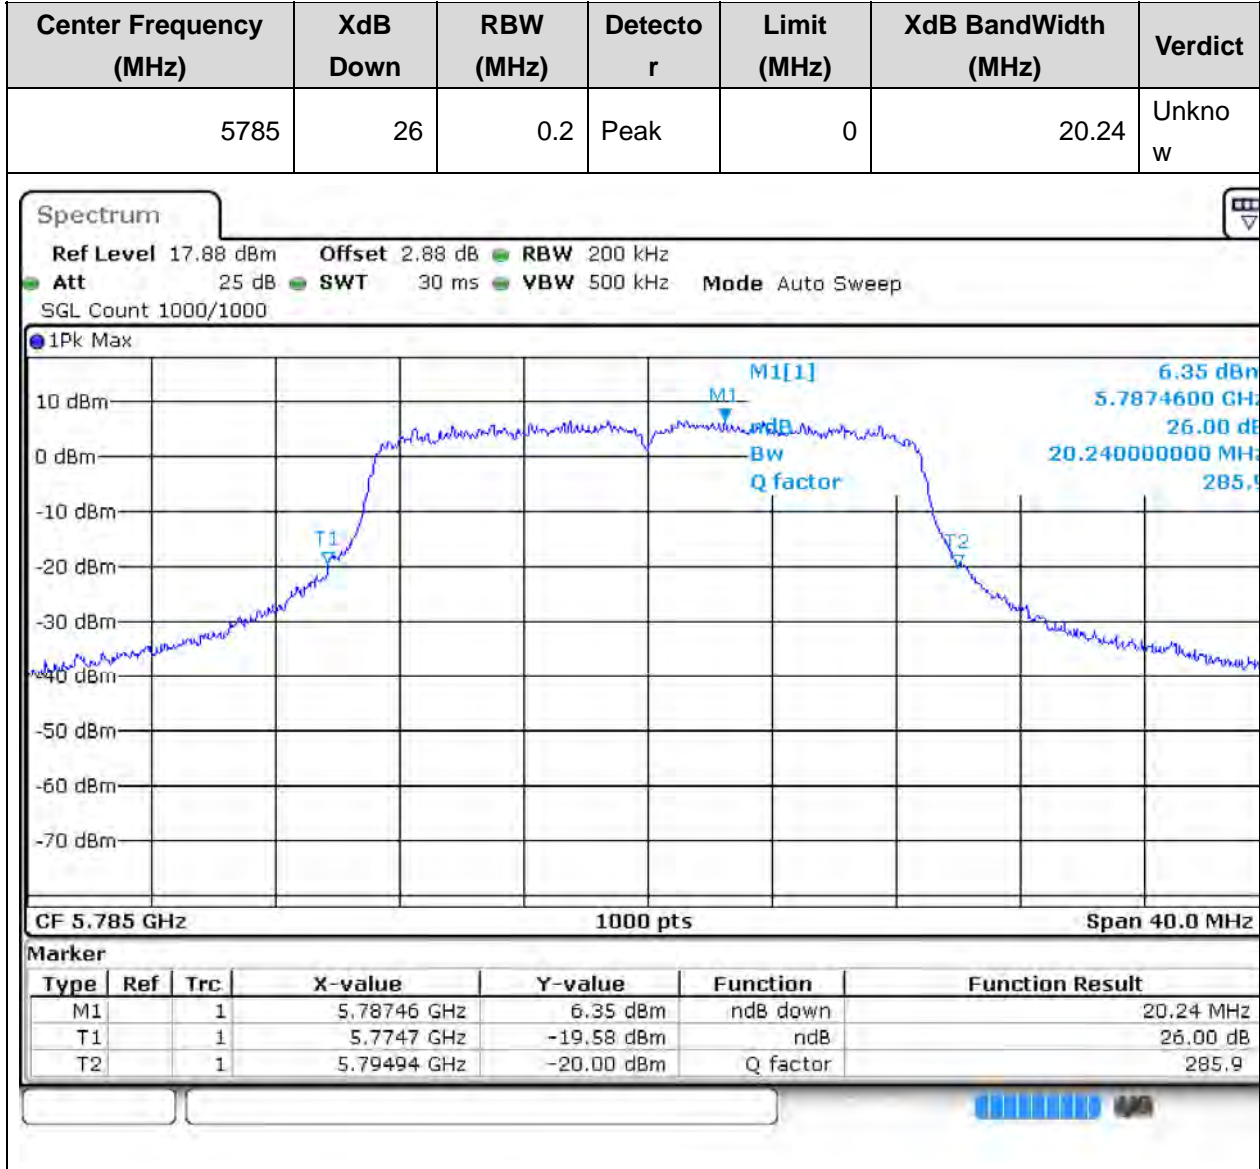

70. 802.11n_20M_U-NII-3_M

70.1. A.2-26dB Bandwidth(NTNV)