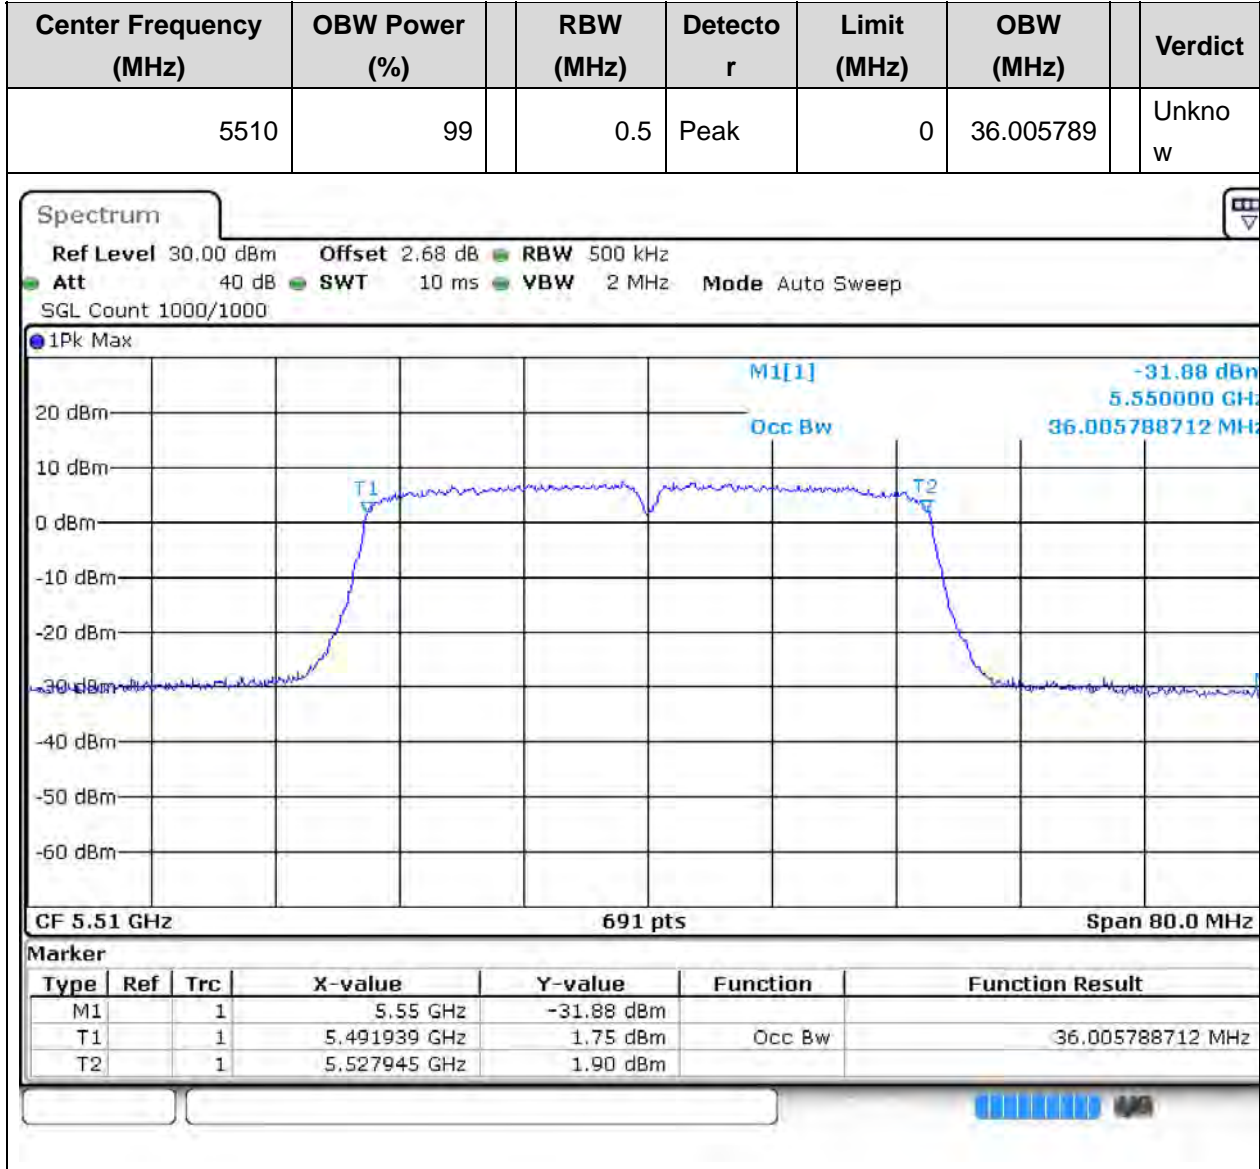

44. 802.11n_20M_U-NII-2C_L

44.1. A.2.2-99% Bandwidth(NTNV)

45. 802.11n_20M_U-NII-2C_M

45.1. A.2.2-99% Bandwidth(NTNV)

46. 802.11n_20M_U-NII-2C_H

46.1. A.2.2-99% Bandwidth(NTNV)

47. 802.11n_40M_U-NII-2C_L

47.1. A.2.2-99% Bandwidth(NTNV)