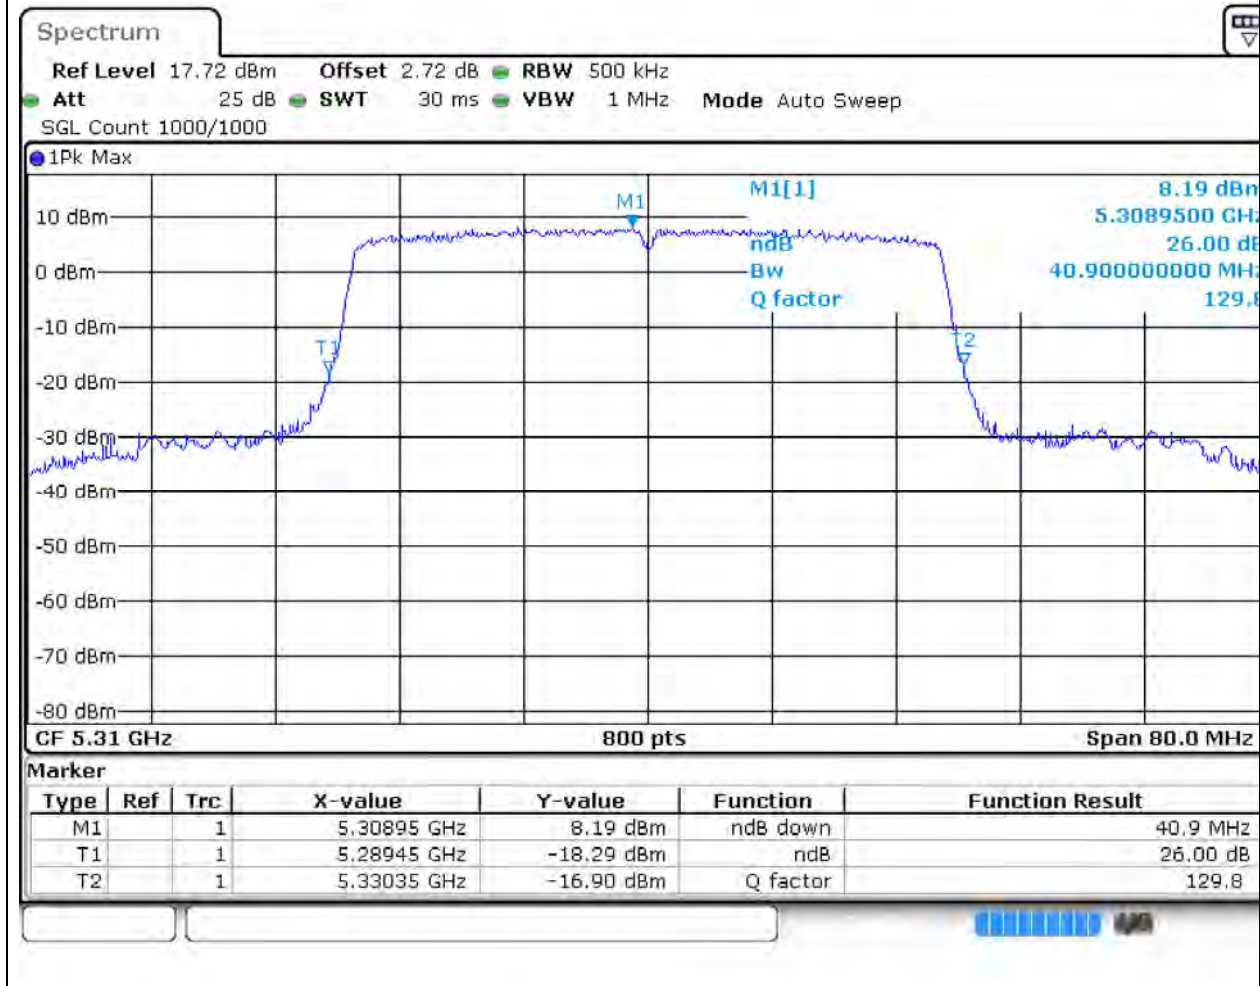

39. 802.11ax_40M_U-NII-2A_H

39.1. A.2-26dB Bandwidth(NTNV)

Center Frequency (MHz)	XdB Down	RBW (MHz)	Detector	Limit (MHz)	XdB BandWidth (MHz)	Verdict
5310	26	0.5	Peak	0	40.9	Unknown