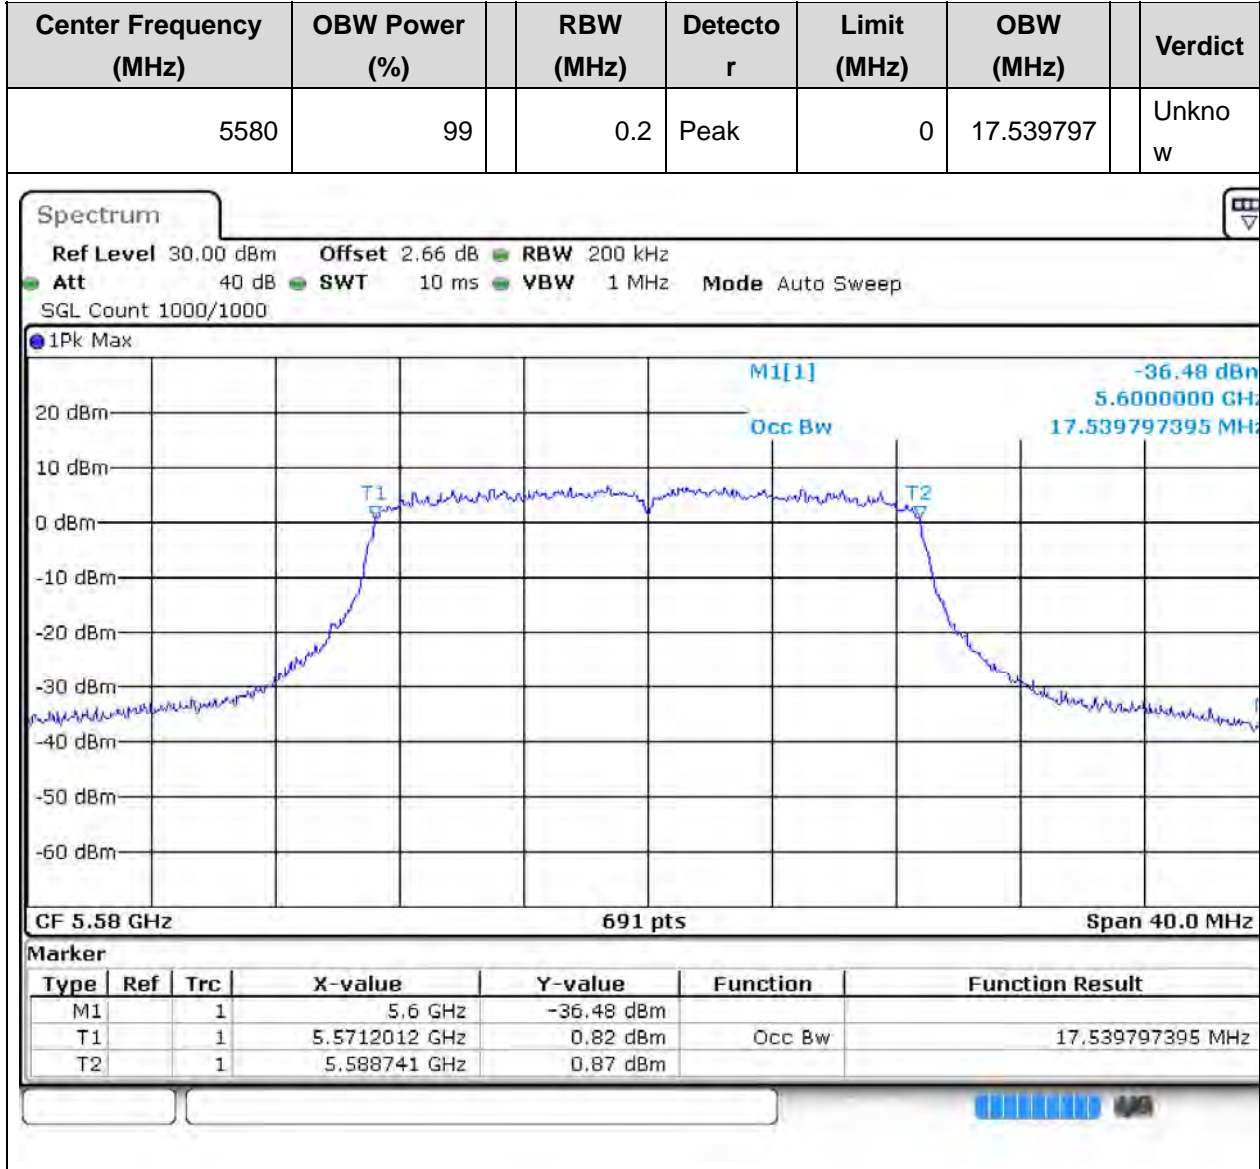

45. 802.11n_20M_U-NII-2C_M

45.1. A.2.2-99% Bandwidth(NTNV)