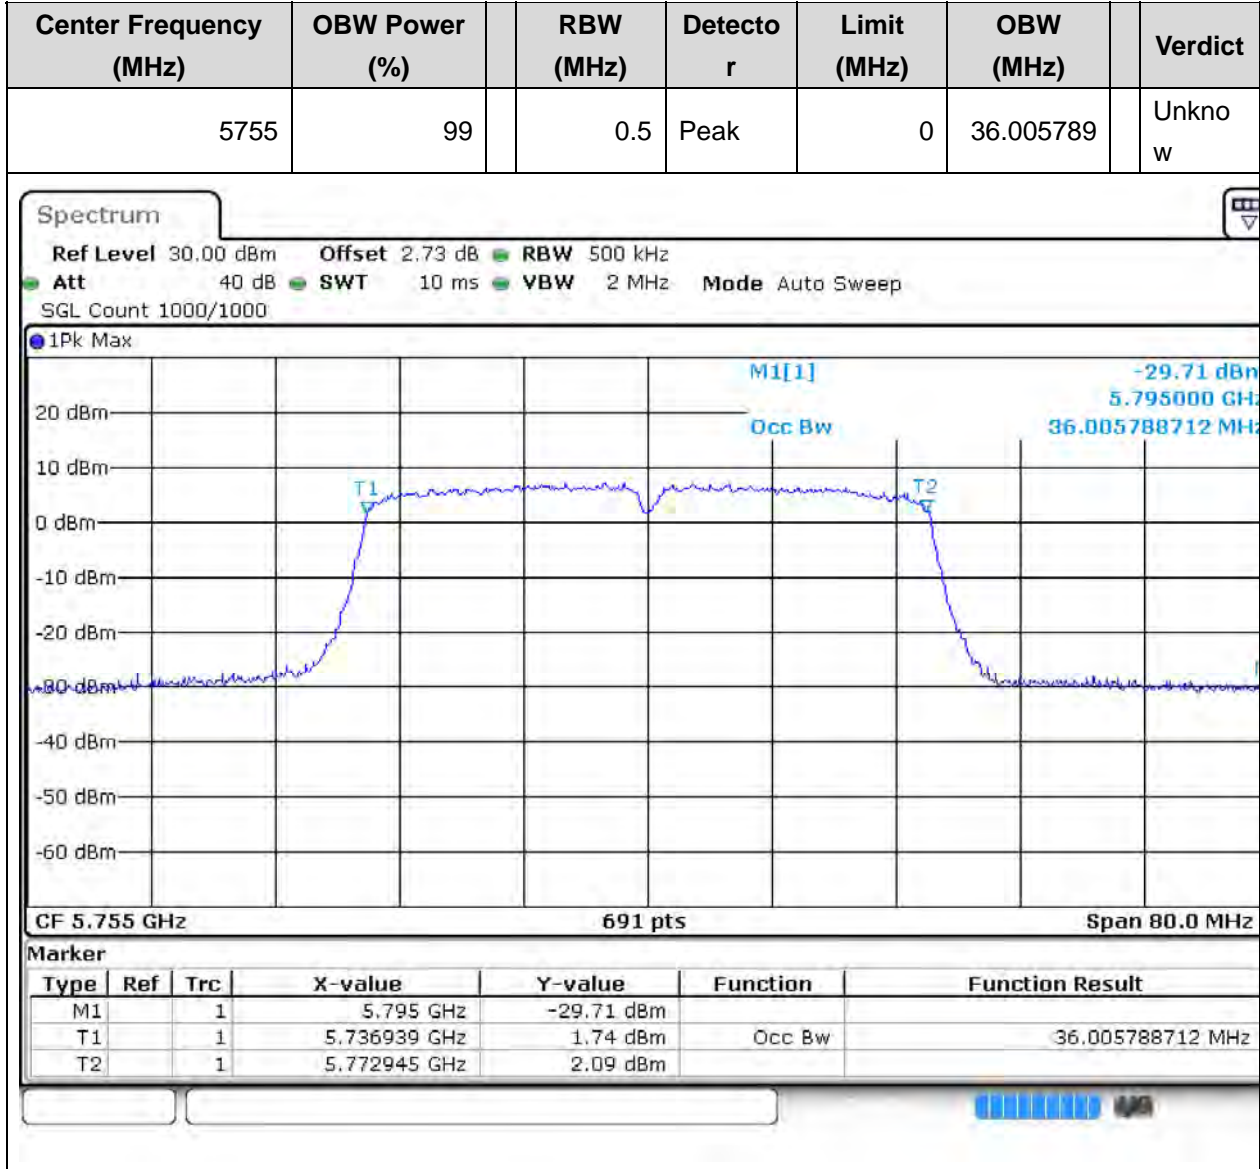

72. 802.11n_40M_U-NII-3_L

72.1. A.2.2-99% Bandwidth(NTNV)