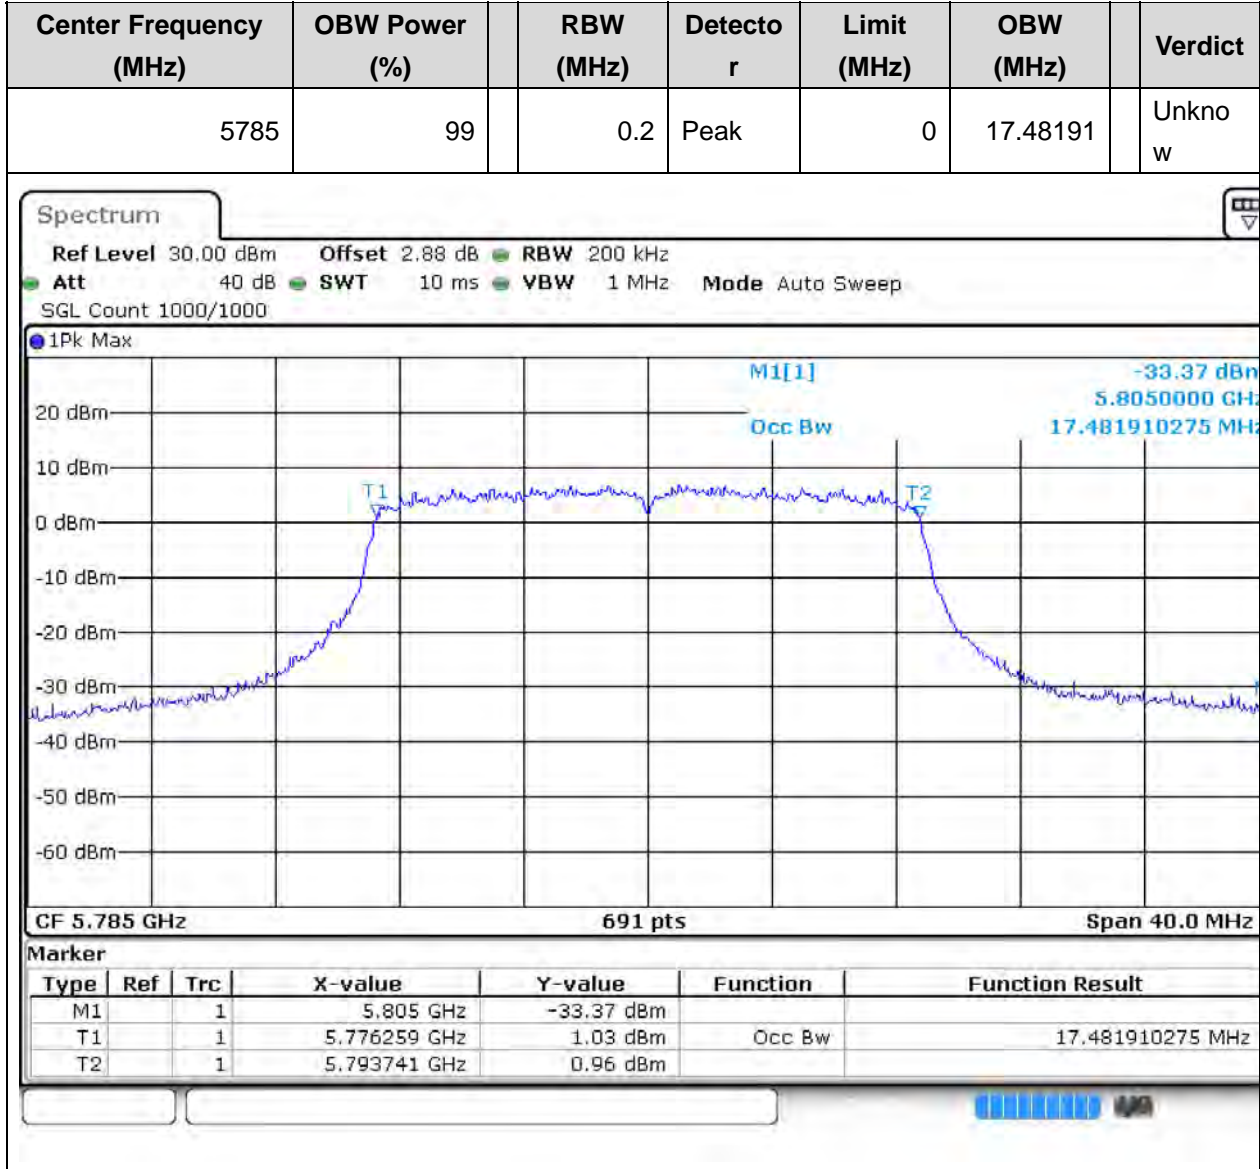

68. 802.11a_20M_U-NII-3_H

68.1. A.2.2-99% Bandwidth(NTNV)

69. 802.11n_20M_U-NII-3_L

69.1. A.2.2-99% Bandwidth(NTNV)

70. 802.11n_20M_U-NII-3_M

70.1. A.2.2-99% Bandwidth(NTNV)

71. 802.11n_20M_U-NII-3_H

71.1. A.2.2-99% Bandwidth(NTNV)