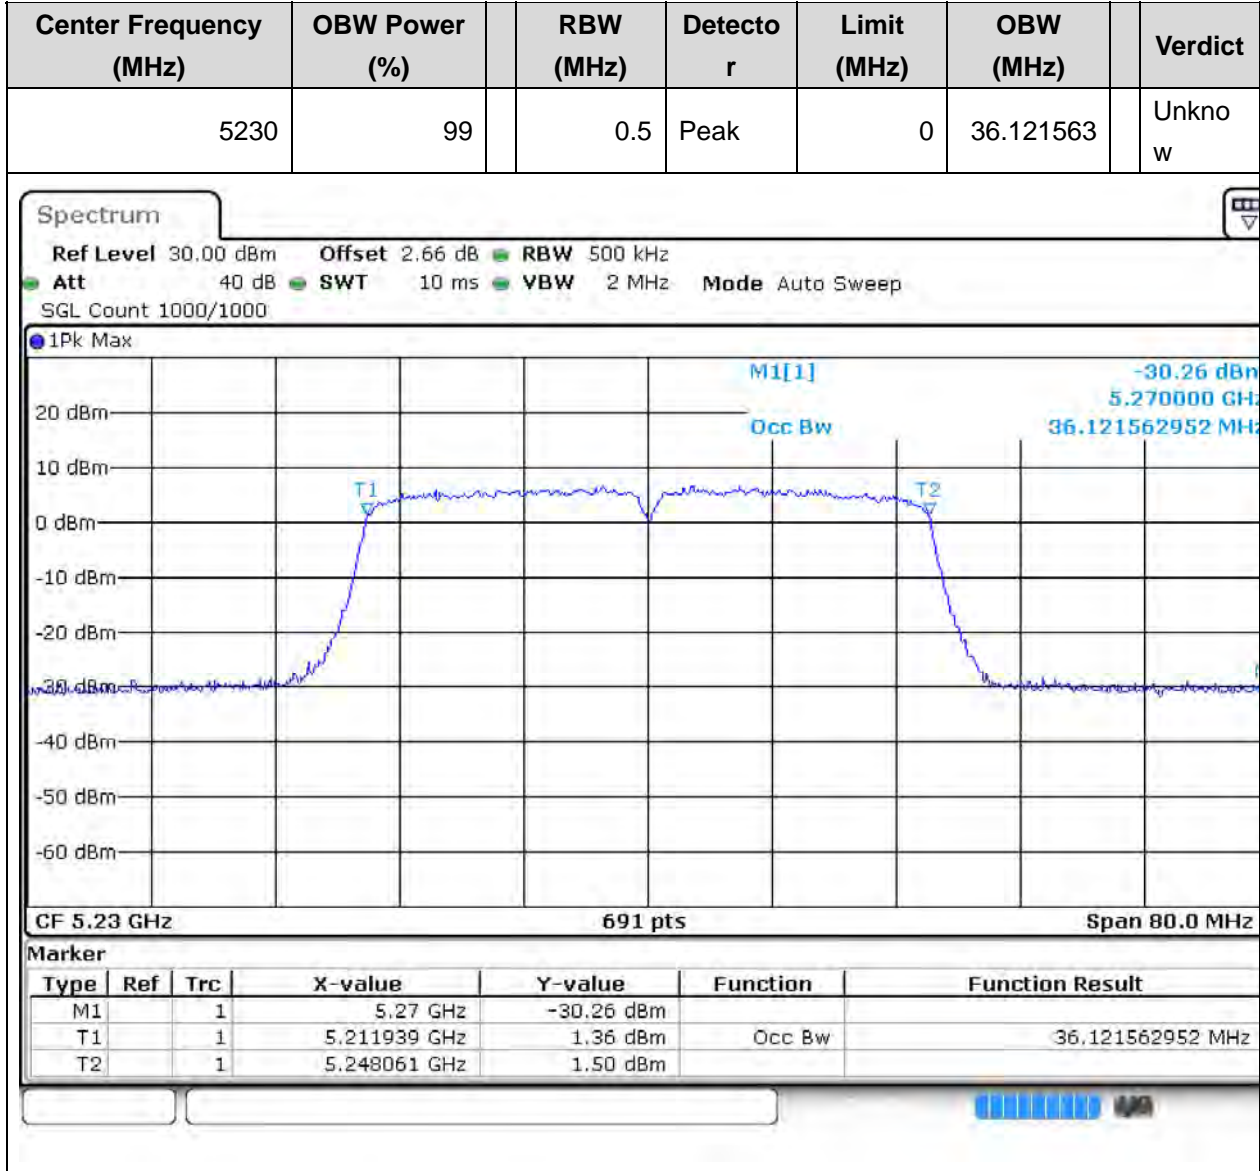

10.1. A.2.2-99% Bandwidth(NTNV)

11. 802.11ac_20M_U-NII-3_H

11.1. A.2.2-99% Bandwidth(NTNV)

12. 802.11ac_40M_U-NII-3_L

12.1. A.2.2-99% Bandwidth(NTNV)

13. 802.11ac_40M_U-NII-3_H

13.1. A.2.2-99% Bandwidth(NTNV)