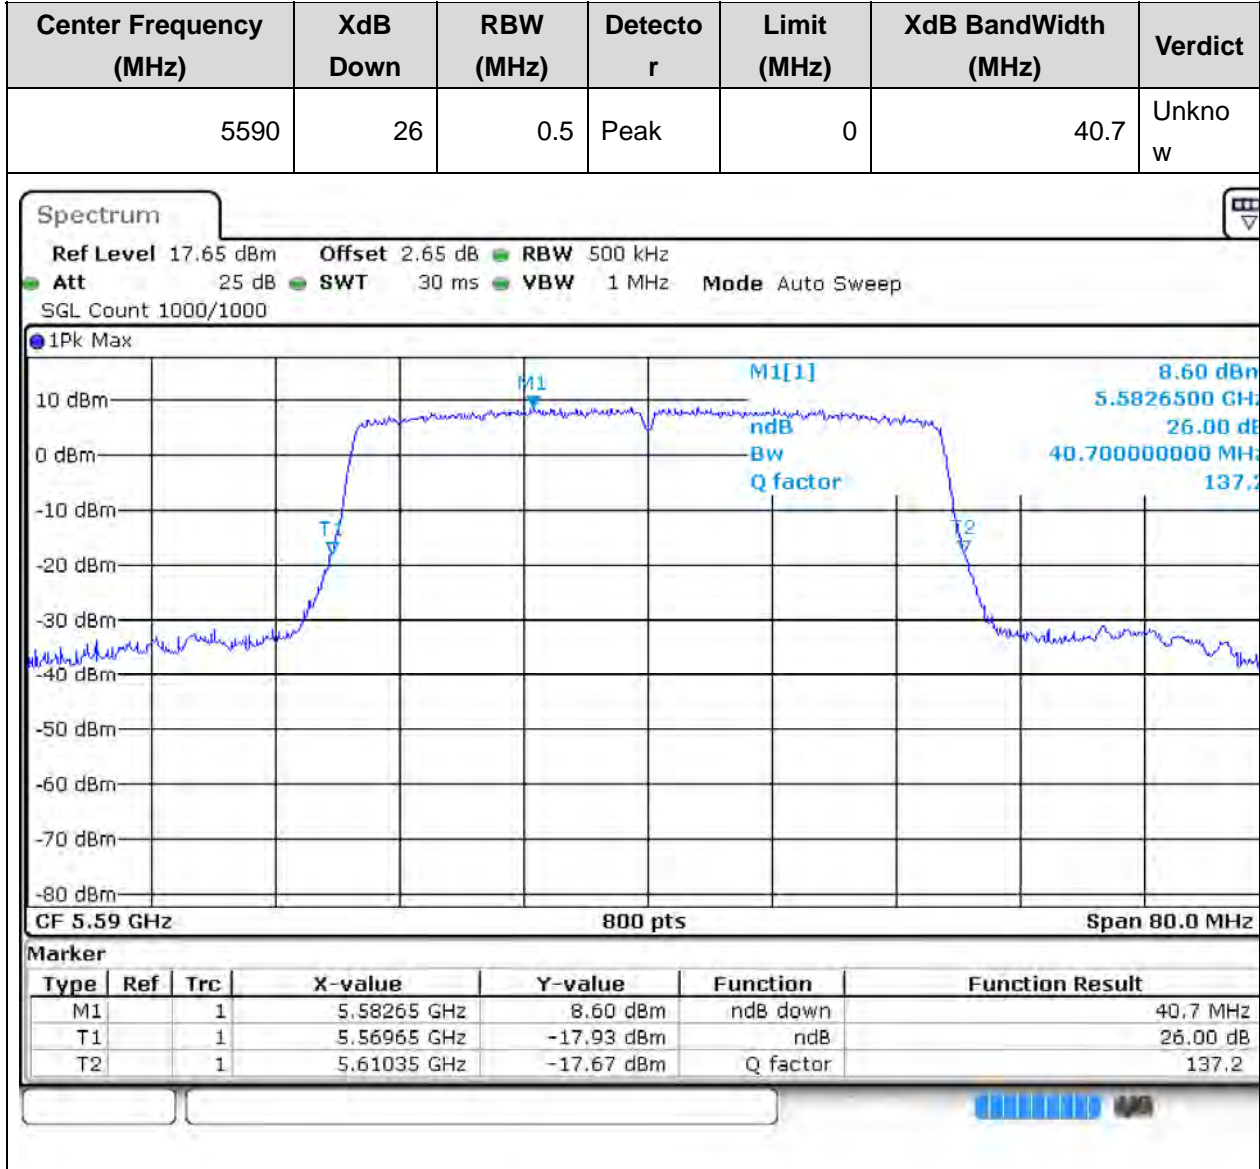

62. 802.11ax_40M_U-NII-2C_M

62.1. A.2-26dB Bandwidth(NTNV)