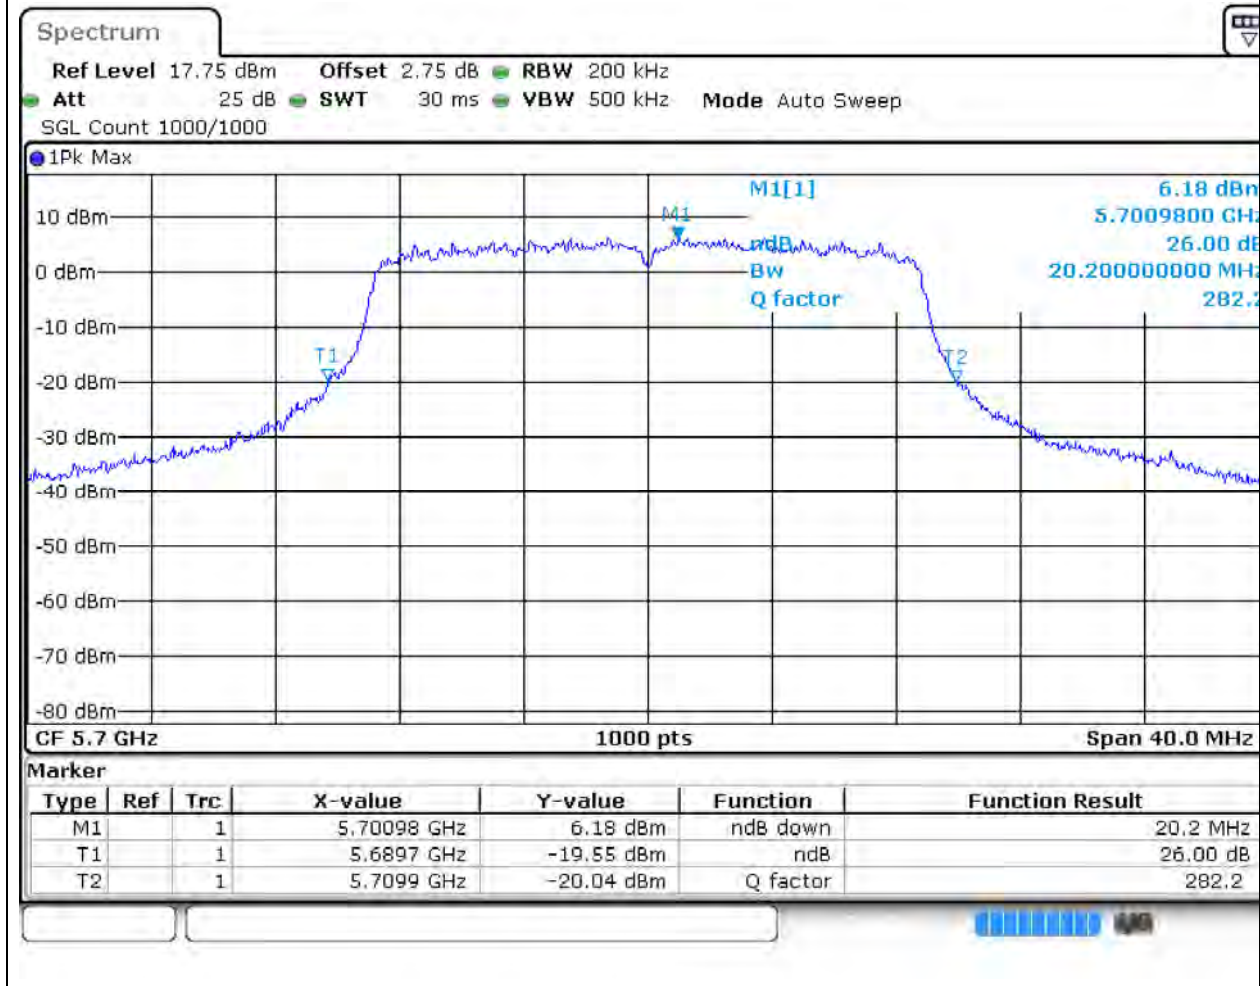

46. 802.11n_20M_U-NII-2C_H

46.1. A.2-26dB Bandwidth(NTNV)

Center Frequency (MHz)	XdB Down	RBW (MHz)	Detector	Limit (MHz)	XdB BandWidth (MHz)	Verdict
5700	26	0.2	Peak	0	20.2	Unknown