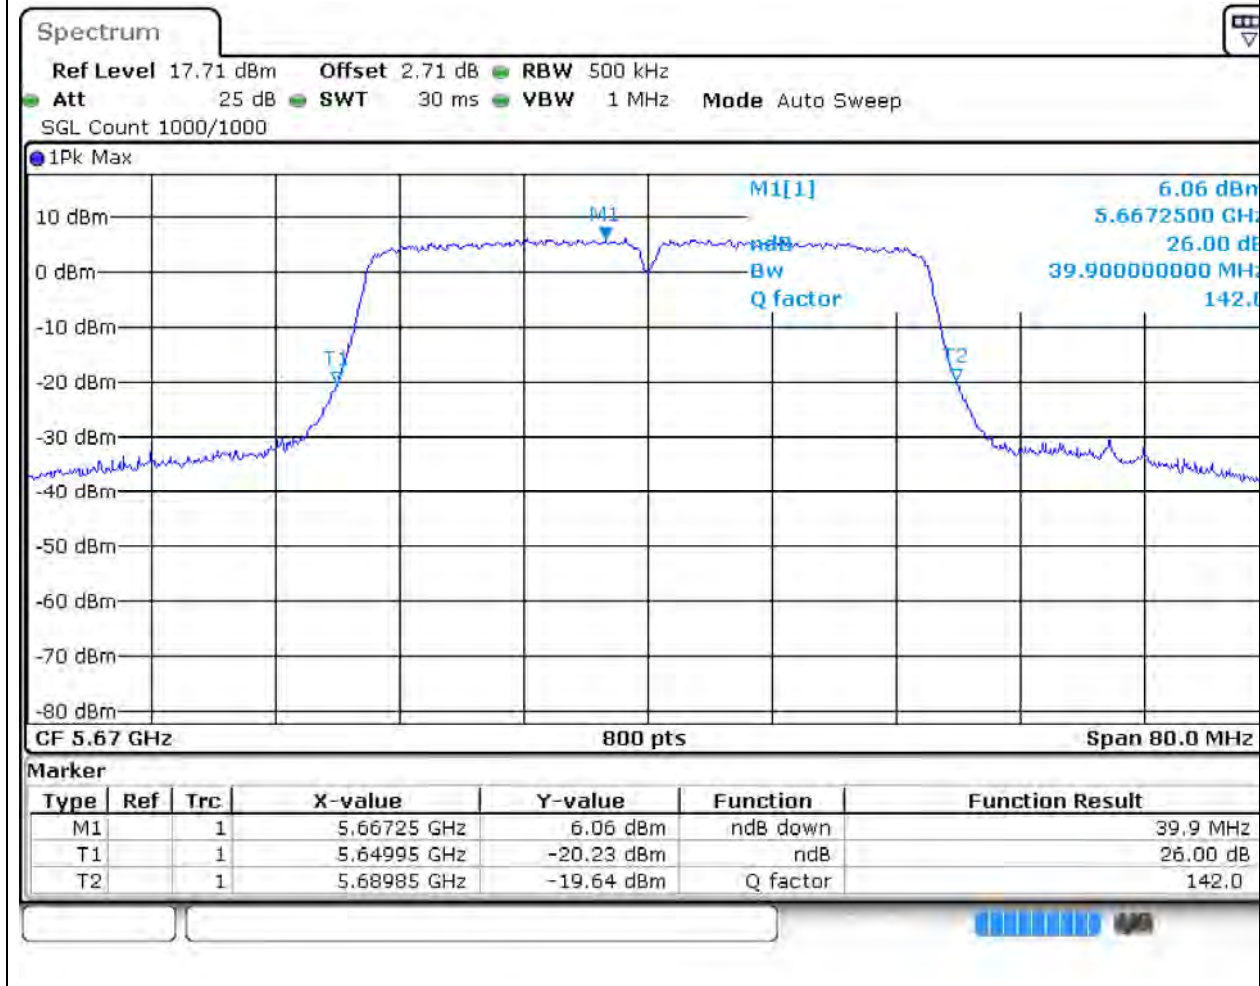

49. 802.11n_40M_U-NII-2C_H

49.1. A.2-26dB Bandwidth(NTNV)

Center Frequency (MHz)	XdB Down	RBW (MHz)	Detector	Limit (MHz)	XdB BandWidth (MHz)	Verdict
5670	26	0.5	Peak	0	39.9	Unknown