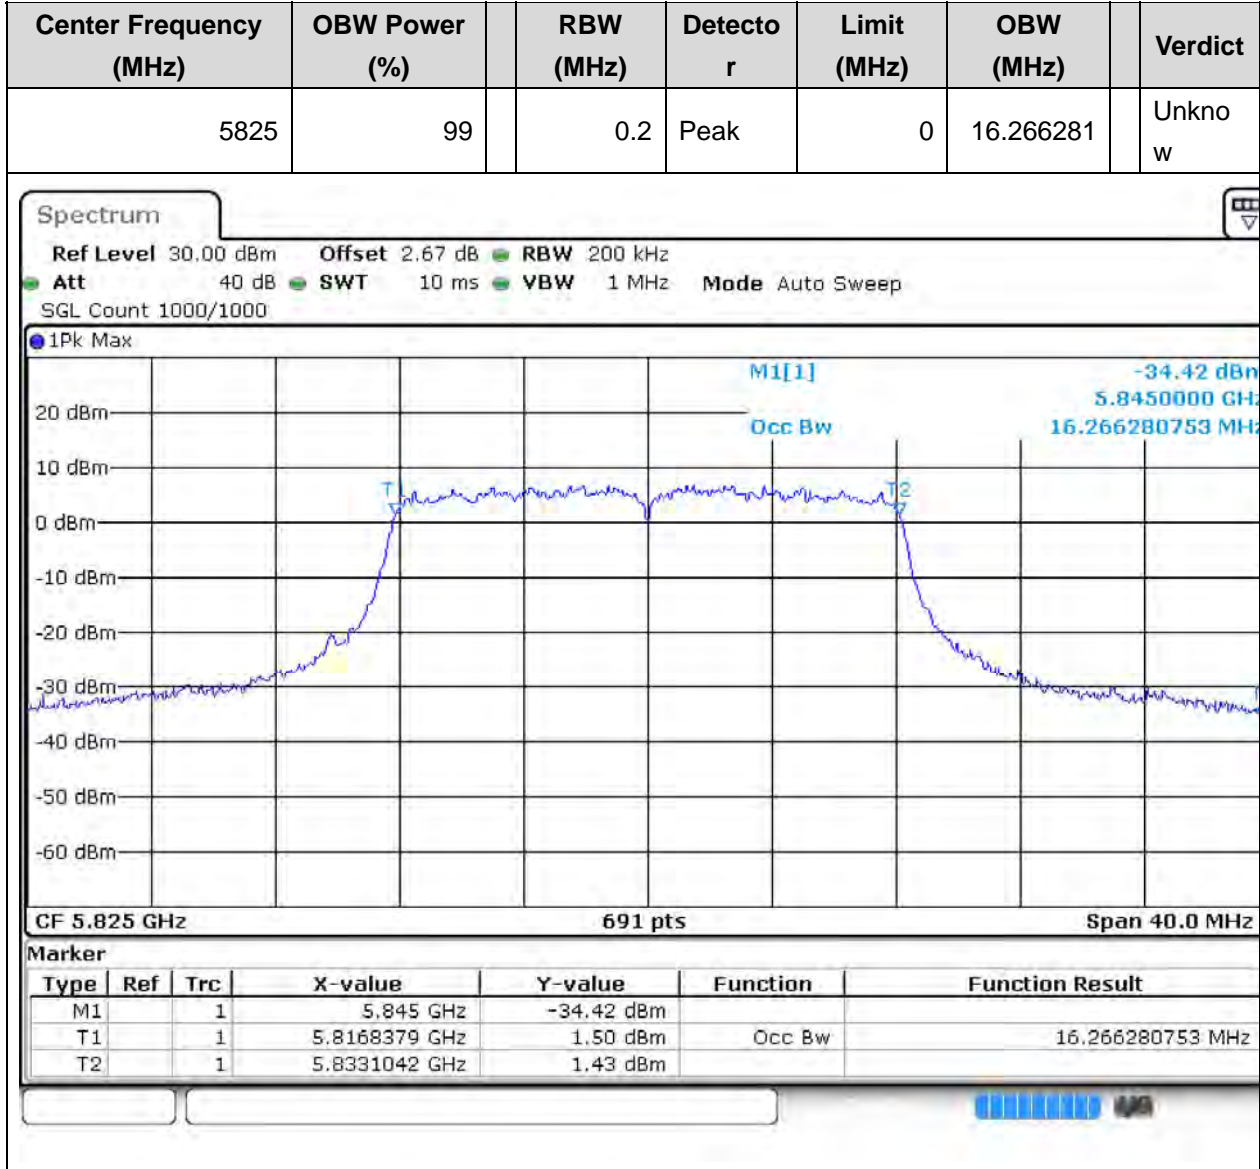

68. 802.11a_20M_U-NII-3_H

68.1. A.2.2-99% Bandwidth(NTNV)