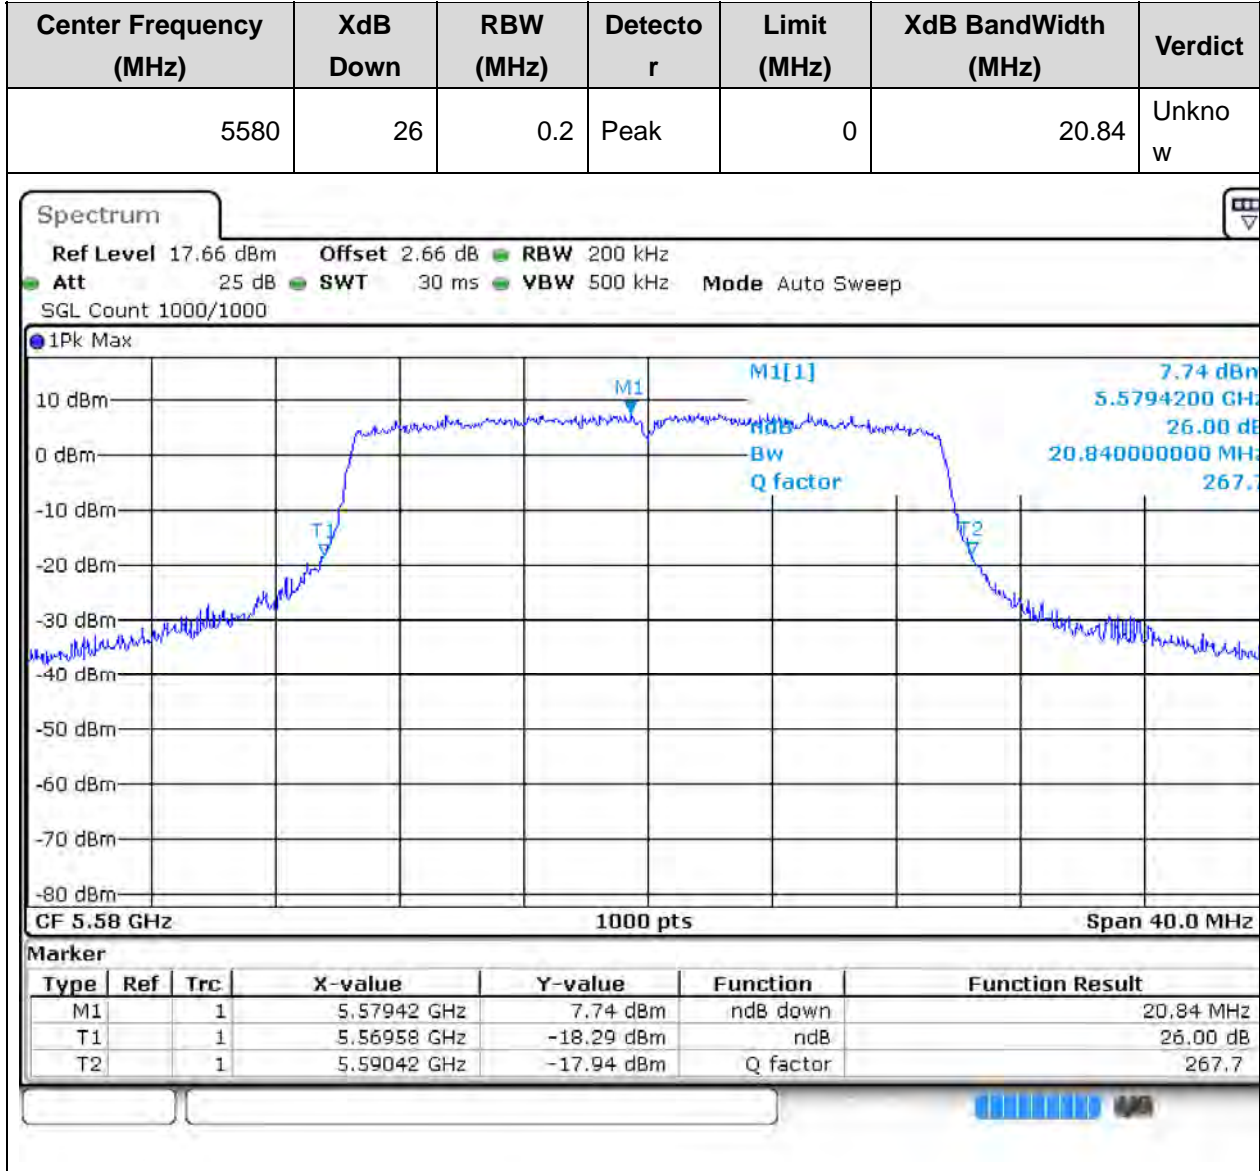

59. 802.11ax_20M_U-NII-2C_M

59.1. A.2-26dB Bandwidth(NTNV)