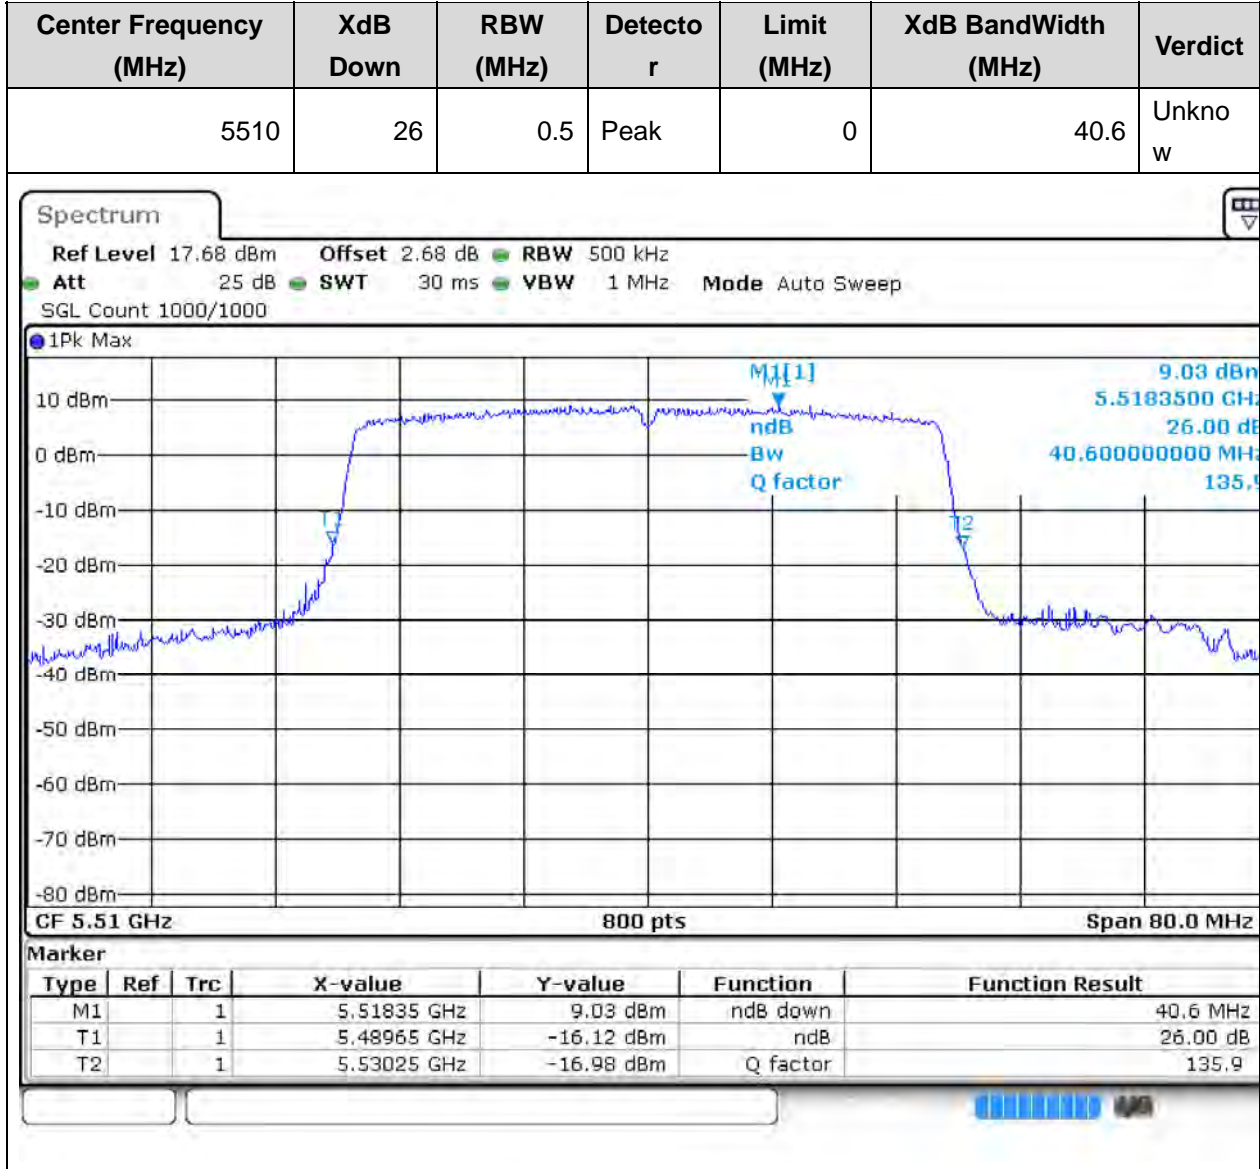

61. 802.11ax_40M_U-NII-2C_L

61.1. A.2-26dB Bandwidth(NTNV)