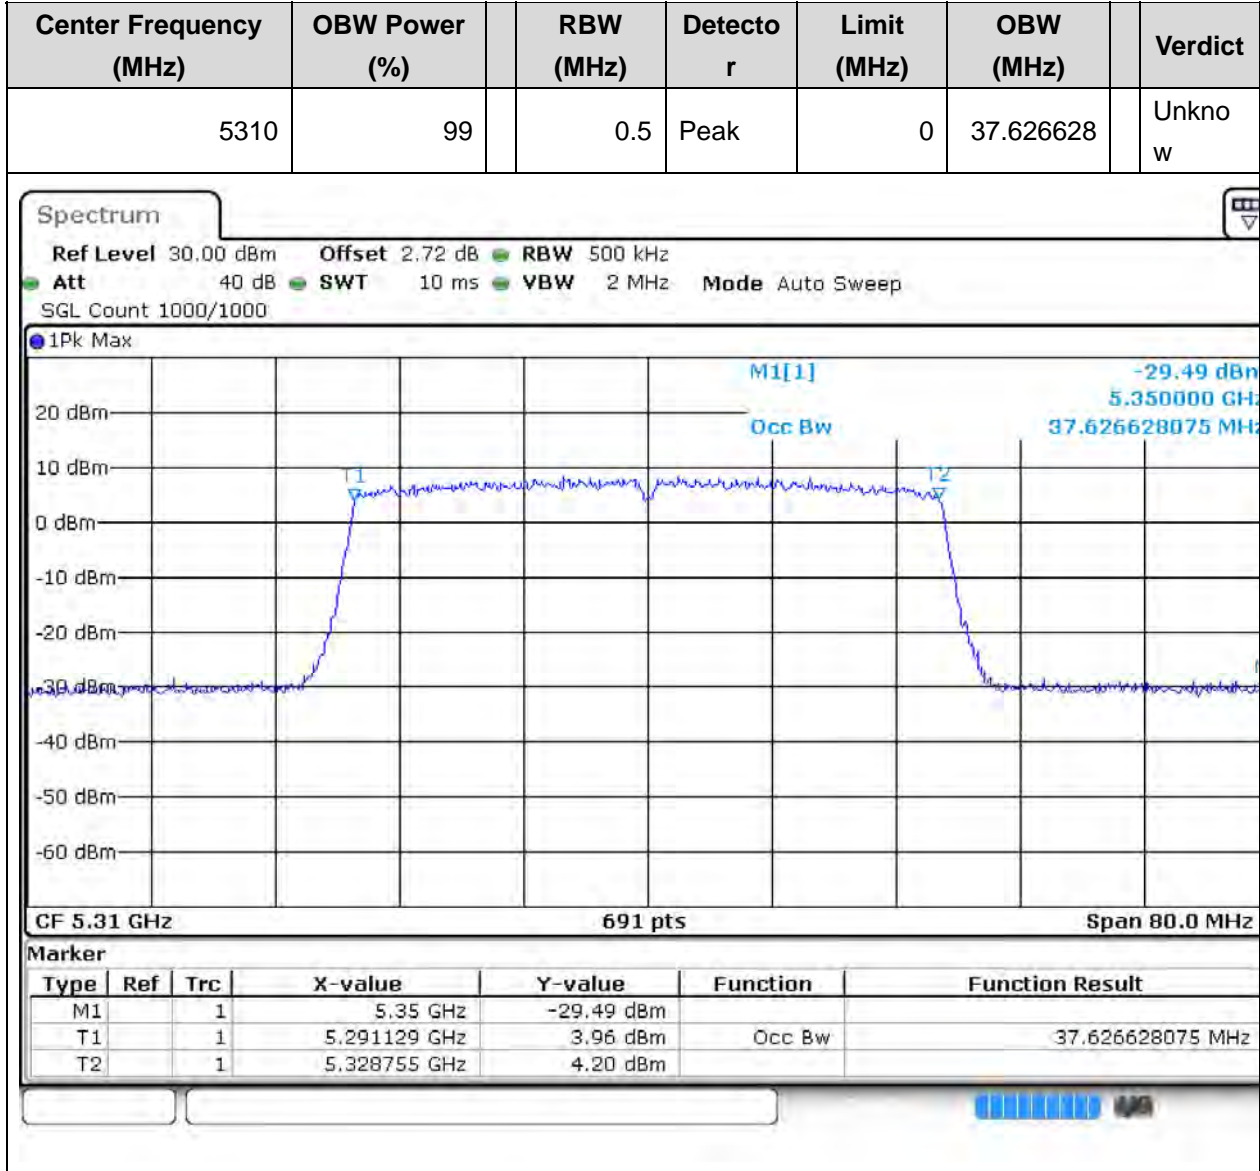

39. 802.11ax_40M_U-NII-2A_H

39.1. A.2.2-99% Bandwidth(NTNV)