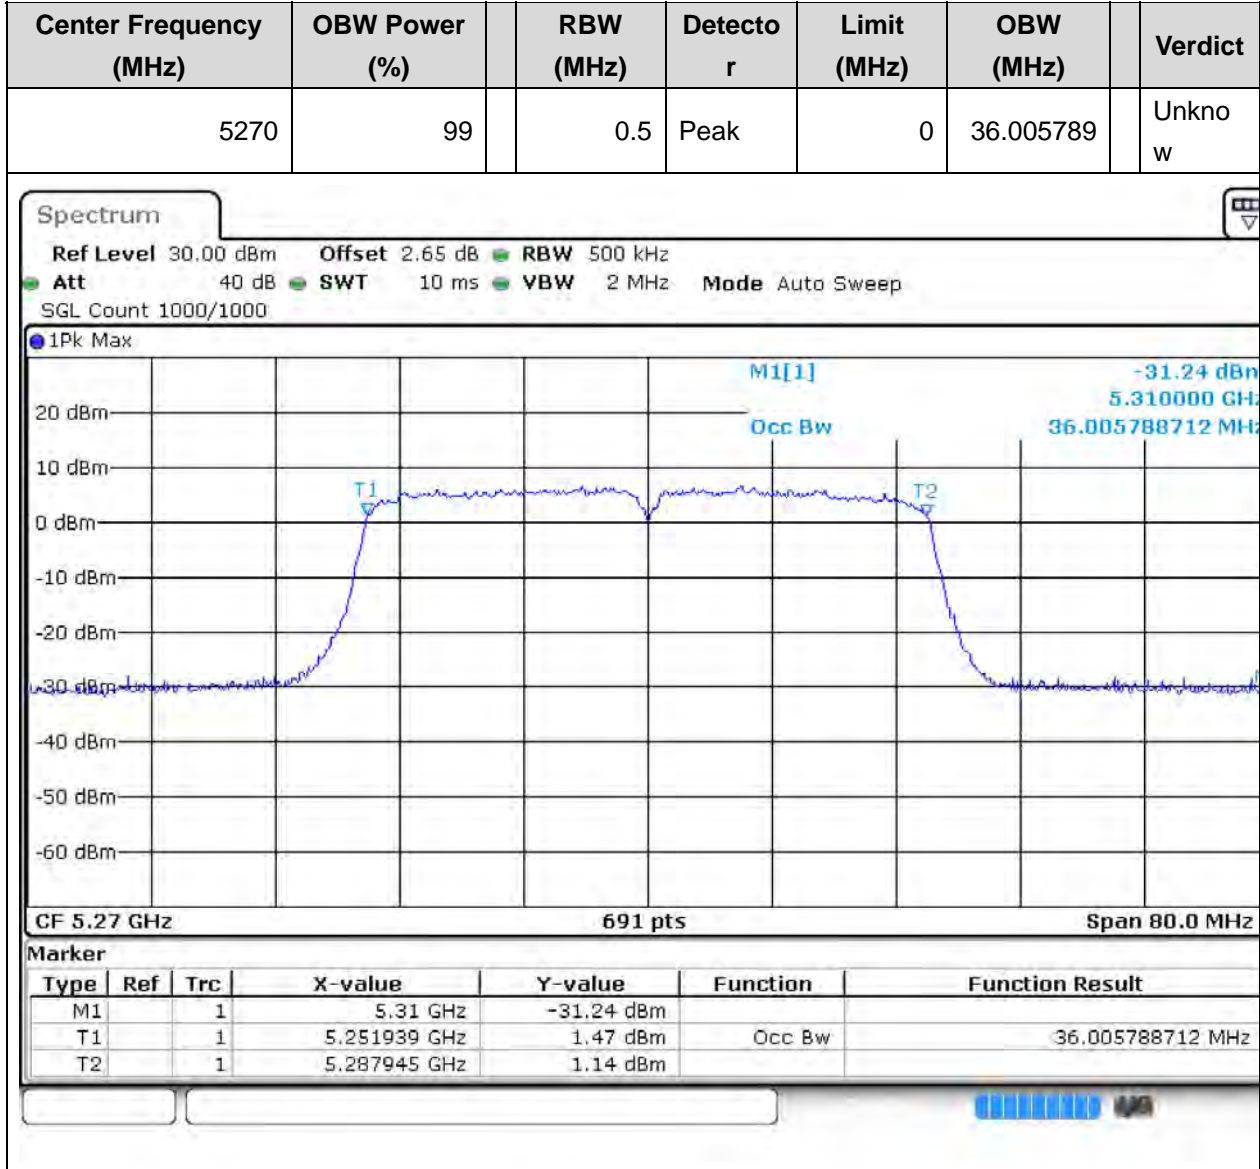

29. 802.11ac_20M_U-NII-2A_L

29.1. A.2.2-99% Bandwidth(NTNV)

31. 802.11ac_20M_U-NII-2A_H

31.1. A.2.2-99% Bandwidth(NTNV)

32. 802.11ac_40M_U-NII-2A_L

32.1. A.2.2-99% Bandwidth(NTNV)

33. 802.11ac_40M_U-NII-2A_H