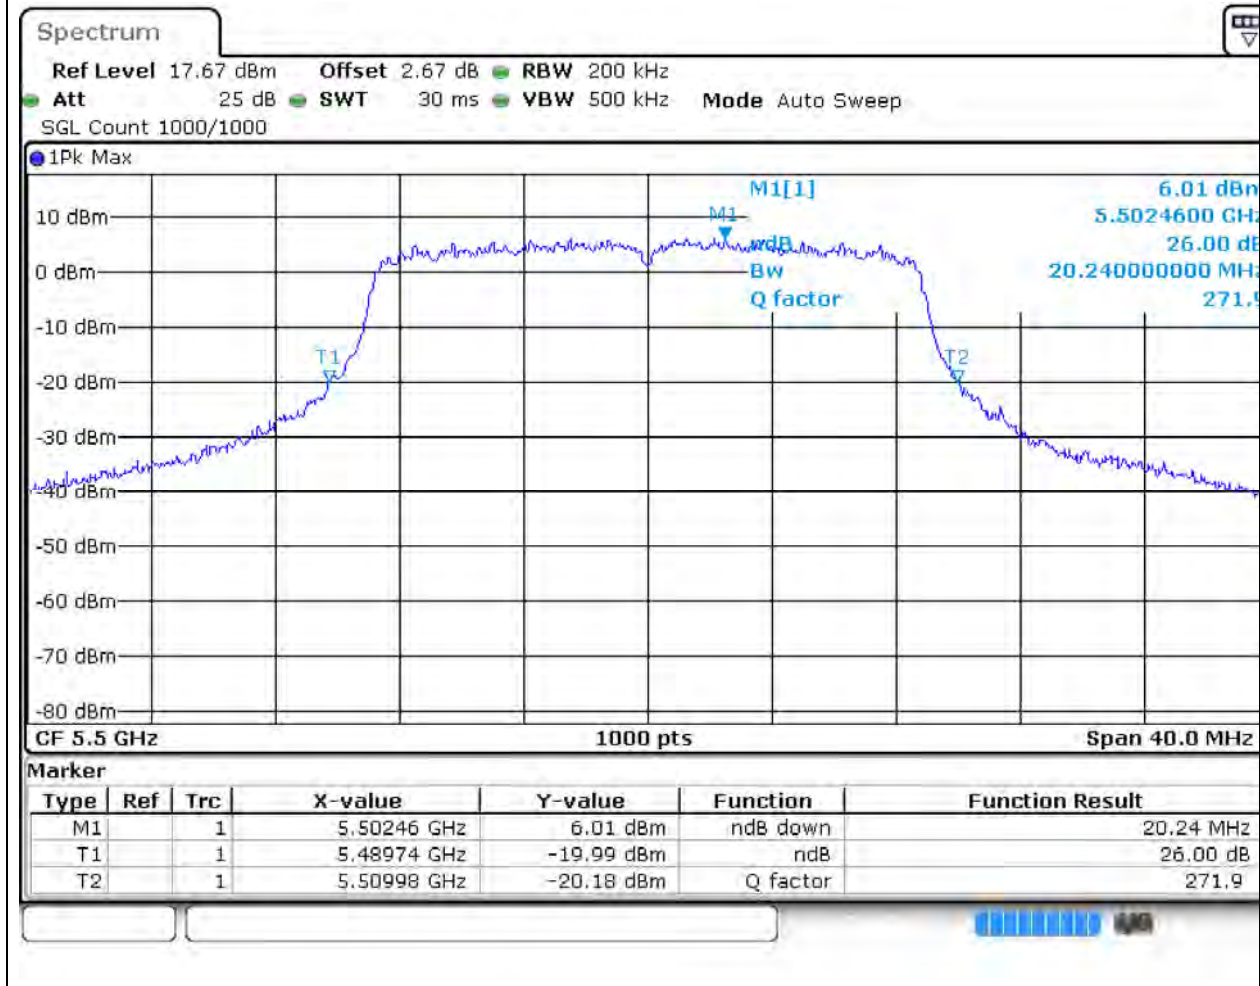

50. 802.11ac_20M_U-NII-2C_L

50.1. A.2-26dB Bandwidth(NTNV)

Center Frequency (MHz)	XdB Down	RBW (MHz)	Detector	Limit (MHz)	XdB BandWidth (MHz)	Verdict
5500	26	0.2	Peak	0	20.24	Unknown