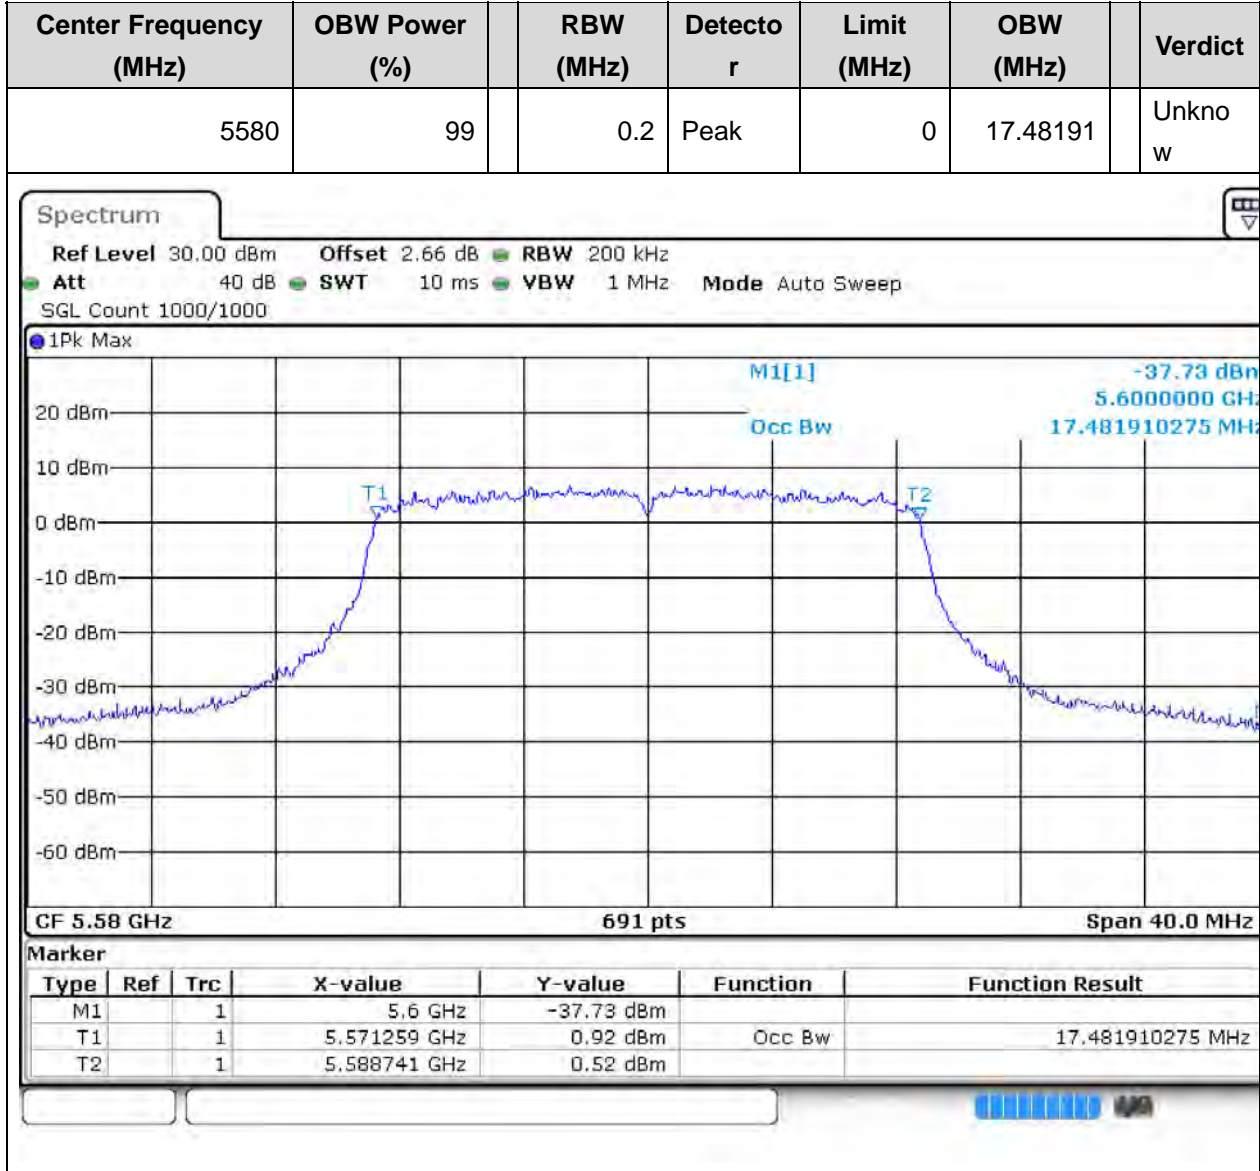

48. 802.11n_40M_U-NII-2C_M

48.1. A.2.2-99% Bandwidth(NTNV)

49. 802.11n_40M_U-NII-2C_H

49.1. A.2.2-99% Bandwidth(NTNV)

51. 802.11ac_20M_U-NII-2C_M

51.1. A.2.2-99% Bandwidth(NTNV)

52. 802.11ac_20M_U-NII-2C_H

52.1. A.2.2-99% Bandwidth(NTNV)