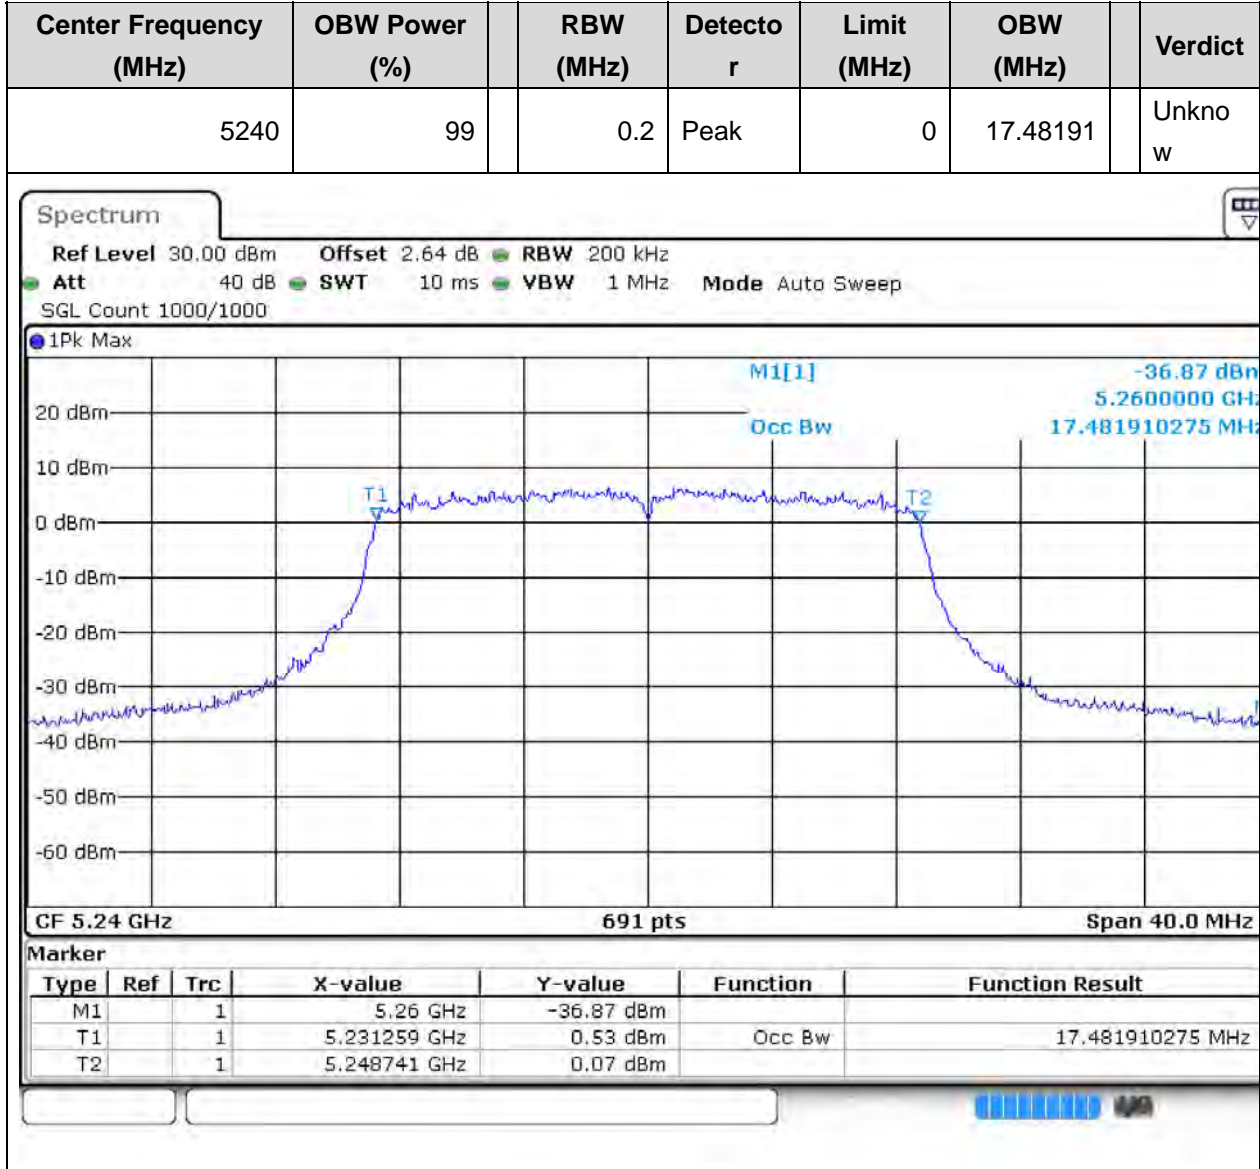

6. 802.11n_20M_U-NII-3_H

6.1. A.2.2-99% Bandwidth(NTNV)