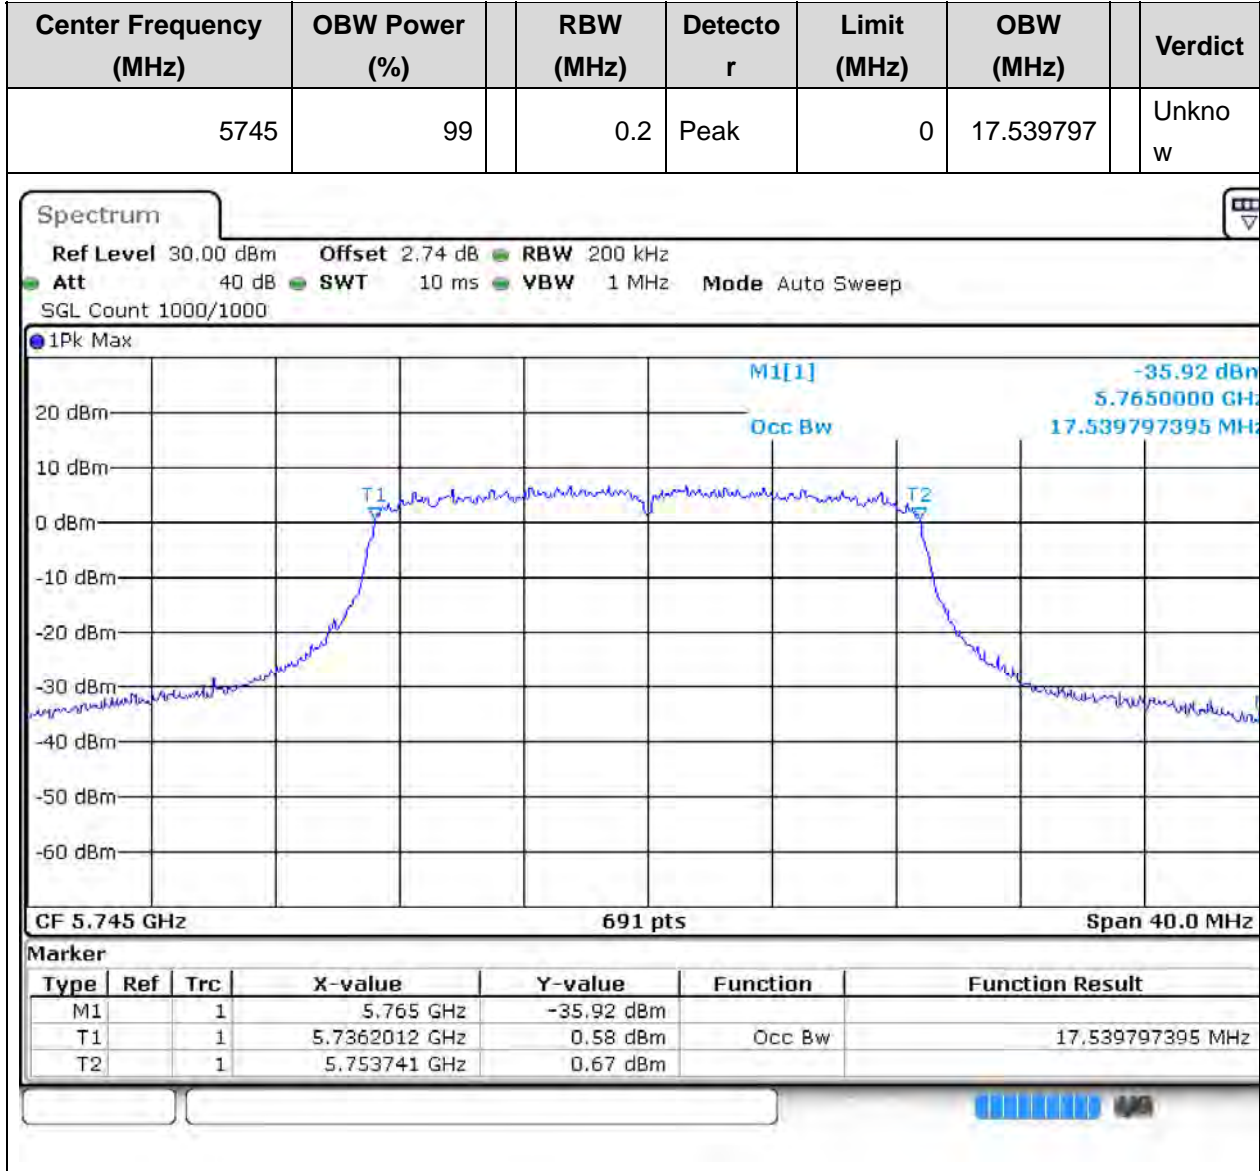

72. 802.11n_40M_U-NII-3_L

72.1. A.2.2-99% Bandwidth(NTNV)

73. 802.11n_40M_U-NII-3_H

73.1. A.2.2-99% Bandwidth(NTNV)

74. 802.11ac_20M_U-NII-3_L

74.1. A.2.2-99% Bandwidth(NTNV)

75. 802.11ac_20M_U-NII-3_M

75.1. A.2.2-99% Bandwidth(NTNV)