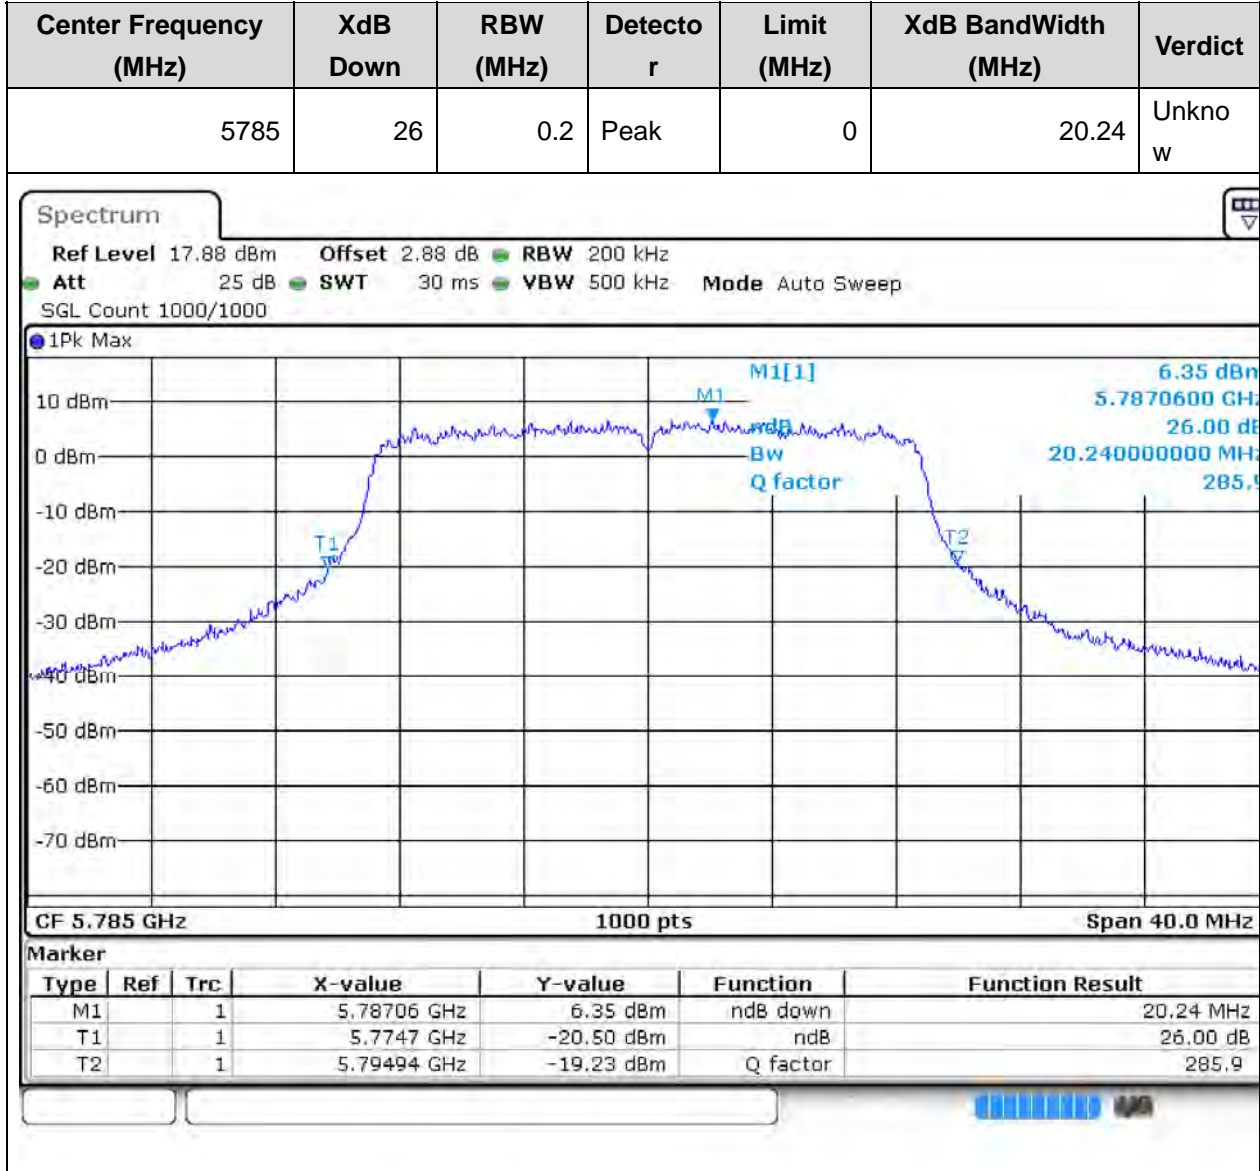

75. 802.11ac_20M_U-NII-3_M

75.1. A.2-26dB Bandwidth(NTNV)