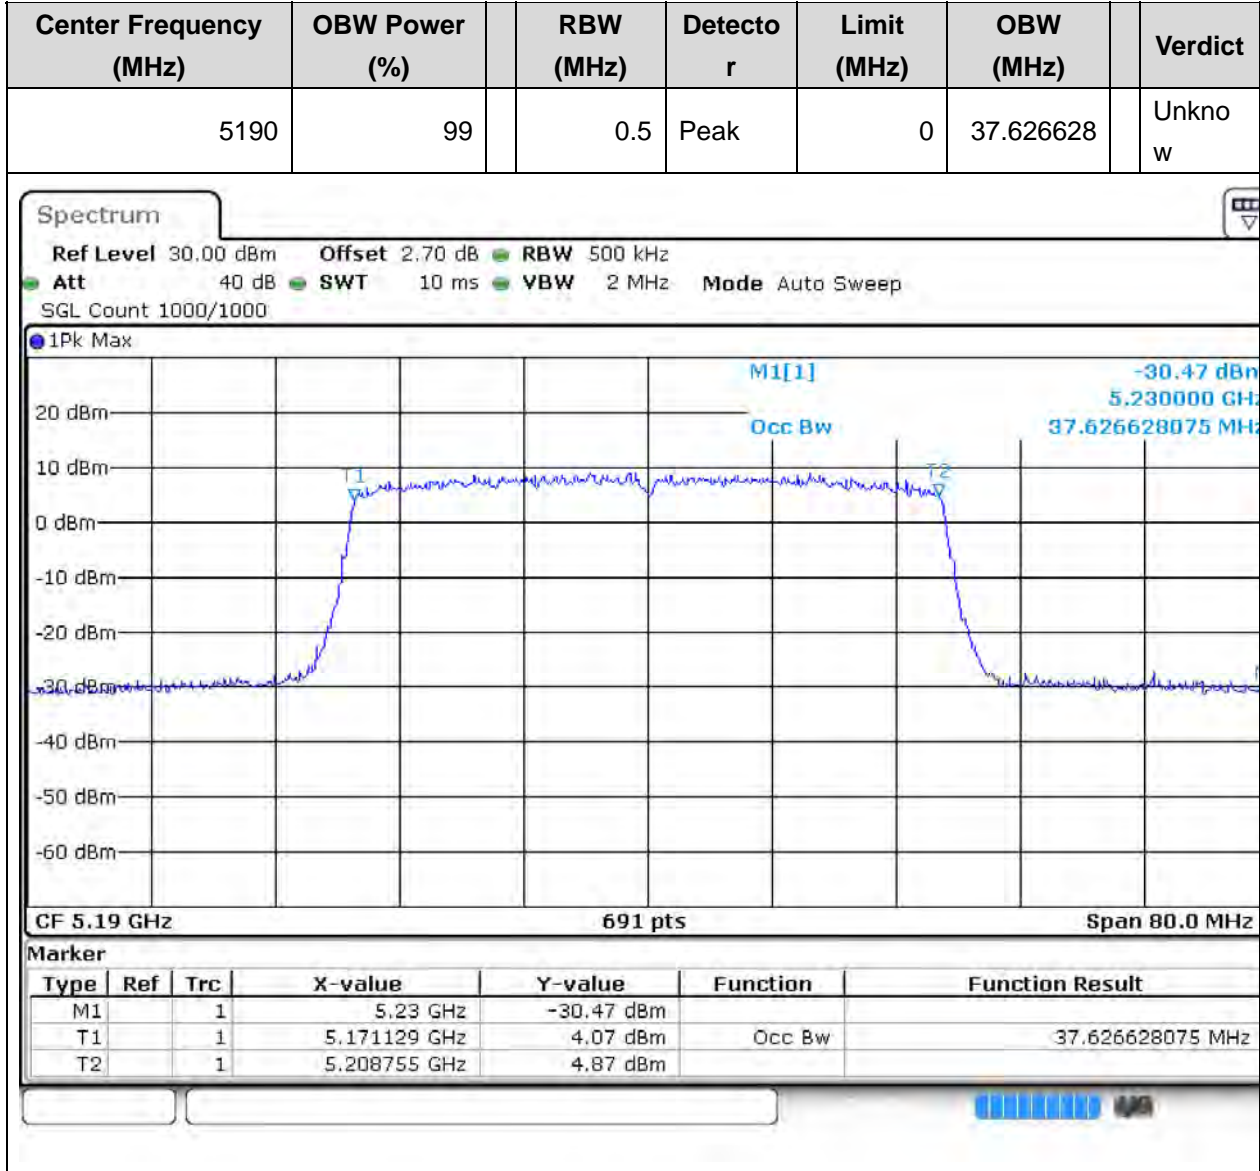

18. 802.11ax_40M_U-NII-3_L

18.1. A.2.2-99% Bandwidth(NTNV)