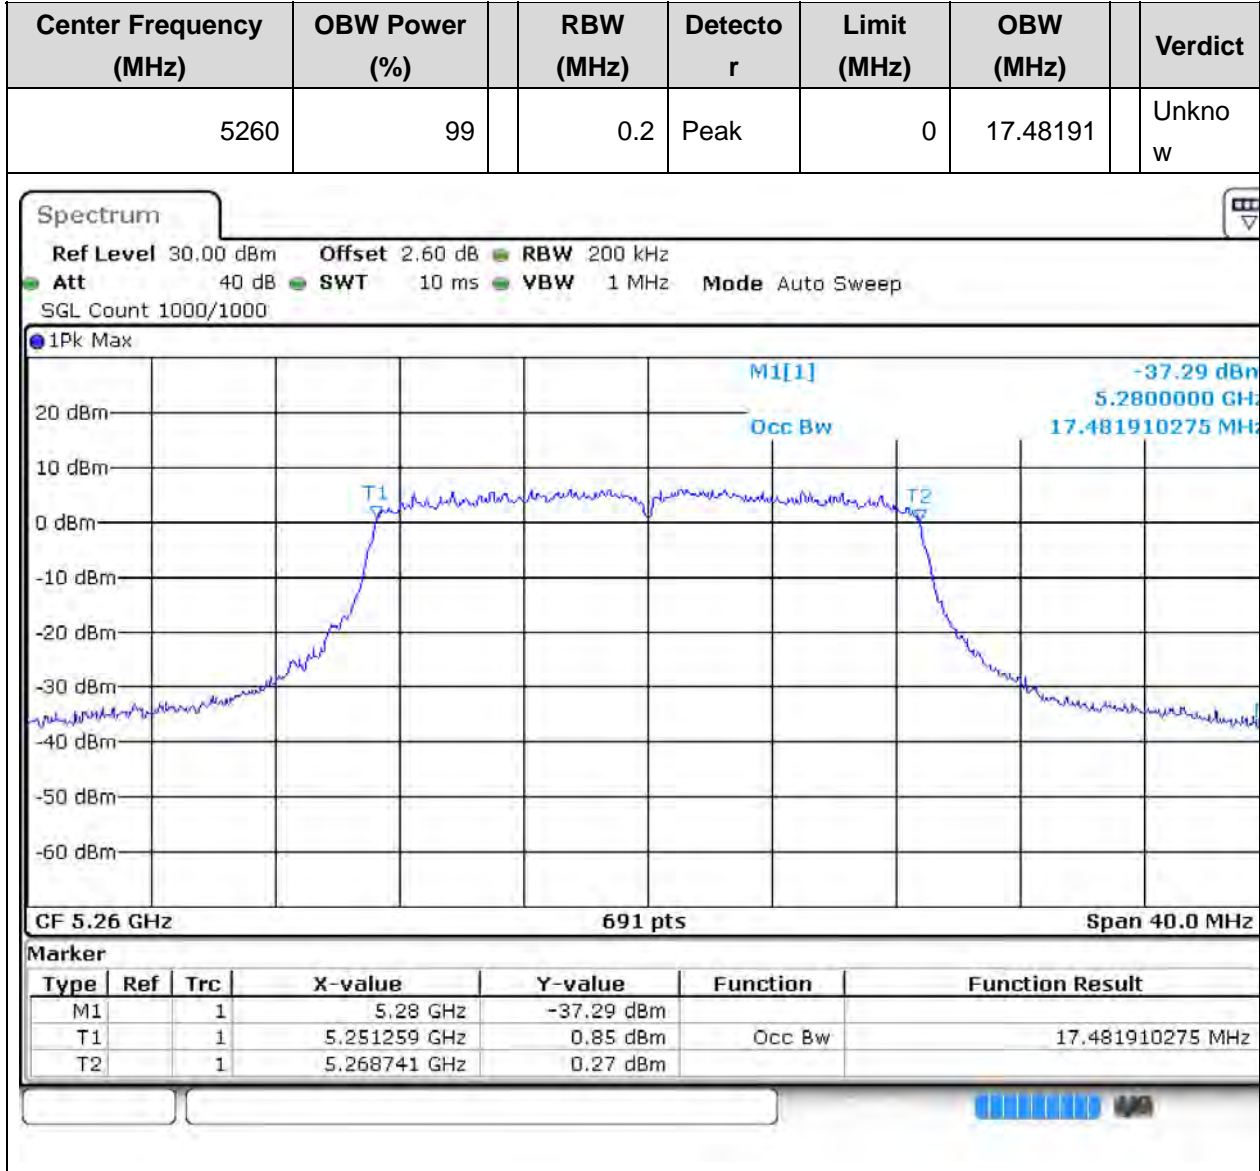

24. 802.11n_20M_U-NII-2A_L

24.1. A.2.2-99% Bandwidth(NTNV)