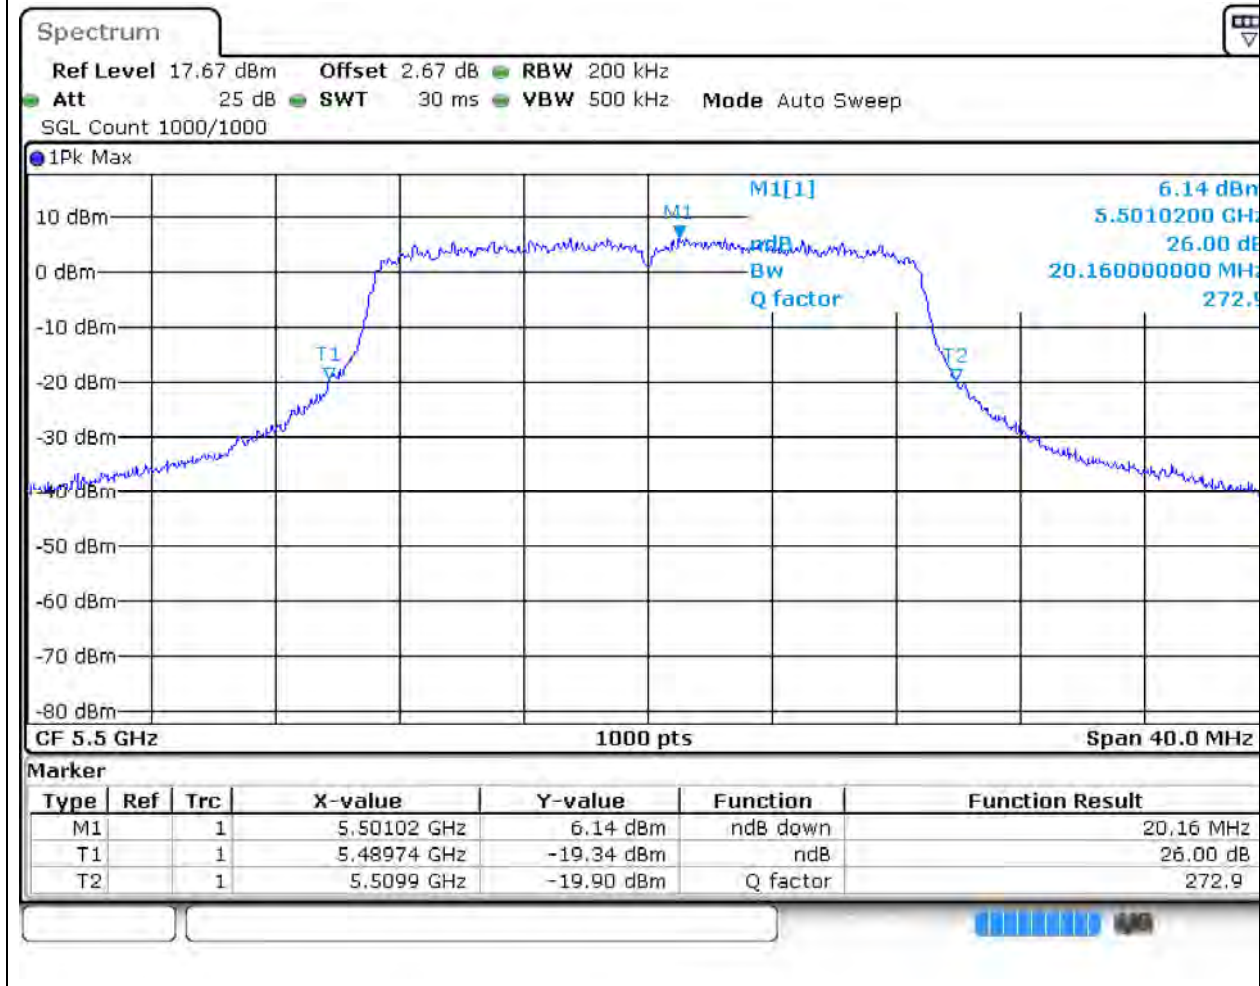

44. 802.11n_20M_U-NII-2C_L

44.1. A.2-26dB Bandwidth(NTNV)

Center Frequency (MHz)	XdB Down	RBW (MHz)	Detector	Limit (MHz)	XdB BandWidth (MHz)	Verdict
5500	26	0.2	Peak	0	20.16	Unknown