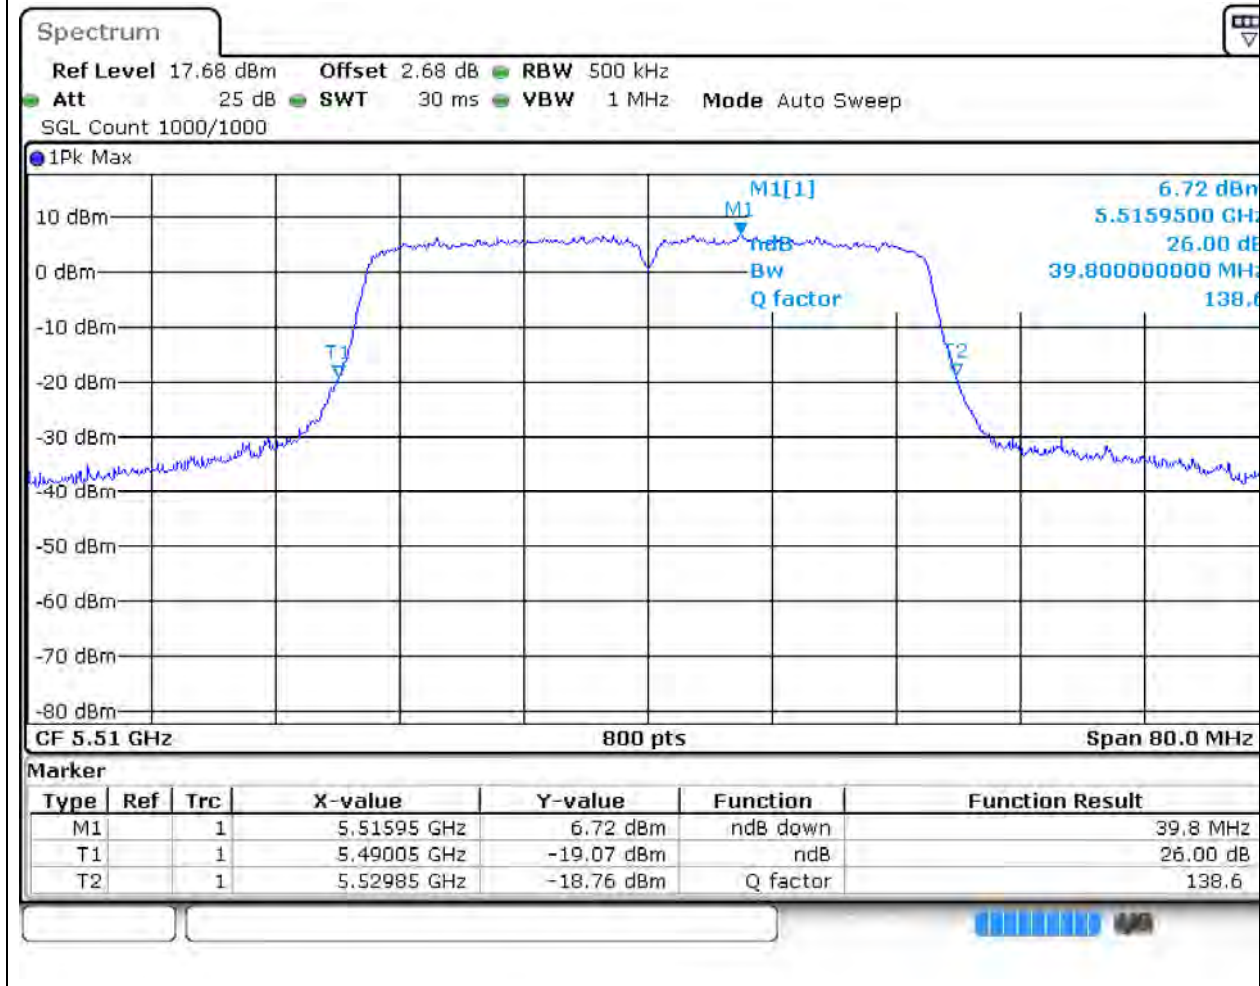

53. 802.11ac_40M_U-NII-2C_L

53.1. A.2-26dB Bandwidth(NTNV)

Center Frequency (MHz)	XdB Down	RBW (MHz)	Detector	Limit (MHz)	XdB BandWidth (MHz)	Verdict
5510	26	0.5	Peak	0	39.8	Unknown