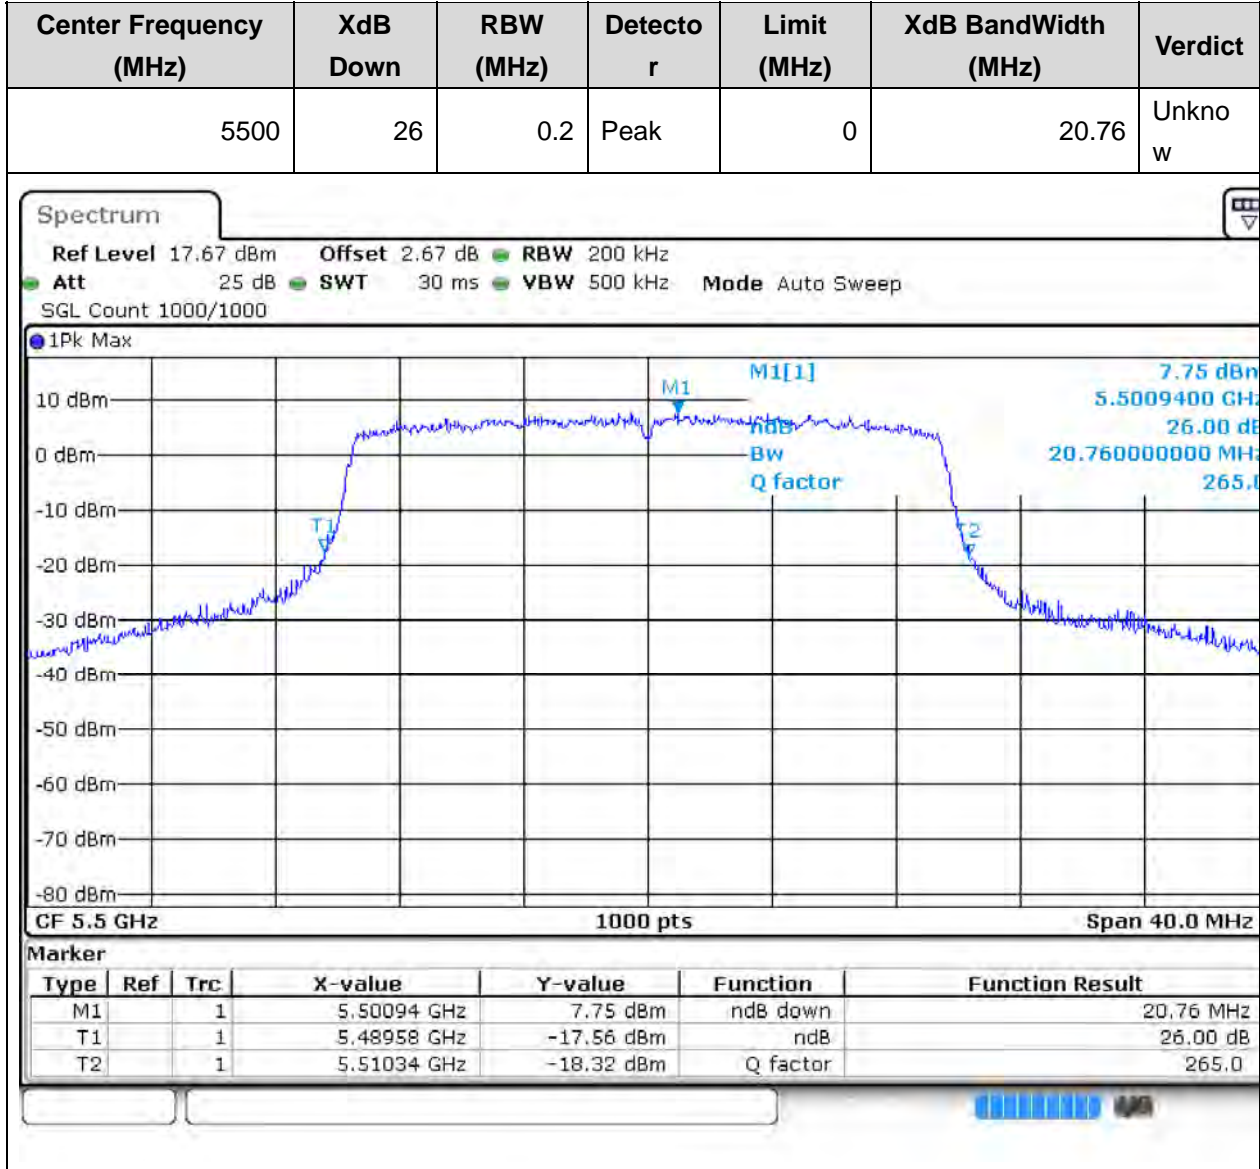

58. 802.11ax_20M_U-NII-2C_L

58.1. A.2-26dB Bandwidth(NTNV)