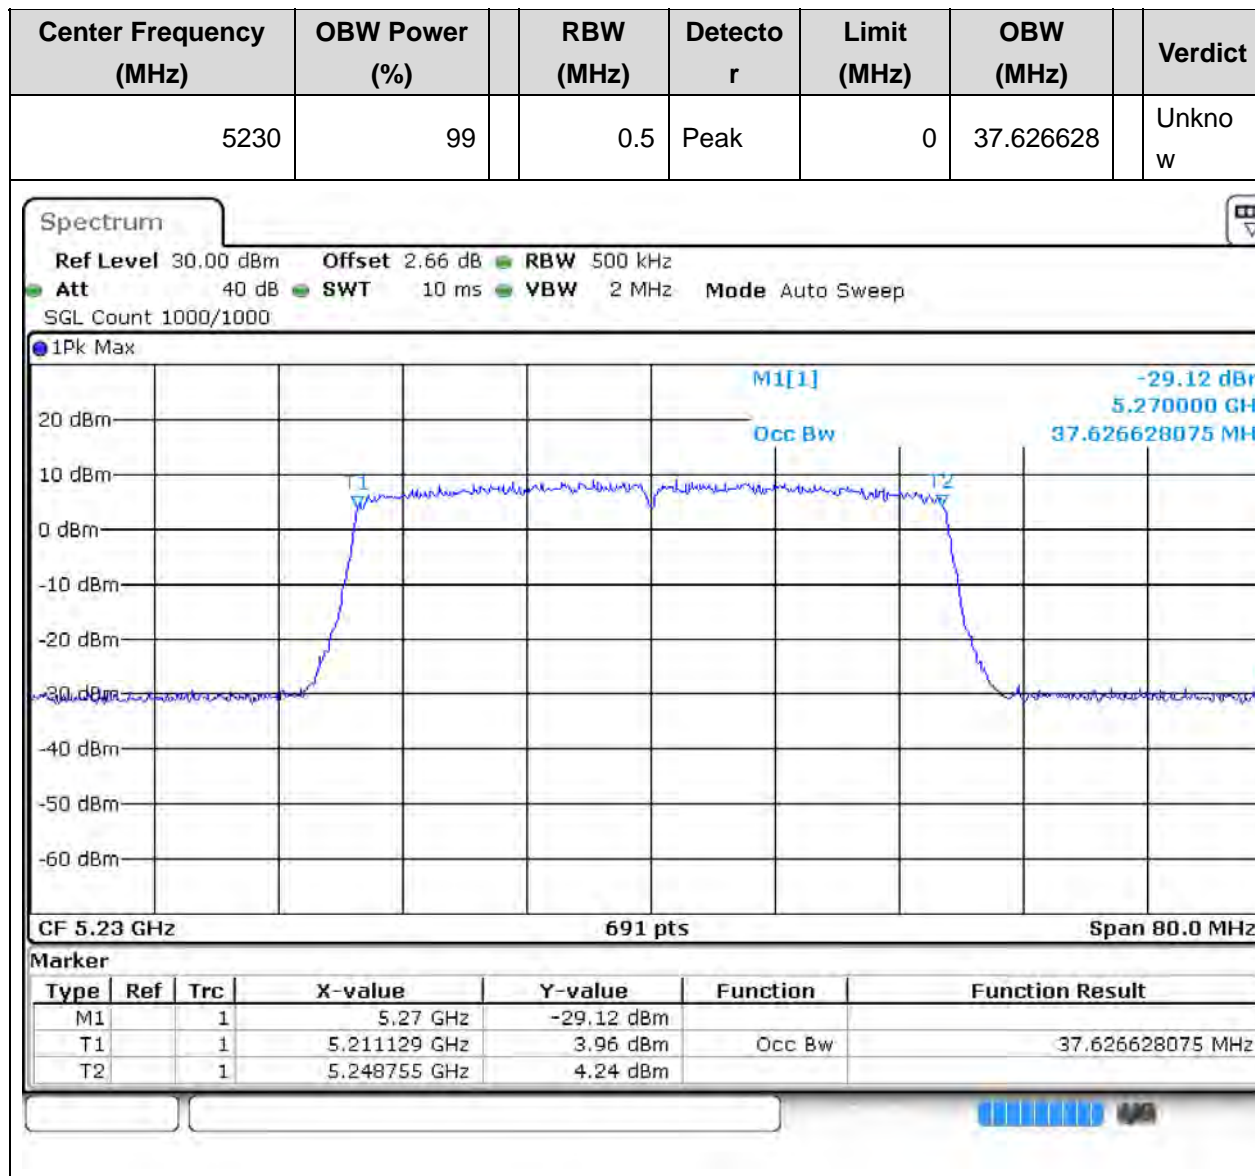

19. 802.11ax_40M_U-NII-3_H

19.1. A.2.2-99% Bandwidth(NTNV)