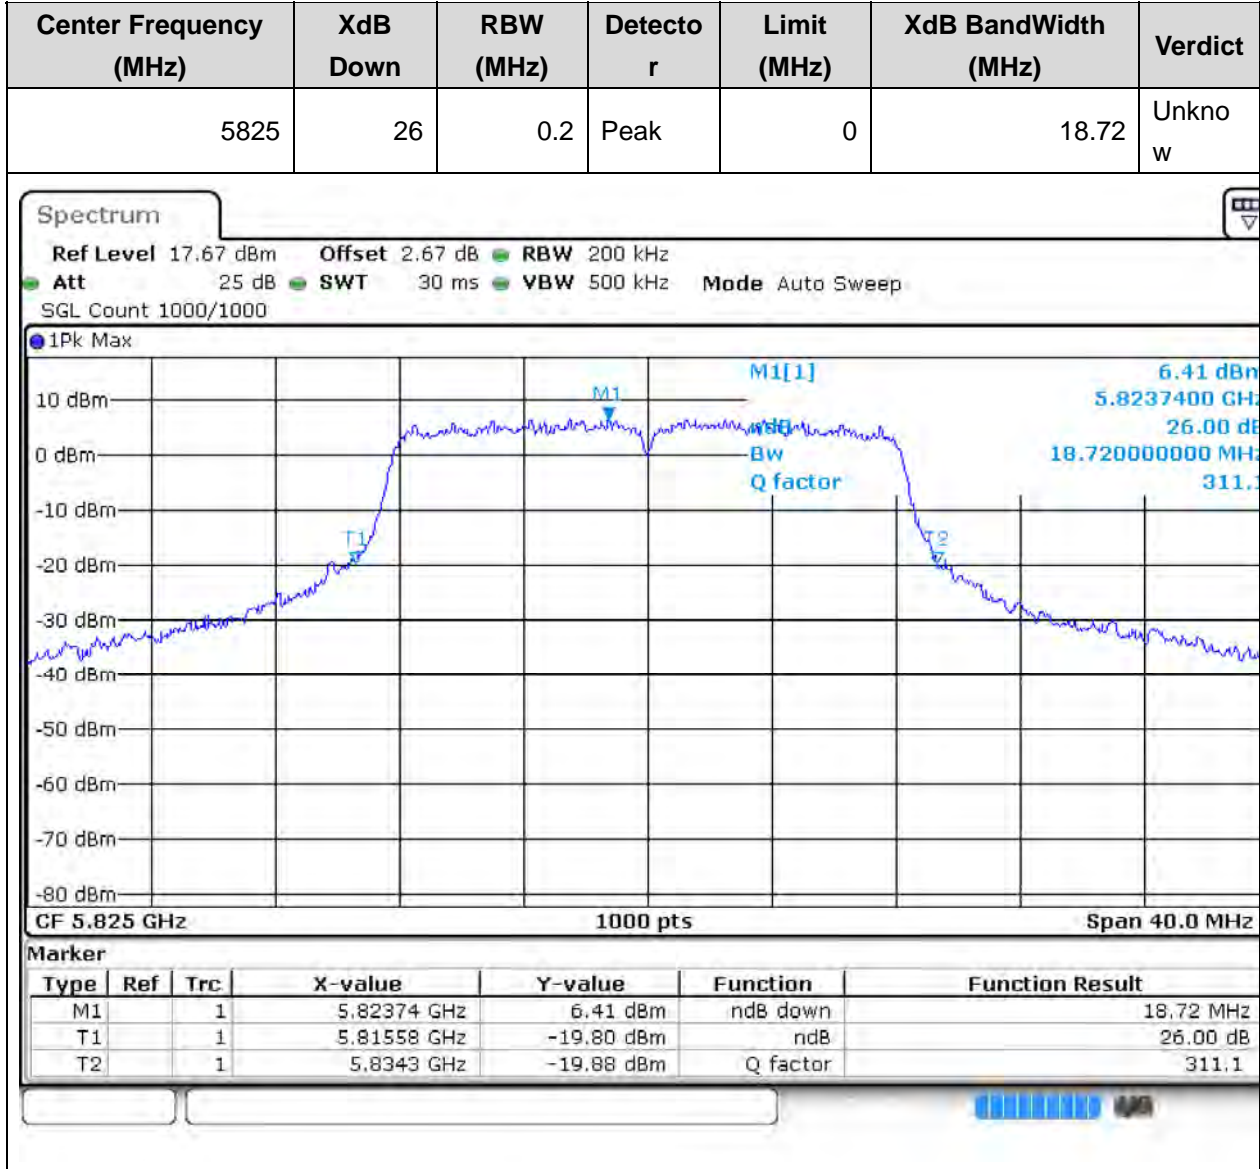

66.1. A.2-26dB Bandwidth(NTNV)

67. 802.11a_20M_U-NII-3_M

67.1. A.2-26dB Bandwidth(NTNV)

68. 802.11a_20M_U-NII-3_H

68.1. A.2-26dB Bandwidth(NTNV)

69. 802.11n_20M_U-NII-3_L

69.1. A.2-26dB Bandwidth(NTNV)

Center Frequency (MHz)	XdB Down	RBW (MHz)	Detector	Limit (MHz)	XdB BandWidth (MHz)	Verdict
5745	26	0.2	Peak	0	20.16	Unknown