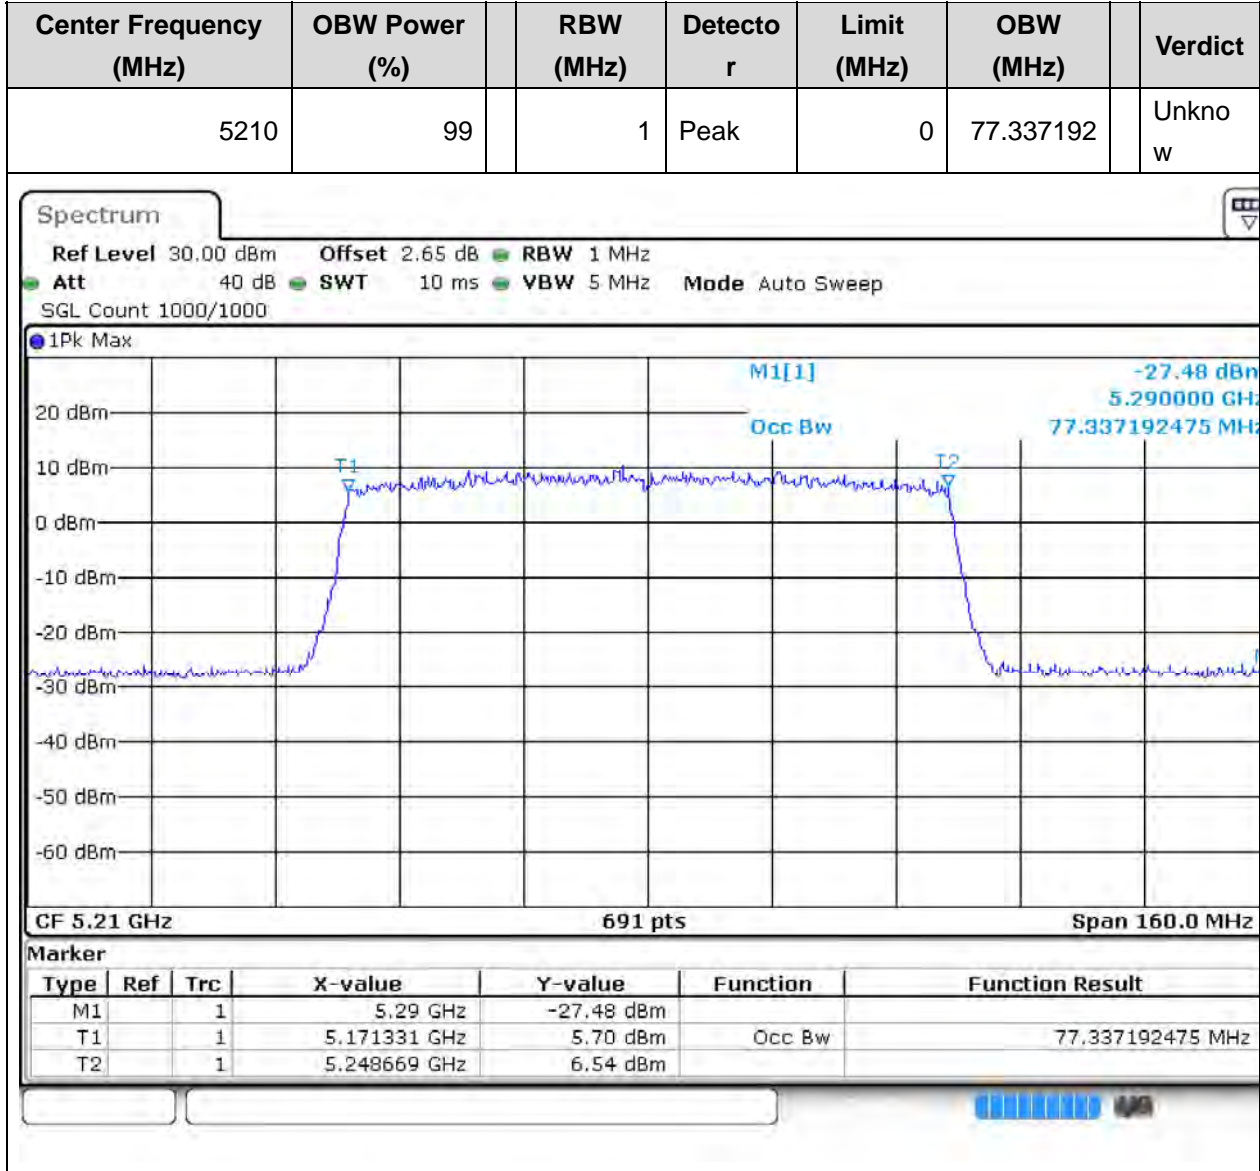

18. 802.11ax_40M_U-NII-3_L

18.1. A.2.2-99% Bandwidth(NTNV)

19. 802.11ax_40M_U-NII-3_H

19.1. A.2.2-99% Bandwidth(NTNV)

20. 802.11ax_80M_U-NII-3_M

20.1. A.2.2-99% Bandwidth(NTNV)

21. 802.11a_20M_U-NII-2A_L

21.1. A.2.2-99% Bandwidth(NTNV)

24. 802.11n_20M_U-NII-2A_L

24.1. A.2.2-99% Bandwidth(NTNV)

25. 802.11n_20M_U-NII-2A_M

25.1. A.2.2-99% Bandwidth(NTNV)

26. 802.11n_20M_U-NII-2A_H

26.1. A.2.2-99% Bandwidth(NTNV)

27. 802.11n_40M_U-NII-2A_L

27.1. A.2.2-99% Bandwidth(NTNV)