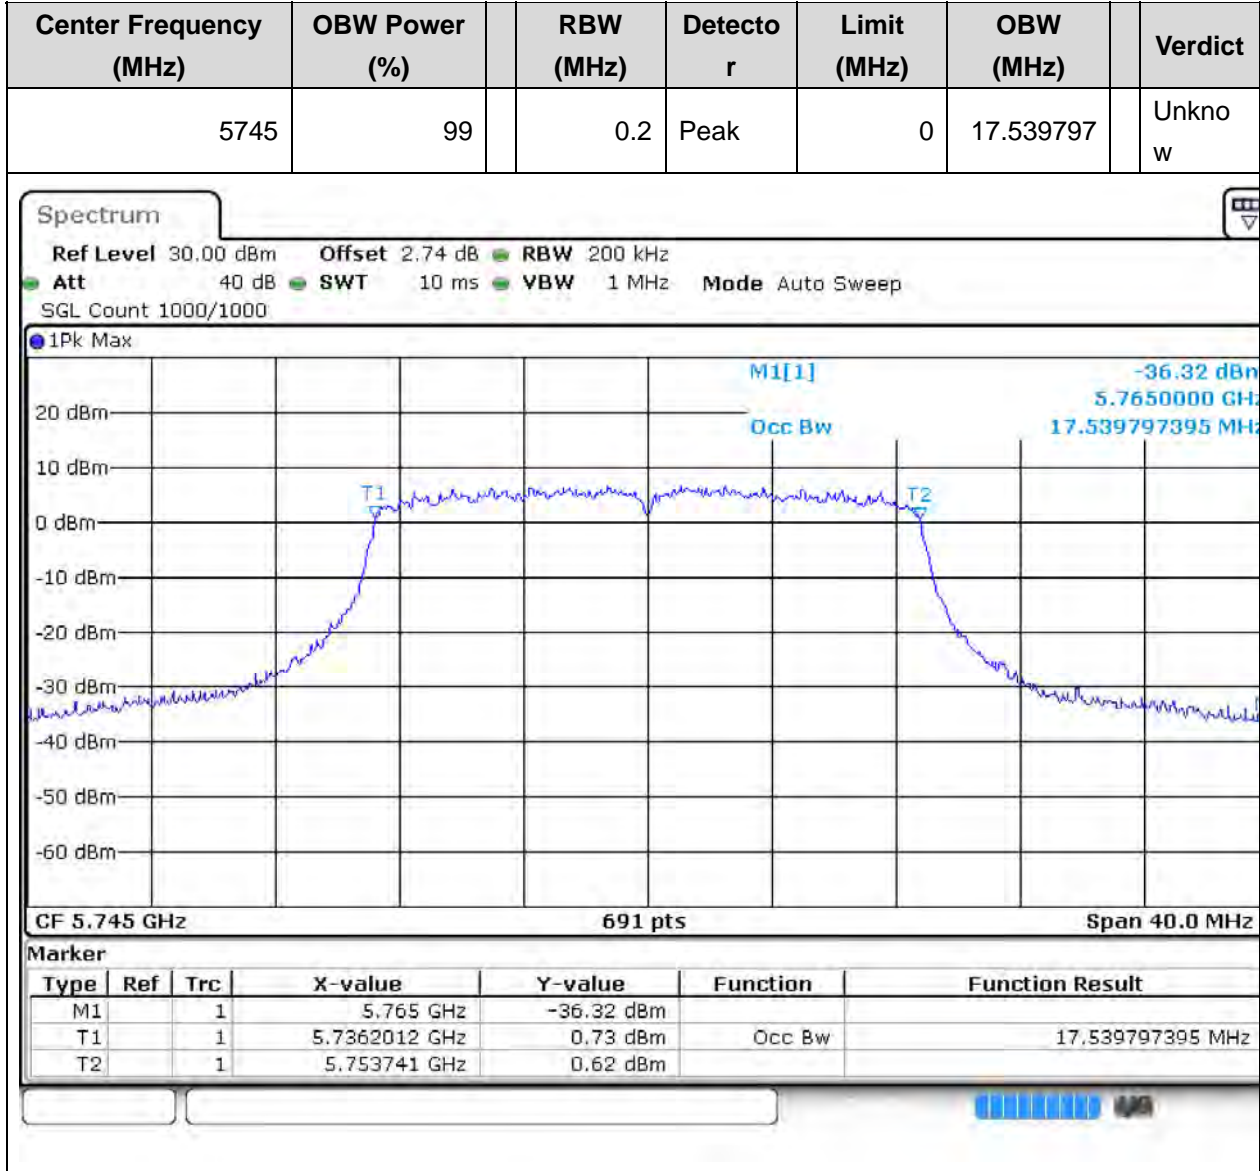

69. 802.11n_20M_U-NII-3_L

69.1. A.2.2-99% Bandwidth(NTNV)