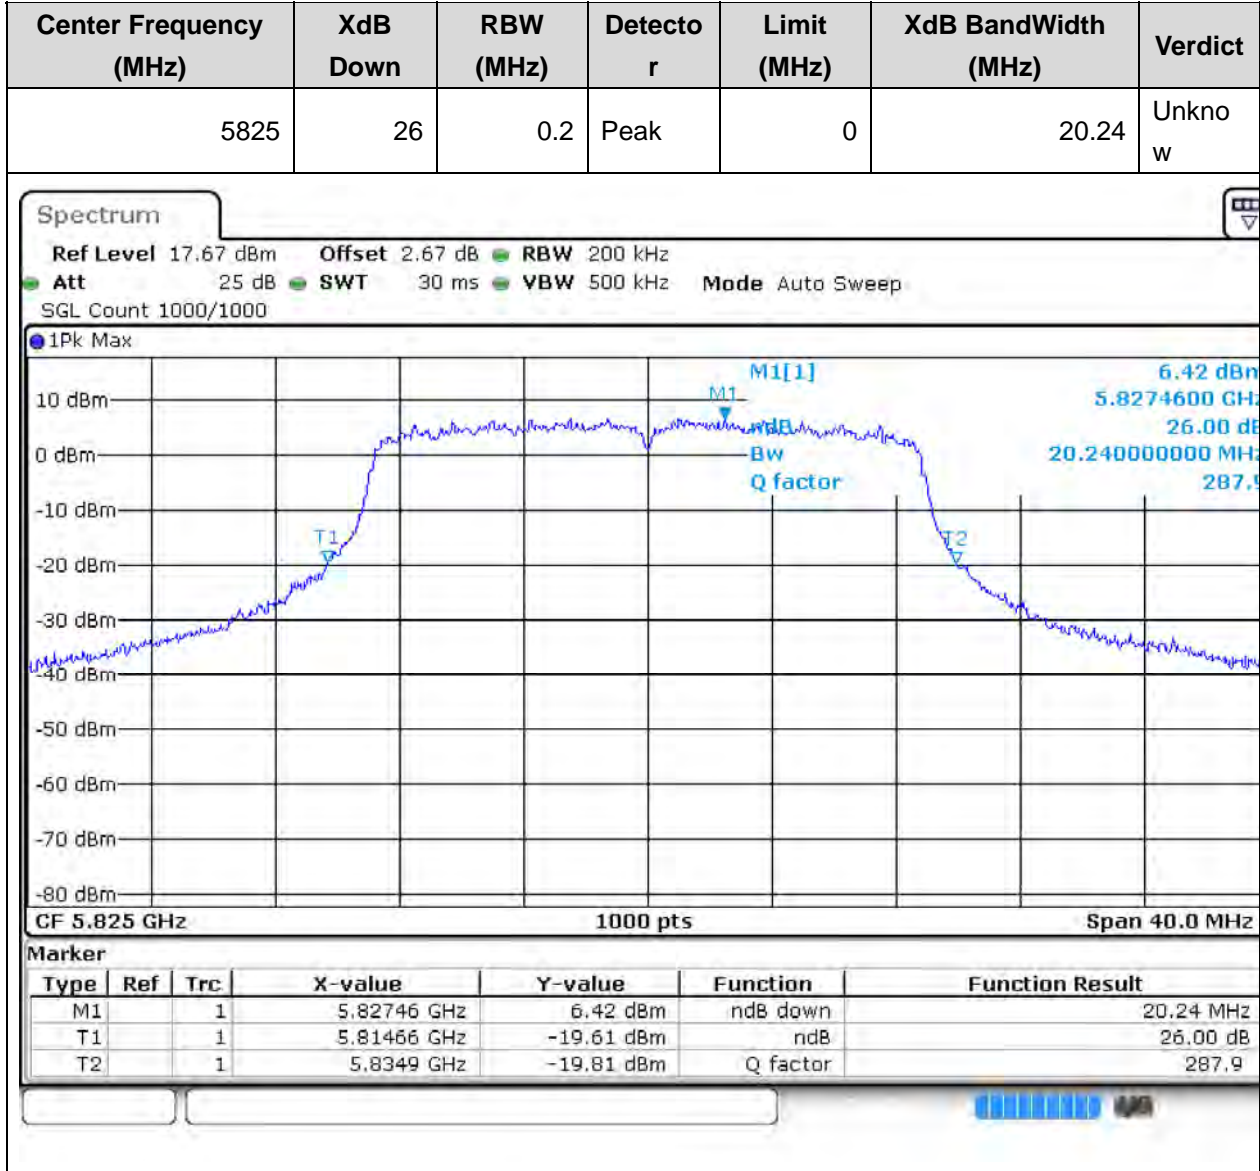

71. 802.11n_20M_U-NII-3_H

71.1. A.2-26dB Bandwidth(NTNV)