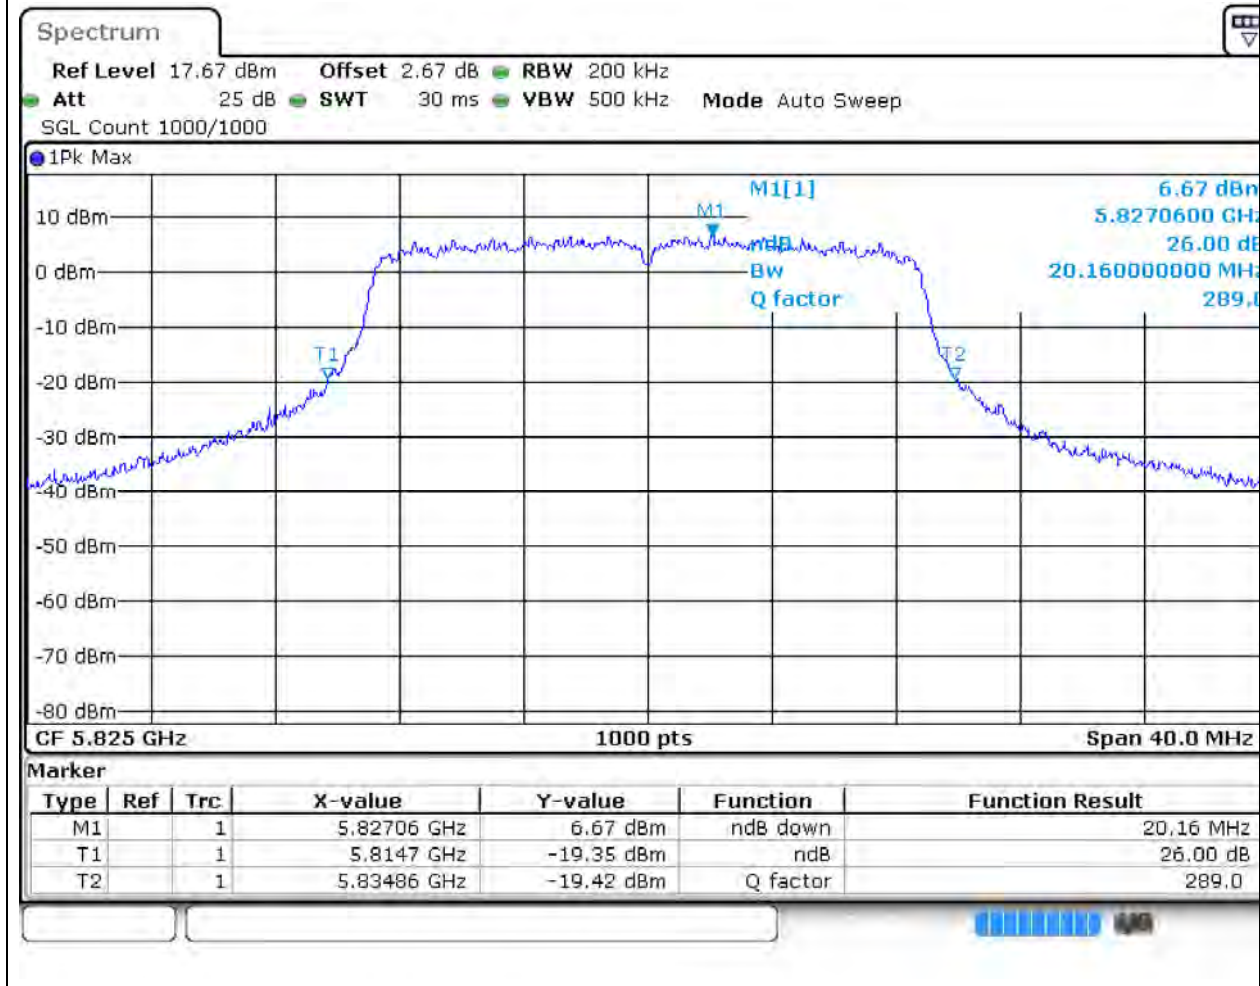

76. 802.11ac_20M_U-NII-3_H

76.1. A.2-26dB Bandwidth(NTNV)

Center Frequency (MHz)	XdB Down	RBW (MHz)	Detector	Limit (MHz)	XdB BandWidth (MHz)	Verdict
5825	26	0.2	Peak	0	20.16	Unknown