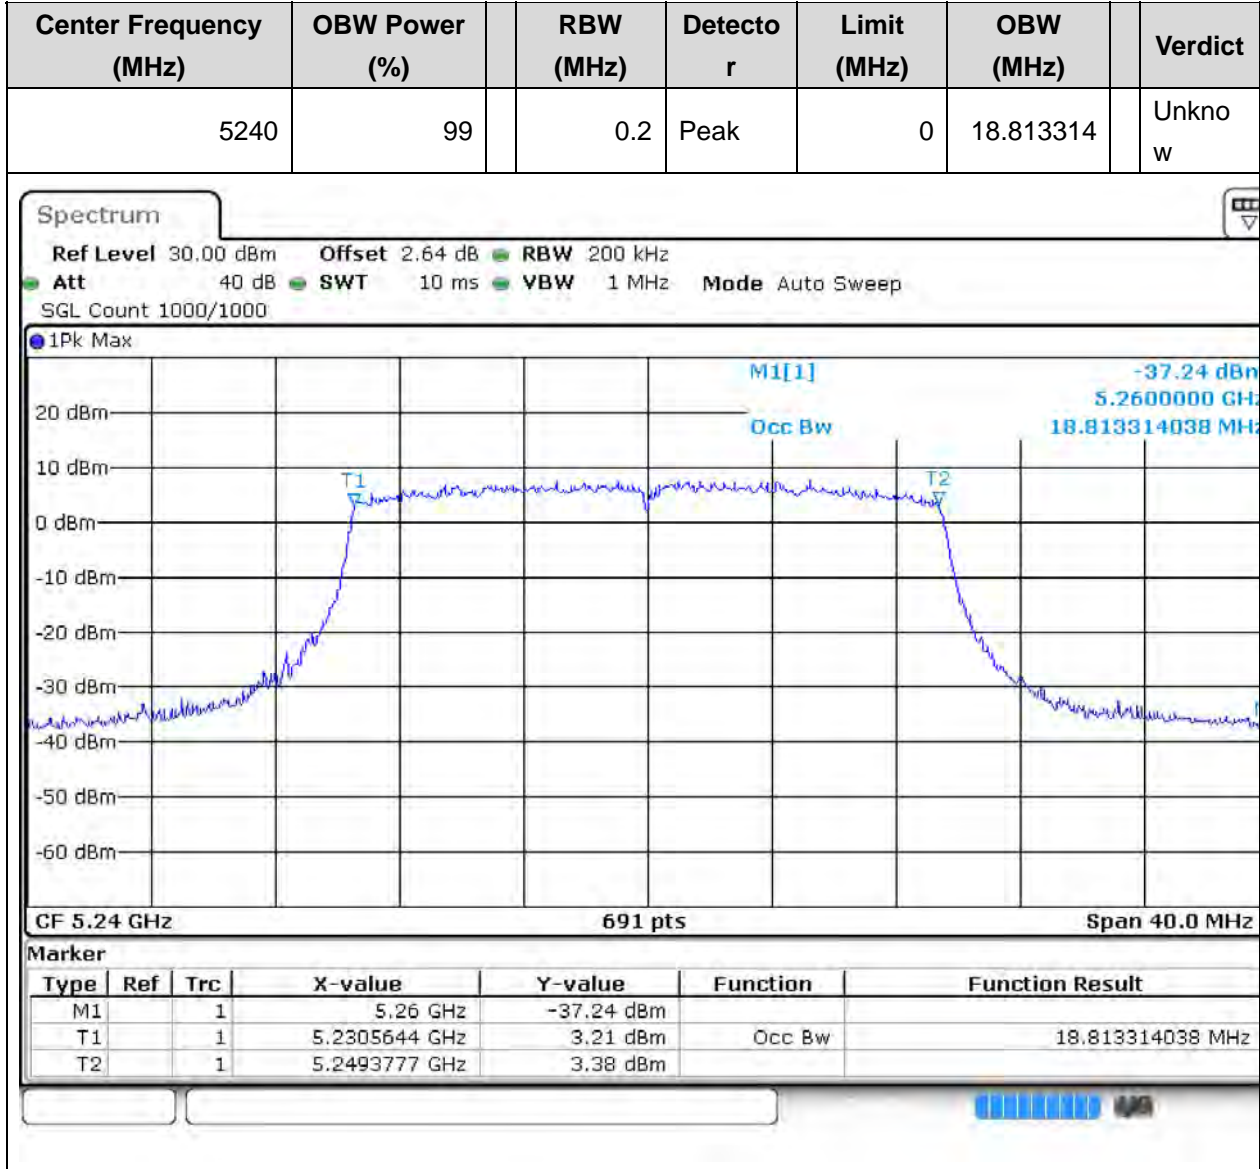

14. 802.11ac_80M_U-NII-3_M

14.1. A.2.2-99% Bandwidth(NTNV)

15. 802.11ax_20M_U-NII-3_L

15.1. A.2.2-99% Bandwidth(NTNV)

16. 802.11ax_20M_U-NII-3_M

16.1. A.2.2-99% Bandwidth(NTNV)

17. 802.11ax_20M_U-NII-3_H

17.1. A.2.2-99% Bandwidth(NTNV)