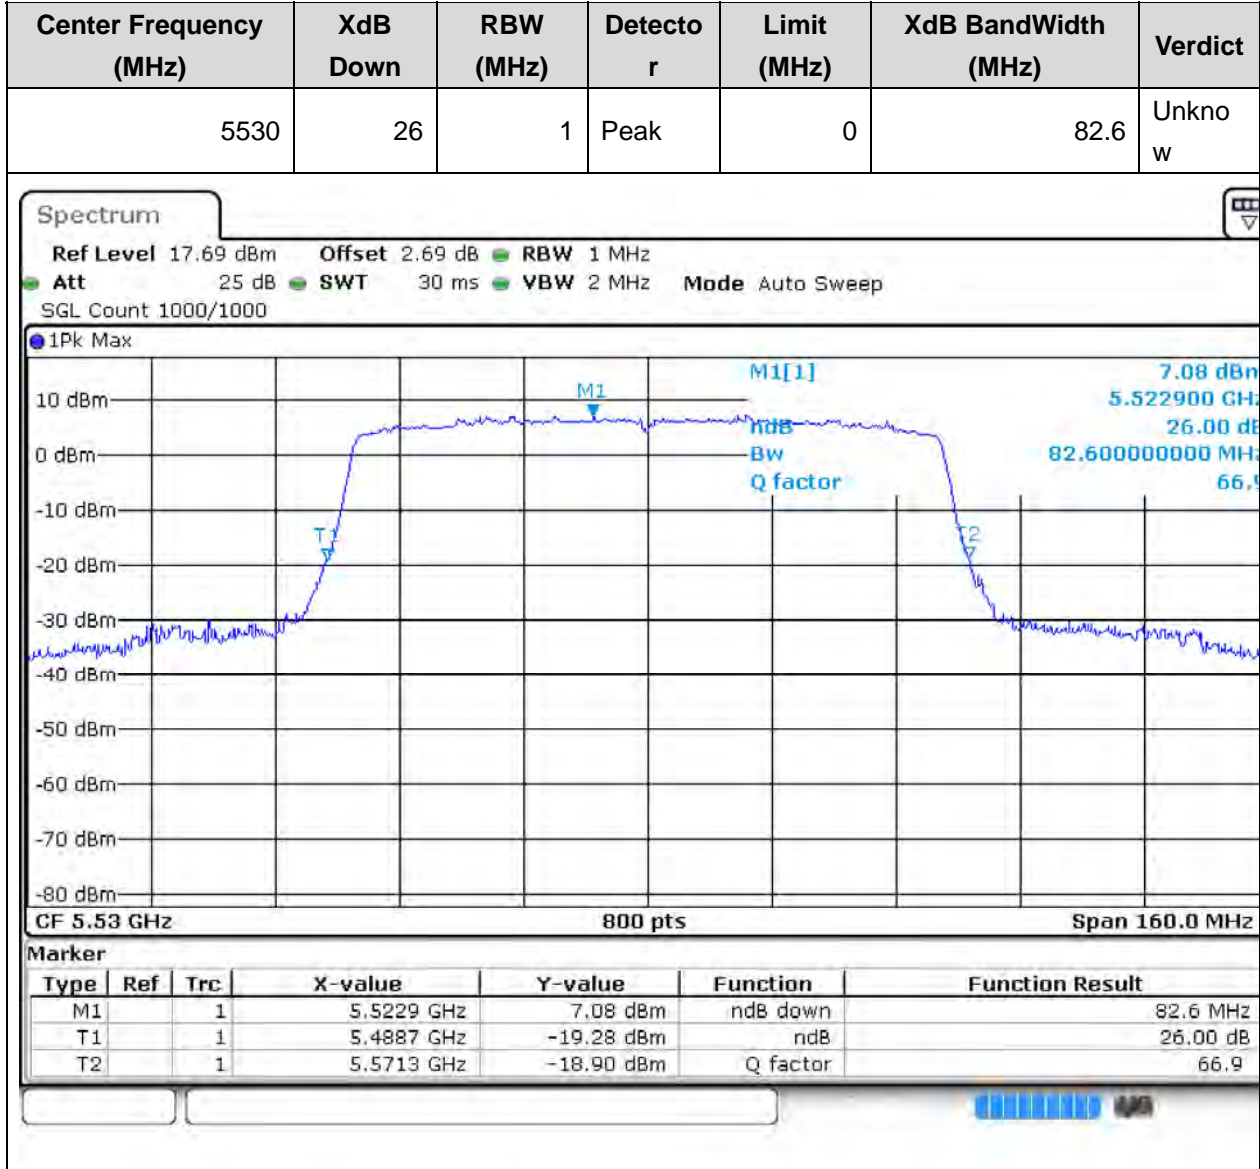

56. 802.11ac_80M_U-NII-2C_L

56.1. A.2-26dB Bandwidth(NTNV)