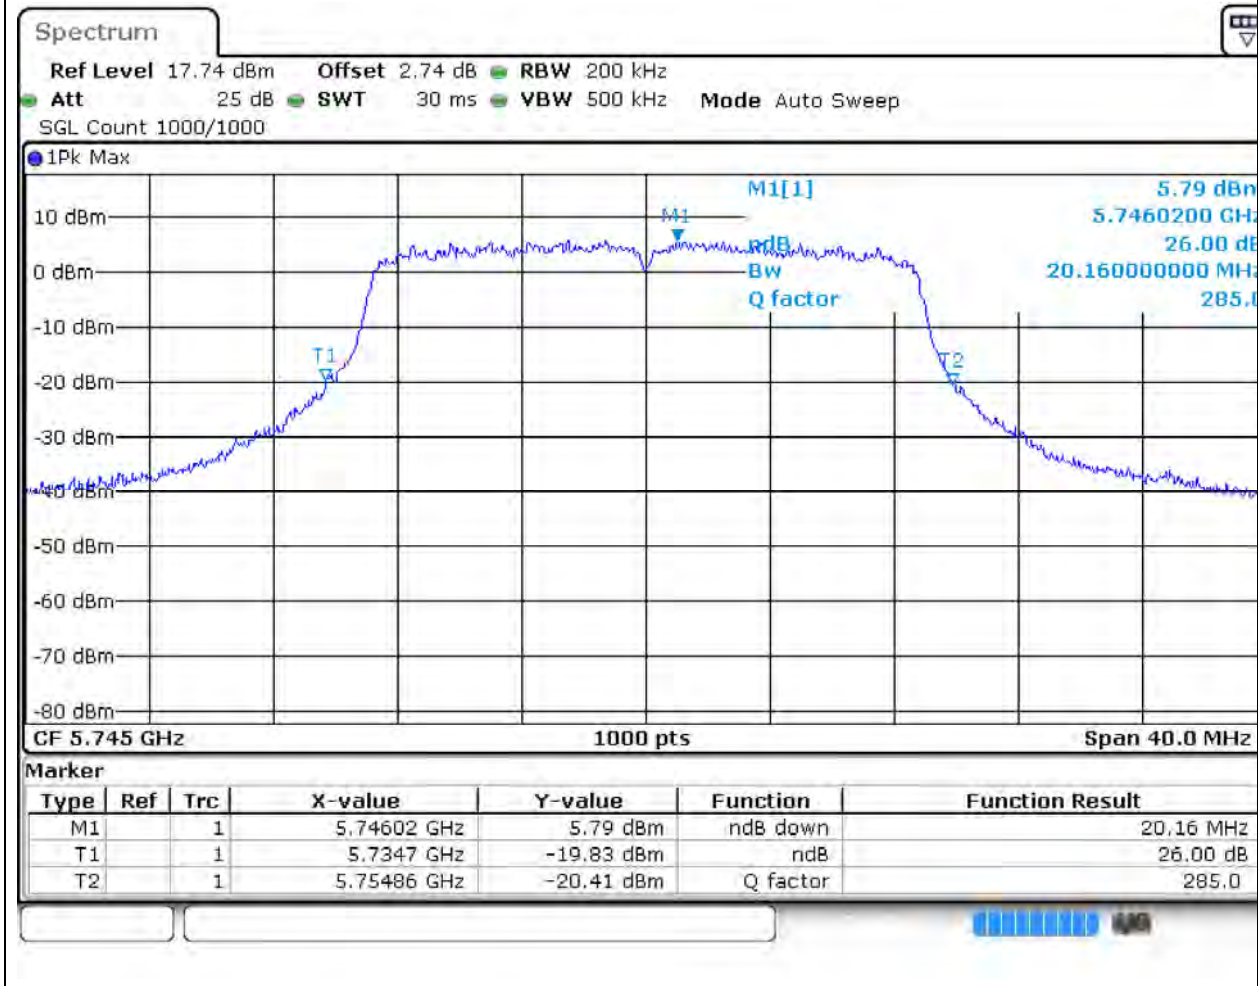

66.1. A.2-26dB Bandwidth(NTNV)

67. 802.11a_20M_U-NII-3_M

67.1. A.2-26dB Bandwidth(NTNV)

68. 802.11a_20M_U-NII-3_H

68.1. A.2-26dB Bandwidth(NTNV)

69. 802.11n_20M_U-NII-3_L

69.1. A.2-26dB Bandwidth(NTNV)

Center Frequency (MHz)	XdB Down	RBW (MHz)	Detector	Limit (MHz)	XdB BandWidth (MHz)	Verdict
5745	26	0.2	Peak	0	20.16	Unknown