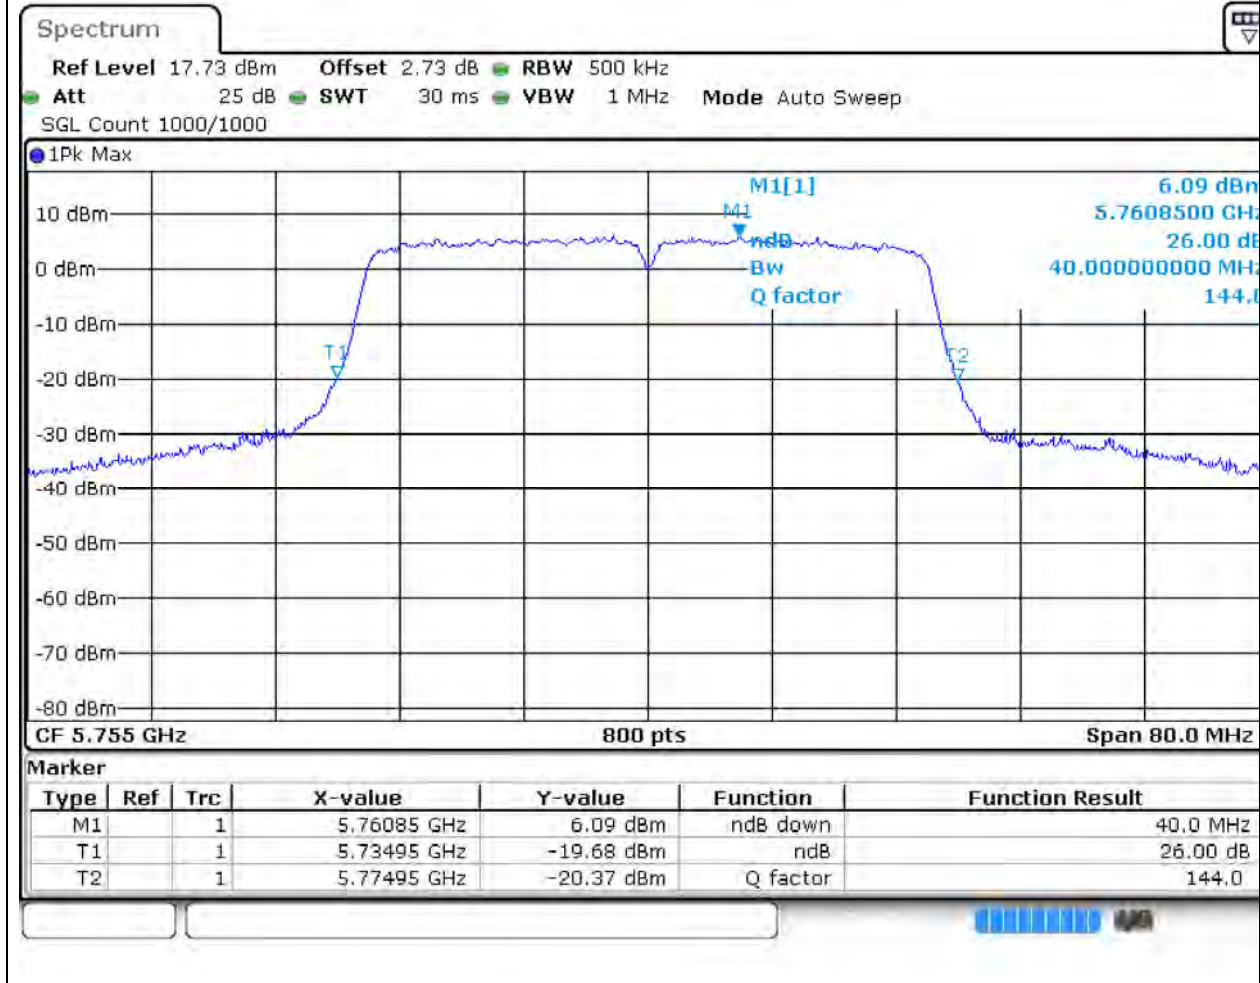

77. 802.11ac_40M_U-NII-3_L

77.1. A.2-26dB Bandwidth(NTNV)

Center Frequency (MHz)	XdB Down	RBW (MHz)	Detector	Limit (MHz)	XdB BandWidth (MHz)	Verdict
5755	26	0.5	Peak	0	40	Unknown