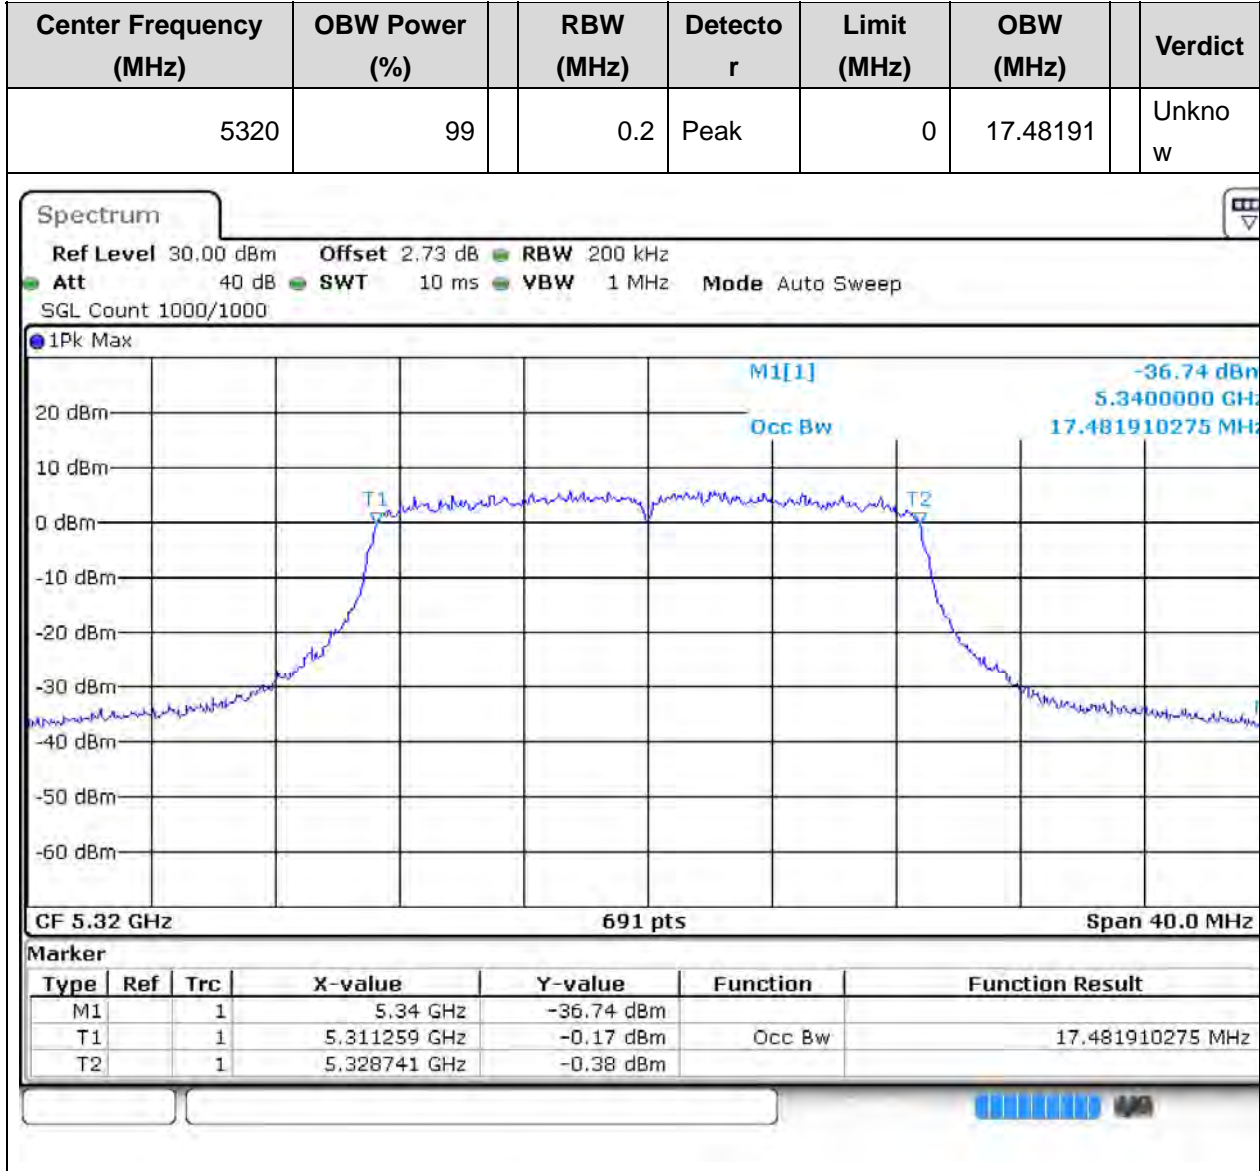

31. 802.11ac_20M_U-NII-2A_H

31.1. A.2.2-99% Bandwidth(NTNV)