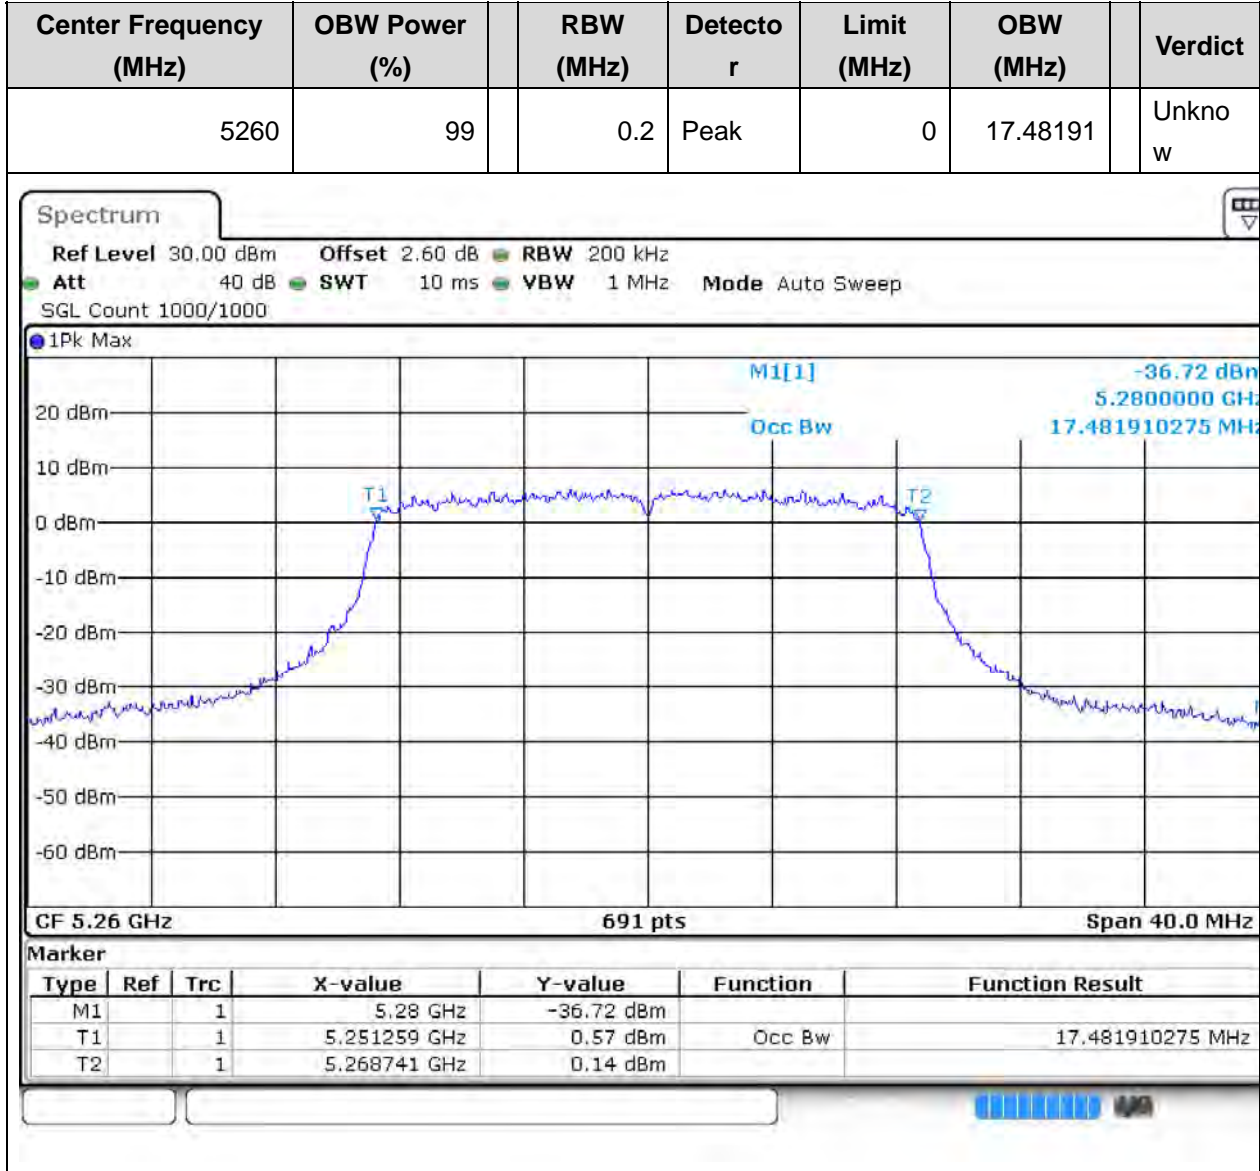

29. 802.11ac_20M_U-NII-2A_L

29.1. A.2.2-99% Bandwidth(NTNV)