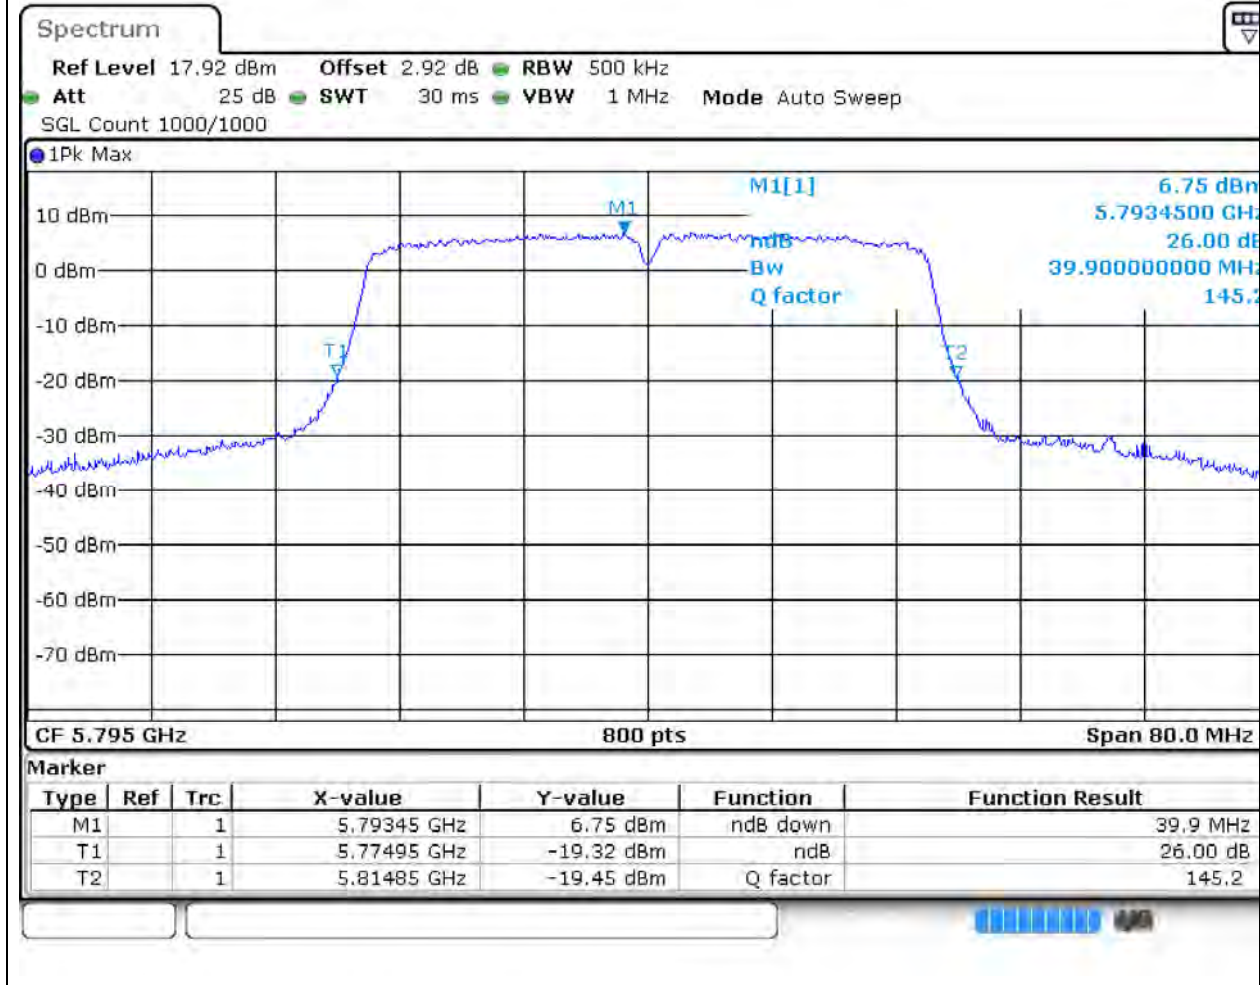

73. 802.11n_40M_U-NII-3_H

73.1. A.2-26dB Bandwidth(NTNV)

Center Frequency (MHz)	XdB Down	RBW (MHz)	Detector	Limit (MHz)	XdB BandWidth (MHz)	Verdict
5795	26	0.5	Peak	0	39.9	Unknown