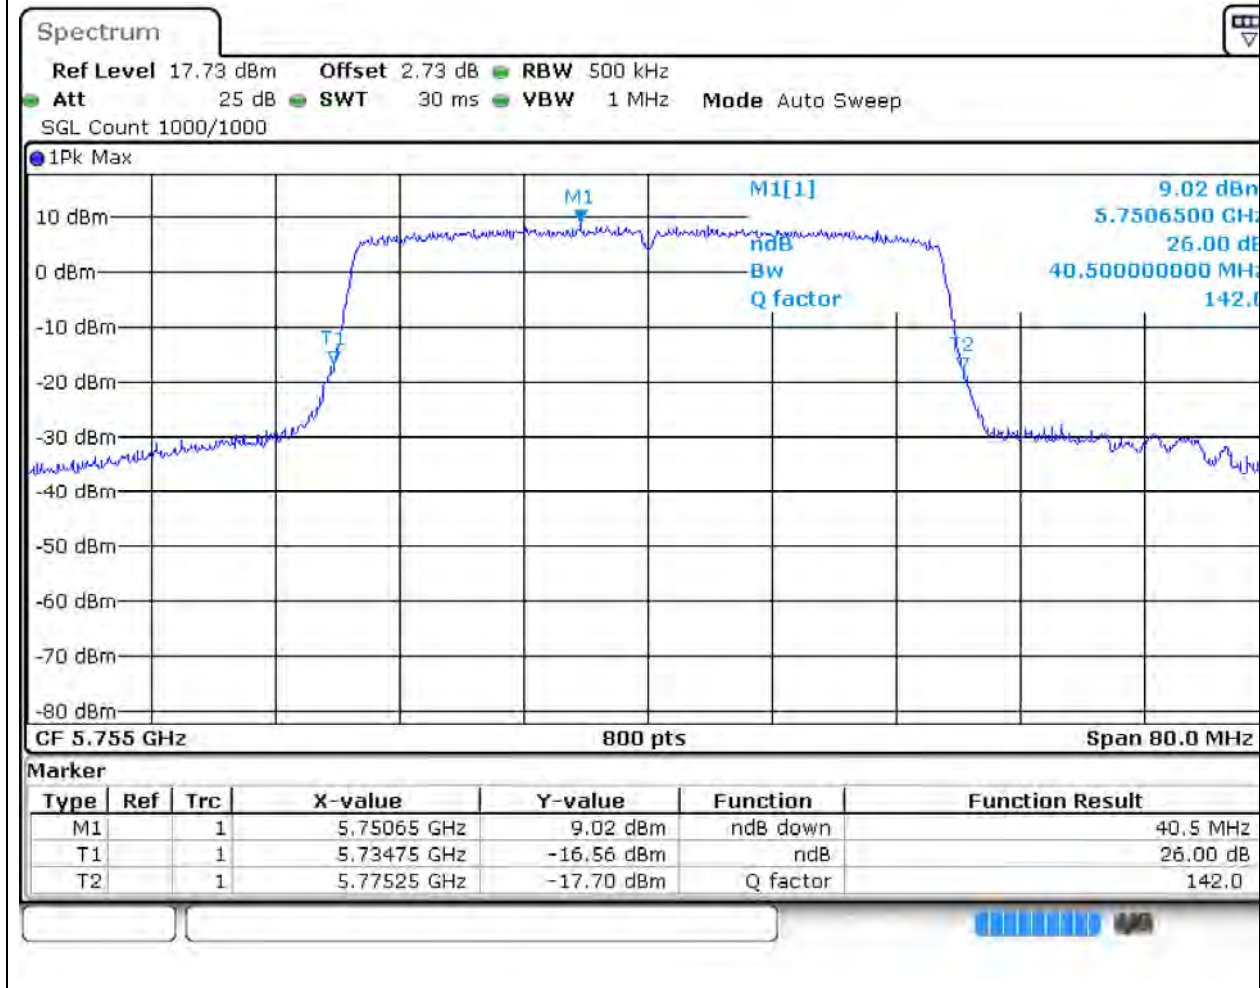

83. 802.11ax_40M_U-NII-3_L

83.1. A.2-26dB Bandwidth(NTNV)

Center Frequency (MHz)	XdB Down	RBW (MHz)	Detector	Limit (MHz)	XdB BandWidth (MHz)	Verdict
5755	26	0.5	Peak	0	40.5	Unknown