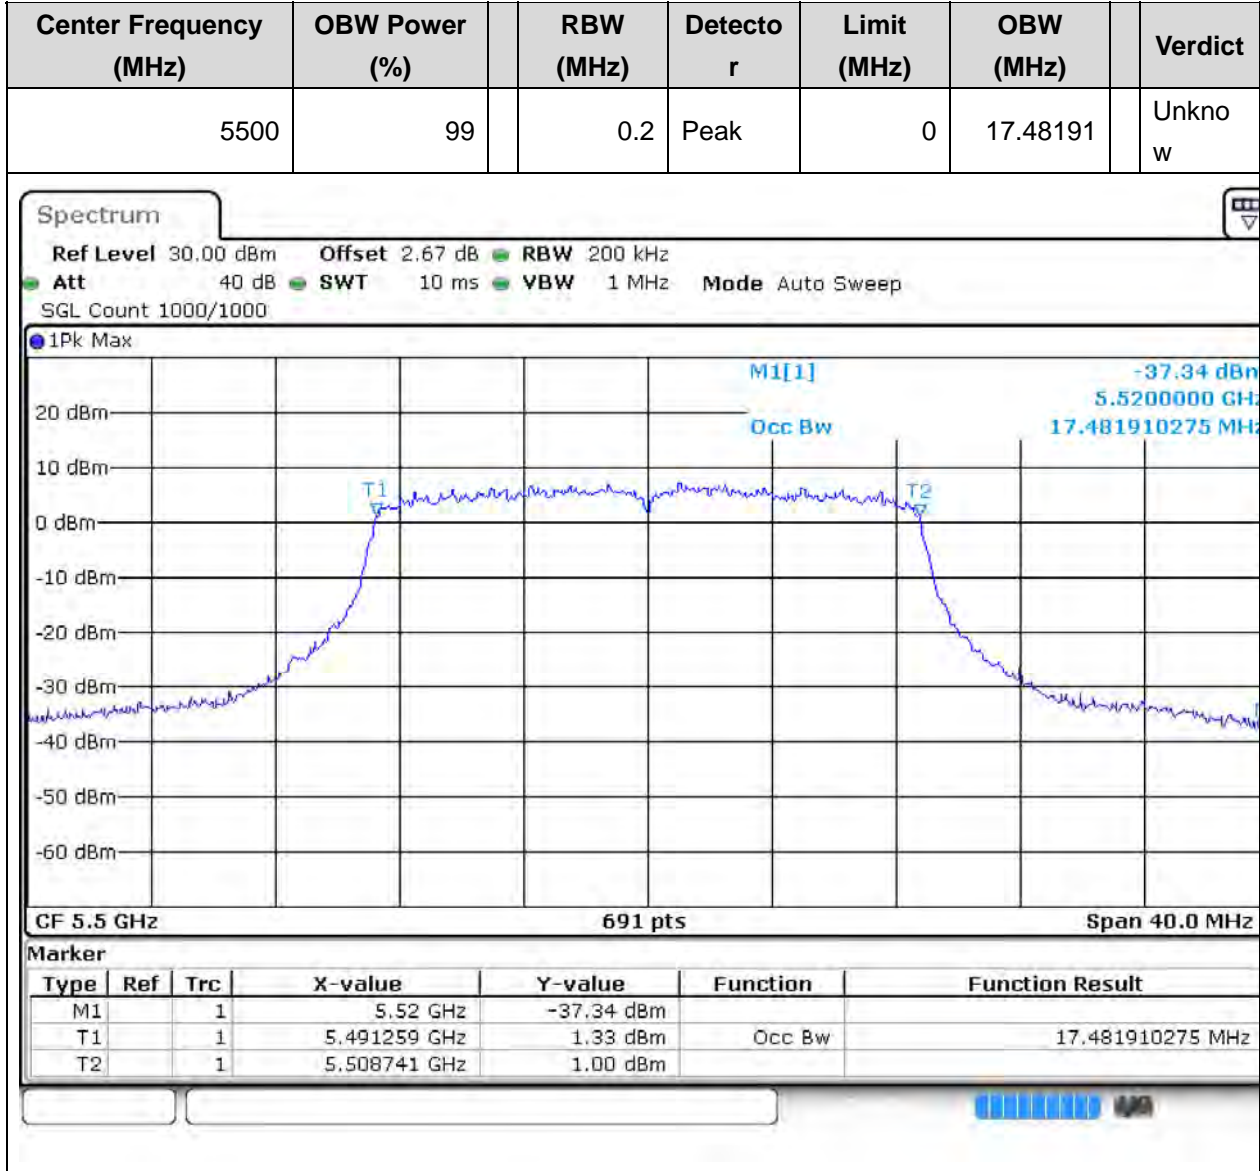

44. 802.11n_20M_U-NII-2C_L

44.1. A.2.2-99% Bandwidth(NTNV)