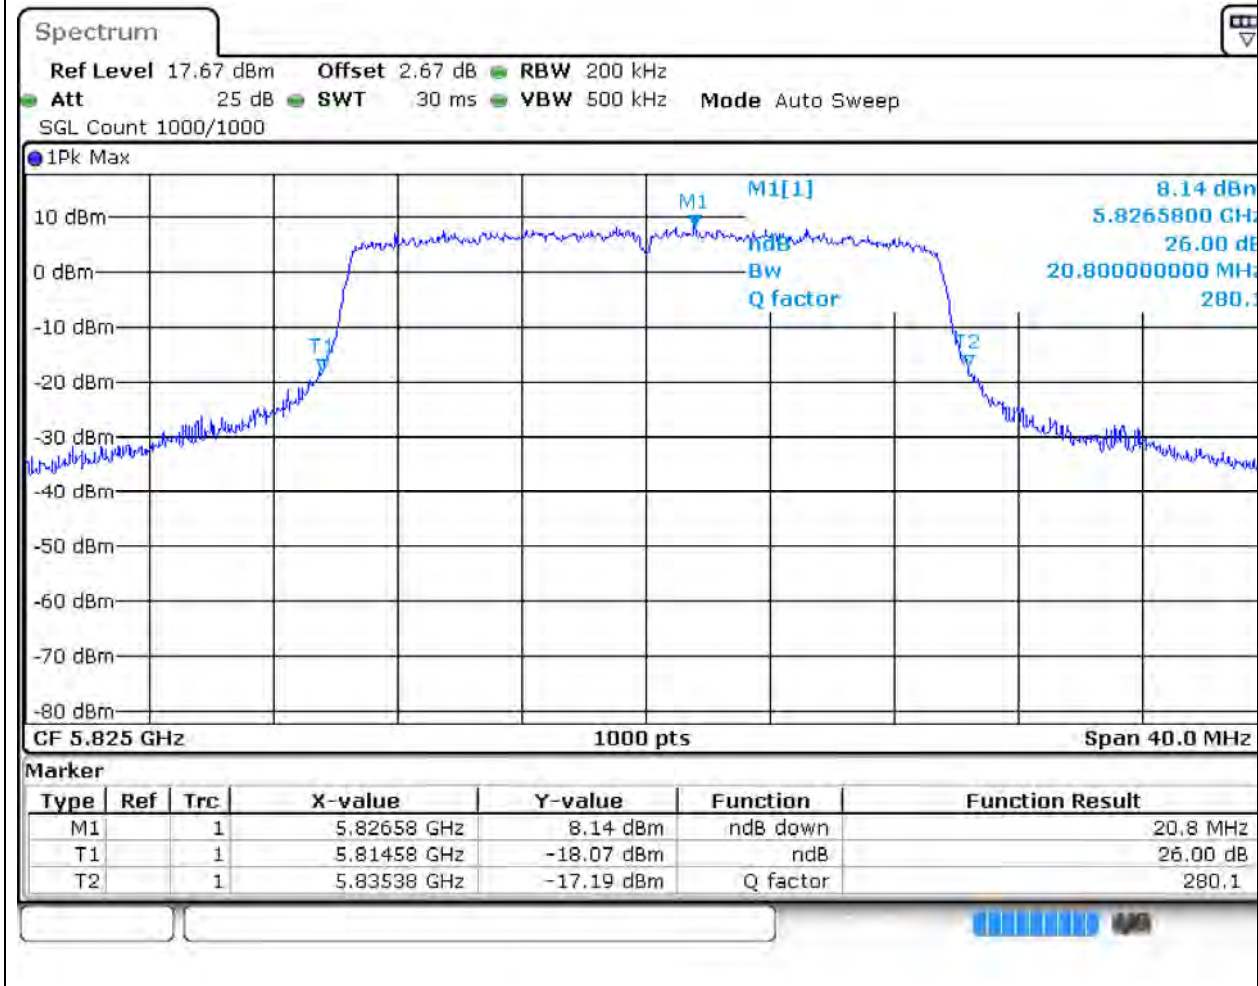

80. 802.11ax_20M_U-NII-3_L

80.1. A.2-26dB Bandwidth(NTNV)

81. 802.11ax_20M_U-NII-3_M

81.1. A.2-26dB Bandwidth(NTNV)

82. 802.11ax_20M_U-NII-3_H

82.1. A.2-26dB Bandwidth(NTNV)

Center Frequency (MHz)	XdB Down	RBW (MHz)	Detector	Limit (MHz)	XdB BandWidth (MHz)	Verdict
5825	26	0.2	Peak	0	20.8	Unknown