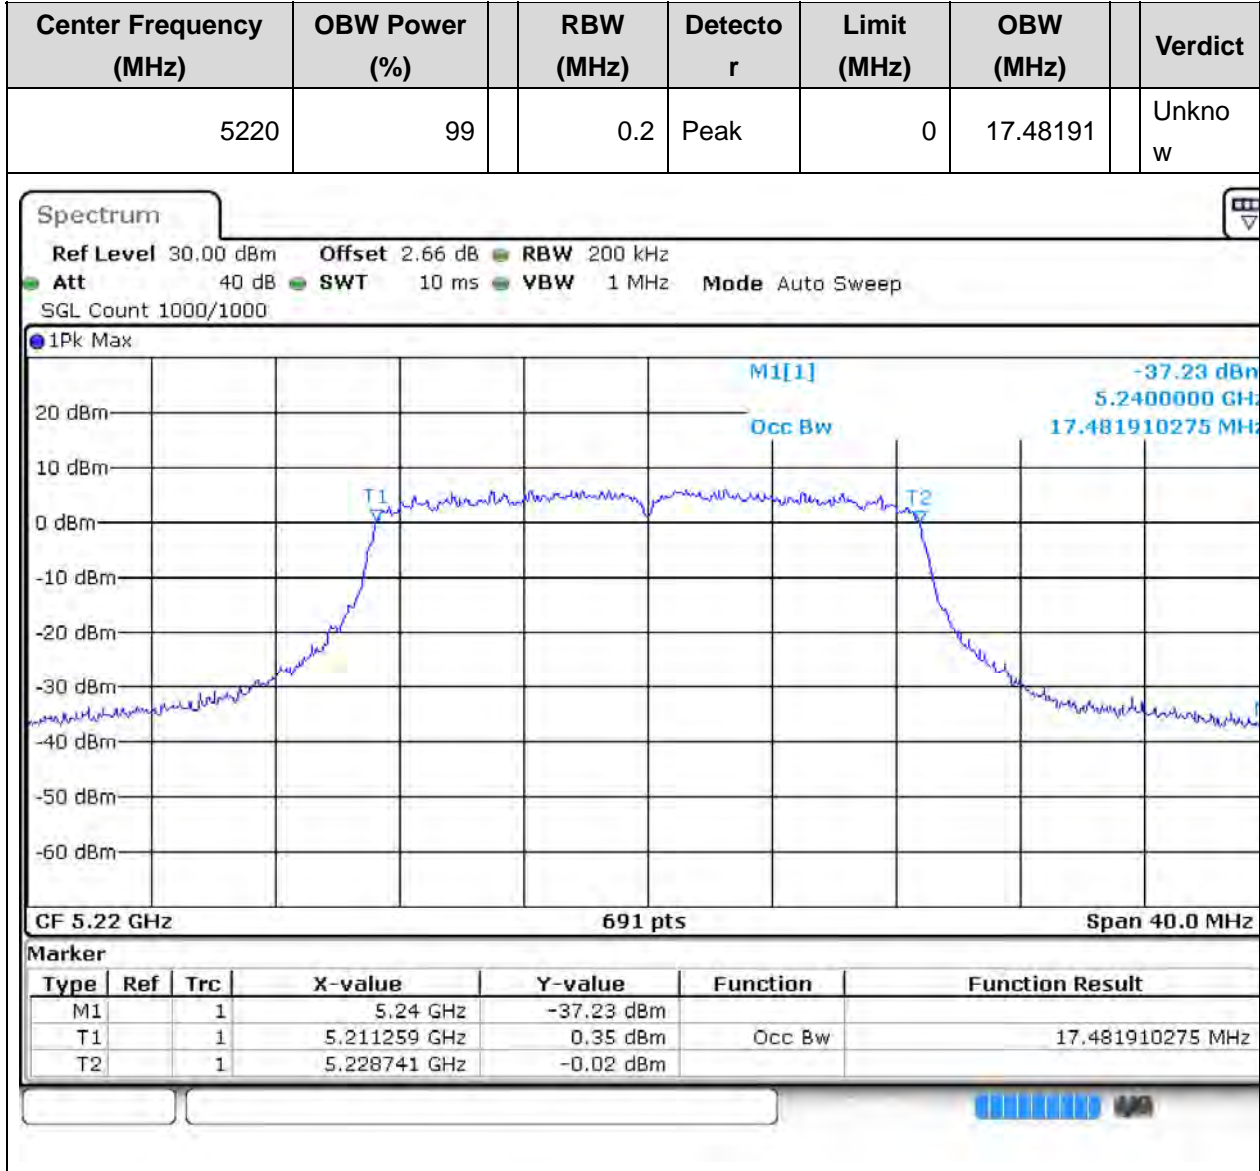

10. 802.11ac_20M_U-NII-3_M

10.1. A.2.2-99% Bandwidth(NTNV)