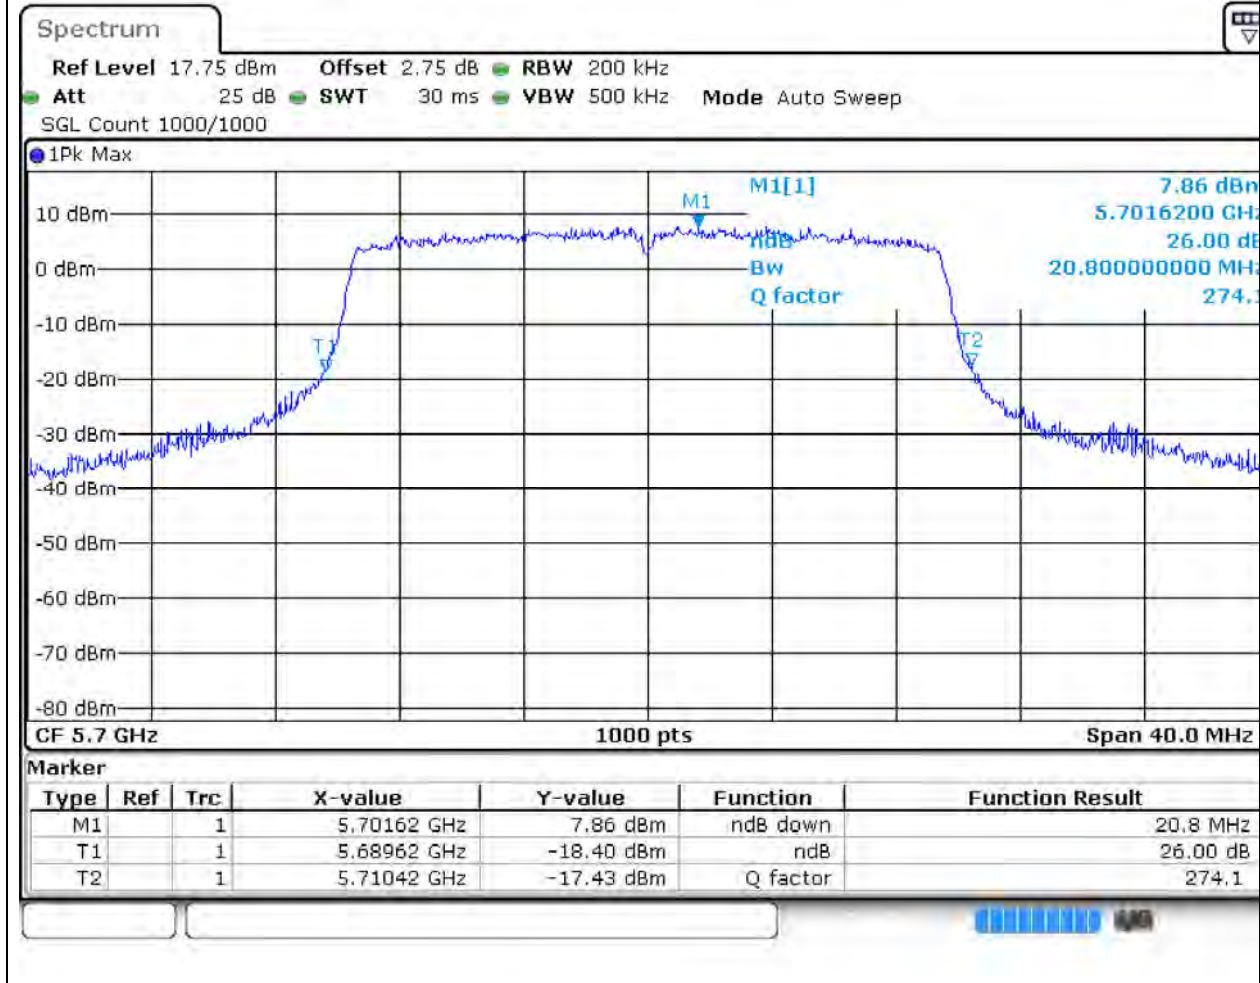

58. 802.11ax_20M_U-NII-2C_L

58.1. A.2-26dB Bandwidth(NTNV)

59. 802.11ax_20M_U-NII-2C_M

59.1. A.2-26dB Bandwidth(NTNV)

60. 802.11ax_20M_U-NII-2C_H

60.1. A.2-26dB Bandwidth(NTNV)

Center Frequency (MHz)	XdB Down	RBW (MHz)	Detector	Limit (MHz)	XdB BandWidth (MHz)	Verdict
5700	26	0.2	Peak	0	20.8	Unknown