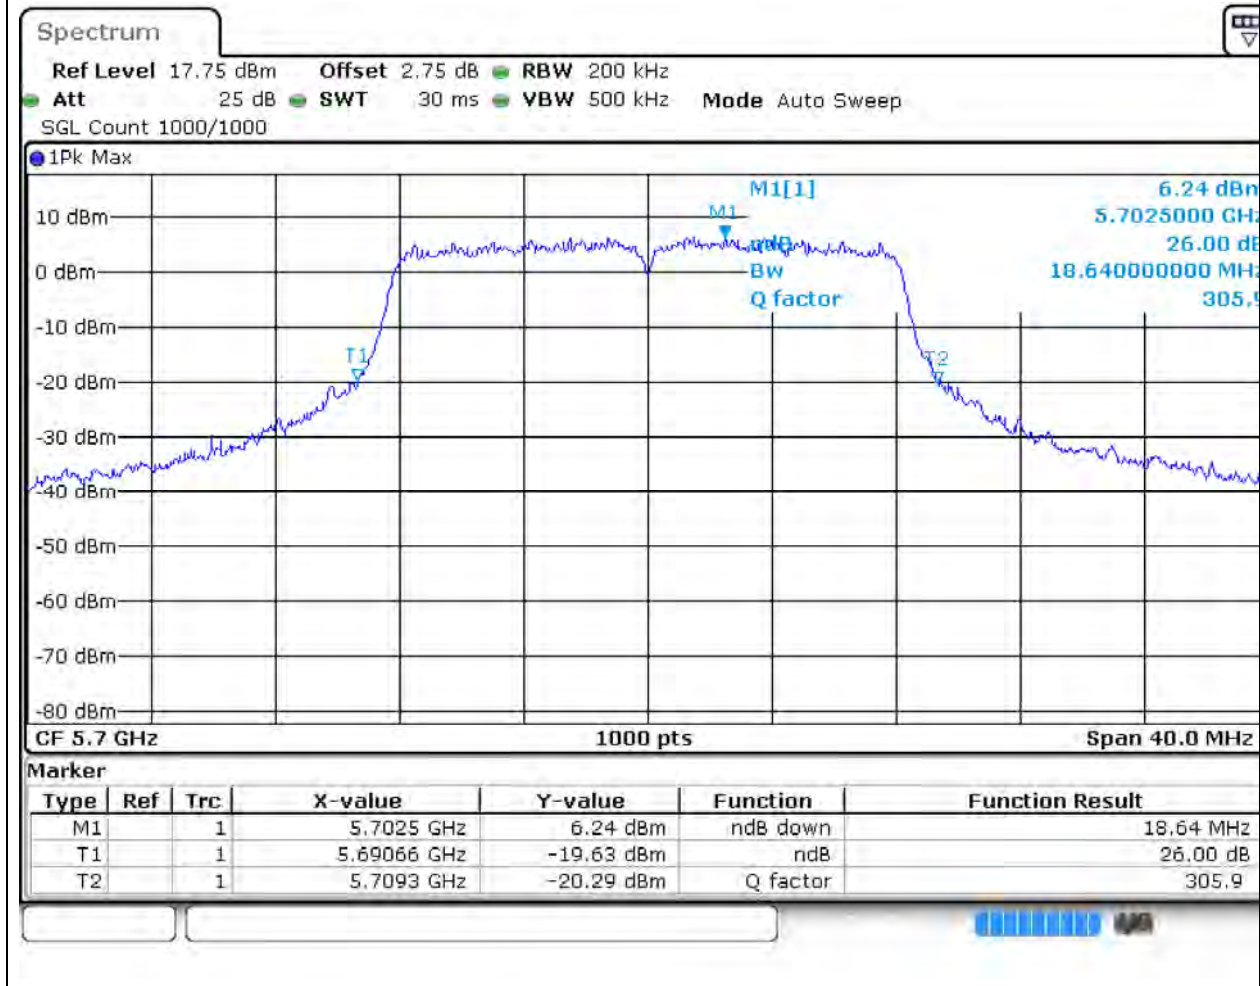

41. 802.11a_20M_U-NII-2C_L

41.1. A.2-26dB Bandwidth(NTNV)

42. 802.11a_20M_U-NII-2C_M

42.1. A.2-26dB Bandwidth(NTNV)

43. 802.11a_20M_U-NII-2C_H

43.1. A.2-26dB Bandwidth(NTNV)

Center Frequency (MHz)	XdB Down	RBW (MHz)	Detector	Limit (MHz)	XdB BandWidth (MHz)	Verdict
5700	26	0.2	Peak	0	18.64	Unknown