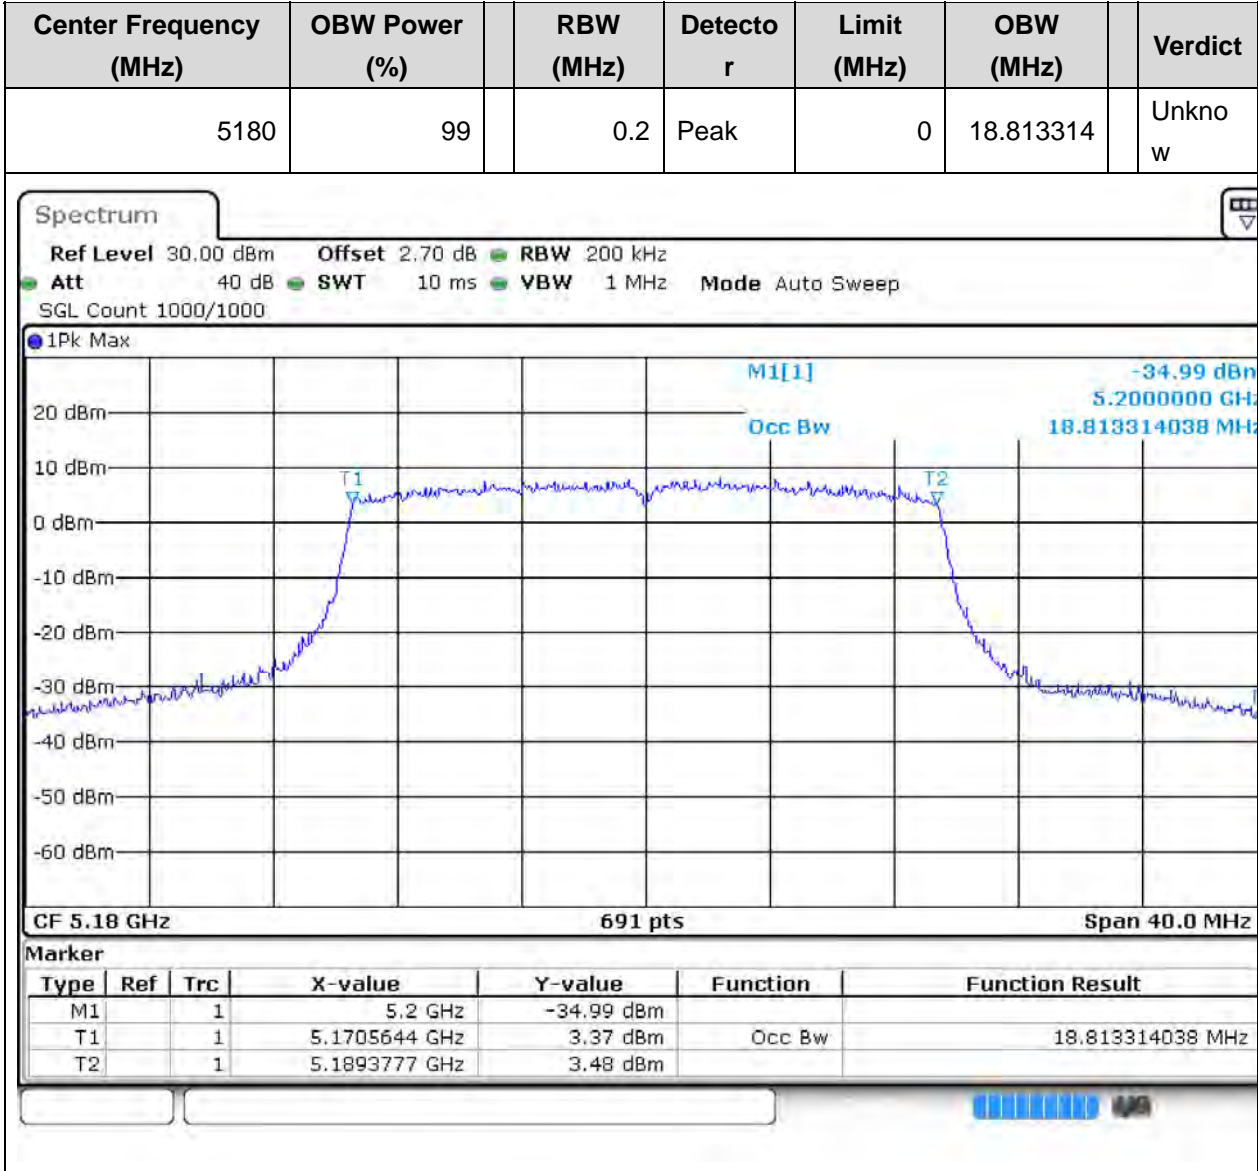

15. 802.11ax_20M_U-NII-3_L

15.1. A.2.2-99% Bandwidth(NTNV)