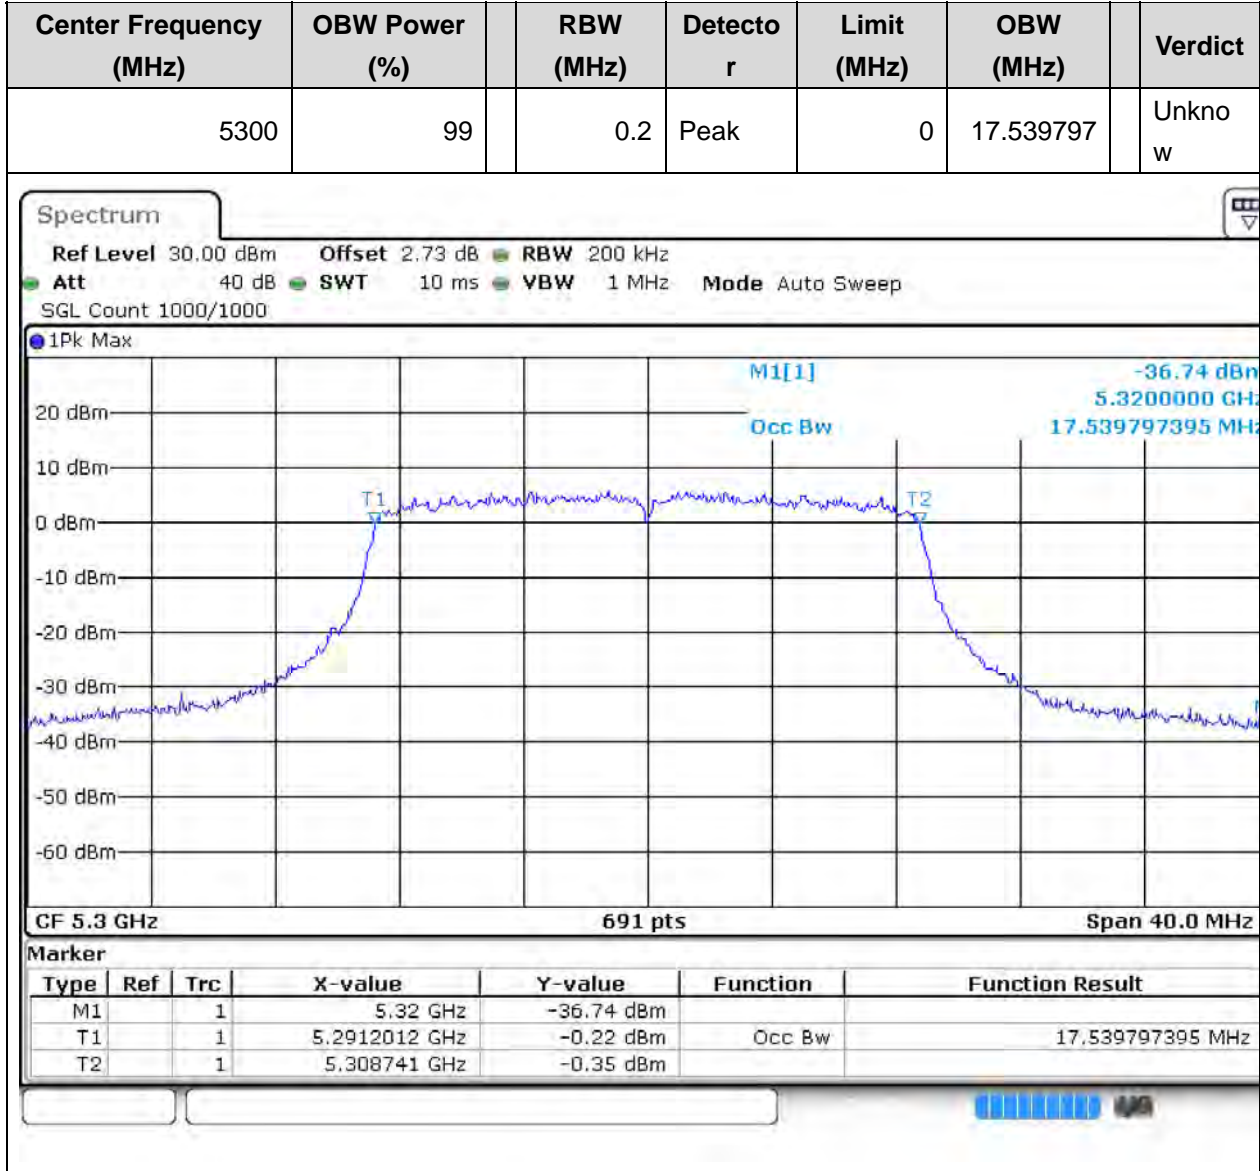

25. 802.11n_20M_U-NII-2A_M

25.1. A.2.2-99% Bandwidth(NTNV)