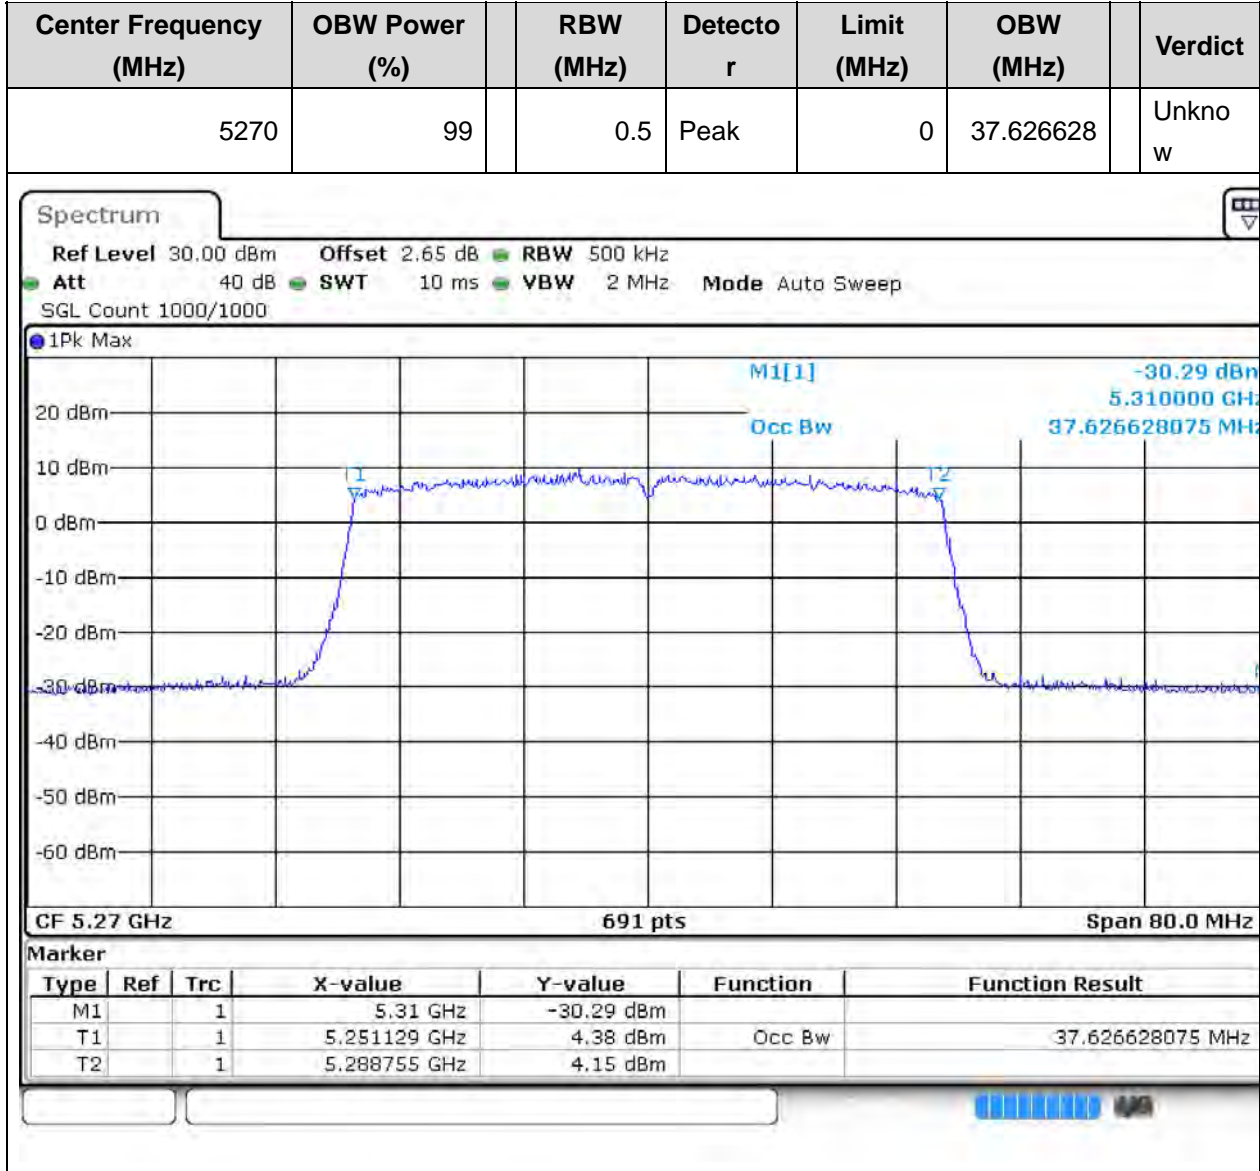

33.1. A.2.2-99% Bandwidth(NTNV)

34. 802.11ac_80M_U-NII-2A_M

34.1. A.2.2-99% Bandwidth(NTNV)

36. 802.11ax_20M_U-NII-2A_M

36.1. A.2.2-99% Bandwidth(NTNV)

38. 802.11ax_40M_U-NII-2A_L

38.1. A.2.2-99% Bandwidth(NTNV)