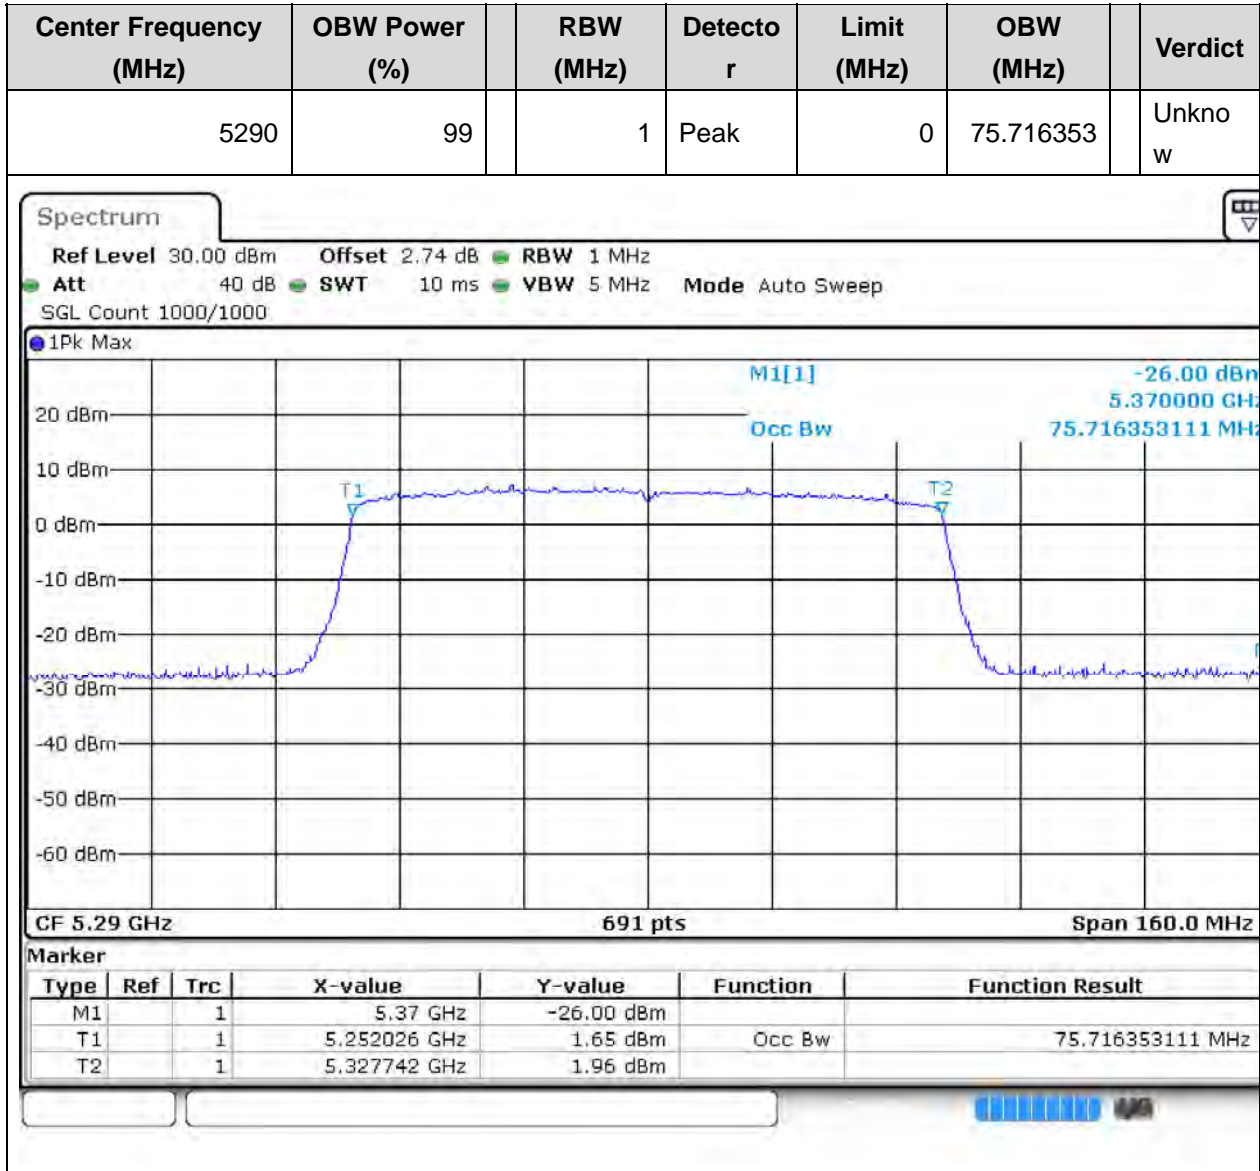

34. 802.11ac_80M_U-NII-2A_M

34.1. A.2.2-99% Bandwidth(NTNV)