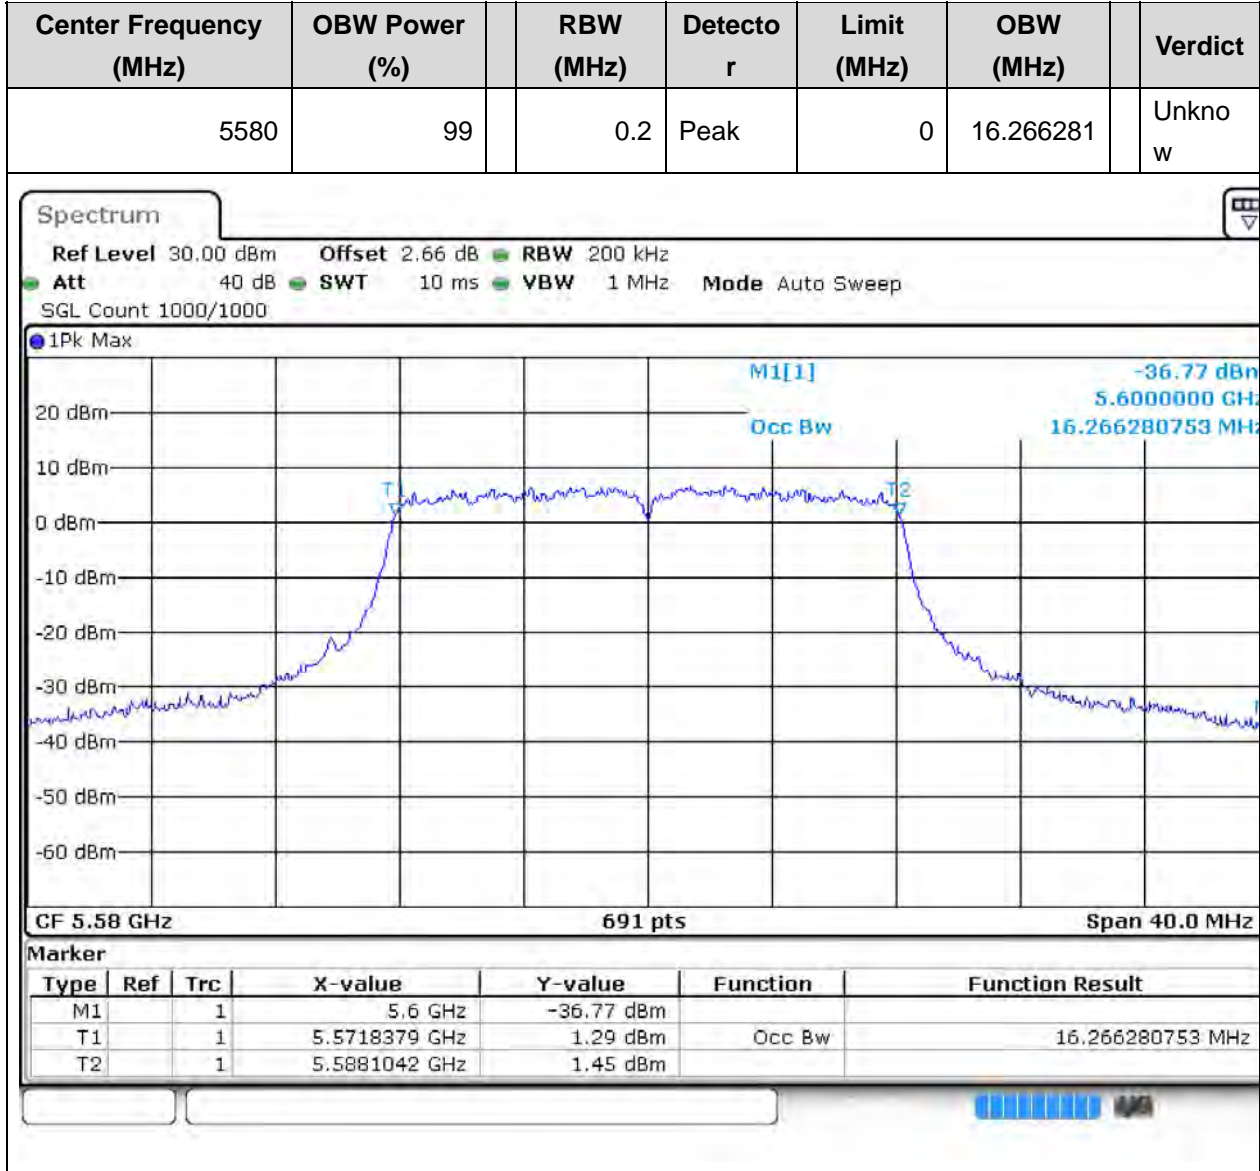

39. 802.11ax_40M_U-NII-2A_H

39.1. A.2.2-99% Bandwidth(NTNV)

41. 802.11a_20M_U-NII-2C_L

41.1. A.2.2-99% Bandwidth(NTNV)

42. 802.11a_20M_U-NII-2C_M

42.1. A.2.2-99% Bandwidth(NTNV)

43. 802.11a_20M_U-NII-2C_H

43.1. A.2.2-99% Bandwidth(NTNV)