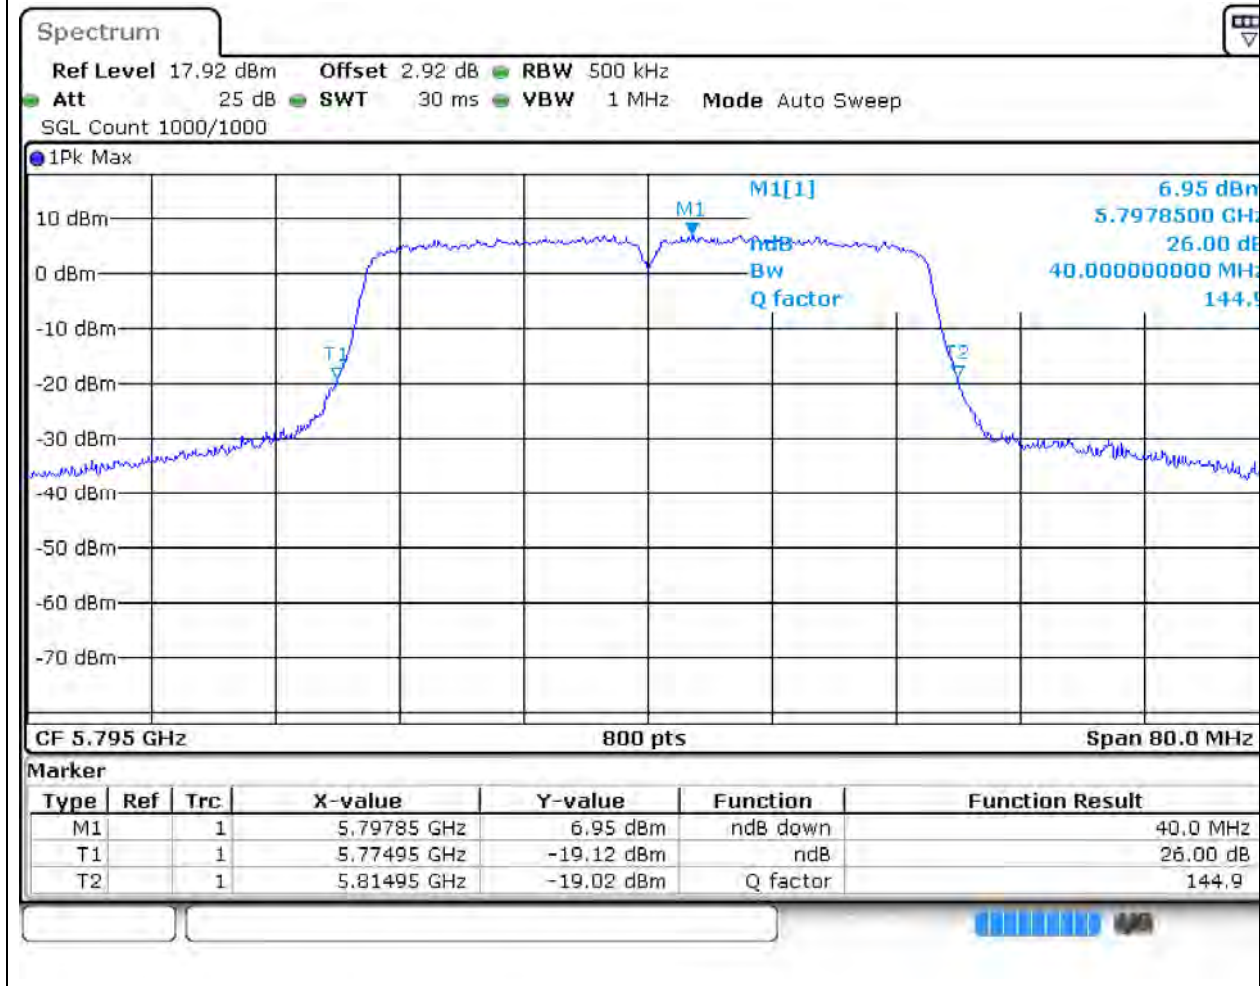

78. 802.11ac_40M_U-NII-3_H

78.1. A.2-26dB Bandwidth(NTNV)

Center Frequency (MHz)	XdB Down	RBW (MHz)	Detector	Limit (MHz)	XdB BandWidth (MHz)	Verdict
5795	26	0.5	Peak	0	40	Unknown