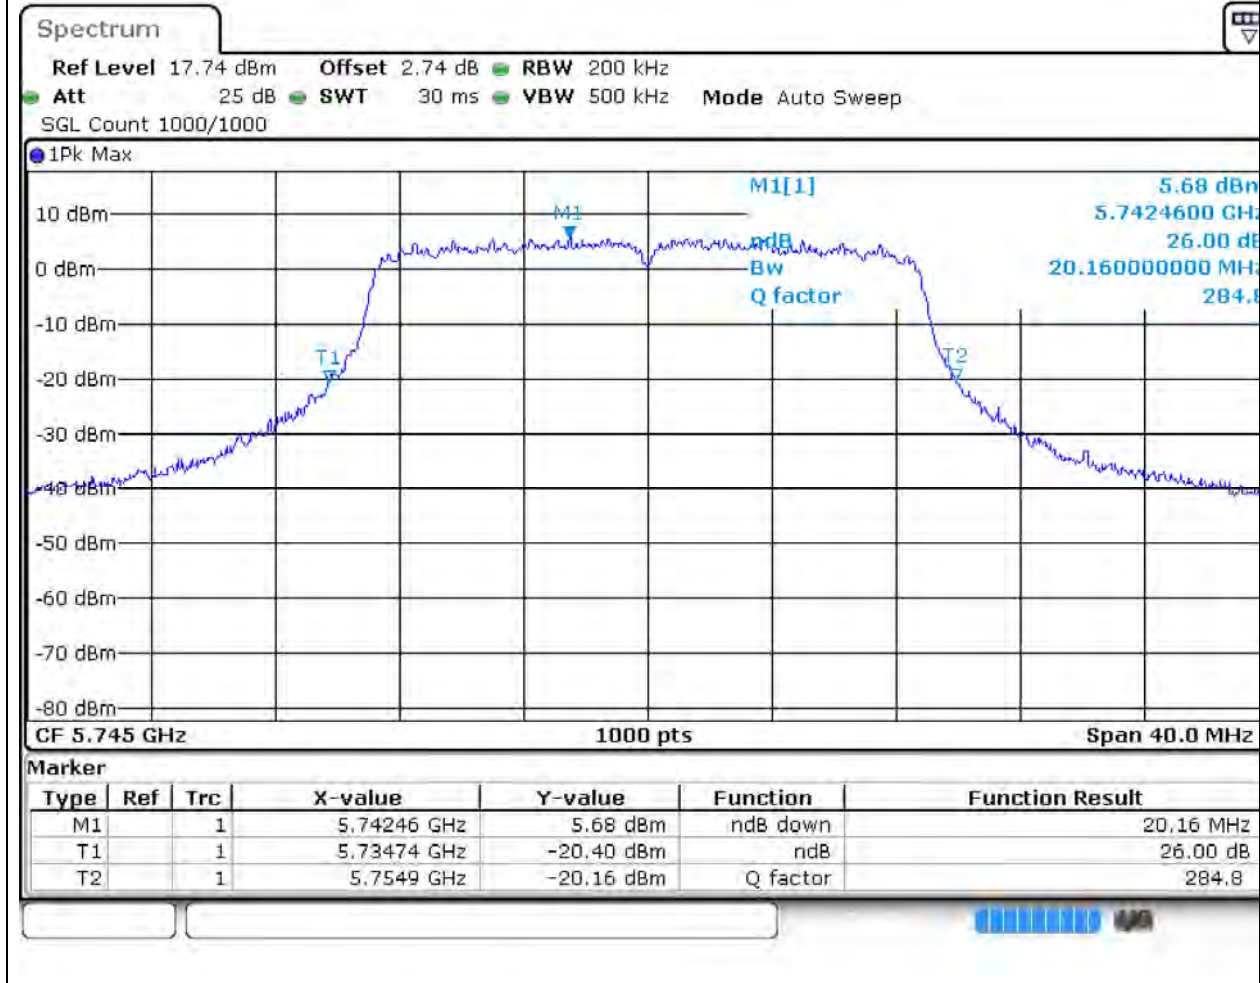

74. 802.11ac_20M_U-NII-3_L

74.1. A.2-26dB Bandwidth(NTNV)

Center Frequency (MHz)	XdB Down	RBW (MHz)	Detector	Limit (MHz)	XdB BandWidth (MHz)	Verdict
5745	26	0.2	Peak	0	20.16	Unknown