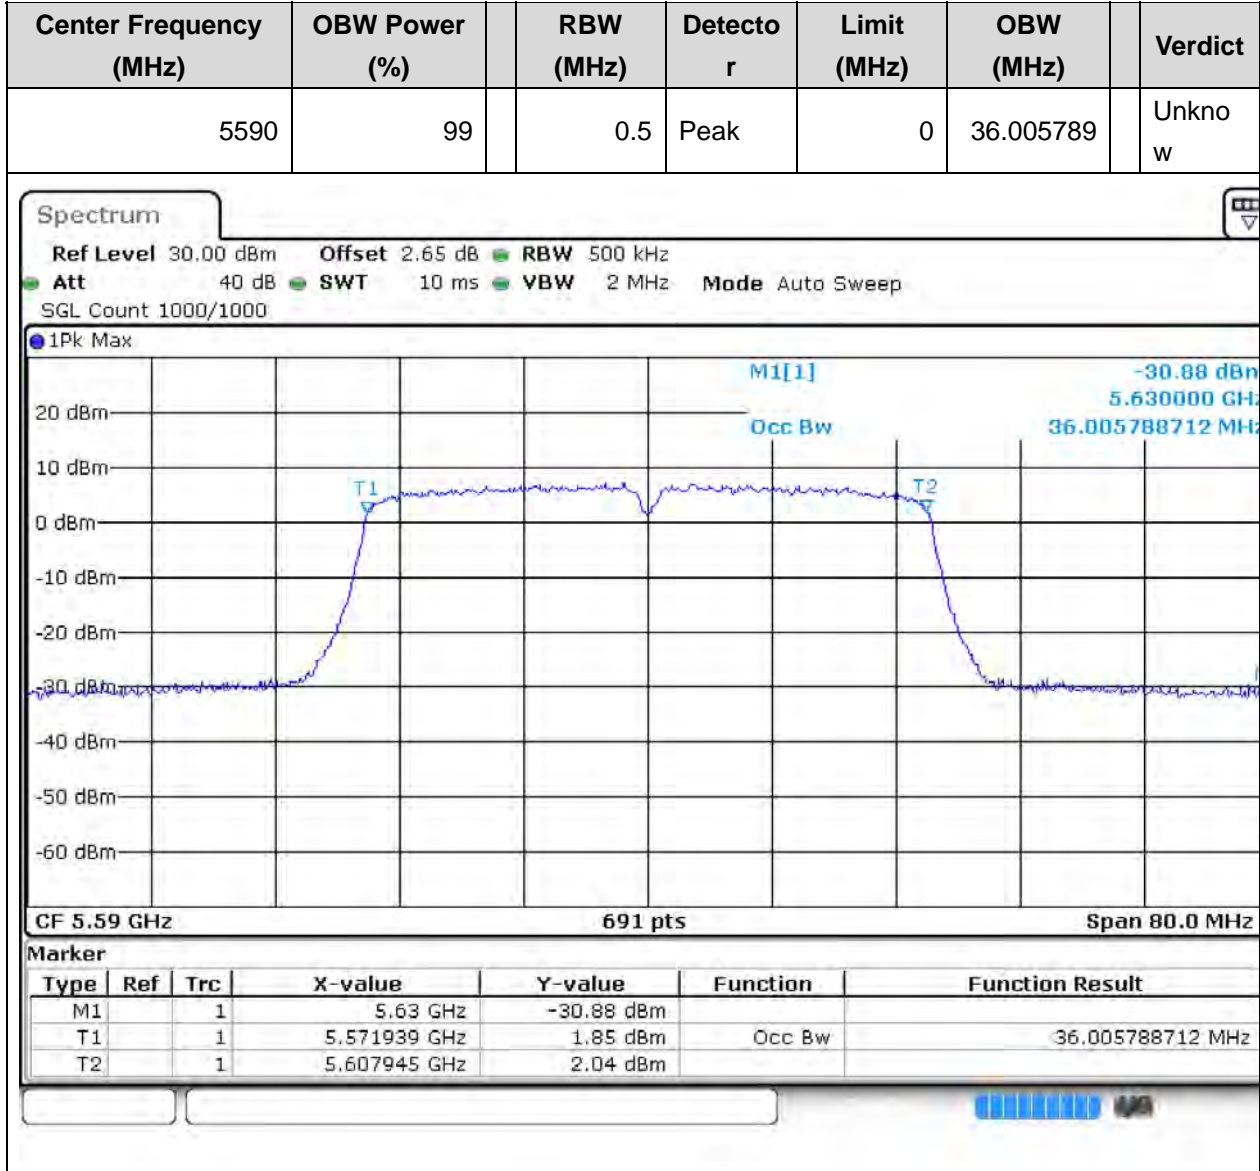

48. 802.11n_40M_U-NII-2C_M

48.1. A.2.2-99% Bandwidth(NTNV)