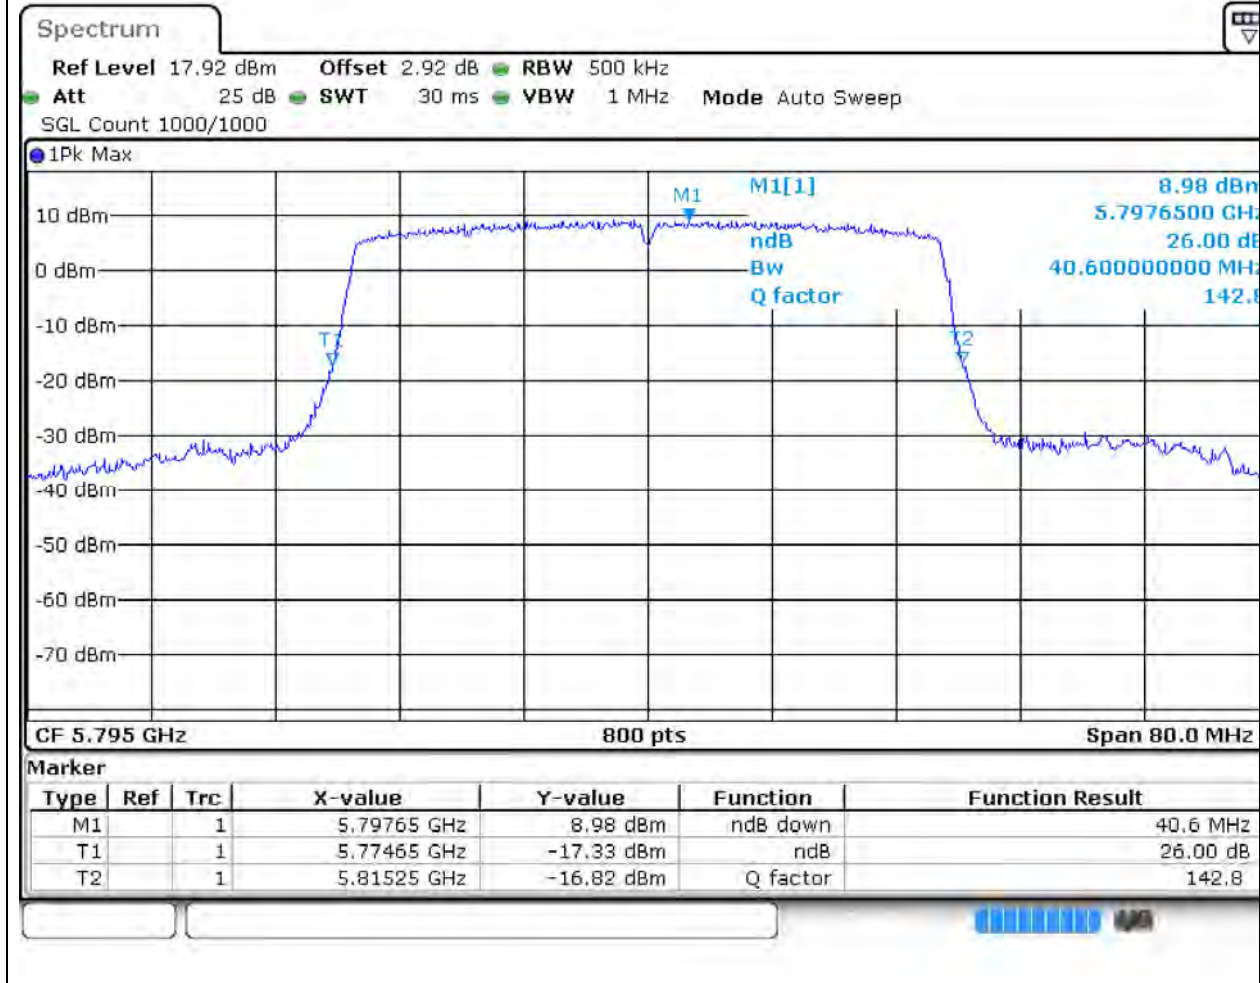

84. 802.11ax_40M_U-NII-3_H

84.1. A.2-26dB Bandwidth(NTNV)

Center Frequency (MHz)	XdB Down	RBW (MHz)	Detector	Limit (MHz)	XdB BandWidth (MHz)	Verdict
5795	26	0.5	Peak	0	40.6	Unknown