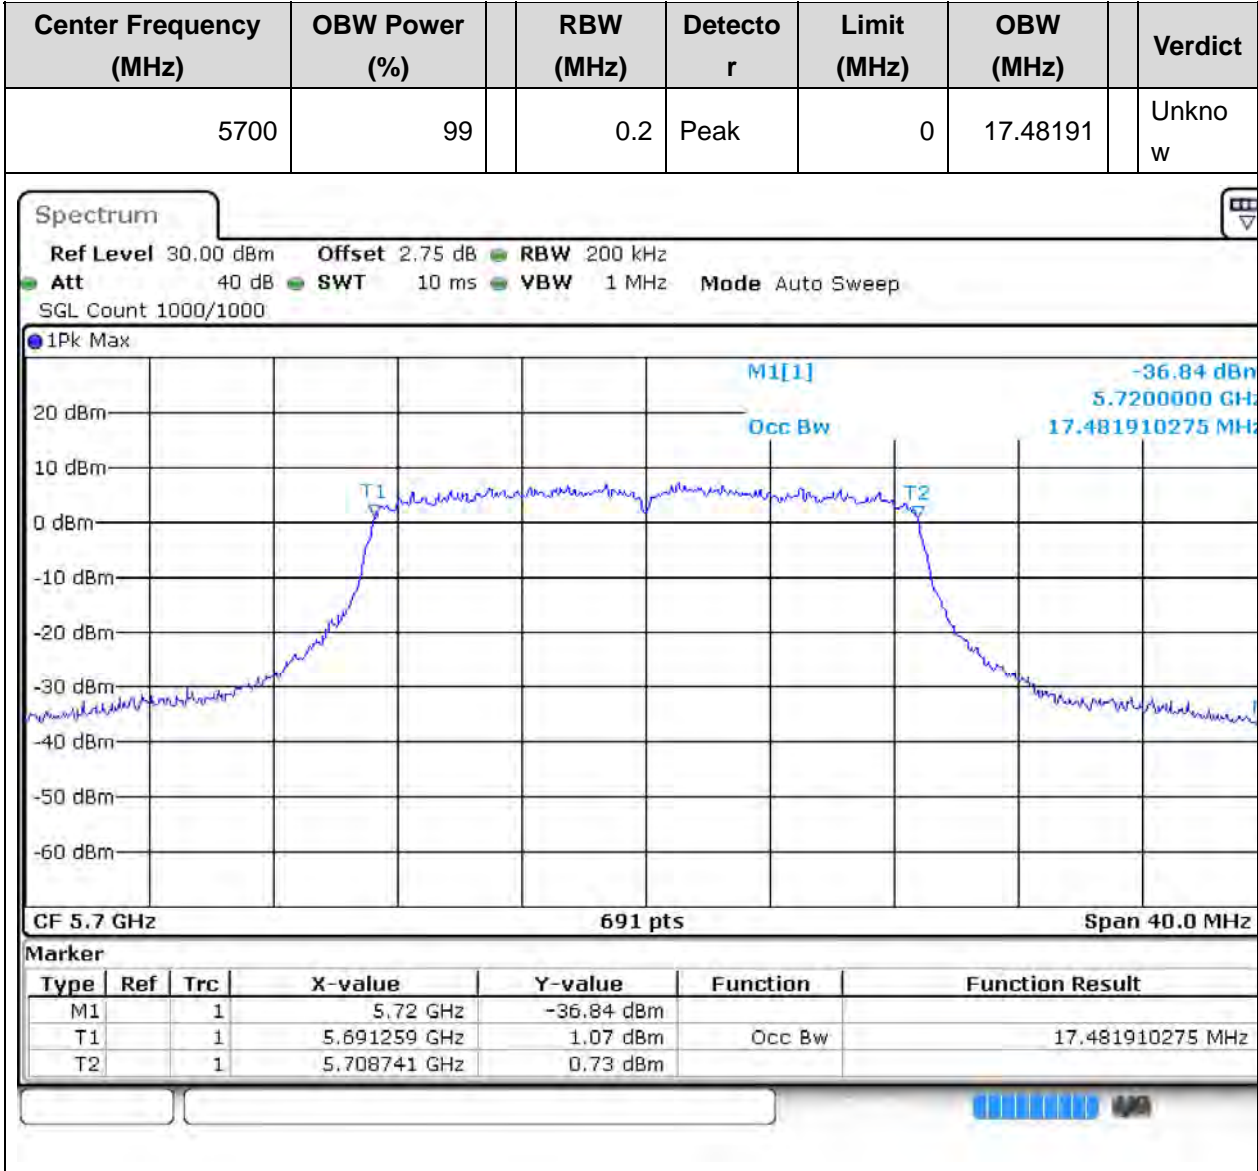

44. 802.11n_20M_U-NII-2C_L

44.1. A.2.2-99% Bandwidth(NTNV)

45. 802.11n_20M_U-NII-2C_M

45.1. A.2.2-99% Bandwidth(NTNV)

46. 802.11n_20M_U-NII-2C_H

46.1. A.2.2-99% Bandwidth(NTNV)

47. 802.11n_40M_U-NII-2C_L

47.1. A.2.2-99% Bandwidth(NTNV)