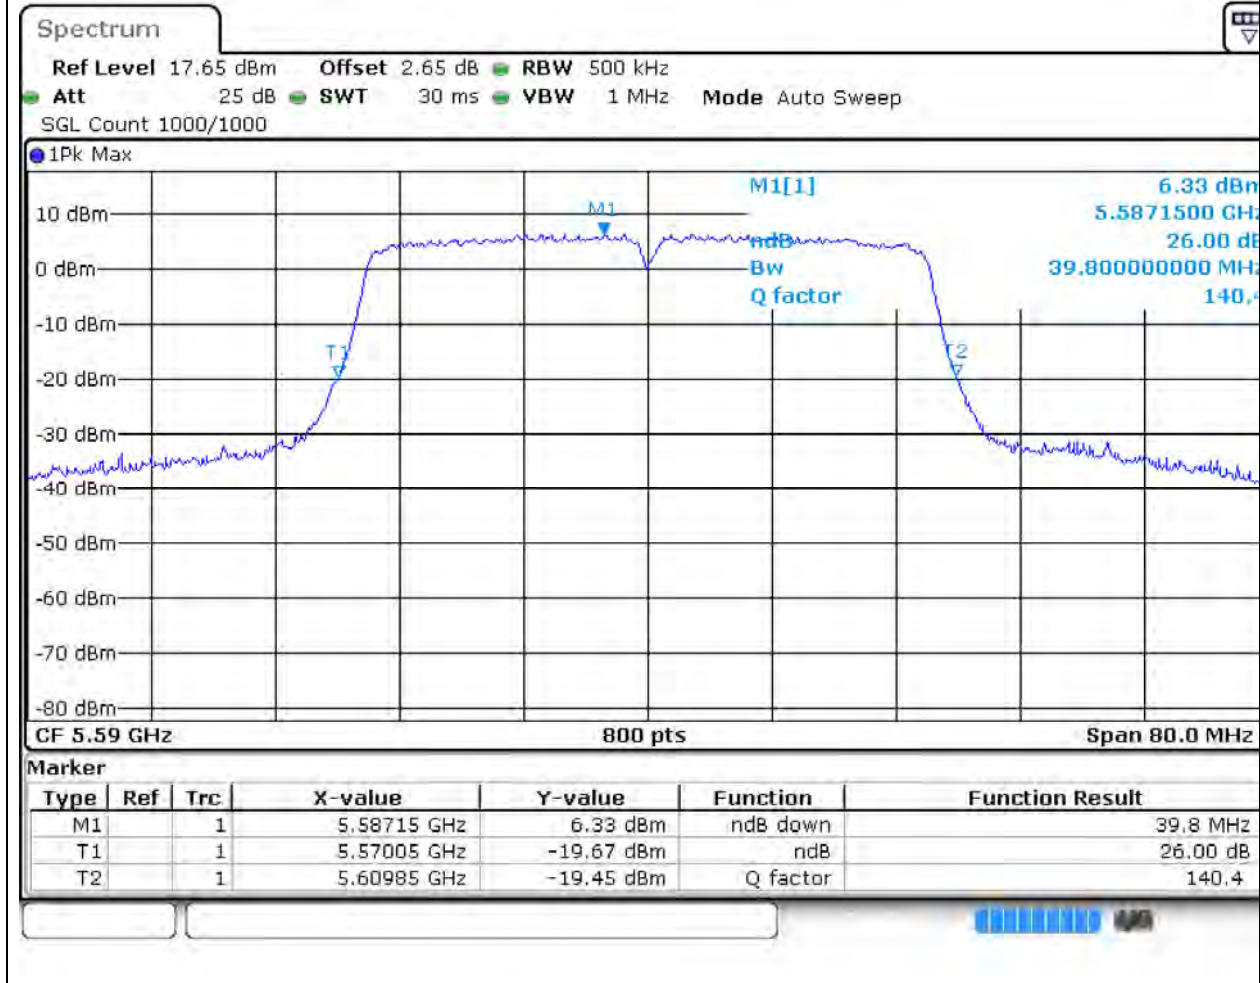

48. 802.11n_40M_U-NII-2C_M

48.1. A.2-26dB Bandwidth(NTNV)

Center Frequency (MHz)	XdB Down	RBW (MHz)	Detector	Limit (MHz)	XdB BandWidth (MHz)	Verdict
5590	26	0.5	Peak	0	39.8	Unknown