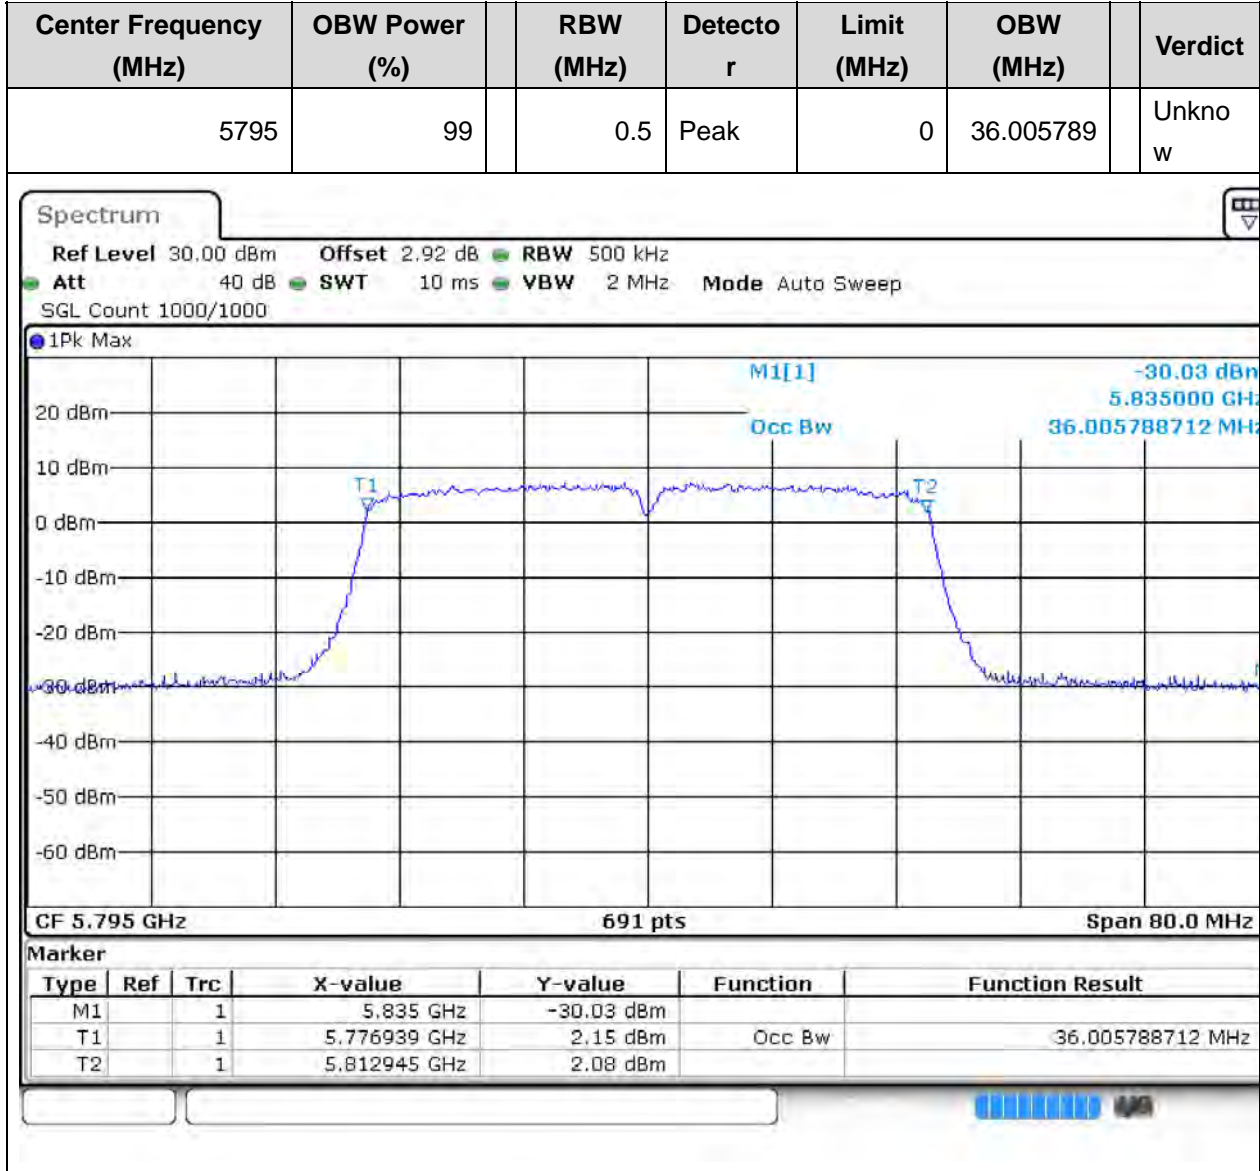

73. 802.11n_40M_U-NII-3_H

73.1. A.2.2-99% Bandwidth(NTNV)