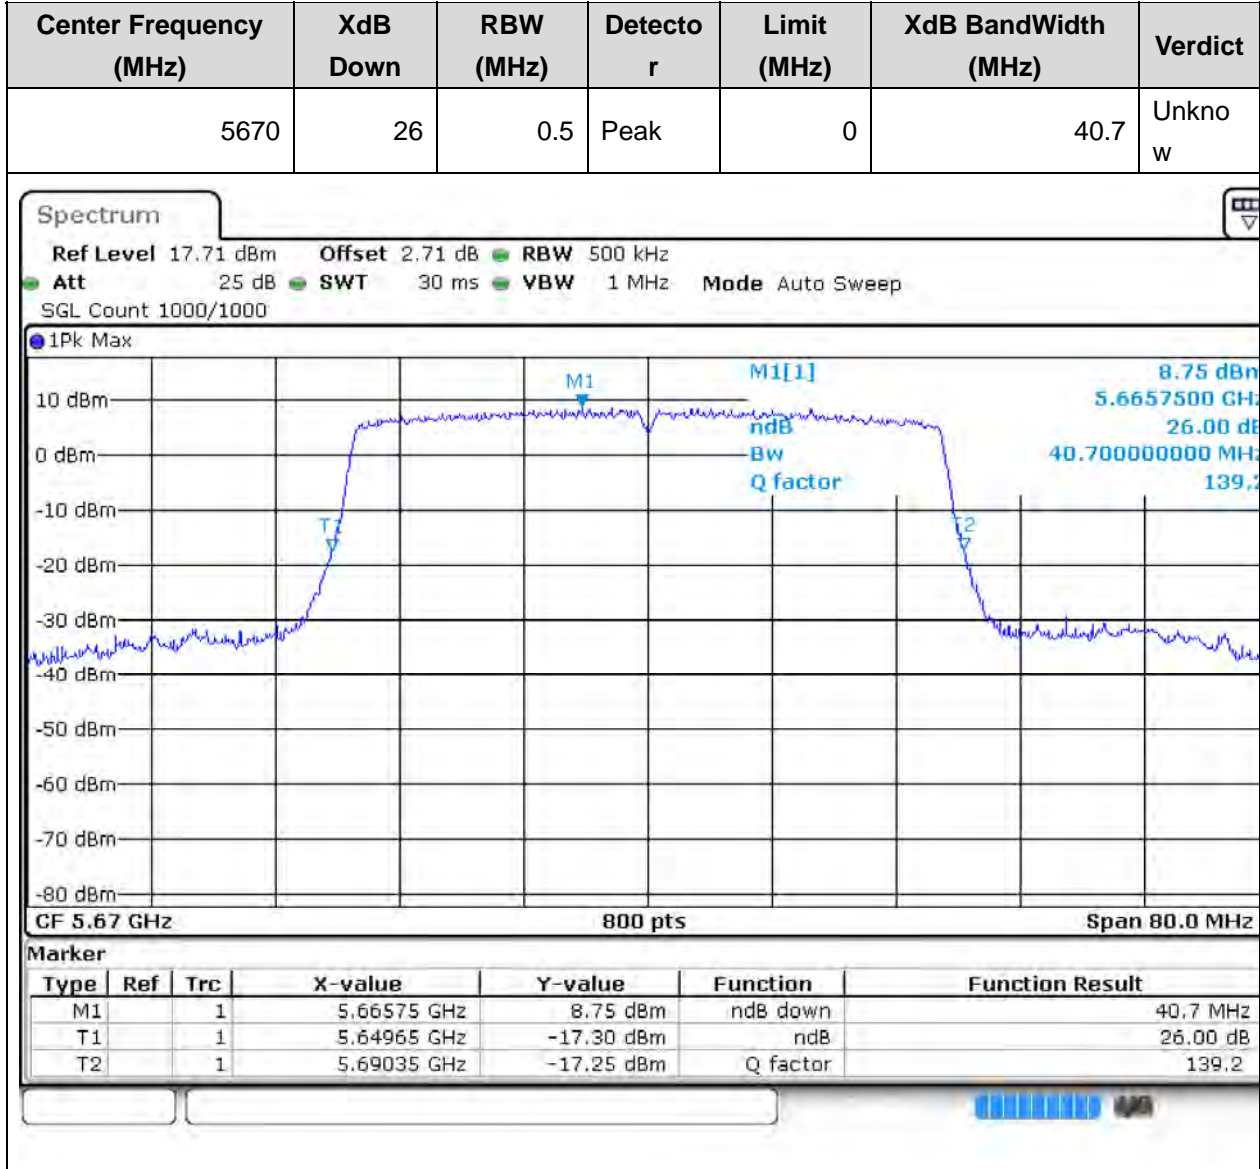

61. 802.11ax_40M_U-NII-2C_L

61.1. A.2-26dB Bandwidth(NTNV)

62. 802.11ax_40M_U-NII-2C_M

62.1. A.2-26dB Bandwidth(NTNV)

63. 802.11ax_40M_U-NII-2C_H

63.1. A.2-26dB Bandwidth(NTNV)

64. 802.11ax_80M_U-NII-2C_L

64.1. A.2-26dB Bandwidth(NTNV)