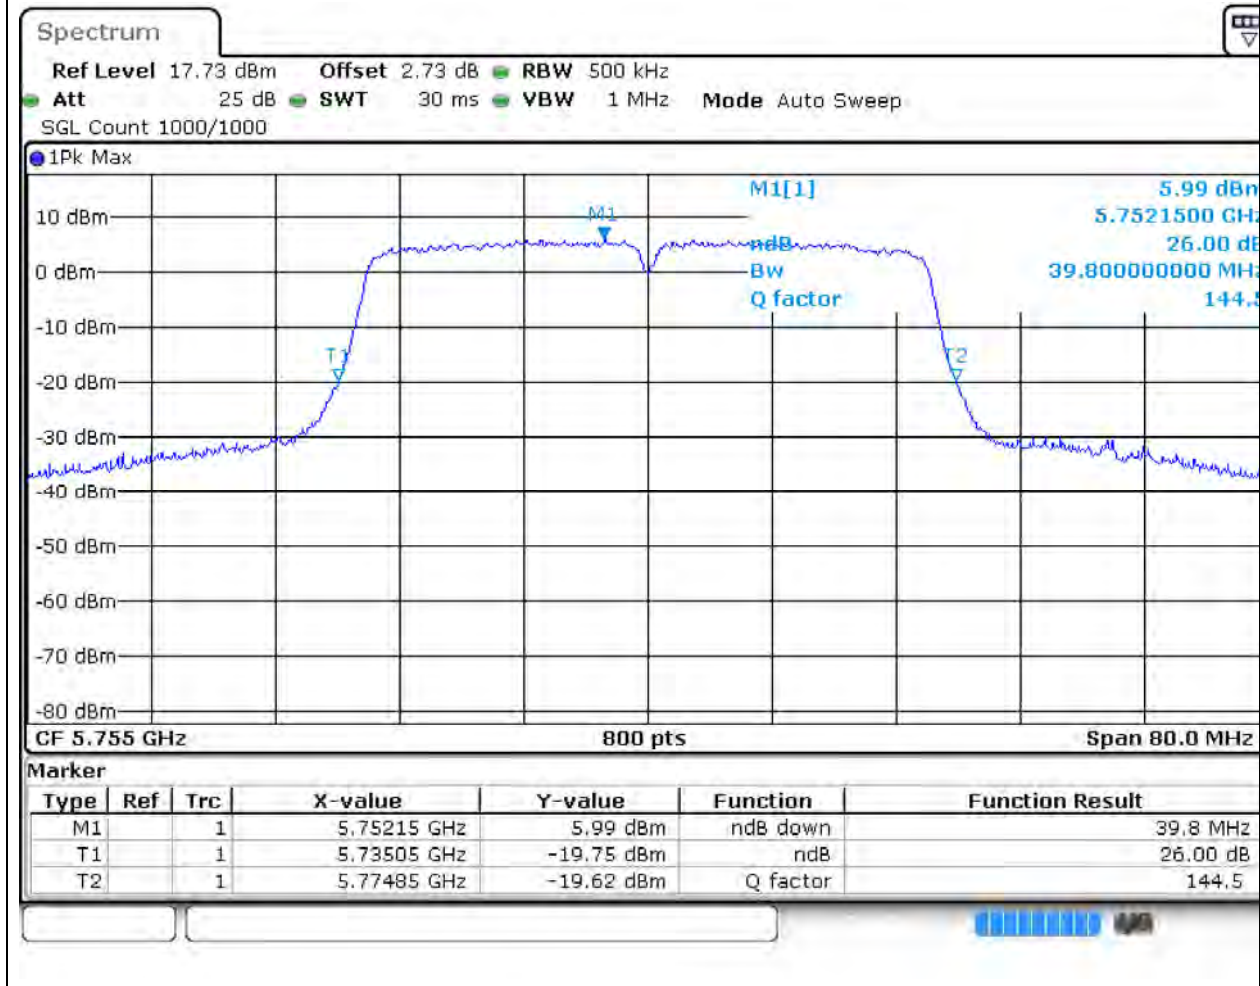

70. 802.11n_20M_U-NII-3_M

70.1. A.2-26dB Bandwidth(NTNV)

71. 802.11n_20M_U-NII-3_H

71.1. A.2-26dB Bandwidth(NTNV)

72. 802.11n_40M_U-NII-3_L

72.1. A.2-26dB Bandwidth(NTNV)

Center Frequency (MHz)	XdB Down	RBW (MHz)	Detector	Limit (MHz)	XdB BandWidth (MHz)	Verdict
5755	26	0.5	Peak	0	39.8	Unknown