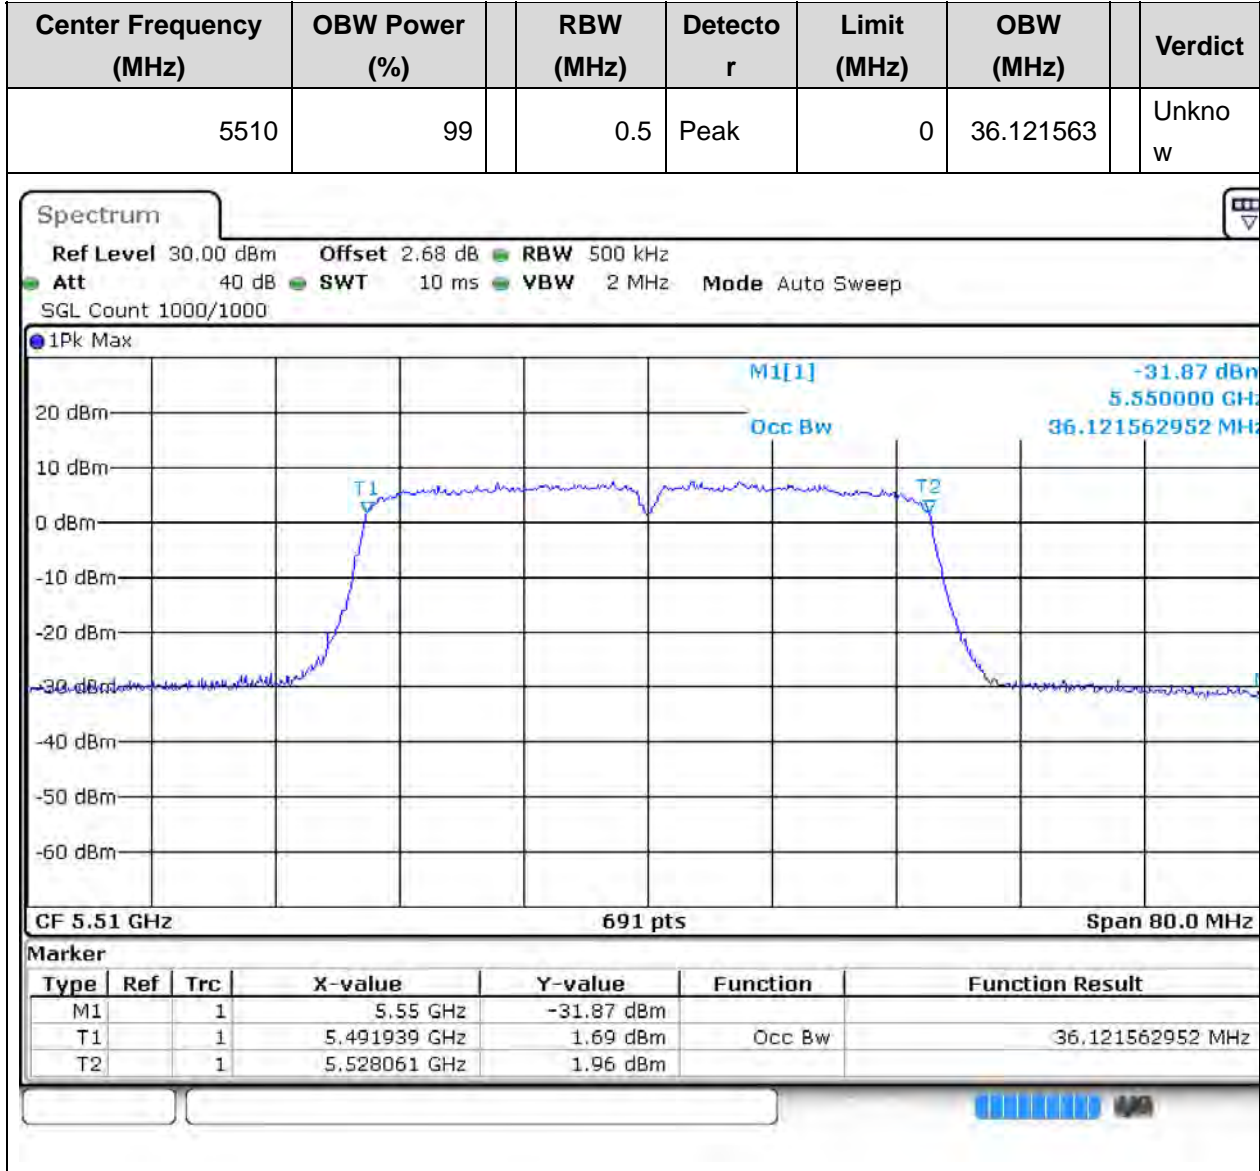

53. 802.11ac_40M_U-NII-2C_L

53.1. A.2.2-99% Bandwidth(NTNV)