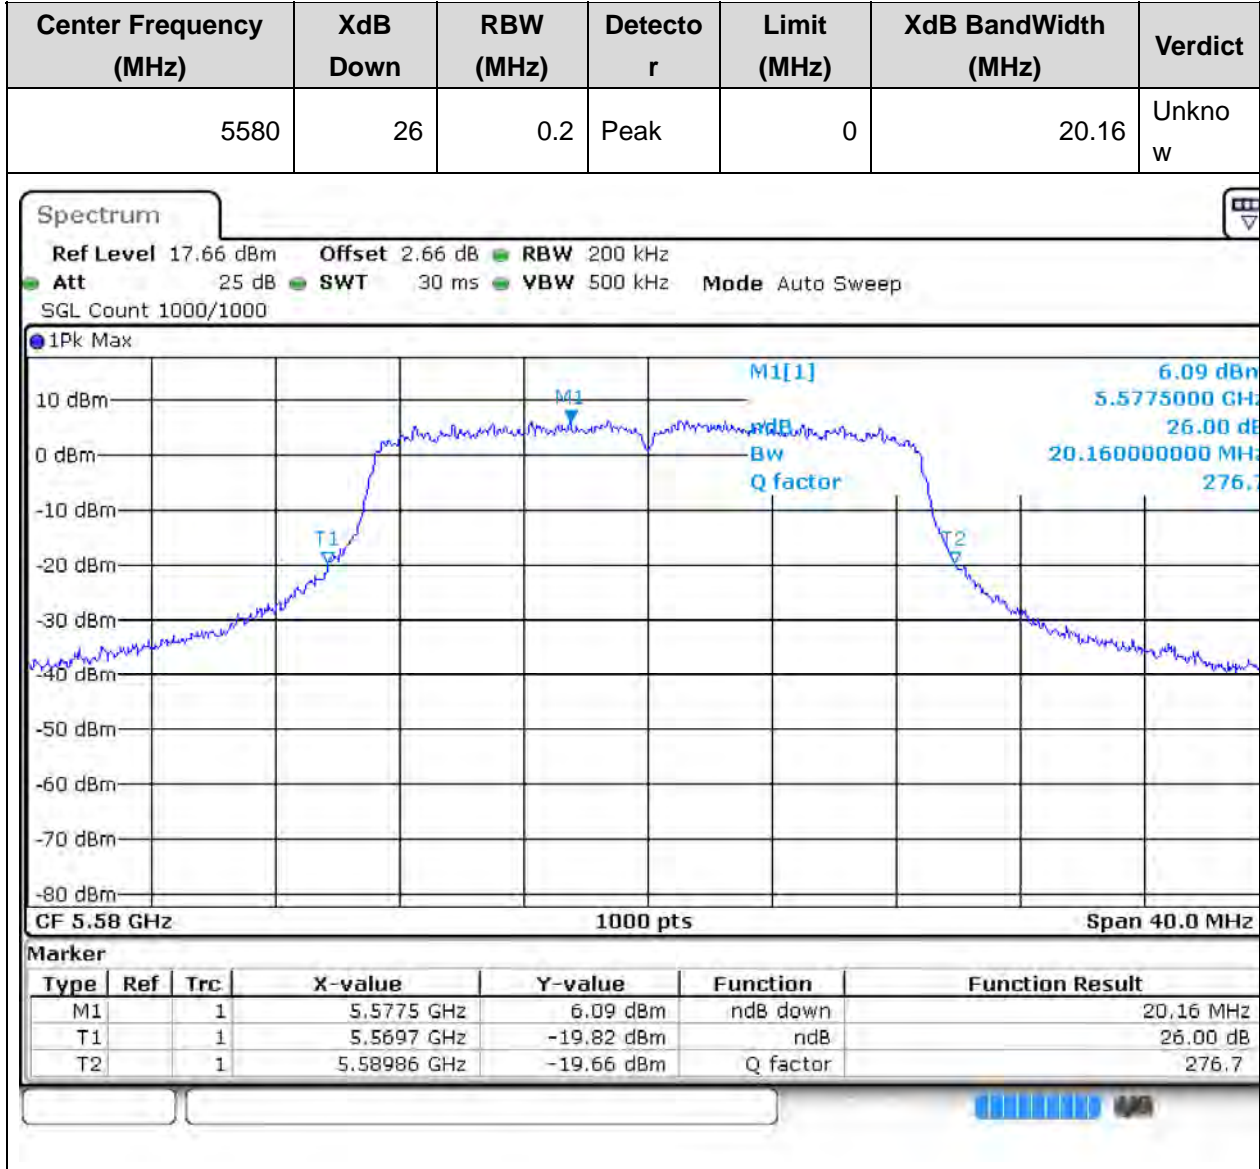

45. 802.11n_20M_U-NII-2C_M

45.1. A.2-26dB Bandwidth(NTNV)