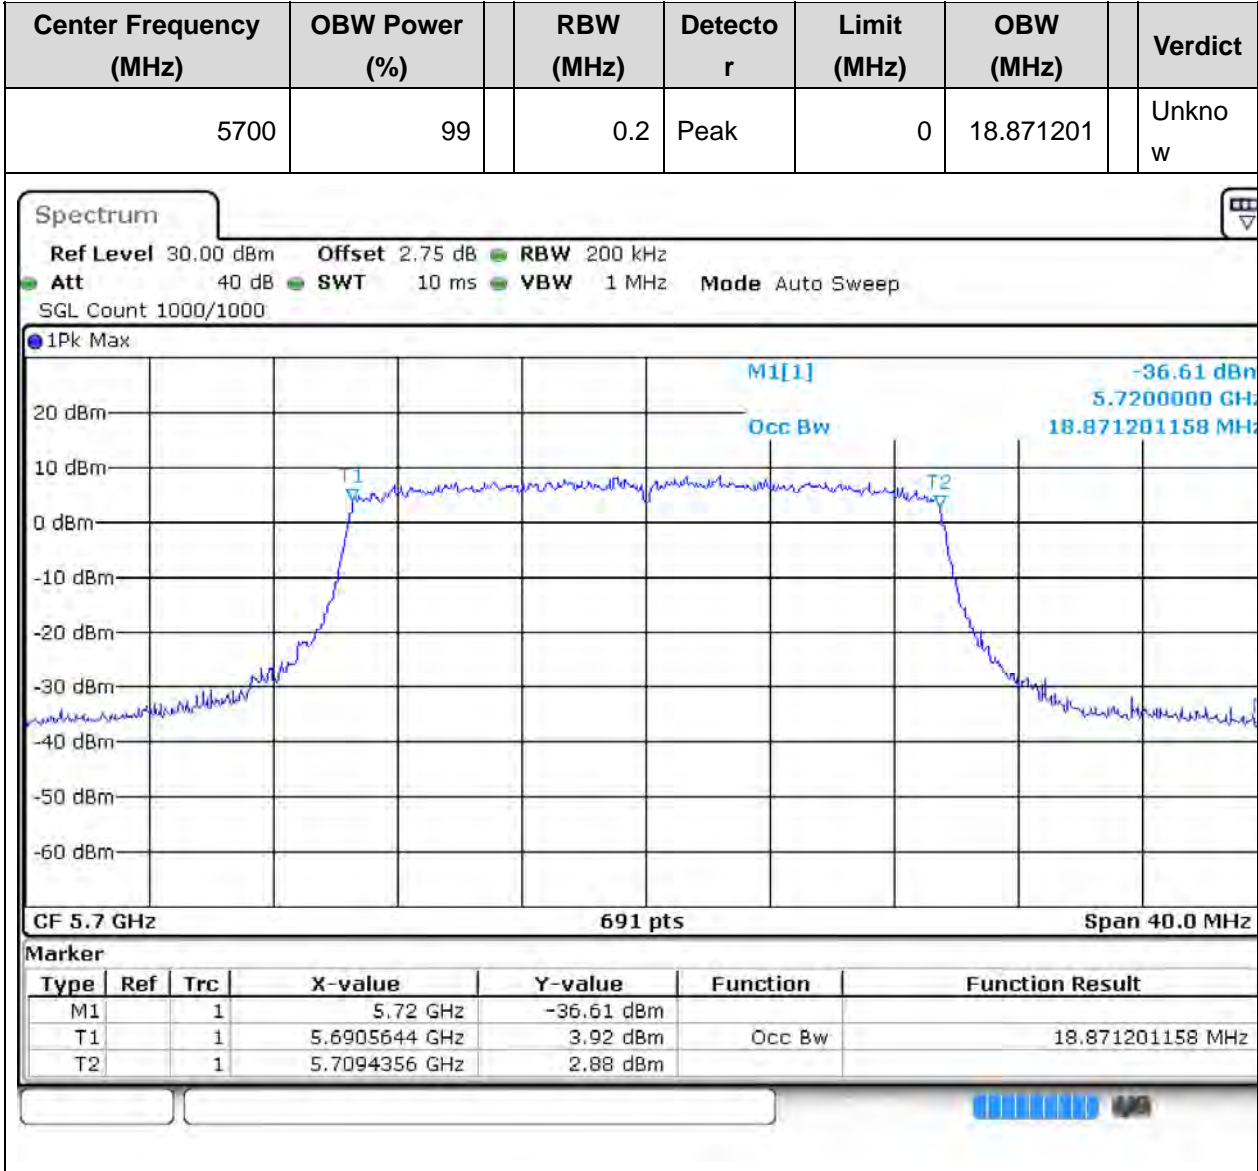

56.1. A.2.2-99% Bandwidth(NTNV)

57. 802.11ac_80M_U-NII-2C_M

57.1. A.2.2-99% Bandwidth(NTNV)

59. 802.11ax_20M_U-NII-2C_M

59.1. A.2.2-99% Bandwidth(NTNV)

60. 802.11ax_20M_U-NII-2C_H

60.1. A.2.2-99% Bandwidth(NTNV)