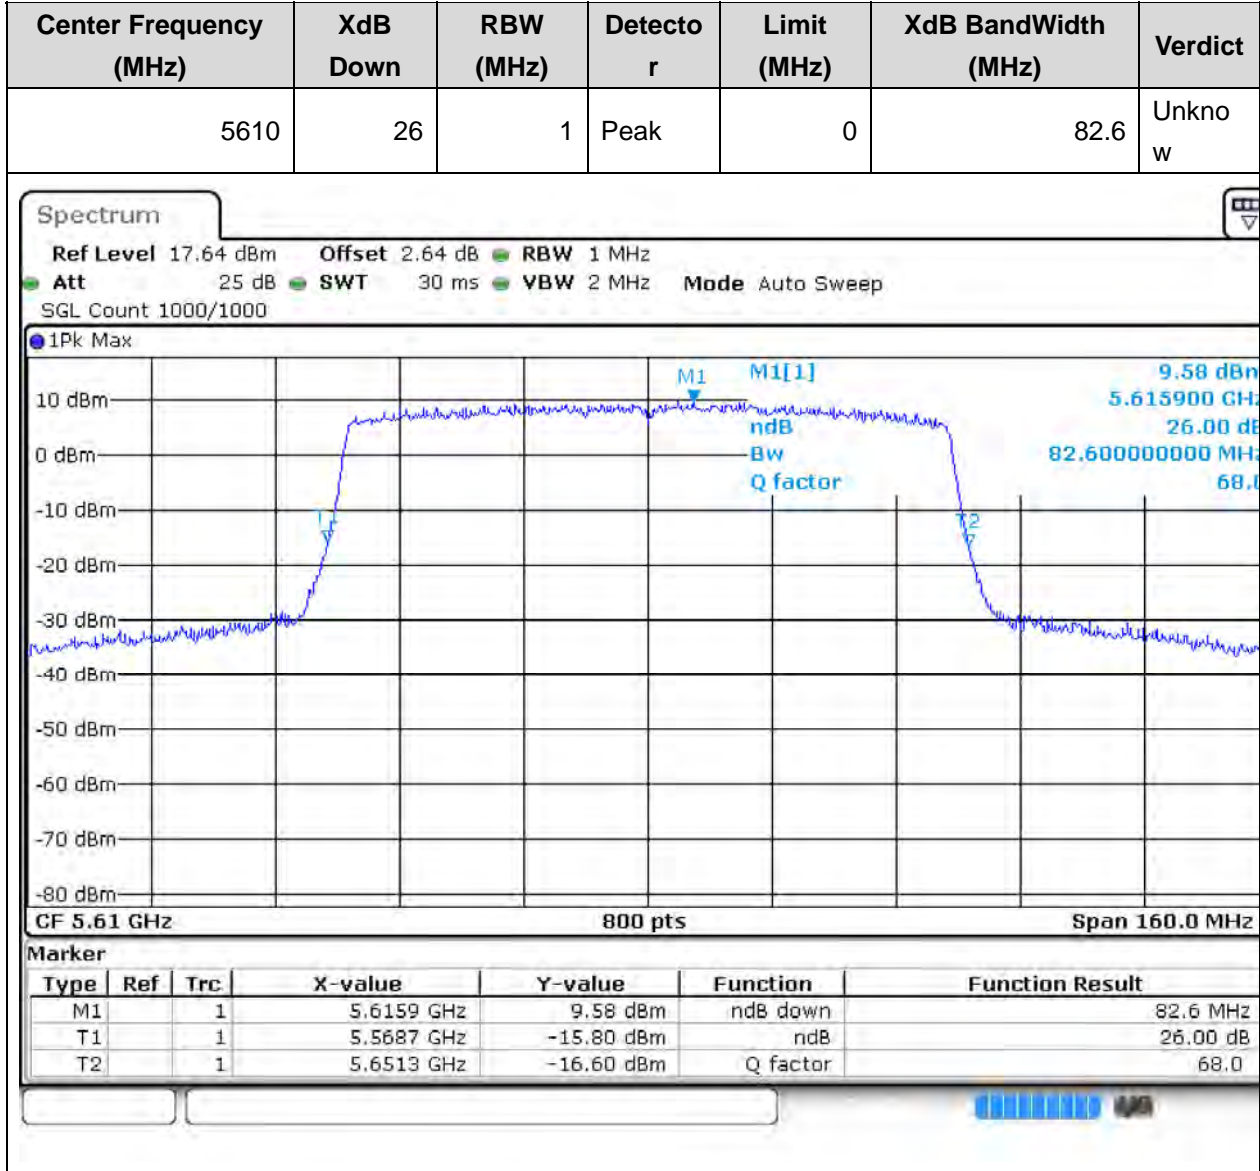

65. 802.11ax_80M_U-NII-2C_M

65.1. A.2-26dB Bandwidth(NTNV)