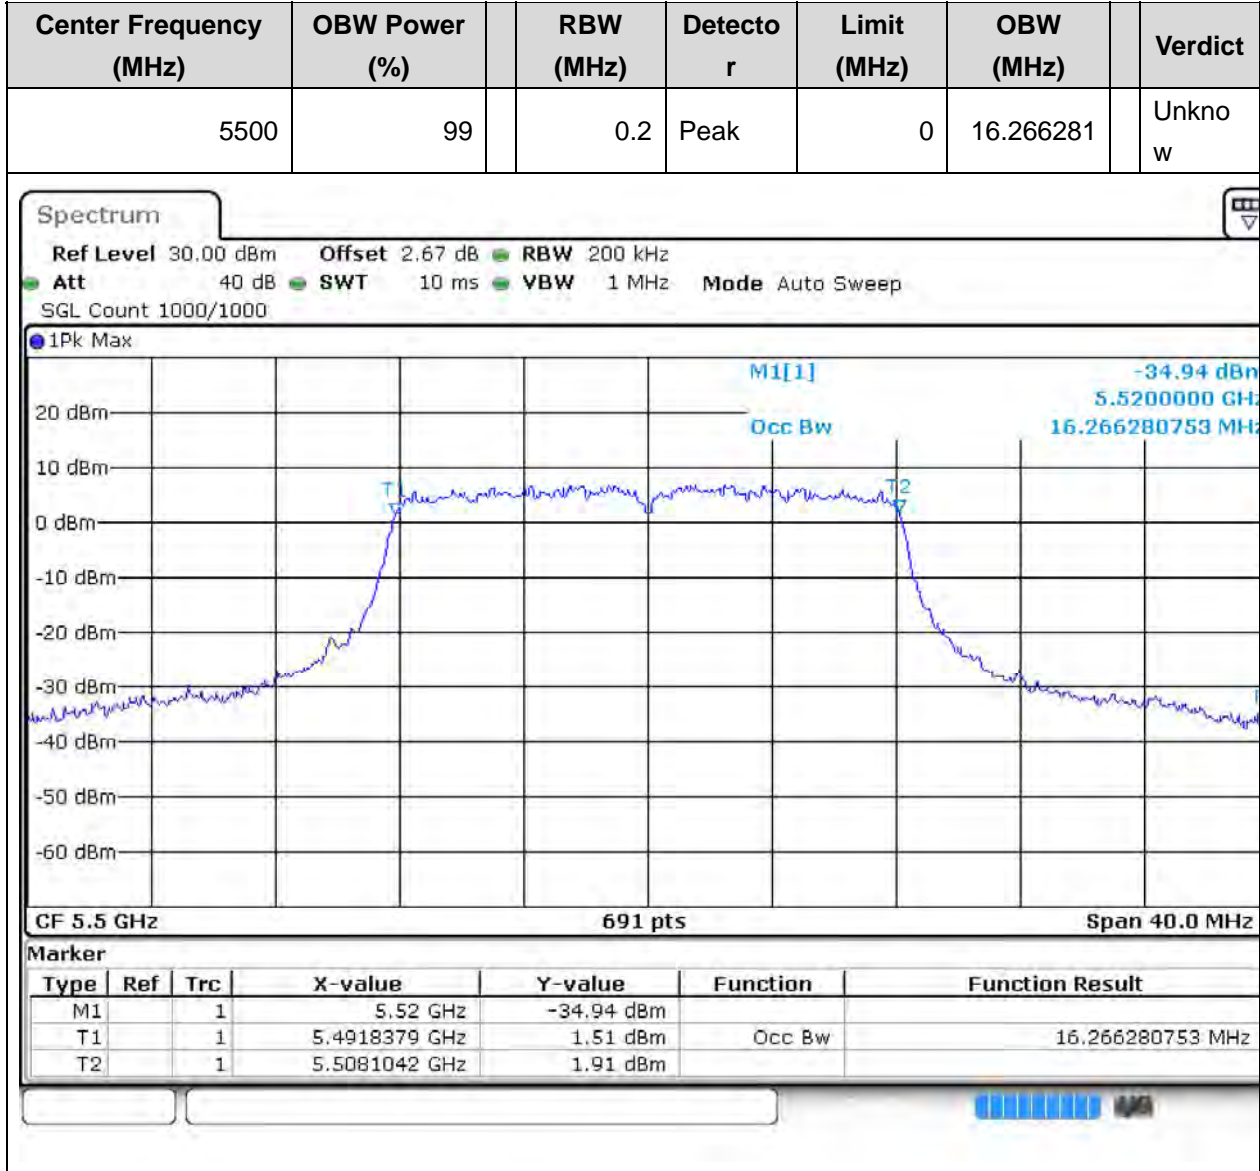

41. 802.11a_20M_U-NII-2C_L

41.1. A.2.2-99% Bandwidth(NTNV)