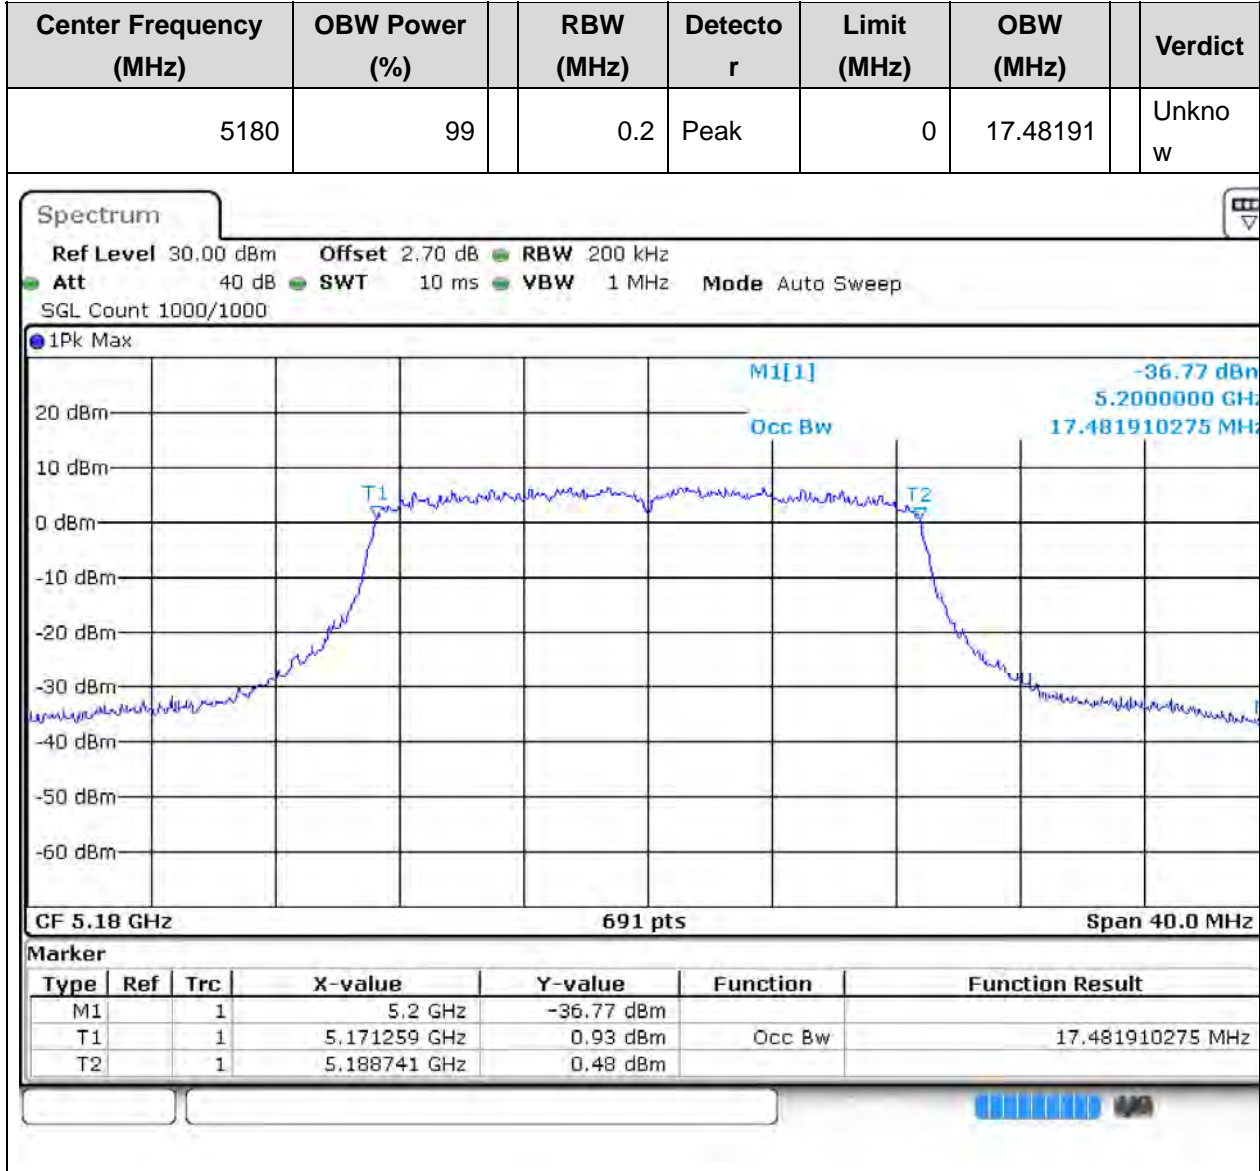

2.1. A.2.2-99% Bandwidth(NTNV)

3. 802.11a_20M_U-NII-3_H

3.1. A.2.2-99% Bandwidth(NTNV)

4. 802.11n_20M_U-NII-3_L

4.1. A.2.2-99% Bandwidth(NTNV)

5. 802.11n_20M_U-NII-3_M

5.1. A.2.2-99% Bandwidth(NTNV)

6. 802.11n_20M_U-NII-3_H