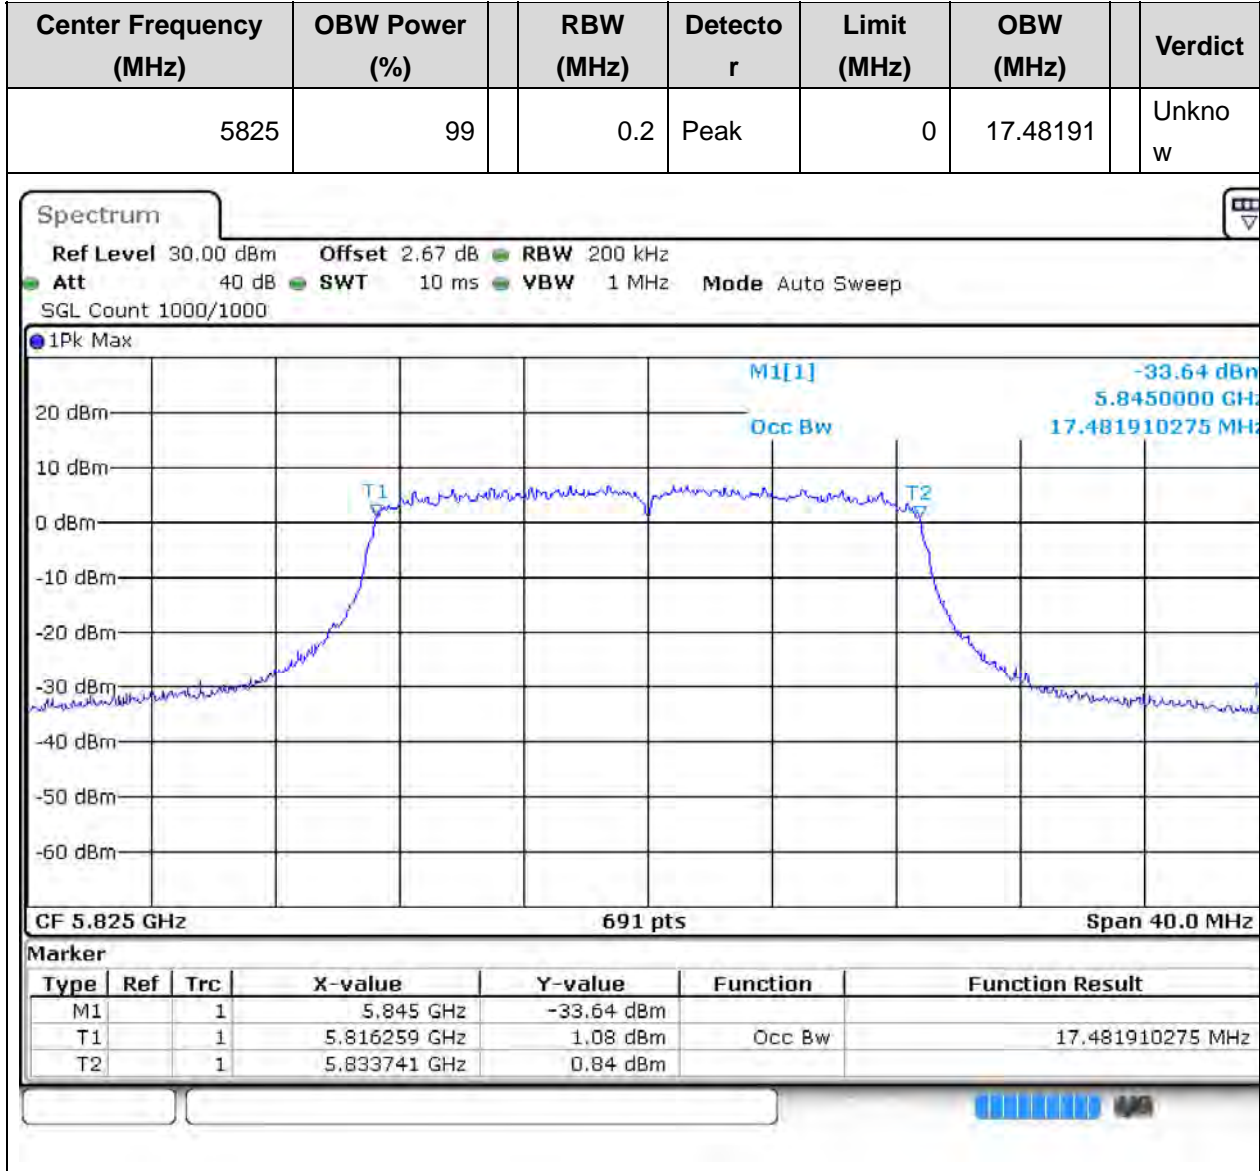

68. 802.11a_20M_U-NII-3_H

68.1. A.2.2-99% Bandwidth(NTNV)

69. 802.11n_20M_U-NII-3_L

69.1. A.2.2-99% Bandwidth(NTNV)

70. 802.11n_20M_U-NII-3_M

70.1. A.2.2-99% Bandwidth(NTNV)

71. 802.11n_20M_U-NII-3_H

71.1. A.2.2-99% Bandwidth(NTNV)