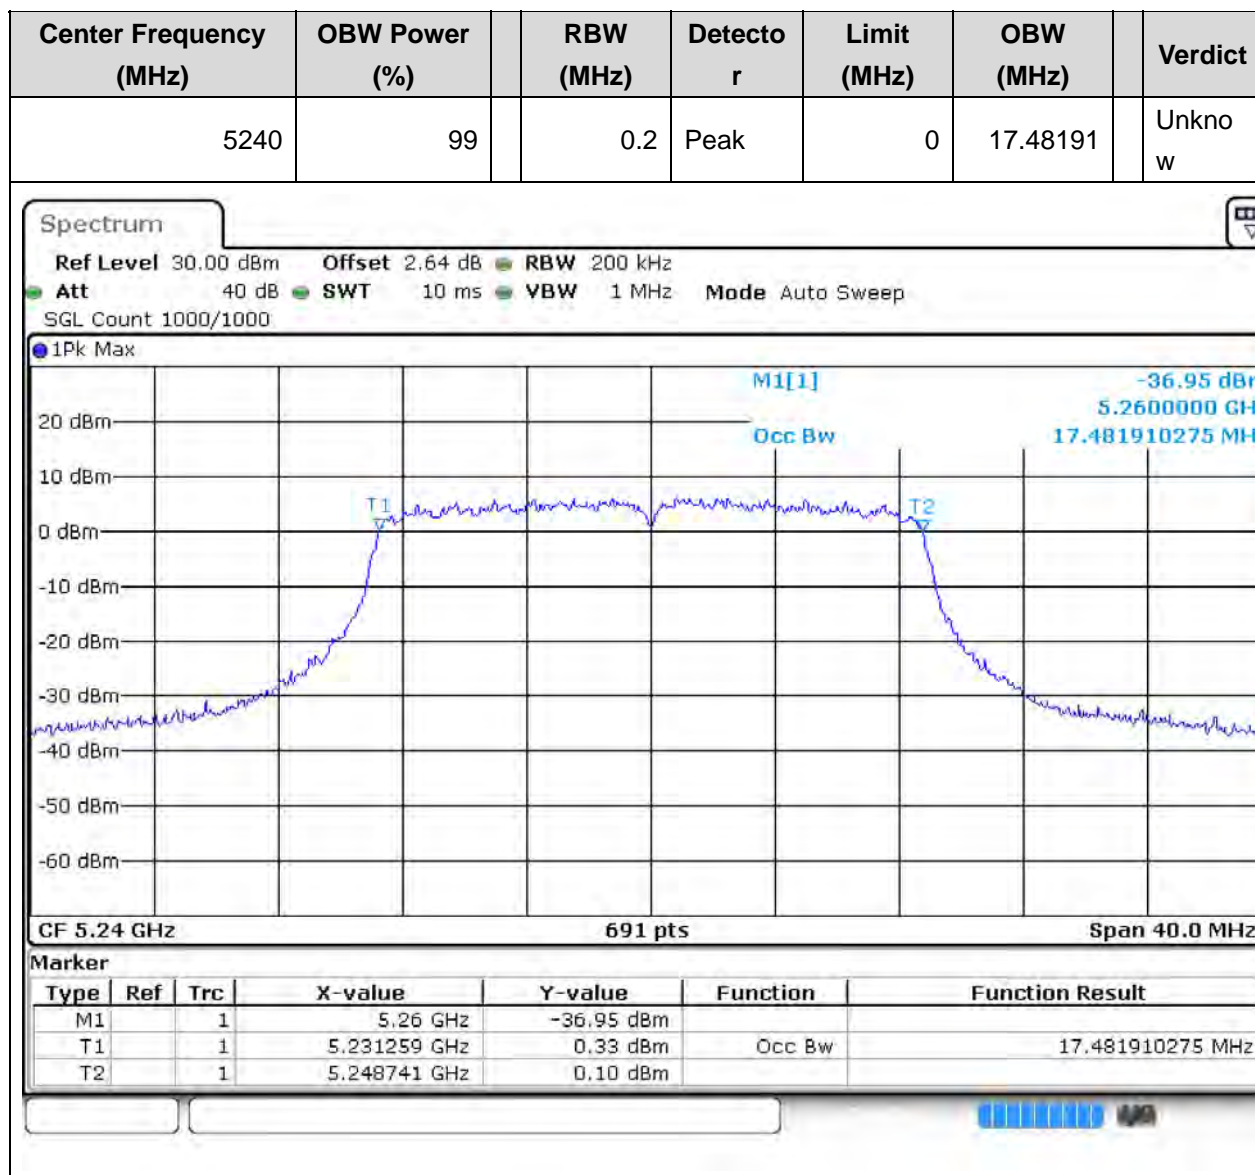

11. 802.11ac_20M_U-NII-3_H

11.1. A.2.2-99% Bandwidth(NTNV)