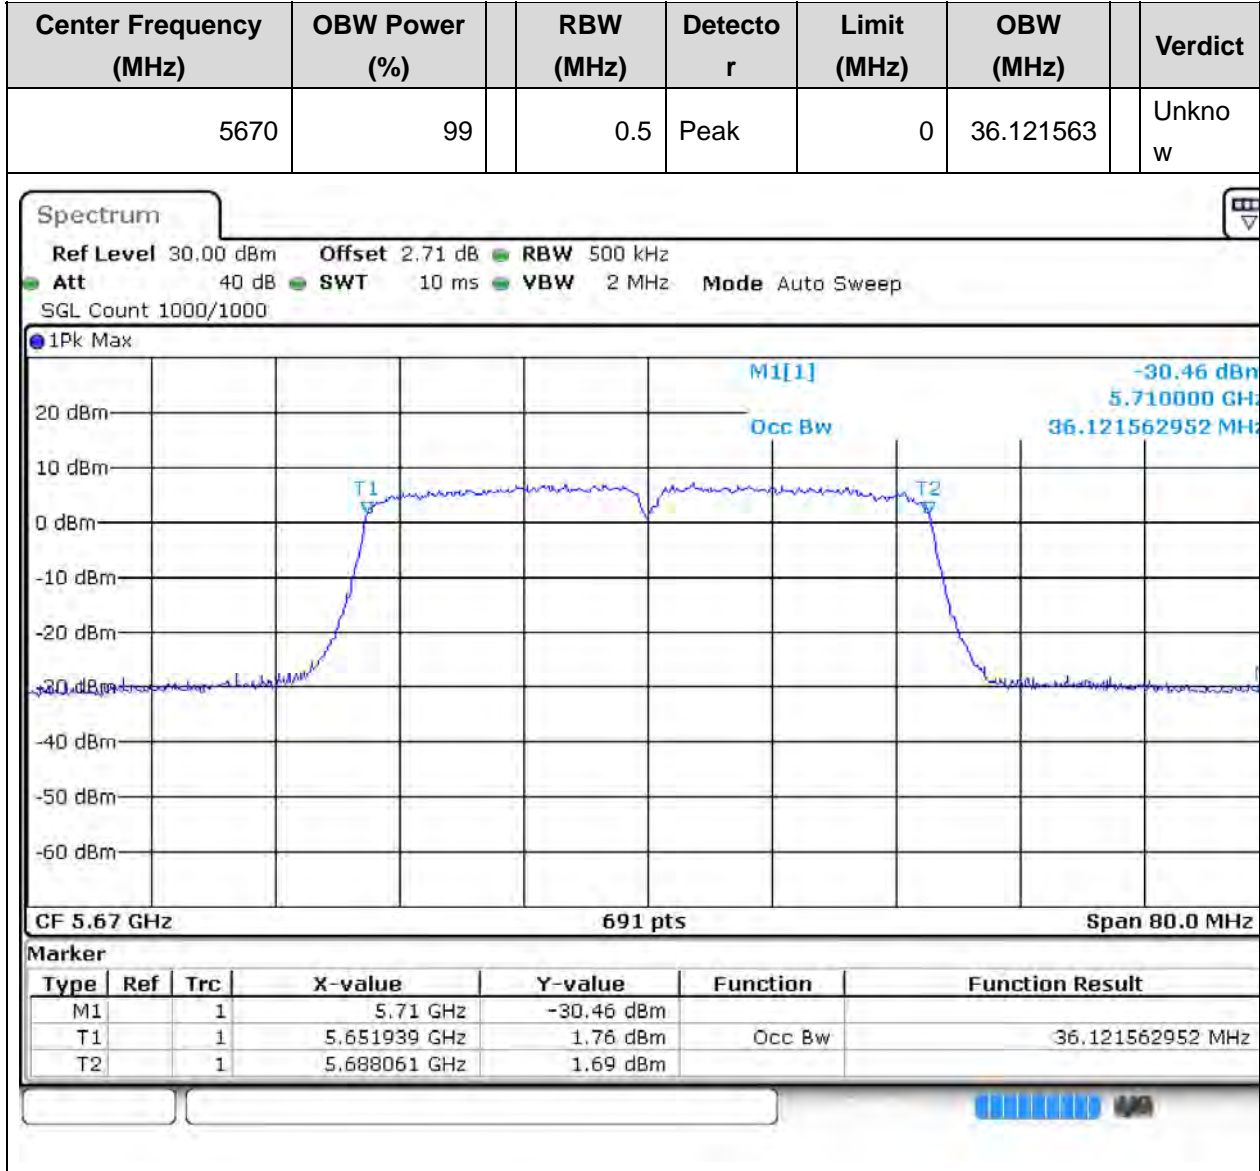

49. 802.11n_40M_U-NII-2C_H

49.1. A.2.2-99% Bandwidth(NTNV)