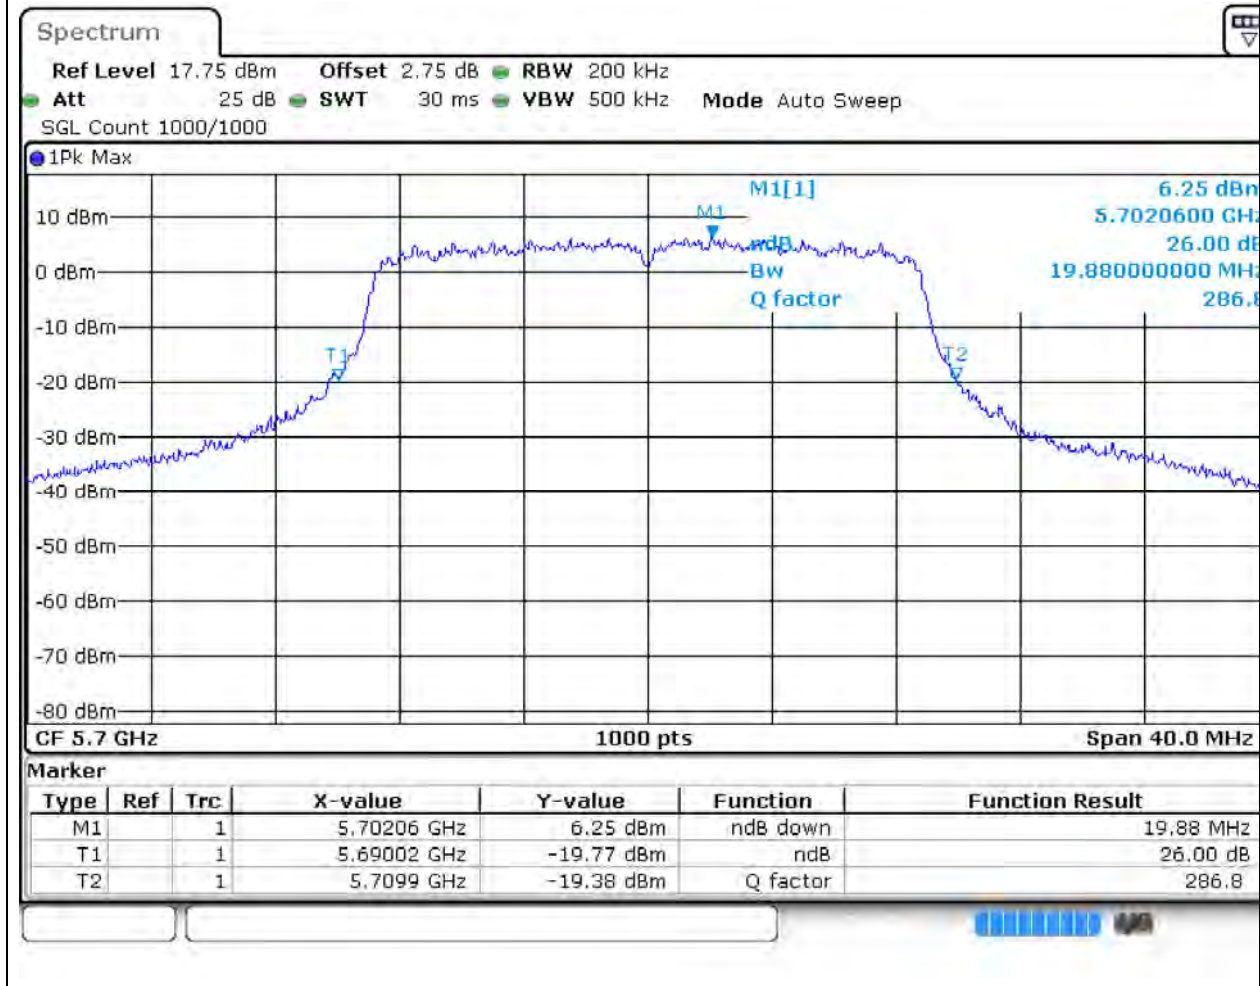

52. 802.11ac_20M_U-NII-2C_H

52.1. A.2-26dB Bandwidth(NTNV)

Center Frequency (MHz)	XdB Down	RBW (MHz)	Detector	Limit (MHz)	XdB BandWidth (MHz)	Verdict
5700	26	0.2	Peak	0	19.88	Unknown