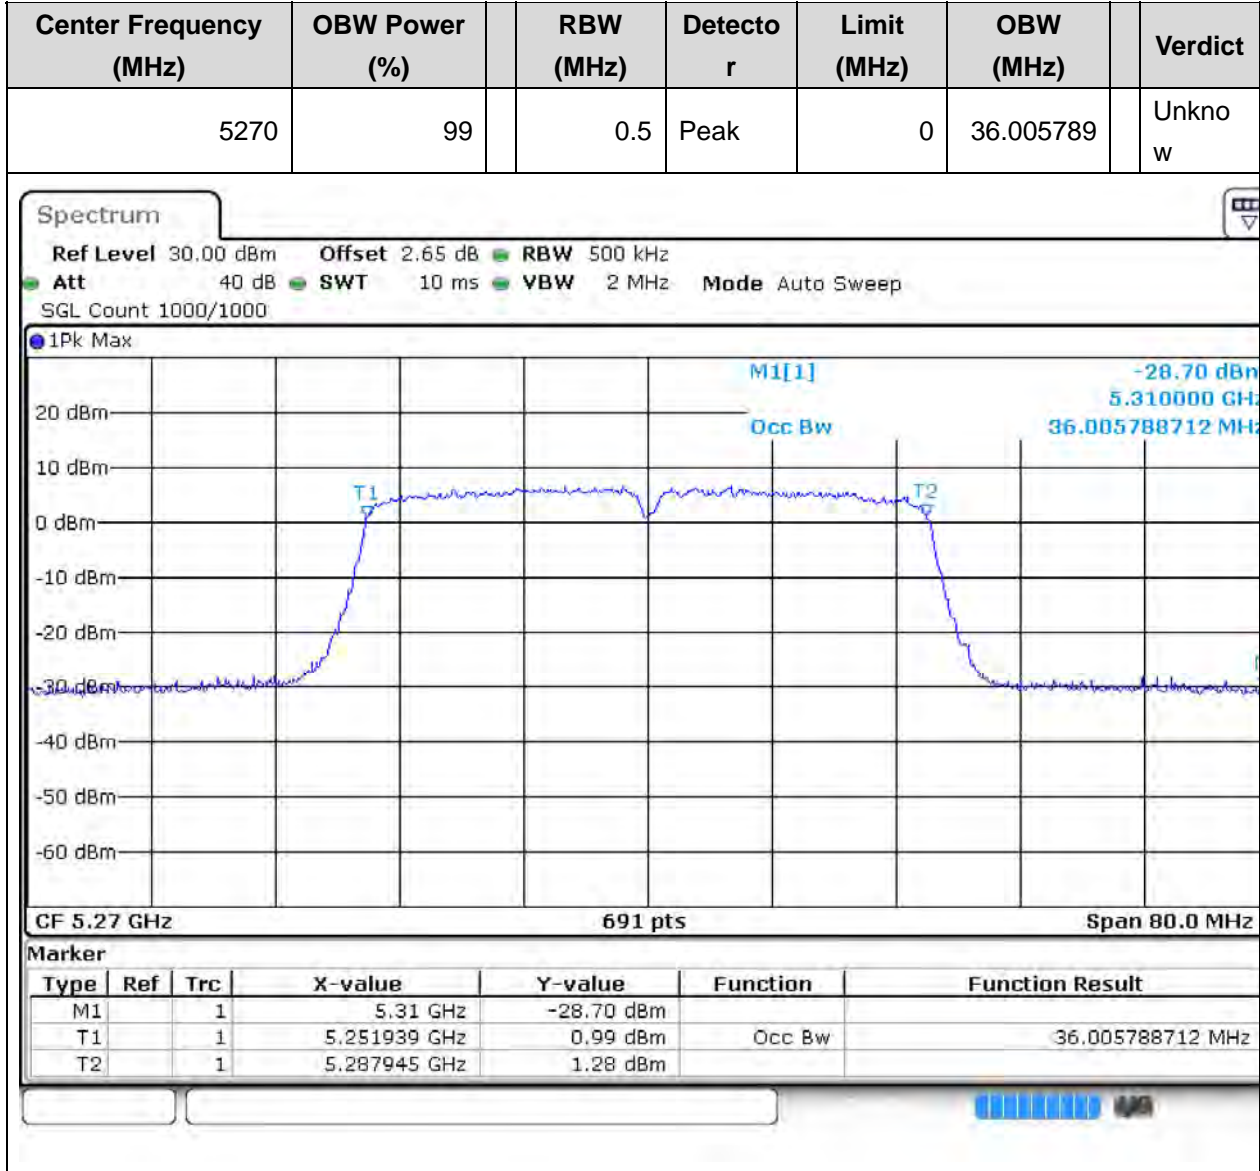

24. 802.11n_20M_U-NII-2A_L

24.1. A.2.2-99% Bandwidth(NTNV)

25. 802.11n_20M_U-NII-2A_M

25.1. A.2.2-99% Bandwidth(NTNV)

26. 802.11n_20M_U-NII-2A_H

26.1. A.2.2-99% Bandwidth(NTNV)

27. 802.11n_40M_U-NII-2A_L

27.1. A.2.2-99% Bandwidth(NTNV)