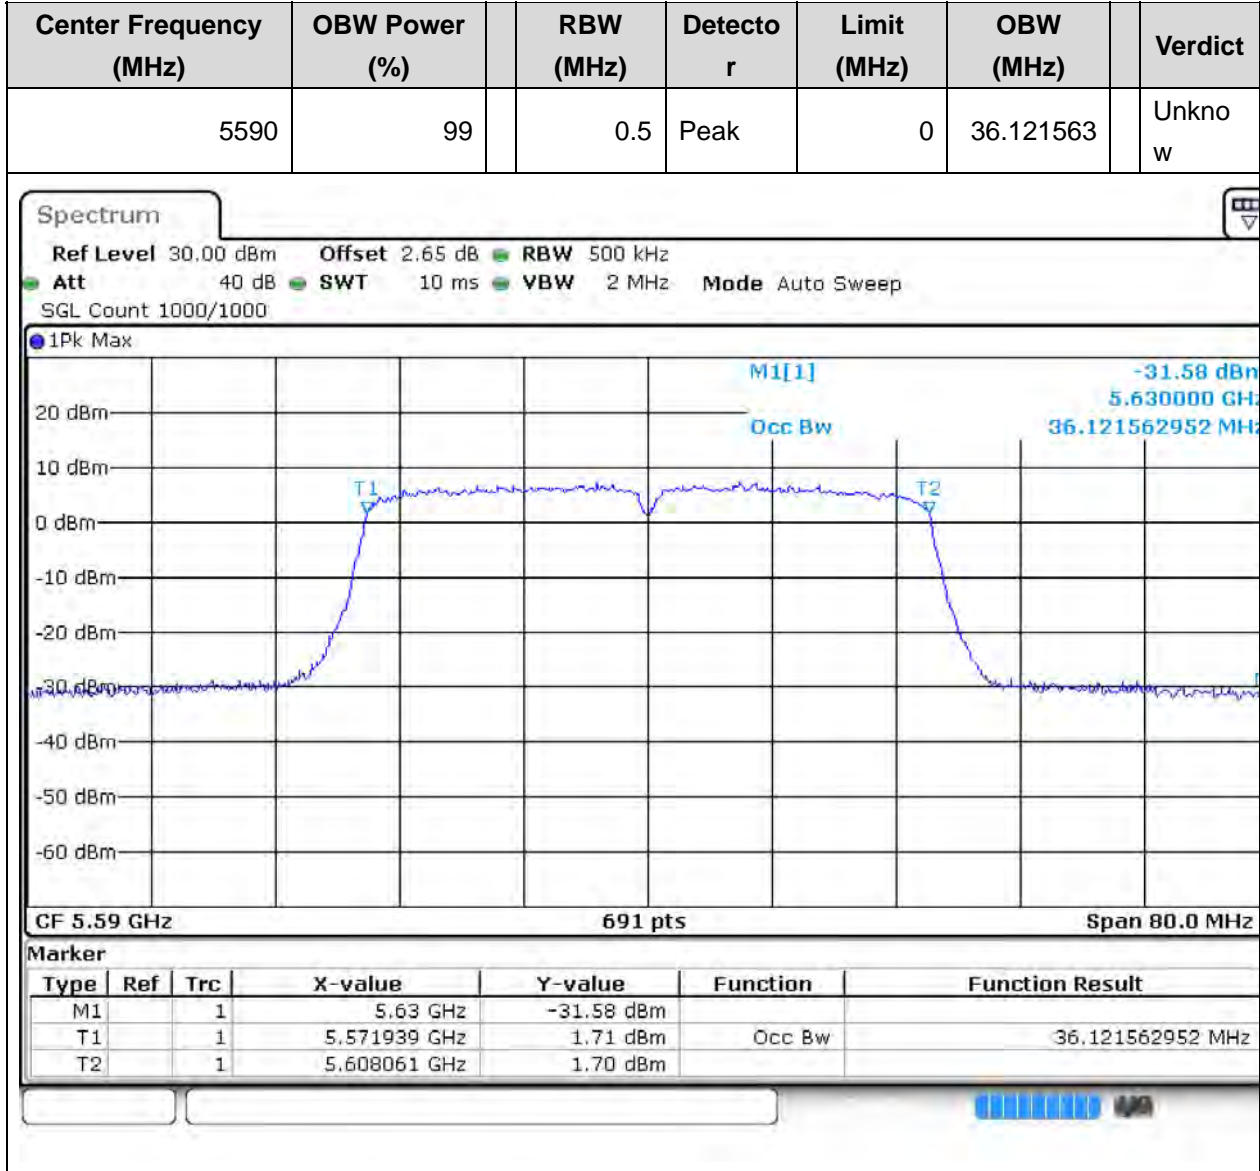

54. 802.11ac_40M_U-NII-2C_M

54.1. A.2.2-99% Bandwidth(NTNV)