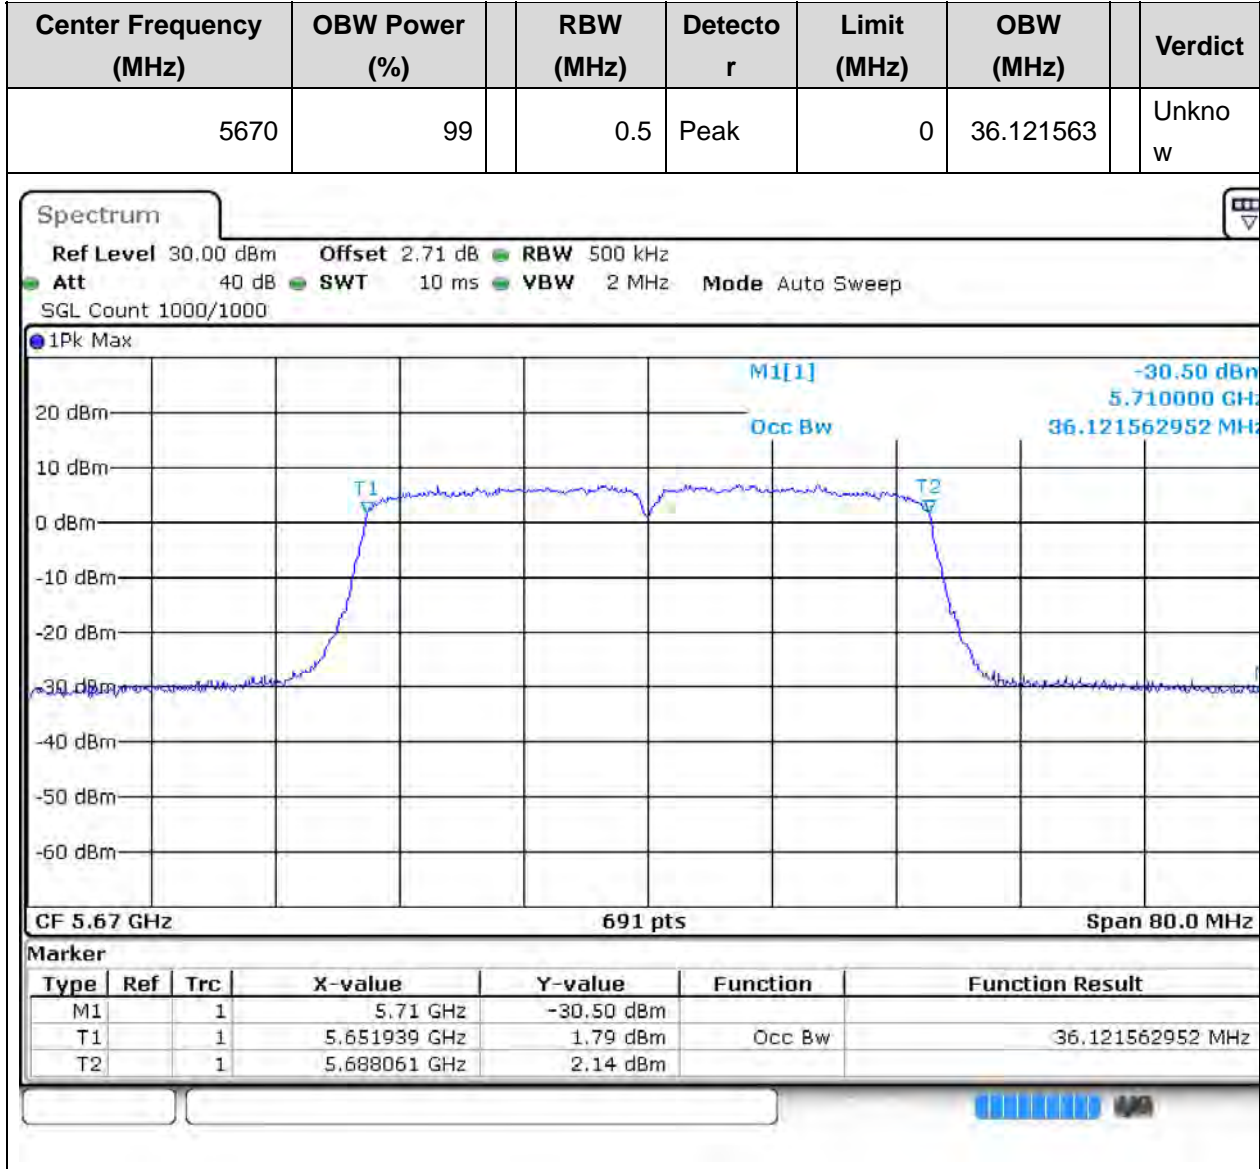

53. 802.11ac_40M_U-NII-2C_L

53.1. A.2.2-99% Bandwidth(NTNV)

54. 802.11ac_40M_U-NII-2C_M

54.1. A.2.2-99% Bandwidth(NTNV)

55. 802.11ac_40M_U-NII-2C_H

55.1. A.2.2-99% Bandwidth(NTNV)

56. 802.11ac_80M_U-NII-2C_L