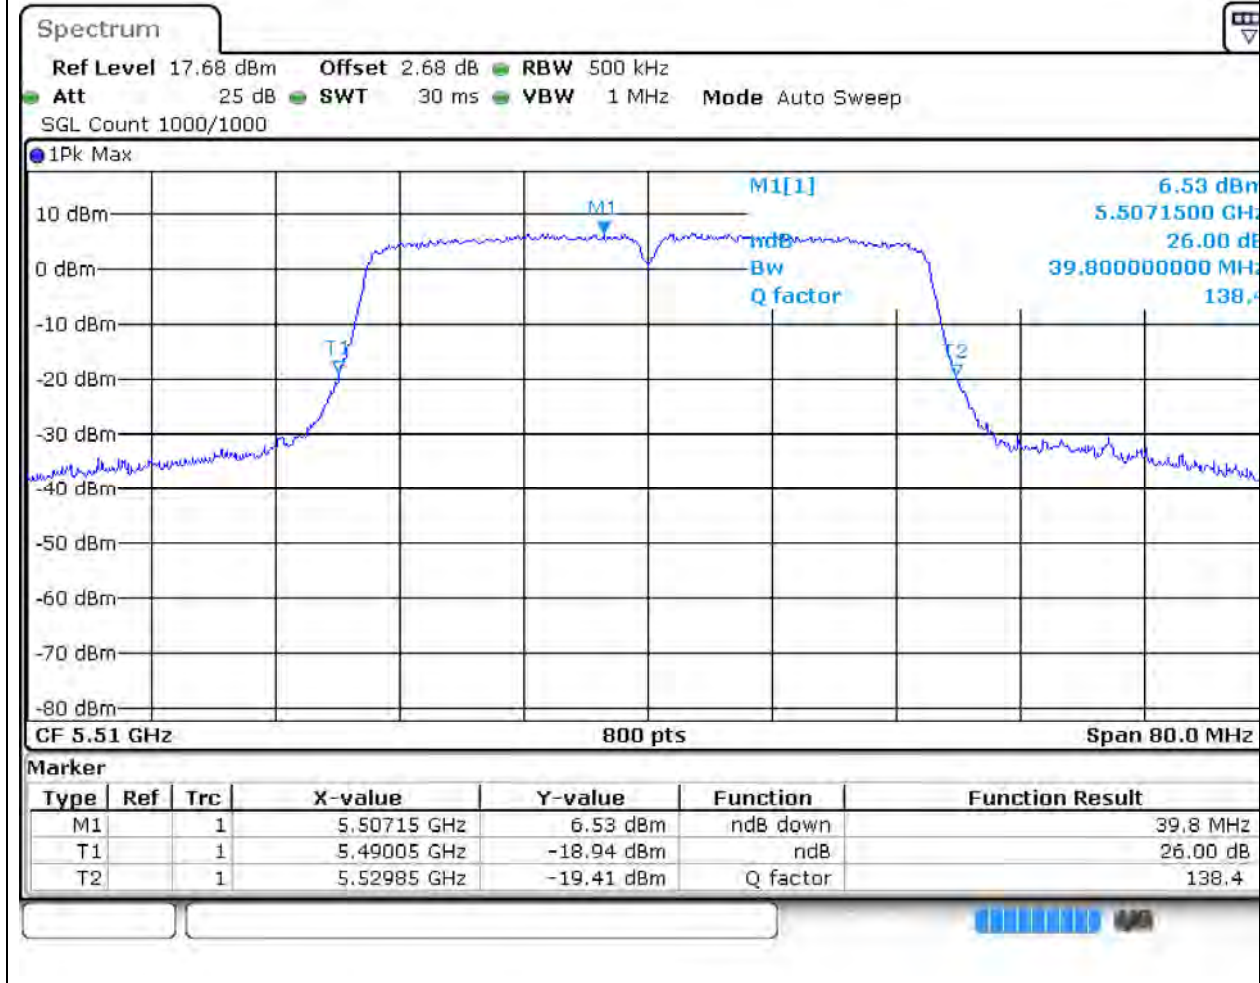

47. 802.11n_40M_U-NII-2C_L

47.1. A.2-26dB Bandwidth(NTNV)

Center Frequency (MHz)	XdB Down	RBW (MHz)	Detector	Limit (MHz)	XdB BandWidth (MHz)	Verdict
5510	26	0.5	Peak	0	39.8	Unknown