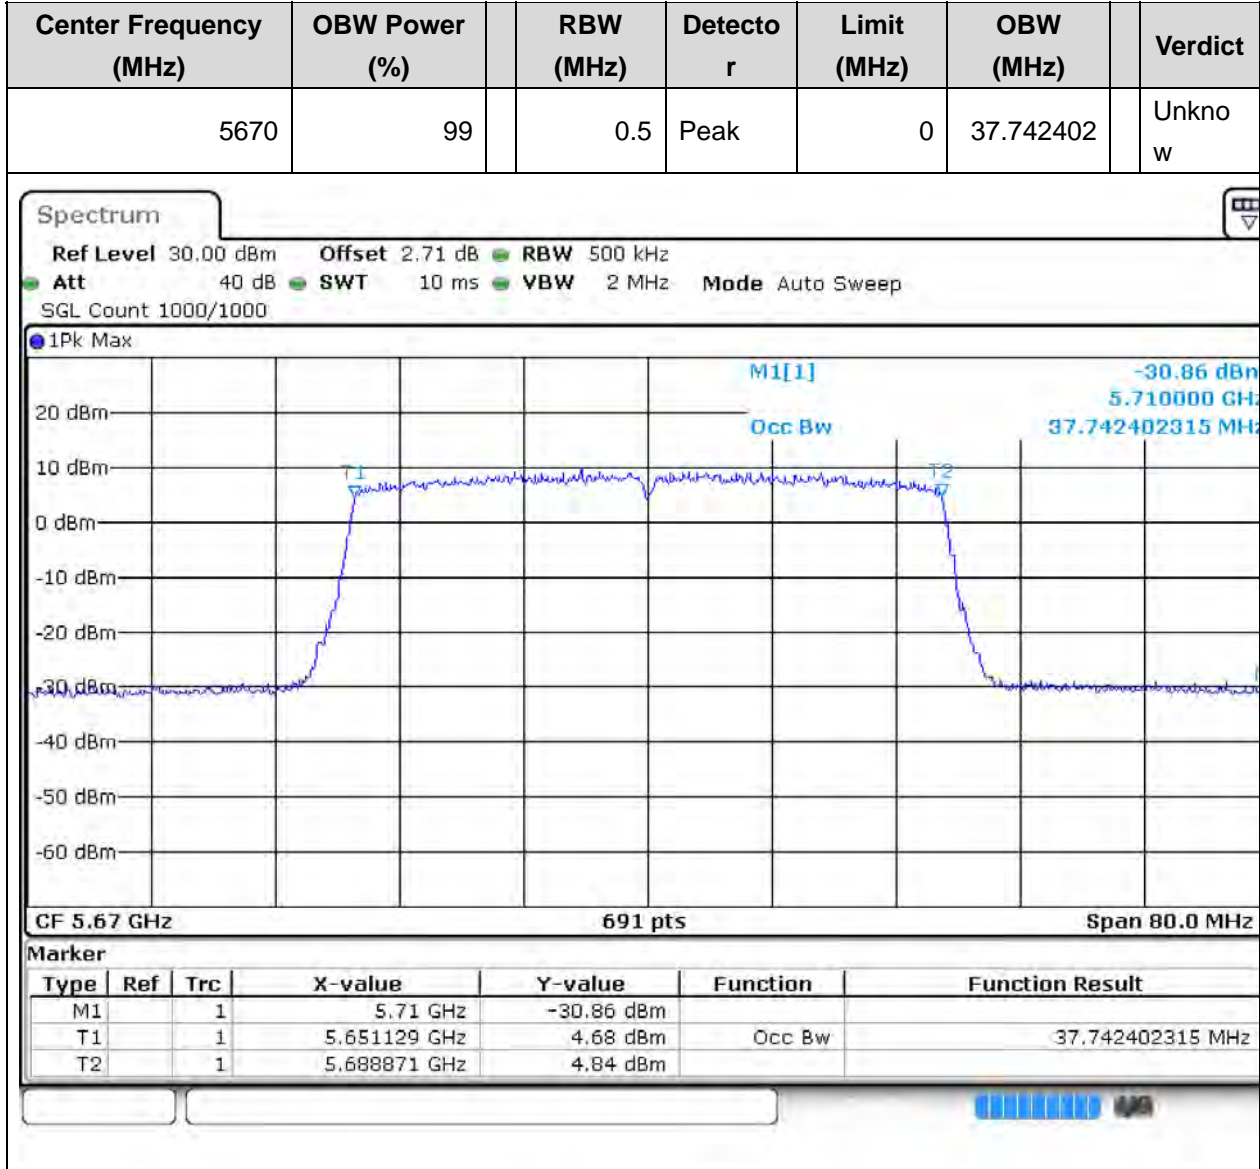

63. 802.11ax_40M_U-NII-2C_H

63.1. A.2.2-99% Bandwidth(NTNV)