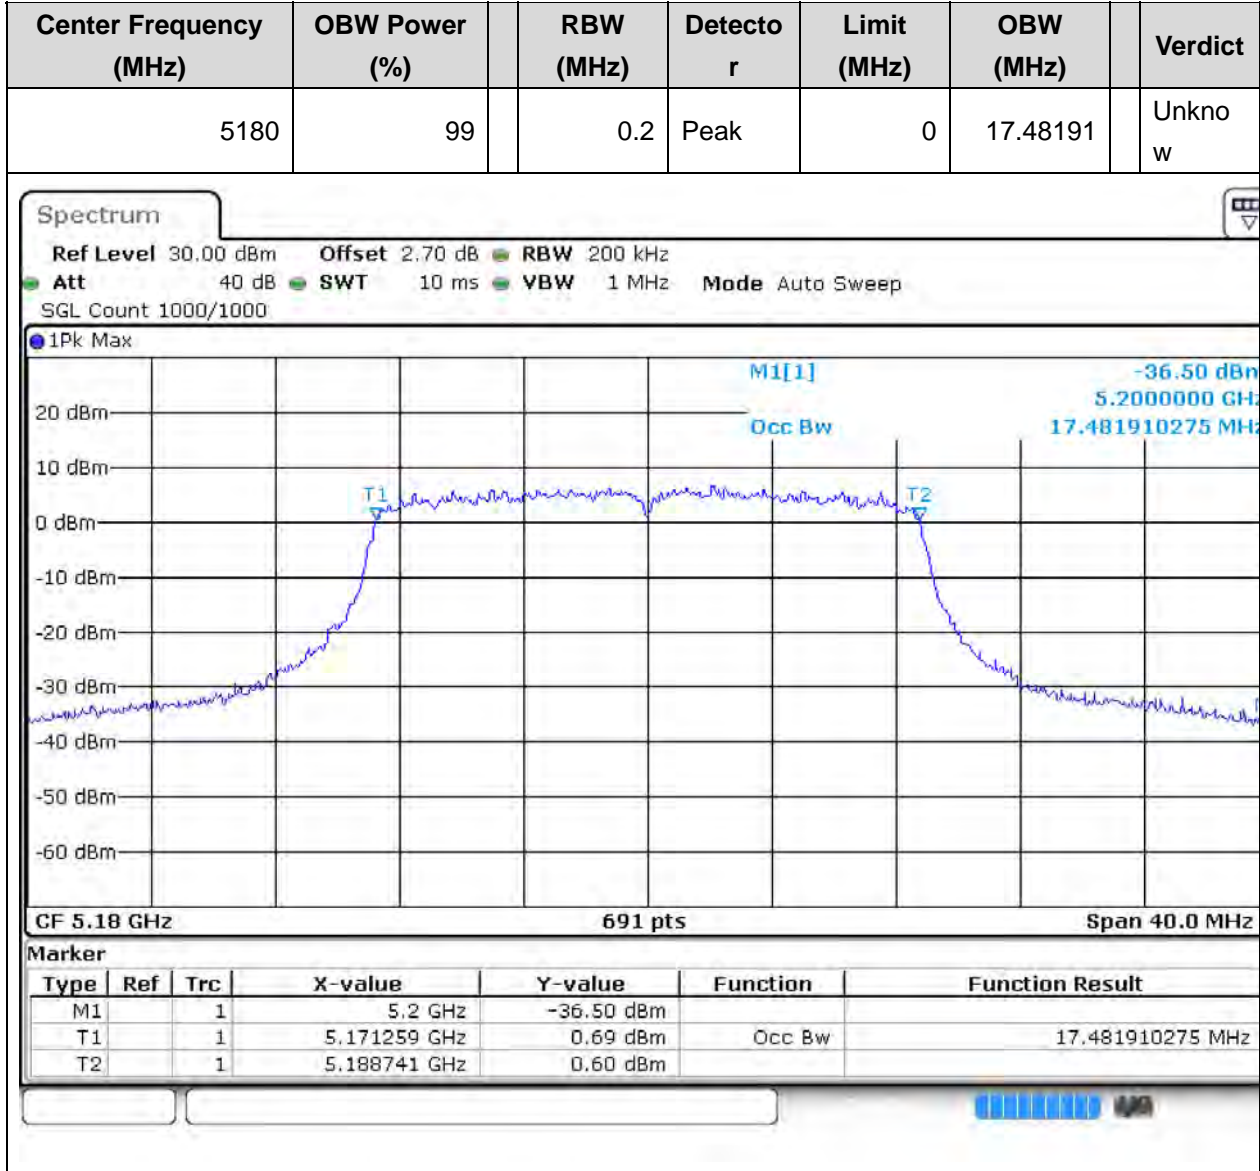

6.1. A.2.2-99% Bandwidth(NTNV)

7. 802.11n_40M_U-NII-3_L

7.1. A.2.2-99% Bandwidth(NTNV)

8. 802.11n_40M_U-NII-3_H

8.1. A.2.2-99% Bandwidth(NTNV)

9. 802.11ac_20M_U-NII-3_L

9.1. A.2.2-99% Bandwidth(NTNV)

10. 802.11ac_20M_U-NII-3_M