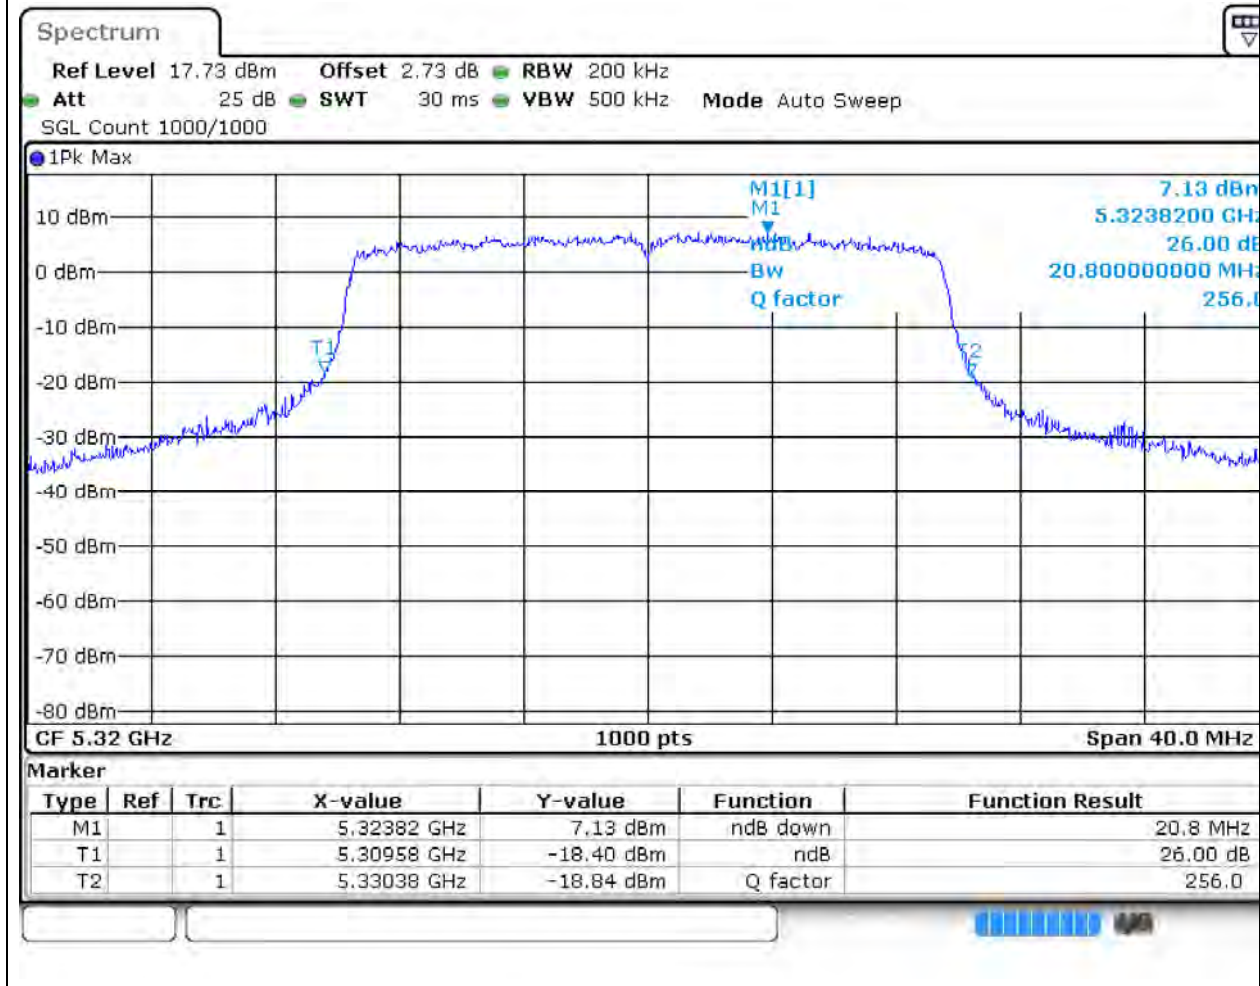

37. 802.11ax_20M_U-NII-2A_H

37.1. A.2-26dB Bandwidth(NTNV)

Center Frequency (MHz)	XdB Down	RBW (MHz)	Detector	Limit (MHz)	XdB BandWidth (MHz)	Verdict
5320	26	0.2	Peak	0	20.8	Unknown

38. 802.11ax_40M_U-NII-2A_L