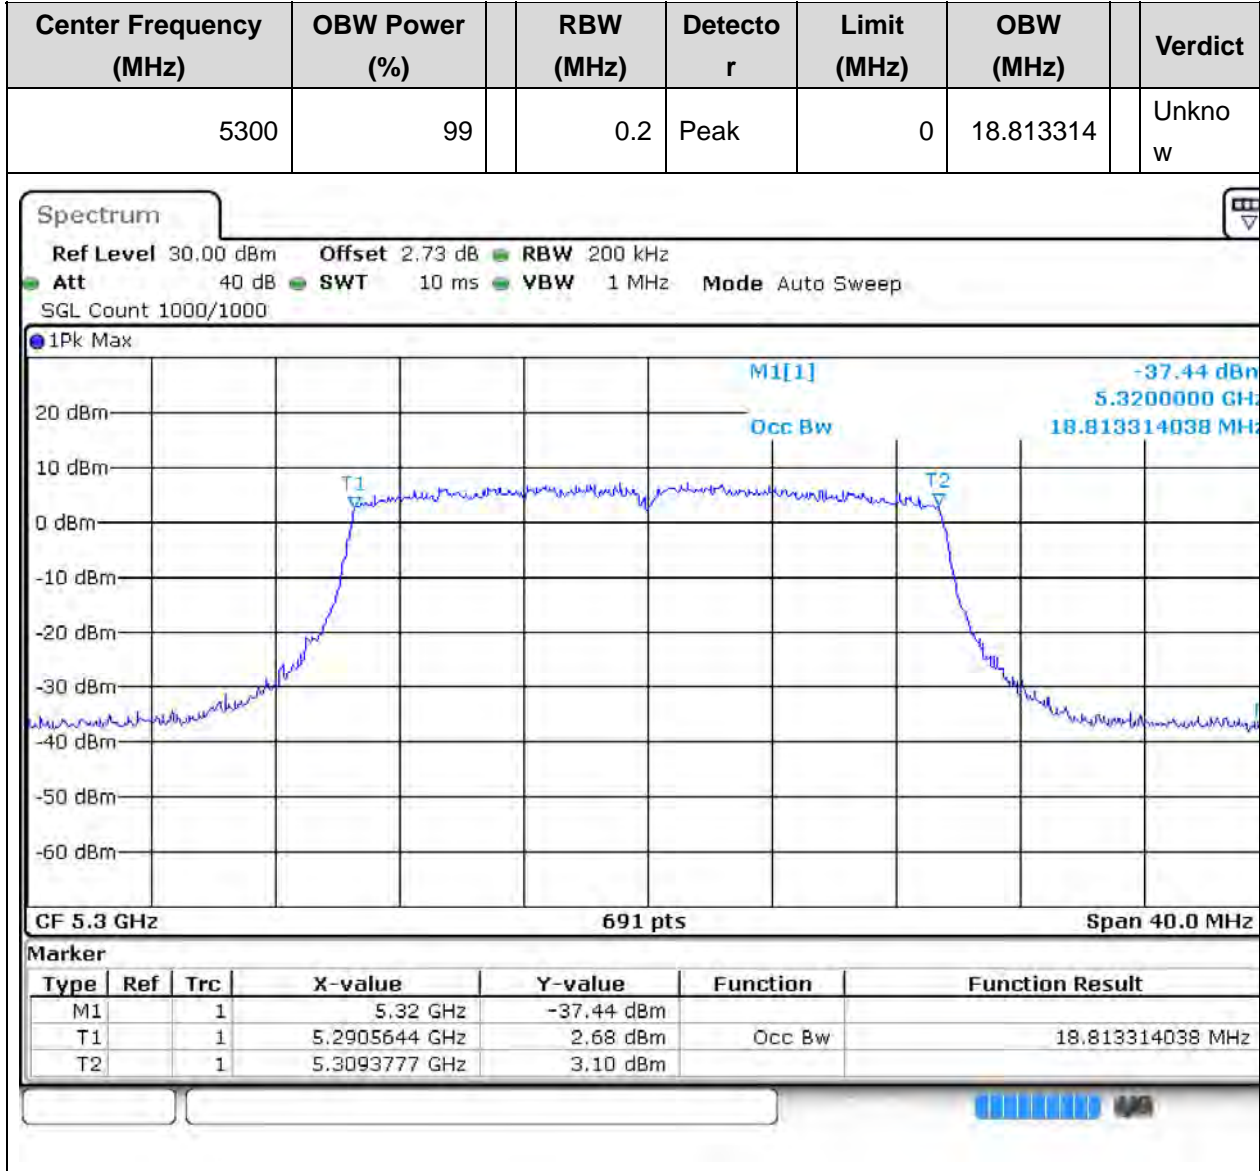

33.1. A.2.2-99% Bandwidth(NTNV)

34. 802.11ac_80M_U-NII-2A_M

34.1. A.2.2-99% Bandwidth(NTNV)

36. 802.11ax_20M_U-NII-2A_M

36.1. A.2.2-99% Bandwidth(NTNV)

38. 802.11ax_40M_U-NII-2A_L

38.1. A.2.2-99% Bandwidth(NTNV)