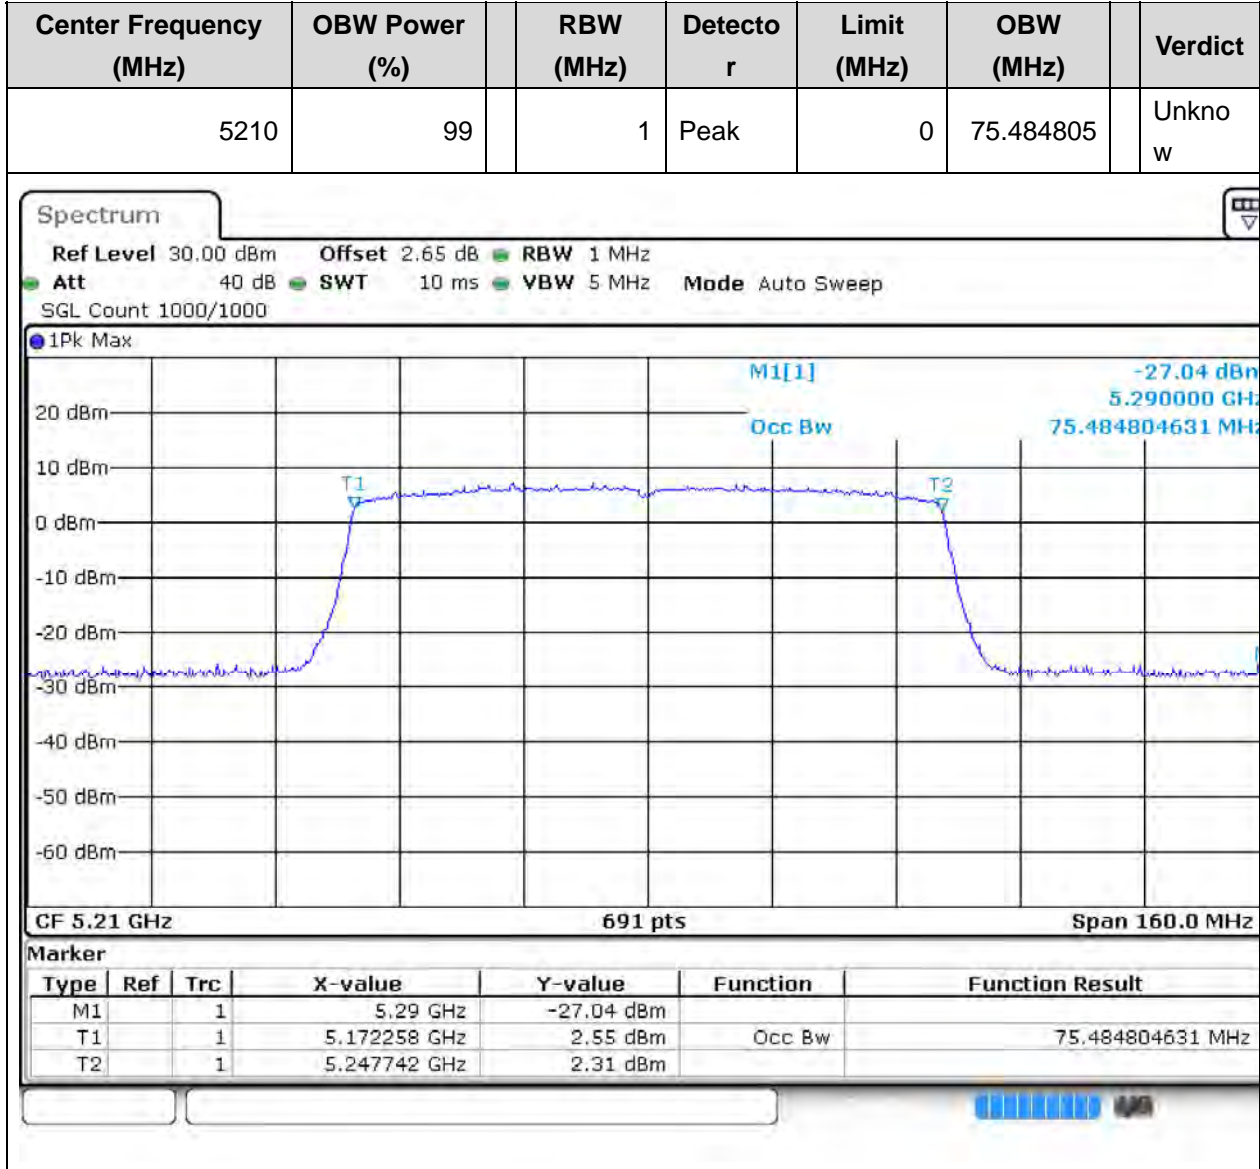

14. 802.11ac_80M_U-NII-3_M

14.1. A.2.2-99% Bandwidth(NTNV)