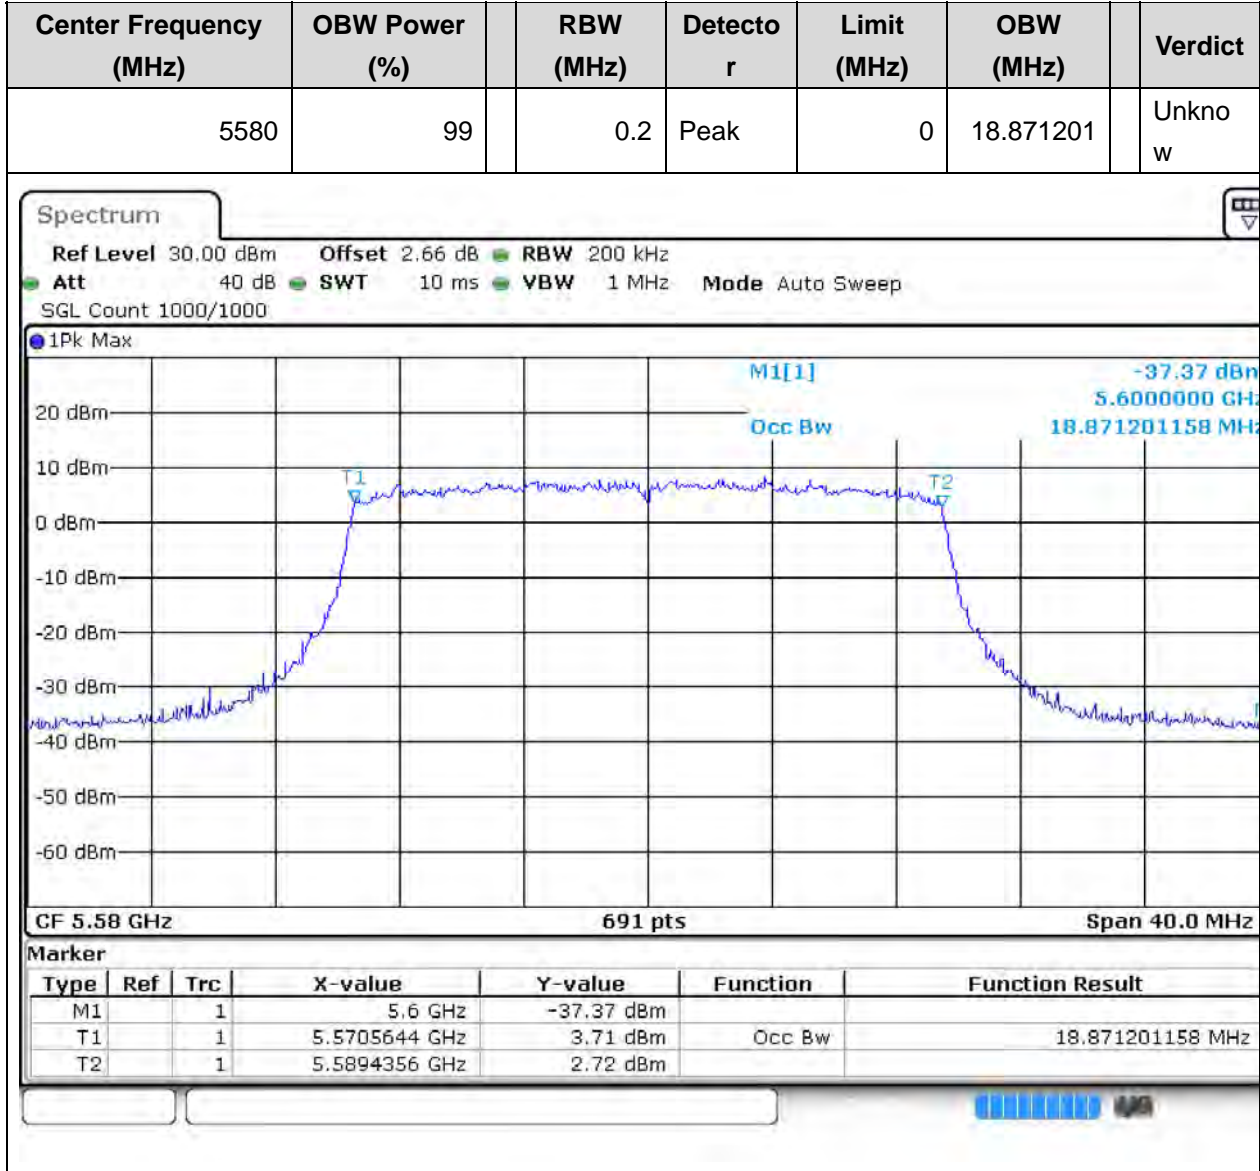

56.1. A.2.2-99% Bandwidth(NTNV)

57. 802.11ac_80M_U-NII-2C_M

57.1. A.2.2-99% Bandwidth(NTNV)

59. 802.11ax_20M_U-NII-2C_M

59.1. A.2.2-99% Bandwidth(NTNV)

60. 802.11ax_20M_U-NII-2C_H

60.1. A.2.2-99% Bandwidth(NTNV)