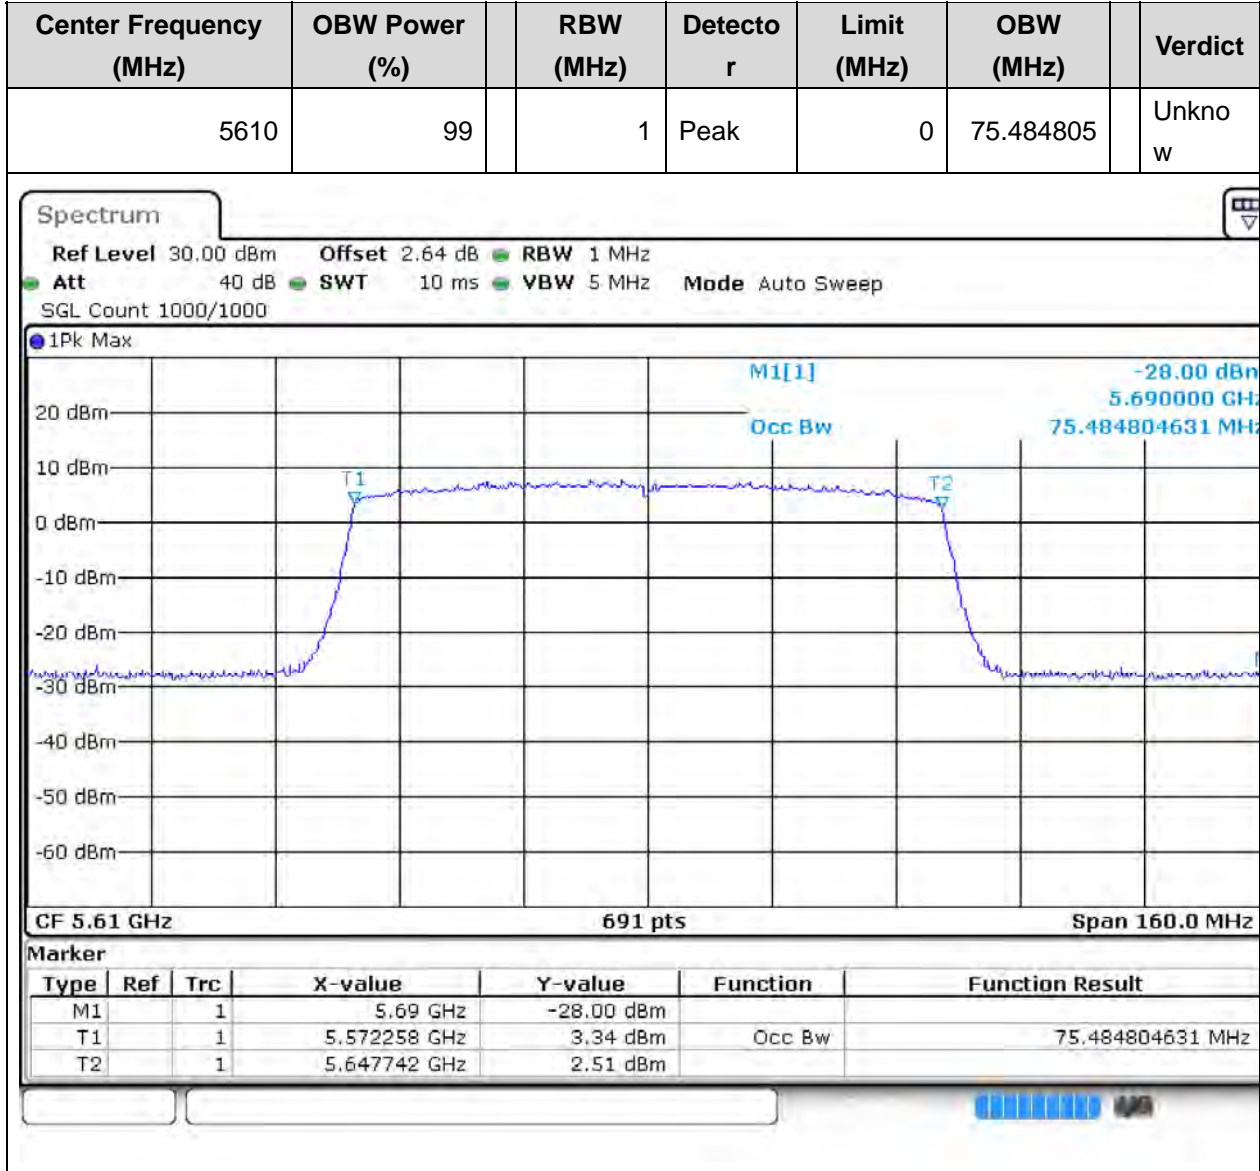

53. 802.11ac_40M_U-NII-2C_L

53.1. A.2.2-99% Bandwidth(NTNV)

54. 802.11ac_40M_U-NII-2C_M

54.1. A.2.2-99% Bandwidth(NTNV)

55. 802.11ac_40M_U-NII-2C_H

55.1. A.2.2-99% Bandwidth(NTNV)

56. 802.11ac_80M_U-NII-2C_L

56.1. A.2.2-99% Bandwidth(NTNV)

57. 802.11ac_80M_U-NII-2C_M

57.1. A.2.2-99% Bandwidth(NTNV)

59. 802.11ax_20M_U-NII-2C_M

59.1. A.2.2-99% Bandwidth(NTNV)

60. 802.11ax_20M_U-NII-2C_H

60.1. A.2.2-99% Bandwidth(NTNV)