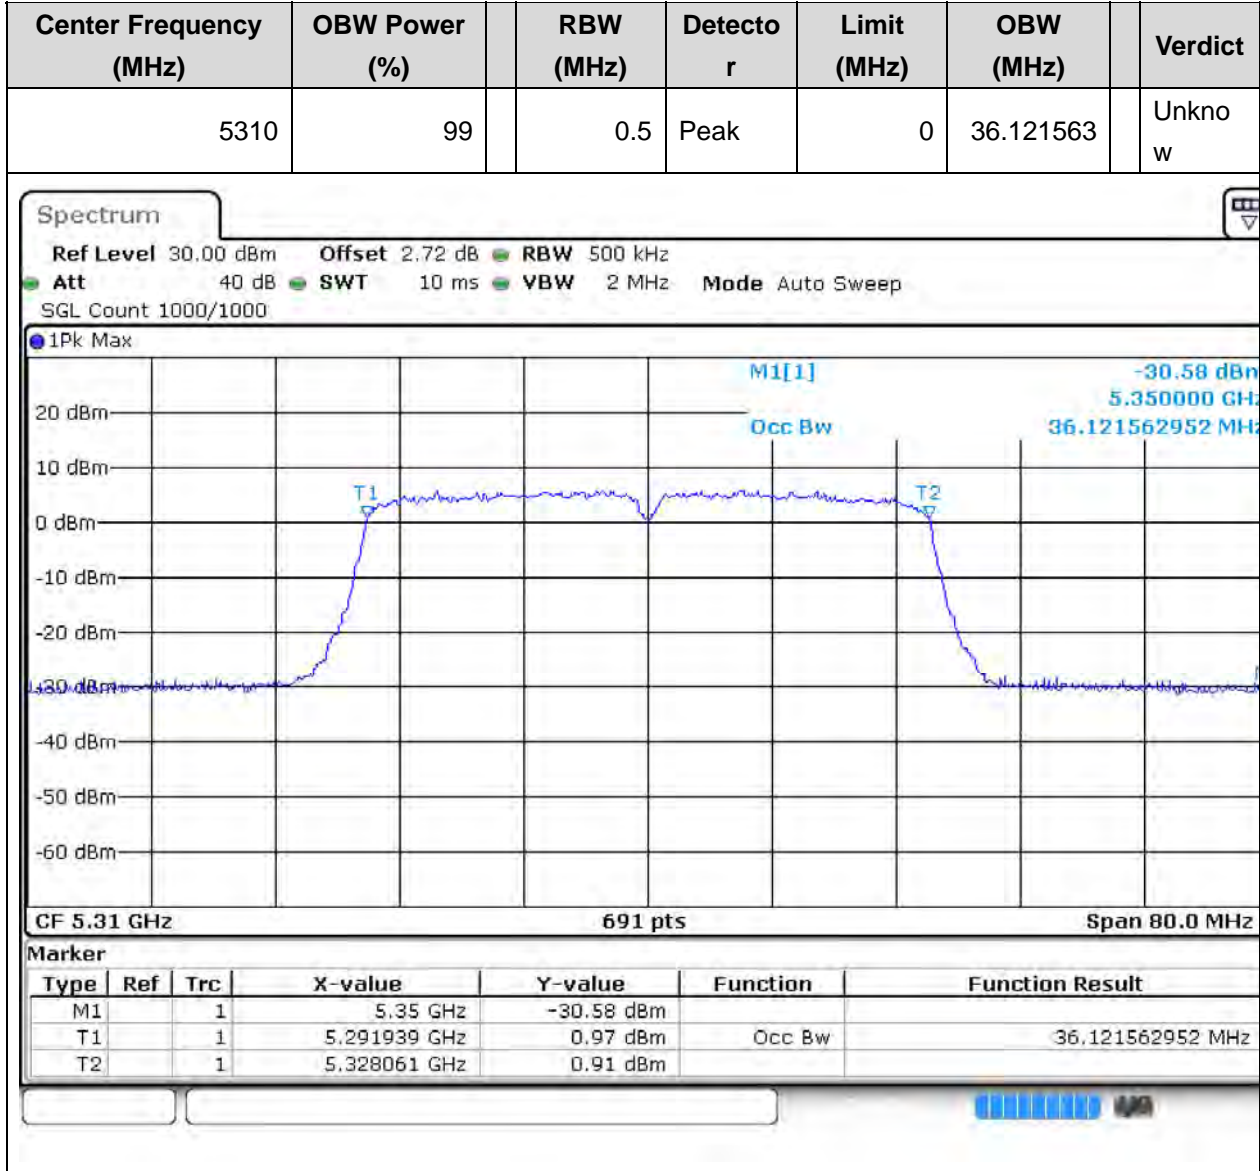

33. 802.11ac_40M_U-NII-2A_H

33.1. A.2.2-99% Bandwidth(NTNV)