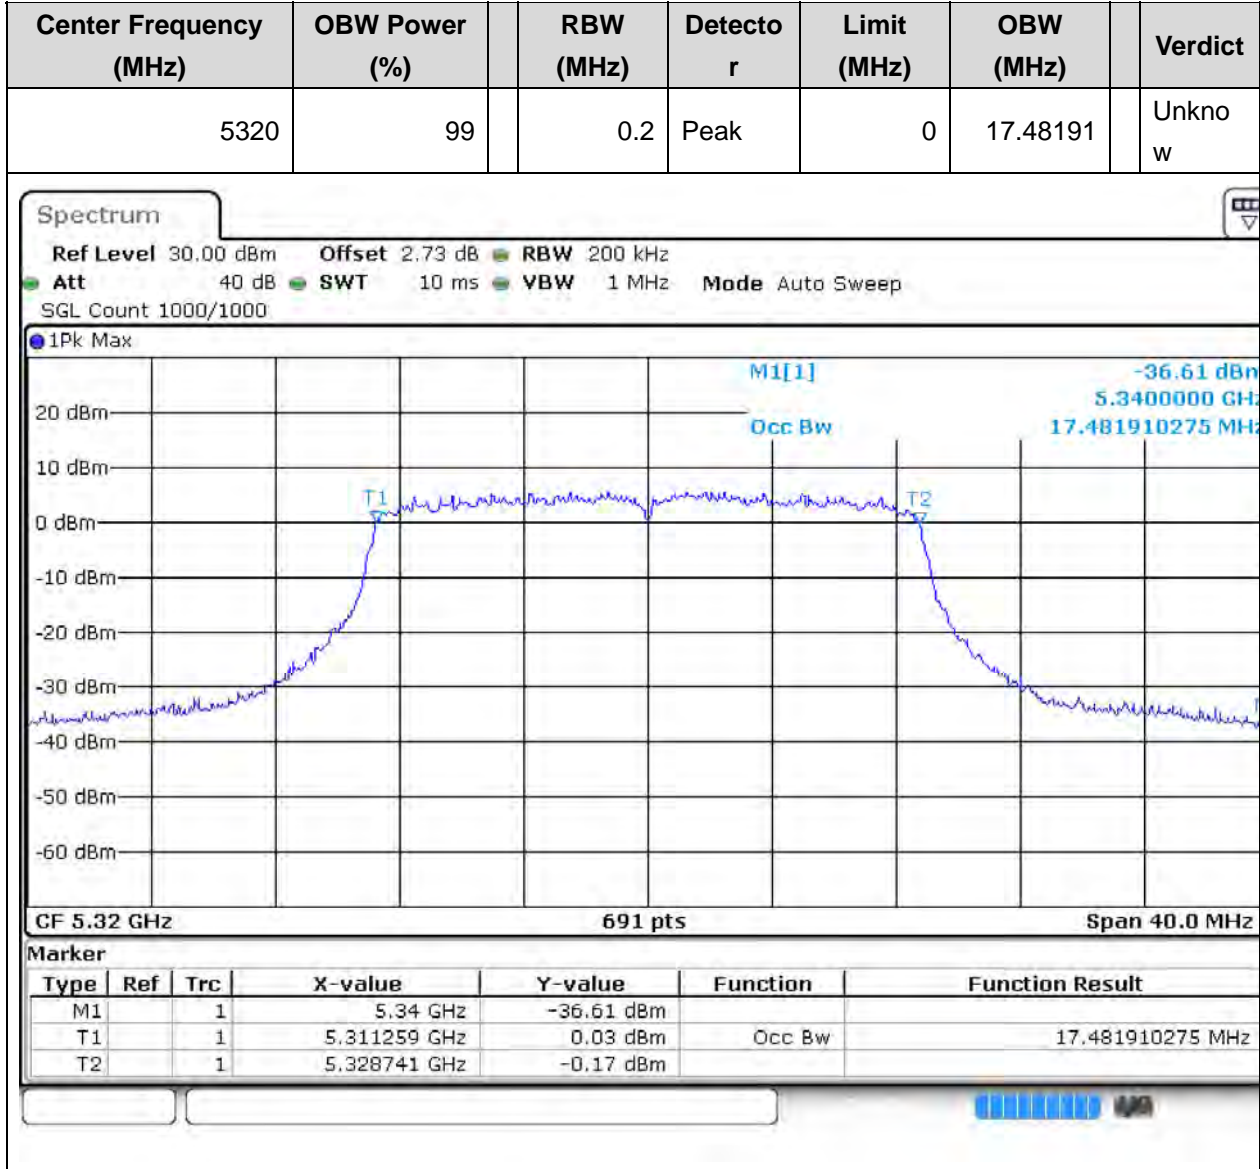

24. 802.11n_20M_U-NII-2A_L

24.1. A.2.2-99% Bandwidth(NTNV)

25. 802.11n_20M_U-NII-2A_M

25.1. A.2.2-99% Bandwidth(NTNV)

26. 802.11n_20M_U-NII-2A_H

26.1. A.2.2-99% Bandwidth(NTNV)

27. 802.11n_40M_U-NII-2A_L

27.1. A.2.2-99% Bandwidth(NTNV)