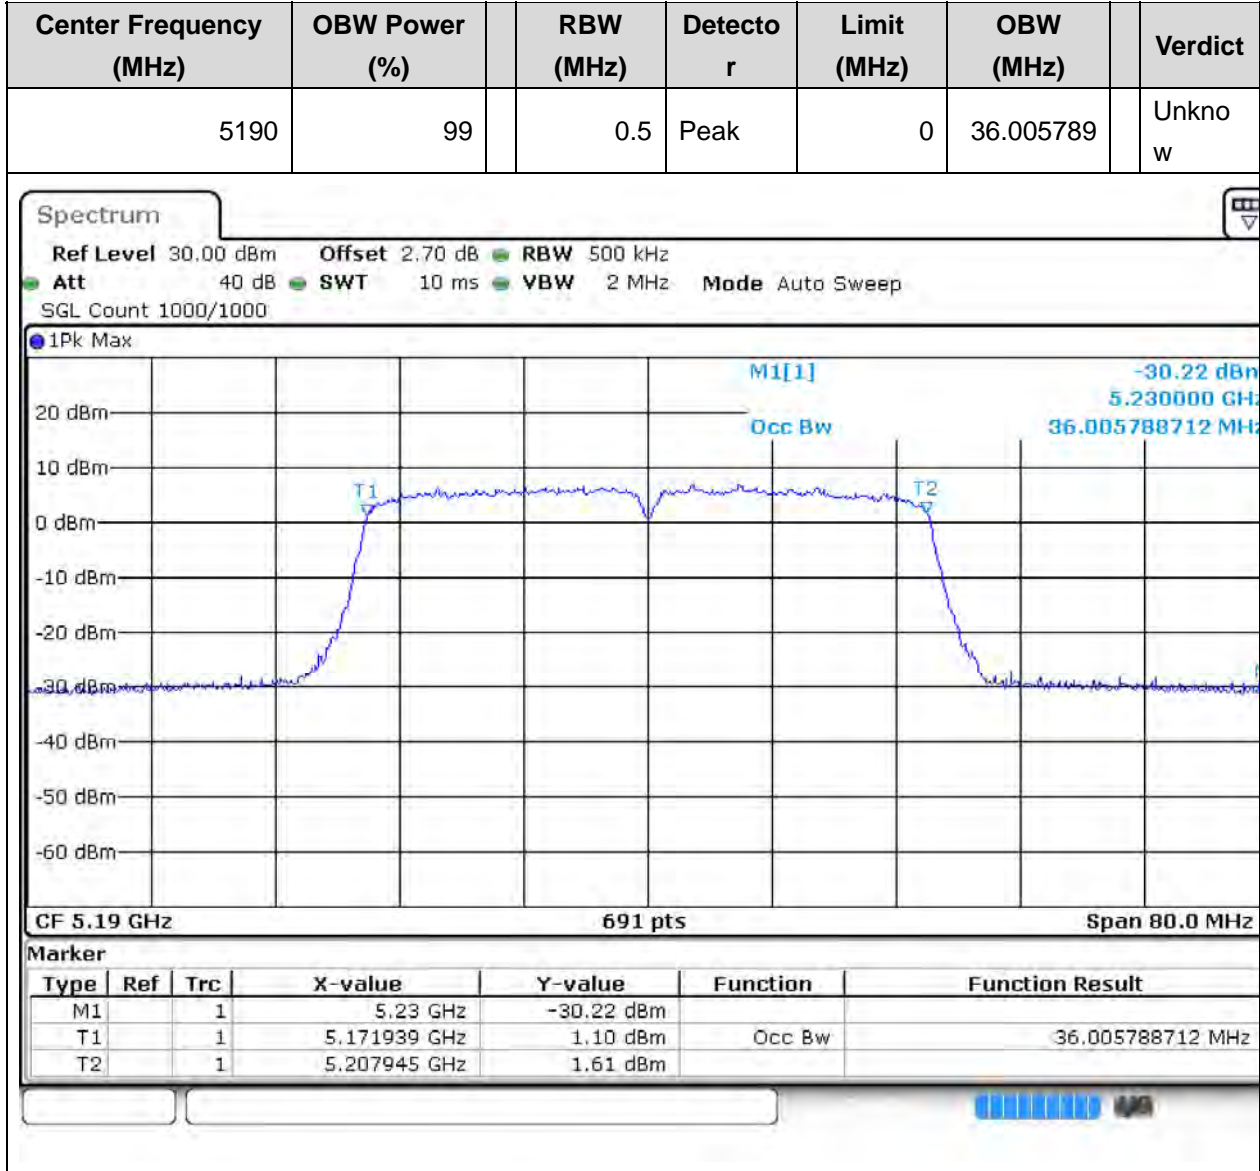

10.1. A.2.2-99% Bandwidth(NTNV)

11. 802.11ac_20M_U-NII-3_H

11.1. A.2.2-99% Bandwidth(NTNV)

12. 802.11ac_40M_U-NII-3_L

12.1. A.2.2-99% Bandwidth(NTNV)

13. 802.11ac_40M_U-NII-3_H

13.1. A.2.2-99% Bandwidth(NTNV)