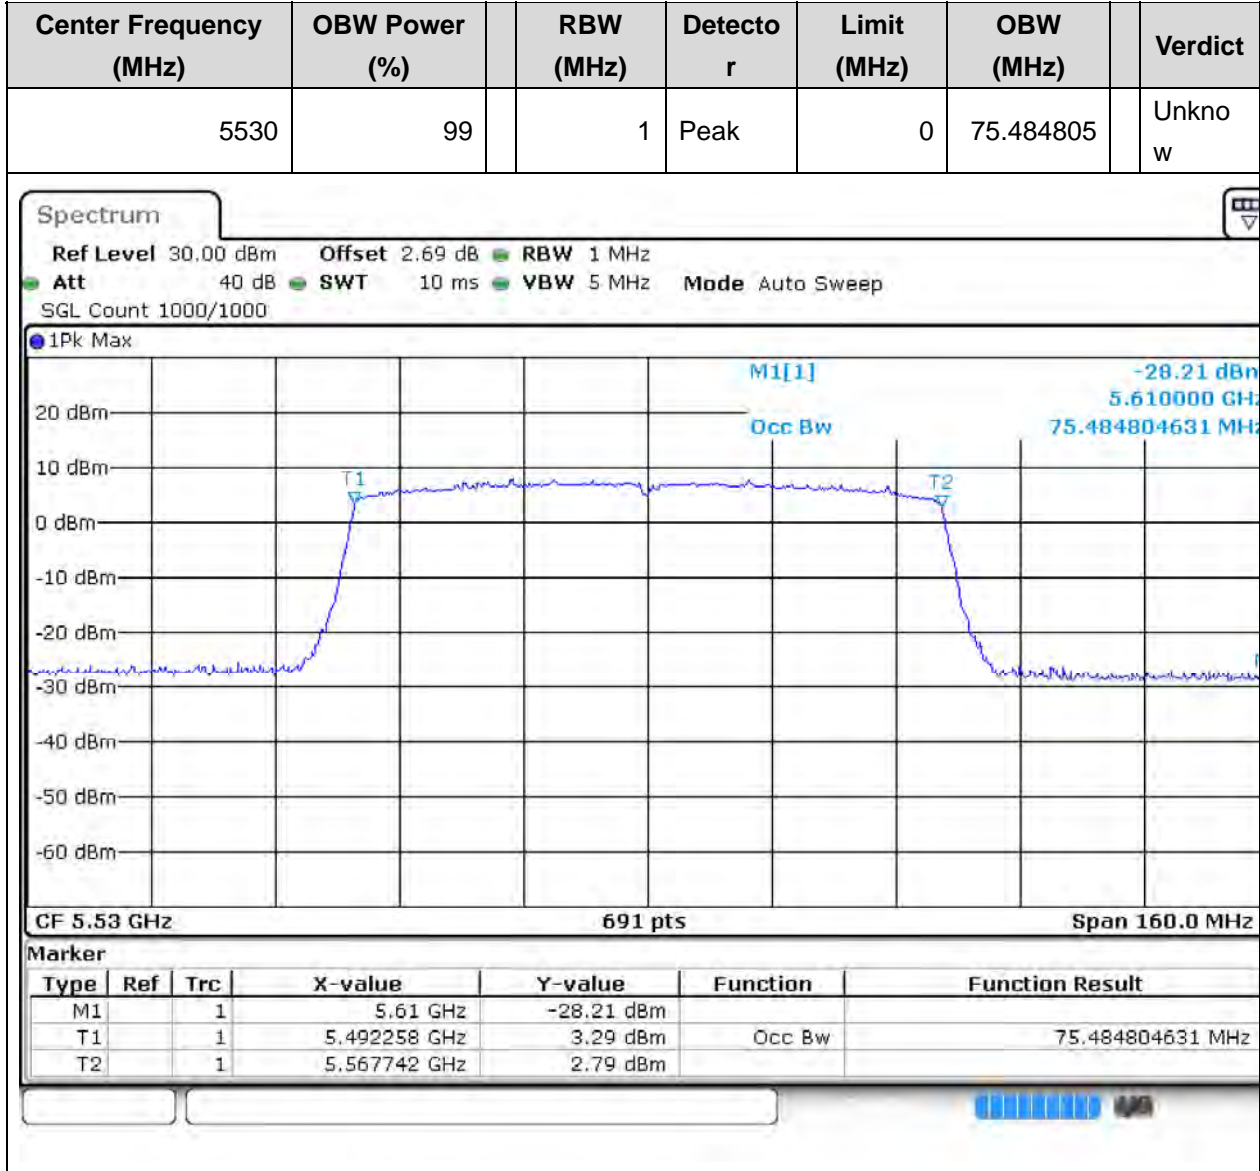

53. 802.11ac_40M_U-NII-2C_L

53.1. A.2.2-99% Bandwidth(NTNV)

54. 802.11ac_40M_U-NII-2C_M

54.1. A.2.2-99% Bandwidth(NTNV)

55. 802.11ac_40M_U-NII-2C_H

55.1. A.2.2-99% Bandwidth(NTNV)

56. 802.11ac_80M_U-NII-2C_L

56.1. A.2.2-99% Bandwidth(NTNV)

57. 802.11ac_80M_U-NII-2C_M

57.1. A.2.2-99% Bandwidth(NTNV)

59. 802.11ax_20M_U-NII-2C_M

59.1. A.2.2-99% Bandwidth(NTNV)

60. 802.11ax_20M_U-NII-2C_H

60.1. A.2.2-99% Bandwidth(NTNV)