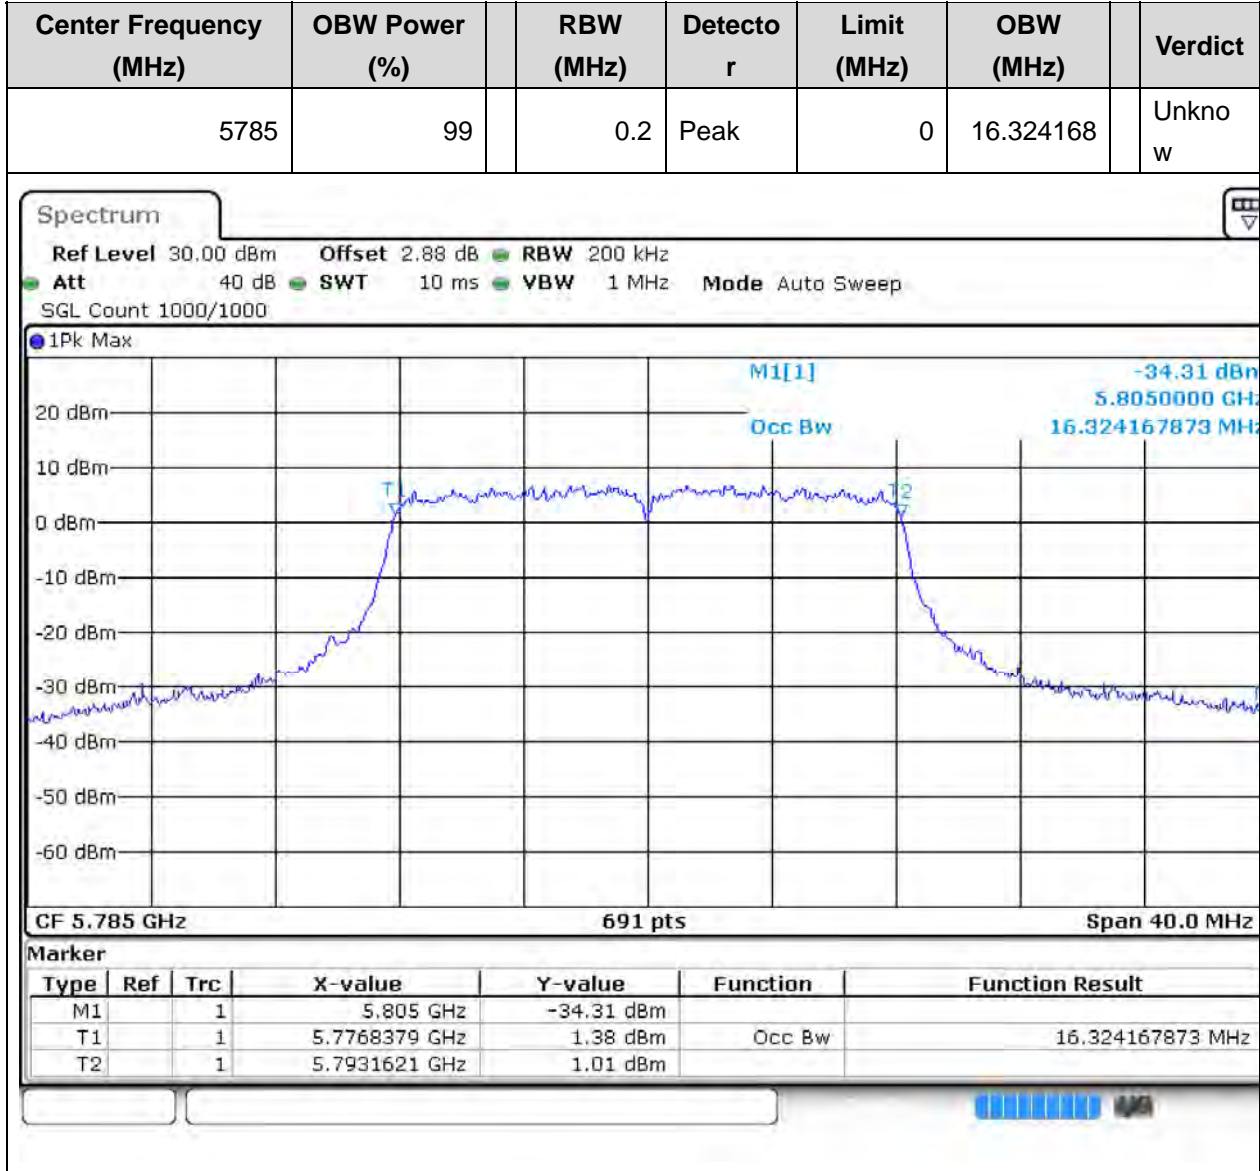

63. 802.11ax_40M_U-NII-2C_H

63.1. A.2.2-99% Bandwidth(NTNV)

65. 802.11ax_80M_U-NII-2C_M

65.1. A.2.2-99% Bandwidth(NTNV)

66. 802.11a_20M_U-NII-3_L

66.1. A.2.2-99% Bandwidth(NTNV)

67. 802.11a_20M_U-NII-3_M

67.1. A.2.2-99% Bandwidth(NTNV)