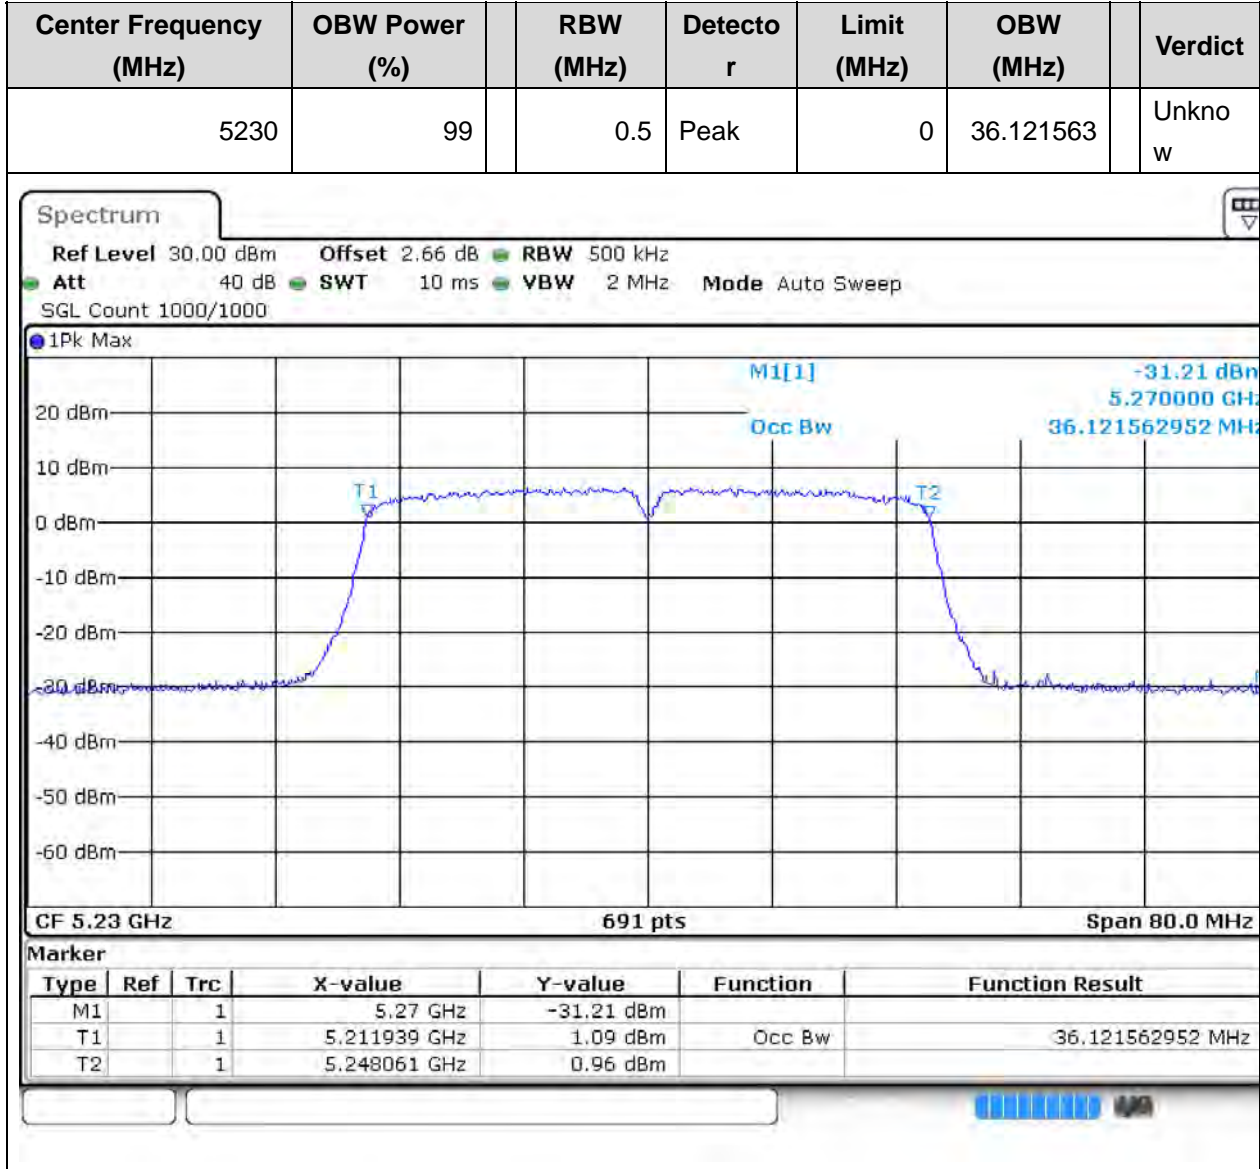

6.1. A.2.2-99% Bandwidth(NTNV)

7. 802.11n_40M_U-NII-3_L

7.1. A.2.2-99% Bandwidth(NTNV)

8. 802.11n_40M_U-NII-3_H

8.1. A.2.2-99% Bandwidth(NTNV)

9. 802.11ac_20M_U-NII-3_L

9.1. A.2.2-99% Bandwidth(NTNV)

10. 802.11ac_20M_U-NII-3_M