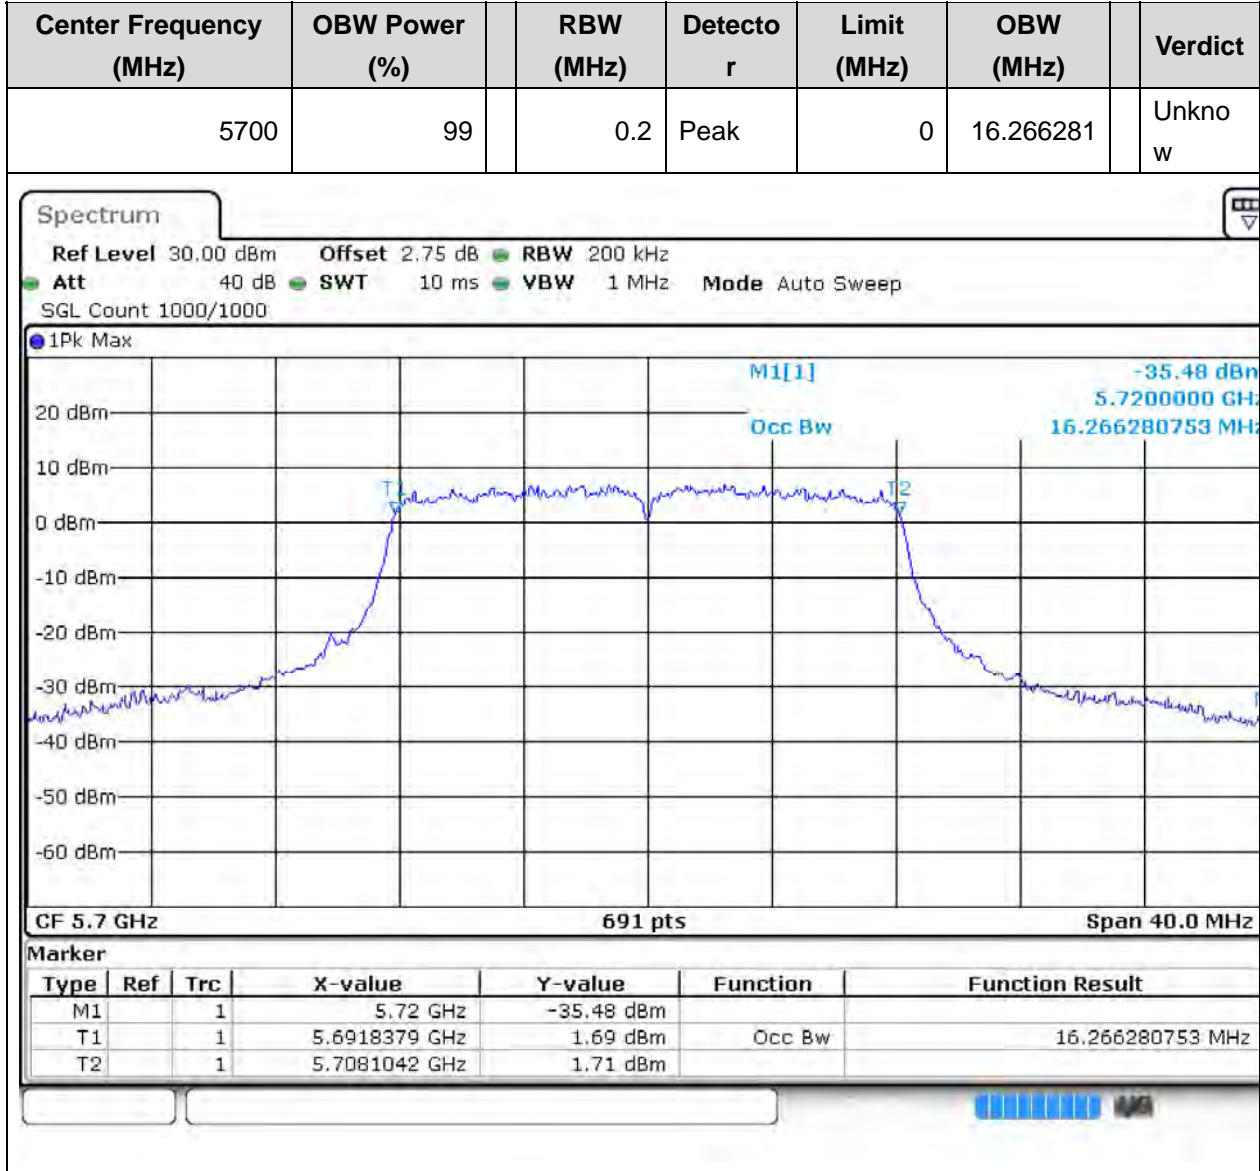

39. 802.11ax_40M_U-NII-2A_H

39.1. A.2.2-99% Bandwidth(NTNV)

41. 802.11a_20M_U-NII-2C_L

41.1. A.2.2-99% Bandwidth(NTNV)

42. 802.11a_20M_U-NII-2C_M

42.1. A.2.2-99% Bandwidth(NTNV)

43. 802.11a_20M_U-NII-2C_H

43.1. A.2.2-99% Bandwidth(NTNV)