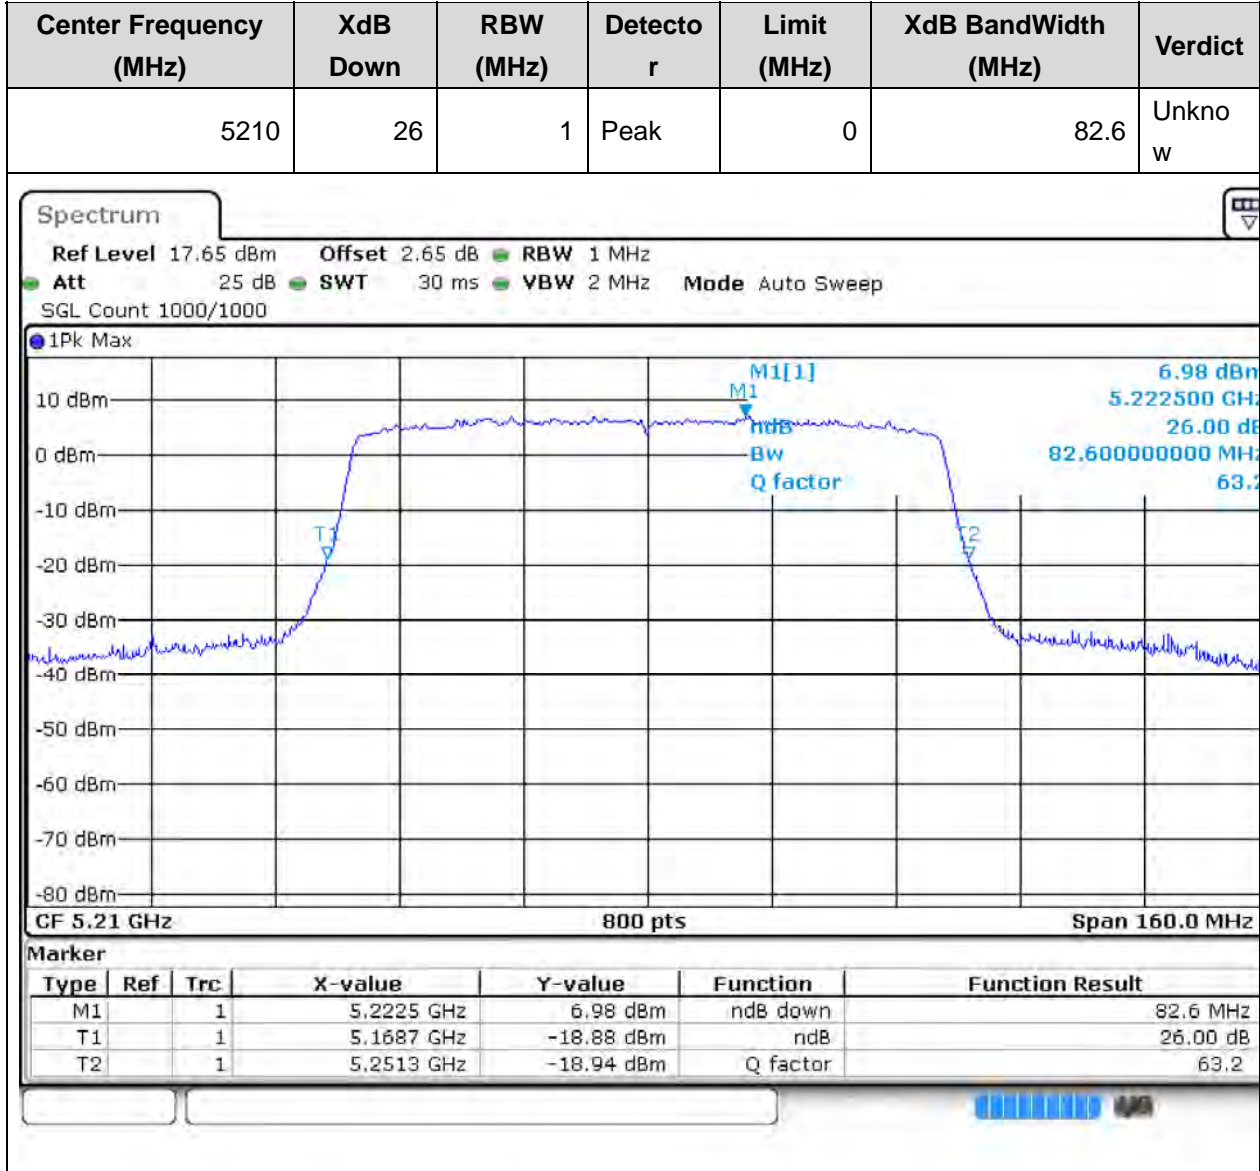

14. 802.11ac_80M_U-NII-3_M

14.1. A.2-26dB Bandwidth(NTNV)