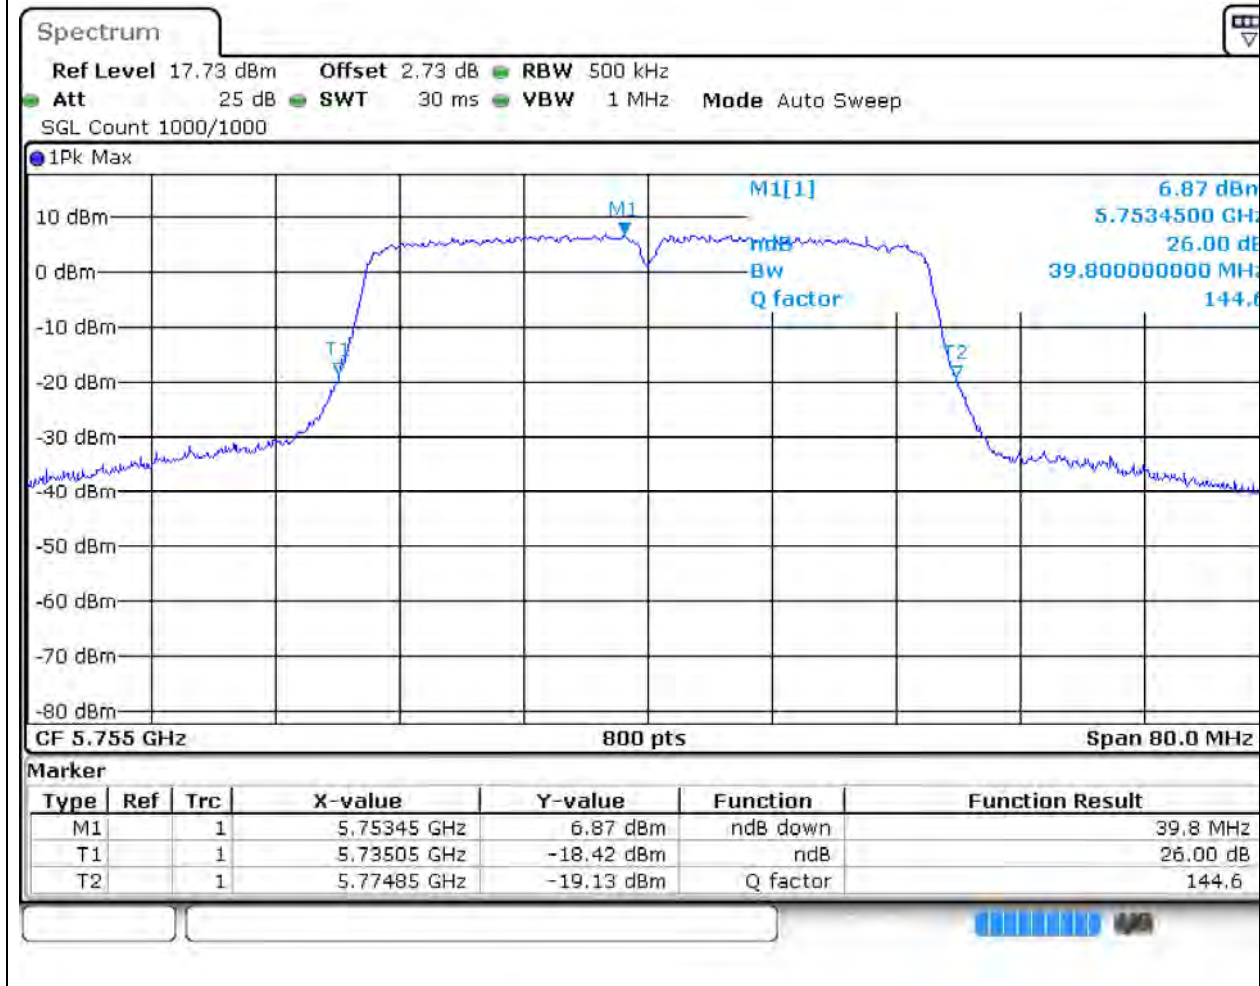

72. 802.11n_40M_U-NII-3_L

72.1. A.2-26dB Bandwidth(NTNV)

Center Frequency (MHz)	XdB Down	RBW (MHz)	Detector	Limit (MHz)	XdB BandWidth (MHz)	Verdict
5755	26	0.5	Peak	0	39.8	Unknown