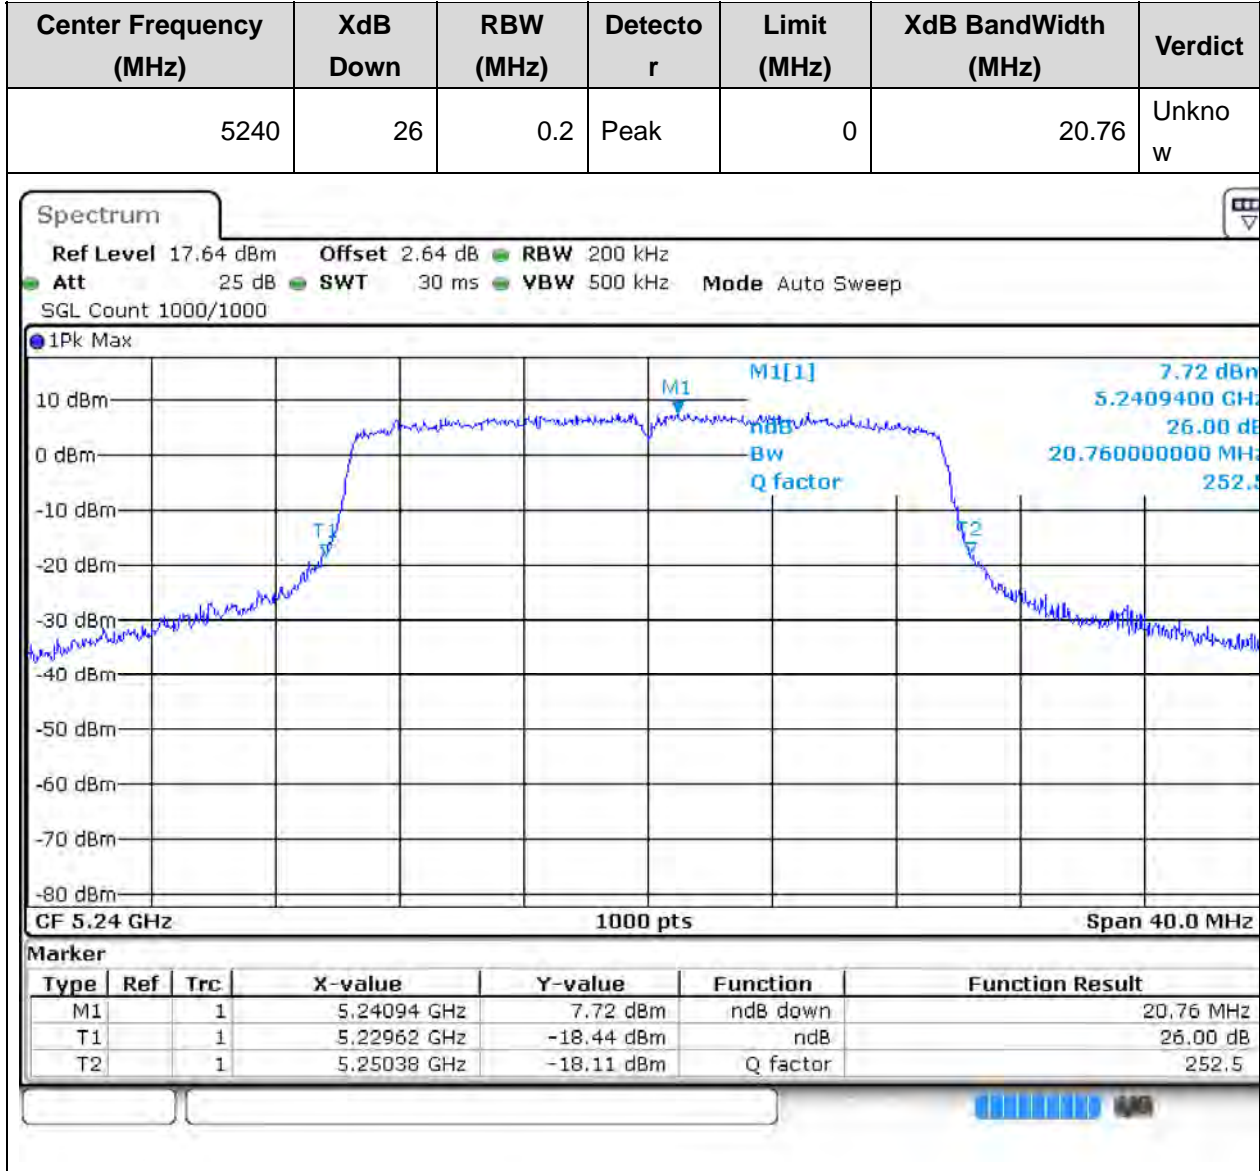

16.1. A.2-26dB Bandwidth(NTNV)

17. 802.11ax_20M_U-NII-3_H

17.1. A.2-26dB Bandwidth(NTNV)

18. 802.11ax_40M_U-NII-3_L

18.1. A.2-26dB Bandwidth(NTNV)

19. 802.11ax_40M_U-NII-3_H

19.1. A.2-26dB Bandwidth(NTNV)

Center Frequency (MHz)	XdB Down	RBW (MHz)	Detector	Limit (MHz)	XdB BandWidth (MHz)	Verdict
5230	26	0.5	Peak	0	40.8	Unknown