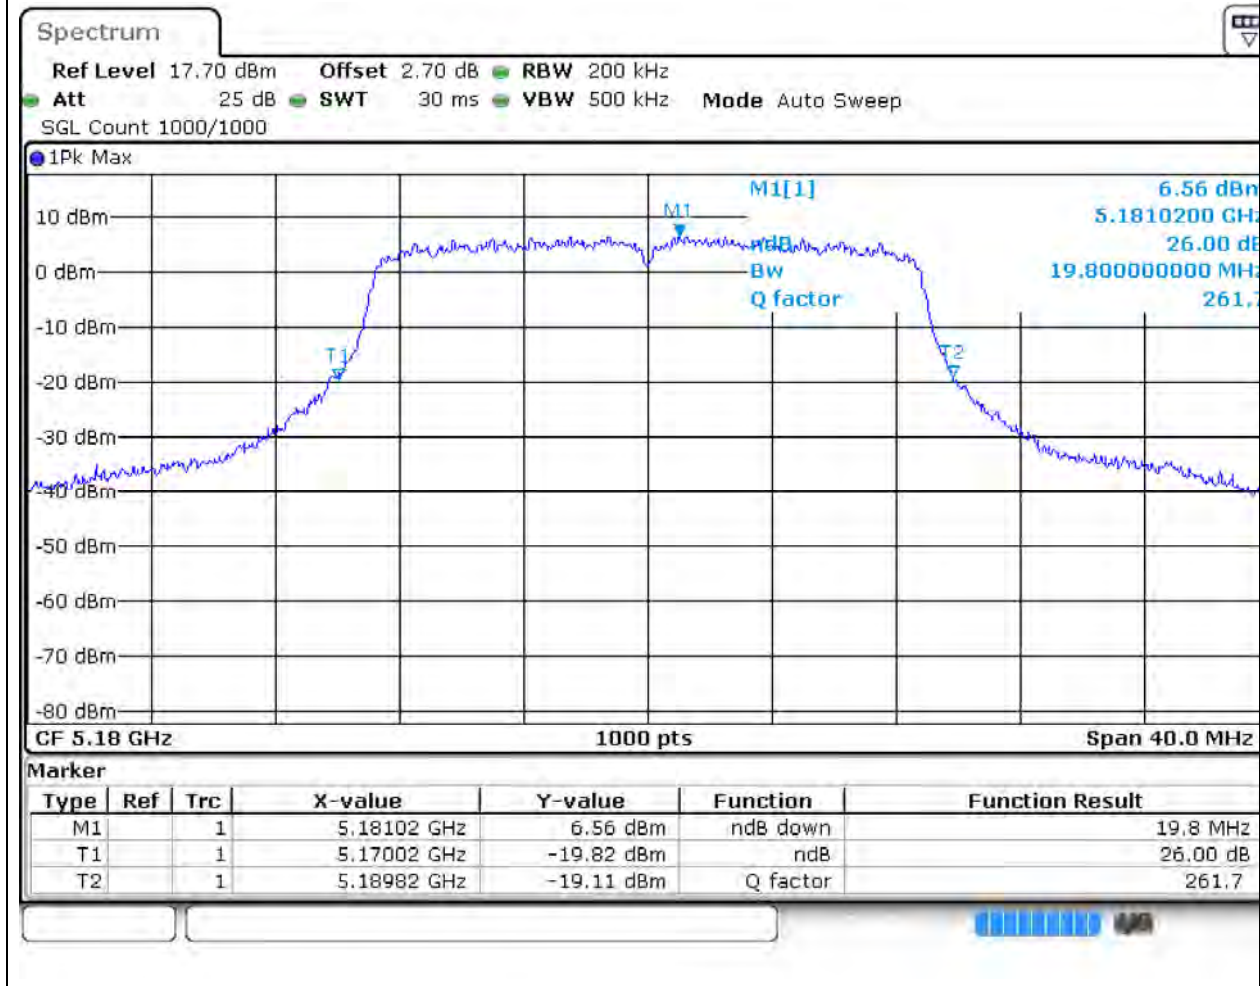

4. 802.11n_20M_U-NII-3_L

4.1. A.2-26dB Bandwidth(NTNV)

Center Frequency (MHz)	XdB Down	RBW (MHz)	Detector	Limit (MHz)	XdB BandWidth (MHz)	Verdict
5180	26	0.2	Peak	0	19.8	Unknown