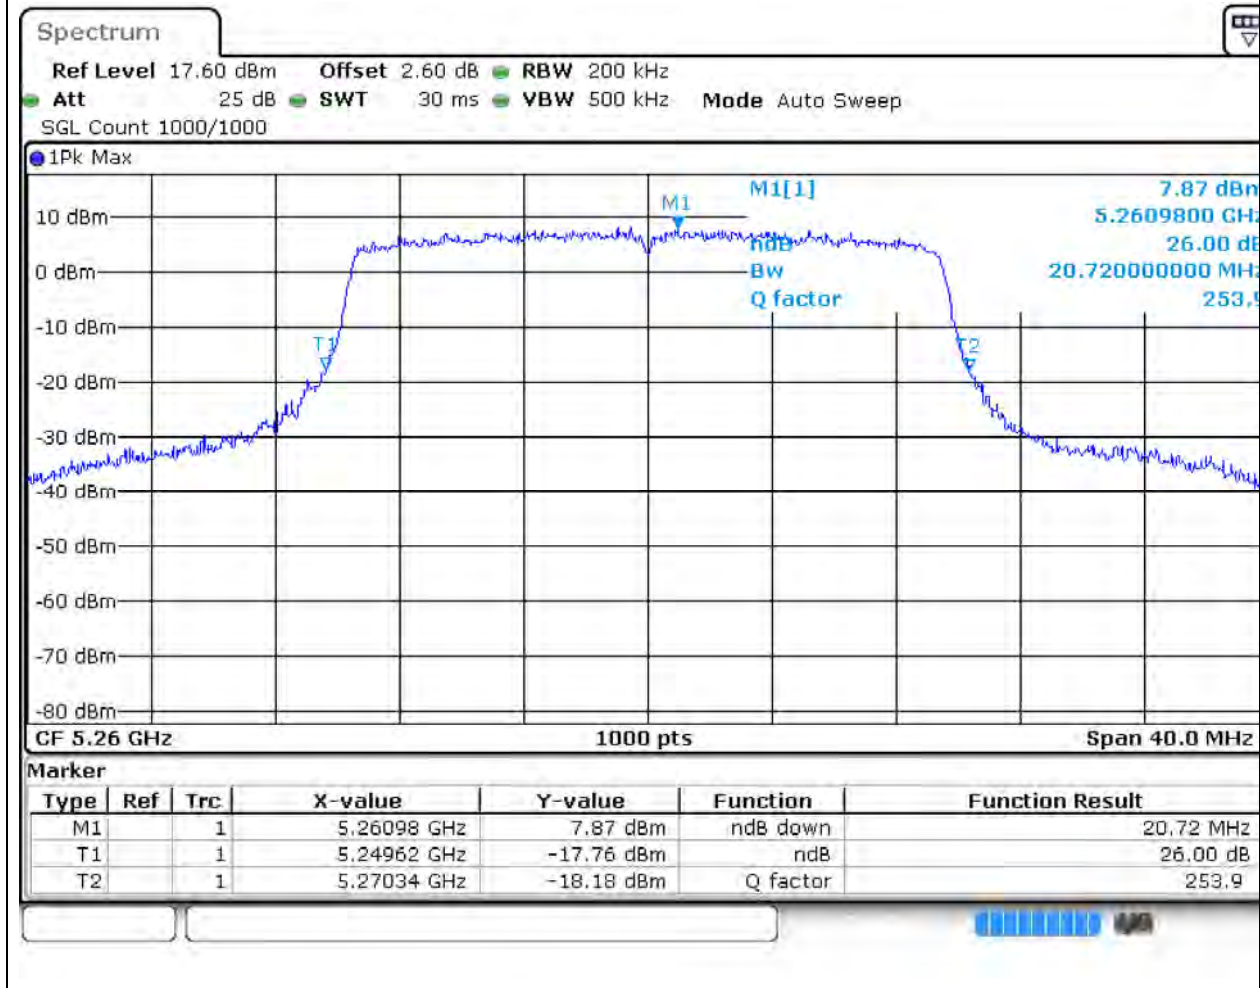

35. 802.11ax_20M_U-NII-2A_L

35.1. A.2-26dB Bandwidth(NTNV)

Center Frequency (MHz)	XdB Down	RBW (MHz)	Detector	Limit (MHz)	XdB BandWidth (MHz)	Verdict
5260	26	0.2	Peak	0	20.72	Unknown