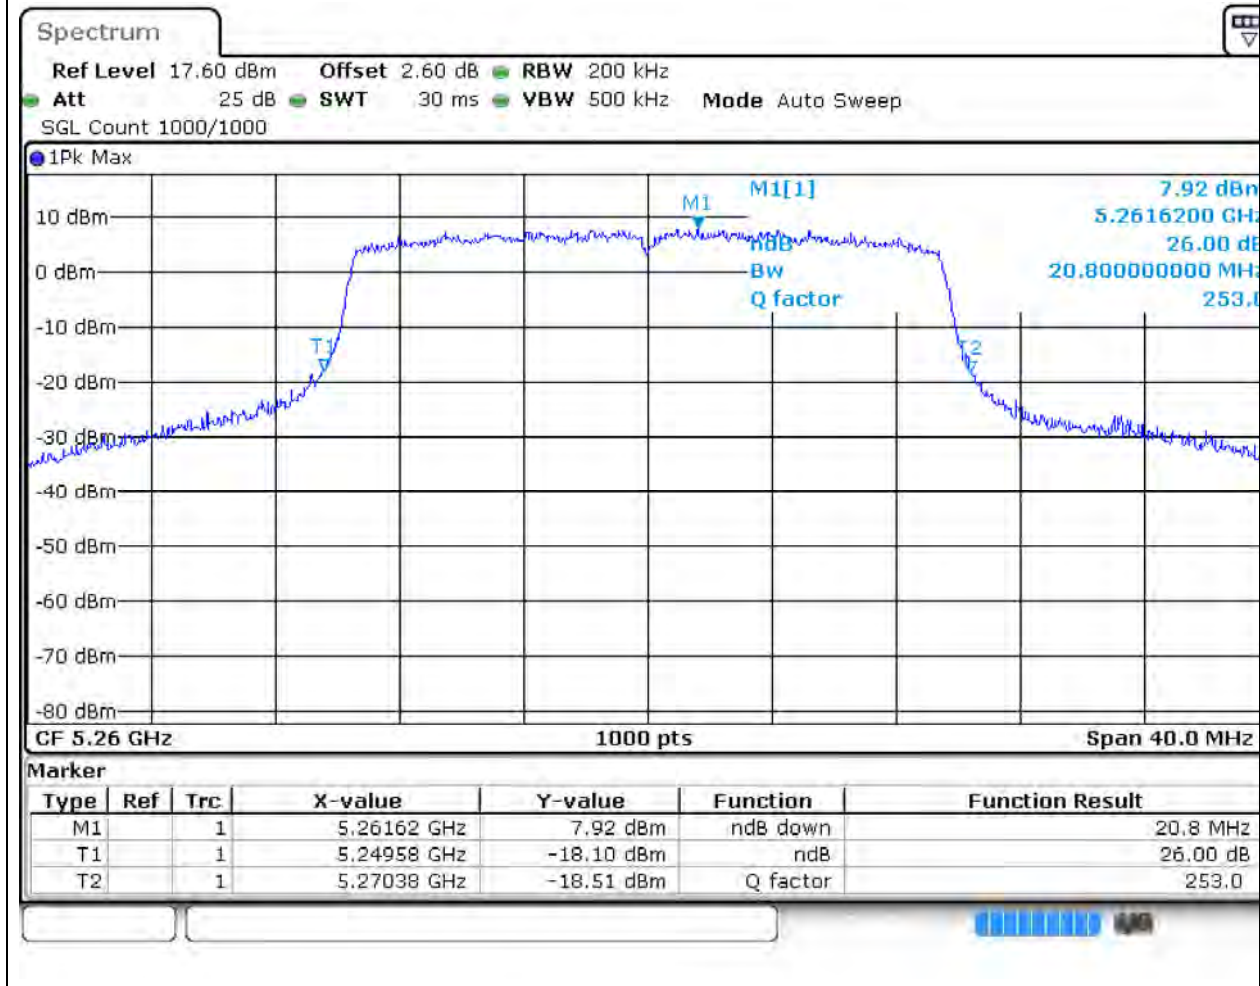

35. 802.11ax_20M_U-NII-2A_L

35.1. A.2-26dB Bandwidth(NTNV)

Center Frequency (MHz)	XdB Down	RBW (MHz)	Detector	Limit (MHz)	XdB BandWidth (MHz)	Verdict
5260	26	0.2	Peak	0	20.8	Unknown