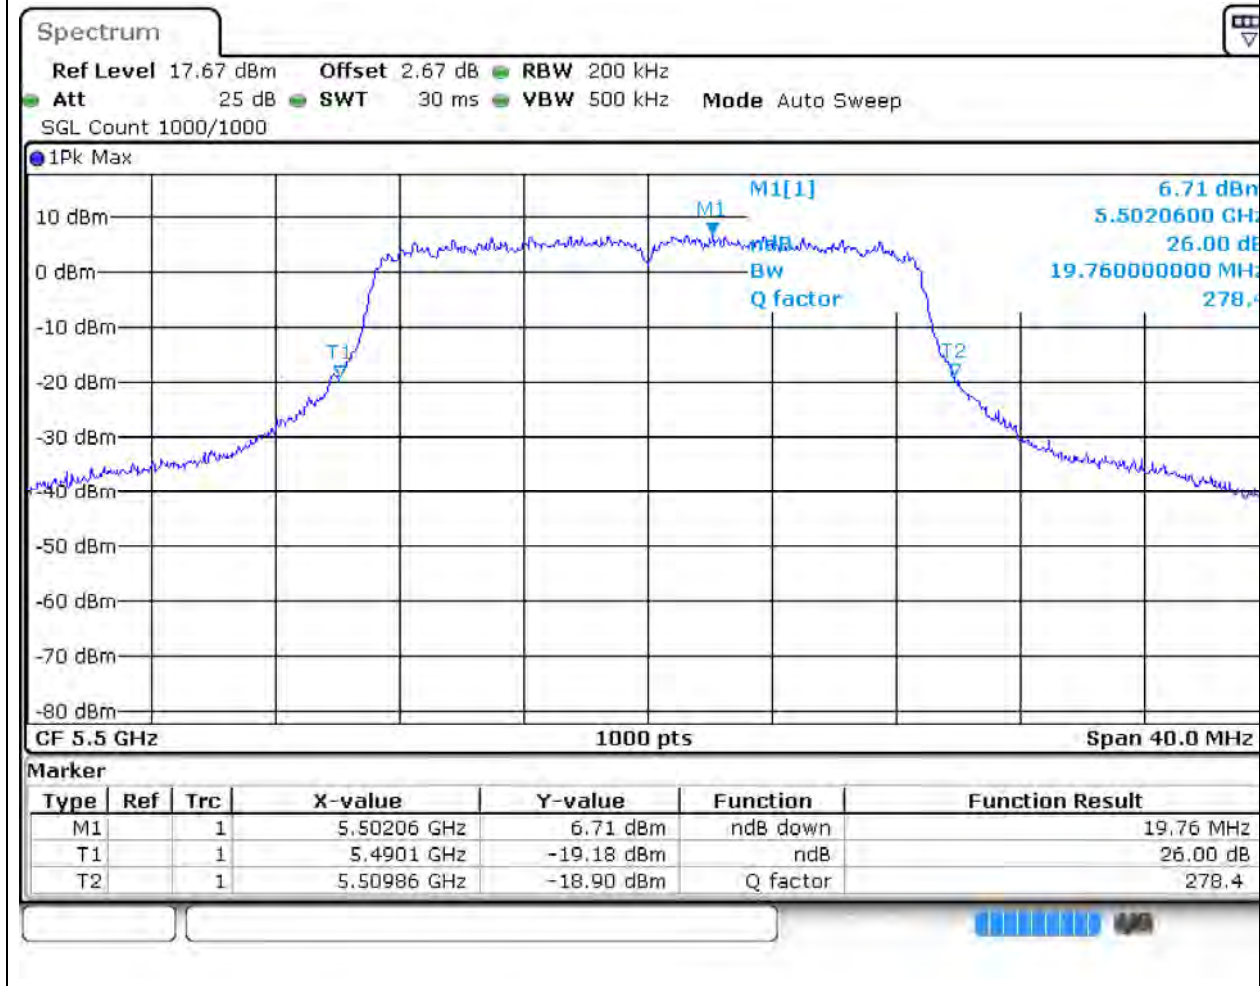

50. 802.11ac_20M_U-NII-2C_L

50.1. A.2-26dB Bandwidth(NTNV)

Center Frequency (MHz)	XdB Down	RBW (MHz)	Detector	Limit (MHz)	XdB BandWidth (MHz)	Verdict
5500	26	0.2	Peak	0	19.76	Unknown