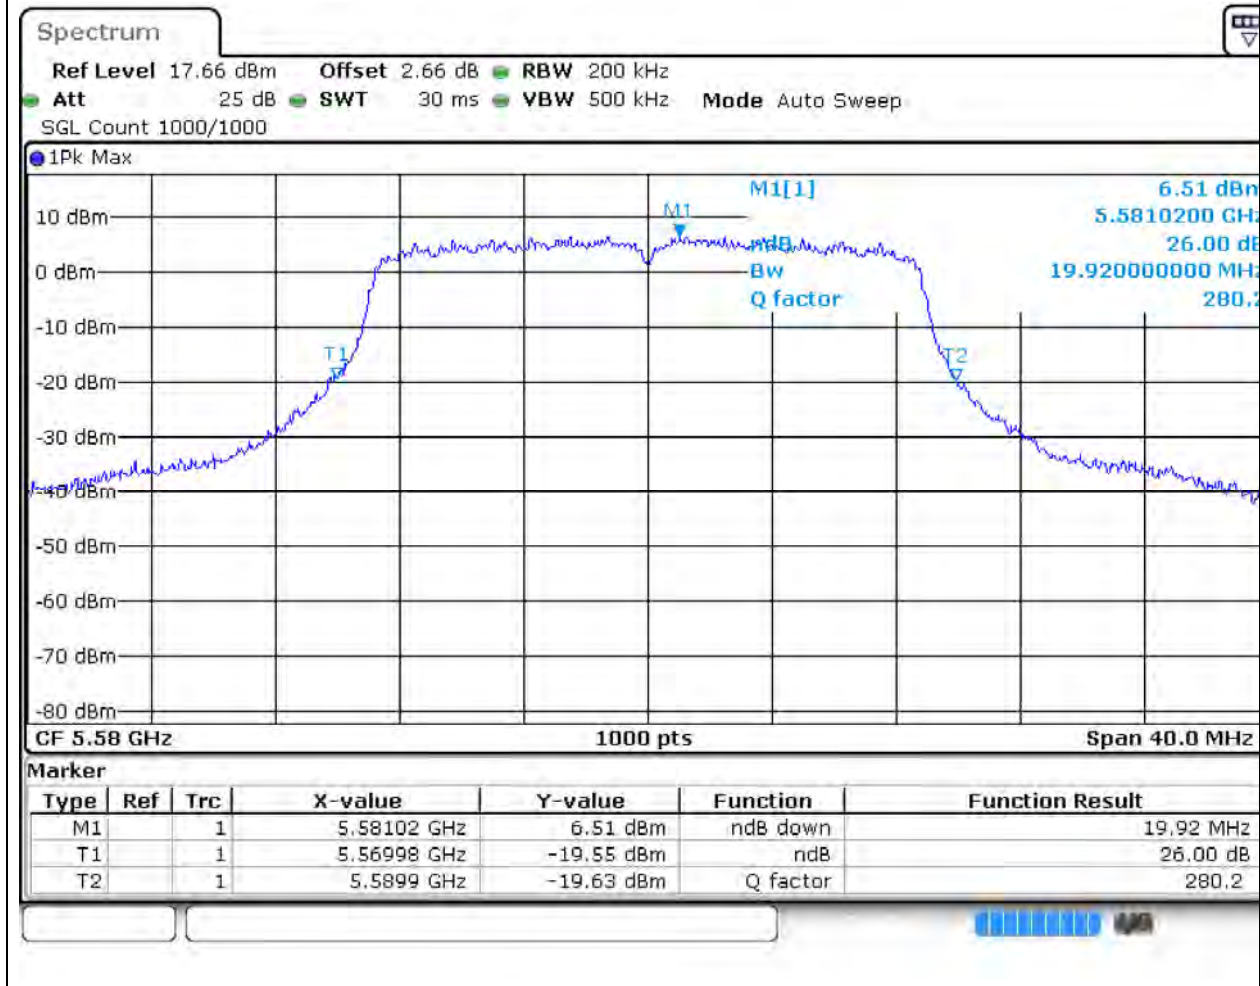

45. 802.11n_20M_U-NII-2C_M

45.1. A.2-26dB Bandwidth(NTNV)

Center Frequency (MHz)	XdB Down	RBW (MHz)	Detector	Limit (MHz)	XdB BandWidth (MHz)	Verdict
5580	26	0.2	Peak	0	19.92	Unknown