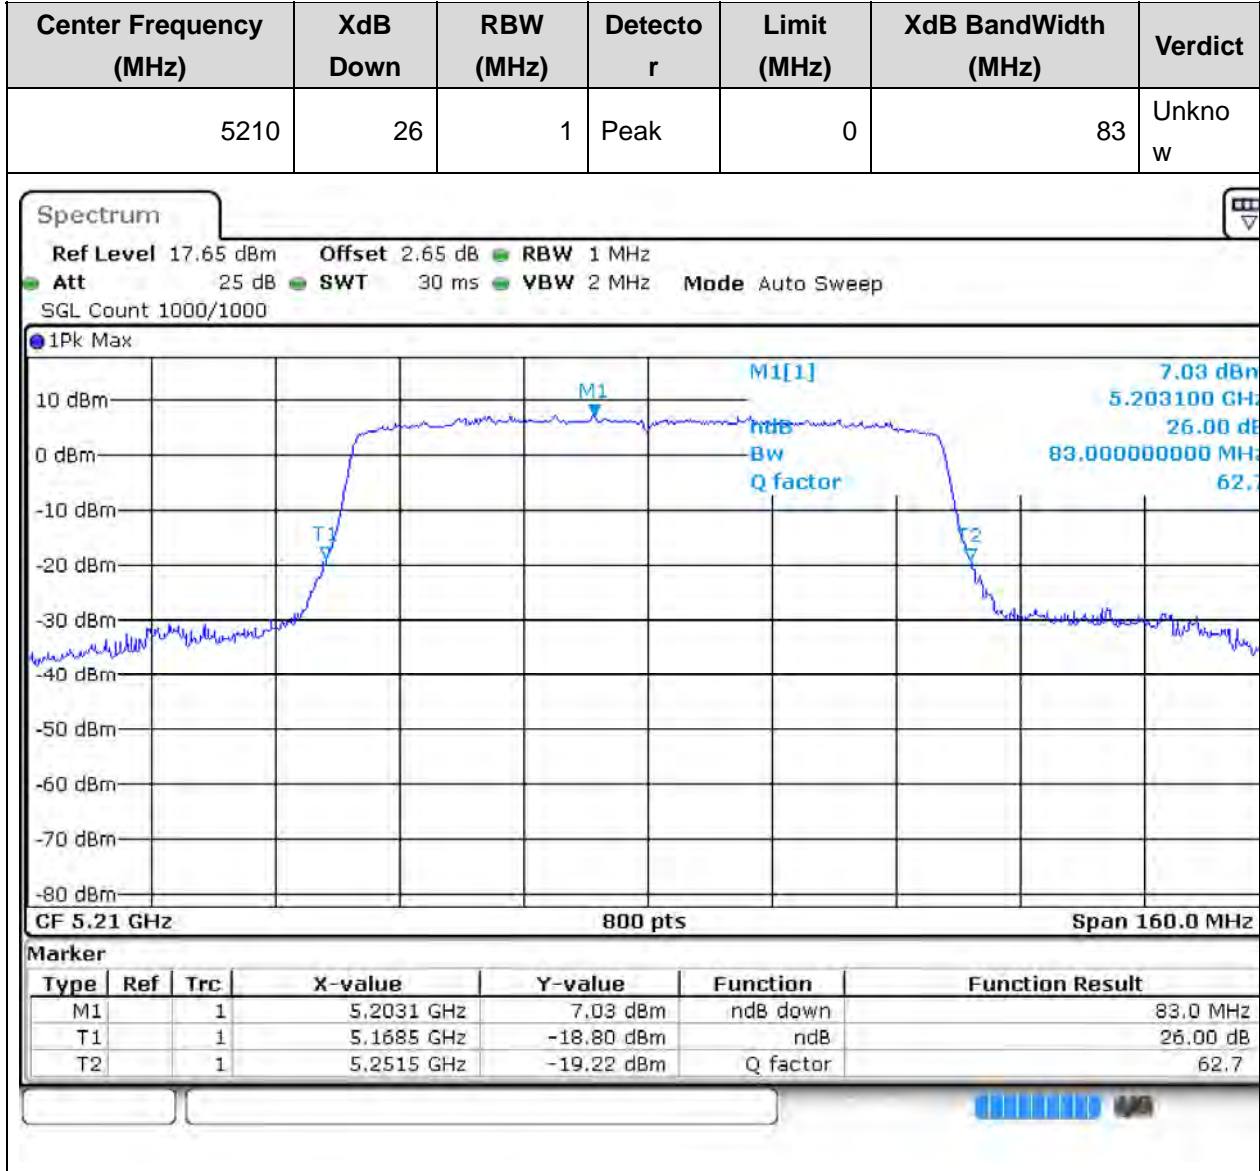

14. 802.11ac_80M_U-NII-3_M

14.2. A.2-26dB Bandwidth(NTNV)