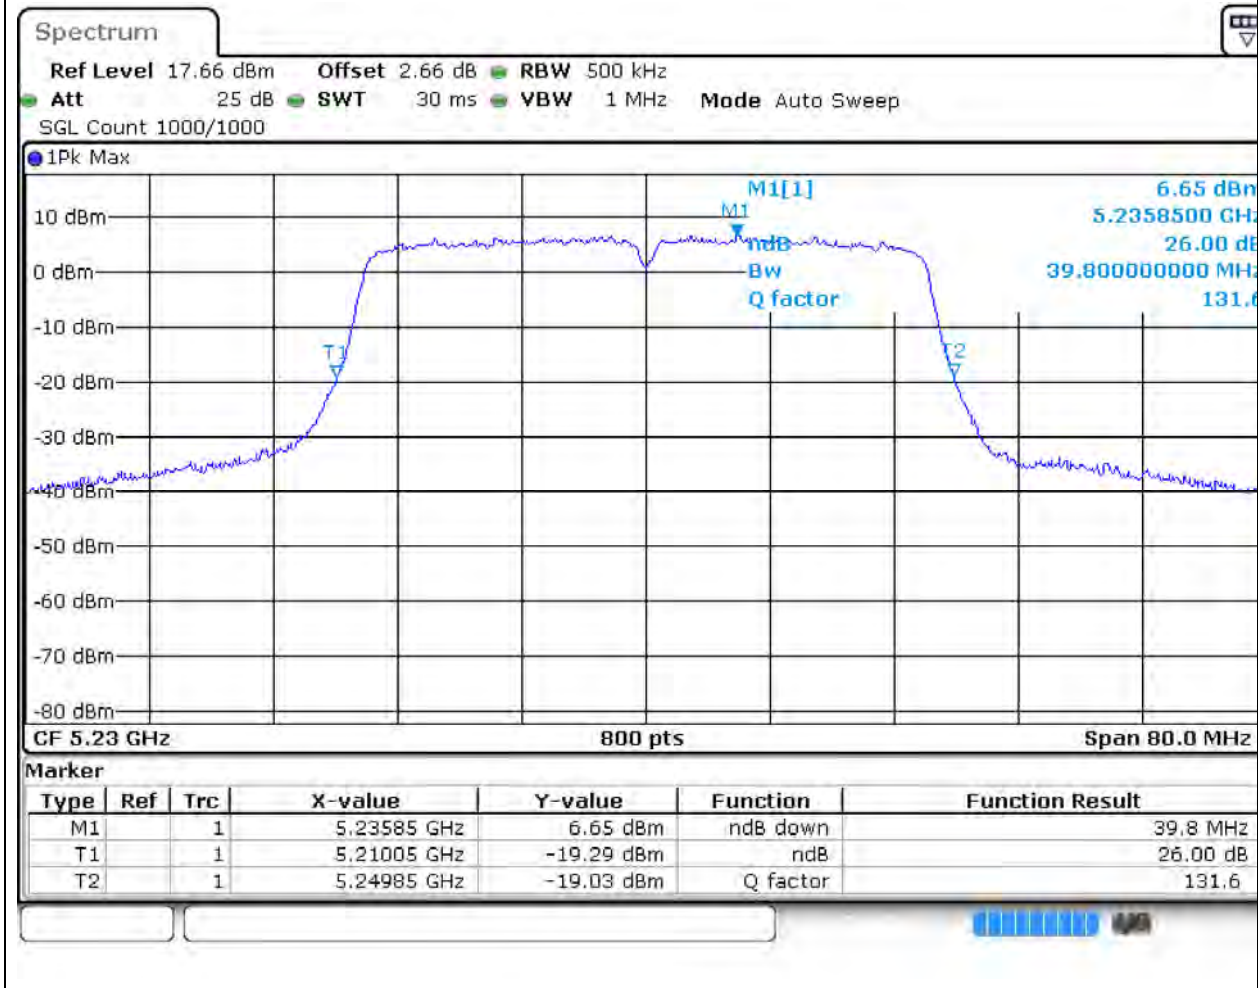

13. 802.11ac_40M_U-NII-3_H

13.1. A.2-26dB Bandwidth(NTNV)

Center Frequency (MHz)	XdB Down	RBW (MHz)	Detector	Limit (MHz)	XdB BandWidth (MHz)	Verdict
5230	26	0.5	Peak	0	39.8	Unknown