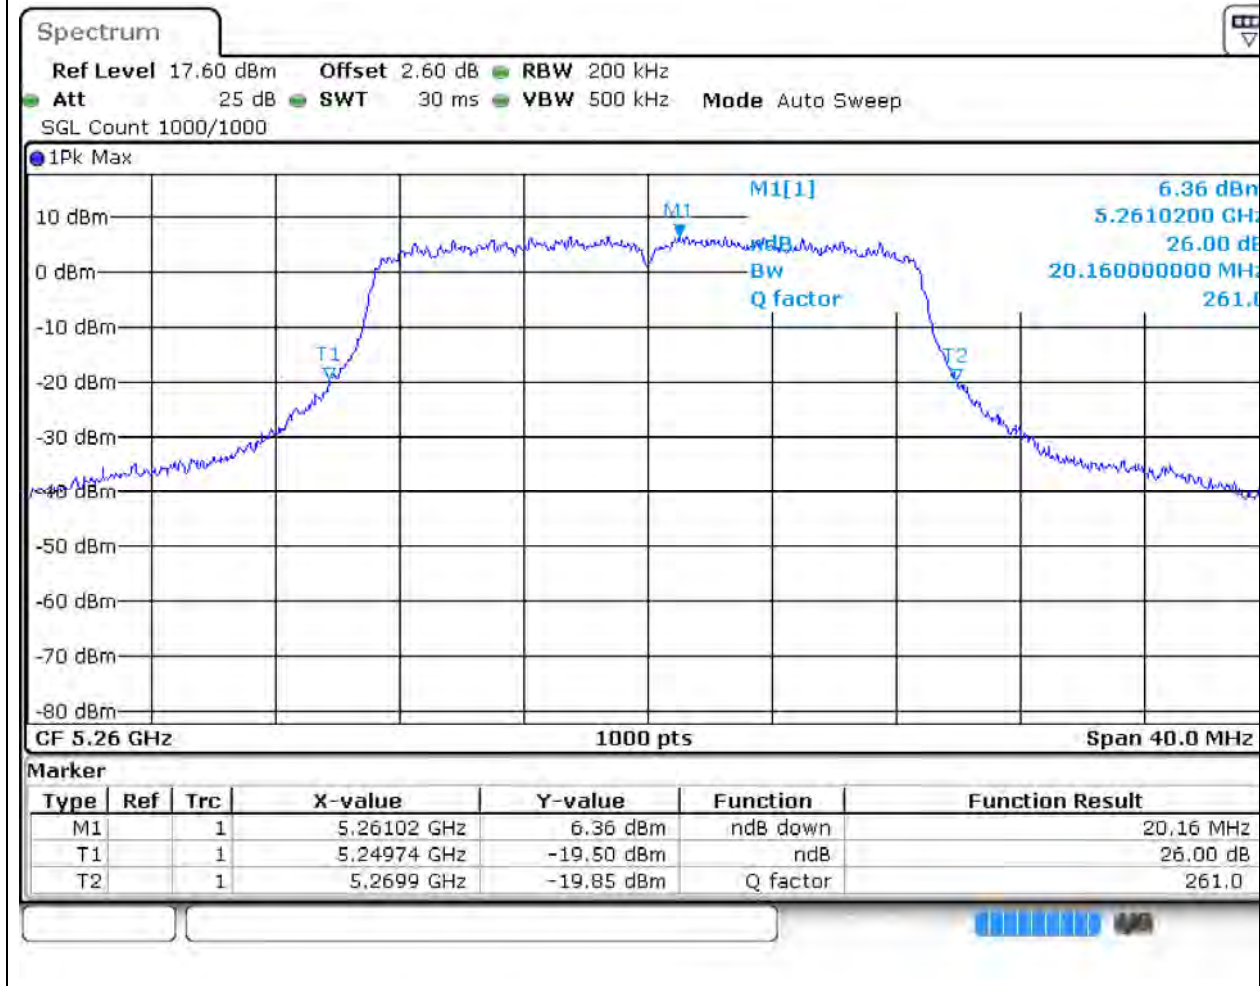

22. 802.11a_20M_U-NII-2A_M

22.1. A.2-26dB Bandwidth(NTNV)

23. 802.11a_20M_U-NII-2A_H

23.1. A.2-26dB Bandwidth(NTNV)

24. 802.11n_20M_U-NII-2A_L

24.1. A.2-26dB Bandwidth(NTNV)

Center Frequency (MHz)	XdB Down	RBW (MHz)	Detector	Limit (MHz)	XdB BandWidth (MHz)	Verdict
5260	26	0.2	Peak	0	20.16	Unknown