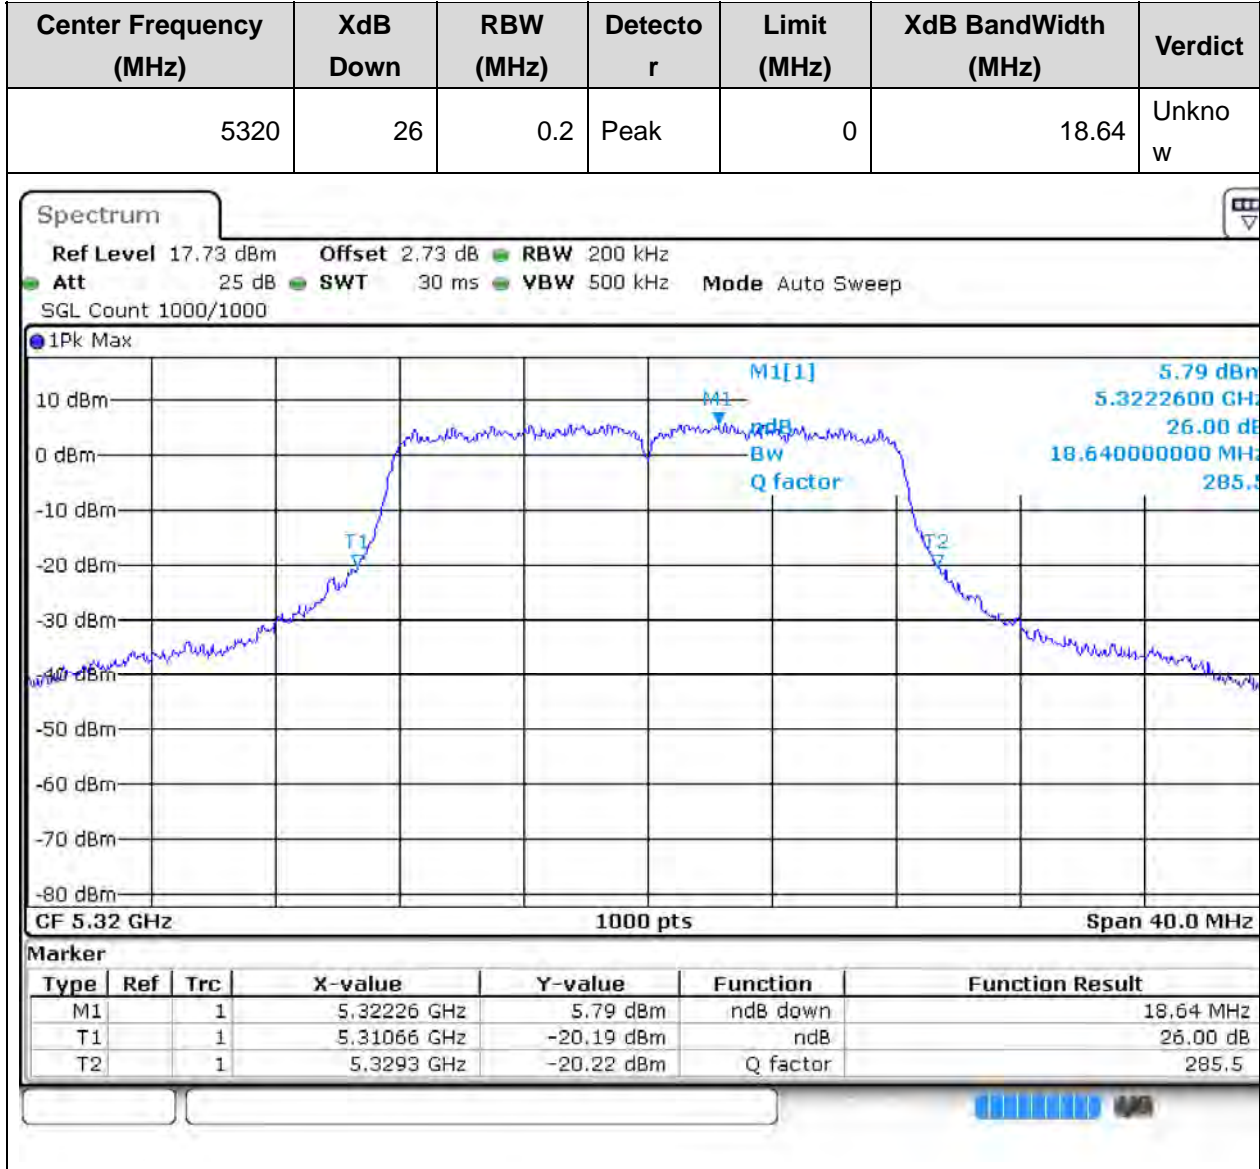

23. 802.11a_20M_U-NII-2A_H

23.1. A.2-26dB Bandwidth(NTNV)