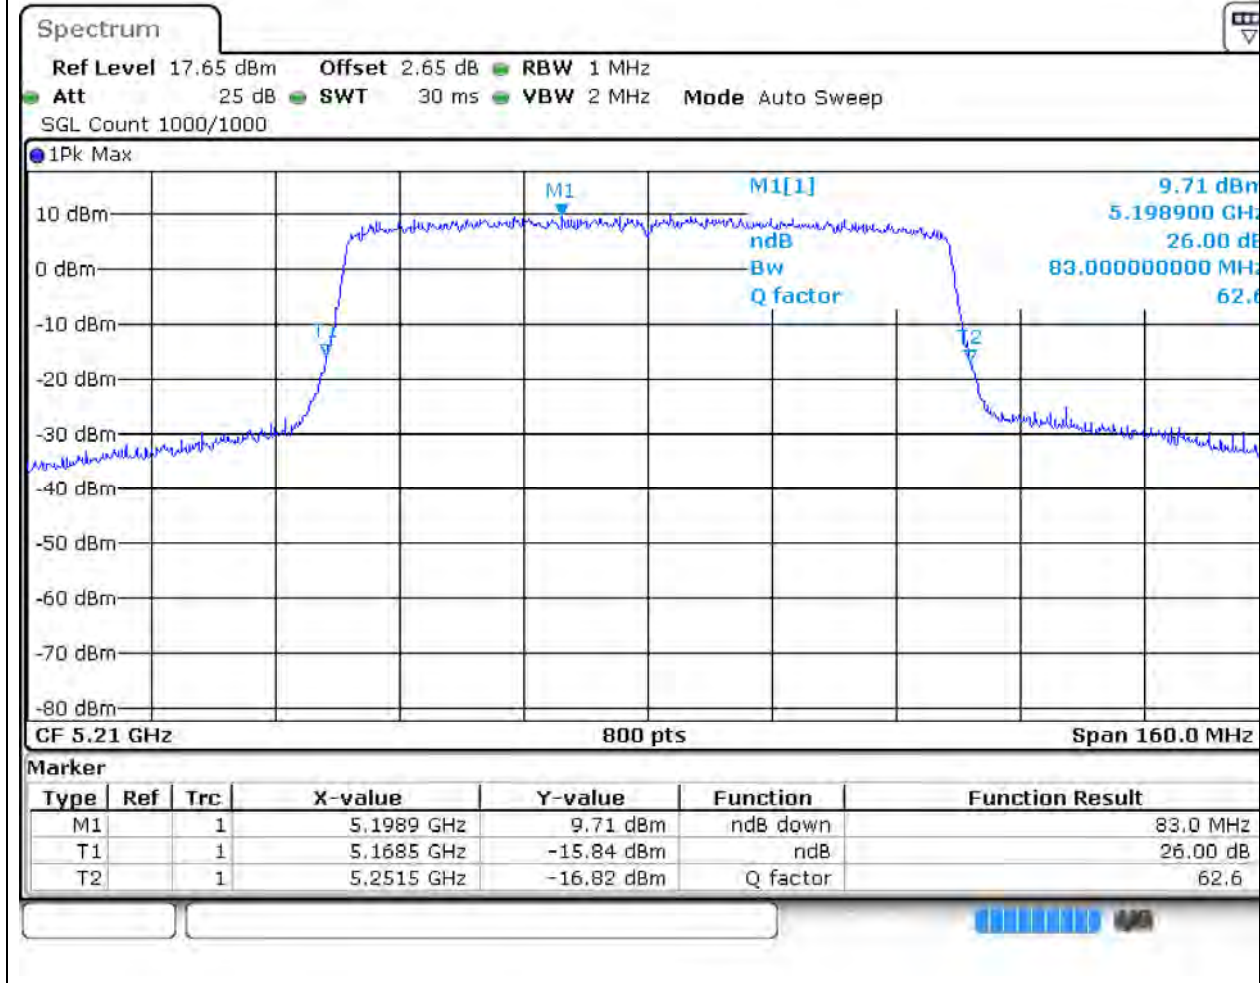

20. 802.11ax_80M_U-NII-3_M

20.1. A.2-26dB Bandwidth(NTNV)

Center Frequency (MHz)	XdB Down	RBW (MHz)	Detector	Limit (MHz)	XdB BandWidth (MHz)	Verdict
5210	26	1	Peak	0	83	Unknown