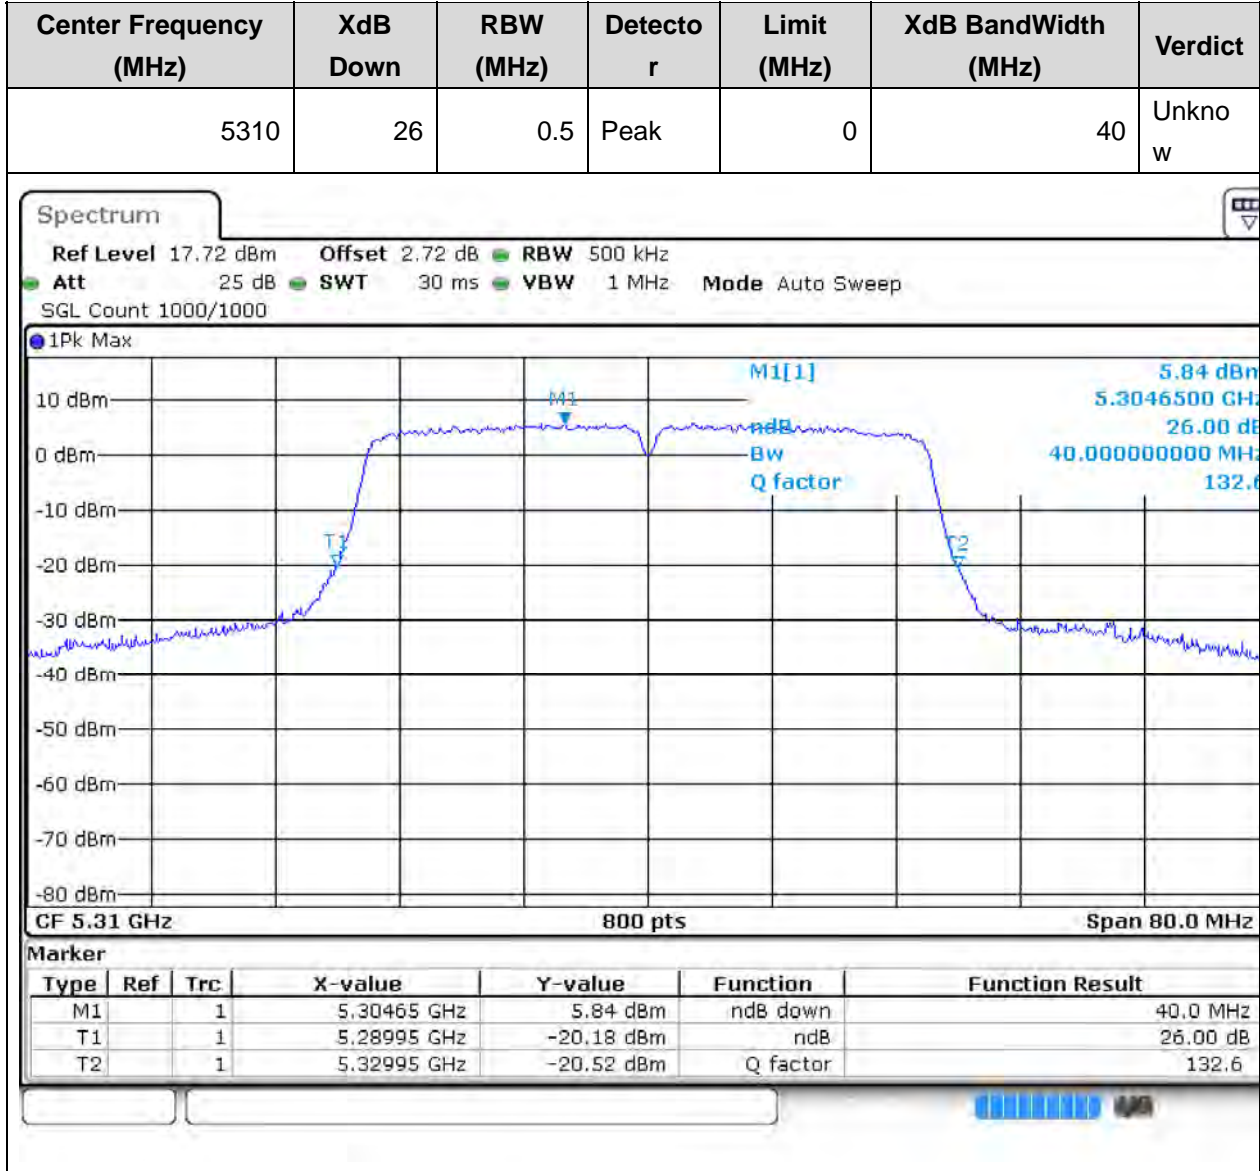

28. 802.11n_40M_U-NII-2A_H

28.1. A.2-26dB Bandwidth(NTNV)