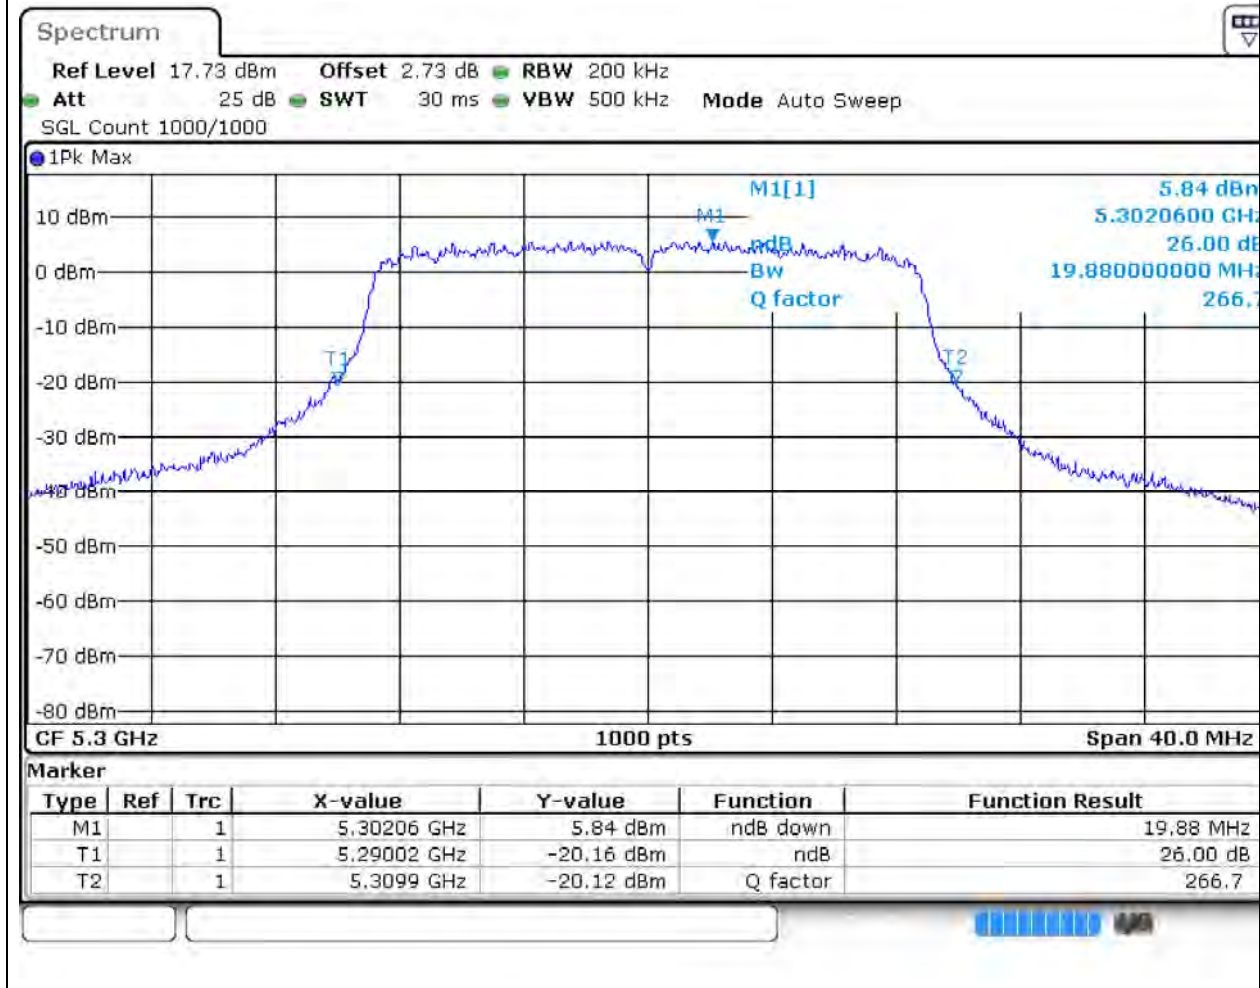

30. 802.11ac_20M_U-NII-2A_M

30.1. A.2-26dB Bandwidth(NTNV)

Center Frequency (MHz)	XdB Down	RBW (MHz)	Detector	Limit (MHz)	XdB BandWidth (MHz)	Verdict
5300	26	0.2	Peak	0	19.88	Unknown