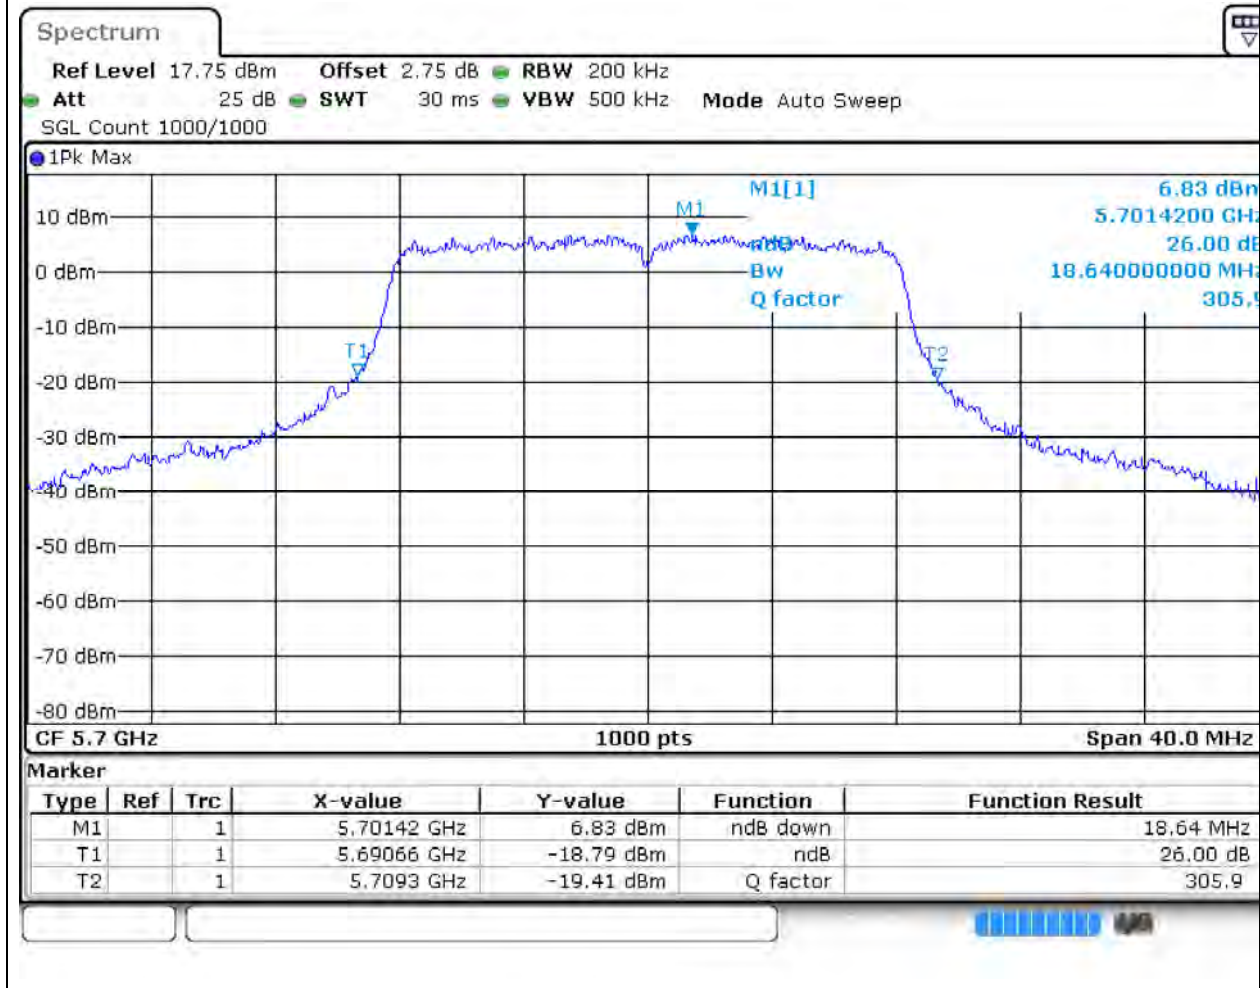

43. 802.11a_20M_U-NII-2C_H

43.1. A.2-26dB Bandwidth(NTNV)

Center Frequency (MHz)	XdB Down	RBW (MHz)	Detector	Limit (MHz)	XdB BandWidth (MHz)	Verdict
5700	26	0.2	Peak	0	18.64	Unknown