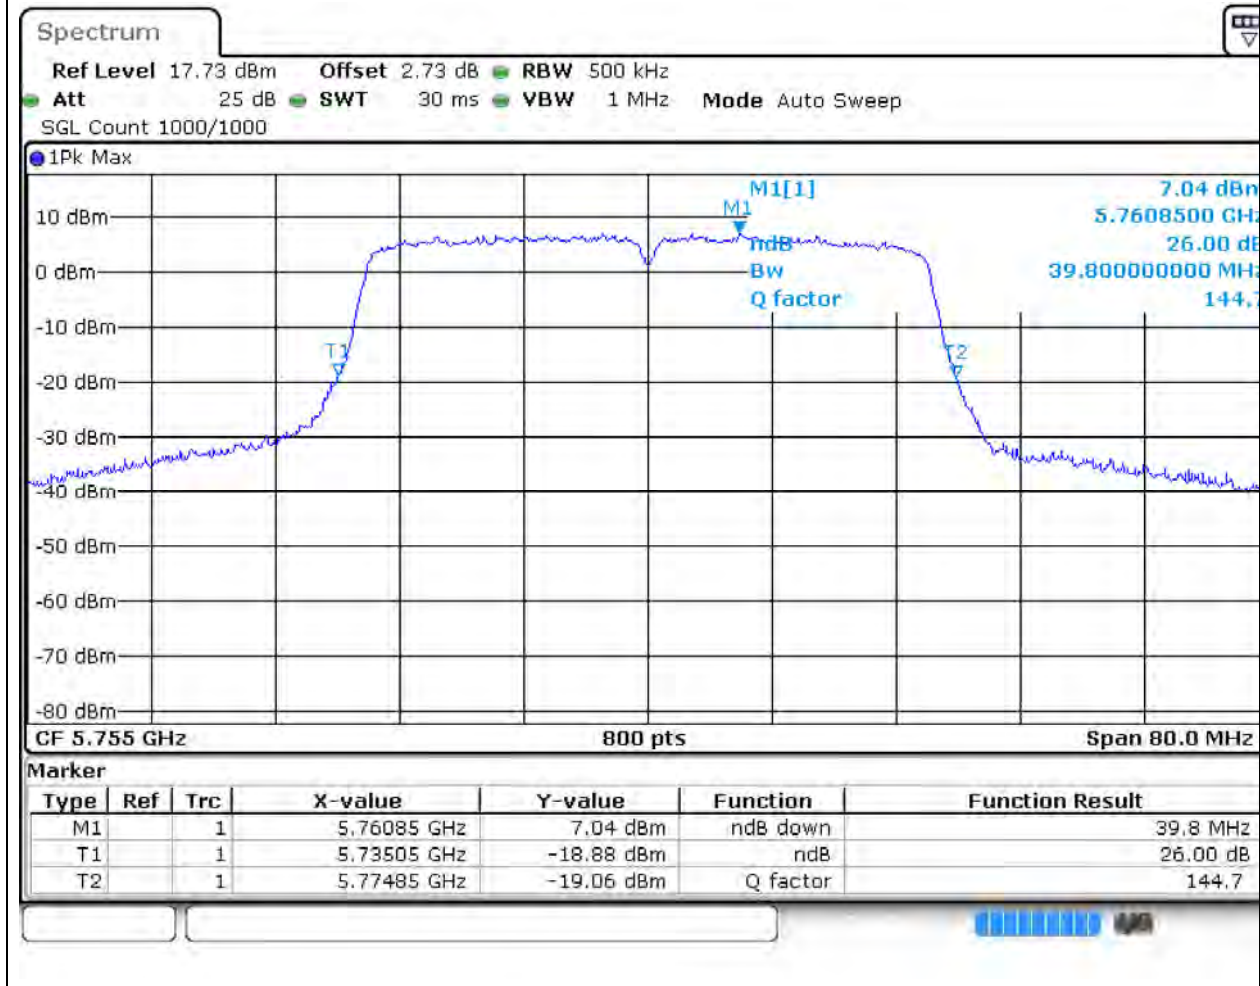

77. 802.11ac_40M_U-NII-3_L

77.1. A.2-26dB Bandwidth(NTNV)

Center Frequency (MHz)	XdB Down	RBW (MHz)	Detector	Limit (MHz)	XdB BandWidth (MHz)	Verdict
5755	26	0.5	Peak	0	39.8	Unknown