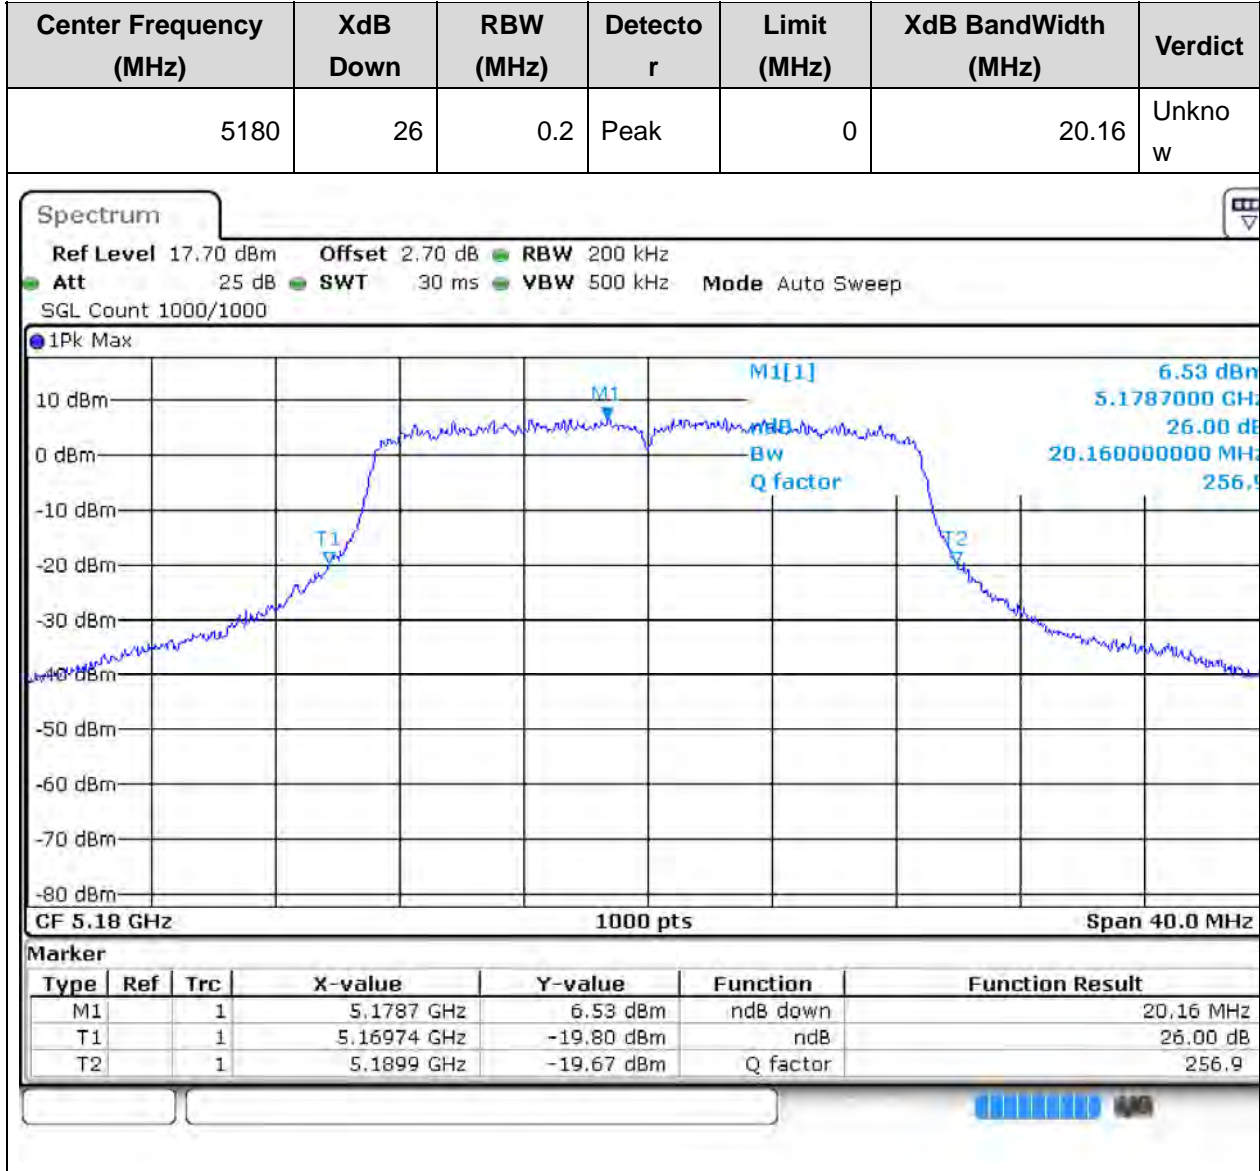

4. 802.11n_20M_U-NII-3_L

4.1. A.2-26dB Bandwidth(NTNV)