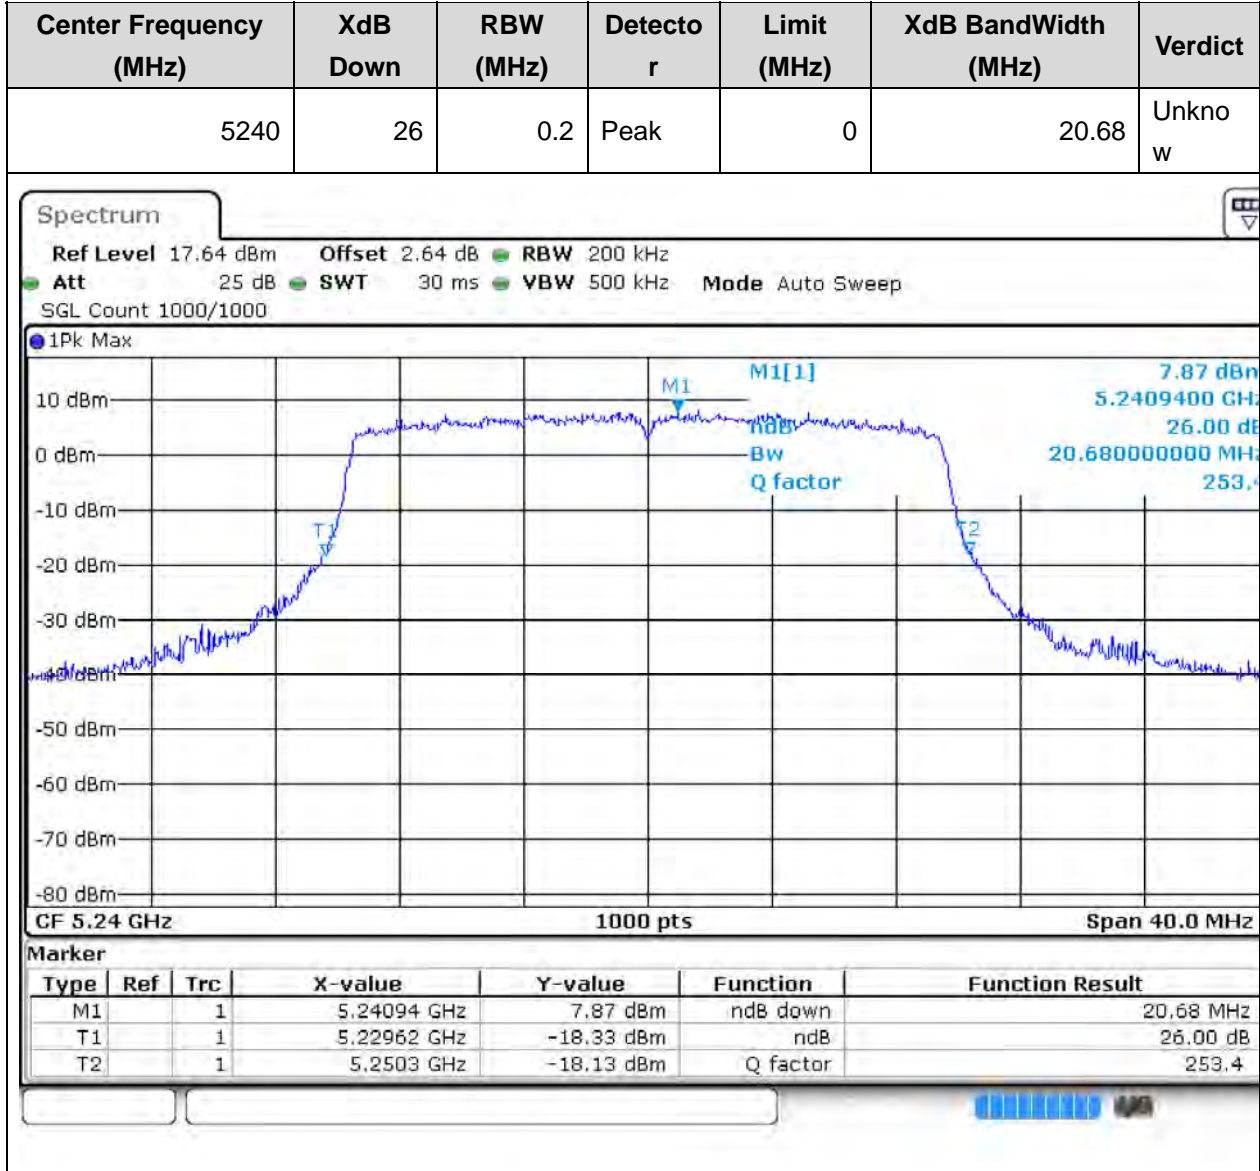

17. 802.11ax_20M_U-NII-3_H

17.1. A.2-26dB Bandwidth(NTNV)