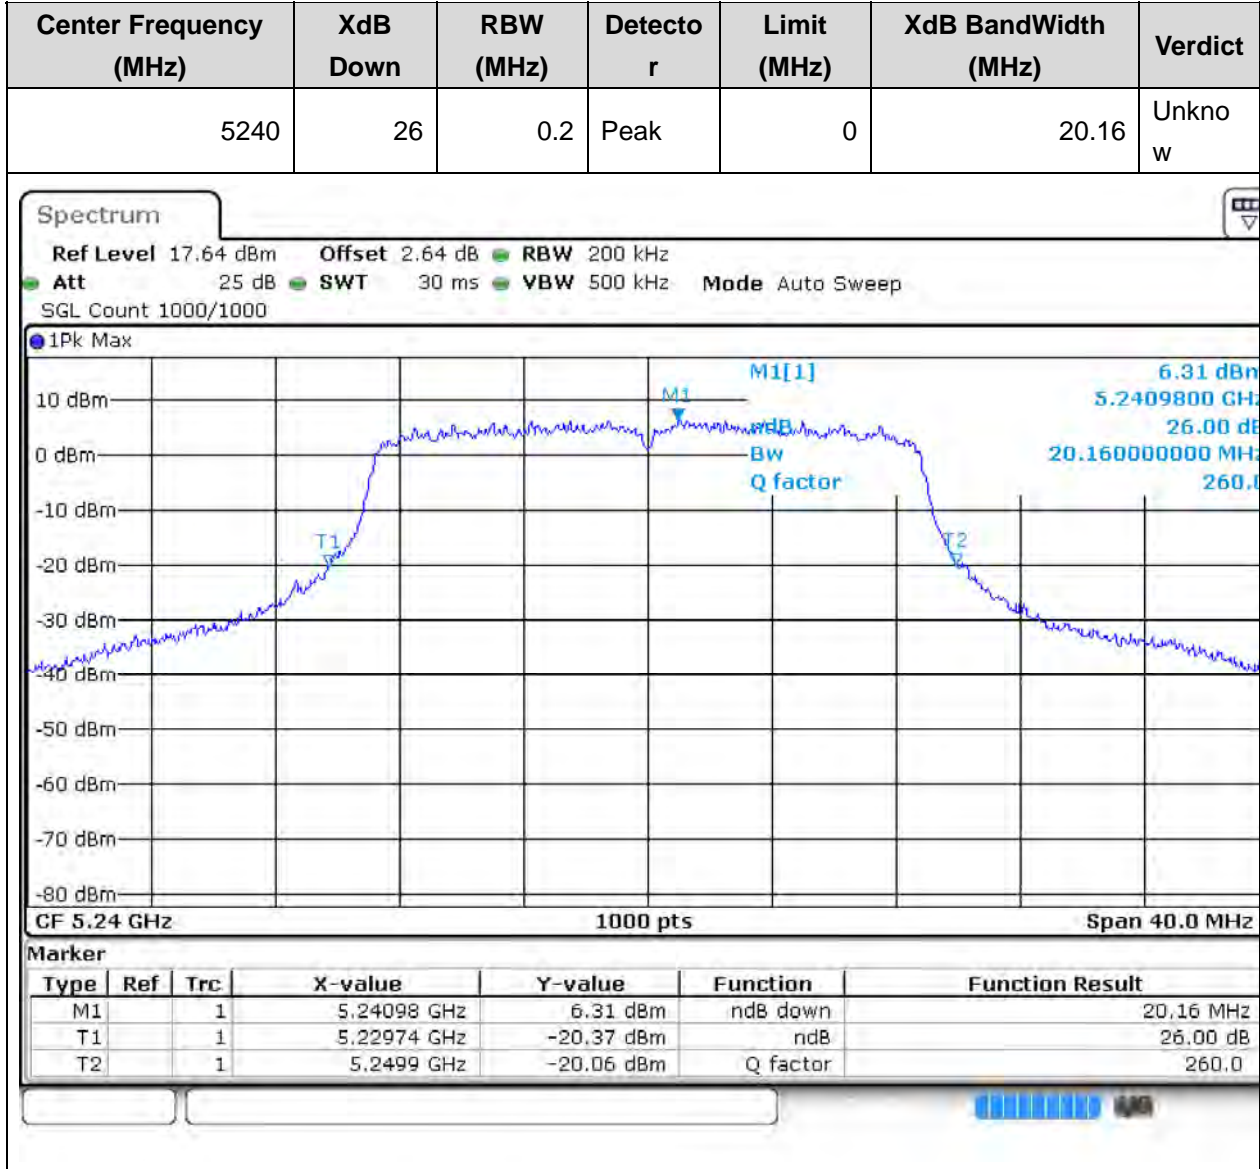

6. 802.11n_20M_U-NII-3_H

6.1. A.2-26dB Bandwidth(NTNV)