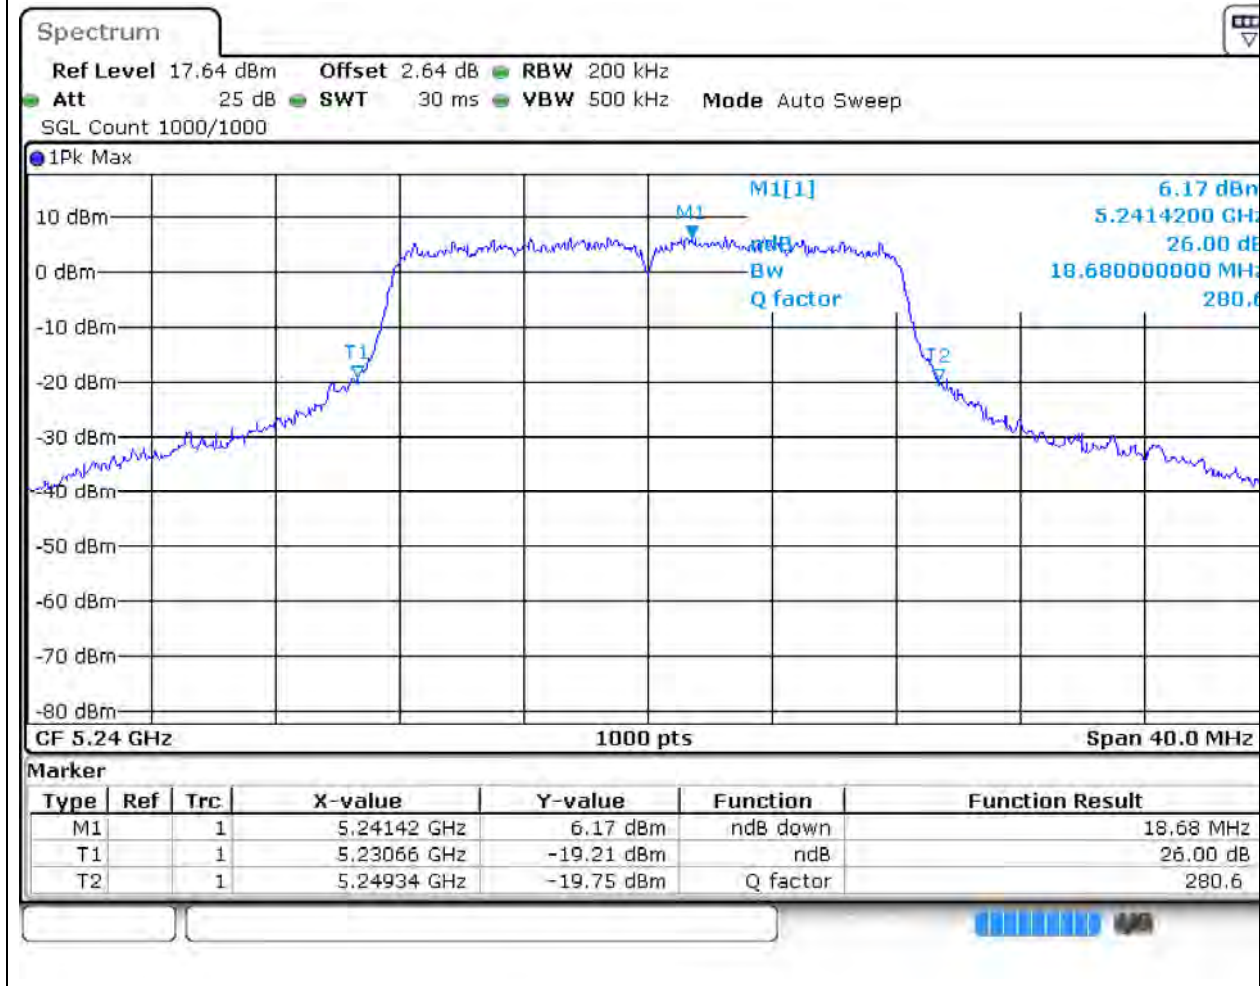

3. 802.11a_20M_U-NII-3_H

3.1. A.2-26dB Bandwidth(NTNV)

Center Frequency (MHz)	XdB Down	RBW (MHz)	Detector	Limit (MHz)	XdB BandWidth (MHz)	Verdict
5240	26	0.2	Peak	0	18.68	Unknown