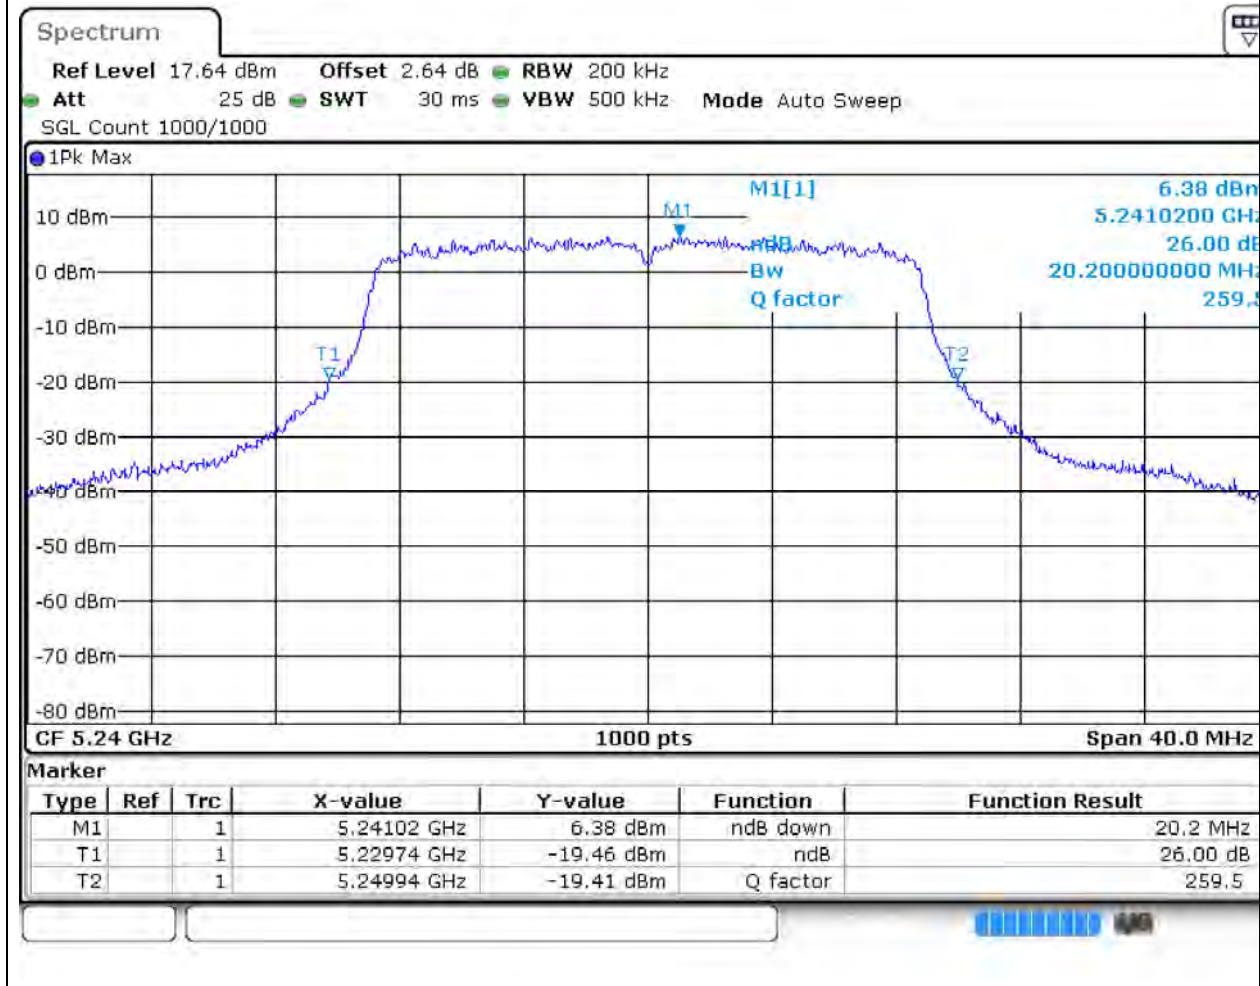

6. 802.11n_20M_U-NII-3_H

6.1. A.2-26dB Bandwidth(NTNV)

Center Frequency (MHz)	XdB Down	RBW (MHz)	Detector	Limit (MHz)	XdB BandWidth (MHz)	Verdict
5240	26	0.2	Peak	0	20.2	Unknown