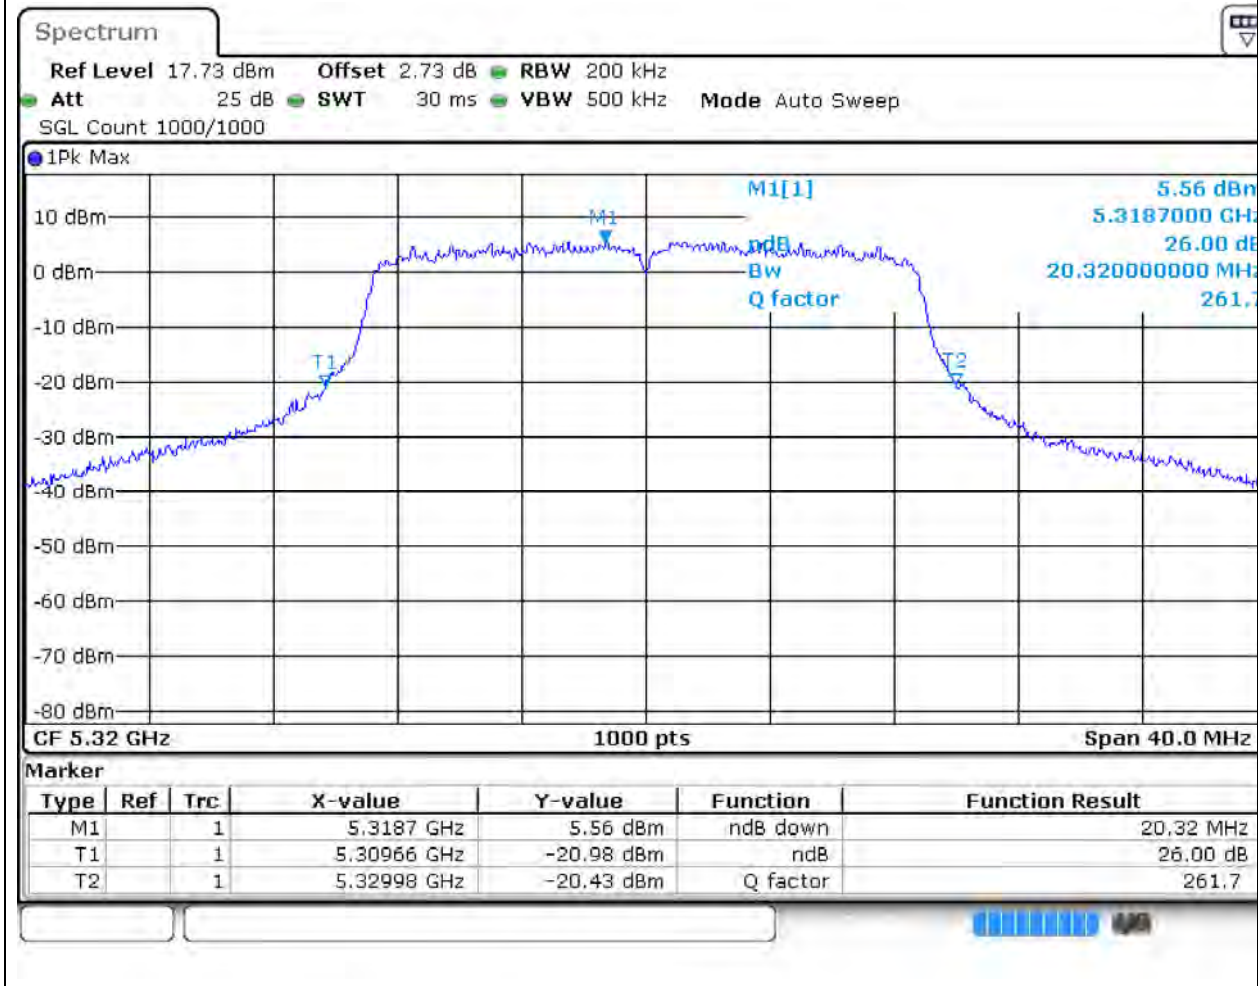

25. 802.11n_20M_U-NII-2A_M

25.1. A.2-26dB Bandwidth(NTNV)

26. 802.11n_20M_U-NII-2A_H

26.1. A.2-26dB Bandwidth(NTNV)

Center Frequency (MHz)	XdB Down	RBW (MHz)	Detector	Limit (MHz)	XdB BandWidth (MHz)	Verdict
5320	26	0.2	Peak	0	20.32	Unknown