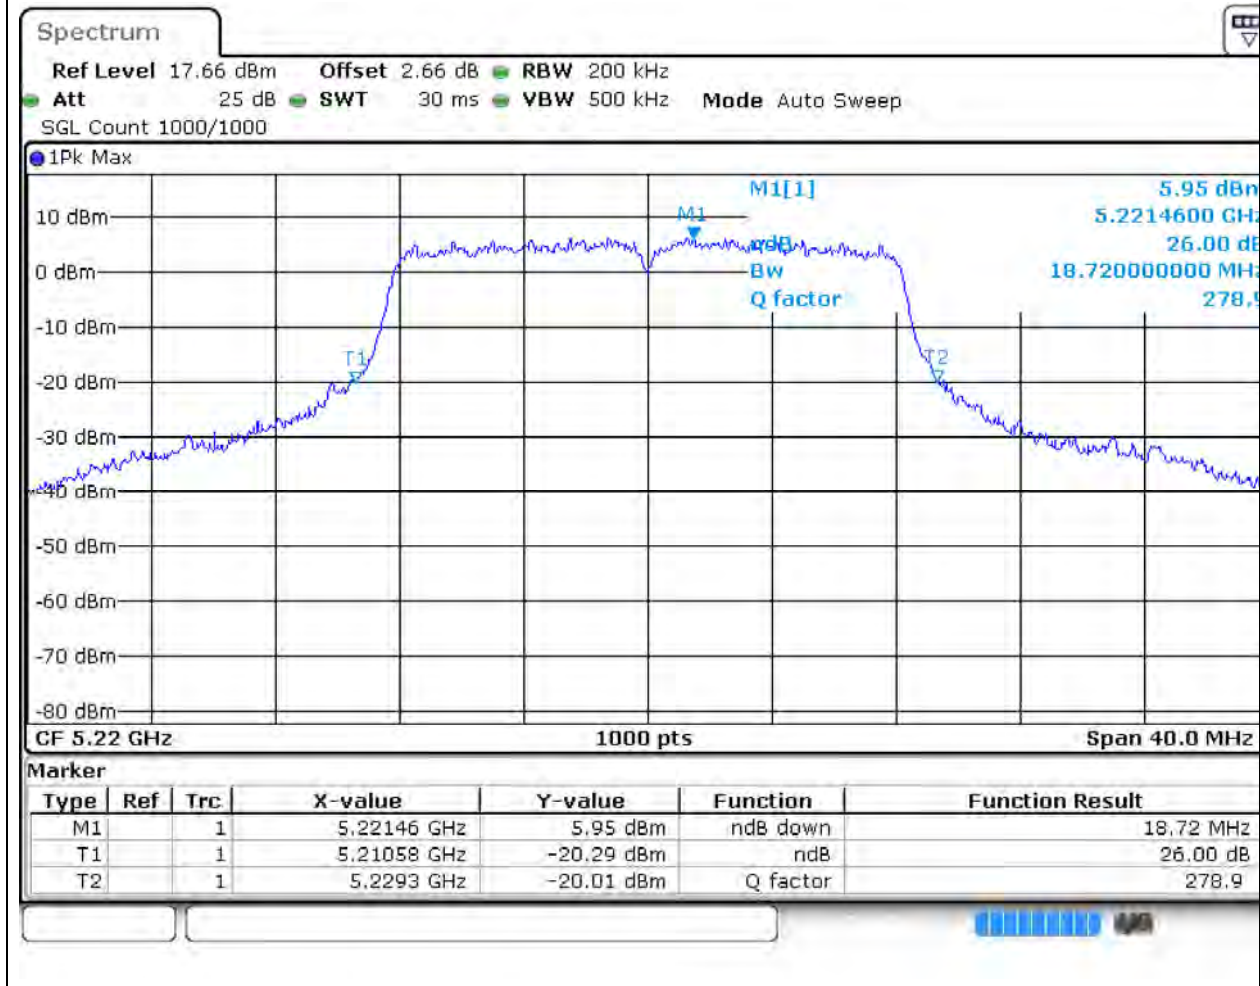

2. 802.11a_20M_U-NII-3_M

2.1. A.2-26dB Bandwidth(NTNV)

Center Frequency (MHz)	XdB Down	RBW (MHz)	Detector	Limit (MHz)	XdB BandWidth (MHz)	Verdict
5220	26	0.2	Peak	0	18.72	Unknown