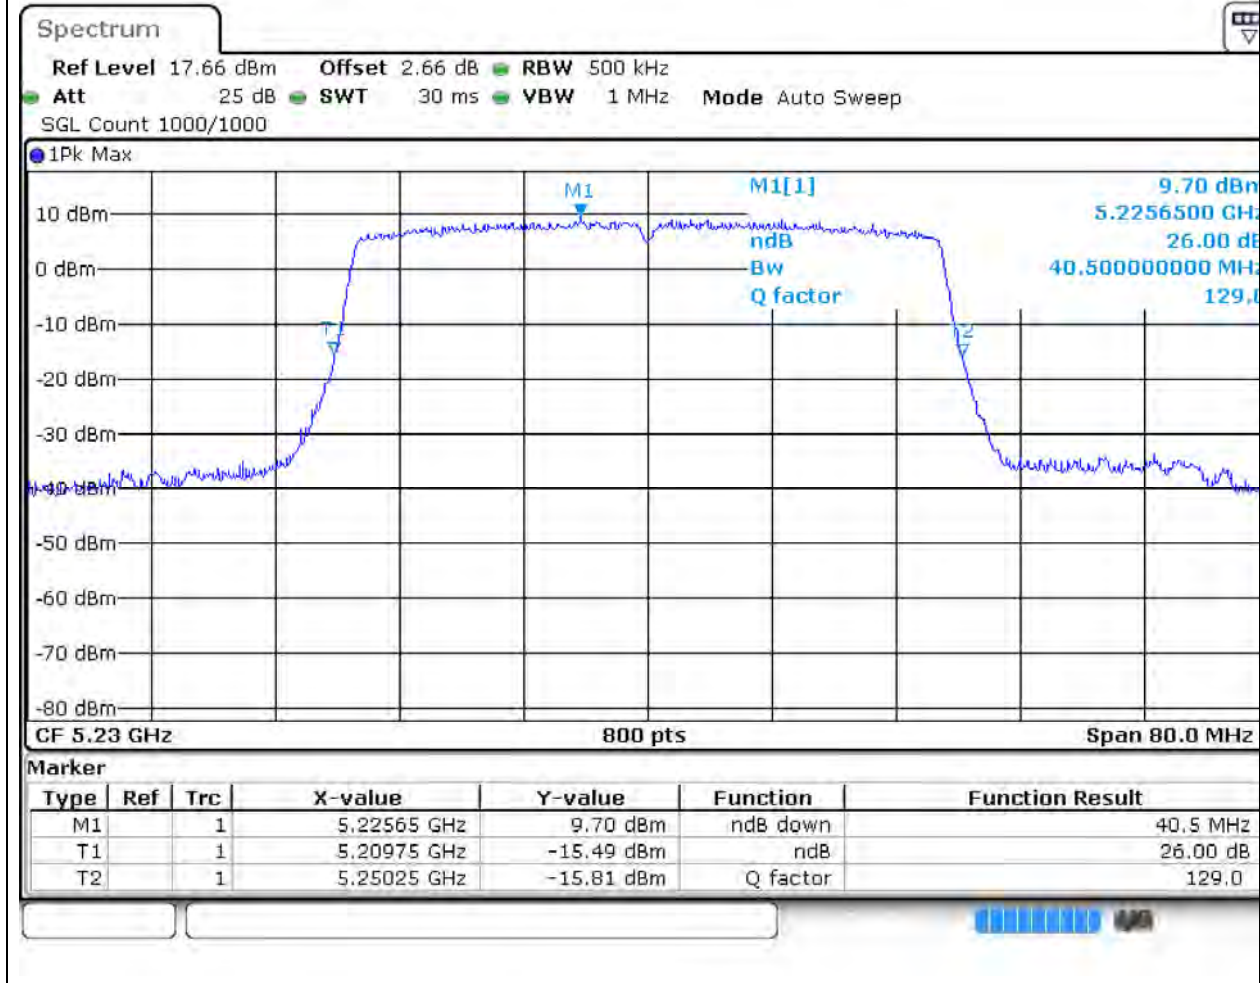

19. 802.11ax_40M_U-NII-3_H

19.1. A.2-26dB Bandwidth(NTNV)

Center Frequency (MHz)	XdB Down	RBW (MHz)	Detector	Limit (MHz)	XdB BandWidth (MHz)	Verdict
5230	26	0.5	Peak	0	40.5	Unknown