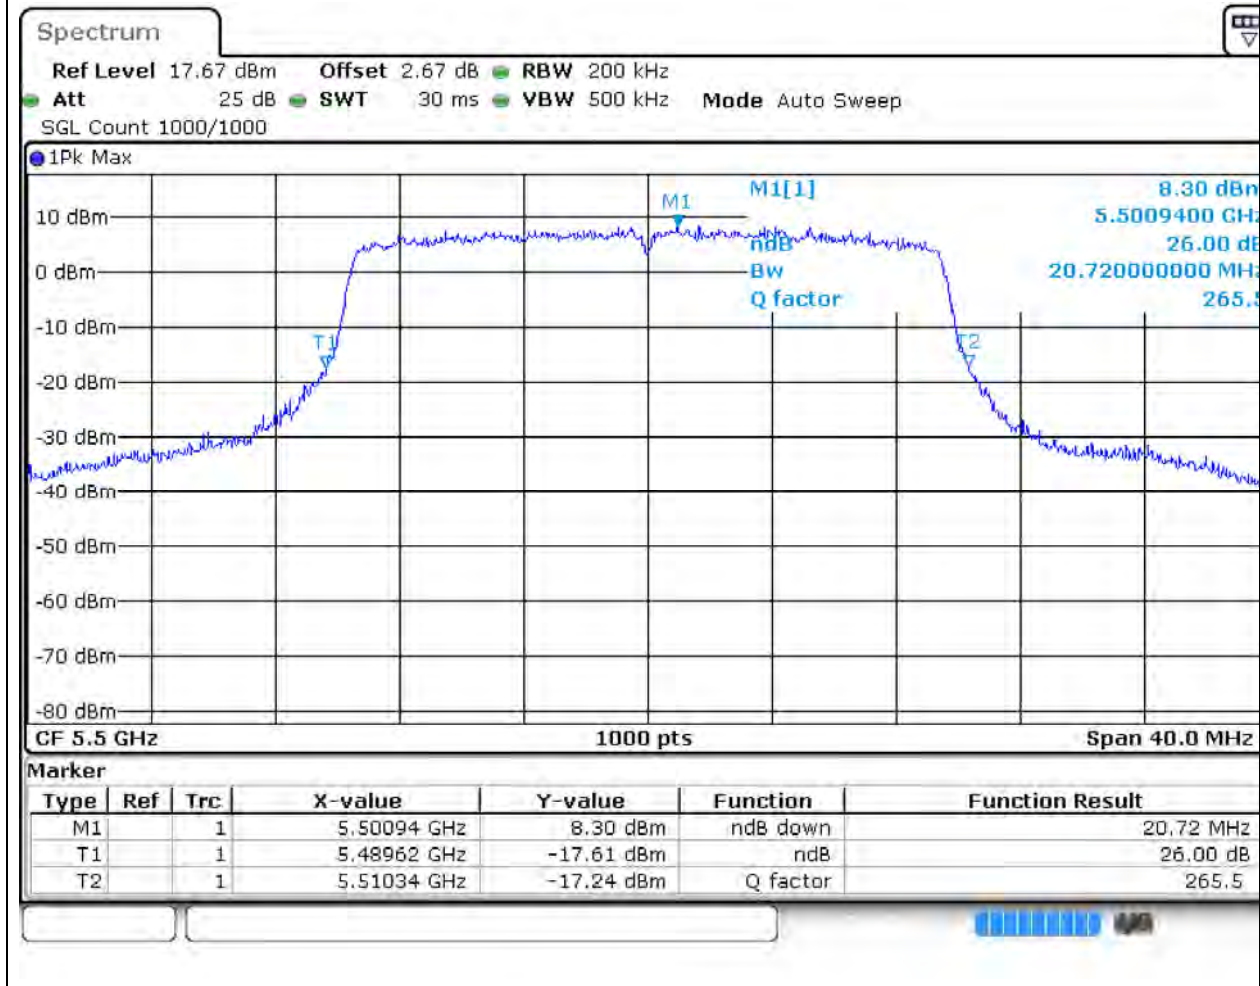

57. 802.11ac_80M_U-NII-2C_M

57.1. A.2-26dB Bandwidth(NTNV)

58. 802.11ax_20M_U-NII-2C_L

58.1. A.2-26dB Bandwidth(NTNV)

Center Frequency (MHz)	XdB Down	RBW (MHz)	Detector	Limit (MHz)	XdB BandWidth (MHz)	Verdict
5500	26	0.2	Peak	0	20.72	Unknown