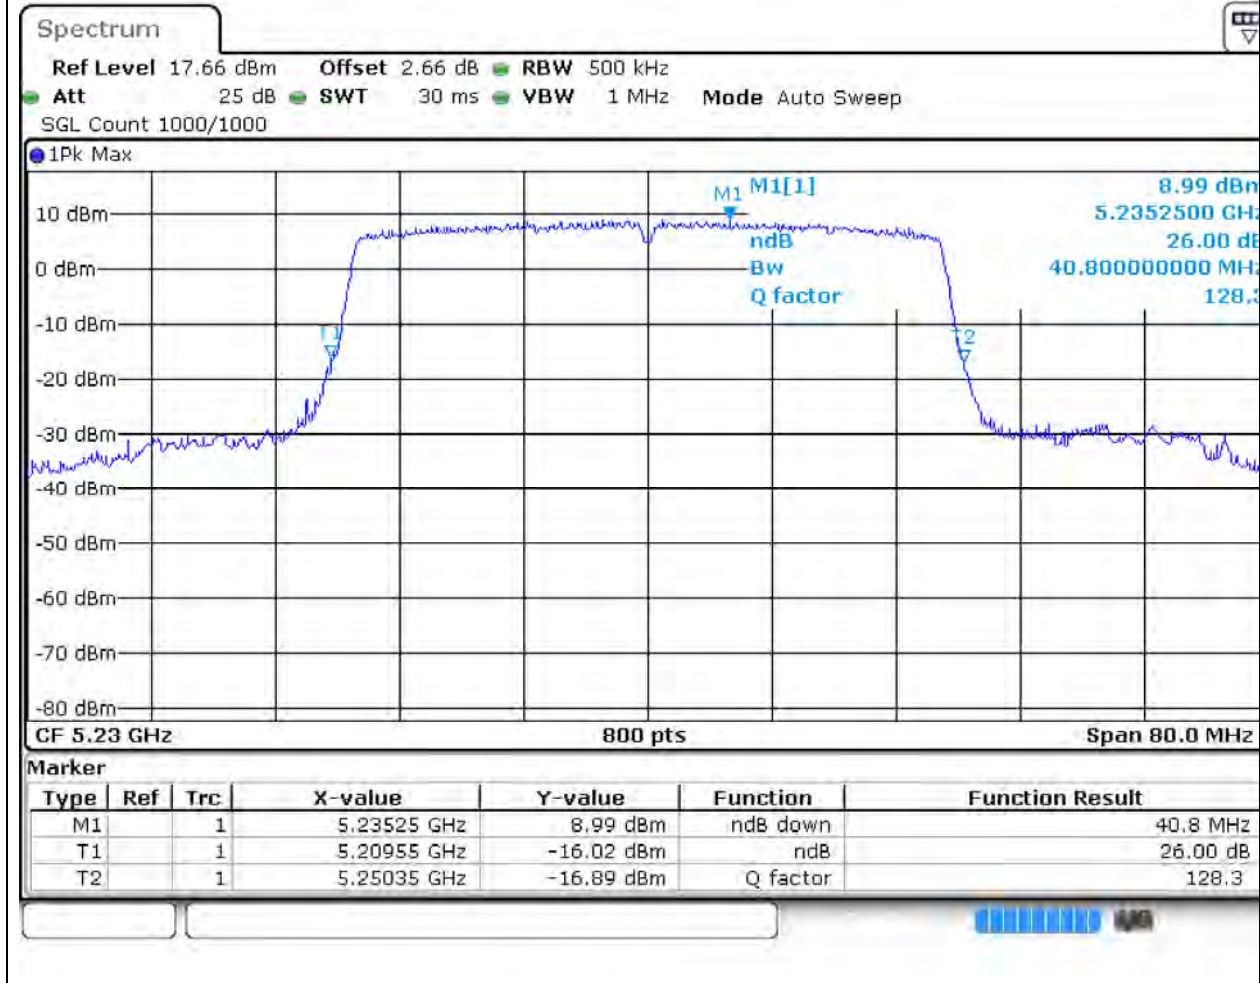

16.1. A.2-26dB Bandwidth(NTNV)

17. 802.11ax_20M_U-NII-3_H

17.1. A.2-26dB Bandwidth(NTNV)

18. 802.11ax_40M_U-NII-3_L

18.1. A.2-26dB Bandwidth(NTNV)

19. 802.11ax_40M_U-NII-3_H

19.1. A.2-26dB Bandwidth(NTNV)

Center Frequency (MHz)	XdB Down	RBW (MHz)	Detector	Limit (MHz)	XdB BandWidth (MHz)	Verdict
5230	26	0.5	Peak	0	40.8	Unknown