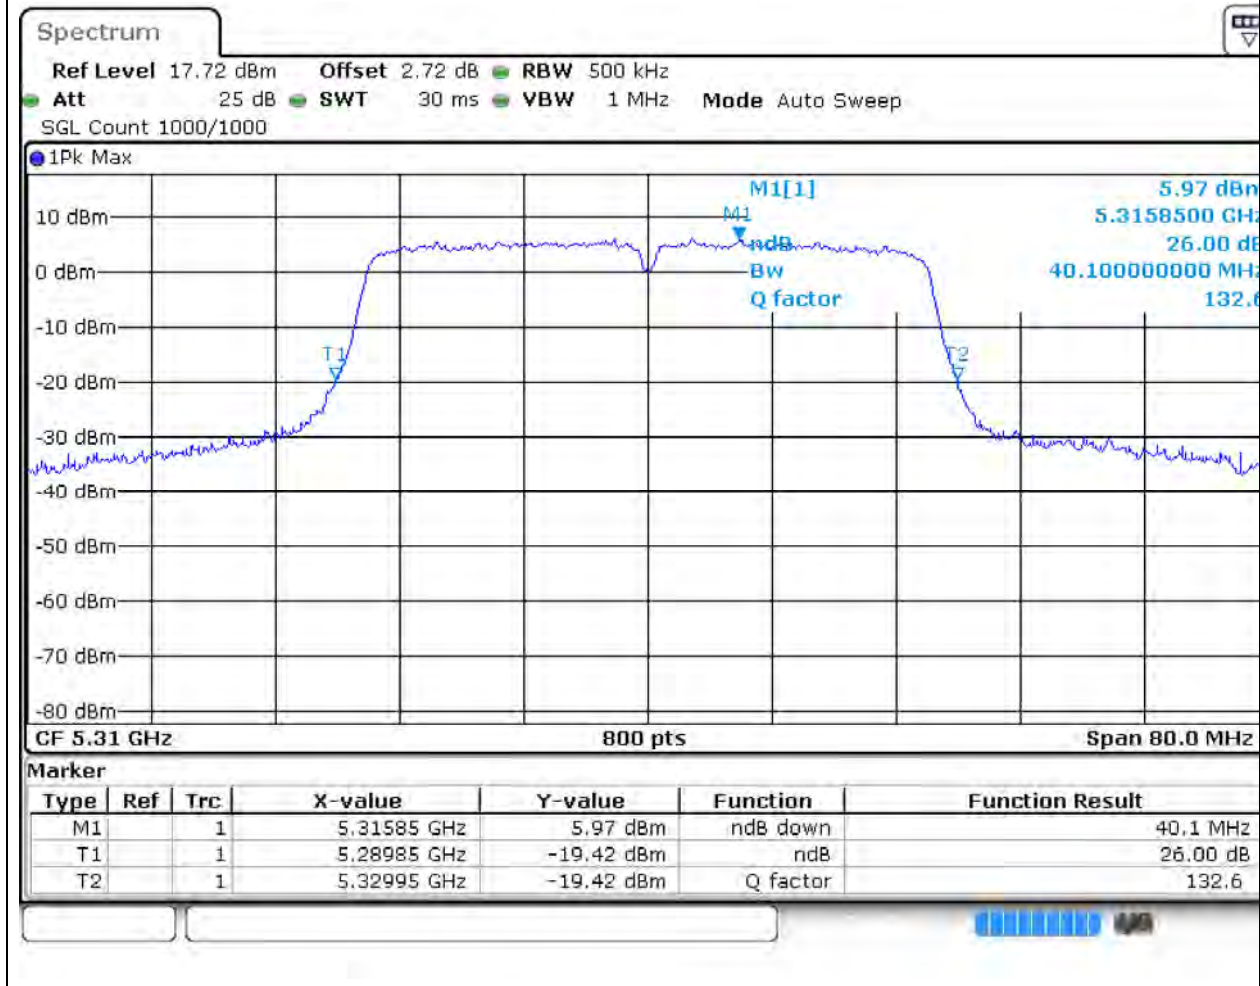

33. 802.11ac_40M_U-NII-2A_H

33.1. A.2-26dB Bandwidth(NTNV)

Center Frequency (MHz)	XdB Down	RBW (MHz)	Detector	Limit (MHz)	XdB BandWidth (MHz)	Verdict
5310	26	0.5	Peak	0	40.1	Unknown