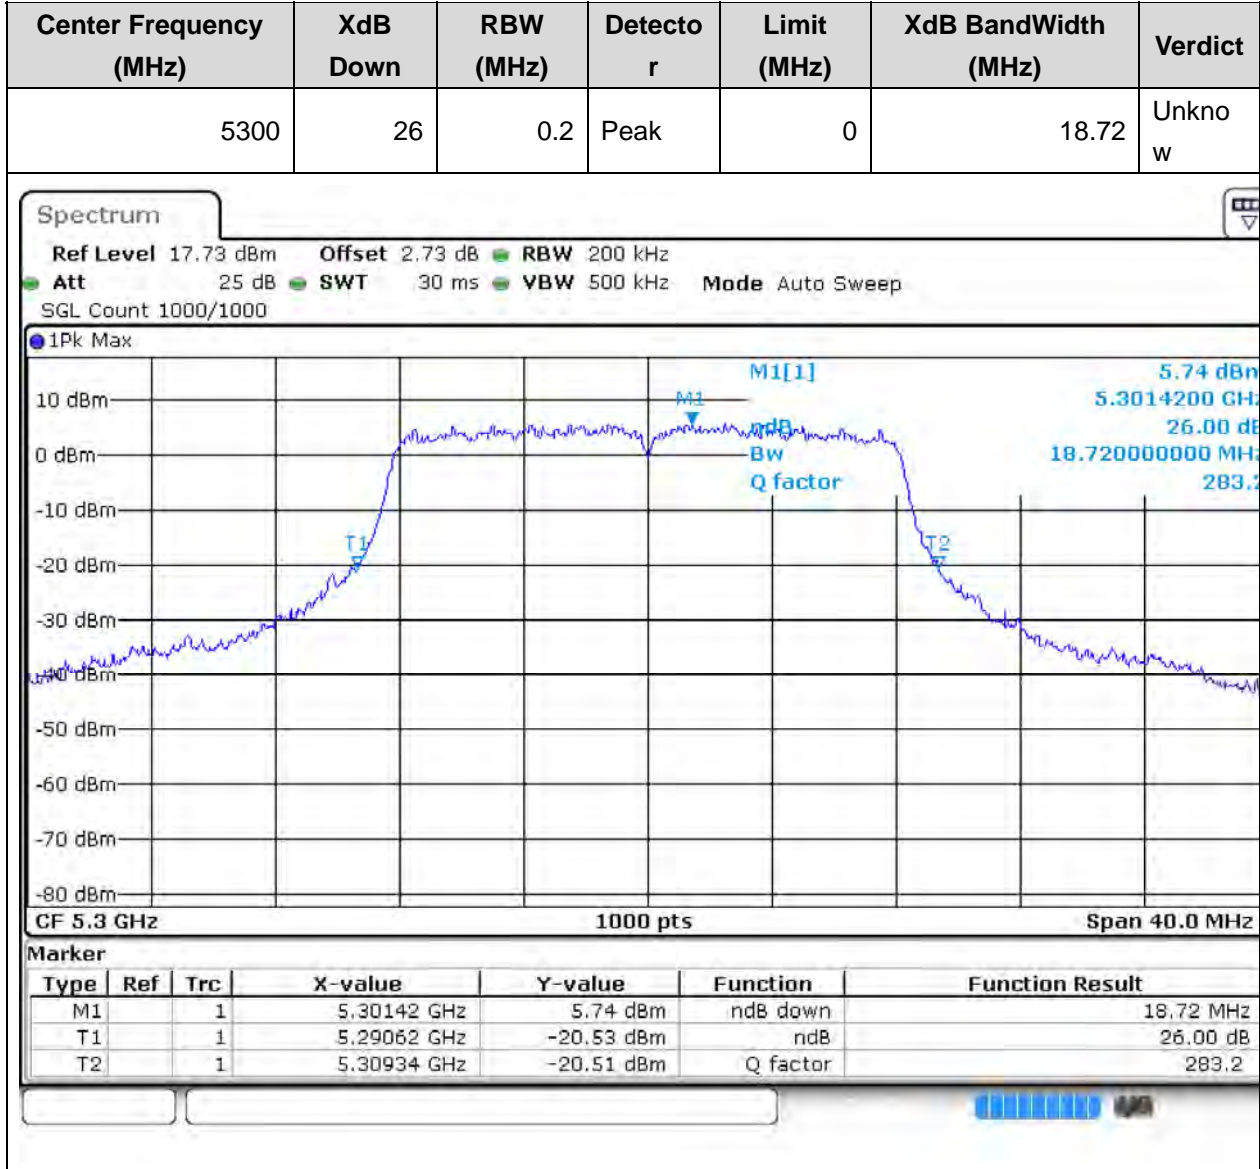

22. 802.11a_20M_U-NII-2A_M

22.1. A.2-26dB Bandwidth(NTNV)