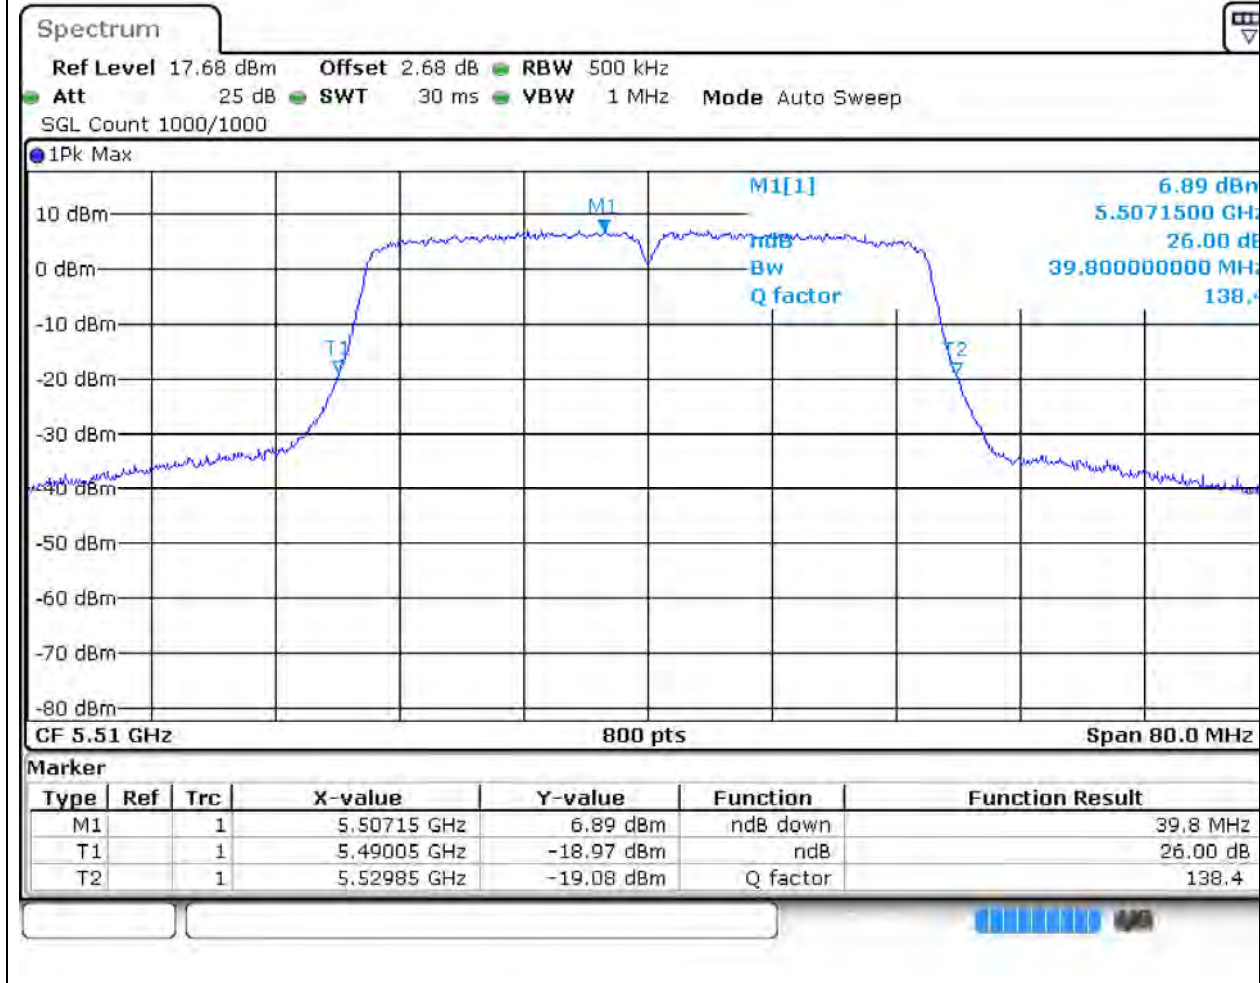

47. 802.11n_40M_U-NII-2C_L

47.1. A.2-26dB Bandwidth(NTNV)

Center Frequency (MHz)	XdB Down	RBW (MHz)	Detector	Limit (MHz)	XdB BandWidth (MHz)	Verdict
5510	26	0.5	Peak	0	39.8	Unknown