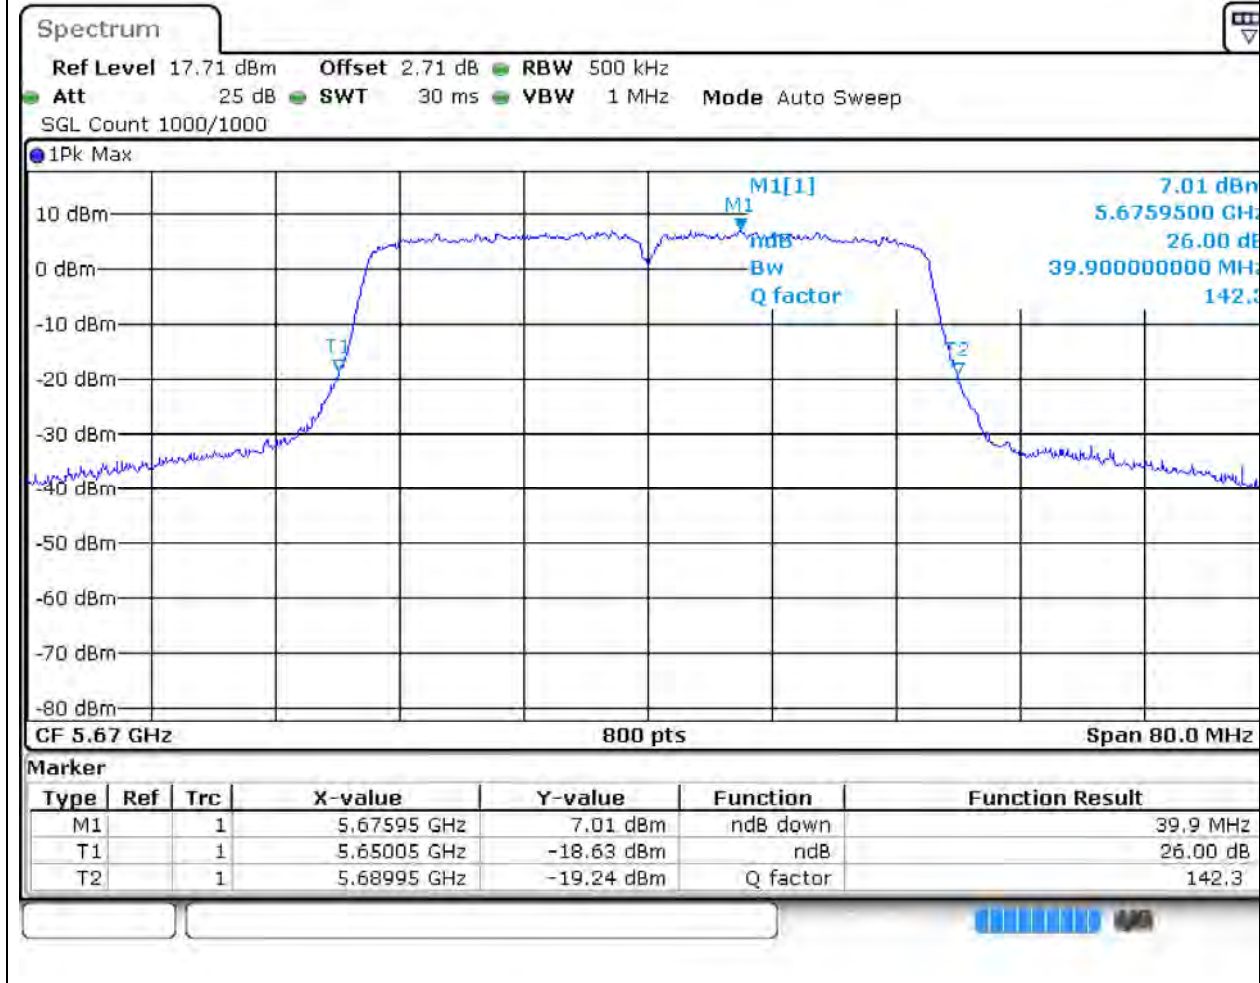

55. 802.11ac_40M_U-NII-2C_H

55.1. A.2-26dB Bandwidth(NTNV)

Center Frequency (MHz)	XdB Down	RBW (MHz)	Detector	Limit (MHz)	XdB BandWidth (MHz)	Verdict
5670	26	0.5	Peak	0	39.9	Unknown