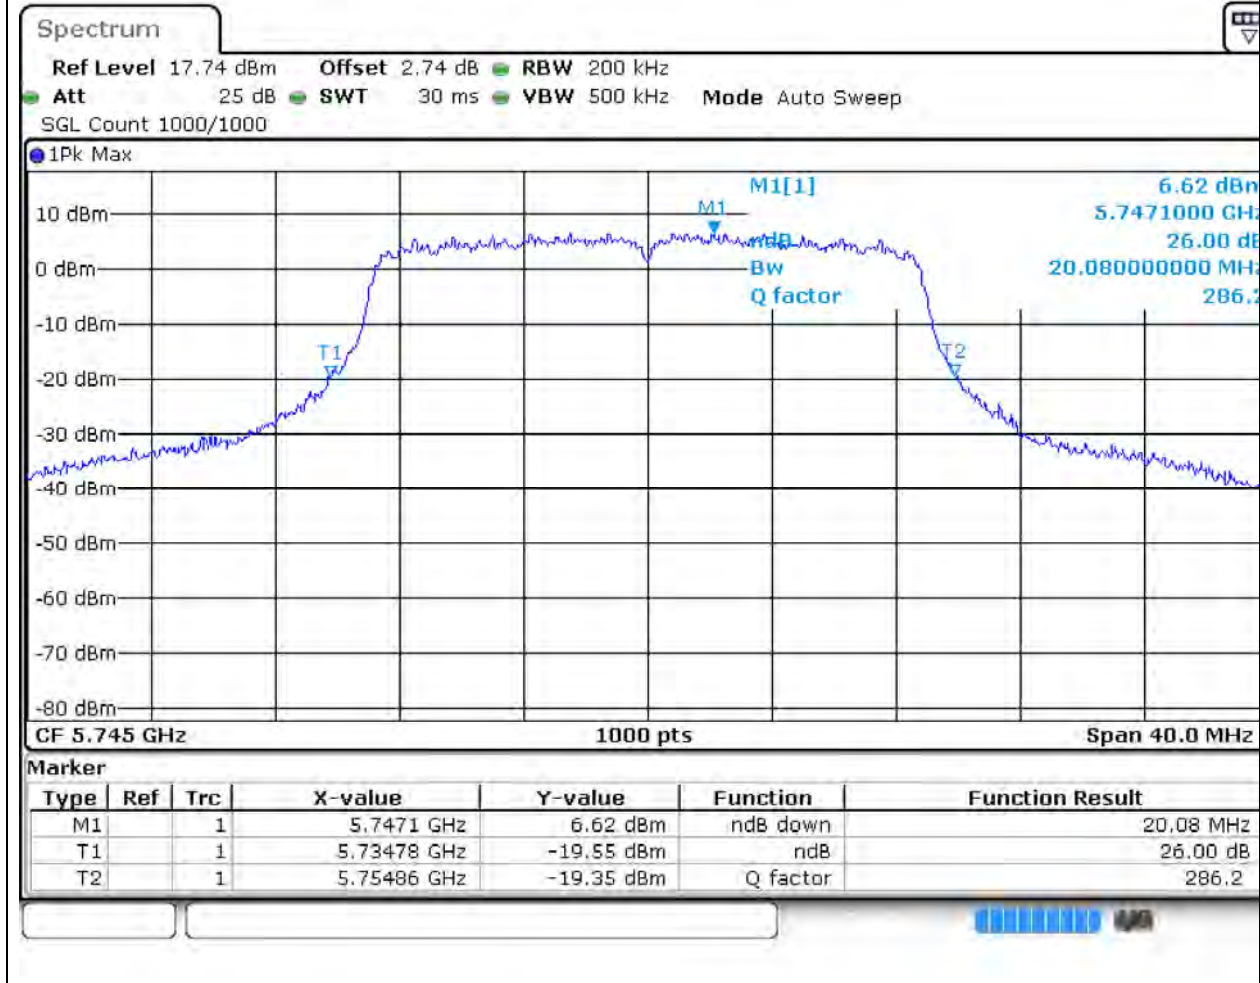

74. 802.11ac_20M_U-NII-3_L

74.1. A.2-26dB Bandwidth(NTNV)

Center Frequency (MHz)	XdB Down	RBW (MHz)	Detector	Limit (MHz)	XdB BandWidth (MHz)	Verdict
5745	26	0.2	Peak	0	20.08	Unknown