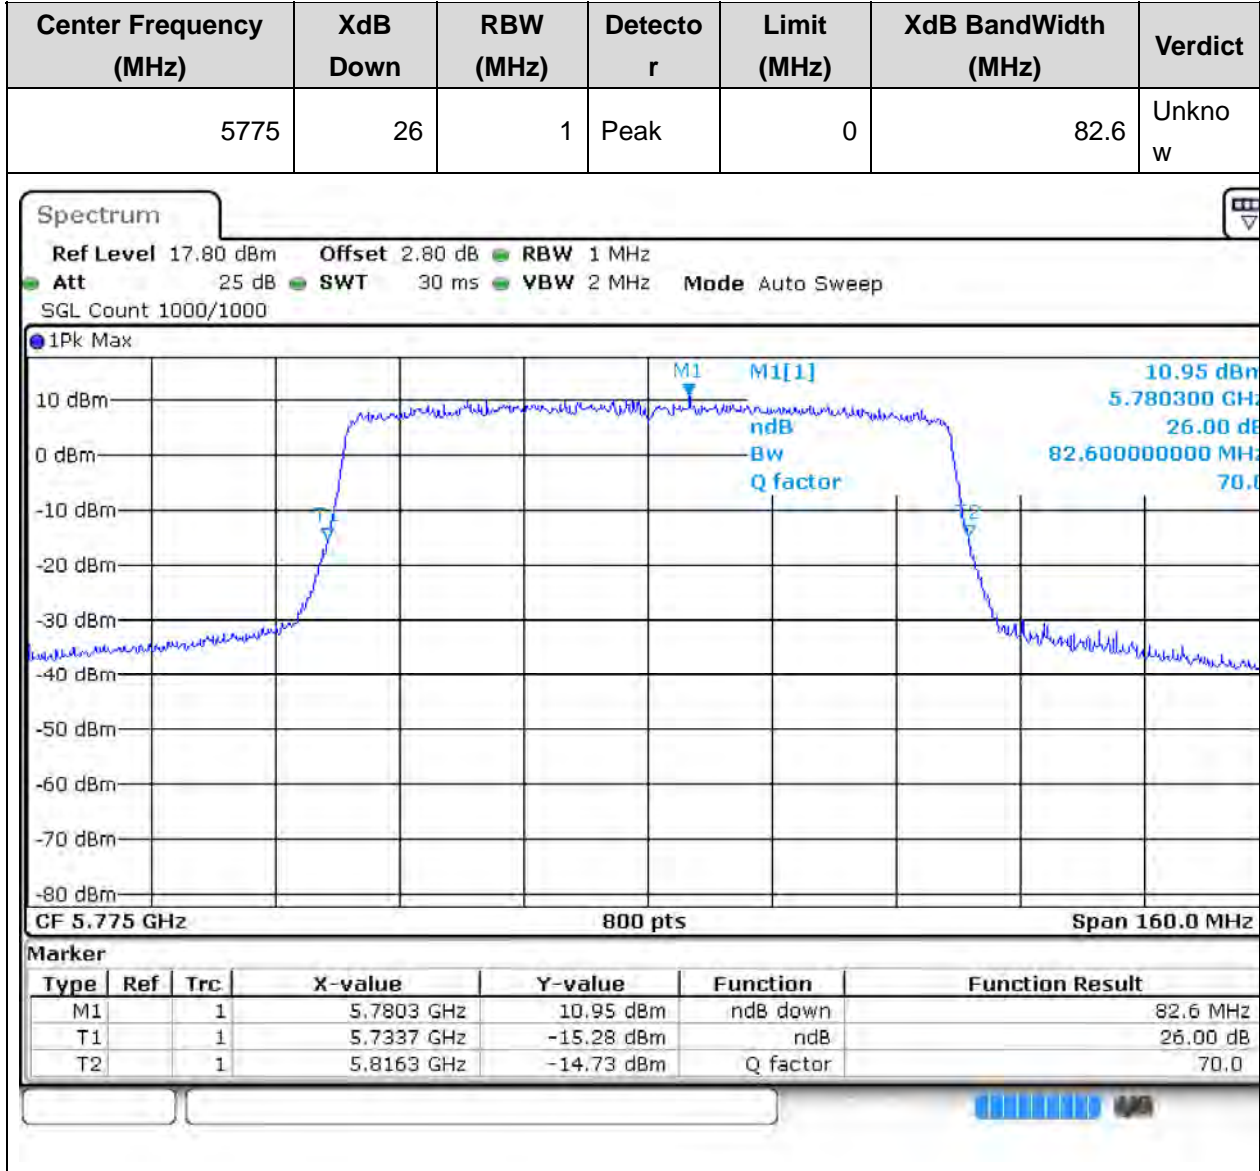

85. 802.11ax_80M_U-NII-3_M

85.1. A.2-26dB Bandwidth(NTNV)