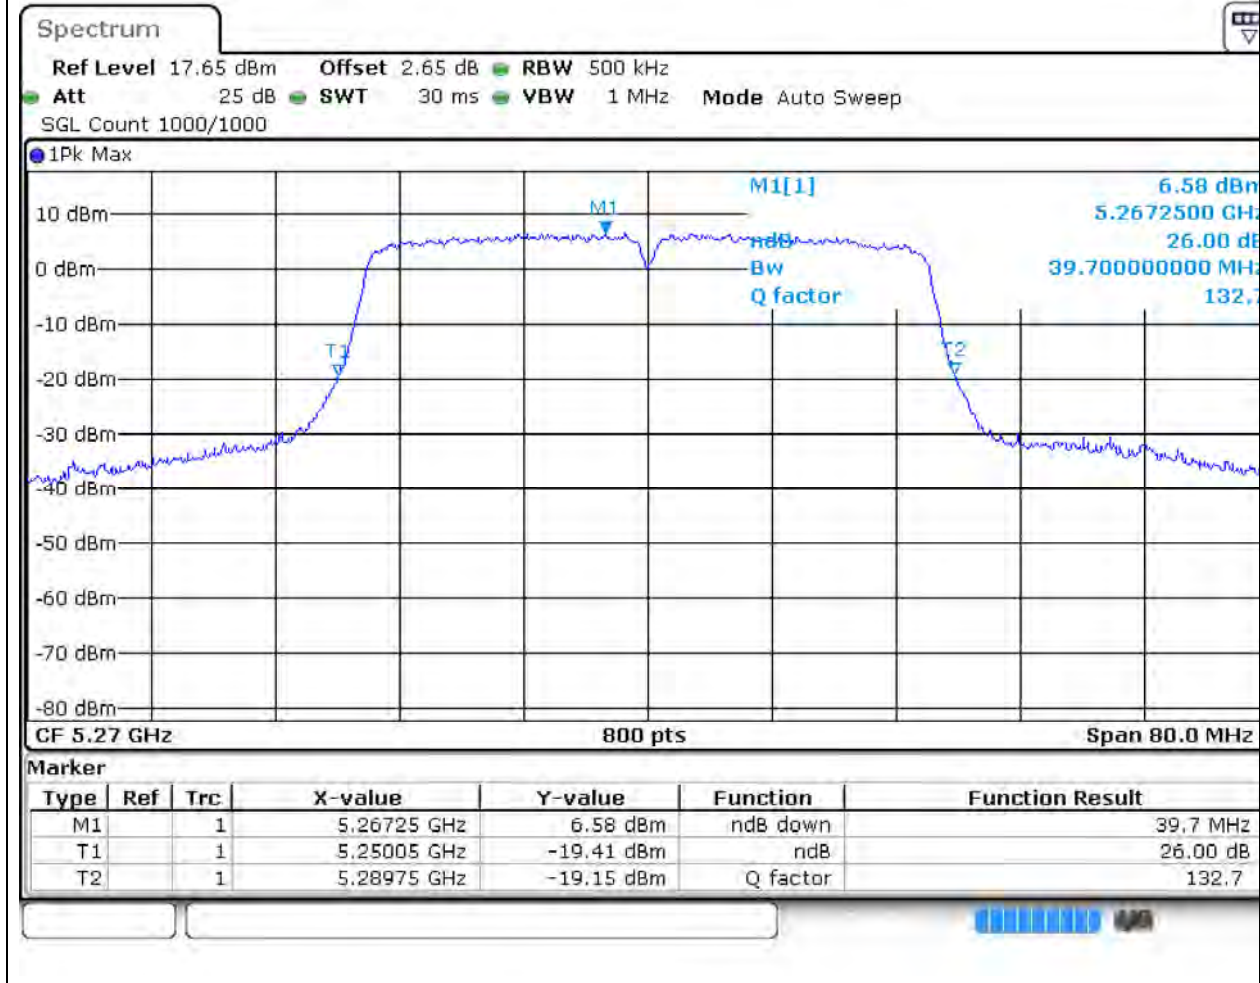

27. 802.11n_40M_U-NII-2A_L

27.1. A.2-26dB Bandwidth(NTNV)

Center Frequency (MHz)	XdB Down	RBW (MHz)	Detector	Limit (MHz)	XdB BandWidth (MHz)	Verdict
5270	26	0.5	Peak	0	39.7	Unknown