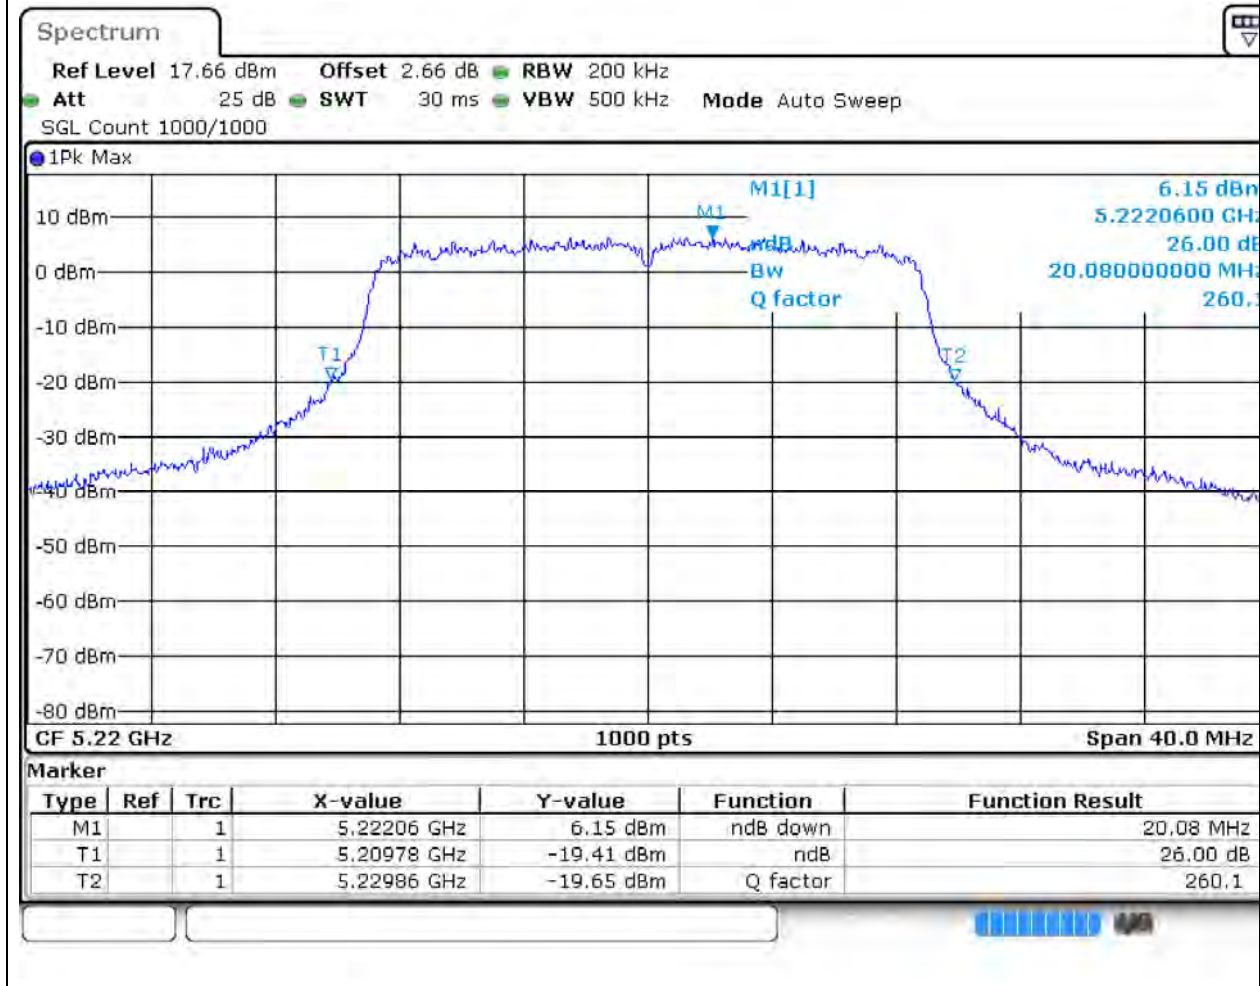

10. 802.11ac_20M_U-NII-3_M

10.1. A.2-26dB Bandwidth(NTNV)

Center Frequency (MHz)	XdB Down	RBW (MHz)	Detector	Limit (MHz)	XdB BandWidth (MHz)	Verdict
5220	26	0.2	Peak	0	20.08	Unknown