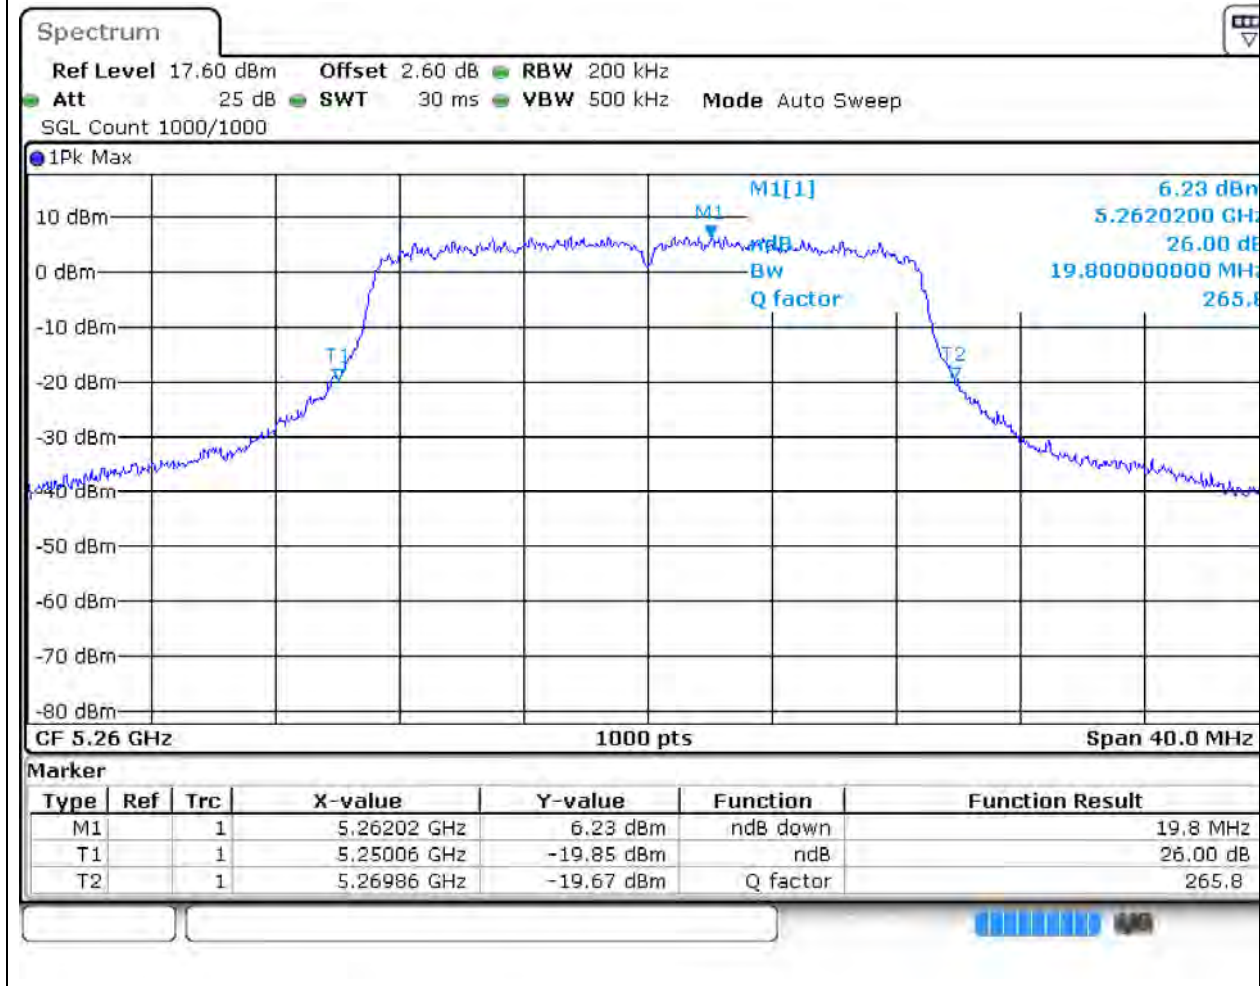

29. 802.11ac_20M_U-NII-2A_L

29.1. A.2-26dB Bandwidth(NTNV)

Center Frequency (MHz)	XdB Down	RBW (MHz)	Detector	Limit (MHz)	XdB BandWidth (MHz)	Verdict
5260	26	0.2	Peak	0	19.8	Unknown