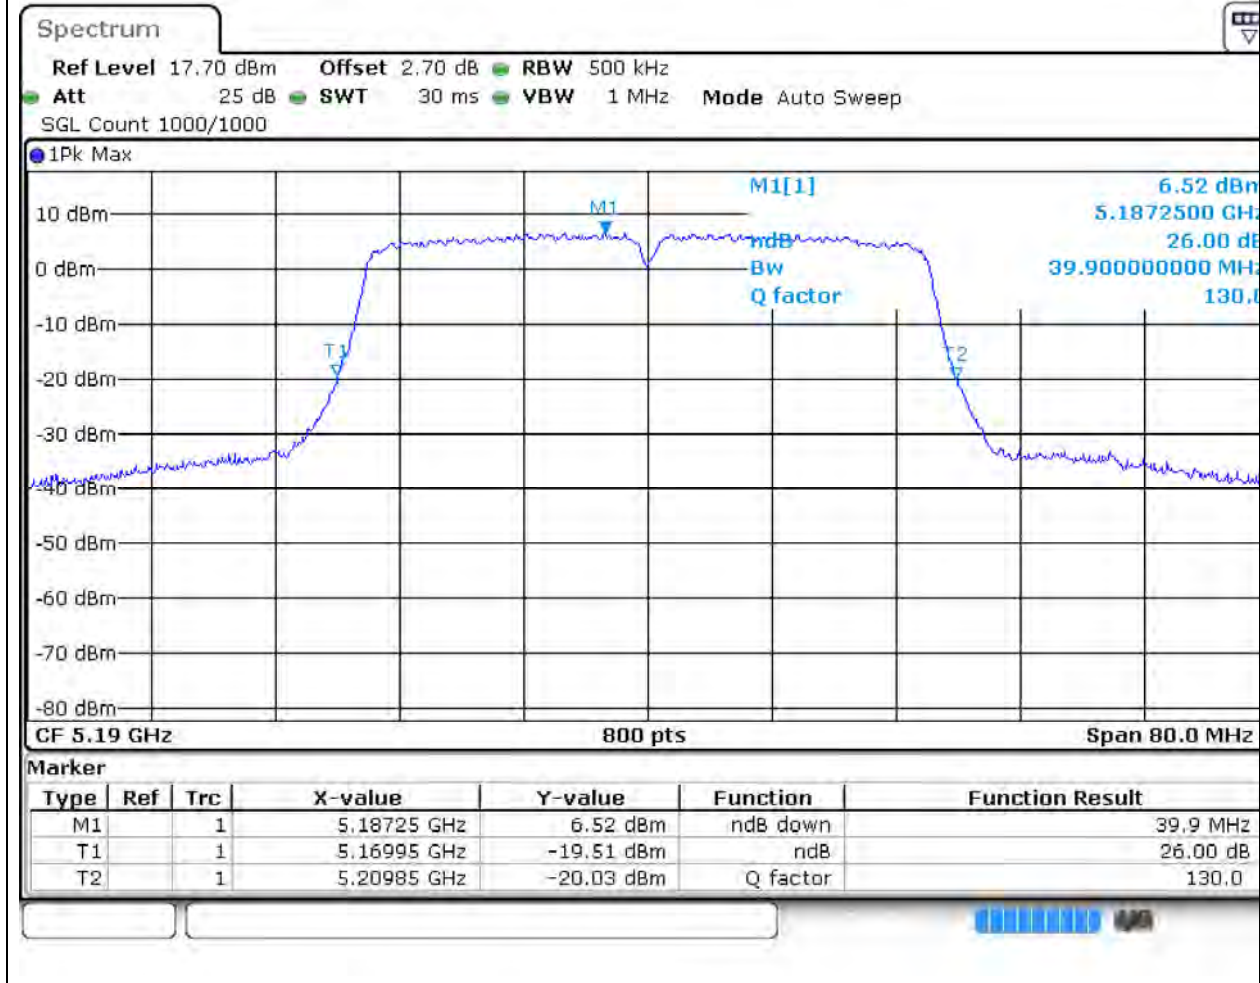

7. 802.11n_40M_U-NII-3_L

7.1. A.2-26dB Bandwidth(NTNV)

Center Frequency (MHz)	XdB Down	RBW (MHz)	Detector	Limit (MHz)	XdB BandWidth (MHz)	Verdict
5190	26	0.5	Peak	0	39.9	Unknown