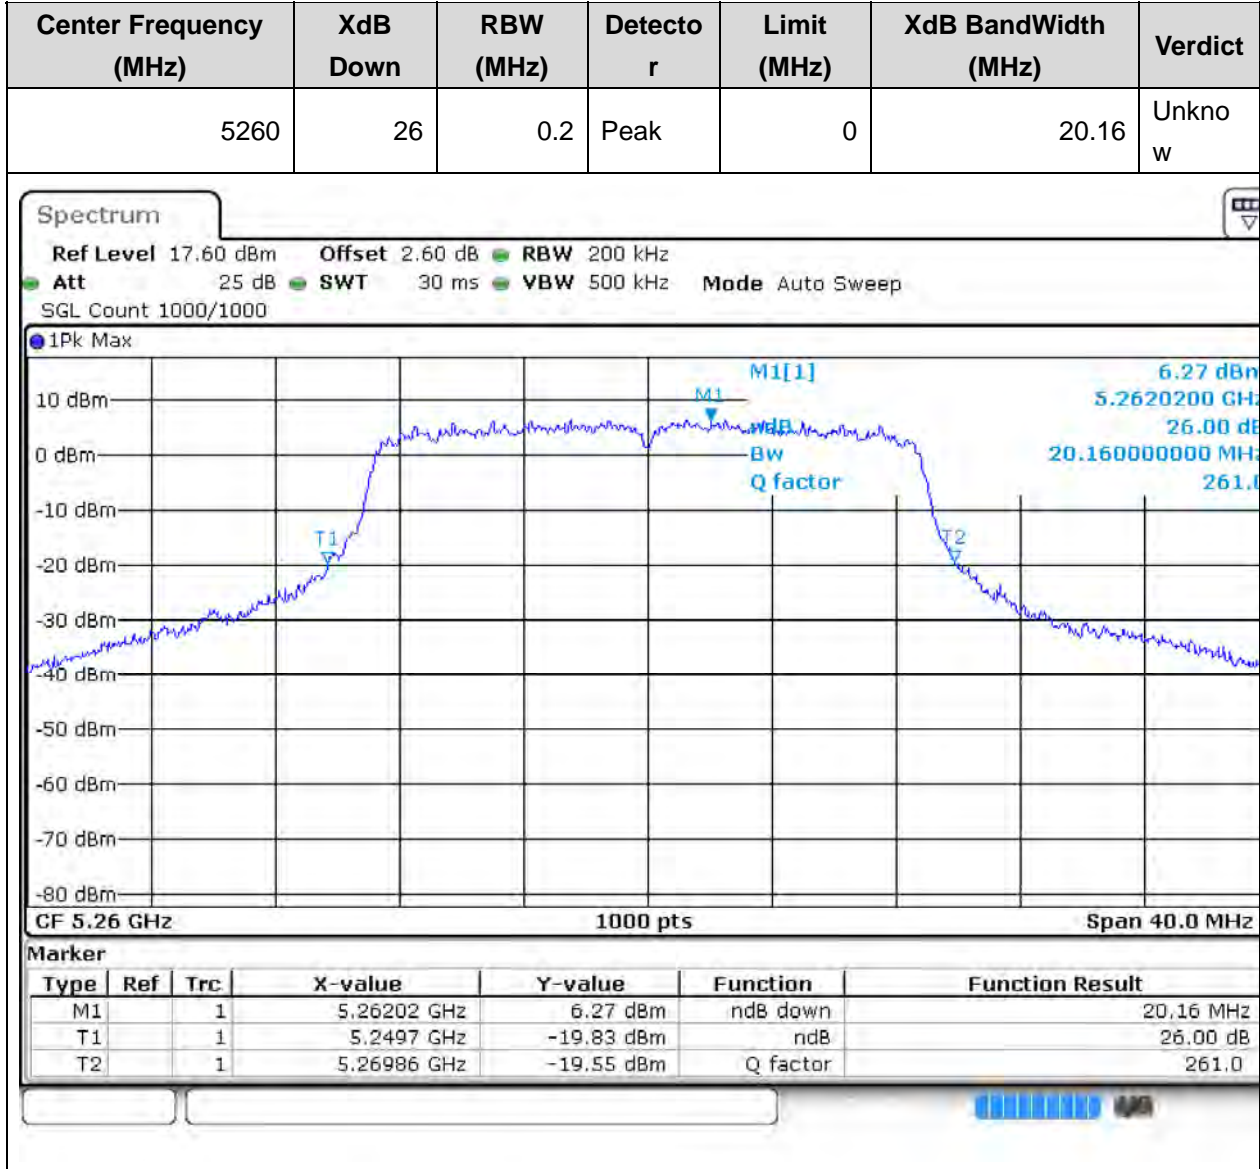

29. 802.11ac_20M_U-NII-2A_L

29.1. A.2-26dB Bandwidth(NTNV)