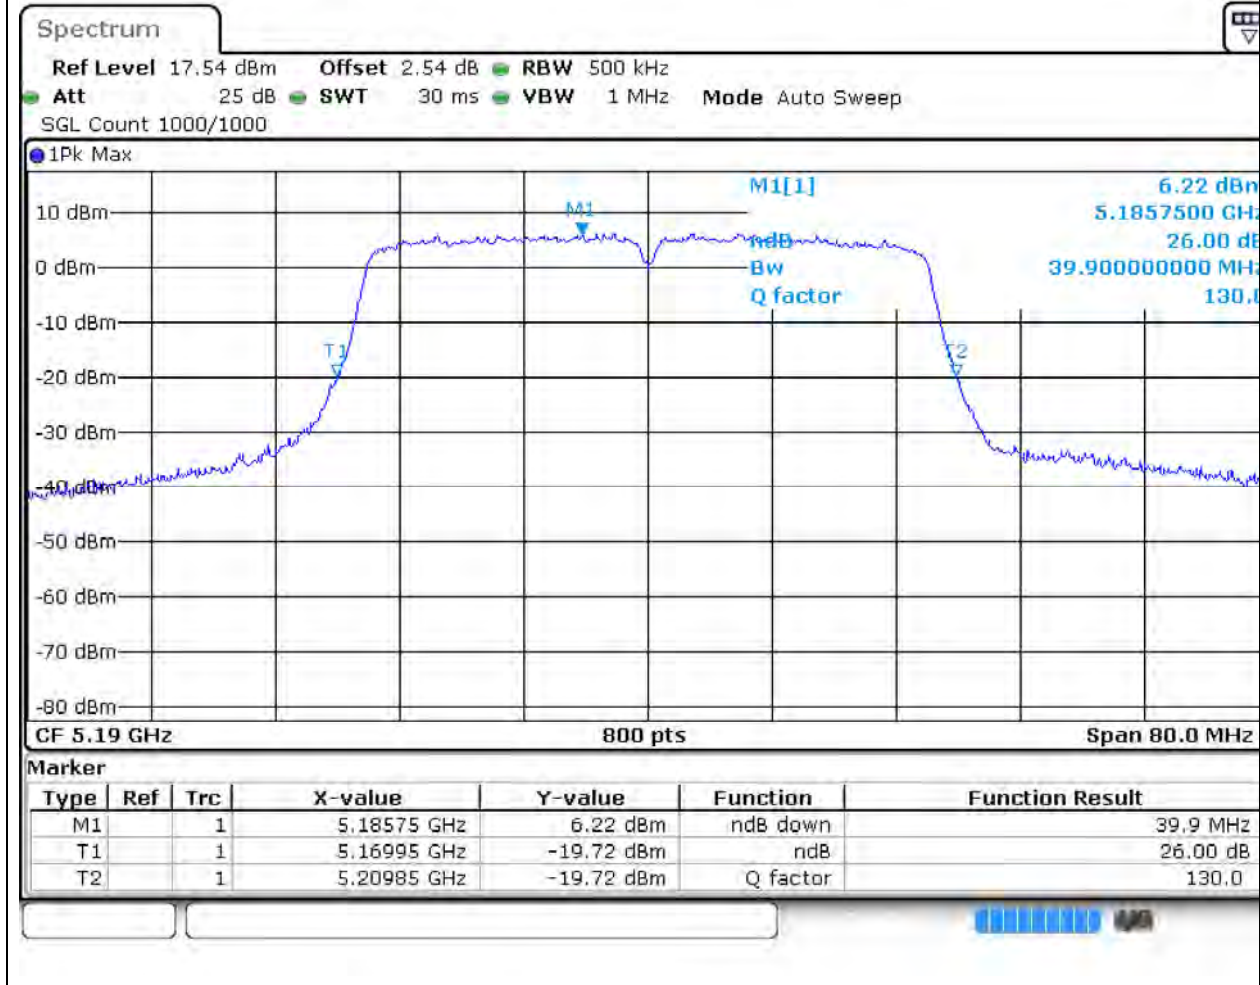

12. 802.11ac_40M_U-NII-3_L

12.2. A.2-26dB Bandwidth(NTNV)

Center Frequency (MHz)	XdB Down	RBW (MHz)	Detector	Limit (MHz)	XdB BandWidth (MHz)	Verdict
5190	26	0.5	Peak	0	39.9	Unknown