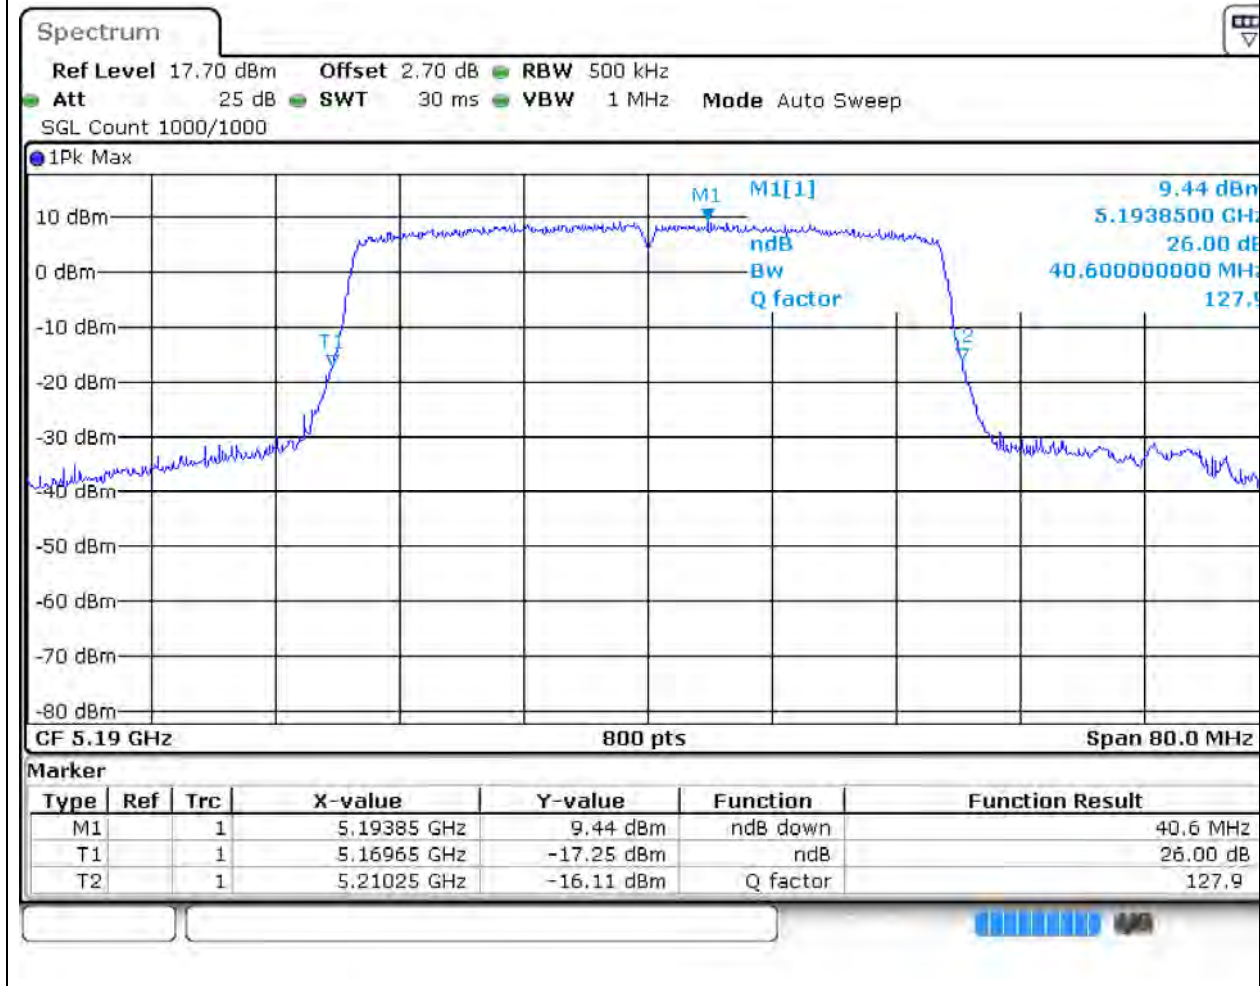

17. 802.11ax_20M_U-NII-3_H

17.1. A.2-26dB Bandwidth(NTNV)

18. 802.11ax_40M_U-NII-3_L

18.1. A.2-26dB Bandwidth(NTNV)

Center Frequency (MHz)	XdB Down	RBW (MHz)	Detector	Limit (MHz)	XdB BandWidth (MHz)	Verdict
5190	26	0.5	Peak	0	40.6	Unknown