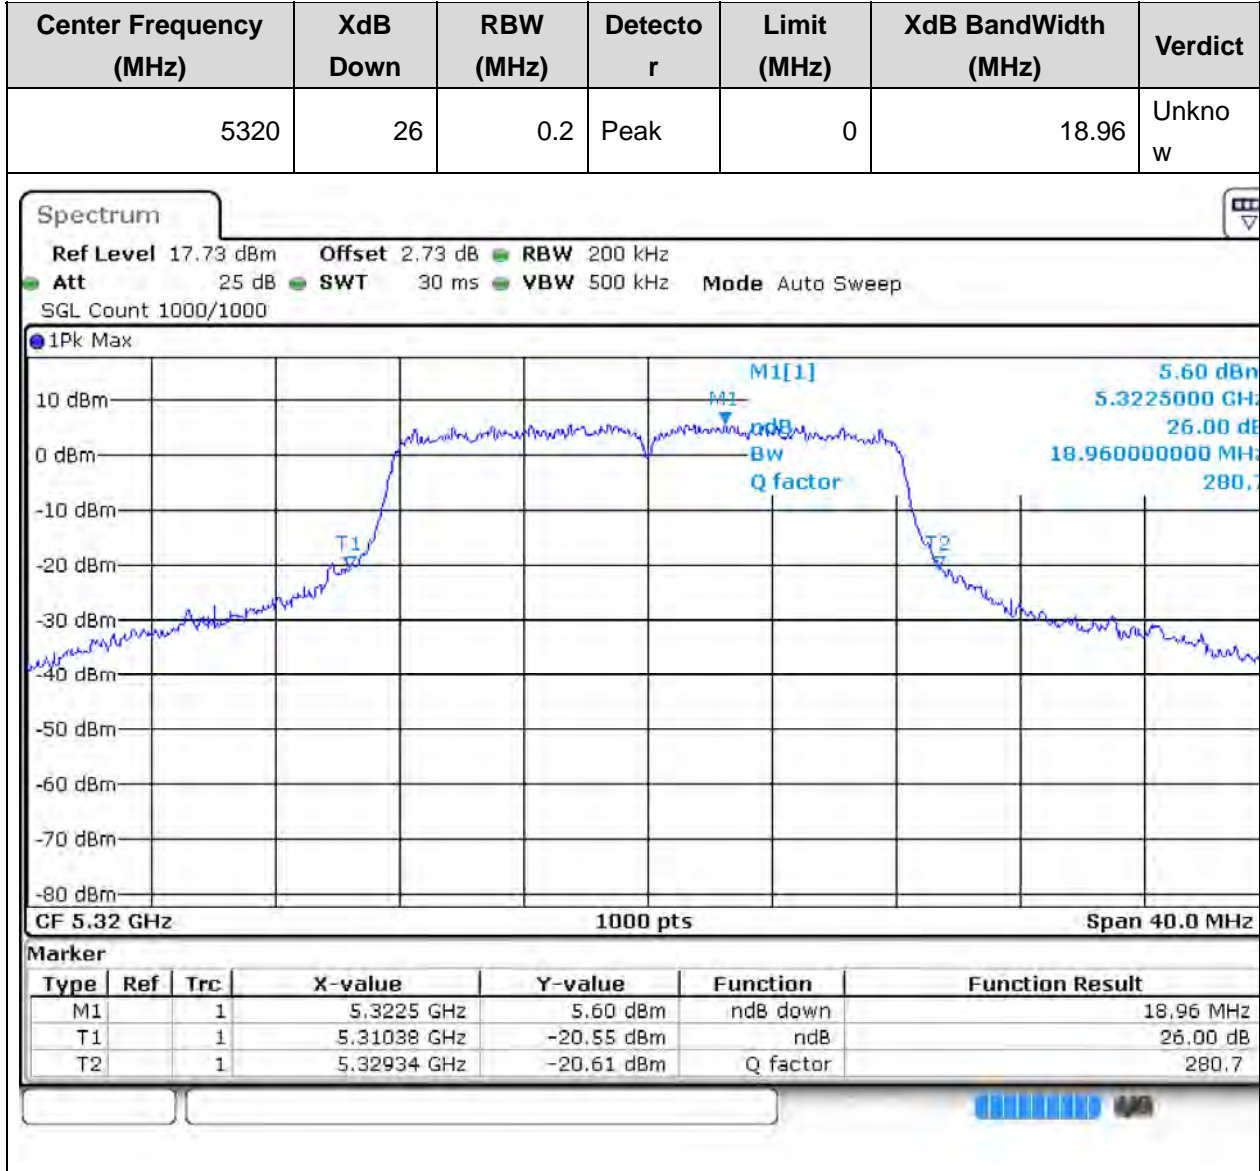

23. 802.11a_20M_U-NII-2A_H

23.1. A.2-26dB Bandwidth(NTNV)