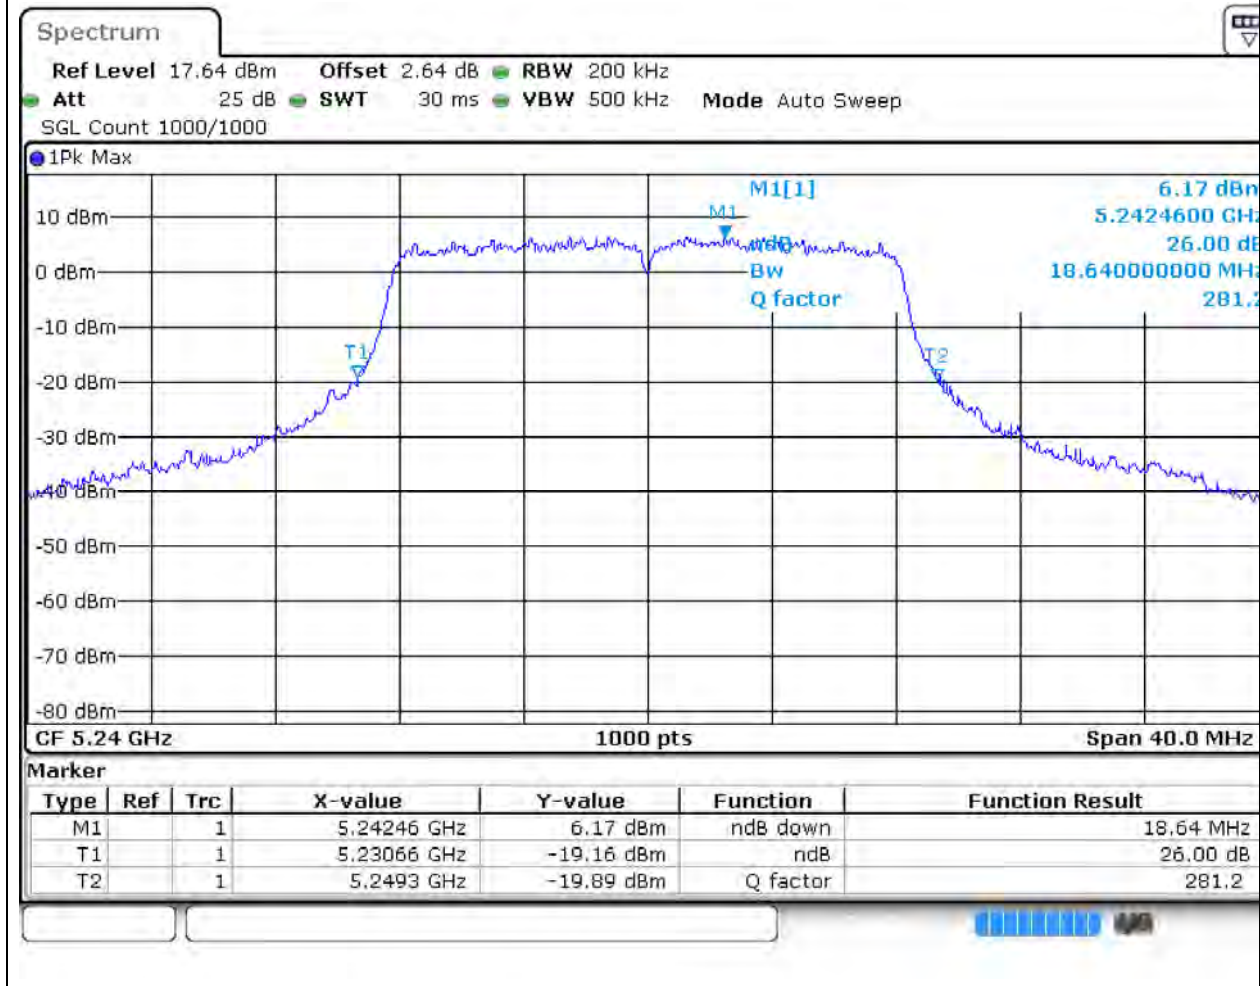

3. 802.11a_20M_U-NII-3_H

3.1. A.2-26dB Bandwidth(NTNV)

Center Frequency (MHz)	XdB Down	RBW (MHz)	Detector	Limit (MHz)	XdB BandWidth (MHz)	Verdict
5240	26	0.2	Peak	0	18.64	Unknown