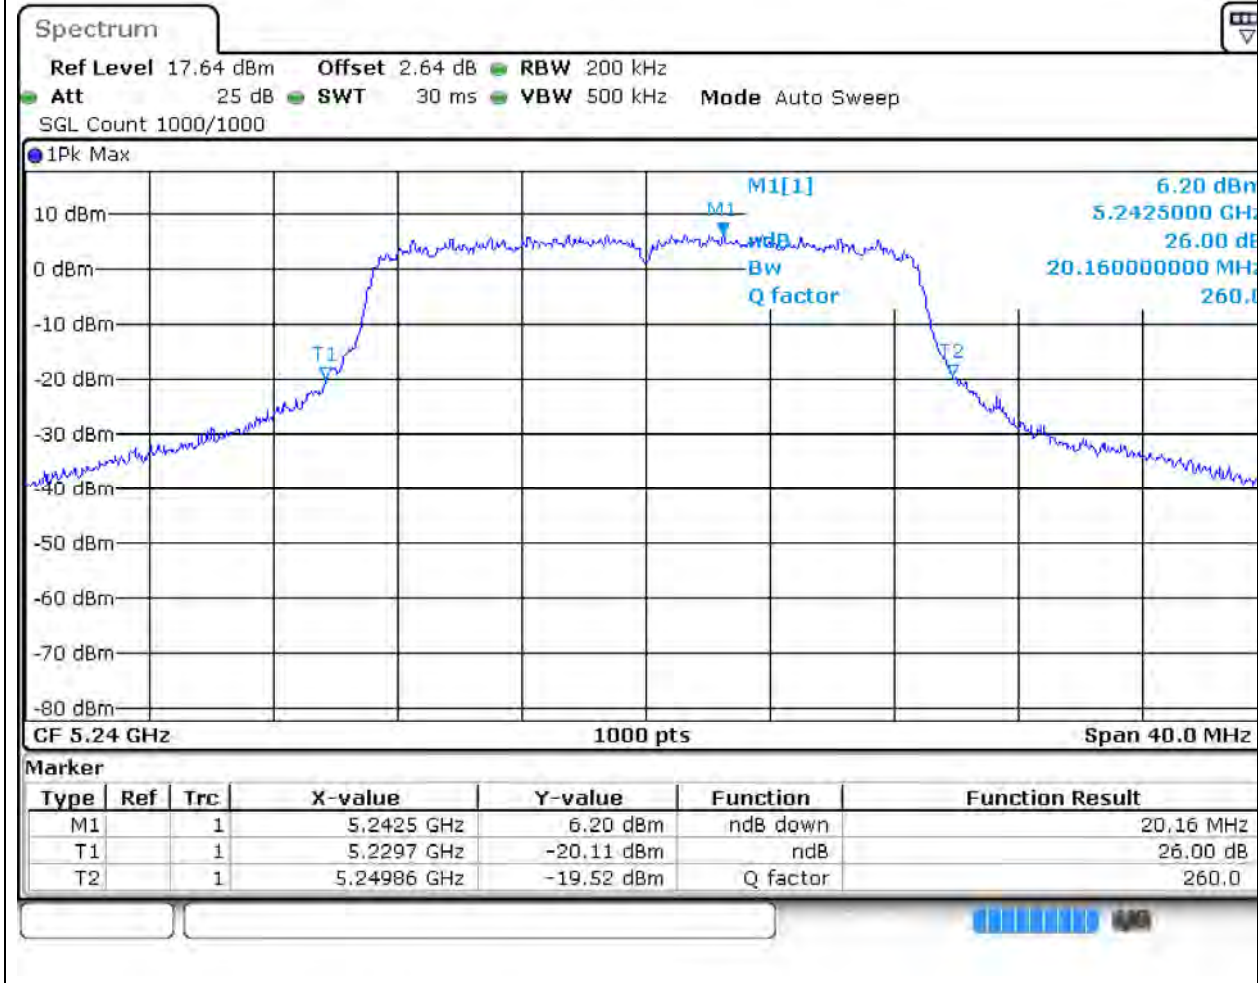

11. 802.11ac_20M_U-NII-3_H

11.1. A.2-26dB Bandwidth(NTNV)

Center Frequency (MHz)	XdB Down	RBW (MHz)	Detector	Limit (MHz)	XdB BandWidth (MHz)	Verdict
5240	26	0.2	Peak	0	20.16	Unknown