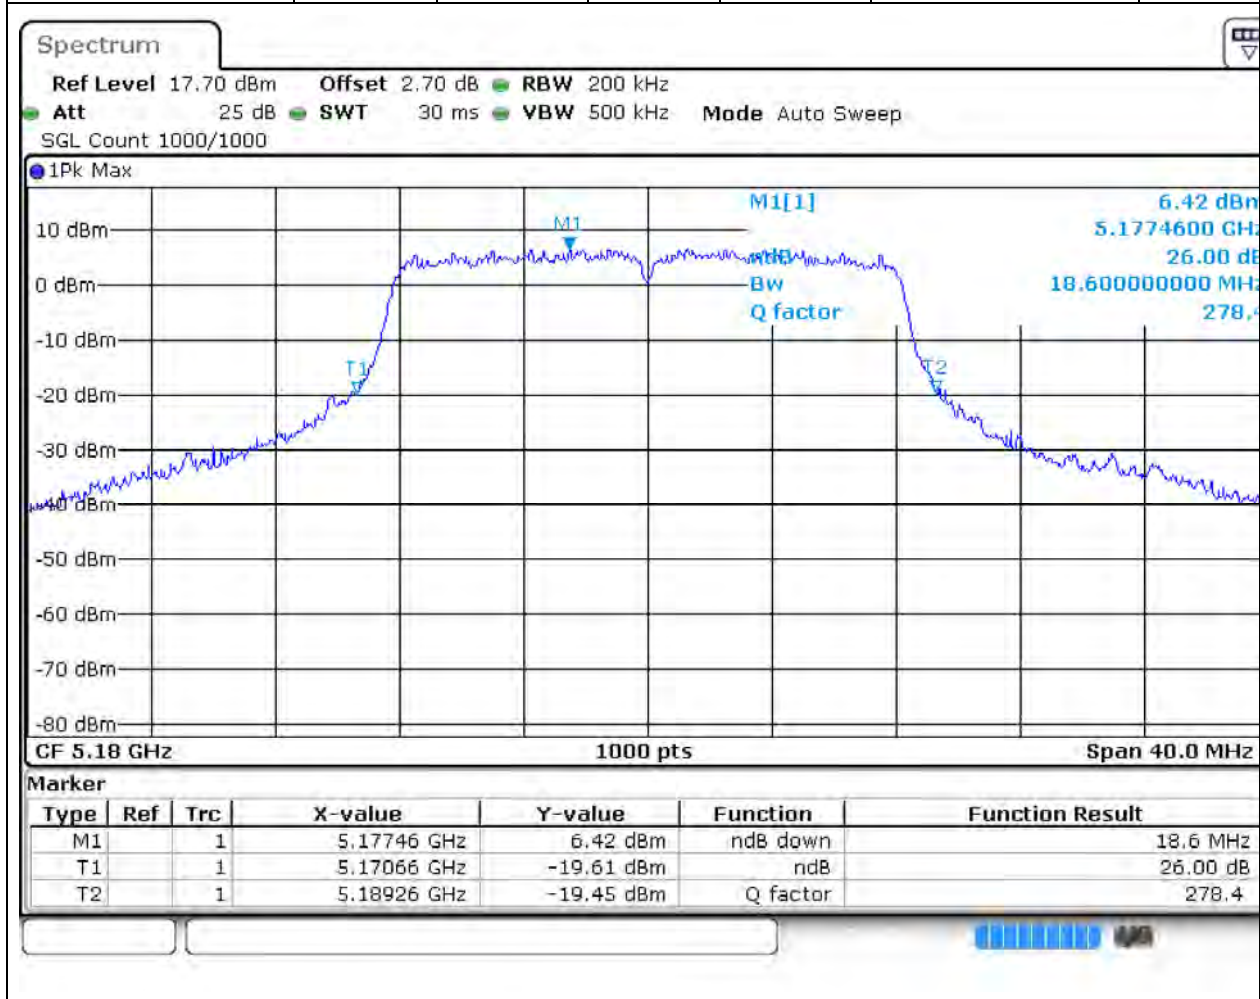

Aux. Antenna

1. 802.11a_20M_U-NII-3_L

1.1. A.2-26dB Bandwidth(NTNV)

Center Frequency (MHz)	XdB Down	RBW (MHz)	Detector	Limit (MHz)	XdB BandWidth (MHz)	Verdict
5180	26	0.2	Peak	0	18.6	Unknown