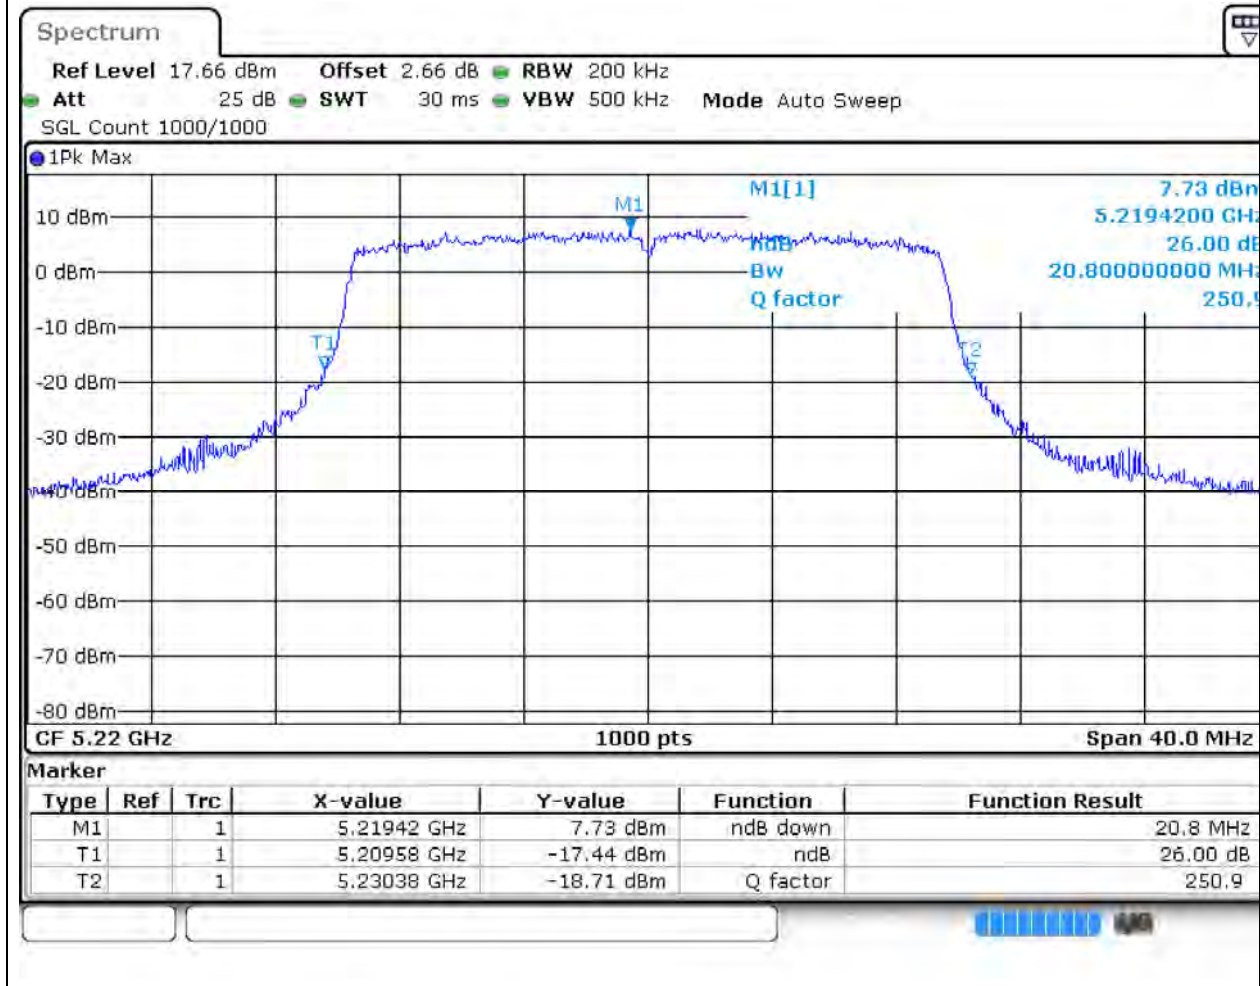

16. 802.11ax_20M_U-NII-3_M

16.1. A.2-26dB Bandwidth(NTNV)

Center Frequency (MHz)	XdB Down	RBW (MHz)	Detector	Limit (MHz)	XdB BandWidth (MHz)	Verdict
5220	26	0.2	Peak	0	20.8	Unknown