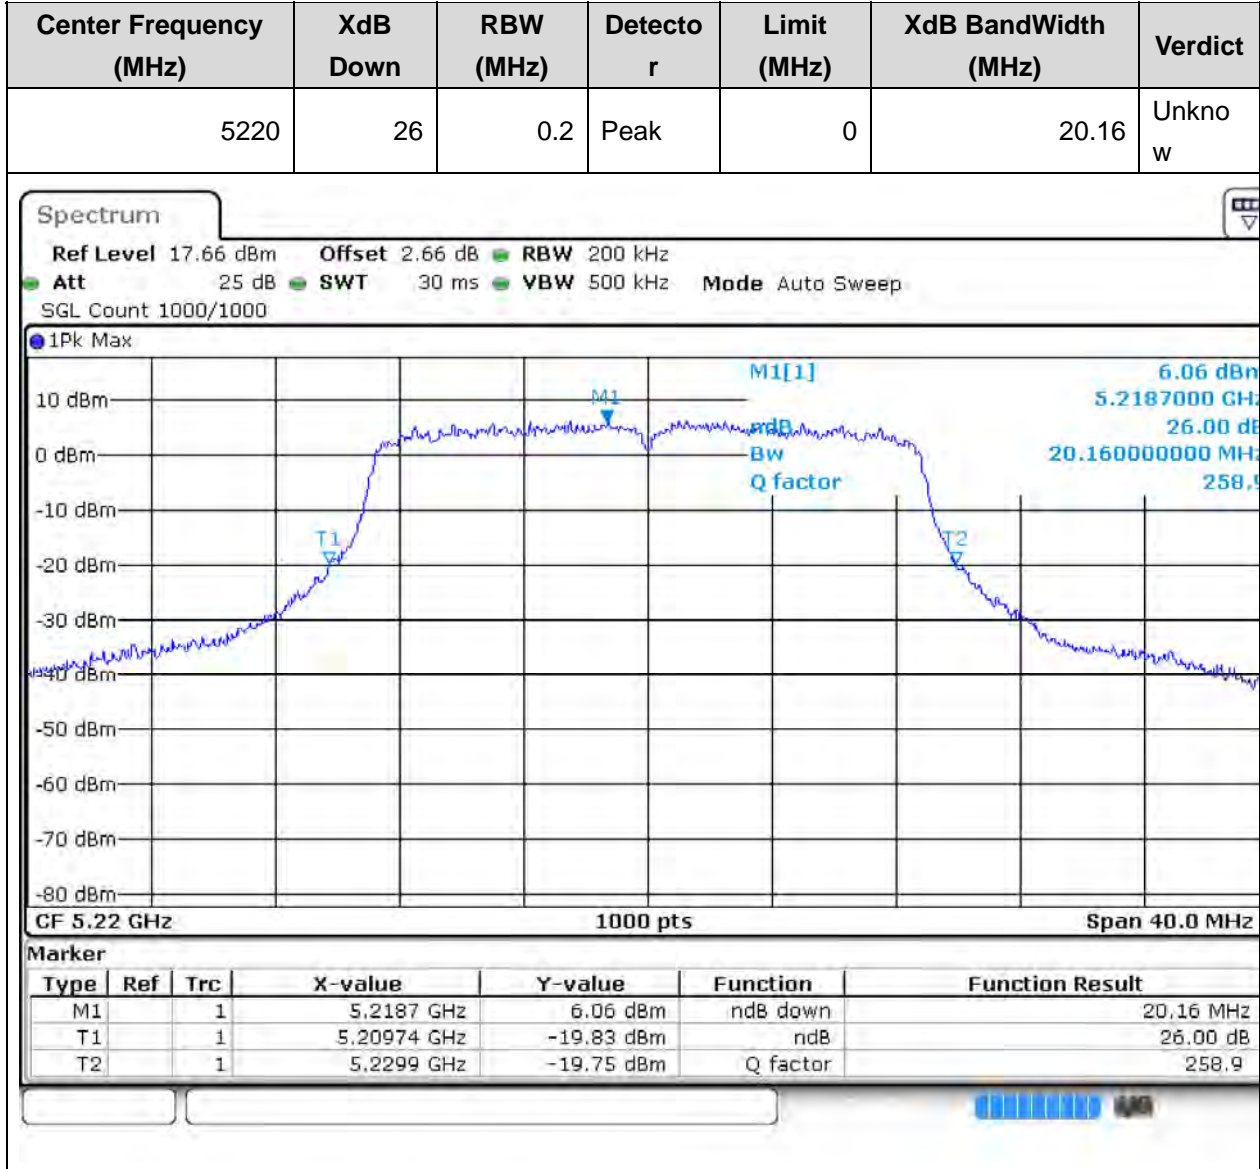

5. 802.11n_20M_U-NII-3_M

5.1. A.2-26dB Bandwidth(NTNV)