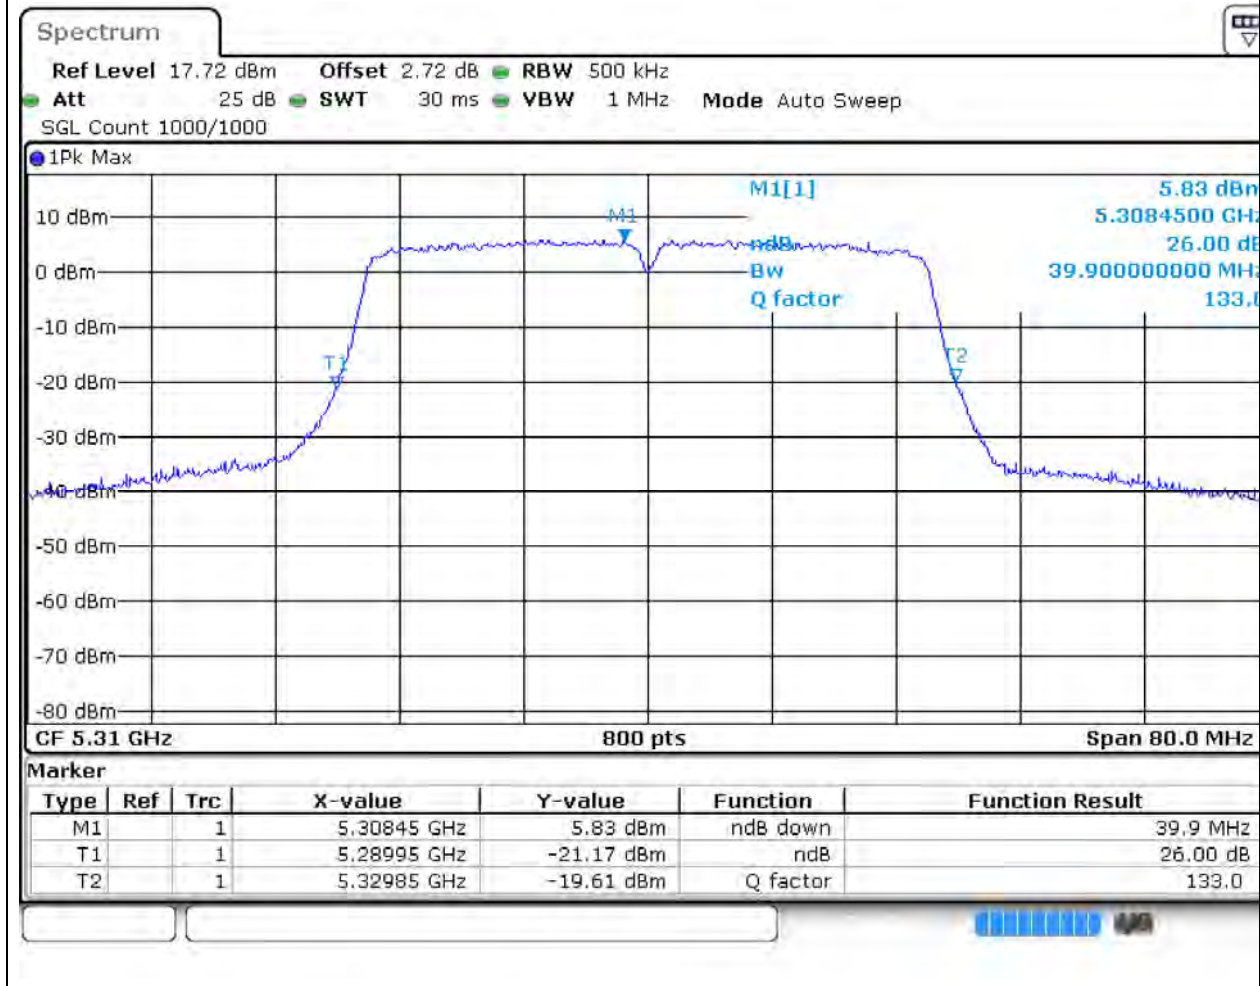

27. 802.11n_40M_U-NII-2A_L

27.2. A.2-26dB Bandwidth(NTNV)

28. 802.11n_40M_U-NII-2A_H

28.1. A.2-26dB Bandwidth(NTNV)

Center Frequency (MHz)	XdB Down	RBW (MHz)	Detector	Limit (MHz)	XdB BandWidth (MHz)	Verdict
5310	26	0.5	Peak	0	39.9	Unknown