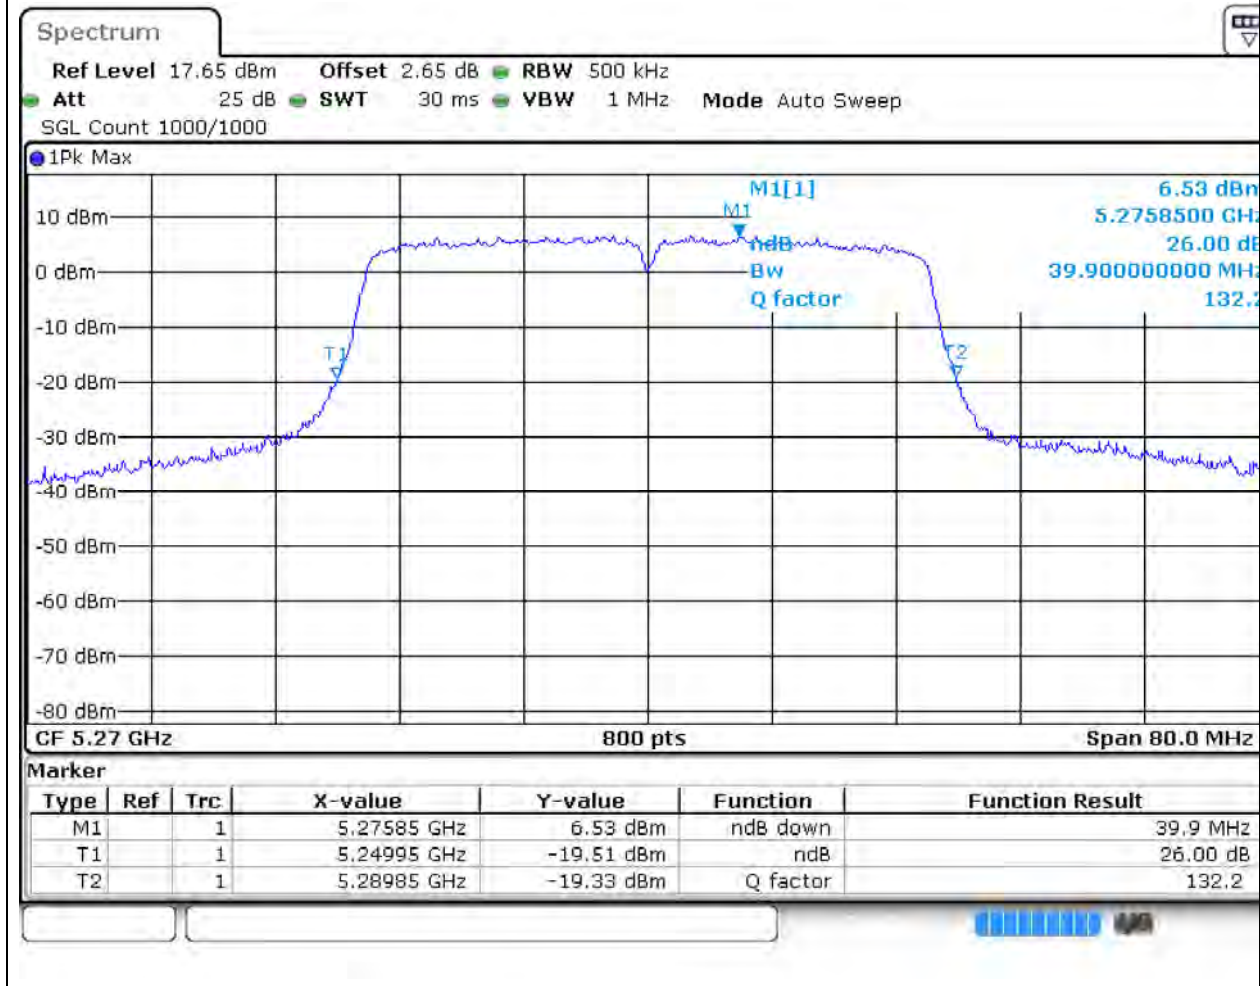

31. 802.11ac_20M_U-NII-2A_H

31.1. A.2-26dB Bandwidth(NTNV)

32. 802.11ac_40M_U-NII-2A_L

32.1. A.2-26dB Bandwidth(NTNV)

Center Frequency (MHz)	XdB Down	RBW (MHz)	Detector	Limit (MHz)	XdB BandWidth (MHz)	Verdict
5270	26	0.5	Peak	0	39.9	Unknown