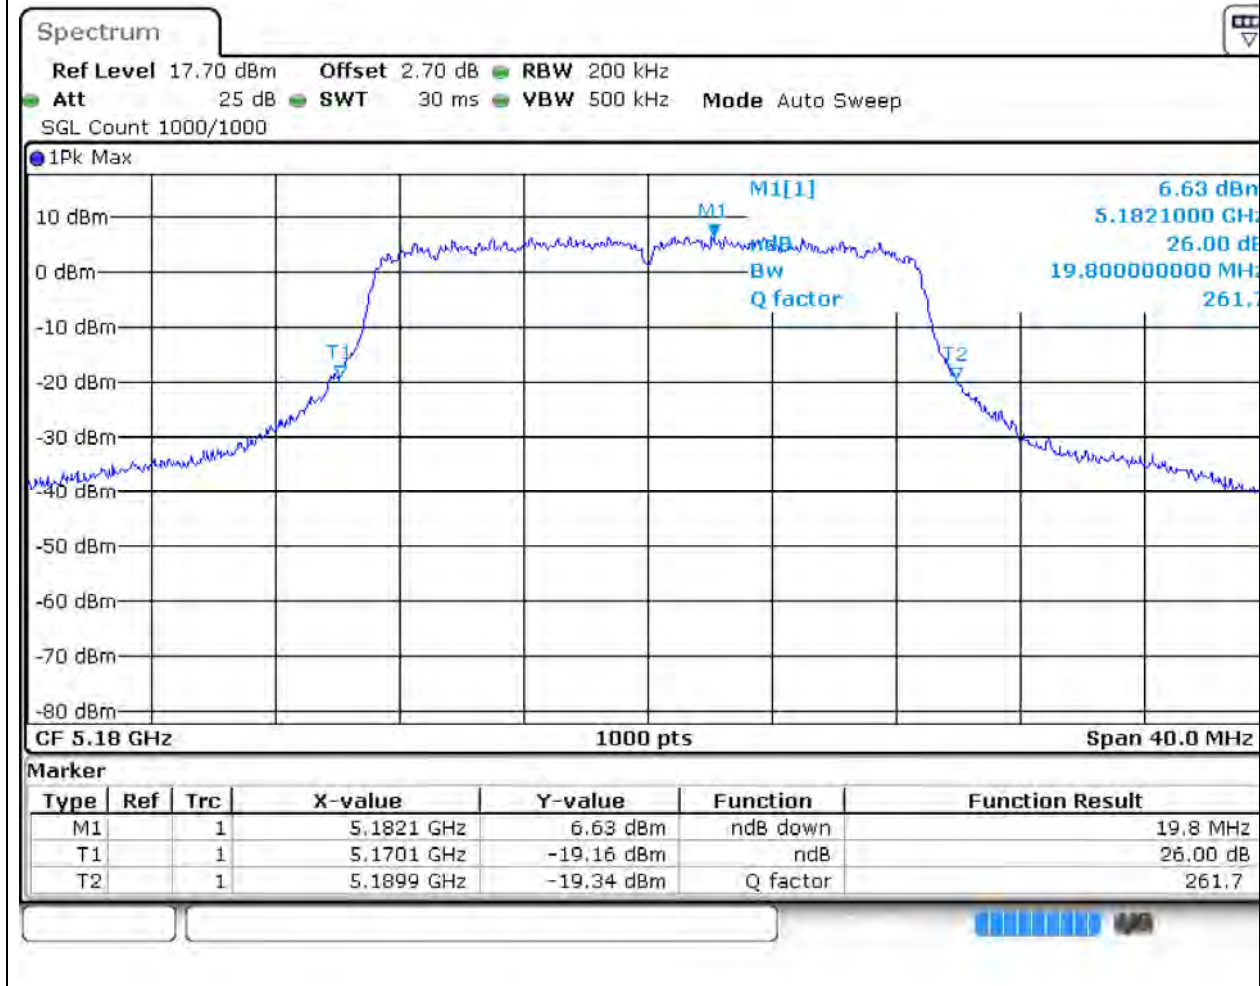

9. 802.11ac_20M_U-NII-3_L

9.1. A.2-26dB Bandwidth(NTNV)

Center Frequency (MHz)	XdB Down	RBW (MHz)	Detector	Limit (MHz)	XdB BandWidth (MHz)	Verdict
5180	26	0.2	Peak	0	19.8	Unknown