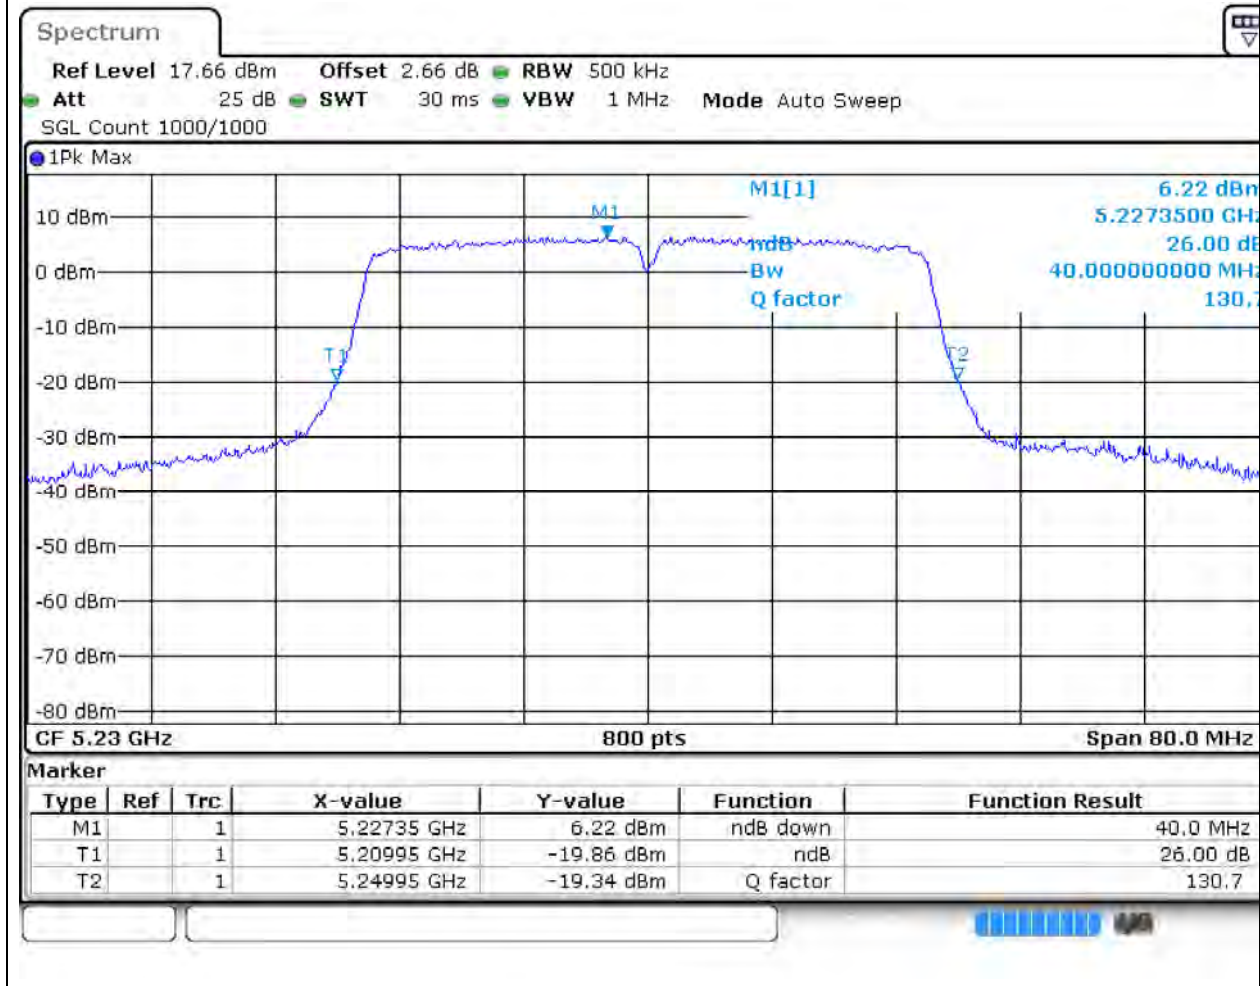

5.1. A.2-26dB Bandwidth(NTNV)

6. 802.11n_20M_U-NII-3_H

6.1. A.2-26dB Bandwidth(NTNV)

7. 802.11n_40M_U-NII-3_L

7.2. A.2-26dB Bandwidth(NTNV)

8. 802.11n_40M_U-NII-3_H

8.1. A.2-26dB Bandwidth(NTNV)

Center Frequency (MHz)	XdB Down	RBW (MHz)	Detector	Limit (MHz)	XdB BandWidth (MHz)	Verdict
5230	26	0.5	Peak	0	40	Unknown