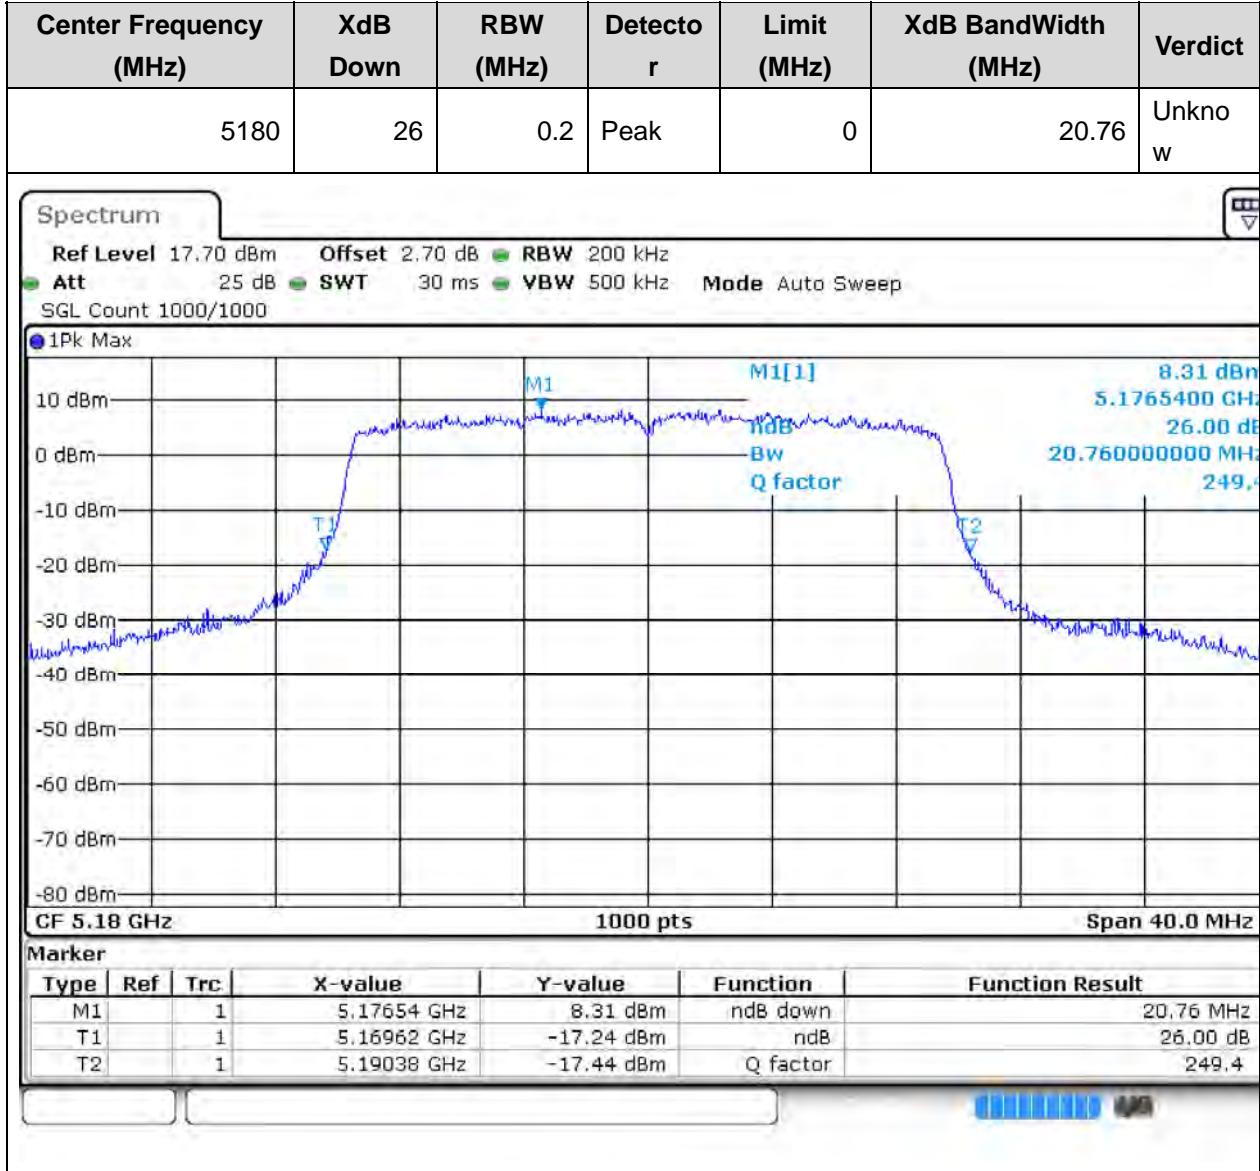

15. 802.11ax_20M_U-NII-3_L

15.1. A.2-26dB Bandwidth(NTNV)