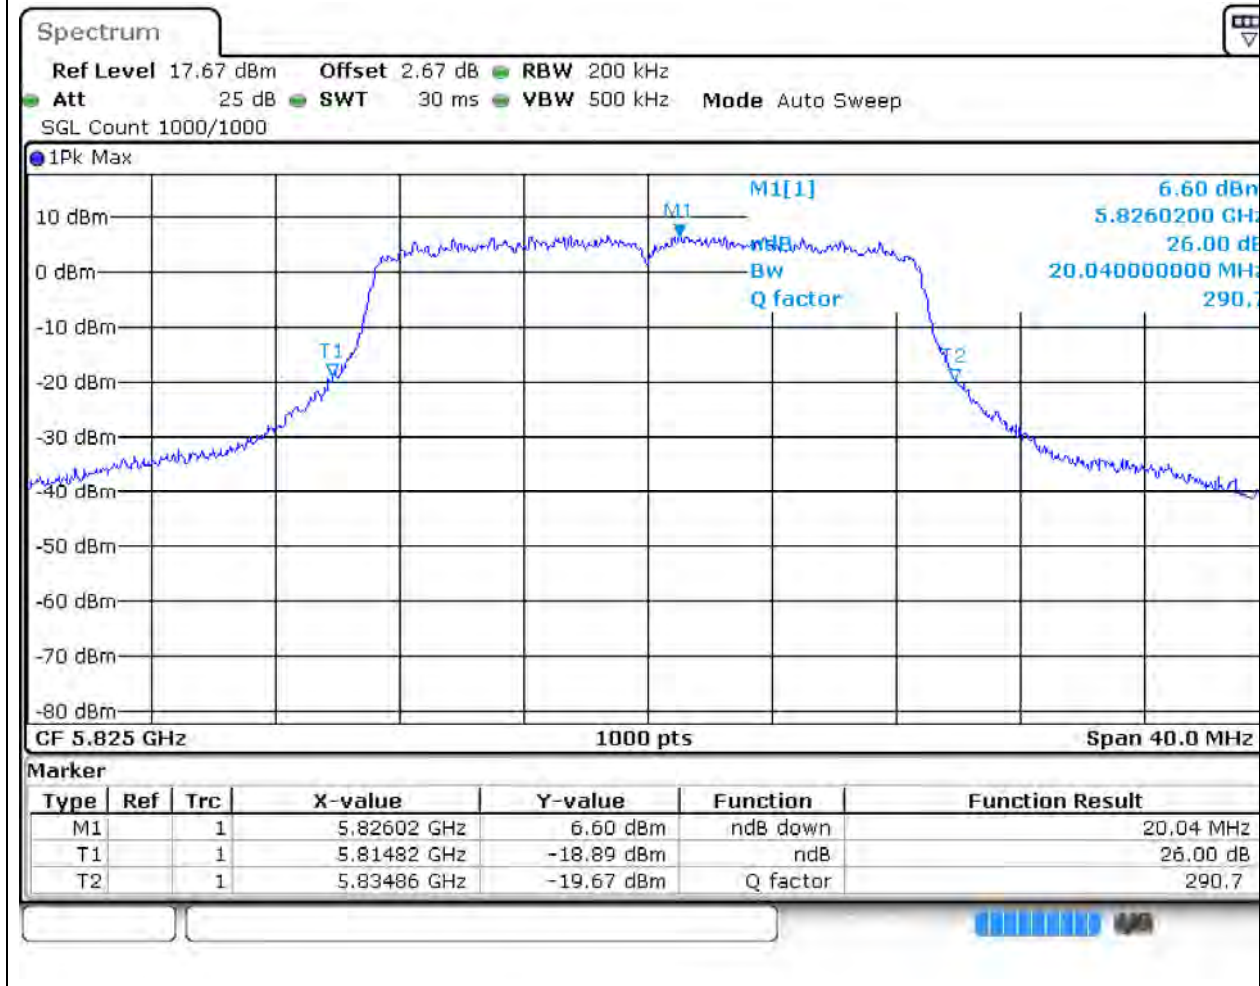

71. 802.11n_20M_U-NII-3_H

71.1. A.2-26dB Bandwidth(NTNV)

Center Frequency (MHz)	XdB Down	RBW (MHz)	Detector	Limit (MHz)	XdB BandWidth (MHz)	Verdict
5825	26	0.2	Peak	0	20.04	Unknown