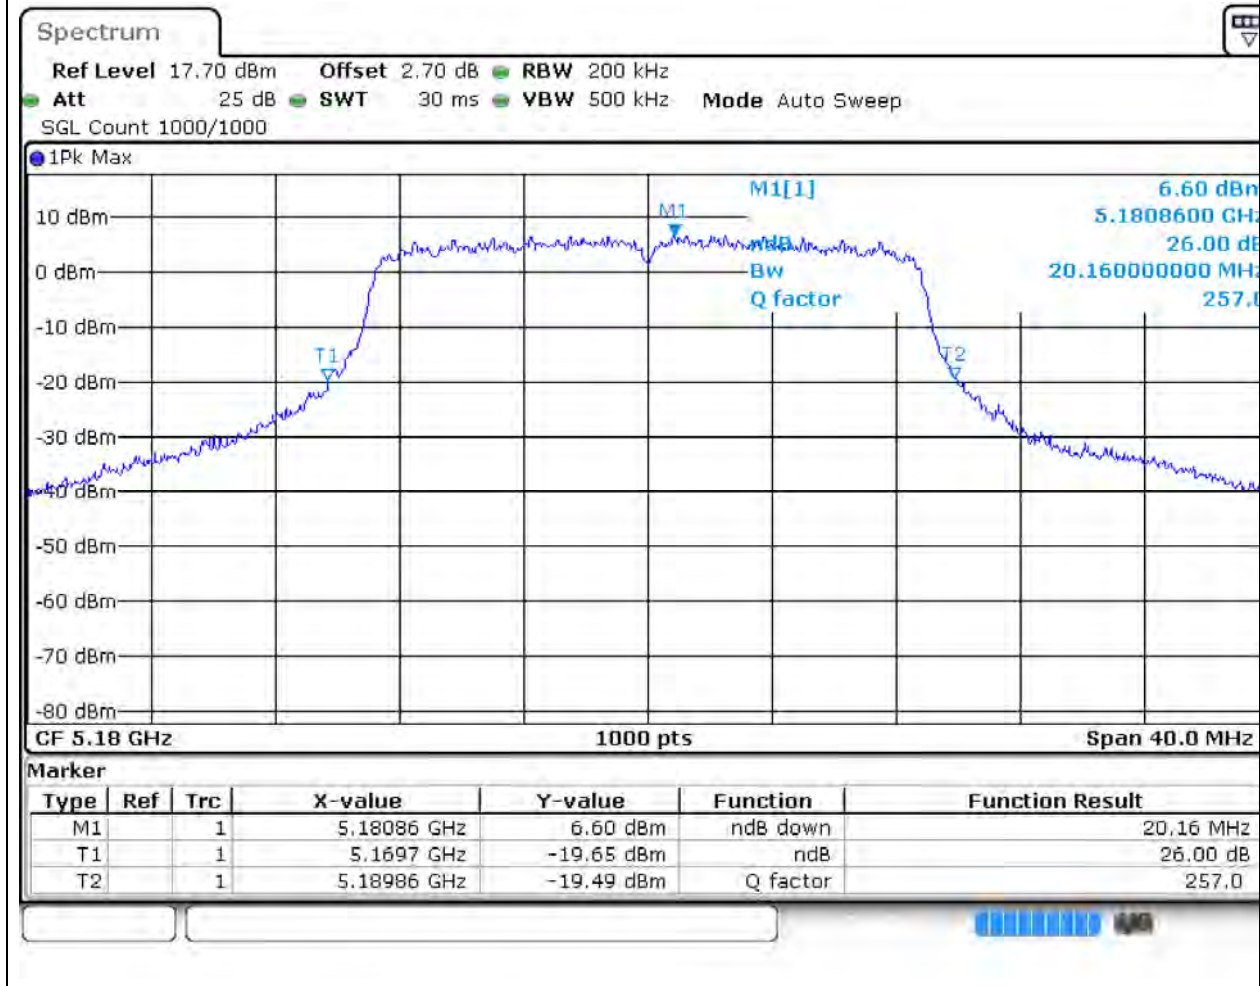

9. 802.11ac_20M_U-NII-3_L

9.1. A.2-26dB Bandwidth(NTNV)

Center Frequency (MHz)	XdB Down	RBW (MHz)	Detector	Limit (MHz)	XdB BandWidth (MHz)	Verdict
5180	26	0.2	Peak	0	20.16	Unknown