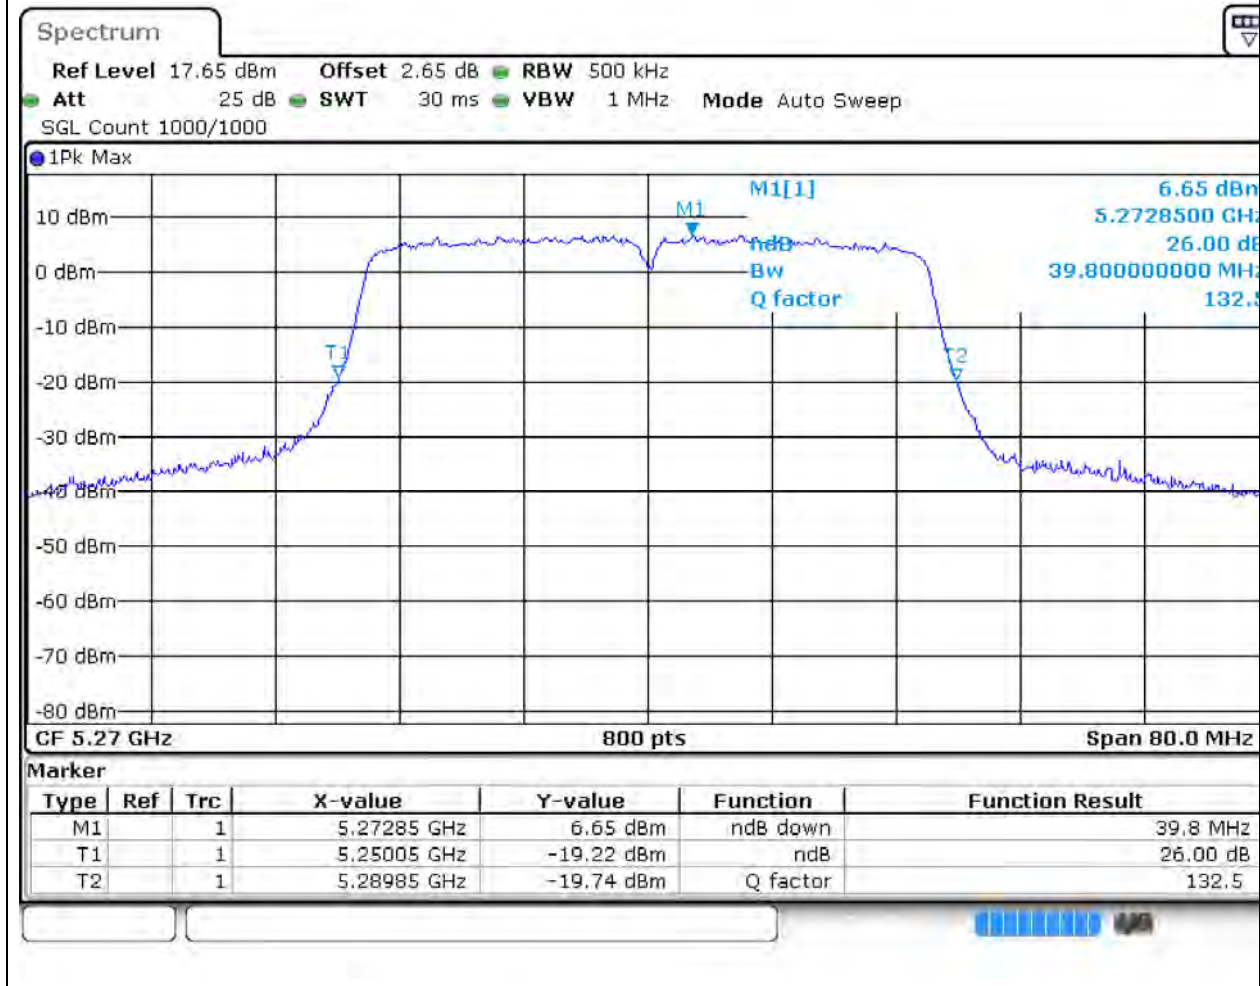

32. 802.11ac_40M_U-NII-2A_L

32.1. A.2-26dB Bandwidth(NTNV)

Center Frequency (MHz)	XdB Down	RBW (MHz)	Detector	Limit (MHz)	XdB BandWidth (MHz)	Verdict
5270	26	0.5	Peak	0	39.8	Unknown