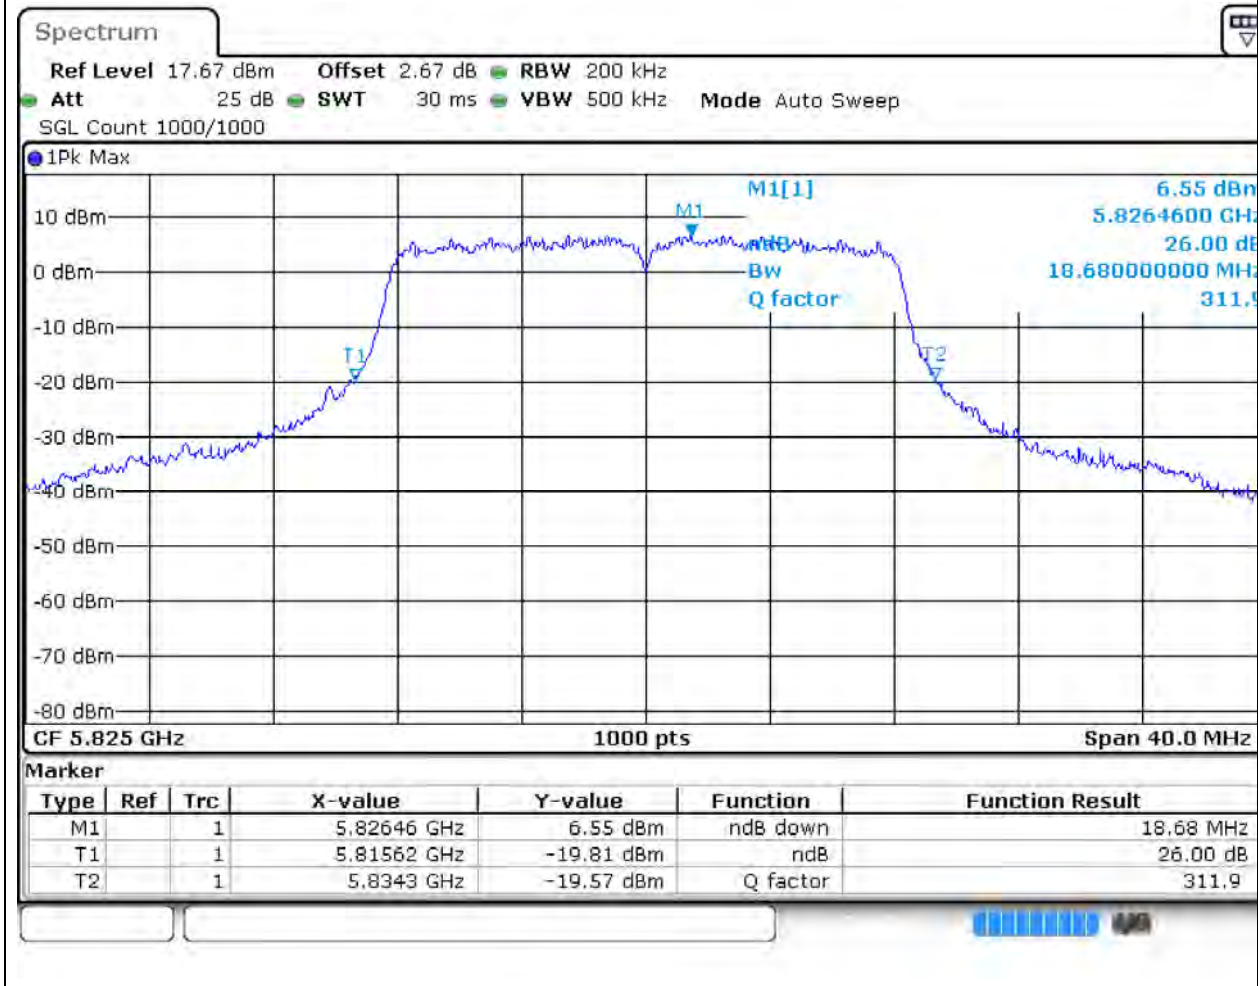

66.1. A.2-26dB Bandwidth(NTNV)

67. 802.11a_20M_U-NII-3_M

67.1. A.2-26dB Bandwidth(NTNV)

68. 802.11a_20M_U-NII-3_H

68.1. A.2-26dB Bandwidth(NTNV)

Center Frequency (MHz)	XdB Down	RBW (MHz)	Detector	Limit (MHz)	XdB BandWidth (MHz)	Verdict
5825	26	0.2	Peak	0	18.68	Unknown