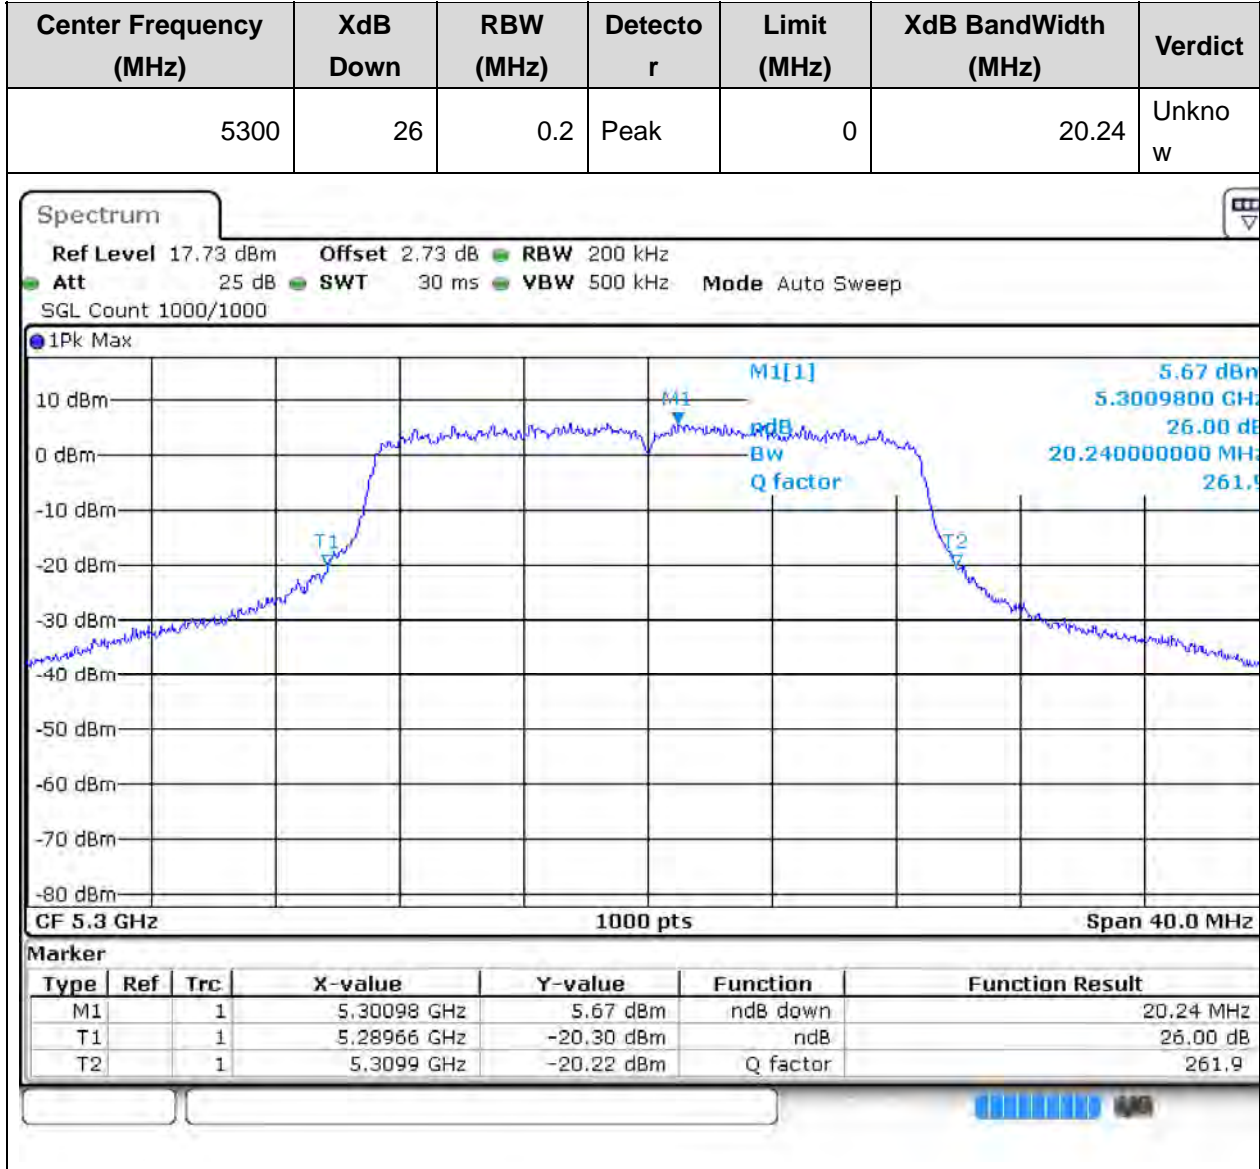

25. 802.11n_20M_U-NII-2A_M

25.1. A.2-26dB Bandwidth(NTNV)