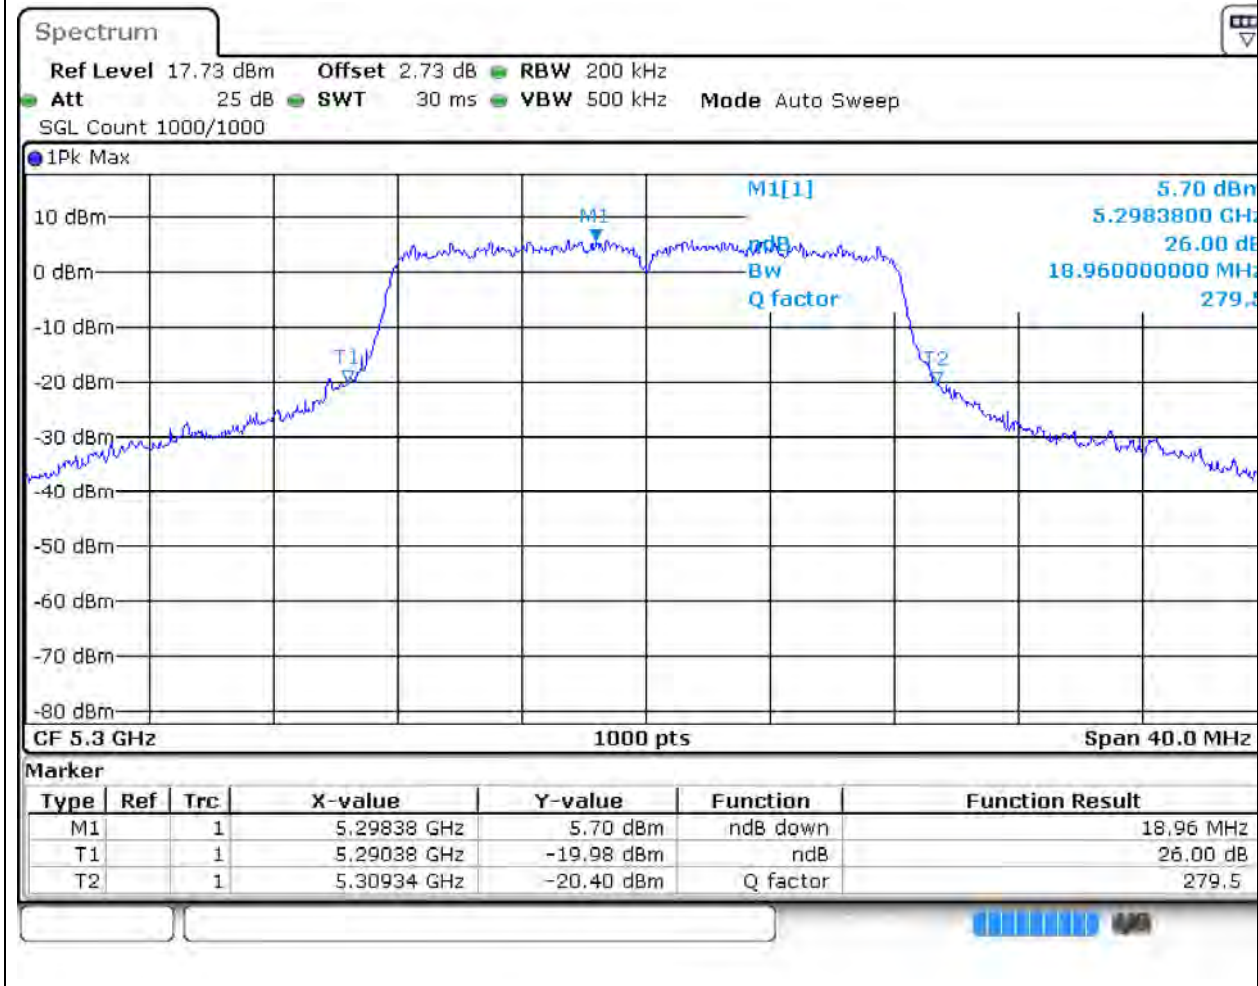

22. 802.11a_20M_U-NII-2A_M

22.1. A.2-26dB Bandwidth(NTNV)

Center Frequency (MHz)	XdB Down	RBW (MHz)	Detector	Limit (MHz)	XdB BandWidth (MHz)	Verdict
5300	26	0.2	Peak	0	18.96	Unknown