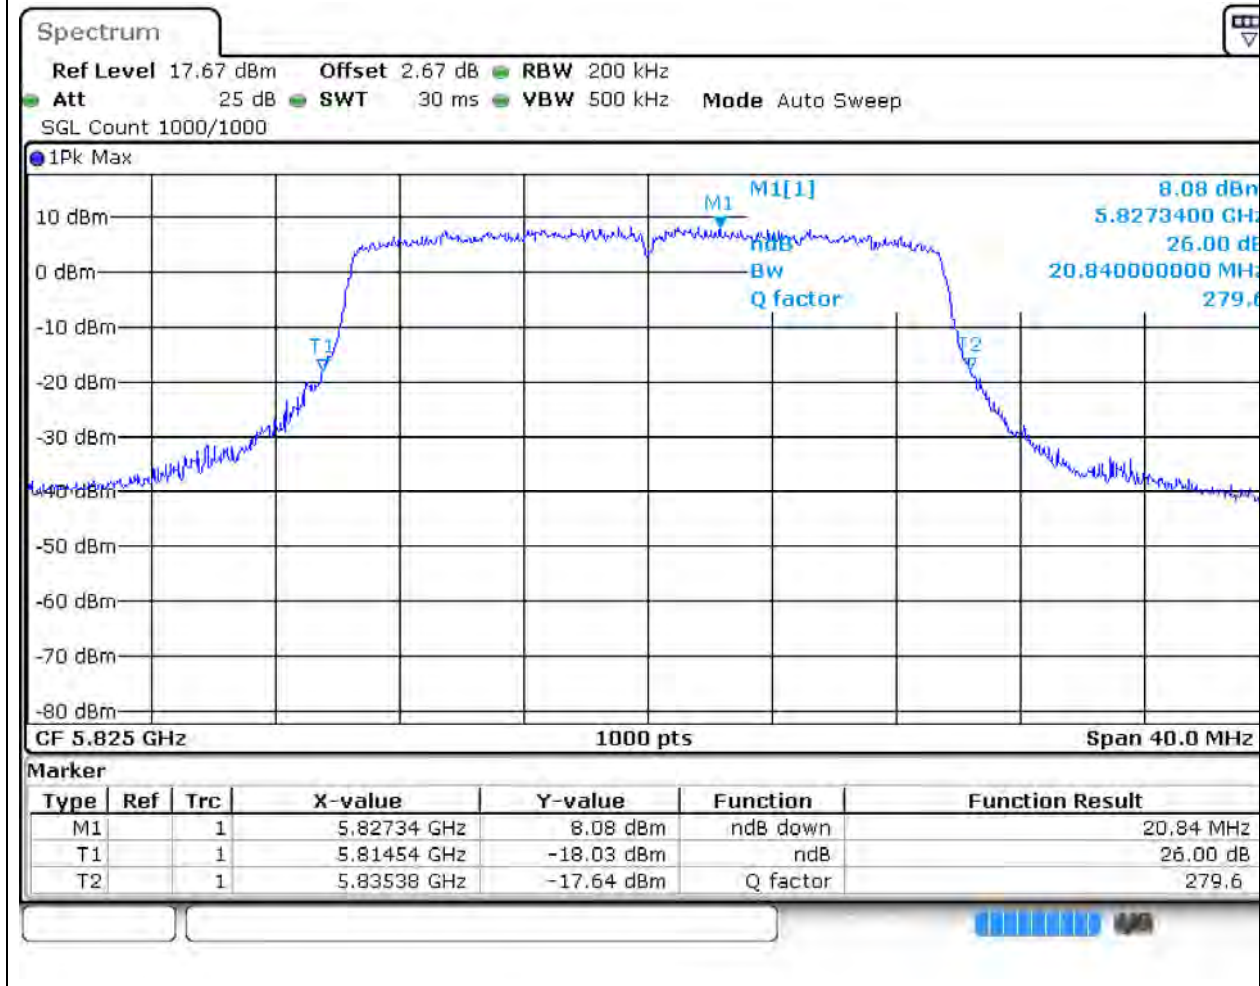

82. 802.11ax_20M_U-NII-3_H

82.1. A.2-26dB Bandwidth(NTNV)

Center Frequency (MHz)	XdB Down	RBW (MHz)	Detector	Limit (MHz)	XdB BandWidth (MHz)	Verdict
5825	26	0.2	Peak	0	20.84	Unknown