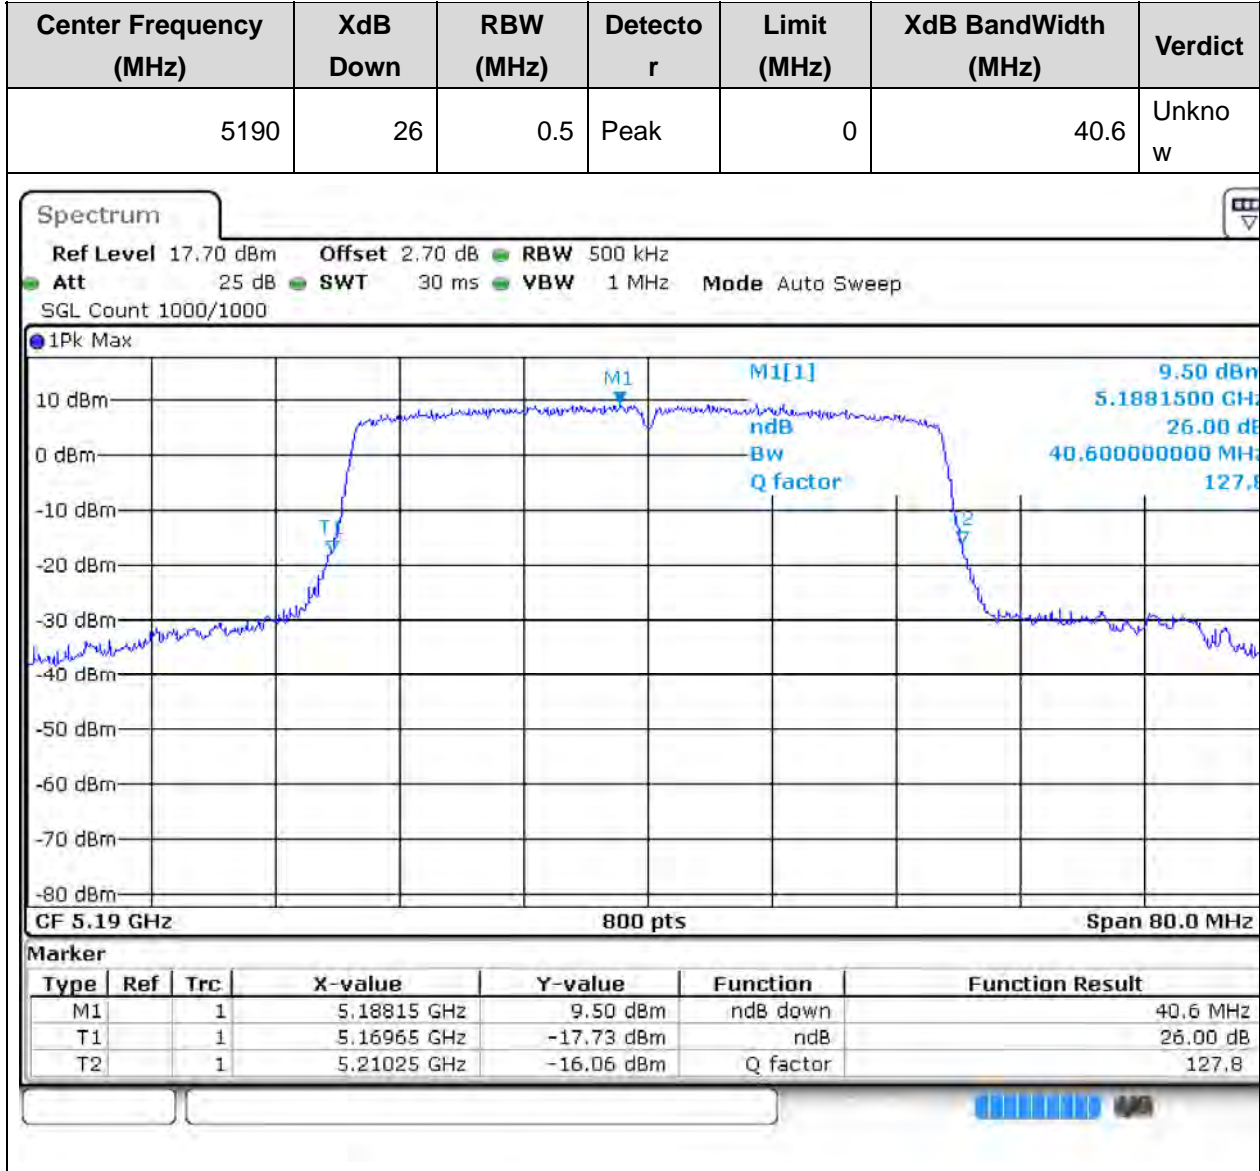

16.1. A.2-26dB Bandwidth(NTNV)

17. 802.11ax_20M_U-NII-3_H

17.1. A.2-26dB Bandwidth(NTNV)

18. 802.11ax_40M_U-NII-3_L

18.1. A.2-26dB Bandwidth(NTNV)

19. 802.11ax_40M_U-NII-3_H

19.1. A.2-26dB Bandwidth(NTNV)

Center Frequency (MHz)	XdB Down	RBW (MHz)	Detector	Limit (MHz)	XdB BandWidth (MHz)	Verdict
5230	26	0.5	Peak	0	40.8	Unknown