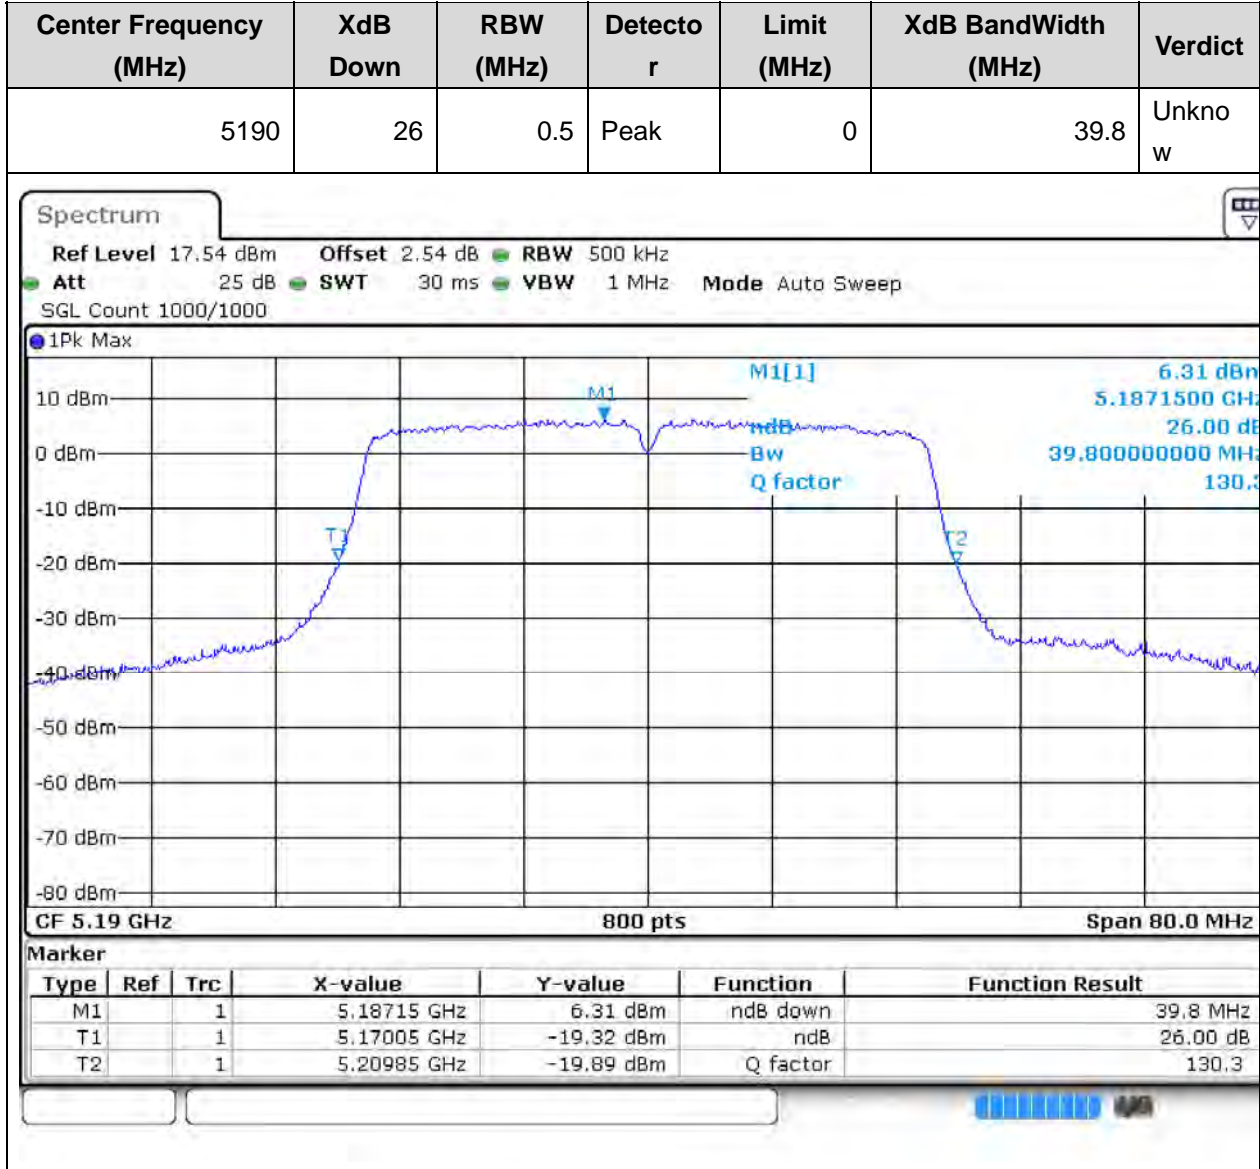

5.1. A.2-26dB Bandwidth(NTNV)

6. 802.11n_20M_U-NII-3_H

6.1. A.2-26dB Bandwidth(NTNV)

7. 802.11n_40M_U-NII-3_L

7.2. A.2-26dB Bandwidth(NTNV)

8. 802.11n_40M_U-NII-3_H

8.1. A.2-26dB Bandwidth(NTNV)

Center Frequency (MHz)	XdB Down	RBW (MHz)	Detector	Limit (MHz)	XdB BandWidth (MHz)	Verdict
5230	26	0.5	Peak	0	40	Unknown