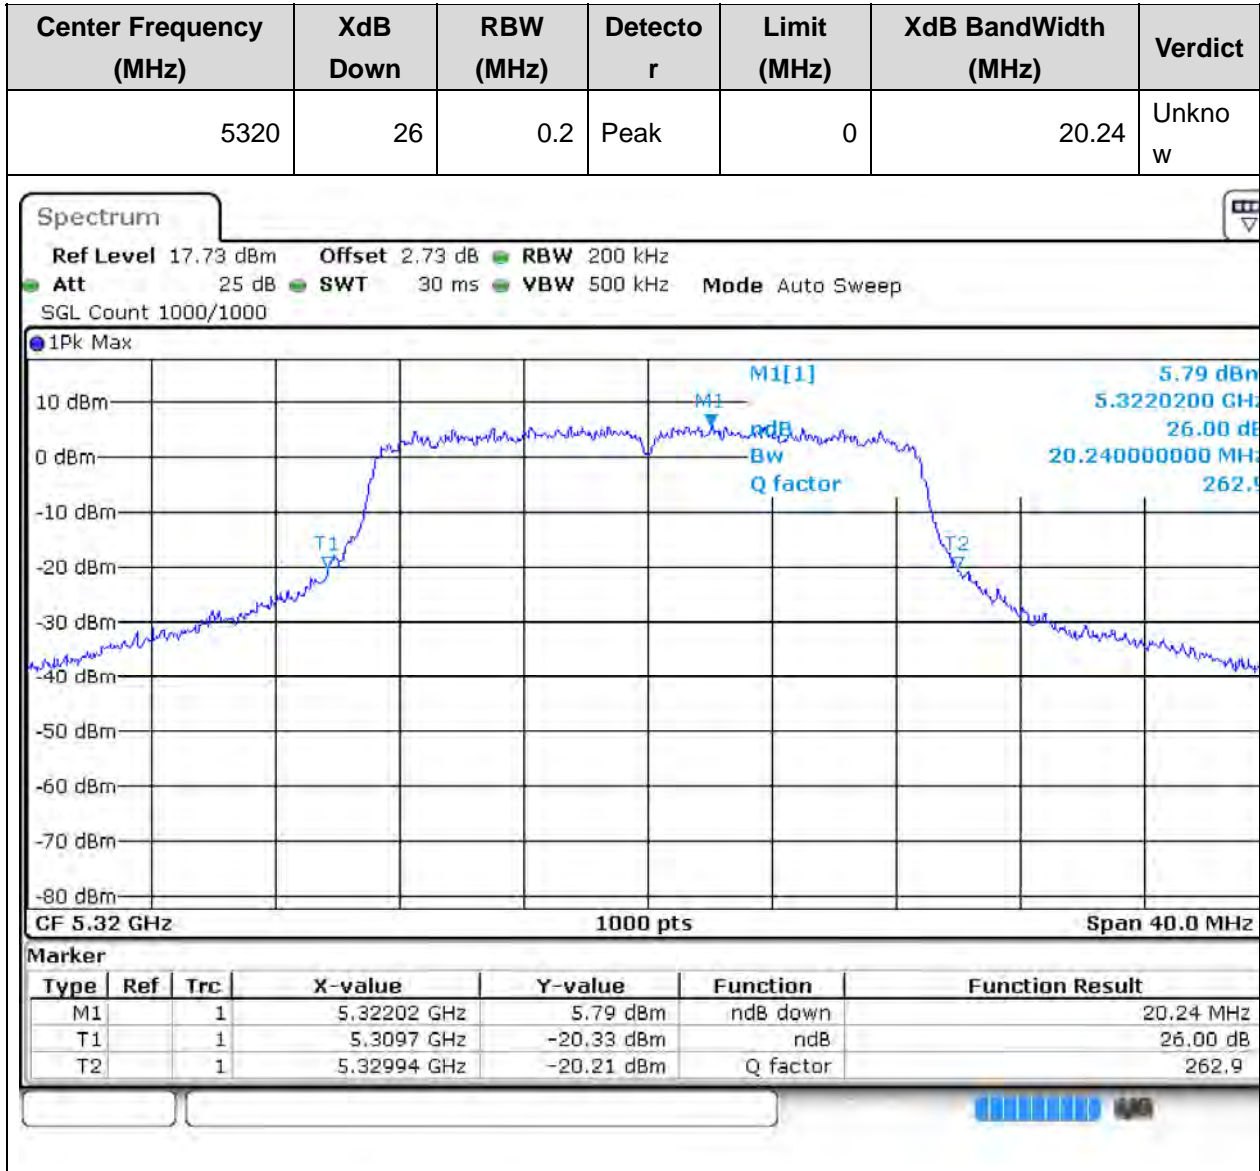

31. 802.11ac_20M_U-NII-2A_H

31.1. A.2-26dB Bandwidth(NTNV)