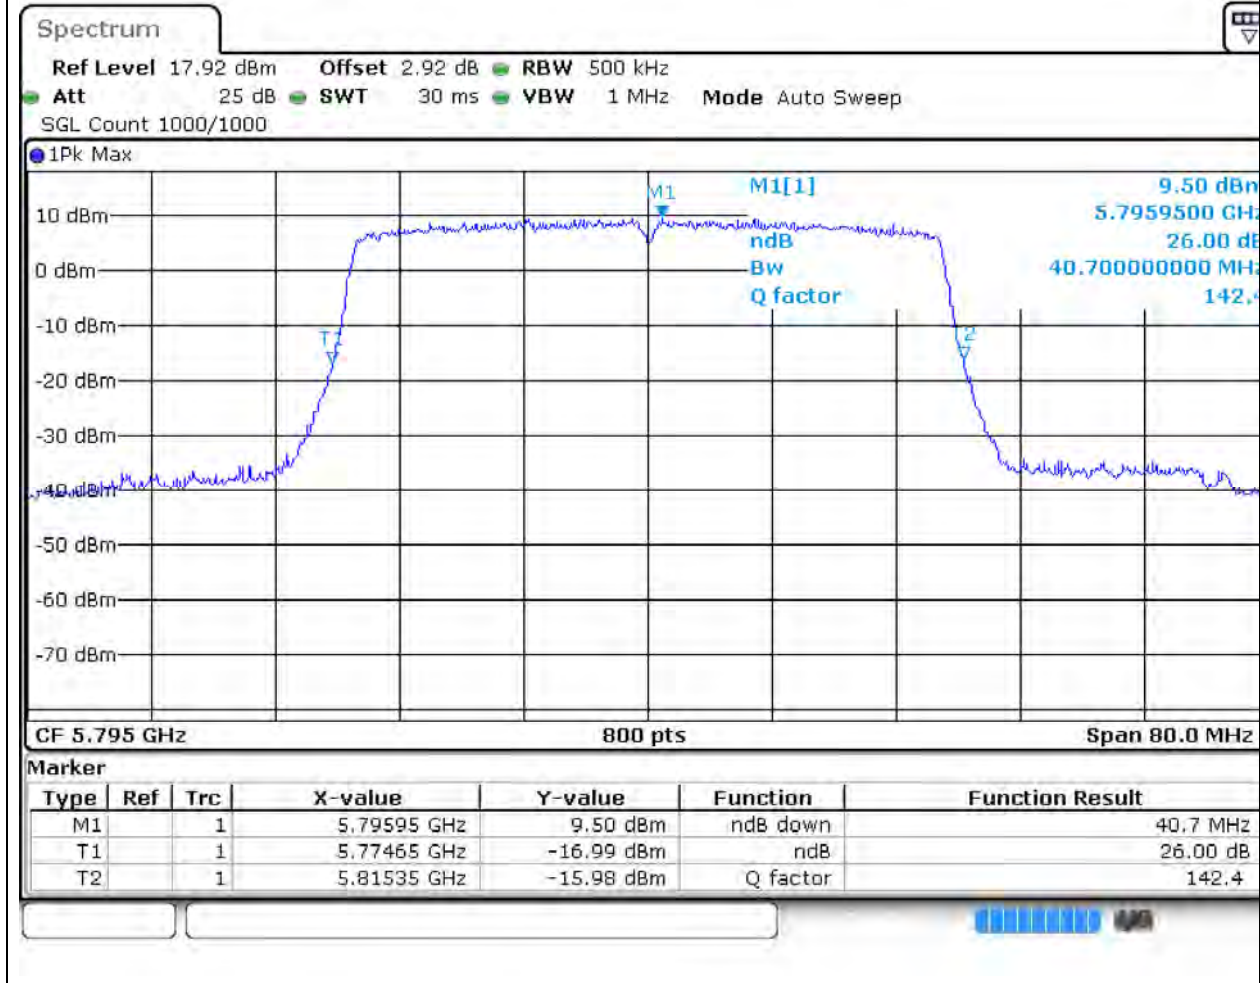

84. 802.11ax_40M_U-NII-3_H

84.1. A.2-26dB Bandwidth(NTNV)

Center Frequency (MHz)	XdB Down	RBW (MHz)	Detector	Limit (MHz)	XdB BandWidth (MHz)	Verdict
5795	26	0.5	Peak	0	40.7	Unknown