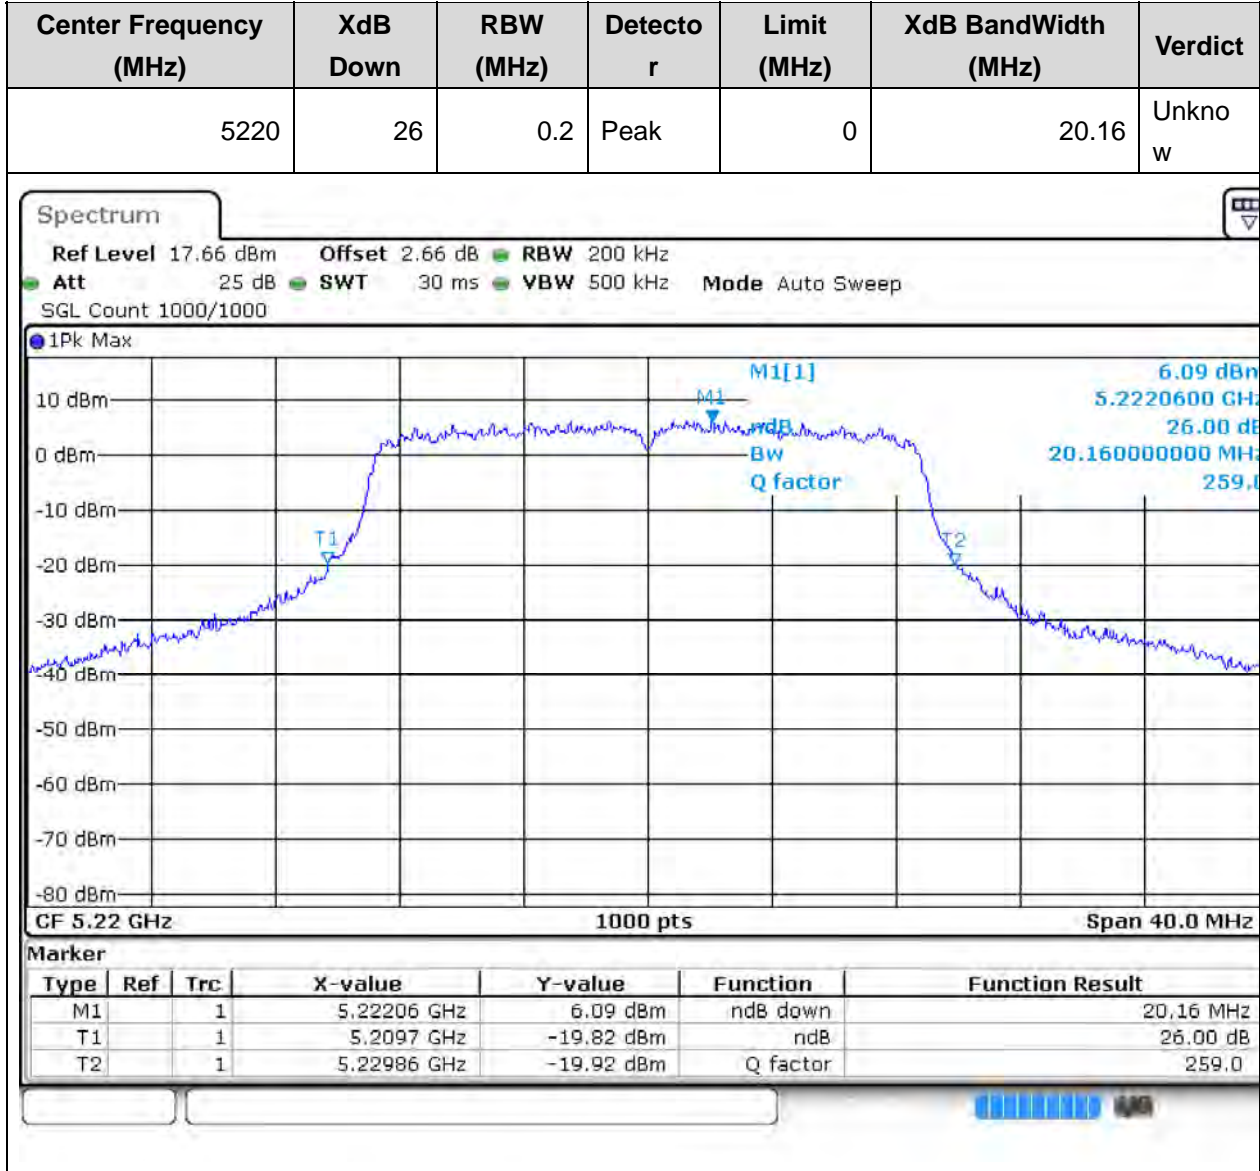

10. 802.11ac_20M_U-NII-3_M

10.1. A.2-26dB Bandwidth(NTNV)