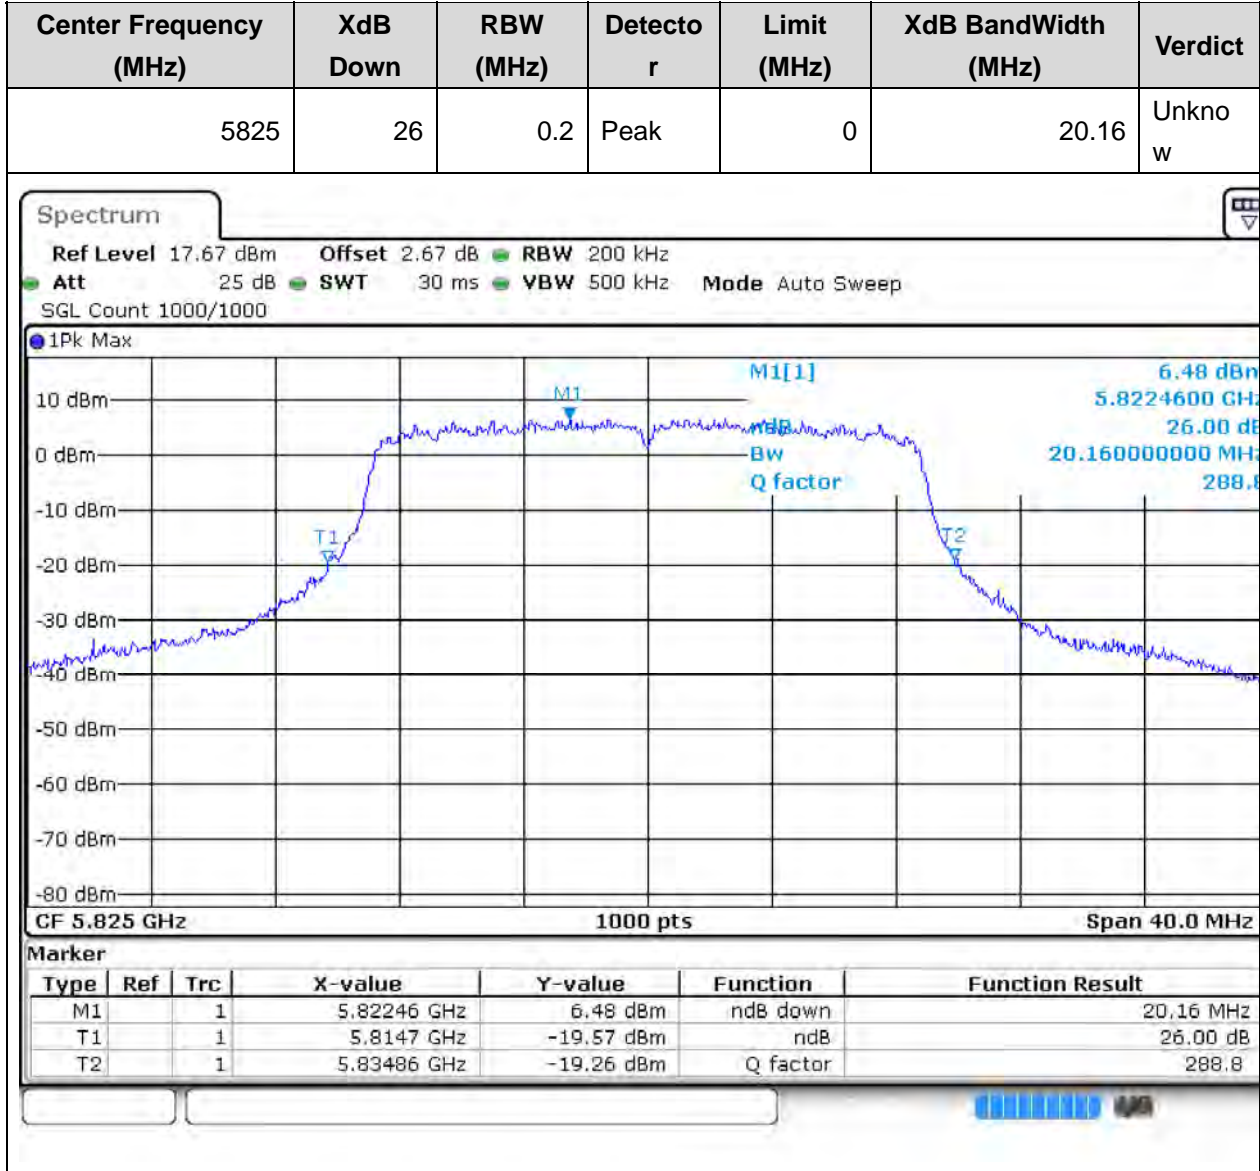

76. 802.11ac_20M_U-NII-3_H

76.1. A.2-26dB Bandwidth(NTNV)