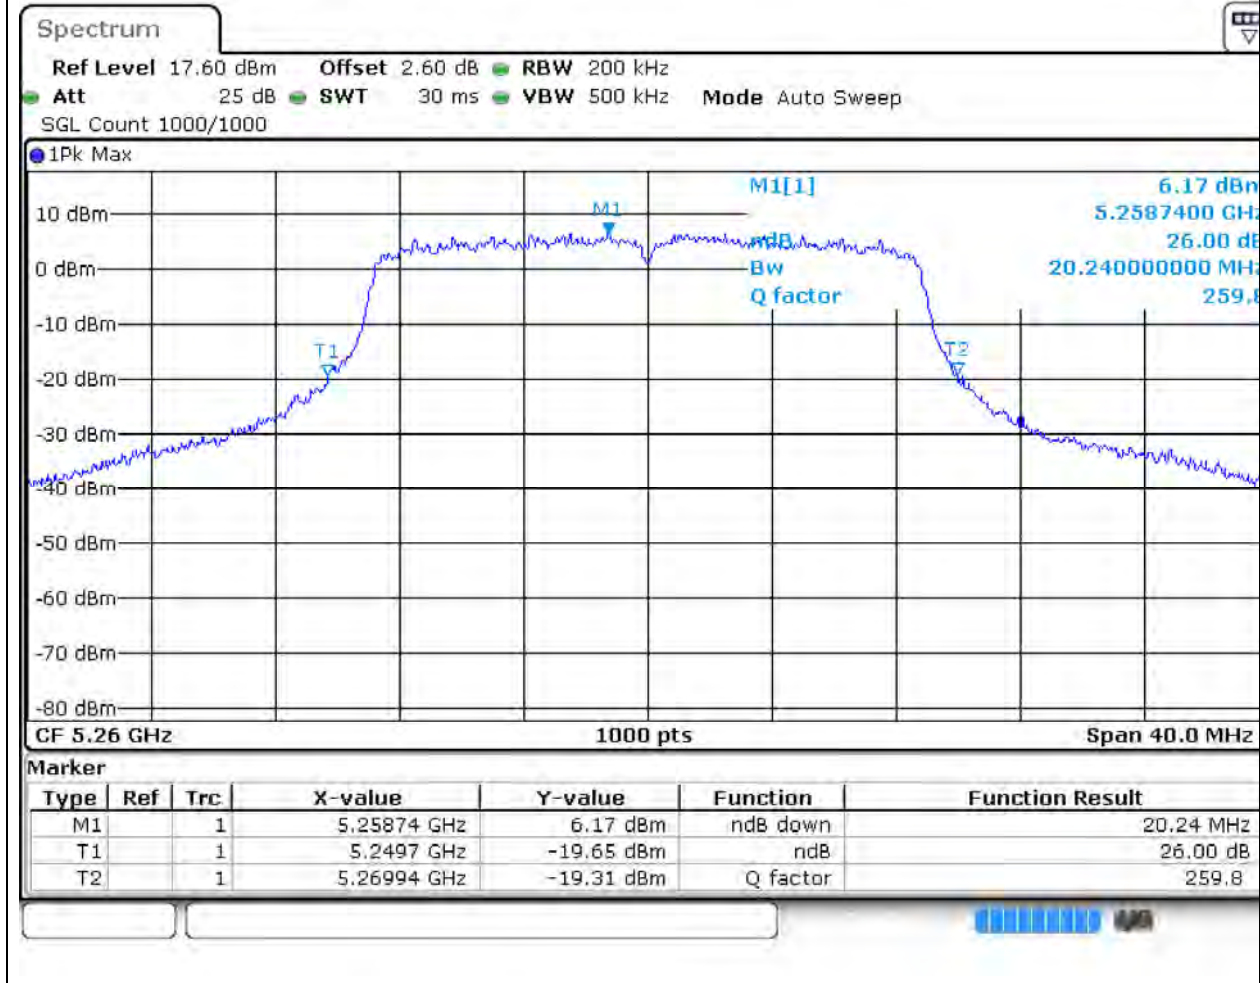

23. 802.11a_20M_U-NII-2A_H

23.1. A.2-26dB Bandwidth(NTNV)

24. 802.11n_20M_U-NII-2A_L

24.1. A.2-26dB Bandwidth(NTNV)

Center Frequency (MHz)	XdB Down	RBW (MHz)	Detector	Limit (MHz)	XdB BandWidth (MHz)	Verdict
5260	26	0.2	Peak	0	20.24	Unknown