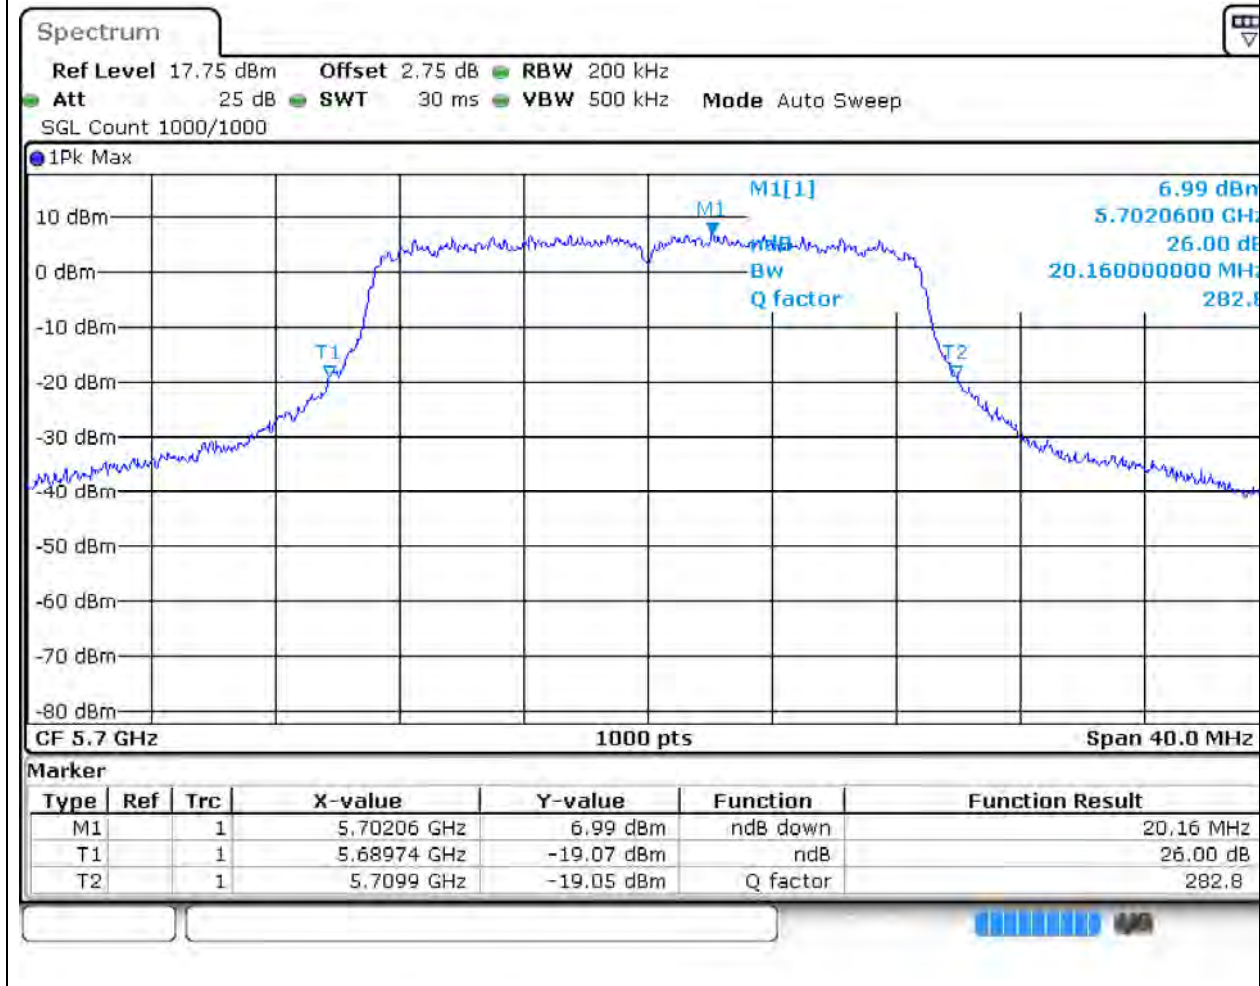

52. 802.11ac_20M_U-NII-2C_H

52.1. A.2-26dB Bandwidth(NTNV)

Center Frequency (MHz)	XdB Down	RBW (MHz)	Detector	Limit (MHz)	XdB BandWidth (MHz)	Verdict
5700	26	0.2	Peak	0	20.16	Unknown