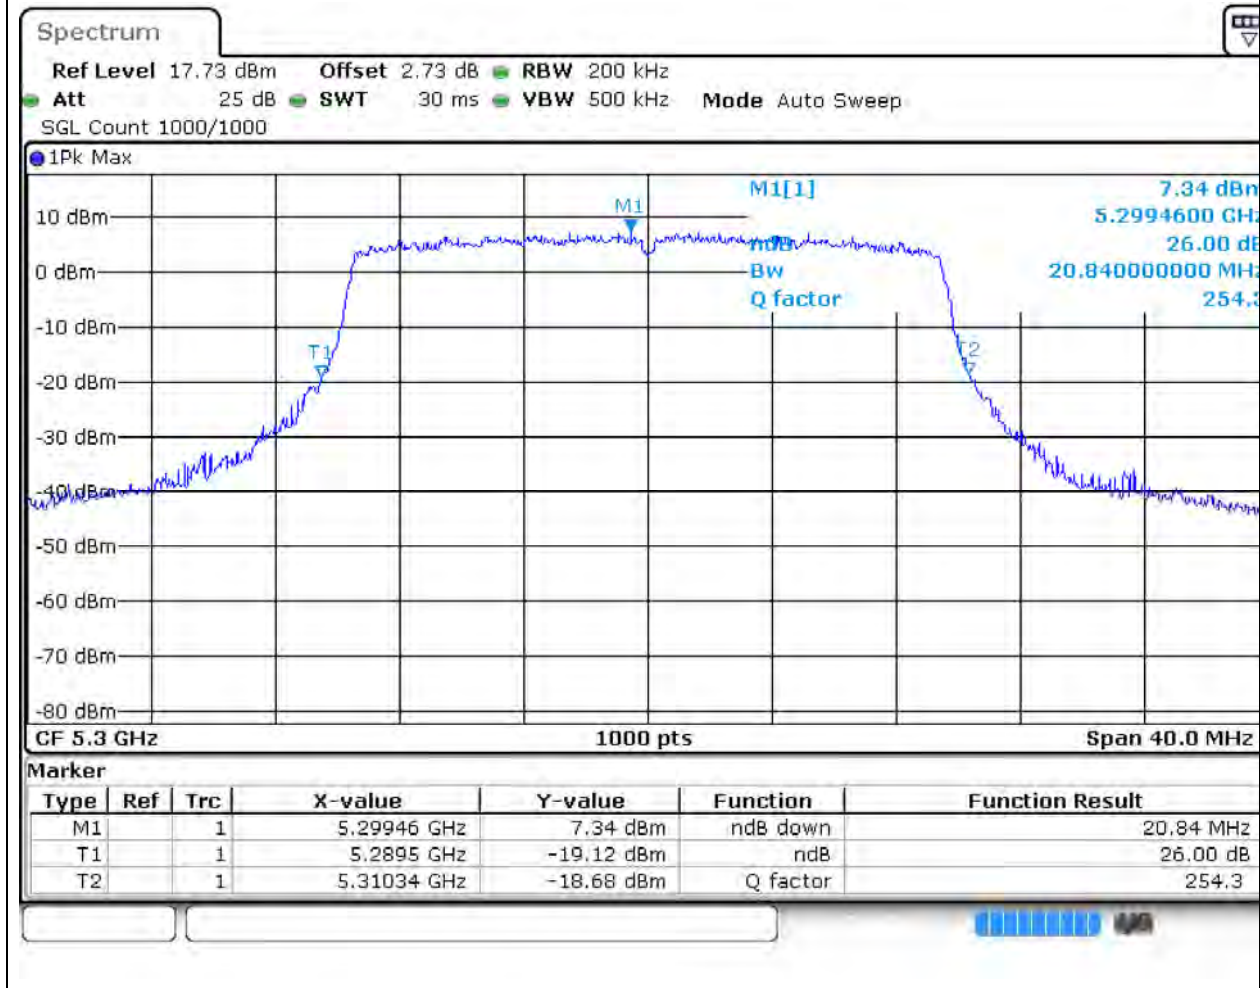

36. 802.11ax_20M_U-NII-2A_M

36.1. A.2-26dB Bandwidth(NTNV)

Center Frequency (MHz)	XdB Down	RBW (MHz)	Detector	Limit (MHz)	XdB BandWidth (MHz)	Verdict
5300	26	0.2	Peak	0	20.84	Unknown