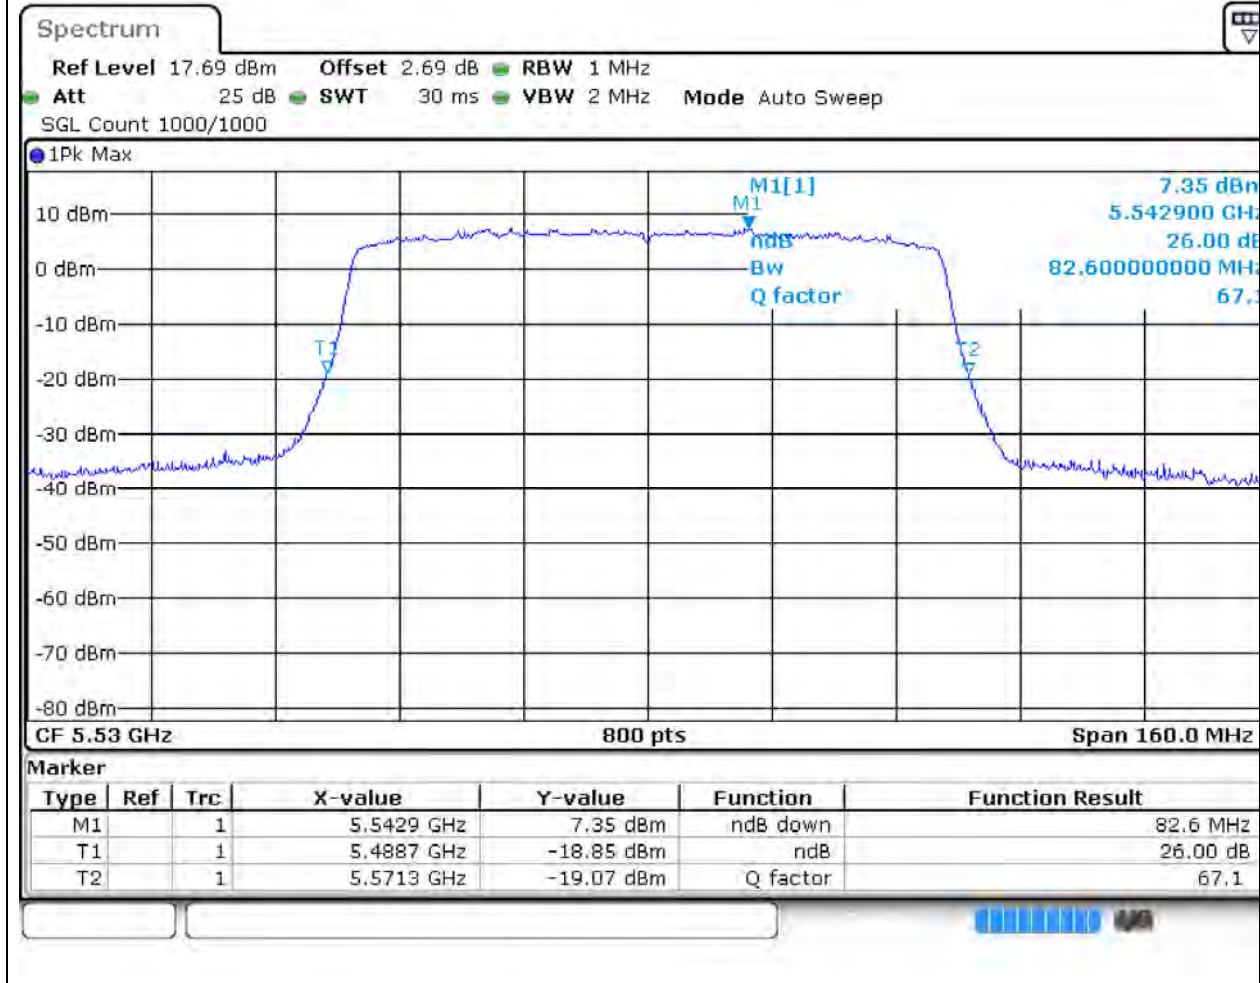

56. 802.11ac_80M_U-NII-2C_L

56.1. A.2-26dB Bandwidth(NTNV)

Center Frequency (MHz)	XdB Down	RBW (MHz)	Detector	Limit (MHz)	XdB BandWidth (MHz)	Verdict
5530	26	1	Peak	0	82.6	Unknown