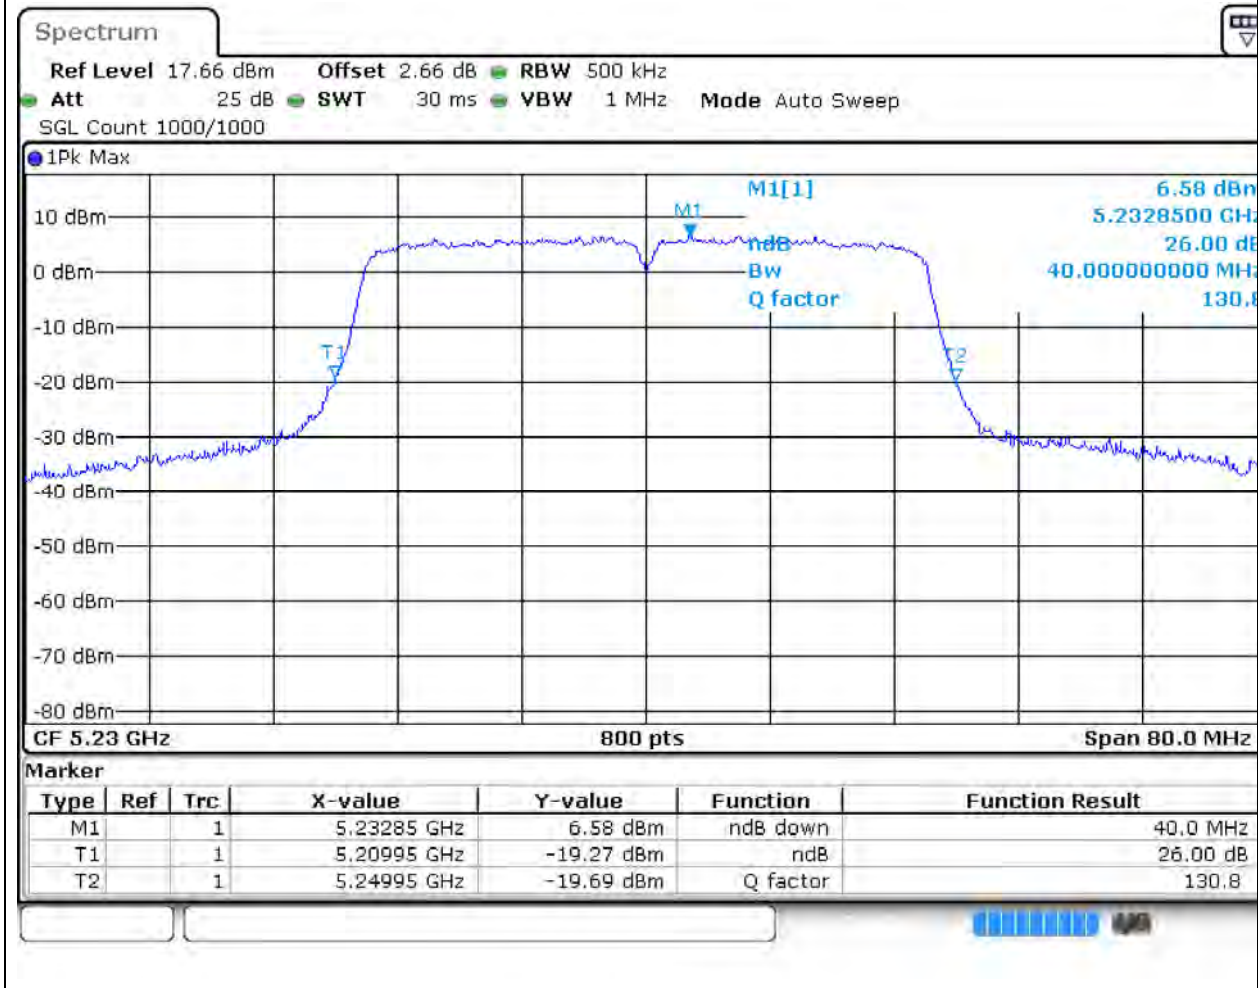

13. 802.11ac_40M_U-NII-3_H

13.1. A.2-26dB Bandwidth(NTNV)

Center Frequency (MHz)	XdB Down	RBW (MHz)	Detector	Limit (MHz)	XdB BandWidth (MHz)	Verdict
5230	26	0.5	Peak	0	40	Unknown