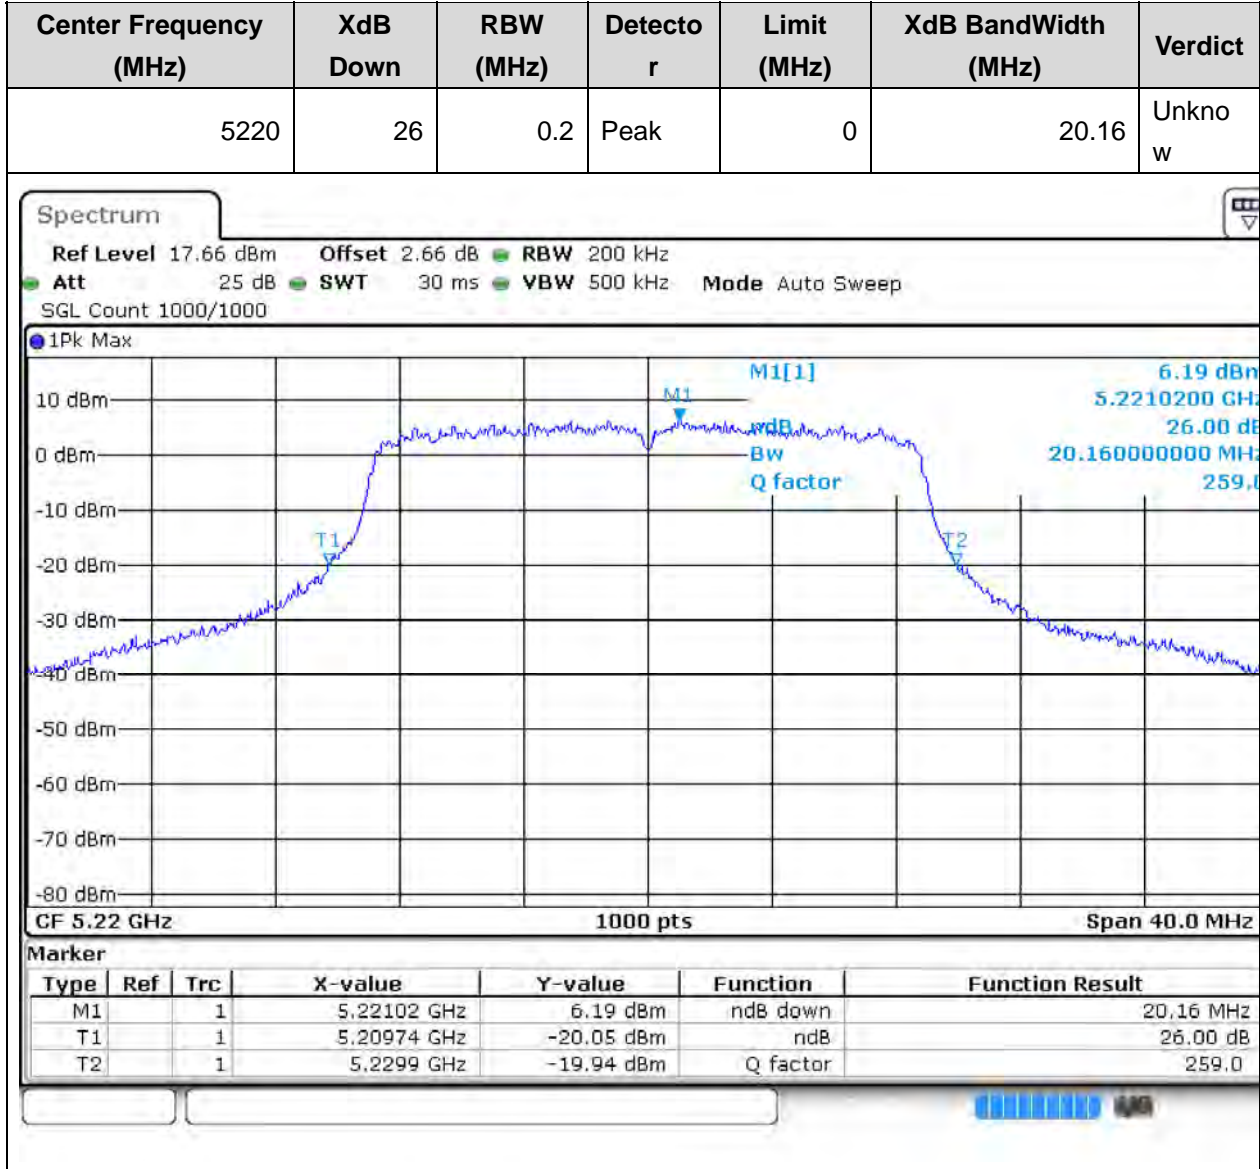

5. 802.11n_20M_U-NII-3_M

5.1. A.2-26dB Bandwidth(NTNV)