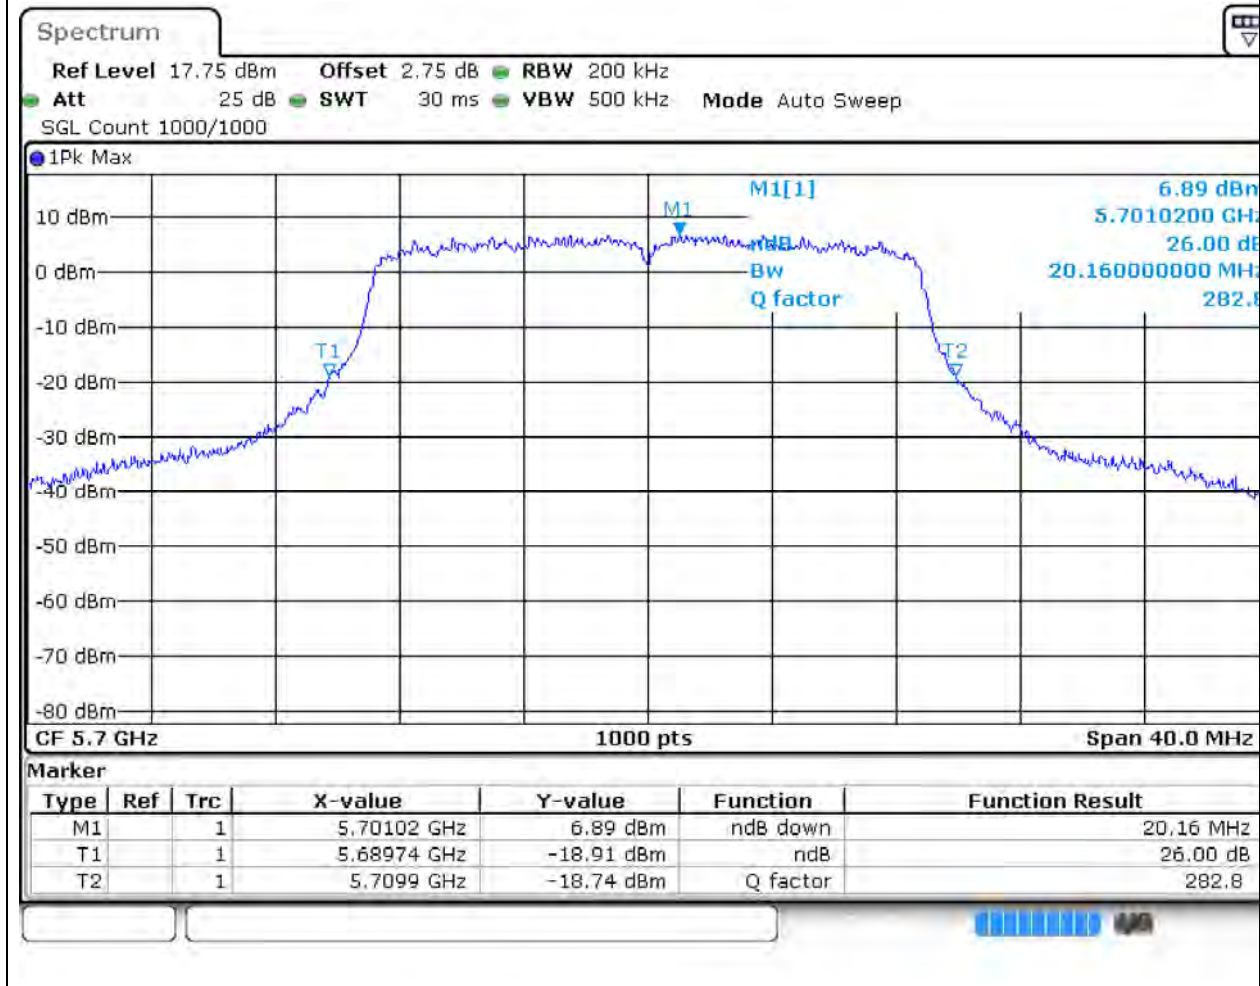

46. 802.11n_20M_U-NII-2C_H

46.1. A.2-26dB Bandwidth(NTNV)

Center Frequency (MHz)	XdB Down	RBW (MHz)	Detector	Limit (MHz)	XdB BandWidth (MHz)	Verdict
5700	26	0.2	Peak	0	20.16	Unknown