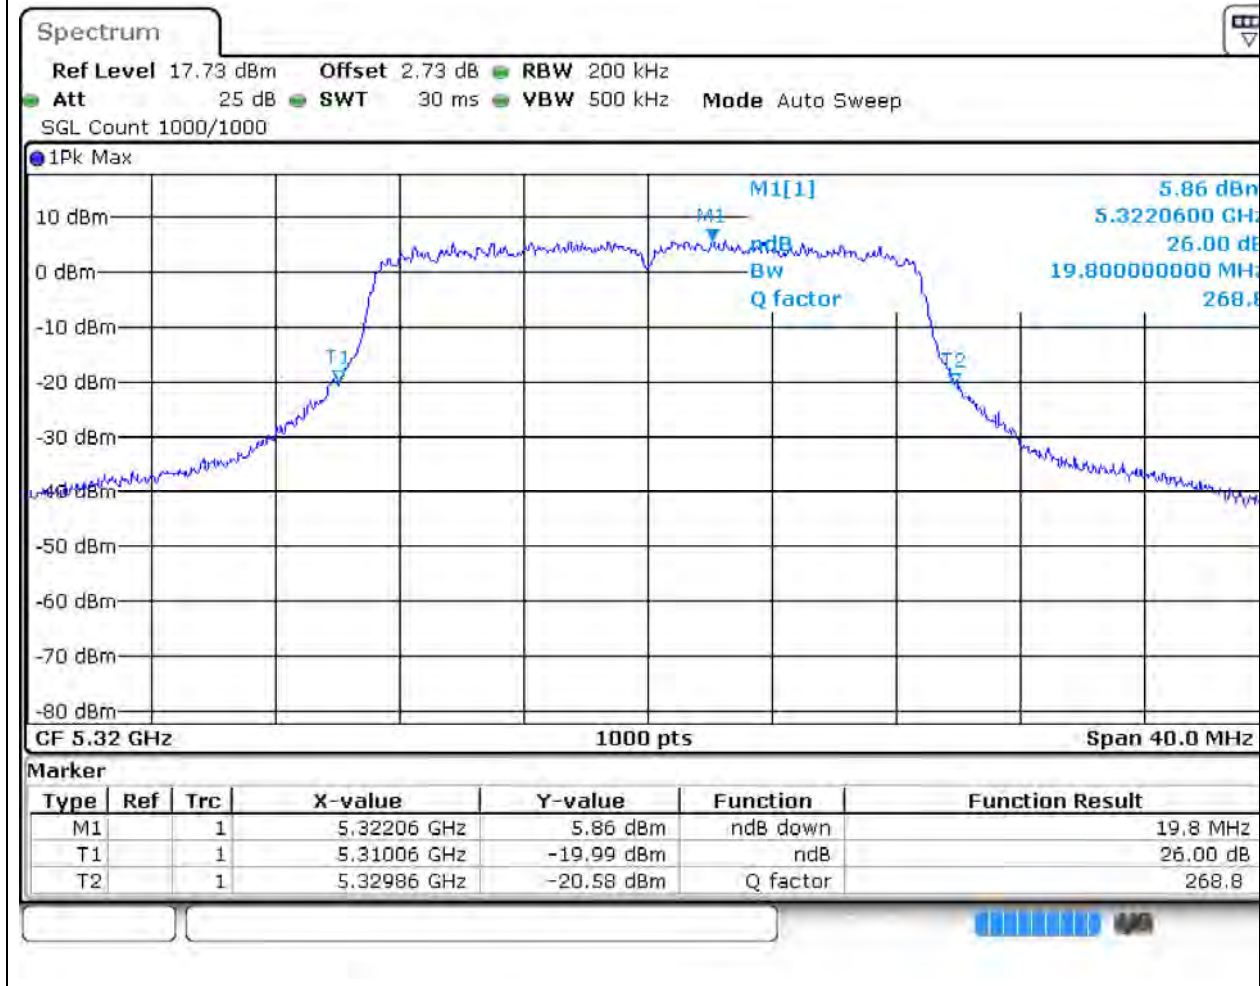

31. 802.11ac_20M_U-NII-2A_H

31.1. A.2-26dB Bandwidth(NTNV)

Center Frequency (MHz)	XdB Down	RBW (MHz)	Detector	Limit (MHz)	XdB BandWidth (MHz)	Verdict
5320	26	0.2	Peak	0	19.8	Unknown