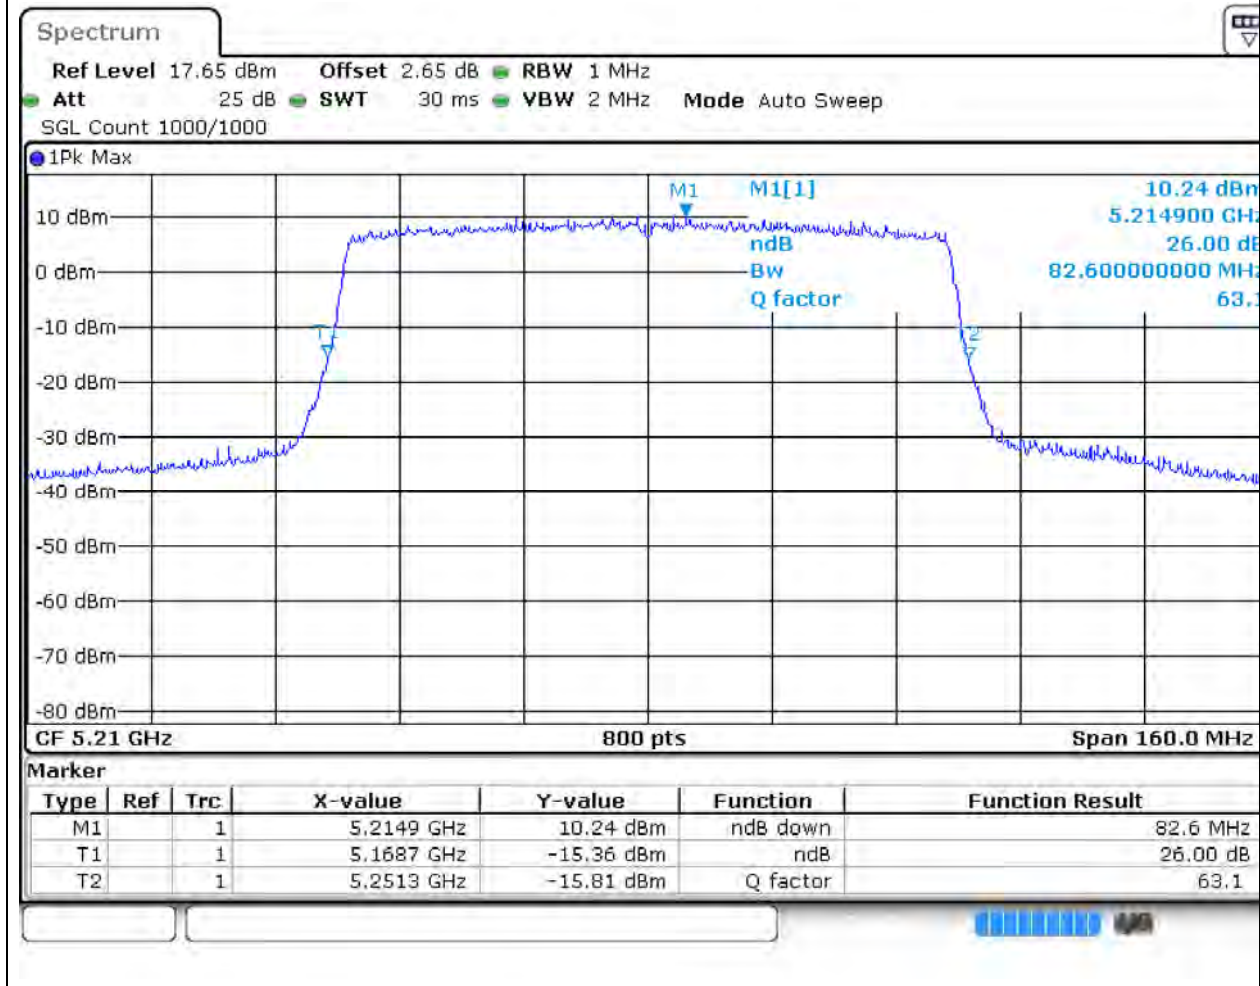

20. 802.11ax_80M_U-NII-3_M

20.1. A.2-26dB Bandwidth(NTNV)

Center Frequency (MHz)	XdB Down	RBW (MHz)	Detector	Limit (MHz)	XdB BandWidth (MHz)	Verdict
5210	26	1	Peak	0	82.6	Unknown