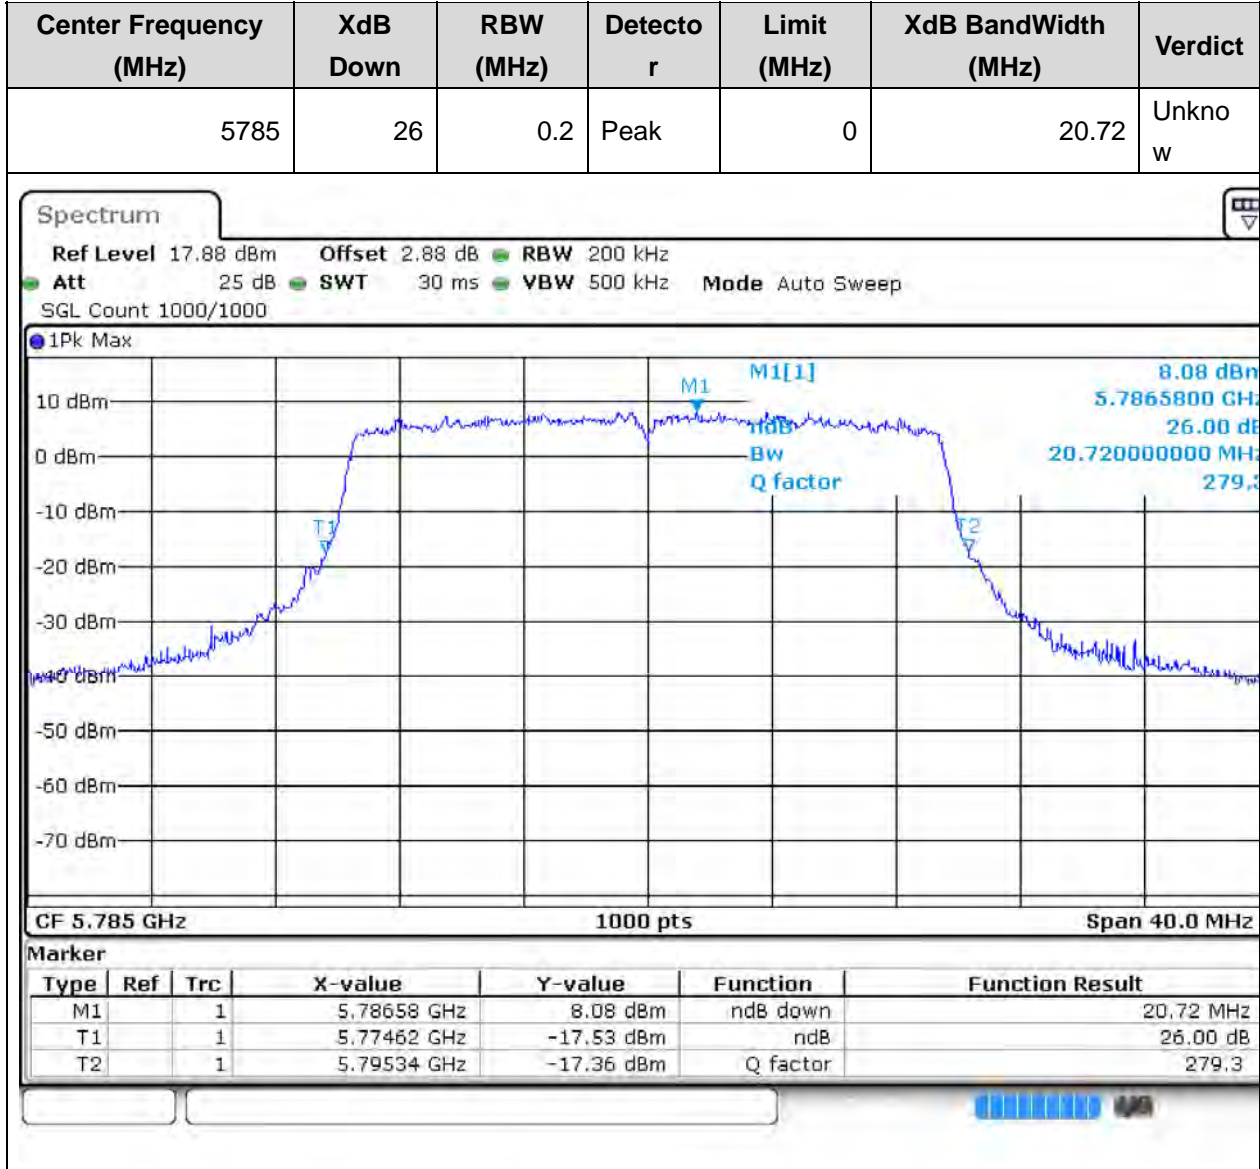

81. 802.11ax_20M_U-NII-3_M

81.1. A.2-26dB Bandwidth(NTNV)