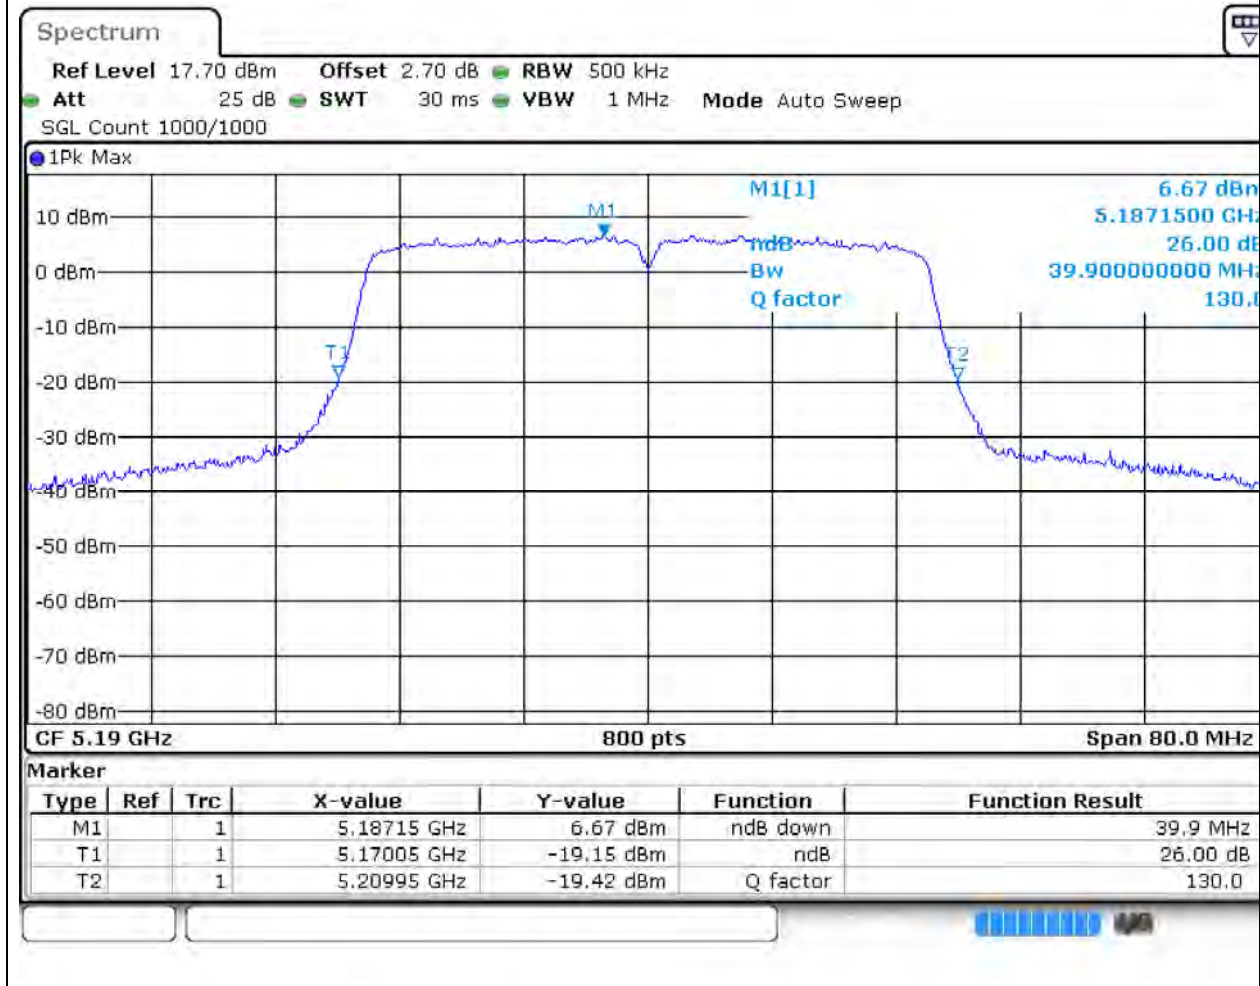

12. 802.11ac_40M_U-NII-3_L

12.1. A.2-26dB Bandwidth(NTNV)

Center Frequency (MHz)	XdB Down	RBW (MHz)	Detector	Limit (MHz)	XdB BandWidth (MHz)	Verdict
5190	26	0.5	Peak	0	39.9	Unknown