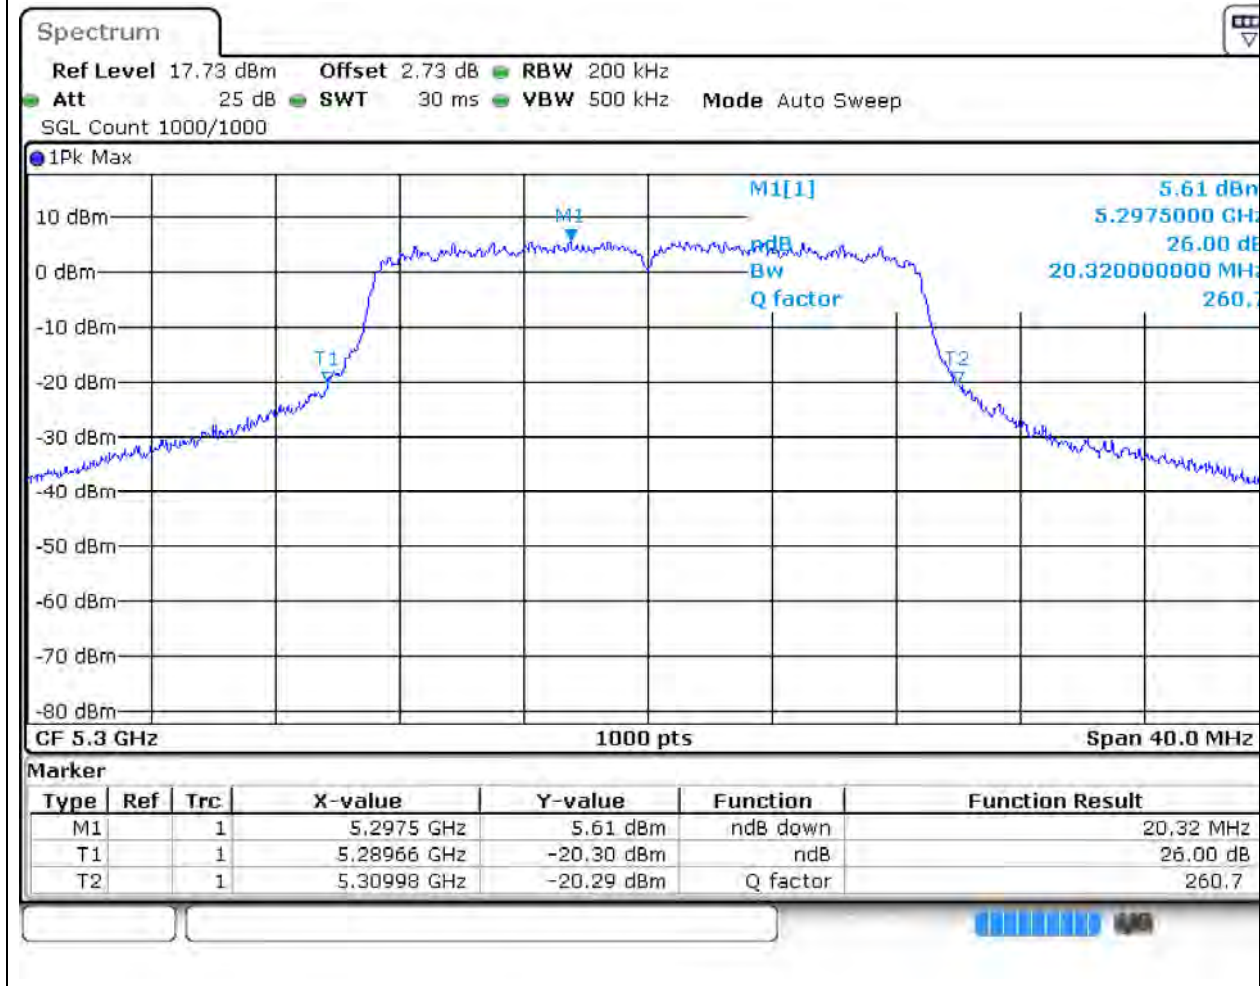

28.1. A.2-26dB Bandwidth(NTNV)

29. 802.11ac_20M_U-NII-2A_L

29.1. A.2-26dB Bandwidth(NTNV)

30. 802.11ac_20M_U-NII-2A_M

30.1. A.2-26dB Bandwidth(NTNV)

Center Frequency (MHz)	XdB Down	RBW (MHz)	Detector	Limit (MHz)	XdB BandWidth (MHz)	Verdict
5300	26	0.2	Peak	0	20.32	Unknown