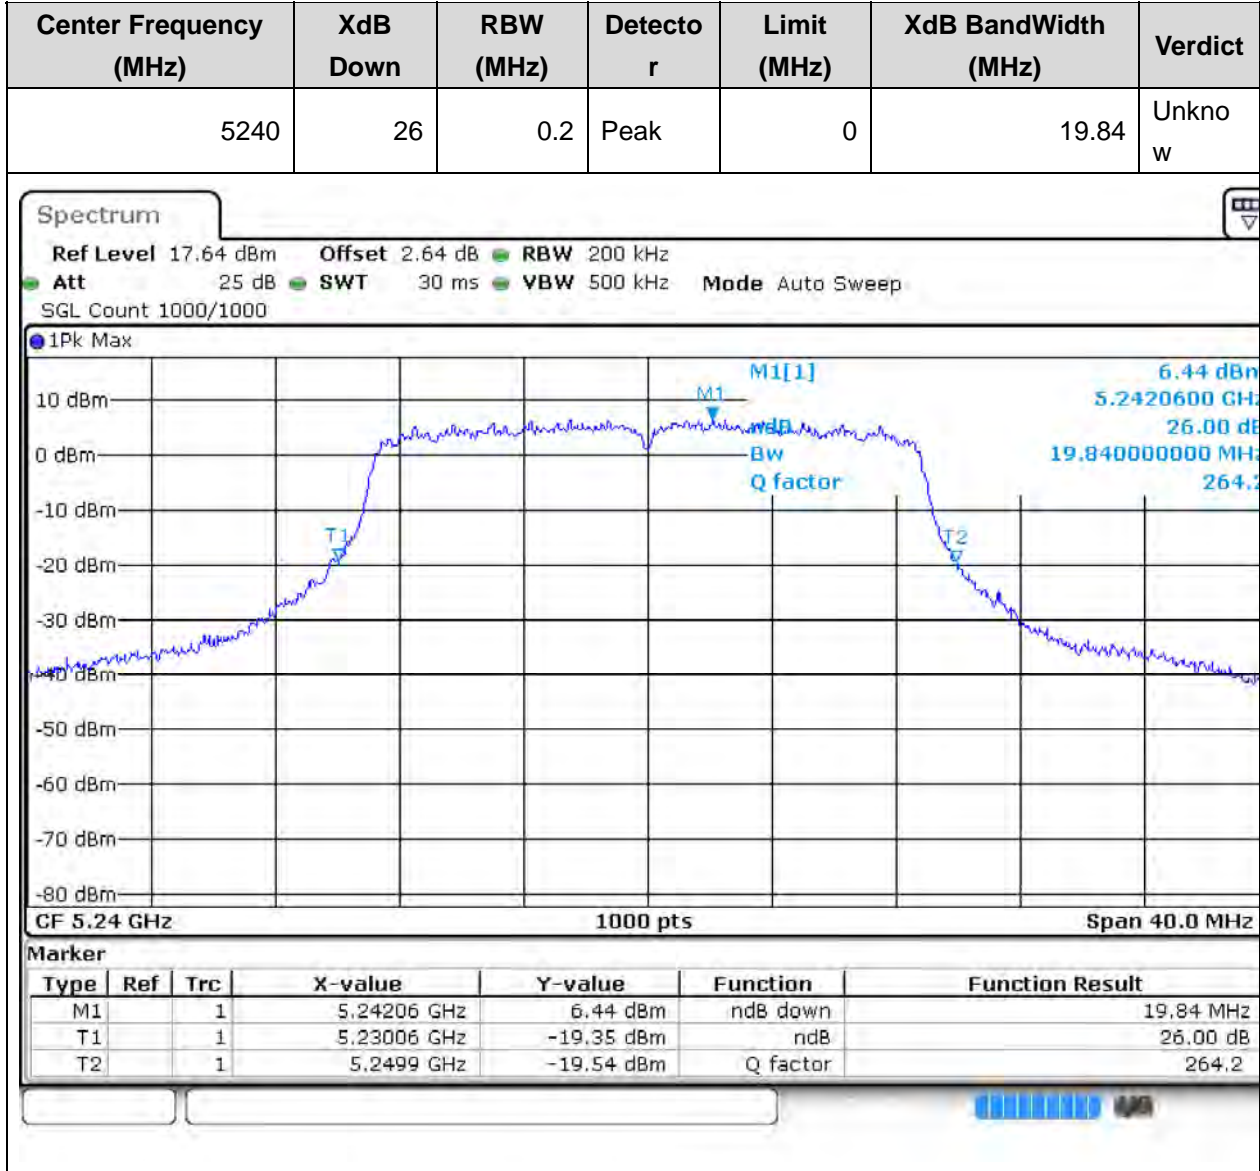

11. 802.11ac_20M_U-NII-3_H

11.1. A.2-26dB Bandwidth(NTNV)