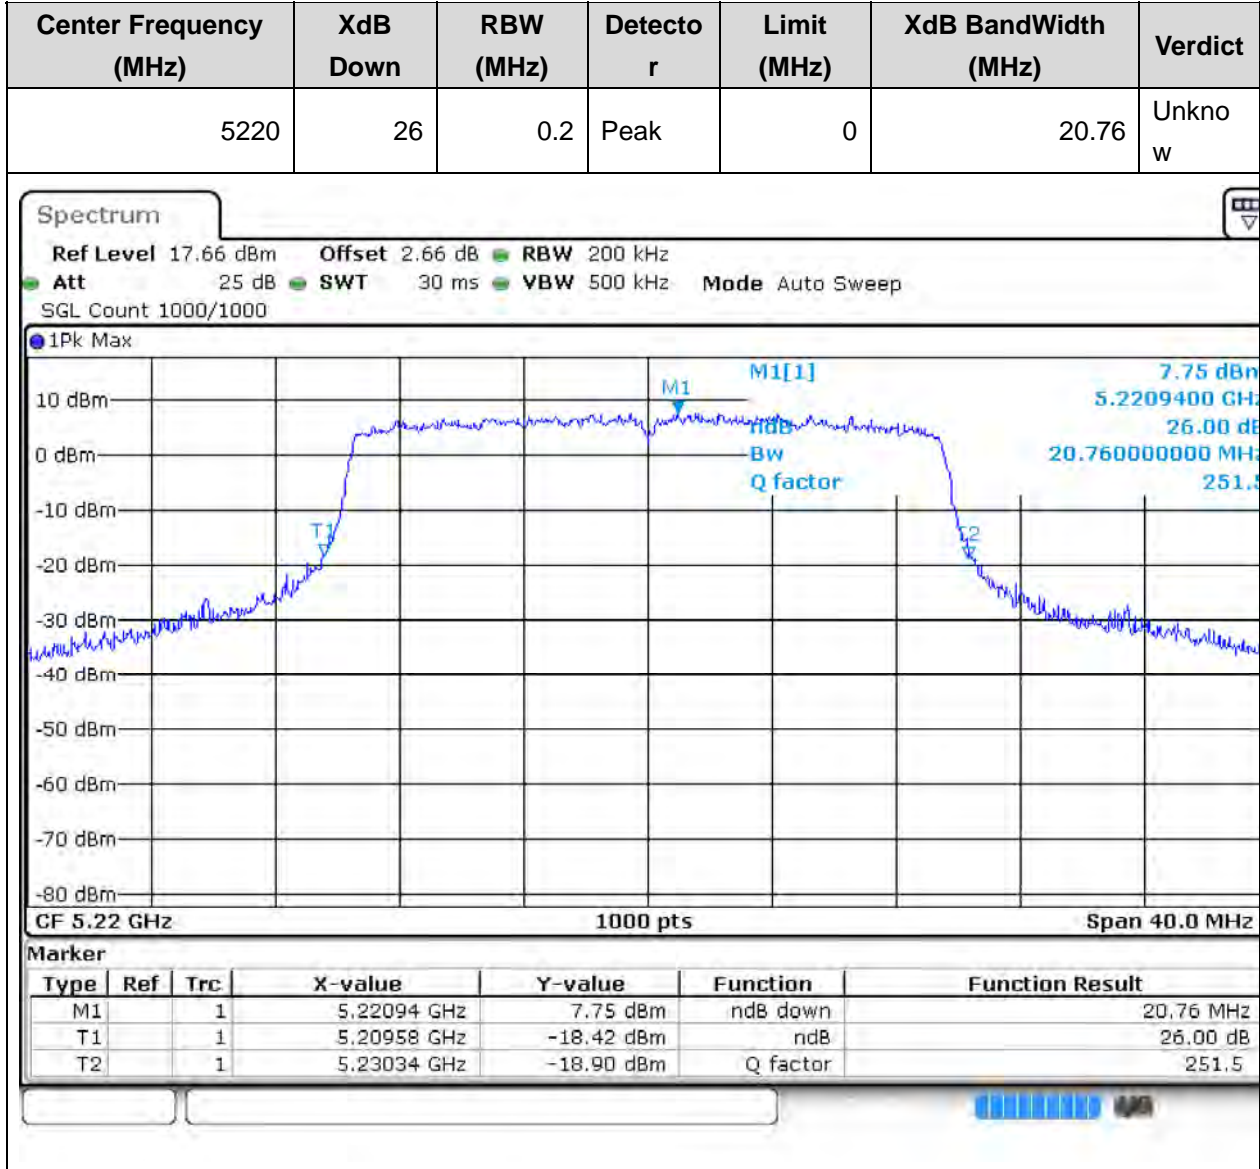

16.1. A.2-26dB Bandwidth(NTNV)

17. 802.11ax_20M_U-NII-3_H

17.1. A.2-26dB Bandwidth(NTNV)

18. 802.11ax_40M_U-NII-3_L

18.1. A.2-26dB Bandwidth(NTNV)

19. 802.11ax_40M_U-NII-3_H

19.1. A.2-26dB Bandwidth(NTNV)

Center Frequency (MHz)	XdB Down	RBW (MHz)	Detector	Limit (MHz)	XdB BandWidth (MHz)	Verdict
5230	26	0.5	Peak	0	40.8	Unknown