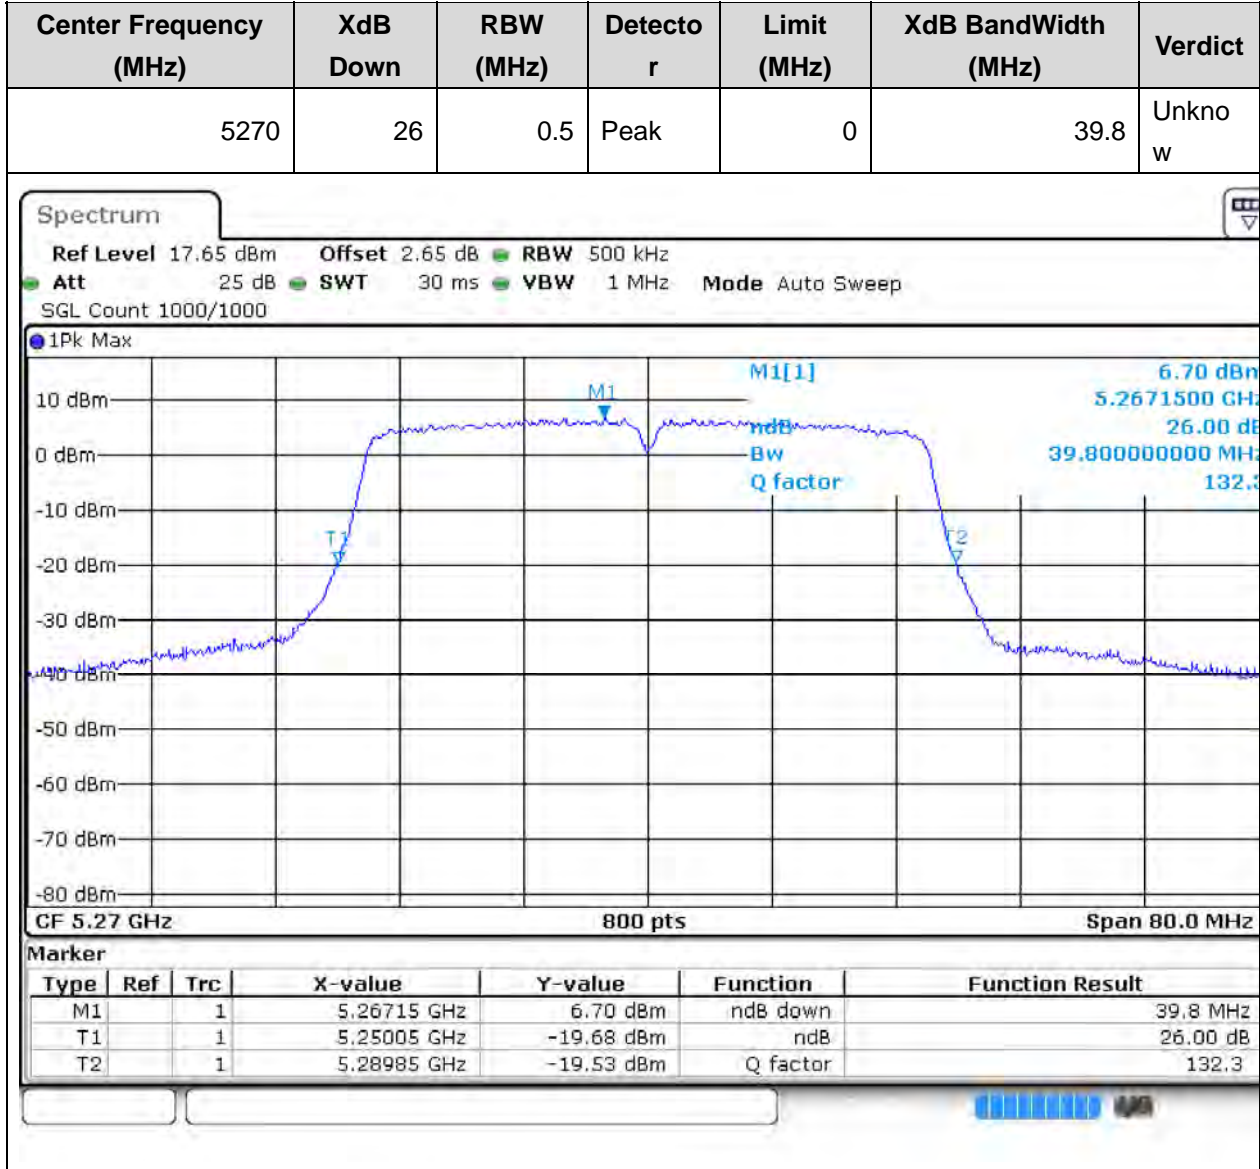

27. 802.11n_40M_U-NII-2A_L

27.2. A.2-26dB Bandwidth(NTNV)