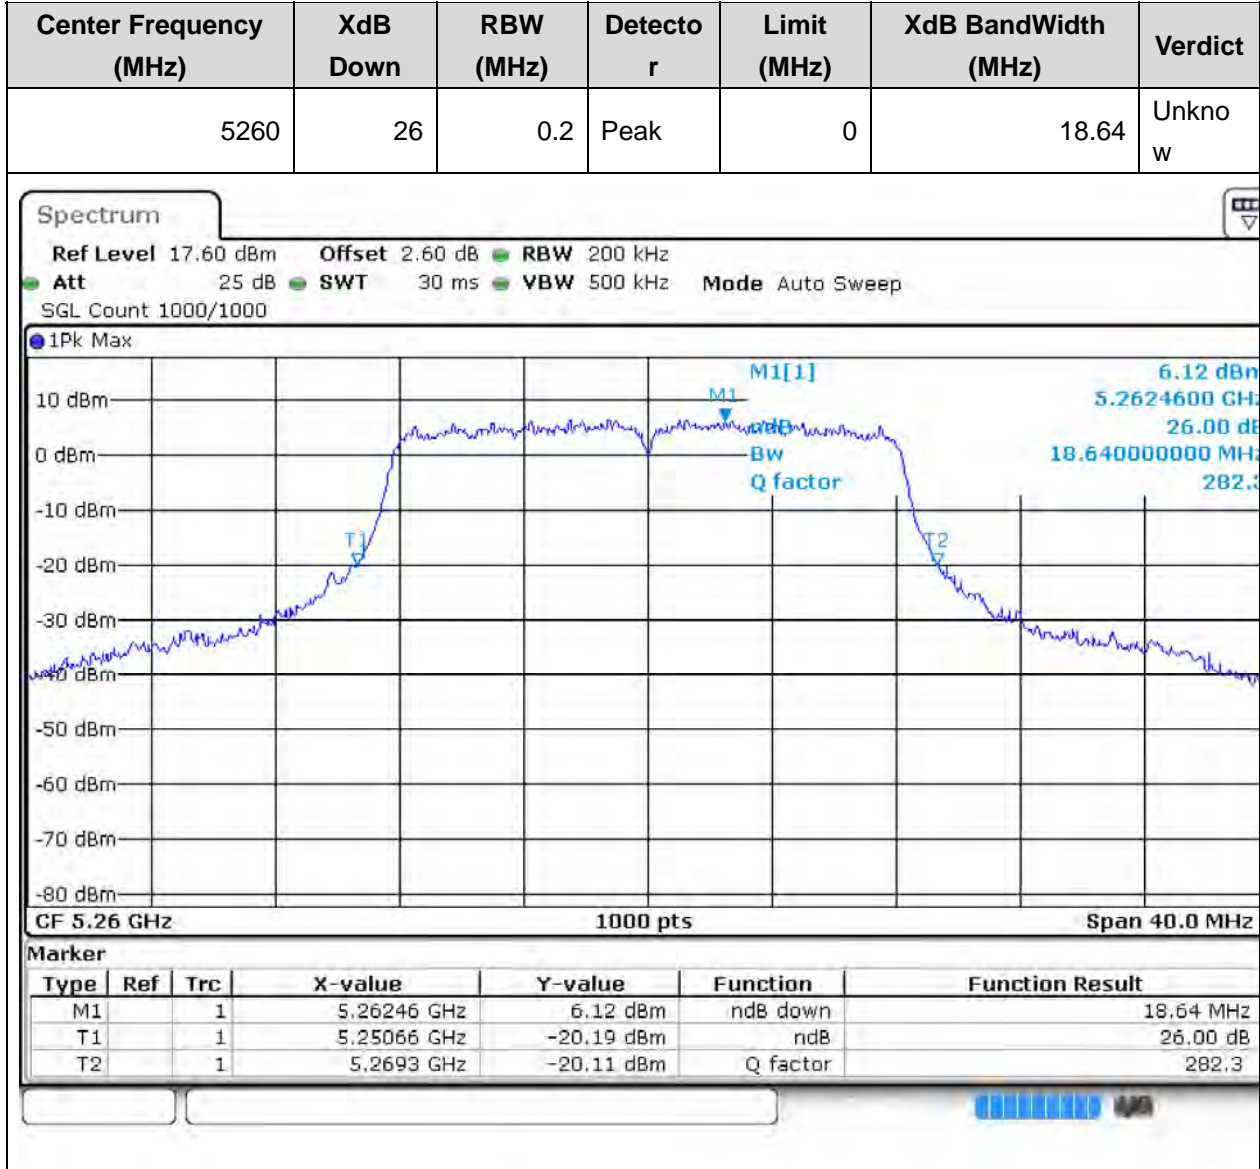

21. 802.11a_20M_U-NII-2A_L

21.1. A.2-26dB Bandwidth(NTNV)