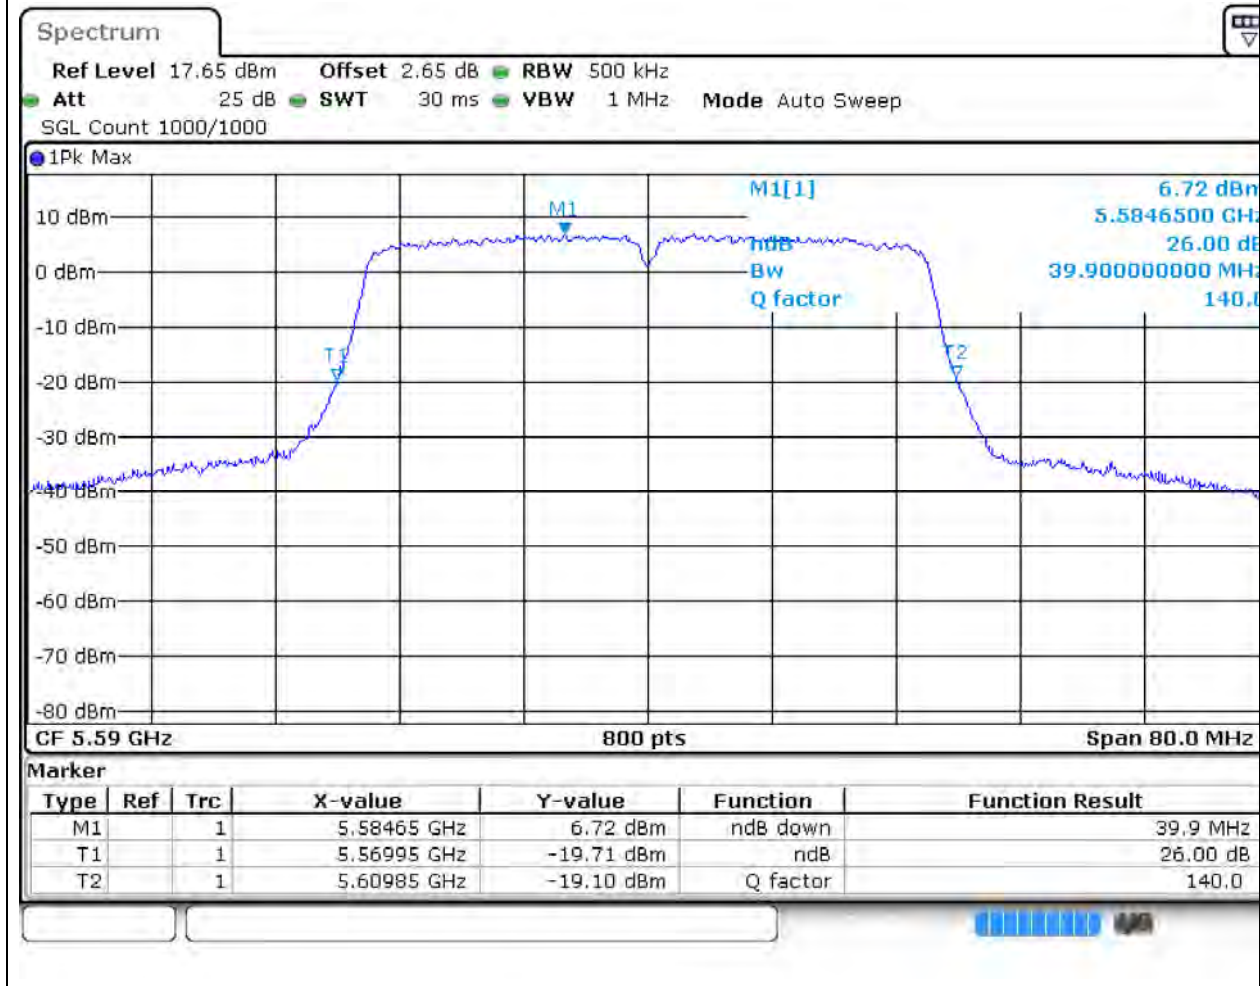

48. 802.11n_40M_U-NII-2C_M

48.1. A.2-26dB Bandwidth(NTNV)

Center Frequency (MHz)	XdB Down	RBW (MHz)	Detector	Limit (MHz)	XdB BandWidth (MHz)	Verdict
5590	26	0.5	Peak	0	39.9	Unknown