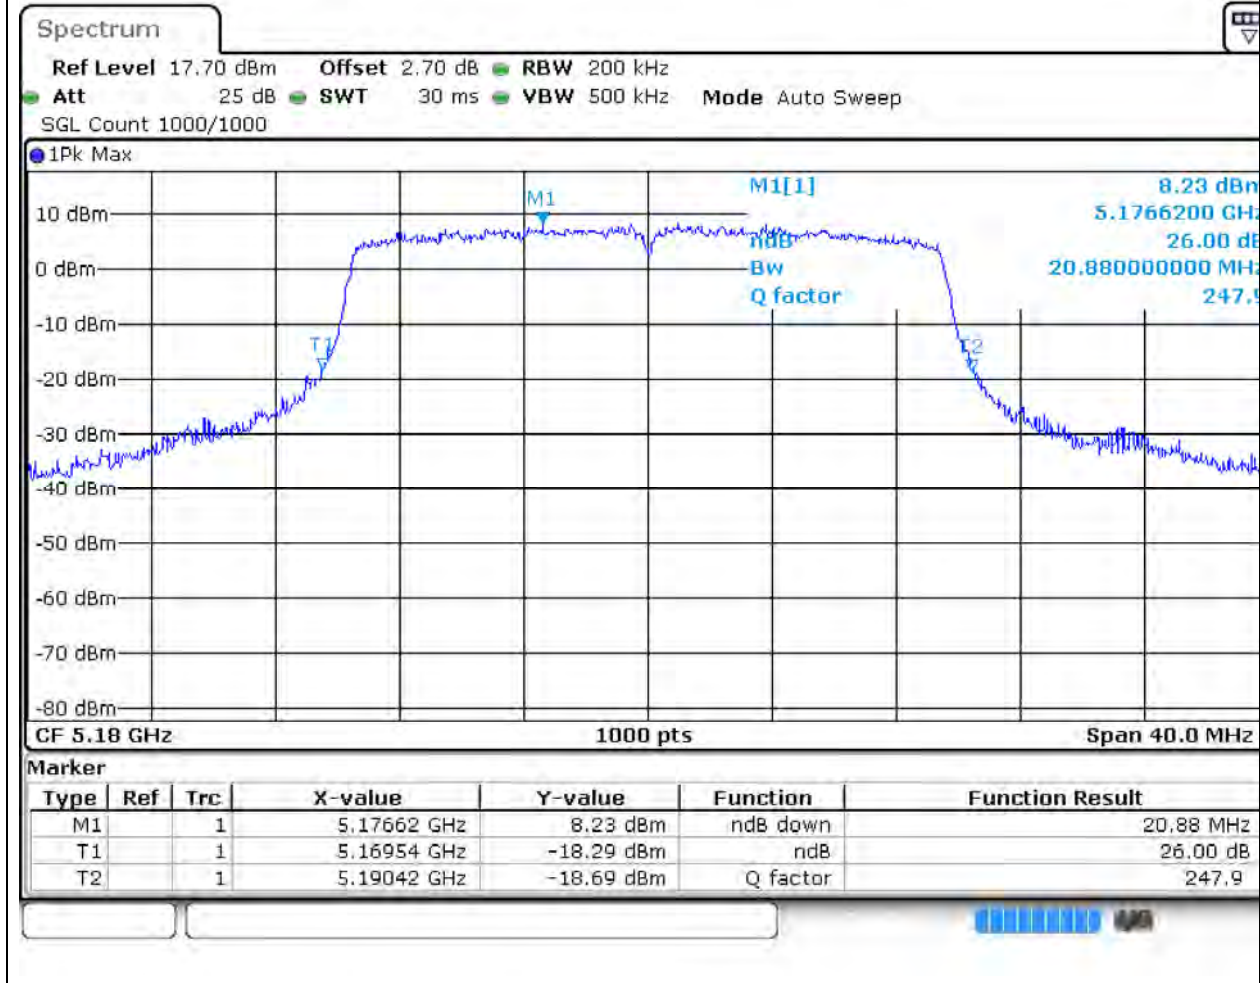

15. 802.11ax_20M_U-NII-3_L

15.1. A.2-26dB Bandwidth(NTNV)

Center Frequency (MHz)	XdB Down	RBW (MHz)	Detector	Limit (MHz)	XdB BandWidth (MHz)	Verdict
5180	26	0.2	Peak	0	20.88	Unknown