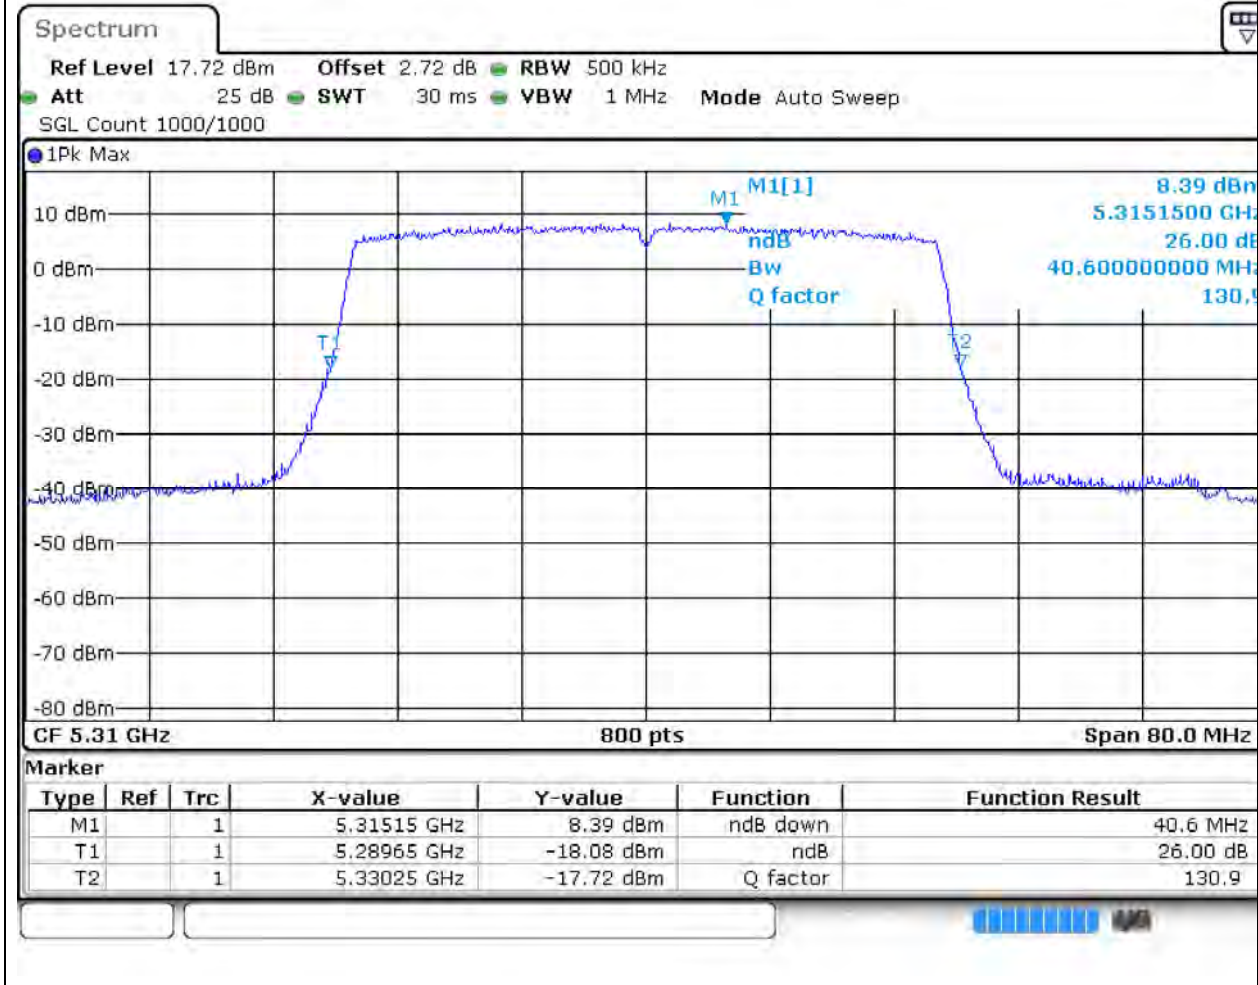

39. 802.11ax_40M_U-NII-2A_H

39.1. A.2-26dB Bandwidth(NTNV)

Center Frequency (MHz)	XdB Down	RBW (MHz)	Detector	Limit (MHz)	XdB BandWidth (MHz)	Verdict
5310	26	0.5	Peak	0	40.6	Unknown