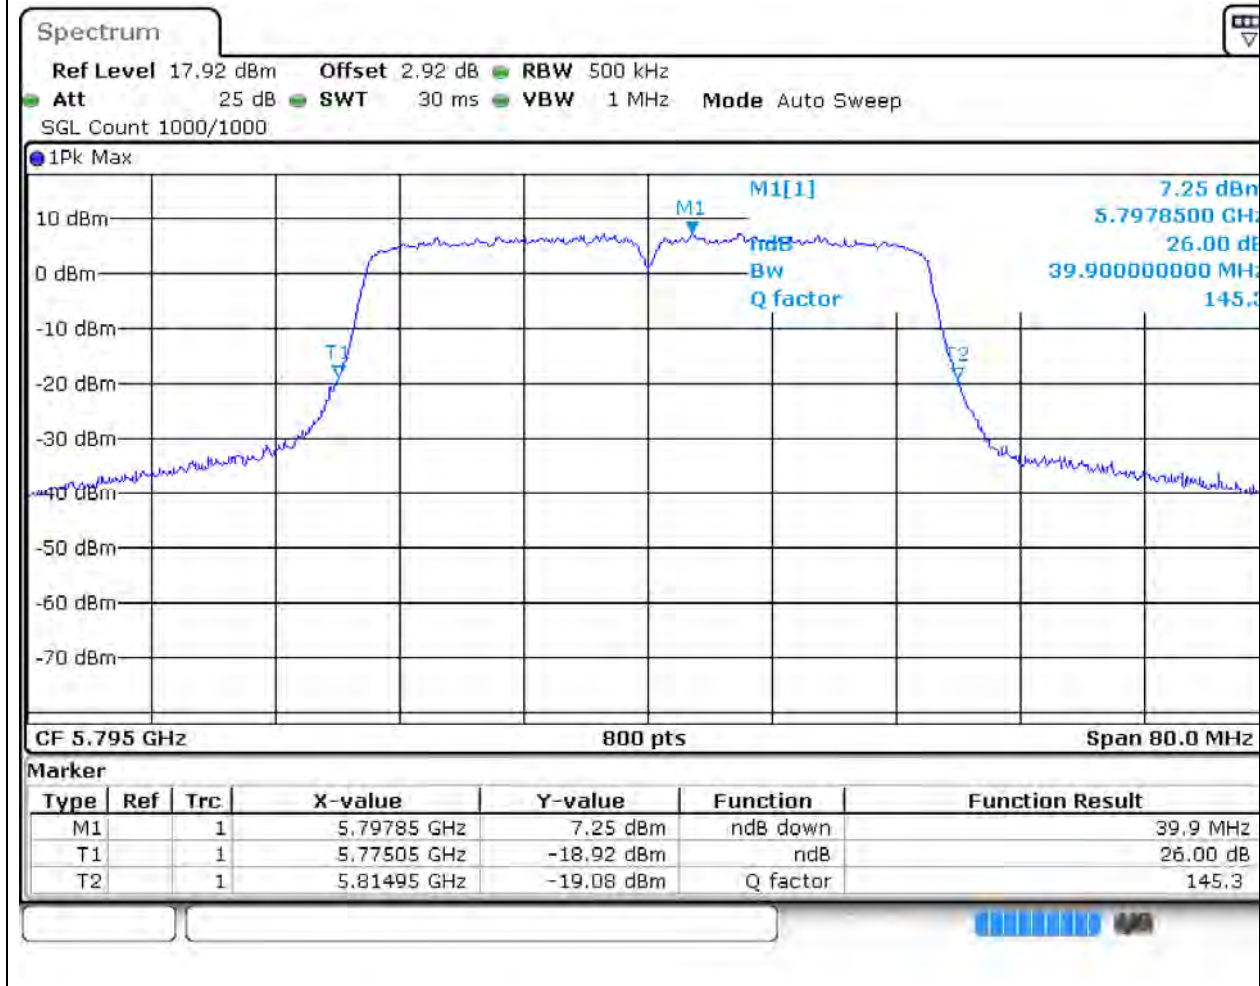

78. 802.11ac_40M_U-NII-3_H

78.1. A.2-26dB Bandwidth(NTNV)

Center Frequency (MHz)	XdB Down	RBW (MHz)	Detector	Limit (MHz)	XdB BandWidth (MHz)	Verdict
5795	26	0.5	Peak	0	39.9	Unknown