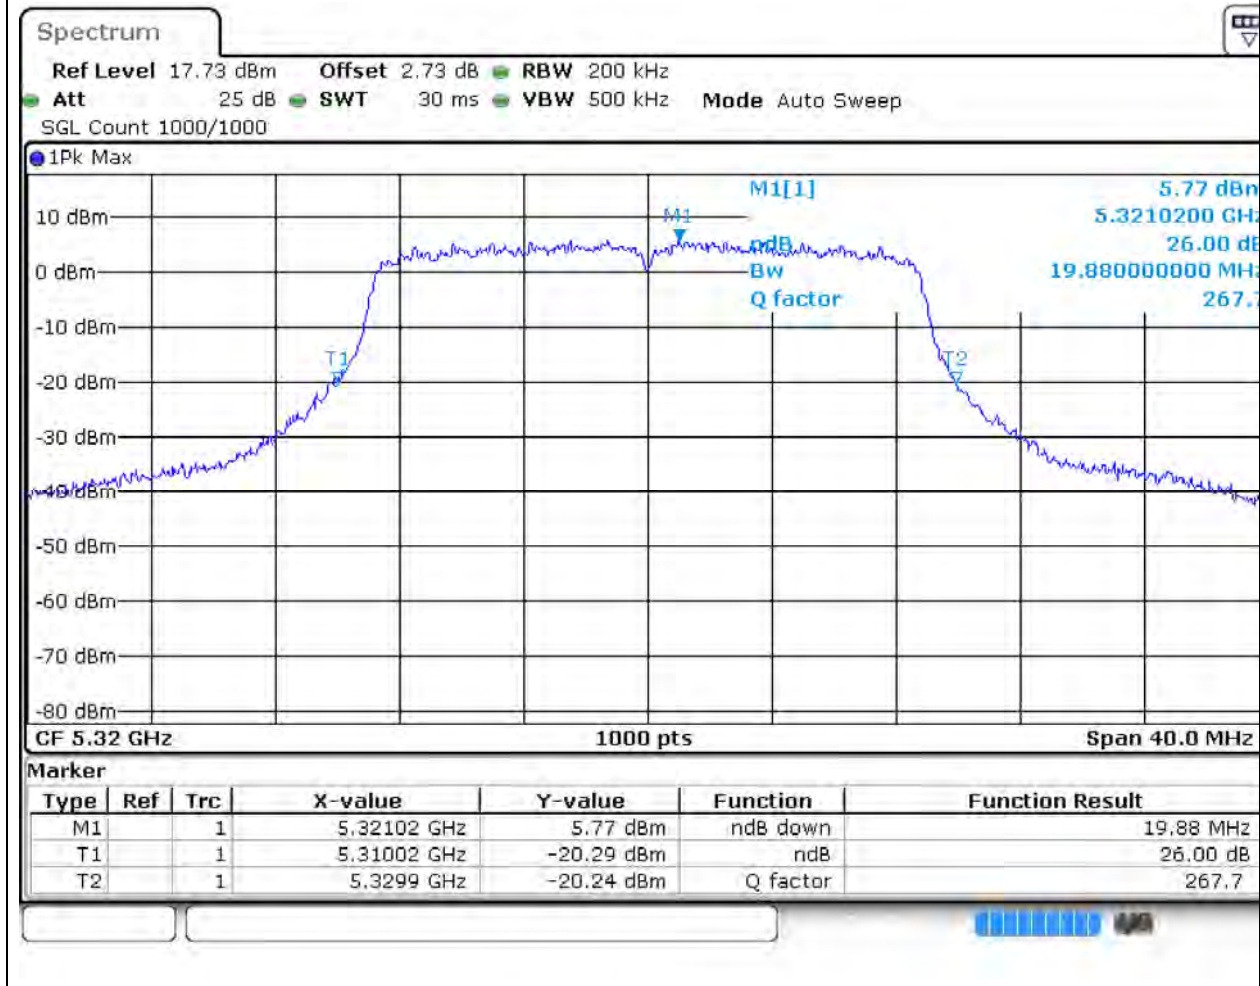

25. 802.11n_20M_U-NII-2A_M

25.1. A.2-26dB Bandwidth(NTNV)

26. 802.11n_20M_U-NII-2A_H

26.1. A.2-26dB Bandwidth(NTNV)

Center Frequency (MHz)	XdB Down	RBW (MHz)	Detector	Limit (MHz)	XdB BandWidth (MHz)	Verdict
5320	26	0.2	Peak	0	19.88	Unknown