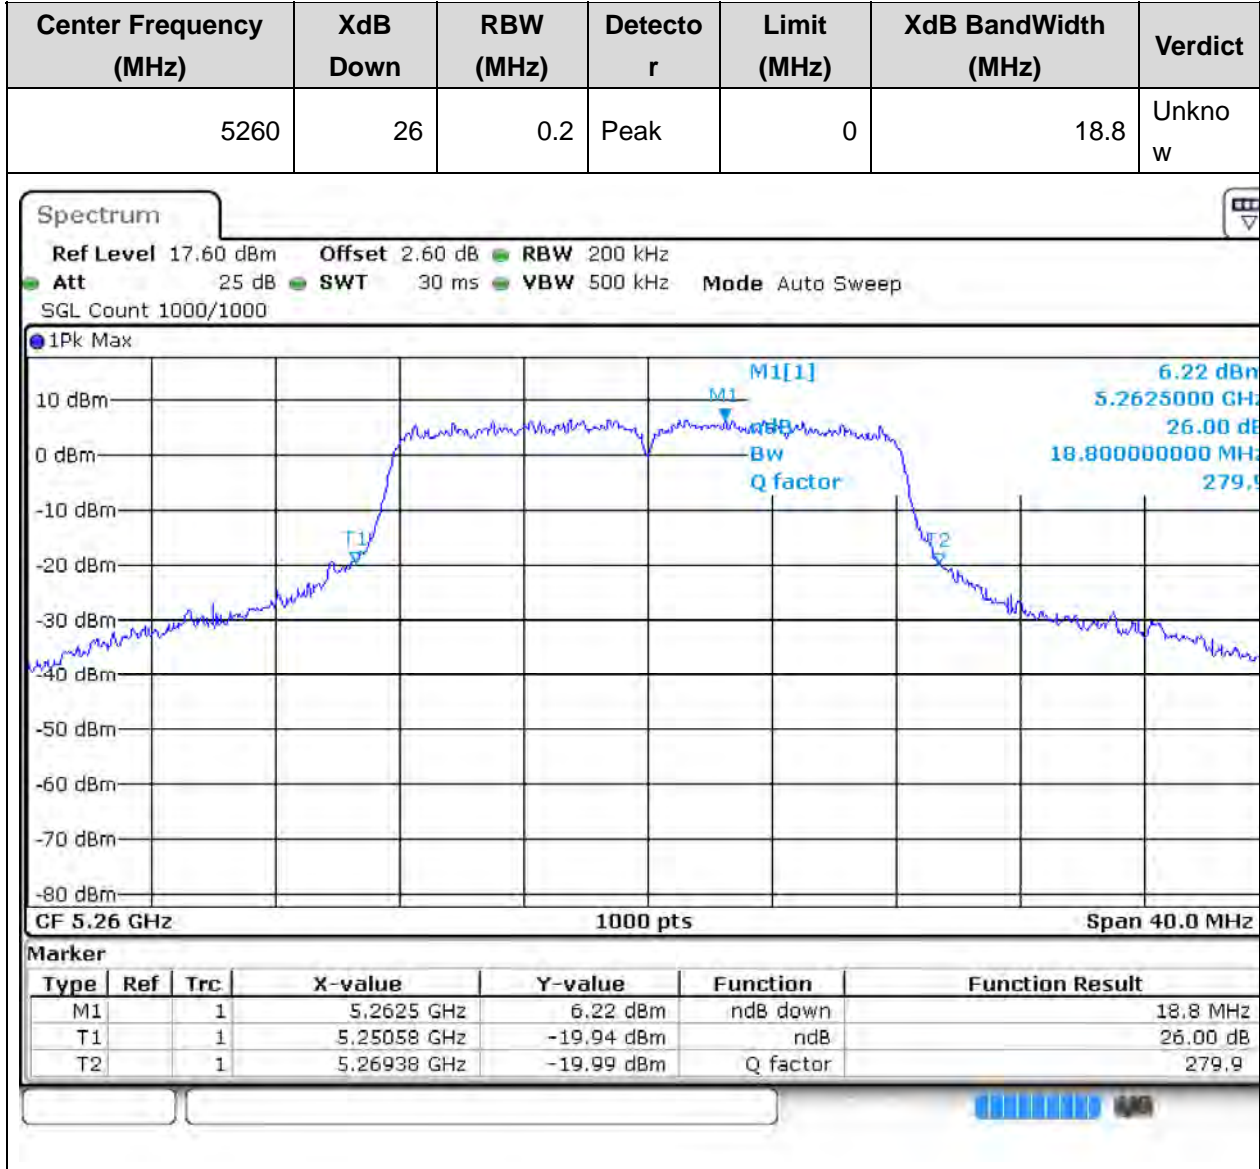

21. 802.11a_20M_U-NII-2A_L

21.1. A.2-26dB Bandwidth(NTNV)