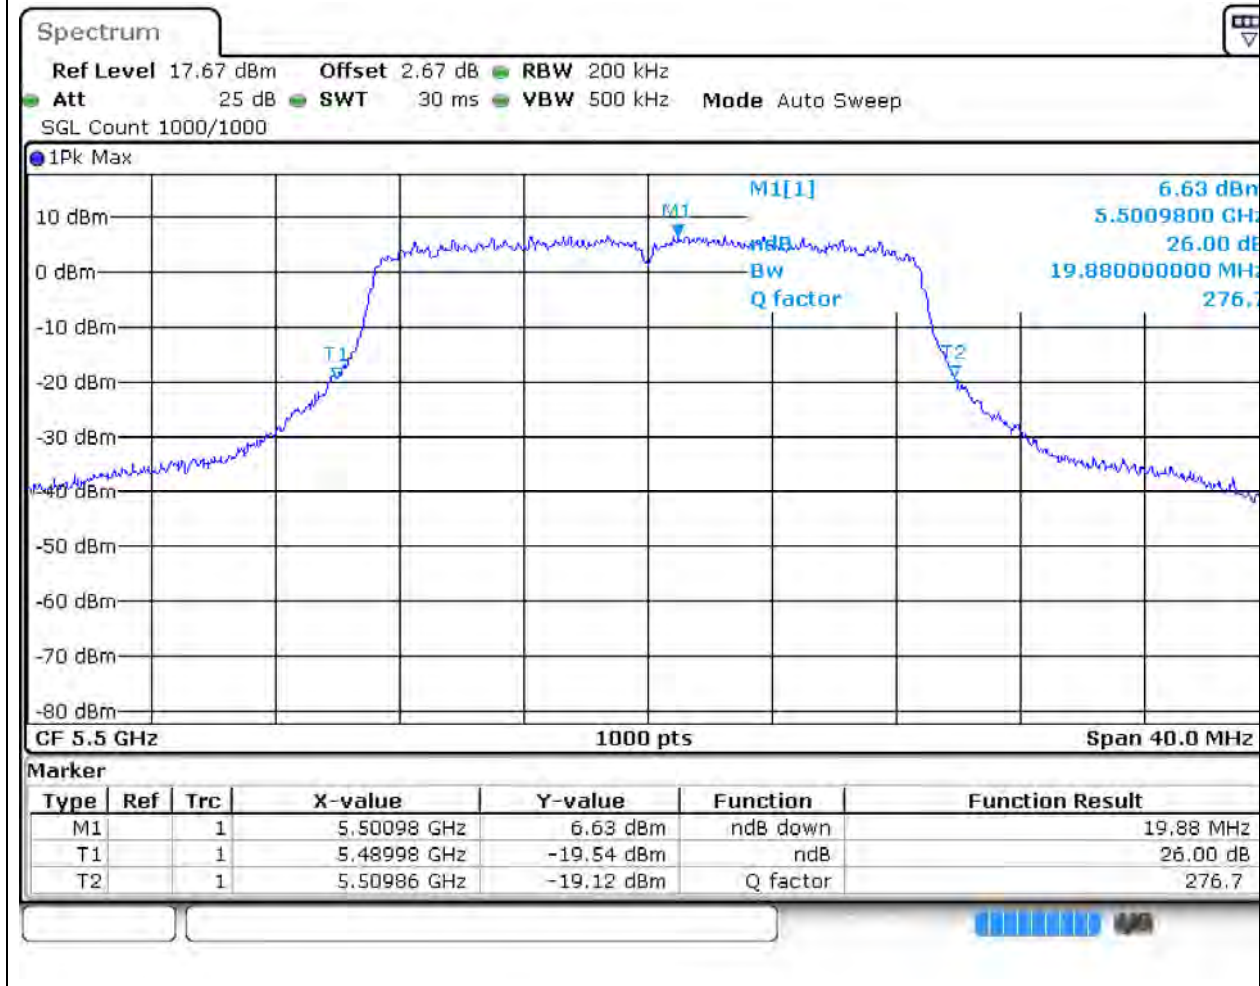

44. 802.11n_20M_U-NII-2C_L

44.1. A.2-26dB Bandwidth(NTNV)

Center Frequency (MHz)	XdB Down	RBW (MHz)	Detector	Limit (MHz)	XdB BandWidth (MHz)	Verdict
5500	26	0.2	Peak	0	19.88	Unknown