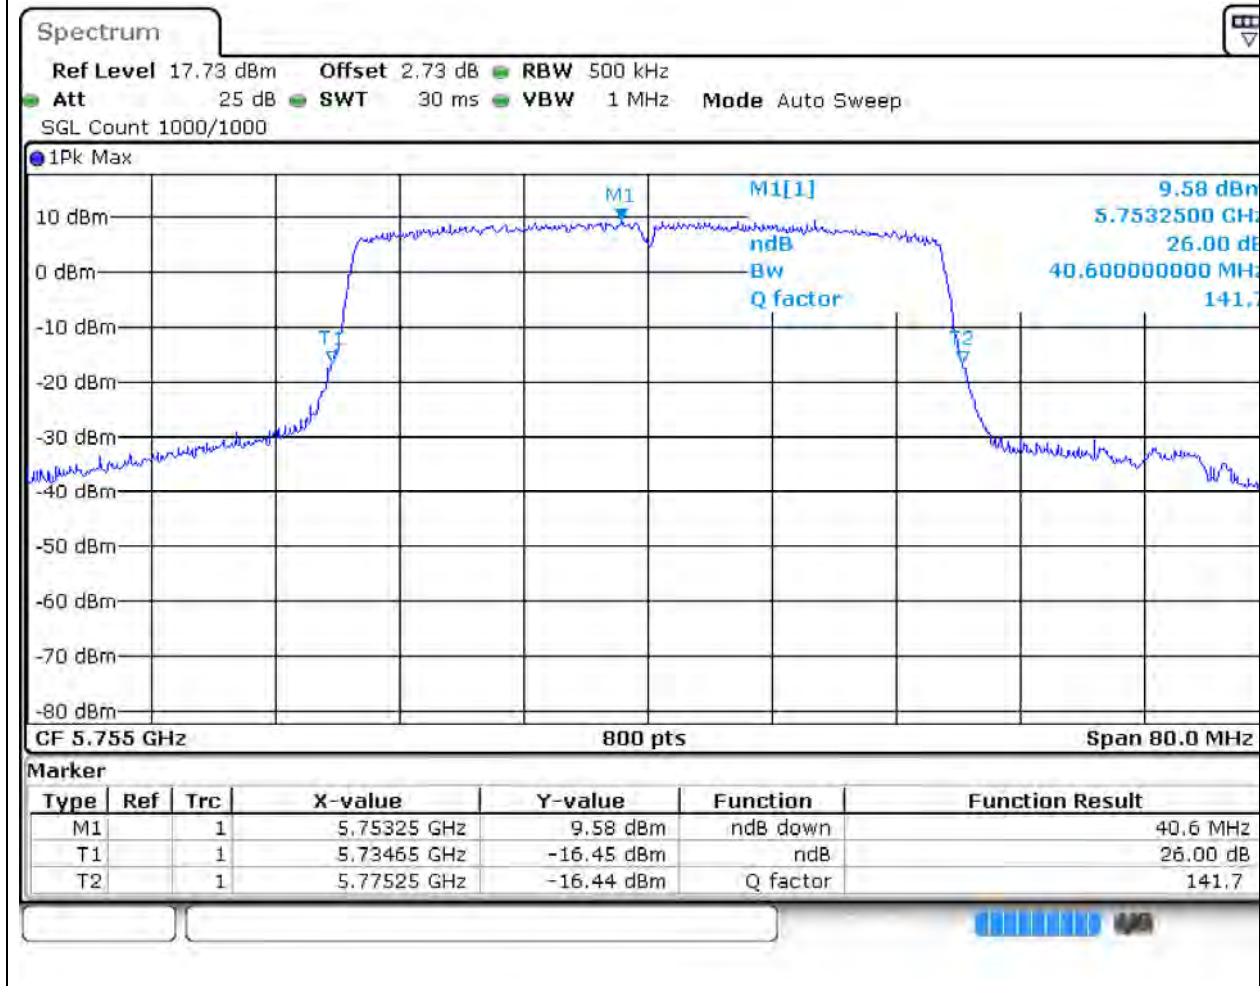

83. 802.11ax_40M_U-NII-3_L

83.1. A.2-26dB Bandwidth(NTNV)

Center Frequency (MHz)	XdB Down	RBW (MHz)	Detector	Limit (MHz)	XdB BandWidth (MHz)	Verdict
5755	26	0.5	Peak	0	40.6	Unknown