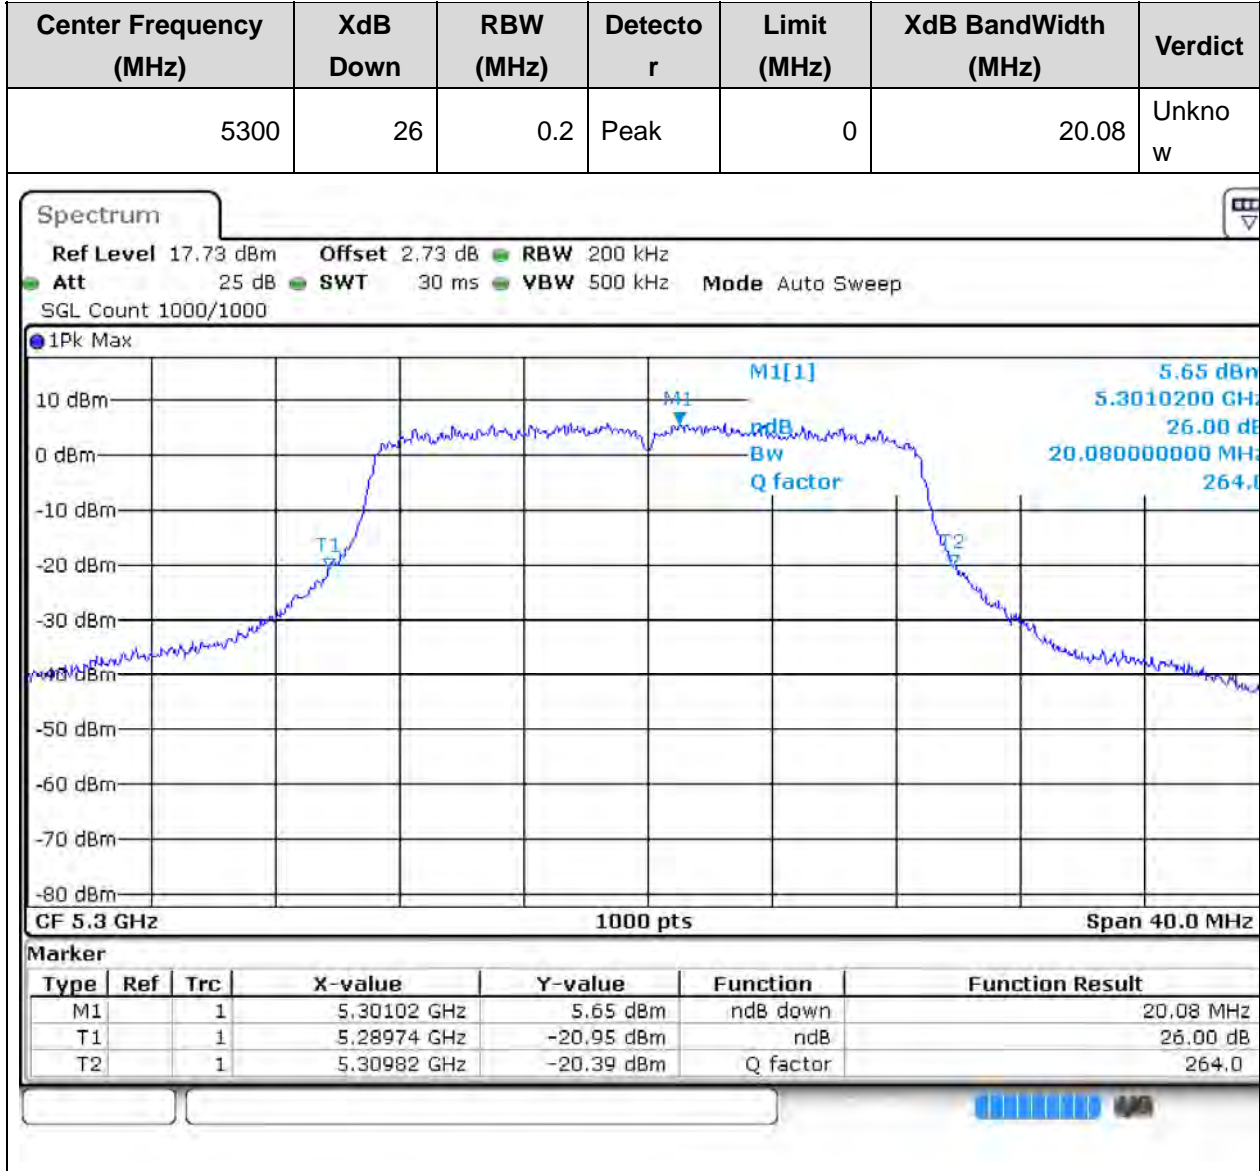

25. 802.11n_20M_U-NII-2A_M

25.1. A.2-26dB Bandwidth(NTNV)