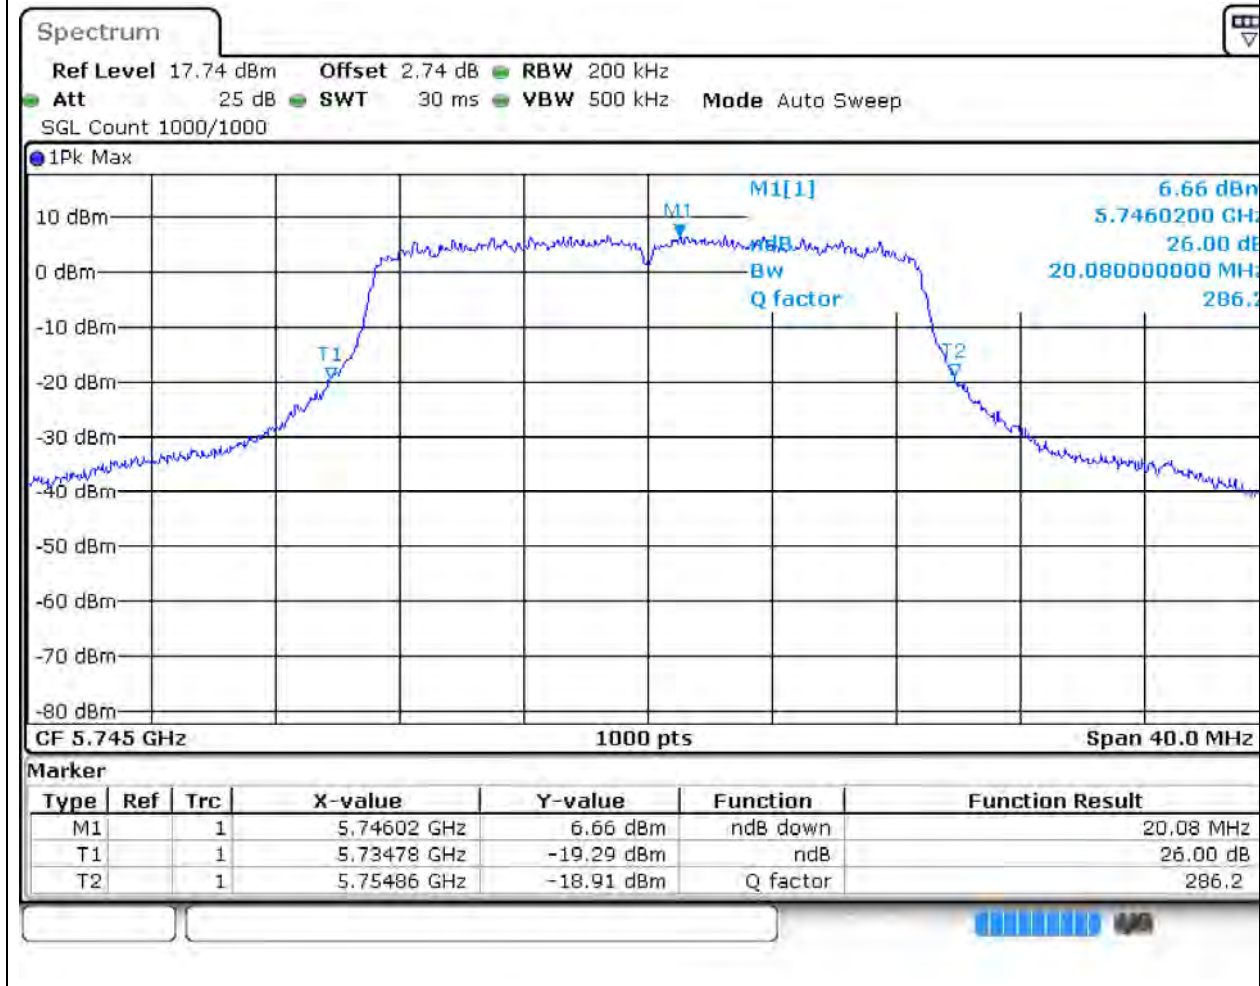

69. 802.11n_20M_U-NII-3_L

69.1. A.2-26dB Bandwidth(NTNV)

Center Frequency (MHz)	XdB Down	RBW (MHz)	Detector	Limit (MHz)	XdB BandWidth (MHz)	Verdict
5745	26	0.2	Peak	0	20.08	Unknown