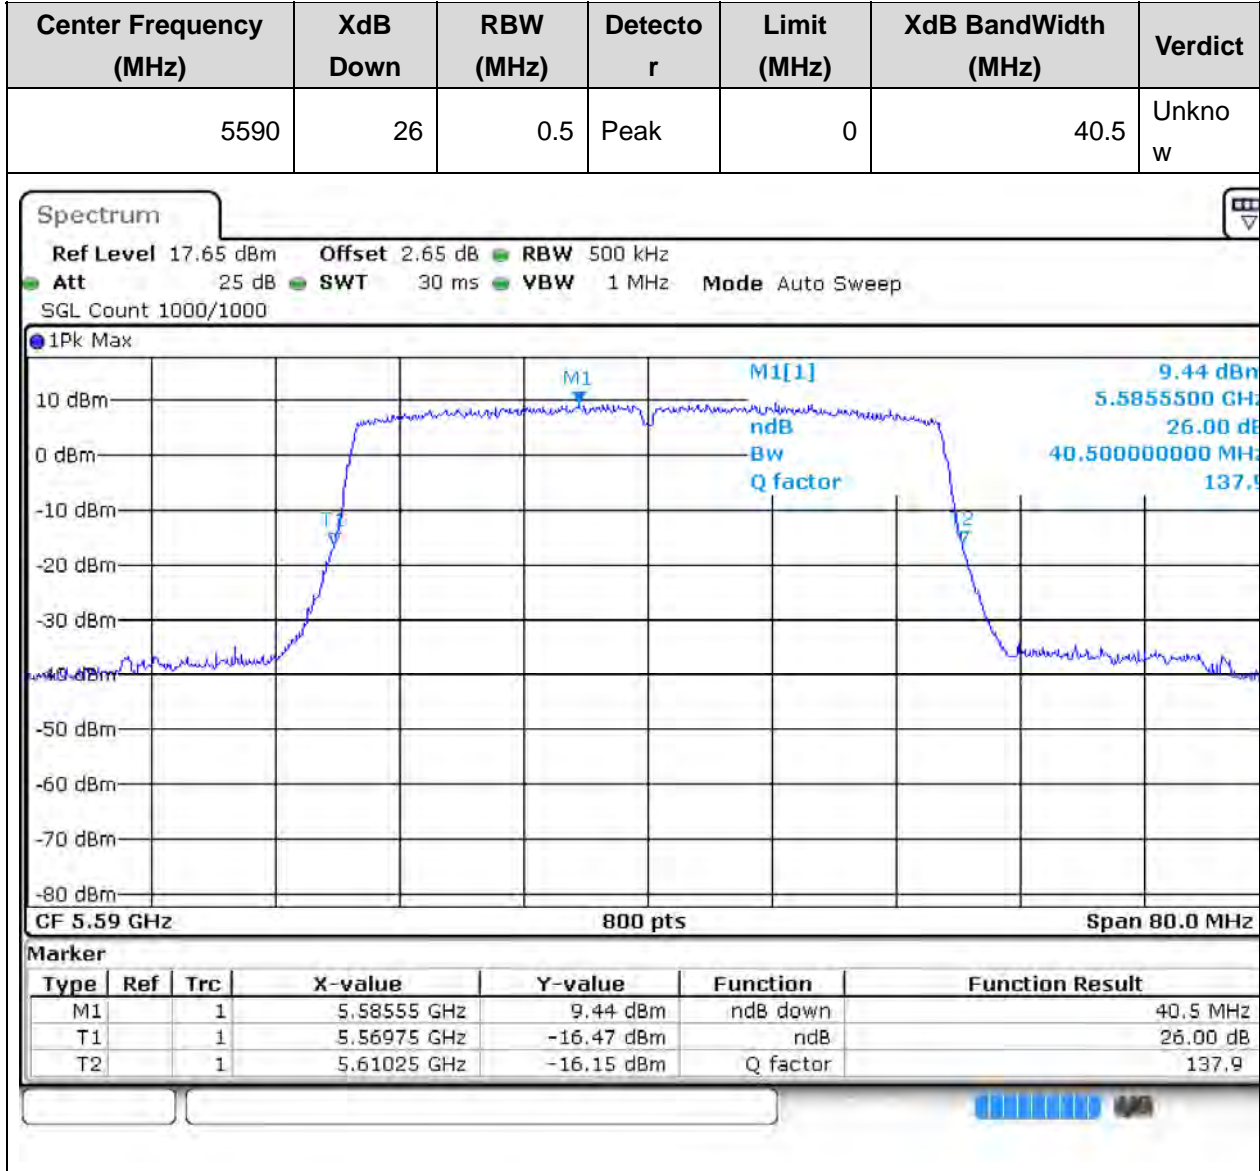

62. 802.11ax_40M_U-NII-2C_M

62.1. A.2-26dB Bandwidth(NTNV)