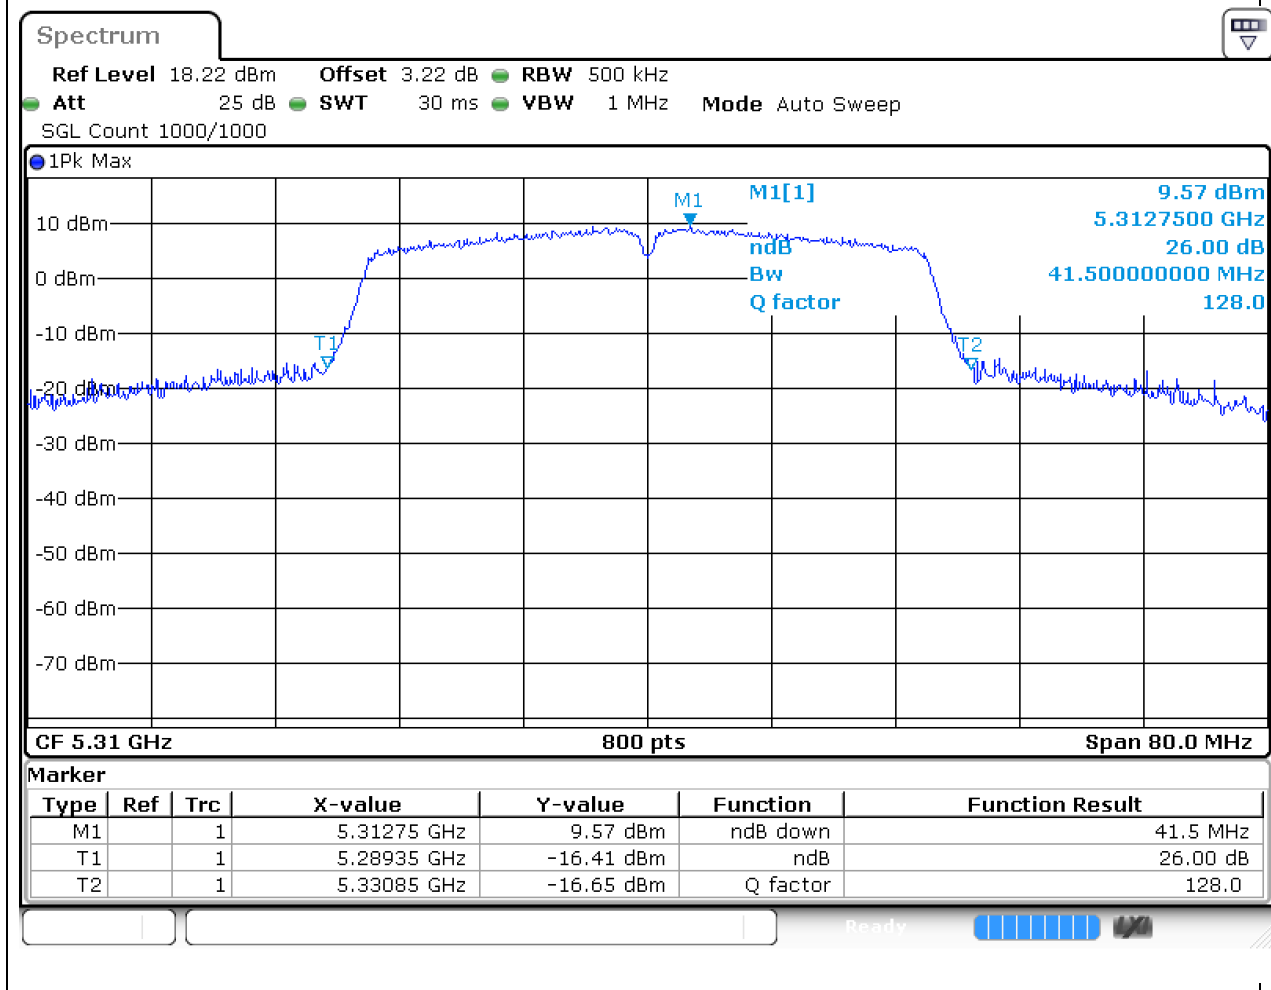

27. 802.11ac_40M_U-NII-2A_H

27.1. A.2-26dB Bandwidth(NTNV)

Center Frequency (MHz)	XdB Down	RBW (MHz)	Detector	Limit (MHz)	XdB BandWidth (MHz)	Verdict
5310	26	0.5	Peak	0	41.5	Unknown