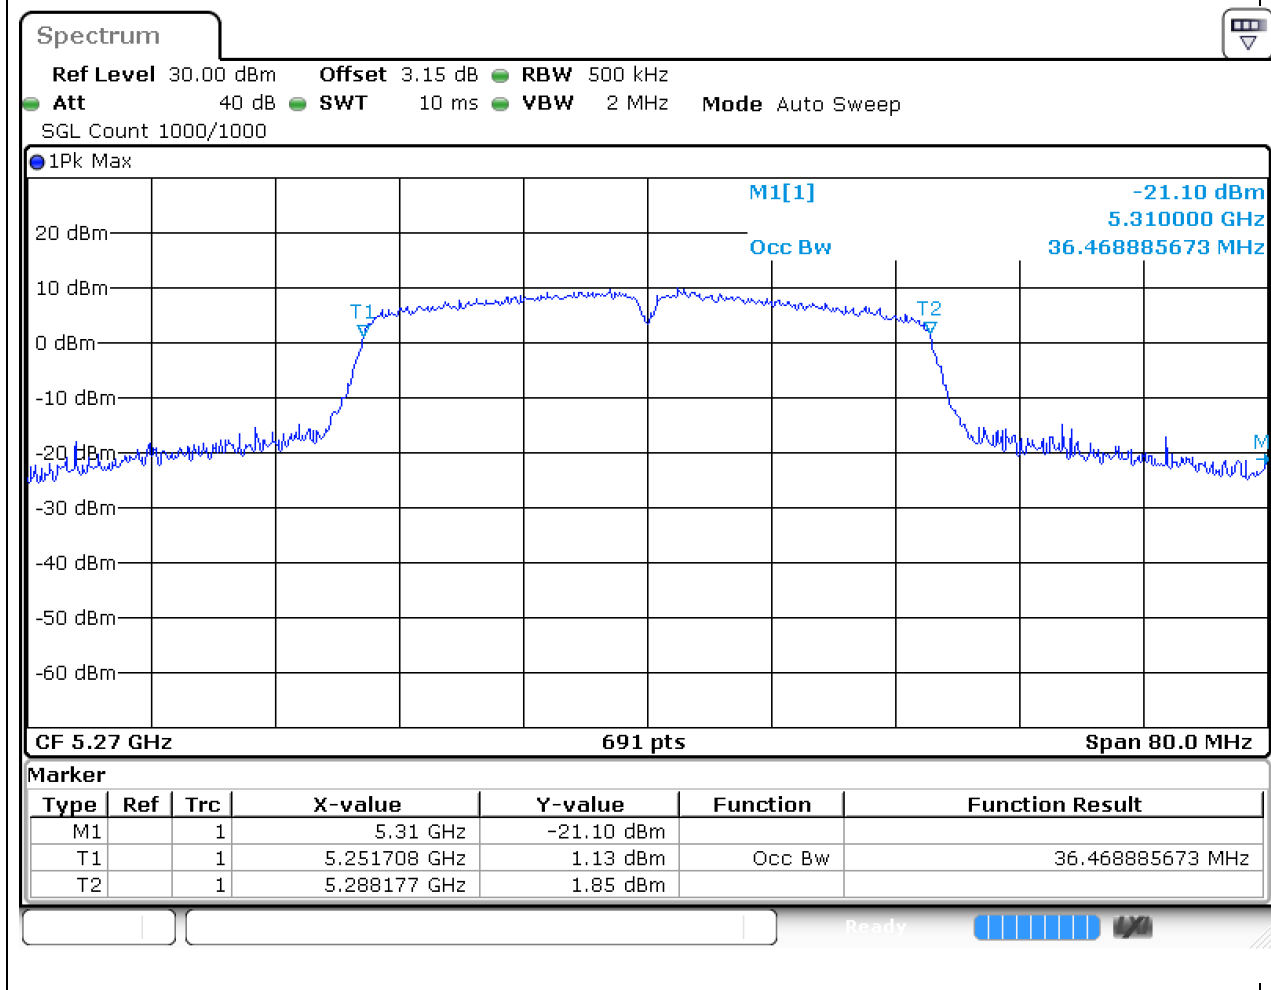

26. 802.11ac_40M_U-NII-2A_L

26.1. A.2.2-99% Bandwidth(NTNV)

Center Frequency (MHz)	OBW Power (%)	RBW (MHz)	Detector	Limit (MHz)	OBW (MHz)	Verdict
5270	99	0.5	Peak	0	36.468886	Unknown