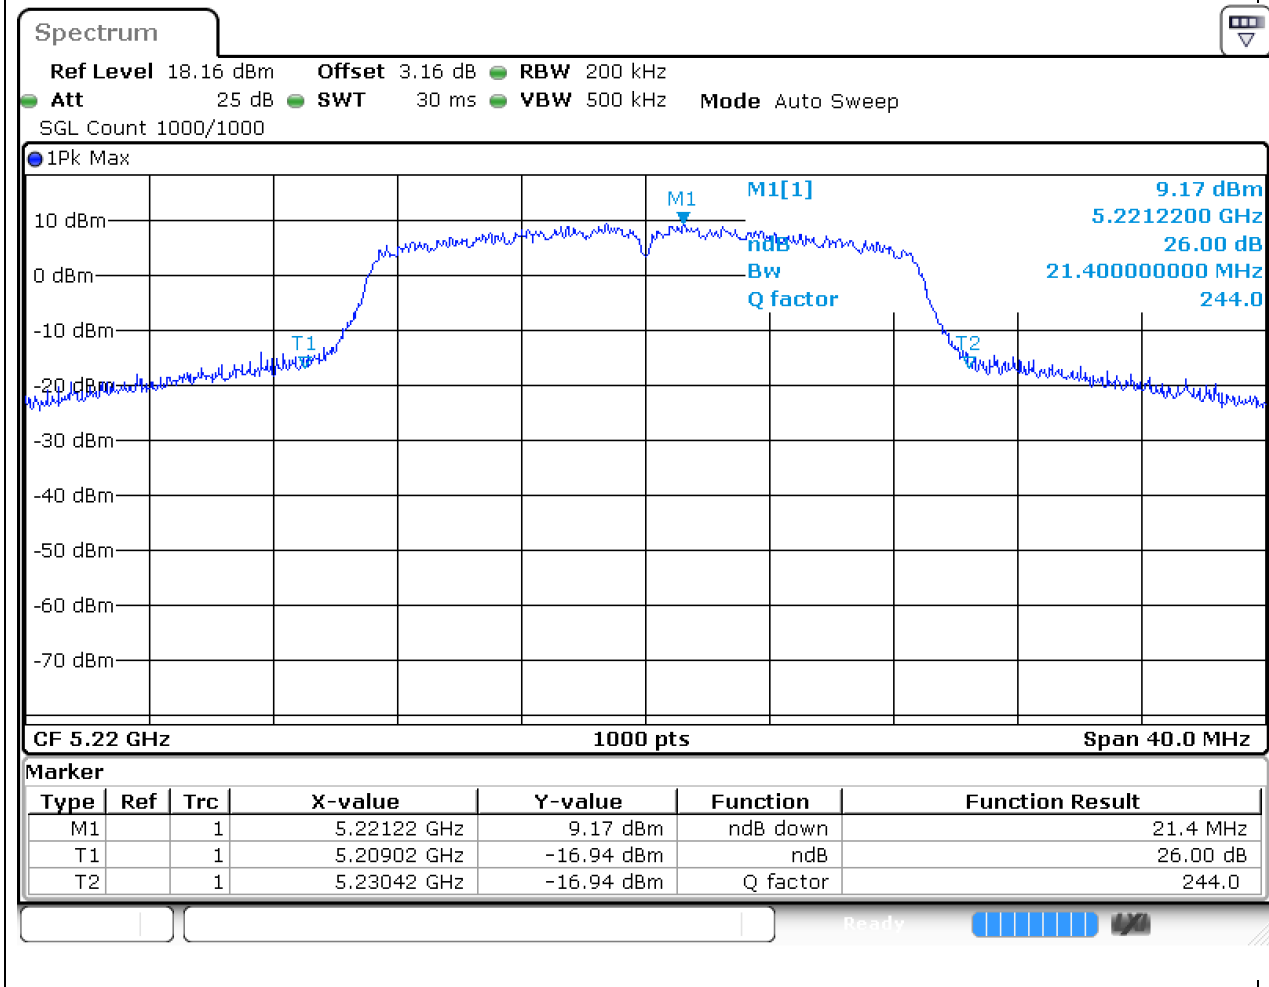

10. 802.11ac_20M_U-NII-1_M

10.1. A.2-26dB Bandwidth(NTNV)

Center Frequency (MHz)	XdB Down	RBW (MHz)	Detector	Limit (MHz)	XdB BandWidth (MHz)	Verdict
5220	26	0.2	Peak	0	21.4	Unknow