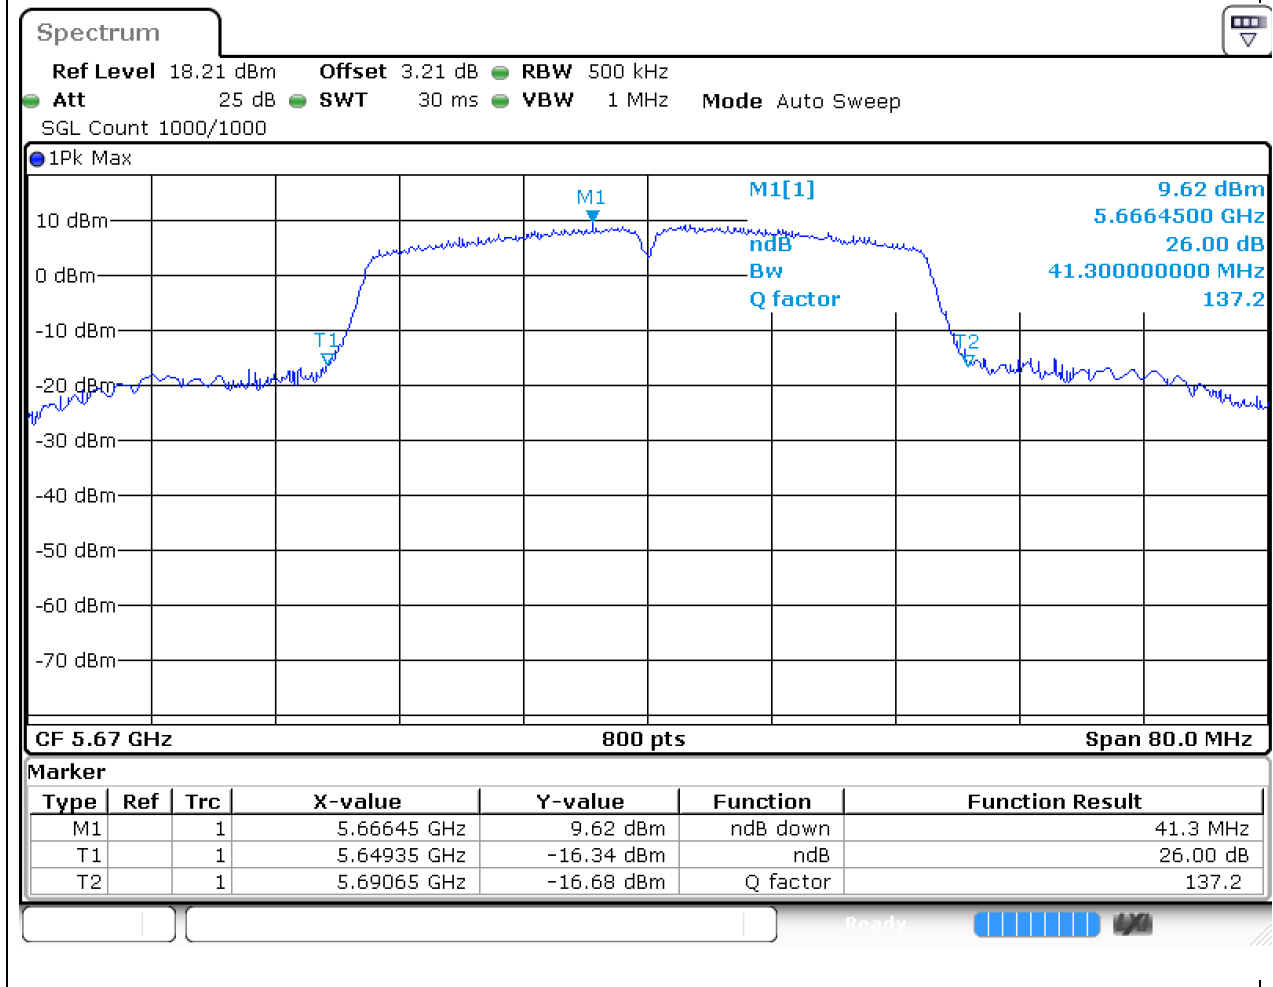

37. 802.11n_40M_U-NII-2C_H

37.1. A.2-26dB Bandwidth(NTNV)

Center Frequency (MHz)	XdB Down	RBW (MHz)	Detector	Limit (MHz)	XdB BandWidth (MHz)	Verdict
5670	26	0.5	Peak	0	41.3	Unknown