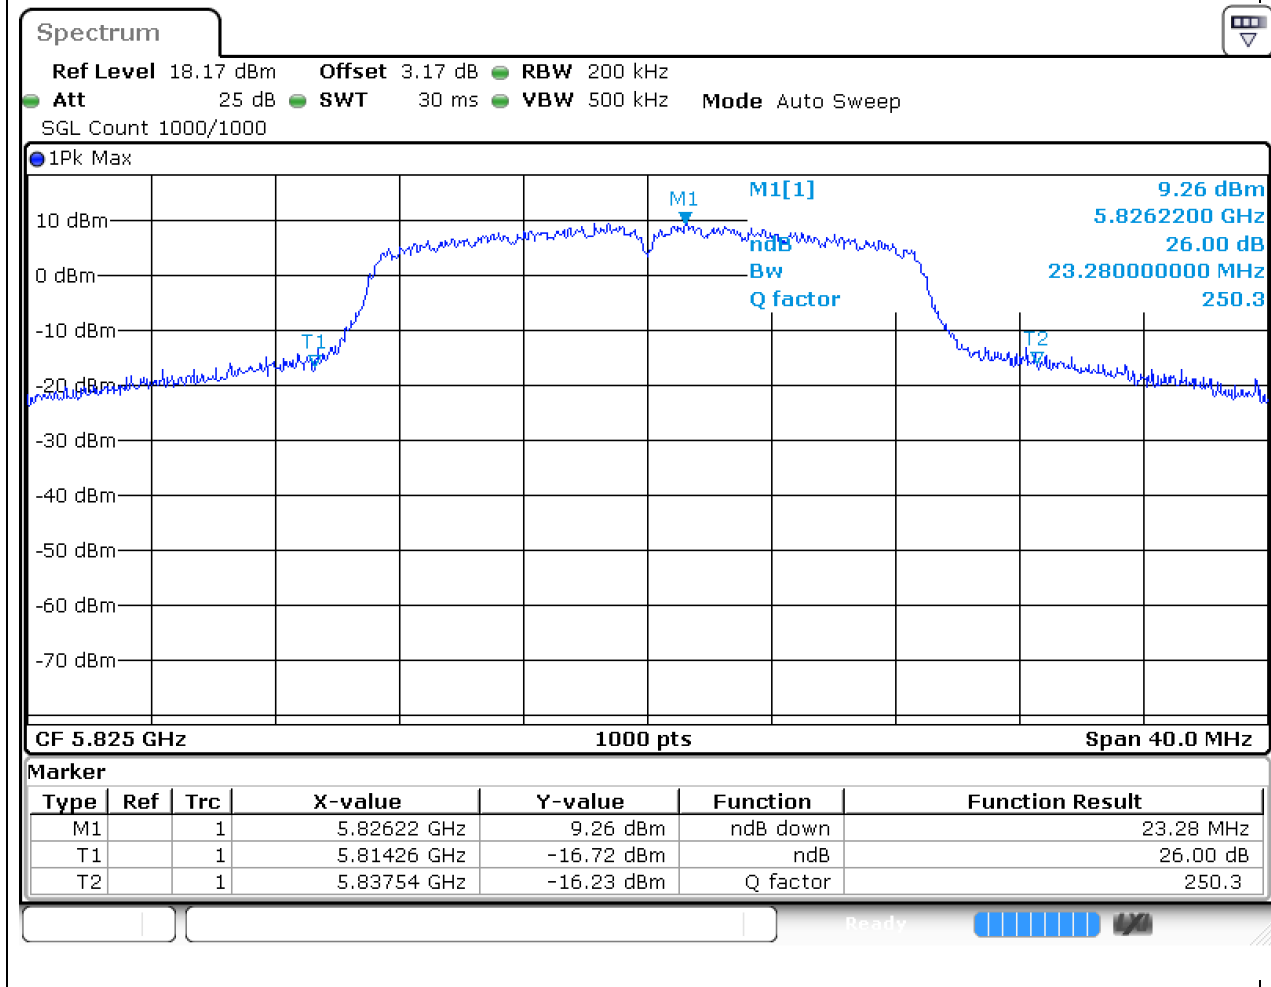

56. 802.11ac_20M_U-NII-3_H

56.1. A.2-26dB Bandwidth(NTNV)

Center Frequency (MHz)	XdB Down	RBW (MHz)	Detector	Limit (MHz)	XdB BandWidth (MHz)	Verdict
5825	26	0.2	Peak	0	23.28	Unknow