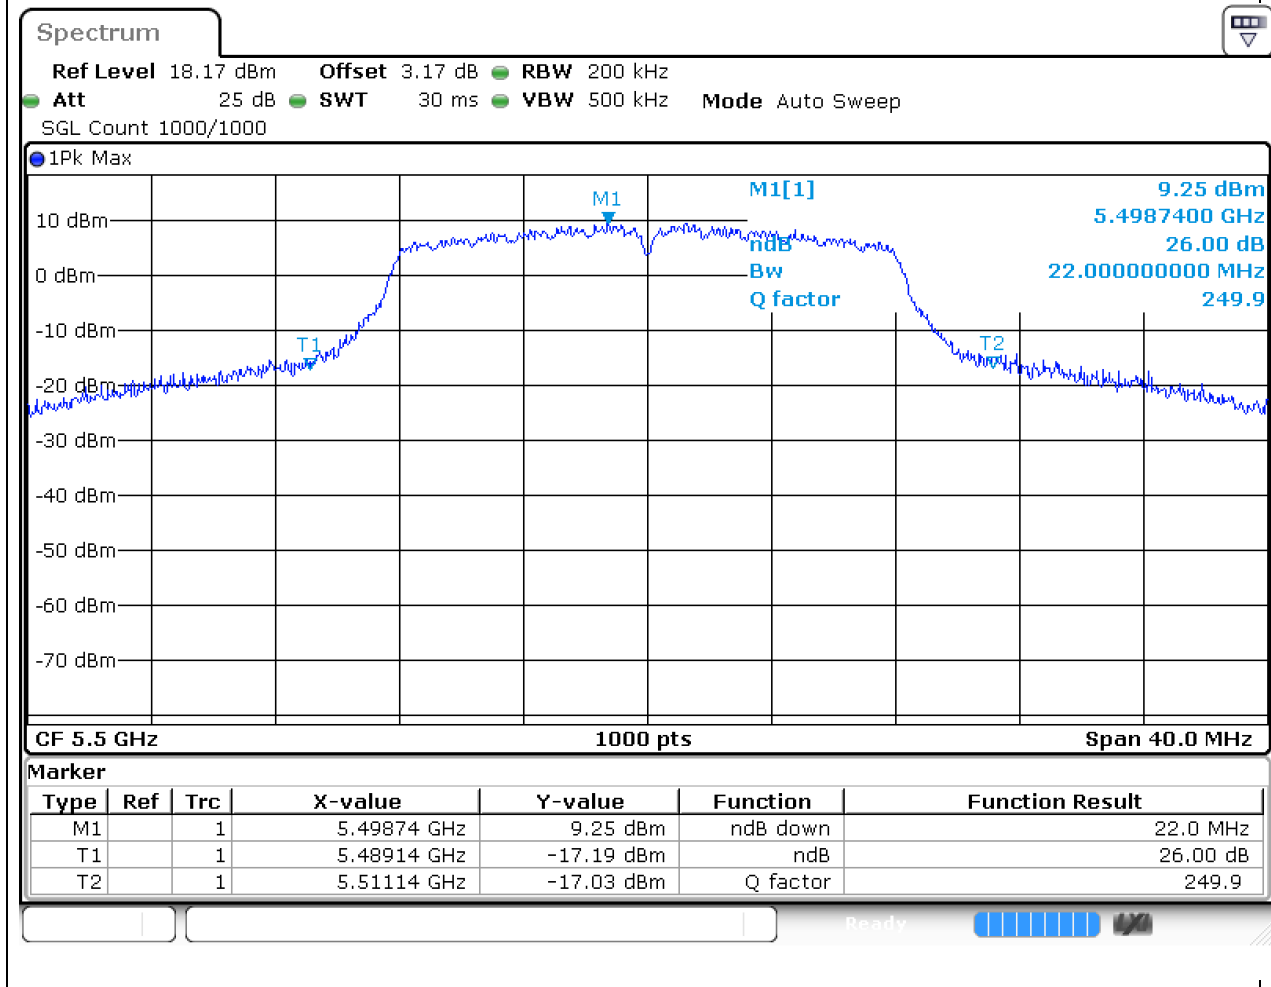

29. 802.11a_20M_U-NII-2C_L

29.1. A.2-26dB Bandwidth(NTNV)

Center Frequency (MHz)	XdB Down	RBW (MHz)	Detector	Limit (MHz)	XdB BandWidth (MHz)	Verdict
5500	26	0.2	Peak	0	22	Unknow