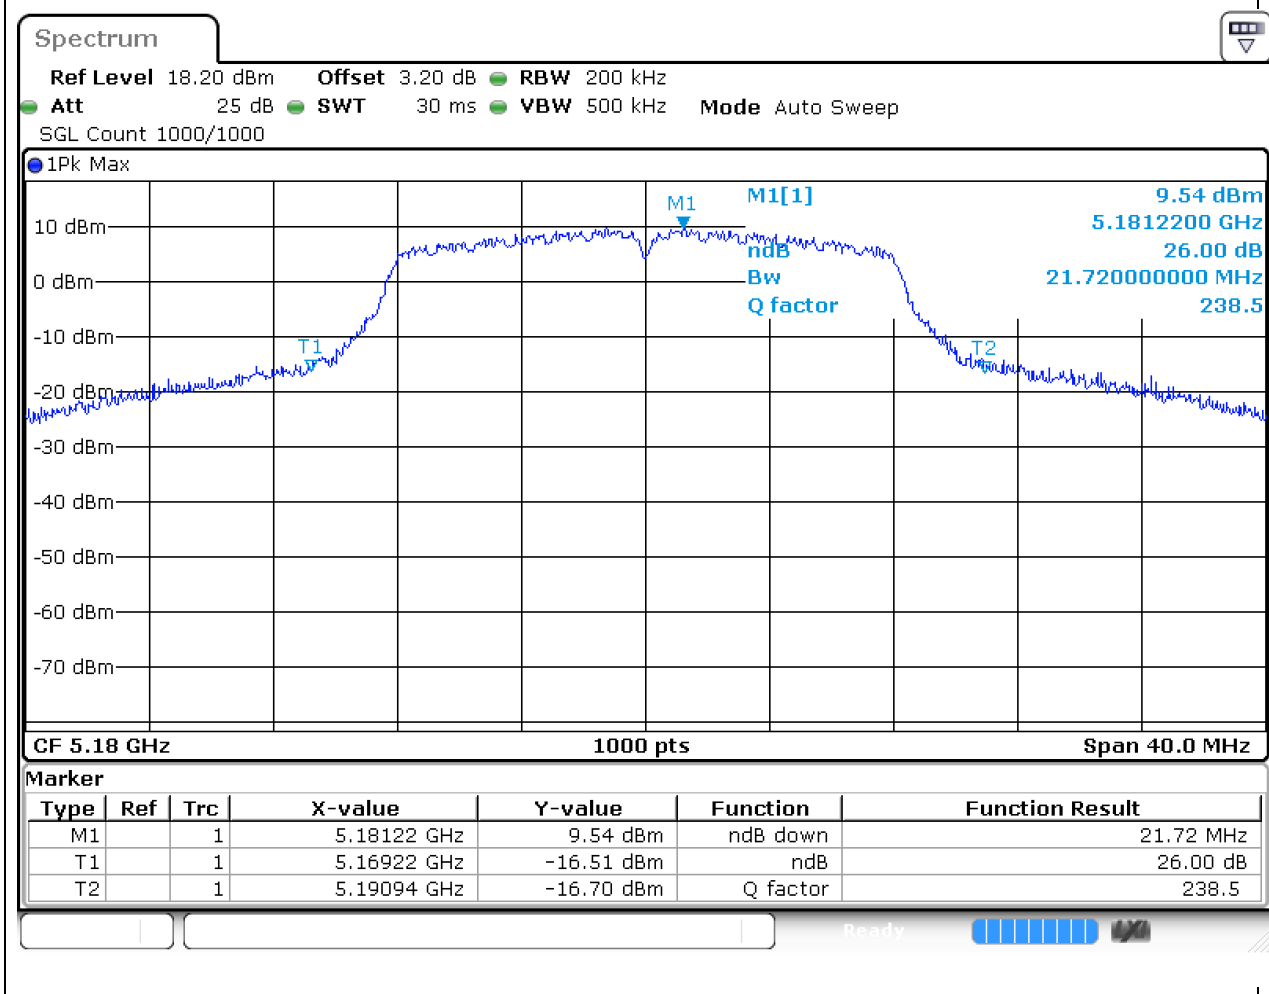

Annex A.2 26dB Bandwidth & 99% Bandwidth

26dB Bandwidth

1. 802.11a_20M_U-NII-1_L

1.1. A.2-26dB Bandwidth(NTNV)

Center Frequency (MHz)	XdB Down	RBW (MHz)	Detector	Limit (MHz)	XdB BandWidth (MHz)	Verdict
5180	26	0.2	Peak	0	21.72	Unknown