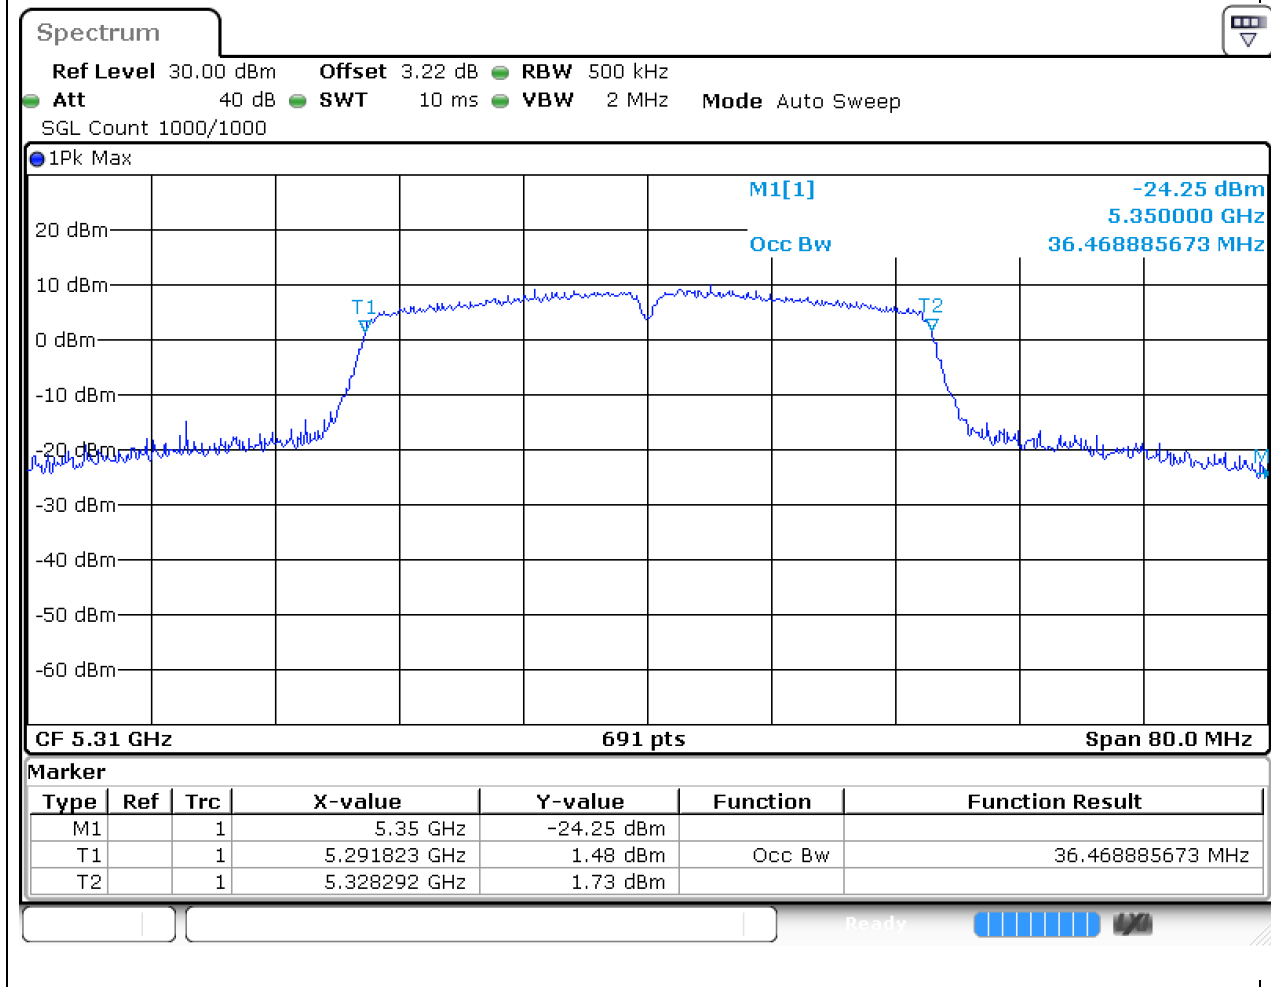

27. 802.11ac_40M_U-NII-2A_H

27.1. A.2.2-99% Bandwidth(NTNV)

Center Frequency (MHz)	OBW Power (%)	RBW (MHz)	Detector	Limit (MHz)	OBW (MHz)	Verdict
5310	99	0.5	Peak	0	36.468886	Unknown