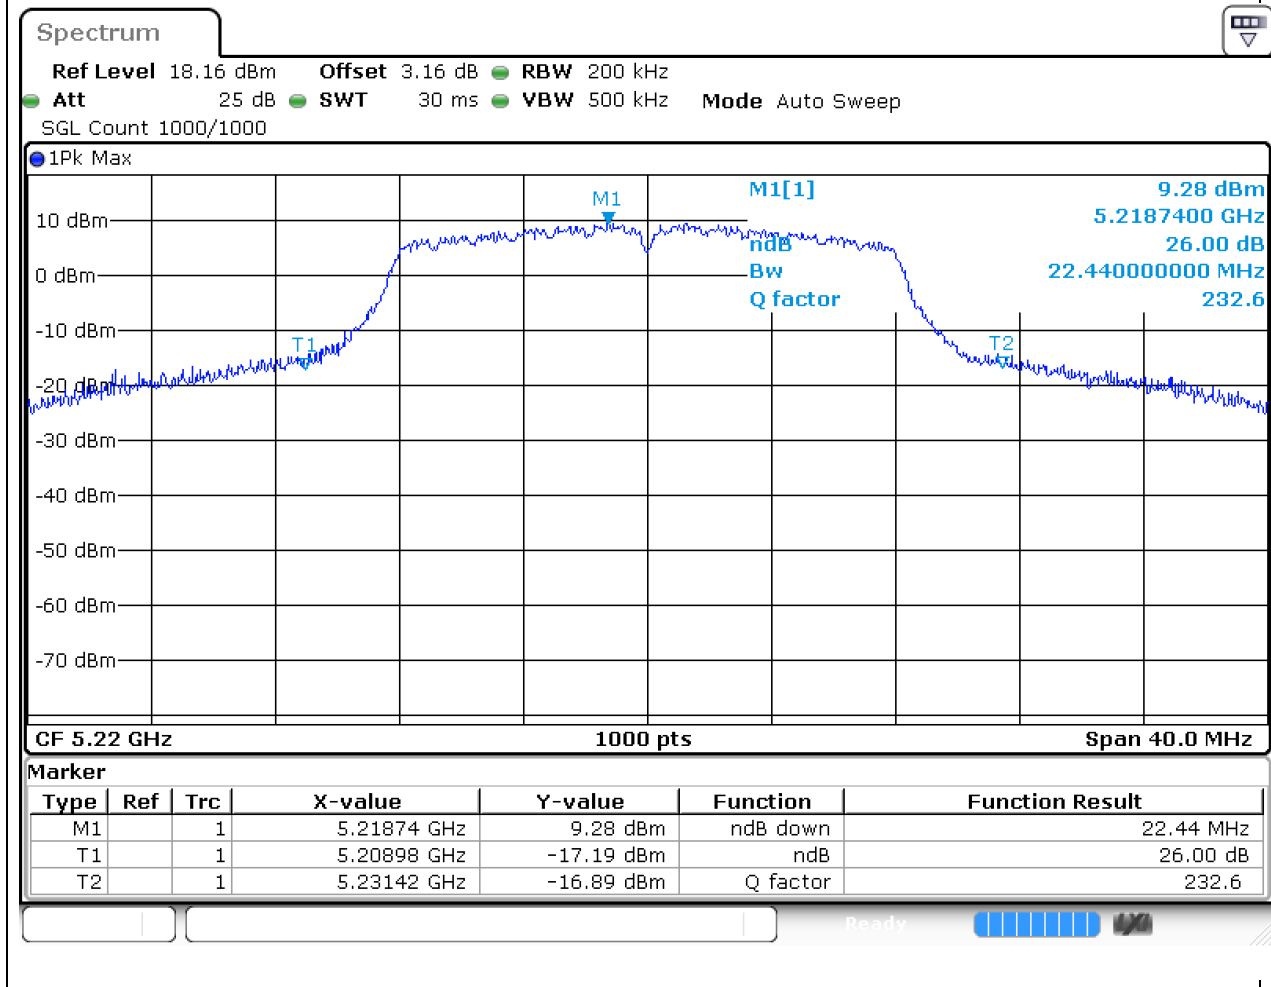

2. 802.11a_20M_U-NII-1_M

2.1. A.2-26dB Bandwidth(NTNV)

Center Frequency (MHz)	XdB Down	RBW (MHz)	Detector	Limit (MHz)	XdB BandWidth (MHz)	Verdict
5220	26	0.2	Peak	0	22.44	Unknow