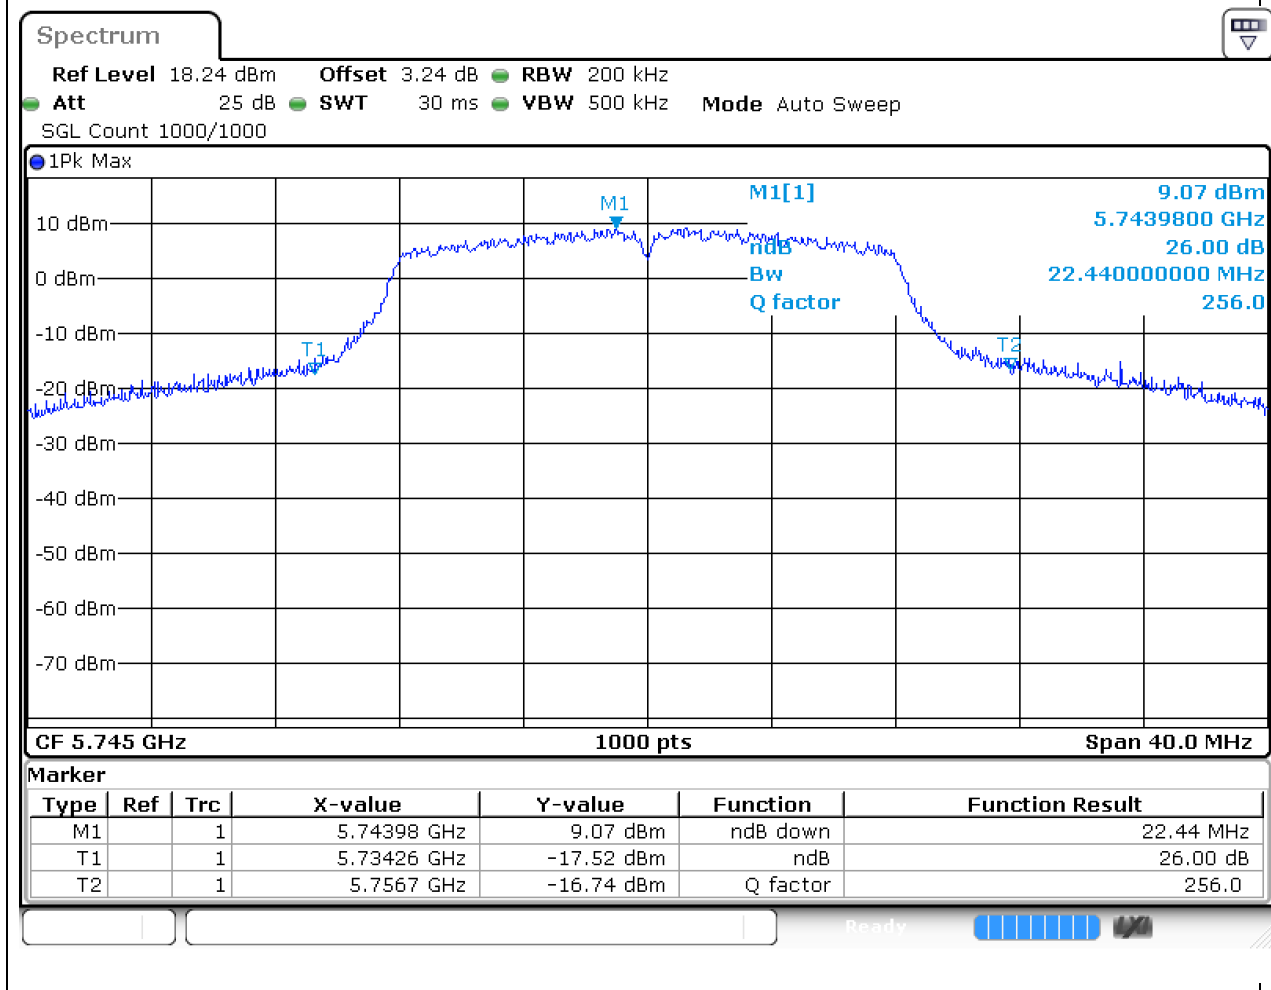

46. 802.11a_20M_U-NII-3_L

46.1. A.2-26dB Bandwidth(NTNV)

Center Frequency (MHz)	XdB Down	RBW (MHz)	Detector	Limit (MHz)	XdB BandWidth (MHz)	Verdict
5745	26	0.2	Peak	0	22.44	Unknow