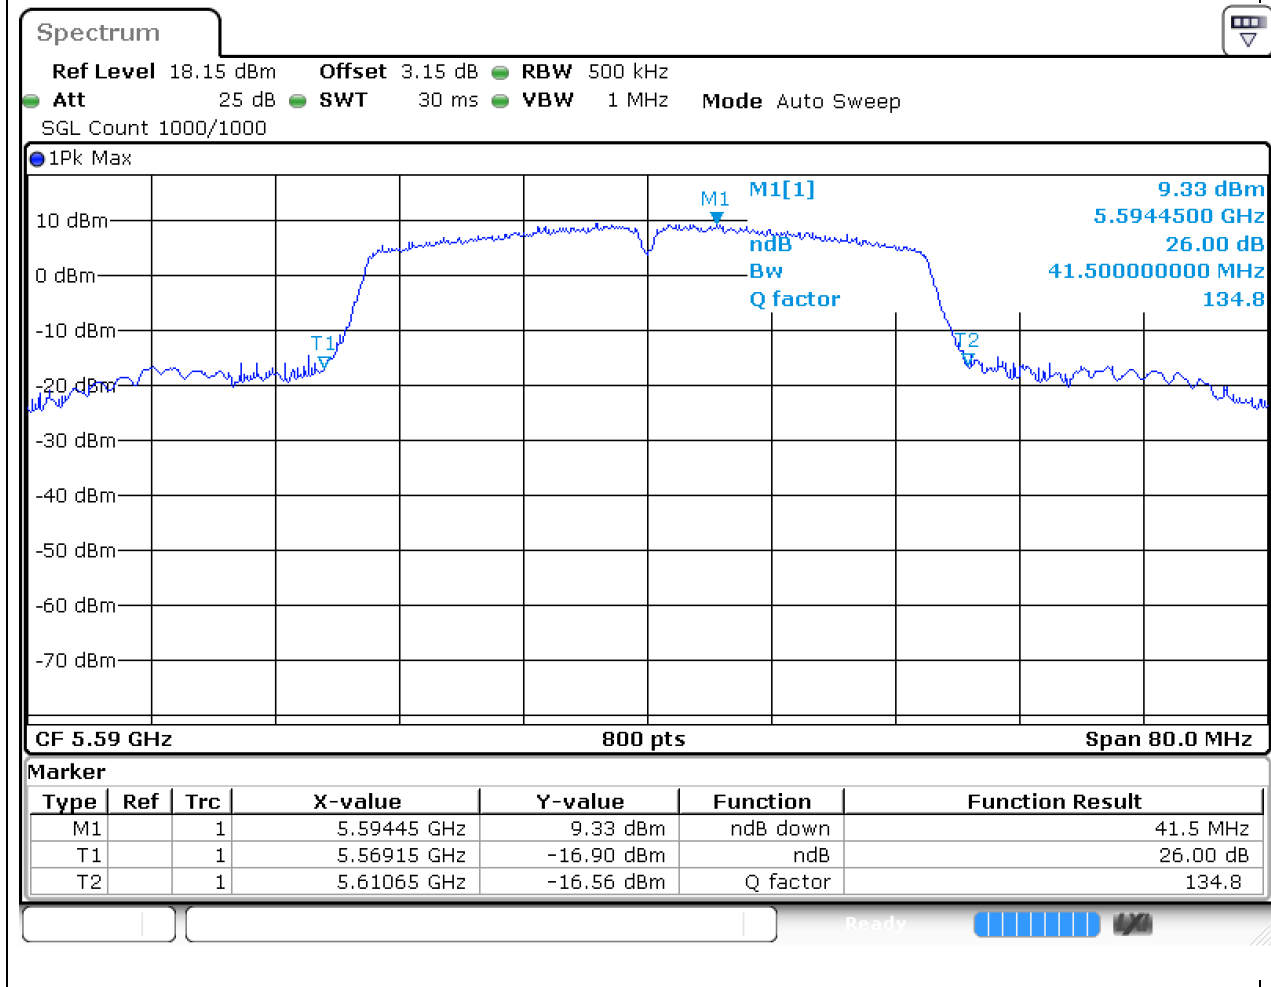

36. 802.11n_40M_U-NII-2C_M

36.1. A.2-26dB Bandwidth(NTNV)

Center Frequency (MHz)	XdB Down	RBW (MHz)	Detector	Limit (MHz)	XdB BandWidth (MHz)	Verdict
5590	26	0.5	Peak	0	41.5	Unknow