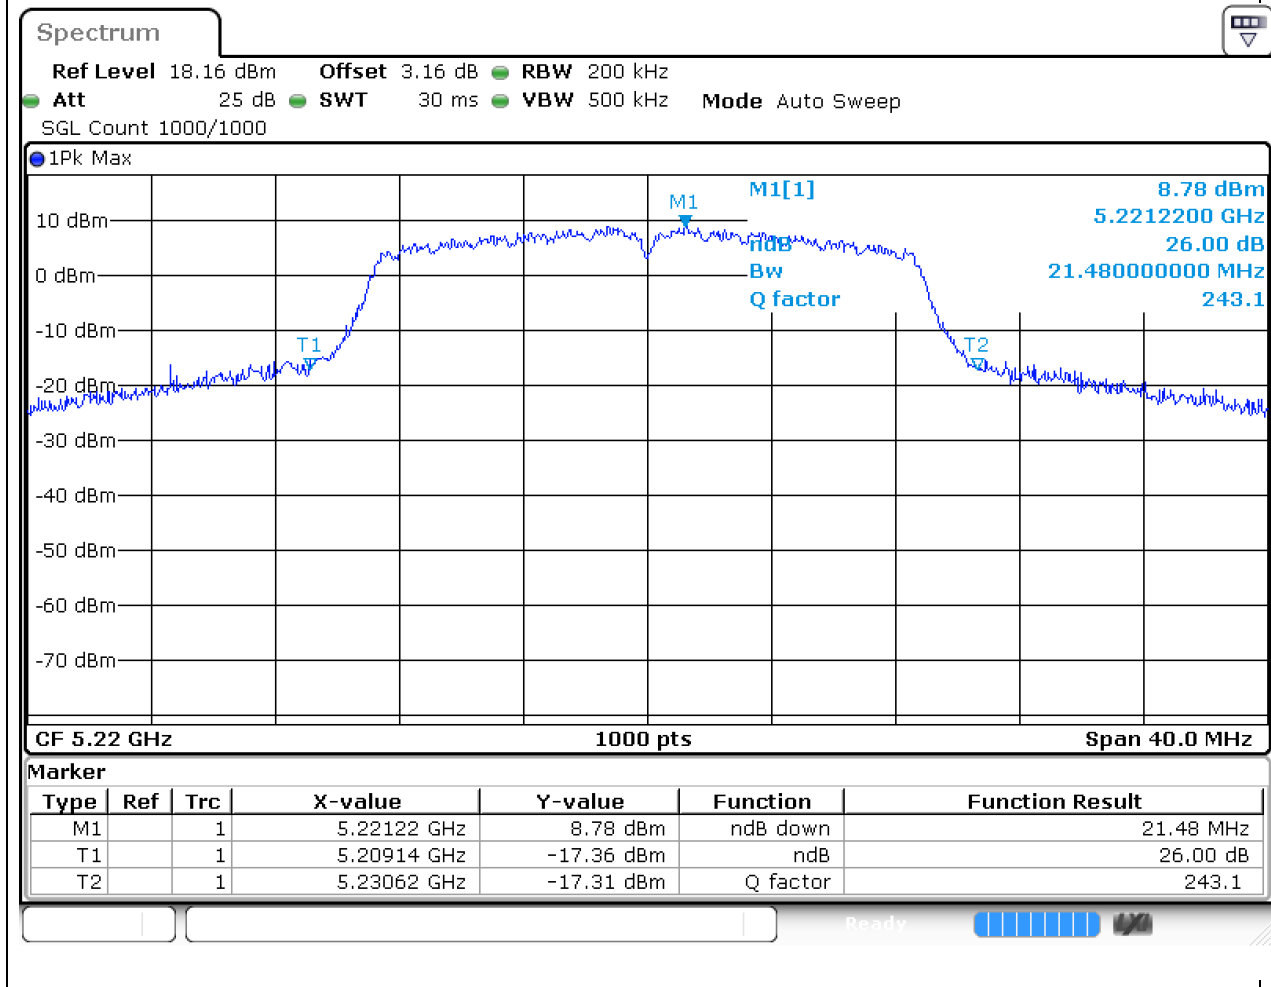

5. 802.11n_20M_U-NII-1_M

5.1. A.2-26dB Bandwidth(NTNV)

Center Frequency (MHz)	XdB Down	RBW (MHz)	Detector	Limit (MHz)	XdB BandWidth (MHz)	Verdict
5220	26	0.2	Peak	0	21.48	Unknow