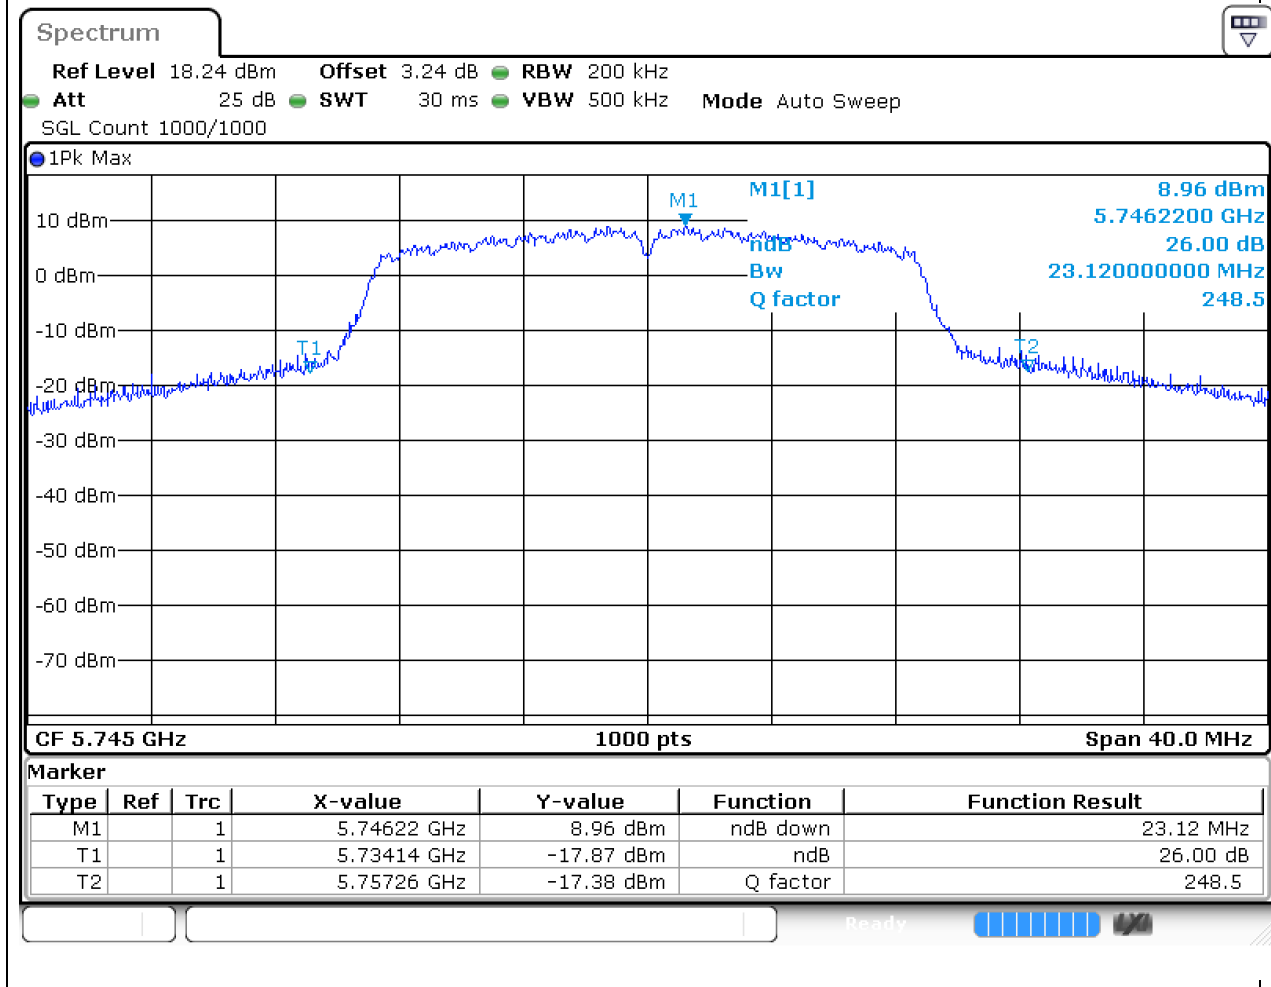

54. 802.11ac_20M_U-NII-3_L

54.1. A.2-26dB Bandwidth(NTNV)

Center Frequency (MHz)	XdB Down	RBW (MHz)	Detector	Limit (MHz)	XdB BandWidth (MHz)	Verdict
5745	26	0.2	Peak	0	23.12	Unknow