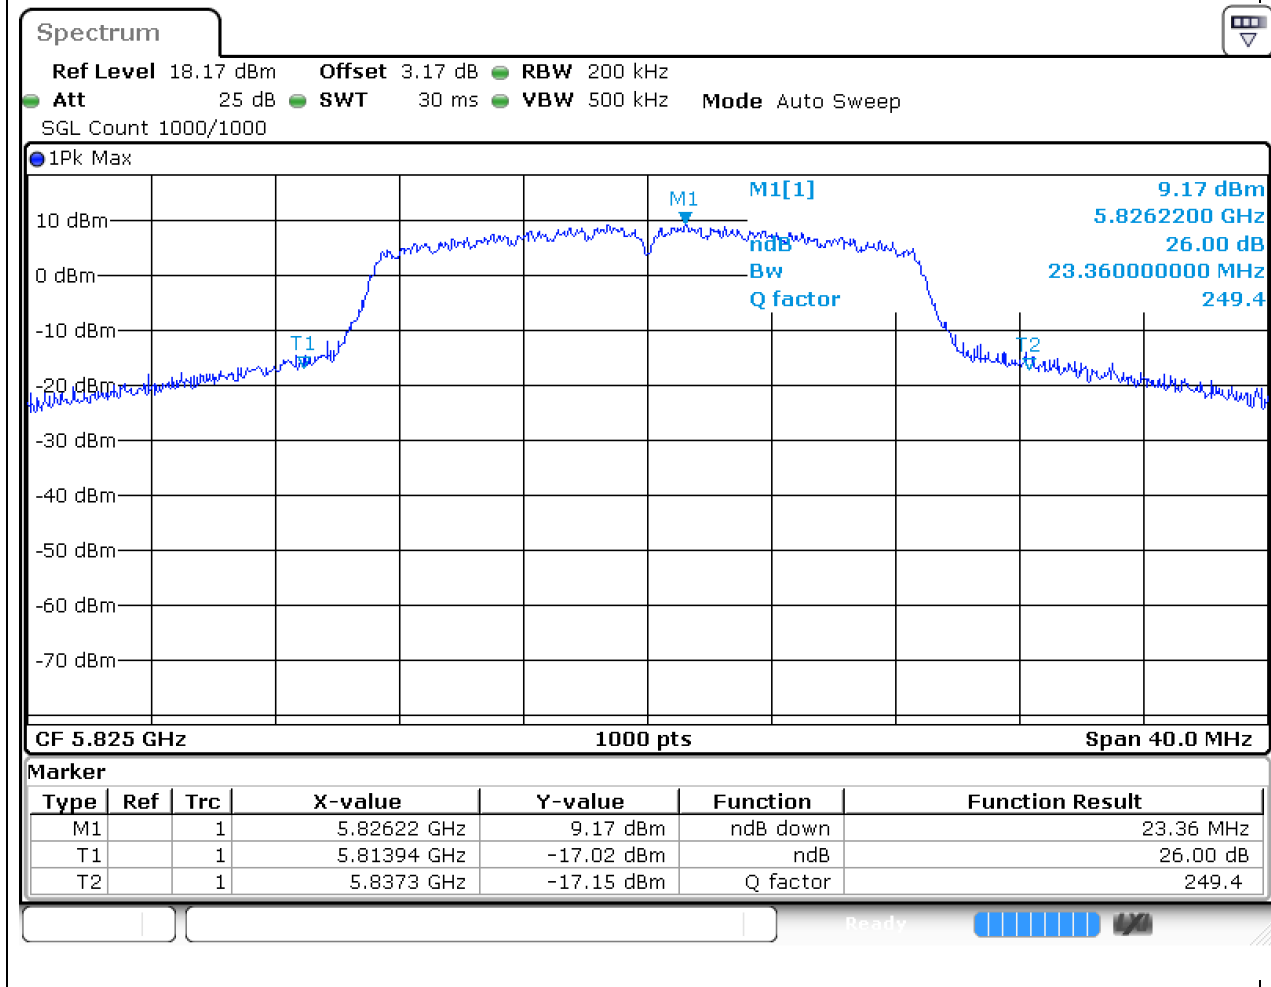

51. 802.11n_20M_U-NII-3_H

51.1. A.2-26dB Bandwidth(NTNV)

Center Frequency (MHz)	XdB Down	RBW (MHz)	Detector	Limit (MHz)	XdB BandWidth (MHz)	Verdict
5825	26	0.2	Peak	0	23.36	Unknown