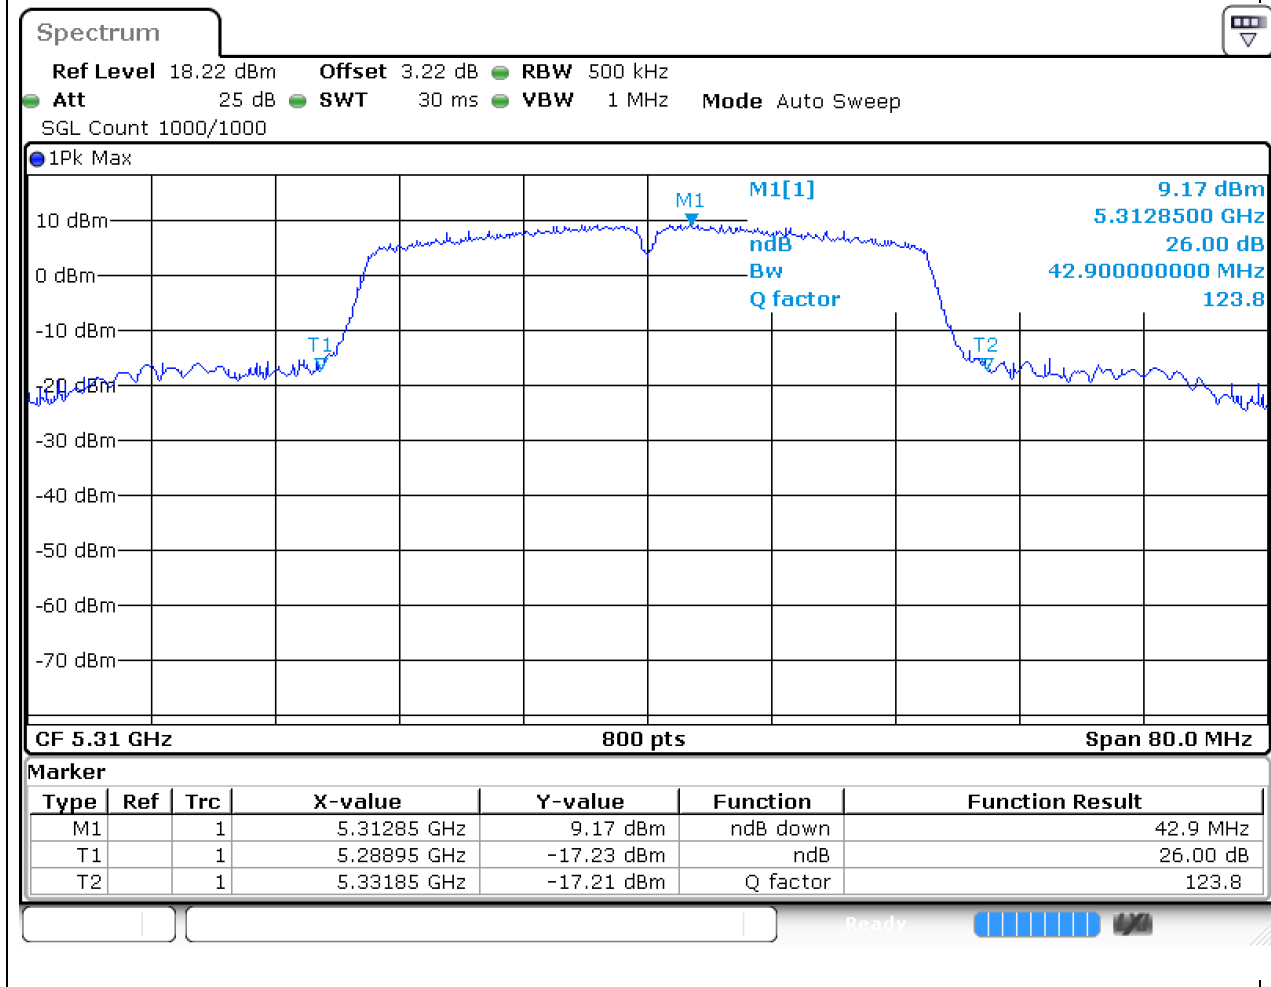

22. 802.11n_40M_U-NII-2A_H

22.1. A.2-26dB Bandwidth(NTNV)

Center Frequency (MHz)	XdB Down	RBW (MHz)	Detector	Limit (MHz)	XdB BandWidth (MHz)	Verdict
5310	26	0.5	Peak	0	42.9	Unknow