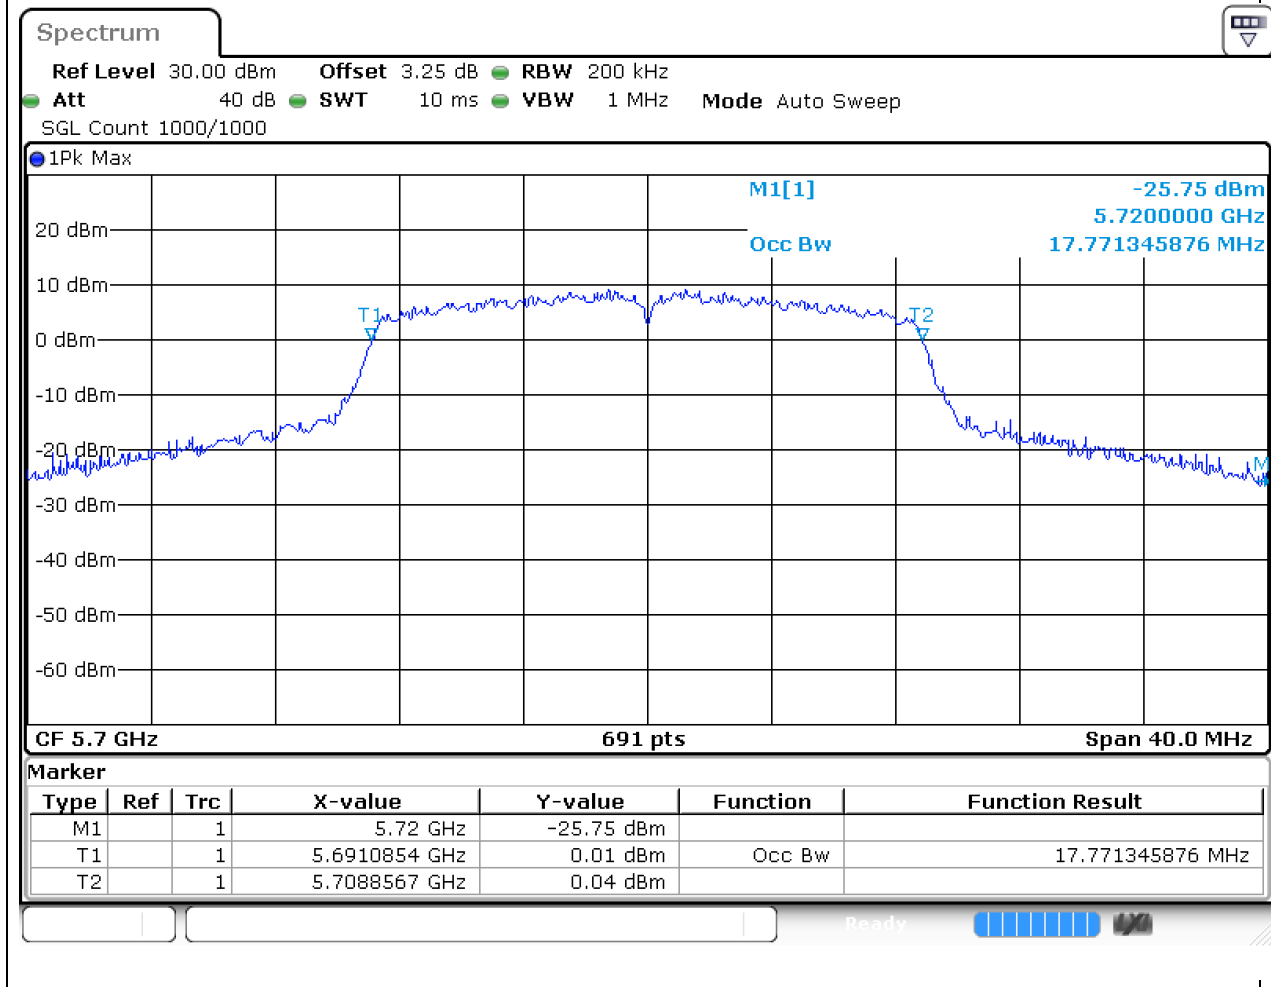

34. 802.11n_20M_U-NII-2C_H

34.1. A.2.2-99% Bandwidth(NTNV)

Center Frequency (MHz)	OBW Power (%)	RBW (MHz)	Detector	Limit (MHz)	OBW (MHz)	Verdict
5700	99	0.2	Peak	0	17.771346	Unknown