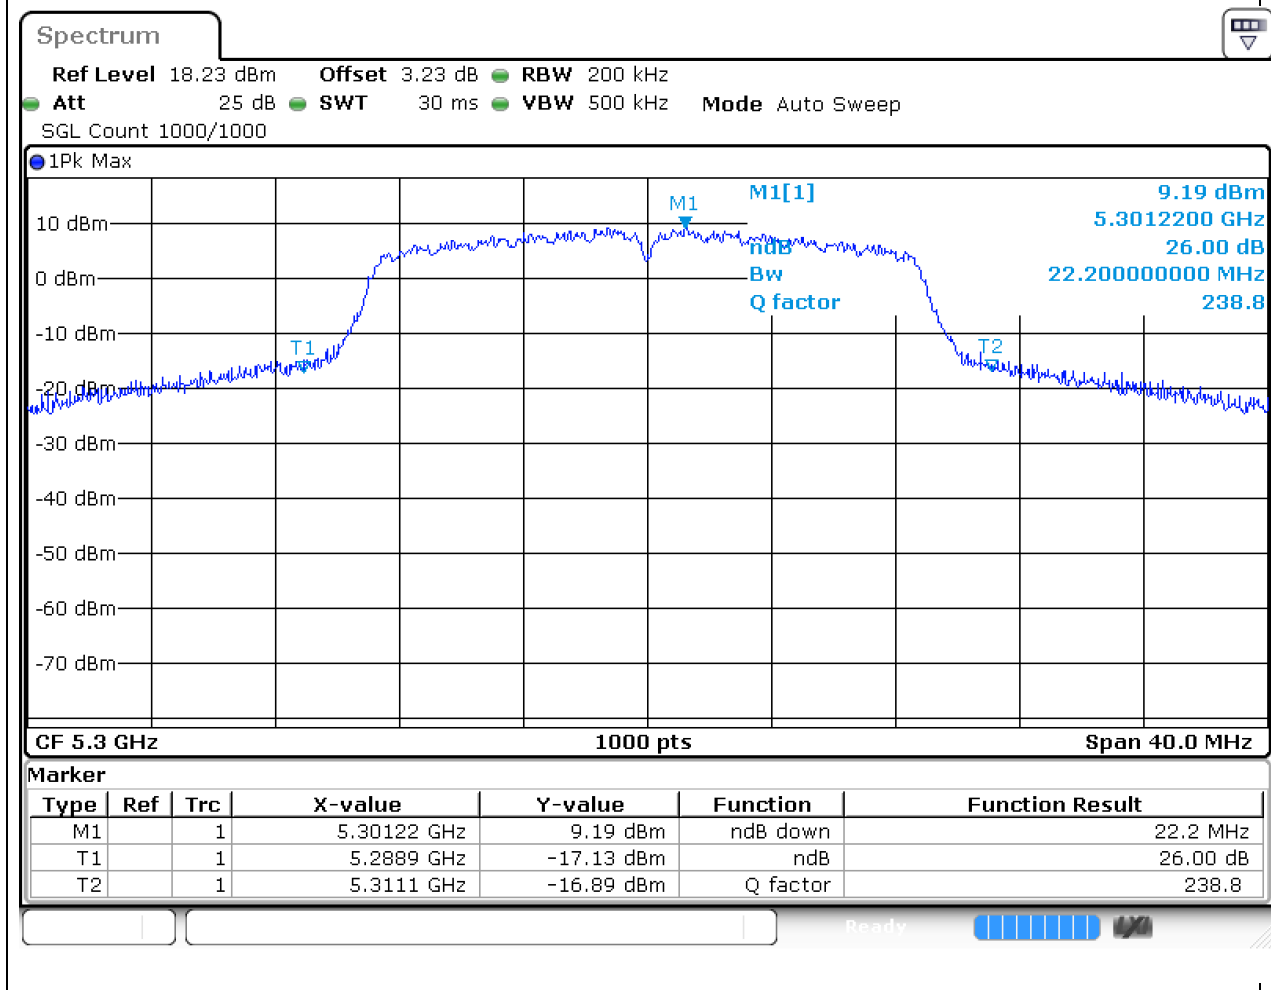

24. 802.11ac_20M_U-NII-2A_M

24.1. A.2-26dB Bandwidth(NTNV)

Center Frequency (MHz)	XdB Down	RBW (MHz)	Detector	Limit (MHz)	XdB BandWidth (MHz)	Verdict
5300	26	0.2	Peak	0	22.2	Unknow