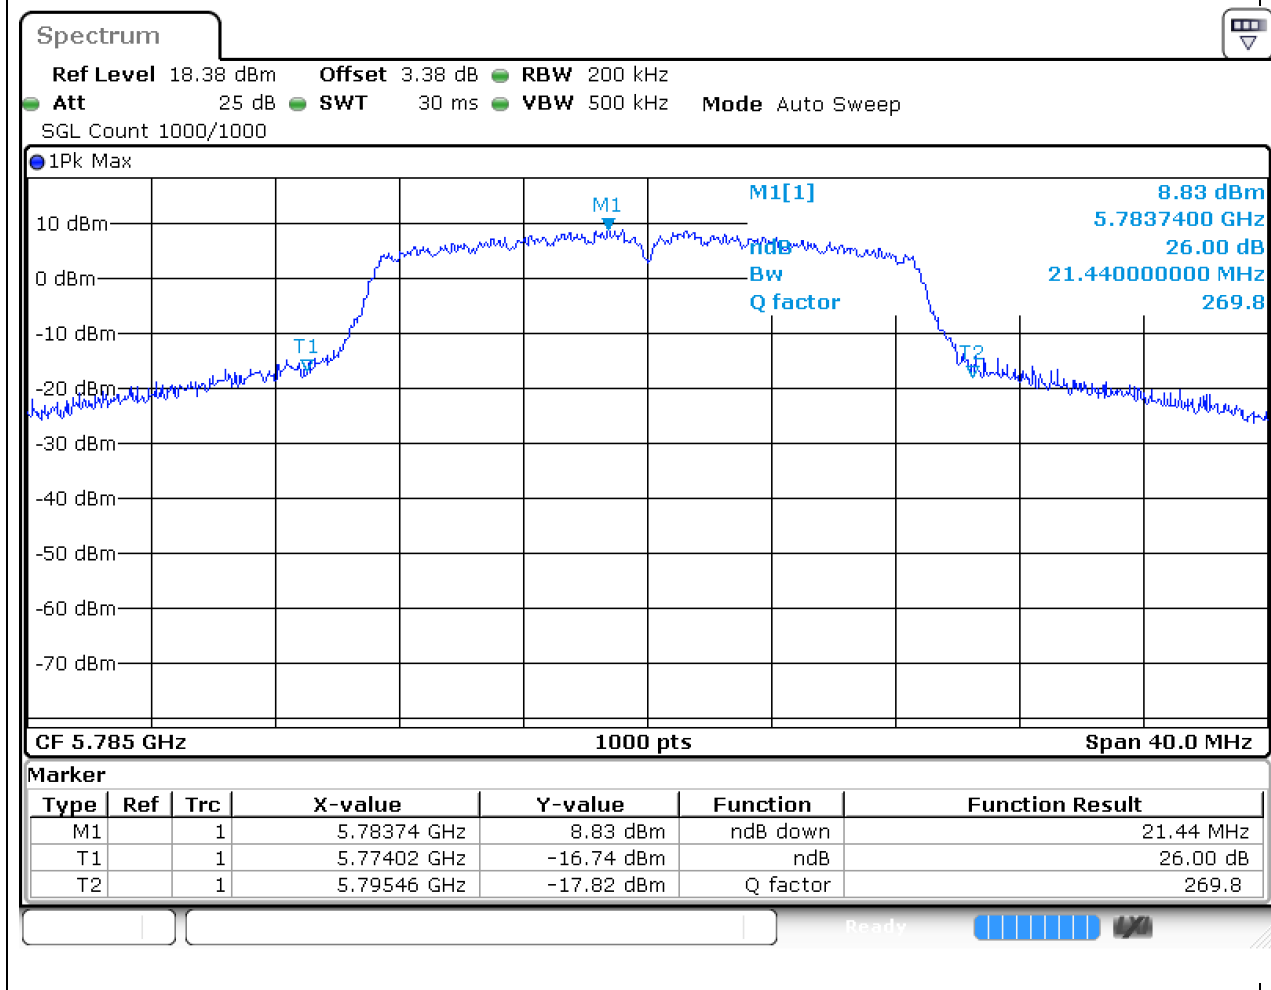

50. 802.11n_20M_U-NII-3_M

50.1. A.2-26dB Bandwidth(NTNV)

Center Frequency (MHz)	XdB Down	RBW (MHz)	Detector	Limit (MHz)	XdB BandWidth (MHz)	Verdict
5785	26	0.2	Peak	0	21.44	Unknow