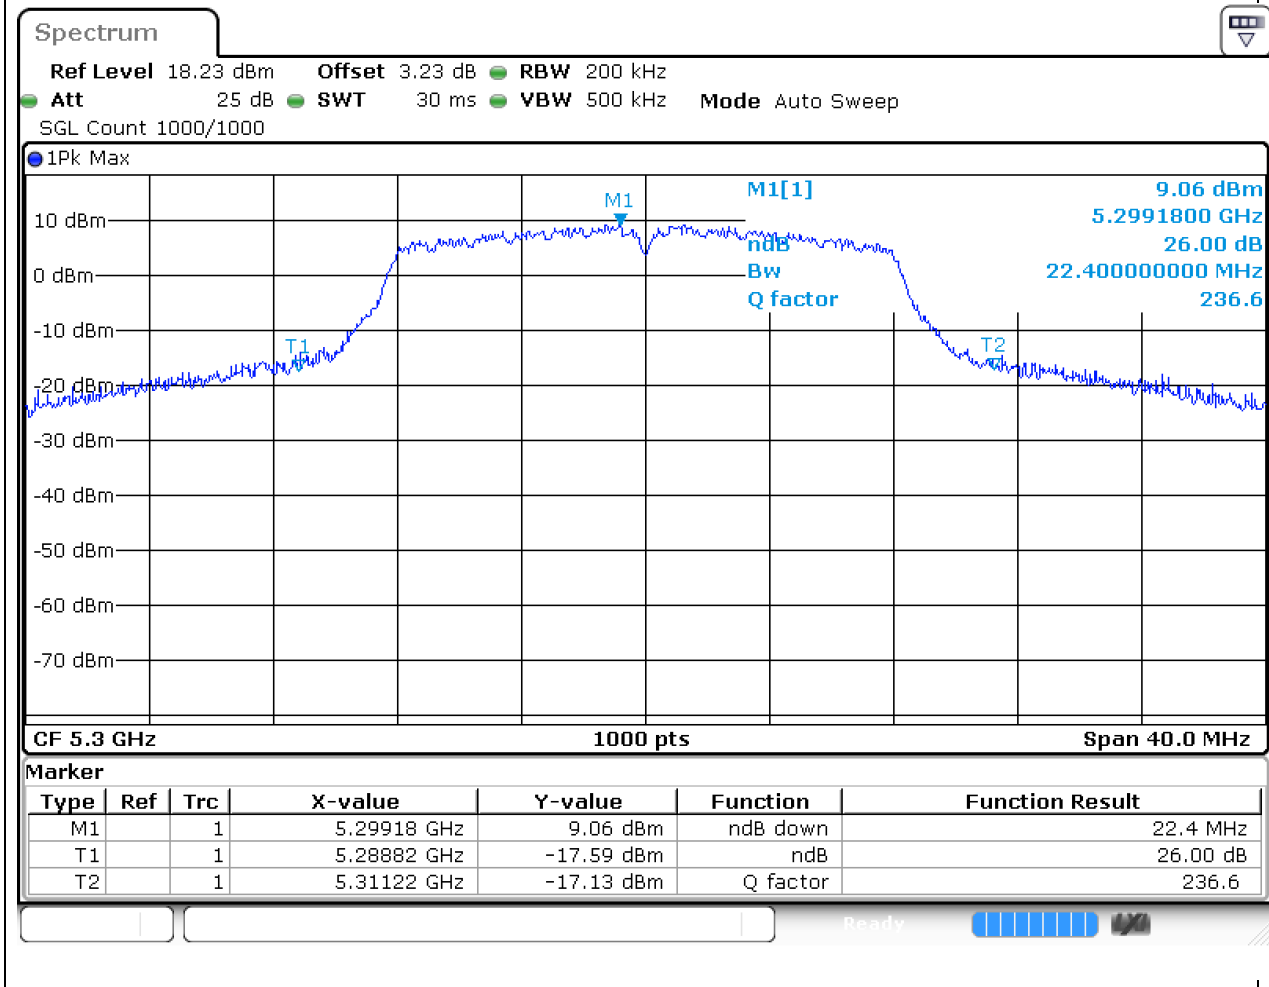

16. 802.11a_20M_U-NII-2A_M

16.1. A.2-26dB Bandwidth(NTNV)

Center Frequency (MHz)	XdB Down	RBW (MHz)	Detector	Limit (MHz)	XdB BandWidth (MHz)	Verdict
5300	26	0.2	Peak	0	22.4	Unknow