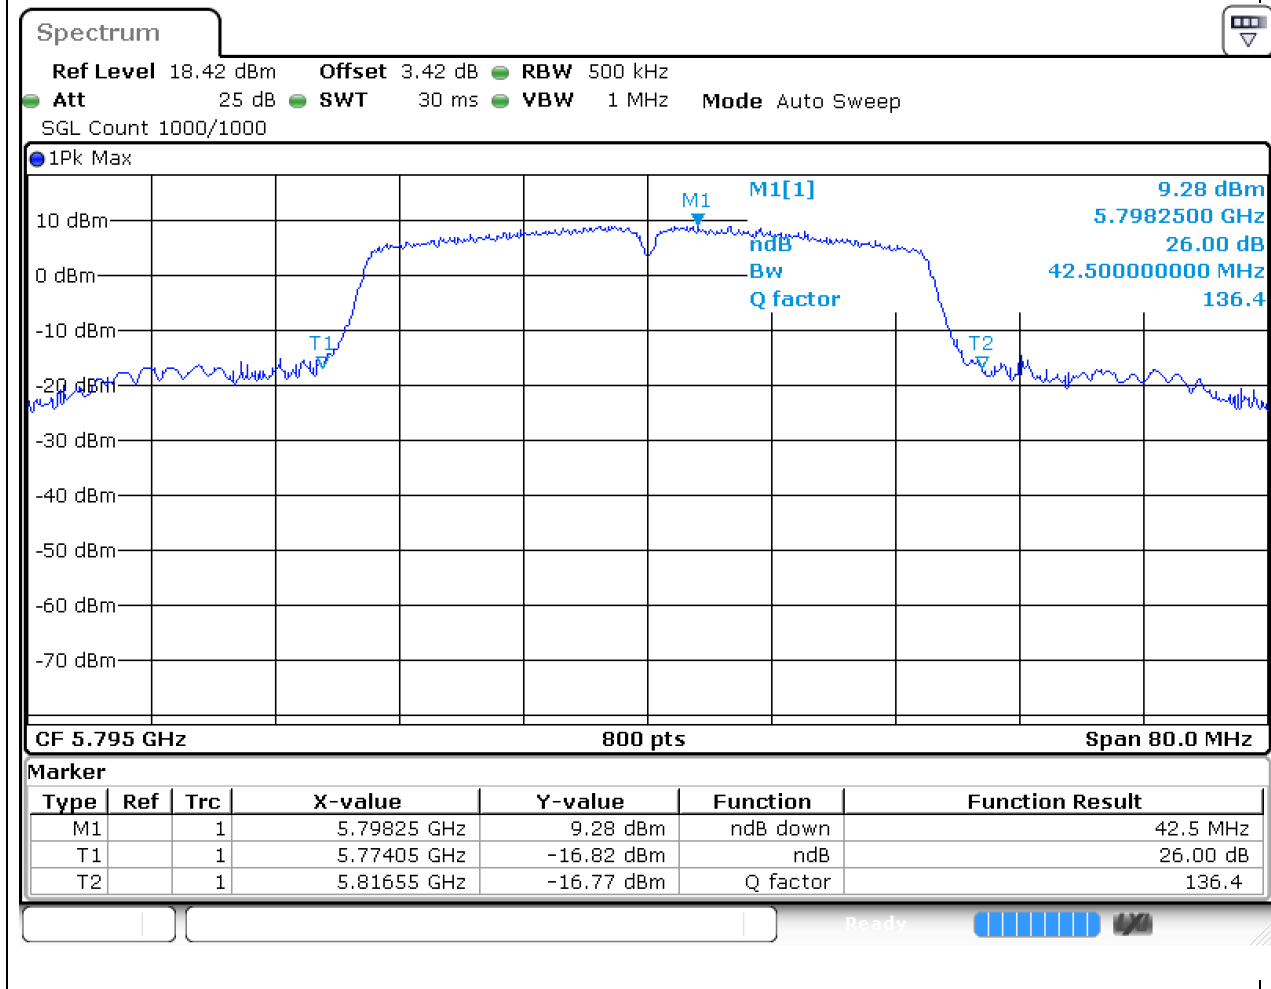

53. 802.11n_40M_U-NII-3_H

53.1. A.2-26dB Bandwidth(NTNV)

Center Frequency (MHz)	XdB Down	RBW (MHz)	Detector	Limit (MHz)	XdB BandWidth (MHz)	Verdict
5795	26	0.5	Peak	0	42.5	Unknown