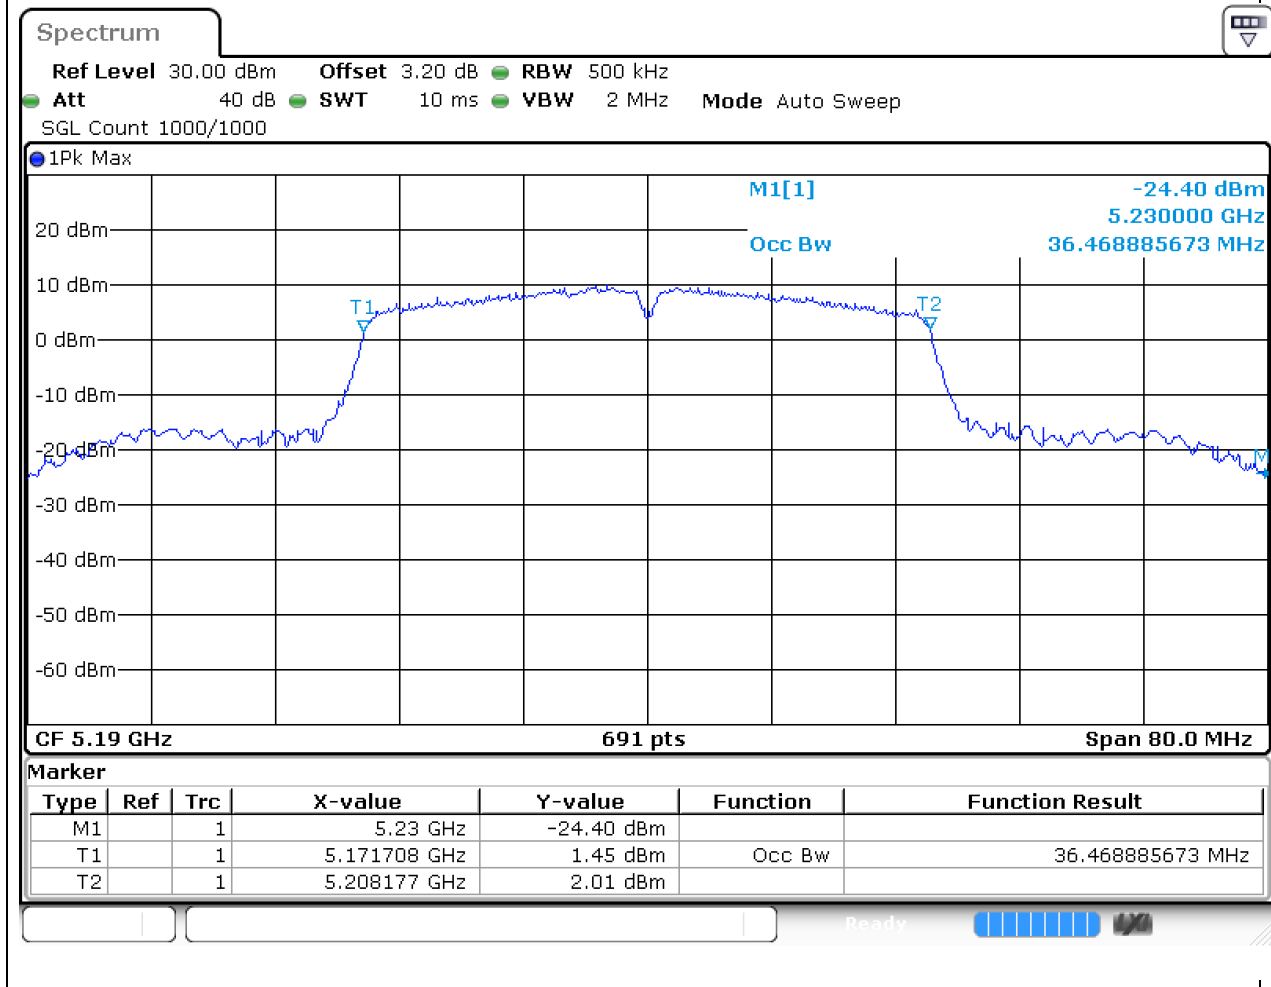

7. 802.11n_40M_U-NII-1_L

7.1. A.2.2-99% Bandwidth(NTNV)

Center Frequency (MHz)	OBW Power (%)	RBW (MHz)	Detector	Limit (MHz)	OBW (MHz)	Verdict
5190	99	0.5	Peak	0	36.468886	Unknown