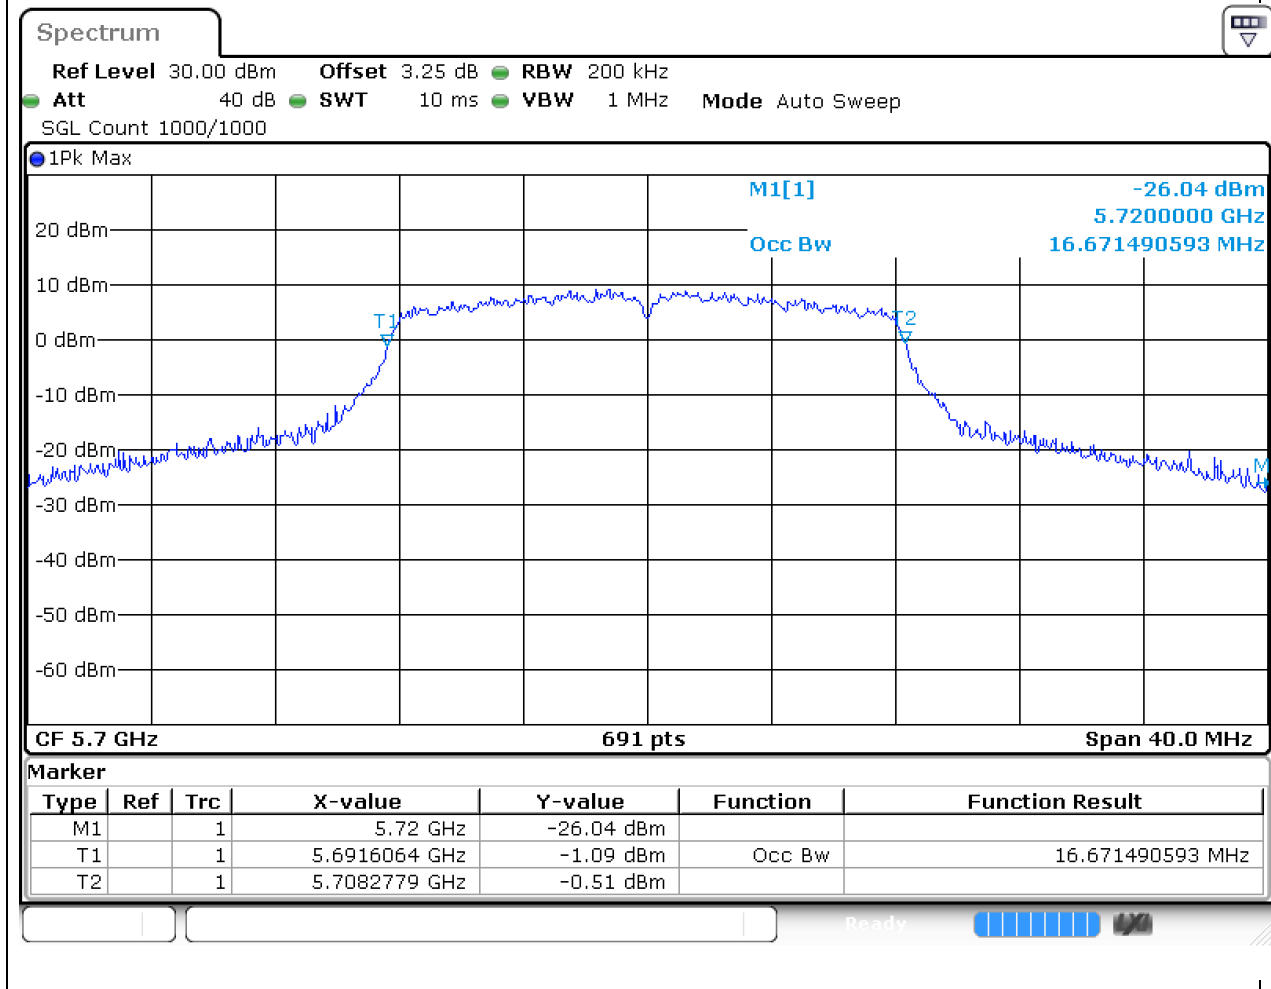

31. 802.11a_20M_U-NII-2C_H

31.1. A.2.2-99% Bandwidth(NTNV)

Center Frequency (MHz)	OBW Power (%)	RBW (MHz)	Detector	Limit (MHz)	OBW (MHz)	Verdict
5700	99	0.2	Peak	0	16.671491	Unknown