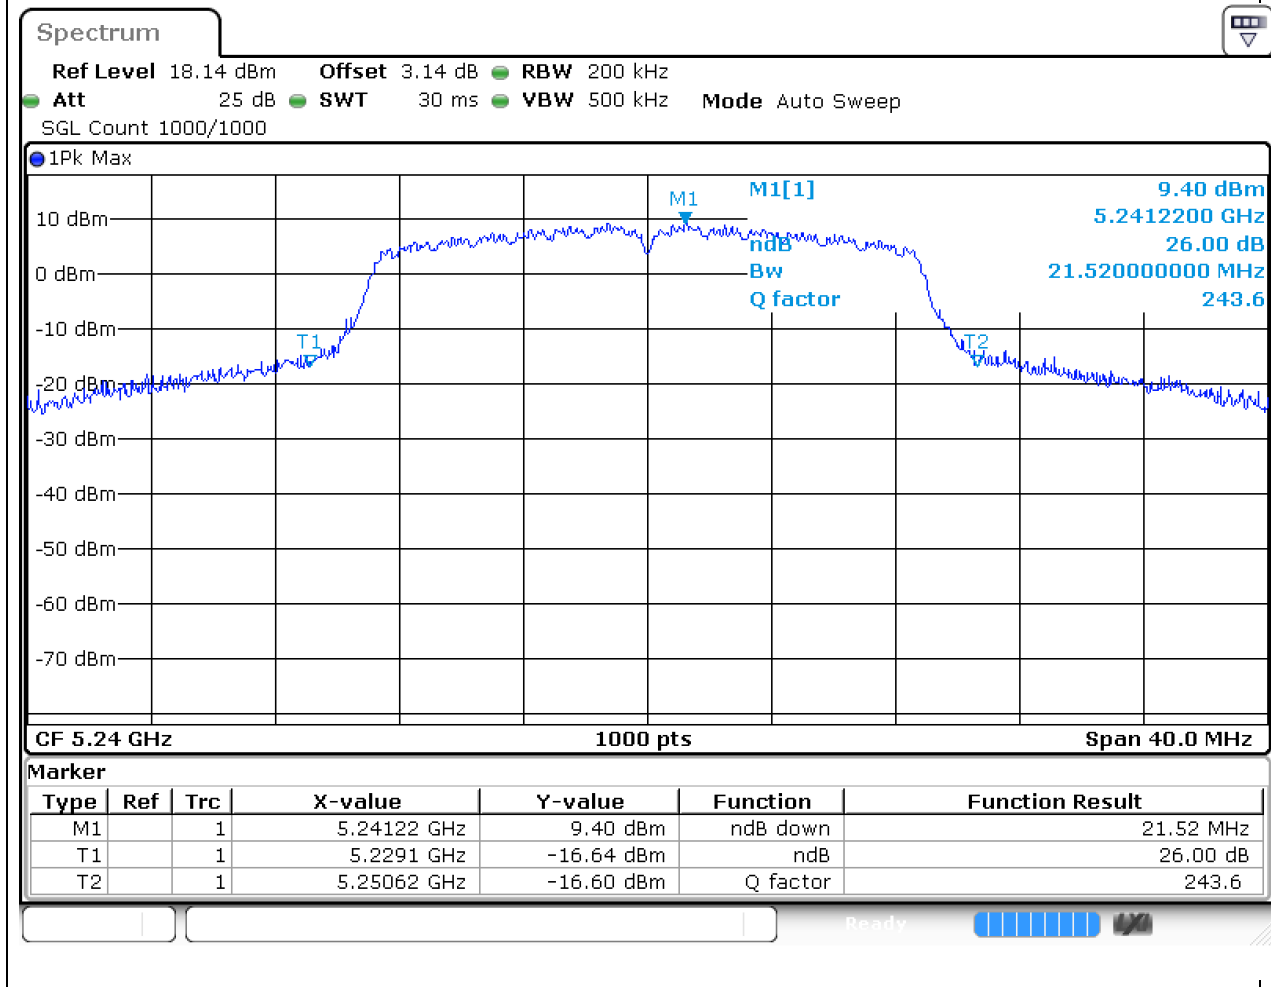

6. 802.11n_20M_U-NII-1_H

6.1. A.2-26dB Bandwidth(NTNV)

Center Frequency (MHz)	XdB Down	RBW (MHz)	Detector	Limit (MHz)	XdB BandWidth (MHz)	Verdict
5240	26	0.2	Peak	0	21.52	Unknow