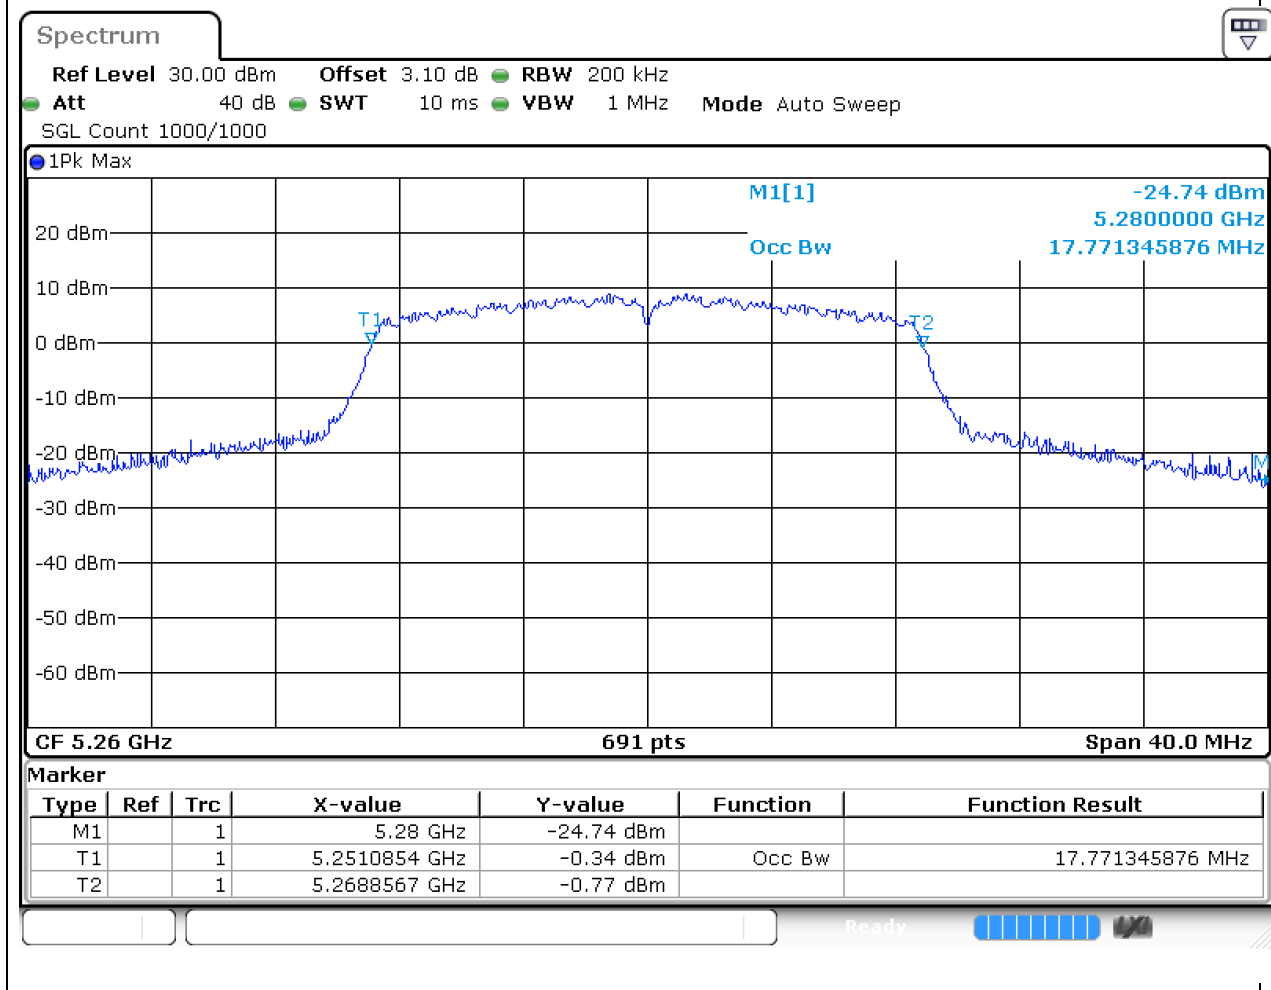

23. 802.11ac_20M_U-NII-2A_L

23.1. A.2.2-99% Bandwidth(NTNV)

Center Frequency (MHz)	OBW Power (%)	RBW (MHz)	Detector	Limit (MHz)	OBW (MHz)	Verdict
5260	99	0.2	Peak	0	17.771346	Unknown