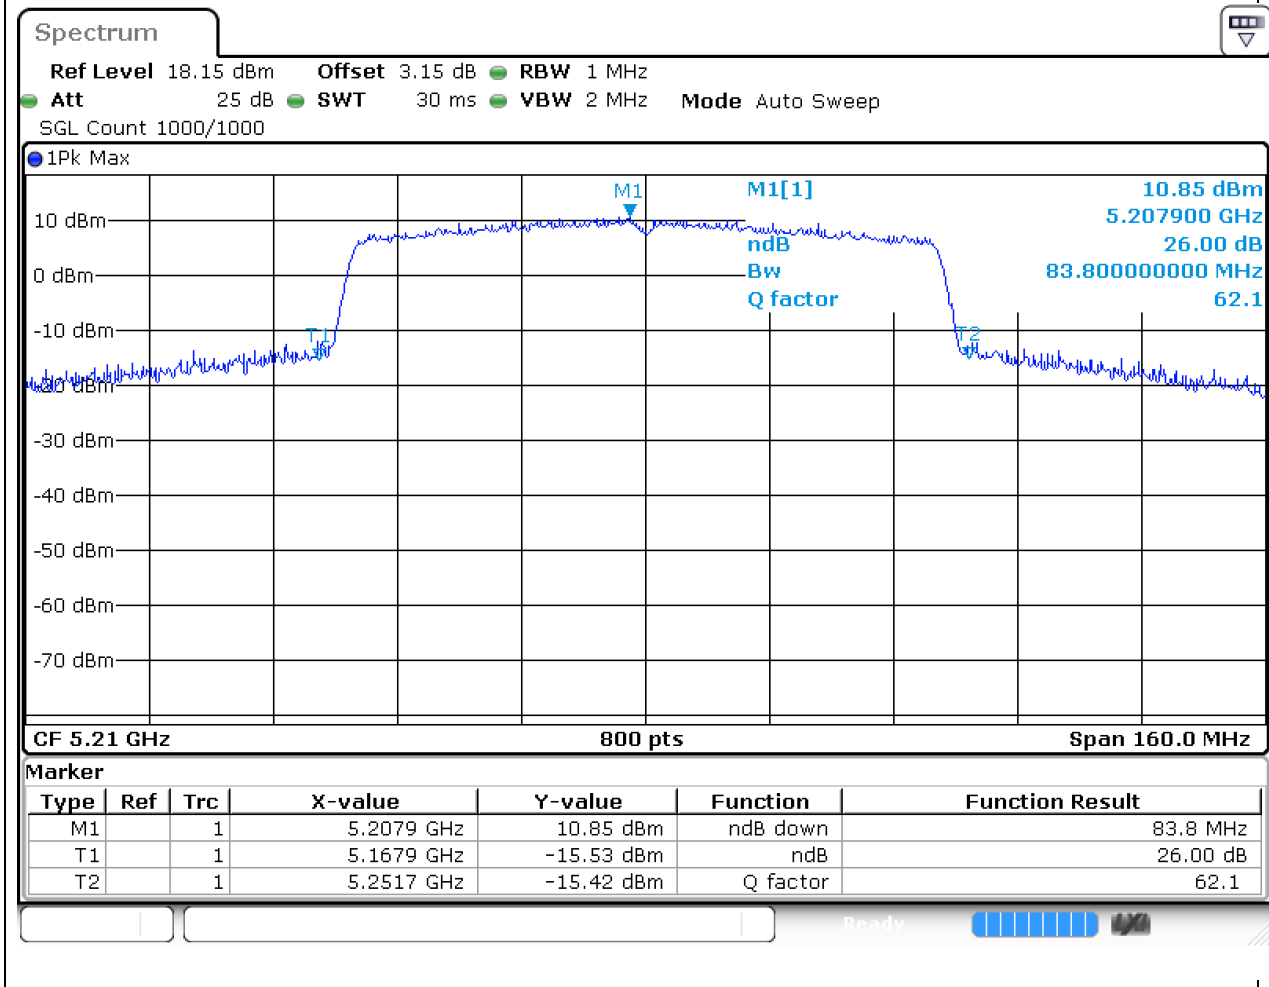

14. 802.11ac_80M_U-NII-1_M

14.1. A.2-26dB Bandwidth(NTNV)

Center Frequency (MHz)	XdB Down	RBW (MHz)	Detector	Limit (MHz)	XdB BandWidth (MHz)	Verdict
5210	26	1	Peak	0	83.8	Unknow