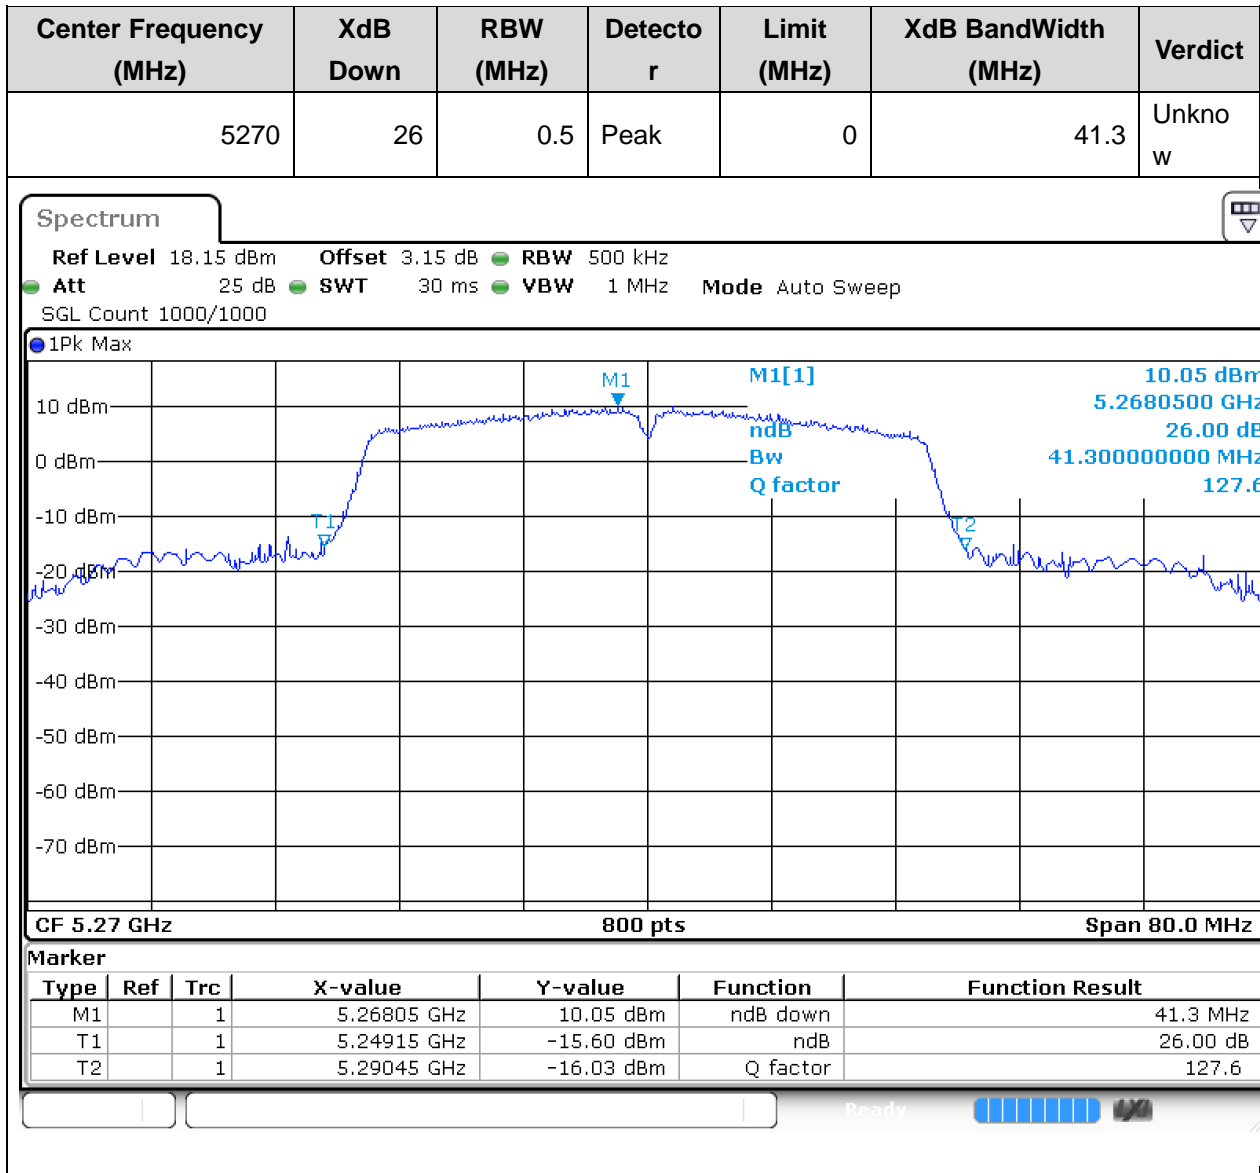

21. 802.11n_40M_U-NII-2A_L

21.1. A.2-26dB Bandwidth(NTNV)