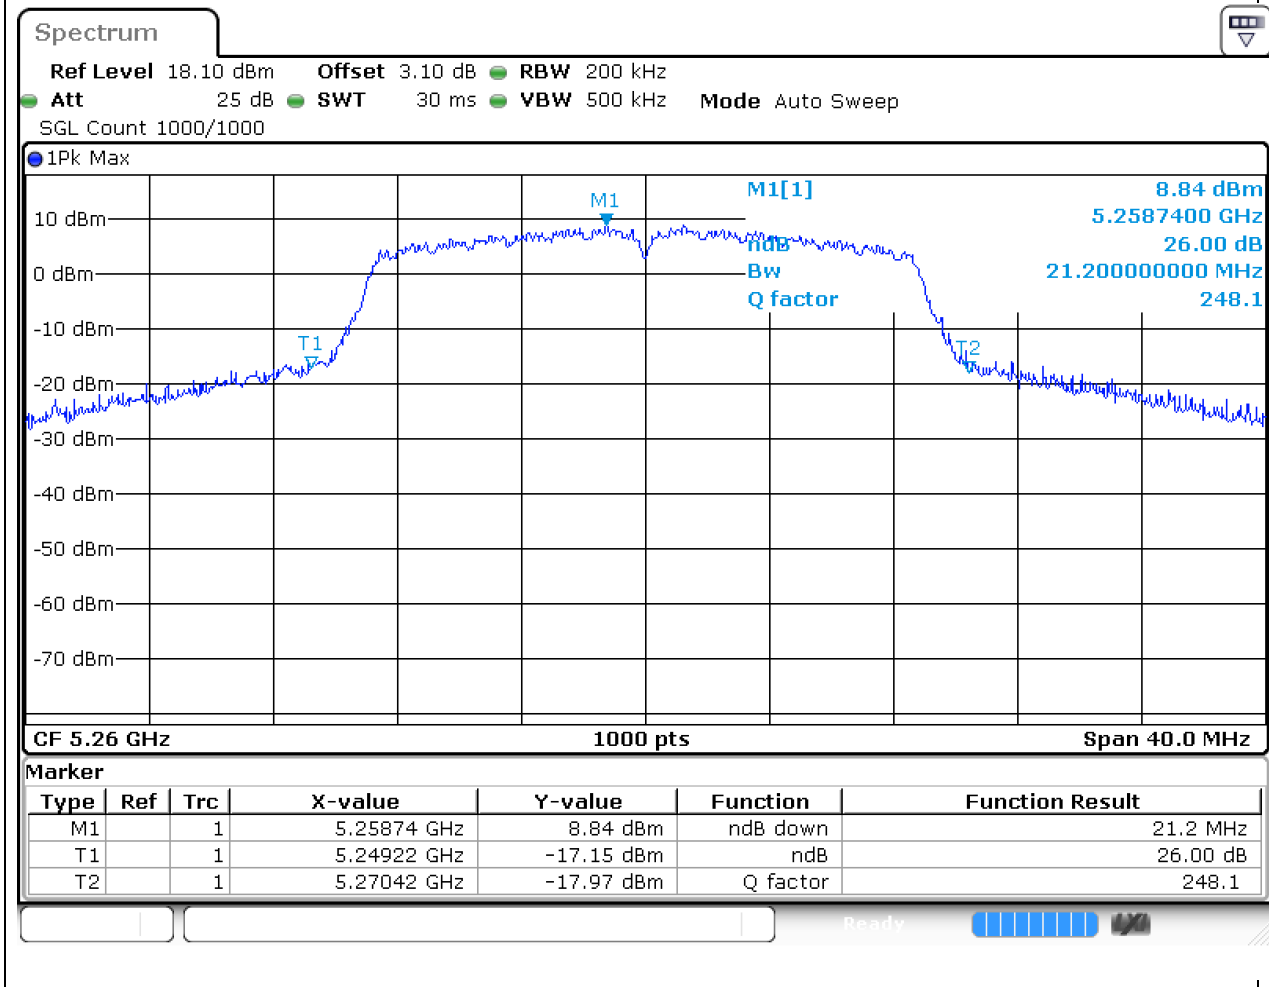

18. 802.11n_20M_U-NII-2A_L

18.1. A.2-26dB Bandwidth(NTNV)

Center Frequency (MHz)	XdB Down	RBW (MHz)	Detector	Limit (MHz)	XdB BandWidth (MHz)	Verdict
5260	26	0.2	Peak	0	21.2	Unknown