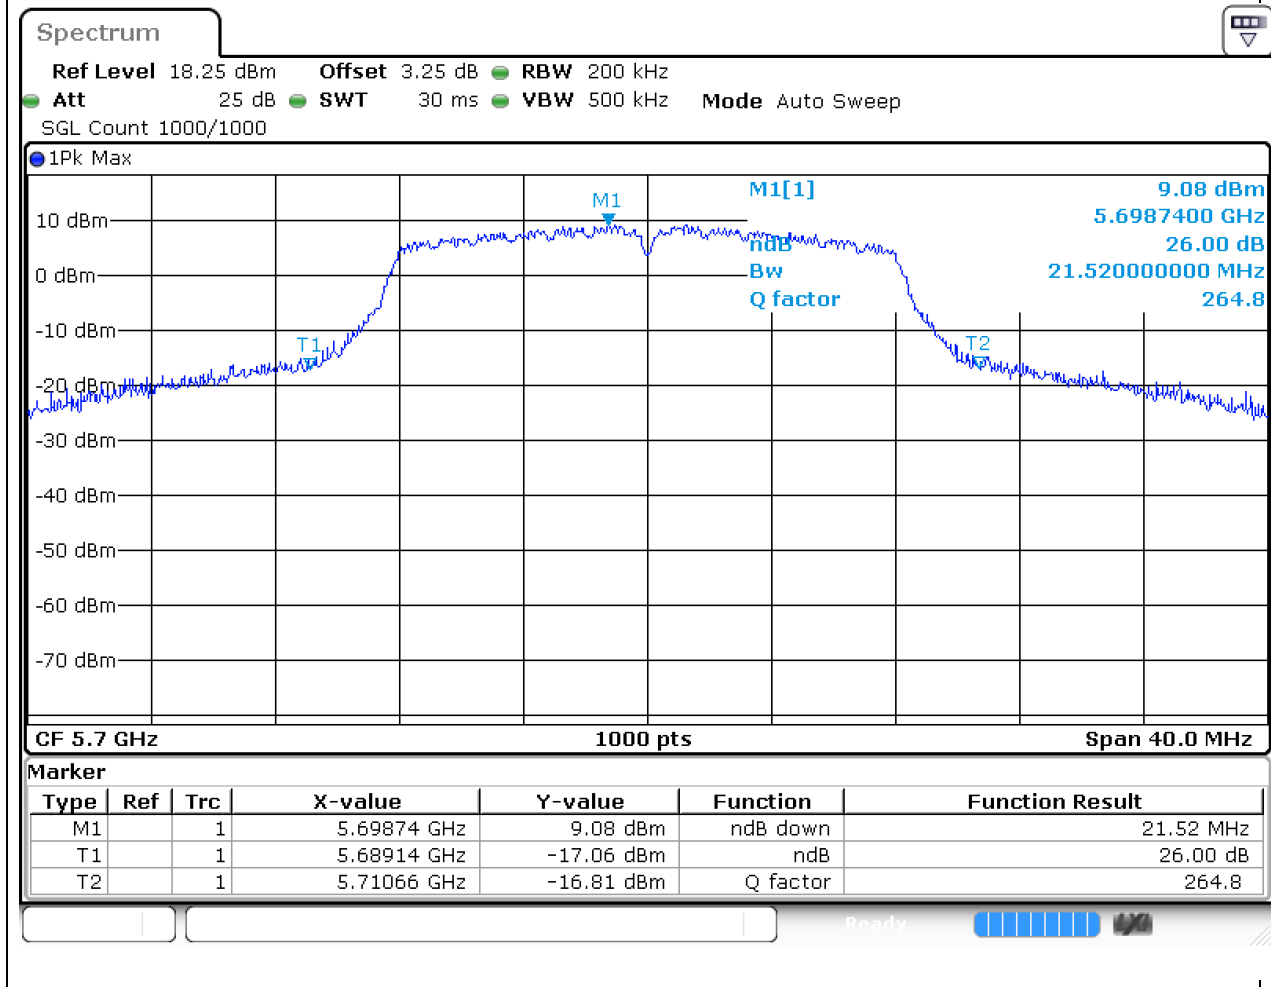

31. 802.11a_20M_U-NII-2C_H

31.1. A.2-26dB Bandwidth(NTNV)

Center Frequency (MHz)	XdB Down	RBW (MHz)	Detector	Limit (MHz)	XdB BandWidth (MHz)	Verdict
5700	26	0.2	Peak	0	21.52	Unknown