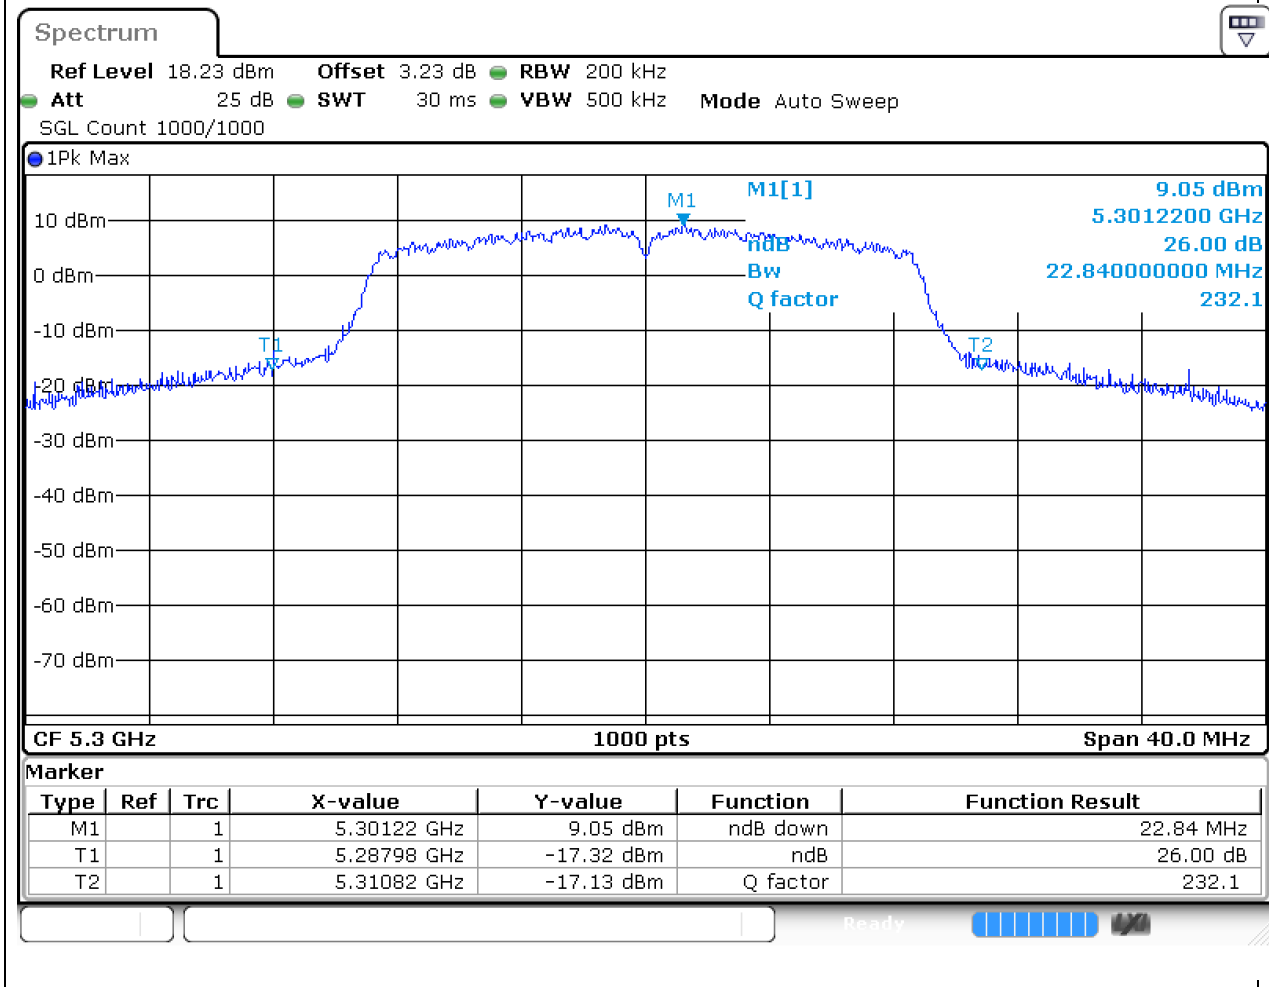

19. 802.11n_20M_U-NII-2A_M

19.1. A.2-26dB Bandwidth(NTNV)

Center Frequency (MHz)	XdB Down	RBW (MHz)	Detector	Limit (MHz)	XdB BandWidth (MHz)	Verdict
5300	26	0.2	Peak	0	22.84	Unknow