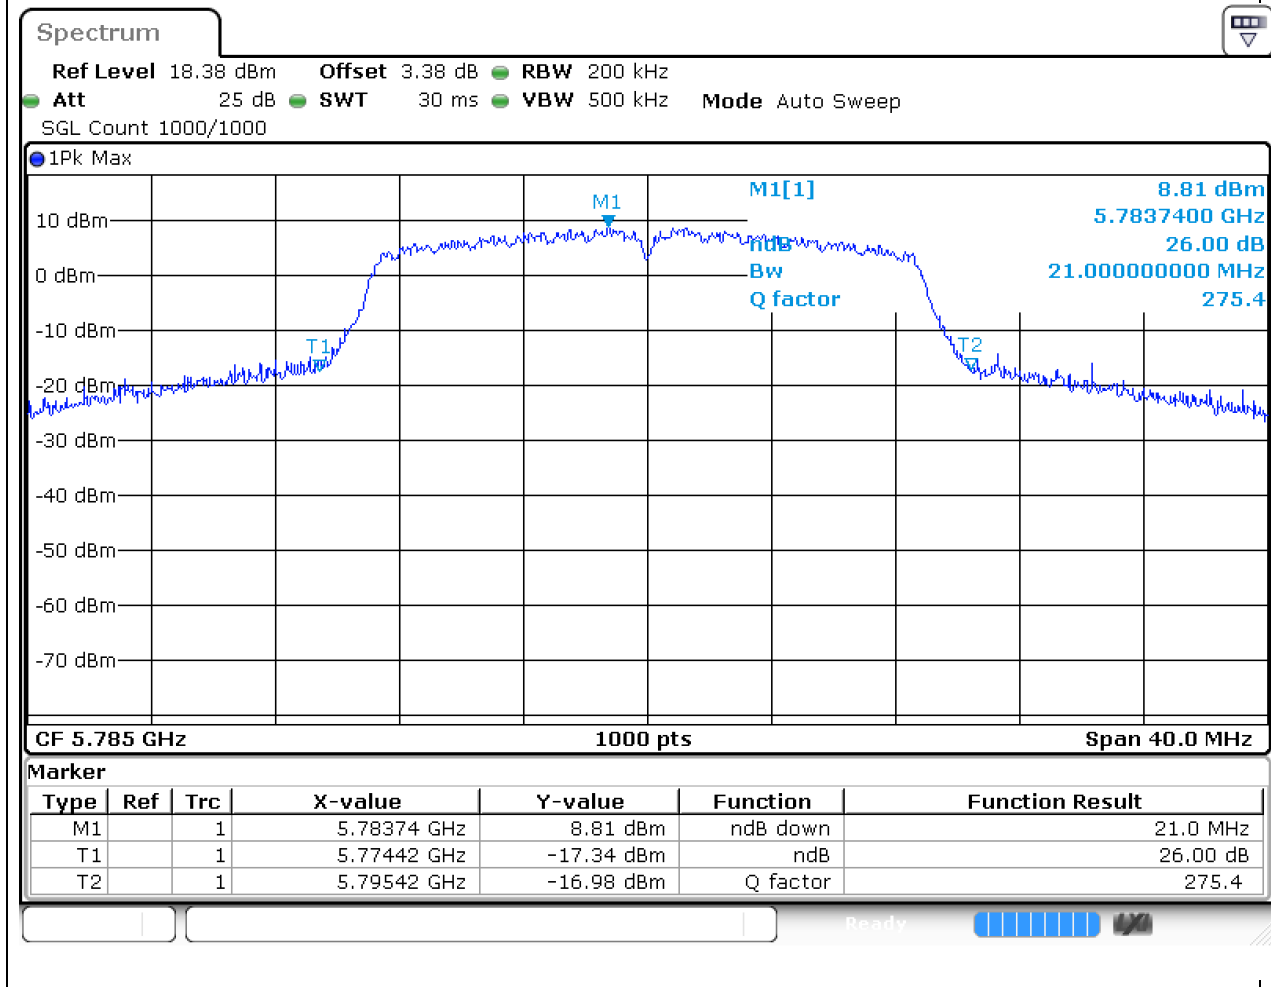

55. 802.11ac_20M_U-NII-3_M

55.1. A.2-26dB Bandwidth(NTNV)

Center Frequency (MHz)	XdB Down	RBW (MHz)	Detector	Limit (MHz)	XdB BandWidth (MHz)	Verdict
5785	26	0.2	Peak	0	21	Unknow