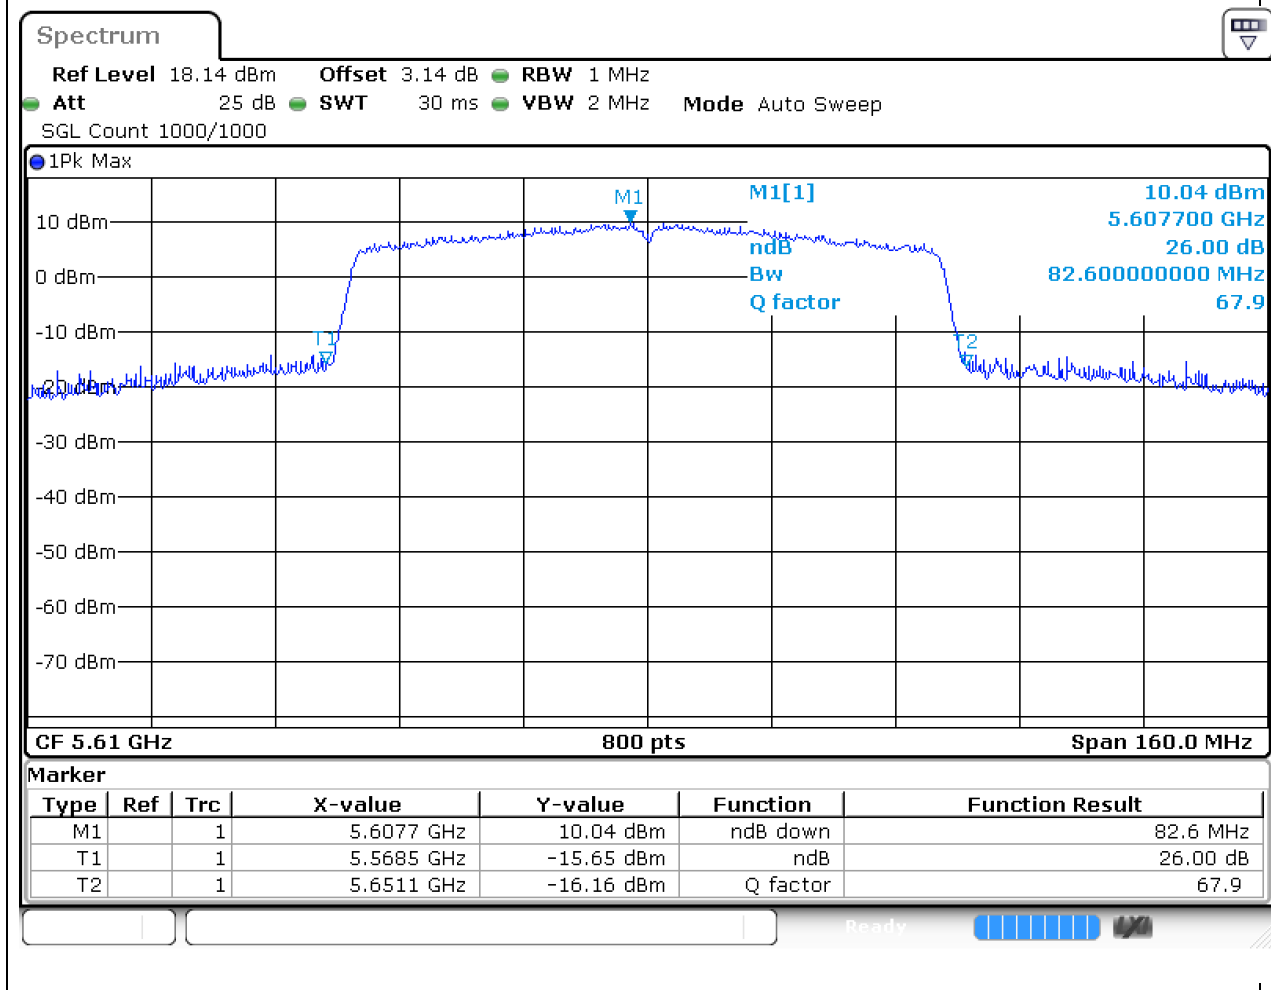

45. 802.11ac_80M_U-NII-2C_M

45.1. A.2-26dB Bandwidth(NTNV)

Center Frequency (MHz)	XdB Down	RBW (MHz)	Detector	Limit (MHz)	XdB BandWidth (MHz)	Verdict
5610	26	1	Peak	0	82.6	Unknow