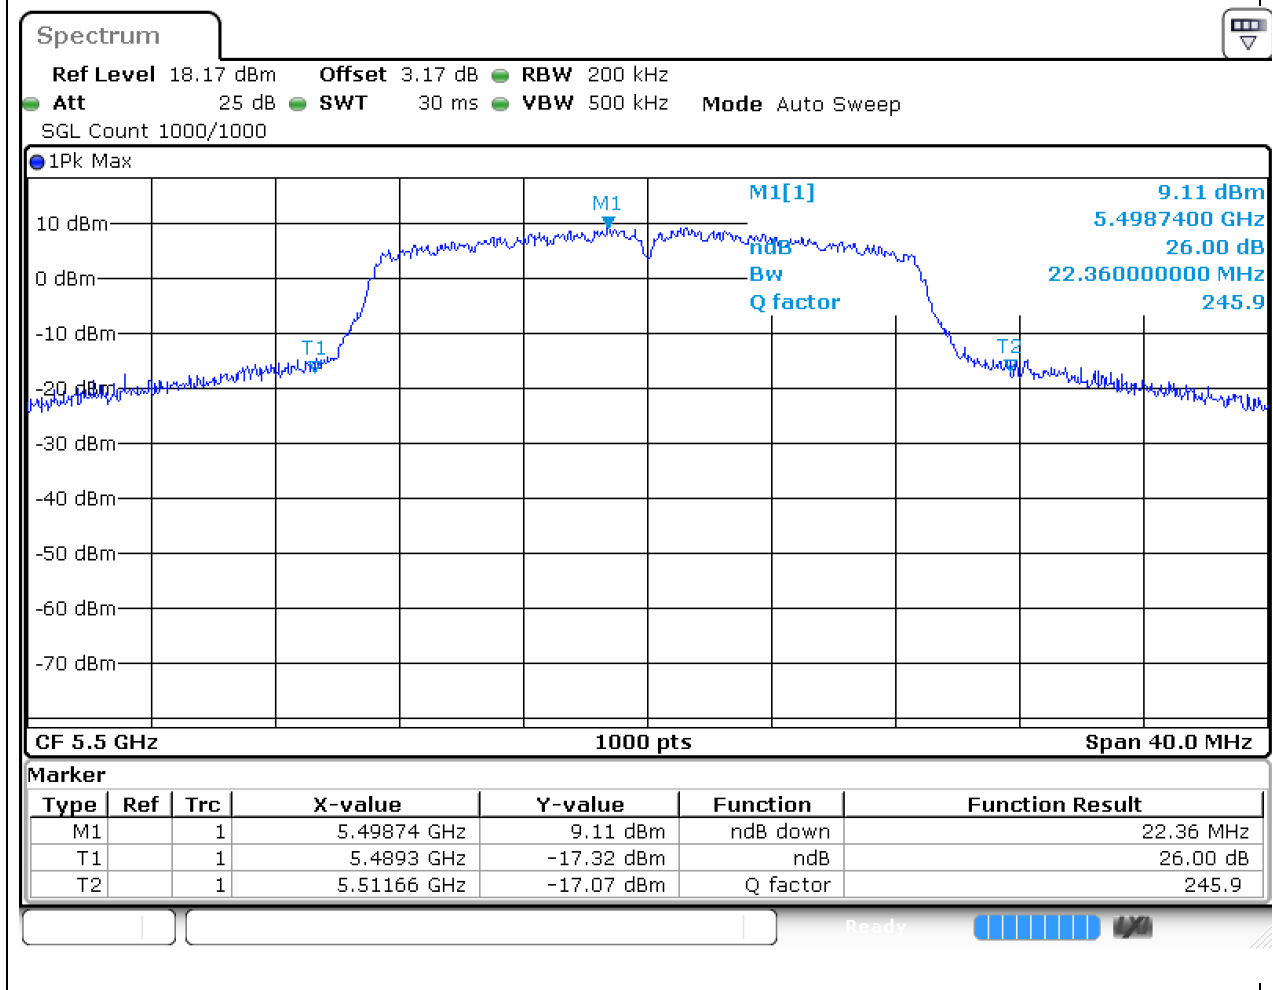

38. 802.11ac_20M_U-NII-2C_L

38.1. A.2-26dB Bandwidth(NTNV)

Center Frequency (MHz)	XdB Down	RBW (MHz)	Detector	Limit (MHz)	XdB BandWidth (MHz)	Verdict
5500	26	0.2	Peak	0	22.36	Unknow