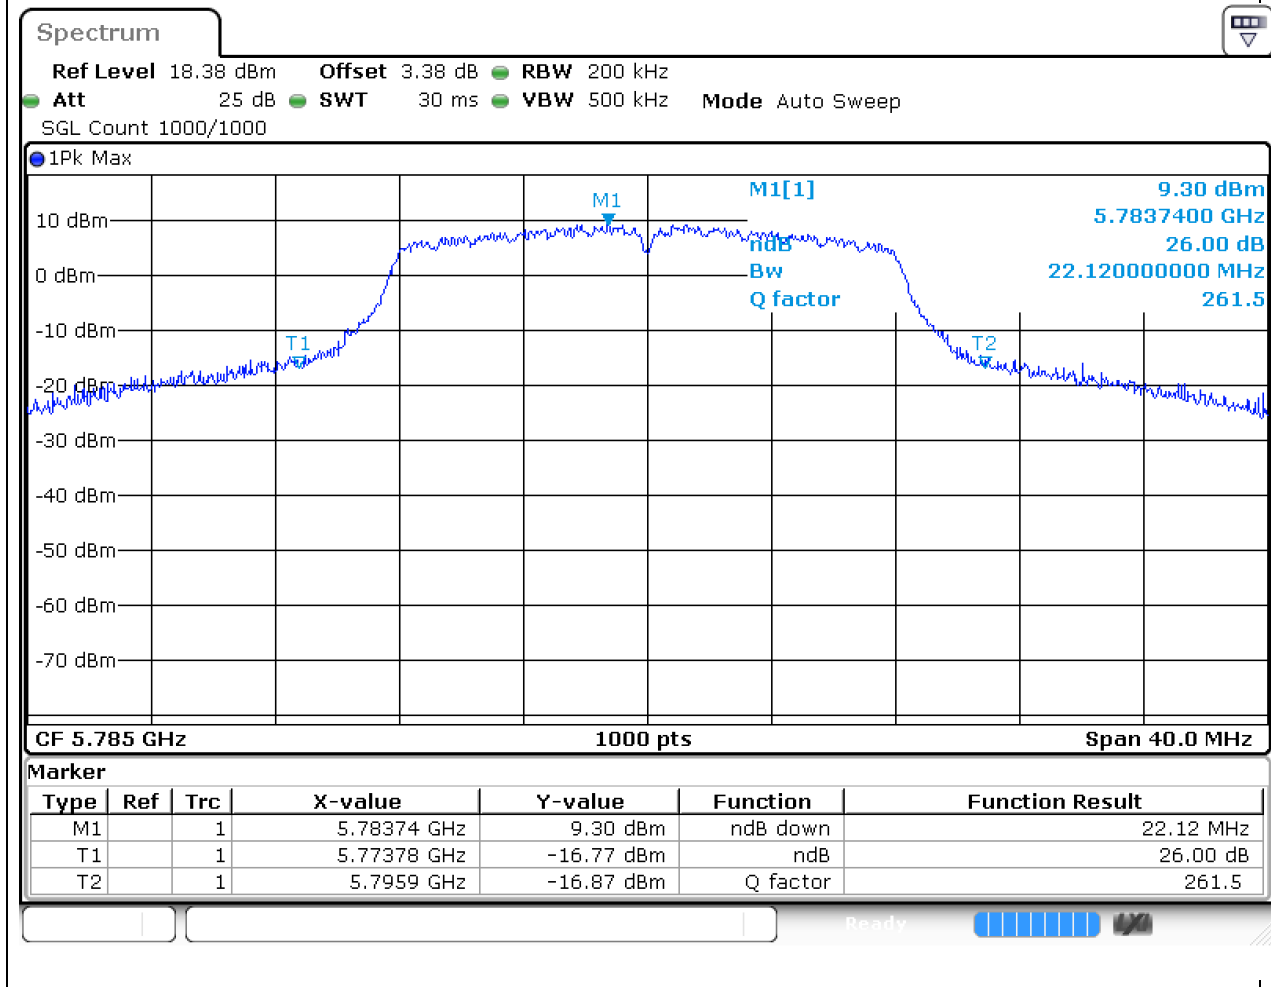

47. 802.11a_20M_U-NII-3_M

47.1. A.2-26dB Bandwidth(NTNV)

Center Frequency (MHz)	XdB Down	RBW (MHz)	Detector	Limit (MHz)	XdB BandWidth (MHz)	Verdict
5785	26	0.2	Peak	0	22.12	Unknown