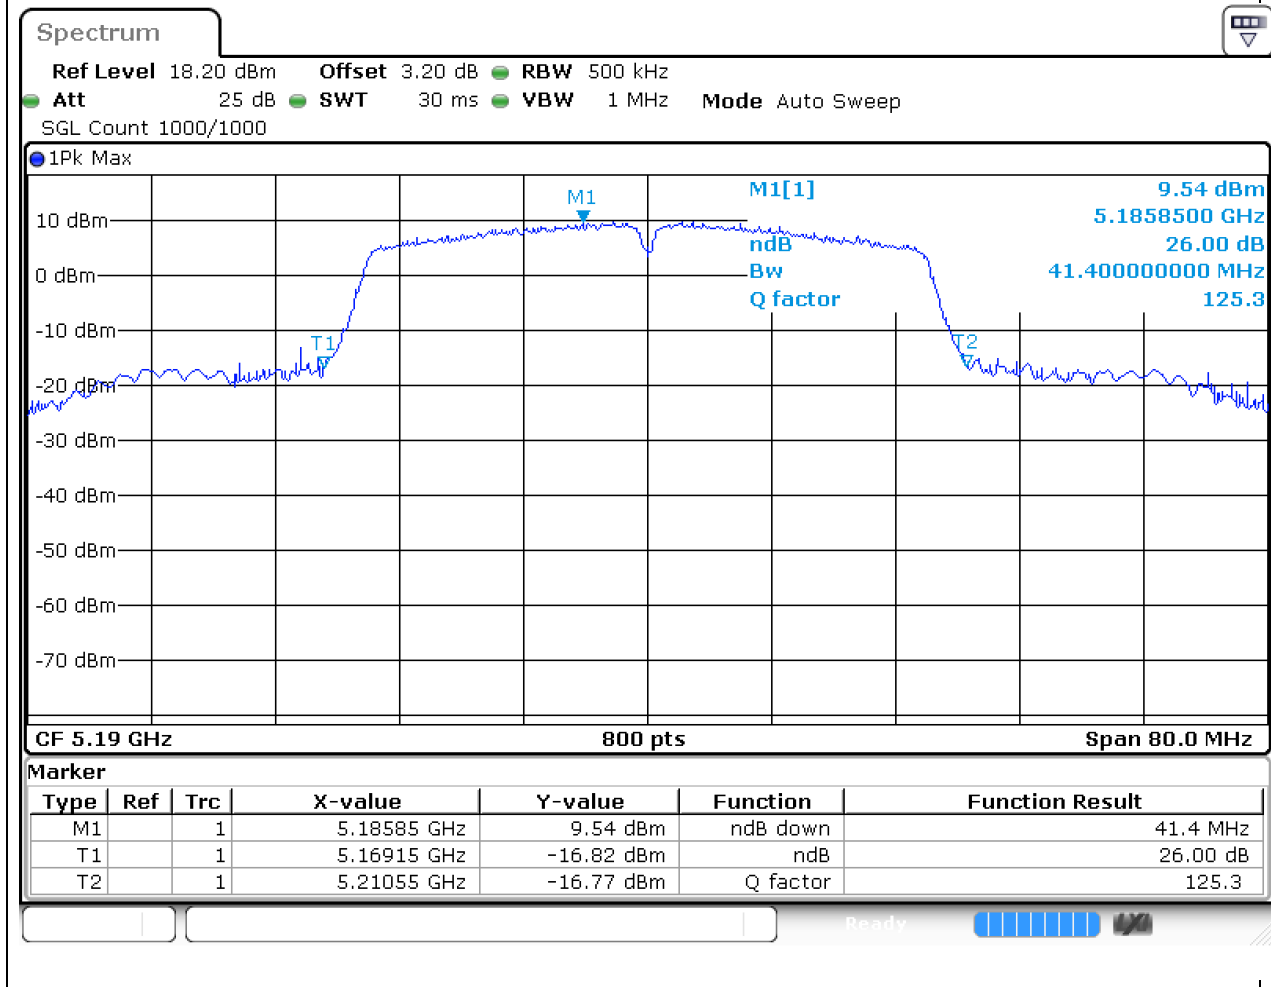

7. 802.11n_40M_U-NII-1_L

7.1. A.2-26dB Bandwidth(NTNV)

Center Frequency (MHz)	XdB Down	RBW (MHz)	Detector	Limit (MHz)	XdB BandWidth (MHz)	Verdict
5190	26	0.5	Peak	0	41.4	Unknow