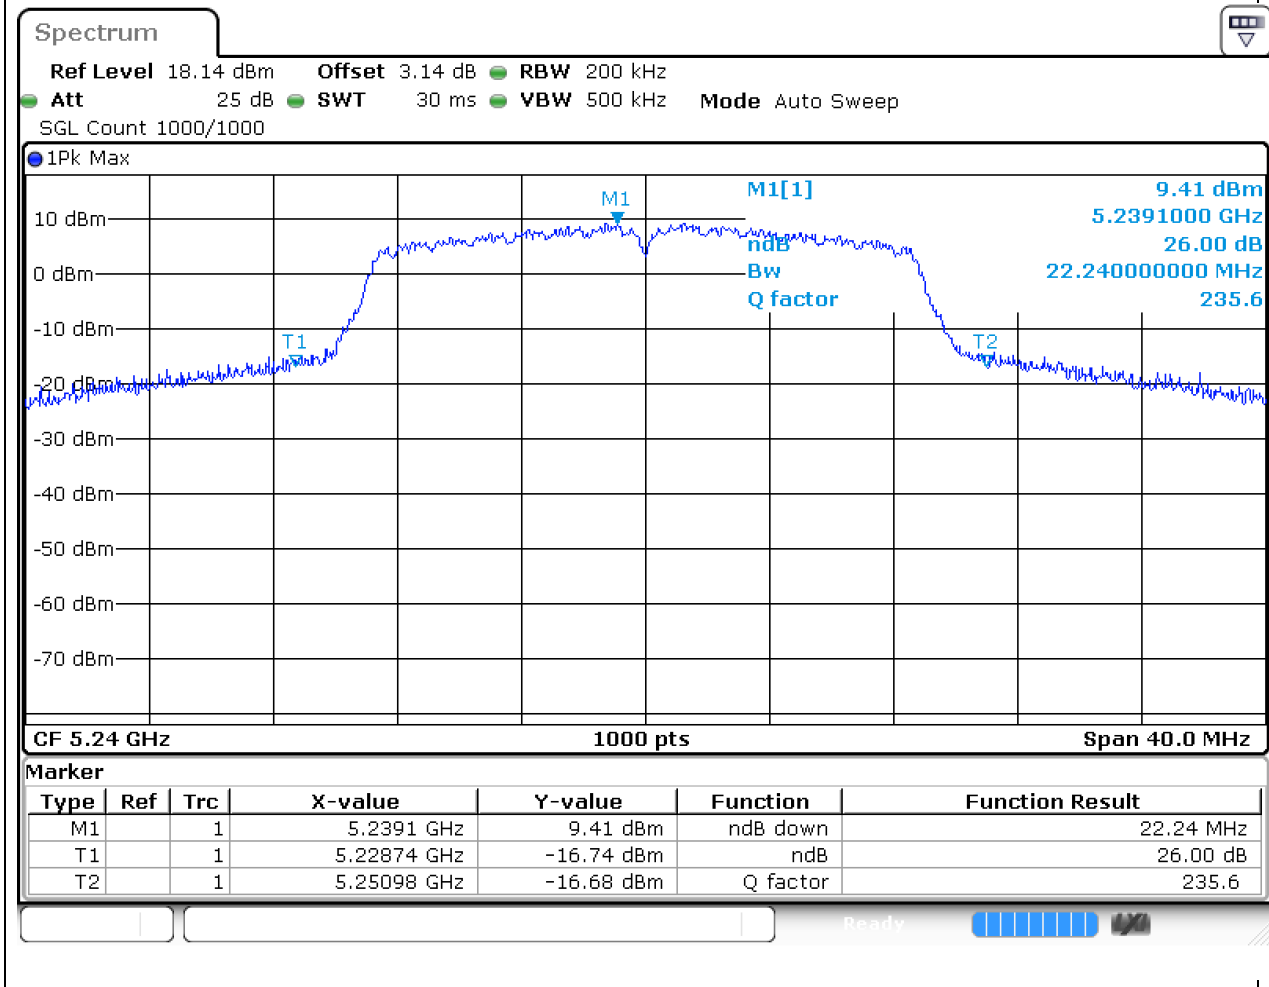

11. 802.11ac_20M_U-NII-1_H

11.1. A.2-26dB Bandwidth(NTNV)

Center Frequency (MHz)	XdB Down	RBW (MHz)	Detector	Limit (MHz)	XdB BandWidth (MHz)	Verdict
5240	26	0.2	Peak	0	22.24	Unknown