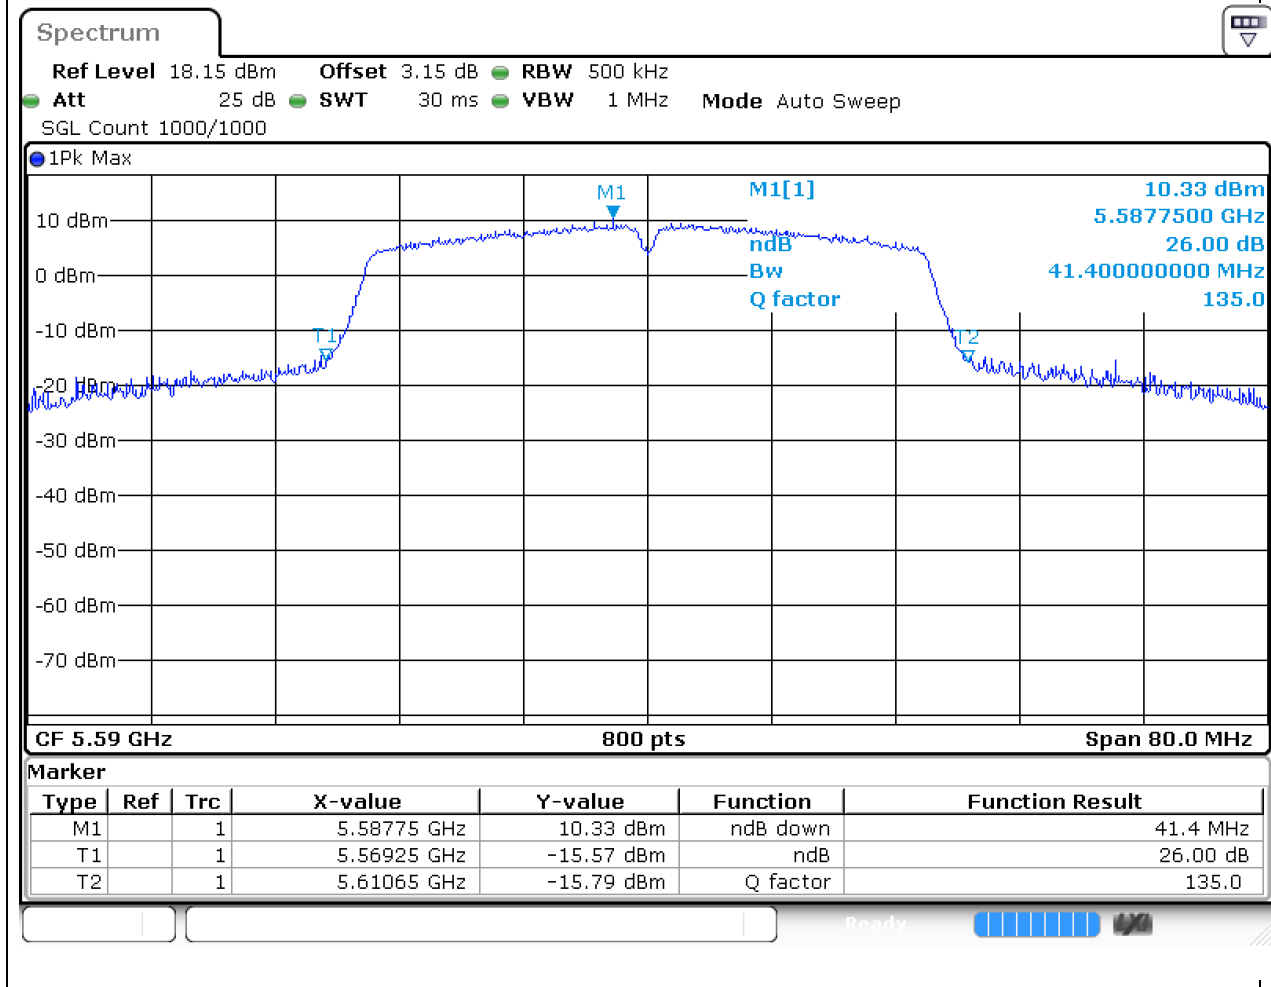

42. 802.11ac_40M_U-NII-2C_M

42.1. A.2-26dB Bandwidth(NTNV)

Center Frequency (MHz)	XdB Down	RBW (MHz)	Detector	Limit (MHz)	XdB BandWidth (MHz)	Verdict
5590	26	0.5	Peak	0	41.4	Unknow