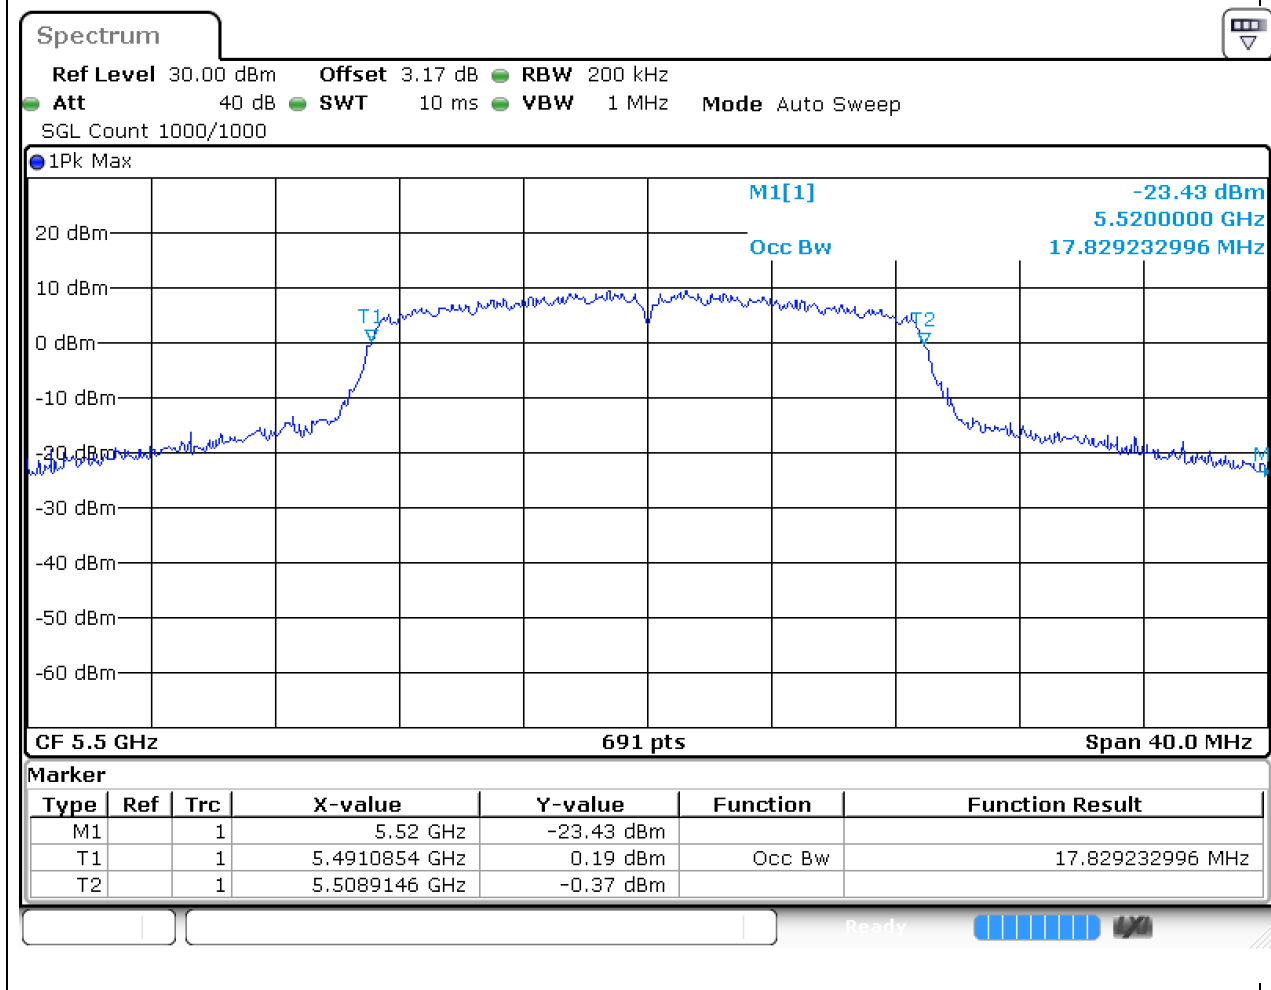

32. 802.11n_20M_U-NII-2C_L

32.1. A.2.2-99% Bandwidth(NTNV)

Center Frequency (MHz)	OBW Power (%)	RBW (MHz)	Detector	Limit (MHz)	OBW (MHz)	Verdict
5500	99	0.2	Peak	0	17.829233	Unknown