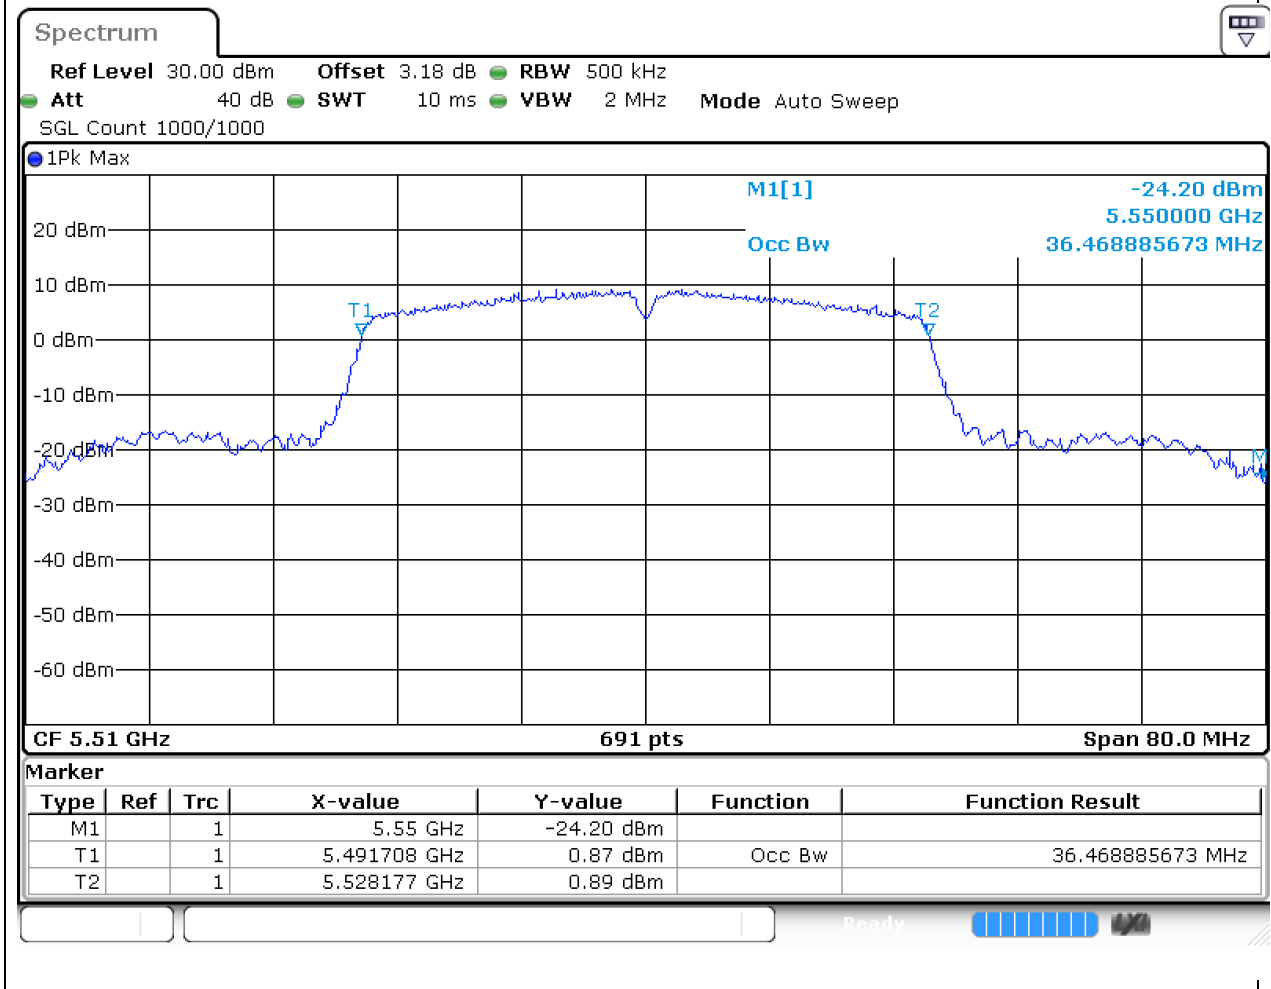

35. 802.11n_40M_U-NII-2C_L

35.1. A.2.2-99% Bandwidth(NTNV)

Center Frequency (MHz)	OBW Power (%)	RBW (MHz)	Detector	Limit (MHz)	OBW (MHz)	Verdict
5510	99	0.5	Peak	0	36.468886	Unknown