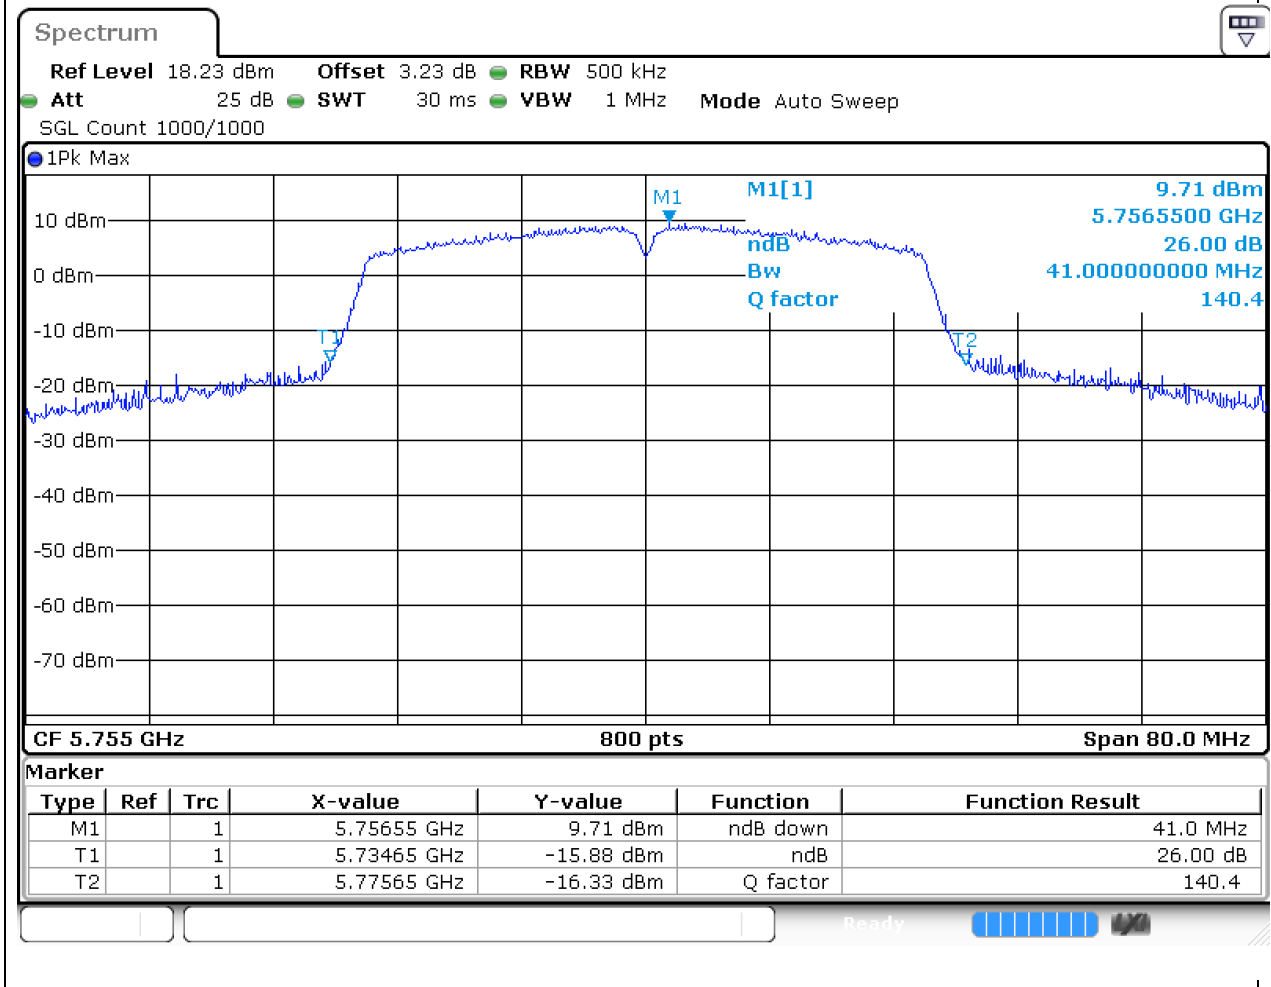

57. 802.11ac_40M_U-NII-3_L

57.1. A.2-26dB Bandwidth(NTNV)

Center Frequency (MHz)	XdB Down	RBW (MHz)	Detector	Limit (MHz)	XdB BandWidth (MHz)	Verdict
5755	26	0.5	Peak	0	41	Unknow