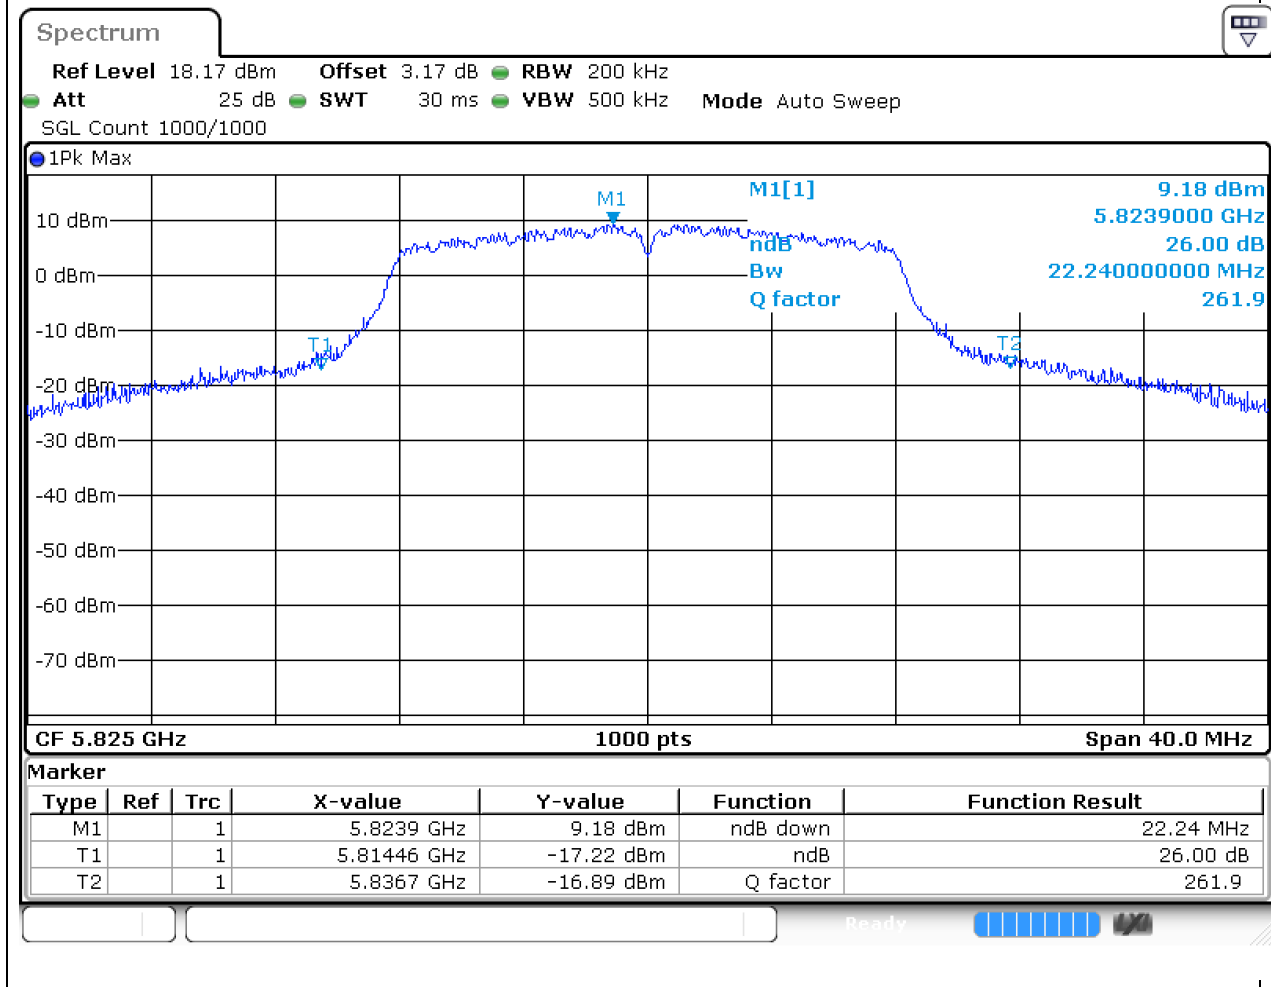

48. 802.11a_20M_U-NII-3_H

48.1. A.2-26dB Bandwidth(NTNV)

Center Frequency (MHz)	XdB Down	RBW (MHz)	Detector	Limit (MHz)	XdB BandWidth (MHz)	Verdict
5825	26	0.2	Peak	0	22.24	Unknow