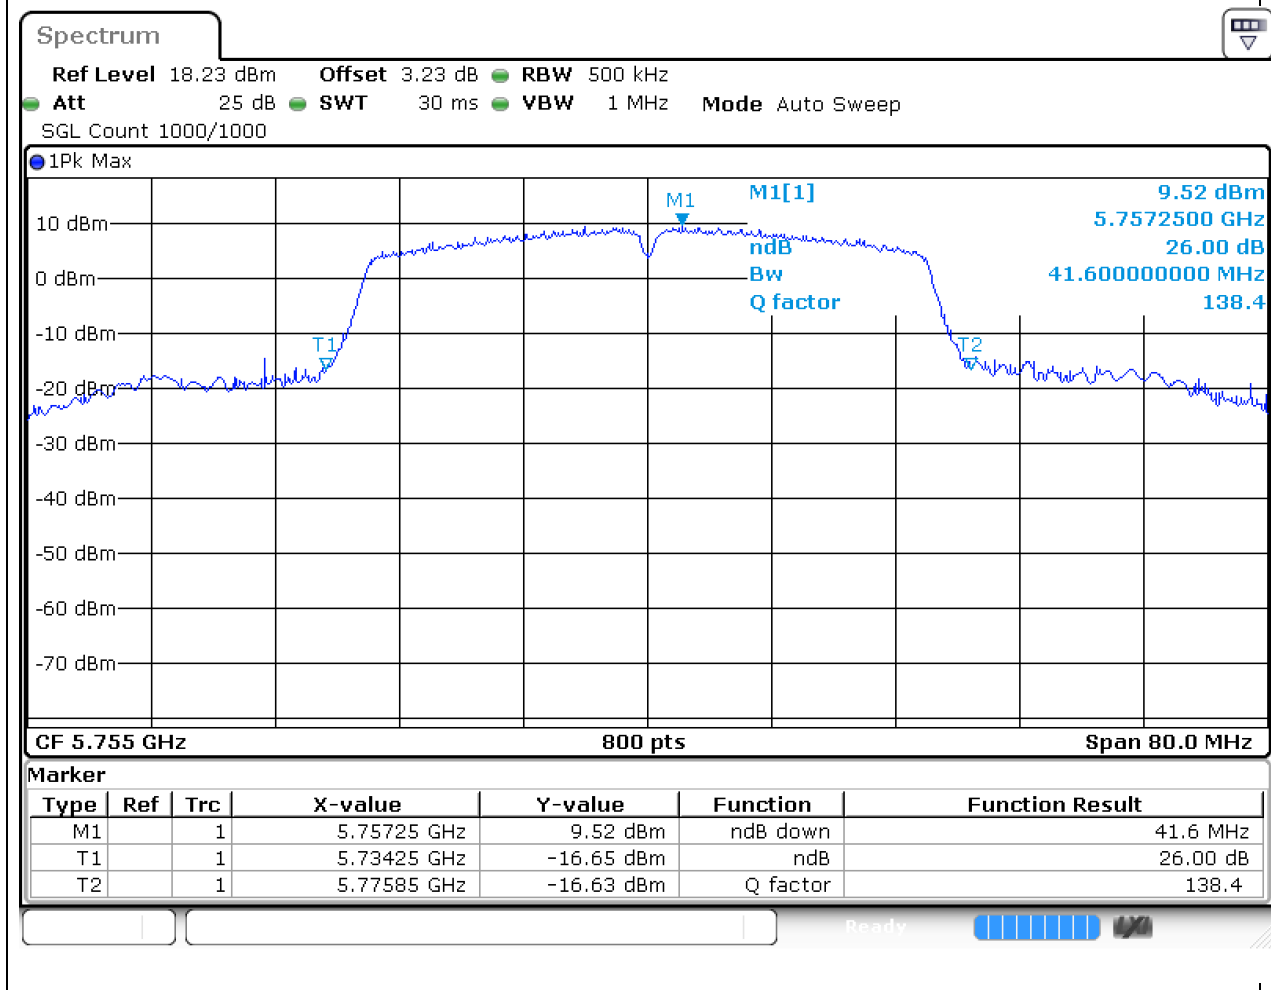

52. 802.11n_40M_U-NII-3_L

52.1. A.2-26dB Bandwidth(NTNV)

Center Frequency (MHz)	XdB Down	RBW (MHz)	Detector	Limit (MHz)	XdB BandWidth (MHz)	Verdict
5755	26	0.5	Peak	0	41.6	Unknow