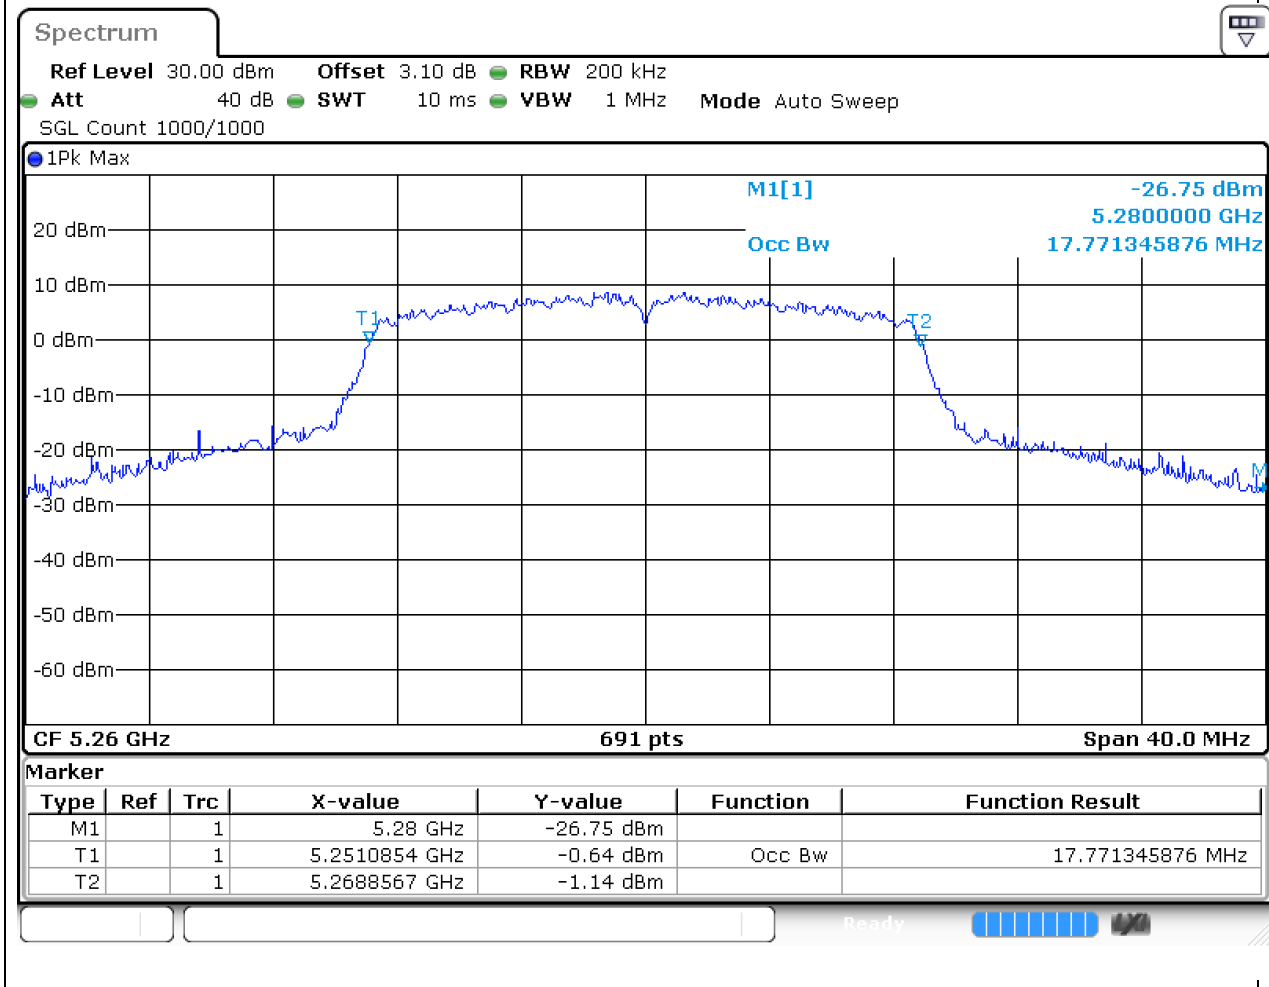

18. 802.11n_20M_U-NII-2A_L

18.1. A.2.2-99% Bandwidth(NTNV)

Center Frequency (MHz)	OBW Power (%)	RBW (MHz)	Detector	Limit (MHz)	OBW (MHz)	Verdict
5260	99	0.2	Peak	0	17.771346	Unknown