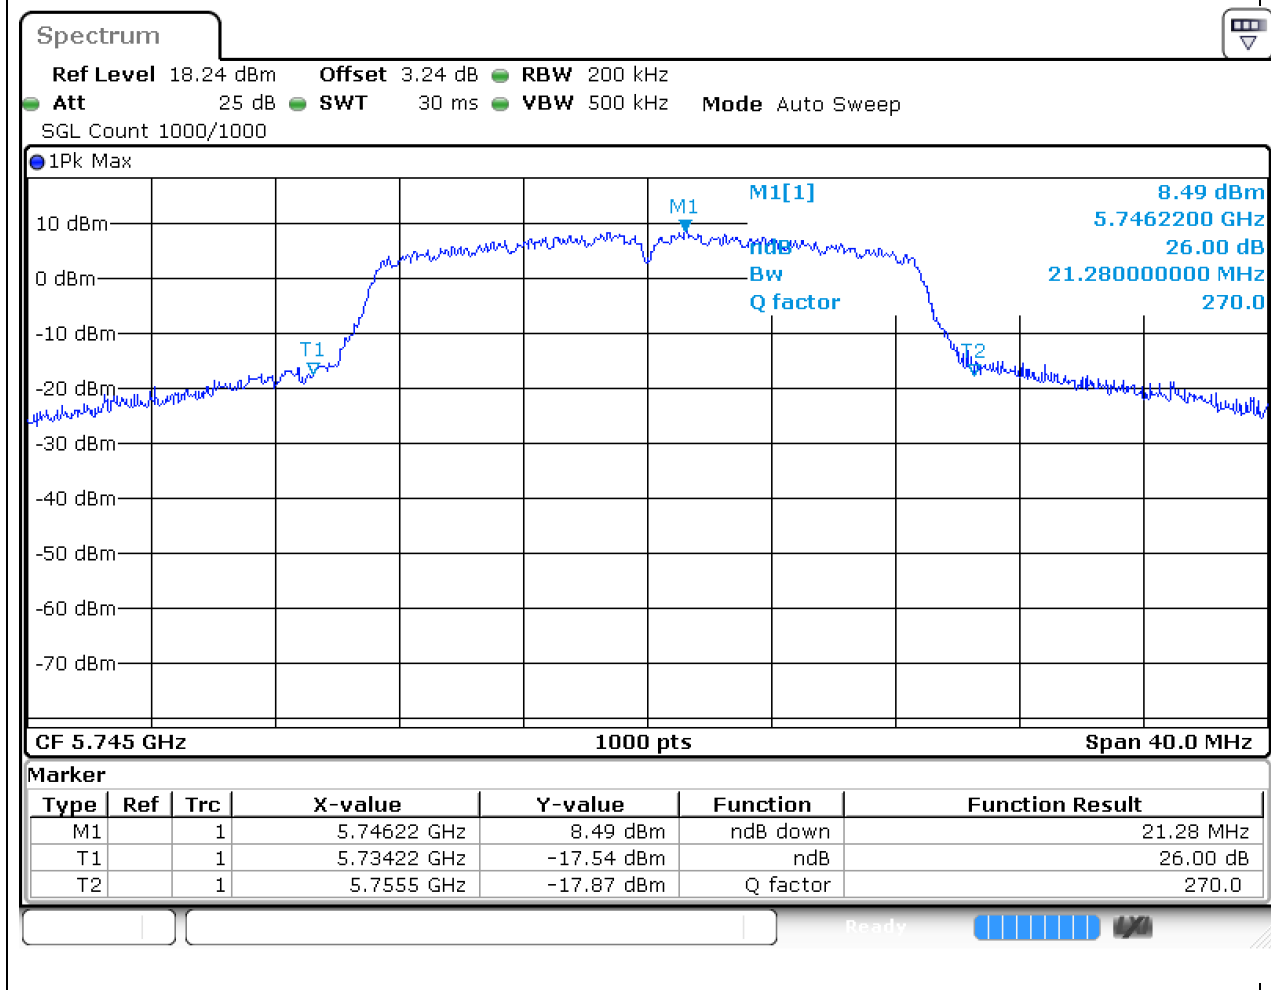

49. 802.11n_20M_U-NII-3_L

49.1. A.2-26dB Bandwidth(NTNV)

Center Frequency (MHz)	XdB Down	RBW (MHz)	Detector	Limit (MHz)	XdB BandWidth (MHz)	Verdict
5745	26	0.2	Peak	0	21.28	Unknow