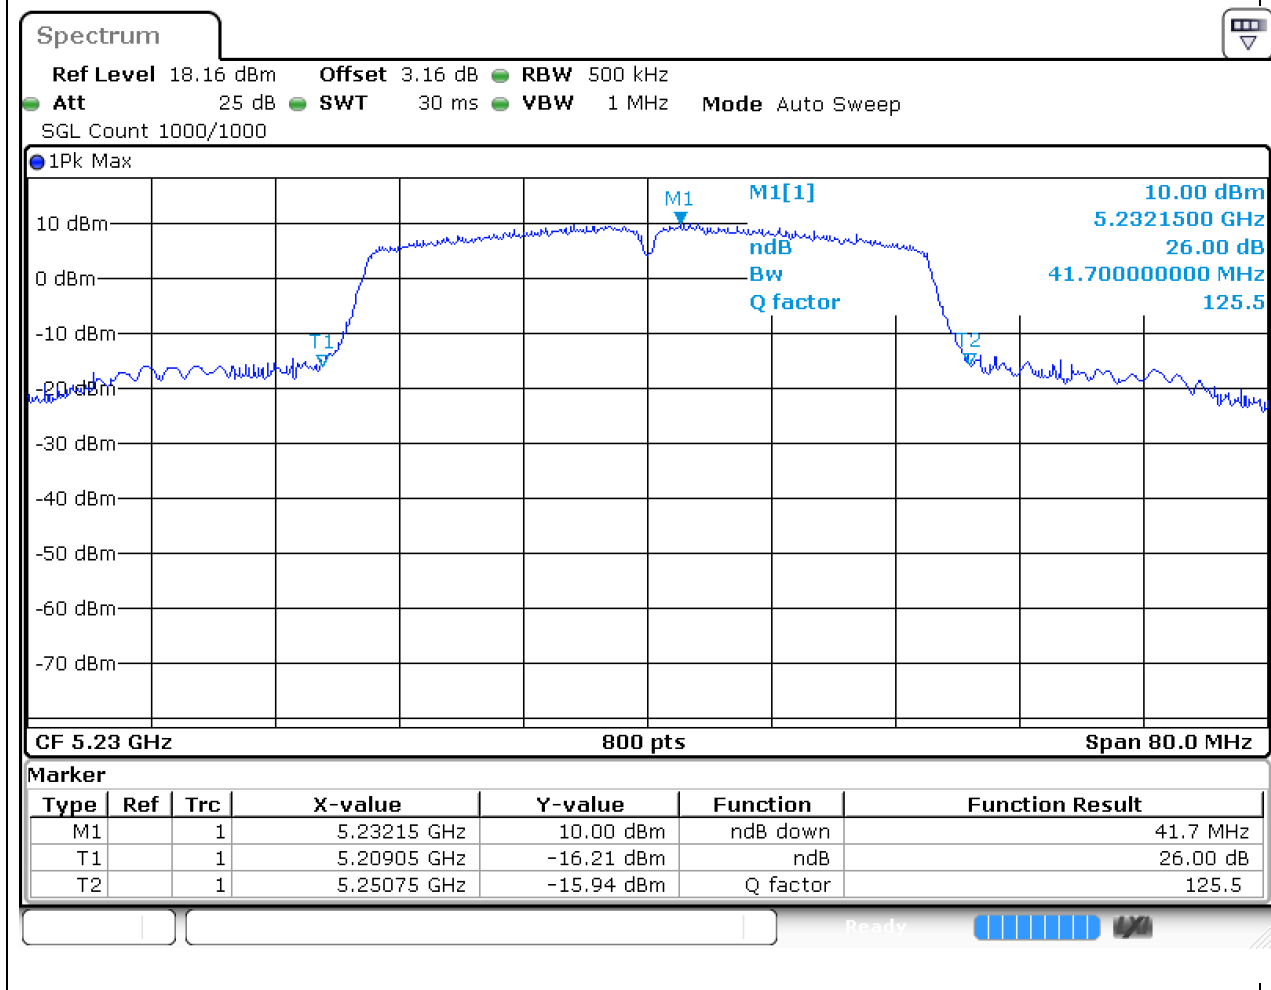

8. 802.11n_40M_U-NII-1_H

8.1. A.2-26dB Bandwidth(NTNV)

Center Frequency (MHz)	XdB Down	RBW (MHz)	Detector	Limit (MHz)	XdB BandWidth (MHz)	Verdict
5230	26	0.5	Peak	0	41.7	Unknow