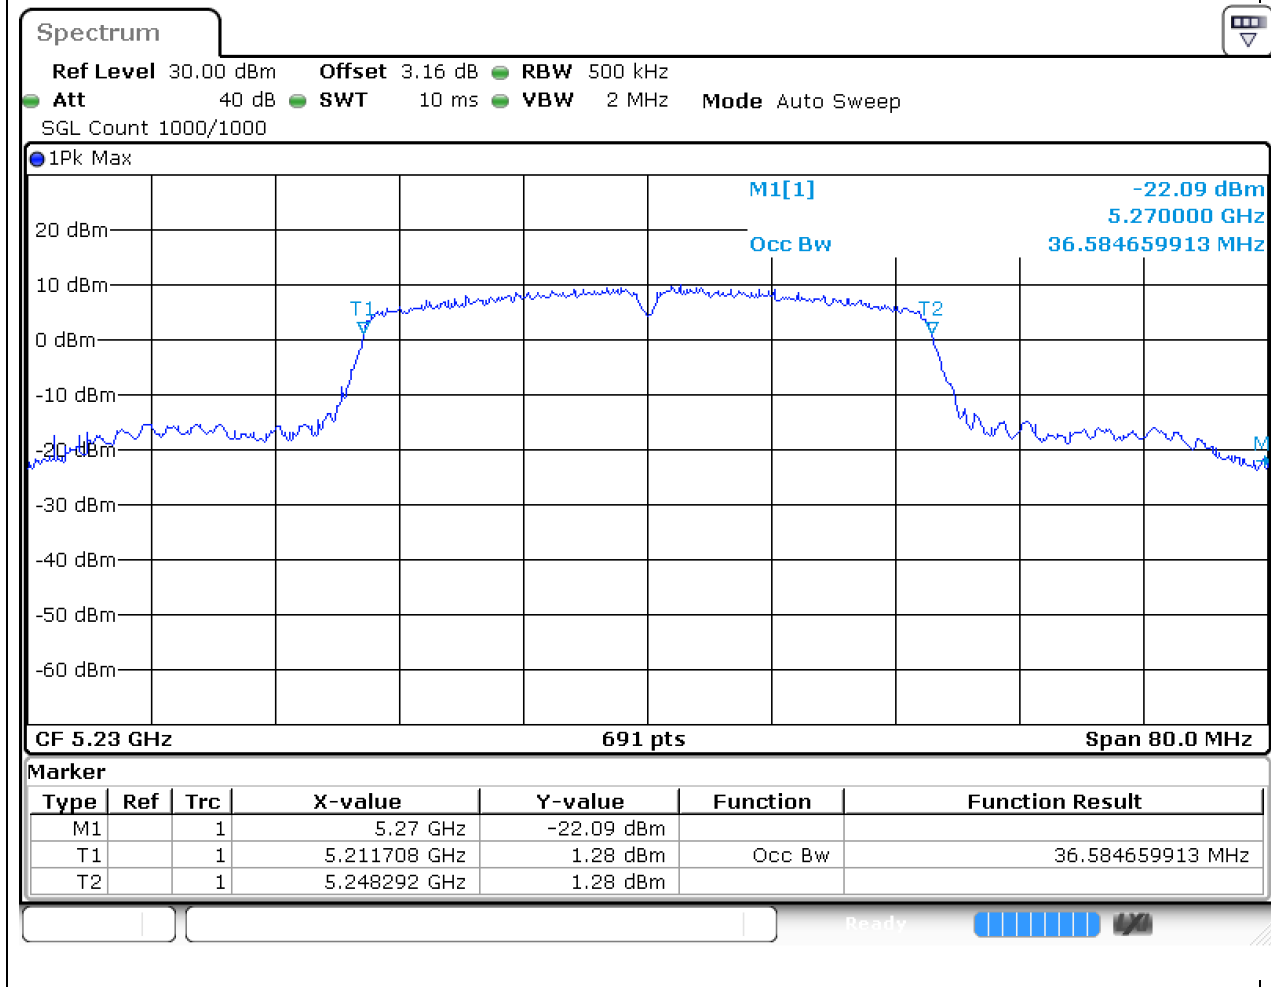

8. 802.11n_40M_U-NII-1_H

8.1. A.2.2-99% Bandwidth(NTNV)

Center Frequency (MHz)	OBW Power (%)	RBW (MHz)	Detector	Limit (MHz)	OBW (MHz)	Verdict
5230	99	0.5	Peak	0	36.58466	Unknown