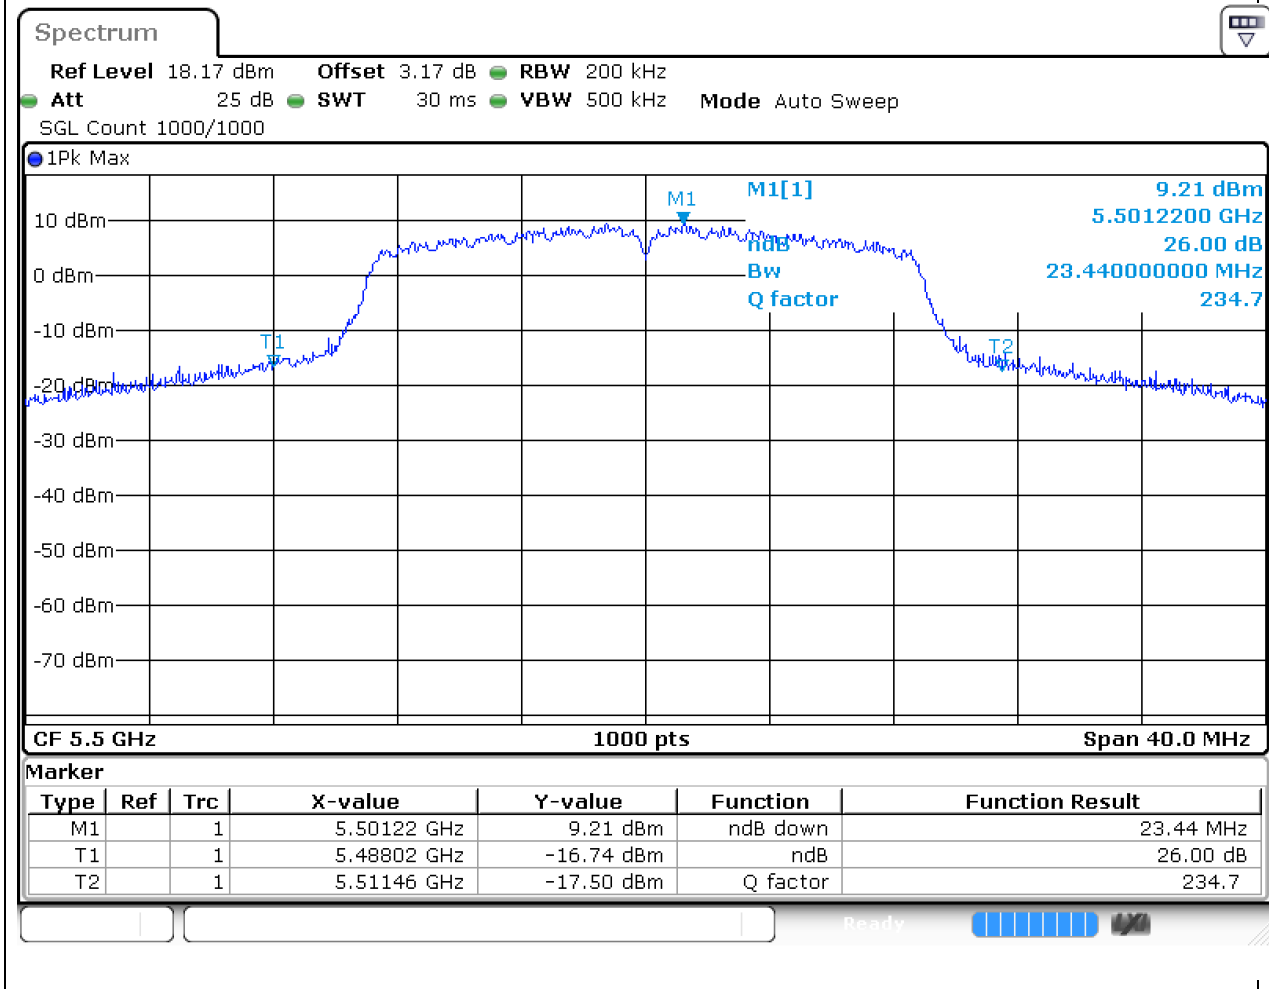

32. 802.11n_20M_U-NII-2C_L

32.1. A.2-26dB Bandwidth(NTNV)

Center Frequency (MHz)	XdB Down	RBW (MHz)	Detector	Limit (MHz)	XdB BandWidth (MHz)	Verdict
5500	26	0.2	Peak	0	23.44	Unknown