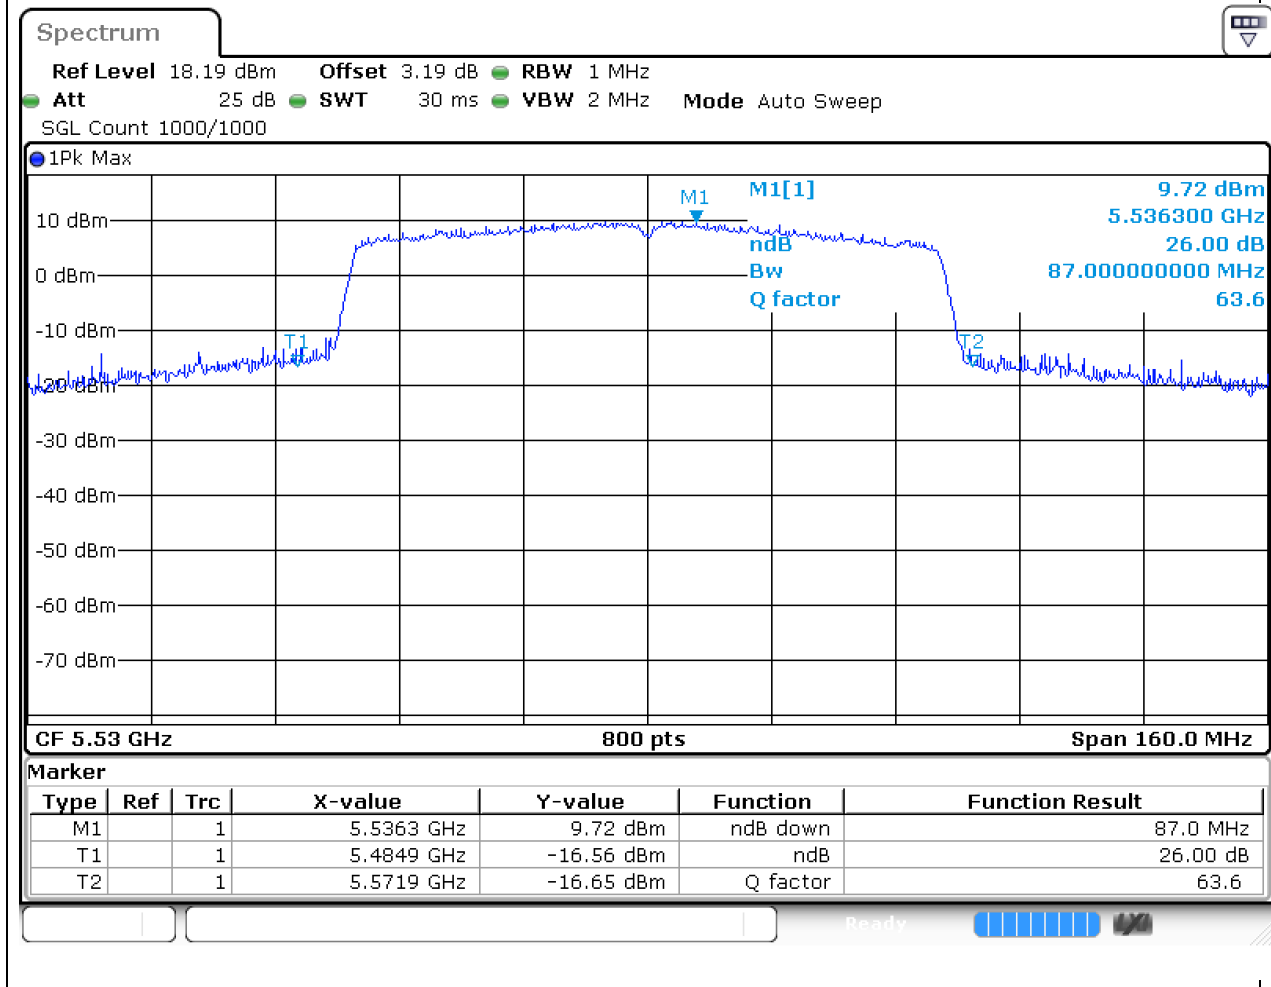

44. 802.11ac_80M_U-NII-2C_L

44.1. A.2-26dB Bandwidth(NTNV)

Center Frequency (MHz)	XdB Down	RBW (MHz)	Detector	Limit (MHz)	XdB BandWidth (MHz)	Verdict
5530	26	1	Peak	0	87	Unknow