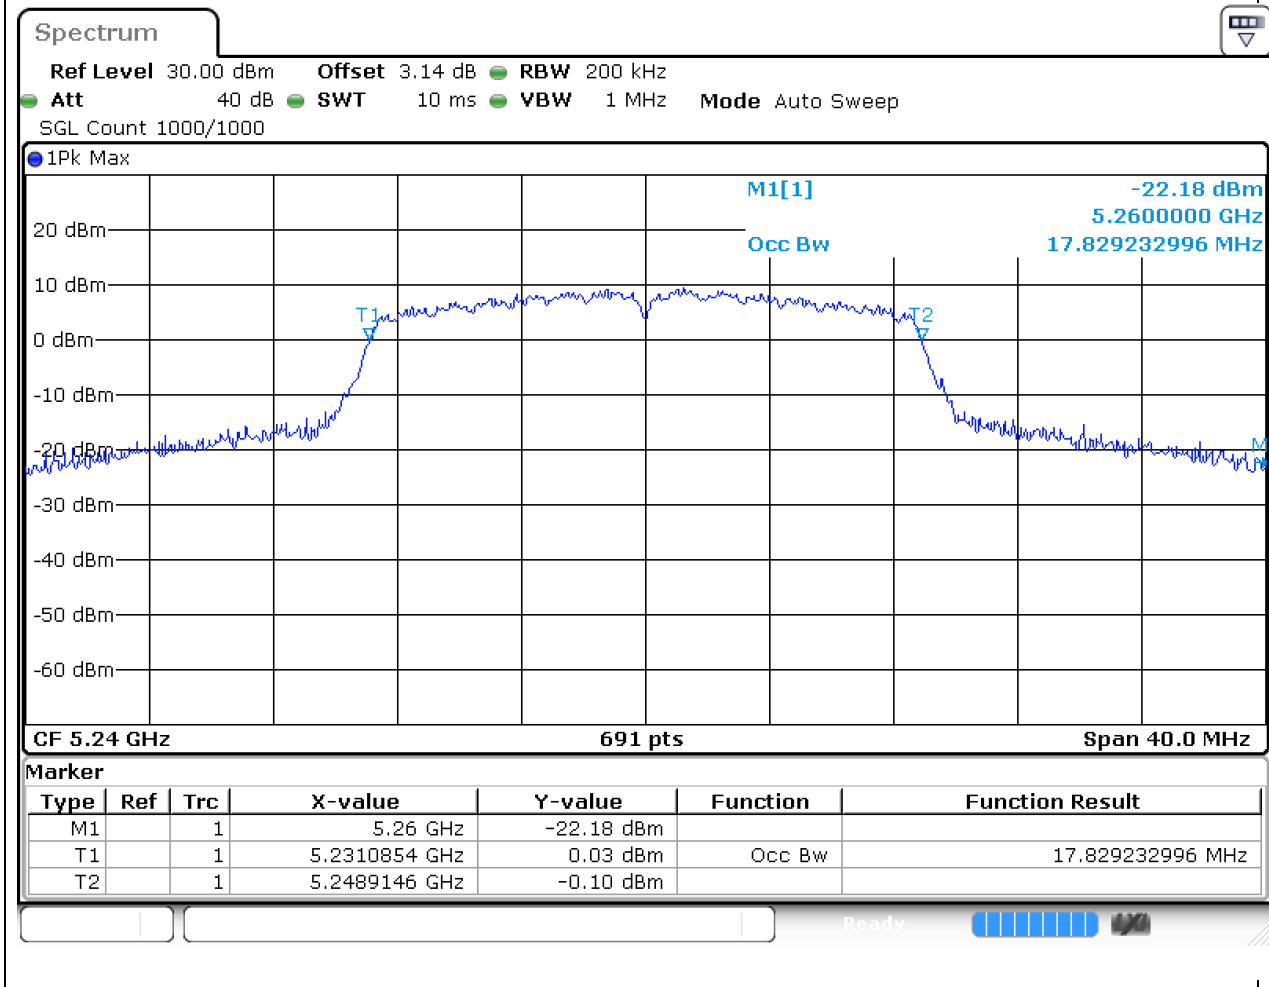

11. 802.11ac_20M_U-NII-1_H

11.1. A.2.2-99% Bandwidth(NTNV)

Center Frequency (MHz)	OBW Power (%)	RBW (MHz)	Detector	Limit (MHz)	OBW (MHz)	Verdict
5240	99	0.2	Peak	0	17.829233	Unknown