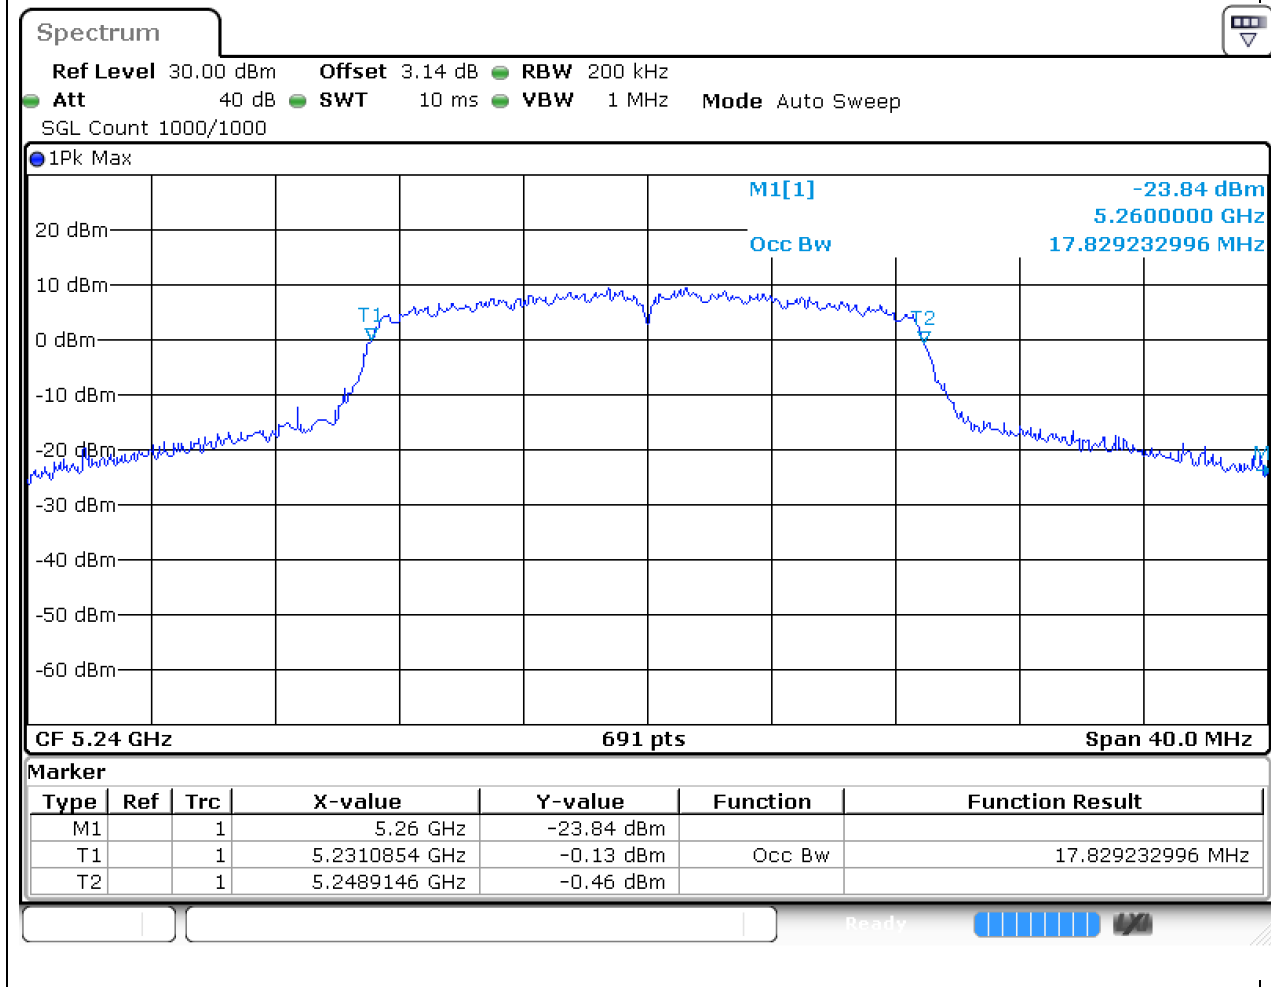

6. 802.11n_20M_U-NII-1_H

6.1. A.2.2-99% Bandwidth(NTNV)

Center Frequency (MHz)	OBW Power (%)	RBW (MHz)	Detector	Limit (MHz)	OBW (MHz)	Verdict
5240	99	0.2	Peak	0	17.829233	Unknown