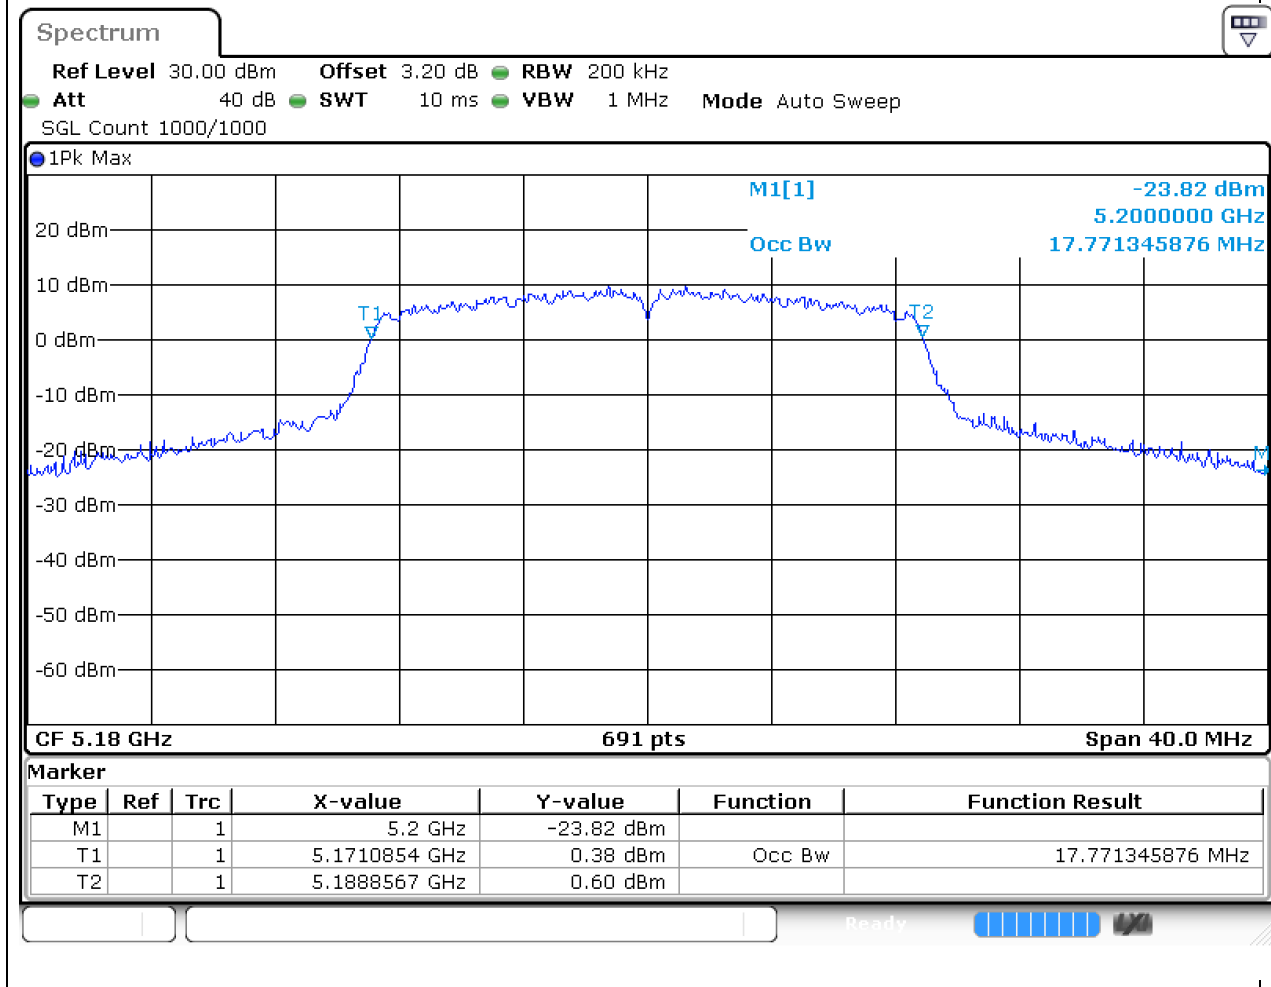

4. 802.11n_20M_U-NII-1_L

4.1. A.2.2-99% Bandwidth(NTNV)

Center Frequency (MHz)	OBW Power (%)	RBW (MHz)	Detector	Limit (MHz)	OBW (MHz)	Verdict
5180	99	0.2	Peak	0	17.771346	Unknown