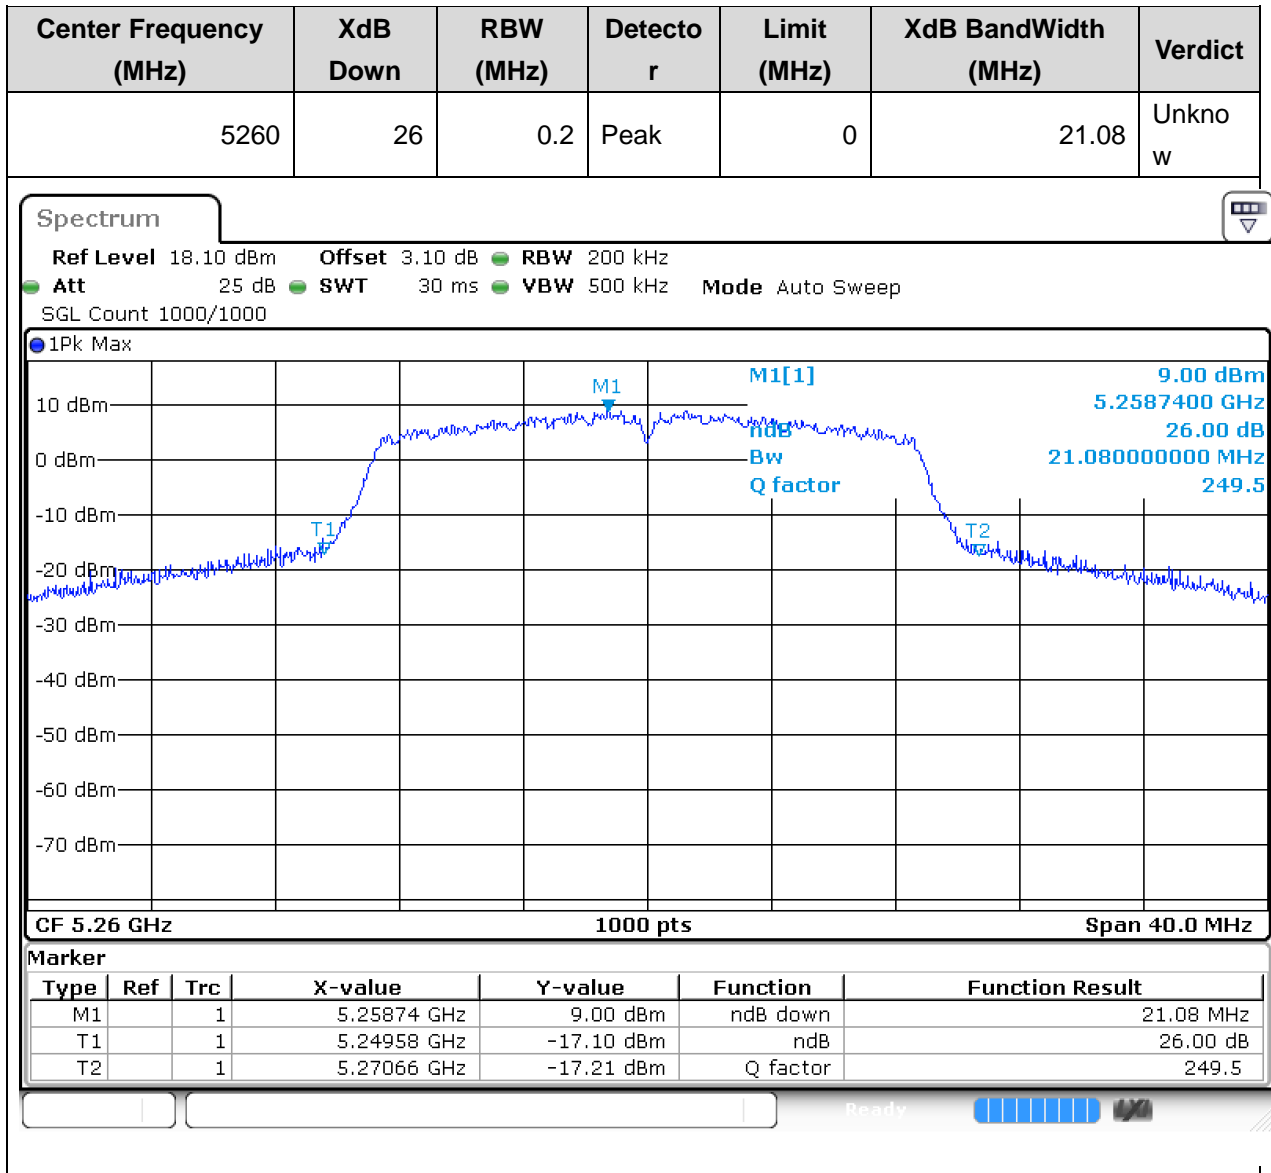

23. 802.11ac_20M_U-NII-2A_L

23.1. A.2-26dB Bandwidth(NTNV)