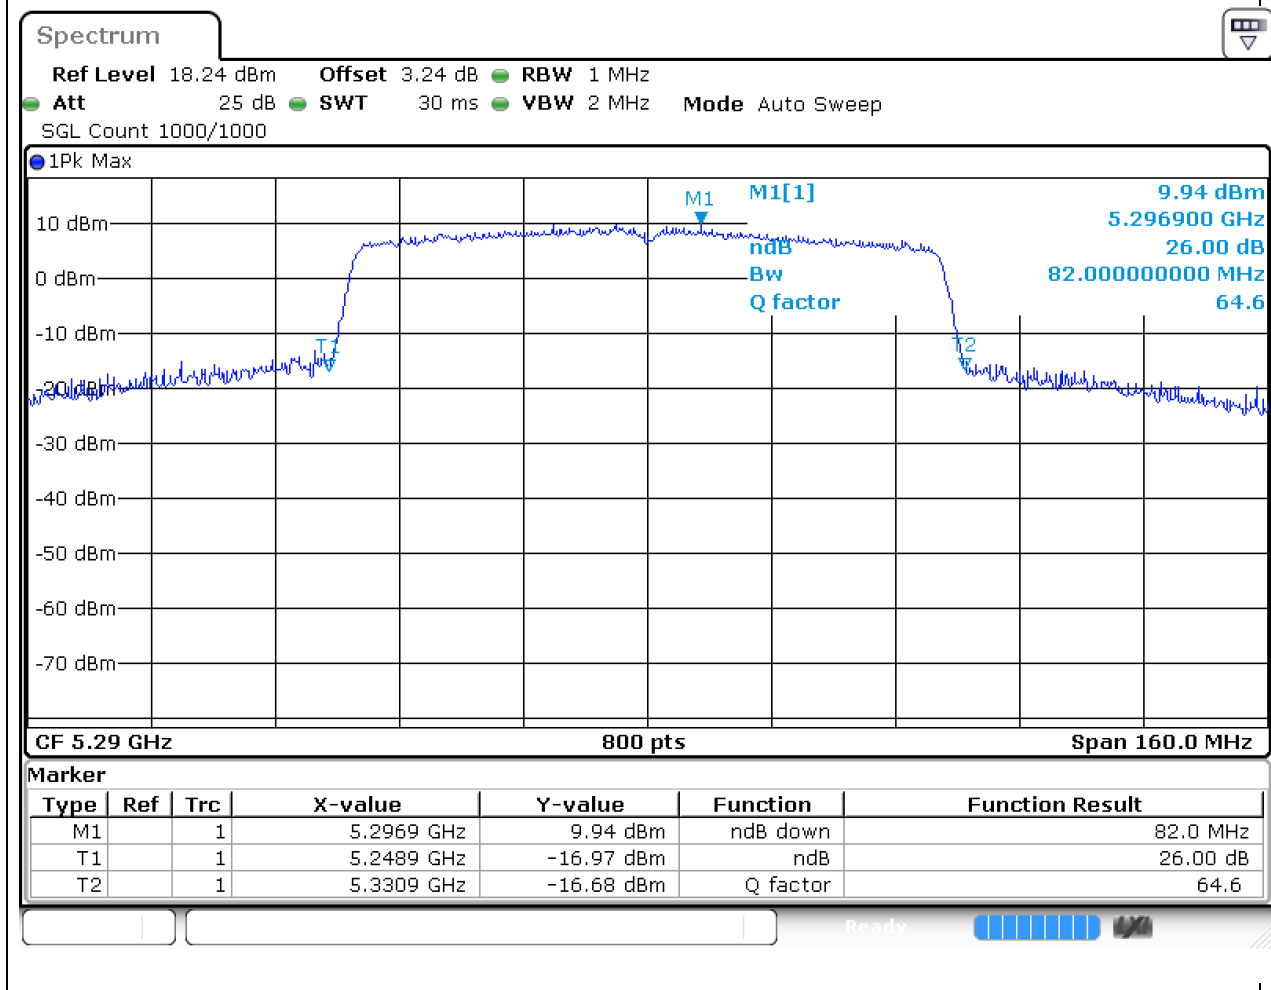

28. 802.11ac_80M_U-NII-2A_M

28.1. A.2-26dB Bandwidth(NTNV)

Center Frequency (MHz)	XdB Down	RBW (MHz)	Detector	Limit (MHz)	XdB BandWidth (MHz)	Verdict
5290	26	1	Peak	0	82	Unknow