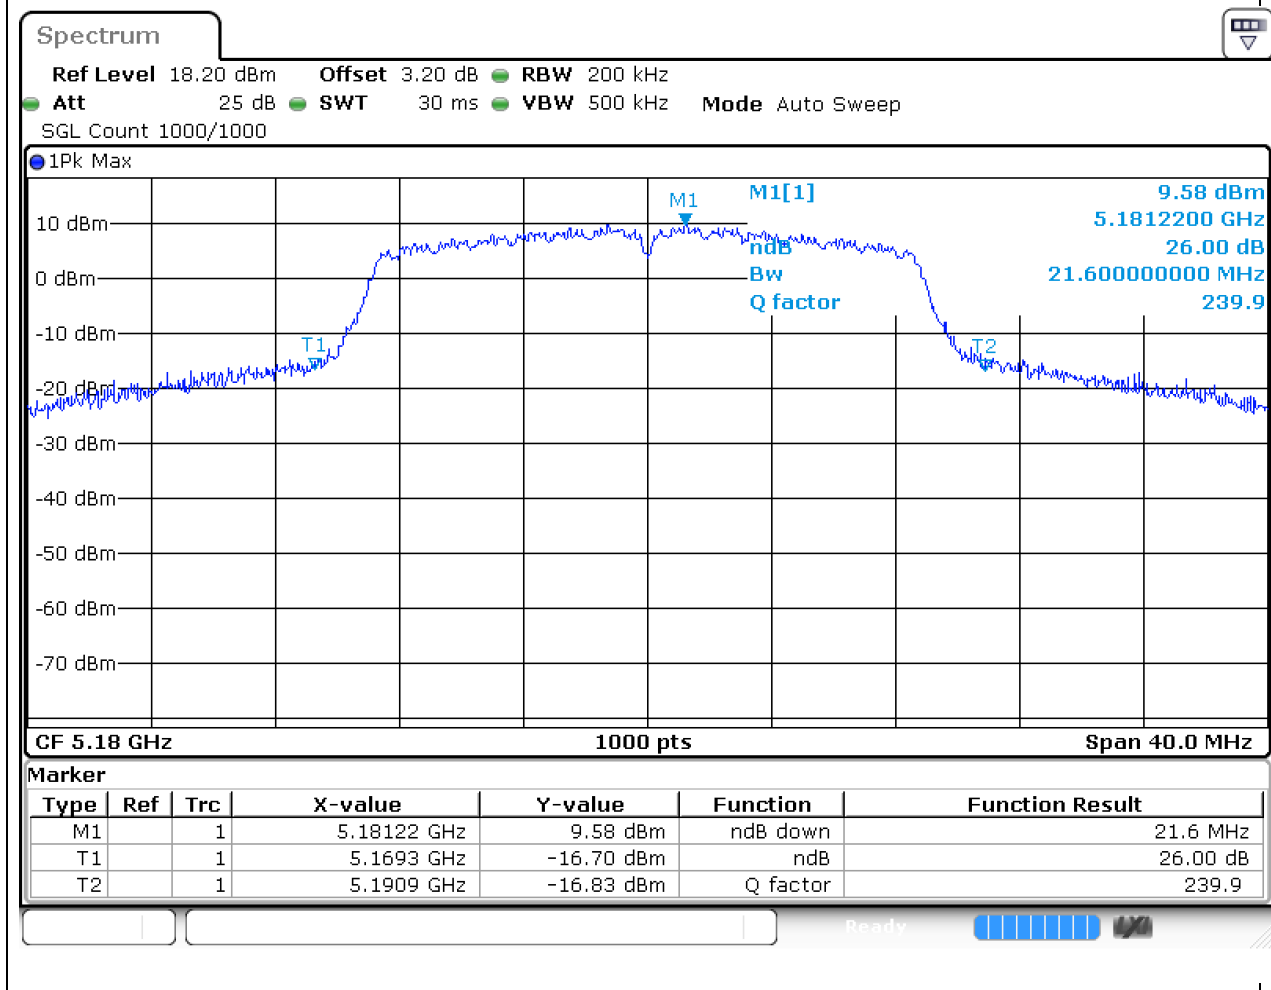

9. 802.11ac_20M_U-NII-1_L

9.2. A.2-26dB Bandwidth(NTNV)

Center Frequency (MHz)	XdB Down	RBW (MHz)	Detector	Limit (MHz)	XdB BandWidth (MHz)	Verdict
5180	26	0.2	Peak	0	21.6	Unknow