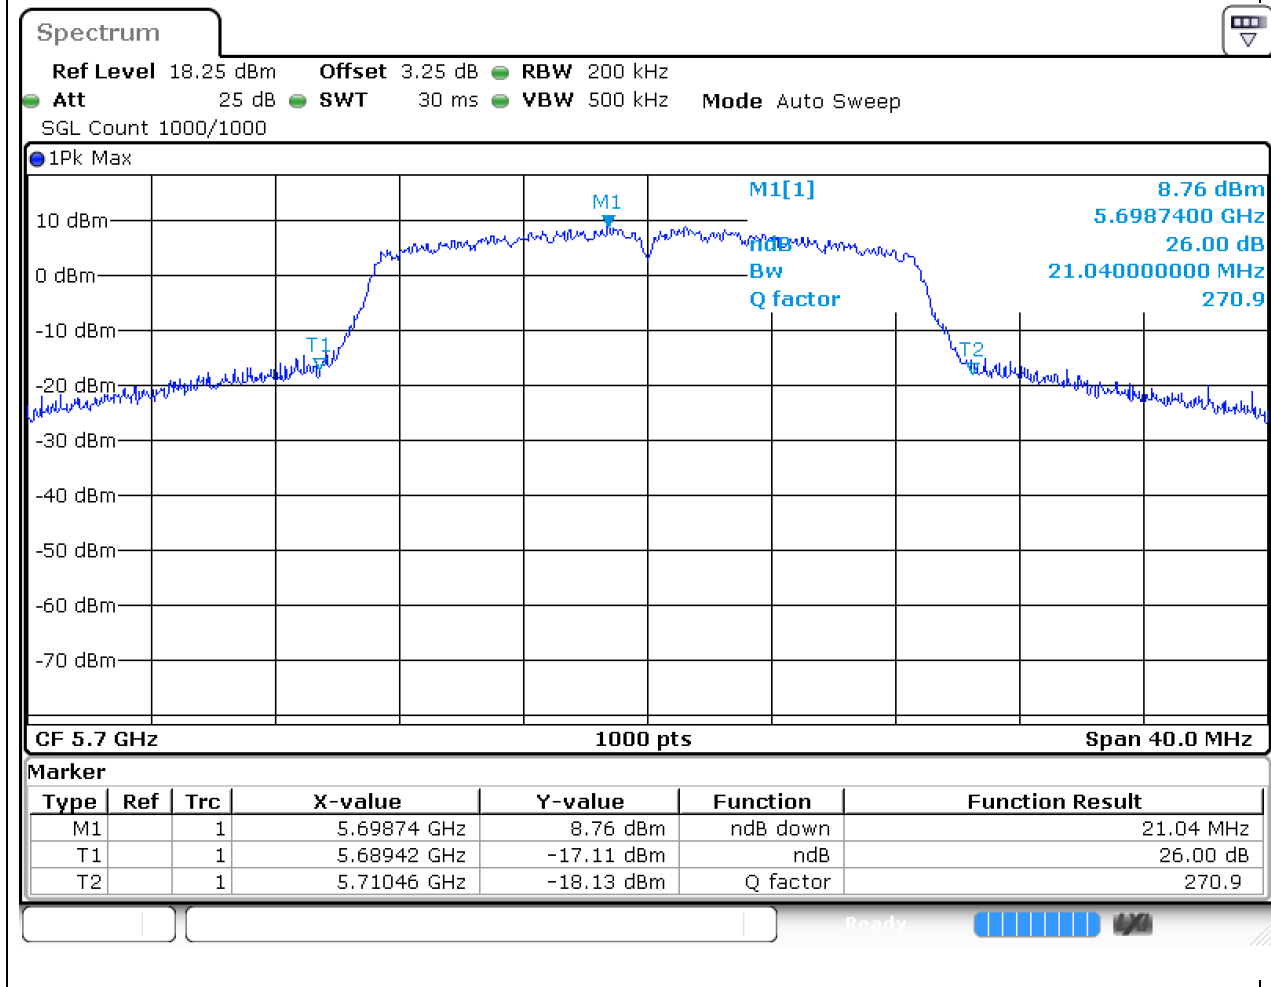

40. 802.11ac_20M_U-NII-2C_H

40.1. A.2-26dB Bandwidth(NTNV)

Center Frequency (MHz)	XdB Down	RBW (MHz)	Detector	Limit (MHz)	XdB BandWidth (MHz)	Verdict
5700	26	0.2	Peak	0	21.04	Unknow