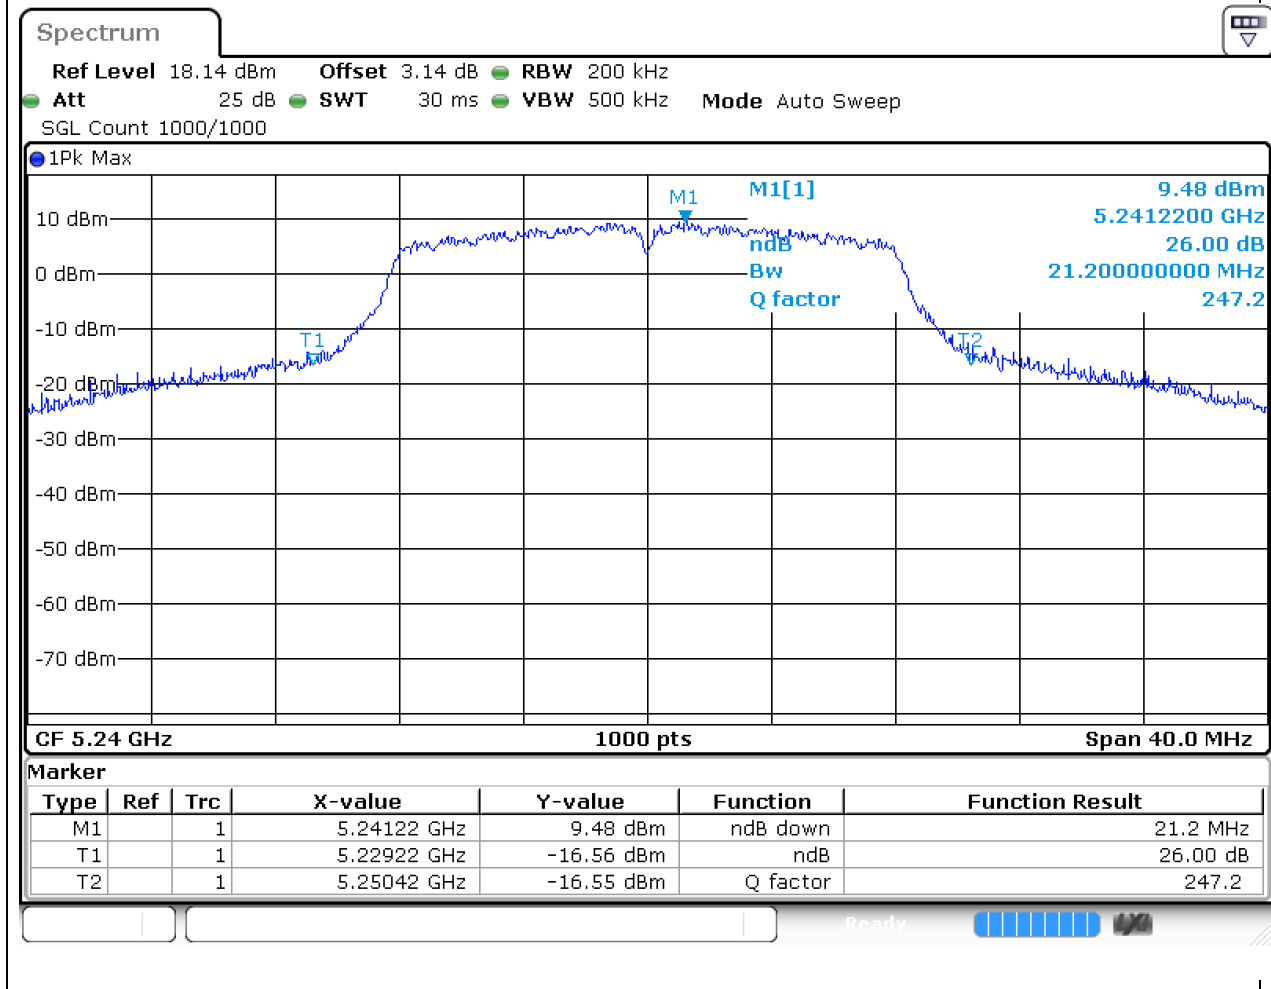

3. 802.11a_20M_U-NII-1_H

3.1. A.2-26dB Bandwidth(NTNV)

Center Frequency (MHz)	XdB Down	RBW (MHz)	Detector	Limit (MHz)	XdB BandWidth (MHz)	Verdict
5240	26	0.2	Peak	0	21.2	Unknown