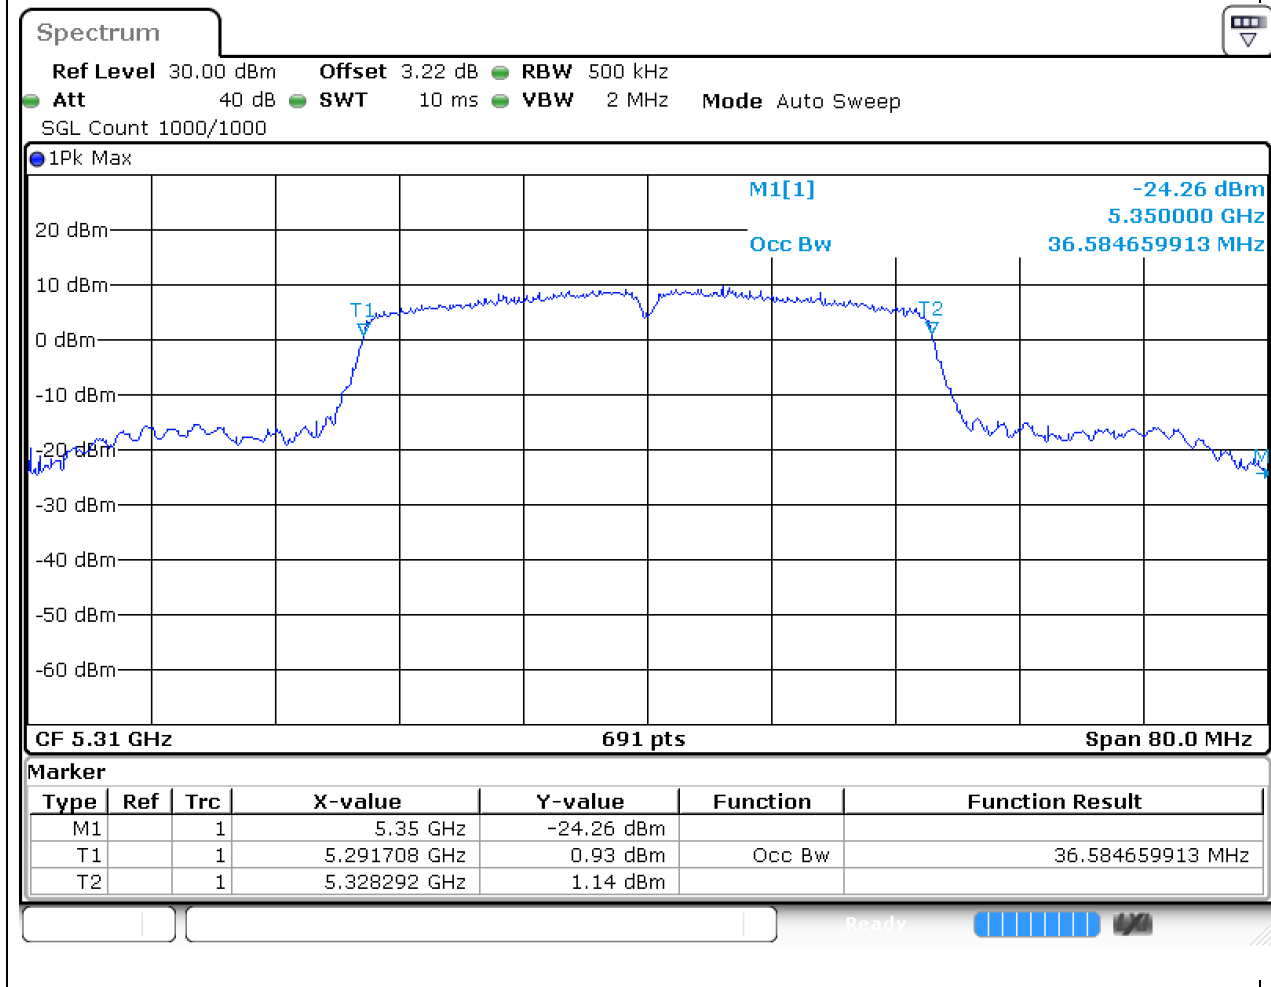

22. 802.11n_40M_U-NII-2A_H

22.1. A.2.2-99% Bandwidth(NTNV)

Center Frequency (MHz)	OBW Power (%)	RBW (MHz)	Detector	Limit (MHz)	OBW (MHz)	Verdict
5310	99	0.5	Peak	0	36.58466	Unknown