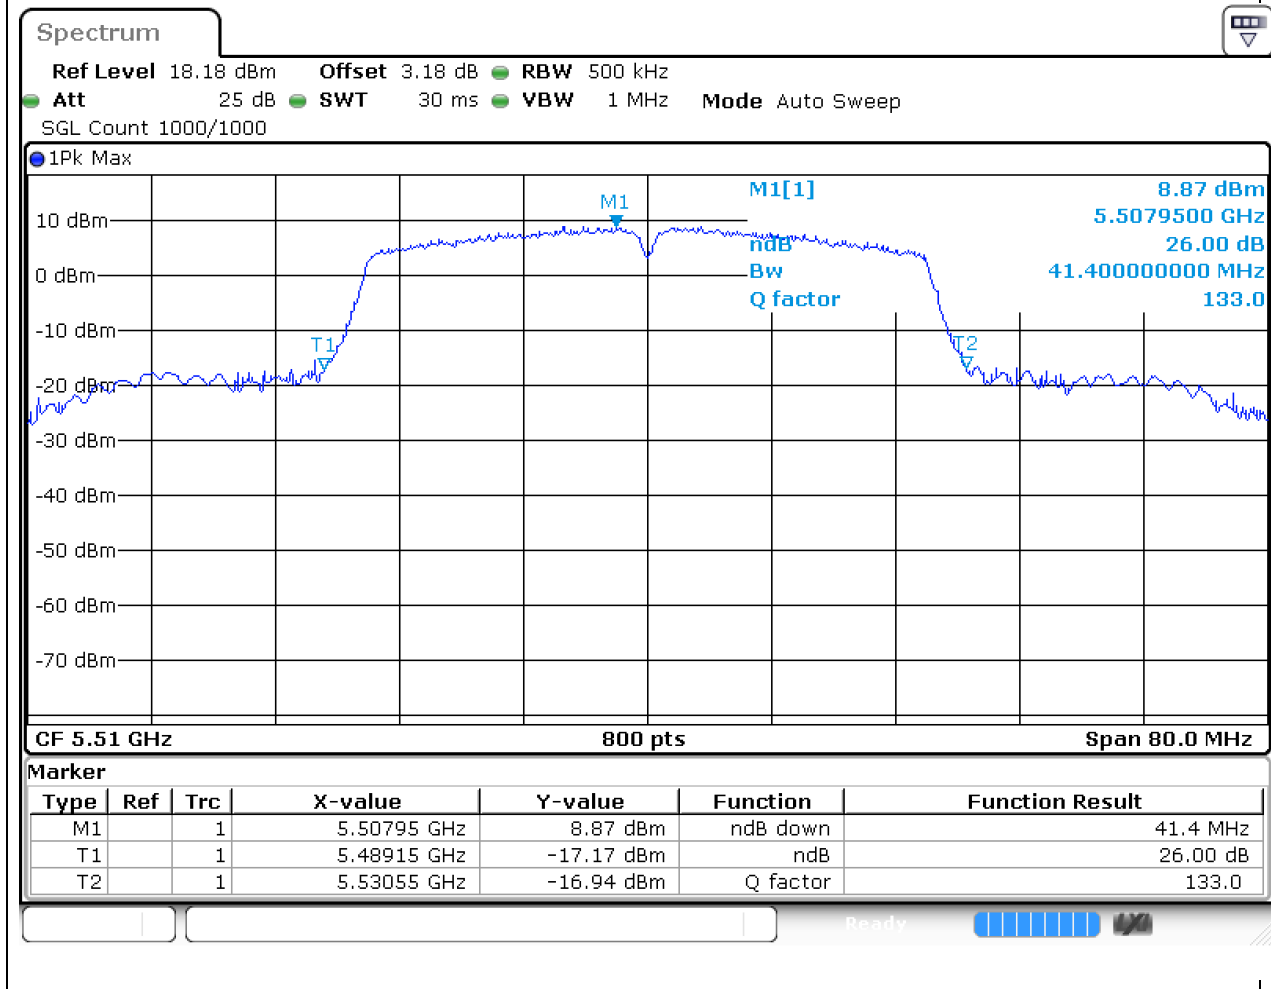

35. 802.11n_40M_U-NII-2C_L

35.1. A.2-26dB Bandwidth(NTNV)

Center Frequency (MHz)	XdB Down	RBW (MHz)	Detector	Limit (MHz)	XdB BandWidth (MHz)	Verdict
5510	26	0.5	Peak	0	41.4	Unknow