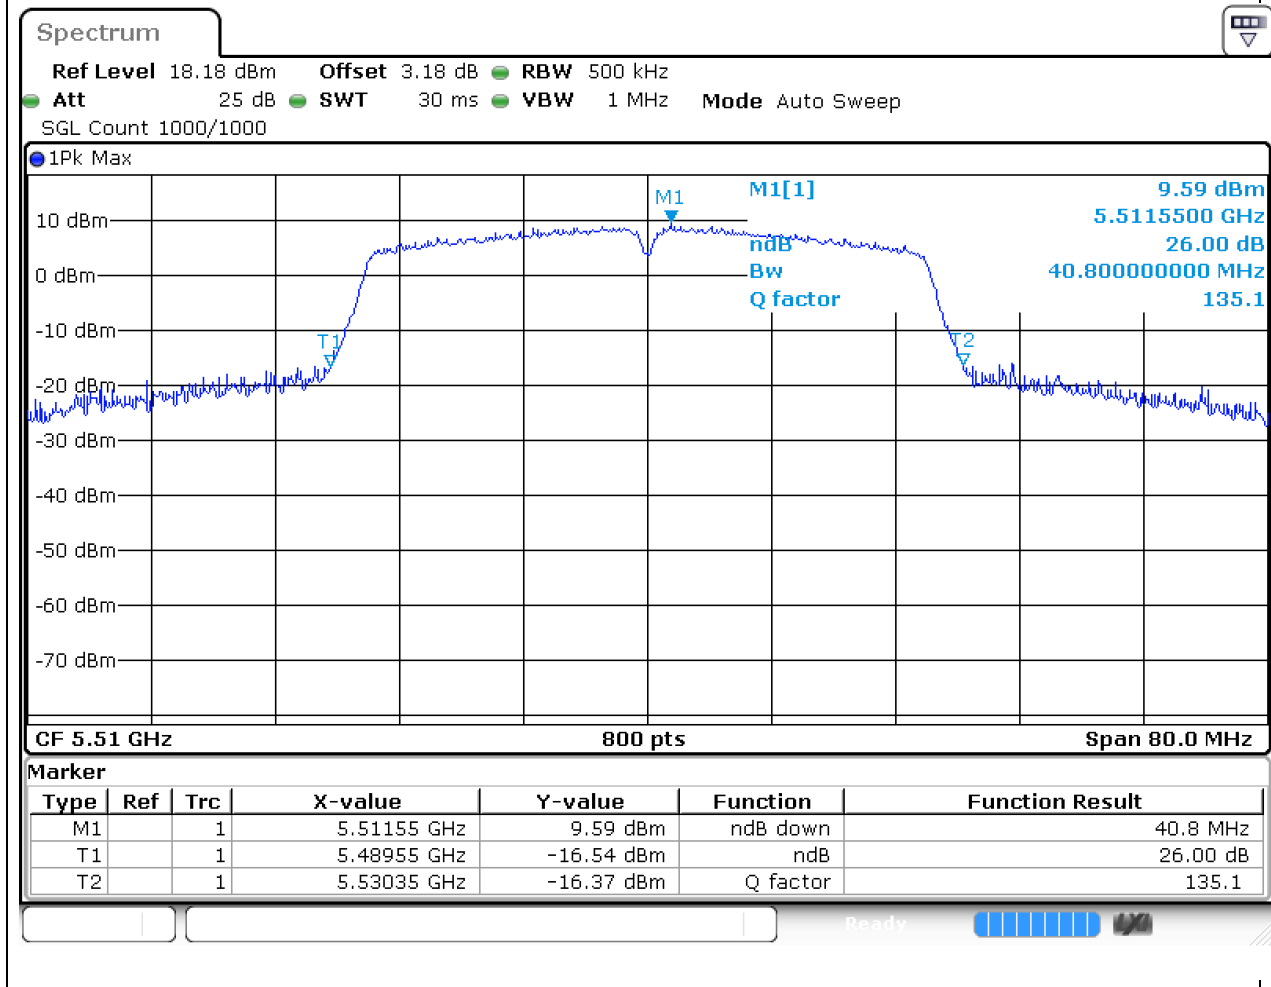

41. 802.11ac_40M_U-NII-2C_L

41.1. A.2-26dB Bandwidth(NTNV)

Center Frequency (MHz)	XdB Down	RBW (MHz)	Detector	Limit (MHz)	XdB BandWidth (MHz)	Verdict
5510	26	0.5	Peak	0	40.8	Unknown