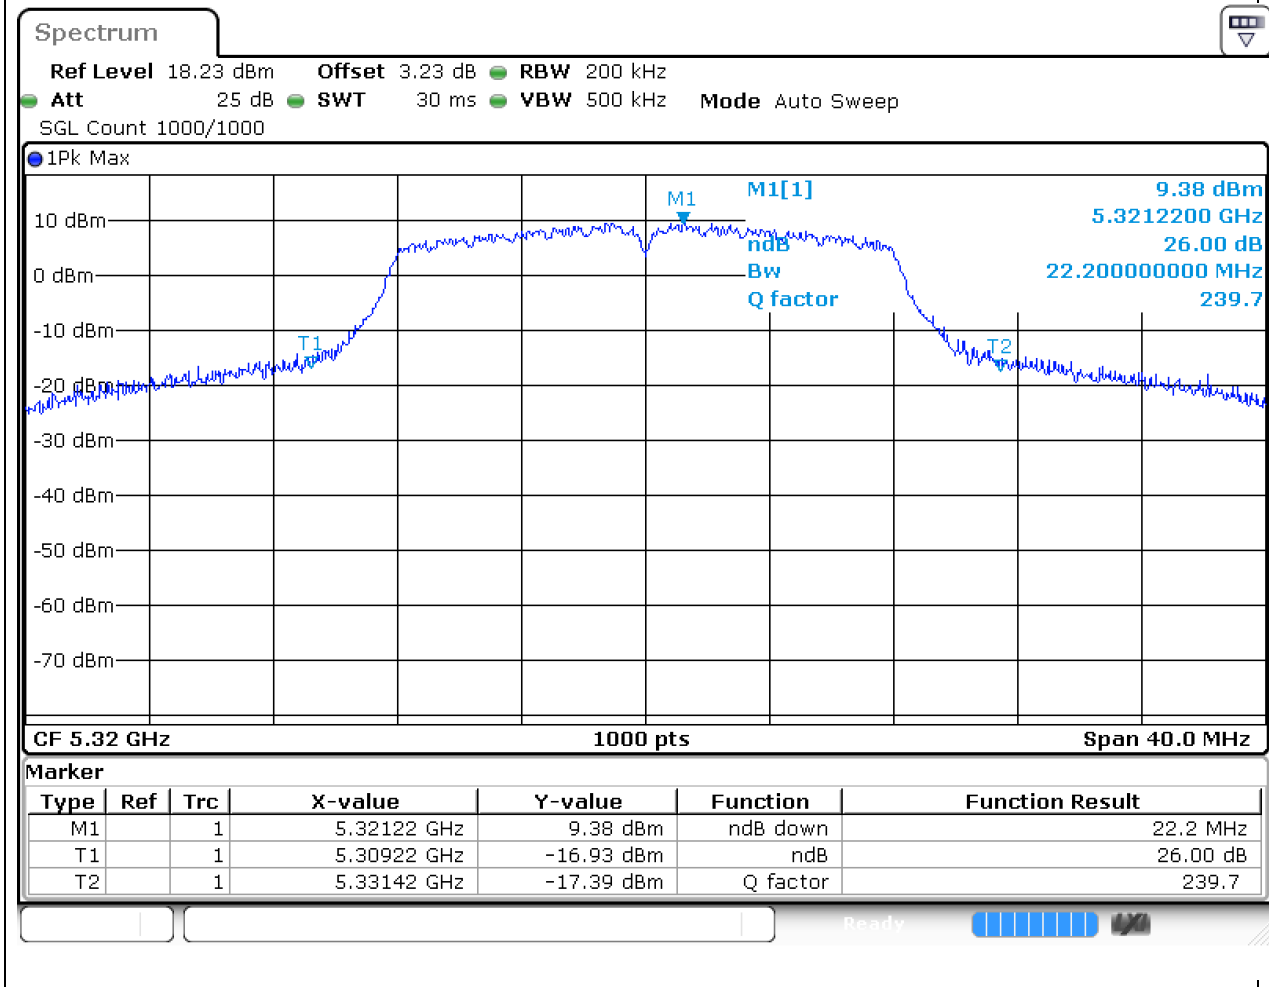

17. 802.11a_20M_U-NII-2A_H

17.1. A.2-26dB Bandwidth(NTNV)

Center Frequency (MHz)	XdB Down	RBW (MHz)	Detector	Limit (MHz)	XdB BandWidth (MHz)	Verdict
5320	26	0.2	Peak	0	22.2	Unknown