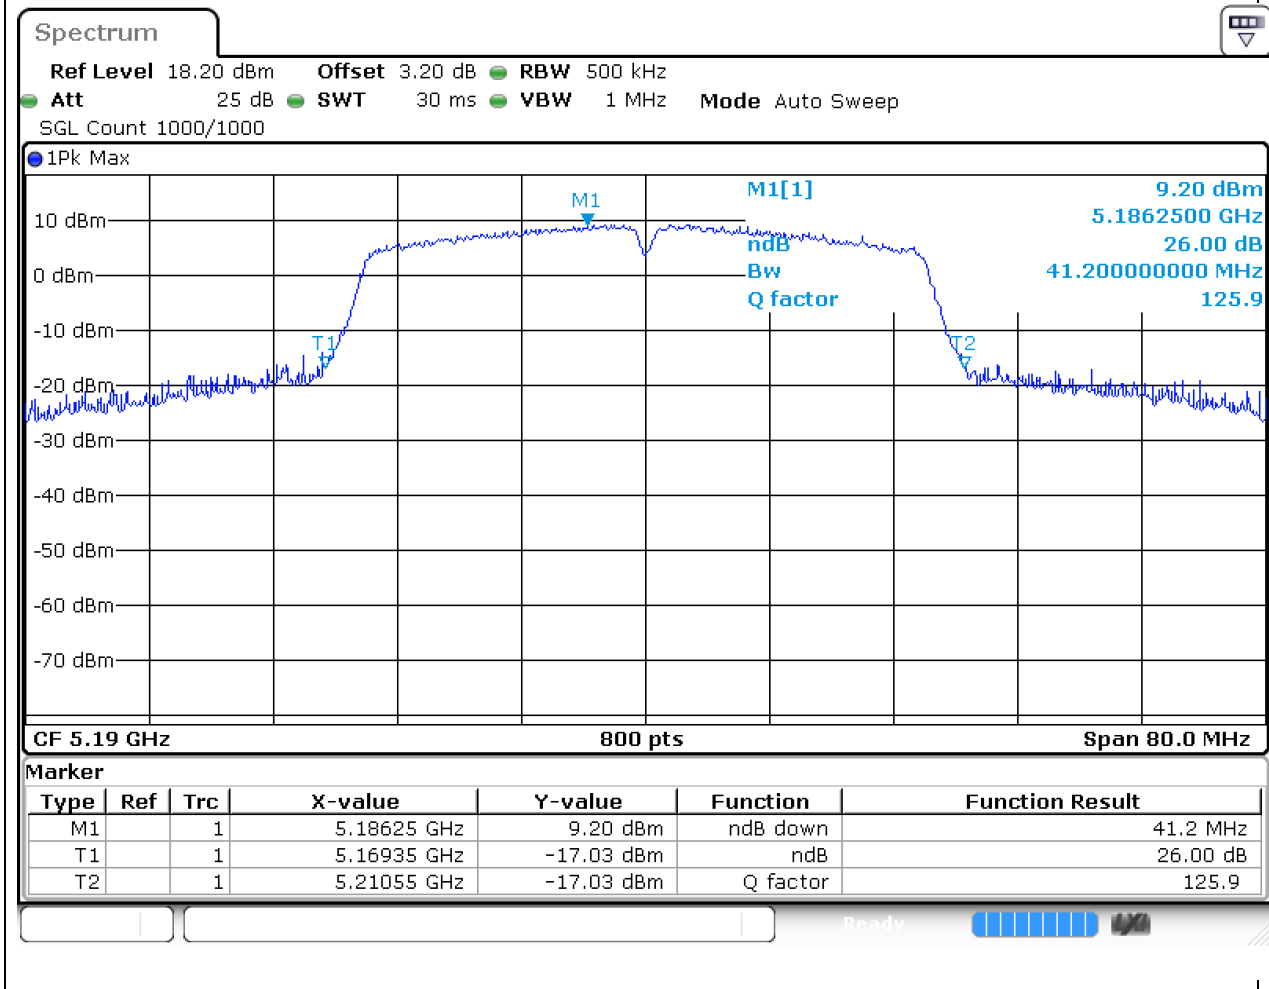

12. 802.11ac_40M_U-NII-1_L

12.1. A.2-26dB Bandwidth(NTNV)

Center Frequency (MHz)	XdB Down	RBW (MHz)	Detector	Limit (MHz)	XdB BandWidth (MHz)	Verdict
5190	26	0.5	Peak	0	41.2	Unknow