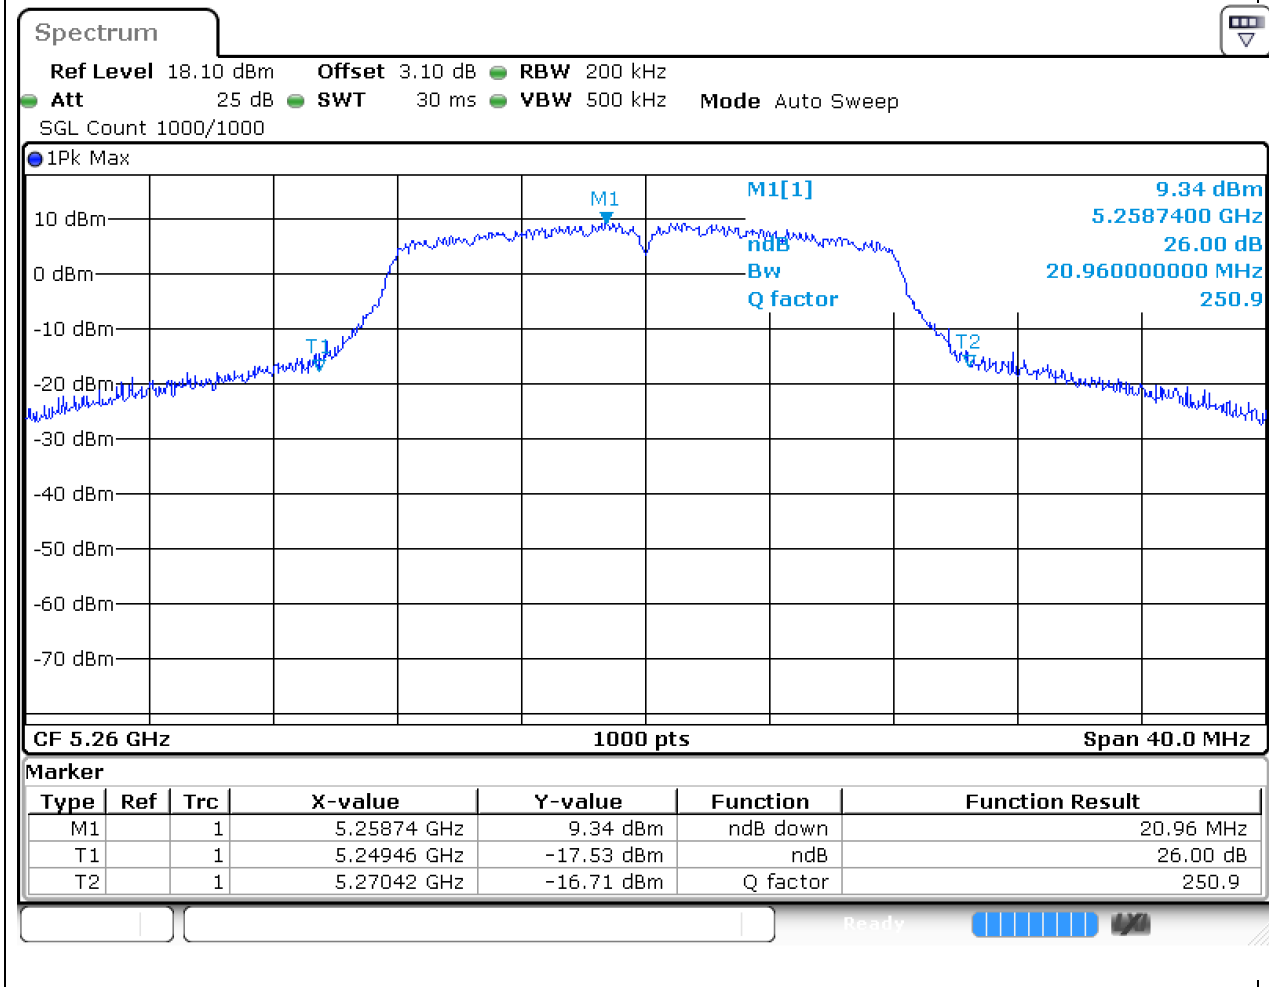

15. 802.11a_20M_U-NII-2A_L

15.1. A.2-26dB Bandwidth(NTNV)

Center Frequency (MHz)	XdB Down	RBW (MHz)	Detector	Limit (MHz)	XdB BandWidth (MHz)	Verdict
5260	26	0.2	Peak	0	20.96	Unknown