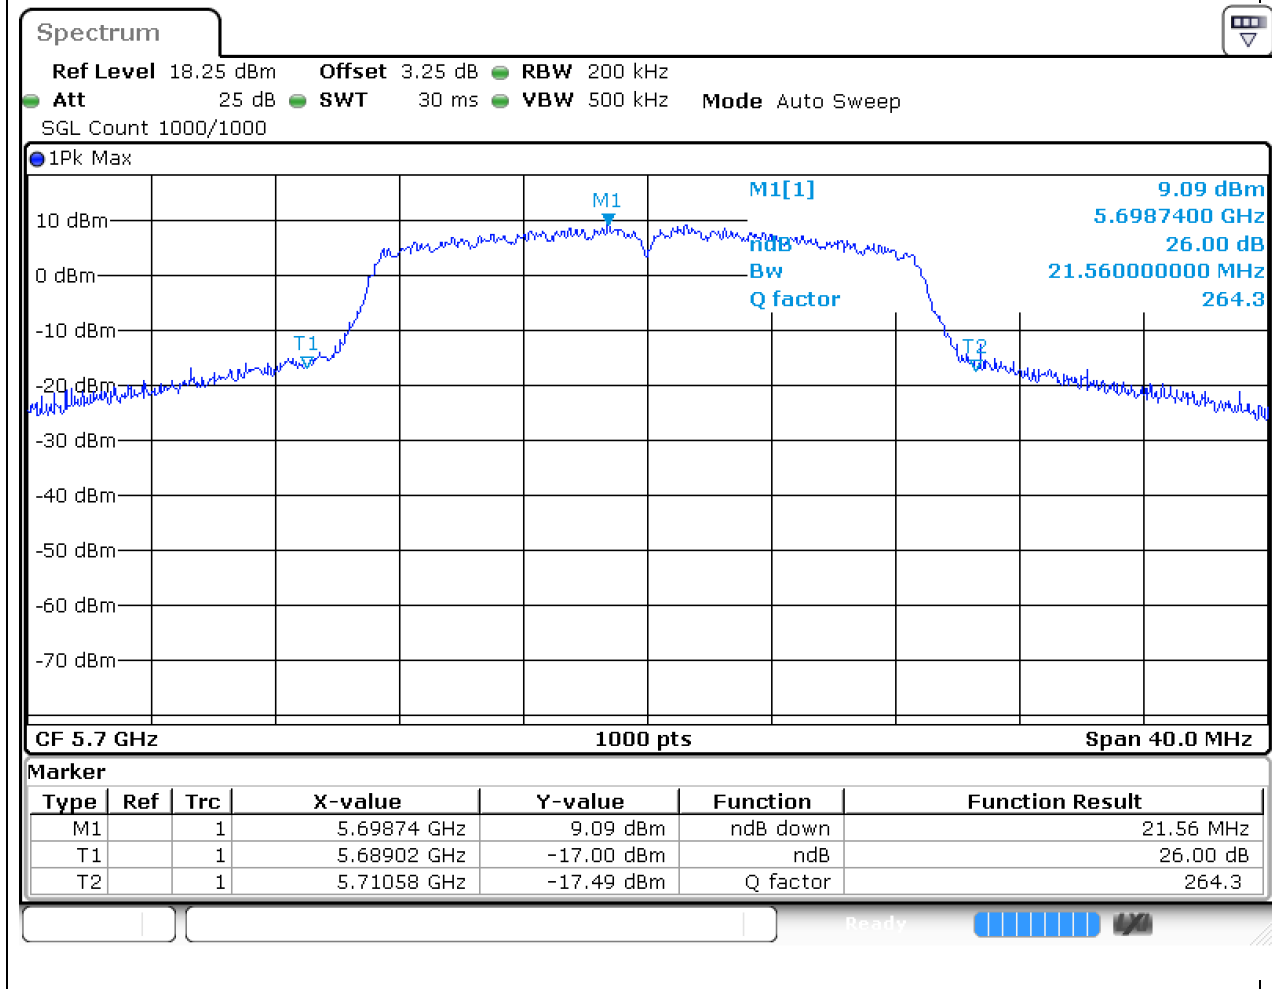

34. 802.11n_20M_U-NII-2C_H

34.1. A.2-26dB Bandwidth(NTNV)

Center Frequency (MHz)	XdB Down	RBW (MHz)	Detector	Limit (MHz)	XdB BandWidth (MHz)	Verdict
5700	26	0.2	Peak	0	21.56	Unknow