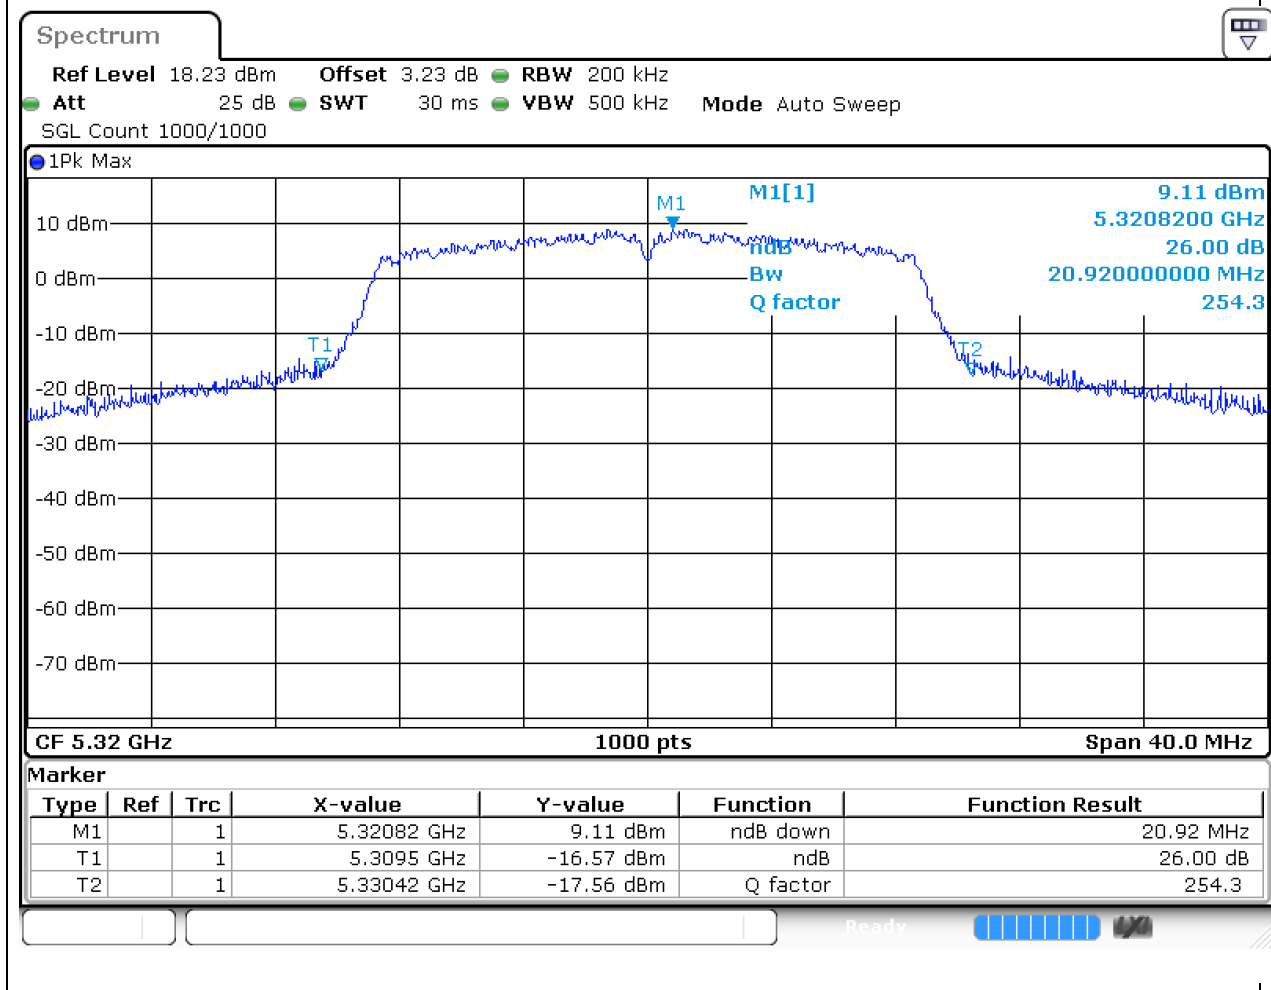

25. 802.11ac_20M_U-NII-2A_H

25.1. A.2-26dB Bandwidth(NTNV)

Center Frequency (MHz)	XdB Down	RBW (MHz)	Detector	Limit (MHz)	XdB BandWidth (MHz)	Verdict
5320	26	0.2	Peak	0	20.92	Unknown