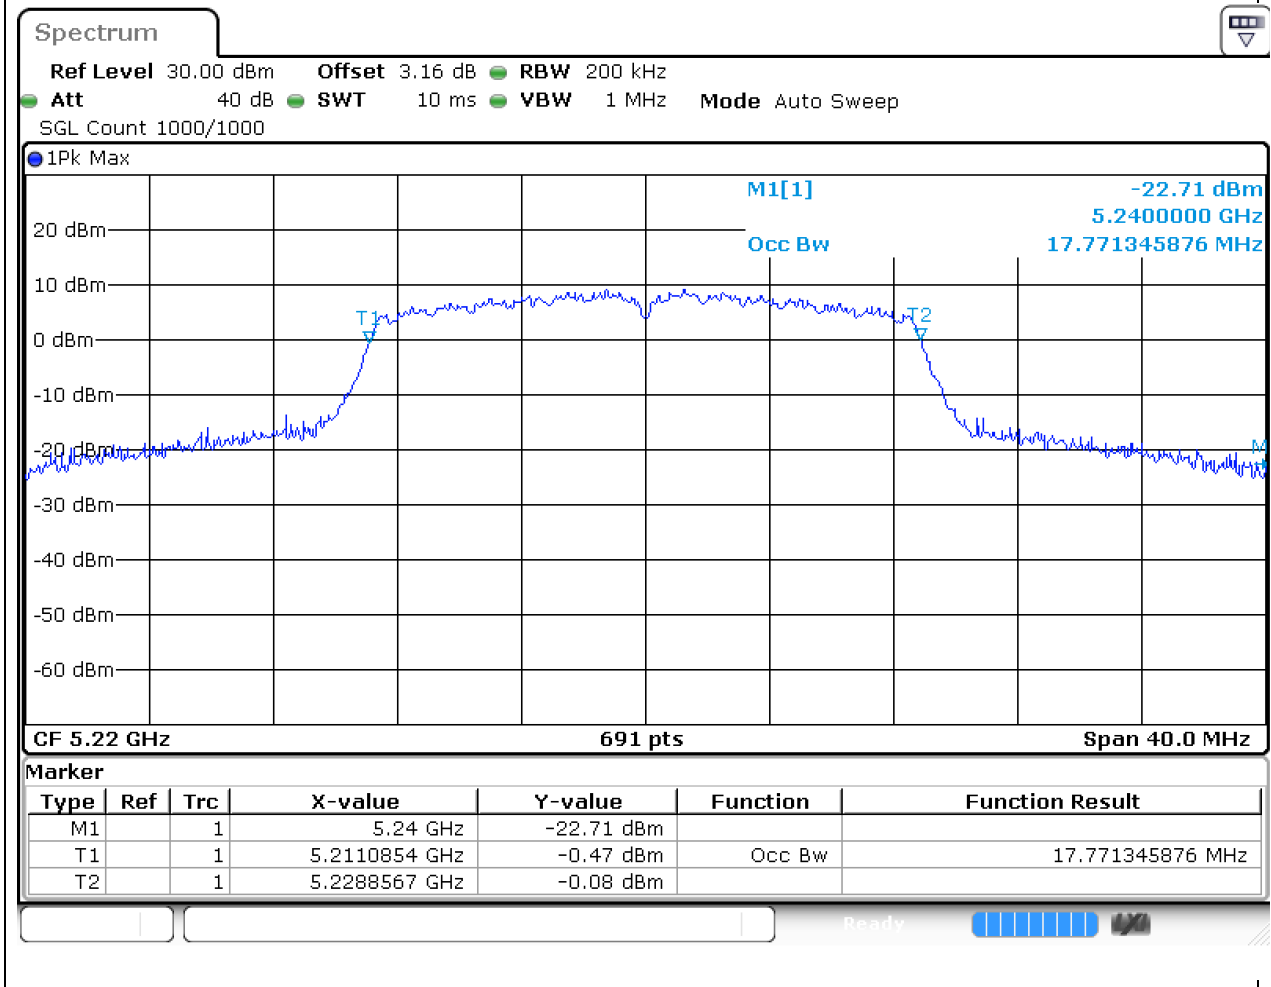

10. 802.11ac_20M_U-NII-1_M

10.1. A.2.2-99% Bandwidth(NTNV)

Center Frequency (MHz)	OBW Power (%)	RBW (MHz)	Detector	Limit (MHz)	OBW (MHz)	Verdict
5220	99	0.2	Peak	0	17.771346	Unknown