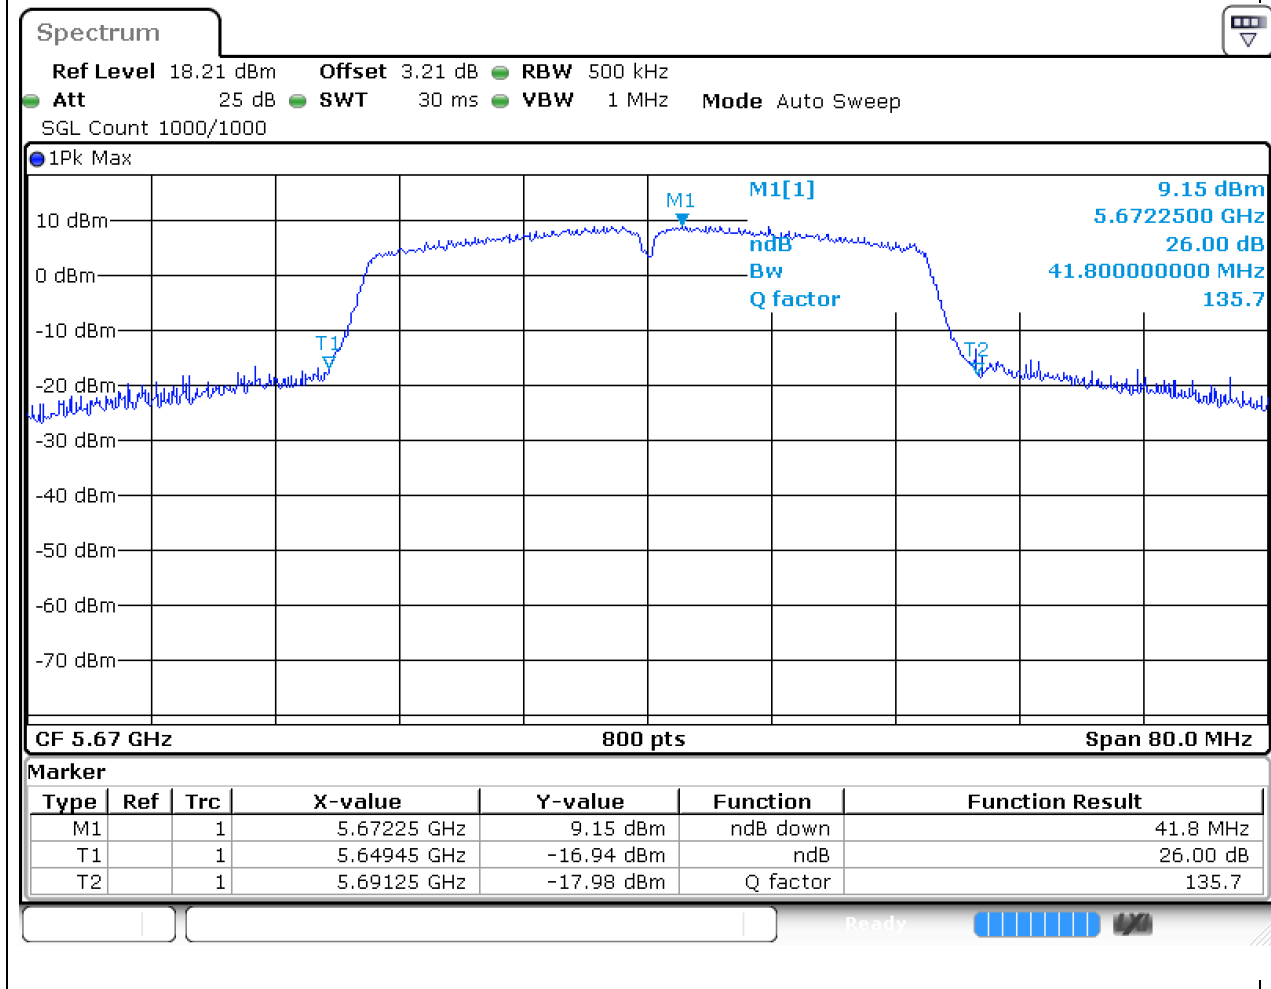

43. 802.11ac_40M_U-NII-2C_H

43.1. A.2-26dB Bandwidth(NTNV)

Center Frequency (MHz)	XdB Down	RBW (MHz)	Detector	Limit (MHz)	XdB BandWidth (MHz)	Verdict
5670	26	0.5	Peak	0	41.8	Unknow