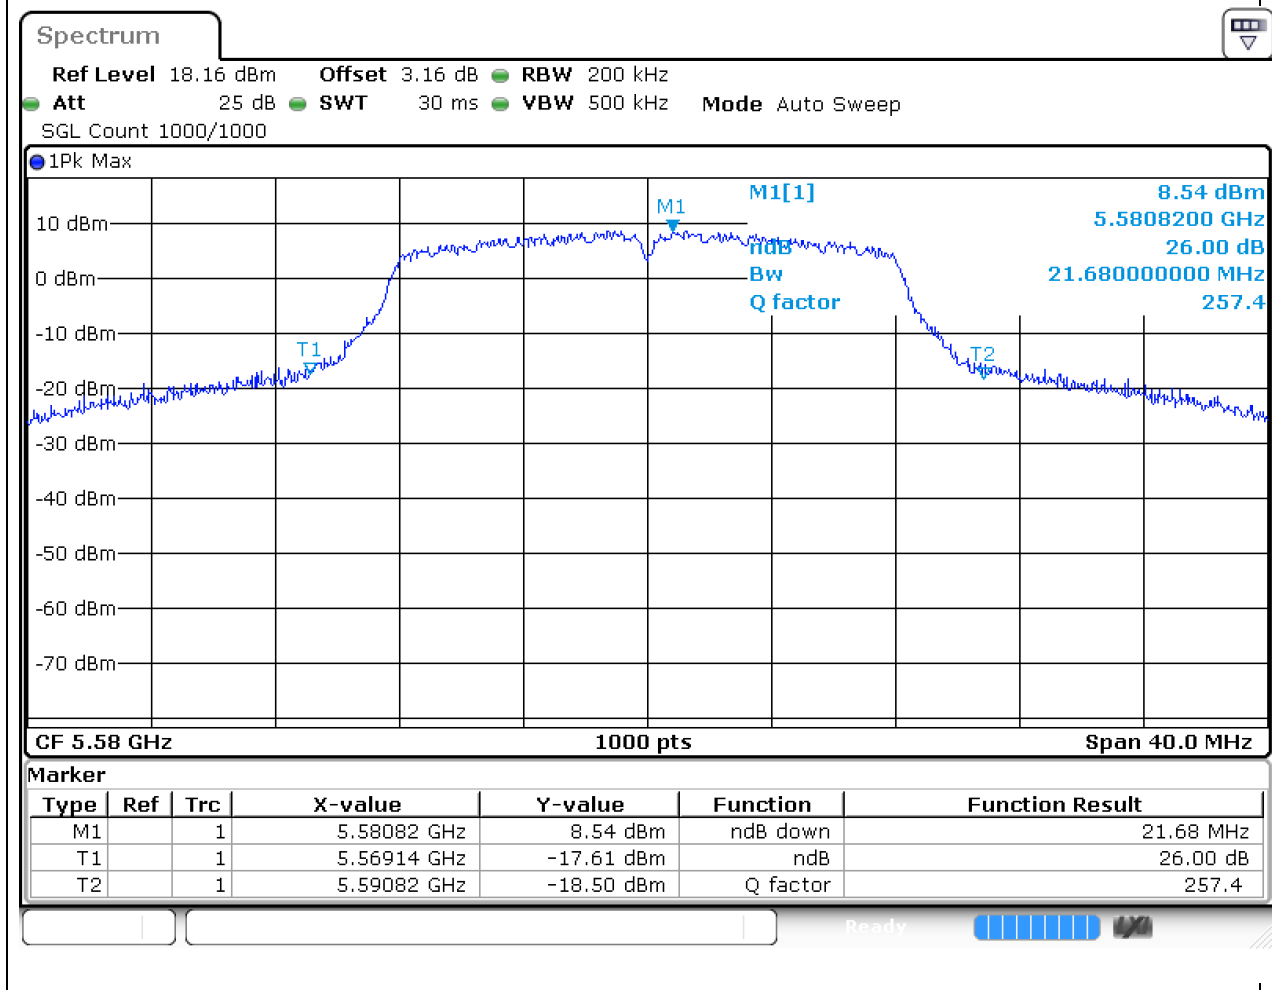

30. 802.11a_20M_U-NII-2C_M

30.1. A.2-26dB Bandwidth(NTNV)

Center Frequency (MHz)	XdB Down	RBW (MHz)	Detector	Limit (MHz)	XdB BandWidth (MHz)	Verdict
5580	26	0.2	Peak	0	21.68	Unknown