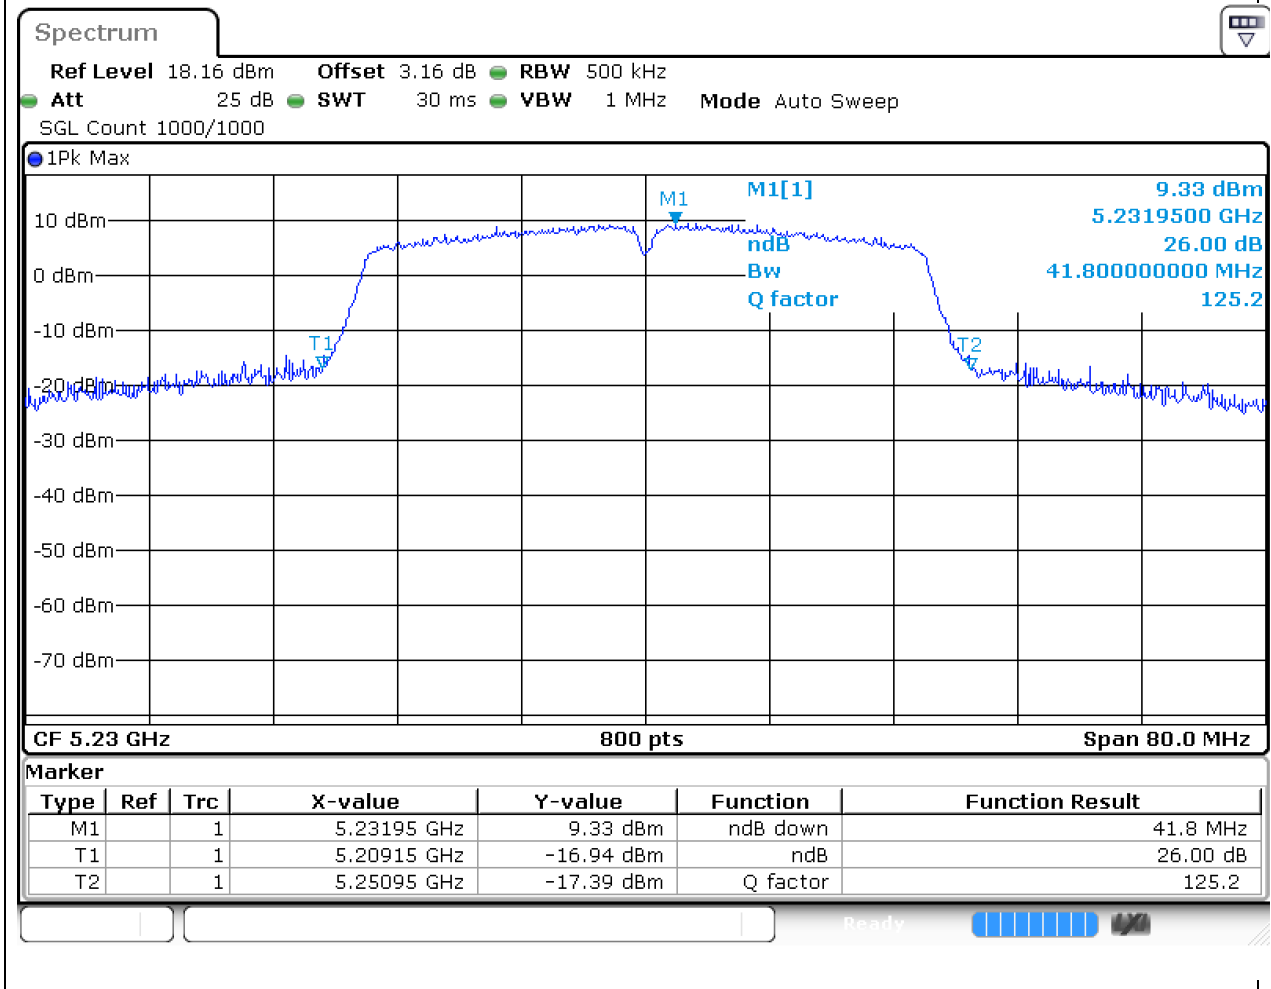

13. 802.11ac_40M_U-NII-1_H

13.1. A.2-26dB Bandwidth(NTNV)

Center Frequency (MHz)	XdB Down	RBW (MHz)	Detector	Limit (MHz)	XdB BandWidth (MHz)	Verdict
5230	26	0.5	Peak	0	41.8	Unknow