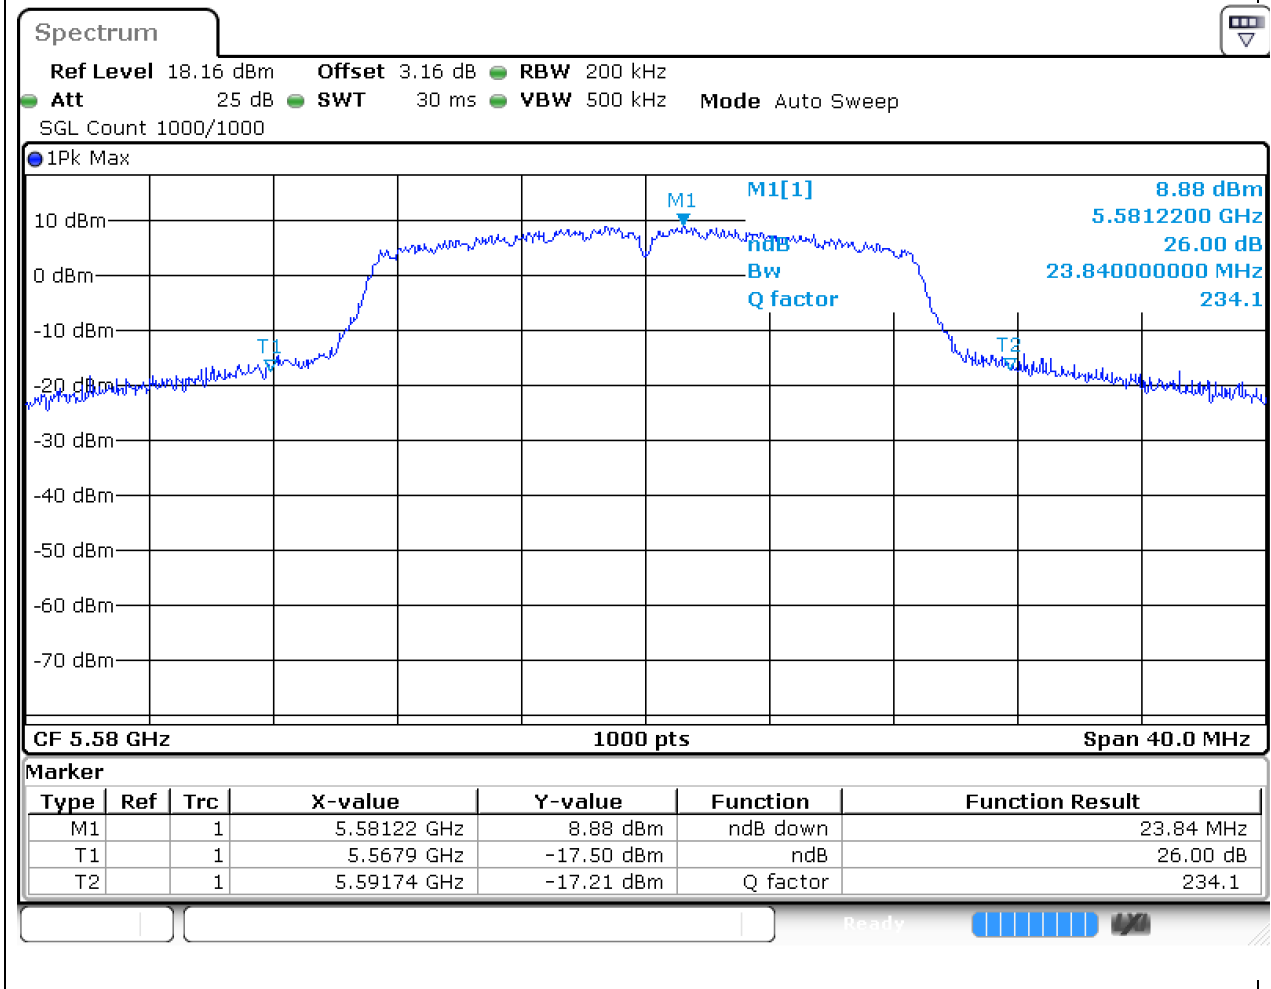

33. 802.11n_20M_U-NII-2C_M

33.1. A.2-26dB Bandwidth(NTNV)

Center Frequency (MHz)	XdB Down	RBW (MHz)	Detector	Limit (MHz)	XdB BandWidth (MHz)	Verdict
5580	26	0.2	Peak	0	23.84	Unknow