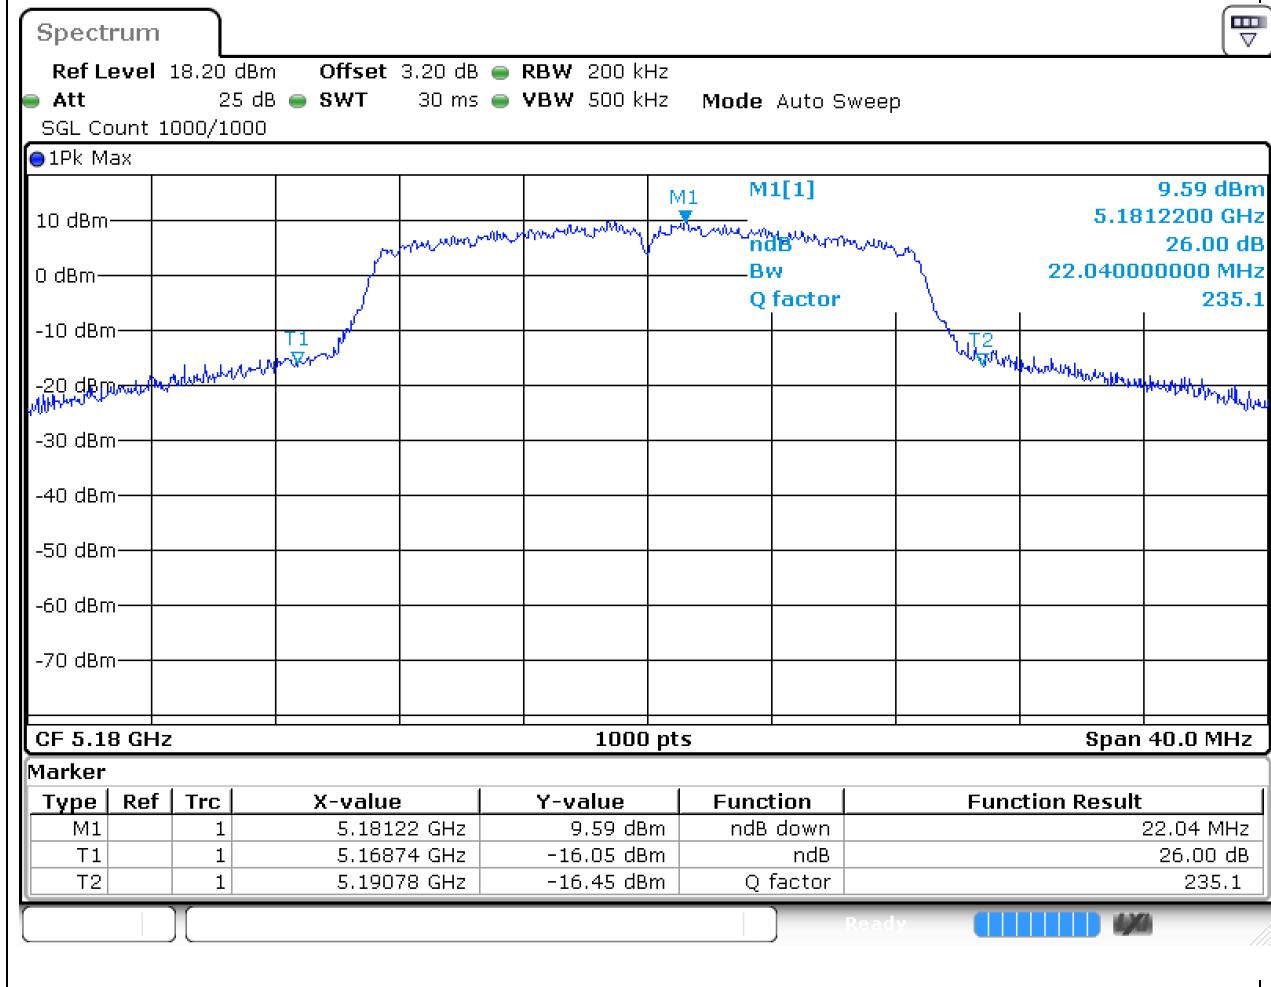

4. 802.11n_20M_U-NII-1_L

4.1. A.2-26dB Bandwidth(NTNV)

Center Frequency (MHz)	XdB Down	RBW (MHz)	Detector	Limit (MHz)	XdB BandWidth (MHz)	Verdict
5180	26	0.2	Peak	0	22.04	Unknow