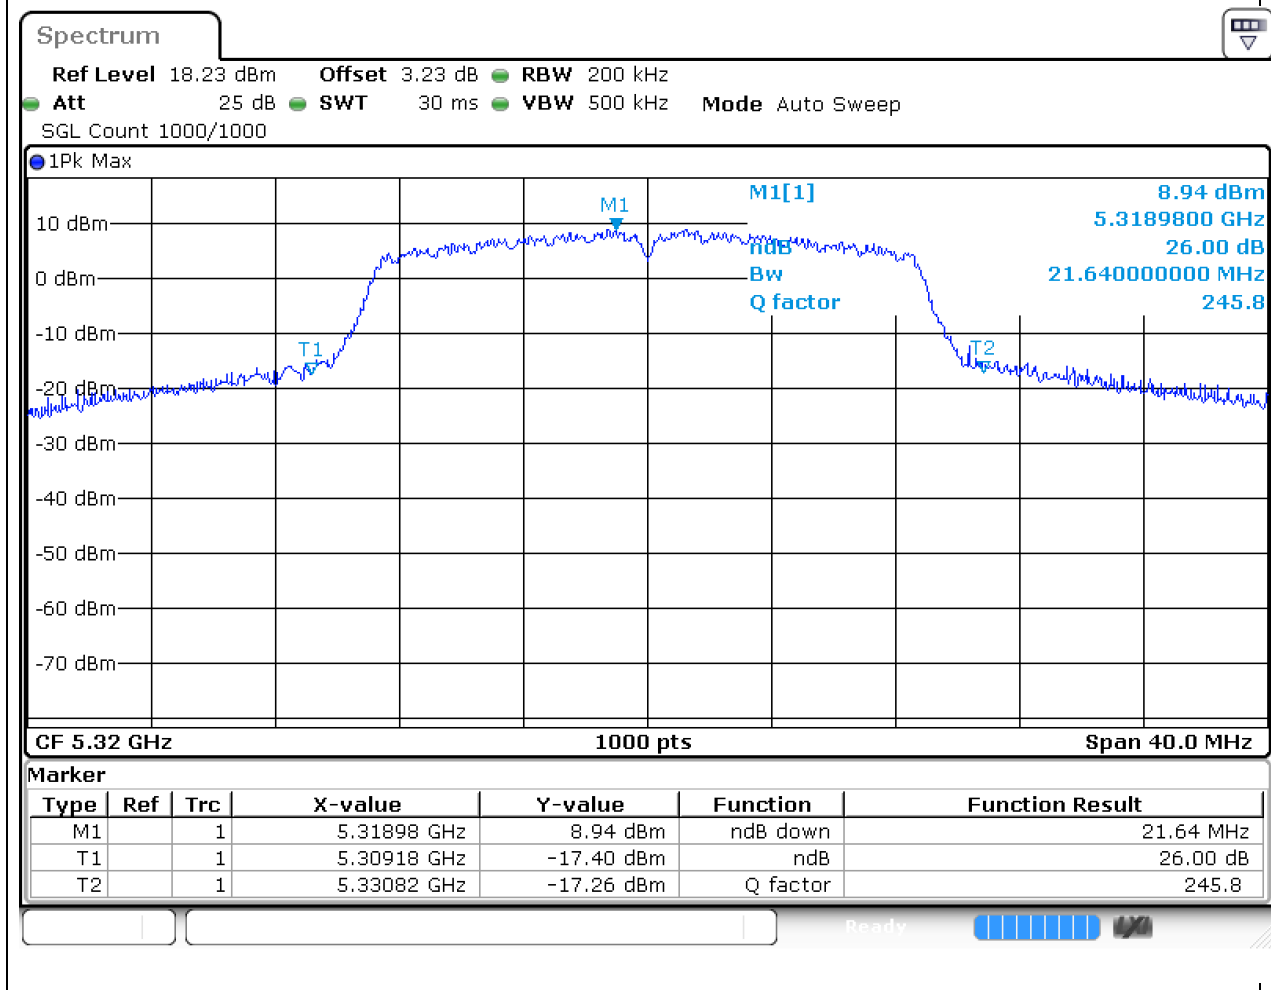

20. 802.11n_20M_U-NII-2A_H

20.1. A.2-26dB Bandwidth(NTNV)

Center Frequency (MHz)	XdB Down	RBW (MHz)	Detector	Limit (MHz)	XdB BandWidth (MHz)	Verdict
5320	26	0.2	Peak	0	21.64	Unknow