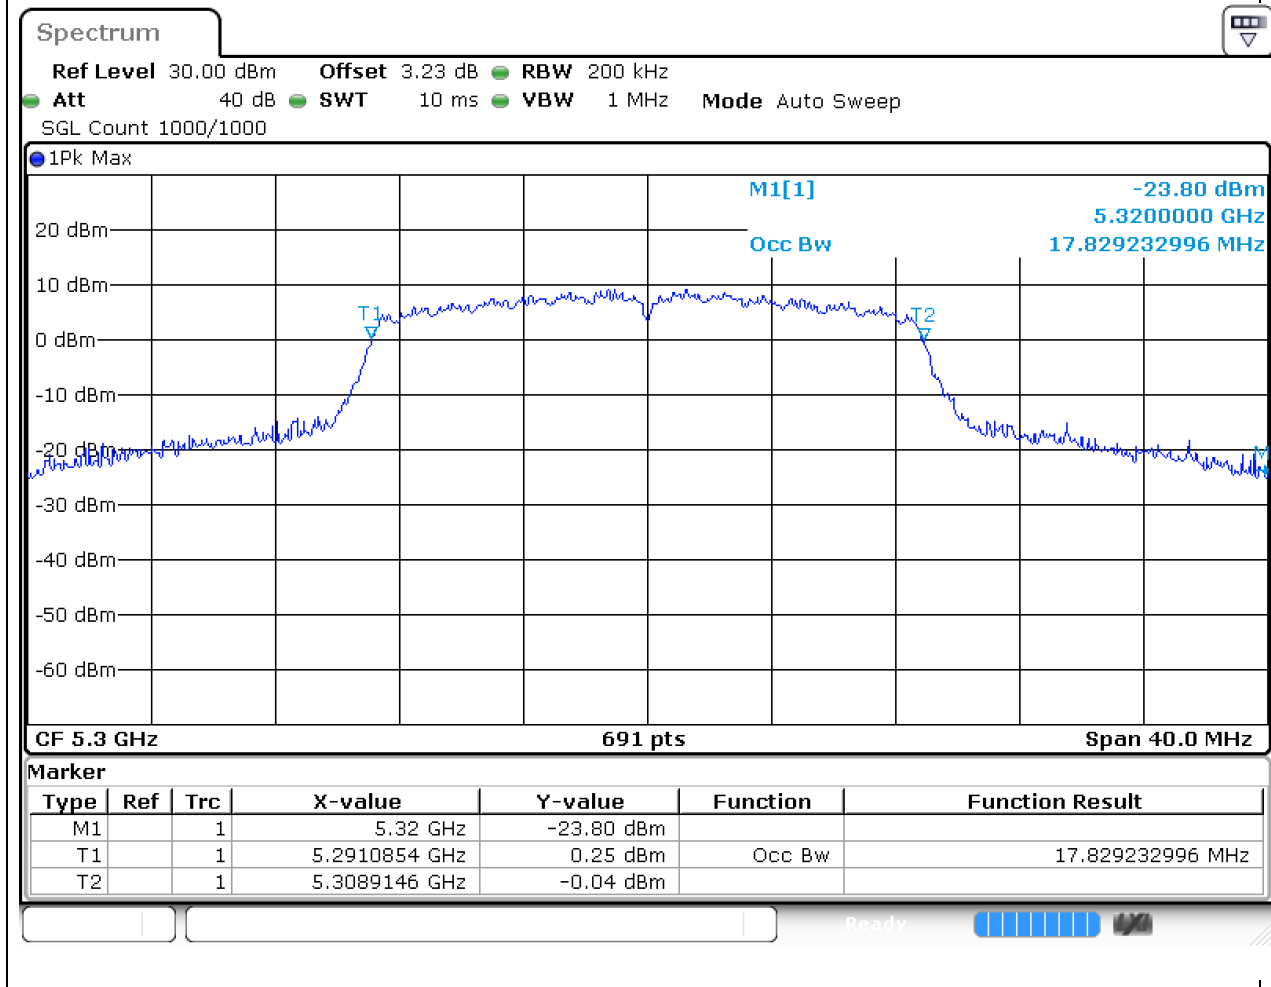

24. 802.11ac_20M_U-NII-2A_M

24.1. A.2.2-99% Bandwidth(NTNV)

Center Frequency (MHz)	OBW Power (%)	RBW (MHz)	Detector	Limit (MHz)	OBW (MHz)	Verdict
5300	99	0.2	Peak	0	17.829233	Unknown