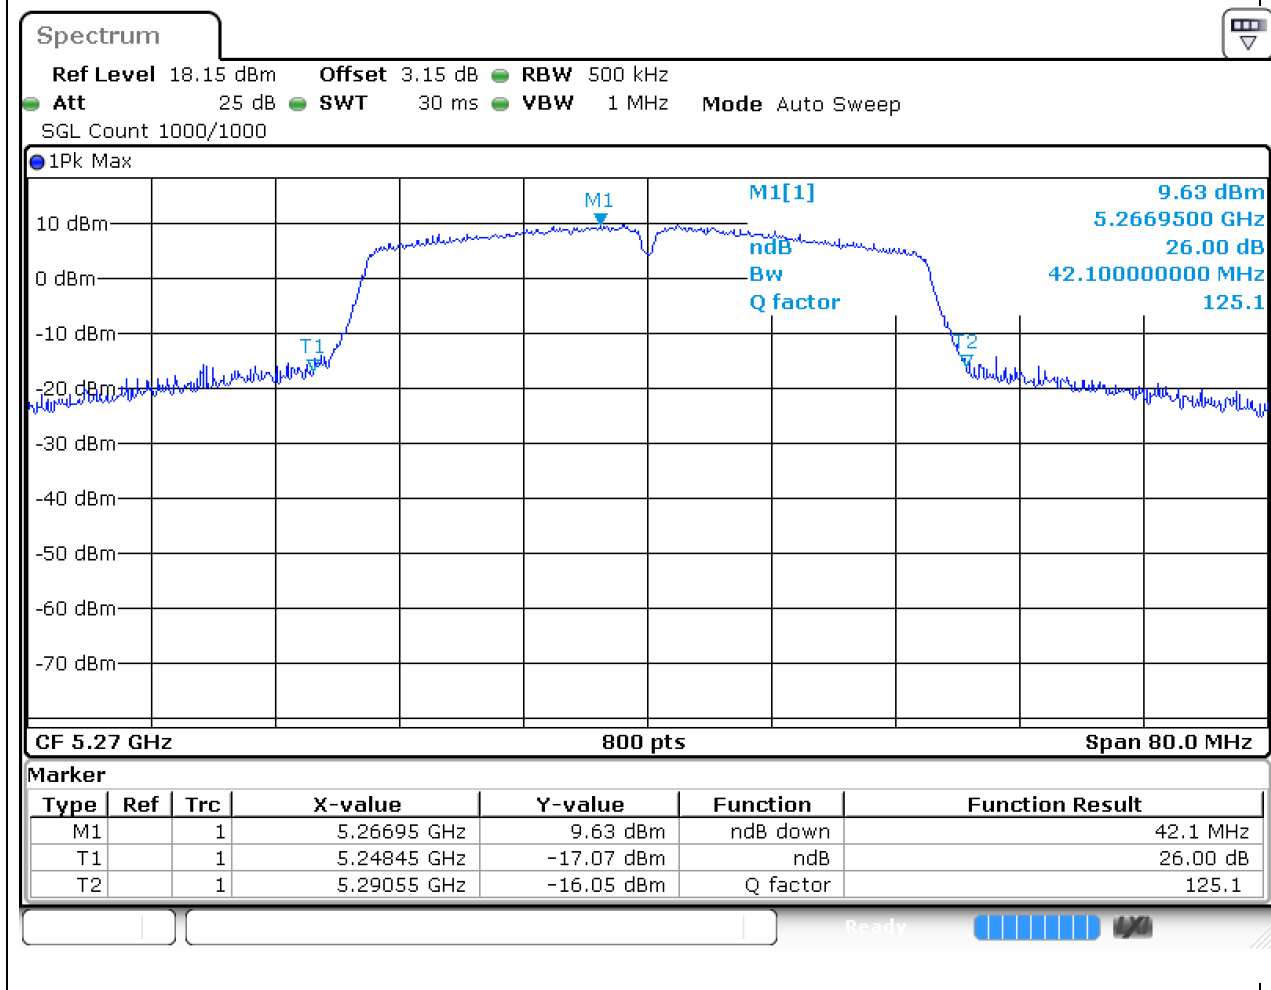

26. 802.11ac_40M_U-NII-2A_L

26.1. A.2-26dB Bandwidth(NTNV)

Center Frequency (MHz)	XdB Down	RBW (MHz)	Detector	Limit (MHz)	XdB BandWidth (MHz)	Verdict
5270	26	0.5	Peak	0	42.1	Unknow