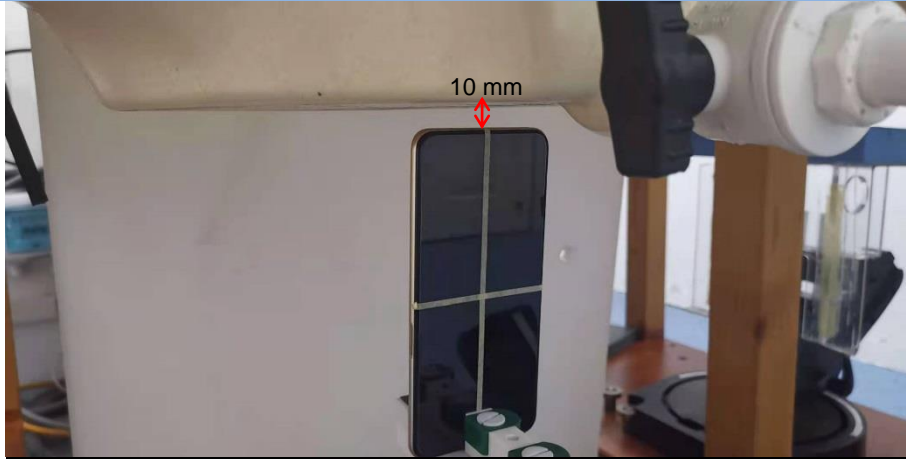

TEST SETUP PHOTOS

Right Head Cheek

Right Head Tilt (15°)

Left Head Cheek

Left Head Tilt (15°)

Front Side (10mm)

Back Side (10mm)

Right Edge (10mm)

Left Edge (10mm)

Top Edge (10mm)

Bottom Edge (10mm)

Front Side (15mm)

Back Side (15mm)

Front Side (0mm)

Back Side (0mm)

Left Edge (0mm)

Top Edge (0mm)

Bottom Edge (0mm)