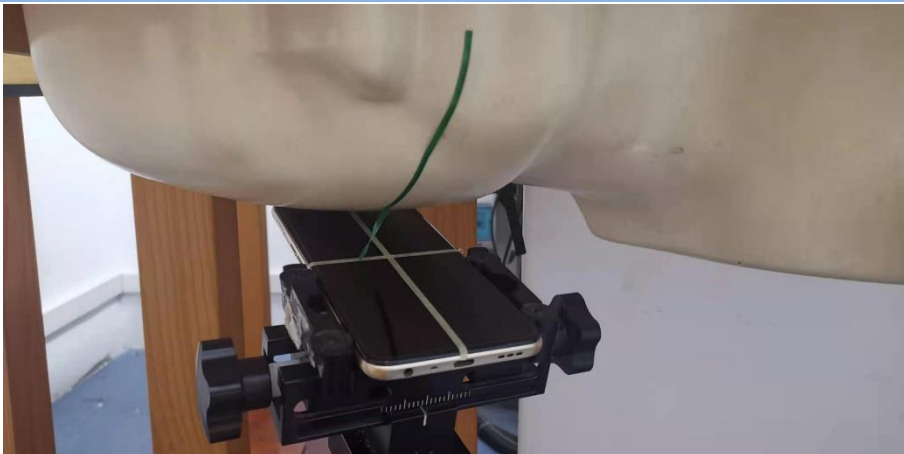

TEST SETUP PHOTOS

Right Head Cheek

Right Head Tilt (15°)

Left Head Cheek

Left Head Tilt (15°)

Front Side (10mm)

Back Side (10mm)

Right Edge (10mm)

Left Edge (10mm)

Top Edge (10mm)

Bottom Edge (10mm)

Front Side (15mm)

Back Side (15mm)

Front Side (0mm)

Back Side (0mm)

Left Edge (0mm)

Top Edge (0mm)

Bottom Edge (0mm)