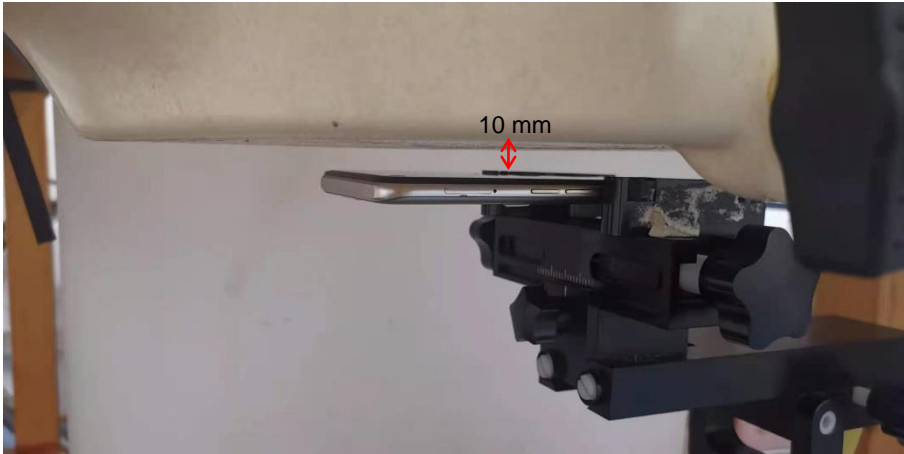

TEST SETUP PHOTOS

Right Head Cheek

Right Head Tilt (15°)

Left Head Cheek

Left Head Tilt (15°)

Front Side (10mm)

Back Side (10mm)

Right Edge (10mm)

Left Edge (10mm)

Top Edge (10mm)

Bottom Edge (10mm)

Front Side (15mm)

Back Side (15mm)

Front Side (0mm)

Back Side (0mm)

Left Edge (0mm)

Top Edge (0mm)

Bottom Edge (0mm)