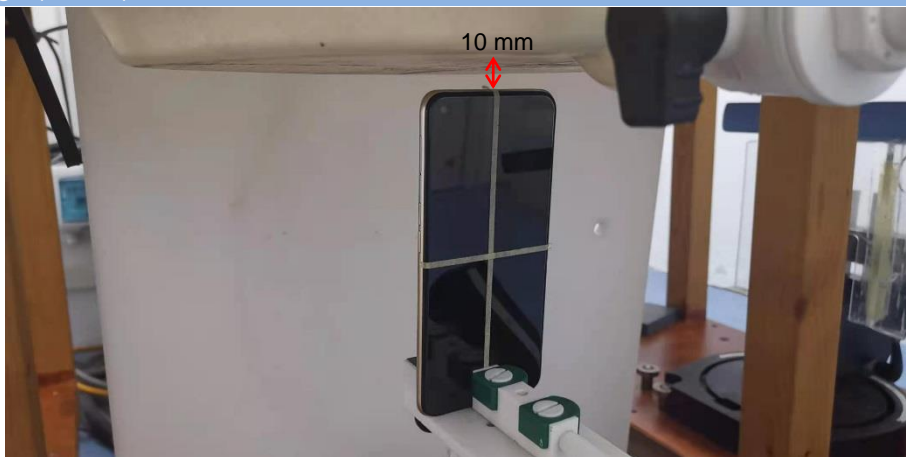

TEST SETUP PHOTOS

Right Head Cheek

Right Head Tilt (15°)

Left Head Cheek

Left Head Tilt (15°)

Front Side (10mm)

Back Side (10mm)

Right Edge (10mm)

Left Edge (10mm)

Top Edge (10mm)

Bottom Edge (10mm)

Front Side (15mm)

Back Side (15mm)

Front Side (0mm)

Back Side (0mm)

Left Edge (0mm)