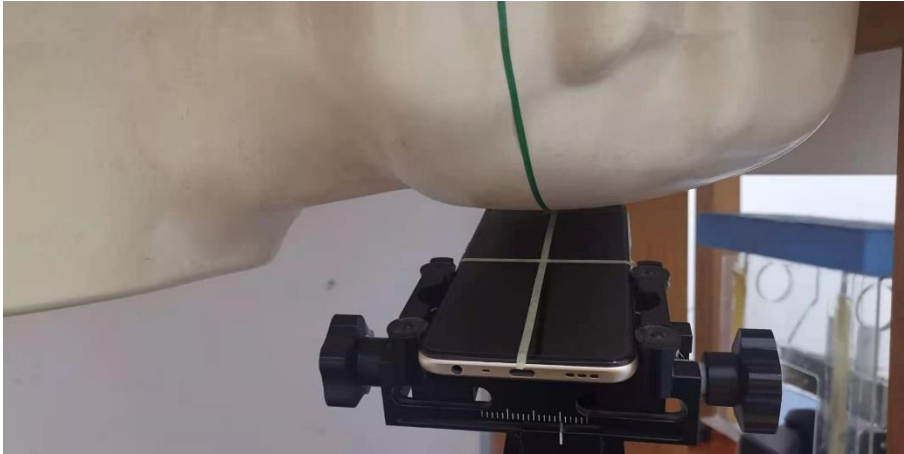

TEST SETUP PHOTOS

Right Head Cheek

Right Head Tilt (15°)

Left Head Cheek

Left Head Tilt (15°)

Front Side (10mm)

Back Side (10mm)

Right Edge (10mm)

Left Edge (10mm)

Top Edge (10mm)

Bottom Edge (10mm)

Front Side (15mm)

Back Side (15mm)

Front Side (0mm)

Back Side (0mm)

Left Edge (0mm)

Top Edge (0mm)

Bottom Edge (0mm)