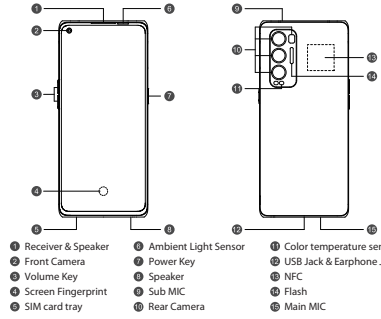

Greetings from OPPO Mobile

Standard accessories

- 1 Phone, 1 Charger, 1 Earphone, 1 USB data cable, 1 Safety Guide, 1 Quick Guide,
- 1 SIM Ejector Tool, 1 Protective Case.

How to reboot the phone

Press and hold the Power Button and Volume Up Button at the same time until the OPPO boot animation is displayed to reboot the phone.

How to Transfer Old Mobile Content to a New Mobile

Specification

Product	CPH2207	
Main screen parameter	16.64cm(6.55 ")	
Dimension	159.9×72.5×7.99(mm)	
Battery	DC 7.74V 2200mAh/17.02Wh(Min) DC 7.74V 2250mAh/17.41Wh(Typ) (Equaling to DC 3.87V 4400mAh/17.02Wh(Min) DC 3.87V 4500mAh/17.41Wh(Typ))	
Camera	50Megapixels+16Megapixels +13Megapixels+2Megapixels Rear 32Megapixels Front	
Operating temperature	0°C-35°C	
SAR Values	CE SAR	xxxxW/kg(Head) xxxxW/kg(Body)

Radio Waves Specifications

Radio	Frequency	Max. Output Power
GSM	850MHz	32.8±1dBm
	900MHz	33±1dBm
	1800MHz	30±1dBm
	1900MHz	29.8±1dBm
WCDMA	Bands 1/5/6/8/19	24±1dBm
	Bands 2/4	23.5±1dBm
	Bands 1/3	23.8±1dBm
LTE FDD	Bands 2/4/28/66	23.5±1dBm
	Band 7	23±1dBm
	Bands 5/8/12/17/18/19/20/26	23.8±1dBm
	Band 32	/
LTE TDD	Bands 38/39/41	23.5±1dBm
	Band 40	23±1dBm
5G NR NSA	n1/n3/n7/n38/n40/n41	23±1dBm
	n77/n78	23±1.2dBm
	n5/n8/n20/n28	23.5±1dBm
5G NR SA	n1/3/7/41	23±1dBm
	n28	23.5±1dBm
	n78	23±1.2dBm
Bluetooth	2.4-2.4835GHz	8.5±2dBm(EIRP)
2.4G Wi-Fi	2.4-2.4835GHz	16±2dBm(EIRP)
5G Wi-Fi	5.15-5.35GHz; 5.47-5.725GHz	16±2.5dBm(EIRP)
	5.725-5.85GHz	10±2.5dBm(EIRP)
NFC	13.56MHz	42dBuA/m @10m

English

كيفية إعادة تشغيل الهاتف:

إذا كان هاتفك السابق هاتف OPPO، فإن تحتاج إلى تثبيت هذا التطبيق.

ثم قم بتشغيل "Clone Phone" لاستنساخ الهاتف على كلا الهاتفين واتبع التعليمات التي تظهر على الشاشة.