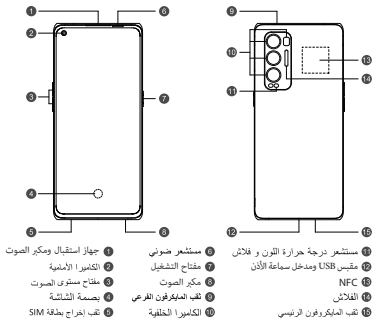

خلاص التحيات من الهاتف المحمول OPPO

الملحقات القياسية

مواصفات الموجات اللاسلكية

التردد	القيمة	الراديو
32.8±1dBm	850MHz	GSM
33±1dBm	900MHz	
30±1dBm	1800MHz	
29.8±1dBm	1900MHz	
24±1dBm	Bands 1/5/6/8/19	WCDMA
23.5±1dBm	Bands 2/4	
23.8±1dBm	Bands 1/3	
23.5±1dBm	Bands 2/4/28/66	LTE FDD
23±1dBm	Band 7	
23.8±1dBm	Bands 5/8/12/17/18/19/20/26	
/	Band 32	
23.5±1dBm	Bands 38/39/41	LTE TDD
23±1dBm	Band 40	
23±1dBm	n1/n3/n7/n38/n40/n41	5G NR NSA
23±1.2dBm	n77/n78	
23±1dBm	n5/n8/n20/n28	
23±1dBm	n1/3/7/41	5G NR SA
23.5±1dBm	n28	
23±1.2dBm	n78	
8.5±2dBm(EIRP)	2.4-2.4835GHz	Bluetooth
16±2dBm(EIRP)	2.4-2.4835GHz	2.4G Wi-Fi
16±2.5dBm(EIRP)	5.15-5.35GHz; 5.47-5.725GHz	5G Wi-Fi
10±2.5dBm(EIRP)	5.725-5.85GHz	
42dBuA/m @10m	13.56MHz	NFC

المواصفات الفنية

CPH2207	طراز المنتج
16.64 سم (6.55 بوصة)	خصائص شاشة العرض الرئيسية
159.9×72.5×7.99 (مليمتر)	الابعاد
DC 7.74V 2200mAh/17.02Wh(Min) DC 7.74V 2250mAh/17.41Wh(Typ) معادل لـ DC 3.87V 4400mAh/17.02Wh(Min) DC 3.87V 4500mAh/17.41Wh(Typ)	البطارية
50 ميجابكسل + 16 ميجابكسل + 13 ميجابكسل خلفية + 2 ميجابكسل خلفية 32 ميجابكسل أمامية	الكاميرا
0°C-35°C	درجة حرارة التشغيل
xxxxW/kg (رأس) xxxxW/kg (جسم)	CE SAR
	SAR قيم

Arabic

The N-Mark is a trademark or registered trademark of NFC Forum, Inc. in the United States and in other countries.

Quick Guide CPH2207

Copyright © Guangdong OPPO Mobile Telecommunications Corp., Ltd. 2020. All rights reserved.

Quick guide