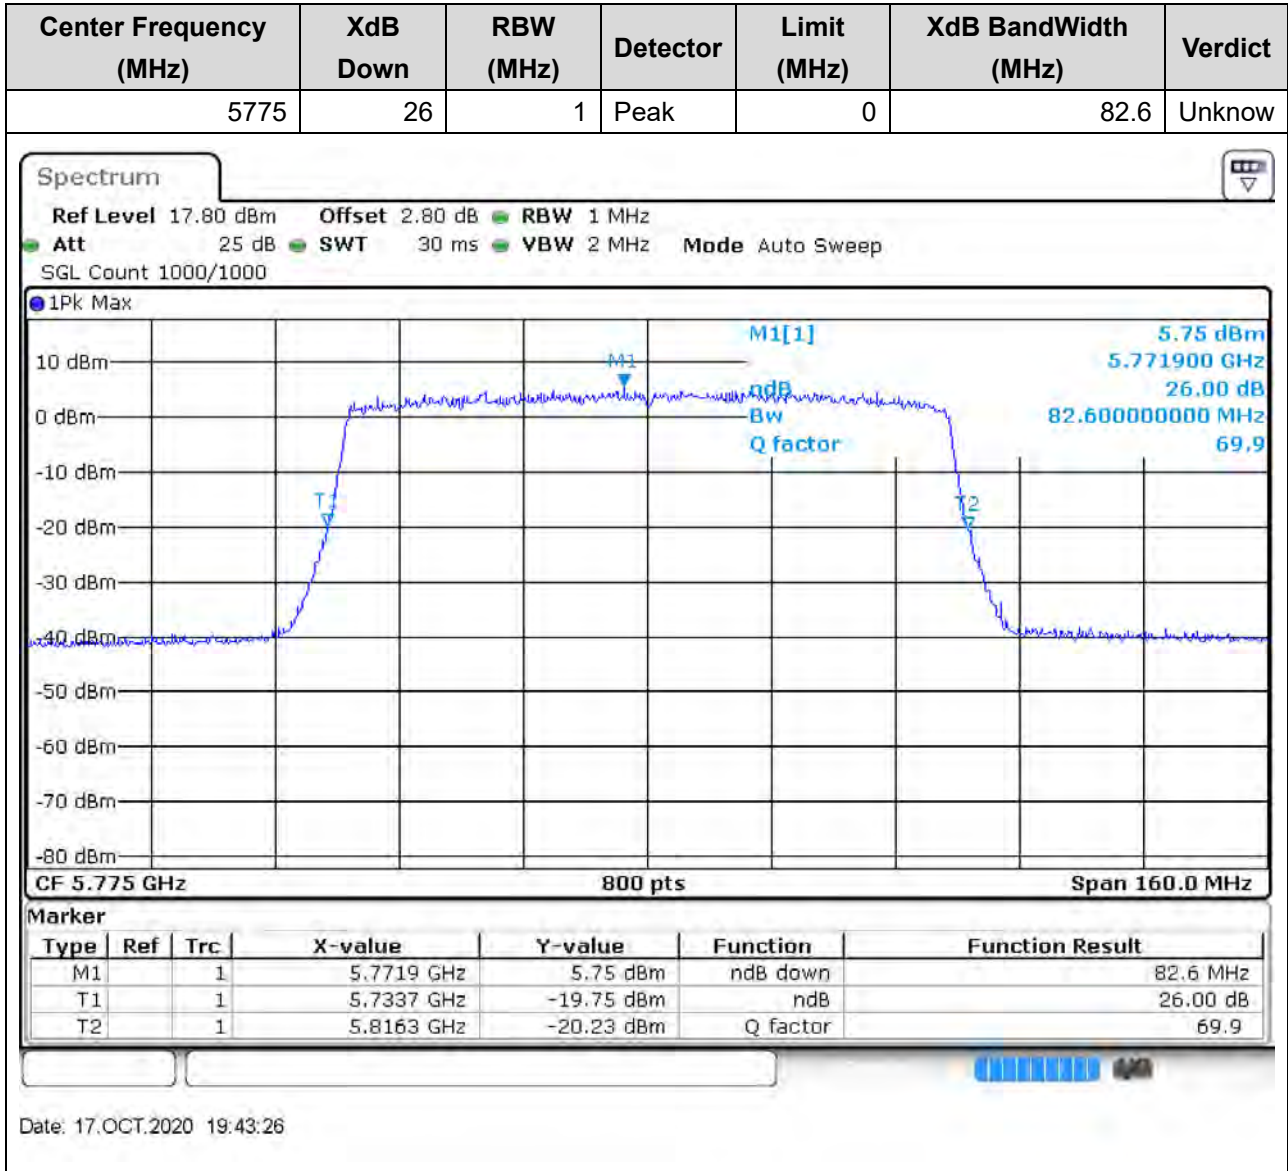

85. 802.11ax_80M_Band4_M

85.1. A.2-26dB Bandwidth(NTNV)