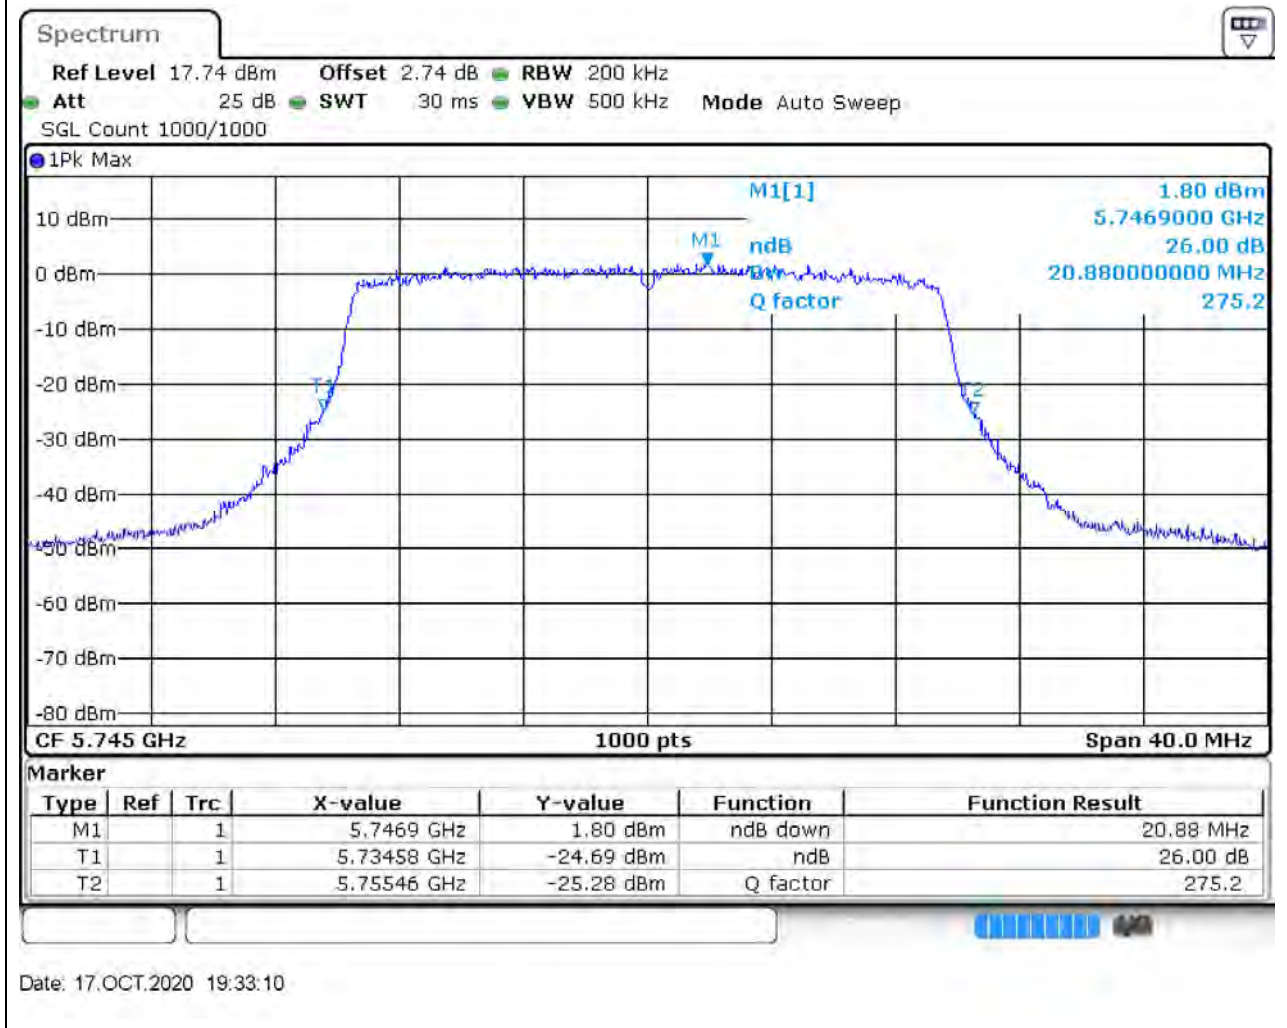

80. 802.11ax_20M_Band4_L

80.1. A.2-26dB Bandwidth(NTNV)

Center Frequency (MHz)	XdB Down	RBW (MHz)	Detector	Limit (MHz)	XdB BandWidth (MHz)	Verdict
5745	26	0.2	Peak	0	20.88	Unknow