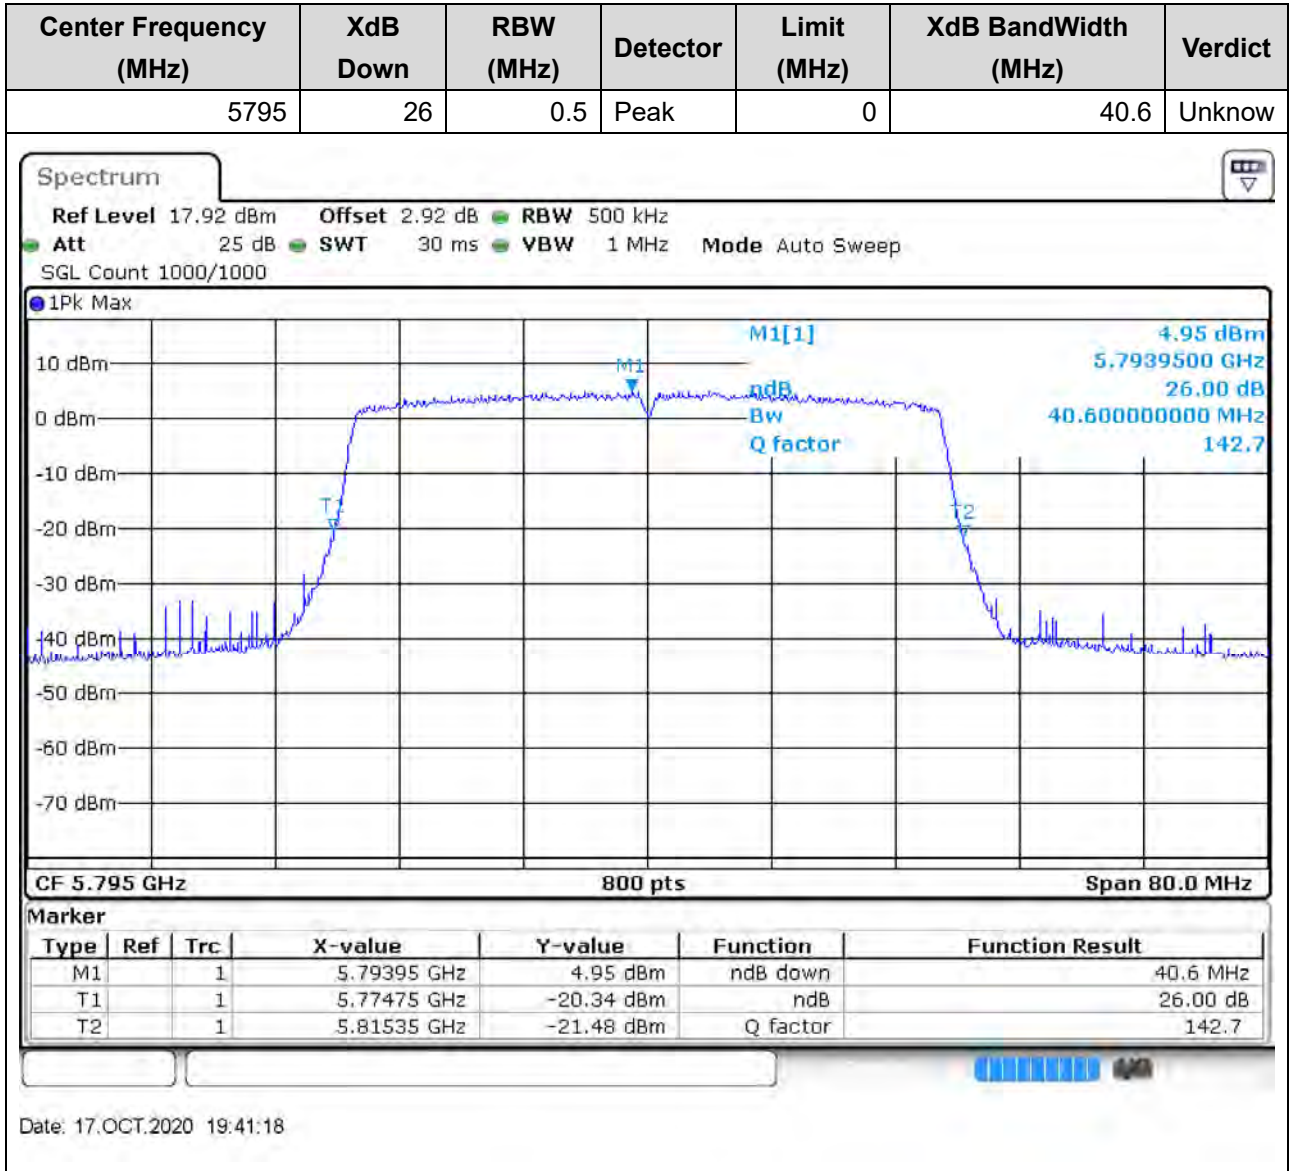

84. 802.11ax_40M_Band4_H

84.1. A.2-26dB Bandwidth(NTNV)