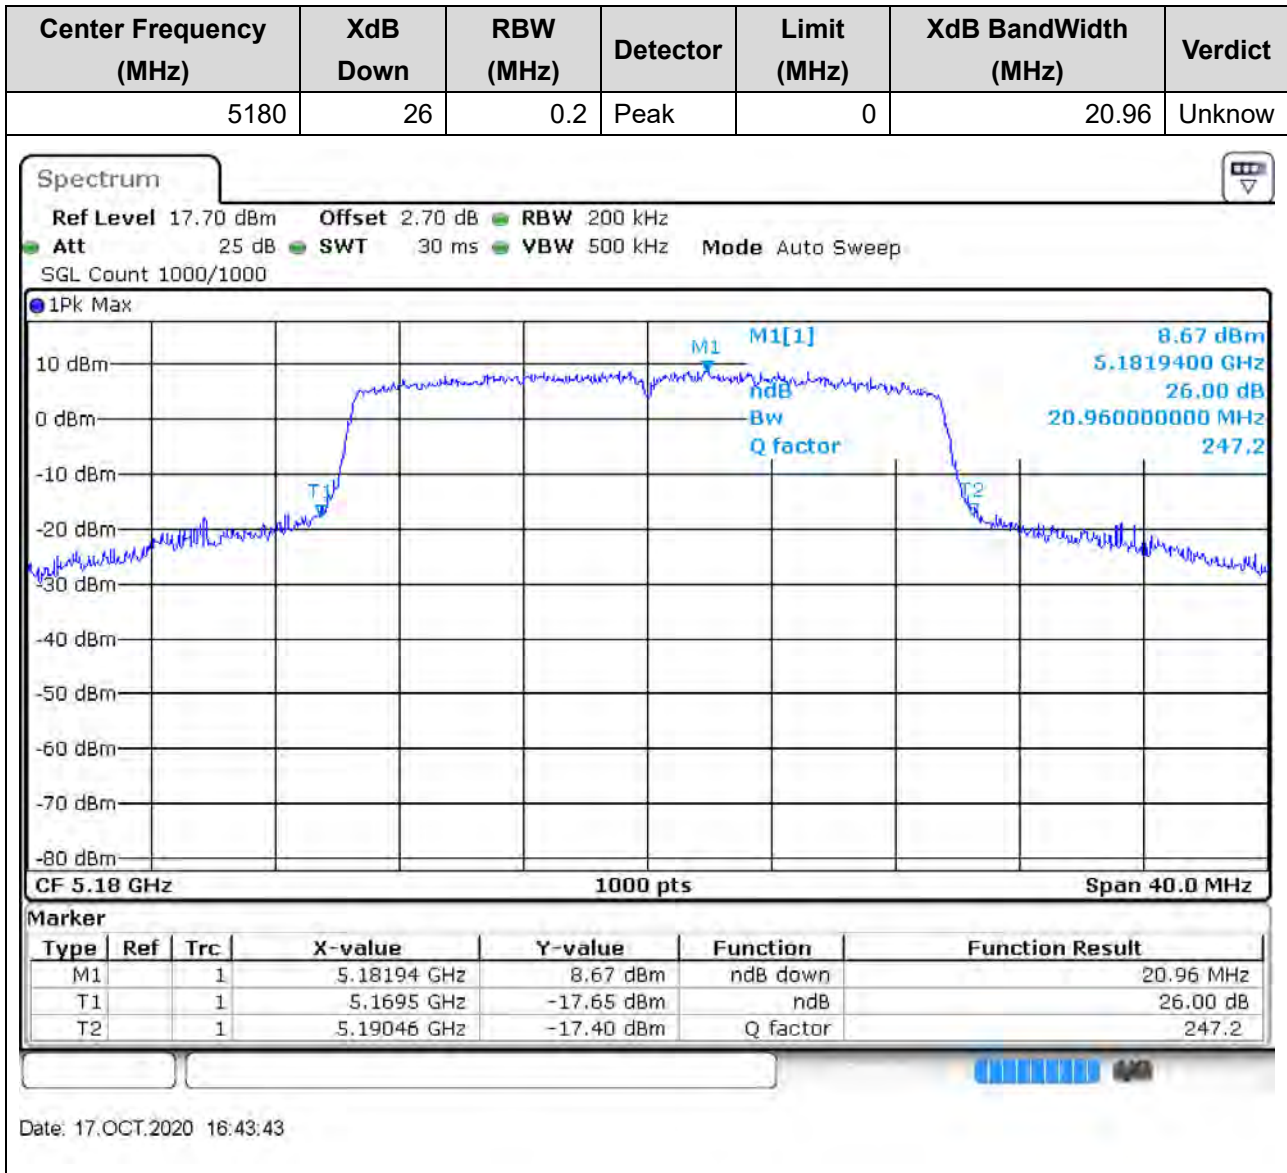

12. 802.11ac_40M_Band1_L

12.1. A.2-26dB Bandwidth(NTNV)

13. 802.11ac_40M_Band1_H

13.1. A.2-26dB Bandwidth(NTNV)

14. 802.11ac_80M_Band1_M

14.1. A.2-26dB Bandwidth(NTNV)

15. 802.11ax_20M_Band1_L

15.1. A.2-26dB Bandwidth(NTNV)

17. 802.11ax_20M_Band1_H

17.1. A.2-26dB Bandwidth(NTNV)

21. 802.11a_20M_Band2_L

21.1. A.2-26dB Bandwidth(NTNV)

22. 802.11a_20M_Band2_M

22.1. A.2-26dB Bandwidth(NTNV)

23. 802.11a_20M_Band2_H

23.1. A.2-26dB Bandwidth(NTNV)