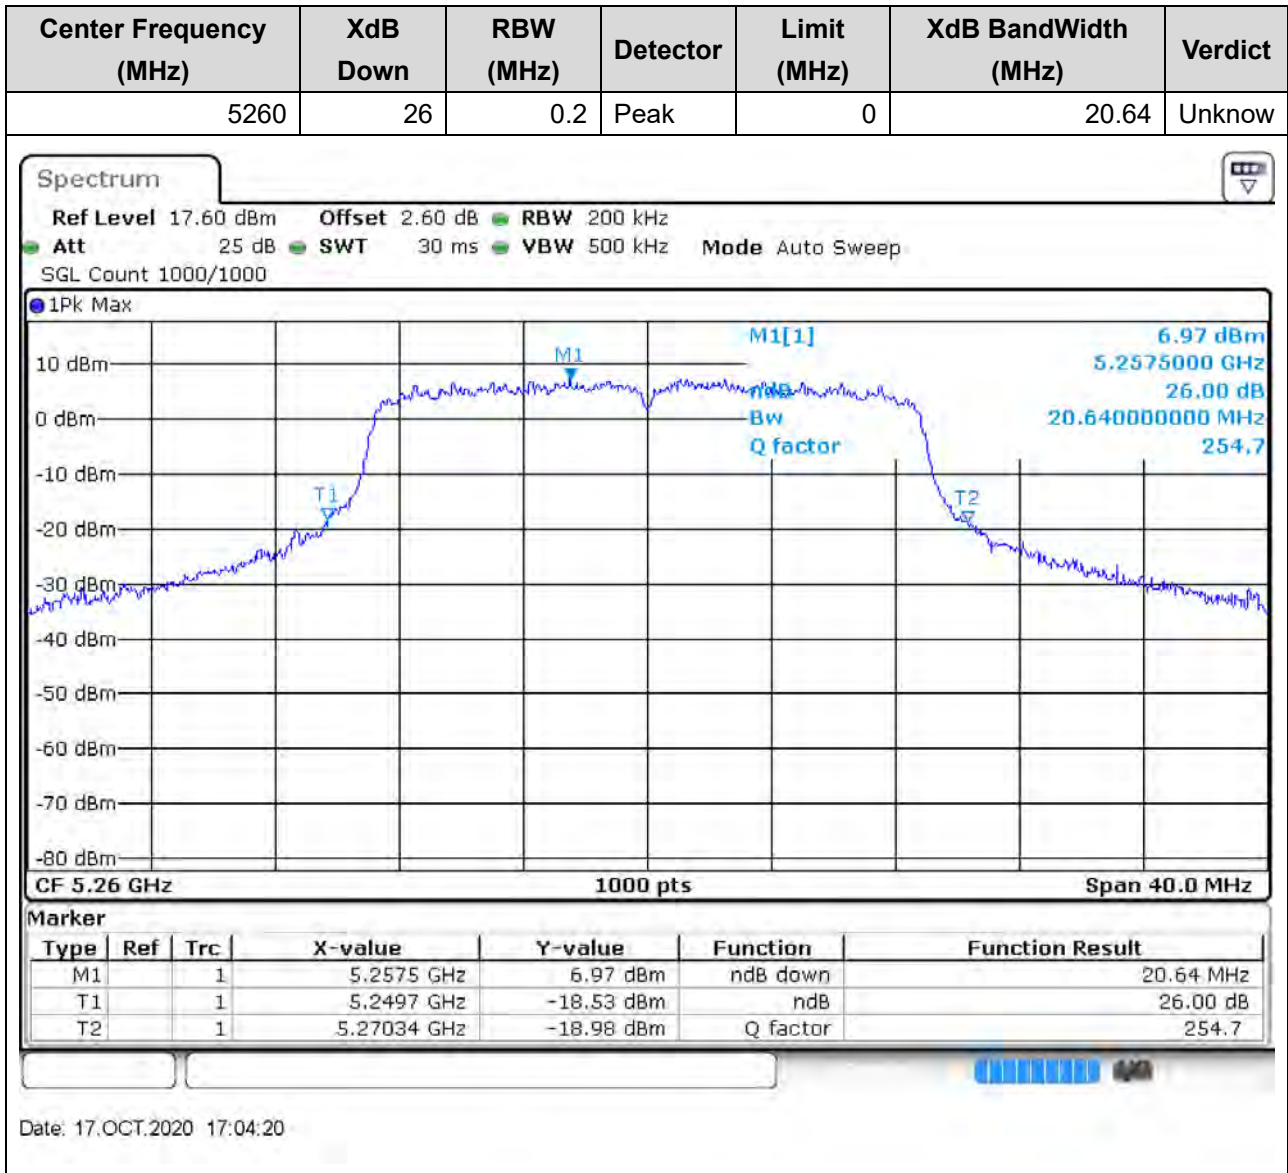

17. 802.11ax_20M_Band1_H

17.1. A.2-26dB Bandwidth(NTNV)

21. 802.11a_20M_Band2_L

21.1. A.2-26dB Bandwidth(NTNV)

22. 802.11a_20M_Band2_M

22.1. A.2-26dB Bandwidth(NTNV)

23. 802.11a_20M_Band2_H

23.1. A.2-26dB Bandwidth(NTNV)

24. 802.11n_20M_Band2_L

24.1. A.2-26dB Bandwidth(NTNV)

25. 802.11n_20M_Band2_M

25.1. A.2-26dB Bandwidth(NTNV)

26. 802.11n_20M_Band2_H

26.1. A.2-26dB Bandwidth(NTNV)

27. 802.11n_40M_Band2_L

27.1. A.2-26dB Bandwidth(NTNV)