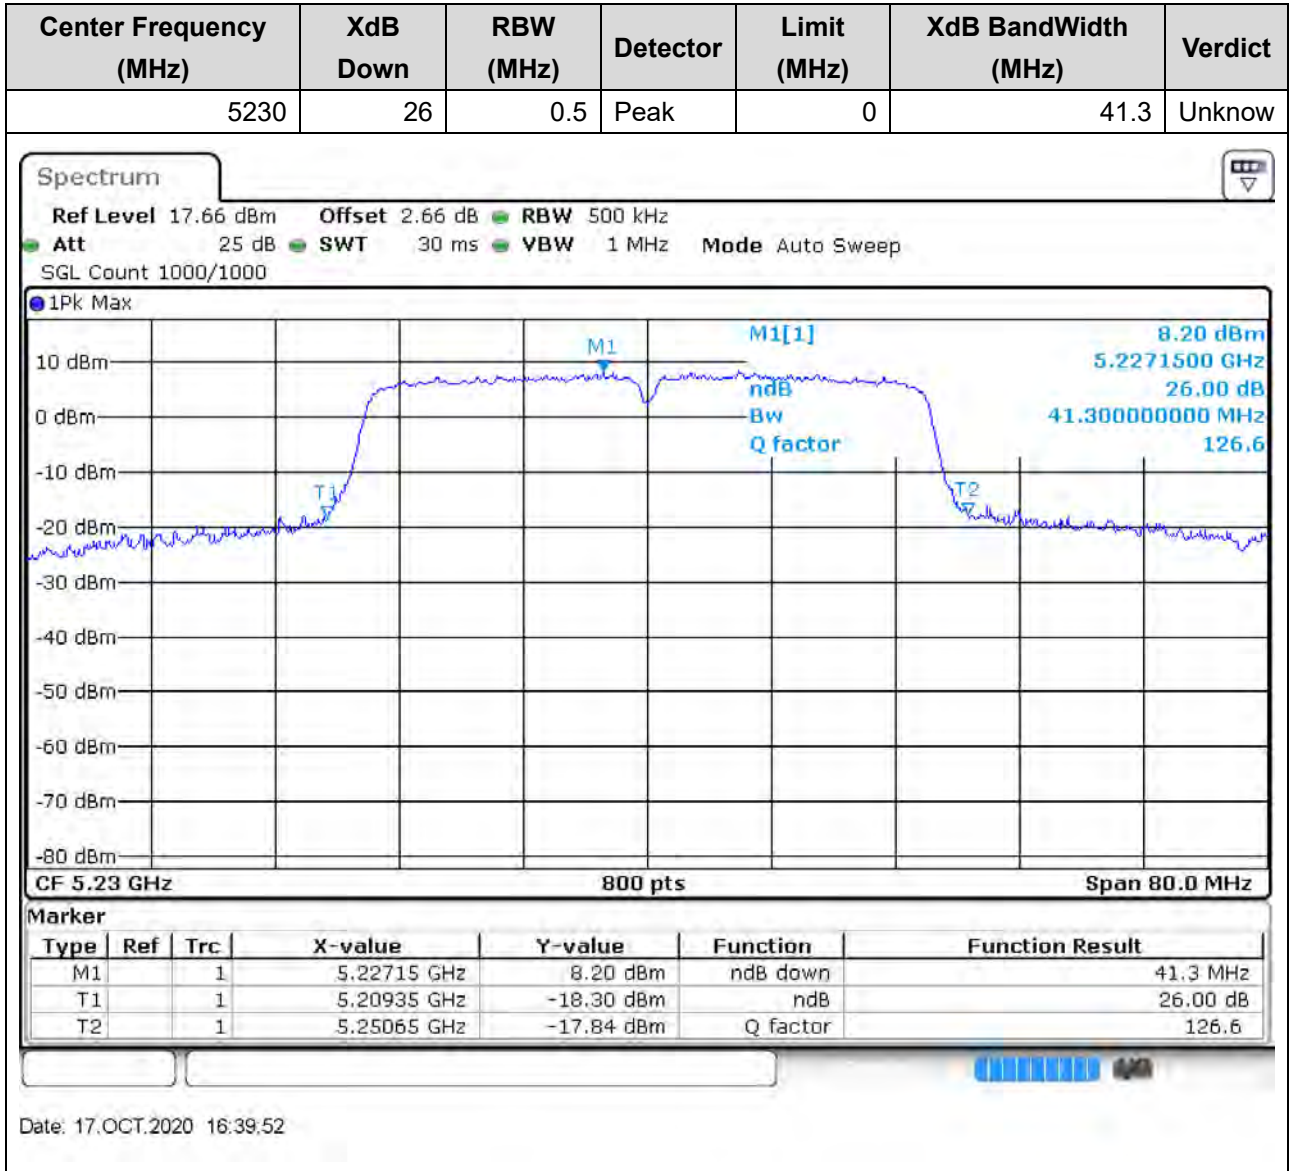

13. 802.11ac_40M_Band1_H

13.1. A.2-26dB Bandwidth(NTNV)