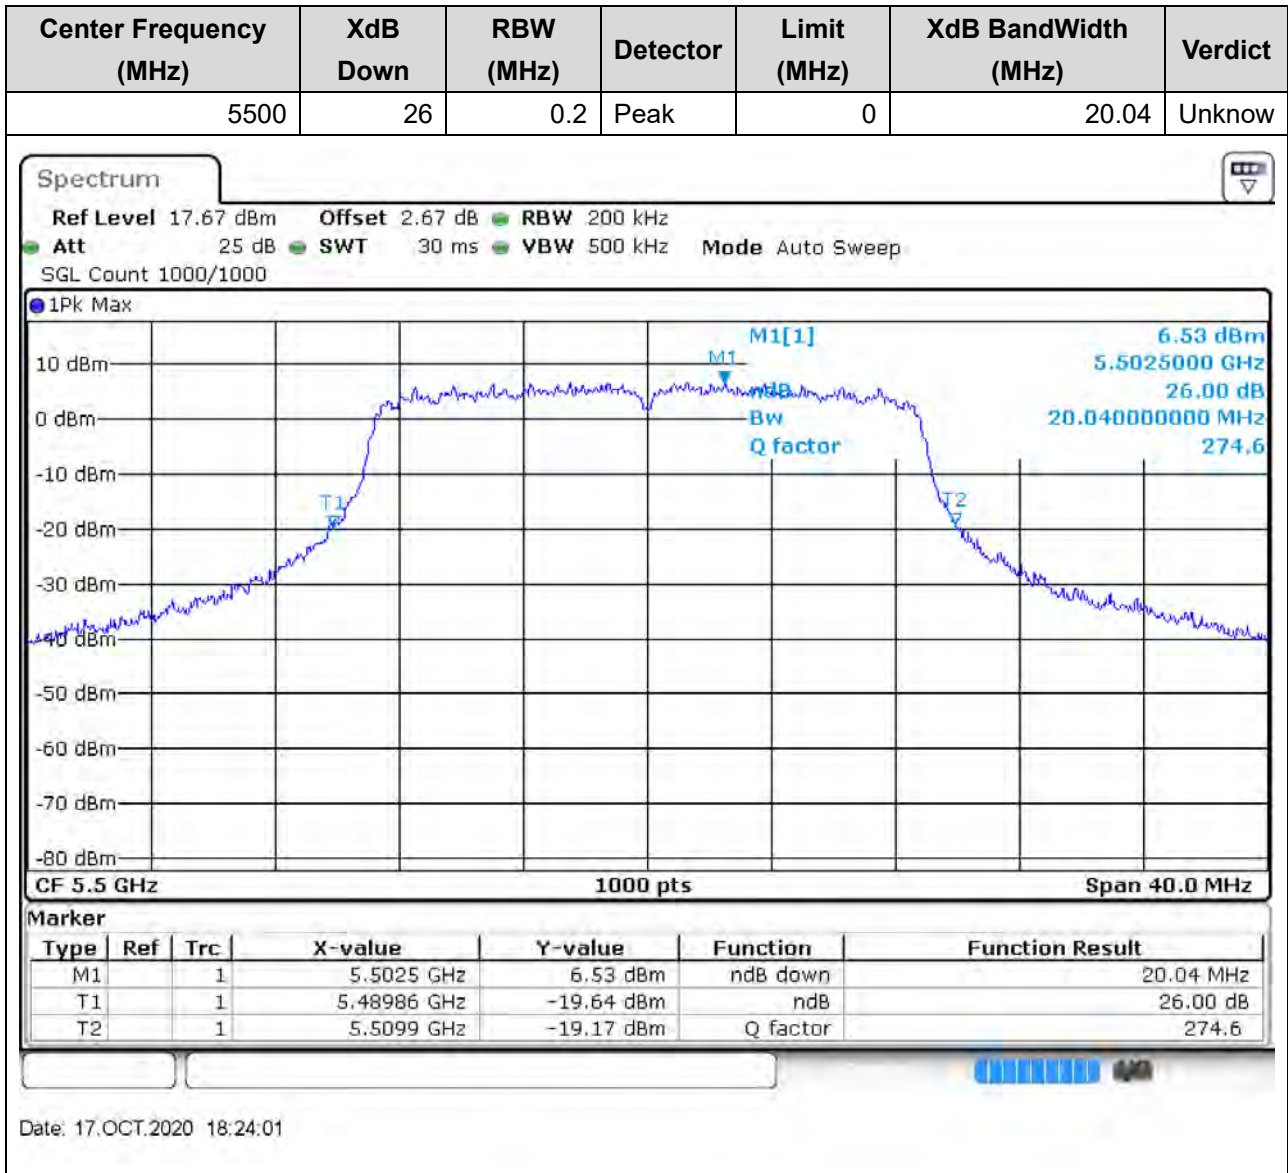

47. 802.11n_40M_Band3_L

47.1. A.2-26dB Bandwidth(NTNV)

48. 802.11n_40M_Band3_M

48.1. A.2-26dB Bandwidth(NTNV)

Center Frequency (MHz)	XdB Down	RBW (MHz)	Detector	Limit (MHz)	XdB BandWidth (MHz)	Verdict
5590	26	0.5	Peak	0	40.1	Unknow

49. 802.11n_40M_Band3_H

49.1. A.2-26dB Bandwidth(NTNV)

50. 802.11ac_20M_Band3_L

50.1. A.2-26dB Bandwidth(NTNV)

51. 802.11ac_20M_Band3_M

51.1. A.2-26dB Bandwidth(NTNV)

53. 802.11ac_40M_Band3_L

53.1. A.2-26dB Bandwidth(NTNV)