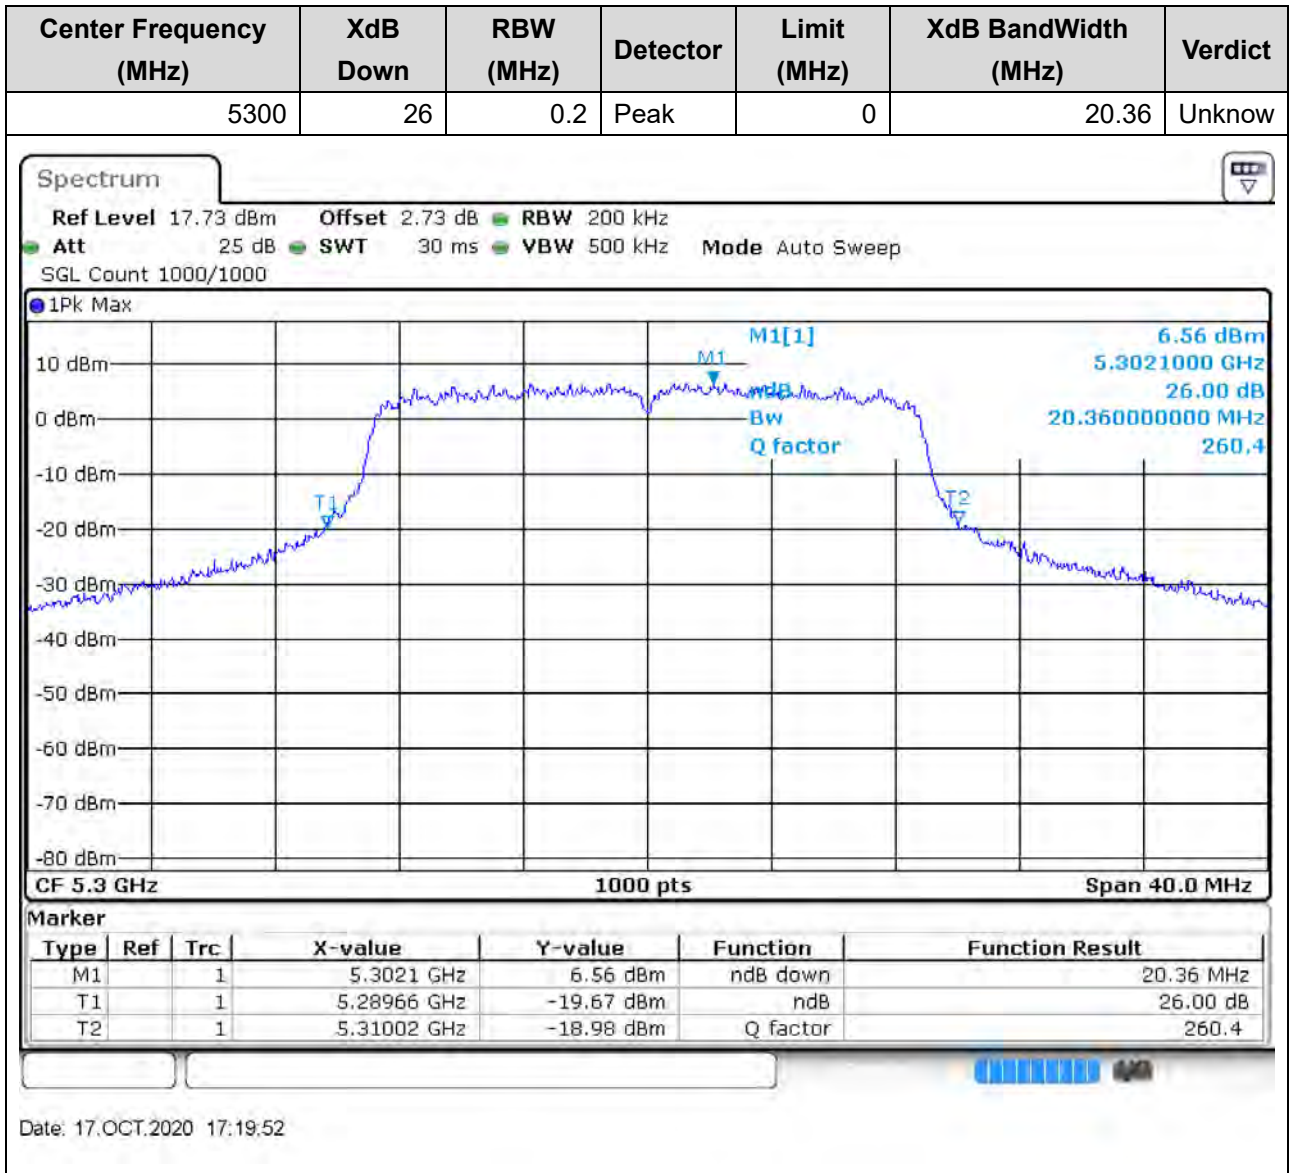

24. 802.11n_20M_Band2_L

24.1. A.2-26dB Bandwidth(NTNV)

25. 802.11n_20M_Band2_M

25.1. A.2-26dB Bandwidth(NTNV)

26. 802.11n_20M_Band2_H

26.1. A.2-26dB Bandwidth(NTNV)

27. 802.11n_40M_Band2_L

27.1. A.2-26dB Bandwidth(NTNV)

28. 802.11n_40M_Band2_H

28.1. A.2-26dB Bandwidth(NTNV)

29. 802.11ac_20M_Band2_L

29.1. A.2-26dB Bandwidth(NTNV)

30. 802.11ac_20M_Band2_M

30.1. A.2-26dB Bandwidth(NTNV)

31. 802.11ac_20M_Band2_H

31.1. A.2-26dB Bandwidth(NTNV)