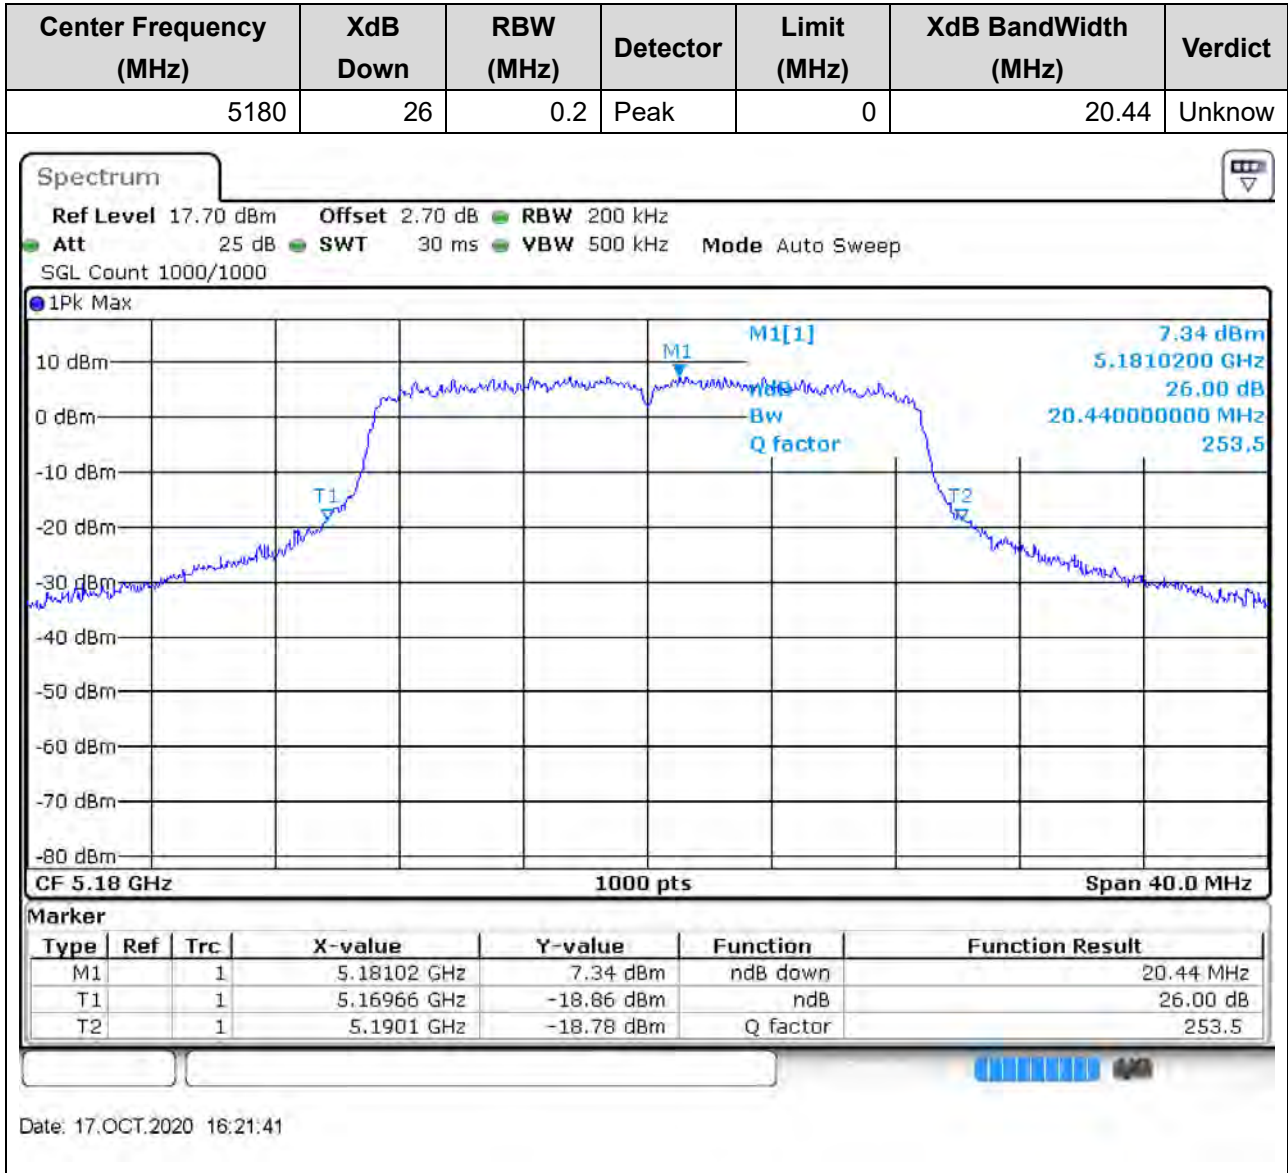

1. 802.11a_20M_Band1_L

1.1. A.2-26dB Bandwidth(NTNV)

Center Frequency (MHz)	XdB Down	RBW (MHz)	Detector	Limit (MHz)	XdB BandWidth (MHz)	Verdict
5180	26	0.2	Peak	0	19.2	Unknow

2. 802.11a_20M_Band1_M

2.1. A.2-26dB Bandwidth(NTNV)

3. 802.11a_20M_Band1_H

3.1. A.2-26dB Bandwidth(NTNV)

4. 802.11n_20M_Band1_L

4.1. A.2-26dB Bandwidth(NTNV)

5. 802.11n_20M_Band1_M

5.1. A.2-26dB Bandwidth(NTNV)

7. 802.11n_40M_Band1_L

7.1. A.2-26dB Bandwidth(NTNV)