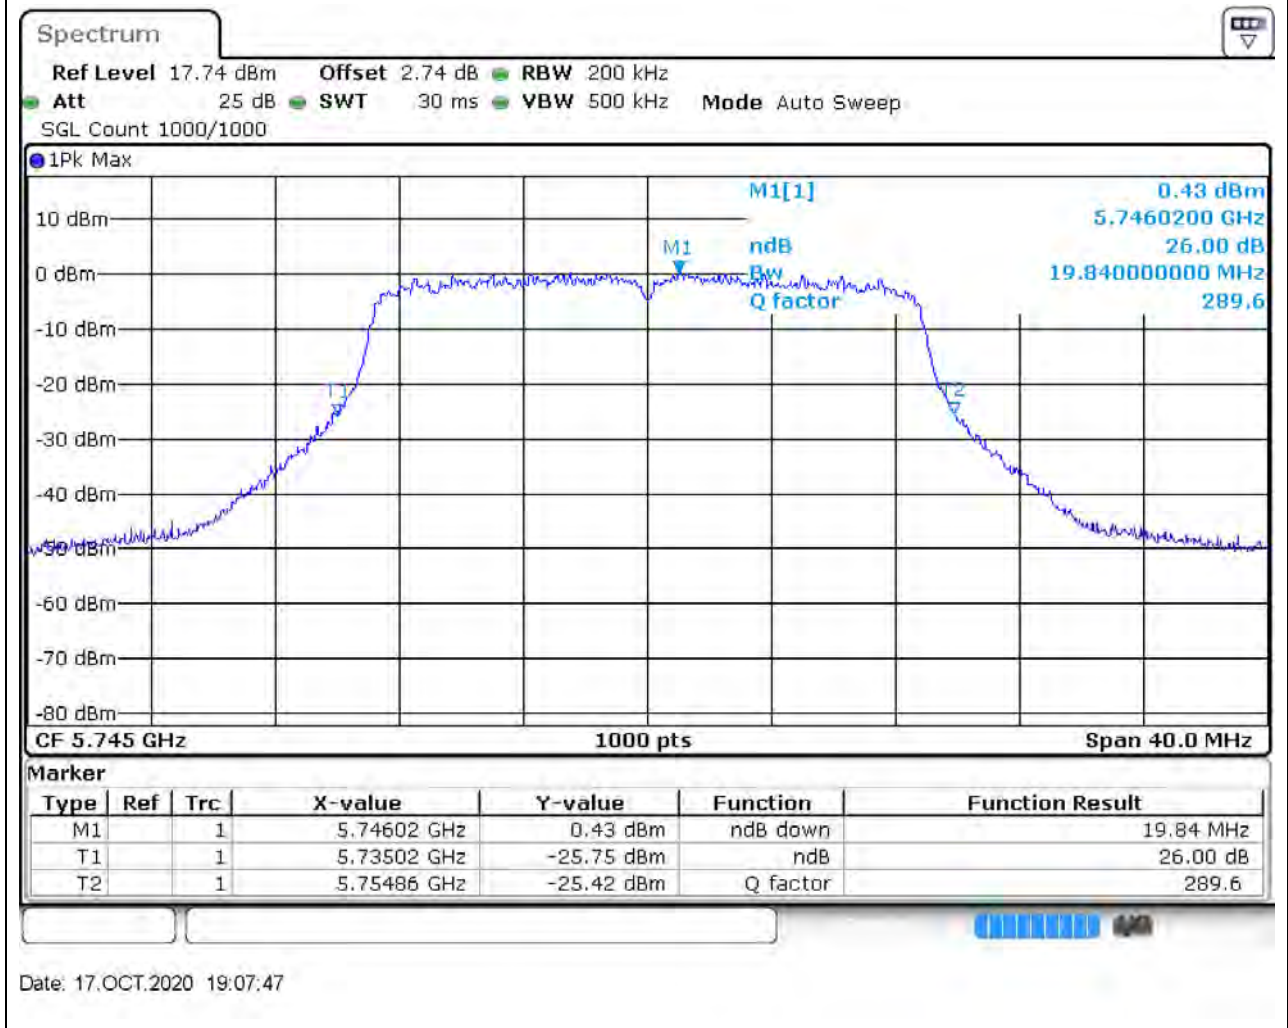

67. 802.11a_20M_Band4_M

67.1. A.2-26dB Bandwidth(NTNV)

68. 802.11a_20M_Band4_H

68.1. A.2-26dB Bandwidth(NTNV)

69. 802.11n_20M_Band4_L

69.1. A.2-26dB Bandwidth(NTNV)

Center Frequency (MHz)	XdB Down	RBW (MHz)	Detector	Limit (MHz)	XdB BandWidth (MHz)	Verdict
5745	26	0.2	Peak	0	19.84	Unknow