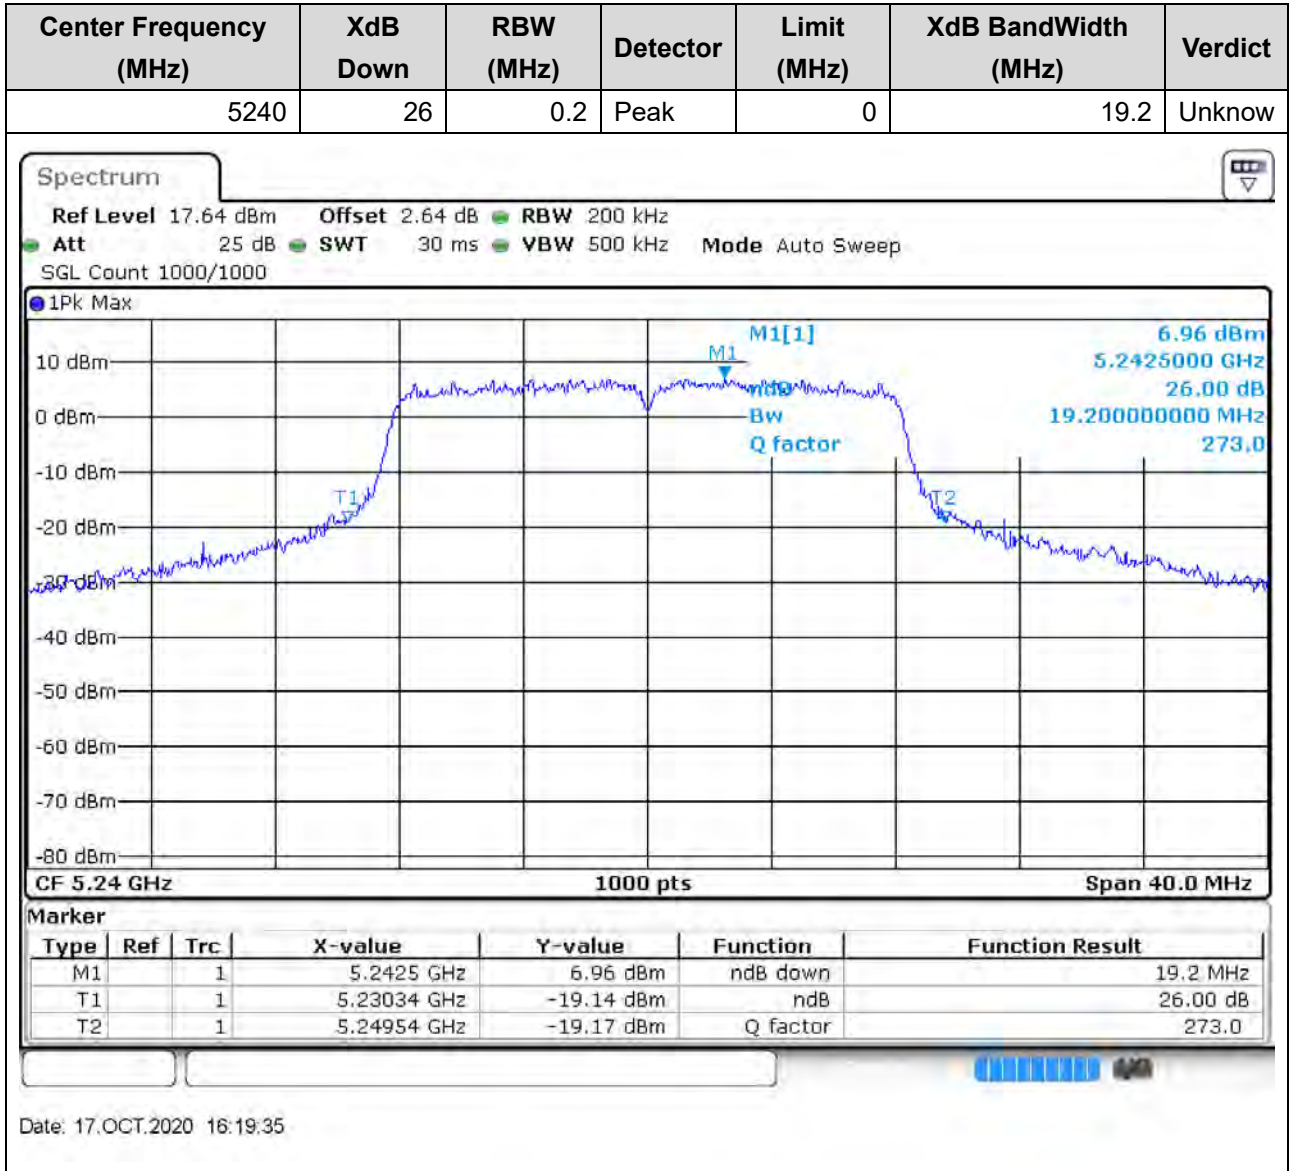

1. 802.11a_20M_Band1_L

1.1. A.2-26dB Bandwidth(NTNV)

Center Frequency (MHz)	XdB Down	RBW (MHz)	Detector	Limit (MHz)	XdB BandWidth (MHz)	Verdict
5180	26	0.2	Peak	0	19.2	Unknow

2. 802.11a_20M_Band1_M

2.1. A.2-26dB Bandwidth(NTNV)

3. 802.11a_20M_Band1_H

3.1. A.2-26dB Bandwidth(NTNV)

4. 802.11n_20M_Band1_L

4.1. A.2-26dB Bandwidth(NTNV)

5. 802.11n_20M_Band1_M

5.1. A.2-26dB Bandwidth(NTNV)

7. 802.11n_40M_Band1_L

7.1. A.2-26dB Bandwidth(NTNV)