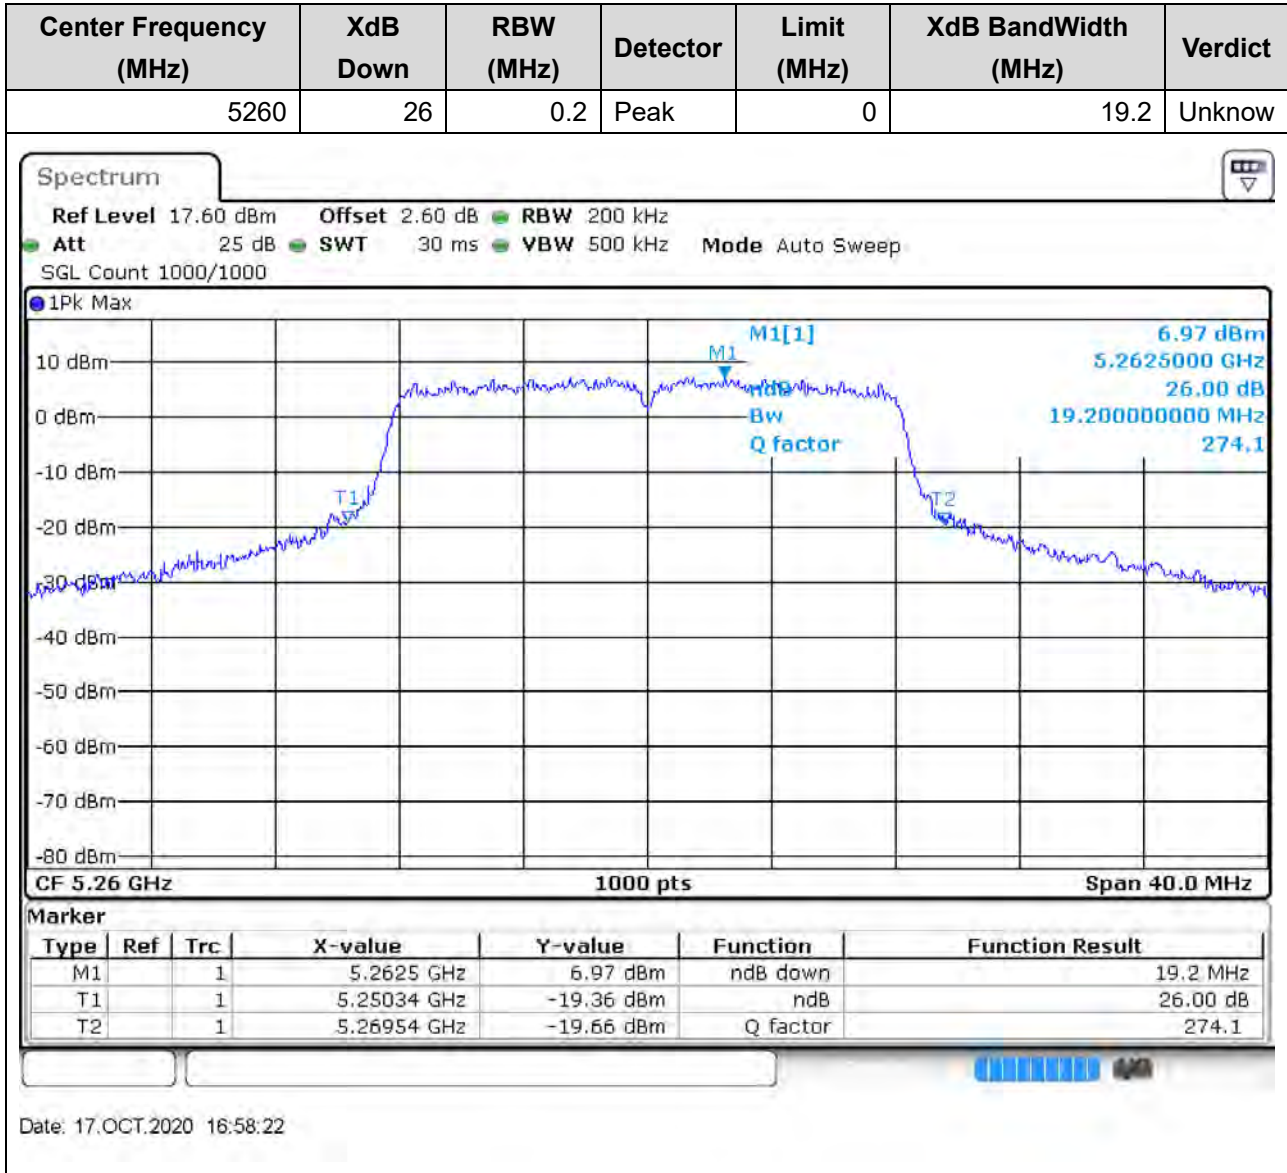

12. 802.11ac_40M_Band1_L

12.1. A.2-26dB Bandwidth(NTNV)

13. 802.11ac_40M_Band1_H

13.1. A.2-26dB Bandwidth(NTNV)

14. 802.11ac_80M_Band1_M

14.1. A.2-26dB Bandwidth(NTNV)

15. 802.11ax_20M_Band1_L

15.1. A.2-26dB Bandwidth(NTNV)

17. 802.11ax_20M_Band1_H

17.1. A.2-26dB Bandwidth(NTNV)

21. 802.11a_20M_Band2_L

21.1. A.2-26dB Bandwidth(NTNV)

22. 802.11a_20M_Band2_M

22.1. A.2-26dB Bandwidth(NTNV)

23. 802.11a_20M_Band2_H

23.1. A.2-26dB Bandwidth(NTNV)