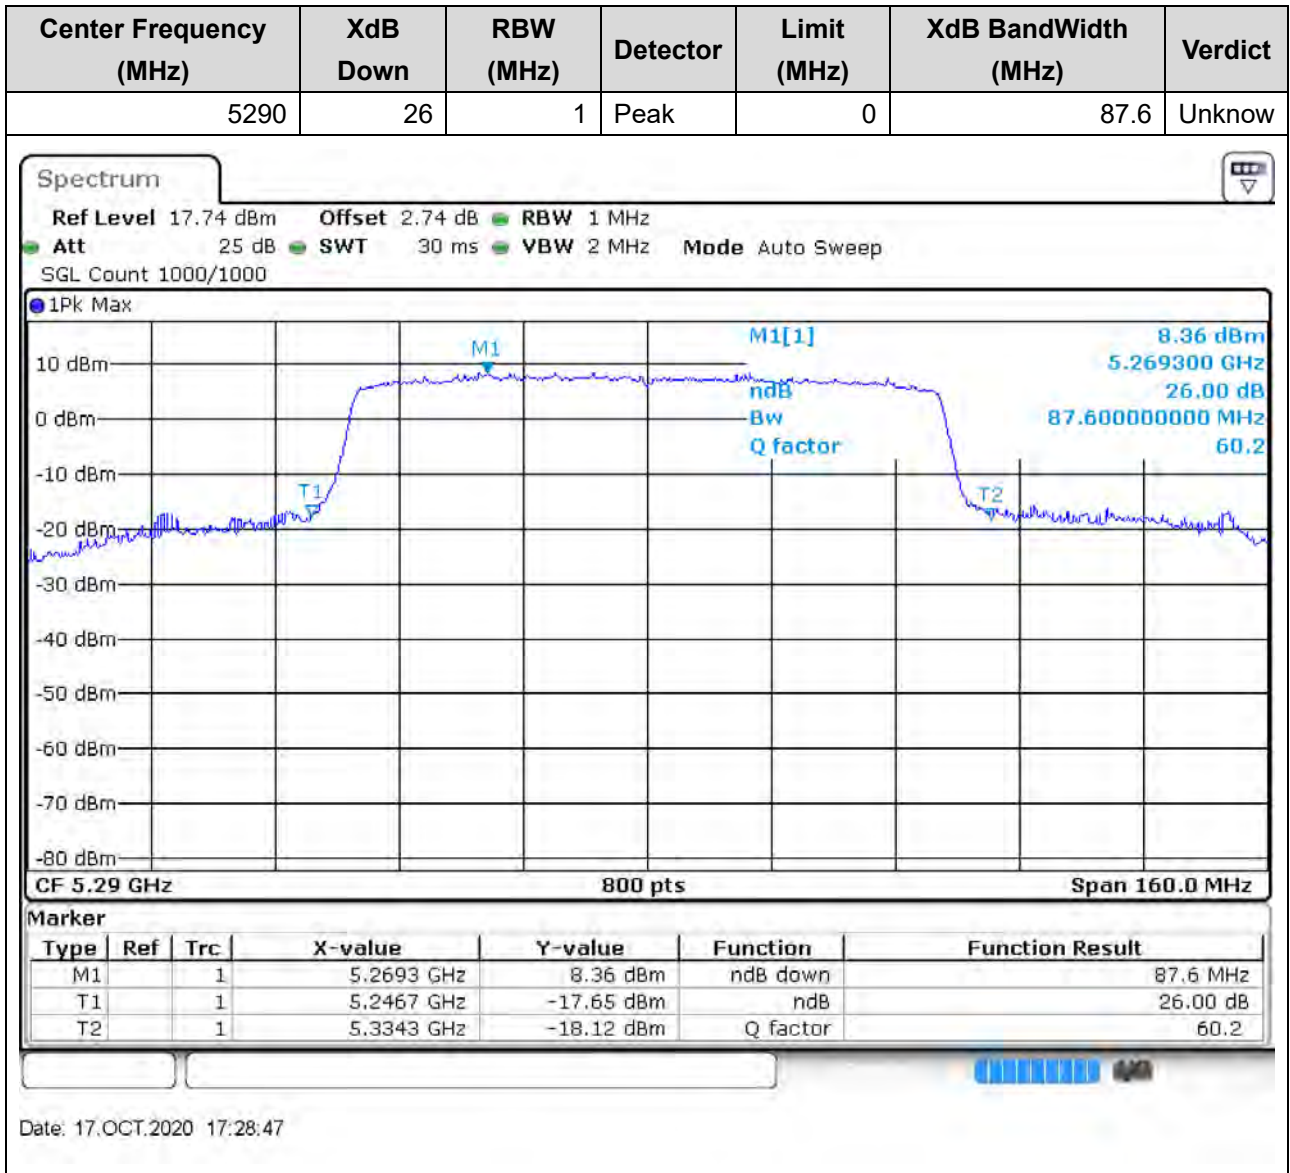

28. 802.11n_40M_Band2_H

28.1. A.2-26dB Bandwidth(NTNV)

29. 802.11ac_20M_Band2_L

29.1. A.2-26dB Bandwidth(NTNV)

30. 802.11ac_20M_Band2_M

30.1. A.2-26dB Bandwidth(NTNV)

31. 802.11ac_20M_Band2_H

31.1. A.2-26dB Bandwidth(NTNV)

32. 802.11ac_40M_Band2_L

32.1. A.2-26dB Bandwidth(NTNV)

33. 802.11ac_40M_Band2_H

33.1. A.2-26dB Bandwidth(NTNV)

34. 802.11ac_80M_Band2_M

34.1. A.2-26dB Bandwidth(NTNV)

35. 802.11ax_20M_Band2_L

35.1. A.2-26dB Bandwidth(NTNV)