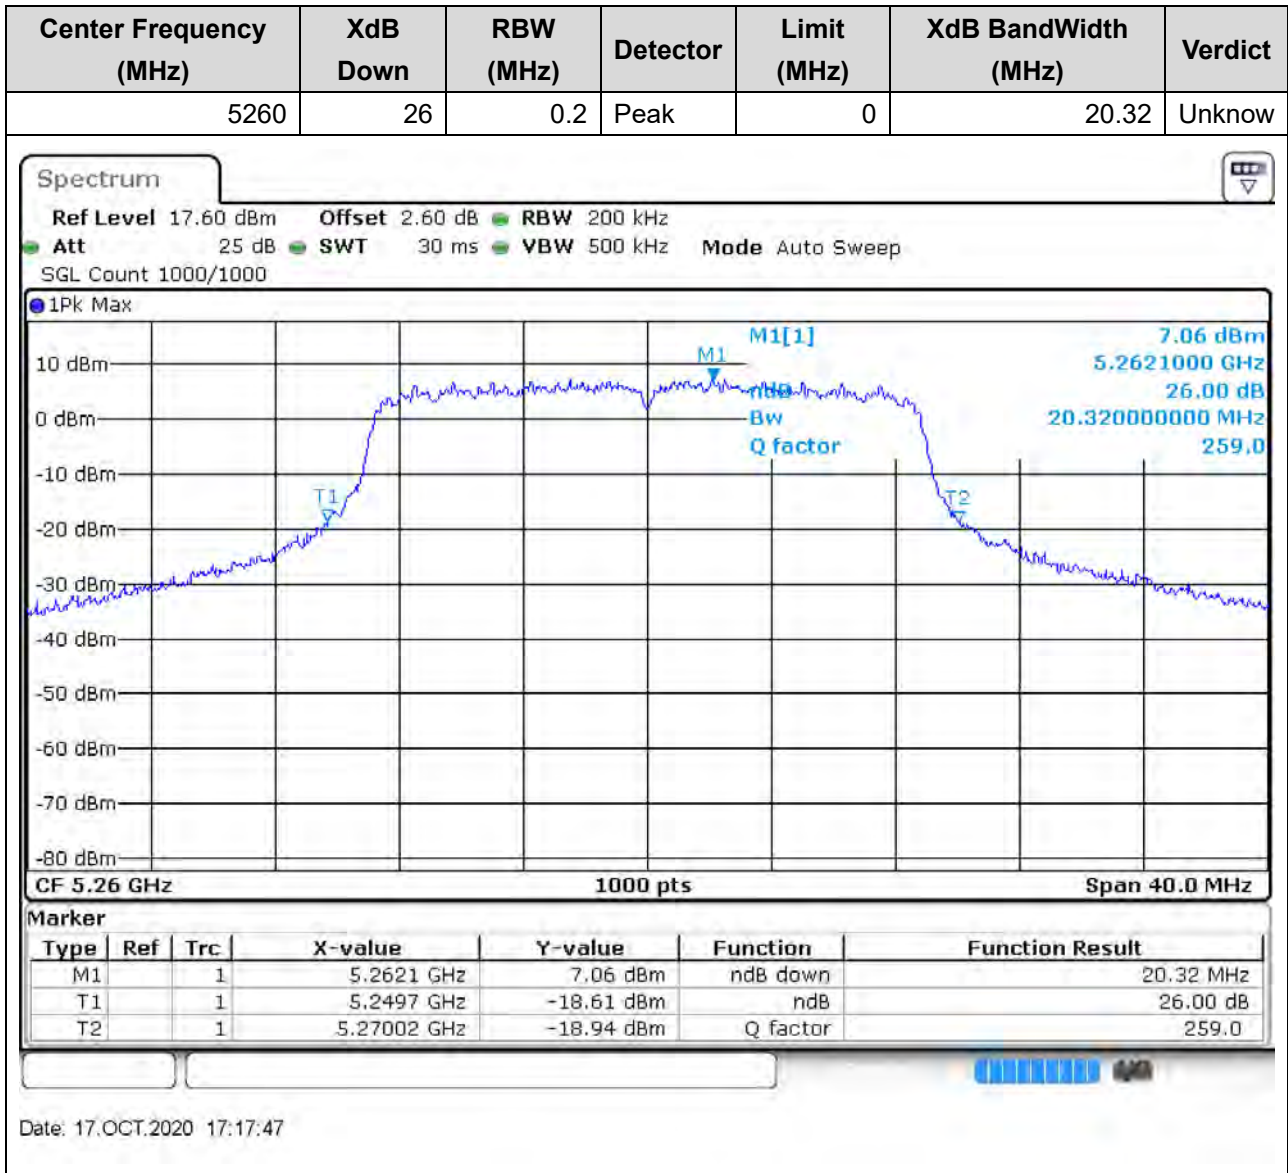

17. 802.11ax_20M_Band1_H

17.1. A.2-26dB Bandwidth(NTNV)

21. 802.11a_20M_Band2_L

21.1. A.2-26dB Bandwidth(NTNV)

22. 802.11a_20M_Band2_M

22.1. A.2-26dB Bandwidth(NTNV)

23. 802.11a_20M_Band2_H

23.1. A.2-26dB Bandwidth(NTNV)

24. 802.11n_20M_Band2_L

24.1. A.2-26dB Bandwidth(NTNV)

25. 802.11n_20M_Band2_M

25.1. A.2-26dB Bandwidth(NTNV)

26. 802.11n_20M_Band2_H

26.1. A.2-26dB Bandwidth(NTNV)

27. 802.11n_40M_Band2_L

27.1. A.2-26dB Bandwidth(NTNV)

28. 802.11n_40M_Band2_H

28.1. A.2-26dB Bandwidth(NTNV)

29. 802.11ac_20M_Band2_L

29.1. A.2-26dB Bandwidth(NTNV)

30. 802.11ac_20M_Band2_M

30.1. A.2-26dB Bandwidth(NTNV)

31. 802.11ac_20M_Band2_H

31.1. A.2-26dB Bandwidth(NTNV)