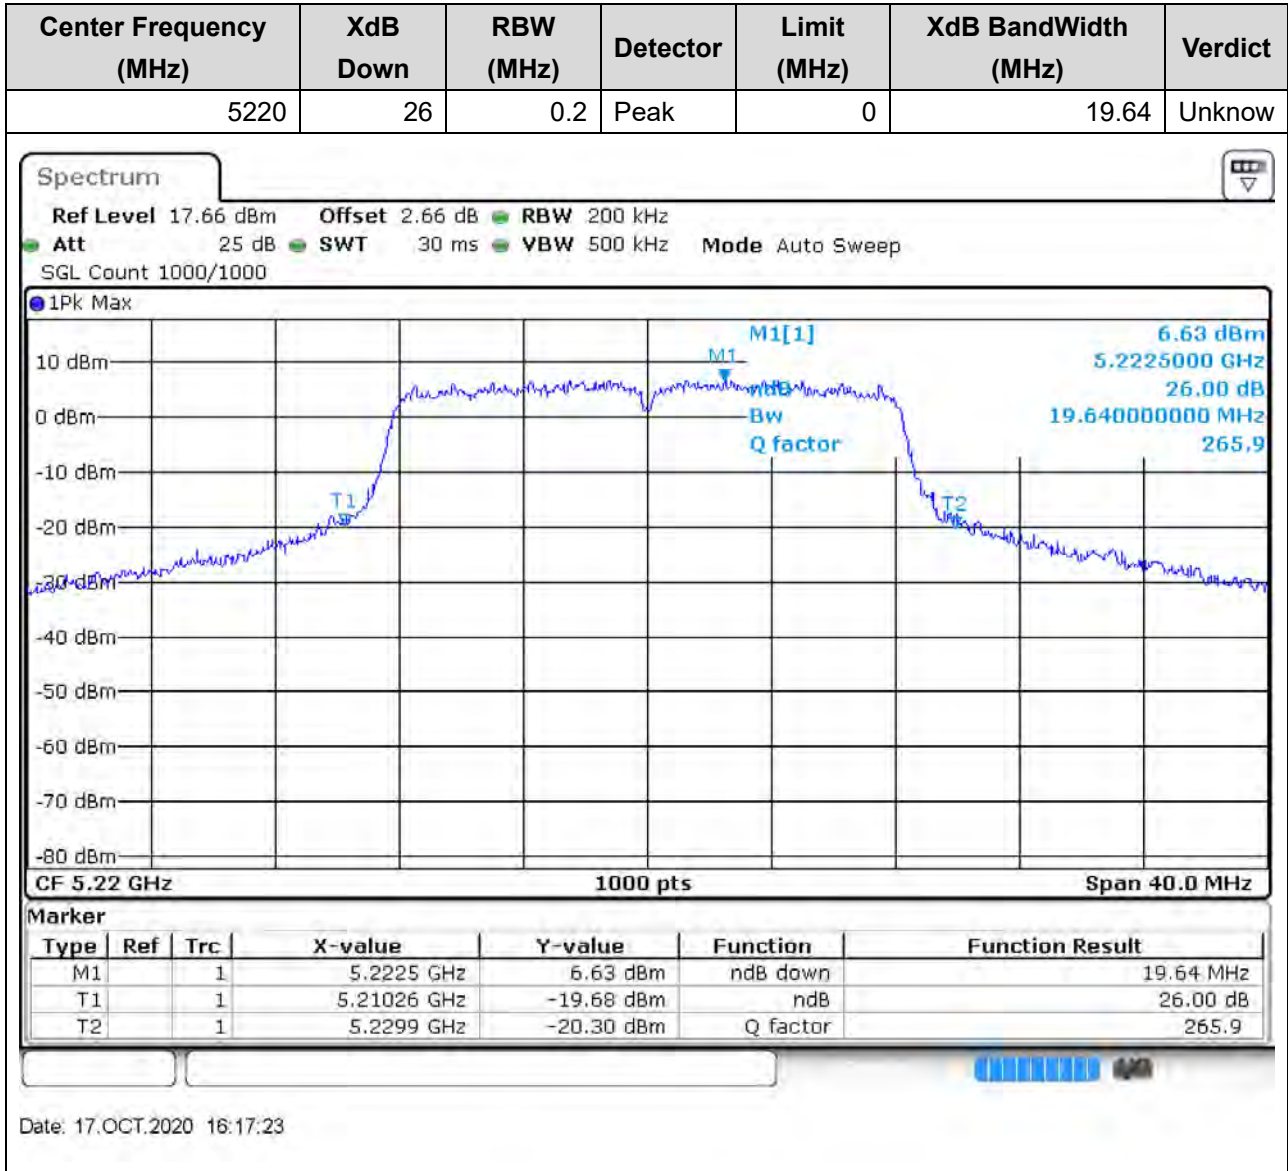

1. 802.11a_20M_Band1_L

1.1. A.2-26dB Bandwidth(NTNV)

Center Frequency (MHz)	XdB Down	RBW (MHz)	Detector	Limit (MHz)	XdB BandWidth (MHz)	Verdict
5180	26	0.2	Peak	0	19.2	Unknow

2. 802.11a_20M_Band1_M

2.1. A.2-26dB Bandwidth(NTNV)

3. 802.11a_20M_Band1_H

3.1. A.2-26dB Bandwidth(NTNV)

4. 802.11n_20M_Band1_L

4.1. A.2-26dB Bandwidth(NTNV)

5. 802.11n_20M_Band1_M

5.1. A.2-26dB Bandwidth(NTNV)

7. 802.11n_40M_Band1_L

7.1. A.2-26dB Bandwidth(NTNV)