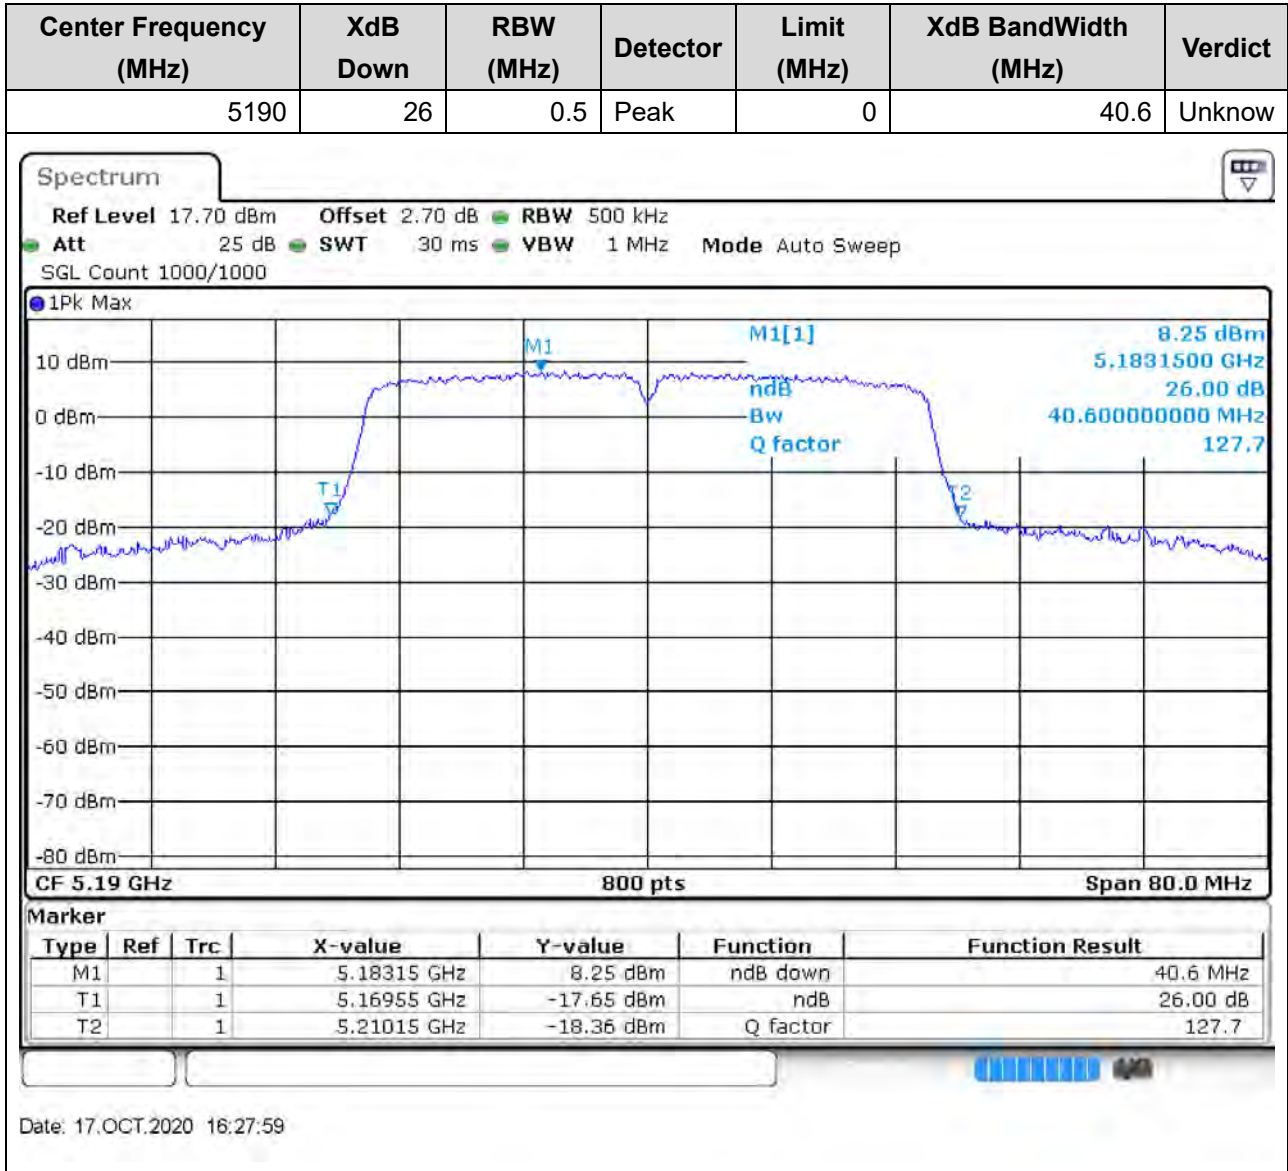

3. 802.11a_20M_Band1_H

3.1. A.2-26dB Bandwidth(NTNV)

4. 802.11n_20M_Band1_L

4.1. A.2-26dB Bandwidth(NTNV)

5. 802.11n_20M_Band1_M

5.1. A.2-26dB Bandwidth(NTNV)

7. 802.11n_40M_Band1_L

7.1. A.2-26dB Bandwidth(NTNV)

8. 802.11n_40M_Band1_H

8.1. A.2-26dB Bandwidth(NTNV)

9. 802.11ac_20M_Band1_L

9.1. A.2-26dB Bandwidth(NTNV)

10. 802.11ac_20M_Band1_M

10.1. A.2-26dB Bandwidth(NTNV)

11. 802.11ac_20M_Band1_H

11.1. A.2-26dB Bandwidth(NTNV)