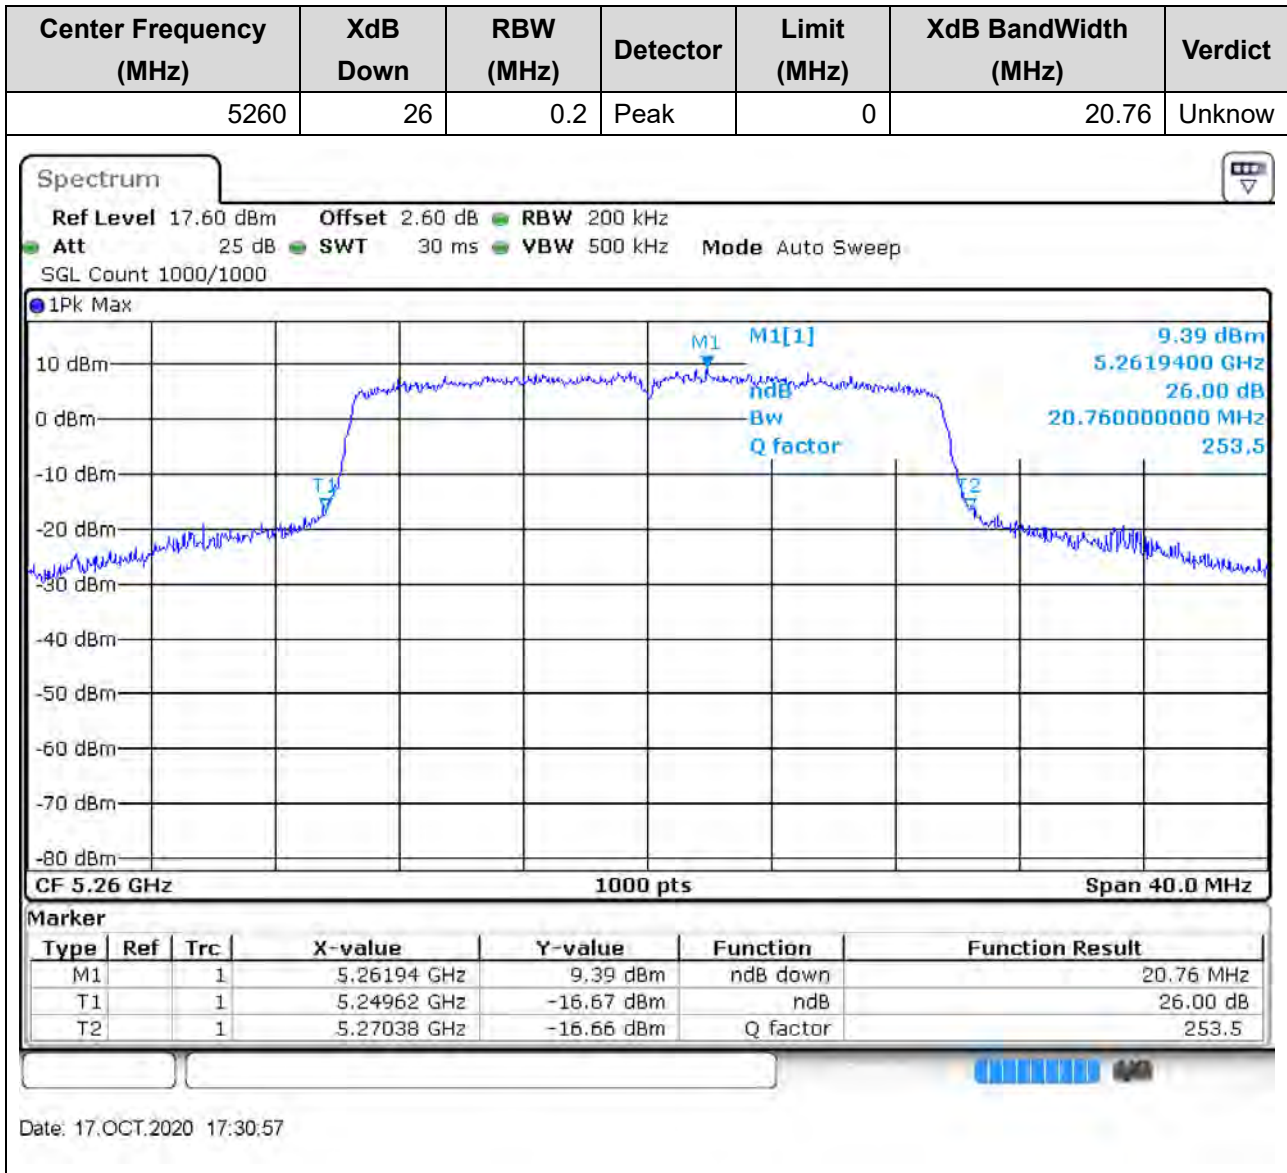

28. 802.11n_40M_Band2_H

28.1. A.2-26dB Bandwidth(NTNV)

29. 802.11ac_20M_Band2_L

29.1. A.2-26dB Bandwidth(NTNV)

30. 802.11ac_20M_Band2_M

30.1. A.2-26dB Bandwidth(NTNV)

31. 802.11ac_20M_Band2_H

31.1. A.2-26dB Bandwidth(NTNV)

32. 802.11ac_40M_Band2_L

32.1. A.2-26dB Bandwidth(NTNV)

33. 802.11ac_40M_Band2_H

33.1. A.2-26dB Bandwidth(NTNV)

34. 802.11ac_80M_Band2_M

34.1. A.2-26dB Bandwidth(NTNV)

35. 802.11ax_20M_Band2_L

35.1. A.2-26dB Bandwidth(NTNV)