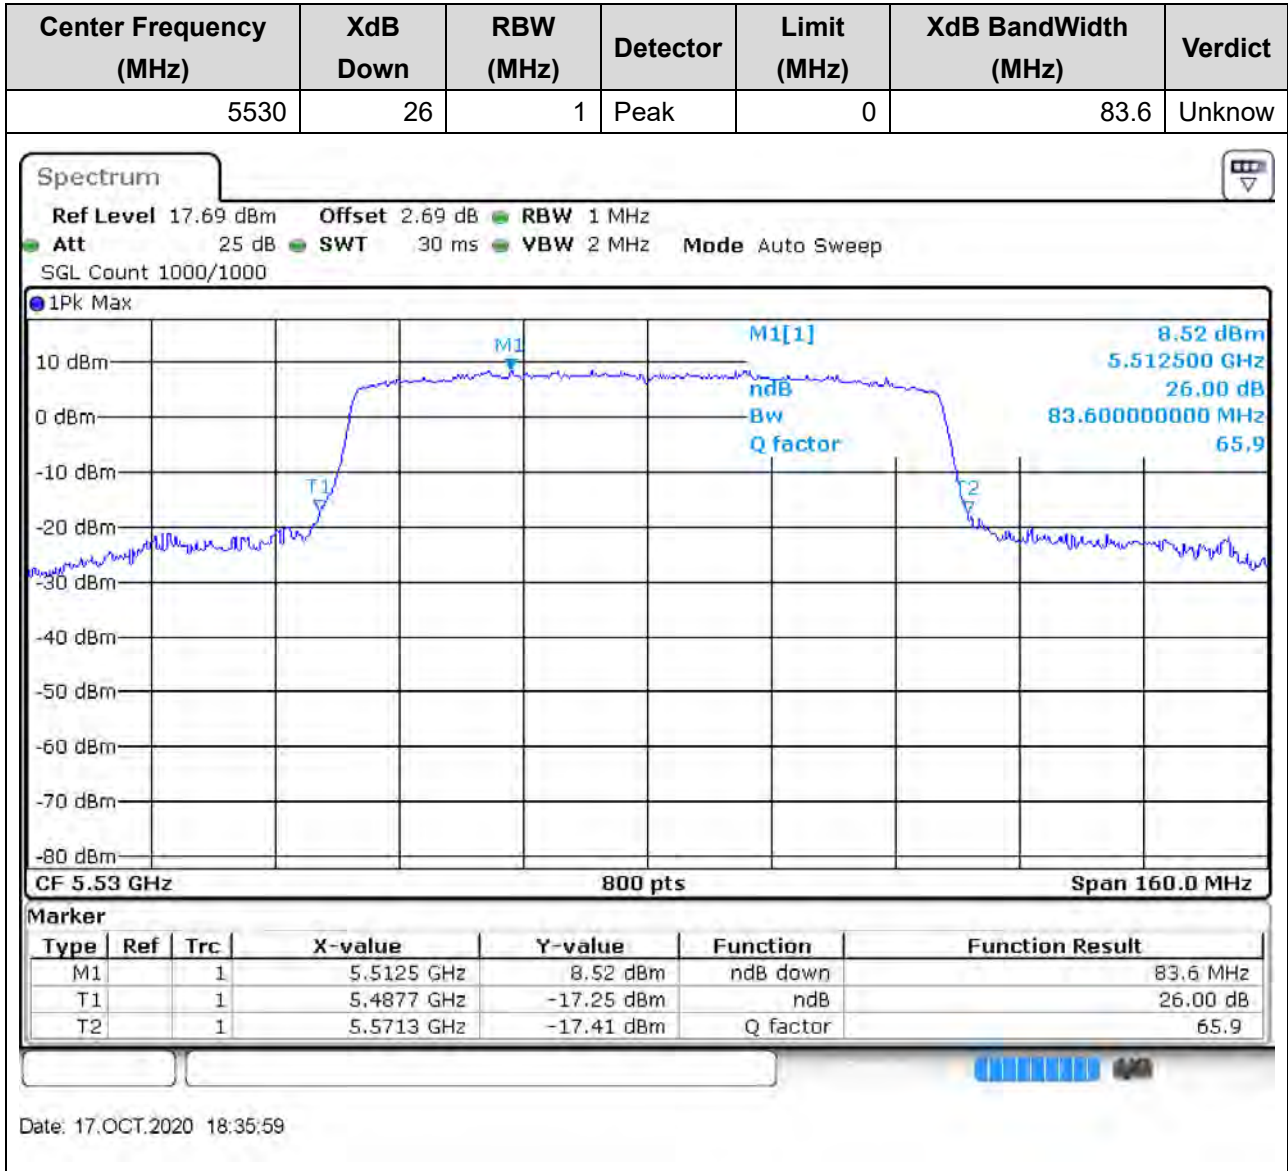

49. 802.11n_40M_Band3_H

49.1. A.2-26dB Bandwidth(NTNV)

50. 802.11ac_20M_Band3_L

50.1. A.2-26dB Bandwidth(NTNV)

51. 802.11ac_20M_Band3_M

51.1. A.2-26dB Bandwidth(NTNV)

53. 802.11ac_40M_Band3_L

53.1. A.2-26dB Bandwidth(NTNV)

54. 802.11ac_40M_Band3_M

54.1. A.2-26dB Bandwidth(NTNV)

55. 802.11ac_40M_Band3_H

55.1. A.2-26dB Bandwidth(NTNV)

Center Frequency (MHz)	XdB Down	RBW (MHz)	Detector	Limit (MHz)	XdB BandWidth (MHz)	Verdict
5670	26	0.5	Peak	0	40.2	Unknow

56. 802.11ac_80M_Band3_L

56.1. A.2-26dB Bandwidth(NTNV)

57. 802.11ac_80M_Band3_M

57.1. A.2-26dB Bandwidth(NTNV)

59. 802.11ax_20M_Band3_M

59.1. A.2-26dB Bandwidth(NTNV)

61. 802.11ax_40M_Band3_L

61.2. A.2-26dB Bandwidth(NTNV)