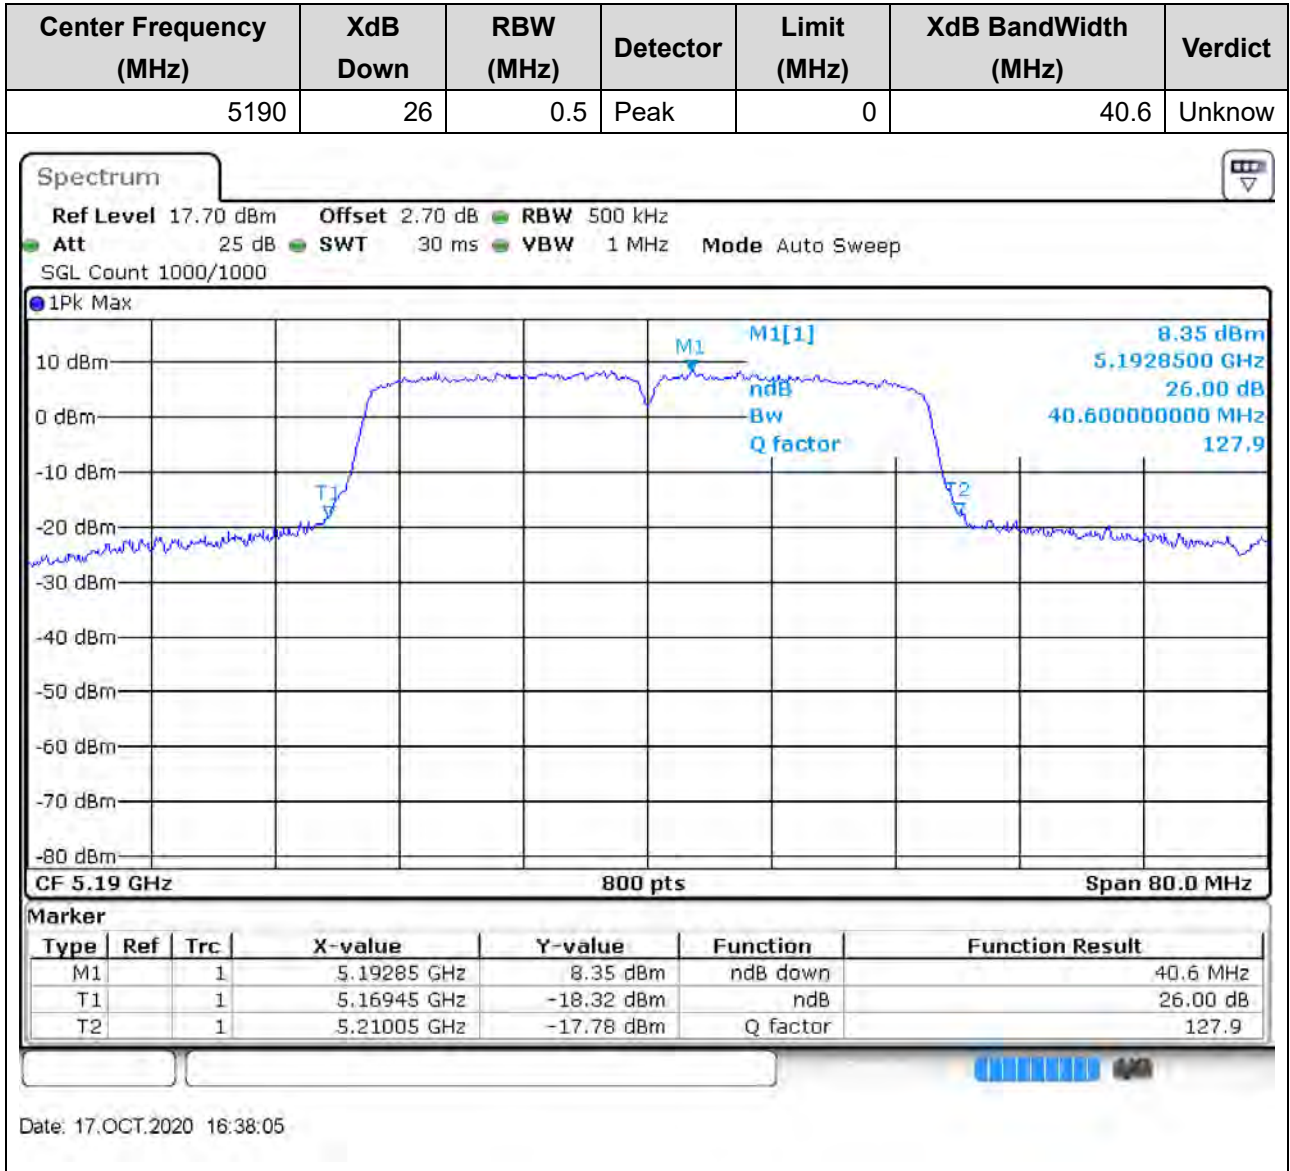

12. 802.11ac_40M_Band1_L

12.1. A.2-26dB Bandwidth(NTNV)