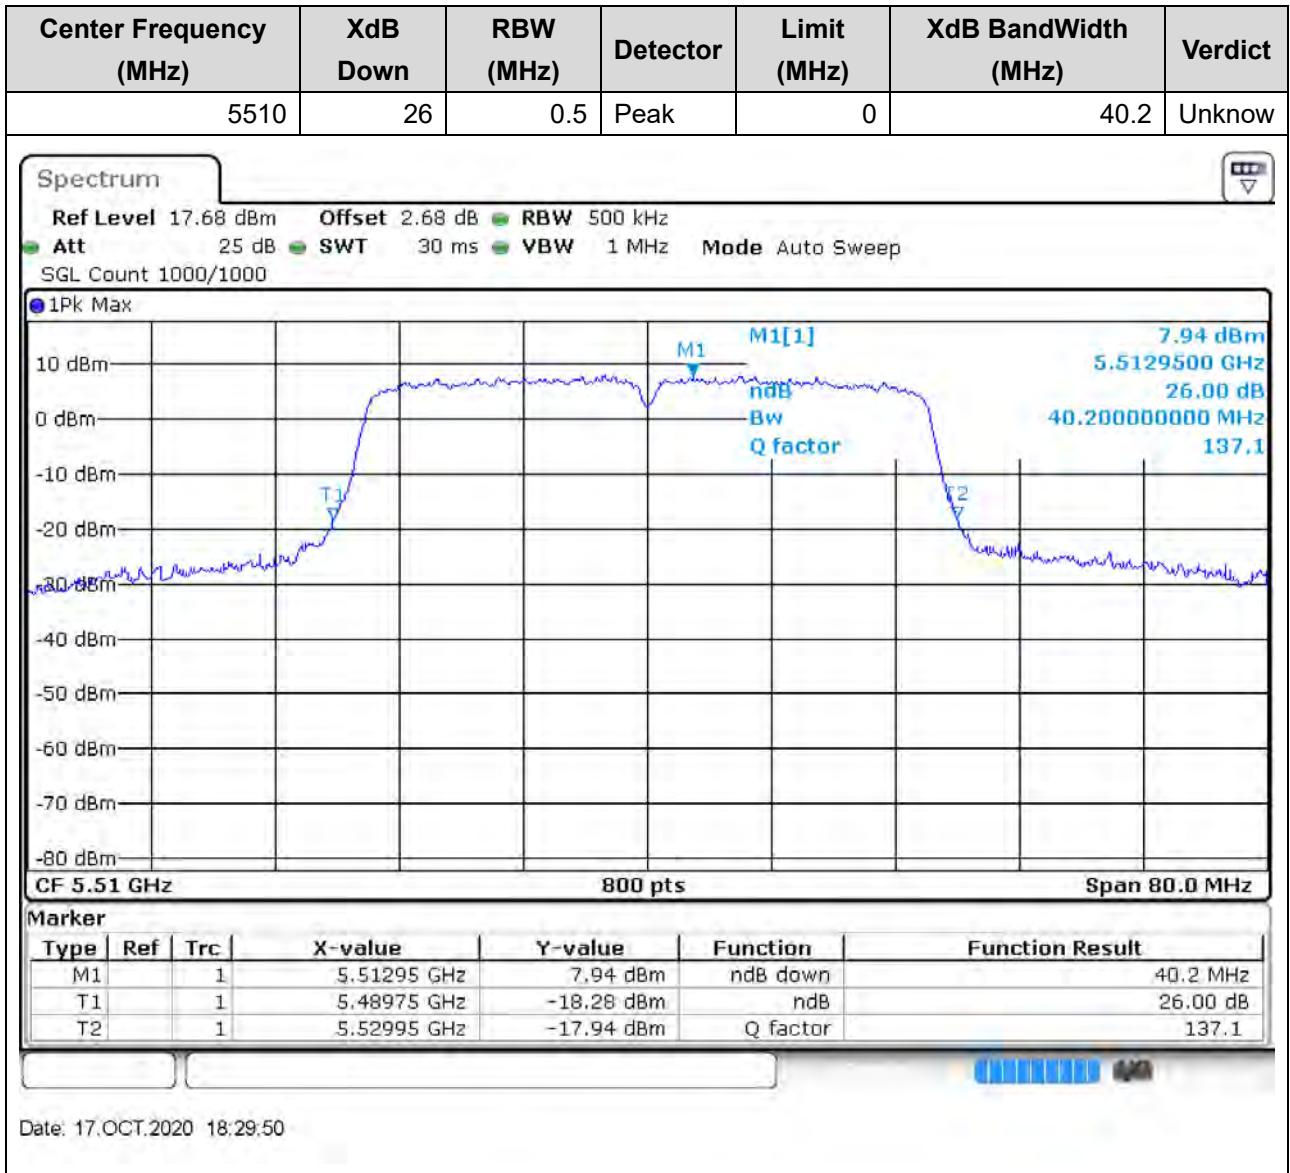

49. 802.11n_40M_Band3_H

49.1. A.2-26dB Bandwidth(NTNV)

50. 802.11ac_20M_Band3_L

50.1. A.2-26dB Bandwidth(NTNV)

51. 802.11ac_20M_Band3_M

51.1. A.2-26dB Bandwidth(NTNV)

53. 802.11ac_40M_Band3_L

53.1. A.2-26dB Bandwidth(NTNV)

54. 802.11ac_40M_Band3_M

54.1. A.2-26dB Bandwidth(NTNV)

55. 802.11ac_40M_Band3_H

55.1. A.2-26dB Bandwidth(NTNV)

Center Frequency (MHz)	XdB Down	RBW (MHz)	Detector	Limit (MHz)	XdB BandWidth (MHz)	Verdict
5670	26	0.5	Peak	0	40.2	Unknow