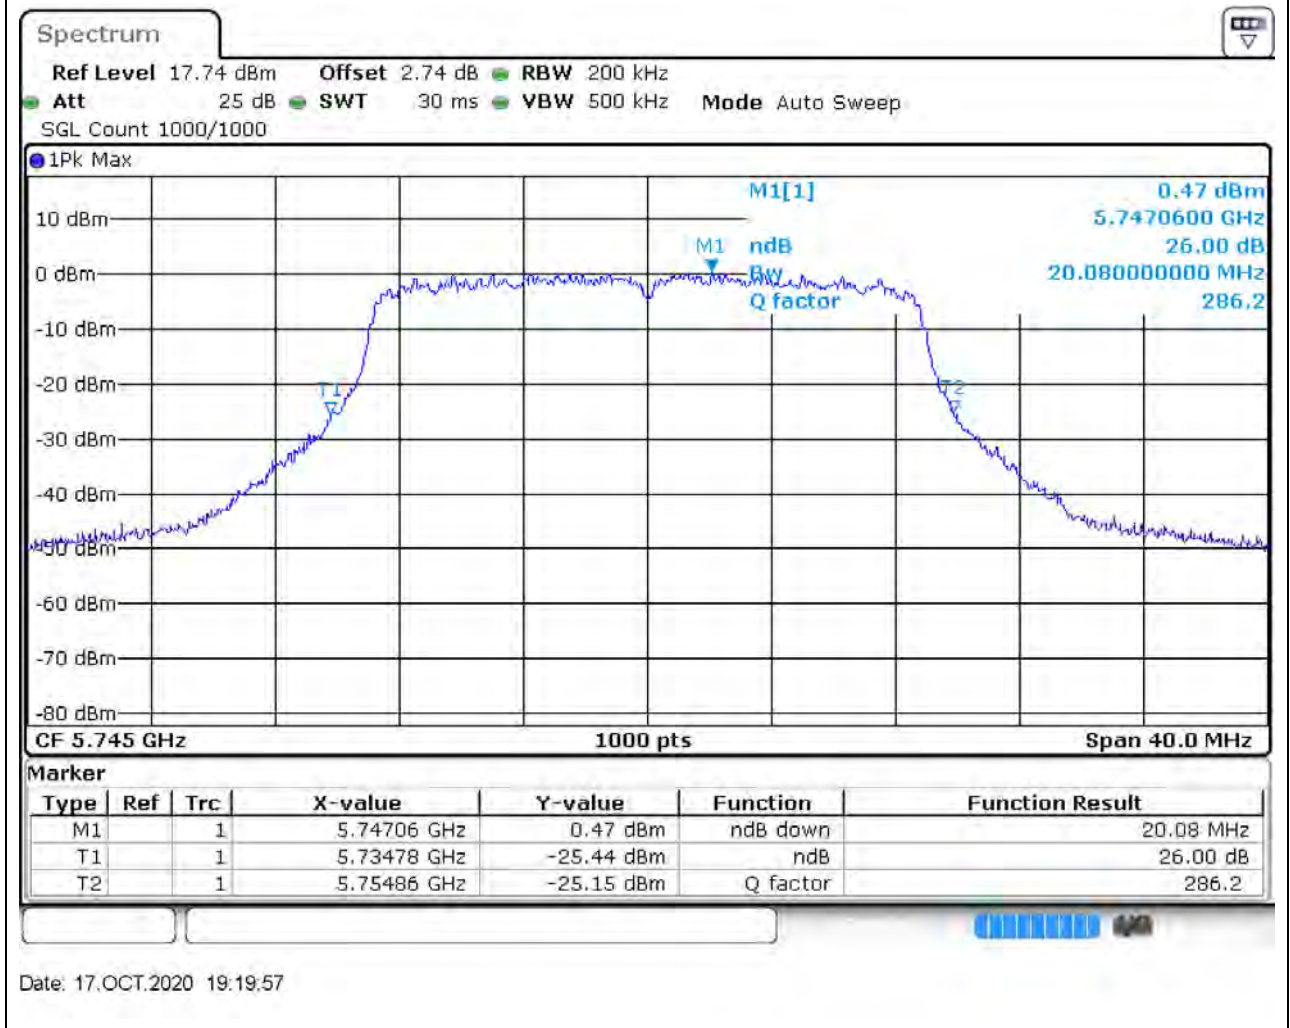

71. 802.11n_20M_Band4_H

71.1. A.2-26dB Bandwidth(NTNV)

74. 802.11ac_20M_Band4_L

74.1. A.2-26dB Bandwidth(NTNV)

Center Frequency (MHz)	XdB Down	RBW (MHz)	Detector	Limit (MHz)	XdB BandWidth (MHz)	Verdict
5745	26	0.2	Peak	0	20.08	Unknow