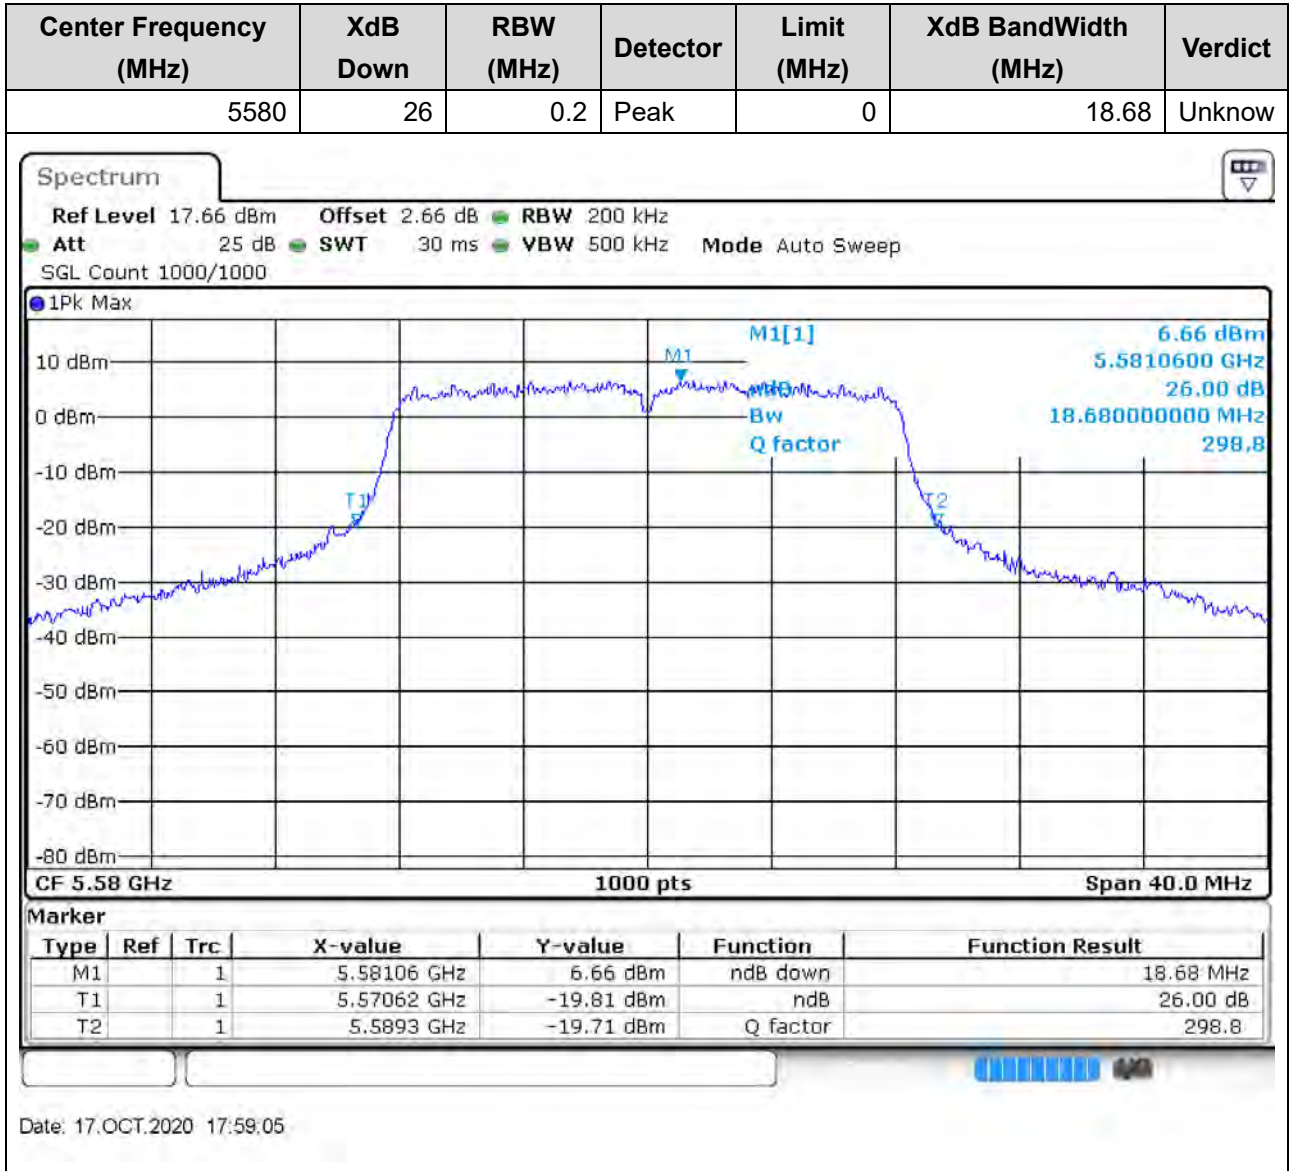

42. 802.11a_20M_Band3_M

42.1. A.2-26dB Bandwidth(NTNV)