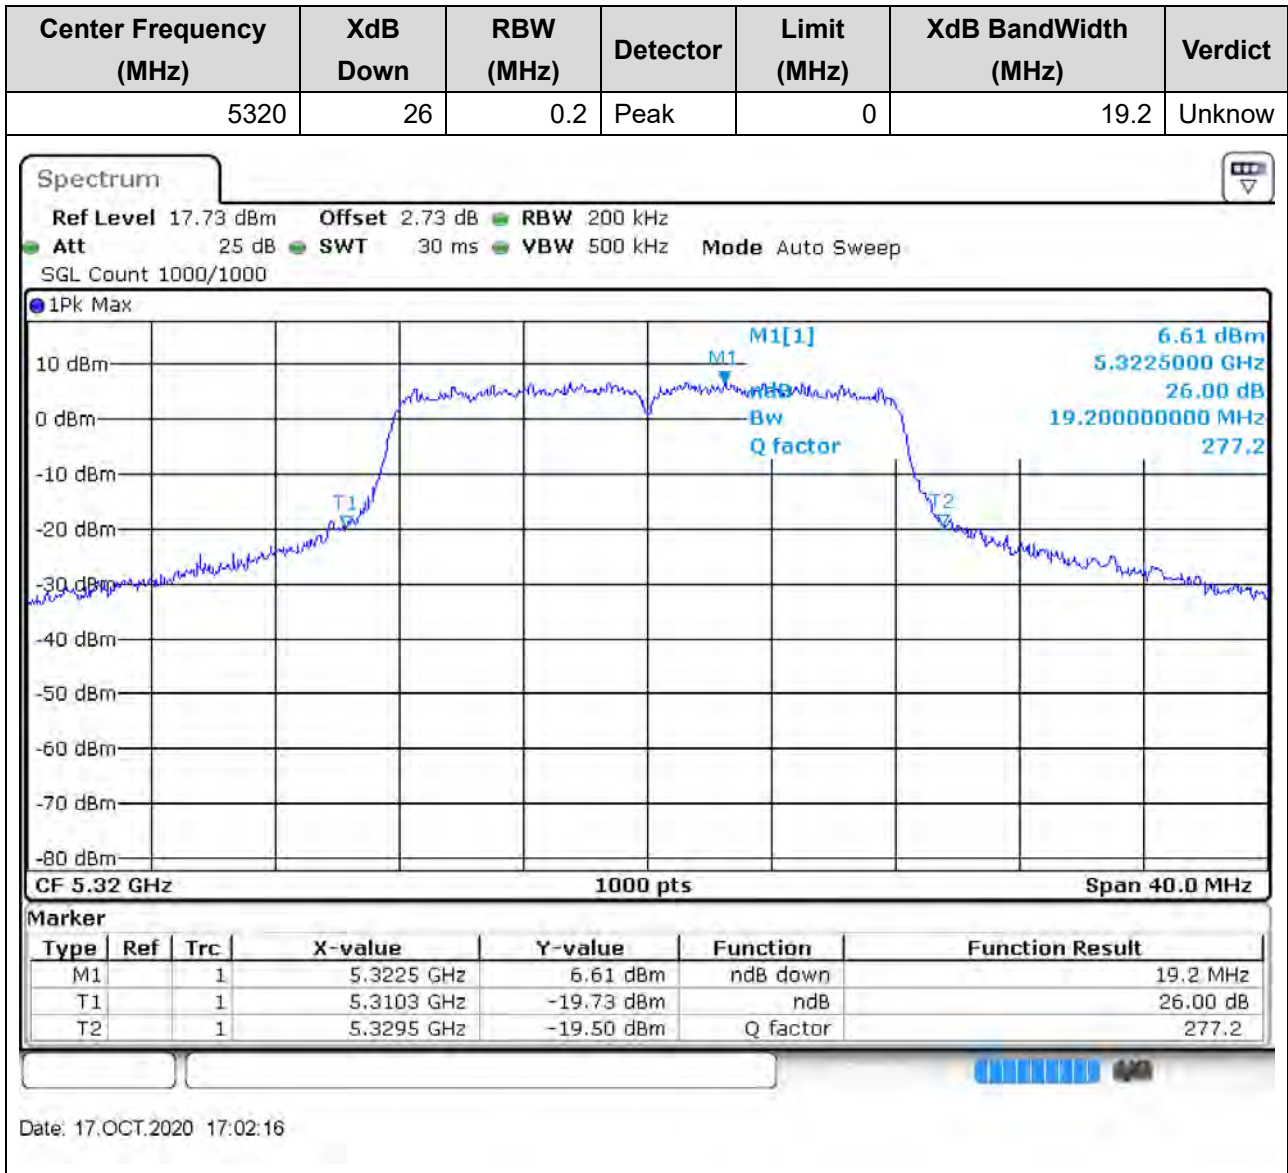

17. 802.11ax_20M_Band1_H

17.1. A.2-26dB Bandwidth(NTNV)

21. 802.11a_20M_Band2_L

21.1. A.2-26dB Bandwidth(NTNV)

22. 802.11a_20M_Band2_M

22.1. A.2-26dB Bandwidth(NTNV)

23. 802.11a_20M_Band2_H

23.1. A.2-26dB Bandwidth(NTNV)

24. 802.11n_20M_Band2_L

24.1. A.2-26dB Bandwidth(NTNV)

25. 802.11n_20M_Band2_M

25.1. A.2-26dB Bandwidth(NTNV)

26. 802.11n_20M_Band2_H

26.1. A.2-26dB Bandwidth(NTNV)

27. 802.11n_40M_Band2_L

27.1. A.2-26dB Bandwidth(NTNV)