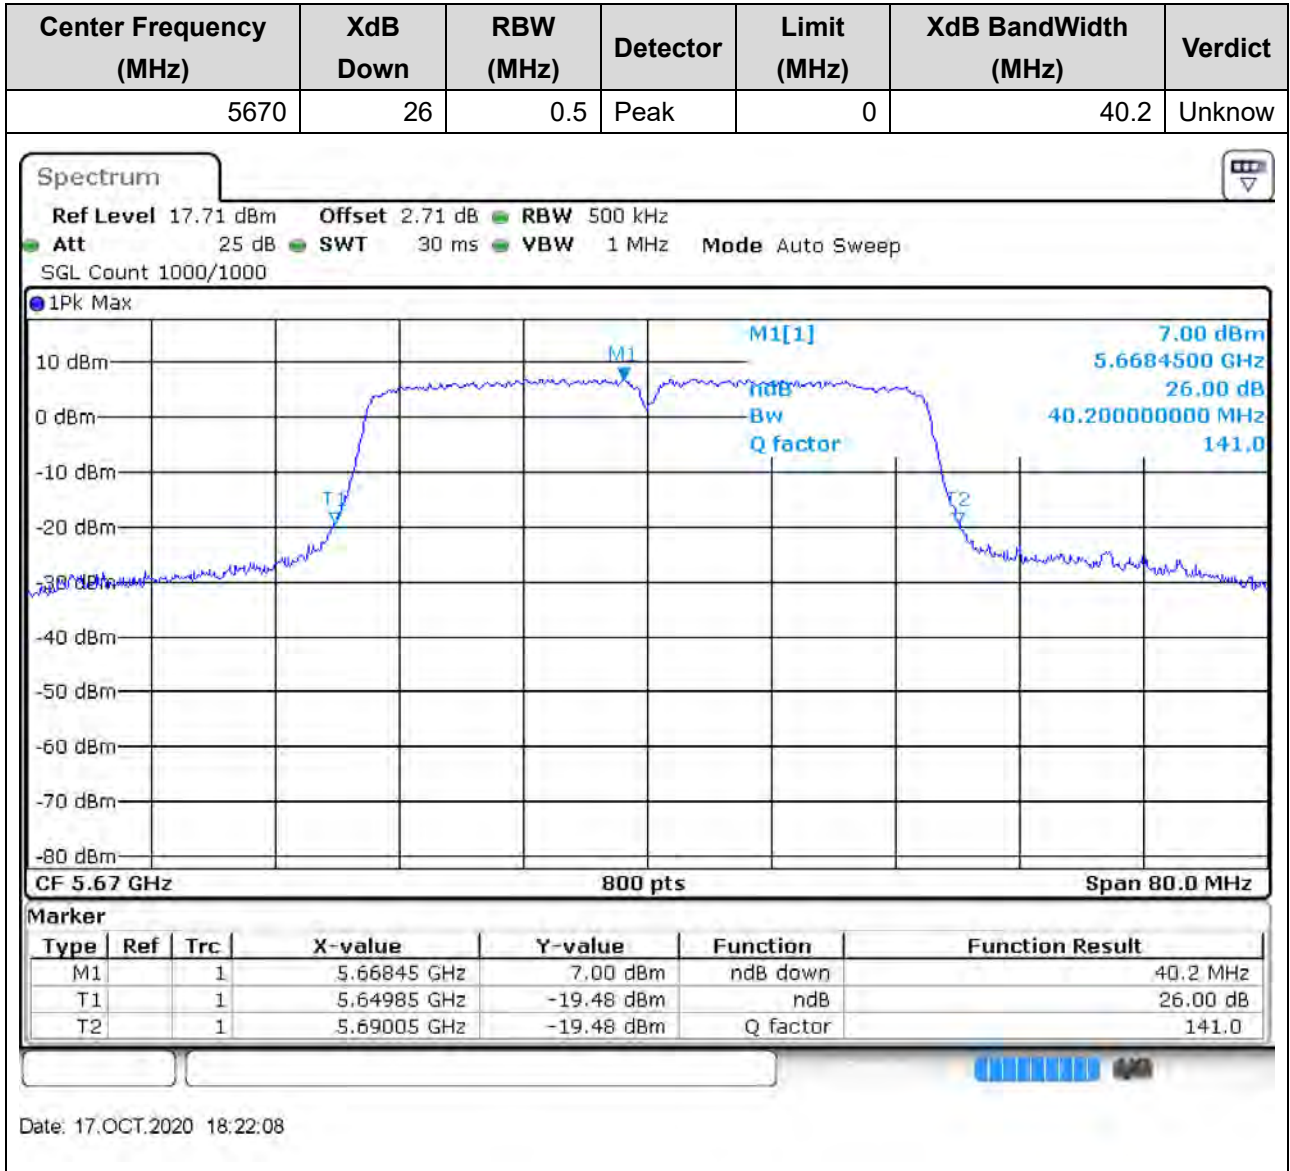

49. 802.11n_40M_Band3_H

49.1. A.2-26dB Bandwidth(NTNV)