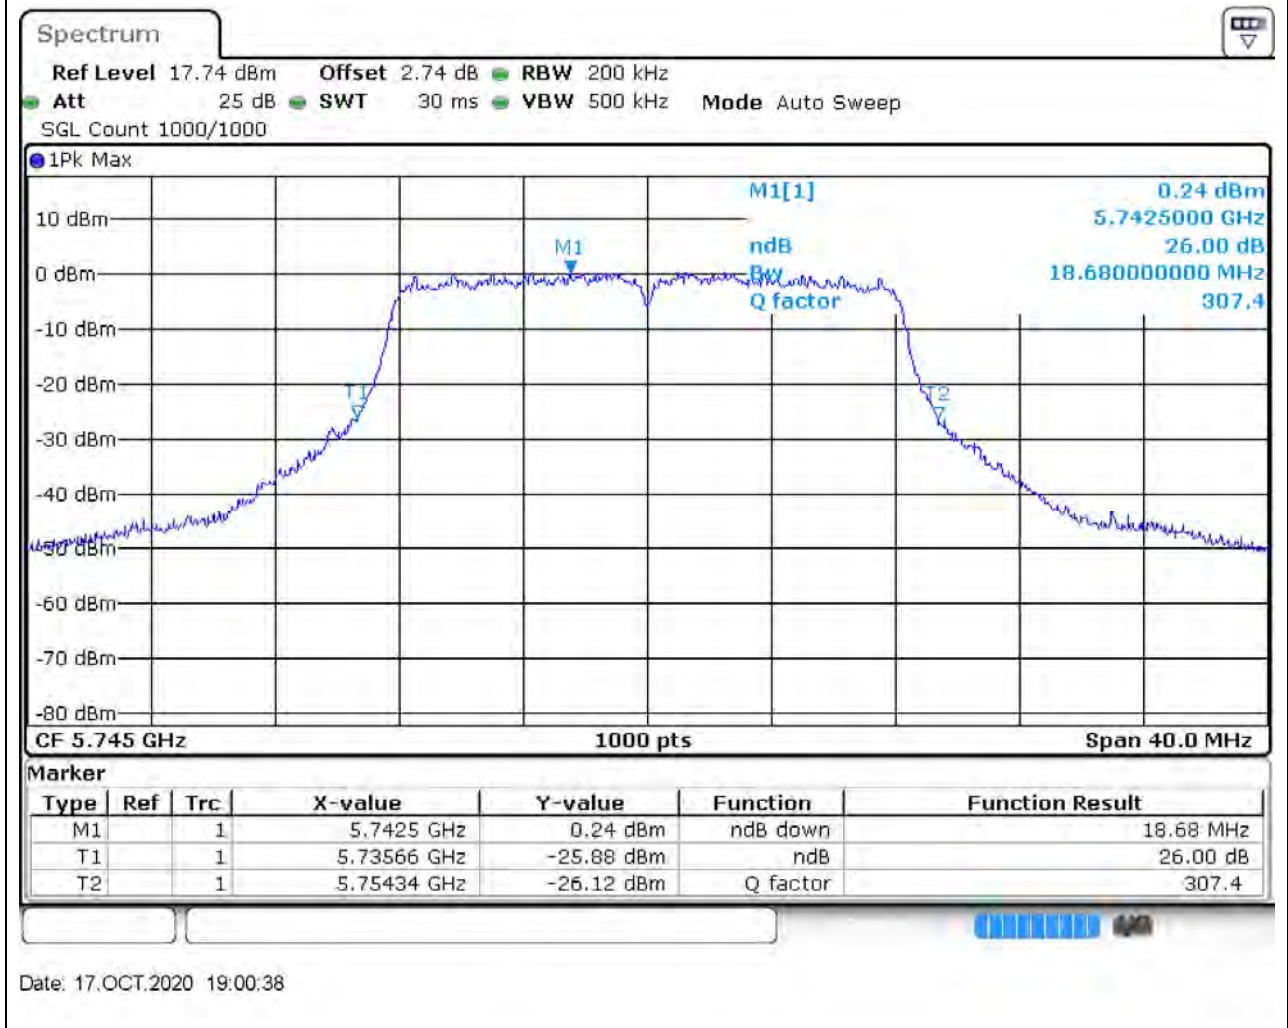

62. 802.11ax_40M_Band3_M

62.1. A.2-26dB Bandwidth(NTNV)

66. 802.11a_20M_Band4_L

66.1. A.2-26dB Bandwidth(NTNV)

Center Frequency (MHz)	XdB Down	RBW (MHz)	Detector	Limit (MHz)	XdB BandWidth (MHz)	Verdict
5745	26	0.2	Peak	0	18.68	Unknow