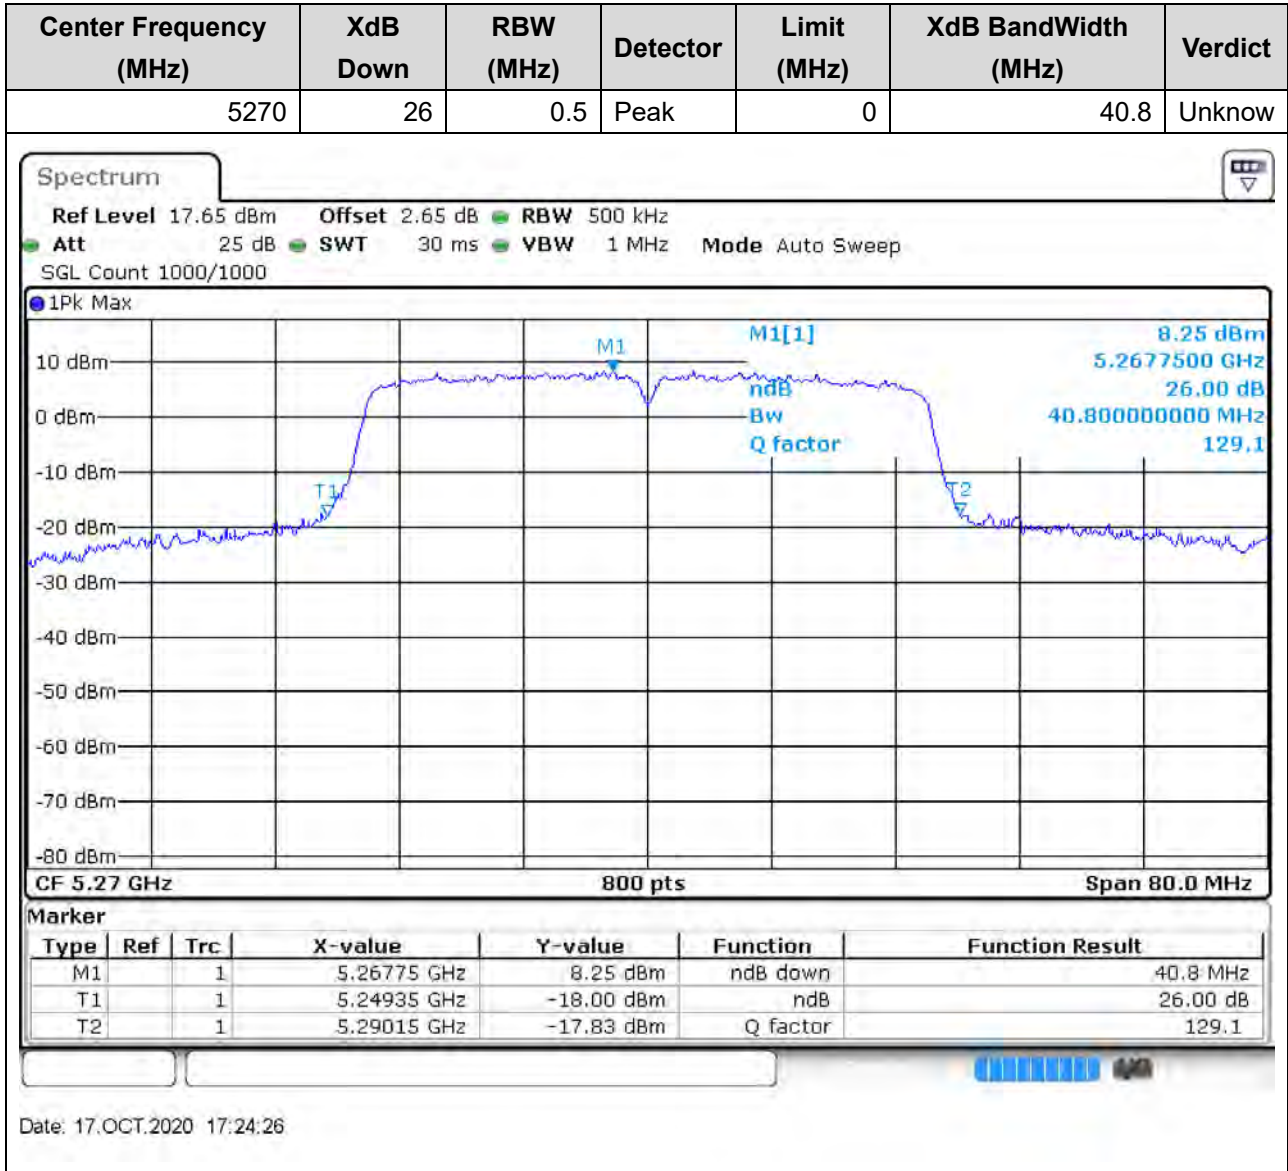

24. 802.11n_20M_Band2_L

24.1. A.2-26dB Bandwidth(NTNV)

25. 802.11n_20M_Band2_M

25.1. A.2-26dB Bandwidth(NTNV)

26. 802.11n_20M_Band2_H

26.1. A.2-26dB Bandwidth(NTNV)

27. 802.11n_40M_Band2_L

27.1. A.2-26dB Bandwidth(NTNV)

28. 802.11n_40M_Band2_H

28.1. A.2-26dB Bandwidth(NTNV)

29. 802.11ac_20M_Band2_L

29.1. A.2-26dB Bandwidth(NTNV)

30. 802.11ac_20M_Band2_M

30.1. A.2-26dB Bandwidth(NTNV)

31. 802.11ac_20M_Band2_H

31.1. A.2-26dB Bandwidth(NTNV)

32. 802.11ac_40M_Band2_L

32.1. A.2-26dB Bandwidth(NTNV)

33. 802.11ac_40M_Band2_H

33.1. A.2-26dB Bandwidth(NTNV)

34. 802.11ac_80M_Band2_M

34.1. A.2-26dB Bandwidth(NTNV)

35. 802.11ax_20M_Band2_L

35.1. A.2-26dB Bandwidth(NTNV)