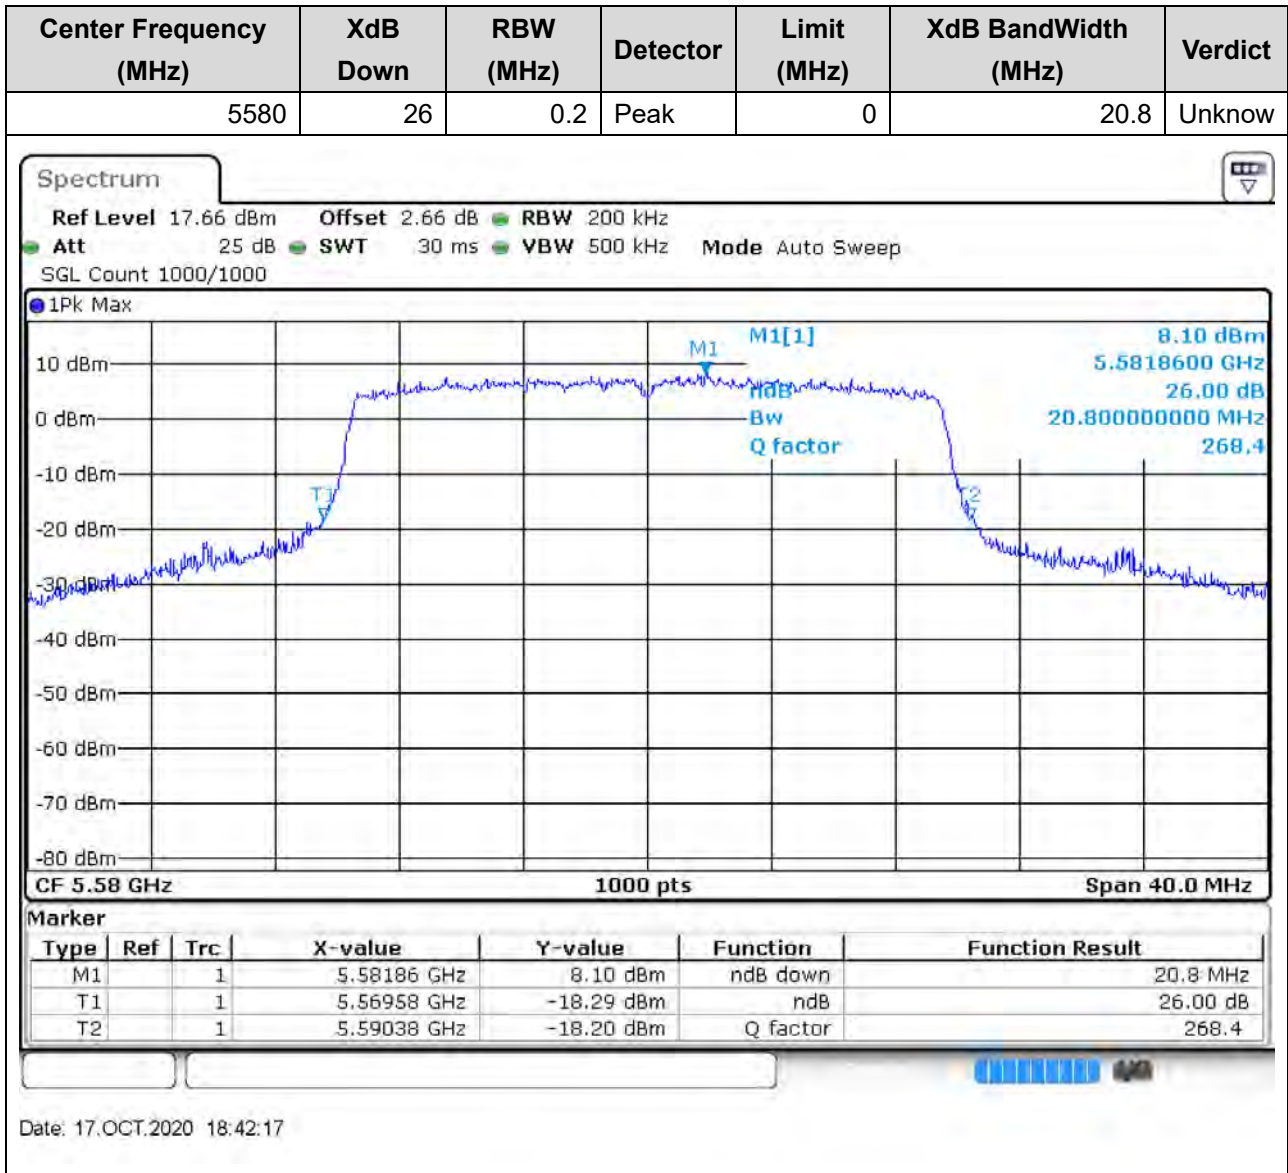

56. 802.11ac_80M_Band3_L

56.1. A.2-26dB Bandwidth(NTNV)

57. 802.11ac_80M_Band3_M

57.1. A.2-26dB Bandwidth(NTNV)

59. 802.11ax_20M_Band3_M

59.1. A.2-26dB Bandwidth(NTNV)

61. 802.11ax_40M_Band3_L

61.2. A.2-26dB Bandwidth(NTNV)