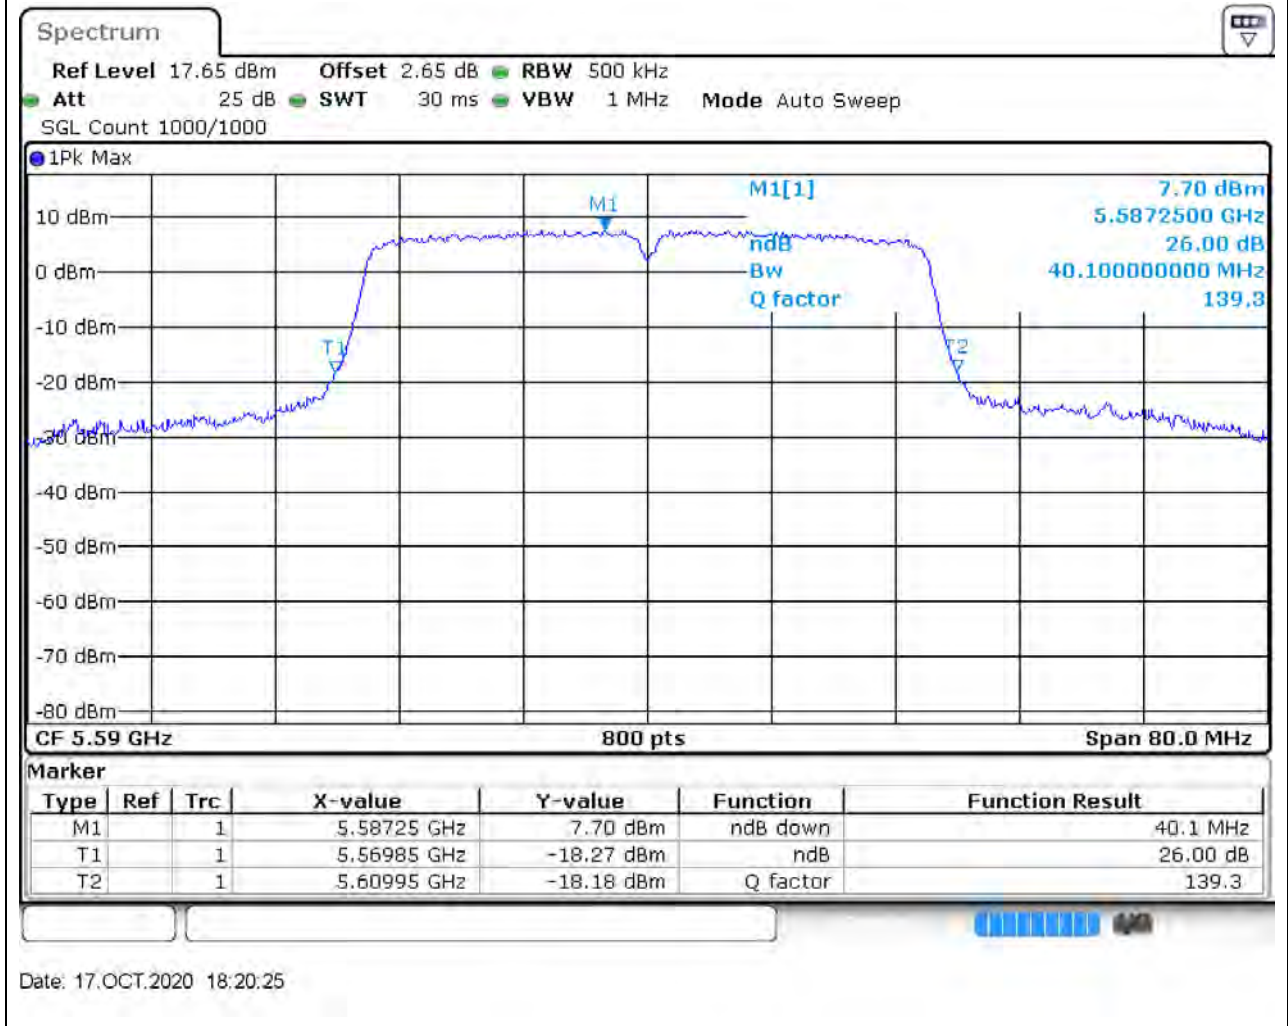

47. 802.11n_40M_Band3_L

47.1. A.2-26dB Bandwidth(NTNV)

48. 802.11n_40M_Band3_M

48.1. A.2-26dB Bandwidth(NTNV)

Center Frequency (MHz)	XdB Down	RBW (MHz)	Detector	Limit (MHz)	XdB BandWidth (MHz)	Verdict
5590	26	0.5	Peak	0	40.1	Unknow