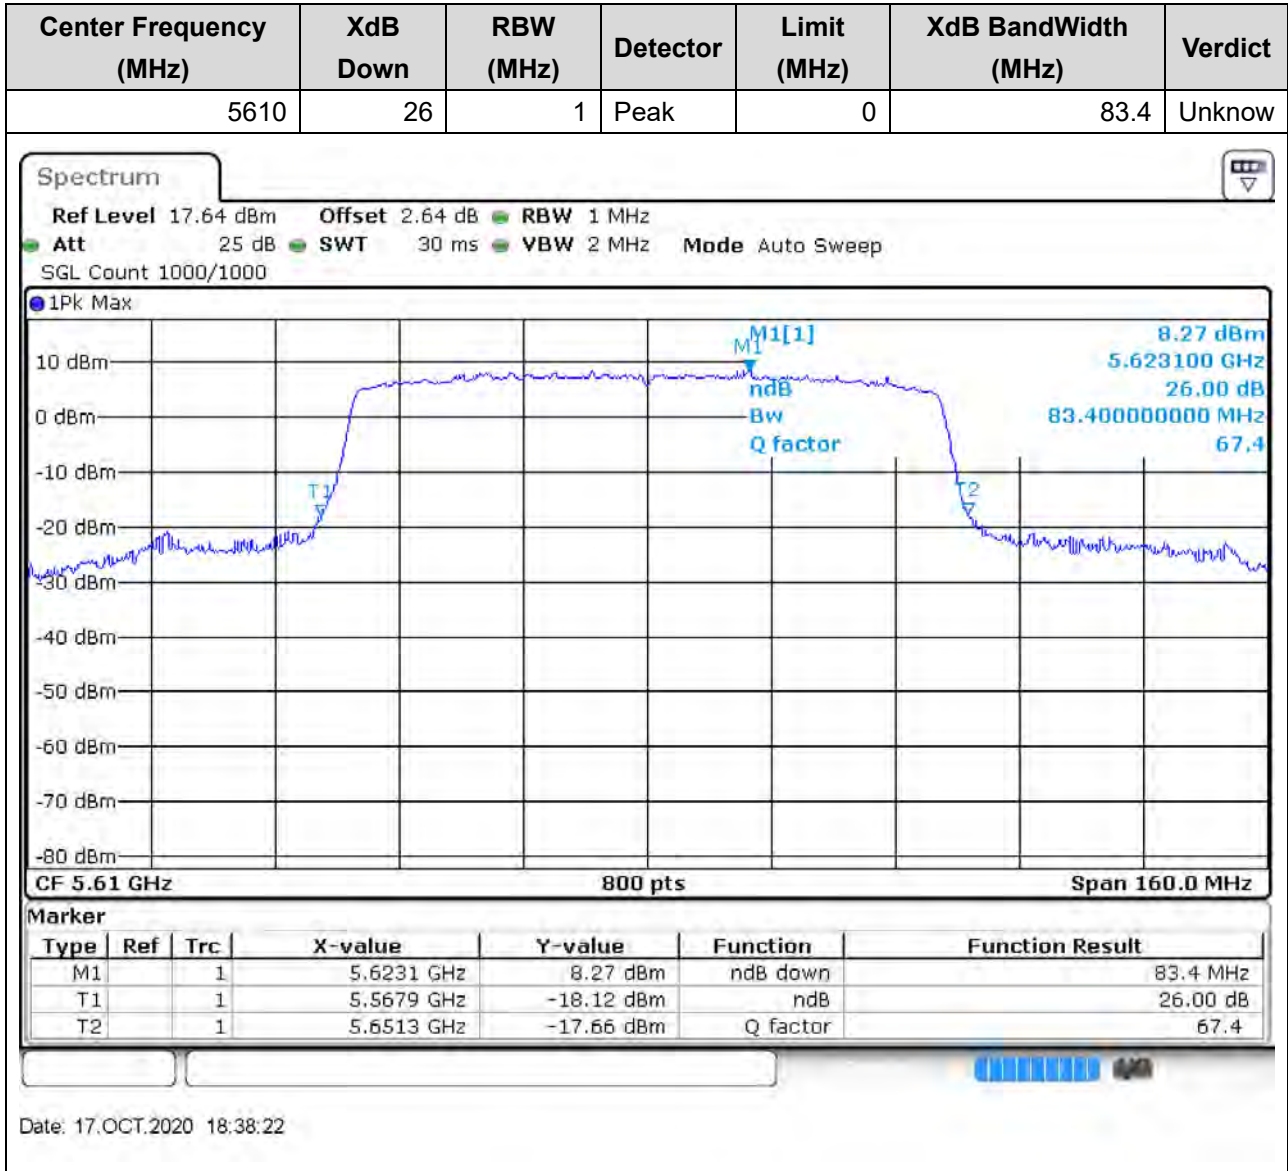

54. 802.11ac_40M_Band3_M

54.1. A.2-26dB Bandwidth(NTNV)

55. 802.11ac_40M_Band3_H

55.1. A.2-26dB Bandwidth(NTNV)

Center Frequency (MHz)	XdB Down	RBW (MHz)	Detector	Limit (MHz)	XdB BandWidth (MHz)	Verdict
5670	26	0.5	Peak	0	40.2	Unknow

56. 802.11ac_80M_Band3_L

56.1. A.2-26dB Bandwidth(NTNV)

57. 802.11ac_80M_Band3_M

57.1. A.2-26dB Bandwidth(NTNV)

59. 802.11ax_20M_Band3_M

59.1. A.2-26dB Bandwidth(NTNV)

61. 802.11ax_40M_Band3_L

61.2. A.2-26dB Bandwidth(NTNV)