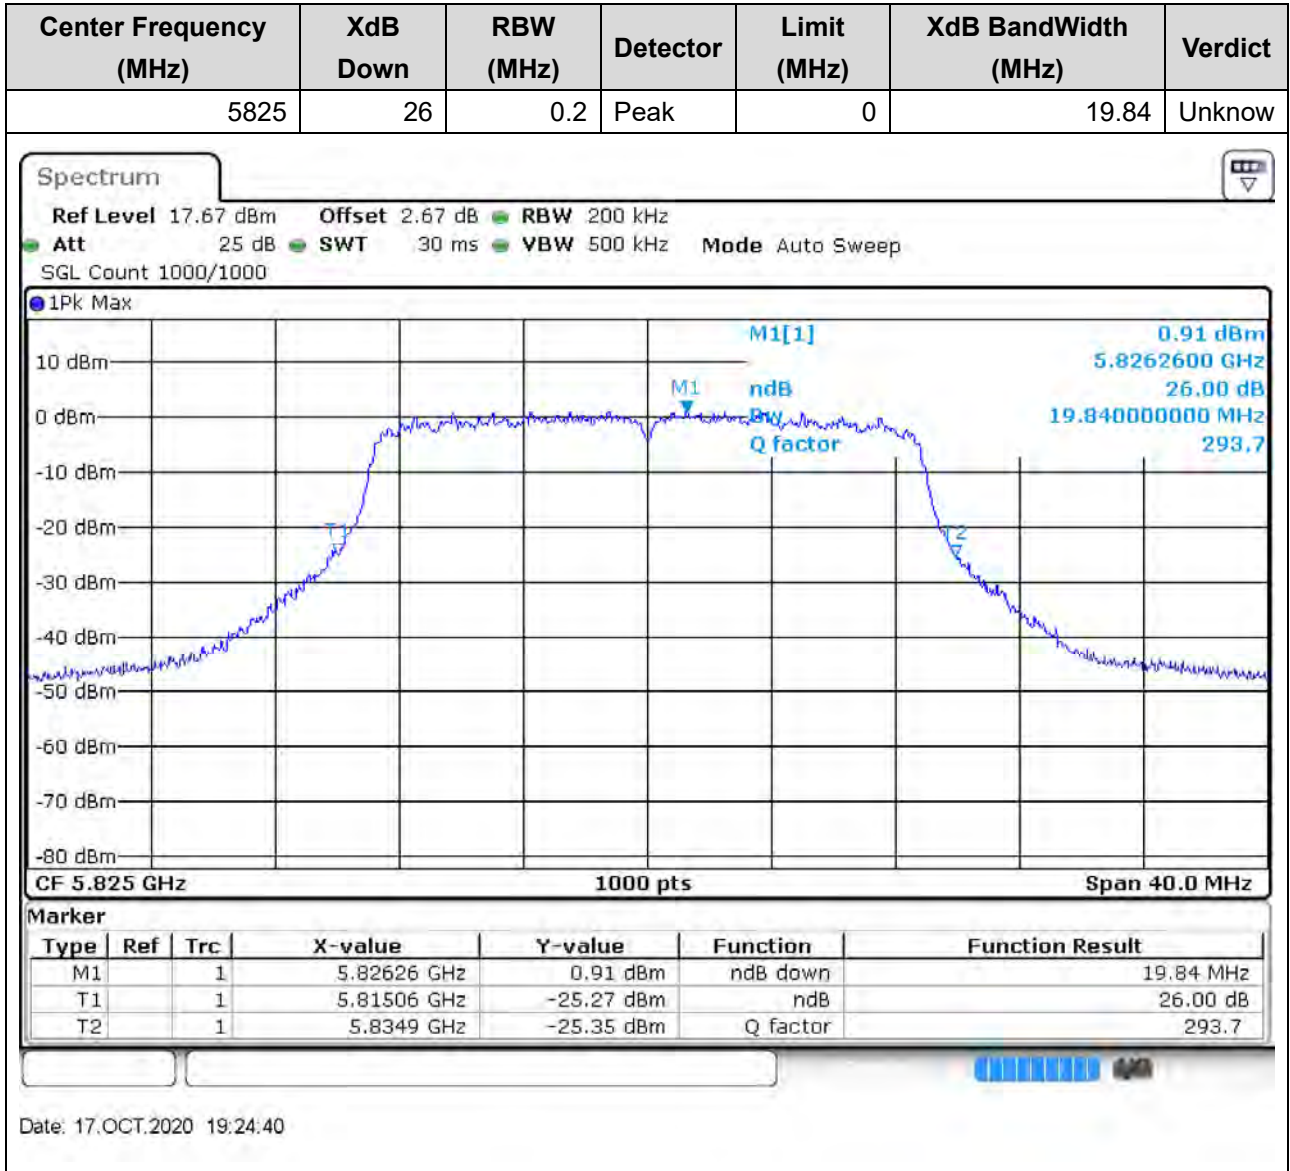

76. 802.11ac_20M_Band4_H

76.1. A.2-26dB Bandwidth(NTNV)