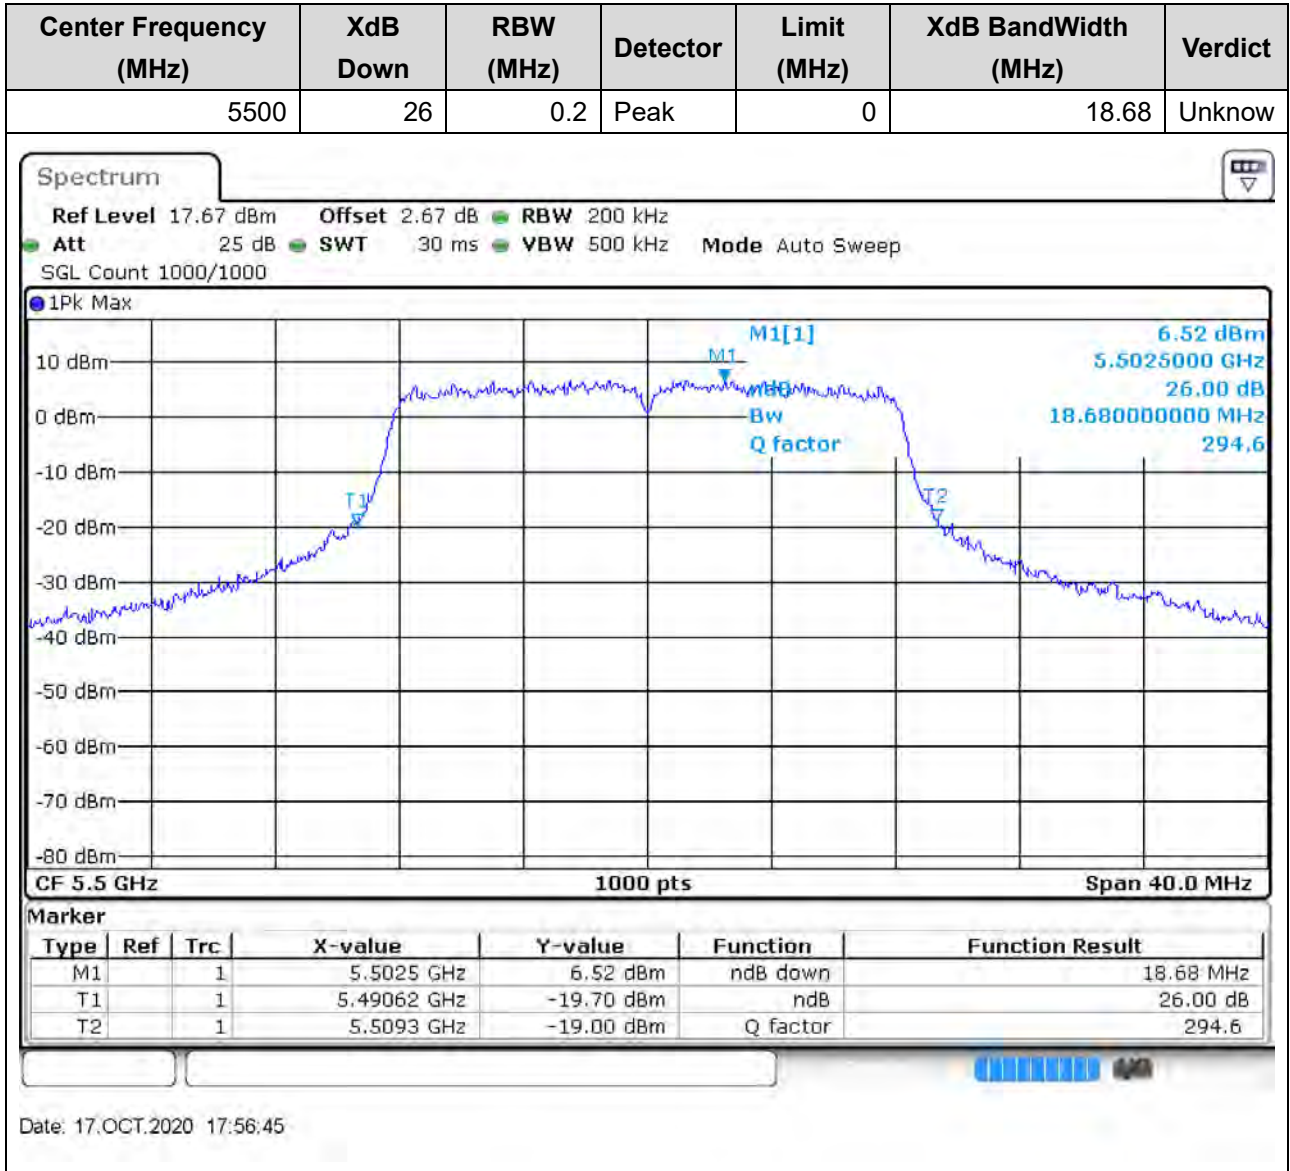

41. 802.11a_20M_Band3_L

41.1. A.2-26dB Bandwidth(NTNV)