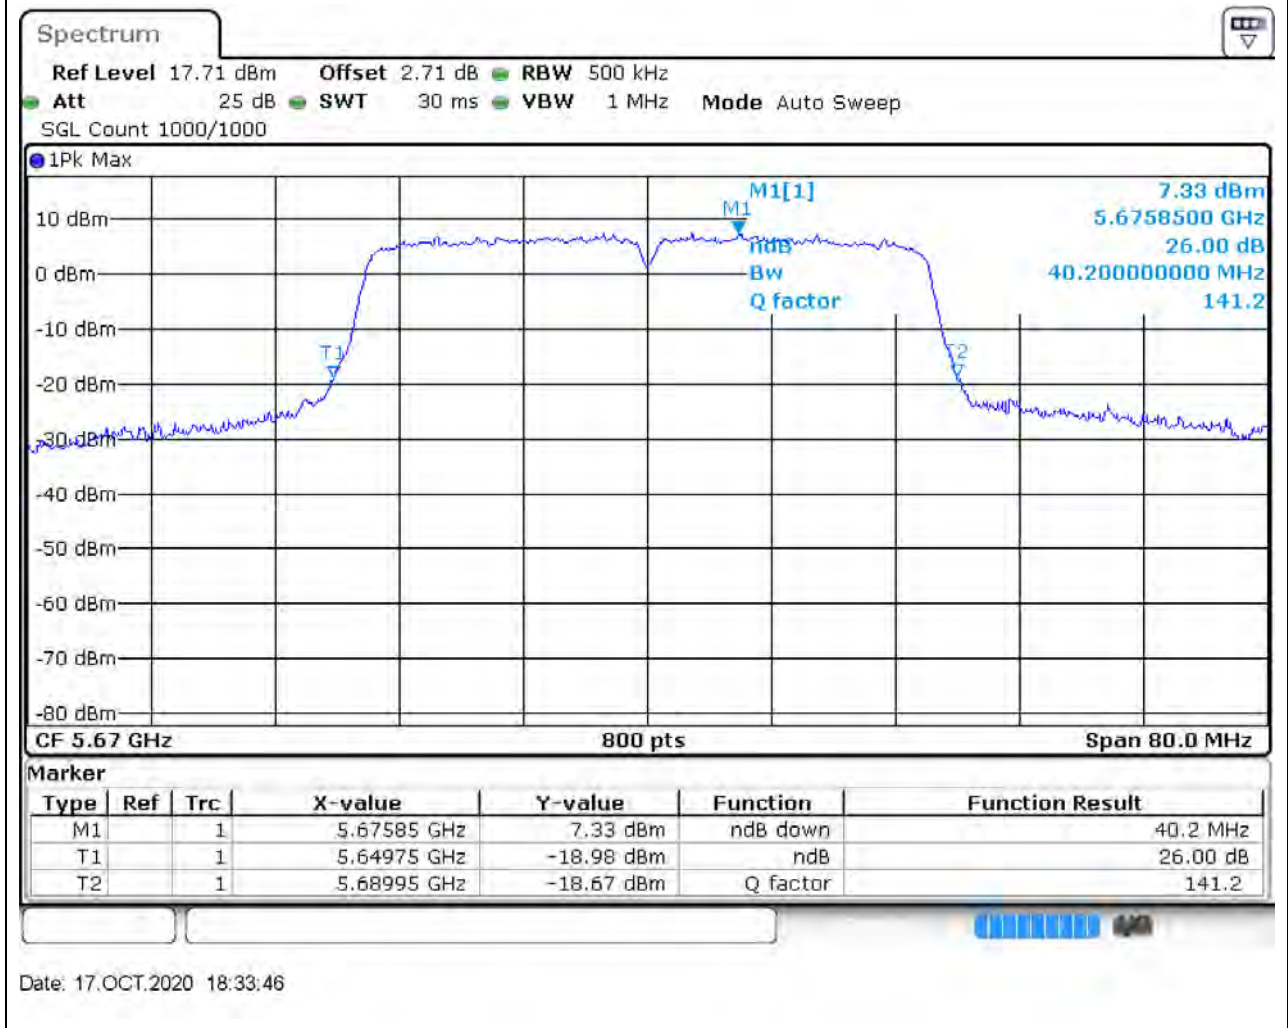

54. 802.11ac_40M_Band3_M

54.1. A.2-26dB Bandwidth(NTNV)

55. 802.11ac_40M_Band3_H

55.1. A.2-26dB Bandwidth(NTNV)

Center Frequency (MHz)	XdB Down	RBW (MHz)	Detector	Limit (MHz)	XdB BandWidth (MHz)	Verdict
5670	26	0.5	Peak	0	40.2	Unknow