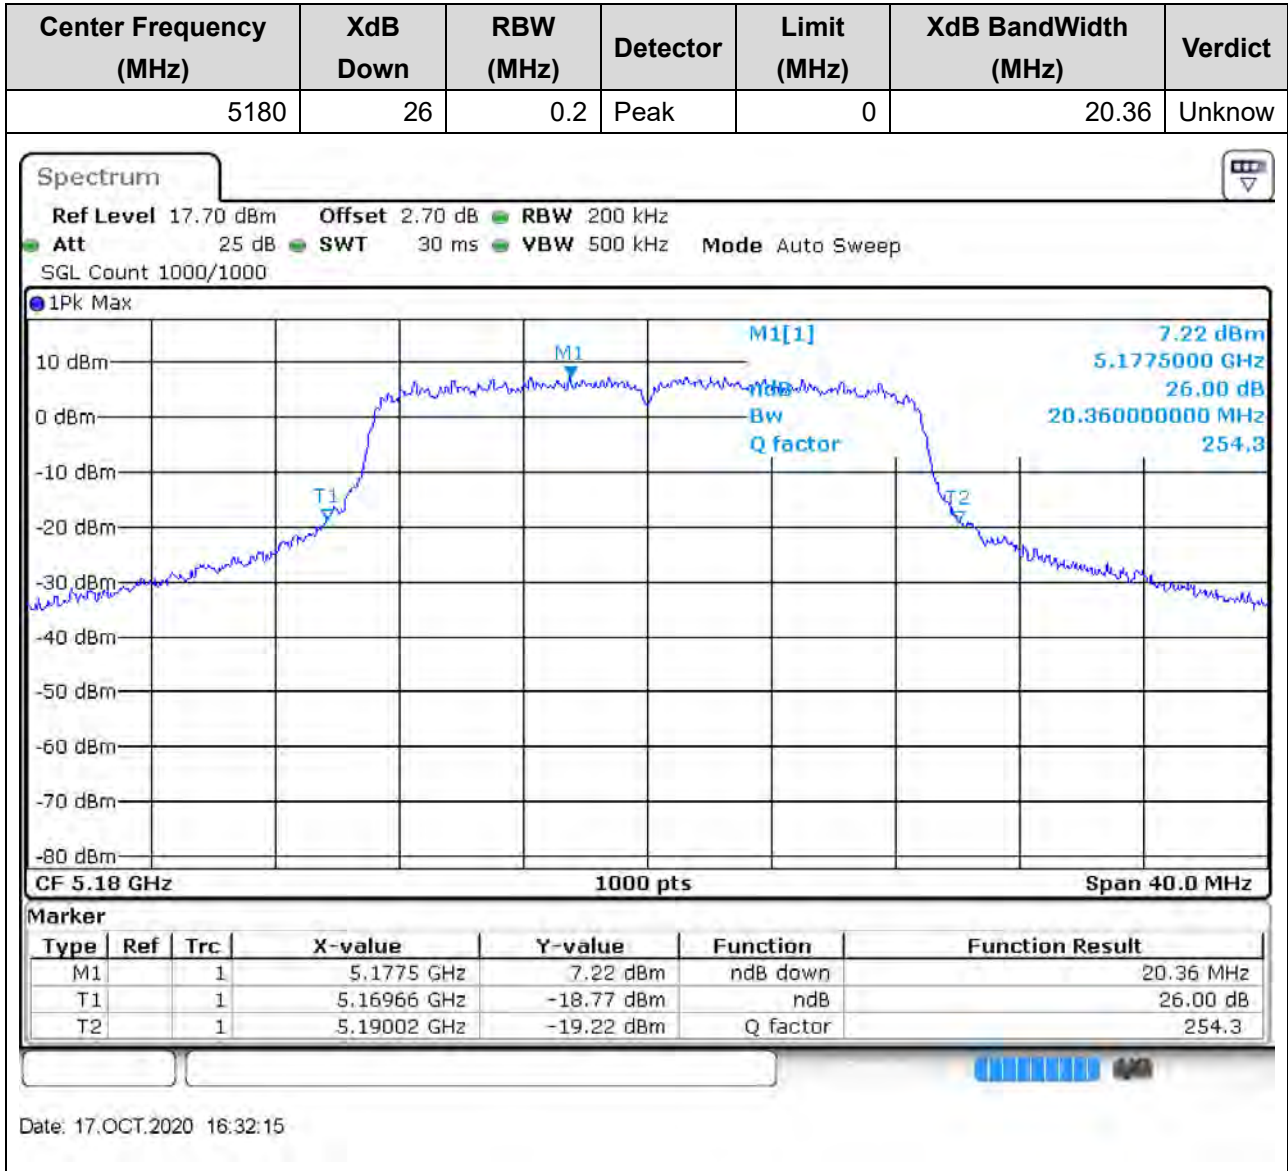

3. 802.11a_20M_Band1_H

3.1. A.2-26dB Bandwidth(NTNV)

4. 802.11n_20M_Band1_L

4.1. A.2-26dB Bandwidth(NTNV)

5. 802.11n_20M_Band1_M

5.1. A.2-26dB Bandwidth(NTNV)

7. 802.11n_40M_Band1_L

7.1. A.2-26dB Bandwidth(NTNV)

8. 802.11n_40M_Band1_H

8.1. A.2-26dB Bandwidth(NTNV)

9. 802.11ac_20M_Band1_L

9.1. A.2-26dB Bandwidth(NTNV)

10. 802.11ac_20M_Band1_M

10.1. A.2-26dB Bandwidth(NTNV)

11. 802.11ac_20M_Band1_H

11.1. A.2-26dB Bandwidth(NTNV)