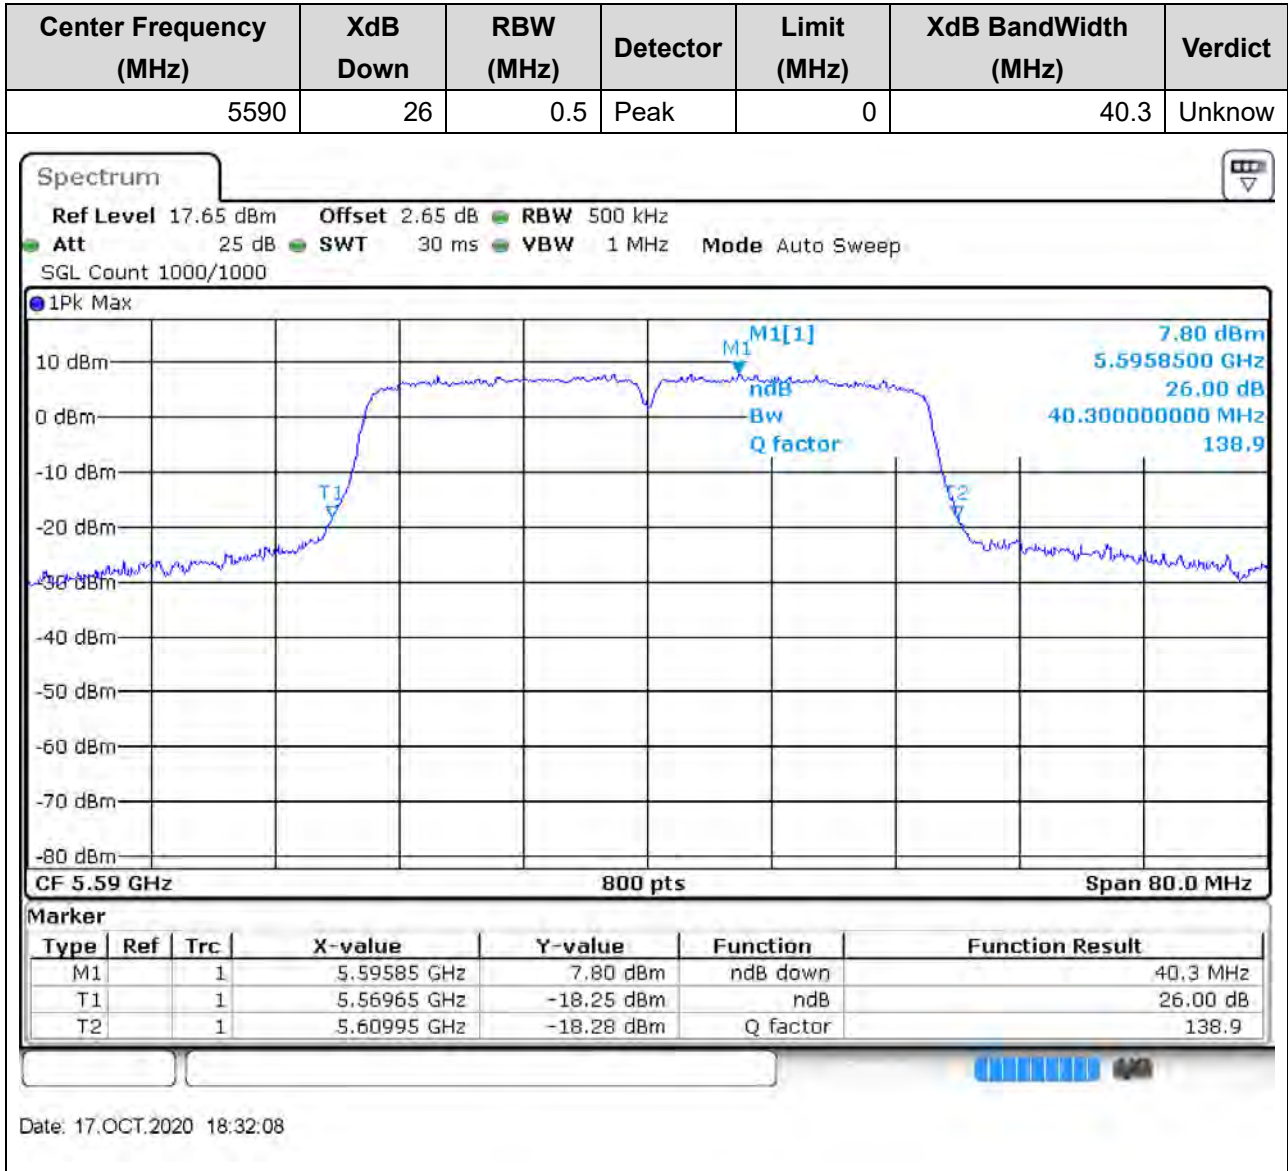

49. 802.11n_40M_Band3_H

49.1. A.2-26dB Bandwidth(NTNV)

50. 802.11ac_20M_Band3_L

50.1. A.2-26dB Bandwidth(NTNV)

51. 802.11ac_20M_Band3_M

51.1. A.2-26dB Bandwidth(NTNV)

53. 802.11ac_40M_Band3_L

53.1. A.2-26dB Bandwidth(NTNV)

54. 802.11ac_40M_Band3_M

54.1. A.2-26dB Bandwidth(NTNV)

55. 802.11ac_40M_Band3_H

55.1. A.2-26dB Bandwidth(NTNV)

Center Frequency (MHz)	XdB Down	RBW (MHz)	Detector	Limit (MHz)	XdB BandWidth (MHz)	Verdict
5670	26	0.5	Peak	0	40.2	Unknow