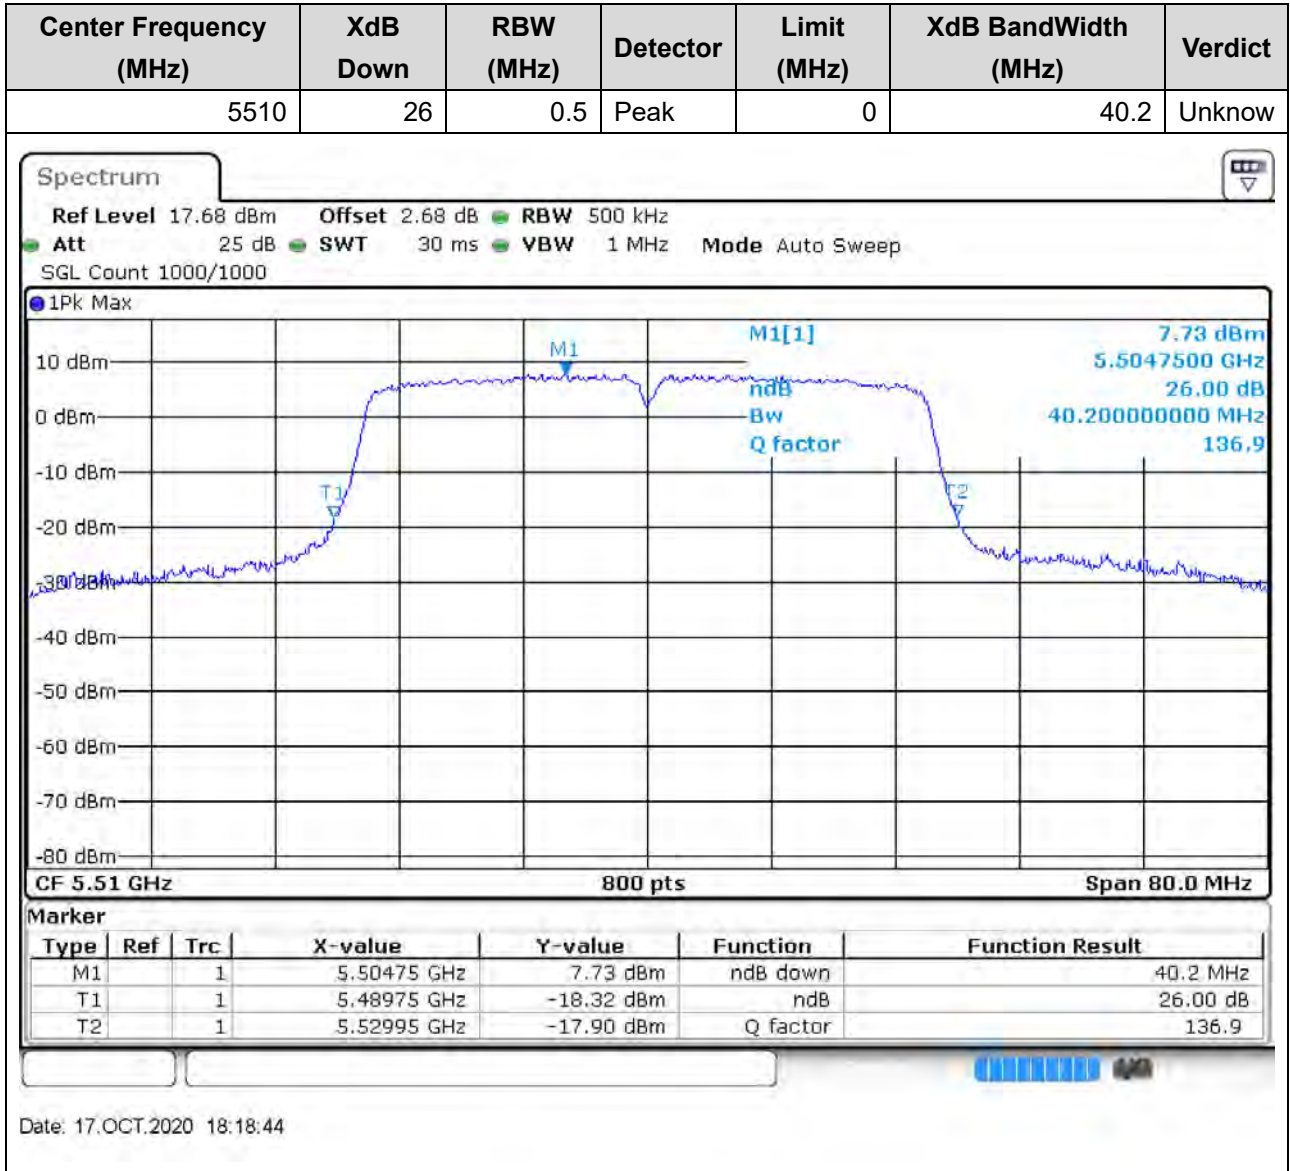

47. 802.11n_40M_Band3_L

47.1. A.2-26dB Bandwidth(NTNV)