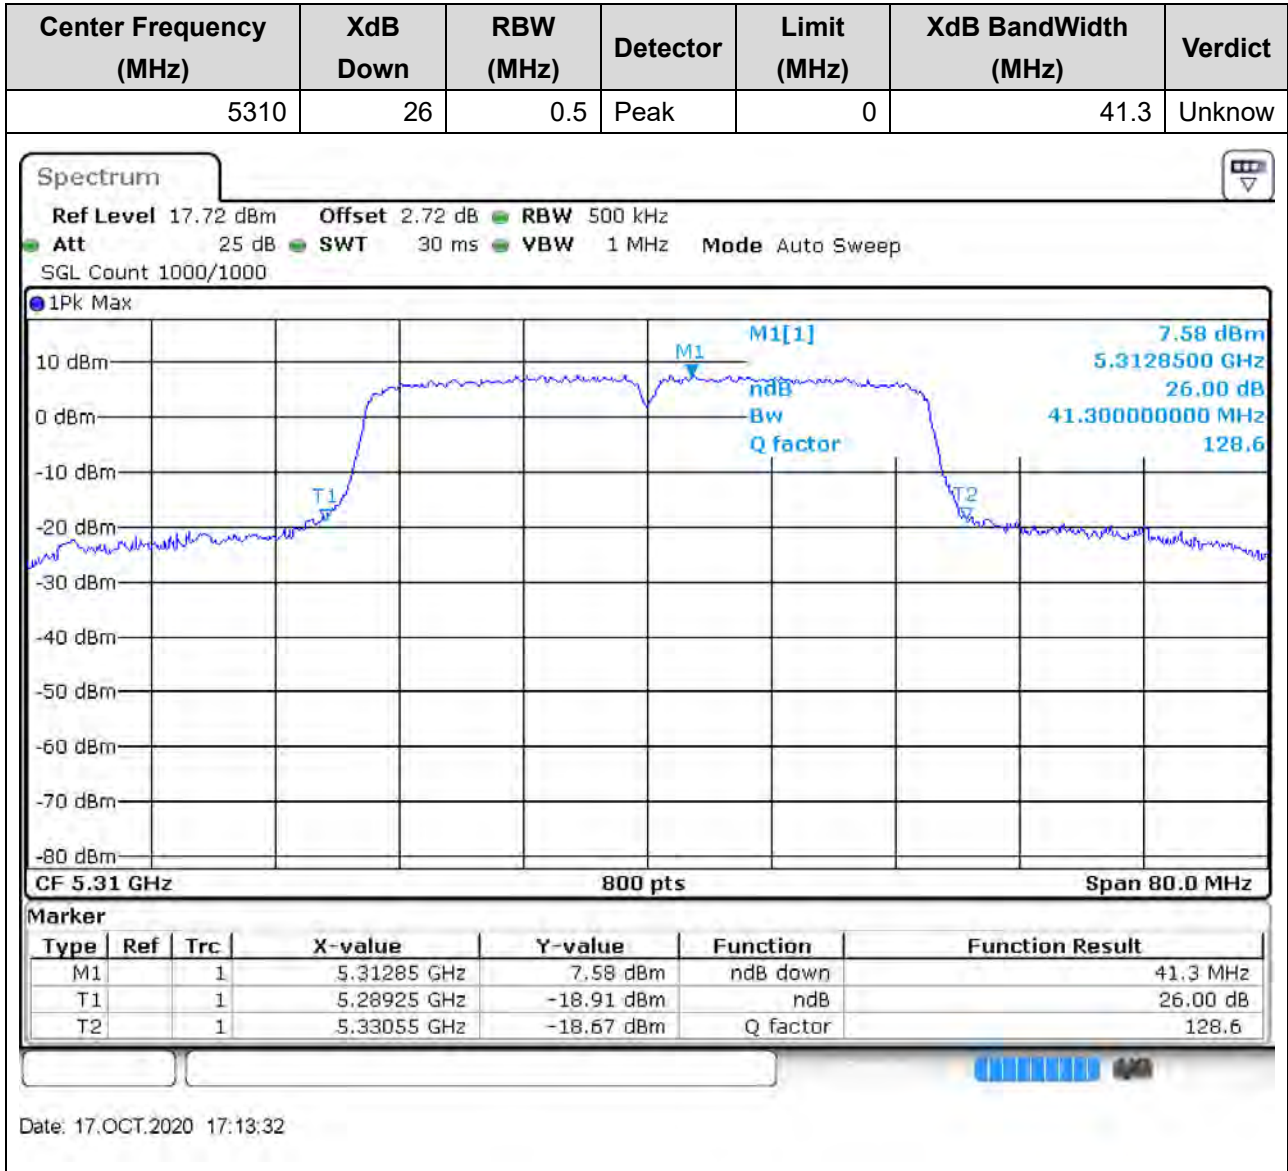

17. 802.11ax_20M_Band1_H

17.1. A.2-26dB Bandwidth(NTNV)

21. 802.11a_20M_Band2_L

21.1. A.2-26dB Bandwidth(NTNV)

22. 802.11a_20M_Band2_M

22.1. A.2-26dB Bandwidth(NTNV)

23. 802.11a_20M_Band2_H

23.1. A.2-26dB Bandwidth(NTNV)

24. 802.11n_20M_Band2_L

24.1. A.2-26dB Bandwidth(NTNV)

25. 802.11n_20M_Band2_M

25.1. A.2-26dB Bandwidth(NTNV)

26. 802.11n_20M_Band2_H

26.1. A.2-26dB Bandwidth(NTNV)

27. 802.11n_40M_Band2_L

27.1. A.2-26dB Bandwidth(NTNV)

28. 802.11n_40M_Band2_H

28.1. A.2-26dB Bandwidth(NTNV)

29. 802.11ac_20M_Band2_L

29.1. A.2-26dB Bandwidth(NTNV)

30. 802.11ac_20M_Band2_M

30.1. A.2-26dB Bandwidth(NTNV)

31. 802.11ac_20M_Band2_H

31.1. A.2-26dB Bandwidth(NTNV)