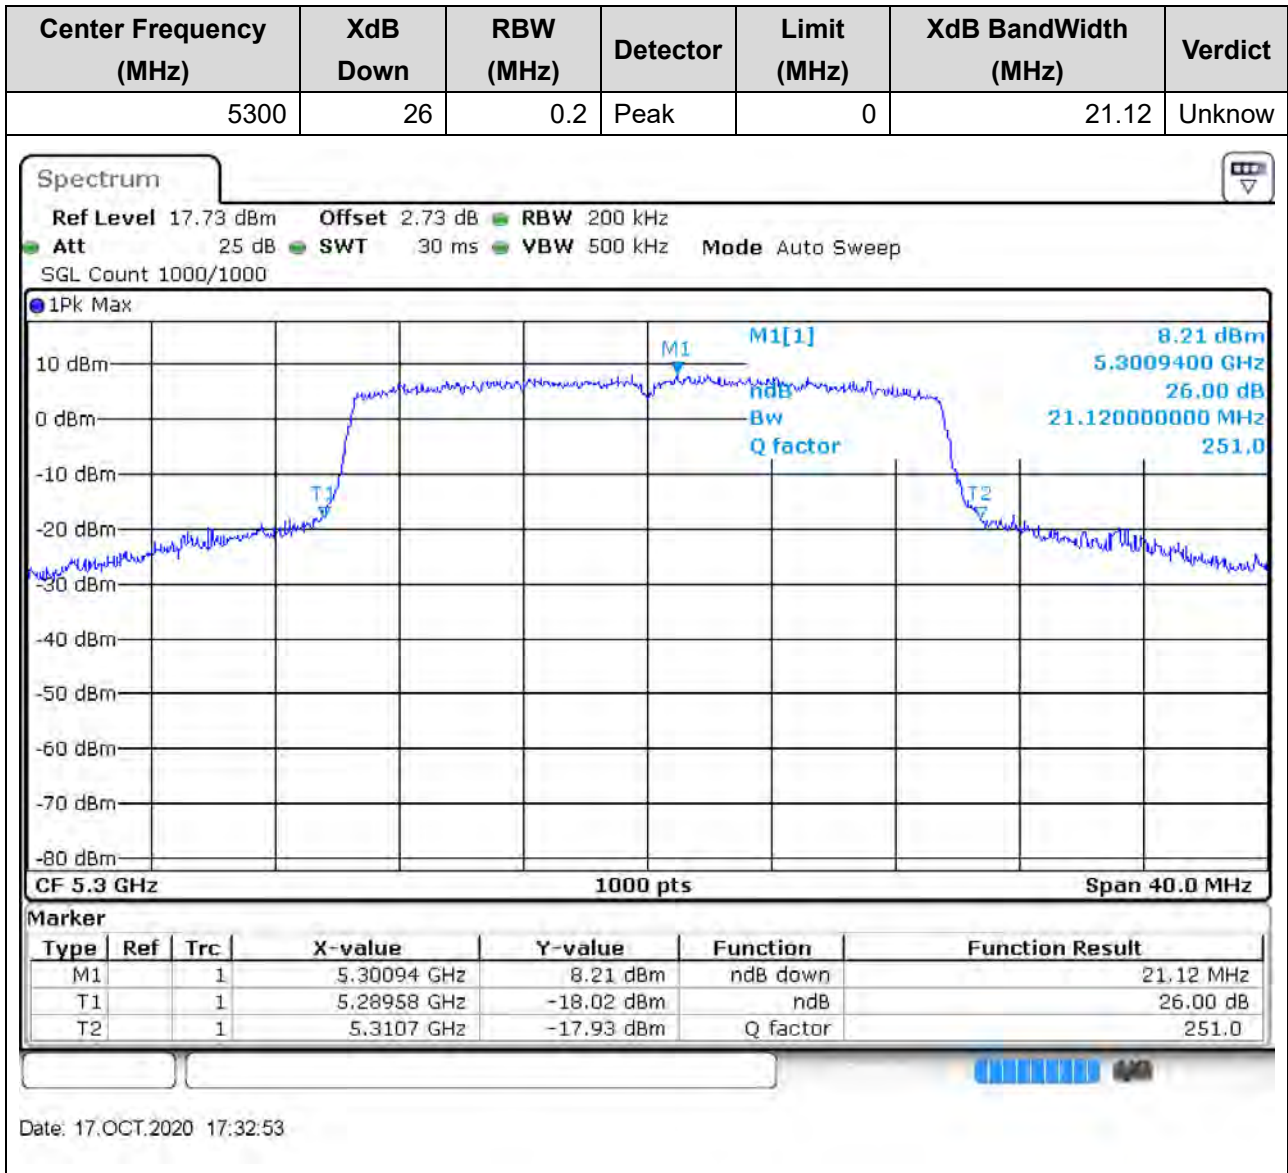

36. 802.11ax_20M_Band2_M

36.1. A.2-26dB Bandwidth(NTNV)