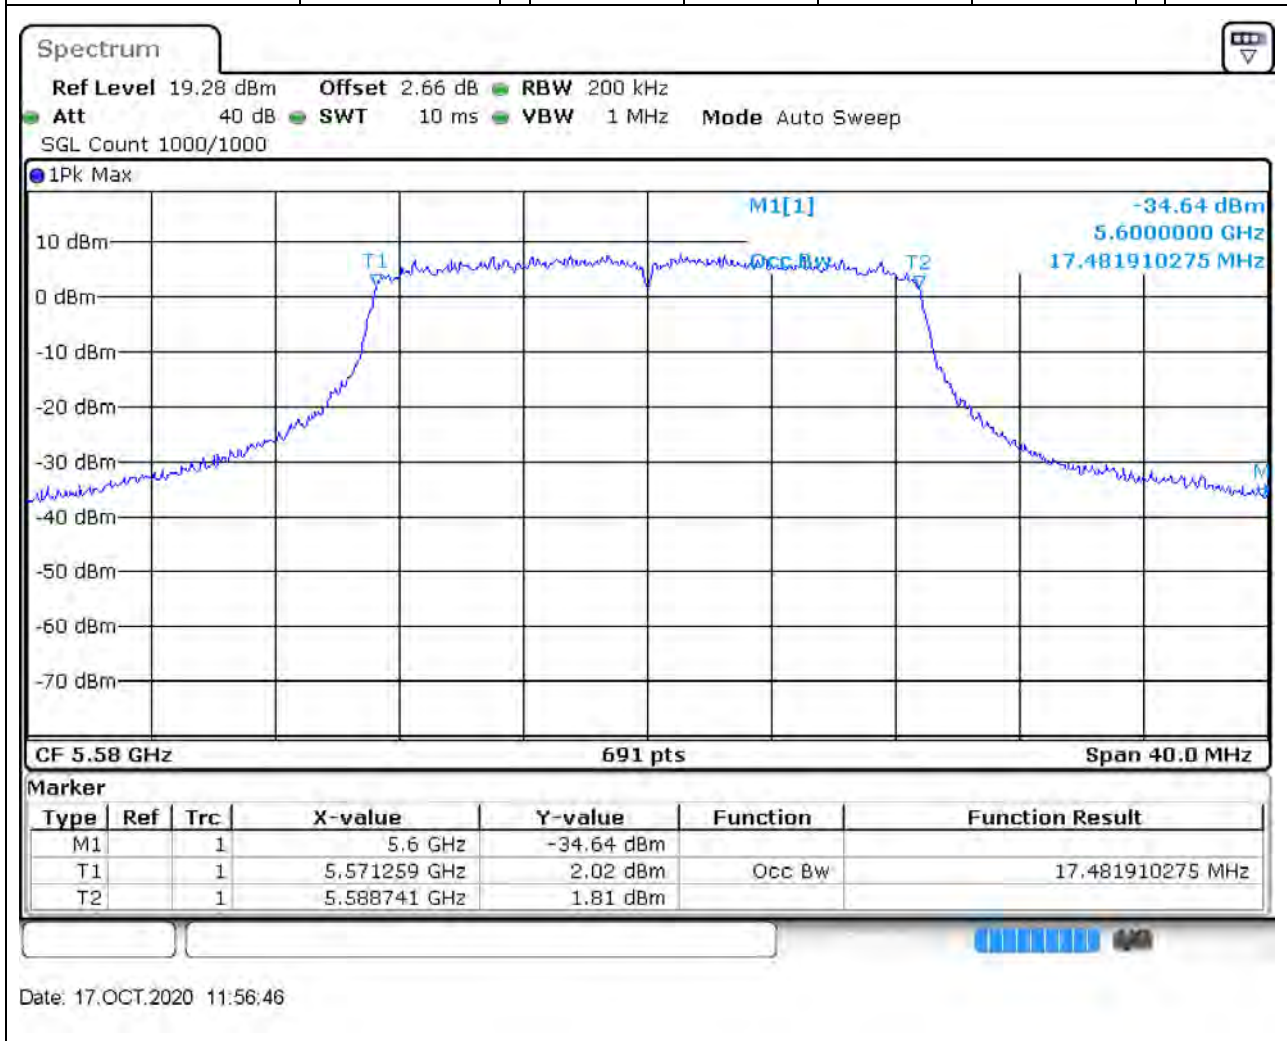

45. 802.11n_20M_Band3_M

45.1. A.2.2-99% Bandwidth(NTNV)

Center Frequency (MHz)	OBW Power (%)	RBW (MHz)	Detector	Limit (MHz)	OBW (MHz)	Verdict
5580	99	0.2	Peak	0	17.48191	Unknown