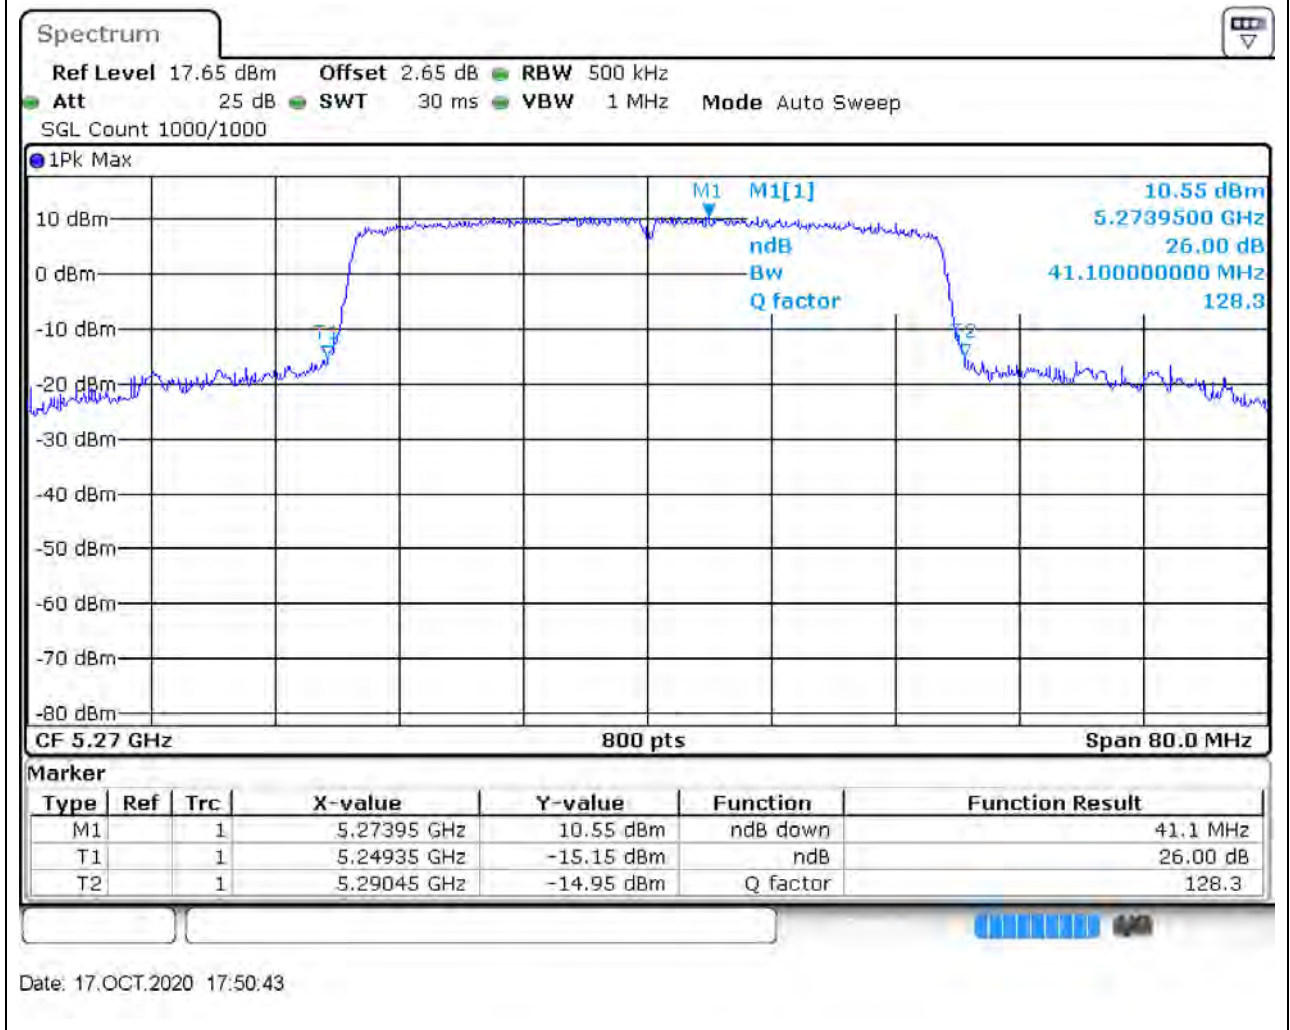

36. 802.11ax_20M_Band2_M

36.1. A.2-26dB Bandwidth(NTNV)

38. 802.11ax_40M_Band2_L

38.1. A.2-26dB Bandwidth(NTNV)

Center Frequency (MHz)	XdB Down	RBW (MHz)	Detector	Limit (MHz)	XdB BandWidth (MHz)	Verdict
5270	26	0.5	Peak	0	41.1	Unknow