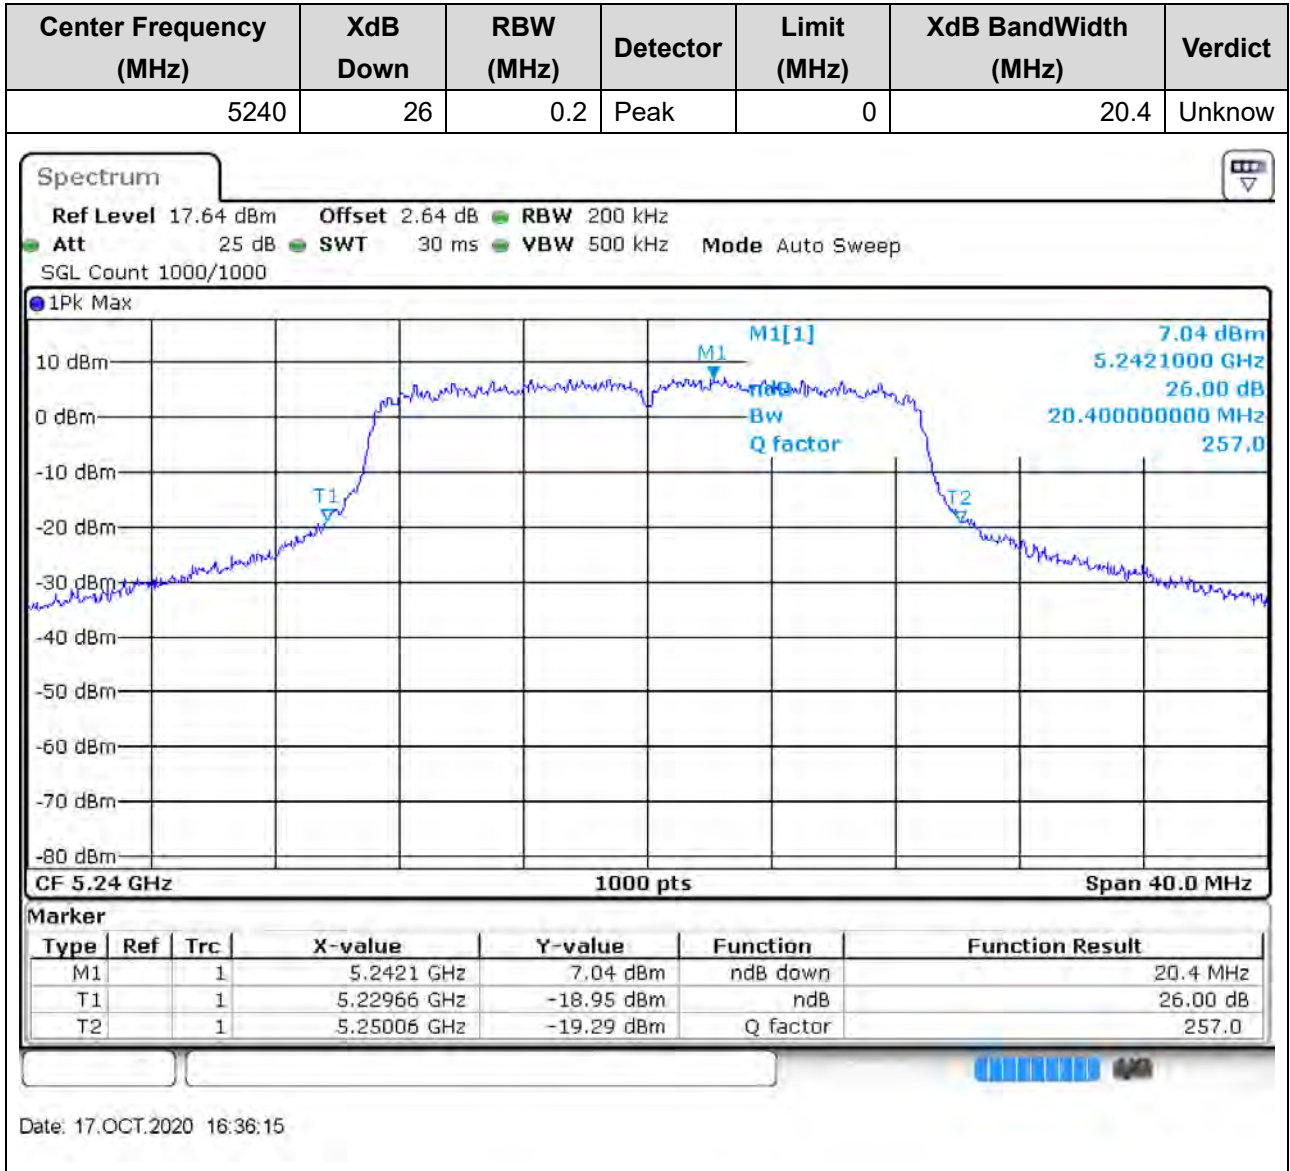

3. 802.11a_20M_Band1_H

3.1. A.2-26dB Bandwidth(NTNV)

4. 802.11n_20M_Band1_L

4.1. A.2-26dB Bandwidth(NTNV)

5. 802.11n_20M_Band1_M

5.1. A.2-26dB Bandwidth(NTNV)

7. 802.11n_40M_Band1_L

7.1. A.2-26dB Bandwidth(NTNV)

8. 802.11n_40M_Band1_H

8.1. A.2-26dB Bandwidth(NTNV)

9. 802.11ac_20M_Band1_L

9.1. A.2-26dB Bandwidth(NTNV)

10. 802.11ac_20M_Band1_M

10.1. A.2-26dB Bandwidth(NTNV)

11. 802.11ac_20M_Band1_H

11.1. A.2-26dB Bandwidth(NTNV)

12. 802.11ac_40M_Band1_L

12.1. A.2-26dB Bandwidth(NTNV)

13. 802.11ac_40M_Band1_H

13.1. A.2-26dB Bandwidth(NTNV)

14. 802.11ac_80M_Band1_M

14.1. A.2-26dB Bandwidth(NTNV)

15. 802.11ax_20M_Band1_L

15.1. A.2-26dB Bandwidth(NTNV)