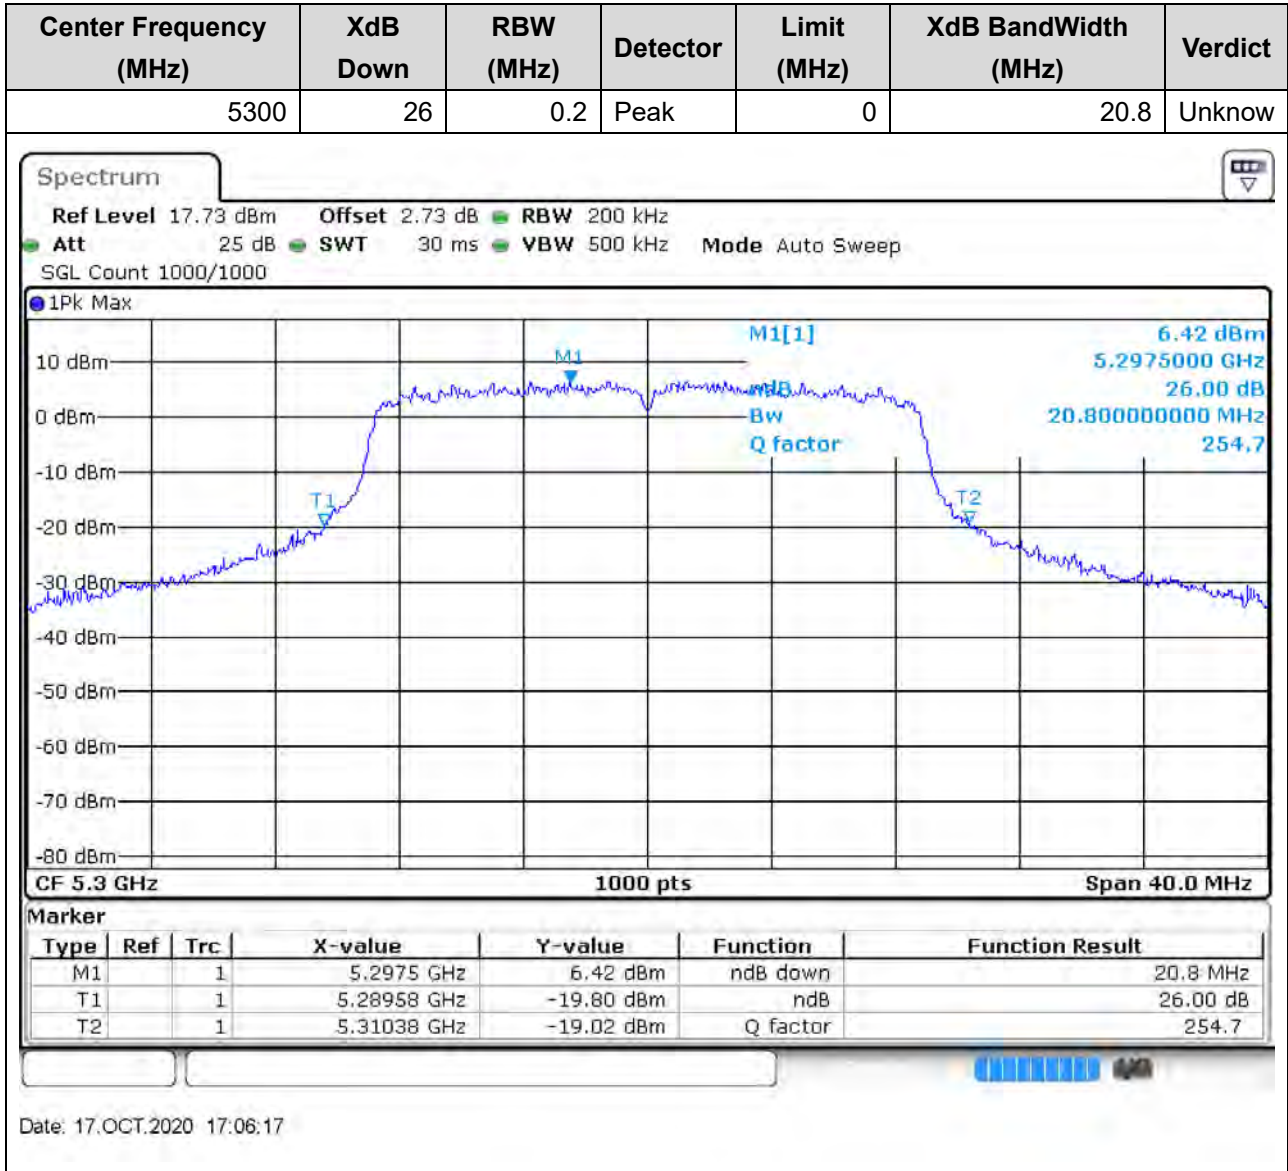

17. 802.11ax_20M_Band1_H

17.1. A.2-26dB Bandwidth(NTNV)

21. 802.11a_20M_Band2_L

21.1. A.2-26dB Bandwidth(NTNV)

22. 802.11a_20M_Band2_M

22.1. A.2-26dB Bandwidth(NTNV)

23. 802.11a_20M_Band2_H

23.1. A.2-26dB Bandwidth(NTNV)

24. 802.11n_20M_Band2_L

24.1. A.2-26dB Bandwidth(NTNV)

25. 802.11n_20M_Band2_M

25.1. A.2-26dB Bandwidth(NTNV)

26. 802.11n_20M_Band2_H

26.1. A.2-26dB Bandwidth(NTNV)

27. 802.11n_40M_Band2_L

27.1. A.2-26dB Bandwidth(NTNV)