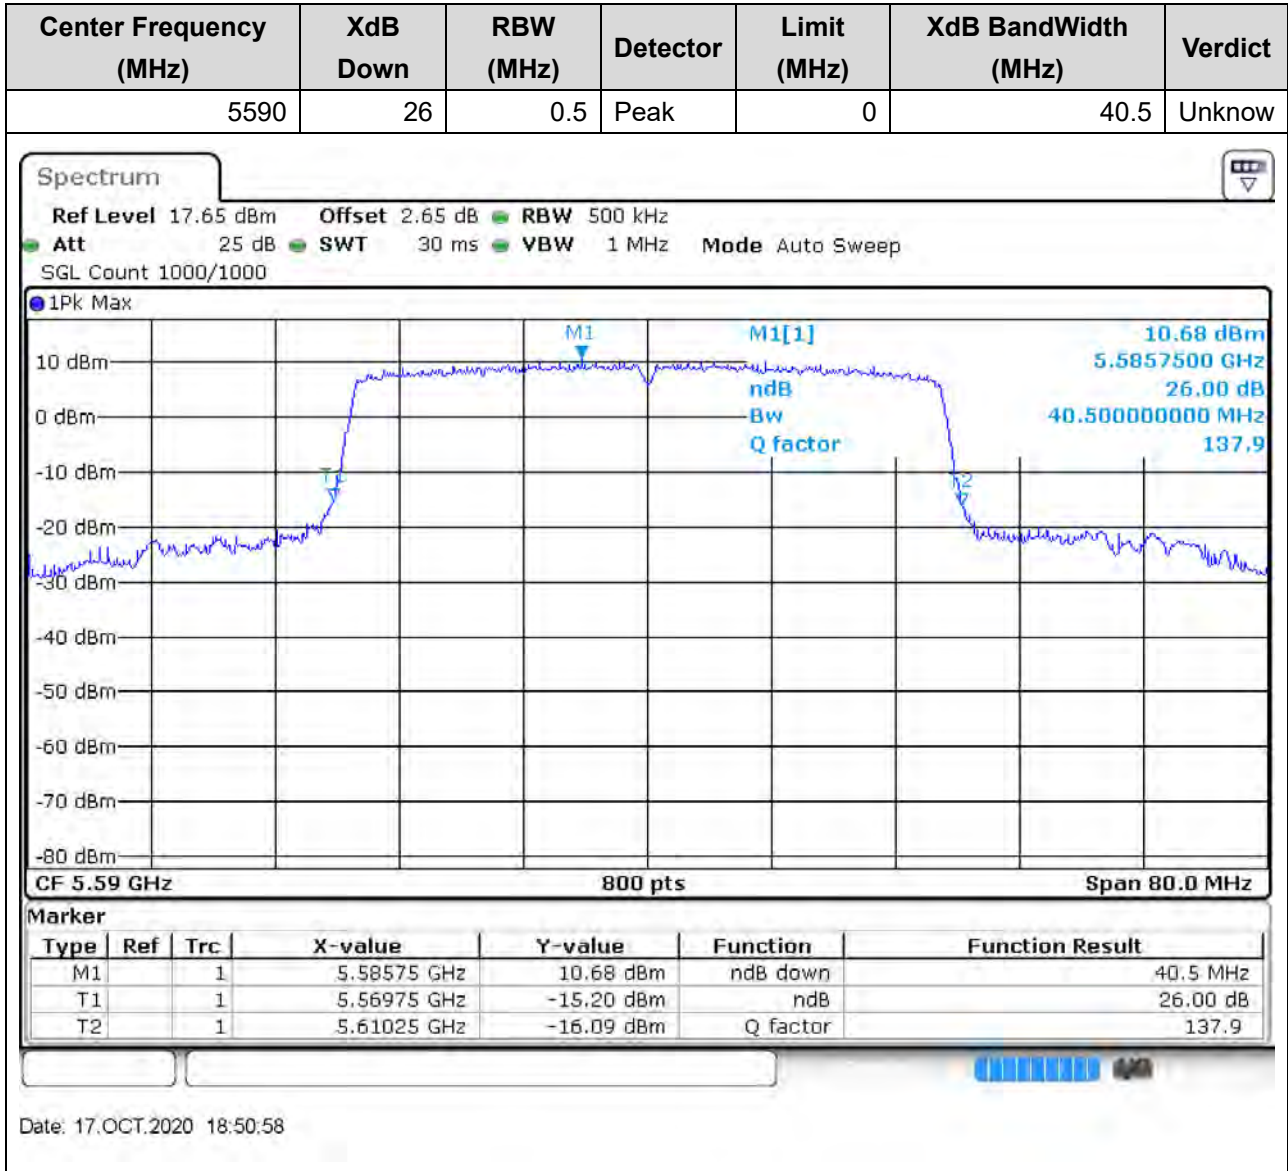

62. 802.11ax_40M_Band3_M

62.1. A.2-26dB Bandwidth(NTNV)