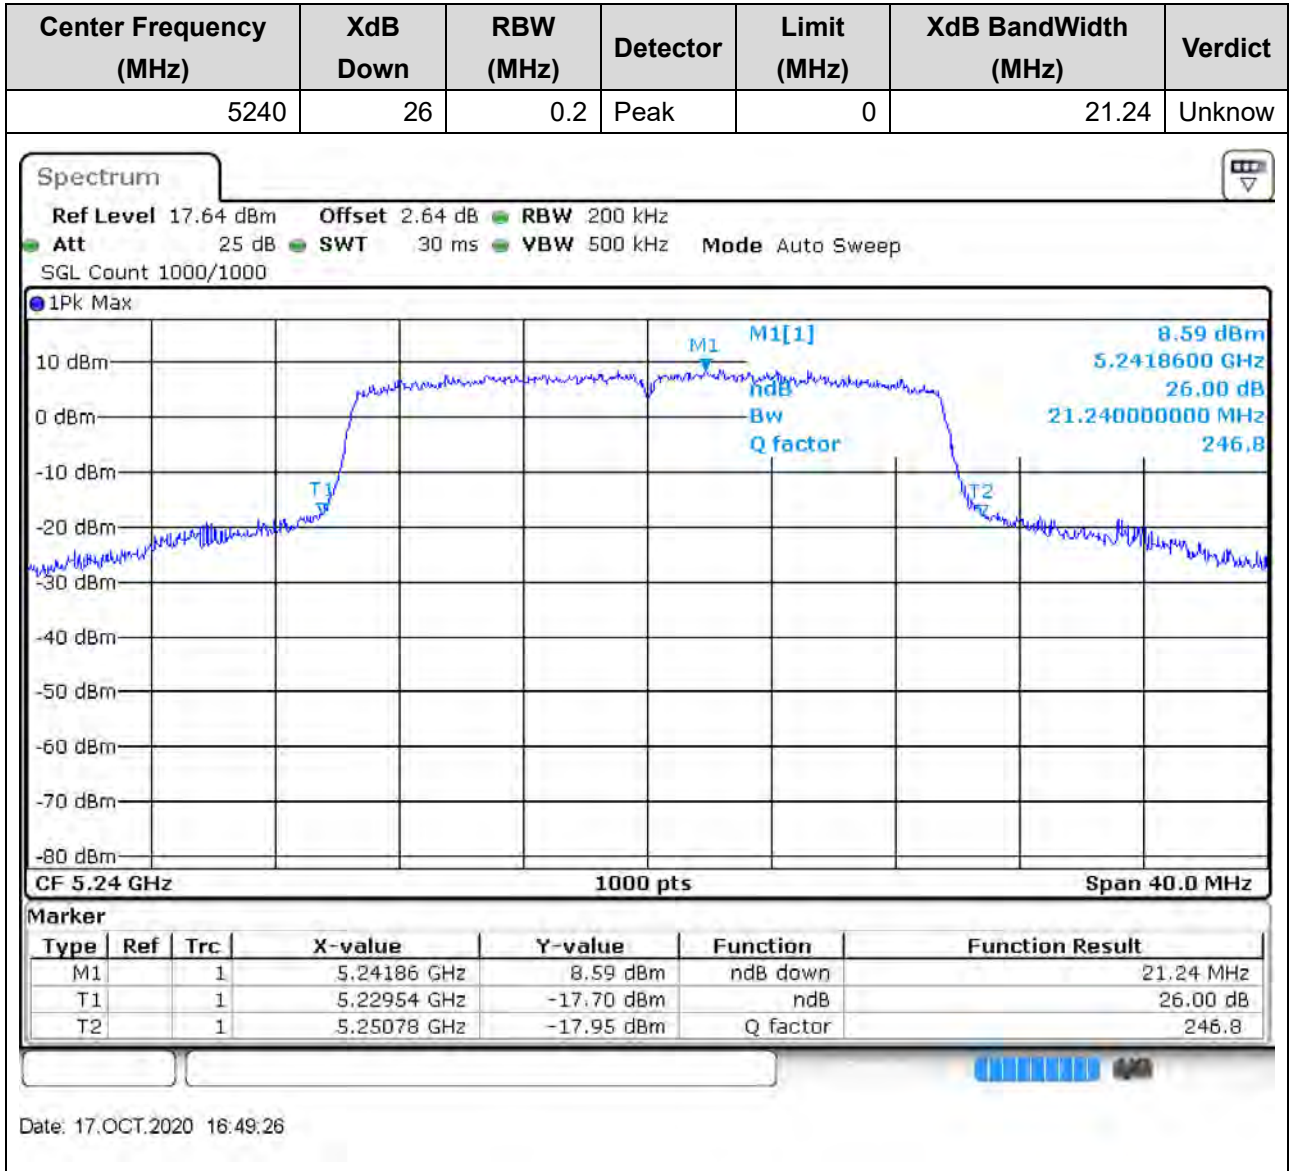

12. 802.11ac_40M_Band1_L

12.1. A.2-26dB Bandwidth(NTNV)

13. 802.11ac_40M_Band1_H

13.1. A.2-26dB Bandwidth(NTNV)

14. 802.11ac_80M_Band1_M

14.1. A.2-26dB Bandwidth(NTNV)

15. 802.11ax_20M_Band1_L

15.1. A.2-26dB Bandwidth(NTNV)

17. 802.11ax_20M_Band1_H

17.1. A.2-26dB Bandwidth(NTNV)

21. 802.11a_20M_Band2_L

21.1. A.2-26dB Bandwidth(NTNV)

22. 802.11a_20M_Band2_M

22.1. A.2-26dB Bandwidth(NTNV)

23. 802.11a_20M_Band2_H

23.1. A.2-26dB Bandwidth(NTNV)