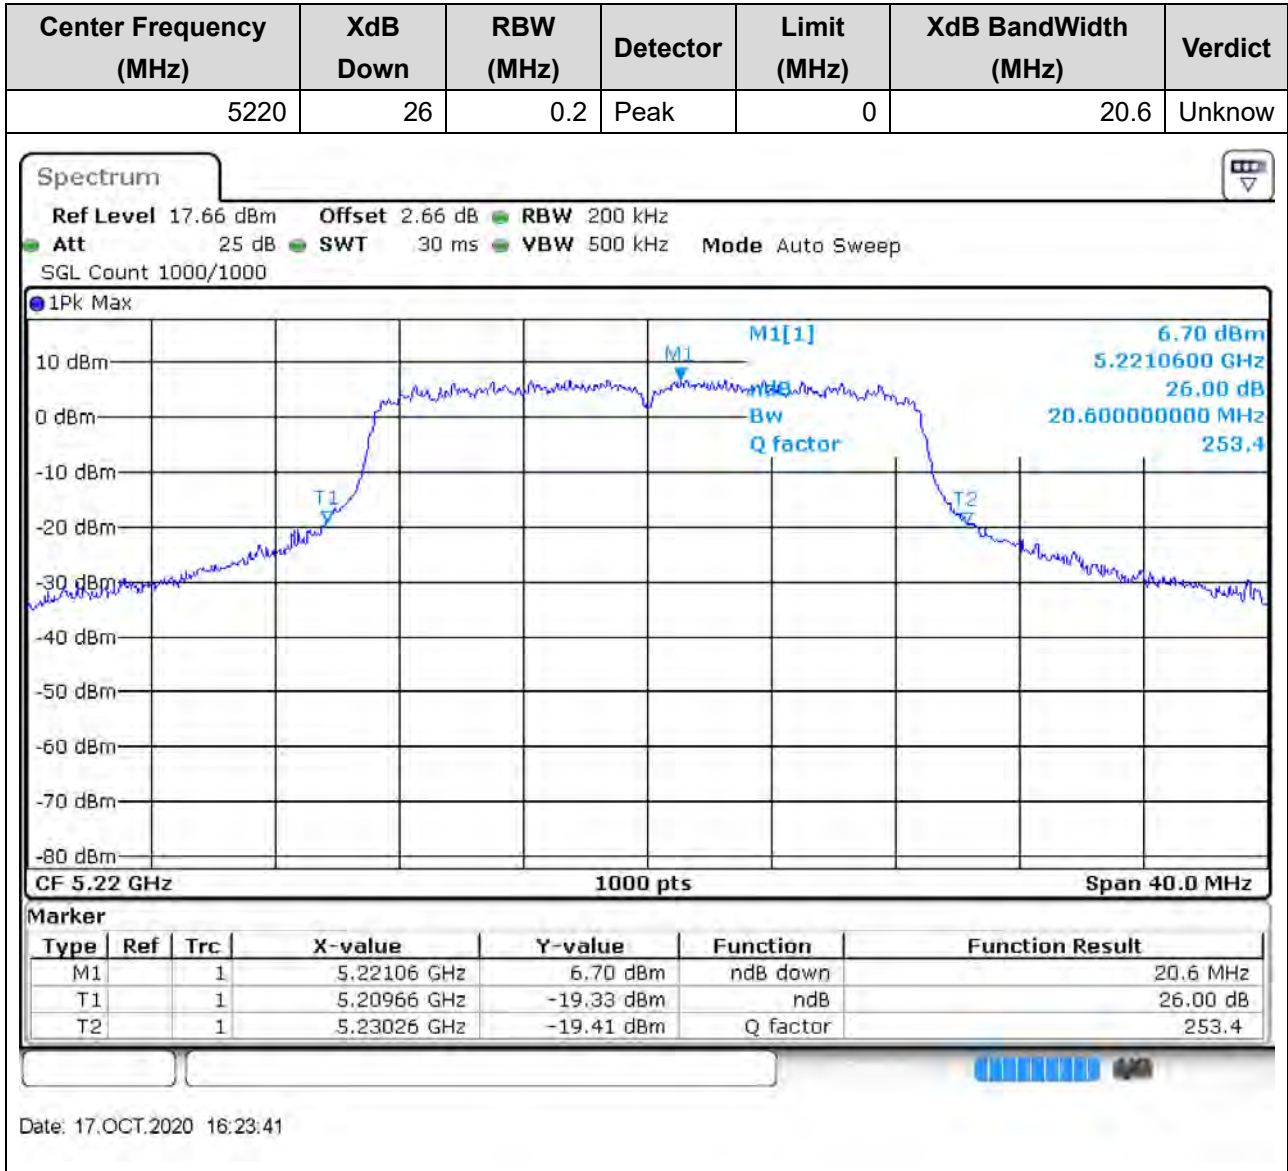

3. 802.11a_20M_Band1_H

3.1. A.2-26dB Bandwidth(NTNV)

4. 802.11n_20M_Band1_L

4.1. A.2-26dB Bandwidth(NTNV)

5. 802.11n_20M_Band1_M

5.1. A.2-26dB Bandwidth(NTNV)

7. 802.11n_40M_Band1_L

7.1. A.2-26dB Bandwidth(NTNV)

8. 802.11n_40M_Band1_H

8.1. A.2-26dB Bandwidth(NTNV)

9. 802.11ac_20M_Band1_L

9.1. A.2-26dB Bandwidth(NTNV)

10. 802.11ac_20M_Band1_M

10.1. A.2-26dB Bandwidth(NTNV)

11. 802.11ac_20M_Band1_H

11.1. A.2-26dB Bandwidth(NTNV)