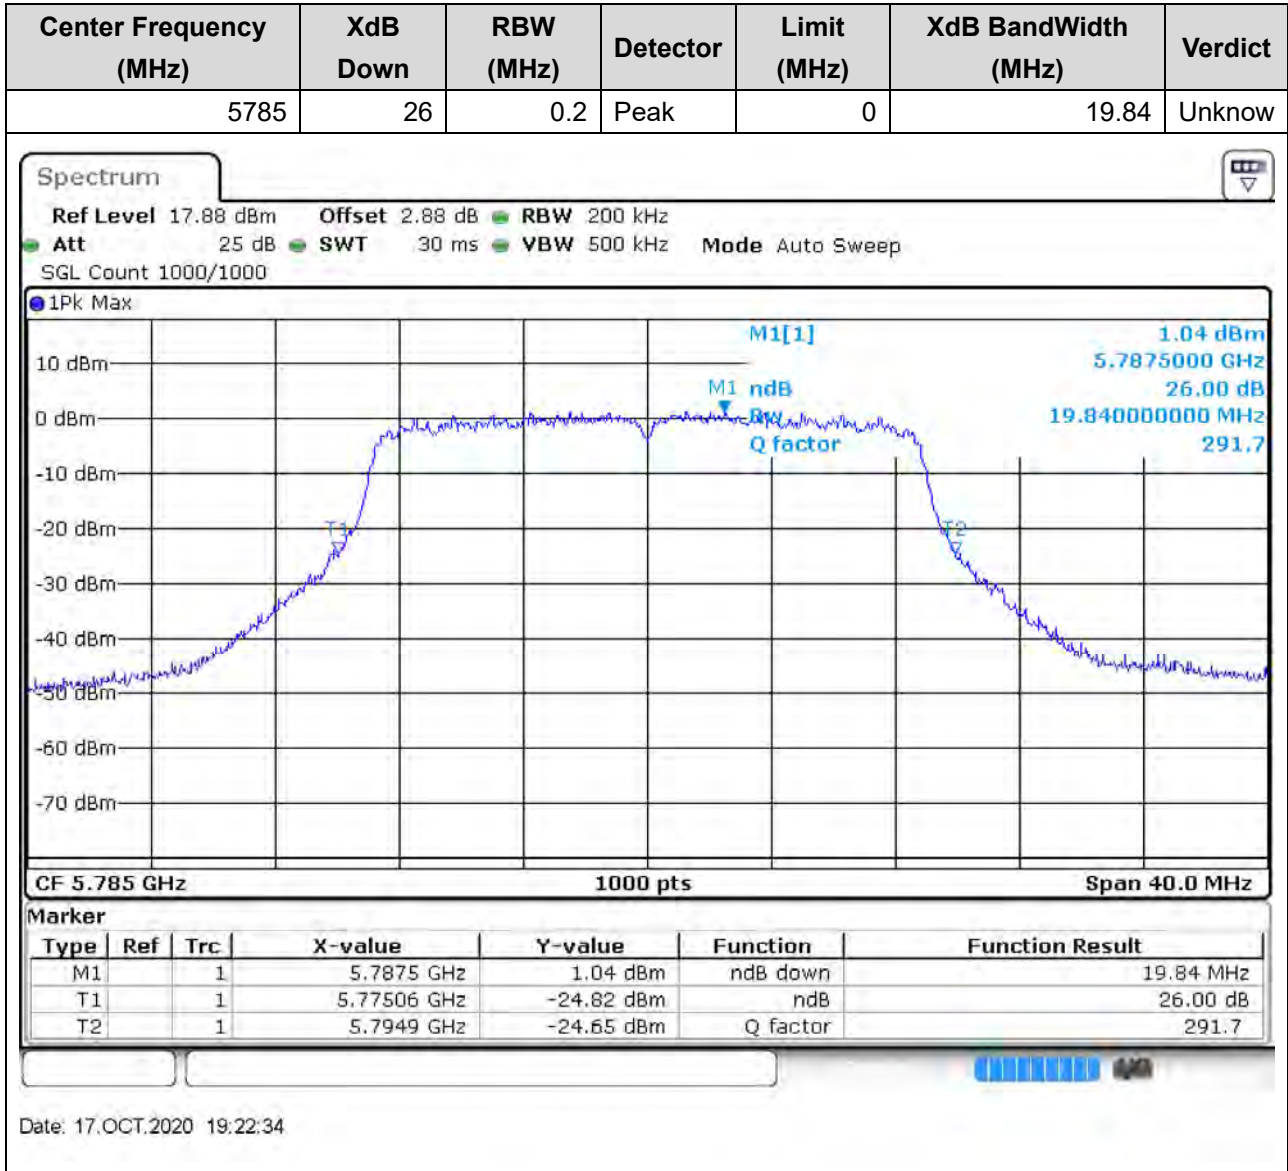

75. 802.11ac_20M_Band4_M

75.1. A.2-26dB Bandwidth(NTNV)