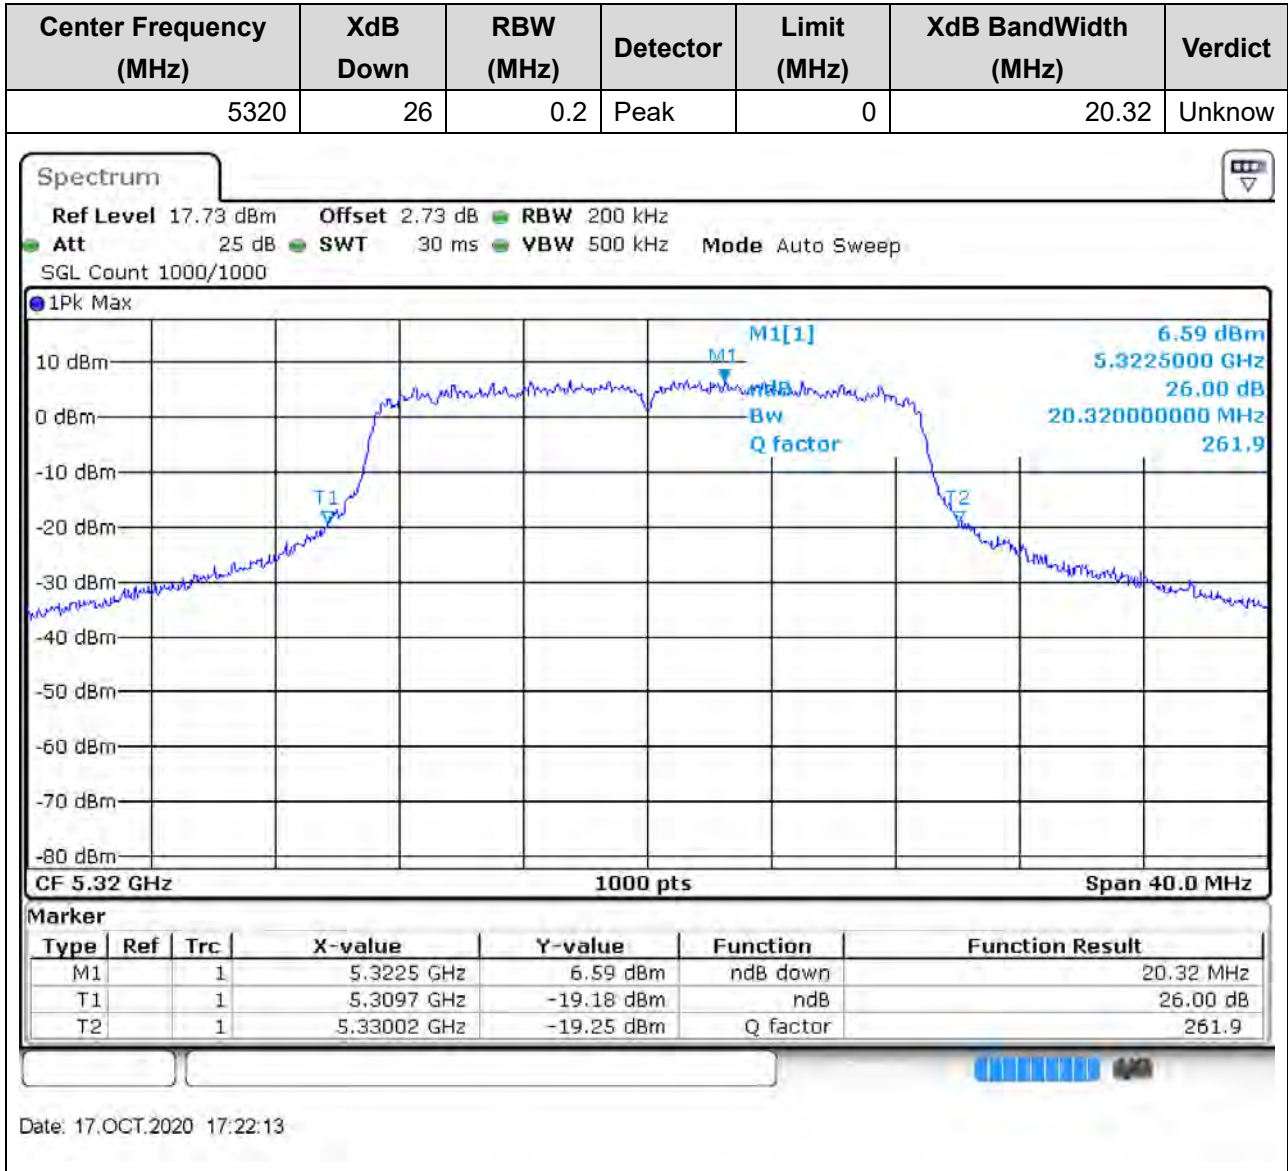

24. 802.11n_20M_Band2_L

24.1. A.2-26dB Bandwidth(NTNV)

25. 802.11n_20M_Band2_M

25.1. A.2-26dB Bandwidth(NTNV)

26. 802.11n_20M_Band2_H

26.1. A.2-26dB Bandwidth(NTNV)

27. 802.11n_40M_Band2_L

27.1. A.2-26dB Bandwidth(NTNV)

28. 802.11n_40M_Band2_H

28.1. A.2-26dB Bandwidth(NTNV)

29. 802.11ac_20M_Band2_L

29.1. A.2-26dB Bandwidth(NTNV)

30. 802.11ac_20M_Band2_M

30.1. A.2-26dB Bandwidth(NTNV)

31. 802.11ac_20M_Band2_H

31.1. A.2-26dB Bandwidth(NTNV)

32. 802.11ac_40M_Band2_L

32.1. A.2-26dB Bandwidth(NTNV)

33. 802.11ac_40M_Band2_H

33.1. A.2-26dB Bandwidth(NTNV)

34. 802.11ac_80M_Band2_M

34.1. A.2-26dB Bandwidth(NTNV)

35. 802.11ax_20M_Band2_L

35.1. A.2-26dB Bandwidth(NTNV)