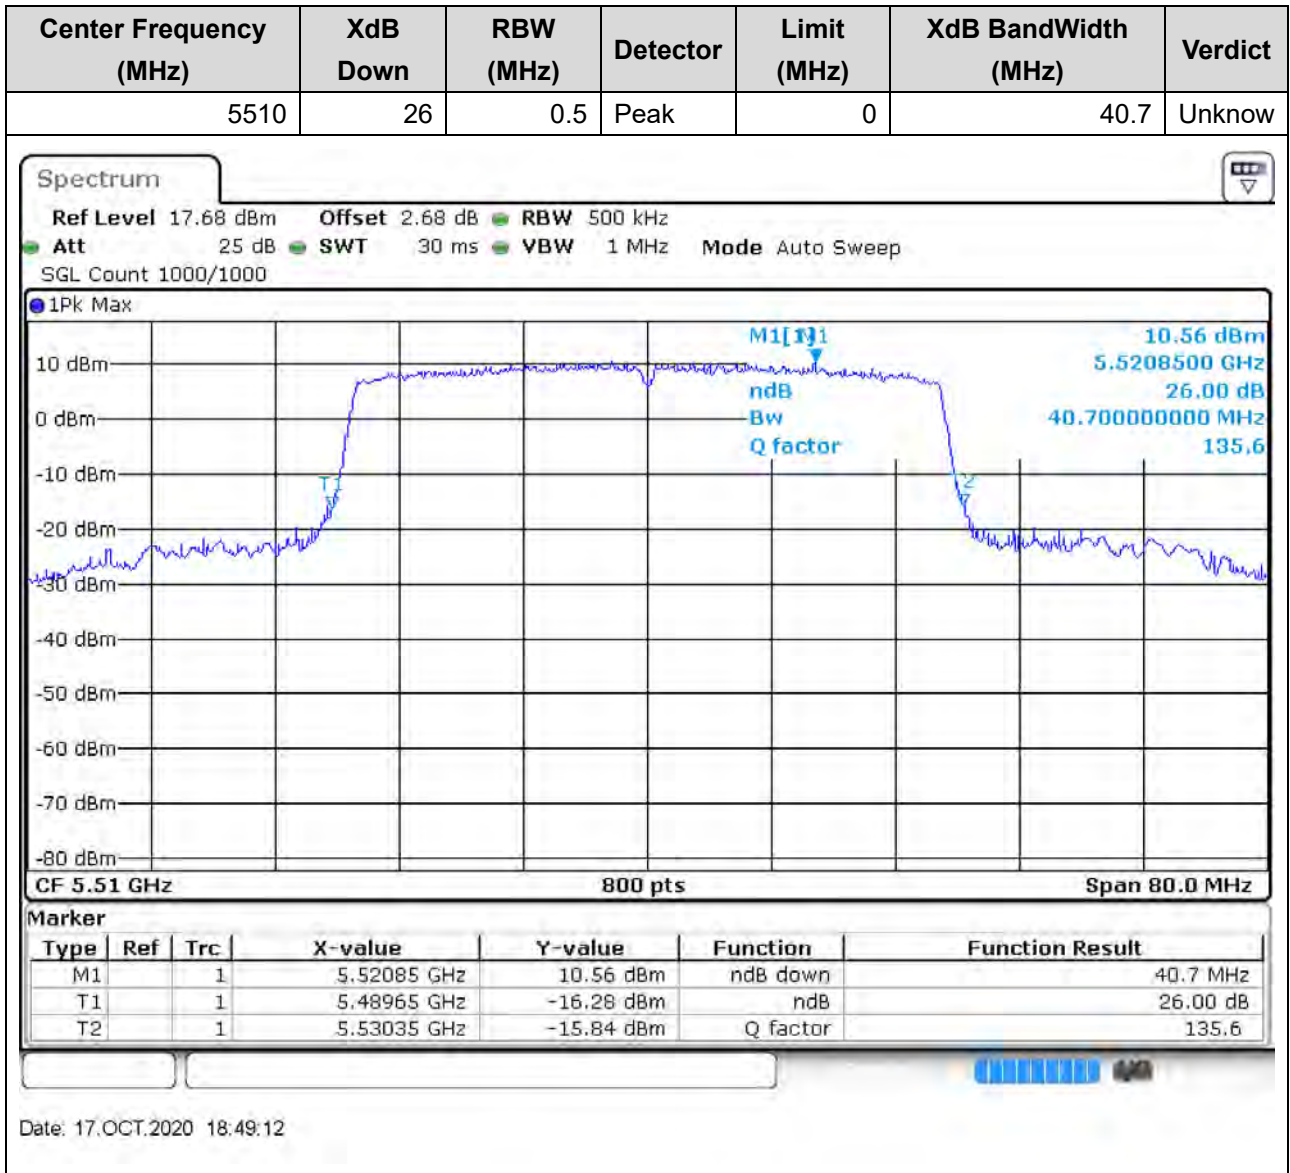

56. 802.11ac_80M_Band3_L

56.1. A.2-26dB Bandwidth(NTNV)

57. 802.11ac_80M_Band3_M

57.1. A.2-26dB Bandwidth(NTNV)

59. 802.11ax_20M_Band3_M

59.1. A.2-26dB Bandwidth(NTNV)

61. 802.11ax_40M_Band3_L

61.2. A.2-26dB Bandwidth(NTNV)