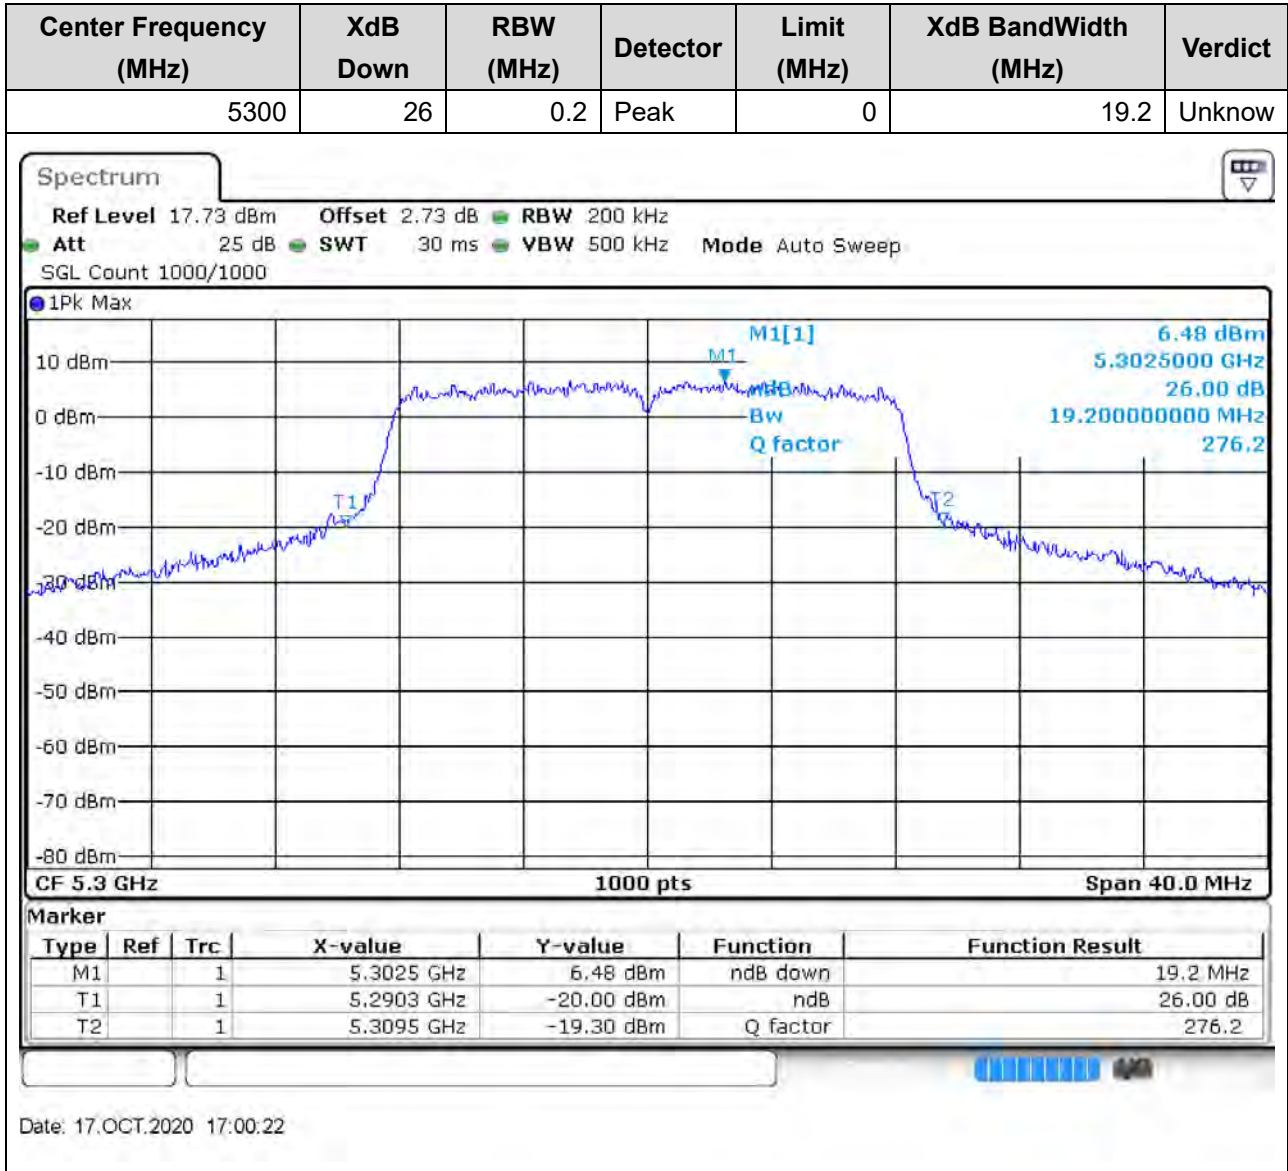

17. 802.11ax_20M_Band1_H

17.1. A.2-26dB Bandwidth(NTNV)

21. 802.11a_20M_Band2_L

21.1. A.2-26dB Bandwidth(NTNV)

22. 802.11a_20M_Band2_M

22.1. A.2-26dB Bandwidth(NTNV)

23. 802.11a_20M_Band2_H

23.1. A.2-26dB Bandwidth(NTNV)

24. 802.11n_20M_Band2_L

24.1. A.2-26dB Bandwidth(NTNV)

25. 802.11n_20M_Band2_M

25.1. A.2-26dB Bandwidth(NTNV)

26. 802.11n_20M_Band2_H

26.1. A.2-26dB Bandwidth(NTNV)

27. 802.11n_40M_Band2_L

27.1. A.2-26dB Bandwidth(NTNV)