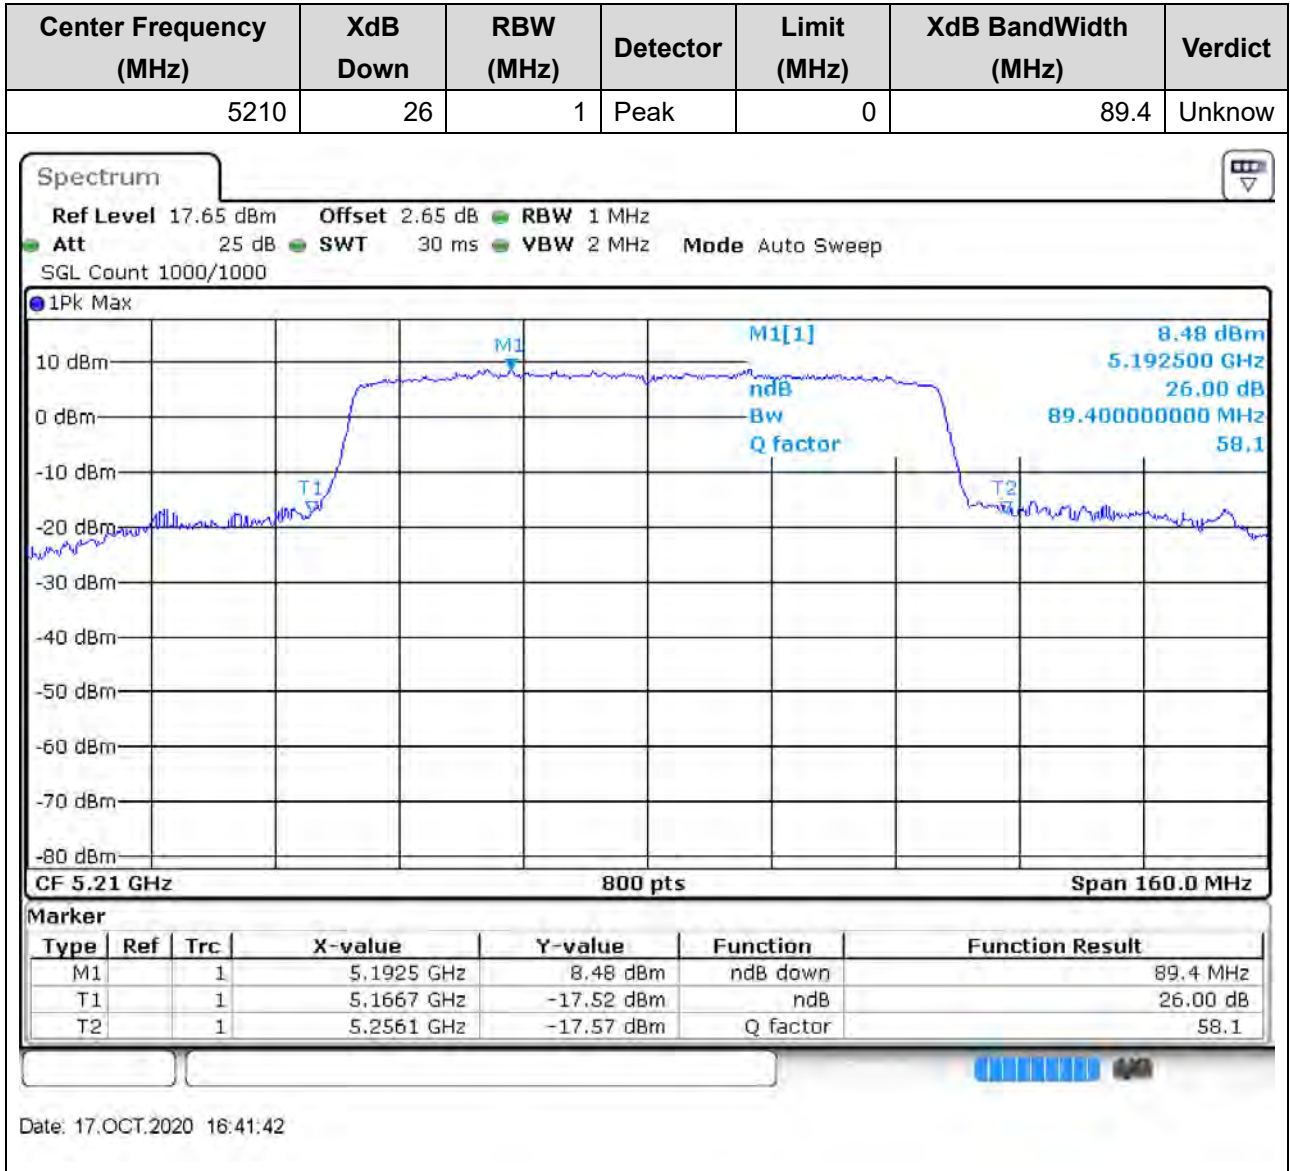

12. 802.11ac_40M_Band1_L

12.1. A.2-26dB Bandwidth(NTNV)

13. 802.11ac_40M_Band1_H

13.1. A.2-26dB Bandwidth(NTNV)

14. 802.11ac_80M_Band1_M

14.1. A.2-26dB Bandwidth(NTNV)

15. 802.11ax_20M_Band1_L

15.1. A.2-26dB Bandwidth(NTNV)

17. 802.11ax_20M_Band1_H

17.1. A.2-26dB Bandwidth(NTNV)

21. 802.11a_20M_Band2_L

21.1. A.2-26dB Bandwidth(NTNV)

22. 802.11a_20M_Band2_M

22.1. A.2-26dB Bandwidth(NTNV)

23. 802.11a_20M_Band2_H

23.1. A.2-26dB Bandwidth(NTNV)