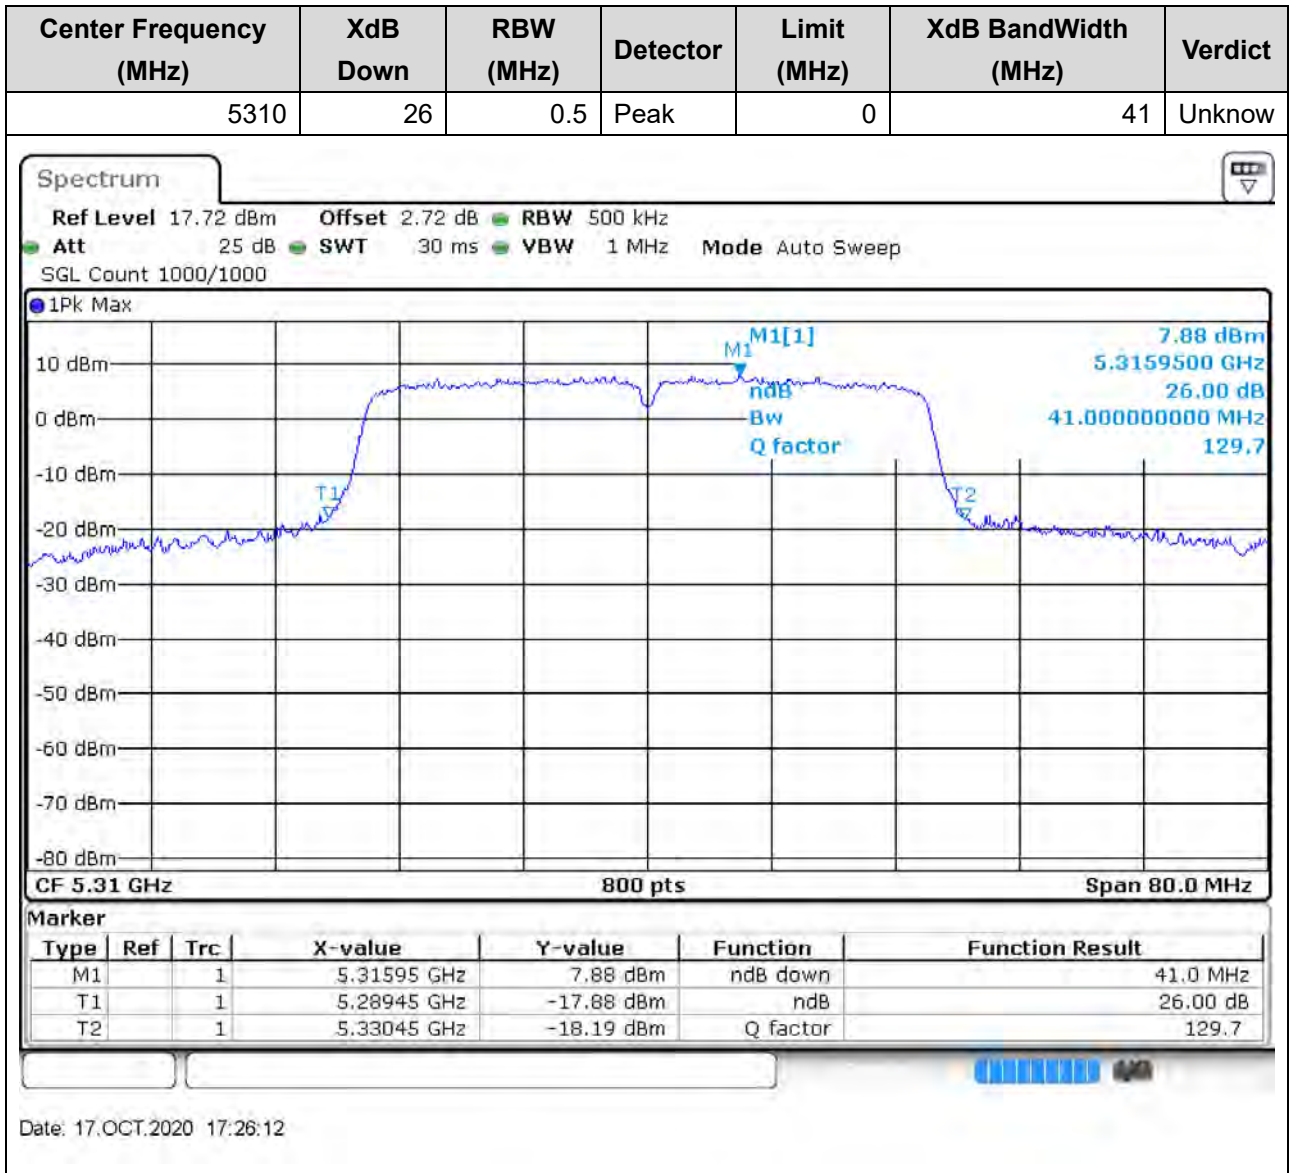

24. 802.11n_20M_Band2_L

24.1. A.2-26dB Bandwidth(NTNV)

25. 802.11n_20M_Band2_M

25.1. A.2-26dB Bandwidth(NTNV)

26. 802.11n_20M_Band2_H

26.1. A.2-26dB Bandwidth(NTNV)

27. 802.11n_40M_Band2_L

27.1. A.2-26dB Bandwidth(NTNV)

28. 802.11n_40M_Band2_H

28.1. A.2-26dB Bandwidth(NTNV)

29. 802.11ac_20M_Band2_L

29.1. A.2-26dB Bandwidth(NTNV)

30. 802.11ac_20M_Band2_M

30.1. A.2-26dB Bandwidth(NTNV)

31. 802.11ac_20M_Band2_H

31.1. A.2-26dB Bandwidth(NTNV)

32. 802.11ac_40M_Band2_L

32.1. A.2-26dB Bandwidth(NTNV)

33. 802.11ac_40M_Band2_H

33.1. A.2-26dB Bandwidth(NTNV)

34. 802.11ac_80M_Band2_M

34.1. A.2-26dB Bandwidth(NTNV)

35. 802.11ax_20M_Band2_L

35.1. A.2-26dB Bandwidth(NTNV)