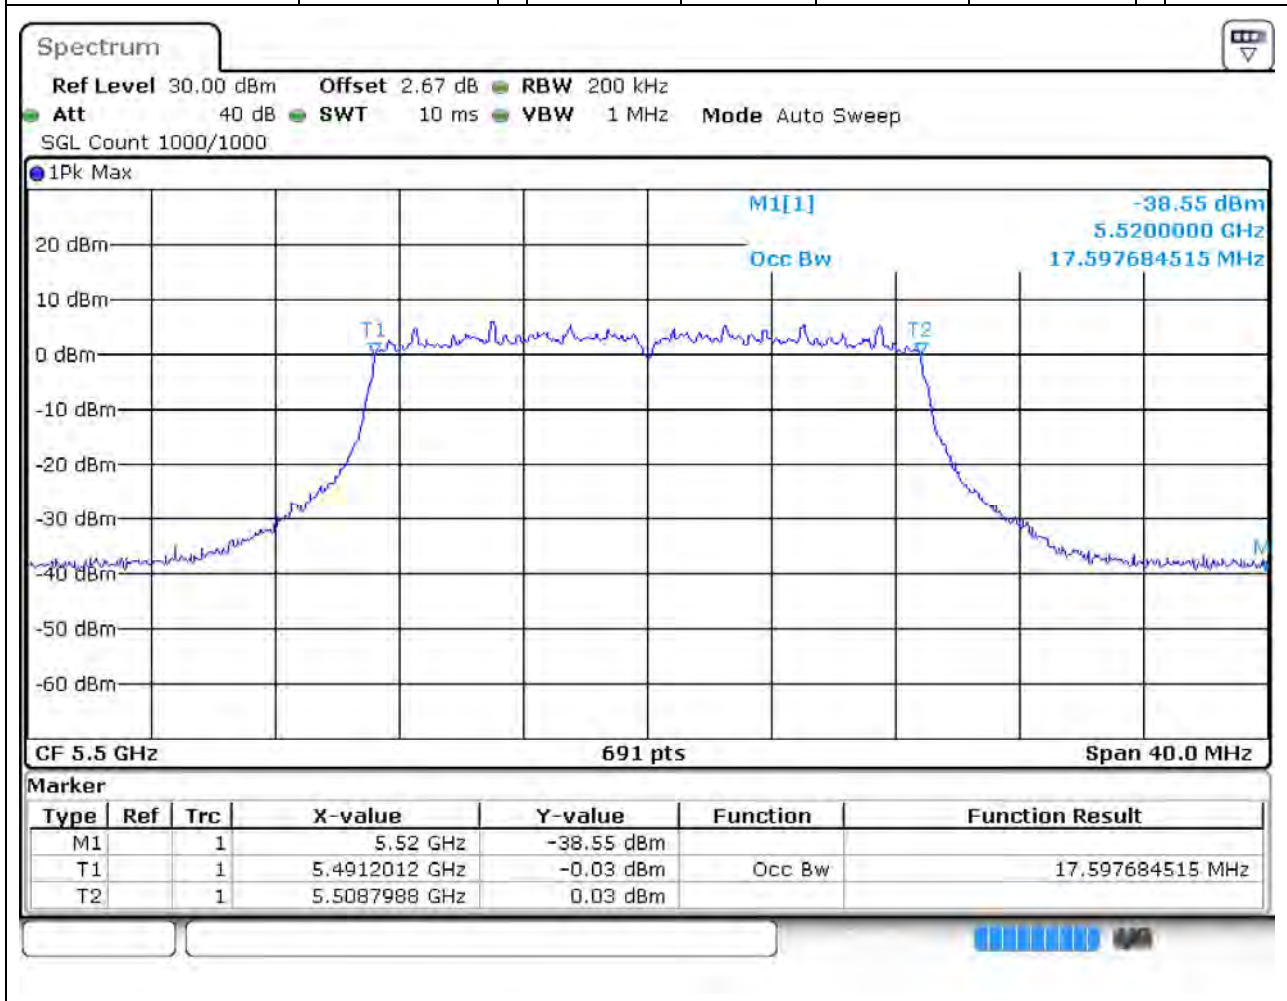

44. 802.11n_20M_Band3_L

44.2. A.2.2-99% Bandwidth(NTNV)

Center Frequency (MHz)	OBW Power (%)	RBW (MHz)	Detector	Limit (MHz)	OBW (MHz)	Verdict
5500	99	0.2	Peak	0	17.597685	Unknown