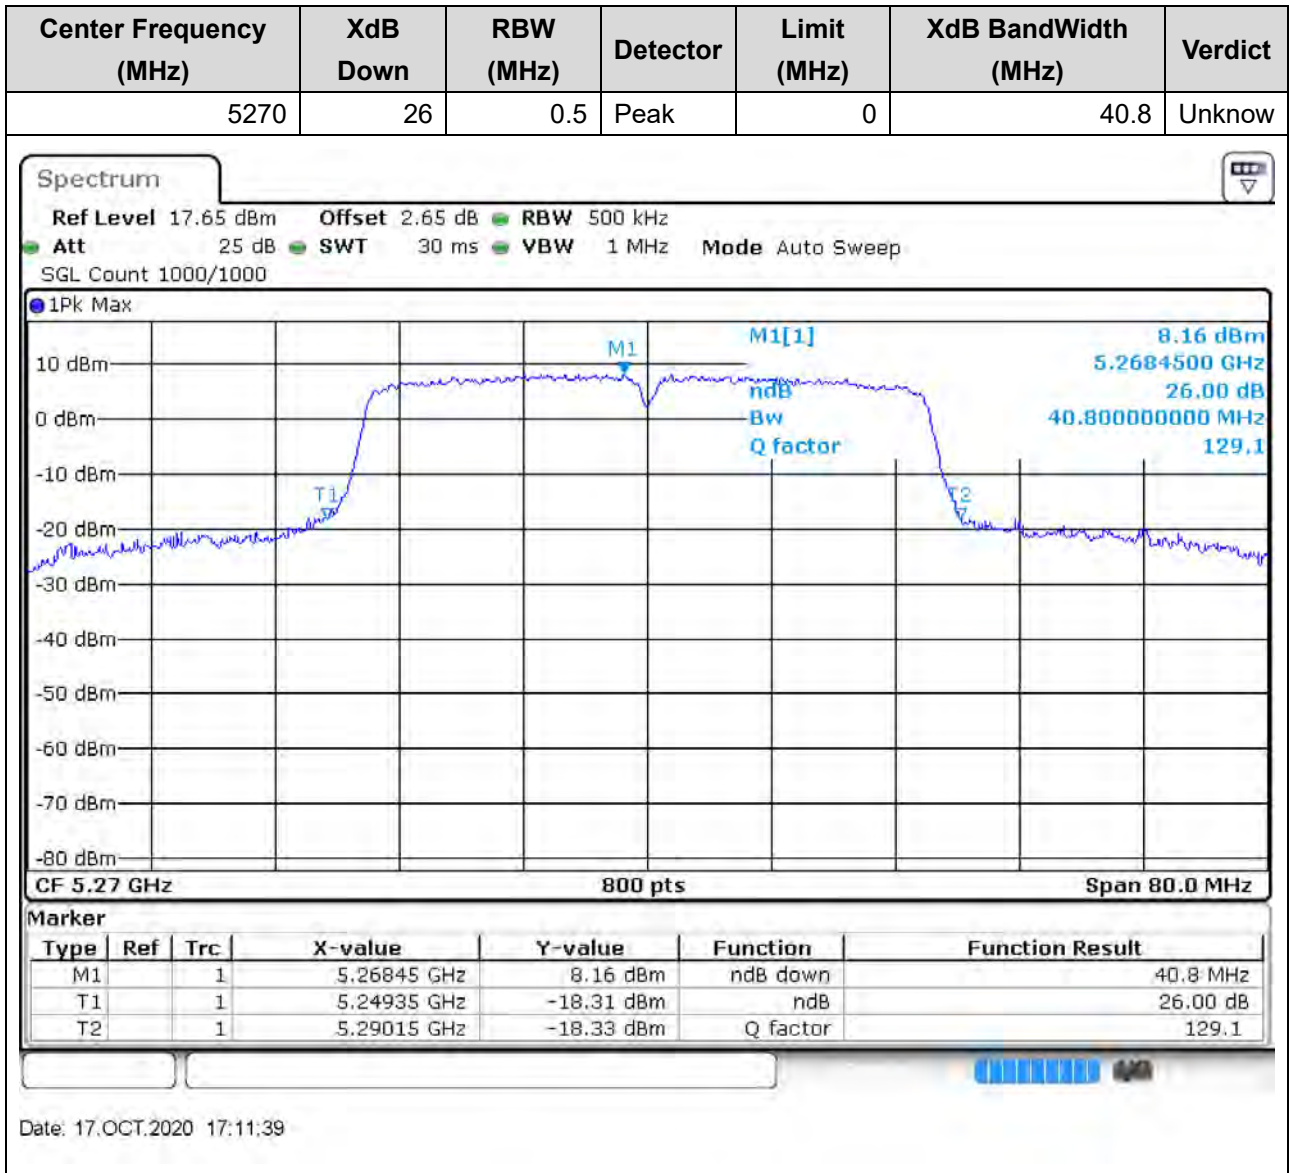

17. 802.11ax_20M_Band1_H

17.1. A.2-26dB Bandwidth(NTNV)

21. 802.11a_20M_Band2_L

21.1. A.2-26dB Bandwidth(NTNV)

22. 802.11a_20M_Band2_M

22.1. A.2-26dB Bandwidth(NTNV)

23. 802.11a_20M_Band2_H

23.1. A.2-26dB Bandwidth(NTNV)

24. 802.11n_20M_Band2_L

24.1. A.2-26dB Bandwidth(NTNV)

25. 802.11n_20M_Band2_M

25.1. A.2-26dB Bandwidth(NTNV)

26. 802.11n_20M_Band2_H

26.1. A.2-26dB Bandwidth(NTNV)

27. 802.11n_40M_Band2_L

27.1. A.2-26dB Bandwidth(NTNV)

28. 802.11n_40M_Band2_H

28.1. A.2-26dB Bandwidth(NTNV)

29. 802.11ac_20M_Band2_L

29.1. A.2-26dB Bandwidth(NTNV)

30. 802.11ac_20M_Band2_M

30.1. A.2-26dB Bandwidth(NTNV)

31. 802.11ac_20M_Band2_H

31.1. A.2-26dB Bandwidth(NTNV)