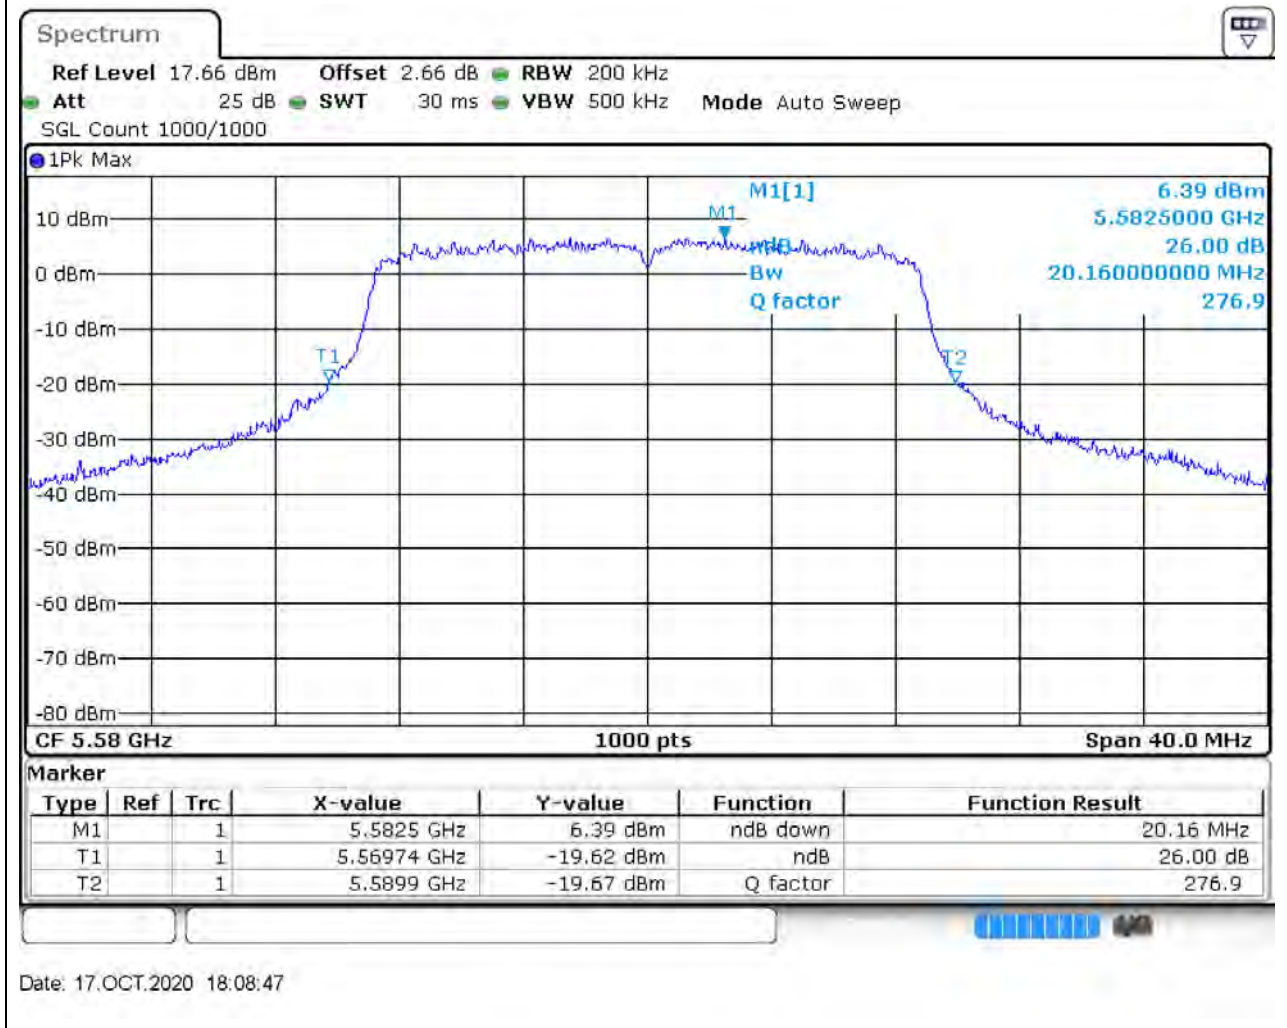

41. 802.11a_20M_Band3_L

41.1. A.2-26dB Bandwidth(NTNV)

42. 802.11a_20M_Band3_M

42.1. A.2-26dB Bandwidth(NTNV)

45. 802.11n_20M_Band3_M

45.1. A.2-26dB Bandwidth(NTNV)

Center Frequency (MHz)	XdB Down	RBW (MHz)	Detector	Limit (MHz)	XdB BandWidth (MHz)	Verdict
5580	26	0.2	Peak	0	20.16	Unknow