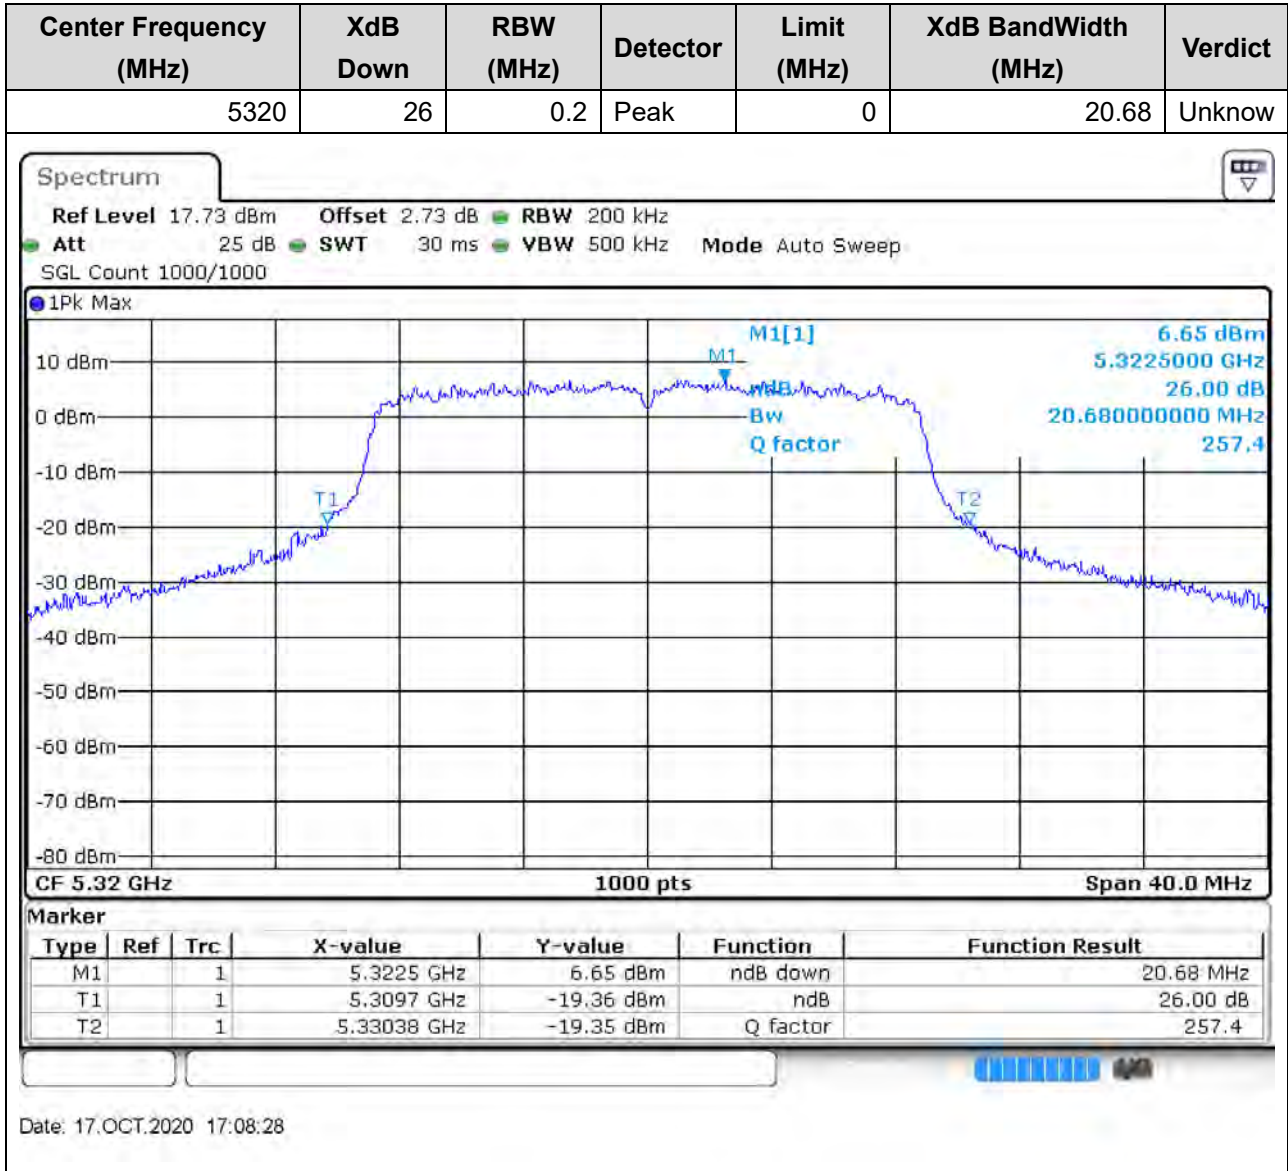

17. 802.11ax_20M_Band1_H

17.1. A.2-26dB Bandwidth(NTNV)

21. 802.11a_20M_Band2_L

21.1. A.2-26dB Bandwidth(NTNV)

22. 802.11a_20M_Band2_M

22.1. A.2-26dB Bandwidth(NTNV)

23. 802.11a_20M_Band2_H

23.1. A.2-26dB Bandwidth(NTNV)

24. 802.11n_20M_Band2_L

24.1. A.2-26dB Bandwidth(NTNV)

25. 802.11n_20M_Band2_M

25.1. A.2-26dB Bandwidth(NTNV)

26. 802.11n_20M_Band2_H

26.1. A.2-26dB Bandwidth(NTNV)

27. 802.11n_40M_Band2_L

27.1. A.2-26dB Bandwidth(NTNV)

28. 802.11n_40M_Band2_H

28.1. A.2-26dB Bandwidth(NTNV)

29. 802.11ac_20M_Band2_L

29.1. A.2-26dB Bandwidth(NTNV)

30. 802.11ac_20M_Band2_M

30.1. A.2-26dB Bandwidth(NTNV)

31. 802.11ac_20M_Band2_H

31.1. A.2-26dB Bandwidth(NTNV)