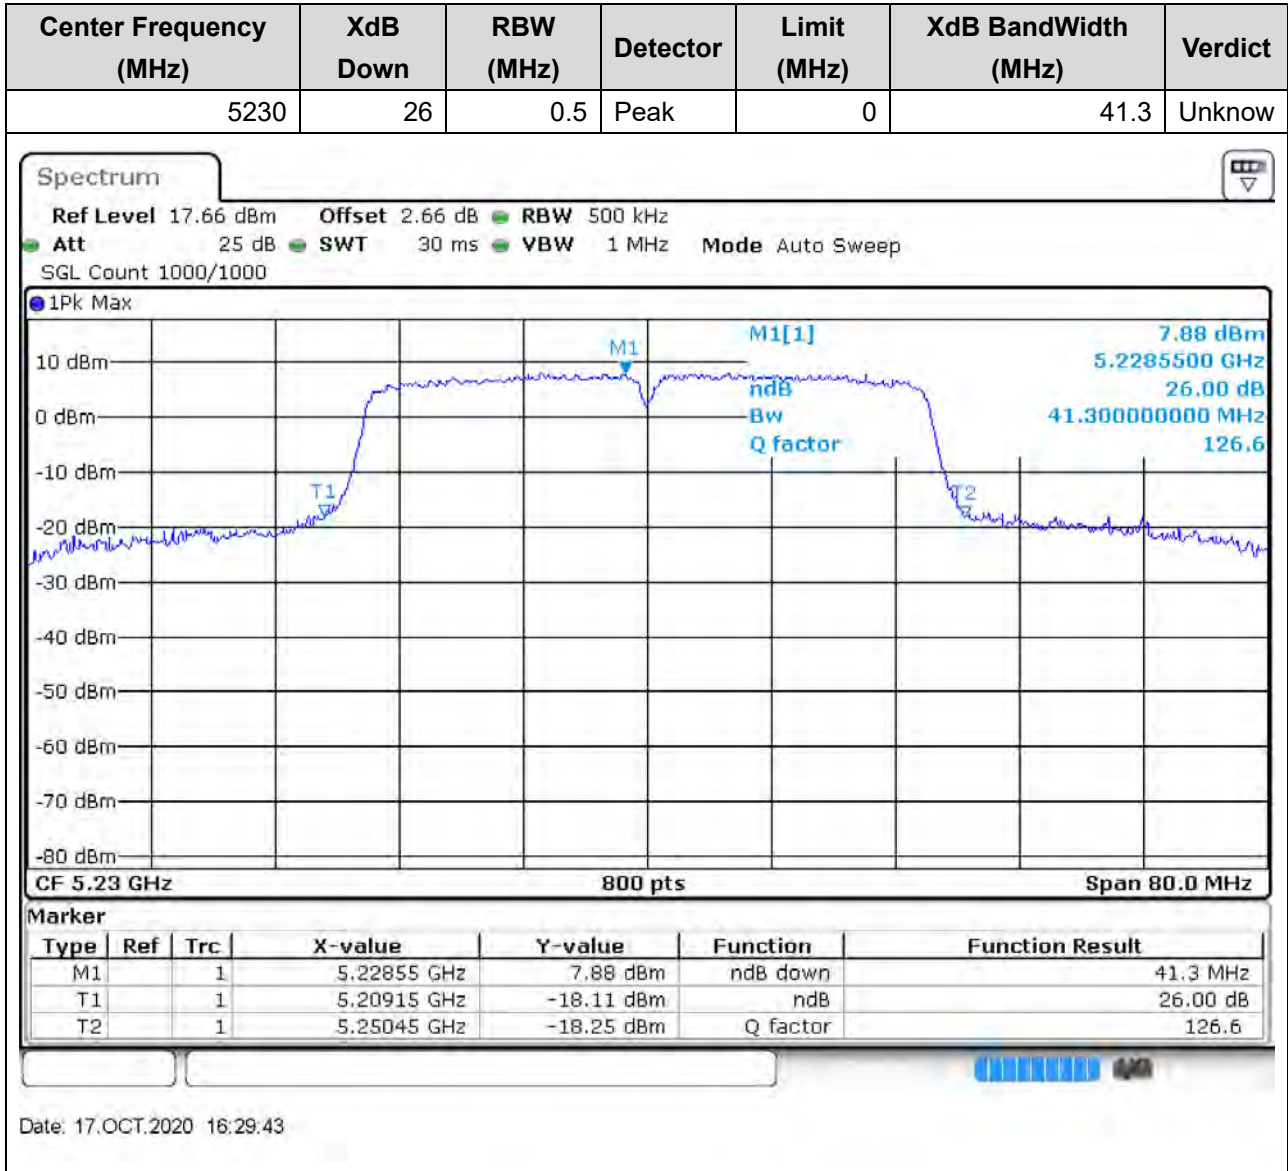

1. 802.11a_20M_Band1_L

1.1. A.2-26dB Bandwidth(NTNV)

Center Frequency (MHz)	XdB Down	RBW (MHz)	Detector	Limit (MHz)	XdB BandWidth (MHz)	Verdict
5180	26	0.2	Peak	0	19.2	Unknow

2. 802.11a_20M_Band1_M

2.1. A.2-26dB Bandwidth(NTNV)

3. 802.11a_20M_Band1_H

3.1. A.2-26dB Bandwidth(NTNV)

4. 802.11n_20M_Band1_L

4.1. A.2-26dB Bandwidth(NTNV)

5. 802.11n_20M_Band1_M

5.1. A.2-26dB Bandwidth(NTNV)

7. 802.11n_40M_Band1_L

7.1. A.2-26dB Bandwidth(NTNV)

8. 802.11n_40M_Band1_H

8.1. A.2-26dB Bandwidth(NTNV)

9. 802.11ac_20M_Band1_L

9.1. A.2-26dB Bandwidth(NTNV)

10. 802.11ac_20M_Band1_M

10.1. A.2-26dB Bandwidth(NTNV)

11. 802.11ac_20M_Band1_H

11.1. A.2-26dB Bandwidth(NTNV)