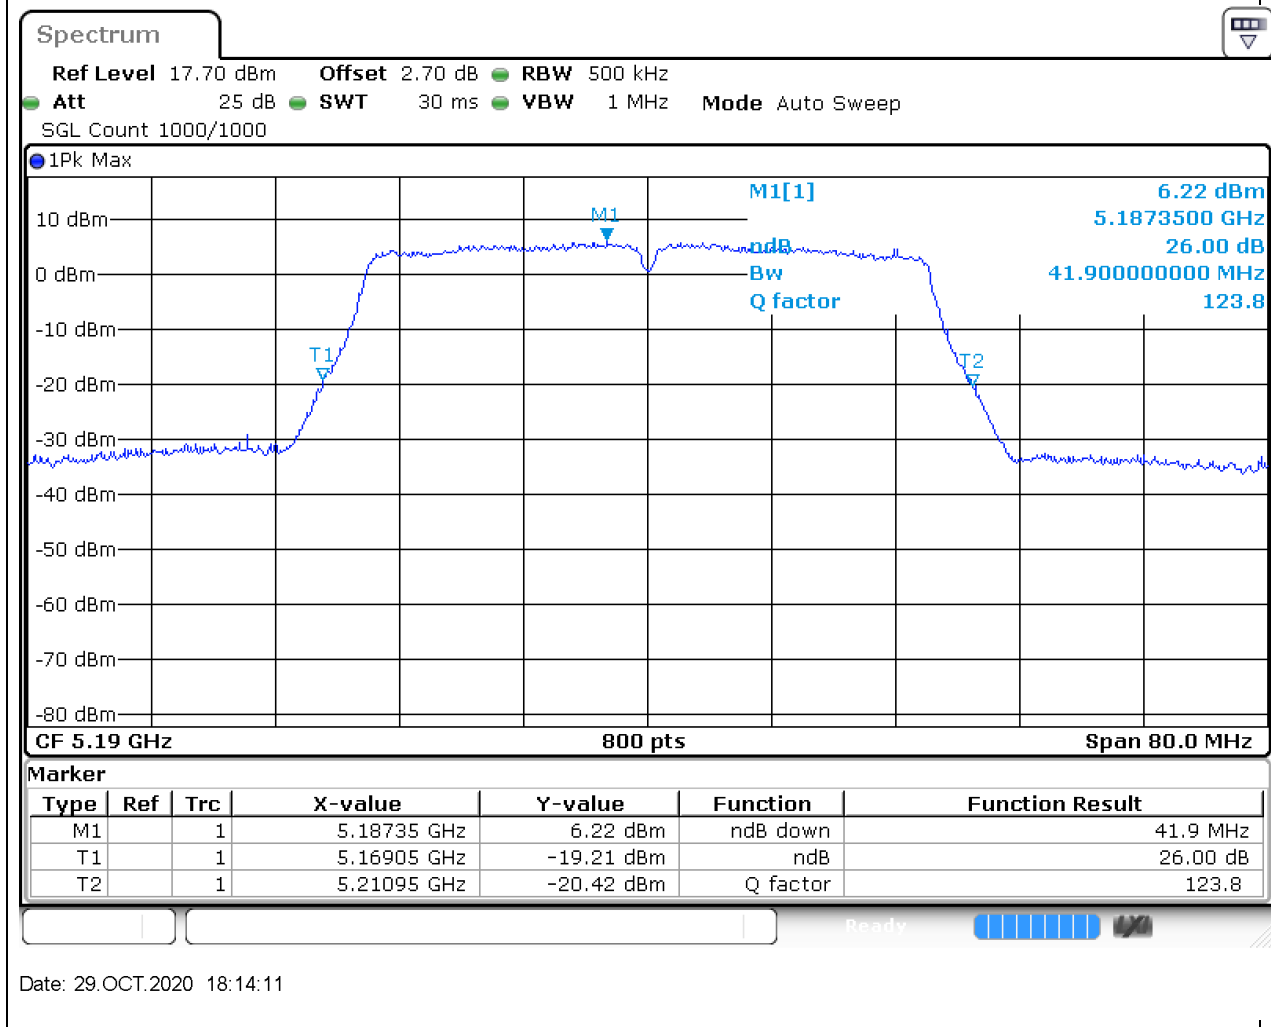

7. 802.11n_40M_U-NII-1_L

7.2. A.2-26dB Bandwidth(NTNV)

Center Frequency (MHz)	XdB Down	RBW (MHz)	Detector	Limit (MHz)	XdB BandWidth (MHz)	Verdict
5190	26	0.5	Peak	0	41.9	Unknown