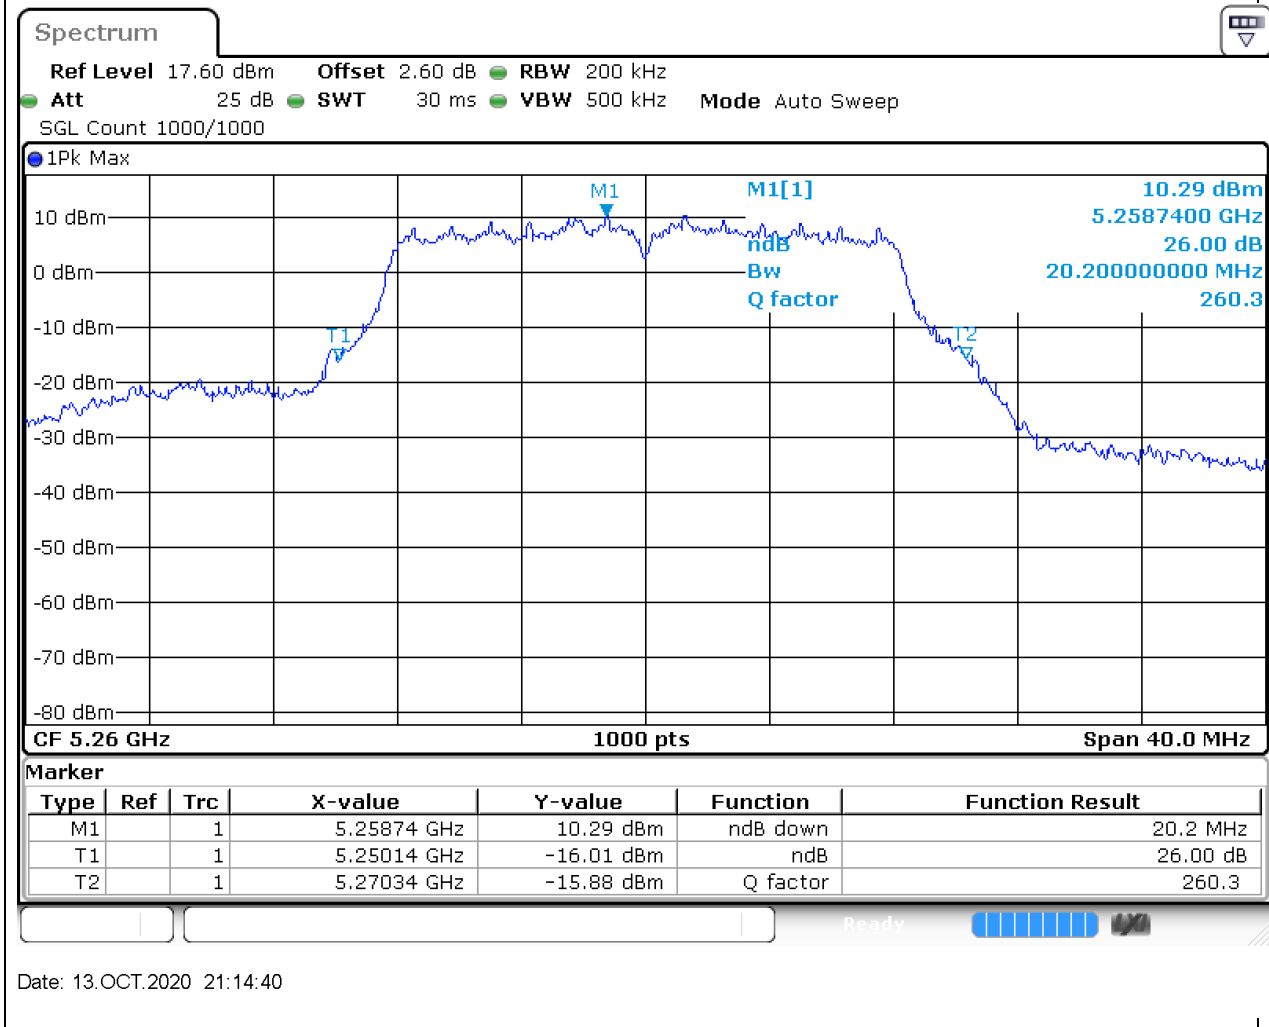

15. 802.11a_20M_U-NII-2A_L

15.2. A.2-26dB Bandwidth(NTNV)

Center Frequency (MHz)	XdB Down	RBW (MHz)	Detector	Limit (MHz)	XdB BandWidth (MHz)	Verdict
5260	26	0.2	Peak	0	20.2	Unknow