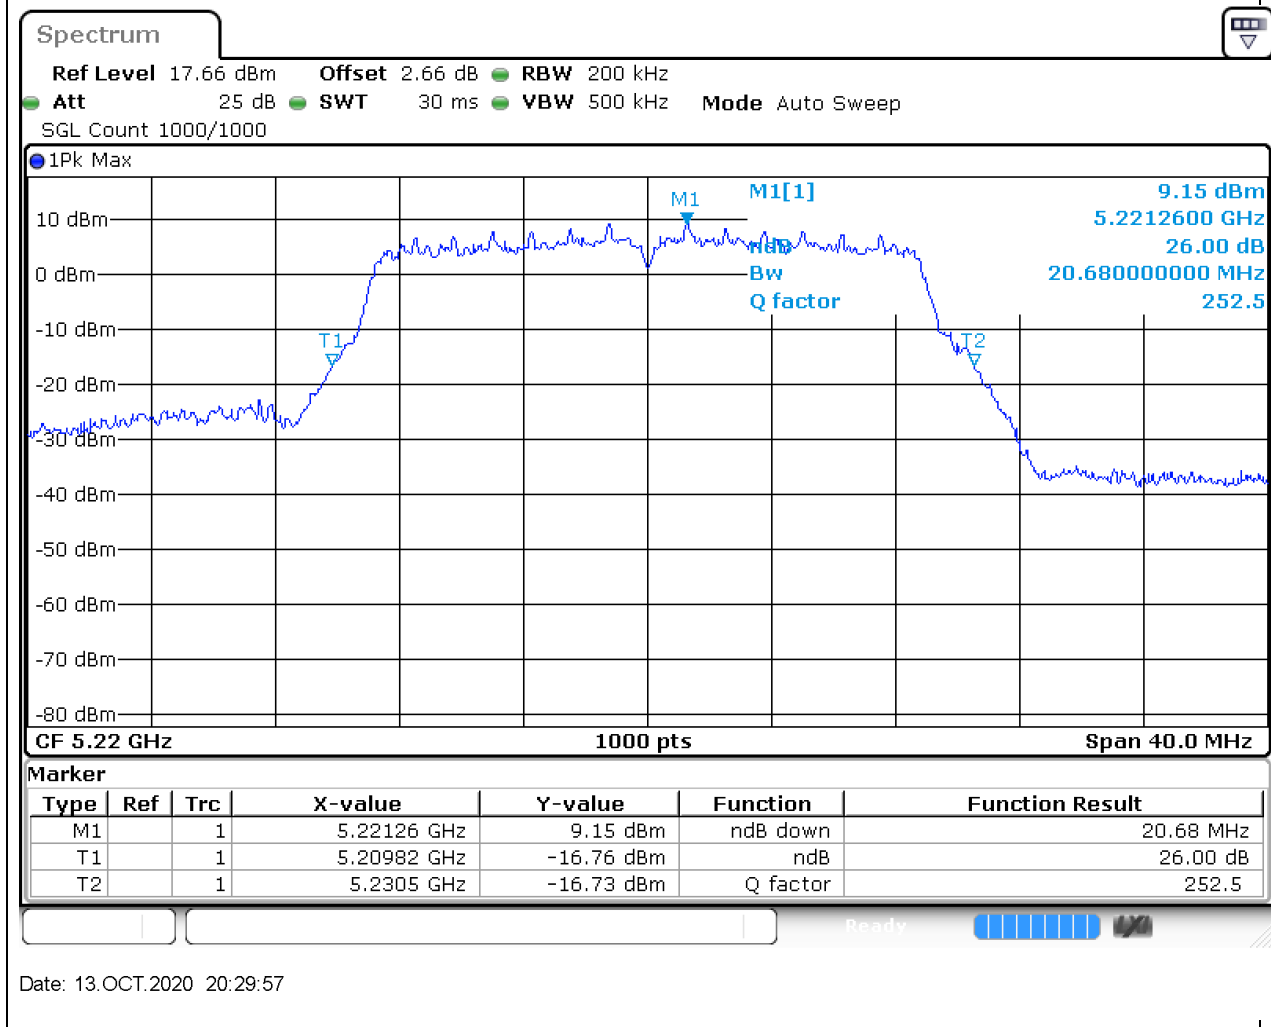

5. 802.11n_20M_U-NII-1_M

5.1. A.2-26dB Bandwidth(NTNV)

Center Frequency (MHz)	XdB Down	RBW (MHz)	Detector	Limit (MHz)	XdB BandWidth (MHz)	Verdict
5220	26	0.2	Peak	0	20.68	Unknown