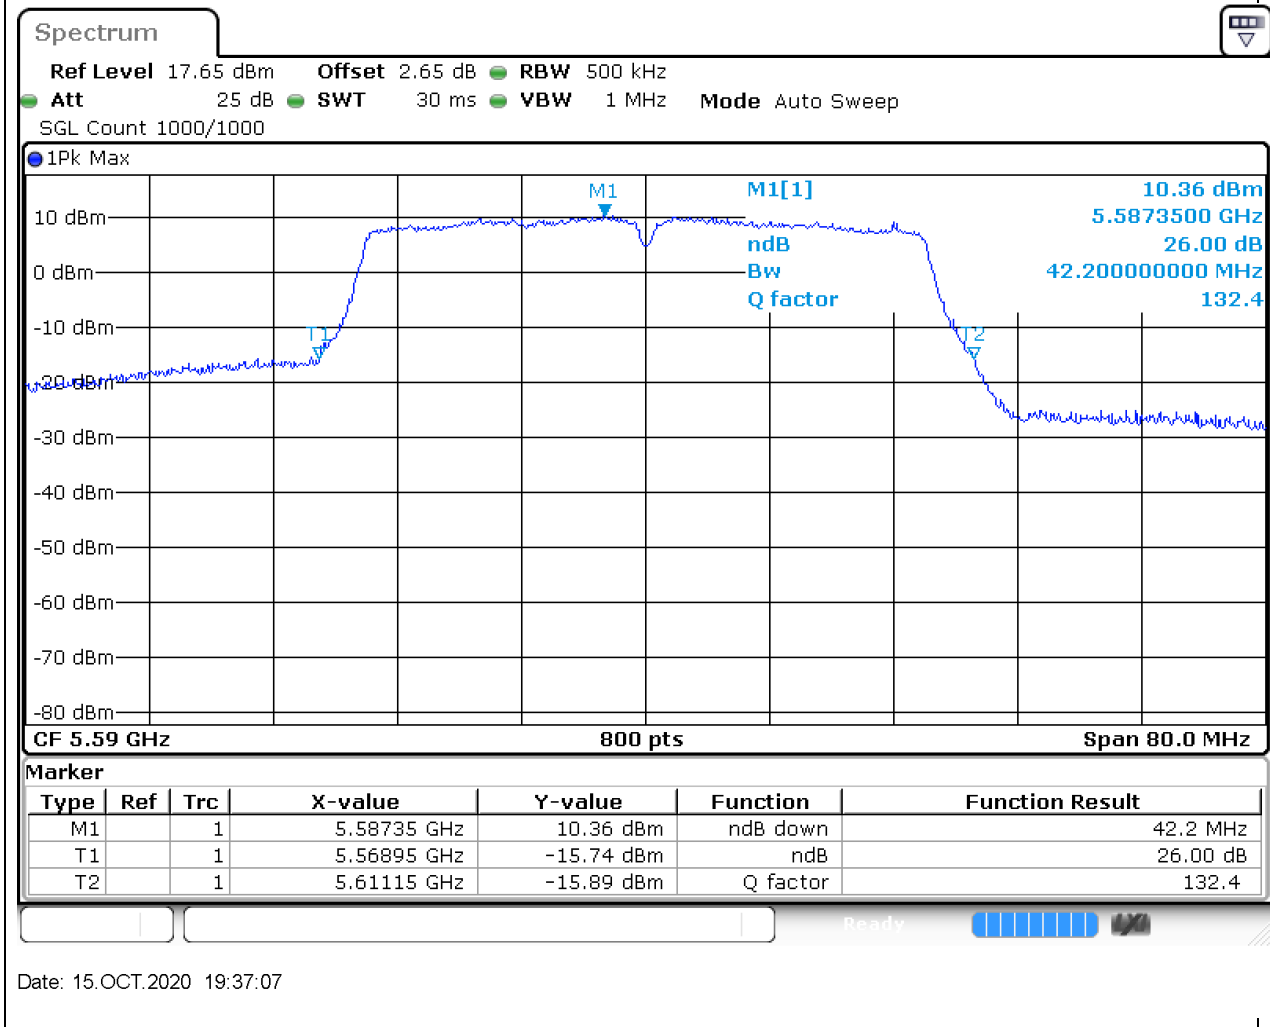

36. 802.11n_40M_U-NII-2C_M

36.1. A.2-26dB Bandwidth(NTNV)

Center Frequency (MHz)	XdB Down	RBW (MHz)	Detector	Limit (MHz)	XdB BandWidth (MHz)	Verdict
5590	26	0.5	Peak	0	42.2	Unknown