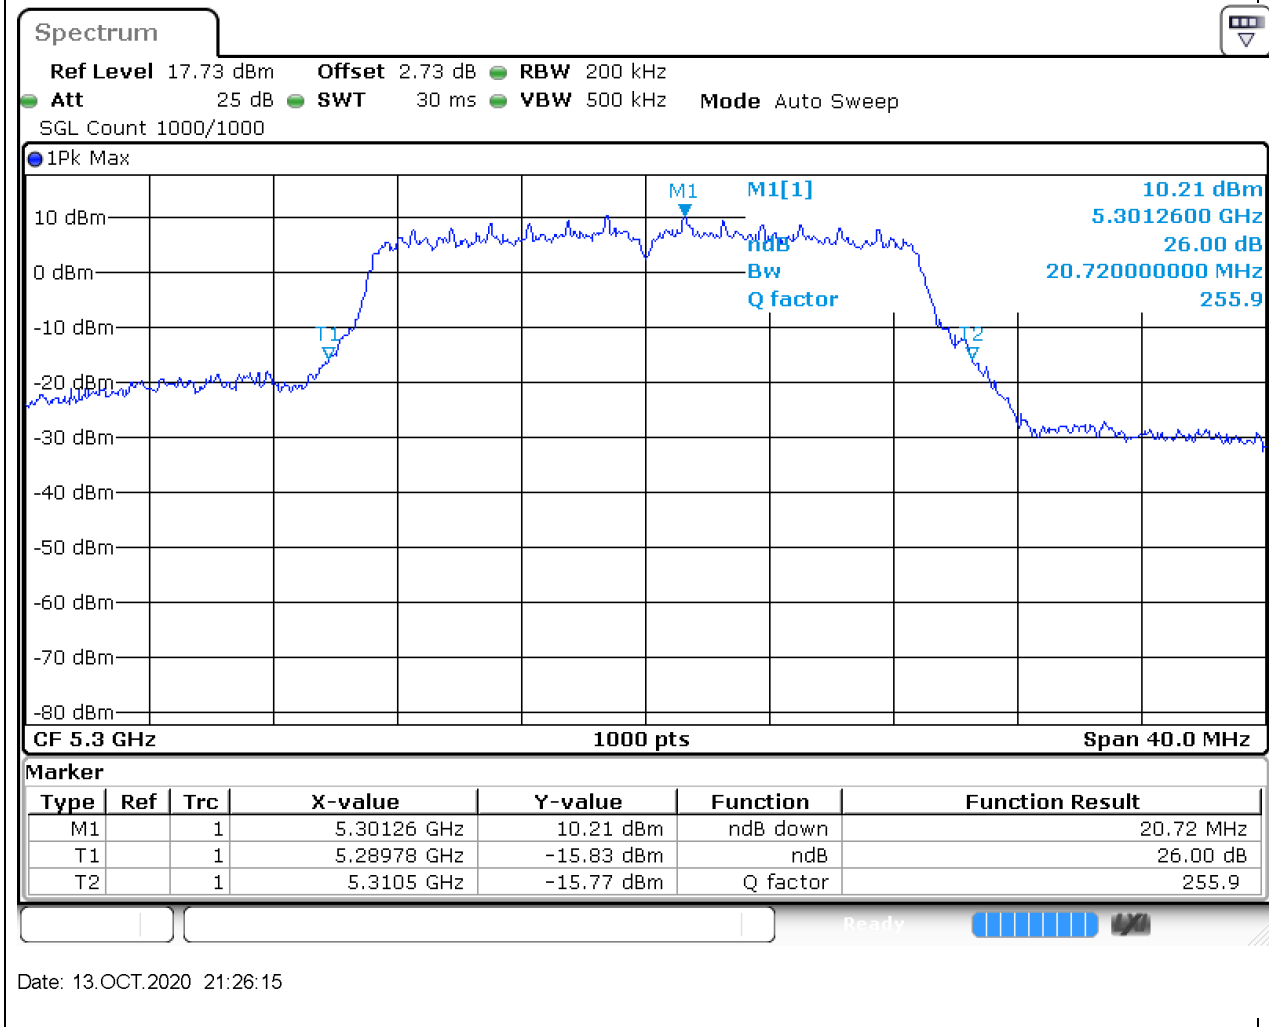

19. 802.11n_20M_U-NII-2A_M

19.1. A.2-26dB Bandwidth(NTNV)

Center Frequency (MHz)	XdB Down	RBW (MHz)	Detector	Limit (MHz)	XdB BandWidth (MHz)	Verdict
5300	26	0.2	Peak	0	20.72	Unknown