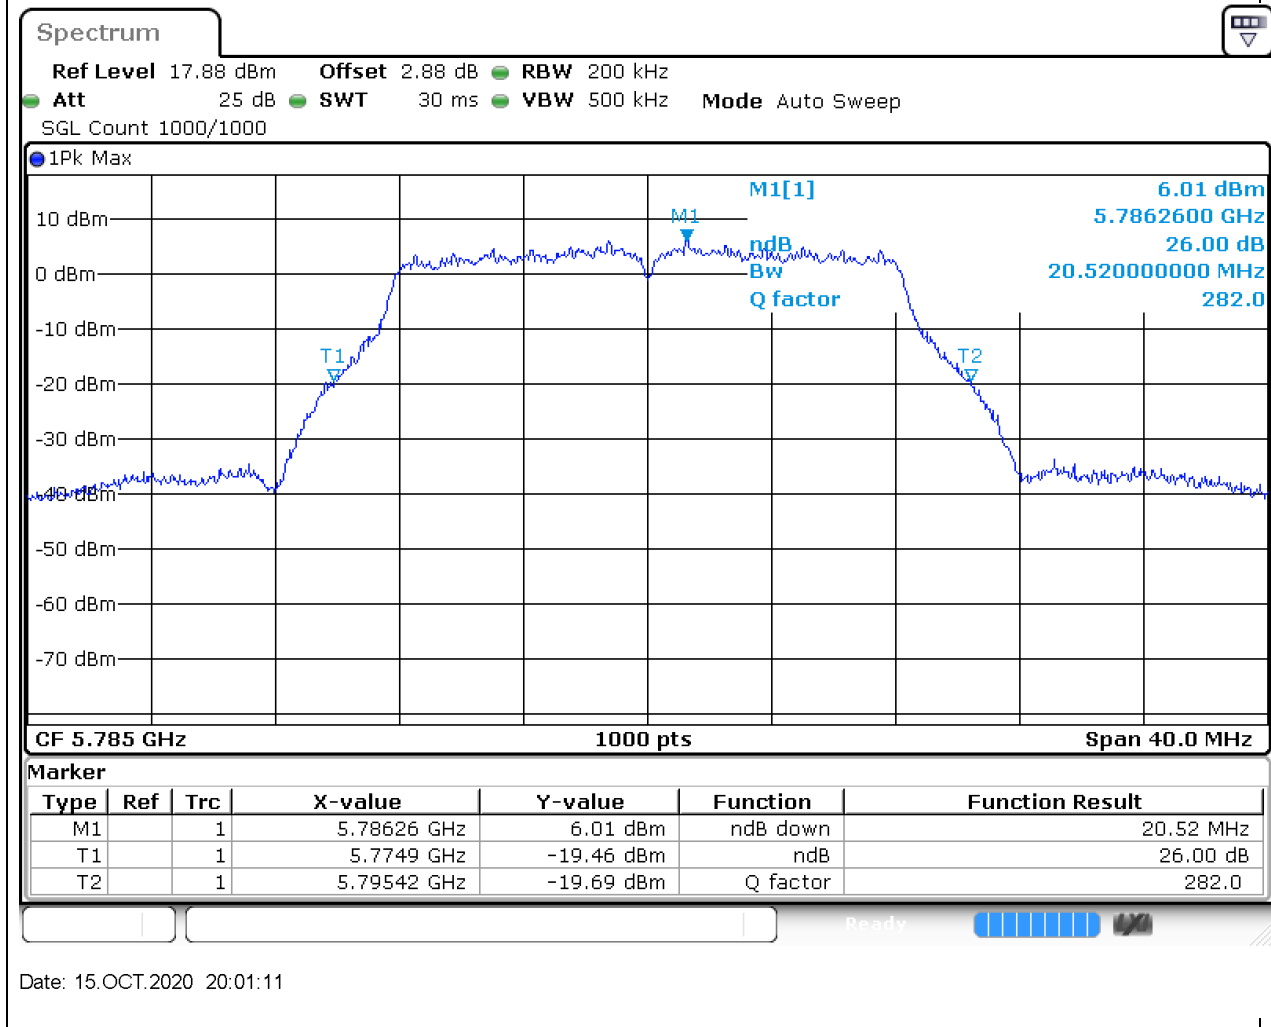

47. 802.11a_20M_U-NII-3_M

47.1. A.2-26dB Bandwidth(NTNV)

Center Frequency (MHz)	XdB Down	RBW (MHz)	Detector	Limit (MHz)	XdB BandWidth (MHz)	Verdict
5785	26	0.2	Peak	0	20.52	Unknow