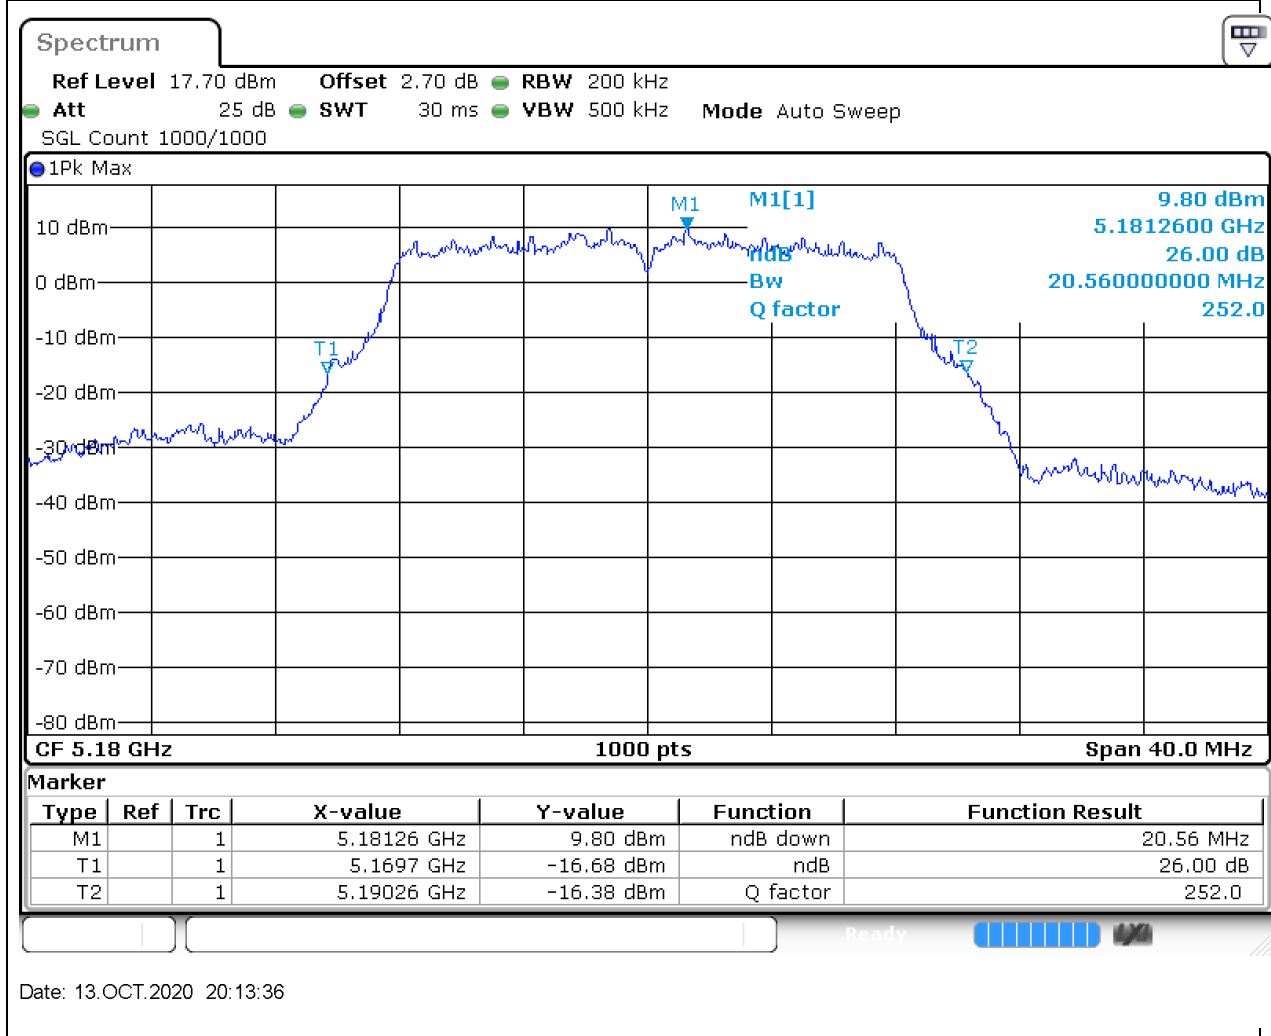

26 dB Bandwidth

1. 802.11a_20M_U-NII-1_L

1.1. A.2-26dB Bandwidth(NTNV)

Center Frequency (MHz)	XdB Down	RBW (MHz)	Detector	Limit (MHz)	XdB BandWidth (MHz)	Verdict
5180	26	0.2	Peak	0	20.56	Unknown