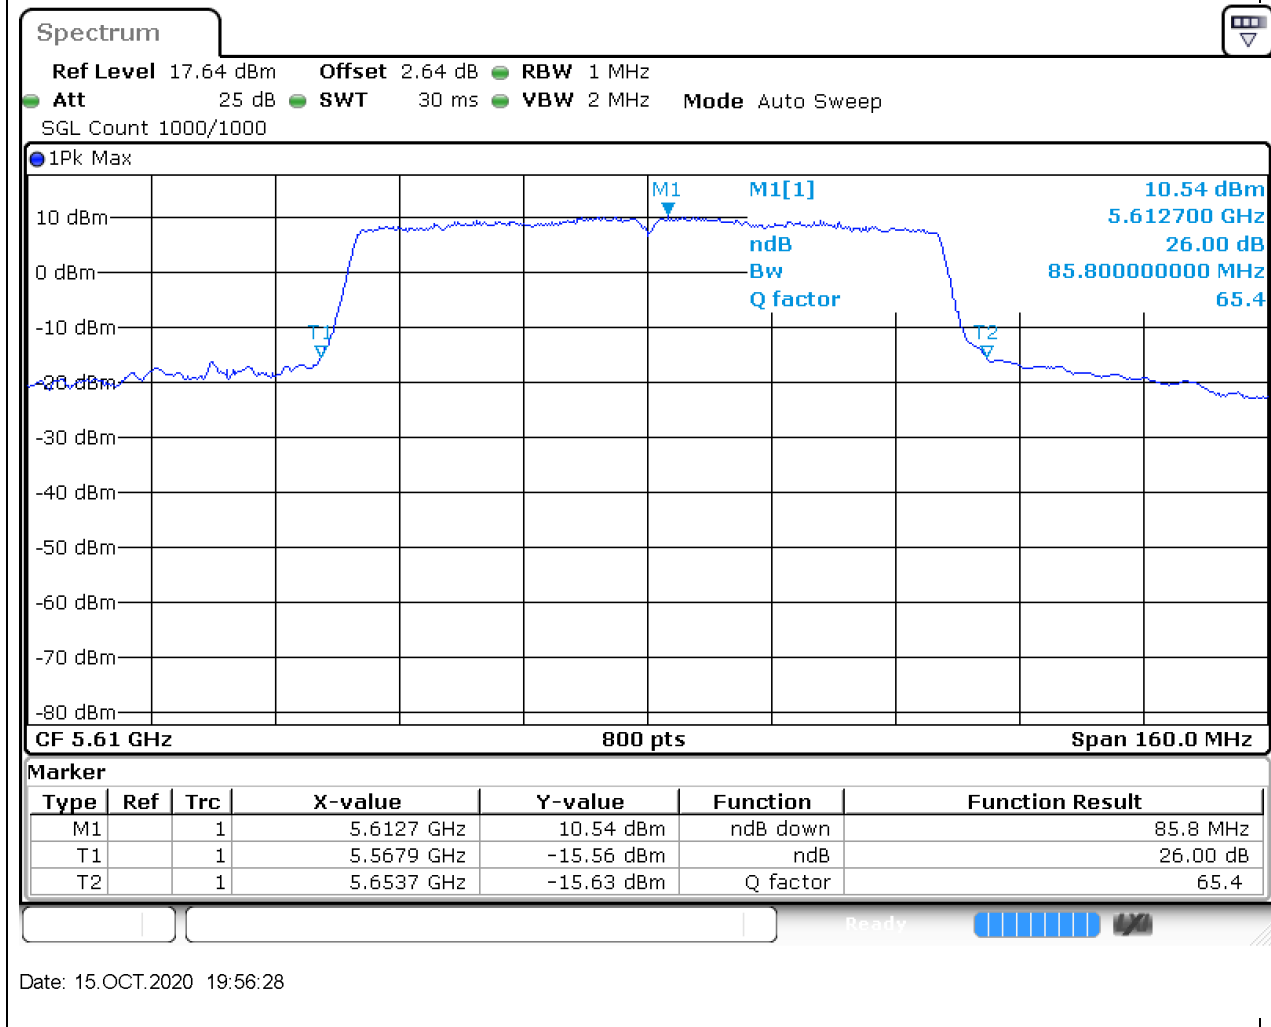

45. 802.11ac_80M_U-NII-2C_M

45.1. A.2-26dB Bandwidth(NTNV)

Center Frequency (MHz)	XdB Down	RBW (MHz)	Detector	Limit (MHz)	XdB BandWidth (MHz)	Verdict
5610	26	1	Peak	0	85.8	Unknow