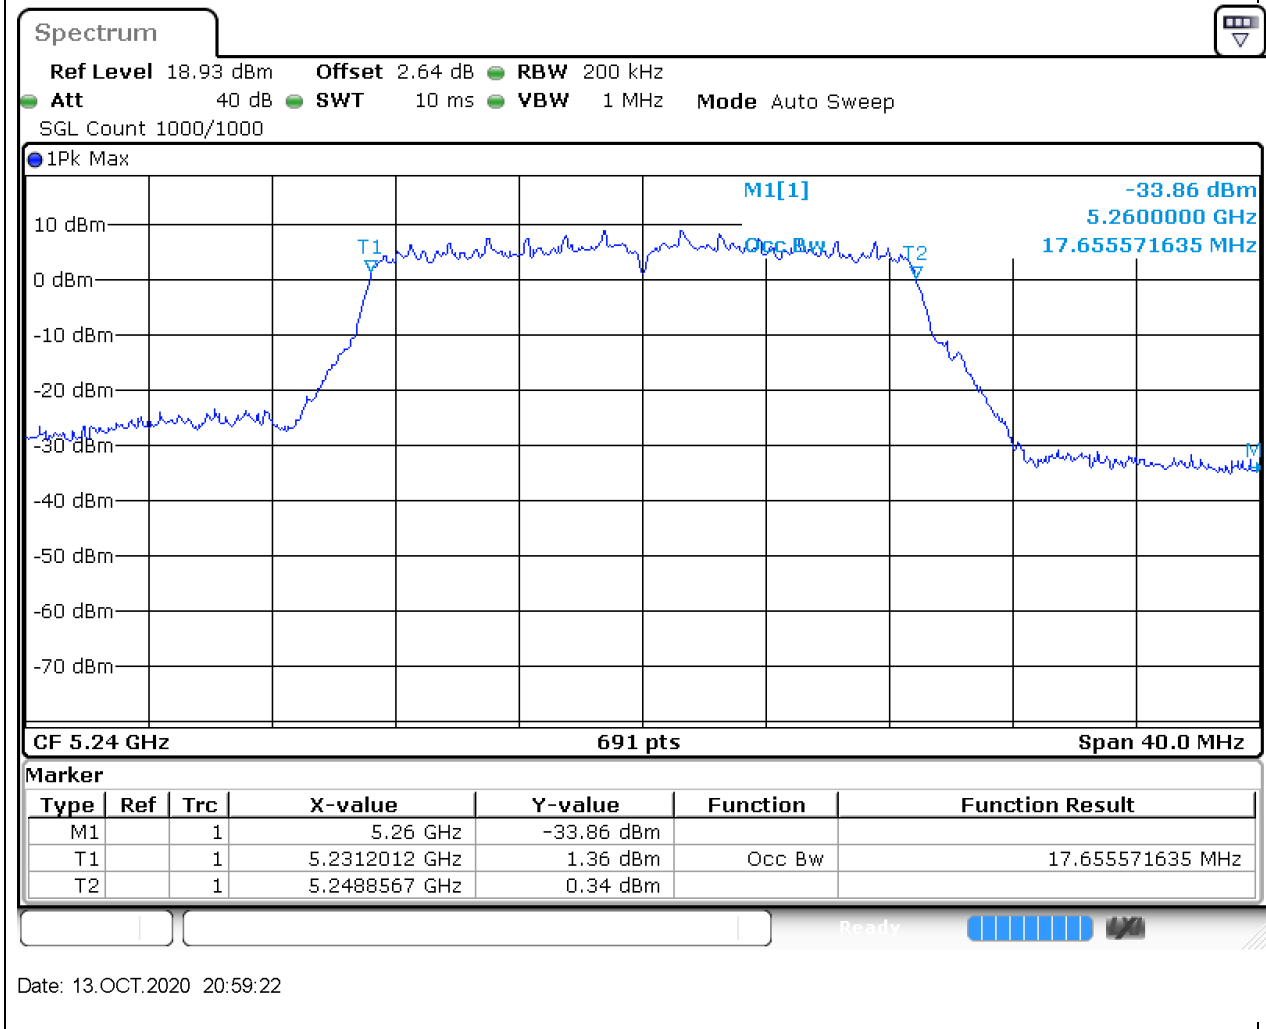

11. 802.11ac_20M_U-NII-1_H

11.1. A.2.2-99% Bandwidth(NTNV)

Center Frequency (MHz)	OBW Power (%)	RBW (MHz)	Detector	Limit (MHz)	OBW (MHz)	Verdict
5240	99	0.2	Peak	0	17.655572	Unknown