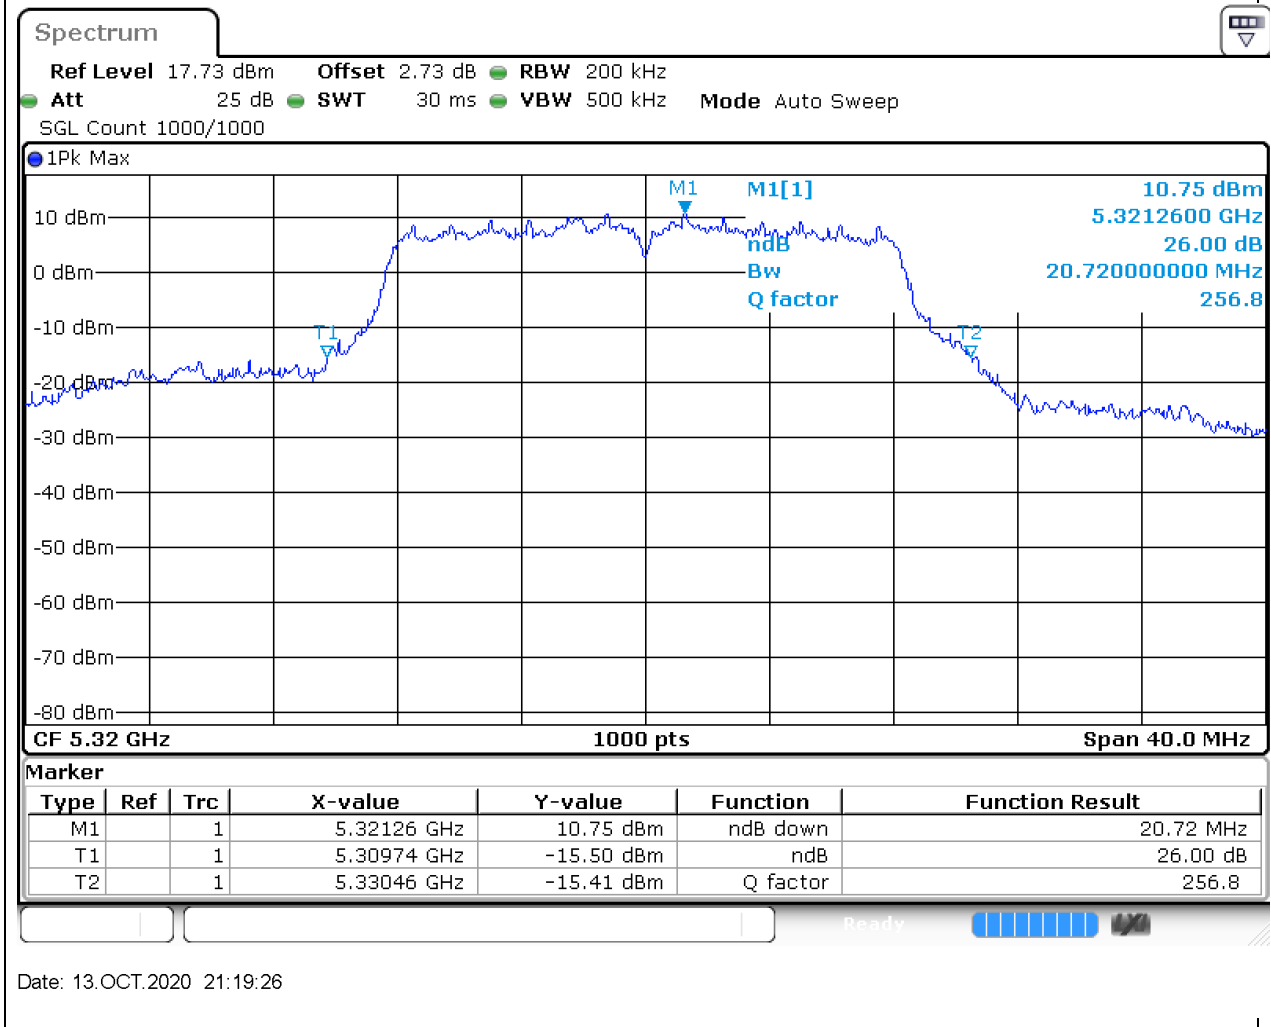

17. 802.11a_20M_U-NII-2A_H

17.1. A.2-26dB Bandwidth(NTNV)

Center Frequency (MHz)	XdB Down	RBW (MHz)	Detector	Limit (MHz)	XdB BandWidth (MHz)	Verdict
5320	26	0.2	Peak	0	20.72	Unknown