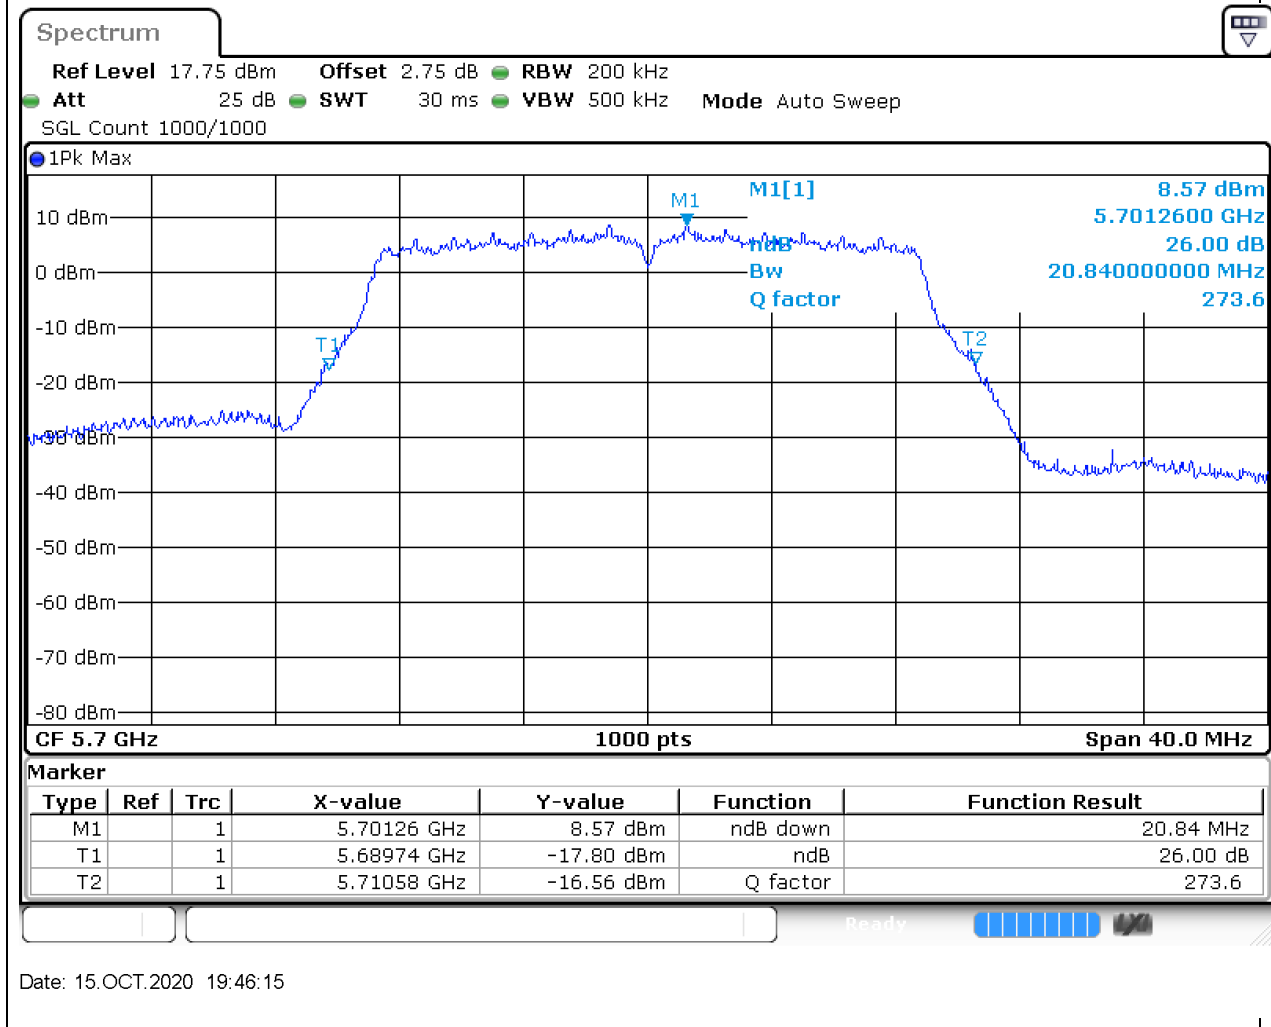

40. 802.11ac_20M_U-NII-2C_H

40.1. A.2-26dB Bandwidth(NTNV)

Center Frequency (MHz)	XdB Down	RBW (MHz)	Detector	Limit (MHz)	XdB BandWidth (MHz)	Verdict
5700	26	0.2	Peak	0	20.84	Unknown