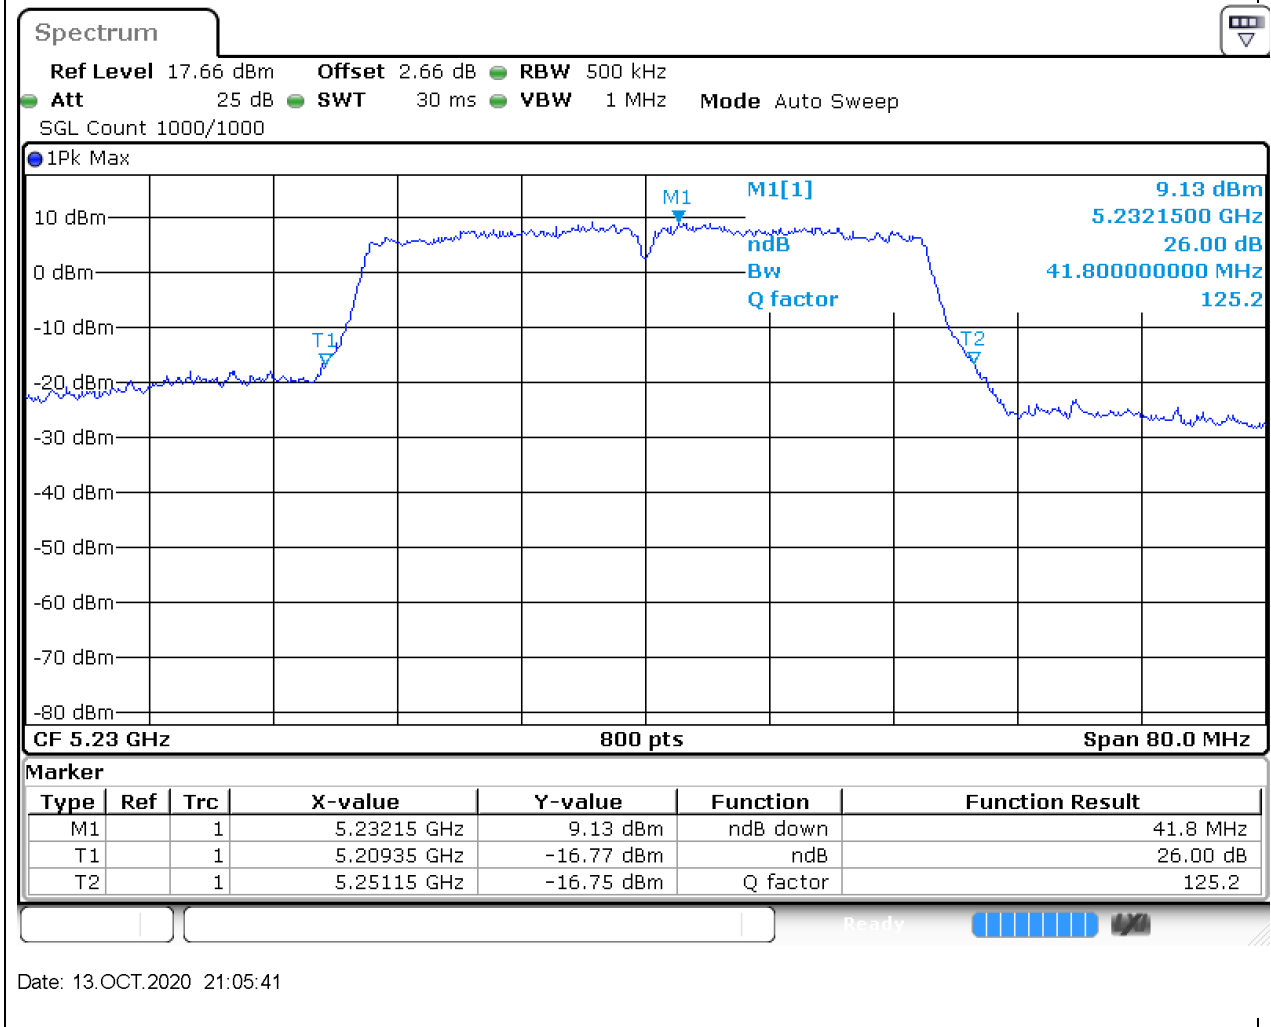

13. 802.11ac_40M_U-NII-1_H

13.1. A.2-26dB Bandwidth(NTNV)

Center Frequency (MHz)	XdB Down	RBW (MHz)	Detector	Limit (MHz)	XdB BandWidth (MHz)	Verdict
5230	26	0.5	Peak	0	41.8	Unknown