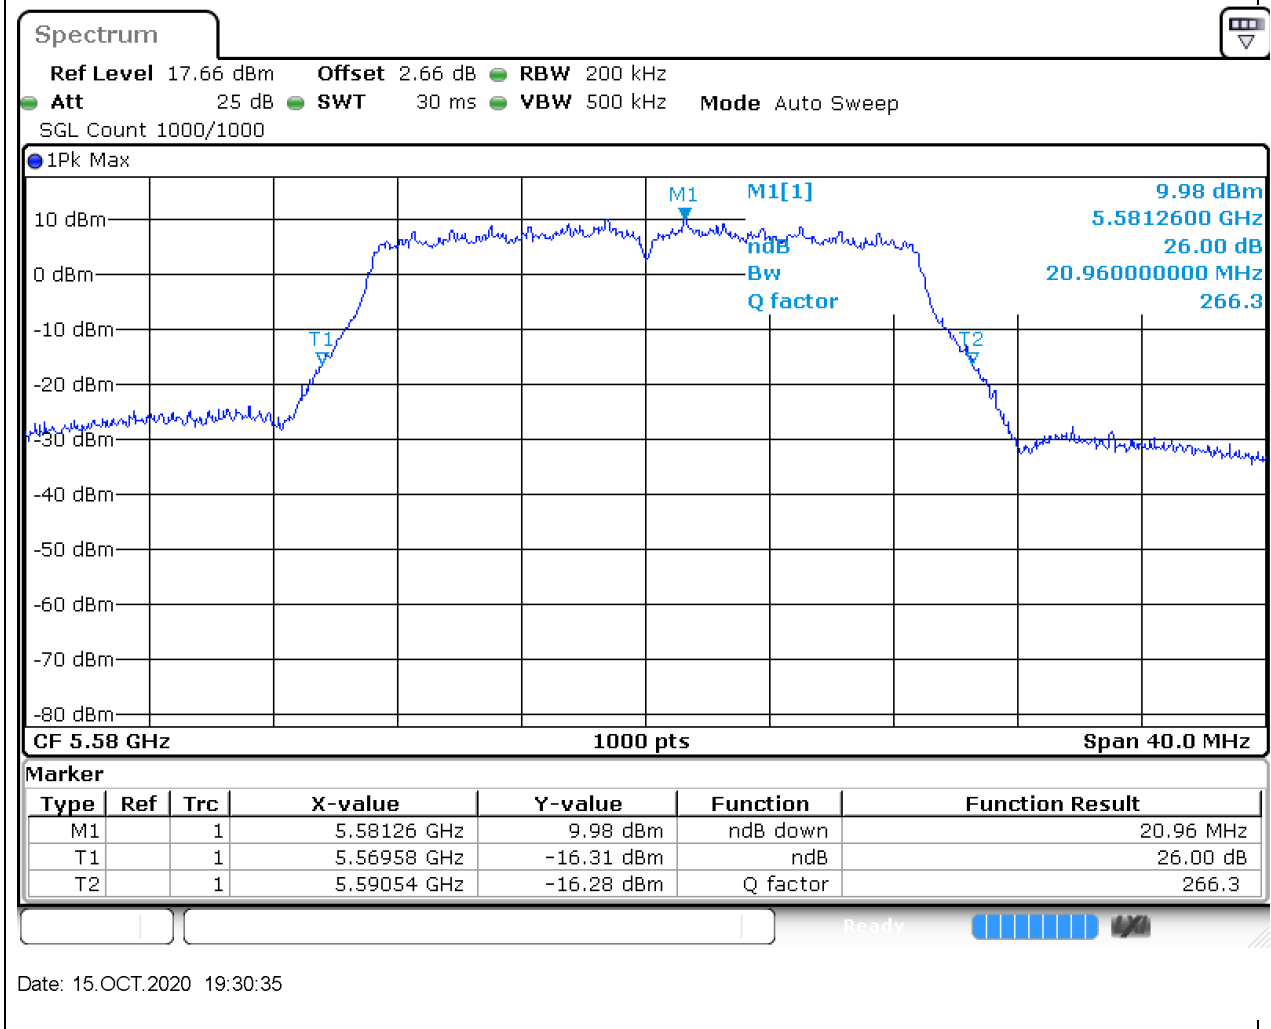

33. 802.11n_20M_U-NII-2C_M

33.1. A.2-26dB Bandwidth(NTNV)

Center Frequency (MHz)	XdB Down	RBW (MHz)	Detector	Limit (MHz)	XdB BandWidth (MHz)	Verdict
5580	26	0.2	Peak	0	20.96	Unknown