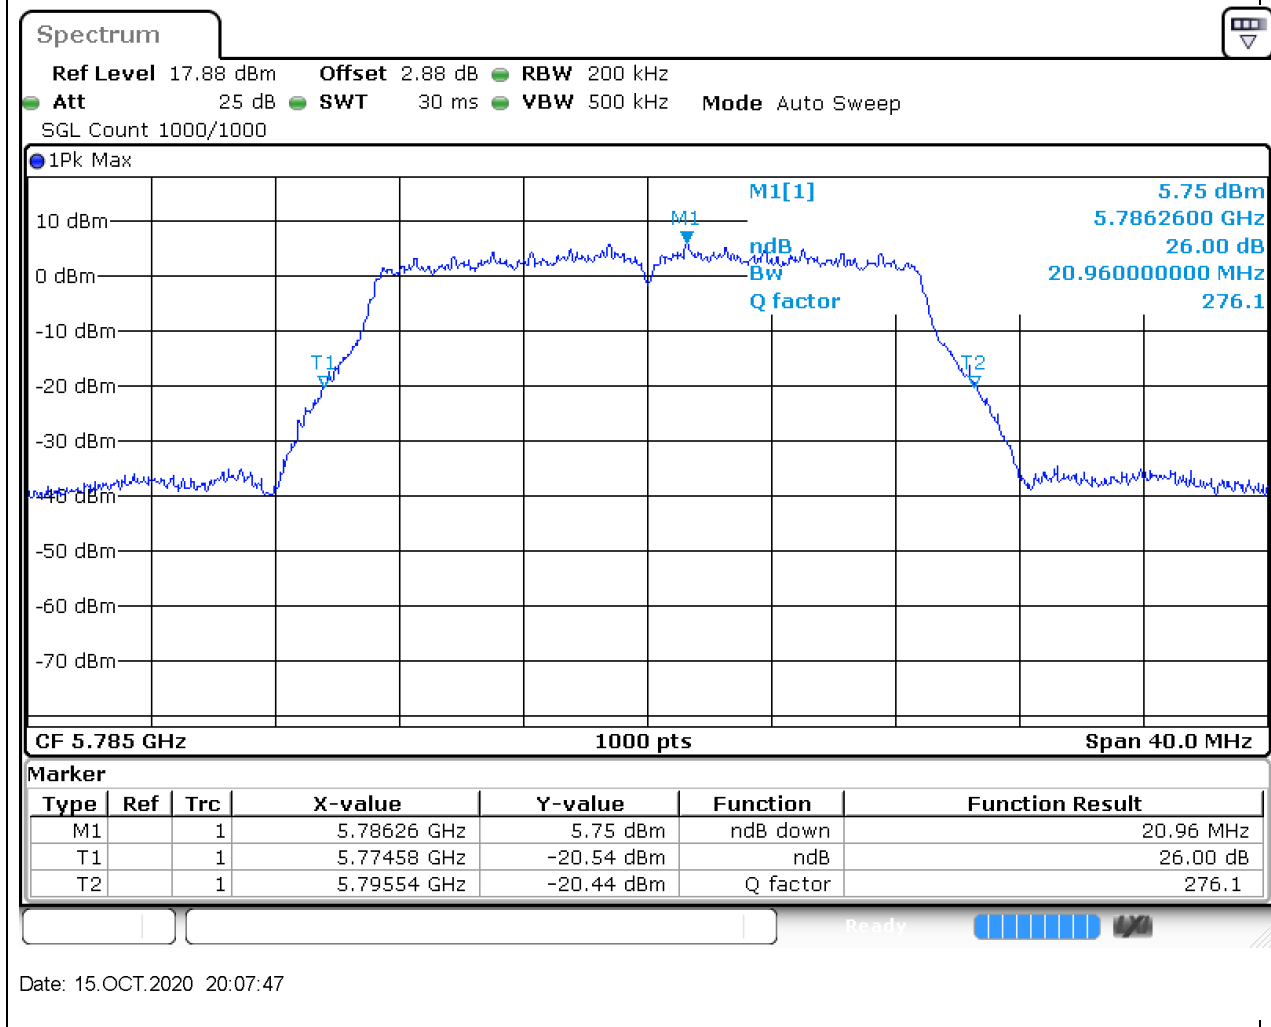

50. 802.11n_20M_U-NII-3_M

50.1. A.2-26dB Bandwidth(NTNV)

Center Frequency (MHz)	XdB Down	RBW (MHz)	Detector	Limit (MHz)	XdB BandWidth (MHz)	Verdict
5785	26	0.2	Peak	0	20.96	Unknow