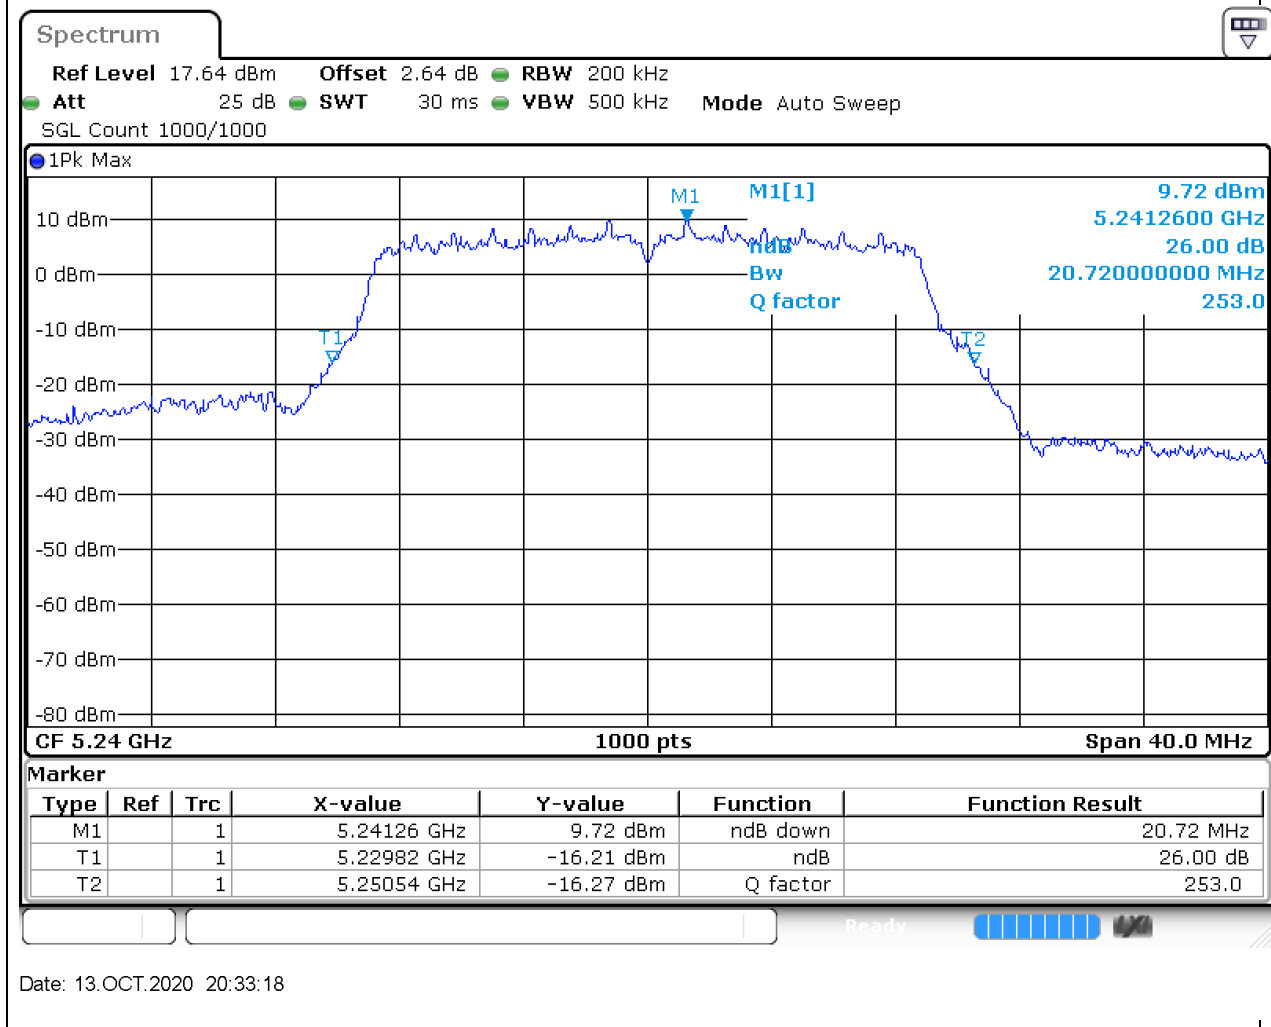

6. 802.11n_20M_U-NII-1_H

6.1. A.2-26dB Bandwidth(NTNV)

Center Frequency (MHz)	XdB Down	RBW (MHz)	Detector	Limit (MHz)	XdB BandWidth (MHz)	Verdict
5240	26	0.2	Peak	0	20.72	Unknown