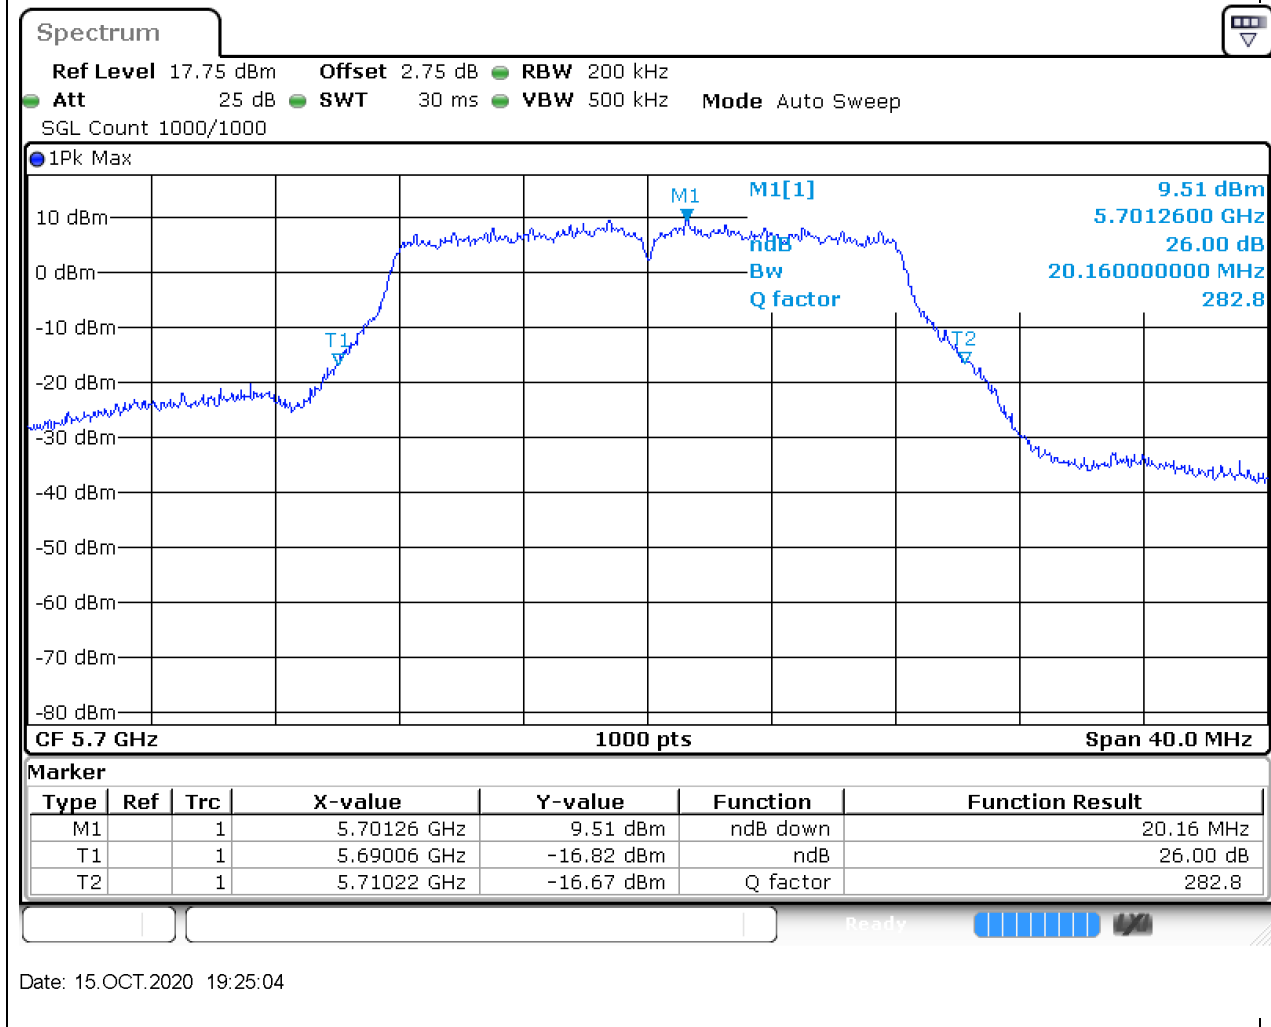

31. 802.11a_20M_U-NII-2C_H

31.1. A.2-26dB Bandwidth(NTNV)

Center Frequency (MHz)	XdB Down	RBW (MHz)	Detector	Limit (MHz)	XdB BandWidth (MHz)	Verdict
5700	26	0.2	Peak	0	20.16	Unknown