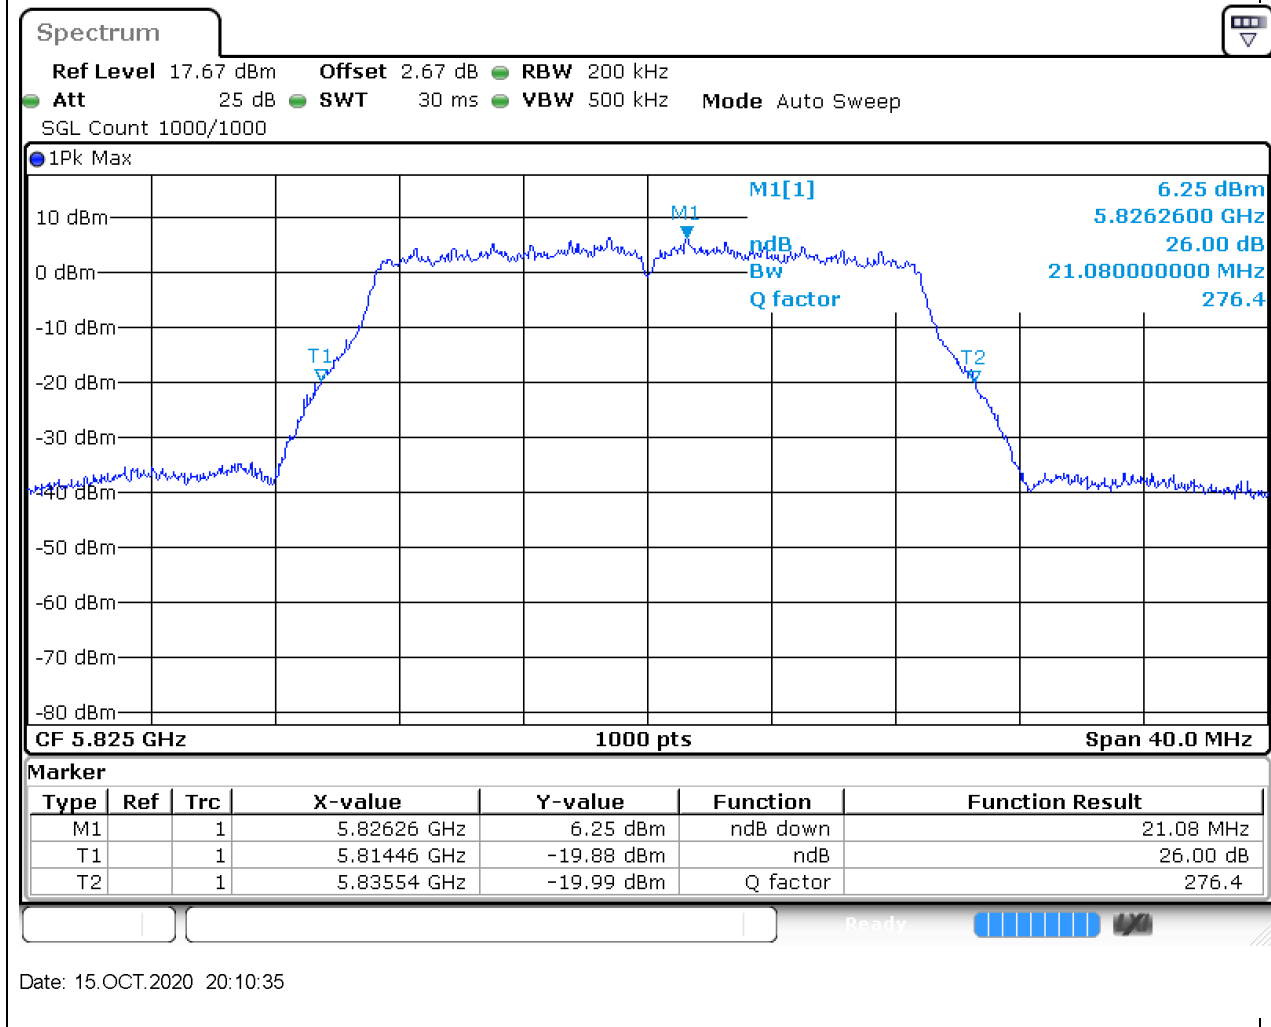

51. 802.11n_20M_U-NII-3_H

51.1. A.2-26dB Bandwidth(NTNV)

Center Frequency (MHz)	XdB Down	RBW (MHz)	Detector	Limit (MHz)	XdB BandWidth (MHz)	Verdict
5825	26	0.2	Peak	0	21.08	Unknown