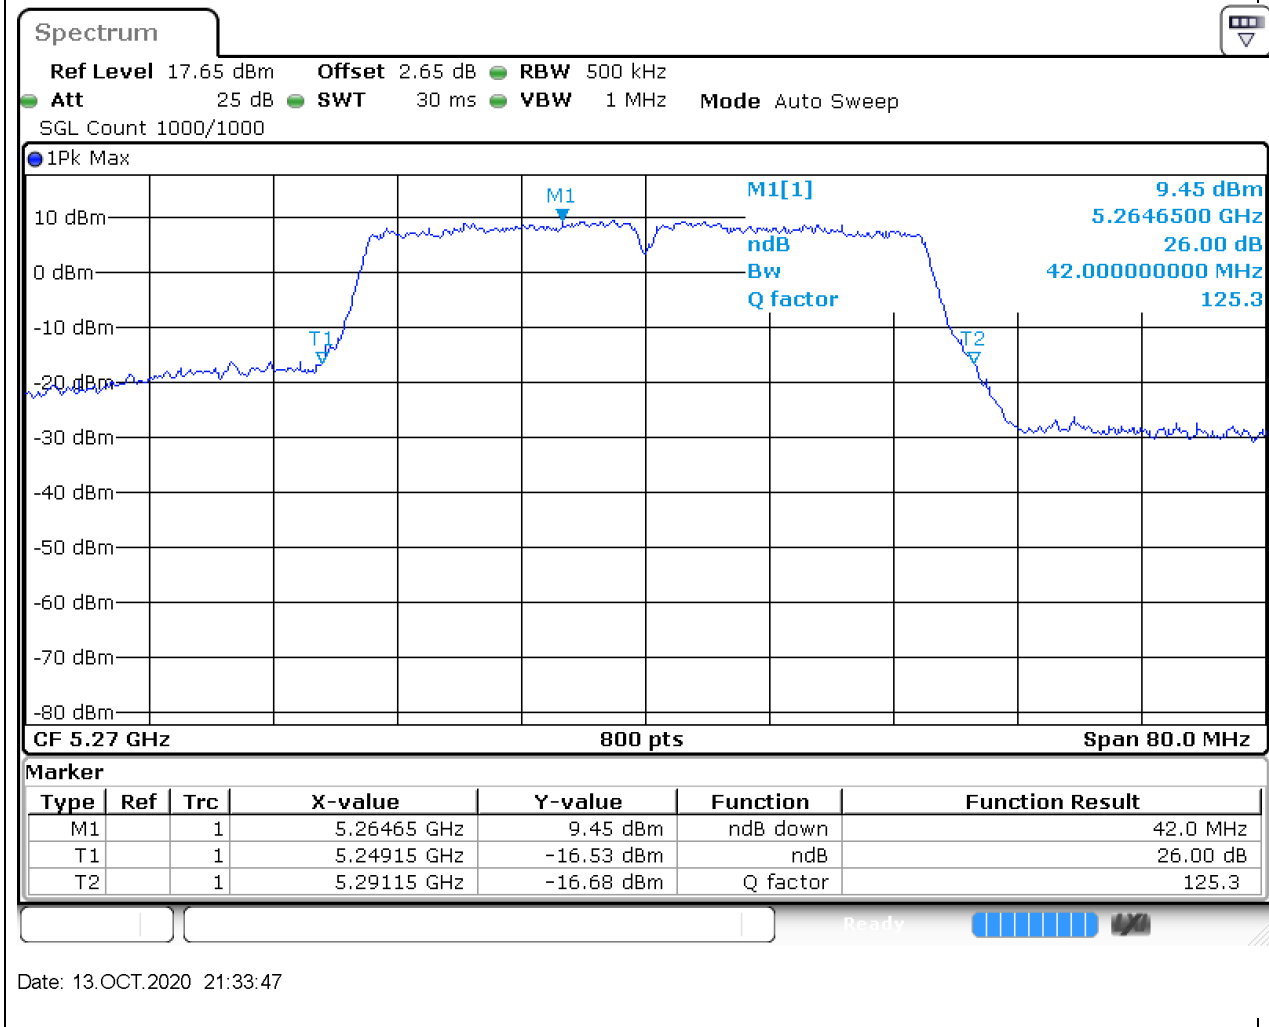

21. 802.11n_40M_U-NII-2A_L

21.1. A.2-26dB Bandwidth(NTNV)

Center Frequency (MHz)	XdB Down	RBW (MHz)	Detector	Limit (MHz)	XdB BandWidth (MHz)	Verdict
5270	26	0.5	Peak	0	42	Unknown