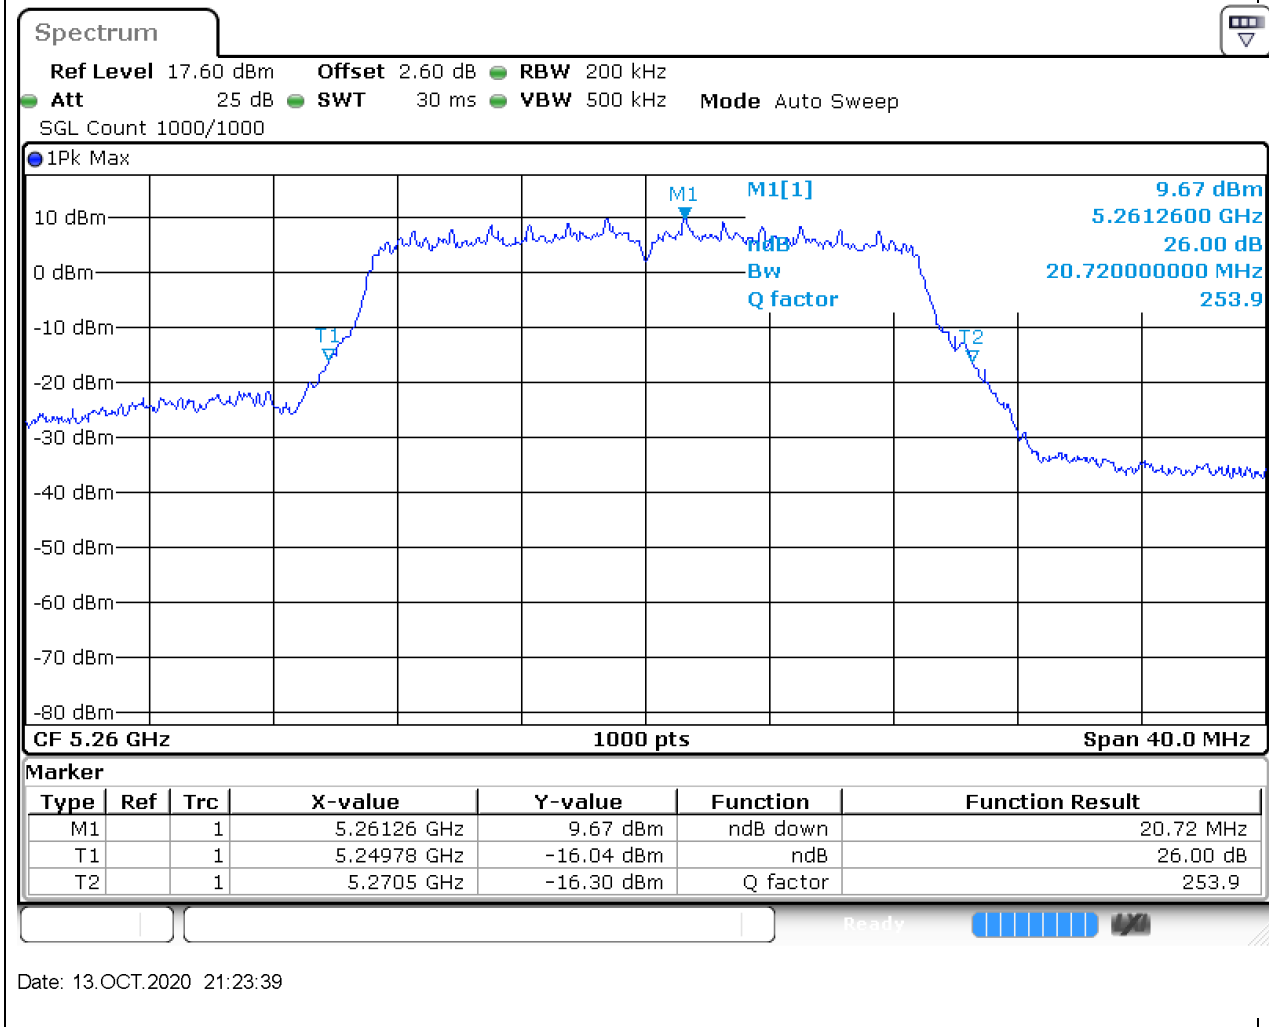

18. 802.11n_20M_U-NII-2A_L

18.1. A.2-26dB Bandwidth(NTNV)

Center Frequency (MHz)	XdB Down	RBW (MHz)	Detector	Limit (MHz)	XdB BandWidth (MHz)	Verdict
5260	26	0.2	Peak	0	20.72	Unknow