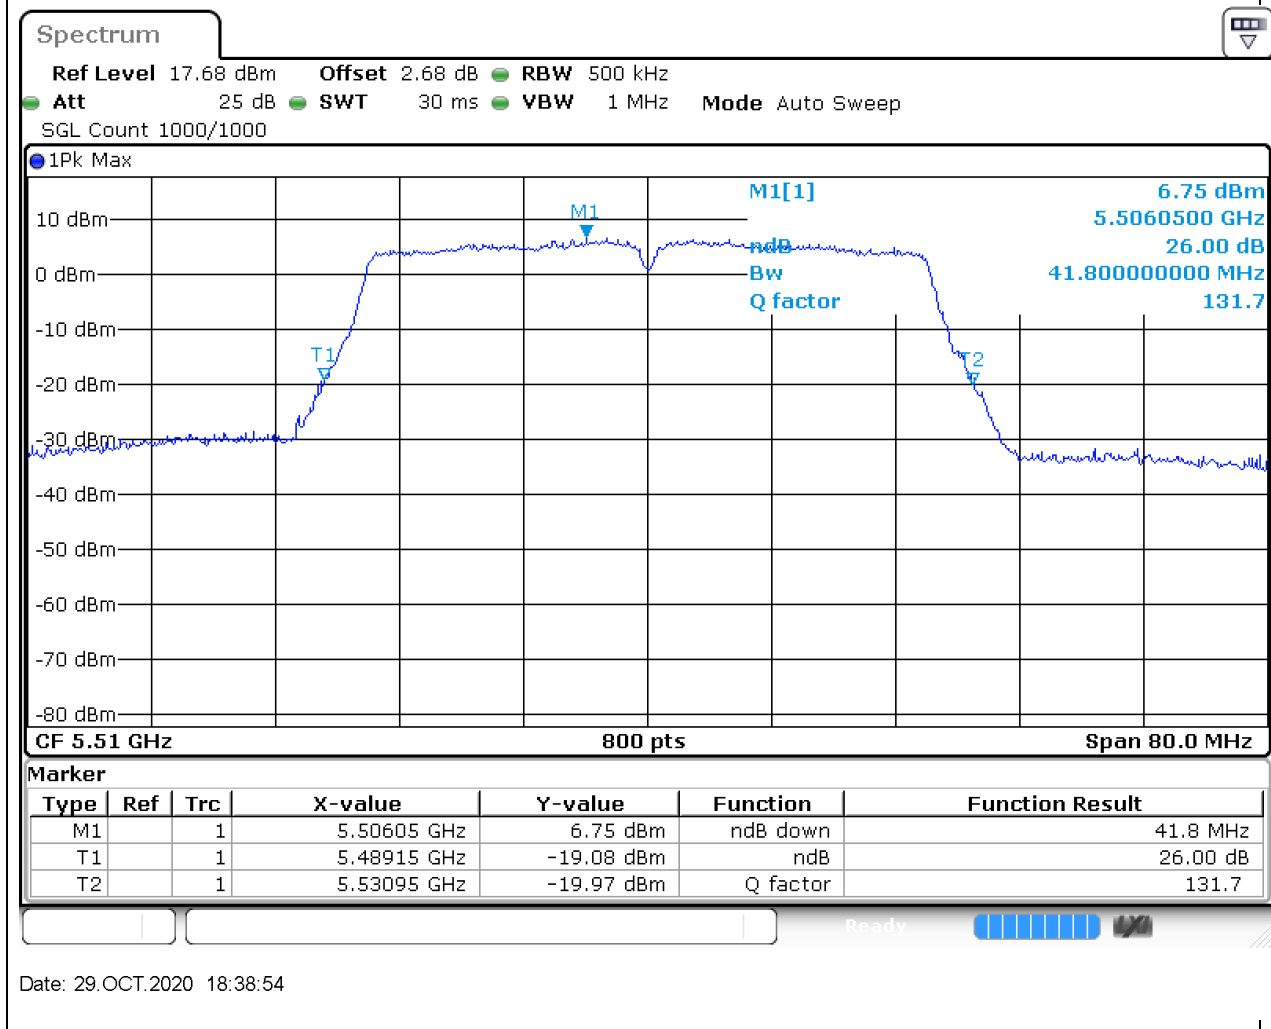

35. 802.11n_40M_U-NII-2C_L

35.2. A.2-26dB Bandwidth(NTNV)

Center Frequency (MHz)	XdB Down	RBW (MHz)	Detector	Limit (MHz)	XdB BandWidth (MHz)	Verdict
5510	26	0.5	Peak	0	41.8	Unknow