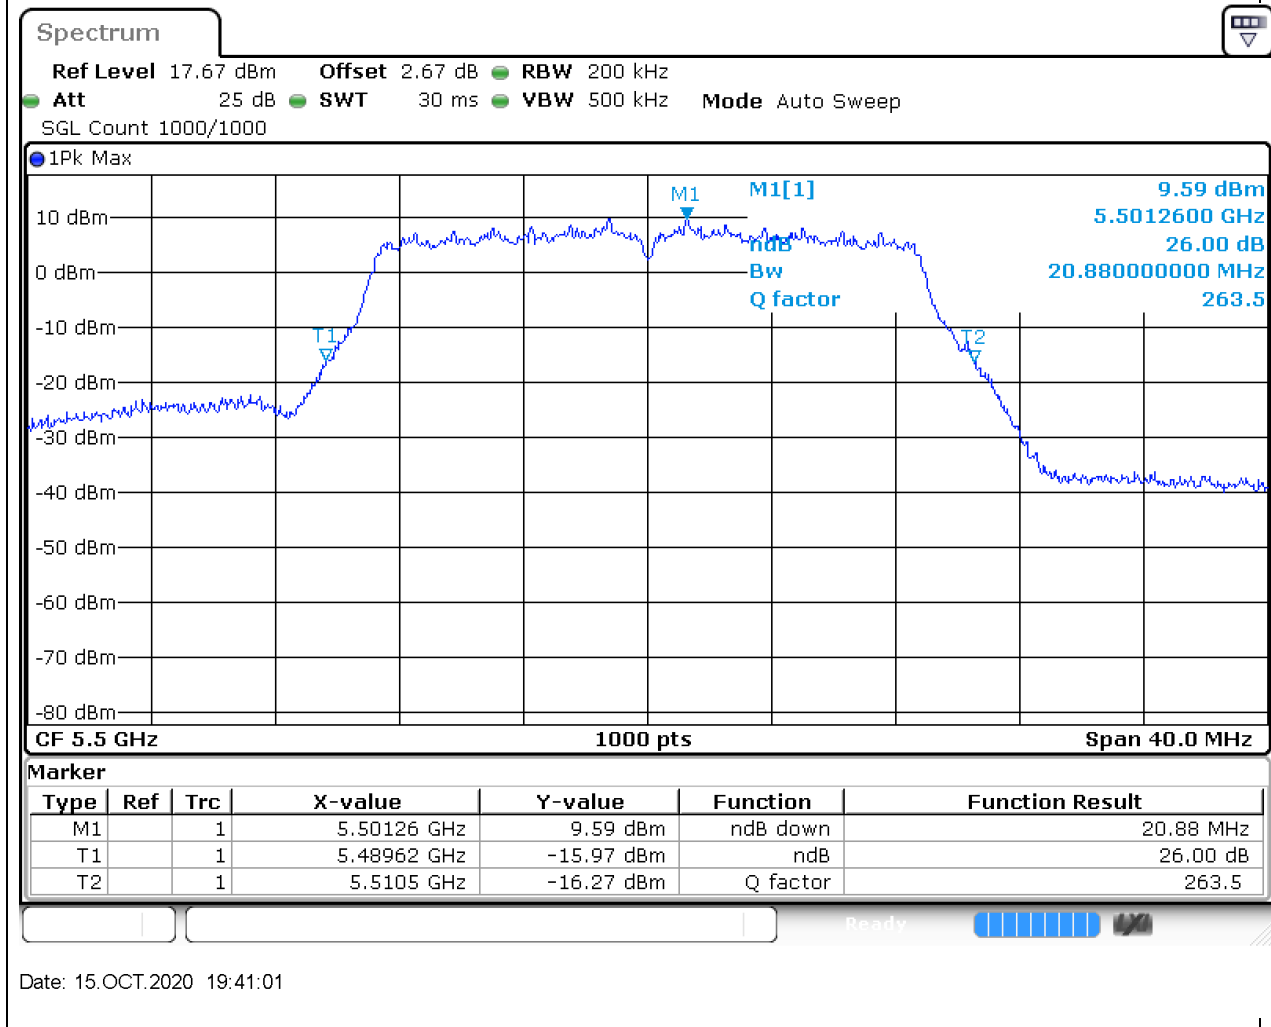

38. 802.11ac_20M_U-NII-2C_L

38.1. A.2-26dB Bandwidth(NTNV)

Center Frequency (MHz)	XdB Down	RBW (MHz)	Detector	Limit (MHz)	XdB BandWidth (MHz)	Verdict
5500	26	0.2	Peak	0	20.88	Unknown