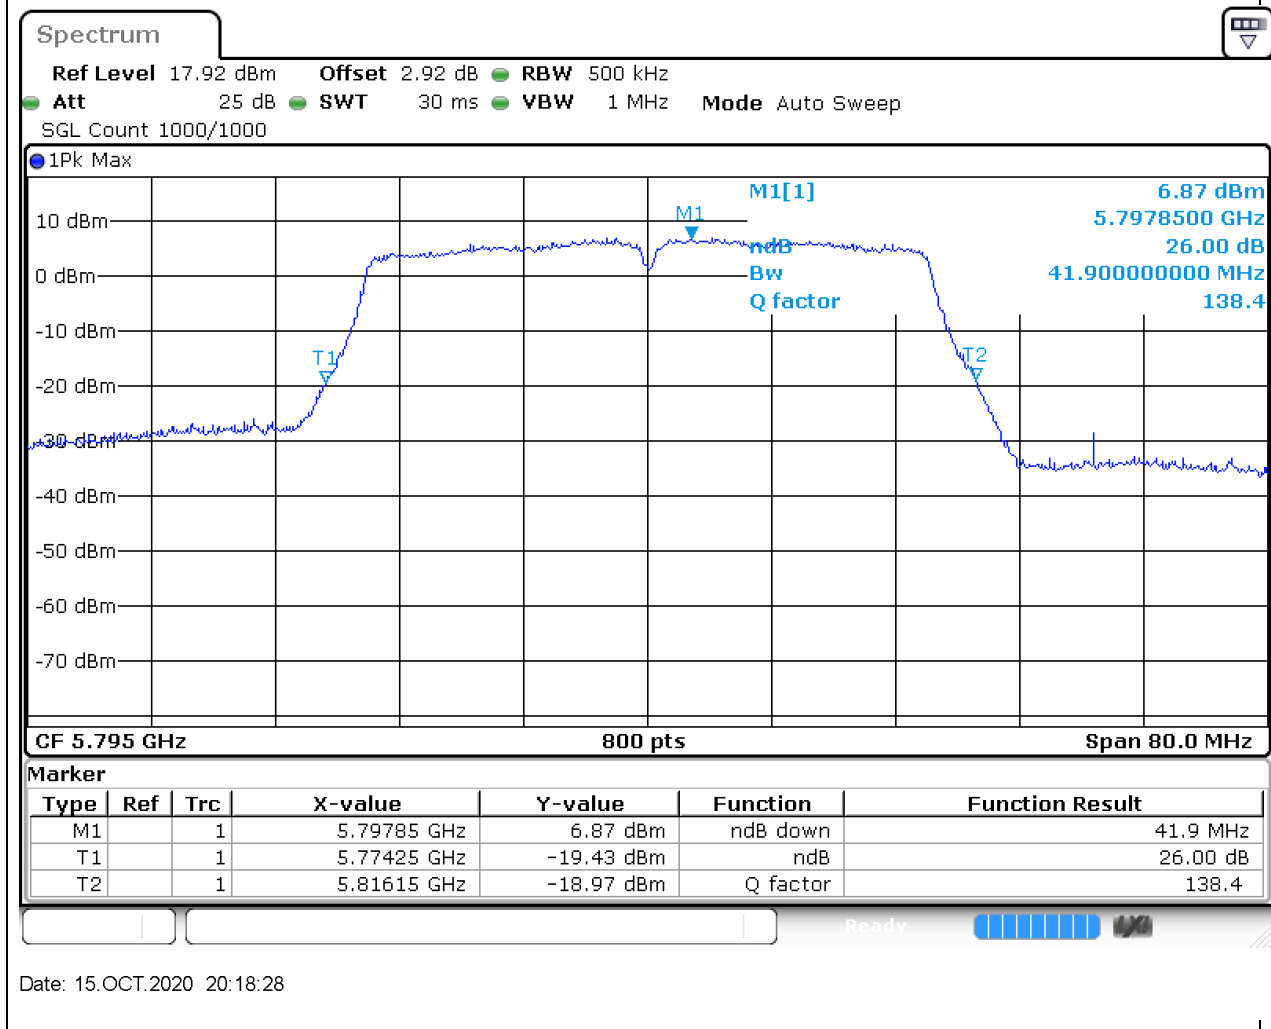

53. 802.11n_40M_U-NII-3_H

53.1. A.2-26dB Bandwidth(NTNV)

Center Frequency (MHz)	XdB Down	RBW (MHz)	Detector	Limit (MHz)	XdB BandWidth (MHz)	Verdict
5795	26	0.5	Peak	0	41.9	Unknown