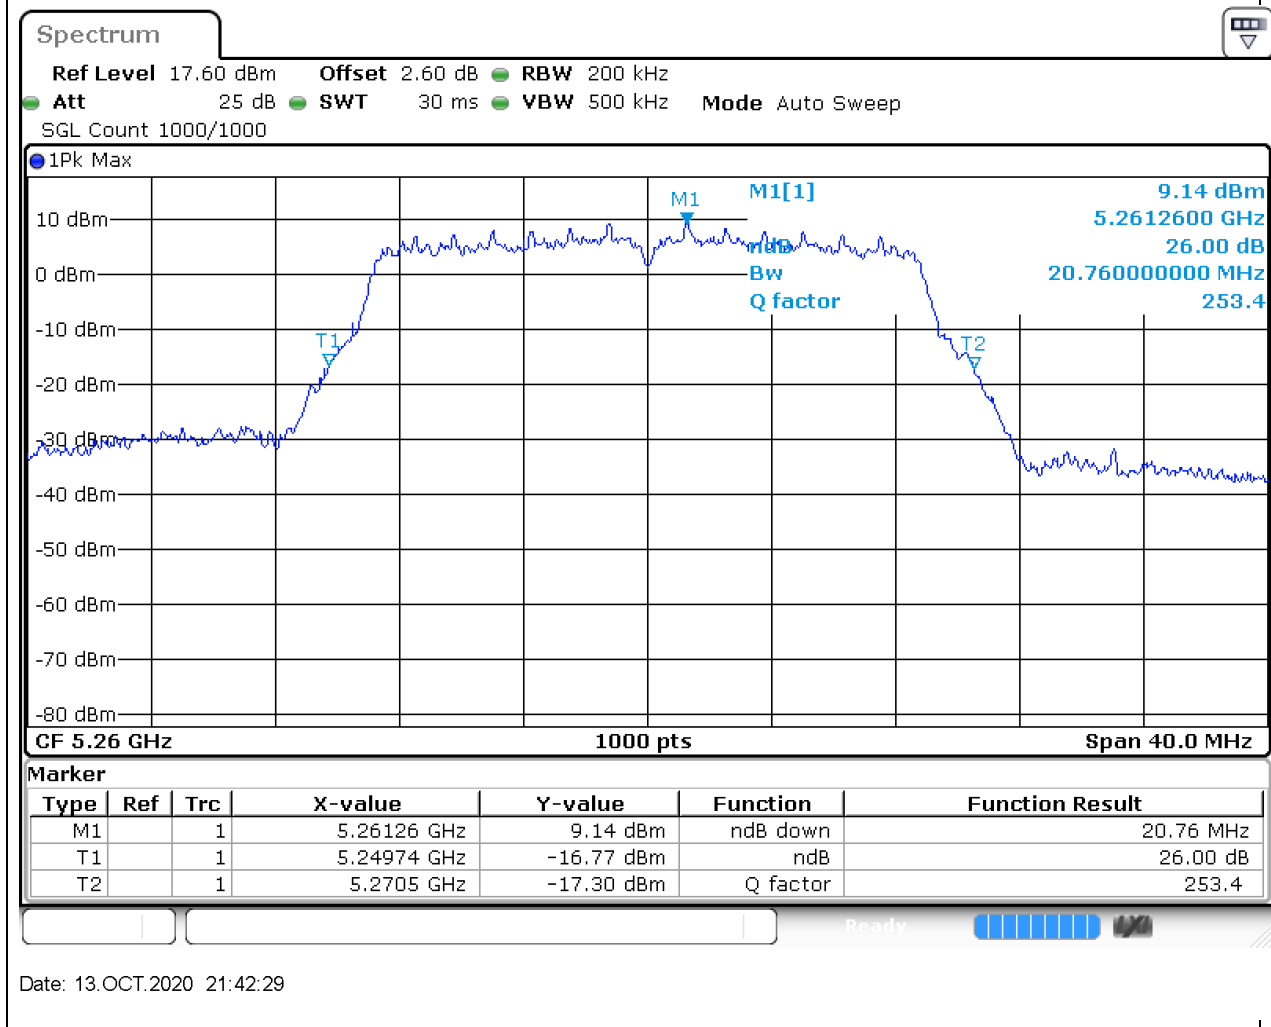

23. 802.11ac_20M_U-NII-2A_L

23.1. A.2-26dB Bandwidth(NTNV)

Center Frequency (MHz)	XdB Down	RBW (MHz)	Detector	Limit (MHz)	XdB BandWidth (MHz)	Verdict
5260	26	0.2	Peak	0	20.76	Unknown