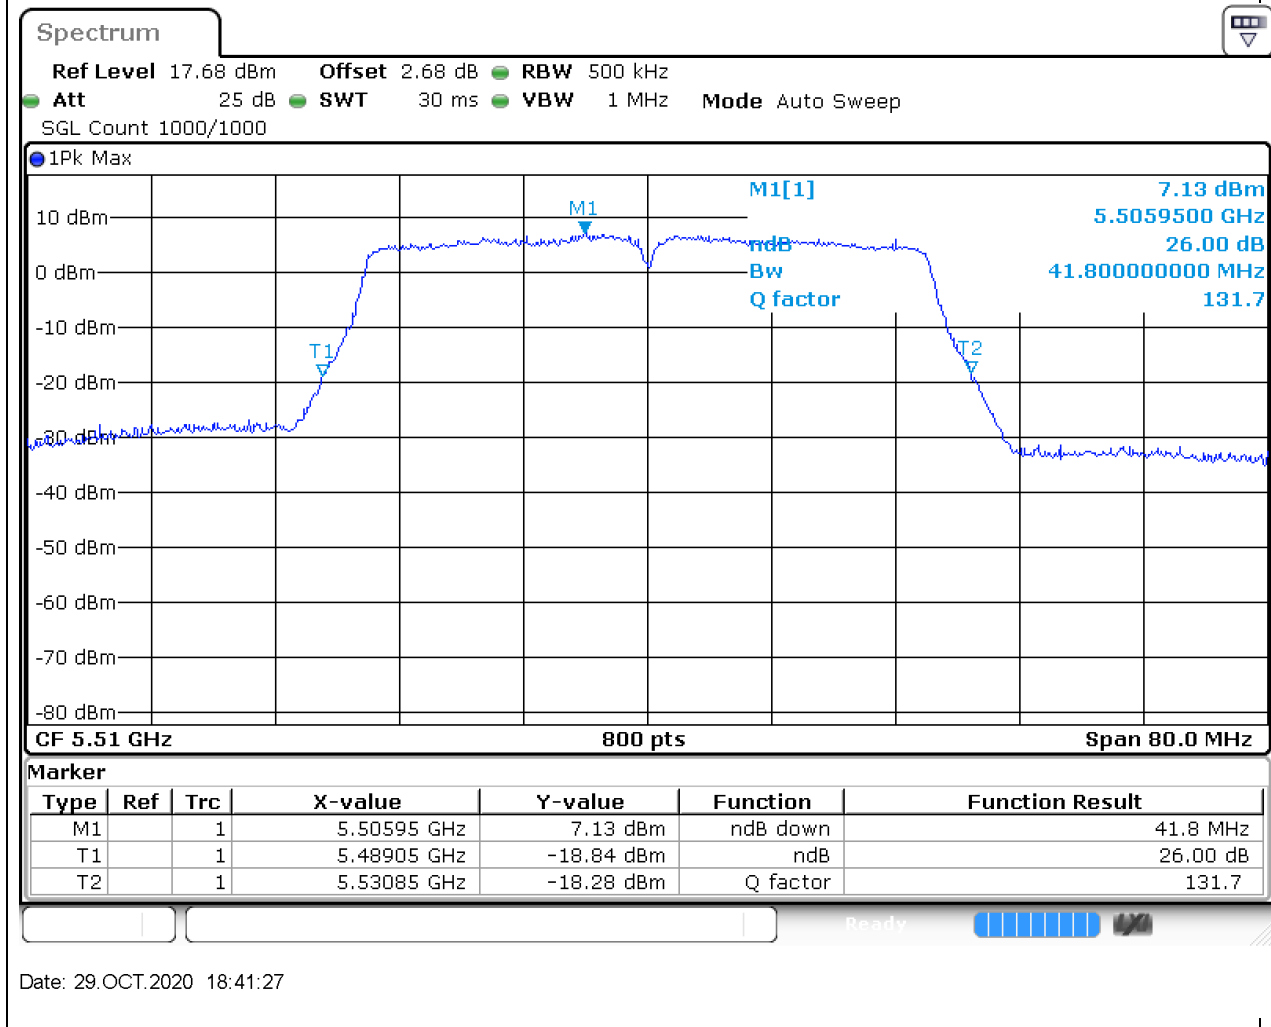

41. 802.11ac_40M_U-NII-2C_L

41.2. A.2-26dB Bandwidth(NTNV)

Center Frequency (MHz)	XdB Down	RBW (MHz)	Detector	Limit (MHz)	XdB BandWidth (MHz)	Verdict
5510	26	0.5	Peak	0	41.8	Unknow