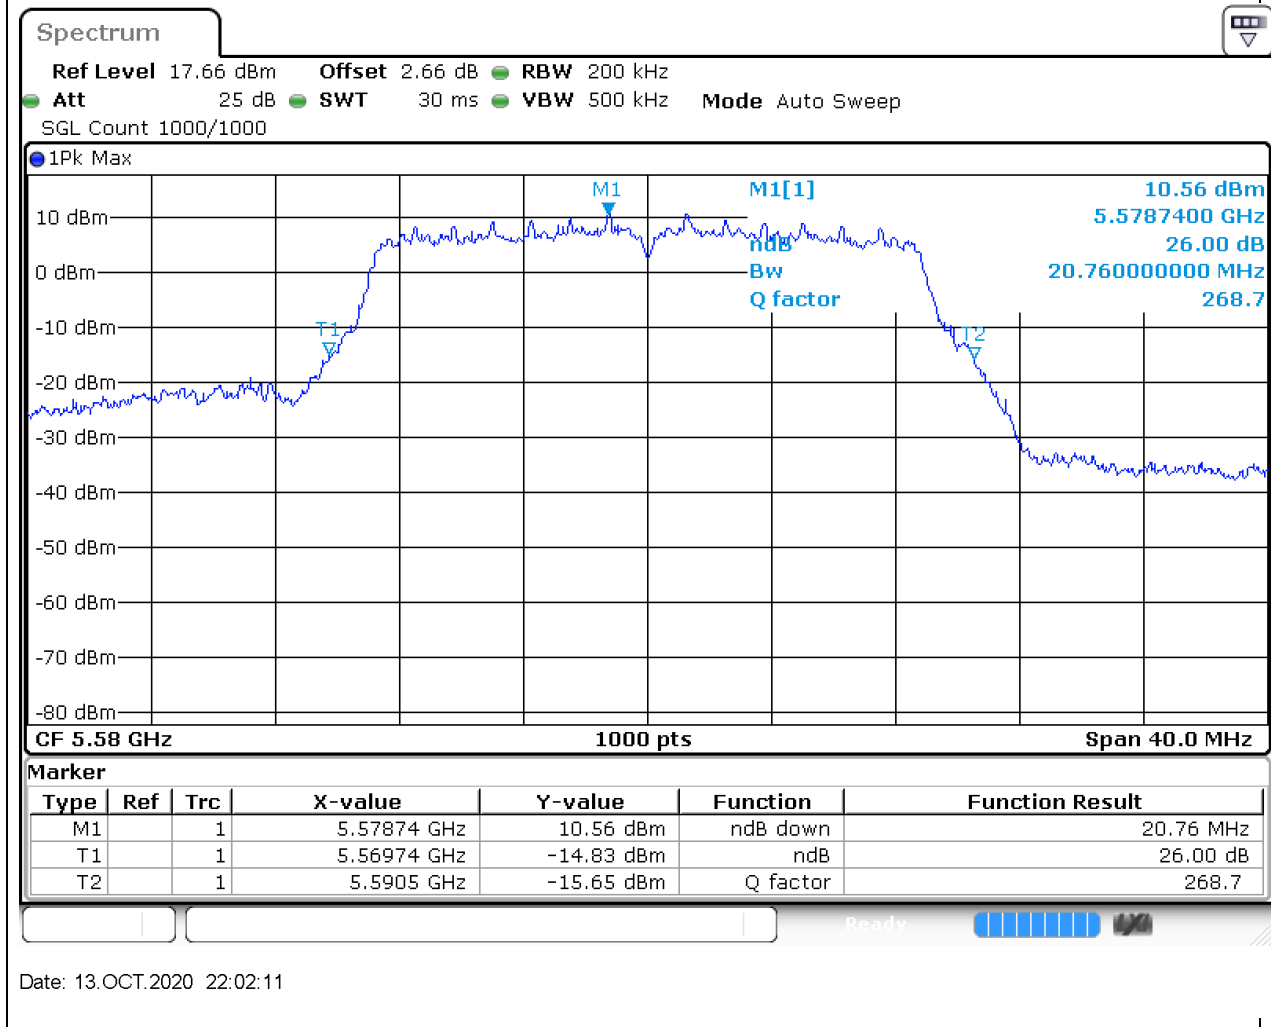

30. 802.11a_20M_U-NII-2C_M

30.1. A.2-26dB Bandwidth(NTNV)

Center Frequency (MHz)	XdB Down	RBW (MHz)	Detector	Limit (MHz)	XdB BandWidth (MHz)	Verdict
5580	26	0.2	Peak	0	20.76	Unknown