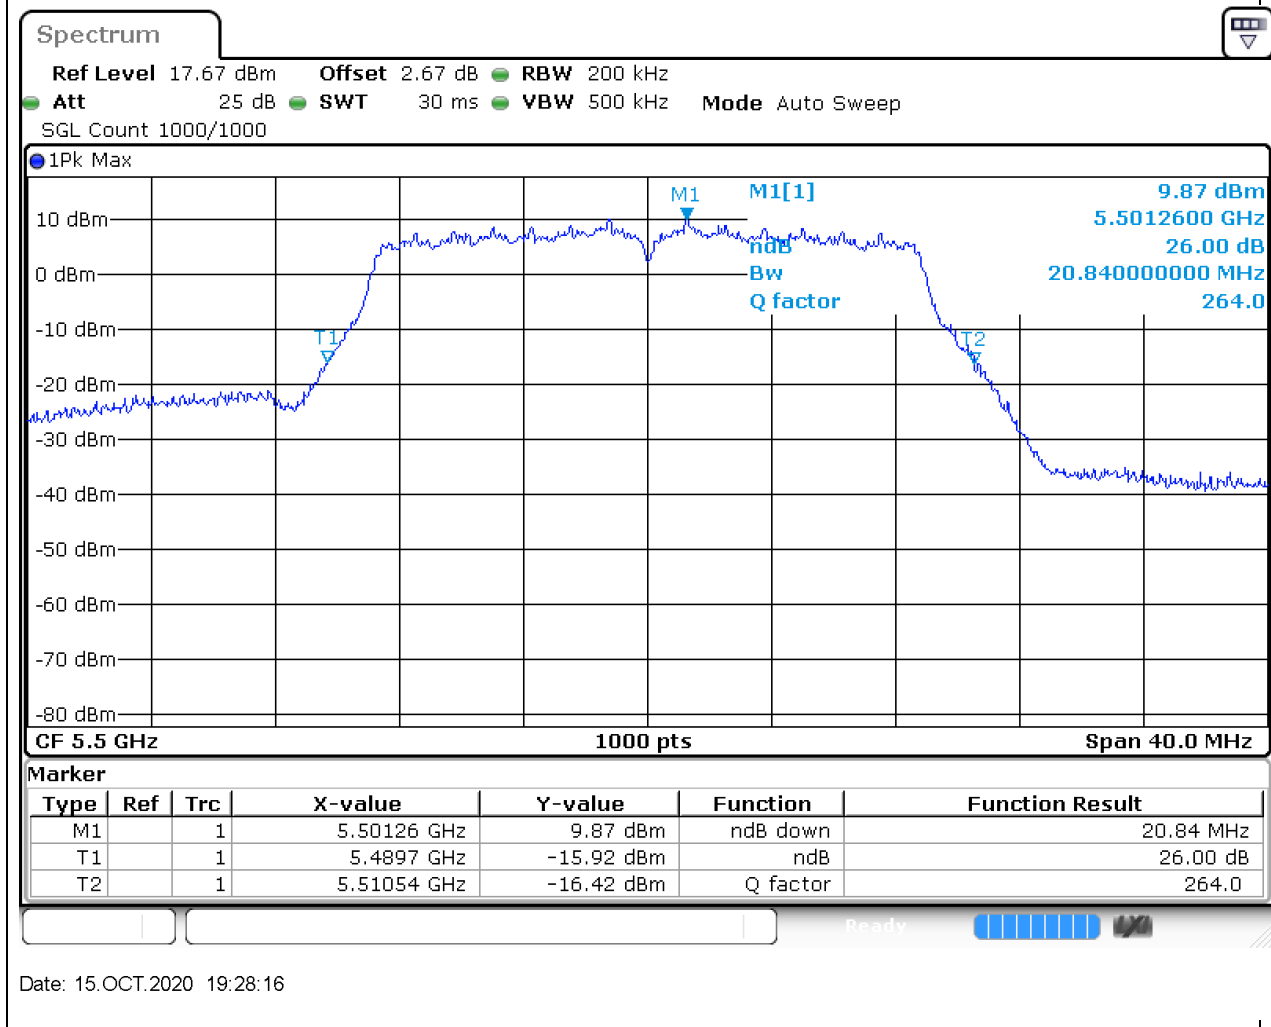

32. 802.11n_20M_U-NII-2C_L

32.1. A.2-26dB Bandwidth(NTNV)

Center Frequency (MHz)	XdB Down	RBW (MHz)	Detector	Limit (MHz)	XdB BandWidth (MHz)	Verdict
5500	26	0.2	Peak	0	20.84	Unknown