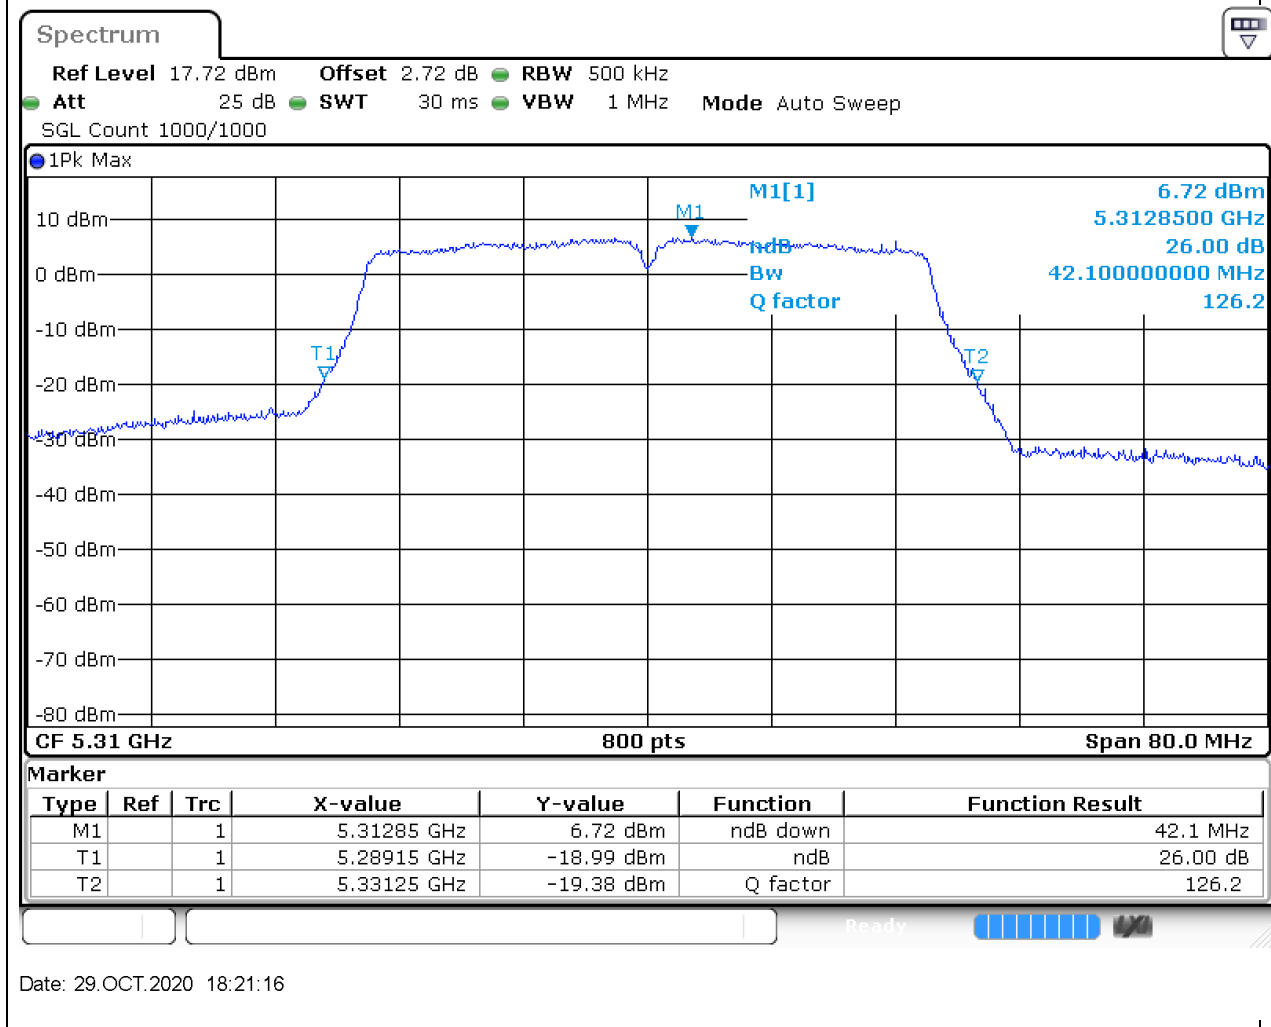

22. 802.11n_40M_U-NII-2A_H

22.2. A.2-26dB Bandwidth(NTNV)

Center Frequency (MHz)	XdB Down	RBW (MHz)	Detector	Limit (MHz)	XdB BandWidth (MHz)	Verdict
5310	26	0.5	Peak	0	42.1	Unknown