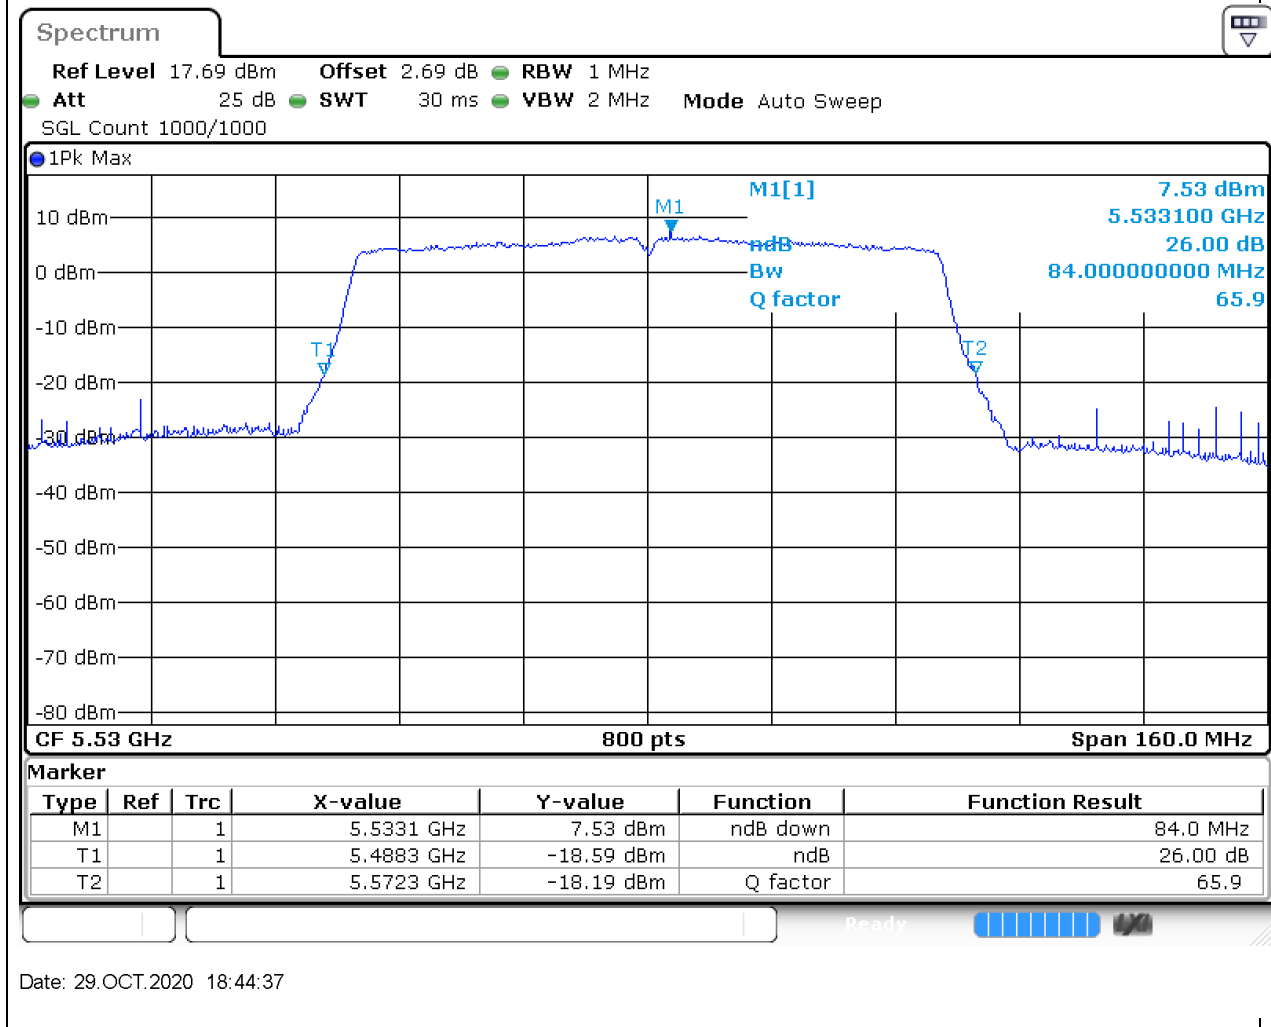

44. 802.11ac_80M_U-NII-2C_L

44.2. A.2-26dB Bandwidth(NTNV)

Center Frequency (MHz)	XdB Down	RBW (MHz)	Detector	Limit (MHz)	XdB BandWidth (MHz)	Verdict
5530	26	1	Peak	0	84	Unknown