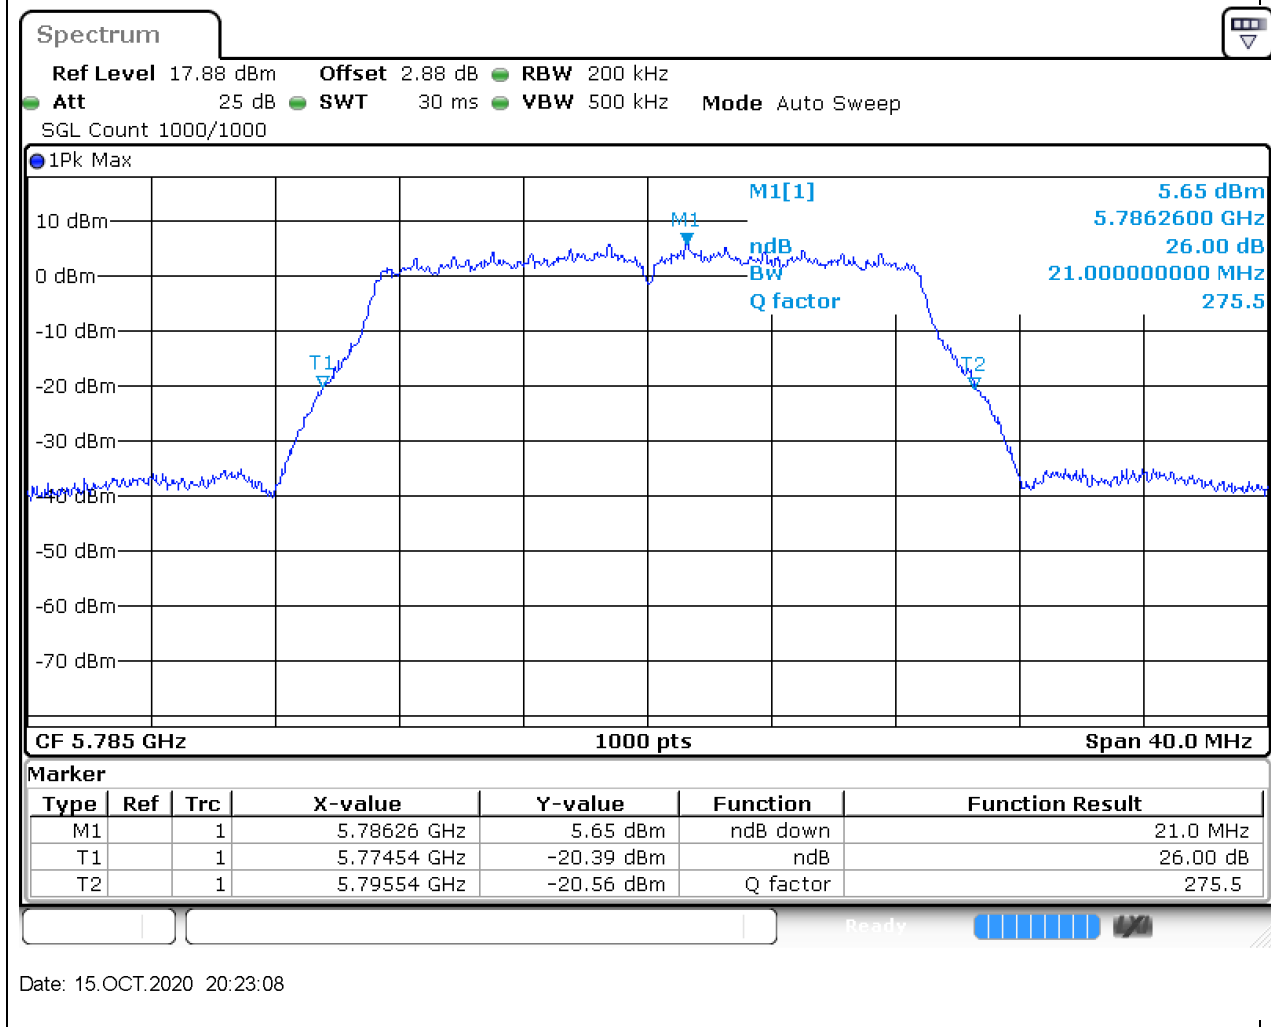

55. 802.11ac_20M_U-NII-3_M

55.1. A.2-26dB Bandwidth(NTNV)

Center Frequency (MHz)	XdB Down	RBW (MHz)	Detector	Limit (MHz)	XdB BandWidth (MHz)	Verdict
5785	26	0.2	Peak	0	21	Unknow