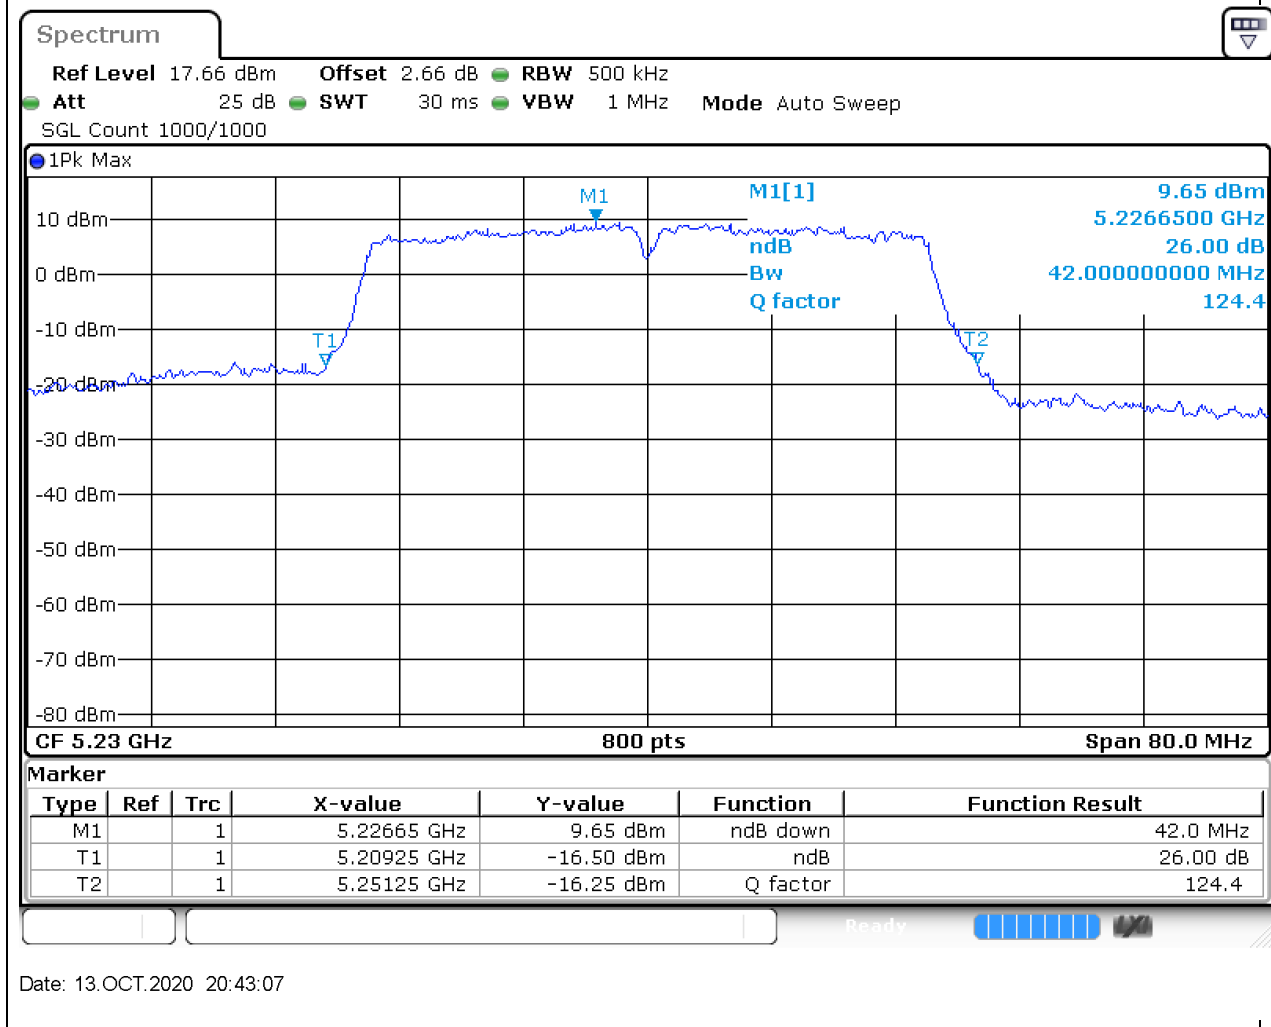

8. 802.11n_40M_U-NII-1_H

8.1. A.2-26dB Bandwidth(NTNV)

Center Frequency (MHz)	XdB Down	RBW (MHz)	Detector	Limit (MHz)	XdB BandWidth (MHz)	Verdict
5230	26	0.5	Peak	0	42	Unknown