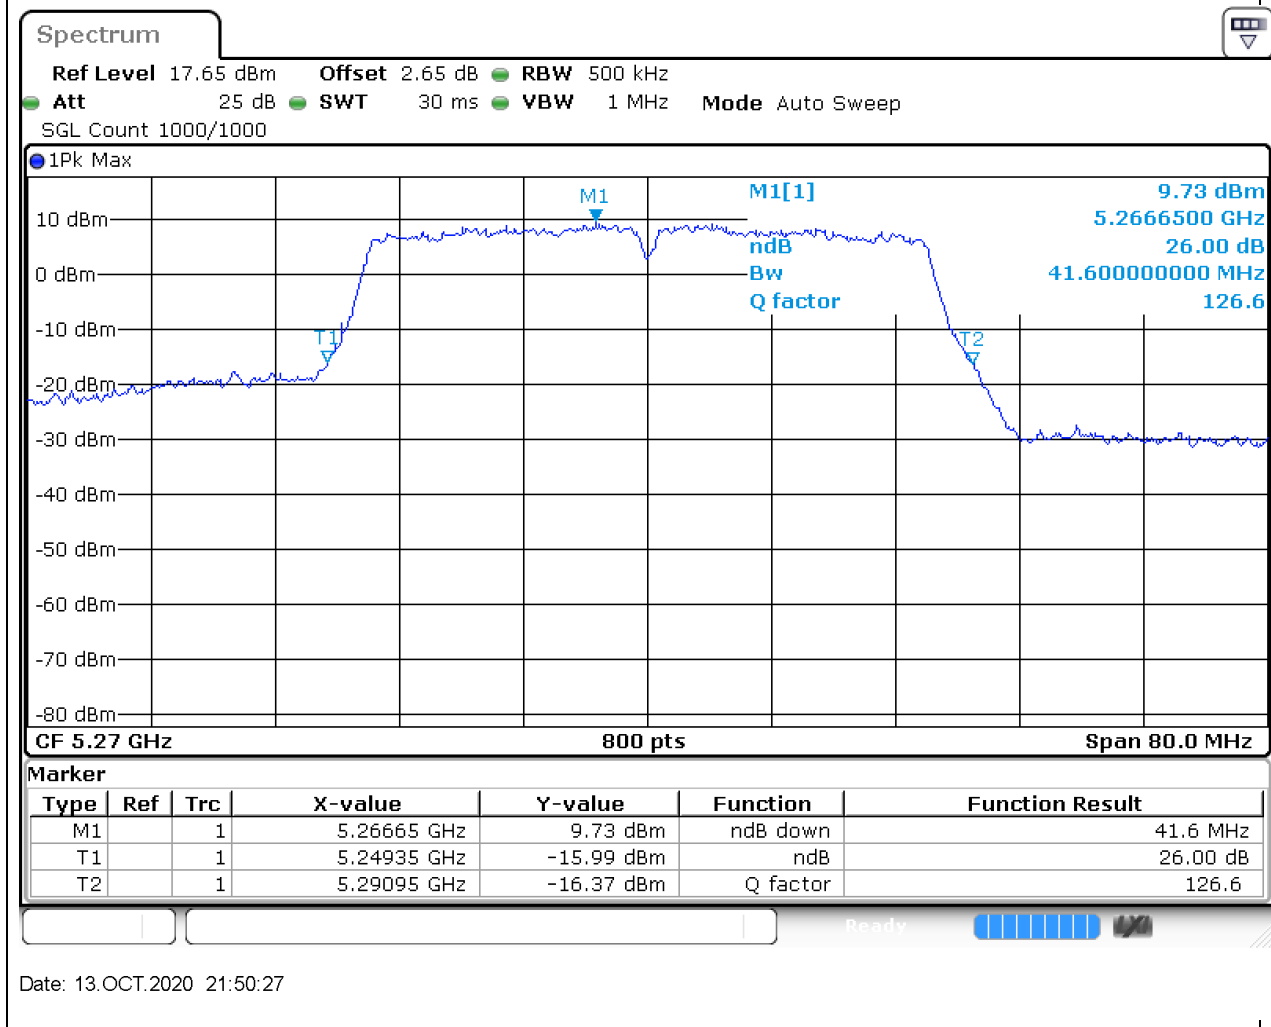

26. 802.11ac_40M_U-NII-2A_L

26.1. A.2-26dB Bandwidth(NTNV)

Center Frequency (MHz)	XdB Down	RBW (MHz)	Detector	Limit (MHz)	XdB BandWidth (MHz)	Verdict
5270	26	0.5	Peak	0	41.6	Unknown