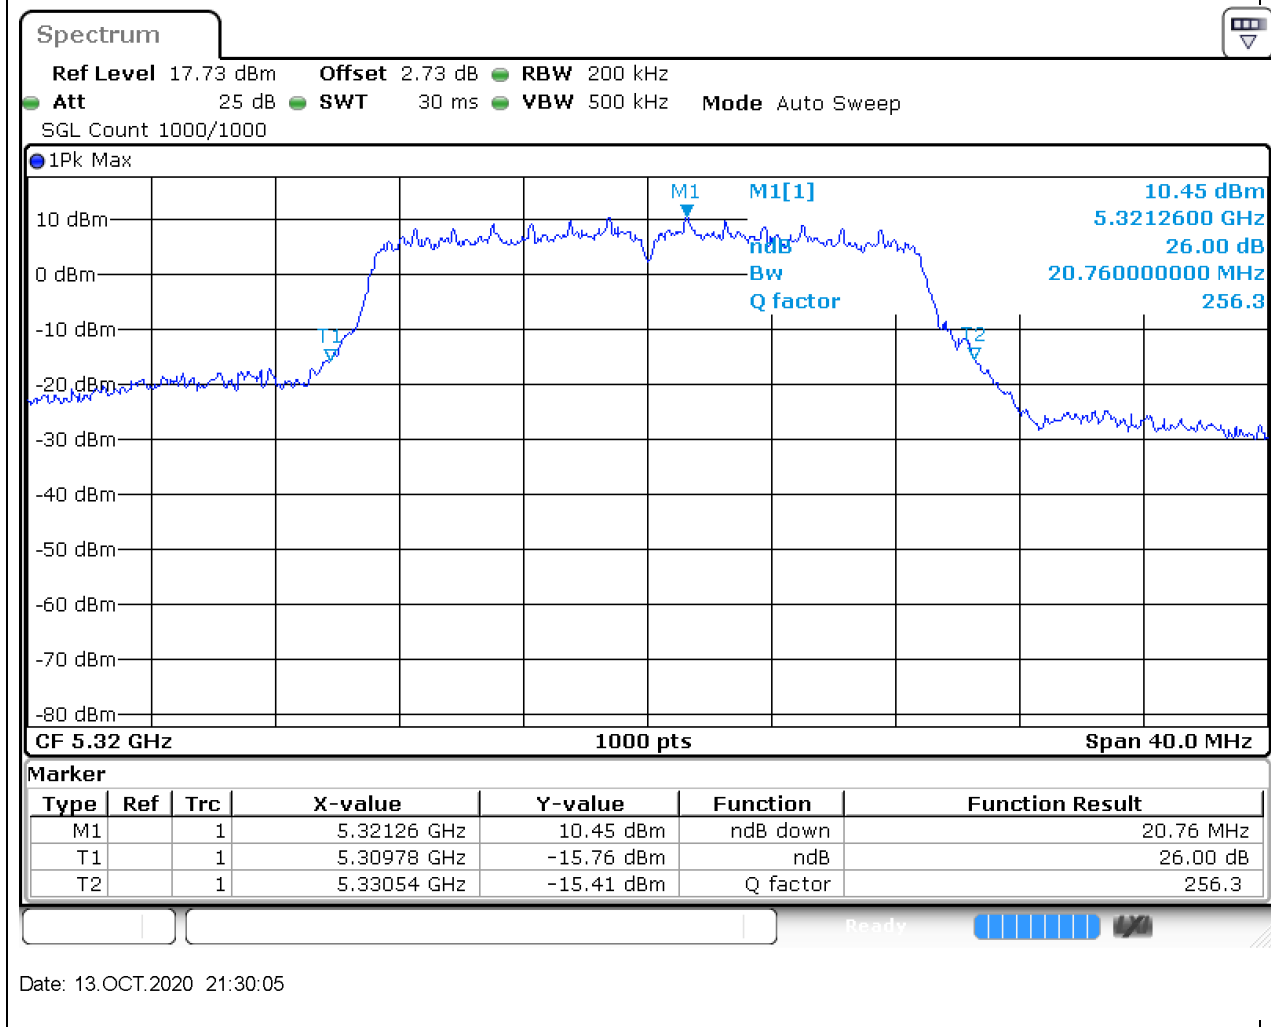

20. 802.11n_20M_U-NII-2A_H

20.1. A.2-26dB Bandwidth(NTNV)

Center Frequency (MHz)	XdB Down	RBW (MHz)	Detector	Limit (MHz)	XdB BandWidth (MHz)	Verdict
5320	26	0.2	Peak	0	20.76	Unknown