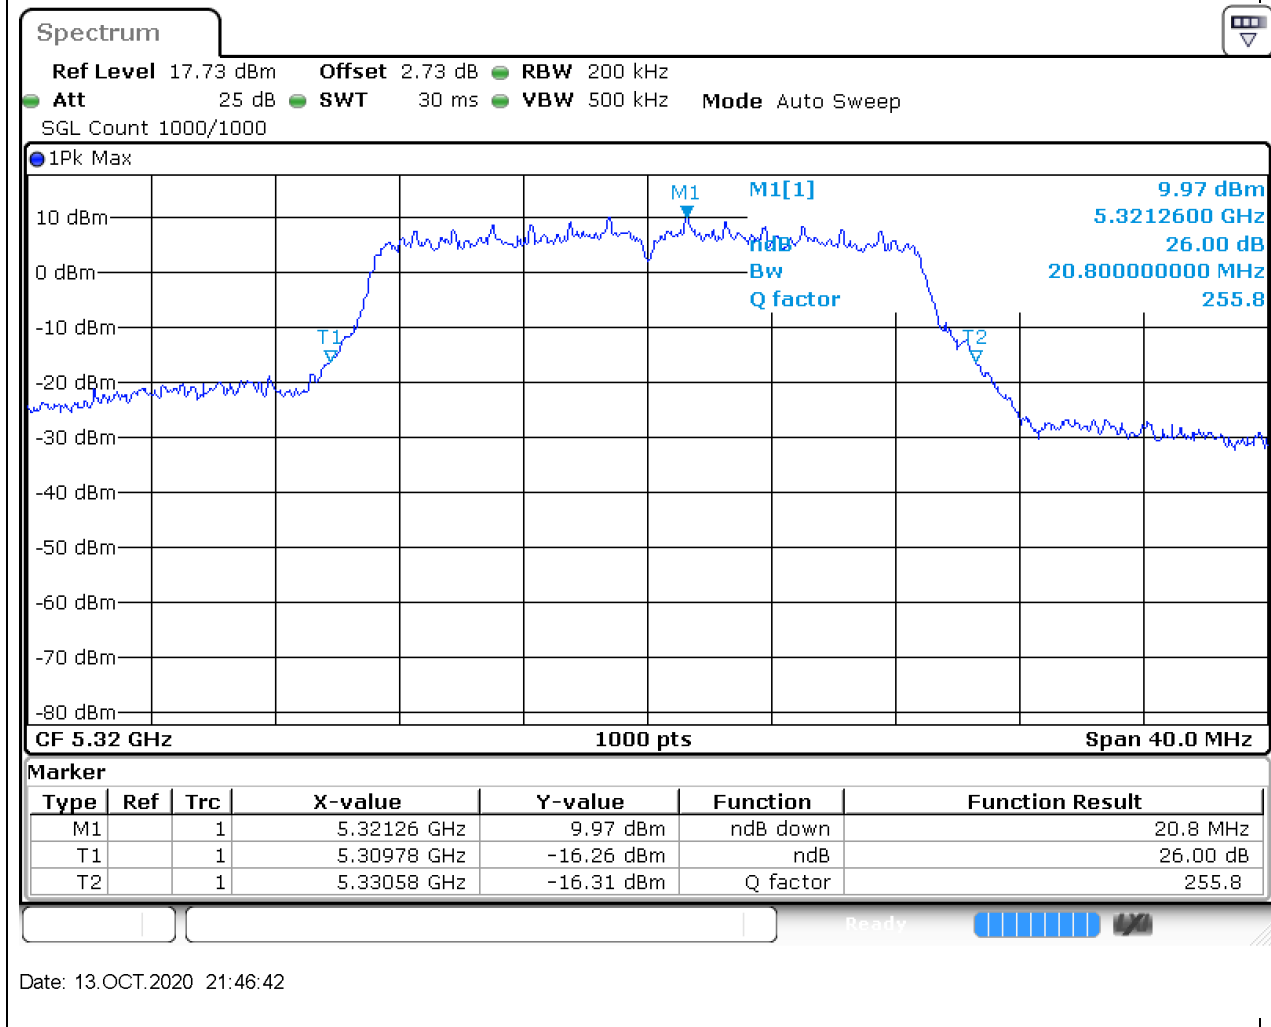

25. 802.11ac_20M_U-NII-2A_H

25.1. A.2-26dB Bandwidth(NTNV)

Center Frequency (MHz)	XdB Down	RBW (MHz)	Detector	Limit (MHz)	XdB BandWidth (MHz)	Verdict
5320	26	0.2	Peak	0	20.8	Unknow