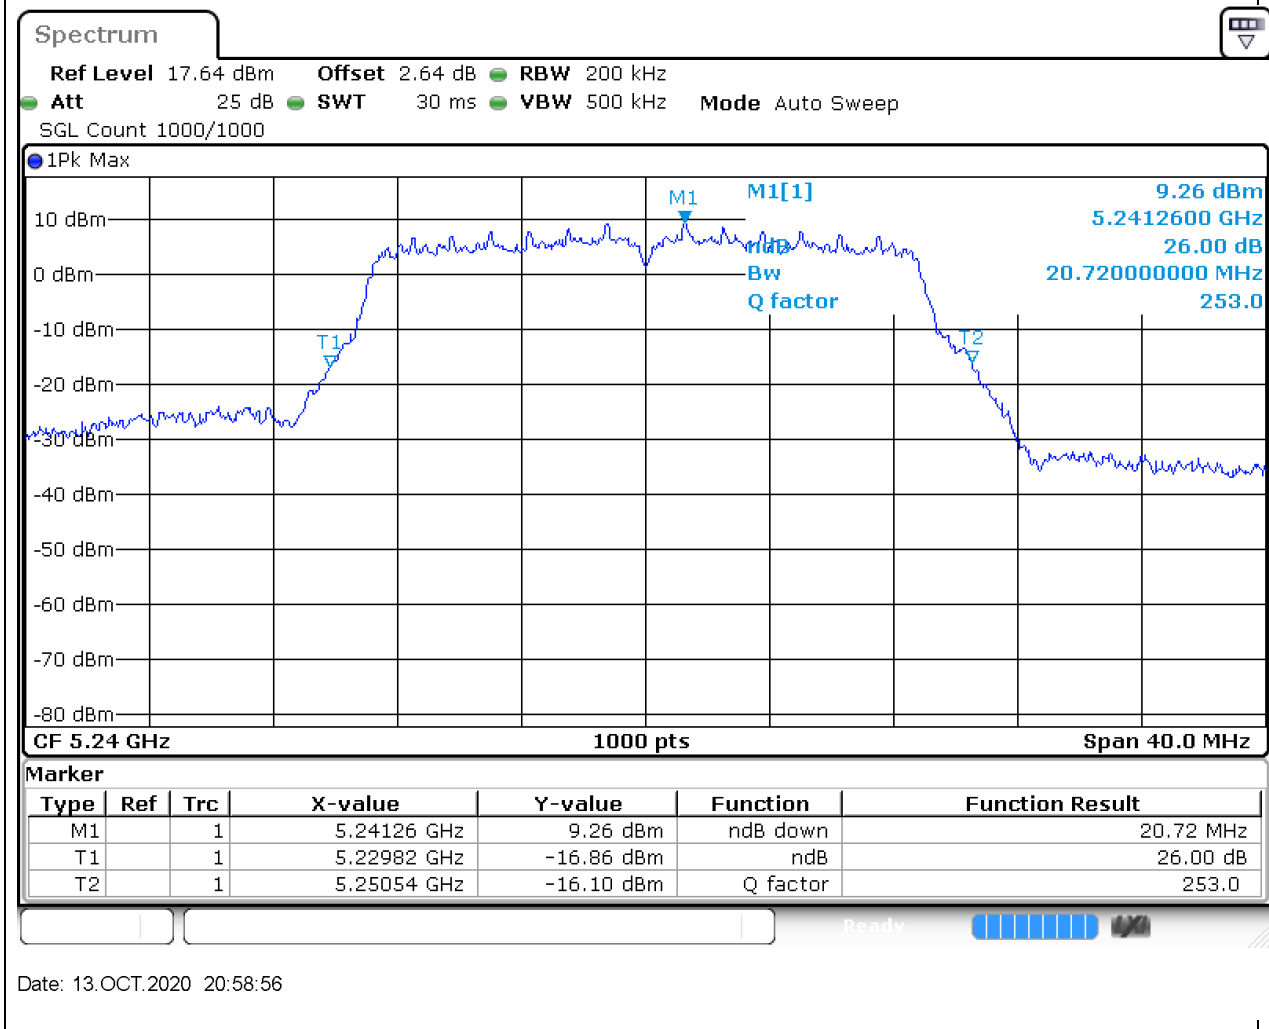

11. 802.11ac_20M_U-NII-1_H

11.1. A.2-26dB Bandwidth(NTNV)

Center Frequency (MHz)	XdB Down	RBW (MHz)	Detector	Limit (MHz)	XdB BandWidth (MHz)	Verdict
5240	26	0.2	Peak	0	20.72	Unknown