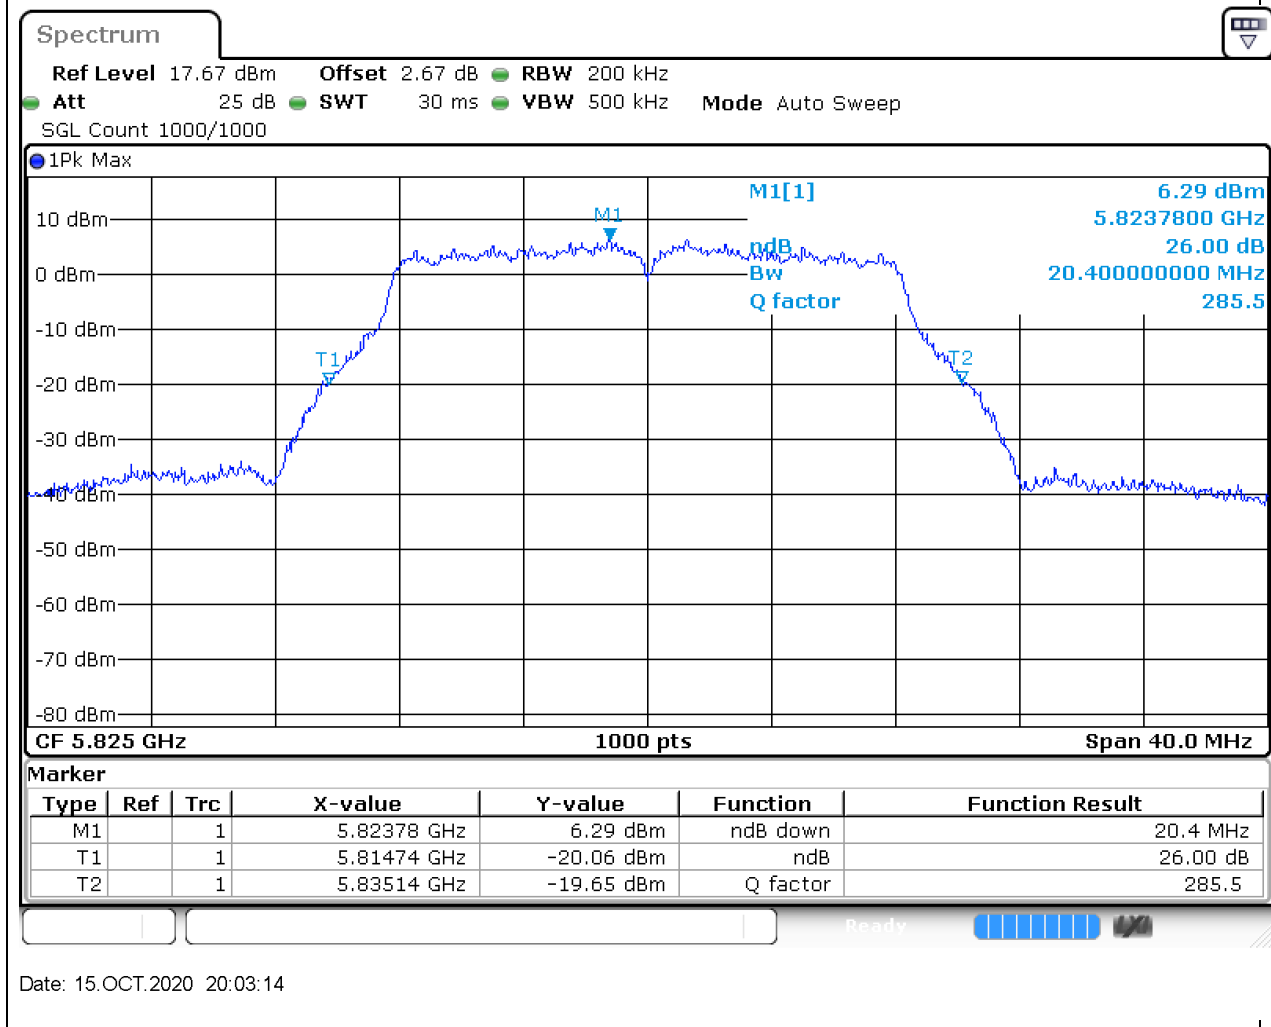

48. 802.11a_20M_U-NII-3_H

48.1. A.2-26dB Bandwidth(NTNV)

Center Frequency (MHz)	XdB Down	RBW (MHz)	Detector	Limit (MHz)	XdB BandWidth (MHz)	Verdict
5825	26	0.2	Peak	0	20.4	Unknow