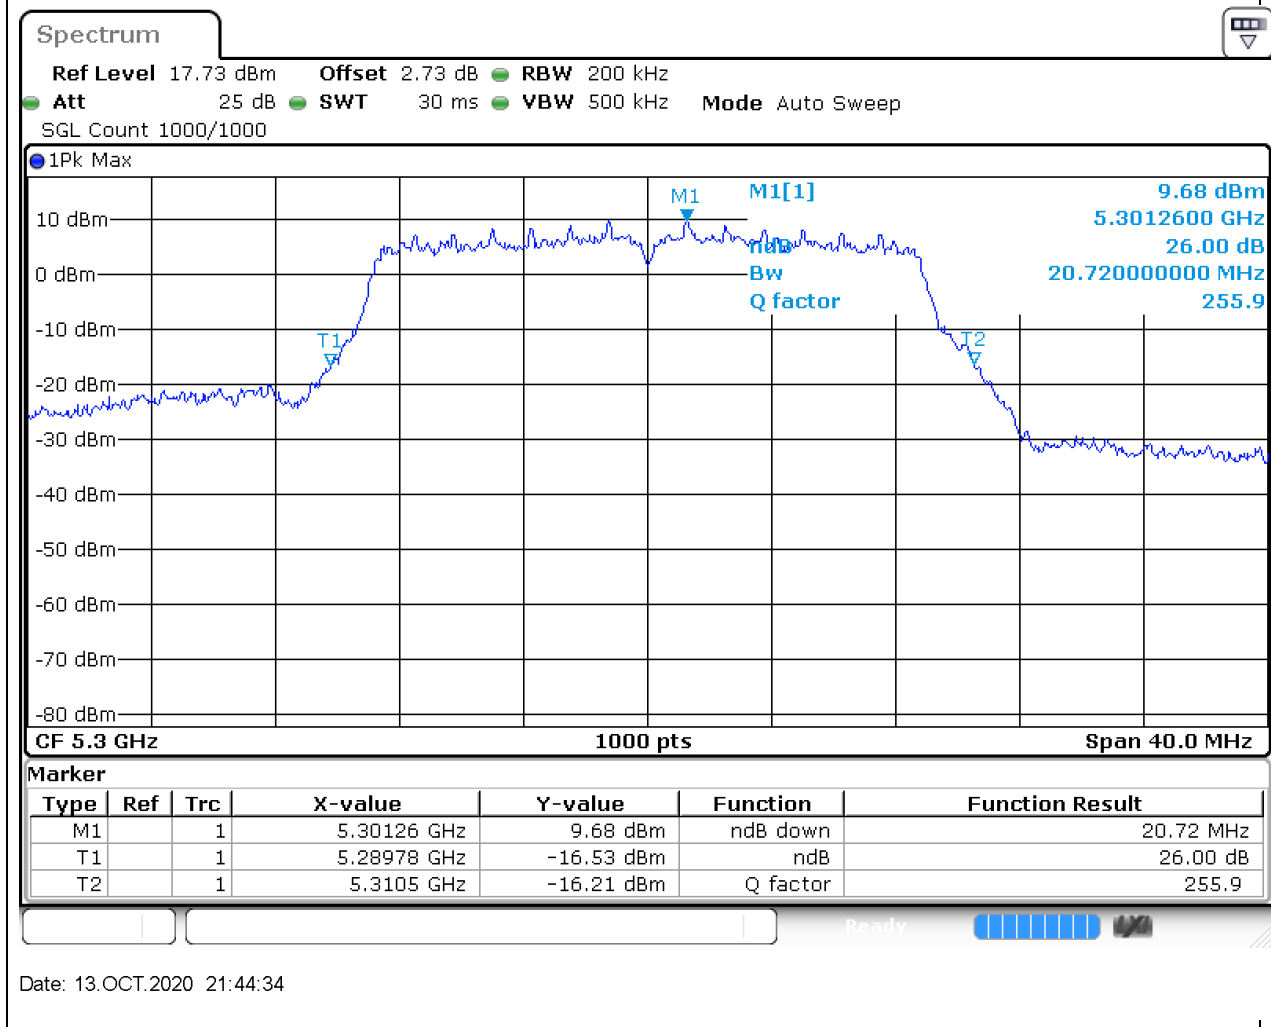

24. 802.11ac_20M_U-NII-2A_M

24.1. A.2-26dB Bandwidth(NTNV)

Center Frequency (MHz)	XdB Down	RBW (MHz)	Detector	Limit (MHz)	XdB BandWidth (MHz)	Verdict
5300	26	0.2	Peak	0	20.72	Unknown