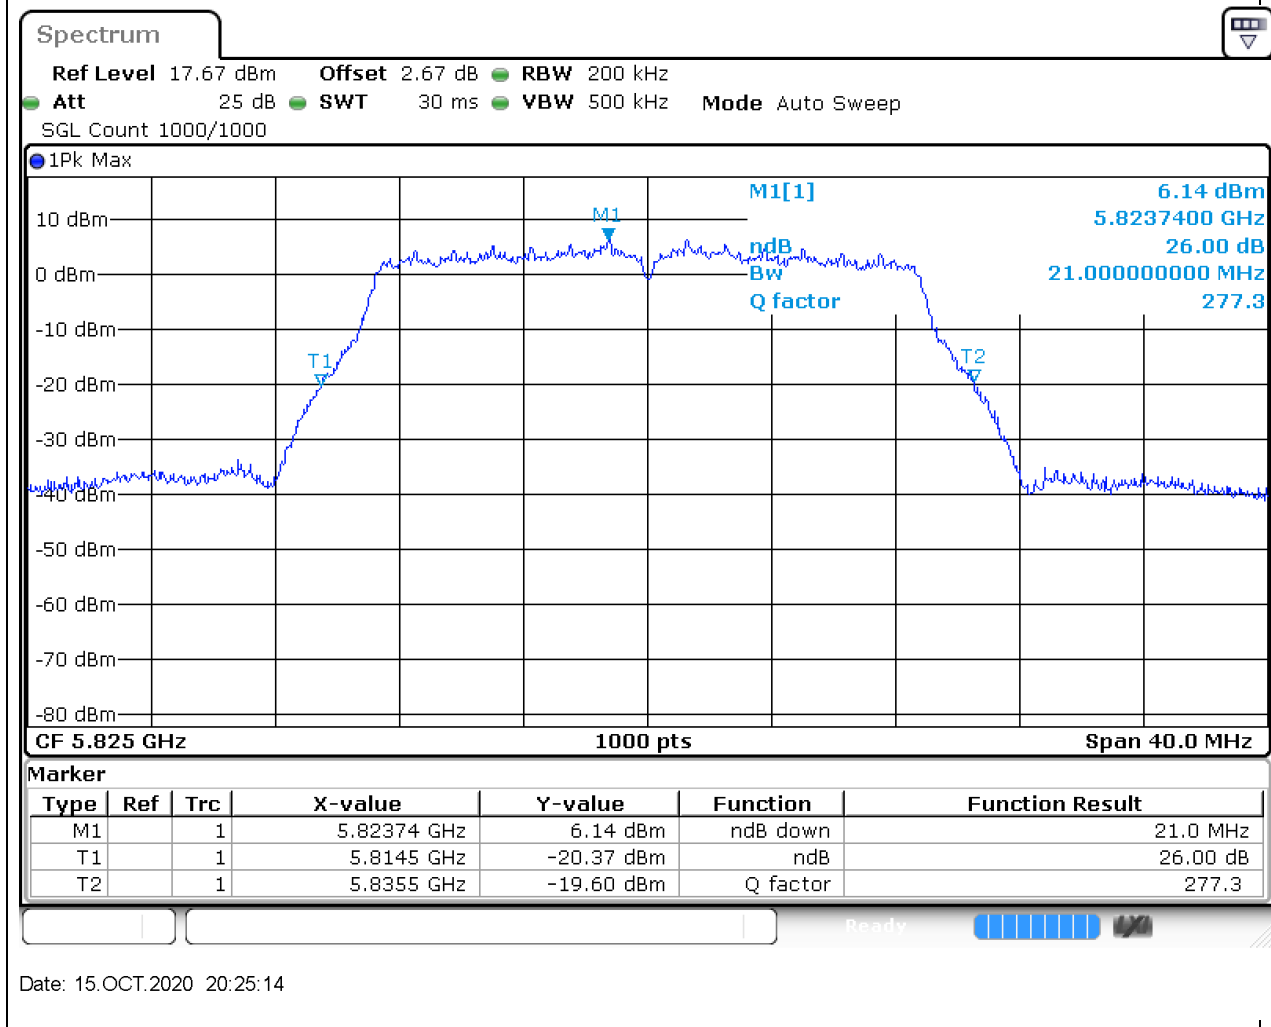

56. 802.11ac_20M_U-NII-3_H

56.1. A.2-26dB Bandwidth(NTNV)

Center Frequency (MHz)	XdB Down	RBW (MHz)	Detector	Limit (MHz)	XdB BandWidth (MHz)	Verdict
5825	26	0.2	Peak	0	21	Unknow