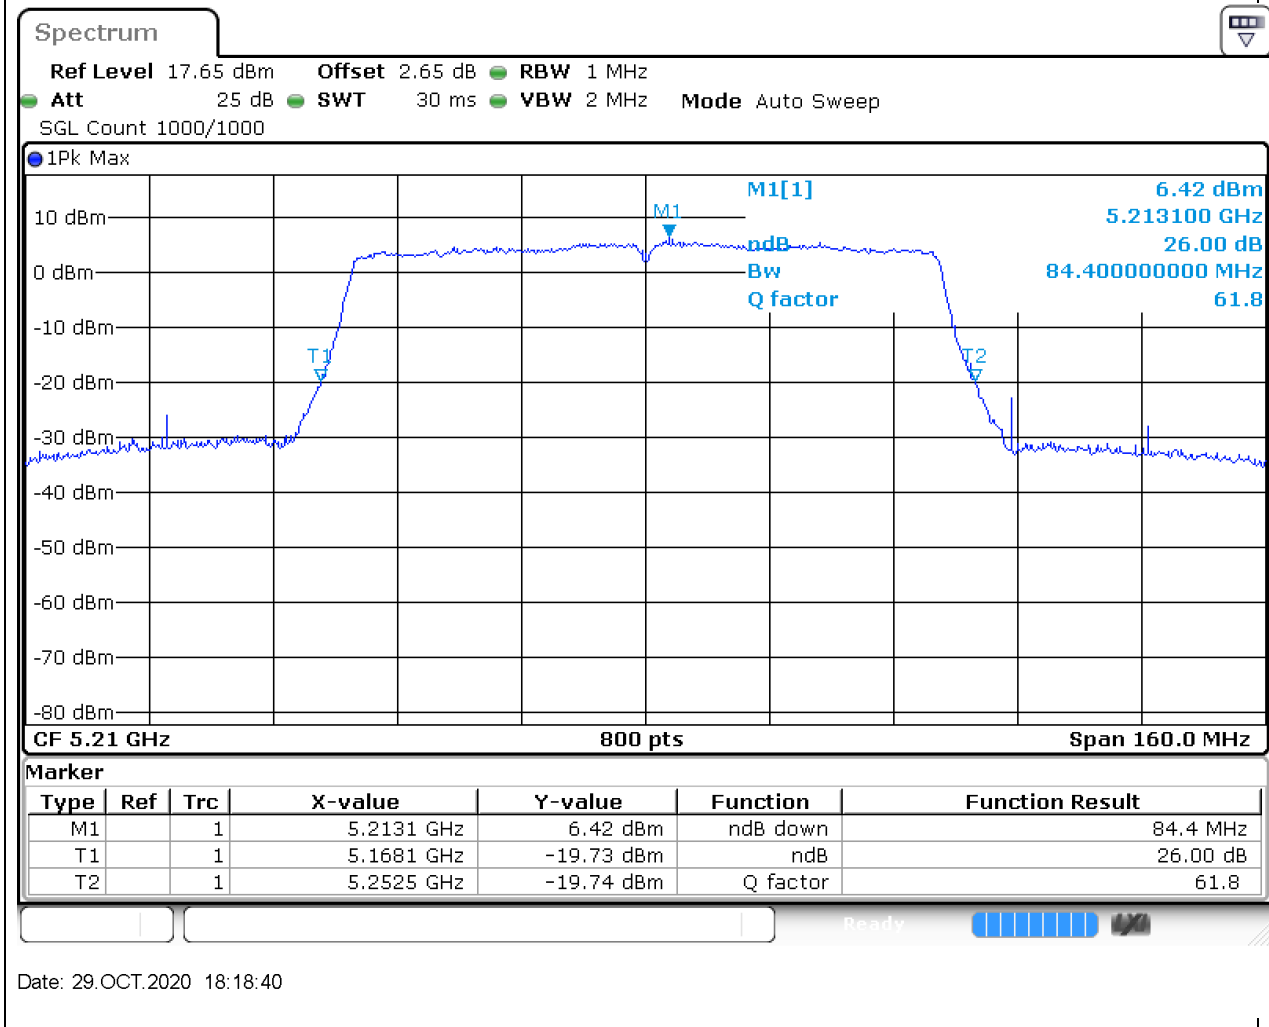

14. 802.11ac_80M_U-NII-1_M

14.2. A.2-26dB Bandwidth(NTNV)

Center Frequency (MHz)	XdB Down	RBW (MHz)	Detector	Limit (MHz)	XdB BandWidth (MHz)	Verdict
5210	26	1	Peak	0	84.4	Unknown