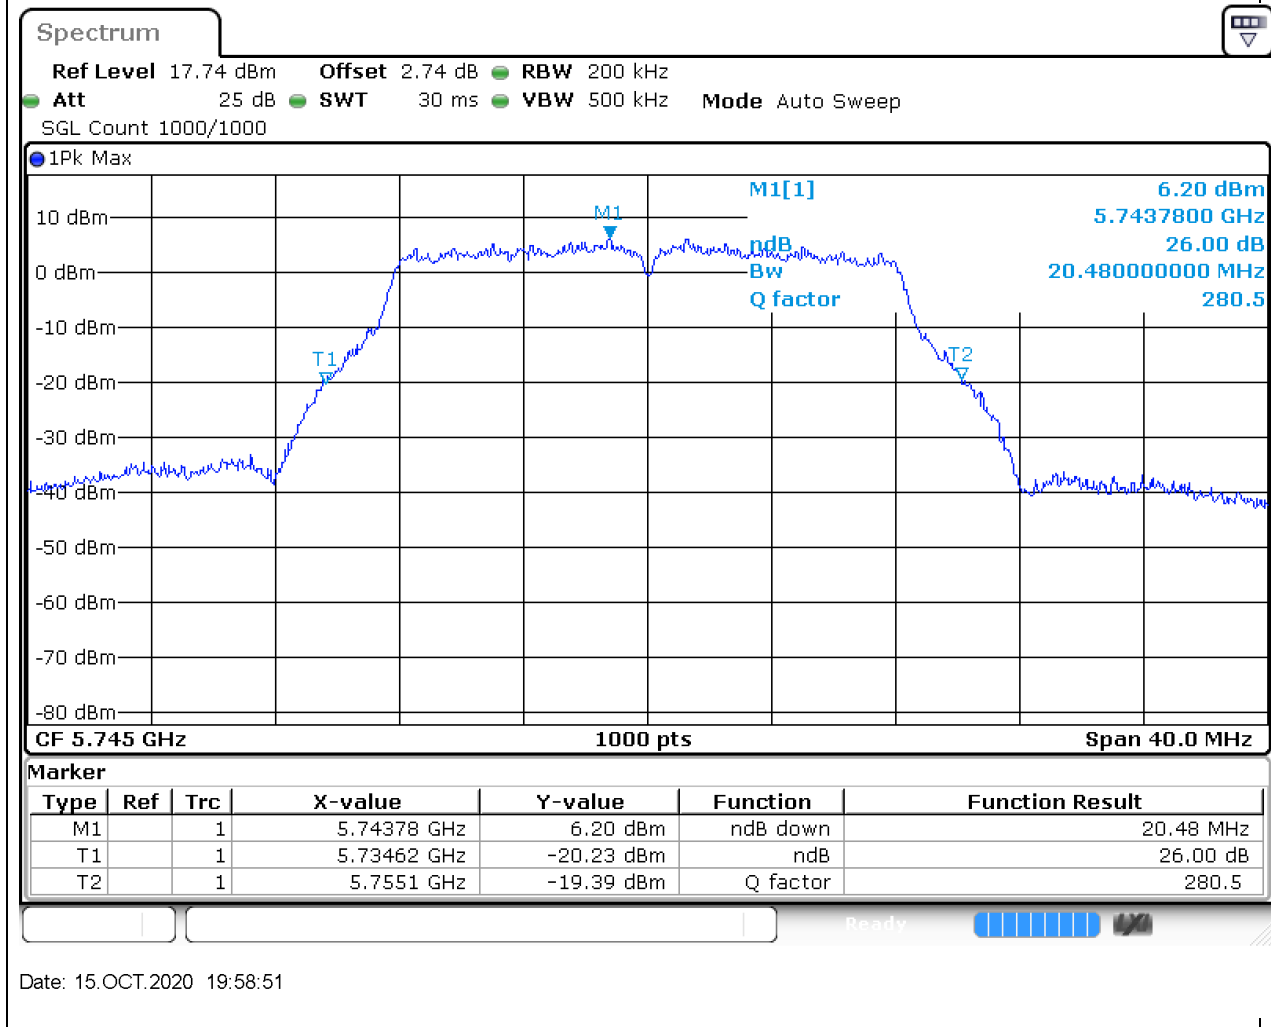

46. 802.11a_20M_U-NII-3_L

46.1. A.2-26dB Bandwidth(NTNV)

Center Frequency (MHz)	XdB Down	RBW (MHz)	Detector	Limit (MHz)	XdB BandWidth (MHz)	Verdict
5745	26	0.2	Peak	0	20.48	Unknown