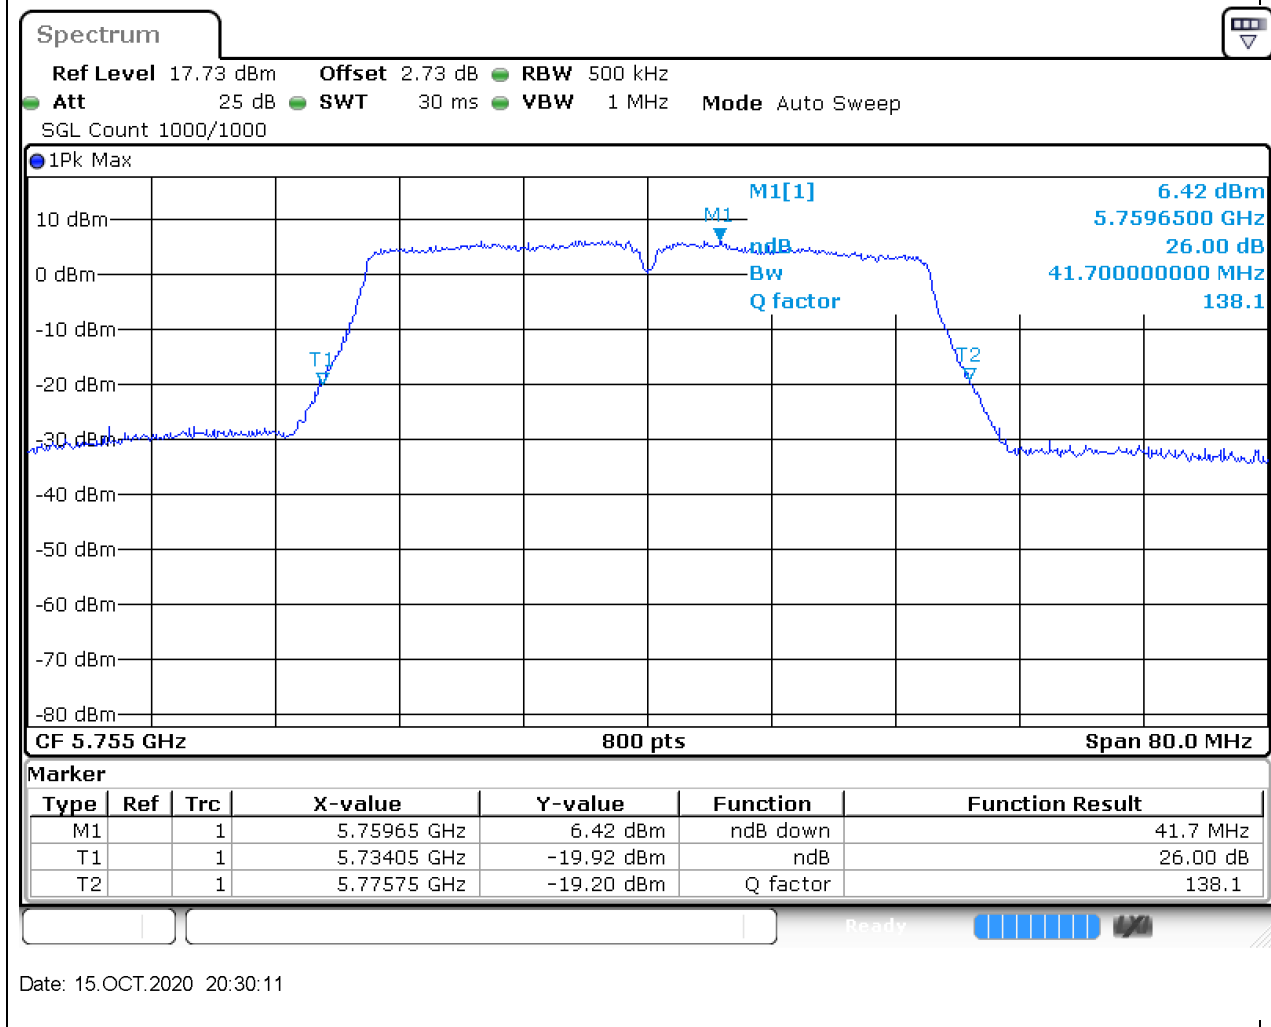

57. 802.11ac_40M_U-NII-3_L

57.1. A.2-26dB Bandwidth(NTNV)

Center Frequency (MHz)	XdB Down	RBW (MHz)	Detector	Limit (MHz)	XdB BandWidth (MHz)	Verdict
5755	26	0.5	Peak	0	41.7	Unknown