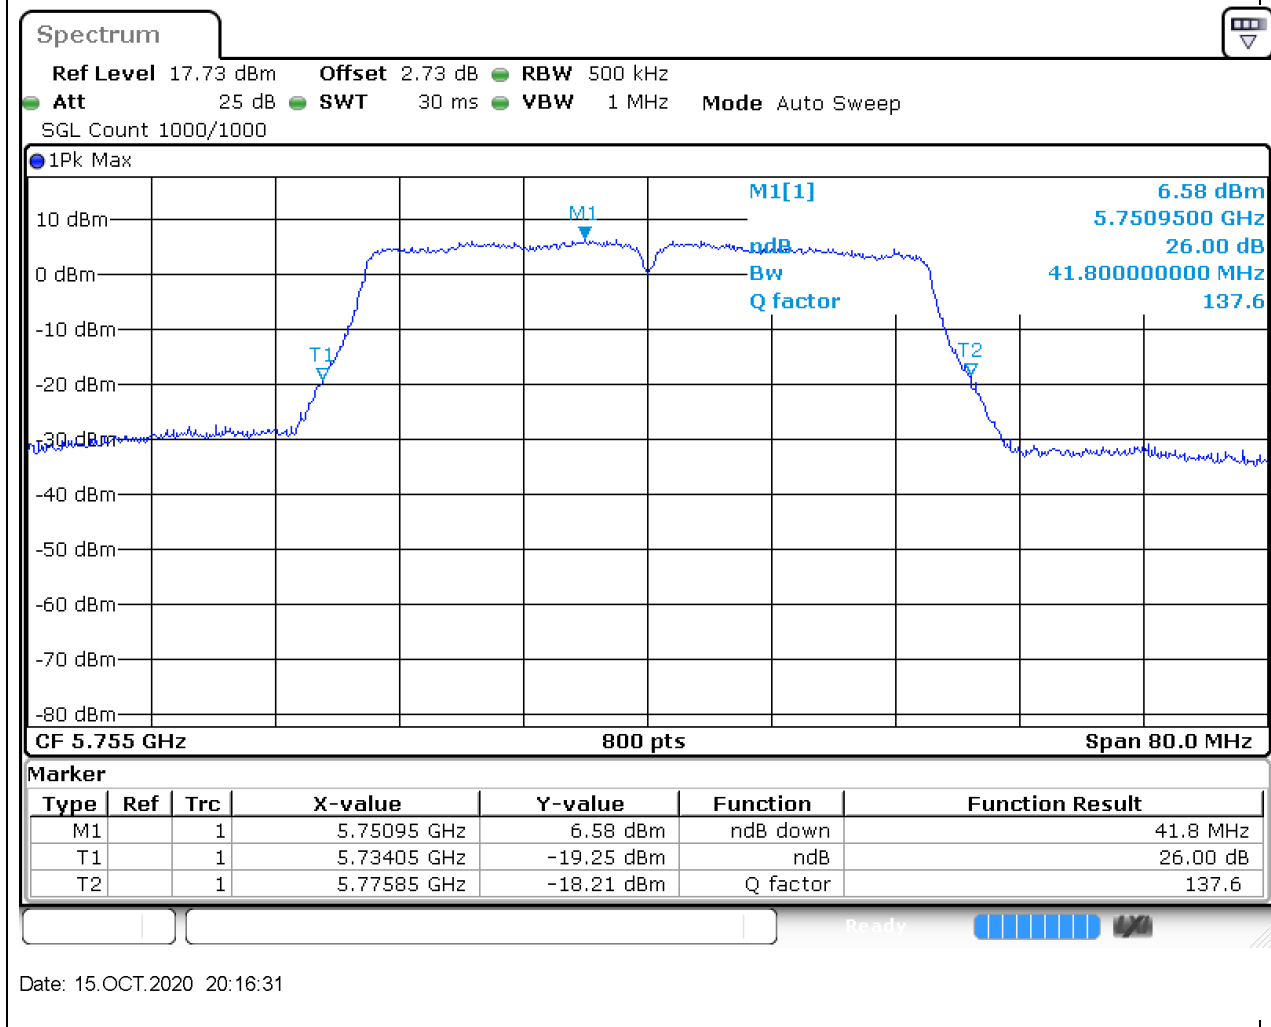

52. 802.11n_40M_U-NII-3_L

52.1. A.2-26dB Bandwidth(NTNV)

Center Frequency (MHz)	XdB Down	RBW (MHz)	Detector	Limit (MHz)	XdB BandWidth (MHz)	Verdict
5755	26	0.5	Peak	0	41.8	Unknown