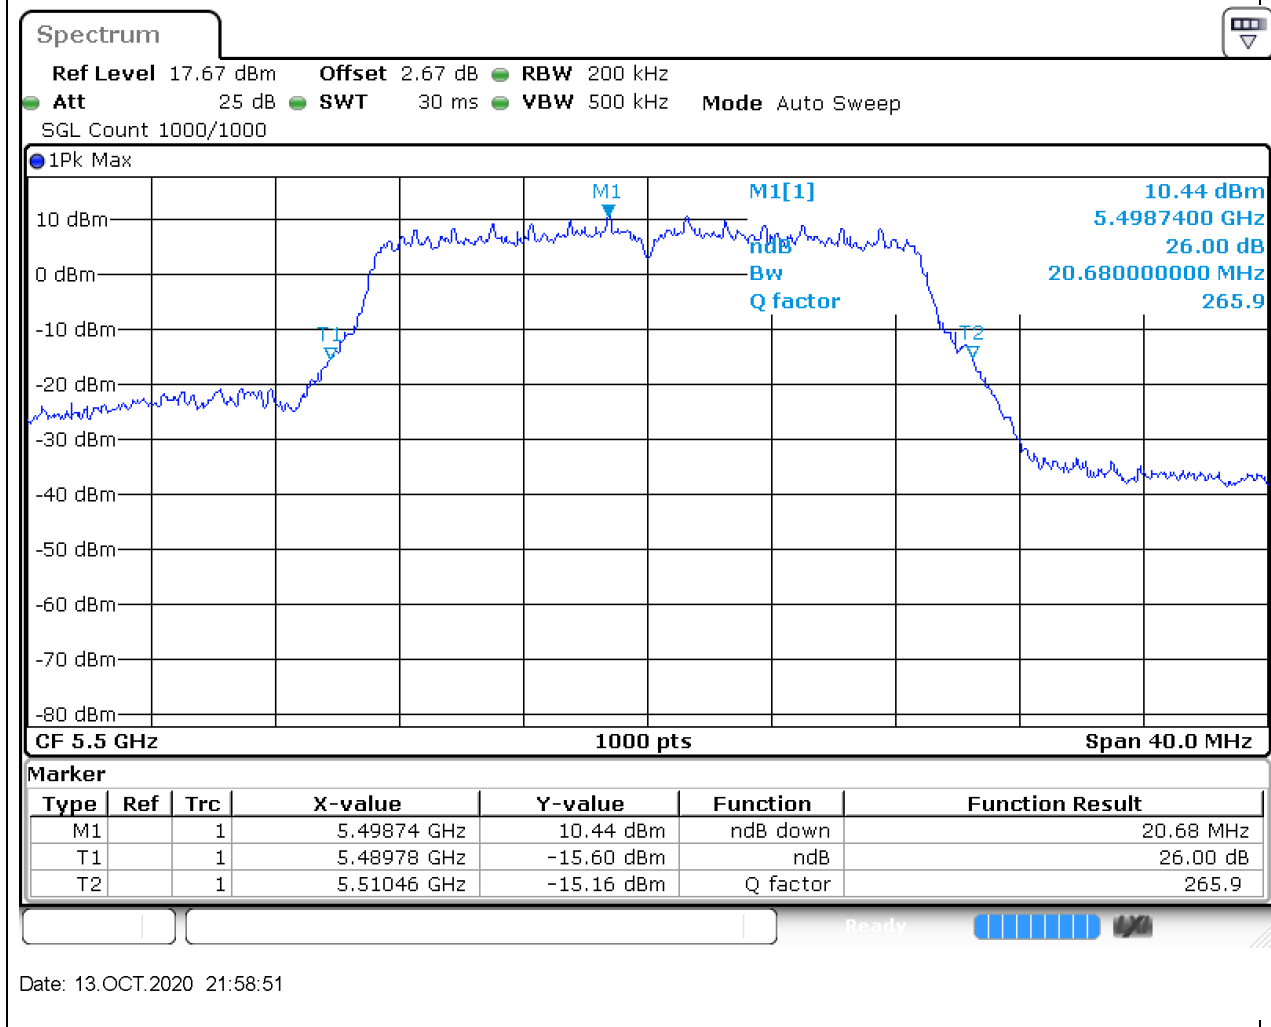

29. 802.11a_20M_U-NII-2C_L

29.1. A.2-26dB Bandwidth(NTNV)

Center Frequency (MHz)	XdB Down	RBW (MHz)	Detector	Limit (MHz)	XdB BandWidth (MHz)	Verdict
5500	26	0.2	Peak	0	20.68	Unknow