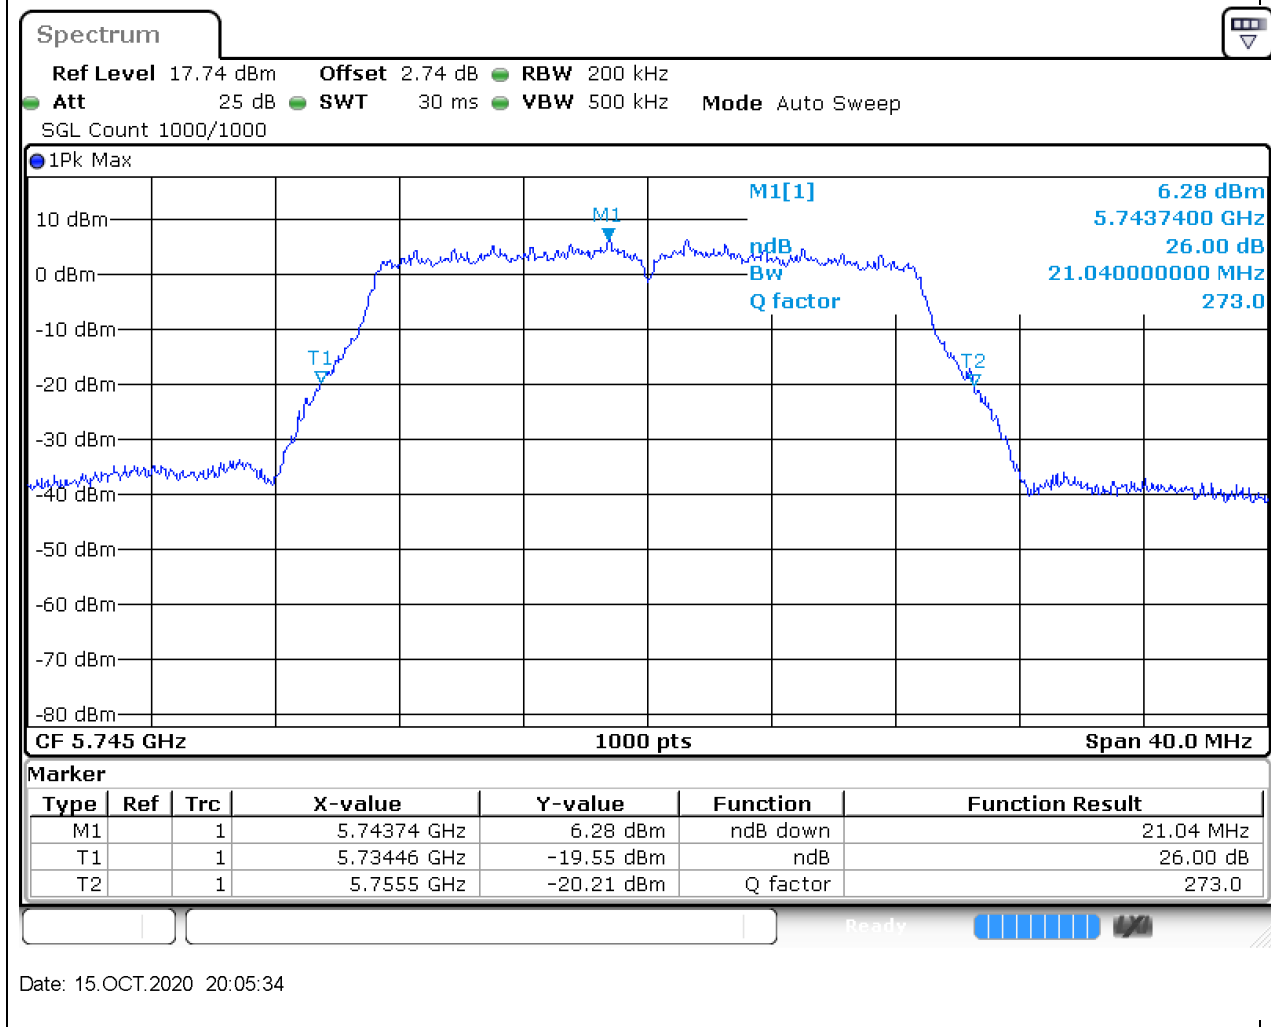

49. 802.11n_20M_U-NII-3_L

49.1. A.2-26dB Bandwidth(NTNV)

Center Frequency (MHz)	XdB Down	RBW (MHz)	Detector	Limit (MHz)	XdB BandWidth (MHz)	Verdict
5745	26	0.2	Peak	0	21.04	Unknown