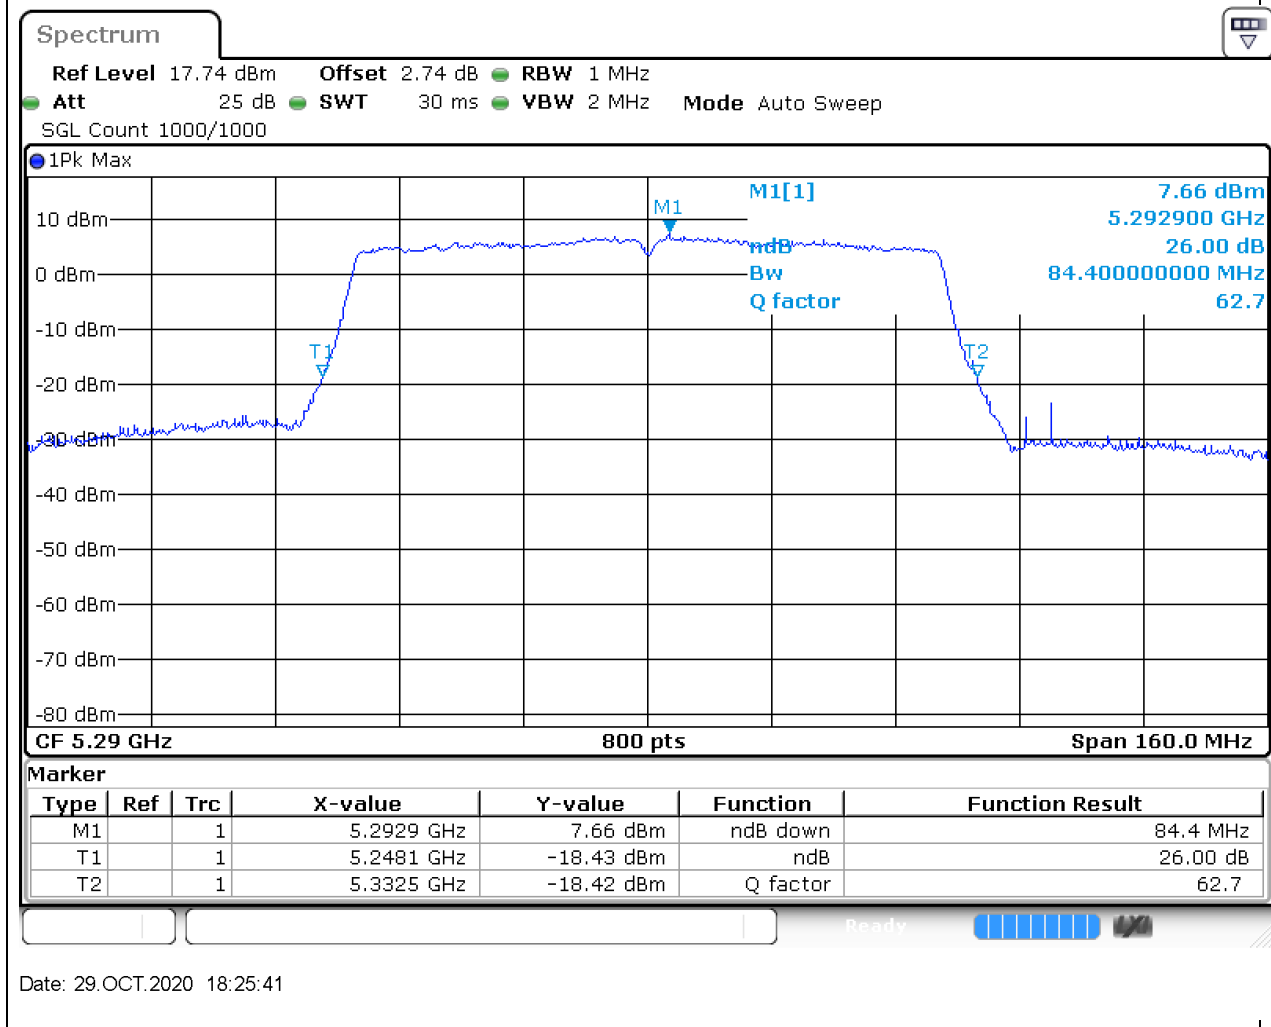

28. 802.11ac_80M_U-NII-2A_M

28.2. A.2-26dB Bandwidth(NTNV)

Center Frequency (MHz)	XdB Down	RBW (MHz)	Detector	Limit (MHz)	XdB BandWidth (MHz)	Verdict
5290	26	1	Peak	0	84.4	Unknown