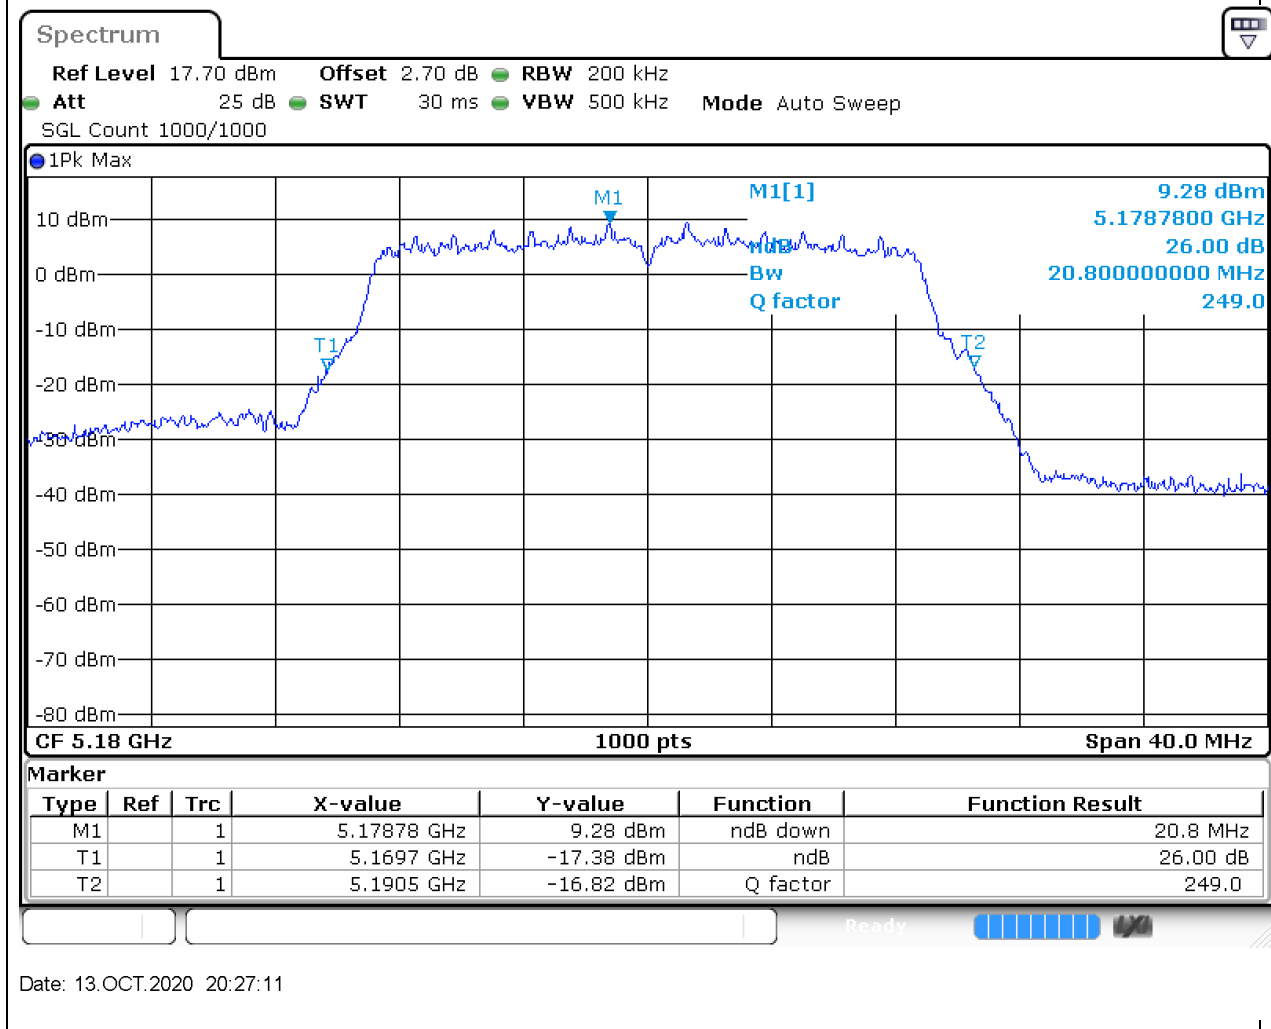

4. 802.11n_20M_U-NII-1_L

4.1. A.2-26dB Bandwidth(NTNV)

Center Frequency (MHz)	XdB Down	RBW (MHz)	Detector	Limit (MHz)	XdB BandWidth (MHz)	Verdict
5180	26	0.2	Peak	0	20.8	Unknow