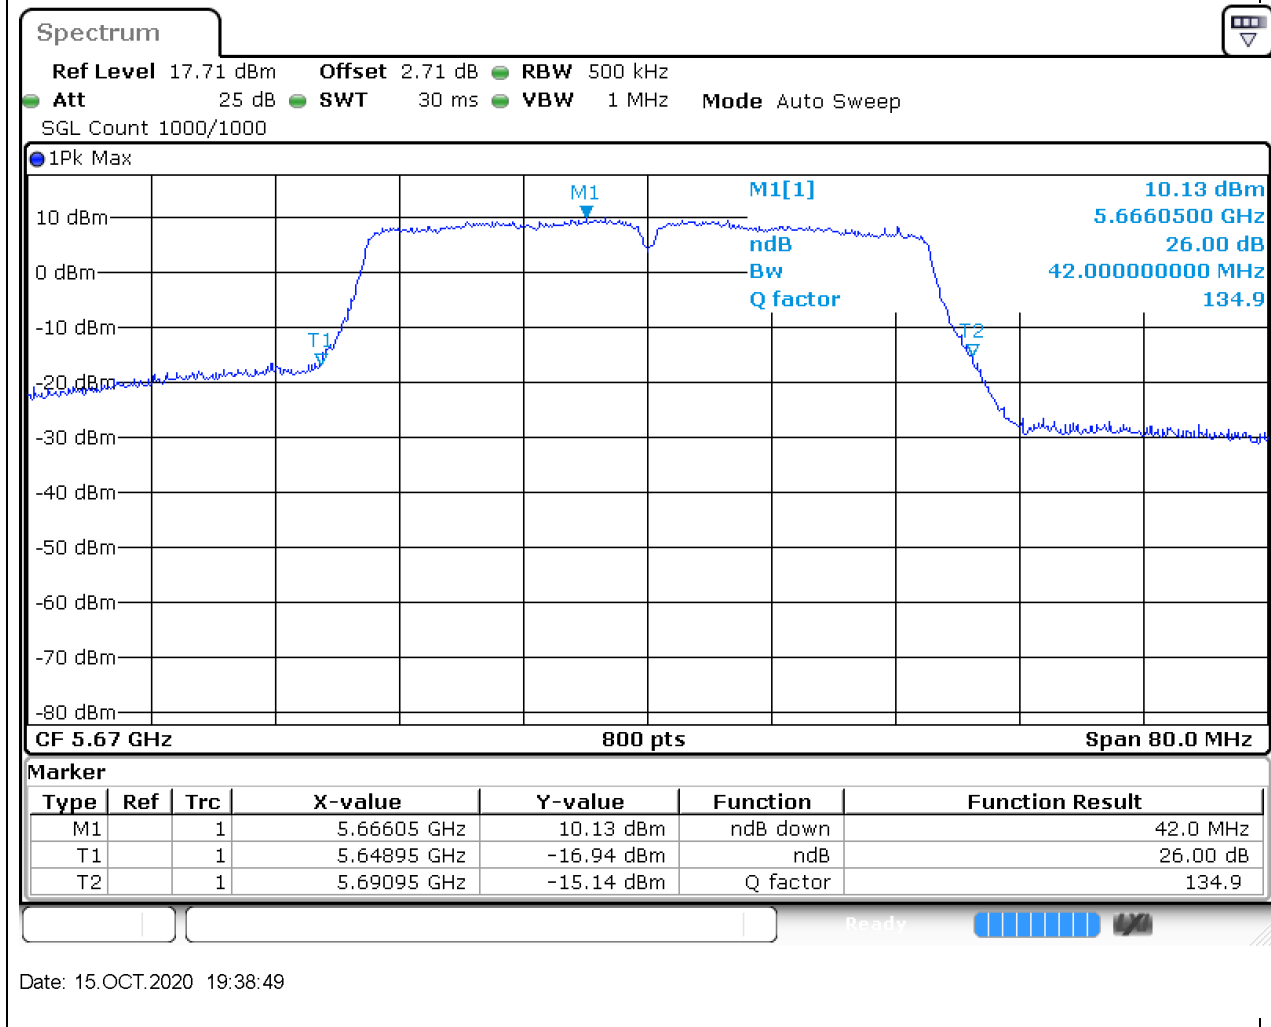

37. 802.11n_40M_U-NII-2C_H

37.1. A.2-26dB Bandwidth(NTNV)

Center Frequency (MHz)	XdB Down	RBW (MHz)	Detector	Limit (MHz)	XdB BandWidth (MHz)	Verdict
5670	26	0.5	Peak	0	42	Unknown