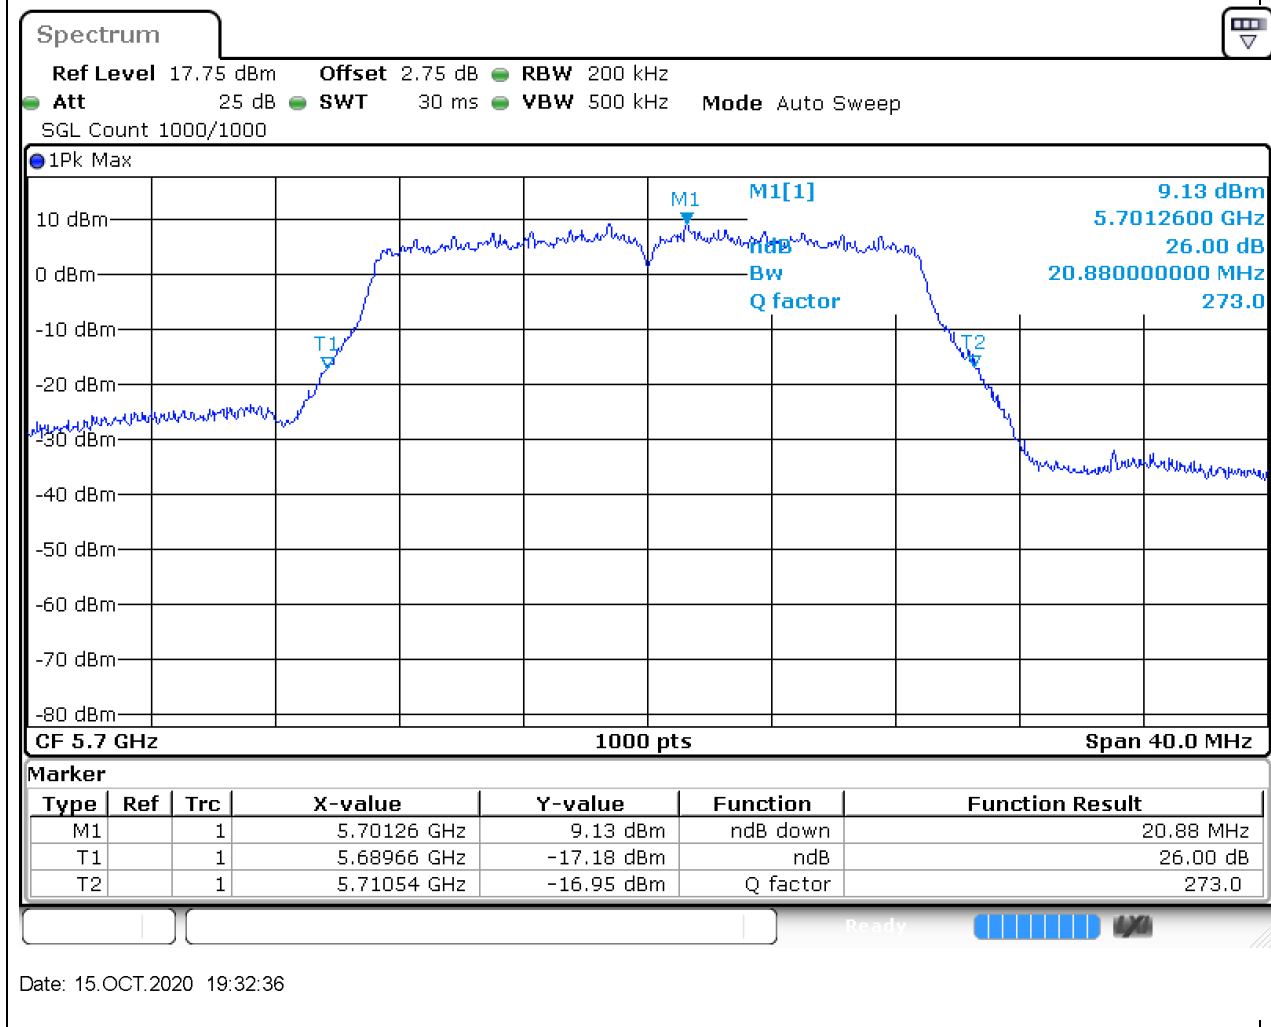

34. 802.11n_20M_U-NII-2C_H

34.1. A.2-26dB Bandwidth(NTNV)

Center Frequency (MHz)	XdB Down	RBW (MHz)	Detector	Limit (MHz)	XdB BandWidth (MHz)	Verdict
5700	26	0.2	Peak	0	20.88	Unknow