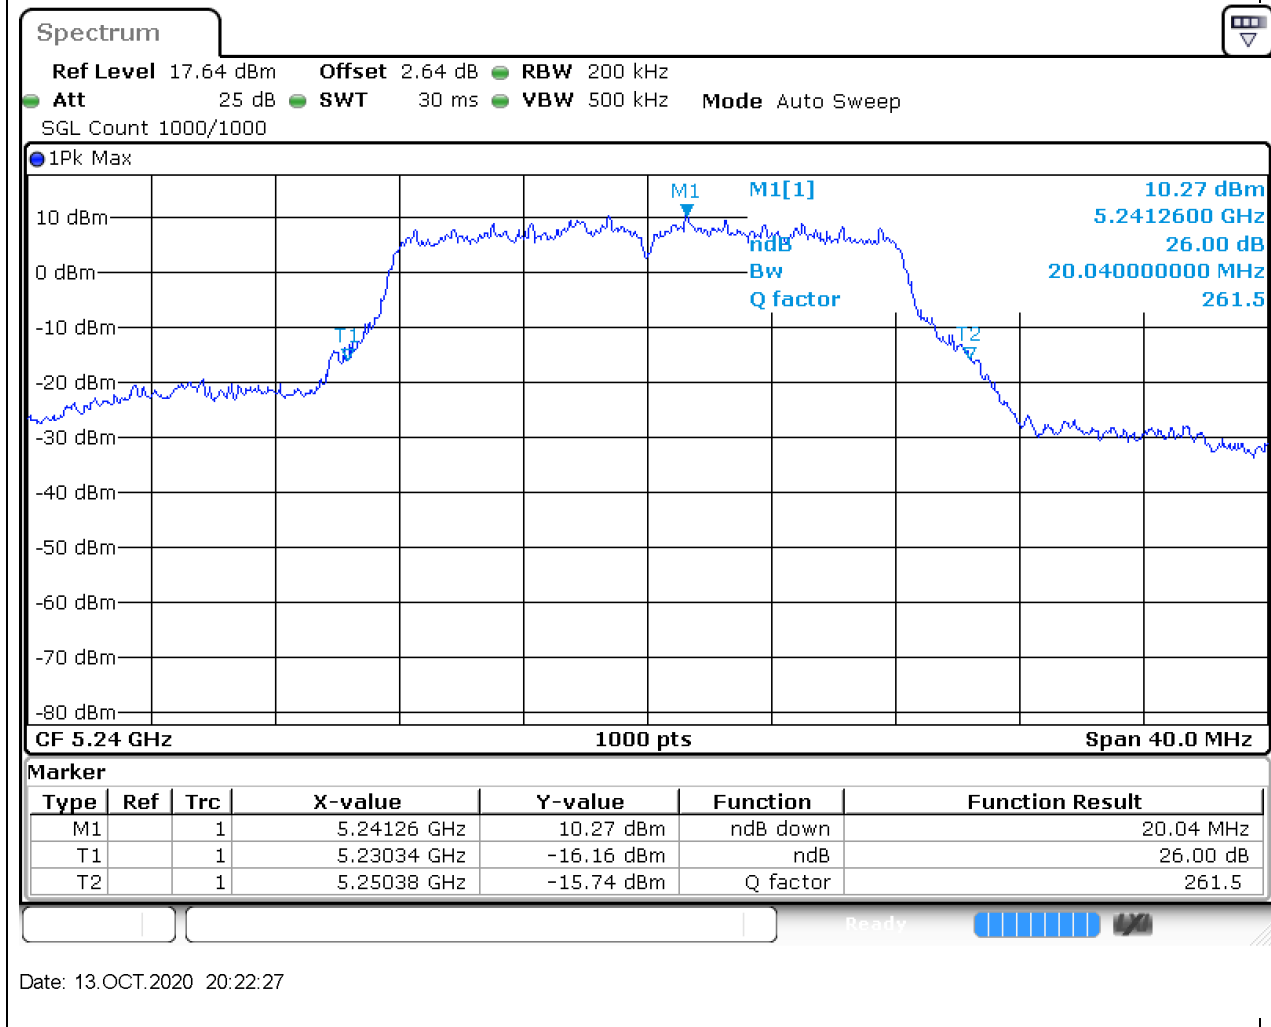

3. 802.11a_20M_U-NII-1_H

3.1. A.2-26dB Bandwidth(NTNV)

Center Frequency (MHz)	XdB Down	RBW (MHz)	Detector	Limit (MHz)	XdB BandWidth (MHz)	Verdict
5240	26	0.2	Peak	0	20.04	Unknown