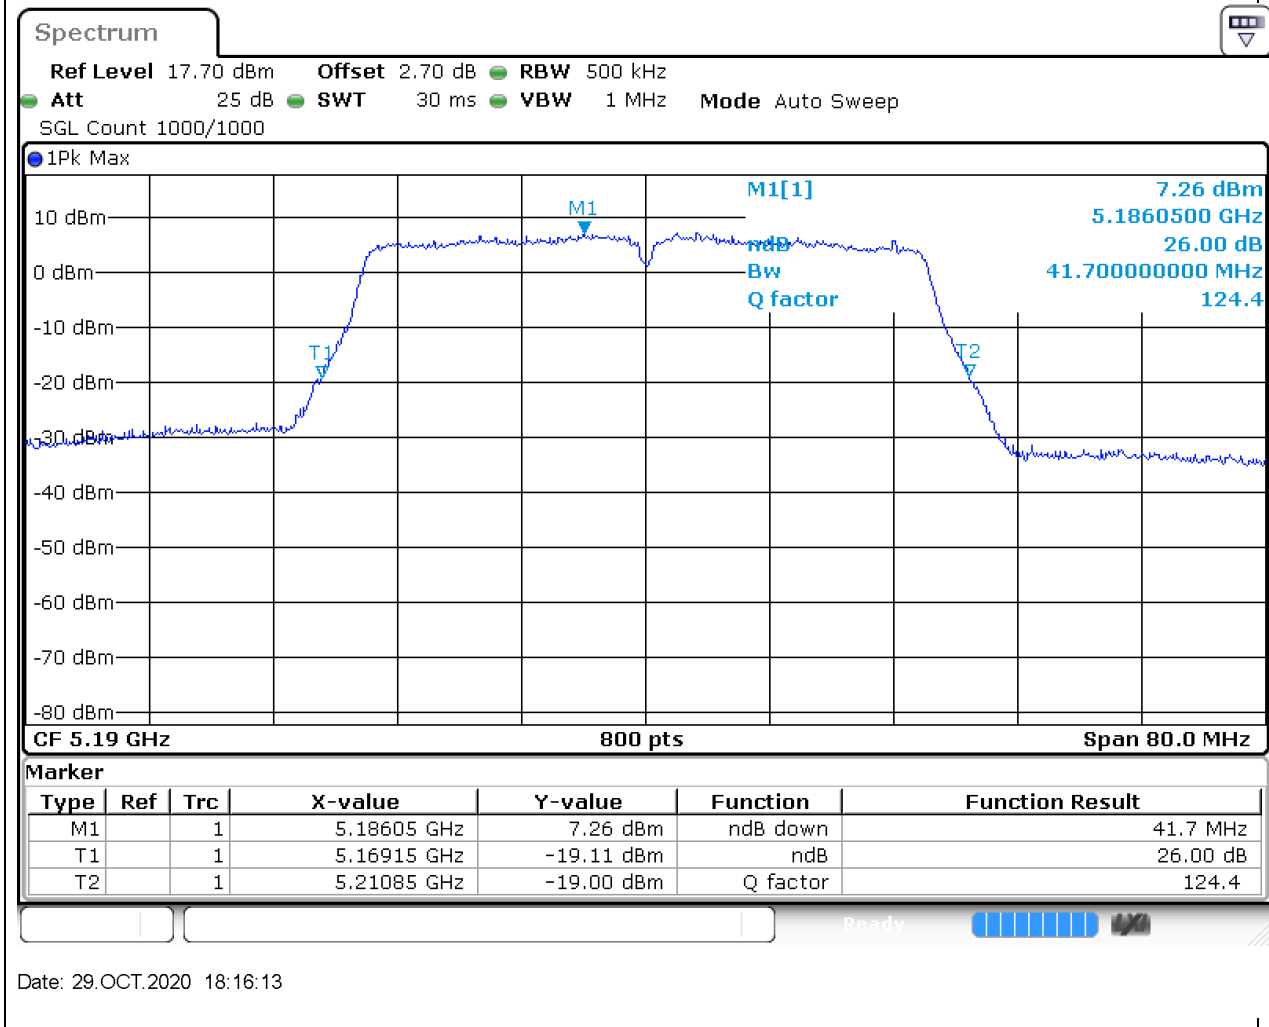

12. 802.11ac_40M_U-NII-1_L

12.2. A.2-26dB Bandwidth(NTNV)

Center Frequency (MHz)	XdB Down	RBW (MHz)	Detector	Limit (MHz)	XdB BandWidth (MHz)	Verdict
5190	26	0.5	Peak	0	41.7	Unknow