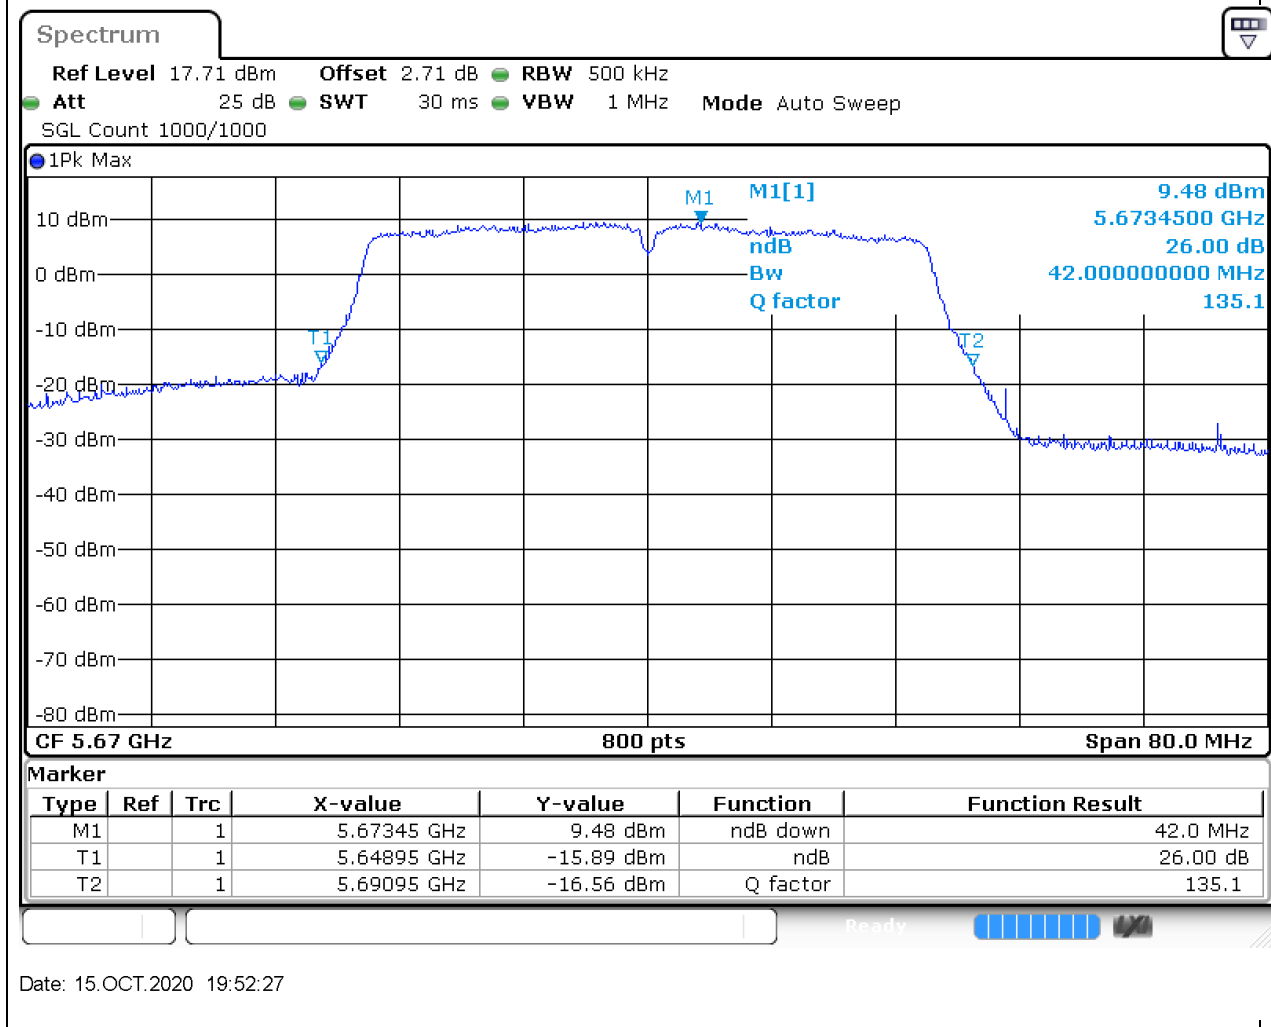

43. 802.11ac_40M_U-NII-2C_H

43.1. A.2-26dB Bandwidth(NTNV)

Center Frequency (MHz)	XdB Down	RBW (MHz)	Detector	Limit (MHz)	XdB BandWidth (MHz)	Verdict
5670	26	0.5	Peak	0	42	Unknown