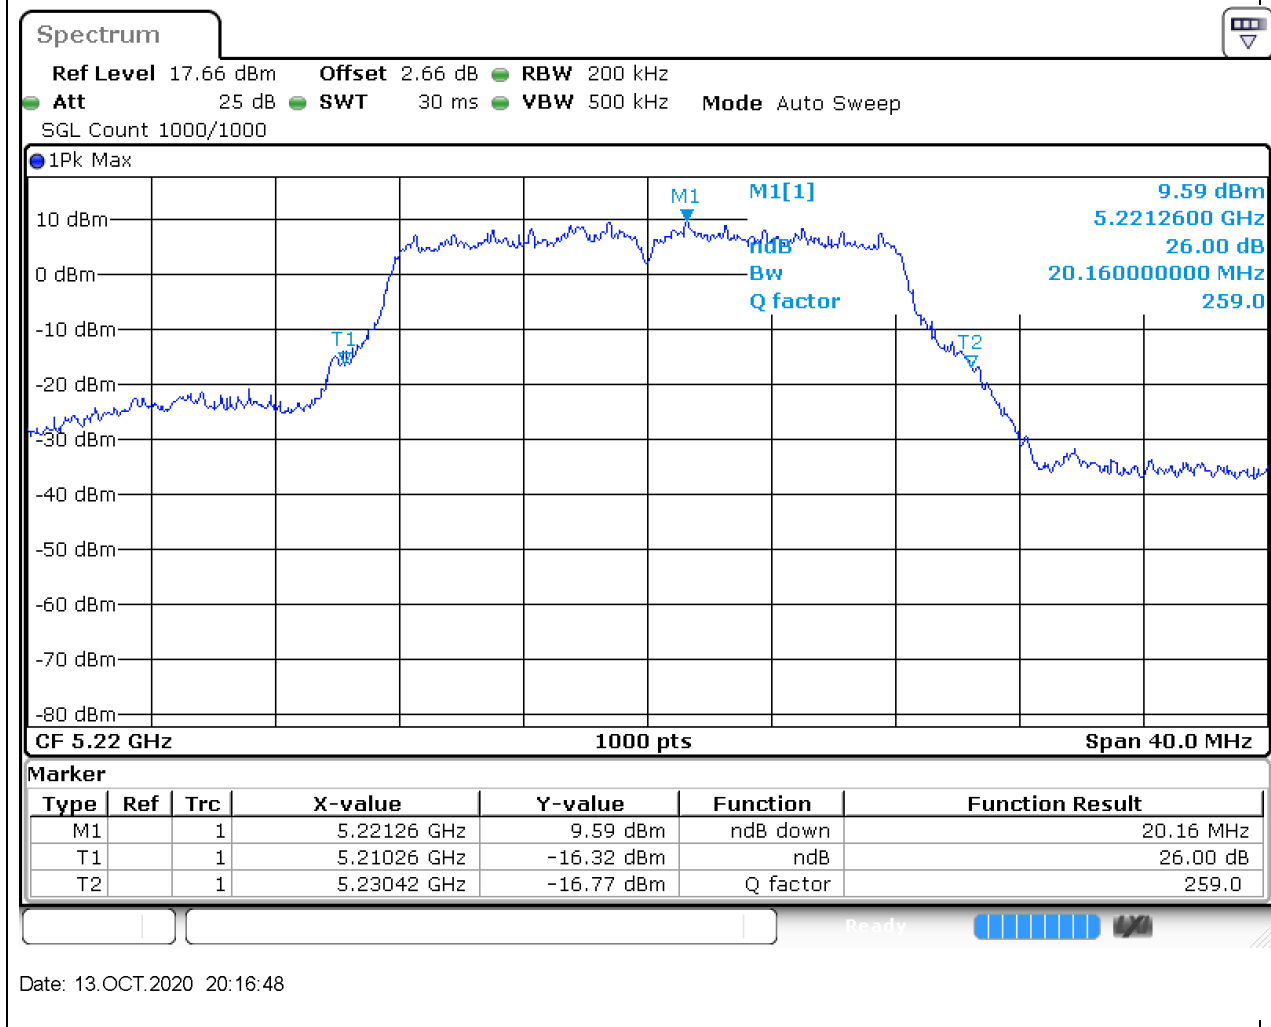

2. 802.11a_20M_U-NII-1_M

2.1. A.2-26dB Bandwidth(NTNV)

Center Frequency (MHz)	XdB Down	RBW (MHz)	Detector	Limit (MHz)	XdB BandWidth (MHz)	Verdict
5220	26	0.2	Peak	0	20.16	Unknown