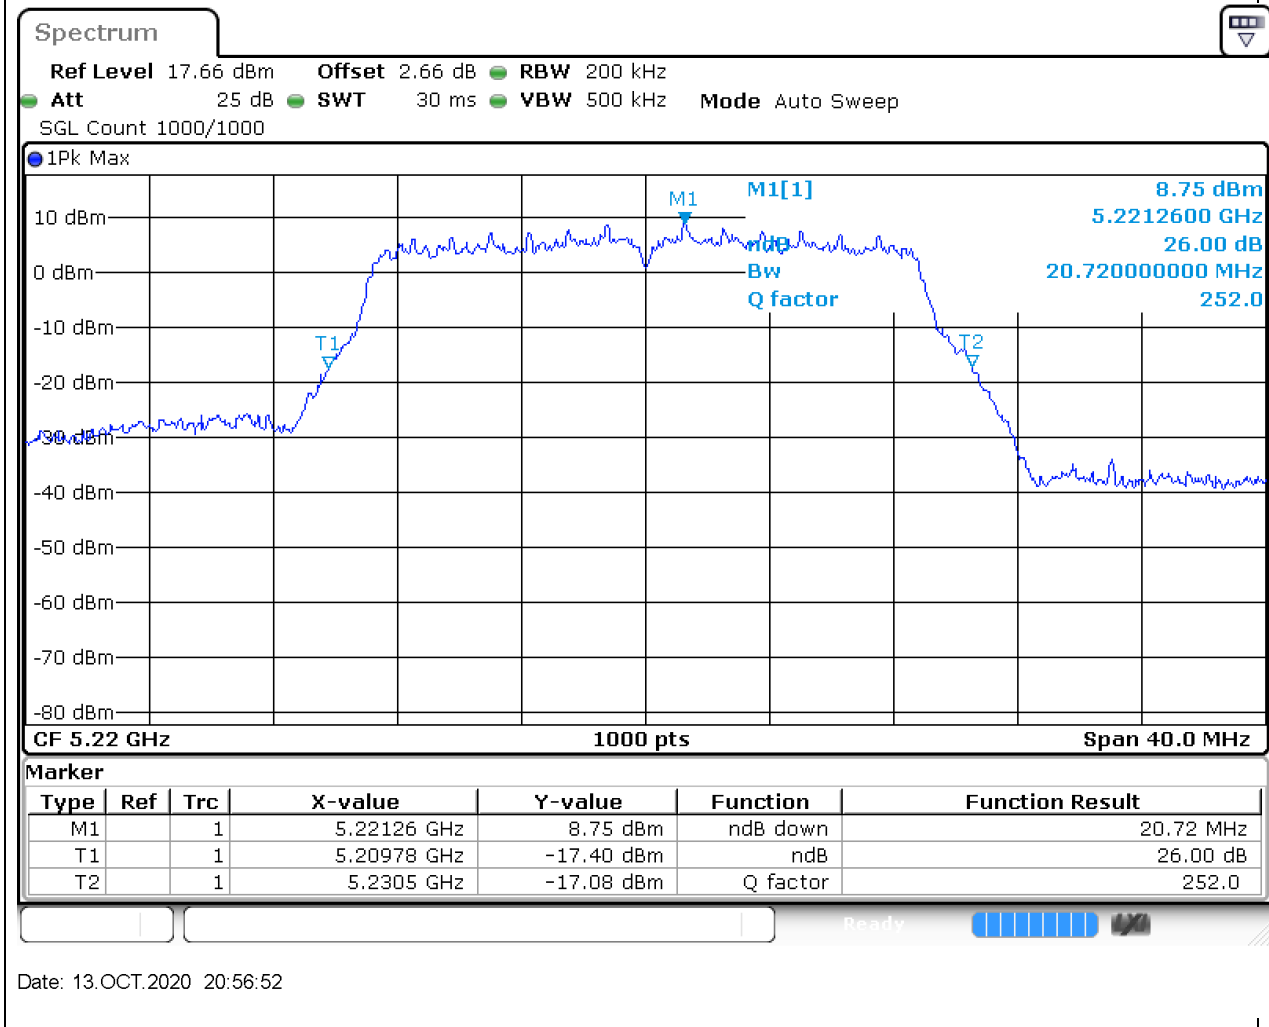

10. 802.11ac_20M_U-NII-1_M

10.1. A.2-26dB Bandwidth(NTNV)

Center Frequency (MHz)	XdB Down	RBW (MHz)	Detector	Limit (MHz)	XdB BandWidth (MHz)	Verdict
5220	26	0.2	Peak	0	20.72	Unknown