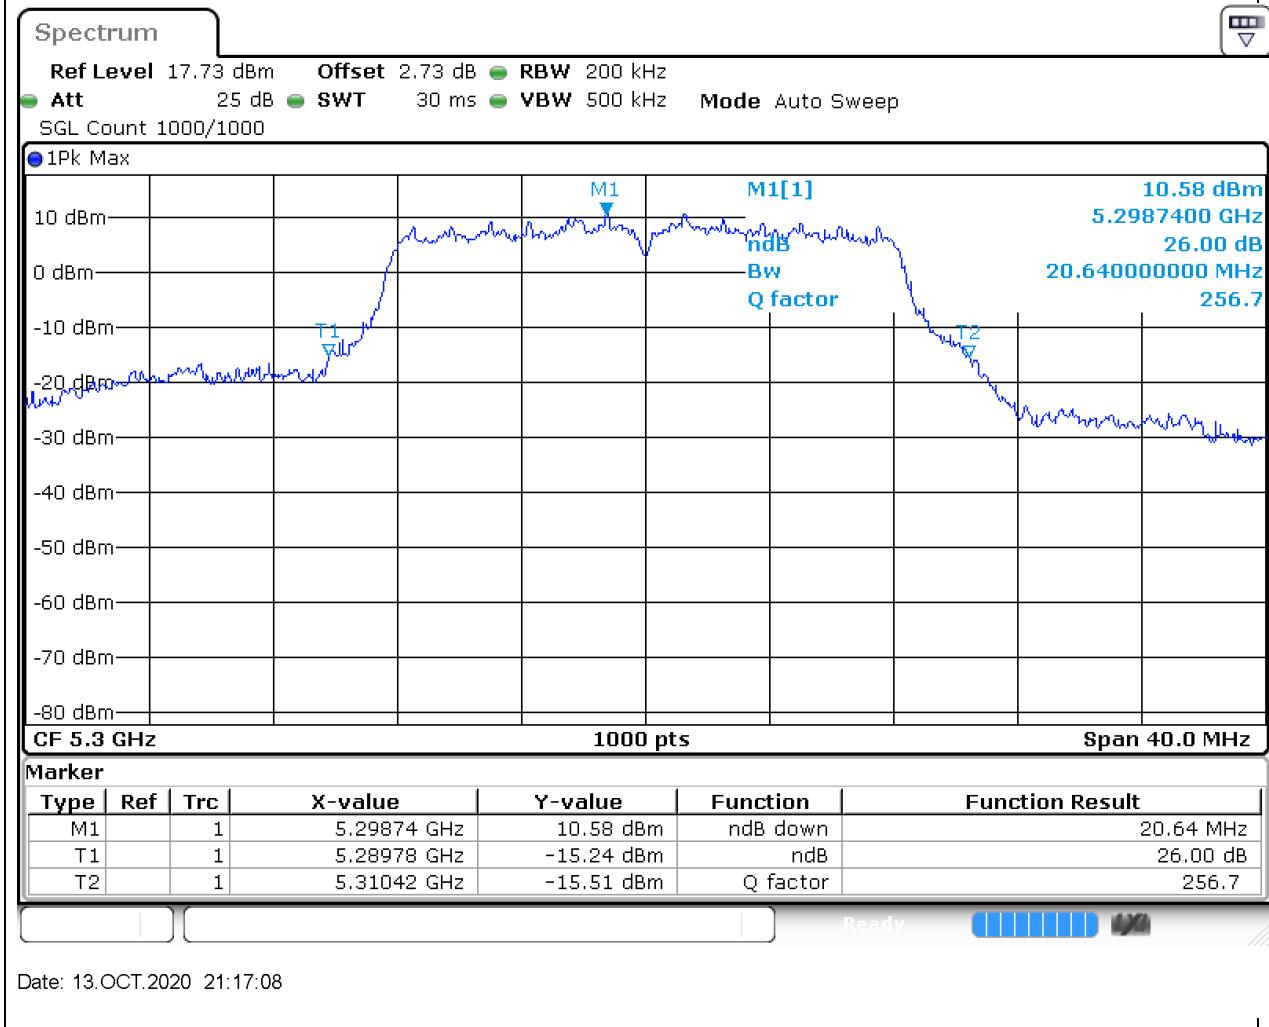

16. 802.11a_20M_U-NII-2A_M

16.1. A.2-26dB Bandwidth(NTNV)

Center Frequency (MHz)	XdB Down	RBW (MHz)	Detector	Limit (MHz)	XdB BandWidth (MHz)	Verdict
5300	26	0.2	Peak	0	20.64	Unknown