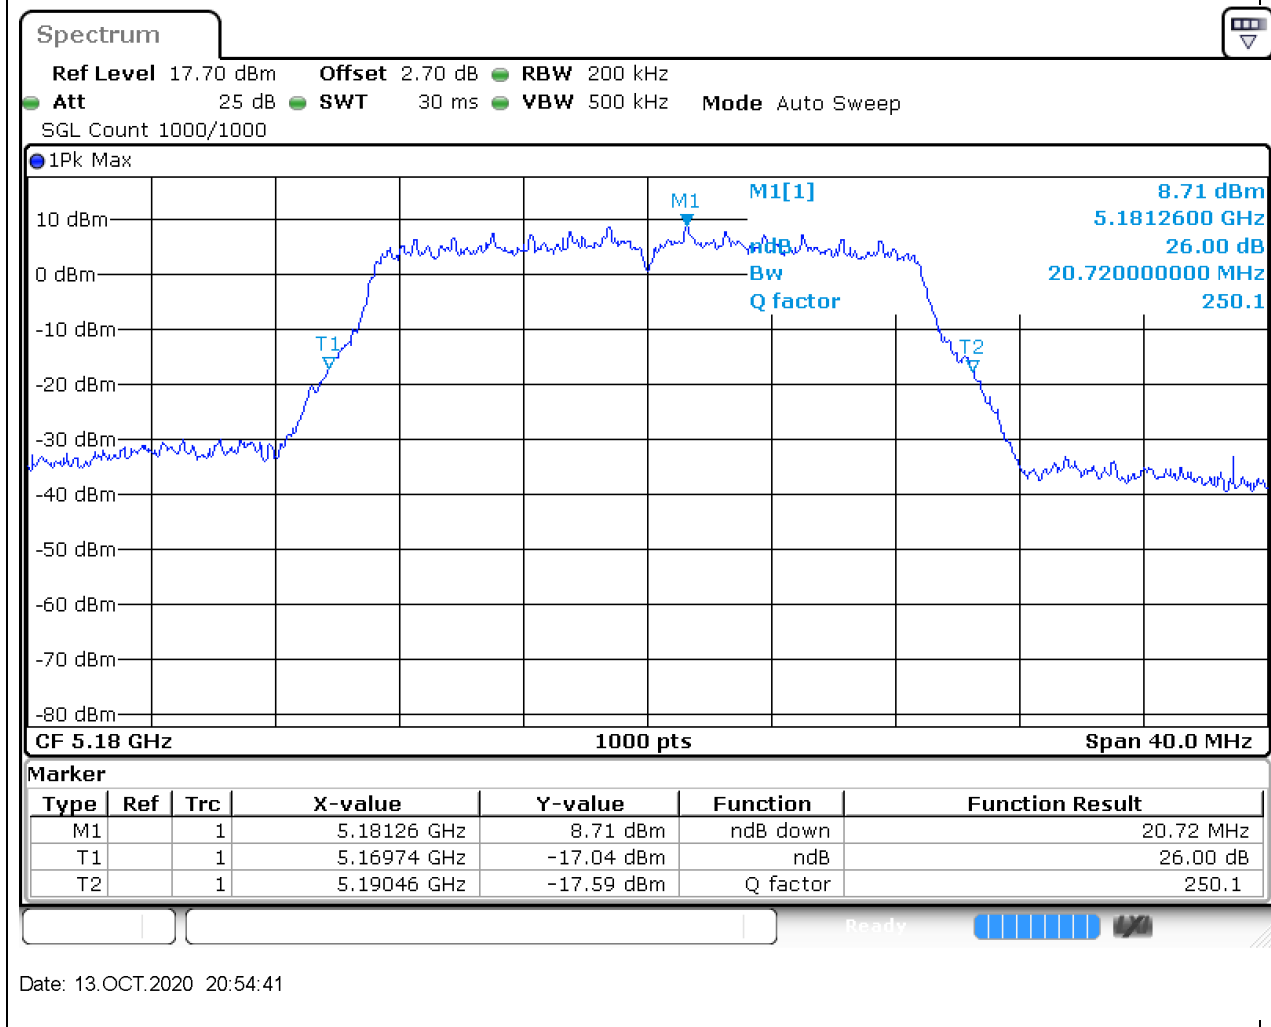

9. 802.11ac_20M_U-NII-1_L

9.1. A.2-26dB Bandwidth(NTNV)

Center Frequency (MHz)	XdB Down	RBW (MHz)	Detector	Limit (MHz)	XdB BandWidth (MHz)	Verdict
5180	26	0.2	Peak	0	20.72	Unknown