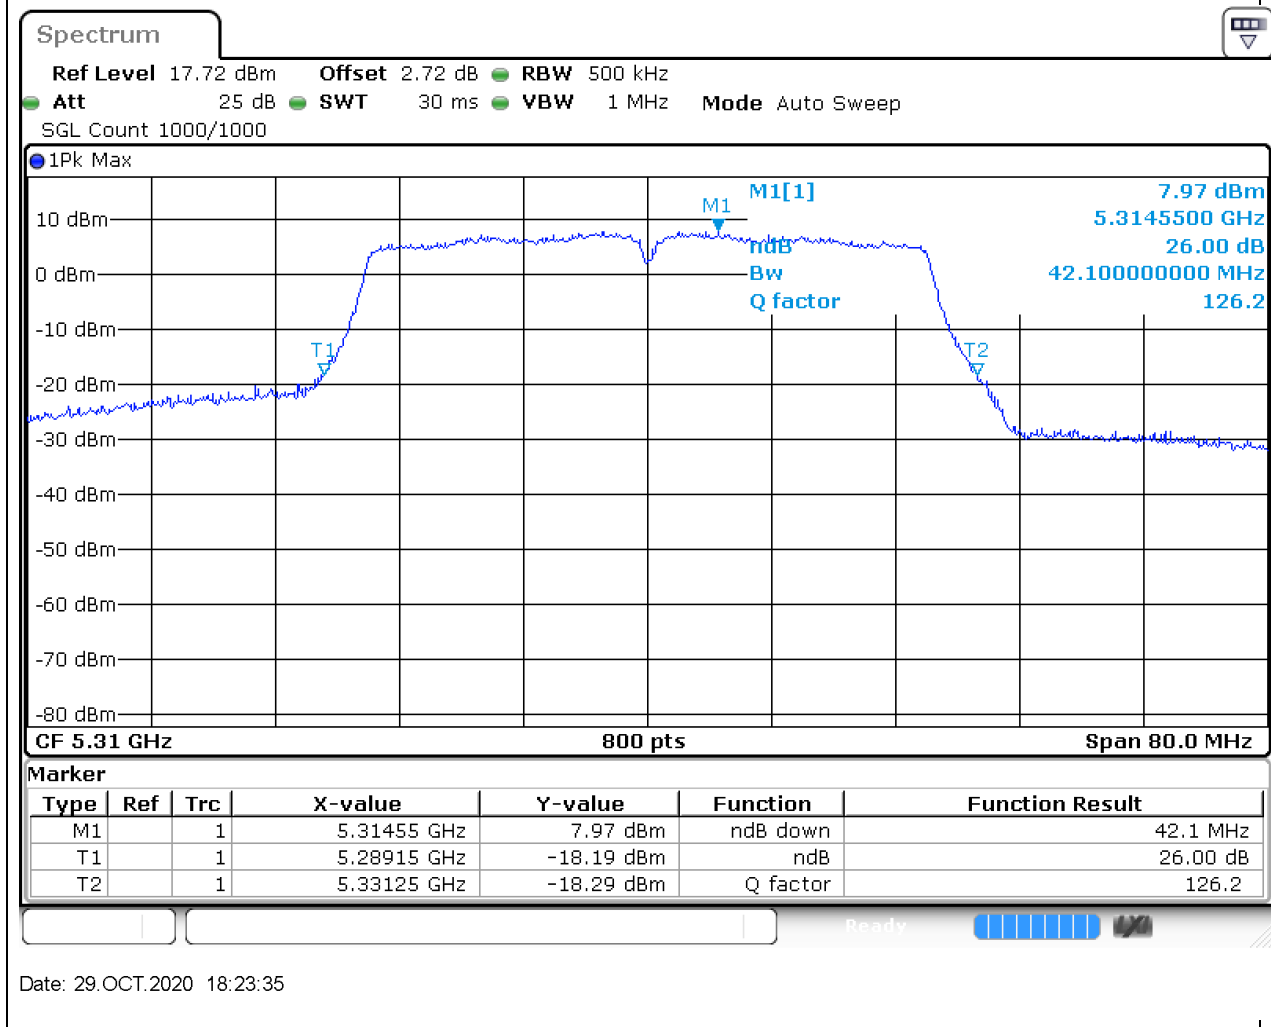

27. 802.11ac_40M_U-NII-2A_H

27.2. A.2-26dB Bandwidth(NTNV)

Center Frequency (MHz)	XdB Down	RBW (MHz)	Detector	Limit (MHz)	XdB BandWidth (MHz)	Verdict
5310	26	0.5	Peak	0	42.1	Unknown