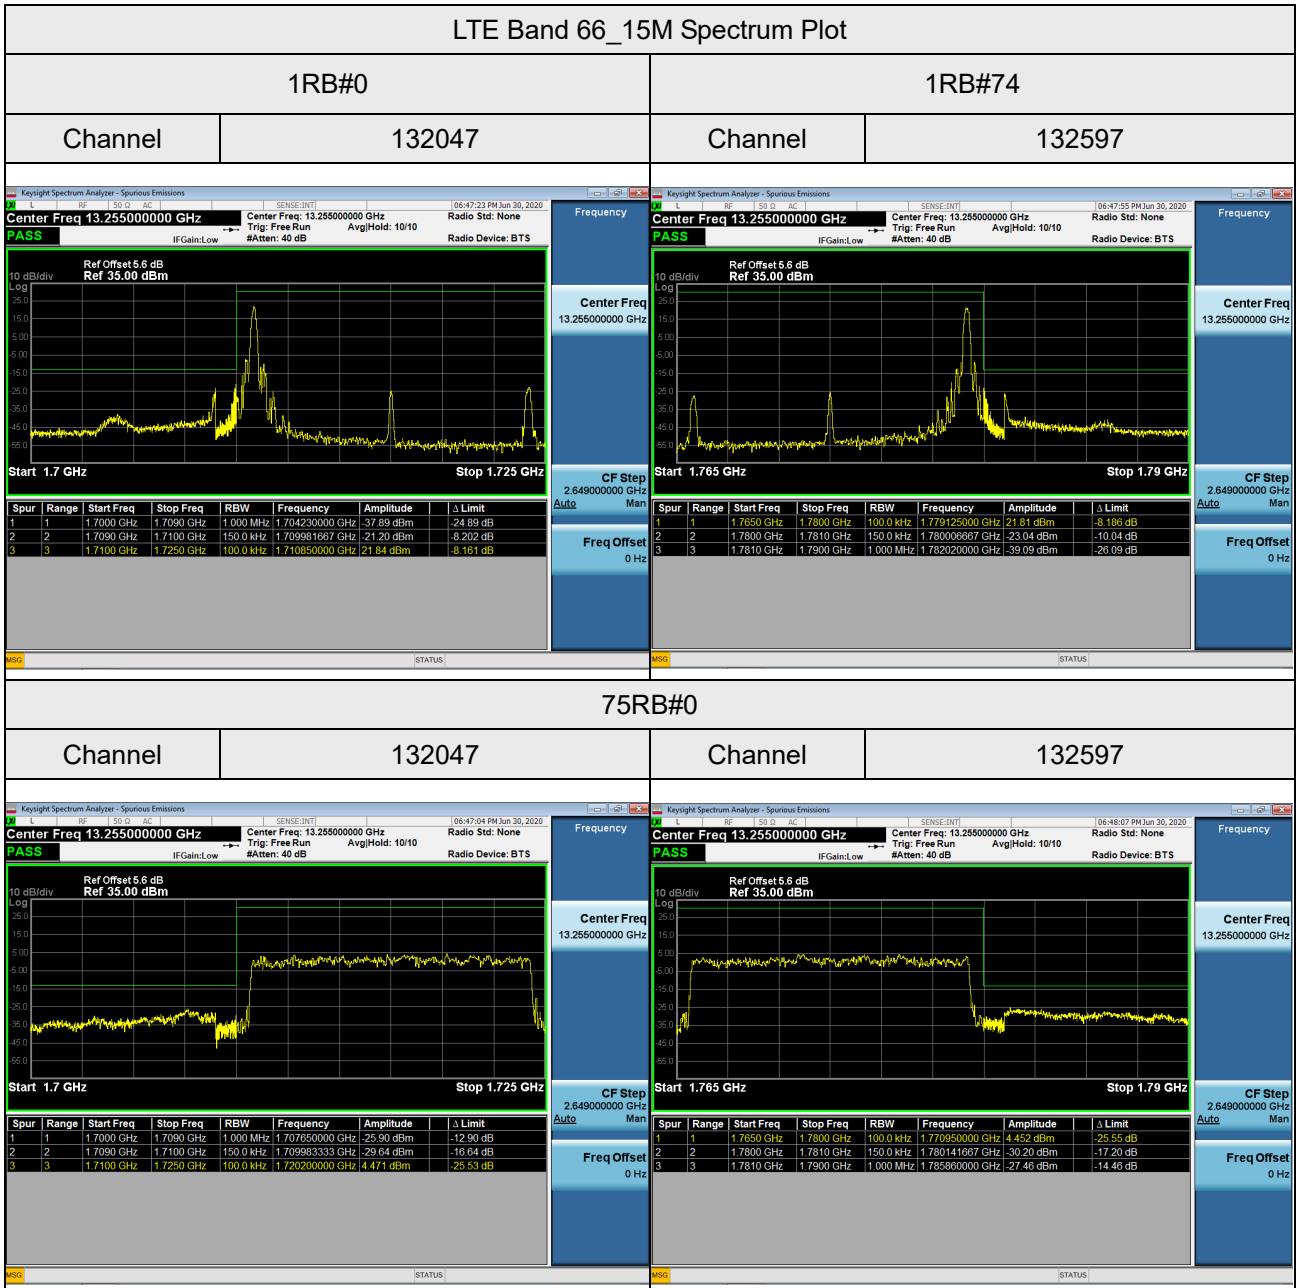

## 100RB#0

Channel 40140	Channel 41140
---------------	---------------

## LTE Band 66\_3M Spectrum Plot