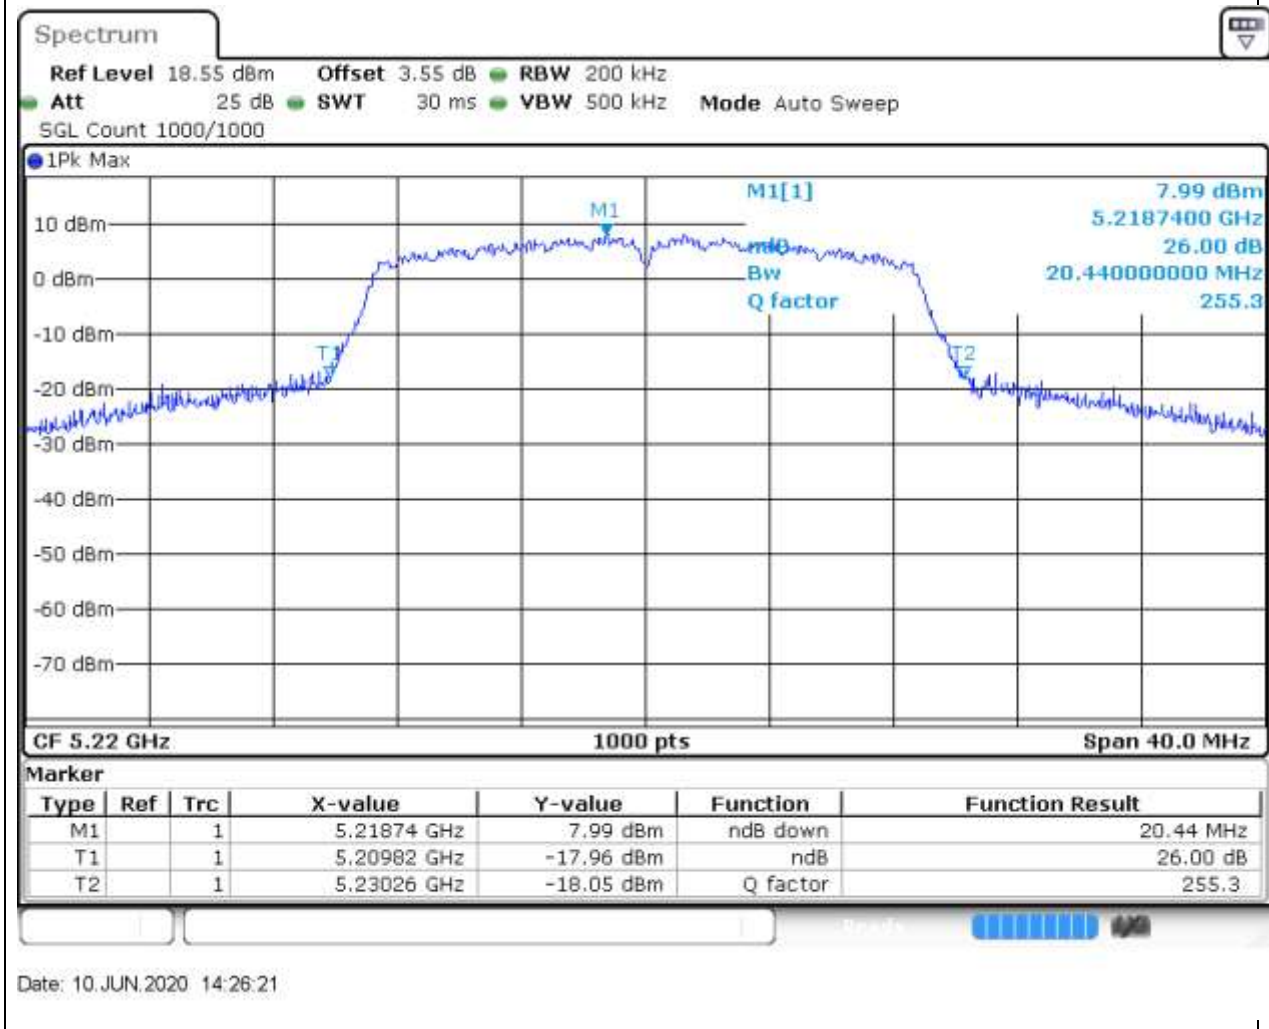

10. 802.11ac_20M_Band1_M

10.1. A.2-26dB Bandwidth(NTNV)

Center Frequency (MHz)	XdB Down	RBW (MHz)	Detector	Limit (MHz)	XdB BandWidth (MHz)	Verdict
5220	26	0.2	Peak	0	20.44	Unknown