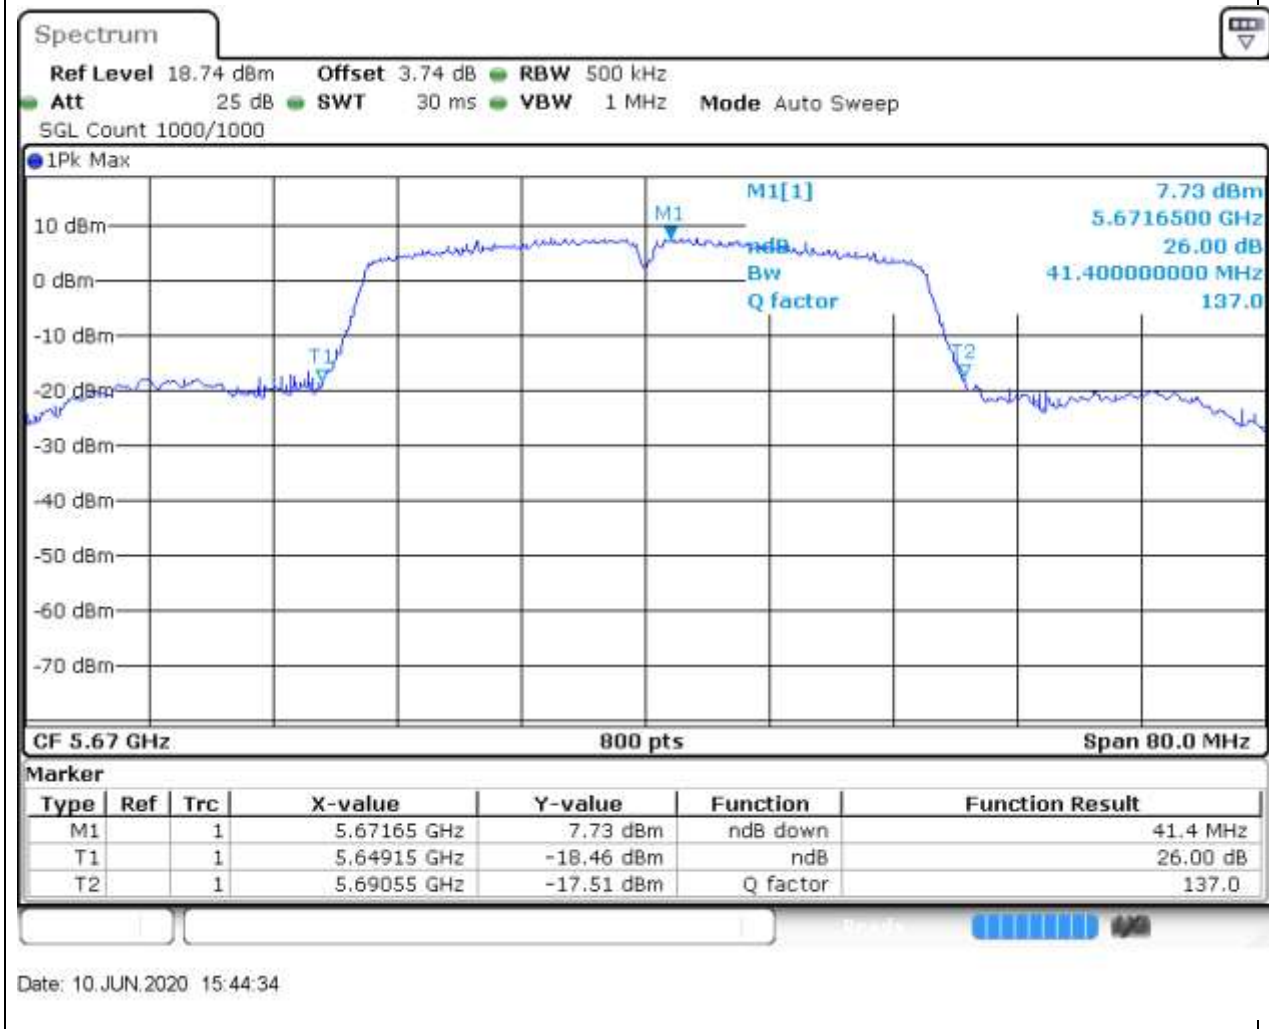

37. 802.11n_40M_Band3_H

37.1. A.2-26dB Bandwidth(NTNV)

Center Frequency (MHz)	XdB Down	RBW (MHz)	Detector	Limit (MHz)	XdB BandWidth (MHz)	Verdict
5670	26	0.5	Peak	0	41.4	Unknow