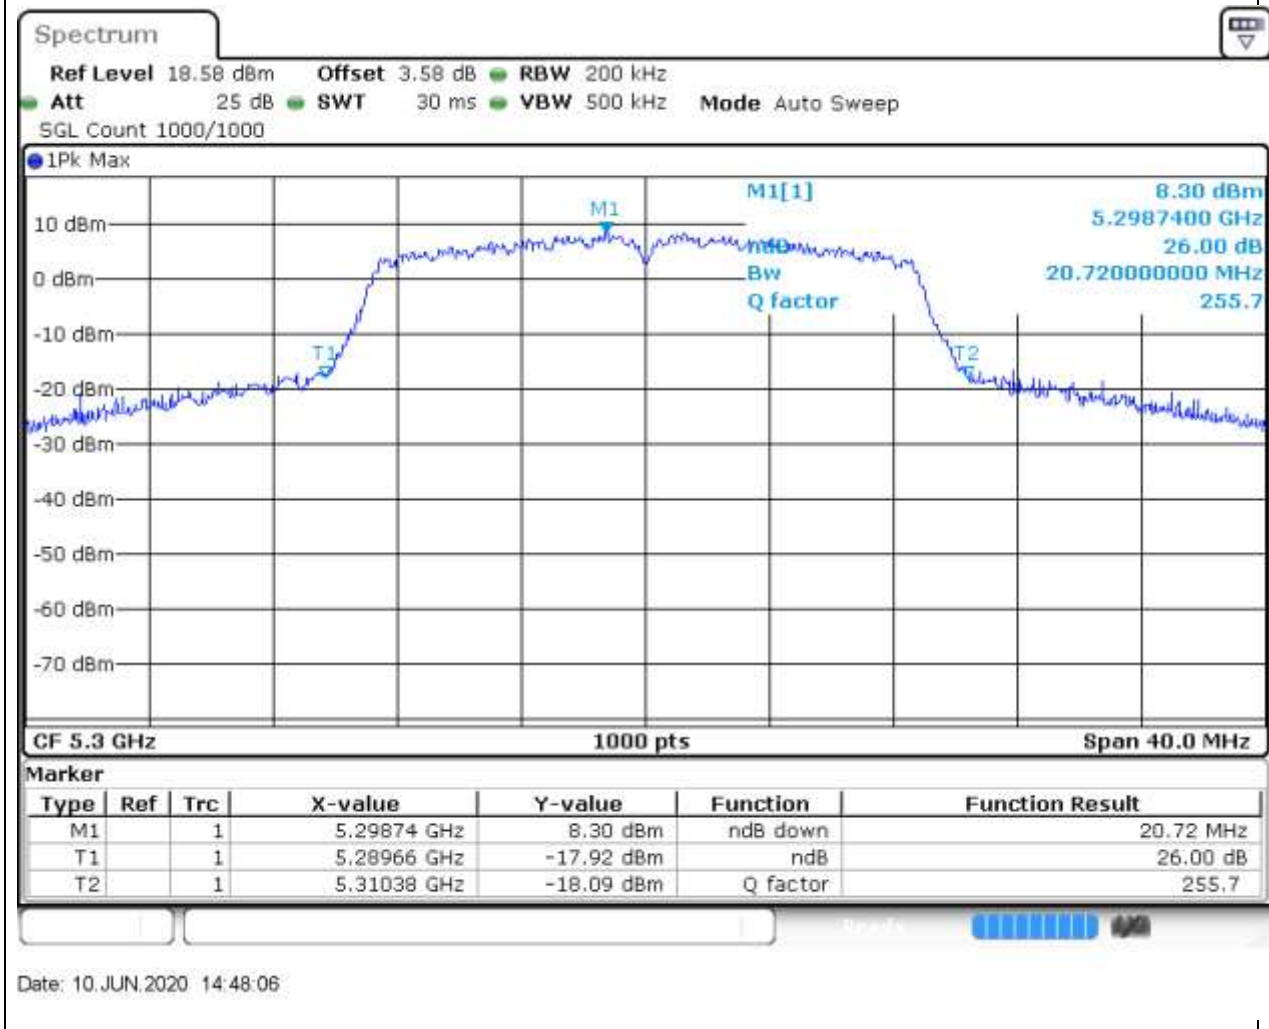

19. 802.11n_20M_Band2_M

19.1. A.2-26dB Bandwidth(NTNV)

Center Frequency (MHz)	XdB Down	RBW (MHz)	Detector	Limit (MHz)	XdB BandWidth (MHz)	Verdict
5300	26	0.2	Peak	0	20.72	Unknown