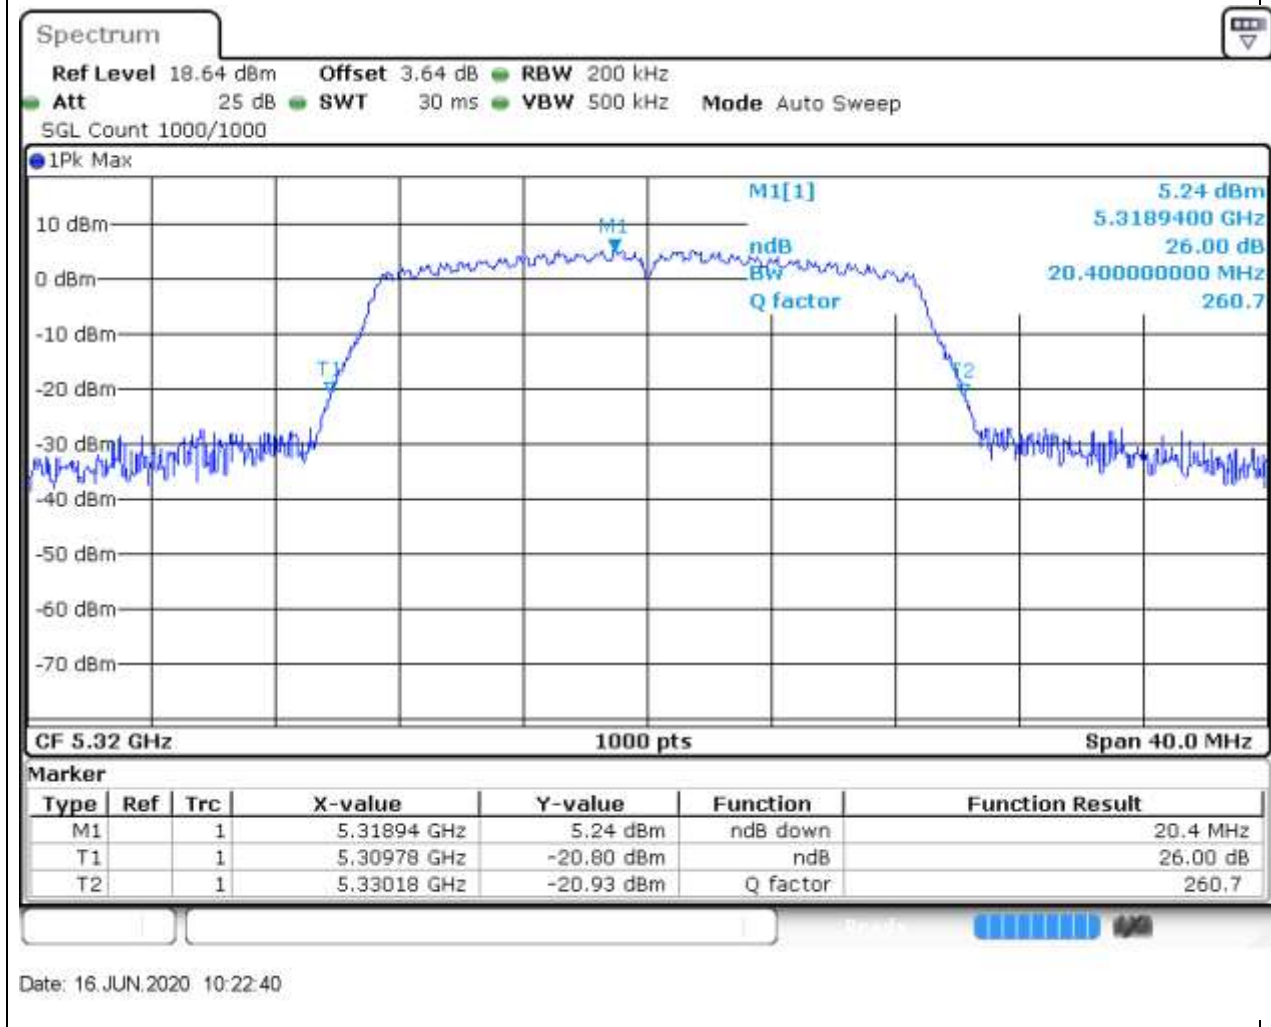

25. 802.11ac_20M_Band2_H

25.2. A.2-26dB Bandwidth(NTNV)

Center Frequency (MHz)	XdB Down	RBW (MHz)	Detector	Limit (MHz)	XdB BandWidth (MHz)	Verdict
5320	26	0.2	Peak	0	20.4	Unknow