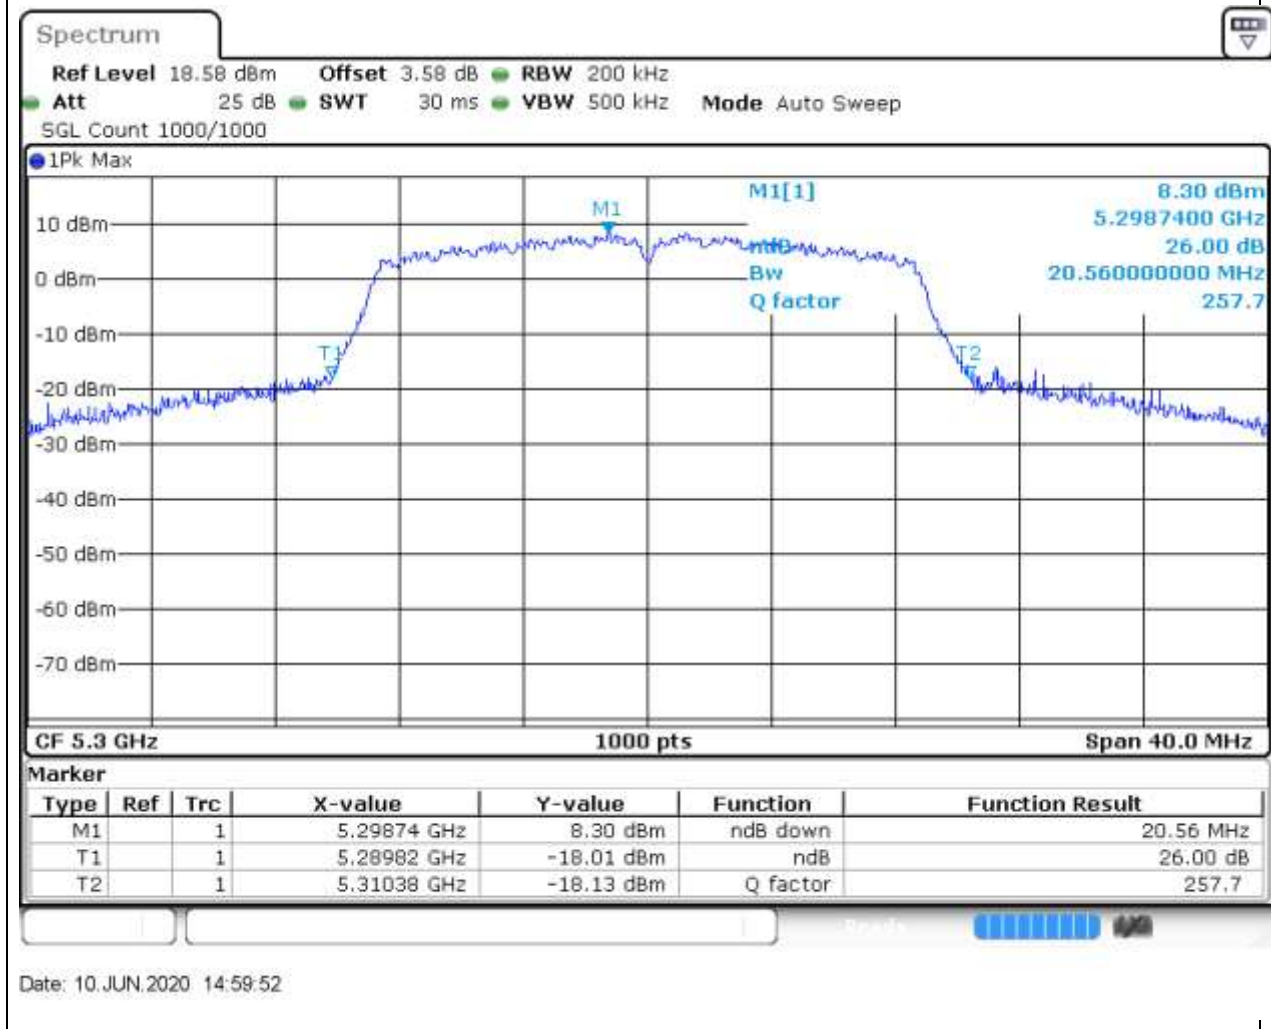

24. 802.11ac_20M_Band2_M

24.1. A.2-26dB Bandwidth(NTNV)

Center Frequency (MHz)	XdB Down	RBW (MHz)	Detector	Limit (MHz)	XdB BandWidth (MHz)	Verdict
5300	26	0.2	Peak	0	20.56	Unknown