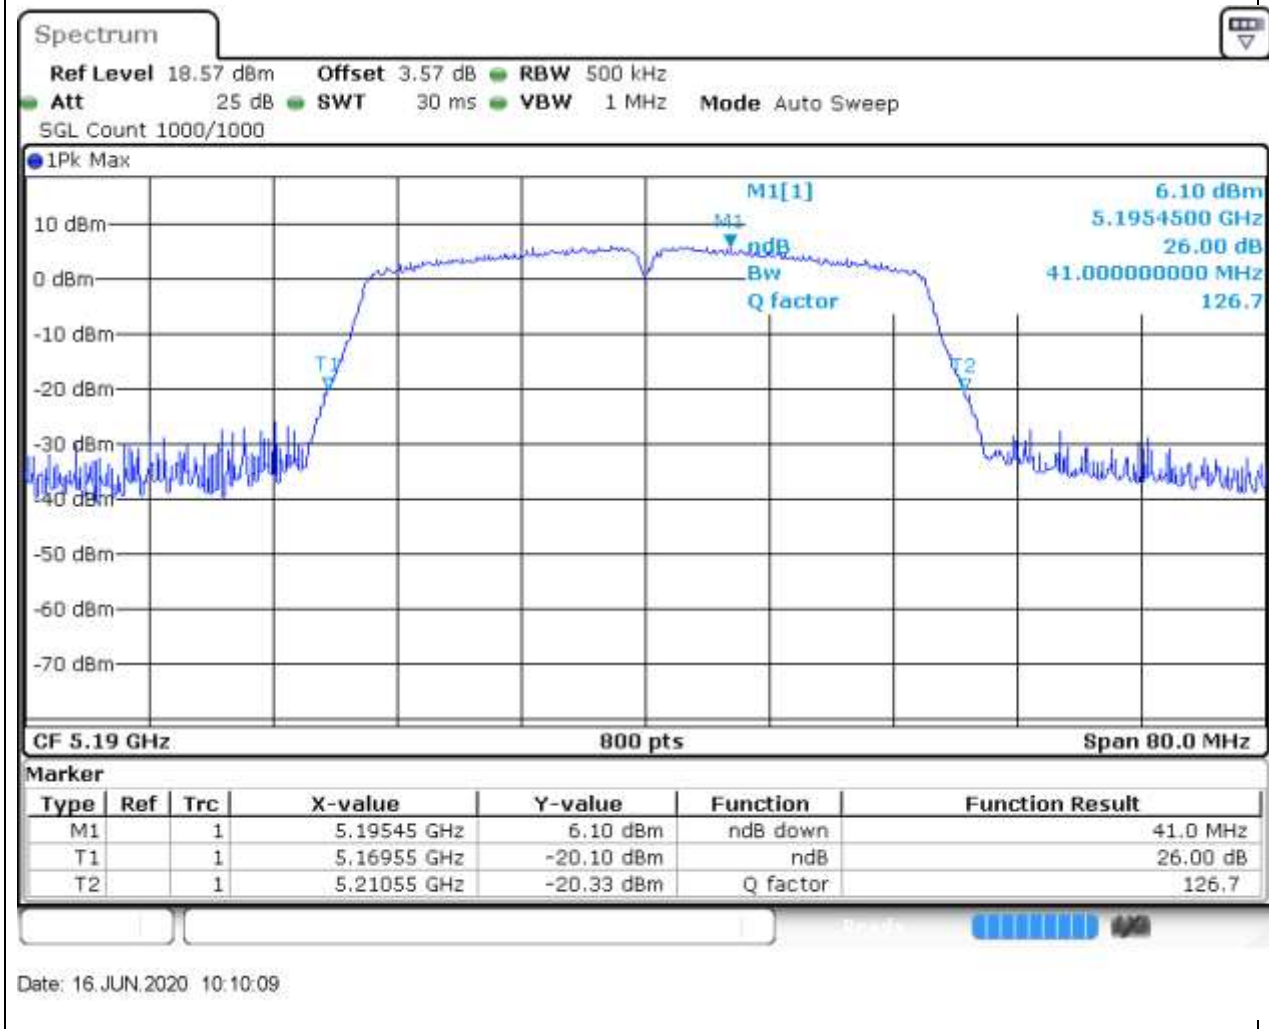

12. 802.11ac_40M_Band1_L

12.2. A.2-26dB Bandwidth(NTNV)

Center Frequency (MHz)	XdB Down	RBW (MHz)	Detector	Limit (MHz)	XdB BandWidth (MHz)	Verdict
5190	26	0.5	Peak	0	41	Unknow