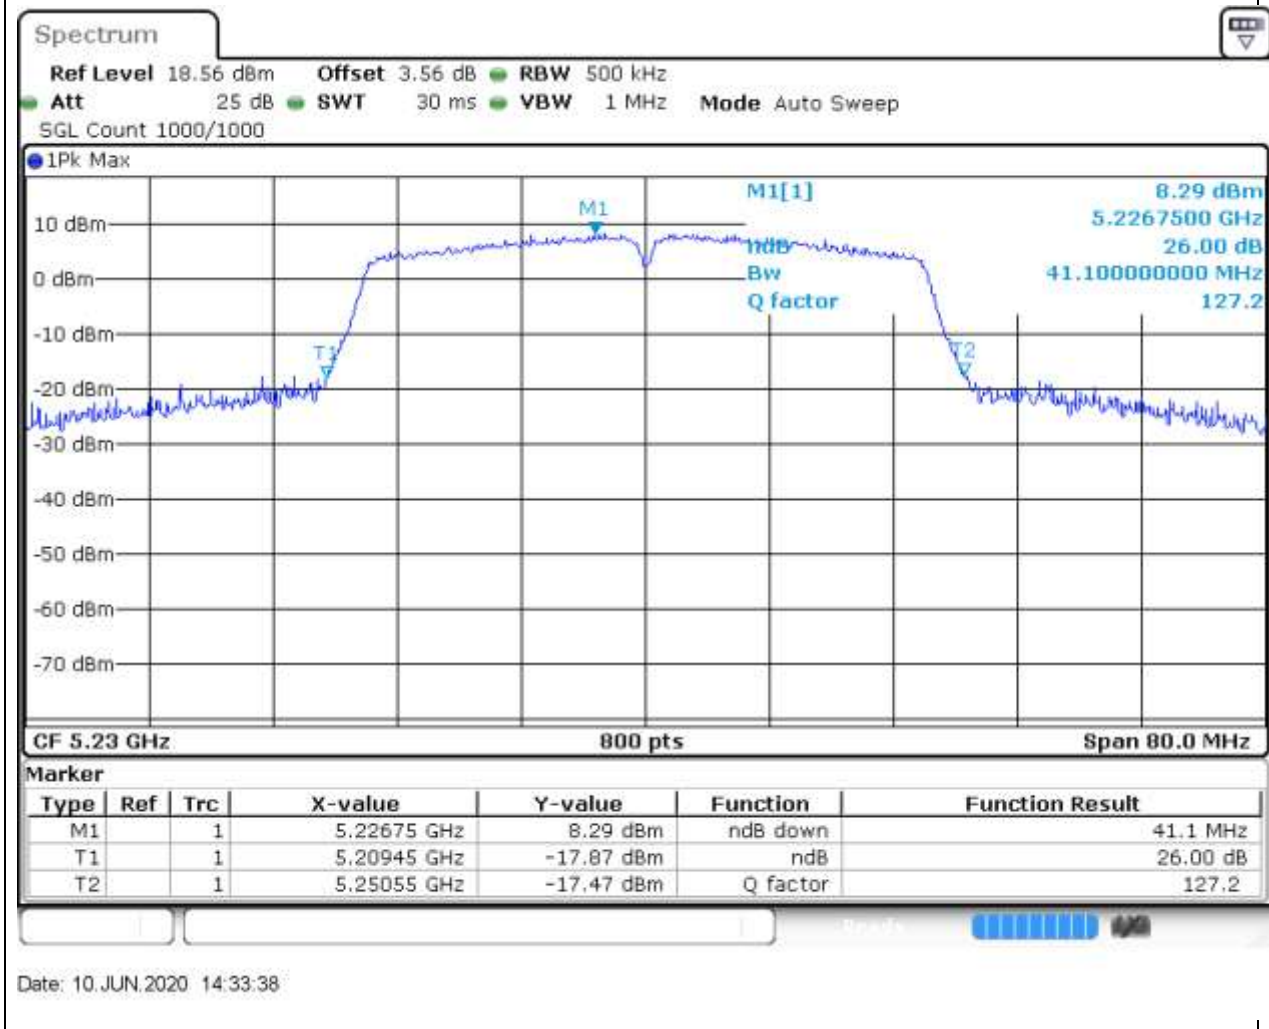

13. 802.11ac_40M_Band1_H

13.1. A.2-26dB Bandwidth(NTNV)

Center Frequency (MHz)	XdB Down	RBW (MHz)	Detector	Limit (MHz)	XdB BandWidth (MHz)	Verdict
5230	26	0.5	Peak	0	41.1	Unknown