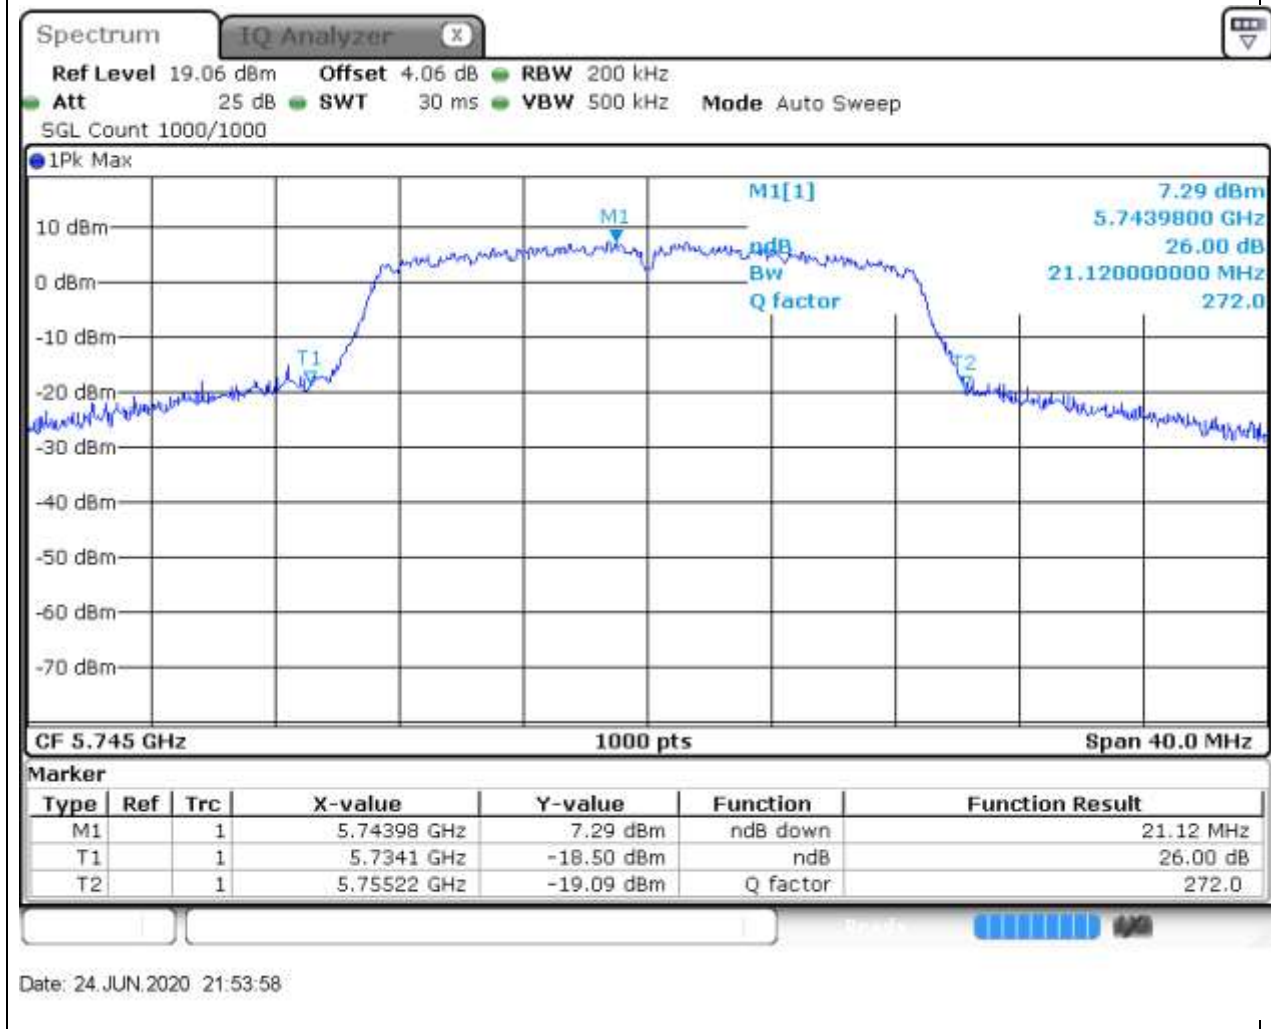

49. 802.11n_20M_Band4_L

49.1. A.2-26dB Bandwidth(NTNV)

Center Frequency (MHz)	XdB Down	RBW (MHz)	Detector	Limit (MHz)	XdB BandWidth (MHz)	Verdict
5745	26	0.2	Peak	0	21.12	Unknown