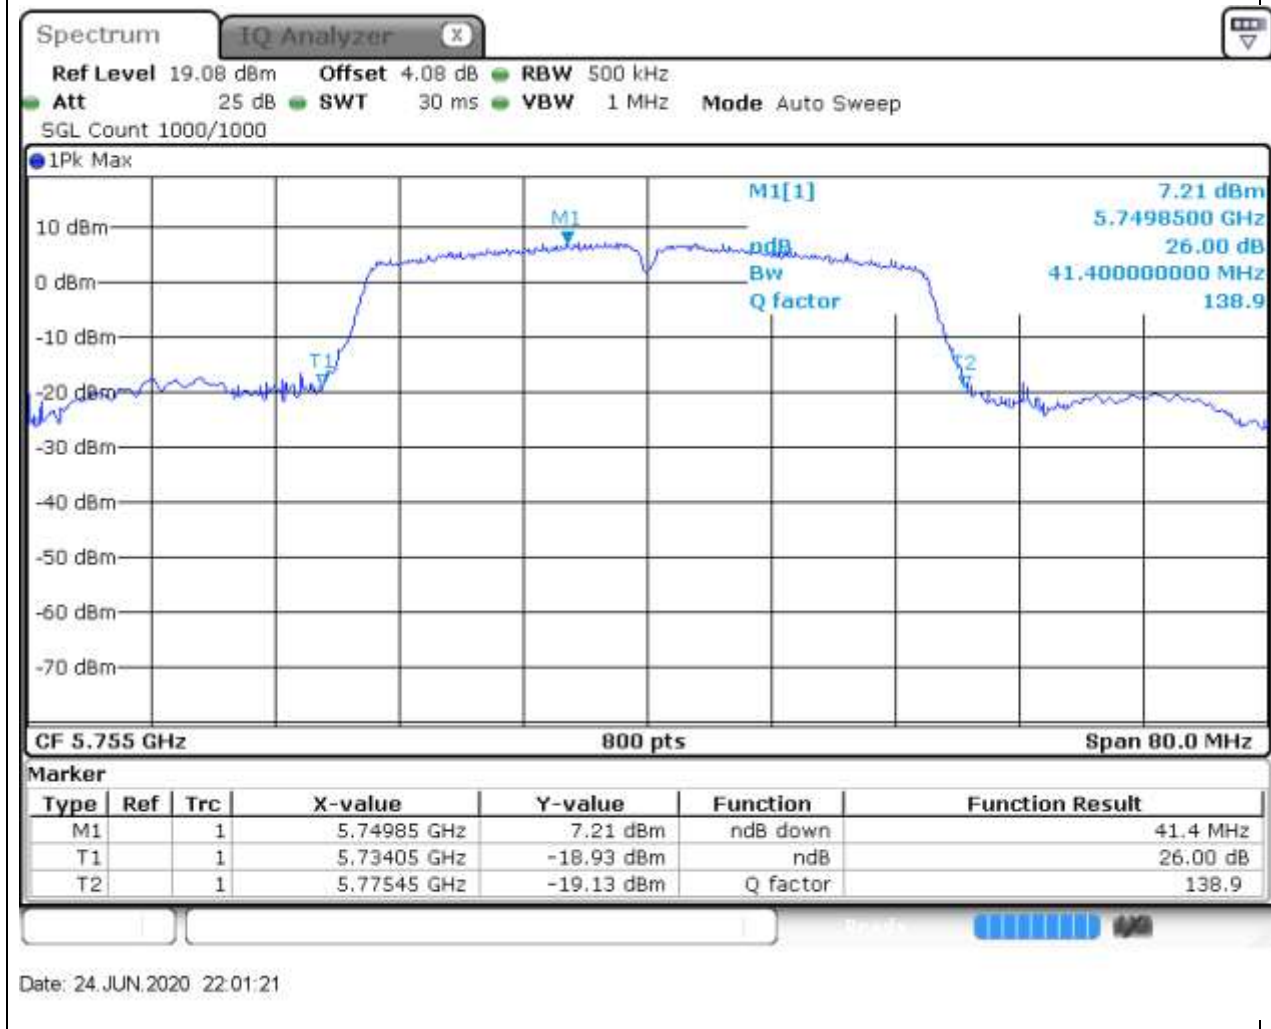

52. 802.11n_40M_Band4_L

52.1. A.2-26dB Bandwidth(NTNV)

Center Frequency (MHz)	XdB Down	RBW (MHz)	Detector	Limit (MHz)	XdB BandWidth (MHz)	Verdict
5755	26	0.5	Peak	0	41.4	Unknow