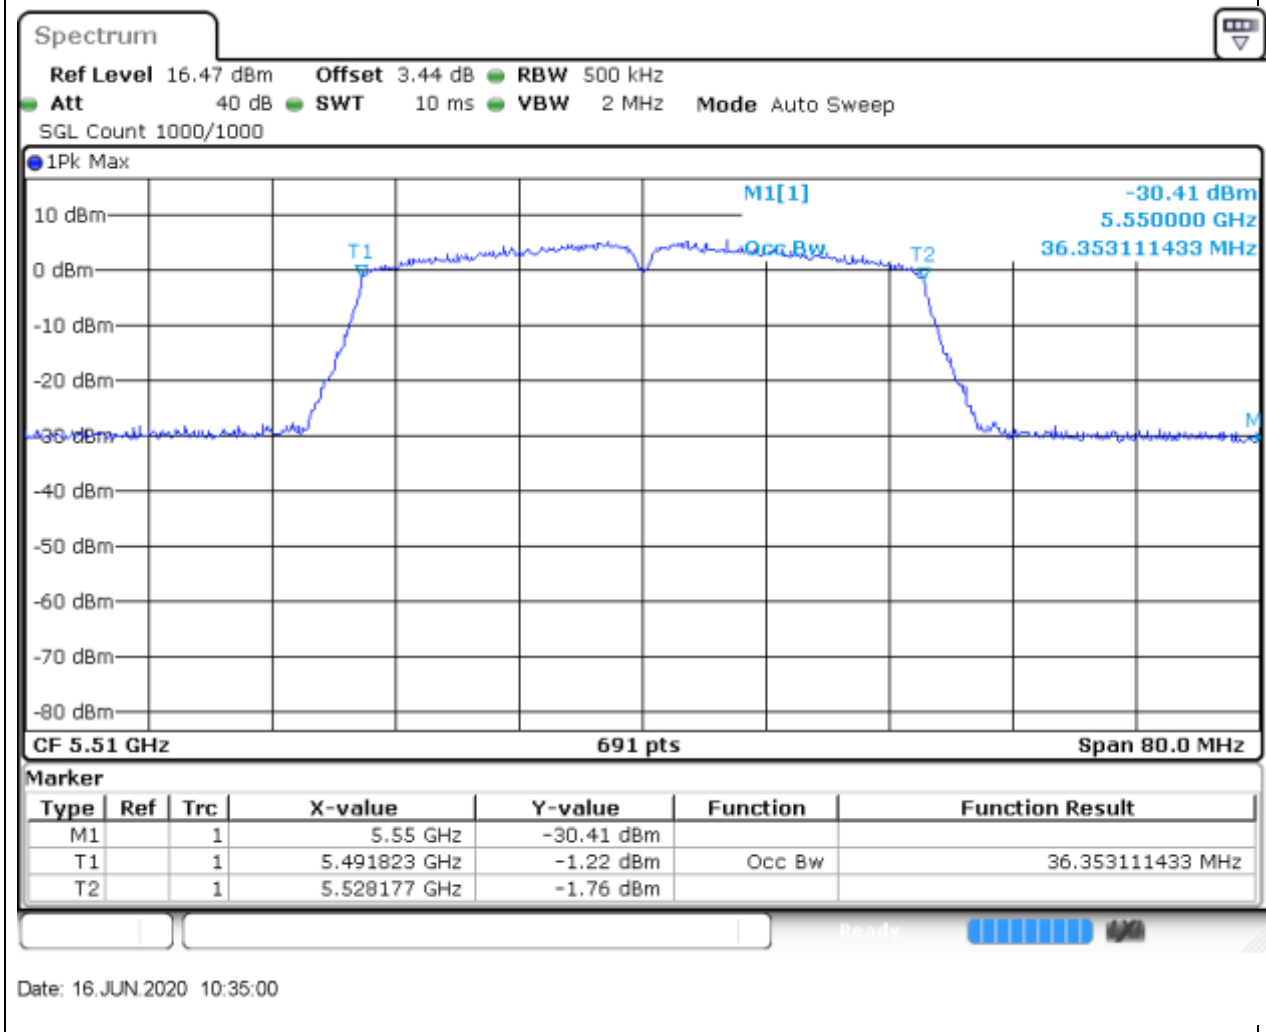

35. 802.11n_40M_Band3_L

35.2. A.2.2-99% Bandwidth(NTNV)

Center Frequency (MHz)	OBW Power (%)	RBW (MHz)	Detector	Limit (MHz)	OBW (MHz)	Verdict
5510	99	0.5	Peak	0	36.353111	Unknown