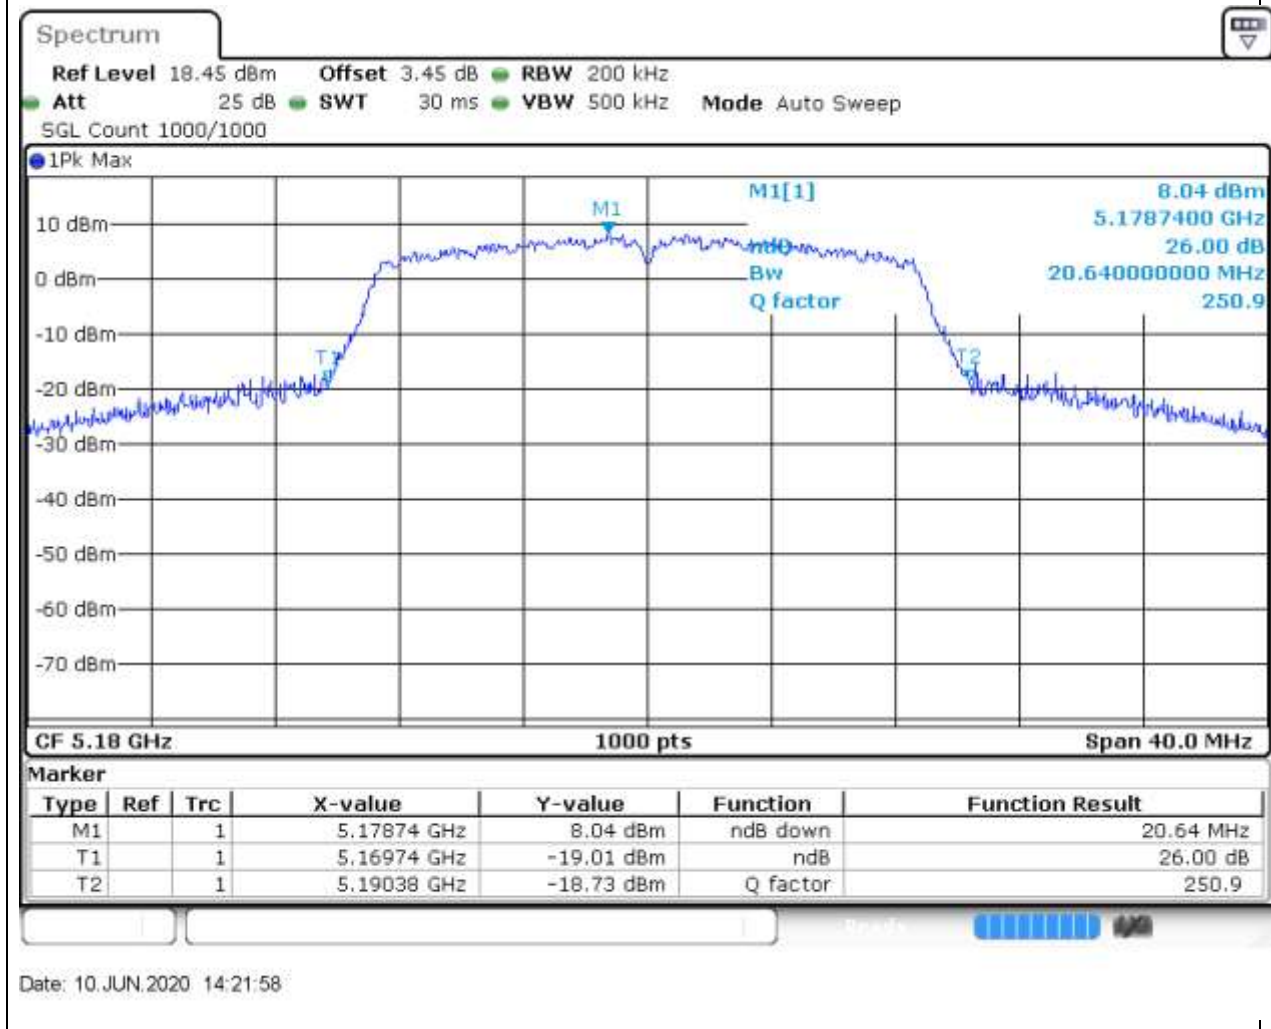

9. 802.11ac_20M_Band1_L

9.1. A.2-26dB Bandwidth(NTNV)

Center Frequency (MHz)	XdB Down	RBW (MHz)	Detector	Limit (MHz)	XdB BandWidth (MHz)	Verdict
5180	26	0.2	Peak	0	20.64	Unknow