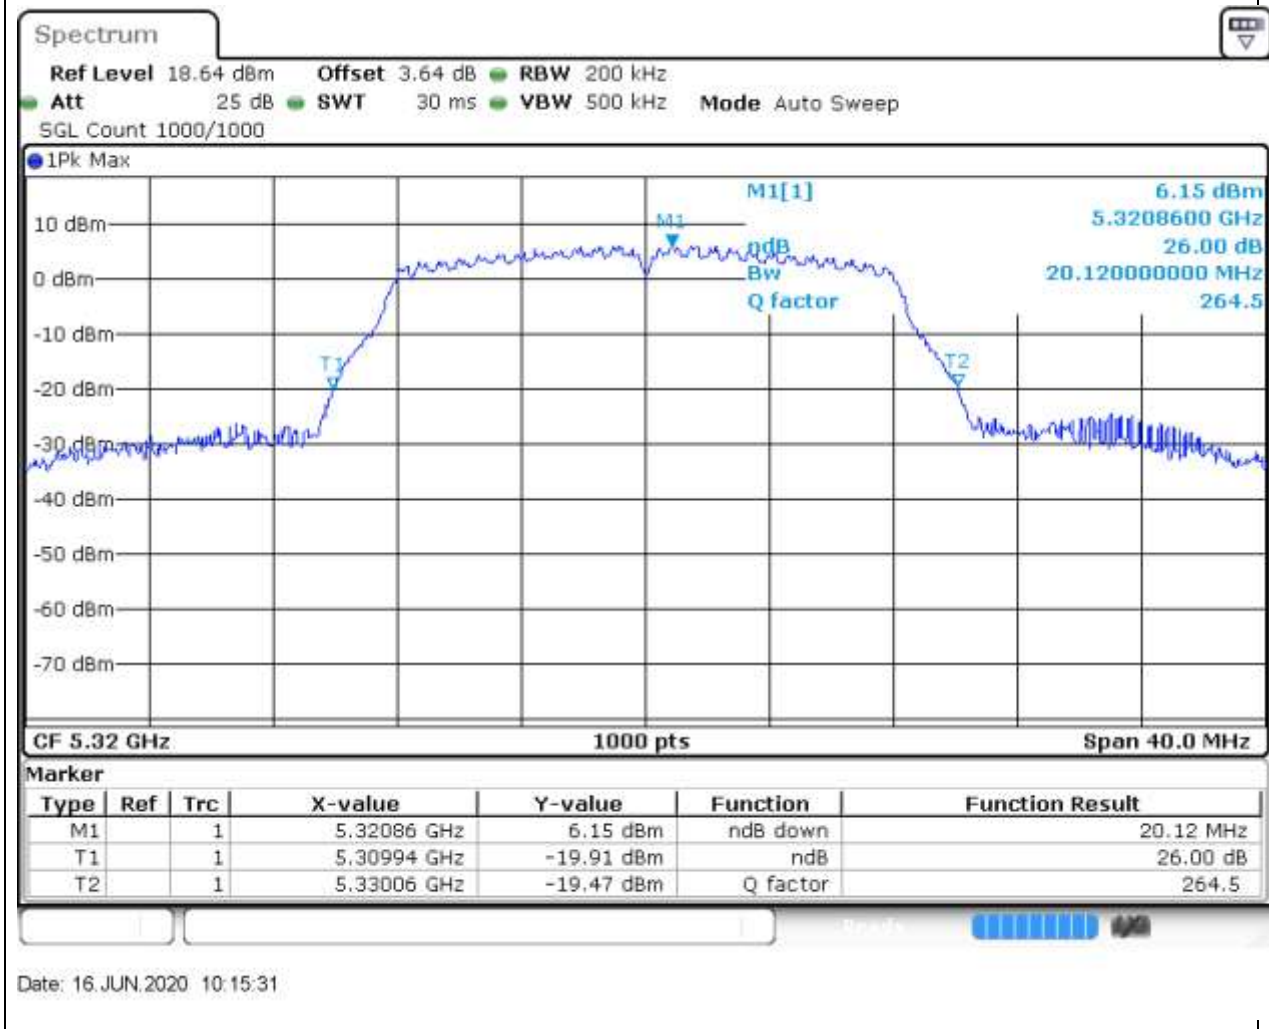

17. 802.11a_20M_Band2_H

17.2. A.2-26dB Bandwidth(NTNV)

Center Frequency (MHz)	XdB Down	RBW (MHz)	Detector	Limit (MHz)	XdB BandWidth (MHz)	Verdict
5320	26	0.2	Peak	0	20.12	Unknown