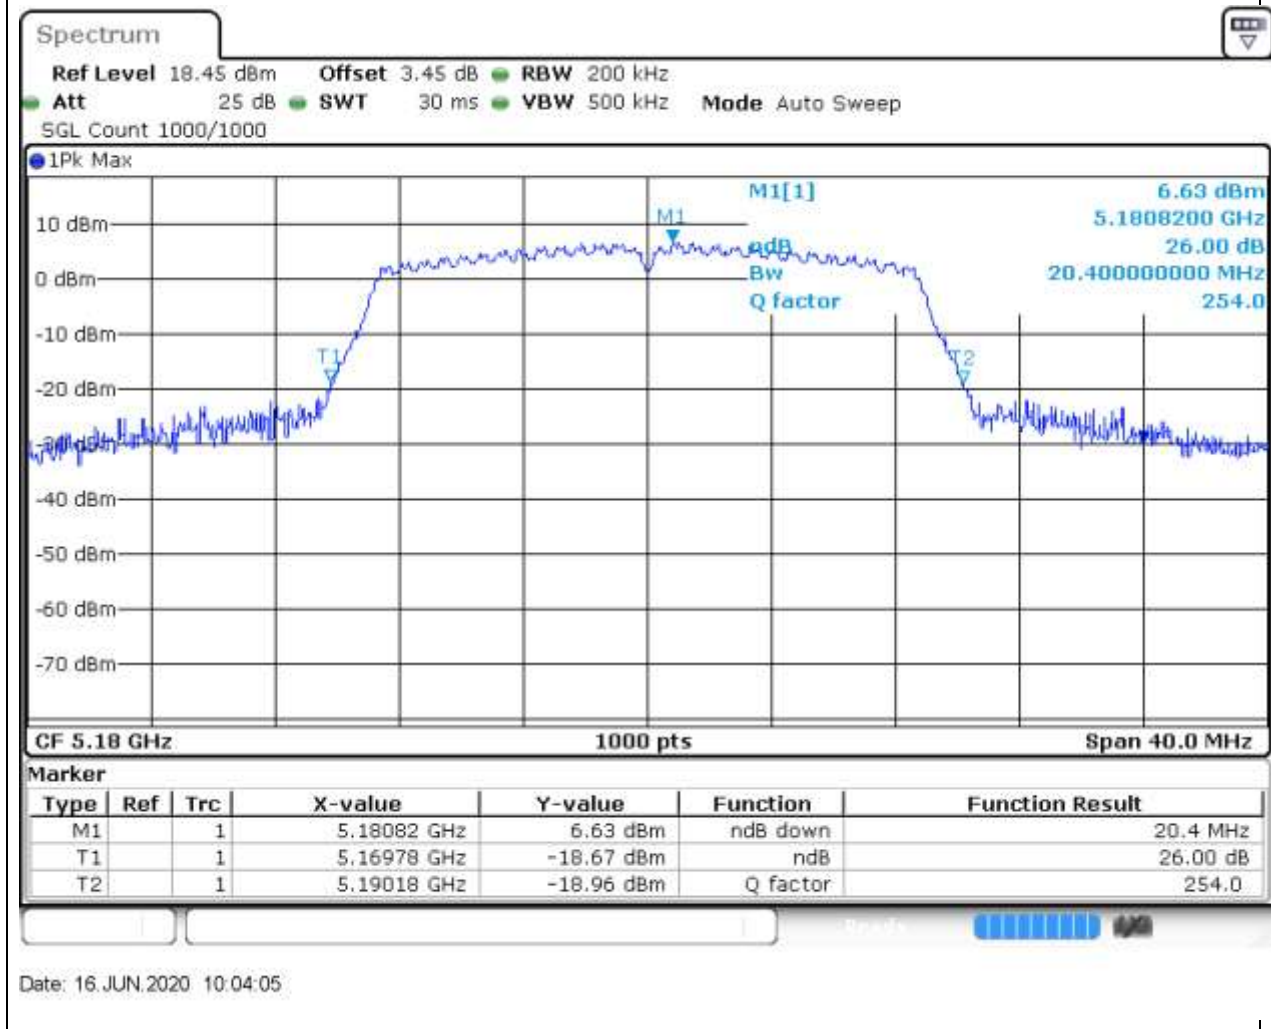

4. 802.11n_20M_Band1_L

4.2. A.2-26dB Bandwidth(NTNV)

Center Frequency (MHz)	XdB Down	RBW (MHz)	Detector	Limit (MHz)	XdB BandWidth (MHz)	Verdict
5180	26	0.2	Peak	0	20.4	Unknown