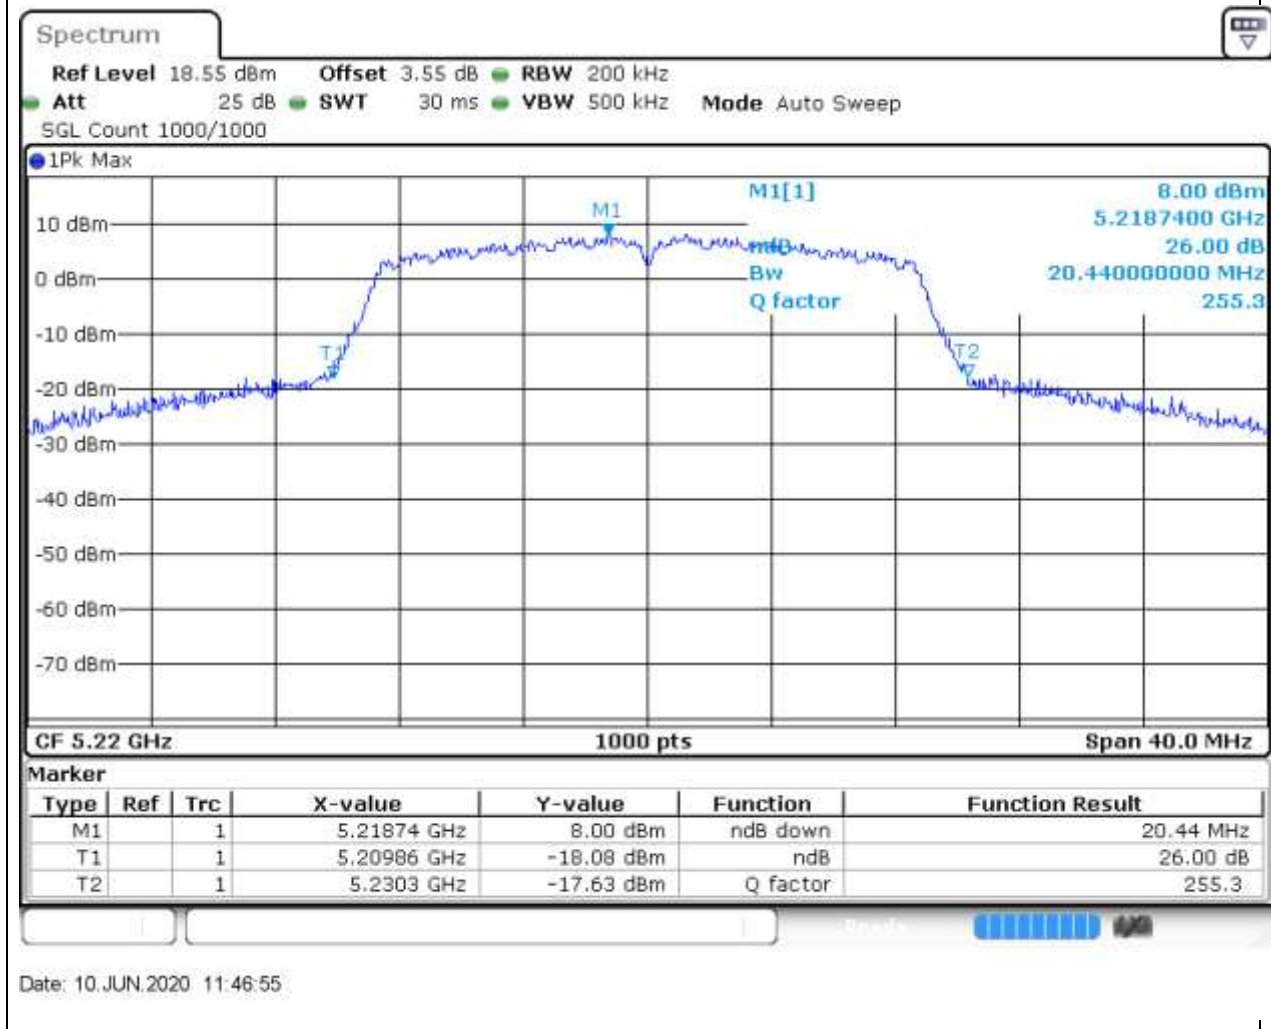

5. 802.11n_20M_Band1_M

5.1. A.2-26dB Bandwidth(NTNV)

Center Frequency (MHz)	XdB Down	RBW (MHz)	Detector	Limit (MHz)	XdB BandWidth (MHz)	Verdict
5220	26	0.2	Peak	0	20.44	Unknown