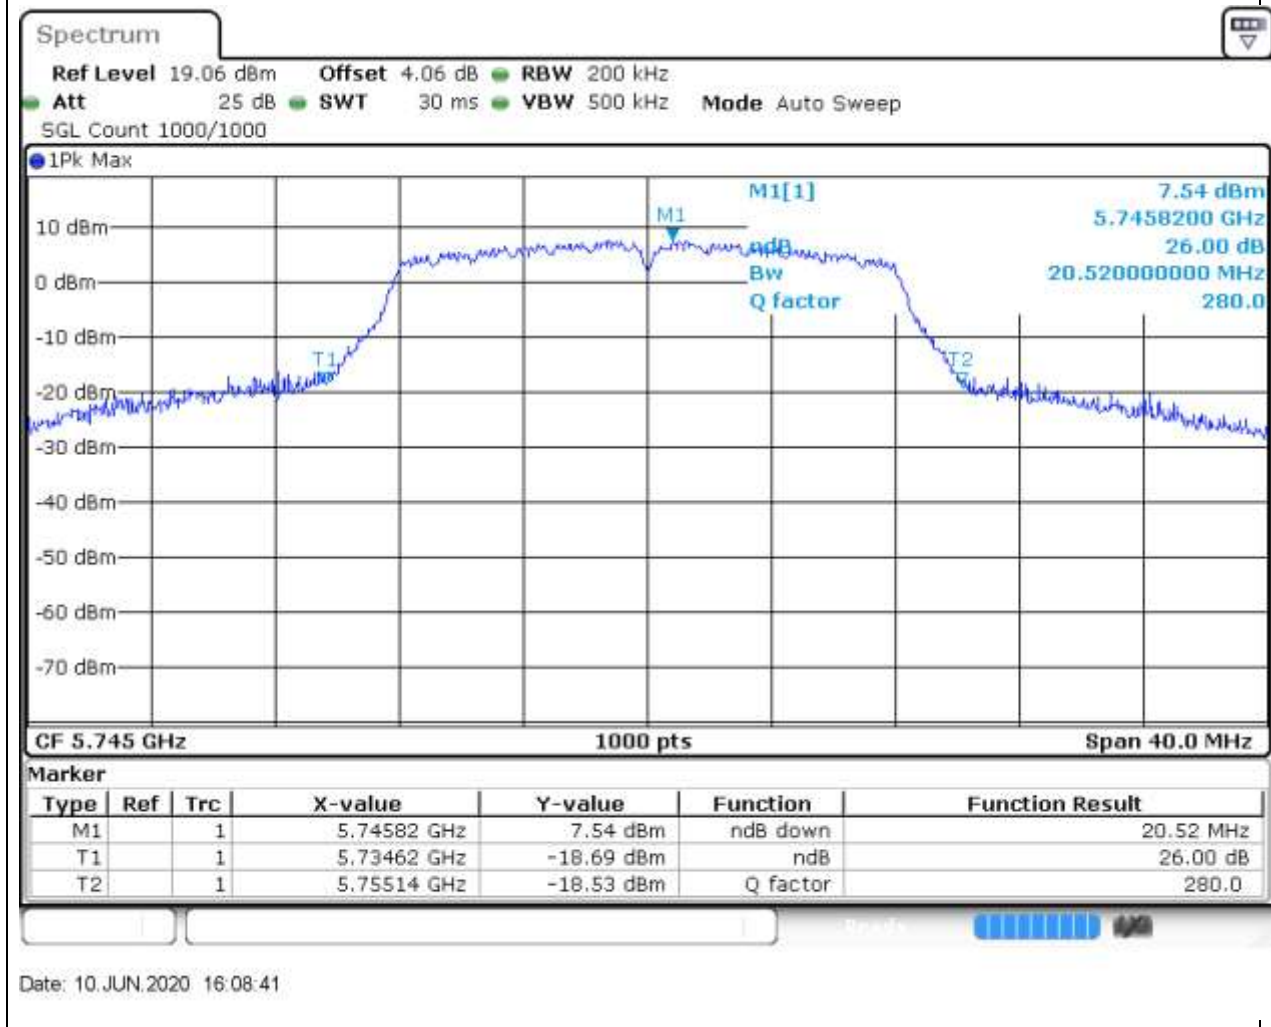

46. 802.11a_20M_Band4_L

46.1. A.2-26dB Bandwidth(NTNV)

Center Frequency (MHz)	XdB Down	RBW (MHz)	Detector	Limit (MHz)	XdB BandWidth (MHz)	Verdict
5745	26	0.2	Peak	0	20.52	Unknown