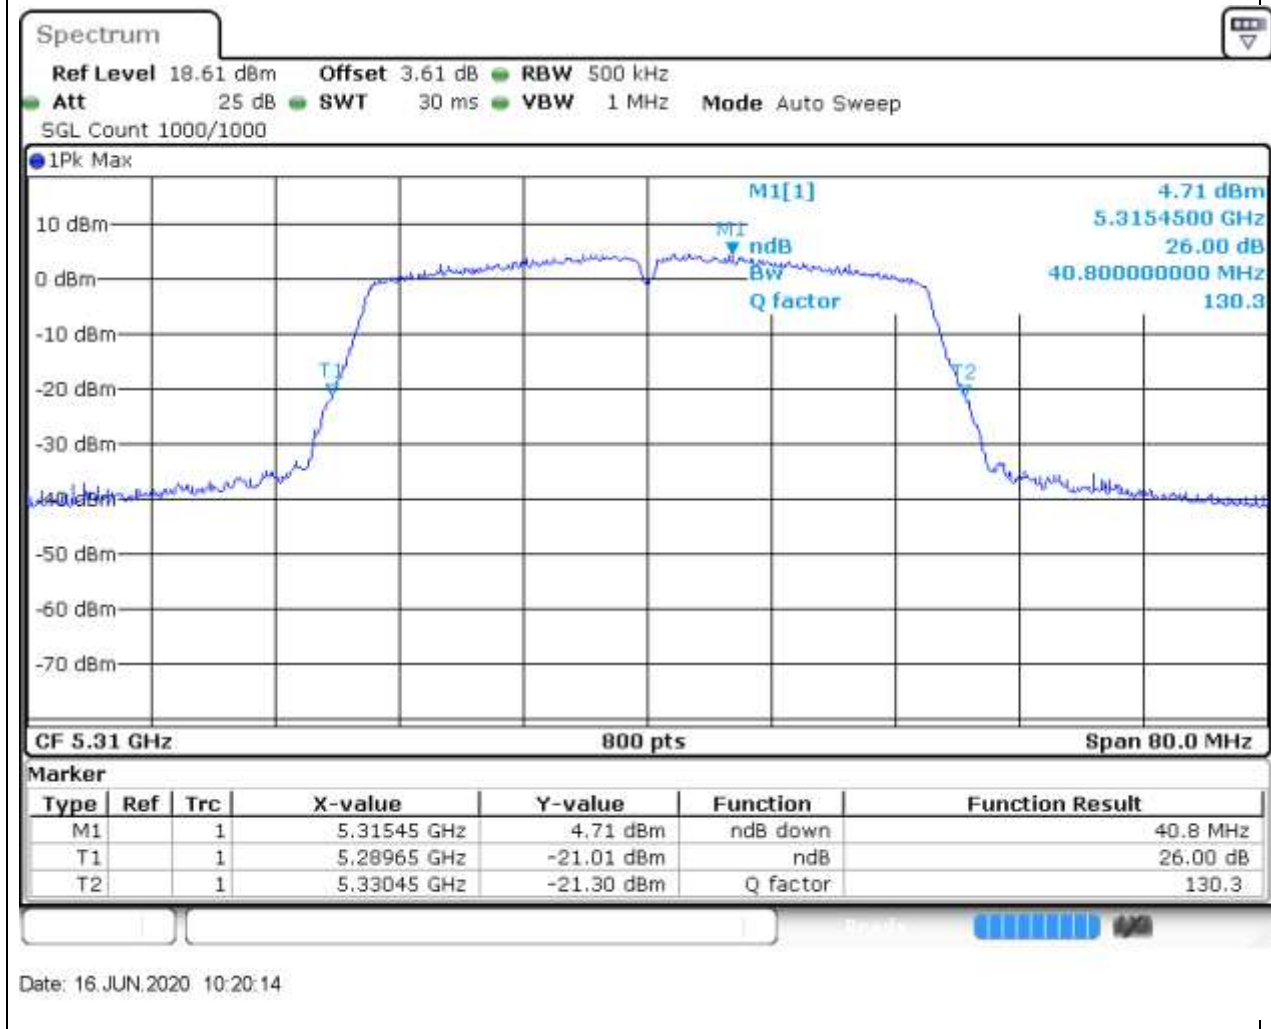

22. 802.11n_40M_Band2_H

22.2. A.2-26dB Bandwidth(NTNV)

Center Frequency (MHz)	XdB Down	RBW (MHz)	Detector	Limit (MHz)	XdB BandWidth (MHz)	Verdict
5310	26	0.5	Peak	0	40.8	Unknow