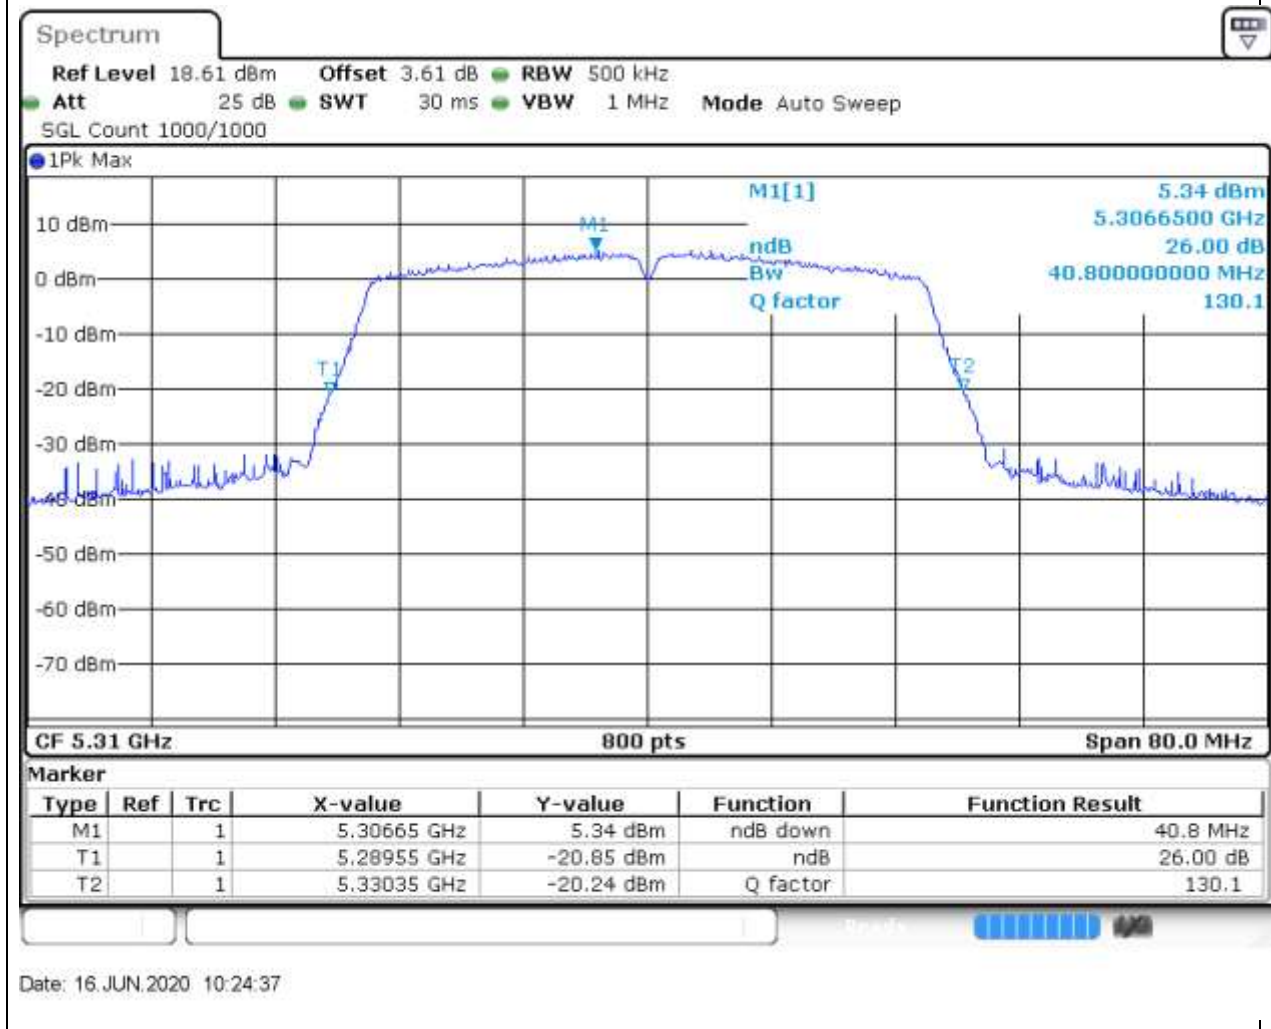

27. 802.11ac_40M_Band2_H

27.2. A.2-26dB Bandwidth(NTNV)

Center Frequency (MHz)	XdB Down	RBW (MHz)	Detector	Limit (MHz)	XdB BandWidth (MHz)	Verdict
5310	26	0.5	Peak	0	40.8	Unknow