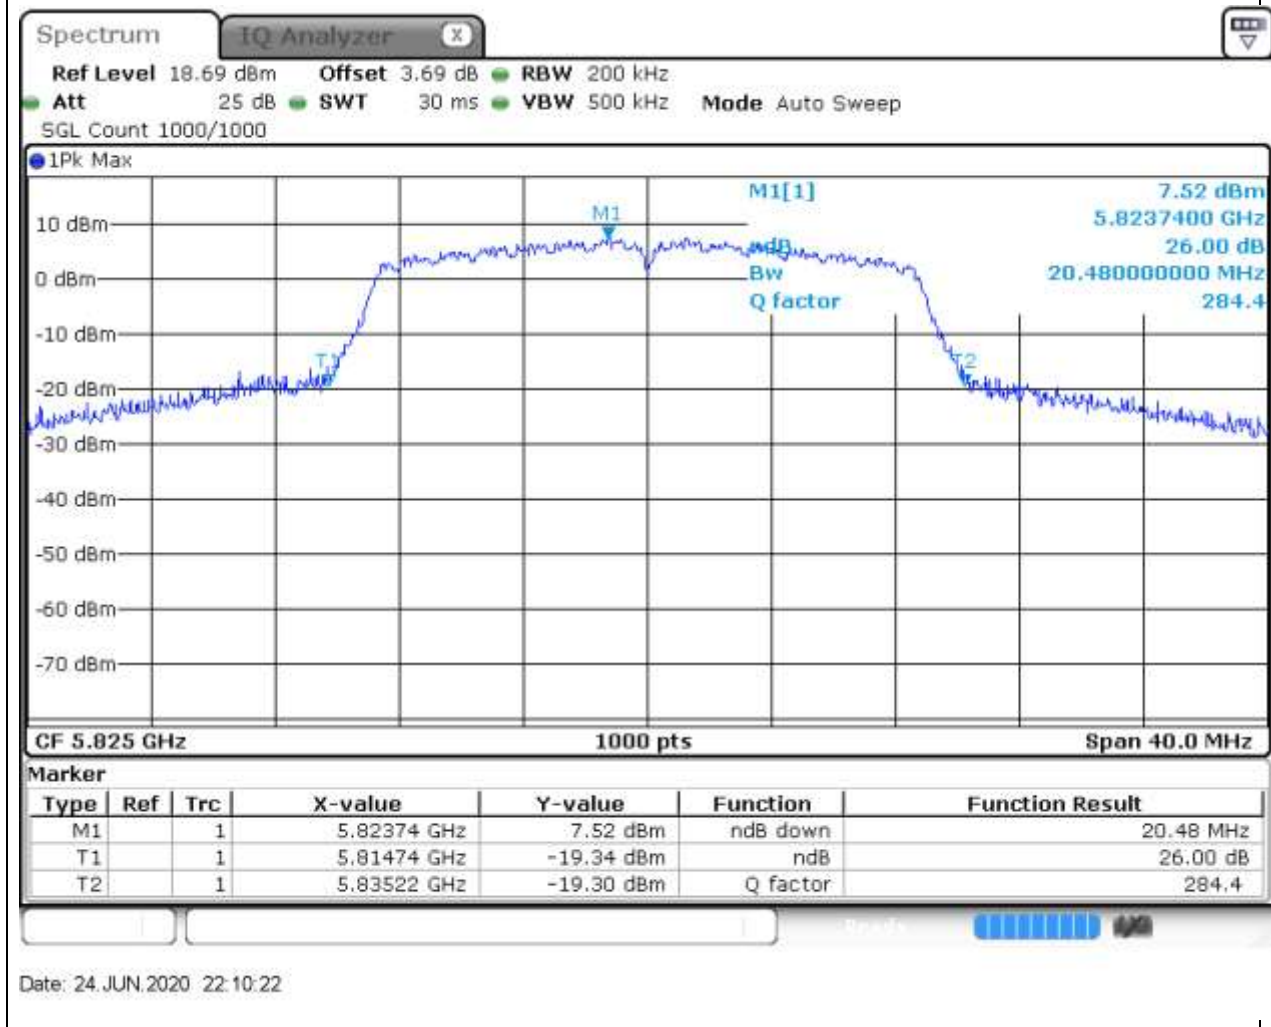

56. 802.11ac_20M_Band4_H

56.1. A.2-26dB Bandwidth(NTNV)

Center Frequency (MHz)	XdB Down	RBW (MHz)	Detector	Limit (MHz)	XdB BandWidth (MHz)	Verdict
5825	26	0.2	Peak	0	20.48	Unknown