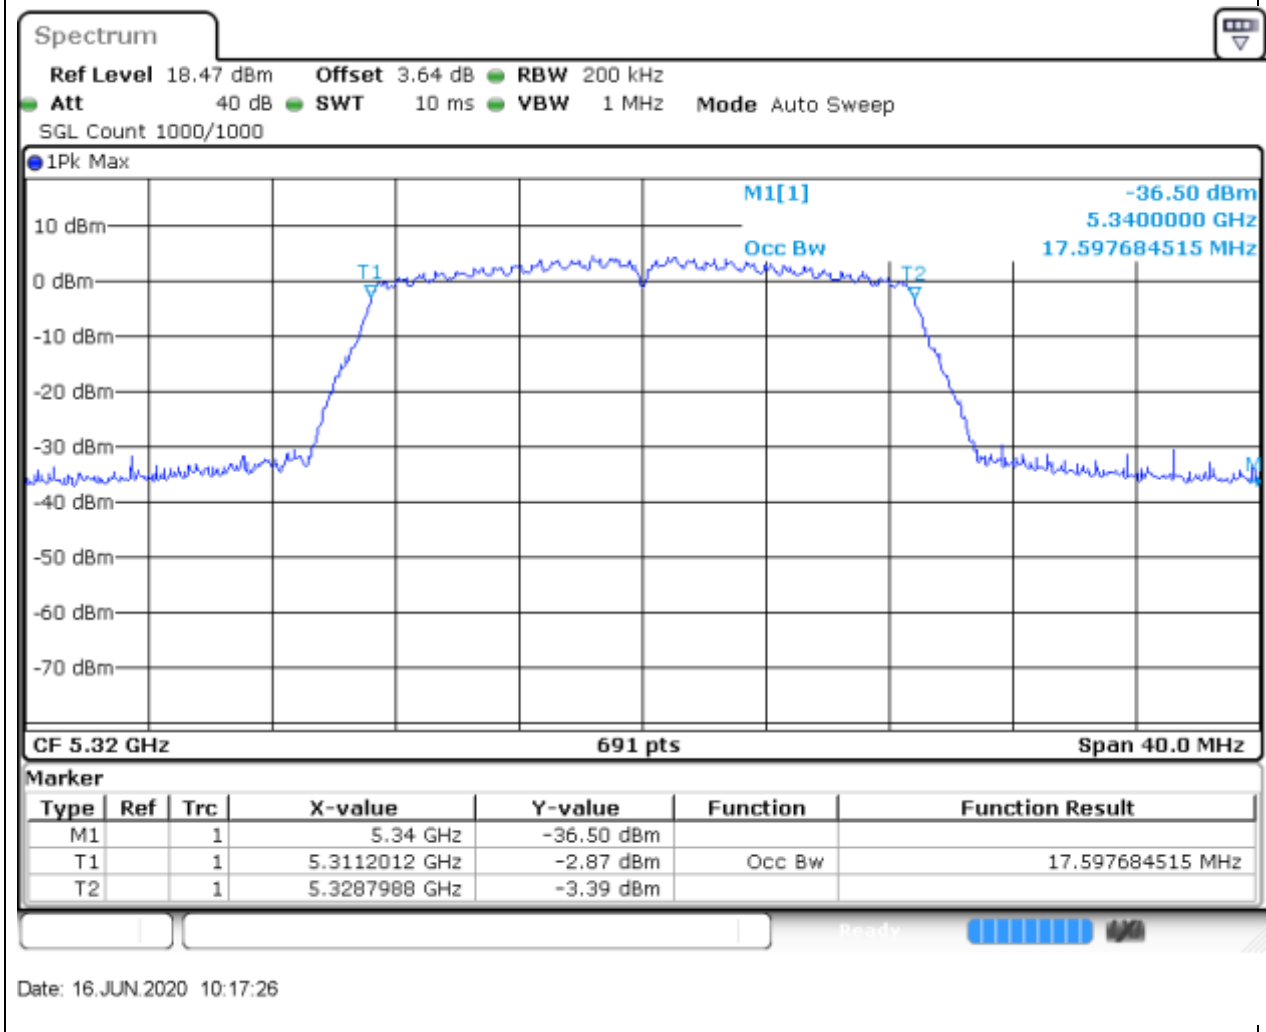

20. 802.11n_20M_Band2_H

20.2. A.2.2-99% Bandwidth(NTNV)

Center Frequency (MHz)	OBW Power (%)	RBW (MHz)	Detector	Limit (MHz)	OBW (MHz)	Verdict
5320	99	0.2	Peak	0	17.597685	Unknown