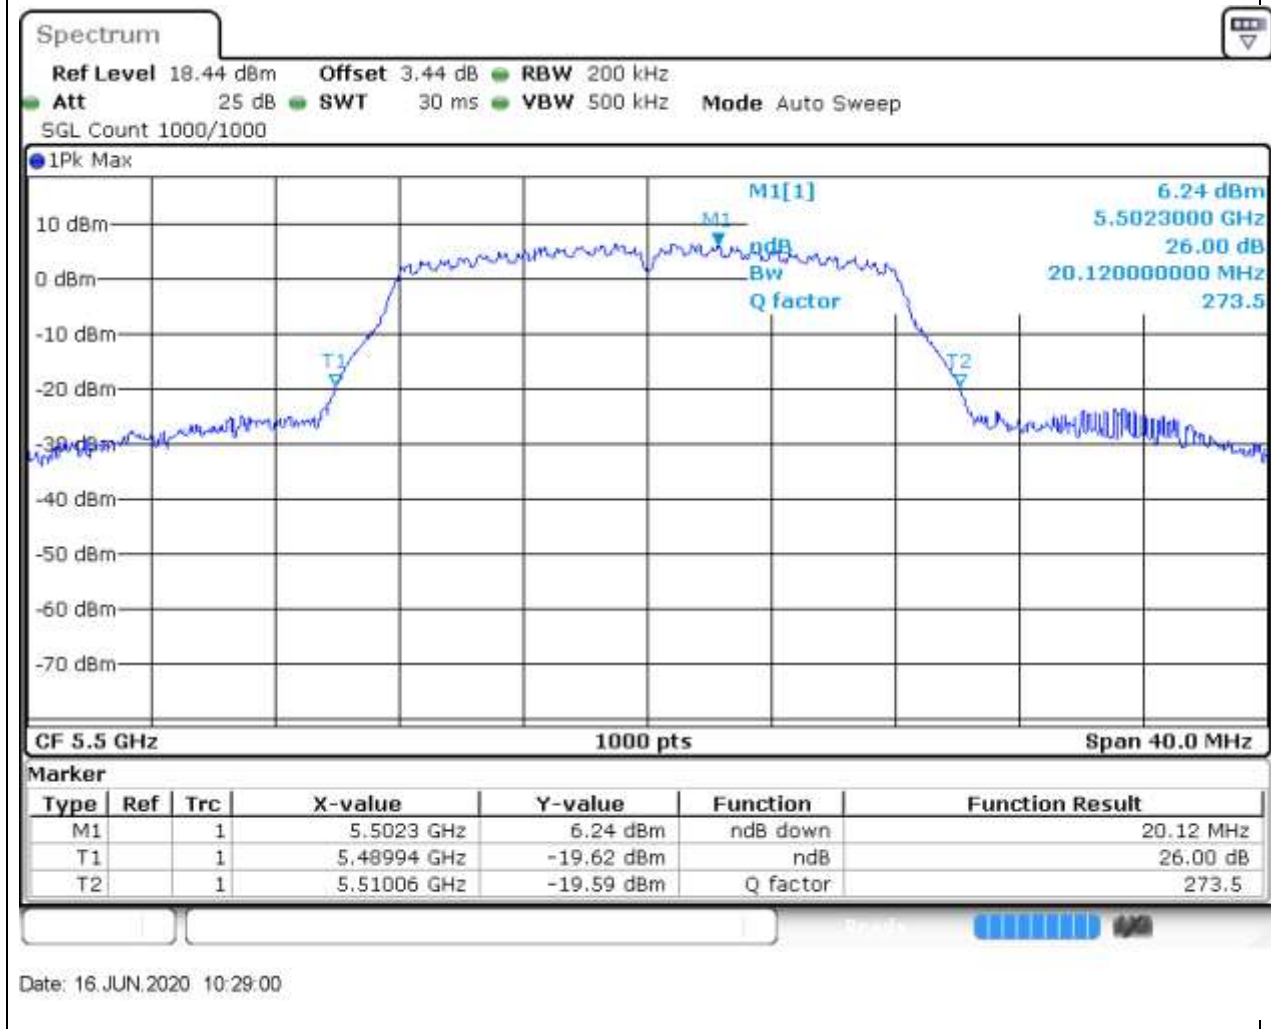

29. 802.11a_20M_Band3_L

29.2. A.2-26dB Bandwidth(NTNV)

Center Frequency (MHz)	XdB Down	RBW (MHz)	Detector	Limit (MHz)	XdB BandWidth (MHz)	Verdict
5500	26	0.2	Peak	0	20.12	Unknow