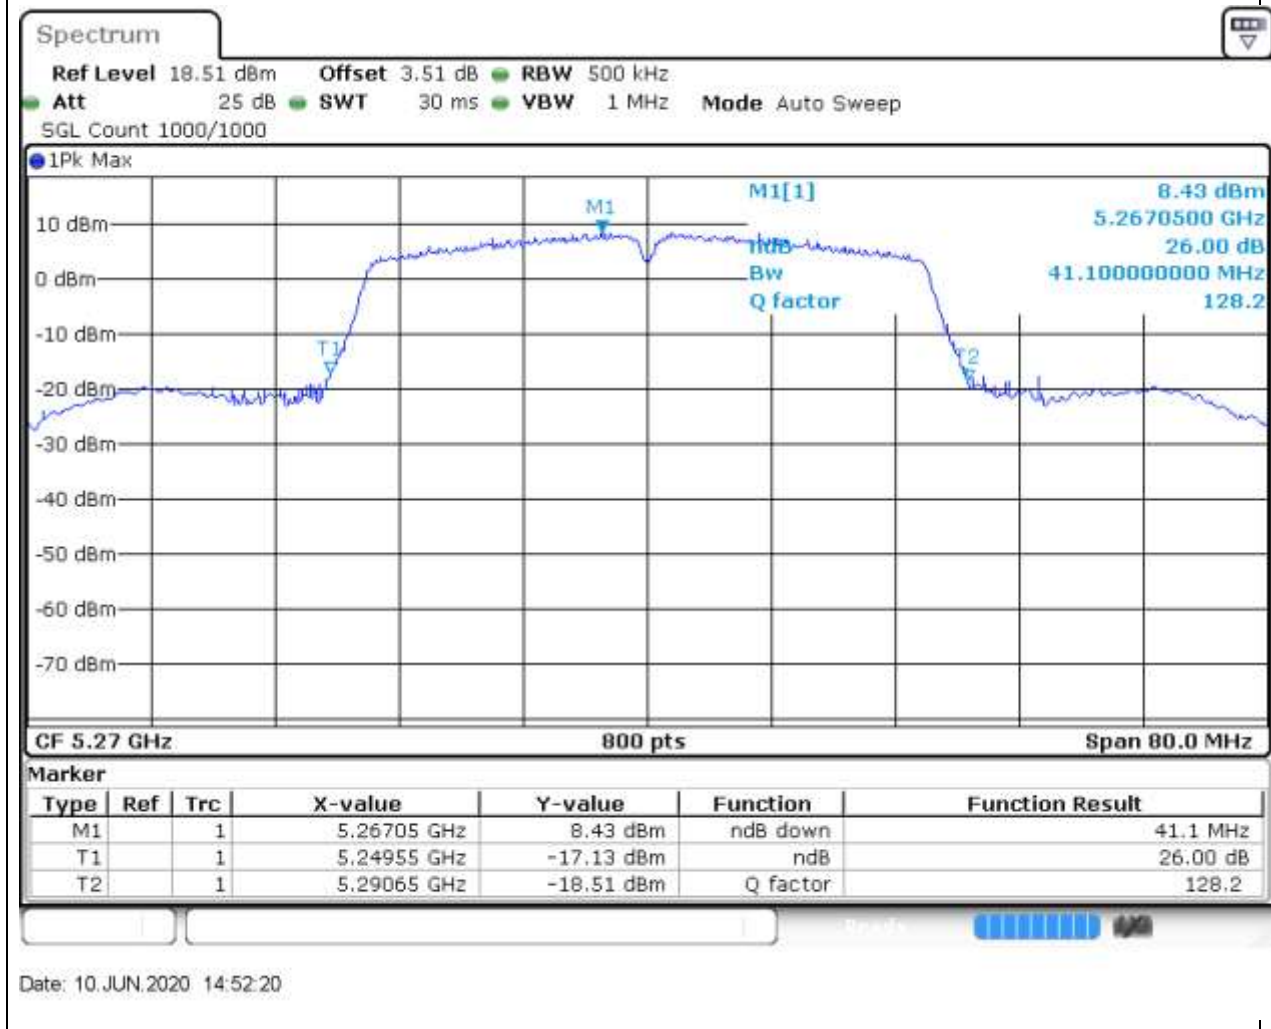

21. 802.11n_40M_Band2_L

21.1. A.2-26dB Bandwidth(NTNV)

Center Frequency (MHz)	XdB Down	RBW (MHz)	Detector	Limit (MHz)	XdB BandWidth (MHz)	Verdict
5270	26	0.5	Peak	0	41.1	Unknown