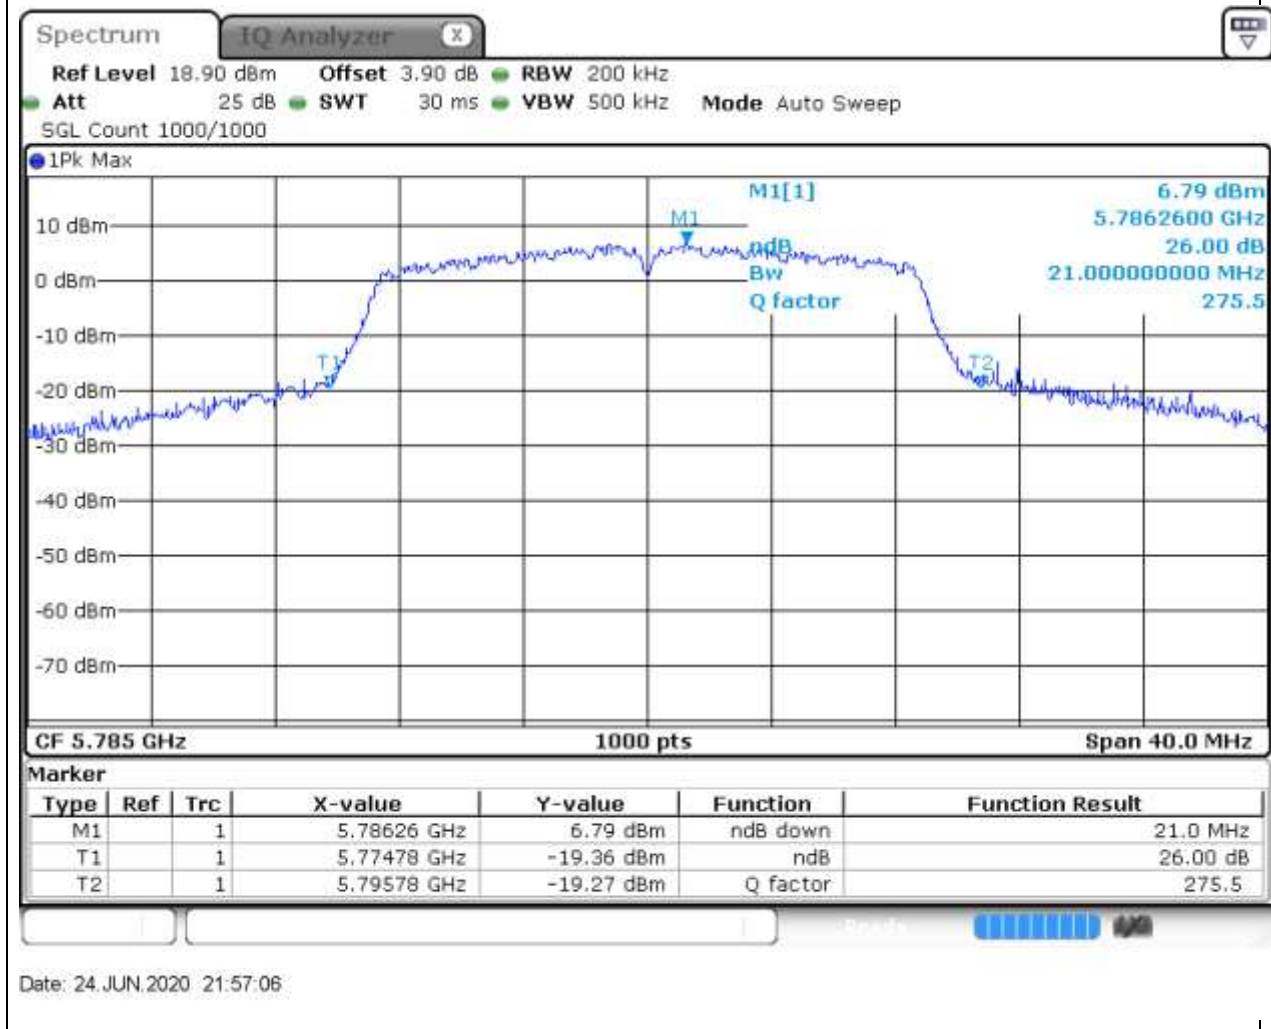

50. 802.11n_20M_Band4_M

50.1. A.2-26dB Bandwidth(NTNV)

Center Frequency (MHz)	XdB Down	RBW (MHz)	Detector	Limit (MHz)	XdB BandWidth (MHz)	Verdict
5785	26	0.2	Peak	0	21	Unknow