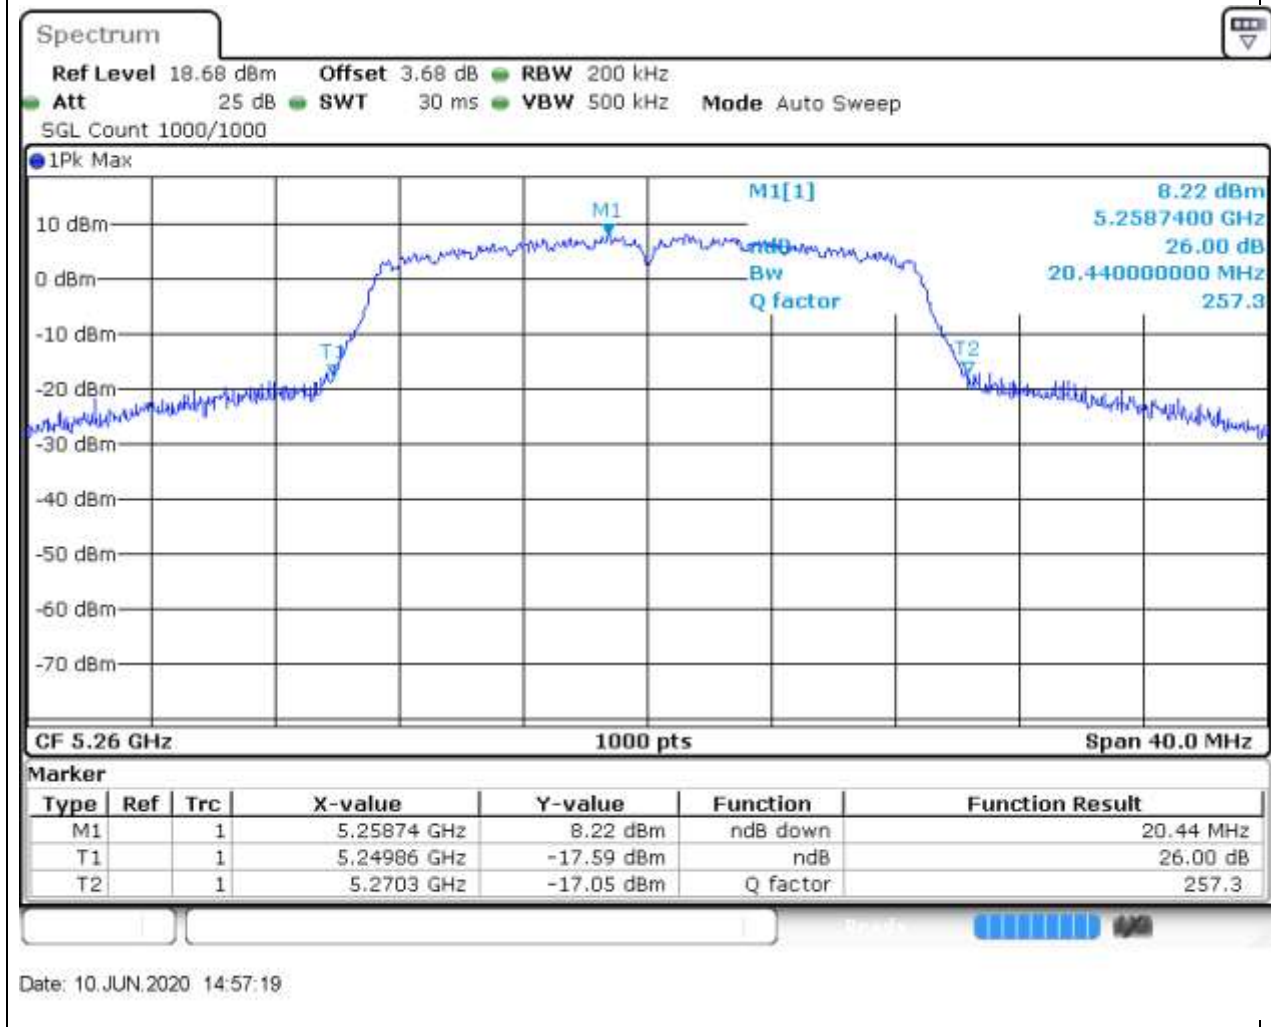

23. 802.11ac_20M_Band2_L

23.1. A.2-26dB Bandwidth(NTNV)

Center Frequency (MHz)	XdB Down	RBW (MHz)	Detector	Limit (MHz)	XdB BandWidth (MHz)	Verdict
5260	26	0.2	Peak	0	20.44	Unknow