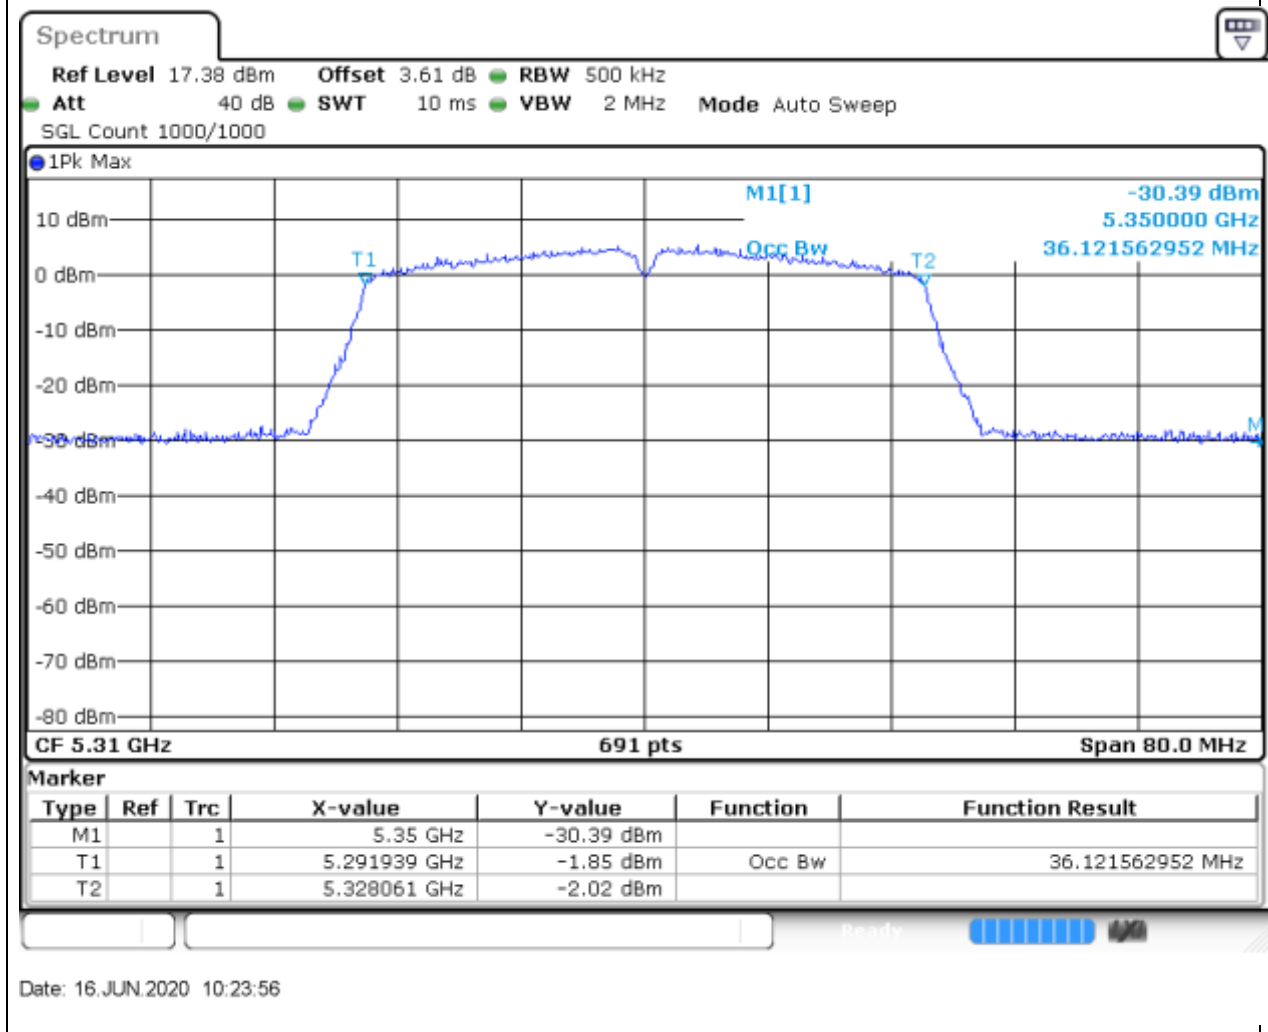

27. 802.11ac_40M_Band2_H

27.2. A.2.2-99% Bandwidth(NTNV)

Center Frequency (MHz)	OBW Power (%)	RBW (MHz)	Detector	Limit (MHz)	OBW (MHz)	Verdict
5310	99	0.5	Peak	0	36.121563	Unknown