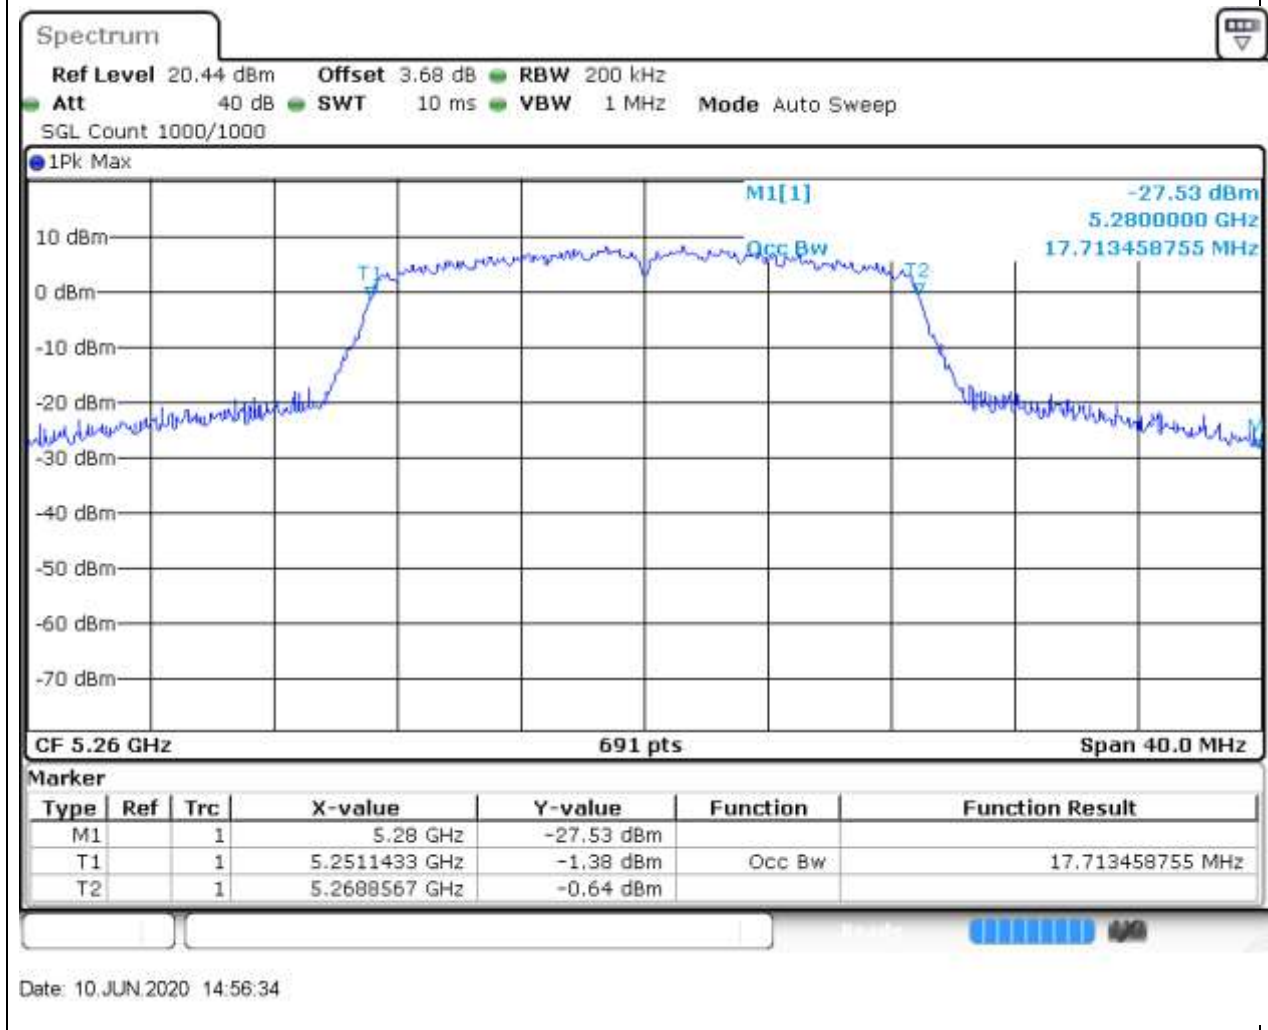

23. 802.11ac_20M_Band2_L

23.1. A.2.2-99% Bandwidth(NTNV)

Center Frequency (MHz)	OBW Power (%)	RBW (MHz)	Detector	Limit (MHz)	OBW (MHz)	Verdict
5260	99	0.2	Peak	0	17.713459	Unknown