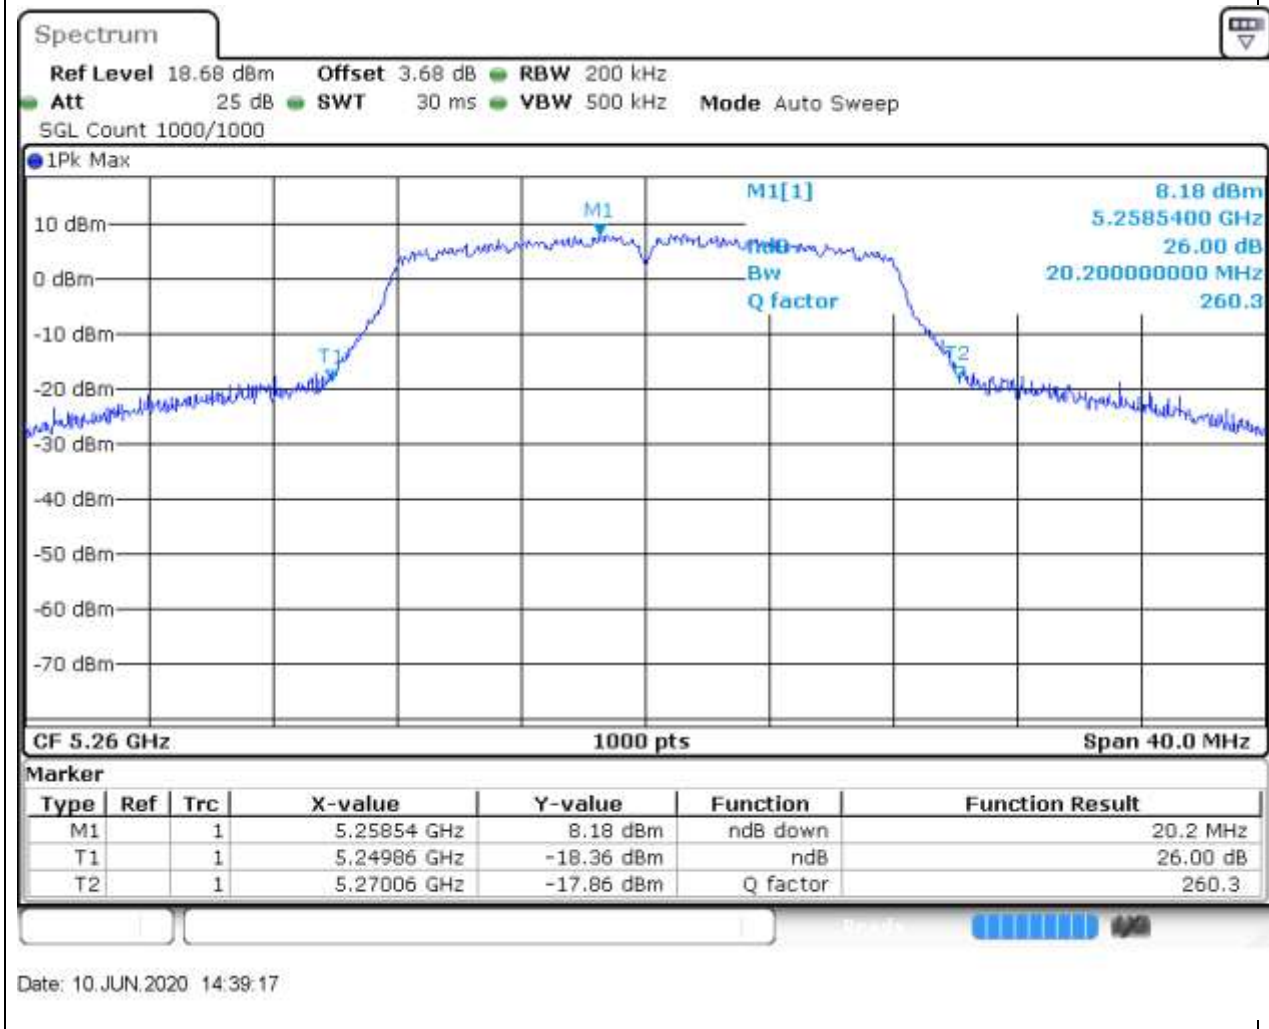

15. 802.11a_20M_Band2_L

15.1. A.2-26dB Bandwidth(NTNV)

Center Frequency (MHz)	XdB Down	RBW (MHz)	Detector	Limit (MHz)	XdB BandWidth (MHz)	Verdict
5260	26	0.2	Peak	0	20.2	Unknown