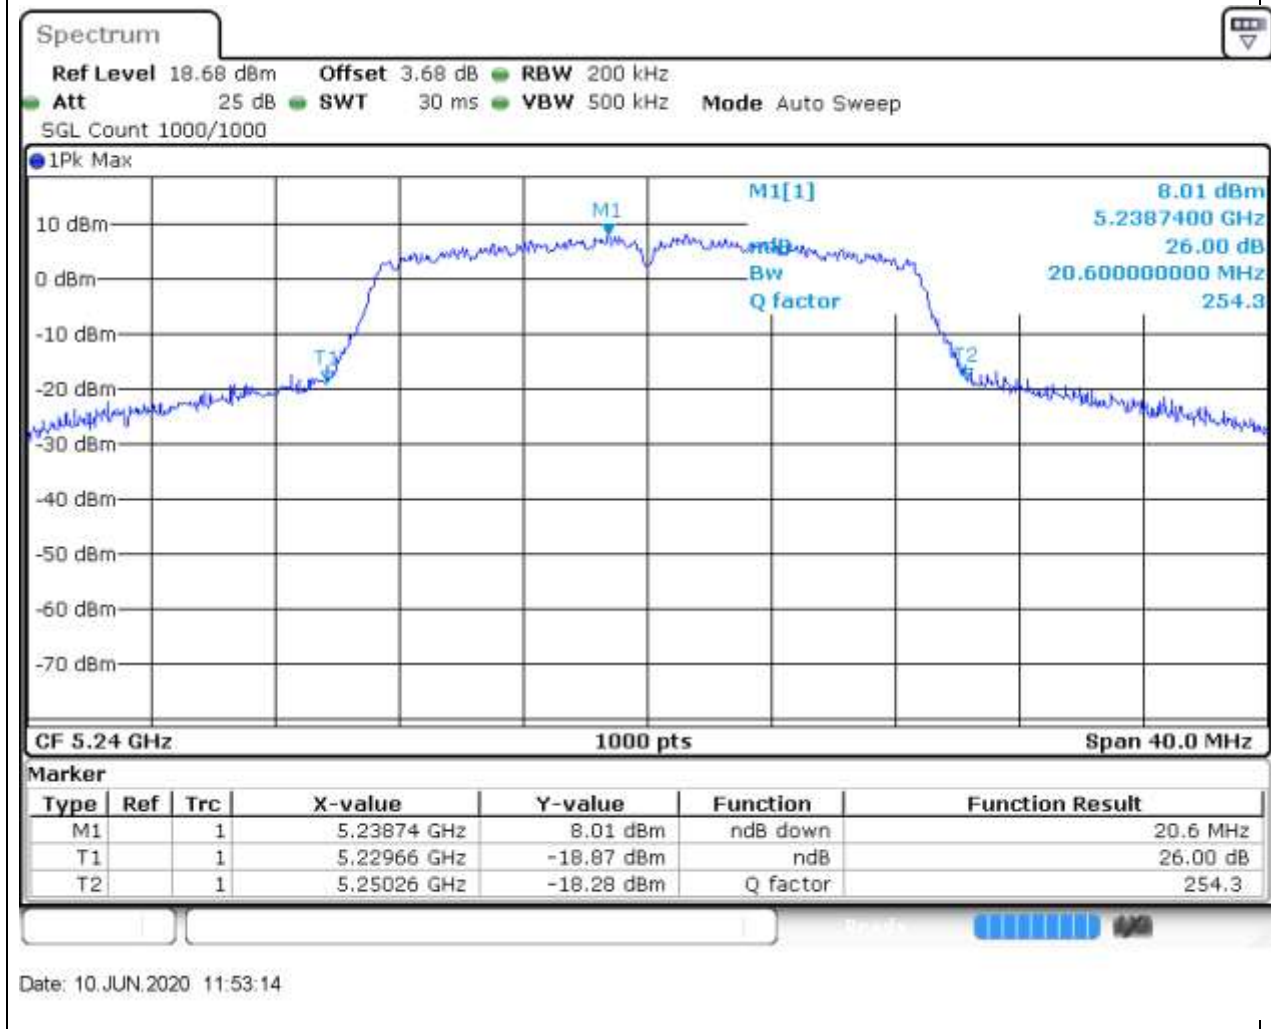

6. 802.11n_20M_Band1_H

6.1. A.2-26dB Bandwidth(NTNV)

Center Frequency (MHz)	XdB Down	RBW (MHz)	Detector	Limit (MHz)	XdB BandWidth (MHz)	Verdict
5240	26	0.2	Peak	0	20.6	Unknown