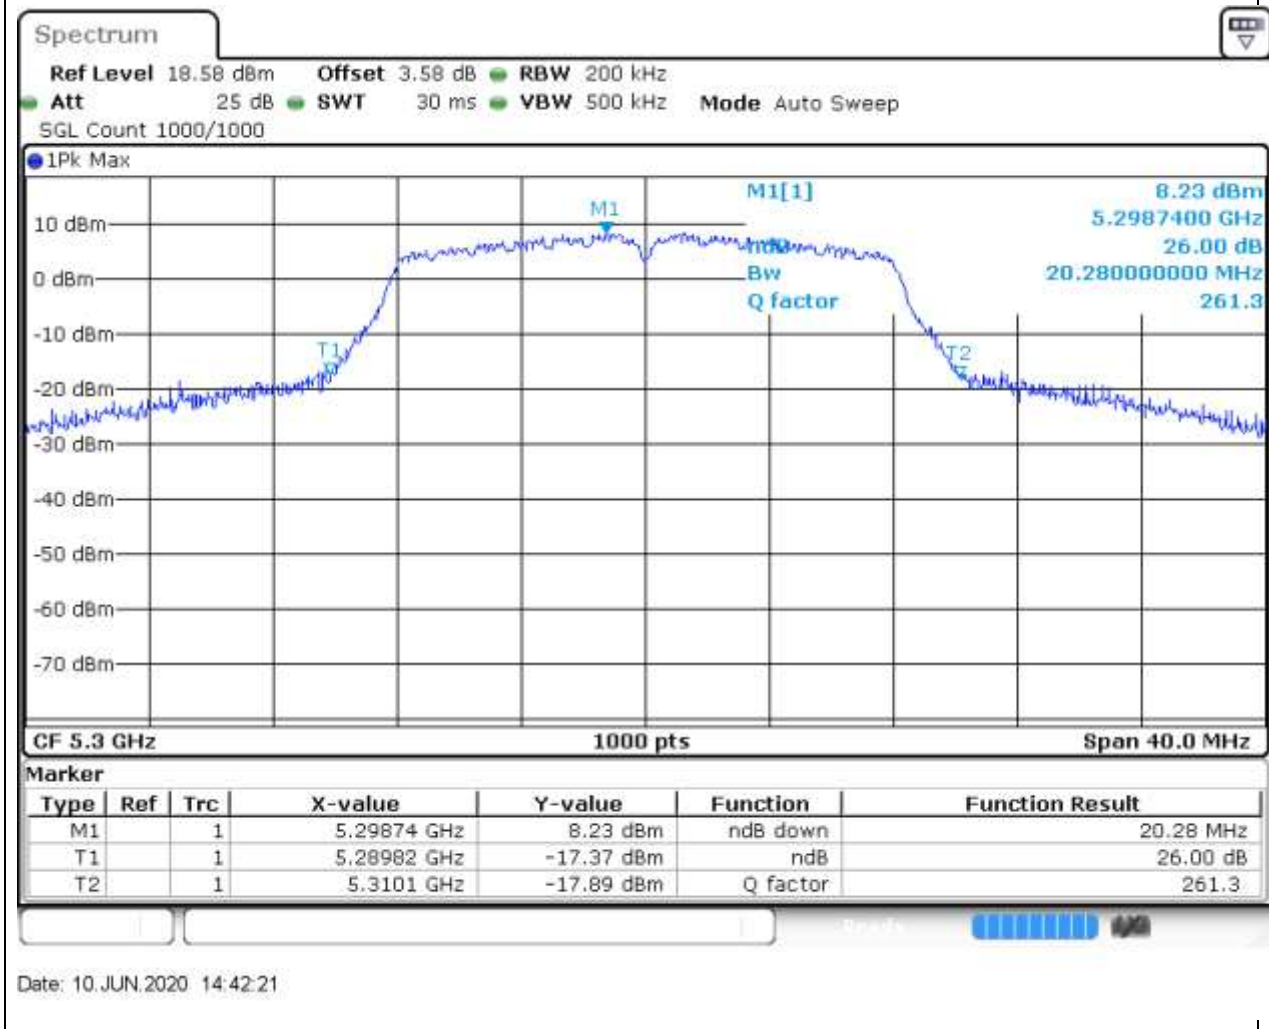

16. 802.11a_20M_Band2_M

16.1. A.2-26dB Bandwidth(NTNV)

Center Frequency (MHz)	XdB Down	RBW (MHz)	Detector	Limit (MHz)	XdB BandWidth (MHz)	Verdict
5300	26	0.2	Peak	0	20.28	Unknown