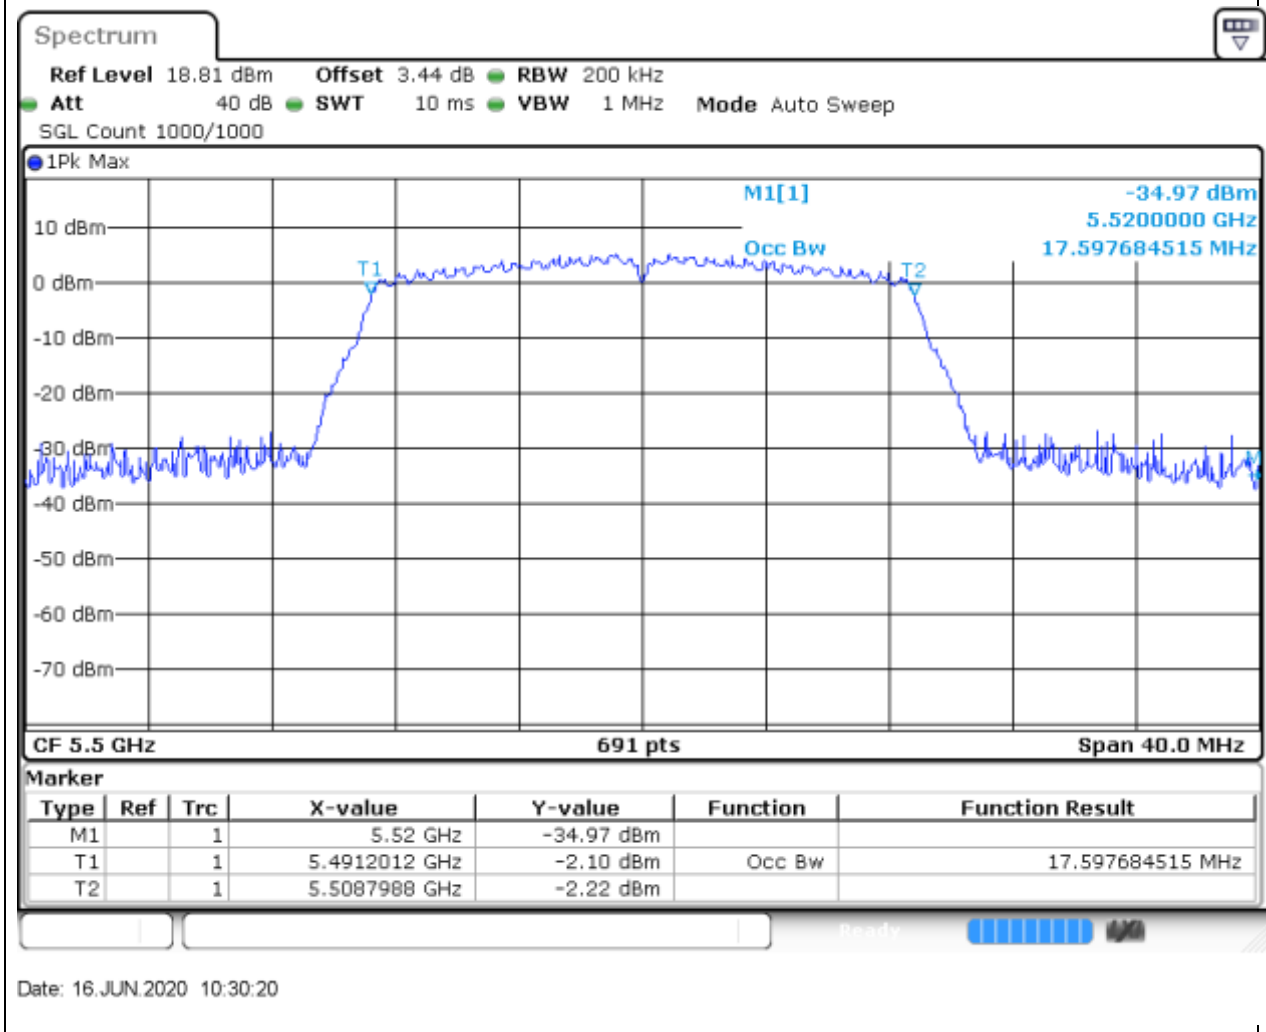

32. 802.11n_20M_Band3_L

32.2. A.2.2-99% Bandwidth(NTNV)

Center Frequency (MHz)	OBW Power (%)	RBW (MHz)	Detector	Limit (MHz)	OBW (MHz)	Verdict
5500	99	0.2	Peak	0	17.597685	Unknown