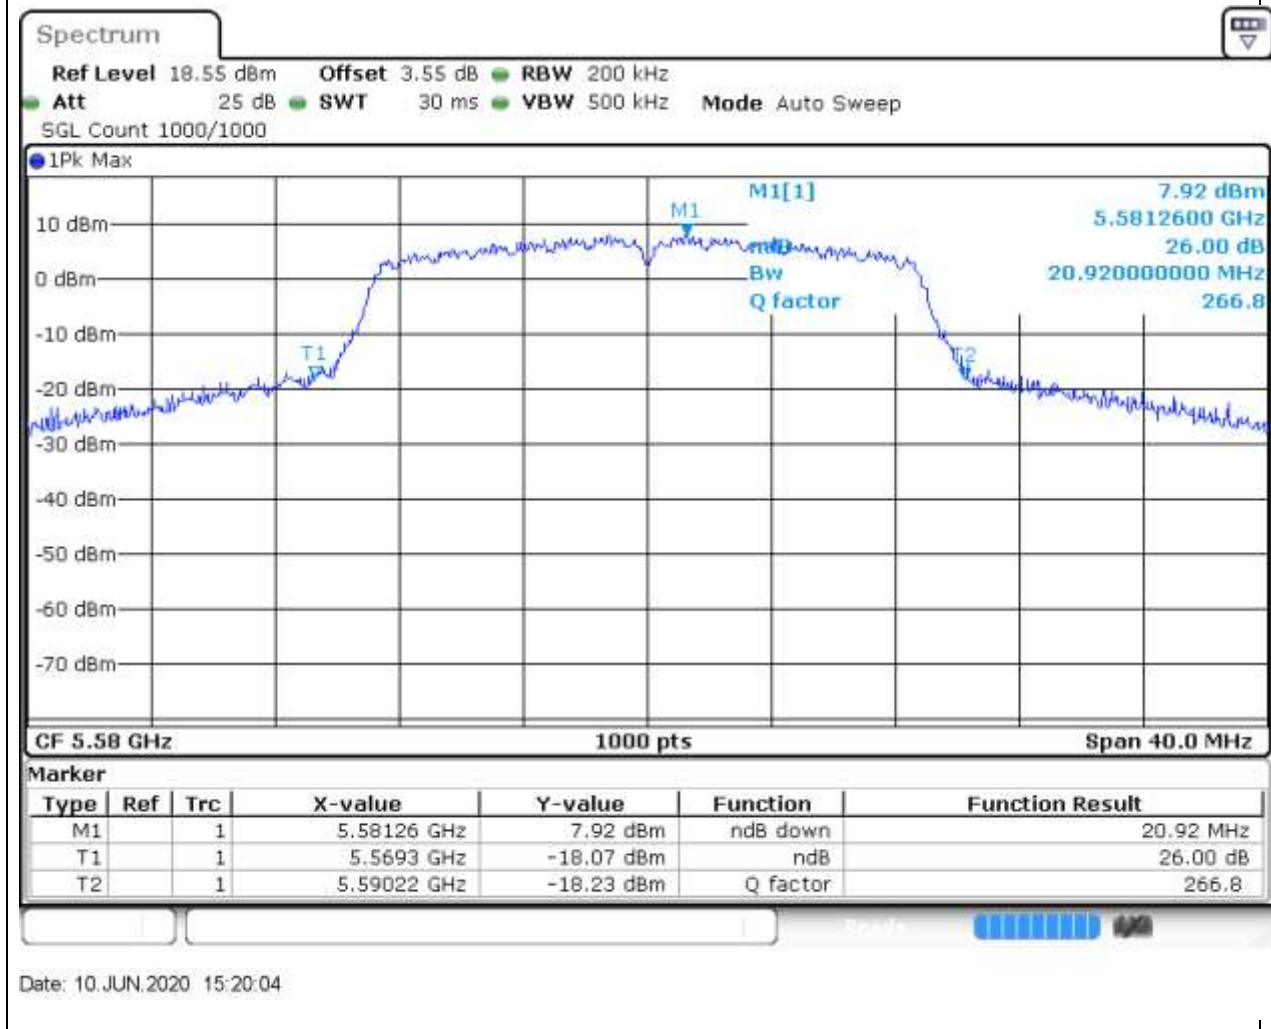

33. 802.11n_20M_Band3_M

33.1. A.2-26dB Bandwidth(NTNV)

Center Frequency (MHz)	XdB Down	RBW (MHz)	Detector	Limit (MHz)	XdB BandWidth (MHz)	Verdict
5580	26	0.2	Peak	0	20.92	Unknown