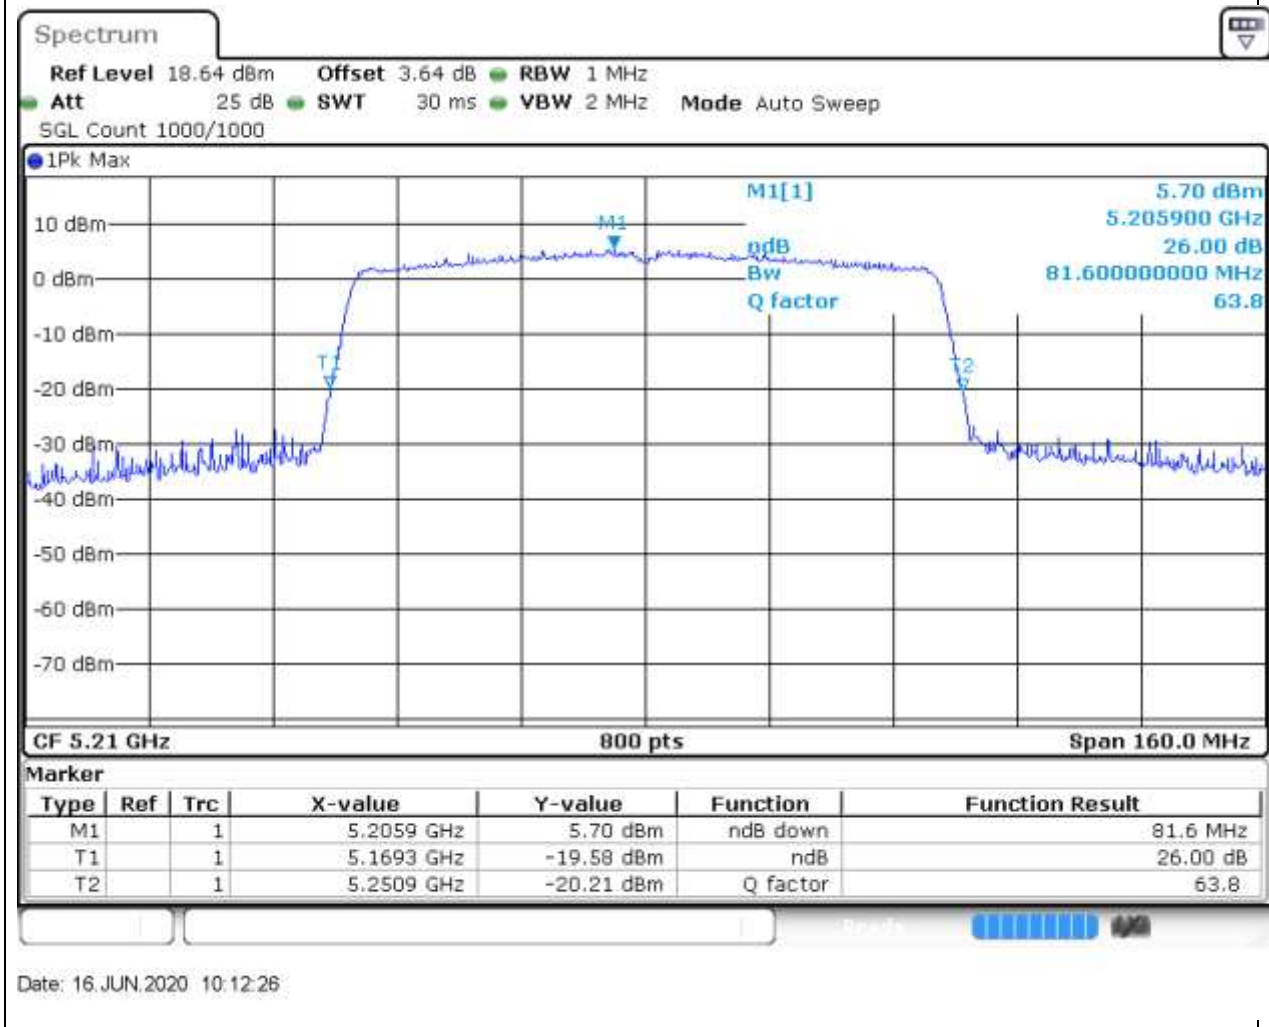

14. 802.11ac_80M_Band1_M

14.2. A.2-26dB Bandwidth(NTNV)

Center Frequency (MHz)	XdB Down	RBW (MHz)	Detector	Limit (MHz)	XdB BandWidth (MHz)	Verdict
5210	26	1	Peak	0	81.6	Unknow