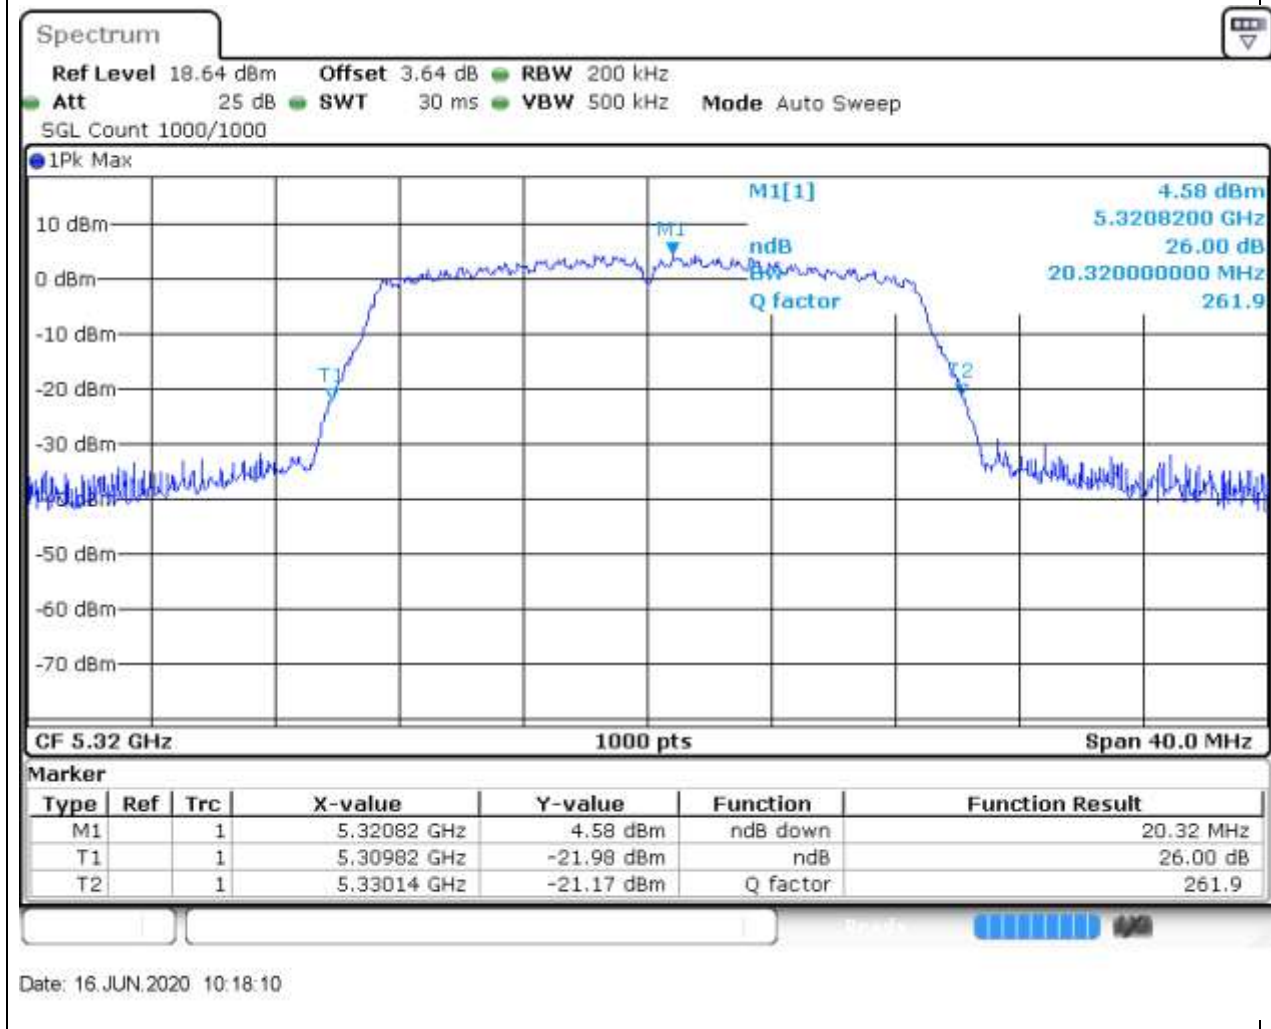

20. 802.11n_20M_Band2_H

20.2. A.2-26dB Bandwidth(NTNV)

Center Frequency (MHz)	XdB Down	RBW (MHz)	Detector	Limit (MHz)	XdB BandWidth (MHz)	Verdict
5320	26	0.2	Peak	0	20.32	Unknow