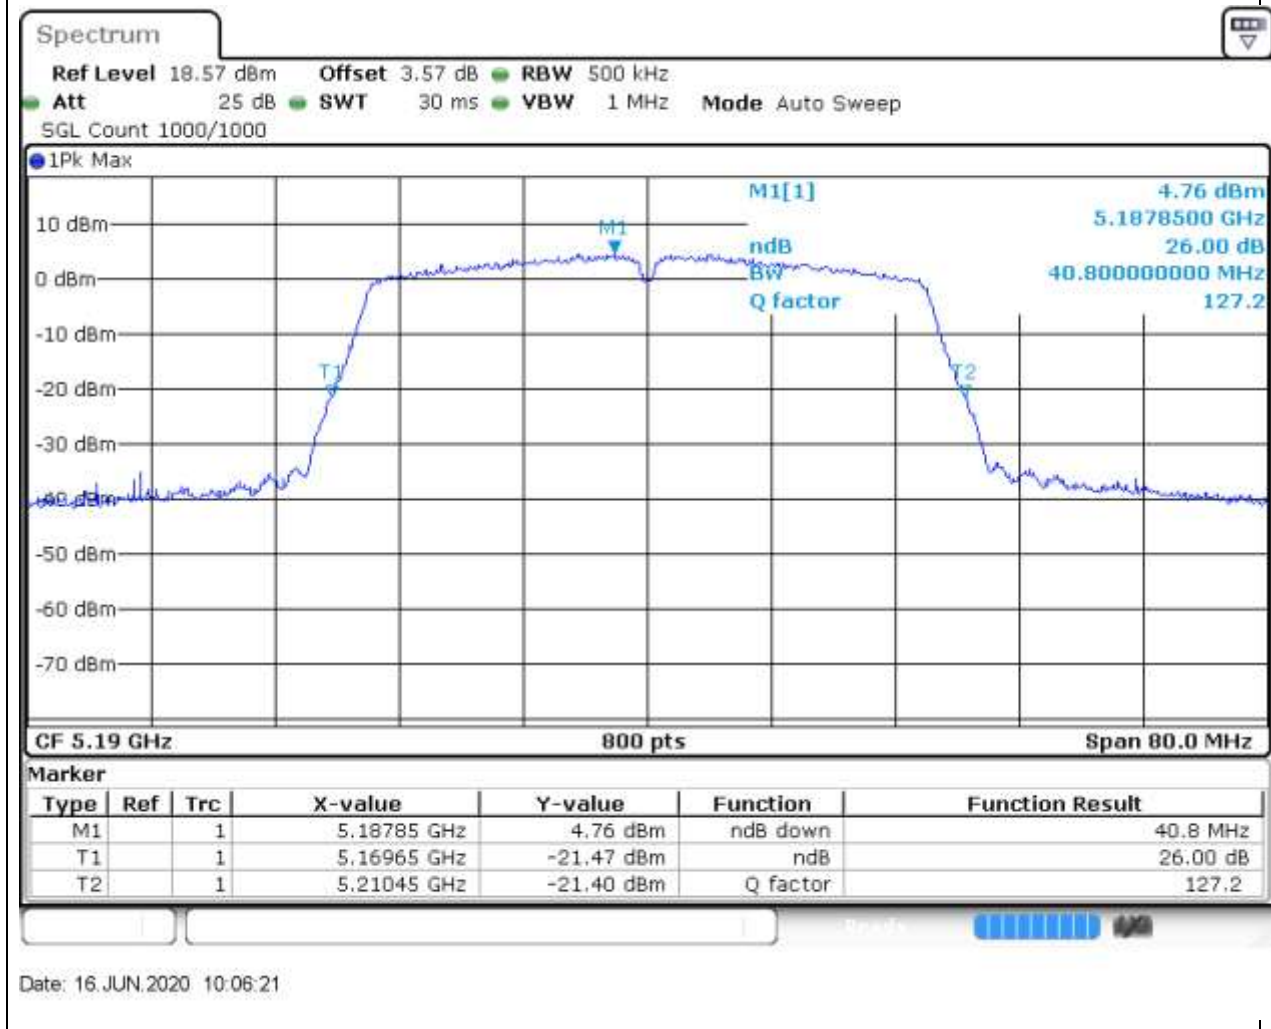

7. 802.11n_40M_Band1_L

7.2. A.2-26dB Bandwidth(NTNV)

Center Frequency (MHz)	XdB Down	RBW (MHz)	Detector	Limit (MHz)	XdB BandWidth (MHz)	Verdict
5190	26	0.5	Peak	0	40.8	Unknow