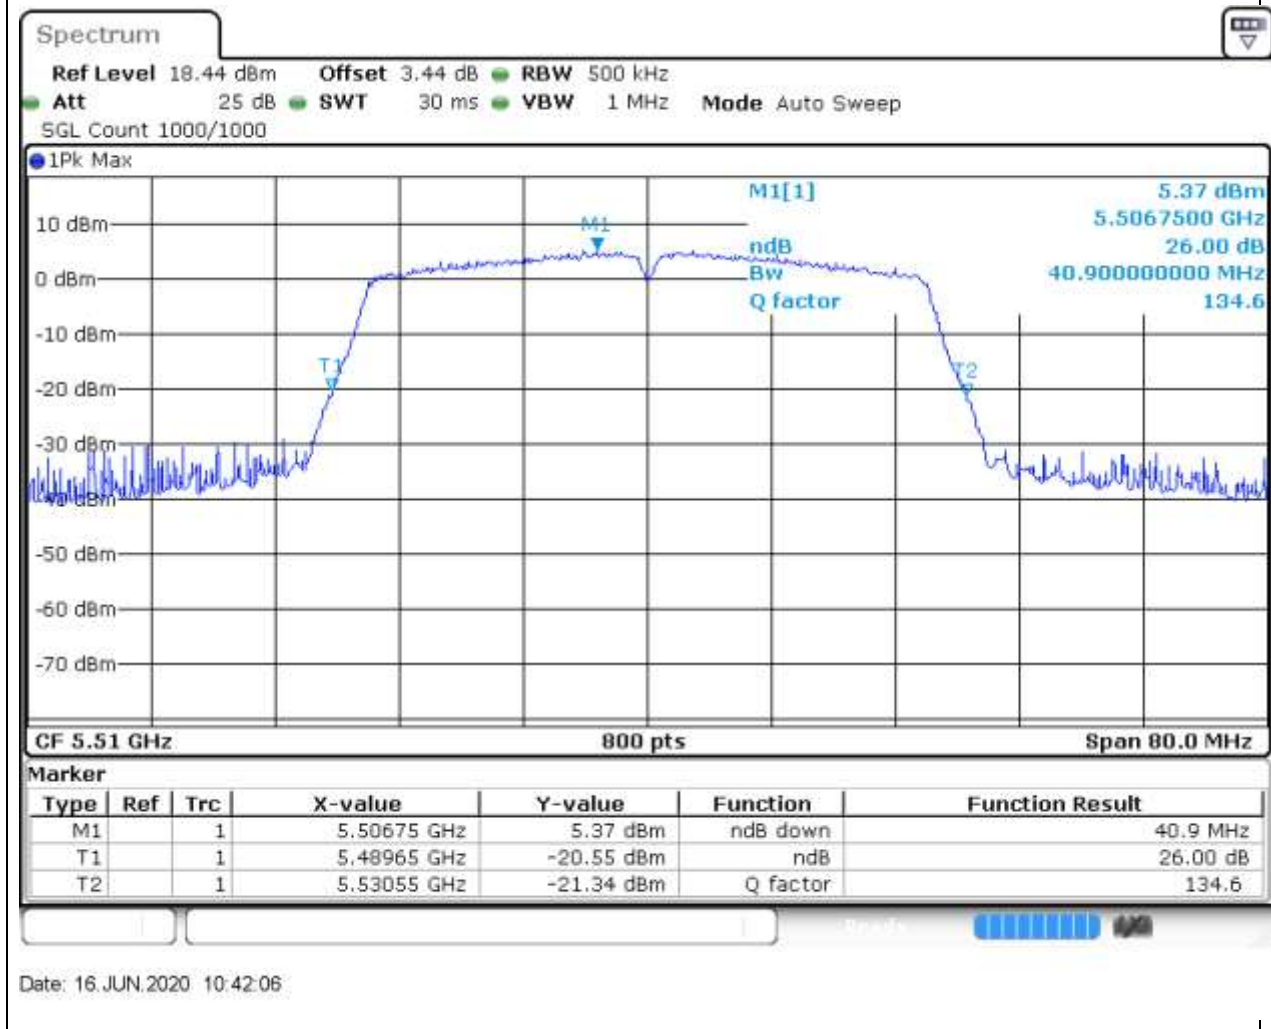

41. 802.11ac_40M_Band3_L

41.2. A.2-26dB Bandwidth(NTNV)

Center Frequency (MHz)	XdB Down	RBW (MHz)	Detector	Limit (MHz)	XdB BandWidth (MHz)	Verdict
5510	26	0.5	Peak	0	40.9	Unknow