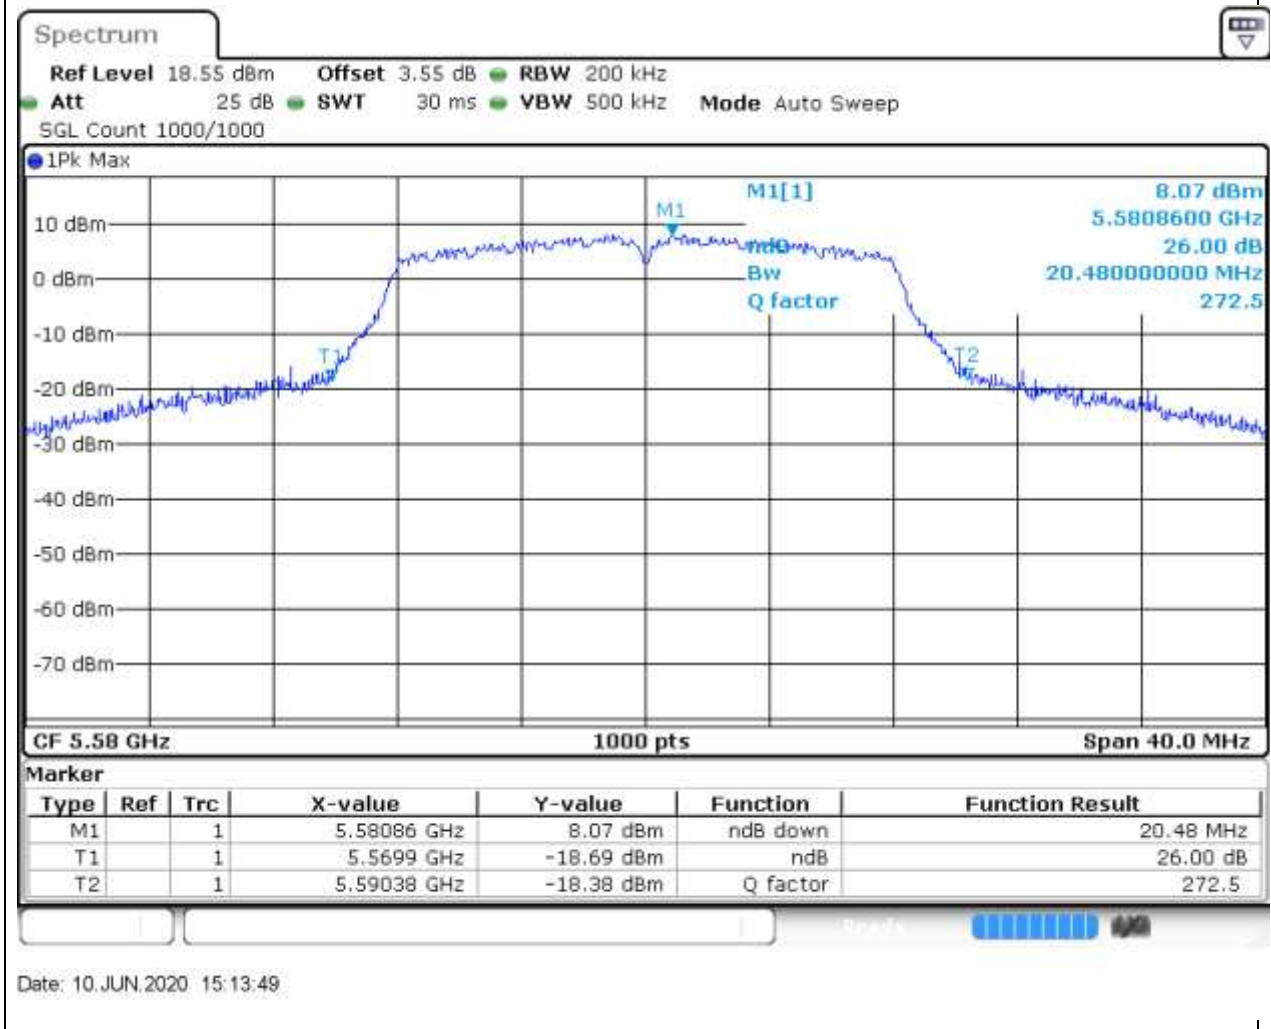

30. 802.11a_20M_Band3_M

30.1. A.2-26dB Bandwidth(NTNV)

Center Frequency (MHz)	XdB Down	RBW (MHz)	Detector	Limit (MHz)	XdB BandWidth (MHz)	Verdict
5580	26	0.2	Peak	0	20.48	Unknow