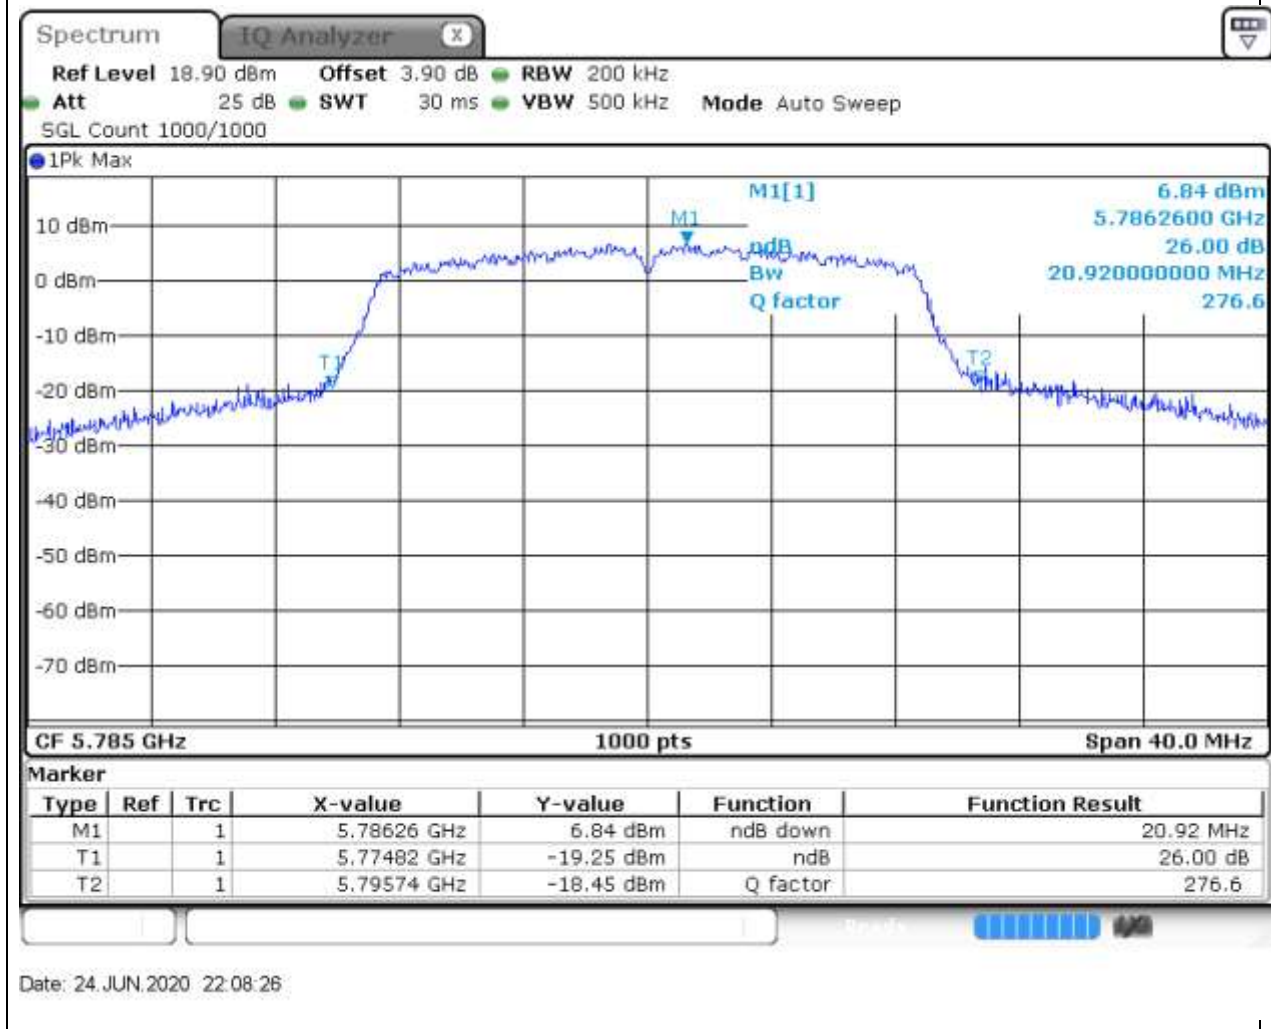

55. 802.11ac_20M_Band4_M

55.1. A.2-26dB Bandwidth(NTNV)

Center Frequency (MHz)	XdB Down	RBW (MHz)	Detector	Limit (MHz)	XdB BandWidth (MHz)	Verdict
5785	26	0.2	Peak	0	20.92	Unknown