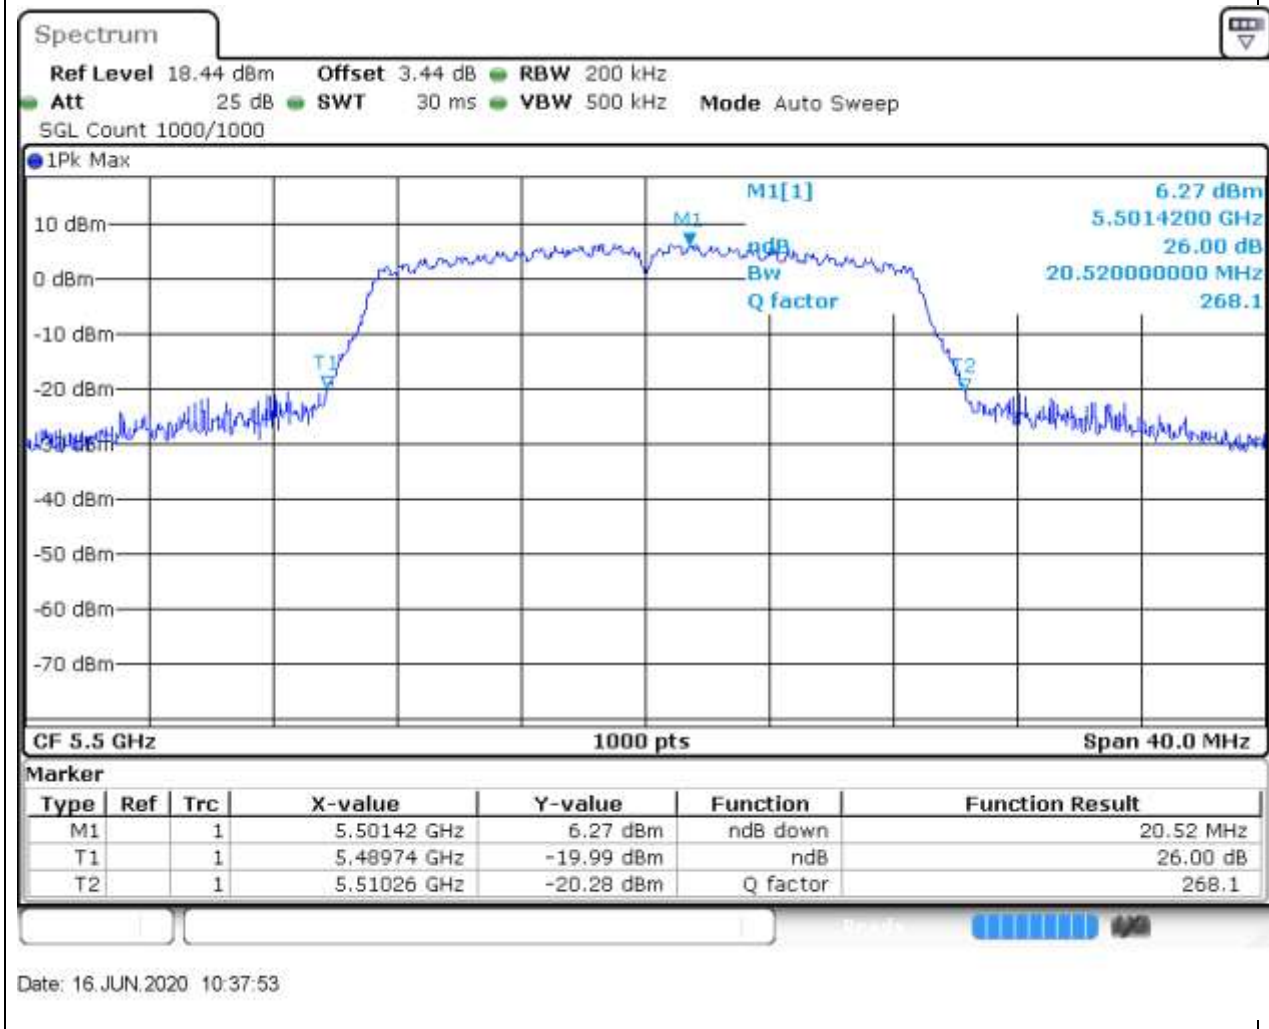

38. 802.11ac_20M_Band3_L

38.2. A.2-26dB Bandwidth(NTNV)

Center Frequency (MHz)	XdB Down	RBW (MHz)	Detector	Limit (MHz)	XdB BandWidth (MHz)	Verdict
5500	26	0.2	Peak	0	20.52	Unknow