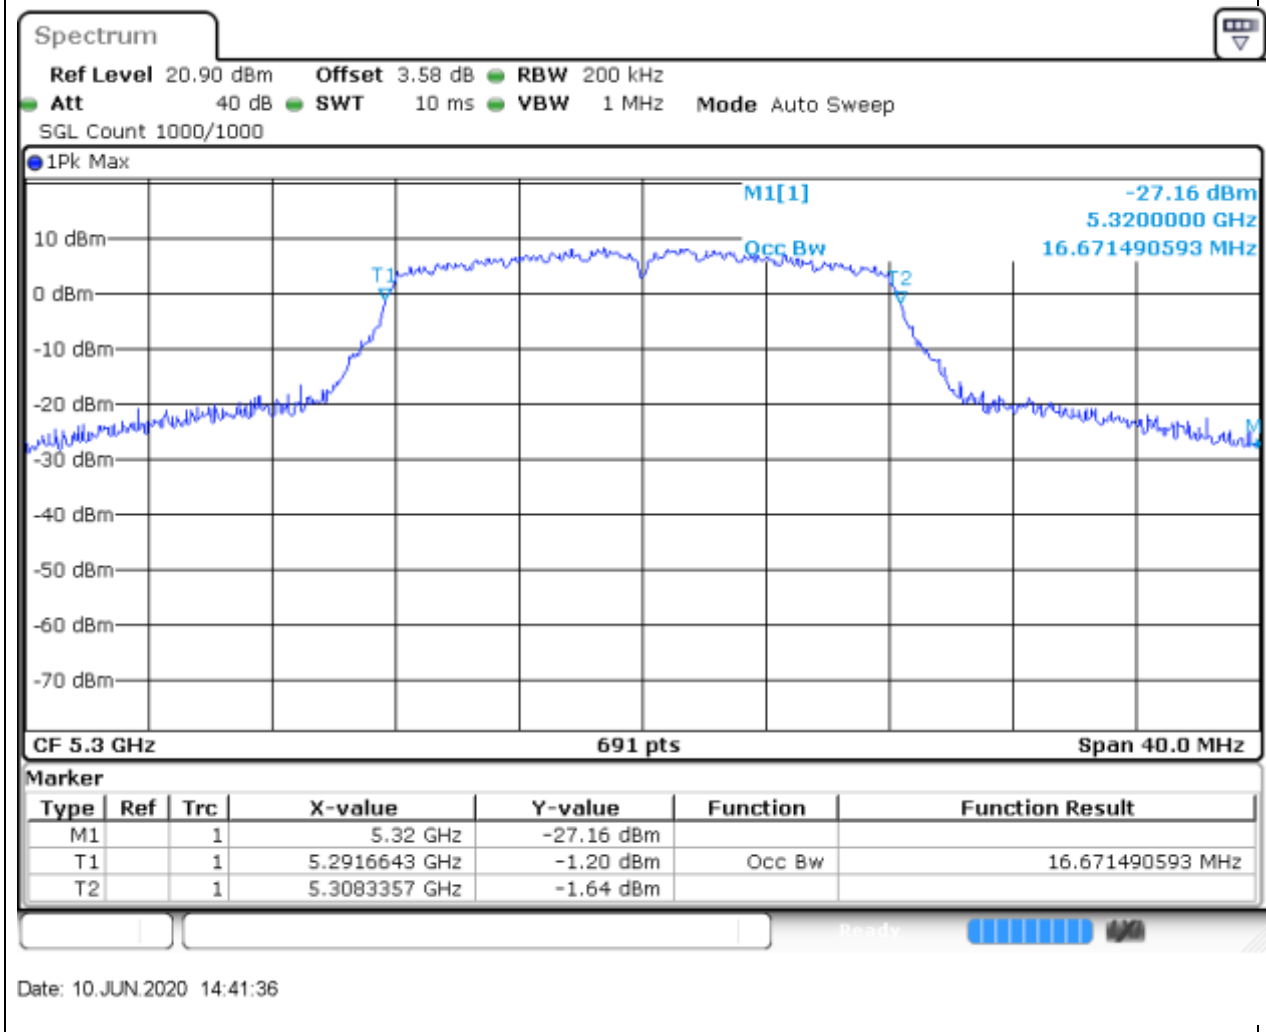

16. 802.11a_20M_Band2_M

16.2. A.2.2-99% Bandwidth(NTNV)

Center Frequency (MHz)	OBW Power (%)	RBW (MHz)	Detector	Limit (MHz)	OBW (MHz)	Verdict
5300	99	0.2	Peak	0	16.671491	Unknown