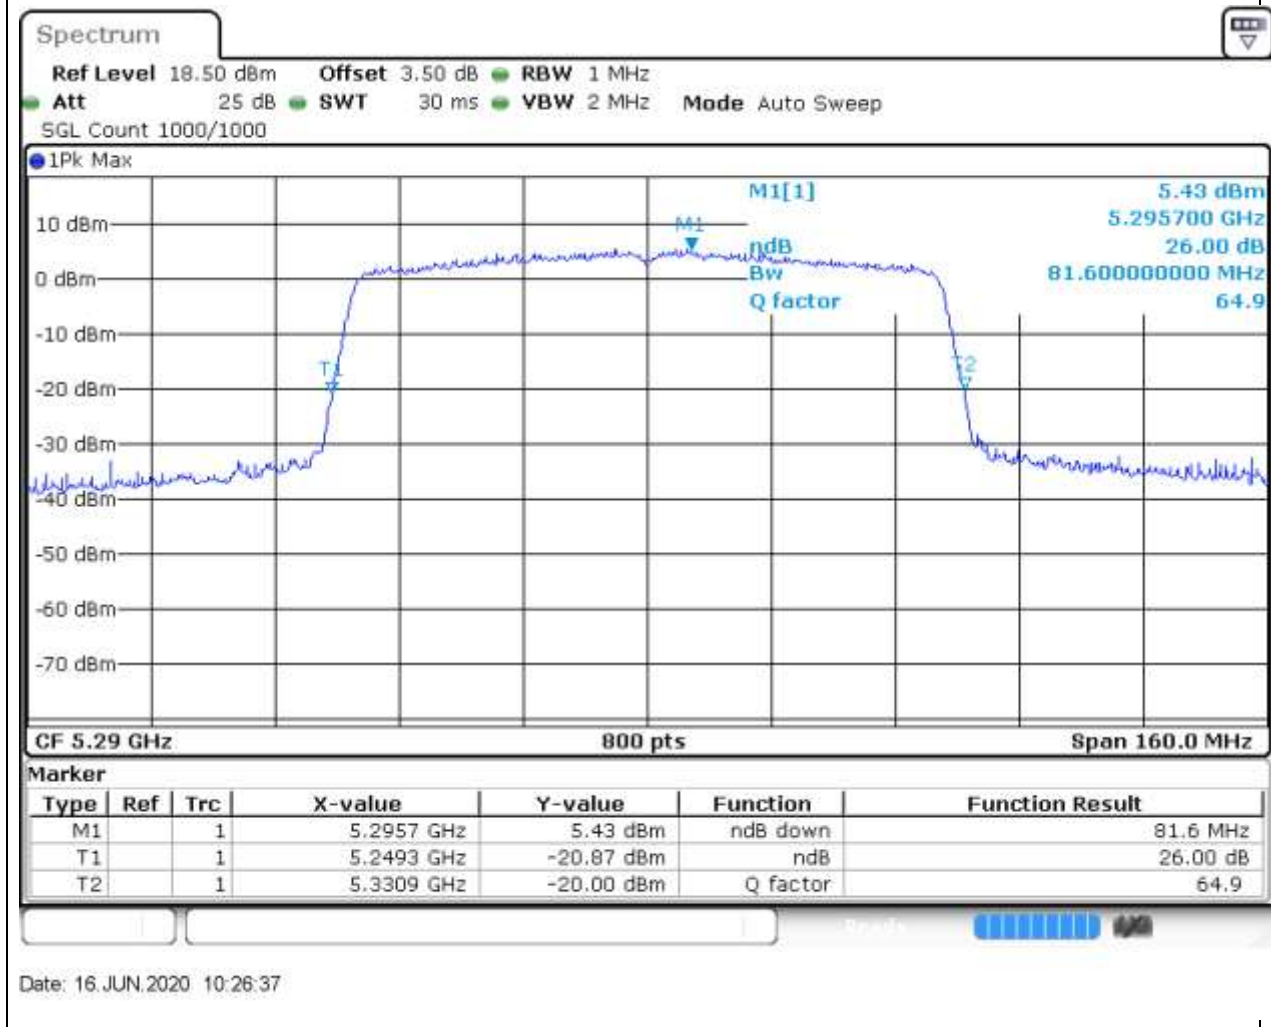

28. 802.11ac_80M_Band2_M

28.2. A.2-26dB Bandwidth(NTNV)

Center Frequency (MHz)	XdB Down	RBW (MHz)	Detector	Limit (MHz)	XdB BandWidth (MHz)	Verdict
5290	26	1	Peak	0	81.6	Unknow