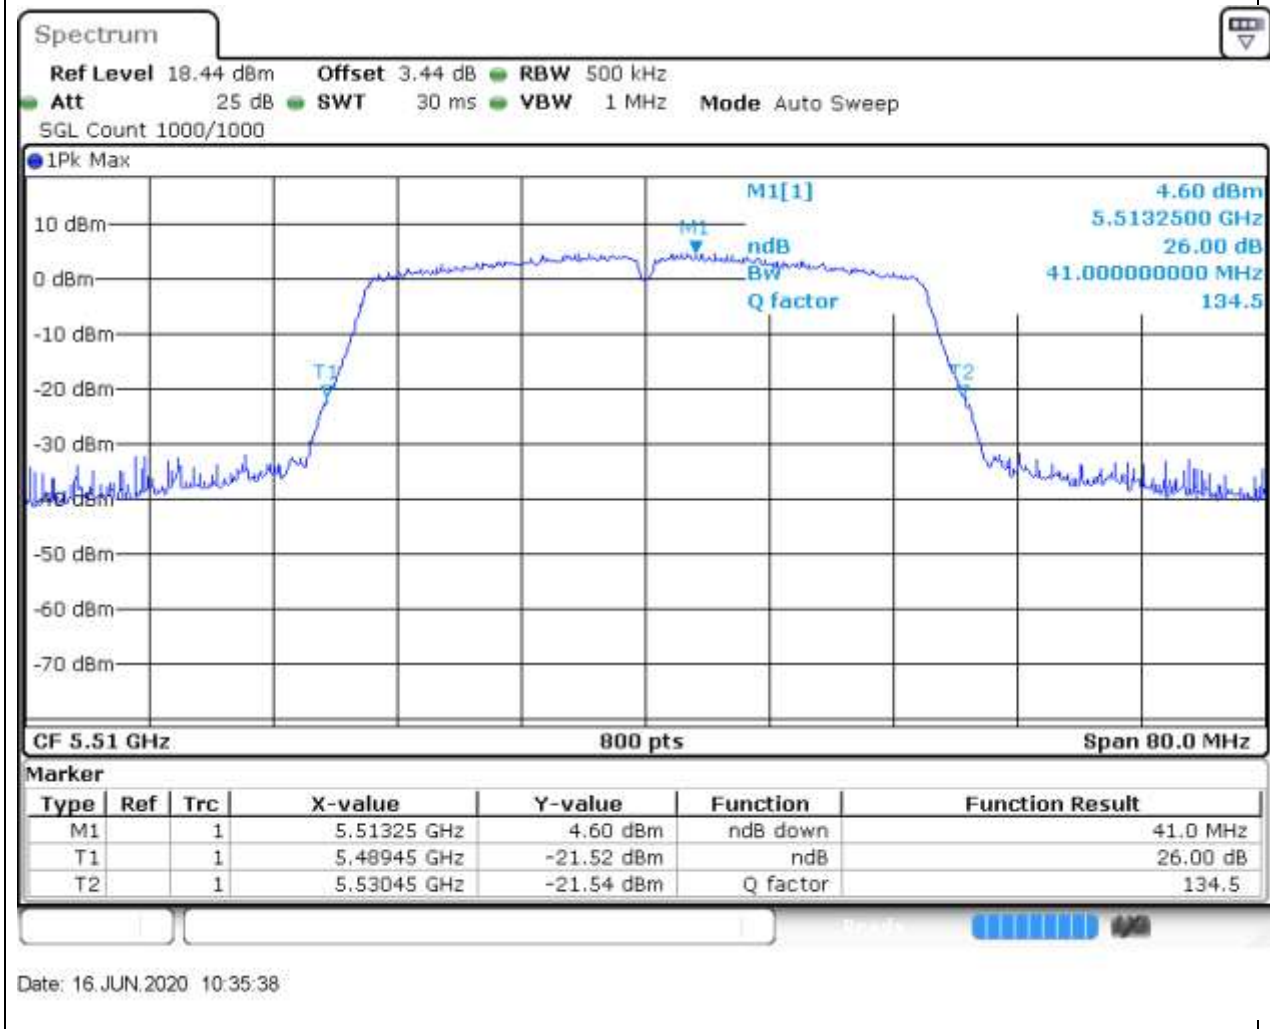

35. 802.11n_40M_Band3_L

35.2. A.2-26dB Bandwidth(NTNV)

Center Frequency (MHz)	XdB Down	RBW (MHz)	Detector	Limit (MHz)	XdB BandWidth (MHz)	Verdict
5510	26	0.5	Peak	0	41	Unknow