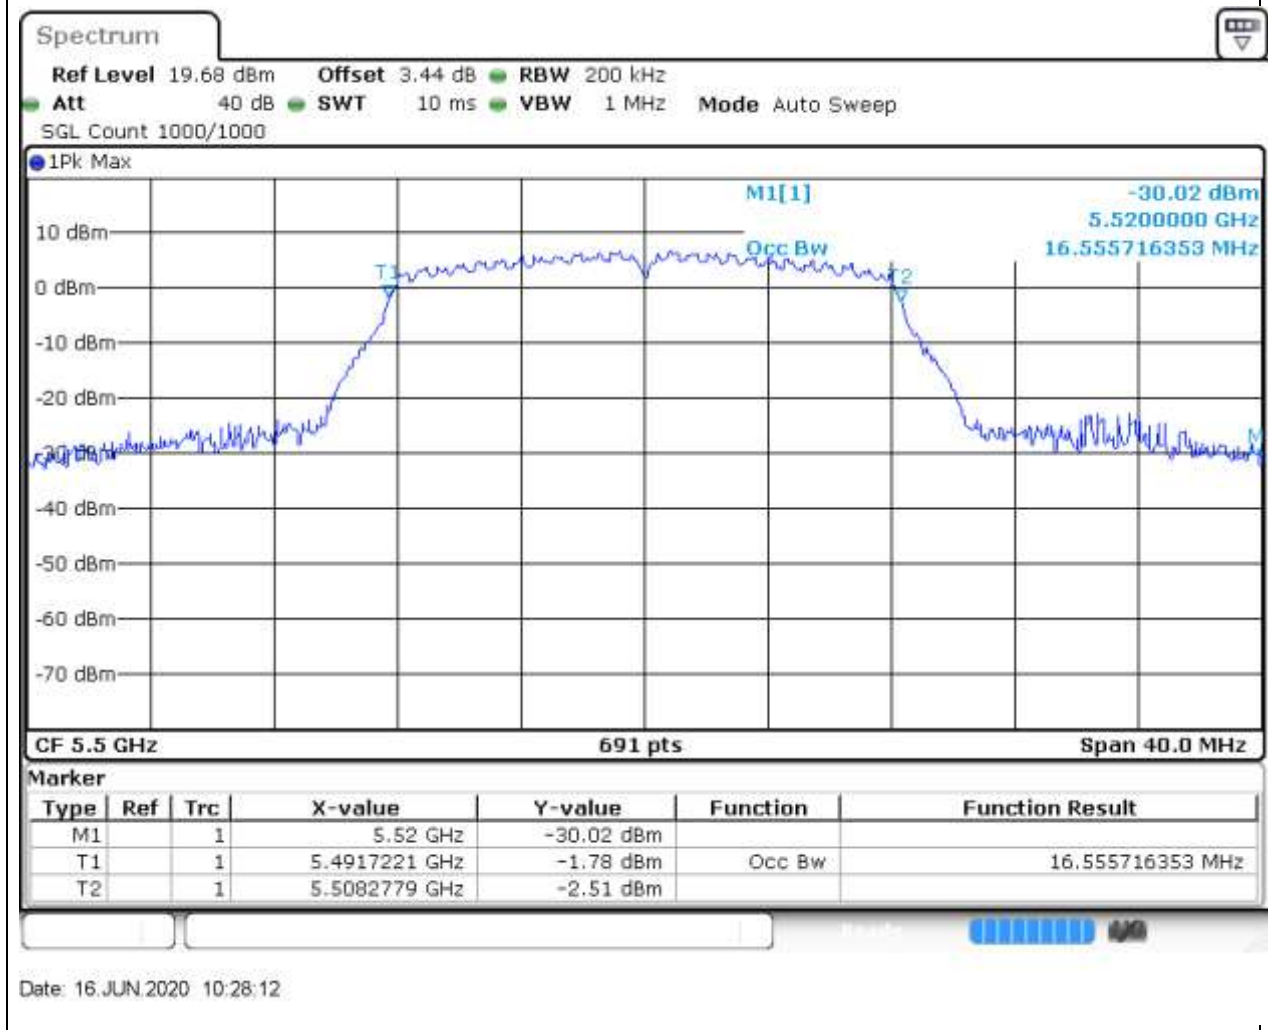

29. 802.11a_20M_Band3_L

29.3. A.2.2-99% Bandwidth(NTNV)

Center Frequency (MHz)	OBW Power (%)	RBW (MHz)	Detector	Limit (MHz)	OBW (MHz)	Verdict
5500	99	0.2	Peak	0	16.555716	Unknown