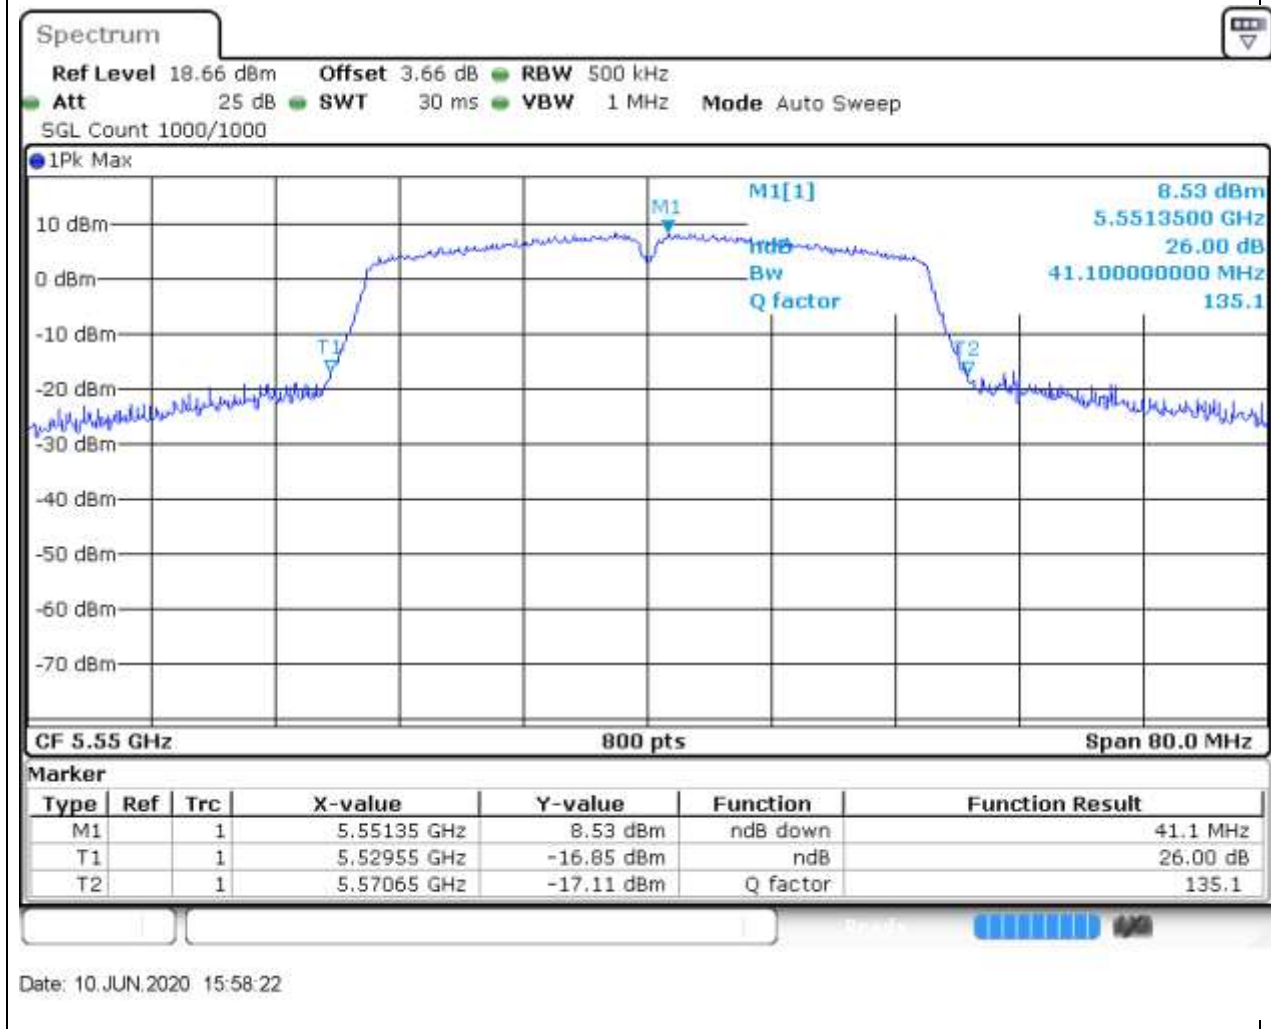

42. 802.11ac_40M_Band3_M

42.1. A.2-26dB Bandwidth(NTNV)

Center Frequency (MHz)	XdB Down	RBW (MHz)	Detector	Limit (MHz)	XdB BandWidth (MHz)	Verdict
5550	26	0.5	Peak	0	41.1	Unknown