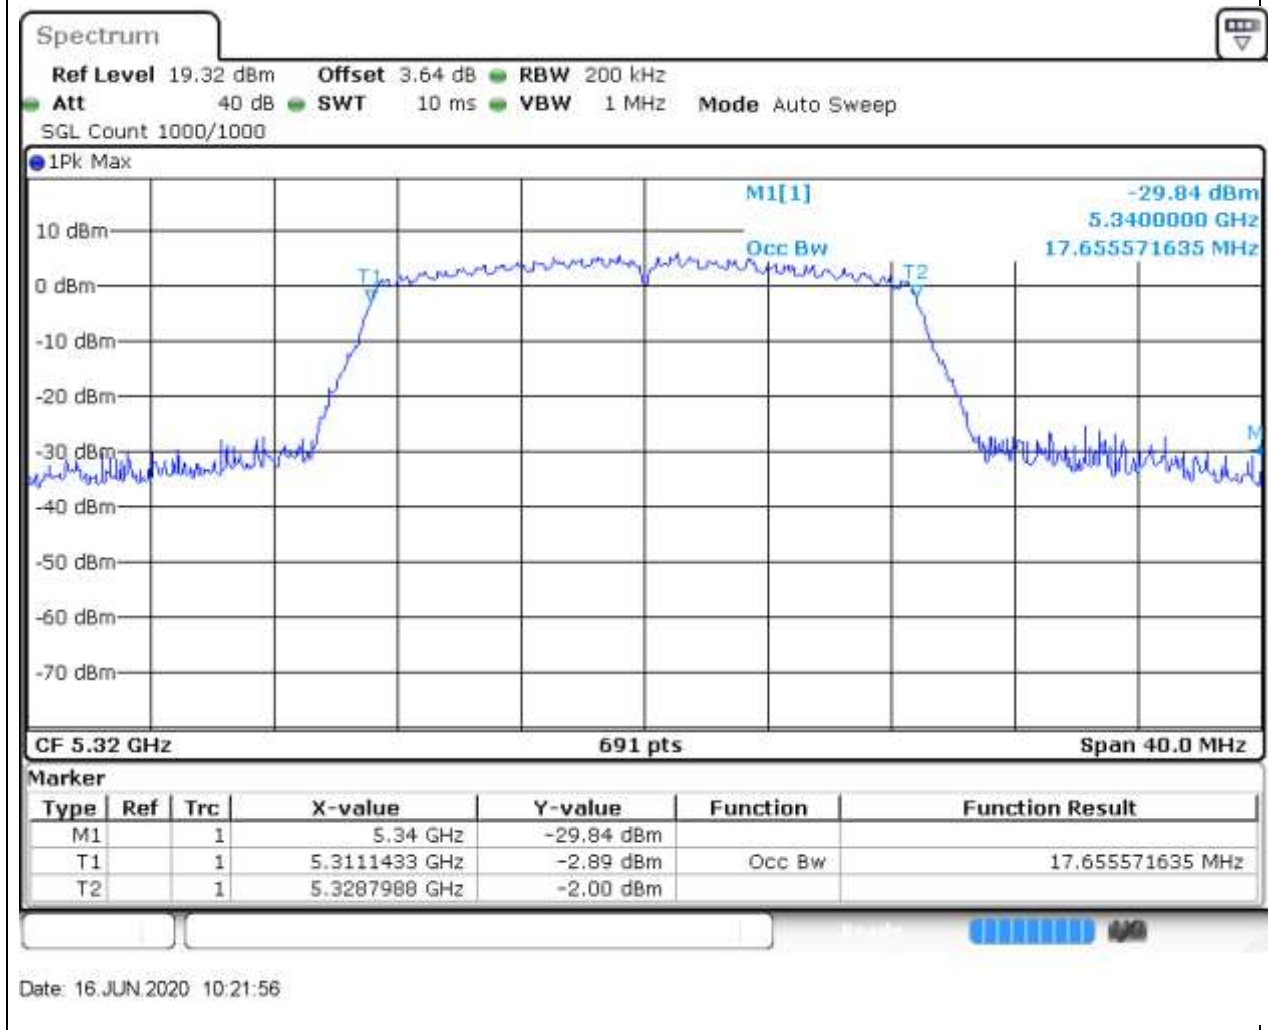

25. 802.11ac_20M_Band2_H

25.2. A.2.2-99% Bandwidth(NTNV)

Center Frequency (MHz)	OBW Power (%)	RBW (MHz)	Detector	Limit (MHz)	OBW (MHz)	Verdict
5320	99	0.2	Peak	0	17.655572	Unknown