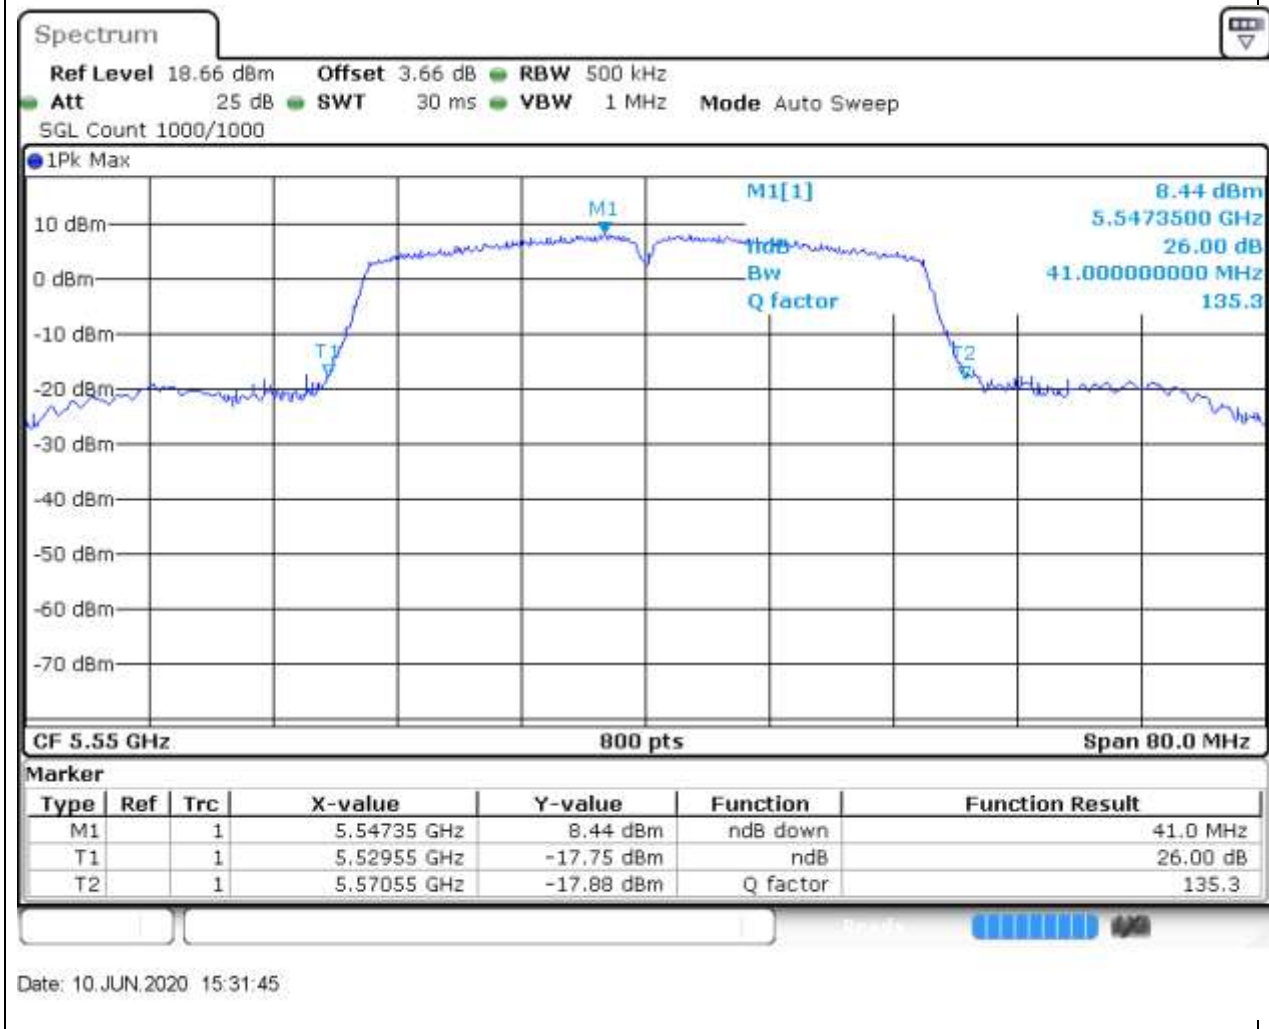

36. 802.11n_40M_Band3_M

36.1. A.2-26dB Bandwidth(NTNV)

Center Frequency (MHz)	XdB Down	RBW (MHz)	Detector	Limit (MHz)	XdB BandWidth (MHz)	Verdict
5550	26	0.5	Peak	0	41	Unknow