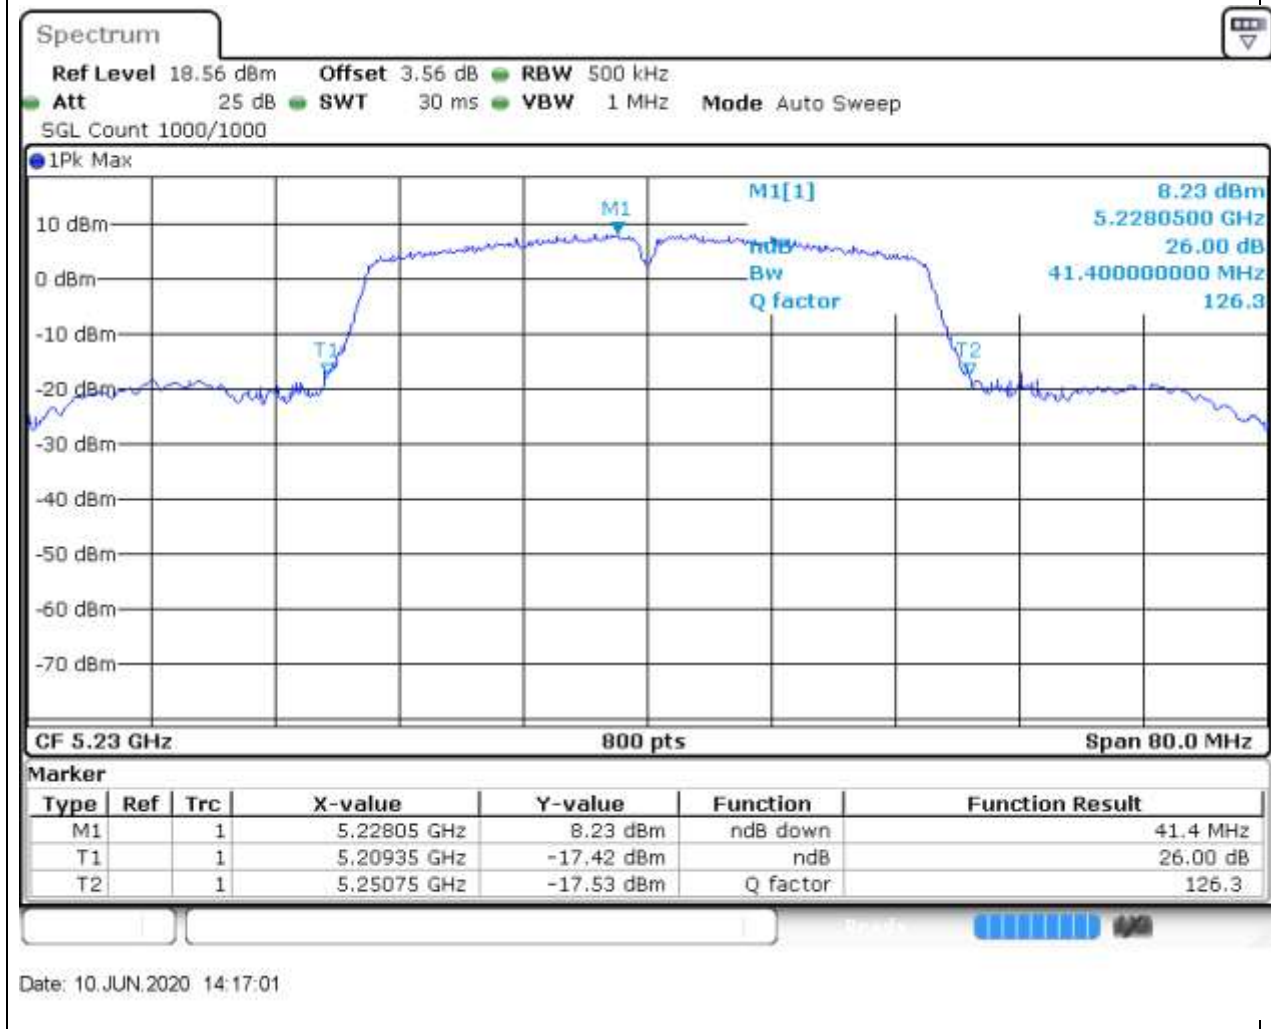

8. 802.11n_40M_Band1_H

8.1. A.2-26dB Bandwidth(NTNV)

Center Frequency (MHz)	XdB Down	RBW (MHz)	Detector	Limit (MHz)	XdB BandWidth (MHz)	Verdict
5230	26	0.5	Peak	0	41.4	Unknow