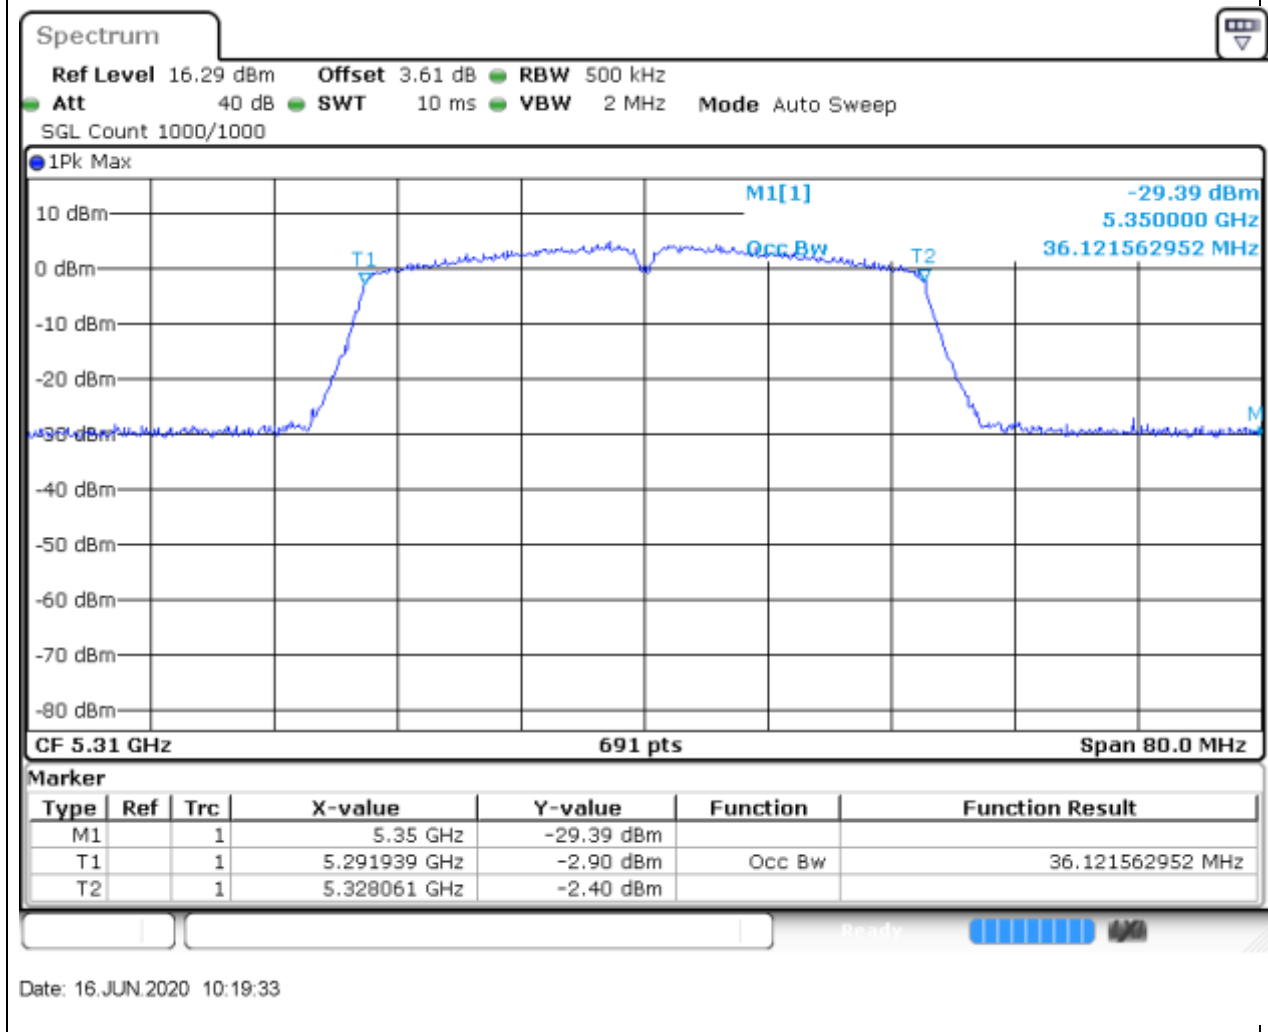

22. 802.11n_40M_Band2_H

22.2. A.2.2-99% Bandwidth(NTNV)

Center Frequency (MHz)	OBW Power (%)	RBW (MHz)	Detector	Limit (MHz)	OBW (MHz)	Verdict
5310	99	0.5	Peak	0	36.121563	Unknown