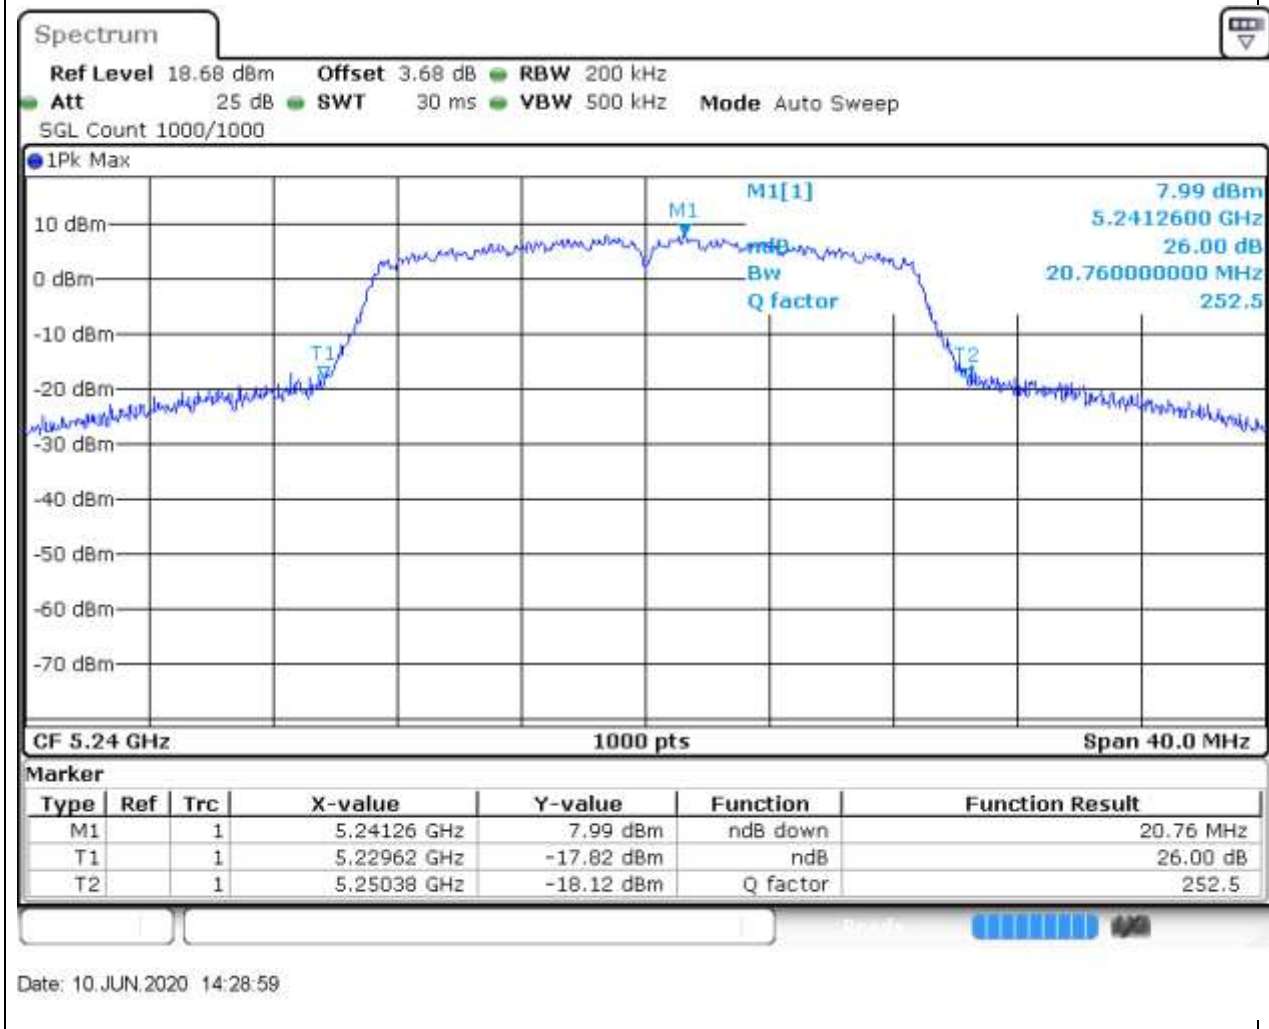

11. 802.11ac_20M_Band1_H

11.1. A.2-26dB Bandwidth(NTNV)

Center Frequency (MHz)	XdB Down	RBW (MHz)	Detector	Limit (MHz)	XdB BandWidth (MHz)	Verdict
5240	26	0.2	Peak	0	20.76	Unknown