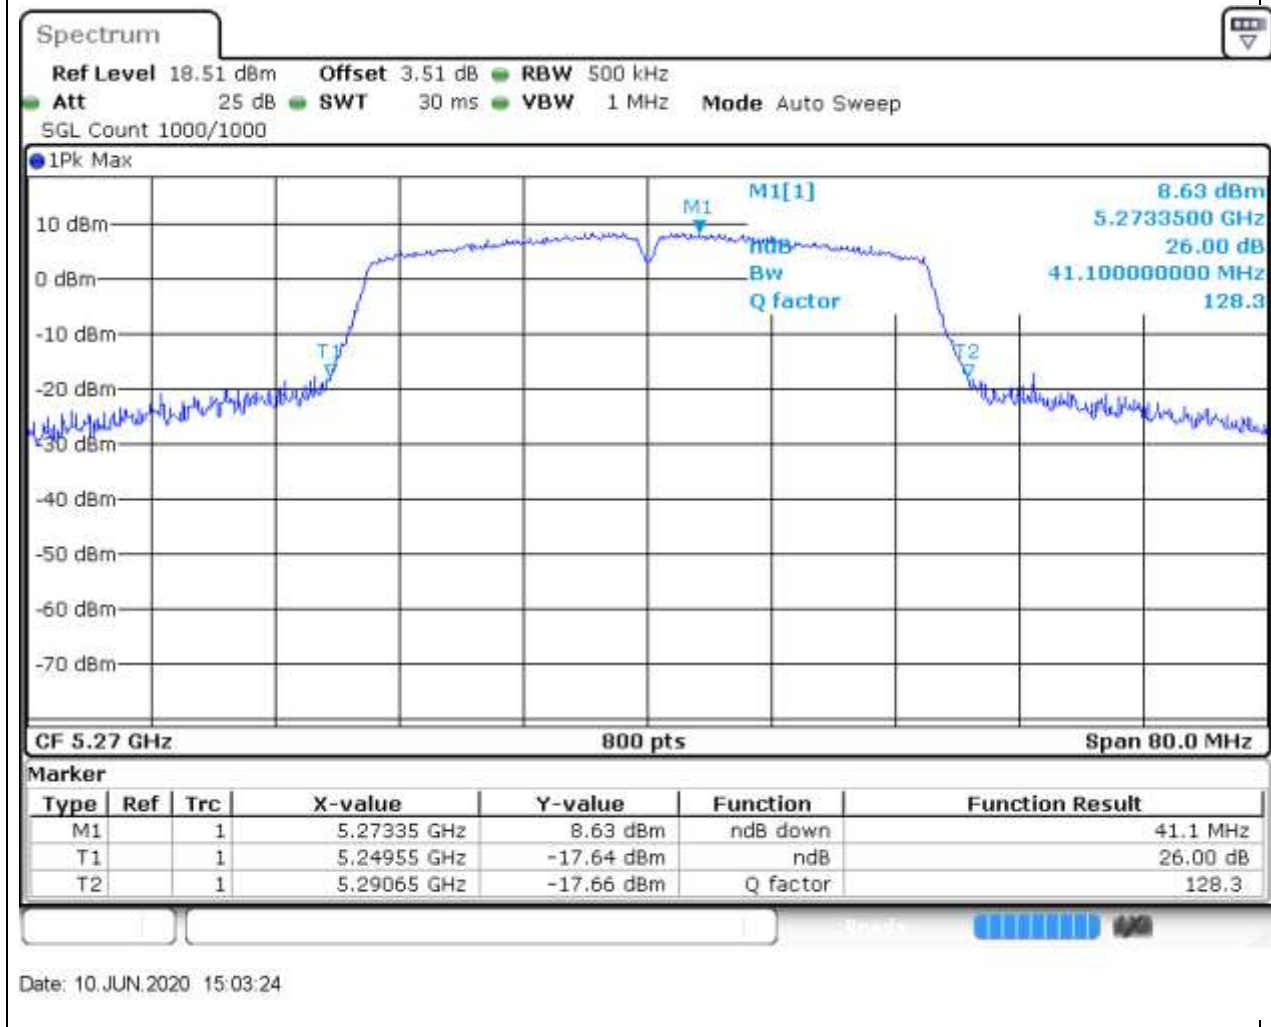

26. 802.11ac_40M_Band2_L

26.1. A.2-26dB Bandwidth(NTNV)

Center Frequency (MHz)	XdB Down	RBW (MHz)	Detector	Limit (MHz)	XdB BandWidth (MHz)	Verdict
5270	26	0.5	Peak	0	41.1	Unknow