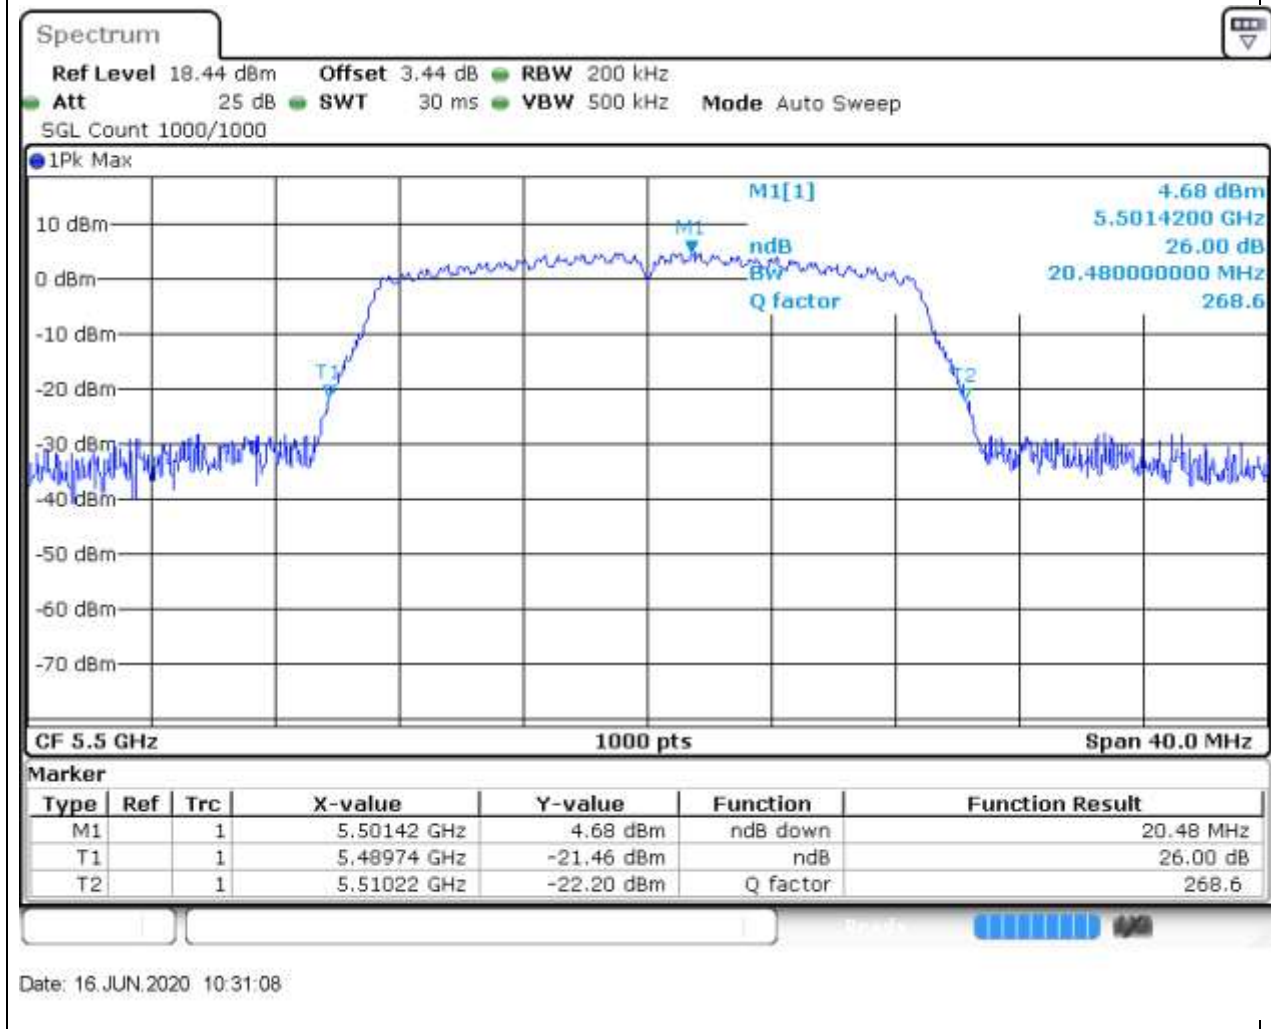

32. 802.11n_20M_Band3_L

32.2. A.2-26dB Bandwidth(NTNV)

Center Frequency (MHz)	XdB Down	RBW (MHz)	Detector	Limit (MHz)	XdB BandWidth (MHz)	Verdict
5500	26	0.2	Peak	0	20.48	Unknow