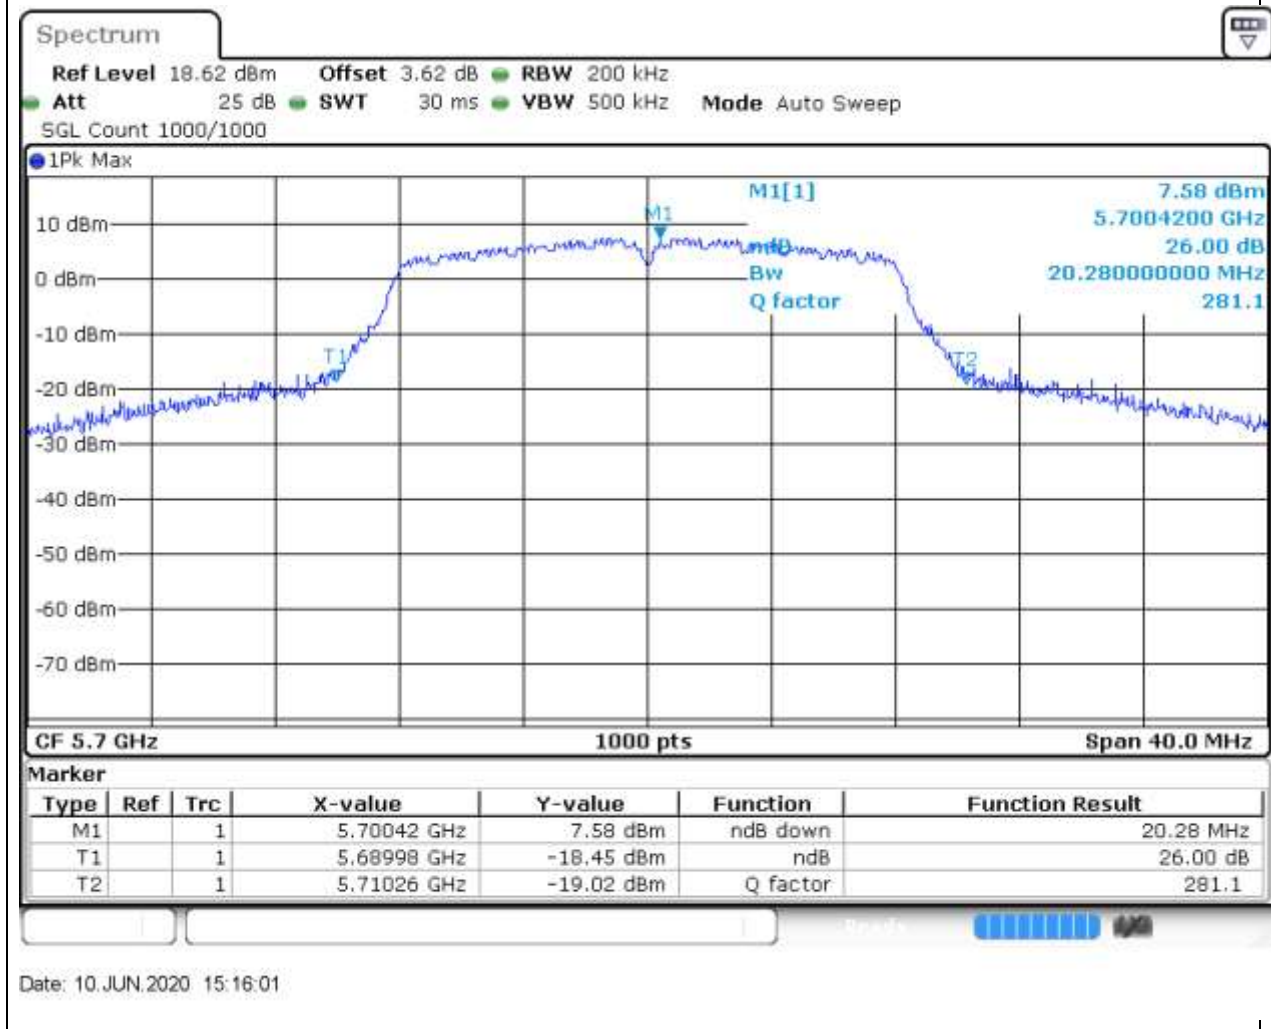

31. 802.11a_20M_Band3_H

31.1. A.2-26dB Bandwidth(NTNV)

Center Frequency (MHz)	XdB Down	RBW (MHz)	Detector	Limit (MHz)	XdB BandWidth (MHz)	Verdict
5700	26	0.2	Peak	0	20.28	Unknown