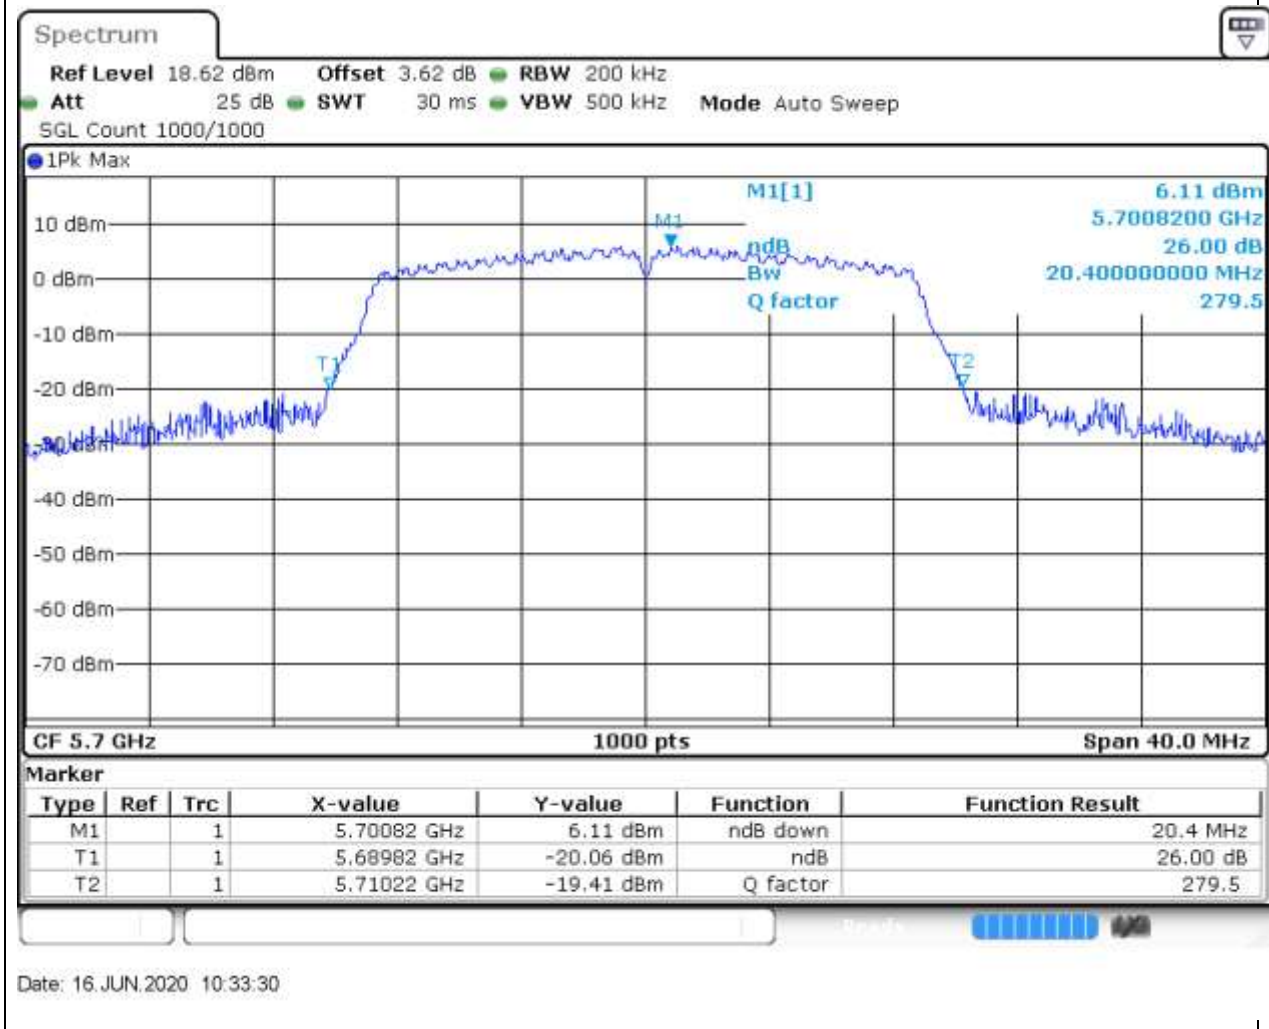

34. 802.11n_20M_Band3_H

34.2. A.2-26dB Bandwidth(NTNV)

Center Frequency (MHz)	XdB Down	RBW (MHz)	Detector	Limit (MHz)	XdB BandWidth (MHz)	Verdict
5700	26	0.2	Peak	0	20.4	Unknown