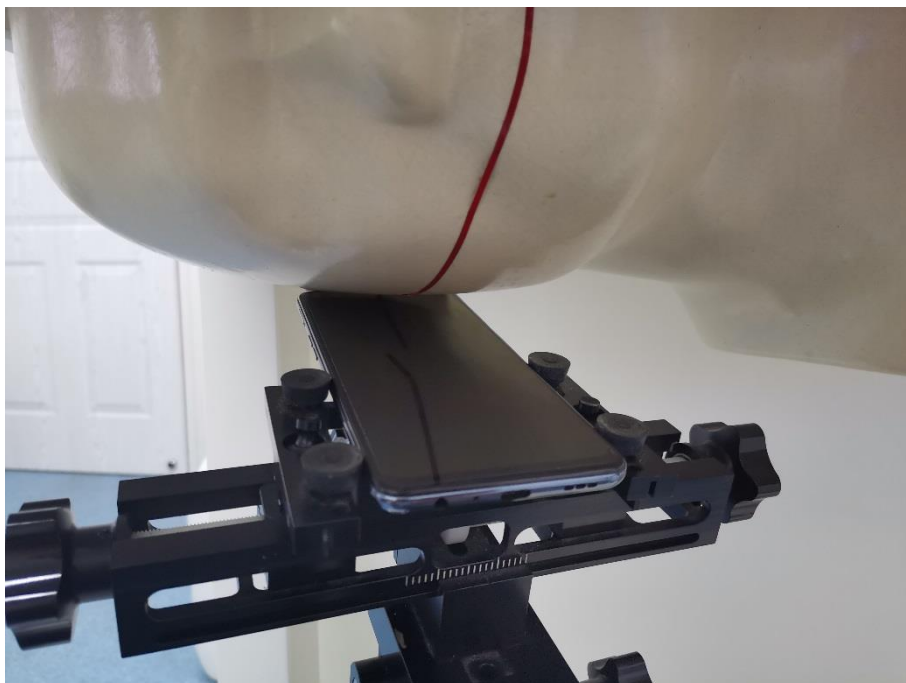

TEST SETUP PHOTOS

Right Head Cheek

Right Head Tilt (15°)

Left Head Cheek

Left Head Tilt (15°)

Front Side (0mm)

Back Side (0mm)

Right Edge (0mm)

Left Edge (0mm)

Top Edge (0mm)

Bottom Edge (0mm)

Front Side (10mm)

Back Side (10mm)

Right Edge (10mm)

Left Edge (10mm)

Top Edge (10mm)

Bottom Edge (10mm)

Front Side (15mm)

Back Side (15mm)