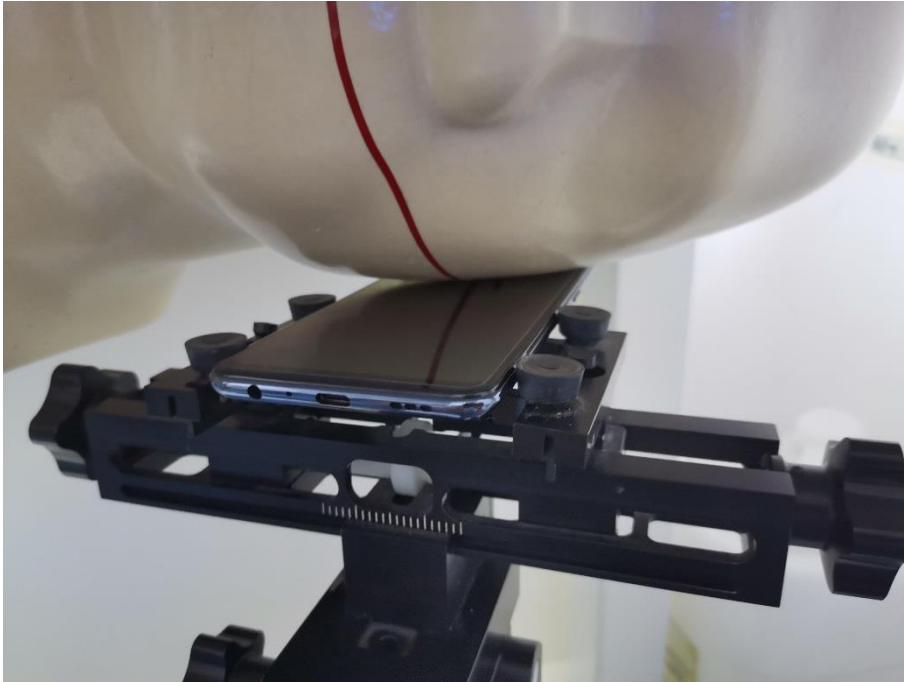

TEST SETUP PHOTOS

Right Head Cheek

Right Head Tilt (15°)

Left Head Cheek

Left Head Tilt (15°)

Front Side (0mm)

Back Side (0mm)

Right Edge (0mm)

Left Edge (0mm)

Top Edge (0mm)

Bottom Edge (0mm)

Front Side (10mm)

Back Side (10mm)

Right Edge (10mm)

Left Edge (10mm)

Top Edge (10mm)

Bottom Edge (10mm)

Front Side (15mm)

Back Side (15mm)