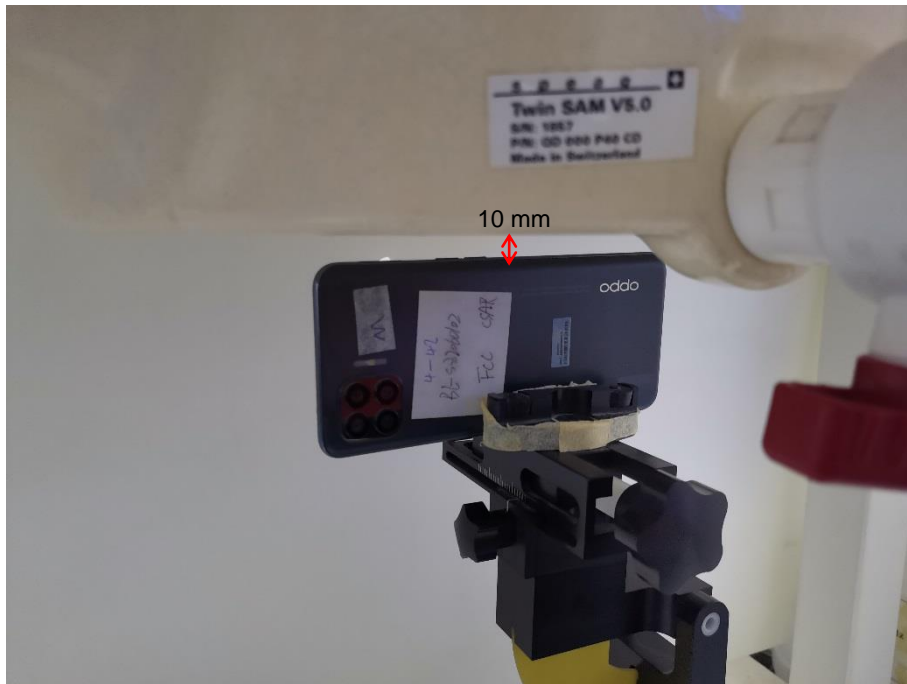

TEST SETUP PHOTOS

Right Head Cheek

Right Head Tilt (15°)

Left Head Cheek

Left Head Tilt (15°)

Front Side (0mm)

Back Side (0mm)

Right Edge (0mm)

Left Edge (0mm)

Top Edge (0mm)

Bottom Edge (0mm)

Front Side (10mm)

Back Side (10mm)

Right Edge (10mm)

Left Edge (10mm)

Top Edge (10mm)

Bottom Edge (10mm)

Front Side (15mm)

Back Side (15mm)