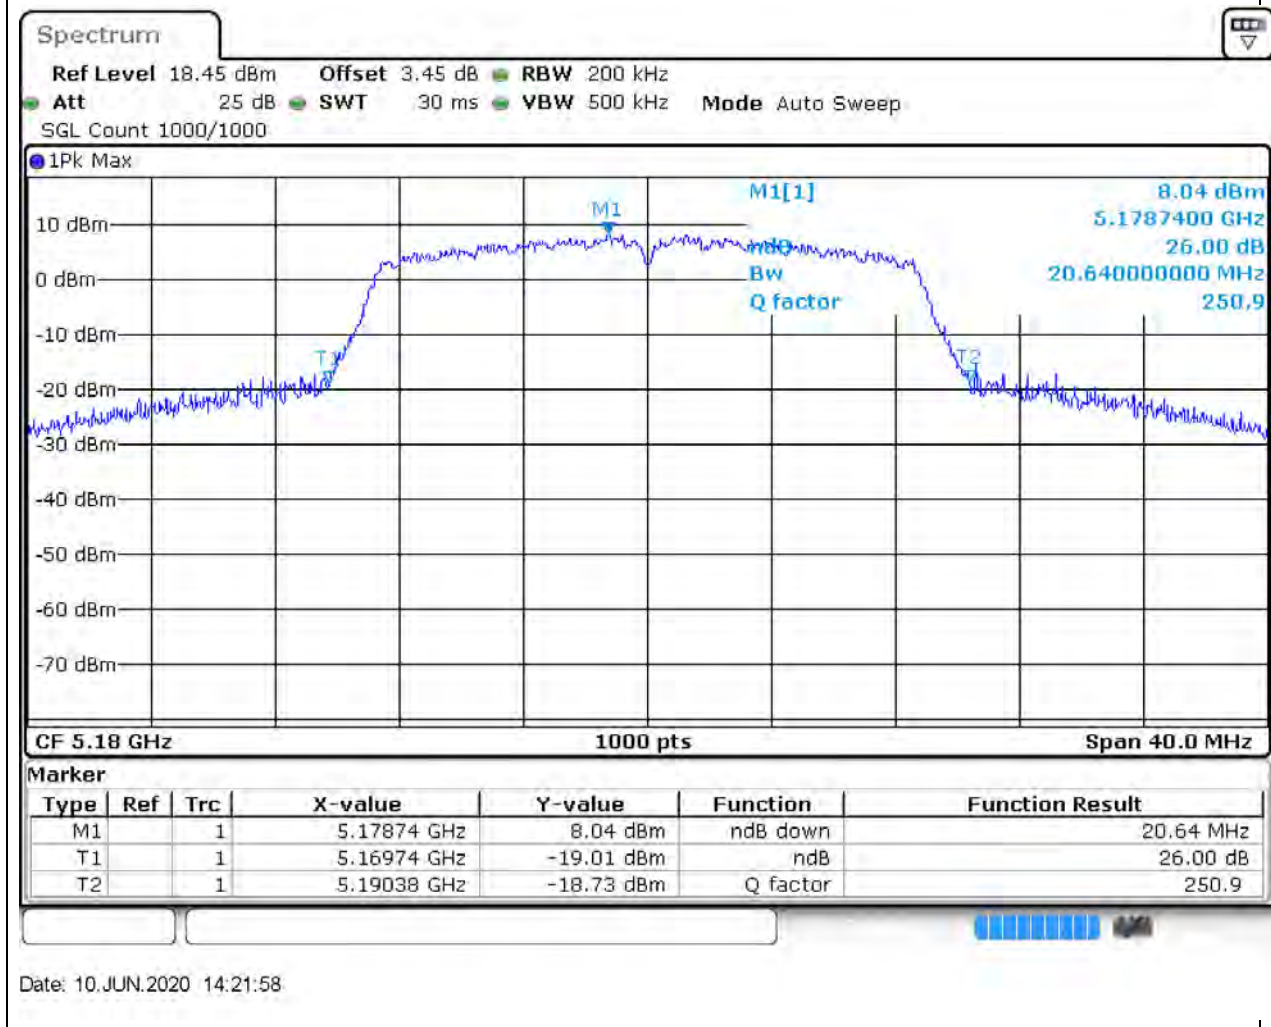

9. 802.11ac_20M_Band1_L

9.1. A.2-26dB Bandwidth(NTNV)

Center Frequency (MHz)	XdB Down	RBW (MHz)	Detector	Limit (MHz)	XdB BandWidth (MHz)	Verdict
5180	26	0.2	Peak	0	20.64	Unknow