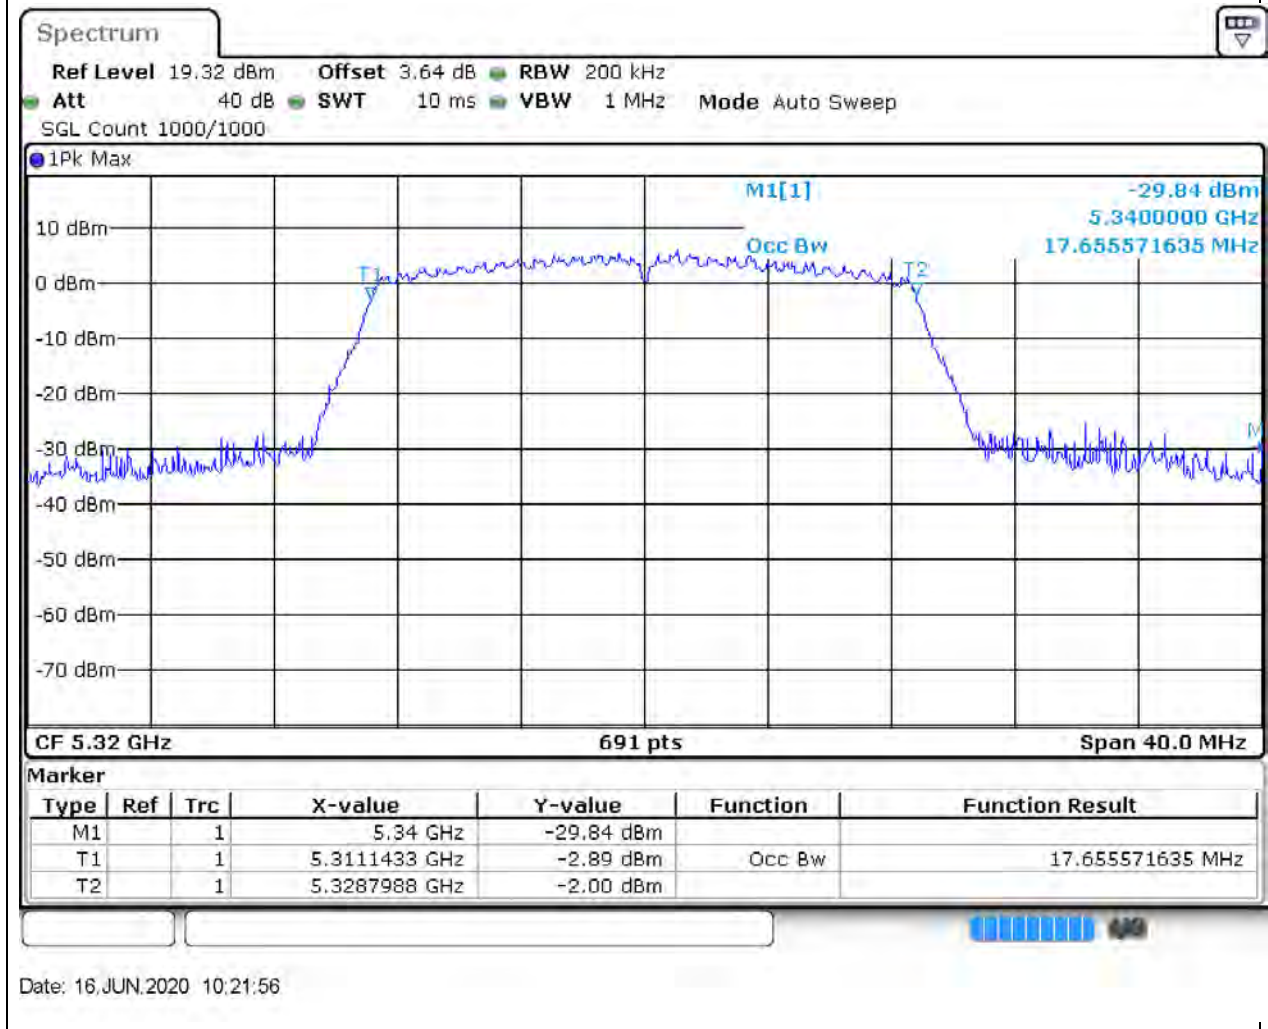

25. 802.11ac_20M_Band2_H

25.2. A.2.2-99% Bandwidth(NTNV)

Center Frequency (MHz)	OBW Power (%)	RBW (MHz)	Detector	Limit (MHz)	OBW (MHz)	Verdict
5320	99	0.2	Peak	0	17.655572	Unknown