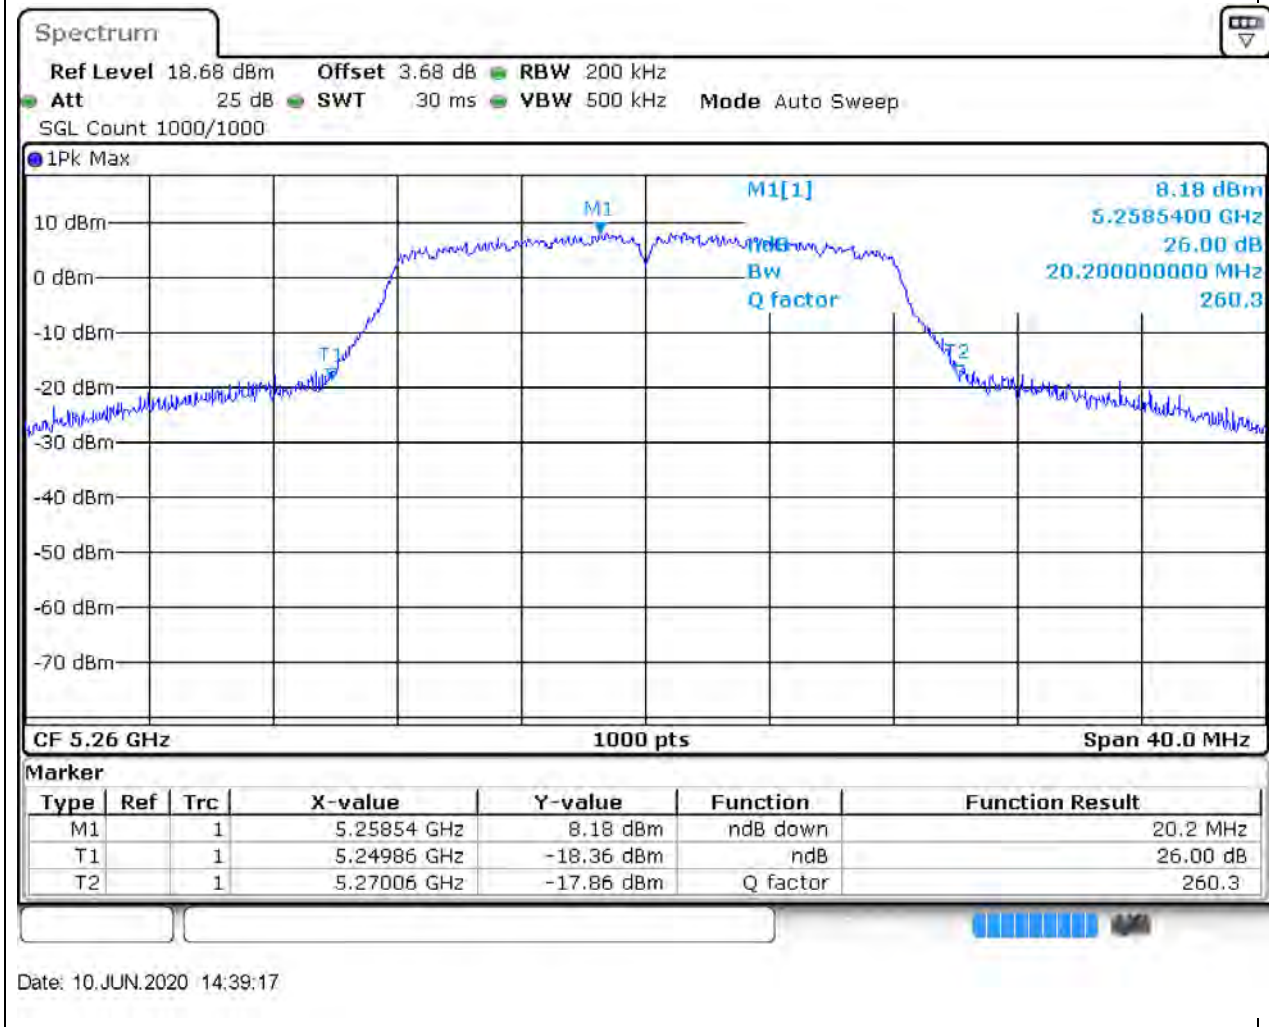

15. 802.11a_20M_Band2_L

15.1. A.2-26dB Bandwidth(NTNV)

Center Frequency (MHz)	XdB Down	RBW (MHz)	Detector	Limit (MHz)	XdB BandWidth (MHz)	Verdict
5260	26	0.2	Peak	0	20.2	Unknown