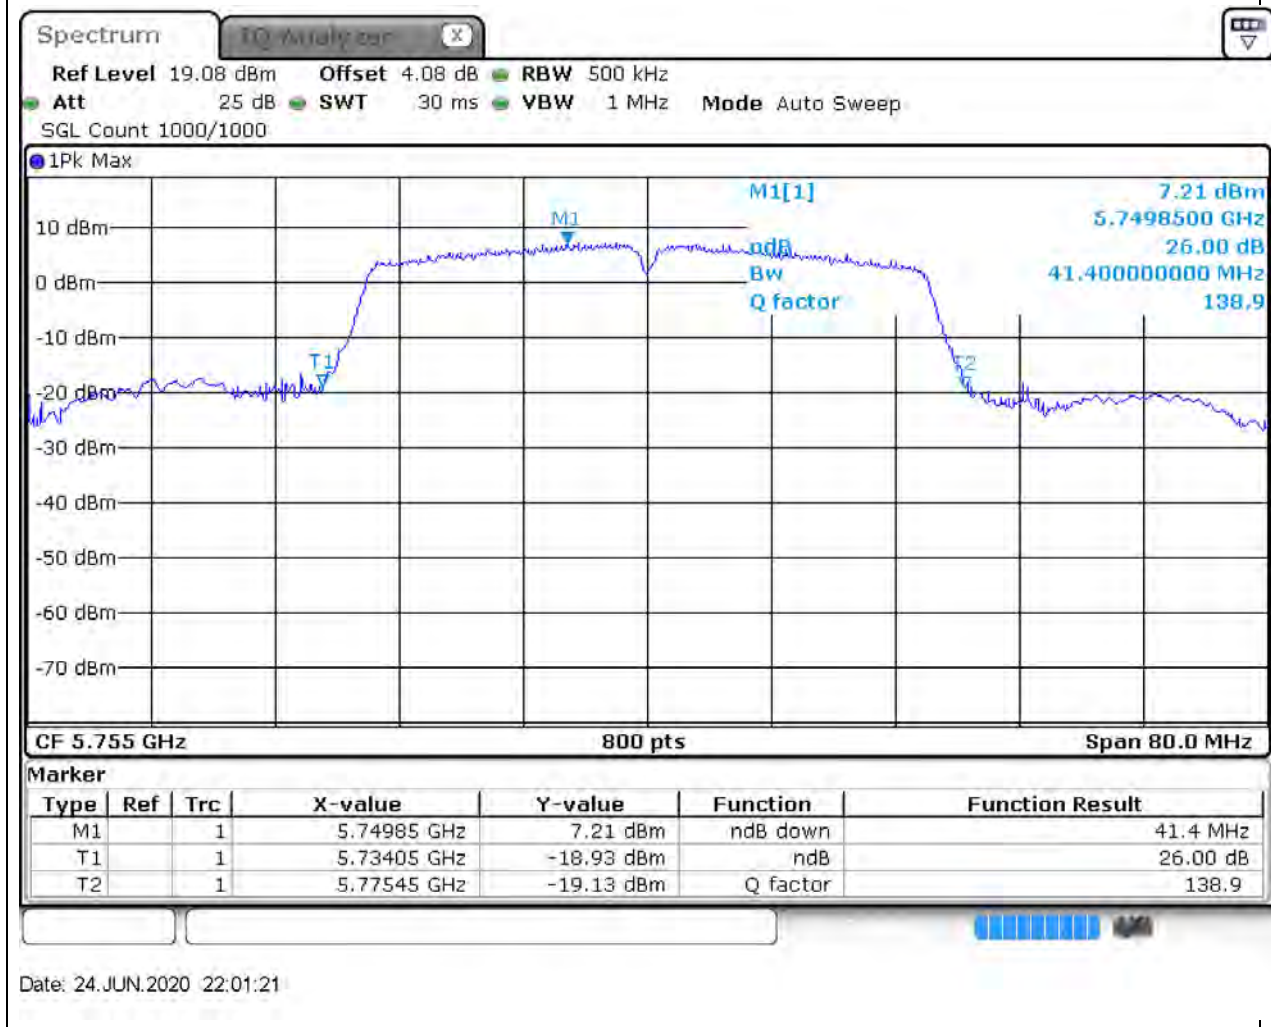

52. 802.11n_40M_Band4_L

52.1. A.2-26dB Bandwidth(NTNV)

Center Frequency (MHz)	XdB Down	RBW (MHz)	Detector	Limit (MHz)	XdB BandWidth (MHz)	Verdict
5755	26	0.5	Peak	0	41.4	Unknown