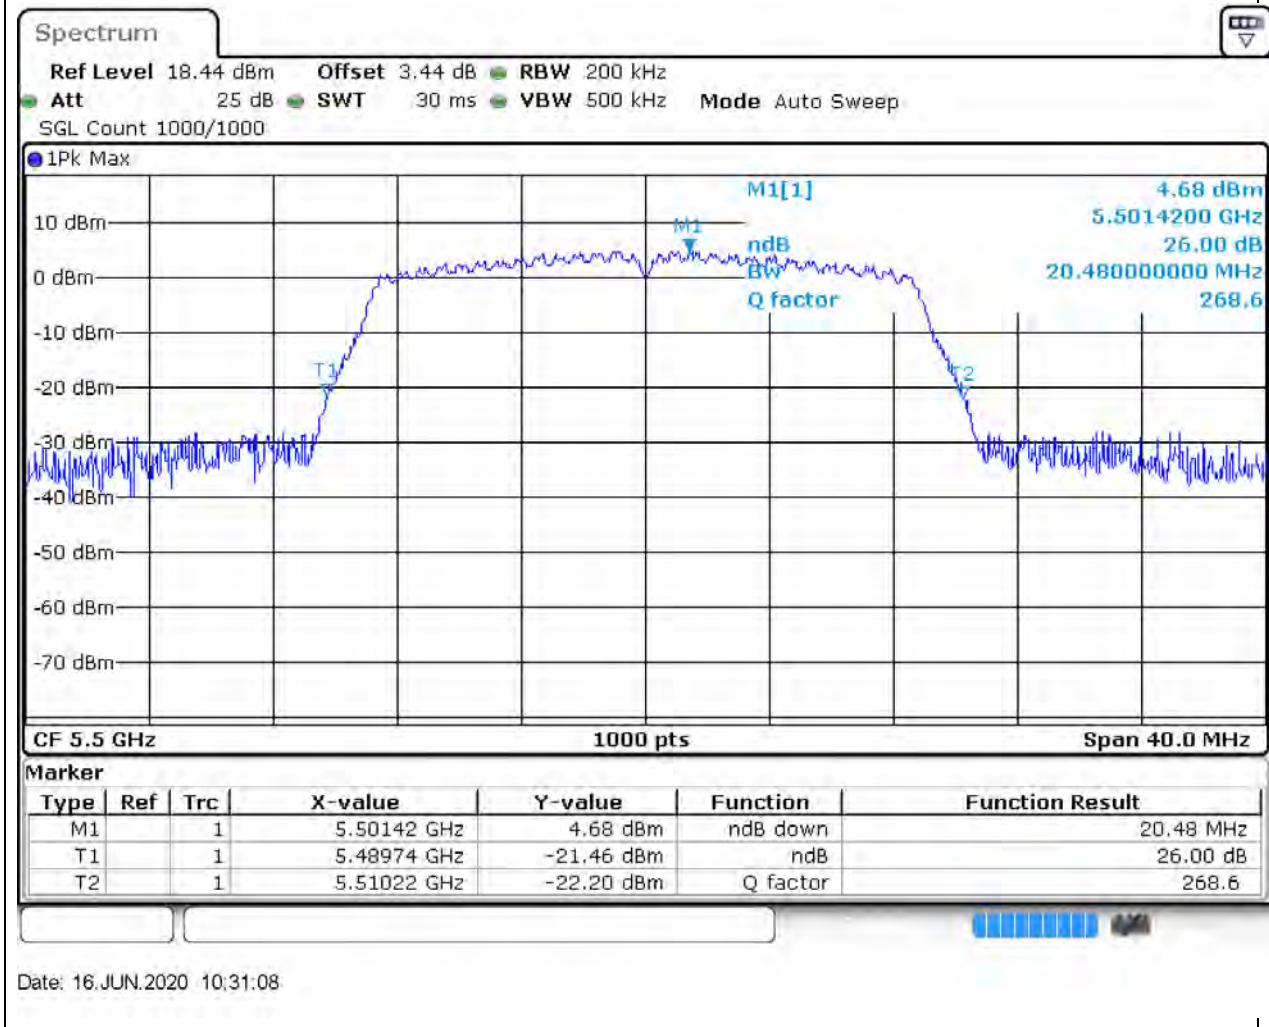

32. 802.11n_20M_Band3_L

32.2. A.2-26dB Bandwidth(NTNV)

Center Frequency (MHz)	XdB Down	RBW (MHz)	Detector	Limit (MHz)	XdB BandWidth (MHz)	Verdict
5500	26	0.2	Peak	0	20.48	Unknown