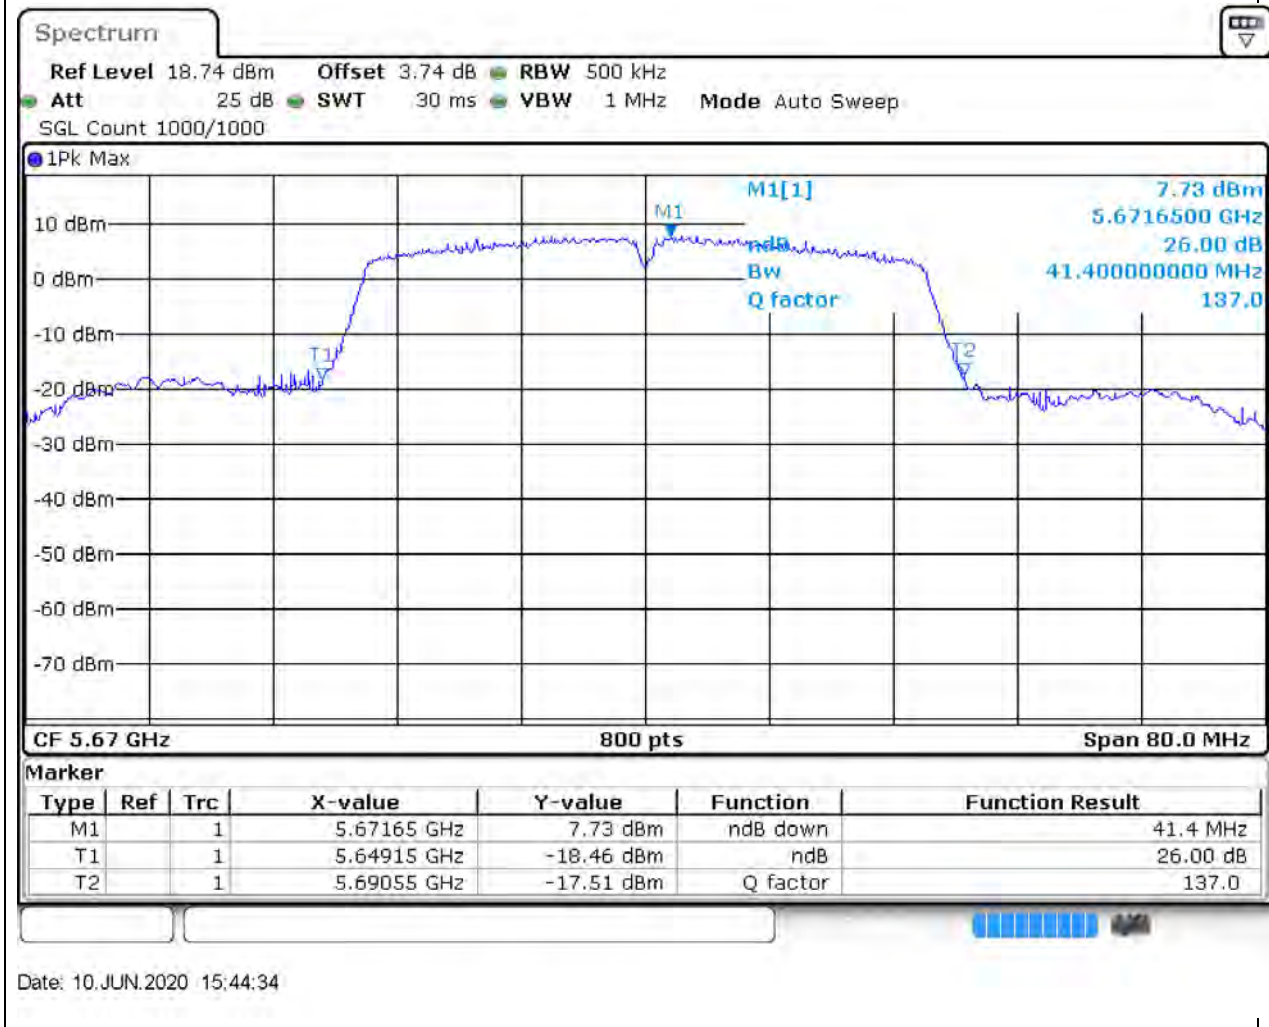

37. 802.11n_40M_Band3_H

37.1. A.2-26dB Bandwidth(NTNV)

Center Frequency (MHz)	XdB Down	RBW (MHz)	Detector	Limit (MHz)	XdB BandWidth (MHz)	Verdict
5670	26	0.5	Peak	0	41.4	Unknown