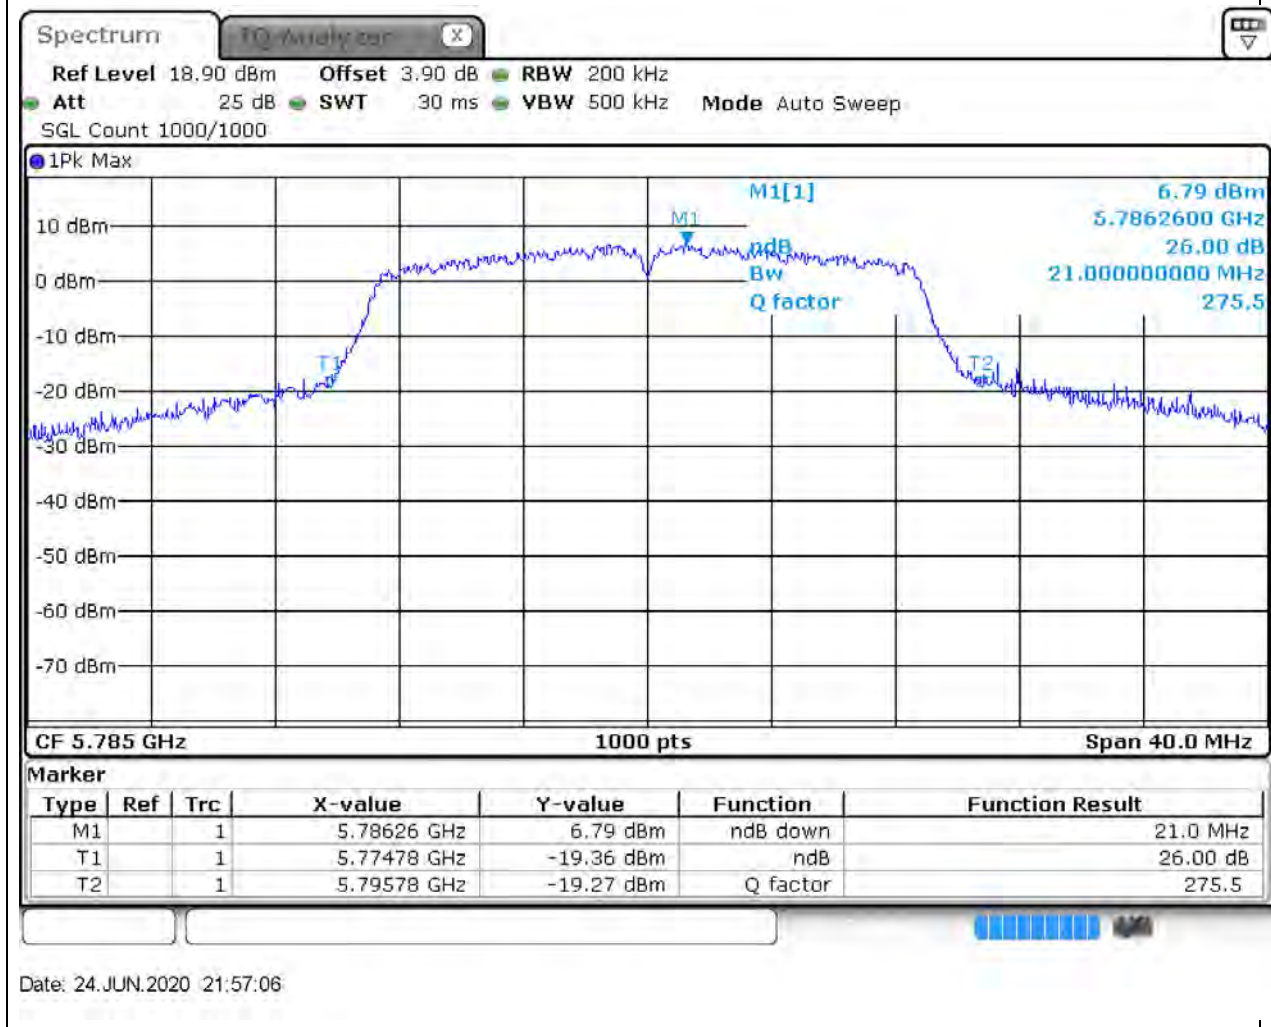

50. 802.11n_20M_Band4_M

50.1. A.2-26dB Bandwidth(NTNV)

Center Frequency (MHz)	XdB Down	RBW (MHz)	Detector	Limit (MHz)	XdB BandWidth (MHz)	Verdict
5785	26	0.2	Peak	0	21	Unknow