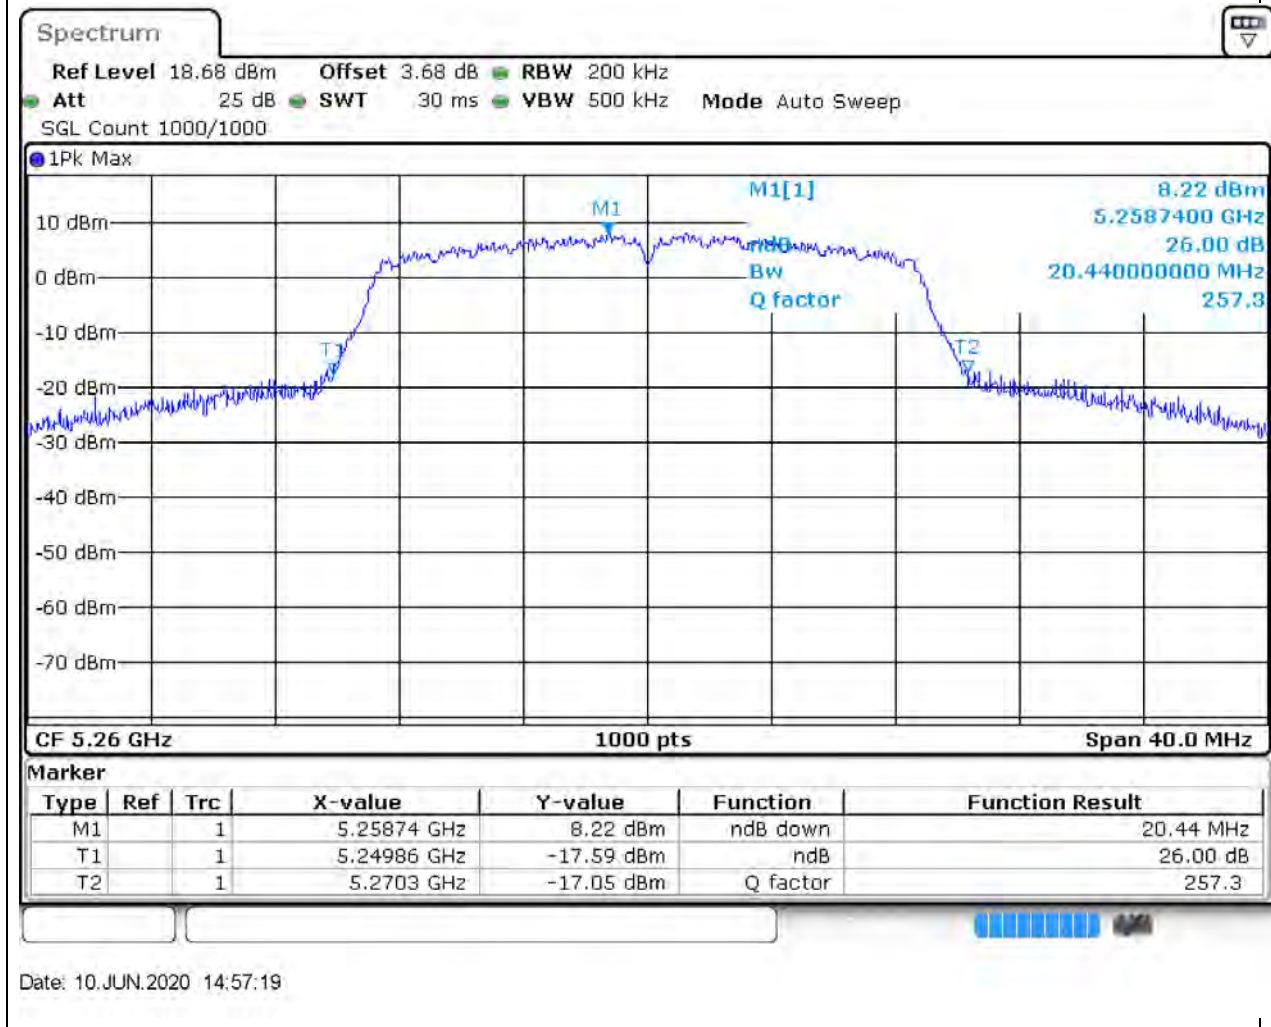

23. 802.11ac_20M_Band2_L

23.1. A.2-26dB Bandwidth(NTNV)

Center Frequency (MHz)	XdB Down	RBW (MHz)	Detector	Limit (MHz)	XdB BandWidth (MHz)	Verdict
5260	26	0.2	Peak	0	20.44	Unknow