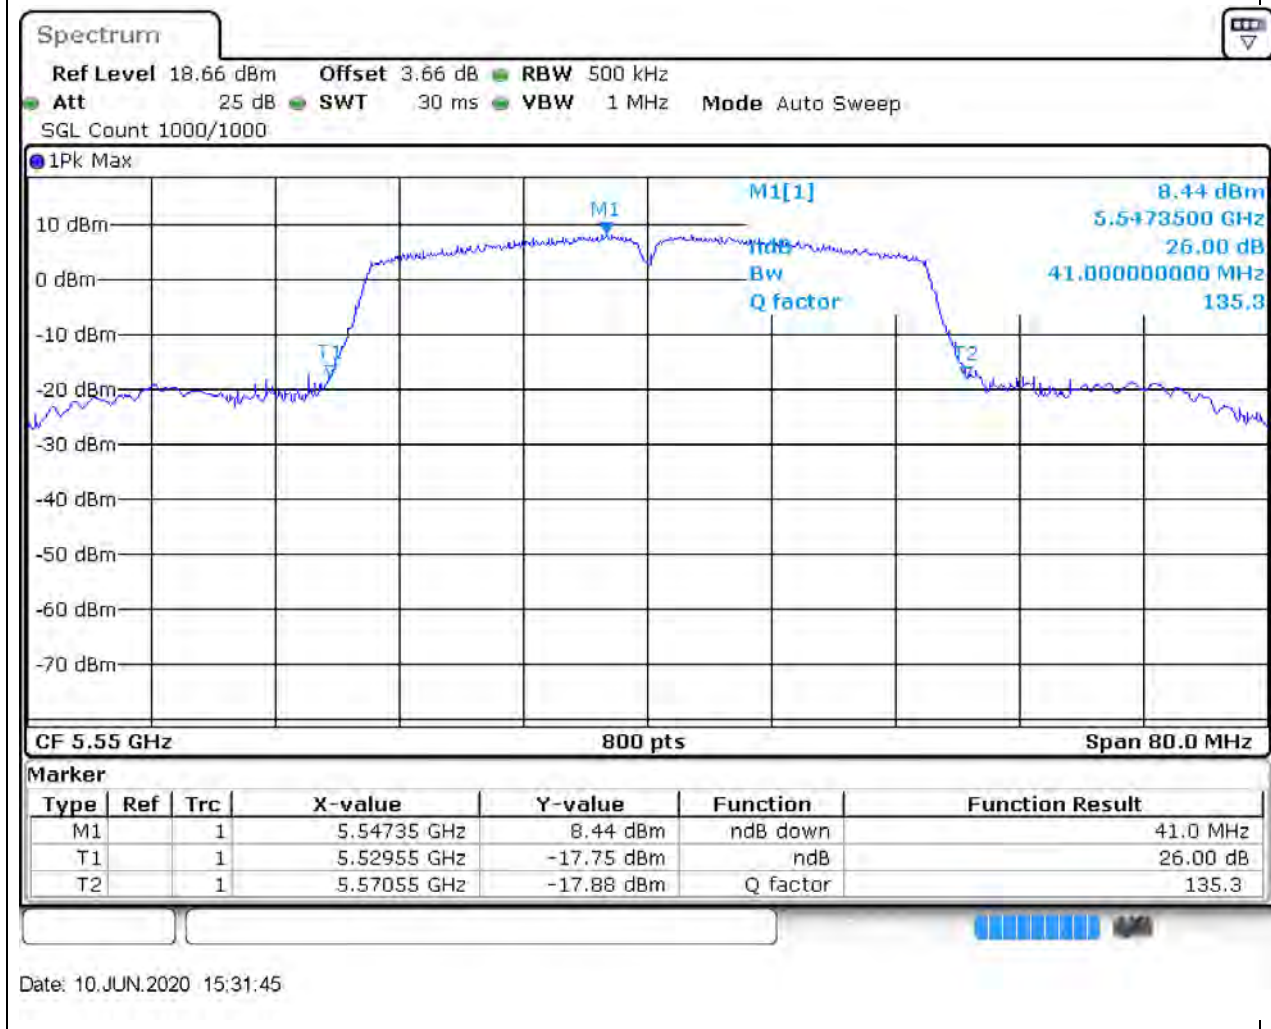

36. 802.11n_40M_Band3_M

36.1. A.2-26dB Bandwidth(NTNV)

Center Frequency (MHz)	XdB Down	RBW (MHz)	Detector	Limit (MHz)	XdB BandWidth (MHz)	Verdict
5550	26	0.5	Peak	0	41	Unknown