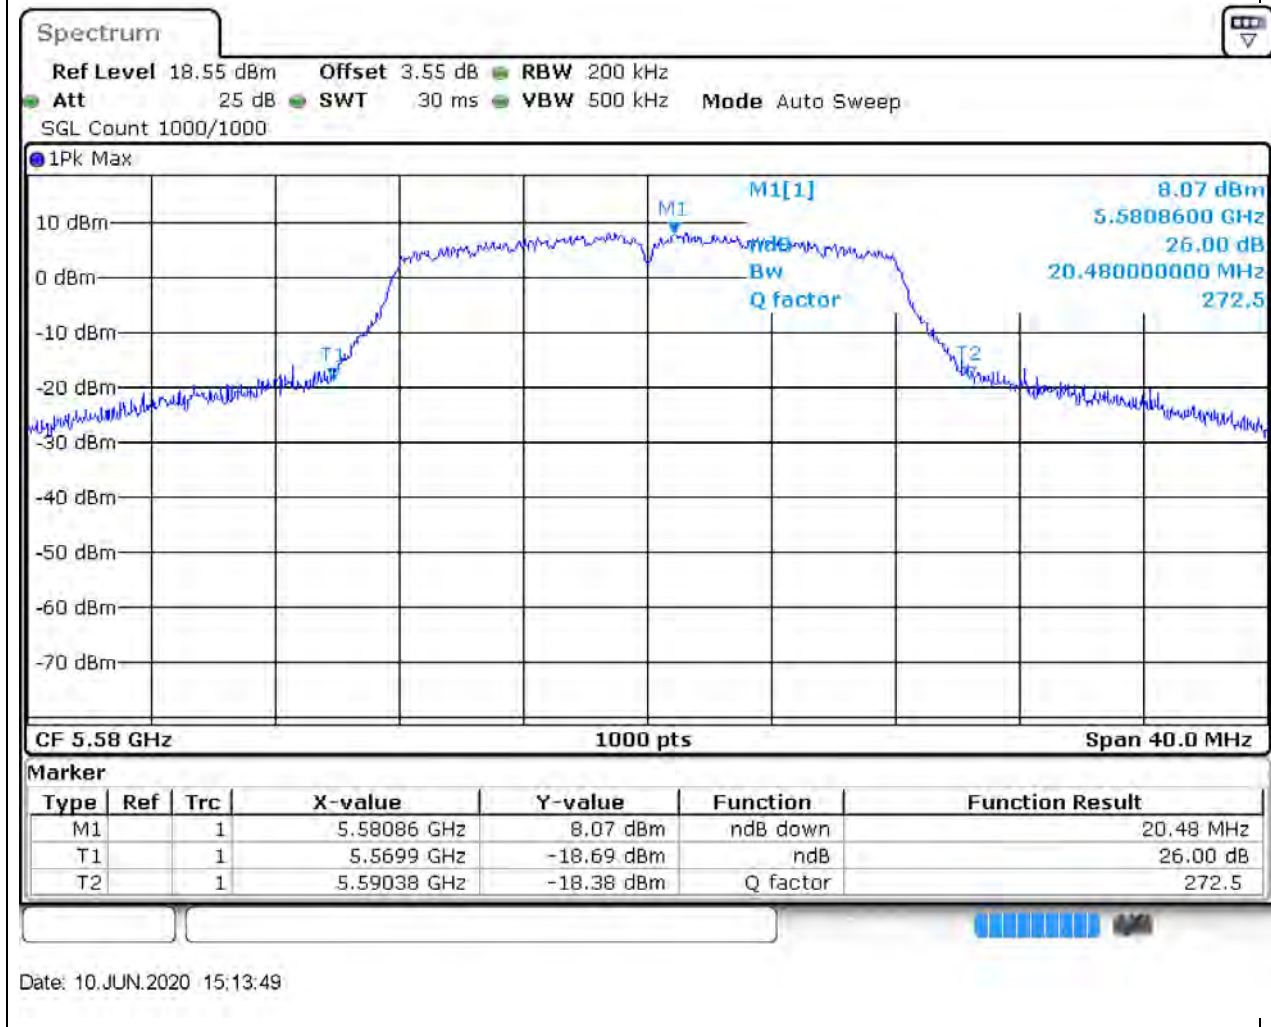

30. 802.11a_20M_Band3_M

30.1. A.2-26dB Bandwidth(NTNV)

Center Frequency (MHz)	XdB Down	RBW (MHz)	Detector	Limit (MHz)	XdB BandWidth (MHz)	Verdict
5580	26	0.2	Peak	0	20.48	Unknow