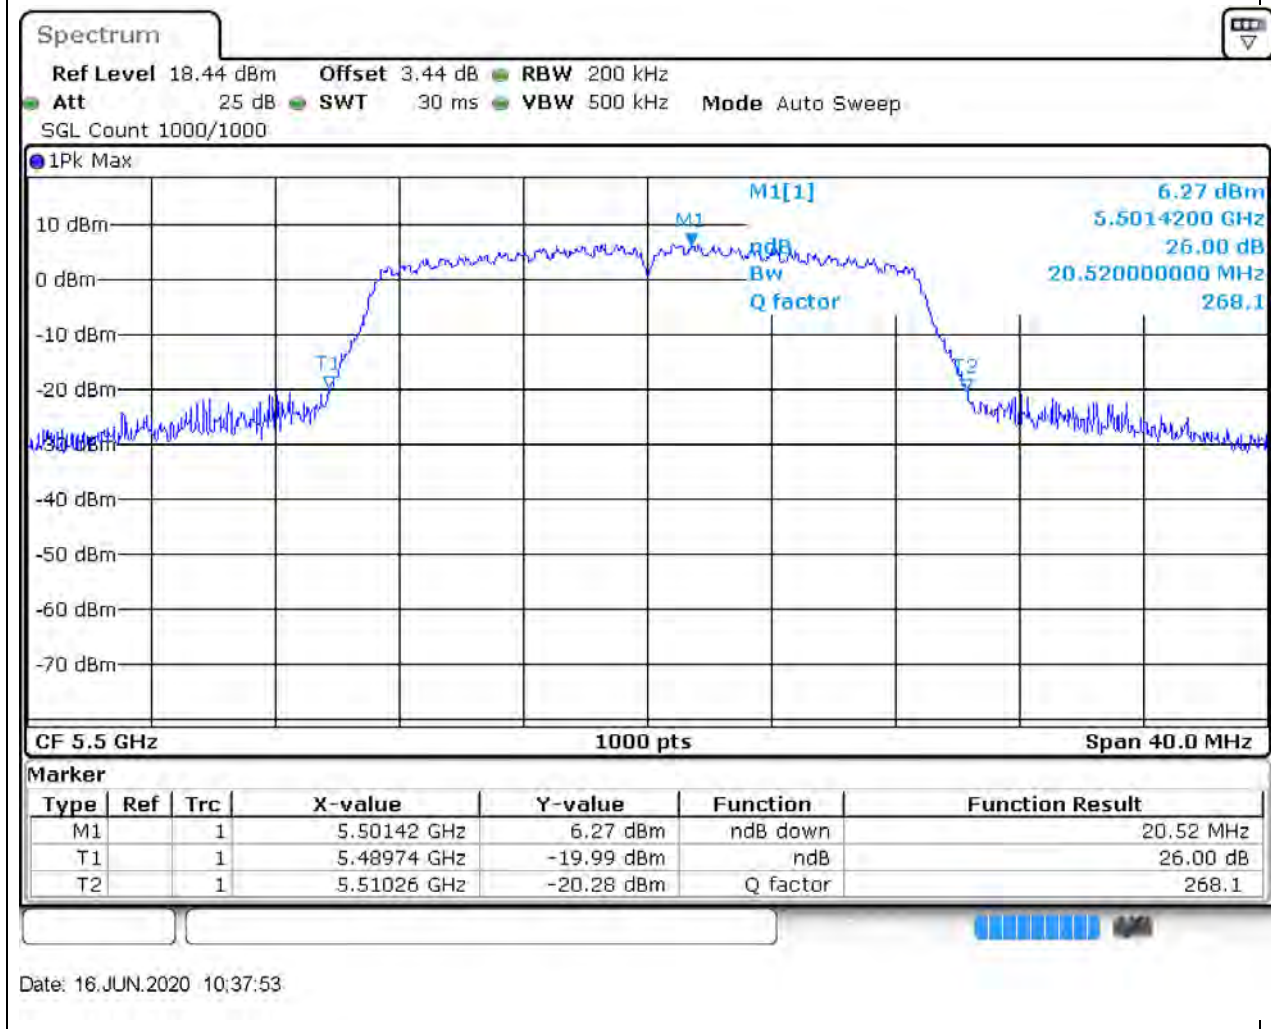

38. 802.11ac_20M_Band3_L

38.2. A.2-26dB Bandwidth(NTNV)

Center Frequency (MHz)	XdB Down	RBW (MHz)	Detector	Limit (MHz)	XdB BandWidth (MHz)	Verdict
5500	26	0.2	Peak	0	20.52	Unknow