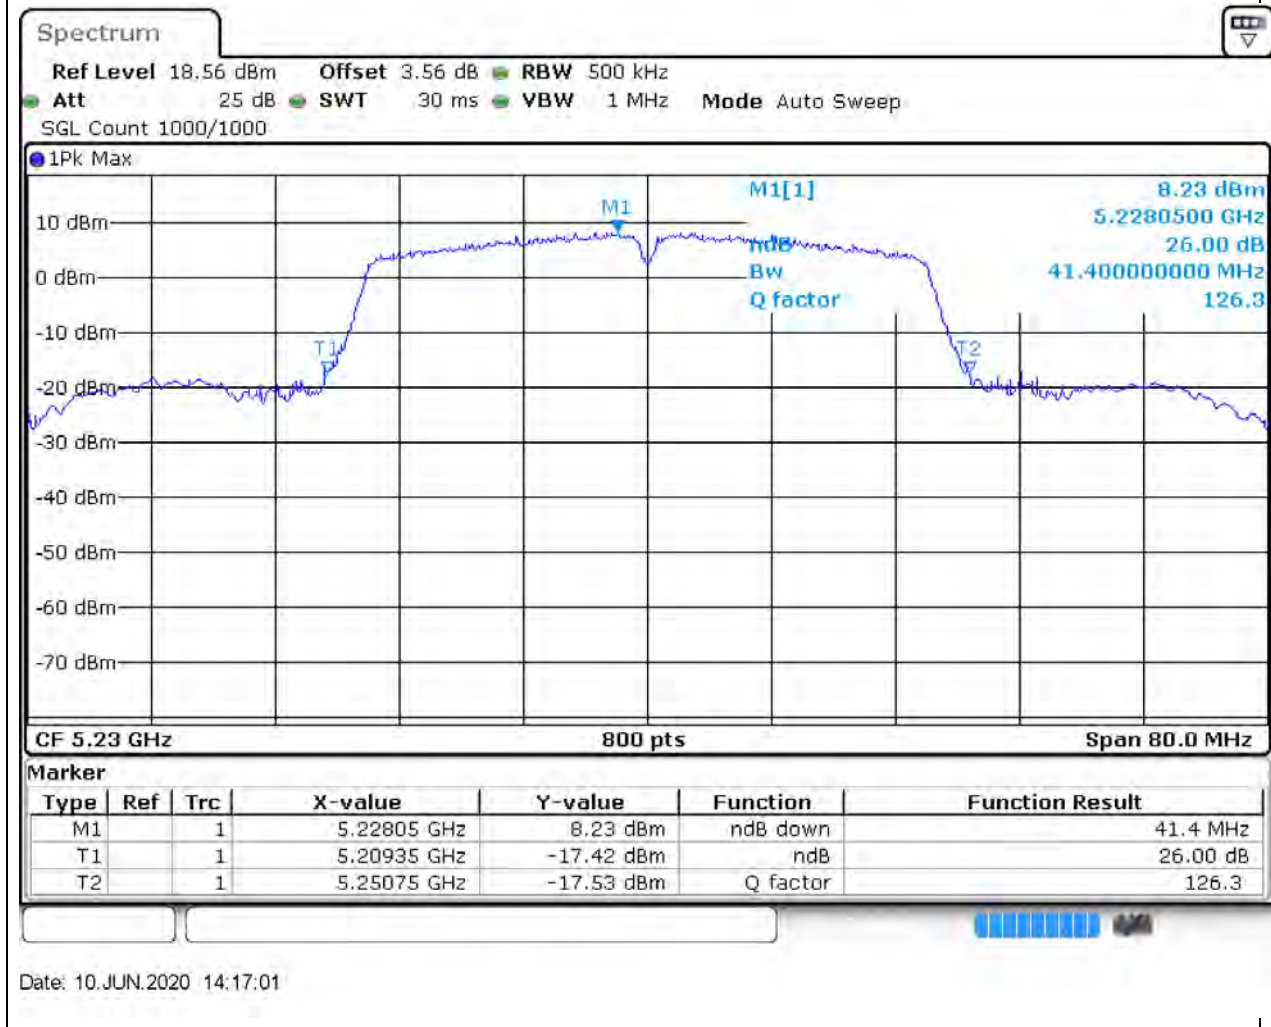

8. 802.11n_40M_Band1_H

8.1. A.2-26dB Bandwidth(NTNV)

Center Frequency (MHz)	XdB Down	RBW (MHz)	Detector	Limit (MHz)	XdB BandWidth (MHz)	Verdict
5230	26	0.5	Peak	0	41.4	Unknow