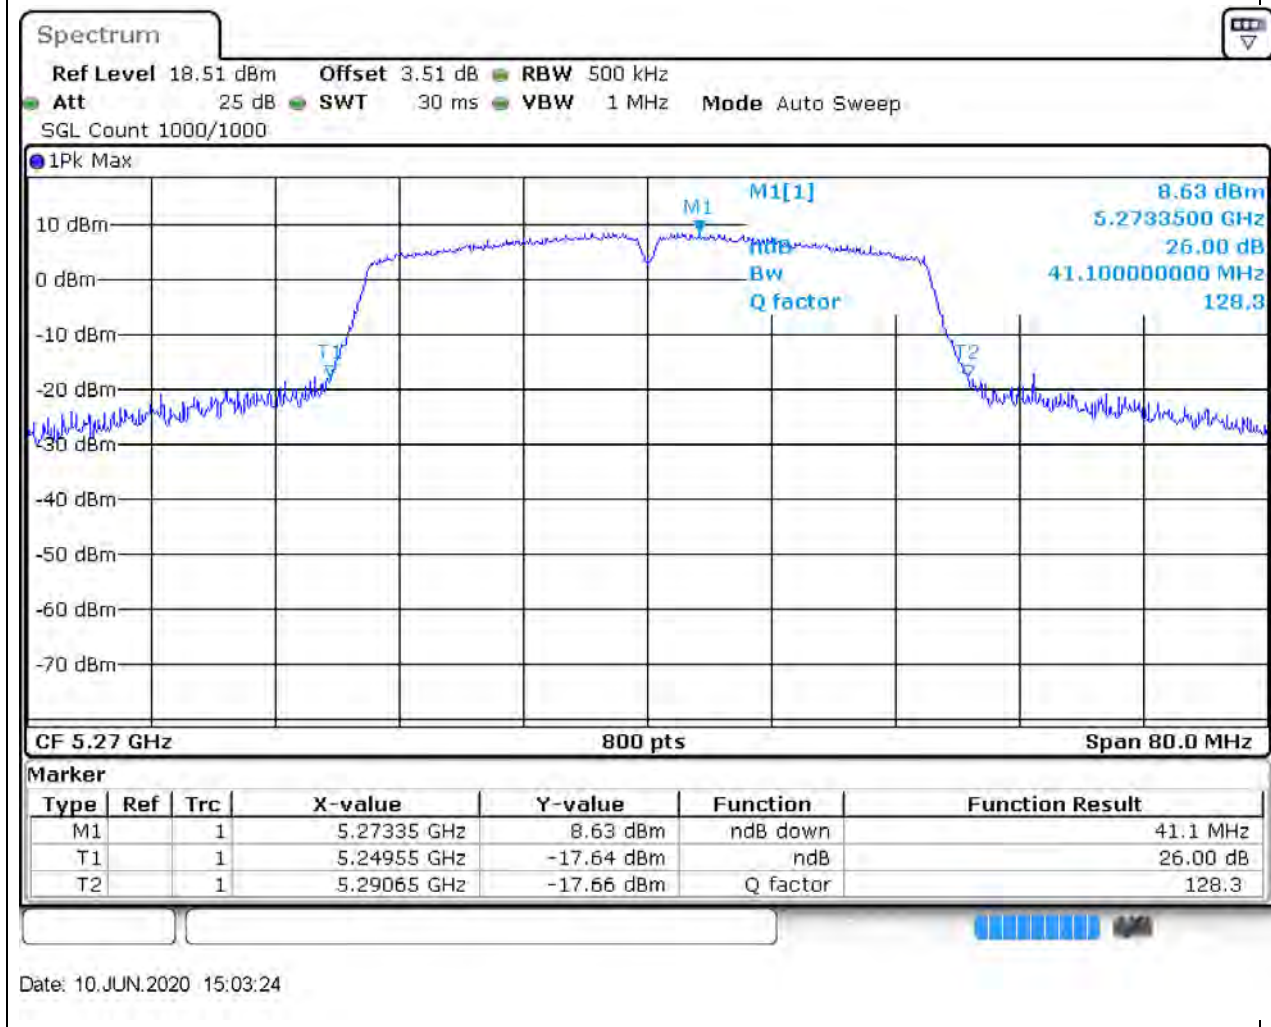

26. 802.11ac_40M_Band2_L

26.1. A.2-26dB Bandwidth(NTNV)

Center Frequency (MHz)	XdB Down	RBW (MHz)	Detector	Limit (MHz)	XdB BandWidth (MHz)	Verdict
5270	26	0.5	Peak	0	41.1	Unknown