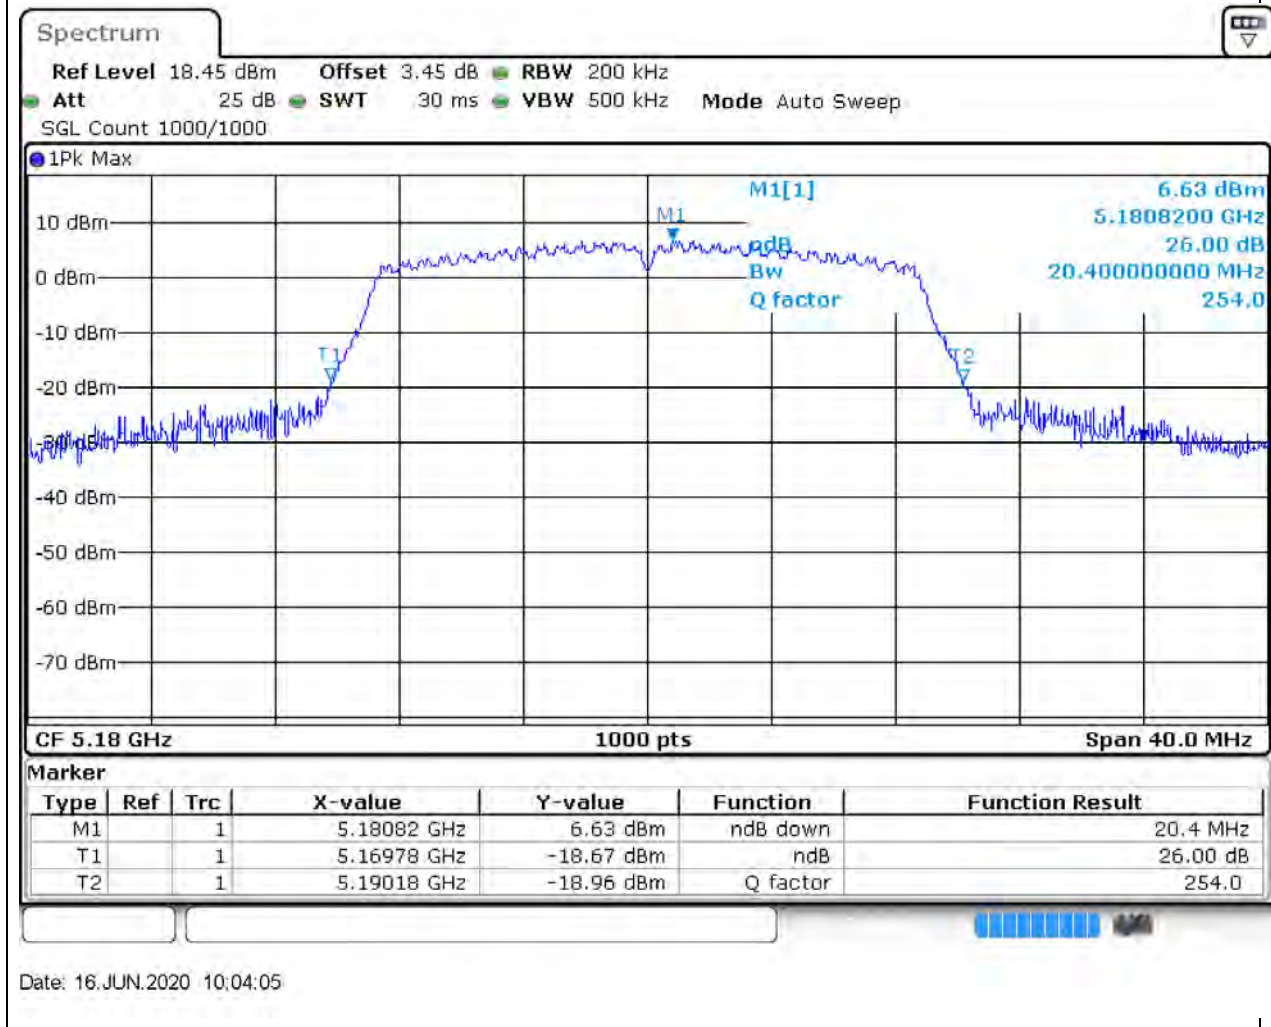

4. 802.11n_20M_Band1_L

4.2. A.2-26dB Bandwidth(NTNV)

Center Frequency (MHz)	XdB Down	RBW (MHz)	Detector	Limit (MHz)	XdB BandWidth (MHz)	Verdict
5180	26	0.2	Peak	0	20.4	Unknown