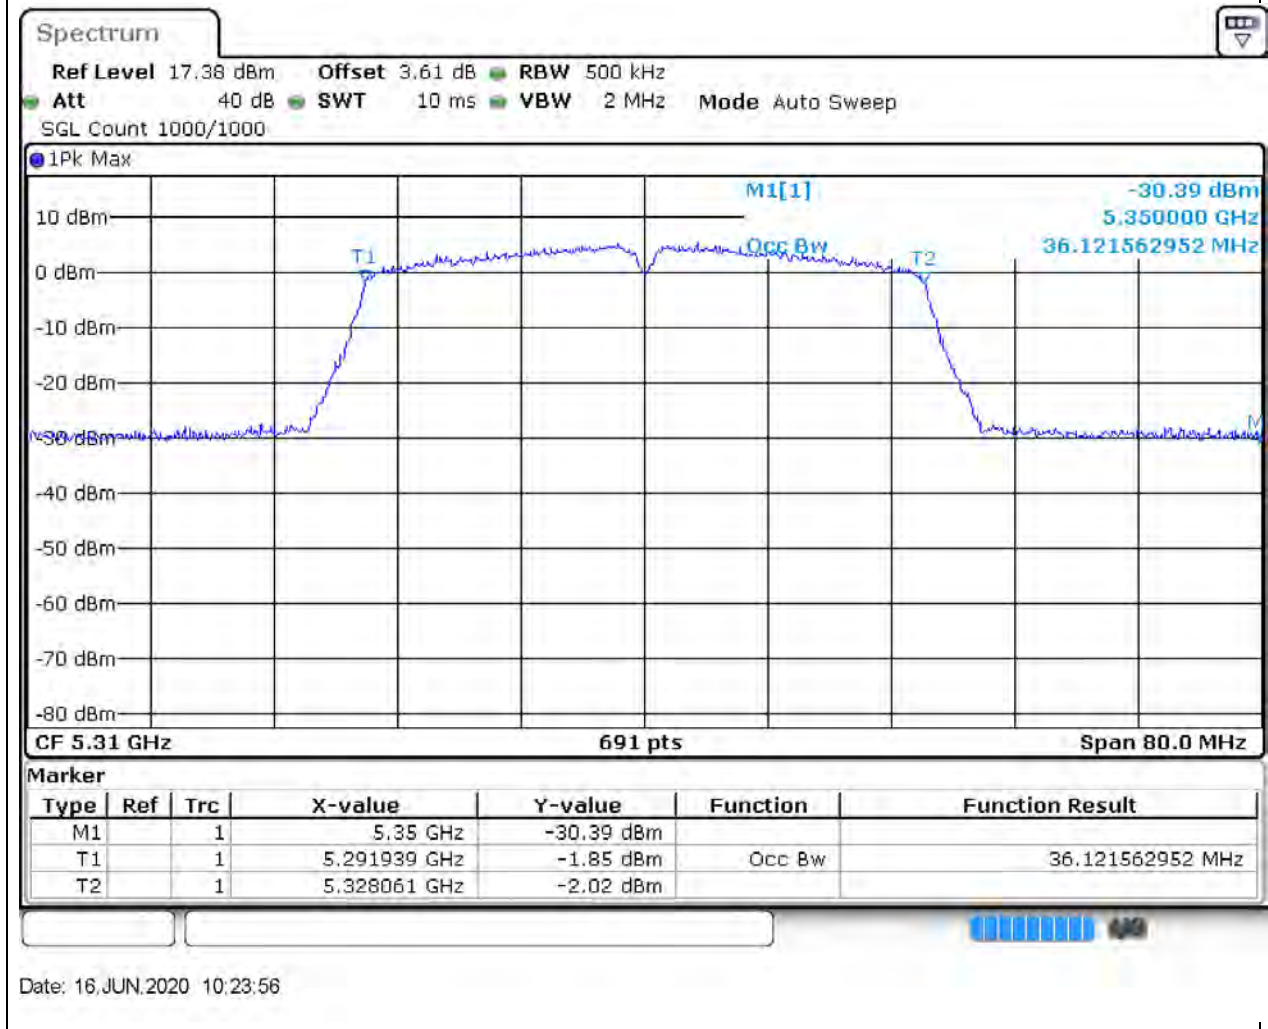

27. 802.11ac_40M_Band2_H

27.2. A.2.2-99% Bandwidth(NTNV)

Center Frequency (MHz)	OBW Power (%)	RBW (MHz)	Detector	Limit (MHz)	OBW (MHz)	Verdict
5310	99	0.5	Peak	0	36.121563	Unknown