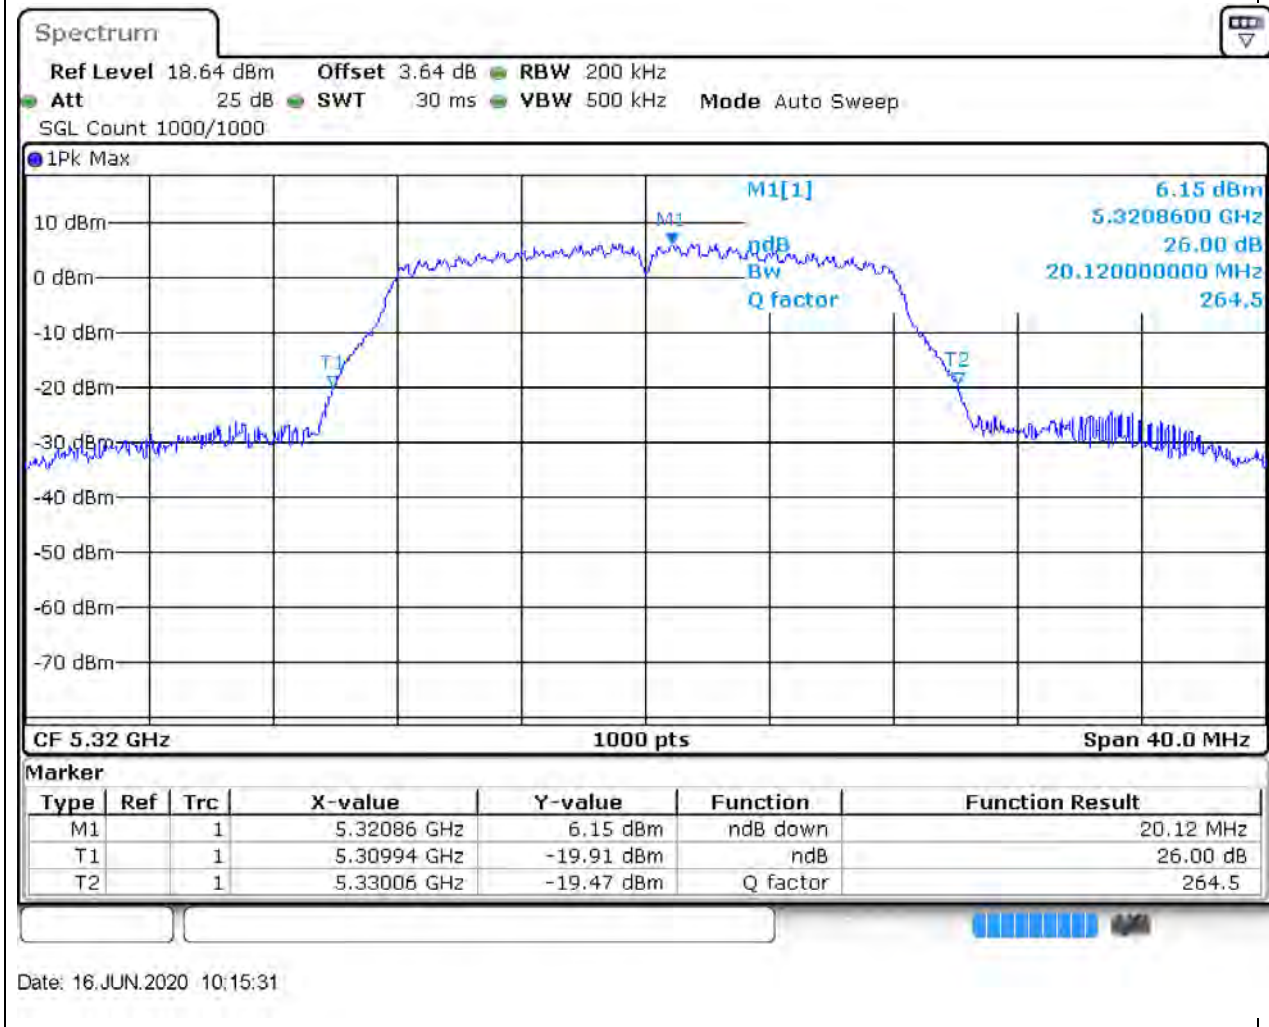

17. 802.11a_20M_Band2_H

17.2. A.2-26dB Bandwidth(NTNV)

Center Frequency (MHz)	XdB Down	RBW (MHz)	Detector	Limit (MHz)	XdB BandWidth (MHz)	Verdict
5320	26	0.2	Peak	0	20.12	Unknow