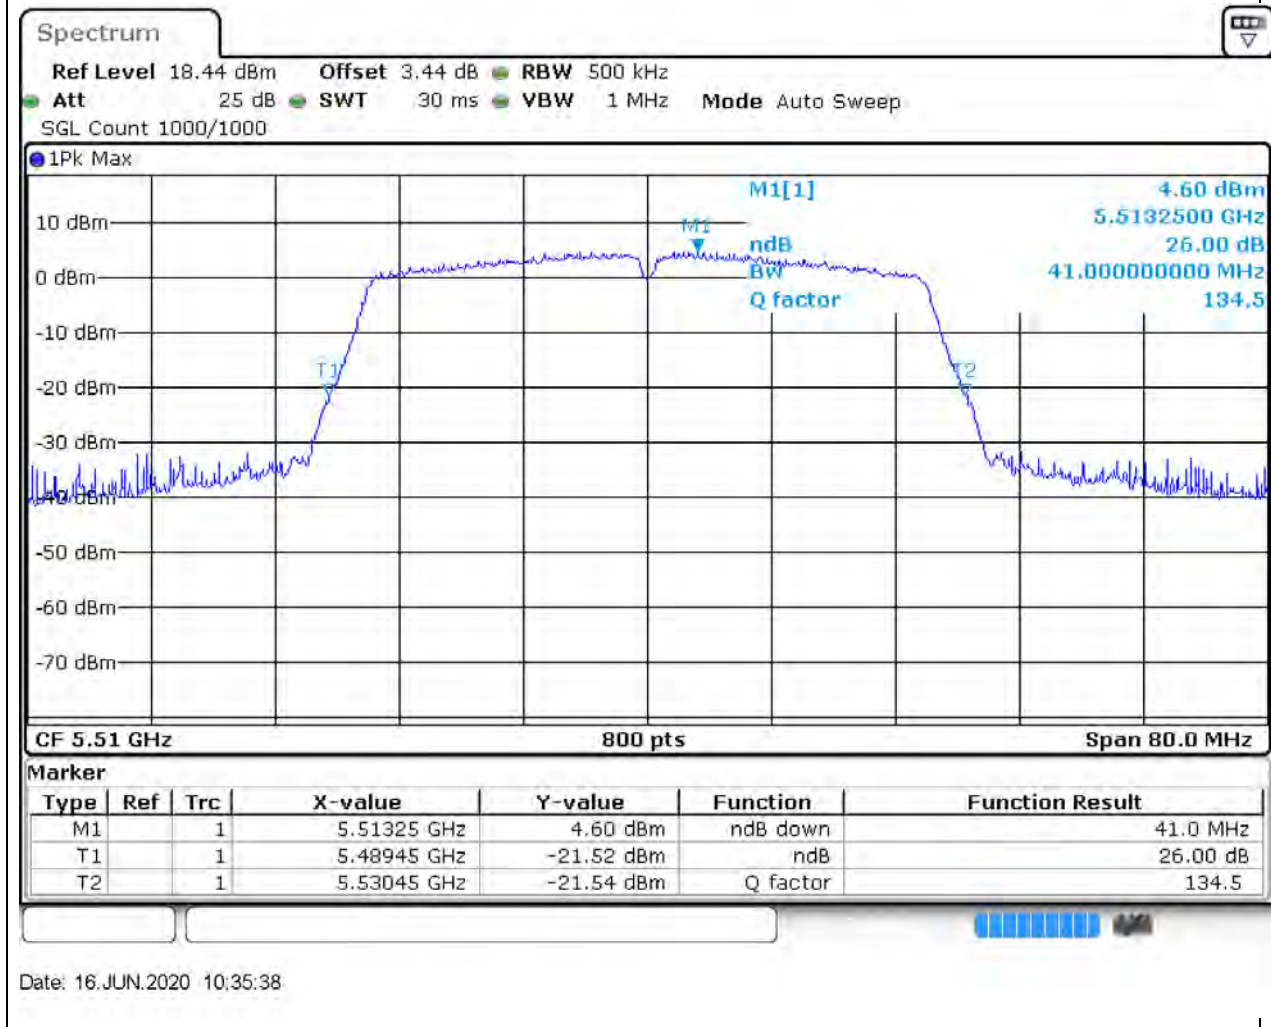

35. 802.11n_40M_Band3_L

35.2. A.2-26dB Bandwidth(NTNV)

Center Frequency (MHz)	XdB Down	RBW (MHz)	Detector	Limit (MHz)	XdB BandWidth (MHz)	Verdict
5510	26	0.5	Peak	0	41	Unknow