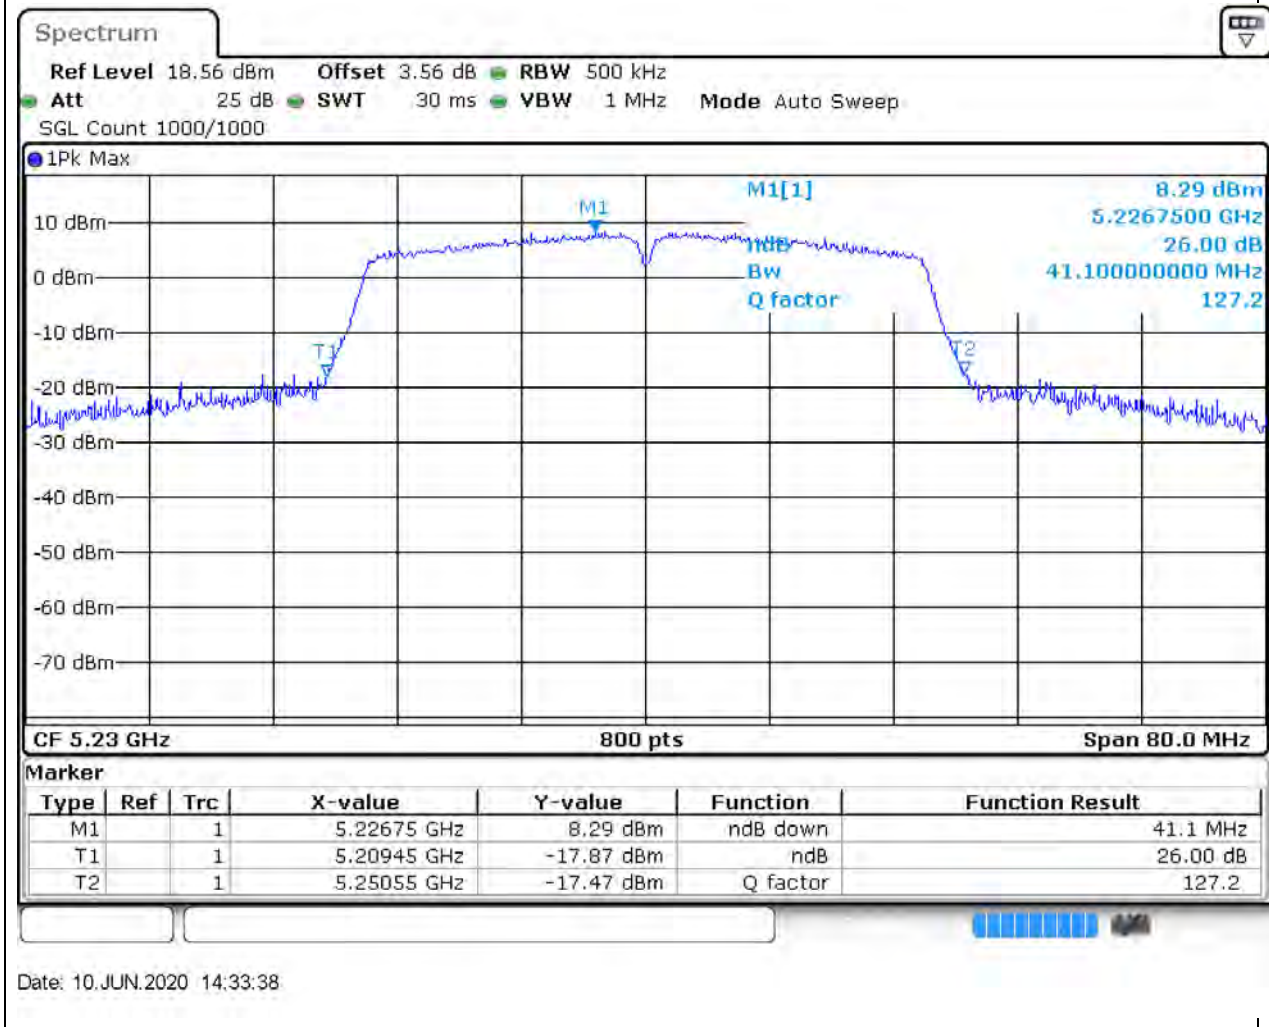

13. 802.11ac_40M_Band1_H

13.1. A.2-26dB Bandwidth(NTNV)

Center Frequency (MHz)	XdB Down	RBW (MHz)	Detector	Limit (MHz)	XdB BandWidth (MHz)	Verdict
5230	26	0.5	Peak	0	41.1	Unknown