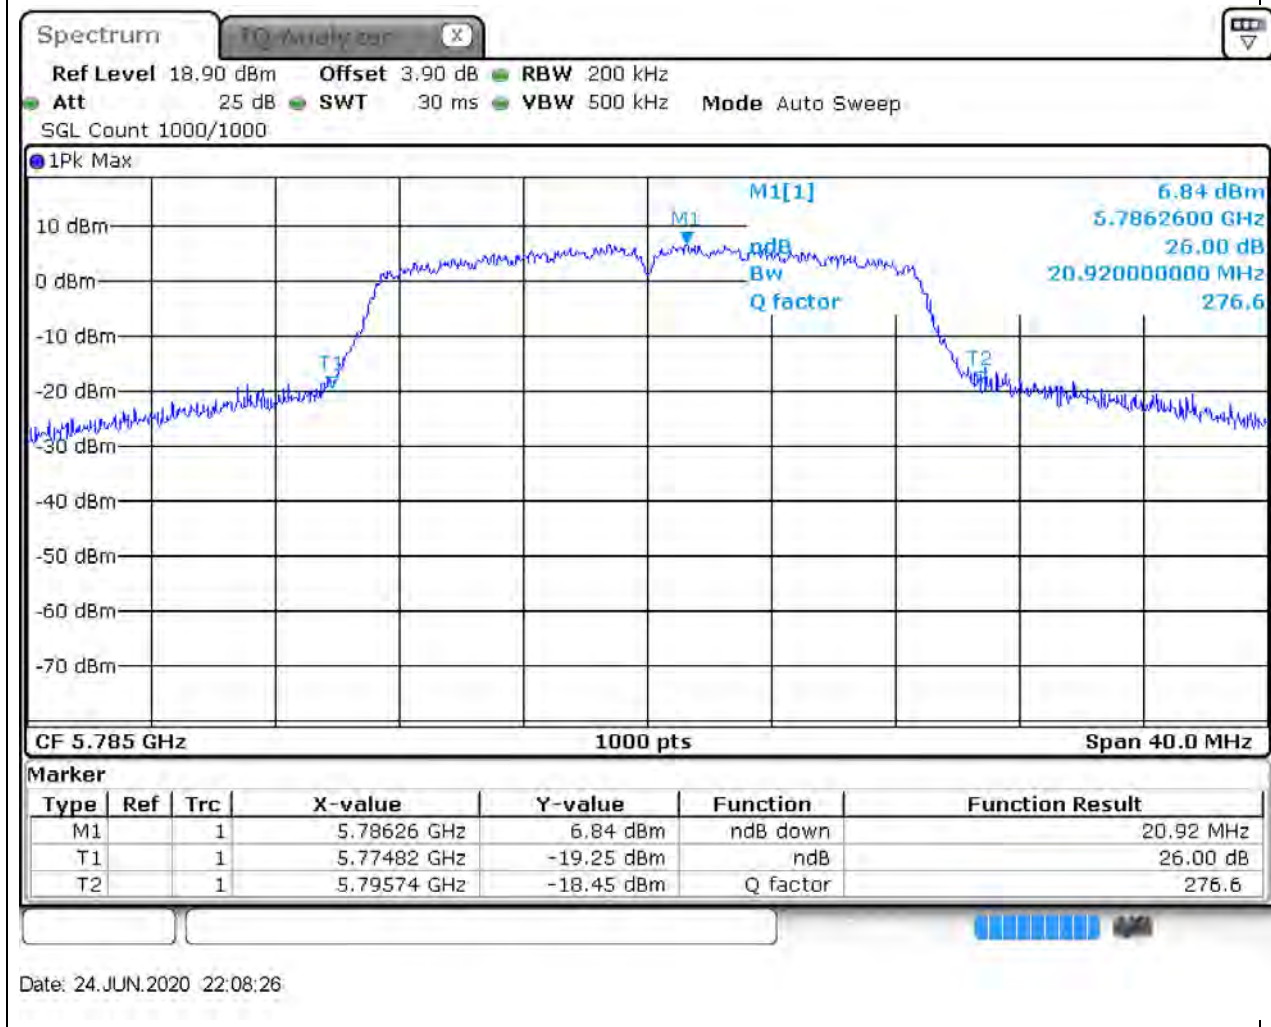

55. 802.11ac_20M_Band4_M

55.1. A.2-26dB Bandwidth(NTNV)

Center Frequency (MHz)	XdB Down	RBW (MHz)	Detector	Limit (MHz)	XdB BandWidth (MHz)	Verdict
5785	26	0.2	Peak	0	20.92	Unknow