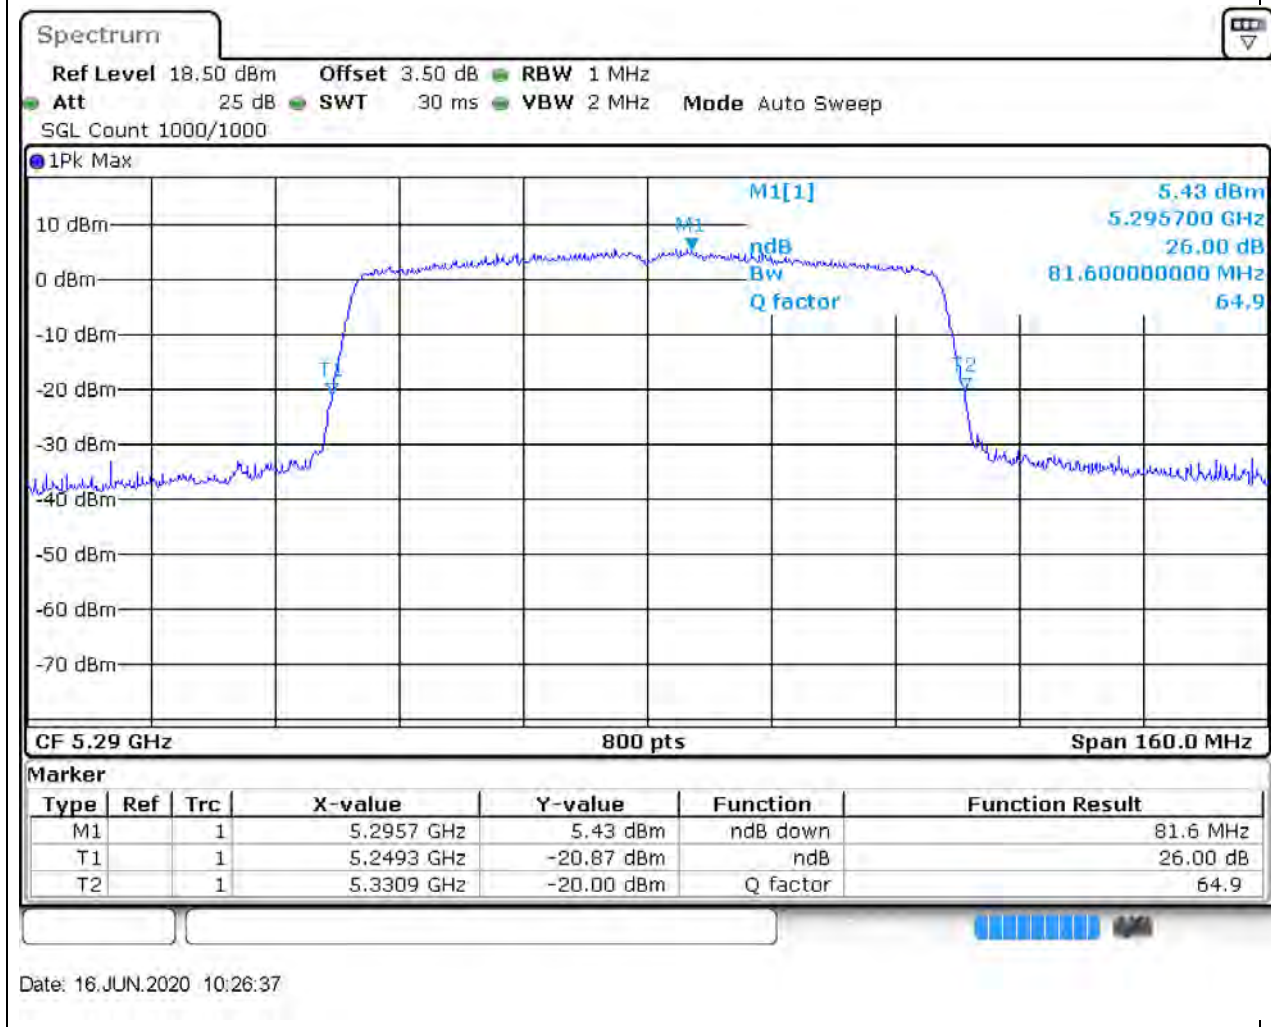

28. 802.11ac_80M_Band2_M

28.2. A.2-26dB Bandwidth(NTNV)

Center Frequency (MHz)	XdB Down	RBW (MHz)	Detector	Limit (MHz)	XdB BandWidth (MHz)	Verdict
5290	26	1	Peak	0	81.6	Unknow