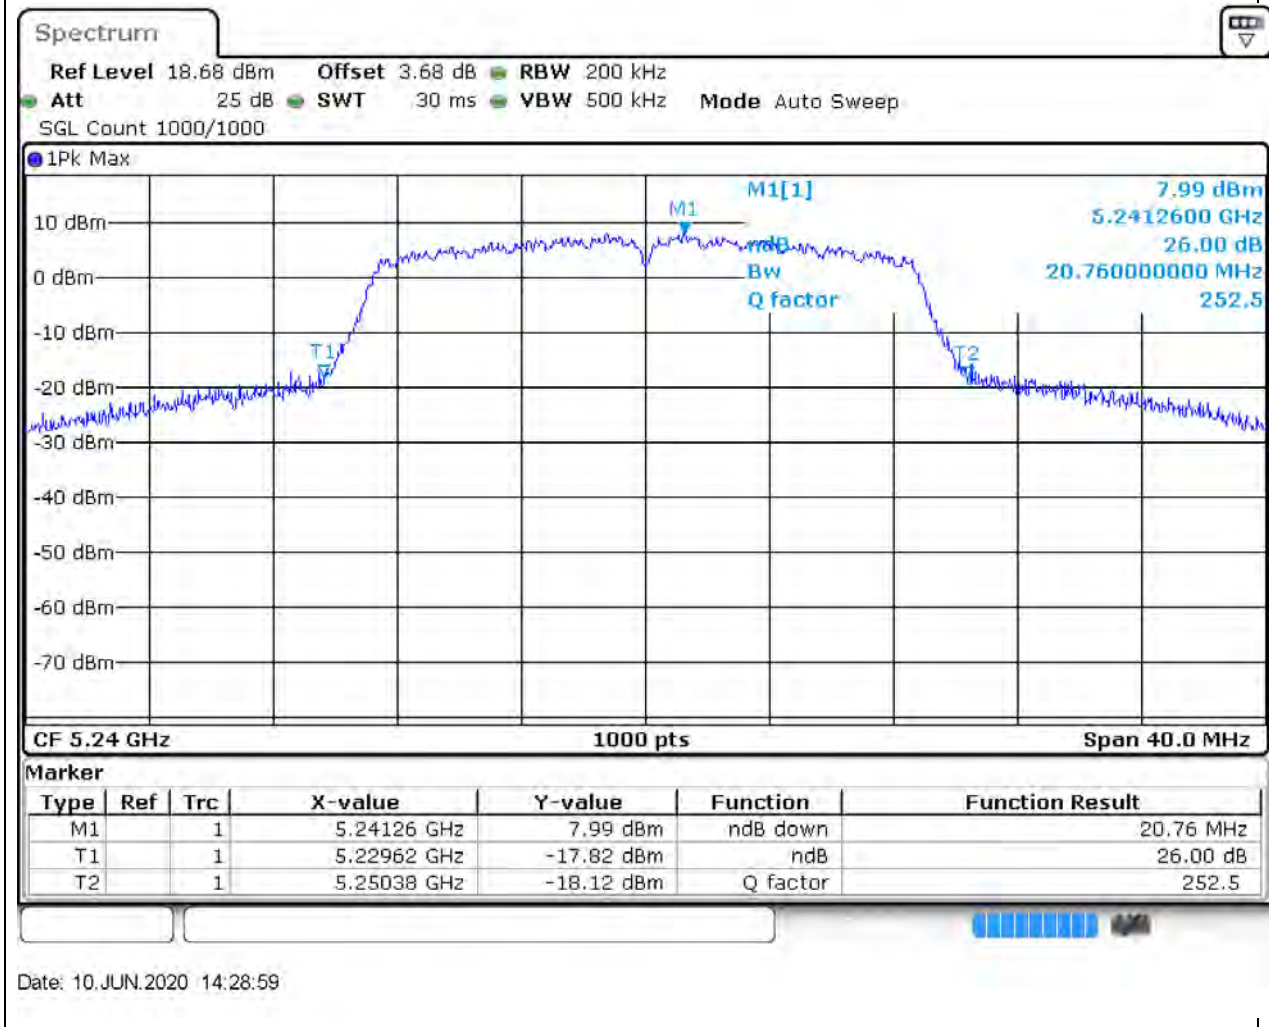

11. 802.11ac_20M_Band1_H

11.1. A.2-26dB Bandwidth(NTNV)

Center Frequency (MHz)	XdB Down	RBW (MHz)	Detector	Limit (MHz)	XdB BandWidth (MHz)	Verdict
5240	26	0.2	Peak	0	20.76	Unknow