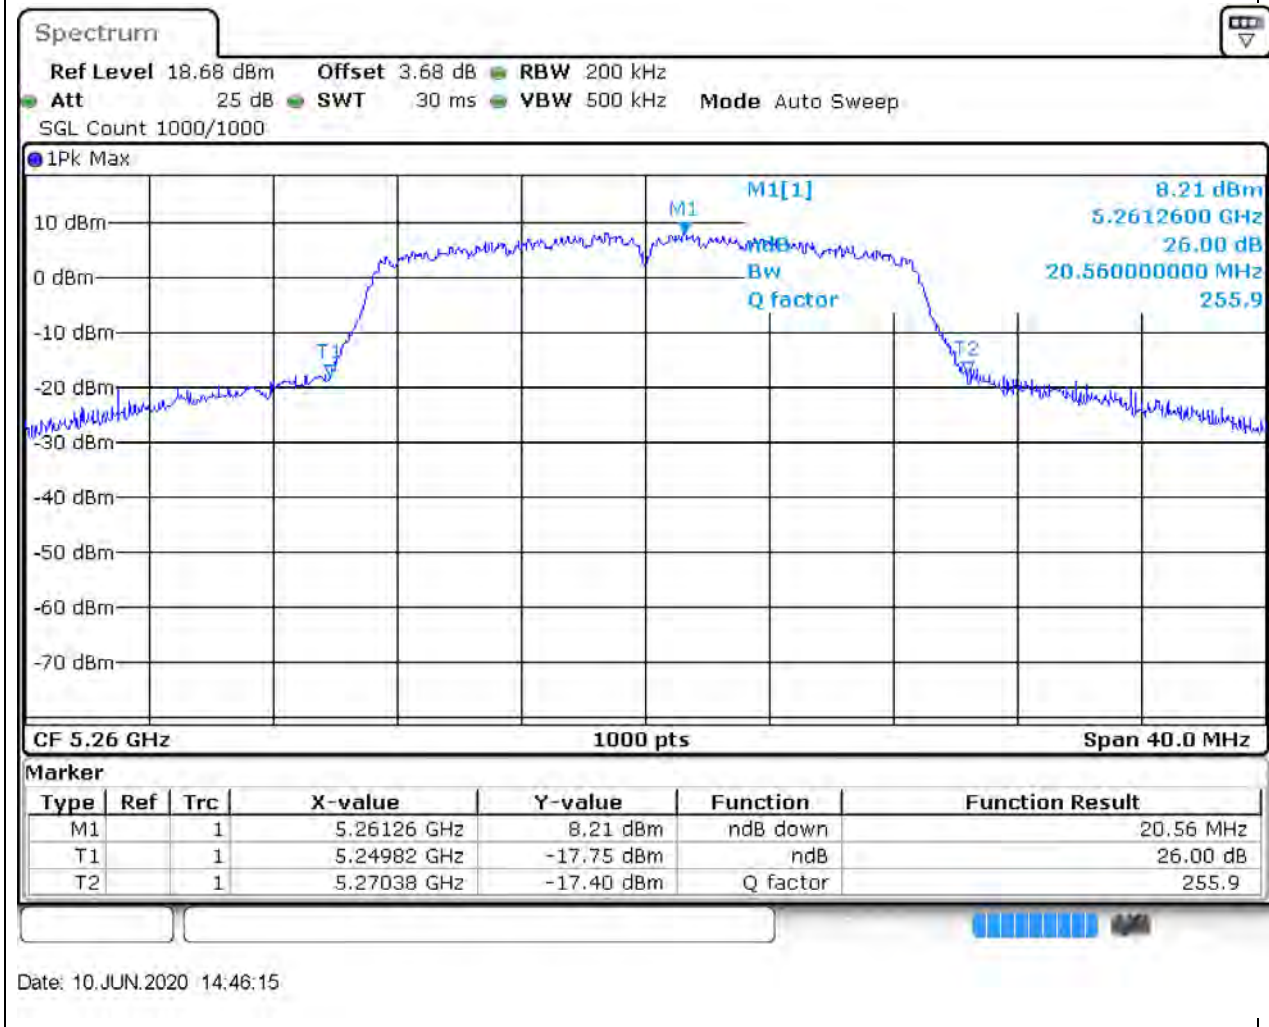

18. 802.11n_20M_Band2_L

18.1. A.2-26dB Bandwidth(NTNV)

Center Frequency (MHz)	XdB Down	RBW (MHz)	Detector	Limit (MHz)	XdB BandWidth (MHz)	Verdict
5260	26	0.2	Peak	0	20.56	Unknow