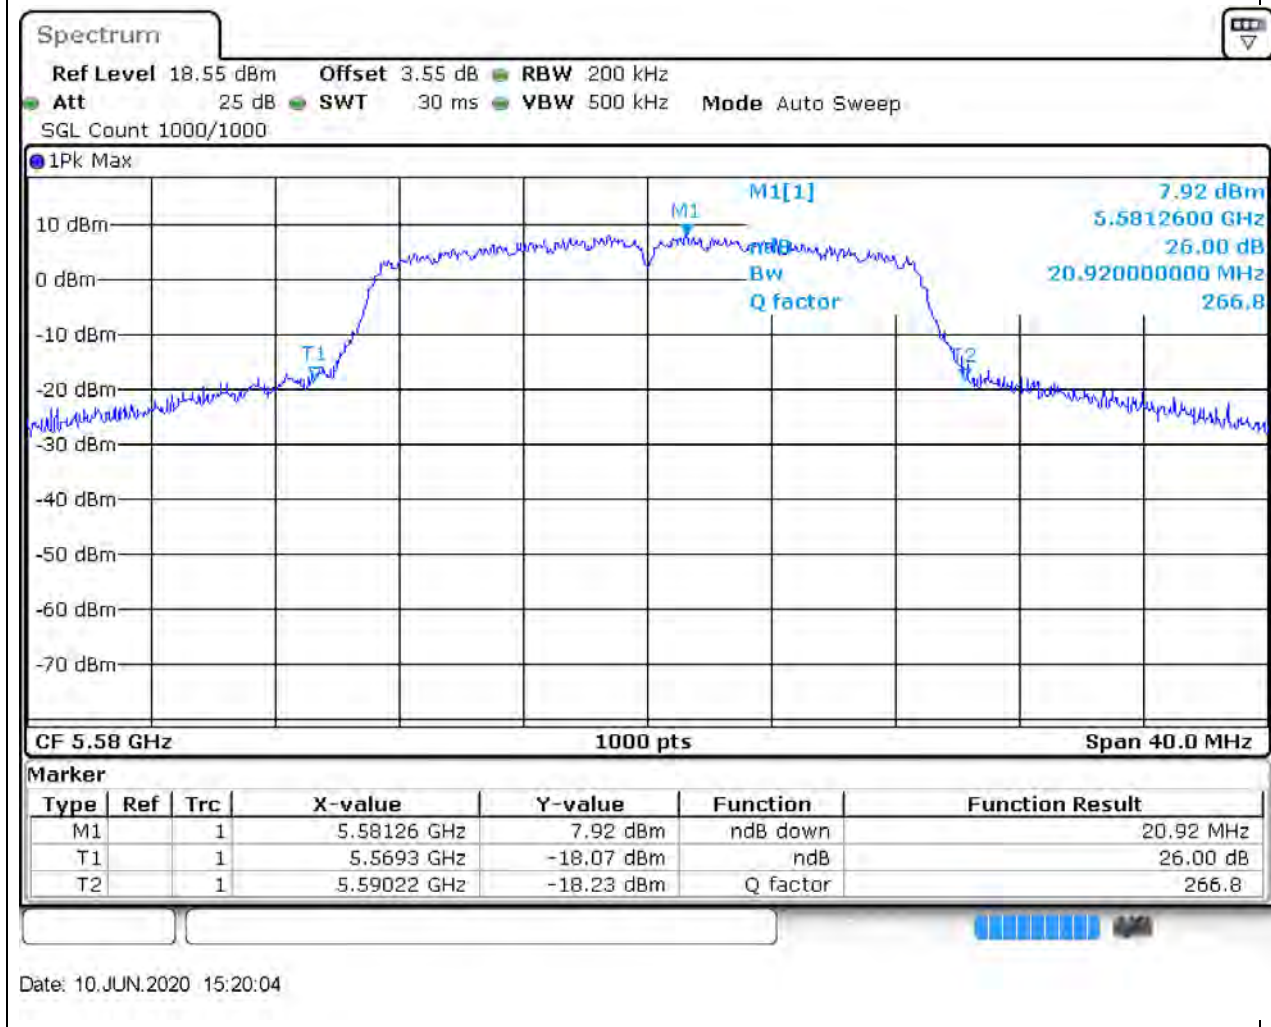

33. 802.11n_20M_Band3_M

33.1. A.2-26dB Bandwidth(NTNV)

Center Frequency (MHz)	XdB Down	RBW (MHz)	Detector	Limit (MHz)	XdB BandWidth (MHz)	Verdict
5580	26	0.2	Peak	0	20.92	Unknown