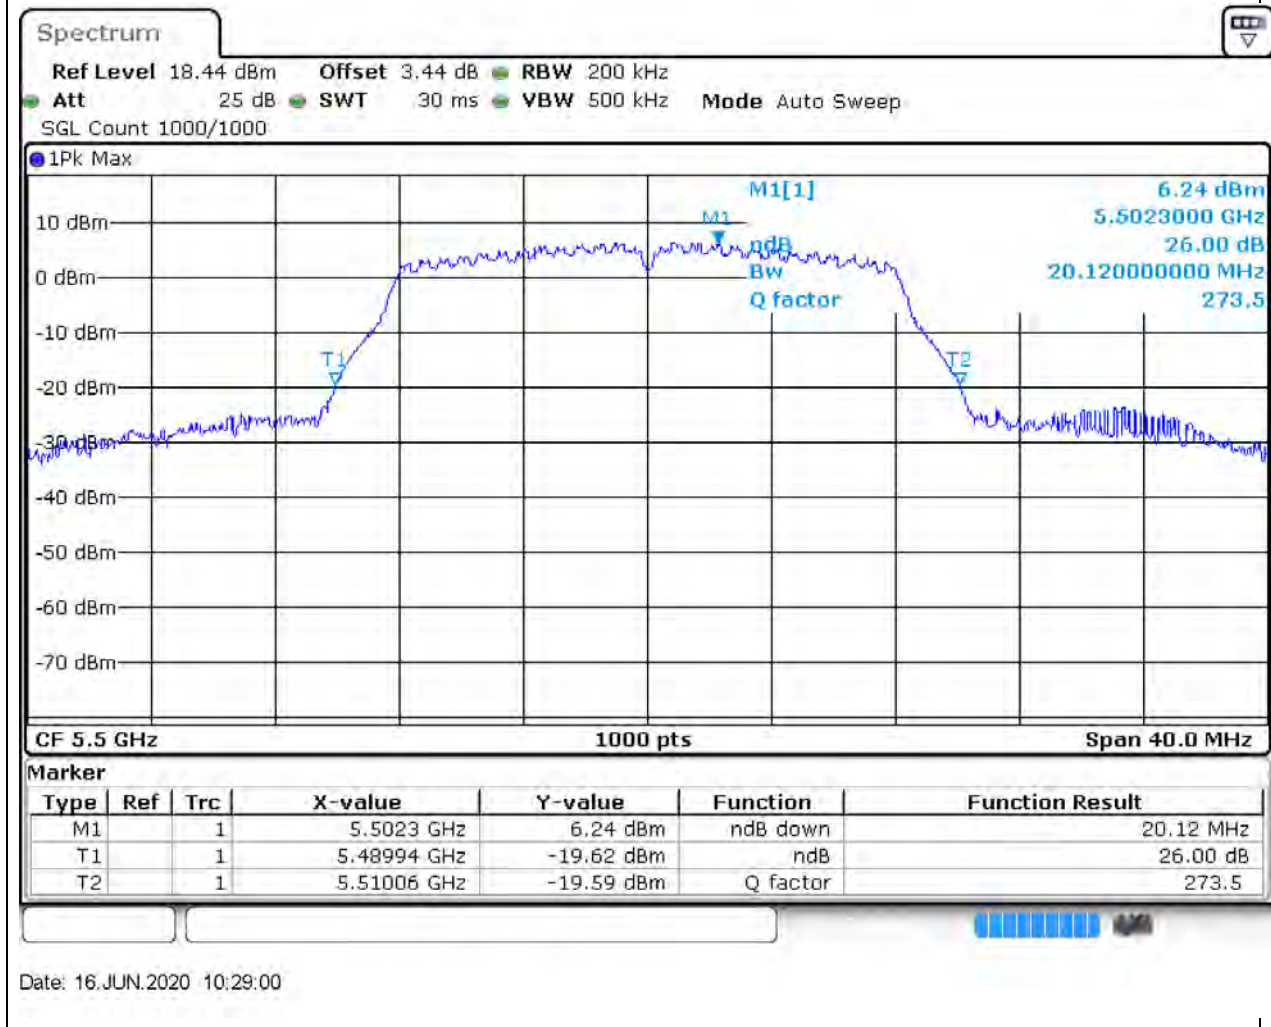

29. 802.11a_20M_Band3_L

29.2. A.2-26dB Bandwidth(NTNV)

Center Frequency (MHz)	XdB Down	RBW (MHz)	Detector	Limit (MHz)	XdB BandWidth (MHz)	Verdict
5500	26	0.2	Peak	0	20.12	Unknown