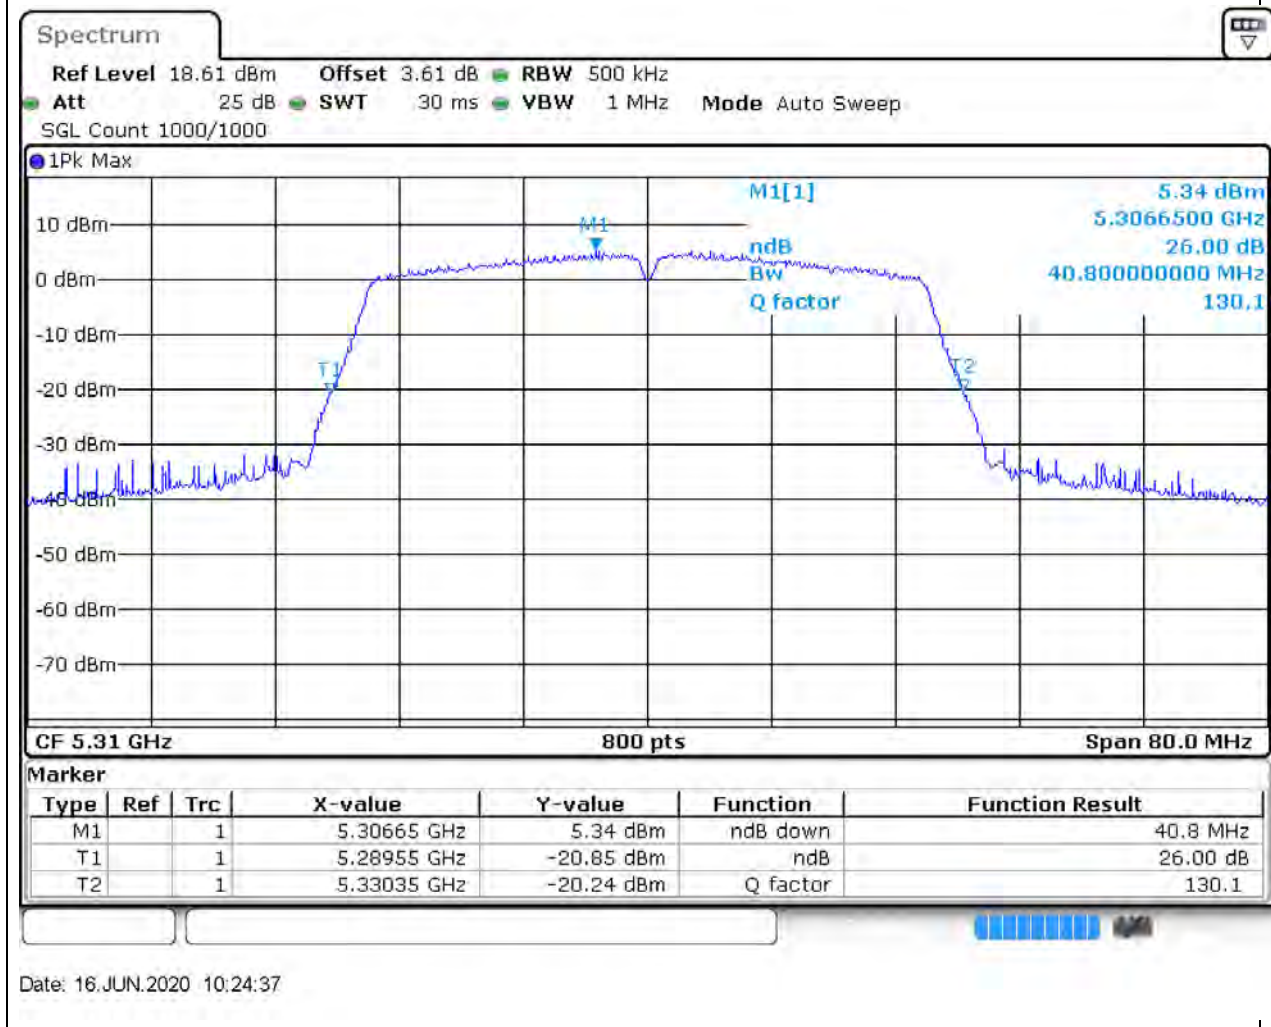

27. 802.11ac_40M_Band2_H

27.2. A.2-26dB Bandwidth(NTNV)

Center Frequency (MHz)	XdB Down	RBW (MHz)	Detector	Limit (MHz)	XdB BandWidth (MHz)	Verdict
5310	26	0.5	Peak	0	40.8	Unknow