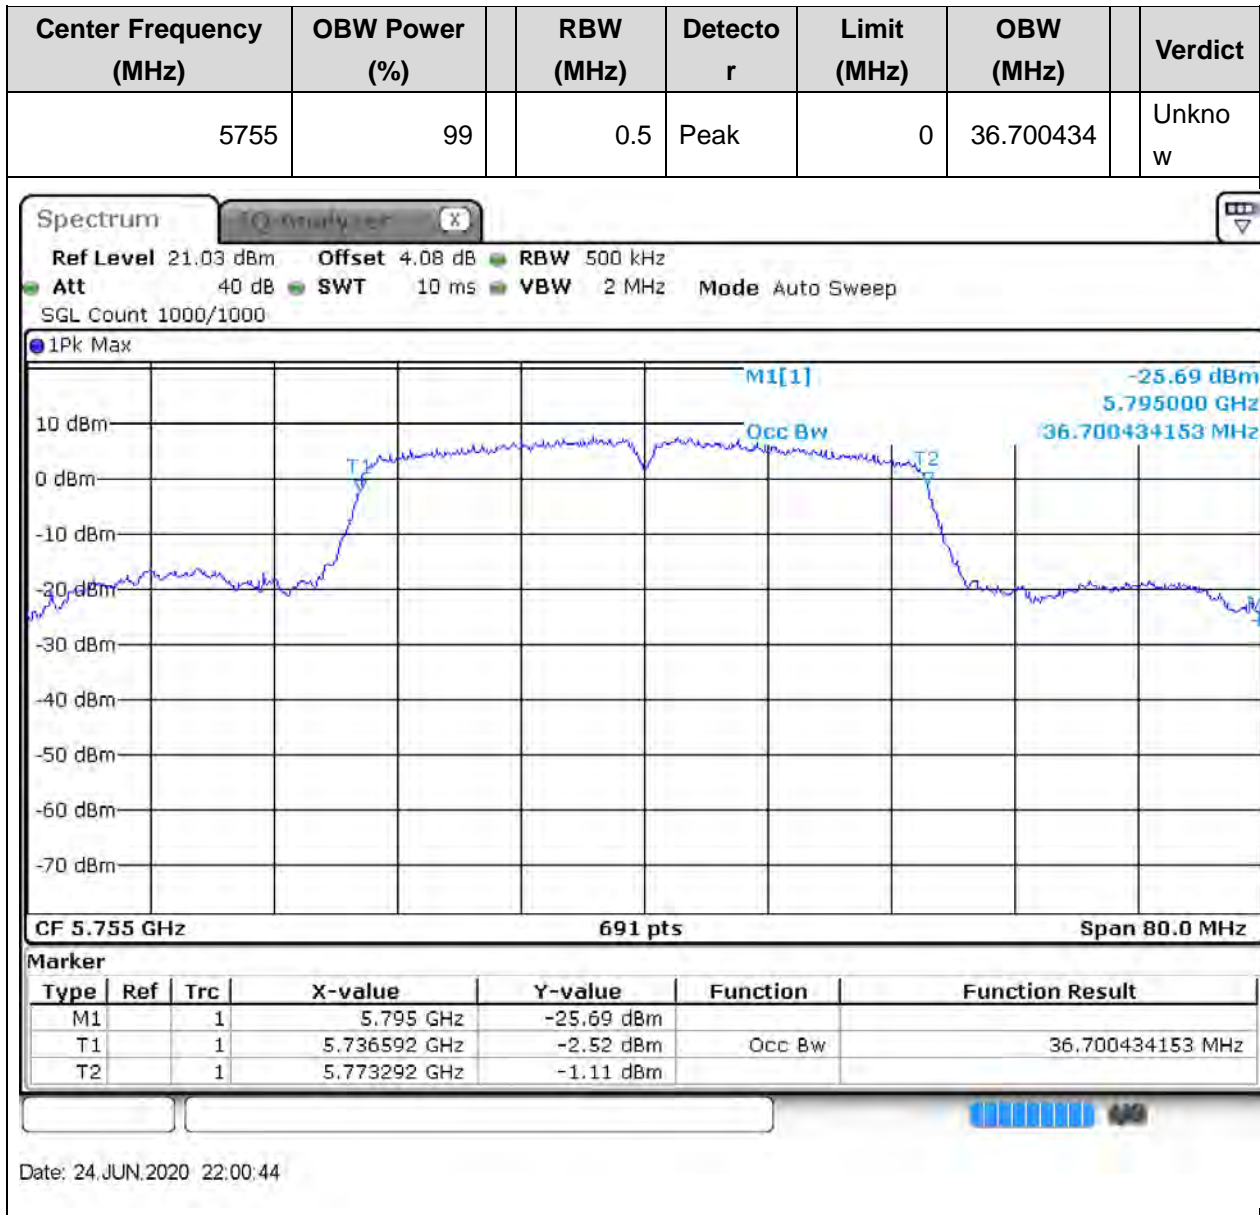

51. 802.11n_20M_Band4_H

51.1. A.2.2-99% Bandwidth(NTNV)

Center Frequency (MHz)	OBW Power (%)	RBW (MHz)	Detector	Limit (MHz)	OBW (MHz)	Verdict
5825	99	0.2	Peak	0	17.771346	Unknown

52. 802.11n_40M_Band4_L

52.1. A.2.2-99% Bandwidth(NTNV)