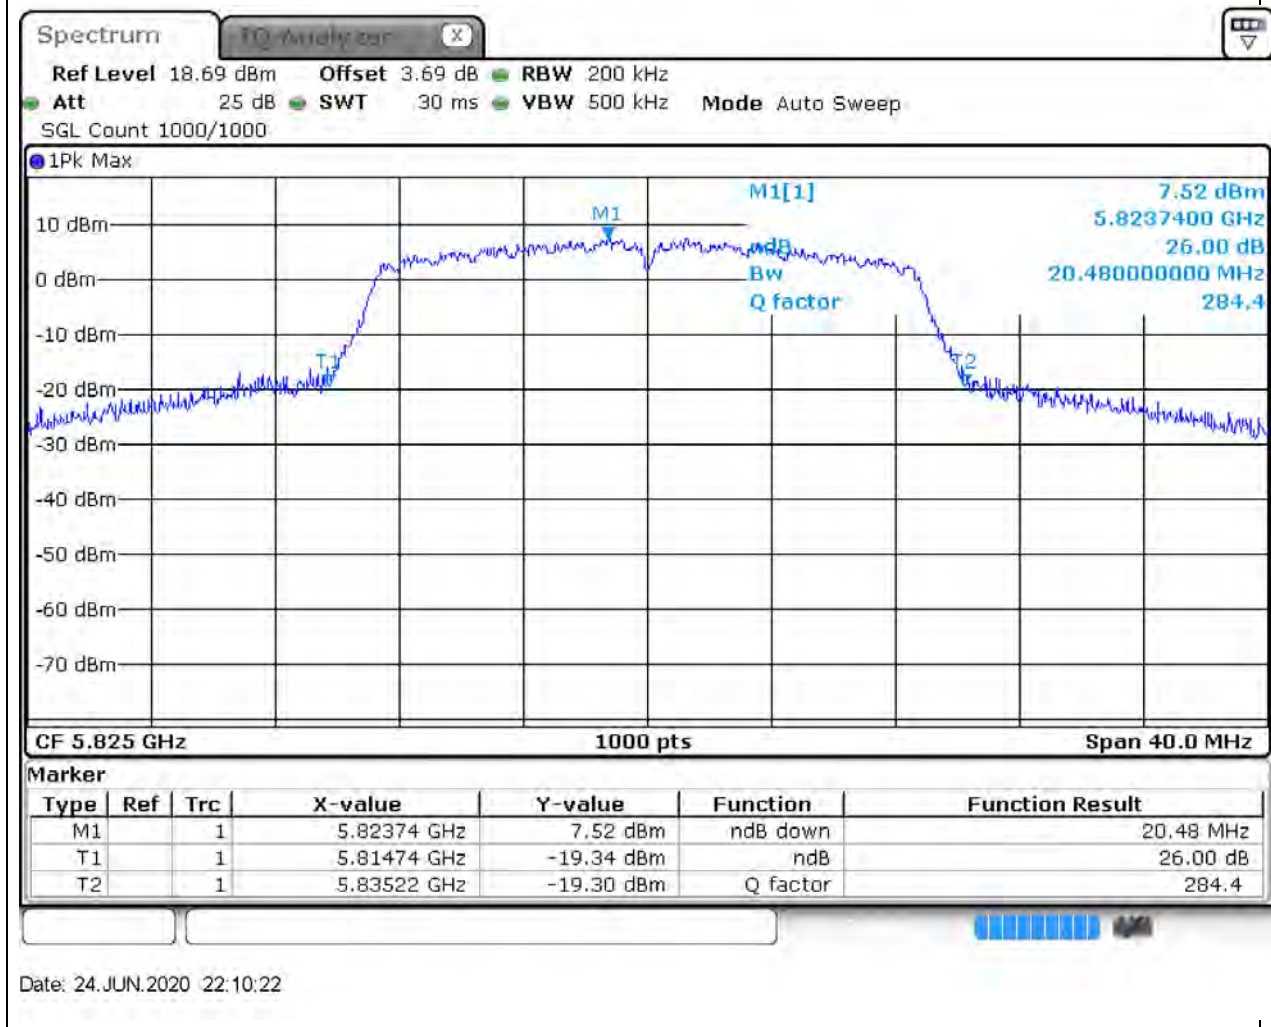

56. 802.11ac_20M_Band4_H

56.1. A.2-26dB Bandwidth(NTNV)

Center Frequency (MHz)	XdB Down	RBW (MHz)	Detector	Limit (MHz)	XdB BandWidth (MHz)	Verdict
5825	26	0.2	Peak	0	20.48	Unknow