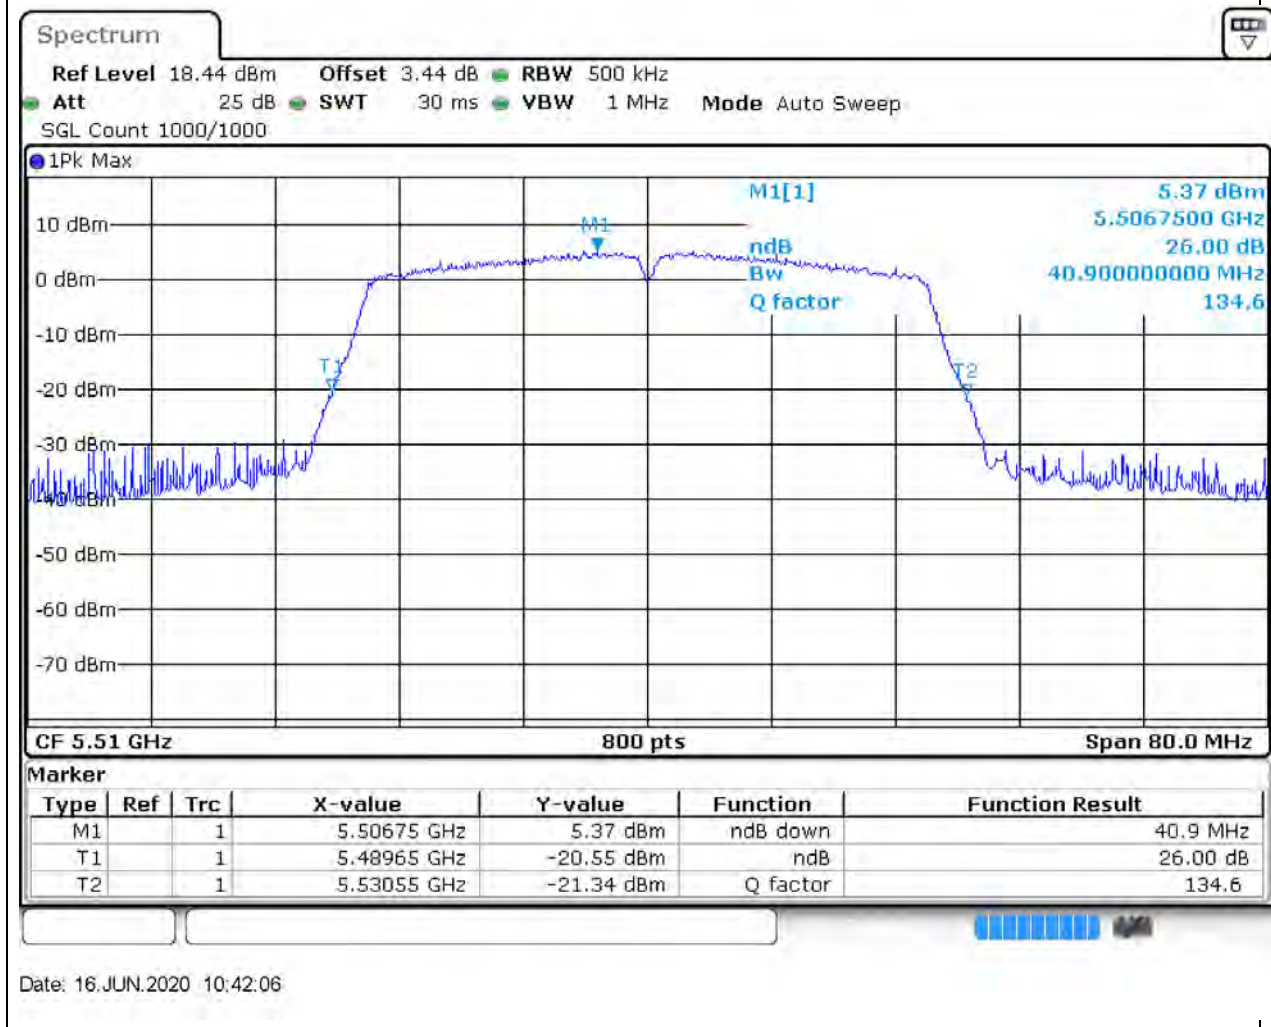

41. 802.11ac_40M_Band3_L

41.2. A.2-26dB Bandwidth(NTNV)

Center Frequency (MHz)	XdB Down	RBW (MHz)	Detector	Limit (MHz)	XdB BandWidth (MHz)	Verdict
5510	26	0.5	Peak	0	40.9	Unknown