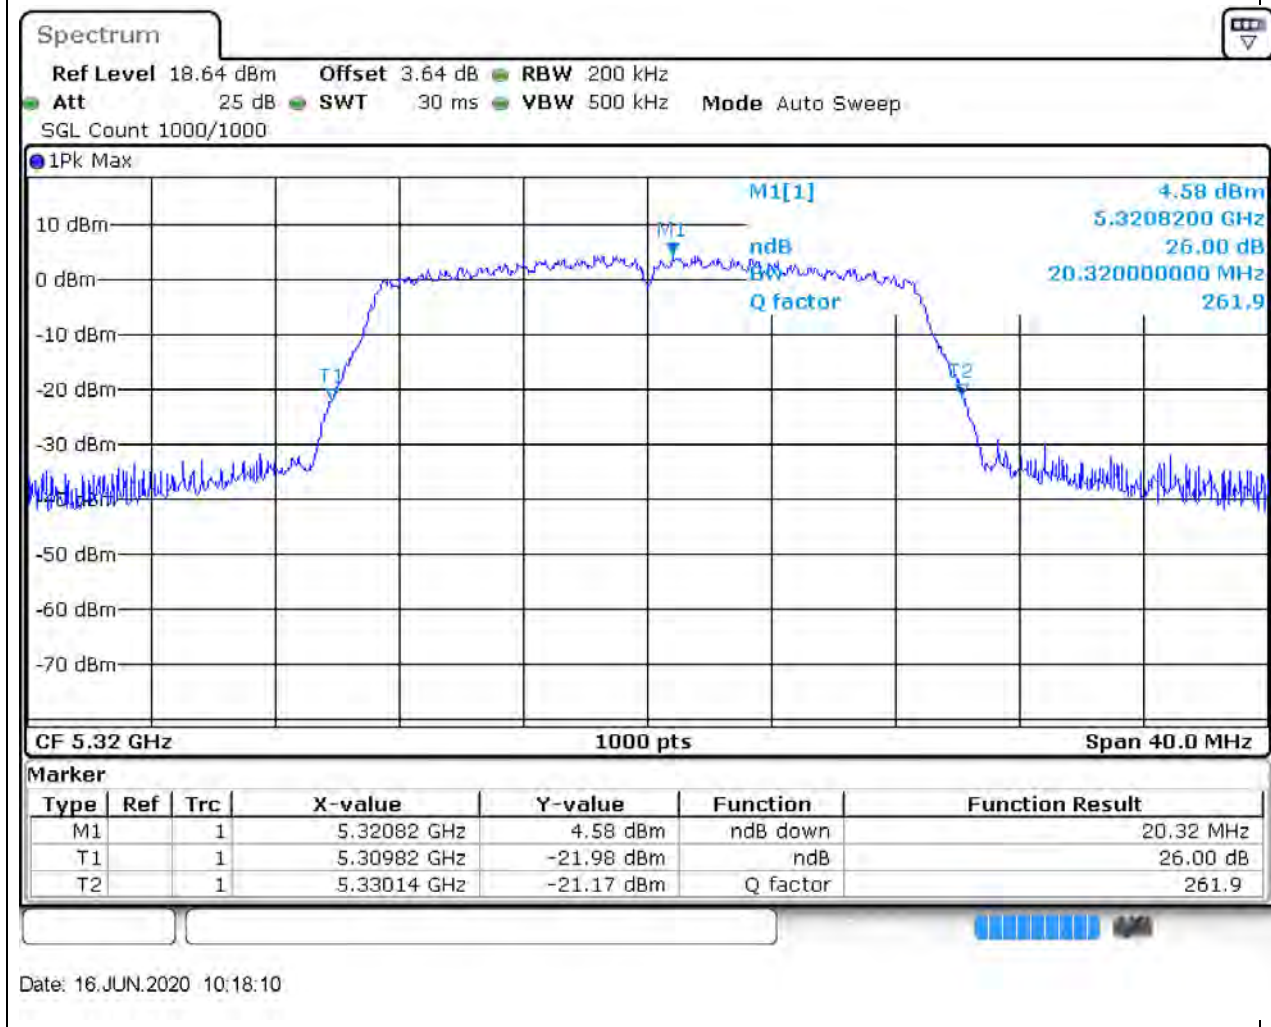

20. 802.11n_20M_Band2_H

20.2. A.2-26dB Bandwidth(NTNV)

Center Frequency (MHz)	XdB Down	RBW (MHz)	Detector	Limit (MHz)	XdB BandWidth (MHz)	Verdict
5320	26	0.2	Peak	0	20.32	Unknown