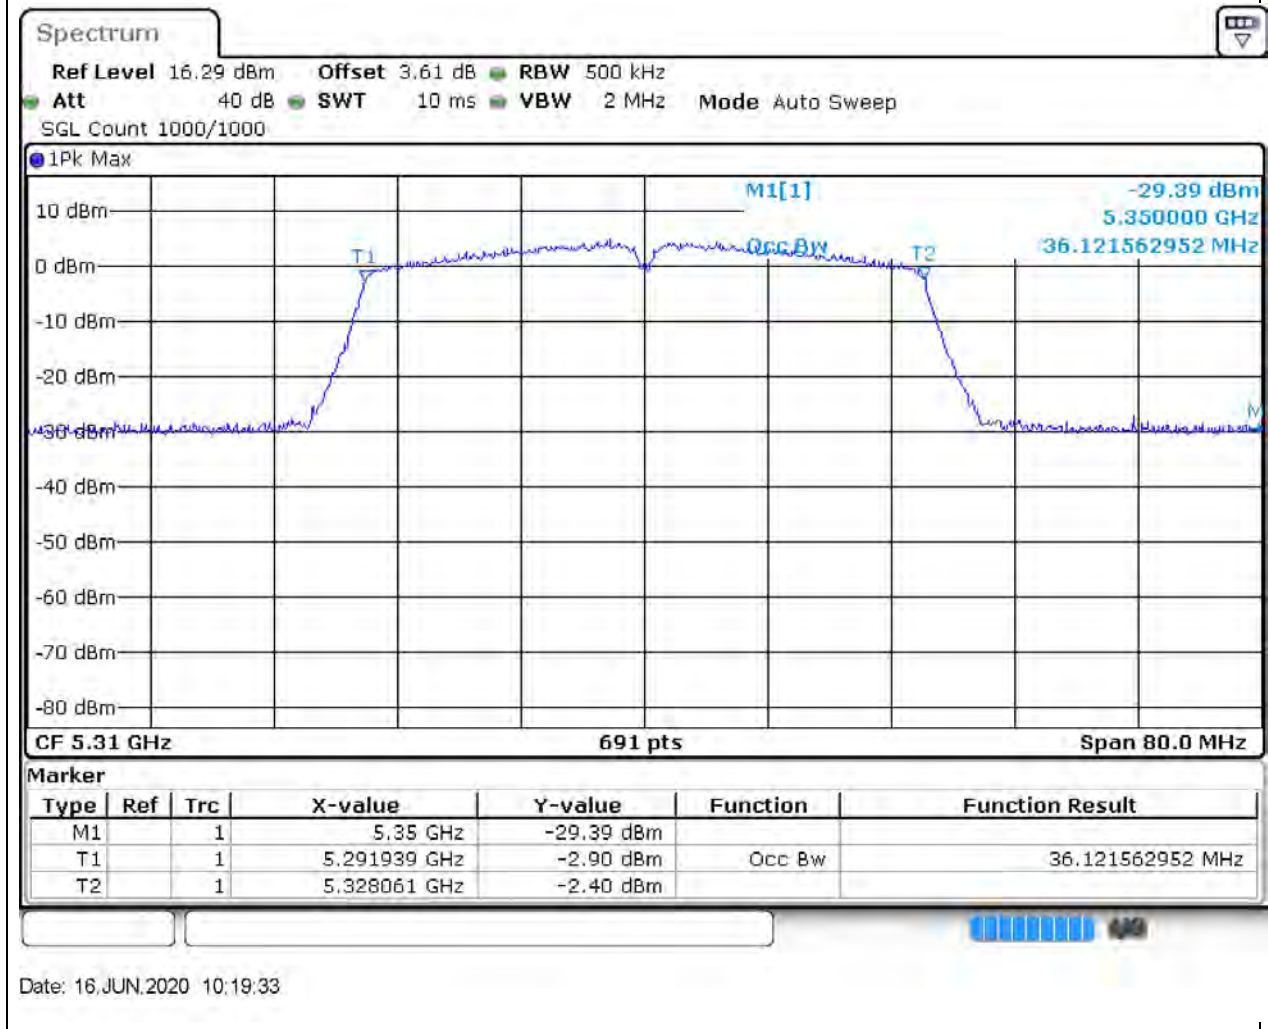

22. 802.11n_40M_Band2_H

22.2. A.2.2-99% Bandwidth(NTNV)

Center Frequency (MHz)	OBW Power (%)	RBW (MHz)	Detector	Limit (MHz)	OBW (MHz)	Verdict
5310	99	0.5	Peak	0	36.121563	Unknown