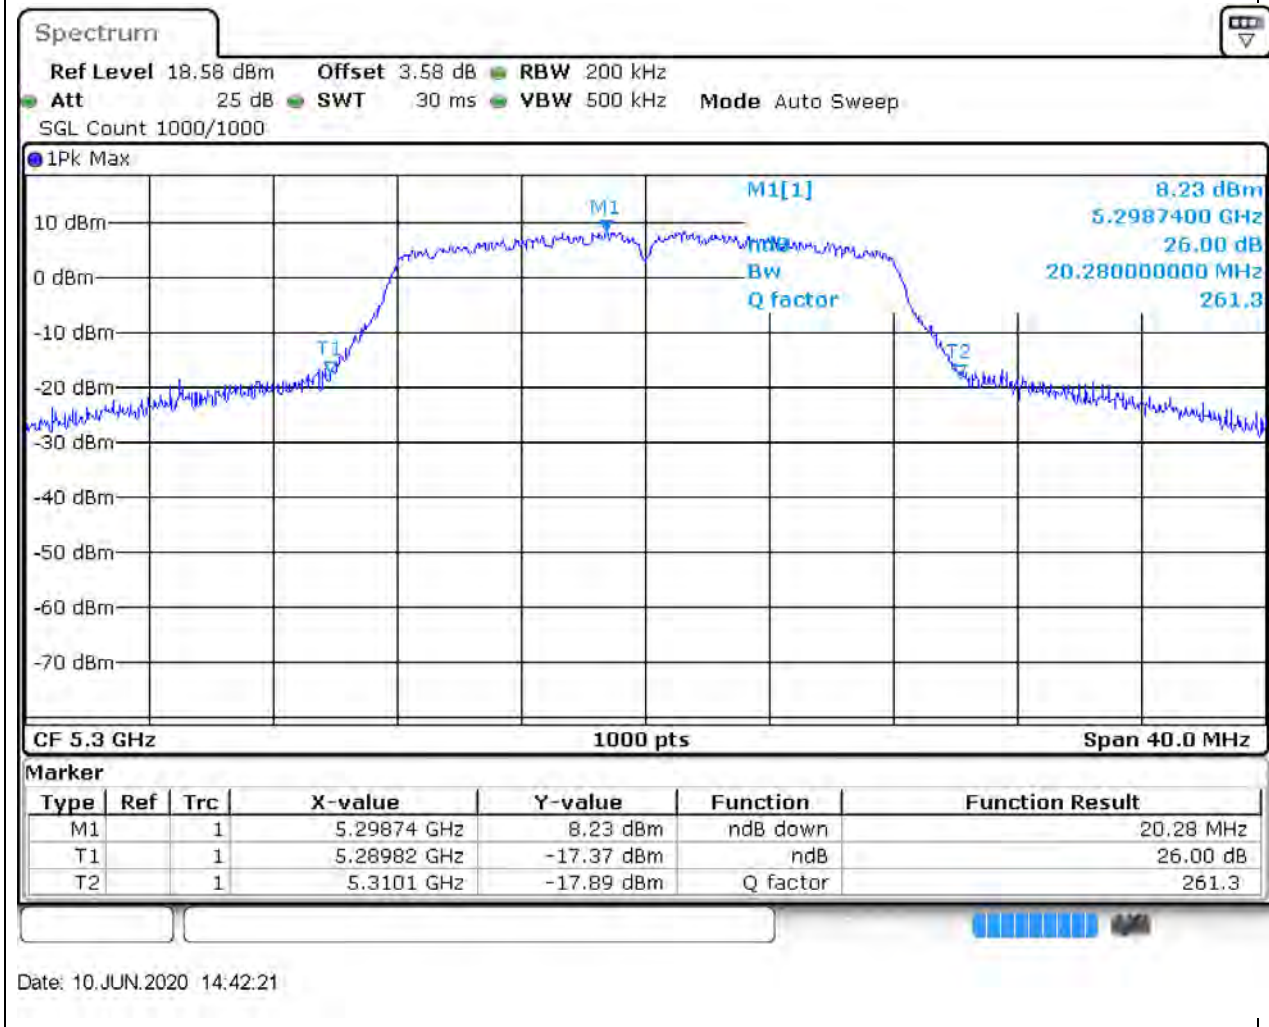

16. 802.11a_20M_Band2_M

16.1. A.2-26dB Bandwidth(NTNV)

Center Frequency (MHz)	XdB Down	RBW (MHz)	Detector	Limit (MHz)	XdB BandWidth (MHz)	Verdict
5300	26	0.2	Peak	0	20.28	Unknow