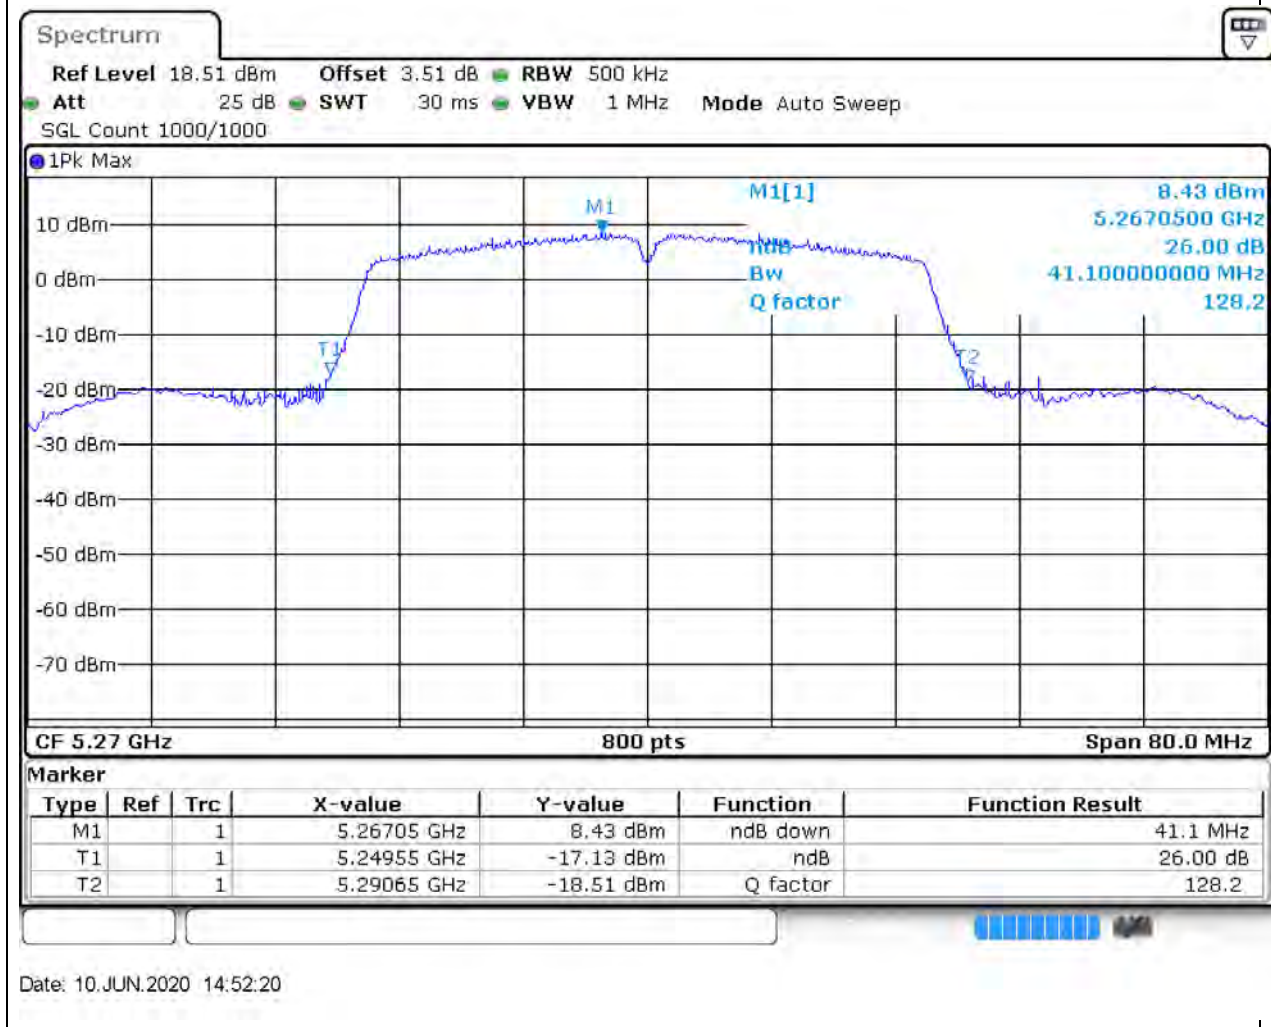

21. 802.11n_40M_Band2_L

21.1. A.2-26dB Bandwidth(NTNV)

Center Frequency (MHz)	XdB Down	RBW (MHz)	Detector	Limit (MHz)	XdB BandWidth (MHz)	Verdict
5270	26	0.5	Peak	0	41.1	Unknown