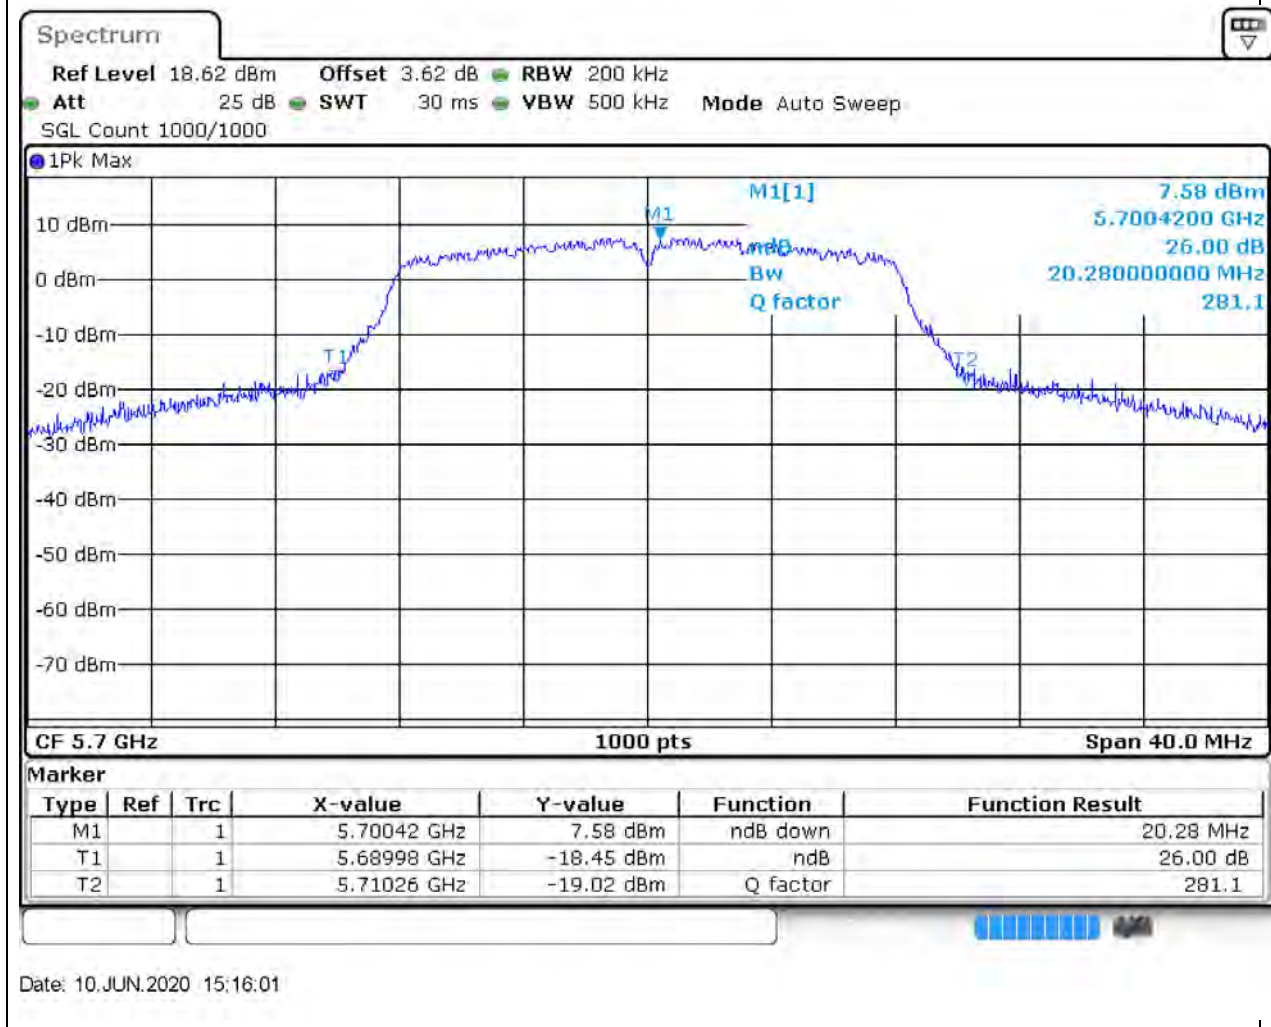

31. 802.11a_20M_Band3_H

31.1. A.2-26dB Bandwidth(NTNV)

Center Frequency (MHz)	XdB Down	RBW (MHz)	Detector	Limit (MHz)	XdB BandWidth (MHz)	Verdict
5700	26	0.2	Peak	0	20.28	Unknow