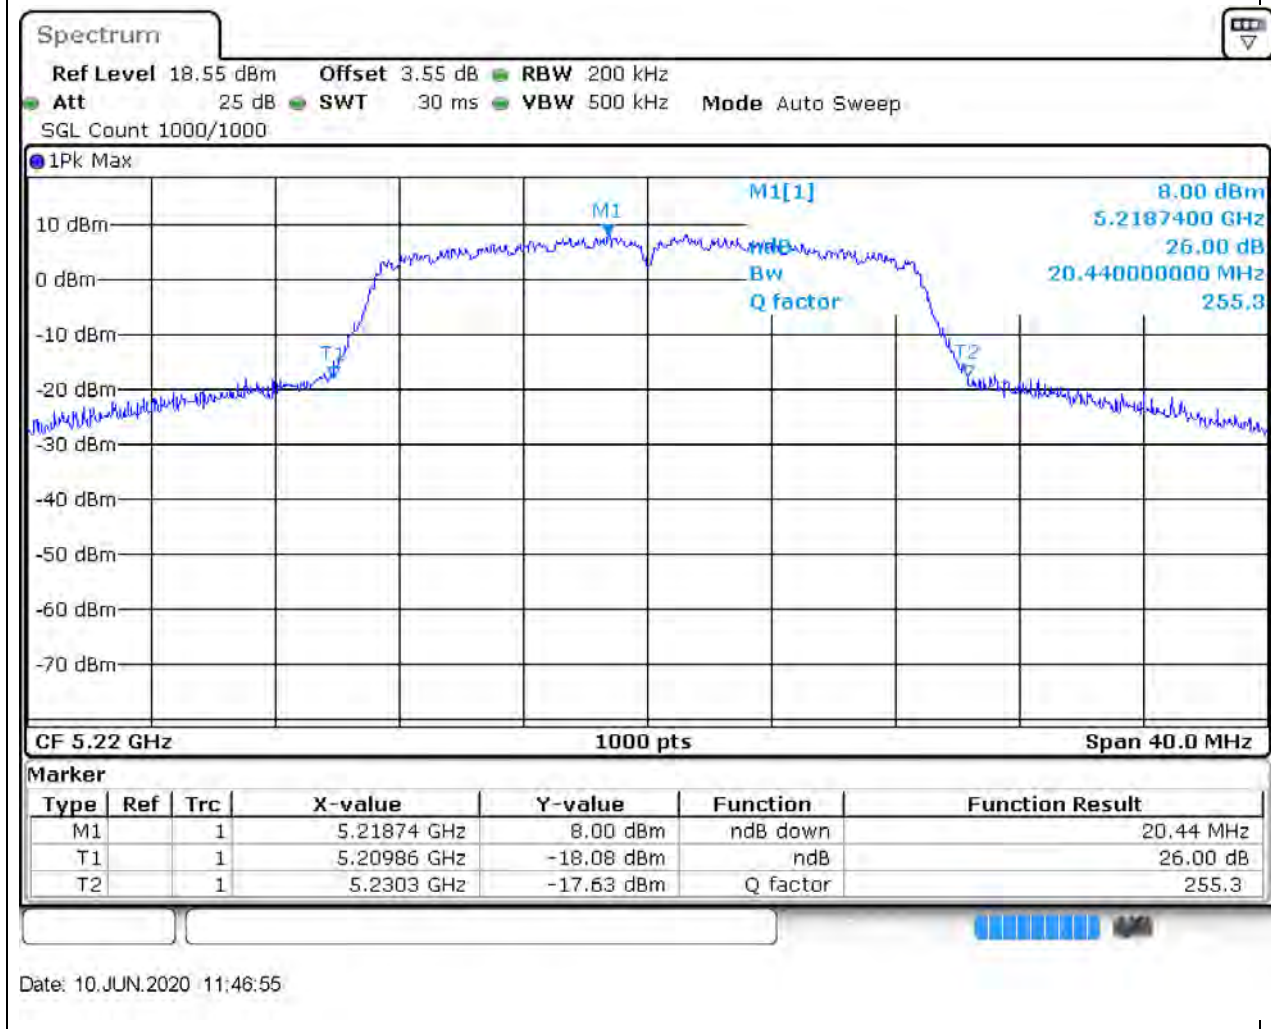

5. 802.11n_20M_Band1_M

5.1. A.2-26dB Bandwidth(NTNV)

Center Frequency (MHz)	XdB Down	RBW (MHz)	Detector	Limit (MHz)	XdB BandWidth (MHz)	Verdict
5220	26	0.2	Peak	0	20.44	Unknow