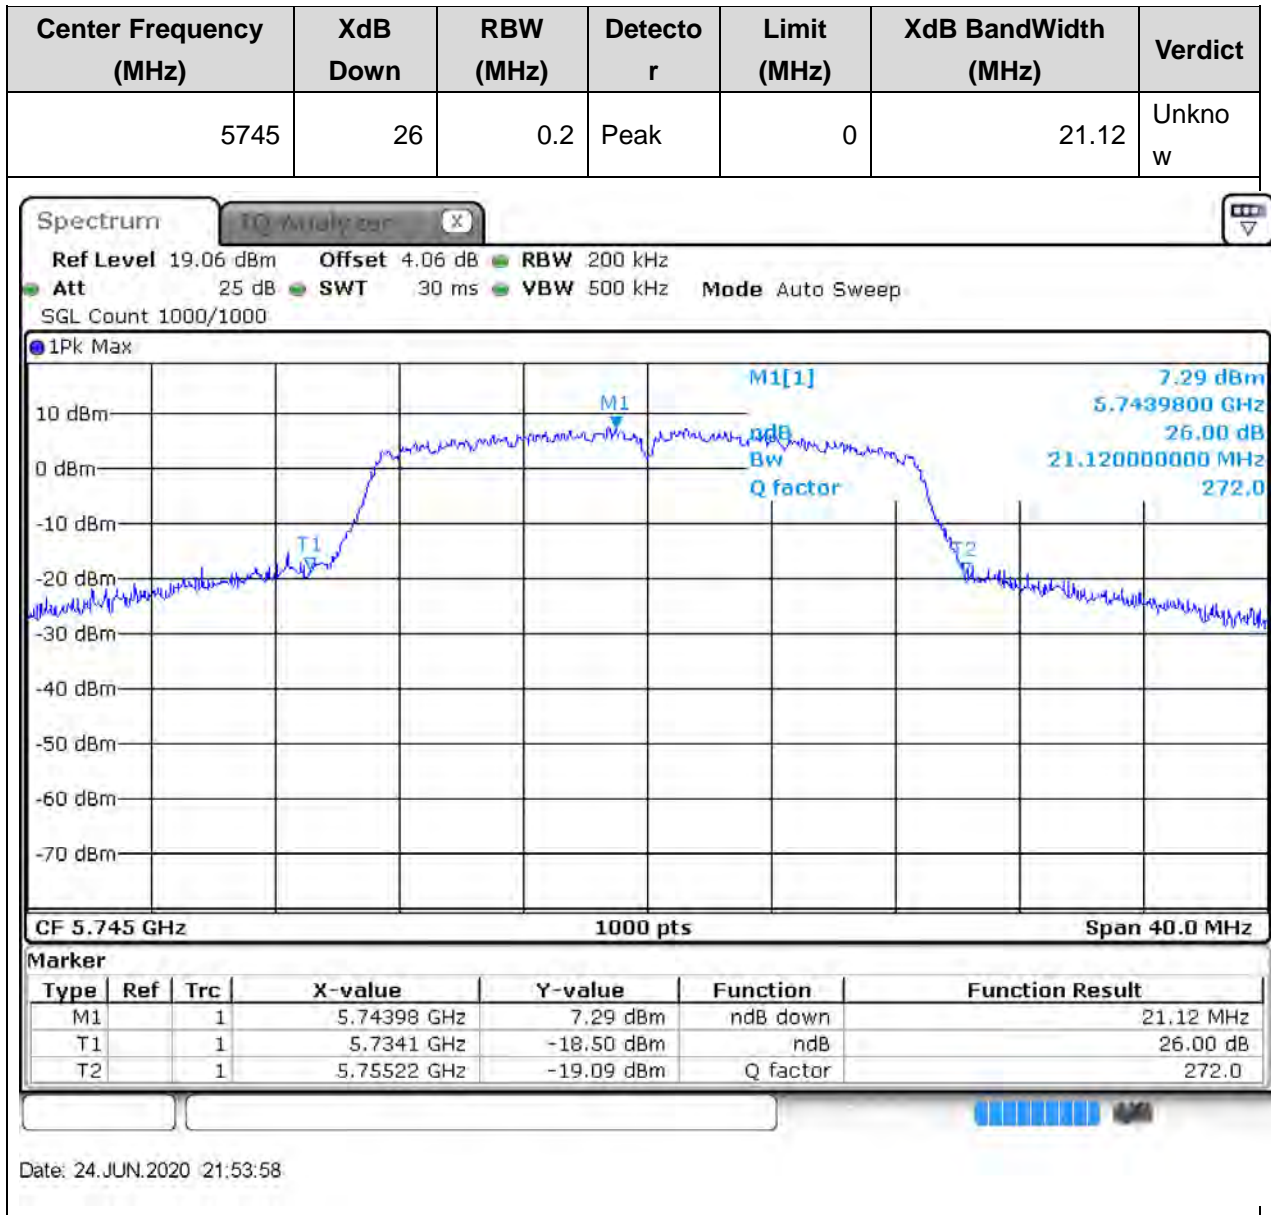

48. 802.11a_20M_Band4_H

48.2. A.2-26dB Bandwidth(NTNV)

Center Frequency (MHz)	XdB Down	RBW (MHz)	Detector	Limit (MHz)	XdB BandWidth (MHz)	Verdict
5825	26	0.2	Peak	0	20.56	Unknown

49. 802.11n_20M_Band4_L

49.1. A.2-26dB Bandwidth(NTNV)