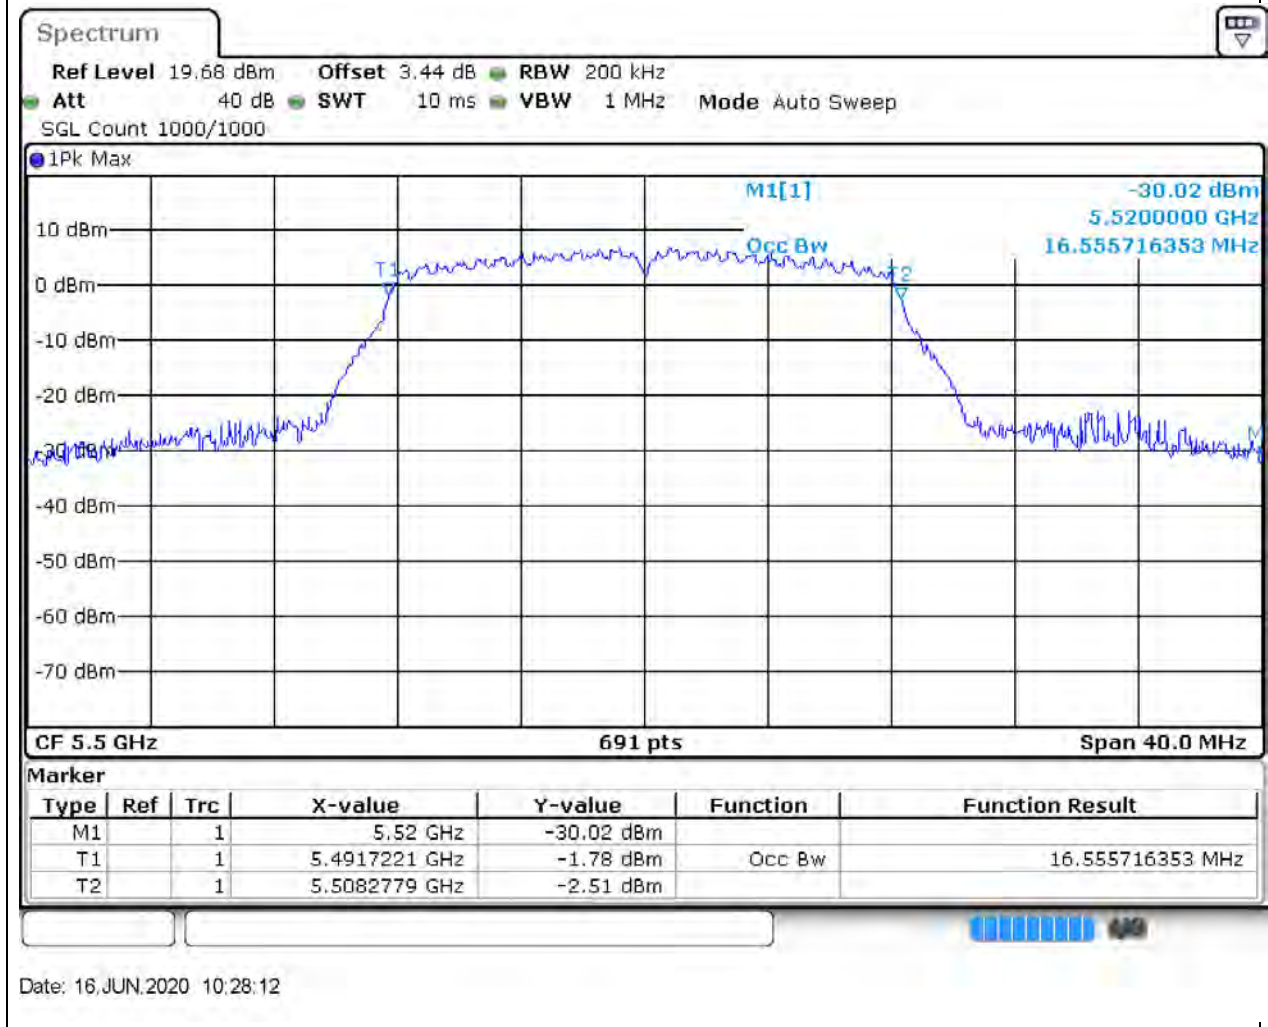

29. 802.11a_20M_Band3_L

29.3. A.2.2-99% Bandwidth(NTNV)

Center Frequency (MHz)	OBW Power (%)	RBW (MHz)	Detector	Limit (MHz)	OBW (MHz)	Verdict
5500	99	0.2	Peak	0	16.555716	Unknown