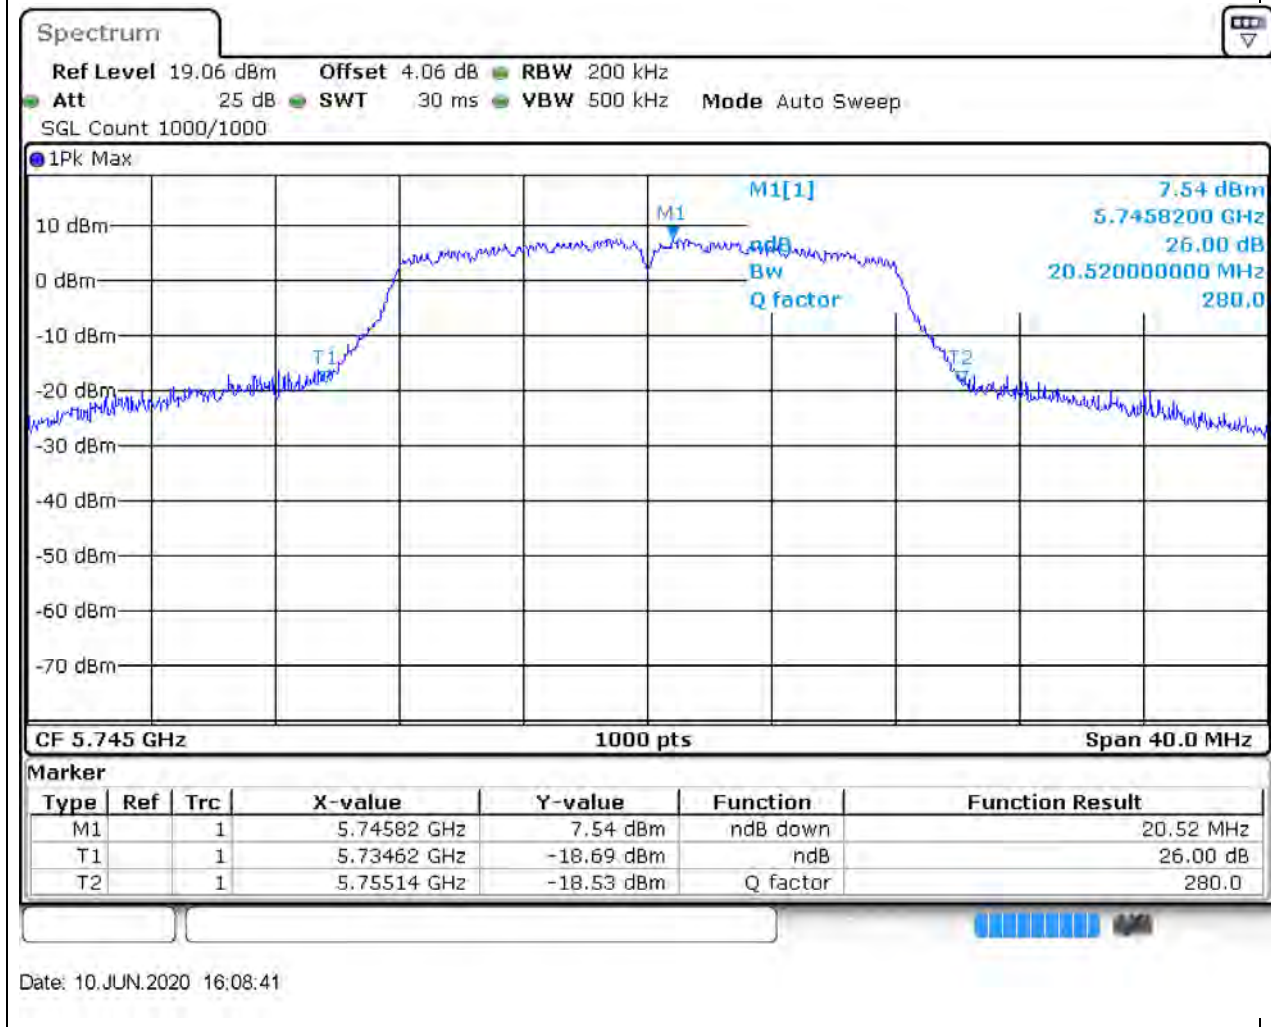

46. 802.11a_20M_Band4_L

46.1. A.2-26dB Bandwidth(NTNV)

Center Frequency (MHz)	XdB Down	RBW (MHz)	Detector	Limit (MHz)	XdB BandWidth (MHz)	Verdict
5745	26	0.2	Peak	0	20.52	Unknow