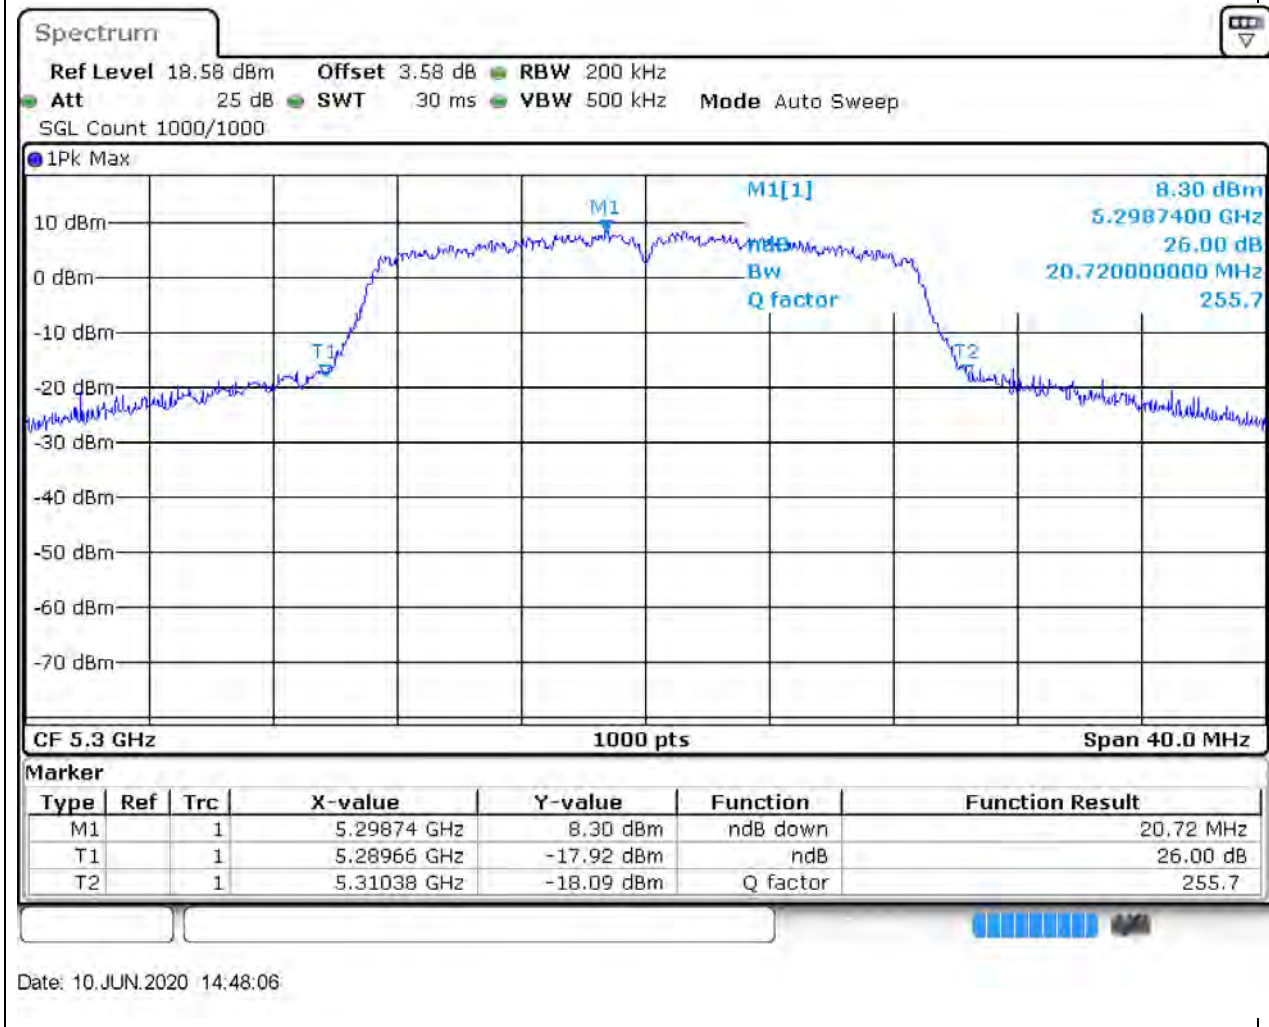

19. 802.11n_20M_Band2_M

19.1. A.2-26dB Bandwidth(NTNV)

Center Frequency (MHz)	XdB Down	RBW (MHz)	Detector	Limit (MHz)	XdB BandWidth (MHz)	Verdict
5300	26	0.2	Peak	0	20.72	Unknow