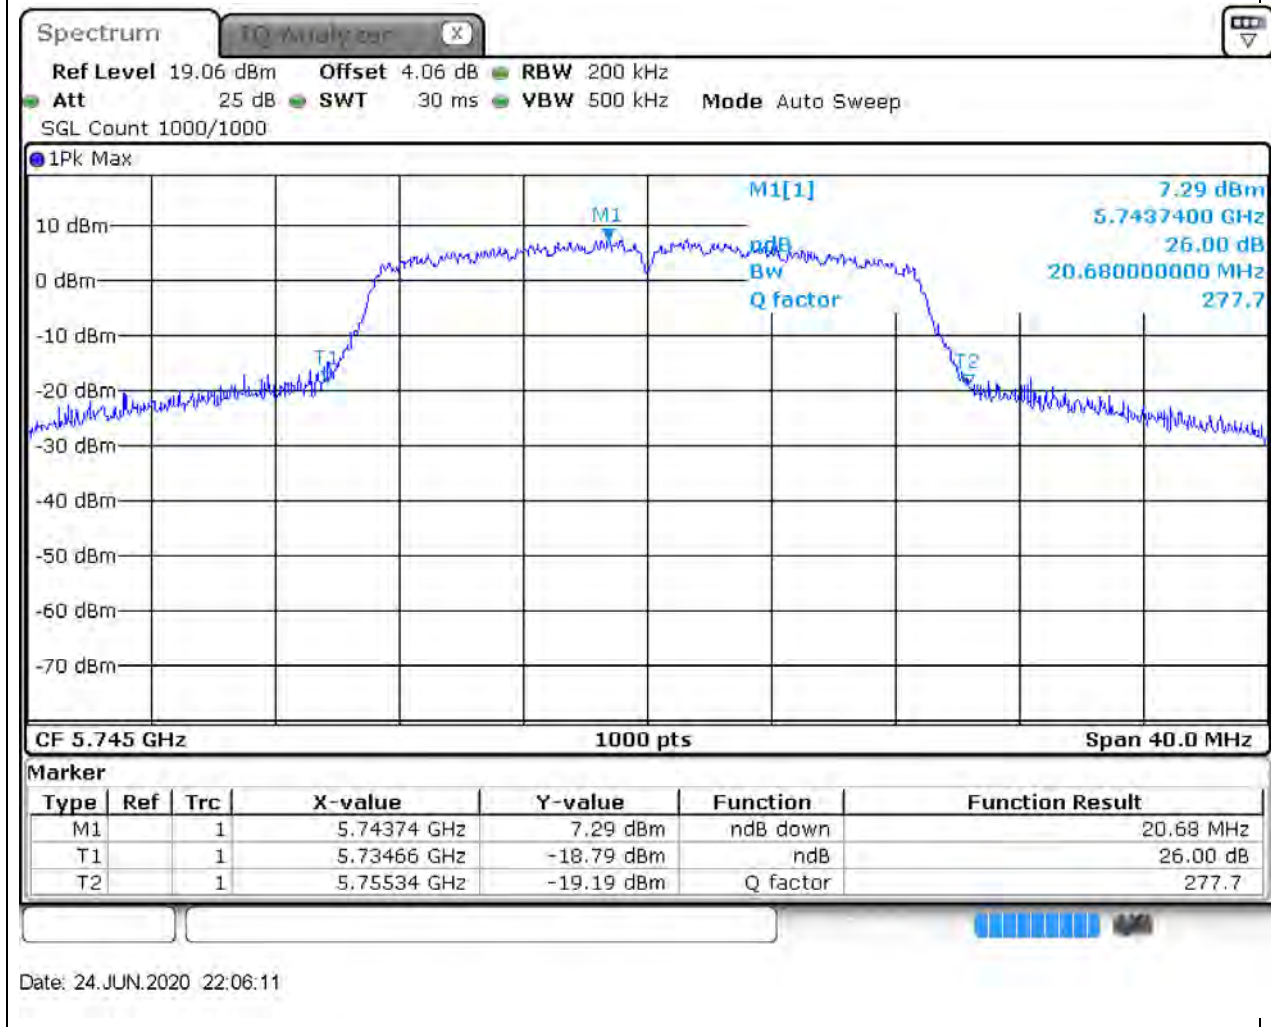

54. 802.11ac_20M_Band4_L

54.1. A.2-26dB Bandwidth(NTNV)

Center Frequency (MHz)	XdB Down	RBW (MHz)	Detector	Limit (MHz)	XdB BandWidth (MHz)	Verdict
5745	26	0.2	Peak	0	20.68	Unknow