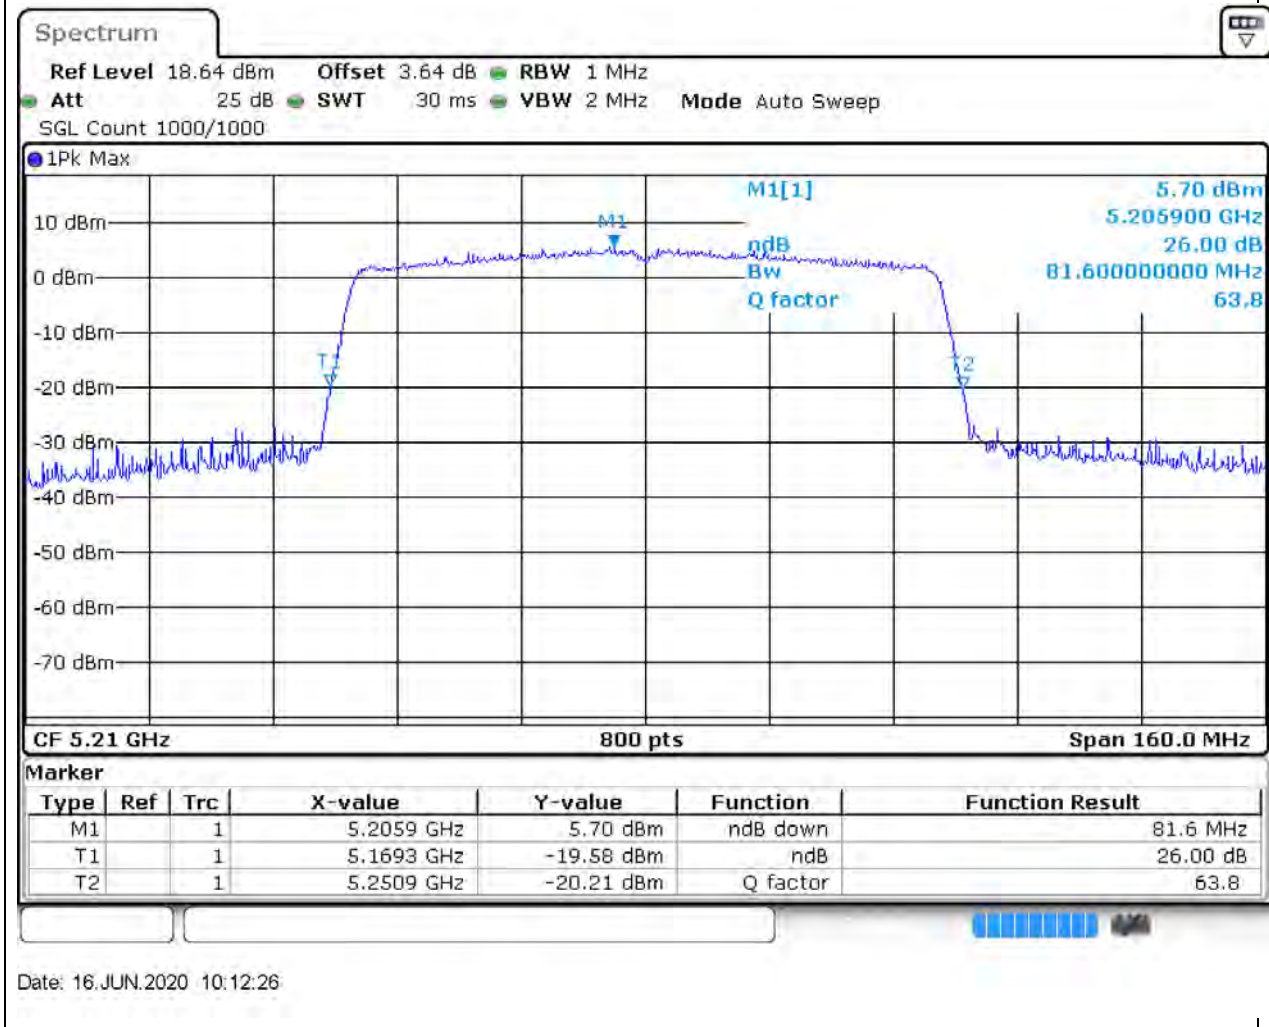

14. 802.11ac_80M_Band1_M

14.2. A.2-26dB Bandwidth(NTNV)

Center Frequency (MHz)	XdB Down	RBW (MHz)	Detector	Limit (MHz)	XdB BandWidth (MHz)	Verdict
5210	26	1	Peak	0	81.6	Unknow