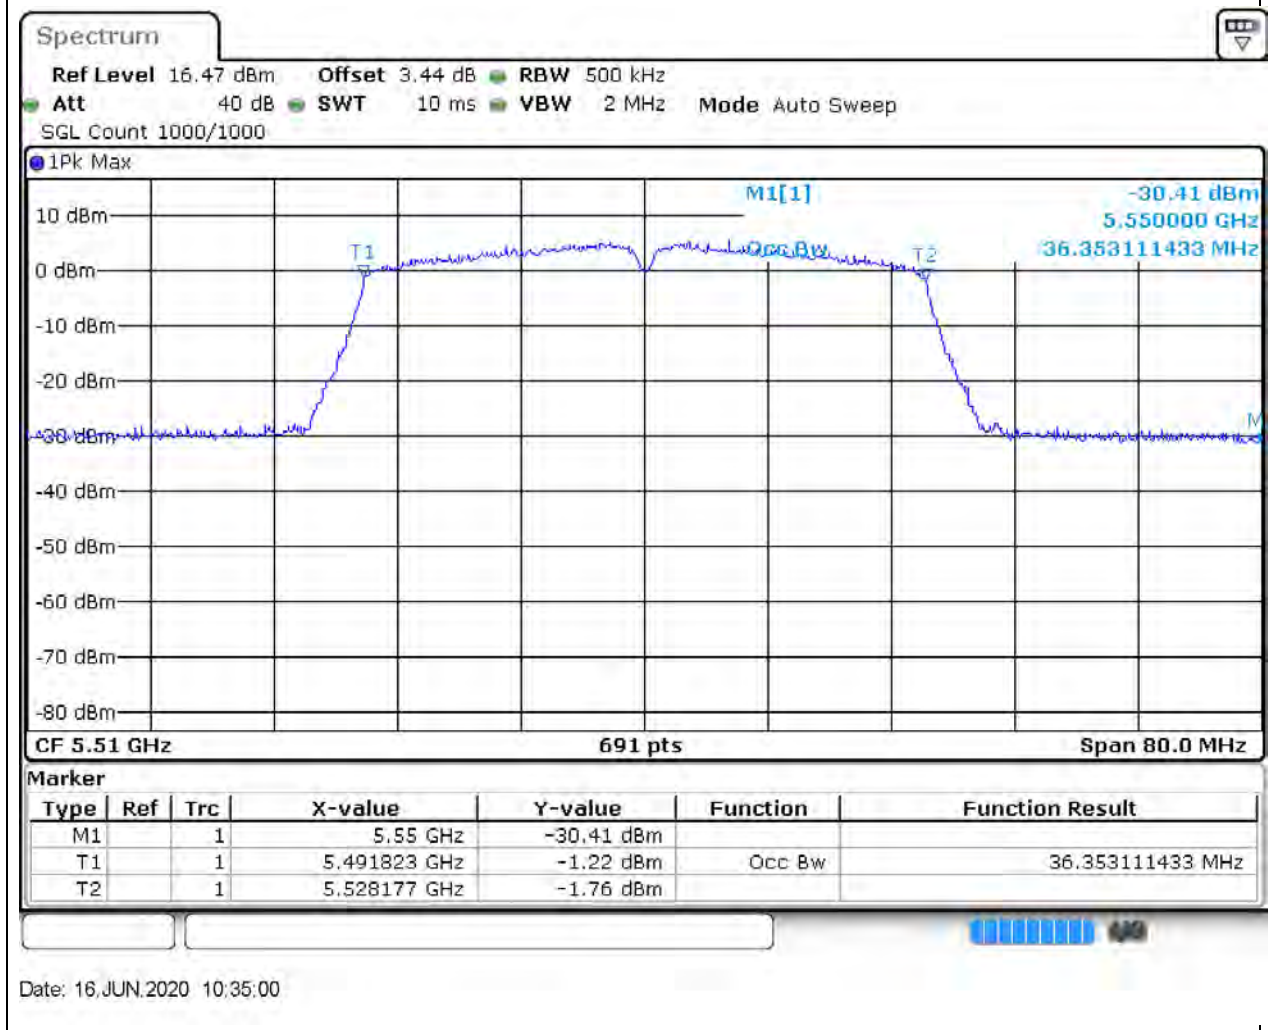

35. 802.11n_40M_Band3_L

35.2. A.2.2-99% Bandwidth(NTNV)

Center Frequency (MHz)	OBW Power (%)	RBW (MHz)	Detector	Limit (MHz)	OBW (MHz)	Verdict
5510	99	0.5	Peak	0	36.353111	Unknown