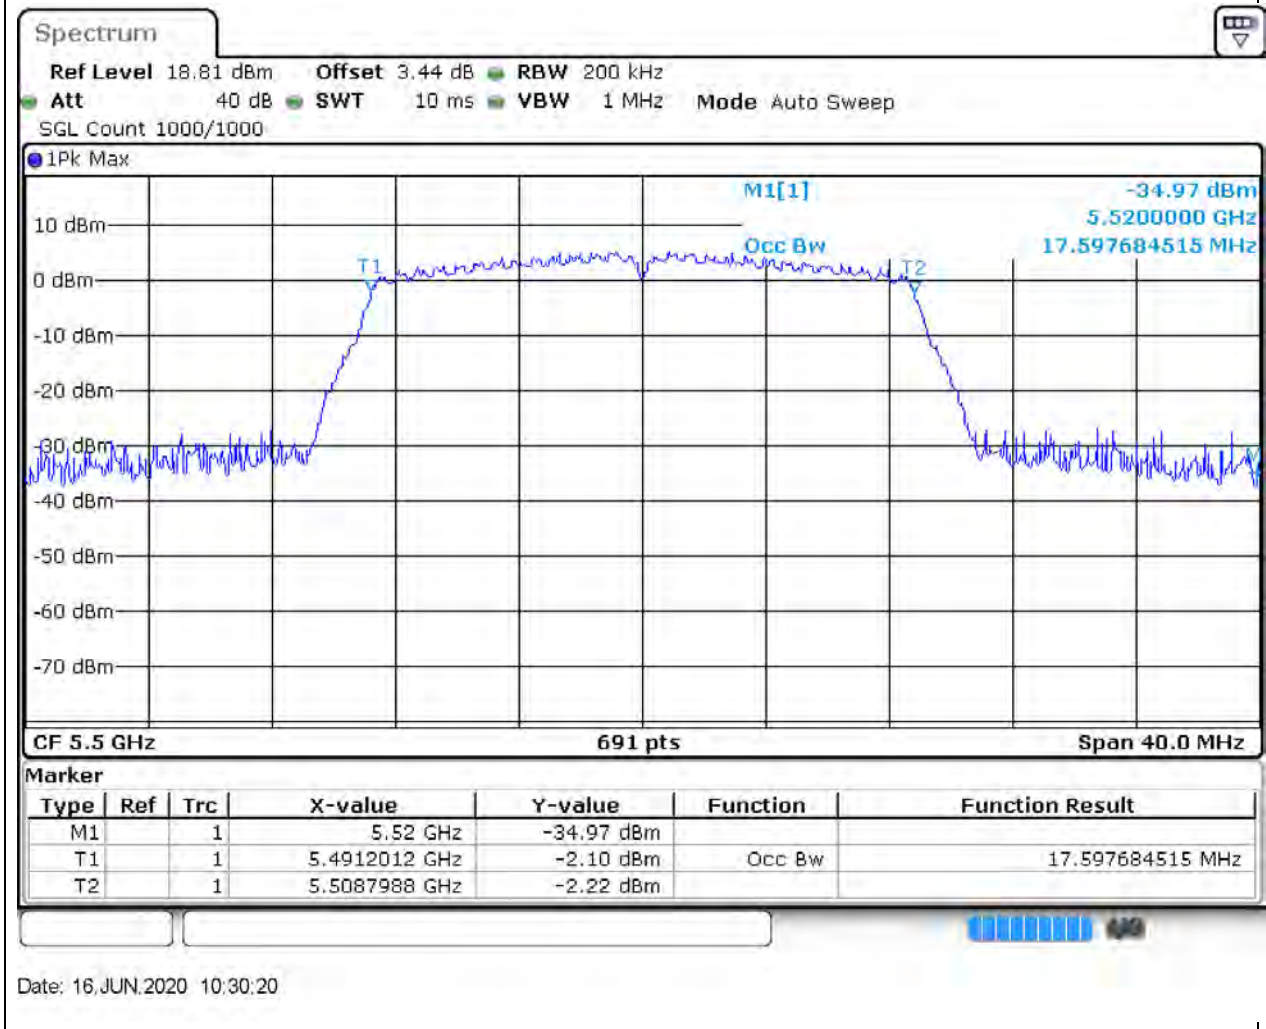

32. 802.11n_20M_Band3_L

32.2. A.2.2-99% Bandwidth(NTNV)

Center Frequency (MHz)	OBW Power (%)	RBW (MHz)	Detector	Limit (MHz)	OBW (MHz)	Verdict
5500	99	0.2	Peak	0	17.597685	Unknown