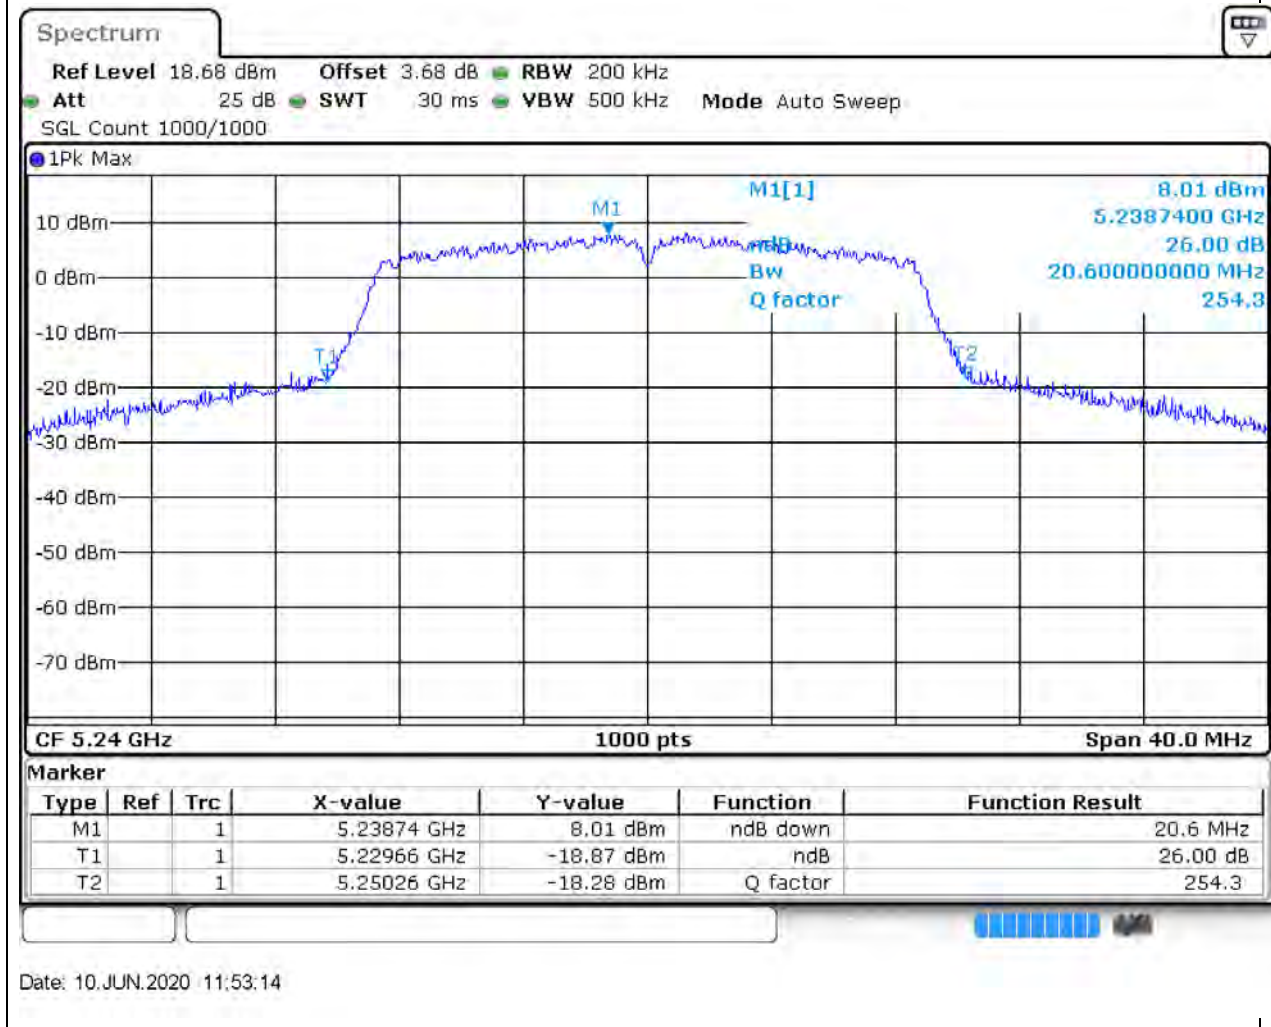

6. 802.11n_20M_Band1_H

6.1. A.2-26dB Bandwidth(NTNV)

Center Frequency (MHz)	XdB Down	RBW (MHz)	Detector	Limit (MHz)	XdB BandWidth (MHz)	Verdict
5240	26	0.2	Peak	0	20.6	Unknown