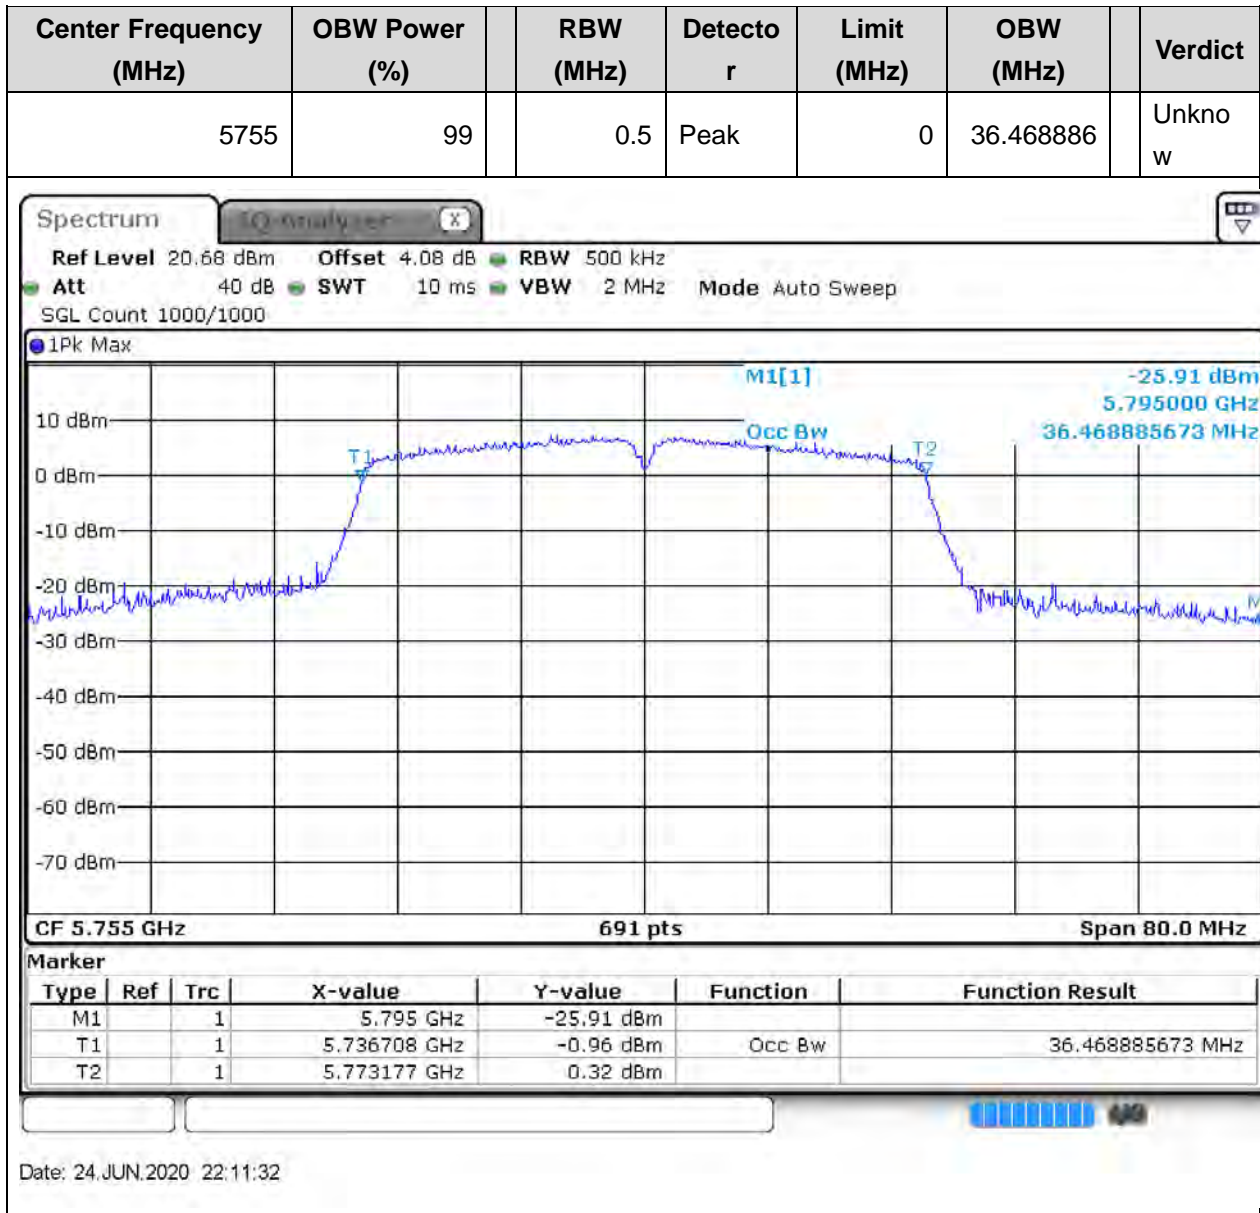

57. 802.11ac_40M_Band4_L

57.1. A.2.2-99% Bandwidth(NTNV)