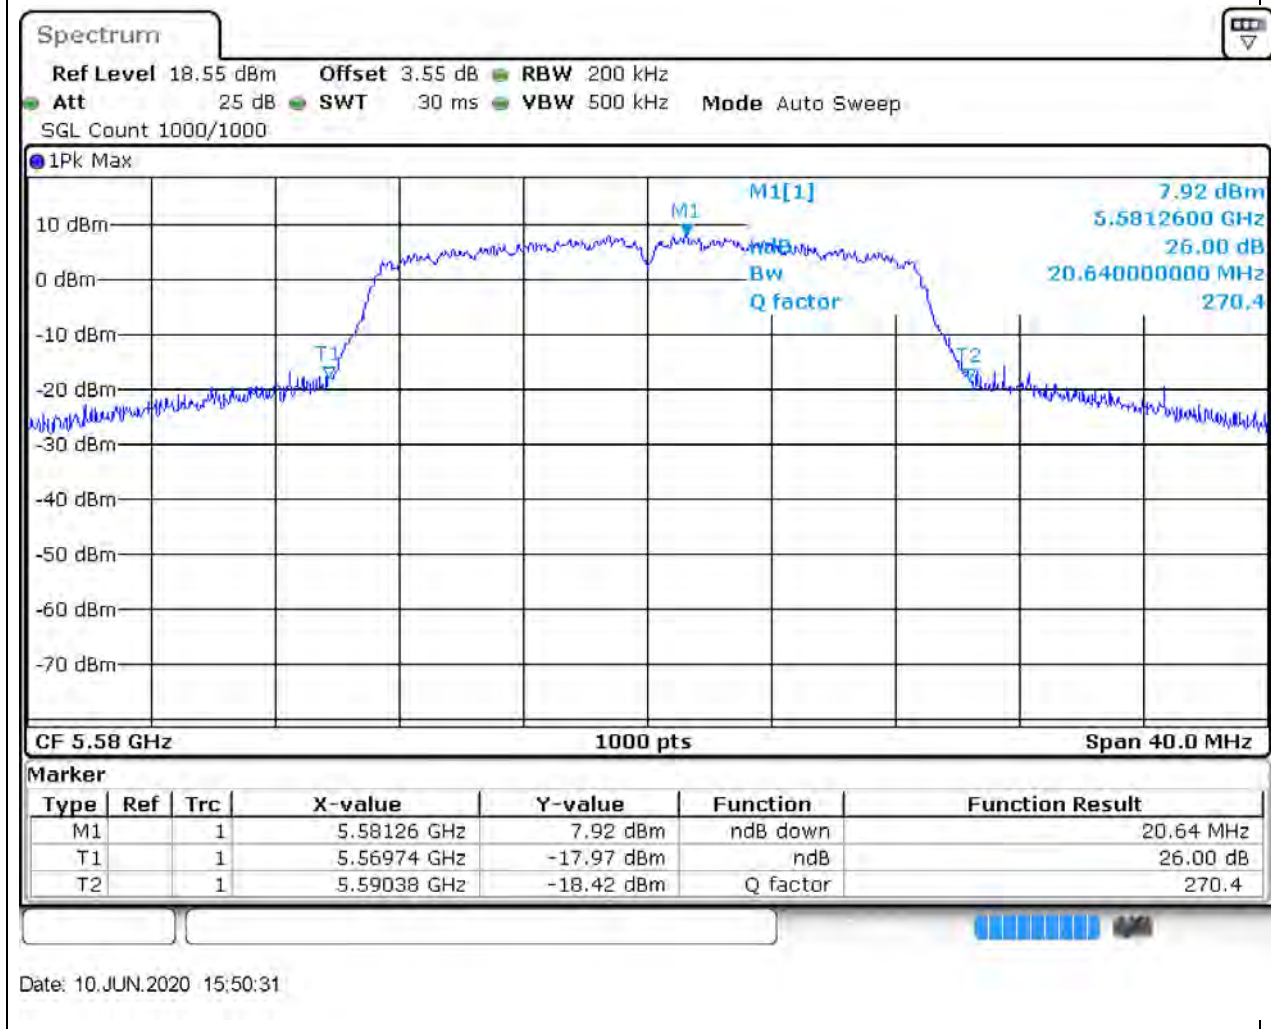

39. 802.11ac_20M_Band3_M

39.1. A.2-26dB Bandwidth(NTNV)

Center Frequency (MHz)	XdB Down	RBW (MHz)	Detector	Limit (MHz)	XdB BandWidth (MHz)	Verdict
5580	26	0.2	Peak	0	20.64	Unknow