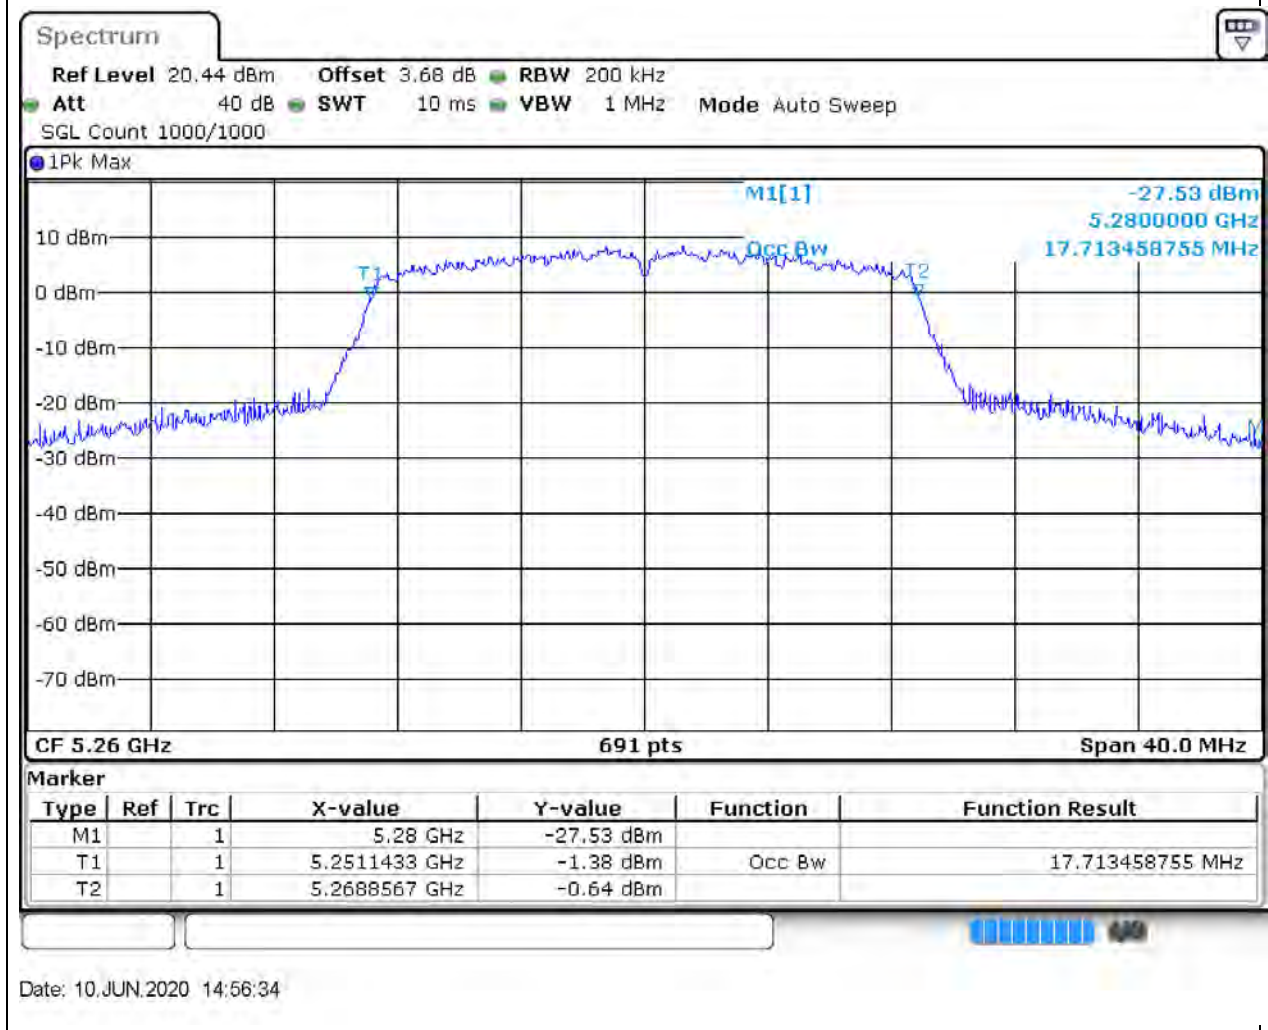

23. 802.11ac_20M_Band2_L

23.1. A.2.2-99% Bandwidth(NTNV)

Center Frequency (MHz)	OBW Power (%)	RBW (MHz)	Detector	Limit (MHz)	OBW (MHz)	Verdict
5260	99	0.2	Peak	0	17.713459	Unknown