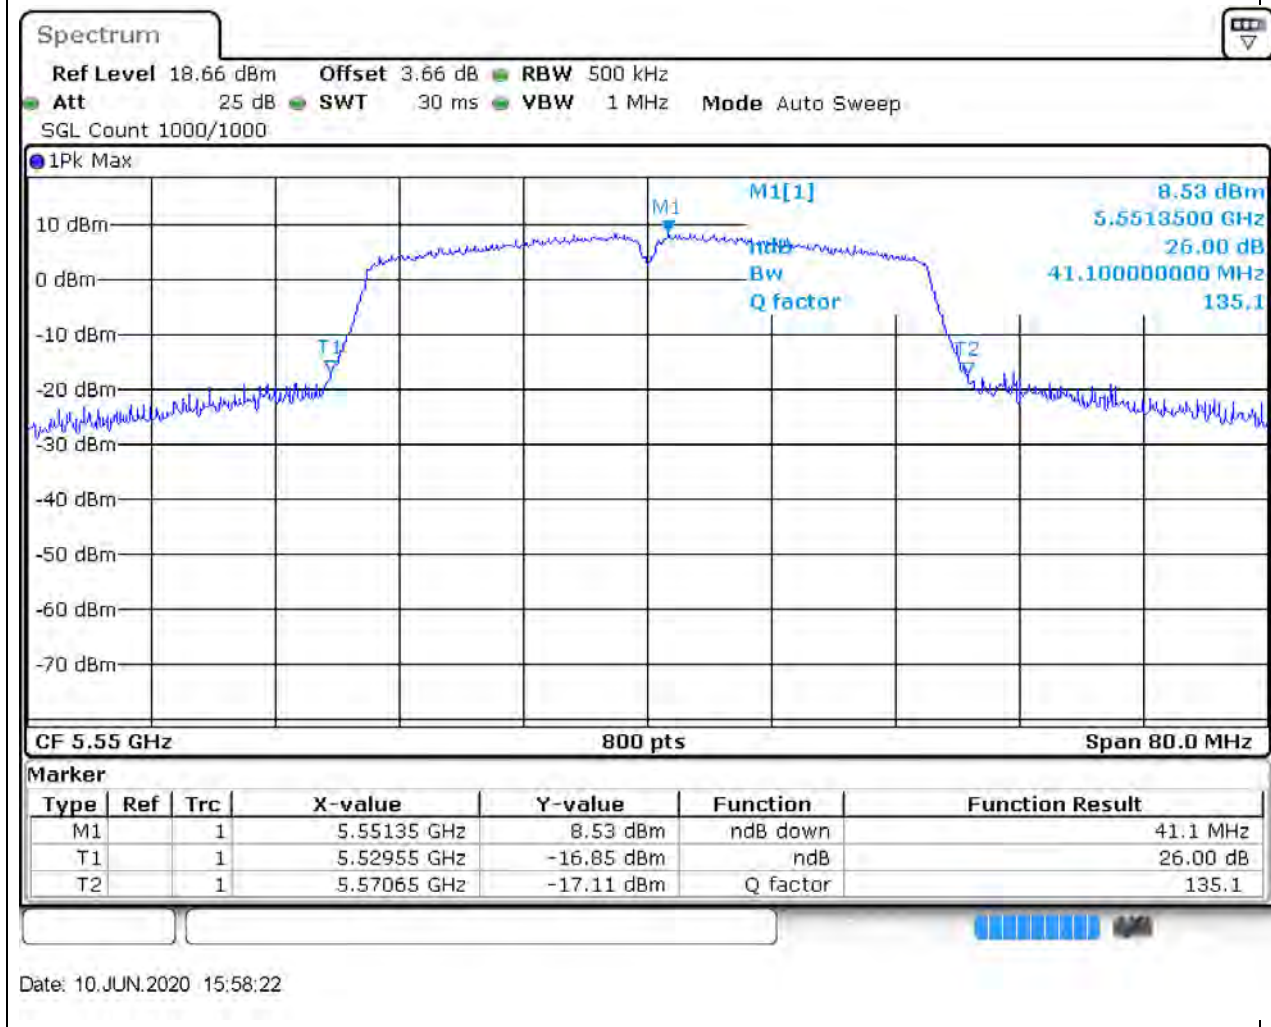

42. 802.11ac_40M_Band3_M

42.1. A.2-26dB Bandwidth(NTNV)

Center Frequency (MHz)	XdB Down	RBW (MHz)	Detector	Limit (MHz)	XdB BandWidth (MHz)	Verdict
5550	26	0.5	Peak	0	41.1	Unknown