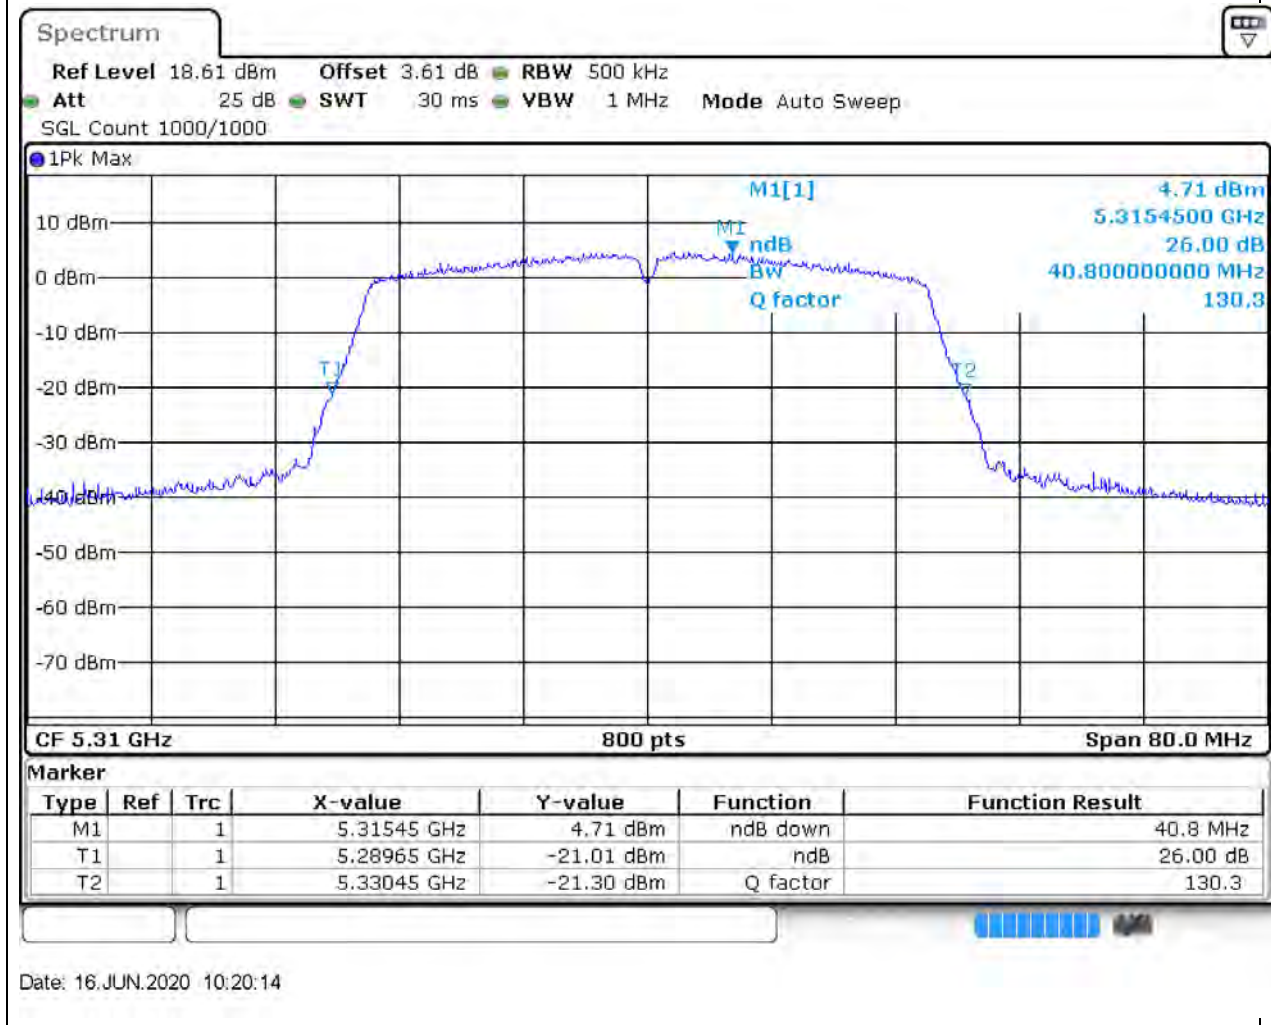

22. 802.11n_40M_Band2_H

22.2. A.2-26dB Bandwidth(NTNV)

Center Frequency (MHz)	XdB Down	RBW (MHz)	Detector	Limit (MHz)	XdB BandWidth (MHz)	Verdict
5310	26	0.5	Peak	0	40.8	Unknown