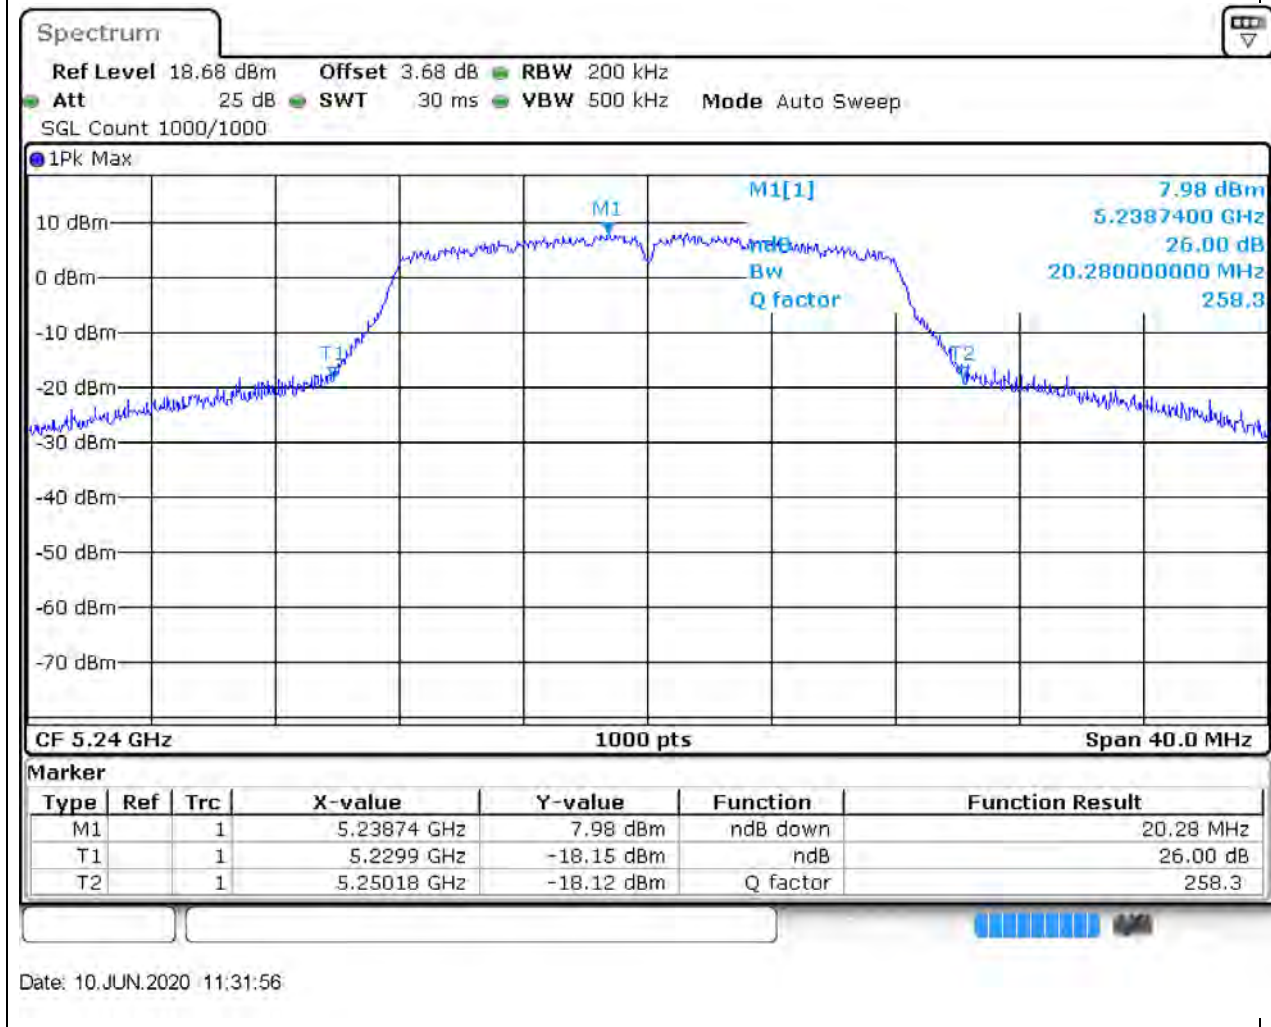

3. 802.11a_20M_Band1_H

3.1. A.2-26dB Bandwidth(NTNV)

Center Frequency (MHz)	XdB Down	RBW (MHz)	Detector	Limit (MHz)	XdB BandWidth (MHz)	Verdict
5240	26	0.2	Peak	0	20.28	Unknow