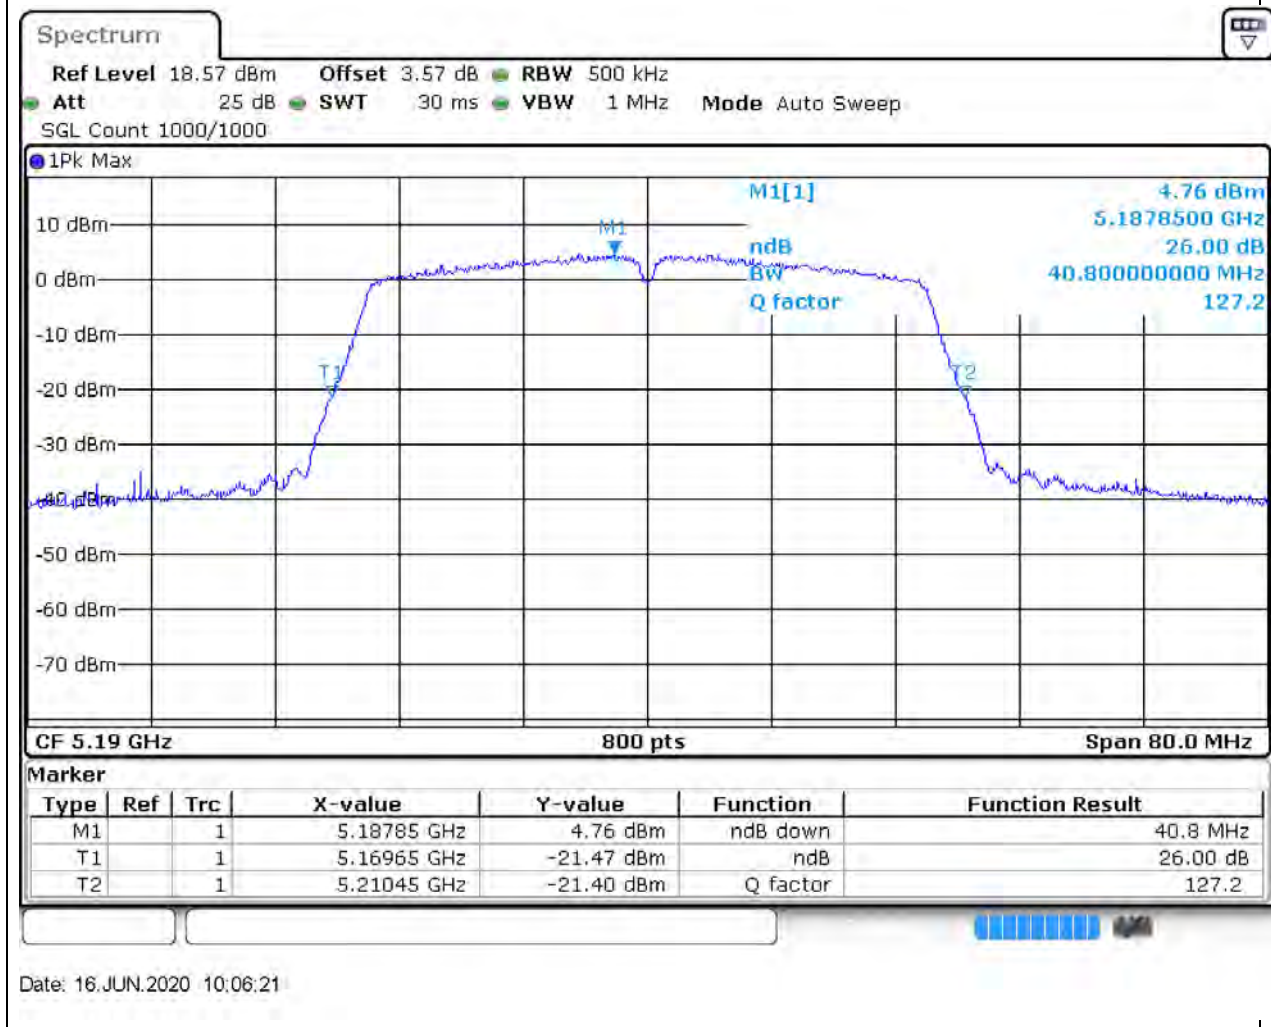

7. 802.11n_40M_Band1_L

7.2. A.2-26dB Bandwidth(NTNV)

Center Frequency (MHz)	XdB Down	RBW (MHz)	Detector	Limit (MHz)	XdB BandWidth (MHz)	Verdict
5190	26	0.5	Peak	0	40.8	Unknown