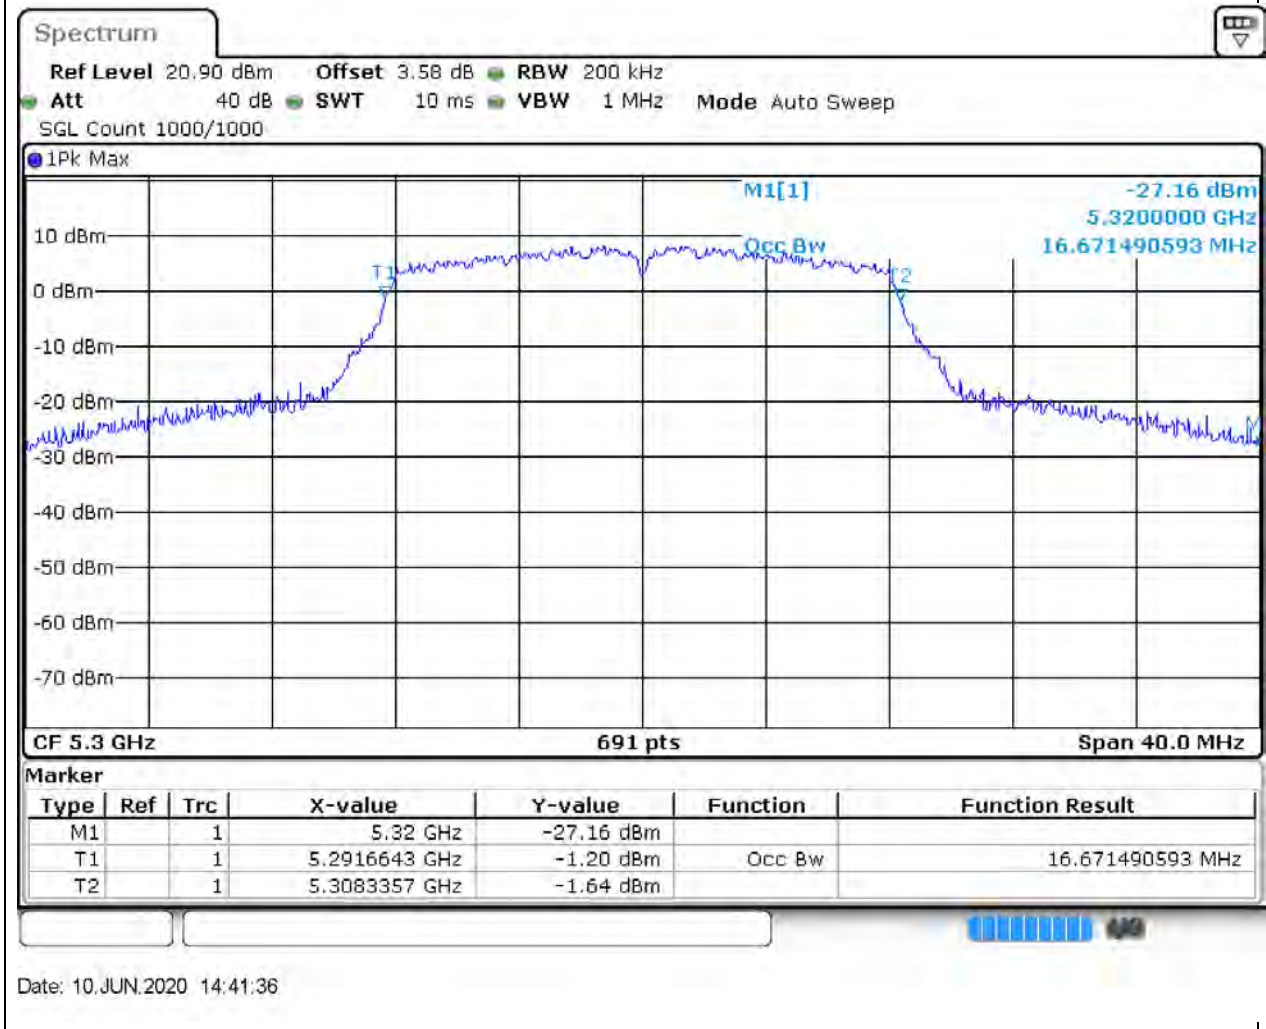

16. 802.11a_20M_Band2_M

16.2. A.2.2-99% Bandwidth(NTNV)

Center Frequency (MHz)	OBW Power (%)	RBW (MHz)	Detector	Limit (MHz)	OBW (MHz)	Verdict
5300	99	0.2	Peak	0	16.671491	Unknown