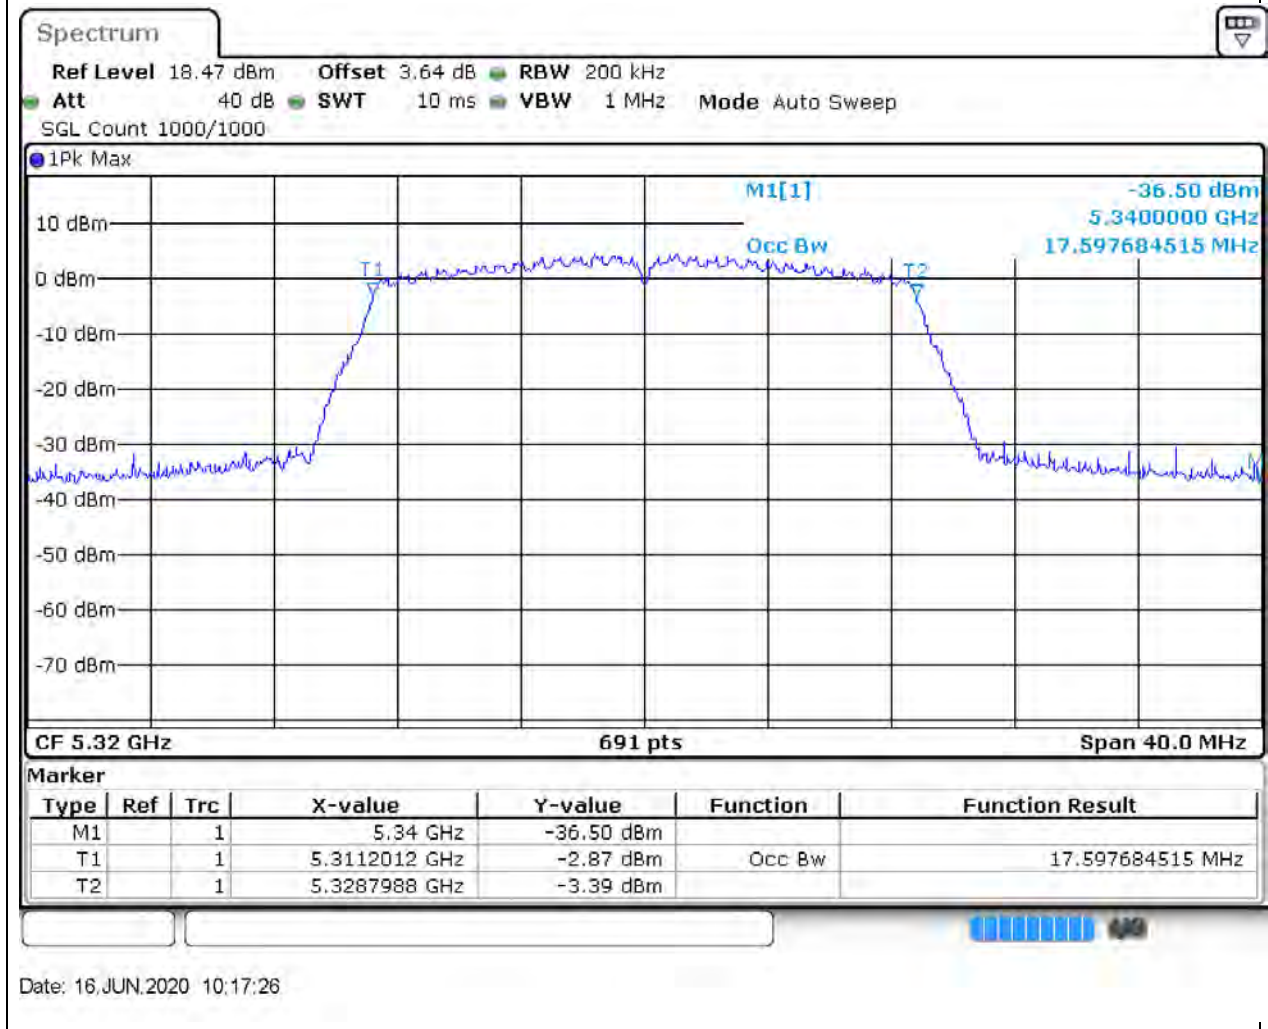

20. 802.11n_20M_Band2_H

20.2. A.2.2-99% Bandwidth(NTNV)

Center Frequency (MHz)	OBW Power (%)	RBW (MHz)	Detector	Limit (MHz)	OBW (MHz)	Verdict
5320	99	0.2	Peak	0	17.597685	Unknown