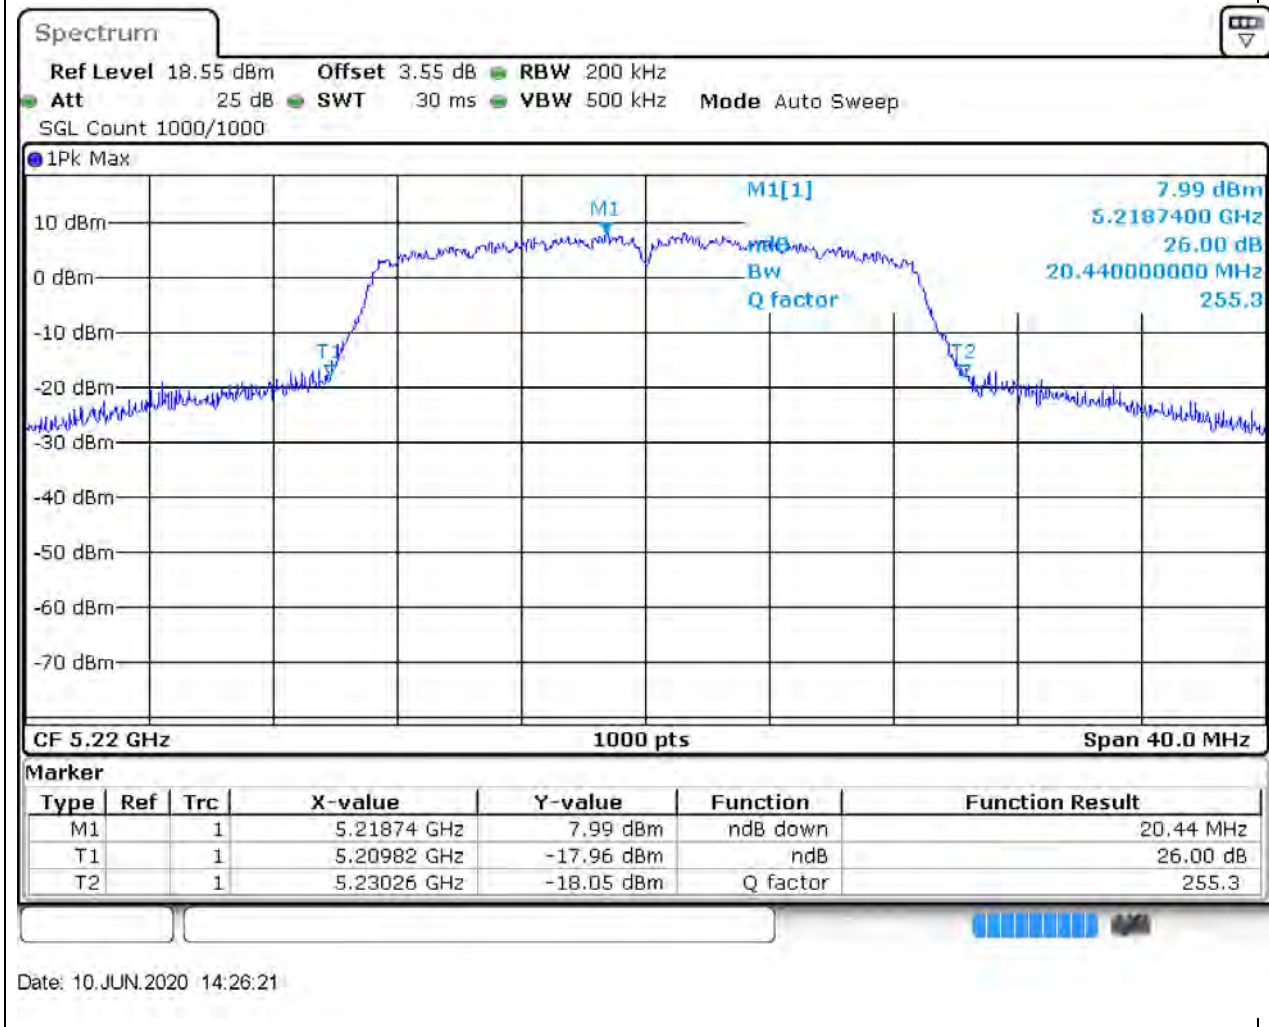

10. 802.11ac_20M_Band1_M

10.1. A.2-26dB Bandwidth(NTNV)

Center Frequency (MHz)	XdB Down	RBW (MHz)	Detector	Limit (MHz)	XdB BandWidth (MHz)	Verdict
5220	26	0.2	Peak	0	20.44	Unknow