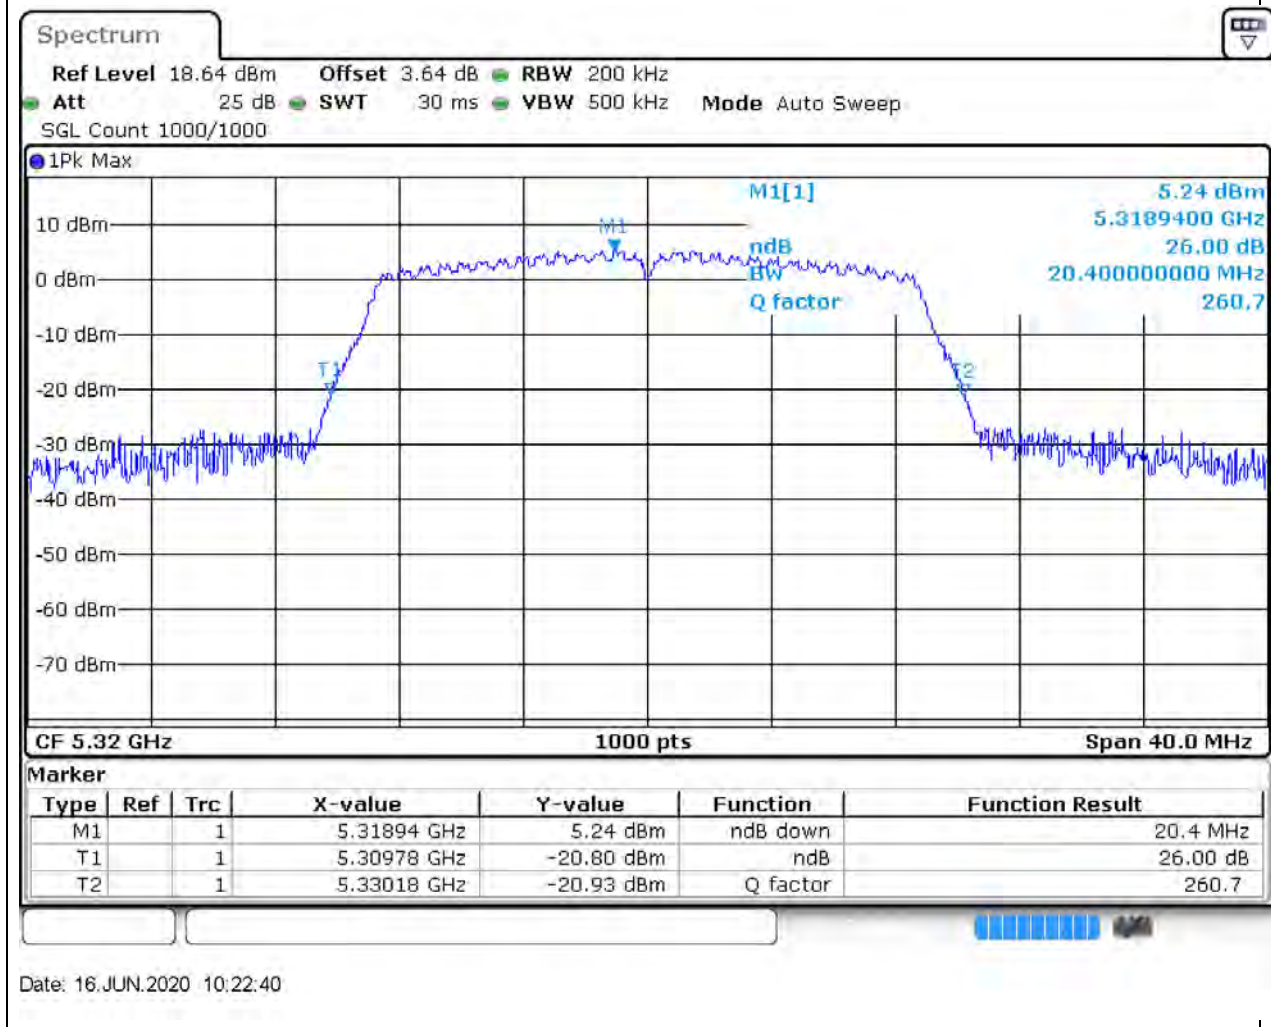

25. 802.11ac_20M_Band2_H

25.2. A.2-26dB Bandwidth(NTNV)

Center Frequency (MHz)	XdB Down	RBW (MHz)	Detector	Limit (MHz)	XdB BandWidth (MHz)	Verdict
5320	26	0.2	Peak	0	20.4	Unknown