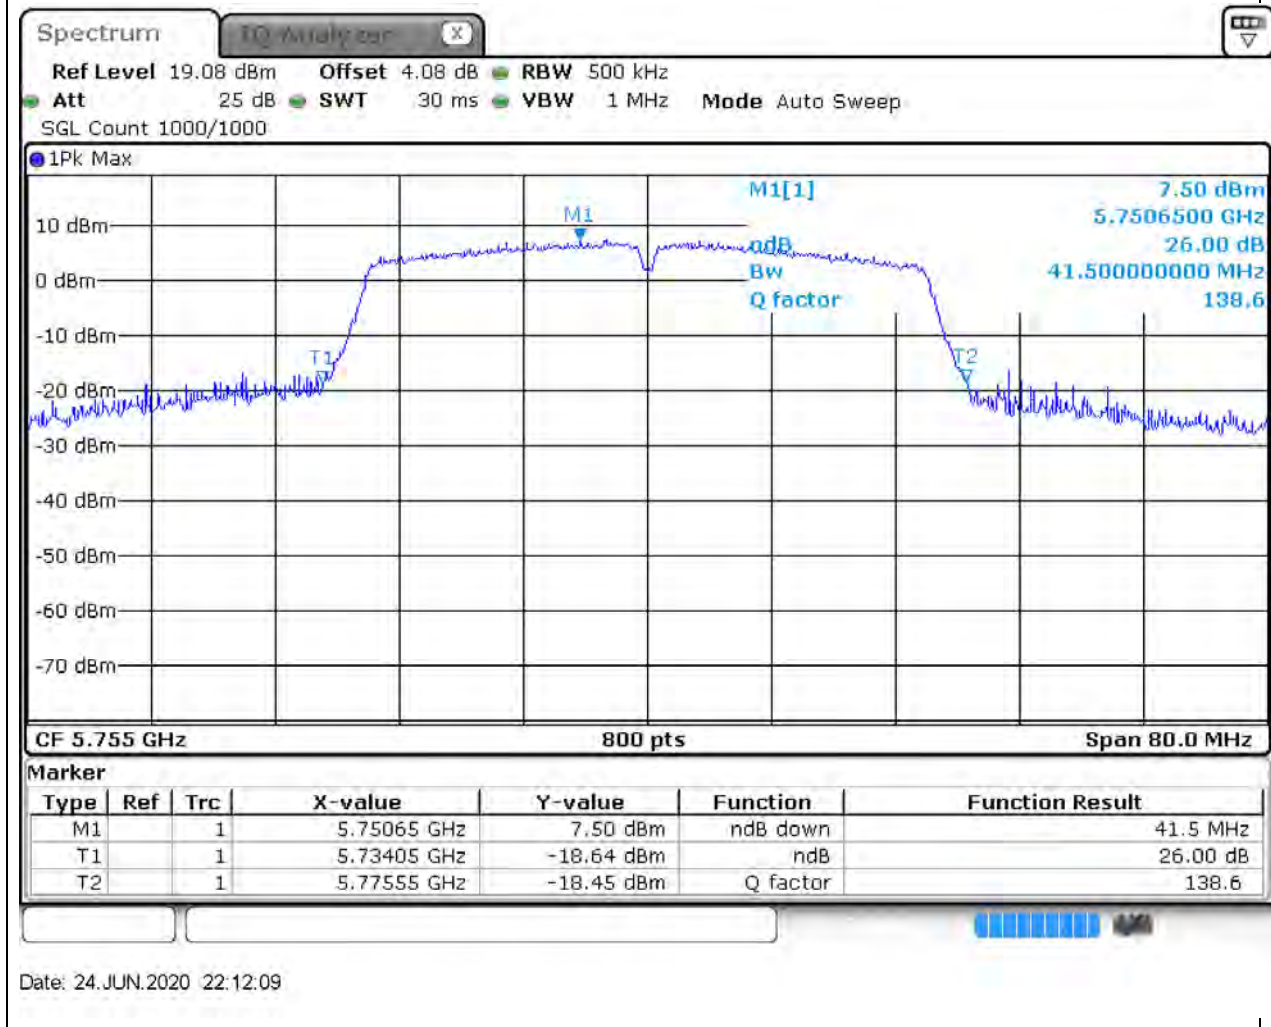

57. 802.11ac_40M_Band4_L

57.1. A.2-26dB Bandwidth(NTNV)

Center Frequency (MHz)	XdB Down	RBW (MHz)	Detector	Limit (MHz)	XdB BandWidth (MHz)	Verdict
5755	26	0.5	Peak	0	41.5	Unknown