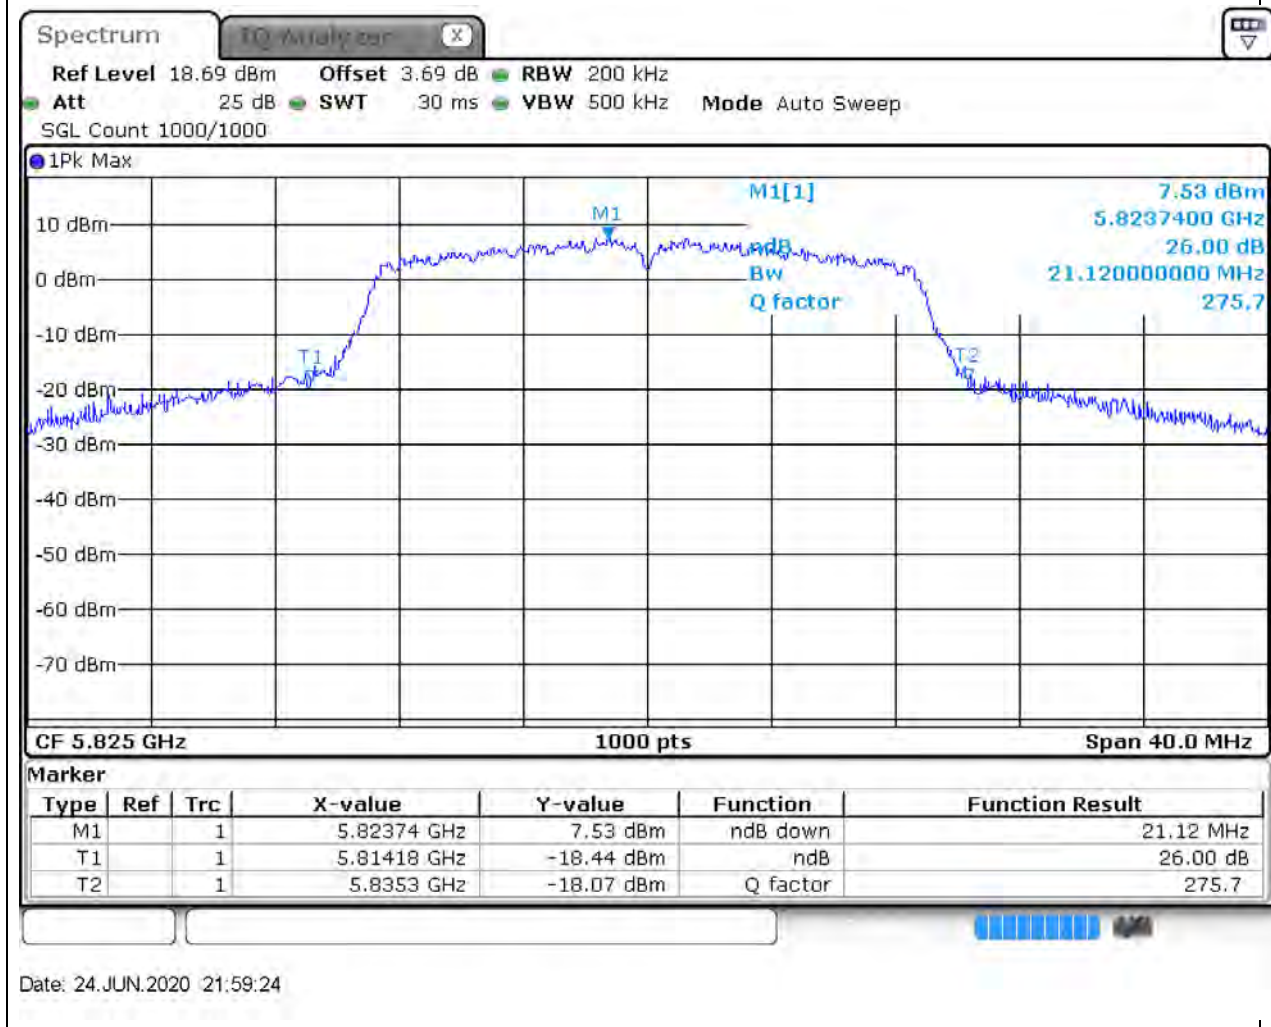

51. 802.11n_20M_Band4_H

51.1. A.2-26dB Bandwidth(NTNV)

Center Frequency (MHz)	XdB Down	RBW (MHz)	Detector	Limit (MHz)	XdB BandWidth (MHz)	Verdict
5825	26	0.2	Peak	0	21.12	Unknow