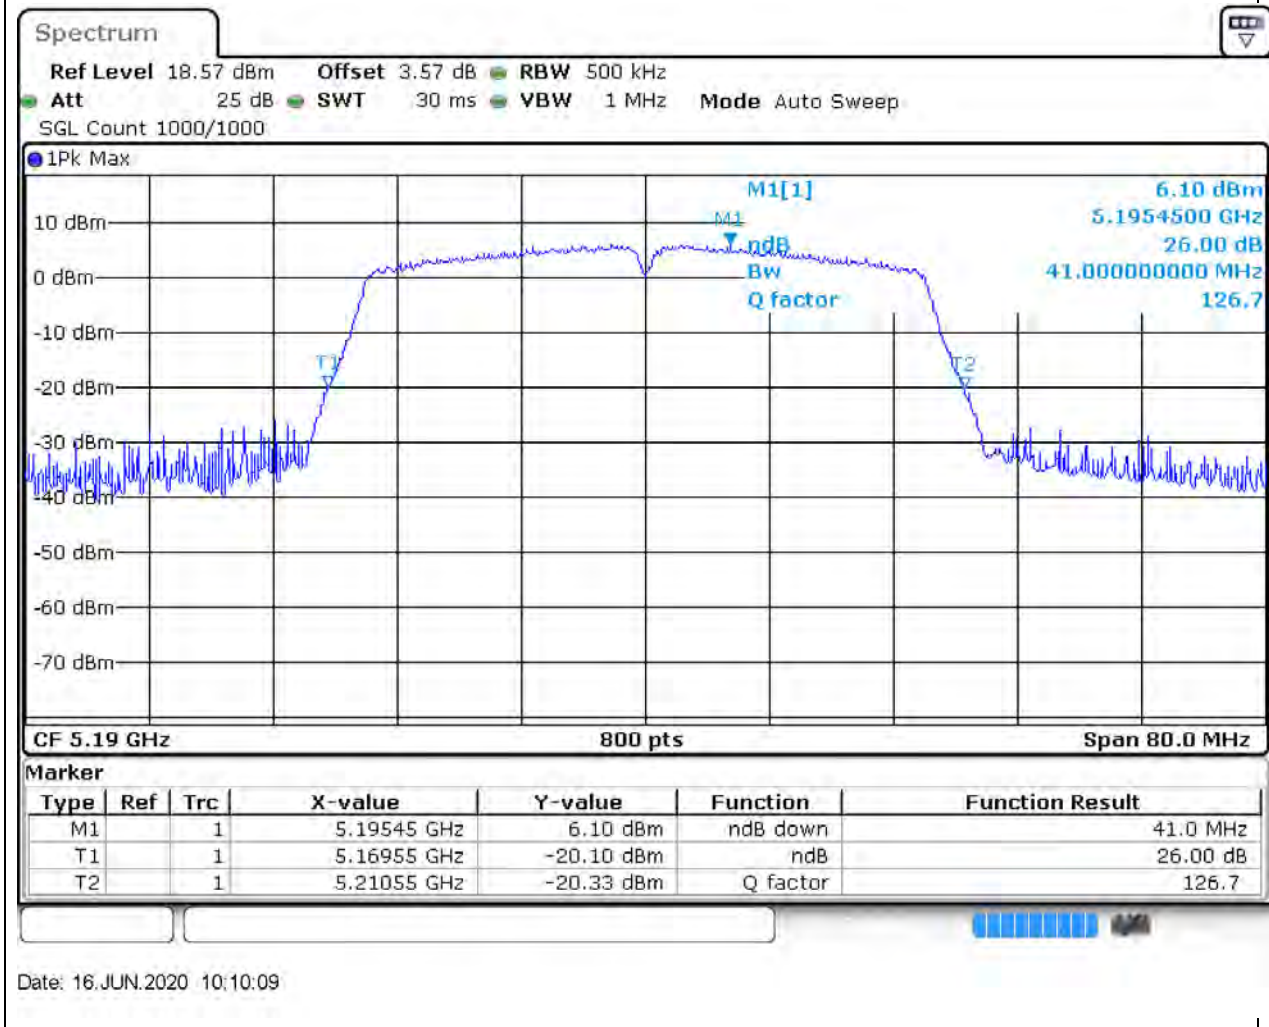

12. 802.11ac_40M_Band1_L

12.2. A.2-26dB Bandwidth(NTNV)

Center Frequency (MHz)	XdB Down	RBW (MHz)	Detector	Limit (MHz)	XdB BandWidth (MHz)	Verdict
5190	26	0.5	Peak	0	41	Unknow