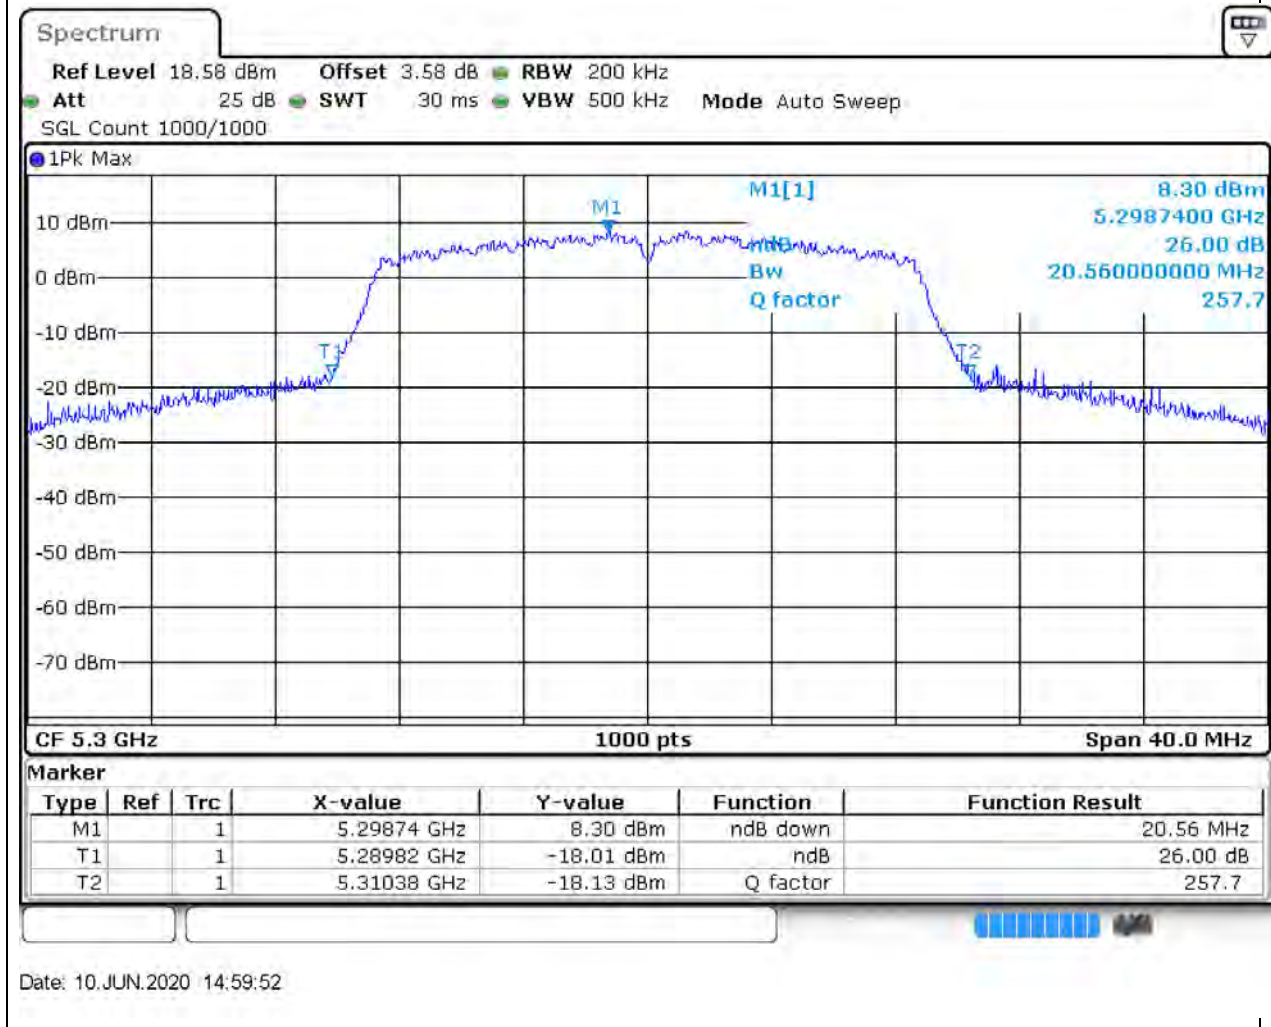

24. 802.11ac_20M_Band2_M

24.1. A.2-26dB Bandwidth(NTNV)

Center Frequency (MHz)	XdB Down	RBW (MHz)	Detector	Limit (MHz)	XdB BandWidth (MHz)	Verdict
5300	26	0.2	Peak	0	20.56	Unknow