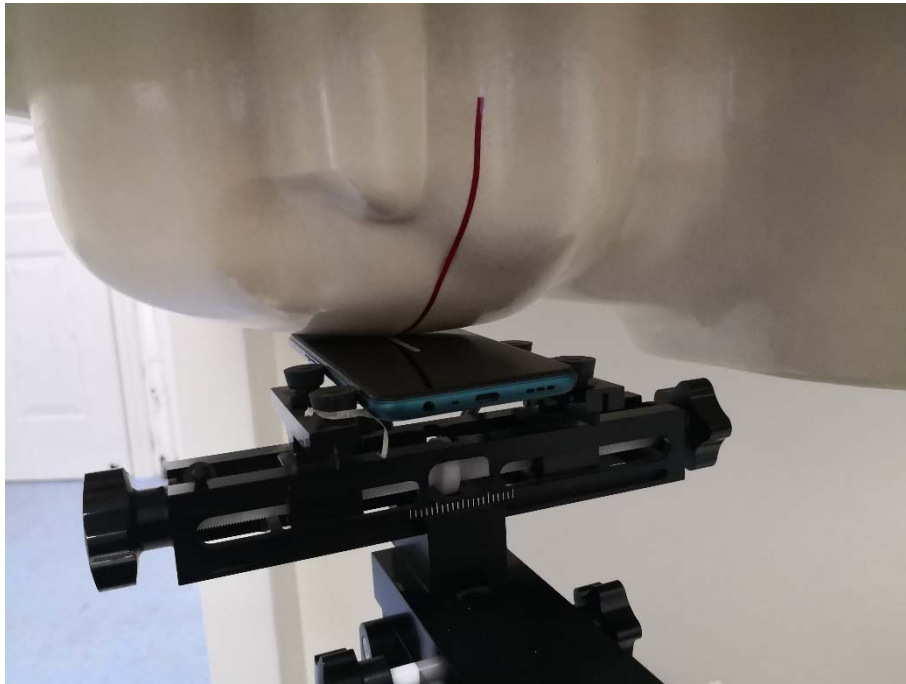

TEST SETUP PHOTOS

Right Head Cheek

Right Head Tilt

Left Head Cheek

Left Head Tilt

Front Side (0mm)

Back Side (0mm)

Left Edge (0mm)

Right Edge (0mm)

Top Edge (0mm)

Front Side (10mm)

Back Side (10mm)

Left Edge (10mm)

Right Edge (10mm)

Top Edge (10mm)

Bottom Edge (10mm)

Front Side (15mm)

Back Side (15mm)