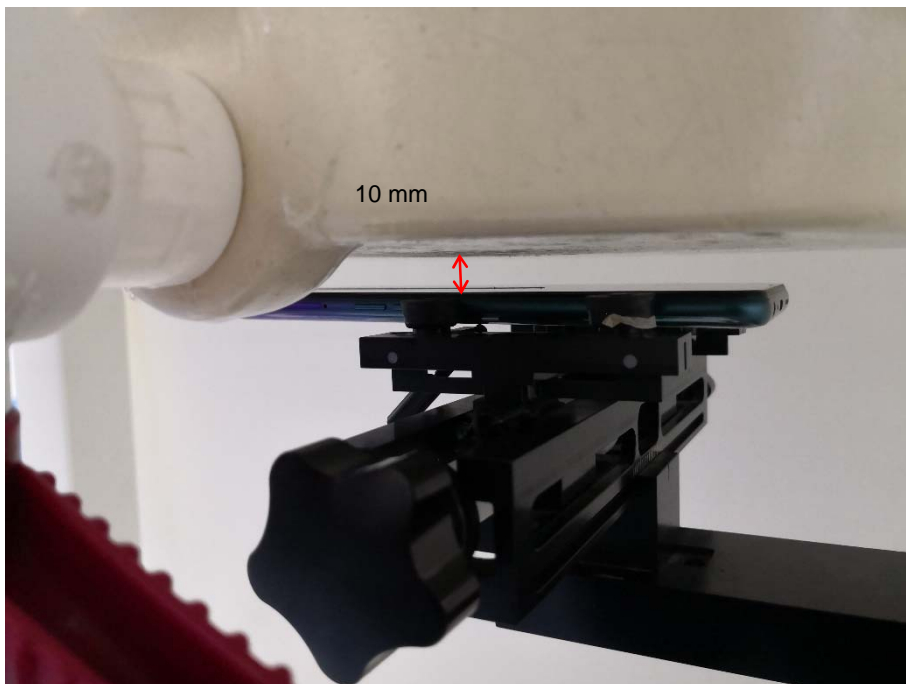

TEST SETUP PHOTOS

Right Head Cheek

Right Head Tilt

Left Head Cheek

Left Head Tilt

Front Side (0mm)

Back Side (0mm)

Left Edge (0mm)

Right Edge (0mm)

Top Edge (0mm)

Front Side (10mm)

Back Side (10mm)

Left Edge (10mm)

Right Edge (10mm)

Top Edge (10mm)

Bottom Edge (10mm)

Front Side (15mm)

Back Side (15mm)