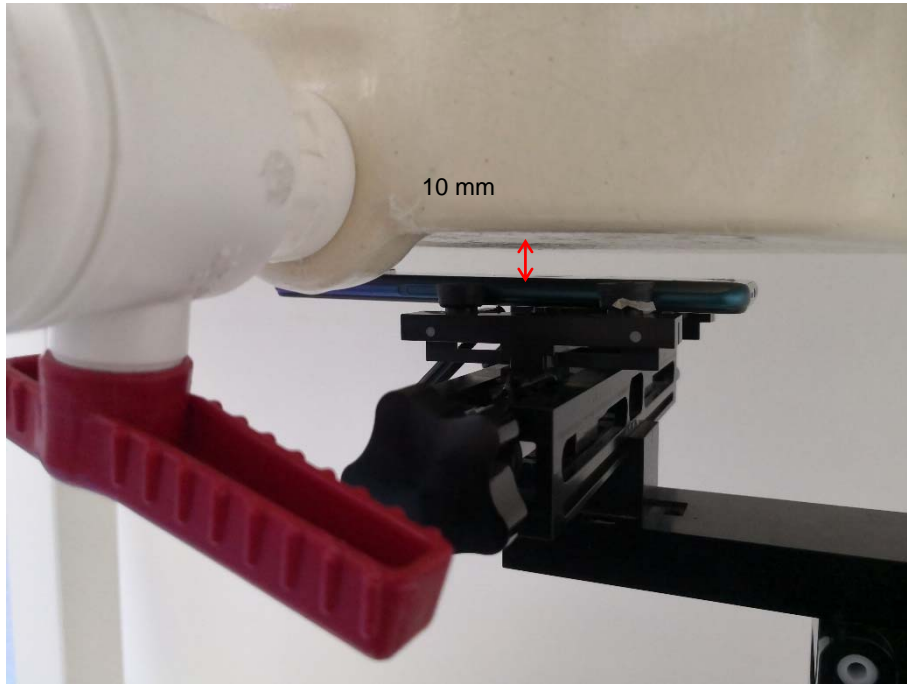

TEST SETUP PHOTOS

Right Head Cheek

Right Head Tilt

Left Head Cheek

Left Head Tilt

Front Side (0mm)

Back Side (0mm)

Left Edge (0mm)

Right Edge (0mm)

Top Edge (0mm)

Front Side (10mm)

Back Side (10mm)

Left Edge (10mm)

Right Edge (10mm)

Top Edge (10mm)

Bottom Edge (10mm)

Front Side (15mm)

Back Side (15mm)