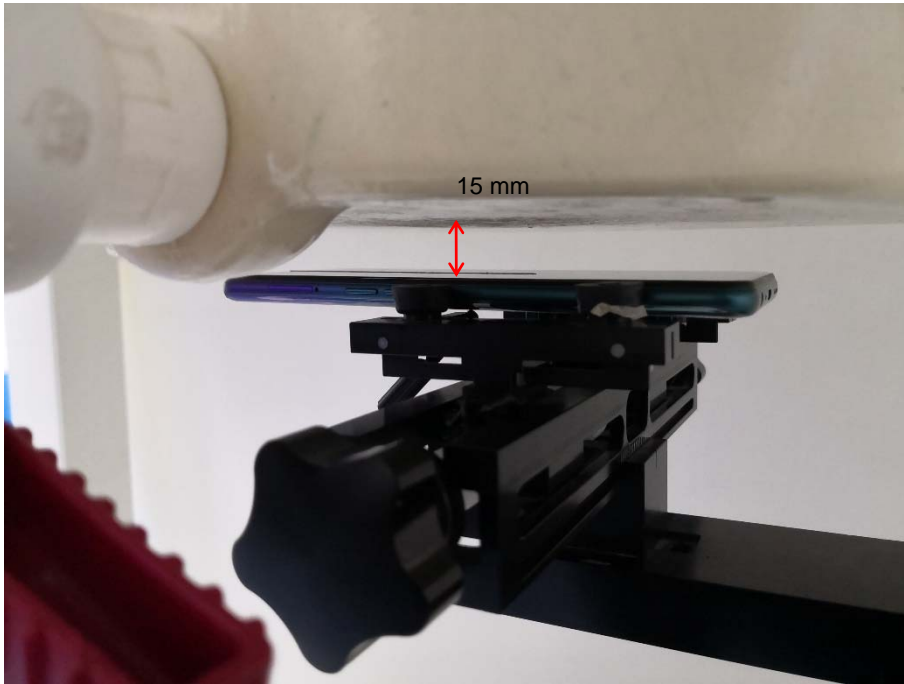

TEST SETUP PHOTOS

Right Head Cheek

Right Head Tilt

Left Head Cheek

Left Head Tilt

Front Side (0mm)

Back Side (0mm)

Left Edge (0mm)

Right Edge (0mm)

Top Edge (0mm)

Front Side (10mm)

Back Side (10mm)

Left Edge (10mm)

Right Edge (10mm)

Top Edge (10mm)

Bottom Edge (10mm)

Front Side (15mm)

Back Side (15mm)