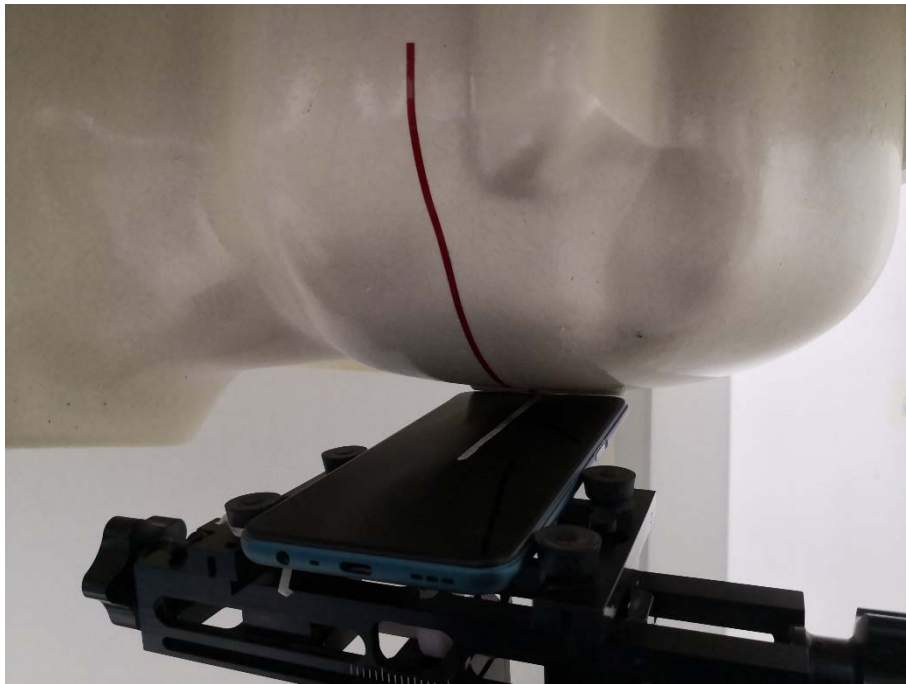

TEST SETUP PHOTOS

Right Head Cheek

Right Head Tilt

Left Head Cheek

Left Head Tilt

Front Side (0mm)

Back Side (0mm)

Left Edge (0mm)

Right Edge (0mm)

Top Edge (0mm)

Front Side (10mm)

Back Side (10mm)

Left Edge (10mm)

Right Edge (10mm)

Top Edge (10mm)

Bottom Edge (10mm)

Front Side (15mm)

Back Side (15mm)