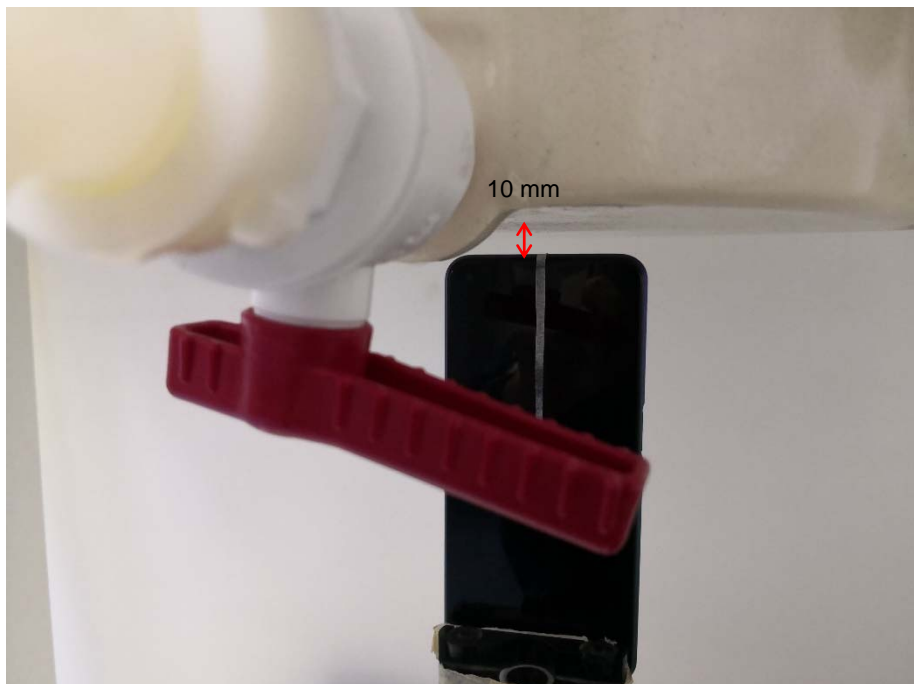

TEST SETUP PHOTOS

Right Head Cheek

Right Head Tilt

Left Head Cheek

Left Head Tilt

Front Side (0mm)

Back Side (0mm)

Left Edge (0mm)

Right Edge (0mm)

Top Edge (0mm)

Front Side (10mm)

Back Side (10mm)

Left Edge (10mm)

Right Edge (10mm)

Top Edge (10mm)

Bottom Edge (10mm)

Front Side (15mm)

Back Side (15mm)