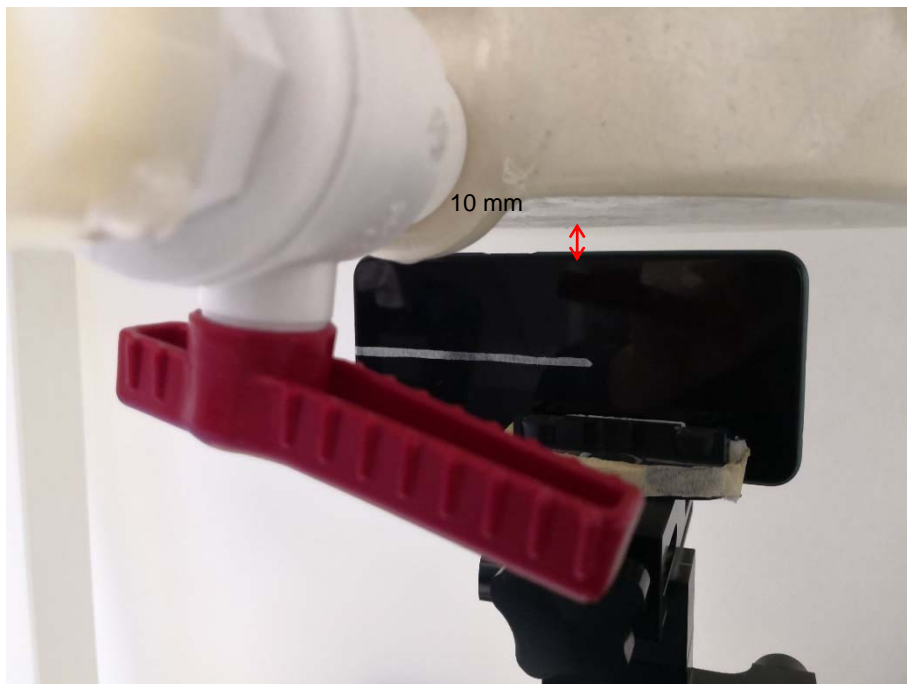

TEST SETUP PHOTOS

Right Head Cheek

Right Head Tilt

Left Head Cheek

Left Head Tilt

Front Side (0mm)

Back Side (0mm)

Left Edge (0mm)

Right Edge (0mm)

Top Edge (0mm)

Front Side (10mm)

Back Side (10mm)

Left Edge (10mm)

Right Edge (10mm)

Top Edge (10mm)

Bottom Edge (10mm)

Front Side (15mm)

Back Side (15mm)