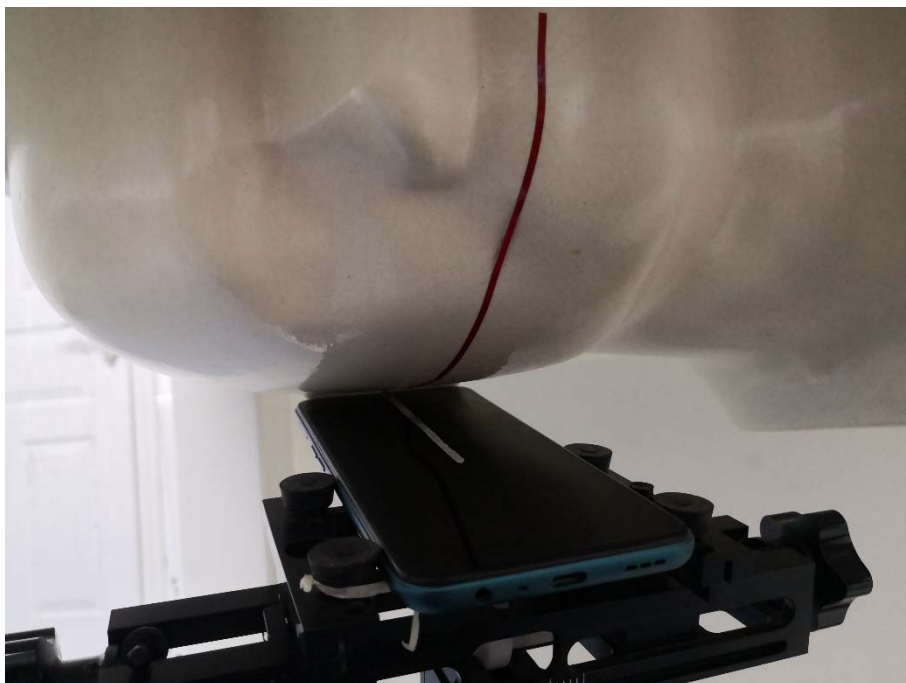

TEST SETUP PHOTOS

Right Head Cheek

Right Head Tilt

Left Head Cheek

Left Head Tilt

Front Side (0mm)

Back Side (0mm)

Left Edge (0mm)

Right Edge (0mm)

Top Edge (0mm)

Front Side (10mm)

Back Side (10mm)

Left Edge (10mm)

Right Edge (10mm)

Top Edge (10mm)

Bottom Edge (10mm)

Front Side (15mm)

Back Side (15mm)