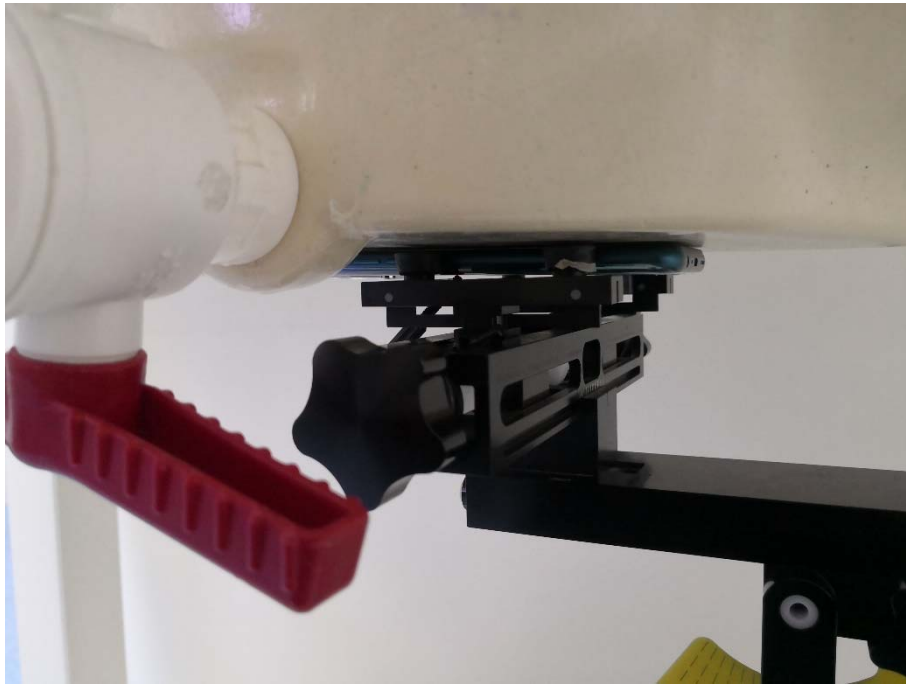

TEST SETUP PHOTOS

Right Head Cheek

Right Head Tilt

Left Head Cheek

Left Head Tilt

Front Side (0mm)

Back Side (0mm)

Left Edge (0mm)

Right Edge (0mm)

Top Edge (0mm)

Front Side (10mm)

Back Side (10mm)

Left Edge (10mm)

Right Edge (10mm)

Top Edge (10mm)

Bottom Edge (10mm)

Front Side (15mm)

Back Side (15mm)