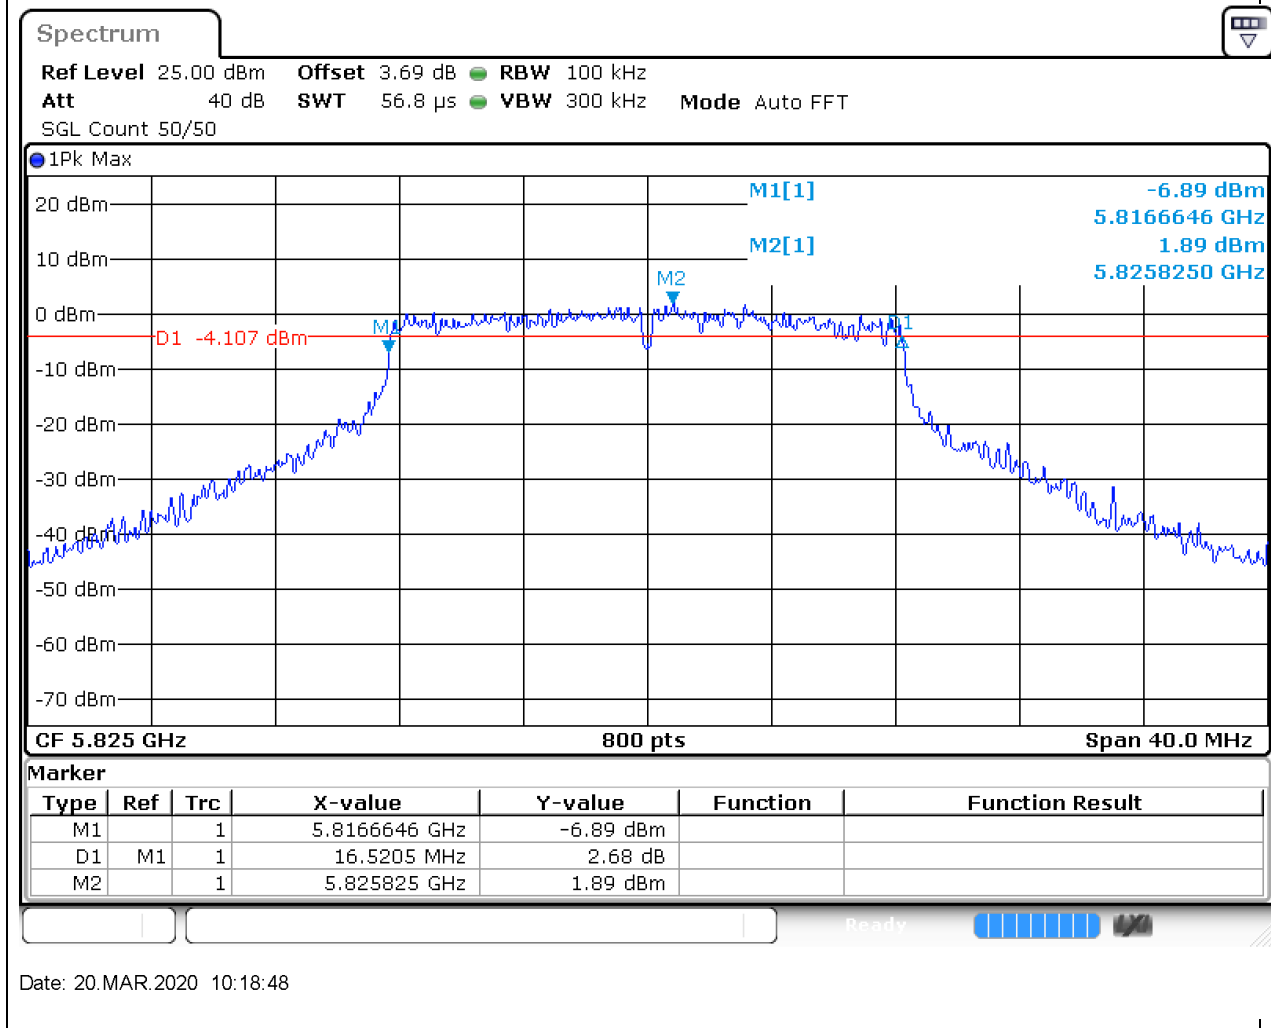

48. 802.11a_20M_Band4_H

48.3. A.2.1-6dB BandWidth(NTNV)

Center Frequency (MHz)	XdB Down	RBW (MHz)	Detector	Limit (MHz)	XdB BandWidth (MHz)	Verdict
5825	6	0.1	Peak	0.5	16.520508	Pass