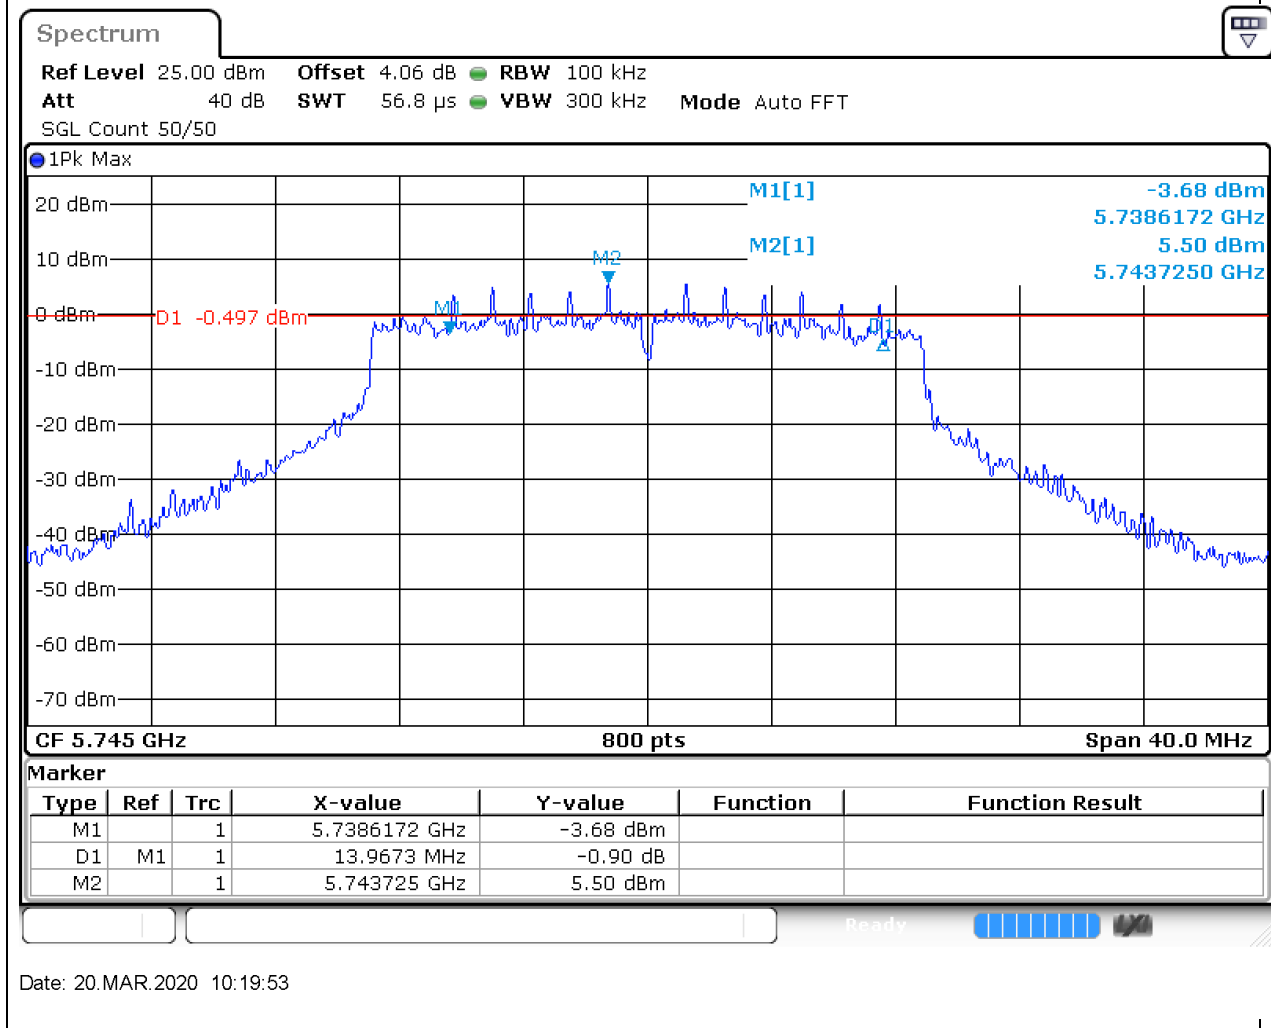

49. 802.11n_20M_Band4_L

49.3. A.2.1-6dB BandWidth(NTNV)

Center Frequency (MHz)	XdB Down	RBW (MHz)	Detector	Limit (MHz)	XdB BandWidth (MHz)	Verdict
5745	6	0.1	Peak	0.5	13.967285	Pass