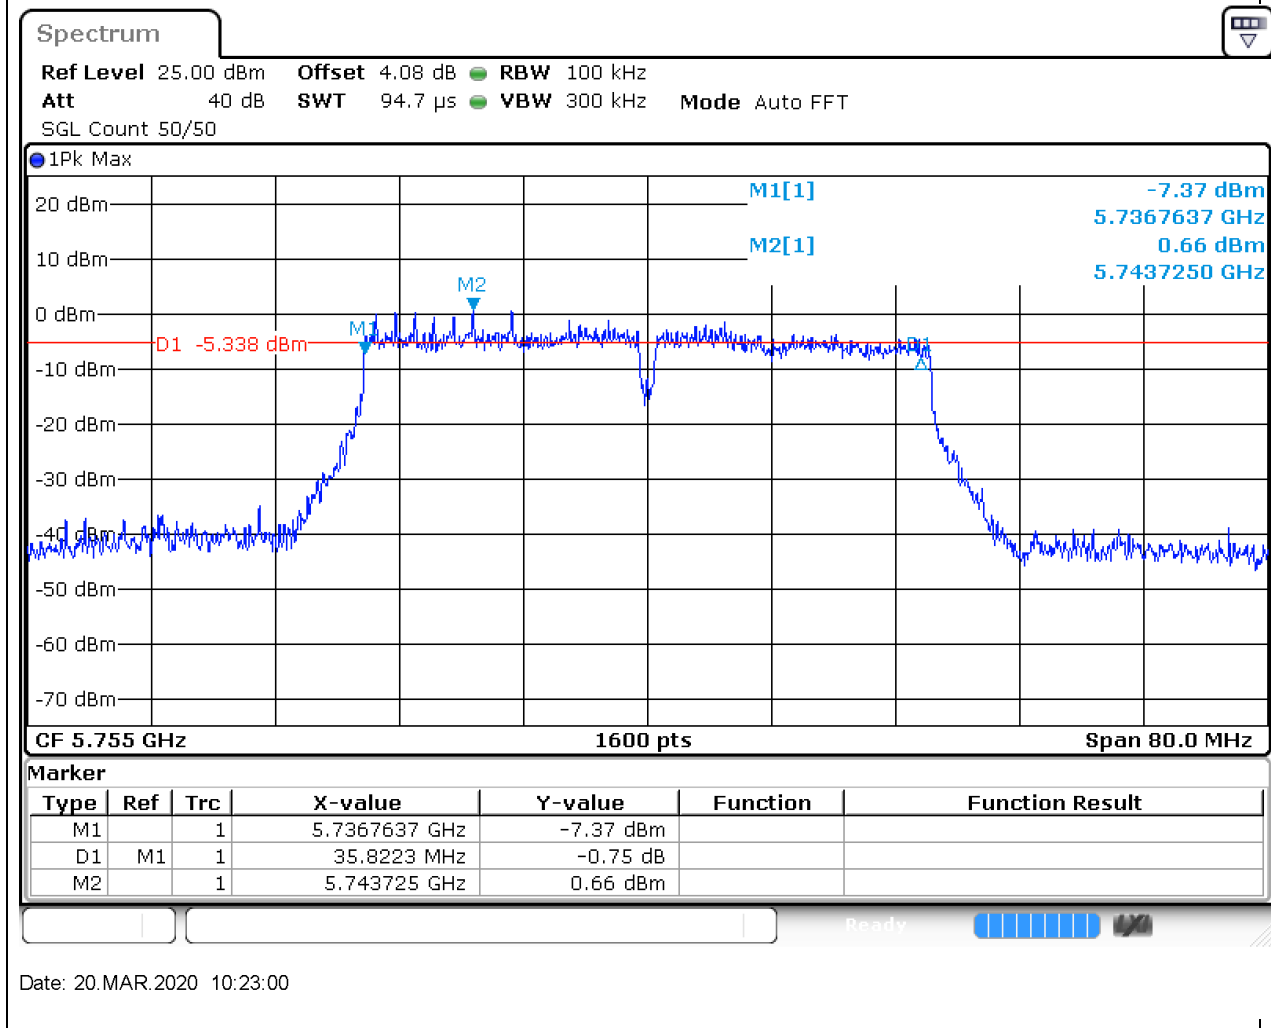

52. 802.11n_40M_Band4_L

52.3. A.2.1-6dB BandWidth(NTNV)

Center Frequency (MHz)	XdB Down	RBW (MHz)	Detector	Limit (MHz)	XdB BandWidth (MHz)	Verdict
5755	6	0.1	Peak	0.5	35.822266	Pass