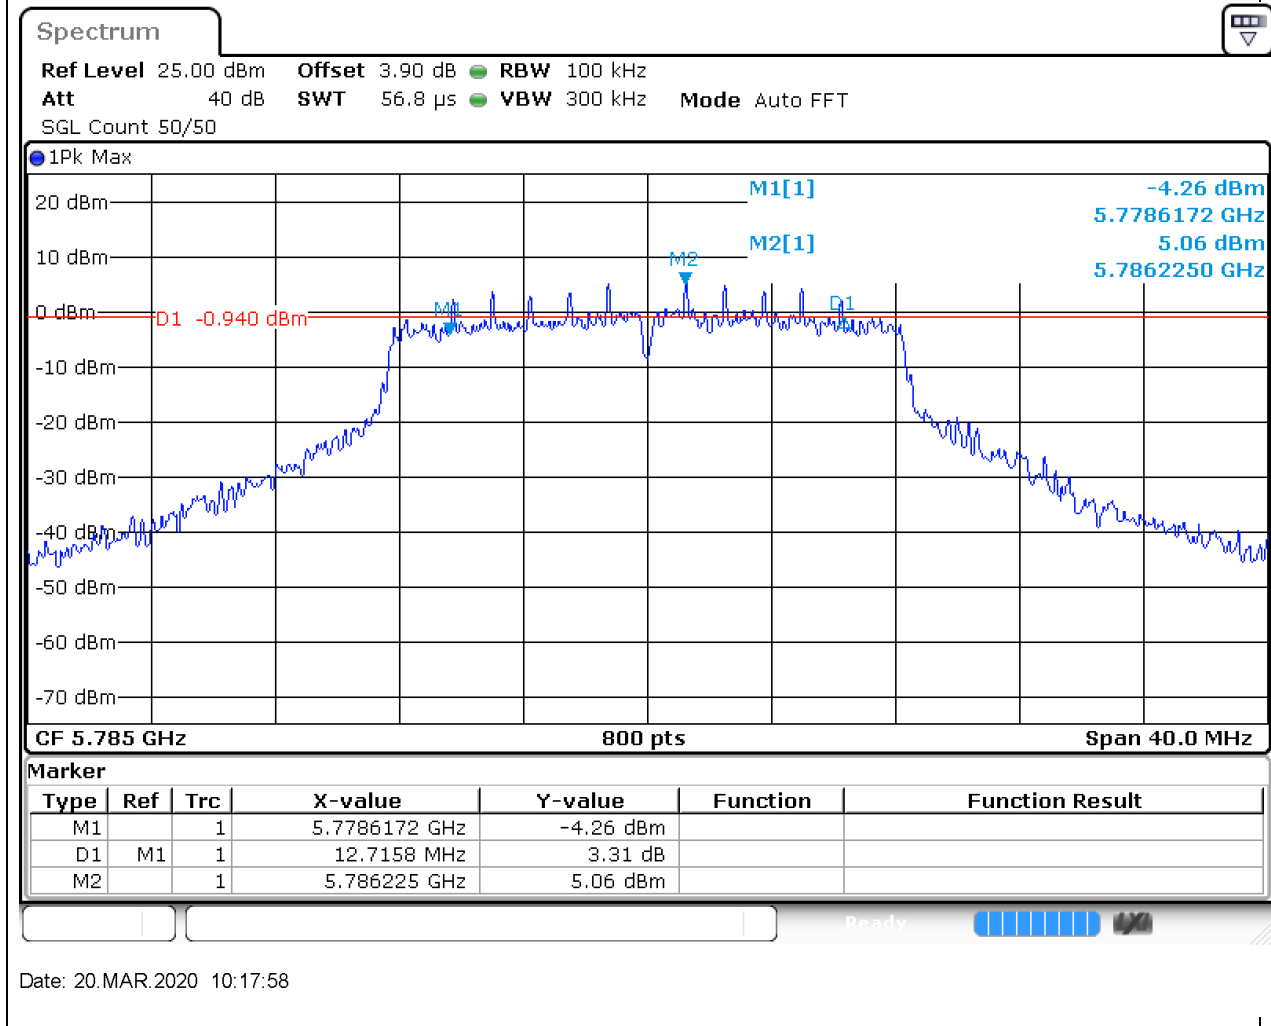

47. 802.11a_20M_Band4_M

47.3. A.2.1-6dB BandWidth(NTNV)

Center Frequency (MHz)	XdB Down	RBW (MHz)	Detector	Limit (MHz)	XdB BandWidth (MHz)	Verdict
5785	6	0.1	Peak	0.5	12.71582	Pass