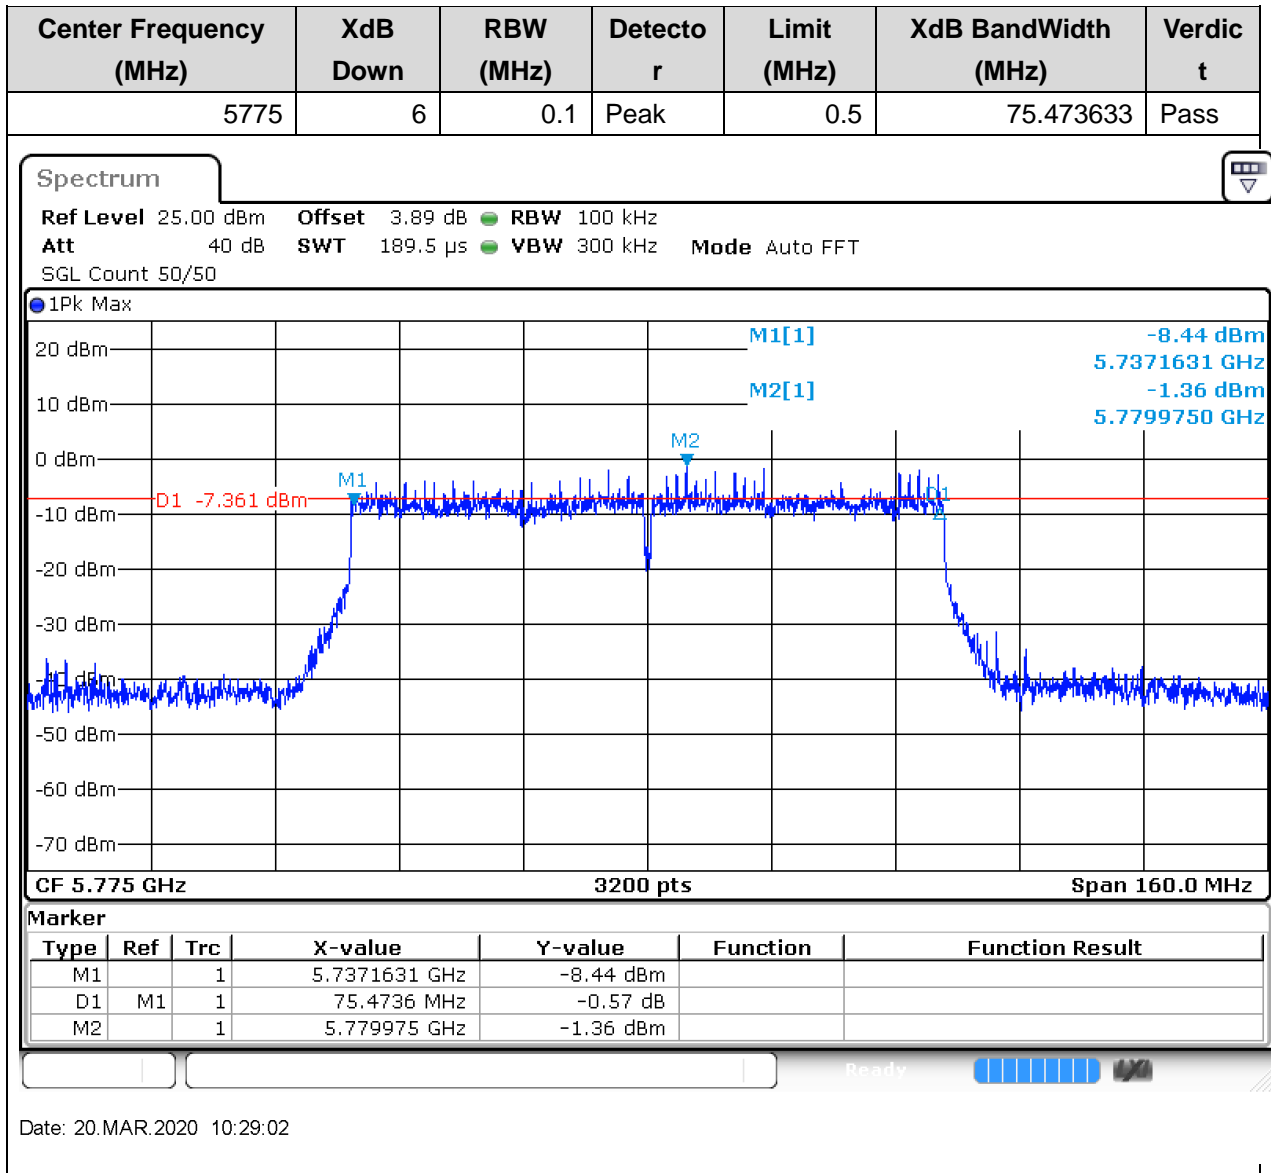

59. 802.11ac_80M_Band4_M

59.2. A.2.1-6dB BandWidth(NTNV)