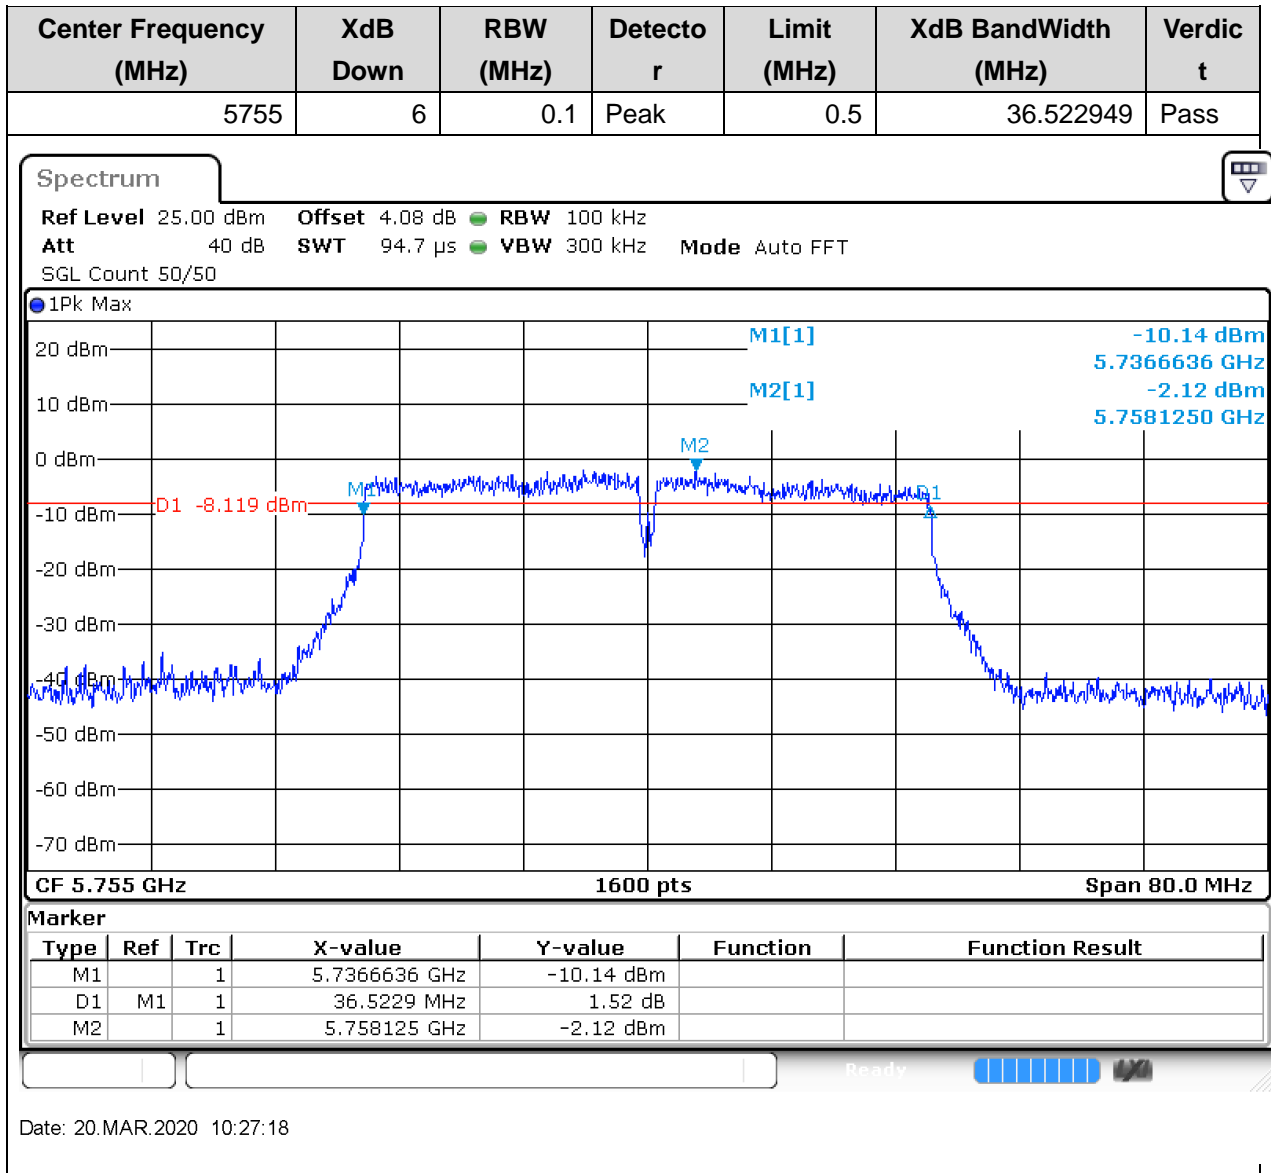

### 55.3. A.2.1-6dB BandWidth(NTNV)

## 56. 802.11ac\_20M\_Band4\_H

### 56.2. A.2.1-6dB BandWidth(NTNV)

Center Frequency (MHz)	XdB Down	RBW (MHz)	Detector	Limit (MHz)	XdB BandWidth (MHz)	Verdict
5825	6	0.1	Peak	0.5	14.868652	Pass

### 57.2. A.2.1-6dB BandWidth(NTNV)