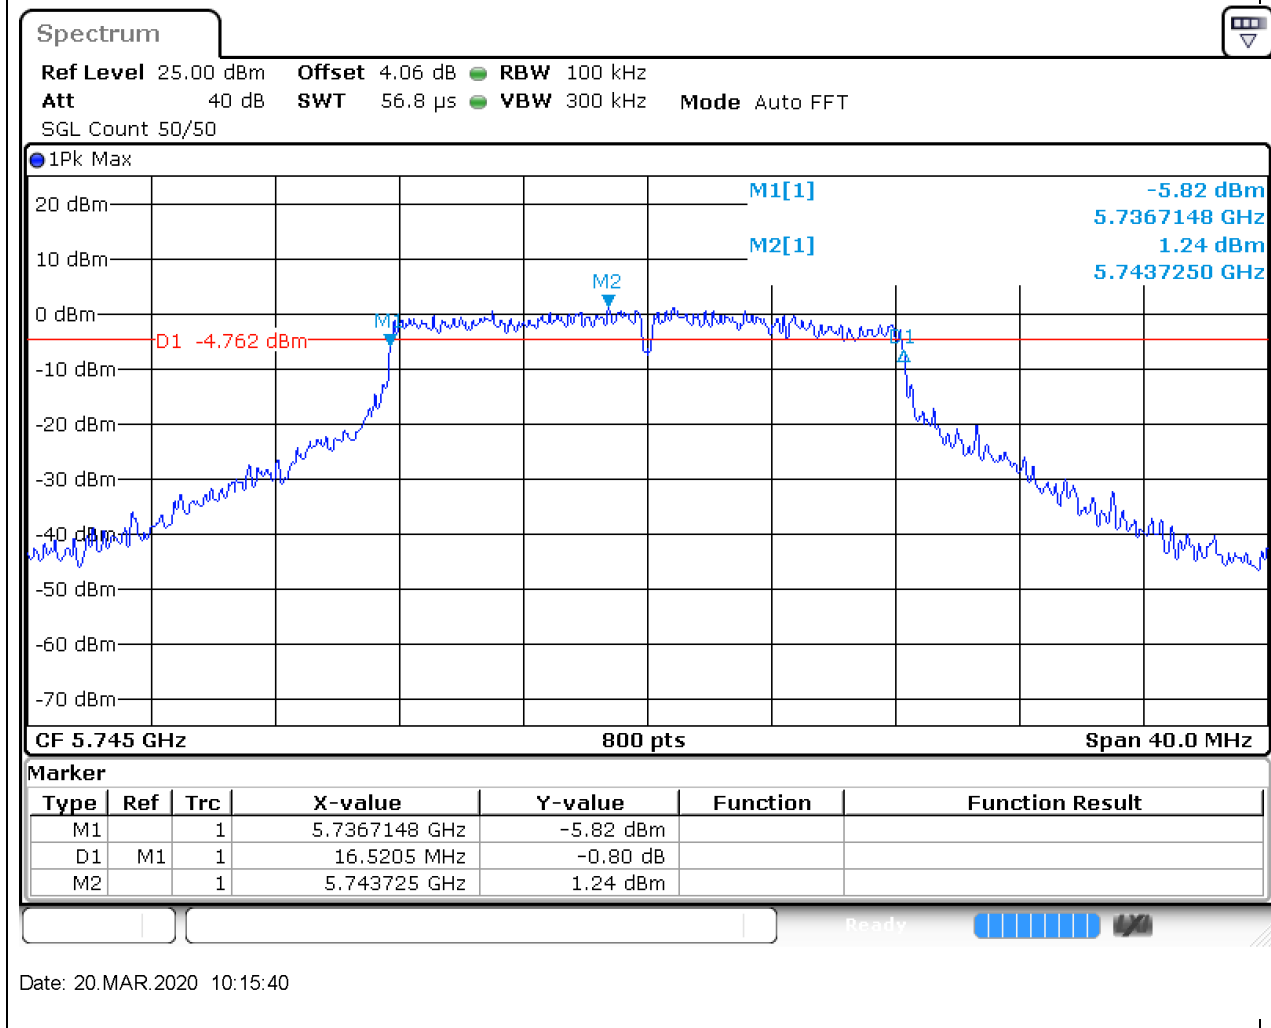

46. 802.11a_20M_Band4_L

46.3. A.2.1-6dB BandWidth(NTNV)

Center Frequency (MHz)	XdB Down	RBW (MHz)	Detector	Limit (MHz)	XdB BandWidth (MHz)	Verdict
5745	6	0.1	Peak	0.5	16.520508	Pass