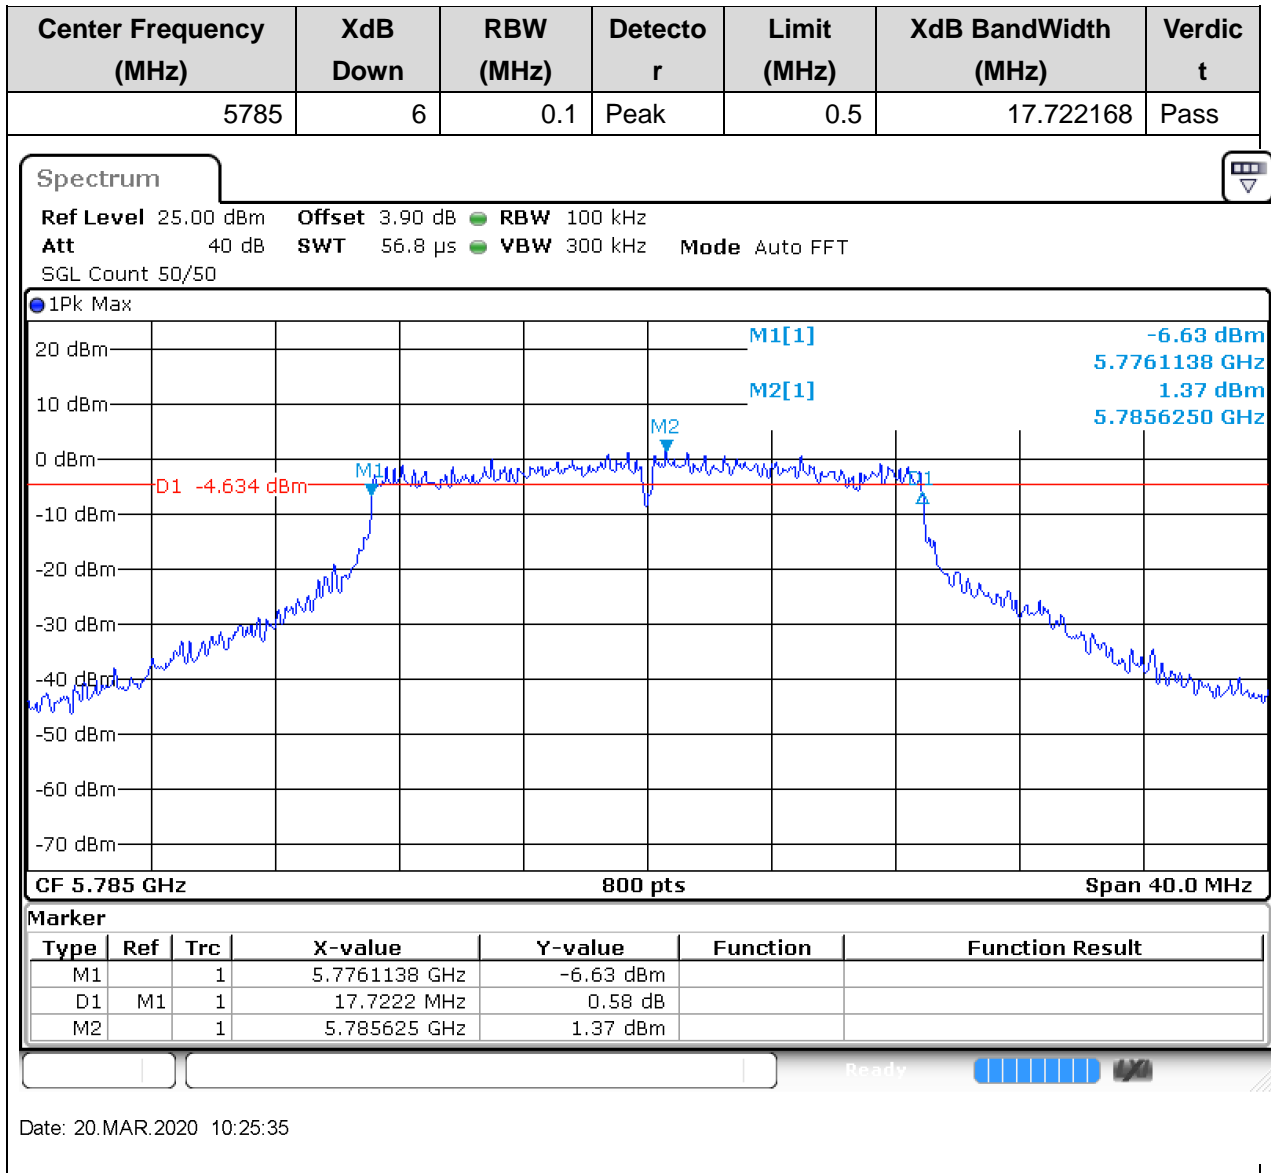

### 53.3. A.2.1-6dB BandWidth(NTNV)

Center Frequency (MHz)	XdB Down	RBW (MHz)	Detector	Limit (MHz)	XdB BandWidth (MHz)	Verdict
5795	6	0.1	Peak	0.5	36.472656	Pass

## 54. 802.11ac\_20M\_Band4\_L

### 54.3. A.2.1-6dB BandWidth(NTNV)

Center Frequency (MHz)	XdB Down	RBW (MHz)	Detector	Limit (MHz)	XdB BandWidth (MHz)	Verdict
5745	6	0.1	Peak	0.5	17.722168	Pass

### 55.3. A.2.1-6dB BandWidth(NTNV)