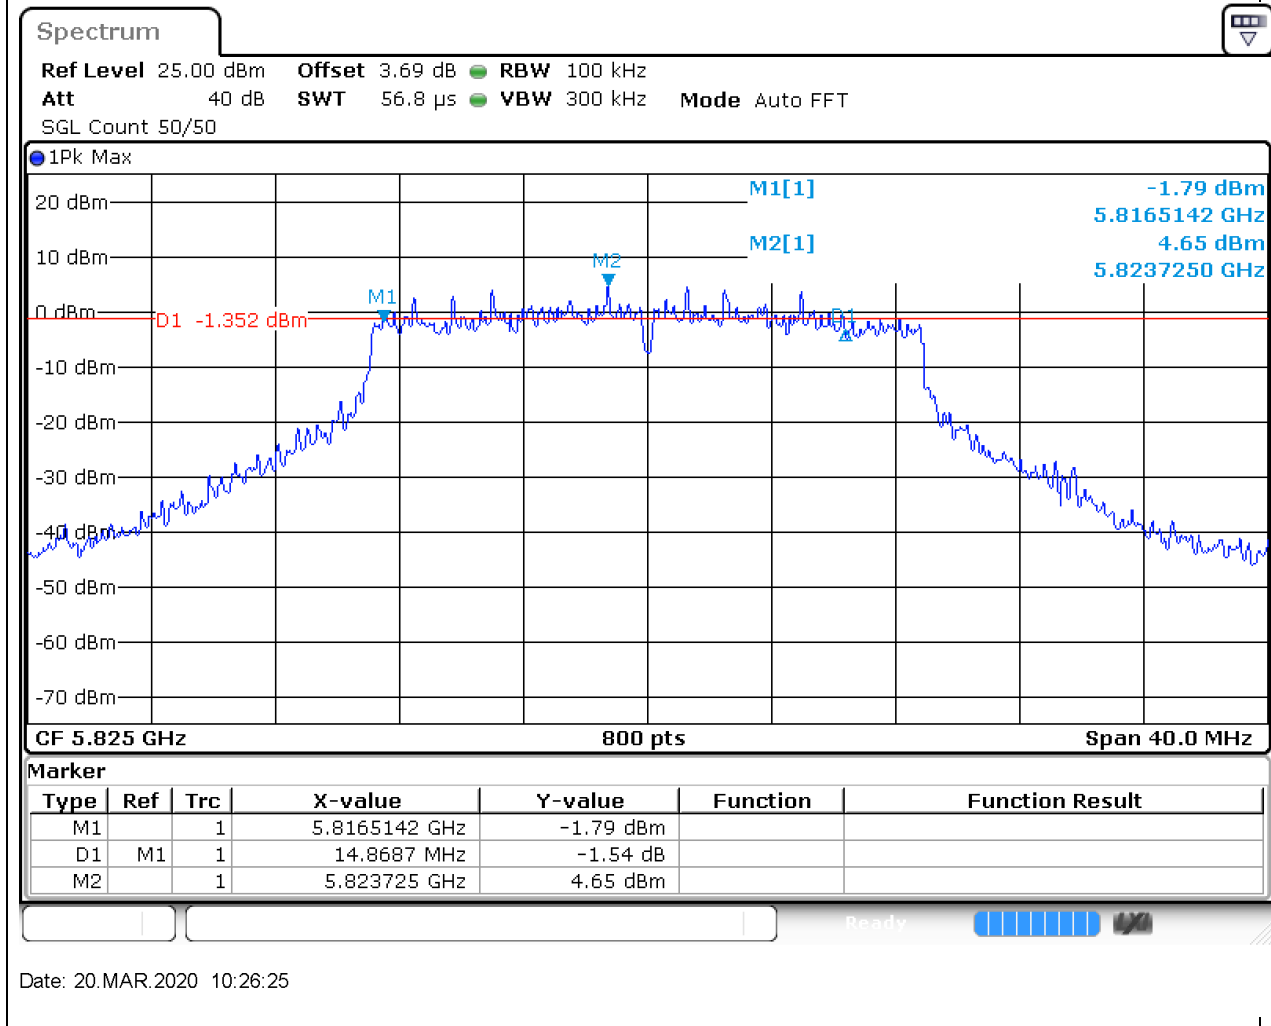

56. 802.11ac_20M_Band4_H

56.2. A.2.1-6dB BandWidth(NTNV)

Center Frequency (MHz)	XdB Down	RBW (MHz)	Detector	Limit (MHz)	XdB BandWidth (MHz)	Verdict
5825	6	0.1	Peak	0.5	14.868652	Pass