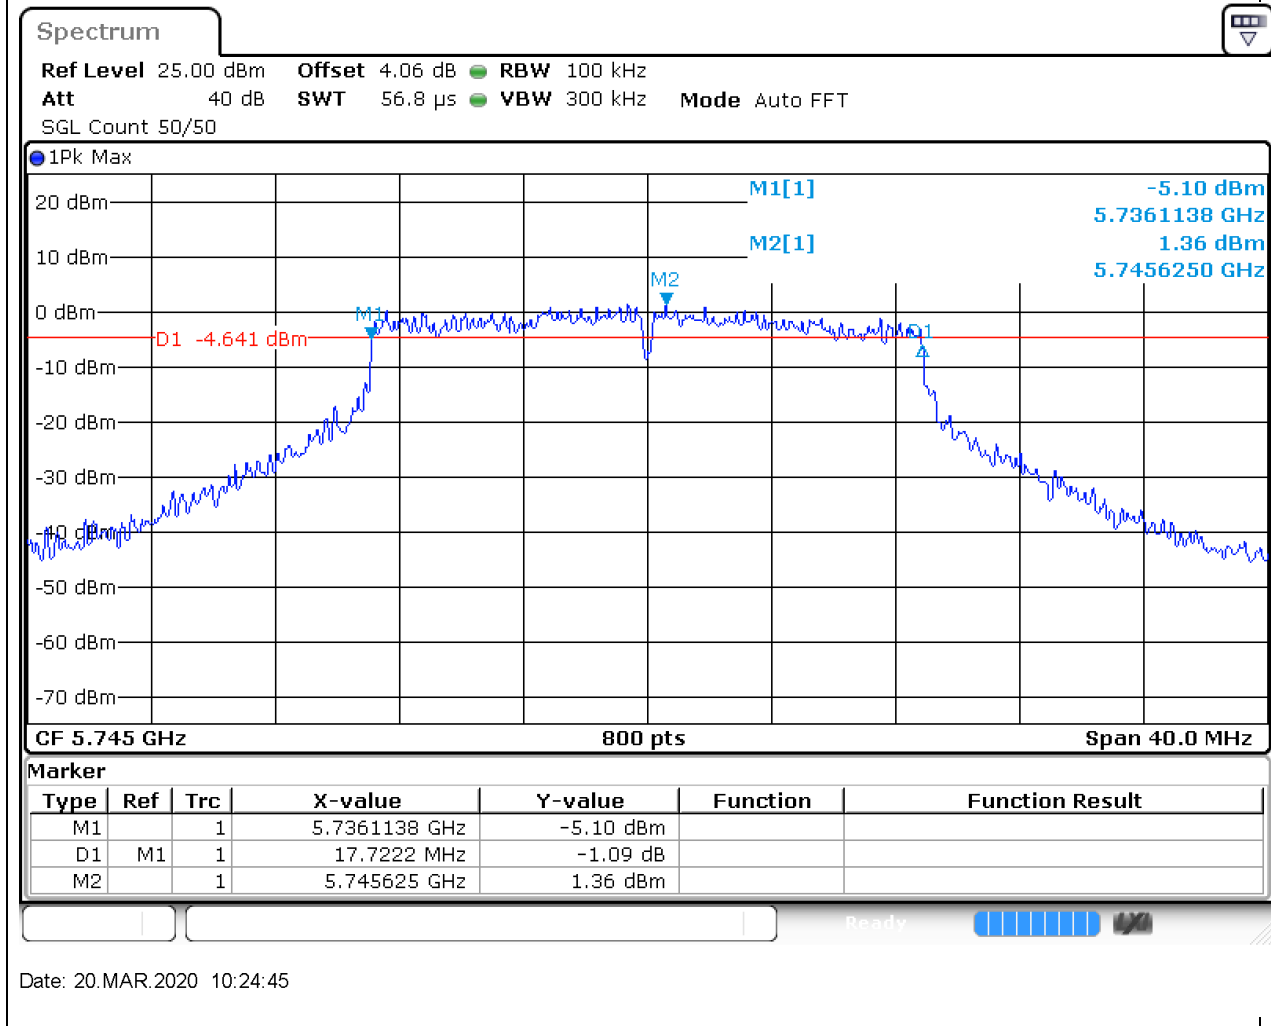

54. 802.11ac_20M_Band4_L

54.3. A.2.1-6dB BandWidth(NTNV)

Center Frequency (MHz)	XdB Down	RBW (MHz)	Detector	Limit (MHz)	XdB BandWidth (MHz)	Verdict
5745	6	0.1	Peak	0.5	17.722168	Pass