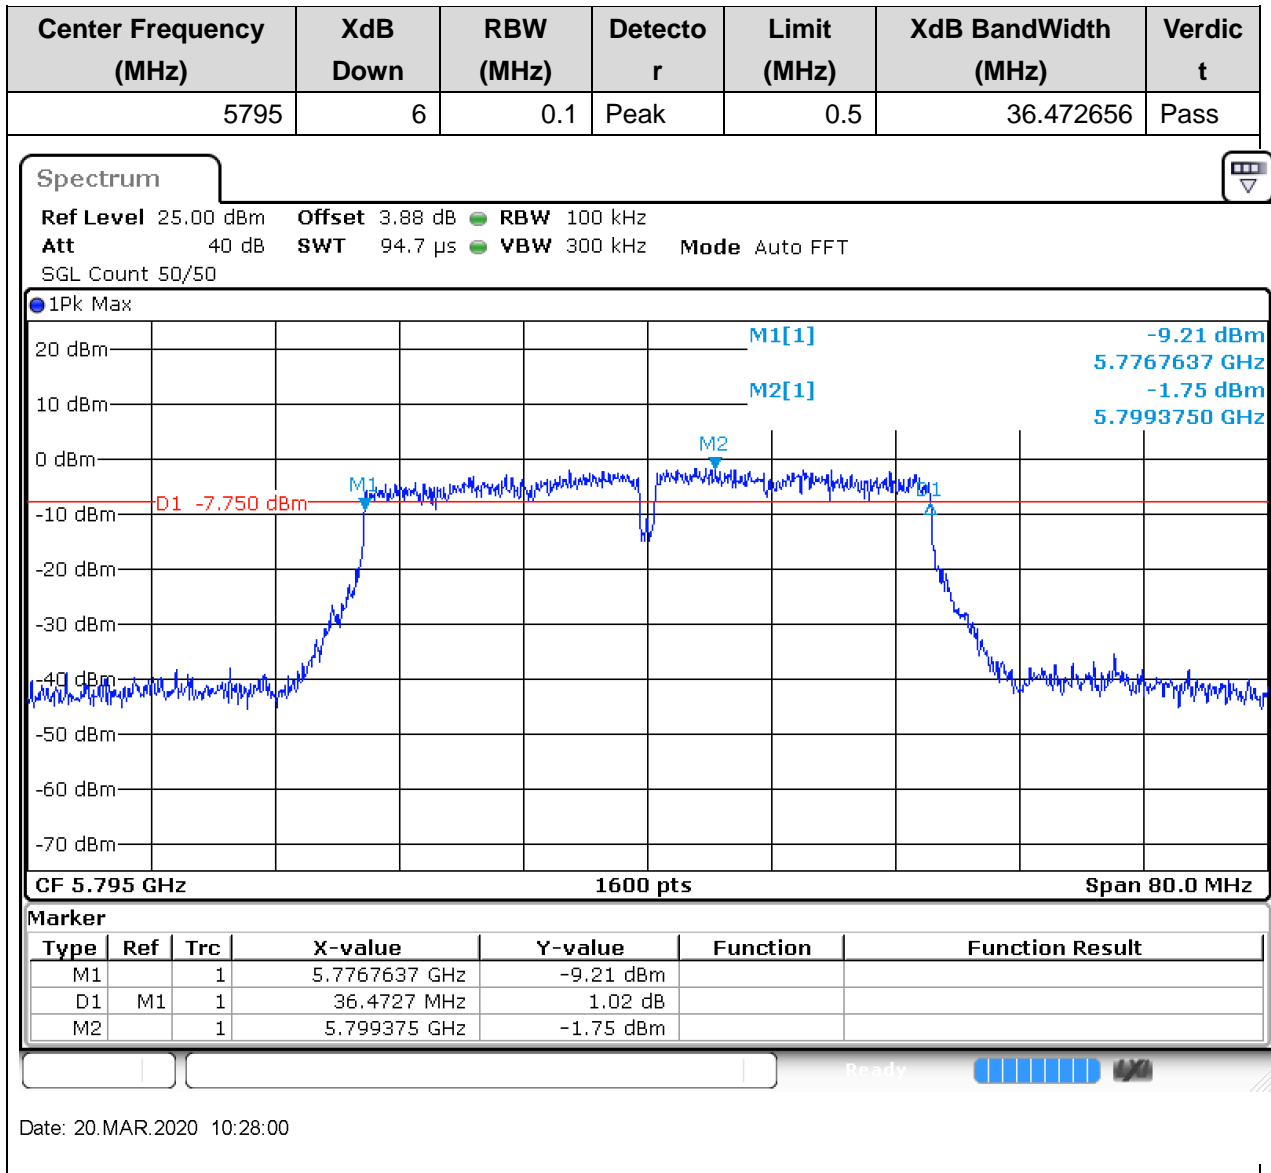

58. 802.11ac_40M_Band4_H

58.2. A.2.1-6dB BandWidth(NTNV)