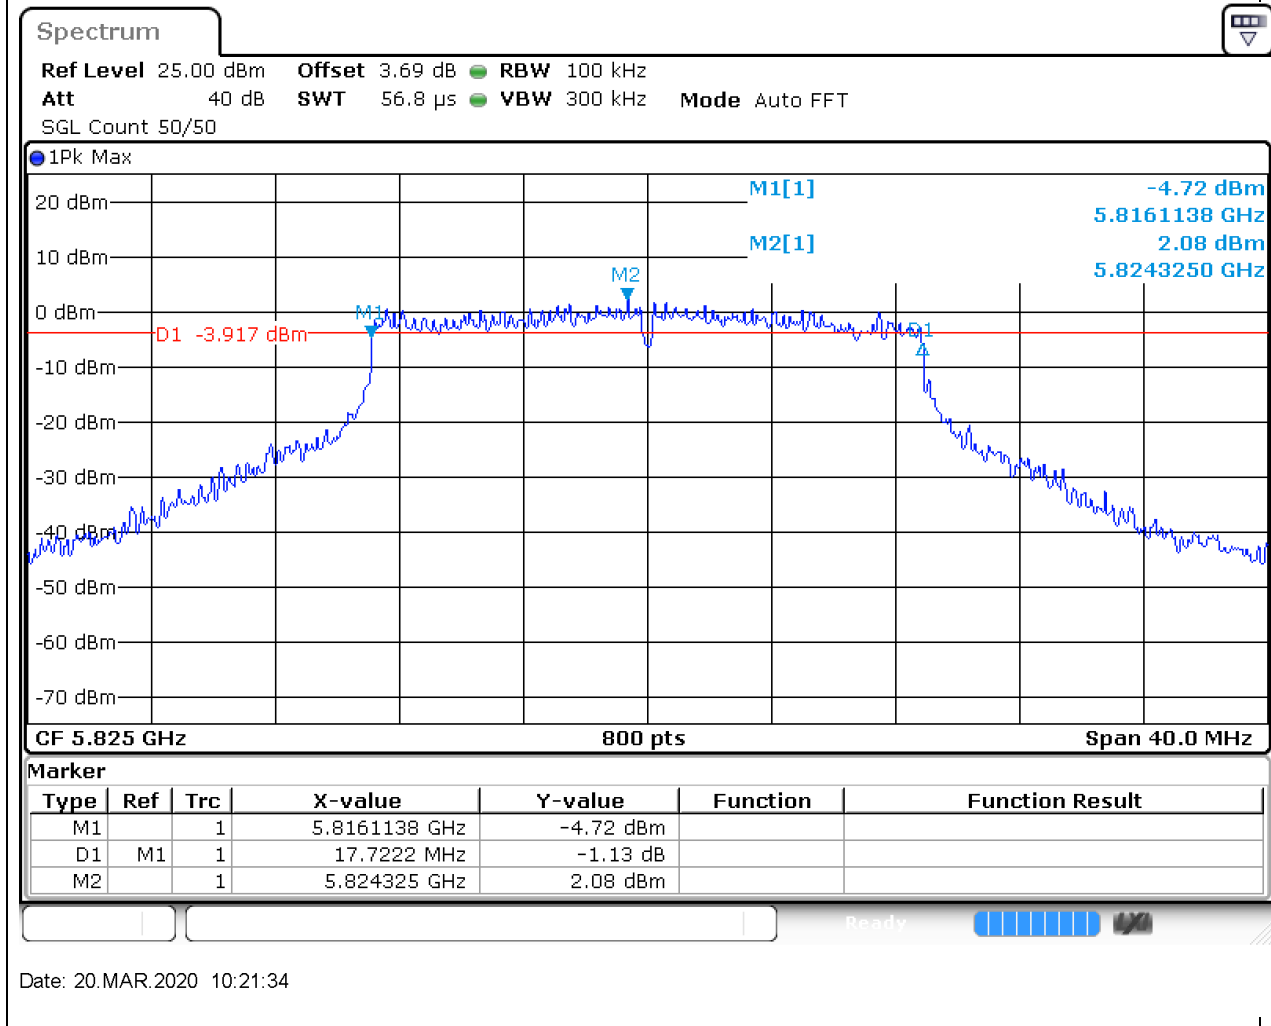

51. 802.11n_20M_Band4_H

51.3. A.2.1-6dB BandWidth(NTNV)

Center Frequency (MHz)	XdB Down	RBW (MHz)	Detector	Limit (MHz)	XdB BandWidth (MHz)	Verdict
5825	6	0.1	Peak	0.5	17.722168	Pass