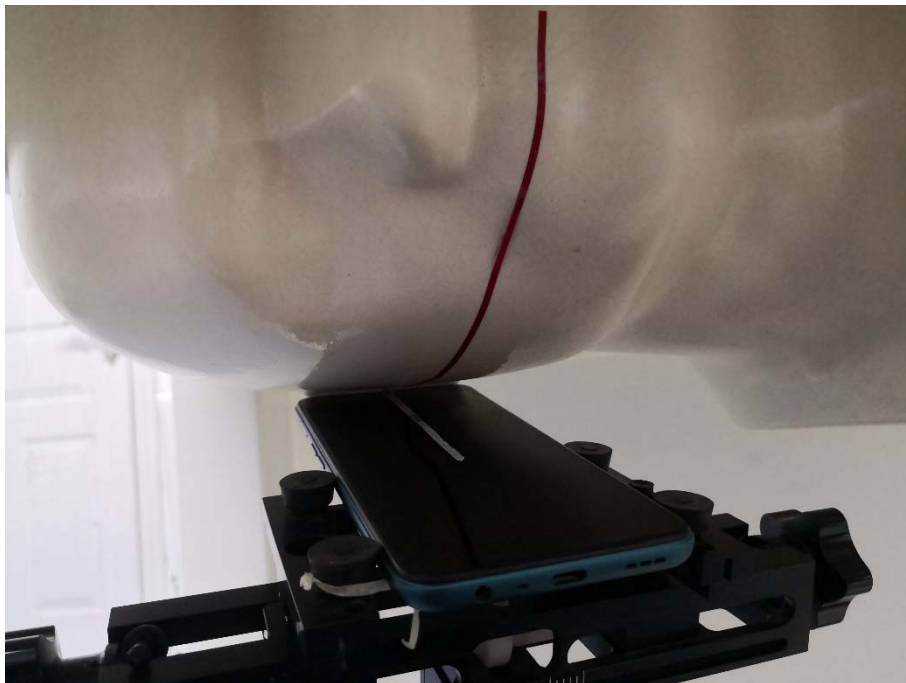

## TEST SETUP PHOTOS

Right Head Cheek

Right Head Tilt

Left Head Cheek

Left Head Tilt

Front Side (0mm)

Back Side (0mm)

Left Edge (0mm)

Right Edge (0mm)

Top Edge (0mm)

Front Side (10mm)

Back Side (10mm)

Left Edge (10mm)

Right Edge (10mm)

Top Edge (10mm)

Bottom Edge (10mm)

Front Side (15mm)

Back Side (15mm)