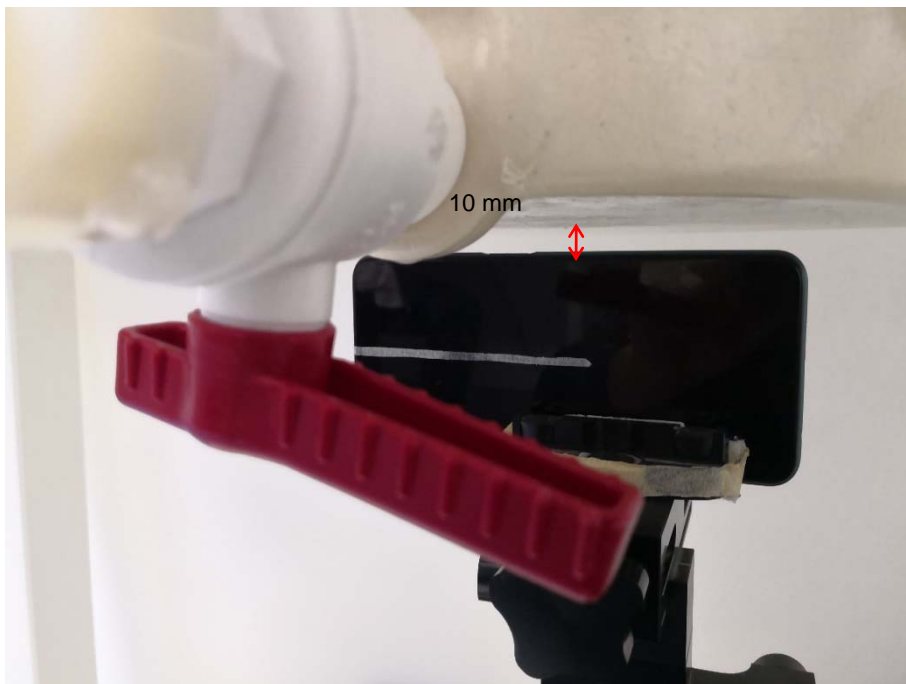

## TEST SETUP PHOTOS

Right Head Cheek

Right Head Tilt

Left Head Cheek

Left Head Tilt

Front Side (0mm)

Back Side (0mm)

Left Edge (0mm)

Right Edge (0mm)

Top Edge (0mm)

Front Side (10mm)

Back Side (10mm)

Left Edge (10mm)

Right Edge (10mm)

Top Edge (10mm)

Bottom Edge (10mm)

Front Side (15mm)

Back Side (15mm)