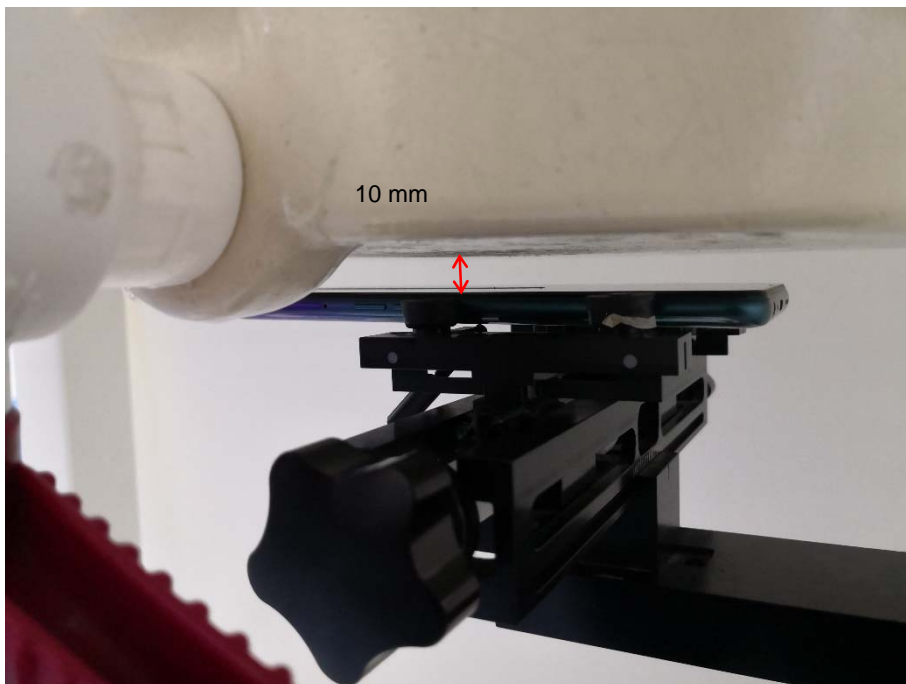

## TEST SETUP PHOTOS

Right Head Cheek

Right Head Tilt

Left Head Cheek

Left Head Tilt

Front Side (0mm)

Back Side (0mm)

Left Edge (0mm)

Right Edge (0mm)

Top Edge (0mm)

Front Side (10mm)

Back Side (10mm)

Left Edge (10mm)

Right Edge (10mm)

Top Edge (10mm)

Bottom Edge (10mm)

Front Side (15mm)

Back Side (15mm)