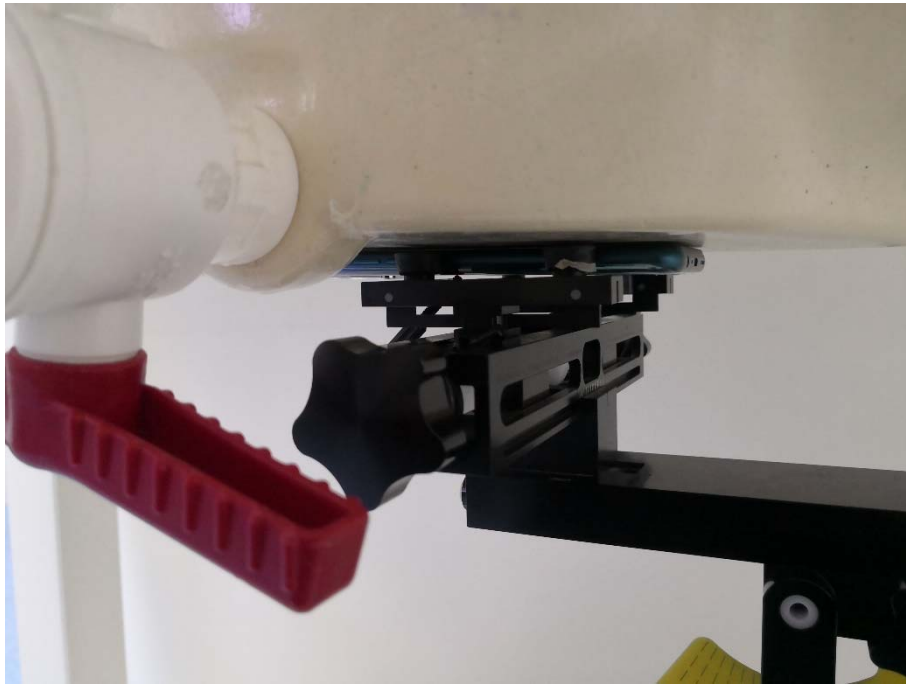

## TEST SETUP PHOTOS

Right Head Cheek

Right Head Tilt

Left Head Cheek

Left Head Tilt

Front Side (0mm)

Back Side (0mm)

Left Edge (0mm)

Right Edge (0mm)

Top Edge (0mm)

Front Side (10mm)

Back Side (10mm)

Left Edge (10mm)

Right Edge (10mm)

Top Edge (10mm)

Bottom Edge (10mm)

Front Side (15mm)

Back Side (15mm)