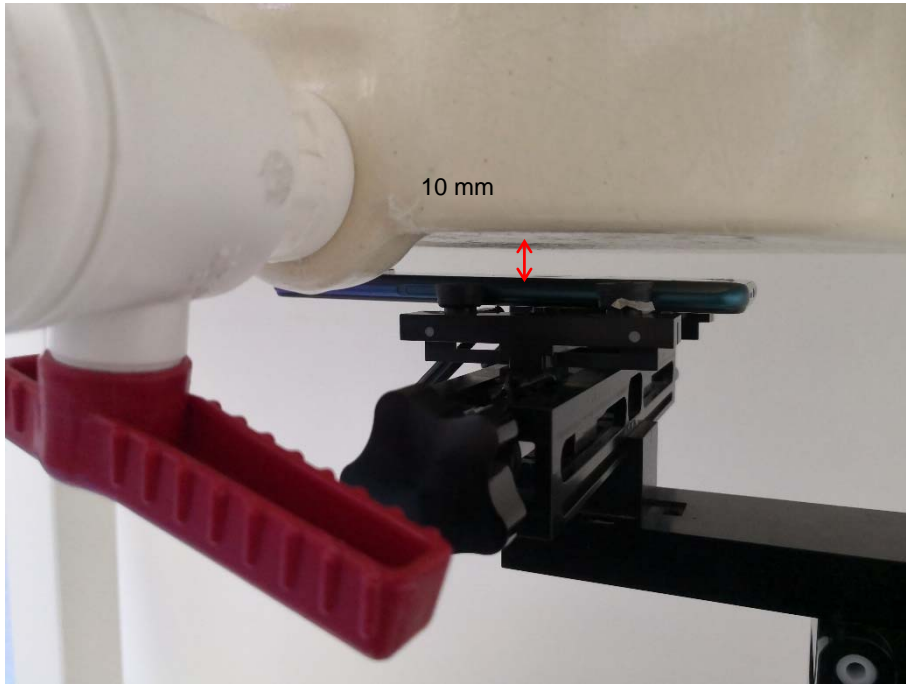

## TEST SETUP PHOTOS

Right Head Cheek

Right Head Tilt

Left Head Cheek

Left Head Tilt

Front Side (0mm)

Back Side (0mm)

Left Edge (0mm)

Right Edge (0mm)

Top Edge (0mm)

Front Side (10mm)

Back Side (10mm)

Left Edge (10mm)

Right Edge (10mm)

Top Edge (10mm)

Bottom Edge (10mm)

Front Side (15mm)

Back Side (15mm)