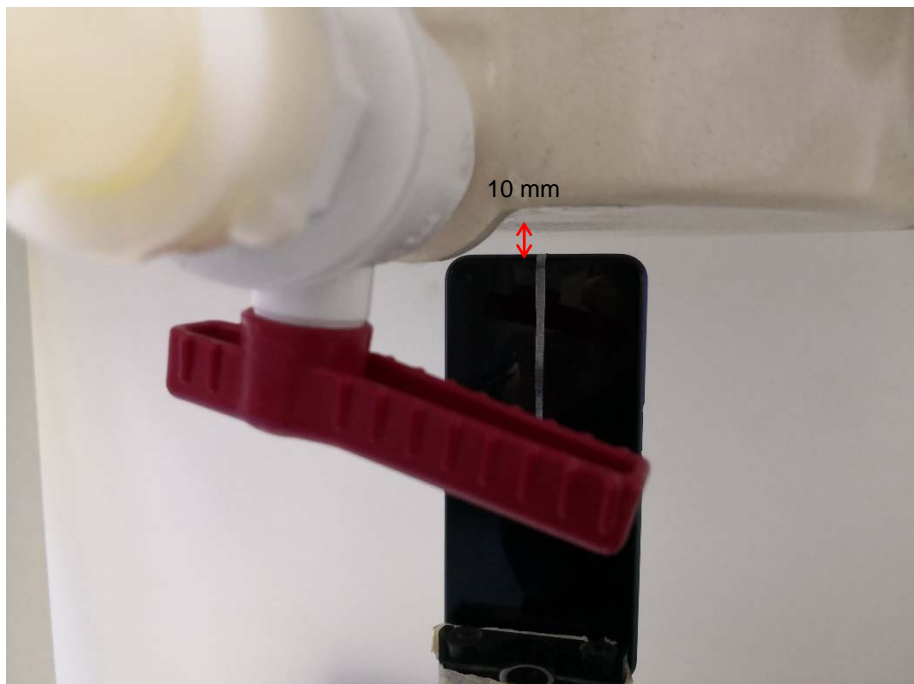

## TEST SETUP PHOTOS

Right Head Cheek

Right Head Tilt

Left Head Cheek

Left Head Tilt

Front Side (0mm)

Back Side (0mm)

Left Edge (0mm)

Right Edge (0mm)

Top Edge (0mm)

Front Side (10mm)

Back Side (10mm)

Left Edge (10mm)

Right Edge (10mm)

Top Edge (10mm)

Bottom Edge (10mm)

Front Side (15mm)

Back Side (15mm)