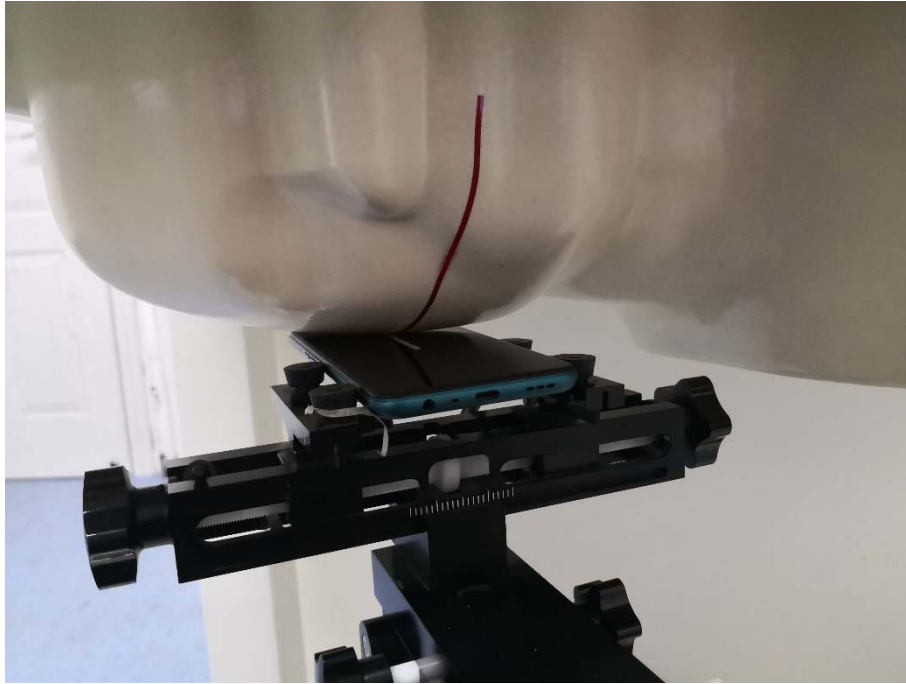

## TEST SETUP PHOTOS

Right Head Cheek

Right Head Tilt

Left Head Cheek

Left Head Tilt

Front Side (0mm)

Back Side (0mm)

Left Edge (0mm)

Right Edge (0mm)

Top Edge (0mm)

Front Side (10mm)

Back Side (10mm)

Left Edge (10mm)

Right Edge (10mm)

Top Edge (10mm)

Bottom Edge (10mm)

Front Side (15mm)

Back Side (15mm)