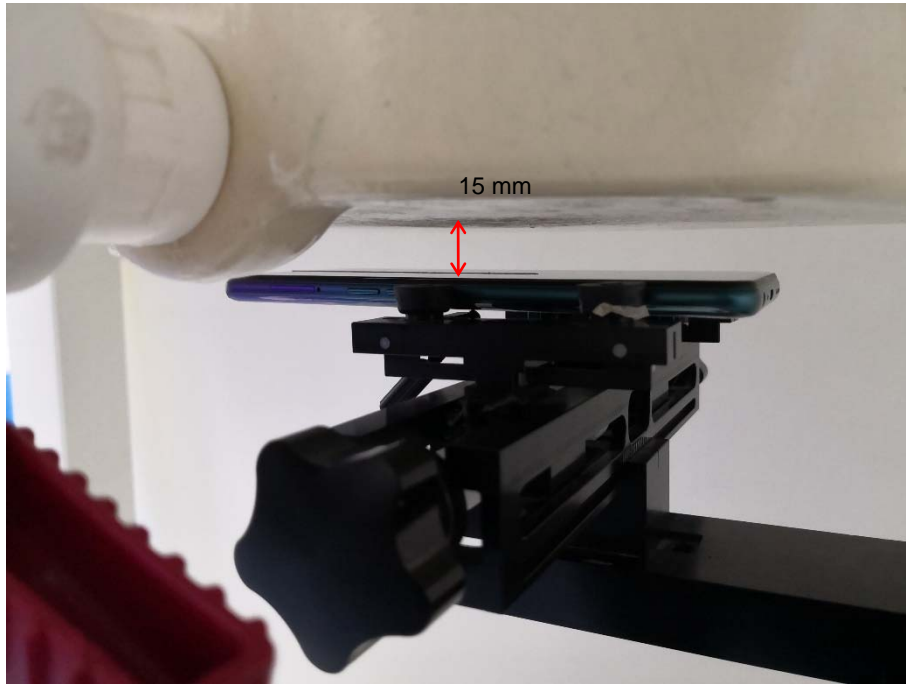

## TEST SETUP PHOTOS

Right Head Cheek

Right Head Tilt

Left Head Cheek

Left Head Tilt

Front Side (0mm)

Back Side (0mm)

Left Edge (0mm)

Right Edge (0mm)

Top Edge (0mm)

Front Side (10mm)

Back Side (10mm)

Left Edge (10mm)

Right Edge (10mm)

Top Edge (10mm)

Bottom Edge (10mm)

Front Side (15mm)

Back Side (15mm)