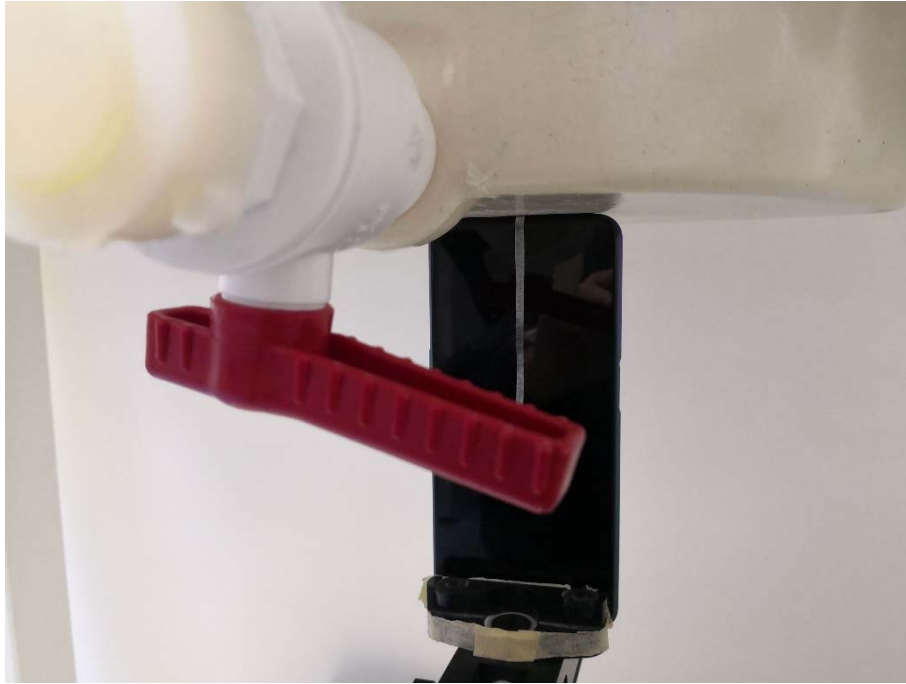

## TEST SETUP PHOTOS

Right Head Cheek

Right Head Tilt

Left Head Cheek

Left Head Tilt

Front Side (0mm)

Back Side (0mm)

Left Edge (0mm)

Right Edge (0mm)

Top Edge (0mm)

Front Side (10mm)

Back Side (10mm)

Left Edge (10mm)

Right Edge (10mm)

Top Edge (10mm)

Bottom Edge (10mm)

Front Side (15mm)

Back Side (15mm)