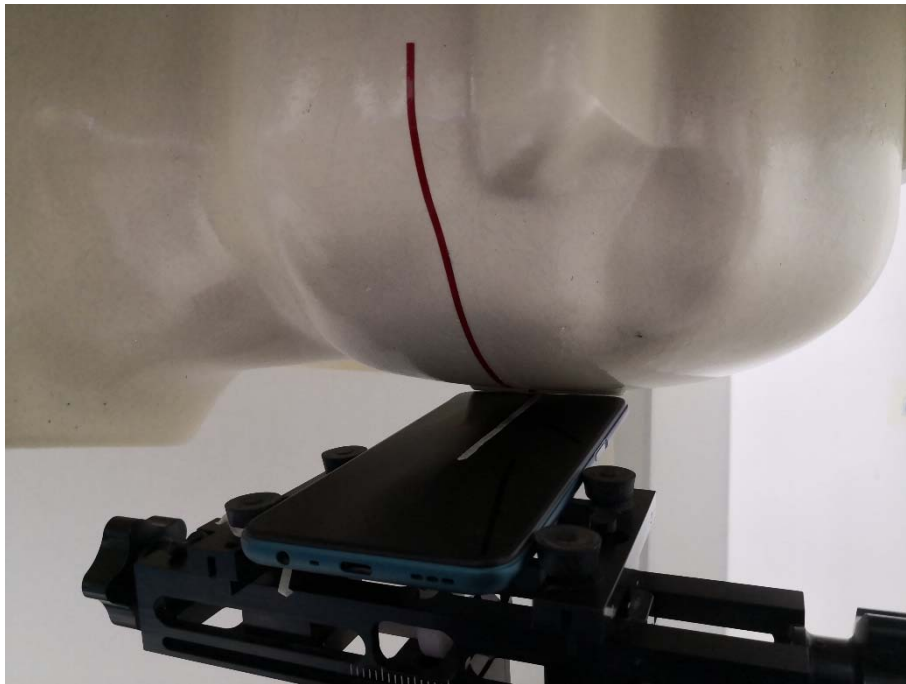

## TEST SETUP PHOTOS

Right Head Cheek

Right Head Tilt

Left Head Cheek

Left Head Tilt

Front Side (0mm)

Back Side (0mm)

Left Edge (0mm)

Right Edge (0mm)

Top Edge (0mm)

Front Side (10mm)

Back Side (10mm)

Left Edge (10mm)

Right Edge (10mm)

Top Edge (10mm)

Bottom Edge (10mm)

Front Side (15mm)

Back Side (15mm)