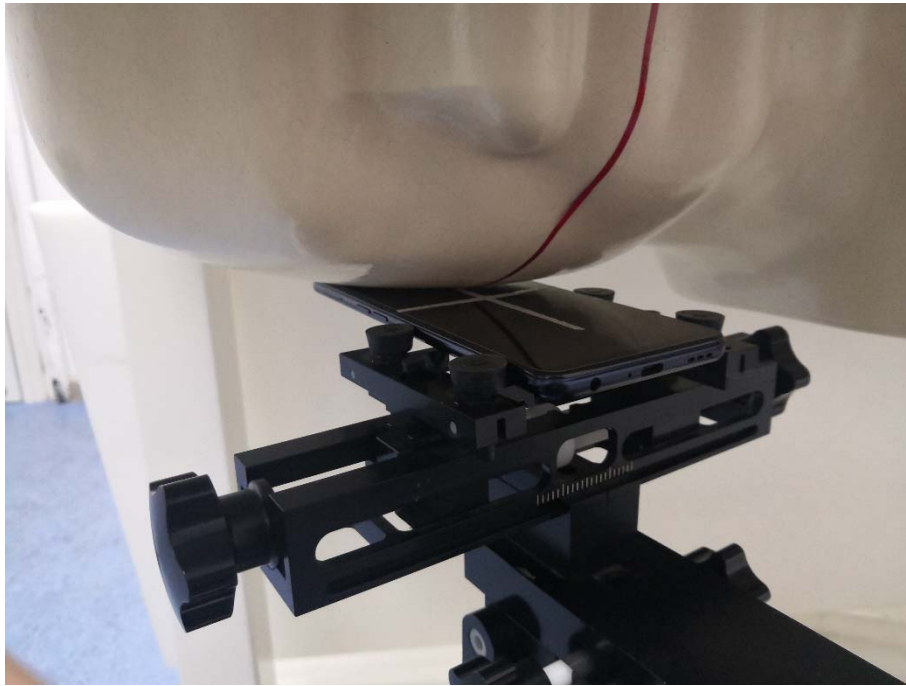

TEST SETUP PHOTOS

Right Head Cheek

Right Head Tilt (15°)

Left Head Cheek

Left Head Tilt (15°)

Front Side (10mm)

Back Side (10mm)

Right Edge (10mm)

Left Edge (10mm)

Top Edge (10mm)

Bottom Edge (10mm)

Front Side (15mm)

Back Side (15mm)