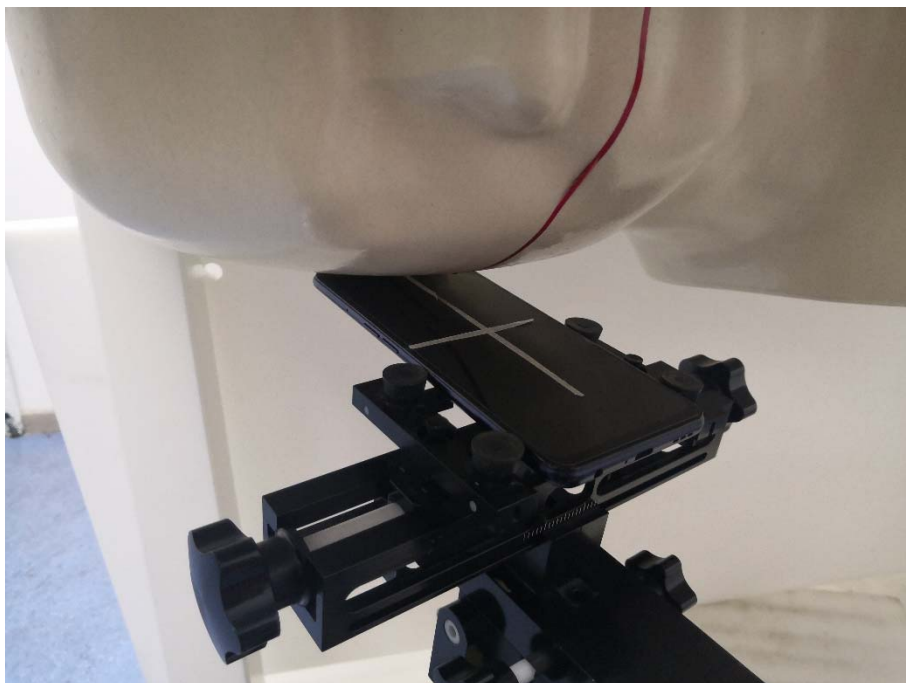

TEST SETUP PHOTOS

Right Head Cheek

Right Head Tilt (15°)

Left Head Cheek

Left Head Tilt (15°)

Front Side (10mm)

Back Side (10mm)

Right Edge (10mm)

Left Edge (10mm)

Top Edge (10mm)

Bottom Edge (10mm)

Front Side (15mm)

Back Side (15mm)