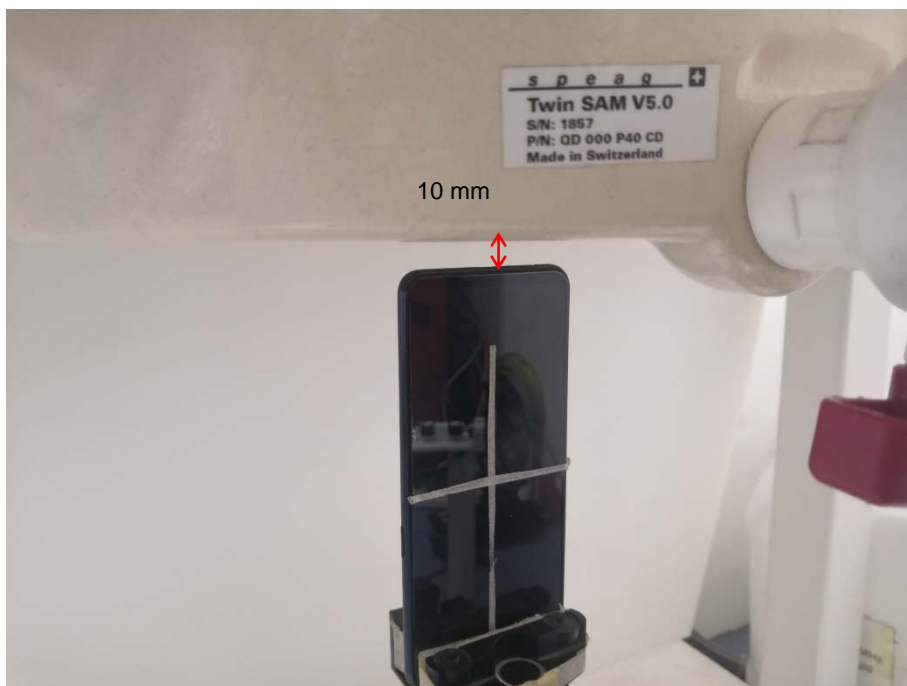

TEST SETUP PHOTOS

Right Head Cheek

Right Head Tilt (15°)

Left Head Cheek

Left Head Tilt (15°)

Front Side (10mm)

Back Side (10mm)

Right Edge (10mm)

Left Edge (10mm)

Top Edge (10mm)

Bottom Edge (10mm)

Front Side (15mm)

Back Side (15mm)