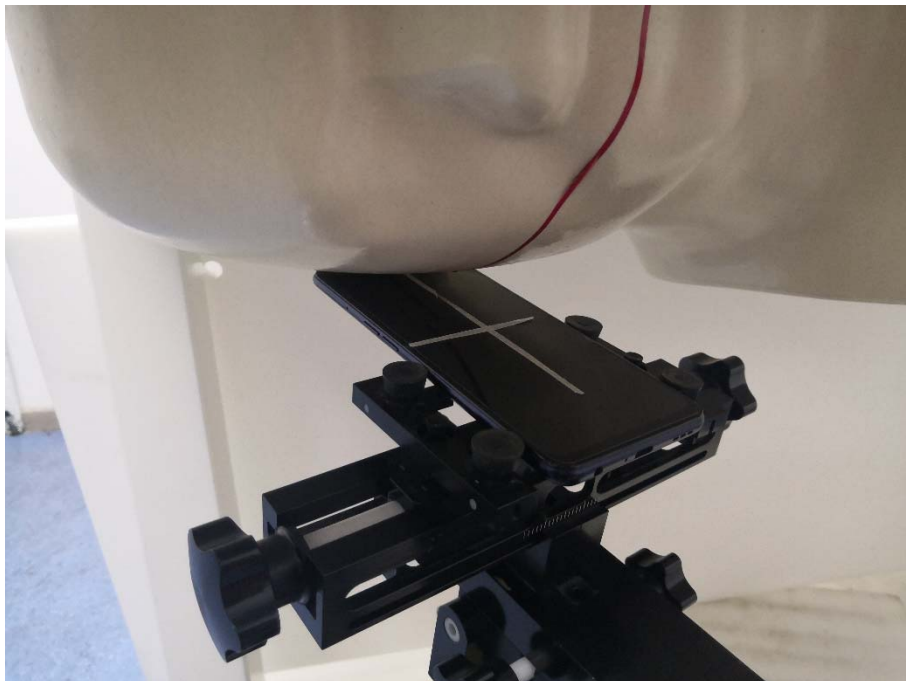

TEST SETUP PHOTOS

Right Head Cheek

Right Head Tilt (15°)

Left Head Cheek

Left Head Tilt (15°)

Front Side (10mm)

Back Side (10mm)

Right Edge (10mm)

Left Edge (10mm)

Top Edge (10mm)

Bottom Edge (10mm)

Front Side (15mm)

Back Side (15mm)