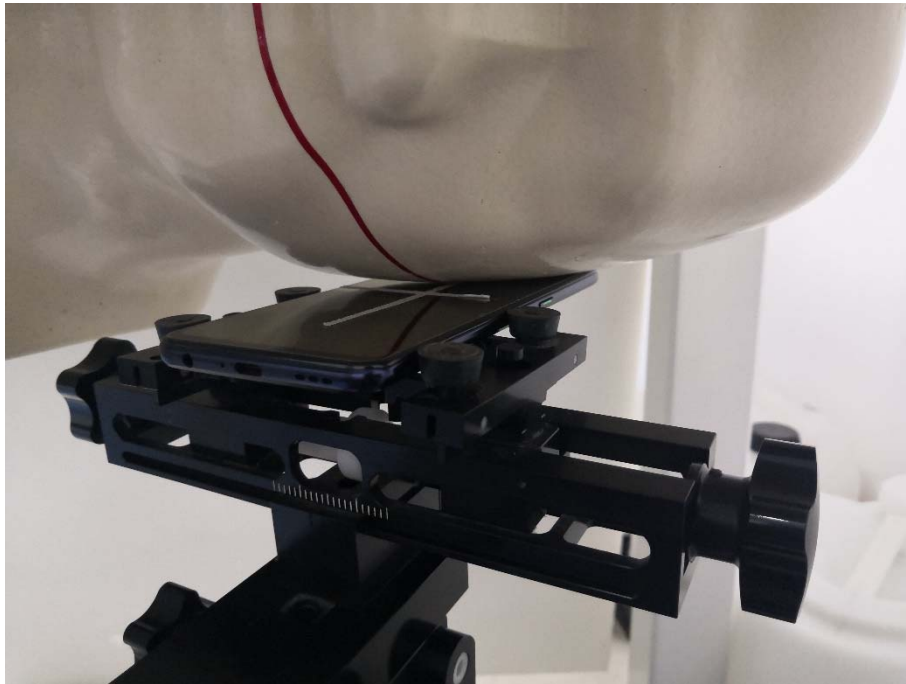

TEST SETUP PHOTOS

Right Head Cheek

Right Head Tilt (15°)

Left Head Cheek

Left Head Tilt (15°)

Front Side (10mm)

Back Side (10mm)

Right Edge (10mm)

Left Edge (10mm)

Top Edge (10mm)

Bottom Edge (10mm)

Front Side (15mm)

Back Side (15mm)