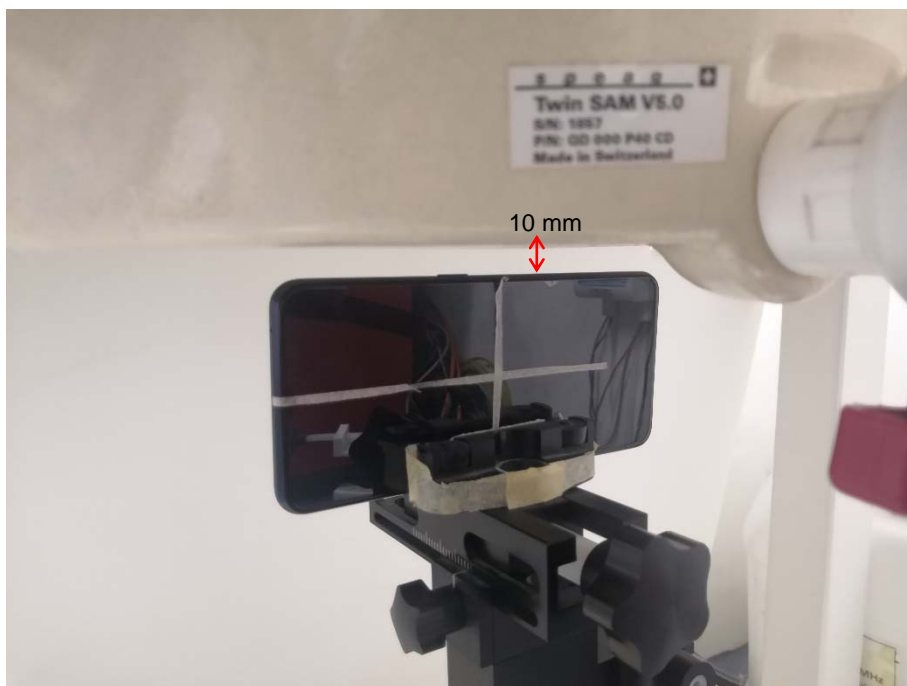

TEST SETUP PHOTOS

Right Head Cheek

Right Head Tilt (15°)

Left Head Cheek

Left Head Tilt (15°)

Front Side (10mm)

Back Side (10mm)

Right Edge (10mm)

Left Edge (10mm)

Top Edge (10mm)

Bottom Edge (10mm)

Front Side (15mm)

Back Side (15mm)