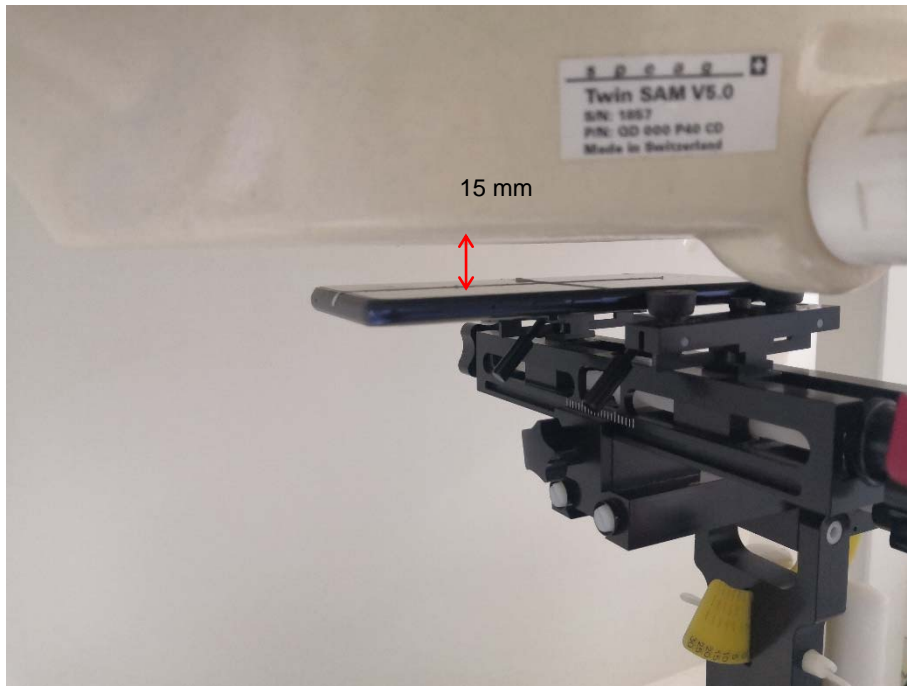

TEST SETUP PHOTOS

Right Head Cheek

Right Head Tilt (15°)

Left Head Cheek

Left Head Tilt (15°)

Front Side (10mm)

Back Side (10mm)

Right Edge (10mm)

Left Edge (10mm)

Top Edge (10mm)

Bottom Edge (10mm)

Front Side (15mm)

Back Side (15mm)