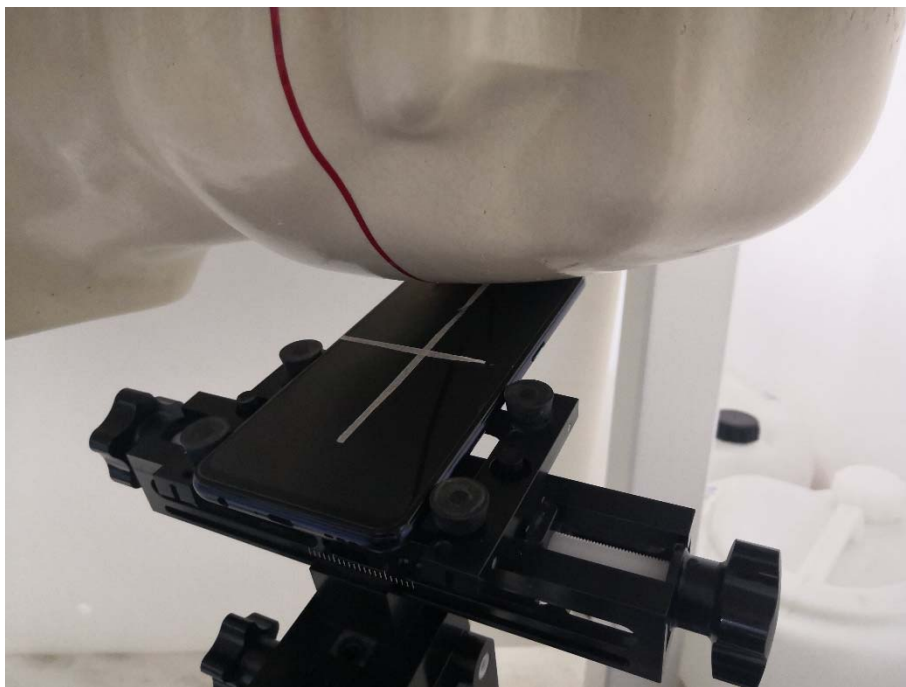

TEST SETUP PHOTOS

Right Head Cheek

Right Head Tilt (15°)

Left Head Cheek

Left Head Tilt (15°)

Front Side (10mm)

Back Side (10mm)

Right Edge (10mm)

Left Edge (10mm)

Top Edge (10mm)

Bottom Edge (10mm)

Front Side (15mm)

Back Side (15mm)