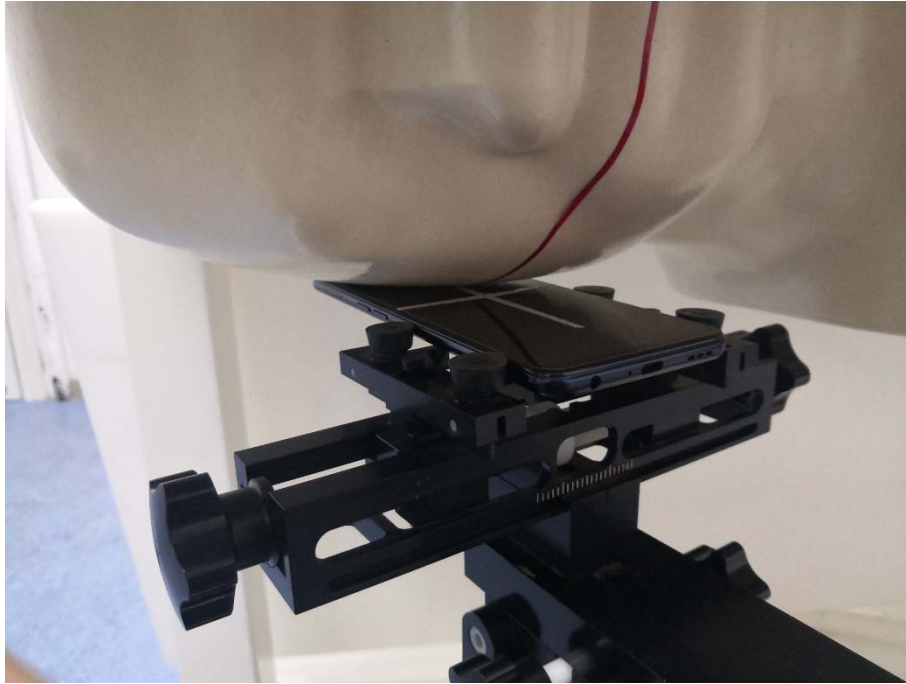

TEST SETUP PHOTOS

Right Head Cheek

Right Head Tilt (15°)

Left Head Cheek

Left Head Tilt (15°)

Front Side (10mm)

Back Side (10mm)

Right Edge (10mm)

Left Edge (10mm)

Top Edge (10mm)

Bottom Edge (10mm)

Front Side (15mm)

Back Side (15mm)