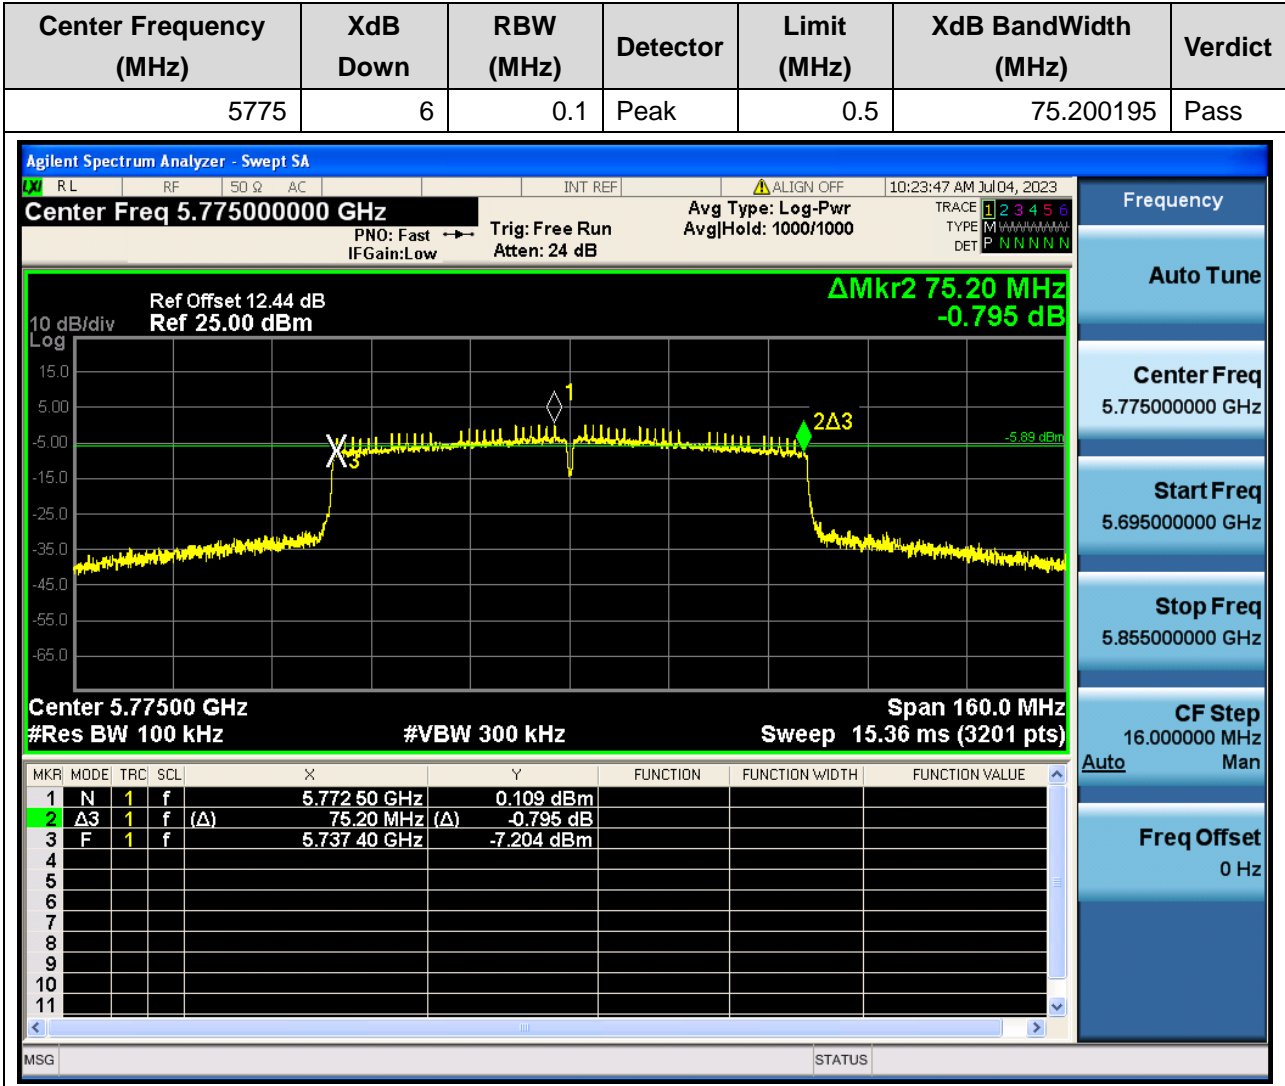

14. 802.11ac_80M_U-NII-3_M

14.1. A.2.1-6dB BandWidth(NTNV)

--BLANK BELOW--