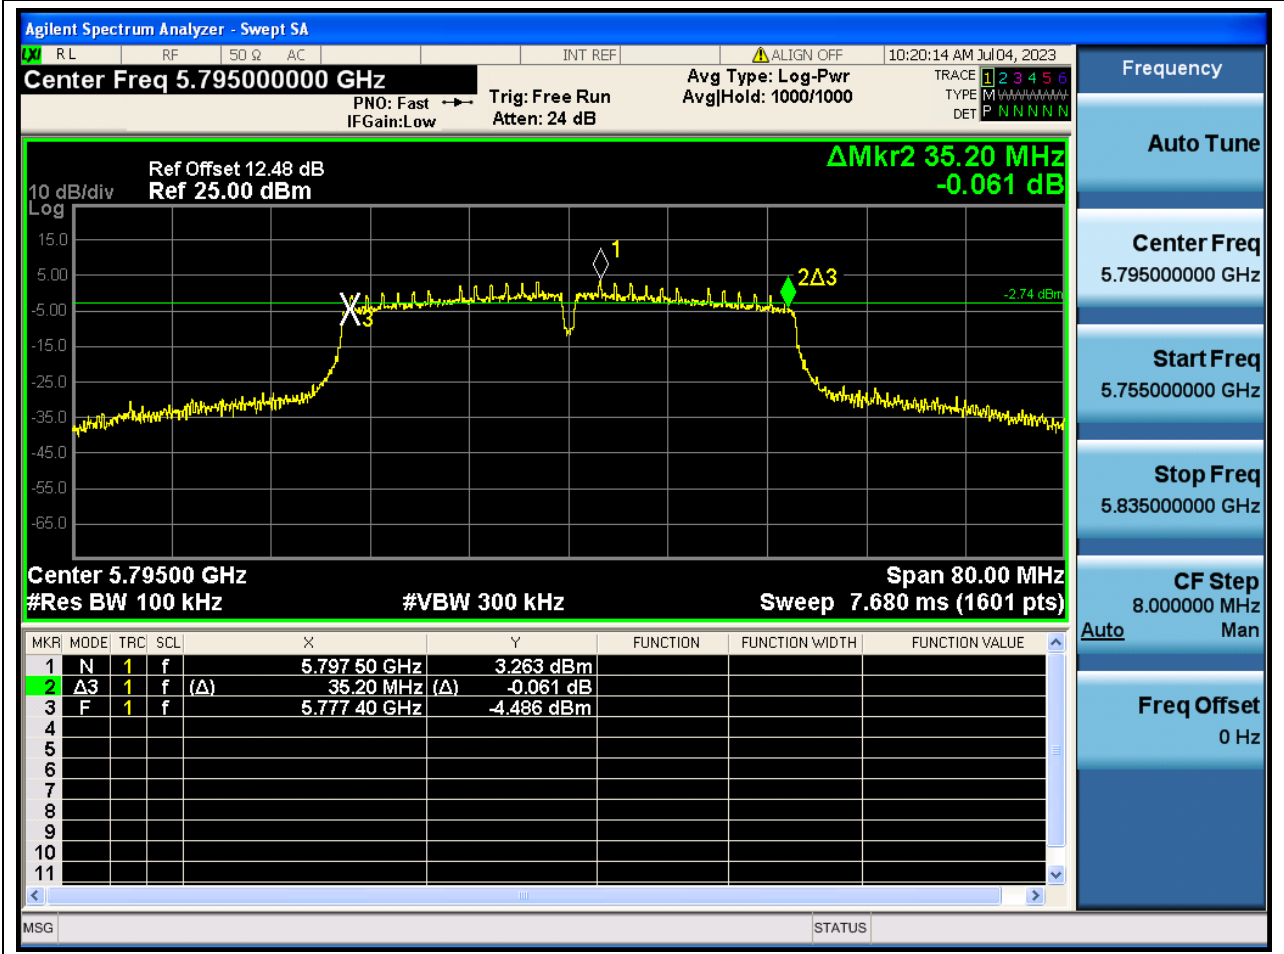

13. 802.11ac_40M_U-NII-3_H

13.1. A.2.1-6dB BandWidth(NTNV)

Center Frequency (MHz)	XdB Down	RBW (MHz)	Detector	Limit (MHz)	XdB BandWidth (MHz)	Verdict
5795	6	0.1	Peak	0.5	35.200195	Pass