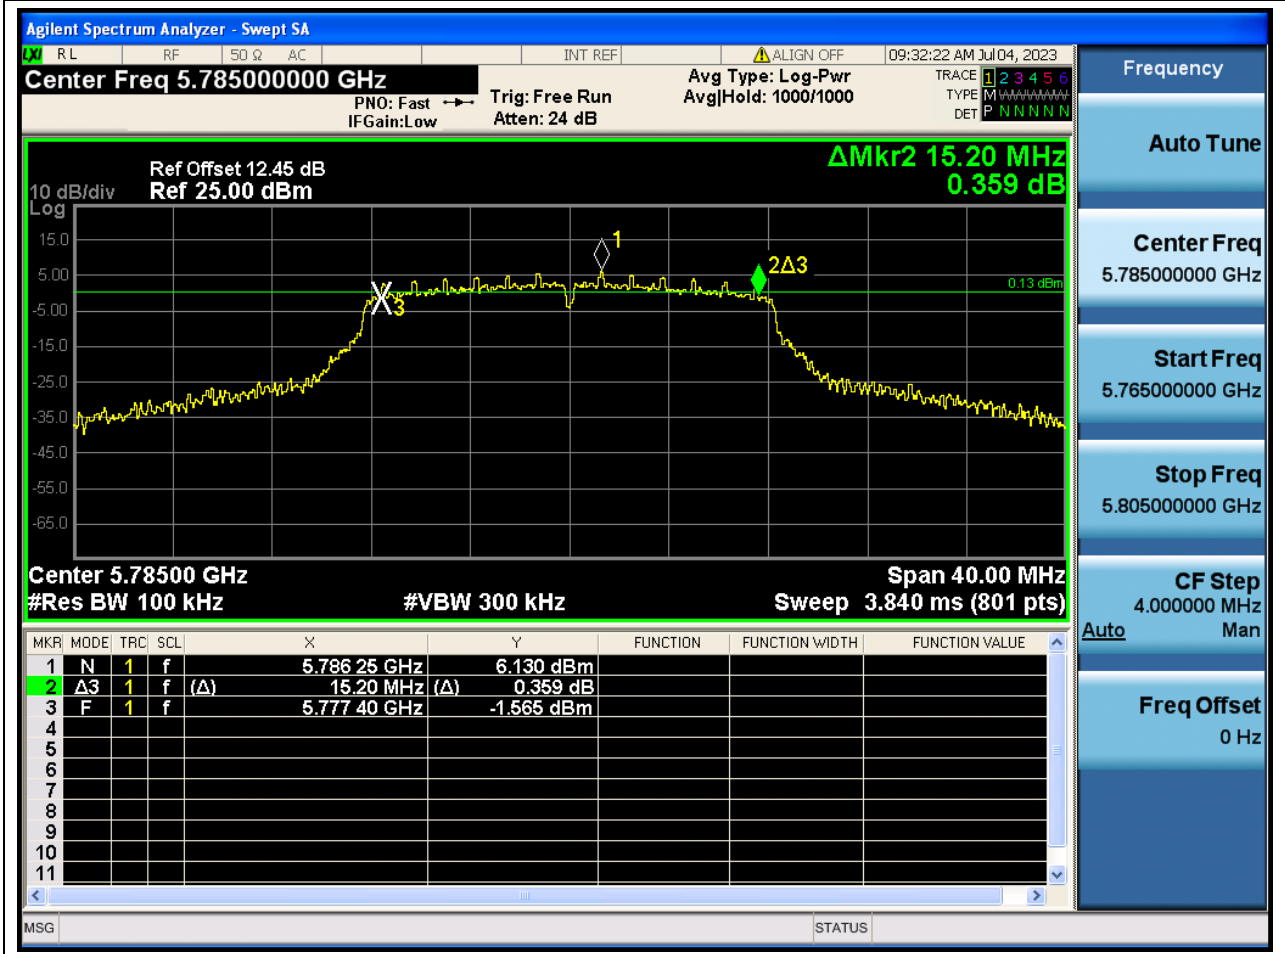

Annex A.3 6dB BandWidth

1. 802.11a_20M_U-NII-3_L

1.1. A.2.1-6dB BandWidth(NTNV)

Center Frequency (MHz)	XdB Down	RBW (MHz)	Detector	Limit (MHz)	XdB BandWidth (MHz)	Verdict
5745	6	0.1	Peak	0.5	15.200195	Pass

2. 802.11a_20M_U-NII-3_M

2.1. A.2.1-6dB BandWidth(NTNV)

Center Frequency (MHz)	XdB Down	RBW (MHz)	Detector	Limit (MHz)	XdB BandWidth (MHz)	Verdict
5785	6	0.1	Peak	0.5	15.200195	Pass

3. 802.11a_20M_U-NII-3_H