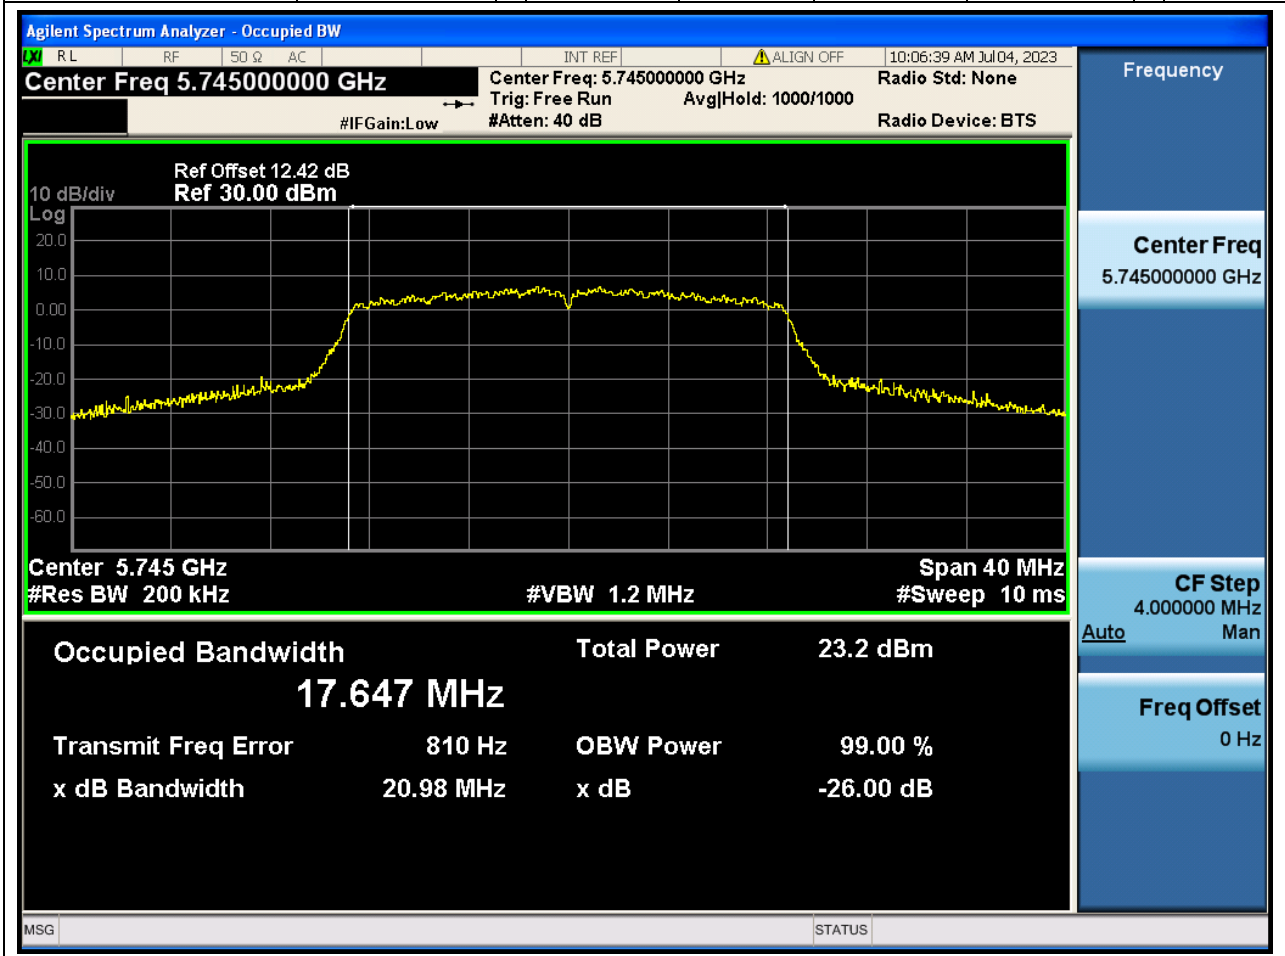

54. 802.11ac_20M_U-NII-3_L

54.1. A.2.2-99% Bandwidth(NTNV)

Center Frequency (MHz)	OBW Power (%)	RBW (MHz)	Detector	Limit (MHz)	OBW (MHz)	Verdict
5745	99	0.2	Peak	0	17.647498	N/A