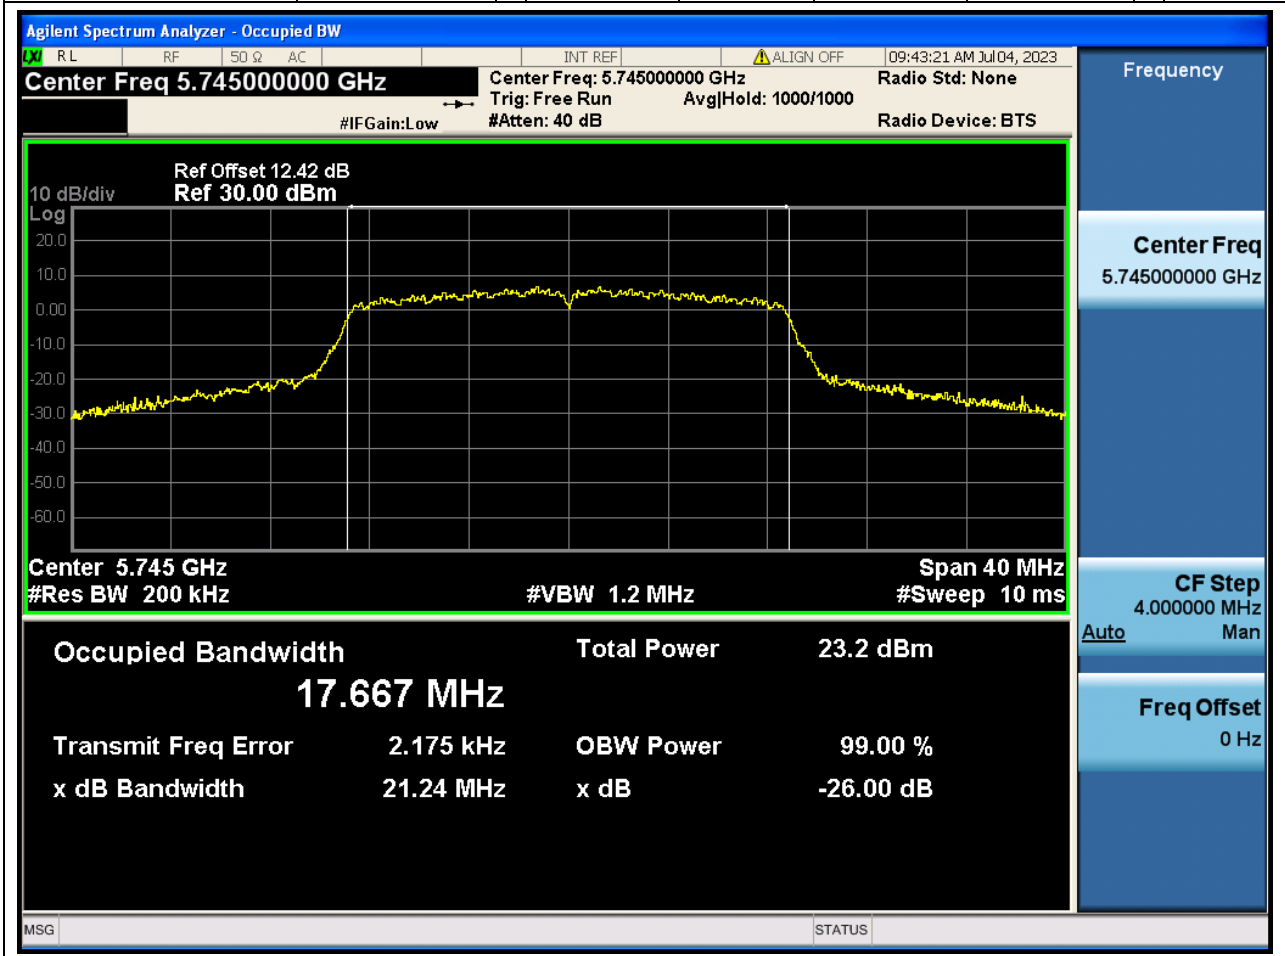

49. 802.11n_20M_U-NII-3_L

49.1. A.2.2-99% Bandwidth(NTNV)

Center Frequency (MHz)	OBW Power (%)	RBW (MHz)	Detector	Limit (MHz)	OBW (MHz)	Verdict
5745	99	0.2	Peak	0	17.666947	N/A