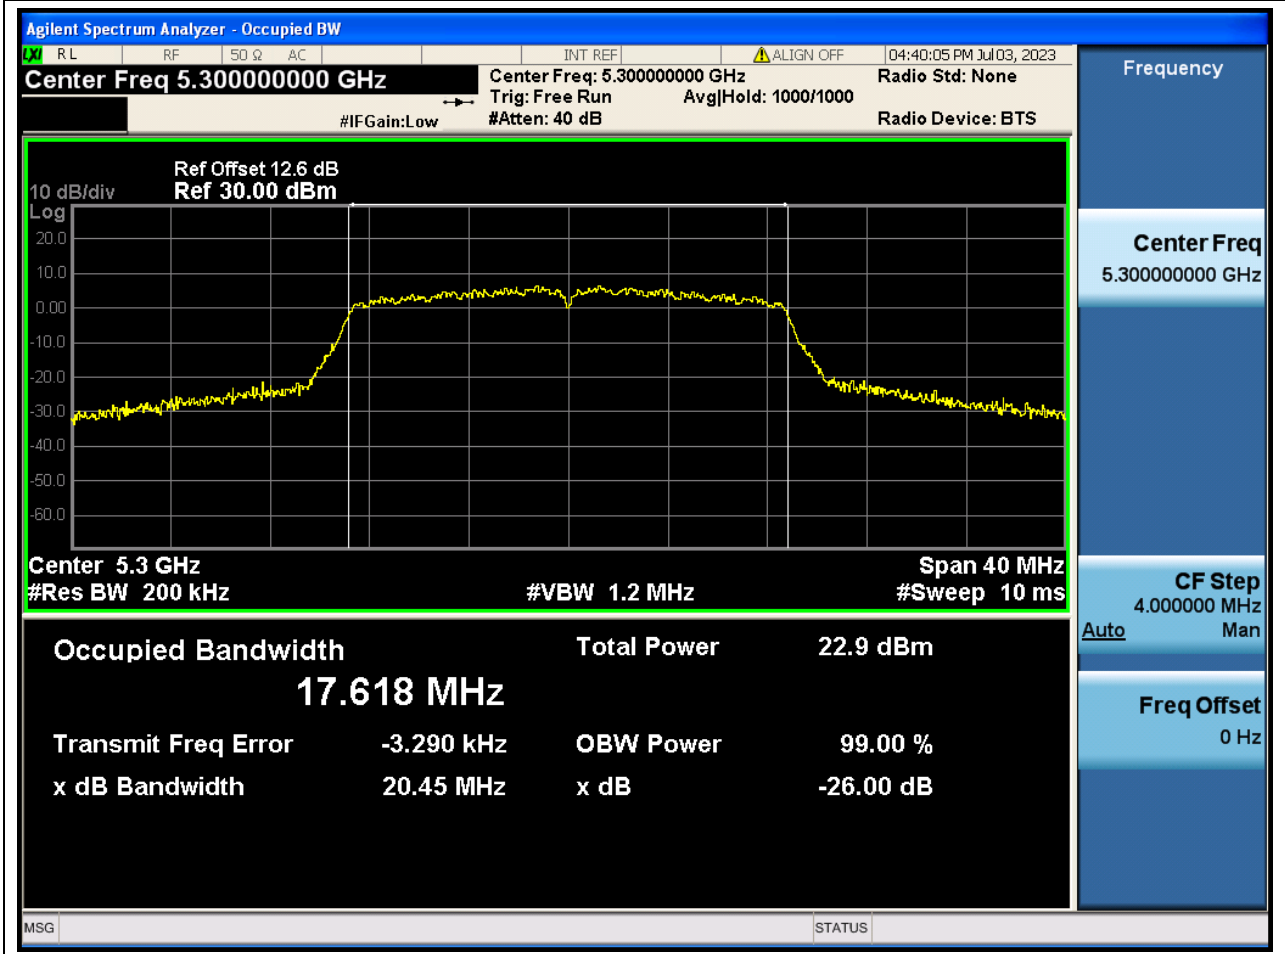

24. 802.11ac_20M_U-NII-2A_M

24.1. A.2.2-99% Bandwidth(NTNV)

Center Frequency (MHz)	OBW Power (%)	RBW (MHz)	Detector	Limit (MHz)	OBW (MHz)	Verdict
5300	99	0.2	Peak	0	17.617595	N/A