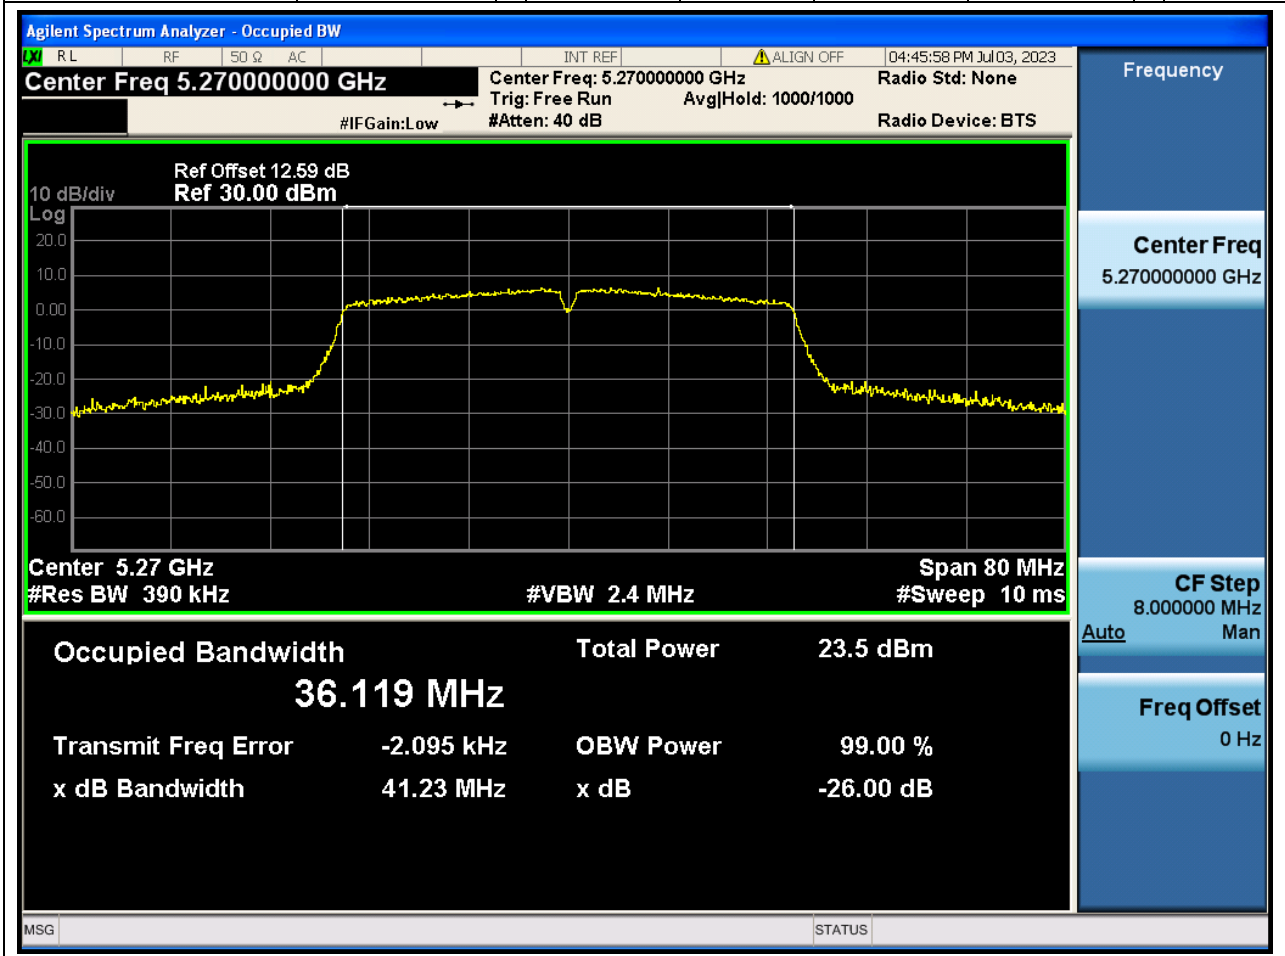

26. 802.11ac_40M_U-NII-2A_L

26.1. A.2.2-99% Bandwidth(NTNV)

Center Frequency (MHz)	OBW Power (%)	RBW (MHz)	Detector	Limit (MHz)	OBW (MHz)	Verdict
5270	99	0.39	Peak	0	36.119207	N/A