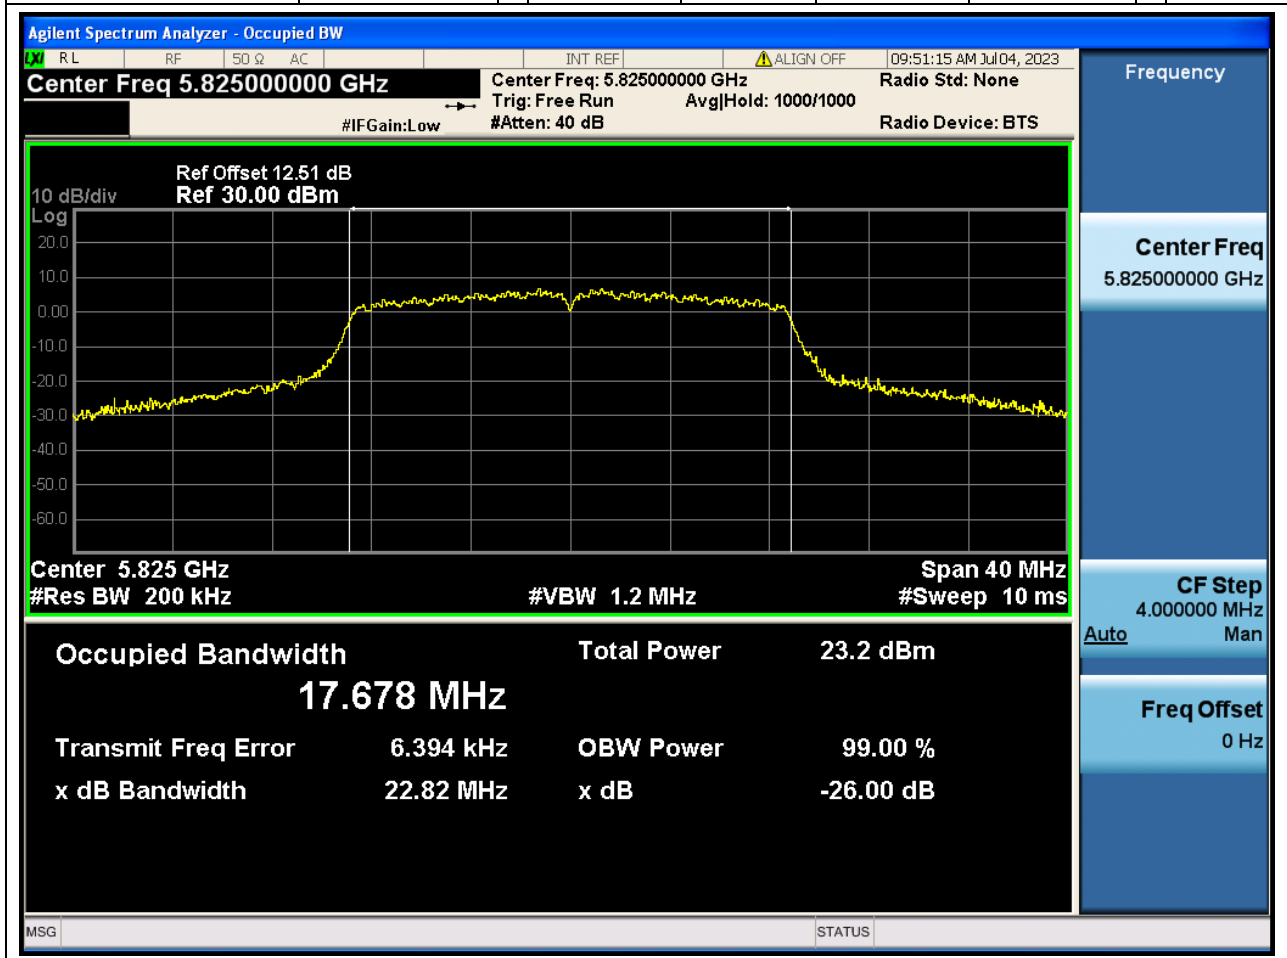

51. 802.11n_20M_U-NII-3_H

51.1. A.2.2-99% Bandwidth(NTNV)

Center Frequency (MHz)	OBW Power (%)	RBW (MHz)	Detector	Limit (MHz)	OBW (MHz)	Verdict
5825	99	0.2	Peak	0	17.678074	N/A