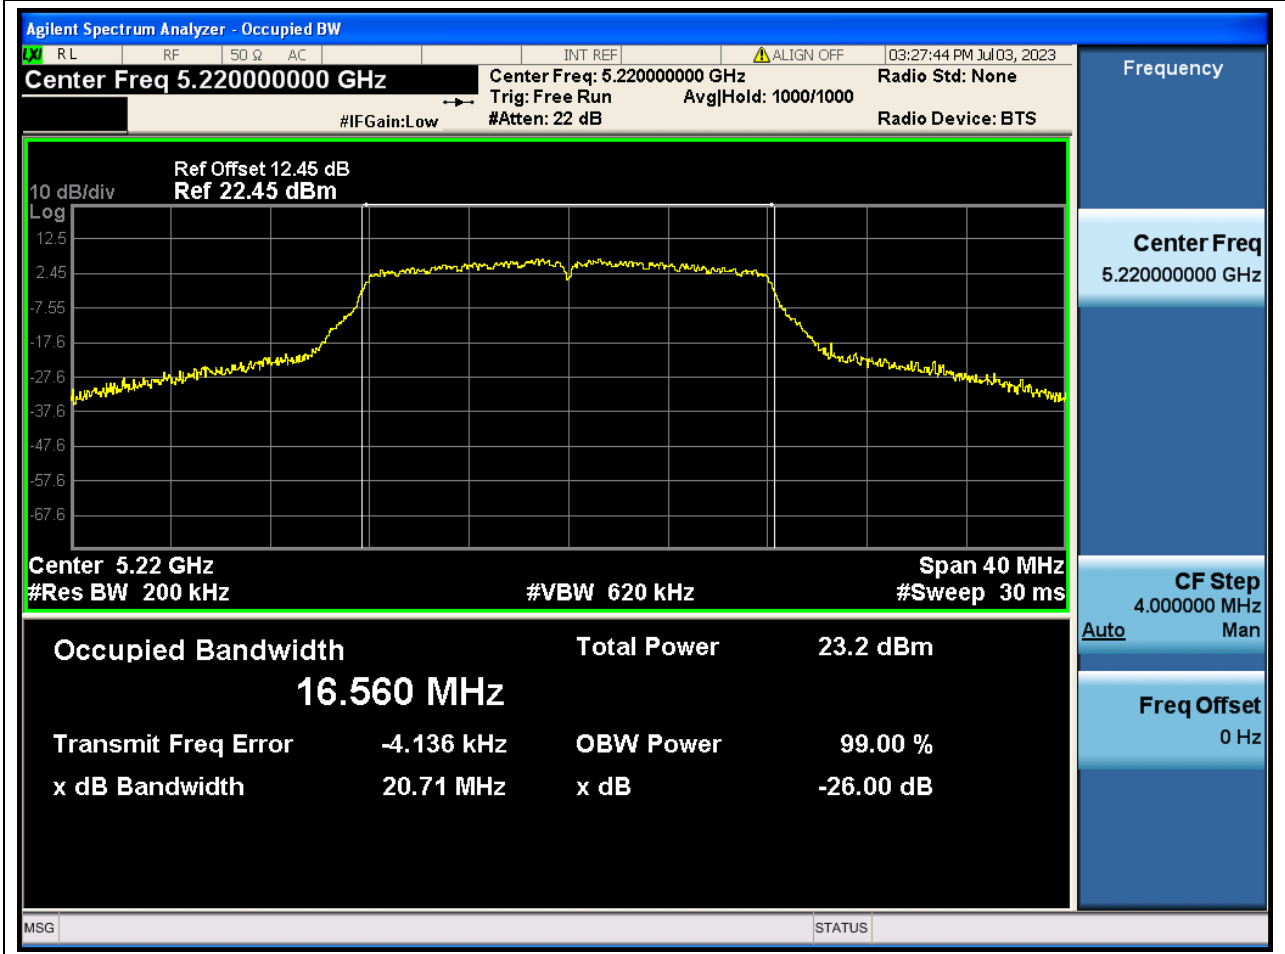

2. 802.11a_20M_U-NII-1_M

2.1. A.2-26dB Bandwidth(NTNV)

Center Frequency (MHz)	XdB Down	RBW (MHz)	Detector	Limit (MHz)	XdB BandWidth (MHz)	Verdict
5220	26	0.2	Peak	0	20.713415	N/A