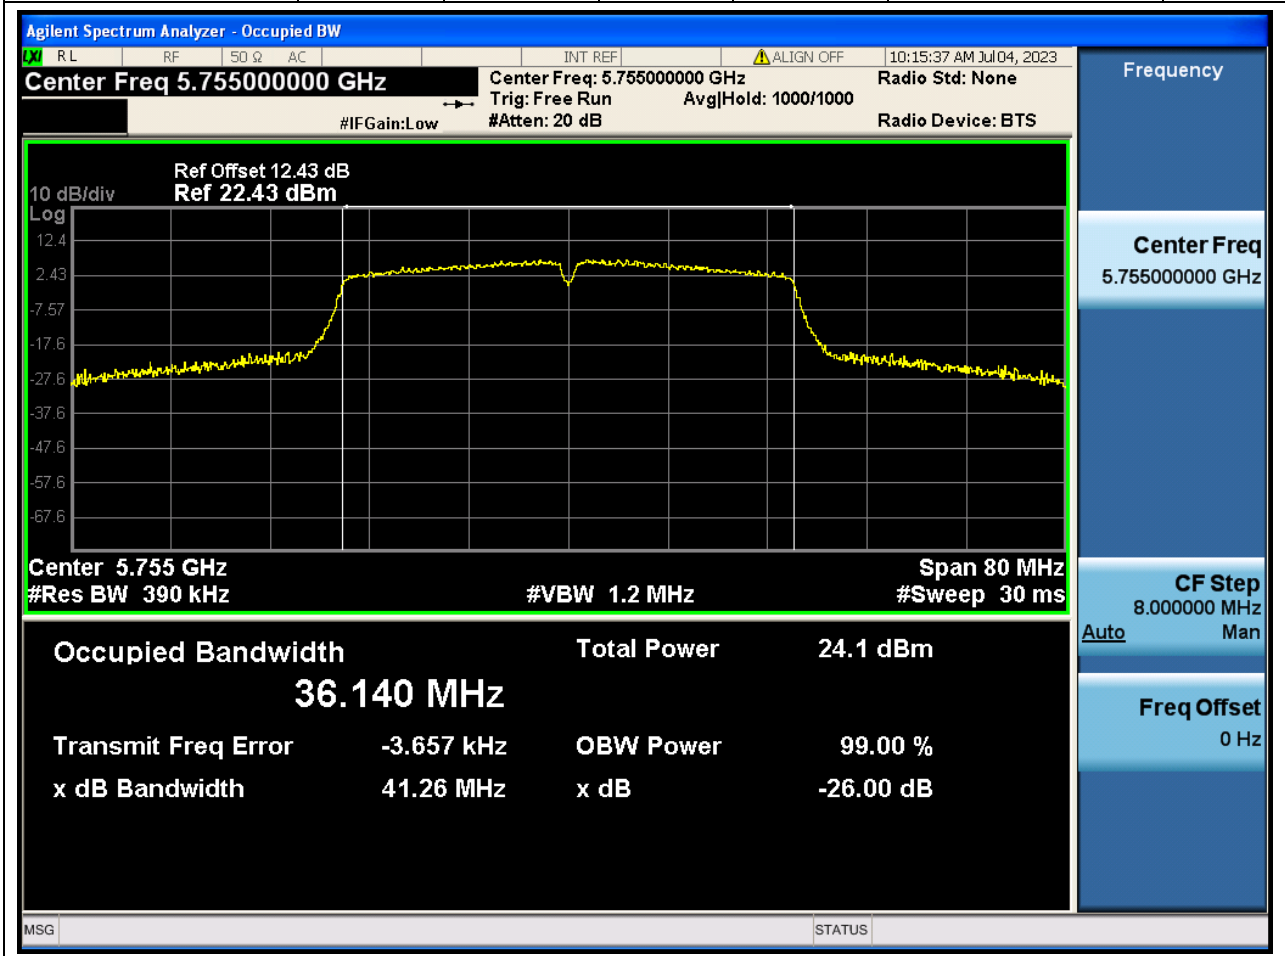

57. 802.11ac_40M_U-NII-3_L

57.1. A.2-26dB Bandwidth(NTNV)

Center Frequency (MHz)	XdB Down	RBW (MHz)	Detector	Limit (MHz)	XdB BandWidth (MHz)	Verdict
5755	26	0.39	Peak	0	41.259107	N/A