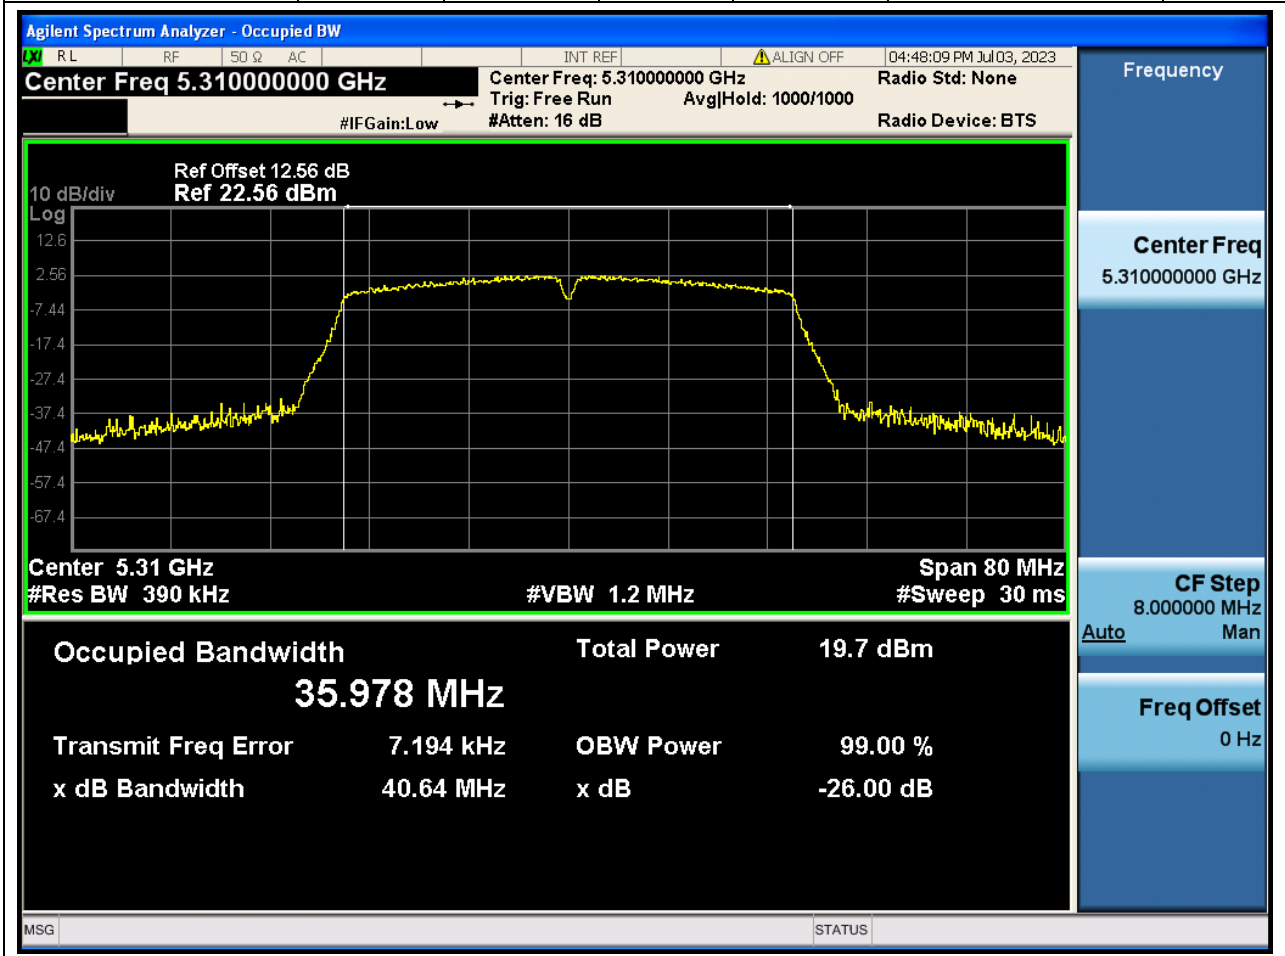

27. 802.11ac_40M_U-NII-2A_H

27.1. A.2-26dB Bandwidth(NTNV)

Center Frequency (MHz)	XdB Down	RBW (MHz)	Detector	Limit (MHz)	XdB BandWidth (MHz)	Verdict
5310	26	0.39	Peak	0	40.637299	N/A