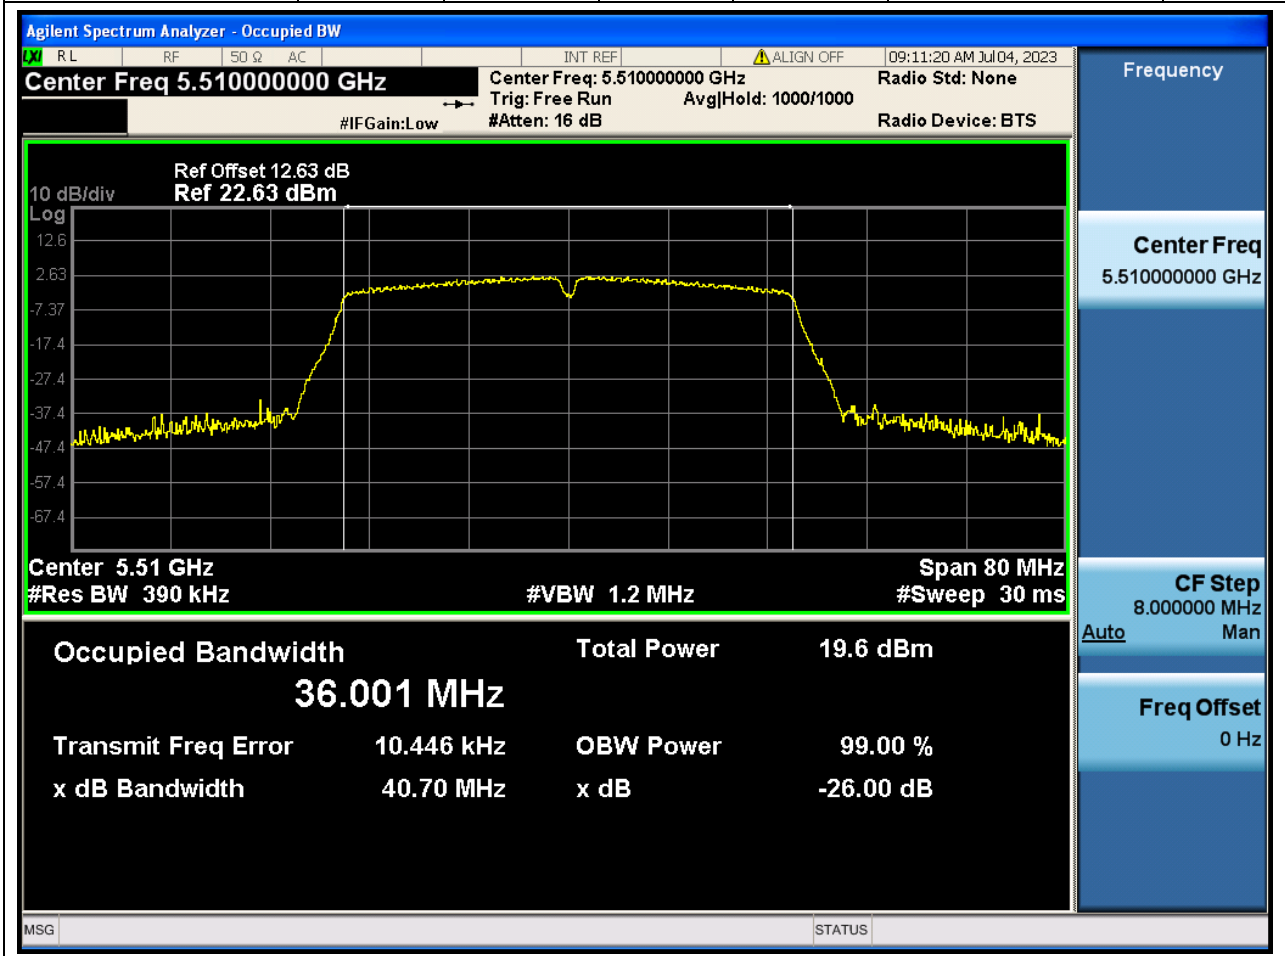

41. 802.11ac_40M_U-NII-2C_L

41.1. A.2-26dB Bandwidth(NTNV)

Center Frequency (MHz)	XdB Down	RBW (MHz)	Detector	Limit (MHz)	XdB BandWidth (MHz)	Verdict
5510	26	0.39	Peak	0	40.695947	N/A