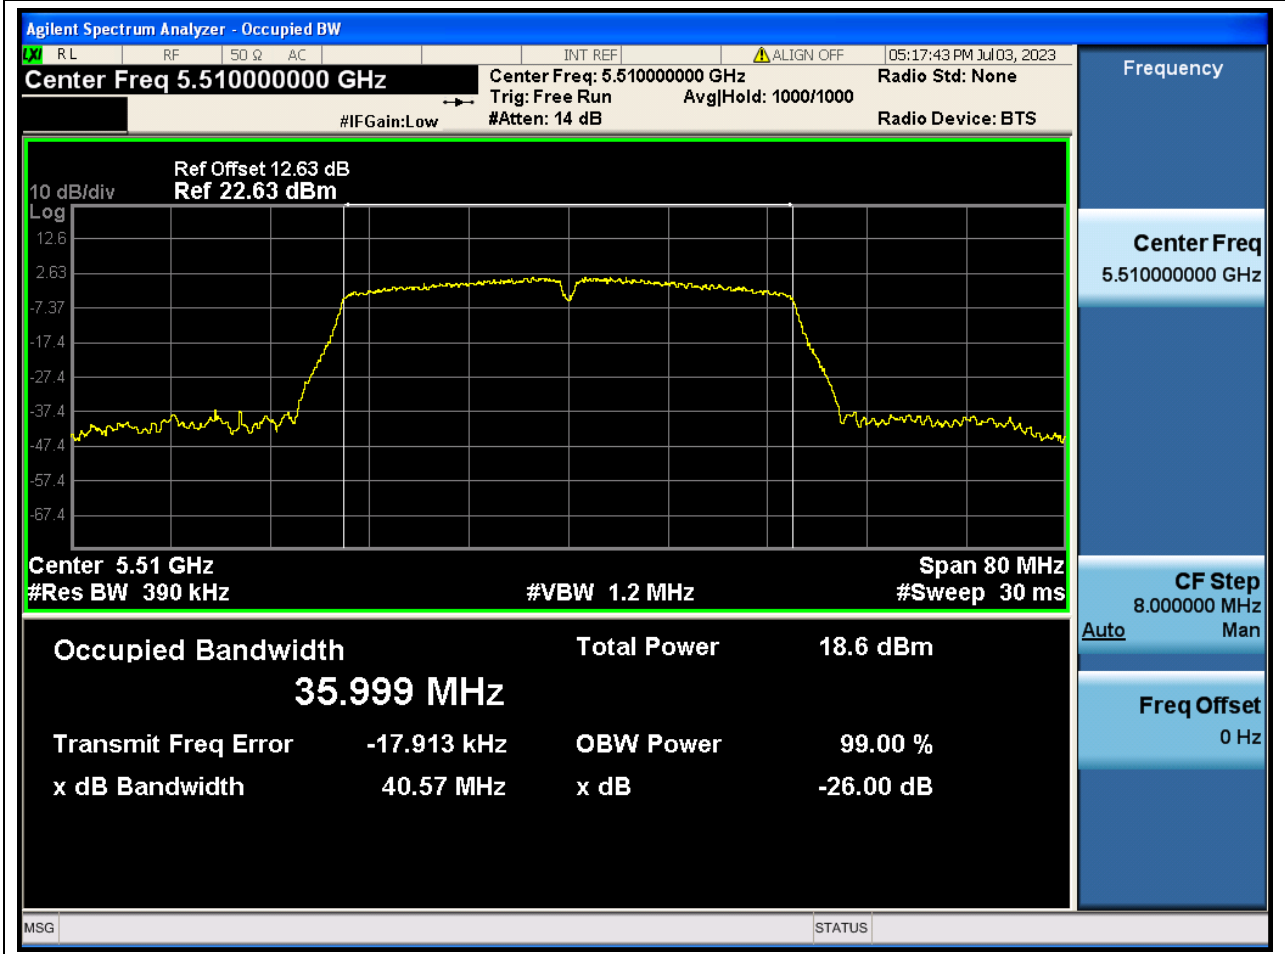

35. 802.11n_40M_U-NII-2C_L

35.1. A.2-26dB Bandwidth(NTNV)

Center Frequency (MHz)	XdB Down	RBW (MHz)	Detector	Limit (MHz)	XdB BandWidth (MHz)	Verdict
5510	26	0.39	Peak	0	40.569112	N/A