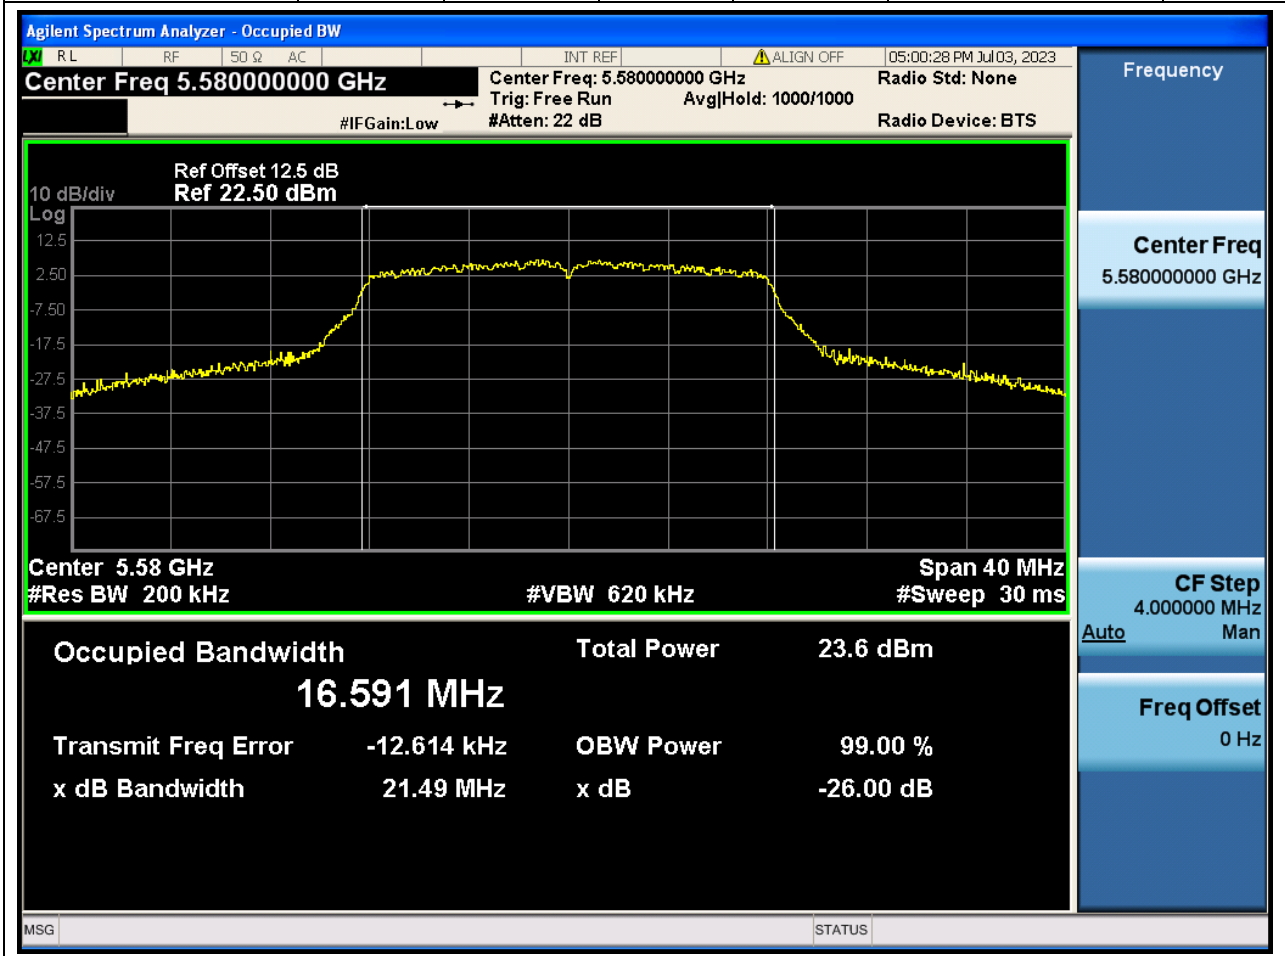

30. 802.11a_20M_U-NII-2C_M

30.1. A.2-26dB Bandwidth(NTNV)

Center Frequency (MHz)	XdB Down	RBW (MHz)	Detector	Limit (MHz)	XdB BandWidth (MHz)	Verdict
5580	26	0.2	Peak	0	21.48909	N/A