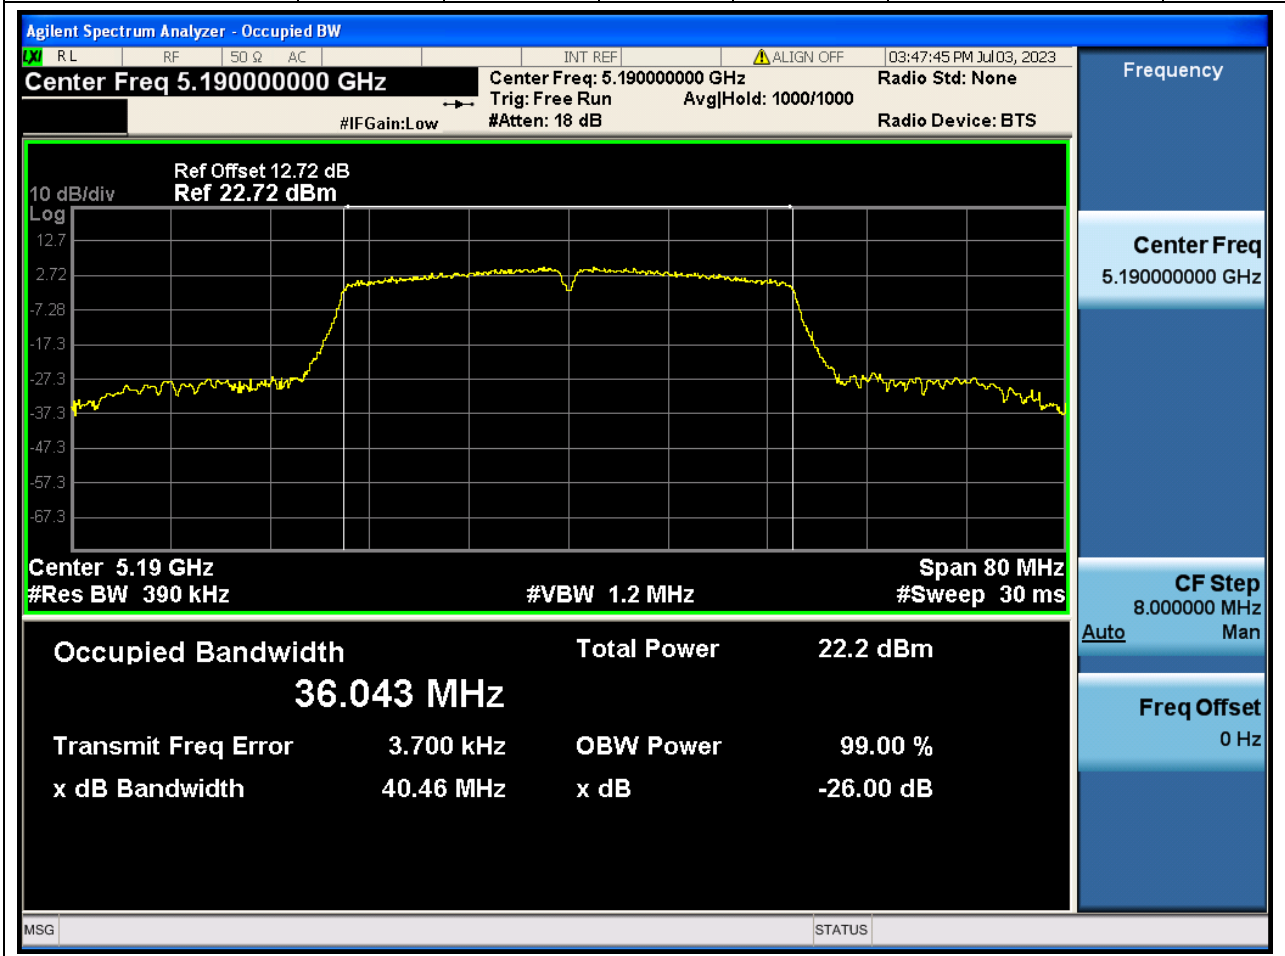

7. 802.11n_40M_U-NII-1_L

7.1. A.2-26dB Bandwidth(NTNV)

Center Frequency (MHz)	XdB Down	RBW (MHz)	Detector	Limit (MHz)	XdB BandWidth (MHz)	Verdict
5190	26	0.39	Peak	0	40.455847	N/A