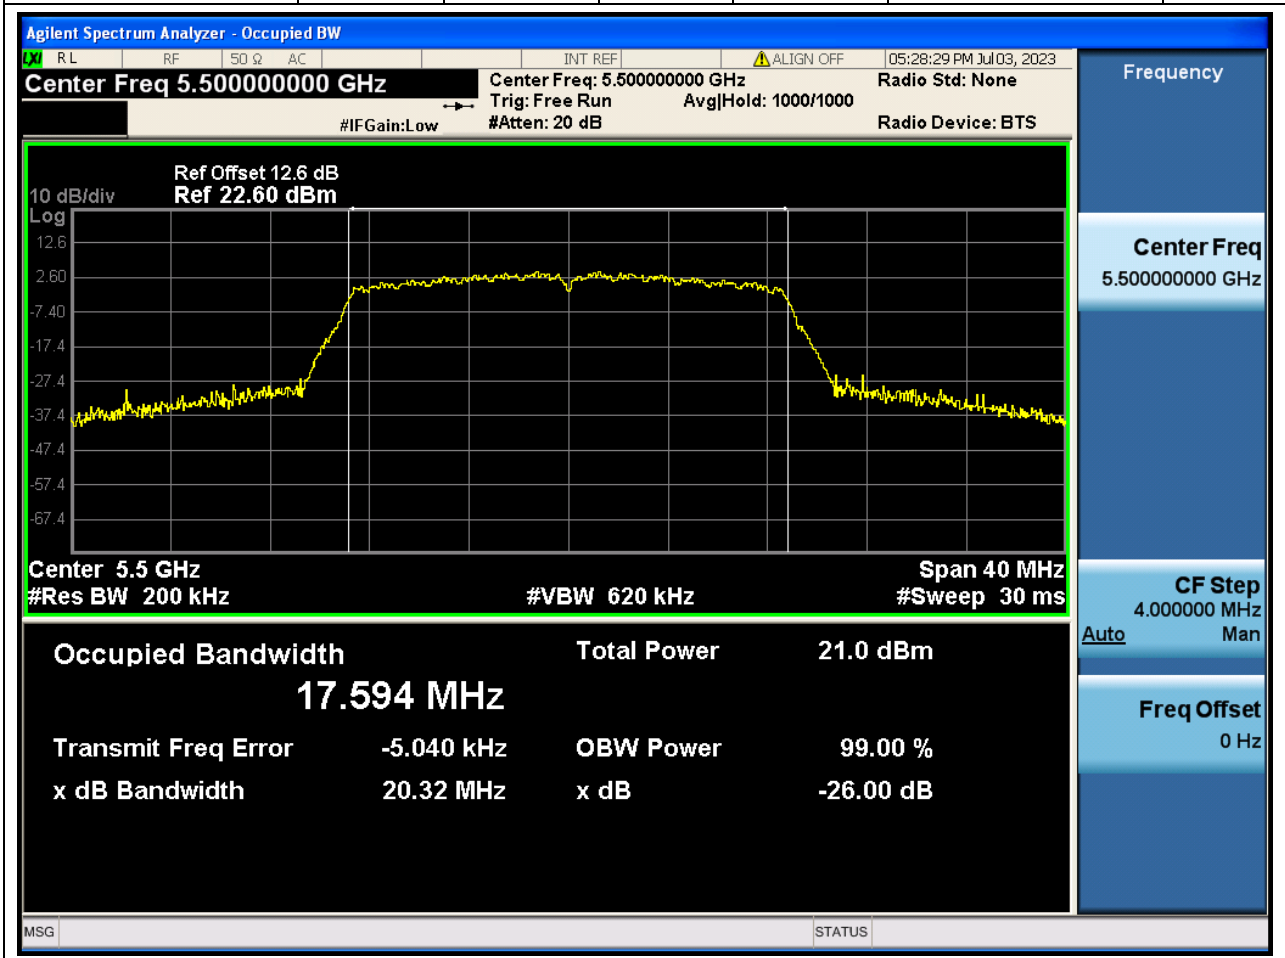

38. 802.11ac_20M_U-NII-2C_L

38.1. A.2-26dB Bandwidth(NTNV)

Center Frequency (MHz)	XdB Down	RBW (MHz)	Detector	Limit (MHz)	XdB BandWidth (MHz)	Verdict
5500	26	0.2	Peak	0	20.317193	N/A