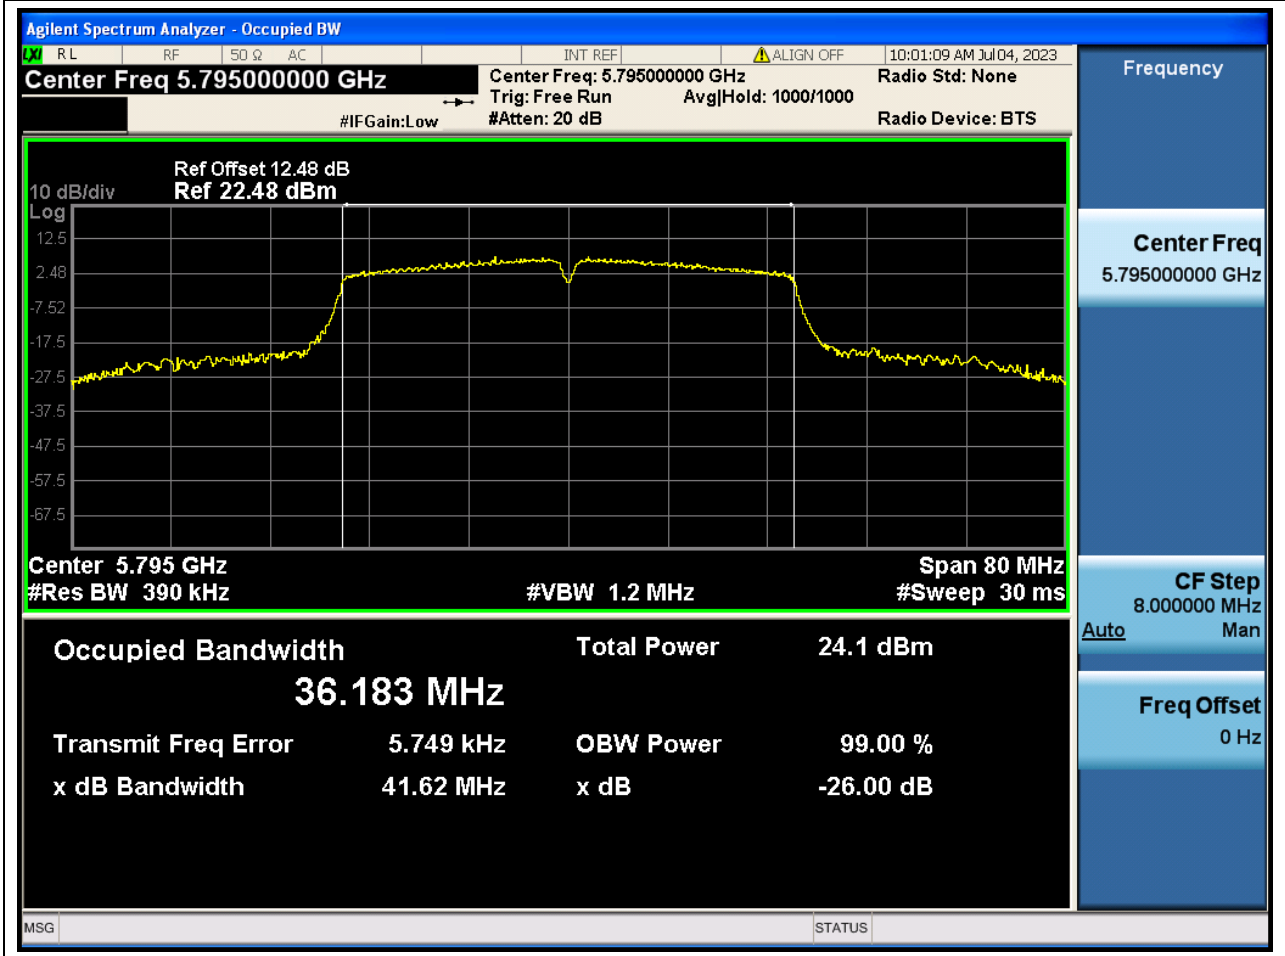

53. 802.11n_40M_U-NII-3_H

53.1. A.2-26dB Bandwidth(NTNV)

Center Frequency (MHz)	XdB Down	RBW (MHz)	Detector	Limit (MHz)	XdB BandWidth (MHz)	Verdict
5795	26	0.39	Peak	0	41.621405	N/A