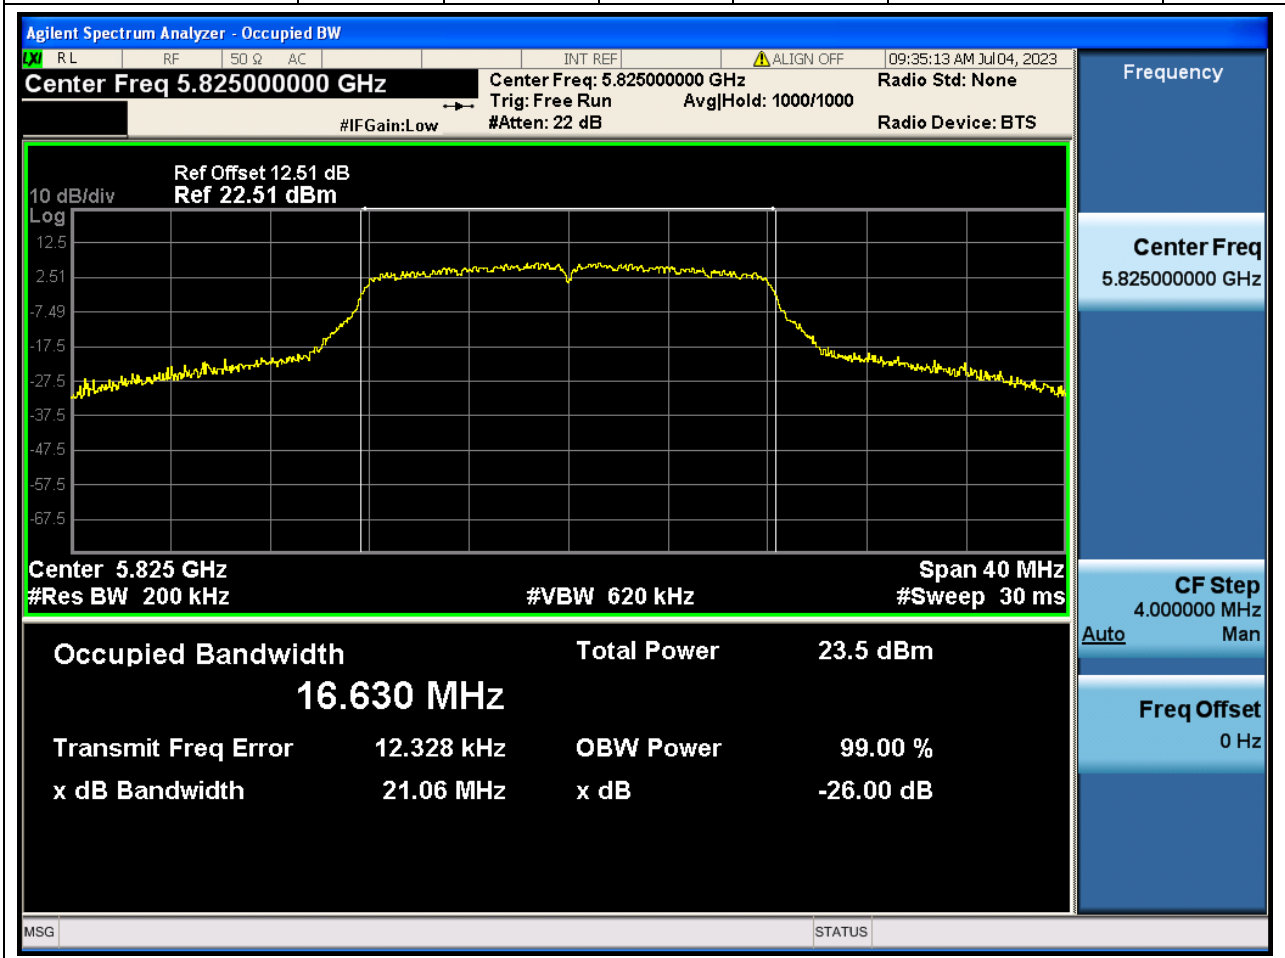

48. 802.11a_20M_U-NII-3_H

48.1. A.2-26dB Bandwidth(NTNV)

Center Frequency (MHz)	XdB Down	RBW (MHz)	Detector	Limit (MHz)	XdB BandWidth (MHz)	Verdict
5825	26	0.2	Peak	0	21.0608	N/A