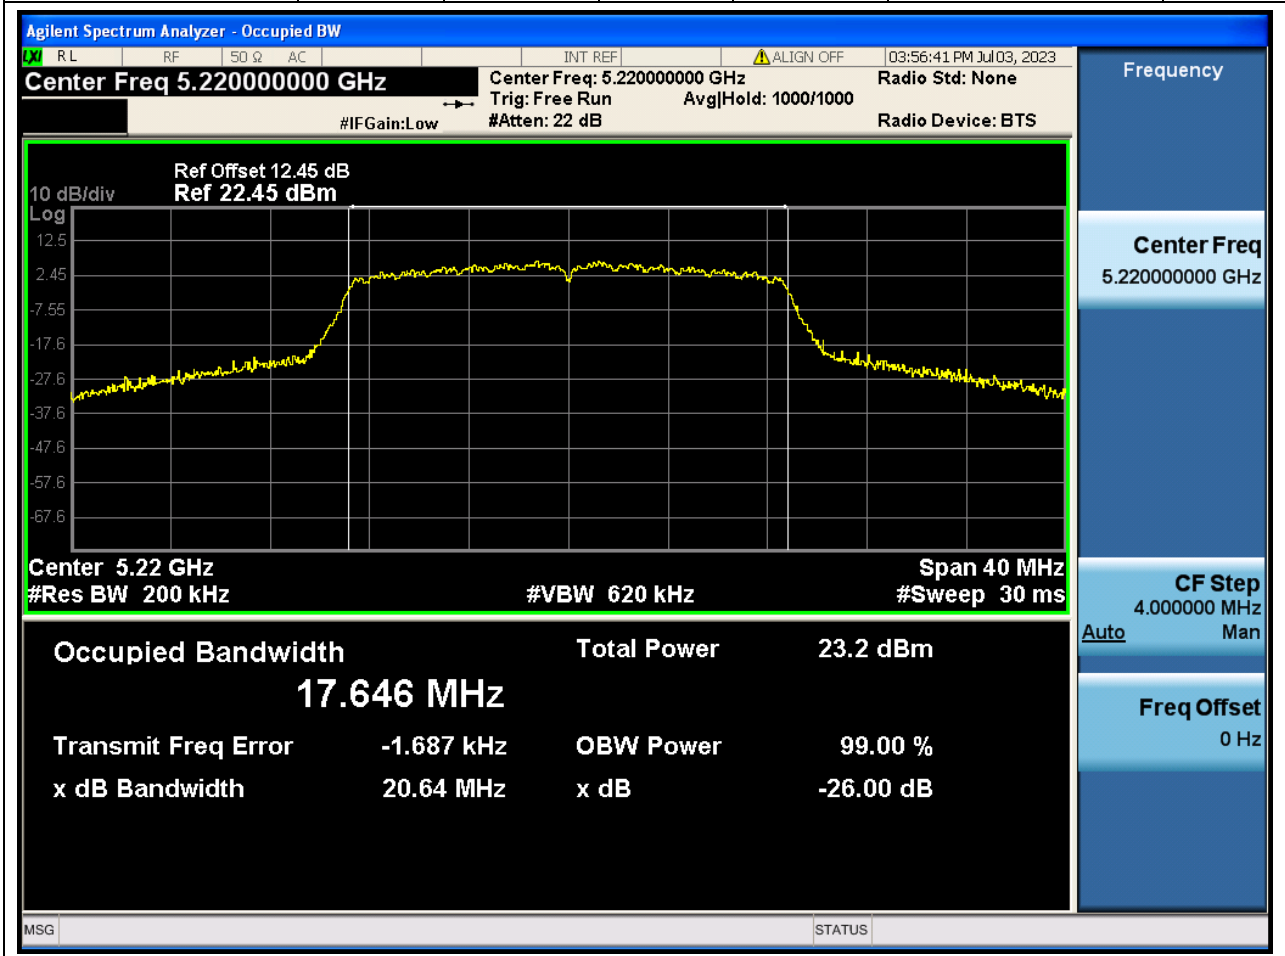

10. 802.11ac_20M_U-NII-1_M

10.1. A.2-26dB Bandwidth(NTNV)

Center Frequency (MHz)	XdB Down	RBW (MHz)	Detector	Limit (MHz)	XdB BandWidth (MHz)	Verdict
5220	26	0.2	Peak	0	20.640582	N/A