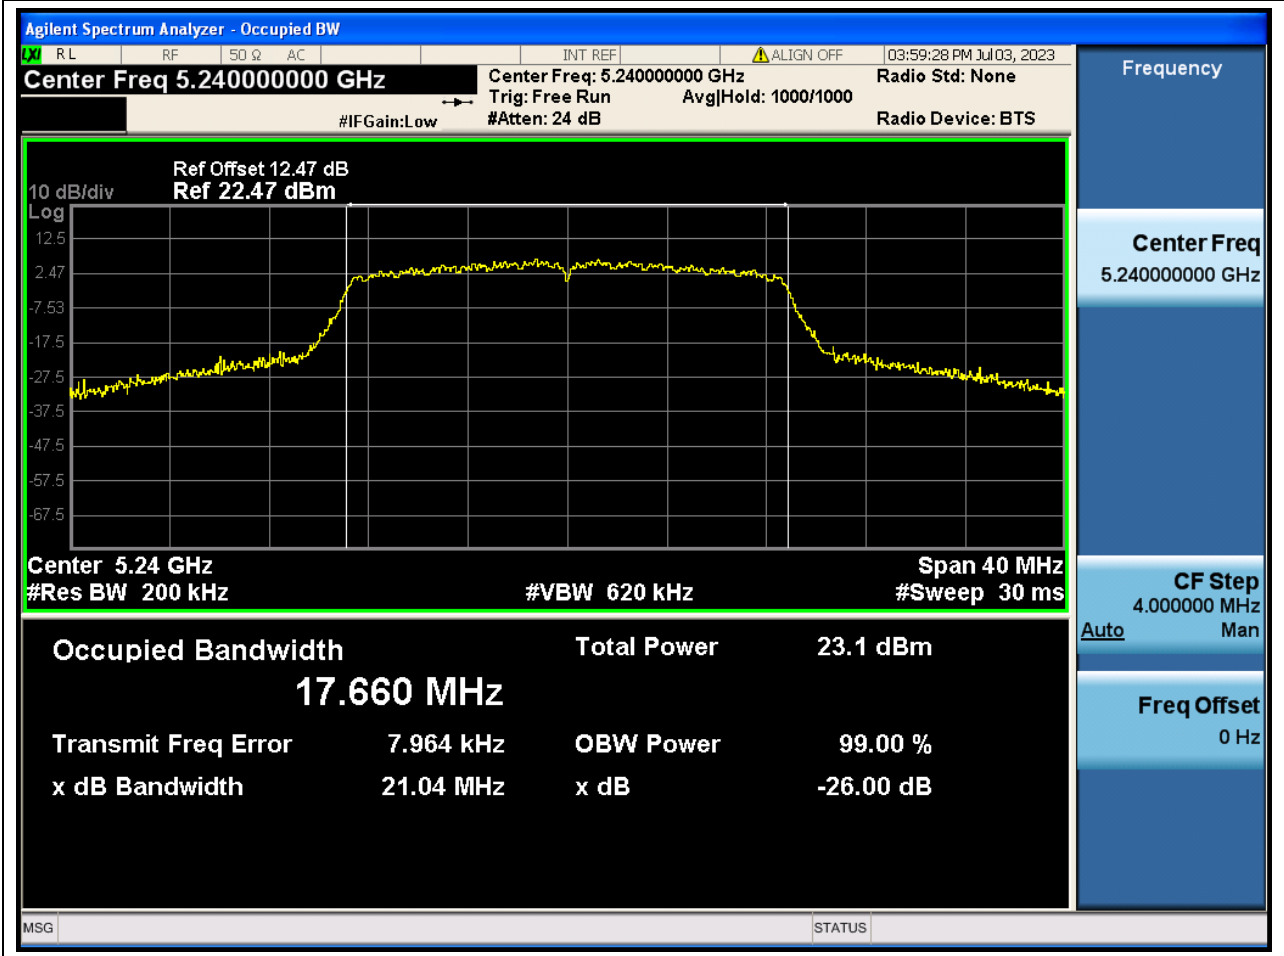

11. 802.11ac_20M_U-NII-1_H

11.1. A.2-26dB Bandwidth(NTNV)

Center Frequency (MHz)	XdB Down	RBW (MHz)	Detector	Limit (MHz)	XdB BandWidth (MHz)	Verdict
5240	26	0.2	Peak	0	21.044982	N/A