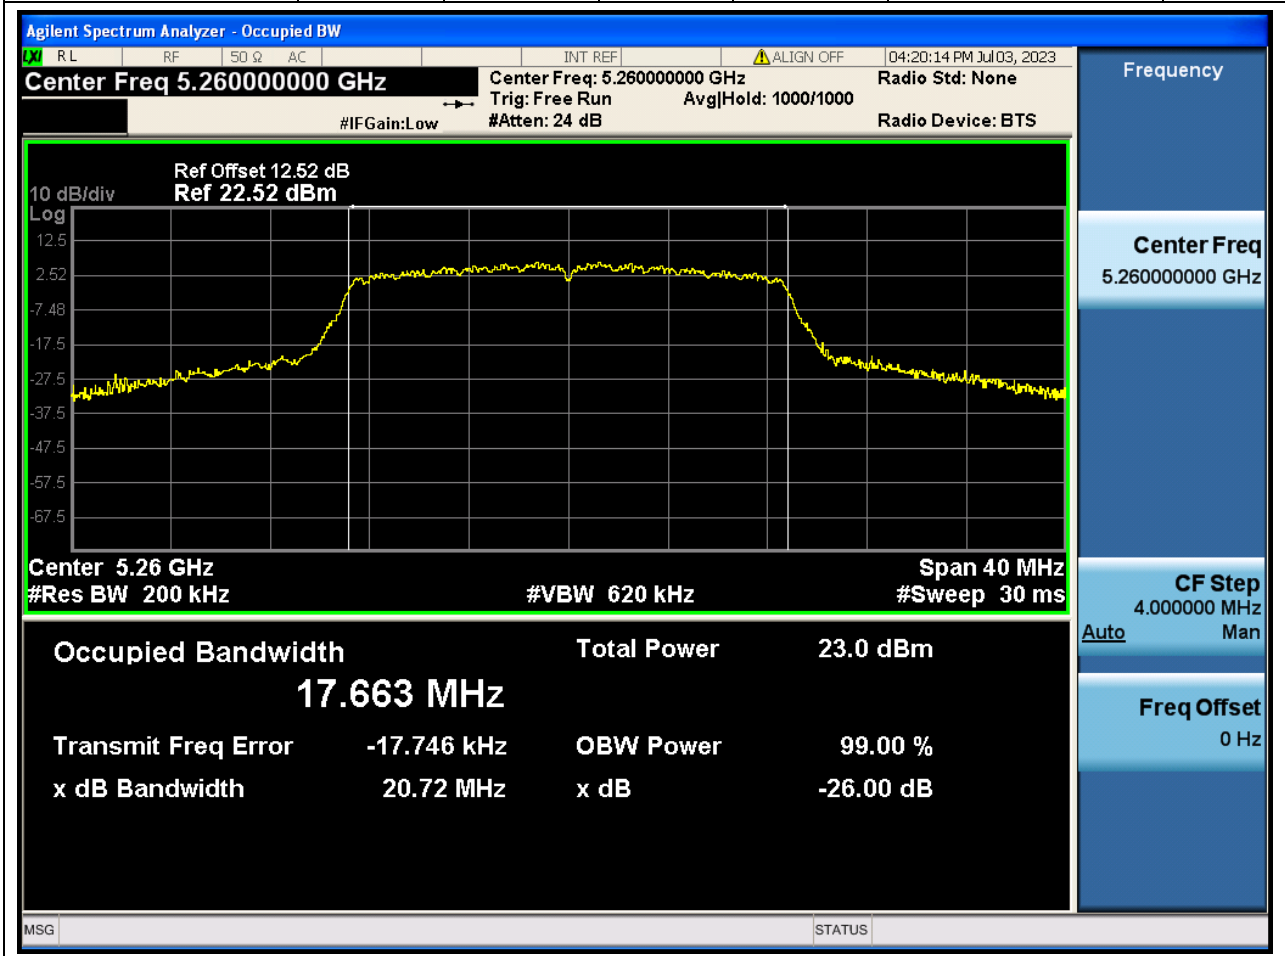

18. 802.11n_20M_U-NII-2A_L

18.1. A.2-26dB Bandwidth(NTNV)

Center Frequency (MHz)	XdB Down	RBW (MHz)	Detector	Limit (MHz)	XdB BandWidth (MHz)	Verdict
5260	26	0.2	Peak	0	20.720846	N/A