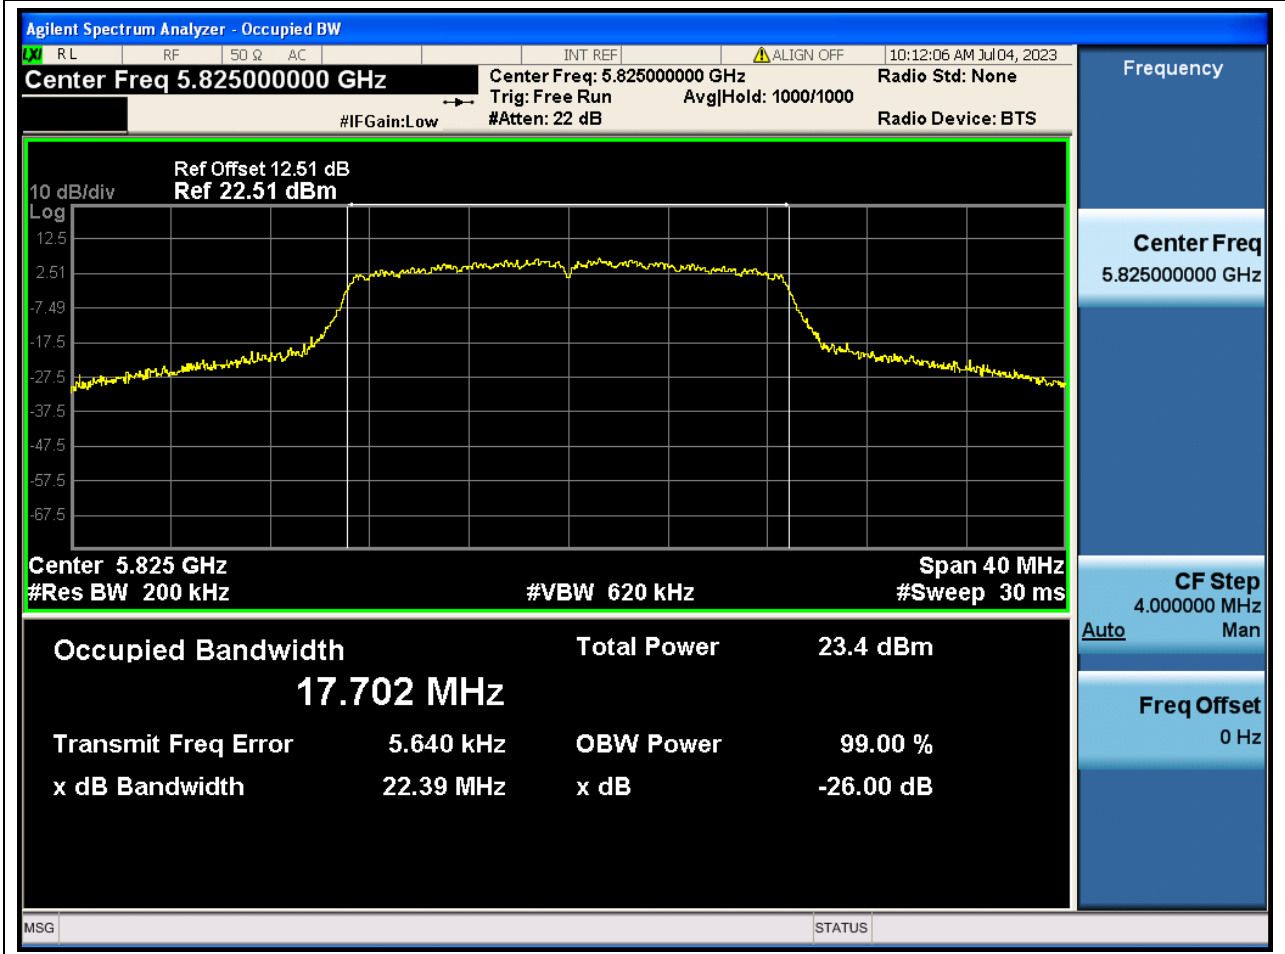

56. 802.11ac_20M_U-NII-3_H

56.1. A.2-26dB Bandwidth(NTNV)

Center Frequency (MHz)	XdB Down	RBW (MHz)	Detector	Limit (MHz)	XdB BandWidth (MHz)	Verdict
5825	26	0.2	Peak	0	22.392816	N/A