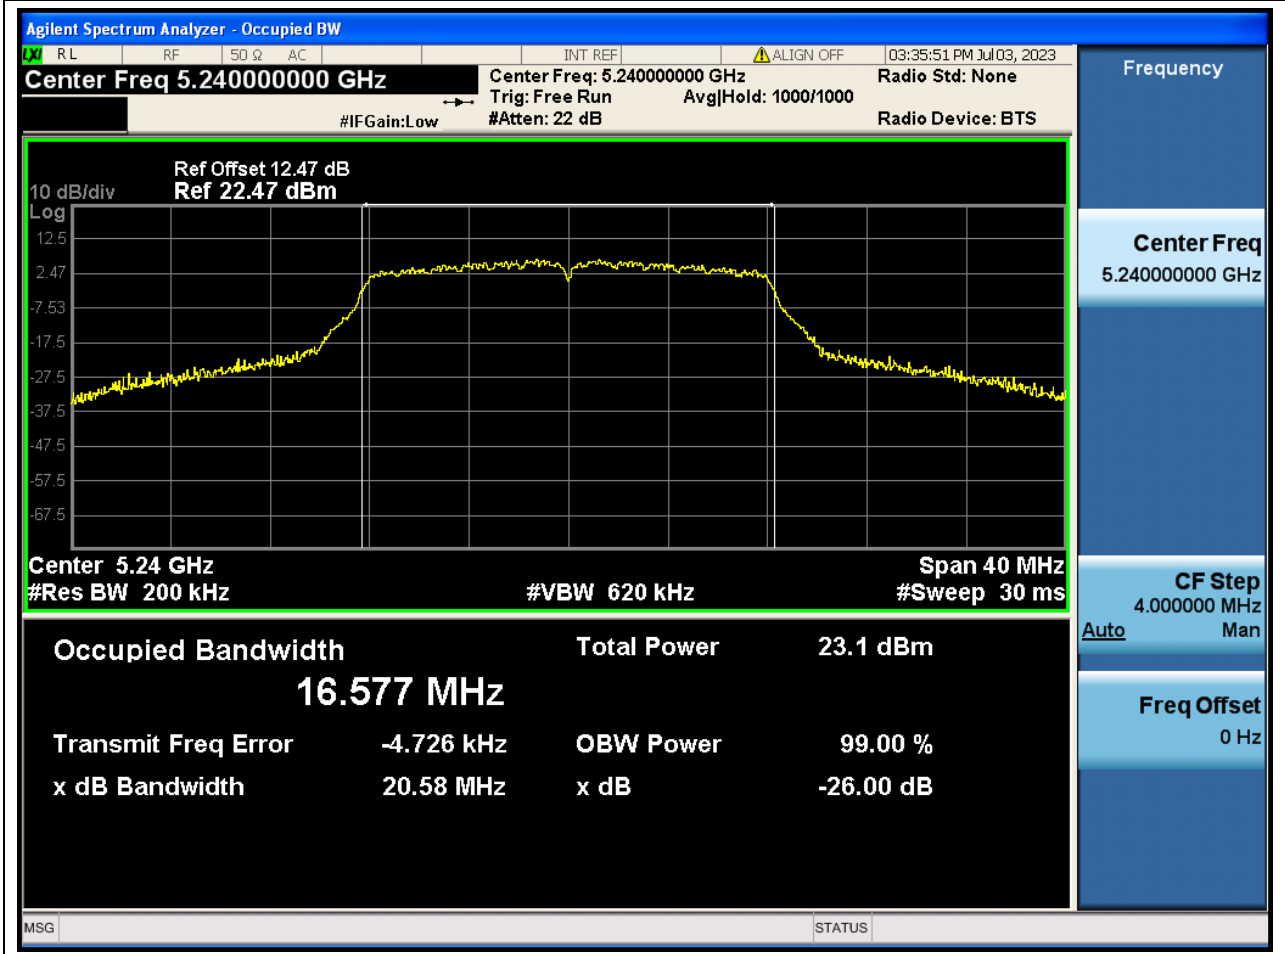

3. 802.11a_20M_U-NII-1_H

3.1. A.2-26dB Bandwidth(NTNV)

Center Frequency (MHz)	XdB Down	RBW (MHz)	Detector	Limit (MHz)	XdB BandWidth (MHz)	Verdict
5240	26	0.2	Peak	0	20.584291	N/A