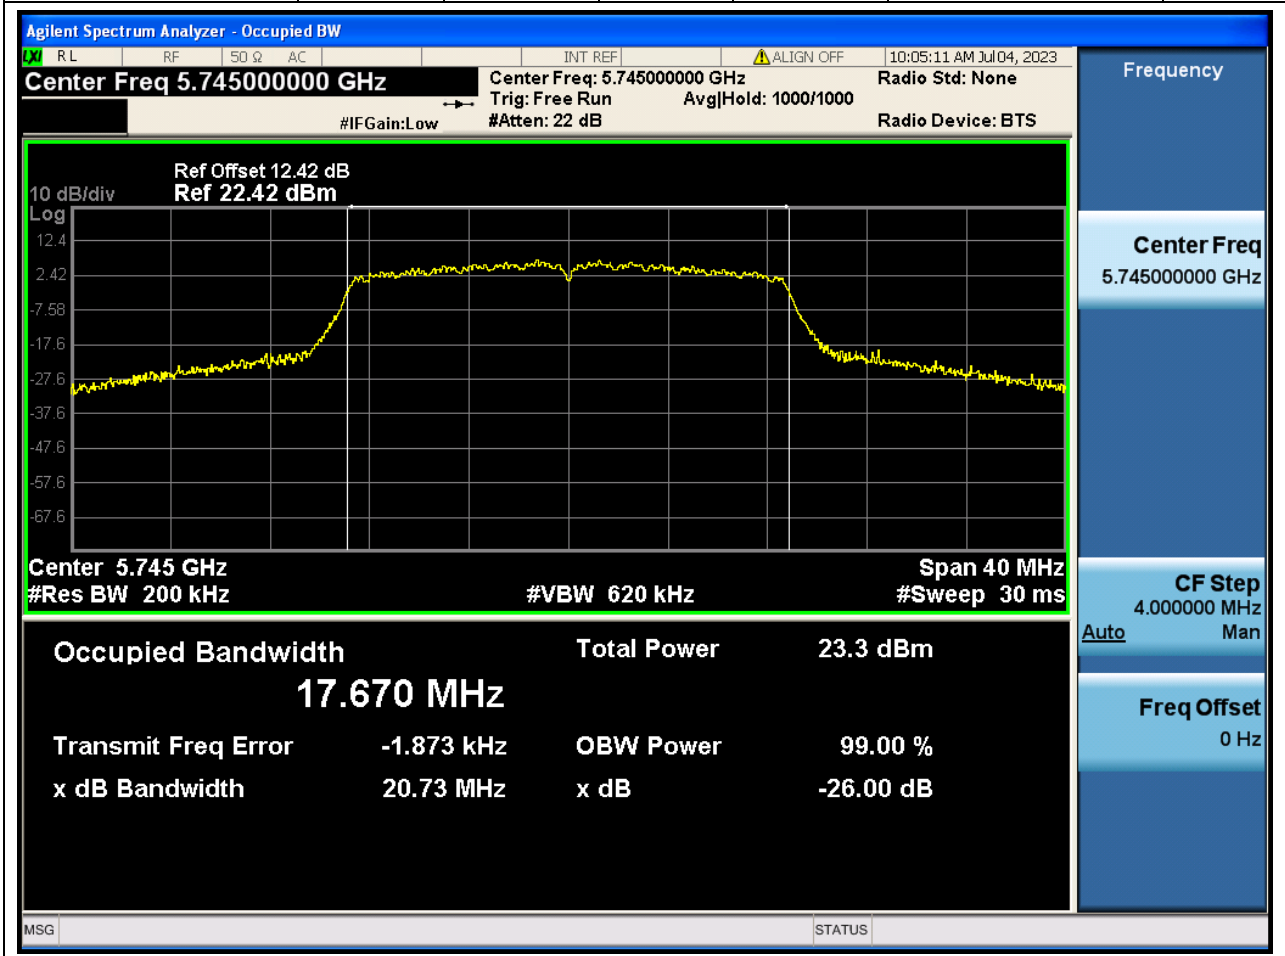

54. 802.11ac_20M_U-NII-3_L

54.1. A.2-26dB Bandwidth(NTNV)

Center Frequency (MHz)	XdB Down	RBW (MHz)	Detector	Limit (MHz)	XdB BandWidth (MHz)	Verdict
5745	26	0.2	Peak	0	20.728849	N/A