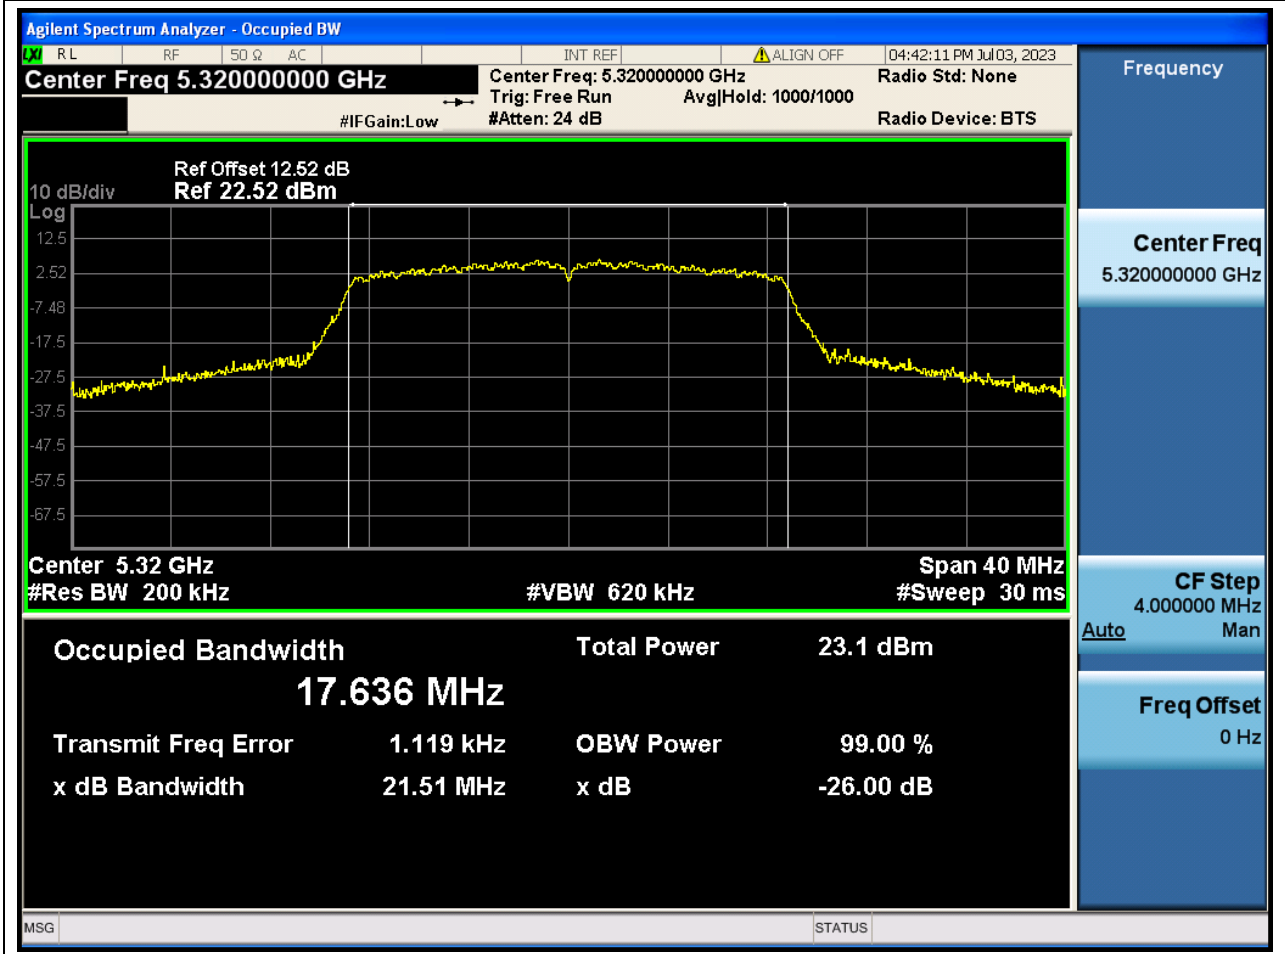

25. 802.11ac_20M_U-NII-2A_H

25.1. A.2-26dB Bandwidth(NTNV)

Center Frequency (MHz)	XdB Down	RBW (MHz)	Detector	Limit (MHz)	XdB BandWidth (MHz)	Verdict
5320	26	0.2	Peak	0	21.511496	N/A