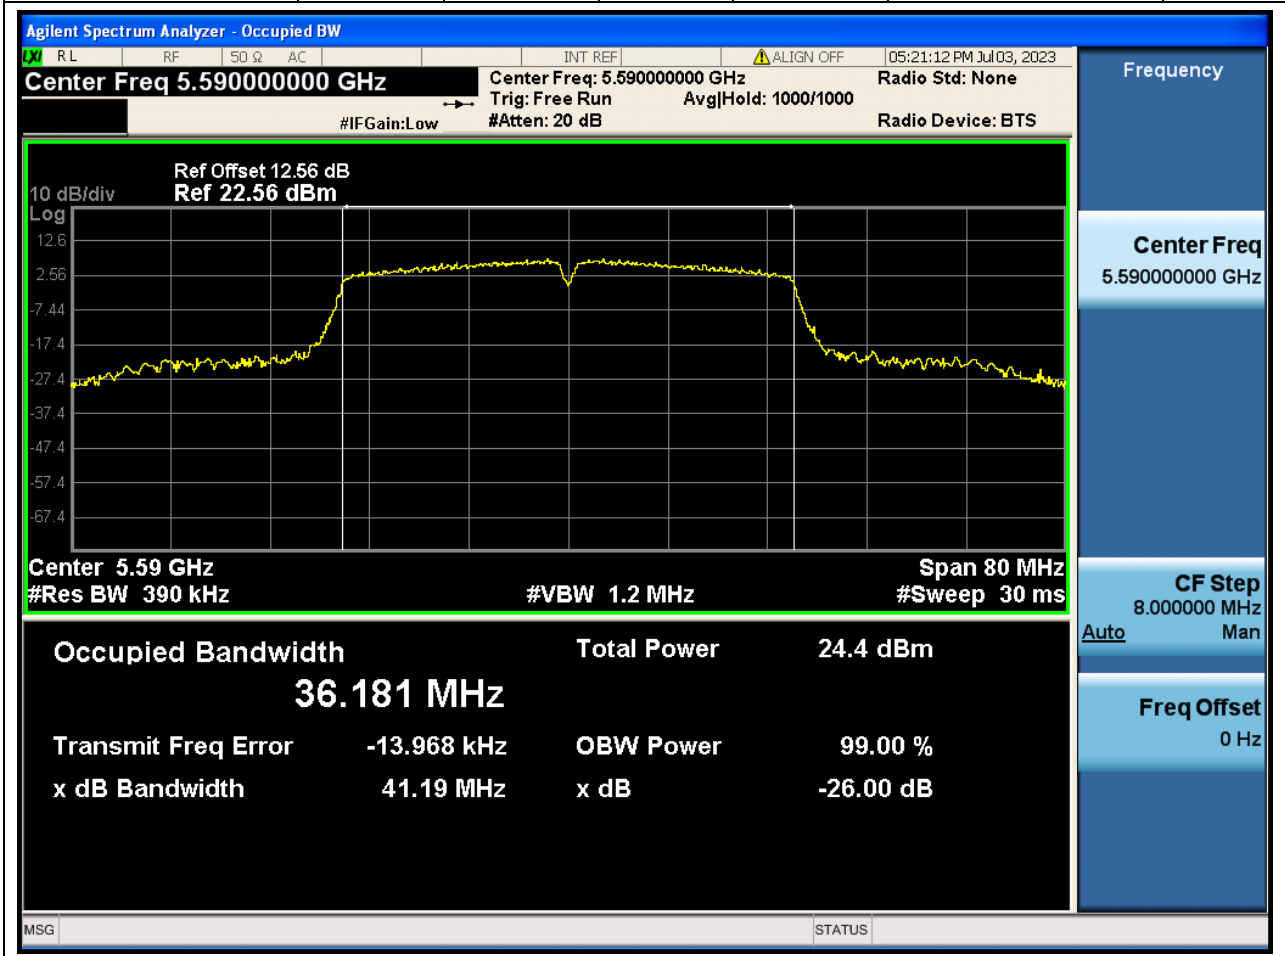

36. 802.11n_40M_U-NII-2C_M

36.1. A.2-26dB Bandwidth(NTNV)

Center Frequency (MHz)	XdB Down	RBW (MHz)	Detector	Limit (MHz)	XdB BandWidth (MHz)	Verdict
5590	26	0.39	Peak	0	41.192667	N/A