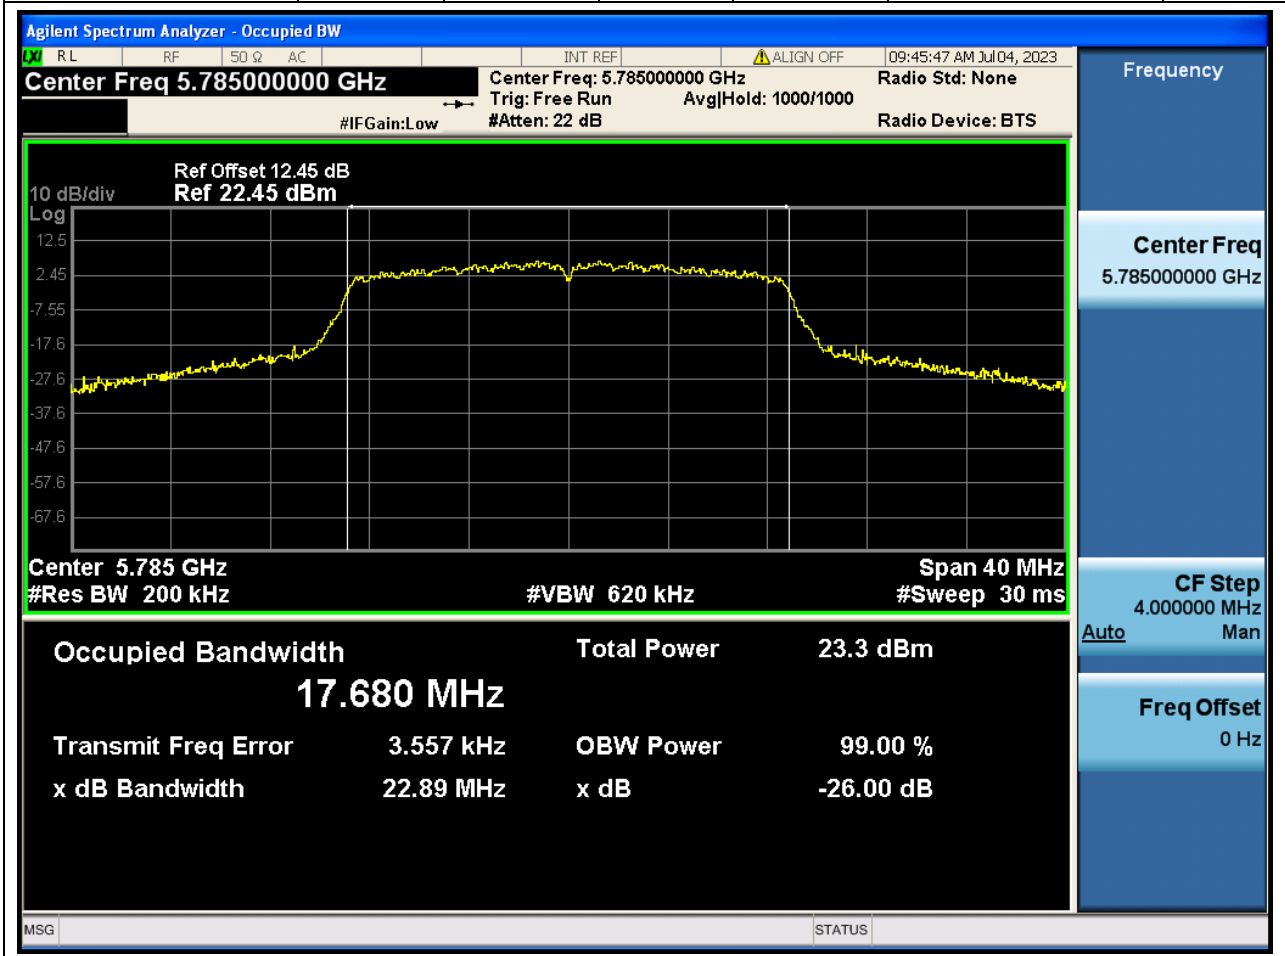

50. 802.11n_20M_U-NII-3_M

50.1. A.2-26dB Bandwidth(NTNV)

Center Frequency (MHz)	XdB Down	RBW (MHz)	Detector	Limit (MHz)	XdB BandWidth (MHz)	Verdict
5785	26	0.2	Peak	0	22.88693	N/A