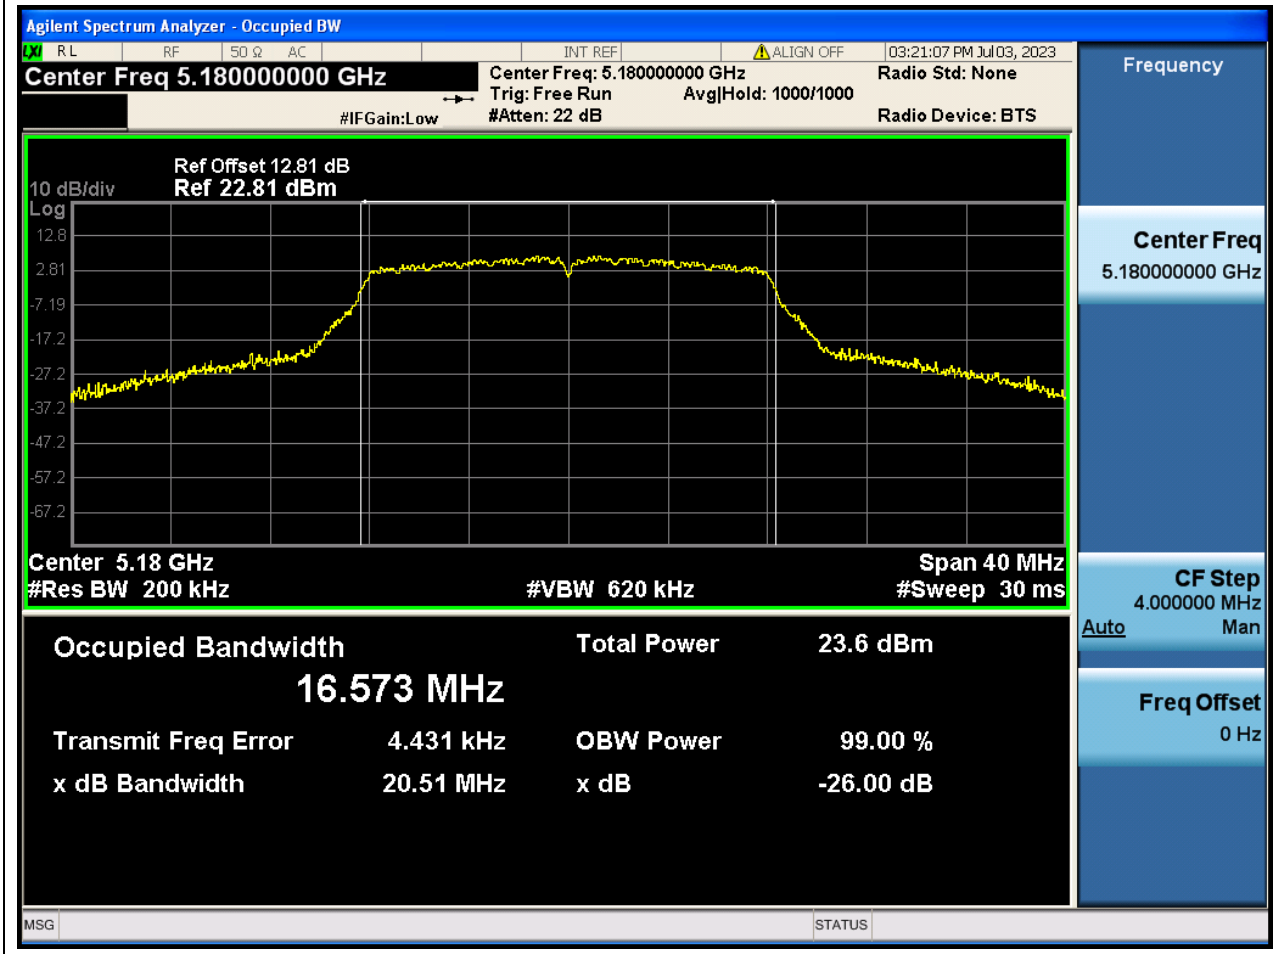

Annex A.2 26dB Bandwidth & 99% Bandwidth

1. 802.11a_20M_U-NII-1_L

1.1. A.2-26dB Bandwidth(NTNV)

Center Frequency (MHz)	XdB Down	RBW (MHz)	Detector	Limit (MHz)	XdB BandWidth (MHz)	Verdict
5180	26	0.2	Peak	0	20.506505	N/A