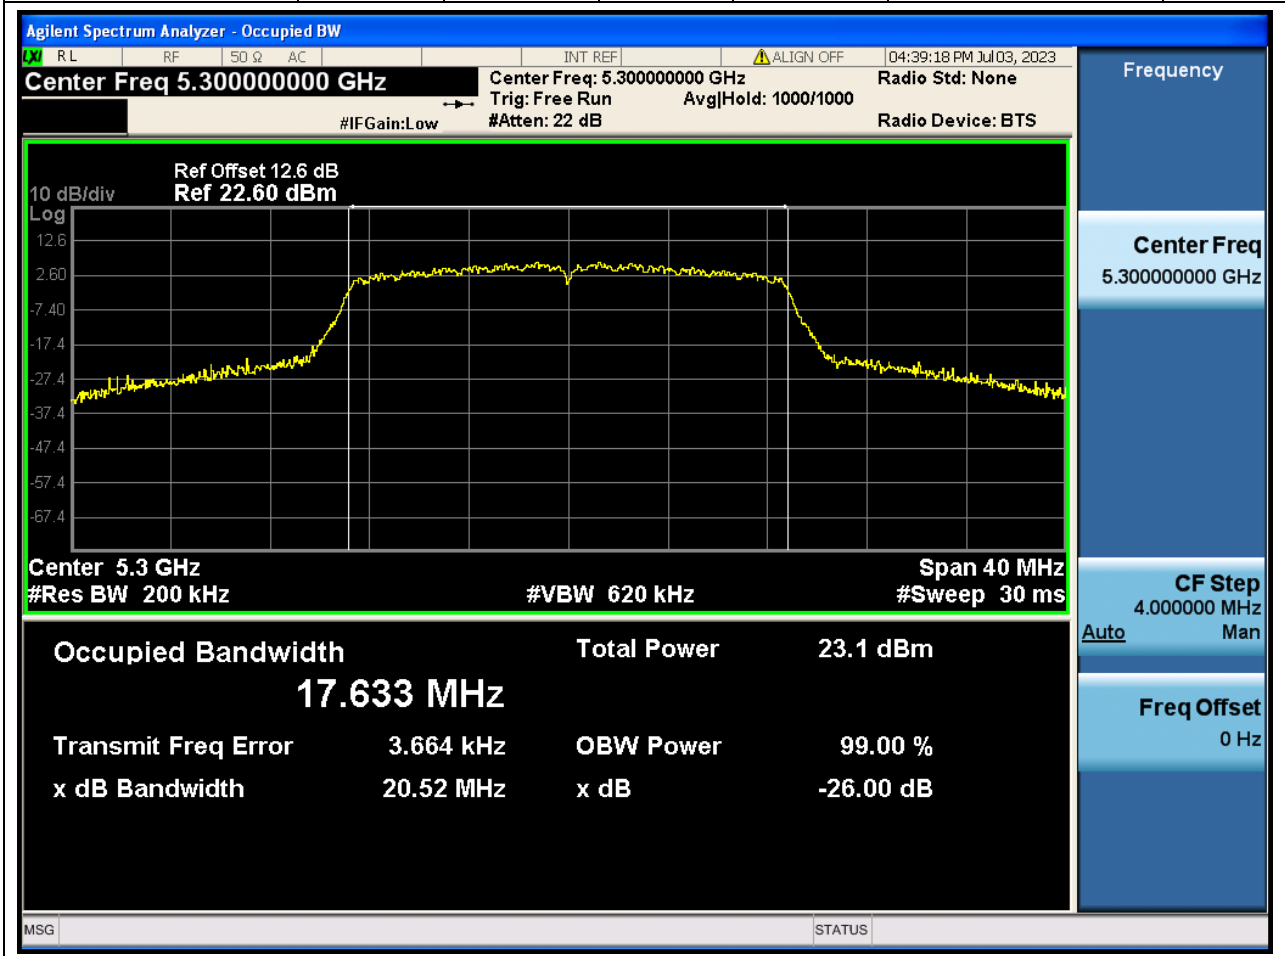

24. 802.11ac_20M_U-NII-2A_M

24.1. A.2-26dB Bandwidth(NTNV)

Center Frequency (MHz)	XdB Down	RBW (MHz)	Detector	Limit (MHz)	XdB BandWidth (MHz)	Verdict
5300	26	0.2	Peak	0	20.522514	N/A