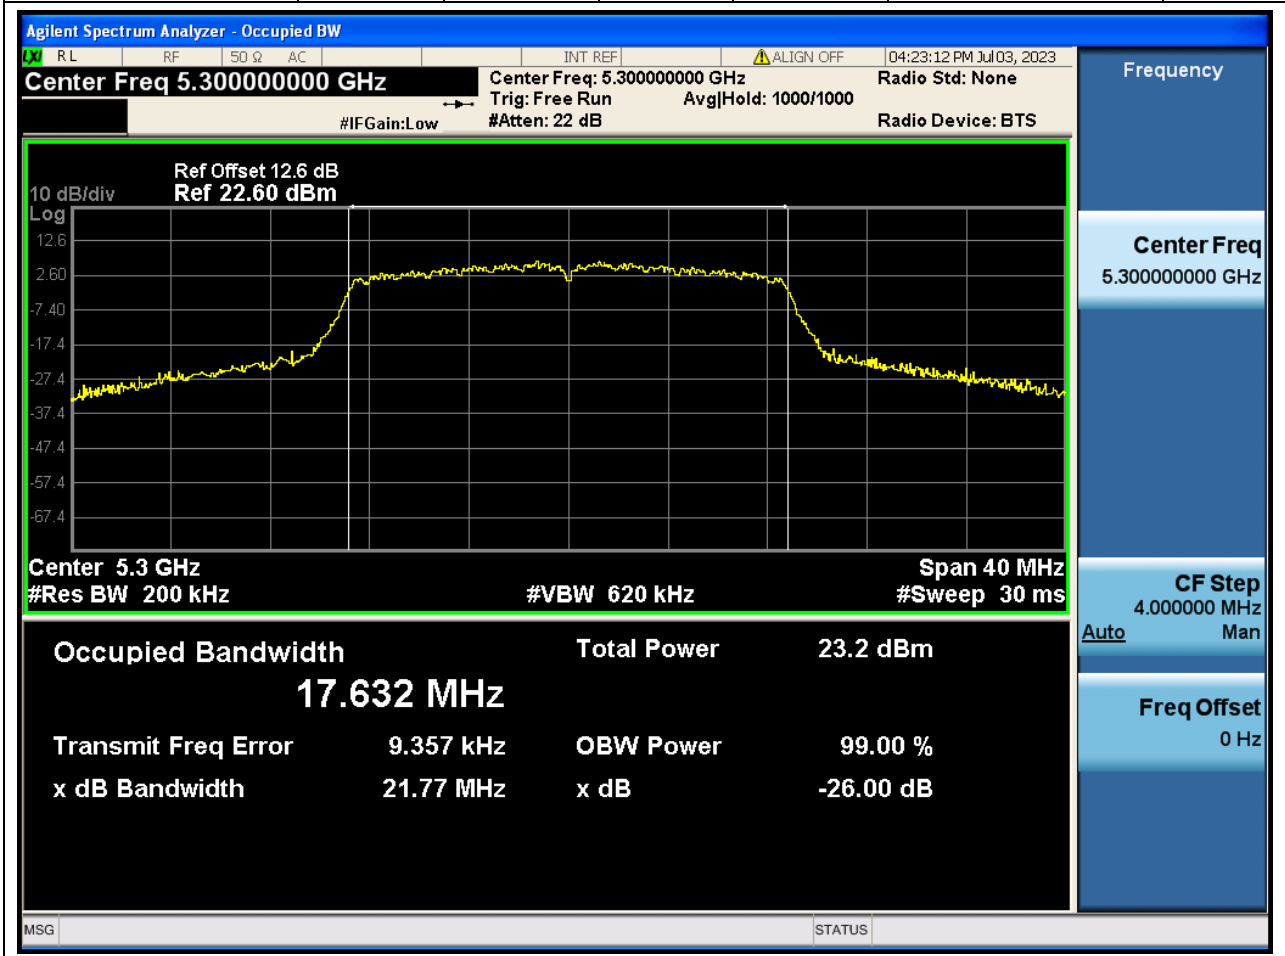

19. 802.11n_20M_U-NII-2A_M

19.1. A.2-26dB Bandwidth(NTNV)

Center Frequency (MHz)	XdB Down	RBW (MHz)	Detector	Limit (MHz)	XdB BandWidth (MHz)	Verdict
5300	26	0.2	Peak	0	21.773173	N/A