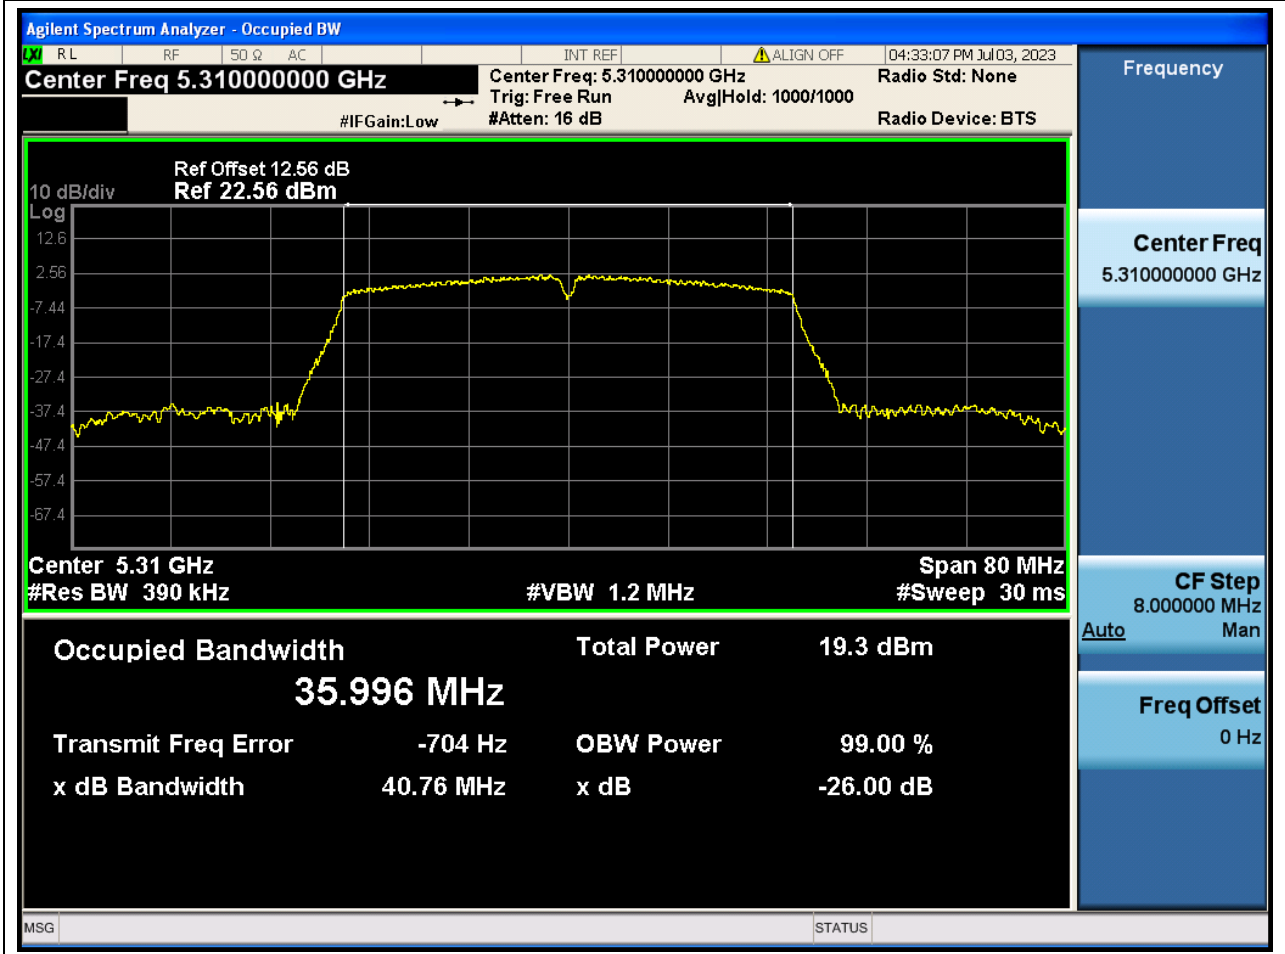

22. 802.11n_40M_U-NII-2A_H

22.1. A.2-26dB Bandwidth(NTNV)

Center Frequency (MHz)	XdB Down	RBW (MHz)	Detector	Limit (MHz)	XdB BandWidth (MHz)	Verdict
5310	26	0.39	Peak	0	40.755971	N/A