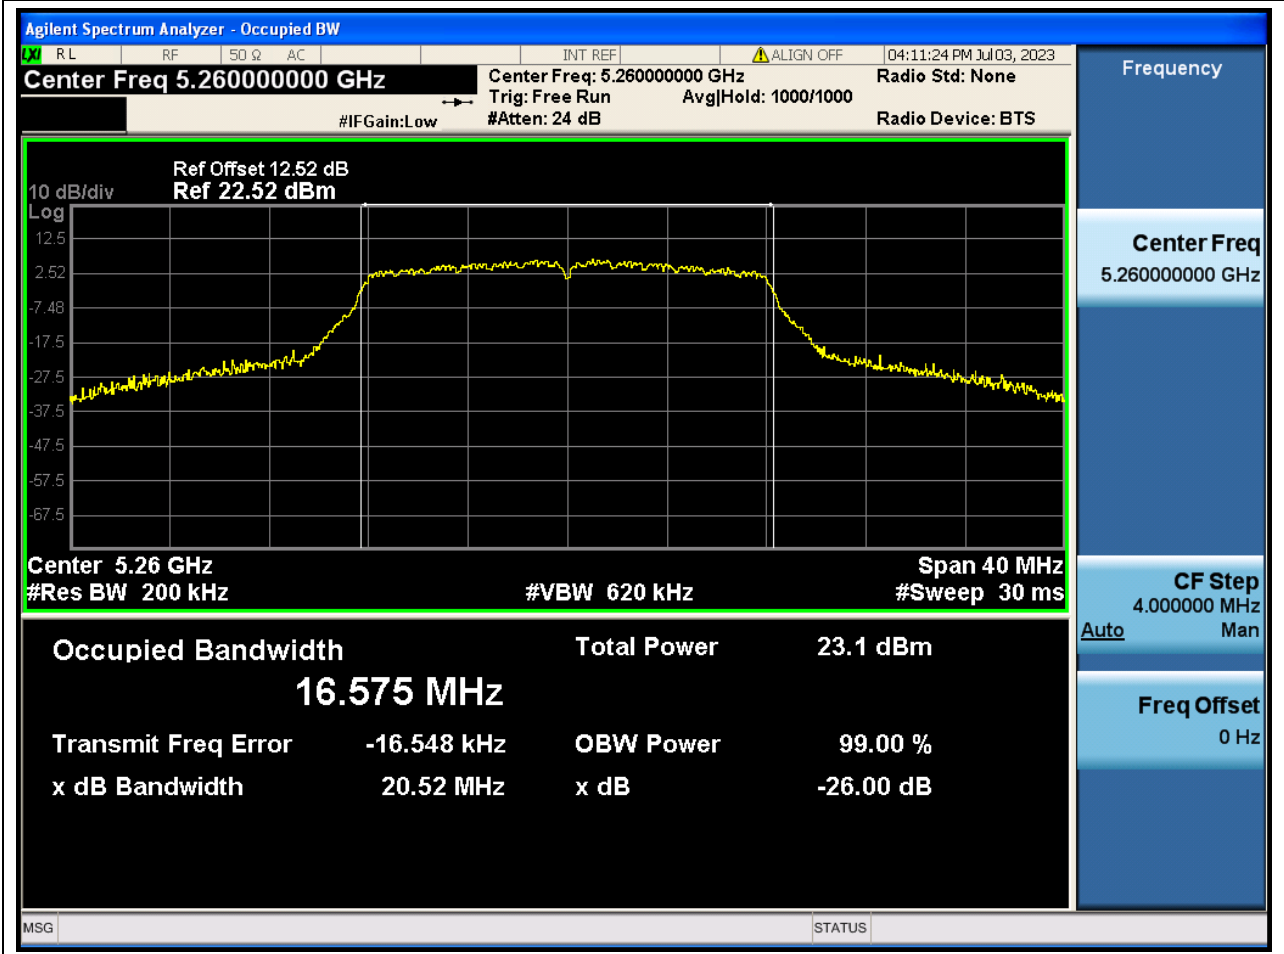

15. 802.11a_20M_U-NII-2A_L

15.1. A.2-26dB Bandwidth(NTNV)

Center Frequency (MHz)	XdB Down	RBW (MHz)	Detector	Limit (MHz)	XdB BandWidth (MHz)	Verdict
5260	26	0.2	Peak	0	20.520909	N/A