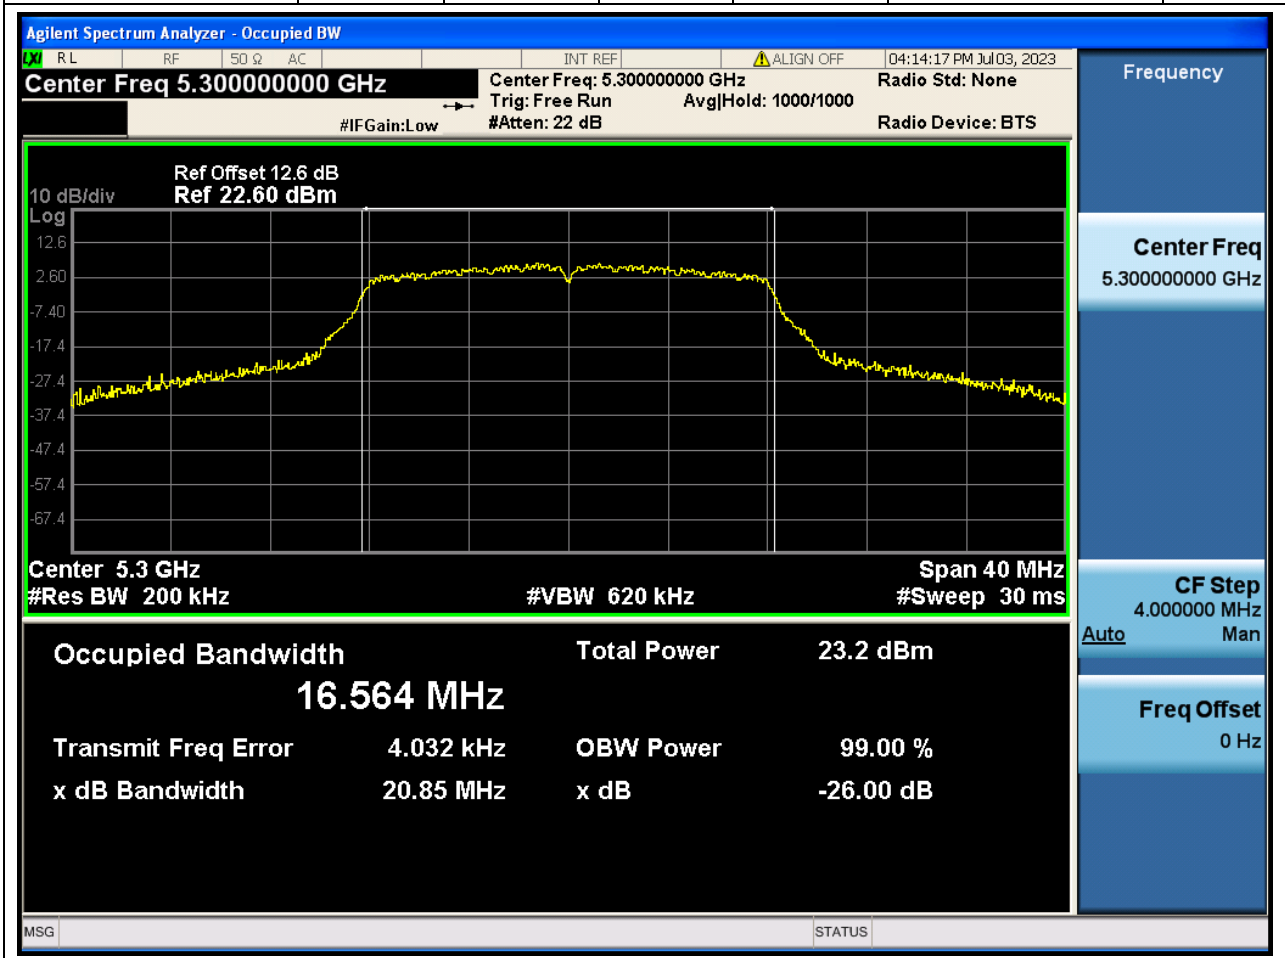

16. 802.11a_20M_U-NII-2A_M

16.1. A.2-26dB Bandwidth(NTNV)

Center Frequency (MHz)	XdB Down	RBW (MHz)	Detector	Limit (MHz)	XdB BandWidth (MHz)	Verdict
5300	26	0.2	Peak	0	20.850589	N/A