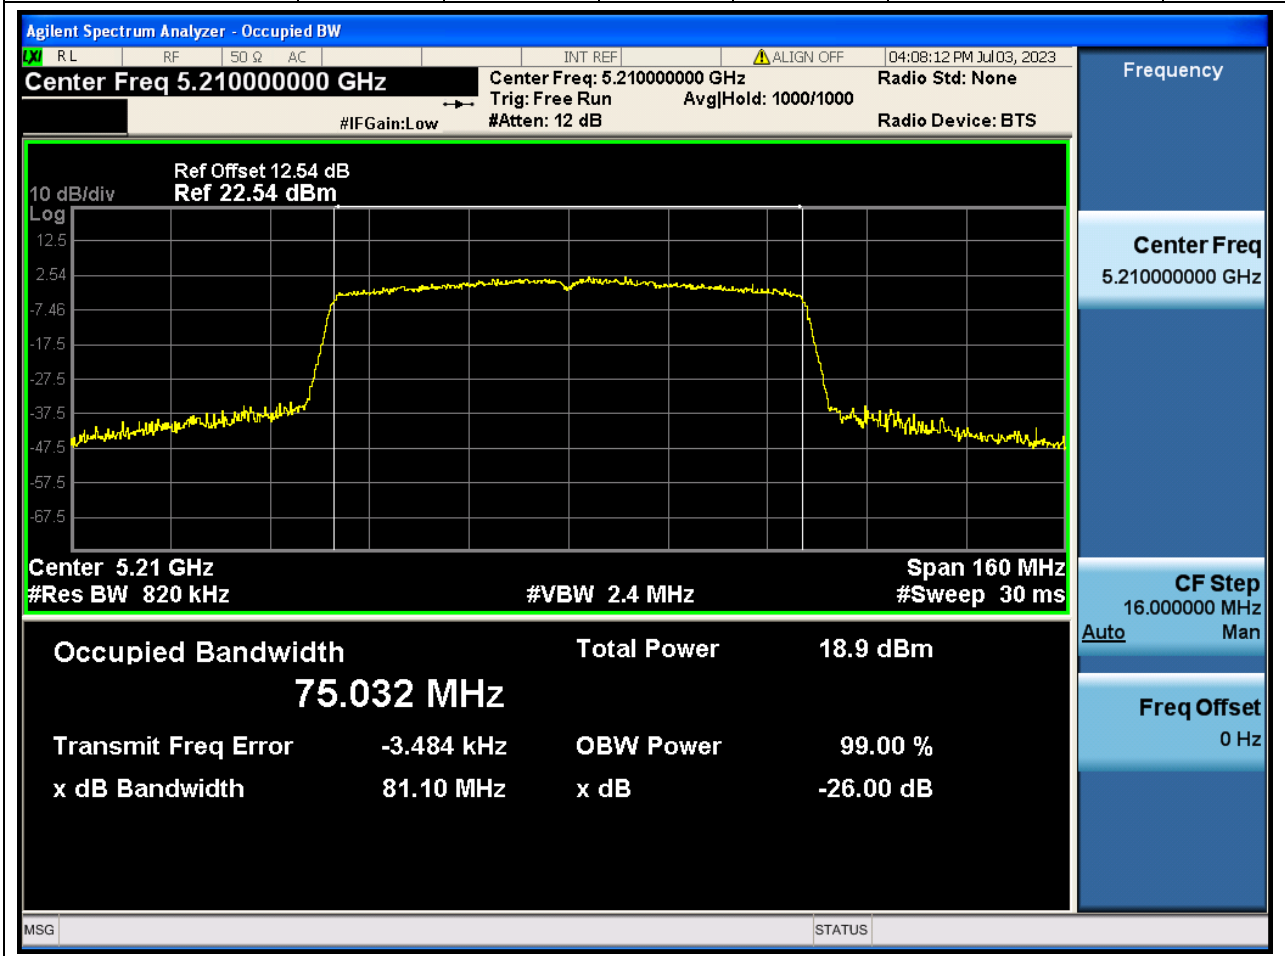

14. 802.11ac_80M_U-NII-1_M

14.1. A.2-26dB Bandwidth(NTNV)

Center Frequency (MHz)	XdB Down	RBW (MHz)	Detector	Limit (MHz)	XdB BandWidth (MHz)	Verdict
5210	26	0.82	Peak	0	81.103623	N/A