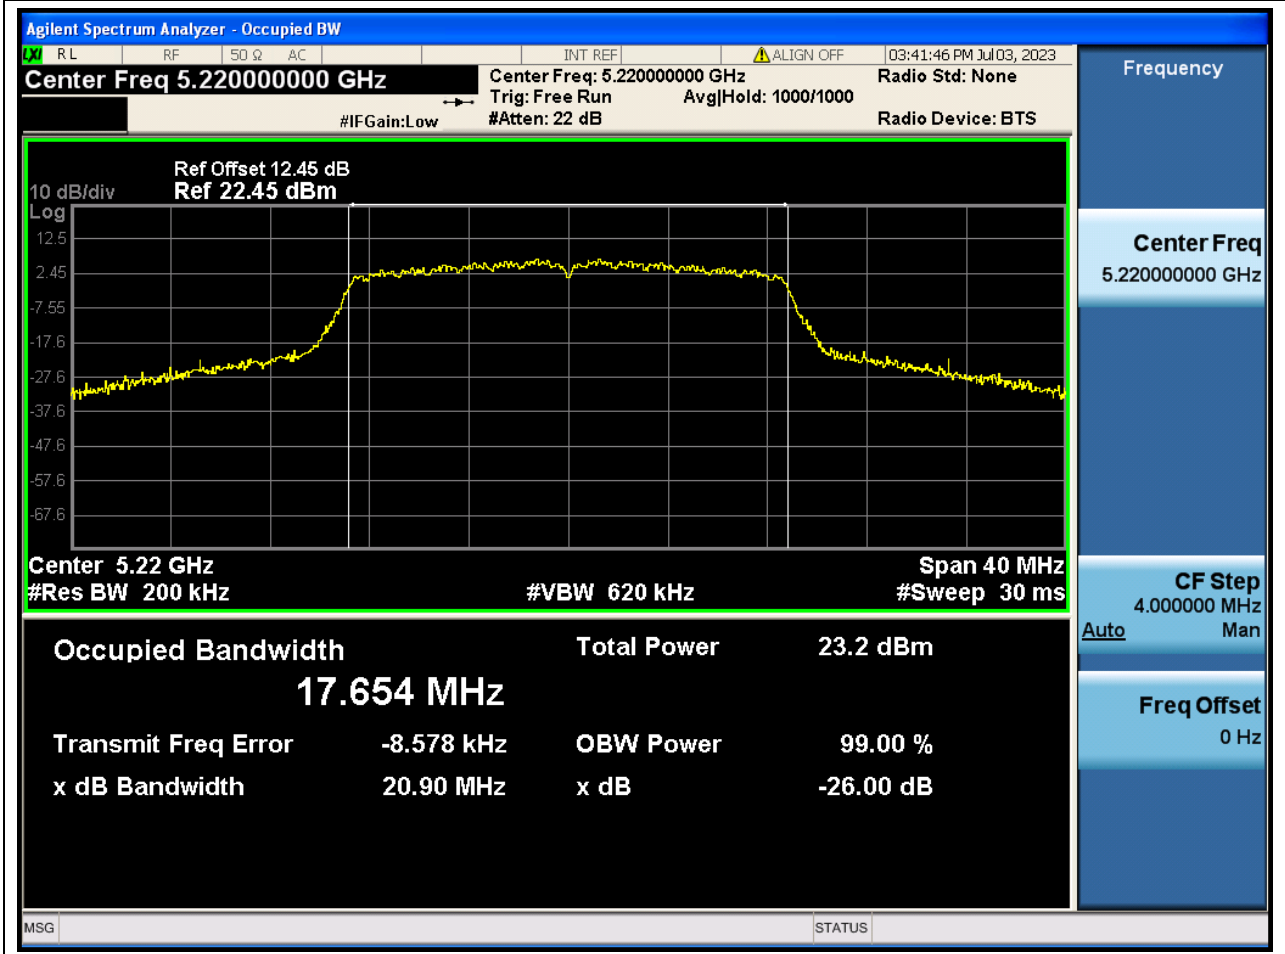

5. 802.11n_20M_U-NII-1_M

5.1. A.2-26dB Bandwidth(NTNV)

Center Frequency (MHz)	XdB Down	RBW (MHz)	Detector	Limit (MHz)	XdB BandWidth (MHz)	Verdict
5220	26	0.2	Peak	0	20.90125	N/A