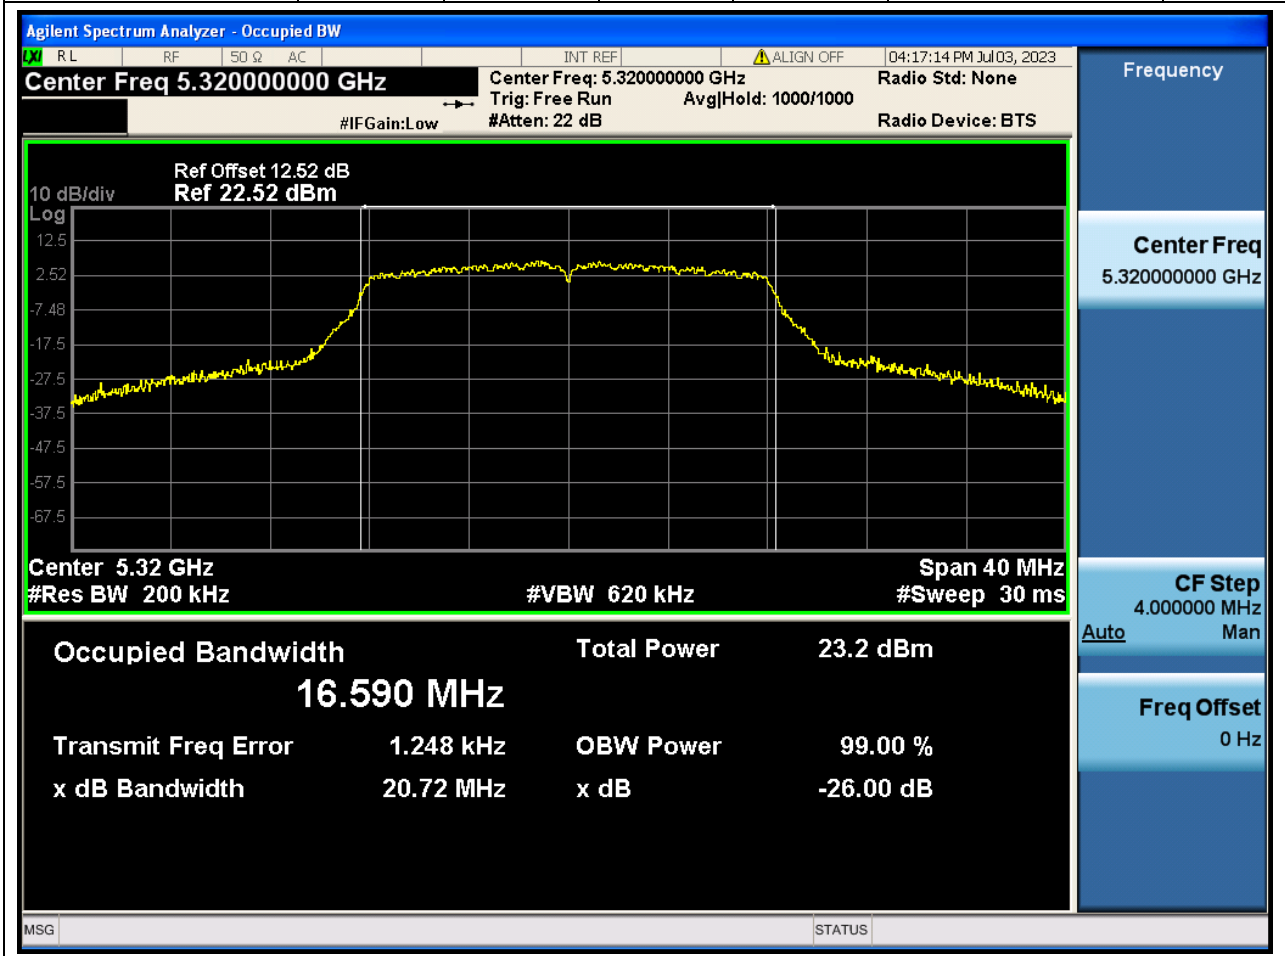

17. 802.11a_20M_U-NII-2A_H

17.1. A.2-26dB Bandwidth(NTNV)

Center Frequency (MHz)	XdB Down	RBW (MHz)	Detector	Limit (MHz)	XdB BandWidth (MHz)	Verdict
5320	26	0.2	Peak	0	20.72143	N/A