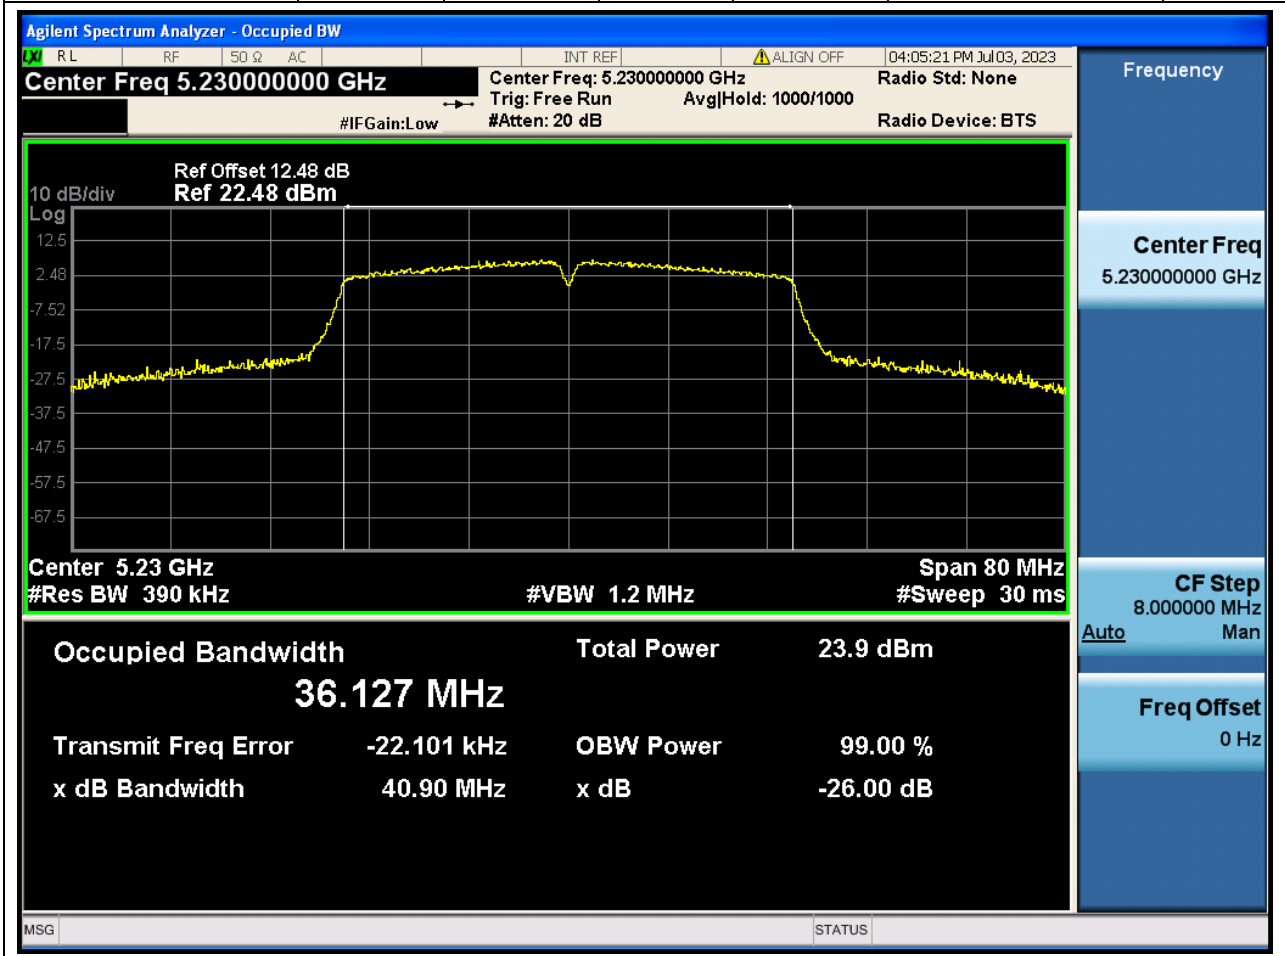

13. 802.11ac_40M_U-NII-1_H

13.1. A.2-26dB Bandwidth(NTNV)

Center Frequency (MHz)	XdB Down	RBW (MHz)	Detector	Limit (MHz)	XdB BandWidth (MHz)	Verdict
5230	26	0.39	Peak	0	40.898248	N/A