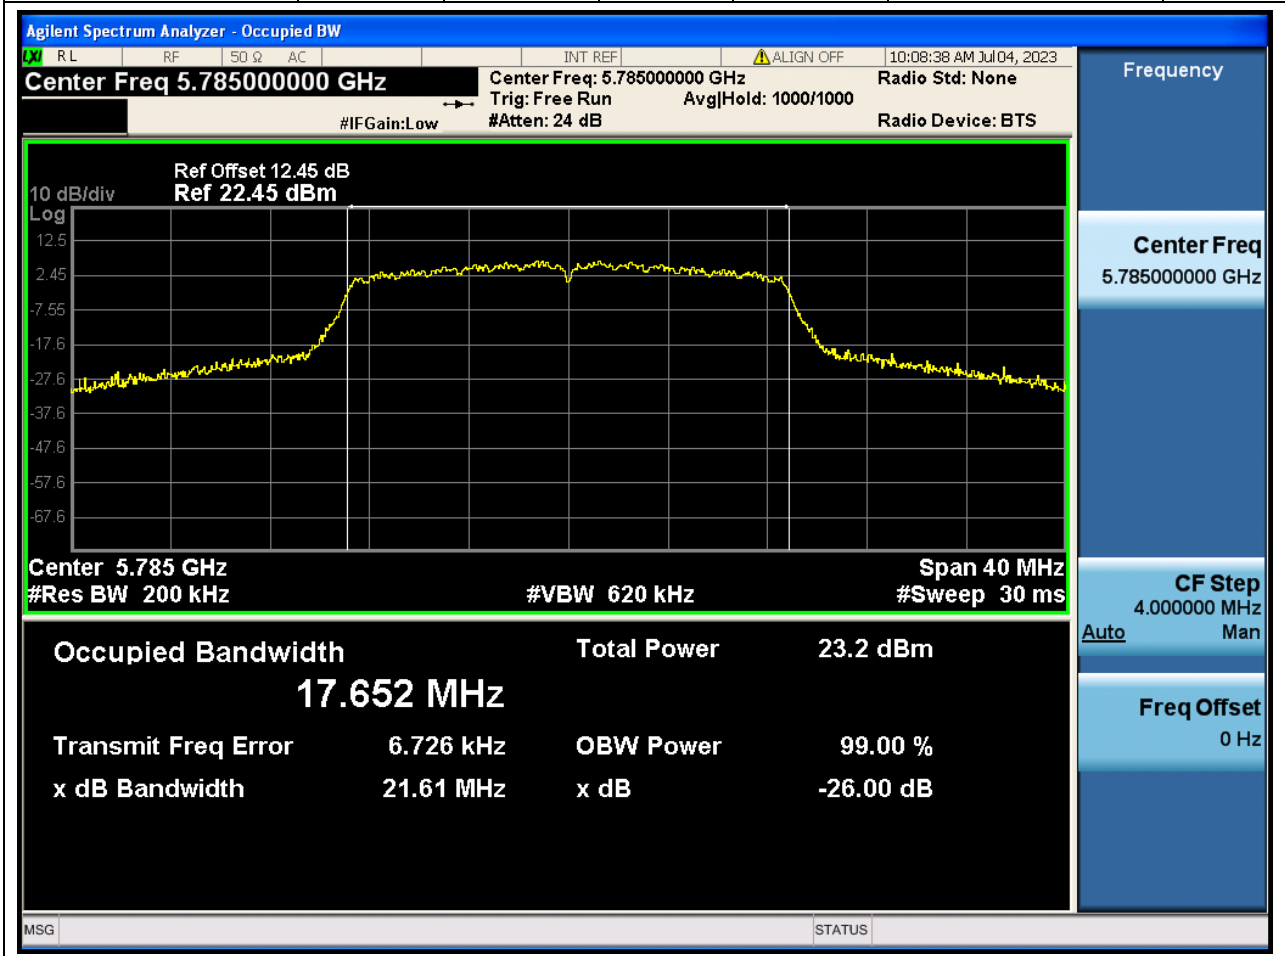

55. 802.11ac_20M_U-NII-3_M

55.1. A.2-26dB Bandwidth(NTNV)

Center Frequency (MHz)	XdB Down	RBW (MHz)	Detector	Limit (MHz)	XdB BandWidth (MHz)	Verdict
5785	26	0.2	Peak	0	21.60631	N/A