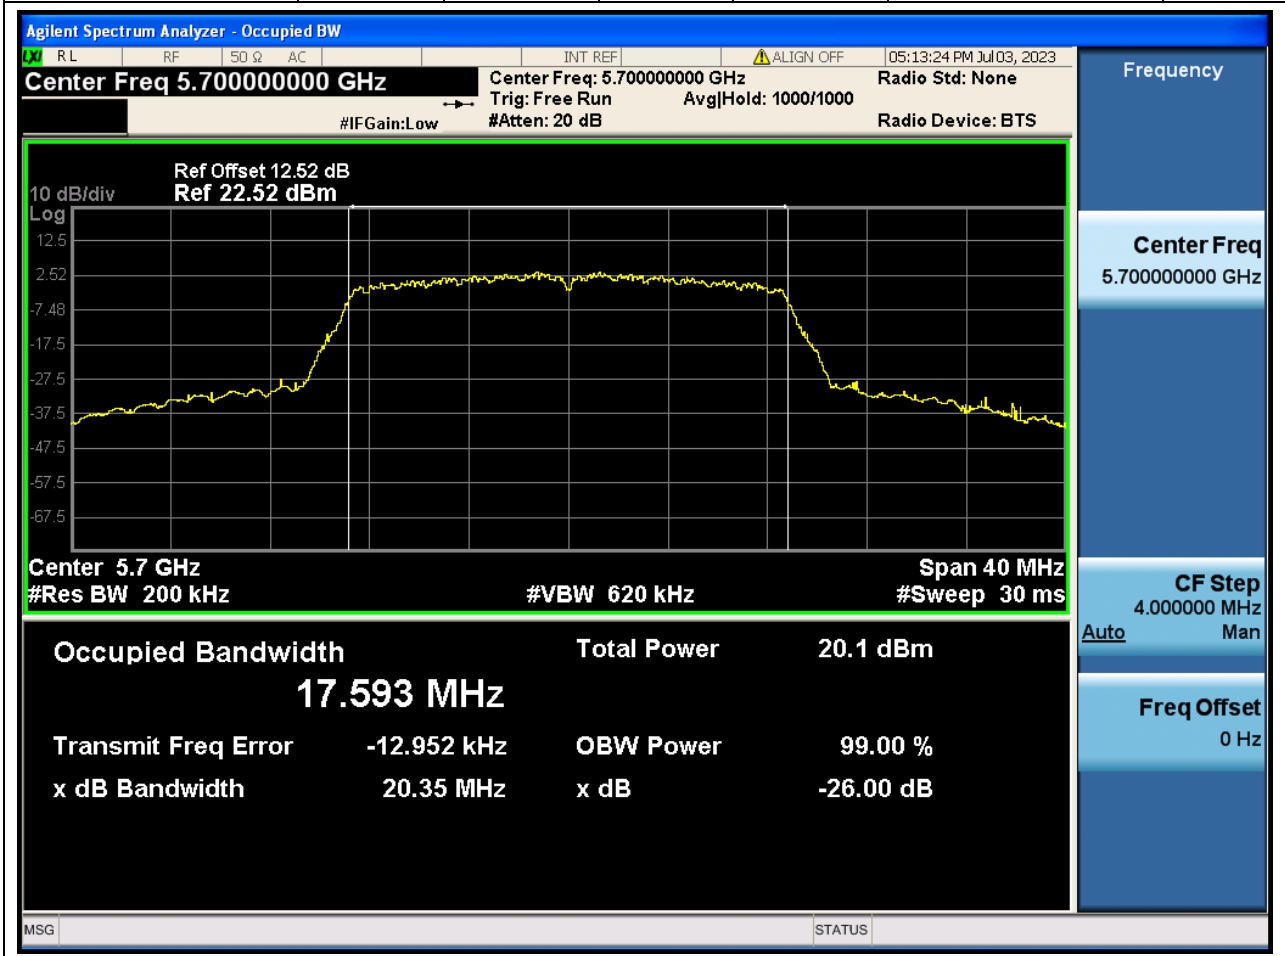

34. 802.11n_20M_U-NII-2C_H

34.1. A.2-26dB Bandwidth(NTNV)

Center Frequency (MHz)	XdB Down	RBW (MHz)	Detector	Limit (MHz)	XdB BandWidth (MHz)	Verdict
5700	26	0.2	Peak	0	20.350233	N/A