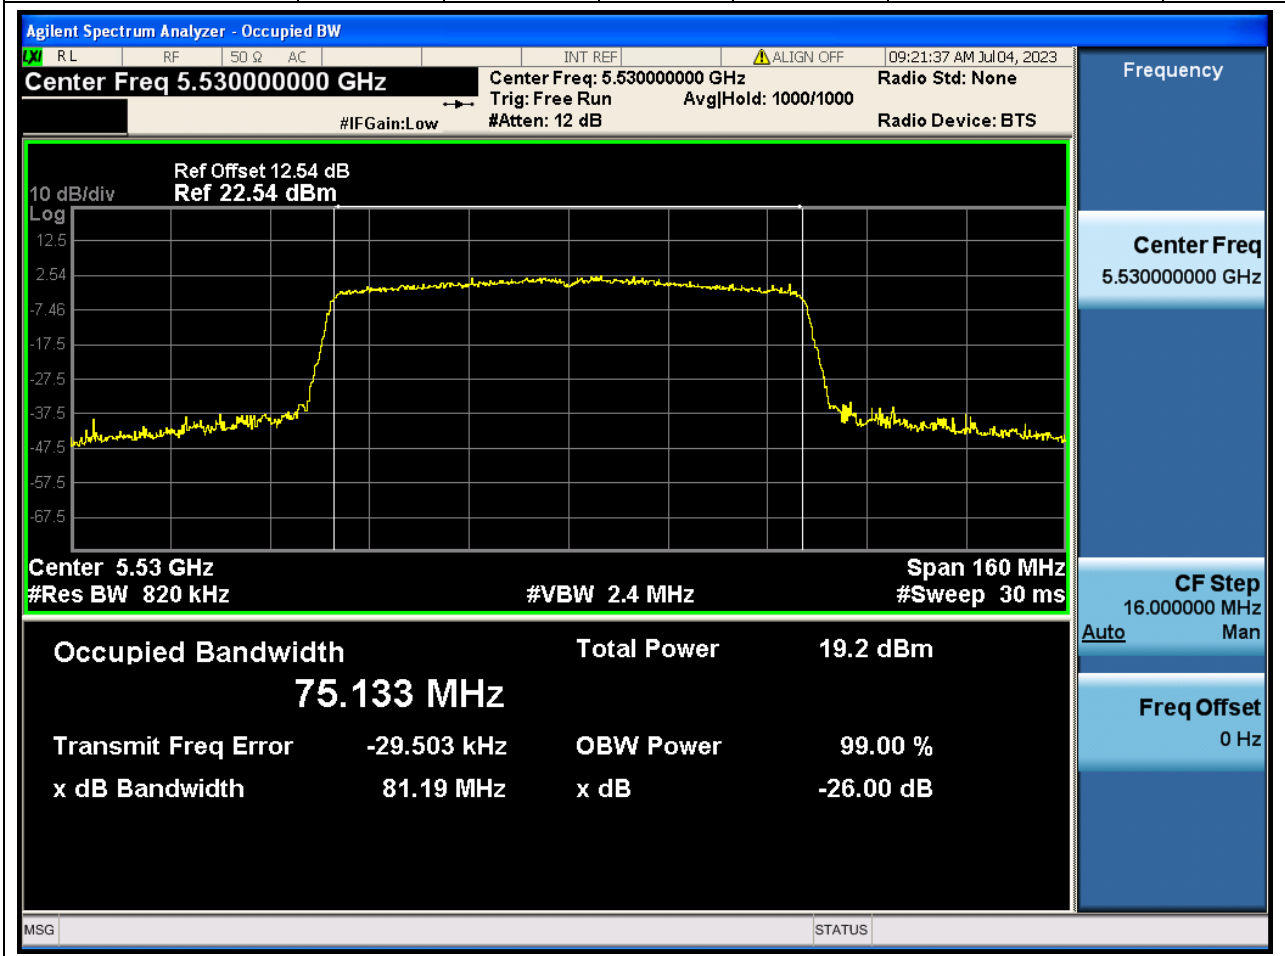

44. 802.11ac_80M_U-NII-2C_L

44.1. A.2-26dB Bandwidth(NTNV)

Center Frequency (MHz)	XdB Down	RBW (MHz)	Detector	Limit (MHz)	XdB BandWidth (MHz)	Verdict
5530	26	0.82	Peak	0	81.185125	N/A