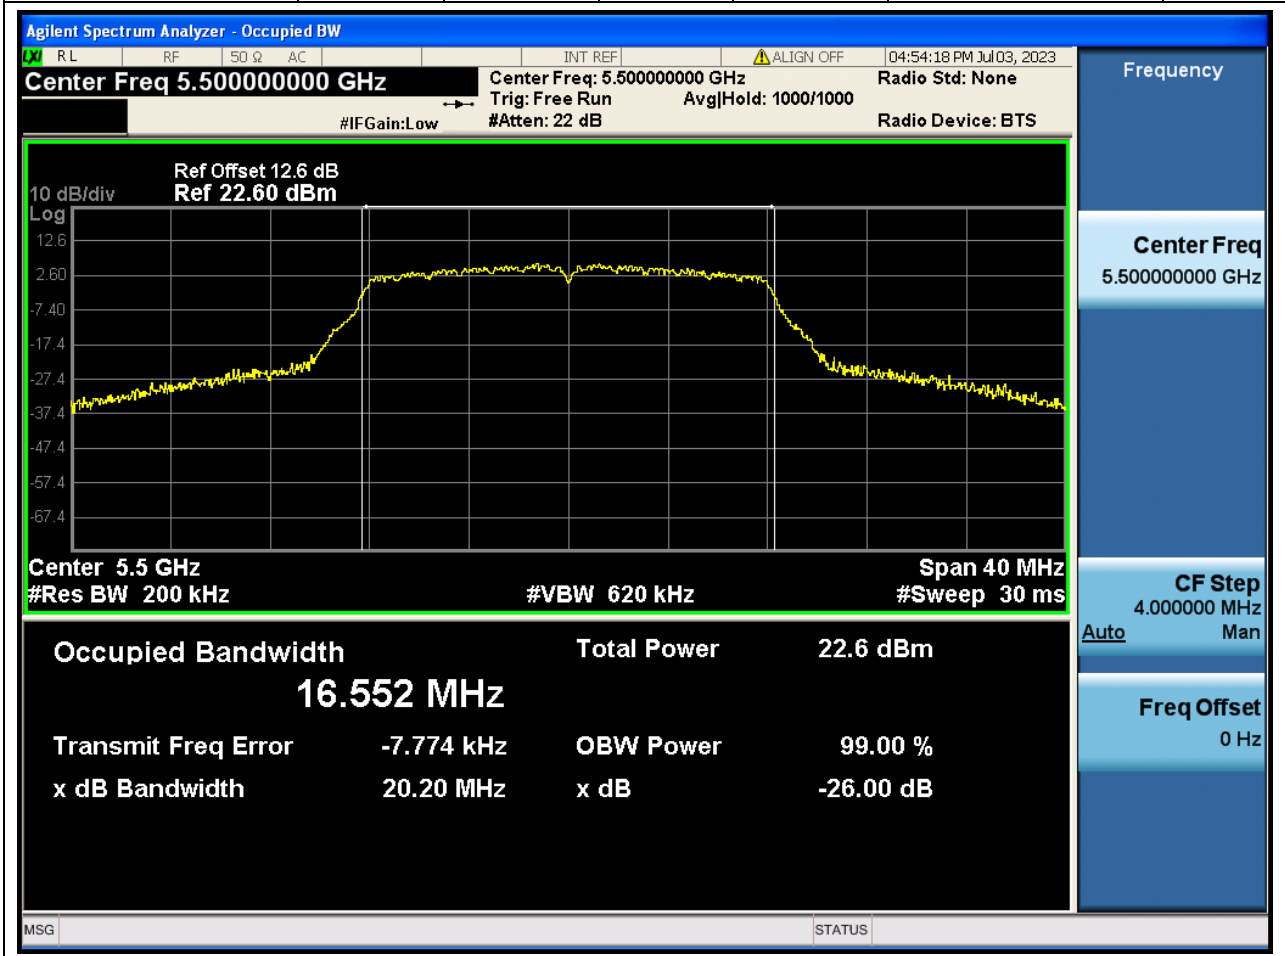

29. 802.11a_20M_U-NII-2C_L

29.1. A.2-26dB Bandwidth(NTNV)

Center Frequency (MHz)	XdB Down	RBW (MHz)	Detector	Limit (MHz)	XdB BandWidth (MHz)	Verdict
5500	26	0.2	Peak	0	20.204861	N/A