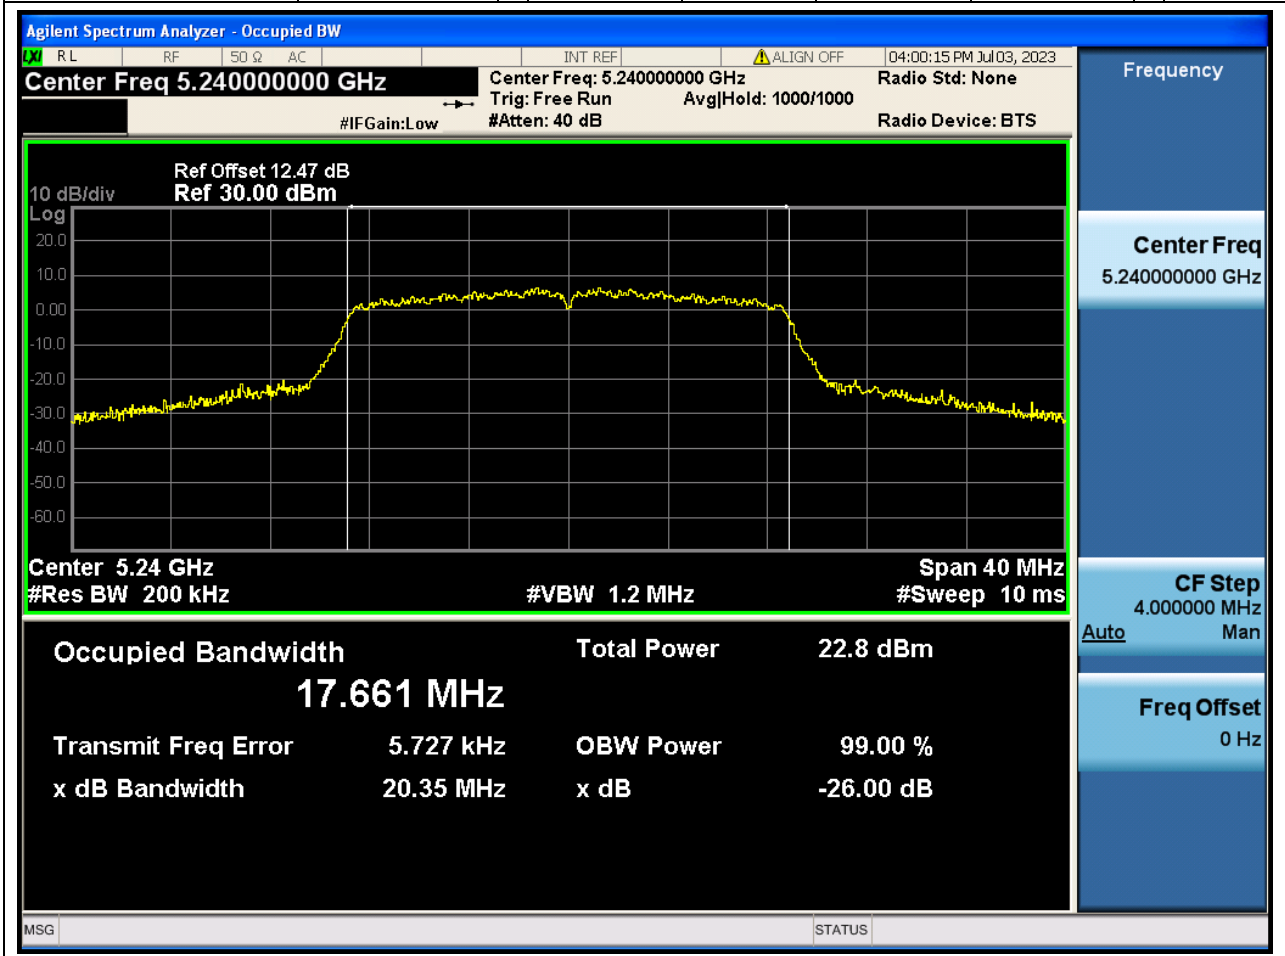

11. 802.11ac_20M_U-NII-1_H

11.1. A.2.2-99% Bandwidth(NTNV)

Center Frequency (MHz)	OBW Power (%)	RBW (MHz)	Detector	Limit (MHz)	OBW (MHz)	Verdict
5240	99	0.2	Peak	0	17.66132	N/A