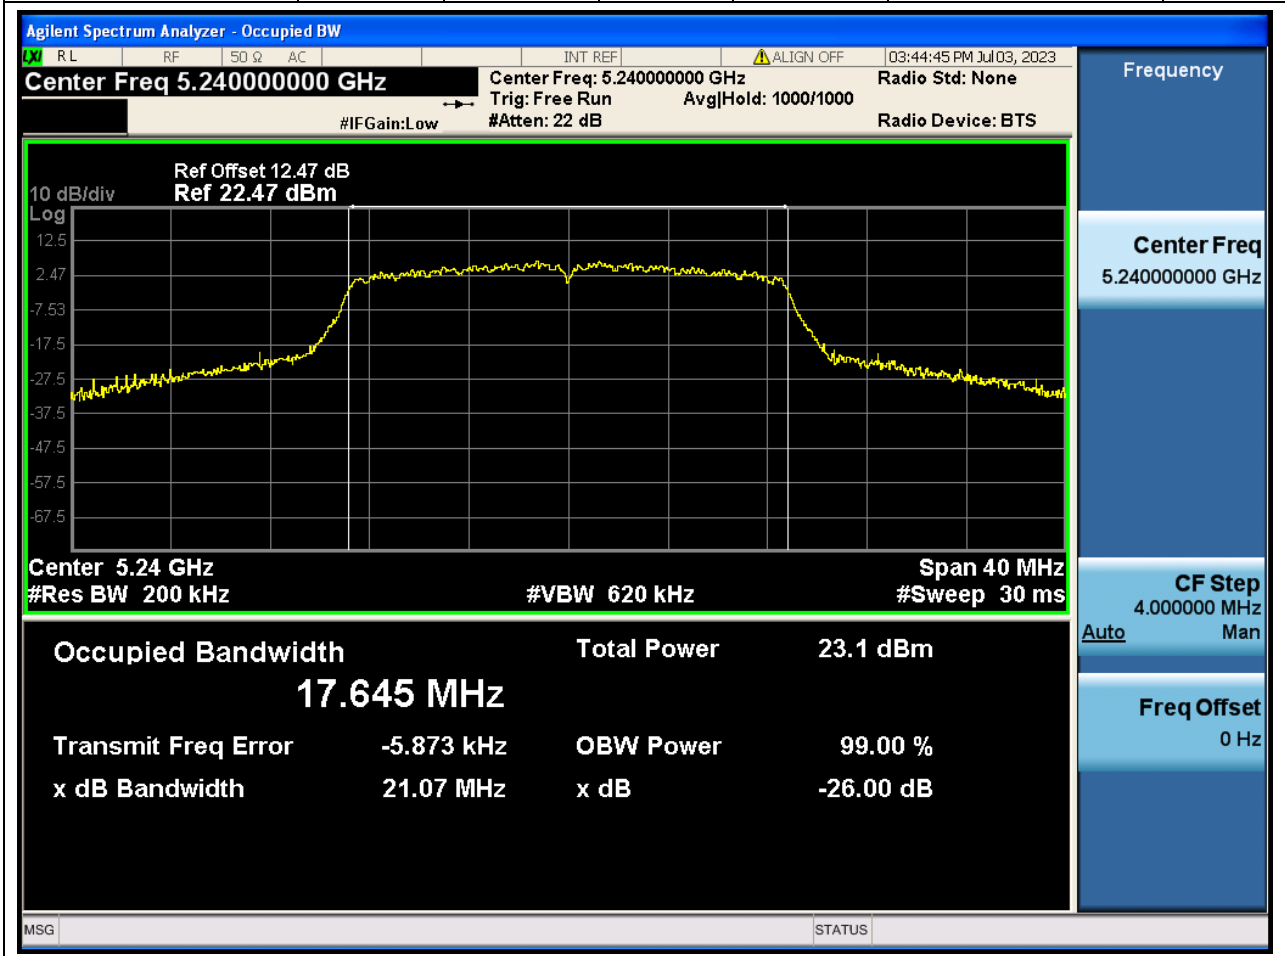

6. 802.11n_20M_U-NII-1_H

6.1. A.2-26dB Bandwidth(NTNV)

Center Frequency (MHz)	XdB Down	RBW (MHz)	Detector	Limit (MHz)	XdB BandWidth (MHz)	Verdict
5240	26	0.2	Peak	0	21.074382	N/A