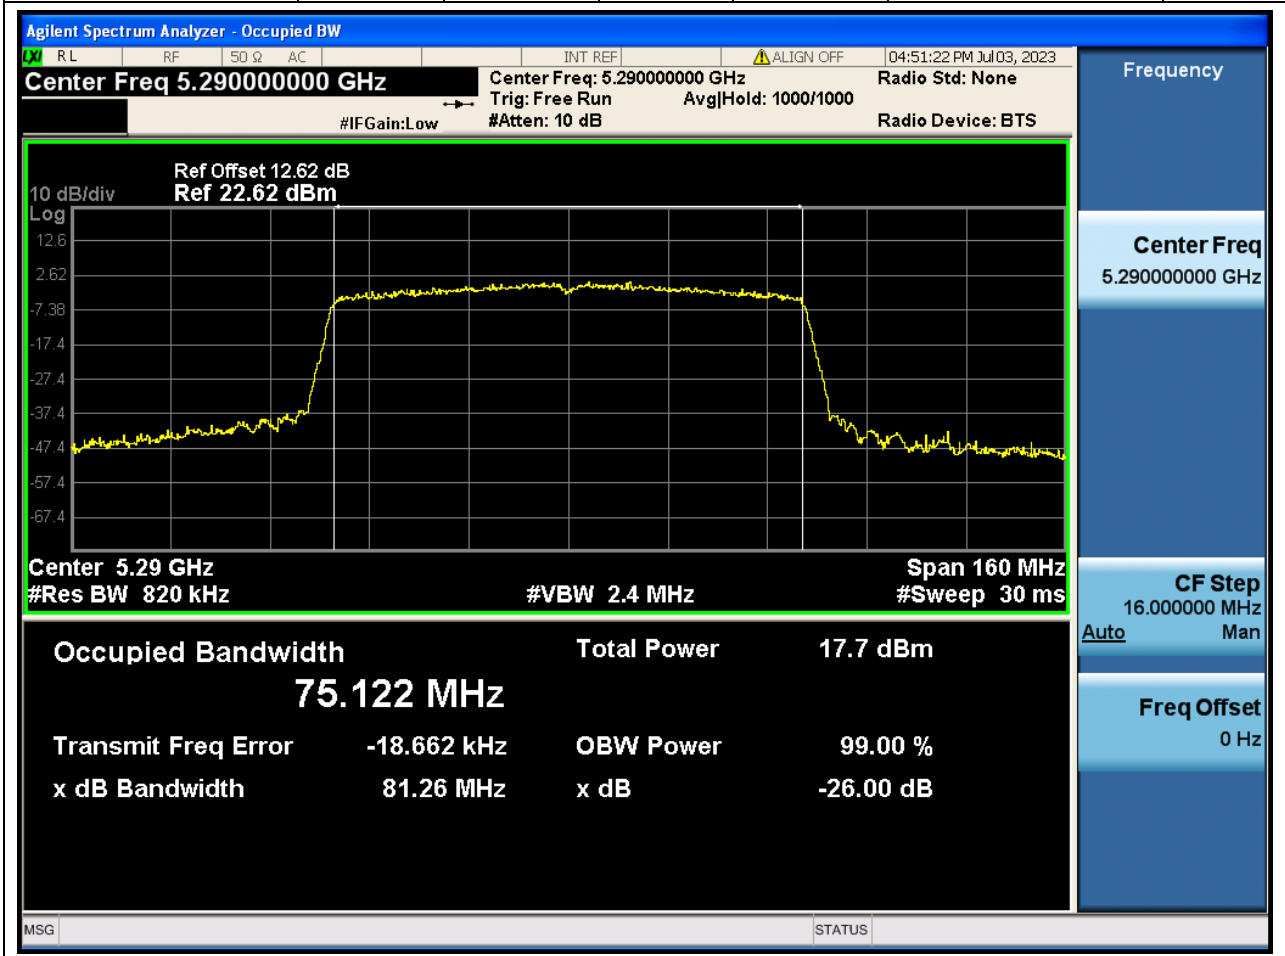

28. 802.11ac_80M_U-NII-2A_M

28.1. A.2-26dB Bandwidth(NTNV)

Center Frequency (MHz)	XdB Down	RBW (MHz)	Detector	Limit (MHz)	XdB BandWidth (MHz)	Verdict
5290	26	0.82	Peak	0	81.257104	N/A