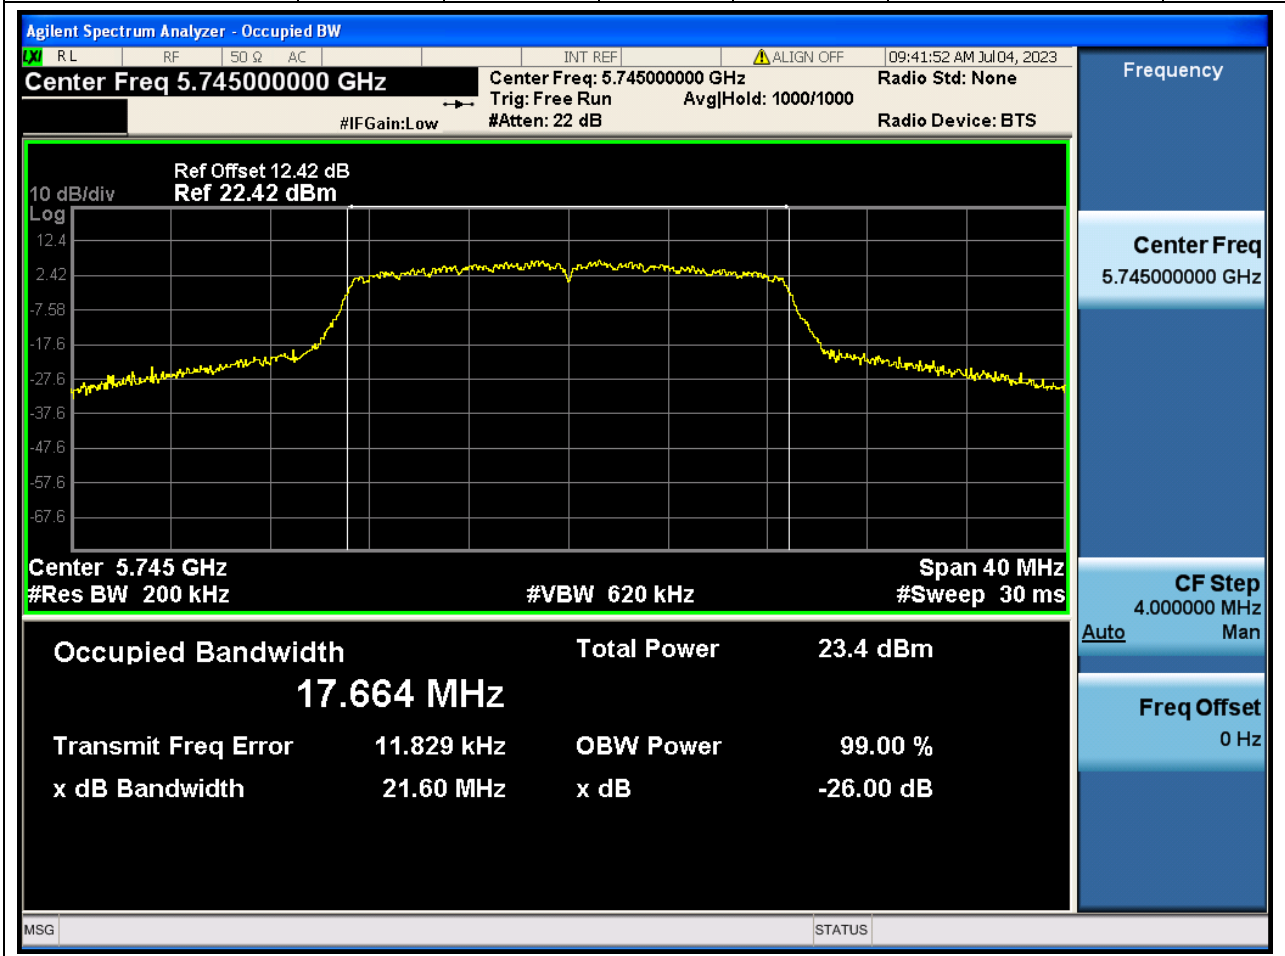

49. 802.11n_20M_U-NII-3_L

49.1. A.2-26dB Bandwidth(NTNV)

Center Frequency (MHz)	XdB Down	RBW (MHz)	Detector	Limit (MHz)	XdB BandWidth (MHz)	Verdict
5745	26	0.2	Peak	0	21.604752	N/A