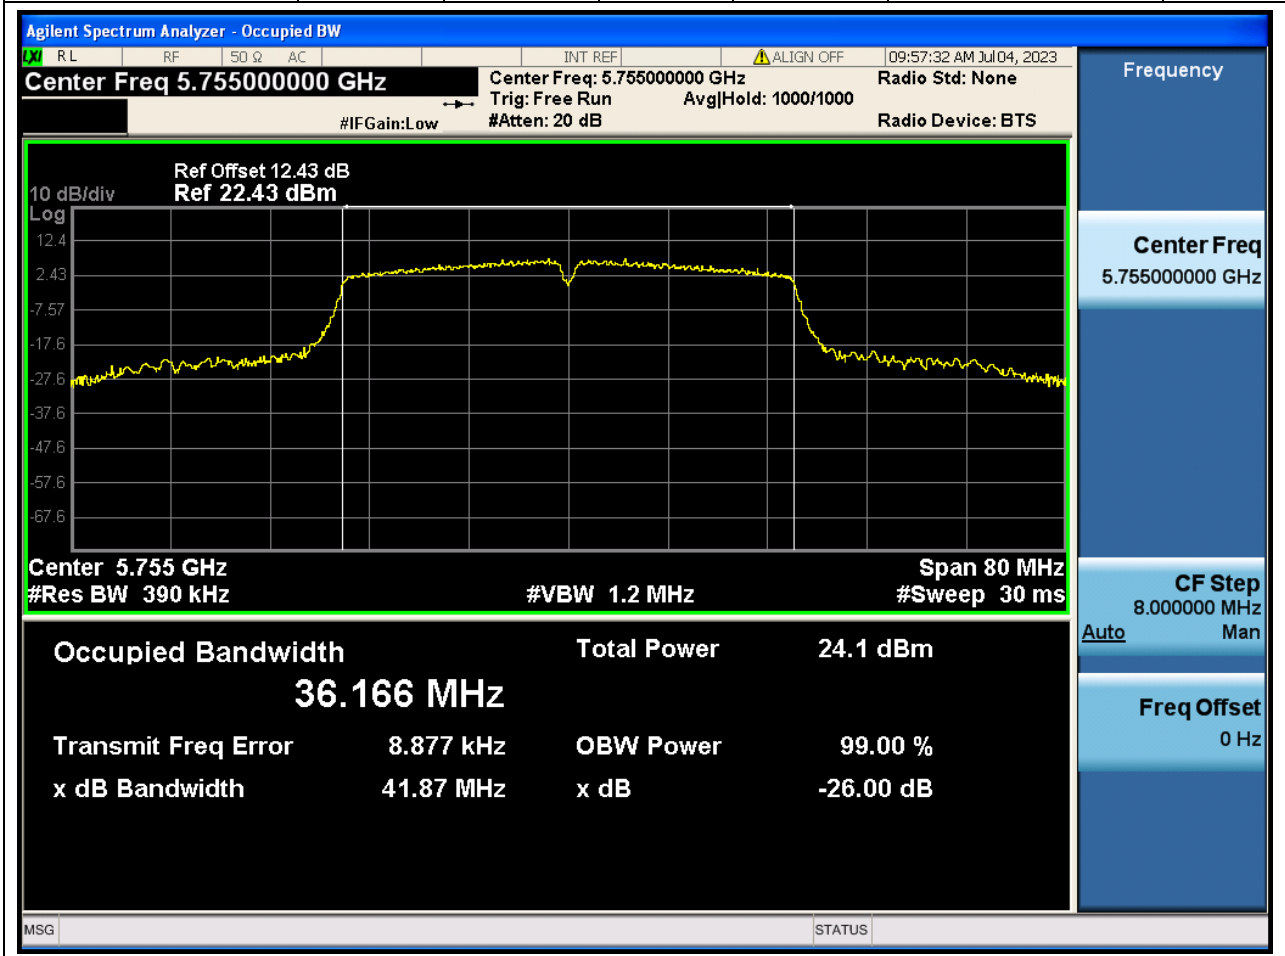

52. 802.11n_40M_U-NII-3_L

52.1. A.2-26dB Bandwidth(NTNV)

Center Frequency (MHz)	XdB Down	RBW (MHz)	Detector	Limit (MHz)	XdB BandWidth (MHz)	Verdict
5755	26	0.39	Peak	0	41.869802	N/A