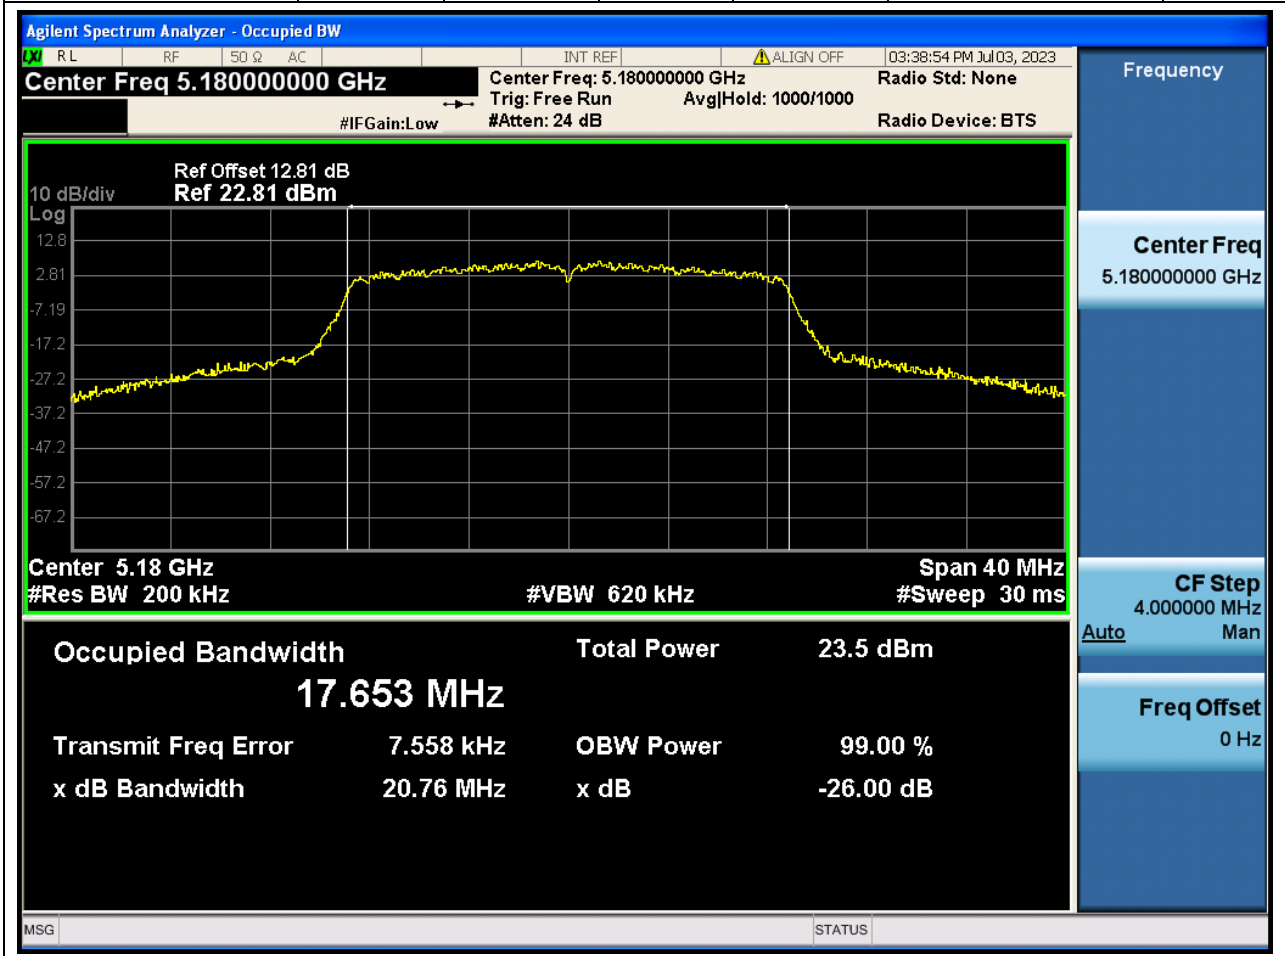

4. 802.11n_20M_U-NII-1_L

4.1. A.2-26dB Bandwidth(NTNV)

Center Frequency (MHz)	XdB Down	RBW (MHz)	Detector	Limit (MHz)	XdB BandWidth (MHz)	Verdict
5180	26	0.2	Peak	0	20.762979	N/A