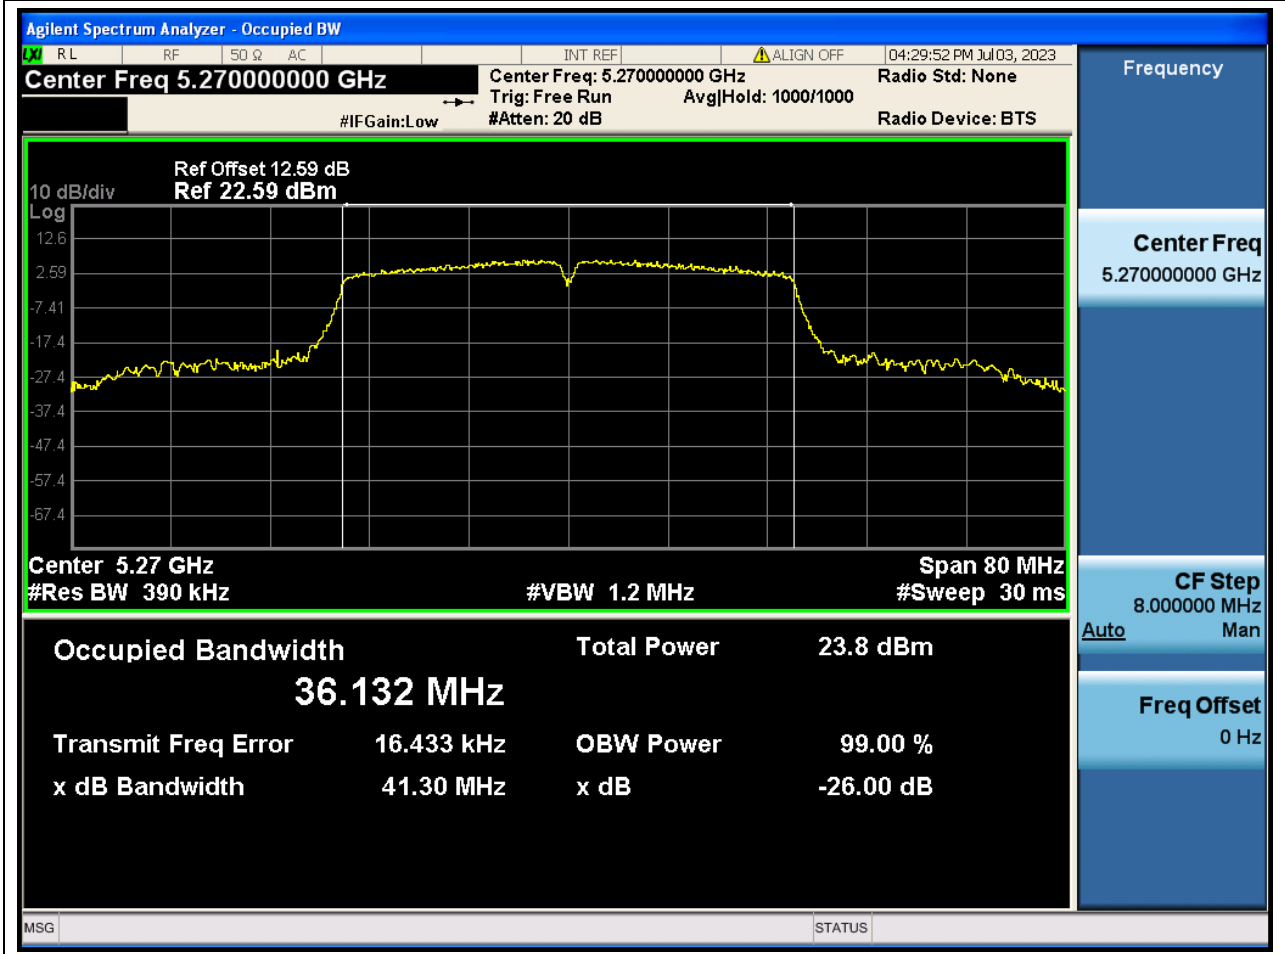

21. 802.11n_40M_U-NII-2A_L

21.1. A.2-26dB Bandwidth(NTNV)

Center Frequency (MHz)	XdB Down	RBW (MHz)	Detector	Limit (MHz)	XdB BandWidth (MHz)	Verdict
5270	26	0.39	Peak	0	41.30352	N/A