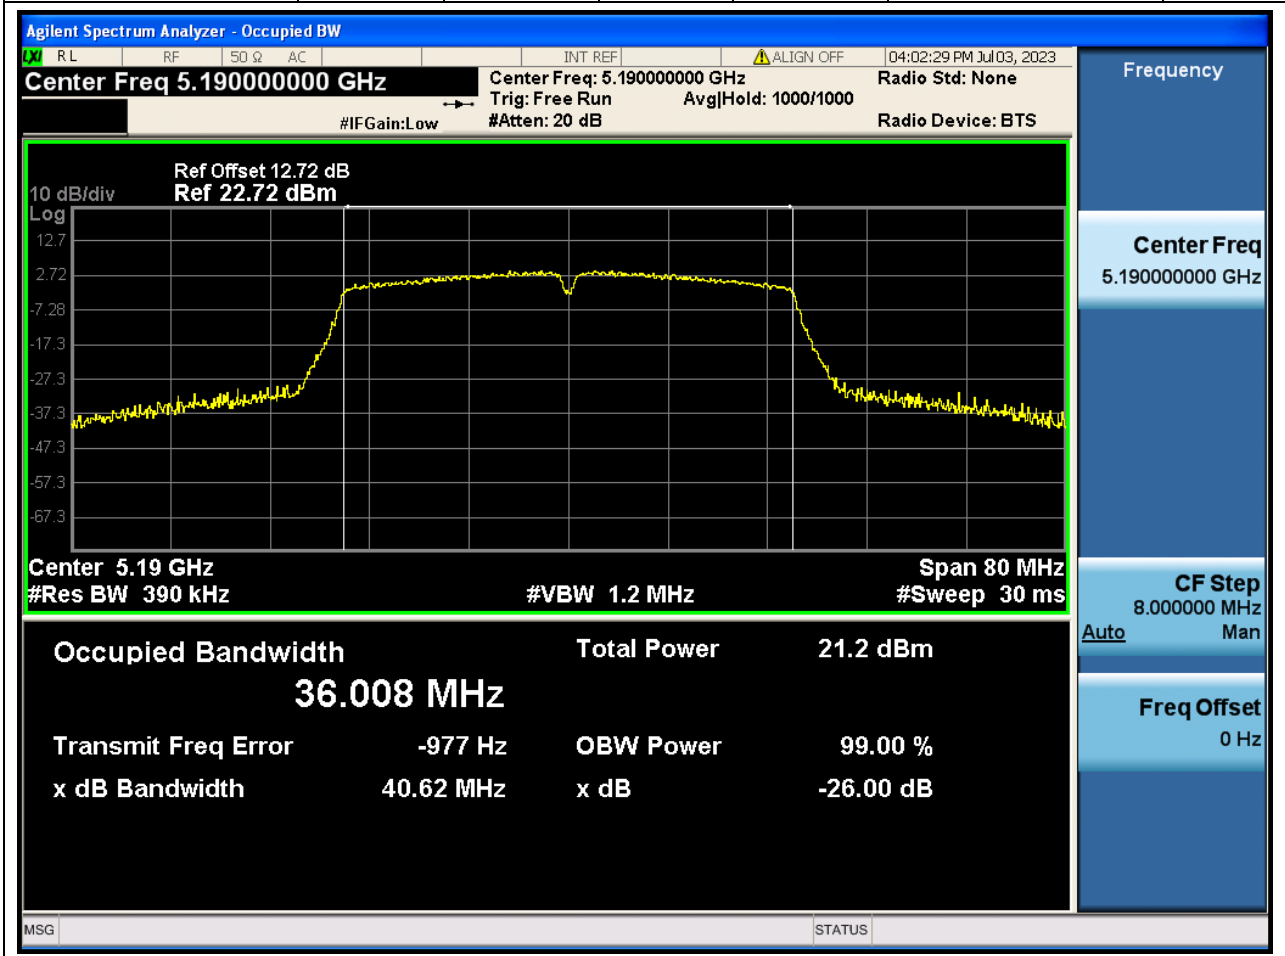

12. 802.11ac_40M_U-NII-1_L

12.1. A.2-26dB Bandwidth(NTNV)

Center Frequency (MHz)	XdB Down	RBW (MHz)	Detector	Limit (MHz)	XdB BandWidth (MHz)	Verdict
5190	26	0.39	Peak	0	40.618726	N/A