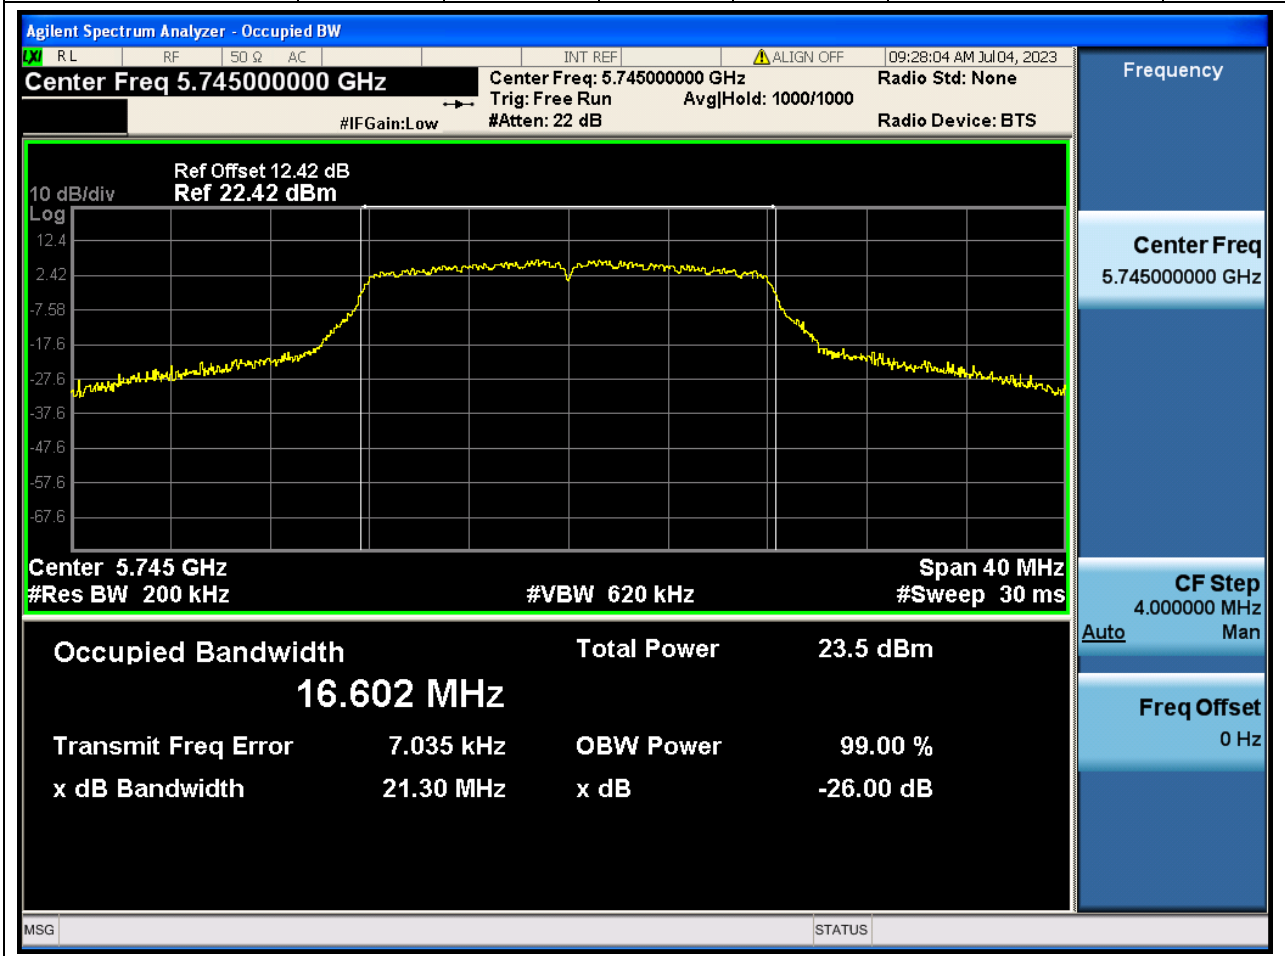

46. 802.11a_20M_U-NII-3_L

46.1. A.2-26dB Bandwidth(NTNV)

Center Frequency (MHz)	XdB Down	RBW (MHz)	Detector	Limit (MHz)	XdB BandWidth (MHz)	Verdict
5745	26	0.2	Peak	0	21.301802	N/A