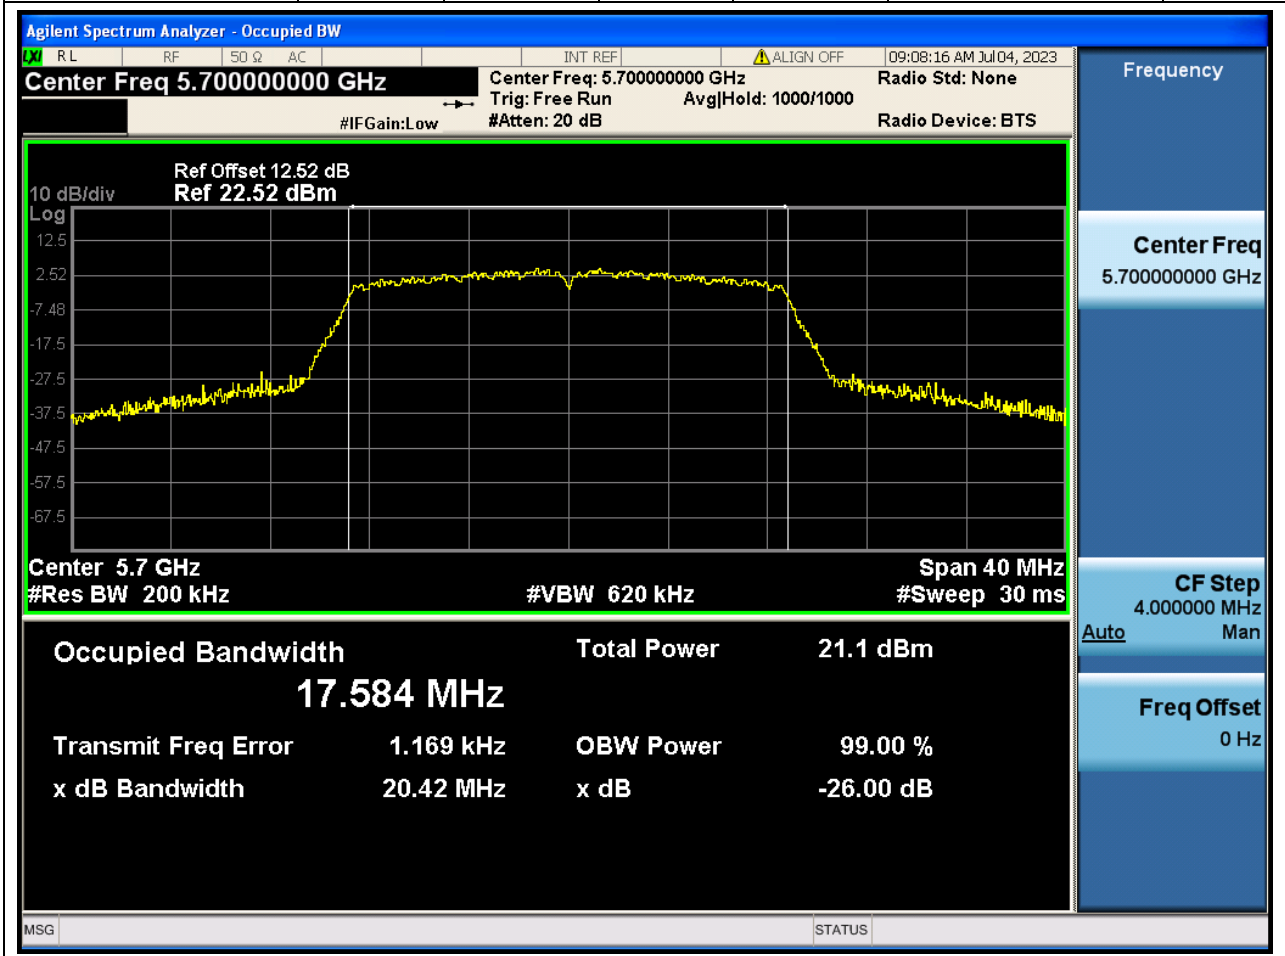

40. 802.11ac_20M_U-NII-2C_H

40.1. A.2-26dB Bandwidth(NTNV)

Center Frequency (MHz)	XdB Down	RBW (MHz)	Detector	Limit (MHz)	XdB BandWidth (MHz)	Verdict
5700	26	0.2	Peak	0	20.421578	N/A