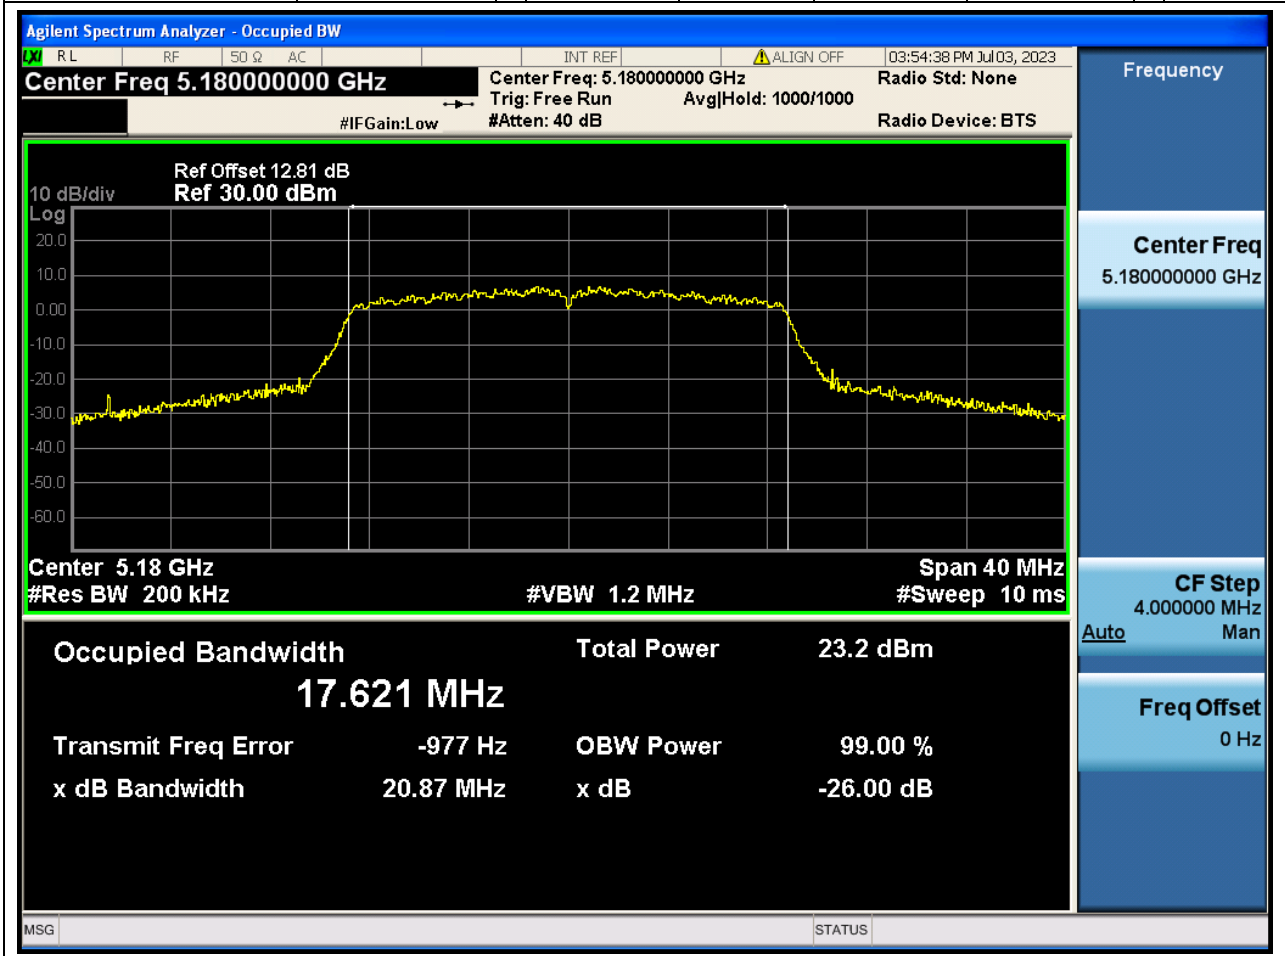

9. 802.11ac_20M_U-NII-1_L

9.1. A.2.2-99% Bandwidth(NTNV)

Center Frequency (MHz)	OBW Power (%)	RBW (MHz)	Detector	Limit (MHz)	OBW (MHz)	Verdict
5180	99	0.2	Peak	0	17.620961	N/A