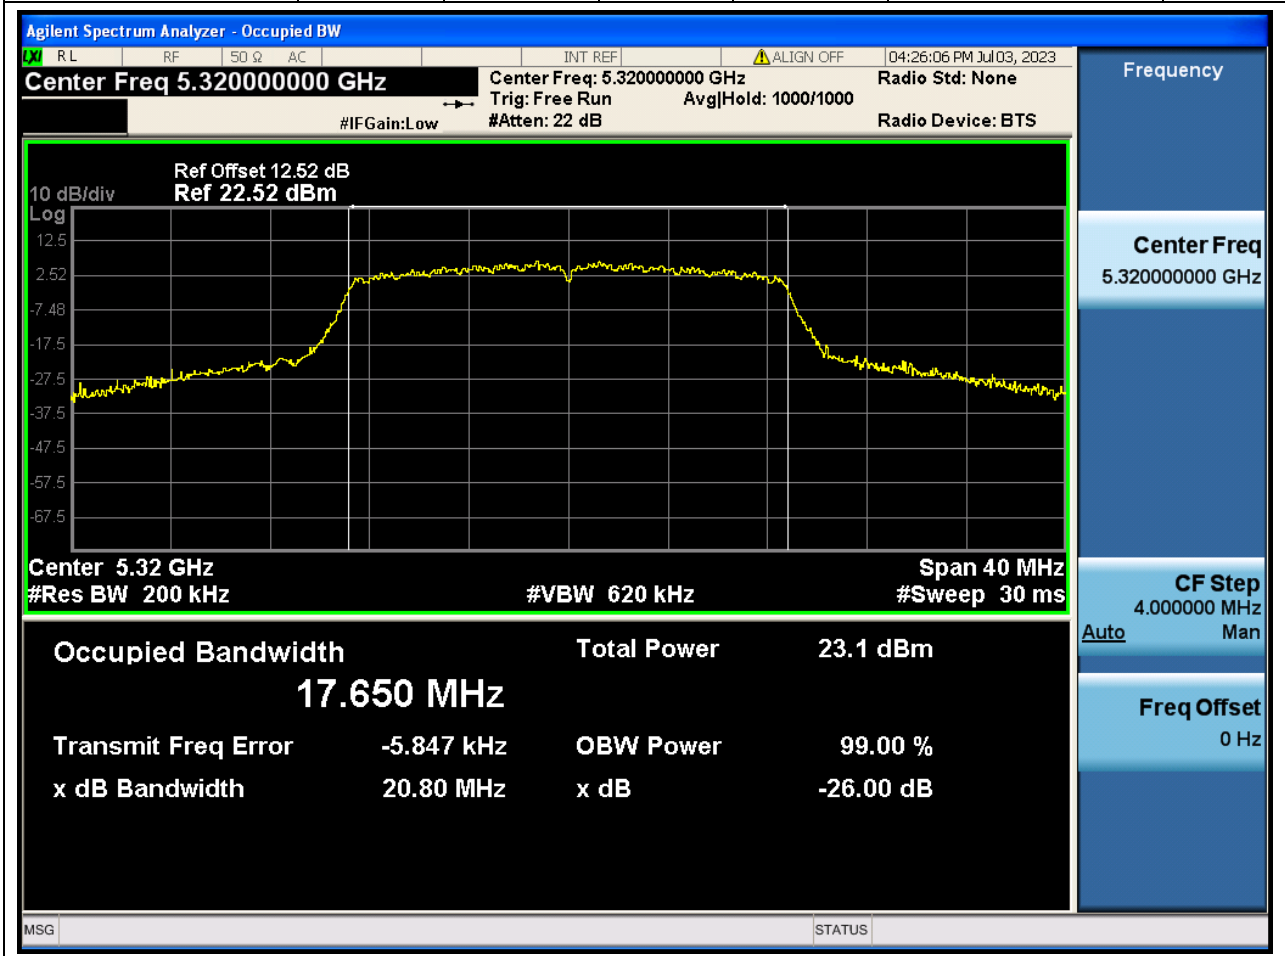

20. 802.11n_20M_U-NII-2A_H

20.1. A.2-26dB Bandwidth(NTNV)

Center Frequency (MHz)	XdB Down	RBW (MHz)	Detector	Limit (MHz)	XdB BandWidth (MHz)	Verdict
5320	26	0.2	Peak	0	20.800806	N/A