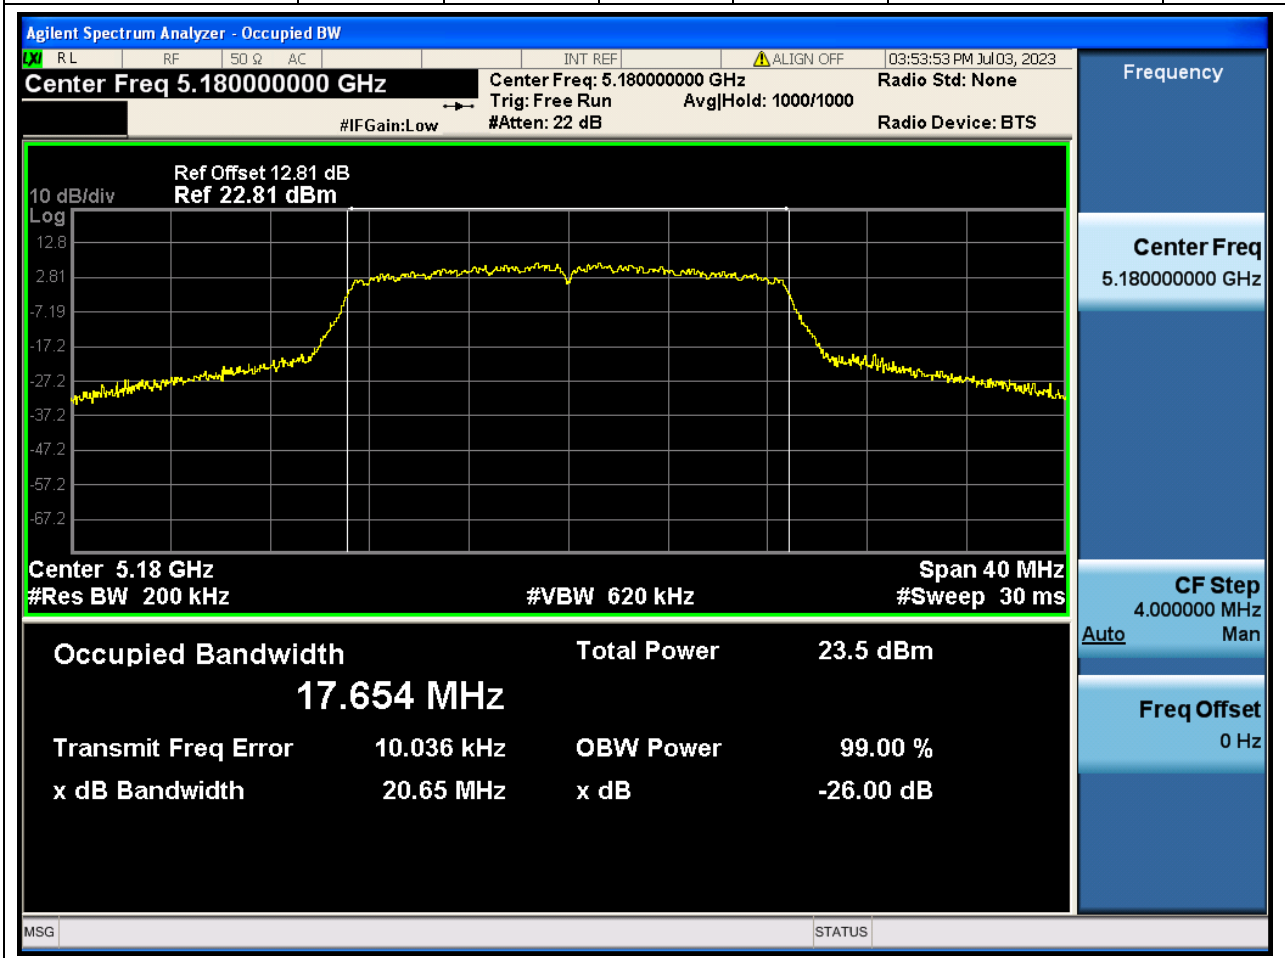

9. 802.11ac_20M_U-NII-1_L

9.1. A.2-26dB Bandwidth(NTNV)

Center Frequency (MHz)	XdB Down	RBW (MHz)	Detector	Limit (MHz)	XdB BandWidth (MHz)	Verdict
5180	26	0.2	Peak	0	20.645851	N/A