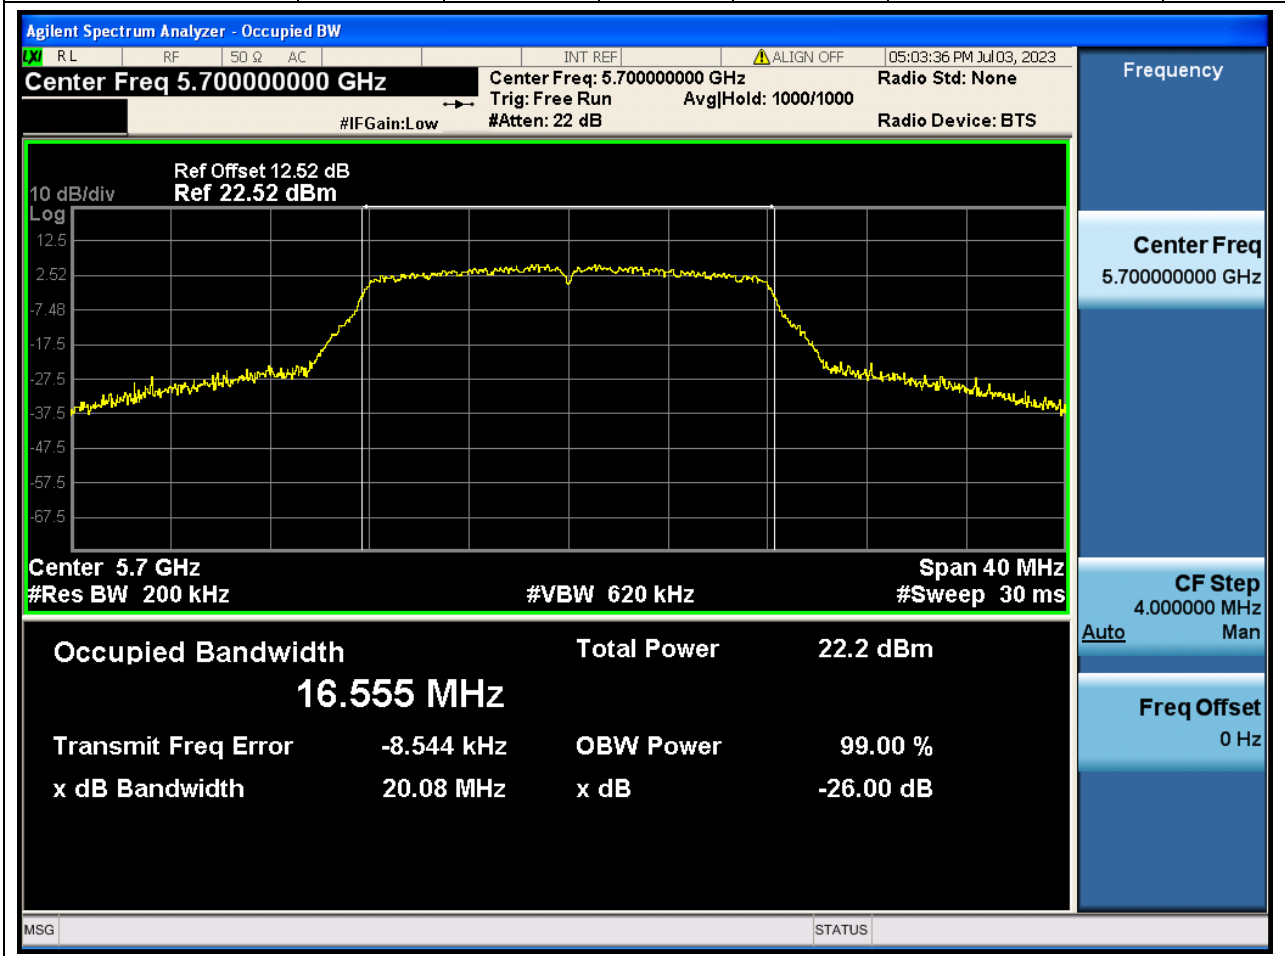

31. 802.11a_20M_U-NII-2C_H

31.1. A.2-26dB Bandwidth(NTNV)

Center Frequency (MHz)	XdB Down	RBW (MHz)	Detector	Limit (MHz)	XdB BandWidth (MHz)	Verdict
5700	26	0.2	Peak	0	20.075725	N/A