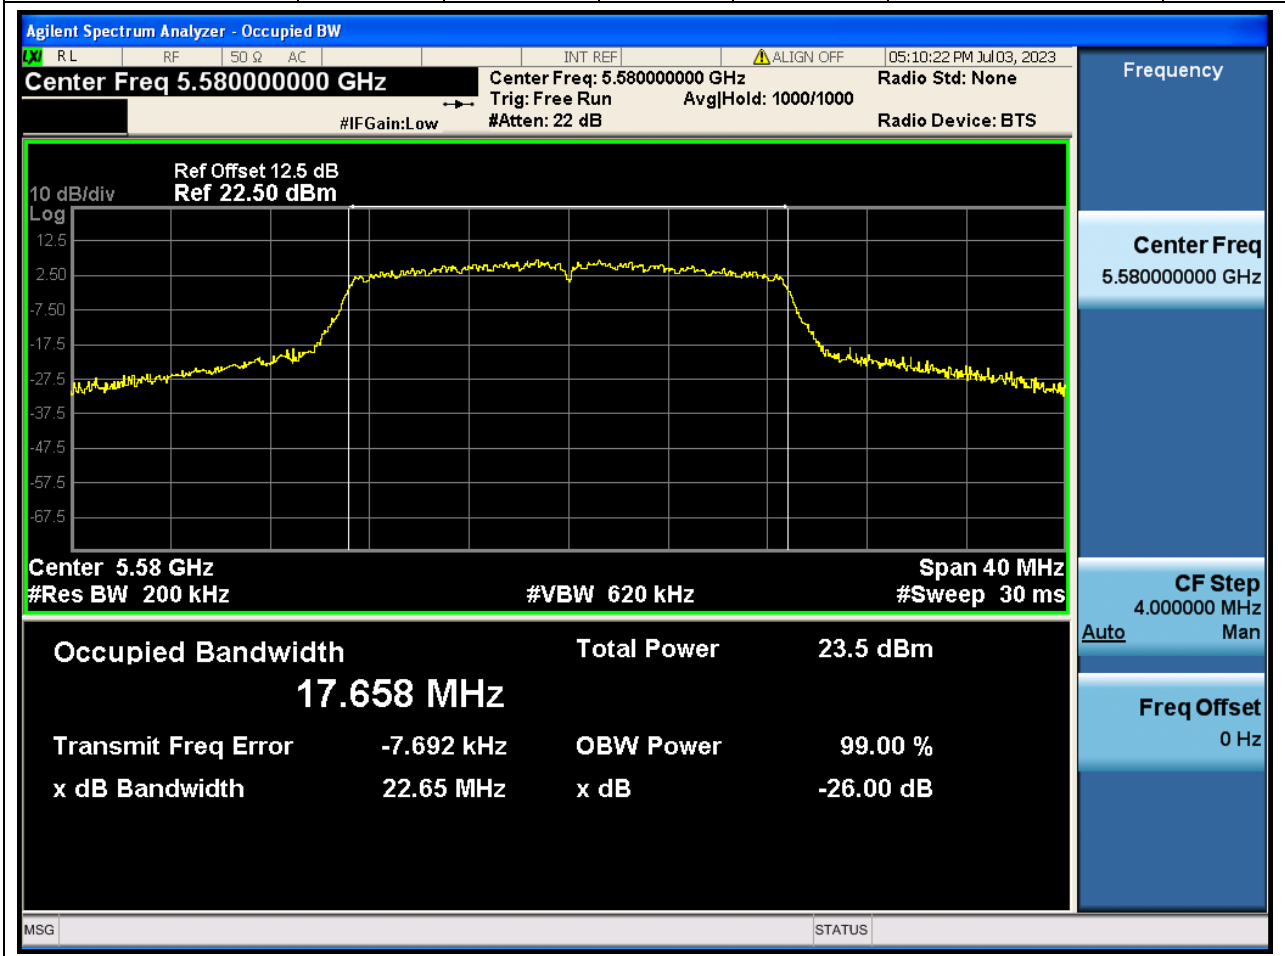

33. 802.11n_20M_U-NII-2C_M

33.1. A.2-26dB Bandwidth(NTNV)

Center Frequency (MHz)	XdB Down	RBW (MHz)	Detector	Limit (MHz)	XdB BandWidth (MHz)	Verdict
5580	26	0.2	Peak	0	22.652326	N/A