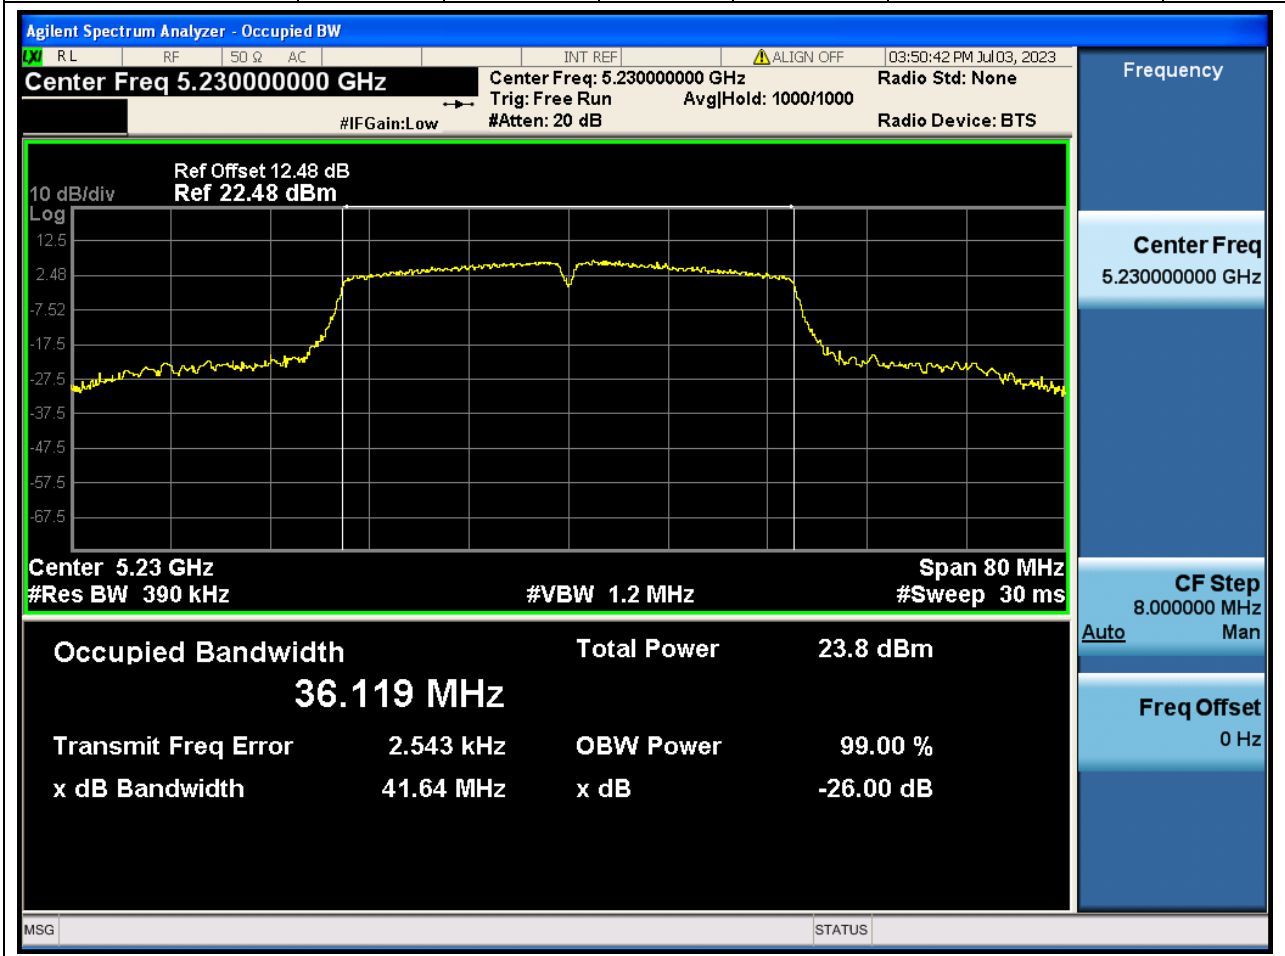

8. 802.11n_40M_U-NII-1_H

8.1. A.2-26dB Bandwidth(NTNV)

Center Frequency (MHz)	XdB Down	RBW (MHz)	Detector	Limit (MHz)	XdB BandWidth (MHz)	Verdict
5230	26	0.39	Peak	0	41.636897	N/A