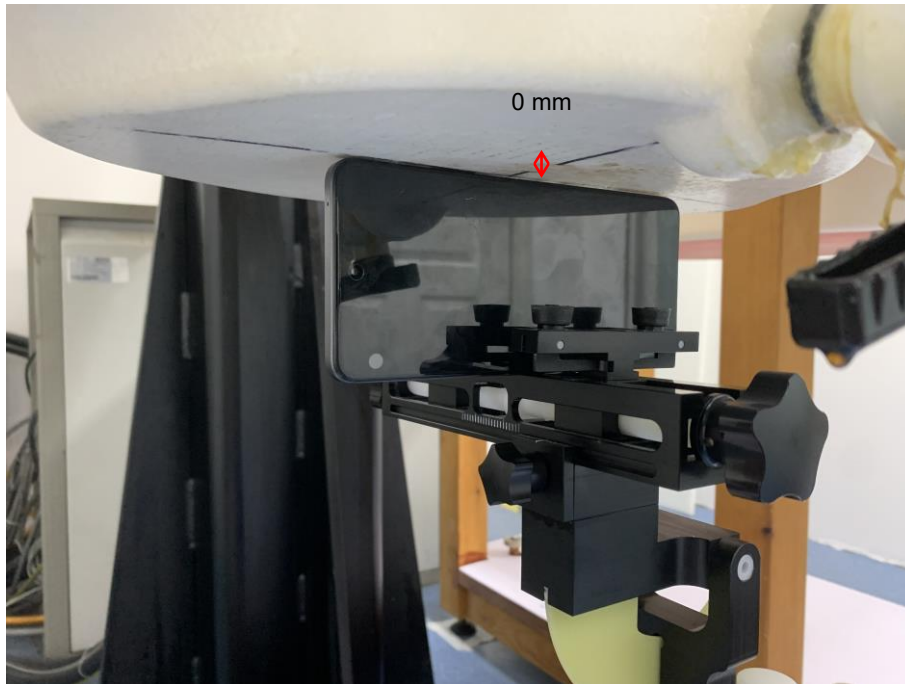

TEST SETUP PHOTOS

Left Head Cheek

Left Head Tilt (15°)

Right Head Cheek

Right Head Tilt (15°)

Front Side (10mm)

Back Side (10mm)

Left Edge (10mm)

Right Edge (10mm)

Top Edge (10mm)

Bottom Edge (10mm)

Front Side (15mm)

Back Side (15mm)

Left Edge (0mm)

Top Edge (0mm)

Bottom Edge (0mm)