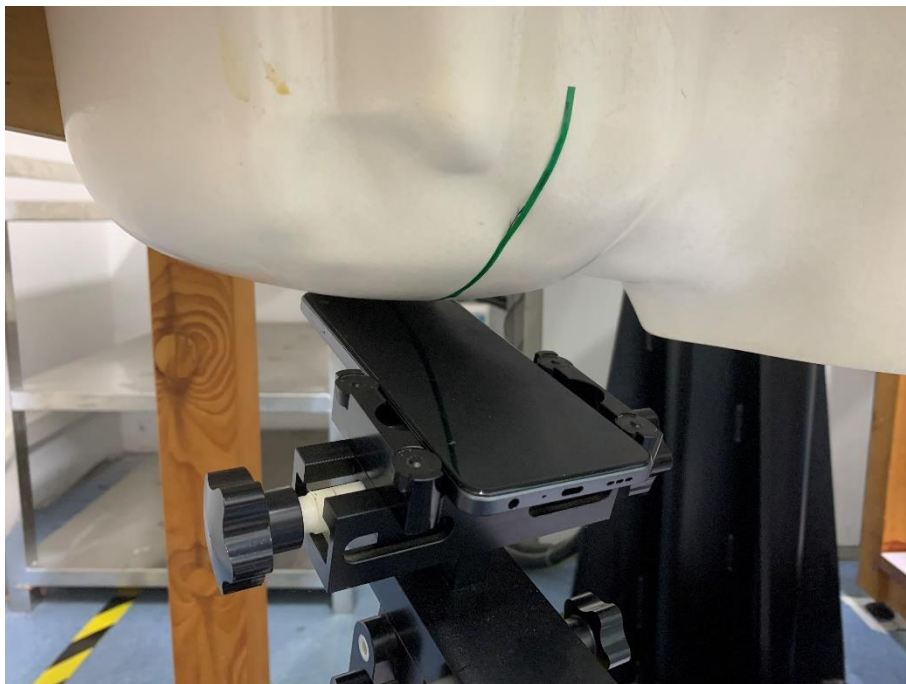

TEST SETUP PHOTOS

Left Head Cheek

Left Head Tilt (15°)

Right Head Cheek

Right Head Tilt (15°)

Front Side (10mm)

Back Side (10mm)

Left Edge (10mm)

Right Edge (10mm)

Top Edge (10mm)

Bottom Edge (10mm)

Front Side (15mm)

Back Side (15mm)

Left Edge (0mm)

Top Edge (0mm)

Bottom Edge (0mm)