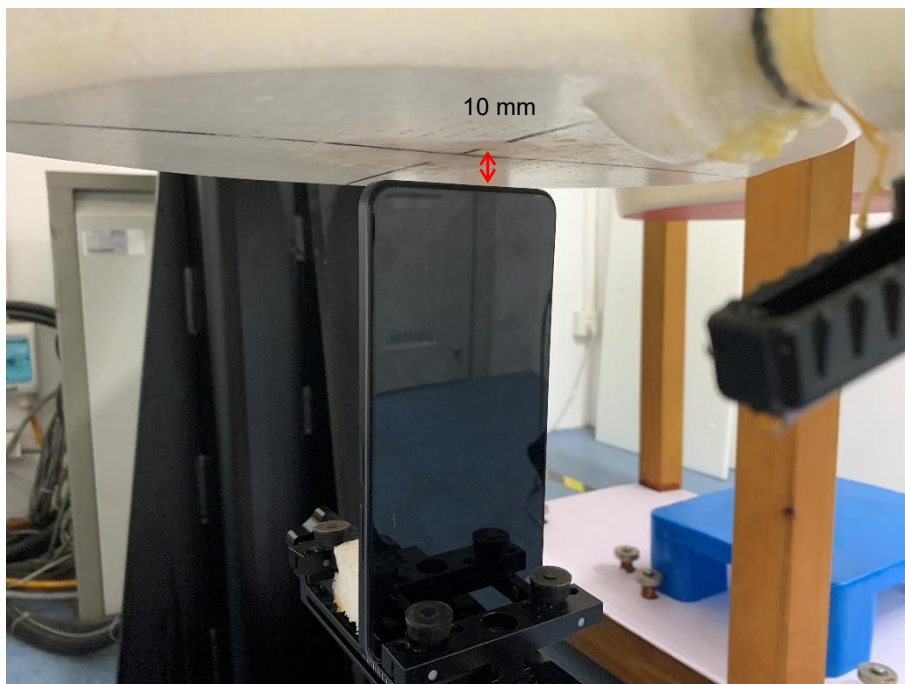

TEST SETUP PHOTOS

Left Head Cheek

Left Head Tilt (15°)

Right Head Cheek

Right Head Tilt (15°)

Front Side (10mm)

Back Side (10mm)

Left Edge (10mm)

Right Edge (10mm)

Top Edge (10mm)

Bottom Edge (10mm)

Front Side (15mm)

Back Side (15mm)

Left Edge (0mm)

Top Edge (0mm)

Bottom Edge (0mm)