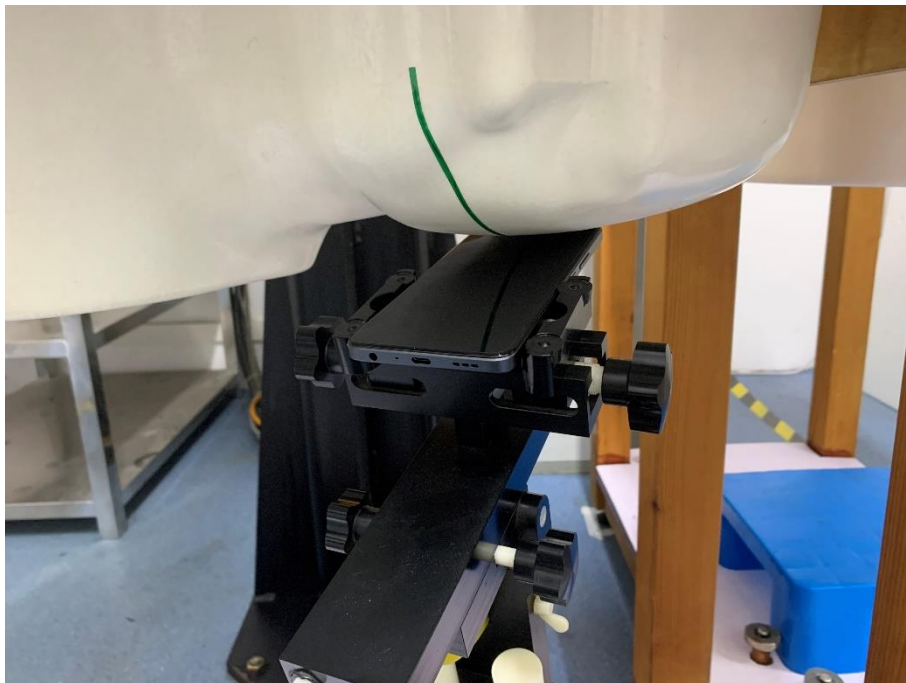

TEST SETUP PHOTOS

Left Head Cheek

Left Head Tilt (15°)

Right Head Cheek

Right Head Tilt (15°)

Front Side (10mm)

Back Side (10mm)

Left Edge (10mm)

Right Edge (10mm)

Top Edge (10mm)

Bottom Edge (10mm)

Front Side (15mm)

Back Side (15mm)

Left Edge (0mm)

Top Edge (0mm)

Bottom Edge (0mm)