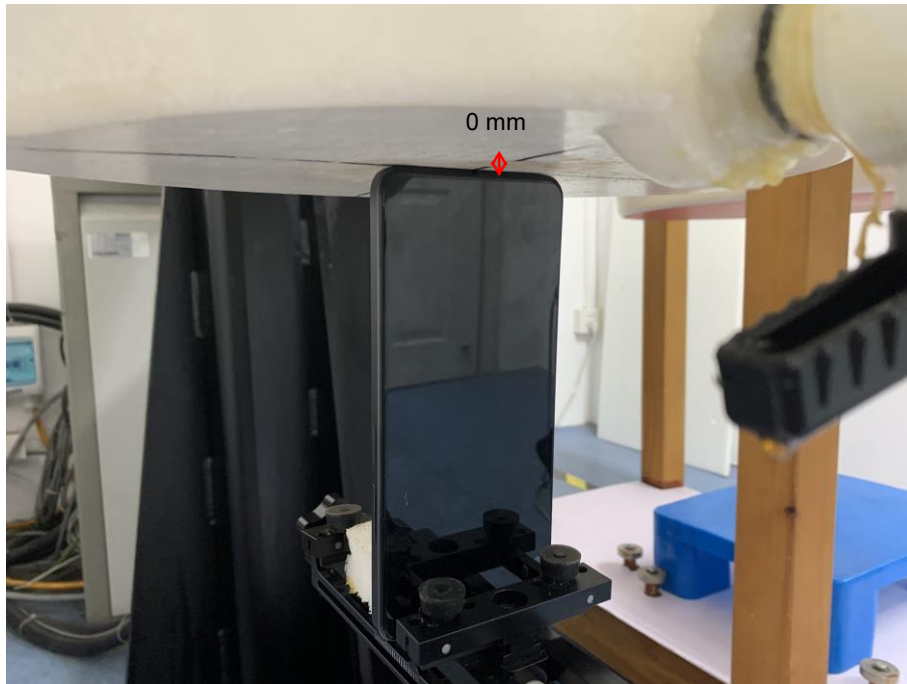

TEST SETUP PHOTOS

Left Head Cheek

Left Head Tilt (15°)

Right Head Cheek

Right Head Tilt (15°)

Front Side (10mm)

Back Side (10mm)

Left Edge (10mm)

Right Edge (10mm)

Top Edge (10mm)

Bottom Edge (10mm)

Front Side (15mm)

Back Side (15mm)

Left Edge (0mm)

Top Edge (0mm)

Bottom Edge (0mm)