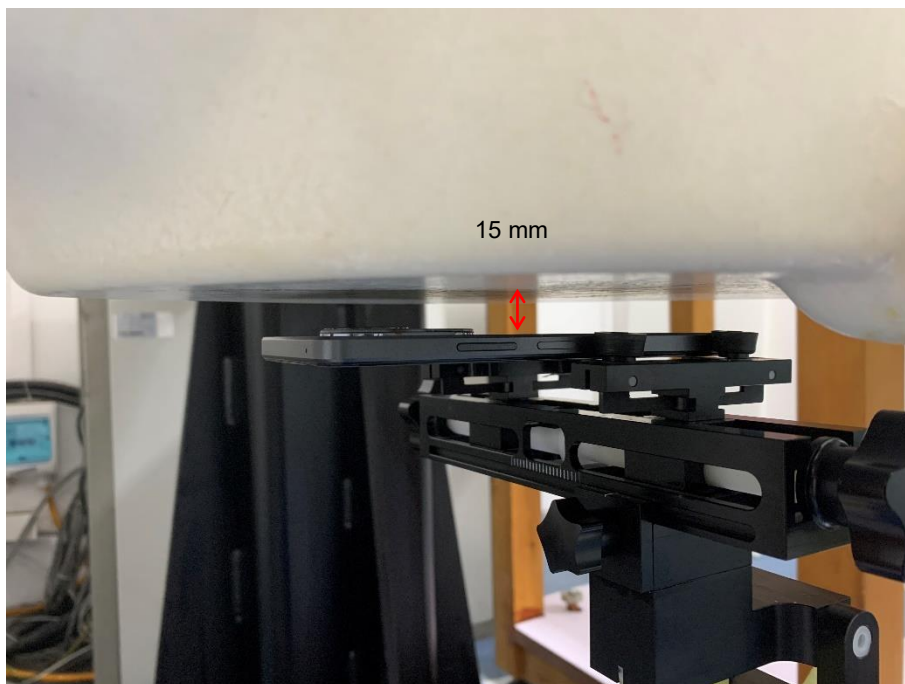

TEST SETUP PHOTOS

Left Head Cheek

Left Head Tilt (15°)

Right Head Cheek

Right Head Tilt (15°)

Front Side (10mm)

Back Side (10mm)

Left Edge (10mm)

Right Edge (10mm)

Top Edge (10mm)

Bottom Edge (10mm)

Front Side (15mm)

Back Side (15mm)

Left Edge (0mm)

Top Edge (0mm)

Bottom Edge (0mm)