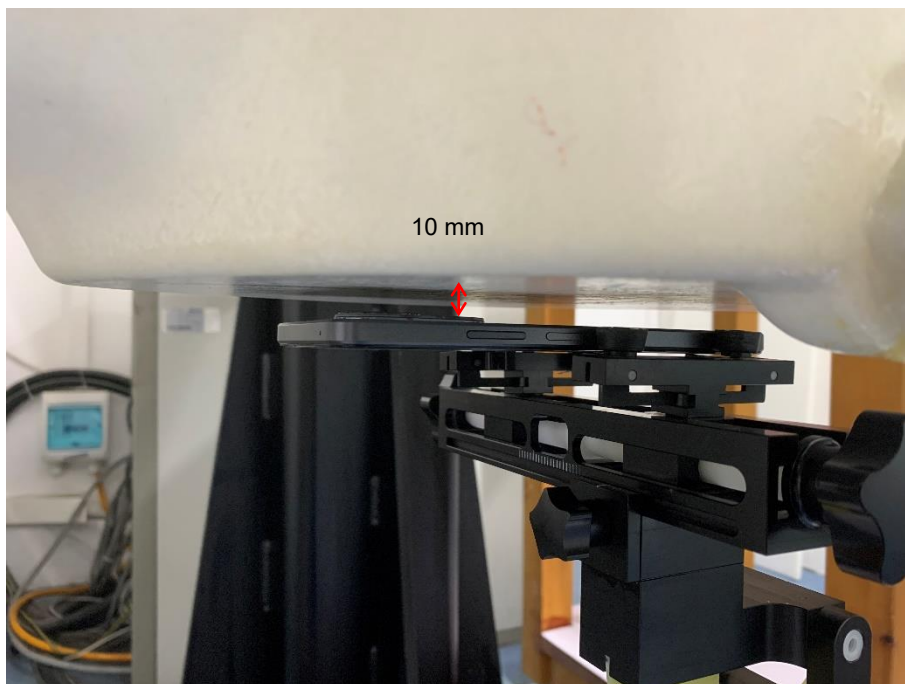

TEST SETUP PHOTOS

Left Head Cheek

Left Head Tilt (15°)

Right Head Cheek

Right Head Tilt (15°)

Front Side (10mm)

Back Side (10mm)

Left Edge (10mm)

Right Edge (10mm)

Top Edge (10mm)

Bottom Edge (10mm)

Front Side (15mm)

Back Side (15mm)

Left Edge (0mm)

Top Edge (0mm)

Bottom Edge (0mm)