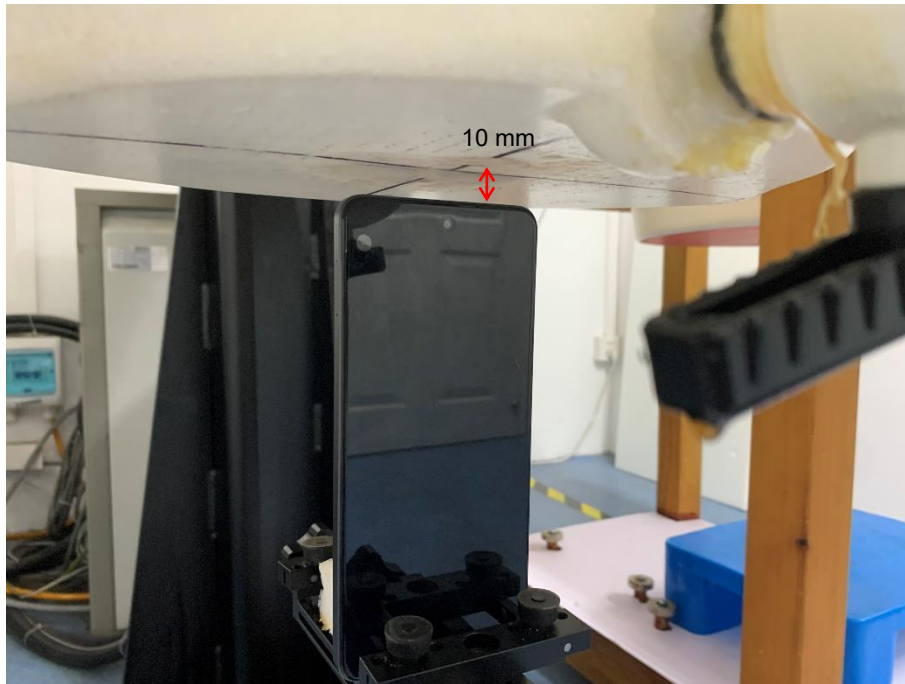

TEST SETUP PHOTOS

Left Head Cheek

Left Head Tilt (15°)

Right Head Cheek

Right Head Tilt (15°)

Front Side (10mm)

Back Side (10mm)

Left Edge (10mm)

Right Edge (10mm)

Top Edge (10mm)

Bottom Edge (10mm)

Front Side (15mm)

Back Side (15mm)

Left Edge (0mm)

Top Edge (0mm)

Bottom Edge (0mm)