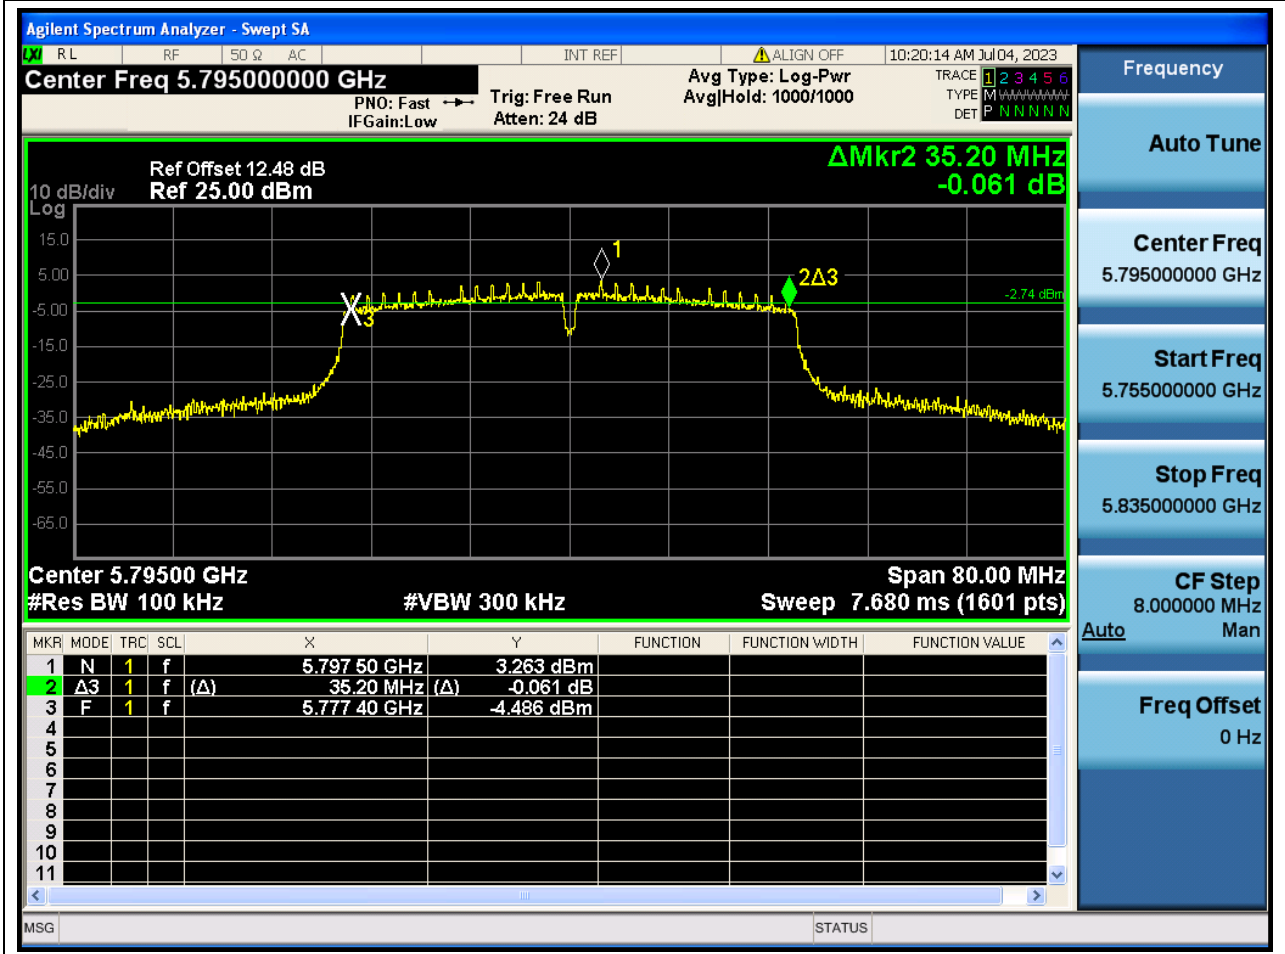

13. 802.11ac_40M_U-NII-3_H

13.1. A.2.1-6dB BandWidth(NTNV)

Center Frequency (MHz)	XdB Down	RBW (MHz)	Detector	Limit (MHz)	XdB BandWidth (MHz)	Verdict
5795	6	0.1	Peak	0.5	35.200195	Pass