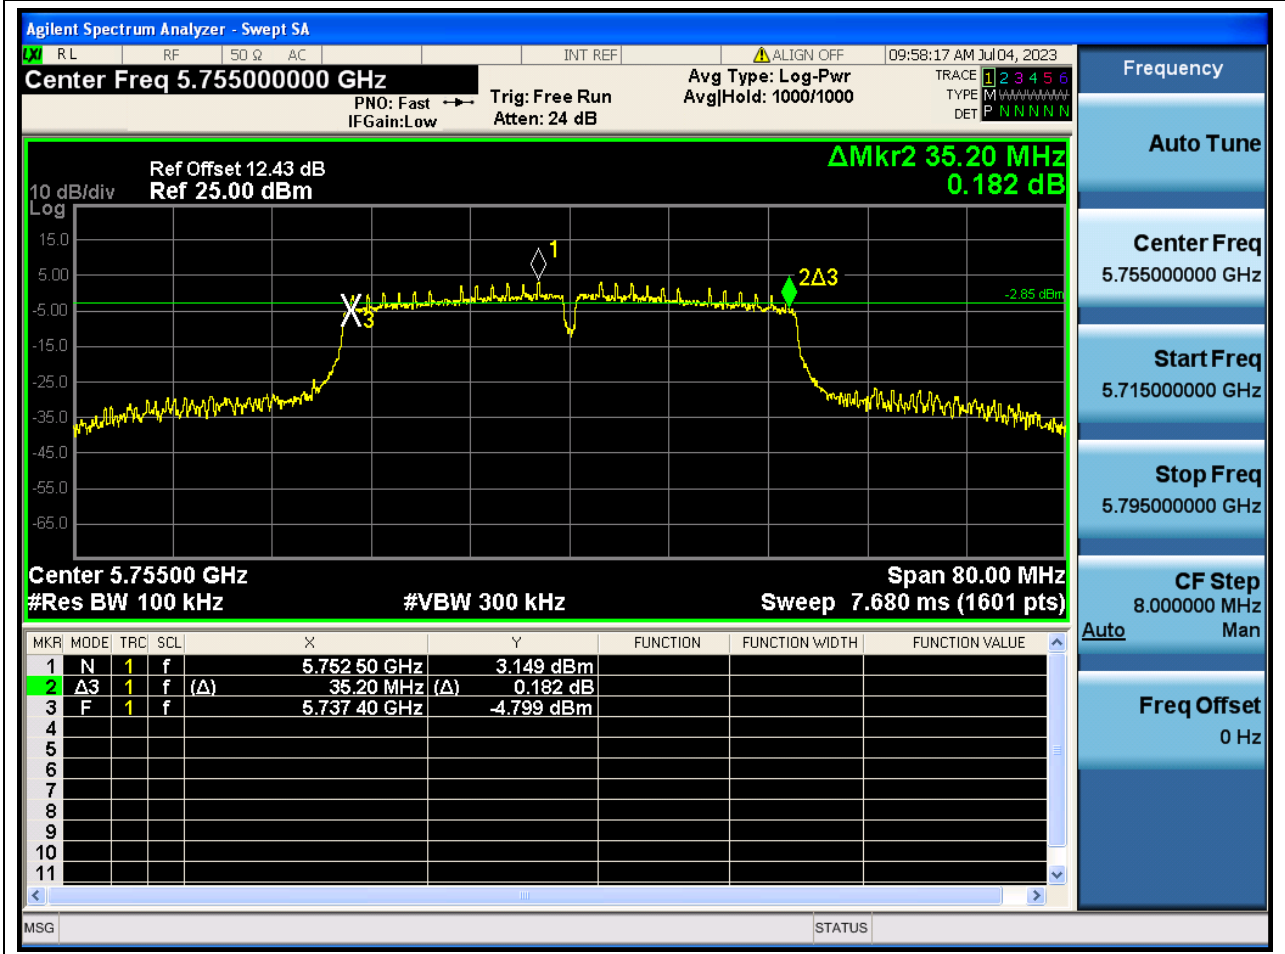

7. 802.11n_40M_U-NII-3_L

7.1. A.2.1-6dB BandWidth(NTNV)

Center Frequency (MHz)	XdB Down	RBW (MHz)	Detector	Limit (MHz)	XdB BandWidth (MHz)	Verdict
5755	6	0.1	Peak	0.5	35.200195	Pass