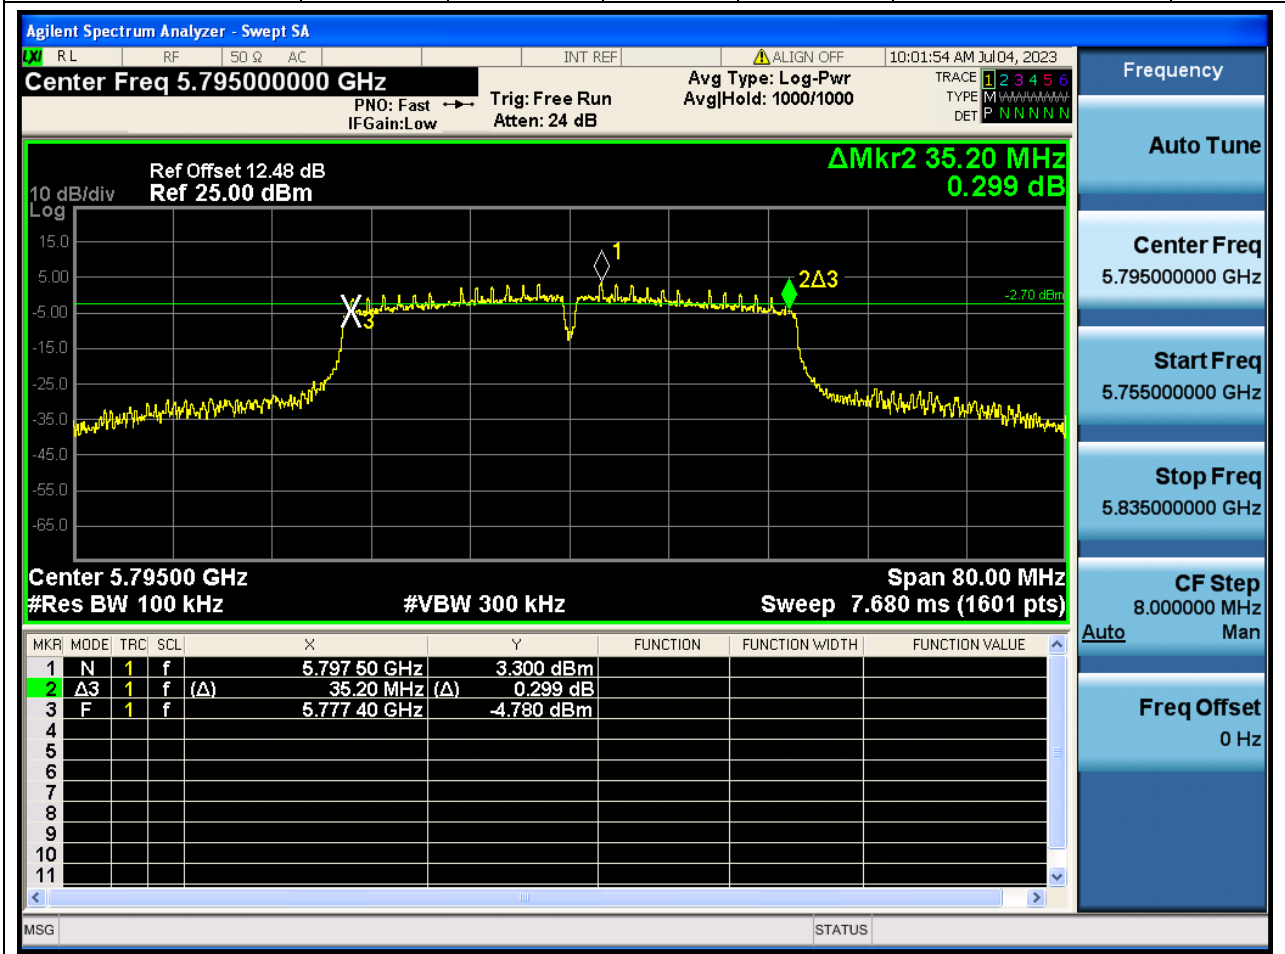

8. 802.11n_40M_U-NII-3_H

8.1. A.2.1-6dB BandWidth(NTNV)

Center Frequency (MHz)	XdB Down	RBW (MHz)	Detector	Limit (MHz)	XdB BandWidth (MHz)	Verdict
5795	6	0.1	Peak	0.5	35.200195	Pass