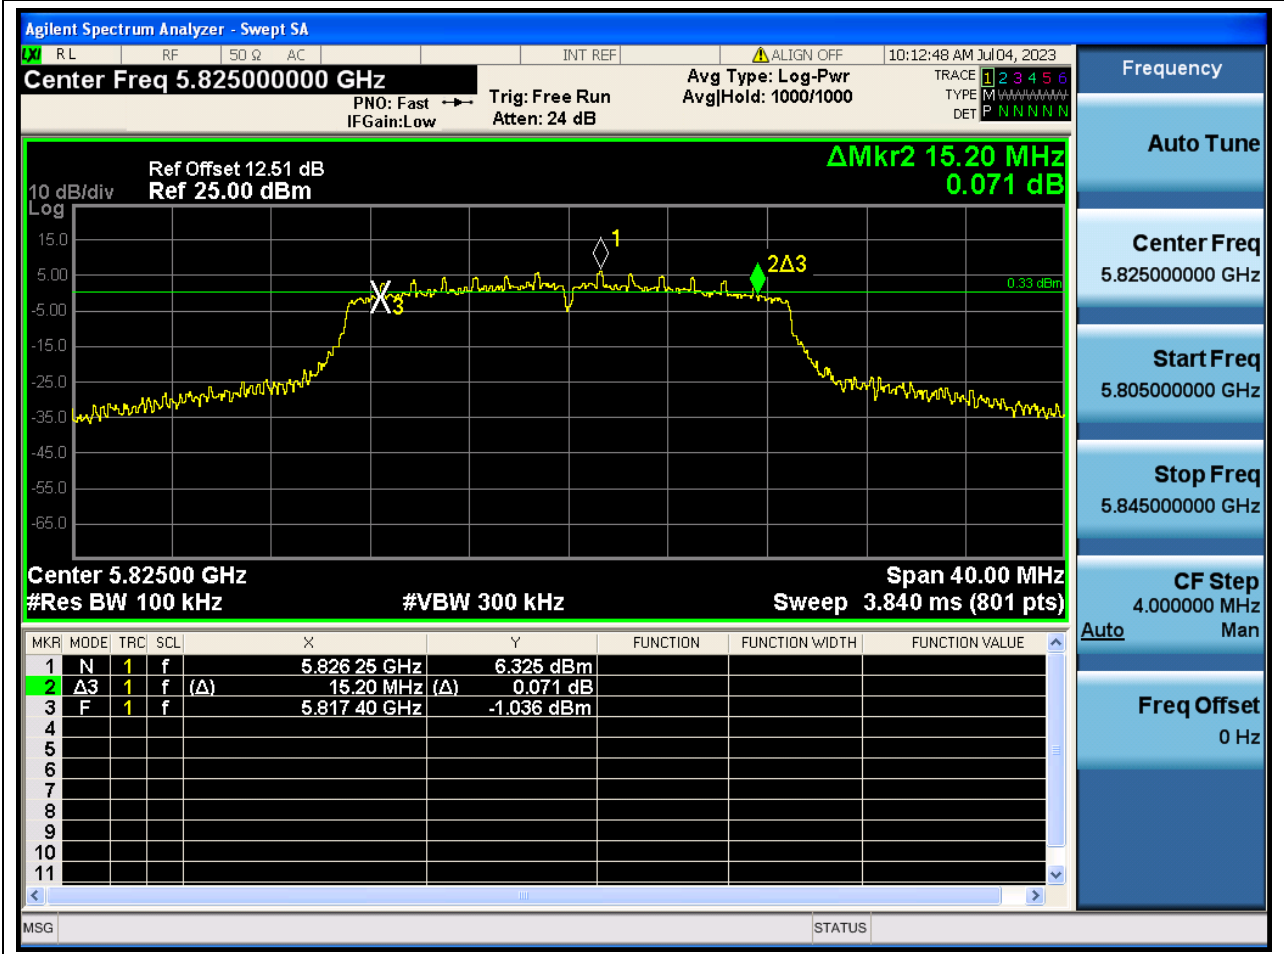

10. 802.11ac_20M_U-NII-3_M

10.1. A.2.1-6dB BandWidth(NTNV)

Center Frequency (MHz)	XdB Down	RBW (MHz)	Detector	Limit (MHz)	XdB BandWidth (MHz)	Verdict
5785	6	0.1	Peak	0.5	15.200195	Pass

11. 802.11ac_20M_U-NII-3_H

11.1. A.2.1-6dB BandWidth(NTNV)

Center Frequency (MHz)	XdB Down	RBW (MHz)	Detector	Limit (MHz)	XdB BandWidth (MHz)	Verdict
5825	6	0.1	Peak	0.5	15.200195	Pass

12. 802.11ac_40M_U-NII-3_L

12.1. A.2.1-6dB BandWidth(NTNV)