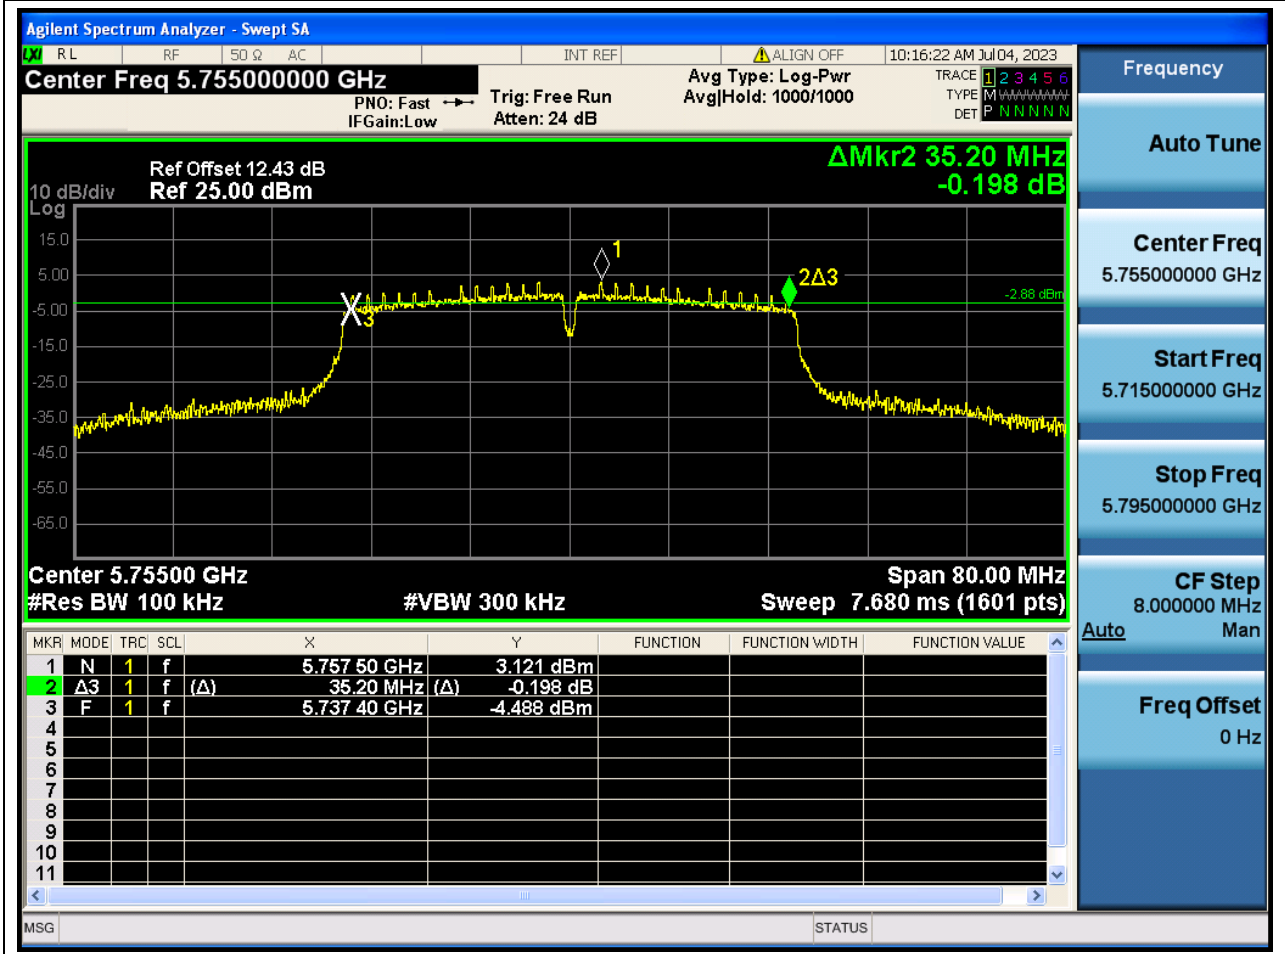

12. 802.11ac_40M_U-NII-3_L

12.1. A.2.1-6dB BandWidth(NTNV)

Center Frequency (MHz)	XdB Down	RBW (MHz)	Detector	Limit (MHz)	XdB BandWidth (MHz)	Verdict
5755	6	0.1	Peak	0.5	35.200195	Pass