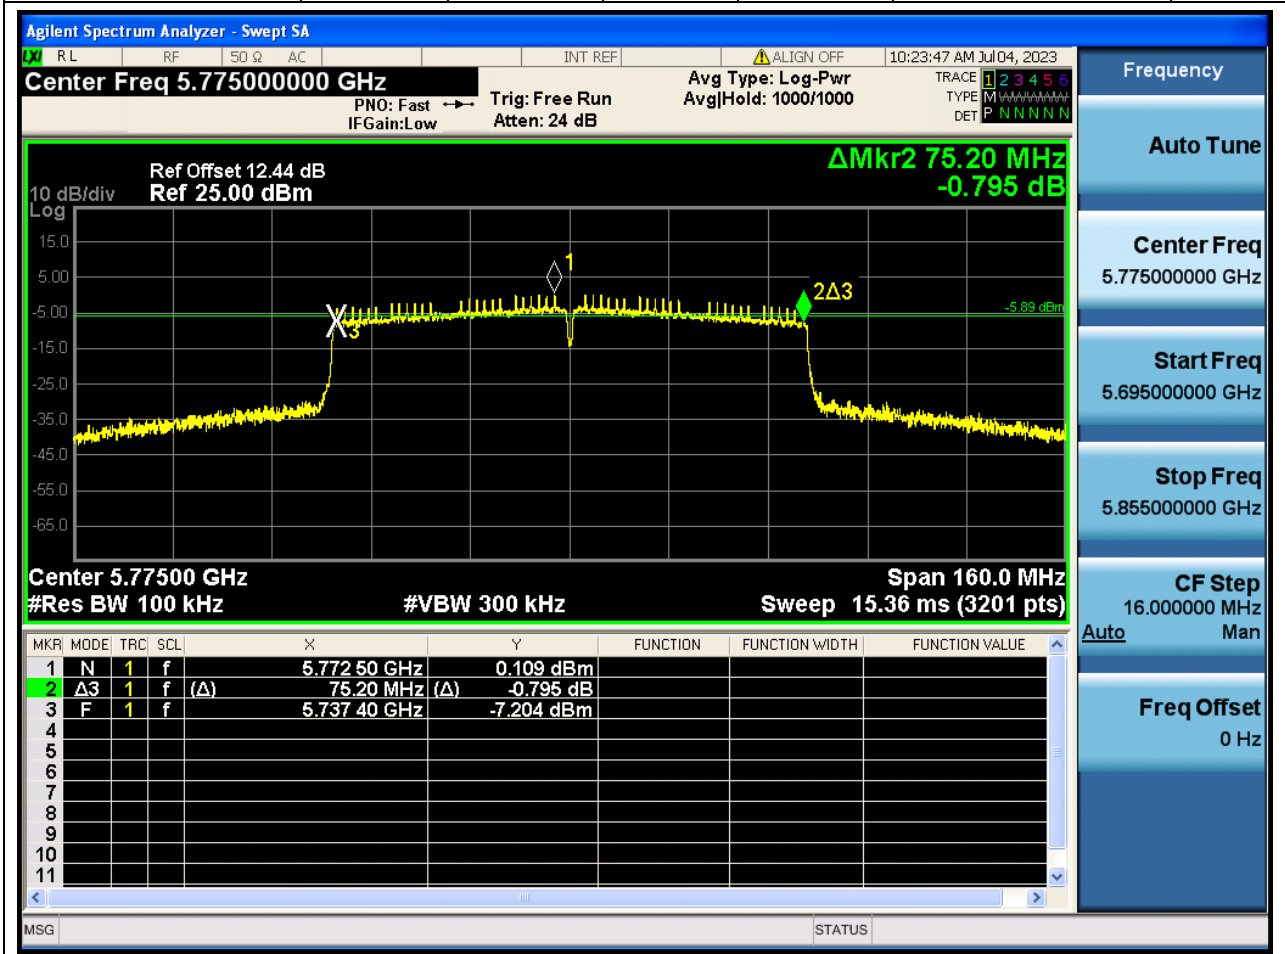

Center Frequency (MHz)	XdB Down	RBW (MHz)	Detector	Limit (MHz)	XdB BandWidth (MHz)	Verdict
5755	6	0.1	Peak	0.5	35.200195	Pass

13. 802.11ac_40M_U-NII-3_H

13.1. A.2.1-6dB BandWidth(NTNV)

Center Frequency (MHz)	XdB Down	RBW (MHz)	Detector	Limit (MHz)	XdB BandWidth (MHz)	Verdict
5795	6	0.1	Peak	0.5	35.200195	Pass

14. 802.11ac_80M_U-NII-3_M

14.1. A.2.1-6dB BandWidth(NTNV)

Center Frequency (MHz)	XdB Down	RBW (MHz)	Detector	Limit (MHz)	XdB BandWidth (MHz)	Verdict
5775	6	0.1	Peak	0.5	75.200195	Pass

--BLANK BELOW--