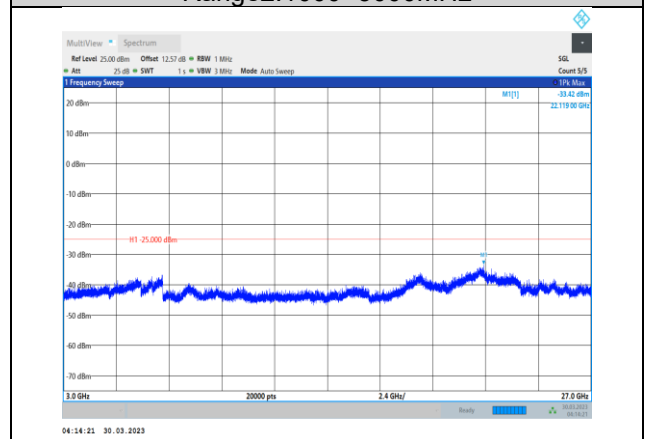

Band41-20MHz-QPSK-39750-1RB#0-Range3:3000~27000MHz