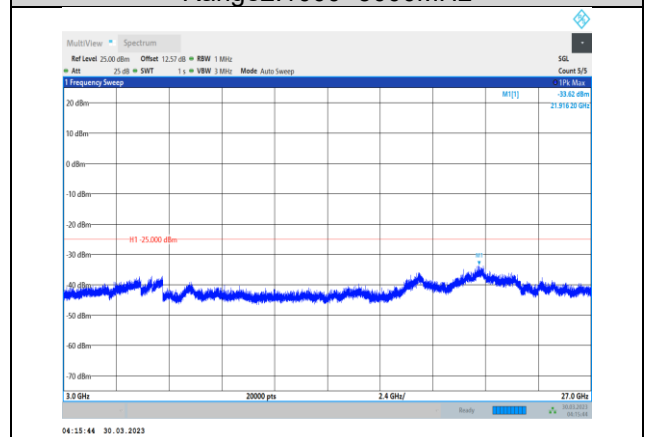

Band41-20MHz-64QAM-39750-1RB#0-Range3:3000~27000MHz