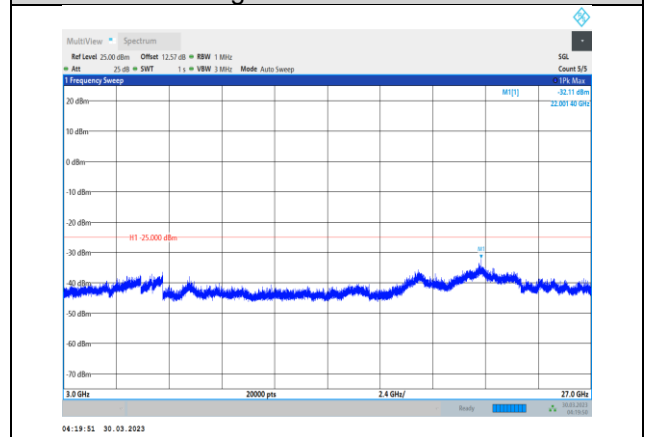

**Band41-20MHz-64QAM-41490-1RB#0-
Range3:3000~27000MHz**