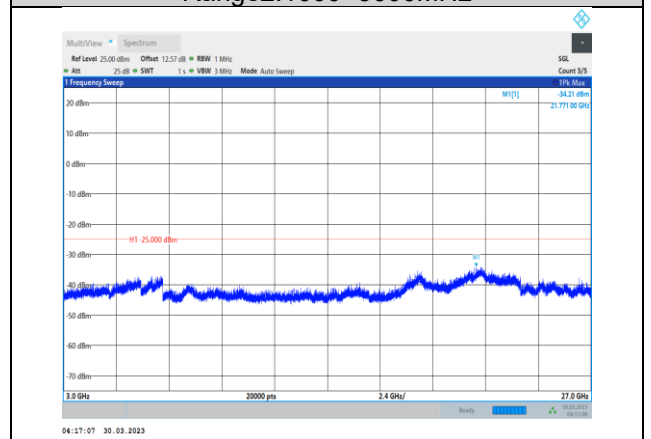

**Band41-20MHz-16QAM-40620-1RB#0-
Range3:3000~27000MHz**