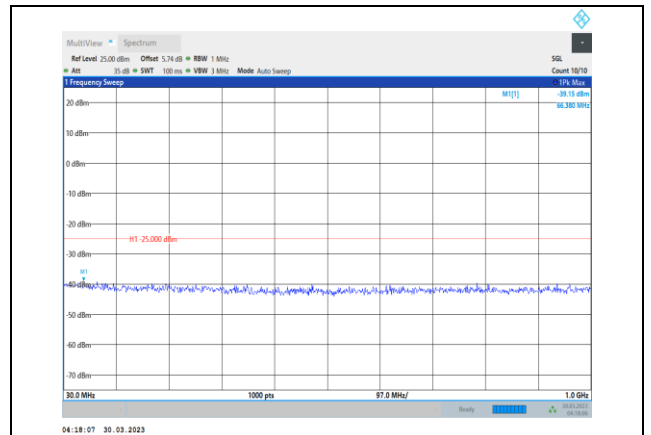

**Band41-20MHz-QPSK-41490-1RB#0-
Range1:30~1000MHz**