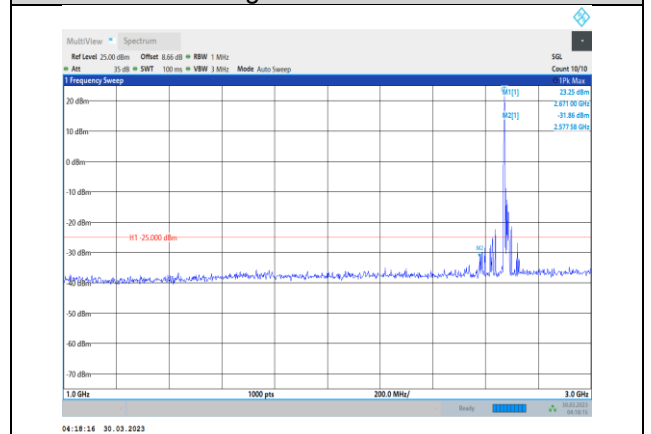

**Band41-20MHz-QPSK-41490-1RB#0-
Range2:1000~3000MHz**