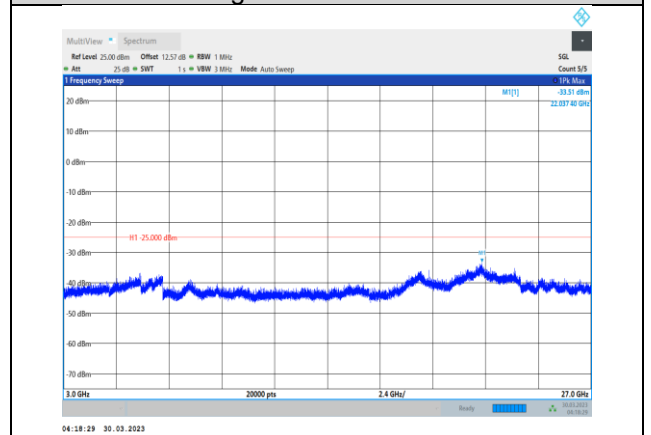

**Band41-20MHz-QPSK-41490-1RB#0-
Range3:3000~27000MHz**