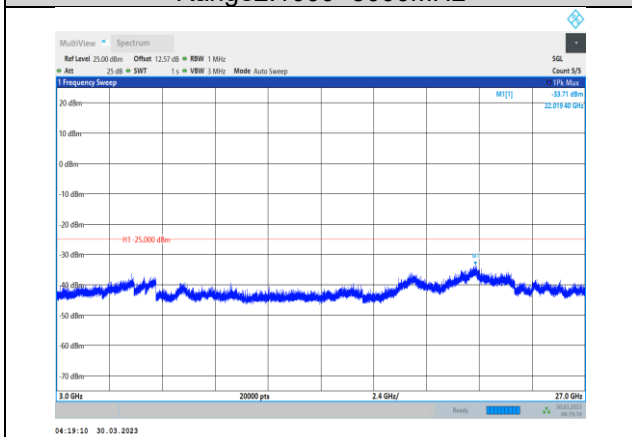

Band41-20MHz-16QAM-41490-1RB#0-Range3:3000~27000MHz