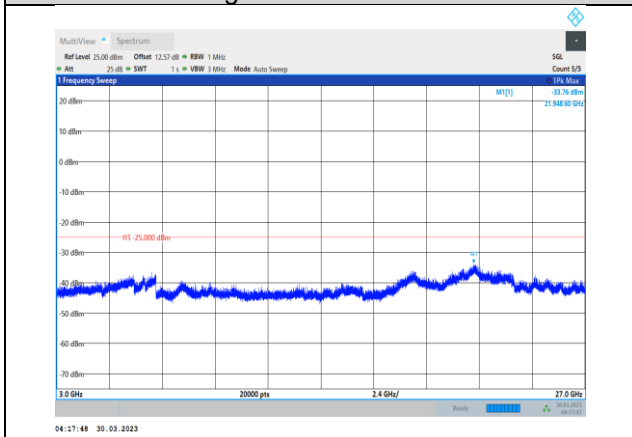

**Band41-20MHz-64QAM-40620-1RB#0-  
Range1:30~1000MHz**

**Band41-20MHz-64QAM-41490-1RB#0-  
Range1:30~1000MHz**

**Band41-20MHz-64QAM-40620-1RB#0-  
Range2:1000~3000MHz**

**Band41-20MHz-64QAM-41490-1RB#0-  
Range2:1000~3000MHz**