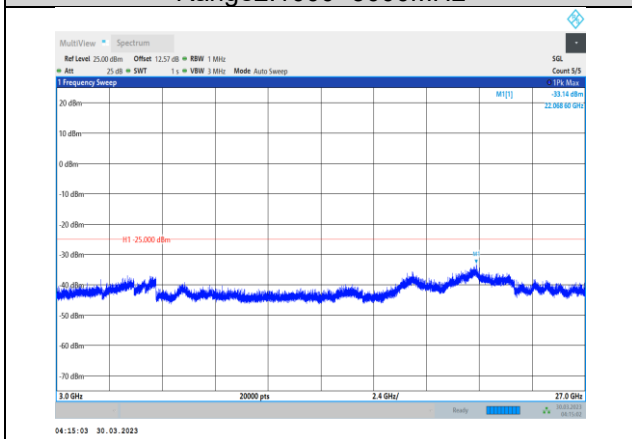

**Band41-20MHz-16QAM-39750-1RB#0-  
Range1:30~1000MHz**

**Band41-20MHz-16QAM-40620-1RB#0-  
Range1:30~1000MHz**

**Band41-20MHz-16QAM-39750-1RB#0-  
Range2:1000~3000MHz**

**Band41-20MHz-16QAM-40620-1RB#0-  
Range2:1000~3000MHz**