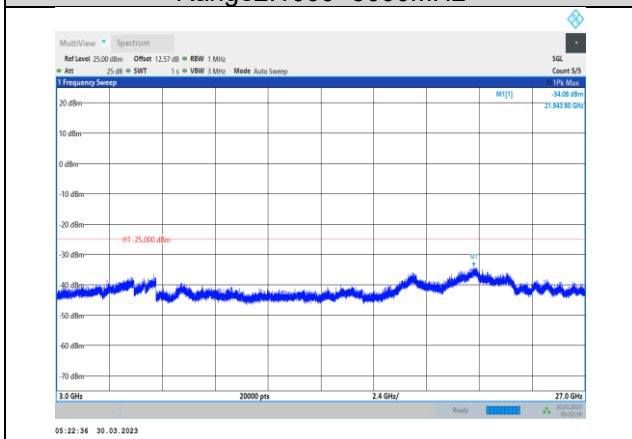

**Band41-15MHz-64QAM-41515-1RB#0-Range1:30~1000MHz**

**Band41-20MHz-QPSK-39750-1RB#0-Range1:30~1000MHz**

**Band41-15MHz-64QAM-41515-1RB#0-Range2:1000~3000MHz**

**Band41-20MHz-QPSK-39750-1RB#0-Range2:1000~3000MHz**