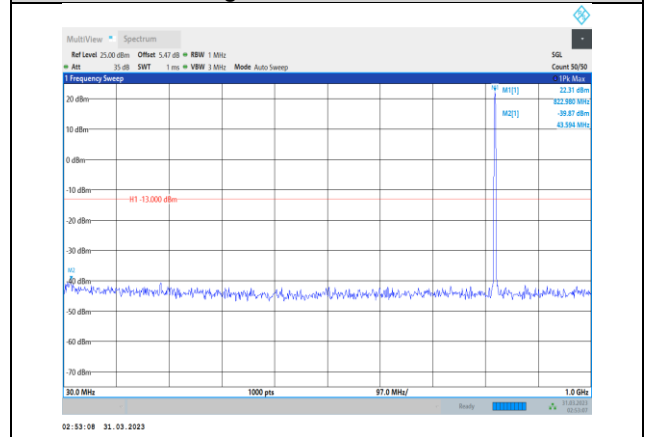

**Band26-1.4MHz-64QAM-26697-1RB#0-  
Range1:30~1000MHz**

**Band26-1.4MHz-64QAM-26740-1RB#0-  
Range2:1000~10000MHz**

**Band26-1.4MHz-64QAM-26697-1RB#0-  
Range2:1000~10000MHz**

**Band26-1.4MHz-64QAM-26783-1RB#0-  
Range1:30~1000MHz**