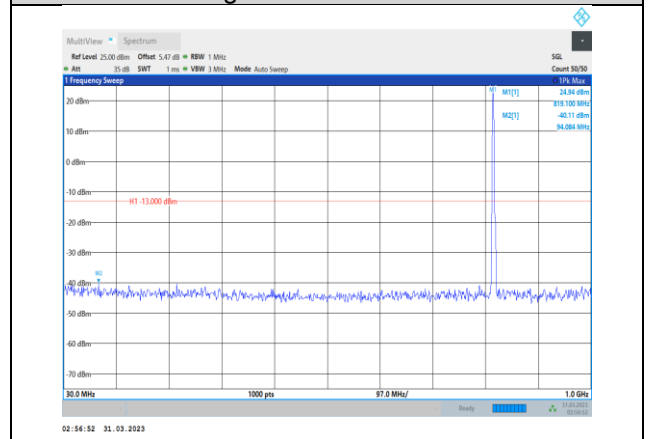

Band26-5MHz-QPSK-26740-1RB#0-Range2:1000~10000MHz

Band26-5MHz-QPSK-26765-1RB#0-Range1:30~1000MHz