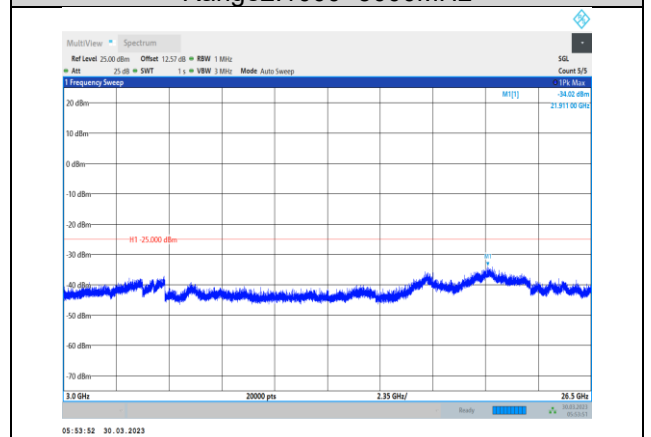

**Band38-15MHz-QPSK-38000-1RB#0-
Range2:1000~3000MHz**

**Band38-15MHz-QPSK-38000-1RB#0-
Range3:3000~26500MHz**