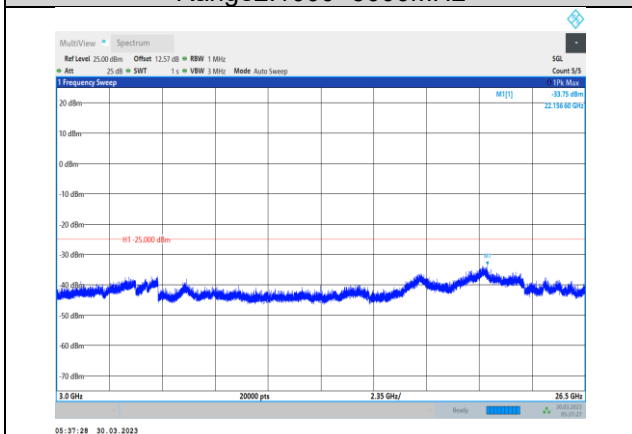

Band38-5MHz-QPSK-38225-1RB#0-Range2:1000~3000MHz

Band38-5MHz-QPSK-38225-1RB#0-Range3:3000~26500MHz