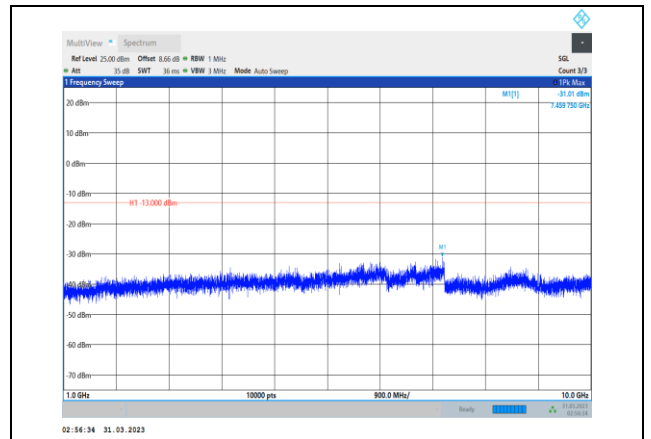

**Band26-5MHz-16QAM-26765-1RB#0-
Range2:1000~10000MHz**

**Band26-5MHz-64QAM-26740-1RB#0-
Range2:1000~10000MHz**