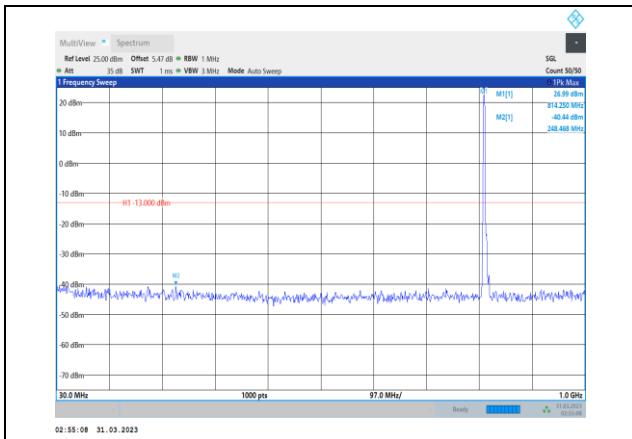

**Band26-5MHz-16QAM-26715-1RB#0-  
Range2:1000~10000MHz**

**Band26-5MHz-16QAM-26765-1RB#0-  
Range1:30~1000MHz**

**Band26-5MHz-16QAM-26740-1RB#0-  
Range1:30~1000MHz**

**Band26-5MHz-16QAM-26765-1RB#0-  
Range2:1000~10000MHz**