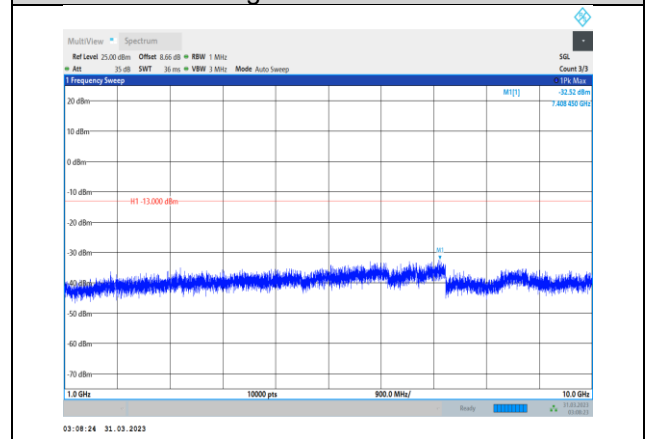

**Band26-15MHz-16QAM-26865-1RB#0-
Range1:30~1000MHz**

**Band26-15MHz-16QAM-26865-1RB#0-
Range2:1000~10000MHz**