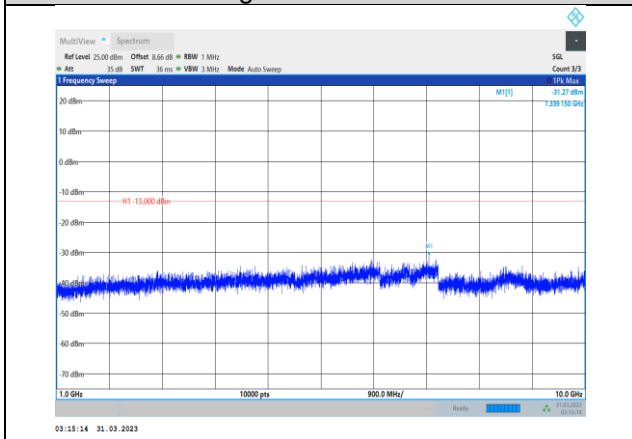

**Band26-1.4MHz-64QAM-26740-1RB#0-  
Range1:30~1000MHz**

**Band26-1.4MHz-64QAM-26783-1RB#0-  
Range2:1000~10000MHz**

**Band26-3MHz-QPSK-26705-1RB#0-  
Range1:30~1000MHz**

**Band26-3MHz-QPSK-26740-1RB#0-  
Range2:1000~10000MHz**