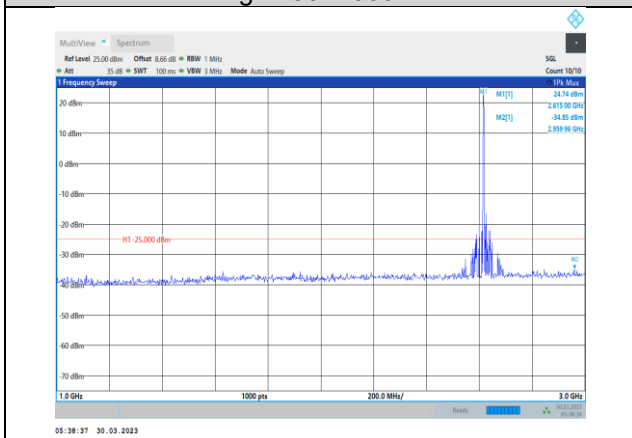

**Band38-5MHz-64QAM-38225-1RB#0-
Range1:30~1000MHz**

**Band38-5MHz-64QAM-38225-1RB#0-
Range2:1000~3000MHz**