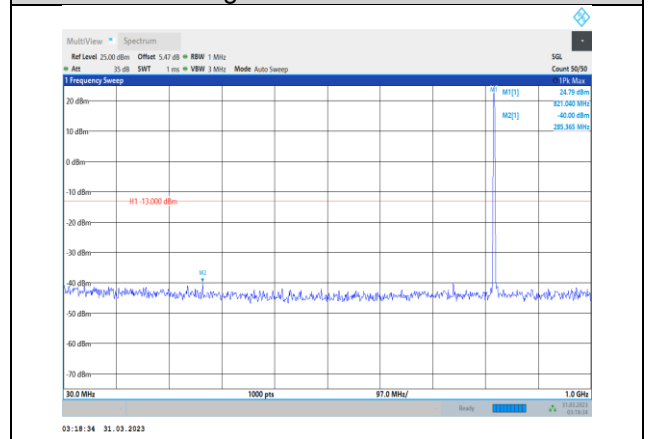

**Band26-3MHz-64QAM-26740-1RB#0-
Range2:1000~10000MHz**

**Band26-3MHz-64QAM-26775-1RB#0-
Range1:30~1000MHz**