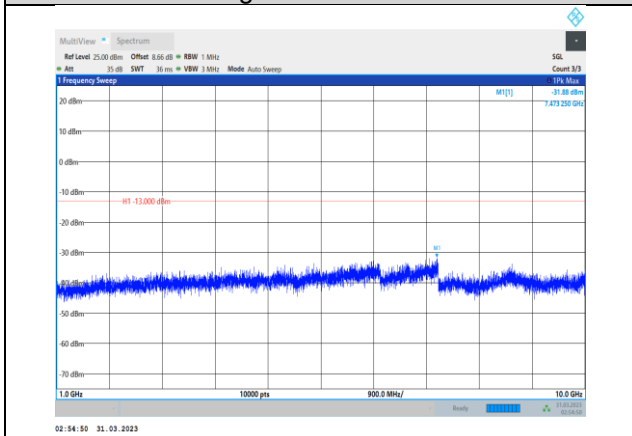

**Band26-5MHz-QPSK-26740-1RB#0-Range1:30~1000MHz**

**Band26-5MHz-QPSK-26765-1RB#0-Range2:1000~10000MHz**

**Band26-5MHz-16QAM-26715-1RB#0-  
Range1:30~1000MHz**

**Band26-5MHz-16QAM-26740-1RB#0-  
Range2:1000~10000MHz**