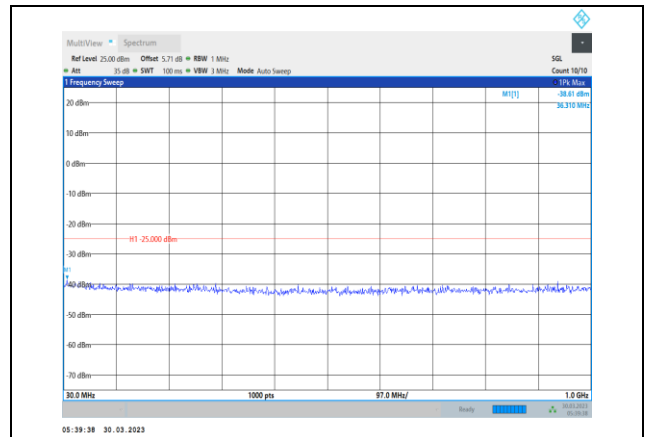

**Band38-5MHz-64QAM-38000-1RB#0-
Range3:3000~26500MHz**

**Band38-10MHz-QPSK-37800-1RB#0-
Range1:30~1000MHz**