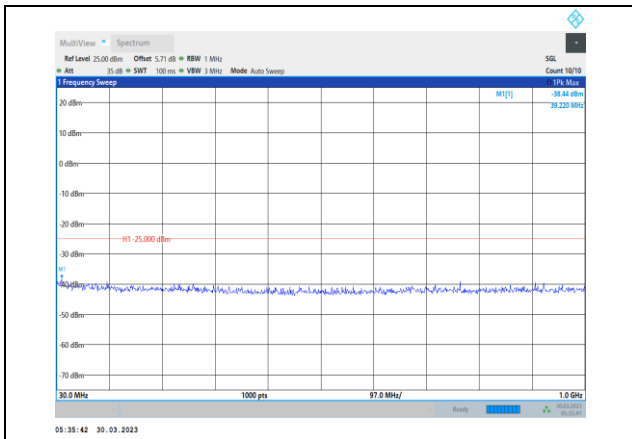

**Band38-5MHz-QPSK-38225-1RB#0-Range2:1000~3000MHz**

**Band38-5MHz-16QAM-37775-1RB#0-Range2:1000~3000MHz**

**Band38-5MHz-QPSK-38225-1RB#0-Range3:3000~26500MHz**

**Band38-5MHz-16QAM-37775-1RB#0-Range3:3000~26500MHz**