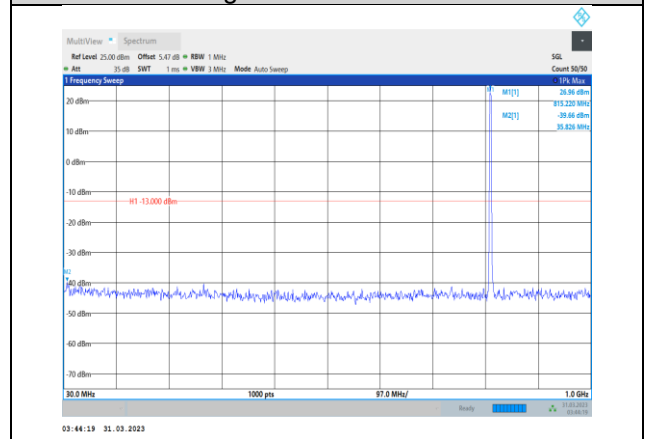

**Band26-10MHz-16QAM-26740-1RB#0-
Range2:1000~10000MHz**

**Band26-10MHz-64QAM-26740-1RB#0-
Range1:30~1000MHz**