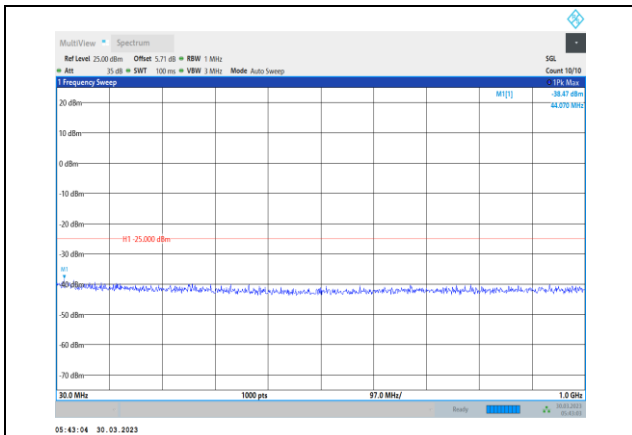

**Band38-10MHz-16QAM-38200-1RB#0-  
Range2:1000~3000MHz**

**Band38-10MHz-64QAM-37800-1RB#0-  
Range2:1000~3000MHz**

**Band38-10MHz-16QAM-38200-1RB#0-  
Range3:3000~26500MHz**

**Band38-10MHz-64QAM-37800-1RB#0-  
Range3:3000~26500MHz**