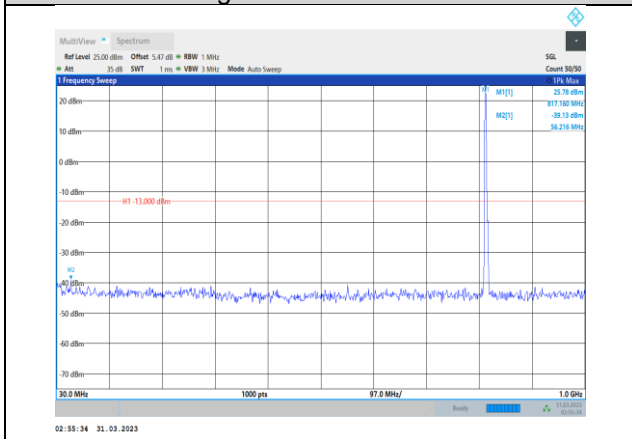

**Band26-5MHz-QPSK-26715-1RB#0-Range1:30~1000MHz**

**Band26-5MHz-QPSK-26740-1RB#0-Range2:1000~10000MHz**

**Band26-5MHz-QPSK-26715-1RB#0-Range2:1000~10000MHz**

**Band26-5MHz-QPSK-26765-1RB#0-Range1:30~1000MHz**