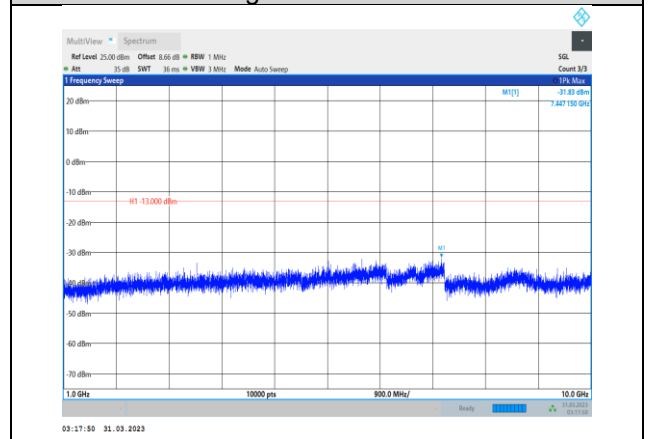

**Band26-3MHz-QPSK-26775-1RB#0-
Range1:30~1000MHz**

**Band26-3MHz-QPSK-26775-1RB#0-
Range2:1000~10000MHz**