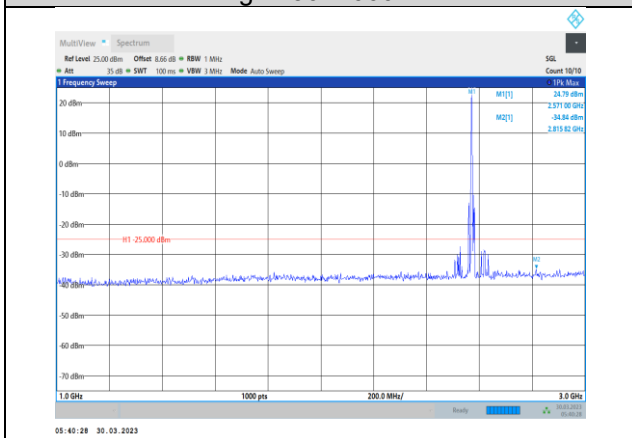

Band38-10MHz-16QAM-37800-1RB#0-Range1:30~1000MHz

Band38-10MHz-16QAM-37800-1RB#0-Range2:1000~3000MHz