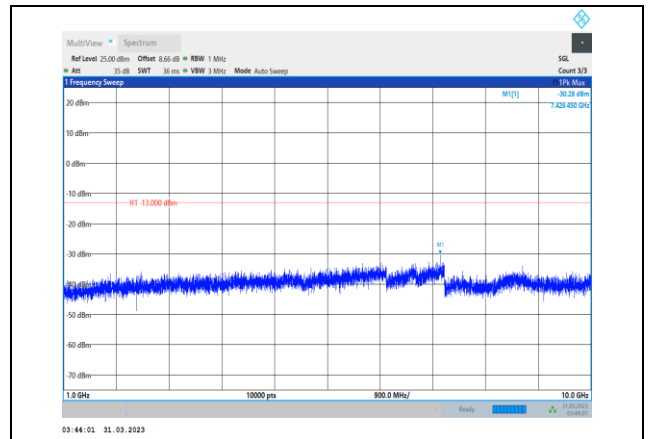

**Band26-5MHz-64QAM-26765-1RB#0-
Range2:1000~10000MHz**

**Band26-10MHz-16QAM-26740-1RB#0-
Range2:1000~10000MHz**