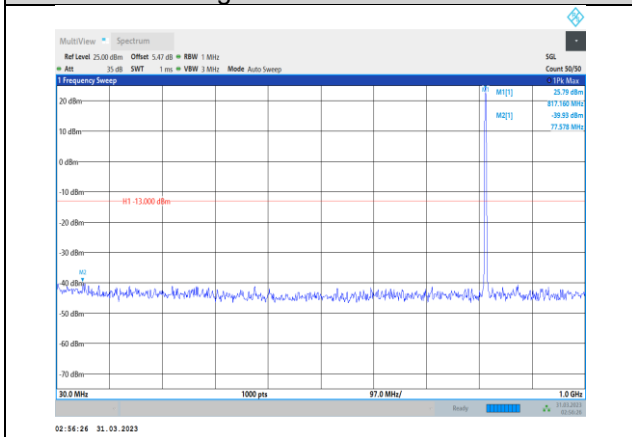

**Band26-5MHz-64QAM-26715-1RB#0-  
Range1:30~1000MHz**

**Band26-5MHz-64QAM-26740-1RB#0-  
Range2:1000~10000MHz**

**Band26-5MHz-64QAM-26715-1RB#0-  
Range2:1000~10000MHz**

**Band26-5MHz-64QAM-26765-1RB#0-  
Range1:30~1000MHz**