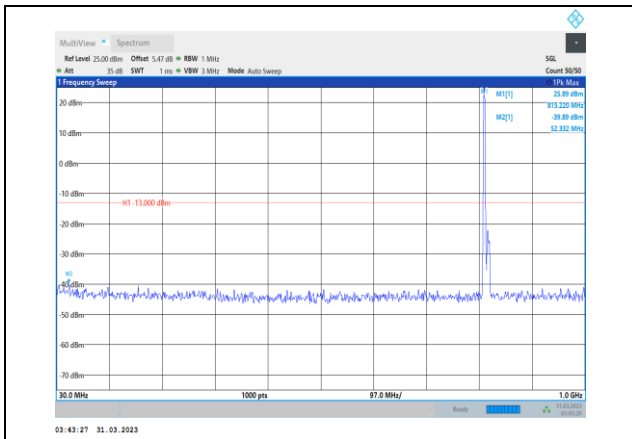

**Band26-5MHz-64QAM-26740-1RB#0-
Range1:30~1000MHz**

**Band26-10MHz-QPSK-26740-1RB#0-
Range1:30~1000MHz**