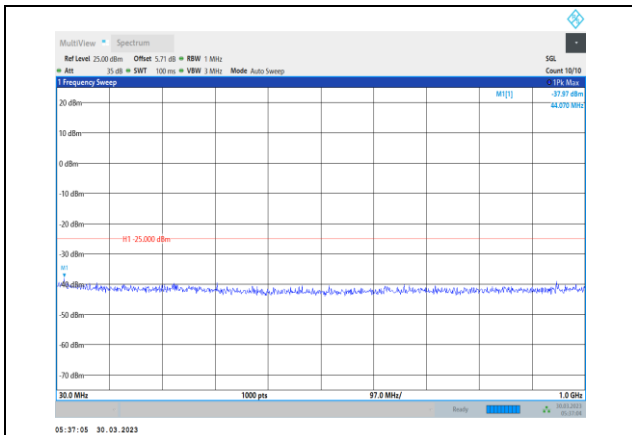

**Band38-5MHz-QPSK-37775-1RB#0-
Range3:3000~26500MHz**

Band38-5MHz-QPSK-38225-1RB#0-Range1:30~1000MHz