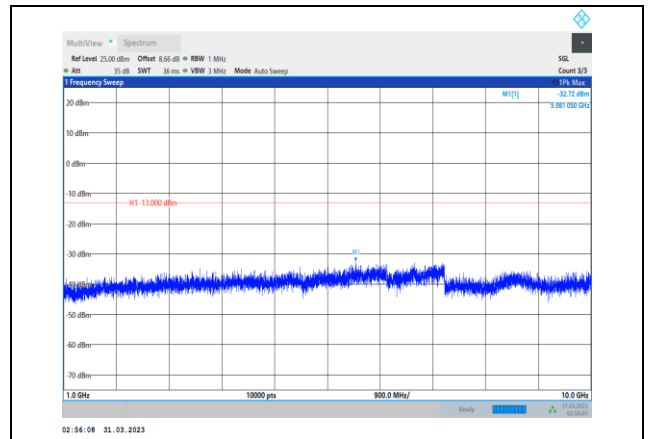

Band26-5MHz-QPSK-26765-1RB#0-Range2:1000~10000MHz

**Band26-5MHz-16QAM-26740-1RB#0-
Range2:1000~10000MHz**