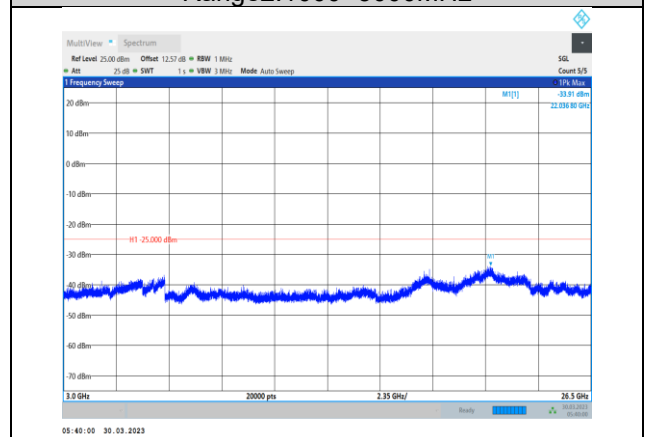

**Band38-10MHz-QPSK-37800-1RB#0-
Range2:1000~3000MHz**

**Band38-10MHz-QPSK-37800-1RB#0-
Range3:3000~26500MHz**