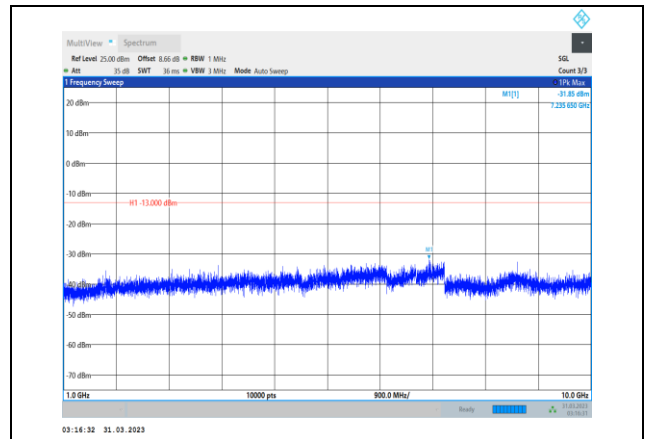

**Band26-1.4MHz-64QAM-26783-1RB#0-
Range2:1000~10000MHz**

**Band26-3MHz-QPSK-26740-1RB#0-
Range2:1000~10000MHz**