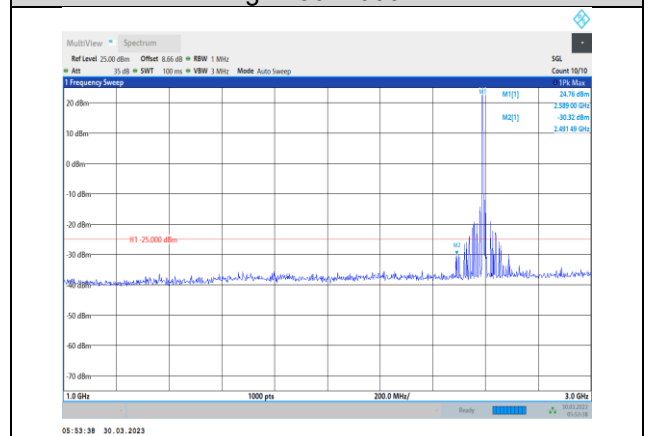

**Band38-15MHz-QPSK-38000-1RB#0-
Range1:30~1000MHz**

**Band38-15MHz-QPSK-38000-1RB#0-
Range2:1000~3000MHz**