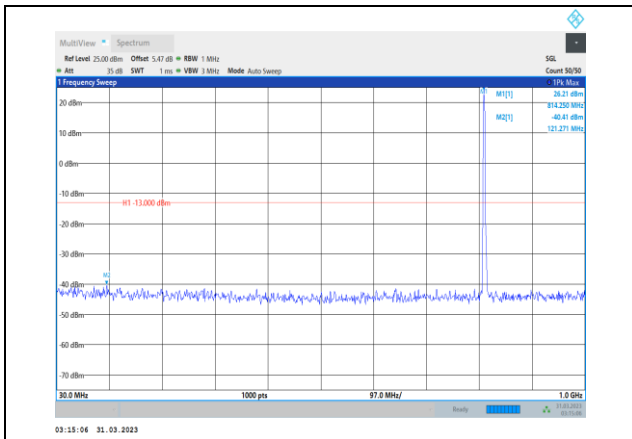

**Band26-1.4MHz-64QAM-26740-1RB#0-
Range1:30~1000MHz**

**Band26-3MHz-QPSK-26705-1RB#0-
Range1:30~1000MHz**