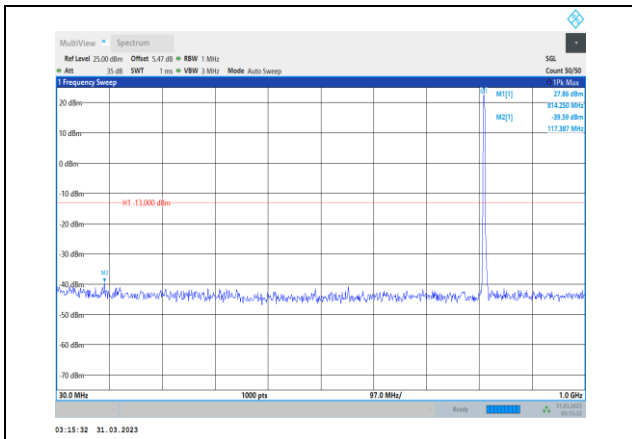

**Band26-3MHz-QPSK-26705-1RB#0-  
Range2:1000~10000MHz**

**Band26-3MHz-QPSK-26775-1RB#0-  
Range1:30~1000MHz**

**Band26-3MHz-QPSK-26740-1RB#0-  
Range1:30~1000MHz**

**Band26-3MHz-QPSK-26775-1RB#0-  
Range2:1000~10000MHz**