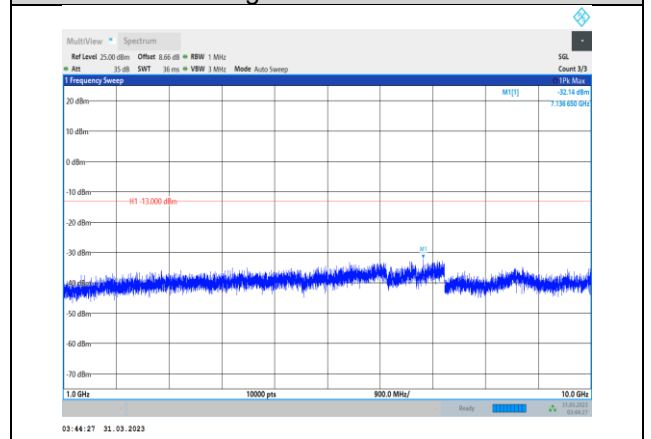

**Band26-10MHz-64QAM-26740-1RB#0-
Range1:30~1000MHz**

**Band26-10MHz-64QAM-26740-1RB#0-
Range2:1000~10000MHz**