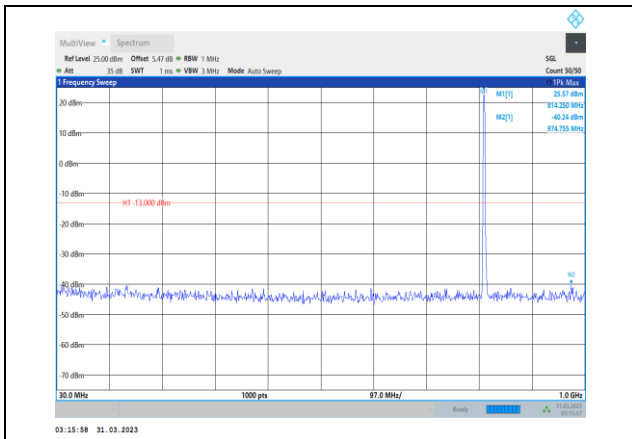

**Band26-3MHz-16QAM-26740-1RB#0-
Range1:30~1000MHz**

**Band26-3MHz-64QAM-26705-1RB#0-
Range1:30~1000MHz**