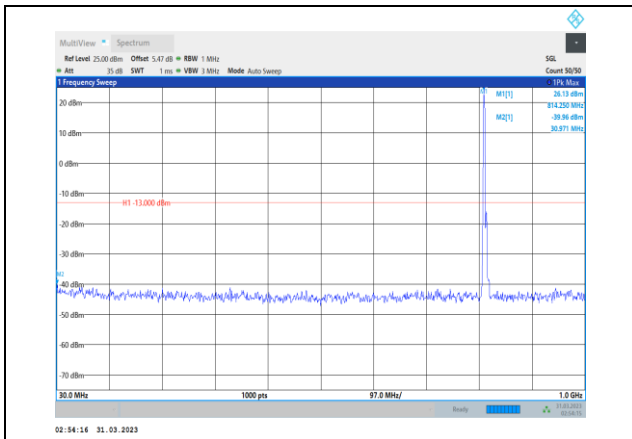

**Band26-3MHz-64QAM-26705-1RB#0-  
Range2:1000~10000MHz**

**Band26-3MHz-64QAM-26775-1RB#0-  
Range1:30~1000MHz**

**Band26-3MHz-64QAM-26740-1RB#0-  
Range1:30~1000MHz**

**Band26-3MHz-64QAM-26775-1RB#0-  
Range2:1000~10000MHz**