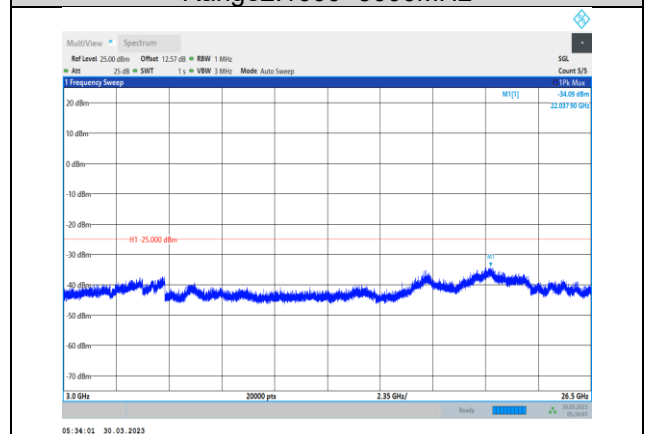

Band38-5MHz-16QAM-37775-1RB#0-Range2:1000~3000MHz

Band38-5MHz-16QAM-37775-1RB#0-Range3:3000~26500MHz