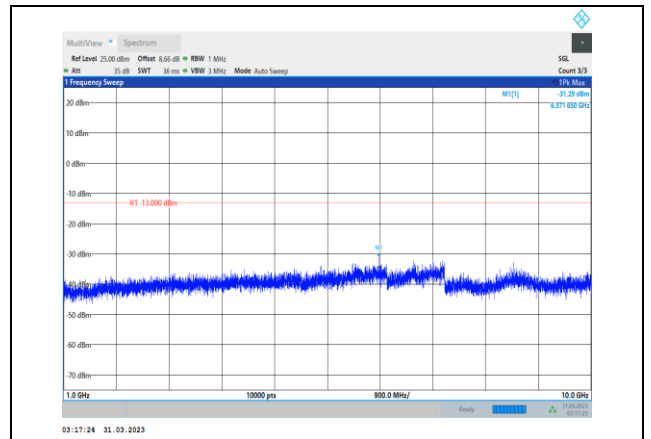

**Band26-3MHz-16QAM-26775-1RB#0-
Range2:1000~10000MHz**

**Band26-3MHz-64QAM-26740-1RB#0-
Range2:1000~10000MHz**