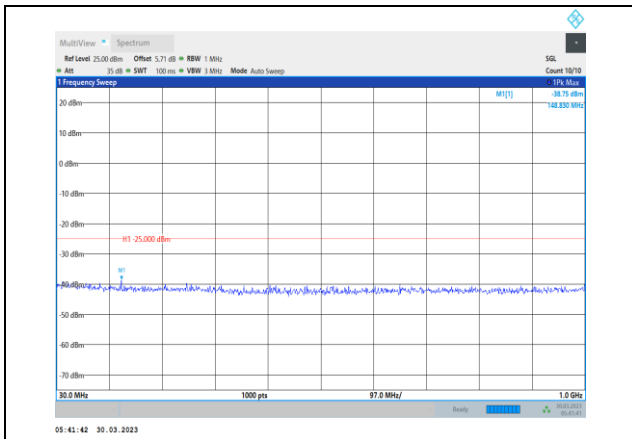

**Band38-5MHz-64QAM-38225-1RB#0-
Range3:3000~26500MHz**

**Band38-10MHz-QPSK-38000-1RB#0-
Range1:30~1000MHz**