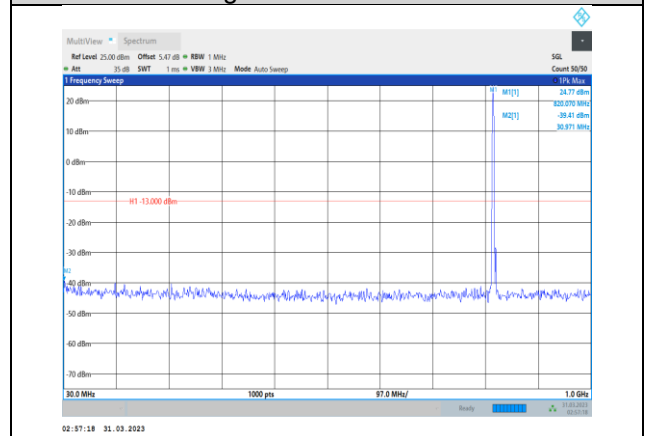

**Band26-5MHz-16QAM-26740-1RB#0-
Range2:1000~10000MHz**

**Band26-5MHz-16QAM-26765-1RB#0-
Range1:30~1000MHz**