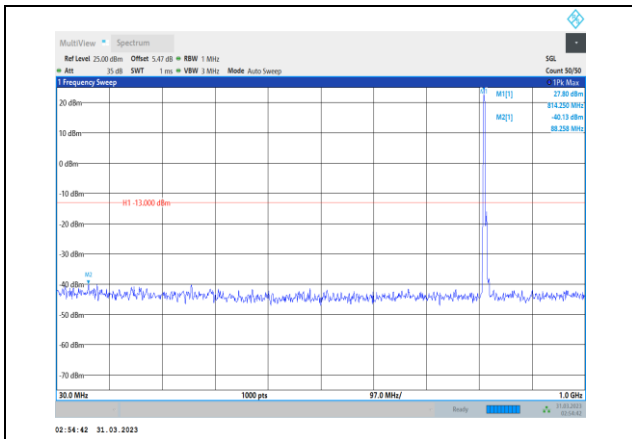

Band26-5MHz-QPSK-26740-1RB#0-Range1:30~1000MHz

**Band26-5MHz-16QAM-26715-1RB#0-
Range1:30~1000MHz**