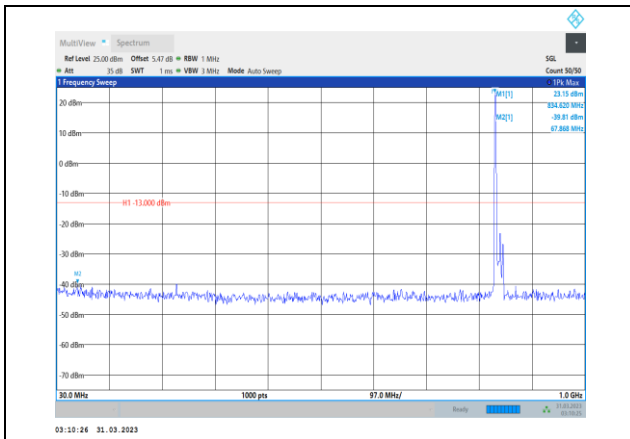

**Band26-15MHz-QPSK-26865-1RB#0-
Range1:30~1000MHz**

**Band26-15MHz-QPSK-26965-1RB#0-
Range1:30~1000MHz**