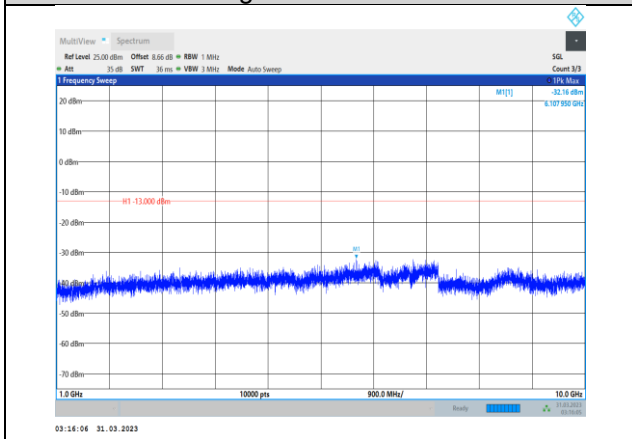

**Band26-3MHz-16QAM-26740-1RB#0-  
Range1:30~1000MHz**

**Band26-3MHz-16QAM-26775-1RB#0-  
Range2:1000~10000MHz**

**Band26-3MHz-64QAM-26705-1RB#0-  
Range1:30~1000MHz**

**Band26-3MHz-64QAM-26740-1RB#0-  
Range2:1000~10000MHz**