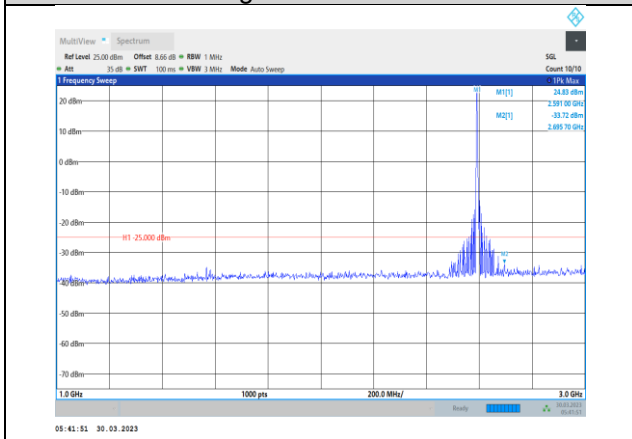

**Band38-5MHz-64QAM-38225-1RB#0-  
Range3:3000~26500MHz**

**Band38-10MHz-QPSK-37800-1RB#0-  
Range3:3000~26500MHz**

**Band38-10MHz-QPSK-38000-1RB#0-  
Range1:30~1000MHz**

**Band38-10MHz-QPSK-38200-1RB#0-  
Range1:30~1000MHz**