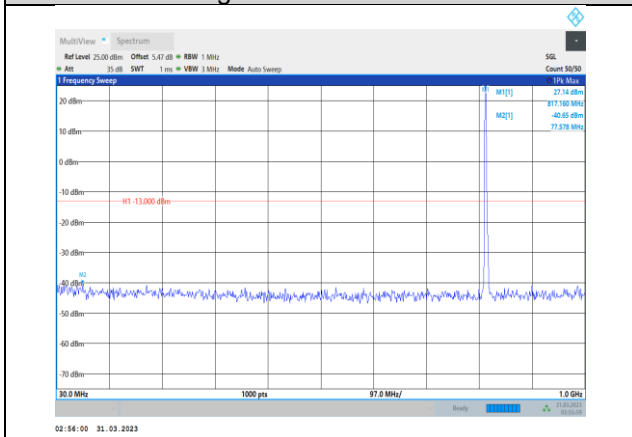

**Band26-5MHz-16QAM-26715-1RB#0-
Range2:1000~10000MHz**

**Band26-5MHz-16QAM-26740-1RB#0-
Range1:30~1000MHz**