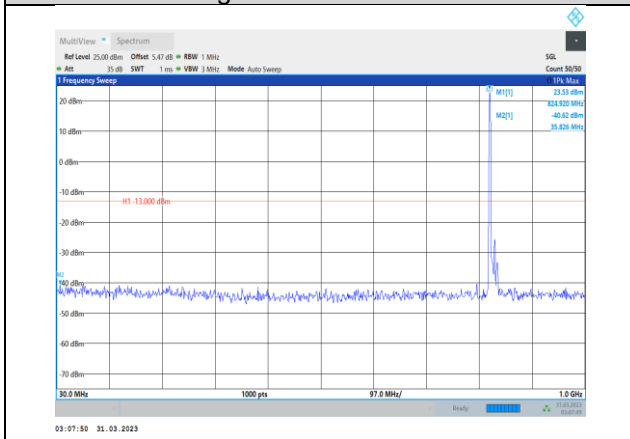

**Band26-15MHz-QPSK-26765-1RB#0-  
Range1:30~1000MHz**

**Band26-15MHz-QPSK-26865-1RB#0-  
Range2:1000~10000MHz**

**Band26-15MHz-QPSK-26765-1RB#0-  
Range2:1000~10000MHz**

**Band26-15MHz-QPSK-26915-1RB#0-  
Range1:30~1000MHz**