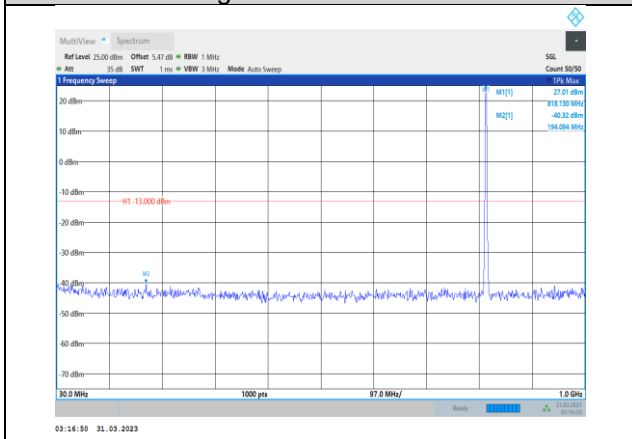

**Band26-3MHz-16QAM-26705-1RB#0-  
Range1:30~1000MHz**

**Band26-3MHz-16QAM-26740-1RB#0-  
Range2:1000~10000MHz**

**Band26-3MHz-16QAM-26705-1RB#0-  
Range2:1000~10000MHz**

**Band26-3MHz-16QAM-26775-1RB#0-  
Range1:30~1000MHz**