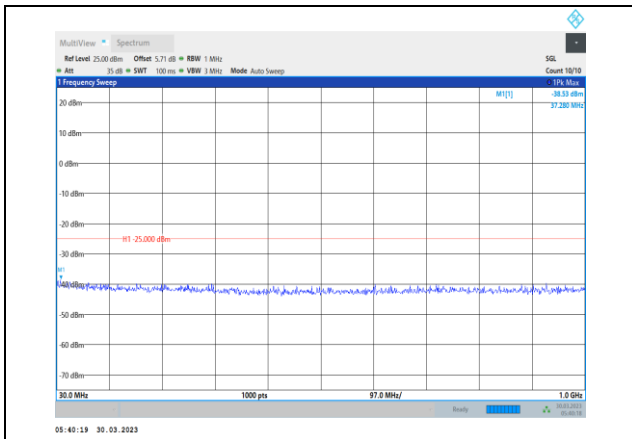

**Band38-10MHz-QPSK-38000-1RB#0-  
Range2:1000~3000MHz**

**Band38-10MHz-QPSK-38200-1RB#0-  
Range2:1000~3000MHz**

**Band38-10MHz-QPSK-38000-1RB#0-  
Range3:3000~26500MHz**

**Band38-10MHz-QPSK-38200-1RB#0-  
Range3:3000~26500MHz**