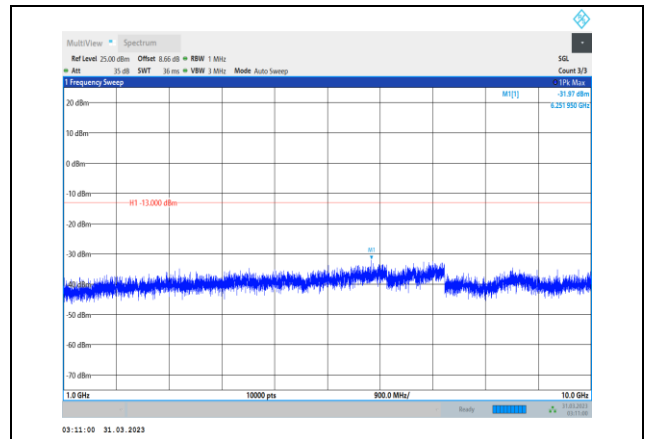

**Band26-15MHz-16QAM-26865-1RB#0-
Range2:1000~10000MHz**

**Band26-15MHz-16QAM-26965-1RB#0-
Range2:1000~10000MHz**