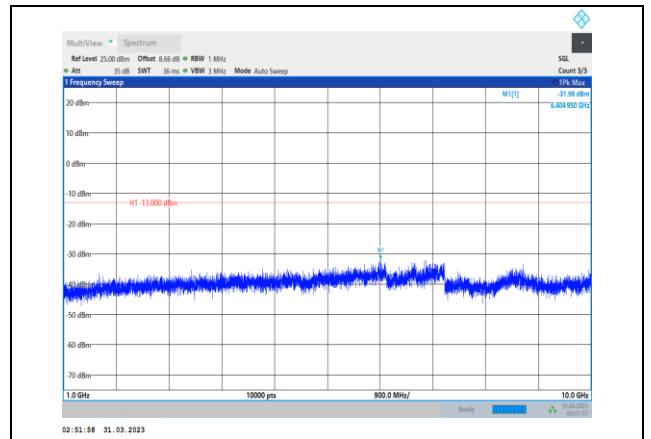

**Band26-1.4MHz-64QAM-26697-1RB#0-  
Range1:30~1000MHz**

**Band26-1.4MHz-64QAM-26740-1RB#0-  
Range2:1000~10000MHz**

**Band26-1.4MHz-64QAM-26697-1RB#0-  
Range2:1000~10000MHz**

**Band26-1.4MHz-64QAM-26783-1RB#0-  
Range1:30~1000MHz**