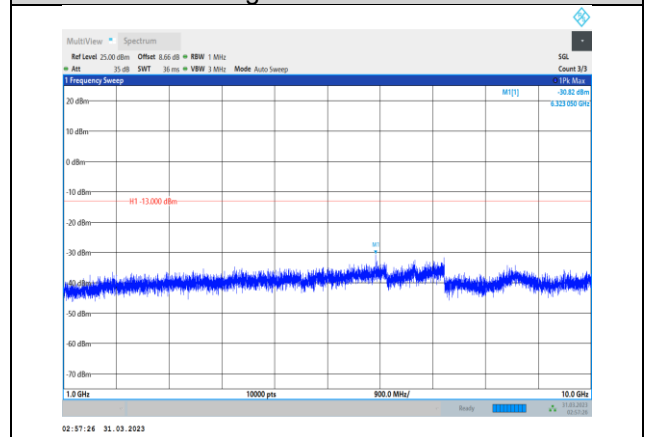

**Band26-5MHz-16QAM-26765-1RB#0-
Range1:30~1000MHz**

**Band26-5MHz-16QAM-26765-1RB#0-
Range2:1000~10000MHz**