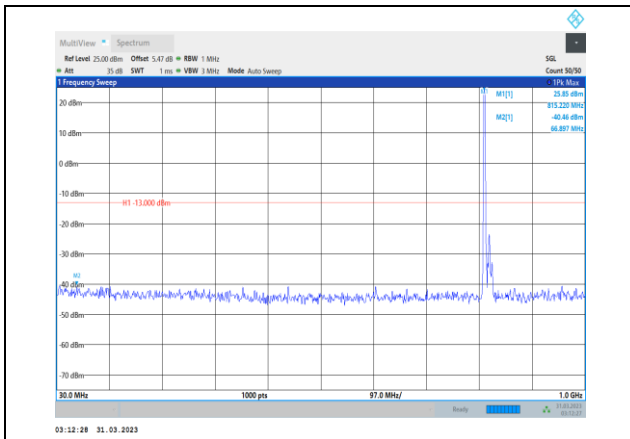

**Band26-10MHz-QPSK-26740-1RB#0-  
Range2:1000~10000MHz**

**Band26-10MHz-64QAM-26740-1RB#0-  
Range1:30~1000MHz**

**Band26-10MHz-16QAM-26740-1RB#0-  
Range1:30~1000MHz**

**Band26-10MHz-64QAM-26740-1RB#0-  
Range2:1000~10000MHz**