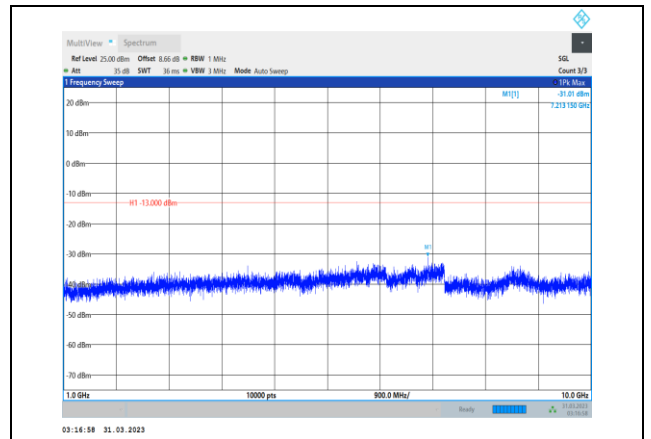

**Band26-3MHz-QPSK-26775-1RB#0-
Range2:1000~10000MHz**

**Band26-3MHz-16QAM-26740-1RB#0-
Range2:1000~10000MHz**