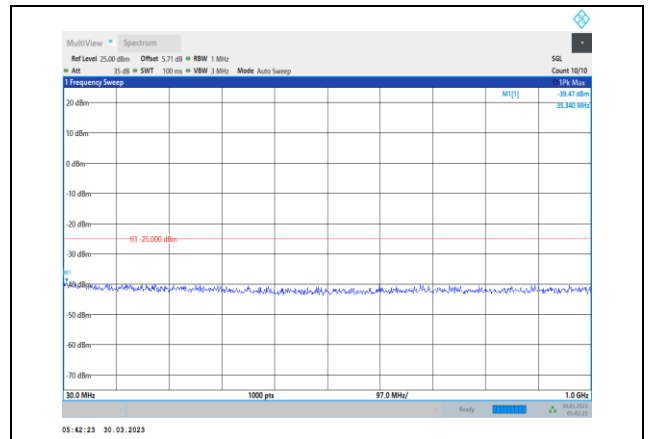

**Band38-10MHz-QPSK-38200-1RB#0-
Range3:3000~26500MHz**

Band38-10MHz-16QAM-38000-1RB#0-Range1:30~1000MHz