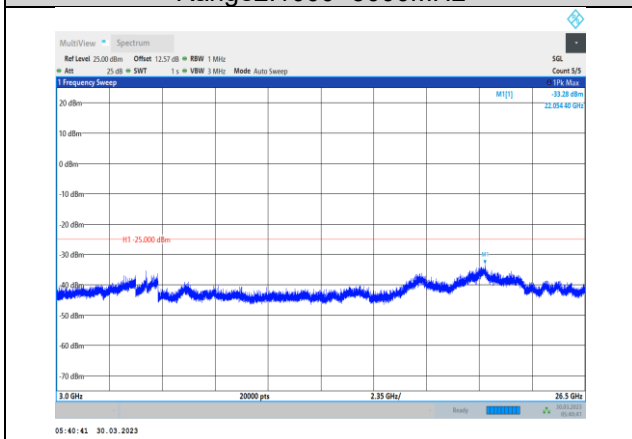

**Band38-10MHz-16QAM-37800-1RB#0-Range1:30~1000MHz**

**Band38-10MHz-16QAM-38000-1RB#0-Range1:30~1000MHz**

**Band38-10MHz-16QAM-37800-1RB#0-Range2:1000~3000MHz**

**Band38-10MHz-16QAM-38000-1RB#0-Range2:1000~3000MHz**

**Band38-10MHz-16QAM-37800-1RB#0-Range3:3000~26500MHz**

**Band38-10MHz-16QAM-38000-1RB#0-Range3:3000~26500MHz**

**Band38-10MHz-16QAM-38200-1RB#0-  
Range1:30~1000MHz**

**Band38-10MHz-64QAM-37800-1RB#0-  
Range1:30~1000MHz**