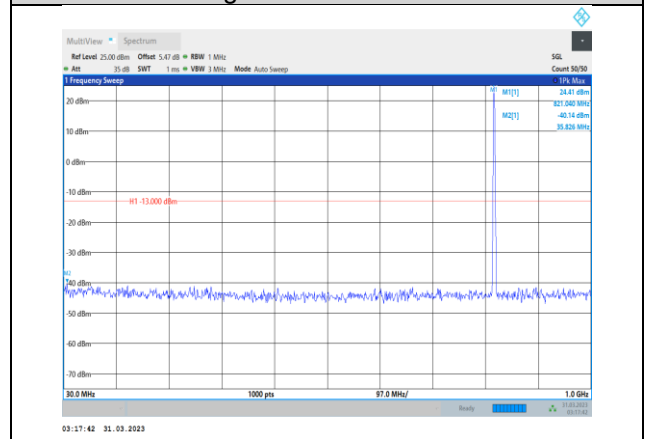

**Band26-3MHz-QPSK-26740-1RB#0-
Range2:1000~10000MHz**

**Band26-3MHz-QPSK-26775-1RB#0-
Range1:30~1000MHz**