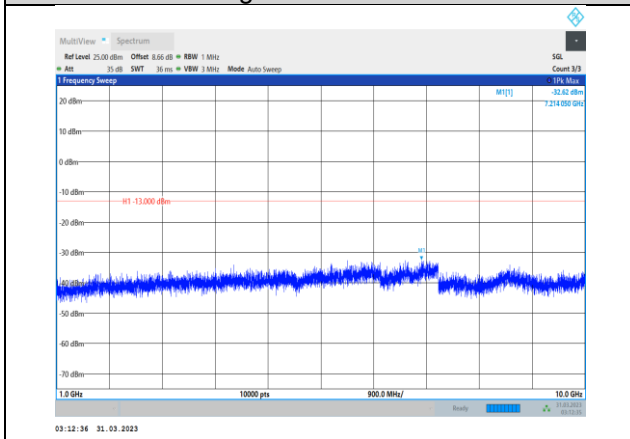

**Band26-15MHz-QPSK-26765-1RB#0-
Range1:30~1000MHz**

**Band26-15MHz-QPSK-26765-1RB#0-
Range2:1000~10000MHz**