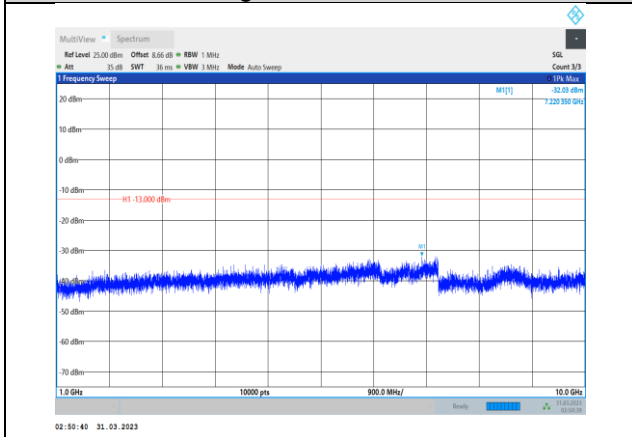

**Band26-1.4MHz-64QAM-26697-1RB#0-  
Range1:30~1000MHz**

**Band26-1.4MHz-64QAM-26740-1RB#0-  
Range2:1000~10000MHz**

**Band26-1.4MHz-64QAM-26697-1RB#0-  
Range2:1000~10000MHz**

**Band26-1.4MHz-64QAM-26783-1RB#0-  
Range1:30~1000MHz**