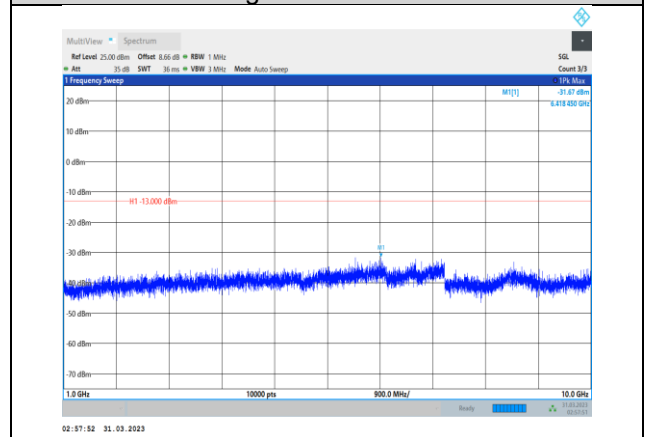

**Band26-5MHz-64QAM-26765-1RB#0-
Range1:30~1000MHz**

**Band26-5MHz-64QAM-26765-1RB#0-
Range2:1000~10000MHz**