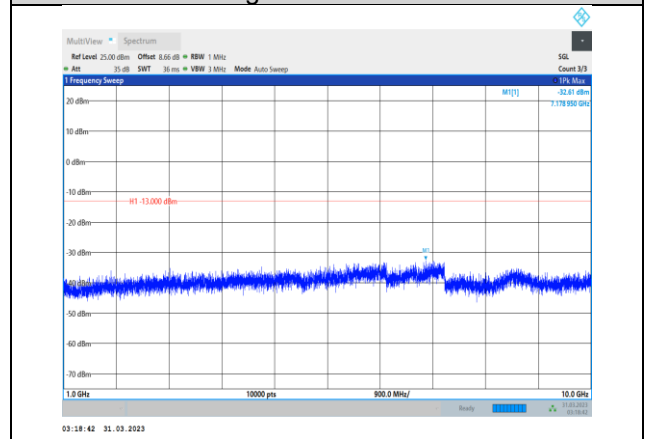

**Band26-3MHz-64QAM-26775-1RB#0-
Range1:30~1000MHz**

**Band26-3MHz-64QAM-26775-1RB#0-
Range2:1000~10000MHz**