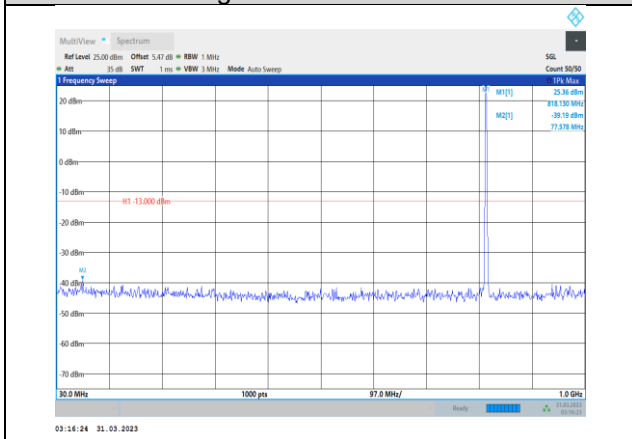

**Band26-3MHz-QPSK-26705-1RB#0-
Range2:1000~10000MHz**

**Band26-3MHz-QPSK-26740-1RB#0-
Range1:30~1000MHz**