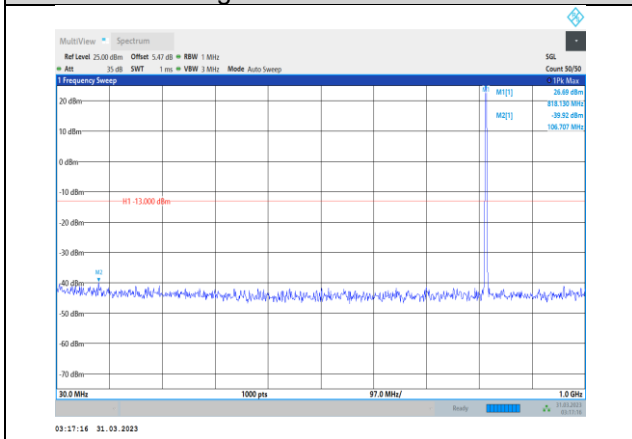

**Band26-3MHz-64QAM-26705-1RB#0-
Range2:1000~10000MHz**

**Band26-3MHz-64QAM-26740-1RB#0-
Range1:30~1000MHz**