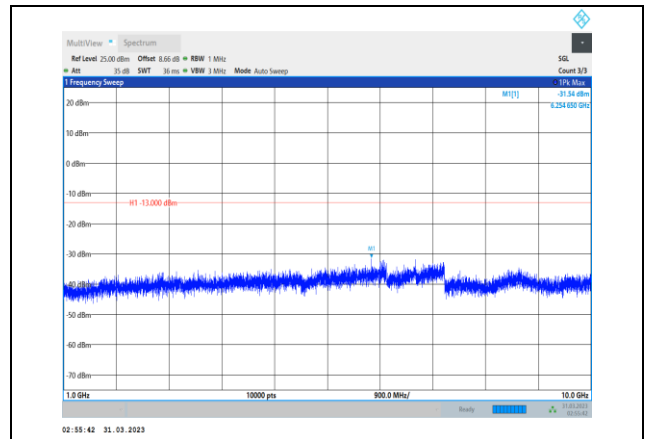

**Band26-3MHz-64QAM-26775-1RB#0-
Range2:1000~10000MHz**

Band26-5MHz-QPSK-26740-1RB#0-Range2:1000~10000MHz