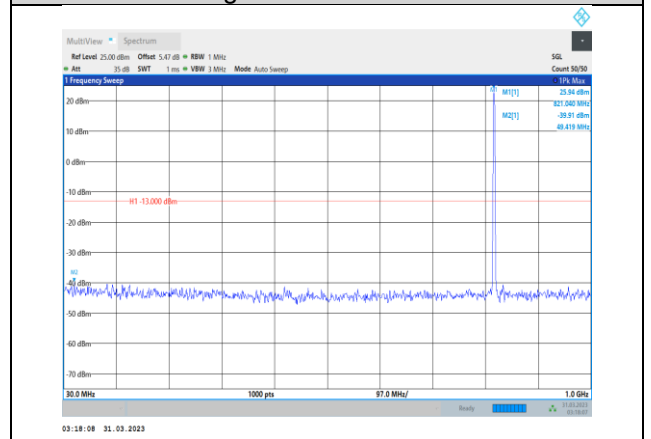

**Band26-3MHz-16QAM-26740-1RB#0-
Range2:1000~10000MHz**

**Band26-3MHz-16QAM-26775-1RB#0-
Range1:30~1000MHz**