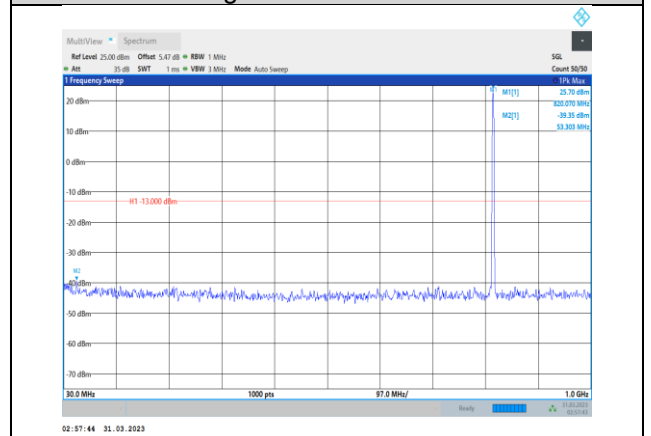

**Band26-5MHz-64QAM-26740-1RB#0-
Range2:1000~10000MHz**

**Band26-5MHz-64QAM-26765-1RB#0-
Range1:30~1000MHz**