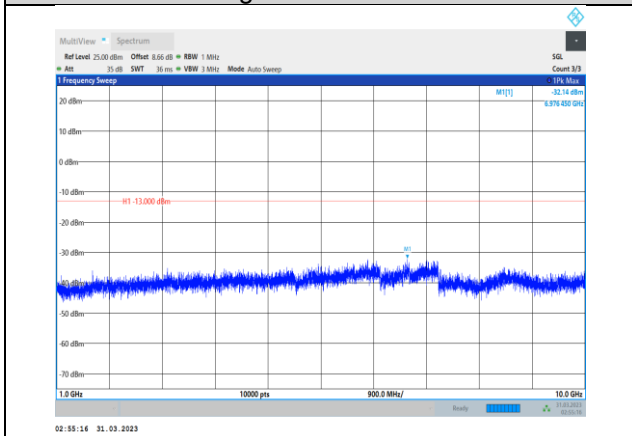

**Band26-5MHz-64QAM-26715-1RB#0-
Range1:30~1000MHz**

**Band26-5MHz-64QAM-26715-1RB#0-
Range2:1000~10000MHz**