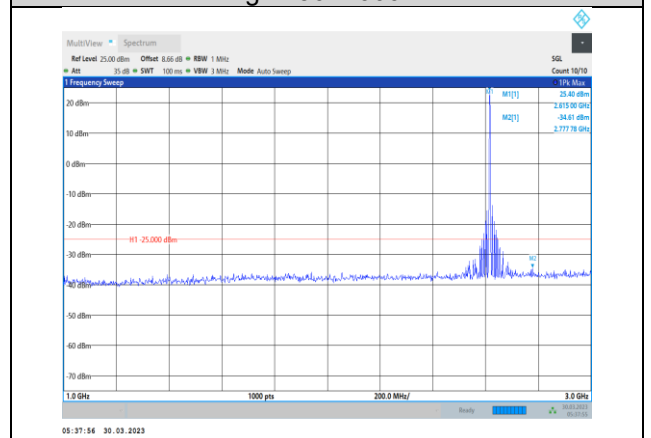

**Band38-5MHz-16QAM-38225-1RB#0-
Range1:30~1000MHz**

**Band38-5MHz-16QAM-38225-1RB#0-
Range2:1000~3000MHz**