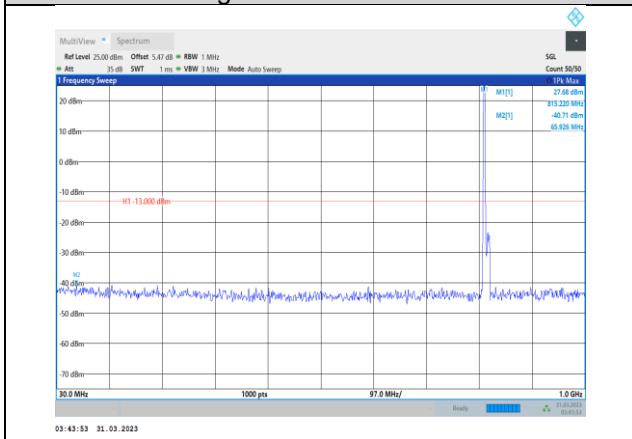

**Band26-10MHz-QPSK-26740-1RB#0-
Range2:1000~10000MHz**

**Band26-10MHz-16QAM-26740-1RB#0-
Range1:30~1000MHz**