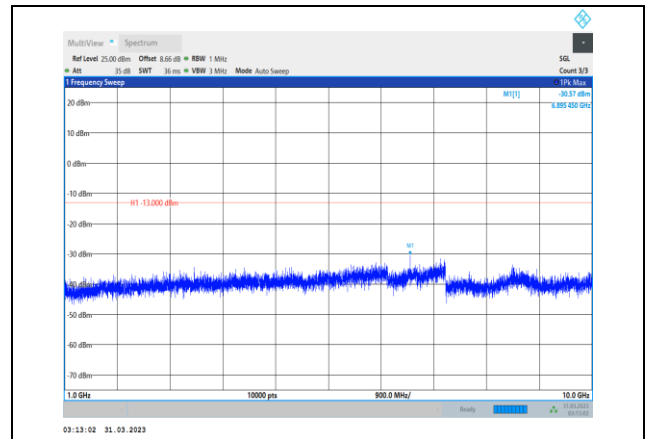

**Band26-15MHz-QPSK-26915-1RB#0-
Range2:1000~10000MHz**

**Band26-15MHz-16QAM-26765-1RB#0-
Range2:1000~10000MHz**