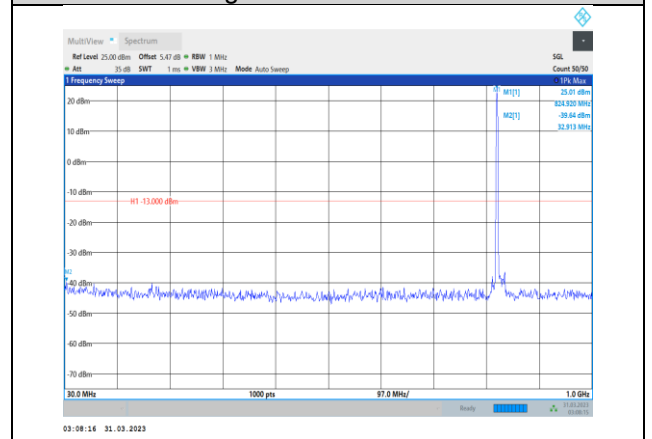

**Band26-15MHz-16QAM-26765-1RB#0-
Range2:1000~10000MHz**

**Band26-15MHz-16QAM-26865-1RB#0-
Range1:30~1000MHz**