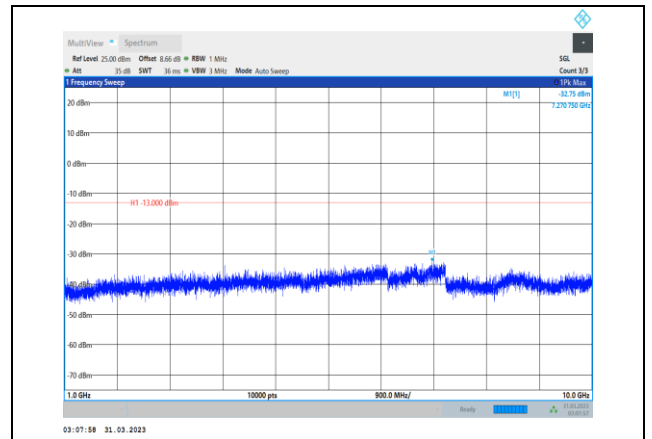

**Band26-10MHz-64QAM-26740-1RB#0-
Range2:1000~10000MHz**

**Band26-15MHz-QPSK-26865-1RB#0-
Range2:1000~10000MHz**