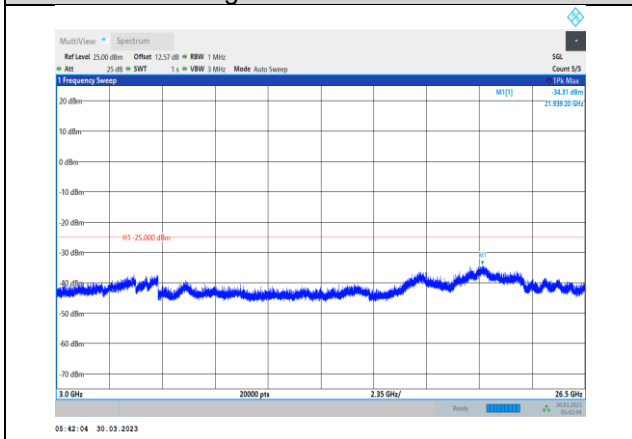

**Band38-10MHz-QPSK-38000-1RB#0-
Range2:1000~3000MHz**

**Band38-10MHz-QPSK-38000-1RB#0-
Range3:3000~26500MHz**