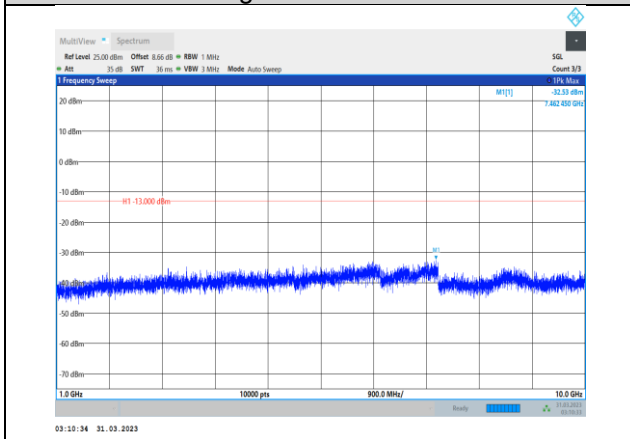

**Band26-15MHz-QPSK-26865-1RB#0-  
Range1:30~1000MHz**

**Band26-15MHz-QPSK-26915-1RB#0-  
Range2:1000~10000MHz**

**Band26-15MHz-QPSK-26965-1RB#0-  
Range1:30~1000MHz**

**Band26-15MHz-16QAM-26765-1RB#0-  
Range2:1000~10000MHz**