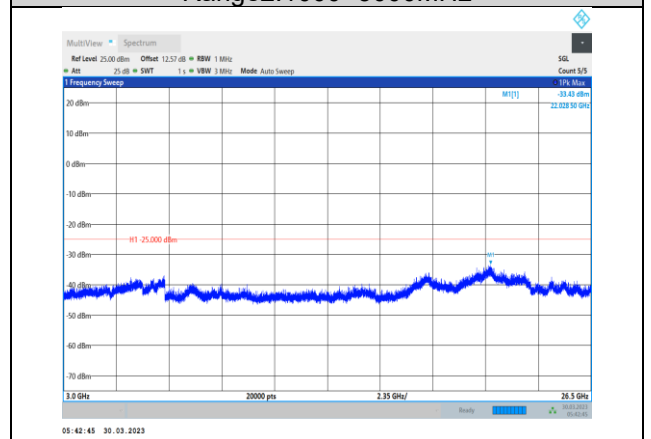

Band38-10MHz-16QAM-38000-1RB#0-Range2:1000~3000MHz

Band38-10MHz-16QAM-38000-1RB#0-Range3:3000~26500MHz