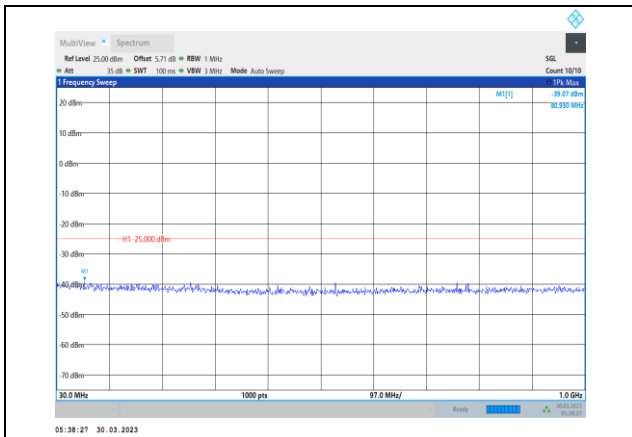

**Band38-5MHz-64QAM-37775-1RB#0-  
Range2:1000~3000MHz**

**Band38-5MHz-64QAM-38000-1RB#0-  
Range2:1000~3000MHz**

**Band38-5MHz-64QAM-37775-1RB#0-  
Range3:3000~26500MHz**

**Band38-5MHz-64QAM-38000-1RB#0-  
Range3:3000~26500MHz**