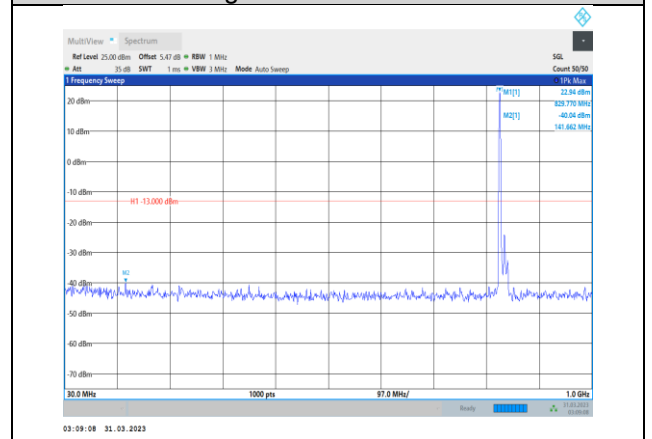

**Band26-15MHz-QPSK-26865-1RB#0-
Range2:1000~10000MHz**

**Band26-15MHz-QPSK-26915-1RB#0-
Range1:30~1000MHz**