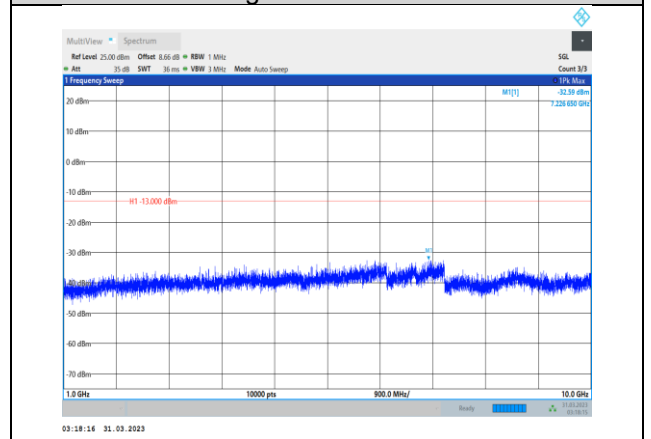

**Band26-3MHz-16QAM-26775-1RB#0-
Range1:30~1000MHz**

**Band26-3MHz-16QAM-26775-1RB#0-
Range2:1000~10000MHz**