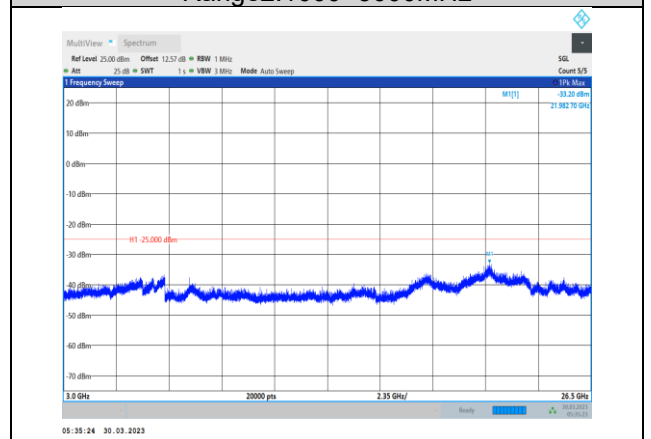

**Band38-5MHz-QPSK-38000-1RB#0-
Range2:1000~3000MHz**

**Band38-5MHz-QPSK-38000-1RB#0-
Range3:3000~26500MHz**