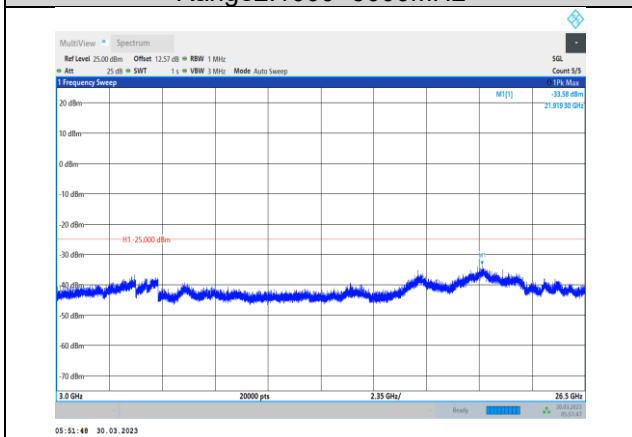

**Band38-15MHz-QPSK-37825-1RB#0-
Range2:1000~3000MHz**

**Band38-15MHz-QPSK-37825-1RB#0-
Range3:3000~26500MHz**