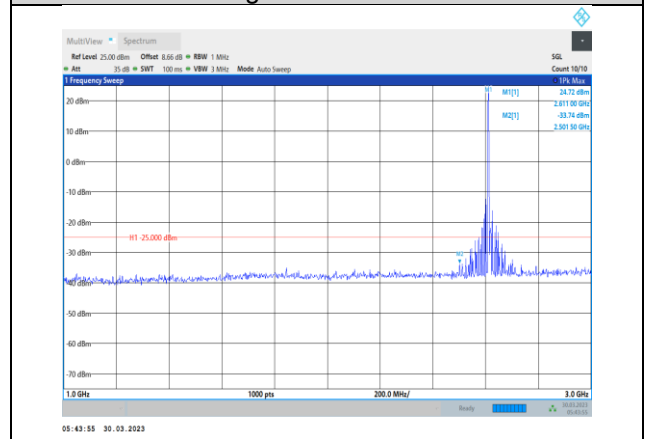

**Band38-10MHz-QPSK-38200-1RB#0-
Range1:30~1000MHz**

**Band38-10MHz-QPSK-38200-1RB#0-
Range2:1000~3000MHz**