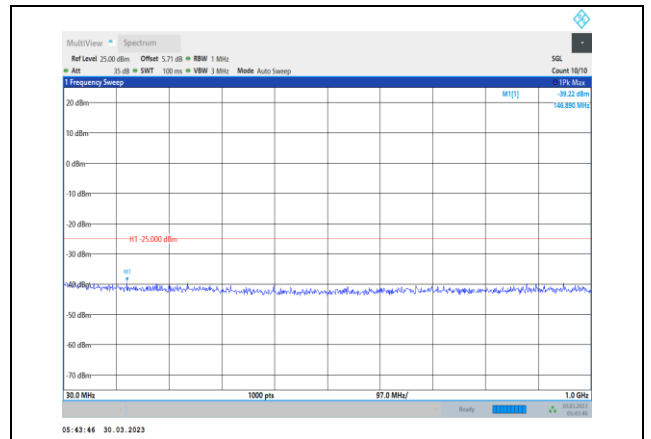

**Band38-10MHz-QPSK-37800-1RB#0-
Range3:3000~26500MHz**

**Band38-10MHz-QPSK-38200-1RB#0-
Range1:30~1000MHz**