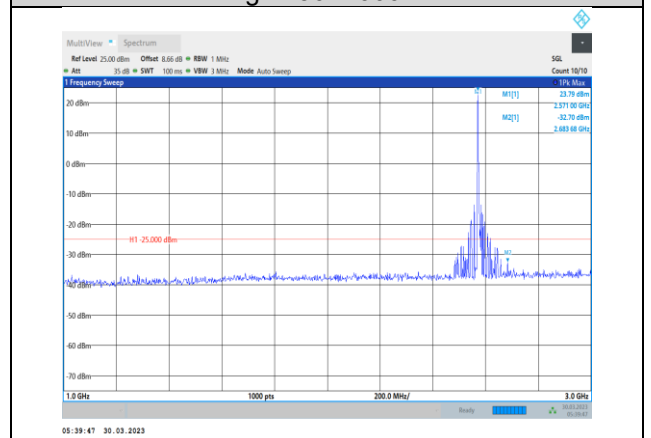

**Band38-10MHz-QPSK-37800-1RB#0-
Range1:30~1000MHz**

**Band38-10MHz-QPSK-37800-1RB#0-
Range2:1000~3000MHz**