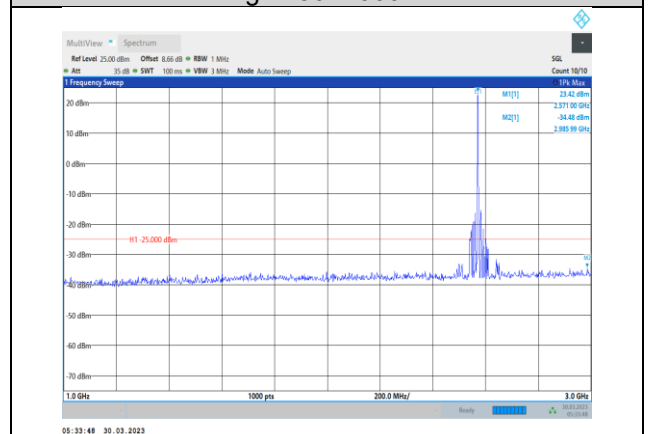

Band38-5MHz-16QAM-37775-1RB#0-Range1:30~1000MHz

Band38-5MHz-16QAM-37775-1RB#0-Range2:1000~3000MHz