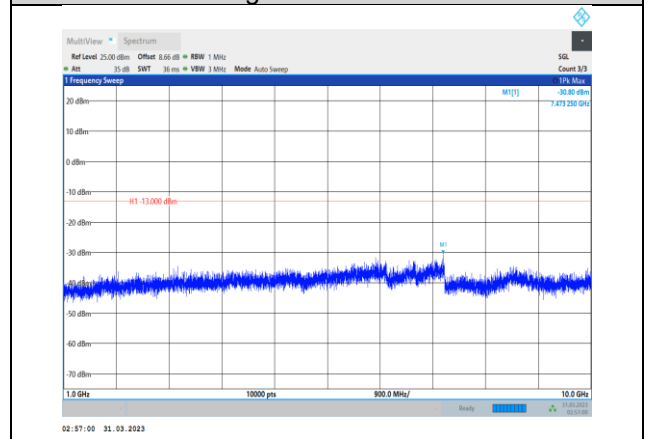

Band26-5MHz-QPSK-26765-1RB#0-Range1:30~1000MHz

Band26-5MHz-QPSK-26765-1RB#0-Range2:1000~10000MHz