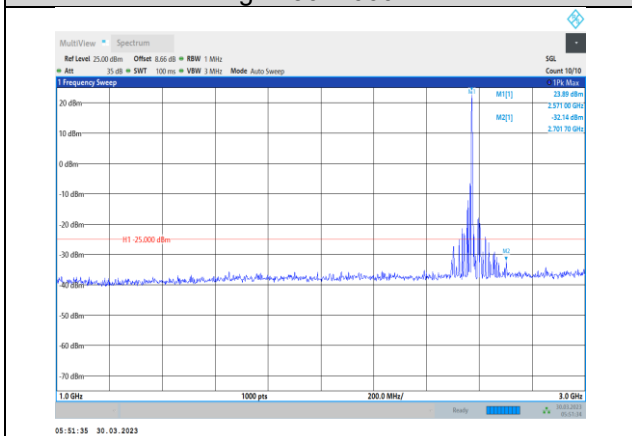

**Band38-10MHz-64QAM-38000-1RB#0-Range3:3000~26500MHz**

**Band38-10MHz-64QAM-38200-1RB#0-Range3:3000~26500MHz**

**Band38-15MHz-QPSK-37825-1RB#0-  
Range1:30~1000MHz**

**Band38-15MHz-QPSK-38000-1RB#0-  
Range1:30~1000MHz**