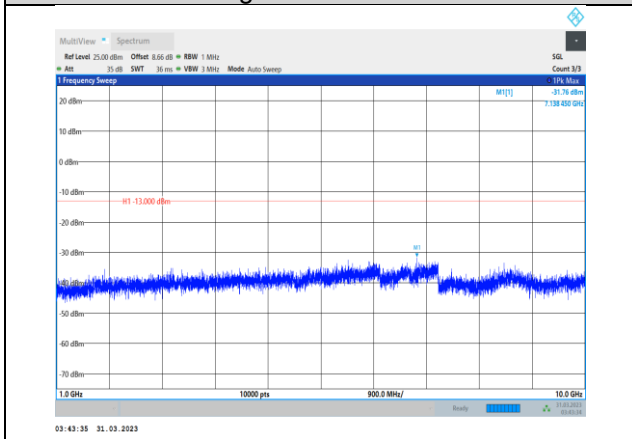

**Band26-5MHz-64QAM-26740-1RB#0-  
Range1:30~1000MHz**

**Band26-5MHz-64QAM-26765-1RB#0-  
Range2:1000~10000MHz**

**Band26-10MHz-QPSK-26740-1RB#0-  
Range1:30~1000MHz**

**Band26-10MHz-16QAM-26740-1RB#0-  
Range2:1000~10000MHz**