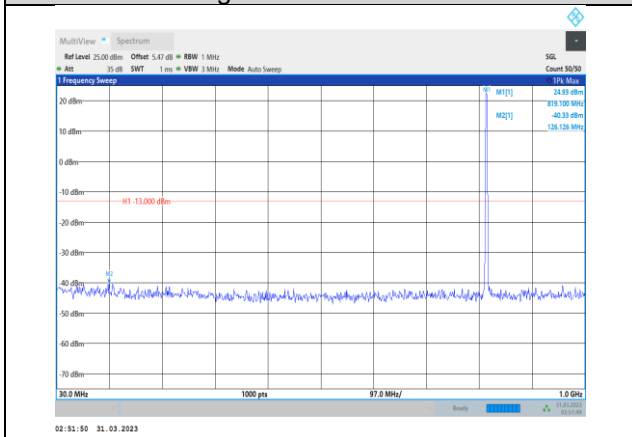

**Band26-1.4MHz-64QAM-26697-1RB#0-  
Range1:30~1000MHz**

**Band26-1.4MHz-64QAM-26740-1RB#0-  
Range2:1000~10000MHz**

**Band26-1.4MHz-64QAM-26697-1RB#0-  
Range2:1000~10000MHz**

**Band26-1.4MHz-64QAM-26783-1RB#0-  
Range1:30~1000MHz**