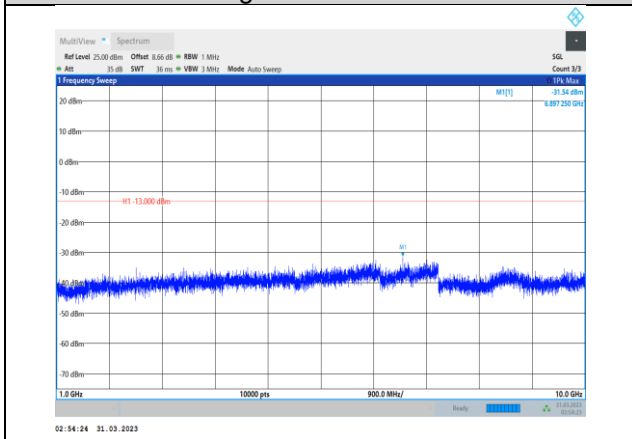

Band26-5MHz-QPSK-26715-1RB#0-Range1:30~1000MHz

Band26-5MHz-QPSK-26715-1RB#0-Range2:1000~10000MHz