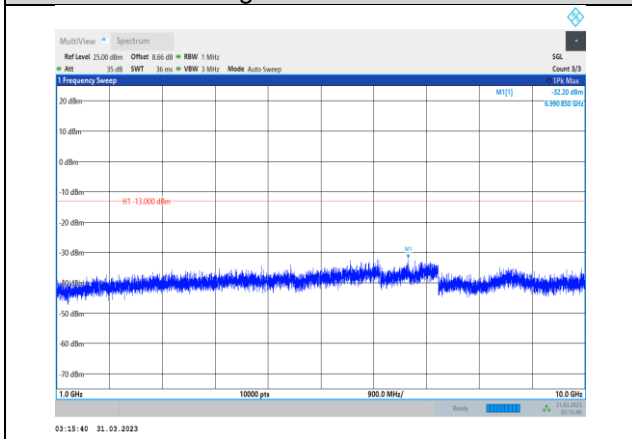

**Band26-3MHz-16QAM-26705-1RB#0-
Range1:30~1000MHz**

**Band26-3MHz-16QAM-26705-1RB#0-
Range2:1000~10000MHz**