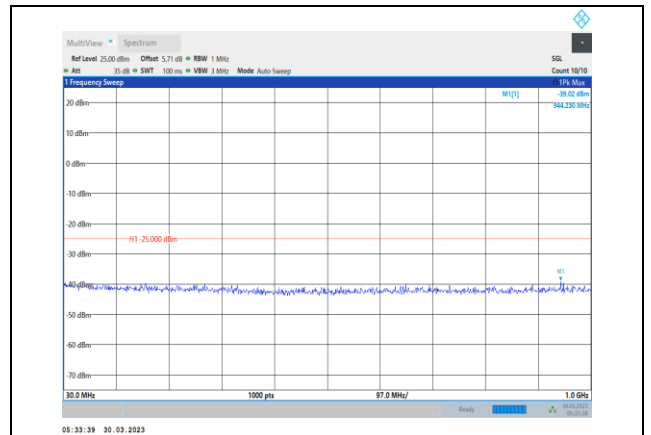

**Band38-5MHz-QPSK-38000-1RB#0-
Range3:3000~26500MHz**

Band38-5MHz-16QAM-37775-1RB#0-Range1:30~1000MHz