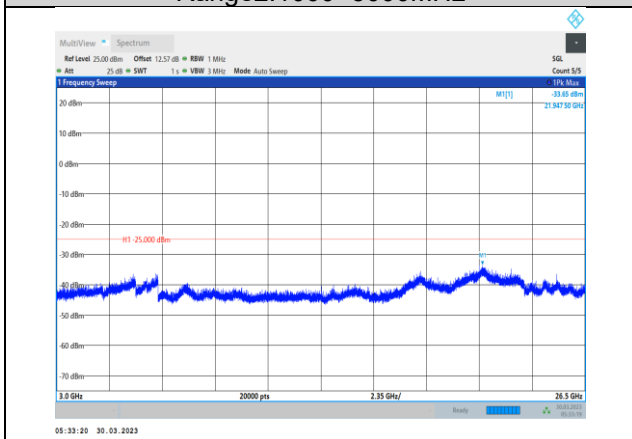

**Band38-5MHz-QPSK-37775-1RB#0-  
Range1:30~1000MHz**

**Band38-5MHz-QPSK-38000-1RB#0-  
Range1:30~1000MHz**

**Band38-5MHz-QPSK-37775-1RB#0-  
Range2:1000~3000MHz**

**Band38-5MHz-QPSK-38000-1RB#0-  
Range2:1000~3000MHz**