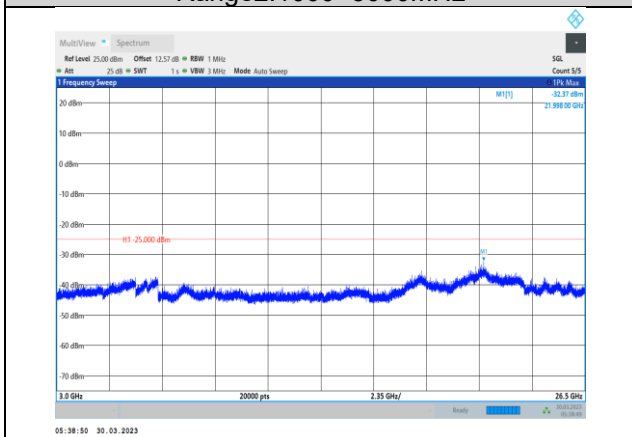

**Band38-5MHz-64QAM-38225-1RB#0-  
Range1:30~1000MHz**

**Band38-10MHz-QPSK-37800-1RB#0-  
Range1:30~1000MHz**

**Band38-5MHz-64QAM-38225-1RB#0-  
Range2:1000~3000MHz**

**Band38-10MHz-QPSK-37800-1RB#0-  
Range2:1000~3000MHz**