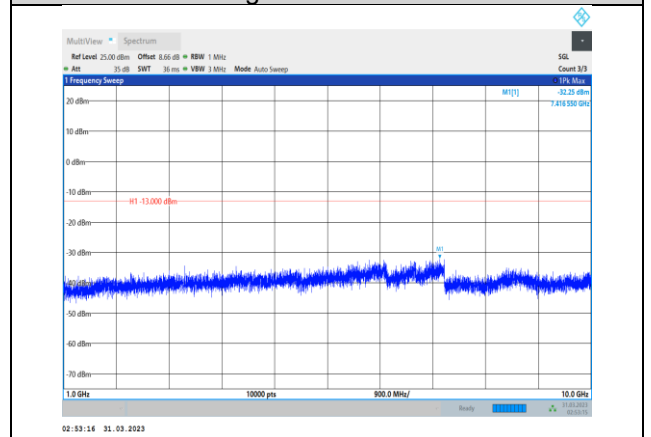

**Band26-1.4MHz-64QAM-26783-1RB#0-
Range1:30~1000MHz**

**Band26-1.4MHz-64QAM-26783-1RB#0-
Range2:1000~10000MHz**