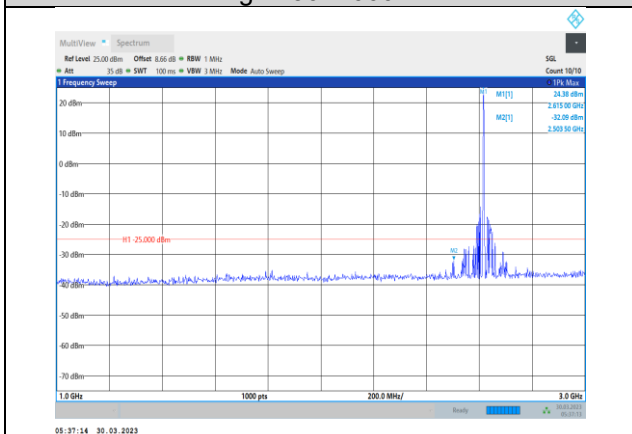

**Band38-5MHz-QPSK-37775-1RB#0-  
Range3:3000~26500MHz**

**Band38-5MHz-QPSK-38000-1RB#0-  
Range3:3000~26500MHz**

**Band38-5MHz-QPSK-38225-1RB#0-Range1:30~1000MHz**

**Band38-5MHz-16QAM-37775-1RB#0-Range1:30~1000MHz**