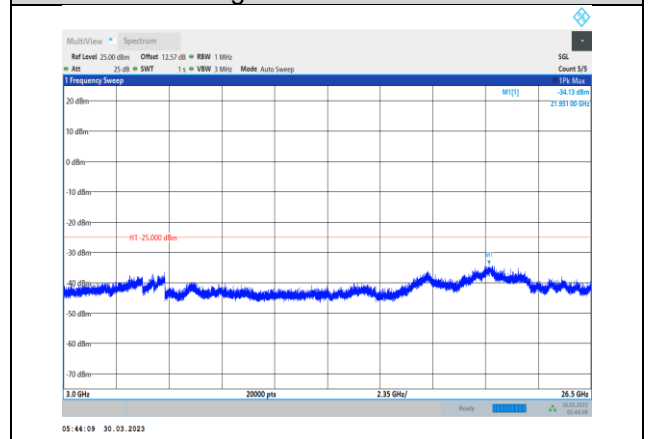

**Band38-10MHz-QPSK-38200-1RB#0-
Range2:1000~3000MHz**

**Band38-10MHz-QPSK-38200-1RB#0-
Range3:3000~26500MHz**