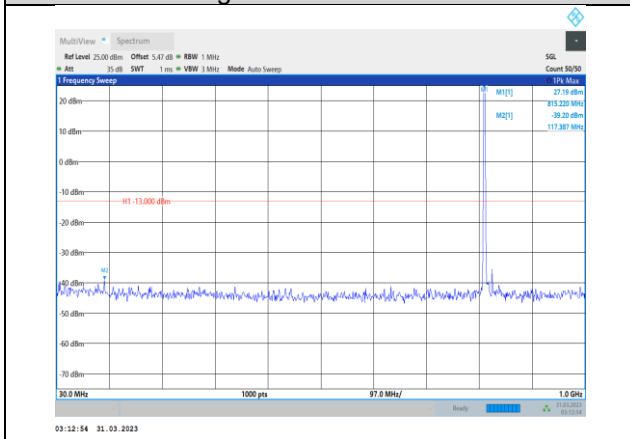

**Band26-15MHz-QPSK-26965-1RB#0-
Range2:1000~10000MHz**

**Band26-15MHz-16QAM-26765-1RB#0-
Range1:30~1000MHz**