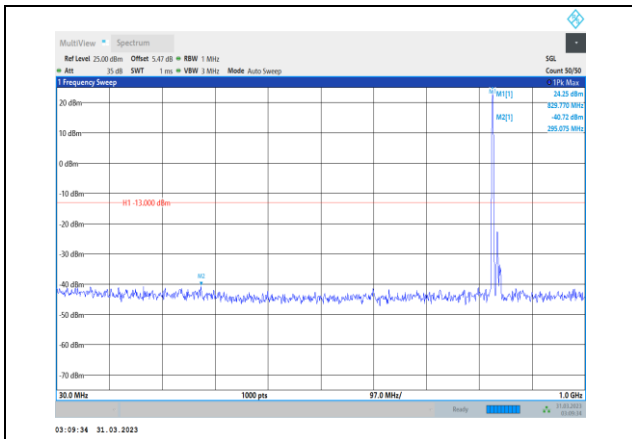

**Band26-15MHz-QPSK-26965-1RB#0-  
Range2:1000~10000MHz**

**Band26-15MHz-16QAM-26865-1RB#0-  
Range1:30~1000MHz**

**Band26-15MHz-16QAM-26765-1RB#0-  
Range1:30~1000MHz**

**Band26-15MHz-16QAM-26865-1RB#0-  
Range2:1000~10000MHz**