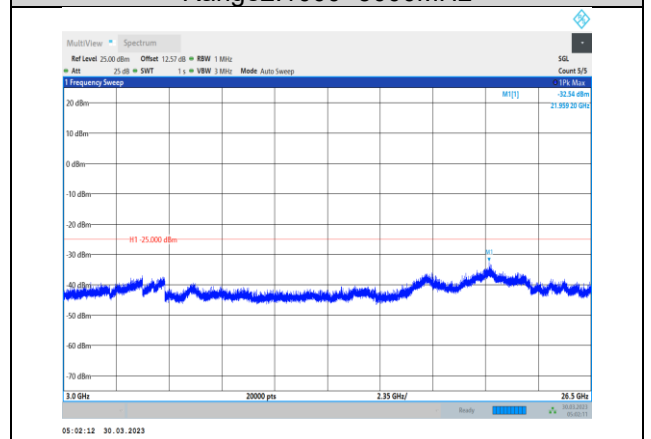

**Band7-20MHz-64QAM-20850-1RB#0-
Range2:1000~3000MHz**

**Band7-20MHz-64QAM-20850-1RB#0-
Range3:3000~26500MHz**