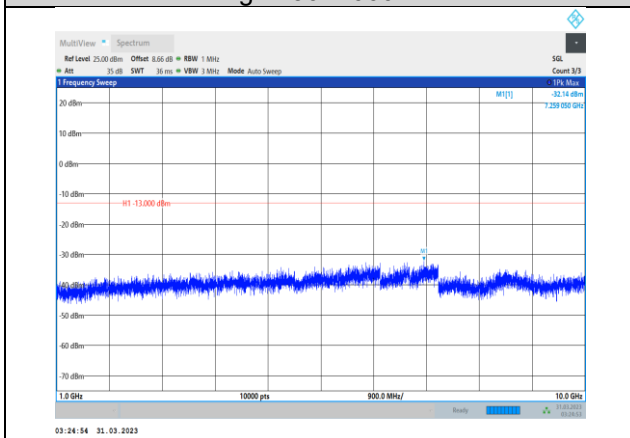

**Band12-3MHz-16QAM-23025-1RB#0-
Range1:30~1000MHz**

**Band12-3MHz-16QAM-23025-1RB#0-
Range2:1000~10000MHz**