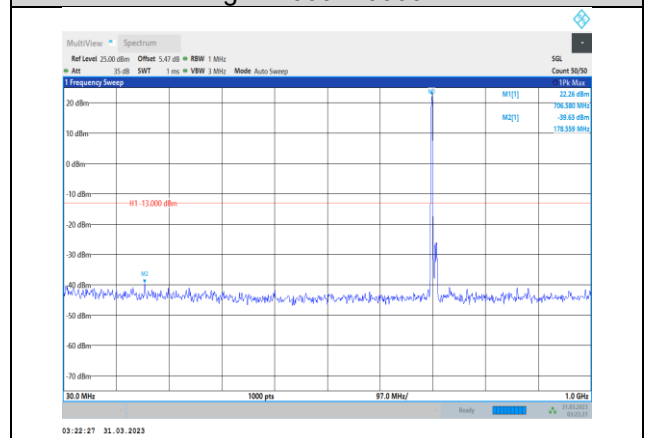

**Band12-5MHz-64QAM-23155-1RB#0-
Range2:1000~10000MHz**

**Band12-10MHz-QPSK-23060-1RB#0-
Range1:30~1000MHz**

**Band12-10MHz-QPSK-23095-1RB#0-
Range2:1000~10000MHz**

**Band12-10MHz-QPSK-23060-1RB#0-
Range2:1000~10000MHz**