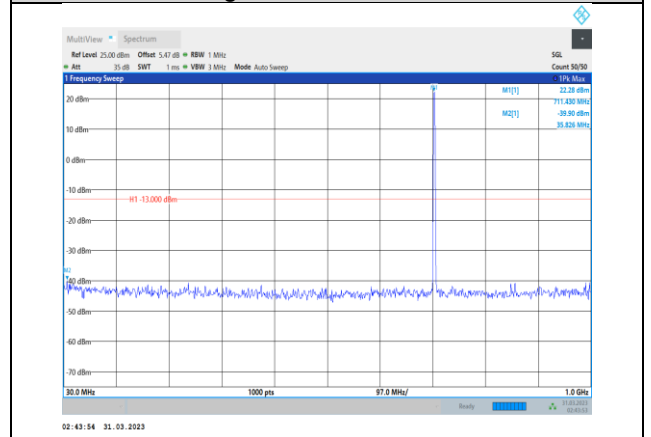

**Band12-5MHz-64QAM-23095-1RB#0-
Range2:1000~10000MHz**

**Band12-5MHz-64QAM-23155-1RB#0-
Range1:30~1000MHz**