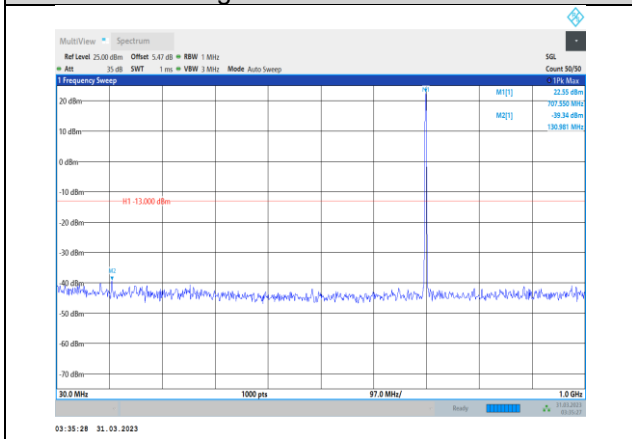

**Band12-1.4MHz-QPSK-23017-1RB#0-
Range1:30~1000MHz**

**Band12-1.4MHz-QPSK-23095-1RB#0-
Range2:1000~10000MHz**

**Band12-1.4MHz-QPSK-23017-1RB#0-
Range2:1000~10000MHz**

**Band12-1.4MHz-QPSK-23173-1RB#0-
Range1:30~1000MHz**