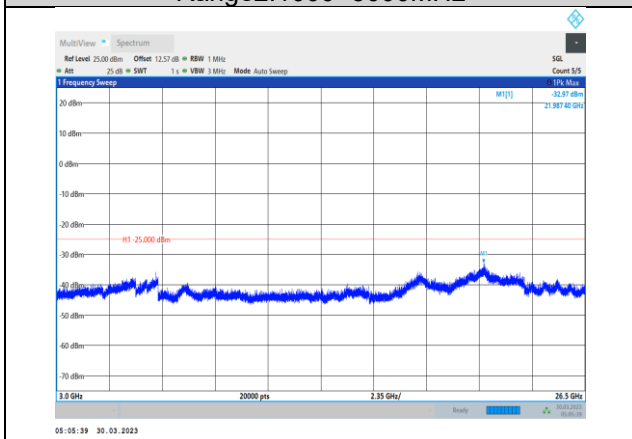

**Band7-20MHz-16QAM-21350-1RB#0-
Range1:30~1000MHz**

**Band7-20MHz-64QAM-20850-1RB#0-
Range1:30~1000MHz**

**Band7-20MHz-16QAM-21350-1RB#0-
Range2:1000~3000MHz**

**Band7-20MHz-64QAM-20850-1RB#0-
Range2:1000~3000MHz**