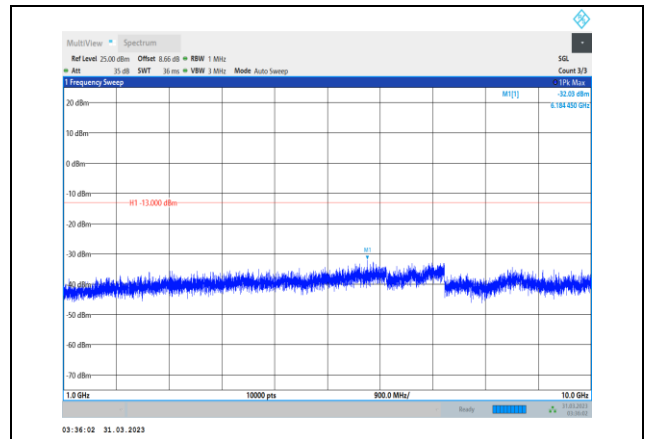

**Band12-1.4MHz-QPSK-23173-1RB#0-
Range2:1000~10000MHz**

Band12-1.4MHz-16QAM-23095-1RB#0-
Range2:1000~10000MHz