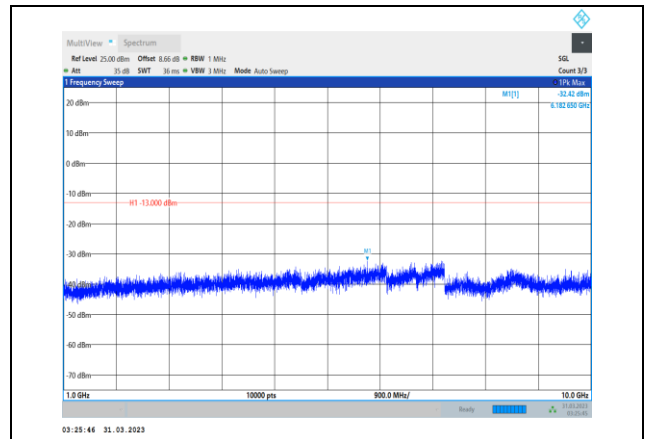

Band12-1.4MHz-64QAM-23173-1RB#0-
Range2:1000~10000MHz

**Band12-3MHz-QPSK-23095-1RB#0-
Range2:1000~10000MHz**