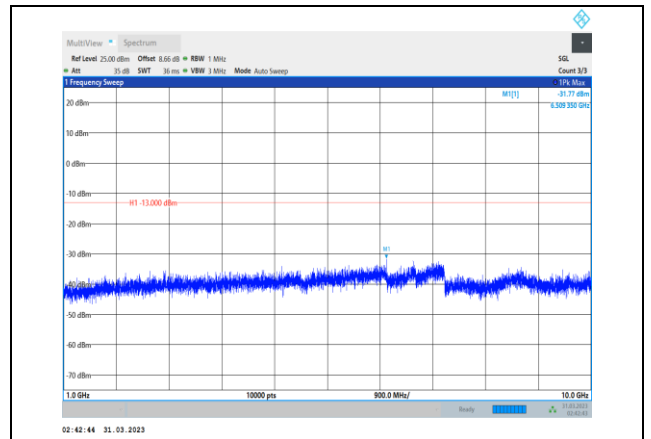

**Band12-5MHz-16QAM-23155-1RB#0-
Range1:30~1000MHz**

**Band12-5MHz-16QAM-23095-1RB#0-
Range1:30~1000MHz**

**Band12-5MHz-16QAM-23155-1RB#0-
Range2:1000~10000MHz**

**Band12-5MHz-64QAM-23035-1RB#0-
Range1:30~1000MHz**