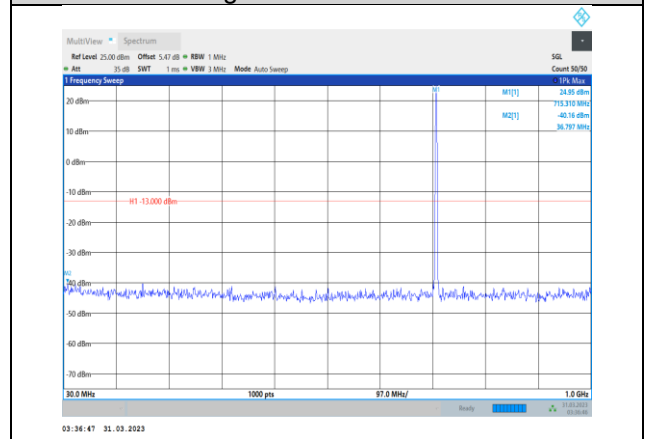

**Band12-1.4MHz-QPSK-23095-1RB#0-
Range2:1000~10000MHz**

**Band12-1.4MHz-QPSK-23173-1RB#0-
Range1:30~1000MHz**