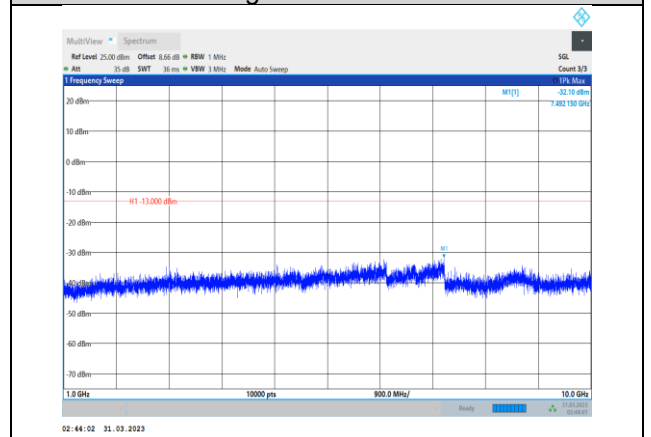

**Band12-5MHz-64QAM-23095-1RB#0-
Range2:1000~10000MHz**

**Band12-5MHz-64QAM-23035-1RB#0-
Range2:1000~10000MHz**

**Band12-5MHz-64QAM-23155-1RB#0-
Range1:30~1000MHz**

**Band12-5MHz-64QAM-23095-1RB#0-
Range1:30~1000MHz**