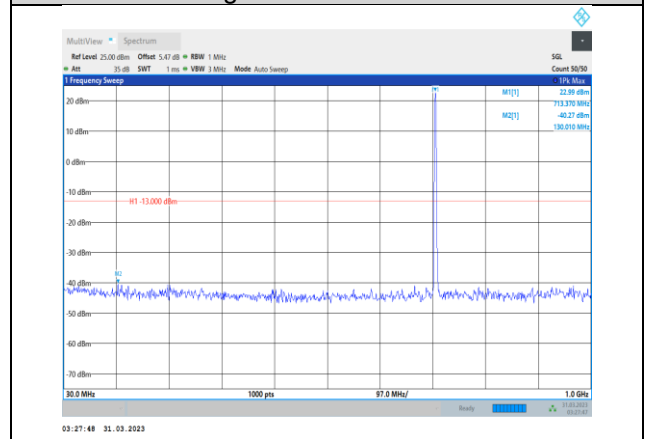

**Band12-3MHz-64QAM-23095-1RB#0-
Range2:1000~10000MHz**

**Band12-3MHz-64QAM-23165-1RB#0-
Range1:30~1000MHz**