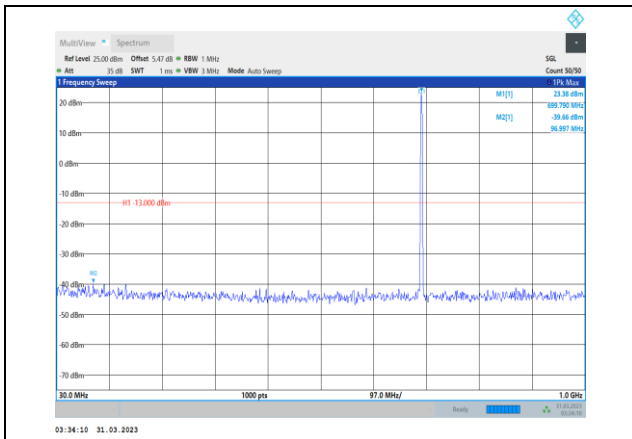

**Band7-20MHz-64QAM-21100-1RB#0-
Range2:1000~3000MHz**

**Band7-20MHz-64QAM-21350-1RB#0-
Range2:1000~3000MHz**

**Band7-20MHz-64QAM-21100-1RB#0-
Range3:3000~26500MHz**

**Band7-20MHz-64QAM-21350-1RB#0-
Range3:3000~26500MHz**