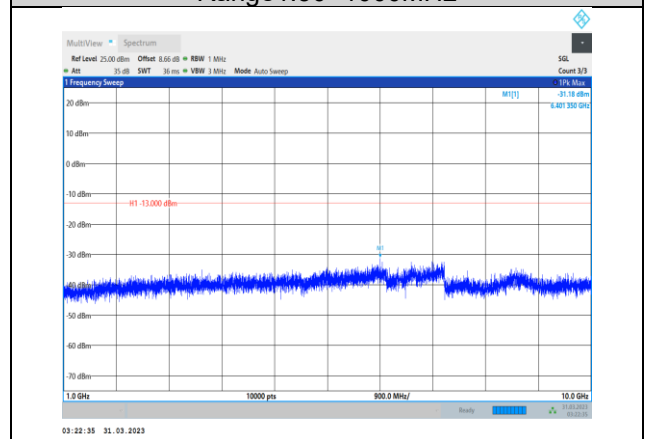

**Band12-10MHz-QPSK-23130-1RB#0-
Range1:30~1000MHz**

**Band12-10MHz-QPSK-23130-1RB#0-
Range2:1000~10000MHz**