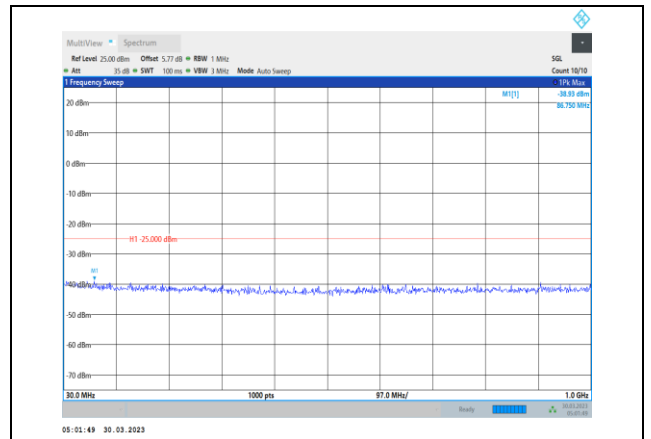

**Band7-20MHz-16QAM-21350-1RB#0-
Range1:30~1000MHz**

**Band7-20MHz-64QAM-20850-1RB#0-
Range1:30~1000MHz**

**Band7-20MHz-16QAM-21350-1RB#0-
Range2:1000~3000MHz**

**Band7-20MHz-64QAM-20850-1RB#0-
Range2:1000~3000MHz**