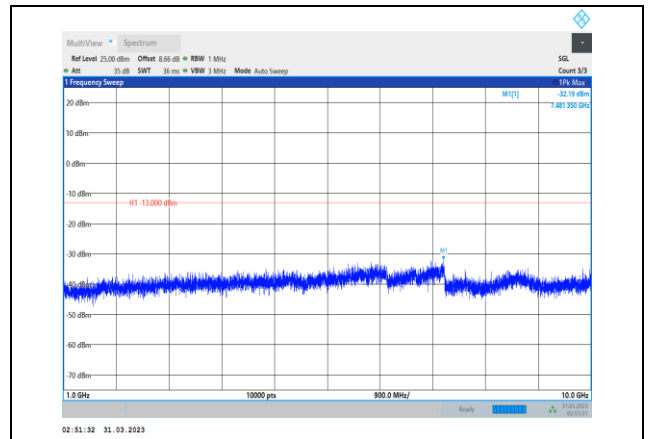

**Band26-1.4MHz-QPSK-26783-1RB#0-
Range2:1000~10000MHz**

Band26-1.4MHz-16QAM-26740-1RB#0-Range2:1000~10000MHz