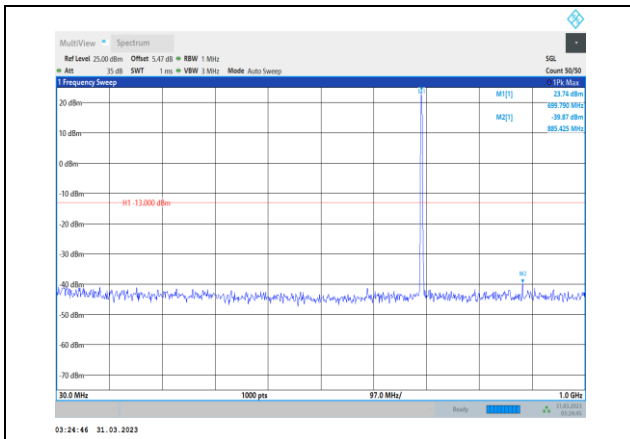

**Band12-3MHz-QPSK-23025-1RB#0-
Range2:1000~10000MHz**

**Band12-3MHz-QPSK-23165-1RB#0-
Range1:30~1000MHz**

**Band12-3MHz-QPSK-23095-1RB#0-
Range1:30~1000MHz**

**Band12-3MHz-QPSK-23165-1RB#0-
Range2:1000~10000MHz**