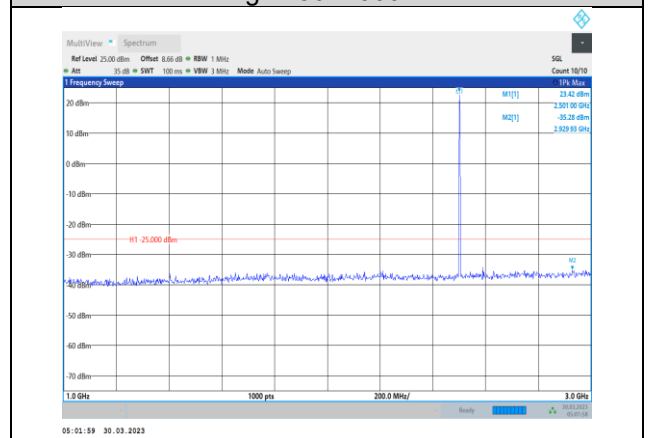

**Band7-20MHz-16QAM-21350-1RB#0-
Range1:30~1000MHz**

**Band7-20MHz-64QAM-20850-1RB#0-
Range1:30~1000MHz**

**Band7-20MHz-16QAM-21350-1RB#0-
Range2:1000~3000MHz**

**Band7-20MHz-64QAM-20850-1RB#0-
Range2:1000~3000MHz**