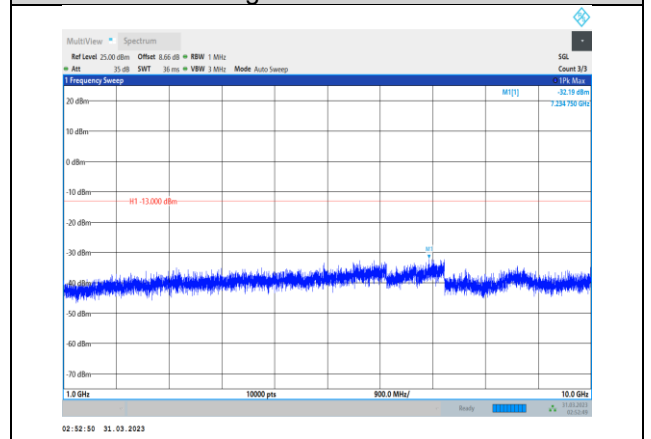

Band26-1.4MHz-16QAM-26783-1RB#0-Range1:30~1000MHz

Band26-1.4MHz-16QAM-26783-1RB#0-Range2:1000~10000MHz