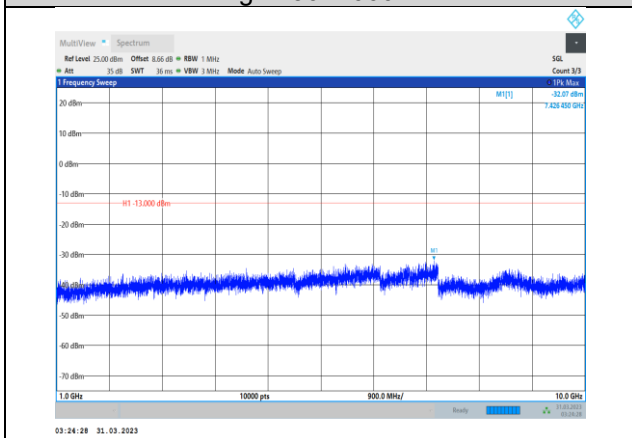

Band12-1.4MHz-64QAM-23095-1RB#0-
Range1:30~1000MHz

Band12-1.4MHz-64QAM-23173-1RB#0-
Range2:1000~10000MHz

**Band12-3MHz-QPSK-23025-1RB#0-
Range1:30~1000MHz**

**Band12-3MHz-QPSK-23095-1RB#0-
Range2:1000~10000MHz**