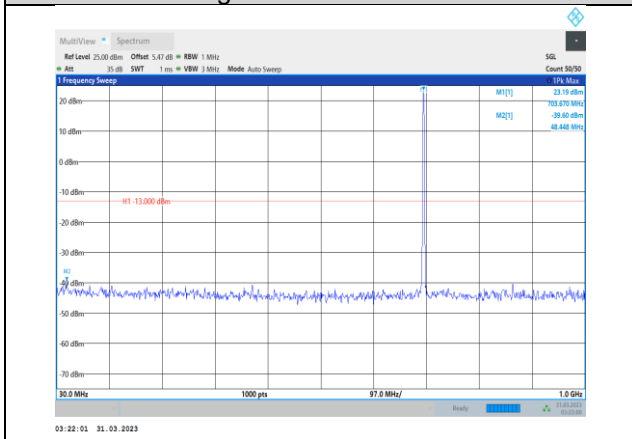

**Band12-10MHz-64QAM-23060-1RB#0-
Range2:1000~10000MHz**

**Band12-10MHz-64QAM-23095-1RB#0-
Range1:30~1000MHz**