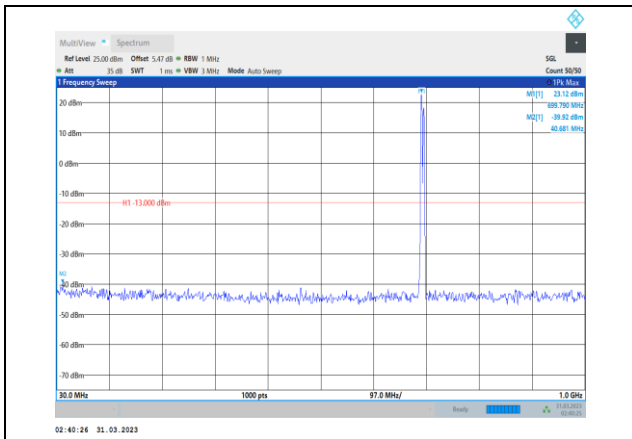

**Band12-3MHz-64QAM-23025-1RB#0-
Range2:1000~10000MHz**

**Band12-3MHz-64QAM-23165-1RB#0-
Range1:30~1000MHz**

**Band12-3MHz-64QAM-23095-1RB#0-
Range1:30~1000MHz**

**Band12-3MHz-64QAM-23165-1RB#0-
Range2:1000~10000MHz**