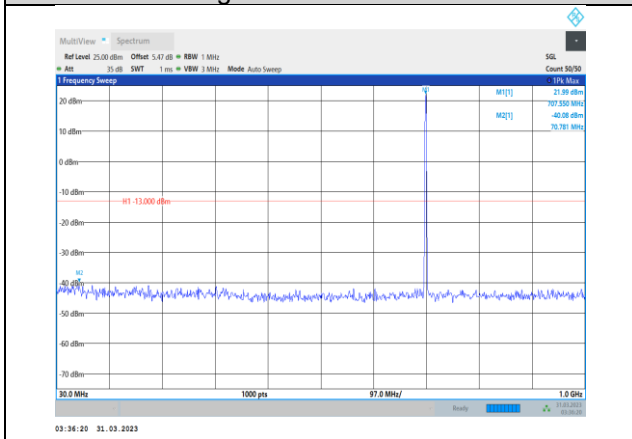

Band12-1.4MHz-64QAM-23017-1RB#0-
Range1:30~1000MHz

Band12-1.4MHz-64QAM-23095-1RB#0-
Range2:1000~10000MHz

Band12-1.4MHz-64QAM-23017-1RB#0-
Range2:1000~10000MHz

Band12-1.4MHz-64QAM-23173-1RB#0-
Range1:30~1000MHz