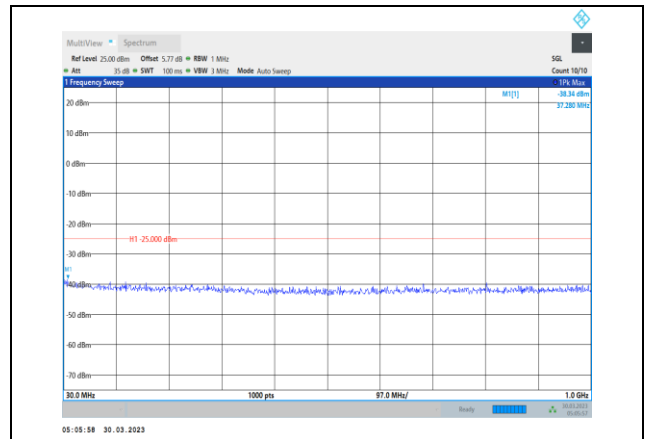

**Band7-20MHz-64QAM-20850-1RB#0-
Range3:3000~26500MHz**

**Band7-20MHz-64QAM-21350-1RB#0-
Range1:30~1000MHz**