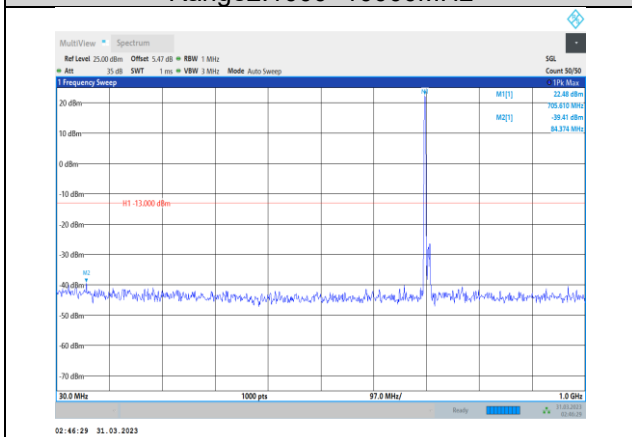

**Band17-10MHz-QPSK-23780-1RB#0-
Range2:1000~10000MHz**

**Band17-10MHz-QPSK-23790-1RB#0-
Range1:30~1000MHz**