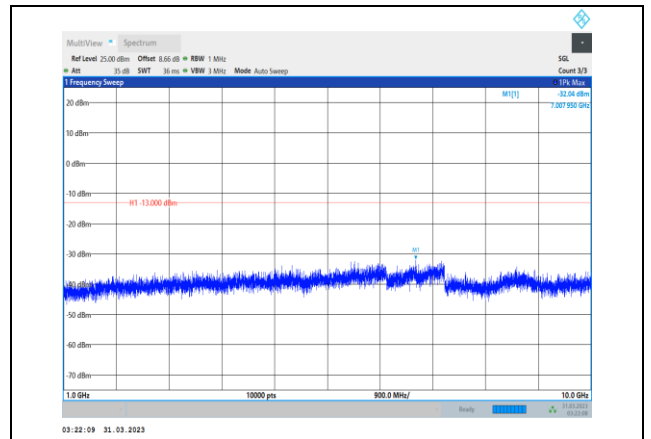

Band12-10MHz-16QAM-23130-1RB#0-
Range2:1000~10000MHz

**Band12-10MHz-64QAM-23095-1RB#0-
Range2:1000~10000MHz**