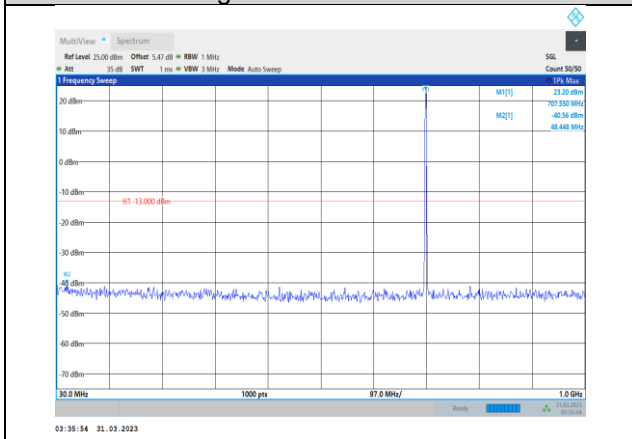

Band12-1.4MHz-16QAM-23017-1RB#0-
Range2:1000~10000MHz

Band12-1.4MHz-16QAM-23095-1RB#0-
Range1:30~1000MHz