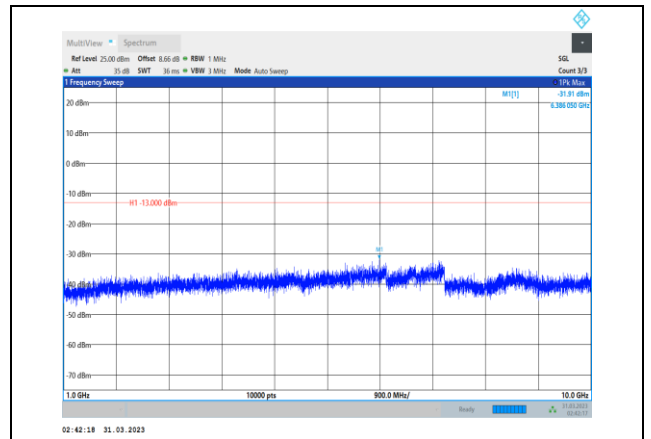

Band12-5MHz-QPSK-23155-1RB#0-
Range2:1000~10000MHz

**Band12-5MHz-16QAM-23095-1RB#0-
Range2:1000~10000MHz**