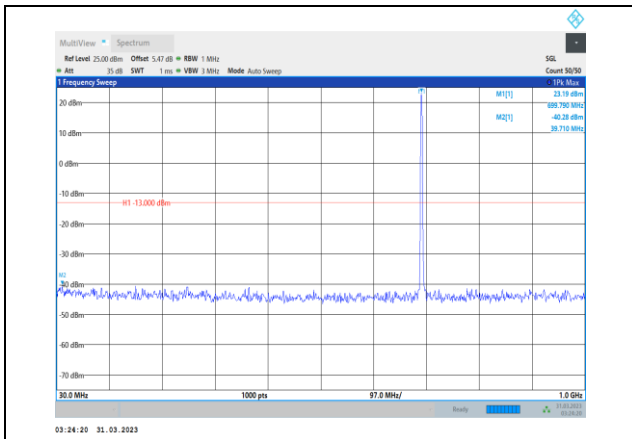

Band12-1.4MHz-64QAM-23095-1RB#0-
Range1:30~1000MHz

**Band12-3MHz-QPSK-23025-1RB#0-
Range1:30~1000MHz**