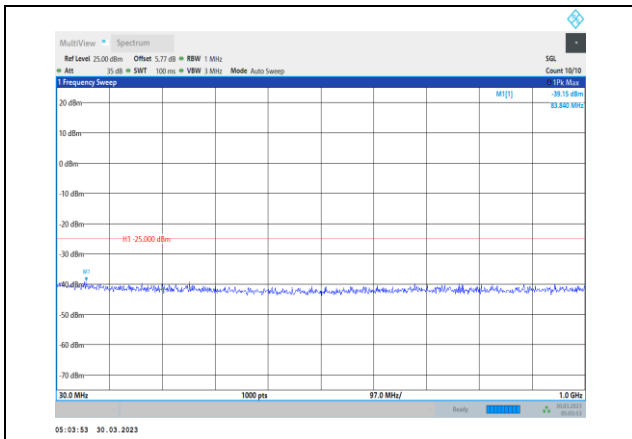

**Band7-20MHz-16QAM-21350-1RB#0-
Range3:3000~26500MHz**

**Band7-20MHz-64QAM-21100-1RB#0-
Range1:30~1000MHz**