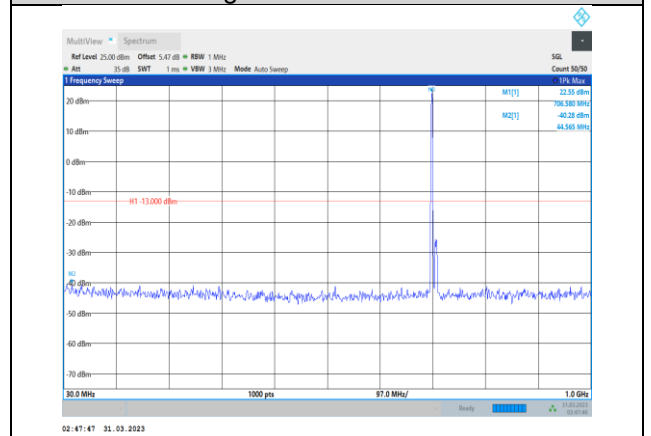

**Band17-5MHz-64QAM-23825-1RB#0-
Range2:1000~10000MHz**

**Band17-10MHz-QPSK-23780-1RB#0-
Range1:30~1000MHz**

**Band17-10MHz-QPSK-23790-1RB#0-
Range2:1000~10000MHz**

**Band17-10MHz-QPSK-23780-1RB#0-
Range2:1000~10000MHz**