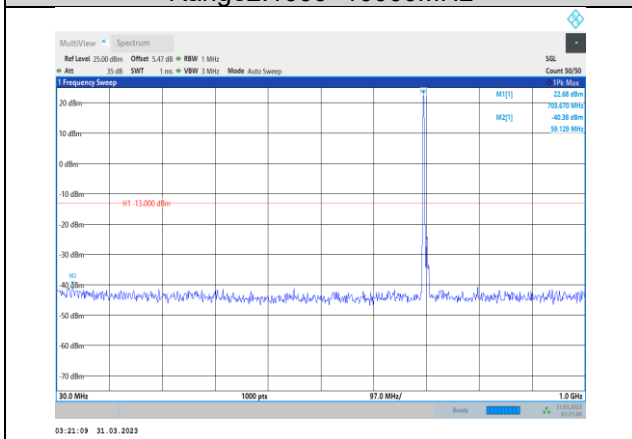

**Band12-10MHz-QPSK-23060-1RB#0-
Range2:1000~10000MHz**

**Band12-10MHz-QPSK-23095-1RB#0-
Range1:30~1000MHz**