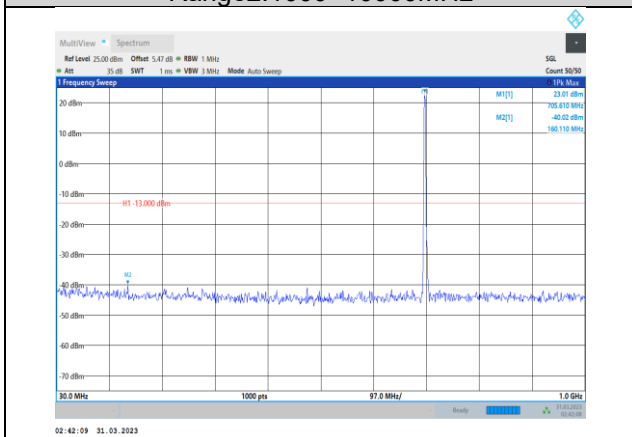

**Band12-5MHz-16QAM-23035-1RB#0-
Range2:1000~10000MHz**

**Band12-5MHz-16QAM-23095-1RB#0-
Range1:30~1000MHz**