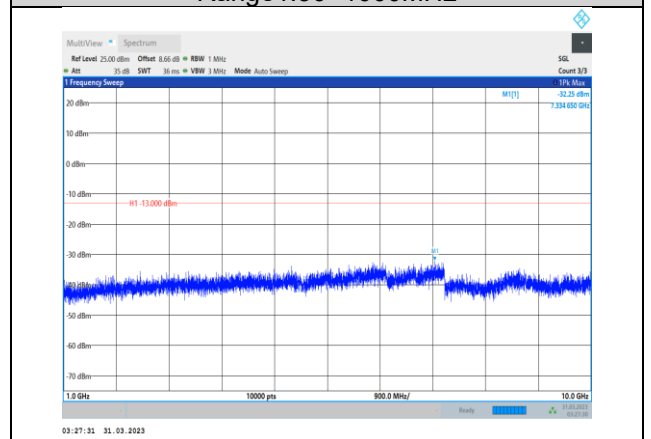

**Band12-3MHz-16QAM-23165-1RB#0-
Range1:30~1000MHz**

**Band12-3MHz-16QAM-23165-1RB#0-
Range2:1000~10000MHz**