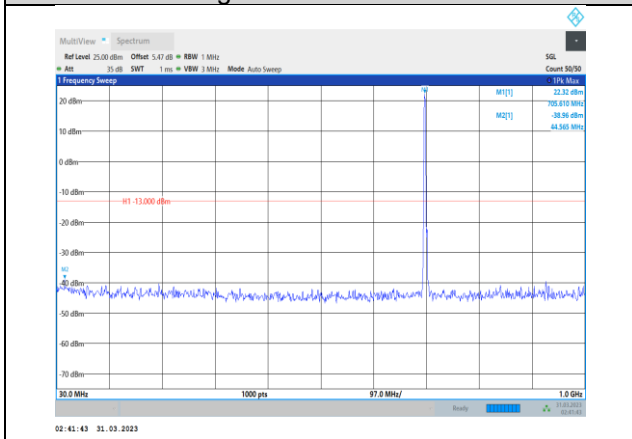

Band12-5MHz-QPSK-23035-1RB#0-
Range1:30~1000MHz

Band12-5MHz-QPSK-23095-1RB#0-
Range2:1000~10000MHz

Band12-5MHz-QPSK-23035-1RB#0-
Range2:1000~10000MHz

Band12-5MHz-QPSK-23155-1RB#0-
Range1:30~1000MHz

Band12-5MHz-QPSK-23095-1RB#0-
Range1:30~1000MHz