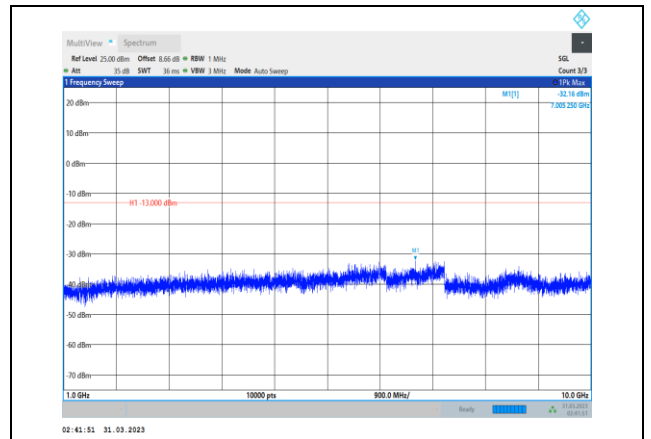

**Band12-3MHz-64QAM-23165-1RB#0-
Range2:1000~10000MHz**

Band12-5MHz-QPSK-23095-1RB#0-
Range2:1000~10000MHz