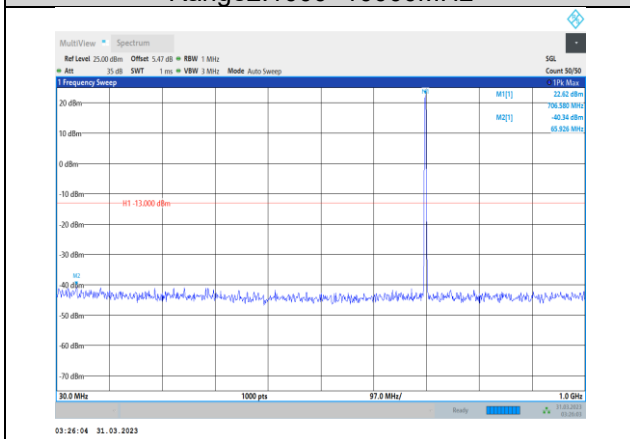

**Band12-3MHz-16QAM-23025-1RB#0-
Range1:30~1000MHz**

**Band12-3MHz-16QAM-23095-1RB#0-
Range2:1000~10000MHz**

**Band12-3MHz-16QAM-23025-1RB#0-
Range2:1000~10000MHz**

**Band12-3MHz-16QAM-23165-1RB#0-
Range1:30~1000MHz**