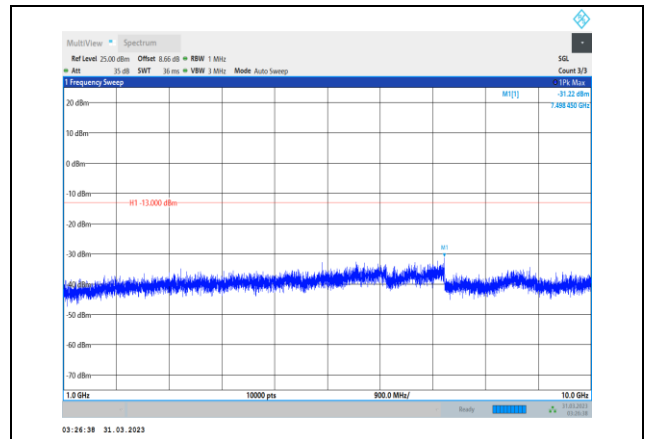

**Band12-3MHz-16QAM-23165-1RB#0-
Range2:1000~10000MHz**

**Band12-3MHz-64QAM-23095-1RB#0-
Range2:1000~10000MHz**