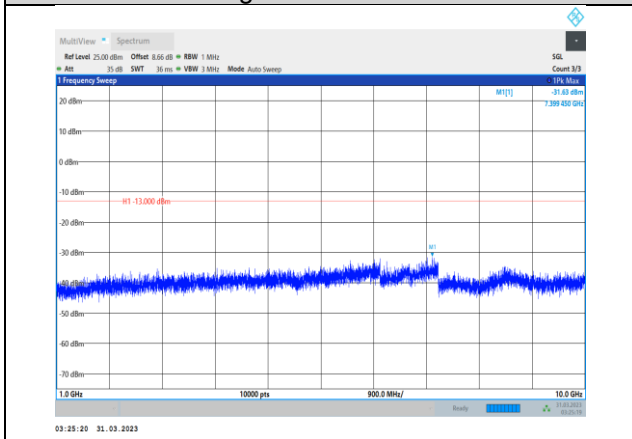

**Band12-3MHz-16QAM-23095-1RB#0-
Range1:30~1000MHz**

**Band12-3MHz-16QAM-23165-1RB#0-
Range2:1000~10000MHz**

**Band12-3MHz-64QAM-23025-1RB#0-
Range1:30~1000MHz**

**Band12-3MHz-64QAM-23095-1RB#0-
Range2:1000~10000MHz**