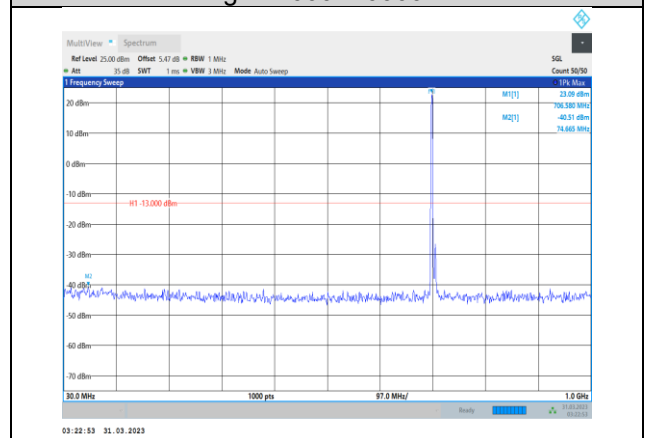

Band12-10MHz-16QAM-23095-1RB#0-
Range2:1000~10000MHz

Band12-10MHz-16QAM-23130-1RB#0-
Range1:30~1000MHz