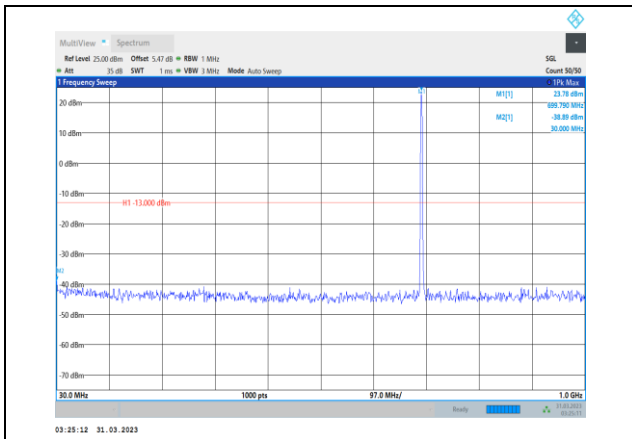

**Band12-3MHz-16QAM-23095-1RB#0-
Range1:30~1000MHz**

**Band12-3MHz-64QAM-23025-1RB#0-
Range1:30~1000MHz**