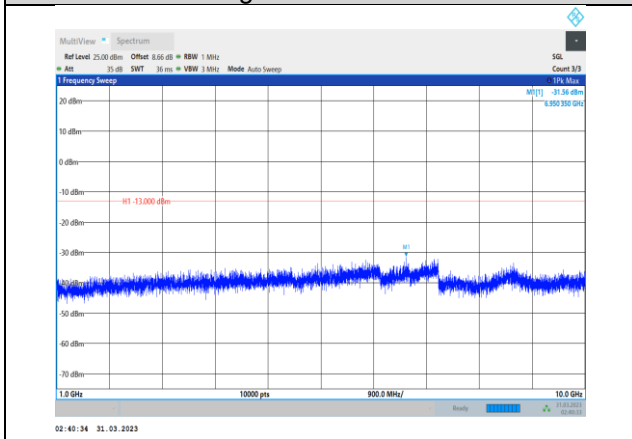

Band12-5MHz-QPSK-23035-1RB#0-
Range1:30~1000MHz

Band12-5MHz-QPSK-23035-1RB#0-
Range2:1000~10000MHz