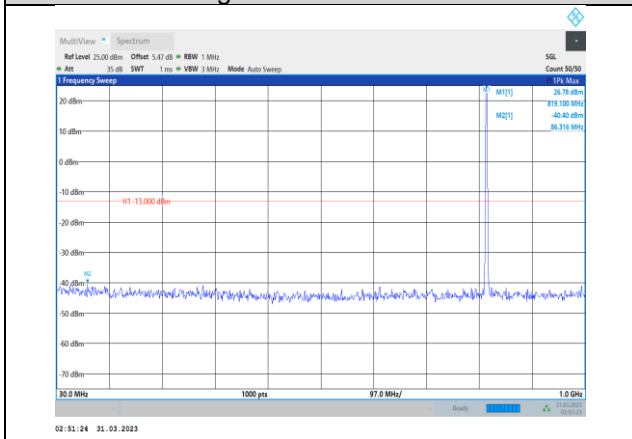

Band26-1.4MHz-16QAM-26697-1RB#0-Range2:1000~10000MHz

Band26-1.4MHz-16QAM-26740-1RB#0-Range1:30~1000MHz