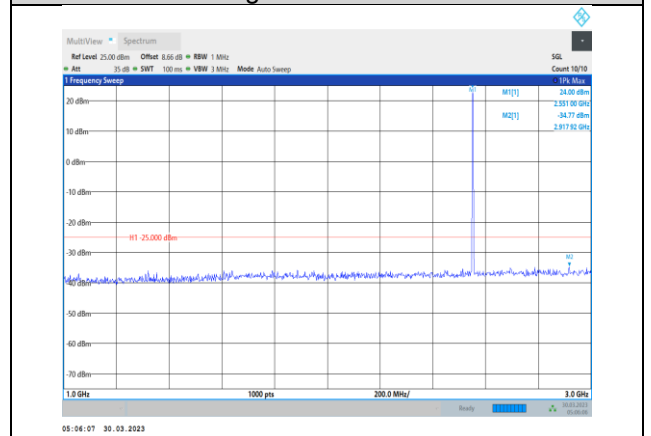

**Band7-20MHz-64QAM-21350-1RB#0-
Range1:30~1000MHz**

**Band7-20MHz-64QAM-21350-1RB#0-
Range2:1000~3000MHz**