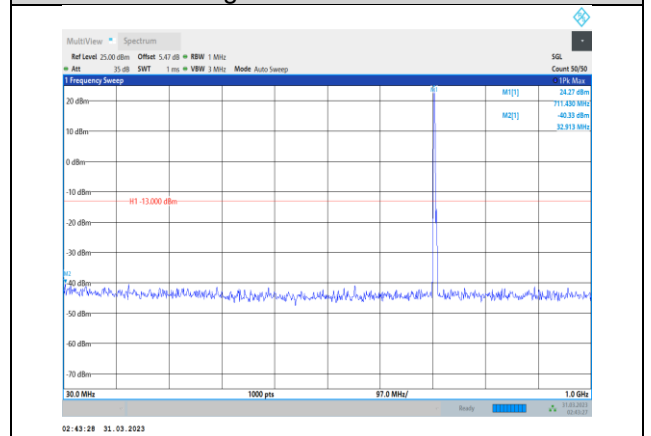

Band12-5MHz-QPSK-23155-1RB#0-
Range2:1000~10000MHz

**Band12-5MHz-16QAM-23035-1RB#0-
Range1:30~1000MHz**

**Band12-5MHz-16QAM-23095-1RB#0-
Range2:1000~10000MHz**

**Band12-5MHz-16QAM-23035-1RB#0-
Range2:1000~10000MHz**