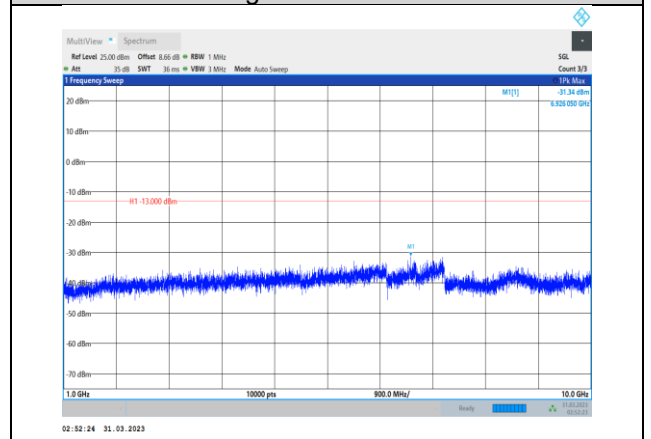

**Band26-1.4MHz-QPSK-26740-1RB#0-
Range2:1000~10000MHz**

**Band26-1.4MHz-QPSK-26697-1RB#0-
Range2:1000~10000MHz**

**Band26-1.4MHz-QPSK-26783-1RB#0-
Range1:30~1000MHz**

**Band26-1.4MHz-QPSK-26740-1RB#0-
Range1:30~1000MHz**