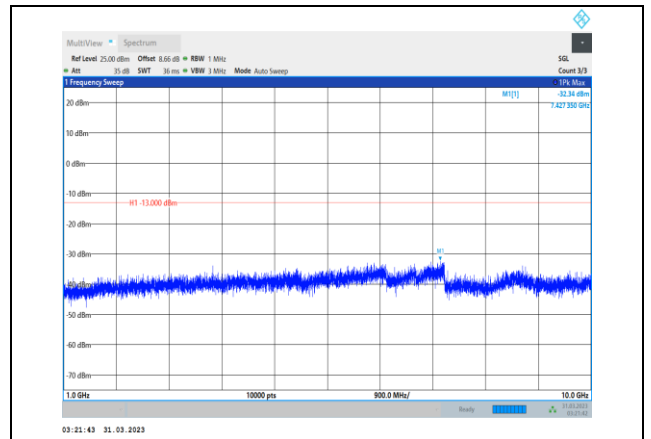

**Band12-10MHz-QPSK-23130-1RB#0-
Range1:30~1000MHz**

**Band12-10MHz-QPSK-23095-1RB#0-
Range1:30~1000MHz**

**Band12-10MHz-QPSK-23130-1RB#0-
Range2:1000~10000MHz**

Band12-10MHz-16QAM-23060-1RB#0-
 Range1:30~1000MHz