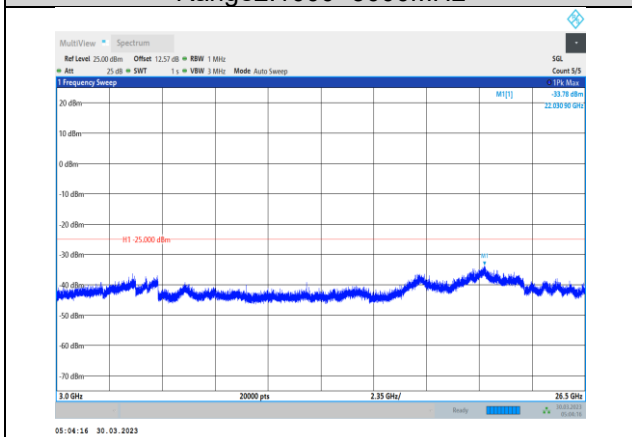

**Band7-20MHz-64QAM-21100-1RB#0-
Range2:1000~3000MHz**

**Band7-20MHz-64QAM-21100-1RB#0-
Range3:3000~26500MHz**