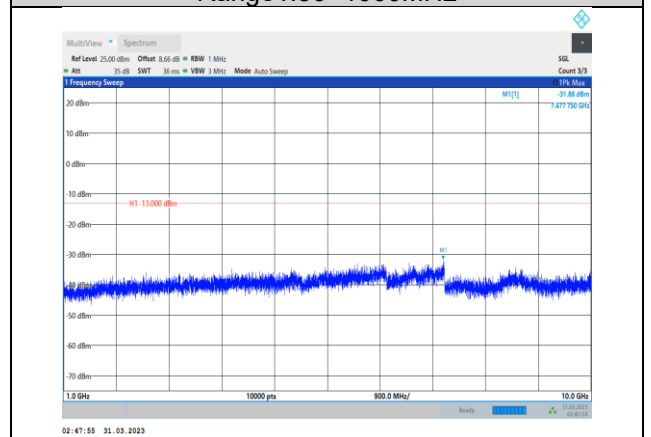

**Band17-10MHz-QPSK-23800-1RB#0-
Range1:30~1000MHz**

**Band17-10MHz-QPSK-23800-1RB#0-
Range2:1000~10000MHz**