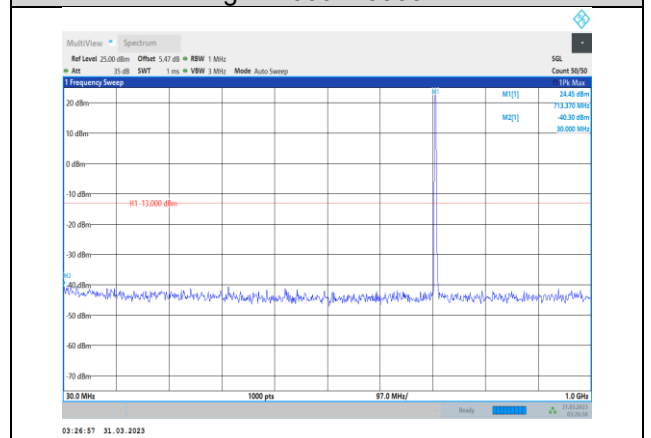

**Band12-3MHz-QPSK-23095-1RB#0-
Range2:1000~10000MHz**

**Band12-3MHz-QPSK-23165-1RB#0-
Range1:30~1000MHz**