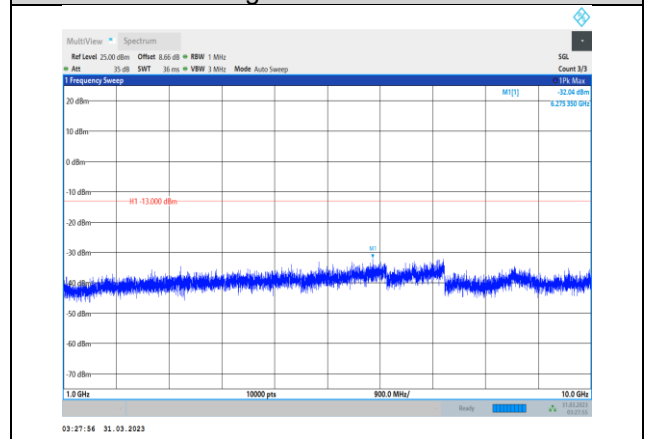

**Band12-3MHz-64QAM-23165-1RB#0-
Range1:30~1000MHz**

**Band12-3MHz-64QAM-23165-1RB#0-
Range2:1000~10000MHz**