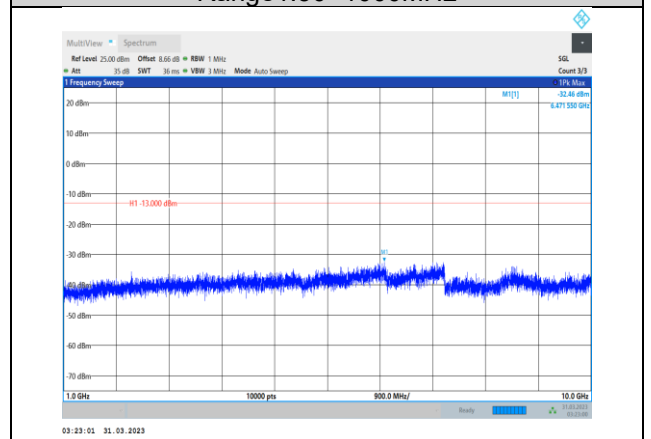

Band12-10MHz-16QAM-23095-1RB#0-
 Range2:1000~10000MHz

Band12-10MHz-16QAM-23060-1RB#0-
 Range2:1000~10000MHz

Band12-10MHz-16QAM-23130-1RB#0-
 Range1:30~1000MHz

Band12-10MHz-16QAM-23095-1RB#0-
 Range1:30~1000MHz