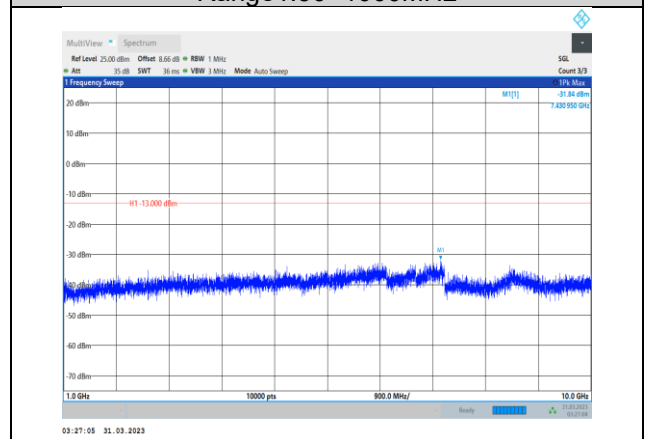

**Band12-3MHz-QPSK-23165-1RB#0-
Range1:30~1000MHz**

**Band12-3MHz-QPSK-23165-1RB#0-
Range2:1000~10000MHz**