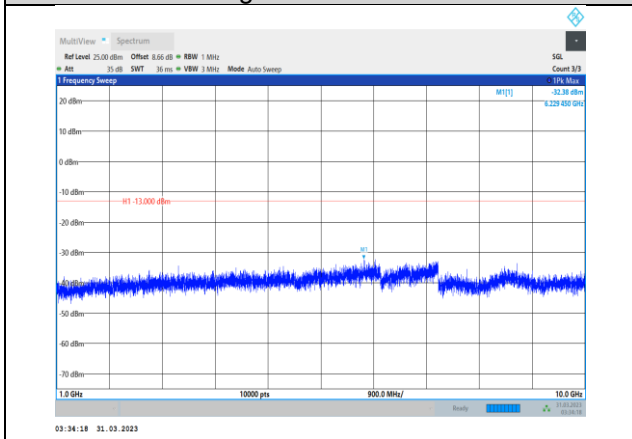

**Band12-1.4MHz-QPSK-23017-1RB#0-
Range1:30~1000MHz**

**Band12-1.4MHz-QPSK-23017-1RB#0-
Range2:1000~10000MHz**