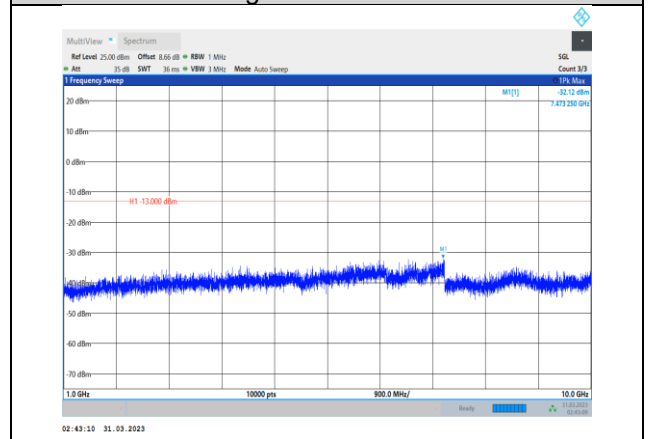

Band12-5MHz-QPSK-23035-1RB#0-
Range1:30~1000MHz

Band12-5MHz-QPSK-23095-1RB#0-
Range2:1000~10000MHz

Band12-5MHz-QPSK-23035-1RB#0-
Range2:1000~10000MHz

Band12-5MHz-QPSK-23155-1RB#0-
Range1:30~1000MHz

Band12-5MHz-QPSK-23095-1RB#0-
Range1:30~1000MHz