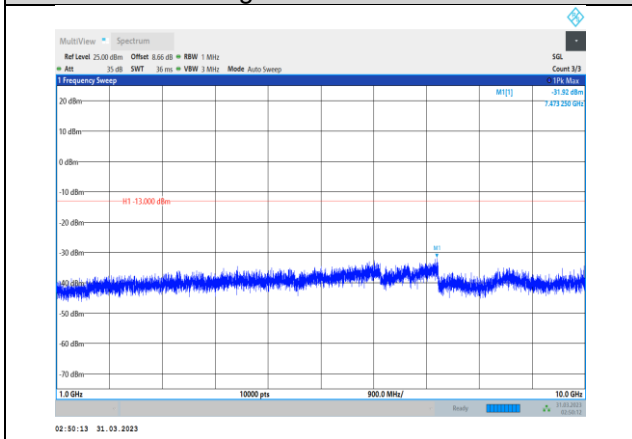

Band26-1.4MHz-16QAM-26697-1RB#0-Range1:30~1000MHz

Band26-1.4MHz-16QAM-26697-1RB#0-Range2:1000~10000MHz