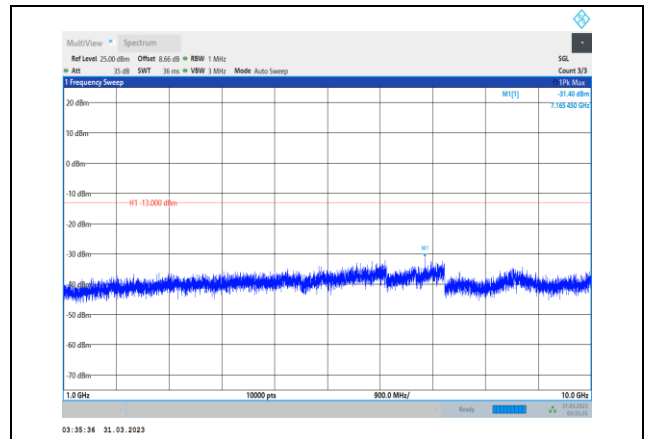

**Band7-20MHz-64QAM-21350-1RB#0-
Range3:3000~26500MHz**

**Band12-1.4MHz-QPSK-23095-1RB#0-
Range2:1000~10000MHz**