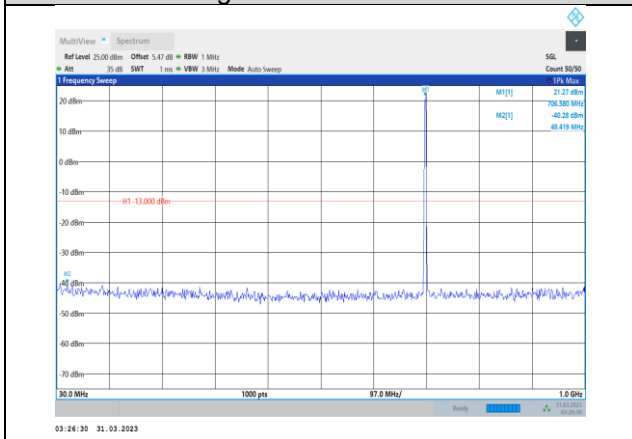

**Band12-3MHz-64QAM-23025-1RB#0-
Range2:1000~10000MHz**

**Band12-3MHz-64QAM-23095-1RB#0-
Range1:30~1000MHz**