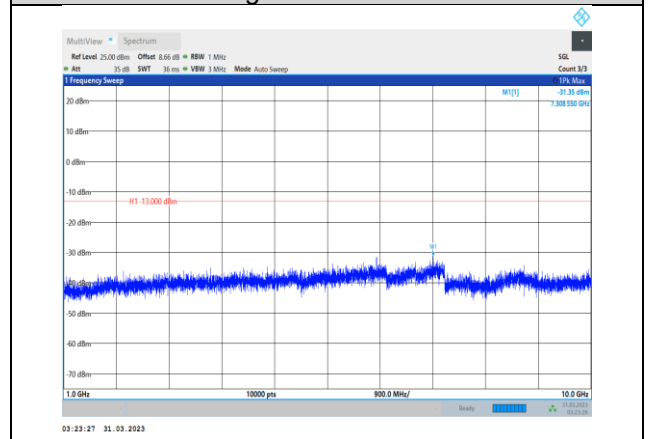

**Band12-10MHz-64QAM-23130-1RB#0-
Range1:30~1000MHz**

**Band12-10MHz-64QAM-23130-1RB#0-
Range2:1000~10000MHz**