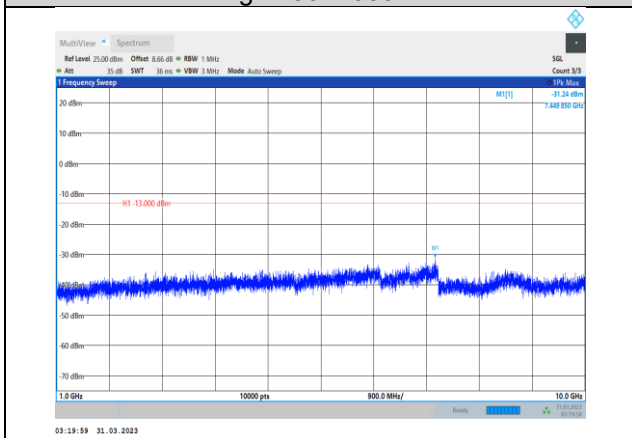

**Band12-10MHz-QPSK-23060-1RB#0-
Range1:30~1000MHz**

**Band12-10MHz-QPSK-23060-1RB#0-
Range2:1000~10000MHz**