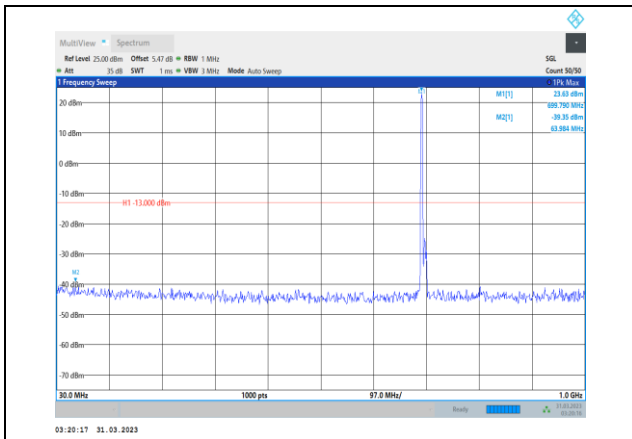

**Band12-10MHz-QPSK-23095-1RB#0-
Range1:30~1000MHz**

Band12-10MHz-16QAM-23060-1RB#0-
Range1:30~1000MHz