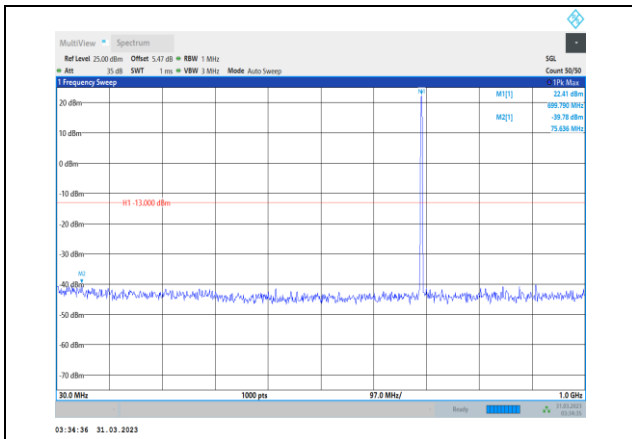

**Band12-1.4MHz-QPSK-23095-1RB#0-
Range1:30~1000MHz**

Band12-1.4MHz-16QAM-23017-1RB#0-
Range1:30~1000MHz