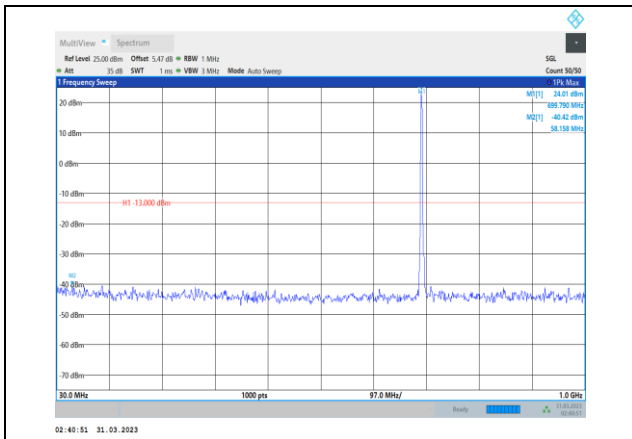

Band12-5MHz-QPSK-23095-1RB#0-
Range1:30~1000MHz

**Band12-5MHz-16QAM-23035-1RB#0-
Range1:30~1000MHz**