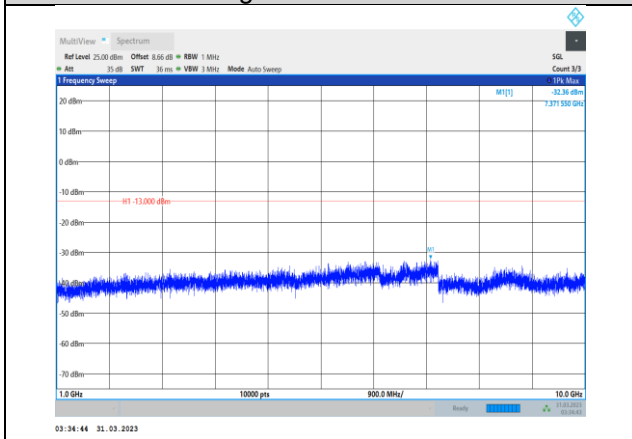

**Band12-1.4MHz-QPSK-23095-1RB#0-
Range1:30~1000MHz**

**Band12-1.4MHz-QPSK-23173-1RB#0-
Range2:1000~10000MHz**

Band12-1.4MHz-16QAM-23017-1RB#0-
Range1:30~1000MHz

Band12-1.4MHz-16QAM-23095-1RB#0-
Range2:1000~10000MHz