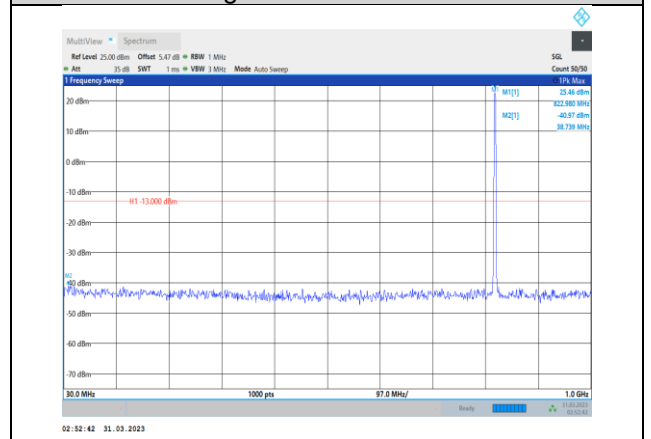

**Band26-1.4MHz-QPSK-26783-1RB#0-
Range2:1000~10000MHz**

Band26-1.4MHz-16QAM-26697-1RB#0-Range1:30~1000MHz

Band26-1.4MHz-16QAM-26740-1RB#0-Range2:1000~10000MHz

Band26-1.4MHz-16QAM-26697-1RB#0-Range2:1000~10000MHz