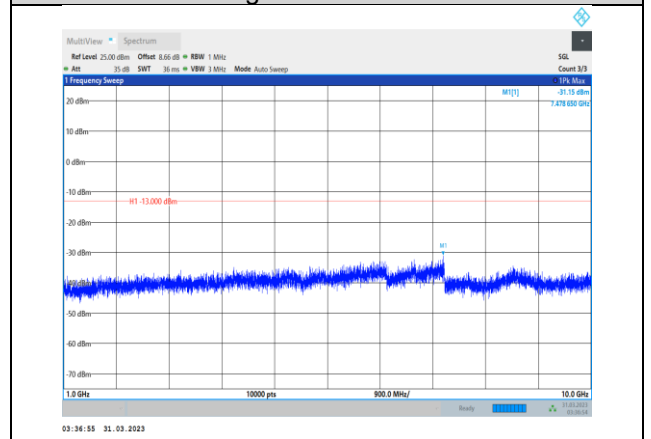

**Band12-1.4MHz-QPSK-23173-1RB#0-
Range1:30~1000MHz**

**Band12-1.4MHz-QPSK-23173-1RB#0-
Range2:1000~10000MHz**