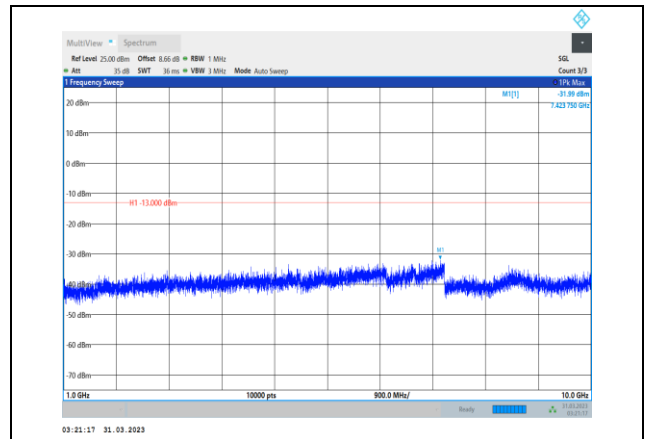

**Band12-5MHz-64QAM-23155-1RB#0-
Range2:1000~10000MHz**

**Band12-10MHz-QPSK-23095-1RB#0-
Range2:1000~10000MHz**