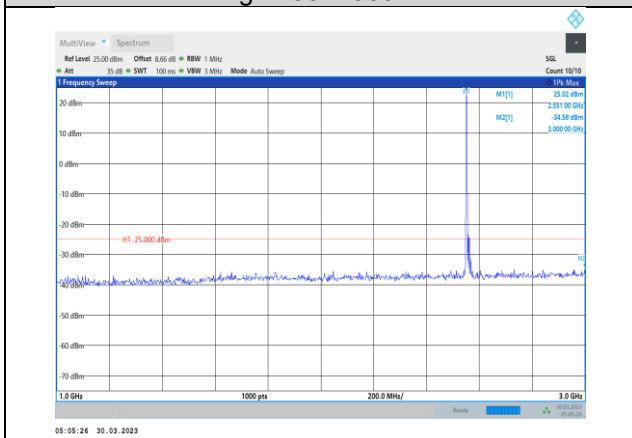

**Band7-20MHz-16QAM-21350-1RB#0-
Range1:30~1000MHz**

**Band7-20MHz-64QAM-20850-1RB#0-
Range1:30~1000MHz**

**Band7-20MHz-16QAM-21350-1RB#0-
Range2:1000~3000MHz**

**Band7-20MHz-64QAM-20850-1RB#0-
Range2:1000~3000MHz**