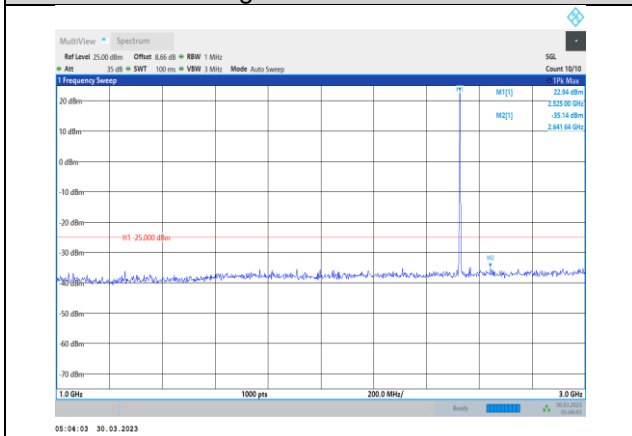

**Band7-20MHz-16QAM-21350-1RB#0-
Range3:3000~26500MHz**

**Band7-20MHz-64QAM-20850-1RB#0-
Range3:3000~26500MHz**

**Band7-20MHz-64QAM-21100-1RB#0-
Range1:30~1000MHz**

**Band7-20MHz-64QAM-21350-1RB#0-
Range1:30~1000MHz**