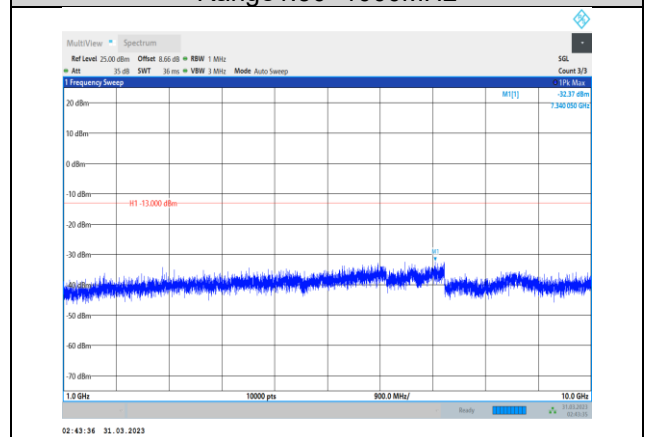

**Band12-5MHz-16QAM-23155-1RB#0-
Range1:30~1000MHz**

**Band12-5MHz-16QAM-23155-1RB#0-
Range2:1000~10000MHz**