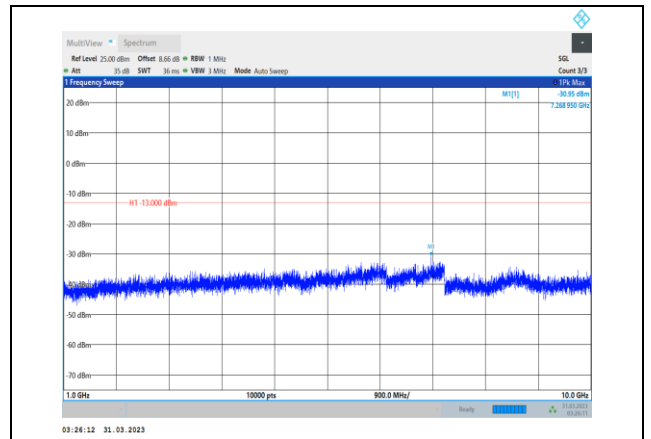

**Band12-3MHz-QPSK-23165-1RB#0-
Range2:1000~10000MHz**

**Band12-3MHz-16QAM-23095-1RB#0-
Range2:1000~10000MHz**