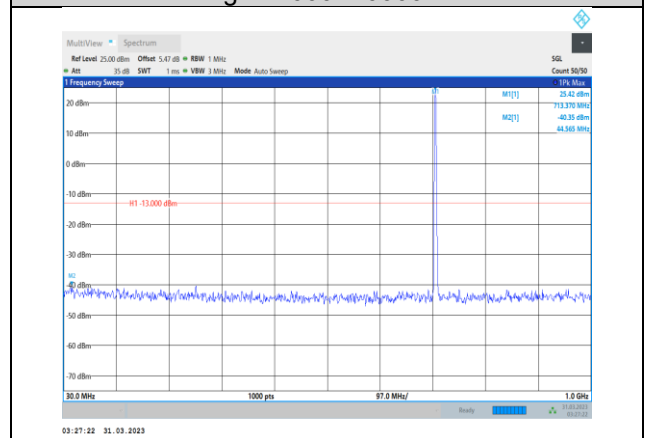

**Band12-3MHz-16QAM-23095-1RB#0-
Range2:1000~10000MHz**

**Band12-3MHz-16QAM-23165-1RB#0-
Range1:30~1000MHz**