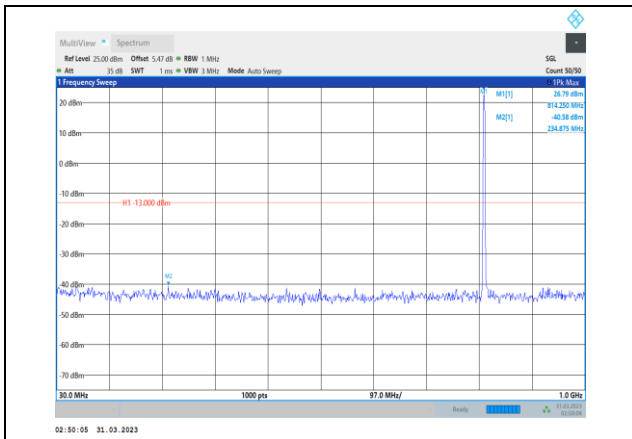

**Band26-1.4MHz-QPSK-26740-1RB#0-
Range1:30~1000MHz**

Band26-1.4MHz-16QAM-26697-1RB#0-Range1:30~1000MHz