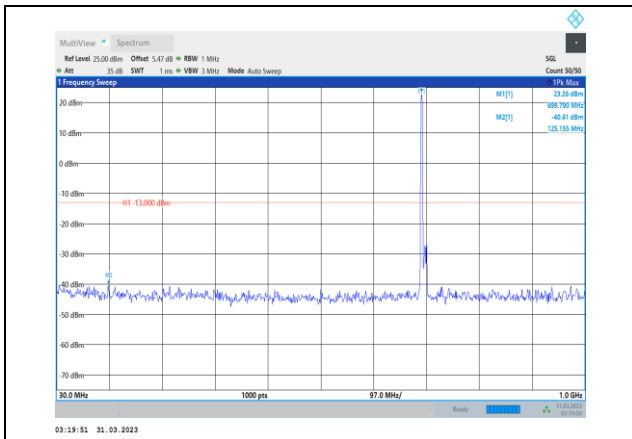

**Band12-5MHz-64QAM-23095-1RB#0-
Range1:30~1000MHz**

**Band12-10MHz-QPSK-23060-1RB#0-
Range1:30~1000MHz**