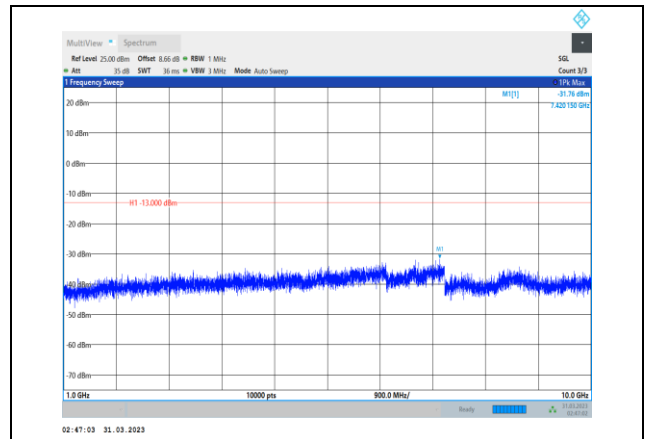

**Band17-10MHz-QPSK-23800-1RB#0-
Range1:30~1000MHz**

**Band17-10MHz-QPSK-23790-1RB#0-
Range1:30~1000MHz**

**Band17-10MHz-QPSK-23800-1RB#0-
Range2:1000~10000MHz**

Band17-10MHz-16QAM-23780-1RB#0-
Range1:30~1000MHz