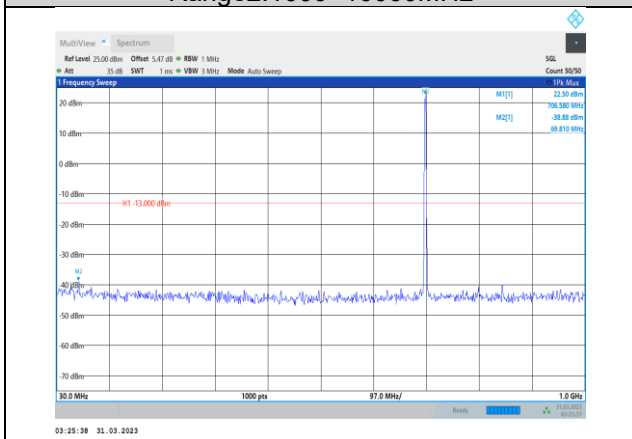

**Band12-3MHz-QPSK-23025-1RB#0-
Range2:1000~10000MHz**

**Band12-3MHz-QPSK-23095-1RB#0-
Range1:30~1000MHz**