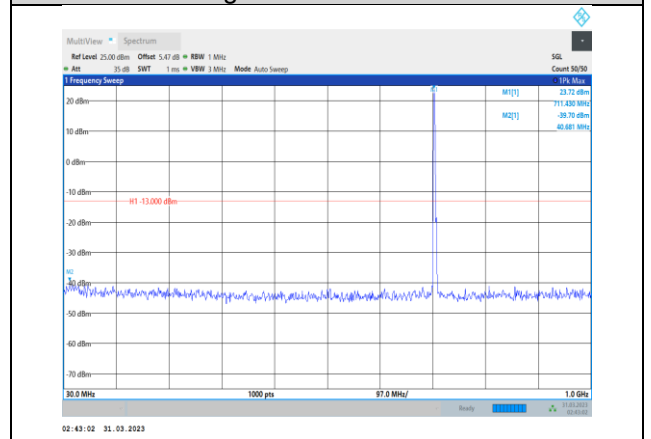

Band12-5MHz-QPSK-23095-1RB#0-
Range2:1000~10000MHz

Band12-5MHz-QPSK-23155-1RB#0-
Range1:30~1000MHz