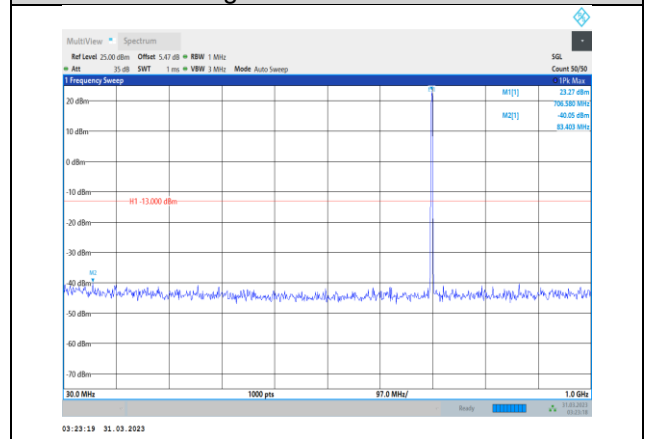

Band12-10MHz-16QAM-23130-1RB#0-
 Range2:1000~10000MHz

**Band12-10MHz-64QAM-23060-1RB#0-
Range1:30~1000MHz**

**Band12-10MHz-64QAM-23095-1RB#0-
Range2:1000~10000MHz**

**Band12-10MHz-64QAM-23060-1RB#0-
Range2:1000~10000MHz**