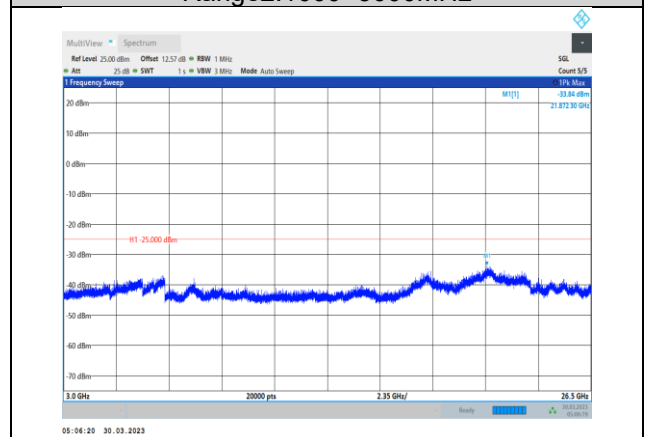

**Band7-20MHz-64QAM-21350-1RB#0-
Range2:1000~3000MHz**

**Band7-20MHz-64QAM-21350-1RB#0-
Range3:3000~26500MHz**