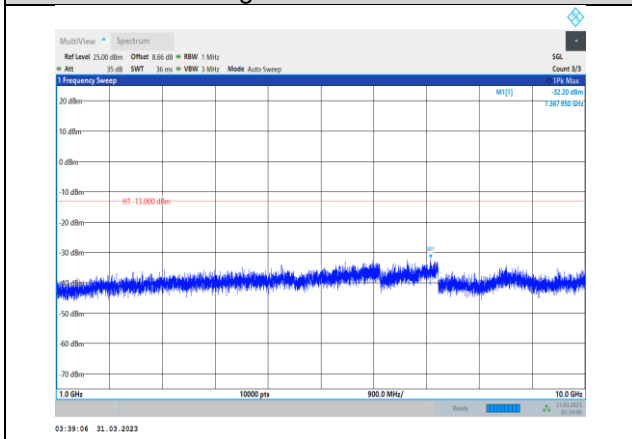

**Band5-3MHz-64QAM-20525-1RB#0-
Range1:30~1000MHz**

**Band5-3MHz-64QAM-20635-1RB#0-
Range2:1000~10000MHz**

**Band5-5MHz-QPSK-20425-1RB#0-
Range1:30~1000MHz**

**Band5-5MHz-QPSK-20525-1RB#0-
Range2:1000~10000MHz**

**Band5-5MHz-QPSK-20425-1RB#0-
Range2:1000~10000MHz**

**Band5-5MHz-QPSK-20625-1RB#0-
Range1:30~1000MHz**

**Band5-5MHz-QPSK-20525-1RB#0-
Range1:30~1000MHz**

**Band5-5MHz-QPSK-20625-1RB#0-
Range2:1000~10000MHz**