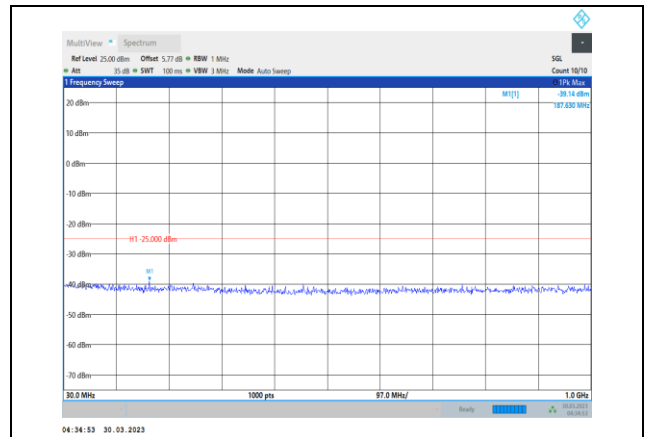

**Band5-10MHz-64QAM-20600-1RB#0-
Range2:1000~10000MHz**

**Band7-5MHz-QPSK-21100-1RB#0-
Range1:30~1000MHz**