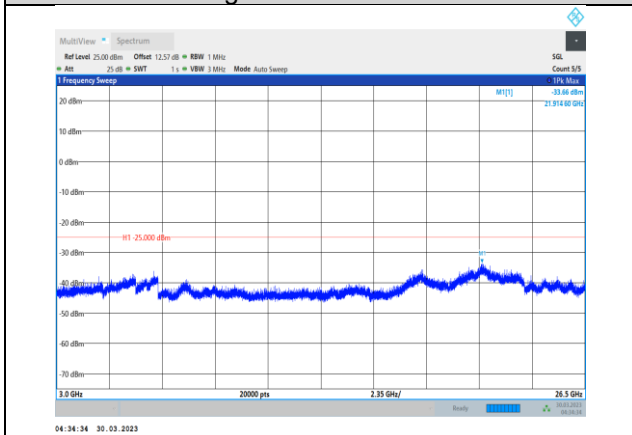

**Band7-5MHz-64QAM-20775-1RB#0-
Range2:1000~3000MHz**

**Band7-5MHz-64QAM-20775-1RB#0-
Range3:3000~26500MHz**