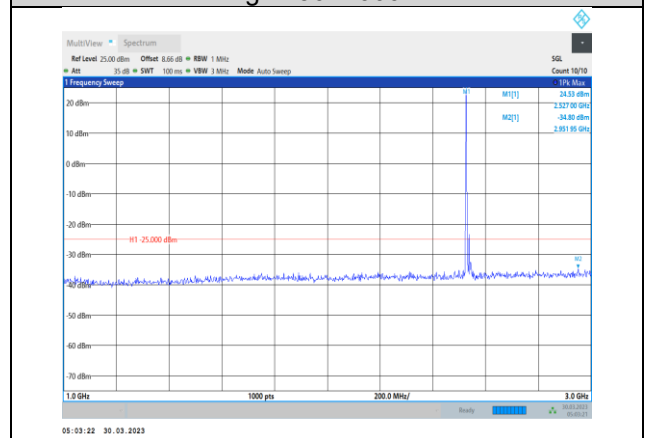

**Band7-20MHz-16QAM-21100-1RB#0-
Range1:30~1000MHz**

**Band7-20MHz-16QAM-21100-1RB#0-
Range2:1000~3000MHz**