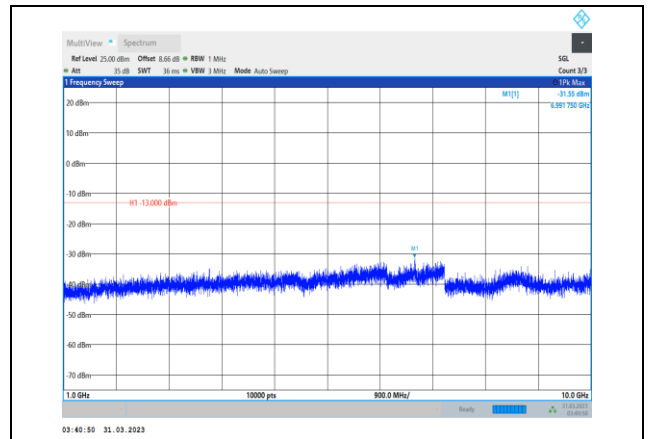

**Band5-5MHz-QPSK-20625-1RB#0-
Range2:1000~10000MHz**

**Band5-5MHz-16QAM-20525-1RB#0-
Range2:1000~10000MHz**