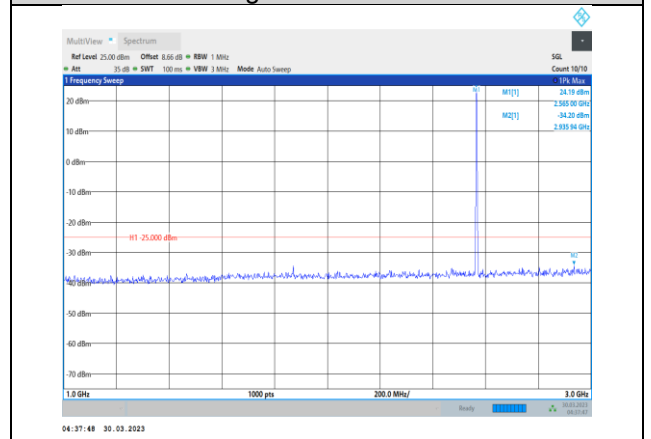

**Band7-5MHz-16QAM-20775-1RB#0-
Range3:3000~26500MHz**

**Band7-5MHz-16QAM-21100-1RB#0-
Range1:30~1000MHz**

**Band7-5MHz-16QAM-21425-1RB#0-
Range1:30~1000MHz**

**Band7-5MHz-16QAM-21100-1RB#0-
Range2:1000~3000MHz**