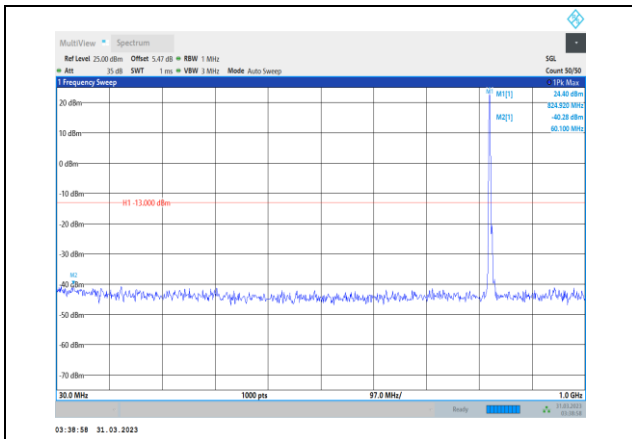

**Band5-3MHz-64QAM-20525-1RB#0-
Range1:30~1000MHz**

**Band5-5MHz-QPSK-20425-1RB#0-
Range1:30~1000MHz**