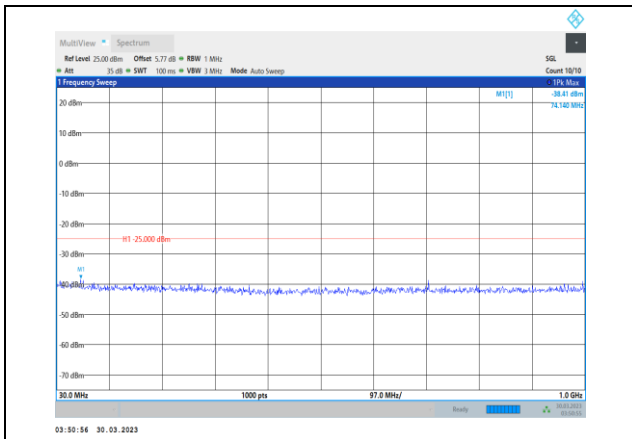

**Band7-10MHz-16QAM-20800-1RB#0-
Range3:3000~26500MHz**

**Band7-10MHz-16QAM-21400-1RB#0-
Range1:30~1000MHz**