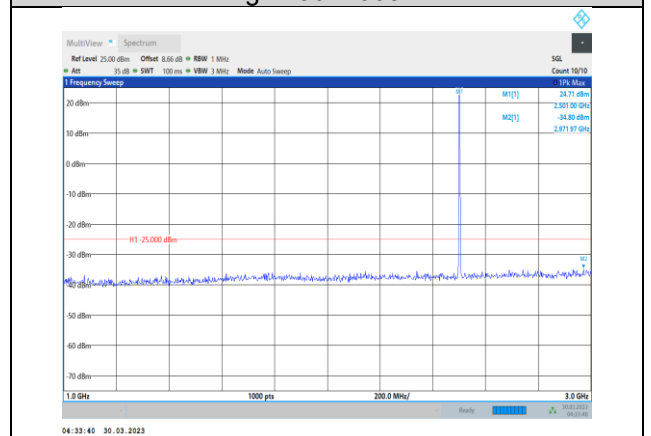

**Band7-5MHz-16QAM-20775-1RB#0-
Range1:30~1000MHz**

**Band7-5MHz-16QAM-20775-1RB#0-
Range2:1000~3000MHz**