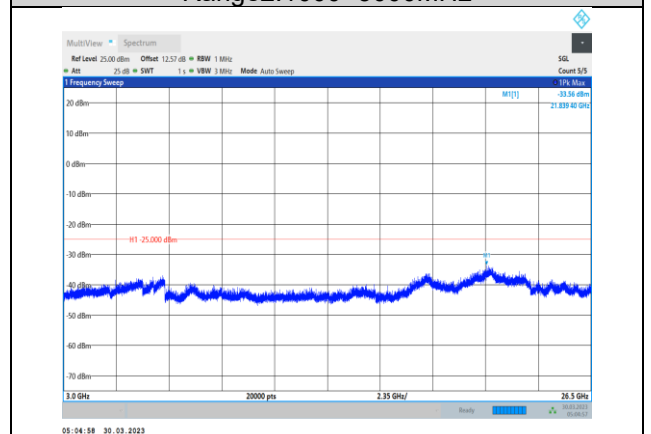

**Band7-20MHz-QPSK-21350-1RB#0-
Range2:1000~3000MHz**

**Band7-20MHz-QPSK-21350-1RB#0-
Range3:3000~26500MHz**