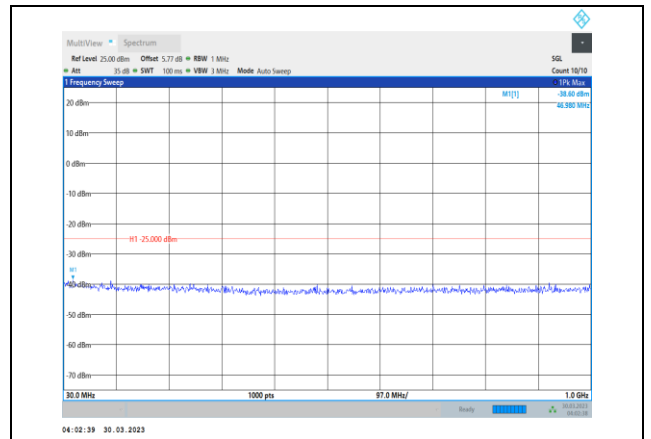

**Band7-15MHz-16QAM-20825-1RB#0-
Range2:1000~3000MHz**

**Band7-15MHz-QPSK-21375-1RB#0-
Range3:3000~26500MHz**

**Band7-15MHz-16QAM-20825-1RB#0-
Range3:3000~26500MHz**

**Band7-15MHz-16QAM-21100-1RB#0-
Range1:30~1000MHz**