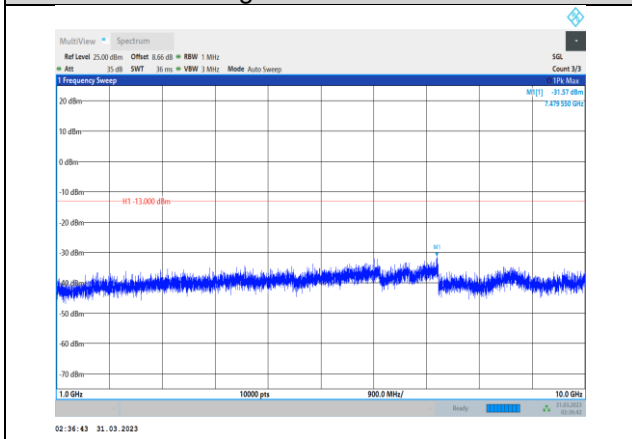

**Band5-3MHz-64QAM-20415-1RB#0-
Range1:30~1000MHz**

**Band5-3MHz-64QAM-20525-1RB#0-
Range2:1000~10000MHz**

**Band5-3MHz-64QAM-20415-1RB#0-
Range2:1000~10000MHz**

**Band5-3MHz-64QAM-20635-1RB#0-
Range1:30~1000MHz**