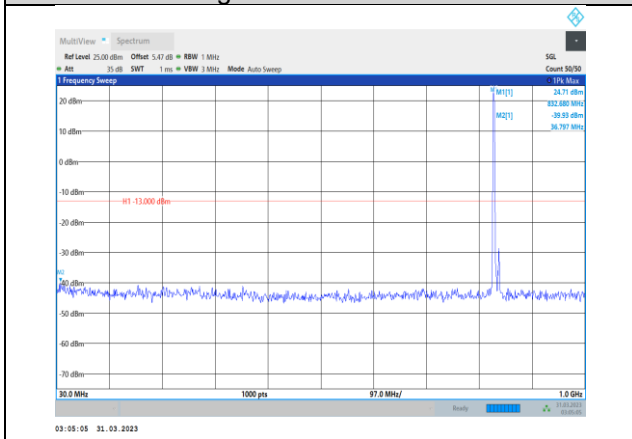

Band5-10MHz-16QAM-20450-1RB#0-
Range2:1000~10000MHz

Band5-10MHz-16QAM-20525-1RB#0-
Range1:30~1000MHz