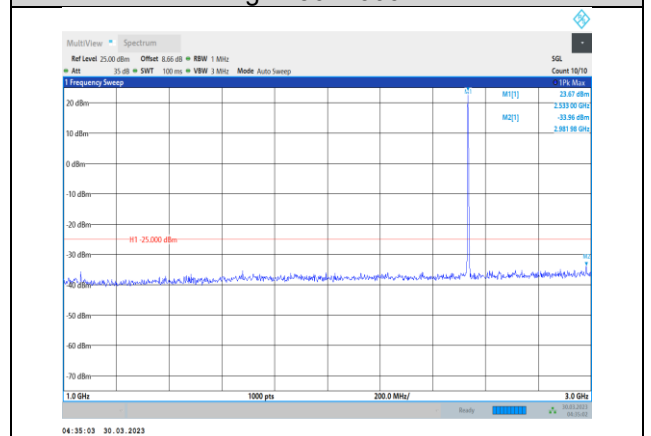

**Band5-10MHz-64QAM-20600-1RB#0-
Range2:1000~10000MHz**

**Band7-5MHz-QPSK-20775-1RB#0-
Range1:30~1000MHz**

**Band7-5MHz-QPSK-21100-1RB#0-
Range1:30~1000MHz**

**Band7-5MHz-QPSK-20775-1RB#0-
Range2:1000~3000MHz**