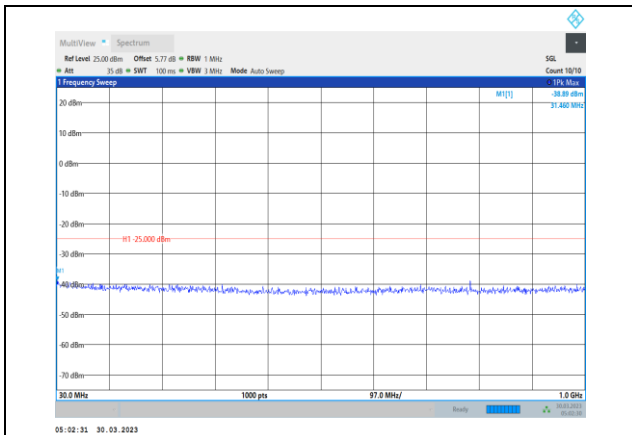

**Band7-15MHz-64QAM-21375-1RB#0-
Range3:3000~26500MHz**

**Band7-20MHz-QPSK-21100-1RB#0-
Range1:30~1000MHz**