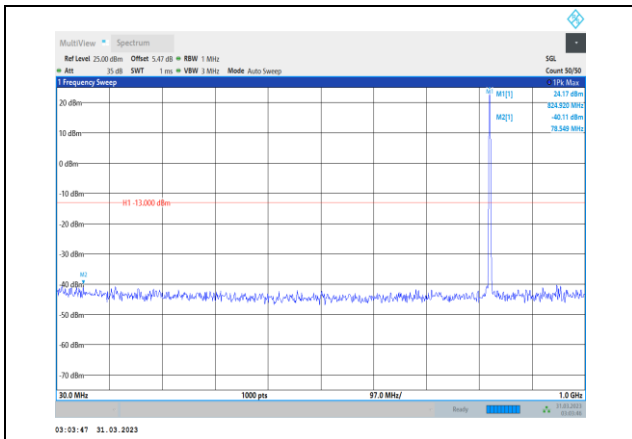

**Band5-10MHz-QPSK-20525-1RB#0-
Range1:30~1000MHz**

Band5-10MHz-16QAM-20450-1RB#0-
Range1:30~1000MHz