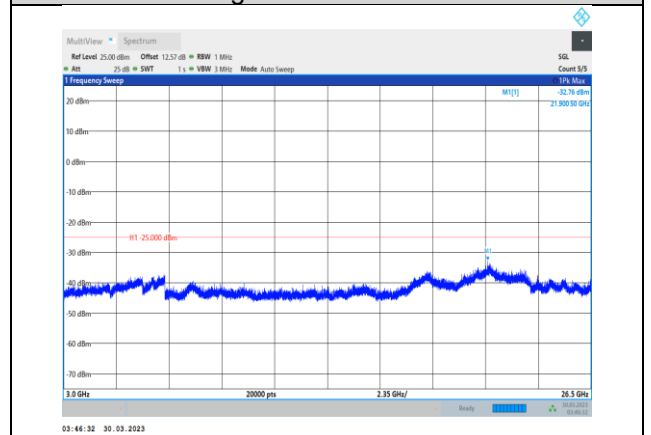

**Band7-10MHz-QPSK-20800-1RB#0-
Range2:1000~3000MHz**

**Band7-10MHz-QPSK-20800-1RB#0-
Range3:3000~26500MHz**