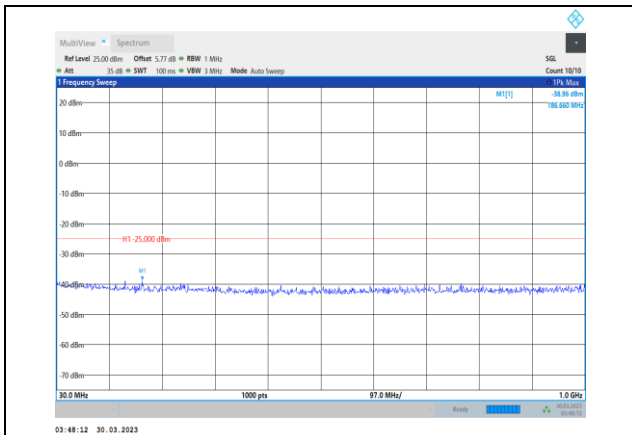

**Band7-5MHz-64QAM-21425-1RB#0-
Range3:3000~26500MHz**

**Band7-10MHz-QPSK-21100-1RB#0-
Range1:30~1000MHz**