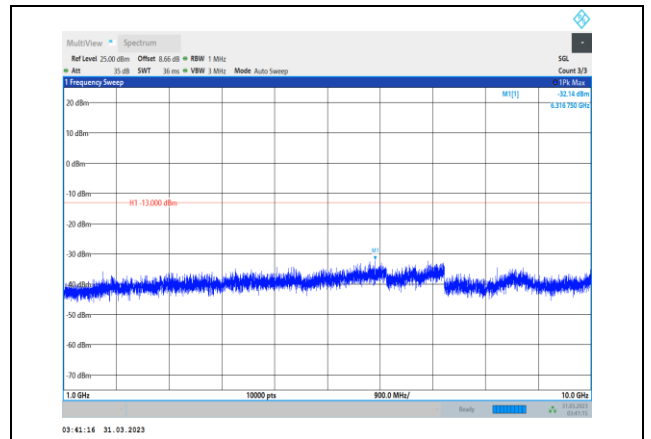

**Band5-5MHz-16QAM-20625-1RB#0-
Range2:1000~10000MHz**

**Band5-5MHz-64QAM-20525-1RB#0-
Range2:1000~10000MHz**