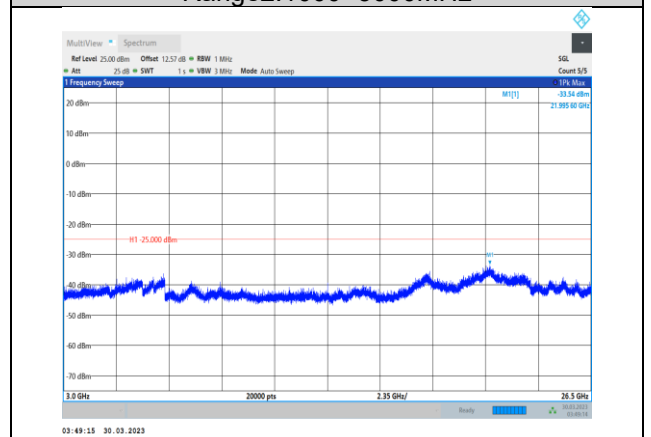

**Band7-10MHz-16QAM-21100-1RB#0-
Range2:1000~3000MHz**

**Band7-10MHz-16QAM-21100-1RB#0-
Range3:3000~26500MHz**