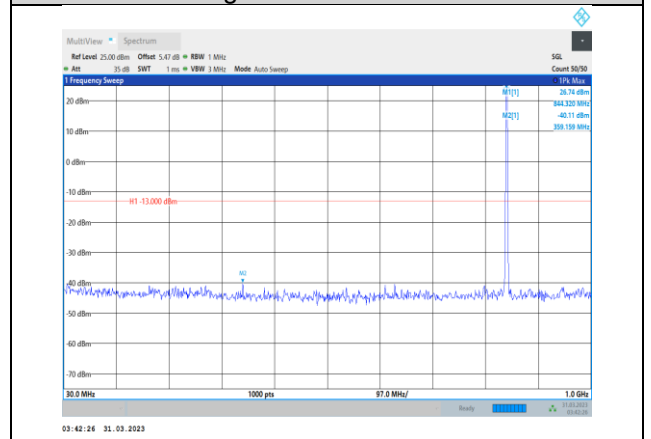

**Band5-5MHz-64QAM-20525-1RB#0-
Range2:1000~10000MHz**

**Band5-5MHz-64QAM-20625-1RB#0-
Range1:30~1000MHz**