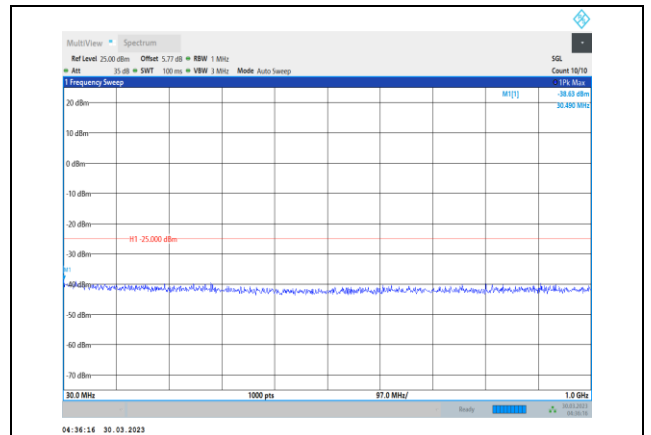

**Band7-5MHz-16QAM-21425-1RB#0-
Range2:1000~3000MHz**

**Band7-5MHz-16QAM-21100-1RB#0-
Range3:3000~26500MHz**

**Band7-5MHz-16QAM-21425-1RB#0-
Range3:3000~26500MHz**

**Band7-5MHz-64QAM-20775-1RB#0-
Range1:30~1000MHz**