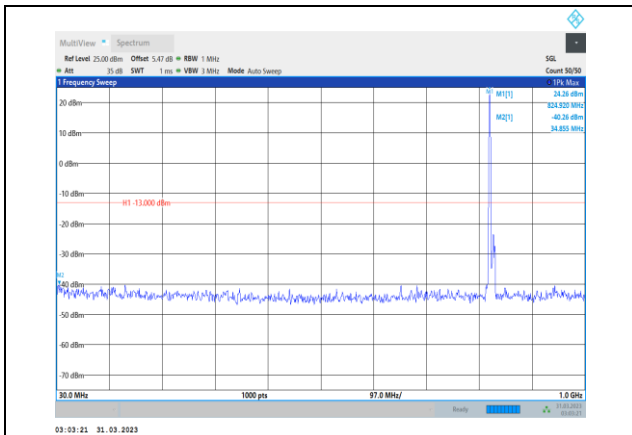

**Band5-5MHz-64QAM-20425-1RB#0-
Range2:1000~10000MHz**

**Band5-5MHz-64QAM-20625-1RB#0-
Range1:30~1000MHz**

**Band5-5MHz-64QAM-20525-1RB#0-
Range1:30~1000MHz**

**Band5-5MHz-64QAM-20625-1RB#0-
Range2:1000~10000MHz**