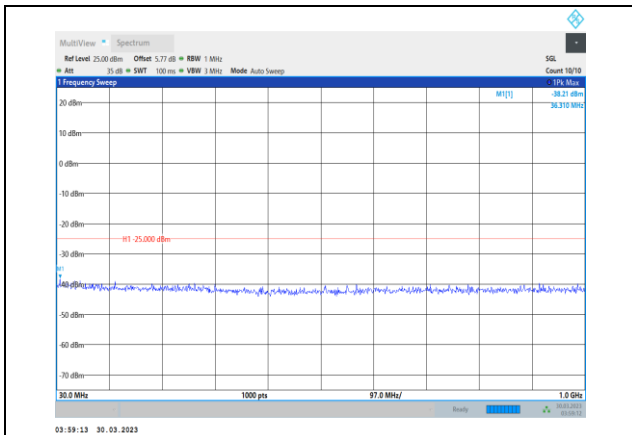

**Band7-15MHz-16QAM-21100-1RB#0-
Range3:3000~26500MHz**

**Band7-15MHz-64QAM-20825-1RB#0-
Range1:30~1000MHz**