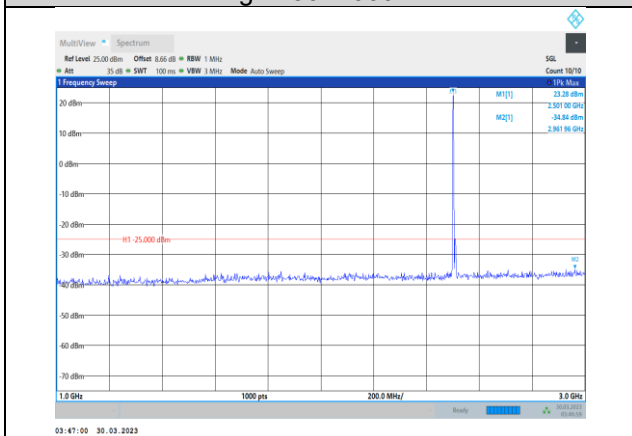

**Band7-10MHz-16QAM-20800-1RB#0-
Range1:30~1000MHz**

**Band7-10MHz-16QAM-20800-1RB#0-
Range2:1000~3000MHz**