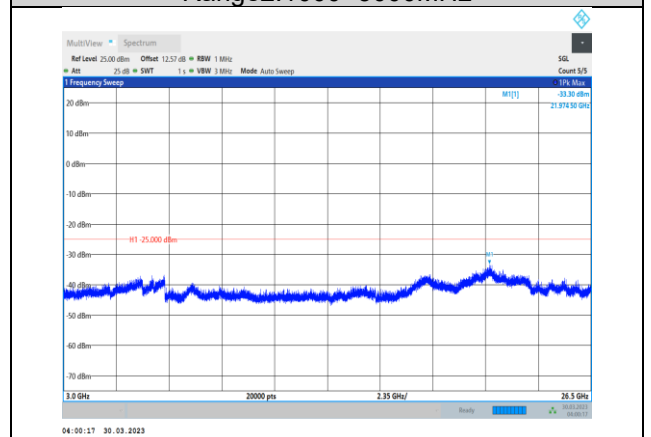

**Band7-15MHz-QPSK-21100-1RB#0-
Range1:30~1000MHz**

**Band7-15MHz-QPSK-20825-1RB#0-
Range2:1000~3000MHz**

**Band7-15MHz-QPSK-21100-1RB#0-
Range2:1000~3000MHz**

**Band7-15MHz-QPSK-20825-1RB#0-
Range3:3000~26500MHz**