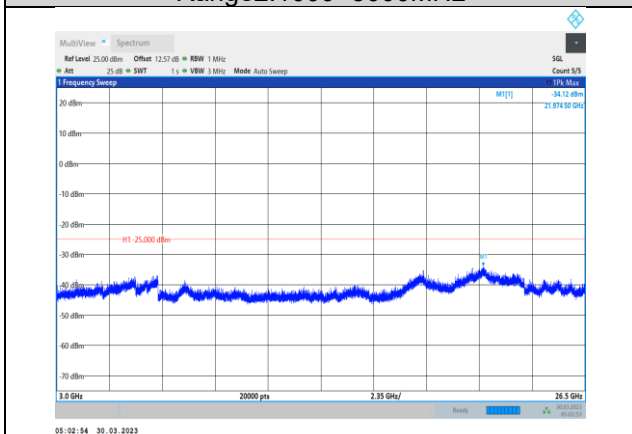

**Band7-20MHz-QPSK-21100-1RB#0-
Range2:1000~3000MHz**

**Band7-20MHz-QPSK-21100-1RB#0-
Range3:3000~26500MHz**