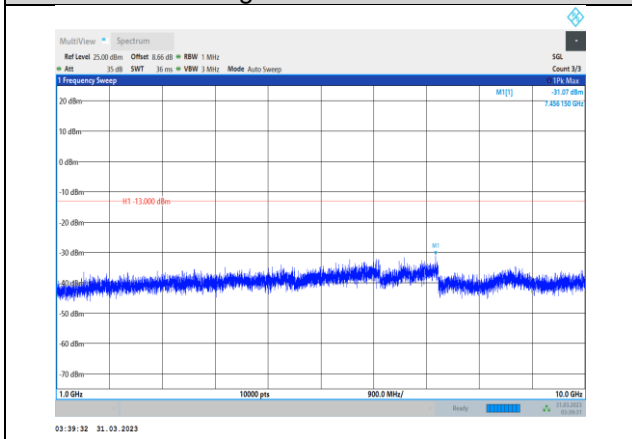

**Band5-5MHz-16QAM-20425-1RB#0-
Range1:30~1000MHz**

**Band5-5MHz-16QAM-20425-1RB#0-
Range2:1000~10000MHz**