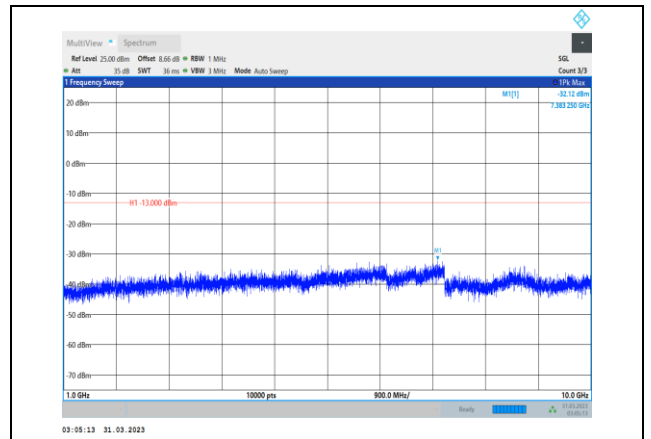

**Band5-10MHz-QPSK-20600-1RB#0-
Range2:1000~10000MHz**

Band5-10MHz-16QAM-20525-1RB#0-
Range2:1000~10000MHz