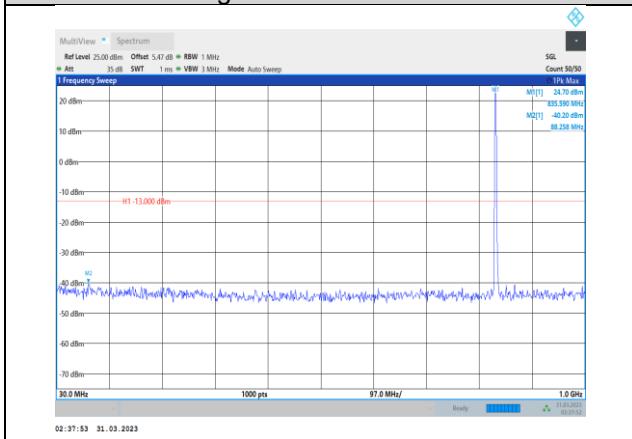

**Band5-3MHz-64QAM-20415-1RB#0-
Range1:30~1000MHz**

**Band5-3MHz-64QAM-20525-1RB#0-
Range2:1000~10000MHz**

**Band5-3MHz-64QAM-20415-1RB#0-
Range2:1000~10000MHz**

**Band5-3MHz-64QAM-20635-1RB#0-
Range1:30~1000MHz**