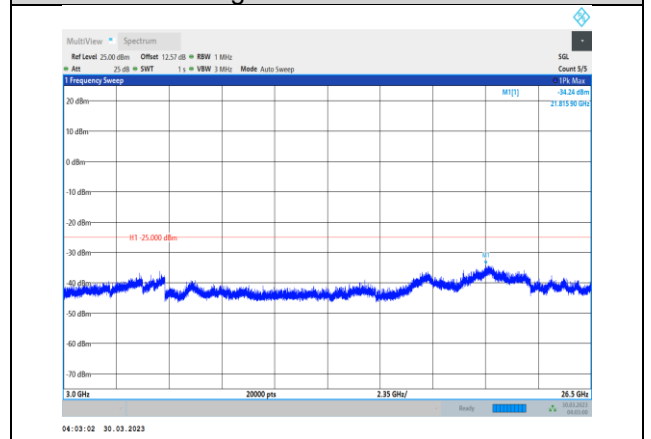

**Band7-15MHz-16QAM-21375-1RB#0-
Range1:30~1000MHz**

**Band7-15MHz-16QAM-21100-1RB#0-
Range2:1000~3000MHz**

**Band7-15MHz-16QAM-21375-1RB#0-
Range2:1000~3000MHz**

**Band7-15MHz-16QAM-21100-1RB#0-
Range3:3000~26500MHz**