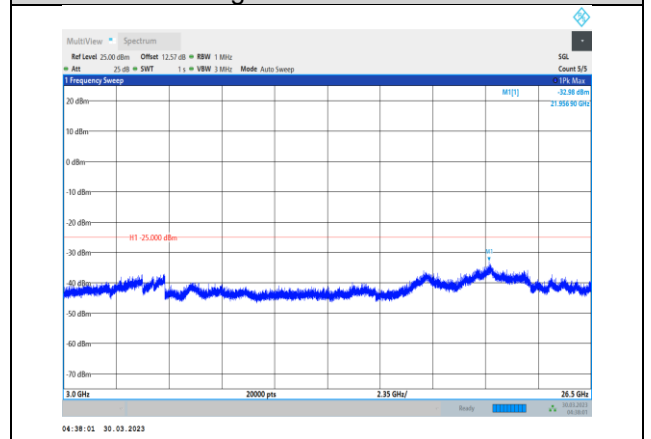

**Band7-5MHz-16QAM-21425-1RB#0-
Range2:1000~3000MHz**

**Band7-5MHz-16QAM-21425-1RB#0-
Range3:3000~26500MHz**