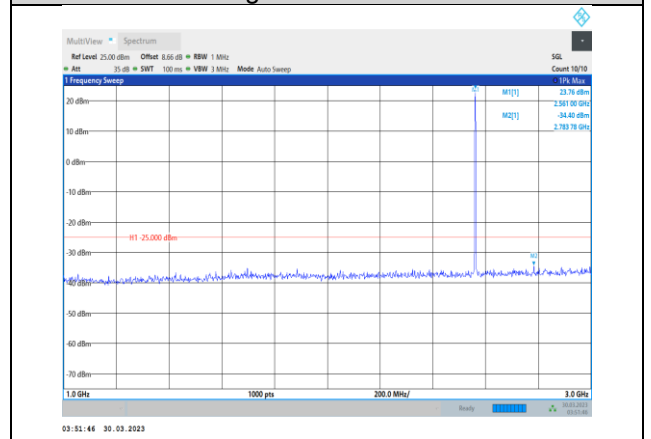

**Band7-10MHz-64QAM-20800-1RB#0-
Range3:3000~26500MHz**

**Band7-10MHz-64QAM-21100-1RB#0-
Range1:30~1000MHz**

**Band7-10MHz-64QAM-21400-1RB#0-
Range1:30~1000MHz**

**Band7-10MHz-64QAM-21100-1RB#0-
Range2:1000~3000MHz**