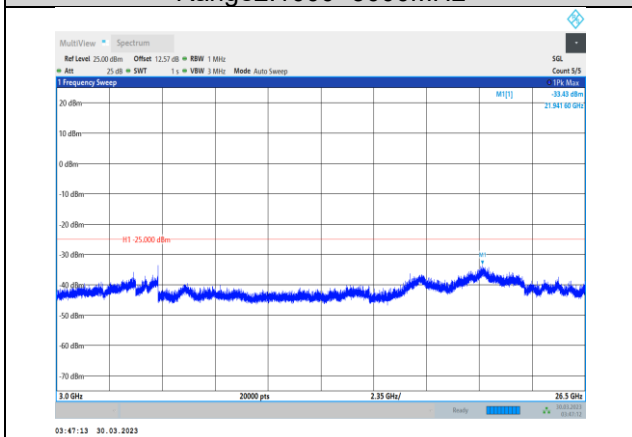

**Band7-10MHz-16QAM-20800-1RB#0-
Range2:1000~3000MHz**

**Band7-10MHz-16QAM-20800-1RB#0-
Range3:3000~26500MHz**