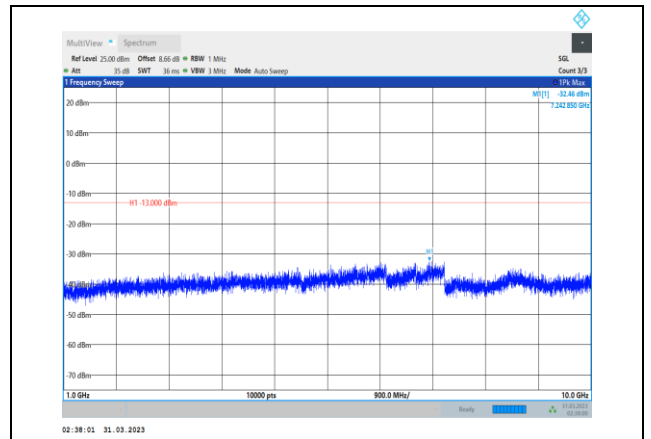

**Band5-3MHz-64QAM-20415-1RB#0-
Range1:30~1000MHz**

**Band5-3MHz-64QAM-20525-1RB#0-
Range2:1000~10000MHz**

**Band5-3MHz-64QAM-20415-1RB#0-
Range2:1000~10000MHz**

**Band5-3MHz-64QAM-20635-1RB#0-
Range1:30~1000MHz**