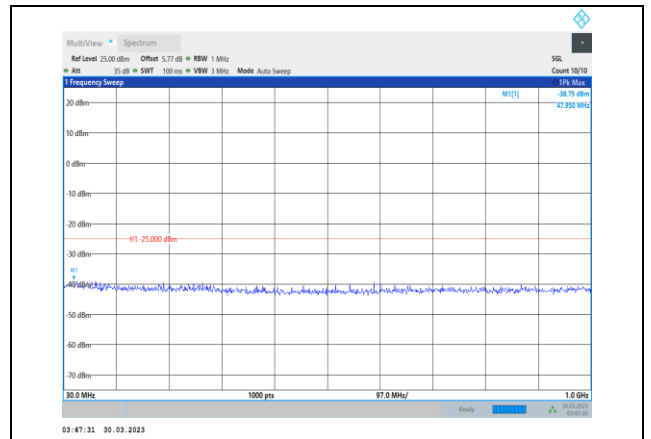

**Band7-10MHz-16QAM-21100-1RB#0-
Range2:1000~3000MHz**

**Band7-10MHz-16QAM-20800-1RB#0-
Range3:3000~26500MHz**

**Band7-10MHz-16QAM-21100-1RB#0-
Range3:3000~26500MHz**

**Band7-10MHz-16QAM-21400-1RB#0-
Range1:30~1000MHz**