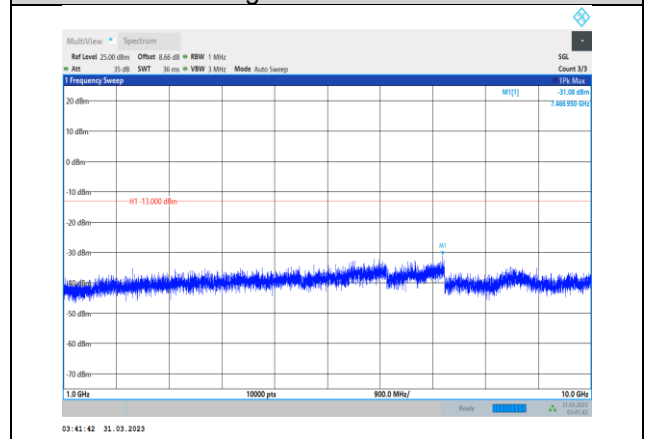

**Band5-5MHz-QPSK-20625-1RB#0-
Range1:30~1000MHz**

**Band5-5MHz-QPSK-20625-1RB#0-
Range2:1000~10000MHz**