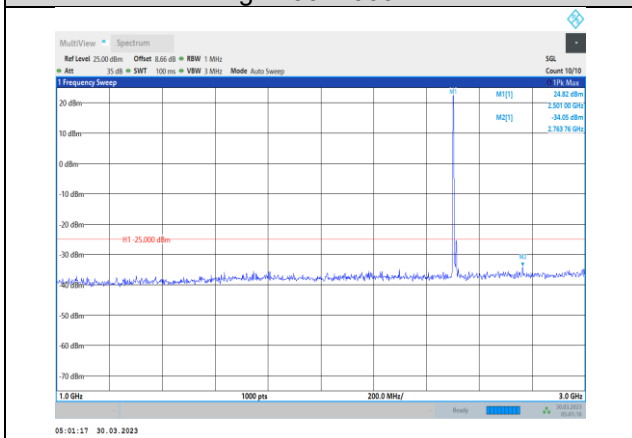

**Band7-20MHz-16QAM-20850-1RB#0-
Range1:30~1000MHz**

**Band7-20MHz-16QAM-20850-1RB#0-
Range2:1000~3000MHz**