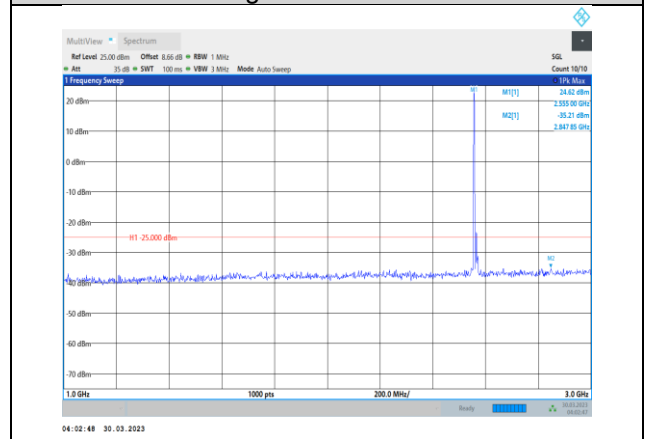

**Band7-15MHz-16QAM-21375-1RB#0-
Range1:30~1000MHz**

**Band7-15MHz-16QAM-21375-1RB#0-
Range2:1000~3000MHz**