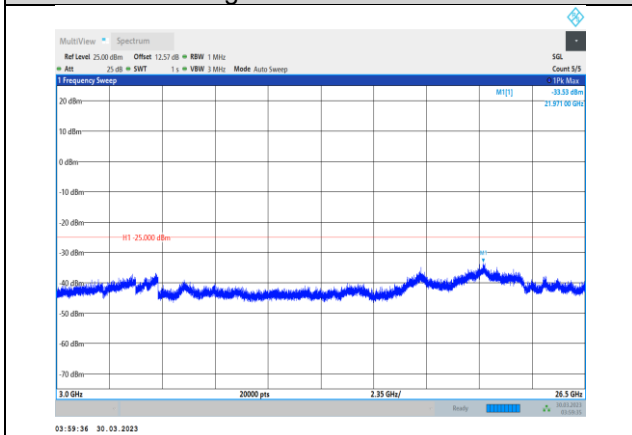

**Band7-15MHz-64QAM-20825-1RB#0-
Range2:1000~3000MHz**

**Band7-15MHz-64QAM-20825-1RB#0-
Range3:3000~26500MHz**