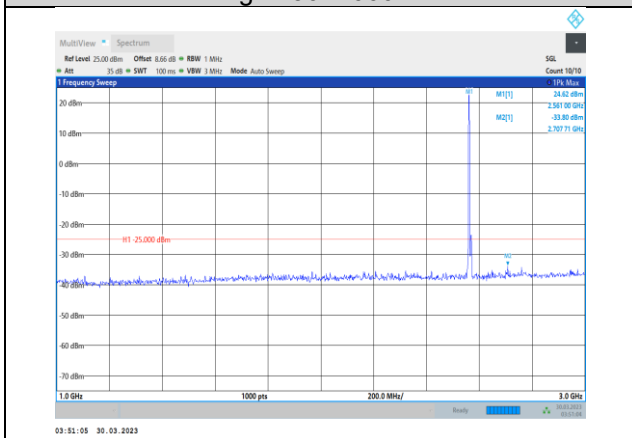

**Band7-10MHz-16QAM-21400-1RB#0-
Range1:30~1000MHz**

**Band7-10MHz-16QAM-21400-1RB#0-
Range2:1000~3000MHz**