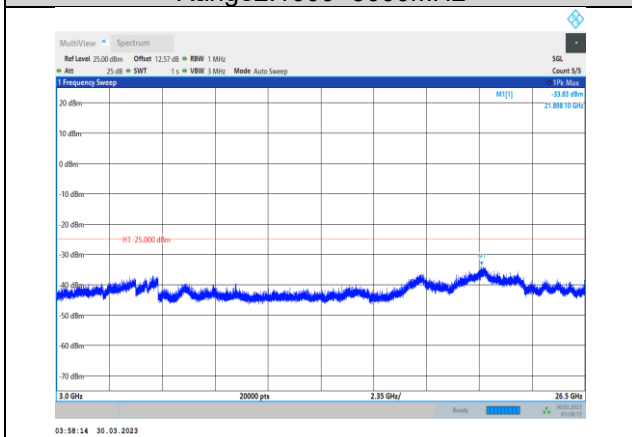

**Band7-15MHz-QPSK-20825-1RB#0-
Range2:1000~3000MHz**

**Band7-15MHz-QPSK-20825-1RB#0-
Range3:3000~26500MHz**