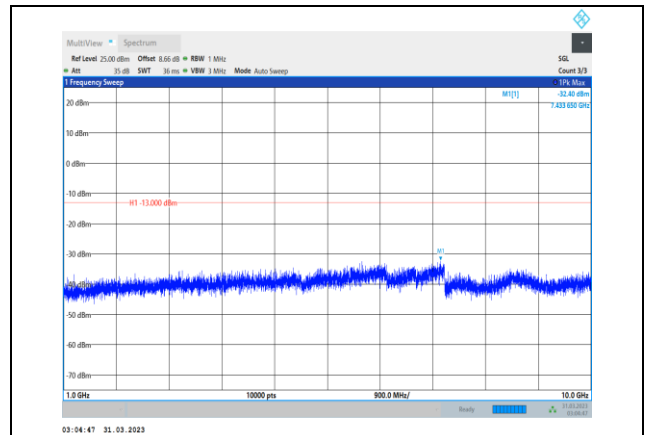

**Band5-5MHz-64QAM-20625-1RB#0-
Range2:1000~10000MHz**

**Band5-10MHz-QPSK-20525-1RB#0-
Range2:1000~10000MHz**