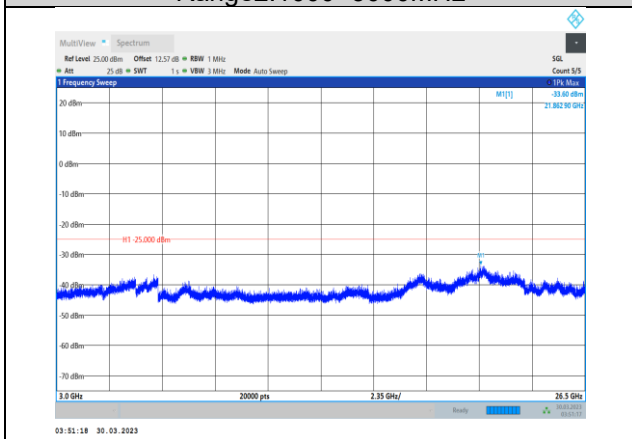

**Band7-10MHz-16QAM-21400-1RB#0-
Range2:1000~3000MHz**

**Band7-10MHz-16QAM-21400-1RB#0-
Range3:3000~26500MHz**