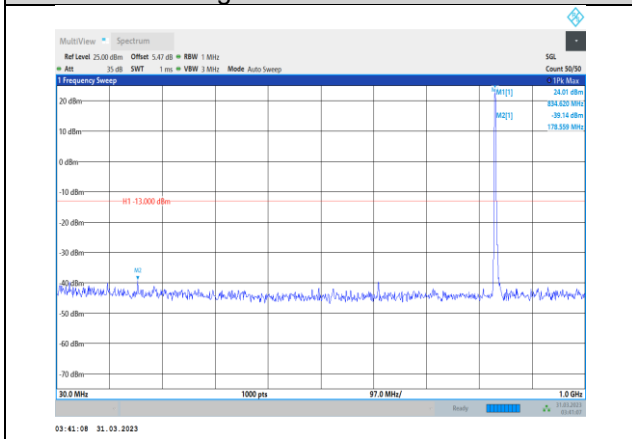

**Band5-5MHz-64QAM-20425-1RB#0-
Range2:1000~10000MHz**

**Band5-5MHz-64QAM-20525-1RB#0-
Range1:30~1000MHz**