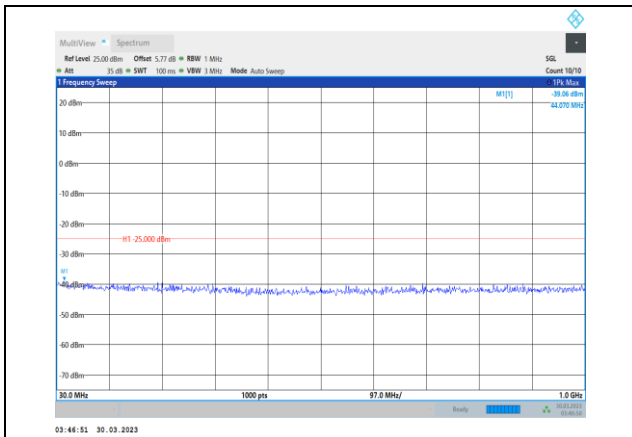

**Band7-10MHz-QPSK-21100-1RB#0-
Range3:3000~26500MHz**

**Band7-10MHz-16QAM-20800-1RB#0-
Range1:30~1000MHz**