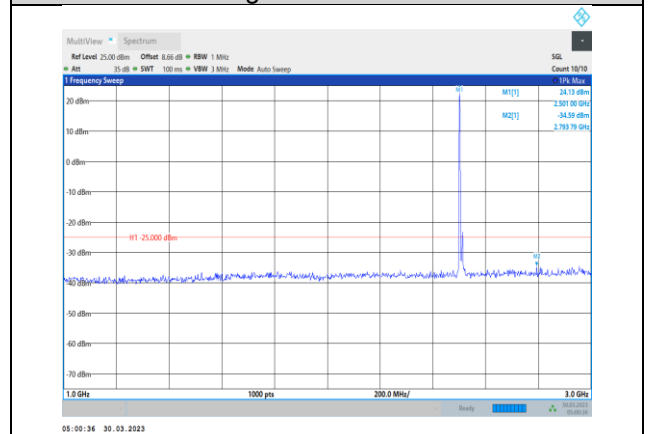

**Band7-20MHz-QPSK-20850-1RB#0-
Range1:30~1000MHz**

**Band7-20MHz-QPSK-20850-1RB#0-
Range2:1000~3000MHz**