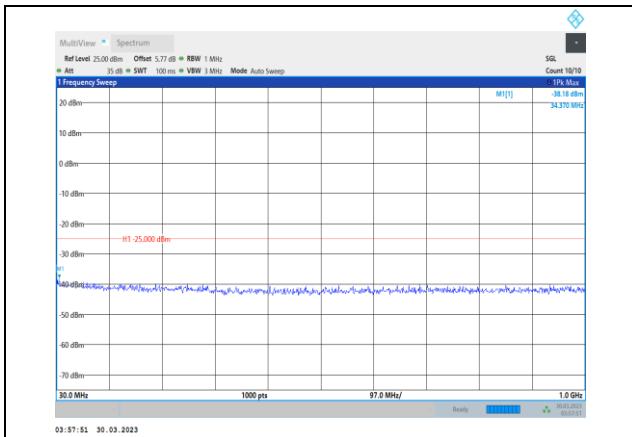

**Band7-10MHz-64QAM-21100-1RB#0-
Range3:3000~26500MHz**

**Band7-15MHz-QPSK-20825-1RB#0-
Range1:30~1000MHz**