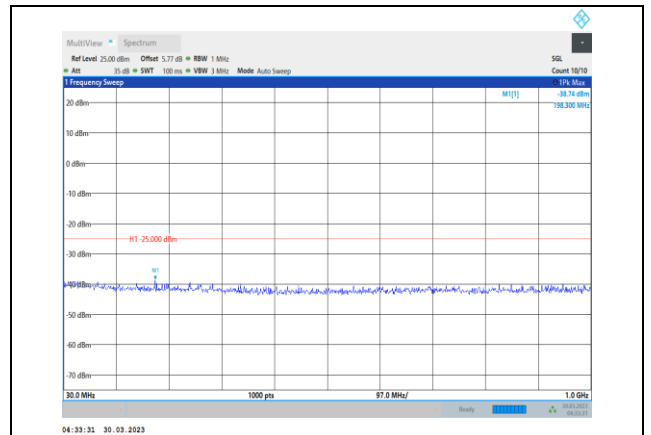

**Band7-5MHz-QPSK-21100-1RB#0-
Range2:1000~3000MHz**

**Band7-5MHz-QPSK-20775-1RB#0-
Range3:3000~26500MHz**

**Band7-5MHz-QPSK-21100-1RB#0-
Range3:3000~26500MHz**

**Band7-5MHz-QPSK-21425-1RB#0-
Range1:30~1000MHz**