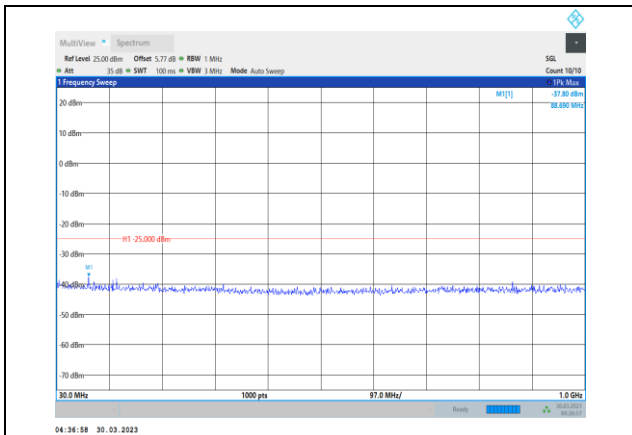

**Band7-5MHz-QPSK-20775-1RB#0-
Range3:3000~26500MHz**

**Band7-5MHz-QPSK-21425-1RB#0-
Range1:30~1000MHz**