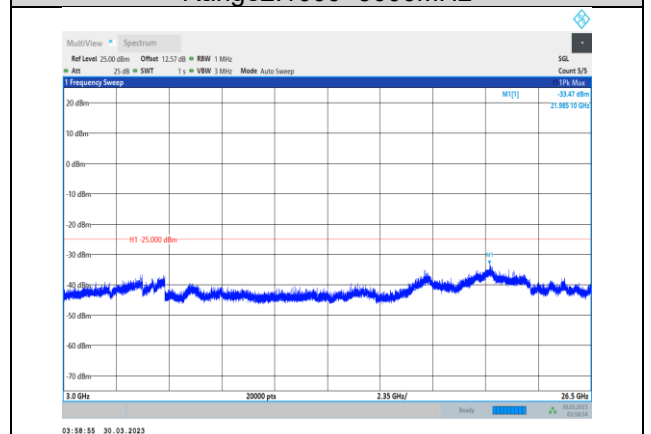

**Band7-15MHz-16QAM-20825-1RB#0-
Range2:1000~3000MHz**

**Band7-15MHz-16QAM-20825-1RB#0-
Range3:3000~26500MHz**