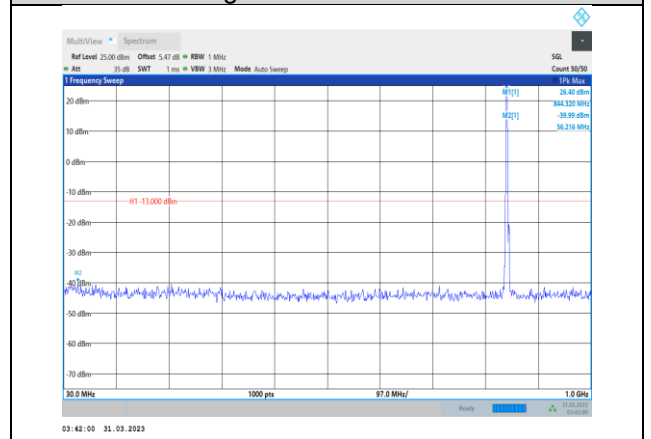

**Band5-5MHz-16QAM-20525-1RB#0-
Range2:1000~10000MHz**

**Band5-5MHz-16QAM-20625-1RB#0-
Range1:30~1000MHz**