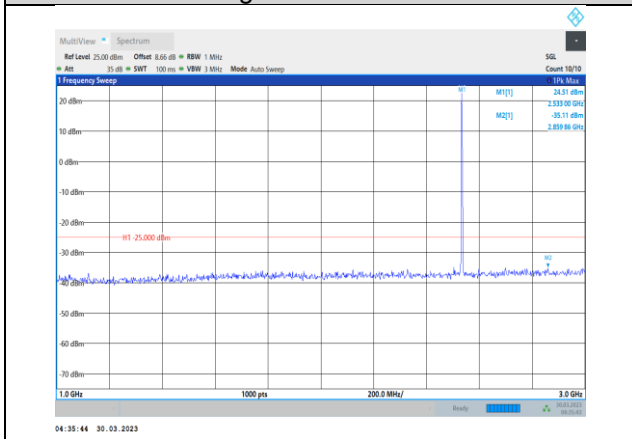

**Band7-5MHz-16QAM-21100-1RB#0-
Range1:30~1000MHz**

**Band7-5MHz-16QAM-21100-1RB#0-
Range2:1000~3000MHz**