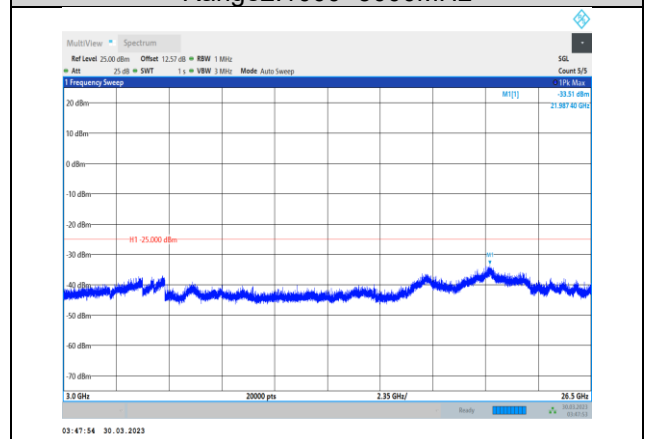

**Band7-10MHz-64QAM-20800-1RB#0-
Range1:30~1000MHz**

**Band7-10MHz-16QAM-21400-1RB#0-
Range2:1000~3000MHz**

**Band7-10MHz-64QAM-20800-1RB#0-
Range2:1000~3000MHz**

**Band7-10MHz-16QAM-21400-1RB#0-
Range3:3000~26500MHz**