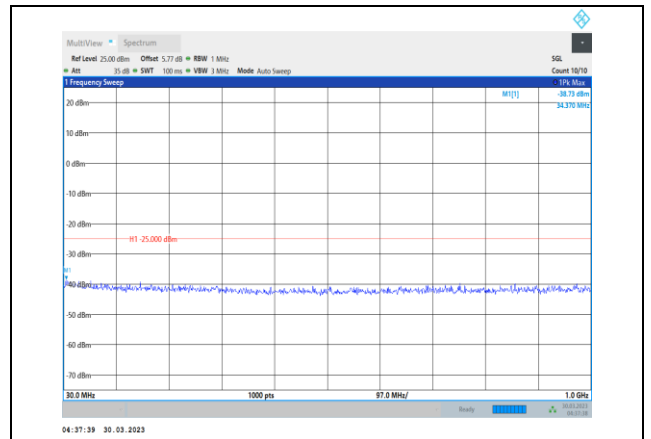

**Band7-5MHz-16QAM-20775-1RB#0-
Range3:3000~26500MHz**

**Band7-5MHz-16QAM-21425-1RB#0-
Range1:30~1000MHz**