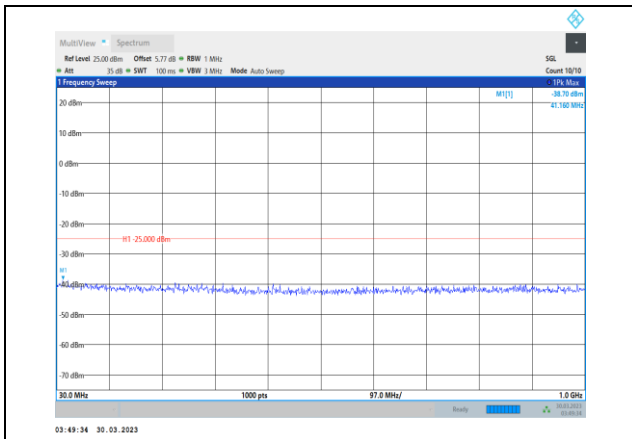

**Band7-10MHz-16QAM-21400-1RB#0-
Range3:3000~26500MHz**

**Band7-10MHz-64QAM-21100-1RB#0-
Range1:30~1000MHz**