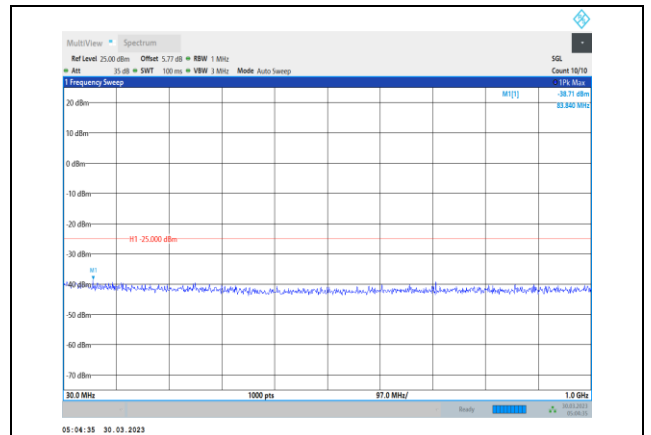

**Band7-20MHz-QPSK-20850-1RB#0-
Range3:3000~26500MHz**

**Band7-20MHz-QPSK-21350-1RB#0-
Range1:30~1000MHz**