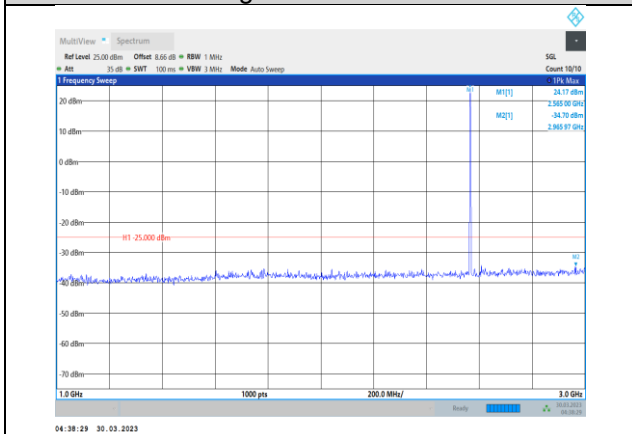

**Band7-5MHz-64QAM-21425-1RB#0-
Range1:30~1000MHz**

**Band7-5MHz-64QAM-21425-1RB#0-
Range2:1000~3000MHz**