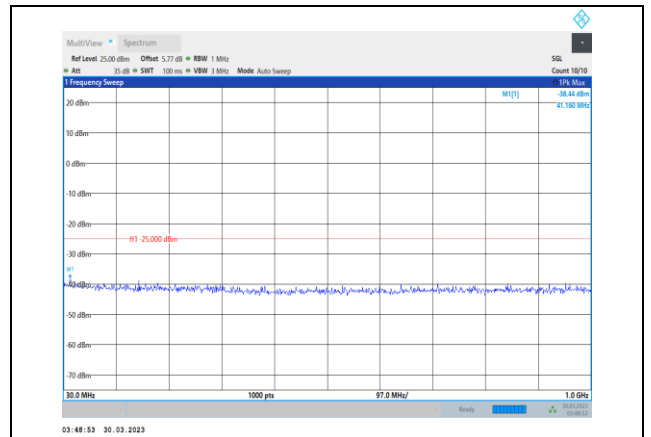

**Band7-10MHz-QPSK-21400-1RB#0-
Range3:3000~26500MHz**

**Band7-10MHz-16QAM-21100-1RB#0-
Range1:30~1000MHz**