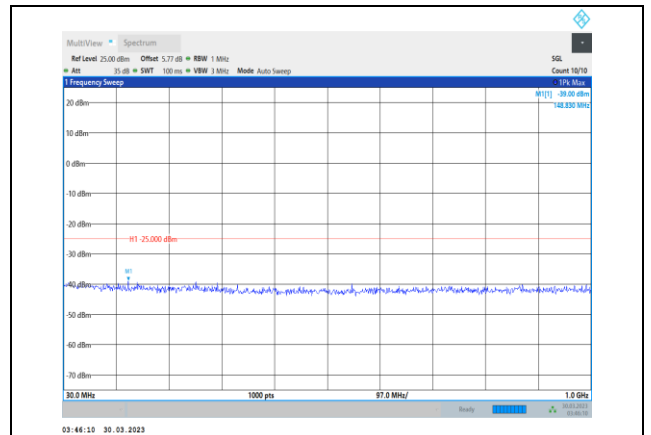

**Band7-5MHz-64QAM-21100-1RB#0-
Range3:3000~26500MHz**

**Band7-10MHz-QPSK-20800-1RB#0-
Range1:30~1000MHz**