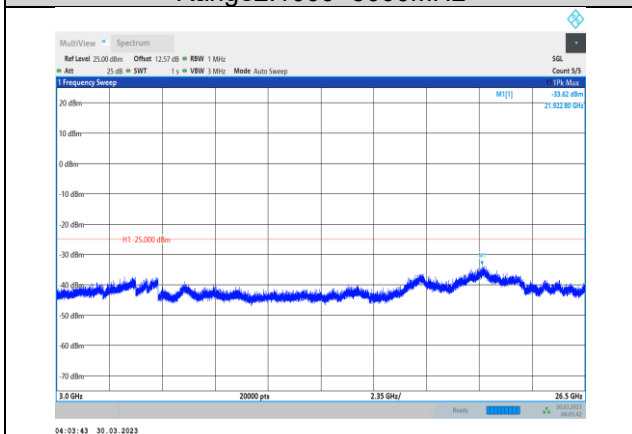

**Band7-15MHz-64QAM-21375-1RB#0-
Range2:1000~3000MHz**

**Band7-15MHz-64QAM-21375-1RB#0-
Range3:3000~26500MHz**