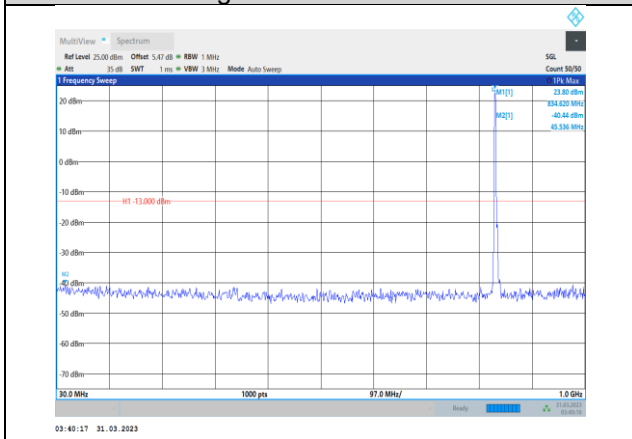

**Band5-5MHz-QPSK-20425-1RB#0-
Range2:1000~10000MHz**

**Band5-5MHz-QPSK-20525-1RB#0-
Range1:30~1000MHz**