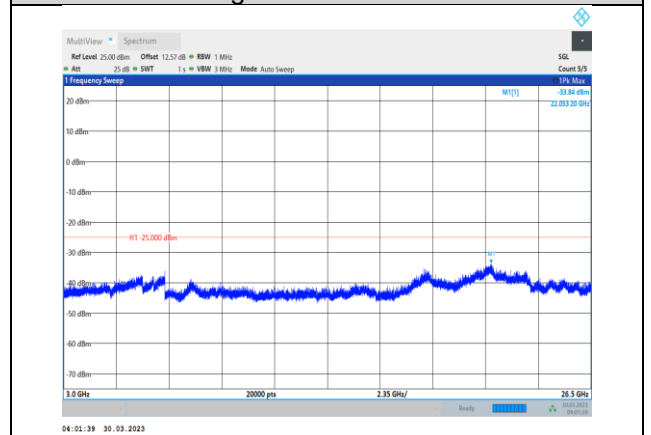

**Band7-15MHz-64QAM-21100-1RB#0-
Range2:1000~3000MHz**

**Band7-15MHz-64QAM-21100-1RB#0-
Range3:3000~26500MHz**