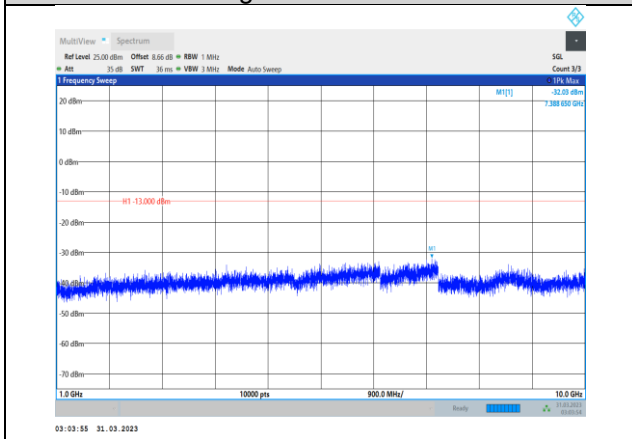

**Band5-10MHz-QPSK-20525-1RB#0-
Range1:30~1000MHz**

**Band5-10MHz-QPSK-20600-1RB#0-
Range2:1000~10000MHz**

Band5-10MHz-16QAM-20450-1RB#0-
Range1:30~1000MHz

Band5-10MHz-16QAM-20525-1RB#0-
Range2:1000~10000MHz