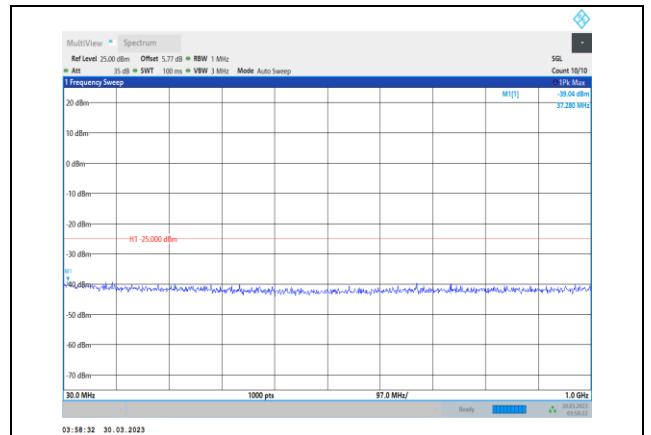

**Band7-15MHz-QPSK-21100-1RB#0-
Range3:3000~26500MHz**

**Band7-15MHz-16QAM-20825-1RB#0-
Range1:30~1000MHz**