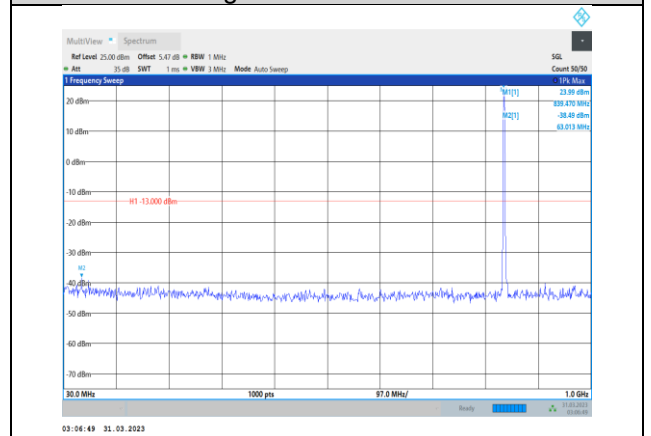

**Band5-10MHz-64QAM-20525-1RB#0-
Range2:1000~10000MHz**

**Band5-10MHz-64QAM-20600-1RB#0-
Range1:30~1000MHz**