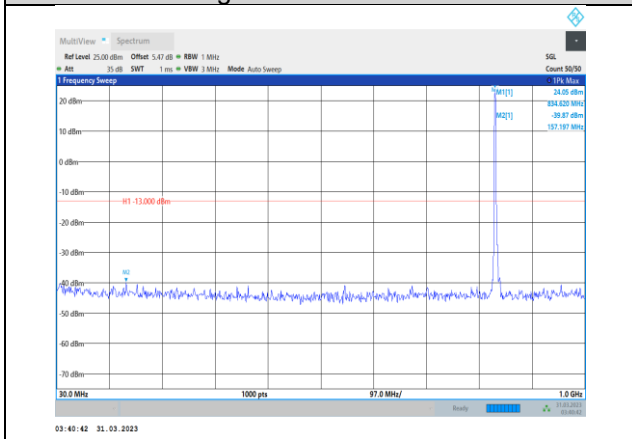

**Band5-5MHz-16QAM-20425-1RB#0-
Range1:30~1000MHz**

**Band5-5MHz-16QAM-20525-1RB#0-
Range2:1000~10000MHz**

**Band5-5MHz-16QAM-20425-1RB#0-
Range2:1000~10000MHz**

**Band5-5MHz-16QAM-20625-1RB#0-
Range1:30~1000MHz**