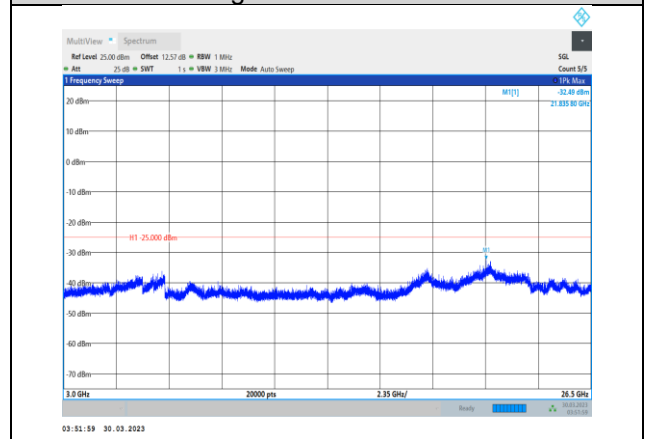

**Band7-10MHz-64QAM-21400-1RB#0-
Range2:1000~3000MHz**

**Band7-10MHz-64QAM-21400-1RB#0-
Range3:3000~26500MHz**