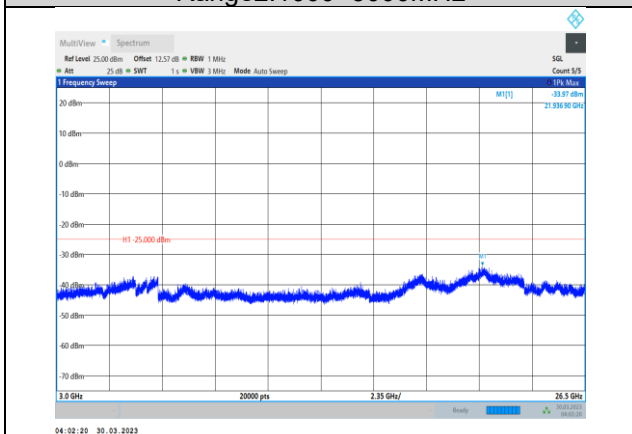

**Band7-15MHz-QPSK-21375-1RB#0-
Range2:1000~3000MHz**

**Band7-15MHz-QPSK-21375-1RB#0-
Range3:3000~26500MHz**