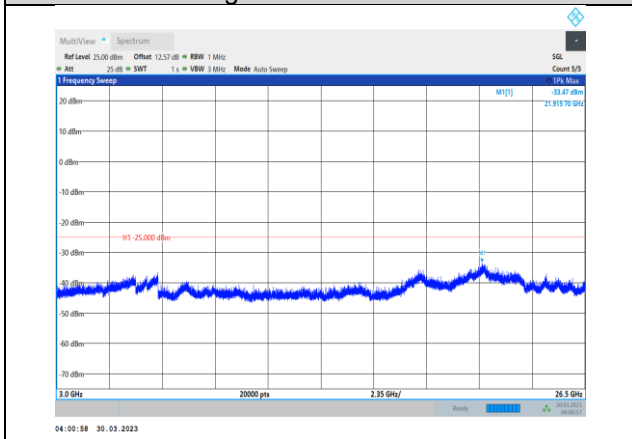

**Band7-15MHz-16QAM-21100-1RB#0-
Range2:1000~3000MHz**

**Band7-15MHz-16QAM-21100-1RB#0-
Range3:3000~26500MHz**