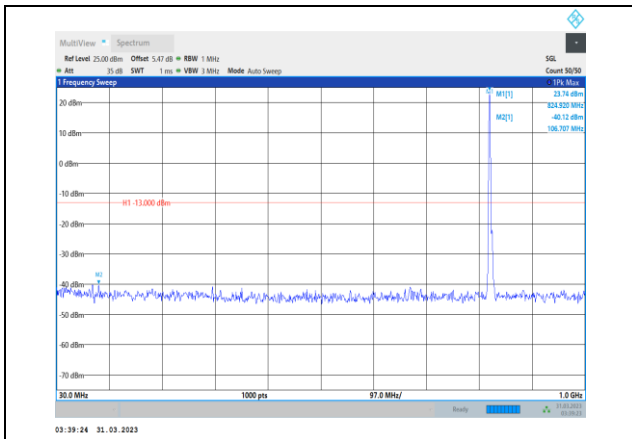

**Band5-5MHz-QPSK-20425-1RB#0-
Range2:1000~10000MHz**

**Band5-5MHz-QPSK-20625-1RB#0-
Range1:30~1000MHz**

**Band5-5MHz-QPSK-20525-1RB#0-
Range1:30~1000MHz**

**Band5-5MHz-QPSK-20625-1RB#0-
Range2:1000~10000MHz**