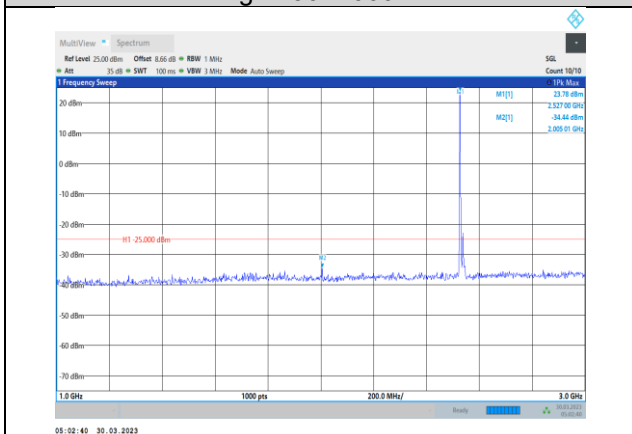

**Band7-20MHz-QPSK-21100-1RB#0-
Range1:30~1000MHz**

**Band7-20MHz-QPSK-21100-1RB#0-
Range2:1000~3000MHz**