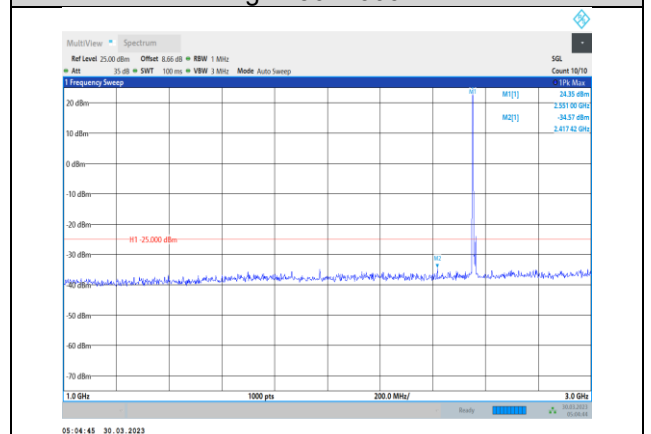

**Band7-20MHz-QPSK-20850-1RB#0-
Range3:3000~26500MHz**

**Band7-20MHz-QPSK-21100-1RB#0-
Range1:30~1000MHz**

**Band7-20MHz-QPSK-21350-1RB#0-
Range1:30~1000MHz**

**Band7-20MHz-QPSK-21100-1RB#0-
Range2:1000~3000MHz**