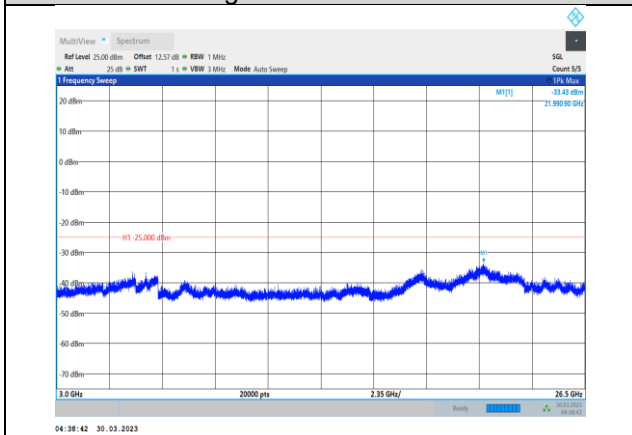

**Band7-5MHz-64QAM-21425-1RB#0-
Range2:1000~3000MHz**

**Band7-5MHz-64QAM-21425-1RB#0-
Range3:3000~26500MHz**