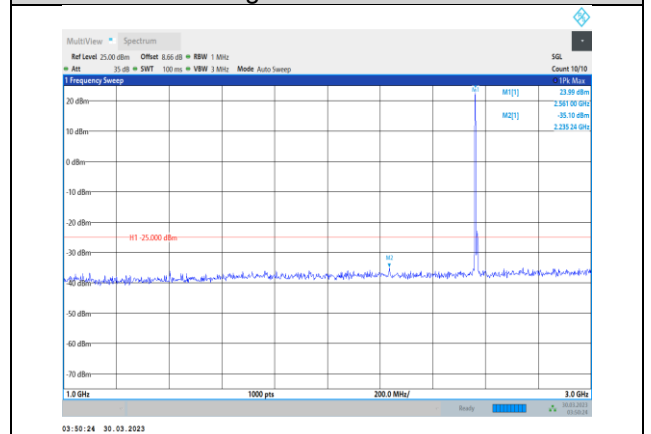

**Band7-10MHz-QPSK-21400-1RB#0-
Range1:30~1000MHz**

**Band7-10MHz-QPSK-21400-1RB#0-
Range2:1000~3000MHz**