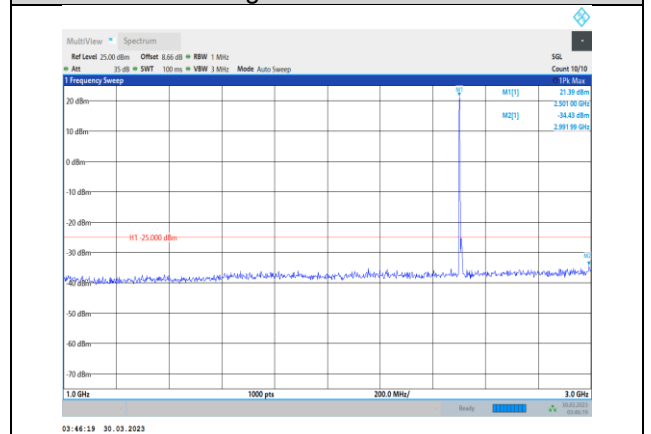

**Band7-5MHz-64QAM-21100-1RB#0-
Range3:3000~26500MHz**

**Band7-5MHz-64QAM-21425-1RB#0-
Range1:30~1000MHz**

**Band7-10MHz-QPSK-20800-1RB#0-
Range1:30~1000MHz**

**Band7-5MHz-64QAM-21425-1RB#0-
Range2:1000~3000MHz**