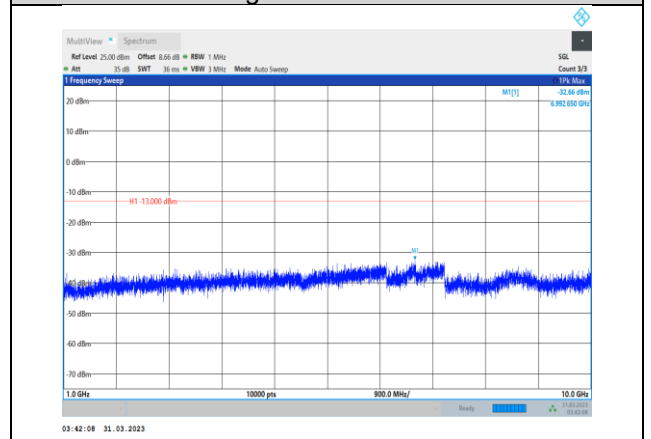

**Band5-5MHz-16QAM-20625-1RB#0-
Range1:30~1000MHz**

**Band5-5MHz-16QAM-20625-1RB#0-
Range2:1000~10000MHz**