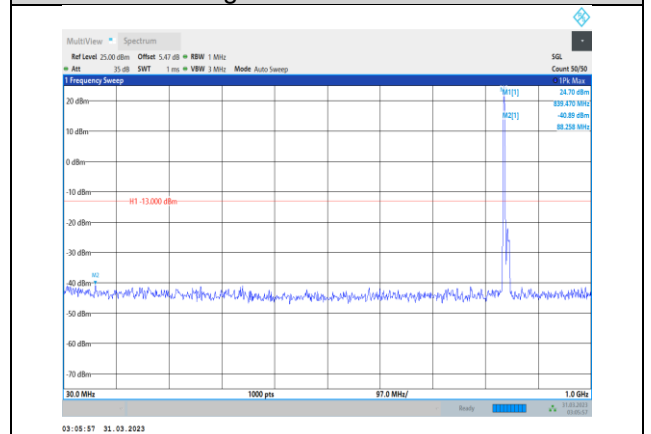

**Band5-5MHz-64QAM-20425-1RB#0-
Range2:1000~10000MHz**

**Band5-5MHz-64QAM-20625-1RB#0-
Range1:30~1000MHz**

**Band5-5MHz-64QAM-20525-1RB#0-
Range1:30~1000MHz**

**Band5-5MHz-64QAM-20625-1RB#0-
Range2:1000~10000MHz**

**Band5-10MHz-QPSK-20450-1RB#0-
Range1:30~1000MHz**

**Band5-10MHz-QPSK-20525-1RB#0-
Range2:1000~10000MHz**

**Band5-10MHz-QPSK-20450-1RB#0-
Range2:1000~10000MHz**

**Band5-10MHz-QPSK-20600-1RB#0-
Range1:30~1000MHz**