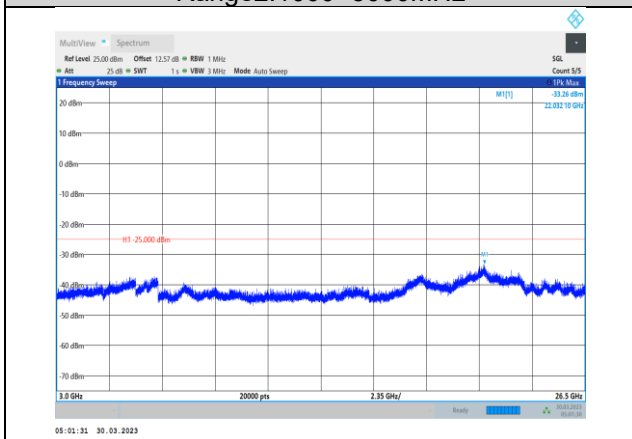

**Band7-20MHz-QPSK-21350-1RB#0-
Range2:1000~3000MHz**

**Band7-20MHz-QPSK-21100-1RB#0-
Range3:3000~26500MHz**

**Band7-20MHz-QPSK-21350-1RB#0-
Range3:3000~26500MHz**

**Band7-20MHz-16QAM-20850-1RB#0-
Range1:30~1000MHz**

**Band7-20MHz-16QAM-21100-1RB#0-
Range1:30~1000MHz**

**Band7-20MHz-16QAM-20850-1RB#0-
Range2:1000~3000MHz**

**Band7-20MHz-16QAM-21100-1RB#0-
Range2:1000~3000MHz**

**Band7-20MHz-16QAM-20850-1RB#0-
Range3:3000~26500MHz**