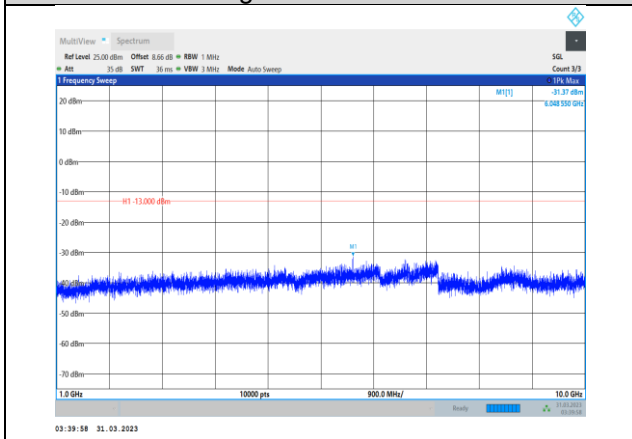

**Band5-5MHz-16QAM-20525-1RB#0-
Range1:30~1000MHz**

**Band5-5MHz-16QAM-20625-1RB#0-
Range2:1000~10000MHz**

**Band5-5MHz-64QAM-20425-1RB#0-
Range1:30~1000MHz**

**Band5-5MHz-64QAM-20525-1RB#0-
Range2:1000~10000MHz**