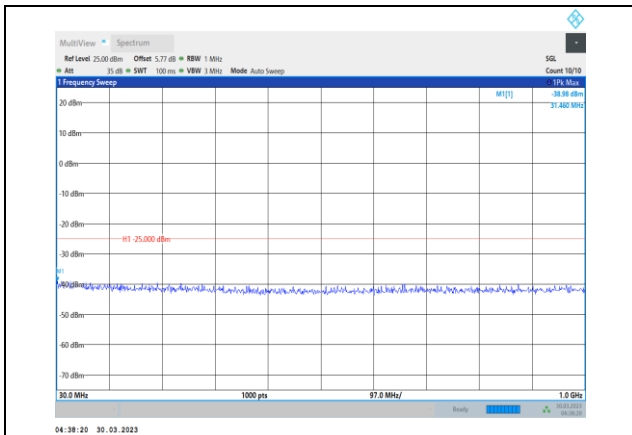

**Band7-5MHz-64QAM-20775-1RB#0-
Range3:3000~26500MHz**

**Band7-5MHz-64QAM-21425-1RB#0-
Range1:30~1000MHz**