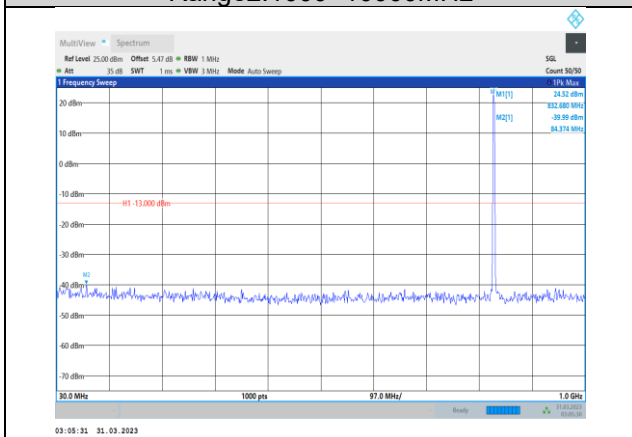

**Band5-10MHz-64QAM-20450-1RB#0-
Range2:1000~10000MHz**

**Band5-10MHz-64QAM-20525-1RB#0-
Range1:30~1000MHz**