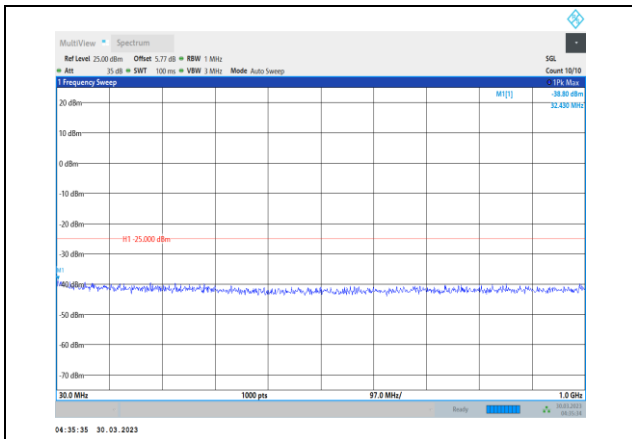

**Band7-5MHz-QPSK-21425-1RB#0-
Range3:3000~26500MHz**

**Band7-5MHz-16QAM-21100-1RB#0-
Range1:30~1000MHz**