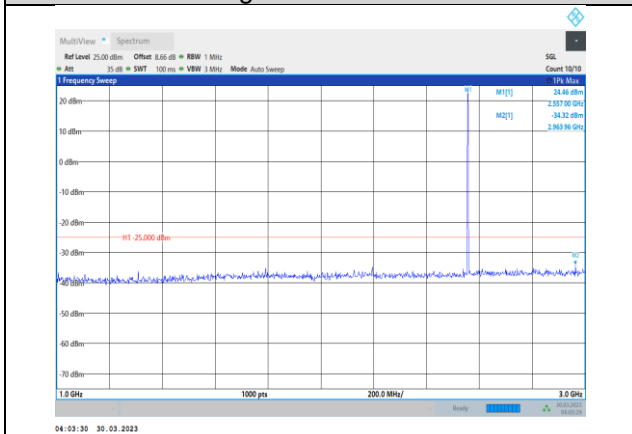

**Band7-15MHz-64QAM-21375-1RB#0-
Range1:30~1000MHz**

**Band7-15MHz-64QAM-21375-1RB#0-
Range2:1000~3000MHz**