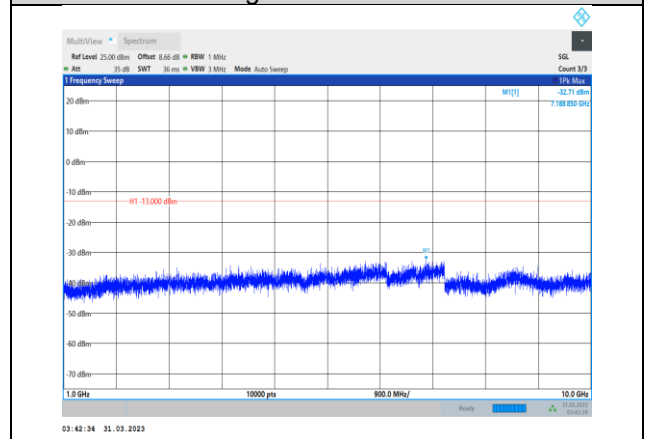

**Band5-5MHz-64QAM-20625-1RB#0-
Range1:30~1000MHz**

**Band5-5MHz-64QAM-20625-1RB#0-
Range2:1000~10000MHz**