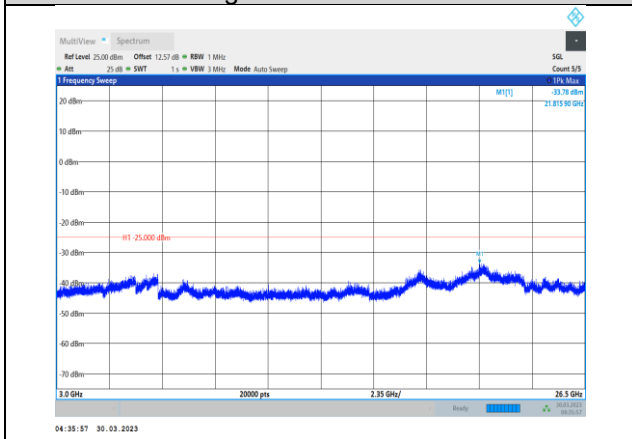

**Band7-5MHz-16QAM-21100-1RB#0-
Range2:1000~3000MHz**

**Band7-5MHz-16QAM-21100-1RB#0-
Range3:3000~26500MHz**