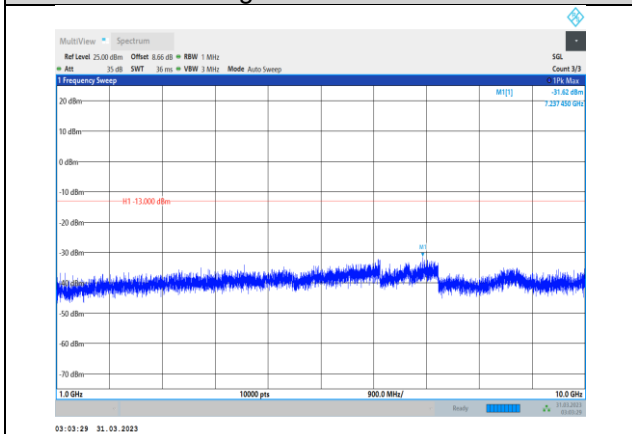

**Band5-10MHz-QPSK-20450-1RB#0-
Range1:30~1000MHz**

**Band5-10MHz-QPSK-20450-1RB#0-
Range2:1000~10000MHz**