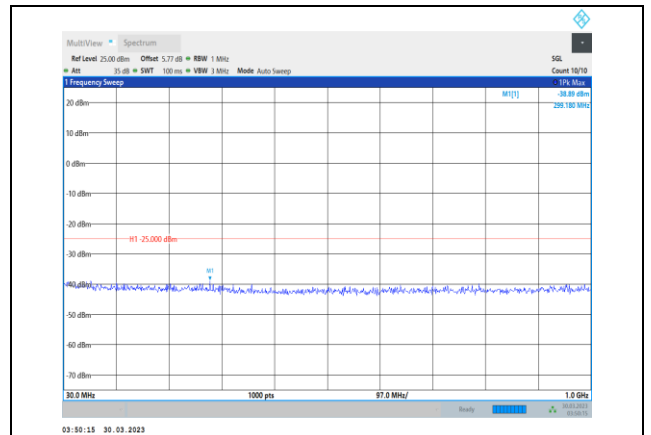

**Band7-10MHz-QPSK-20800-1RB#0-
Range2:1000~3000MHz**

**Band7-5MHz-64QAM-21425-1RB#0-
Range3:3000~26500MHz**

**Band7-10MHz-QPSK-20800-1RB#0-
Range3:3000~26500MHz**

**Band7-10MHz-QPSK-21100-1RB#0-
Range1:30~1000MHz**