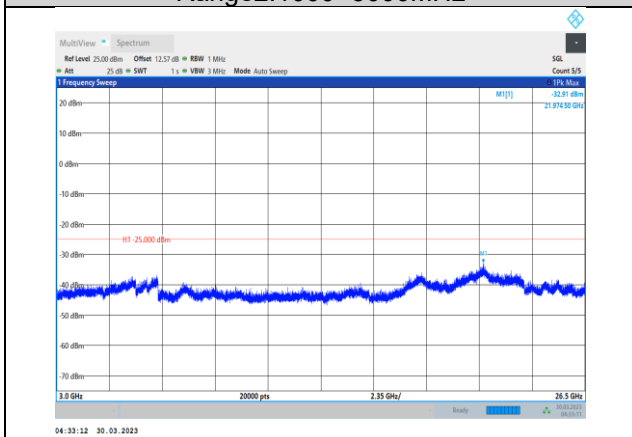

**Band7-5MHz-QPSK-20775-1RB#0-
Range2:1000~3000MHz**

**Band7-5MHz-QPSK-20775-1RB#0-
Range3:3000~26500MHz**