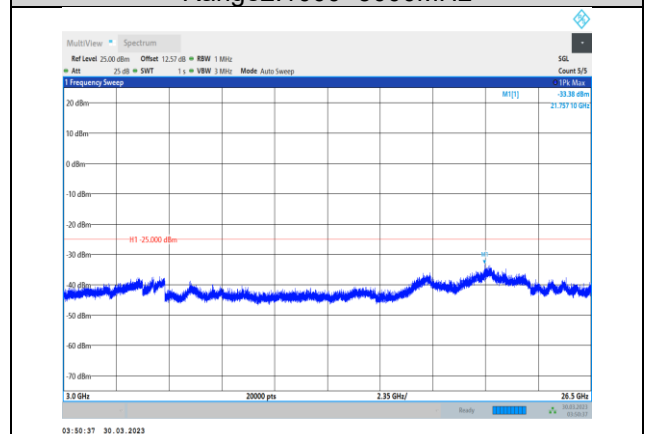

**Band7-10MHz-QPSK-21400-1RB#0-
Range1:30~1000MHz**

**Band7-10MHz-QPSK-21100-1RB#0-
Range2:1000~3000MHz**

**Band7-10MHz-QPSK-21400-1RB#0-
Range2:1000~3000MHz**

**Band7-10MHz-QPSK-21100-1RB#0-
Range3:3000~26500MHz**