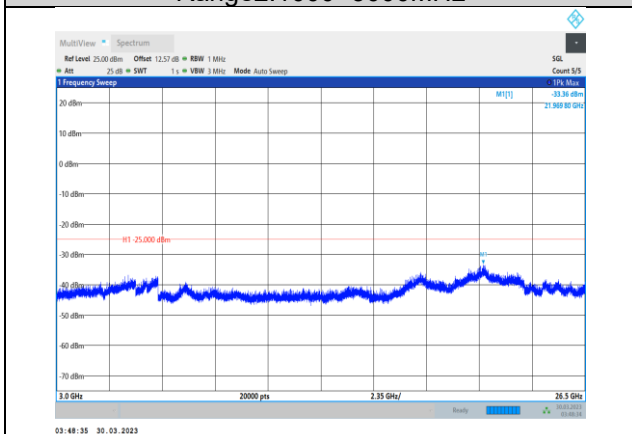

**Band7-10MHz-QPSK-21100-1RB#0-
Range2:1000~3000MHz**

**Band7-10MHz-QPSK-21100-1RB#0-
Range3:3000~26500MHz**