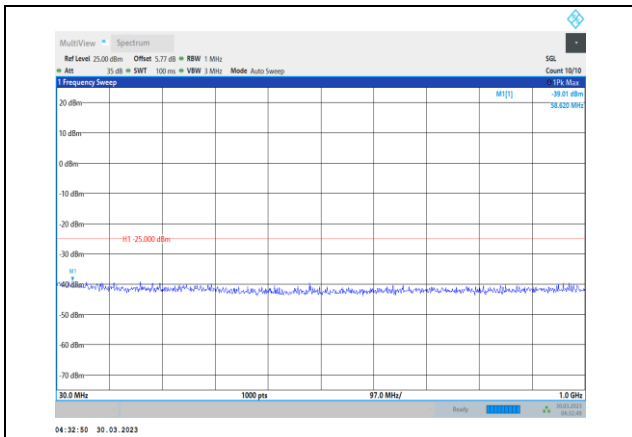

**Band5-10MHz-64QAM-20525-1RB#0-
Range1:30~1000MHz**

**Band7-5MHz-QPSK-20775-1RB#0-
Range1:30~1000MHz**