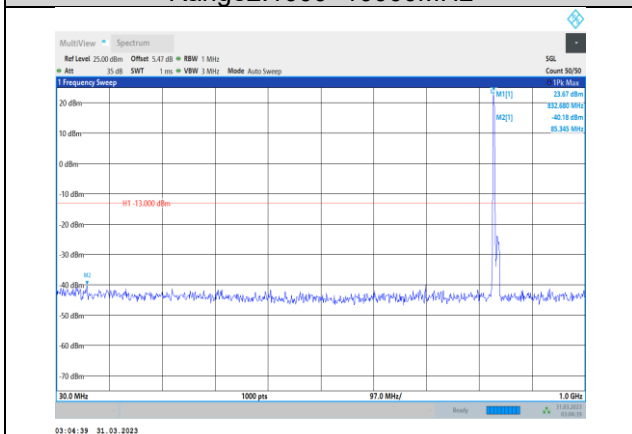

**Band5-10MHz-QPSK-20450-1RB#0-
Range1:30~1000MHz**

**Band5-10MHz-QPSK-20525-1RB#0-
Range2:1000~10000MHz**

**Band5-10MHz-QPSK-20450-1RB#0-
Range2:1000~10000MHz**

**Band5-10MHz-QPSK-20600-1RB#0-
Range1:30~1000MHz**