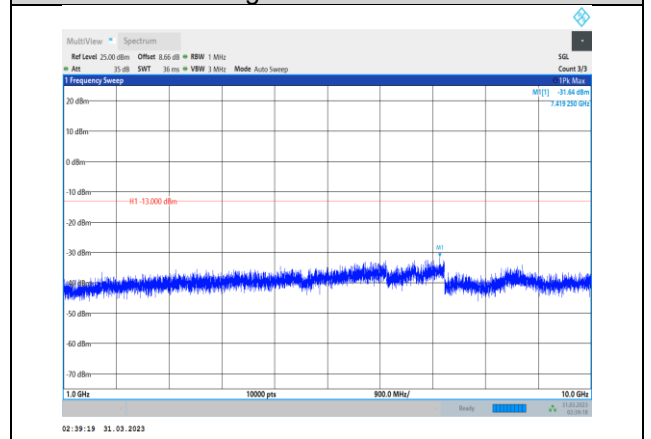

**Band5-3MHz-64QAM-20635-1RB#0-
Range1:30~1000MHz**

**Band5-3MHz-64QAM-20635-1RB#0-
Range2:1000~10000MHz**