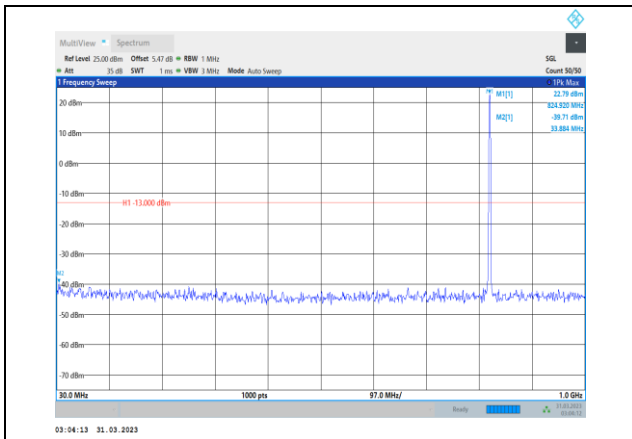

Band5-10MHz-16QAM-20450-1RB#0-
Range2:1000~10000MHz

Band5-10MHz-16QAM-20600-1RB#0-
Range1:30~1000MHz

Band5-10MHz-16QAM-20525-1RB#0-
Range1:30~1000MHz

Band5-10MHz-16QAM-20600-1RB#0-
Range2:1000~10000MHz

**Band5-10MHz-64QAM-20450-1RB#0-
Range1:30~1000MHz**