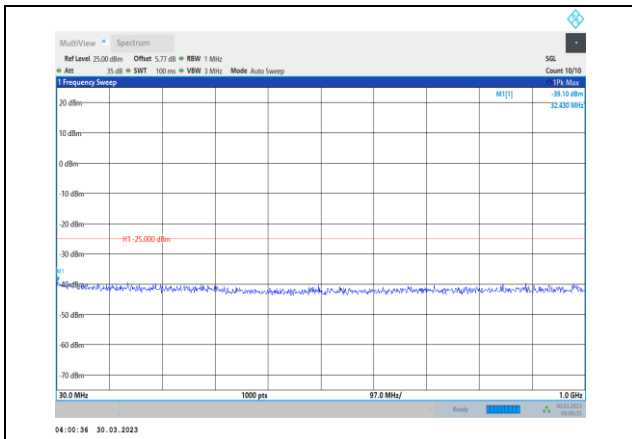

**Band7-15MHz-QPSK-21375-1RB#0-
Range3:3000~26500MHz**

**Band7-15MHz-16QAM-21100-1RB#0-
Range1:30~1000MHz**