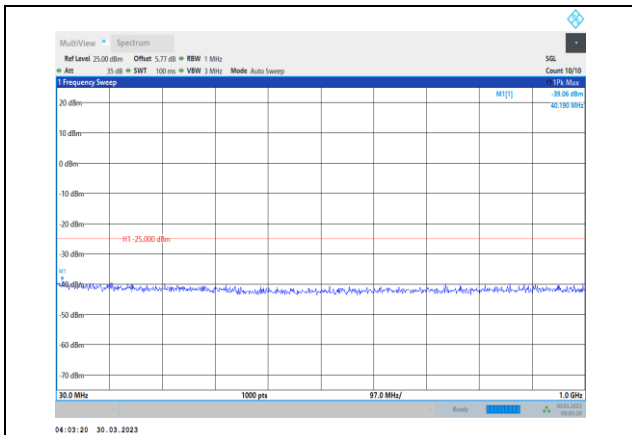

**Band7-15MHz-64QAM-20825-1RB#0-
Range3:3000~26500MHz**

**Band7-15MHz-64QAM-21375-1RB#0-
Range1:30~1000MHz**