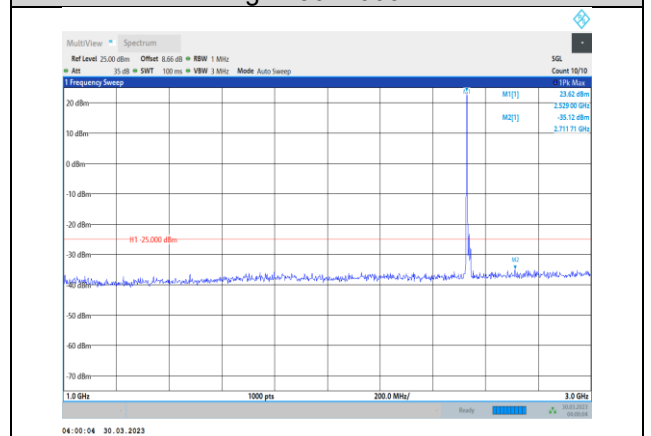

**Band7-15MHz-QPSK-21100-1RB#0-
Range1:30~1000MHz**

**Band7-15MHz-QPSK-21100-1RB#0-
Range2:1000~3000MHz**