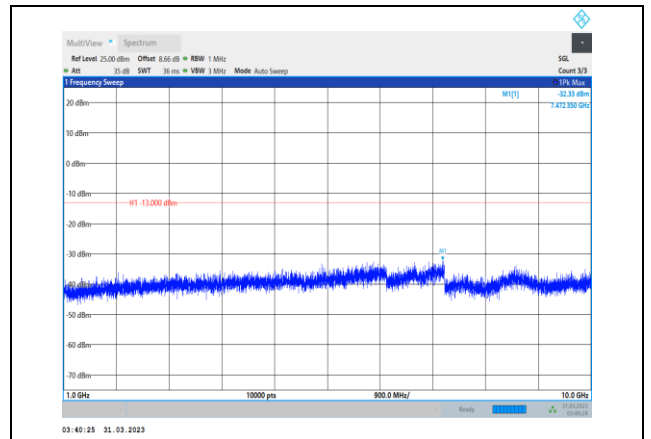

**Band5-3MHz-64QAM-20635-1RB#0-
Range2:1000~10000MHz**

**Band5-5MHz-QPSK-20525-1RB#0-
Range2:1000~10000MHz**