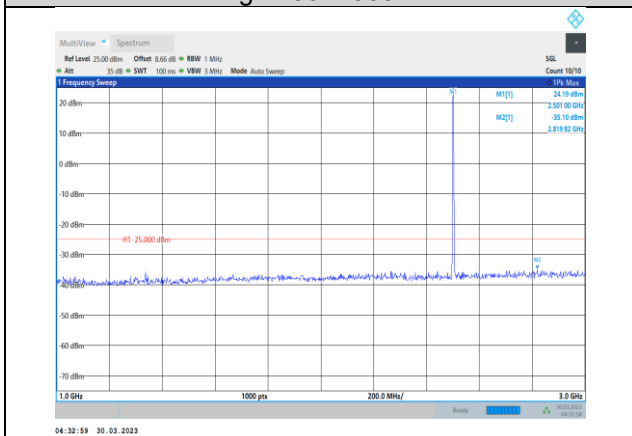

**Band7-5MHz-QPSK-20775-1RB#0-
Range1:30~1000MHz**

**Band7-5MHz-QPSK-20775-1RB#0-
Range2:1000~3000MHz**