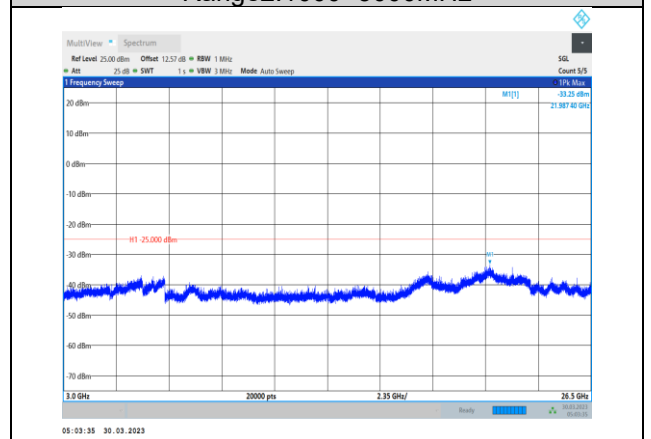

**Band7-20MHz-16QAM-21100-1RB#0-
Range1:30~1000MHz**

**Band7-20MHz-16QAM-20850-1RB#0-
Range2:1000~3000MHz**

**Band7-20MHz-16QAM-21100-1RB#0-
Range2:1000~3000MHz**

**Band7-20MHz-16QAM-20850-1RB#0-
Range3:3000~26500MHz**