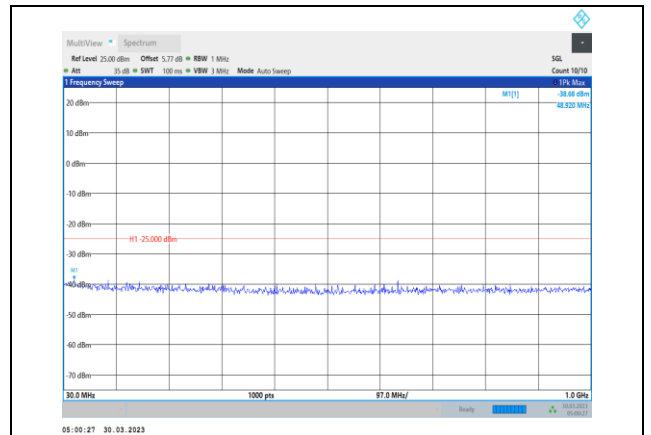

**Band7-15MHz-64QAM-21100-1RB#0-
Range2:1000~3000MHz**

**Band7-15MHz-64QAM-20825-1RB#0-
Range3:3000~26500MHz**

**Band7-15MHz-64QAM-21100-1RB#0-
Range3:3000~26500MHz**

**Band7-15MHz-64QAM-21375-1RB#0-
Range1:30~1000MHz**