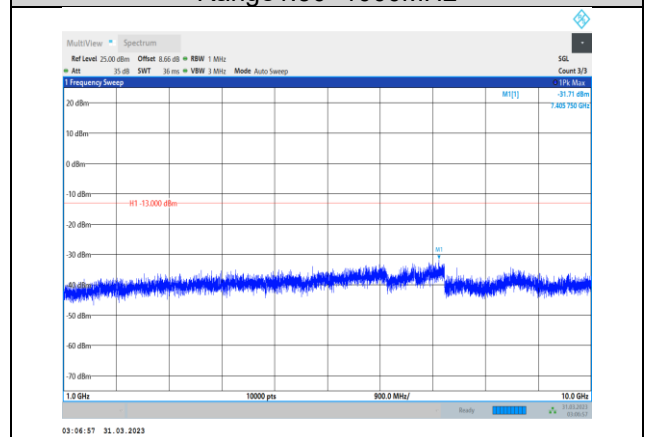

**Band5-10MHz-64QAM-20525-1RB#0-
Range2:1000~10000MHz**

**Band5-10MHz-64QAM-20450-1RB#0-
Range2:1000~10000MHz**

**Band5-10MHz-64QAM-20600-1RB#0-
Range1:30~1000MHz**

**Band5-10MHz-64QAM-20525-1RB#0-
Range1:30~1000MHz**