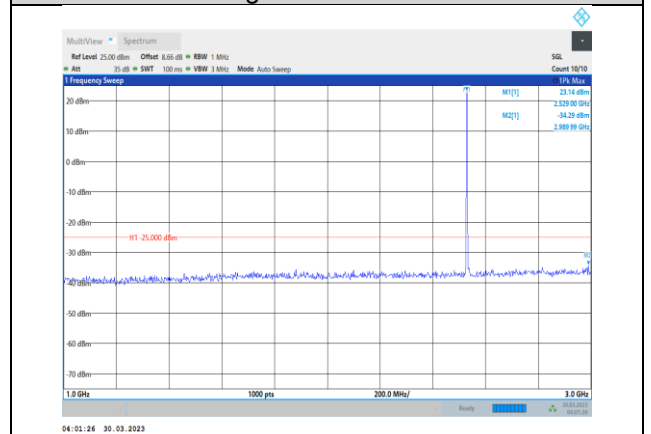

**Band7-15MHz-16QAM-21375-1RB#0-
Range3:3000~26500MHz**

**Band7-15MHz-64QAM-20825-1RB#0-
Range1:30~1000MHz**

**Band7-15MHz-64QAM-21100-1RB#0-
Range1:30~1000MHz**

**Band7-15MHz-64QAM-20825-1RB#0-
Range2:1000~3000MHz**