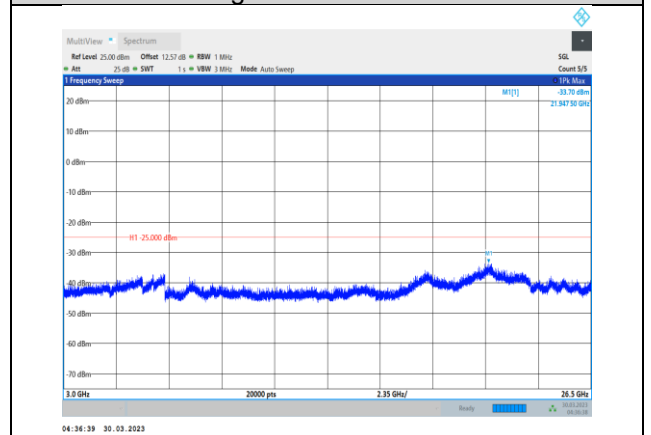

**Band7-5MHz-64QAM-21100-1RB#0-
Range1:30~1000MHz**

**Band7-5MHz-64QAM-20775-1RB#0-
Range2:1000~3000MHz**

**Band7-5MHz-64QAM-21100-1RB#0-
Range2:1000~3000MHz**

**Band7-5MHz-64QAM-20775-1RB#0-
Range3:3000~26500MHz**