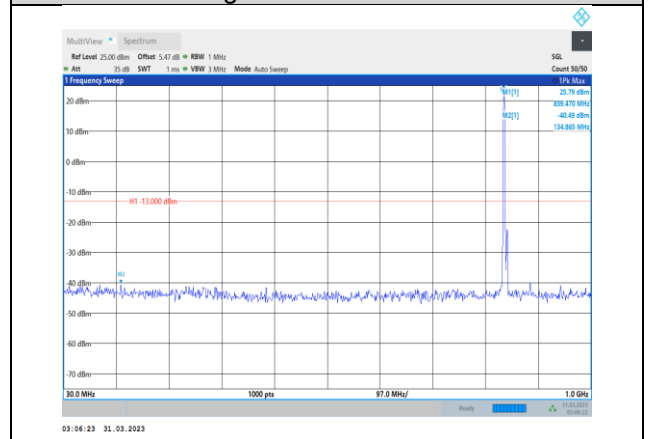

Band5-10MHz-16QAM-20525-1RB#0-
Range2:1000~10000MHz

Band5-10MHz-16QAM-20600-1RB#0-
Range1:30~1000MHz