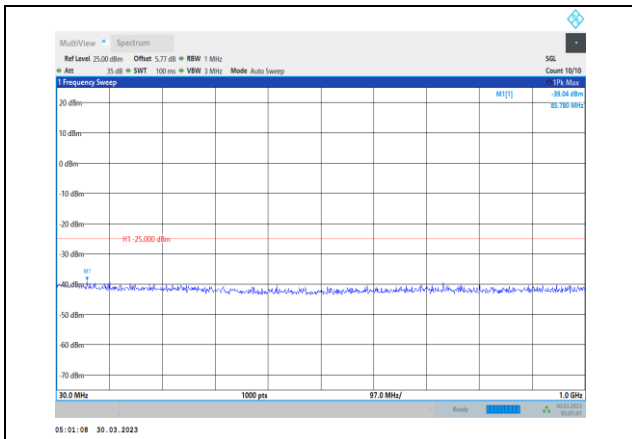

**Band7-20MHz-QPSK-21100-1RB#0-
Range3:3000~26500MHz**

**Band7-20MHz-16QAM-20850-1RB#0-
Range1:30~1000MHz**