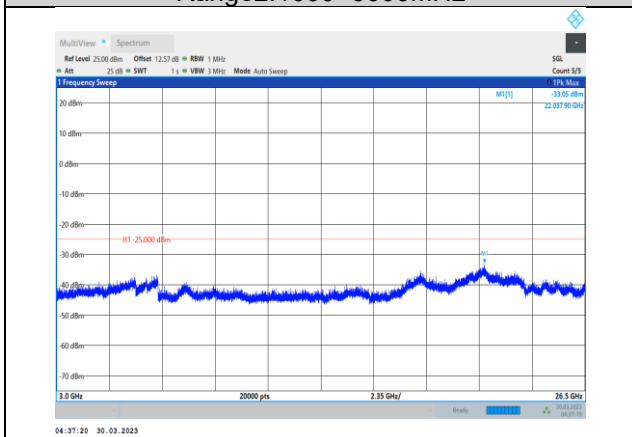

**Band7-5MHz-QPSK-21425-1RB#0-
Range2:1000~3000MHz**

**Band7-5MHz-QPSK-21425-1RB#0-
Range3:3000~26500MHz**