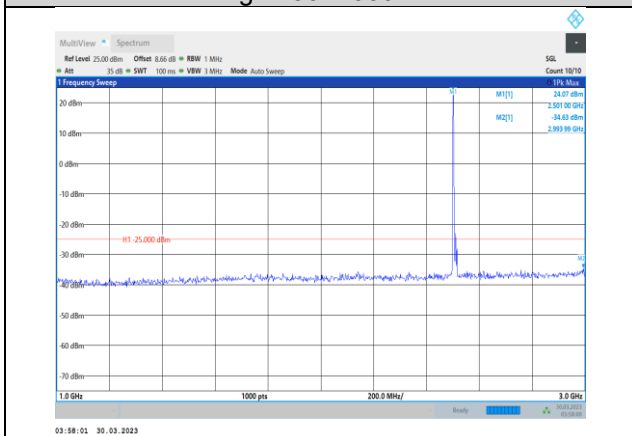

**Band7-15MHz-QPSK-20825-1RB#0-
Range1:30~1000MHz**

**Band7-15MHz-QPSK-20825-1RB#0-
Range2:1000~3000MHz**