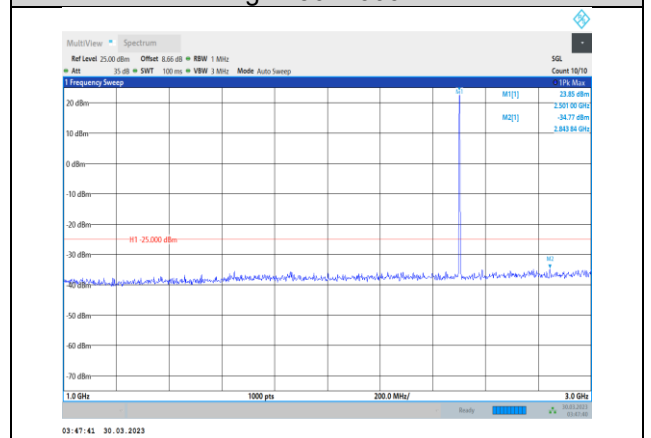

**Band7-10MHz-64QAM-20800-1RB#0-
Range1:30~1000MHz**

**Band7-10MHz-64QAM-20800-1RB#0-
Range2:1000~3000MHz**