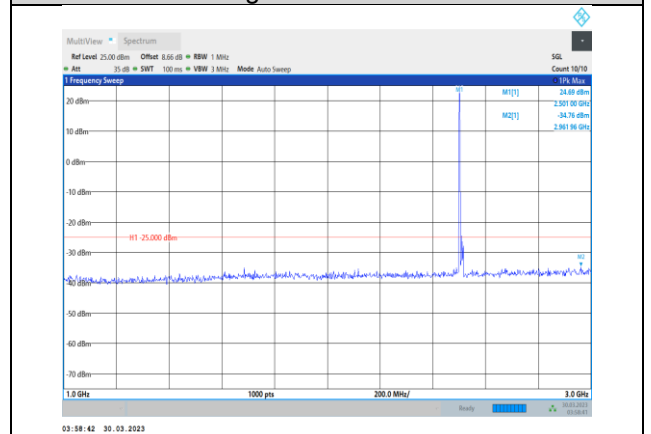

**Band7-15MHz-QPSK-21100-1RB#0-
Range3:3000~26500MHz**

**Band7-15MHz-QPSK-21375-1RB#0-
Range1:30~1000MHz**

**Band7-15MHz-16QAM-20825-1RB#0-
Range1:30~1000MHz**

**Band7-15MHz-QPSK-21375-1RB#0-
Range2:1000~3000MHz**