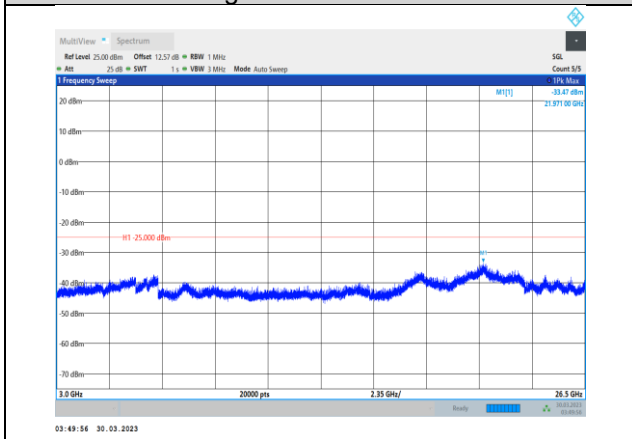

**Band7-10MHz-64QAM-21100-1RB#0-
Range2:1000~3000MHz**

**Band7-10MHz-64QAM-21100-1RB#0-
Range3:3000~26500MHz**