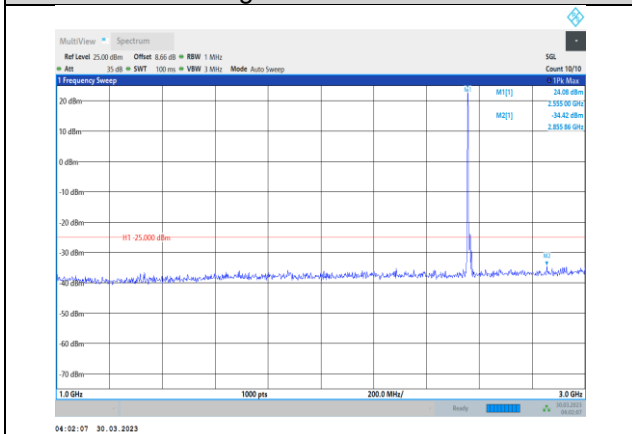

**Band7-15MHz-QPSK-21375-1RB#0-
Range1:30~1000MHz**

**Band7-15MHz-QPSK-21375-1RB#0-
Range2:1000~3000MHz**