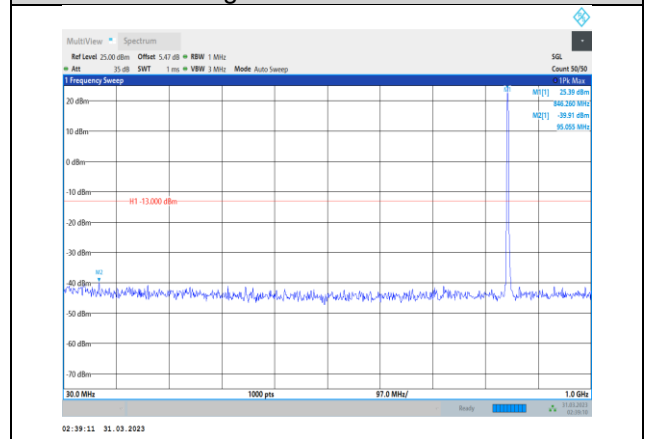

**Band5-3MHz-64QAM-20415-1RB#0-
Range1:30~1000MHz**

**Band5-3MHz-64QAM-20525-1RB#0-
Range2:1000~10000MHz**

**Band5-3MHz-64QAM-20415-1RB#0-
Range2:1000~10000MHz**

**Band5-3MHz-64QAM-20635-1RB#0-
Range1:30~1000MHz**