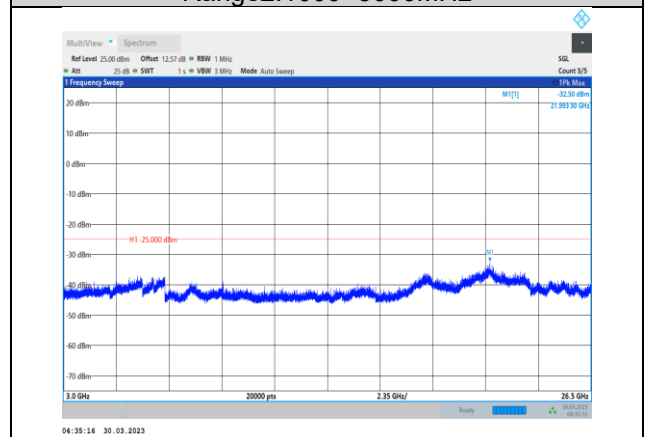

**Band7-5MHz-QPSK-21100-1RB#0-
Range2:1000~3000MHz**

**Band7-5MHz-QPSK-21100-1RB#0-
Range3:3000~26500MHz**