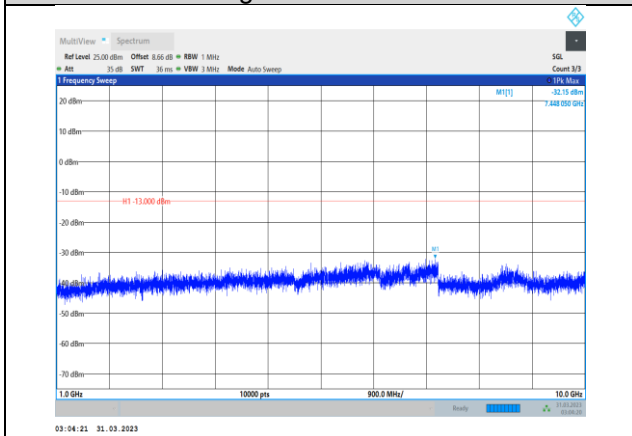

**Band5-10MHz-64QAM-20450-1RB#0-
Range1:30~1000MHz**

**Band5-10MHz-64QAM-20450-1RB#0-
Range2:1000~10000MHz**