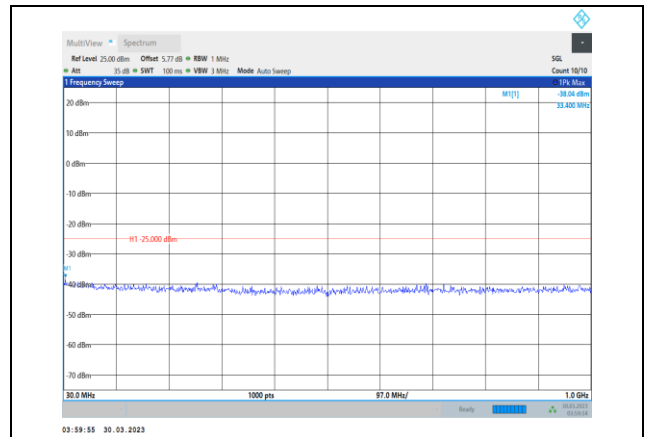

**Band7-10MHz-64QAM-21400-1RB#0-
Range2:1000~3000MHz**

**Band7-10MHz-64QAM-21100-1RB#0-
Range3:3000~26500MHz**

**Band7-10MHz-64QAM-21400-1RB#0-
Range3:3000~26500MHz**

**Band7-15MHz-QPSK-20825-1RB#0-
Range1:30~1000MHz**