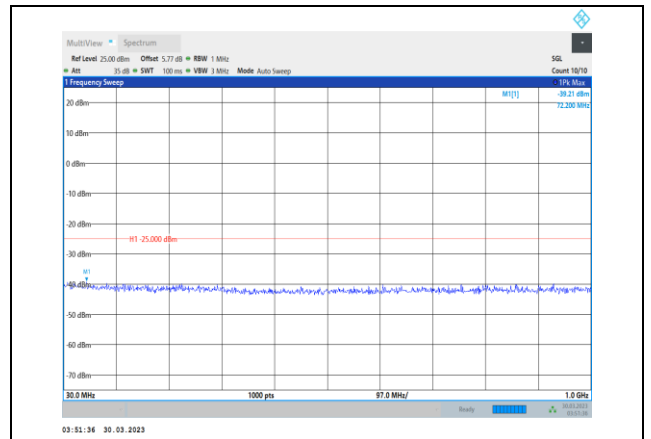

**Band7-10MHz-64QAM-20800-1RB#0-
Range3:3000~26500MHz**

**Band7-10MHz-64QAM-21400-1RB#0-
Range1:30~1000MHz**