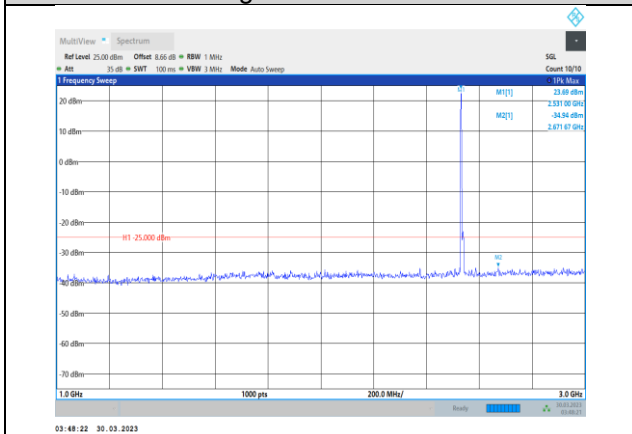

**Band7-10MHz-QPSK-21100-1RB#0-
Range1:30~1000MHz**

**Band7-10MHz-QPSK-21100-1RB#0-
Range2:1000~3000MHz**