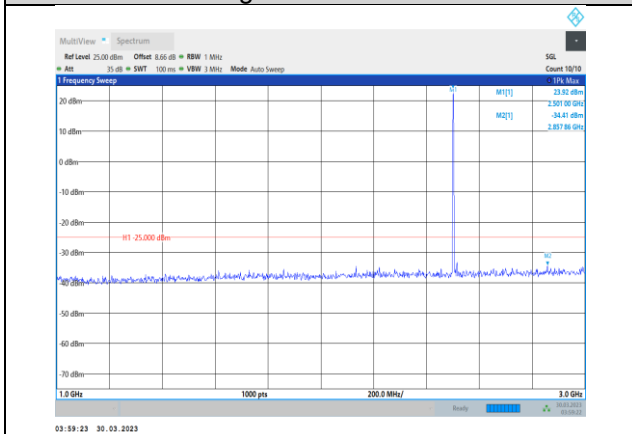

**Band7-15MHz-64QAM-20825-1RB#0-
Range1:30~1000MHz**

**Band7-15MHz-64QAM-20825-1RB#0-
Range2:1000~3000MHz**