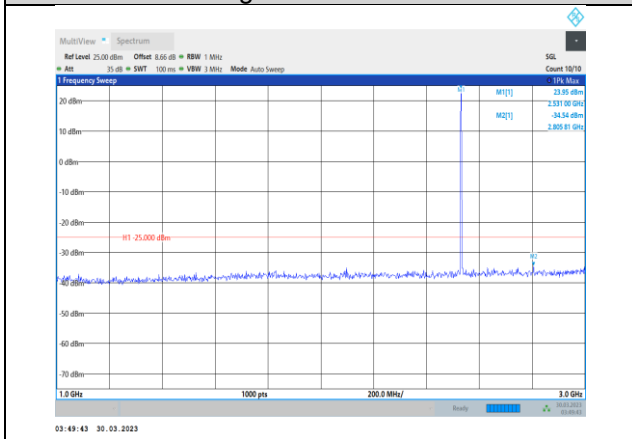

**Band7-10MHz-64QAM-21100-1RB#0-
Range1:30~1000MHz**

**Band7-10MHz-64QAM-21100-1RB#0-
Range2:1000~3000MHz**