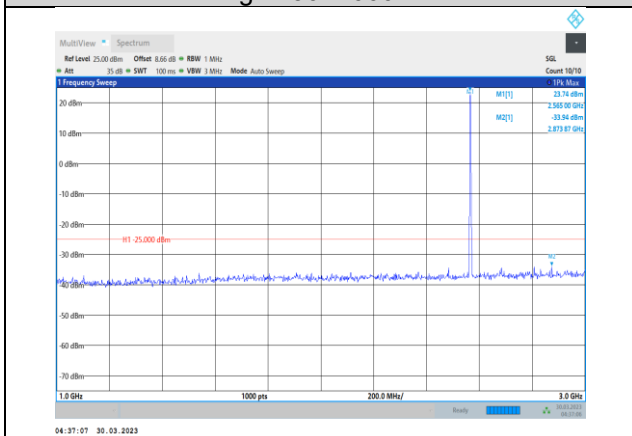

**Band7-5MHz-QPSK-21425-1RB#0-
Range1:30~1000MHz**

**Band7-5MHz-QPSK-21425-1RB#0-
Range2:1000~3000MHz**