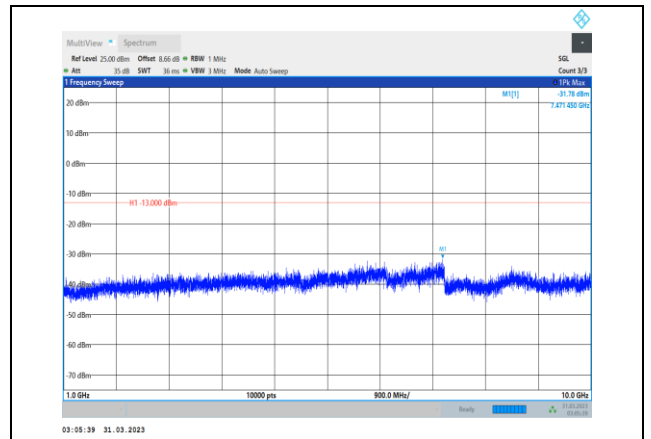

Band5-10MHz-16QAM-20450-1RB#0-
Range2:1000~10000MHz

Band5-10MHz-16QAM-20600-1RB#0-
Range1:30~1000MHz

Band5-10MHz-16QAM-20525-1RB#0-
Range1:30~1000MHz

Band5-10MHz-16QAM-20600-1RB#0-
Range2:1000~10000MHz

**Band5-10MHz-64QAM-20450-1RB#0-
Range1:30~1000MHz**