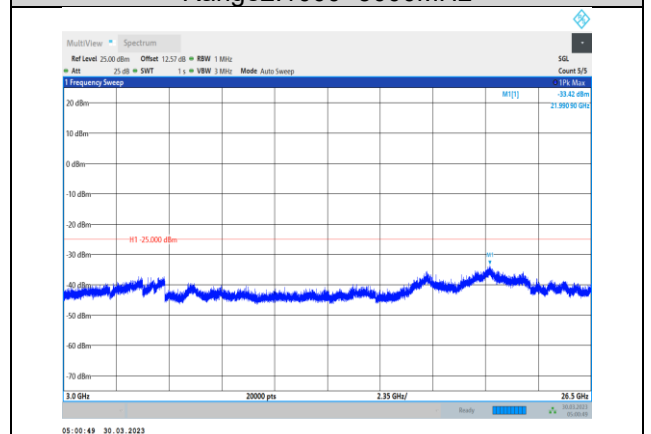

**Band7-20MHz-QPSK-20850-1RB#0-
Range1:30~1000MHz**

**Band7-15MHz-64QAM-21375-1RB#0-
Range2:1000~3000MHz**

**Band7-20MHz-QPSK-20850-1RB#0-
Range2:1000~3000MHz**

**Band7-15MHz-64QAM-21375-1RB#0-
Range3:3000~26500MHz**