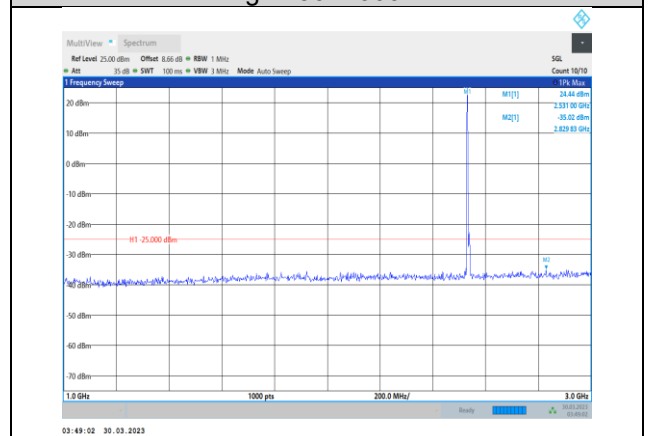

**Band7-10MHz-QPSK-21400-1RB#0-
Range3:3000~26500MHz**

**Band7-10MHz-16QAM-20800-1RB#0-
Range1:30~1000MHz**

**Band7-10MHz-16QAM-21100-1RB#0-
Range1:30~1000MHz**

**Band7-10MHz-16QAM-20800-1RB#0-
Range2:1000~3000MHz**