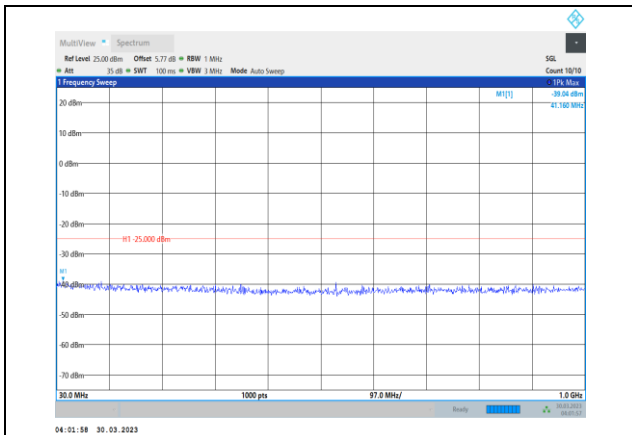

**Band7-15MHz-QPSK-20825-1RB#0-
Range3:3000~26500MHz**

**Band7-15MHz-QPSK-21375-1RB#0-
Range1:30~1000MHz**