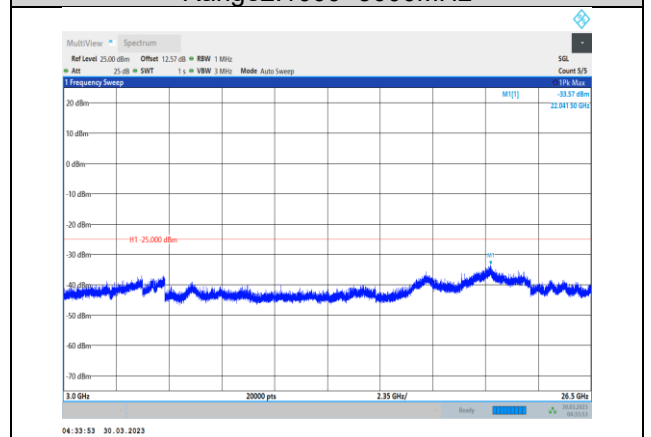

**Band7-5MHz-16QAM-20775-1RB#0-
Range1:30~1000MHz**

**Band7-5MHz-QPSK-21425-1RB#0-
Range2:1000~3000MHz**

**Band7-5MHz-16QAM-20775-1RB#0-
Range2:1000~3000MHz**

**Band7-5MHz-QPSK-21425-1RB#0-
Range3:3000~26500MHz**