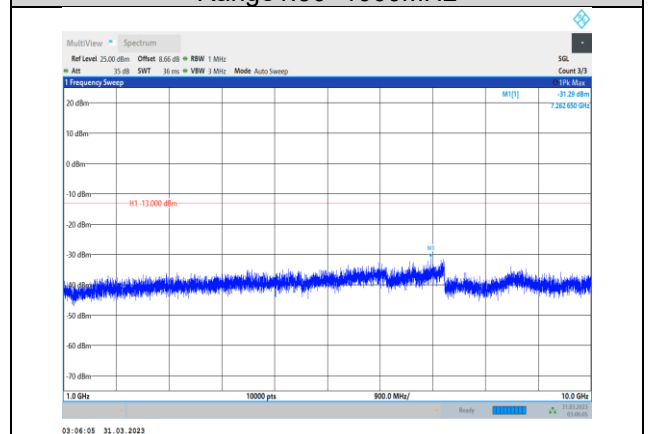

**Band5-10MHz-QPSK-20600-1RB#0-
Range1:30~1000MHz**

**Band5-10MHz-QPSK-20600-1RB#0-
Range2:1000~10000MHz**