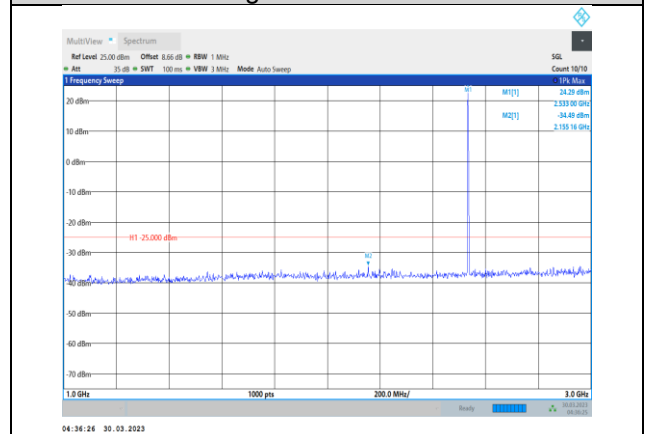

**Band7-5MHz-64QAM-21100-1RB#0-
Range1:30~1000MHz**

**Band7-5MHz-64QAM-21100-1RB#0-
Range2:1000~3000MHz**