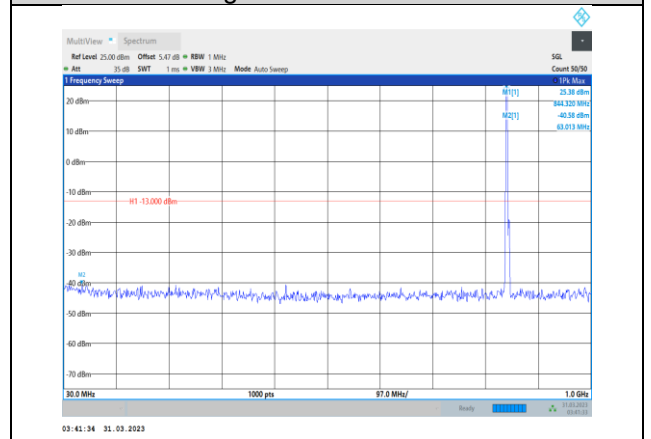

**Band5-5MHz-QPSK-20525-1RB#0-
Range2:1000~10000MHz**

**Band5-5MHz-QPSK-20625-1RB#0-
Range1:30~1000MHz**