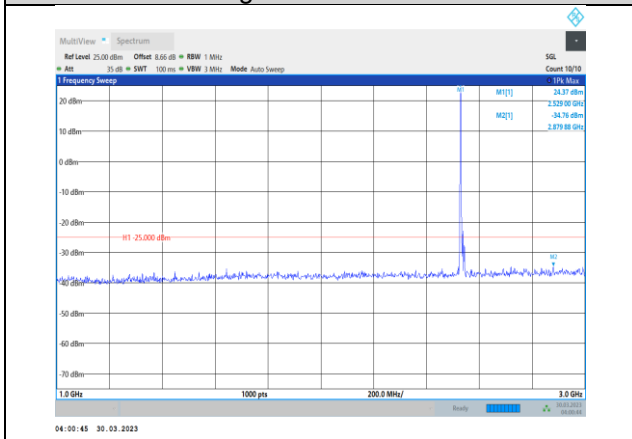

**Band7-15MHz-16QAM-21100-1RB#0-
Range1:30~1000MHz**

**Band7-15MHz-16QAM-21100-1RB#0-
Range2:1000~3000MHz**