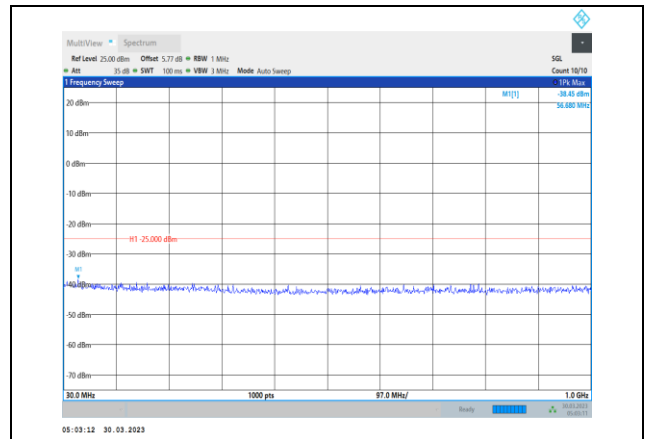

**Band7-20MHz-QPSK-21350-1RB#0-
Range2:1000~3000MHz**

**Band7-20MHz-QPSK-21100-1RB#0-
Range3:3000~26500MHz**

**Band7-20MHz-QPSK-21350-1RB#0-
Range3:3000~26500MHz**

**Band7-20MHz-16QAM-20850-1RB#0-
Range1:30~1000MHz**