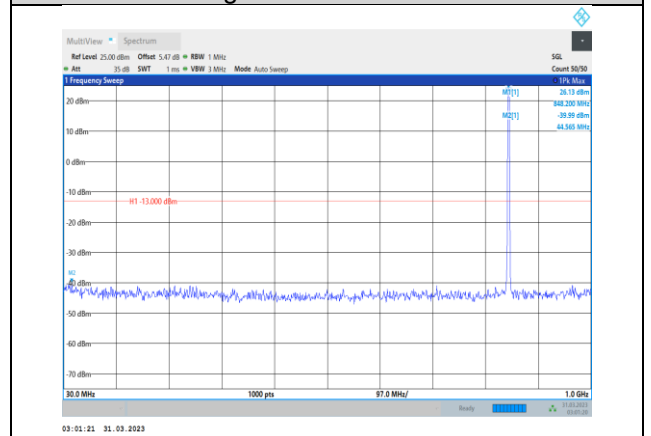

Band5-1.4MHz-QPSK-20525-1RB#0-Range2:1000~10000MHz

Band5-1.4MHz-QPSK-20643-1RB#0-Range1:30~1000MHz