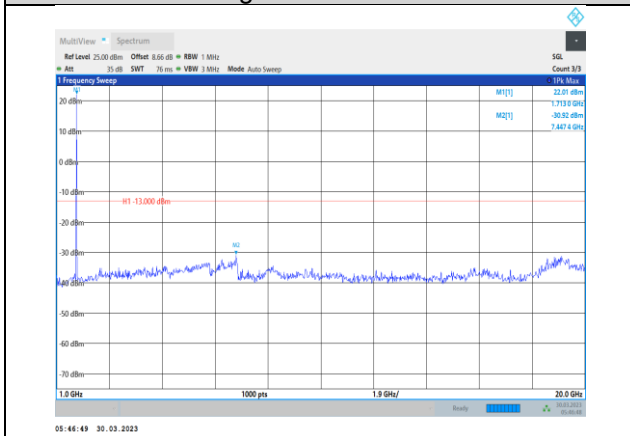

Band4-15MHz-QPSK-20025-1RB#0-Range1:30~1000MHz

Band4-15MHz-QPSK-20025-1RB#0-Range2:1000~20000MHz