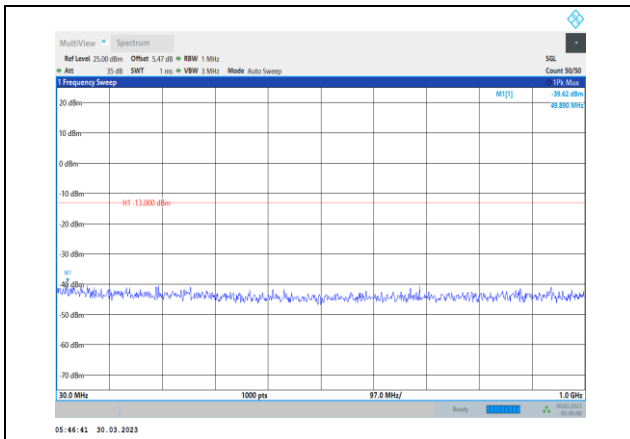

**Band4-10MHz-64QAM-20175-1RB#0-
Range1:30~1000MHz**

Band4-15MHz-QPSK-20025-1RB#0-Range1:30~1000MHz