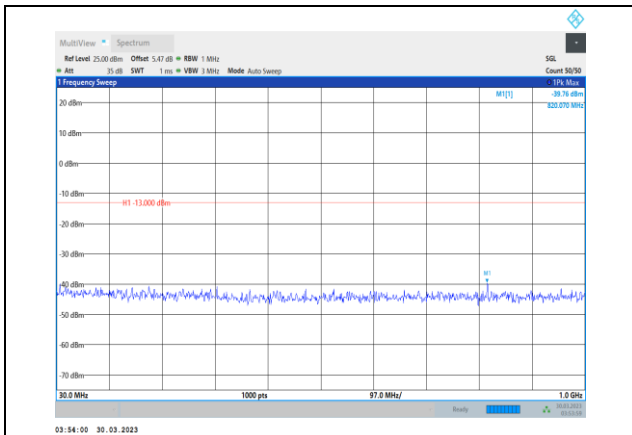

**Band4-3MHz-16QAM-20175-1RB#0-
Range1:30~1000MHz**

**Band4-3MHz-64QAM-19965-1RB#0-
Range1:30~1000MHz**