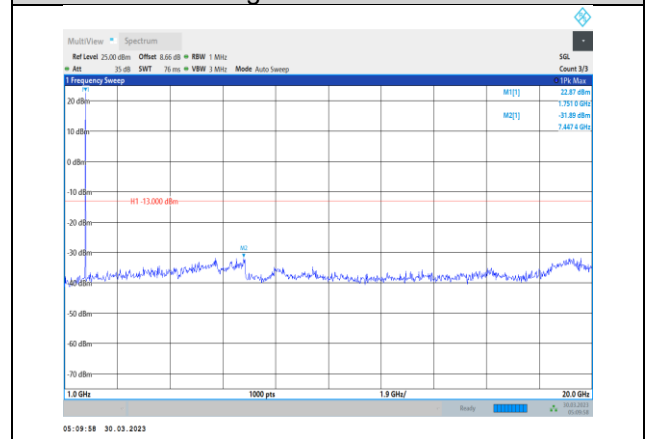

**Band4-1.4MHz-QPSK-20393-1RB#0-
Range1:30~1000MHz**

**Band4-1.4MHz-QPSK-20393-1RB#0-
Range2:1000~20000MHz**