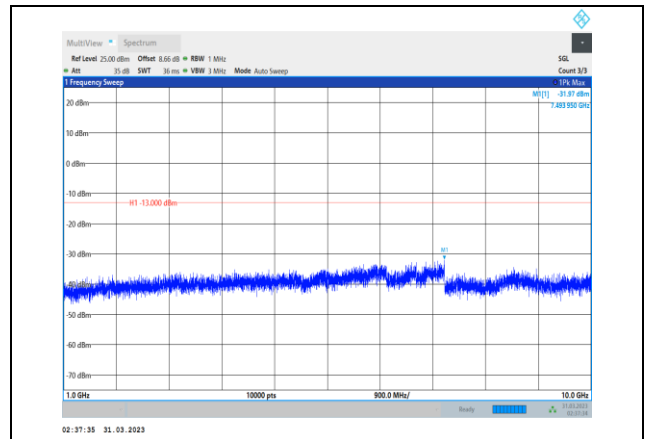

**Band5-3MHz-QPSK-20635-1RB#0-
Range2:1000~10000MHz**

**Band5-3MHz-16QAM-20525-1RB#0-
Range2:1000~10000MHz**