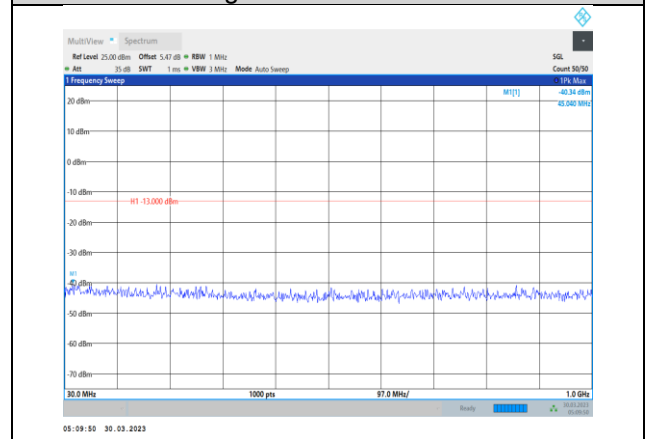

**Band4-1.4MHz-QPSK-19957-1RB#0-
Range1:30~1000MHz**

**Band4-1.4MHz-QPSK-20175-1RB#0-
Range2:1000~20000MHz**

**Band4-1.4MHz-QPSK-19957-1RB#0-
Range2:1000~20000MHz**

**Band4-1.4MHz-QPSK-20393-1RB#0-
Range1:30~1000MHz**