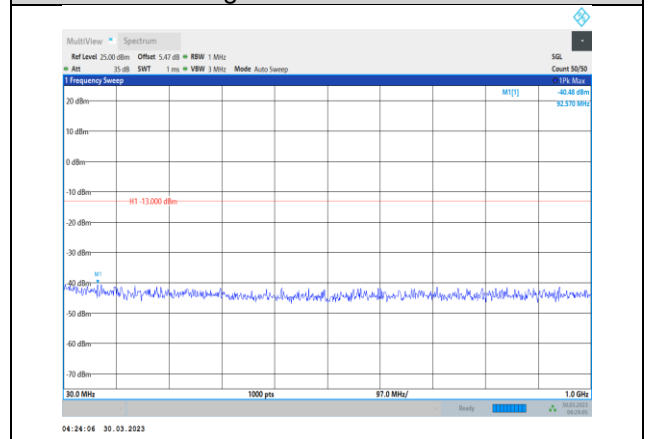

**Band4-5MHz-QPSK-20175-1RB#0-
Range1:30~1000MHz**

**Band4-5MHz-QPSK-20375-1RB#0-
Range2:1000~20000MHz**

Band4-5MHz-16QAM-19975-1RB#0-Range1:30~1000MHz

Band4-5MHz-16QAM-20175-1RB#0-Range2:1000~20000MHz

Band4-5MHz-16QAM-19975-1RB#0-Range2:1000~20000MHz