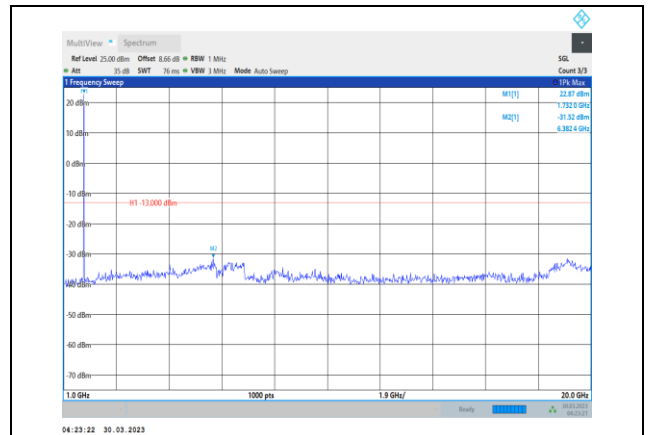

Band4-5MHz-16QAM-20375-1RB#0-Range1:30~1000MHz

Band4-5MHz-16QAM-20175-1RB#0-Range1:30~1000MHz

Band4-5MHz-16QAM-20375-1RB#0-Range2:1000~20000MHz

**Band4-5MHz-64QAM-19975-1RB#0-
Range1:30~1000MHz**

**Band4-5MHz-64QAM-20175-1RB#0-
Range2:1000~20000MHz**