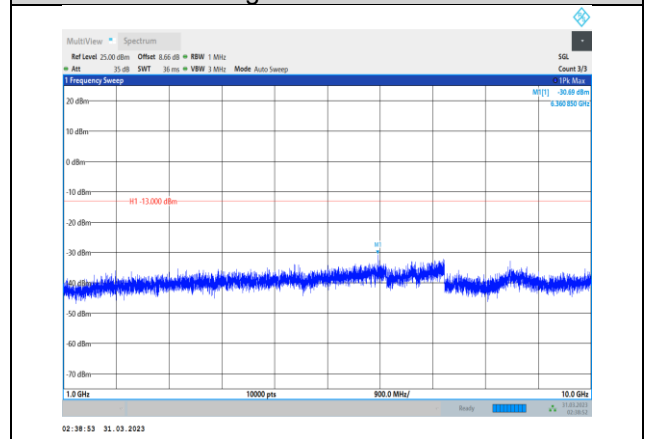

**Band5-3MHz-16QAM-20635-1RB#0-
Range1:30~1000MHz**

**Band5-3MHz-16QAM-20635-1RB#0-
Range2:1000~10000MHz**