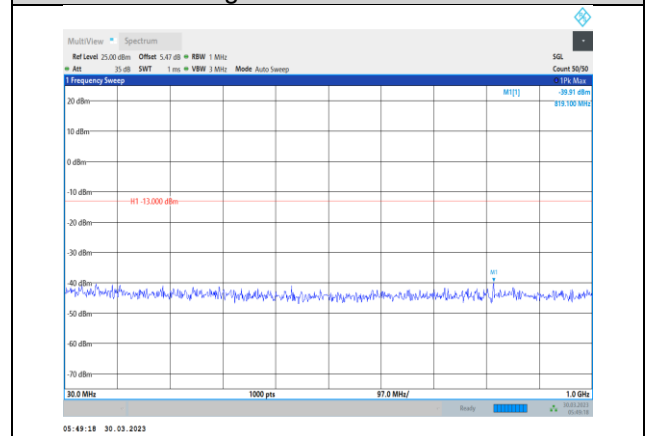

**Band4-10MHz-64QAM-20350-1RB#0-
Range2:1000~20000MHz**

Band4-15MHz-QPSK-20025-1RB#0-Range1:30~1000MHz

Band4-15MHz-QPSK-20175-1RB#0-Range2:1000~20000MHz

Band4-15MHz-QPSK-20025-1RB#0-Range2:1000~20000MHz

Band4-15MHz-QPSK-20325-1RB#0-Range1:30~1000MHz