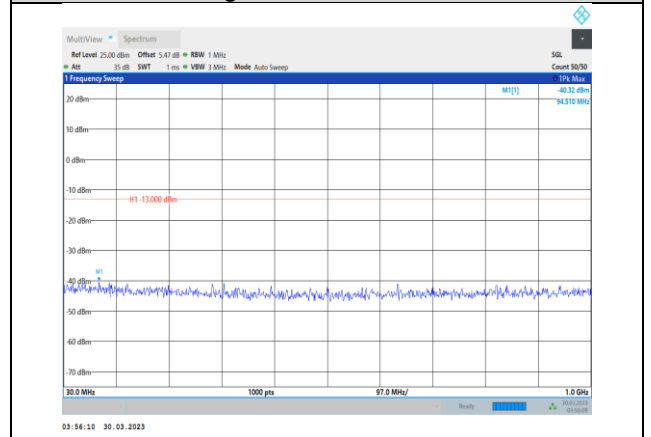

**Band4-3MHz-16QAM-20175-1RB#0-
Range2:1000~20000MHz**

**Band4-3MHz-16QAM-20385-1RB#0-
Range1:30~1000MHz**