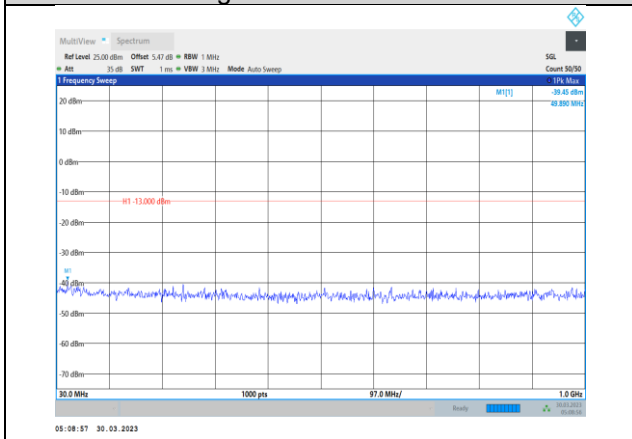

**Band4-1.4MHz-16QAM-19957-1RB#0-
Range2:1000~20000MHz**

**Band4-1.4MHz-16QAM-20175-1RB#0-
Range1:30~1000MHz**