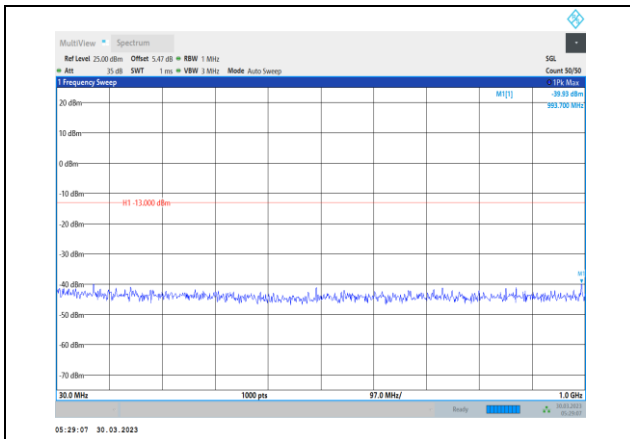

**Band4-20MHz-16QAM-20175-1RB#0-
Range1:30~1000MHz**

**Band4-20MHz-64QAM-20050-1RB#0-
Range1:30~1000MHz**