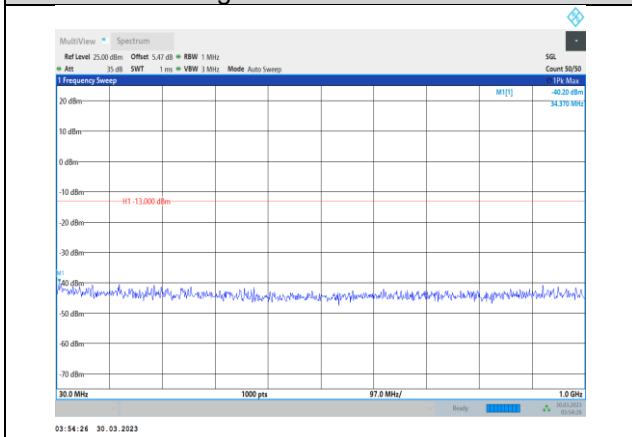

**Band4-3MHz-QPSK-19965-1RB#0-
Range2:1000~20000MHz**

**Band4-3MHz-QPSK-20175-1RB#0-
Range1:30~1000MHz**