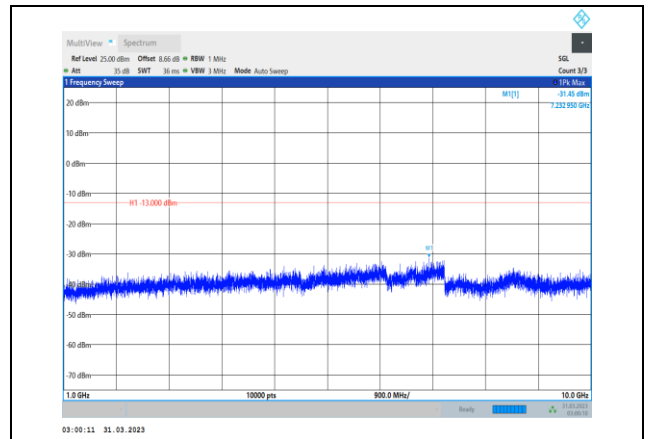

**Band4-20MHz-64QAM-20300-1RB#0-
Range1:30~1000MHz**

**Band4-20MHz-64QAM-20175-1RB#0-
Range1:30~1000MHz**

**Band4-20MHz-64QAM-20300-1RB#0-
Range2:1000~20000MHz**

Band5-1.4MHz-QPSK-20407-1RB#0-Range1:30~1000MHz