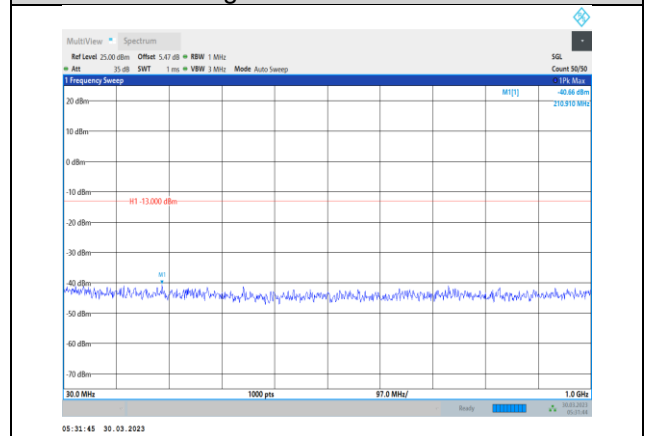

**Band4-20MHz-16QAM-20300-1RB#0-
Range2:1000~20000MHz**

**Band4-20MHz-64QAM-20050-1RB#0-
Range1:30~1000MHz**

**Band4-20MHz-64QAM-20175-1RB#0-
Range2:1000~20000MHz**

**Band4-20MHz-64QAM-20050-1RB#0-
Range2:1000~20000MHz**