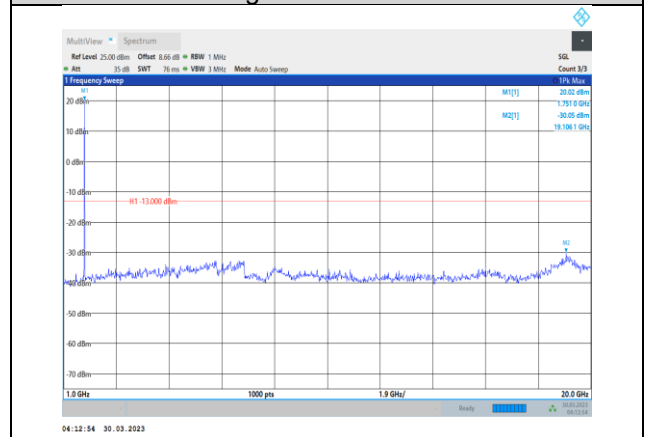

**Band4-10MHz-64QAM-20175-1RB#0-
Range2:1000~20000MHz**

**Band4-10MHz-64QAM-20000-1RB#0-
Range2:1000~20000MHz**

**Band4-10MHz-64QAM-20350-1RB#0-
Range1:30~1000MHz**

**Band4-10MHz-64QAM-20175-1RB#0-
Range1:30~1000MHz**