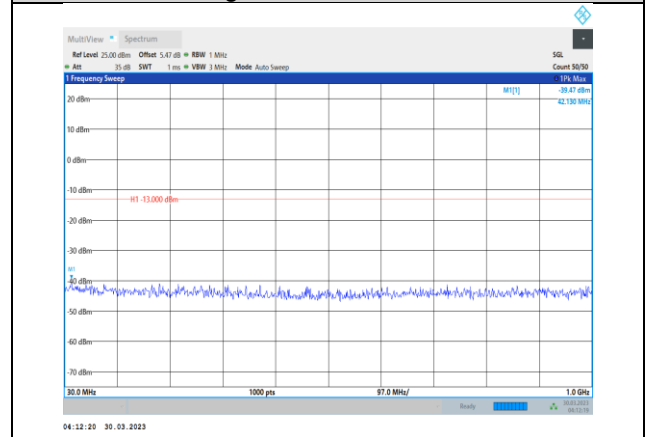

Band4-10MHz-QPSK-20350-1RB#0-Range2:1000~20000MHz

**Band4-10MHz-16QAM-20000-1RB#0-
Range1:30~1000MHz**

**Band4-10MHz-16QAM-20175-1RB#0-
Range2:1000~20000MHz**

**Band4-10MHz-16QAM-20000-1RB#0-
Range2:1000~20000MHz**