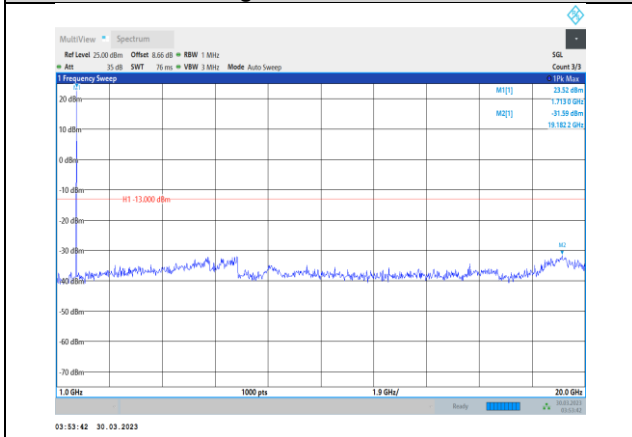

**Band4-3MHz-16QAM-19965-1RB#0-
Range1:30~1000MHz**

**Band4-3MHz-16QAM-19965-1RB#0-
Range2:1000~20000MHz**