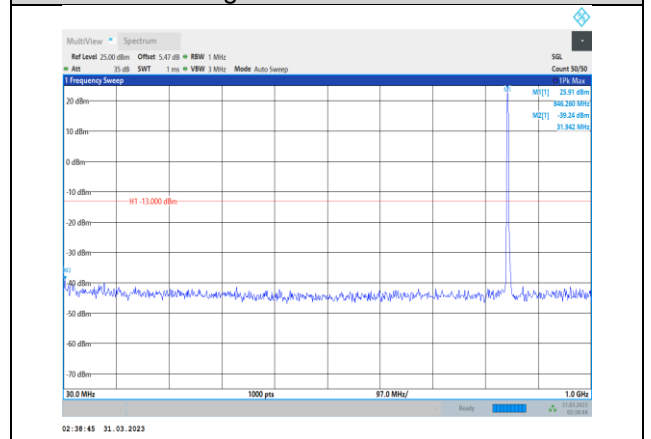

**Band5-3MHz-16QAM-20525-1RB#0-
Range2:1000~10000MHz**

**Band5-3MHz-16QAM-20635-1RB#0-
Range1:30~1000MHz**