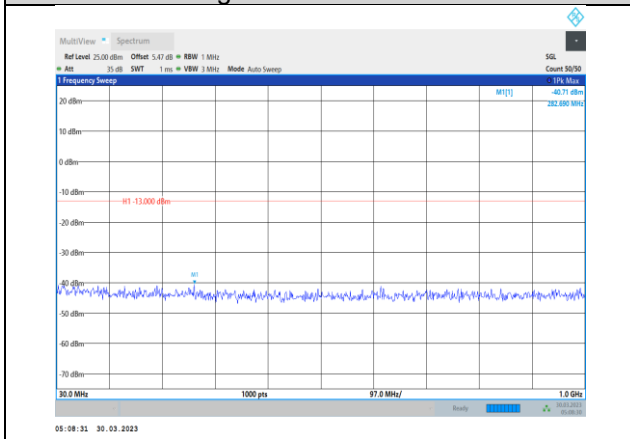

**Band4-1.4MHz-QPSK-19957-1RB#0-
Range1:30~1000MHz**

**Band4-1.4MHz-QPSK-20175-1RB#0-
Range2:1000~20000MHz**

**Band4-1.4MHz-QPSK-19957-1RB#0-
Range2:1000~20000MHz**

**Band4-1.4MHz-QPSK-20393-1RB#0-
Range1:30~1000MHz**