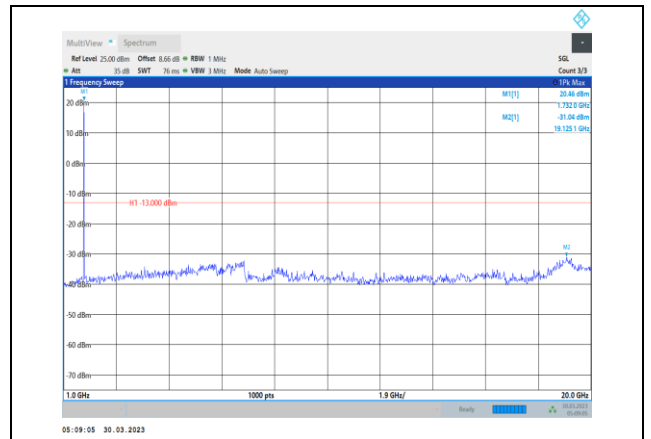

**Band4-1.4MHz-QPSK-19957-1RB#0-
Range1:30~1000MHz**

**Band4-1.4MHz-QPSK-20175-1RB#0-
Range2:1000~20000MHz**

**Band4-1.4MHz-QPSK-19957-1RB#0-
Range2:1000~20000MHz**

**Band4-1.4MHz-QPSK-20393-1RB#0-
Range1:30~1000MHz**

**Band4-1.4MHz-QPSK-20175-1RB#0-
Range1:30~1000MHz**

**Band4-1.4MHz-QPSK-20393-1RB#0-
Range2:1000~20000MHz**

**Band4-1.4MHz-16QAM-19957-1RB#0-
Range1:30~1000MHz**

**Band4-1.4MHz-16QAM-20175-1RB#0-
Range2:1000~20000MHz**