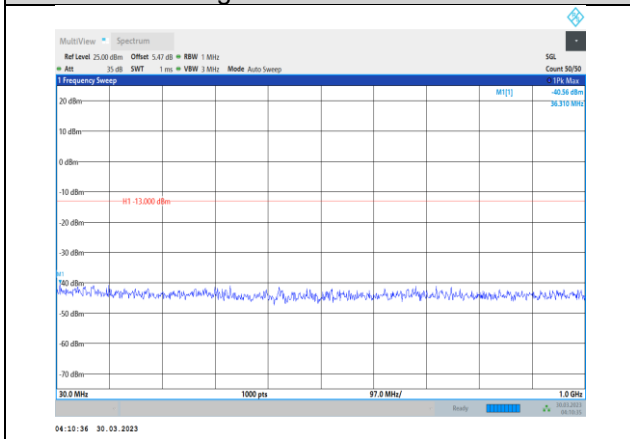

Band4-10MHz-QPSK-20000-1RB#0-Range1:30~1000MHz

Band4-10MHz-QPSK-20175-1RB#0-Range2:1000~20000MHz

Band4-10MHz-QPSK-20000-1RB#0-Range2:1000~20000MHz

Band4-10MHz-QPSK-20350-1RB#0-Range1:30~1000MHz

Band4-10MHz-QPSK-20175-1RB#0-Range1:30~1000MHz