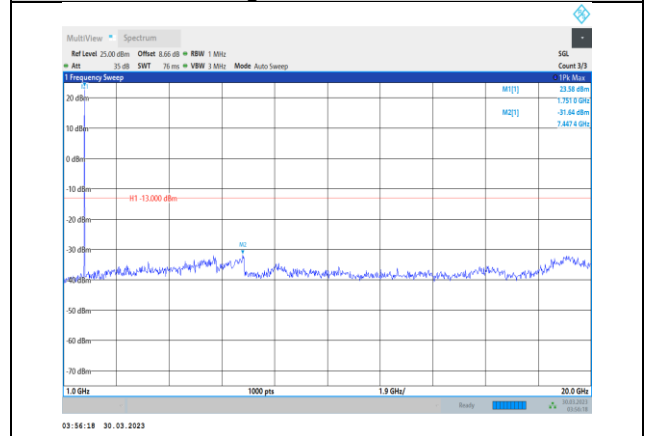

**Band4-3MHz-16QAM-20385-1RB#0-
Range1:30~1000MHz**

**Band4-3MHz-16QAM-20385-1RB#0-
Range2:1000~20000MHz**