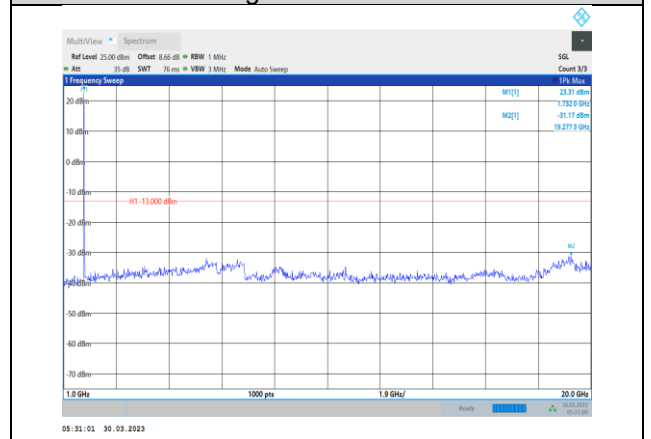

Band4-20MHz-QPSK-20300-1RB#0-Range1:30~1000MHz

Band4-20MHz-QPSK-20300-1RB#0-Range2:1000~20000MHz