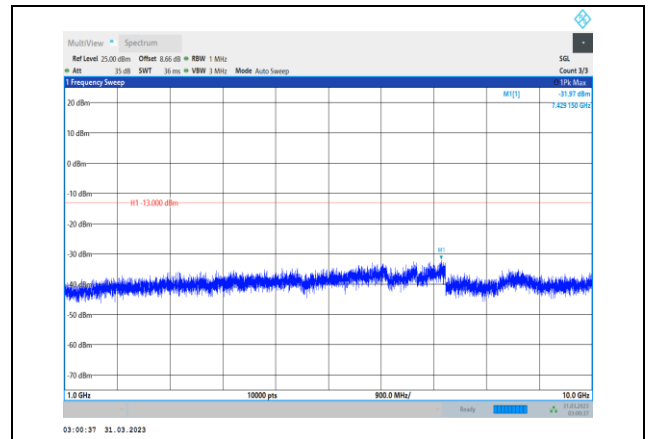

Band5-1.4MHz-QPSK-20643-1RB#0-Range2:1000~10000MHz

**Band5-1.4MHz-16QAM-20525-1RB#0-
Range2:1000~10000MHz**