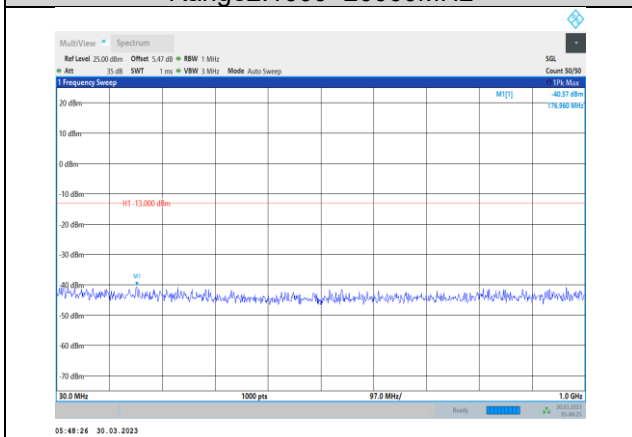

**Band4-15MHz-16QAM-20025-1RB#0-
Range2:1000~20000MHz**

**Band4-15MHz-16QAM-20175-1RB#0-
Range1:30~1000MHz**