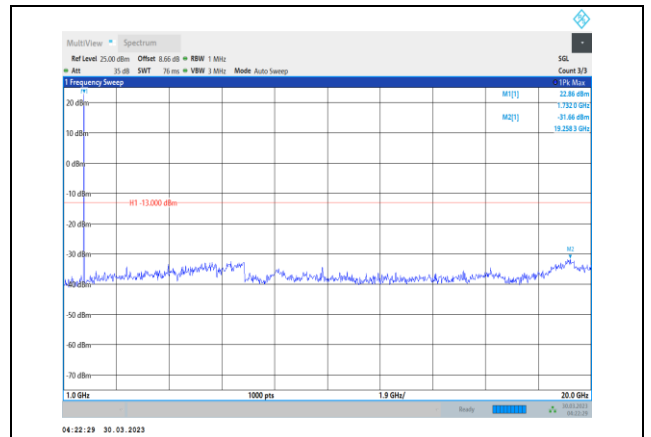

**Band4-3MHz-64QAM-20385-1RB#0-
Range2:1000~20000MHz**

**Band4-5MHz-QPSK-20175-1RB#0-
Range2:1000~20000MHz**