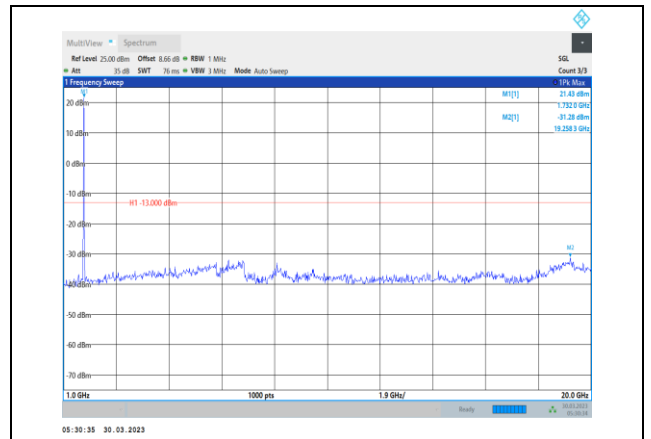

**Band4-20MHz-16QAM-20175-1RB#0-
Range2:1000~20000MHz**

**Band4-20MHz-16QAM-20050-1RB#0-
Range2:1000~20000MHz**

**Band4-20MHz-16QAM-20300-1RB#0-
Range1:30~1000MHz**

**Band4-20MHz-16QAM-20175-1RB#0-
Range1:30~1000MHz**

**Band4-20MHz-16QAM-20300-1RB#0-
Range2:1000~20000MHz**

**Band4-20MHz-64QAM-20050-1RB#0-
Range1:30~1000MHz**

**Band4-20MHz-64QAM-20175-1RB#0-
Range2:1000~20000MHz**

**Band4-20MHz-64QAM-20050-1RB#0-
Range2:1000~20000MHz**