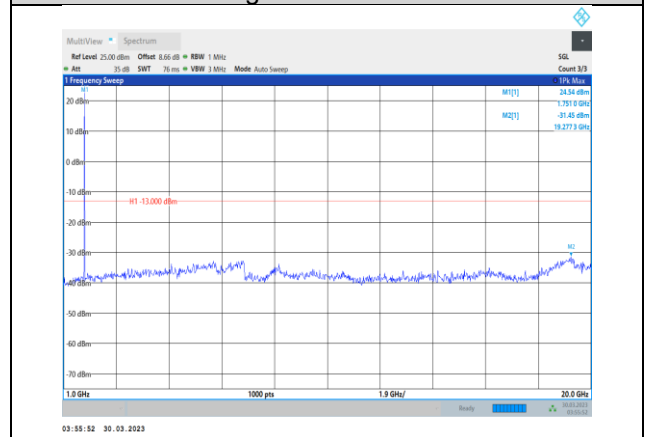

**Band4-1.4MHz-64QAM-20175-1RB#0-
 Range1:30~1000MHz**

**Band4-1.4MHz-64QAM-20393-1RB#0-
 Range2:1000~20000MHz**

**Band4-3MHz-QPSK-19965-1RB#0-
Range1:30~1000MHz**

**Band4-3MHz-QPSK-20175-1RB#0-
Range2:1000~20000MHz**

**Band4-3MHz-QPSK-19965-1RB#0-
Range2:1000~20000MHz**

**Band4-3MHz-QPSK-20385-1RB#0-
Range1:30~1000MHz**

**Band4-3MHz-QPSK-20175-1RB#0-
Range1:30~1000MHz**

**Band4-3MHz-QPSK-20385-1RB#0-
Range2:1000~20000MHz**