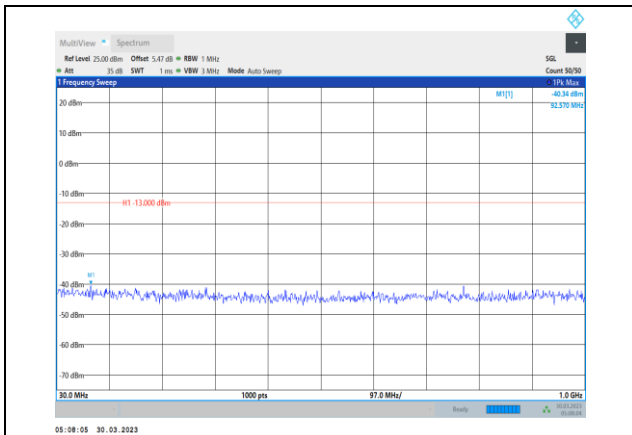

**Band4-1.4MHz-16QAM-19957-1RB#0-
Range2:1000~20000MHz**

**Band4-1.4MHz-16QAM-20393-1RB#0-
Range1:30~1000MHz**

**Band4-1.4MHz-16QAM-20175-1RB#0-
Range1:30~1000MHz**

**Band4-1.4MHz-16QAM-20393-1RB#0-
Range2:1000~20000MHz**