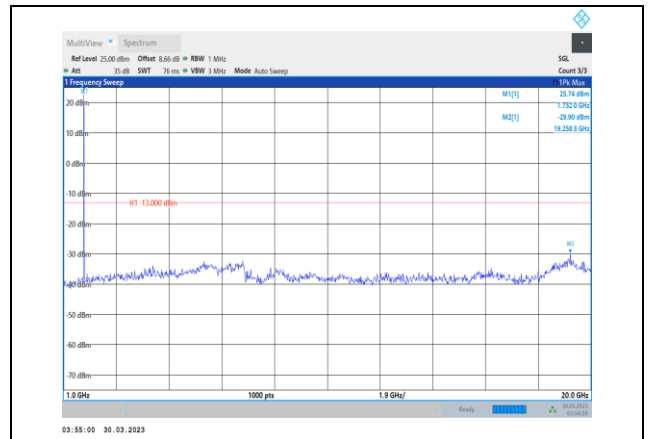

**Band4-3MHz-QPSK-20385-1RB#0-
Range2:1000~20000MHz**

**Band4-3MHz-16QAM-20175-1RB#0-
Range2:1000~20000MHz**