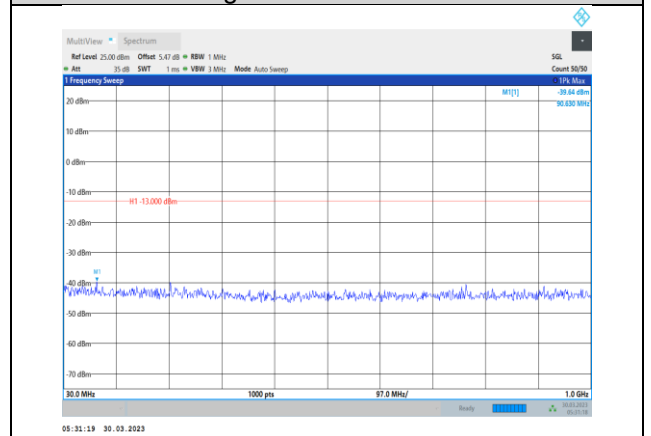

**Band4-20MHz-16QAM-20175-1RB#0-
Range2:1000~20000MHz**

**Band4-20MHz-16QAM-20300-1RB#0-
Range1:30~1000MHz**