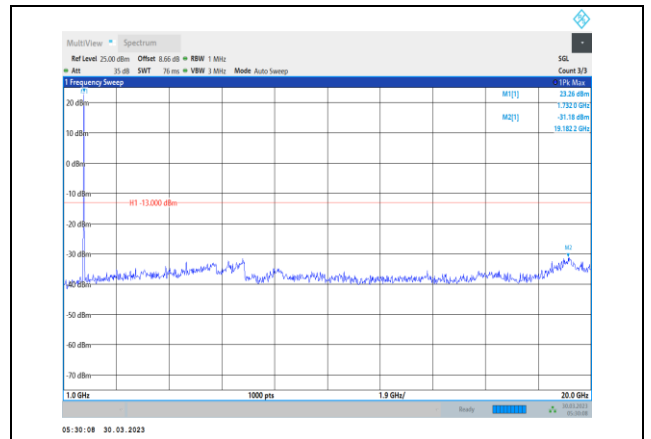

Band4-20MHz-QPSK-20050-1RB#0-Range2:1000~20000MHz

Band4-20MHz-QPSK-20300-1RB#0-Range1:30~1000MHz

Band4-20MHz-QPSK-20175-1RB#0-Range1:30~1000MHz

Band4-20MHz-QPSK-20300-1RB#0-Range2:1000~20000MHz

**Band4-20MHz-16QAM-20050-1RB#0-
Range1:30~1000MHz**

**Band4-20MHz-16QAM-20175-1RB#0-
Range2:1000~20000MHz**

**Band4-20MHz-16QAM-20050-1RB#0-
Range2:1000~20000MHz**

**Band4-20MHz-16QAM-20300-1RB#0-
Range1:30~1000MHz**

**Band4-20MHz-16QAM-20175-1RB#0-
Range1:30~1000MHz**