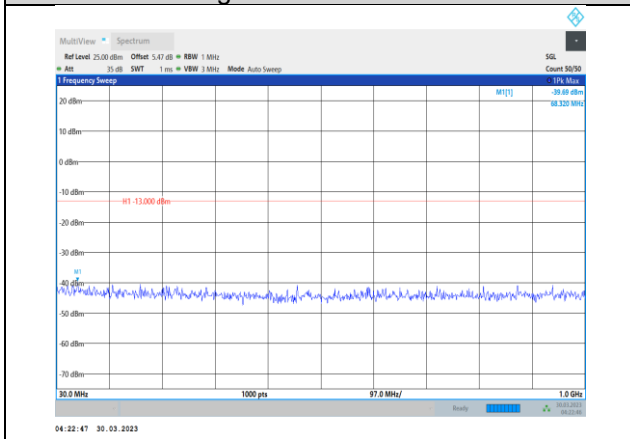

Band4-5MHz-16QAM-19975-1RB#0-Range2:1000~20000MHz

Band4-5MHz-16QAM-20175-1RB#0-Range1:30~1000MHz