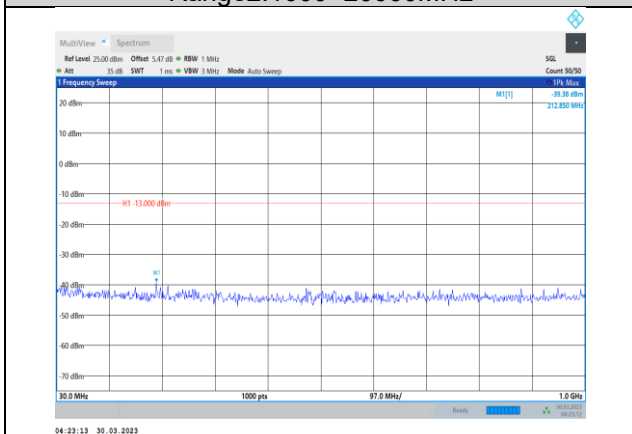

**Band4-5MHz-64QAM-19975-1RB#0-
Range2:1000~20000MHz**

**Band4-5MHz-64QAM-20175-1RB#0-
Range1:30~1000MHz**