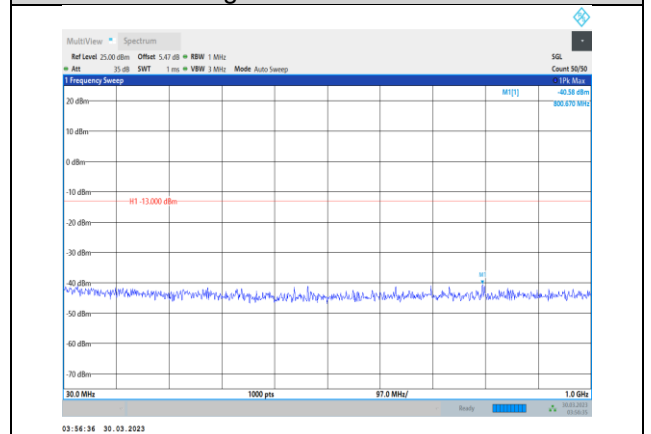

**Band4-3MHz-64QAM-20175-1RB#0-
Range2:1000~20000MHz**

**Band4-3MHz-64QAM-20385-1RB#0-
Range1:30~1000MHz**