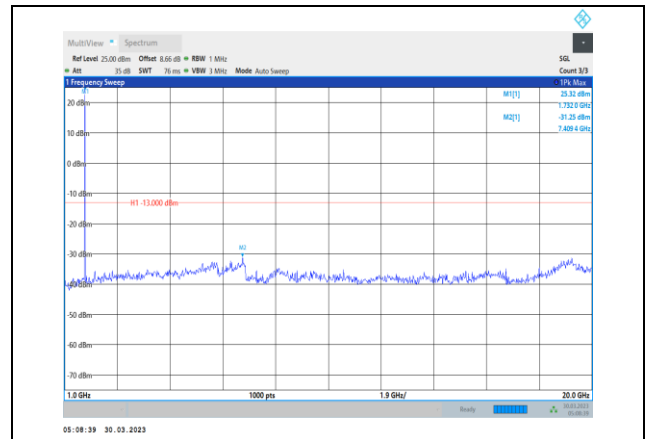

**Band4-1.4MHz-QPSK-19957-1RB#0-
Range1:30~1000MHz**

**Band4-1.4MHz-QPSK-20175-1RB#0-
Range2:1000~20000MHz**

**Band4-1.4MHz-QPSK-19957-1RB#0-
Range2:1000~20000MHz**

**Band4-1.4MHz-QPSK-20393-1RB#0-
Range1:30~1000MHz**

**Band4-1.4MHz-QPSK-20175-1RB#0-
Range1:30~1000MHz**

**Band4-1.4MHz-QPSK-20393-1RB#0-
Range2:1000~20000MHz**

**Band4-1.4MHz-16QAM-19957-1RB#0-
Range1:30~1000MHz**

**Band4-1.4MHz-16QAM-20175-1RB#0-
Range2:1000~20000MHz**