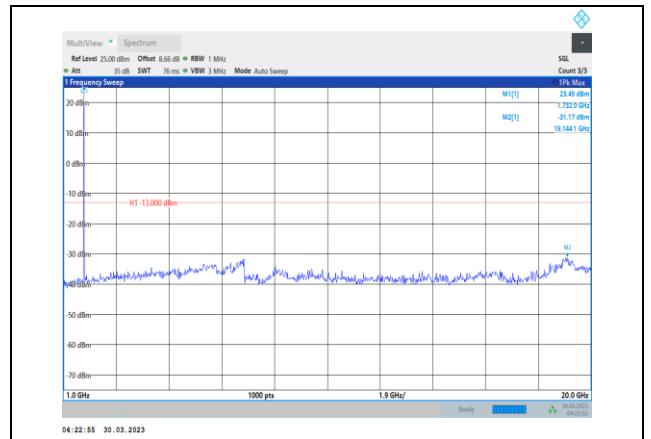

**Band4-5MHz-QPSK-20375-1RB#0-
Range2:1000~20000MHz**

Band4-5MHz-16QAM-20175-1RB#0-Range2:1000~20000MHz