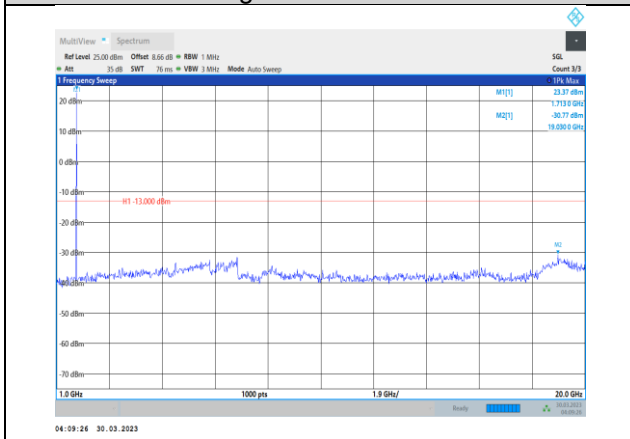

**Band4-5MHz-64QAM-19975-1RB#0-
Range2:1000~20000MHz**

**Band4-5MHz-64QAM-20375-1RB#0-
Range1:30~1000MHz**

**Band4-5MHz-64QAM-20175-1RB#0-
Range1:30~1000MHz**

**Band4-5MHz-64QAM-20375-1RB#0-
Range2:1000~20000MHz**

Band4-10MHz-QPSK-20000-1RB#0-Range1:30~1000MHz

Band4-10MHz-QPSK-20175-1RB#0-Range2:1000~20000MHz

Band4-10MHz-QPSK-20000-1RB#0-Range2:1000~20000MHz

Band4-10MHz-QPSK-20350-1RB#0-Range1:30~1000MHz

Band4-10MHz-QPSK-20175-1RB#0-Range1:30~1000MHz