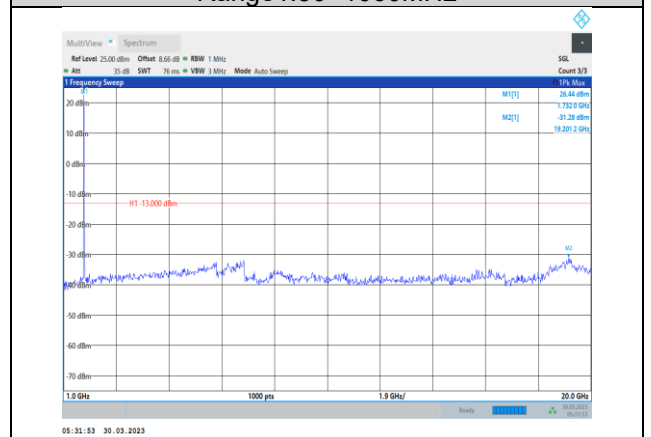

**Band4-20MHz-16QAM-20175-1RB#0-
Range2:1000~20000MHz**

**Band4-20MHz-16QAM-20050-1RB#0-
Range2:1000~20000MHz**

**Band4-20MHz-16QAM-20300-1RB#0-
Range1:30~1000MHz**

**Band4-20MHz-16QAM-20175-1RB#0-
Range1:30~1000MHz**

**Band4-20MHz-16QAM-20300-1RB#0-
Range2:1000~20000MHz**

**Band4-20MHz-64QAM-20050-1RB#0-
Range1:30~1000MHz**

**Band4-20MHz-64QAM-20175-1RB#0-
Range2:1000~20000MHz**

**Band4-20MHz-64QAM-20050-1RB#0-
Range2:1000~20000MHz**

**Band4-20MHz-64QAM-20300-1RB#0-
Range1:30~1000MHz**

**Band4-20MHz-64QAM-20175-1RB#0-
Range1:30~1000MHz**

**Band4-20MHz-64QAM-20300-1RB#0-
Range2:1000~20000MHz**

Band5-1.4MHz-QPSK-20407-1RB#0-Range1:30~1000MHz