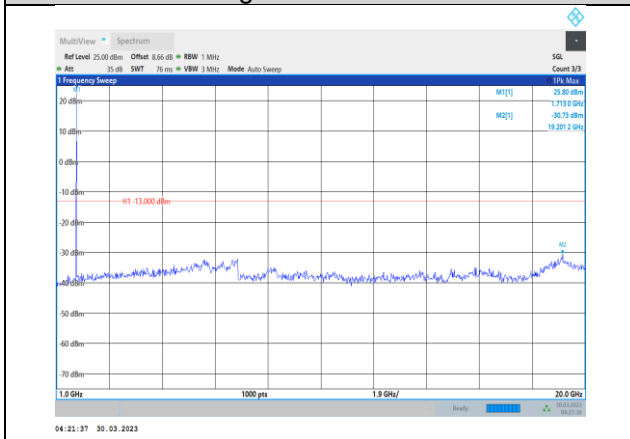

**Band4-5MHz-QPSK-20175-1RB#0-
Range1:30~1000MHz**

**Band4-5MHz-QPSK-20375-1RB#0-
Range2:1000~20000MHz**

Band4-5MHz-16QAM-19975-1RB#0-Range1:30~1000MHz

Band4-5MHz-16QAM-20175-1RB#0-Range2:1000~20000MHz

Band4-5MHz-16QAM-19975-1RB#0-Range2:1000~20000MHz