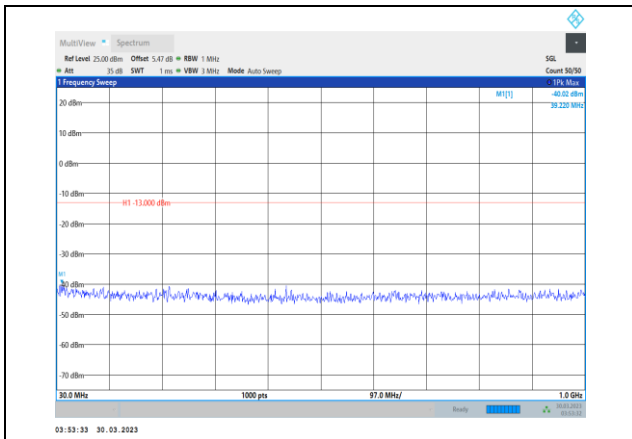

**Band4-3MHz-QPSK-19965-1RB#0-
Range2:1000~20000MHz**

**Band4-3MHz-QPSK-20385-1RB#0-
Range1:30~1000MHz**

**Band4-3MHz-QPSK-20175-1RB#0-
Range1:30~1000MHz**

**Band4-3MHz-QPSK-20385-1RB#0-
Range2:1000~20000MHz**