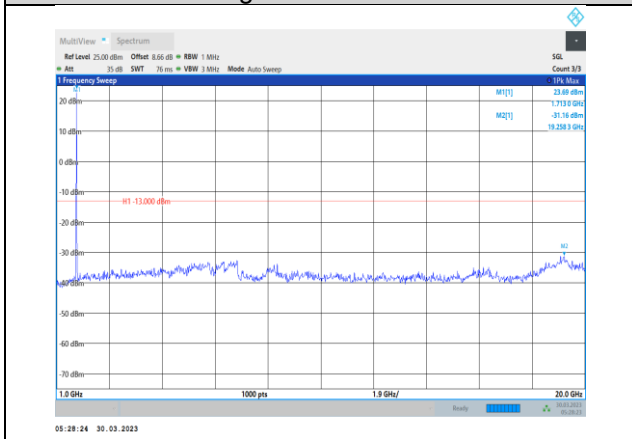

**Band4-15MHz-64QAM-20175-1RB#0-
Range1:30~1000MHz**

**Band4-15MHz-64QAM-20325-1RB#0-
Range2:1000~20000MHz**

Band4-20MHz-QPSK-20050-1RB#0-Range1:30~1000MHz

Band4-20MHz-QPSK-20175-1RB#0-Range2:1000~20000MHz

Band4-20MHz-QPSK-20050-1RB#0-Range2:1000~20000MHz

Band4-20MHz-QPSK-20300-1RB#0-Range1:30~1000MHz

Band4-20MHz-QPSK-20175-1RB#0-Range1:30~1000MHz

Band4-20MHz-QPSK-20300-1RB#0-Range2:1000~20000MHz

**Band4-20MHz-16QAM-20050-1RB#0-
Range1:30~1000MHz**