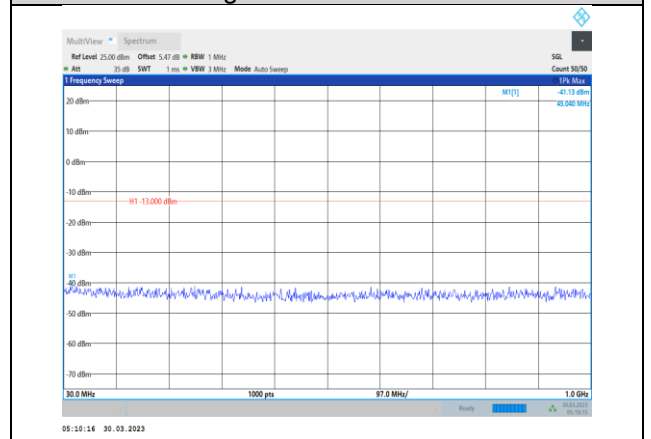

**Band4-1.4MHz-16QAM-20175-1RB#0-
Range2:1000~20000MHz**

**Band4-1.4MHz-16QAM-20393-1RB#0-
Range1:30~1000MHz**