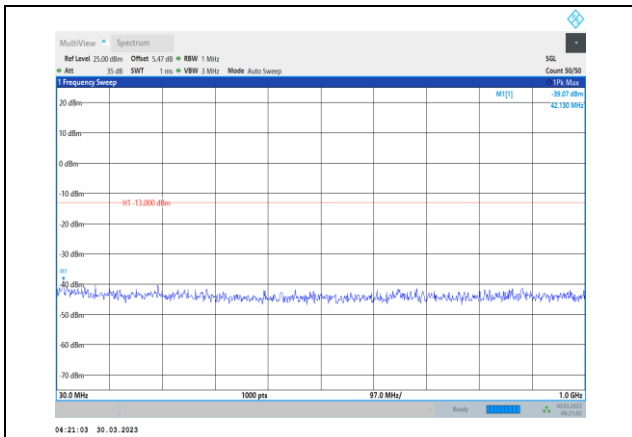

**Band4-3MHz-64QAM-19965-1RB#0-
Range2:1000~20000MHz**

**Band4-3MHz-64QAM-20385-1RB#0-
Range1:30~1000MHz**

**Band4-3MHz-64QAM-20175-1RB#0-
Range1:30~1000MHz**

**Band4-3MHz-64QAM-20385-1RB#0-
Range2:1000~20000MHz**