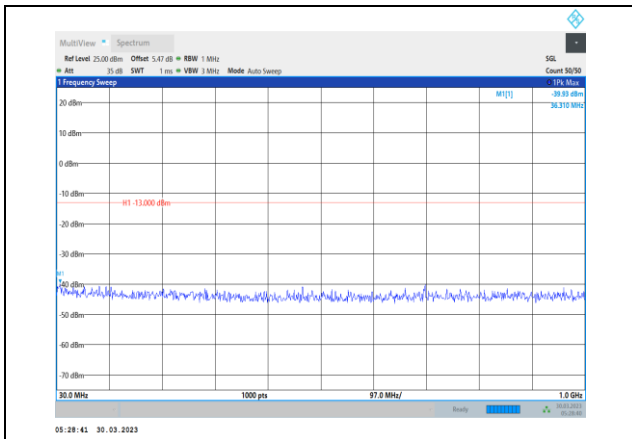

Band4-20MHz-QPSK-20050-1RB#0-Range2:1000~20000MHz

Band4-20MHz-QPSK-20300-1RB#0-Range1:30~1000MHz

Band4-20MHz-QPSK-20175-1RB#0-Range1:30~1000MHz

Band4-20MHz-QPSK-20300-1RB#0-Range2:1000~20000MHz

**Band4-20MHz-16QAM-20050-1RB#0-
Range1:30~1000MHz**