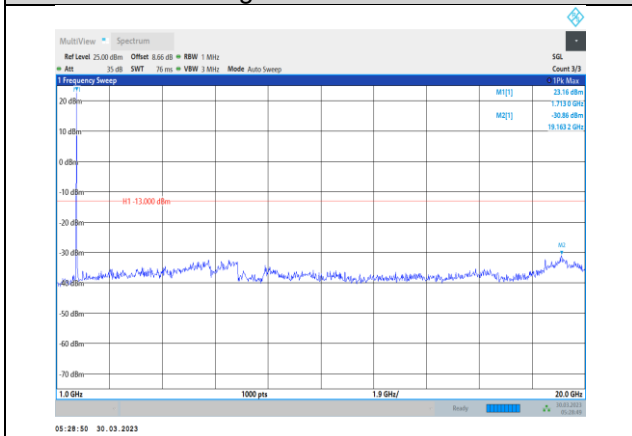

Band4-20MHz-QPSK-20050-1RB#0-Range2:1000~20000MHz

Band4-20MHz-QPSK-20300-1RB#0-Range1:30~1000MHz

Band4-20MHz-QPSK-20175-1RB#0-Range1:30~1000MHz

Band4-20MHz-QPSK-20300-1RB#0-Range2:1000~20000MHz

**Band4-20MHz-16QAM-20050-1RB#0-
Range1:30~1000MHz**

**Band4-20MHz-16QAM-20175-1RB#0-
Range2:1000~20000MHz**

**Band4-20MHz-16QAM-20050-1RB#0-
Range2:1000~20000MHz**

**Band4-20MHz-16QAM-20300-1RB#0-
Range1:30~1000MHz**

**Band4-20MHz-16QAM-20175-1RB#0-
Range1:30~1000MHz**