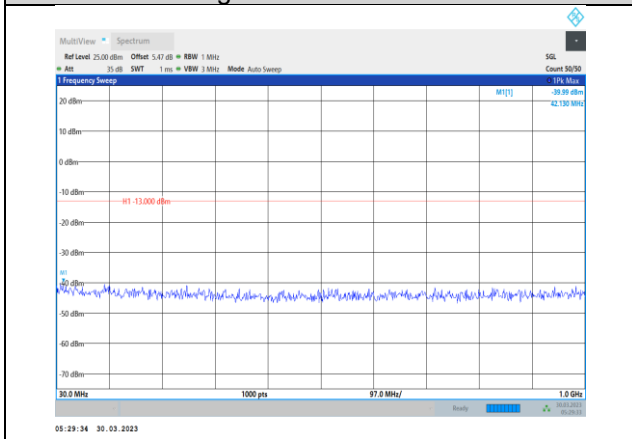

Band4-20MHz-QPSK-20050-1RB#0-Range2:1000~20000MHz

Band4-20MHz-QPSK-20175-1RB#0-Range1:30~1000MHz