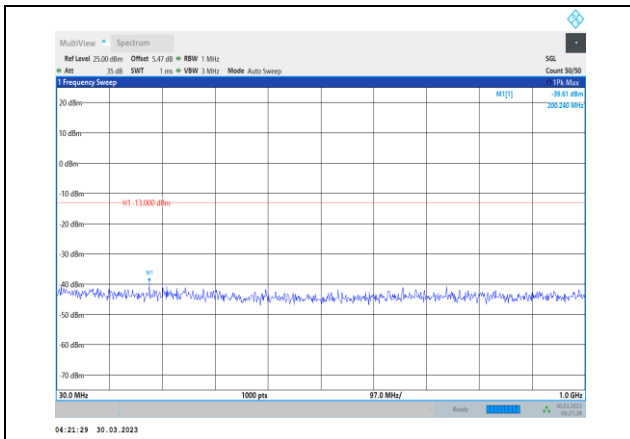

**Band4-5MHz-QPSK-20175-1RB#0-
Range1:30~1000MHz**

Band4-5MHz-16QAM-19975-1RB#0-Range1:30~1000MHz