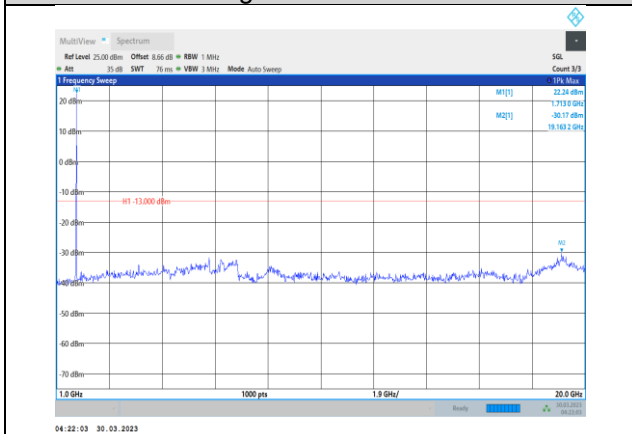

Band4-5MHz-16QAM-20375-1RB#0-Range1:30~1000MHz

Band4-5MHz-16QAM-20175-1RB#0-Range1:30~1000MHz

Band4-5MHz-16QAM-20375-1RB#0-Range2:1000~20000MHz

**Band4-5MHz-64QAM-19975-1RB#0-
Range1:30~1000MHz**

**Band4-5MHz-64QAM-20175-1RB#0-
Range2:1000~20000MHz**

**Band4-5MHz-64QAM-19975-1RB#0-
Range2:1000~20000MHz**

**Band4-5MHz-64QAM-20375-1RB#0-
Range1:30~1000MHz**

**Band4-5MHz-64QAM-20175-1RB#0-
Range1:30~1000MHz**

**Band4-5MHz-64QAM-20375-1RB#0-
Range2:1000~20000MHz**