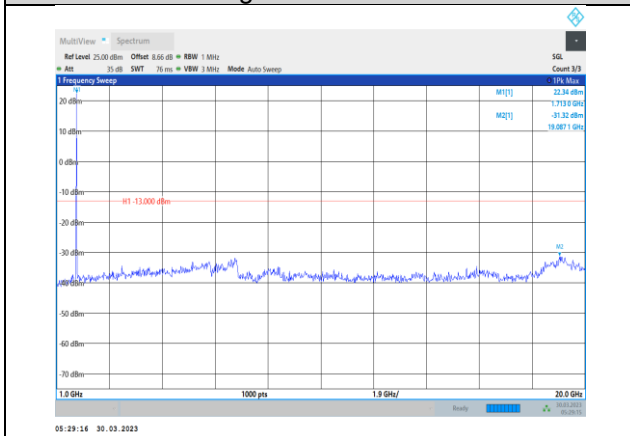

**Band4-20MHz-16QAM-20175-1RB#0-
Range2:1000~20000MHz**

**Band4-20MHz-16QAM-20050-1RB#0-
Range2:1000~20000MHz**

**Band4-20MHz-16QAM-20300-1RB#0-
Range1:30~1000MHz**

**Band4-20MHz-16QAM-20175-1RB#0-
Range1:30~1000MHz**

**Band4-20MHz-16QAM-20300-1RB#0-
Range2:1000~20000MHz**

**Band4-20MHz-64QAM-20050-1RB#0-
Range1:30~1000MHz**

**Band4-20MHz-64QAM-20175-1RB#0-
Range2:1000~20000MHz**

**Band4-20MHz-64QAM-20050-1RB#0-
Range2:1000~20000MHz**