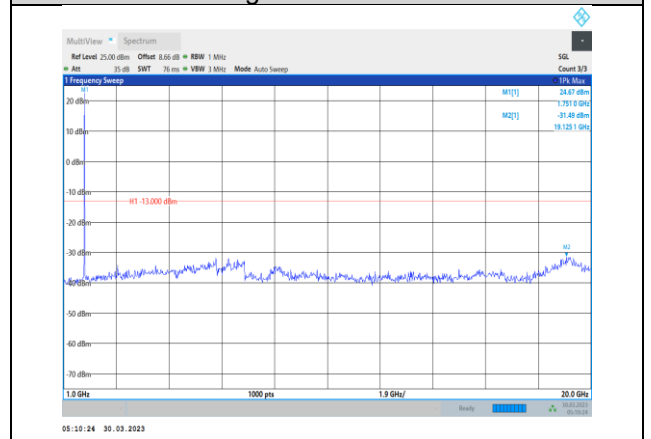

**Band4-1.4MHz-16QAM-20393-1RB#0-
Range1:30~1000MHz**

**Band4-1.4MHz-16QAM-20393-1RB#0-
Range2:1000~20000MHz**