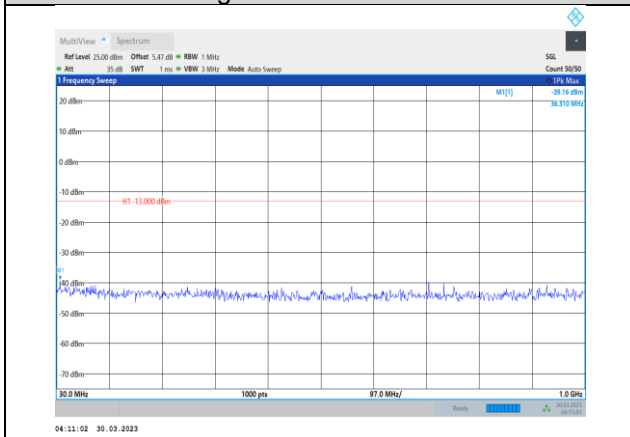

**Band4-10MHz-16QAM-20000-1RB#0-
Range2:1000~20000MHz**

**Band4-10MHz-16QAM-20175-1RB#0-
Range1:30~1000MHz**