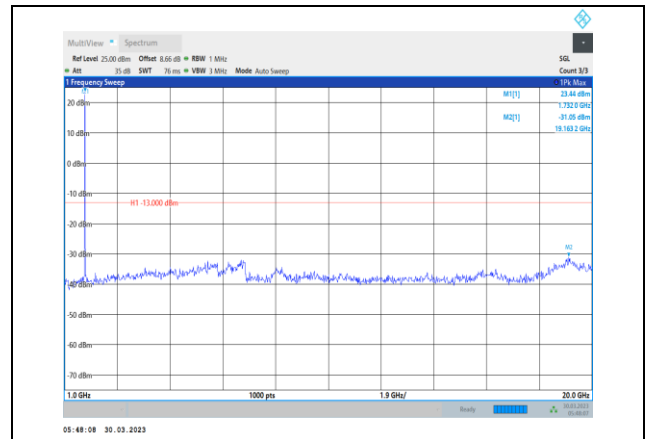

**Band4-10MHz-64QAM-20350-1RB#0-
Range2:1000~20000MHz**

Band4-15MHz-QPSK-20175-1RB#0-Range2:1000~20000MHz