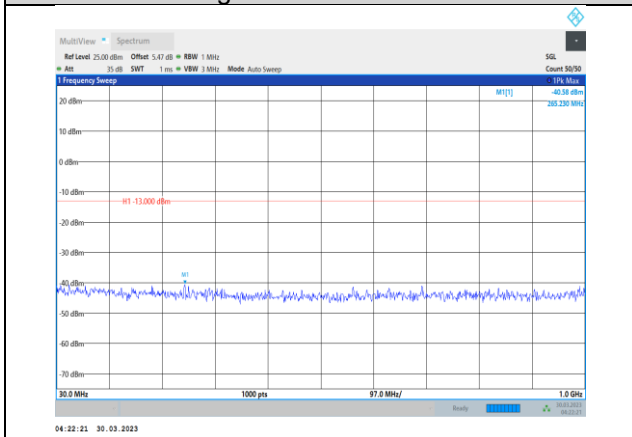

**Band4-5MHz-QPSK-19975-1RB#0-
Range1:30~1000MHz**

**Band4-5MHz-QPSK-20175-1RB#0-
Range2:1000~20000MHz**

**Band4-5MHz-QPSK-19975-1RB#0-
Range2:1000~20000MHz**

**Band4-5MHz-QPSK-20375-1RB#0-
Range1:30~1000MHz**