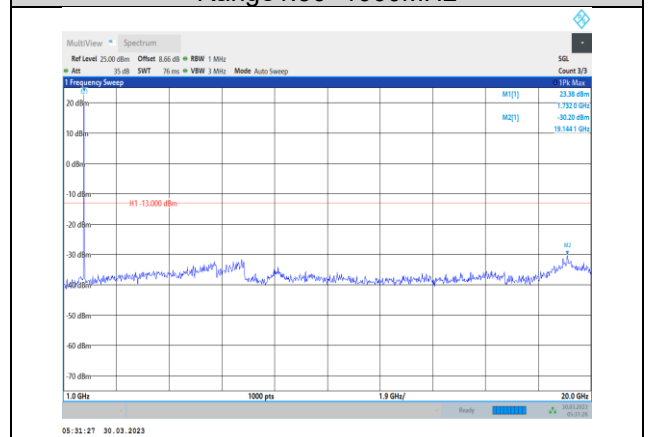

Band4-20MHz-QPSK-20050-1RB#0-Range2:1000~20000MHz

Band4-20MHz-QPSK-20300-1RB#0-Range1:30~1000MHz

Band4-20MHz-QPSK-20175-1RB#0-Range1:30~1000MHz

Band4-20MHz-QPSK-20300-1RB#0-Range2:1000~20000MHz

**Band4-20MHz-16QAM-20050-1RB#0-
Range1:30~1000MHz**

**Band4-20MHz-16QAM-20175-1RB#0-
Range2:1000~20000MHz**

**Band4-20MHz-16QAM-20050-1RB#0-
Range2:1000~20000MHz**

**Band4-20MHz-16QAM-20300-1RB#0-
Range1:30~1000MHz**

**Band4-20MHz-16QAM-20175-1RB#0-
Range1:30~1000MHz**

**Band4-20MHz-16QAM-20300-1RB#0-
Range2:1000~20000MHz**

**Band4-20MHz-64QAM-20050-1RB#0-
Range1:30~1000MHz**

**Band4-20MHz-64QAM-20175-1RB#0-
Range2:1000~20000MHz**

**Band4-20MHz-64QAM-20050-1RB#0-
Range2:1000~20000MHz**