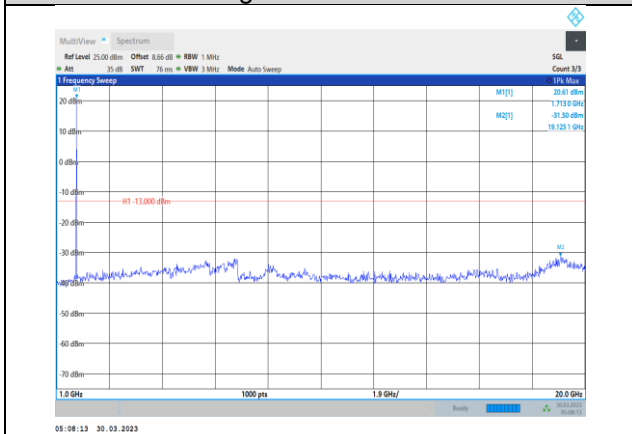

**Band4-1.4MHz-16QAM-19957-1RB#0-
Range2:1000~20000MHz**

**Band4-1.4MHz-16QAM-20393-1RB#0-
Range1:30~1000MHz**

**Band4-1.4MHz-16QAM-20175-1RB#0-
Range1:30~1000MHz**

**Band4-1.4MHz-16QAM-20393-1RB#0-
Range2:1000~20000MHz**

**Band4-1.4MHz-64QAM-19957-1RB#0-
 Range1:30~1000MHz**

**Band4-1.4MHz-64QAM-20175-1RB#0-
 Range2:1000~20000MHz**

**Band4-1.4MHz-64QAM-19957-1RB#0-
 Range2:1000~20000MHz**

**Band4-1.4MHz-64QAM-20393-1RB#0-
 Range1:30~1000MHz**