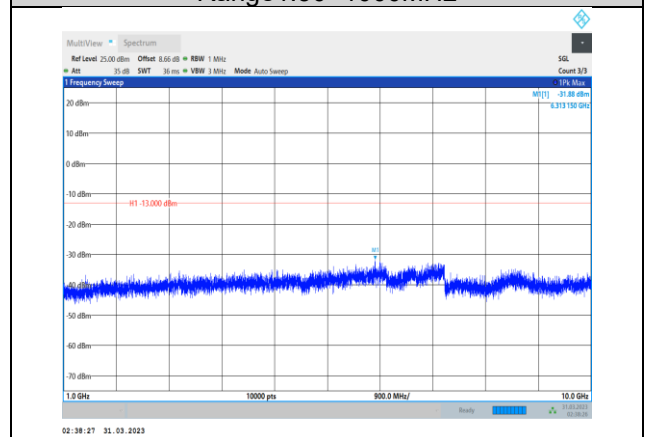

**Band5-3MHz-QPSK-20635-1RB#0-
Range1:30~1000MHz**

**Band5-3MHz-QPSK-20635-1RB#0-
Range2:1000~10000MHz**