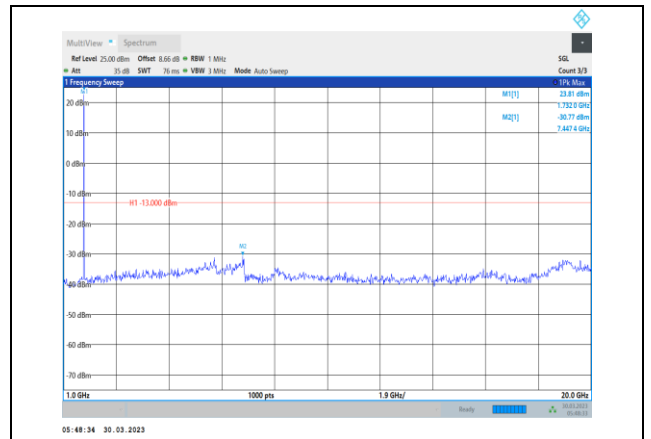

Band4-15MHz-QPSK-20325-1RB#0-Range2:1000~20000MHz

**Band4-15MHz-16QAM-20175-1RB#0-
Range2:1000~20000MHz**