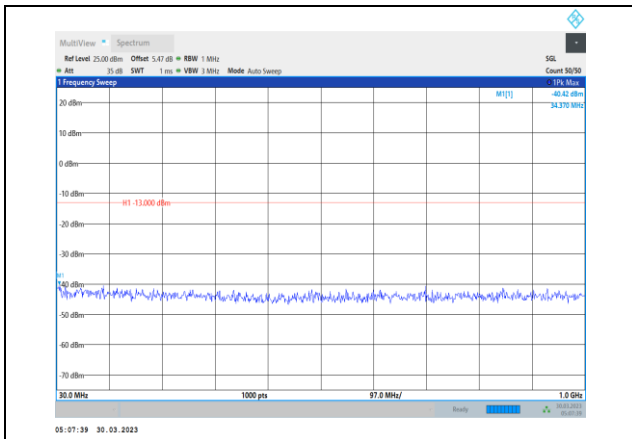

**Band4-1.4MHz-QPSK-20175-1RB#0-
Range1:30~1000MHz**

**Band4-1.4MHz-16QAM-19957-1RB#0-
Range1:30~1000MHz**