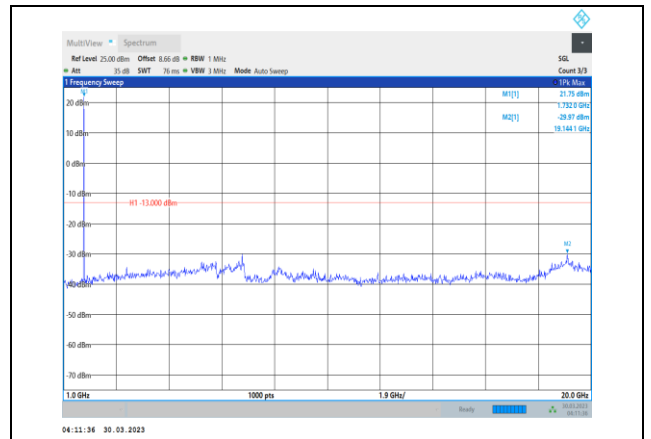

**Band4-10MHz-16QAM-20350-1RB#0-
Range1:30~1000MHz**

**Band4-10MHz-16QAM-20175-1RB#0-
Range1:30~1000MHz**

**Band4-10MHz-16QAM-20350-1RB#0-
Range2:1000~20000MHz**

**Band4-10MHz-64QAM-20000-1RB#0-
Range1:30~1000MHz**