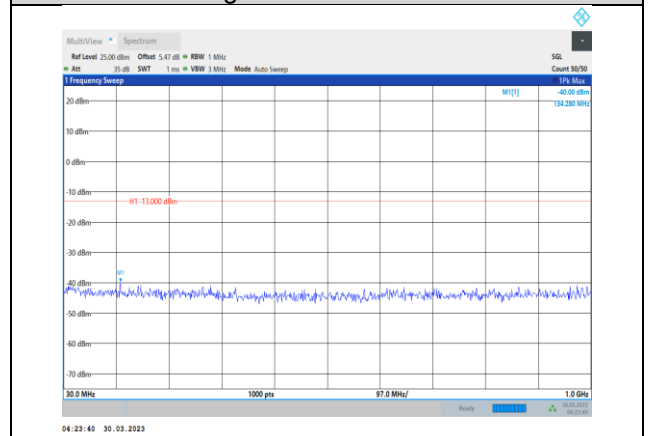

**Band4-5MHz-QPSK-20175-1RB#0-
Range2:1000~20000MHz**

**Band4-5MHz-QPSK-20375-1RB#0-
Range1:30~1000MHz**