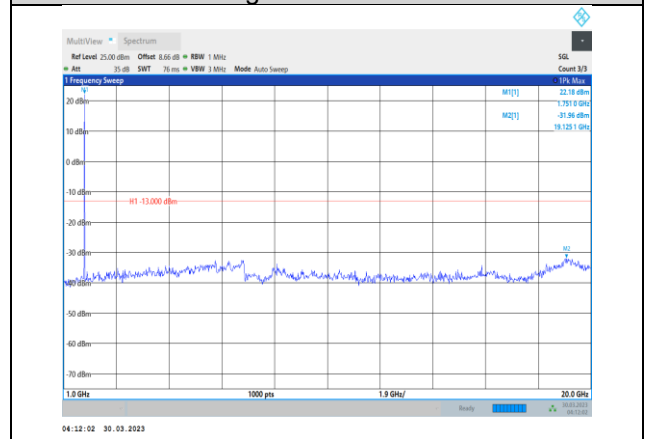

Band4-10MHz-QPSK-20000-1RB#0-Range1:30~1000MHz

Band4-10MHz-QPSK-20175-1RB#0-Range2:1000~20000MHz

Band4-10MHz-QPSK-20000-1RB#0-Range2:1000~20000MHz

Band4-10MHz-QPSK-20350-1RB#0-Range1:30~1000MHz

Band4-10MHz-QPSK-20175-1RB#0-Range1:30~1000MHz