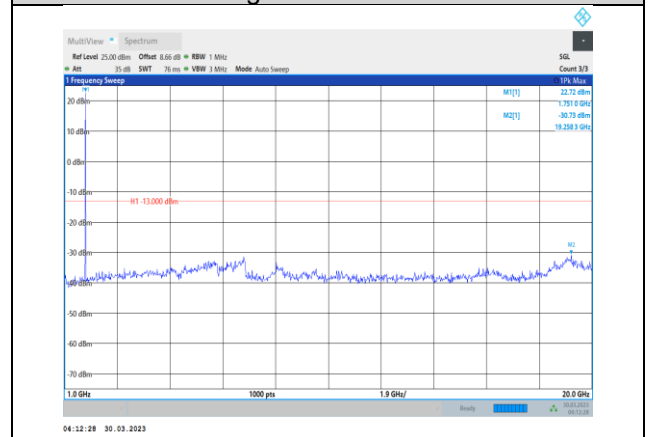

**Band4-10MHz-16QAM-20350-1RB#0-
Range1:30~1000MHz**

**Band4-10MHz-16QAM-20350-1RB#0-
Range2:1000~20000MHz**