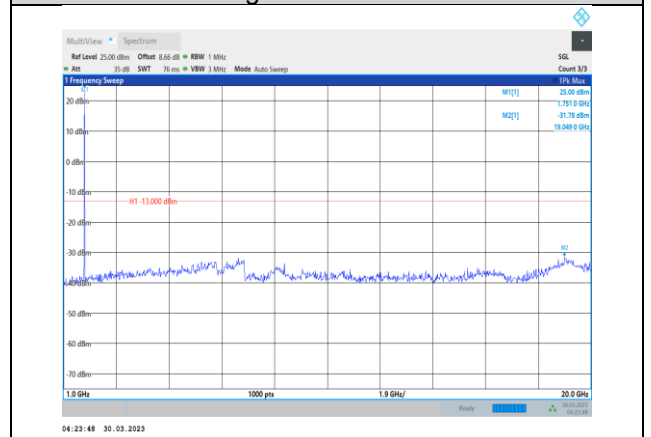

**Band4-5MHz-QPSK-20375-1RB#0-
Range1:30~1000MHz**

**Band4-5MHz-QPSK-20375-1RB#0-
Range2:1000~20000MHz**