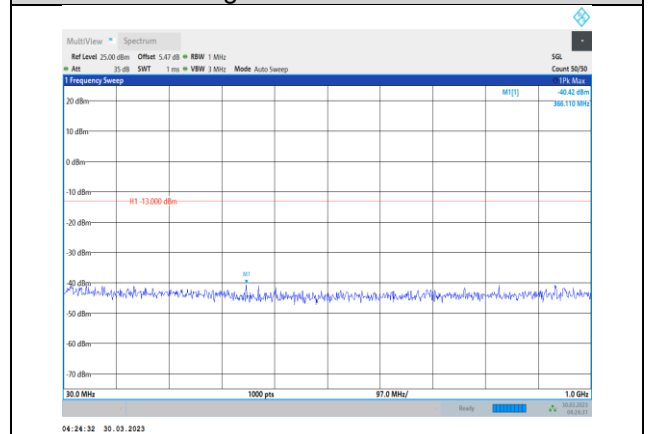

**Band4-5MHz-64QAM-20175-1RB#0-
Range2:1000~20000MHz**

**Band4-5MHz-64QAM-20375-1RB#0-
Range1:30~1000MHz**