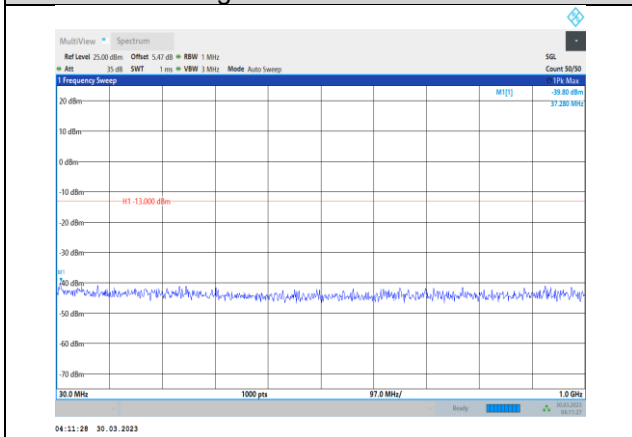

**Band4-10MHz-64QAM-20000-1RB#0-
Range2:1000~20000MHz**

**Band4-10MHz-64QAM-20175-1RB#0-
Range1:30~1000MHz**