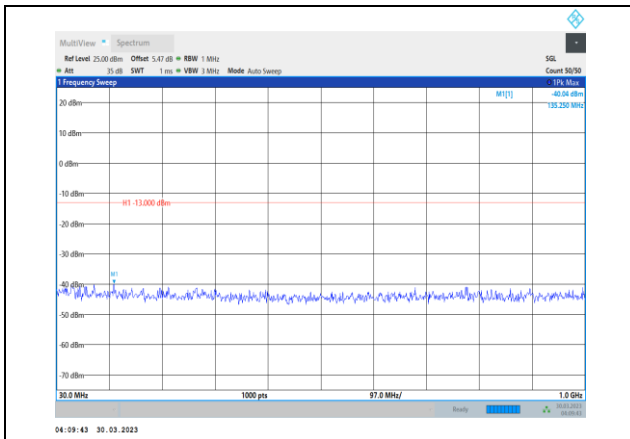

Band4-10MHz-QPSK-20175-1RB#0-Range1:30~1000MHz

**Band4-10MHz-16QAM-20000-1RB#0-
Range1:30~1000MHz**