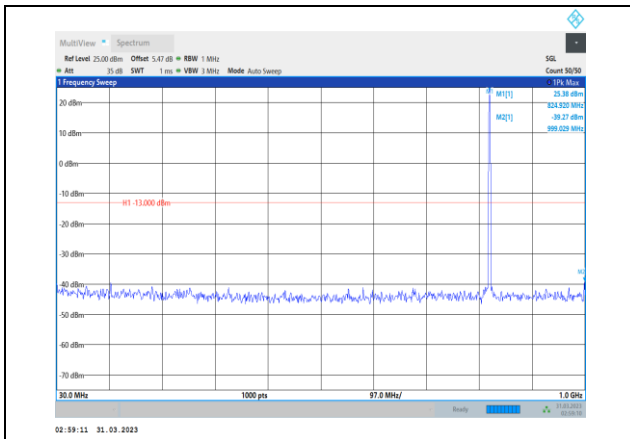

Band5-1.4MHz-QPSK-20525-1RB#0-Range2:1000~10000MHz

Band5-1.4MHz-QPSK-20407-1RB#0-Range2:1000~10000MHz

Band5-1.4MHz-QPSK-20643-1RB#0-Range1:30~1000MHz

Band5-1.4MHz-QPSK-20525-1RB#0-Range1:30~1000MHz

Band5-1.4MHz-QPSK-20643-1RB#0-Range2:1000~10000MHz