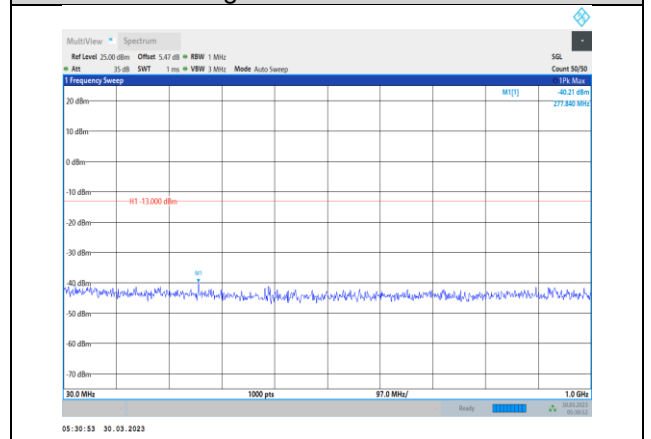

Band4-20MHz-QPSK-20175-1RB#0-Range2:1000~20000MHz

Band4-20MHz-QPSK-20300-1RB#0-Range1:30~1000MHz