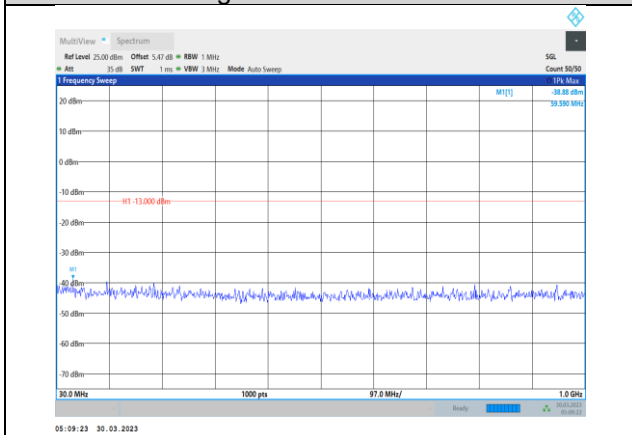

**Band4-1.4MHz-64QAM-19957-1RB#0-
 Range1:30~1000MHz**

**Band4-1.4MHz-64QAM-20175-1RB#0-
 Range2:1000~20000MHz**

**Band4-1.4MHz-64QAM-19957-1RB#0-
 Range2:1000~20000MHz**

**Band4-1.4MHz-64QAM-20393-1RB#0-
 Range1:30~1000MHz**