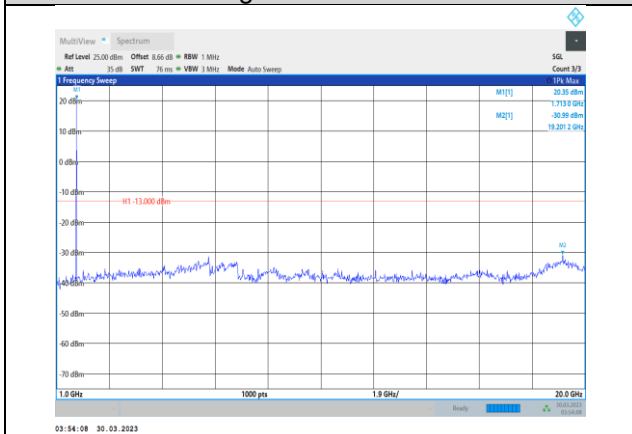

**Band4-3MHz-16QAM-20175-1RB#0-
Range1:30~1000MHz**

**Band4-3MHz-16QAM-20385-1RB#0-
Range2:1000~20000MHz**

**Band4-3MHz-64QAM-19965-1RB#0-
Range1:30~1000MHz**

**Band4-3MHz-64QAM-20175-1RB#0-
Range2:1000~20000MHz**