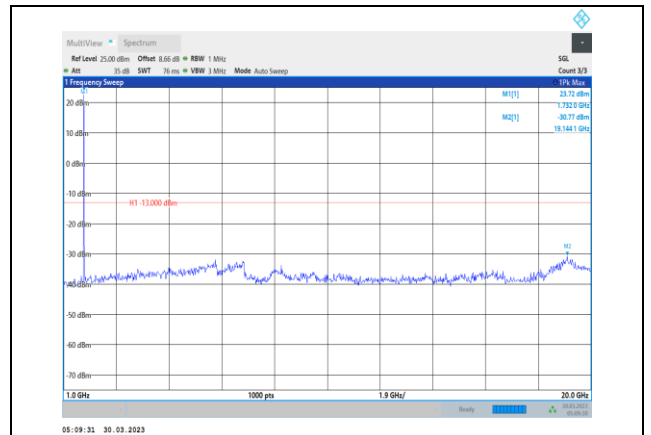

**Band4-1.4MHz-16QAM-19957-1RB#0-
Range2:1000~20000MHz**

**Band4-1.4MHz-16QAM-20393-1RB#0-
Range1:30~1000MHz**

**Band4-1.4MHz-16QAM-20175-1RB#0-
Range1:30~1000MHz**

**Band4-1.4MHz-16QAM-20393-1RB#0-
Range2:1000~20000MHz**

**Band4-1.4MHz-64QAM-19957-1RB#0-
 Range1:30~1000MHz**

**Band4-1.4MHz-64QAM-20175-1RB#0-
 Range2:1000~20000MHz**

**Band4-1.4MHz-64QAM-19957-1RB#0-
 Range2:1000~20000MHz**

**Band4-1.4MHz-64QAM-20393-1RB#0-
 Range1:30~1000MHz**