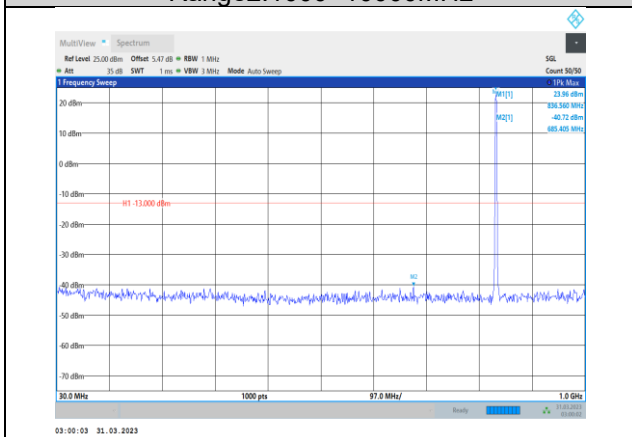

Band5-1.4MHz-QPSK-20407-1RB#0-Range2:1000~10000MHz

Band5-1.4MHz-QPSK-20525-1RB#0-Range1:30~1000MHz