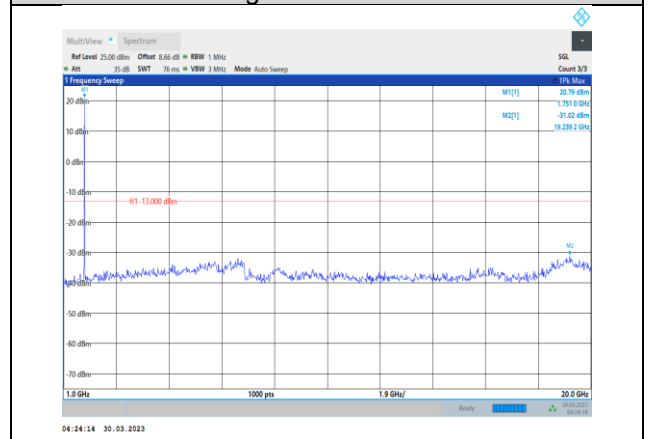

Band4-5MHz-16QAM-20375-1RB#0-Range1:30~1000MHz

Band4-5MHz-16QAM-20375-1RB#0-Range2:1000~20000MHz