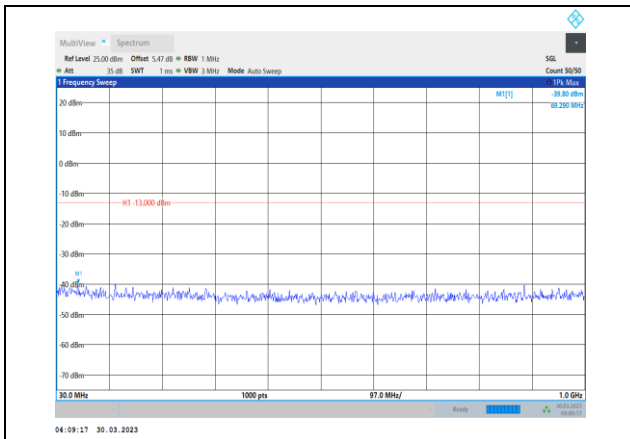

**Band4-5MHz-64QAM-19975-1RB#0-
Range2:1000~20000MHz**

**Band4-5MHz-64QAM-20375-1RB#0-
Range1:30~1000MHz**

**Band4-5MHz-64QAM-20175-1RB#0-
Range1:30~1000MHz**

**Band4-5MHz-64QAM-20375-1RB#0-
Range2:1000~20000MHz**