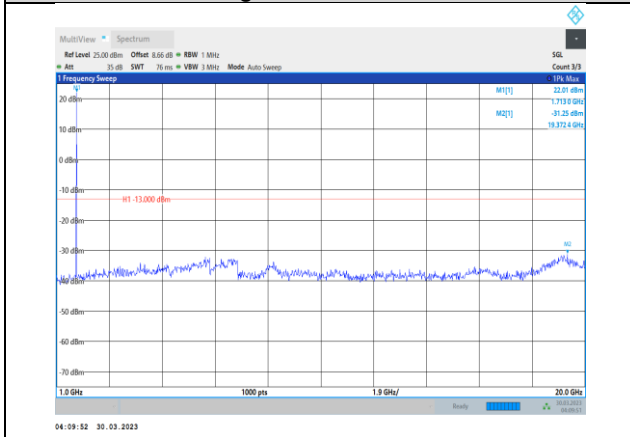

**Band4-10MHz-16QAM-20000-1RB#0-
Range1:30~1000MHz**

**Band4-10MHz-16QAM-20000-1RB#0-
Range2:1000~20000MHz**