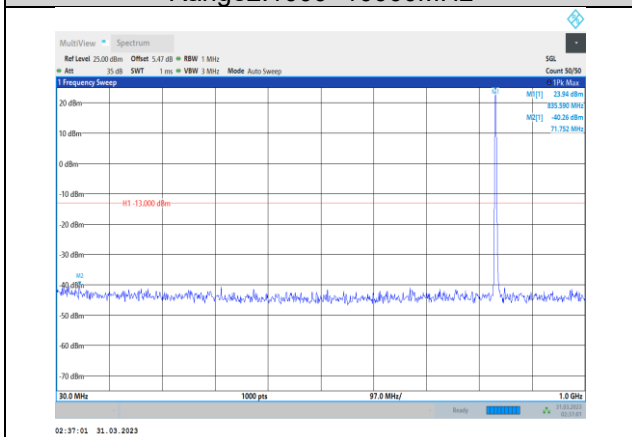

**Band5-3MHz-QPSK-20415-1RB#0-
Range1:30~1000MHz**

**Band5-3MHz-QPSK-20525-1RB#0-
Range2:1000~10000MHz**

**Band5-3MHz-QPSK-20415-1RB#0-
Range2:1000~10000MHz**

**Band5-3MHz-QPSK-20635-1RB#0-
Range1:30~1000MHz**