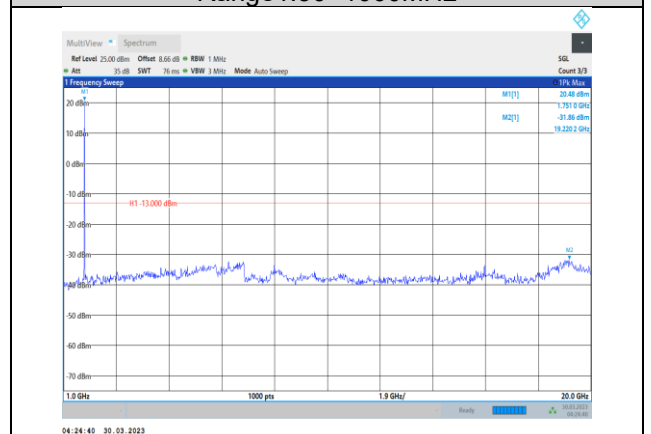

**Band4-5MHz-QPSK-20175-1RB#0-
Range1:30~1000MHz**

**Band4-5MHz-QPSK-20375-1RB#0-
Range2:1000~20000MHz**

Band4-5MHz-16QAM-19975-1RB#0-Range1:30~1000MHz

Band4-5MHz-16QAM-20175-1RB#0-Range2:1000~20000MHz

Band4-5MHz-16QAM-19975-1RB#0-Range2:1000~20000MHz

Band4-5MHz-16QAM-20375-1RB#0-Range1:30~1000MHz

Band4-5MHz-16QAM-20175-1RB#0-Range1:30~1000MHz

Band4-5MHz-16QAM-20375-1RB#0-Range2:1000~20000MHz

**Band4-5MHz-64QAM-19975-1RB#0-
Range1:30~1000MHz**

**Band4-5MHz-64QAM-20175-1RB#0-
Range2:1000~20000MHz**

**Band4-5MHz-64QAM-19975-1RB#0-
Range2:1000~20000MHz**

**Band4-5MHz-64QAM-20375-1RB#0-
Range1:30~1000MHz**

**Band4-5MHz-64QAM-20175-1RB#0-
Range1:30~1000MHz**

**Band4-5MHz-64QAM-20375-1RB#0-
Range2:1000~20000MHz**