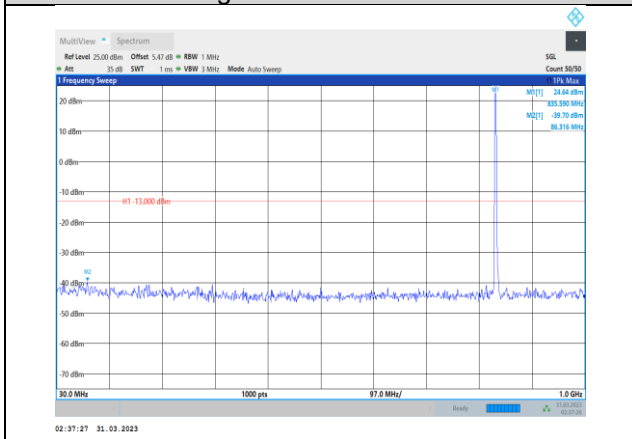

**Band5-3MHz-16QAM-20415-1RB#0-
Range2:1000~10000MHz**

**Band5-3MHz-16QAM-20525-1RB#0-
Range1:30~1000MHz**