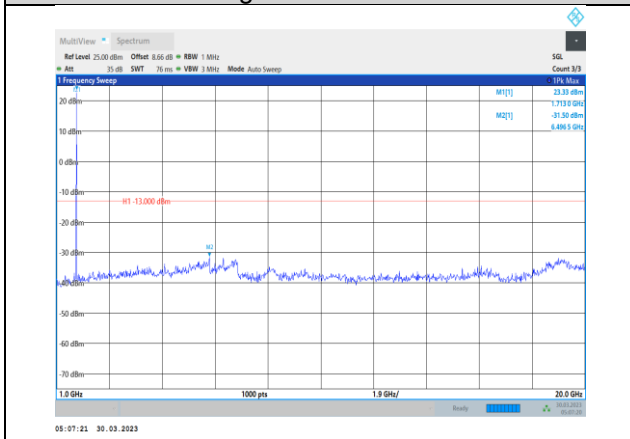

**Band4-1.4MHz-QPSK-19957-1RB#0-
Range1:30~1000MHz**

**Band4-1.4MHz-QPSK-20175-1RB#0-
Range2:1000~20000MHz**

**Band4-1.4MHz-QPSK-19957-1RB#0-
Range2:1000~20000MHz**

**Band4-1.4MHz-QPSK-20393-1RB#0-
Range1:30~1000MHz**

**Band4-1.4MHz-QPSK-20175-1RB#0-
Range1:30~1000MHz**

**Band4-1.4MHz-QPSK-20393-1RB#0-
Range2:1000~20000MHz**

**Band4-1.4MHz-16QAM-19957-1RB#0-
Range1:30~1000MHz**

**Band4-1.4MHz-16QAM-20175-1RB#0-
Range2:1000~20000MHz**