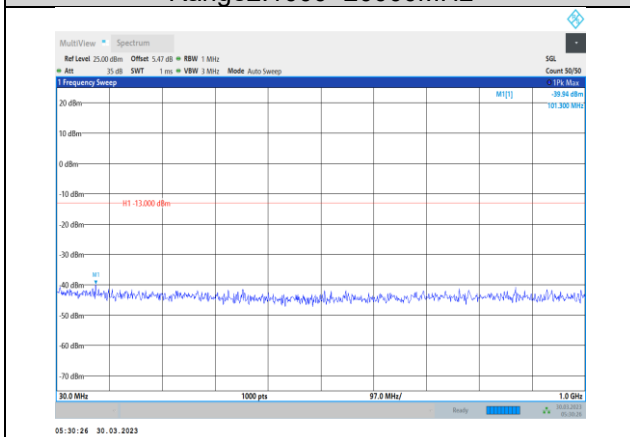

**Band4-20MHz-64QAM-20050-1RB#0-
Range2:1000~20000MHz**

**Band4-20MHz-64QAM-20175-1RB#0-
Range1:30~1000MHz**