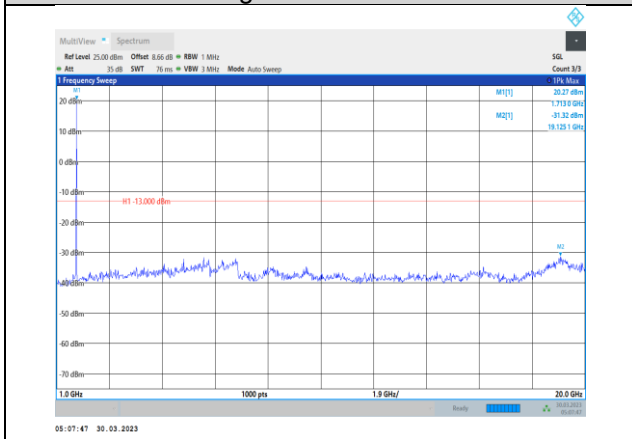

**Band4-1.4MHz-QPSK-20175-1RB#0-
Range1:30~1000MHz**

**Band4-1.4MHz-QPSK-20393-1RB#0-
Range2:1000~20000MHz**

**Band4-1.4MHz-16QAM-19957-1RB#0-
Range1:30~1000MHz**

**Band4-1.4MHz-16QAM-20175-1RB#0-
Range2:1000~20000MHz**

**Band4-1.4MHz-16QAM-19957-1RB#0-
Range2:1000~20000MHz**

**Band4-1.4MHz-16QAM-20393-1RB#0-
Range1:30~1000MHz**

**Band4-1.4MHz-16QAM-20175-1RB#0-
Range1:30~1000MHz**

**Band4-1.4MHz-16QAM-20393-1RB#0-
Range2:1000~20000MHz**