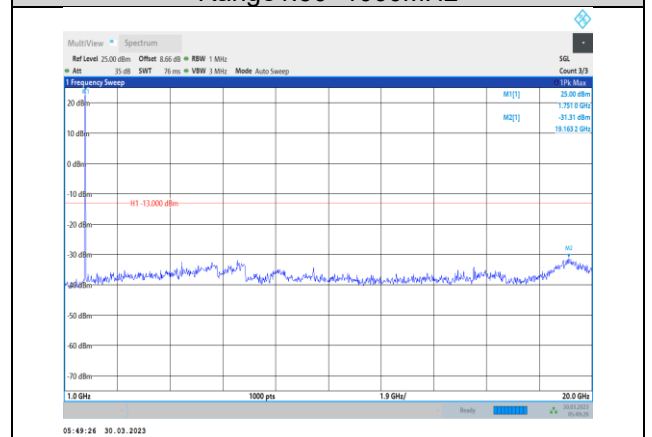

**Band4-10MHz-64QAM-20350-1RB#0-
Range2:1000~20000MHz**

Band4-15MHz-QPSK-20025-1RB#0-Range1:30~1000MHz

Band4-15MHz-QPSK-20175-1RB#0-Range2:1000~20000MHz

Band4-15MHz-QPSK-20025-1RB#0-Range2:1000~20000MHz

Band4-15MHz-QPSK-20325-1RB#0-Range1:30~1000MHz

Band4-15MHz-QPSK-20175-1RB#0-Range1:30~1000MHz

Band4-15MHz-QPSK-20325-1RB#0-Range2:1000~20000MHz

**Band4-15MHz-16QAM-20025-1RB#0-
Range1:30~1000MHz**

**Band4-15MHz-16QAM-20175-1RB#0-
Range2:1000~20000MHz**