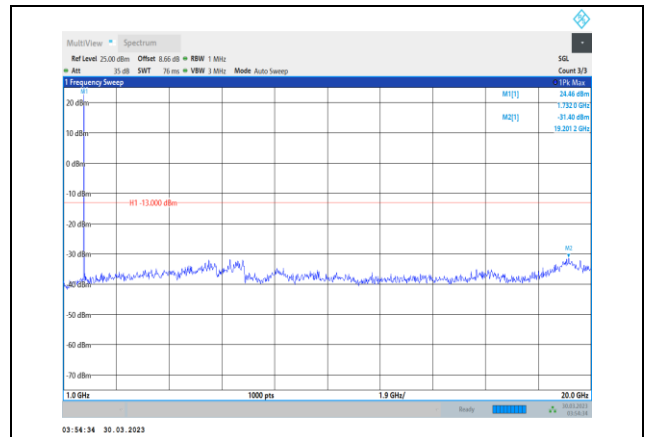

**Band4-1.4MHz-64QAM-20393-1RB#0-
Range2:1000~20000MHz**

**Band4-3MHz-QPSK-20175-1RB#0-
Range2:1000~20000MHz**