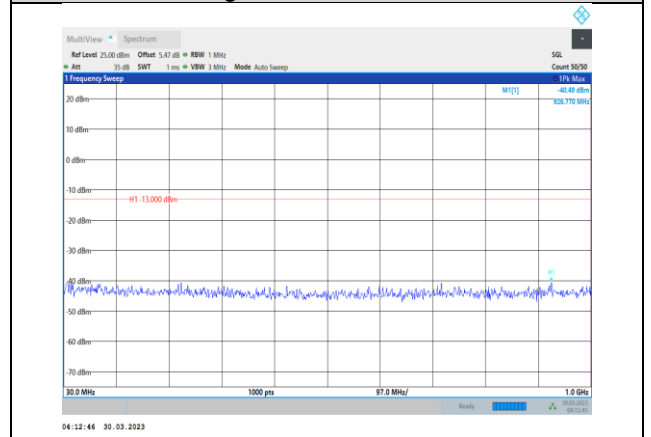

**Band4-10MHz-64QAM-20175-1RB#0-
Range2:1000~20000MHz**

**Band4-10MHz-64QAM-20350-1RB#0-
Range1:30~1000MHz**