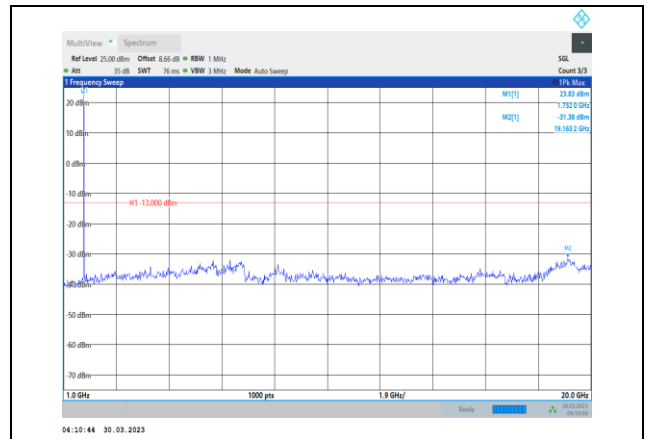

**Band4-5MHz-64QAM-19975-1RB#0-
Range2:1000~20000MHz**

**Band4-5MHz-64QAM-20375-1RB#0-
Range1:30~1000MHz**

**Band4-5MHz-64QAM-20175-1RB#0-
Range1:30~1000MHz**

**Band4-5MHz-64QAM-20375-1RB#0-
Range2:1000~20000MHz**

Band4-10MHz-QPSK-20000-1RB#0-Range1:30~1000MHz

Band4-10MHz-QPSK-20175-1RB#0-Range2:1000~20000MHz

Band4-10MHz-QPSK-20000-1RB#0-Range2:1000~20000MHz

Band4-10MHz-QPSK-20350-1RB#0-Range1:30~1000MHz

Band4-10MHz-QPSK-20175-1RB#0-Range1:30~1000MHz