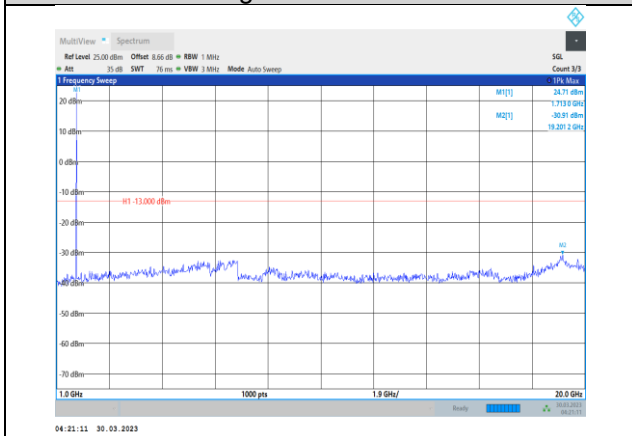

**Band4-3MHz-64QAM-19965-1RB#0-
Range2:1000~20000MHz**

**Band4-3MHz-64QAM-20385-1RB#0-
Range1:30~1000MHz**

**Band4-3MHz-64QAM-20175-1RB#0-
Range1:30~1000MHz**

**Band4-3MHz-64QAM-20385-1RB#0-
Range2:1000~20000MHz**

**Band4-5MHz-QPSK-19975-1RB#0-
Range1:30~1000MHz**

**Band4-5MHz-QPSK-20175-1RB#0-
Range2:1000~20000MHz**

**Band4-5MHz-QPSK-19975-1RB#0-
Range2:1000~20000MHz**

**Band4-5MHz-QPSK-20375-1RB#0-
Range1:30~1000MHz**