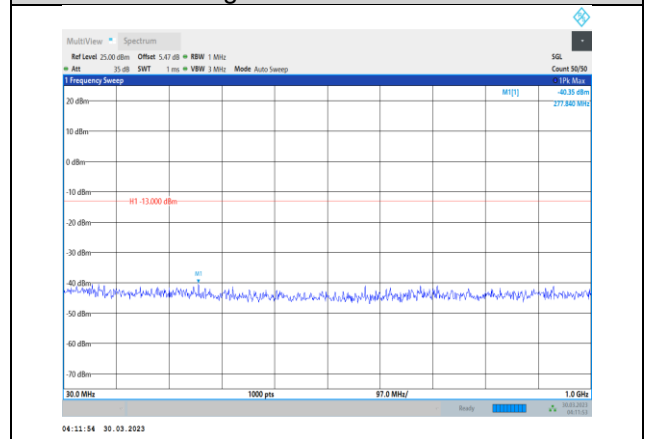

Band4-10MHz-QPSK-20175-1RB#0-Range2:1000~20000MHz

Band4-10MHz-QPSK-20350-1RB#0-Range1:30~1000MHz