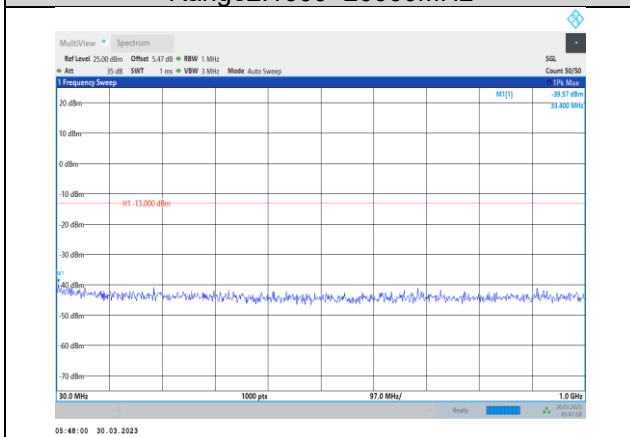

**Band4-10MHz-64QAM-20350-1RB#0-
Range2:1000~20000MHz**

Band4-15MHz-QPSK-20025-1RB#0-Range1:30~1000MHz

Band4-15MHz-QPSK-20175-1RB#0-Range2:1000~20000MHz

Band4-15MHz-QPSK-20025-1RB#0-Range2:1000~20000MHz

Band4-15MHz-QPSK-20325-1RB#0-Range1:30~1000MHz