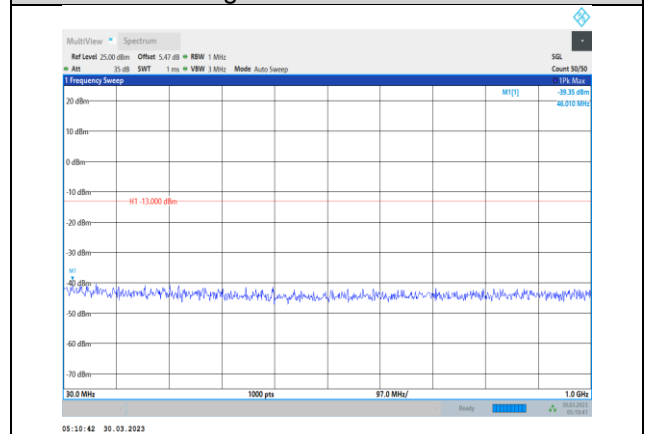

**Band4-1.4MHz-64QAM-20175-1RB#0-
Range2:1000~20000MHz**

**Band4-1.4MHz-64QAM-20393-1RB#0-
Range1:30~1000MHz**