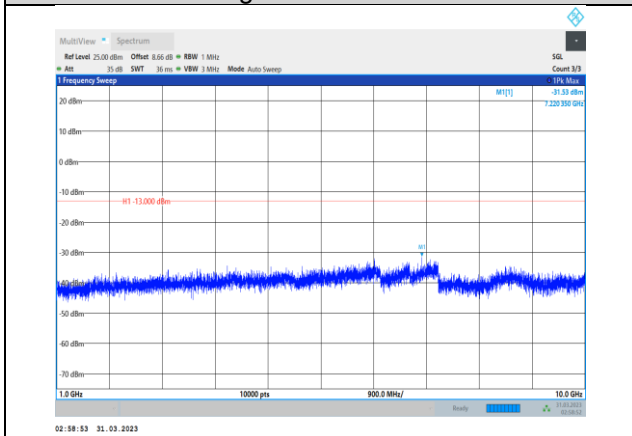

Band5-1.4MHz-QPSK-20407-1RB#0-Range1:30~1000MHz

Band5-1.4MHz-QPSK-20407-1RB#0-Range2:1000~10000MHz