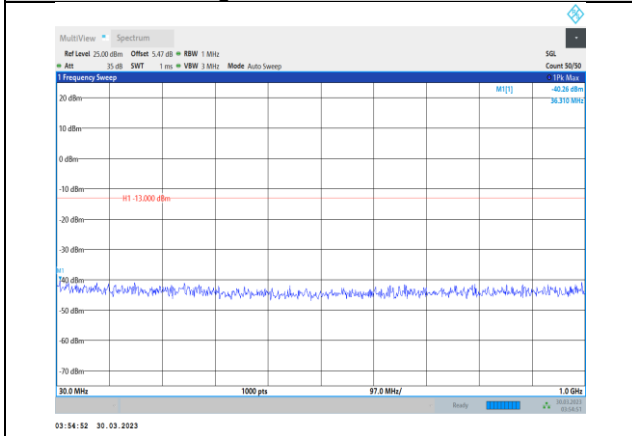

**Band4-3MHz-16QAM-19965-1RB#0-
Range1:30~1000MHz**

**Band4-3MHz-16QAM-20175-1RB#0-
Range2:1000~20000MHz**

**Band4-3MHz-16QAM-19965-1RB#0-
Range2:1000~20000MHz**

**Band4-3MHz-16QAM-20385-1RB#0-
Range1:30~1000MHz**