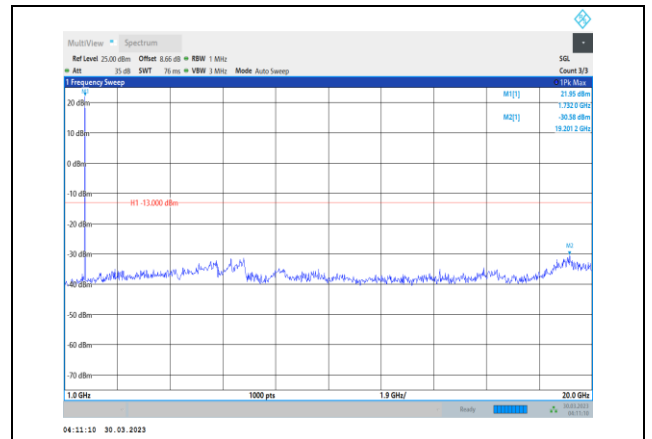

Band4-10MHz-QPSK-20000-1RB#0-Range1:30~1000MHz

Band4-10MHz-QPSK-20175-1RB#0-Range2:1000~20000MHz

Band4-10MHz-QPSK-20000-1RB#0-Range2:1000~20000MHz

Band4-10MHz-QPSK-20350-1RB#0-Range1:30~1000MHz

Band4-10MHz-QPSK-20175-1RB#0-Range1:30~1000MHz

Band4-10MHz-QPSK-20350-1RB#0-Range2:1000~20000MHz

**Band4-10MHz-16QAM-20000-1RB#0-
Range1:30~1000MHz**

**Band4-10MHz-16QAM-20175-1RB#0-
Range2:1000~20000MHz**

**Band4-10MHz-16QAM-20000-1RB#0-
Range2:1000~20000MHz**