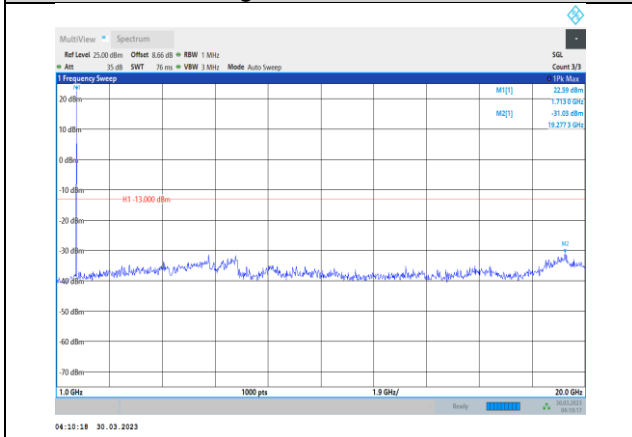

**Band4-10MHz-64QAM-20000-1RB#0-
Range1:30~1000MHz**

**Band4-10MHz-64QAM-20000-1RB#0-
Range2:1000~20000MHz**