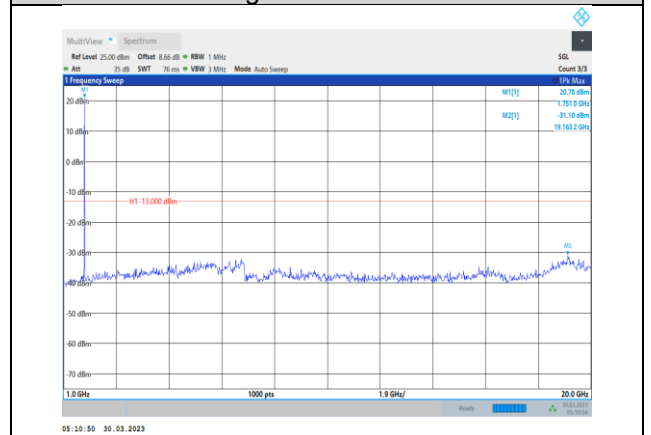

**Band4-1.4MHz-64QAM-20393-1RB#0-
Range1:30~1000MHz**

**Band4-1.4MHz-64QAM-20393-1RB#0-
Range2:1000~20000MHz**