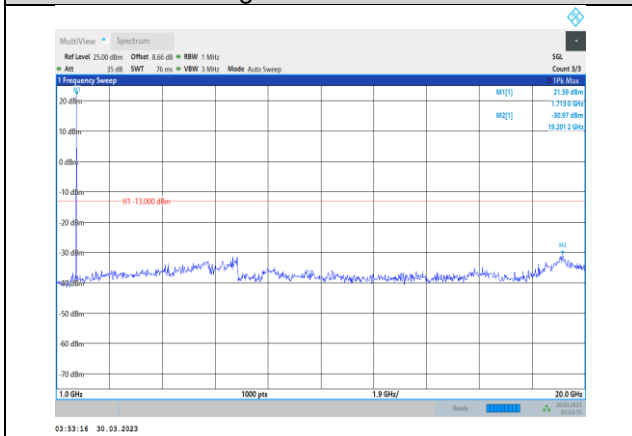

**Band4-1.4MHz-64QAM-20175-1RB#0-
 Range1:30~1000MHz**

**Band4-1.4MHz-64QAM-20393-1RB#0-
 Range2:1000~20000MHz**

**Band4-3MHz-QPSK-19965-1RB#0-
Range1:30~1000MHz**

**Band4-3MHz-QPSK-20175-1RB#0-
Range2:1000~20000MHz**

**Band4-3MHz-QPSK-19965-1RB#0-
Range2:1000~20000MHz**

**Band4-3MHz-QPSK-20385-1RB#0-
Range1:30~1000MHz**

**Band4-3MHz-QPSK-20175-1RB#0-
Range1:30~1000MHz**

**Band4-3MHz-QPSK-20385-1RB#0-
Range2:1000~20000MHz**