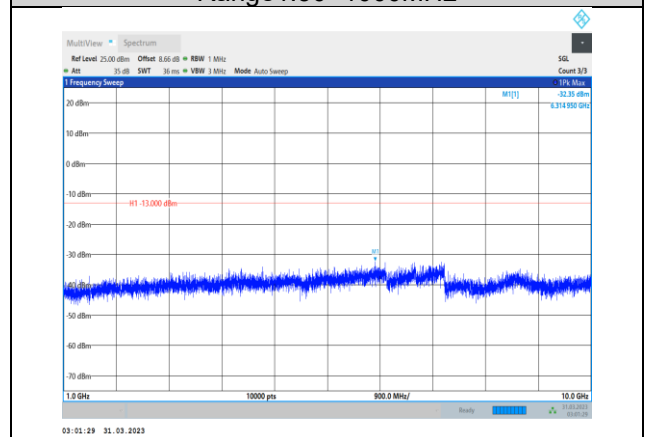

Band5-1.4MHz-QPSK-20525-1RB#0-Range2:1000~10000MHz

Band5-1.4MHz-QPSK-20407-1RB#0-Range2:1000~10000MHz

Band5-1.4MHz-QPSK-20643-1RB#0-Range1:30~1000MHz

Band5-1.4MHz-QPSK-20525-1RB#0-Range1:30~1000MHz

Band5-1.4MHz-QPSK-20643-1RB#0-Range2:1000~10000MHz