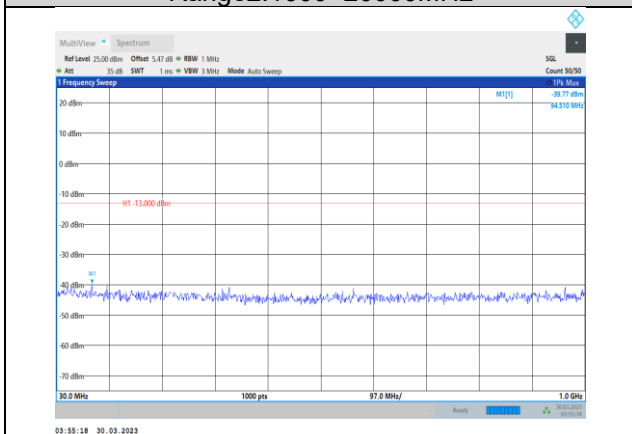

**Band4-3MHz-64QAM-19965-1RB#0-
Range2:1000~20000MHz**

**Band4-3MHz-64QAM-20175-1RB#0-
Range1:30~1000MHz**