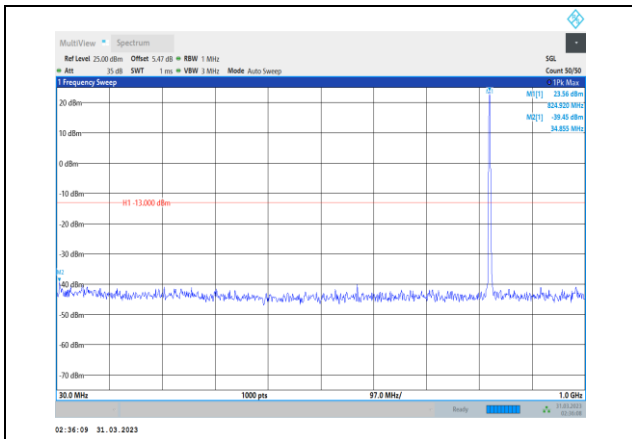

**Band5-3MHz-QPSK-20525-1RB#0-
Range1:30~1000MHz**

**Band5-3MHz-16QAM-20415-1RB#0-
Range1:30~1000MHz**