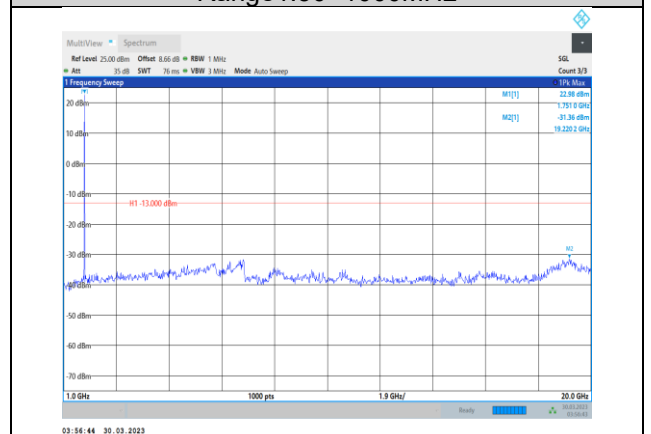

**Band4-3MHz-64QAM-20385-1RB#0-
Range1:30~1000MHz**

**Band4-3MHz-64QAM-20385-1RB#0-
Range2:1000~20000MHz**