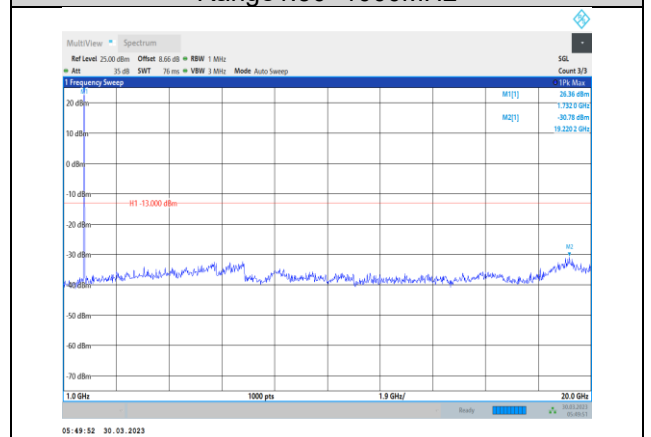

Band4-15MHz-QPSK-20175-1RB#0-Range1:30~1000MHz

Band4-15MHz-QPSK-20325-1RB#0-Range2:1000~20000MHz

**Band4-15MHz-16QAM-20025-1RB#0-
Range1:30~1000MHz**

**Band4-15MHz-16QAM-20175-1RB#0-
Range2:1000~20000MHz**

**Band4-15MHz-16QAM-20025-1RB#0-
Range2:1000~20000MHz**

**Band4-15MHz-16QAM-20325-1RB#0-
Range1:30~1000MHz**

**Band4-15MHz-16QAM-20175-1RB#0-
Range1:30~1000MHz**

**Band4-15MHz-16QAM-20325-1RB#0-
Range2:1000~20000MHz**