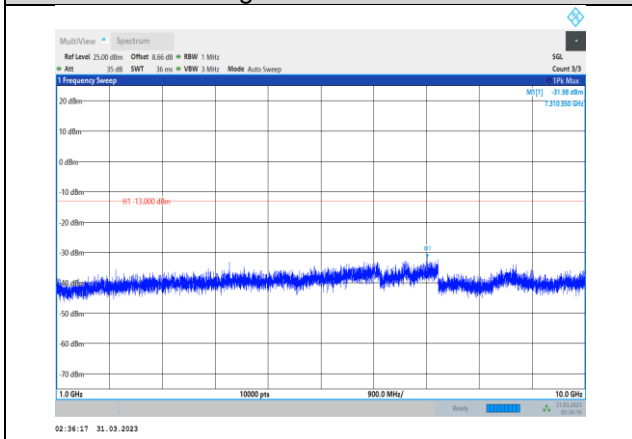

**Band5-3MHz-QPSK-20525-1RB#0-
Range1:30~1000MHz**

**Band5-3MHz-QPSK-20635-1RB#0-
Range2:1000~10000MHz**

**Band5-3MHz-16QAM-20415-1RB#0-
Range1:30~1000MHz**

**Band5-3MHz-16QAM-20525-1RB#0-
Range2:1000~10000MHz**