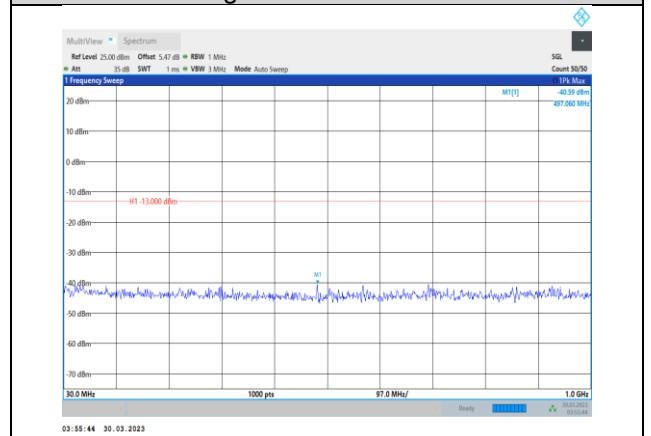

**Band4-3MHz-QPSK-20175-1RB#0-
Range2:1000~20000MHz**

**Band4-3MHz-QPSK-20385-1RB#0-
Range1:30~1000MHz**