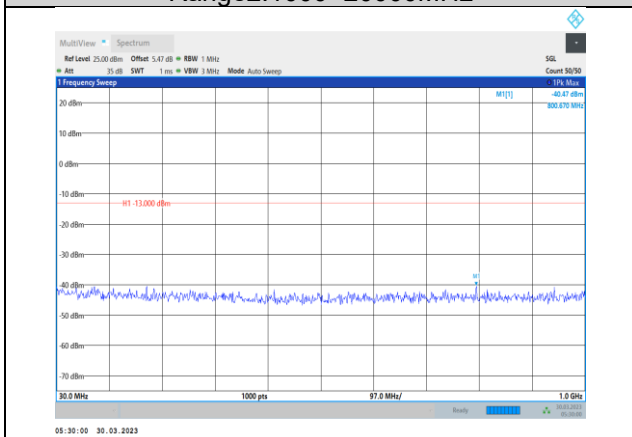

**Band4-20MHz-16QAM-20050-1RB#0-
Range2:1000~20000MHz**

**Band4-20MHz-16QAM-20175-1RB#0-
Range1:30~1000MHz**