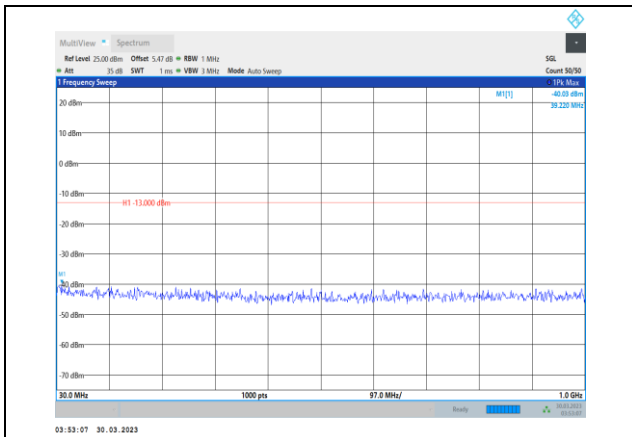

**Band4-1.4MHz-64QAM-20175-1RB#0-
Range1:30~1000MHz**

**Band4-3MHz-QPSK-19965-1RB#0-
Range1:30~1000MHz**