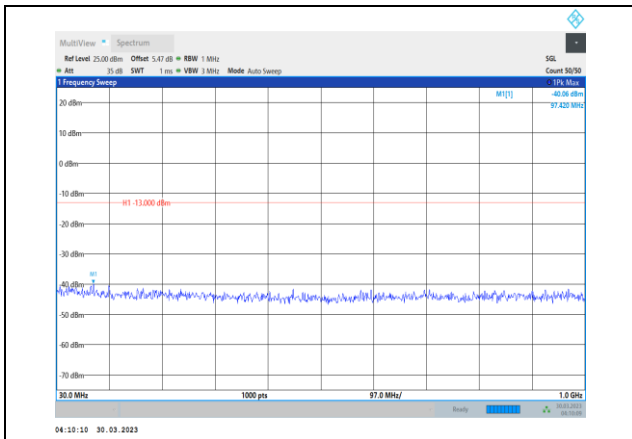

**Band4-10MHz-16QAM-20175-1RB#0-
Range1:30~1000MHz**

**Band4-10MHz-64QAM-20000-1RB#0-
Range1:30~1000MHz**