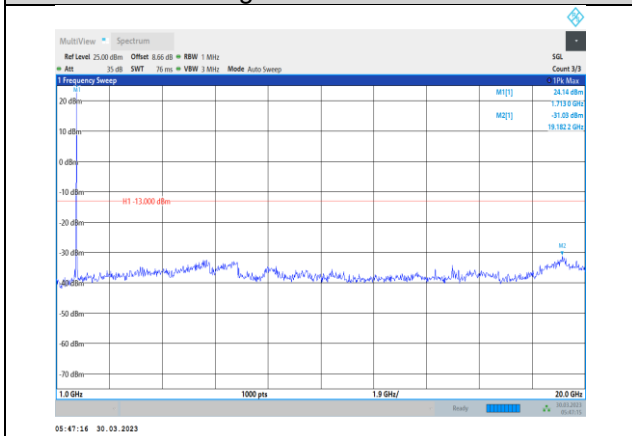

Band4-15MHz-QPSK-20175-1RB#0-Range1:30~1000MHz

Band4-15MHz-QPSK-20325-1RB#0-Range2:1000~20000MHz

**Band4-15MHz-16QAM-20025-1RB#0-
Range1:30~1000MHz**

**Band4-15MHz-16QAM-20175-1RB#0-
Range2:1000~20000MHz**

**Band4-15MHz-16QAM-20025-1RB#0-
Range2:1000~20000MHz**

**Band4-15MHz-16QAM-20325-1RB#0-
Range1:30~1000MHz**

**Band4-15MHz-16QAM-20175-1RB#0-
Range1:30~1000MHz**

**Band4-15MHz-16QAM-20325-1RB#0-
Range2:1000~20000MHz**