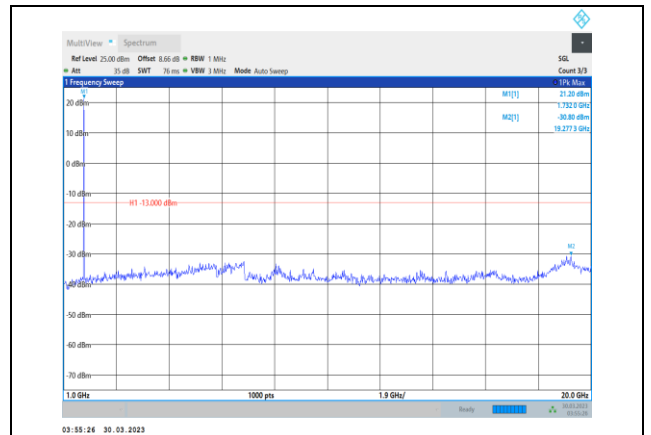

**Band4-3MHz-16QAM-20385-1RB#0-
Range2:1000~20000MHz**

**Band4-3MHz-64QAM-20175-1RB#0-
Range2:1000~20000MHz**