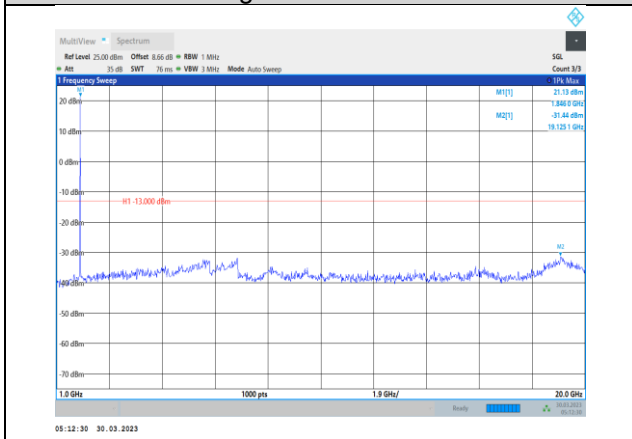

**Band2-3MHz-16QAM-18615-1RB#0-
Range2:1000~20000MHz**