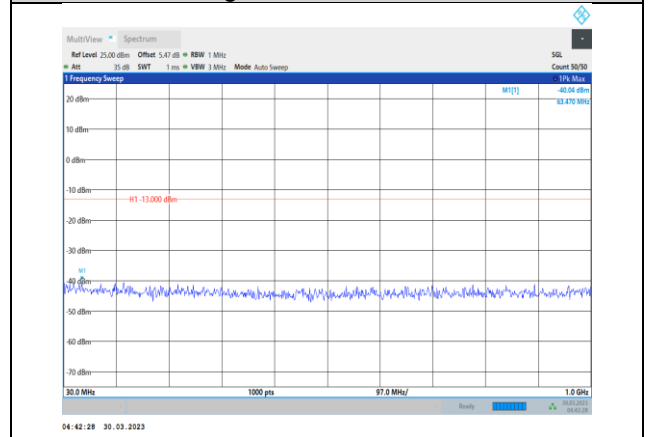

**Band2-5MHz-64QAM-19175-1RB#0-
Range2:1000~20000MHz**

Band2-10MHz-QPSK-18650-1RB#0-Range1:30~1000MHz

Band2-10MHz-QPSK-18900-1RB#0-Range2:1000~20000MHz

Band2-10MHz-QPSK-18650-1RB#0-Range2:1000~20000MHz

Band2-10MHz-QPSK-19150-1RB#0-Range1:30~1000MHz