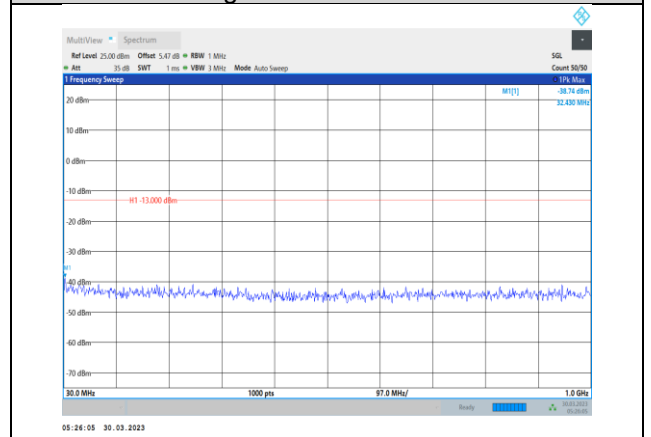

Band5-4233-1000~3000MHz

Band5-4233-3000~10000MHz

LTE:

**Band2-1.4MHz-QPSK-18607-1RB#0-
Range1:30~1000MHz**

**Band2-1.4MHz-QPSK-18900-1RB#0-
Range2:1000~20000MHz**

**Band2-1.4MHz-QPSK-18607-1RB#0-
Range2:1000~20000MHz**