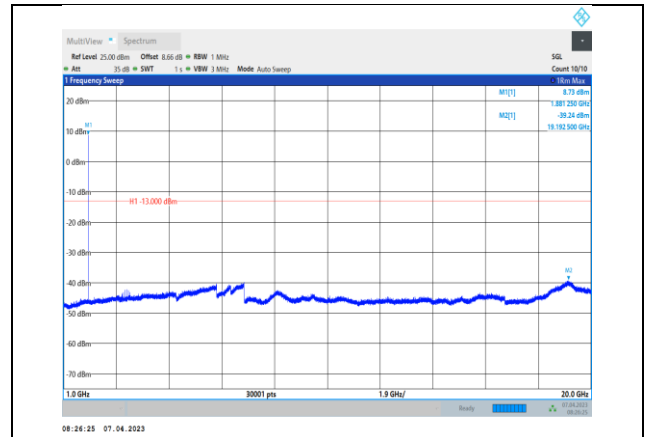

GPRS1900-512-30~1000MHz

GPRS1900-661-1000~20000MHz

GPRS1900-512-1000~20000MHz

GPRS1900-810-30~1000MHz

GPRS1900-661-30~1000MHz

GPRS1900-810-1000~20000MHz

EGPRS1900-512-30~1000MHz

EGPRS1900-661-1000~20000MHz

EGPRS1900-512-1000~20000MHz

EGPRS1900-810-30~1000MHz

EGPRS1900-661-30~1000MHz

EGPRS1900-810-1000~20000MHz

WCDMA:

Band2-9262-30~1000MHz

Band2-9400-1000~20000MHz

Band2-9262-1000~20000MHz