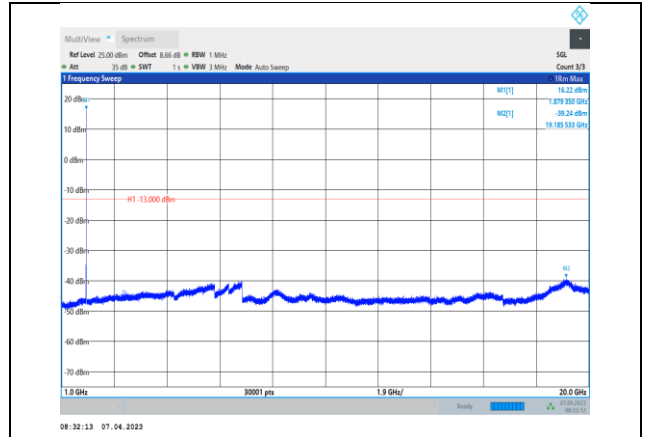

GPRS1900-512-30~1000MHz

GPRS1900-661-1000~20000MHz

GPRS1900-512-1000~20000MHz

GPRS1900-810-30~1000MHz

GPRS1900-661-30~1000MHz

GPRS1900-810-1000~20000MHz

EGPRS1900-512-30~1000MHz

EGPRS1900-661-1000~20000MHz

EGPRS1900-512-1000~20000MHz

EGPRS1900-810-30~1000MHz

EGPRS1900-661-30~1000MHz

EGPRS1900-810-1000~20000MHz

WCDMA:

Band2-9262-30~1000MHz

Band2-9400-1000~20000MHz

Band2-9262-1000~20000MHz

Band2-9538-30~1000MHz

Band2-9400-30~1000MHz

Band2-9538-1000~20000MHz

Band4-1312-30~1000MHz

Band4-1413-1000~20000MHz

Band4-1312-1000~20000MHz

Band4-1513-30~1000MHz

Band4-1413-30~1000MHz