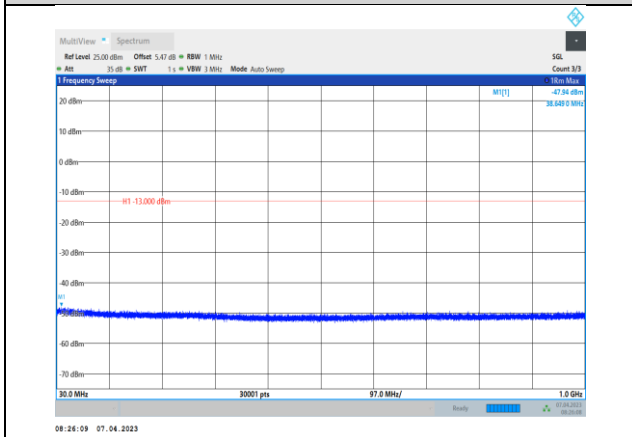

GPRS1900-512-30~1000MHz

GPRS1900-661-1000~20000MHz

GPRS1900-512-1000~20000MHz

GPRS1900-810-30~1000MHz

GPRS1900-661-30~1000MHz

GPRS1900-810-1000~20000MHz

EGPRS1900-512-30~1000MHz

EGPRS1900-661-1000~20000MHz

EGPRS1900-512-1000~20000MHz

EGPRS1900-810-30~1000MHz

EGPRS1900-661-30~1000MHz

EGPRS1900-810-1000~20000MHz

WCDMA:

Band2-9262-30~1000MHz

Band2-9400-1000~20000MHz

Band2-9262-1000~20000MHz