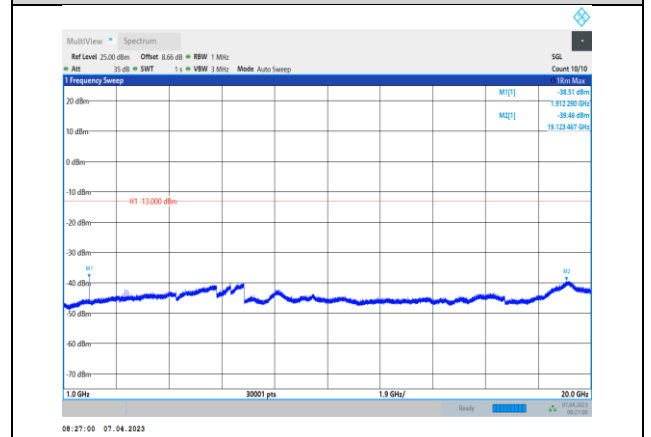

GPRS1900-512-30~1000MHz

GPRS1900-661-1000~20000MHz

GPRS1900-512-1000~20000MHz

GPRS1900-810-30~1000MHz

GPRS1900-661-30~1000MHz

GPRS1900-810-1000~20000MHz

EGPRS1900-512-30~1000MHz

EGPRS1900-661-1000~20000MHz

EGPRS1900-512-1000~20000MHz

EGPRS1900-810-30~1000MHz

EGPRS1900-661-30~1000MHz

EGPRS1900-810-1000~20000MHz

WCDMA:

Band2-9262-30~1000MHz

Band2-9400-1000~20000MHz

Band2-9262-1000~20000MHz