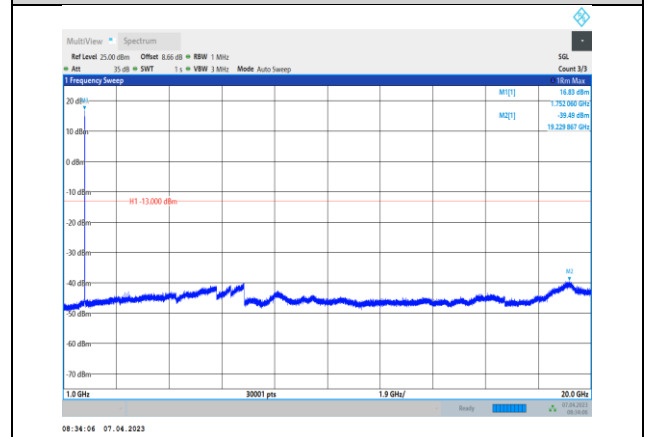

EGPRS1900-512-1000~20000MHz

EGPRS1900-810-30~1000MHz

EGPRS1900-661-30~1000MHz

EGPRS1900-810-1000~20000MHz

WCDMA:

Band2-9262-30~1000MHz

Band2-9400-1000~20000MHz

Band2-9262-1000~20000MHz

Band2-9538-30~1000MHz

Band2-9400-30~1000MHz

Band2-9538-1000~20000MHz

Band4-1312-30~1000MHz

Band4-1413-1000~20000MHz

Band4-1312-1000~20000MHz

Band4-1513-30~1000MHz

Band4-1413-30~1000MHz

Band4-1513-1000~20000MHz

Band5-4132-30~1000MHz

Band5-4182-30~1000MHz

Band5-4132-1000~3000MHz

Band5-4182-1000~3000MHz

Band5-4132-3000~10000MHz

Band5-4182-3000~10000MHz

Band5-4233-30~1000MHz

Band5-4233-1000~3000MHz

Band5-4233-3000~10000MHz

LTE:

**Band2-1.4MHz-QPSK-18607-1RB#0-
Range1:30~1000MHz**

**Band2-1.4MHz-QPSK-18900-1RB#0-
Range2:1000~20000MHz**

**Band2-1.4MHz-QPSK-18607-1RB#0-
Range2:1000~20000MHz**