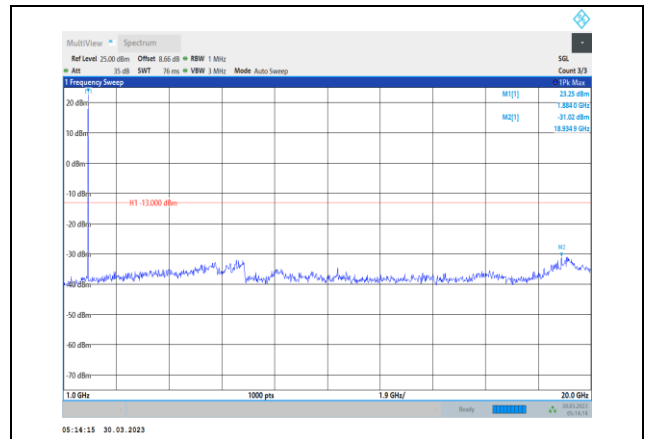

**Band2-3MHz-16QAM-19185-1RB#0-
Range1:30~1000MHz**

**Band2-3MHz-16QAM-18900-1RB#0-
Range1:30~1000MHz**

**Band2-3MHz-16QAM-19185-1RB#0-
Range2:1000~20000MHz**

**Band2-3MHz-64QAM-18615-1RB#0-
Range1:30~1000MHz**