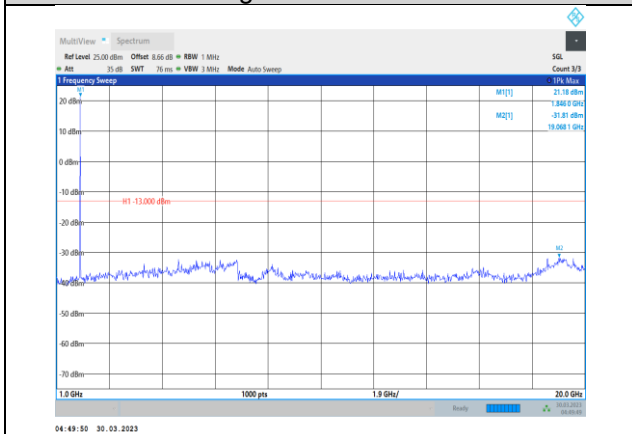

**Band2-5MHz-16QAM-18625-1RB#0-
Range2:1000~20000MHz**

**Band2-5MHz-16QAM-18900-1RB#0-
Range1:30~1000MHz**

**Band2-5MHz-16QAM-19175-1RB#0-
Range2:1000~20000MHz**

**Band2-5MHz-64QAM-18625-1RB#0-
Range1:30~1000MHz**

**Band2-5MHz-64QAM-18900-1RB#0-
Range2:1000~20000MHz**

**Band2-5MHz-64QAM-18625-1RB#0-
Range2:1000~20000MHz**

**Band2-5MHz-64QAM-19175-1RB#0-
Range1:30~1000MHz**

**Band2-5MHz-64QAM-18900-1RB#0-
Range1:30~1000MHz**