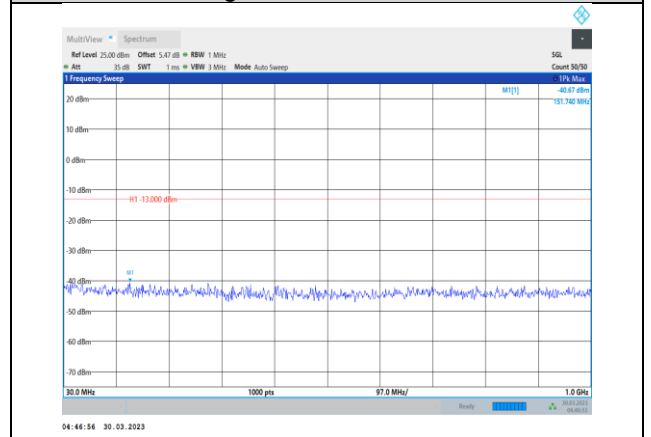

Band2-20MHz-QPSK-19100-1RB#0-Range1:30~1000MHz