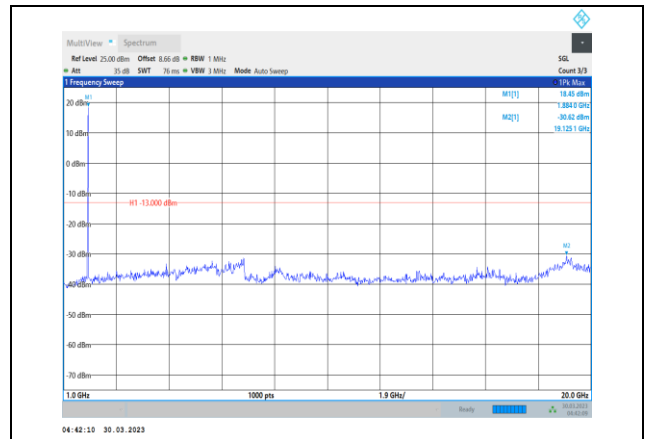

**Band2-10MHz-64QAM-18900-1RB#0-
Range2:1000~20000MHz**