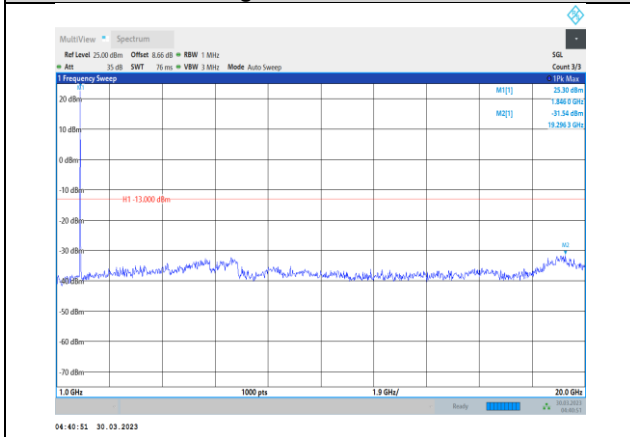

**Band2-10MHz-64QAM-18650-1RB#0-
Range2:1000~20000MHz**