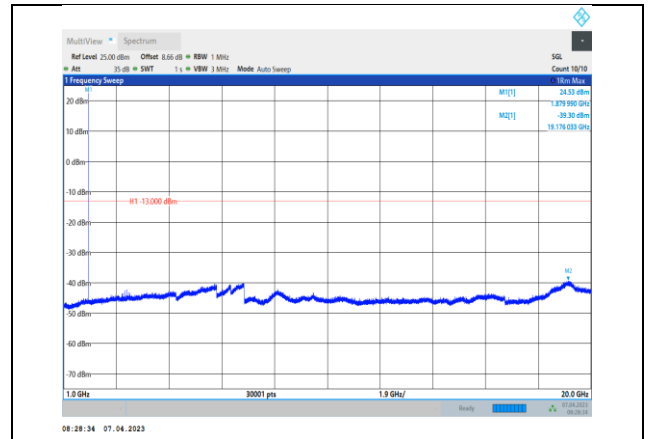

GPRS1900-512-30~1000MHz

GPRS1900-661-1000~20000MHz

GPRS1900-512-1000~20000MHz

GPRS1900-810-30~1000MHz

GPRS1900-661-30~1000MHz

GPRS1900-810-1000~20000MHz

EGPRS1900-512-30~1000MHz

EGPRS1900-661-1000~20000MHz

EGPRS1900-512-1000~20000MHz

EGPRS1900-810-30~1000MHz

EGPRS1900-661-30~1000MHz

EGPRS1900-810-1000~20000MHz

WCDMA:

Band2-9262-30~1000MHz

Band2-9400-1000~20000MHz

Band2-9262-1000~20000MHz