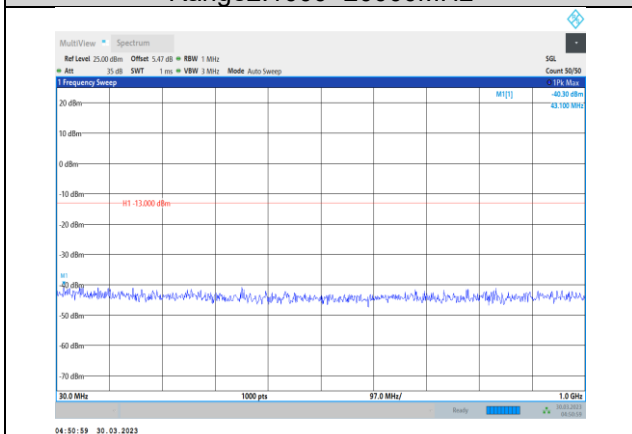

**Band2-5MHz-64QAM-18900-1RB#0-
Range1:30~1000MHz**