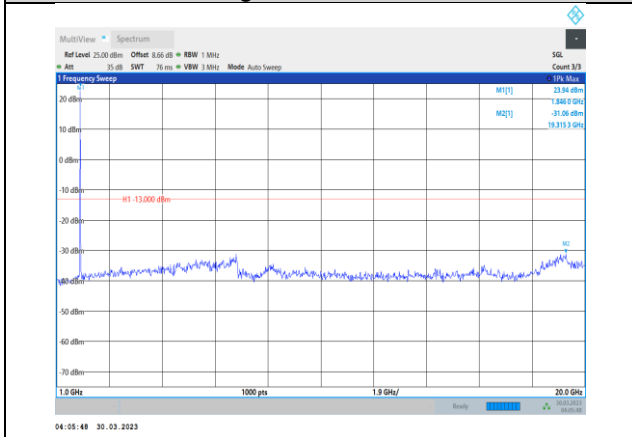

**Band2-15MHz-16QAM-18900-1RB#0-
Range1:30~1000MHz**

**Band2-15MHz-16QAM-19125-1RB#0-
Range2:1000~20000MHz**

**Band2-15MHz-64QAM-18675-1RB#0-
Range1:30~1000MHz**

**Band2-15MHz-64QAM-18900-1RB#0-
Range2:1000~20000MHz**