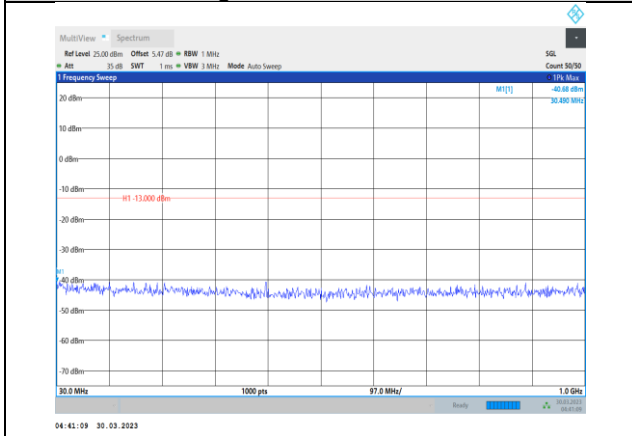

**Band2-5MHz-64QAM-19175-1RB#0-
Range2:1000~20000MHz**

Band2-10MHz-QPSK-18650-1RB#0-Range1:30~1000MHz

Band2-10MHz-QPSK-18900-1RB#0-Range2:1000~20000MHz

Band2-10MHz-QPSK-18650-1RB#0-Range2:1000~20000MHz

Band2-10MHz-QPSK-19150-1RB#0-Range1:30~1000MHz