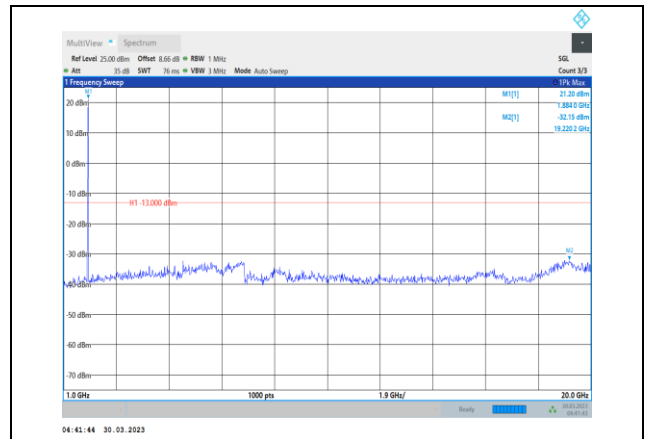

**Band2-10MHz-16QAM-18900-1RB#0-
Range2:1000~20000MHz**