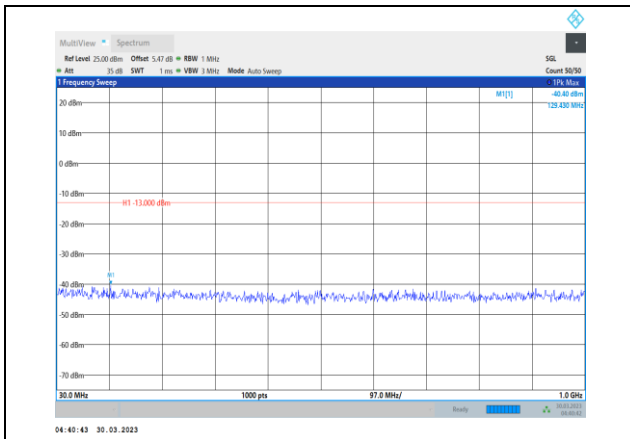

**Band2-10MHz-16QAM-18650-1RB#0-
Range2:1000~20000MHz**

**Band2-10MHz-16QAM-19150-1RB#0-
Range1:30~1000MHz**

**Band2-10MHz-16QAM-18900-1RB#0-
Range1:30~1000MHz**

**Band2-10MHz-16QAM-19150-1RB#0-
Range2:1000~20000MHz**