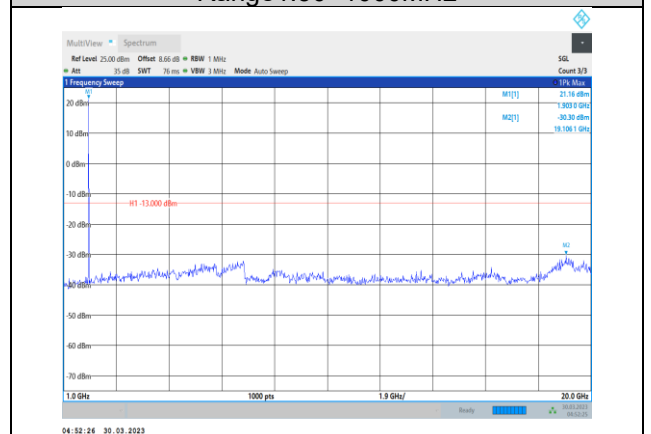

**Band2-5MHz-16QAM-18625-1RB#0-
Range2:1000~20000MHz**

**Band2-5MHz-16QAM-18900-1RB#0-
Range1:30~1000MHz**

**Band2-5MHz-16QAM-19175-1RB#0-
Range2:1000~20000MHz**

**Band2-5MHz-64QAM-18625-1RB#0-
Range1:30~1000MHz**

**Band2-5MHz-64QAM-18900-1RB#0-
Range2:1000~20000MHz**

**Band2-5MHz-64QAM-18625-1RB#0-
Range2:1000~20000MHz**

**Band2-5MHz-64QAM-19175-1RB#0-
Range1:30~1000MHz**

**Band2-5MHz-64QAM-18900-1RB#0-
Range1:30~1000MHz**