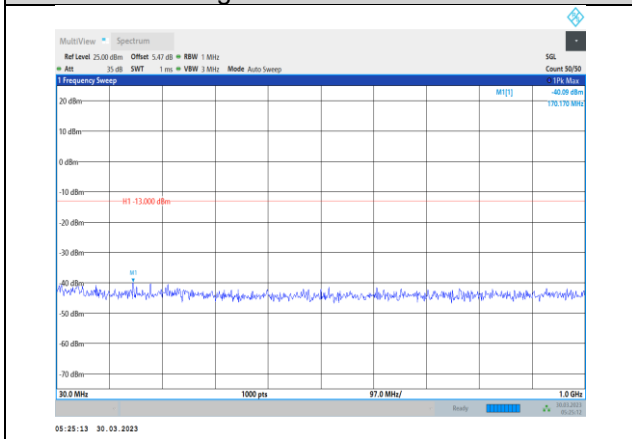

**Band2-1.4MHz-16QAM-18900-1RB#0-
Range1:30~1000MHz**