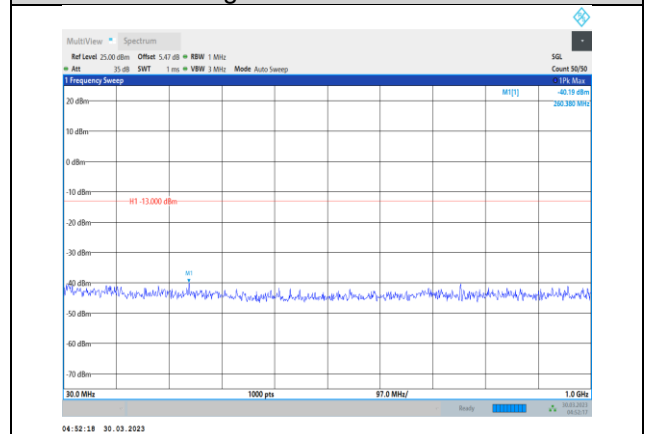

**Band2-5MHz-64QAM-19175-1RB#0-
Range1:30~1000MHz**