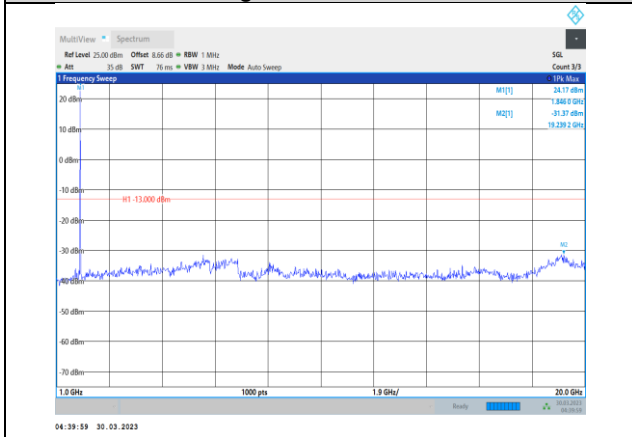

Band2-10MHz-QPSK-18650-1RB#0-Range2:1000~20000MHz