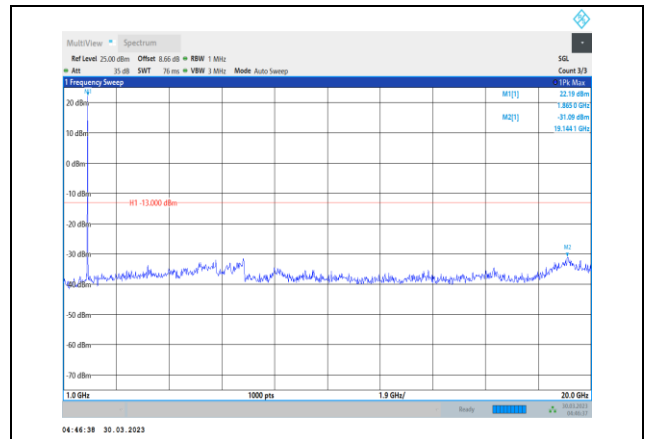

**Band2-20MHz-16QAM-19100-1RB#0-
Range1:30~1000MHz**

**Band2-20MHz-16QAM-18900-1RB#0-
Range1:30~1000MHz**

**Band2-20MHz-16QAM-19100-1RB#0-
Range2:1000~20000MHz**

**Band2-20MHz-64QAM-18700-1RB#0-
Range1:30~1000MHz**

**Band2-20MHz-64QAM-18900-1RB#0-
Range2:1000~20000MHz**

**Band2-20MHz-64QAM-18700-1RB#0-
Range2:1000~20000MHz**

**Band2-20MHz-64QAM-19100-1RB#0-
Range1:30~1000MHz**

**Band2-20MHz-64QAM-18900-1RB#0-
Range1:30~1000MHz**