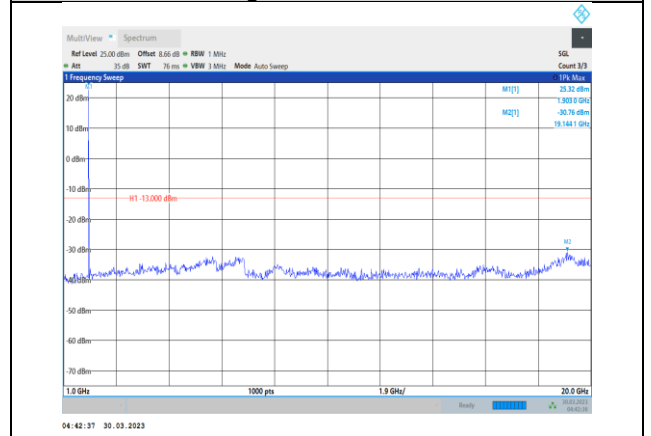

Band2-10MHz-QPSK-19150-1RB#0-Range2:1000~20000MHz