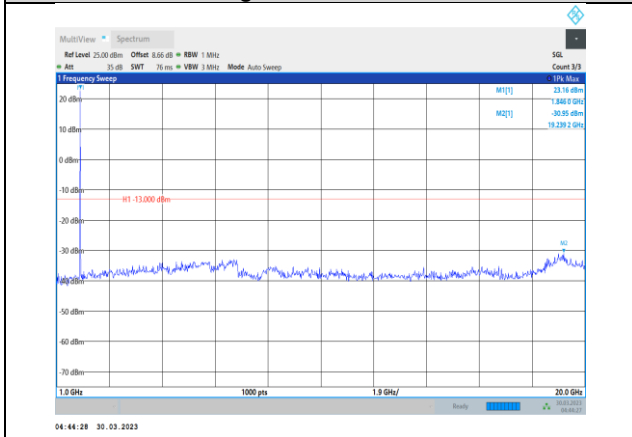

Band2-20MHz-QPSK-18700-1RB#0-Range2:1000~20000MHz