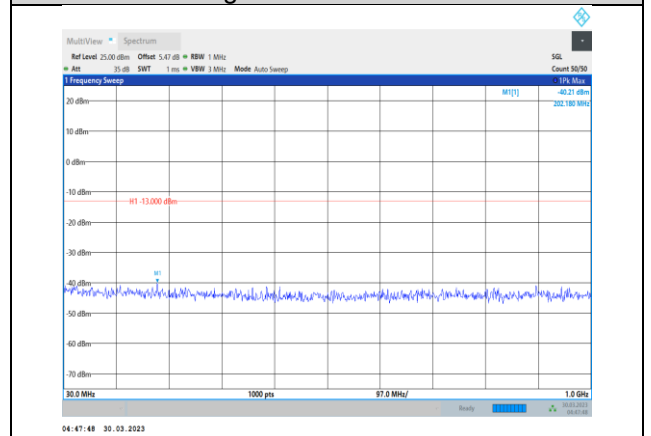

**Band2-20MHz-64QAM-19100-1RB#0-
Range1:30~1000MHz**