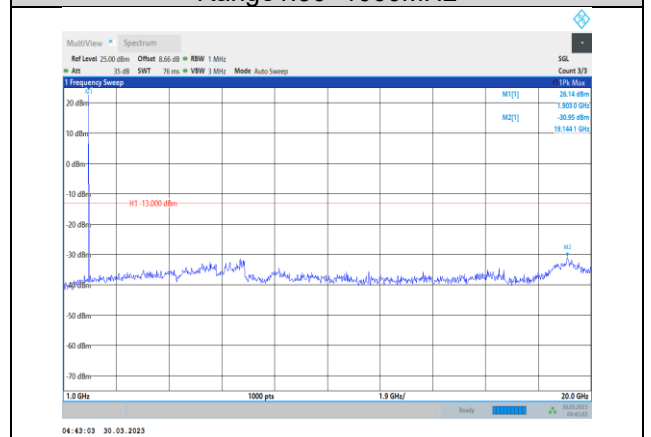

Band2-10MHz-QPSK-18900-1RB#0-Range1:30~1000MHz

Band2-10MHz-QPSK-19150-1RB#0-Range2:1000~20000MHz

**Band2-10MHz-16QAM-18650-1RB#0-
Range1:30~1000MHz**

**Band2-10MHz-16QAM-18900-1RB#0-
Range2:1000~20000MHz**

**Band2-10MHz-16QAM-18650-1RB#0-
Range2:1000~20000MHz**

**Band2-10MHz-16QAM-19150-1RB#0-
Range1:30~1000MHz**

**Band2-10MHz-16QAM-18900-1RB#0-
Range1:30~1000MHz**

**Band2-10MHz-16QAM-19150-1RB#0-
Range2:1000~20000MHz**