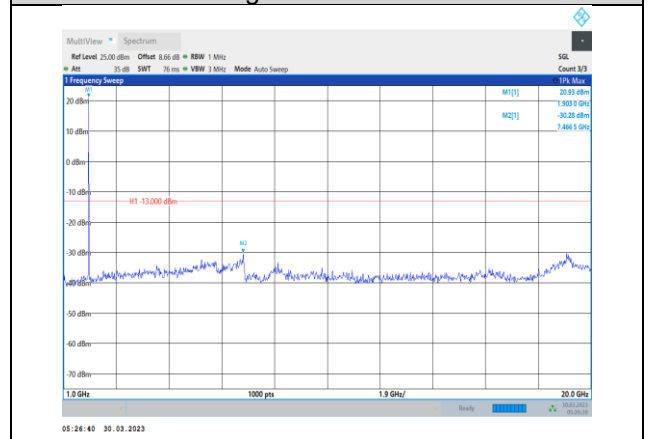

**Band2-1.4MHz-16QAM-18900-1RB#0-
Range2:1000~20000MHz**

**Band2-1.4MHz-16QAM-18607-1RB#0-
Range2:1000~20000MHz**

**Band2-1.4MHz-16QAM-19193-1RB#0-
Range1:30~1000MHz**

**Band2-1.4MHz-16QAM-18900-1RB#0-
Range1:30~1000MHz**