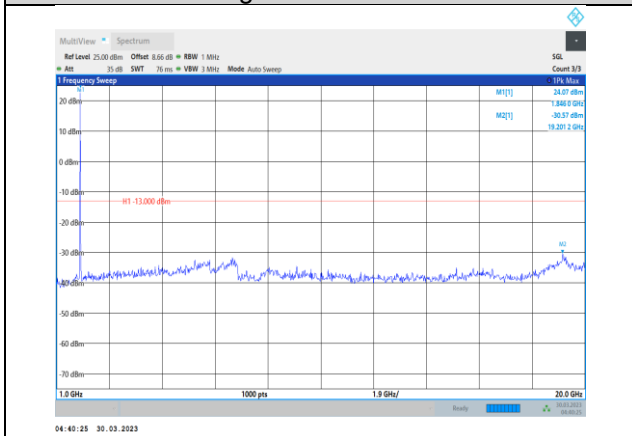

Band2-10MHz-QPSK-18900-1RB#0-Range1:30~1000MHz

Band2-10MHz-QPSK-19150-1RB#0-Range2:1000~20000MHz

**Band2-10MHz-16QAM-18650-1RB#0-
Range1:30~1000MHz**

**Band2-10MHz-16QAM-18900-1RB#0-
Range2:1000~20000MHz**