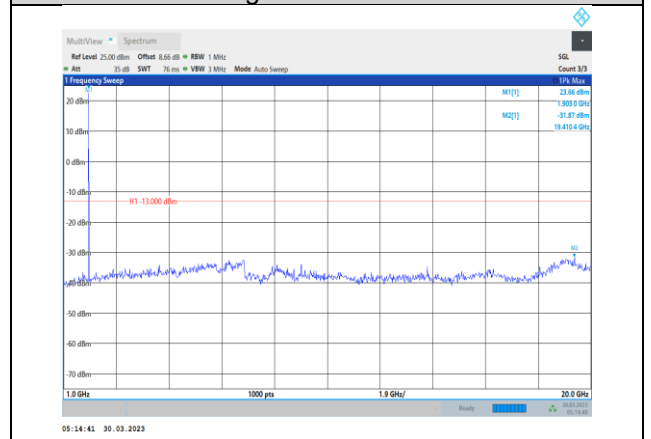

**Band2-3MHz-QPSK-18900-1RB#0-
Range2:1000~20000MHz**

**Band2-3MHz-QPSK-18615-1RB#0-
Range2:1000~20000MHz**

**Band2-3MHz-QPSK-19185-1RB#0-
Range1:30~1000MHz**

**Band2-3MHz-QPSK-18900-1RB#0-
Range1:30~1000MHz**