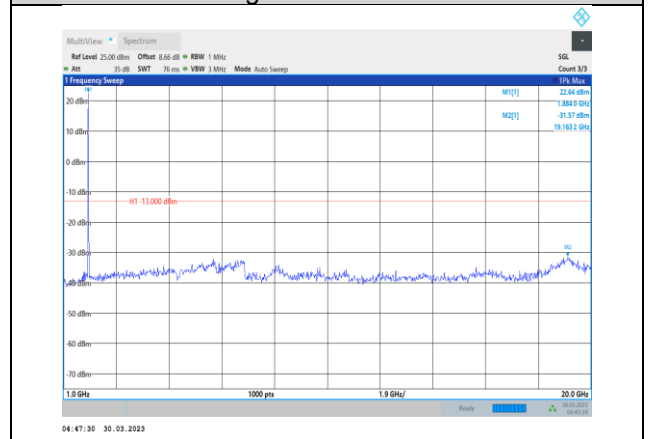

Band2-20MHz-QPSK-19100-1RB#0-Range2:1000~20000MHz

**Band2-20MHz-16QAM-18700-1RB#0-
Range1:30~1000MHz**

**Band2-20MHz-16QAM-18900-1RB#0-
Range2:1000~20000MHz**

**Band2-20MHz-16QAM-18700-1RB#0-
Range2:1000~20000MHz**

**Band2-20MHz-16QAM-19100-1RB#0-
Range1:30~1000MHz**

**Band2-20MHz-16QAM-18900-1RB#0-
Range1:30~1000MHz**

**Band2-20MHz-16QAM-19100-1RB#0-
Range2:1000~20000MHz**

**Band2-20MHz-64QAM-18700-1RB#0-
Range1:30~1000MHz**