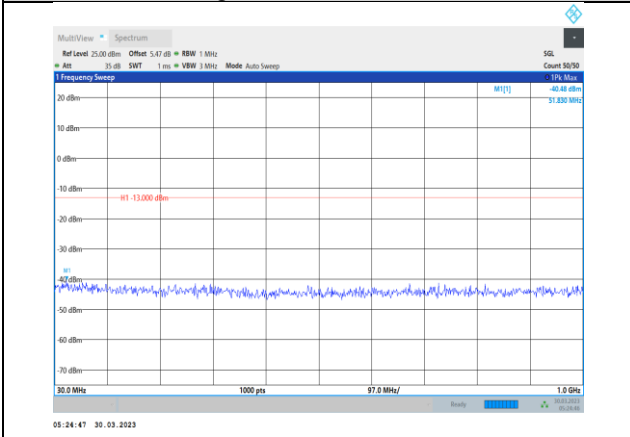

**Band2-1.4MHz-QPSK-18900-1RB#0-
Range1:30~1000MHz**