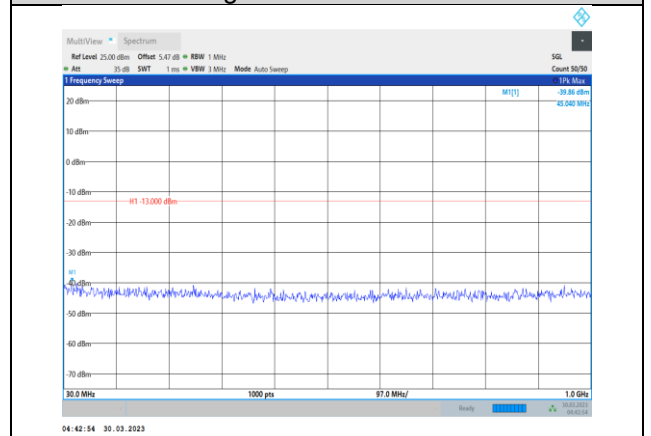

**Band2-10MHz-16QAM-19150-1RB#0-
Range1:30~1000MHz**