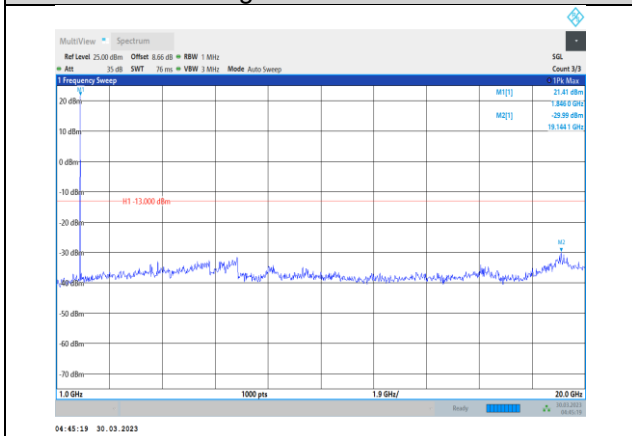

**Band2-20MHz-16QAM-19100-1RB#0-
Range1:30~1000MHz**

**Band2-20MHz-16QAM-18900-1RB#0-
Range1:30~1000MHz**

**Band2-20MHz-16QAM-19100-1RB#0-
Range2:1000~20000MHz**

**Band2-20MHz-64QAM-18700-1RB#0-
Range1:30~1000MHz**

**Band2-20MHz-64QAM-18900-1RB#0-
Range2:1000~20000MHz**

**Band2-20MHz-64QAM-18700-1RB#0-
Range2:1000~20000MHz**

**Band2-20MHz-64QAM-19100-1RB#0-
Range1:30~1000MHz**

**Band2-20MHz-64QAM-18900-1RB#0-
Range1:30~1000MHz**