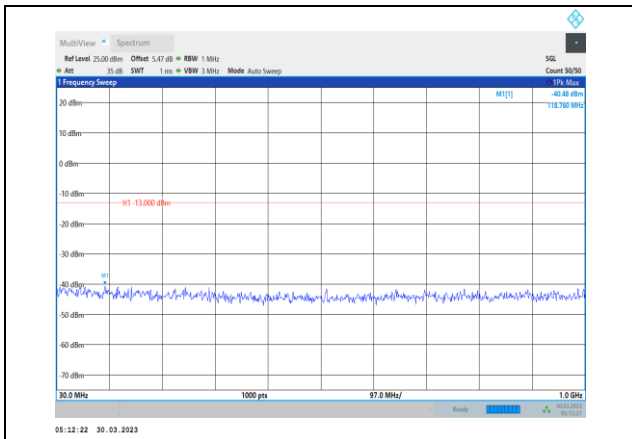

**Band2-3MHz-16QAM-18615-1RB#0-
Range1:30~1000MHz**