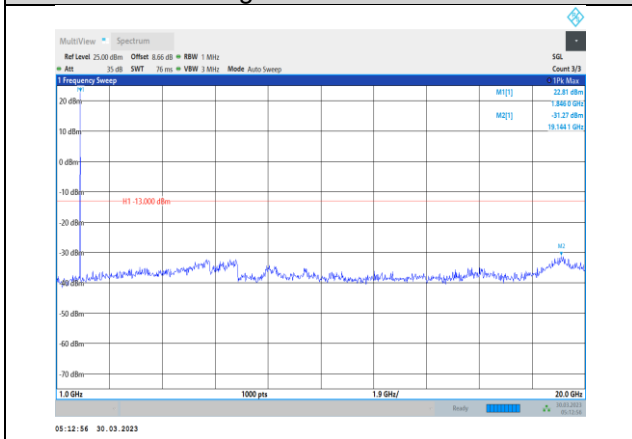

**Band2-3MHz-64QAM-18615-1RB#0-
Range2:1000~20000MHz**