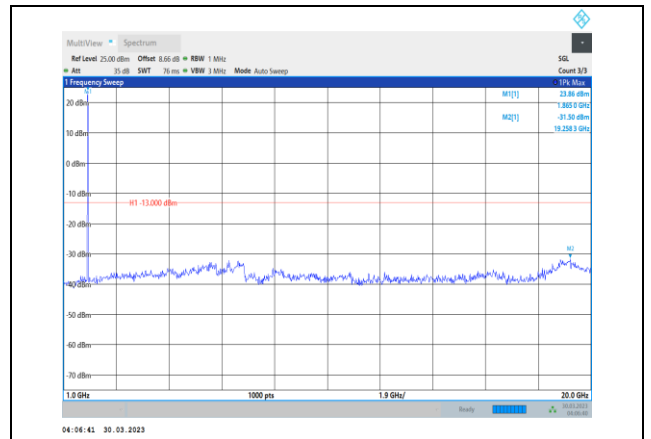

**Band2-15MHz-QPSK-18675-1RB#0-
Range2:1000~20000MHz**

**Band2-15MHz-QPSK-19125-1RB#0-
Range1:30~1000MHz**

**Band2-15MHz-QPSK-18900-1RB#0-
Range1:30~1000MHz**

**Band2-15MHz-QPSK-19125-1RB#0-
Range2:1000~20000MHz**

**Band2-15MHz-16QAM-18675-1RB#0-
Range1:30~1000MHz**

**Band2-15MHz-16QAM-18900-1RB#0-
Range2:1000~20000MHz**

**Band2-15MHz-16QAM-18675-1RB#0-
Range2:1000~20000MHz**

**Band2-15MHz-16QAM-19125-1RB#0-
Range1:30~1000MHz**