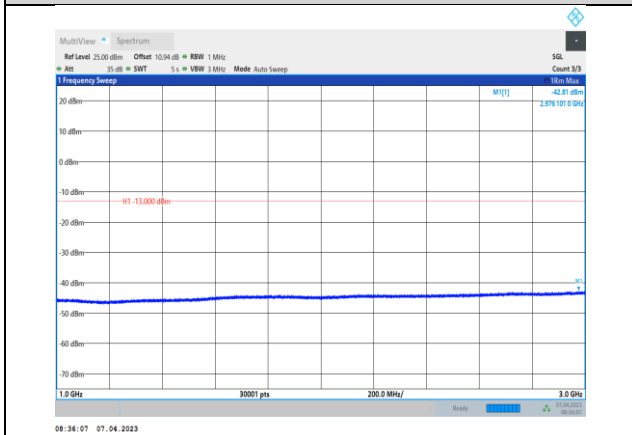

Band5-4132-1000~3000MHz