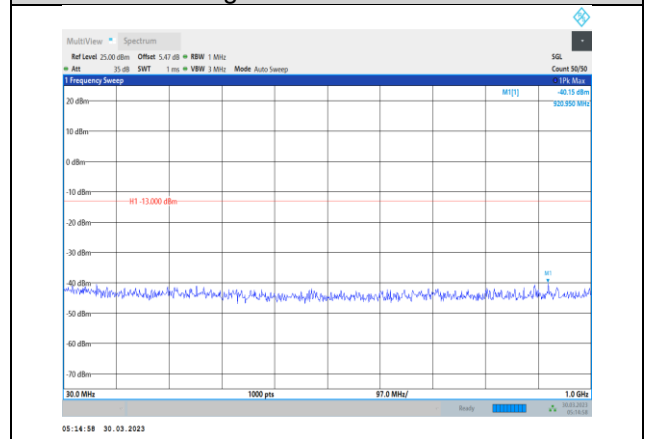

**Band2-3MHz-QPSK-19185-1RB#0-
Range2:1000~20000MHz**

**Band2-3MHz-16QAM-18615-1RB#0-
Range1:30~1000MHz**

**Band2-3MHz-16QAM-18900-1RB#0-
Range2:1000~20000MHz**

**Band2-3MHz-16QAM-18615-1RB#0-
Range2:1000~20000MHz**