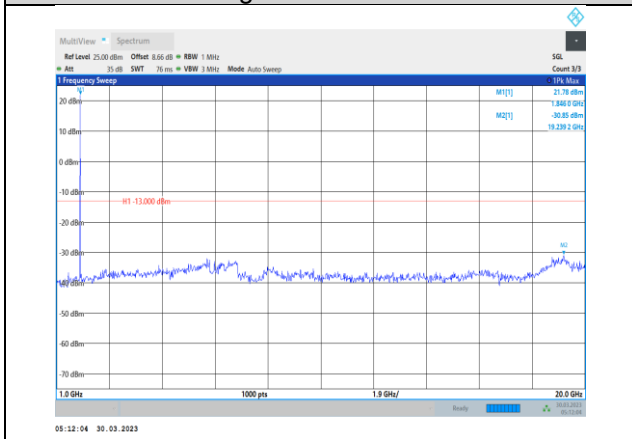

**Band2-3MHz-QPSK-18615-1RB#0-
Range2:1000~20000MHz**