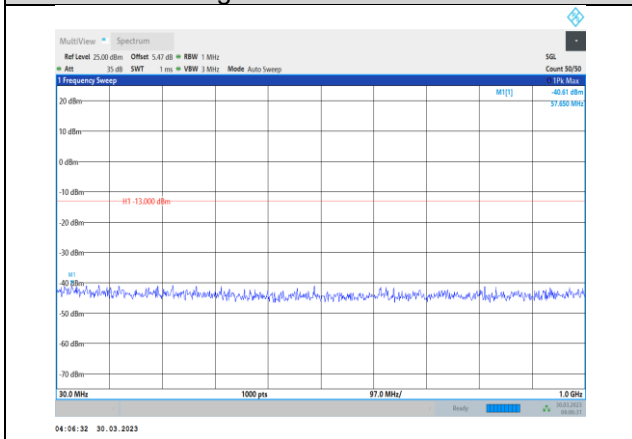

**Band2-15MHz-16QAM-18675-1RB#0-
Range1:30~1000MHz**

**Band2-15MHz-16QAM-18900-1RB#0-
Range2:1000~20000MHz**

**Band2-15MHz-16QAM-18675-1RB#0-
Range2:1000~20000MHz**

**Band2-15MHz-16QAM-19125-1RB#0-
Range1:30~1000MHz**