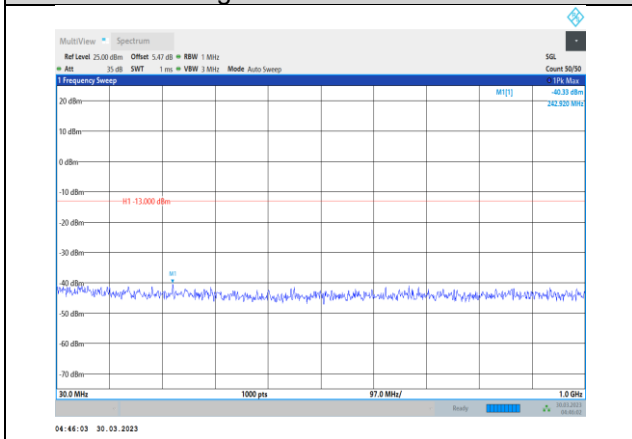

**Band2-20MHz-16QAM-18900-1RB#0-
Range1:30~1000MHz**