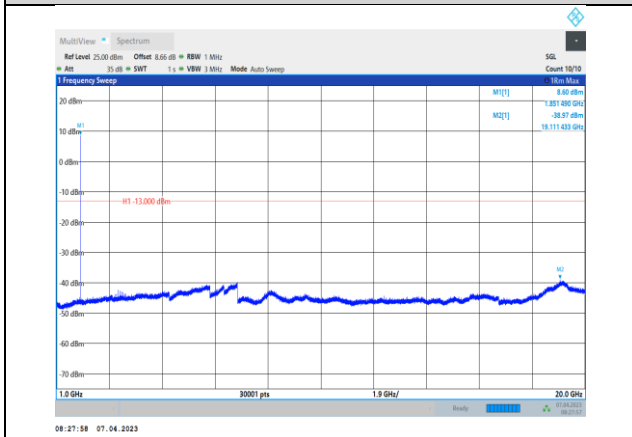

GPRS1900-512-30~1000MHz

GPRS1900-661-1000~20000MHz

GPRS1900-512-1000~20000MHz

GPRS1900-810-30~1000MHz

GPRS1900-661-30~1000MHz

GPRS1900-810-1000~20000MHz

EGPRS1900-512-30~1000MHz

EGPRS1900-661-1000~20000MHz

EGPRS1900-512-1000~20000MHz

EGPRS1900-810-30~1000MHz

EGPRS1900-661-30~1000MHz

EGPRS1900-810-1000~20000MHz

WCDMA:

Band2-9262-30~1000MHz

Band2-9400-1000~20000MHz

Band2-9262-1000~20000MHz