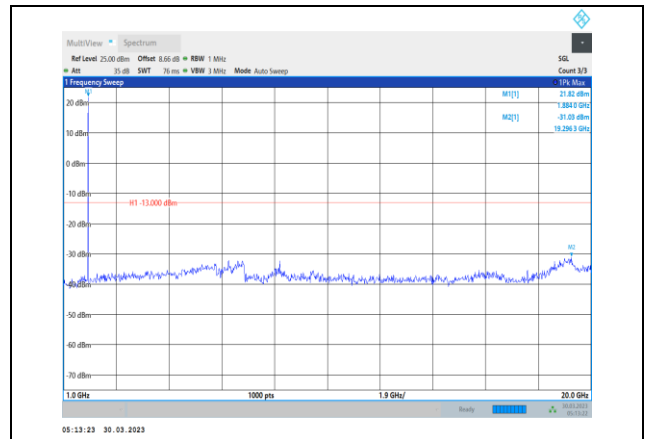

**Band2-1.4MHz-64QAM-19193-1RB#0-
Range1:30~1000MHz**

**Band2-1.4MHz-64QAM-18900-1RB#0-
Range1:30~1000MHz**

**Band2-1.4MHz-64QAM-19193-1RB#0-
Range2:1000~20000MHz**

**Band2-3MHz-QPSK-18615-1RB#0-
Range1:30~1000MHz**