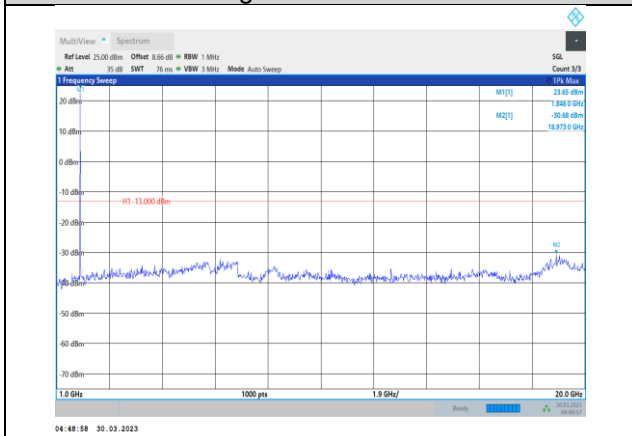

Band2-5MHz-QPSK-18625-1RB#0-
Range2:1000~20000MHz