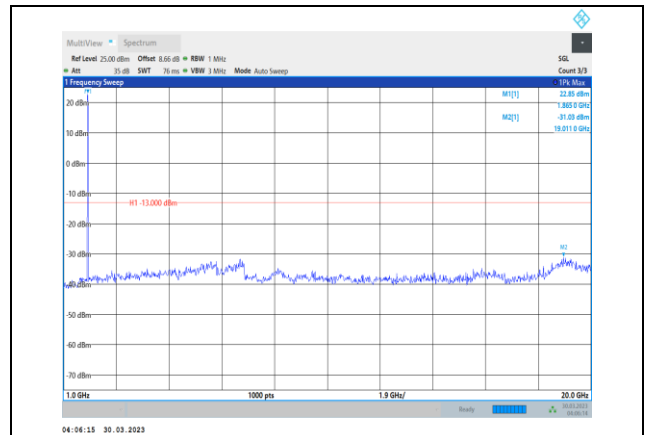

**Band2-15MHz-QPSK-18900-1RB#0-
Range2:1000~20000MHz**