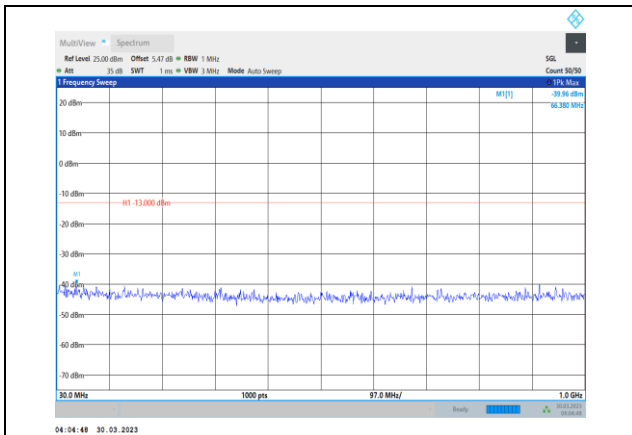

**Band2-15MHz-QPSK-18675-1RB#0-
Range1:30~1000MHz**