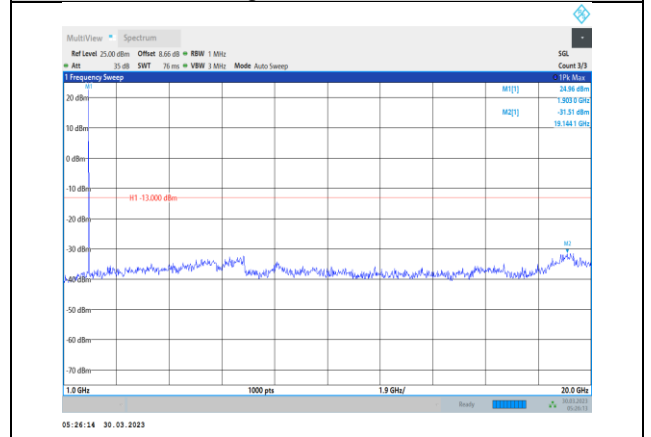

**Band2-1.4MHz-QPSK-19193-1RB#0-
Range2:1000~20000MHz**