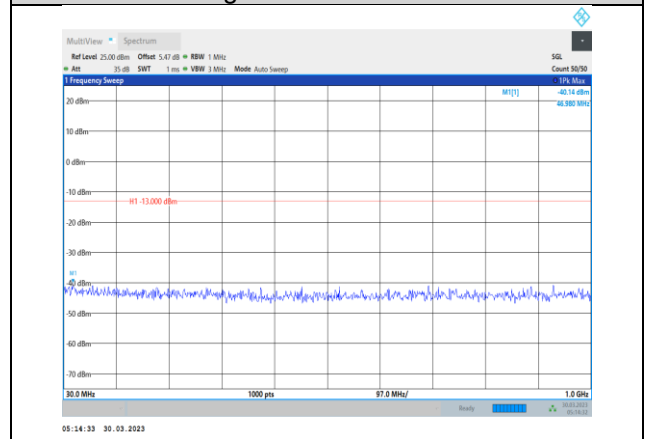

**Band2-3MHz-QPSK-19185-1RB#0-
Range1:30~1000MHz**