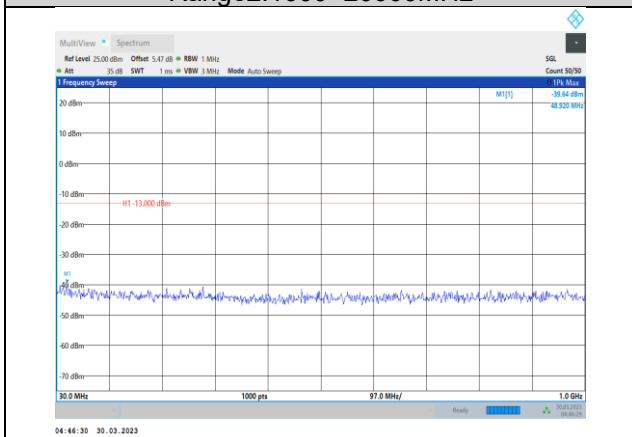

**Band2-20MHz-64QAM-18900-1RB#0-
Range1:30~1000MHz**