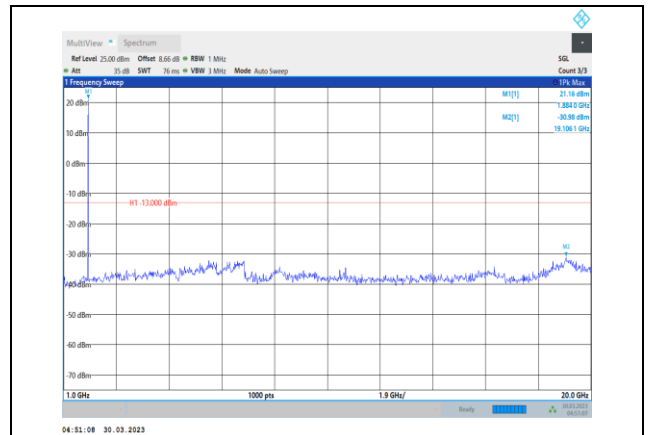

**Band2-5MHz-16QAM-18625-1RB#0-
Range2:1000~20000MHz**

**Band2-5MHz-16QAM-18900-1RB#0-
Range1:30~1000MHz**

**Band2-5MHz-16QAM-19175-1RB#0-
Range2:1000~20000MHz**

**Band2-5MHz-64QAM-18625-1RB#0-
Range1:30~1000MHz**

**Band2-5MHz-64QAM-18900-1RB#0-
Range2:1000~20000MHz**

**Band2-5MHz-64QAM-18625-1RB#0-
Range2:1000~20000MHz**

**Band2-5MHz-64QAM-19175-1RB#0-
Range1:30~1000MHz**

**Band2-5MHz-64QAM-18900-1RB#0-
Range1:30~1000MHz**