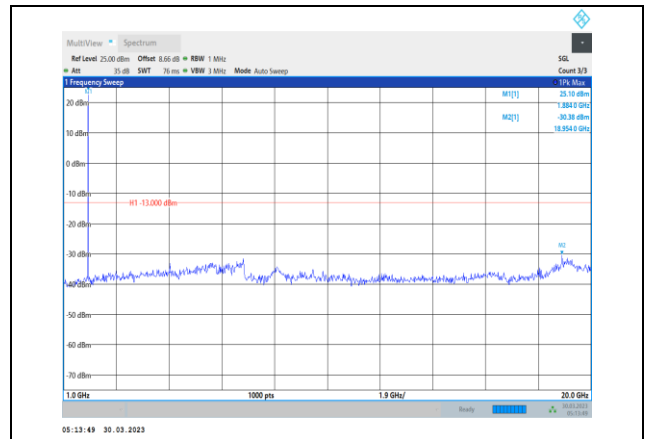

**Band2-3MHz-16QAM-18900-1RB#0-
Range2:1000~20000MHz**