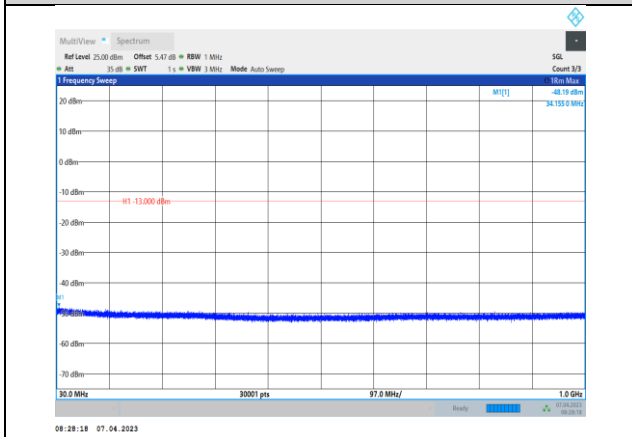

GPRS1900-512-30~1000MHz

GPRS1900-661-1000~20000MHz

GPRS1900-512-1000~20000MHz

GPRS1900-810-30~1000MHz

GPRS1900-661-30~1000MHz

GPRS1900-810-1000~20000MHz

EGPRS1900-512-30~1000MHz

EGPRS1900-661-1000~20000MHz

EGPRS1900-512-1000~20000MHz

EGPRS1900-810-30~1000MHz

EGPRS1900-661-30~1000MHz

EGPRS1900-810-1000~20000MHz

WCDMA:

Band2-9262-30~1000MHz

Band2-9400-1000~20000MHz

Band2-9262-1000~20000MHz