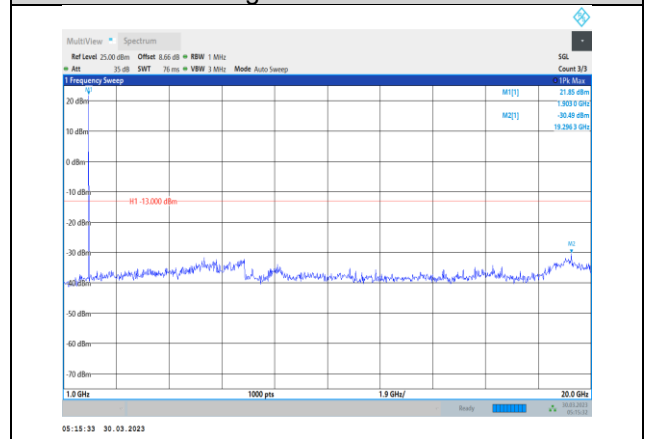

**Band2-3MHz-64QAM-18900-1RB#0-
Range2:1000~20000MHz**

**Band2-3MHz-64QAM-18615-1RB#0-
Range2:1000~20000MHz**

**Band2-3MHz-64QAM-19185-1RB#0-
Range1:30~1000MHz**

**Band2-3MHz-64QAM-18900-1RB#0-
Range1:30~1000MHz**