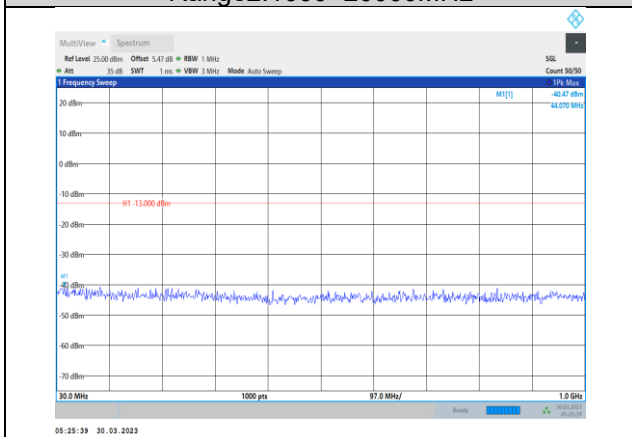

**Band2-1.4MHz-64QAM-18900-1RB#0-
Range1:30~1000MHz**