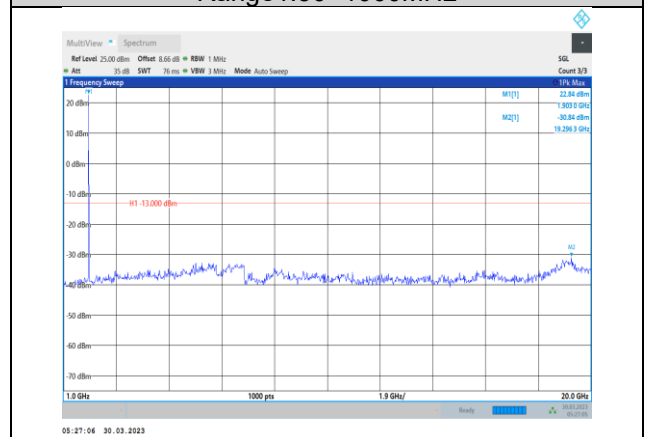

**Band2-1.4MHz-16QAM-18900-1RB#0-
Range2:1000~20000MHz**

**Band2-1.4MHz-16QAM-18607-1RB#0-
Range2:1000~20000MHz**

**Band2-1.4MHz-16QAM-19193-1RB#0-
Range1:30~1000MHz**

**Band2-1.4MHz-16QAM-18900-1RB#0-
Range1:30~1000MHz**

**Band2-1.4MHz-16QAM-19193-1RB#0-
Range2:1000~20000MHz**

**Band2-1.4MHz-64QAM-18607-1RB#0-
Range1:30~1000MHz**

**Band2-1.4MHz-64QAM-18900-1RB#0-
Range2:1000~20000MHz**

**Band2-1.4MHz-64QAM-18607-1RB#0-
Range2:1000~20000MHz**

**Band2-1.4MHz-64QAM-19193-1RB#0-
Range1:30~1000MHz**

**Band2-1.4MHz-64QAM-18900-1RB#0-
Range1:30~1000MHz**

**Band2-1.4MHz-64QAM-19193-1RB#0-
Range2:1000~20000MHz**

**Band2-3MHz-QPSK-18615-1RB#0-
Range1:30~1000MHz**