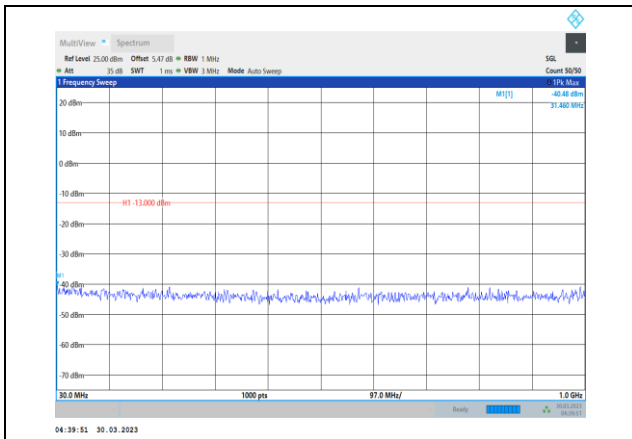

Band2-10MHz-QPSK-18650-1RB#0-Range1:30~1000MHz