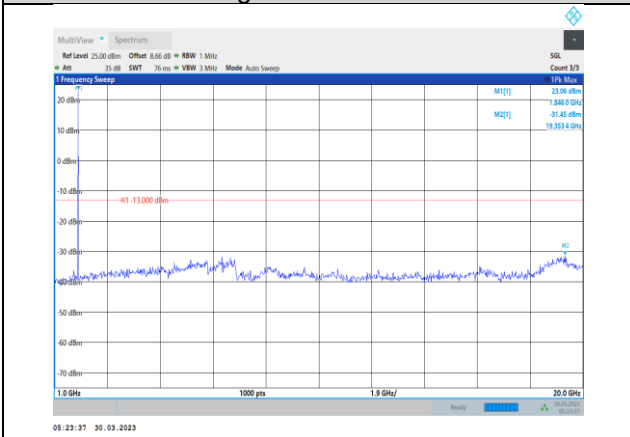

Band5-4233-1000~3000MHz

Band5-4233-3000~10000MHz

LTE:

**Band2-1.4MHz-QPSK-18607-1RB#0-
Range1:30~1000MHz**

**Band2-1.4MHz-QPSK-18900-1RB#0-
Range2:1000~20000MHz**

**Band2-1.4MHz-QPSK-18607-1RB#0-
Range2:1000~20000MHz**

**Band2-1.4MHz-QPSK-19193-1RB#0-
Range1:30~1000MHz**

**Band2-1.4MHz-QPSK-18900-1RB#0-
Range1:30~1000MHz**

**Band2-1.4MHz-QPSK-19193-1RB#0-
Range2:1000~20000MHz**

**Band2-1.4MHz-16QAM-18607-1RB#0-
Range1:30~1000MHz**