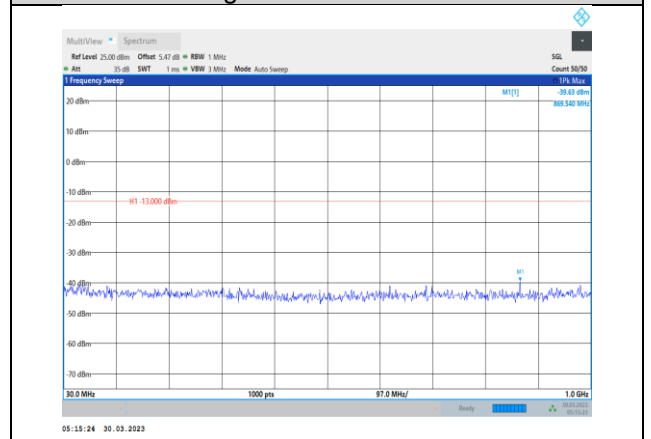

**Band2-3MHz-64QAM-19185-1RB#0-
Range1:30~1000MHz**