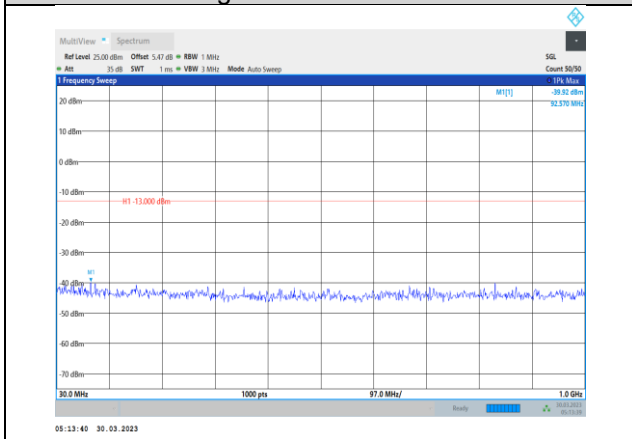

**Band2-3MHz-16QAM-18900-1RB#0-
Range1:30~1000MHz**