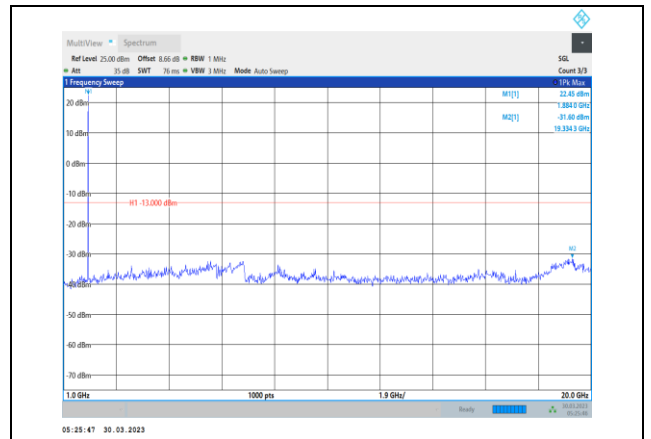

**Band2-1.4MHz-16QAM-18900-1RB#0-
Range2:1000~20000MHz**

**Band2-1.4MHz-16QAM-18607-1RB#0-
Range2:1000~20000MHz**

**Band2-1.4MHz-16QAM-19193-1RB#0-
Range1:30~1000MHz**

**Band2-1.4MHz-16QAM-18900-1RB#0-
Range1:30~1000MHz**

**Band2-1.4MHz-16QAM-19193-1RB#0-
Range2:1000~20000MHz**

**Band2-1.4MHz-64QAM-18607-1RB#0-
Range1:30~1000MHz**

**Band2-1.4MHz-64QAM-18900-1RB#0-
Range2:1000~20000MHz**

**Band2-1.4MHz-64QAM-18607-1RB#0-
Range2:1000~20000MHz**