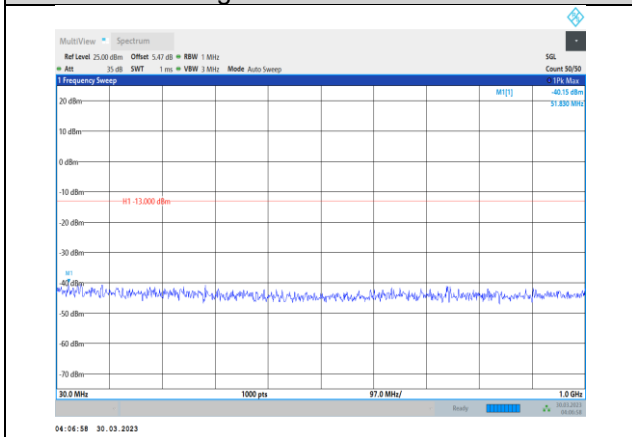

**Band2-15MHz-64QAM-18900-1RB#0-
Range1:30~1000MHz**