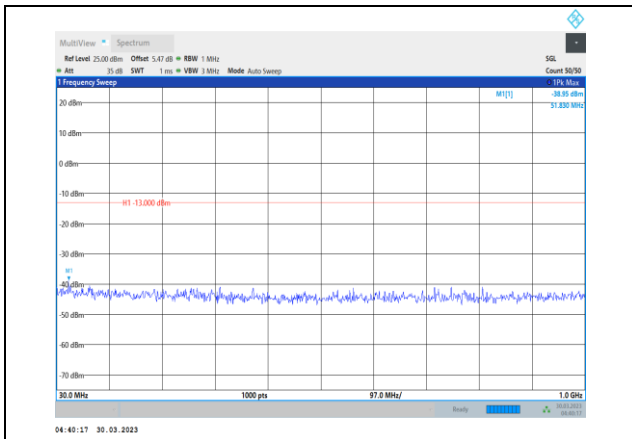

**Band2-10MHz-16QAM-18650-1RB#0-
Range1:30~1000MHz**