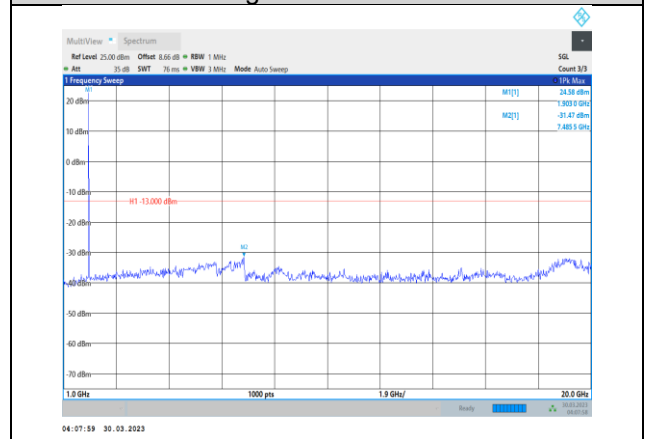

**Band2-15MHz-16QAM-19125-1RB#0-
Range2:1000~20000MHz**