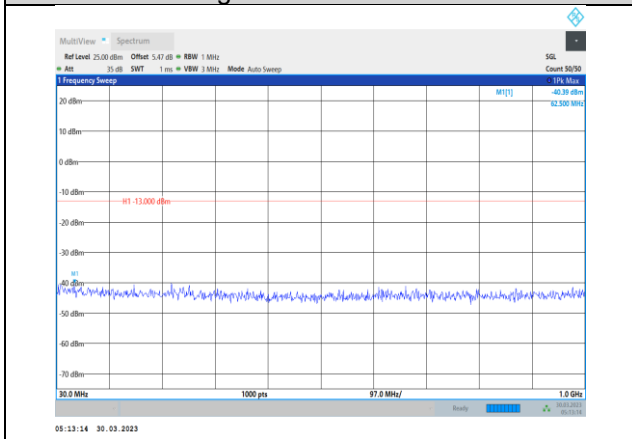

**Band2-3MHz-QPSK-18900-1RB#0-
Range1:30~1000MHz**