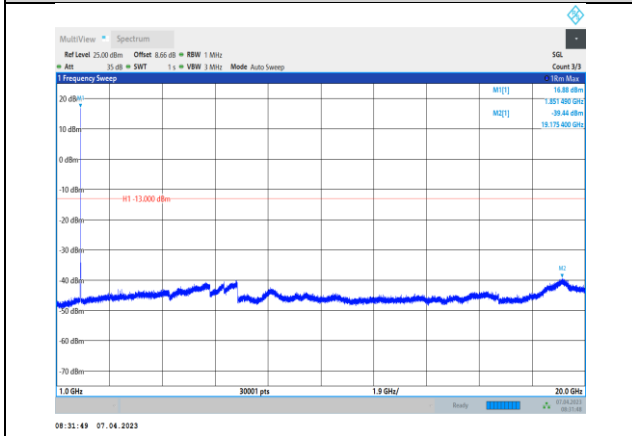

GPRS1900-512-30~1000MHz

GPRS1900-661-1000~20000MHz

GPRS1900-512-1000~20000MHz

GPRS1900-810-30~1000MHz

GPRS1900-661-30~1000MHz

GPRS1900-810-1000~20000MHz

EGPRS1900-512-30~1000MHz

EGPRS1900-661-1000~20000MHz

EGPRS1900-512-1000~20000MHz

EGPRS1900-810-30~1000MHz

EGPRS1900-661-30~1000MHz

EGPRS1900-810-1000~20000MHz

WCDMA:

Band2-9262-30~1000MHz

Band2-9400-1000~20000MHz

Band2-9262-1000~20000MHz

Band2-9538-30~1000MHz

Band2-9400-30~1000MHz

Band2-9538-1000~20000MHz

Band4-1312-30~1000MHz

Band4-1413-1000~20000MHz

Band4-1312-1000~20000MHz

Band4-1513-30~1000MHz

Band4-1413-30~1000MHz