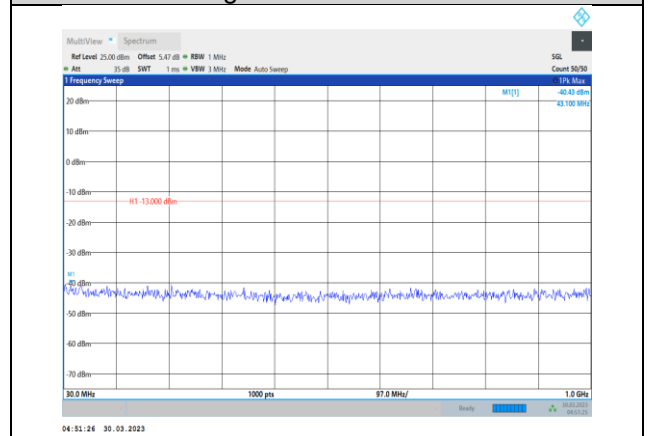

**Band2-3MHz-64QAM-19185-1RB#0-
Range2:1000~20000MHz**

Band2-5MHz-QPSK-18625-1RB#0-
Range1:30~1000MHz

Band2-5MHz-QPSK-18900-1RB#0-
Range2:1000~20000MHz

Band2-5MHz-QPSK-18625-1RB#0-
Range2:1000~20000MHz

Band2-5MHz-QPSK-19175-1RB#0-
Range1:30~1000MHz