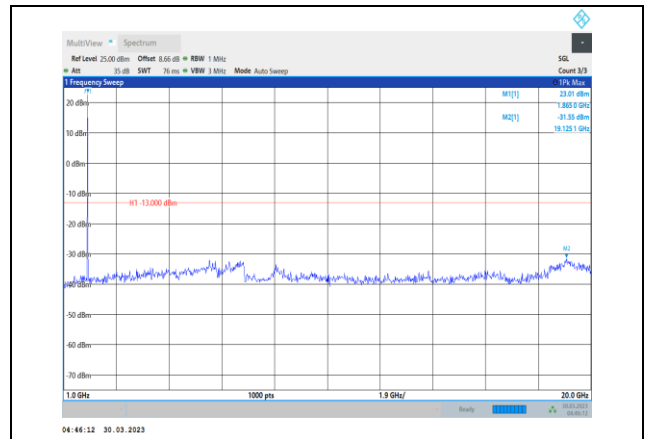

**Band2-20MHz-16QAM-18900-1RB#0-
Range2:1000~20000MHz**