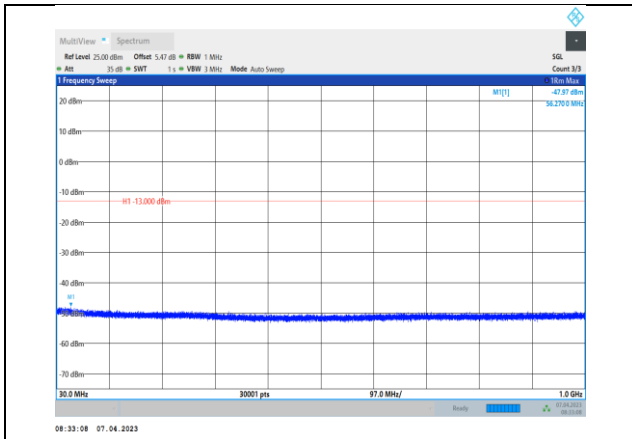

Band4-1312-30~1000MHz