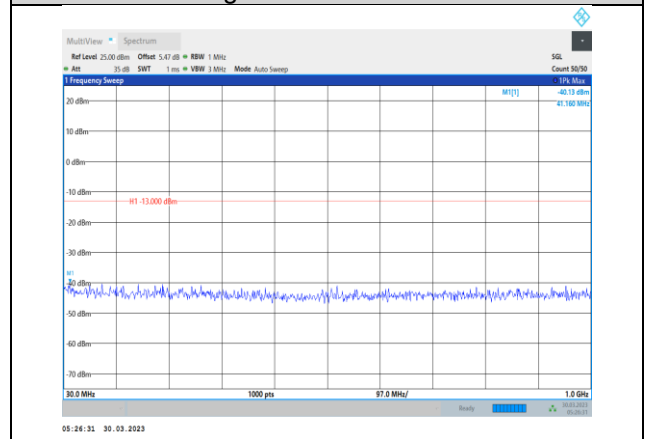

**Band2-1.4MHz-16QAM-19193-1RB#0-
Range1:30~1000MHz**