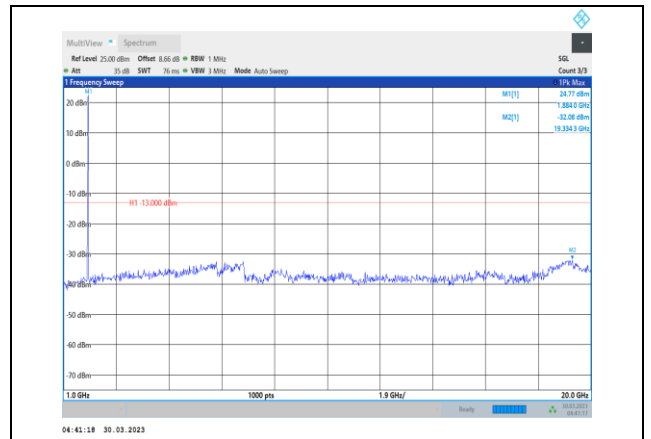

Band2-10MHz-QPSK-18900-1RB#0-Range2:1000~20000MHz