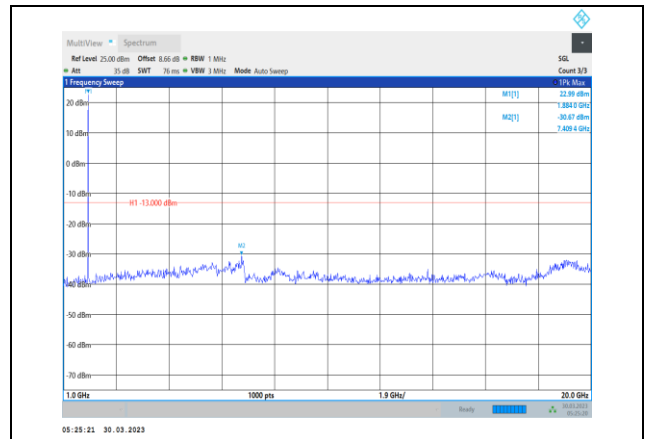

Band5-4233-1000~3000MHz

Band5-4233-3000~10000MHz

LTE:

**Band2-1.4MHz-QPSK-18607-1RB#0-
Range1:30~1000MHz**

**Band2-1.4MHz-QPSK-18900-1RB#0-
Range2:1000~20000MHz**

**Band2-1.4MHz-QPSK-18607-1RB#0-
Range2:1000~20000MHz**

**Band2-1.4MHz-QPSK-19193-1RB#0-
Range1:30~1000MHz**

**Band2-1.4MHz-QPSK-18900-1RB#0-
Range1:30~1000MHz**

**Band2-1.4MHz-QPSK-19193-1RB#0-
Range2:1000~20000MHz**

**Band2-1.4MHz-16QAM-18607-1RB#0-
Range1:30~1000MHz**

**Band2-1.4MHz-16QAM-18900-1RB#0-
Range2:1000~20000MHz**

**Band2-1.4MHz-16QAM-18607-1RB#0-
Range2:1000~20000MHz**

**Band2-1.4MHz-16QAM-19193-1RB#0-
Range1:30~1000MHz**

**Band2-1.4MHz-16QAM-18900-1RB#0-
Range1:30~1000MHz**