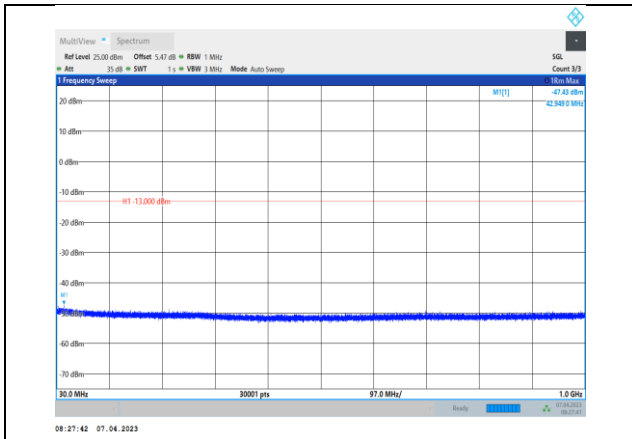

GPRS1900-512-30~1000MHz

GPRS1900-661-1000~20000MHz

GPRS1900-512-1000~20000MHz

GPRS1900-810-30~1000MHz

GPRS1900-661-30~1000MHz

GPRS1900-810-1000~20000MHz

EGPRS1900-512-30~1000MHz

EGPRS1900-661-1000~20000MHz

EGPRS1900-512-1000~20000MHz

EGPRS1900-810-30~1000MHz

EGPRS1900-661-30~1000MHz

EGPRS1900-810-1000~20000MHz

WCDMA:

Band2-9262-30~1000MHz

Band2-9400-1000~20000MHz

Band2-9262-1000~20000MHz