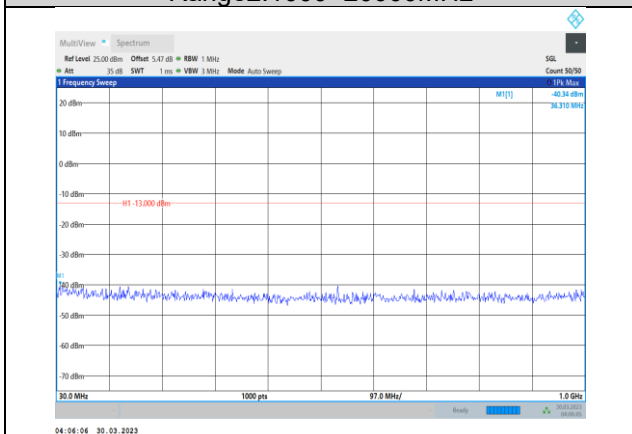

**Band2-15MHz-QPSK-18900-1RB#0-
Range1:30~1000MHz**