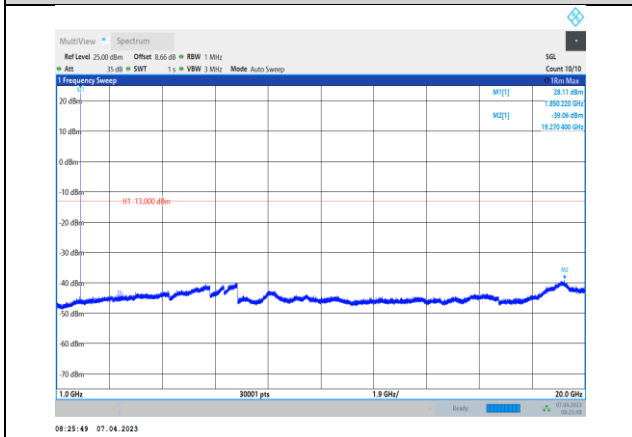

GPRS1900-512-30~1000MHz

GPRS1900-661-1000~20000MHz

GPRS1900-512-1000~20000MHz

GPRS1900-810-30~1000MHz

GPRS1900-661-30~1000MHz

GPRS1900-810-1000~20000MHz

EGPRS1900-512-30~1000MHz

EGPRS1900-661-1000~20000MHz

EGPRS1900-512-1000~20000MHz

EGPRS1900-810-30~1000MHz

EGPRS1900-661-30~1000MHz

EGPRS1900-810-1000~20000MHz

WCDMA:

Band2-9262-30~1000MHz

Band2-9400-1000~20000MHz

Band2-9262-1000~20000MHz