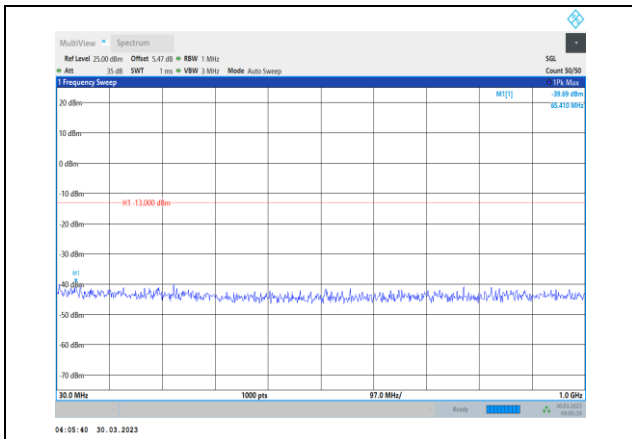

**Band2-15MHz-64QAM-18675-1RB#0-
Range1:30~1000MHz**