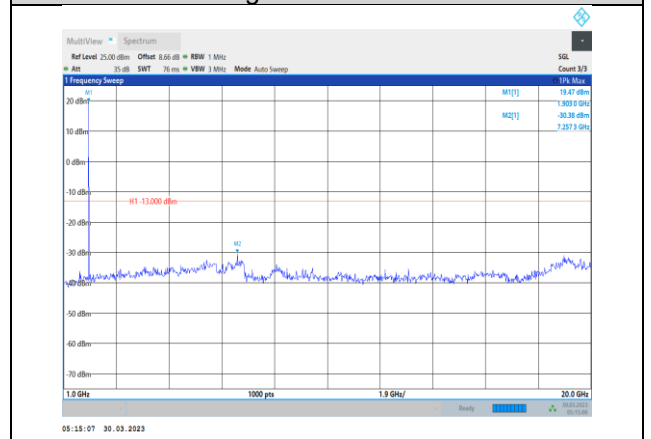

**Band2-3MHz-16QAM-19185-1RB#0-
Range2:1000~20000MHz**