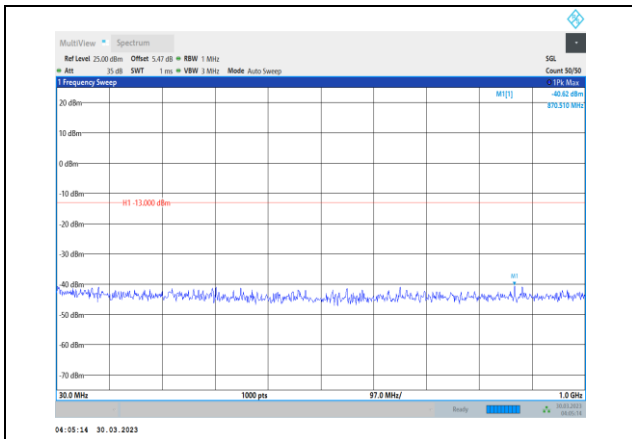

**Band2-15MHz-QPSK-18675-1RB#0-
Range2:1000~20000MHz**

**Band2-15MHz-QPSK-19125-1RB#0-
Range1:30~1000MHz**

**Band2-15MHz-QPSK-18900-1RB#0-
Range1:30~1000MHz**

**Band2-15MHz-QPSK-19125-1RB#0-
Range2:1000~20000MHz**