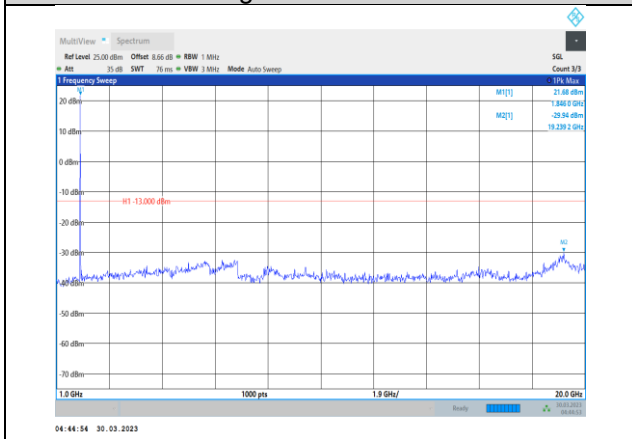

**Band2-20MHz-16QAM-18700-1RB#0-
Range2:1000~20000MHz**