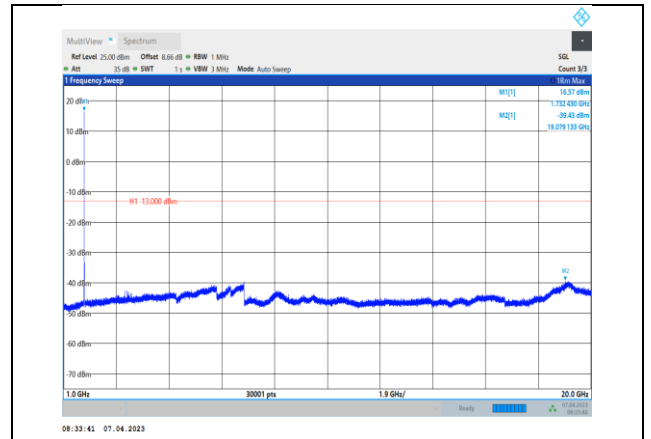

EGPRS1900-512-1000~20000MHz

EGPRS1900-810-30~1000MHz

EGPRS1900-661-30~1000MHz

EGPRS1900-810-1000~20000MHz

WCDMA:

Band2-9262-30~1000MHz

Band2-9400-1000~20000MHz

Band2-9262-1000~20000MHz

Band2-9538-30~1000MHz

Band2-9400-30~1000MHz

Band2-9538-1000~20000MHz

Band4-1312-30~1000MHz

Band4-1413-1000~20000MHz

Band4-1312-1000~20000MHz

Band4-1513-30~1000MHz

Band4-1413-30~1000MHz

Band4-1513-1000~20000MHz

Band5-4132-30~1000MHz

Band5-4182-30~1000MHz

Band5-4132-1000~3000MHz

Band5-4182-1000~3000MHz

Band5-4132-3000~10000MHz

Band5-4182-3000~10000MHz

Band5-4233-30~1000MHz

Band5-4233-1000~3000MHz

Band5-4233-3000~10000MHz

LTE:

**Band2-1.4MHz-QPSK-18607-1RB#0-
Range1:30~1000MHz**

**Band2-1.4MHz-QPSK-18900-1RB#0-
Range2:1000~20000MHz**

**Band2-1.4MHz-QPSK-18607-1RB#0-
Range2:1000~20000MHz**