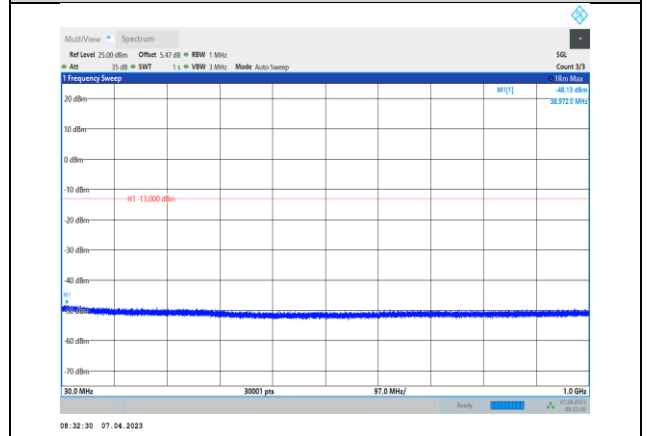

EGPRS1900-512-1000~20000MHz

EGPRS1900-810-30~1000MHz

EGPRS1900-661-30~1000MHz

EGPRS1900-810-1000~20000MHz

WCDMA:

Band2-9262-30~1000MHz

Band2-9400-1000~20000MHz

Band2-9262-1000~20000MHz