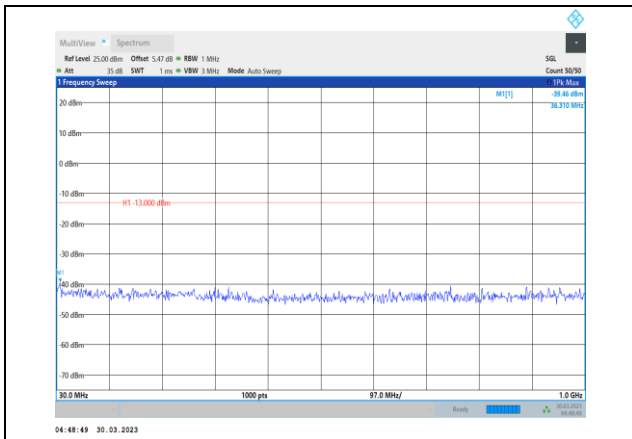

Band2-5MHz-QPSK-18625-1RB#0-
Range1:30~1000MHz