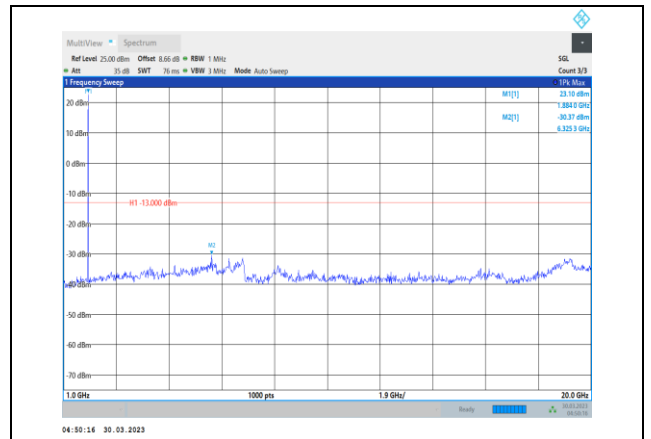

Band2-5MHz-QPSK-18900-1RB#0-
Range2:1000~20000MHz