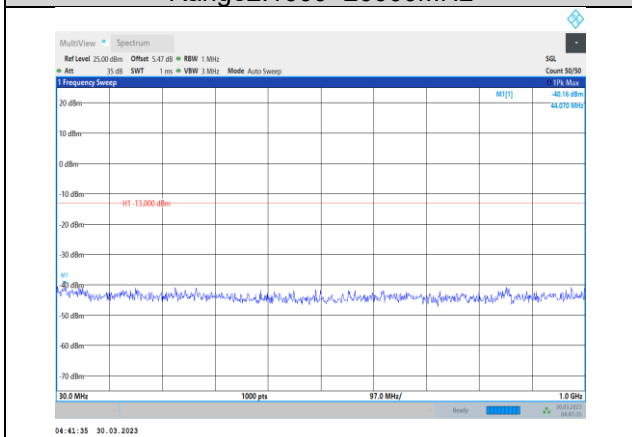

**Band2-10MHz-16QAM-18900-1RB#0-
Range1:30~1000MHz**