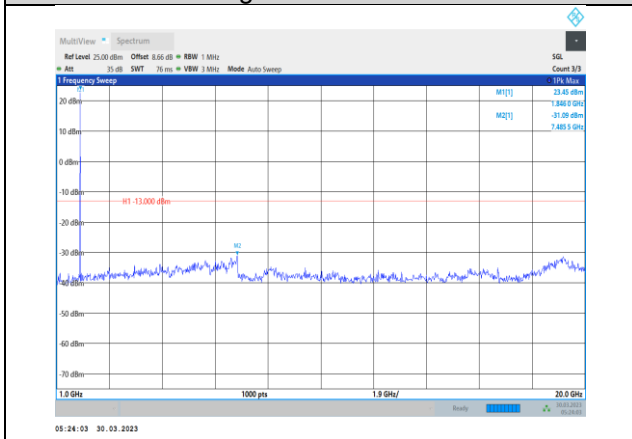

Band5-4233-1000~3000MHz

Band5-4233-3000~10000MHz

LTE:

**Band2-1.4MHz-QPSK-18607-1RB#0-
Range1:30~1000MHz**

**Band2-1.4MHz-QPSK-18900-1RB#0-
Range2:1000~20000MHz**

**Band2-1.4MHz-QPSK-18607-1RB#0-
Range2:1000~20000MHz**

**Band2-1.4MHz-QPSK-19193-1RB#0-
Range1:30~1000MHz**

**Band2-1.4MHz-QPSK-18900-1RB#0-
Range1:30~1000MHz**

**Band2-1.4MHz-QPSK-19193-1RB#0-
Range2:1000~20000MHz**

**Band2-1.4MHz-16QAM-18607-1RB#0-
Range1:30~1000MHz**

**Band2-1.4MHz-16QAM-18900-1RB#0-
Range2:1000~20000MHz**

**Band2-1.4MHz-16QAM-18607-1RB#0-
Range2:1000~20000MHz**

**Band2-1.4MHz-16QAM-19193-1RB#0-
Range1:30~1000MHz**

**Band2-1.4MHz-16QAM-18900-1RB#0-
Range1:30~1000MHz**