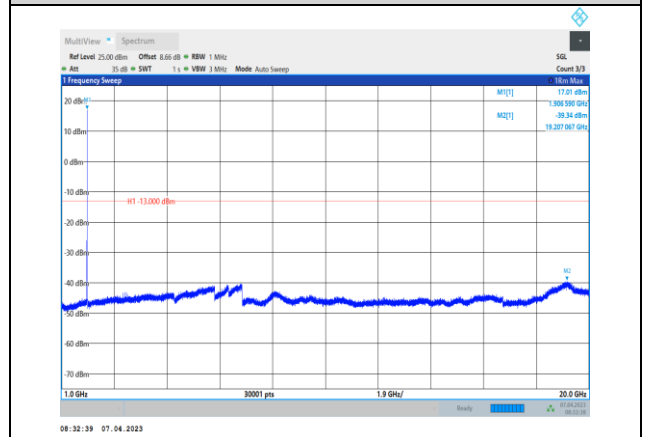

GPRS1900-512-30~1000MHz

GPRS1900-661-1000~20000MHz

GPRS1900-512-1000~20000MHz

GPRS1900-810-30~1000MHz

GPRS1900-661-30~1000MHz

GPRS1900-810-1000~20000MHz

EGPRS1900-512-30~1000MHz

EGPRS1900-661-1000~20000MHz

EGPRS1900-512-1000~20000MHz

EGPRS1900-810-30~1000MHz

EGPRS1900-661-30~1000MHz

EGPRS1900-810-1000~20000MHz

WCDMA:

Band2-9262-30~1000MHz

Band2-9400-1000~20000MHz

Band2-9262-1000~20000MHz

Band2-9538-30~1000MHz

Band2-9400-30~1000MHz

Band2-9538-1000~20000MHz

Band4-1312-30~1000MHz

Band4-1413-1000~20000MHz

Band4-1312-1000~20000MHz

Band4-1513-30~1000MHz

Band4-1413-30~1000MHz