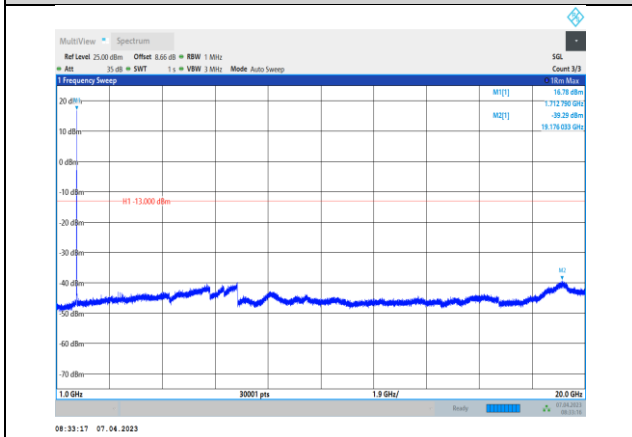

EGPRS1900-512-1000~20000MHz

EGPRS1900-810-30~1000MHz

EGPRS1900-661-30~1000MHz

EGPRS1900-810-1000~20000MHz

WCDMA:

Band2-9262-30~1000MHz

Band2-9400-1000~20000MHz

Band2-9262-1000~20000MHz

Band2-9538-30~1000MHz

Band2-9400-30~1000MHz

Band2-9538-1000~20000MHz

Band4-1312-30~1000MHz

Band4-1413-1000~20000MHz

Band4-1312-1000~20000MHz

Band4-1513-30~1000MHz

Band4-1413-30~1000MHz

Band4-1513-1000~20000MHz

Band5-4132-30~1000MHz

Band5-4182-30~1000MHz

Band5-4132-1000~3000MHz

Band5-4182-1000~3000MHz

Band5-4132-3000~10000MHz

Band5-4182-3000~10000MHz

Band5-4233-30~1000MHz

Band5-4233-1000~3000MHz

Band5-4233-3000~10000MHz

LTE:

**Band2-1.4MHz-QPSK-18607-1RB#0-
Range1:30~1000MHz**

**Band2-1.4MHz-QPSK-18900-1RB#0-
Range2:1000~20000MHz**

**Band2-1.4MHz-QPSK-18607-1RB#0-
Range2:1000~20000MHz**