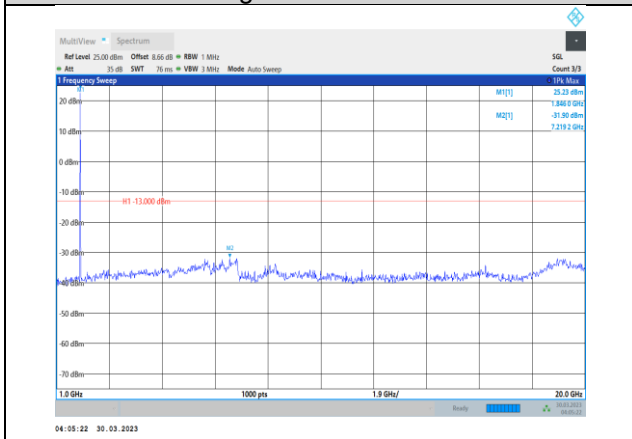

**Band2-15MHz-QPSK-18675-1RB#0-
Range2:1000~20000MHz**

**Band2-15MHz-QPSK-19125-1RB#0-
Range1:30~1000MHz**

**Band2-15MHz-QPSK-18900-1RB#0-
Range1:30~1000MHz**

**Band2-15MHz-QPSK-19125-1RB#0-
Range2:1000~20000MHz**

**Band2-15MHz-16QAM-18675-1RB#0-
Range1:30~1000MHz**

**Band2-15MHz-16QAM-18900-1RB#0-
Range2:1000~20000MHz**

**Band2-15MHz-16QAM-18675-1RB#0-
Range2:1000~20000MHz**

**Band2-15MHz-16QAM-19125-1RB#0-
Range1:30~1000MHz**