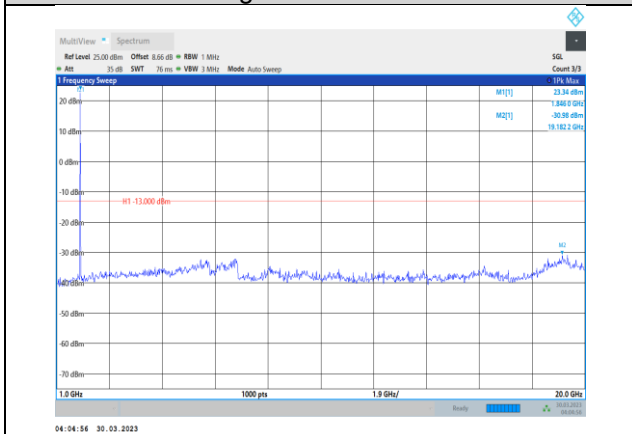

**Band2-10MHz-64QAM-18900-1RB#0-
Range1:30~1000MHz**

**Band2-10MHz-64QAM-19150-1RB#0-
Range2:1000~20000MHz**

**Band2-15MHz-QPSK-18675-1RB#0-
Range1:30~1000MHz**

**Band2-15MHz-QPSK-18900-1RB#0-
Range2:1000~20000MHz**

**Band2-15MHz-QPSK-18675-1RB#0-
Range2:1000~20000MHz**

**Band2-15MHz-QPSK-19125-1RB#0-
Range1:30~1000MHz**

**Band2-15MHz-QPSK-18900-1RB#0-
Range1:30~1000MHz**

**Band2-15MHz-QPSK-19125-1RB#0-
Range2:1000~20000MHz**