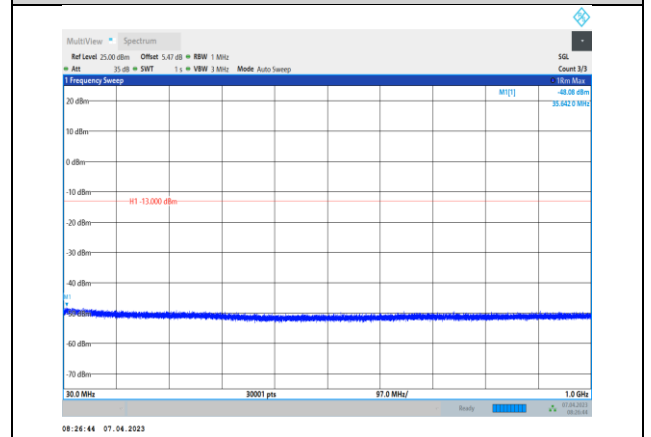

GPRS1900-512-30~1000MHz

GPRS1900-661-1000~20000MHz

GPRS1900-512-1000~20000MHz

GPRS1900-810-30~1000MHz

GPRS1900-661-30~1000MHz

GPRS1900-810-1000~20000MHz

EGPRS1900-512-30~1000MHz

EGPRS1900-661-1000~20000MHz

EGPRS1900-512-1000~20000MHz

EGPRS1900-810-30~1000MHz

EGPRS1900-661-30~1000MHz

EGPRS1900-810-1000~20000MHz

WCDMA:

Band2-9262-30~1000MHz

Band2-9400-1000~20000MHz

Band2-9262-1000~20000MHz