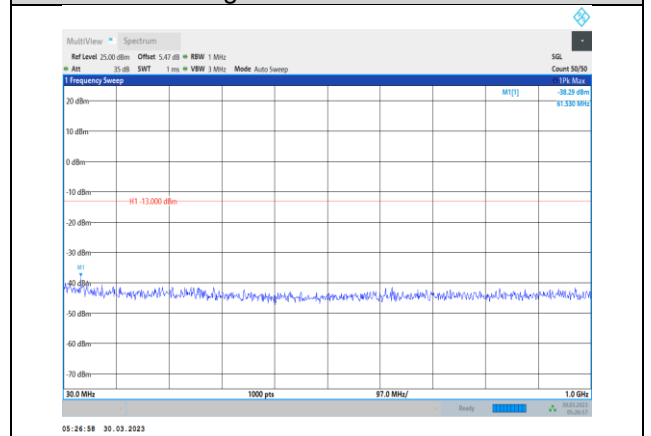

**Band2-1.4MHz-16QAM-19193-1RB#0-
Range2:1000~20000MHz**

**Band2-1.4MHz-64QAM-18607-1RB#0-
Range1:30~1000MHz**

**Band2-1.4MHz-64QAM-18900-1RB#0-
Range2:1000~20000MHz**

**Band2-1.4MHz-64QAM-18607-1RB#0-
Range2:1000~20000MHz**