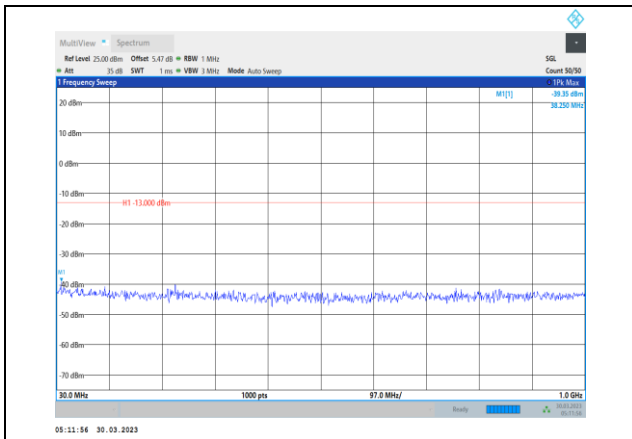

**Band2-3MHz-QPSK-18615-1RB#0-
Range1:30~1000MHz**