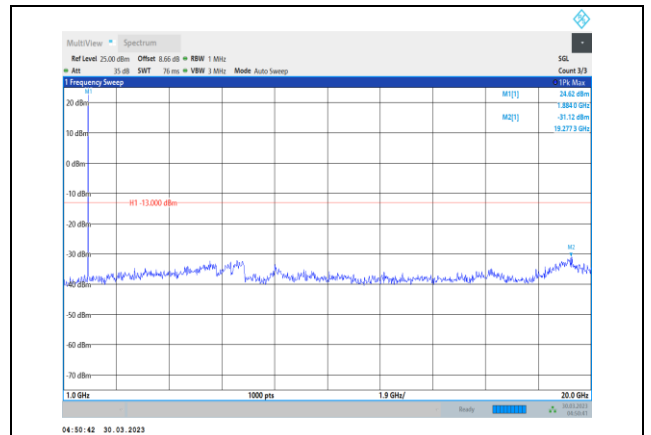

**Band2-3MHz-64QAM-19185-1RB#0-
Range2:1000~20000MHz**

Band2-5MHz-QPSK-18625-1RB#0-
Range1:30~1000MHz

Band2-5MHz-QPSK-18900-1RB#0-
Range2:1000~20000MHz

Band2-5MHz-QPSK-18625-1RB#0-
Range2:1000~20000MHz

Band2-5MHz-QPSK-19175-1RB#0-
Range1:30~1000MHz

Band2-5MHz-QPSK-18900-1RB#0-
Range1:30~1000MHz

Band2-5MHz-QPSK-19175-1RB#0-
Range2:1000~20000MHz

**Band2-5MHz-16QAM-18625-1RB#0-
Range1:30~1000MHz**

**Band2-5MHz-16QAM-18900-1RB#0-
Range2:1000~20000MHz**