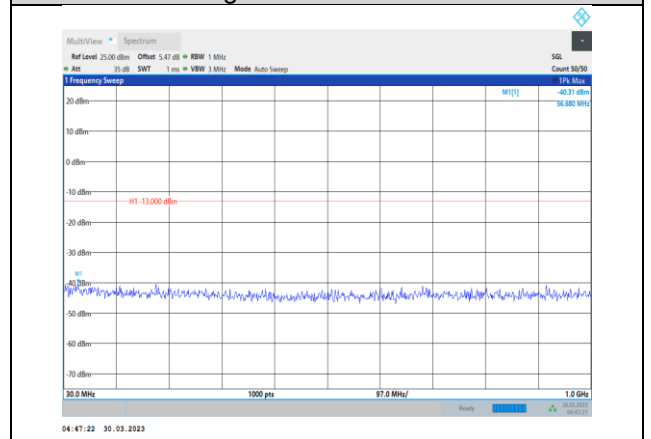

Band2-20MHz-QPSK-19100-1RB#0-Range2:1000~20000MHz

**Band2-20MHz-16QAM-18700-1RB#0-
Range1:30~1000MHz**

**Band2-20MHz-16QAM-18900-1RB#0-
Range2:1000~20000MHz**

**Band2-20MHz-16QAM-18700-1RB#0-
Range2:1000~20000MHz**