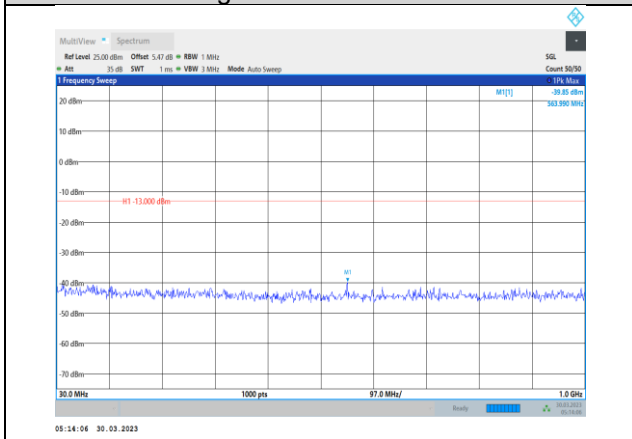

**Band2-3MHz-64QAM-18900-1RB#0-
Range1:30~1000MHz**