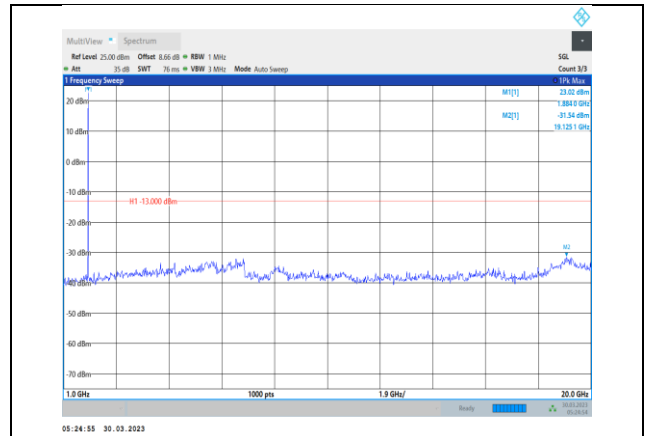

Band5-4233-1000~3000MHz

Band5-4233-3000~10000MHz

LTE:

**Band2-1.4MHz-QPSK-18607-1RB#0-
Range1:30~1000MHz**

**Band2-1.4MHz-QPSK-18900-1RB#0-
Range2:1000~20000MHz**

**Band2-1.4MHz-QPSK-18607-1RB#0-
Range2:1000~20000MHz**