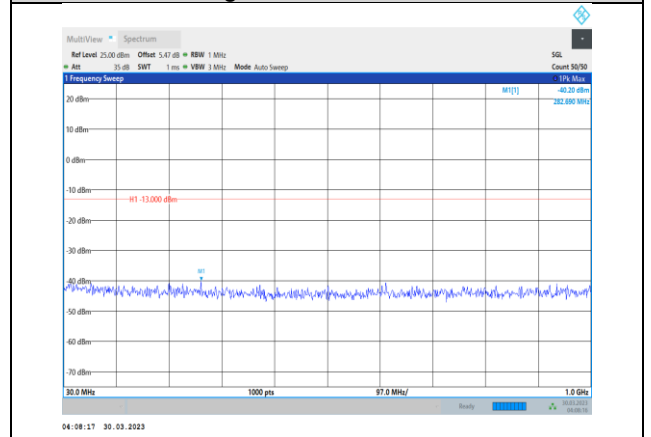

**Band2-15MHz-64QAM-19125-1RB#0-
Range1:30~1000MHz**