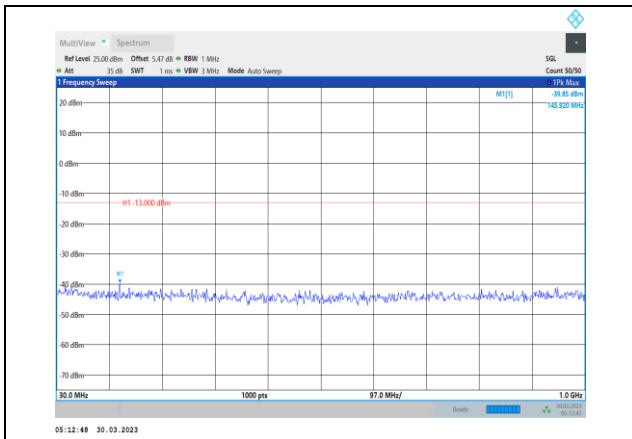

**Band2-3MHz-64QAM-18615-1RB#0-
Range1:30~1000MHz**