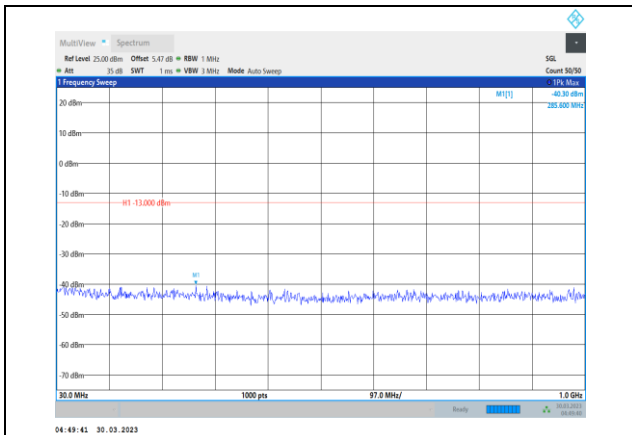

**Band2-5MHz-16QAM-18900-1RB#0-
Range1:30~1000MHz**

**Band2-5MHz-64QAM-18625-1RB#0-
Range1:30~1000MHz**