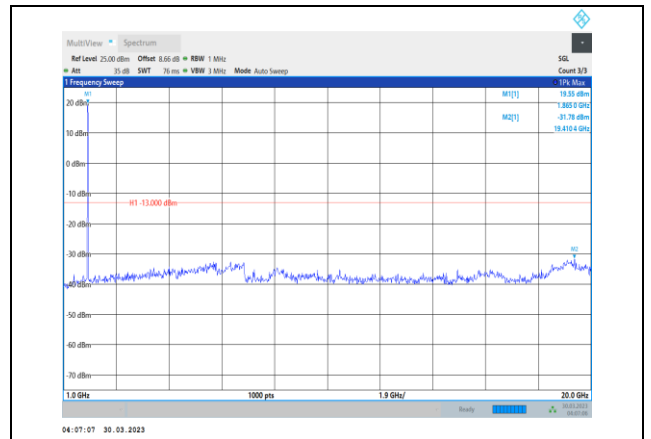

**Band2-15MHz-16QAM-18675-1RB#0-
Range1:30~1000MHz**

**Band2-15MHz-16QAM-18900-1RB#0-
Range2:1000~20000MHz**

**Band2-15MHz-16QAM-18675-1RB#0-
Range2:1000~20000MHz**

**Band2-15MHz-16QAM-19125-1RB#0-
Range1:30~1000MHz**

**Band2-15MHz-16QAM-18900-1RB#0-
Range1:30~1000MHz**

**Band2-15MHz-16QAM-19125-1RB#0-
Range2:1000~20000MHz**

**Band2-15MHz-64QAM-18675-1RB#0-
Range1:30~1000MHz**

**Band2-15MHz-64QAM-18900-1RB#0-
Range2:1000~20000MHz**