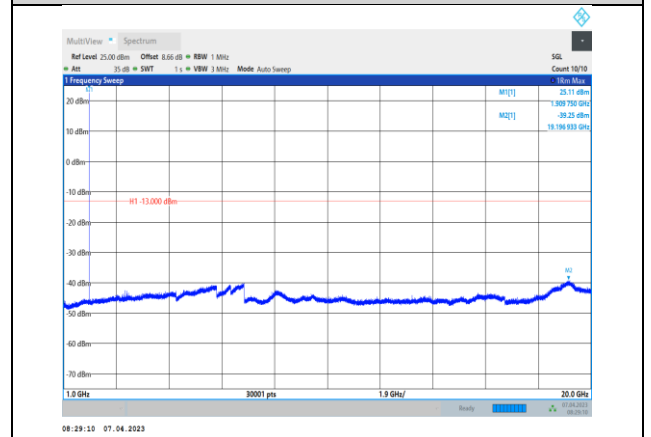

GPRS1900-512-30~1000MHz

GPRS1900-661-1000~20000MHz

GPRS1900-512-1000~20000MHz

GPRS1900-810-30~1000MHz

GPRS1900-661-30~1000MHz

GPRS1900-810-1000~20000MHz

EGPRS1900-512-30~1000MHz

EGPRS1900-661-1000~20000MHz

EGPRS1900-512-1000~20000MHz

EGPRS1900-810-30~1000MHz

EGPRS1900-661-30~1000MHz

EGPRS1900-810-1000~20000MHz

WCDMA:

Band2-9262-30~1000MHz

Band2-9400-1000~20000MHz

Band2-9262-1000~20000MHz