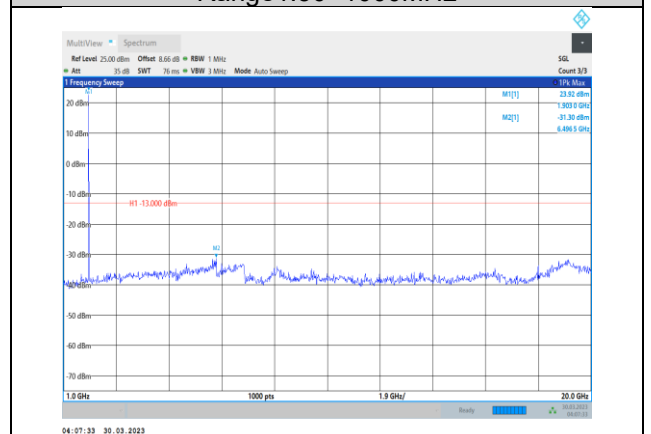

**Band2-10MHz-64QAM-18900-1RB#0-
Range1:30~1000MHz**

**Band2-10MHz-64QAM-19150-1RB#0-
Range2:1000~20000MHz**

**Band2-15MHz-QPSK-18675-1RB#0-
Range1:30~1000MHz**

**Band2-15MHz-QPSK-18900-1RB#0-
Range2:1000~20000MHz**

**Band2-15MHz-QPSK-18675-1RB#0-
Range2:1000~20000MHz**

**Band2-15MHz-QPSK-19125-1RB#0-
Range1:30~1000MHz**

**Band2-15MHz-QPSK-18900-1RB#0-
Range1:30~1000MHz**

**Band2-15MHz-QPSK-19125-1RB#0-
Range2:1000~20000MHz**