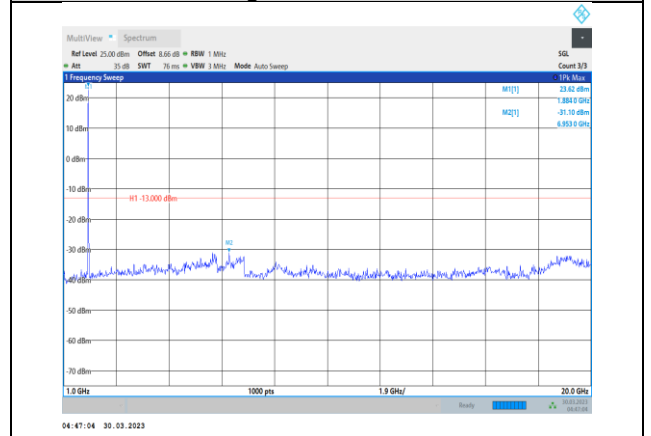

Band2-20MHz-QPSK-18700-1RB#0-Range1:30~1000MHz

Band2-20MHz-QPSK-18900-1RB#0-Range2:1000~20000MHz

Band2-20MHz-QPSK-18700-1RB#0-Range2:1000~20000MHz

Band2-20MHz-QPSK-19100-1RB#0-Range1:30~1000MHz

Band2-20MHz-QPSK-18900-1RB#0-Range1:30~1000MHz