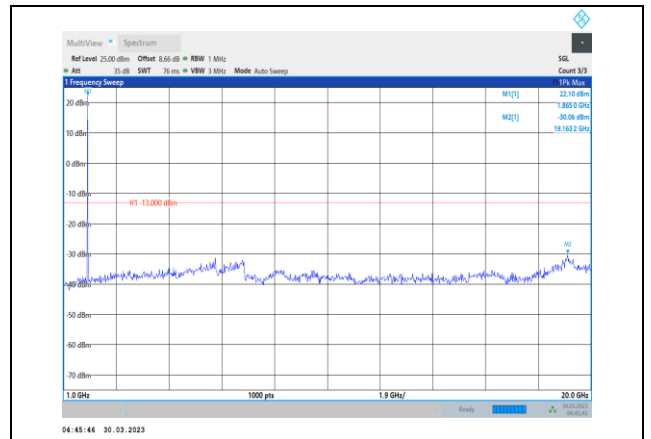

Band2-20MHz-QPSK-18900-1RB#0-Range2:1000~20000MHz