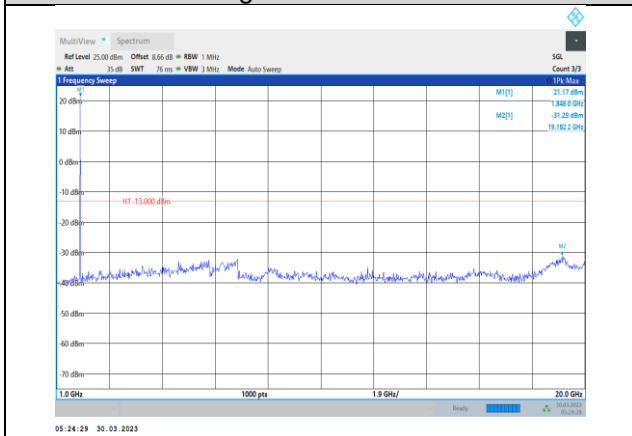

**Band2-1.4MHz-16QAM-18900-1RB#0-
Range2:1000~20000MHz**

**Band2-1.4MHz-16QAM-18607-1RB#0-
Range2:1000~20000MHz**

**Band2-1.4MHz-16QAM-19193-1RB#0-
Range1:30~1000MHz**

**Band2-1.4MHz-16QAM-18900-1RB#0-
Range1:30~1000MHz**

**Band2-1.4MHz-16QAM-19193-1RB#0-
Range2:1000~20000MHz**

**Band2-1.4MHz-64QAM-18607-1RB#0-
Range1:30~1000MHz**

**Band2-1.4MHz-64QAM-18900-1RB#0-
Range2:1000~20000MHz**

**Band2-1.4MHz-64QAM-18607-1RB#0-
Range2:1000~20000MHz**