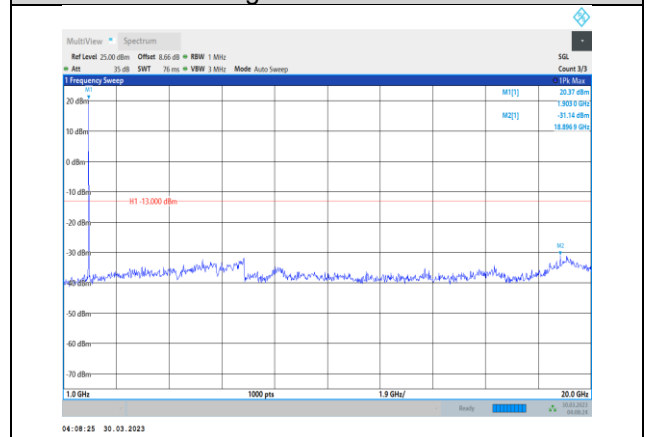

**Band2-15MHz-16QAM-18675-1RB#0-
Range1:30~1000MHz**

**Band2-15MHz-16QAM-18900-1RB#0-
Range2:1000~20000MHz**

**Band2-15MHz-16QAM-18675-1RB#0-
Range2:1000~20000MHz**

**Band2-15MHz-16QAM-19125-1RB#0-
Range1:30~1000MHz**

**Band2-15MHz-16QAM-18900-1RB#0-
Range1:30~1000MHz**

**Band2-15MHz-16QAM-19125-1RB#0-
Range2:1000~20000MHz**

**Band2-15MHz-64QAM-18675-1RB#0-
Range1:30~1000MHz**

**Band2-15MHz-64QAM-18900-1RB#0-
Range2:1000~20000MHz**

**Band2-15MHz-64QAM-18675-1RB#0-
Range2:1000~20000MHz**

**Band2-15MHz-64QAM-19125-1RB#0-
Range1:30~1000MHz**

**Band2-15MHz-64QAM-18900-1RB#0-
Range1:30~1000MHz**

**Band2-15MHz-64QAM-19125-1RB#0-
Range2:1000~20000MHz**