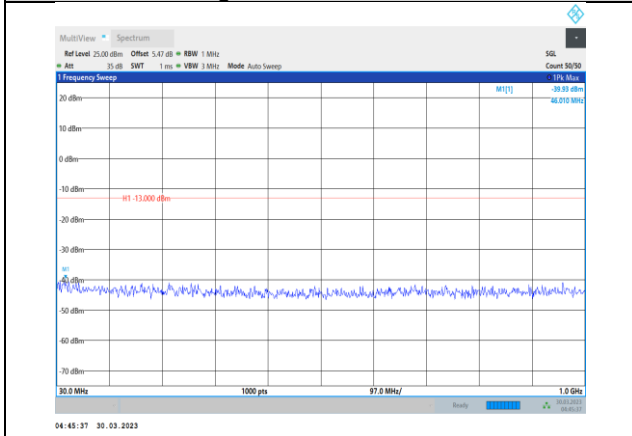

Band2-20MHz-QPSK-18700-1RB#0-Range1:30~1000MHz

Band2-20MHz-QPSK-18900-1RB#0-Range2:1000~20000MHz

Band2-20MHz-QPSK-18700-1RB#0-Range2:1000~20000MHz

Band2-20MHz-QPSK-19100-1RB#0-Range1:30~1000MHz

Band2-20MHz-QPSK-18900-1RB#0-Range1:30~1000MHz