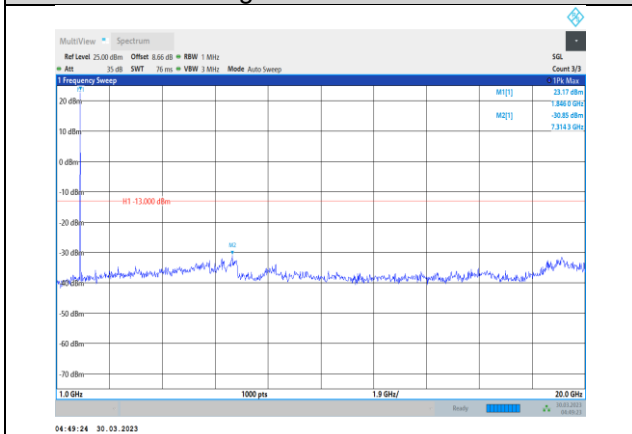

Band2-5MHz-QPSK-18900-1RB#0-
Range1:30~1000MHz

Band2-5MHz-QPSK-19175-1RB#0-
Range2:1000~20000MHz

**Band2-5MHz-16QAM-18625-1RB#0-
Range1:30~1000MHz**

**Band2-5MHz-16QAM-18900-1RB#0-
Range2:1000~20000MHz**

**Band2-5MHz-16QAM-18625-1RB#0-
Range2:1000~20000MHz**

**Band2-5MHz-16QAM-18900-1RB#0-
Range1:30~1000MHz**

**Band2-5MHz-16QAM-19175-1RB#0-
Range2:1000~20000MHz**

**Band2-5MHz-64QAM-18625-1RB#0-
Range1:30~1000MHz**