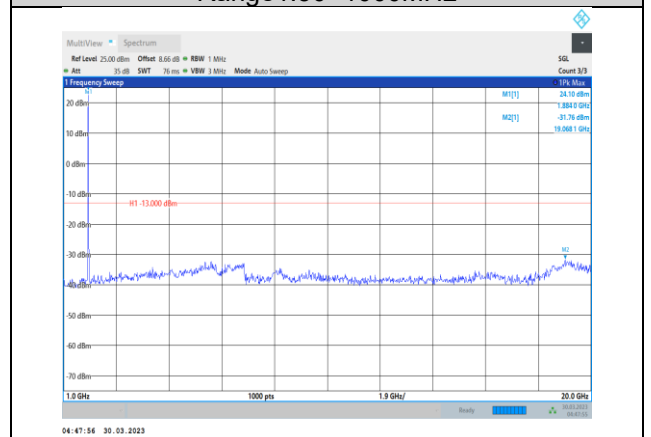

**Band2-20MHz-16QAM-19100-1RB#0-
Range1:30~1000MHz**

**Band2-20MHz-16QAM-18900-1RB#0-
Range1:30~1000MHz**

**Band2-20MHz-16QAM-19100-1RB#0-
Range2:1000~20000MHz**

**Band2-20MHz-64QAM-18700-1RB#0-
Range1:30~1000MHz**

**Band2-20MHz-64QAM-18900-1RB#0-
Range2:1000~20000MHz**

**Band2-20MHz-64QAM-18700-1RB#0-
Range2:1000~20000MHz**

**Band2-20MHz-64QAM-19100-1RB#0-
Range1:30~1000MHz**

**Band2-20MHz-64QAM-18900-1RB#0-
Range1:30~1000MHz**

**Band2-20MHz-64QAM-19100-1RB#0-
Range2:1000~20000MHz**