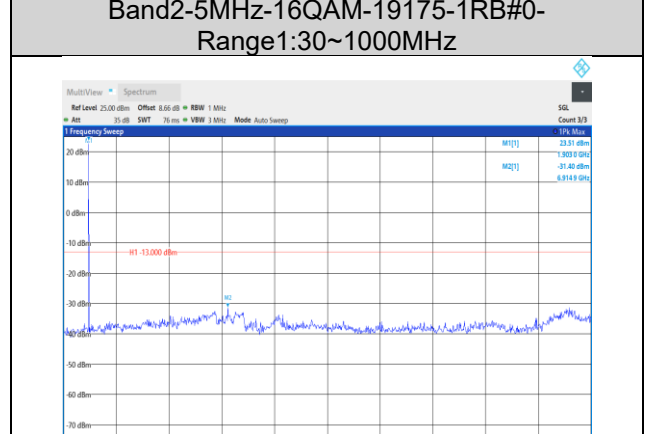

**Band2-5MHz-16QAM-19175-1RB#0-
Range2:1000~20000MHz**