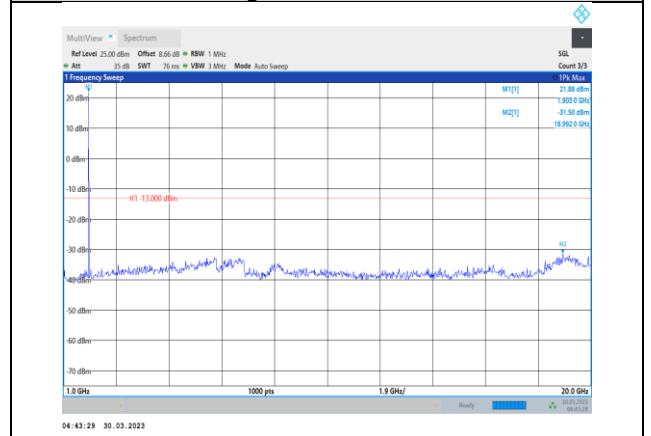

**Band2-10MHz-64QAM-19150-1RB#0-
Range2:1000~20000MHz**