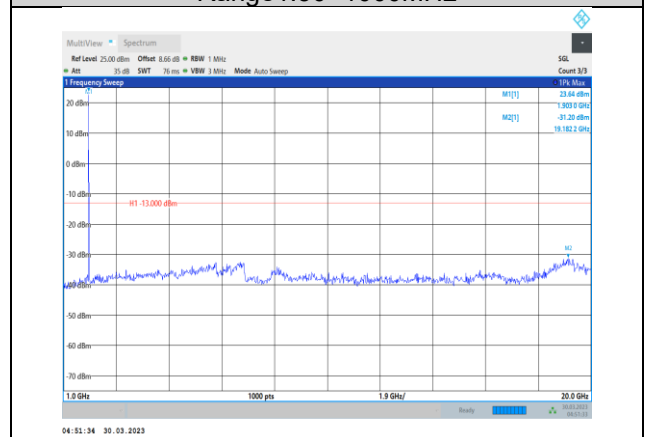

**Band2-3MHz-64QAM-19185-1RB#0-
Range2:1000~20000MHz**

Band2-5MHz-QPSK-18625-1RB#0-
Range1:30~1000MHz

Band2-5MHz-QPSK-18900-1RB#0-
Range2:1000~20000MHz

Band2-5MHz-QPSK-18625-1RB#0-
Range2:1000~20000MHz

Band2-5MHz-QPSK-19175-1RB#0-
Range1:30~1000MHz

Band2-5MHz-QPSK-18900-1RB#0-
Range1:30~1000MHz

Band2-5MHz-QPSK-19175-1RB#0-
Range2:1000~20000MHz

**Band2-5MHz-16QAM-18625-1RB#0-
Range1:30~1000MHz**

**Band2-5MHz-16QAM-18900-1RB#0-
Range2:1000~20000MHz**