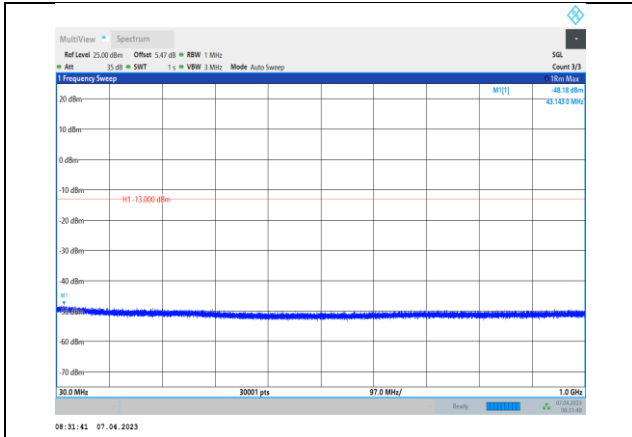

EGPRS1900-512-1000~20000MHz

EGPRS1900-810-30~1000MHz

EGPRS1900-661-30~1000MHz

EGPRS1900-810-1000~20000MHz

WCDMA:

Band2-9262-30~1000MHz

Band2-9400-1000~20000MHz

Band2-9262-1000~20000MHz