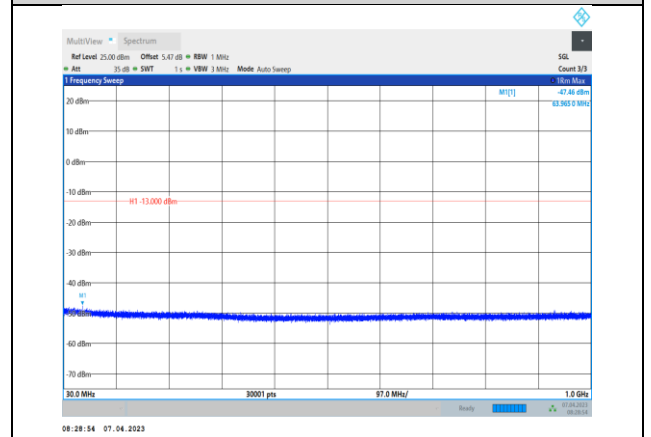

GPRS1900-512-30~1000MHz

GPRS1900-661-1000~20000MHz

GPRS1900-512-1000~20000MHz

GPRS1900-810-30~1000MHz

GPRS1900-661-30~1000MHz

GPRS1900-810-1000~20000MHz

EGPRS1900-512-30~1000MHz

EGPRS1900-661-1000~20000MHz

EGPRS1900-512-1000~20000MHz

EGPRS1900-810-30~1000MHz

EGPRS1900-661-30~1000MHz

EGPRS1900-810-1000~20000MHz

WCDMA:

Band2-9262-30~1000MHz

Band2-9400-1000~20000MHz

Band2-9262-1000~20000MHz