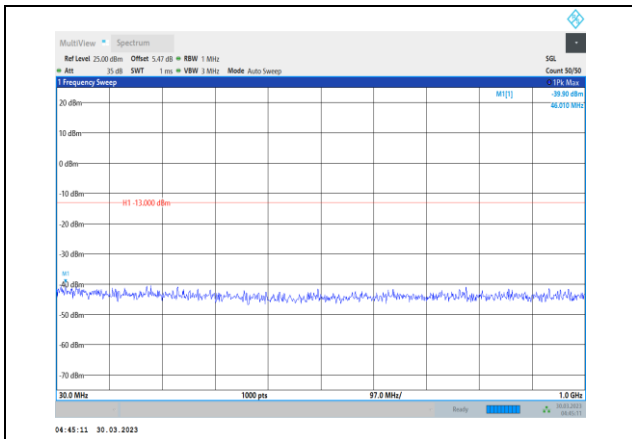

**Band2-20MHz-64QAM-18700-1RB#0-
Range1:30~1000MHz**