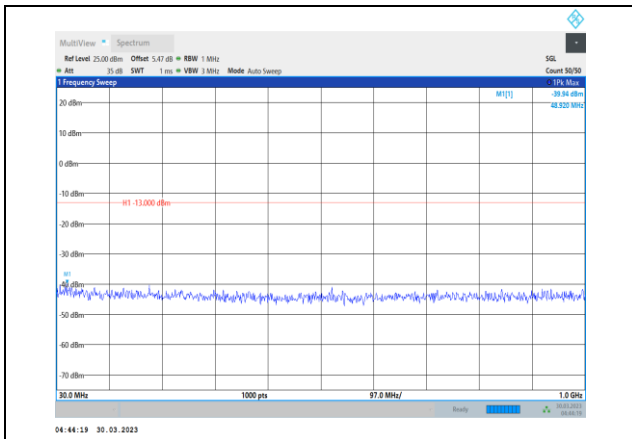

**Band2-15MHz-64QAM-18675-1RB#0-
Range2:1000~20000MHz**

**Band2-15MHz-64QAM-19125-1RB#0-
Range1:30~1000MHz**

**Band2-15MHz-64QAM-18900-1RB#0-
Range1:30~1000MHz**

**Band2-15MHz-64QAM-19125-1RB#0-
Range2:1000~20000MHz**