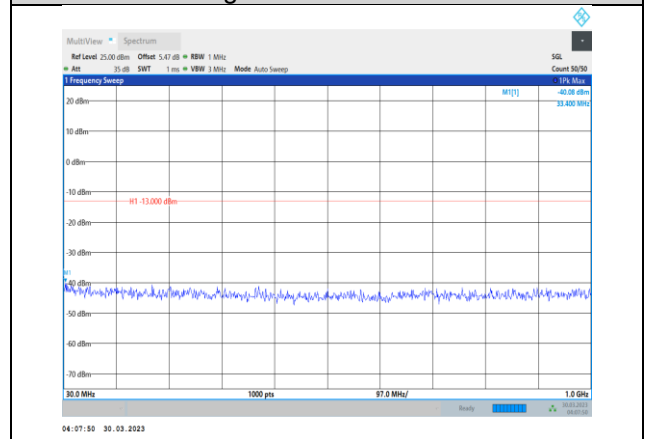

**Band2-15MHz-16QAM-19125-1RB#0-
Range1:30~1000MHz**