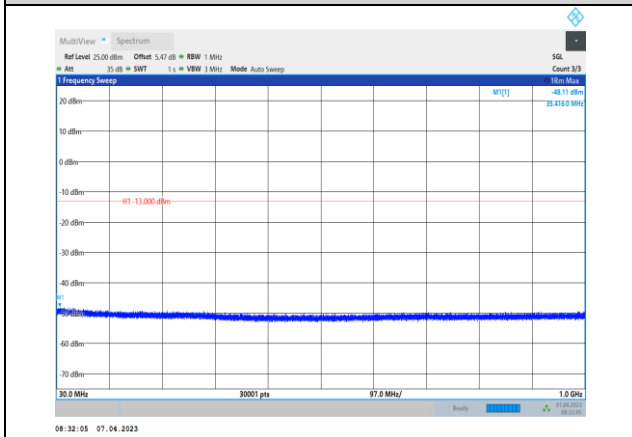

Band2-9400-30~1000MHz