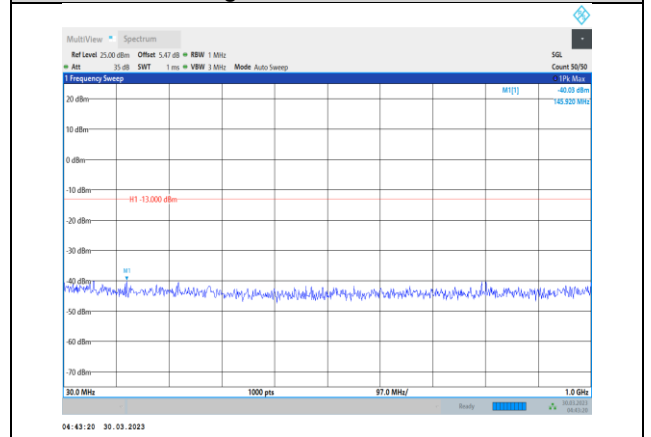

**Band2-10MHz-64QAM-19150-1RB#0-
Range1:30~1000MHz**