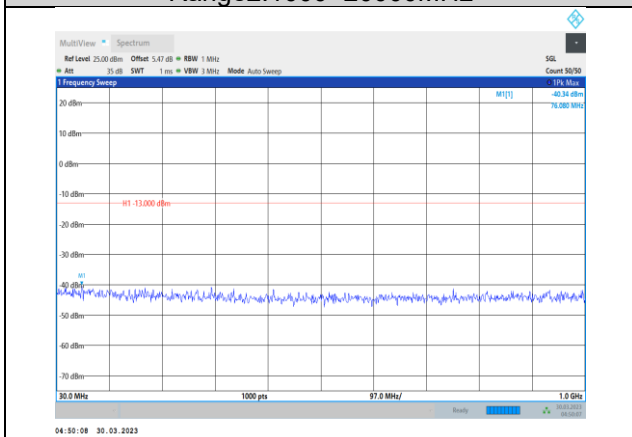

**Band2-3MHz-64QAM-19185-1RB#0-
Range2:1000~20000MHz**

Band2-5MHz-QPSK-18625-1RB#0-
Range1:30~1000MHz

Band2-5MHz-QPSK-18900-1RB#0-
Range2:1000~20000MHz

Band2-5MHz-QPSK-18625-1RB#0-
Range2:1000~20000MHz

Band2-5MHz-QPSK-19175-1RB#0-
Range1:30~1000MHz