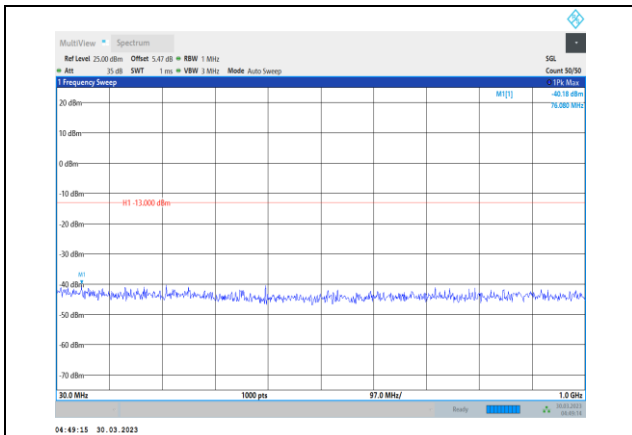

**Band2-5MHz-16QAM-18625-1RB#0-
Range1:30~1000MHz**