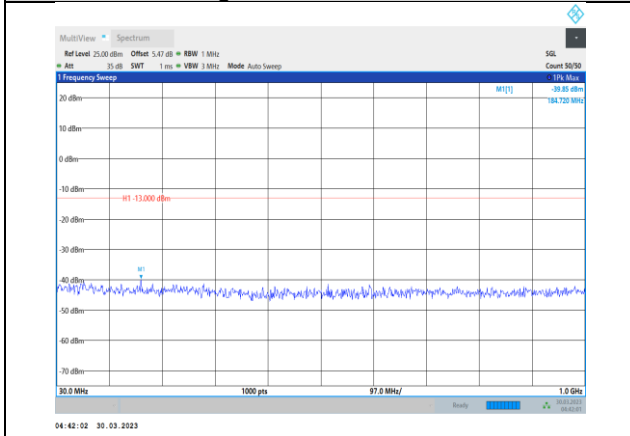

**Band2-10MHz-64QAM-18650-1RB#0-
Range1:30~1000MHz**

**Band2-10MHz-64QAM-18900-1RB#0-
Range2:1000~20000MHz**

**Band2-10MHz-64QAM-18650-1RB#0-
Range2:1000~20000MHz**

**Band2-10MHz-64QAM-19150-1RB#0-
Range1:30~1000MHz**