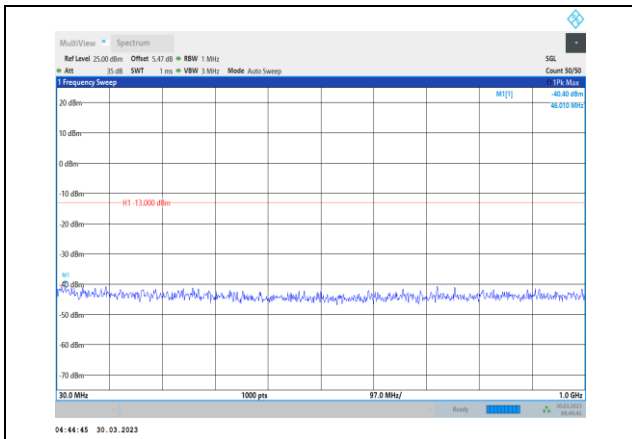

**Band2-20MHz-16QAM-18700-1RB#0-
Range1:30~1000MHz**