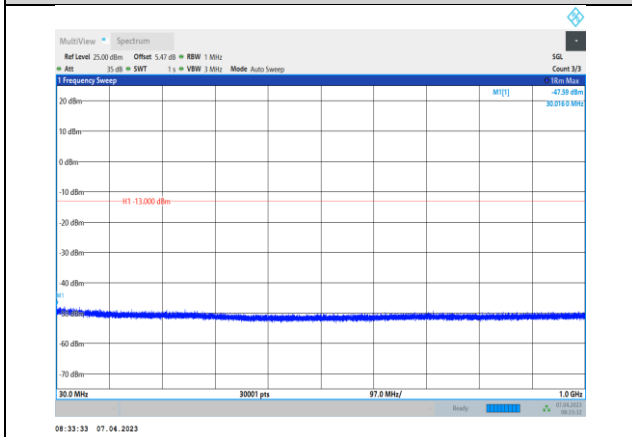

Band2-9538-30~1000MHz

Band2-9400-30~1000MHz

Band2-9538-1000~20000MHz

Band4-1312-30~1000MHz

Band4-1413-1000~20000MHz

Band4-1312-1000~20000MHz

Band4-1513-30~1000MHz

Band4-1413-30~1000MHz