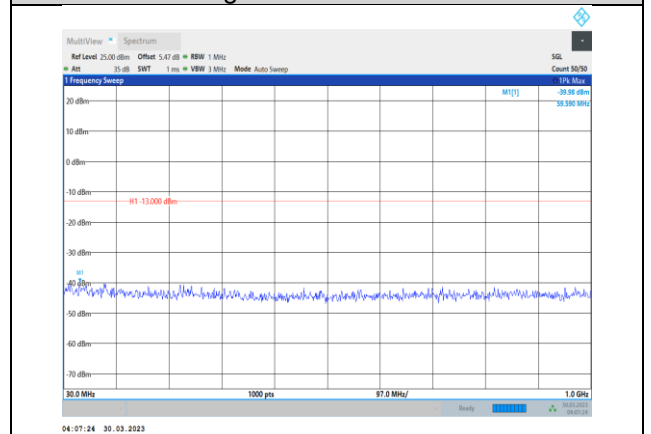

**Band2-15MHz-QPSK-19125-1RB#0-
Range1:30~1000MHz**