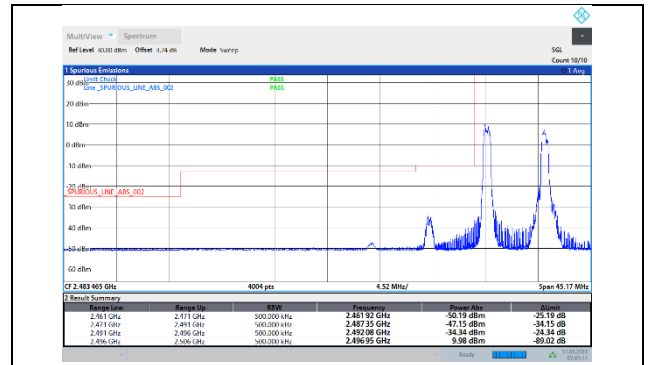

41-41-5MHz-20MHz-QPSK-QPSK-39683-39800-1RB#0-0RB#0

41-41-20MHz-5MHz-64QAM-64QAM-39750-39867-1RB#0-1RB#0

41-41-5MHz-20MHz-QPSK-QPSK-39683-39800-1RB#0-1RB#0

41-41-5MHz-20MHz-QPSK-QPSK-39683-39800-25RB#0-100RB#0