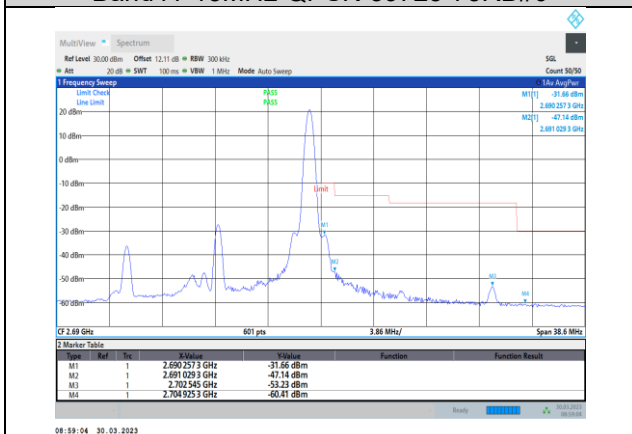

Band41-15MHz-QPSK-41515-1RB#74