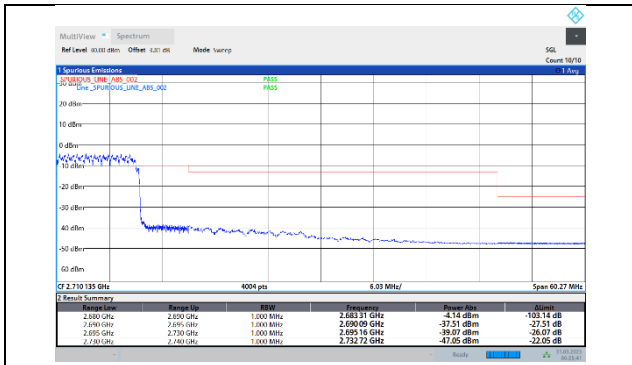

41-41-20MHz-20MHz-16QAM-16QAM-41292-41490-100RB#0-100RB#0