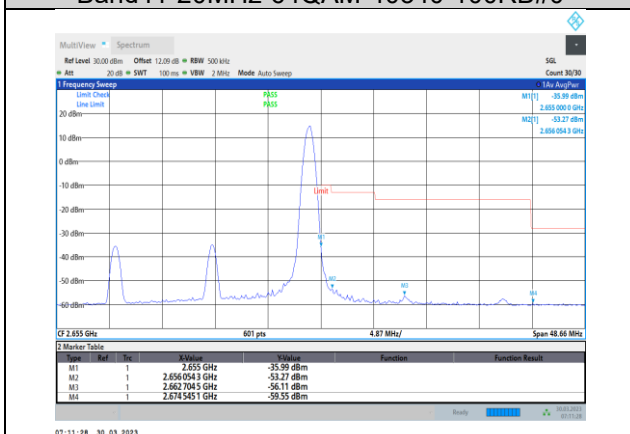

Band41-20MHz-64QAM-40340-1RB#0

Band41-20MHz-64QAM-41140-100RB#0

Band41-20MHz-64QAM-40340-100RB#0

Band41-20MHz-64QAM-41490-100RB#0

Band41-20MHz-64QAM-41140-1RB#99

Band41-20MHz-64QAM-41490-100RB#0

LTE-CA

41-41-20MHz-20MHz-QPSK-QPSK-39750-39948-100RB#0-100RB#0