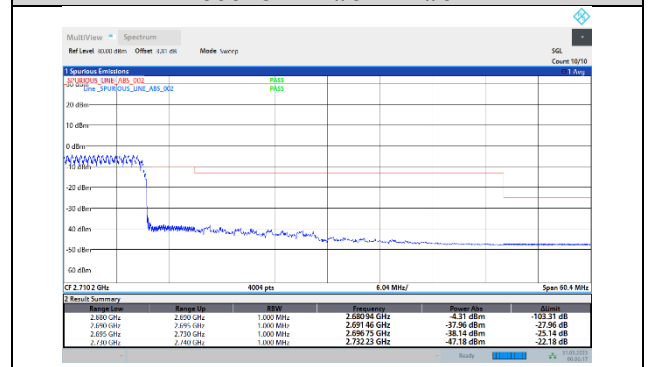

41-41-20MHz-20MHz-64QAM-64QAM-41292-41490-100RB#0-100RB#0