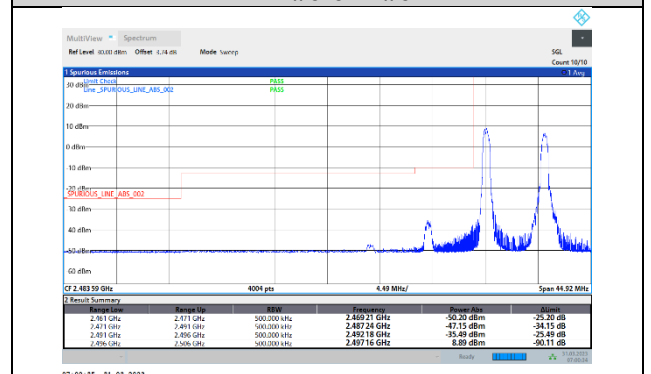

41-41-5MHz-20MHz-QPSK-QPSK-39683-39800-1RB#0-1RB#0