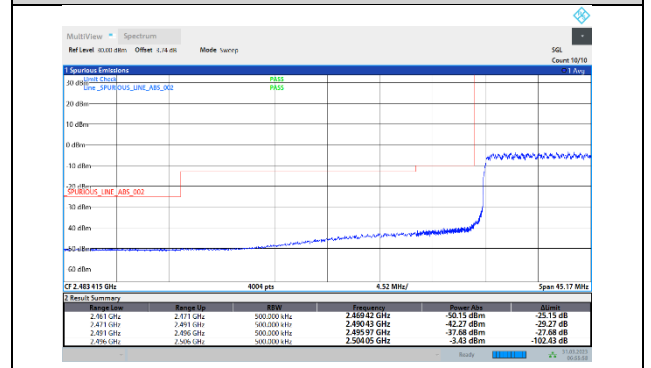

41-41-20MHz-5MHz-QPSK-QPSK-39750-39867-100RB#0-25RB#0