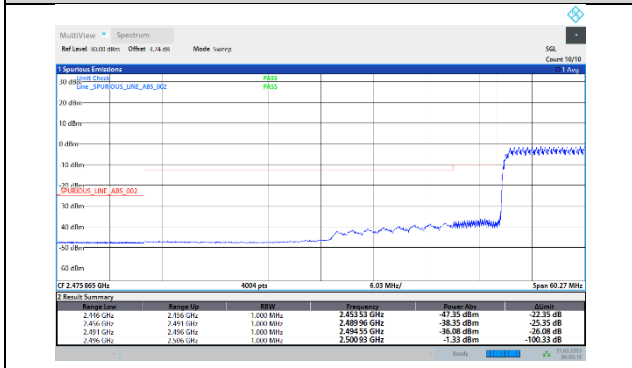

41-41-20MHz-20MHz-64QAM-64QAM-39750-39948-100RB#0-100RB#0