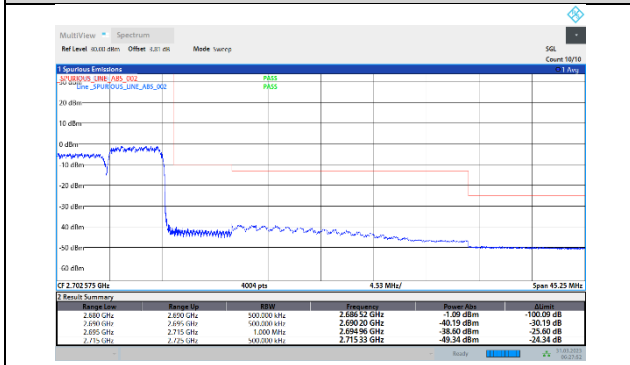

41-41-20MHz-5MHz-QPSK-QPSK-41440-41557-100RB#0-25RB#0