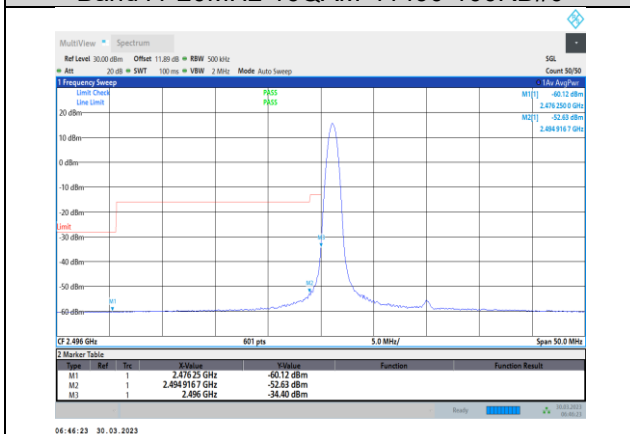

Band41-20MHz-64QAM-39750-1RB#0