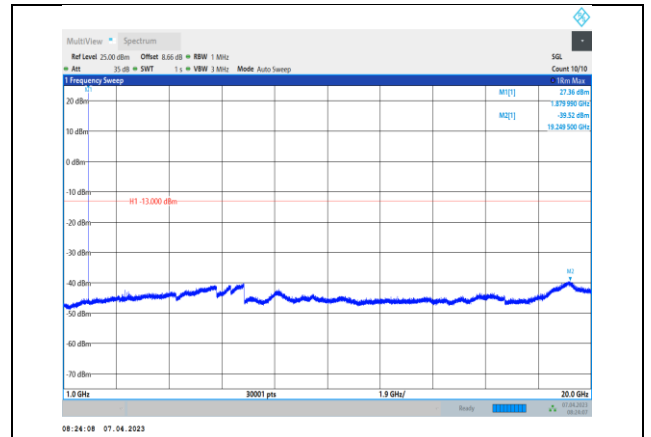

EGPRS850-190-1000~10000MHz

EGPRS850-128-1000~10000MHz

EGPRS850-251-30~1000MHz

EGPRS850-190-30~1000MHz

EGPRS850-251-1000~10000MHz

GSM1900-512-30~1000MHz

GSM1900-661-1000~20000MHz

GSM1900-512-1000~20000MHz

GSM1900-810-30~1000MHz

GSM1900-661-30~1000MHz

GSM1900-810-1000~20000MHz