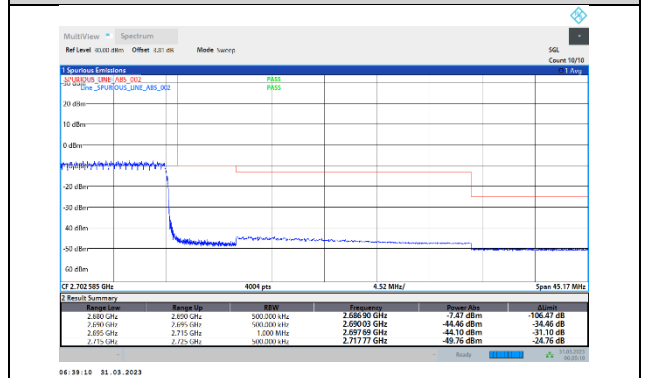

41-41-5MHz-20MHz-64QAM-64QAM-41373-41490-25RB#0-100RB#0