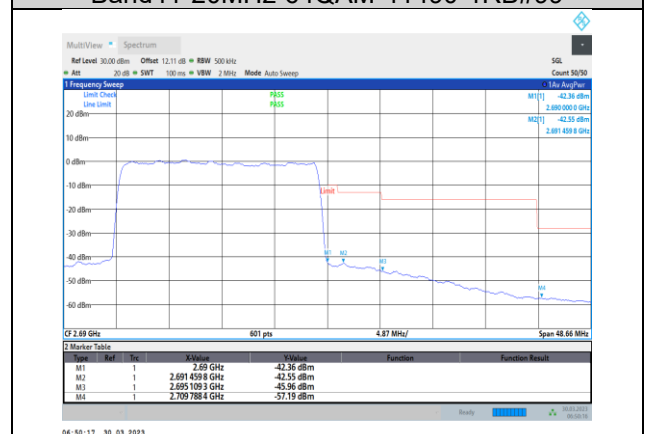

Band41-20MHz-64QAM-40340-1RB#0

Band41-20MHz-64QAM-41140-100RB#0

Band41-20MHz-64QAM-40340-100RB#0

Band41-20MHz-64QAM-41490-100RB#0

Band41-20MHz-64QAM-41140-1RB#99

Band41-20MHz-64QAM-41490-100RB#0

LTE-CA

41-41-20MHz-20MHz-QPSK-QPSK-39750-39948-100RB#0-100RB#0