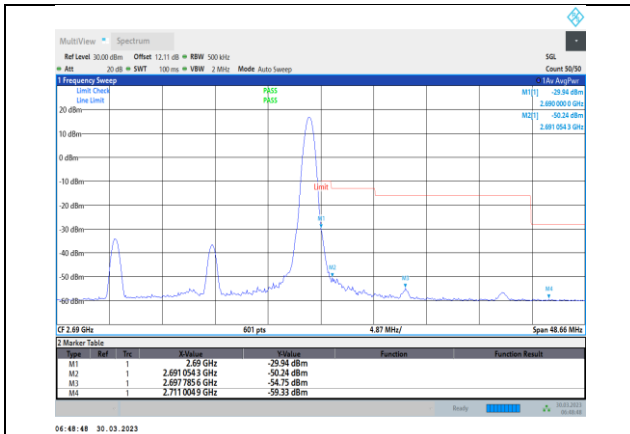

Band41-20MHz-16QAM-41490-1RB#99