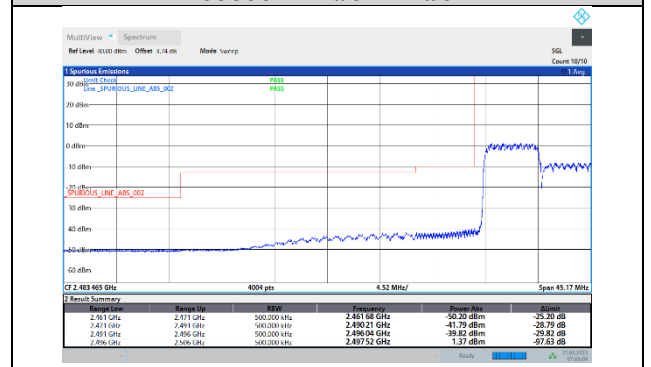

41-41-5MHz-20MHz-16QAM-16QAM-39683-39800-25RB#0-100RB#0