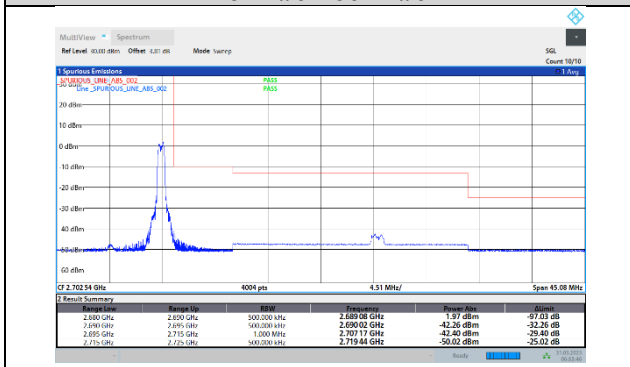

41-41-5MHz-20MHz-QPSK-QPSK-41373-41490-1RB#24-1RB#99