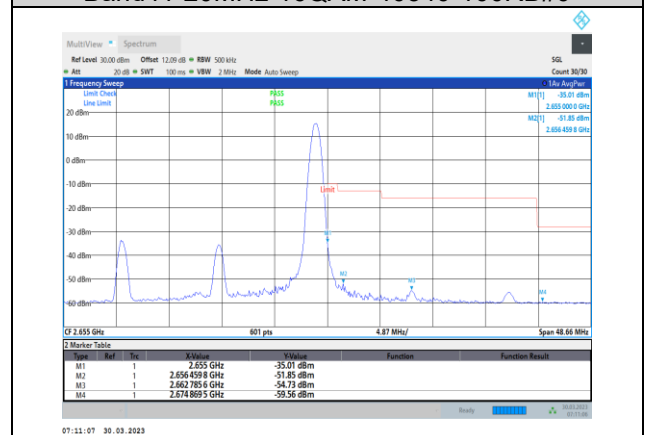

Band41-20MHz-QPSK-41490-1RB#99

Band41-20MHz-16QAM-39750-100RB#0

Band41-20MHz-16QAM-40140-1RB#0

Band41-20MHz-16QAM-40340-100RB#0

Band41-20MHz-16QAM-40140-100RB#0

Band41-20MHz-16QAM-41140-1RB#99

Band41-20MHz-16QAM-40340-1RB#0