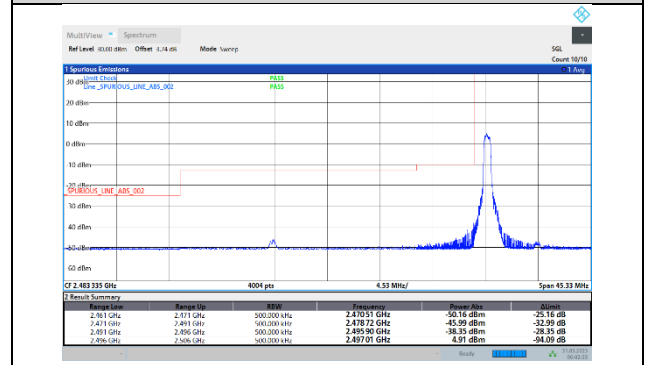

41-41-20MHz-5MHz-16QAM-16QAM-39750-39867-100RB#0-25RB#0

41-41-20MHz-5MHz-QPSK-QPSK-39750-39867-1RB#0-1RB#0

41-41-20MHz-5MHz-16QAM-16QAM-39750-39867-1RB#0-0RB#0

41-41-20MHz-5MHz-QPSK-QPSK-41440-41557-100RB#0-25RB#0