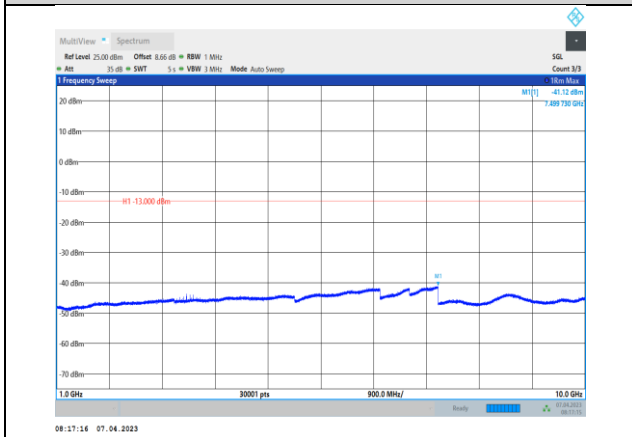

GSM850-251-1000~10000MHz

GPRS850-128-30~1000MHz

GPRS850-190-1000~10000MHz

GPRS850-128-1000~10000MHz

GPRS850-251-30~1000MHz

GPRS850-190-30~1000MHz

GPRS850-251-1000~10000MHz

EGPRS850-128-30~1000MHz

EGPRS850-190-1000~10000MHz

EGPRS850-128-1000~10000MHz

EGPRS850-251-30~1000MHz

EGPRS850-190-30~1000MHz

EGPRS850-251-1000~10000MHz

GSM1900-512-30~1000MHz

GSM1900-661-1000~20000MHz

GSM1900-512-1000~20000MHz