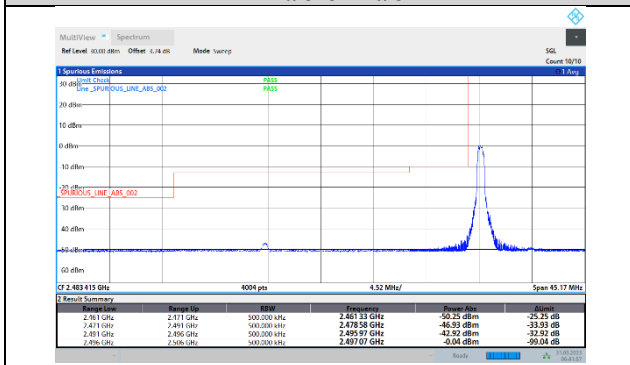

41-41-20MHz-5MHz-QPSK-QPSK-39750-39867-1RB#0-1RB#0