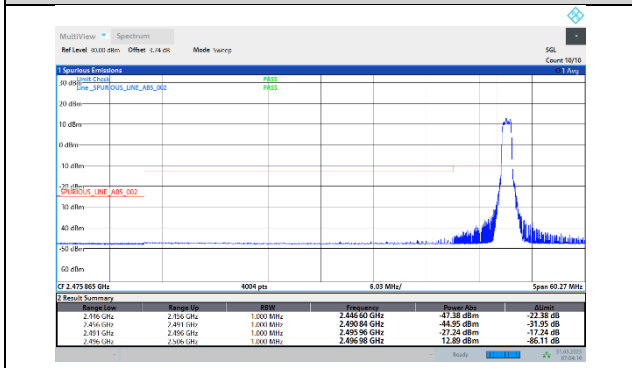

41-41-20MHz-20MHz-64QAM-64QAM-39750-39948-1RB#0-0RB#0