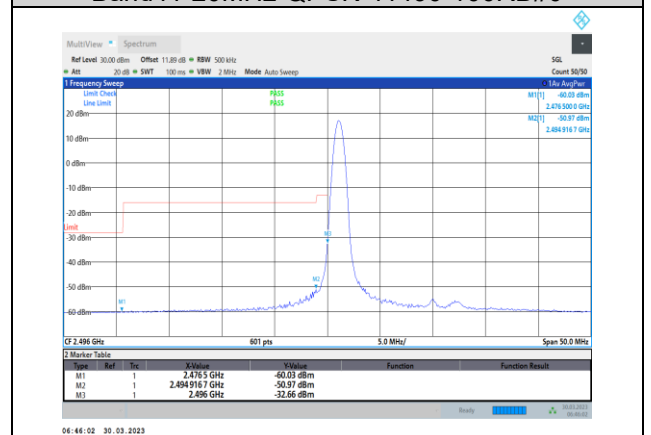

Band41-20MHz-QPSK-40340-1RB#0

Band41-20MHz-QPSK-40140-1RB#0

Band41-20MHz-QPSK-40340-100RB#0

Band41-20MHz-QPSK-41140-1RB#99

Band41-20MHz-QPSK-41490-100RB#0

Band41-20MHz-QPSK-41140-100RB#0

Band41-20MHz-16QAM-39750-1RB#0