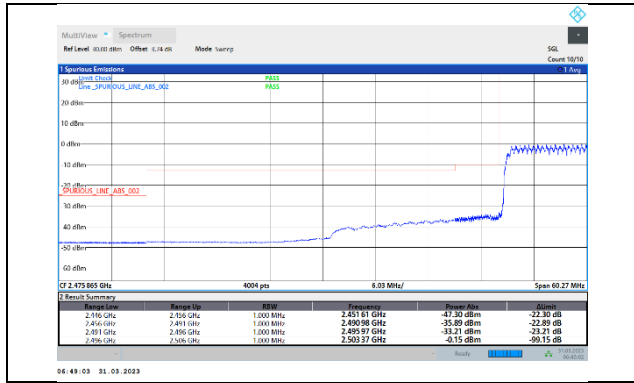

Band41-20MHz-64QAM-40340-1RB#0

Band41-20MHz-64QAM-41140-100RB#0

Band41-20MHz-64QAM-40340-100RB#0

Band41-20MHz-64QAM-41490-100RB#0

Band41-20MHz-64QAM-41140-1RB#99

Band41-20MHz-64QAM-41490-100RB#0

LTE-CA

41-41-20MHz-20MHz-QPSK-QPSK-39750-39948-100RB#0-100RB#0