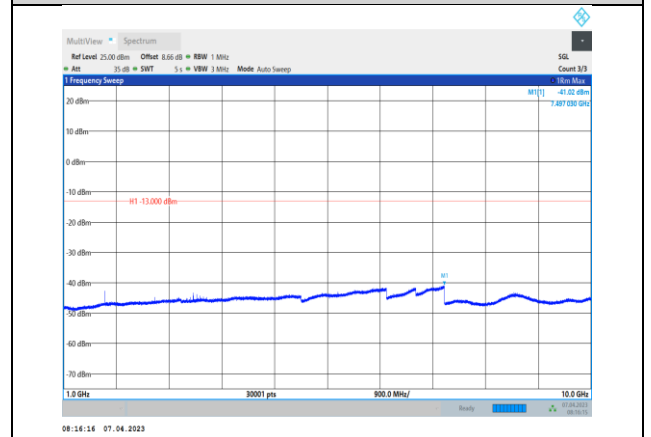

5. APPENDIX E: CONDUCTED SPURIOUS EMISSION

Test Graphs:

GSM :

GSM850-128-30~1000MHz

GSM850-190-1000~10000MHz

GSM850-128-1000~10000MHz

GSM850-251-30~1000MHz

GSM850-190-30~1000MHz

GSM850-251-1000~10000MHz

GPRS850-128-30~1000MHz

GPRS850-190-1000~10000MHz

GPRS850-128-1000~10000MHz

GPRS850-251-30~1000MHz

GPRS850-190-30~1000MHz

GPRS850-251-1000~10000MHz

EGPRS850-128-30~1000MHz

EGPRS850-190-1000~10000MHz

EGPRS850-128-1000~10000MHz

EGPRS850-251-30~1000MHz

EGPRS850-190-30~1000MHz

EGPRS850-251-1000~10000MHz

GSM1900-512-30~1000MHz

GSM1900-661-1000~20000MHz

GSM1900-512-1000~20000MHz