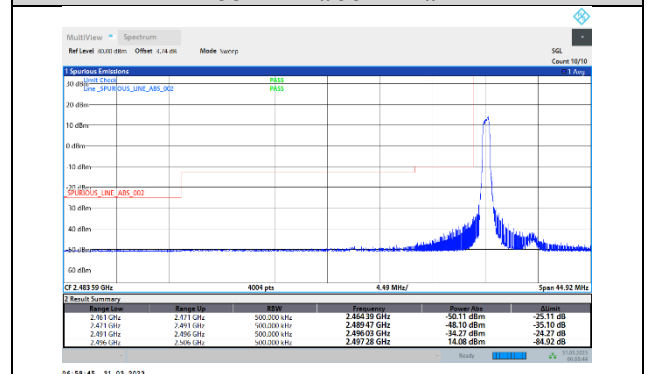

41-41-20MHz-5MHz-64QAM-64QAM-41440-41557-100RB#0-25RB#0

41-41-20MHz-5MHz-64QAM-64QAM-39750-39867-100RB#0-25RB#0

41-41-20MHz-5MHz-64QAM-64QAM-41440-41557-1RB#99-1RB#24

41-41-20MHz-5MHz-64QAM-64QAM-39750-39867-1RB#0-0RB#0