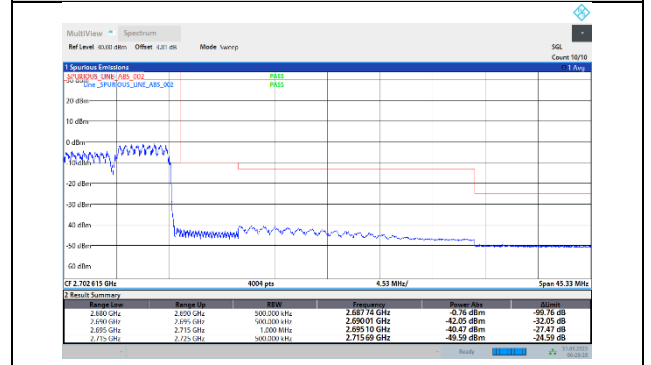

41-41-20MHz-5MHz-16QAM-16QAM-41440-41557-100RB#0-25RB#0