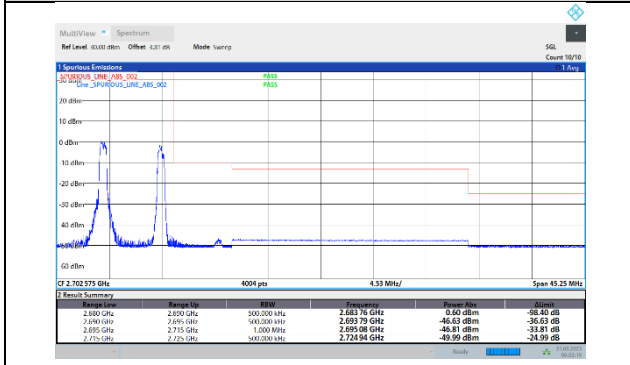

41-41-20MHz-5MHz-QPSK-QPSK-41440-41557-1RB#99-1RB#24