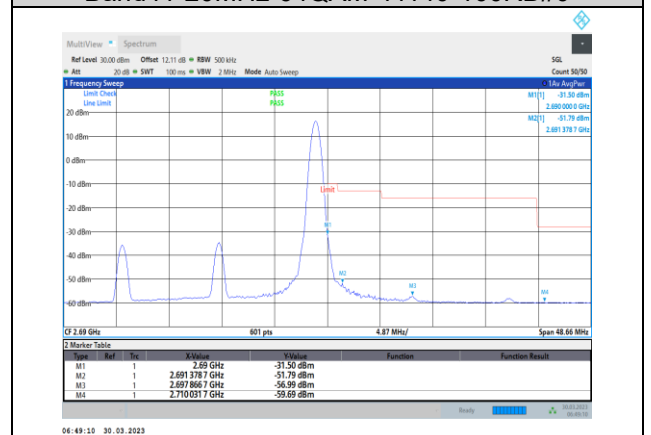

Band41-20MHz-64QAM-40340-1RB#0

Band41-20MHz-64QAM-41140-100RB#0

Band41-20MHz-64QAM-40340-100RB#0

Band41-20MHz-64QAM-41490-100RB#0

Band41-20MHz-64QAM-41140-1RB#99

Band41-20MHz-64QAM-41490-100RB#0

LTE-CA

41-41-20MHz-20MHz-QPSK-QPSK-39750-39948-100RB#0-100RB#0