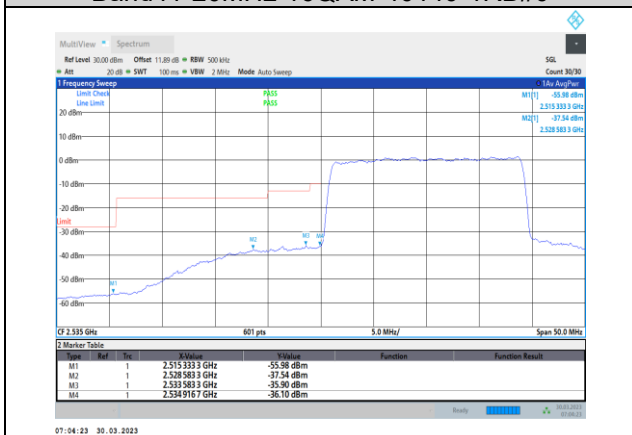

Band41-20MHz-QPSK-41490-1RB#99

Band41-20MHz-16QAM-39750-100RB#0

Band41-20MHz-16QAM-40140-1RB#0

Band41-20MHz-16QAM-40340-100RB#0

Band41-20MHz-16QAM-40140-100RB#0

Band41-20MHz-16QAM-41140-1RB#99

Band41-20MHz-16QAM-40340-1RB#0