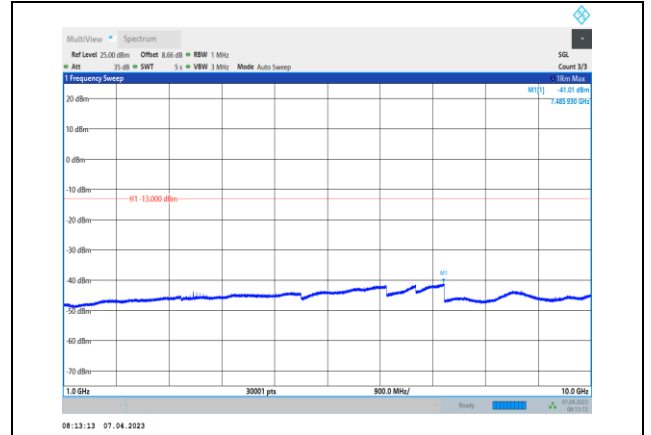

5. APPENDIX E: CONDUCTED SPURIOUS EMISSION

Test Graphs:

GSM :

GSM850-128-30~1000MHz

GSM850-190-1000~10000MHz

GSM850-128-1000~10000MHz

GSM850-251-30~1000MHz

GSM850-190-30~1000MHz