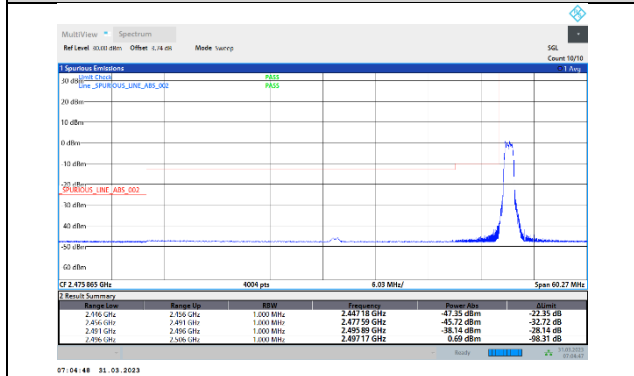

41-41-20MHz-20MHz-QPSK-QPSK-39750-39948-1RB#0-1RB#0