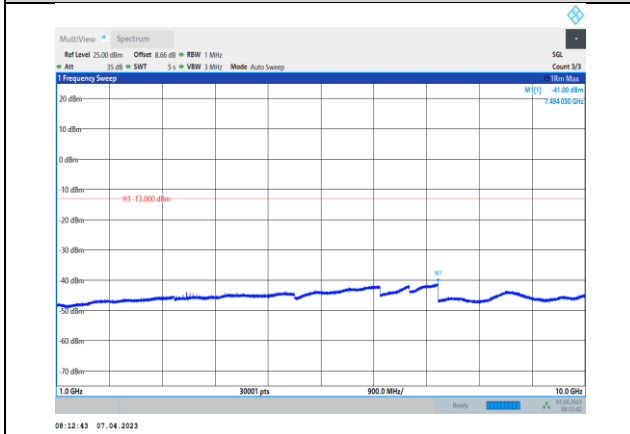

5. APPENDIX E: CONDUCTED SPURIOUS EMISSION

Test Graphs:

GSM :

GSM850-128-30~1000MHz

GSM850-190-1000~10000MHz

GSM850-128-1000~10000MHz

GSM850-251-30~1000MHz

GSM850-190-30~1000MHz

GSM850-251-1000~10000MHz

GPRS850-128-30~1000MHz

GPRS850-190-1000~10000MHz

GPRS850-128-1000~10000MHz

GPRS850-251-30~1000MHz

GPRS850-190-30~1000MHz

GPRS850-251-1000~10000MHz

EGPRS850-128-30~1000MHz