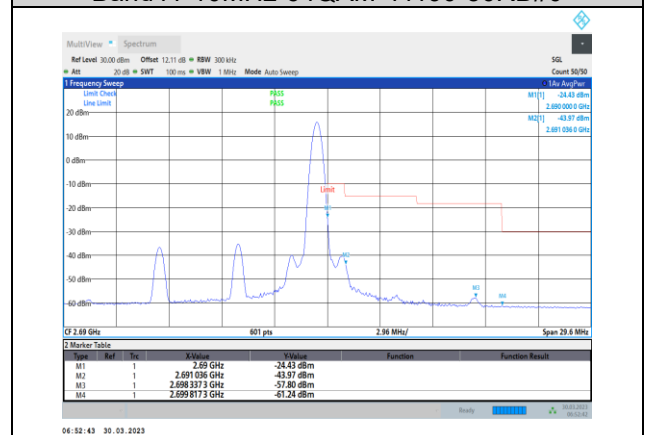

Band41-10MHz-64QAM-40290-1RB#0

Band41-10MHz-64QAM-41190-50RB#0

Band41-10MHz-64QAM-40290-50RB#0

Band41-10MHz-64QAM-41540-1RB#49

Band41-10MHz-64QAM-41190-1RB#49

Band41-10MHz-64QAM-41540-50RB#0

Band41-15MHz-QPSK-39725-1RB#0