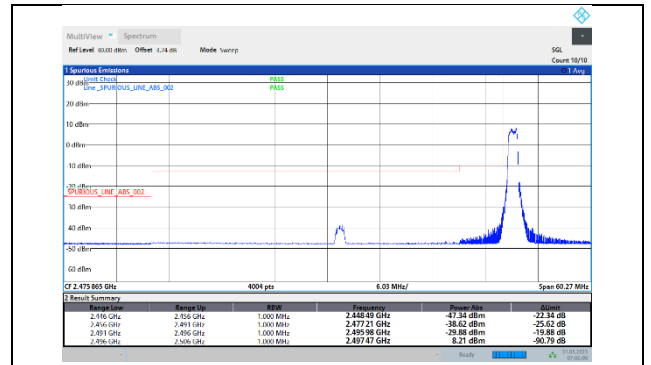

41-41-20MHz-20MHz-16QAM-16QAM-39750-39948-1RB#0-0RB#0

41-41-20MHz-20MHz-QPSK-QPSK-41292-41490-100RB#0-100RB#0

41-41-20MHz-20MHz-16QAM-16QAM-39750-39948-1RB#0-1RB#0

41-41-20MHz-20MHz-16QAM-16QAM-41292-41490-100RB#0-100RB#0