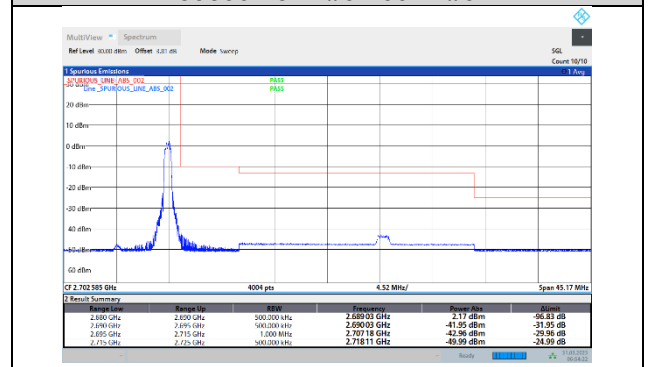

41-41-5MHz-20MHz-16QAM-16QAM-39683-39800-1RB#0-1RB#0

41-41-5MHz-20MHz-QPSK-QPSK-41373-41490-1RB#24-1RB#99

41-41-5MHz-20MHz-16QAM-16QAM-39683-39800-25RB#0-100RB#0

41-41-5MHz-20MHz-QPSK-QPSK-41373-41490-25RB#0-100RB#0