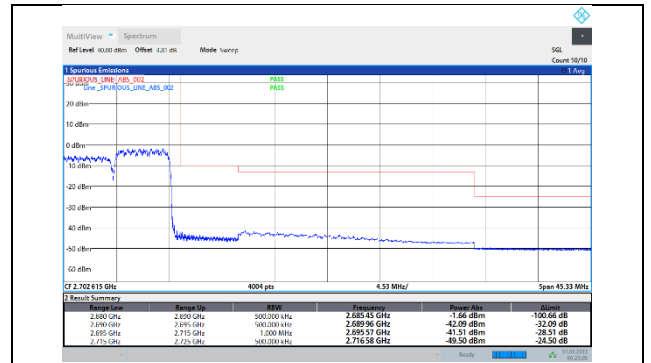

41-41-20MHz-5MHz-16QAM-16QAM-39750-39867-1RB#0-1RB#0

41-41-20MHz-5MHz-QPSK-QPSK-41440-41557-1RB#99-1RB#24

41-41-20MHz-5MHz-16QAM-16QAM-41440-41557-100RB#0-25RB#0

41-41-20MHz-5MHz-16QAM-16QAM-41440-41557-1RB#99-1RB#24