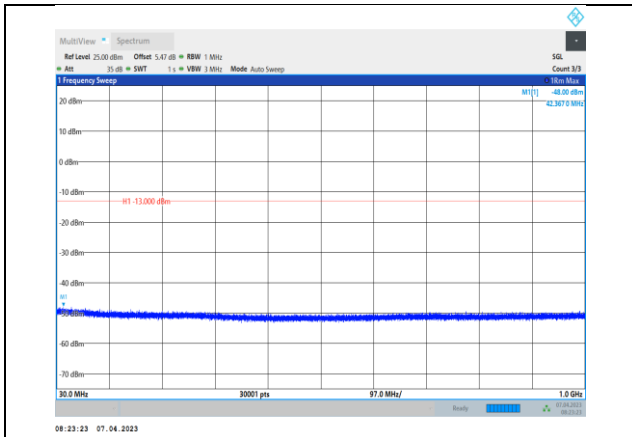

EGPRS850-190-1000~10000MHz

EGPRS850-128-1000~10000MHz

EGPRS850-251-30~1000MHz

EGPRS850-190-30~1000MHz

EGPRS850-251-1000~10000MHz

GSM1900-512-30~1000MHz

GSM1900-661-1000~20000MHz

GSM1900-512-1000~20000MHz