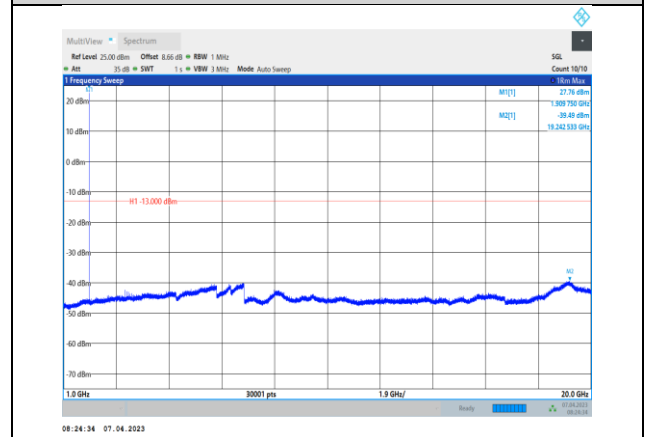

GSM850-251-1000~10000MHz

GPRS850-128-30~1000MHz

GPRS850-190-1000~10000MHz

GPRS850-128-1000~10000MHz

GPRS850-251-30~1000MHz

GPRS850-190-30~1000MHz

GPRS850-251-1000~10000MHz

EGPRS850-128-30~1000MHz

EGPRS850-190-1000~10000MHz

EGPRS850-128-1000~10000MHz

EGPRS850-251-30~1000MHz

EGPRS850-190-30~1000MHz

EGPRS850-251-1000~10000MHz

GSM1900-512-30~1000MHz

GSM1900-661-1000~20000MHz

GSM1900-512-1000~20000MHz

GSM1900-810-30~1000MHz

GSM1900-661-30~1000MHz

GSM1900-810-1000~20000MHz