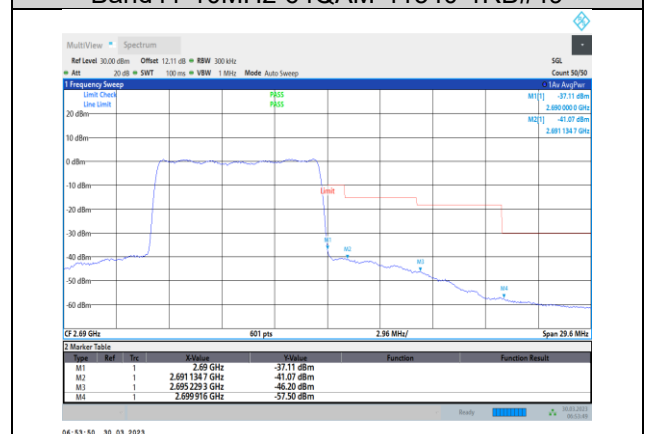

Band41-10MHz-64QAM-40290-1RB#0

Band41-10MHz-64QAM-41190-50RB#0

Band41-10MHz-64QAM-40290-50RB#0

Band41-10MHz-64QAM-41540-1RB#49

Band41-10MHz-64QAM-41190-1RB#49

Band41-10MHz-64QAM-41540-50RB#0

Band41-15MHz-QPSK-39725-1RB#0