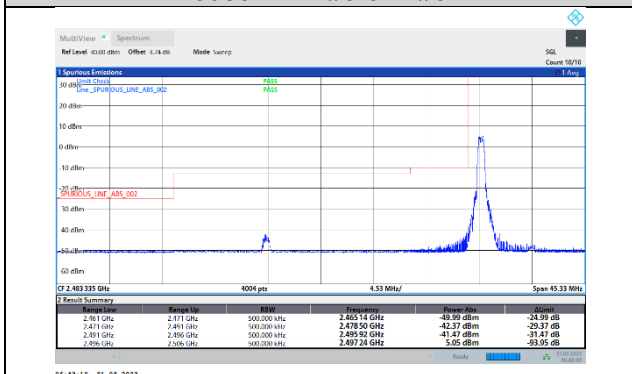

41-41-20MHz-5MHz-64QAM-64QAM-39750-39867-1RB#0-1RB#0