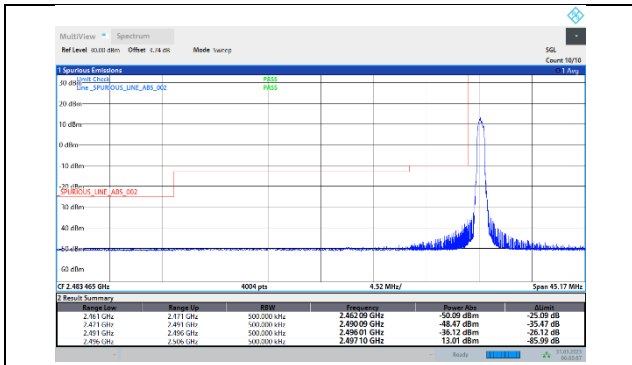

41-41-5MHz-20MHz-64QAM-64QAM-39683-39800-1RB#0-0RB#0