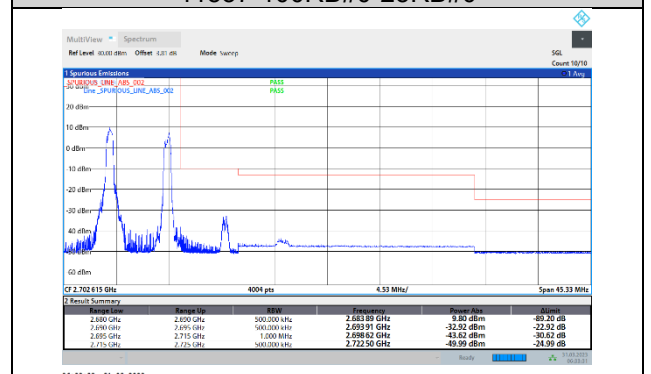

41-41-20MHz-5MHz-64QAM-64QAM-41440-41557-1RB#99-1RB#24