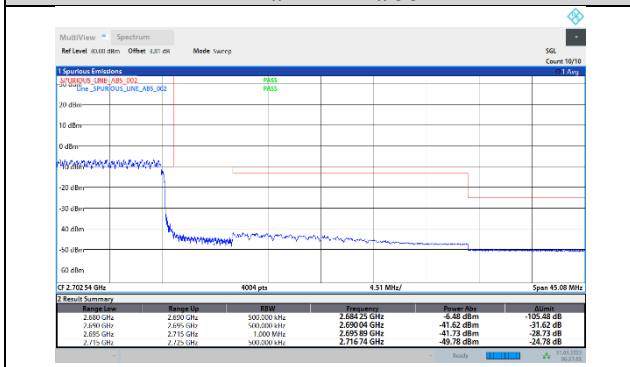

41-41-5MHz-20MHz-QPSK-QPSK-41373-41490-25RB#0-100RB#0