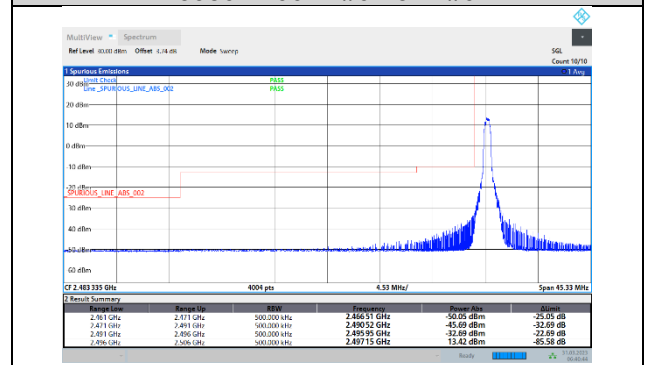

41-41-20MHz-5MHz-16QAM-16QAM-39750-39867-1RB#0-0RB#0