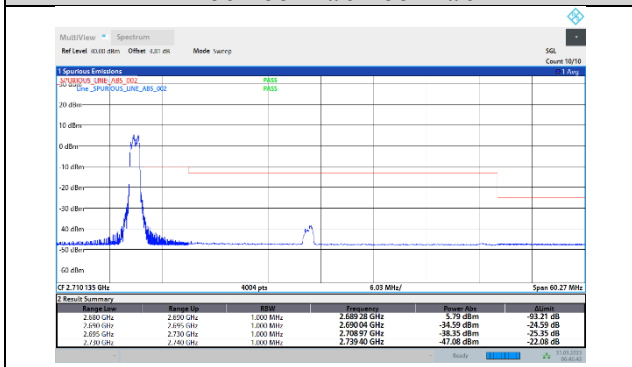

41-41-20MHz-20MHz-16QAM-16QAM-41292-41490-1RB#99-1RB#99