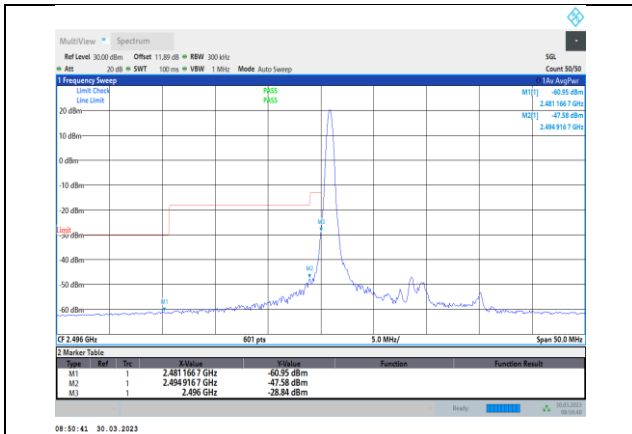

Band41-10MHz-64QAM-40290-1RB#0

Band41-10MHz-64QAM-41190-50RB#0

Band41-10MHz-64QAM-40290-50RB#0

Band41-10MHz-64QAM-41540-1RB#49

Band41-10MHz-64QAM-41190-1RB#49

Band41-10MHz-64QAM-41540-50RB#0

Band41-15MHz-QPSK-39725-1RB#0