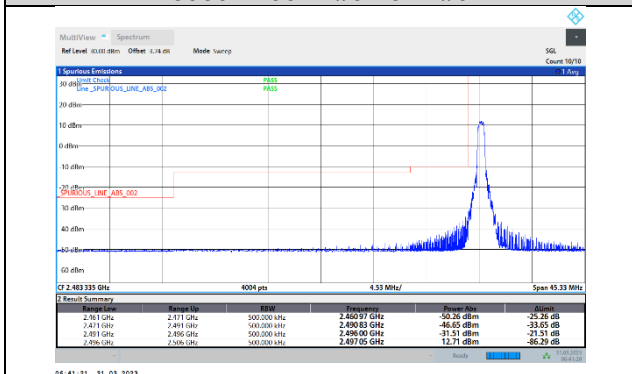

41-41-20MHz-5MHz-64QAM-64QAM-39750-39867-1RB#0-0RB#0