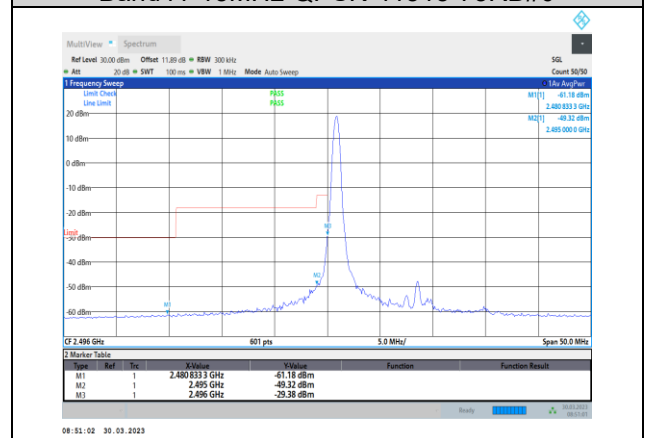

Band41-15MHz-16QAM-39725-1RB#0