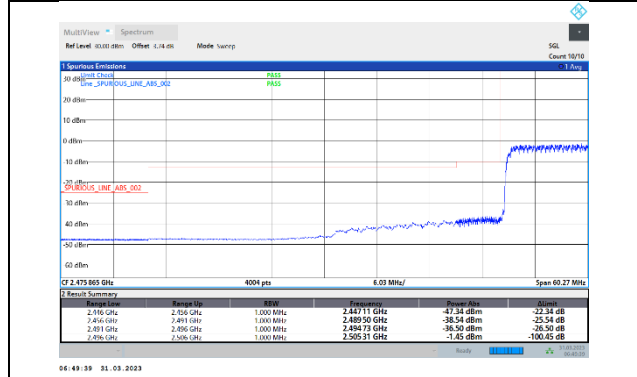

41-41-20MHz-20MHz-16QAM-16QAM-39750-39948-100RB#0-100RB#0