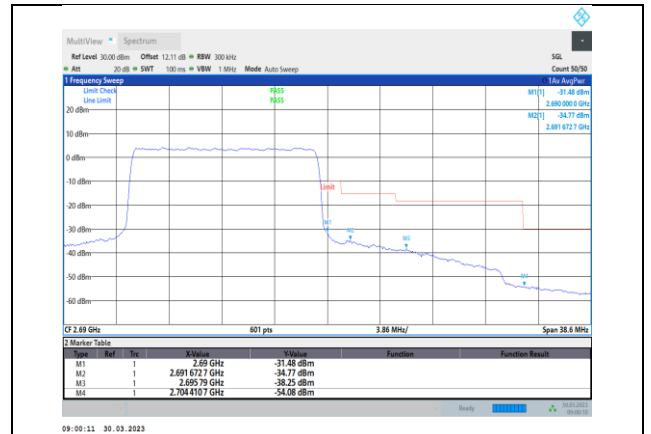

Band41-10MHz-64QAM-40290-1RB#0

Band41-10MHz-64QAM-41190-50RB#0

Band41-10MHz-64QAM-40290-50RB#0

Band41-10MHz-64QAM-41540-1RB#49

Band41-10MHz-64QAM-41190-1RB#49

Band41-10MHz-64QAM-41540-50RB#0

Band41-15MHz-QPSK-39725-1RB#0