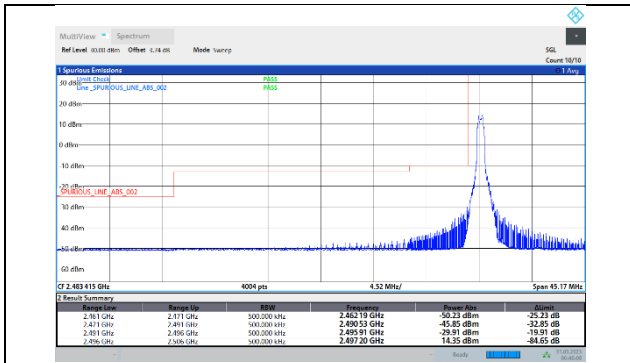

41-41-20MHz-5MHz-QPSK-QPSK-39750-39867-1RB#0-0RB#0