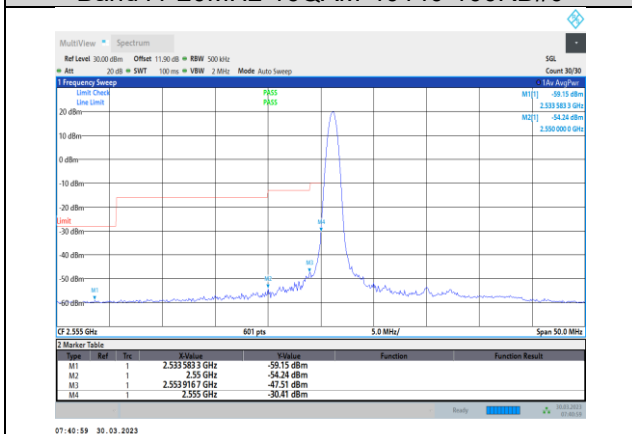

Band41-20MHz-QPSK-41490-1RB#99

Band41-20MHz-16QAM-39750-100RB#0

Band41-20MHz-16QAM-40140-1RB#0

Band41-20MHz-16QAM-40340-100RB#0

Band41-20MHz-16QAM-40140-100RB#0

Band41-20MHz-16QAM-41140-1RB#99

Band41-20MHz-16QAM-40340-1RB#0