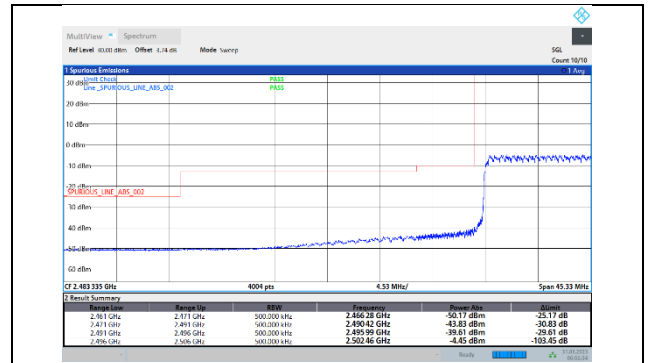

41-41-20MHz-20MHz-64QAM-64QAM-41292-41490-1RB#99-1RB#99

41-41-20MHz-20MHz-64QAM-64QAM-39750-39948-1RB#0-0RB#0

41-41-20MHz-5MHz-QPSK-QPSK-39750-39867-100RB#0-25RB#0

41-41-20MHz-5MHz-QPSK-QPSK-39750-39867-1RB#0-0RB#0