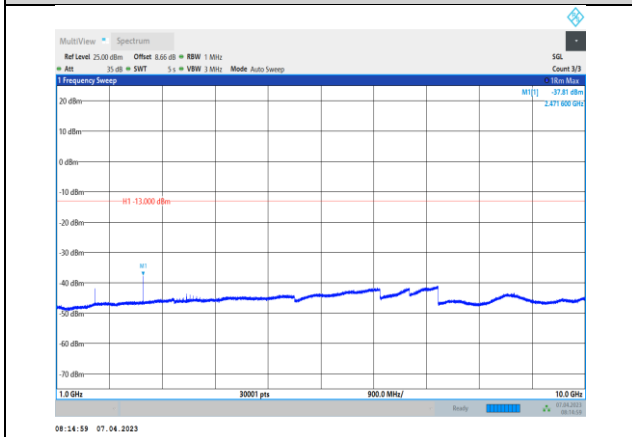

5. APPENDIX E: CONDUCTED SPURIOUS EMISSION

Test Graphs:

GSM :

GSM850-128-30~1000MHz

GSM850-190-1000~10000MHz

GSM850-128-1000~10000MHz

GSM850-251-30~1000MHz

GSM850-190-30~1000MHz

GSM850-251-1000~10000MHz

GPRS850-128-30~1000MHz

GPRS850-190-1000~10000MHz

GPRS850-128-1000~10000MHz

GPRS850-251-30~1000MHz

GPRS850-190-30~1000MHz

GPRS850-251-1000~10000MHz

EGPRS850-128-30~1000MHz