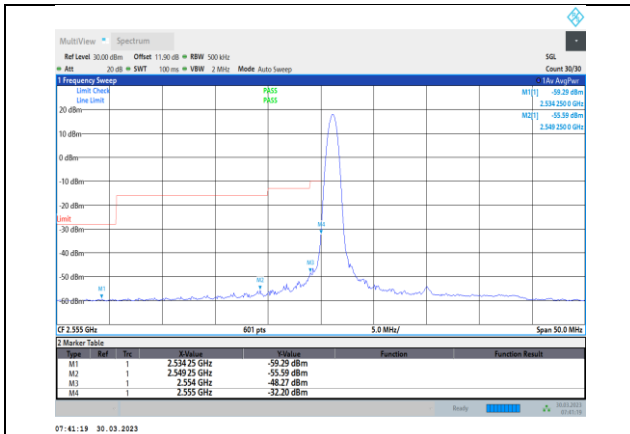

Band41-20MHz-64QAM-40340-1RB#0

Band41-20MHz-64QAM-41140-100RB#0

Band41-20MHz-64QAM-40340-100RB#0

Band41-20MHz-64QAM-41490-100RB#0

Band41-20MHz-64QAM-41140-1RB#99

Band41-20MHz-64QAM-41490-100RB#0

LTE-CA

41-41-20MHz-20MHz-QPSK-QPSK-39750-39948-100RB#0-100RB#0