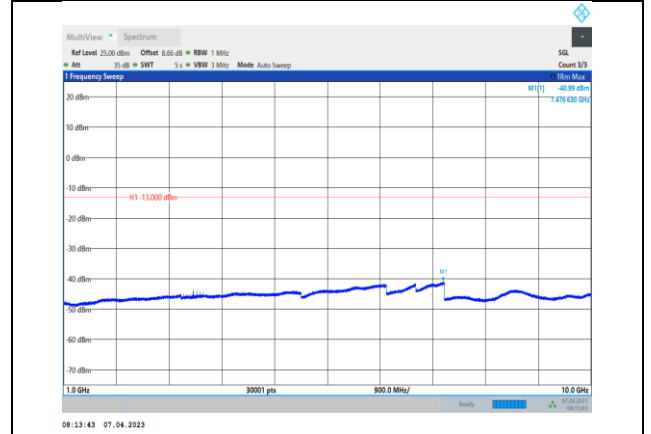

5. APPENDIX E: CONDUCTED SPURIOUS EMISSION

Test Graphs:

GSM :

GSM850-128-30~1000MHz

GSM850-190-1000~10000MHz

GSM850-128-1000~10000MHz

GSM850-251-30~1000MHz

GSM850-190-30~1000MHz

GSM850-251-1000~10000MHz

GPRS850-128-30~1000MHz

GPRS850-190-1000~10000MHz

GPRS850-128-1000~10000MHz

GPRS850-251-30~1000MHz

GPRS850-190-30~1000MHz

GPRS850-251-1000~10000MHz

EGPRS850-128-30~1000MHz