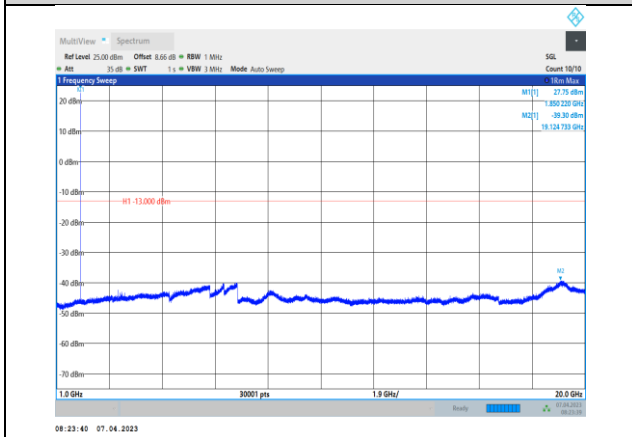

GSM850-251-1000~10000MHz

GPRS850-128-30~1000MHz

GPRS850-190-1000~10000MHz

GPRS850-128-1000~10000MHz

GPRS850-251-30~1000MHz

GPRS850-190-30~1000MHz

GPRS850-251-1000~10000MHz

EGPRS850-128-30~1000MHz

EGPRS850-190-1000~10000MHz

EGPRS850-128-1000~10000MHz

EGPRS850-251-30~1000MHz

EGPRS850-190-30~1000MHz

EGPRS850-251-1000~10000MHz

GSM1900-512-30~1000MHz

GSM1900-661-1000~20000MHz

GSM1900-512-1000~20000MHz

GSM1900-810-30~1000MHz

GSM1900-661-30~1000MHz

GSM1900-810-1000~20000MHz