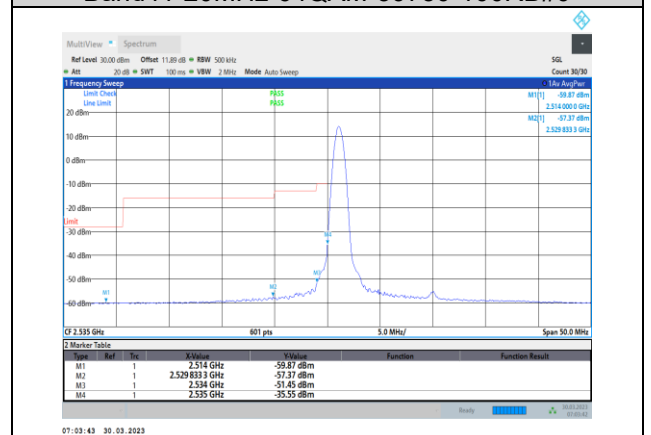

Band41-20MHz-64QAM-40140-1RB#0