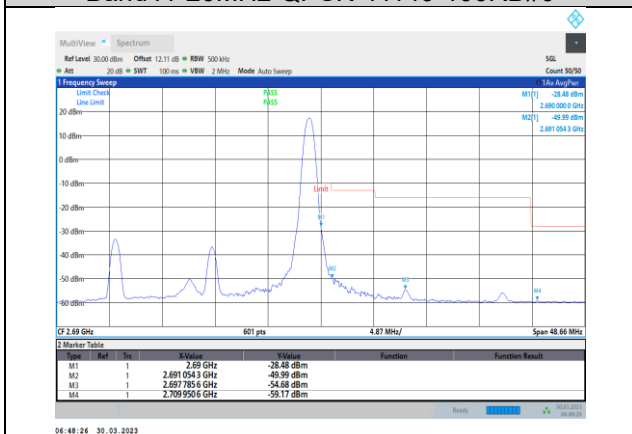

Band41-20MHz-QPSK-40340-1RB#0

Band41-20MHz-QPSK-40140-1RB#0

Band41-20MHz-QPSK-40340-100RB#0

Band41-20MHz-QPSK-41140-1RB#99

Band41-20MHz-QPSK-41490-100RB#0

Band41-20MHz-QPSK-41140-100RB#0

Band41-20MHz-16QAM-39750-1RB#0