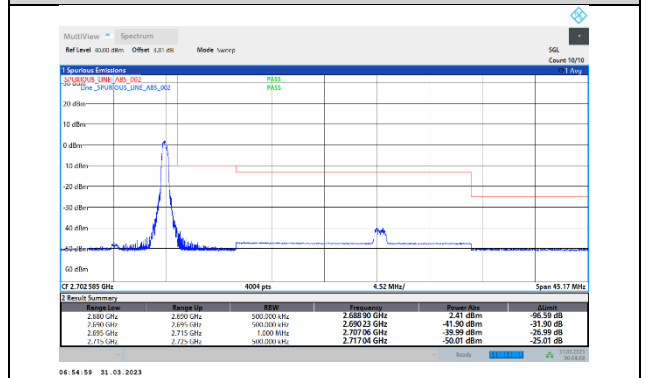

41-41-5MHz-20MHz-64QAM-64QAM-41373-41490-1RB#24-1RB#99