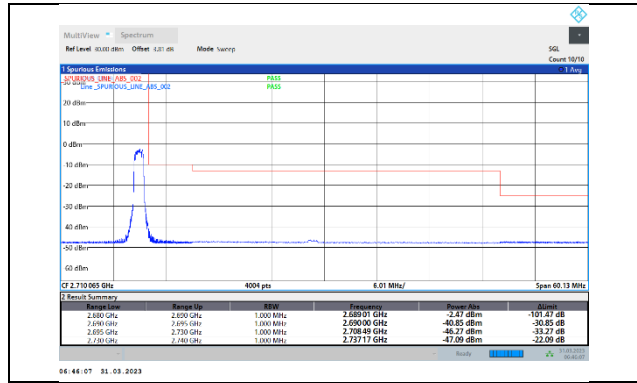

Band41-20MHz-64QAM-40340-1RB#0

Band41-20MHz-64QAM-41140-100RB#0

Band41-20MHz-64QAM-40340-100RB#0

Band41-20MHz-64QAM-41490-100RB#0

Band41-20MHz-64QAM-41140-1RB#99

Band41-20MHz-64QAM-41490-100RB#0

LTE-CA

41-41-20MHz-20MHz-QPSK-QPSK-39750-39948-100RB#0-100RB#0