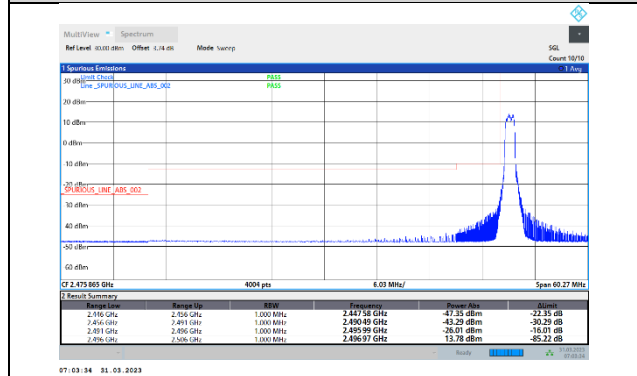

41-41-20MHz-20MHz-QPSK-QPSK-41292-41490-1RB#99-1RB#99

41-41-20MHz-20MHz-QPSK-QPSK-39750-39948-1RB#0-0RB#0

41-41-20MHz-20MHz-16QAM-16QAM-39750-39948-100RB#0-100RB#0

41-41-20MHz-20MHz-QPSK-QPSK-39750-39948-1RB#0-1RB#0