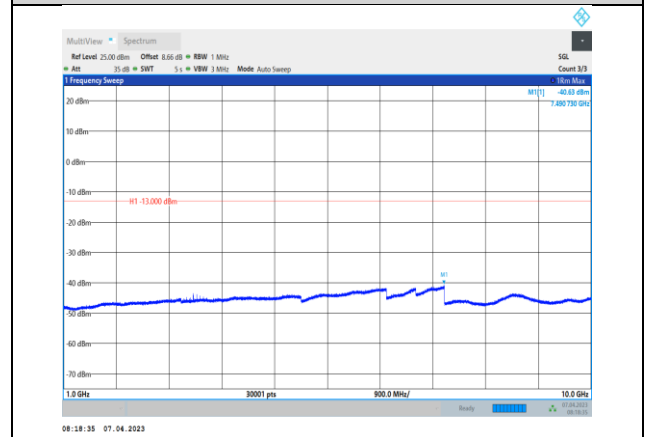

GSM850-251-1000~10000MHz

GPRS850-128-30~1000MHz

GPRS850-190-1000~10000MHz

GPRS850-128-1000~10000MHz

GPRS850-251-30~1000MHz

GPRS850-190-30~1000MHz

GPRS850-251-1000~10000MHz

EGPRS850-128-30~1000MHz

EGPRS850-190-1000~10000MHz

EGPRS850-128-1000~10000MHz

EGPRS850-251-30~1000MHz

EGPRS850-190-30~1000MHz

EGPRS850-251-1000~10000MHz

GSM1900-512-30~1000MHz

GSM1900-661-1000~20000MHz

GSM1900-512-1000~20000MHz

GSM1900-810-30~1000MHz

GSM1900-661-30~1000MHz

GSM1900-810-1000~20000MHz