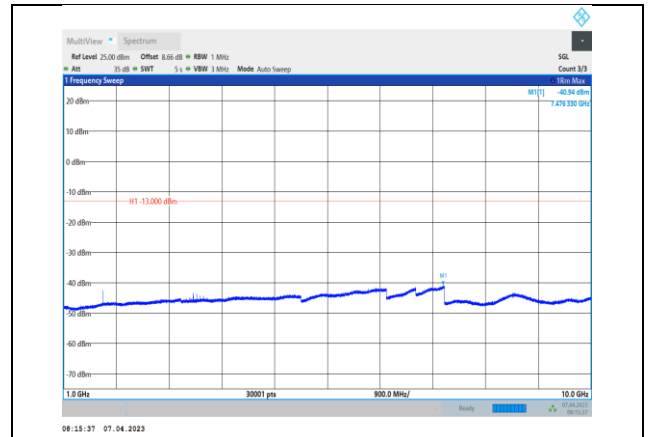

5. APPENDIX E: CONDUCTED SPURIOUS EMISSION

Test Graphs:

GSM :

GSM850-128-30~1000MHz

GSM850-190-1000~10000MHz

GSM850-128-1000~10000MHz

GSM850-251-30~1000MHz

GSM850-190-30~1000MHz

GSM850-251-1000~10000MHz

GPRS850-128-30~1000MHz

GPRS850-190-1000~10000MHz

GPRS850-128-1000~10000MHz

GPRS850-251-30~1000MHz

GPRS850-190-30~1000MHz

GPRS850-251-1000~10000MHz

EGPRS850-128-30~1000MHz