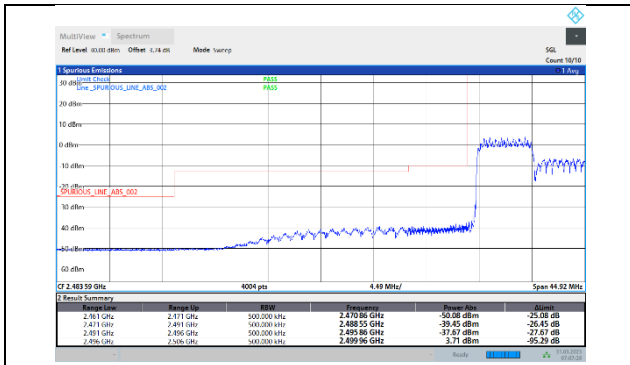

41-41-5MHz-20MHz-QPSK-QPSK-39683-39800-25RB#0-100RB#0