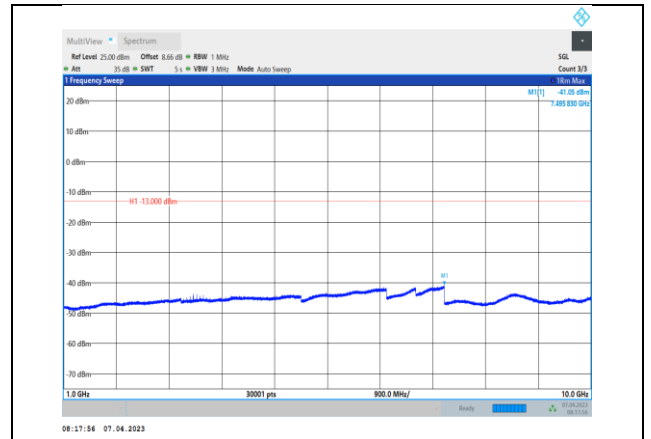

5. APPENDIX E: CONDUCTED SPURIOUS EMISSION

Test Graphs:

GSM :

GSM850-128-30~1000MHz

GSM850-190-1000~10000MHz

GSM850-128-1000~10000MHz

GSM850-251-30~1000MHz

GSM850-190-30~1000MHz

GSM850-251-1000~10000MHz

GPRS850-128-30~1000MHz

GPRS850-190-1000~10000MHz

GPRS850-128-1000~10000MHz

GPRS850-251-30~1000MHz

GPRS850-190-30~1000MHz

GPRS850-251-1000~10000MHz

EGPRS850-128-30~1000MHz

EGPRS850-190-1000~10000MHz

EGPRS850-128-1000~10000MHz

EGPRS850-251-30~1000MHz

EGPRS850-190-30~1000MHz

EGPRS850-251-1000~10000MHz

GSM1900-512-30~1000MHz

GSM1900-661-1000~20000MHz

GSM1900-512-1000~20000MHz