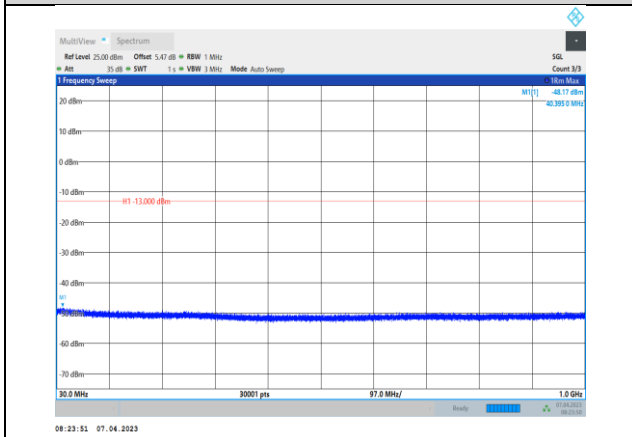

EGPRS850-190-1000~10000MHz

EGPRS850-128-1000~10000MHz

EGPRS850-251-30~1000MHz

EGPRS850-190-30~1000MHz

EGPRS850-251-1000~10000MHz

GSM1900-512-30~1000MHz

GSM1900-661-1000~20000MHz

GSM1900-512-1000~20000MHz

GSM1900-810-30~1000MHz

GSM1900-661-30~1000MHz

GSM1900-810-1000~20000MHz