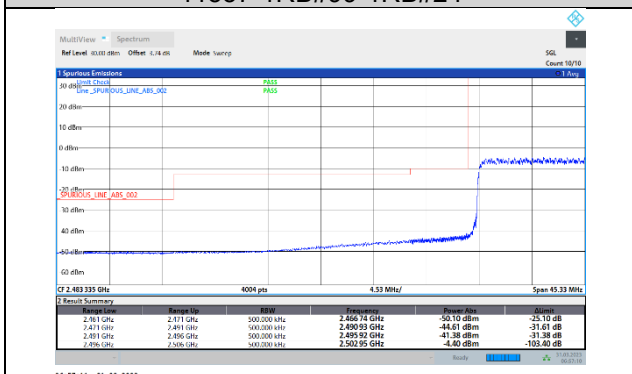

41-41-20MHz-5MHz-64QAM-64QAM-39750-39867-100RB#0-25RB#0