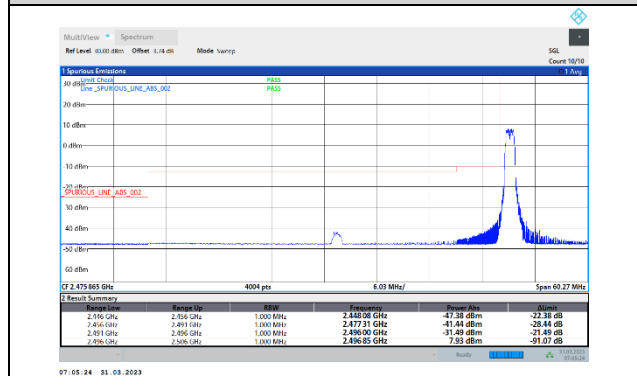

41-41-20MHz-20MHz-16QAM-16QAM-39750-39948-1RB#0-1RB#0