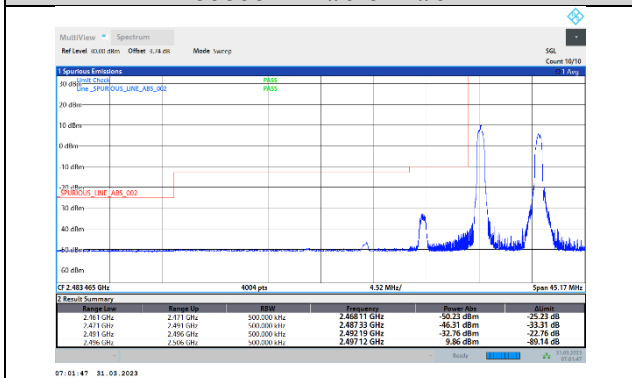

41-41-5MHz-20MHz-16QAM-16QAM-41373-41490-1RB#24-1RB#99

41-41-5MHz-20MHz-16QAM-16QAM-39683-39800-1RB#0-0RB#0

41-41-5MHz-20MHz-16QAM-16QAM-41373-41490-25RB#0-100RB#0

41-41-5MHz-20MHz-64QAM-64QAM-39683-39800-1RB#0-0RB#0