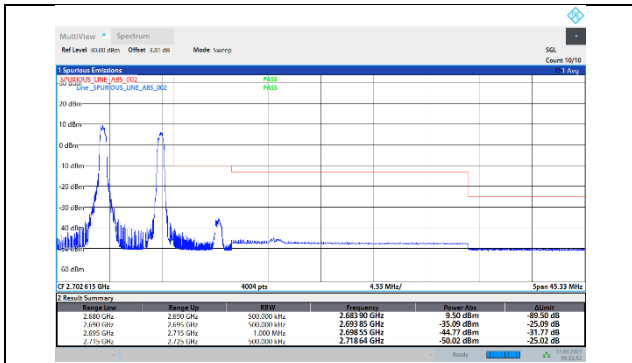

41-41-20MHz-5MHz-16QAM-16QAM-41440-41557-1RB#99-1RB#24