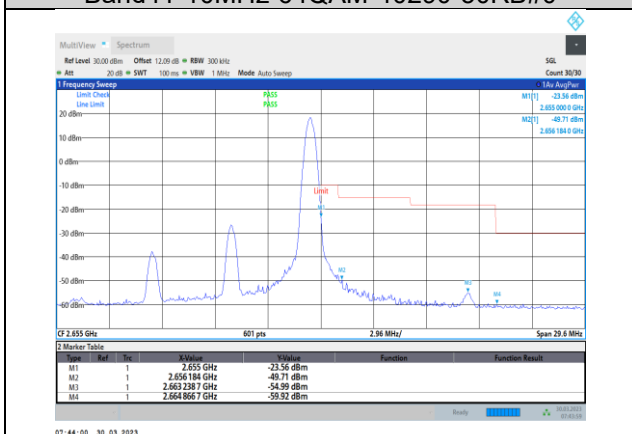

Band41-10MHz-64QAM-40290-1RB#0

Band41-10MHz-64QAM-41190-50RB#0

Band41-10MHz-64QAM-40290-50RB#0

Band41-10MHz-64QAM-41540-1RB#49

Band41-10MHz-64QAM-41190-1RB#49

Band41-10MHz-64QAM-41540-50RB#0

Band41-15MHz-QPSK-39725-1RB#0