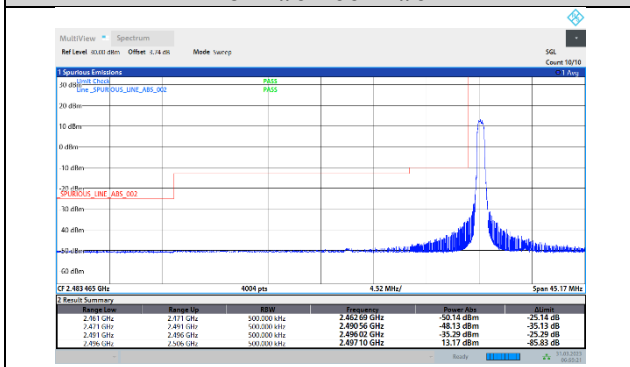

41-41-5MHz-20MHz-16QAM-16QAM-39683-39800-1RB#0-0RB#0