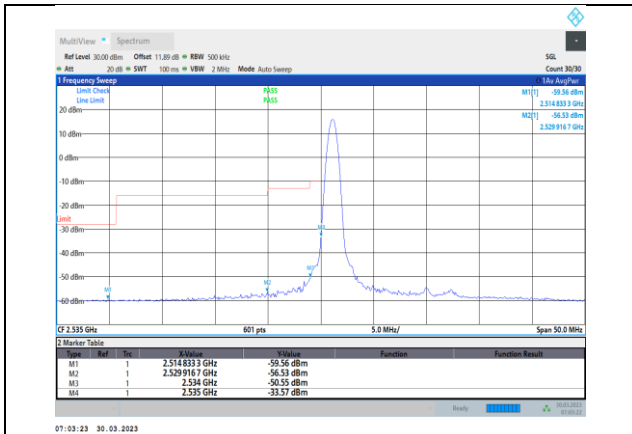

Band41-20MHz-16QAM-40140-1RB#0