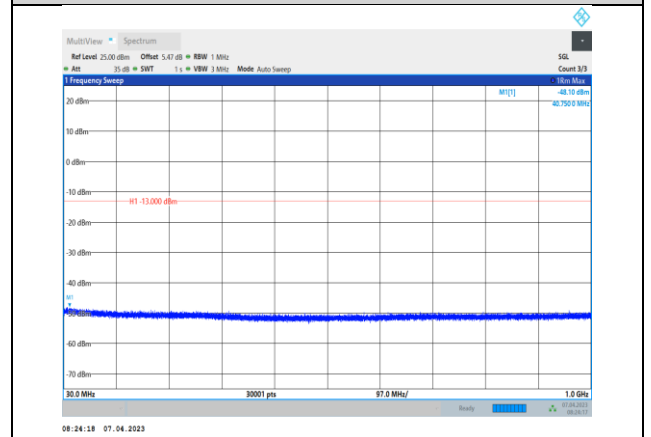

EGPRS850-190-1000~10000MHz

EGPRS850-128-1000~10000MHz

EGPRS850-251-30~1000MHz

EGPRS850-190-30~1000MHz

EGPRS850-251-1000~10000MHz

GSM1900-512-30~1000MHz

GSM1900-661-1000~20000MHz

GSM1900-512-1000~20000MHz