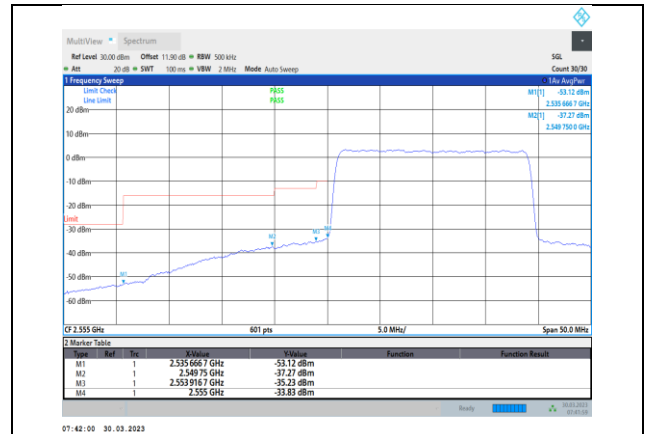

Band41-20MHz-16QAM-40340-100RB#0