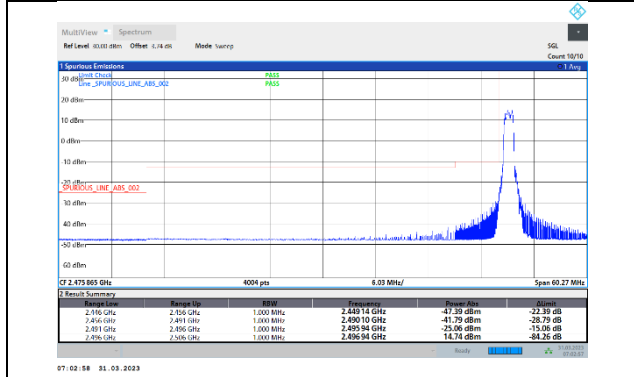

41-41-20MHz-20MHz-QPSK-QPSK-39750-39948-1RB#0-0RB#0