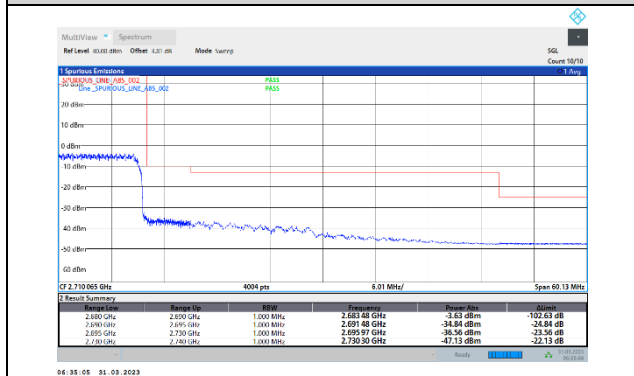

41-41-20MHz-20MHz-QPSK-QPSK-41292-41490-100RB#0-100RB#0