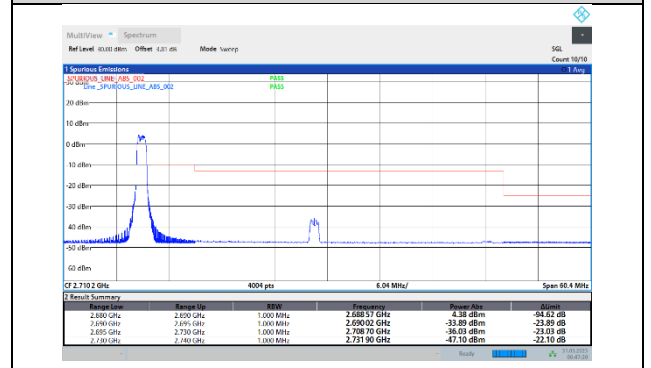

41-41-20MHz-20MHz-64QAM-64QAM-39750-39948-1RB#0-1RB#0

41-41-20MHz-20MHz-16QAM-16QAM-41292-41490-1RB#99-1RB#99

41-41-20MHz-20MHz-64QAM-64QAM-41292-41490-100RB#0-100RB#0

41-41-20MHz-20MHz-64QAM-64QAM-39750-39948-100RB#0-100RB#0