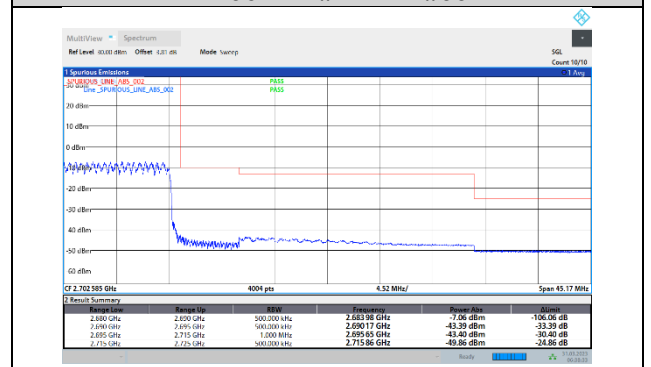

41-41-5MHz-20MHz-64QAM-64QAM-39683-39800-25RB#0-100RB#0

41-41-5MHz-20MHz-16QAM-16QAM-41373-41490-25RB#0-100RB#0