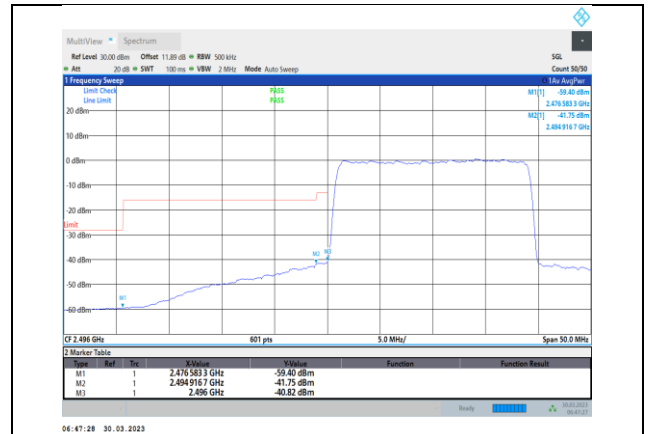

Band41-20MHz-64QAM-39750-100RB#0