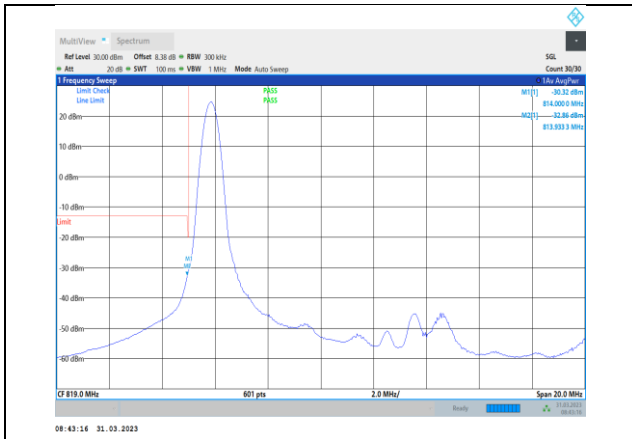

26(814-824)-10MHz-16QAM-26740-1RB#49

Band26-15MHz-QPSK-26765-1RB#0