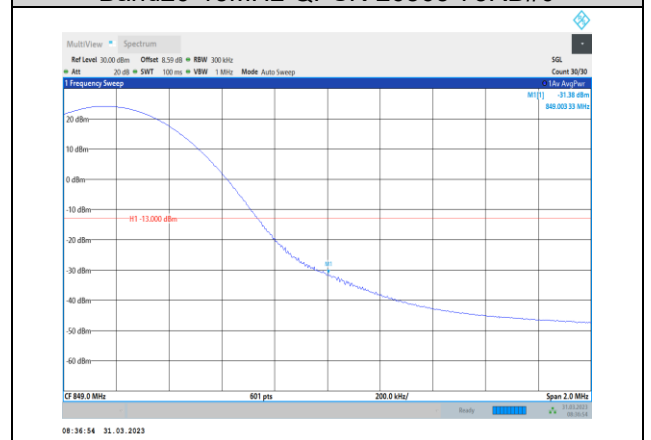

26(814-824)-10MHz-16QAM-26740-1RB#49

26(814-824)-10MHz-64QAM-26740-50RB#0

Band26-15MHz-QPSK-26765-1RB#0

Band26-15MHz-QPSK-26865-75RB#0

Band26-15MHz-QPSK-26765-75RB#0

Band26-15MHz-QPSK-26965-1RB#74

Band26-15MHz-QPSK-26865-1RB#0