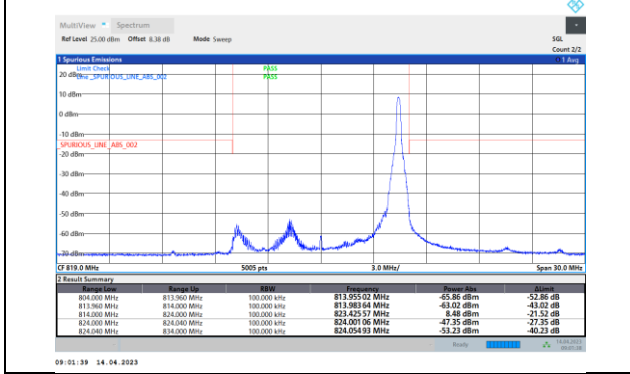

26(814-824)-10MHz-16QAM-26740-1RB#0

26(814-824)-10MHz-64QAM-26740-1RB#49

26(814-824)-10MHz-64QAM-26740-1RB#0

26(814-824)-10MHz-QPSK-26740-50RB#0

26(814-824)-10MHz-QPSK-26740-1RB#49

26(814-824)-10MHz-16QAM-26740-50RB#0