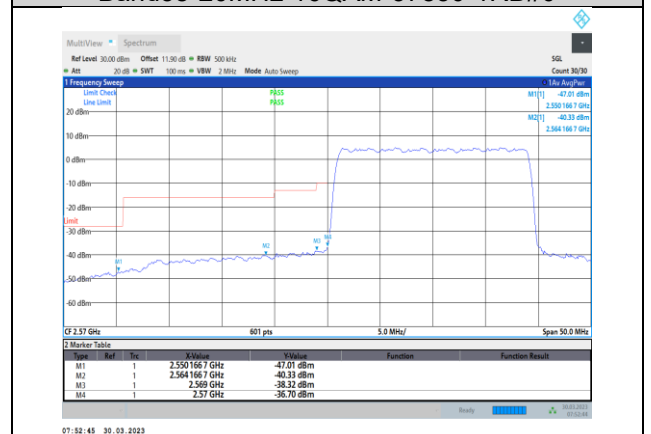

Band38-20MHz-QPSK-37850-1RB#0

Band38-20MHz-QPSK-38150-100RB#0

Band38-20MHz-QPSK-37850-100RB#0

Band38-20MHz-16QAM-37850-1RB#0

Band38-20MHz-QPSK-38150-1RB#99

Band38-20MHz-16QAM-37850-100RB#0

Band38-20MHz-16QAM-38150-1RB#99