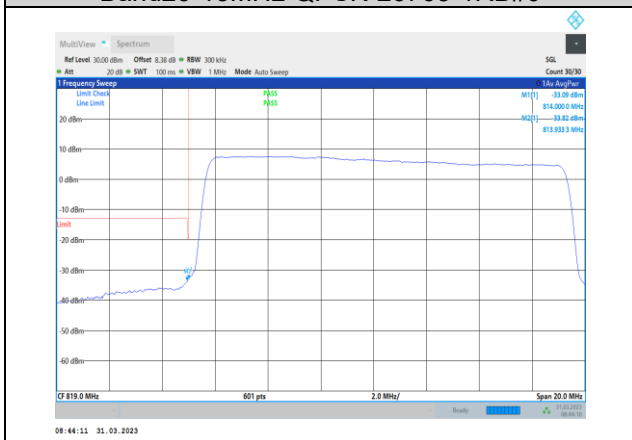

26(814-824)-10MHz-16QAM-26740-1RB#49

26(814-824)-10MHz-64QAM-26740-50RB#0

Band26-15MHz-QPSK-26765-1RB#0

Band26-15MHz-QPSK-26865-75RB#0

Band26-15MHz-QPSK-26765-75RB#0

Band26-15MHz-QPSK-26965-1RB#74

Band26-15MHz-QPSK-26865-1RB#0