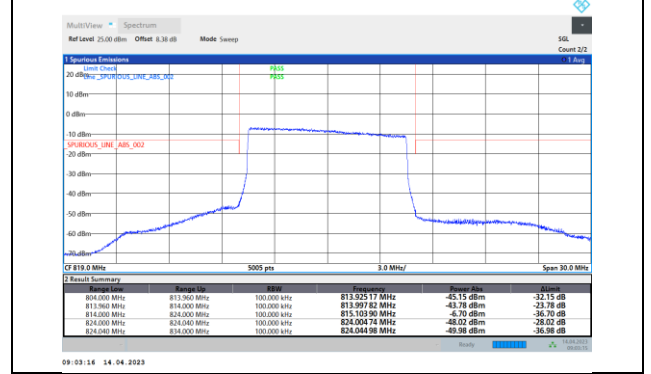

26(814-824)-10MHz-16QAM-26740-50RB#0

26(814-824)-10MHz-64QAM-26740-50RB#0