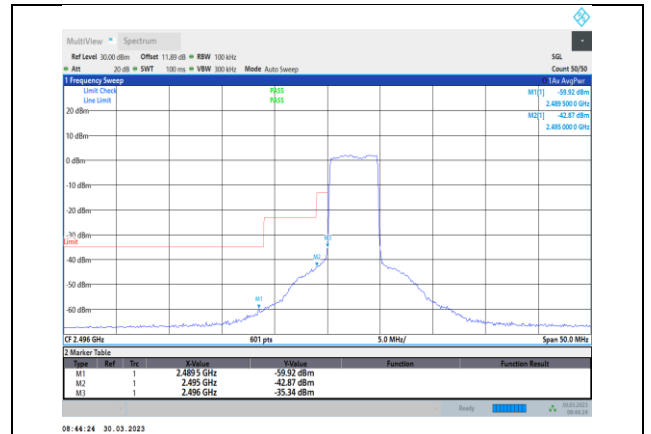

Band41-5MHz-QPSK-41565-25RB#0

Band41-5MHz-QPSK-39675-25RB#0

Band41-5MHz-16QAM-39675-1RB#0

Band41-5MHz-QPSK-41565-1RB#24

Band41-5MHz-16QAM-39675-25RB#0

Band41-5MHz-16QAM-41565-1RB#24

Band41-5MHz-64QAM-39675-25RB#0