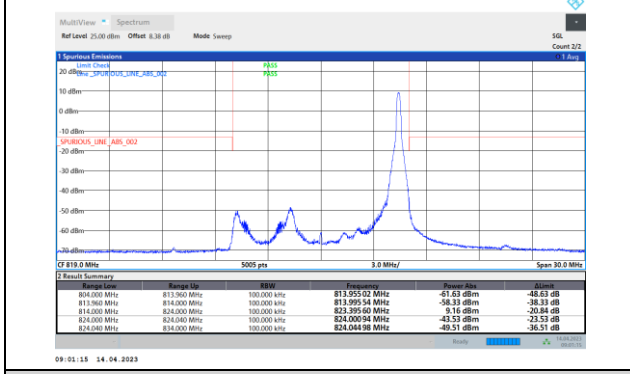

26(814-824)-10MHz-16QAM-26740-1RB#0

26(814-824)-10MHz-64QAM-26740-1RB#49

26(814-824)-10MHz-64QAM-26740-1RB#0

26(814-824)-10MHz-QPSK-26740-50RB#0

26(814-824)-10MHz-QPSK-26740-1RB#49

26(814-824)-10MHz-16QAM-26740-50RB#0