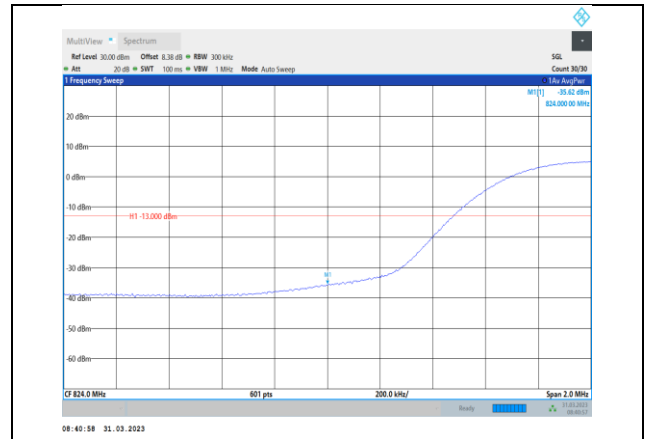

26(814-824)-10MHz-64QAM-26740-50RB#0

Band26-15MHz-QPSK-26865-75RB#0