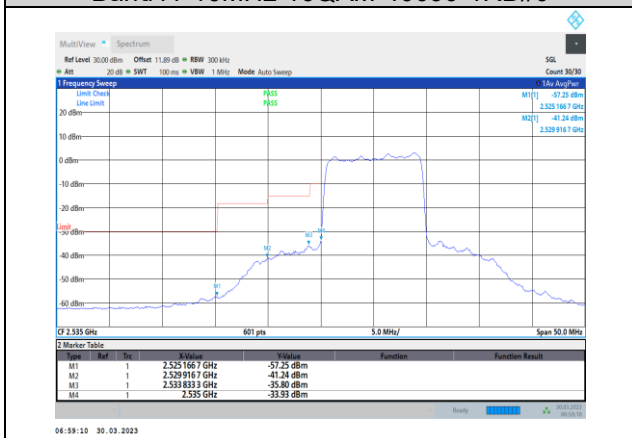

Band41-10MHz-QPSK-41540-1RB#49

Band41-10MHz-16QAM-39700-50RB#0

Band41-10MHz-16QAM-40090-1RB#0

Band41-10MHz-16QAM-40290-50RB#0

Band41-10MHz-16QAM-40090-50RB#0

Band41-10MHz-16QAM-41190-1RB#49

Band41-10MHz-16QAM-40290-1RB#0