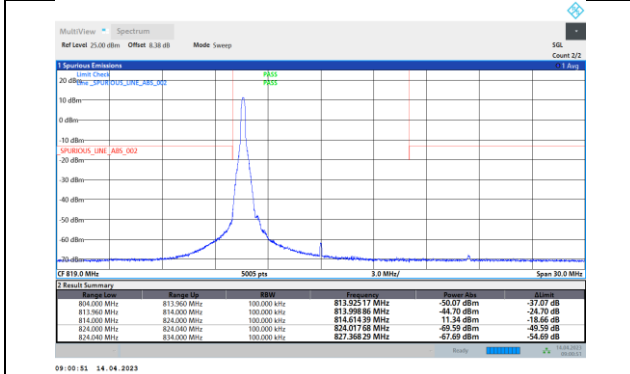

26(814-824)-10MHz-16QAM-26740-1RB#0

26(814-824)-10MHz-64QAM-26740-1RB#49

26(814-824)-10MHz-64QAM-26740-1RB#0

26(814-824)-10MHz-QPSK-26740-50RB#0

26(814-824)-10MHz-QPSK-26740-1RB#49

26(814-824)-10MHz-16QAM-26740-50RB#0