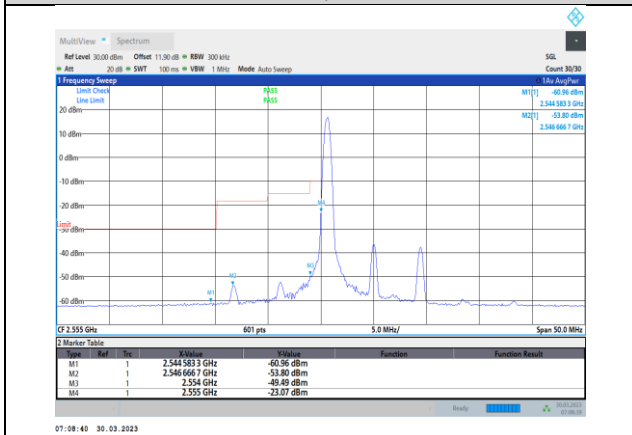

Band41-10MHz-QPSK-41540-1RB#49

Band41-10MHz-16QAM-39700-50RB#0

Band41-10MHz-16QAM-40090-1RB#0

Band41-10MHz-16QAM-40290-50RB#0

Band41-10MHz-16QAM-40090-50RB#0

Band41-10MHz-16QAM-41190-1RB#49

Band41-10MHz-16QAM-40290-1RB#0