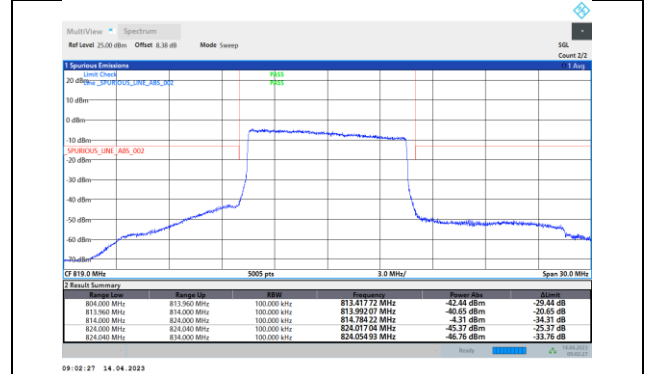

26(814-824)-10MHz-16QAM-26740-1RB#0

26(814-824)-10MHz-64QAM-26740-1RB#49

26(814-824)-10MHz-64QAM-26740-1RB#0

26(814-824)-10MHz-QPSK-26740-50RB#0

26(814-824)-10MHz-QPSK-26740-1RB#49

26(814-824)-10MHz-16QAM-26740-50RB#0