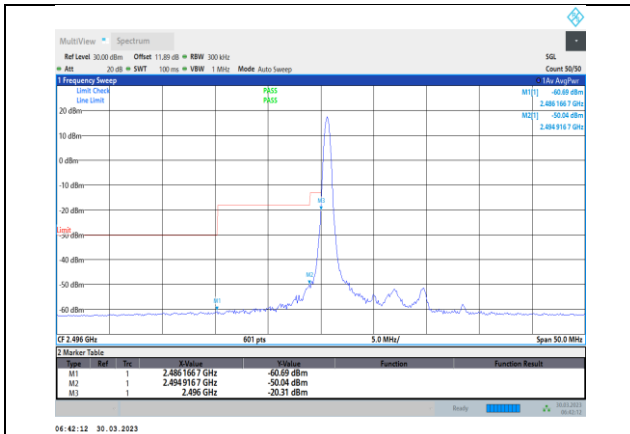

Band41-5MHz-16QAM-41565-25RB#0

Band41-5MHz-64QAM-41565-1RB#24

Band41-5MHz-64QAM-39675-1RB#0

Band41-5MHz-64QAM-41565-25RB#0

Band41-10MHz-QPSK-39700-1RB#0

Band41-10MHz-QPSK-40090-50RB#0

Band41-10MHz-QPSK-39700-50RB#0