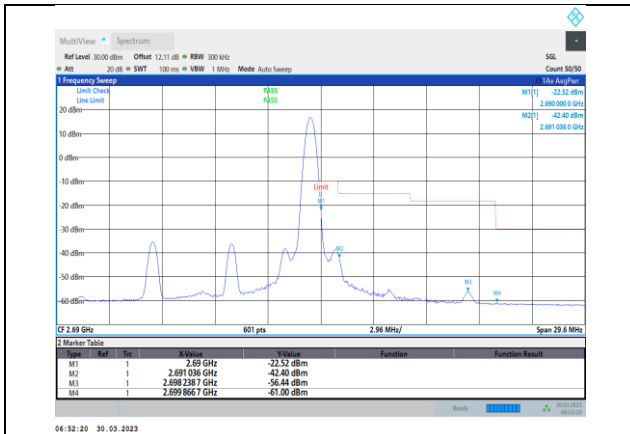

Band41-10MHz-16QAM-40290-1RB#0

Band41-10MHz-16QAM-41540-1RB#49