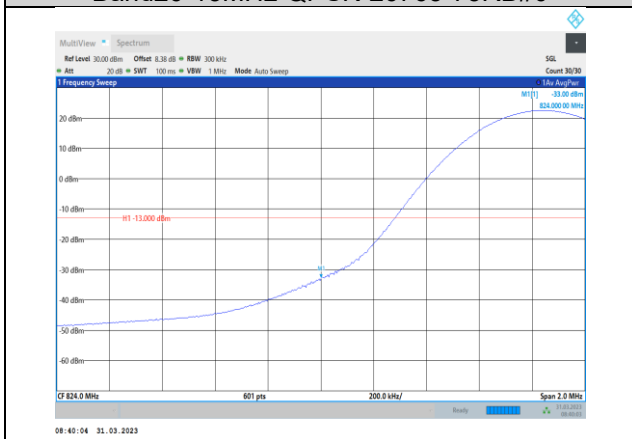

26(814-824)-10MHz-16QAM-26740-1RB#49

26(814-824)-10MHz-64QAM-26740-50RB#0

Band26-15MHz-QPSK-26765-1RB#0

Band26-15MHz-QPSK-26865-75RB#0

Band26-15MHz-QPSK-26765-75RB#0

Band26-15MHz-QPSK-26965-1RB#74

Band26-15MHz-QPSK-26865-1RB#0