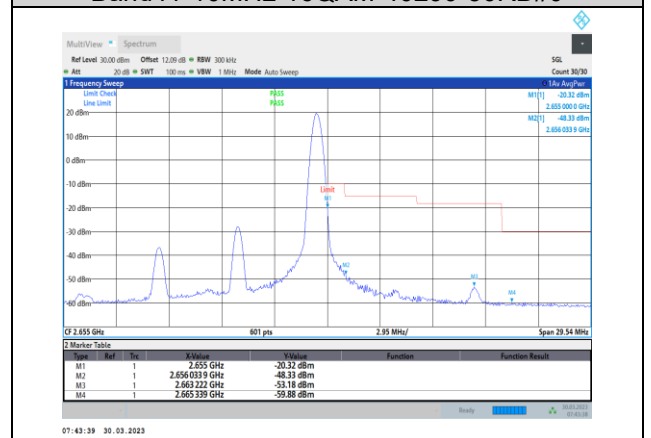

Band41-10MHz-QPSK-41540-1RB#49

Band41-10MHz-16QAM-39700-50RB#0

Band41-10MHz-16QAM-40090-1RB#0

Band41-10MHz-16QAM-40290-50RB#0

Band41-10MHz-16QAM-40090-50RB#0

Band41-10MHz-16QAM-41190-1RB#49

Band41-10MHz-16QAM-40290-1RB#0