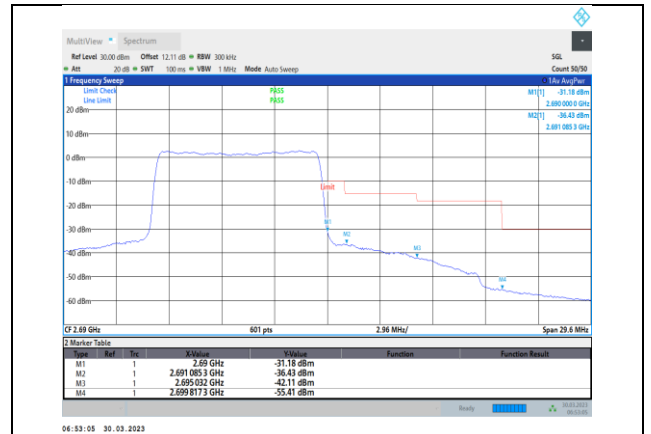

Band41-10MHz-QPSK-40290-1RB#0

Band41-10MHz-QPSK-40090-1RB#0

Band41-10MHz-QPSK-40290-50RB#0

Band41-10MHz-QPSK-41190-1RB#49

Band41-10MHz-QPSK-41540-50RB#0

Band41-10MHz-QPSK-41190-50RB#0

Band41-10MHz-16QAM-39700-1RB#0