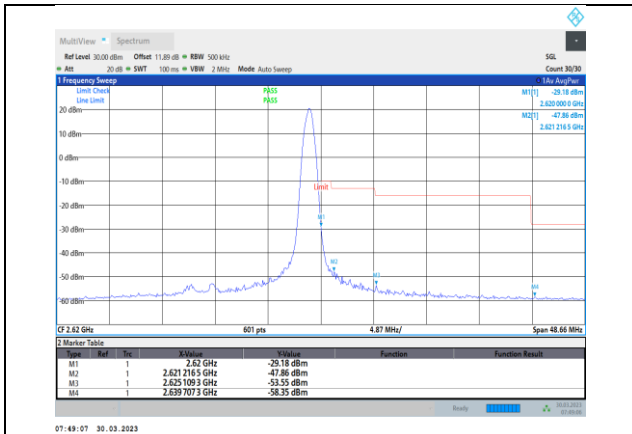

Band38-20MHz-QPSK-37850-1RB#0

Band38-20MHz-QPSK-38150-100RB#0

Band38-20MHz-QPSK-37850-100RB#0

Band38-20MHz-16QAM-37850-1RB#0

Band38-20MHz-QPSK-38150-1RB#99

Band38-20MHz-16QAM-37850-100RB#0

Band38-20MHz-16QAM-38150-1RB#99