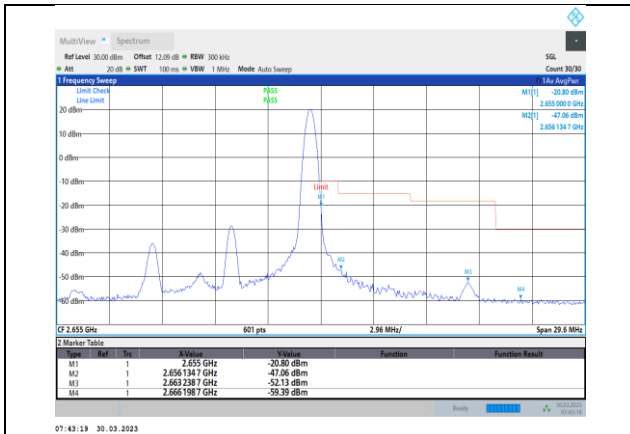

Band41-10MHz-QPSK-40090-1RB#0

Band41-10MHz-QPSK-41190-1RB#49