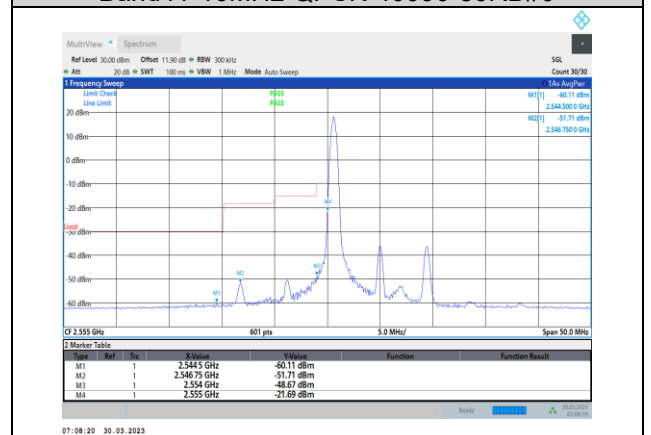

Band41-5MHz-16QAM-41565-25RB#0

Band41-5MHz-64QAM-41565-1RB#24

Band41-5MHz-64QAM-39675-1RB#0

Band41-5MHz-64QAM-41565-25RB#0

Band41-10MHz-QPSK-39700-1RB#0

Band41-10MHz-QPSK-40090-50RB#0

Band41-10MHz-QPSK-39700-50RB#0