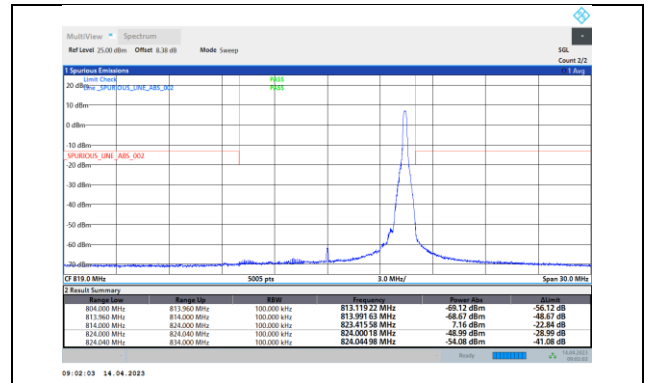

26(814-824)-10MHz-16QAM-26740-1RB#0

26(814-824)-10MHz-64QAM-26740-1RB#49

26(814-824)-10MHz-64QAM-26740-1RB#0

26(814-824)-10MHz-QPSK-26740-50RB#0

26(814-824)-10MHz-QPSK-26740-1RB#49

26(814-824)-10MHz-16QAM-26740-50RB#0