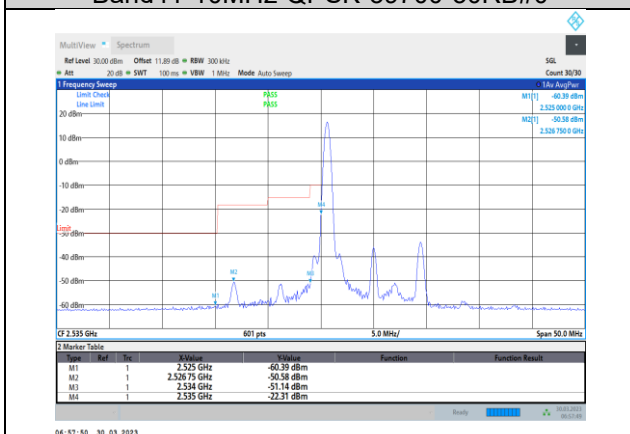

Band41-10MHz-QPSK-39700-50RB#0

Band41-10MHz-QPSK-40090-1RB#0