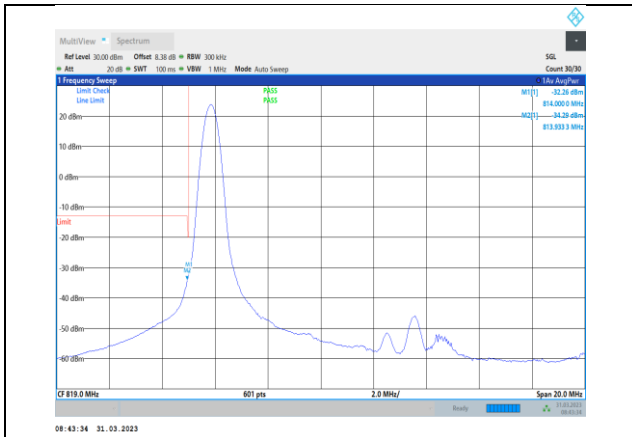

Band26-15MHz-QPSK-26865-1RB#0

Band26-15MHz-16QAM-26765-1RB#0