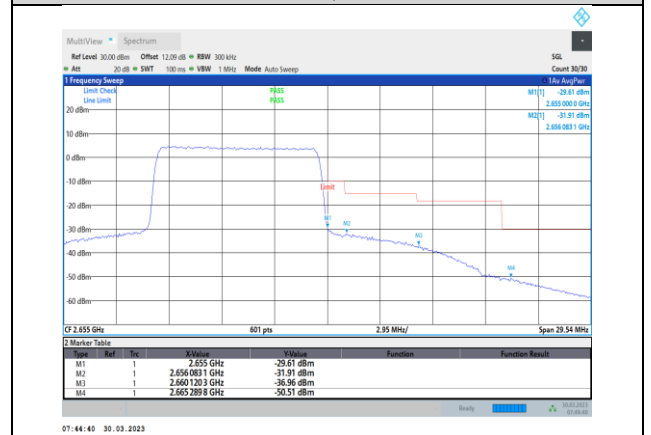

Band41-10MHz-QPSK-41540-1RB#49

Band41-10MHz-16QAM-39700-50RB#0

Band41-10MHz-16QAM-40090-1RB#0

Band41-10MHz-16QAM-40290-50RB#0

Band41-10MHz-16QAM-40090-50RB#0

Band41-10MHz-16QAM-41190-1RB#49

Band41-10MHz-16QAM-40290-1RB#0