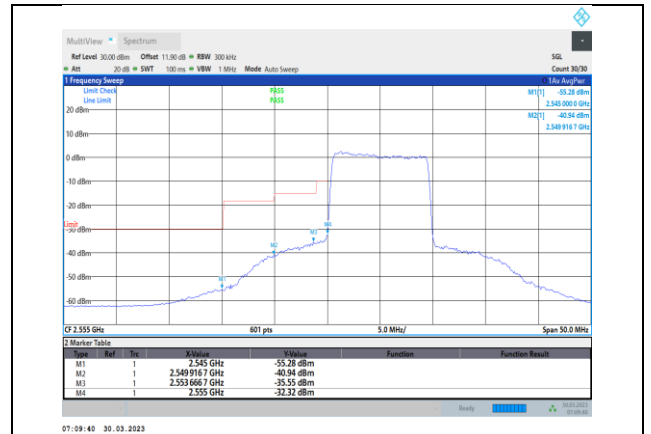

Band41-10MHz-16QAM-39700-50RB#0

Band41-10MHz-16QAM-40290-50RB#0