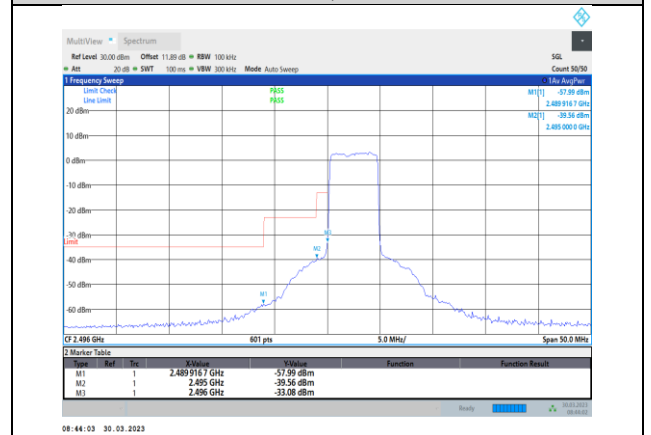

Band41-5MHz-QPSK-41565-25RB#0

Band41-5MHz-QPSK-39675-25RB#0

Band41-5MHz-16QAM-39675-1RB#0

Band41-5MHz-QPSK-41565-1RB#24

Band41-5MHz-16QAM-39675-25RB#0

Band41-5MHz-16QAM-41565-1RB#24

Band41-5MHz-64QAM-39675-25RB#0