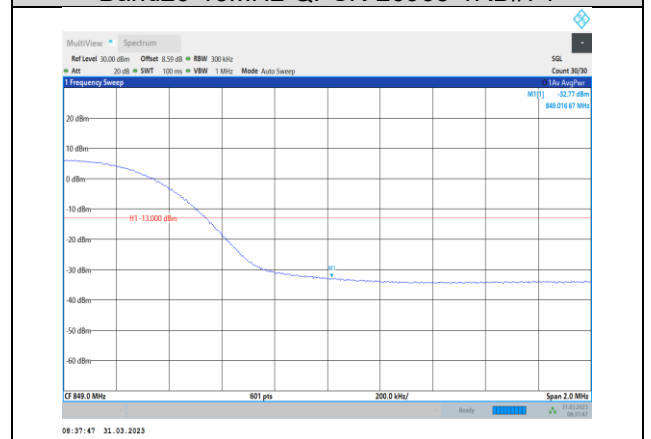

26(814-824)-10MHz-16QAM-26740-1RB#49

26(814-824)-10MHz-64QAM-26740-50RB#0

Band26-15MHz-QPSK-26765-1RB#0

Band26-15MHz-QPSK-26865-75RB#0

Band26-15MHz-QPSK-26765-75RB#0

Band26-15MHz-QPSK-26965-1RB#74

Band26-15MHz-QPSK-26865-1RB#0