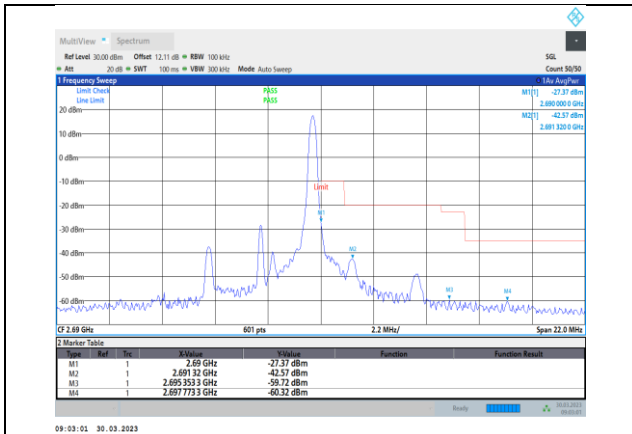

Band41-5MHz-QPSK-41565-25RB#0

Band41-5MHz-QPSK-39675-25RB#0

Band41-5MHz-16QAM-39675-1RB#0

Band41-5MHz-QPSK-41565-1RB#24

Band41-5MHz-16QAM-39675-25RB#0

Band41-5MHz-16QAM-41565-1RB#24

Band41-5MHz-64QAM-39675-25RB#0