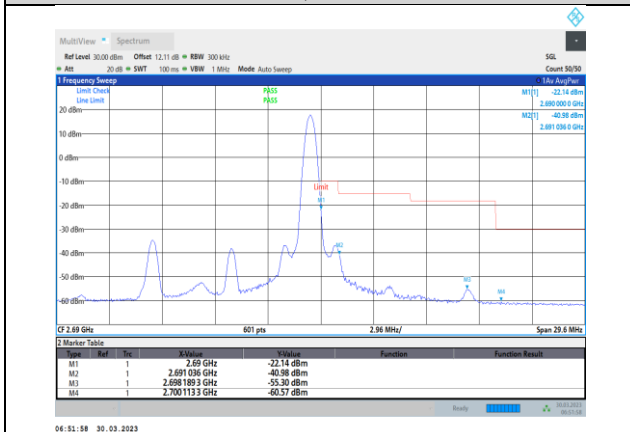

Band41-10MHz-QPSK-40290-1RB#0

Band41-10MHz-QPSK-40090-1RB#0

Band41-10MHz-QPSK-40290-50RB#0

Band41-10MHz-QPSK-41190-1RB#49

Band41-10MHz-QPSK-41540-50RB#0

Band41-10MHz-QPSK-41190-50RB#0

Band41-10MHz-16QAM-39700-1RB#0