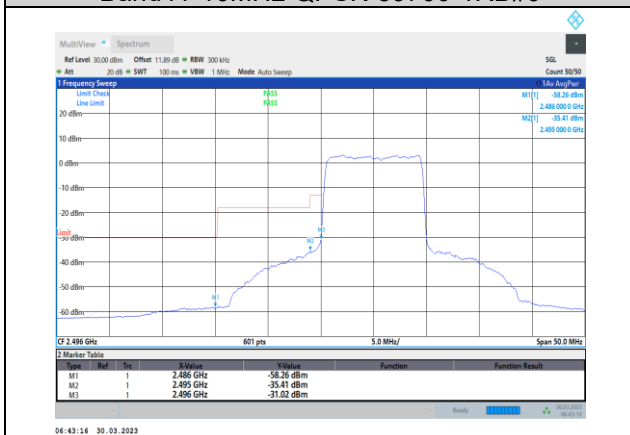

Band41-5MHz-16QAM-41565-25RB#0

Band41-5MHz-64QAM-41565-1RB#24

Band41-5MHz-64QAM-39675-1RB#0

Band41-5MHz-64QAM-41565-25RB#0

Band41-10MHz-QPSK-39700-1RB#0

Band41-10MHz-QPSK-40090-50RB#0

Band41-10MHz-QPSK-39700-50RB#0