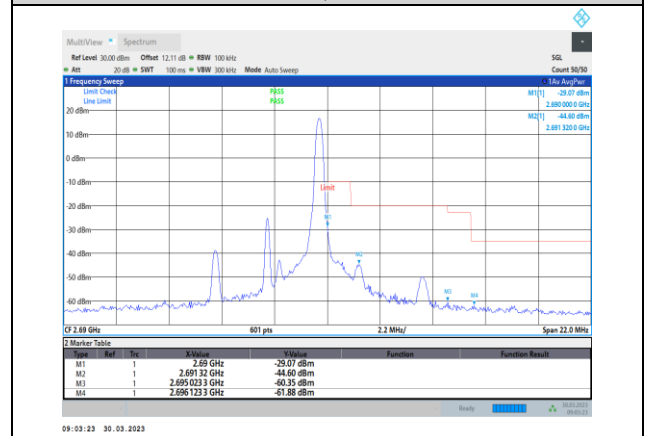

Band41-5MHz-64QAM-39675-25RB#0

Band41-5MHz-64QAM-41565-1RB#24