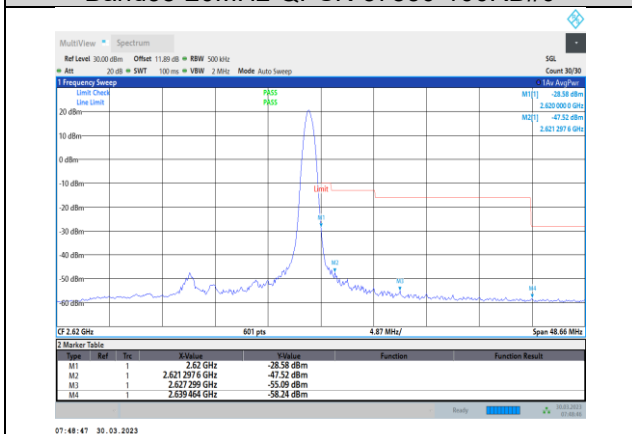

Band38-20MHz-QPSK-37850-1RB#0

Band38-20MHz-QPSK-38150-100RB#0

Band38-20MHz-QPSK-37850-100RB#0

Band38-20MHz-16QAM-37850-1RB#0

Band38-20MHz-QPSK-38150-1RB#99

Band38-20MHz-16QAM-37850-100RB#0

Band38-20MHz-16QAM-38150-1RB#99