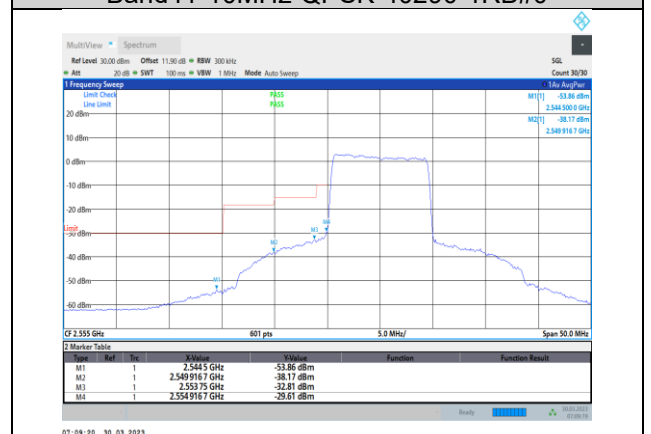

Band41-10MHz-QPSK-40290-1RB#0

Band41-10MHz-QPSK-40290-50RB#0