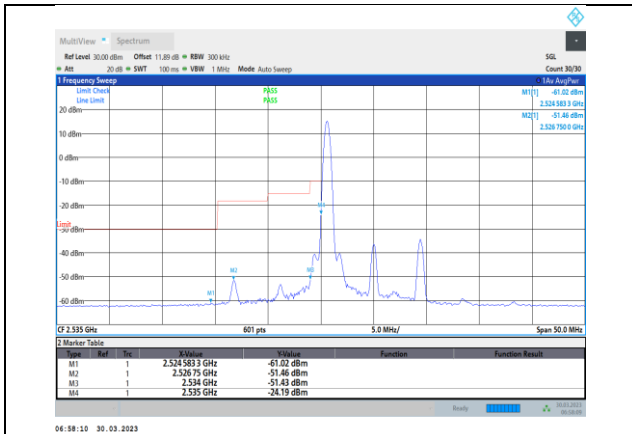

Band41-10MHz-QPSK-41540-1RB#49

Band41-10MHz-16QAM-40090-1RB#0