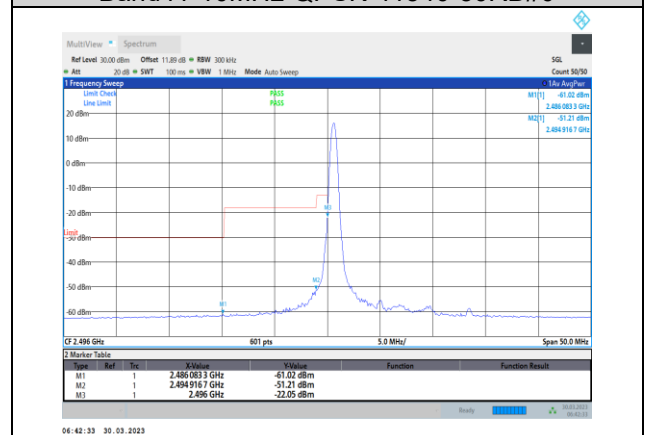

Band41-10MHz-QPSK-40290-1RB#0

Band41-10MHz-QPSK-40090-1RB#0

Band41-10MHz-QPSK-40290-50RB#0

Band41-10MHz-QPSK-41190-1RB#49

Band41-10MHz-QPSK-41540-50RB#0

Band41-10MHz-QPSK-41190-50RB#0

Band41-10MHz-16QAM-39700-1RB#0