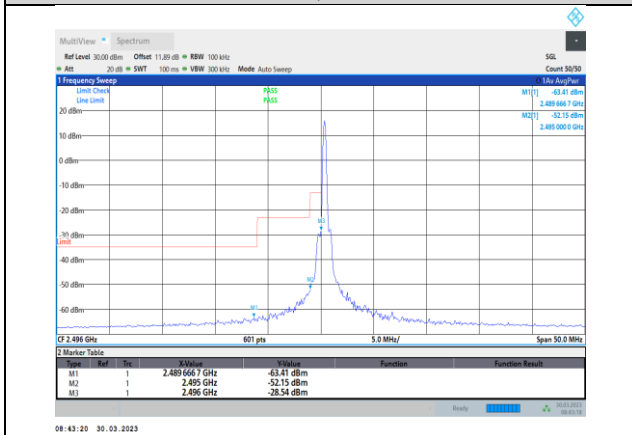

Band41-5MHz-16QAM-41565-25RB#0

Band41-5MHz-64QAM-39675-1RB#0