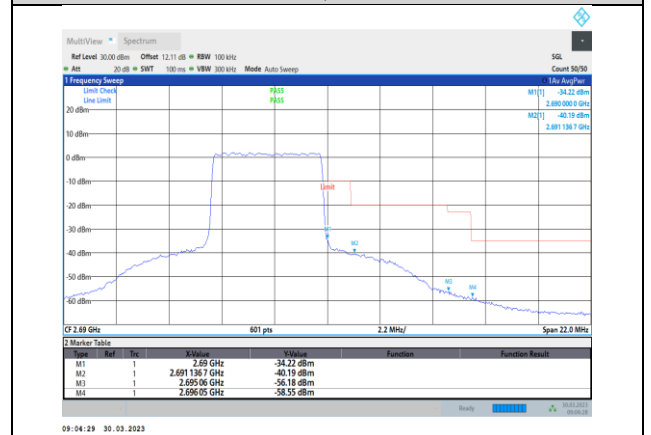

Band41-5MHz-64QAM-41565-1RB#24

Band41-5MHz-64QAM-41565-25RB#0