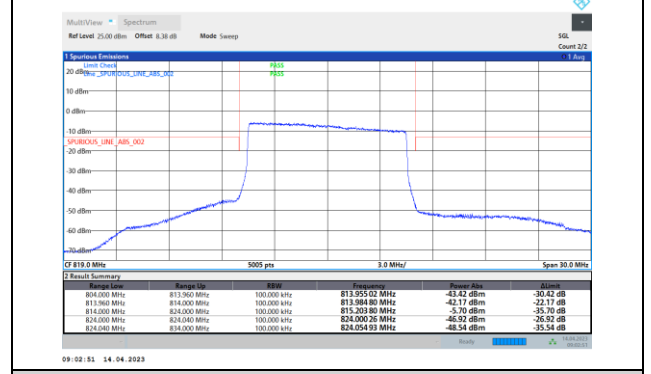

26(814-824)-10MHz-16QAM-26740-1RB#0

26(814-824)-10MHz-64QAM-26740-1RB#49

26(814-824)-10MHz-64QAM-26740-1RB#0

26(814-824)-10MHz-QPSK-26740-50RB#0

26(814-824)-10MHz-QPSK-26740-1RB#49

26(814-824)-10MHz-16QAM-26740-50RB#0