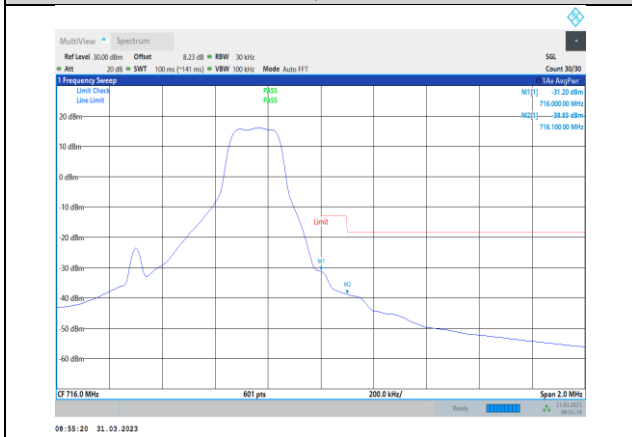

Band7-20MHz-64QAM-20850-100RB#0

Band7-20MHz-64QAM-20850-1RB#0

Band7-20MHz-64QAM-21350-100RB#0

**Band12-1.4MHz-QPSK-23017-1RB#0**

**Band12-1.4MHz-QPSK-23173-6RB#0**

**Band12-1.4MHz-QPSK-23017-6RB#0**

**Band12-1.4MHz-16QAM-23017-1RB#0**