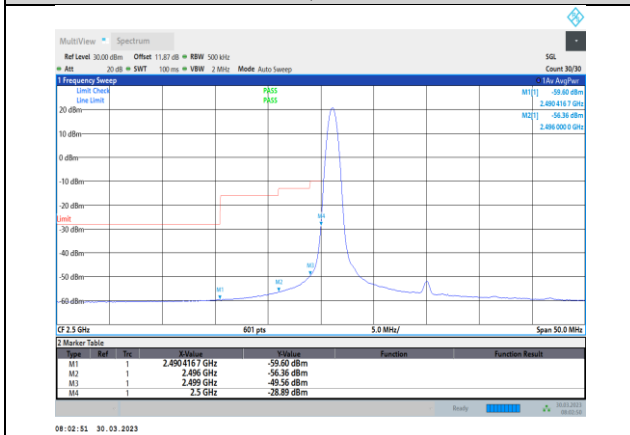

Band7-20MHz-16QAM-21350-100RB#0

Band7-20MHz-64QAM-20850-1RB#0