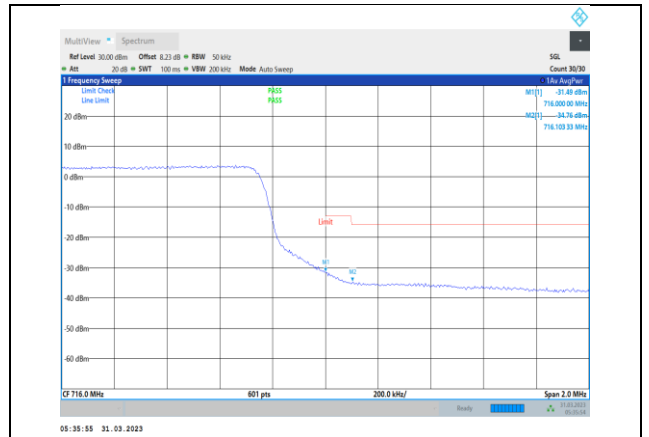

Band12-3MHz-64QAM-23165-15RB#0

Band12-5MHz-QPSK-23155-25RB#0