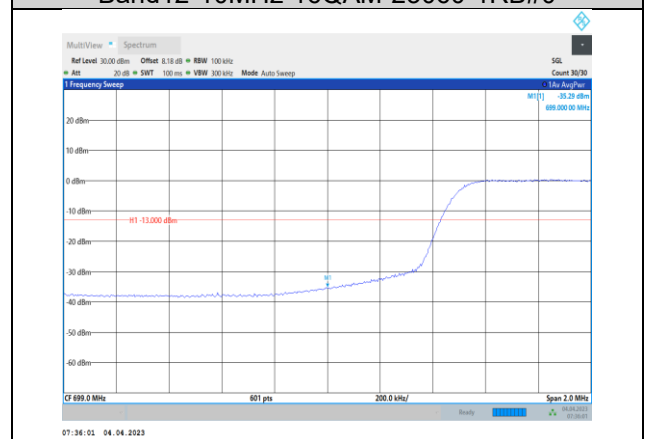

**Band12-5MHz-64QAM-23155-25RB#0**

**Band12-10MHz-QPSK-23060-1RB#0**

**Band12-10MHz-QPSK-23130-50RB#0**

**Band12-10MHz-QPSK-23060-50RB#0**

**Band12-10MHz-16QAM-23060-1RB#0**

**Band12-10MHz-QPSK-23130-1RB#49**