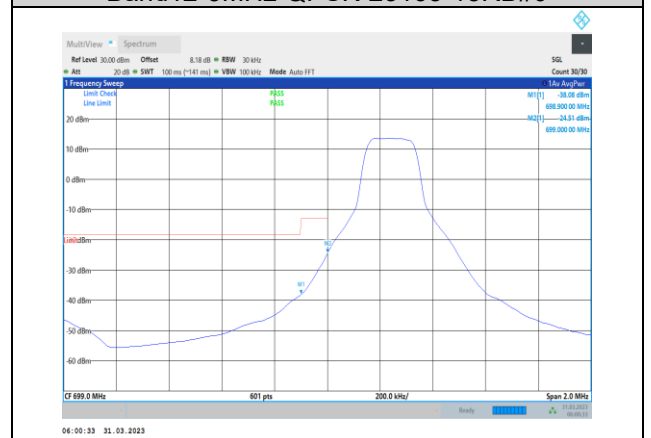

**Band12-1.4MHz-64QAM-23017-1RB#0**

**Band12-1.4MHz-64QAM-23173-6RB#0**

**Band12-3MHz-QPSK-23025-1RB#0**

**Band12-3MHz-QPSK-23165-15RB#0**

**Band12-3MHz-QPSK-23025-15RB#0**

**Band12-3MHz-16QAM-23025-1RB#0**