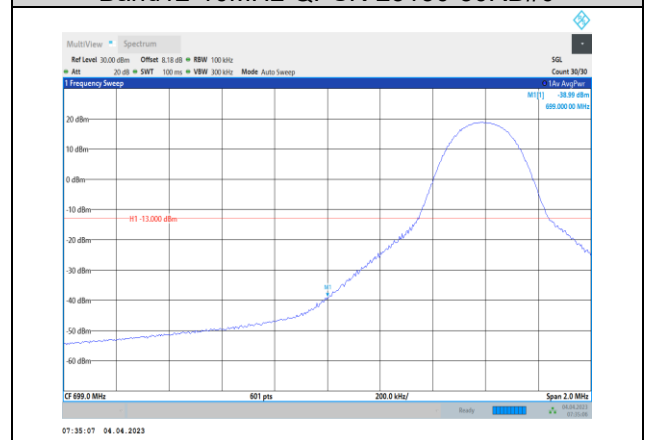

**Band12-5MHz-64QAM-23155-25RB#0**

**Band12-10MHz-QPSK-23060-1RB#0**

**Band12-10MHz-QPSK-23130-50RB#0**

**Band12-10MHz-QPSK-23060-50RB#0**

**Band12-10MHz-16QAM-23060-1RB#0**

**Band12-10MHz-QPSK-23130-1RB#49**