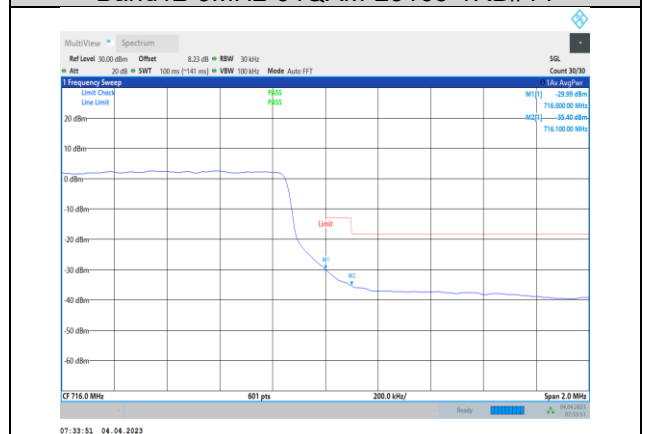

Band12-3MHz-64QAM-23165-1RB#14

Band12-3MHz-64QAM-23165-15RB#0