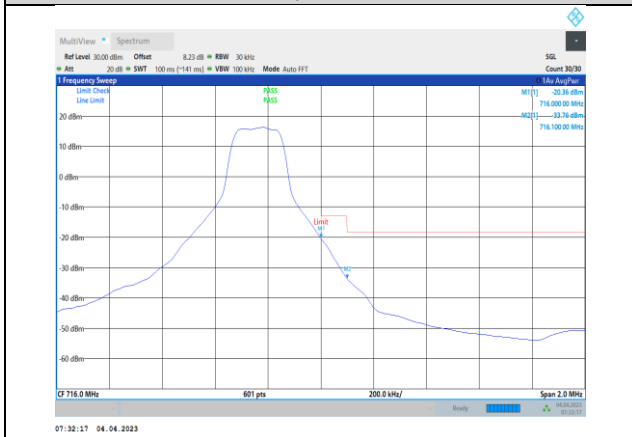

**Band12-1.4MHz-64QAM-23017-1RB#0**

**Band12-1.4MHz-64QAM-23173-6RB#0**

**Band12-3MHz-QPSK-23025-1RB#0**

**Band12-3MHz-QPSK-23165-15RB#0**

**Band12-3MHz-QPSK-23025-15RB#0**

**Band12-3MHz-16QAM-23025-1RB#0**