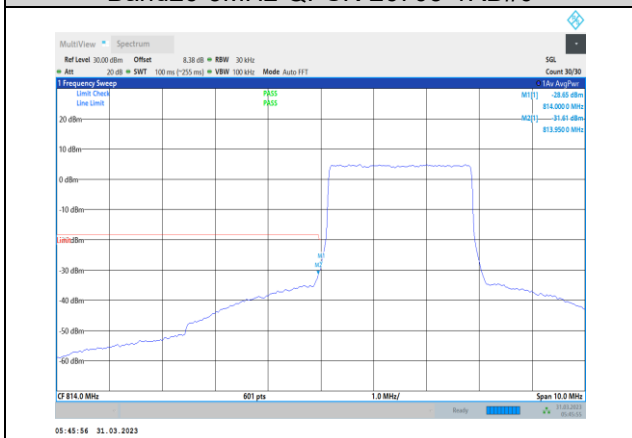

Band26-3MHz-QPSK-26705-1RB#0

Band26-3MHz-QPSK-26705-15RB#0