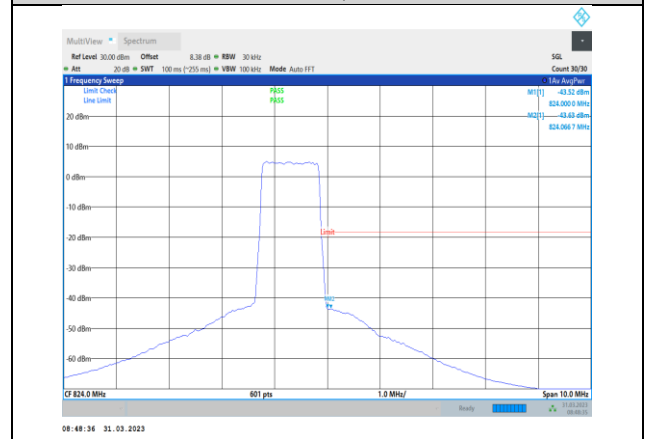

**Band26-1.4MHz-64QAM-26697-6RB#0**

**Band26-1.4MHz-16QAM-26783-6RB#0**

**Band26-1.4MHz-64QAM-26783-1RB#5**

**Band26-1.4MHz-64QAM-26697-1RB#0**

**Band26-1.4MHz-64QAM-26783-6RB#0**

**Band26-3MHz-QPSK-26705-1RB#0**