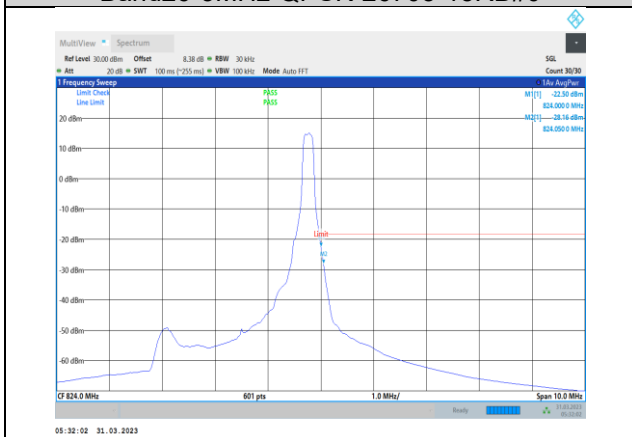

Band26-3MHz-QPSK-26705-15RB#0

Band26-3MHz-QPSK-26775-1RB#14