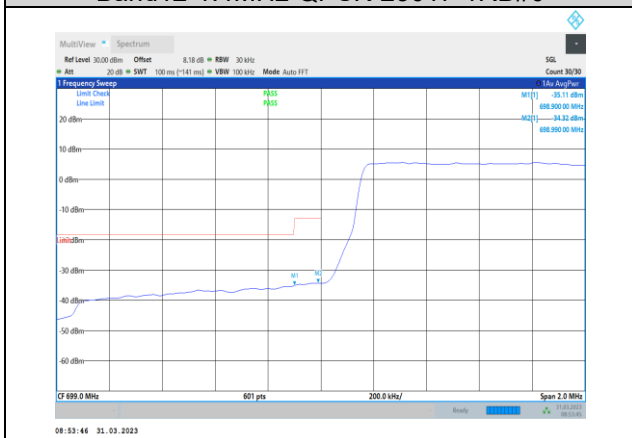

Band7-20MHz-64QAM-20850-100RB#0

Band7-20MHz-64QAM-20850-1RB#0

Band7-20MHz-64QAM-21350-100RB#0

**Band12-1.4MHz-QPSK-23017-1RB#0**

**Band12-1.4MHz-QPSK-23173-6RB#0**

**Band12-1.4MHz-QPSK-23017-6RB#0**

**Band12-1.4MHz-16QAM-23017-1RB#0**