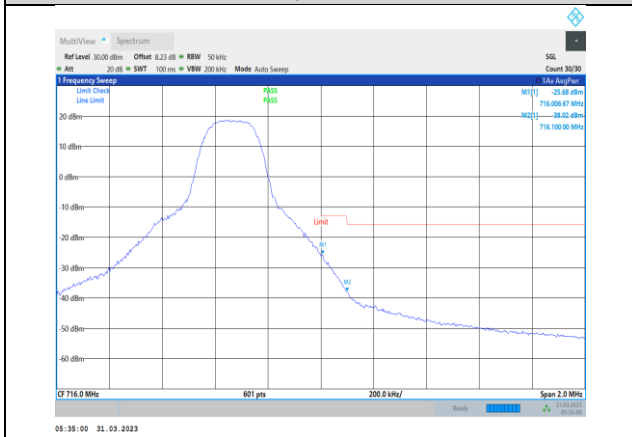

**Band12-3MHz-64QAM-23025-1RB#0**

**Band12-3MHz-64QAM-23165-15RB#0**

**Band12-5MHz-QPSK-23035-1RB#0**

**Band12-5MHz-QPSK-23155-25RB#0**

**Band12-5MHz-QPSK-23035-25RB#0**

**Band12-5MHz-16QAM-23035-1RB#0**

**Band12-5MHz-QPSK-23155-1RB#24**