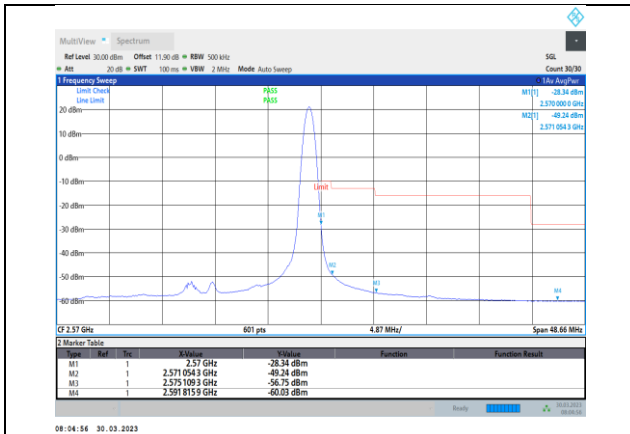

Band7-20MHz-QPSK-20850-100RB#0

Band7-20MHz-16QAM-20850-1RB#0

Band7-20MHz-QPSK-21350-1RB#99

Band7-20MHz-16QAM-20850-100RB#0

Band7-20MHz-16QAM-21350-1RB#99

Band7-20MHz-64QAM-20850-100RB#0

Band7-20MHz-16QAM-21350-100RB#0