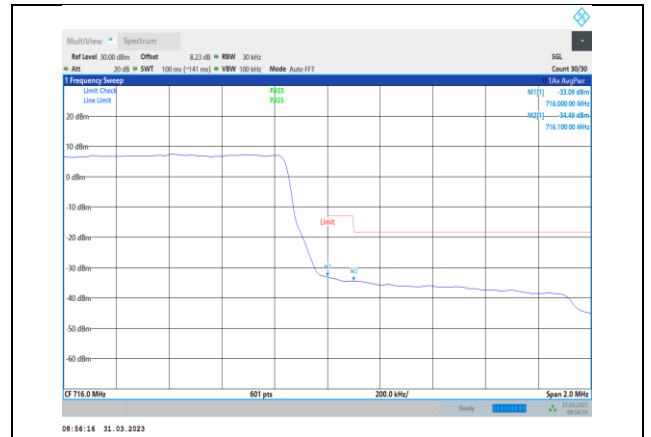

Band7-20MHz-64QAM-20850-100RB#0

Band7-20MHz-64QAM-20850-1RB#0

Band7-20MHz-64QAM-21350-100RB#0

**Band12-1.4MHz-QPSK-23017-1RB#0**

**Band12-1.4MHz-QPSK-23173-6RB#0**

**Band12-1.4MHz-QPSK-23017-6RB#0**

**Band12-1.4MHz-16QAM-23017-1RB#0**