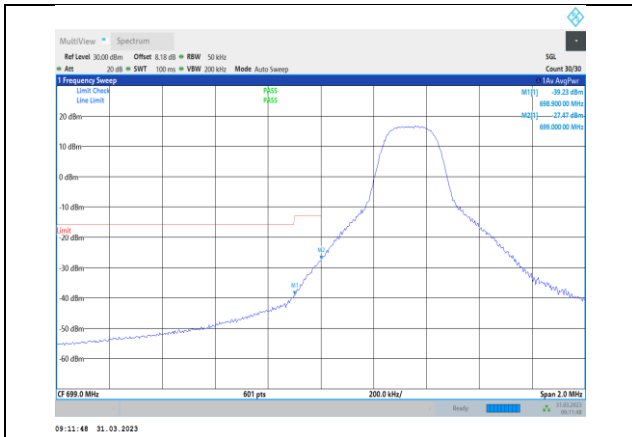

Band12-3MHz-64QAM-23025-1RB#0

Band12-5MHz-QPSK-23035-1RB#0