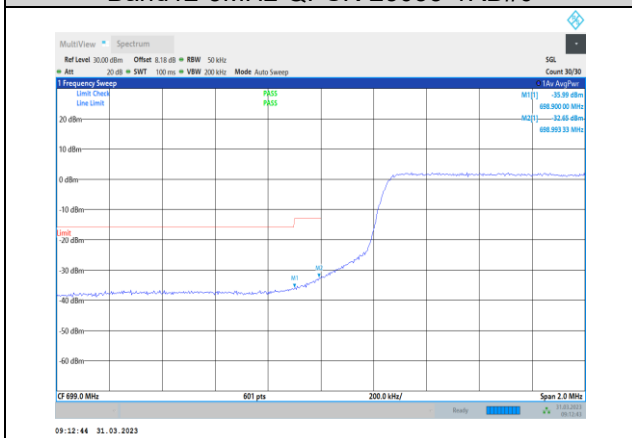

**Band12-3MHz-64QAM-23025-1RB#0**

**Band12-3MHz-64QAM-23165-15RB#0**

**Band12-5MHz-QPSK-23035-1RB#0**

**Band12-5MHz-QPSK-23155-25RB#0**

**Band12-5MHz-QPSK-23035-25RB#0**

**Band12-5MHz-16QAM-23035-1RB#0**

**Band12-5MHz-QPSK-23155-1RB#24**