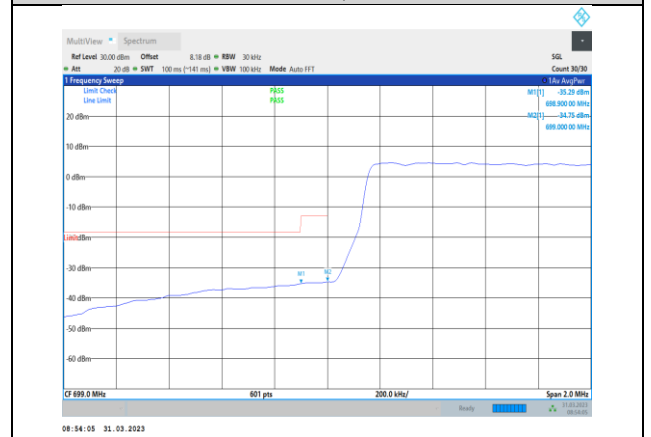

Band12-1.4MHz-16QAM-23017-1RB#0

Band12-1.4MHz-16QAM-23017-6RB#0