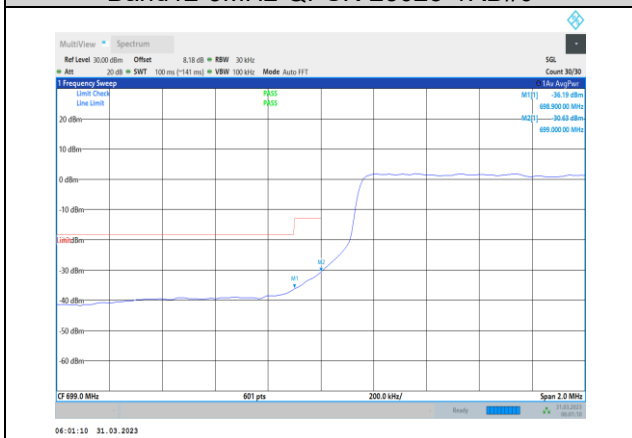

**Band12-1.4MHz-64QAM-23017-1RB#0**

**Band12-1.4MHz-64QAM-23173-6RB#0**

**Band12-3MHz-QPSK-23025-1RB#0**

**Band12-3MHz-QPSK-23165-15RB#0**

**Band12-3MHz-QPSK-23025-15RB#0**

**Band12-3MHz-16QAM-23025-1RB#0**