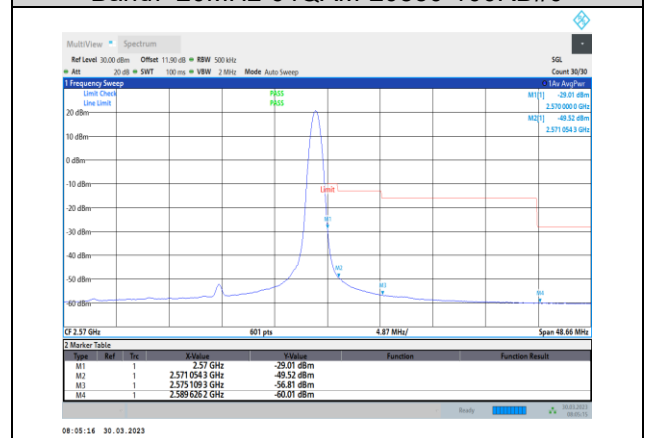

Band7-20MHz-QPSK-20850-100RB#0

Band7-20MHz-16QAM-20850-1RB#0

Band7-20MHz-QPSK-21350-1RB#99

Band7-20MHz-16QAM-20850-100RB#0

Band7-20MHz-16QAM-21350-1RB#99

Band7-20MHz-64QAM-20850-100RB#0

Band7-20MHz-16QAM-21350-100RB#0