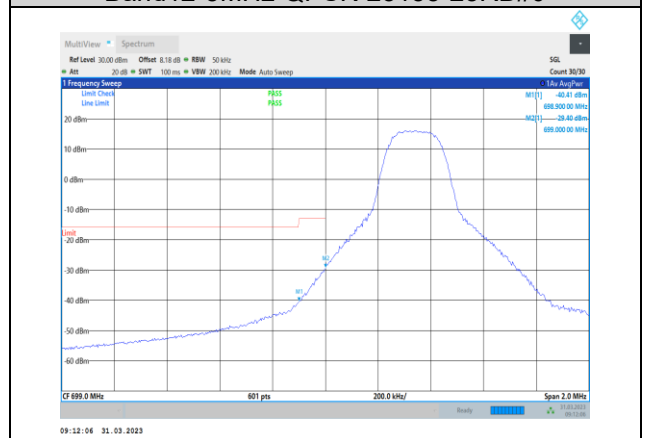

**Band12-3MHz-64QAM-23025-1RB#0**

**Band12-3MHz-64QAM-23165-15RB#0**

**Band12-5MHz-QPSK-23035-1RB#0**

**Band12-5MHz-QPSK-23155-25RB#0**

**Band12-5MHz-QPSK-23035-25RB#0**

**Band12-5MHz-16QAM-23035-1RB#0**

**Band12-5MHz-QPSK-23155-1RB#24**