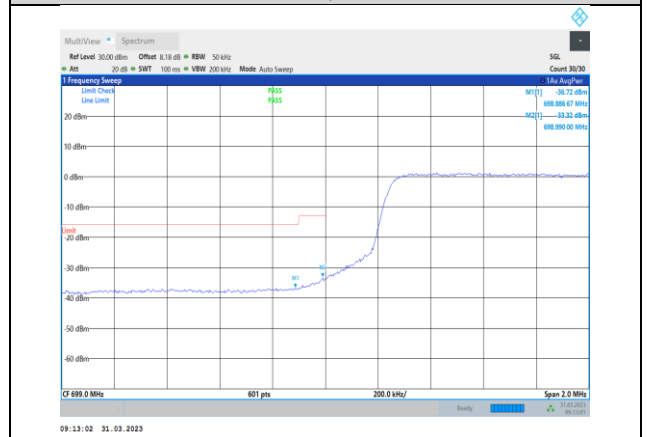

**Band12-3MHz-64QAM-23025-1RB#0**

**Band12-3MHz-64QAM-23165-15RB#0**

**Band12-5MHz-QPSK-23035-1RB#0**

**Band12-5MHz-QPSK-23155-25RB#0**

**Band12-5MHz-QPSK-23035-25RB#0**

**Band12-5MHz-16QAM-23035-1RB#0**

**Band12-5MHz-QPSK-23155-1RB#24**