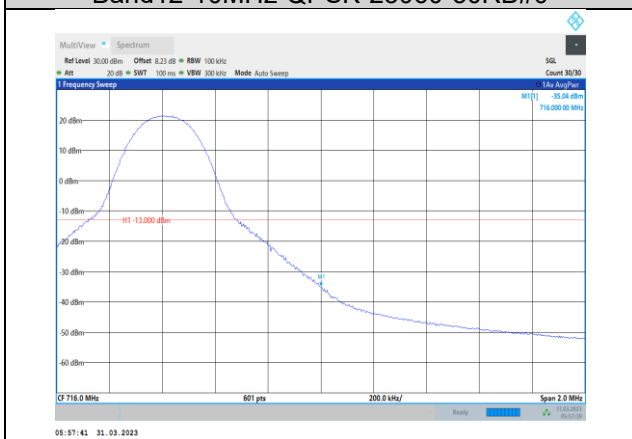

**Band12-5MHz-64QAM-23155-25RB#0**

**Band12-10MHz-QPSK-23060-1RB#0**

**Band12-10MHz-QPSK-23130-50RB#0**

**Band12-10MHz-QPSK-23060-50RB#0**

**Band12-10MHz-16QAM-23060-1RB#0**

**Band12-10MHz-QPSK-23130-1RB#49**