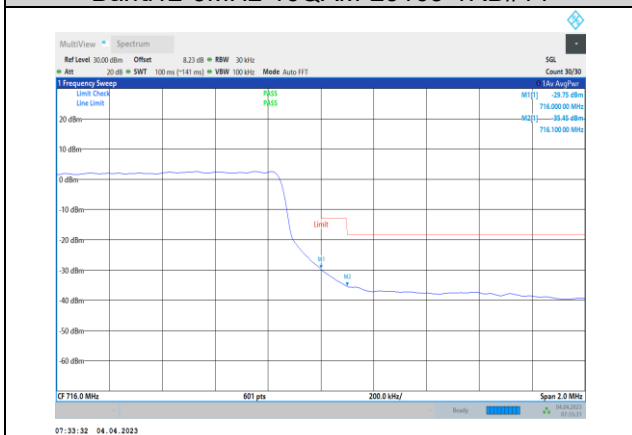

**Band12-3MHz-QPSK-23165-1RB#14**

**Band12-3MHz-16QAM-23025-15RB#0**

**Band12-3MHz-16QAM-23165-1RB#14**

**Band12-3MHz-64QAM-23025-15RB#0**

**Band12-3MHz-16QAM-23165-15RB#0**

**Band12-3MHz-64QAM-23165-1RB#14**