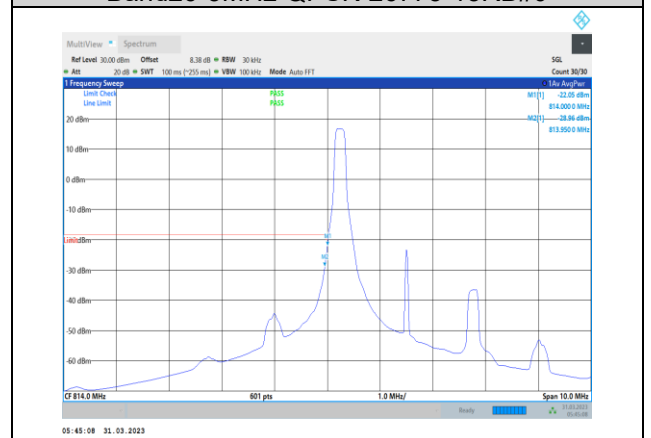

Band26-3MHz-QPSK-26775-15RB#0

Band26-3MHz-16QAM-26705-1RB#0