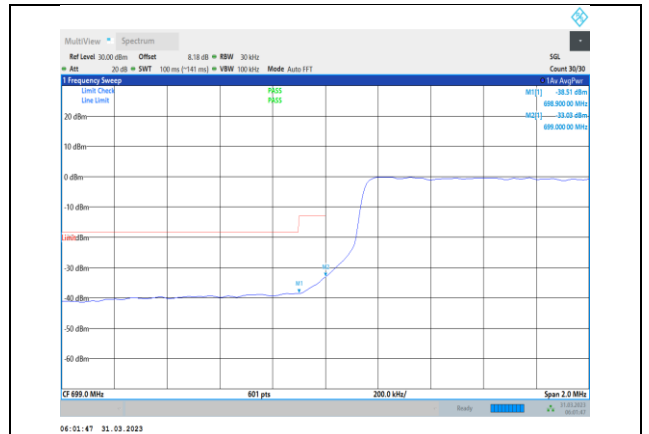

**Band12-3MHz-QPSK-23165-1RB#14**

**Band12-3MHz-16QAM-23025-15RB#0**

**Band12-3MHz-16QAM-23165-1RB#14**

**Band12-3MHz-64QAM-23025-15RB#0**

**Band12-3MHz-16QAM-23165-15RB#0**

**Band12-3MHz-64QAM-23165-1RB#14**