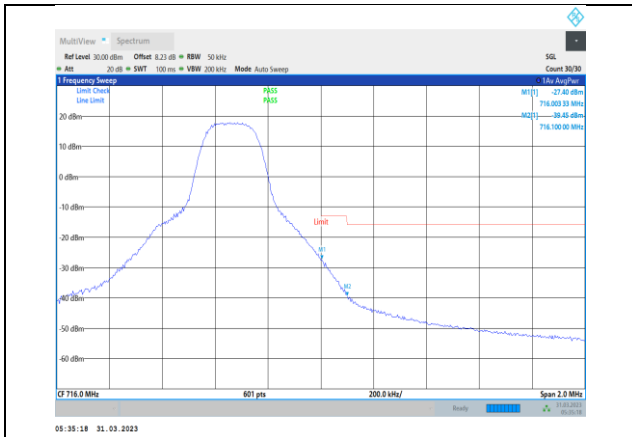

Band12-5MHz-QPSK-23155-1RB#24

Band12-5MHz-16QAM-23155-1RB#24