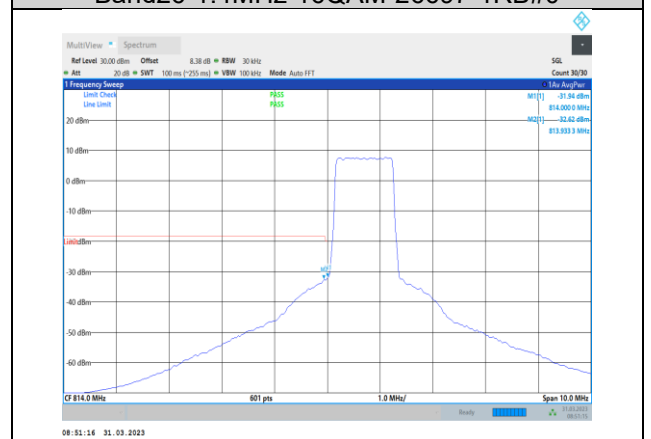

**Band26-1.4MHz-QPSK-26783-6RB#0**

**Band26-1.4MHz-QPSK-26697-6RB#0**

**Band26-1.4MHz-16QAM-26697-1RB#0**

**Band26-1.4MHz-QPSK-26783-1RB#5**

**Band26-1.4MHz-16QAM-26697-6RB#0**

**Band26-1.4MHz-16QAM-26783-1RB#5**