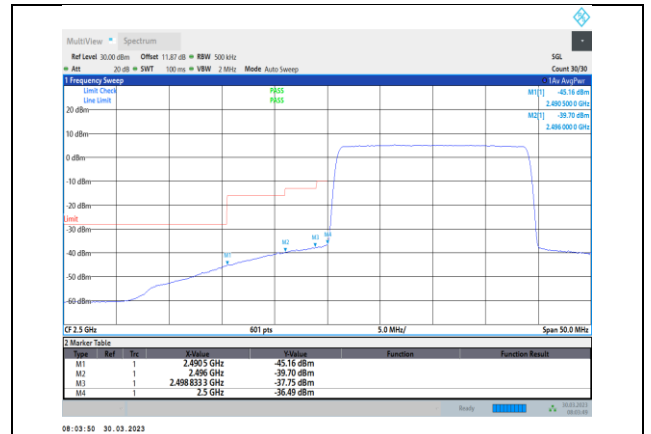

Band7-20MHz-QPSK-20850-100RB#0

Band7-20MHz-16QAM-20850-1RB#0

Band7-20MHz-QPSK-21350-1RB#99

Band7-20MHz-16QAM-20850-100RB#0

Band7-20MHz-16QAM-21350-1RB#99

Band7-20MHz-64QAM-20850-100RB#0

Band7-20MHz-16QAM-21350-100RB#0