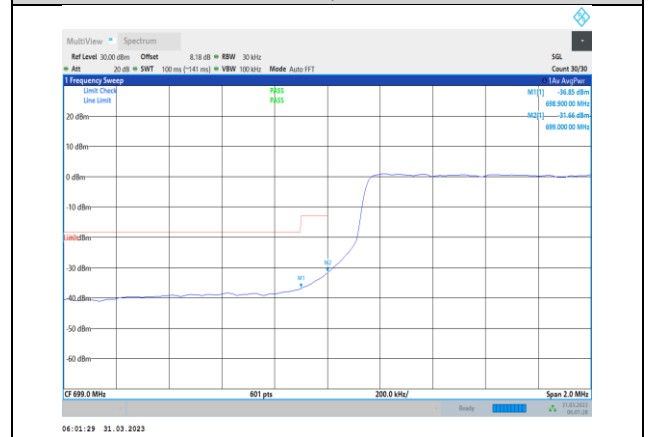

Band12-3MHz-16QAM-23025-1RB#0

Band12-3MHz-16QAM-23025-15RB#0