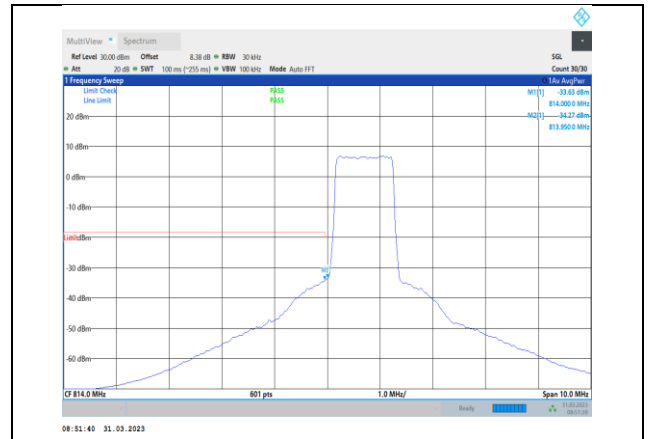

**Band26-1.4MHz-QPSK-26783-6RB#0**

**Band26-1.4MHz-QPSK-26697-6RB#0**

**Band26-1.4MHz-16QAM-26697-1RB#0**

**Band26-1.4MHz-QPSK-26783-1RB#5**

**Band26-1.4MHz-16QAM-26697-6RB#0**

**Band26-1.4MHz-16QAM-26783-1RB#5**