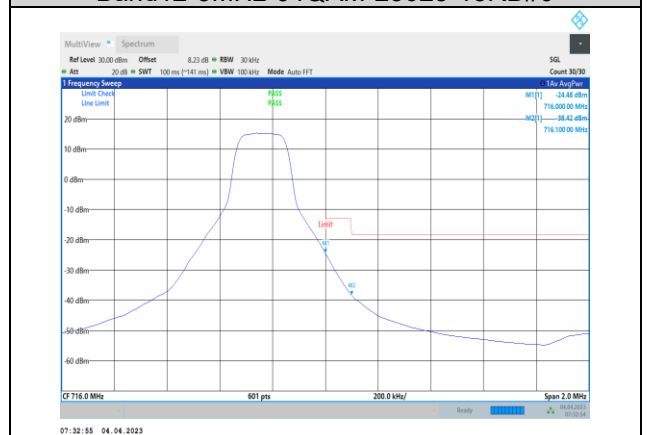

**Band12-3MHz-QPSK-23165-1RB#14**

**Band12-3MHz-16QAM-23025-15RB#0**

**Band12-3MHz-16QAM-23165-1RB#14**

**Band12-3MHz-64QAM-23025-15RB#0**

**Band12-3MHz-16QAM-23165-15RB#0**

**Band12-3MHz-64QAM-23165-1RB#14**