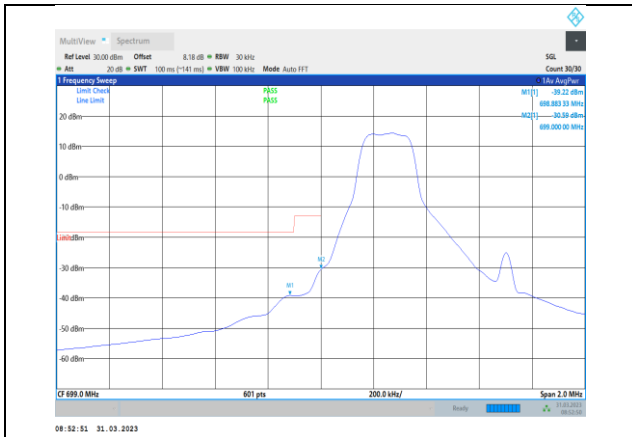

Band7-20MHz-64QAM-20850-1RB#0

Band12-1.4MHz-QPSK-23017-1RB#0