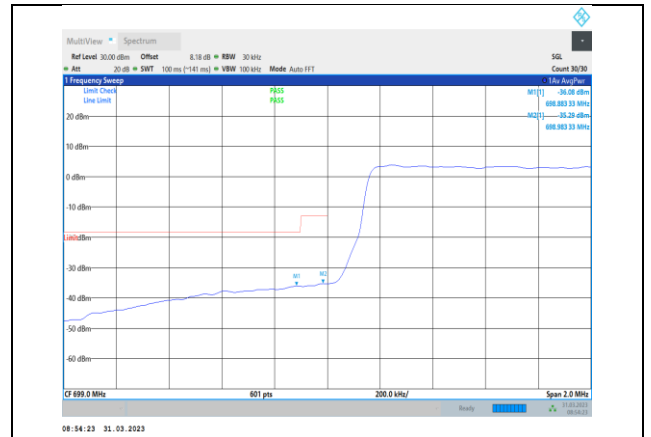

Band12-1.4MHz-16QAM-23017-6RB#0

Band12-1.4MHz-64QAM-23017-6RB#0