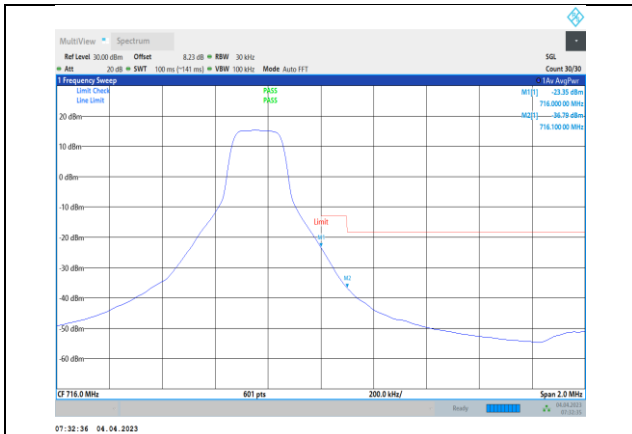

Band12-3MHz-QPSK-23165-1RB#14

Band12-3MHz-16QAM-23165-1RB#14