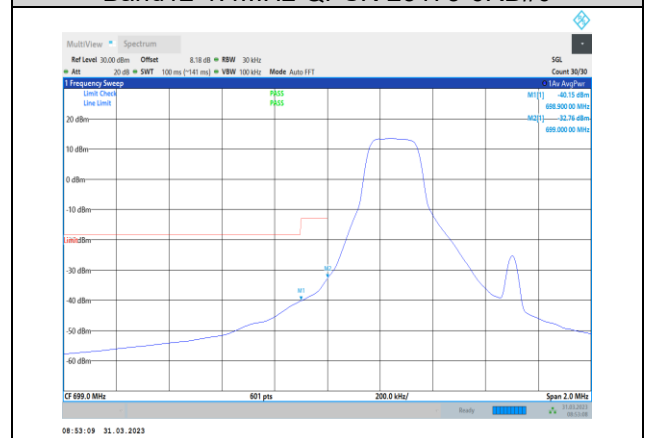

Band7-20MHz-64QAM-20850-100RB#0

Band7-20MHz-64QAM-20850-1RB#0

Band7-20MHz-64QAM-21350-100RB#0

**Band12-1.4MHz-QPSK-23017-1RB#0**

**Band12-1.4MHz-QPSK-23173-6RB#0**

**Band12-1.4MHz-QPSK-23017-6RB#0**

**Band12-1.4MHz-16QAM-23017-1RB#0**