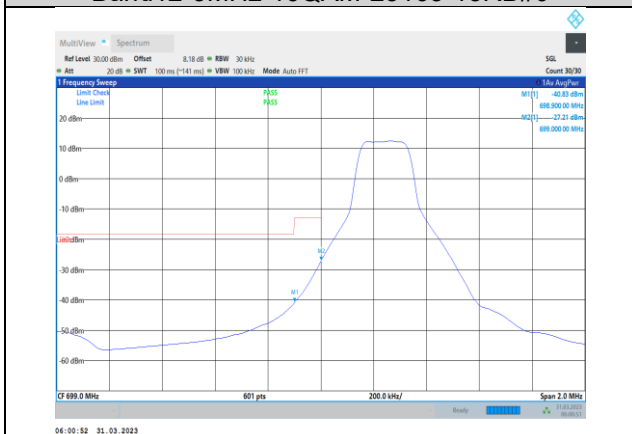

**Band12-3MHz-QPSK-23165-1RB#14**

**Band12-3MHz-16QAM-23025-15RB#0**

**Band12-3MHz-16QAM-23165-1RB#14**

**Band12-3MHz-64QAM-23025-15RB#0**

**Band12-3MHz-16QAM-23165-15RB#0**

**Band12-3MHz-64QAM-23165-1RB#14**