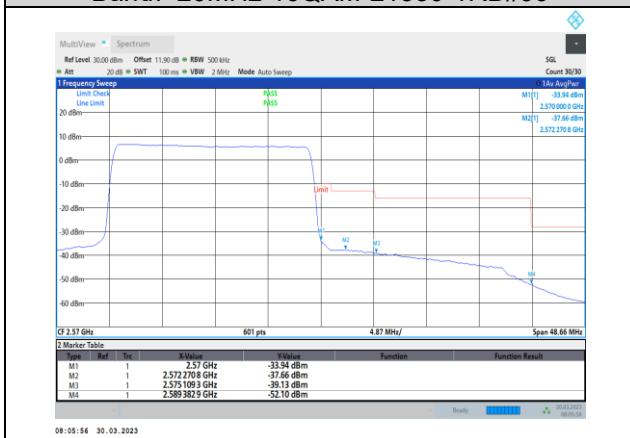

Band7-20MHz-QPSK-20850-100RB#0

Band7-20MHz-16QAM-20850-1RB#0

Band7-20MHz-QPSK-21350-1RB#99

Band7-20MHz-16QAM-20850-100RB#0

Band7-20MHz-16QAM-21350-1RB#99

Band7-20MHz-64QAM-20850-100RB#0

Band7-20MHz-16QAM-21350-100RB#0