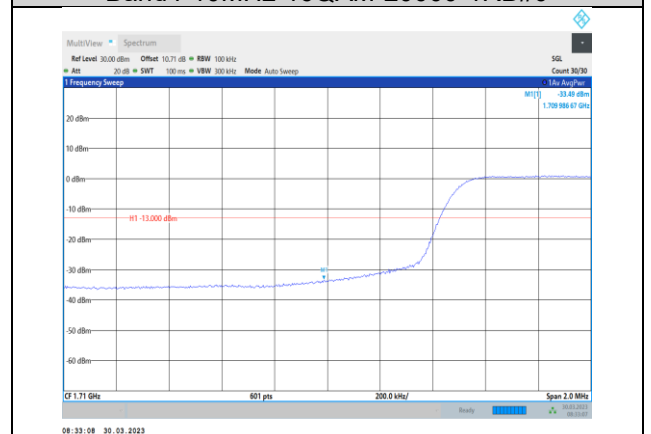

Band4-10MHz-QPSK-20350-50RB#0

Band4-10MHz-QPSK-20000-50RB#0

Band4-10MHz-16QAM-20000-1RB#0

Band4-10MHz-QPSK-20350-1RB#49

Band4-10MHz-16QAM-20000-50RB#0

Band4-10MHz-16QAM-20350-1RB#49

Band4-10MHz-64QAM-20000-50RB#0