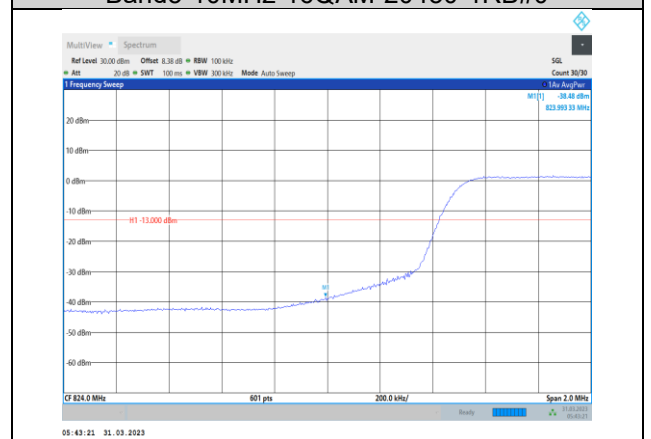

Band5-10MHz-QPSK-20450-1RB#0

Band5-10MHz-QPSK-20600-50RB#0

Band5-10MHz-QPSK-20450-50RB#0

Band5-10MHz-16QAM-20450-1RB#0

Band5-10MHz-QPSK-20600-1RB#49

Band5-10MHz-16QAM-20450-50RB#0

Band5-10MHz-16QAM-20600-1RB#49