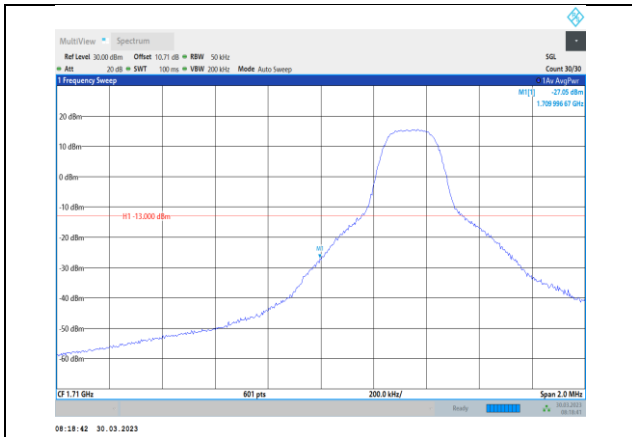

Band4-3MHz-64QAM-19965-1RB#0

Band4-5MHz-QPSK-19975-1RB#0