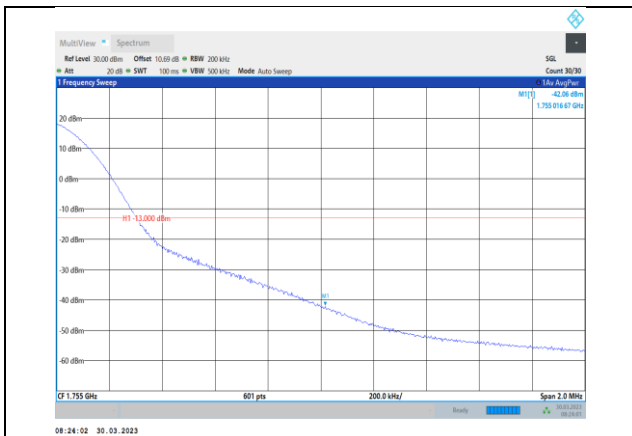

Band4-20MHz-QPSK-20300-1RB#99

Band4-20MHz-16QAM-20300-1RB#99