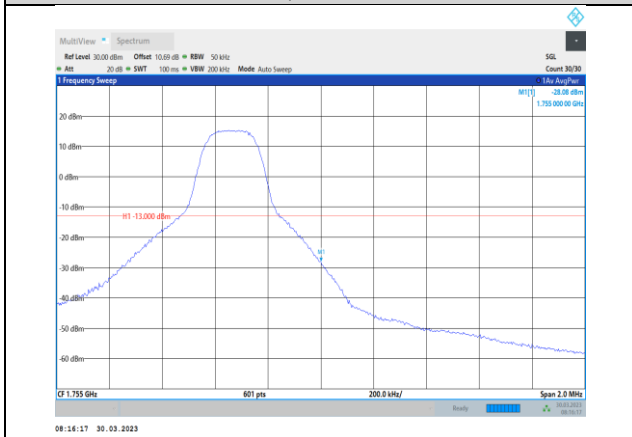

Band4-3MHz-64QAM-19965-1RB#0

Band4-3MHz-64QAM-20385-15RB#0

Band4-5MHz-QPSK-19975-1RB#0

Band4-5MHz-QPSK-20375-25RB#0

Band4-5MHz-QPSK-19975-25RB#0

Band4-5MHz-16QAM-19975-1RB#0

Band4-5MHz-QPSK-20375-1RB#24

Band4-5MHz-16QAM-19975-25RB#0