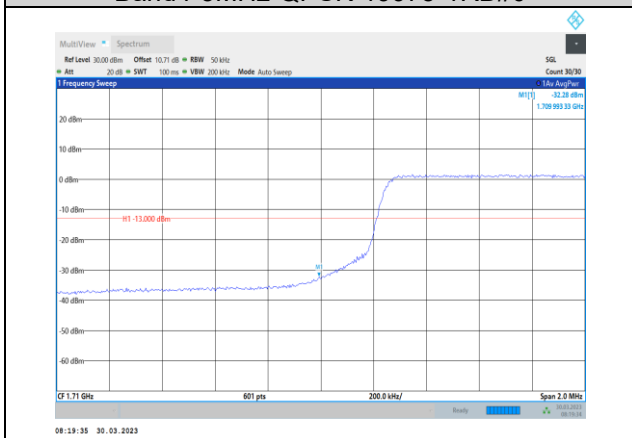

Band4-3MHz-64QAM-19965-1RB#0

Band4-3MHz-64QAM-20385-15RB#0

Band4-5MHz-QPSK-19975-1RB#0

Band4-5MHz-QPSK-20375-25RB#0

Band4-5MHz-QPSK-19975-25RB#0

Band4-5MHz-16QAM-19975-1RB#0

Band4-5MHz-QPSK-20375-1RB#24

Band4-5MHz-16QAM-19975-25RB#0