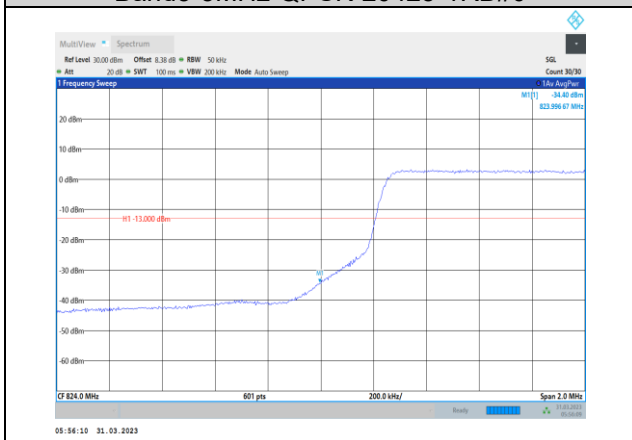

Band5-3MHz-64QAM-20635-1RB#14

Band5-3MHz-64QAM-20415-1RB#0

Band5-3MHz-64QAM-20635-15RB#0

Band5-5MHz-QPSK-20425-1RB#0

Band5-5MHz-QPSK-20625-25RB#0

Band5-5MHz-QPSK-20425-25RB#0

Band5-5MHz-16QAM-20425-1RB#0

Band5-5MHz-QPSK-20625-1RB#24