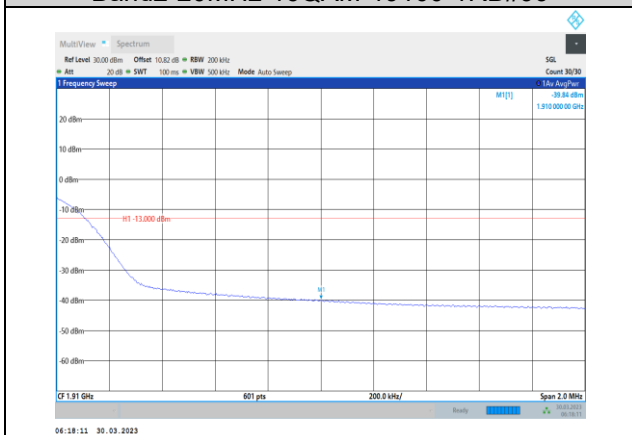

Band2-20MHz-16QAM-19100-1RB#99

Band2-20MHz-64QAM-18700-100RB#0

Band2-20MHz-16QAM-19100-100RB#0

Band2-20MHz-64QAM-19100-1RB#99

Band2-20MHz-64QAM-18700-1RB#0

Band2-20MHz-64QAM-19100-100RB#0

Band4-1.4MHz-QPSK-19957-1RB#0