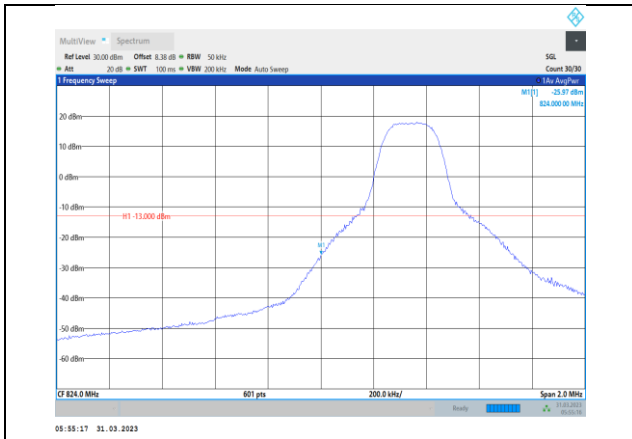

Band5-3MHz-64QAM-20415-1RB#0

Band5-5MHz-QPSK-20425-1RB#0