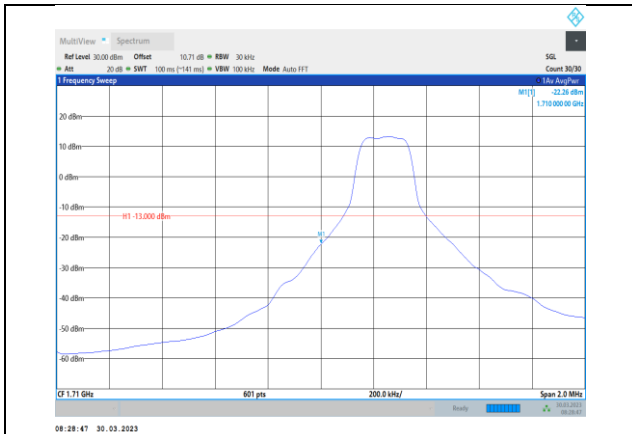

Band4-1.4MHz-16QAM-20393-6RB#0

Band4-1.4MHz-64QAM-20393-1RB#5

Band4-1.4MHz-64QAM-19957-1RB#0

Band4-1.4MHz-64QAM-20393-6RB#0

Band4-3MHz-QPSK-19965-1RB#0

Band4-3MHz-QPSK-20385-15RB#0

Band4-3MHz-QPSK-19965-15RB#0