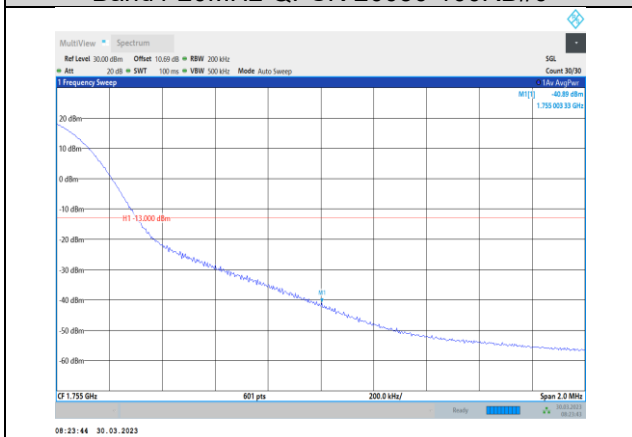

Band4-15MHz-64QAM-20025-1RB#0

Band4-15MHz-64QAM-20325-75RB#0

Band4-20MHz-QPSK-20050-1RB#0

Band4-20MHz-QPSK-20300-100RB#0

Band4-20MHz-QPSK-20050-100RB#0

Band4-20MHz-16QAM-20050-1RB#0

Band4-20MHz-QPSK-20300-1RB#99