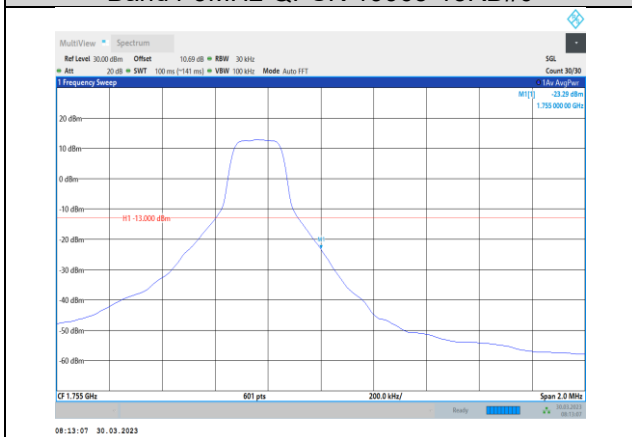

Band4-3MHz-QPSK-19965-15RB#0

Band4-3MHz-QPSK-20385-1RB#14