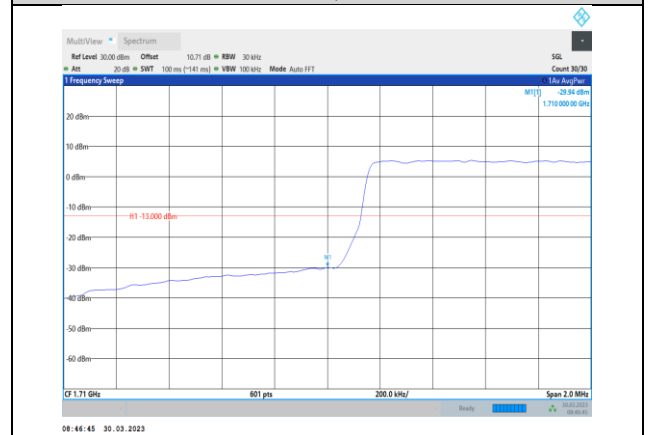

Band4-1.4MHz-QPSK-20393-6RB#0

Band4-1.4MHz-QPSK-19957-6RB#0

Band4-1.4MHz-16QAM-19957-1RB#0

Band4-1.4MHz-QPSK-20393-1RB#5

Band4-1.4MHz-16QAM-19957-6RB#0

Band4-1.4MHz-16QAM-20393-1RB#5

Band4-1.4MHz-64QAM-19957-6RB#0