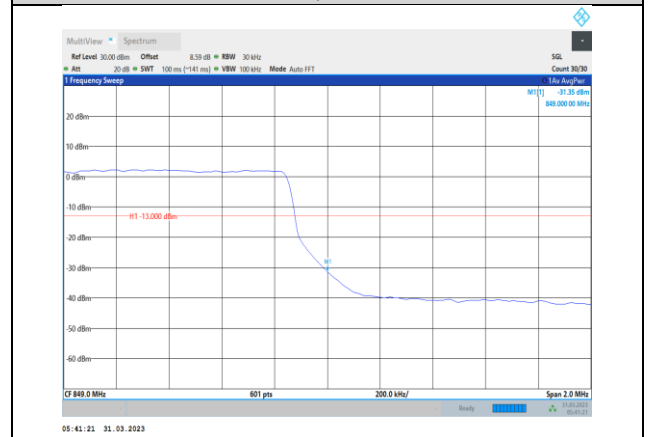

Band5-3MHz-64QAM-20635-1RB#14

Band5-3MHz-64QAM-20635-15RB#0