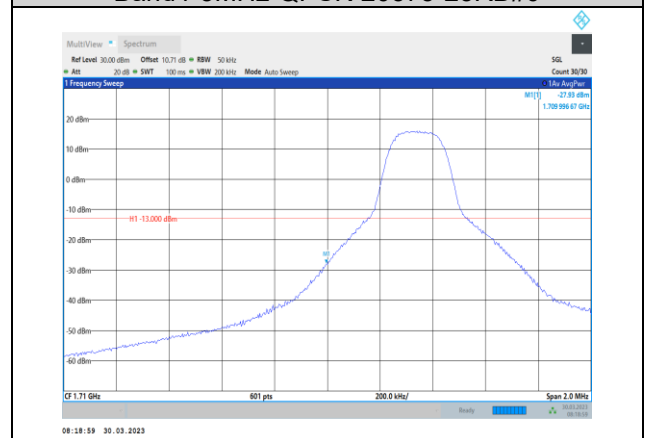

Band4-3MHz-64QAM-19965-1RB#0

Band4-3MHz-64QAM-20385-15RB#0

Band4-5MHz-QPSK-19975-1RB#0

Band4-5MHz-QPSK-20375-25RB#0

Band4-5MHz-QPSK-19975-25RB#0

Band4-5MHz-16QAM-19975-1RB#0

Band4-5MHz-QPSK-20375-1RB#24

Band4-5MHz-16QAM-19975-25RB#0