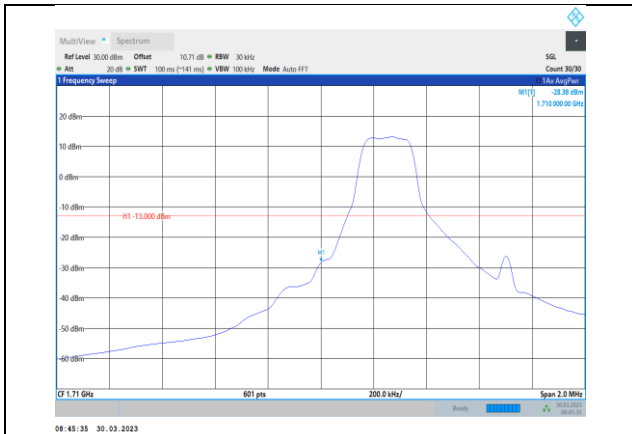

Band2-20MHz-16QAM-19100-1RB#99

Band2-20MHz-64QAM-18700-100RB#0

Band2-20MHz-16QAM-19100-100RB#0

Band2-20MHz-64QAM-19100-1RB#99

Band2-20MHz-64QAM-18700-1RB#0

Band2-20MHz-64QAM-19100-100RB#0

Band4-1.4MHz-QPSK-19957-1RB#0