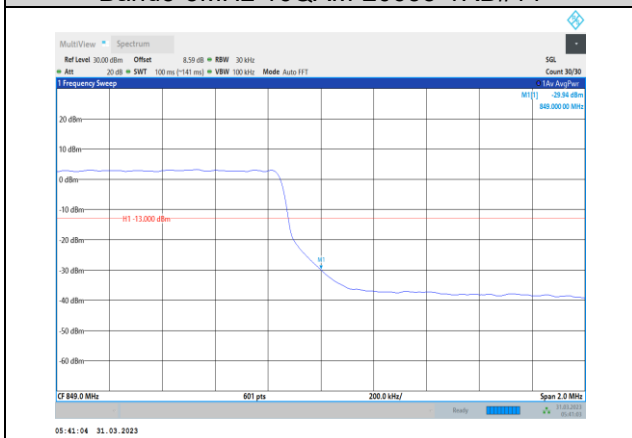

Band5-3MHz-QPSK-20415-15RB#0

Band5-3MHz-16QAM-20415-1RB#0

Band5-3MHz-QPSK-20635-1RB#14

Band5-3MHz-16QAM-20415-15RB#0

Band5-3MHz-16QAM-20635-1RB#14

Band5-3MHz-64QAM-20415-15RB#0

Band5-3MHz-16QAM-20635-15RB#0