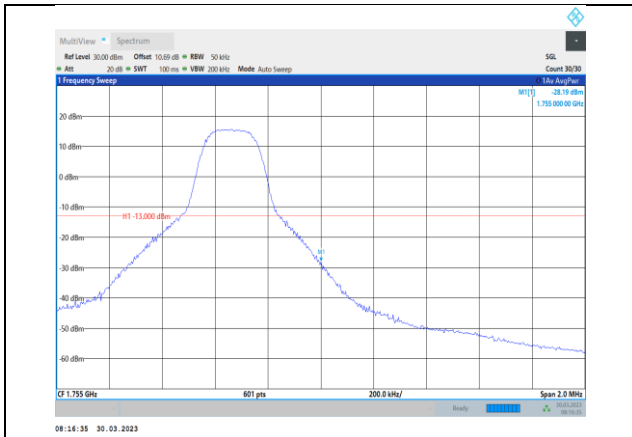

Band4-3MHz-64QAM-19965-1RB#0

Band4-3MHz-64QAM-20385-15RB#0

Band4-5MHz-QPSK-19975-1RB#0

Band4-5MHz-QPSK-20375-25RB#0

Band4-5MHz-QPSK-19975-25RB#0

Band4-5MHz-16QAM-19975-1RB#0

Band4-5MHz-QPSK-20375-1RB#24

Band4-5MHz-16QAM-19975-25RB#0