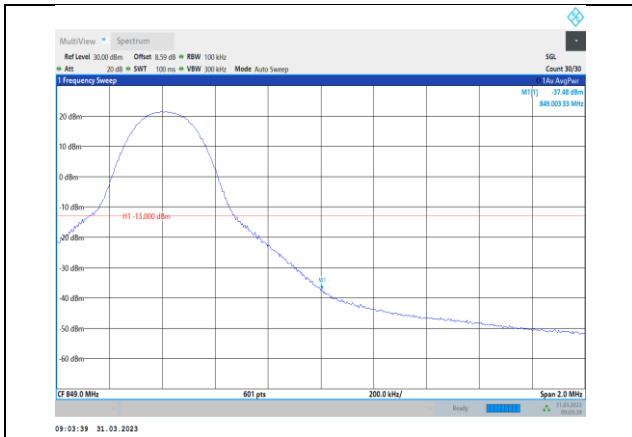

Band5-10MHz-QPSK-20450-1RB#0

Band5-10MHz-QPSK-20600-50RB#0

Band5-10MHz-QPSK-20450-50RB#0

Band5-10MHz-16QAM-20450-1RB#0

Band5-10MHz-QPSK-20600-1RB#49

Band5-10MHz-16QAM-20450-50RB#0

Band5-10MHz-16QAM-20600-1RB#49