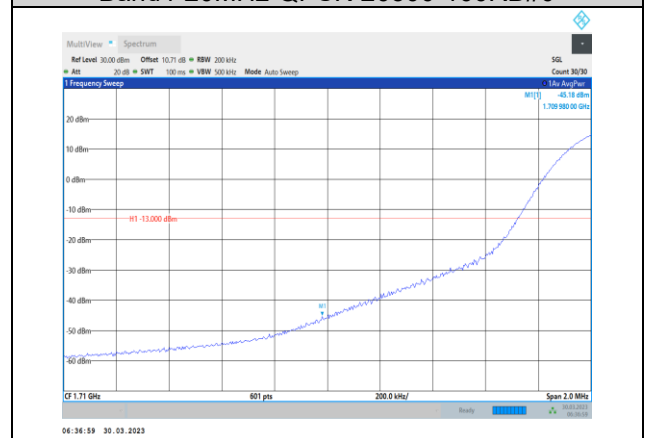

Band4-15MHz-64QAM-20025-1RB#0

Band4-15MHz-64QAM-20325-75RB#0

Band4-20MHz-QPSK-20050-1RB#0

Band4-20MHz-QPSK-20300-100RB#0

Band4-20MHz-QPSK-20050-100RB#0

Band4-20MHz-16QAM-20050-1RB#0

Band4-20MHz-QPSK-20300-1RB#99