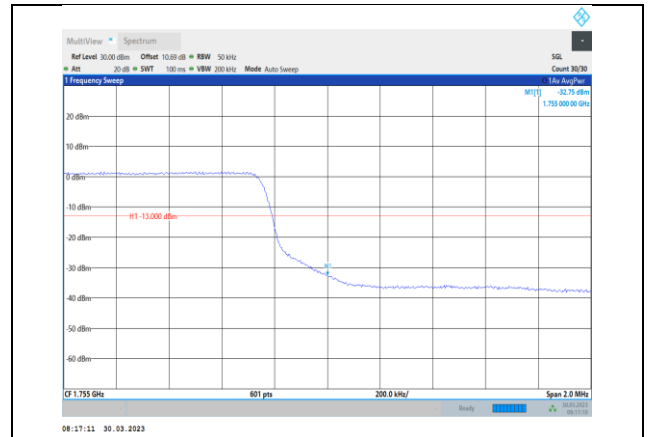

Band4-3MHz-64QAM-20385-15RB#0

Band4-5MHz-QPSK-20375-25RB#0