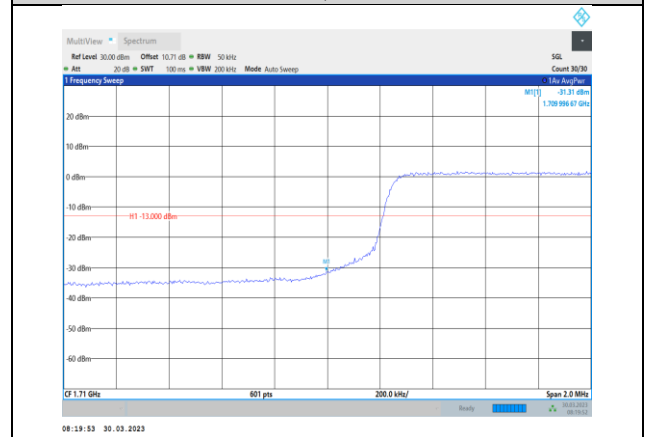

Band4-3MHz-64QAM-19965-1RB#0

Band4-3MHz-64QAM-20385-15RB#0

Band4-5MHz-QPSK-19975-1RB#0

Band4-5MHz-QPSK-20375-25RB#0

Band4-5MHz-QPSK-19975-25RB#0

Band4-5MHz-16QAM-19975-1RB#0

Band4-5MHz-QPSK-20375-1RB#24

Band4-5MHz-16QAM-19975-25RB#0