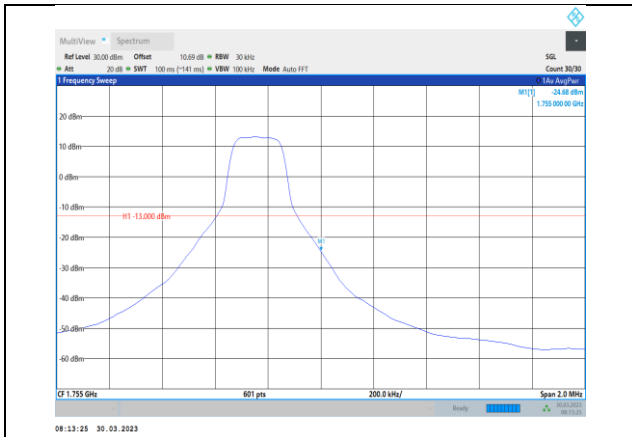

Band4-3MHz-QPSK-20385-1RB#14

Band4-3MHz-16QAM-20385-1RB#14