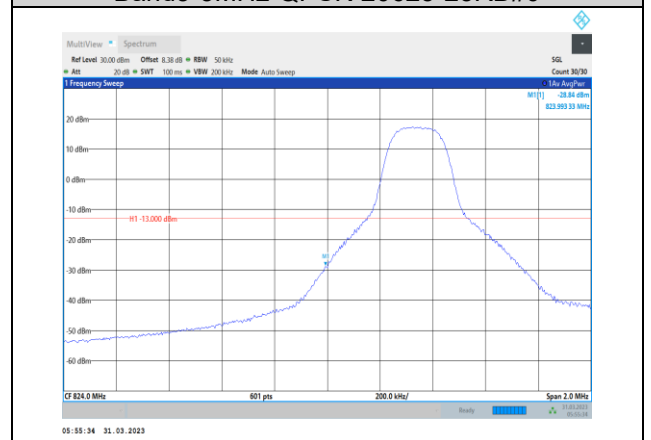

Band5-3MHz-64QAM-20635-1RB#14

Band5-3MHz-64QAM-20415-1RB#0

Band5-3MHz-64QAM-20635-15RB#0

Band5-5MHz-QPSK-20425-1RB#0

Band5-5MHz-QPSK-20625-25RB#0

Band5-5MHz-QPSK-20425-25RB#0

Band5-5MHz-16QAM-20425-1RB#0

Band5-5MHz-QPSK-20625-1RB#24