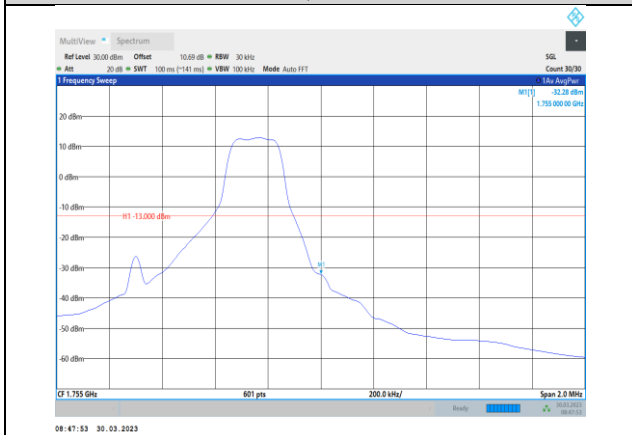

Band4-1.4MHz-QPSK-19957-6RB#0

Band4-1.4MHz-QPSK-20393-1RB#5