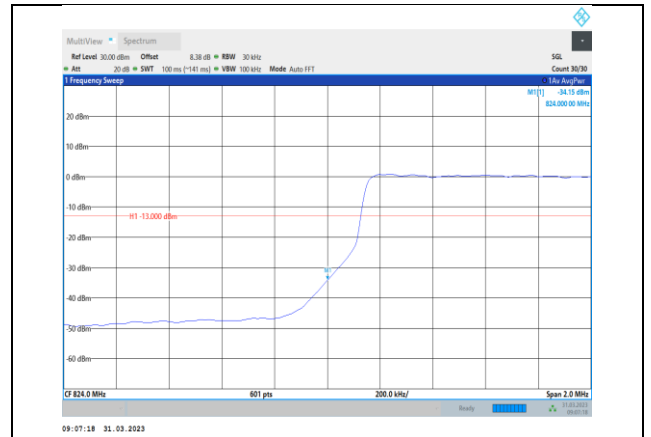

Band5-3MHz-QPSK-20415-15RB#0

Band5-3MHz-16QAM-20415-1RB#0

Band5-3MHz-QPSK-20635-1RB#14

Band5-3MHz-16QAM-20415-15RB#0

Band5-3MHz-16QAM-20635-1RB#14

Band5-3MHz-64QAM-20415-15RB#0

Band5-3MHz-16QAM-20635-15RB#0