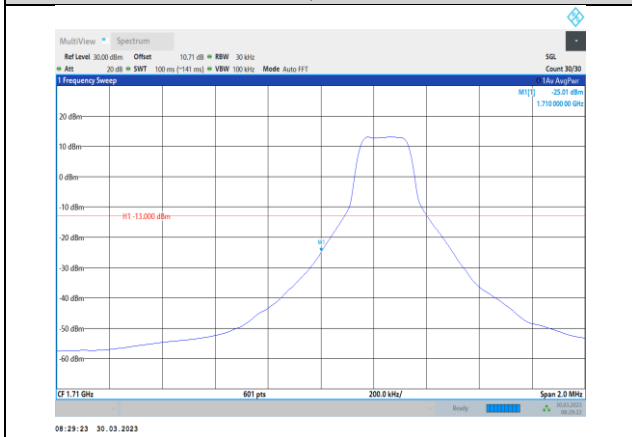

Band4-3MHz-16QAM-19965-1RB#0

Band4-3MHz-QPSK-20385-1RB#14

Band4-3MHz-16QAM-19965-15RB#0

Band4-3MHz-16QAM-20385-1RB#14

Band4-3MHz-64QAM-19965-15RB#0

Band4-3MHz-16QAM-20385-15RB#0

Band4-3MHz-64QAM-20385-1RB#14