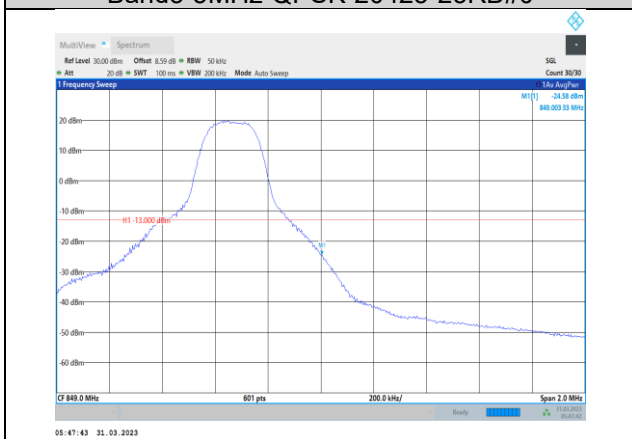

Band5-3MHz-64QAM-20635-1RB#14

Band5-3MHz-64QAM-20415-1RB#0

Band5-3MHz-64QAM-20635-15RB#0

Band5-5MHz-QPSK-20425-1RB#0

Band5-5MHz-QPSK-20625-25RB#0

Band5-5MHz-QPSK-20425-25RB#0

Band5-5MHz-16QAM-20425-1RB#0

Band5-5MHz-QPSK-20625-1RB#24