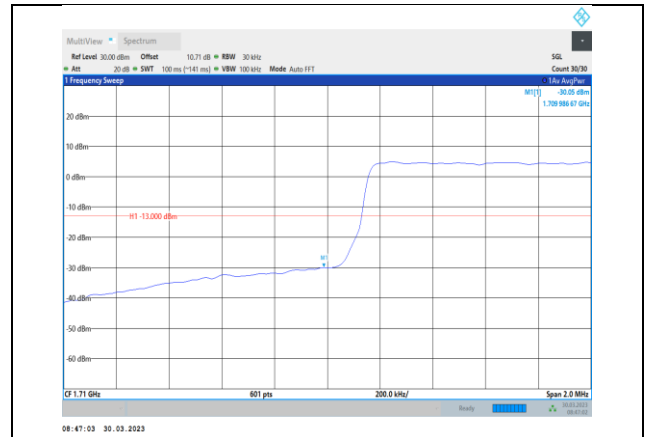

Band4-1.4MHz-QPSK-20393-6RB#0

Band4-1.4MHz-QPSK-19957-6RB#0

Band4-1.4MHz-16QAM-19957-1RB#0

Band4-1.4MHz-QPSK-20393-1RB#5

Band4-1.4MHz-16QAM-19957-6RB#0

Band4-1.4MHz-16QAM-20393-1RB#5

Band4-1.4MHz-64QAM-19957-6RB#0