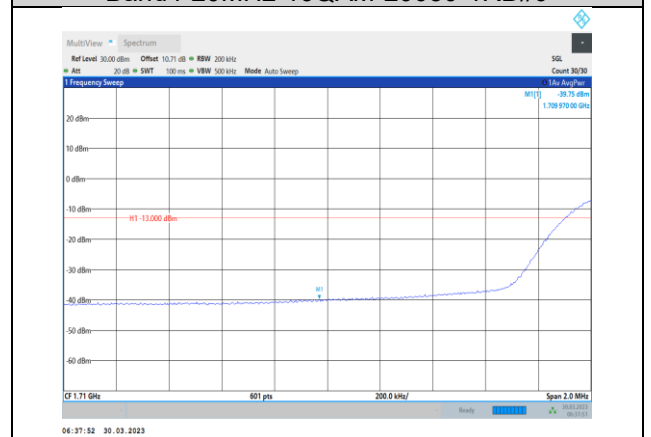

Band4-15MHz-64QAM-20025-1RB#0

Band4-15MHz-64QAM-20325-75RB#0

Band4-20MHz-QPSK-20050-1RB#0

Band4-20MHz-QPSK-20300-100RB#0

Band4-20MHz-QPSK-20050-100RB#0

Band4-20MHz-16QAM-20050-1RB#0

Band4-20MHz-QPSK-20300-1RB#99