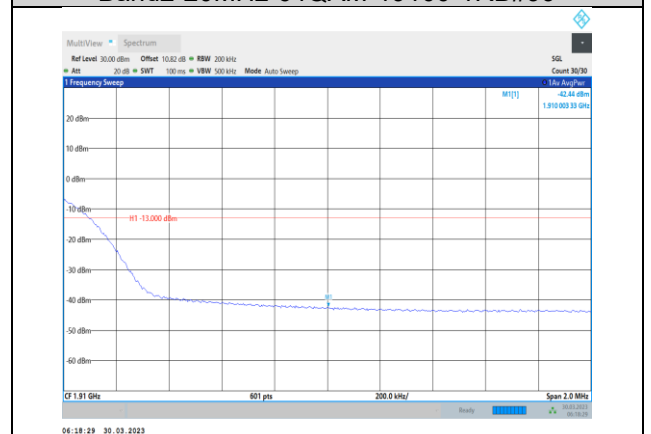

Band2-20MHz-16QAM-19100-1RB#99

Band2-20MHz-64QAM-18700-100RB#0

Band2-20MHz-16QAM-19100-100RB#0

Band2-20MHz-64QAM-19100-1RB#99

Band2-20MHz-64QAM-18700-1RB#0

Band2-20MHz-64QAM-19100-100RB#0

Band4-1.4MHz-QPSK-19957-1RB#0