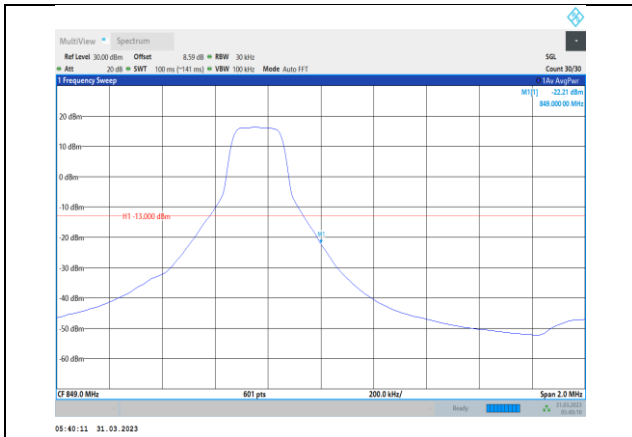

Band5-3MHz-QPSK-20415-15RB#0

Band5-3MHz-16QAM-20415-1RB#0

Band5-3MHz-QPSK-20635-1RB#14

Band5-3MHz-16QAM-20415-15RB#0

Band5-3MHz-16QAM-20635-1RB#14

Band5-3MHz-64QAM-20415-15RB#0

Band5-3MHz-16QAM-20635-15RB#0