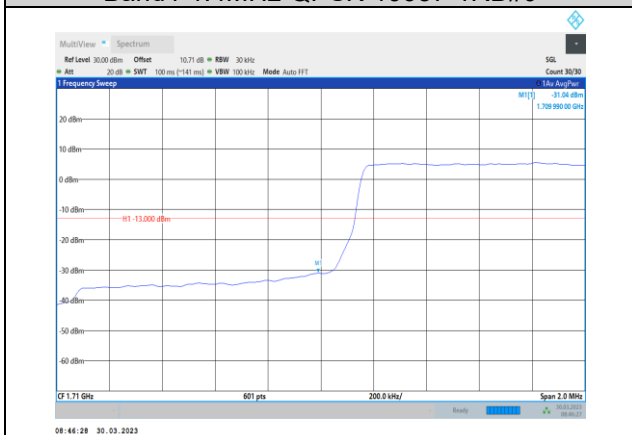

Band4-1.4MHz-QPSK-19957-1RB#0

Band4-1.4MHz-QPSK-19957-6RB#0