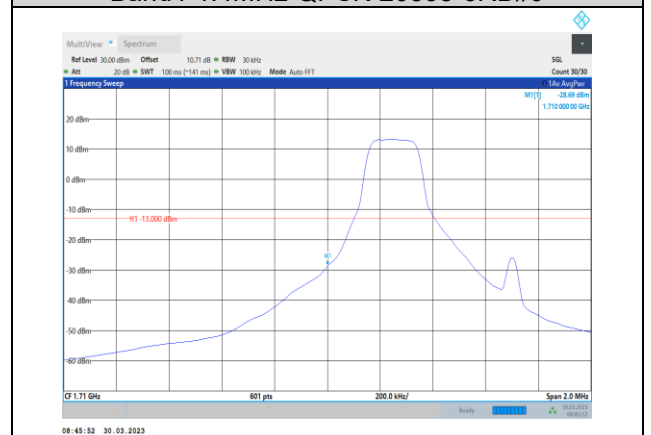

Band4-1.4MHz-QPSK-20393-6RB#0

Band4-1.4MHz-16QAM-19957-1RB#0