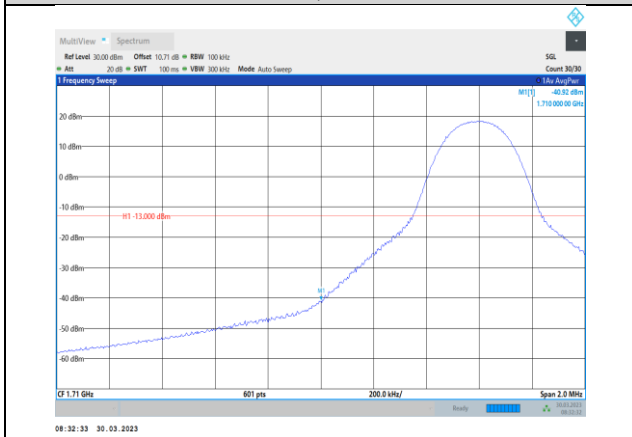

Band4-10MHz-16QAM-20350-50RB#0

Band4-10MHz-64QAM-20000-1RB#0