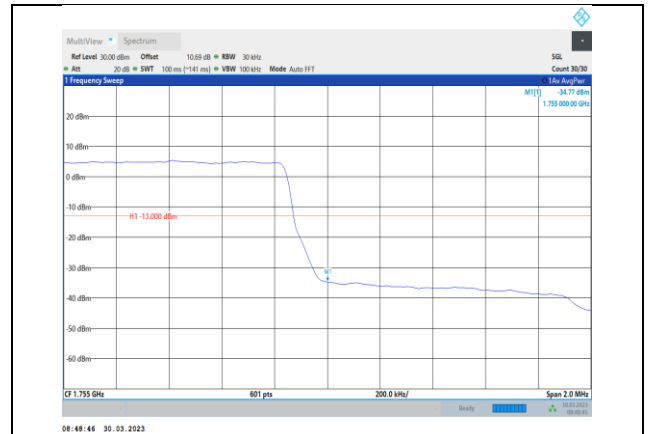

Band2-20MHz-16QAM-19100-1RB#99

Band2-20MHz-64QAM-18700-100RB#0

Band2-20MHz-16QAM-19100-100RB#0

Band2-20MHz-64QAM-19100-1RB#99

Band2-20MHz-64QAM-18700-1RB#0

Band2-20MHz-64QAM-19100-100RB#0

Band4-1.4MHz-QPSK-19957-1RB#0