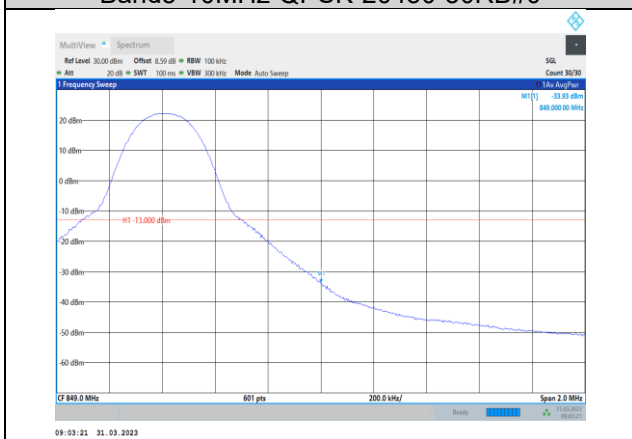

Band5-10MHz-QPSK-20450-1RB#0

Band5-10MHz-QPSK-20600-50RB#0

Band5-10MHz-QPSK-20450-50RB#0

Band5-10MHz-16QAM-20450-1RB#0

Band5-10MHz-QPSK-20600-1RB#49

Band5-10MHz-16QAM-20450-50RB#0

Band5-10MHz-16QAM-20600-1RB#49