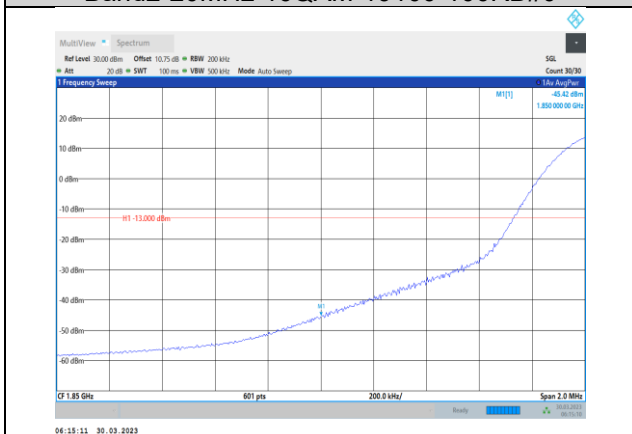

Band2-20MHz-16QAM-19100-1RB#99

Band2-20MHz-64QAM-18700-100RB#0

Band2-20MHz-16QAM-19100-100RB#0

Band2-20MHz-64QAM-19100-1RB#99

Band2-20MHz-64QAM-18700-1RB#0

Band2-20MHz-64QAM-19100-100RB#0

Band4-1.4MHz-QPSK-19957-1RB#0