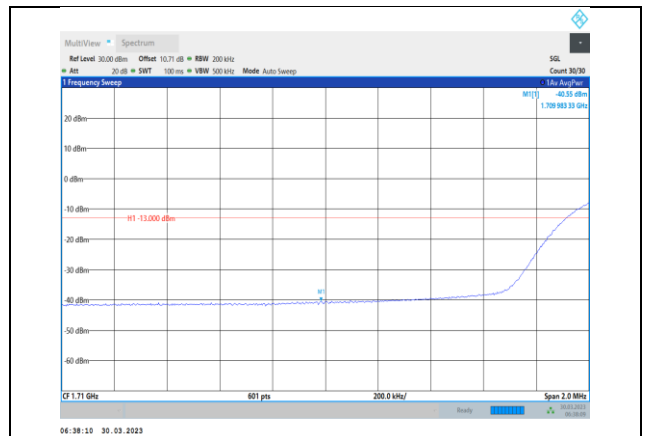

Band4-20MHz-16QAM-20050-100RB#0

Band4-20MHz-64QAM-20050-100RB#0