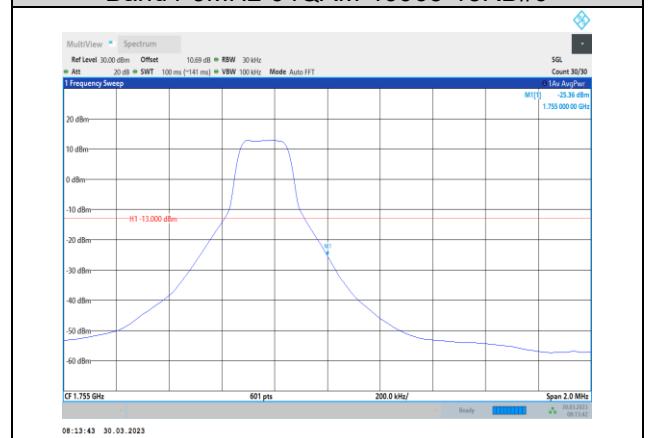

Band4-3MHz-16QAM-19965-1RB#0

Band4-3MHz-QPSK-20385-1RB#14

Band4-3MHz-16QAM-19965-15RB#0

Band4-3MHz-16QAM-20385-1RB#14

Band4-3MHz-64QAM-19965-15RB#0

Band4-3MHz-16QAM-20385-15RB#0

Band4-3MHz-64QAM-20385-1RB#14