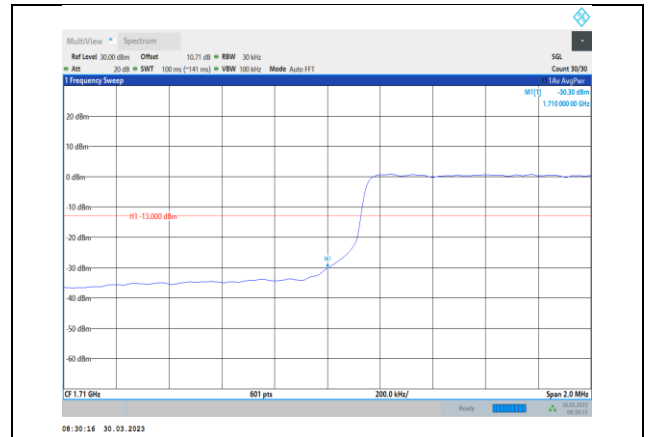

Band4-3MHz-16QAM-19965-1RB#0

Band4-3MHz-QPSK-20385-1RB#14

Band4-3MHz-16QAM-19965-15RB#0

Band4-3MHz-16QAM-20385-1RB#14

Band4-3MHz-64QAM-19965-15RB#0

Band4-3MHz-16QAM-20385-15RB#0

Band4-3MHz-64QAM-20385-1RB#14