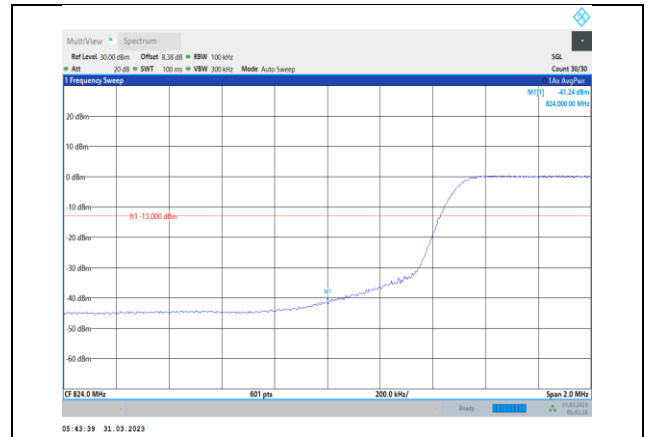

Band5-10MHz-QPSK-20450-1RB#0

Band5-10MHz-QPSK-20600-50RB#0

Band5-10MHz-QPSK-20450-50RB#0

Band5-10MHz-16QAM-20450-1RB#0

Band5-10MHz-QPSK-20600-1RB#49

Band5-10MHz-16QAM-20450-50RB#0

Band5-10MHz-16QAM-20600-1RB#49