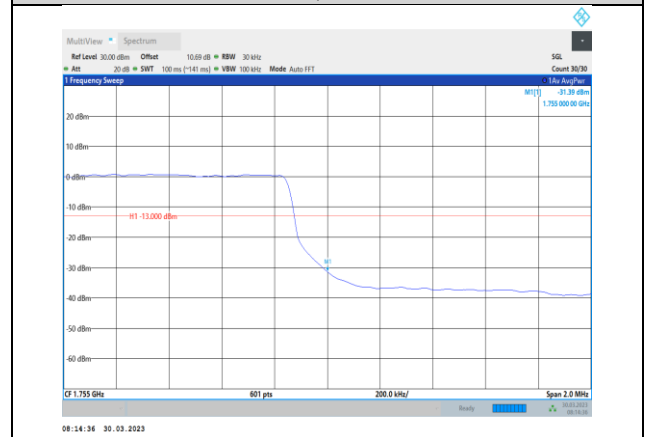

Band4-3MHz-64QAM-20385-1RB#14

Band4-3MHz-64QAM-20385-15RB#0