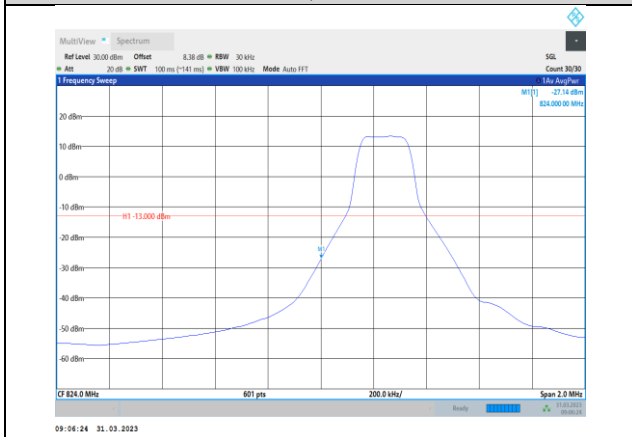

Band5-3MHz-16QAM-20635-15RB#0

Band5-3MHz-64QAM-20415-1RB#0