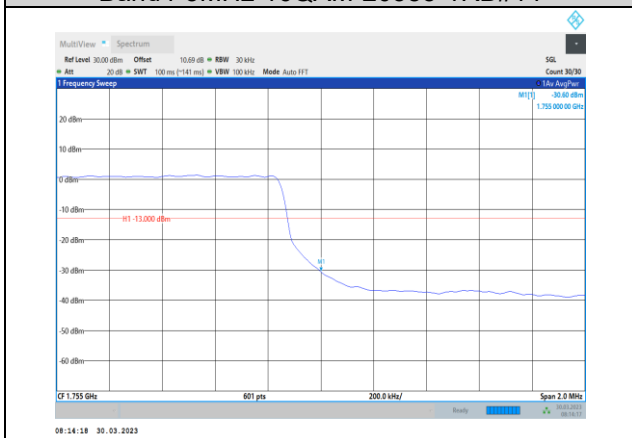

Band4-3MHz-16QAM-19965-1RB#0

Band4-3MHz-QPSK-20385-1RB#14

Band4-3MHz-16QAM-19965-15RB#0

Band4-3MHz-16QAM-20385-1RB#14

Band4-3MHz-64QAM-19965-15RB#0

Band4-3MHz-16QAM-20385-15RB#0

Band4-3MHz-64QAM-20385-1RB#14