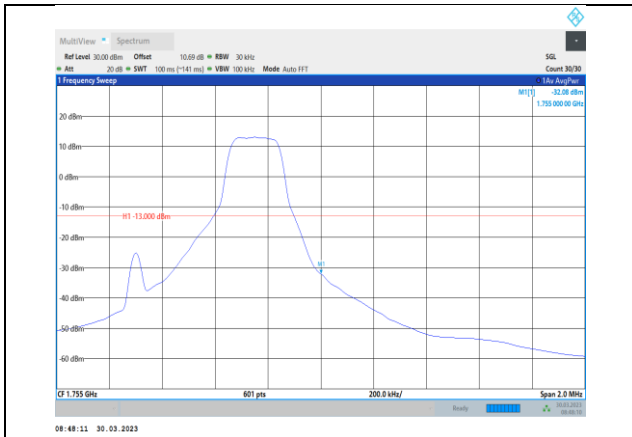

Band4-1.4MHz-QPSK-20393-6RB#0

Band4-1.4MHz-QPSK-19957-6RB#0

Band4-1.4MHz-16QAM-19957-1RB#0

Band4-1.4MHz-QPSK-20393-1RB#5

Band4-1.4MHz-16QAM-19957-6RB#0

Band4-1.4MHz-16QAM-20393-1RB#5

Band4-1.4MHz-64QAM-19957-6RB#0