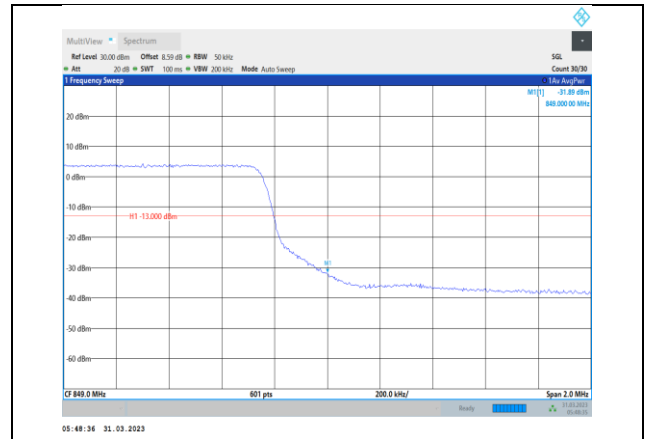

Band5-3MHz-64QAM-20635-1RB#14

Band5-3MHz-64QAM-20415-1RB#0

Band5-3MHz-64QAM-20635-15RB#0

Band5-5MHz-QPSK-20425-1RB#0

Band5-5MHz-QPSK-20625-25RB#0

Band5-5MHz-QPSK-20425-25RB#0

Band5-5MHz-16QAM-20425-1RB#0

Band5-5MHz-QPSK-20625-1RB#24