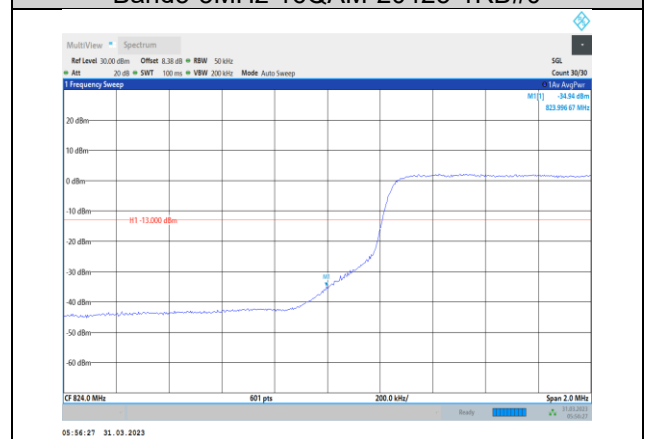

Band5-3MHz-64QAM-20635-1RB#14

Band5-3MHz-64QAM-20415-1RB#0

Band5-3MHz-64QAM-20635-15RB#0

Band5-5MHz-QPSK-20425-1RB#0

Band5-5MHz-QPSK-20625-25RB#0

Band5-5MHz-QPSK-20425-25RB#0

Band5-5MHz-16QAM-20425-1RB#0

Band5-5MHz-QPSK-20625-1RB#24