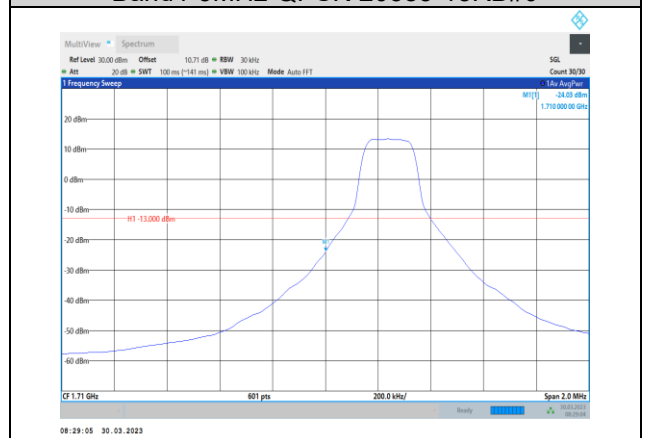

Band4-1.4MHz-16QAM-20393-6RB#0

Band4-1.4MHz-64QAM-20393-1RB#5

Band4-1.4MHz-64QAM-19957-1RB#0

Band4-1.4MHz-64QAM-20393-6RB#0

Band4-3MHz-QPSK-19965-1RB#0

Band4-3MHz-QPSK-20385-15RB#0

Band4-3MHz-QPSK-19965-15RB#0