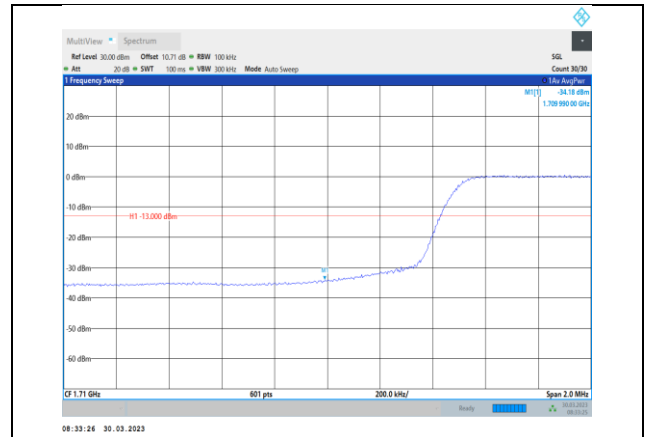

Band4-10MHz-QPSK-20350-50RB#0

Band4-10MHz-QPSK-20000-50RB#0

Band4-10MHz-16QAM-20000-1RB#0

Band4-10MHz-QPSK-20350-1RB#49

Band4-10MHz-16QAM-20000-50RB#0

Band4-10MHz-16QAM-20350-1RB#49

Band4-10MHz-64QAM-20000-50RB#0