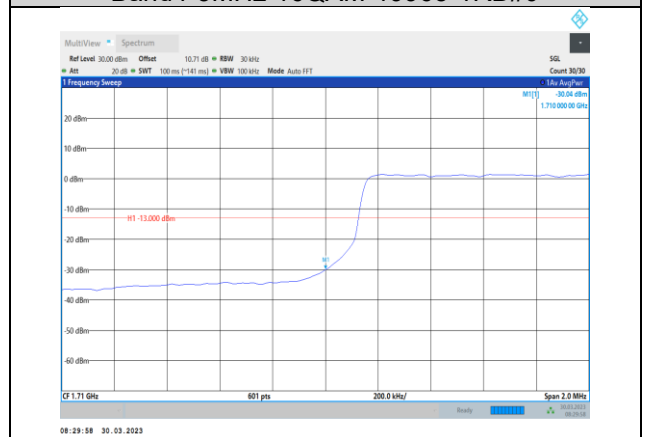

Band4-3MHz-16QAM-19965-1RB#0

Band4-3MHz-16QAM-19965-15RB#0