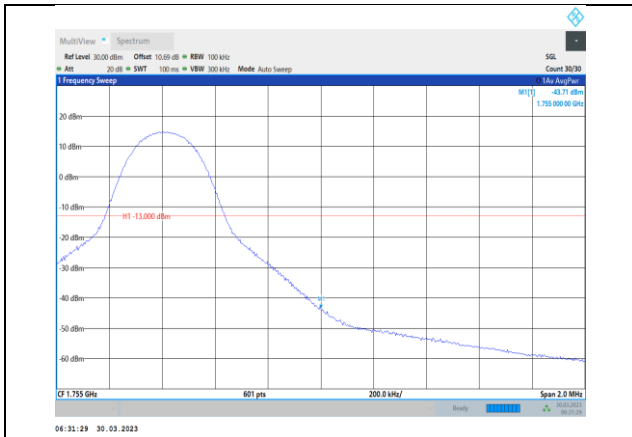

Band4-10MHz-QPSK-20350-50RB#0

Band4-10MHz-QPSK-20000-50RB#0

Band4-10MHz-16QAM-20000-1RB#0

Band4-10MHz-QPSK-20350-1RB#49

Band4-10MHz-16QAM-20000-50RB#0

Band4-10MHz-16QAM-20350-1RB#49

Band4-10MHz-64QAM-20000-50RB#0