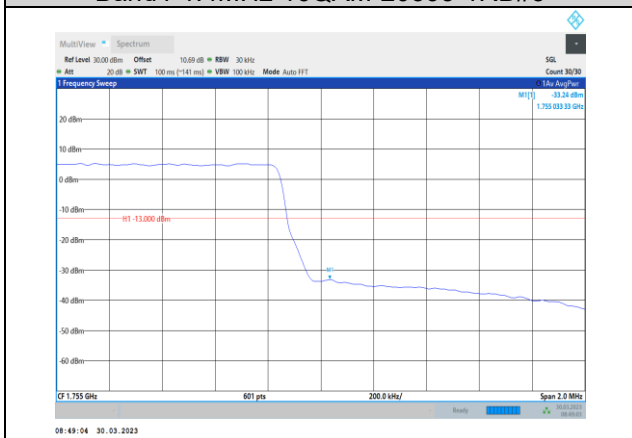

Band4-1.4MHz-QPSK-20393-6RB#0

Band4-1.4MHz-QPSK-19957-6RB#0

Band4-1.4MHz-16QAM-19957-1RB#0

Band4-1.4MHz-QPSK-20393-1RB#5

Band4-1.4MHz-16QAM-19957-6RB#0

Band4-1.4MHz-16QAM-20393-1RB#5

Band4-1.4MHz-64QAM-19957-6RB#0