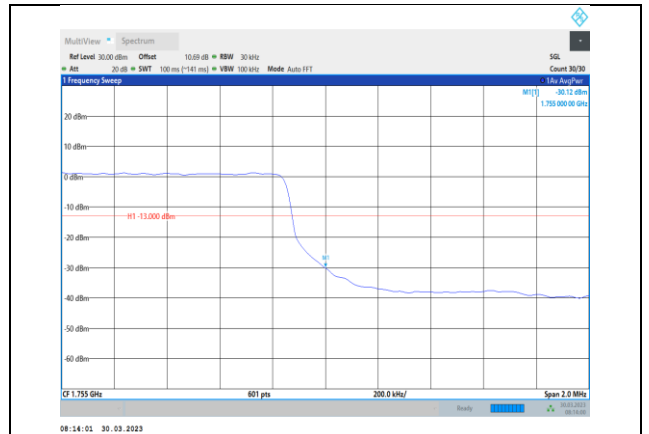

Band4-1.4MHz-16QAM-20393-6RB#0

Band4-1.4MHz-64QAM-20393-1RB#5

Band4-1.4MHz-64QAM-19957-1RB#0

Band4-1.4MHz-64QAM-20393-6RB#0

Band4-3MHz-QPSK-19965-1RB#0

Band4-3MHz-QPSK-20385-15RB#0

Band4-3MHz-QPSK-19965-15RB#0