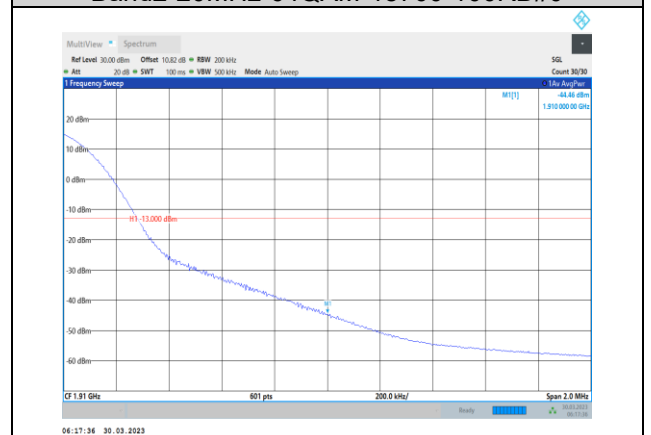

Band2-20MHz-16QAM-19100-1RB#99

Band2-20MHz-64QAM-18700-100RB#0

Band2-20MHz-16QAM-19100-100RB#0

Band2-20MHz-64QAM-19100-1RB#99

Band2-20MHz-64QAM-18700-1RB#0

Band2-20MHz-64QAM-19100-100RB#0

Band4-1.4MHz-QPSK-19957-1RB#0