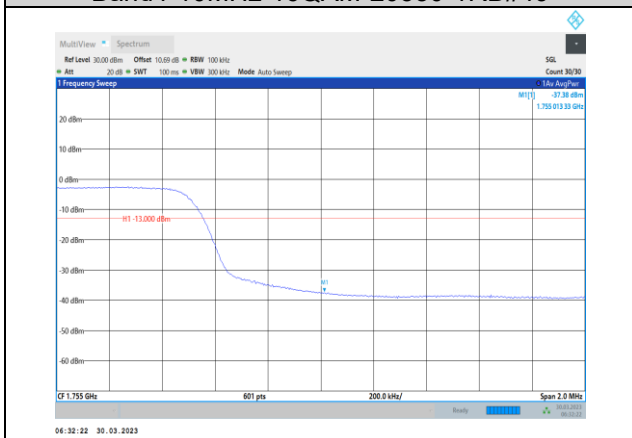

Band4-10MHz-QPSK-20350-50RB#0

Band4-10MHz-QPSK-20000-50RB#0

Band4-10MHz-16QAM-20000-1RB#0

Band4-10MHz-QPSK-20350-1RB#49

Band4-10MHz-16QAM-20000-50RB#0

Band4-10MHz-16QAM-20350-1RB#49

Band4-10MHz-64QAM-20000-50RB#0