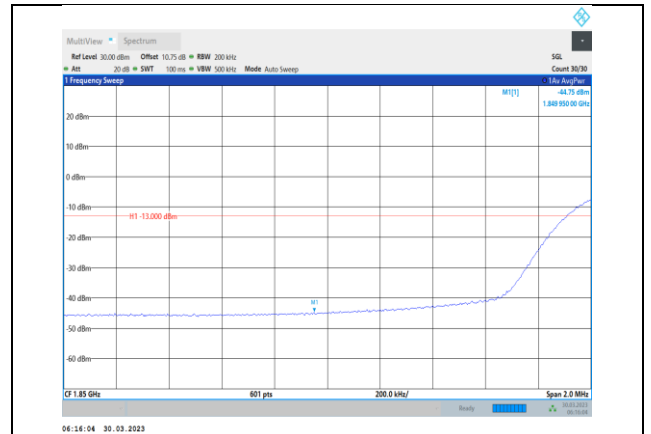

Band2-20MHz-16QAM-19100-1RB#99

Band2-20MHz-64QAM-18700-100RB#0

Band2-20MHz-16QAM-19100-100RB#0

Band2-20MHz-64QAM-19100-1RB#99

Band2-20MHz-64QAM-18700-1RB#0

Band2-20MHz-64QAM-19100-100RB#0

Band4-1.4MHz-QPSK-19957-1RB#0