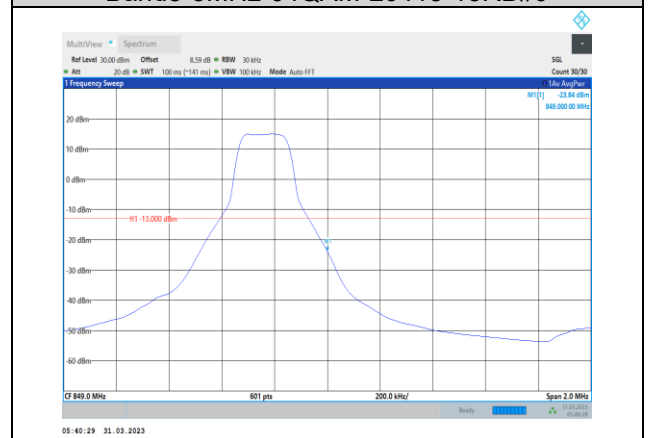

Band5-3MHz-QPSK-20415-15RB#0

Band5-3MHz-16QAM-20415-1RB#0

Band5-3MHz-QPSK-20635-1RB#14

Band5-3MHz-16QAM-20415-15RB#0

Band5-3MHz-16QAM-20635-1RB#14

Band5-3MHz-64QAM-20415-15RB#0

Band5-3MHz-16QAM-20635-15RB#0