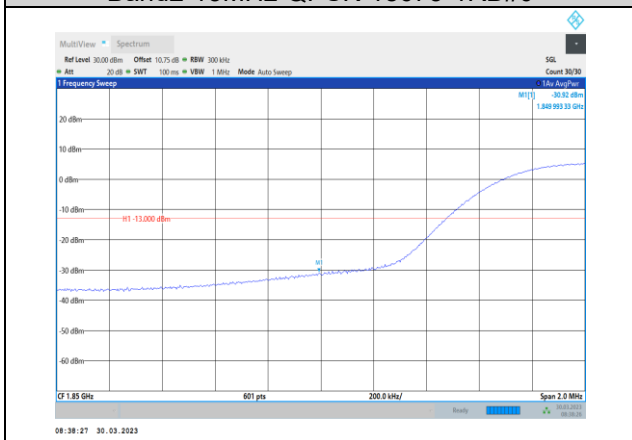

Band2-15MHz-QPSK-18675-75RB#0