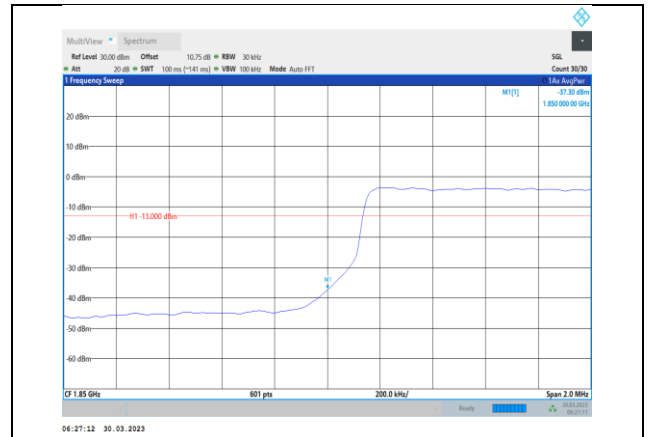

Band2-3MHz-64QAM-18615-15RB#0