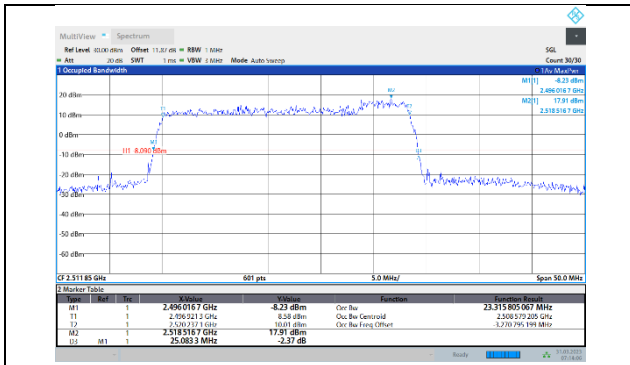

41-41-20MHz-20MHz-16QAM-16QAM-39750-39948-100RB#0-100RB#0

41-41-20MHz-20MHz-64QAM-64QAM-40521-40719-100RB#0-100RB#0

41-41-20MHz-20MHz-16QAM-16QAM-40521-40719-100RB#0-100RB#0

41-41-20MHz-20MHz-64QAM-64QAM-41292-41490-100RB#0-100RB#0