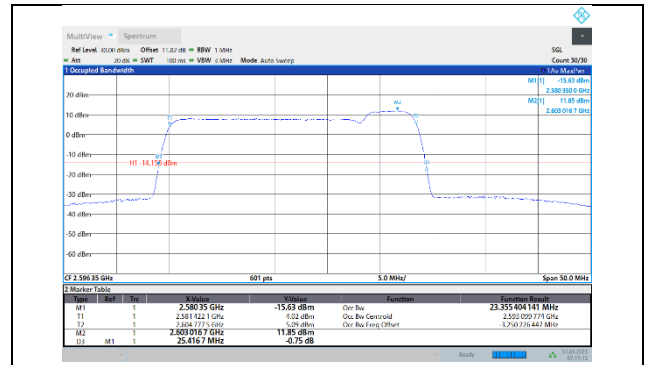

41-41-20MHz-20MHz-64QAM-64QAM-41292-41490-100RB#0-100RB#0