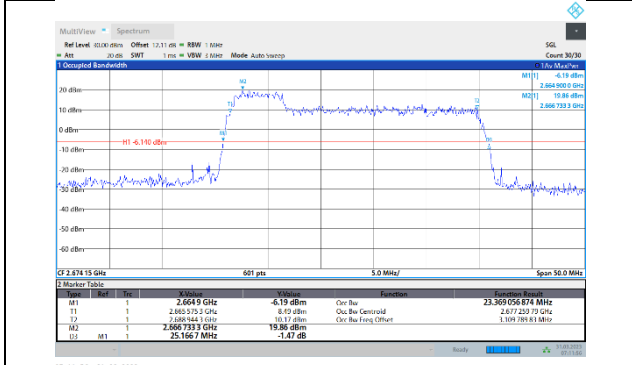

41-41-5MHz-20MHz-QPSK-QPSK-40528-40645-25RB#0-100RB#0