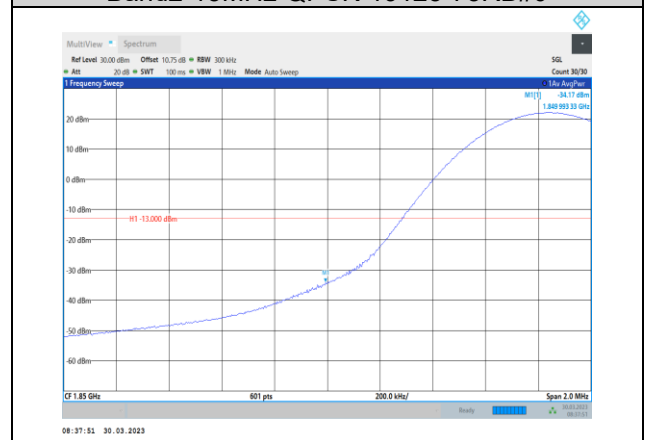

Band2-15MHz-16QAM-18675-1RB#0