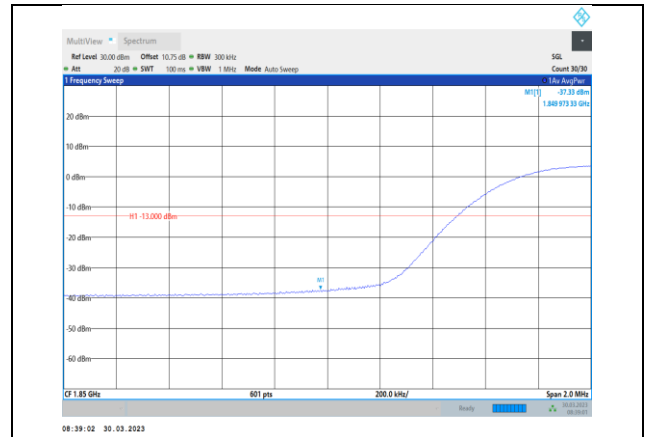

**Band2-15MHz-QPSK-18675-1RB#0**

**Band2-15MHz-QPSK-19125-75RB#0**

**Band2-15MHz-QPSK-18675-75RB#0**

**Band2-15MHz-16QAM-18675-1RB#0**

**Band2-15MHz-QPSK-19125-1RB#74**

**Band2-15MHz-16QAM-18675-75RB#0**

**Band2-15MHz-16QAM-19125-1RB#74**