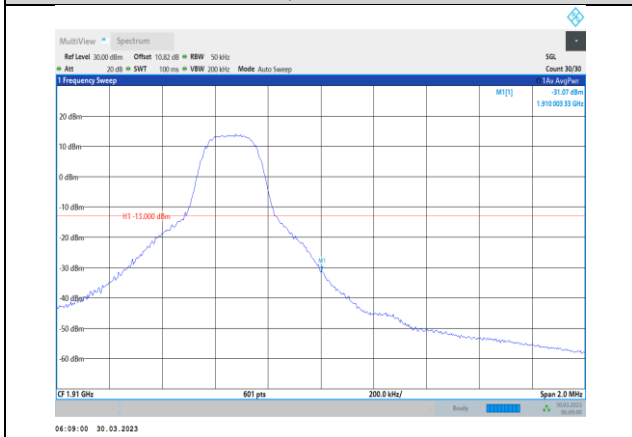

Band2-3MHz-64QAM-19185-1RB#14

Band2-3MHz-64QAM-18615-1RB#0

Band2-3MHz-64QAM-19185-15RB#0

**Band2-5MHz-QPSK-18625-1RB#0**

**Band2-5MHz-QPSK-19175-25RB#0**

**Band2-5MHz-QPSK-18625-25RB#0**

**Band2-5MHz-16QAM-18625-1RB#0**