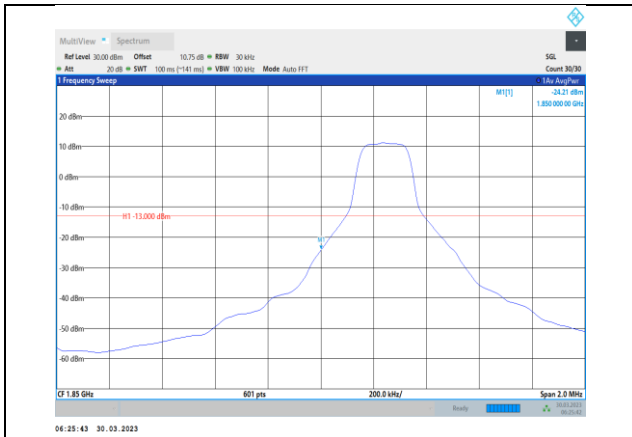

**Band2-1.4MHz-64QAM-18607-6RB#0**

**Band2-1.4MHz-16QAM-19193-6RB#0**

**Band2-1.4MHz-64QAM-19193-1RB#5**

**Band2-1.4MHz-64QAM-18607-1RB#0**

**Band2-1.4MHz-64QAM-19193-6RB#0**

Band2-3MHz-QPSK-18615-1RB#0

Band2-3MHz-QPSK-19185-15RB#0