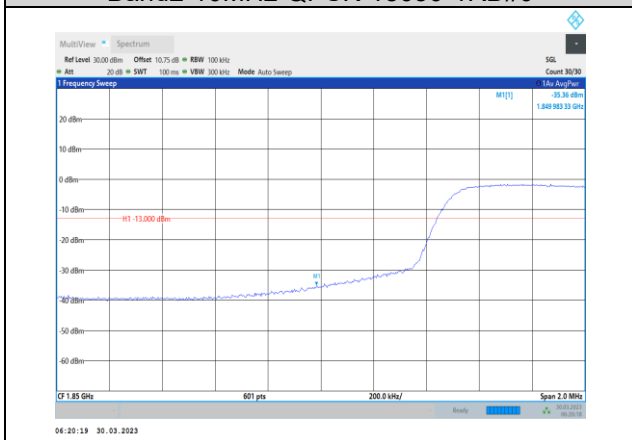

Band2-10MHz-QPSK-18650-50RB#0