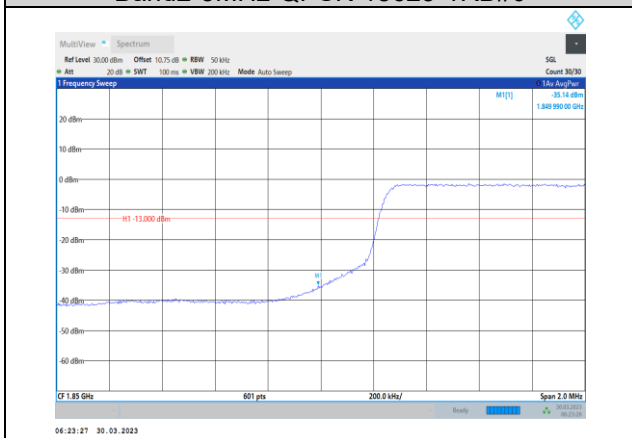

Band2-3MHz-64QAM-19185-1RB#14

Band2-3MHz-64QAM-18615-1RB#0

Band2-3MHz-64QAM-19185-15RB#0

**Band2-5MHz-QPSK-18625-1RB#0**

**Band2-5MHz-QPSK-19175-25RB#0**

**Band2-5MHz-QPSK-18625-25RB#0**

**Band2-5MHz-16QAM-18625-1RB#0**