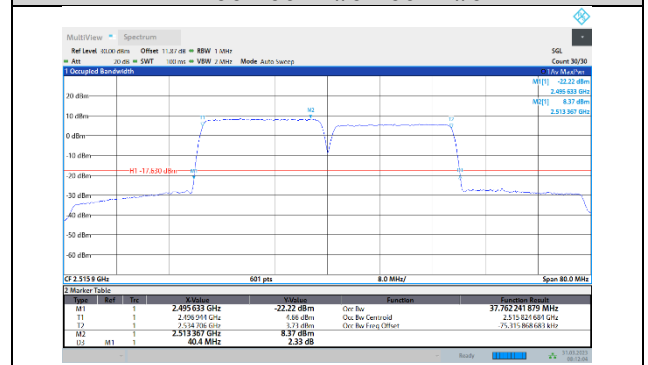

41-41-20MHz-20MHz-16QAM-16QAM-41292-41490-100RB#0-100RB#0