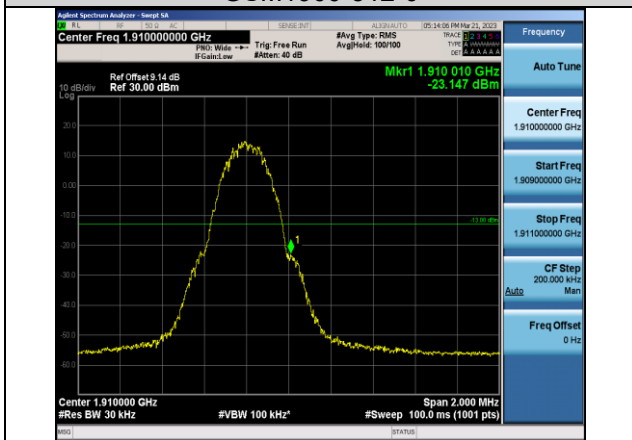

# 4. APPENDIX D: CONDUCTED BAND EDGE

Test Graphs:

GSM :

GSM850-128-3

GPRS850-251-3

GSM850-251-3

EGPRS850-128-8

GPRS850-128-3

EGPRS850-251-8

GSM1900-512-0

GPRS1900-810-0

GSM1900-810-0

EGPRS1900-512-2

GPRS1900-512-0

EGPRS1900-810-2

WCDMA :