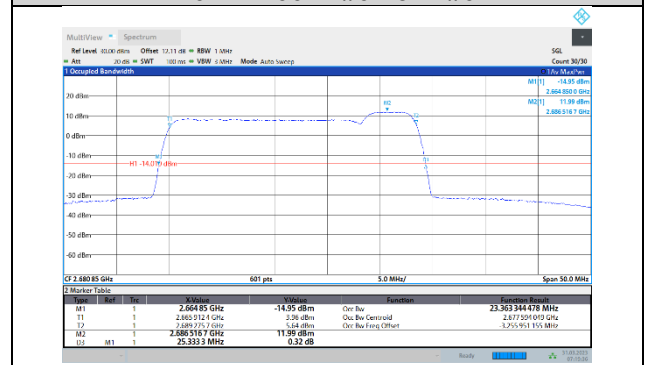

41-41-20MHz-5MHz-16QAM-16QAM-40595-40712-100RB#0-25RB#0