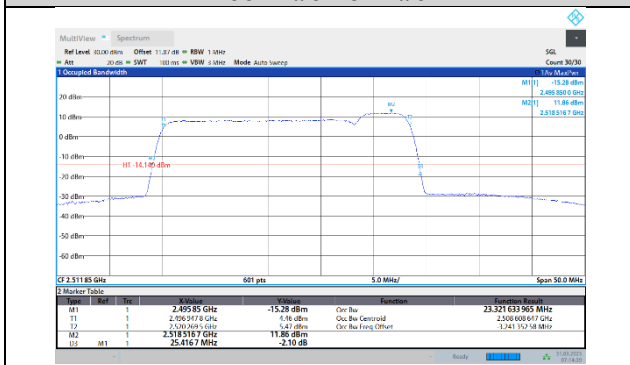

41-41-20MHz-5MHz-QPSK-QPSK-41440-41557-100RB#0-25RB#0