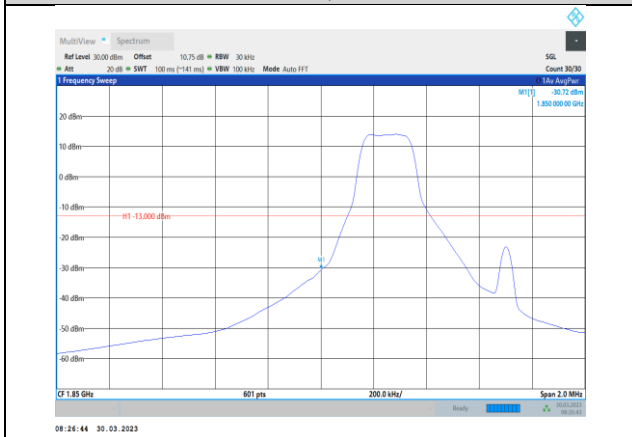

Band2-1.4MHz-64QAM-18607-1RB#0