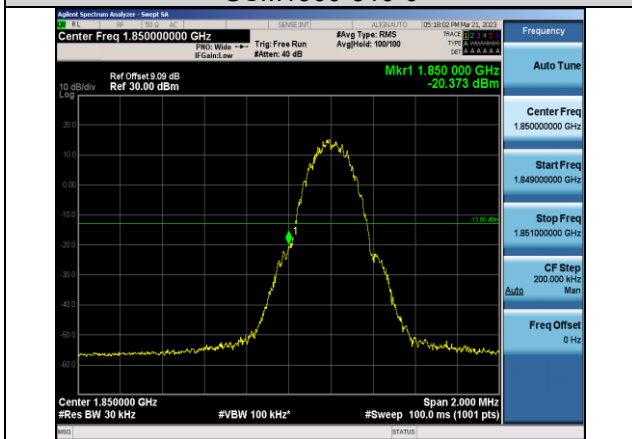

EGPRS850-251-8

GSM1900-512-0

GPRS1900-810-0

GSM1900-810-0

EGPRS1900-512-2

GPRS1900-512-0

EGPRS1900-810-2

WCDMA :

Band2-9262

Band4-1513

Band2-9538

Band5-4132

Band4-1312

Band5-4233

**LTE**

**Band2-1.4MHz-QPSK-18607-1RB#0**