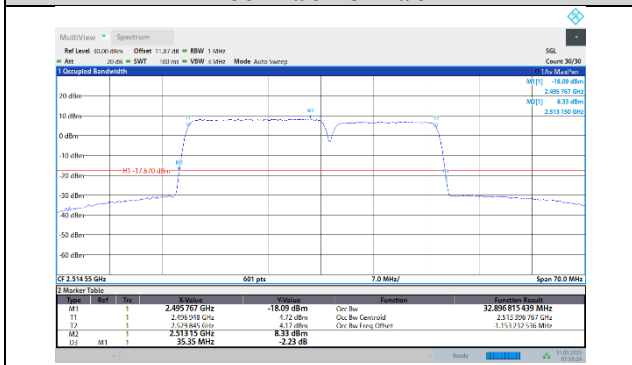

41-41-20MHz-15MHz-QPSK-QPSK-41341-41512-100RB#0-75RB#0

41-41-20MHz-15MHz-64QAM-64QAM-39750-39921-100RB#0-75RB#0

41-41-20MHz-15MHz-16QAM-16QAM-39750-39921-100RB#0-75RB#0

41-41-20MHz-15MHz-64QAM-64QAM-40546-40717-100RB#0-75RB#0