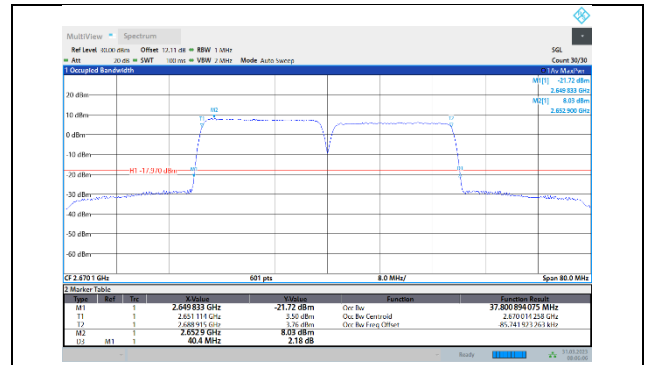

41-41-20MHz-20MHz-QPSK-QPSK-39750-39948-100RB#0-100RB#0