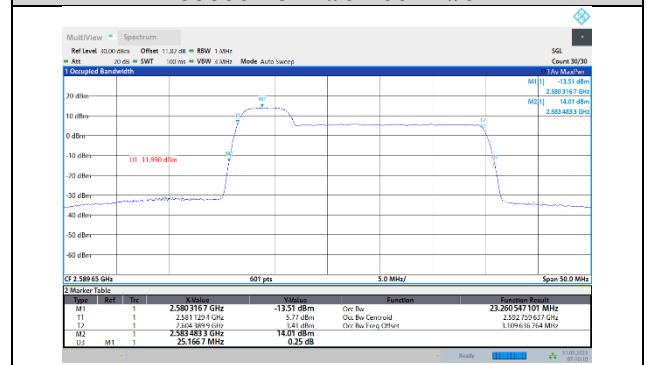

41-41-5MHz-20MHz-16QAM-16QAM-39683-39800-25RB#0-100RB#0