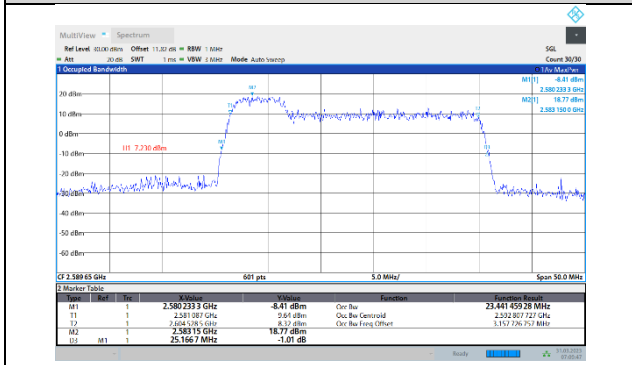

41-41-20MHz-5MHz-64QAM-64QAM-41440-41557-100RB#0-25RB#0

41-41-5MHz-20MHz-16QAM-16QAM-39683-39800-25RB#0-100RB#0

41-41-5MHz-20MHz-QPSK-QPSK-39683-39800-25RB#0-100RB#0

41-41-5MHz-20MHz-16QAM-16QAM-40528-40645-25RB#0-100RB#0