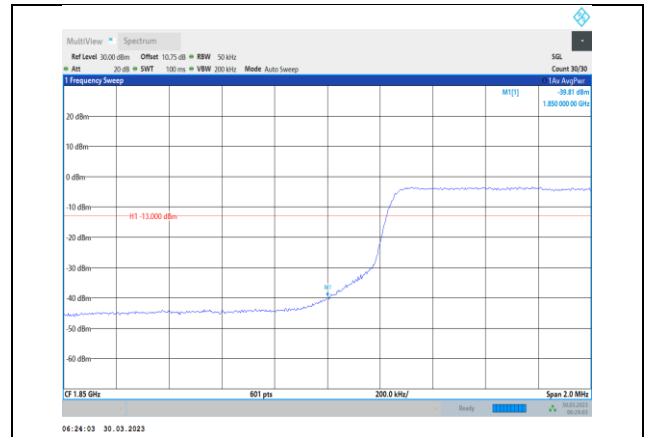

Band2-5MHz-64QAM-18625-25RB#0