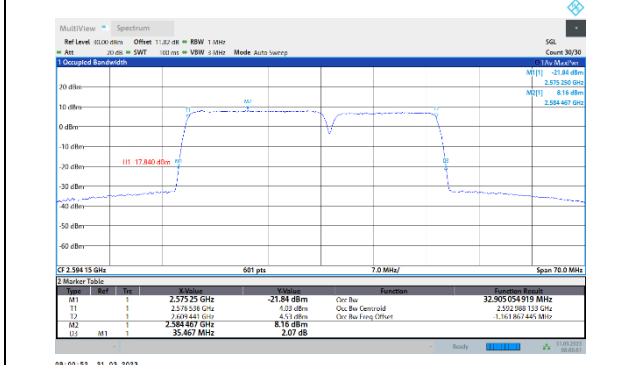

41-41-20MHz-15MHz-QPSK-QPSK-41341-41512-100RB#0-75RB#0

41-41-20MHz-15MHz-64QAM-64QAM-39750-39921-100RB#0-75RB#0

41-41-20MHz-15MHz-16QAM-16QAM-39750-39921-100RB#0-75RB#0

41-41-20MHz-15MHz-64QAM-64QAM-40546-40717-100RB#0-75RB#0