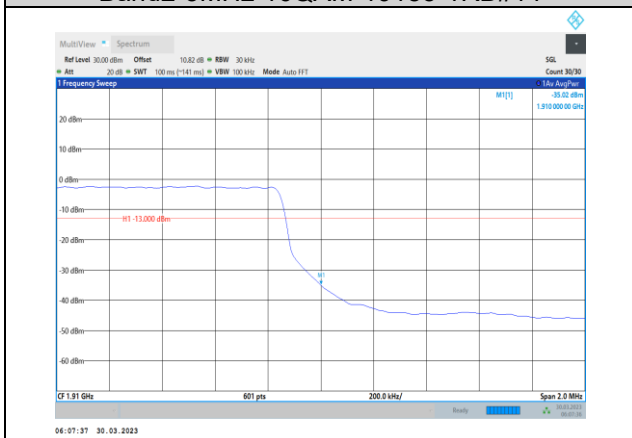

Band2-3MHz-16QAM-19185-15RB#0