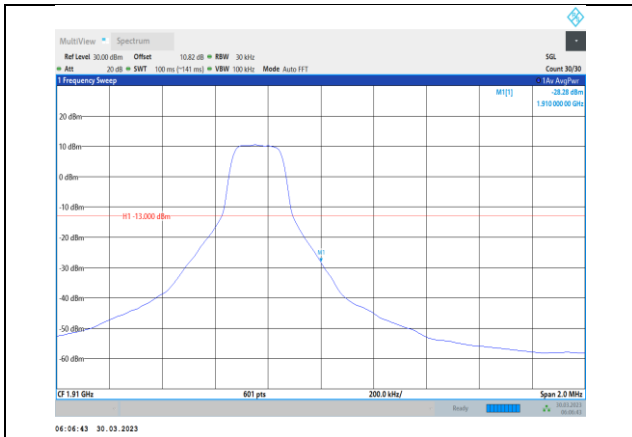

Band2-3MHz-16QAM-19185-1RB#14