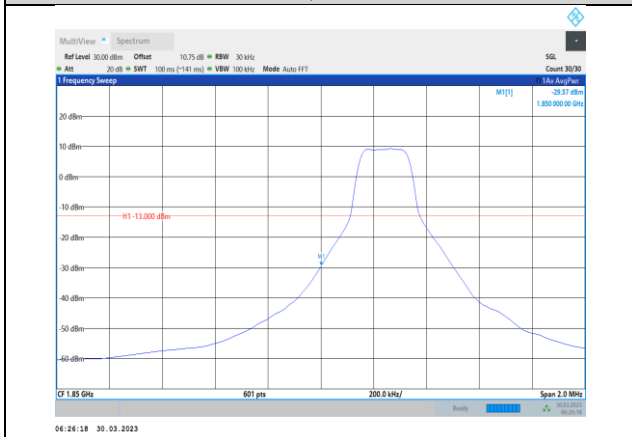

Band2-3MHz-64QAM-18615-1RB#0