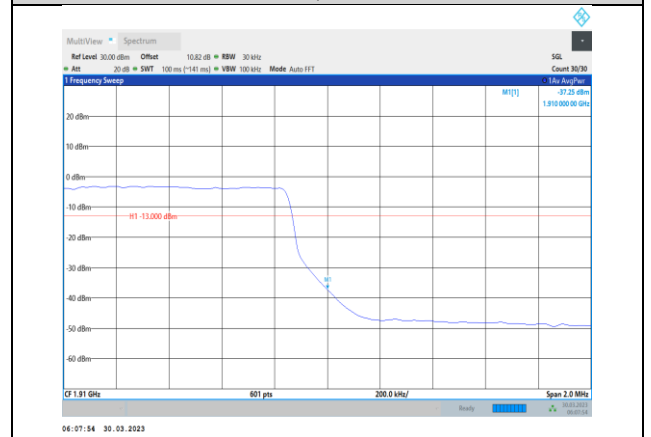

Band2-3MHz-64QAM-19185-15RB#0