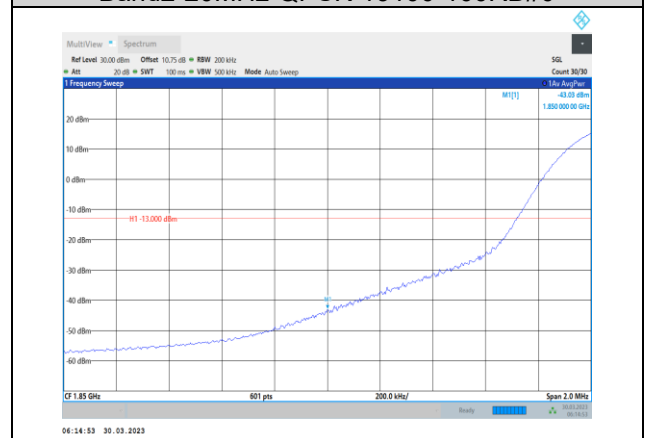

Band2-20MHz-16QAM-18700-1RB#0