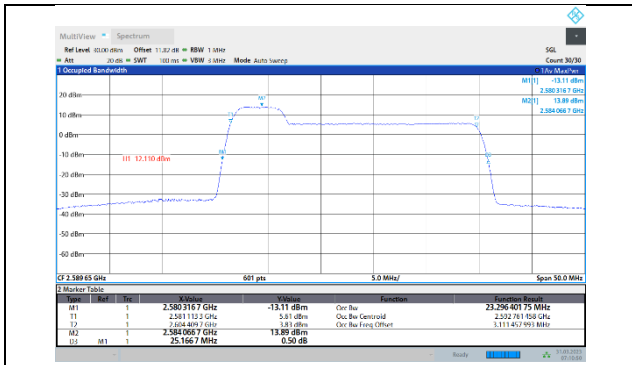

41-41-5MHz-20MHz-QPSK-QPSK-40528-40645-25RB#0-100RB#0

41-41-5MHz-20MHz-16QAM-16QAM-41373-41490-25RB#0-100RB#0

41-41-5MHz-20MHz-QPSK-QPSK-41373-41490-25RB#0-100RB#0

41-41-5MHz-20MHz-64QAM-64QAM-39683-39800-25RB#0-100RB#0