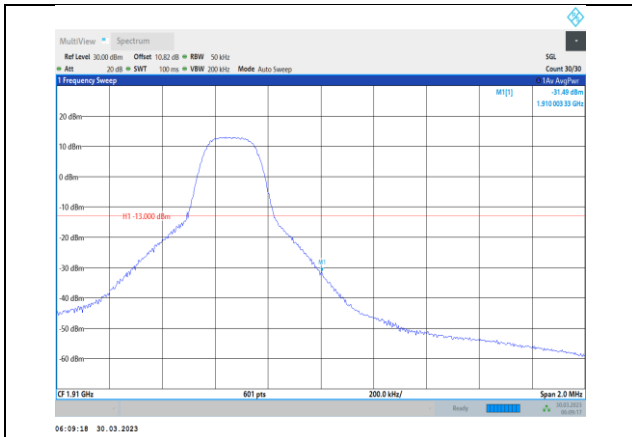

Band2-5MHz-16QAM-19175-1RB#24