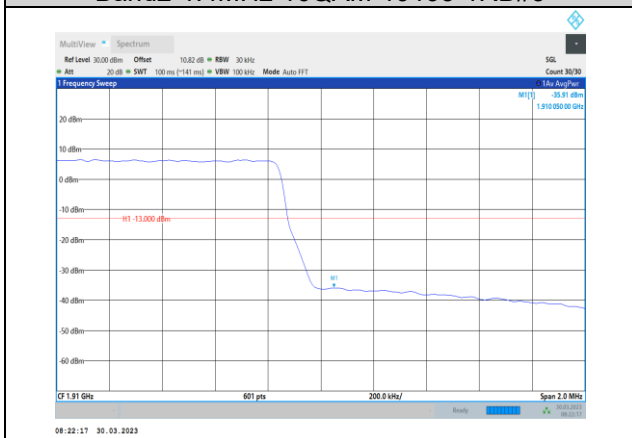

Band2-1.4MHz-16QAM-19193-6RB#0