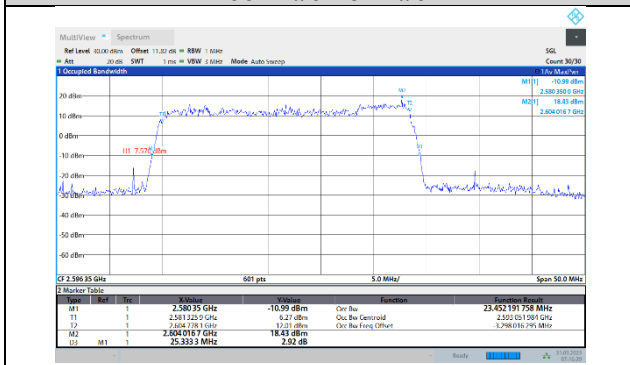

41-41-20MHz-5MHz-QPSK-QPSK-39750-39867-100RB#0-25RB#0