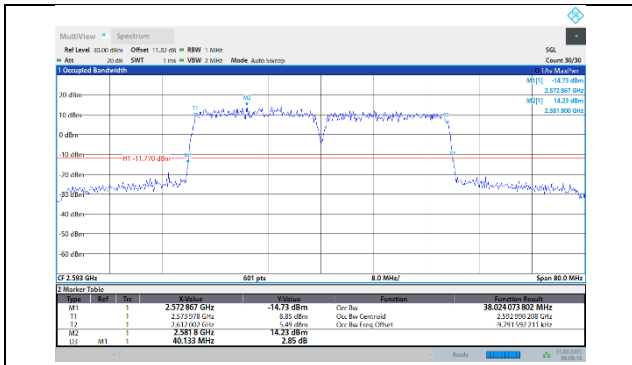

41-41-20MHz-15MHz-16QAM-16QAM-40546-40717-100RB#0-75RB#0

41-41-20MHz-15MHz-64QAM-64QAM-41341-41512-100RB#0-75RB#0

41-41-20MHz-15MHz-16QAM-16QAM-41341-41512-100RB#0-75RB#0

41-41-20MHz-20MHz-QPSK-QPSK-39750-39948-100RB#0-100RB#0