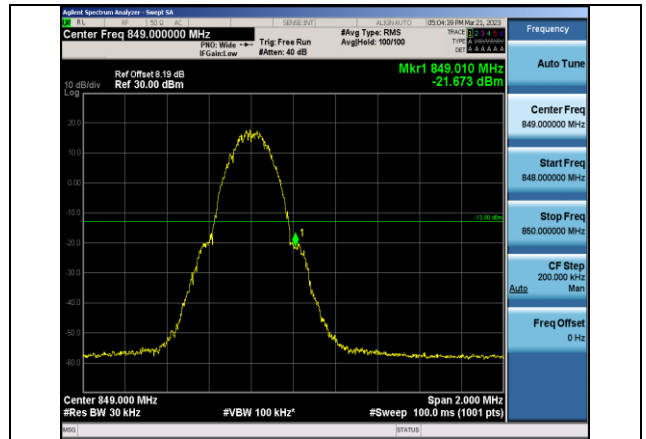

# 4. APPENDIX D: CONDUCTED BAND EDGE

Test Graphs:

GSM :

GSM850-128-3

GPRS850-251-3

GSM850-251-3

EGPRS850-128-8

GPRS850-128-3