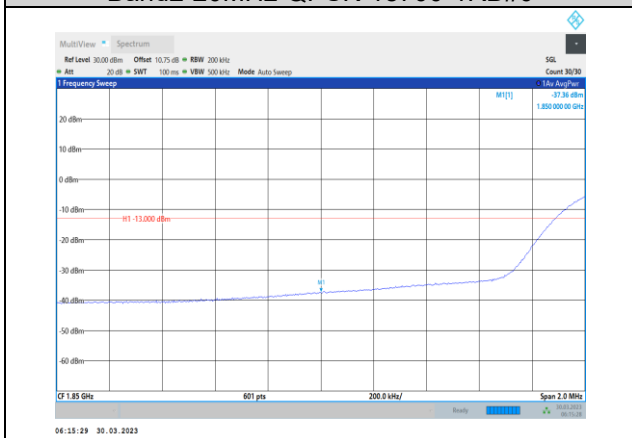

Band2-20MHz-QPSK-18700-100RB#0