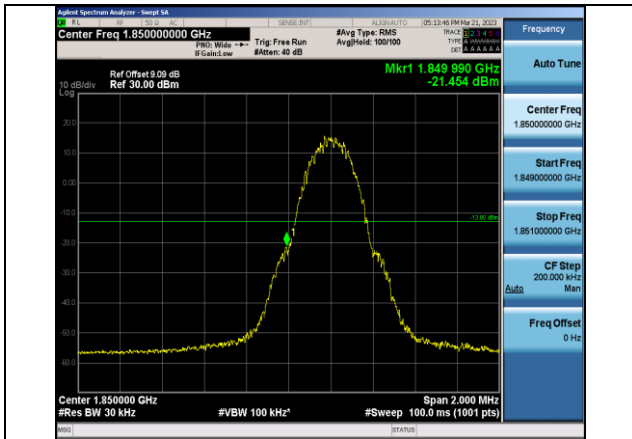

# 4. APPENDIX D: CONDUCTED BAND EDGE

Test Graphs:

GSM :

GSM850-128-3

GPRS850-251-3

GSM850-251-3

EGPRS850-128-8

GPRS850-128-3

EGPRS850-251-8

GSM1900-512-0

GPRS1900-810-0

GSM1900-810-0

EGPRS1900-512-2

GPRS1900-512-0

EGPRS1900-810-2

WCDMA :