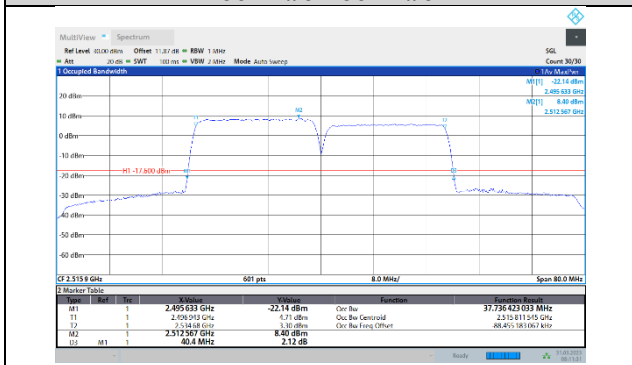

41-41-20MHz-20MHz-QPSK-QPSK-40521-40719-100RB#0-100RB#0

41-41-20MHz-20MHz-16QAM-16QAM-41292-41490-100RB#0-100RB#0

41-41-20MHz-20MHz-QPSK-QPSK-41292-41490-100RB#0-100RB#0

41-41-20MHz-20MHz-64QAM-64QAM-39750-39948-100RB#0-100RB#0