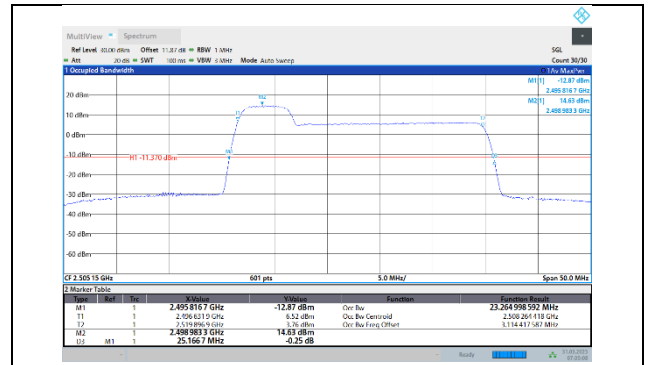

41-41-20MHz-5MHz-64QAM-64QAM-40595-40712-100RB#0-25RB#0