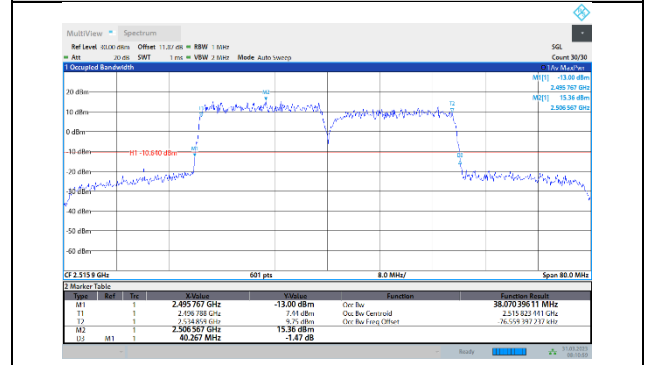

41-41-20MHz-15MHz-64QAM-64QAM-41341-41512-100RB#0-75RB#0