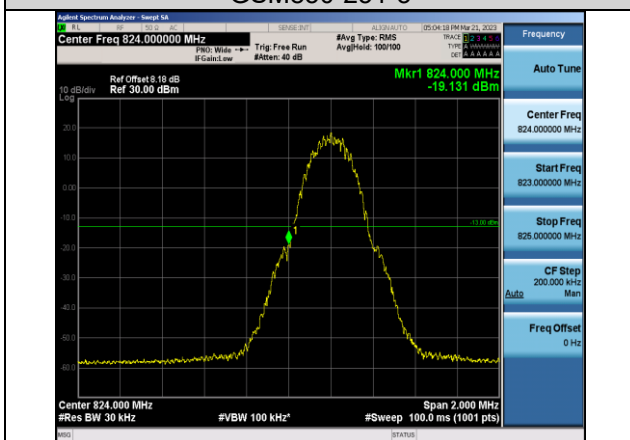

# 4. APPENDIX D: CONDUCTED BAND EDGE

Test Graphs:

GSM :

GSM850-128-3

GPRS850-251-3

GSM850-251-3

EGPRS850-128-8

GPRS850-128-3

EGPRS850-251-8

GSM1900-512-0

GPRS1900-810-0

GSM1900-810-0

EGPRS1900-512-2

GPRS1900-512-0

EGPRS1900-810-2

WCDMA :