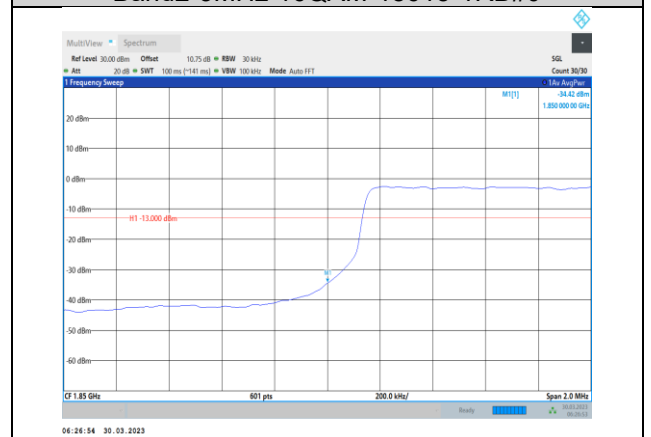

Band2-3MHz-16QAM-18615-15RB#0