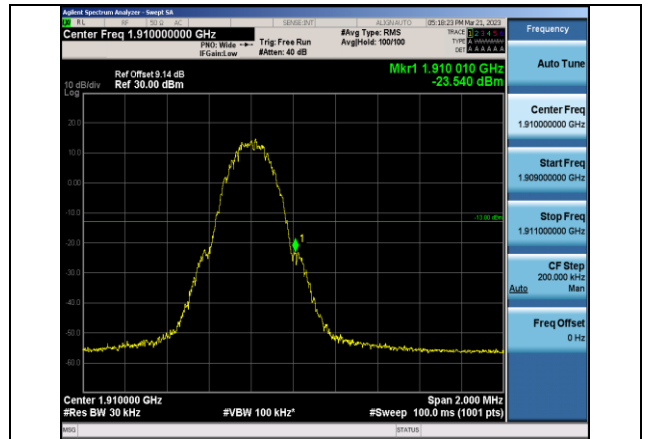

# 4. APPENDIX D: CONDUCTED BAND EDGE

Test Graphs:

GSM :

GSM850-128-3

GPRS850-251-3

GSM850-251-3

EGPRS850-128-8

GPRS850-128-3

EGPRS850-251-8

GSM1900-512-0

GPRS1900-810-0

GSM1900-810-0

EGPRS1900-512-2

GPRS1900-512-0

EGPRS1900-810-2

WCDMA :