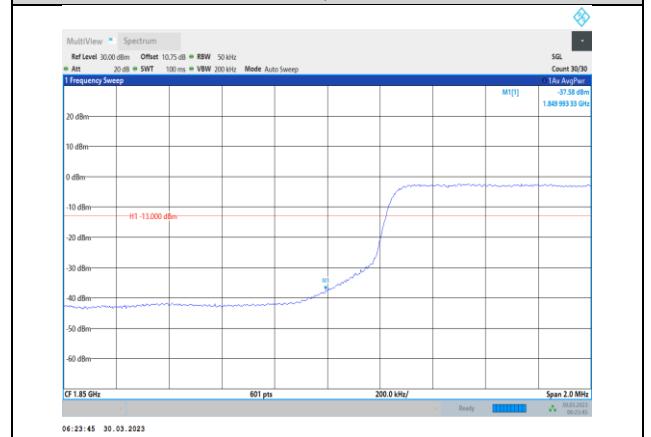

Band2-5MHz-16QAM-18625-25RB#0