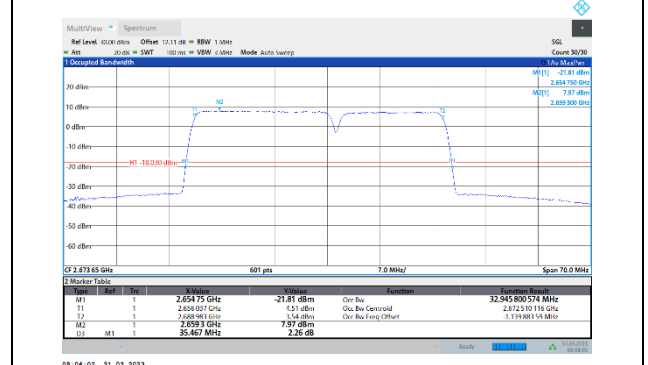

41-41-20MHz-15MHz-64QAM-64QAM-40546-40717-100RB#0-75RB#0