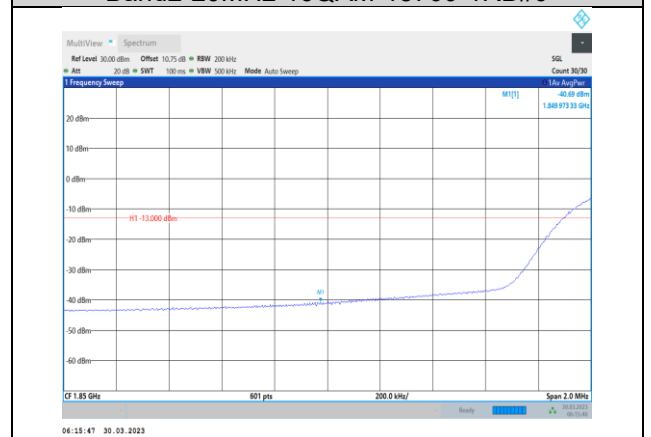

**Band2-20MHz-QPSK-19100-100RB#0**

**Band2-20MHz-QPSK-18700-100RB#0**

**Band2-20MHz-16QAM-18700-1RB#0**

**Band2-20MHz-QPSK-19100-1RB#99**

**Band2-20MHz-16QAM-18700-100RB#0**