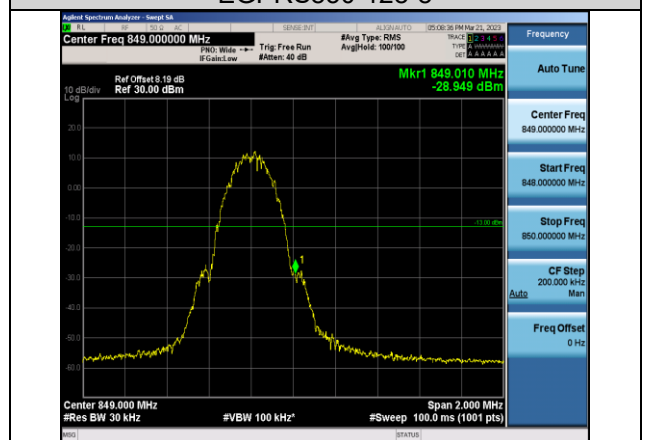

# 4. APPENDIX D: CONDUCTED BAND EDGE

Test Graphs:

GSM :

GSM850-128-3

GPRS850-251-3

GSM850-251-3

EGPRS850-128-8

GPRS850-128-3

EGPRS850-251-8

GSM1900-512-0

GPRS1900-810-0

GSM1900-810-0

EGPRS1900-512-2

GPRS1900-512-0

EGPRS1900-810-2

WCDMA :