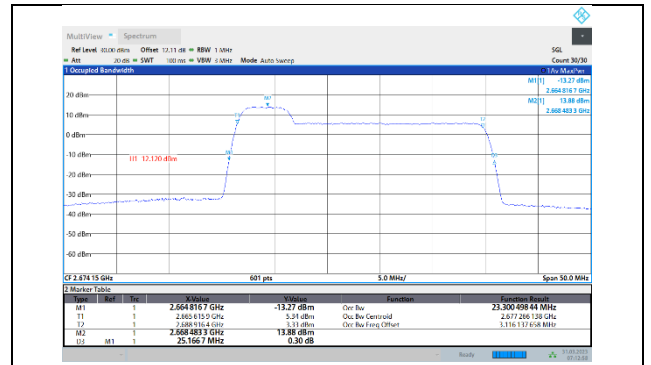

41-41-5MHz-20MHz-64QAM-64QAM-39683-39800-25RB#0-100RB#0

41-41-5MHz-20MHz-64QAM-64QAM-41373-41490-25RB#0-100RB#0