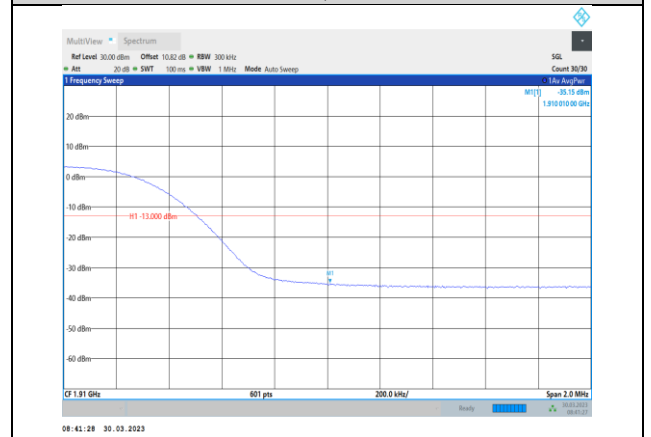

**Band2-15MHz-64QAM-18675-75RB#0**

**Band2-15MHz-16QAM-19125-75RB#0**

**Band2-15MHz-64QAM-19125-1RB#74**

**Band2-15MHz-64QAM-18675-1RB#0**

**Band2-15MHz-64QAM-19125-75RB#0**

**Band2-20MHz-QPSK-18700-1RB#0**