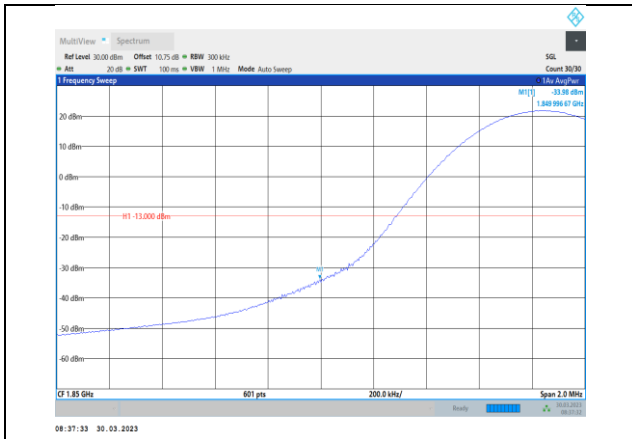

**Band2-10MHz-16QAM-19150-1RB#49**

**Band2-10MHz-64QAM-18650-50RB#0**

**Band2-10MHz-16QAM-19150-50RB#0**

**Band2-10MHz-64QAM-19150-1RB#49**

**Band2-10MHz-64QAM-18650-1RB#0**

**Band2-10MHz-64QAM-19150-50RB#0**