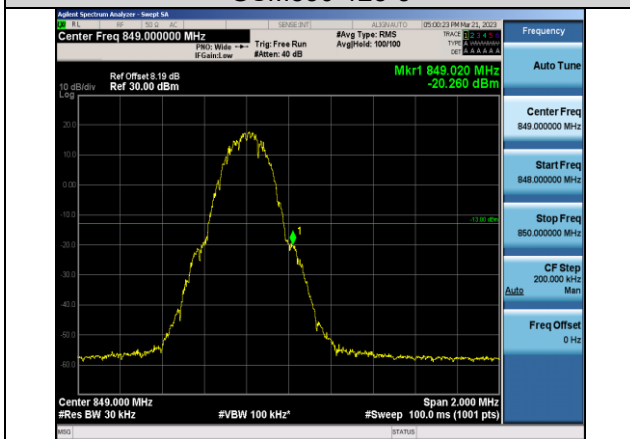

# 4. APPENDIX D: CONDUCTED BAND EDGE

Test Graphs:

GSM :

GSM850-128-3

GPRS850-251-3

GSM850-251-3

EGPRS850-128-8

GPRS850-128-3

EGPRS850-251-8

GSM1900-512-0

GPRS1900-810-0

GSM1900-810-0

EGPRS1900-512-2

GPRS1900-512-0

EGPRS1900-810-2

WCDMA :