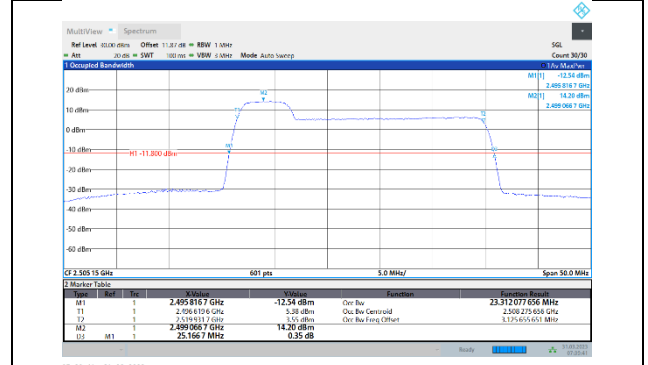

41-41-5MHz-20MHz-16QAM-16QAM-41373-41490-25RB#0-100RB#0