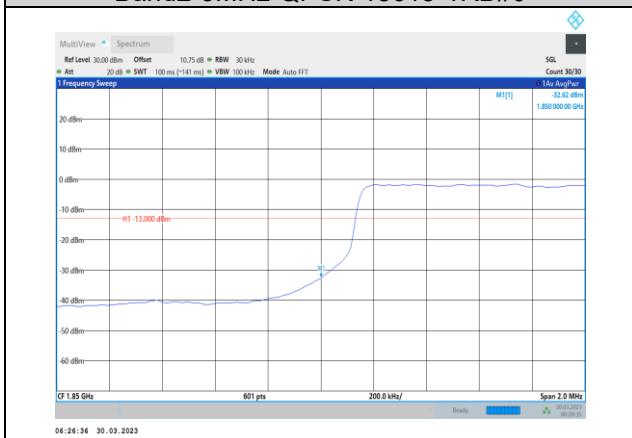

**Band2-1.4MHz-64QAM-18607-6RB#0**

**Band2-1.4MHz-16QAM-19193-6RB#0**

**Band2-1.4MHz-64QAM-19193-1RB#5**

**Band2-1.4MHz-64QAM-18607-1RB#0**

**Band2-1.4MHz-64QAM-19193-6RB#0**

Band2-3MHz-QPSK-18615-1RB#0

Band2-3MHz-QPSK-19185-15RB#0