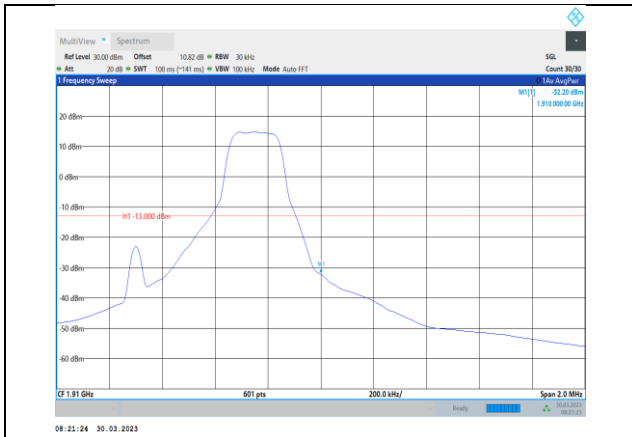

**Band2-1.4MHz-QPSK-18607-6RB#0**

**Band2-1.4MHz-QPSK-19193-1RB#5**

**Band2-1.4MHz-QPSK-19193-6RB#0**

**Band2-1.4MHz-16QAM-18607-1RB#0**

**Band2-1.4MHz-16QAM-18607-6RB#0**

**Band2-1.4MHz-16QAM-19193-1RB#5**