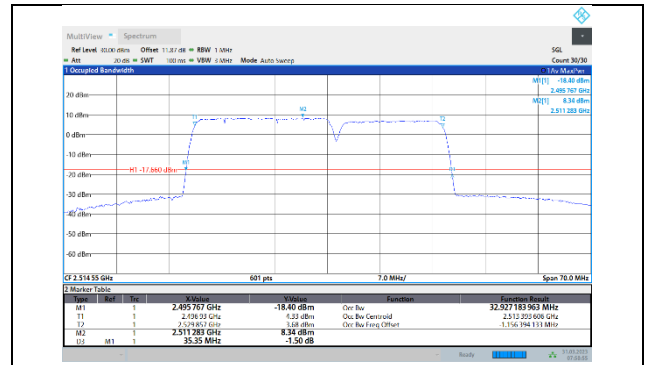

41-41-20MHz-15MHz-QPSK-QPSK-41341-41512-100RB#0-75RB#0

41-41-20MHz-15MHz-64QAM-64QAM-39750-39921-100RB#0-75RB#0

41-41-20MHz-15MHz-16QAM-16QAM-39750-39921-100RB#0-75RB#0

41-41-20MHz-15MHz-64QAM-64QAM-40546-40717-100RB#0-75RB#0