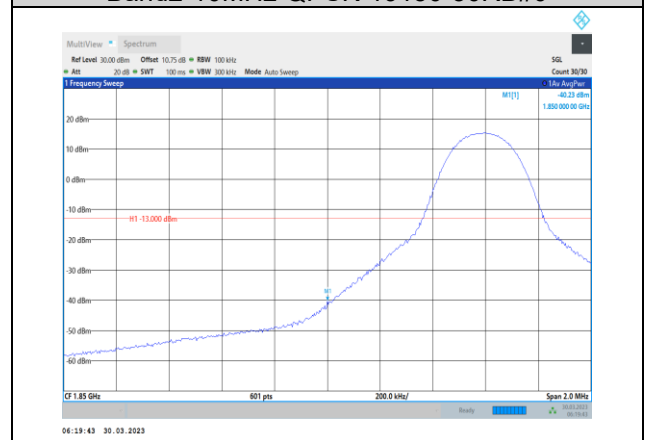

**Band2-5MHz-64QAM-19175-25RB#0**

**Band2-10MHz-QPSK-18650-1RB#0**

**Band2-10MHz-QPSK-19150-50RB#0**

**Band2-10MHz-QPSK-18650-50RB#0**

**Band2-10MHz-16QAM-18650-1RB#0**

**Band2-10MHz-QPSK-19150-1RB#49**

**Band2-10MHz-16QAM-18650-50RB#0**