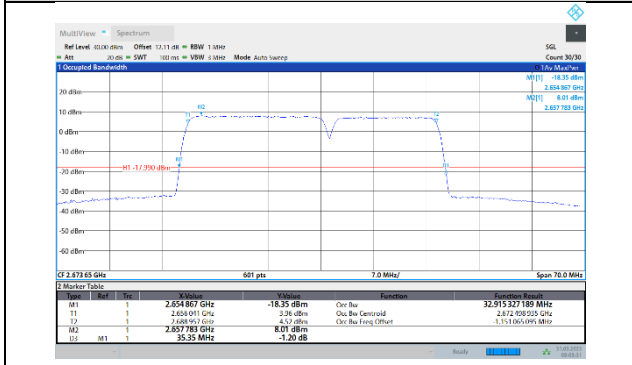

41-41-20MHz-15MHz-16QAM-16QAM-40546-40717-100RB#0-75RB#0