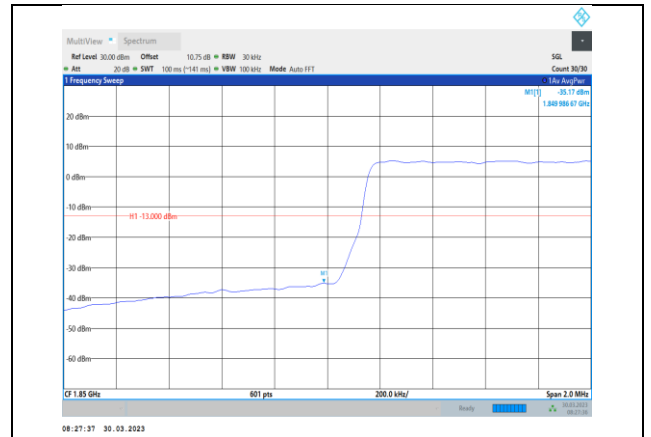

**Band2-1.4MHz-QPSK-18607-6RB#0**

**Band2-1.4MHz-QPSK-19193-1RB#5**

**Band2-1.4MHz-QPSK-19193-6RB#0**

**Band2-1.4MHz-16QAM-18607-1RB#0**

**Band2-1.4MHz-16QAM-18607-6RB#0**

**Band2-1.4MHz-16QAM-19193-1RB#5**