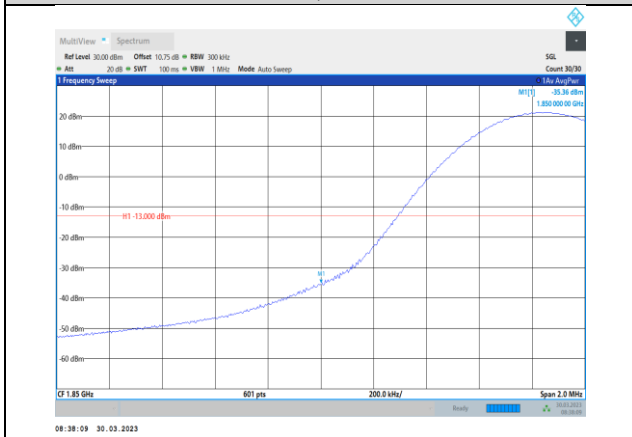

Band2-15MHz-64QAM-18675-1RB#0