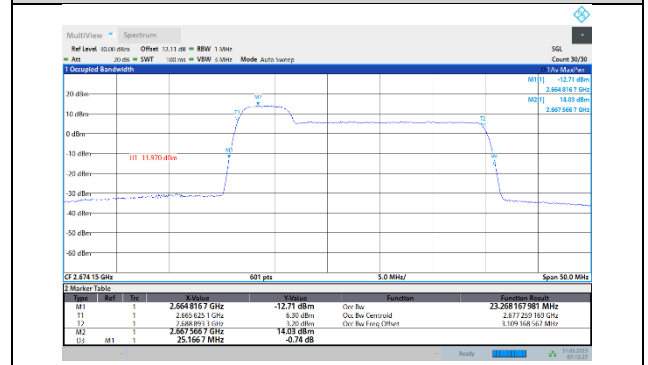

41-41-5MHz-20MHz-16QAM-16QAM-40528-40645-25RB#0-100RB#0