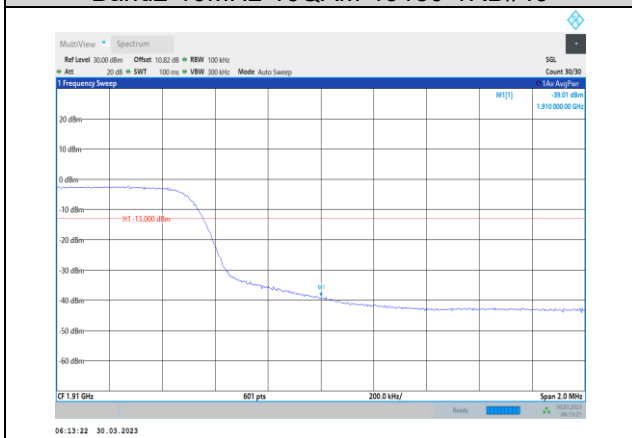

Band2-10MHz-16QAM-19150-50RB#0