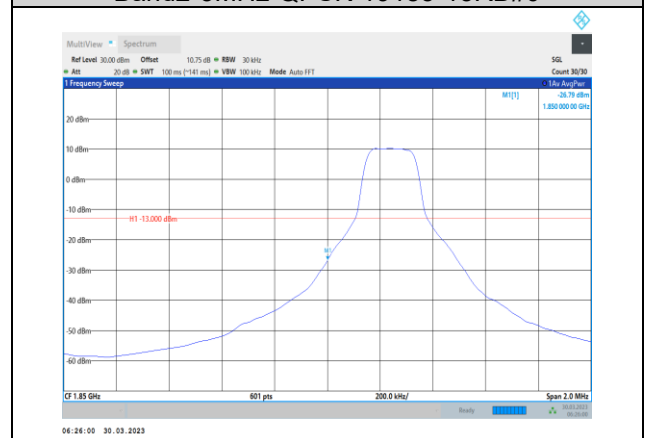

Band2-3MHz-16QAM-18615-1RB#0