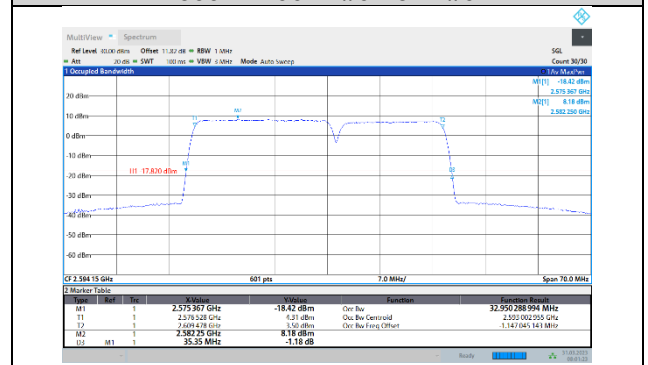

41-41-20MHz-15MHz-QPSK-QPSK-41341-41512-100RB#0-75RB#0

41-41-20MHz-15MHz-64QAM-64QAM-39750-39921-100RB#0-75RB#0

41-41-20MHz-15MHz-16QAM-16QAM-39750-39921-100RB#0-75RB#0

41-41-20MHz-15MHz-64QAM-64QAM-40546-40717-100RB#0-75RB#0