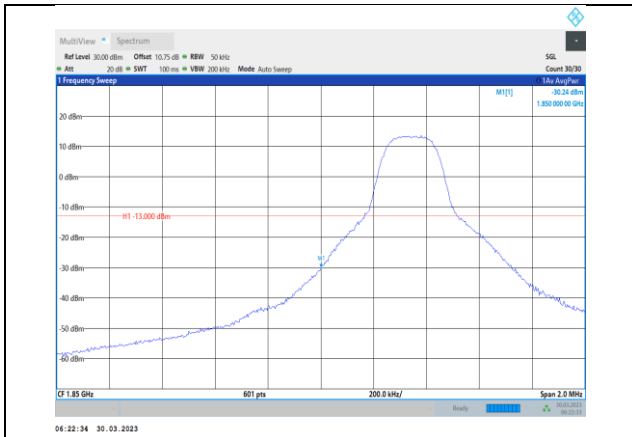

Band2-5MHz-QPSK-18625-1RB#0