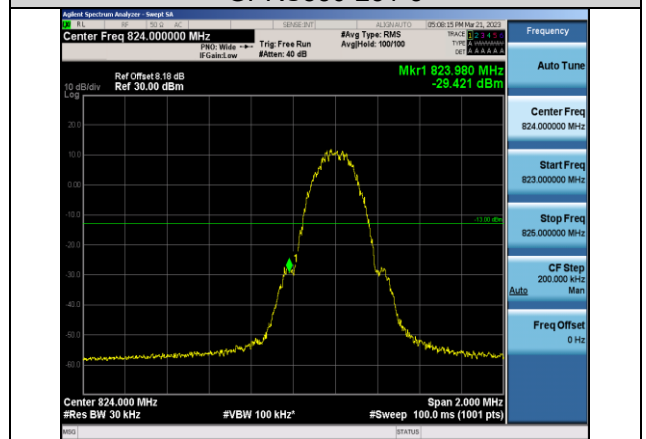

# 4. APPENDIX D: CONDUCTED BAND EDGE

Test Graphs:

GSM :

GSM850-128-3

GPRS850-251-3

GSM850-251-3

EGPRS850-128-8

GPRS850-128-3

EGPRS850-251-8

GSM1900-512-0

GPRS1900-810-0

GSM1900-810-0

EGPRS1900-512-2

GPRS1900-512-0

EGPRS1900-810-2

WCDMA :