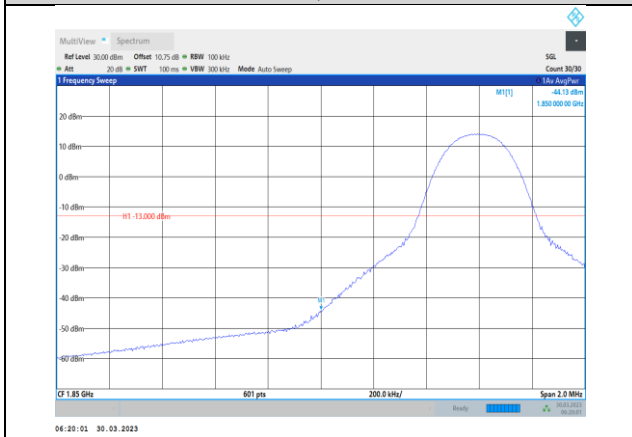

**Band2-10MHz-16QAM-19150-1RB#49**

**Band2-10MHz-64QAM-18650-50RB#0**

**Band2-10MHz-16QAM-19150-50RB#0**

**Band2-10MHz-64QAM-19150-1RB#49**

**Band2-10MHz-64QAM-18650-1RB#0**

**Band2-10MHz-64QAM-19150-50RB#0**