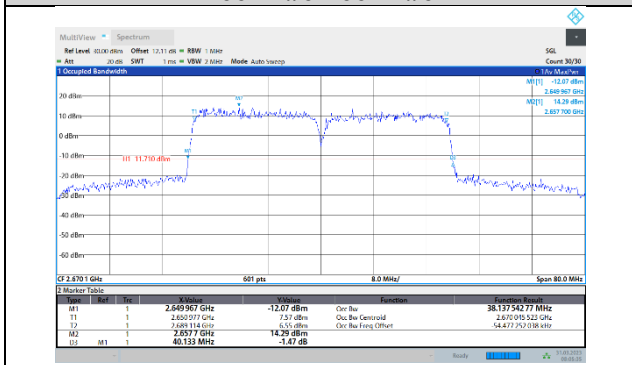

41-41-20MHz-20MHz-QPSK-QPSK-40521-40719-100RB#0-100RB#0