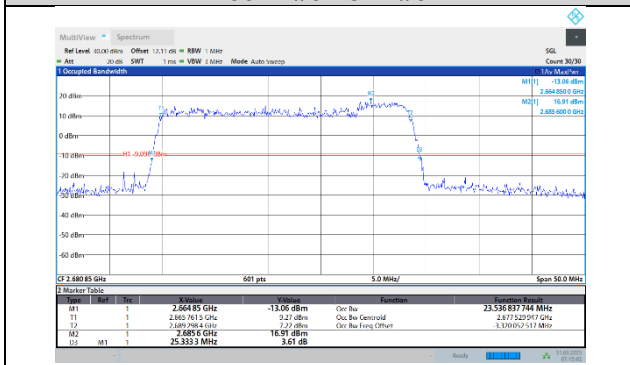

41-41-20MHz-5MHz-QPSK-QPSK-39750-39867-100RB#0-25RB#0

41-41-20MHz-5MHz-16QAM-16QAM-40595-40712-100RB#0-25RB#0

41-41-20MHz-5MHz-QPSK-QPSK-40595-40712-100RB#0-25RB#0

41-41-20MHz-5MHz-16QAM-16QAM-41440-41557-100RB#0-25RB#0