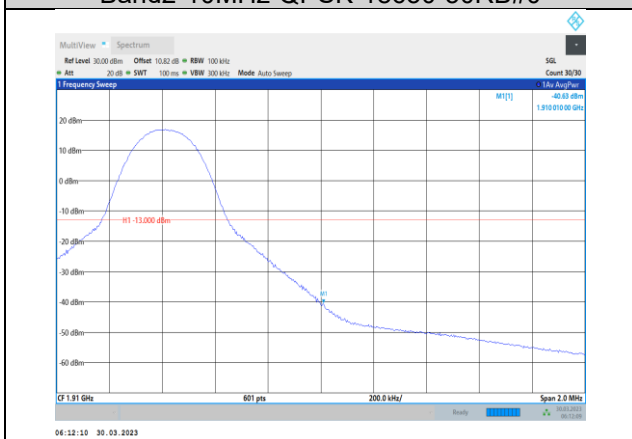

**Band2-5MHz-64QAM-19175-25RB#0**

**Band2-10MHz-QPSK-18650-1RB#0**

**Band2-10MHz-QPSK-19150-50RB#0**

**Band2-10MHz-QPSK-18650-50RB#0**

**Band2-10MHz-16QAM-18650-1RB#0**

**Band2-10MHz-QPSK-19150-1RB#49**

**Band2-10MHz-16QAM-18650-50RB#0**