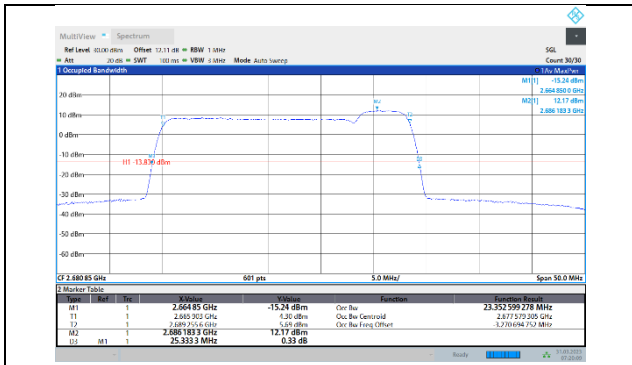

41-41-20MHz-5MHz-QPSK-QPSK-41440-41557-100RB#0-25RB#0

41-41-20MHz-5MHz-64QAM-64QAM-39750-39867-100RB#0-25RB#0

41-41-20MHz-5MHz-16QAM-16QAM-39750-39867-100RB#0-25RB#0

41-41-20MHz-5MHz-64QAM-64QAM-40595-40712-100RB#0-25RB#0