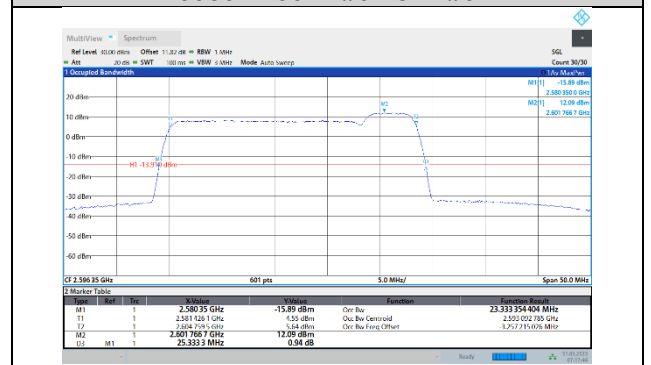

41-41-20MHz-5MHz-64QAM-64QAM-39750-39867-100RB#0-25RB#0