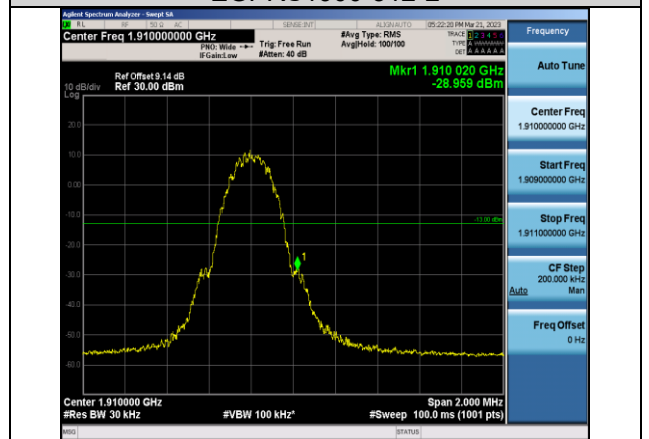

EGPRS850-251-8

GSM1900-512-0

GPRS1900-810-0

GSM1900-810-0

EGPRS1900-512-2

GPRS1900-512-0

EGPRS1900-810-2

WCDMA :

Band2-9262

Band4-1513

Band2-9538

Band5-4132

Band4-1312

Band5-4233

**LTE**

**Band2-1.4MHz-QPSK-18607-1RB#0**