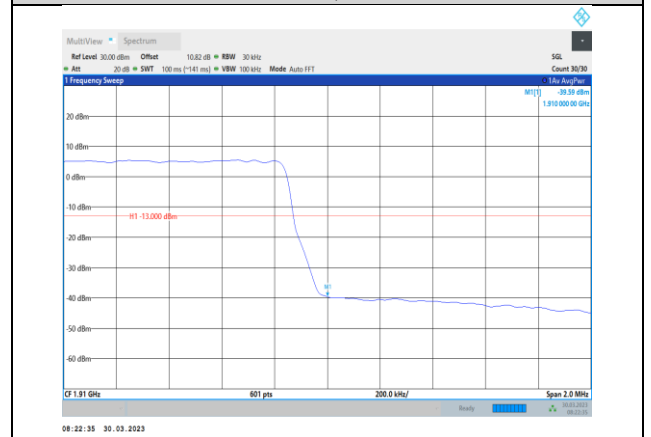

**Band2-1.4MHz-64QAM-18607-6RB#0**

**Band2-1.4MHz-16QAM-19193-6RB#0**

**Band2-1.4MHz-64QAM-19193-1RB#5**

**Band2-1.4MHz-64QAM-18607-1RB#0**

**Band2-1.4MHz-64QAM-19193-6RB#0**

Band2-3MHz-QPSK-18615-1RB#0

Band2-3MHz-QPSK-19185-15RB#0