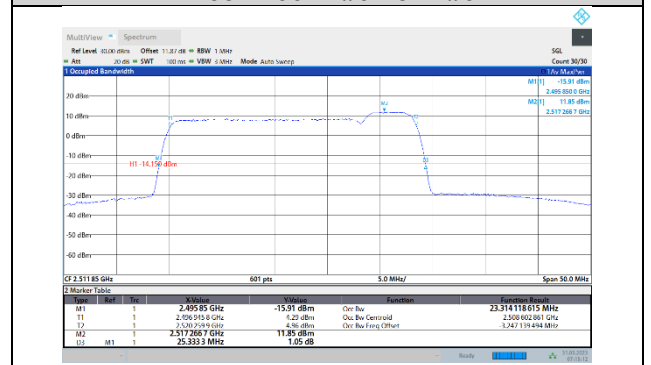

41-41-20MHz-5MHz-16QAM-16QAM-41440-41557-100RB#0-25RB#0