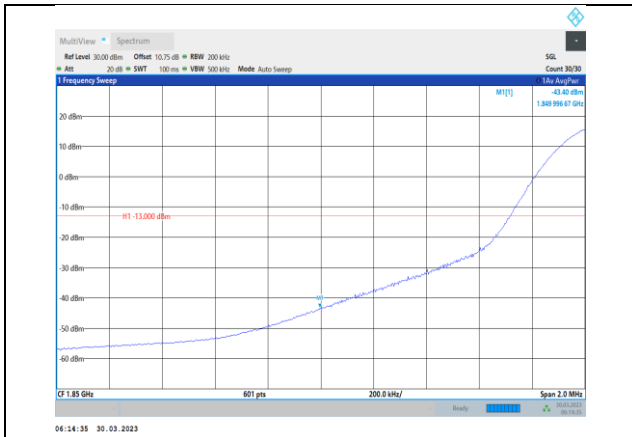

**Band2-15MHz-64QAM-18675-75RB#0**

**Band2-15MHz-16QAM-19125-75RB#0**

**Band2-15MHz-64QAM-19125-1RB#74**

**Band2-15MHz-64QAM-18675-1RB#0**

**Band2-15MHz-64QAM-19125-75RB#0**

**Band2-20MHz-QPSK-18700-1RB#0**