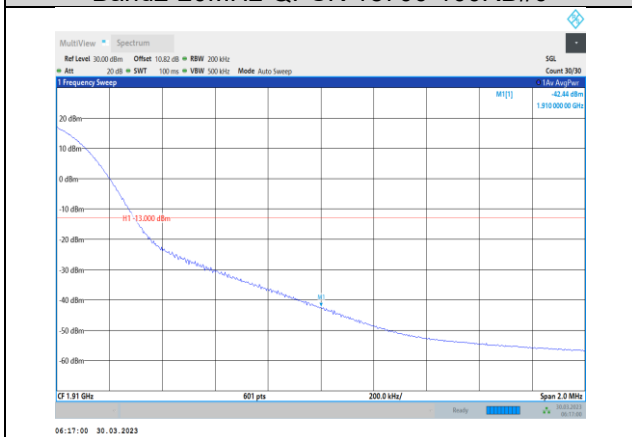

Band2-20MHz-QPSK-19100-1RB#99