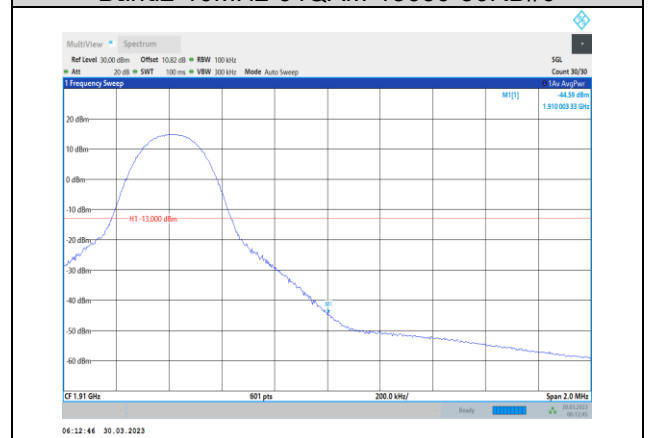

Band2-10MHz-64QAM-19150-1RB#49