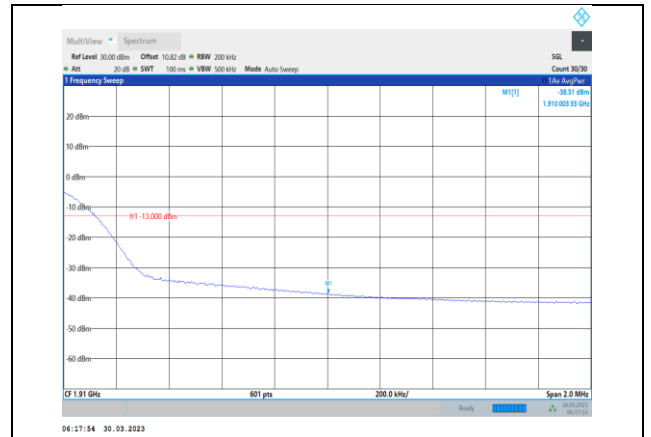

**Band2-15MHz-64QAM-18675-75RB#0**

**Band2-15MHz-16QAM-19125-75RB#0**

**Band2-15MHz-64QAM-19125-1RB#74**

**Band2-15MHz-64QAM-18675-1RB#0**

**Band2-15MHz-64QAM-19125-75RB#0**

**Band2-20MHz-QPSK-18700-1RB#0**