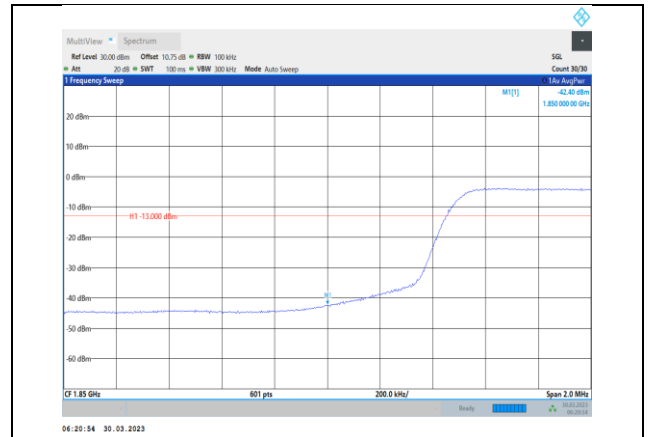

Band2-10MHz-64QAM-18650-50RB#0