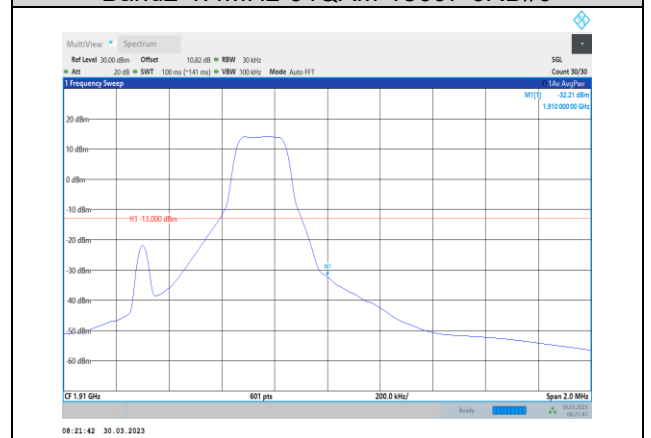

Band2-1.4MHz-64QAM-19193-1RB#5