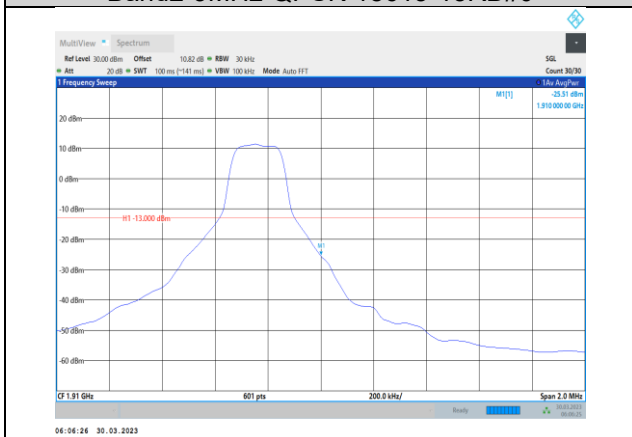

Band2-3MHz-QPSK-19185-1RB#14