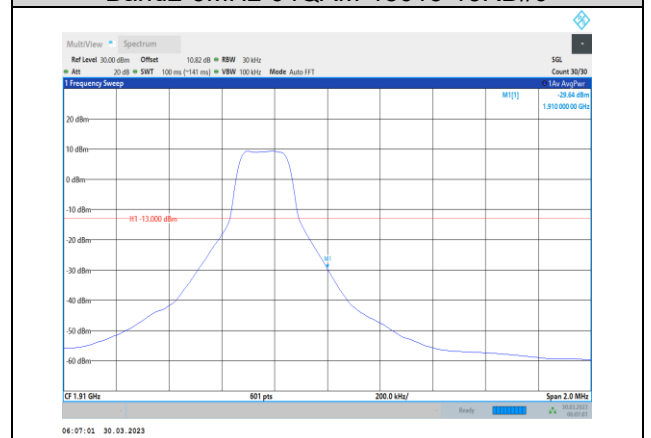

Band2-3MHz-64QAM-19185-1RB#14