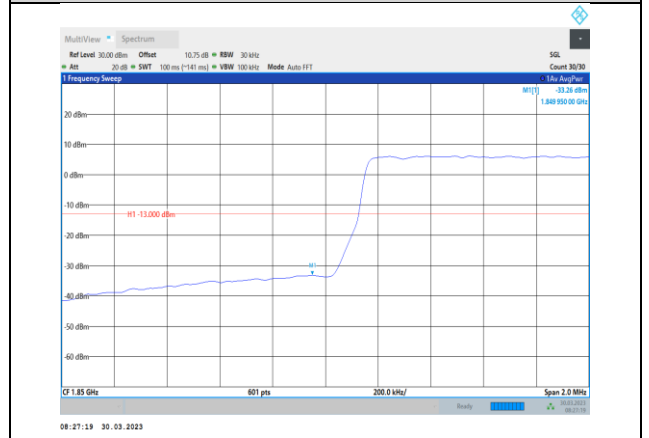

**Band2-1.4MHz-QPSK-18607-6RB#0**

**Band2-1.4MHz-QPSK-19193-1RB#5**

**Band2-1.4MHz-QPSK-19193-6RB#0**

**Band2-1.4MHz-16QAM-18607-1RB#0**

**Band2-1.4MHz-16QAM-18607-6RB#0**

**Band2-1.4MHz-16QAM-19193-1RB#5**