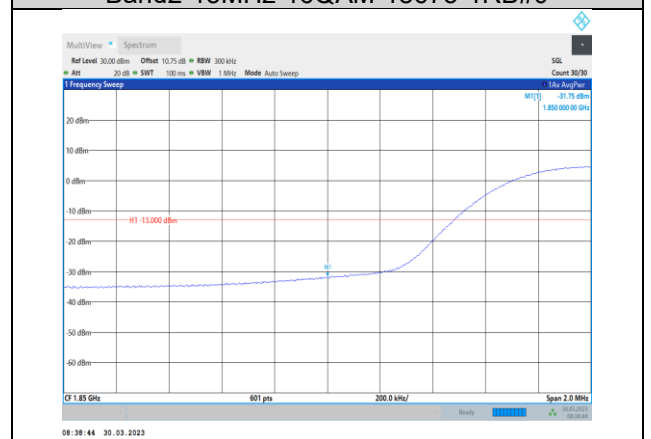

**Band2-15MHz-QPSK-18675-1RB#0**

**Band2-15MHz-QPSK-19125-75RB#0**

**Band2-15MHz-QPSK-18675-75RB#0**

**Band2-15MHz-16QAM-18675-1RB#0**

**Band2-15MHz-QPSK-19125-1RB#74**

**Band2-15MHz-16QAM-18675-75RB#0**

**Band2-15MHz-16QAM-19125-1RB#74**