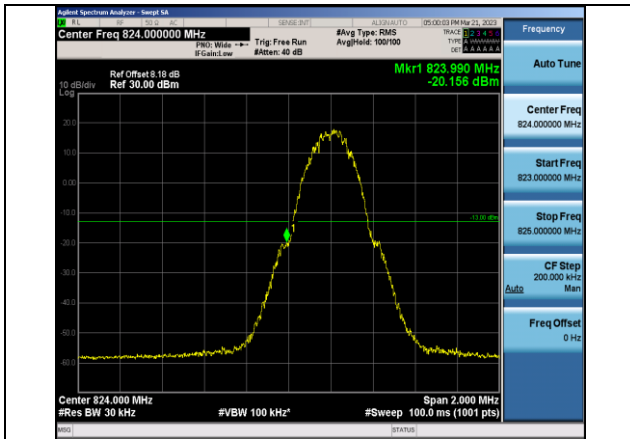

# 4. APPENDIX D: CONDUCTED BAND EDGE

Test Graphs:

GSM :

GSM850-128-3

GPRS850-251-3

GSM850-251-3

EGPRS850-128-8

GPRS850-128-3