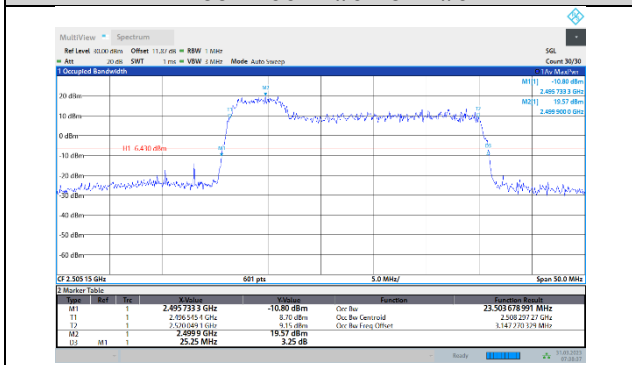

41-41-20MHz-5MHz-64QAM-64QAM-41440-41557-100RB#0-25RB#0