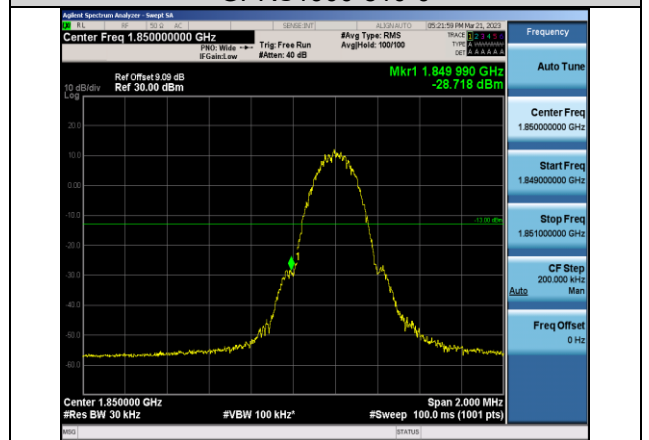

EGPRS850-251-8

GSM1900-512-0

GPRS1900-810-0

GSM1900-810-0

EGPRS1900-512-2

GPRS1900-512-0

EGPRS1900-810-2

WCDMA :

Band2-9262

Band4-1513

Band2-9538

Band5-4132

Band4-1312

Band5-4233

**LTE**

**Band2-1.4MHz-QPSK-18607-1RB#0**