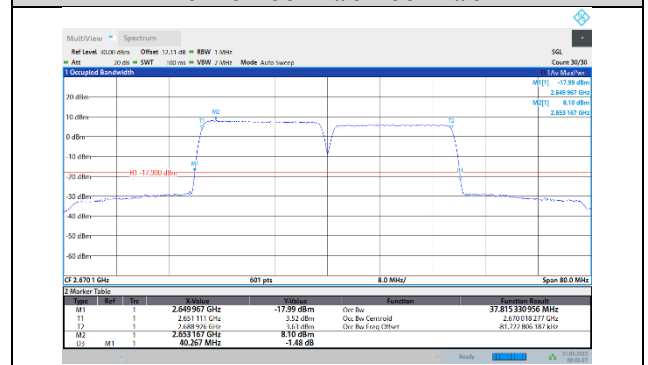

41-41-20MHz-20MHz-64QAM-64QAM-40521-40719-100RB#0-100RB#0