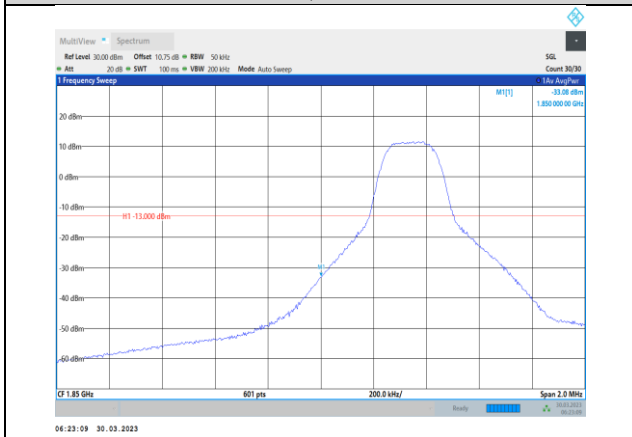

**Band2-5MHz-QPSK-19175-1RB#24**

**Band2-5MHz-16QAM-18625-25RB#0**

**Band2-5MHz-16QAM-19175-1RB#24**

**Band2-5MHz-64QAM-18625-25RB#0**

**Band2-5MHz-16QAM-19175-25RB#0**

**Band2-5MHz-64QAM-19175-1RB#24**

**Band2-5MHz-64QAM-18625-1RB#0**