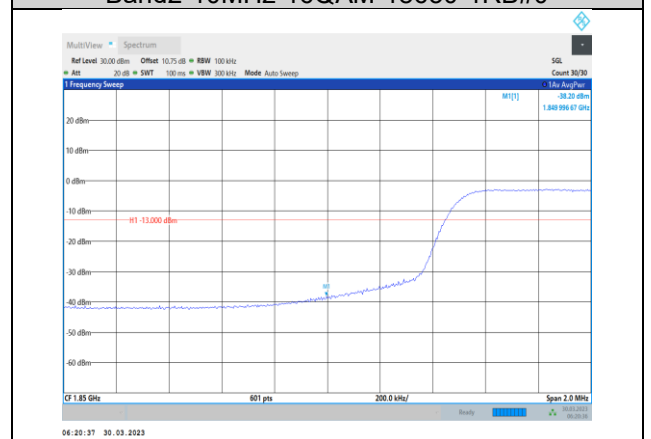

**Band2-5MHz-64QAM-19175-25RB#0**

**Band2-10MHz-QPSK-18650-1RB#0**

**Band2-10MHz-QPSK-19150-50RB#0**

**Band2-10MHz-QPSK-18650-50RB#0**

**Band2-10MHz-16QAM-18650-1RB#0**

**Band2-10MHz-QPSK-19150-1RB#49**

**Band2-10MHz-16QAM-18650-50RB#0**