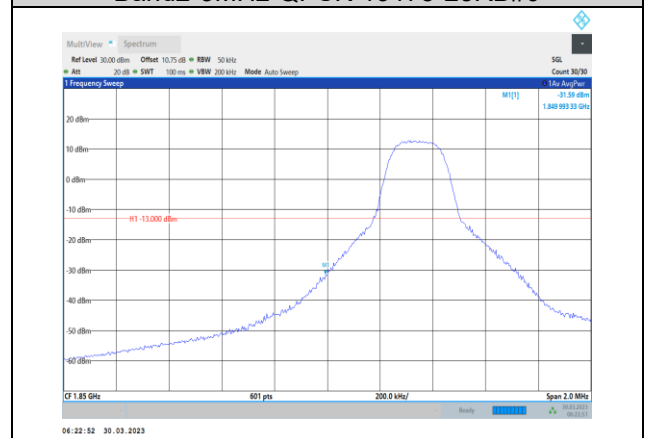

Band2-3MHz-64QAM-19185-1RB#14

Band2-3MHz-64QAM-18615-1RB#0

Band2-3MHz-64QAM-19185-15RB#0

**Band2-5MHz-QPSK-18625-1RB#0**

**Band2-5MHz-QPSK-19175-25RB#0**

**Band2-5MHz-QPSK-18625-25RB#0**

**Band2-5MHz-16QAM-18625-1RB#0**