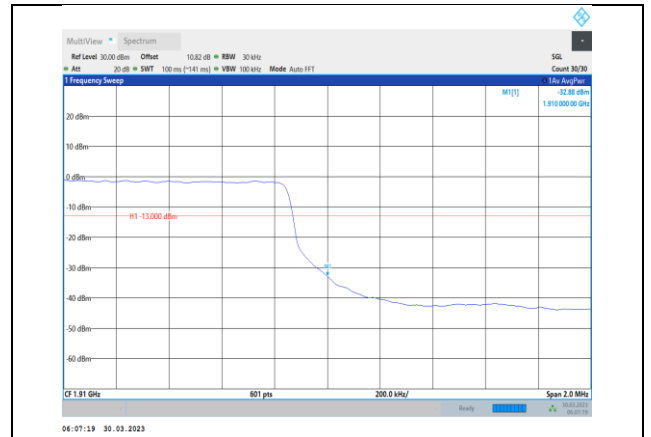

**Band2-1.4MHz-64QAM-18607-6RB#0**

**Band2-1.4MHz-16QAM-19193-6RB#0**

**Band2-1.4MHz-64QAM-19193-1RB#5**

**Band2-1.4MHz-64QAM-18607-1RB#0**

**Band2-1.4MHz-64QAM-19193-6RB#0**

Band2-3MHz-QPSK-18615-1RB#0

Band2-3MHz-QPSK-19185-15RB#0