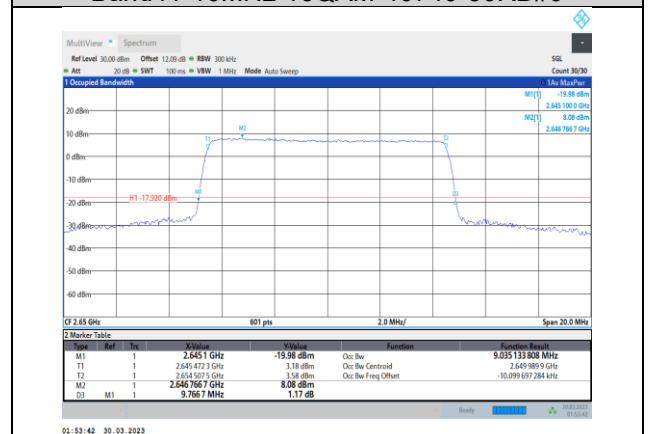

Band41-10MHz-16QAM-40640-50RB#0

Band41-10MHz-16QAM-40290-50RB#0

Band41-10MHz-16QAM-40740-50RB#0

Band41-10MHz-16QAM-40620-50RB#0

Band41-10MHz-16QAM-41190-50RB#0

Band41-10MHz-16QAM-41540-50RB#0

Band41-10MHz-64QAM-40290-50RB#0