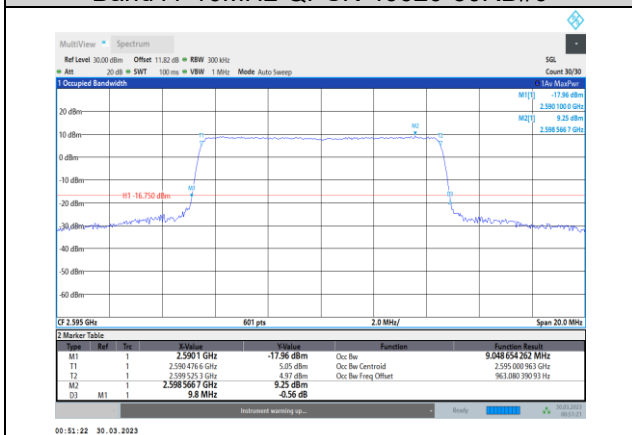

Band41-10MHz-QPSK-40620-50RB#0

Band41-10MHz-QPSK-40640-50RB#0

Band41-10MHz-QPSK-40740-50RB#0

Band41-10MHz-QPSK-41190-50RB#0

Band41-10MHz-QPSK-41540-50RB#0

Band41-10MHz-16QAM-39700-50RB#0

Band41-10MHz-16QAM-40090-50RB#0