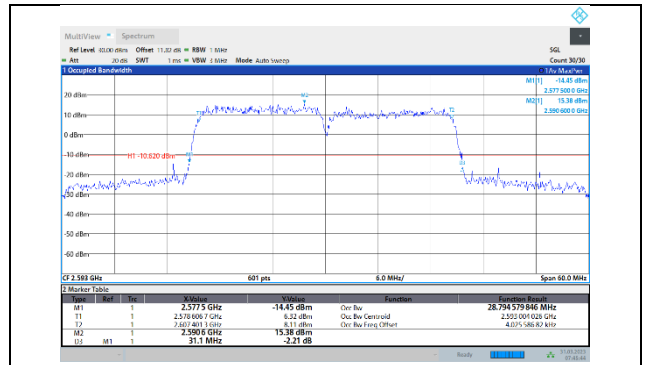

41-41-15MHz-10MHz-16QAM-16QAM-40571-40691-75RB#0-50RB#0

41-41-15MHz-10MHz-QPSK-QPSK-40571-40691-75RB#0-50RB#0

41-41-15MHz-10MHz-16QAM-16QAM-41417-41537-75RB#0-50RB#0

41-41-15MHz-10MHz-64QAM-64QAM-39725-39845-75RB#0-50RB#0