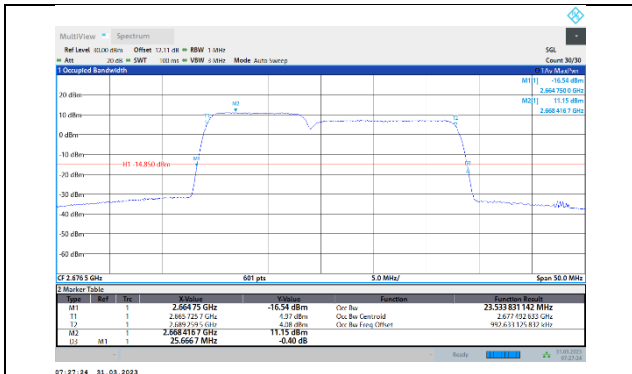

41-41-10MHz-15MHz-64QAM-64QAM-41395-41515-50RB#0-75RB#0