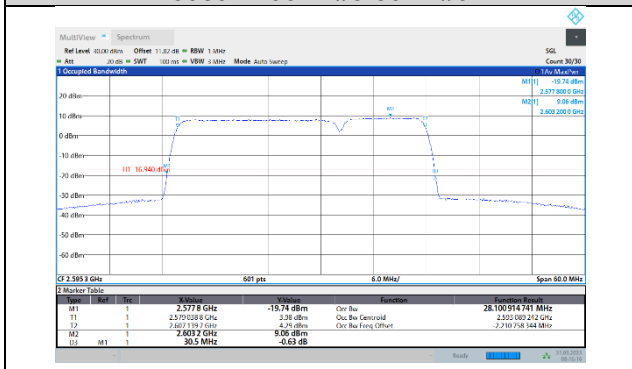

41-41-20MHz-10MHz-16QAM-16QAM-40571-40715-100RB#0-50RB#0