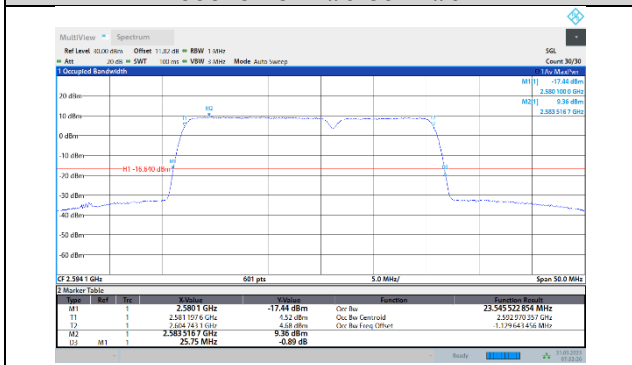

41-41-15MHz-10MHz-64QAM-64QAM-40571-40691-75RB#0-50RB#0