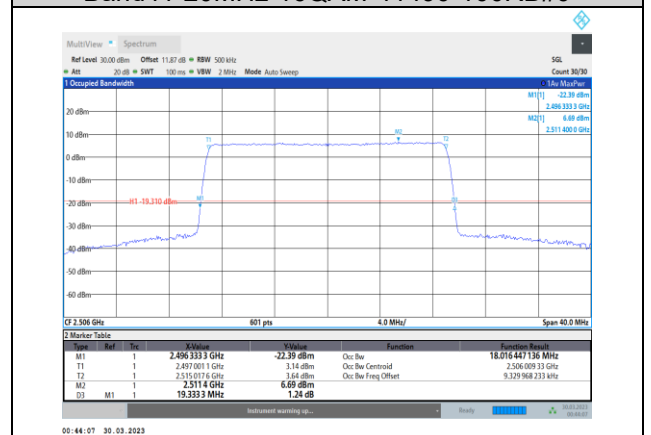

Band41-20MHz-64QAM-39750-100RB#0