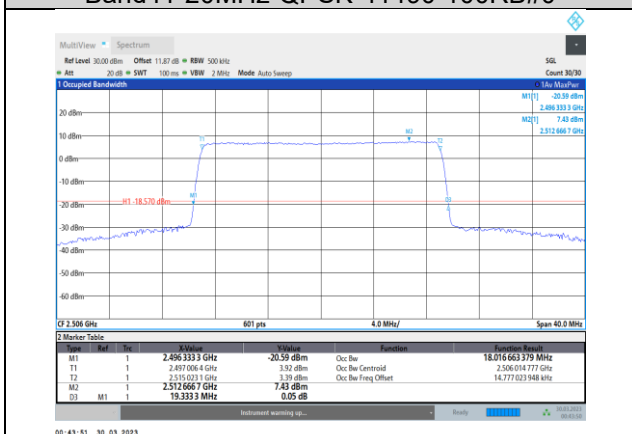

Band41-20MHz-QPSK-40740-100RB#0

Band41-20MHz-QPSK-41140-100RB#0

Band41-20MHz-16QAM-40140-100RB#0

Band41-20MHz-QPSK-41490-100RB#0

Band41-20MHz-16QAM-40340-100RB#0

Band41-20MHz-16QAM-39750-100RB#0

Band41-20MHz-16QAM-40620-100RB#0