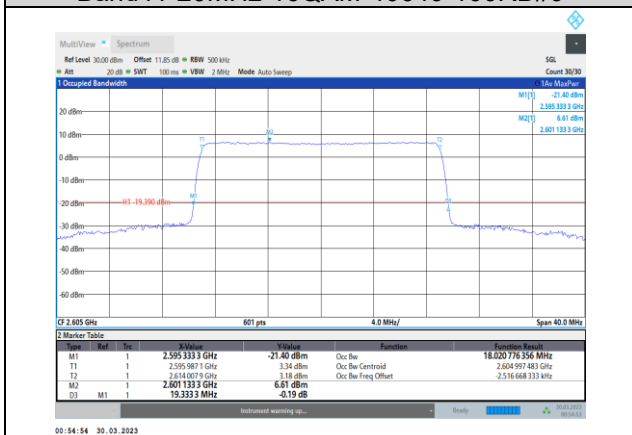

Band41-20MHz-16QAM-40740-100RB#0