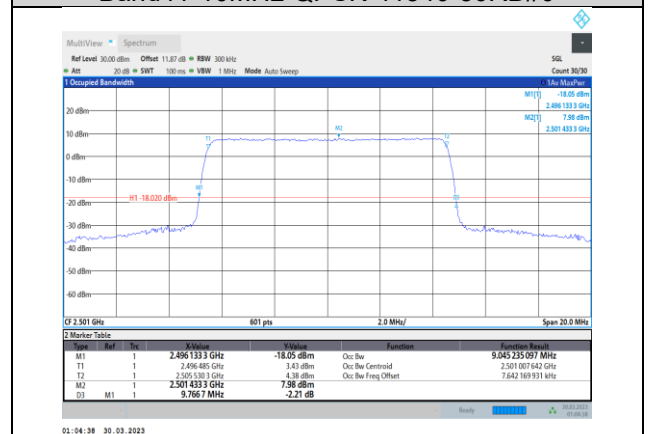

Band41-10MHz-QPSK-40620-50RB#0

Band41-10MHz-QPSK-40640-50RB#0

Band41-10MHz-QPSK-40740-50RB#0

Band41-10MHz-QPSK-41190-50RB#0

Band41-10MHz-QPSK-41540-50RB#0

Band41-10MHz-16QAM-39700-50RB#0

Band41-10MHz-16QAM-40090-50RB#0