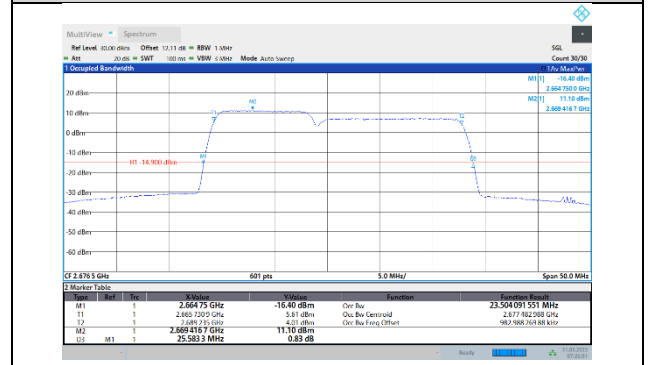

41-41-10MHz-15MHz-16QAM-16QAM-41395-41515-50RB#0-75RB#0