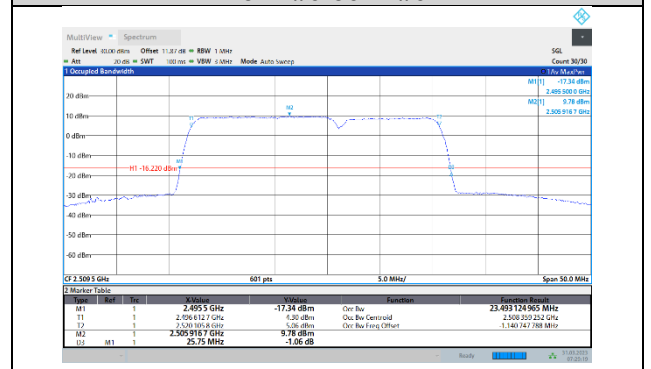

41-41-15MHz-10MHz-16QAM-16QAM-39725-39845-75RB#0-50RB#0