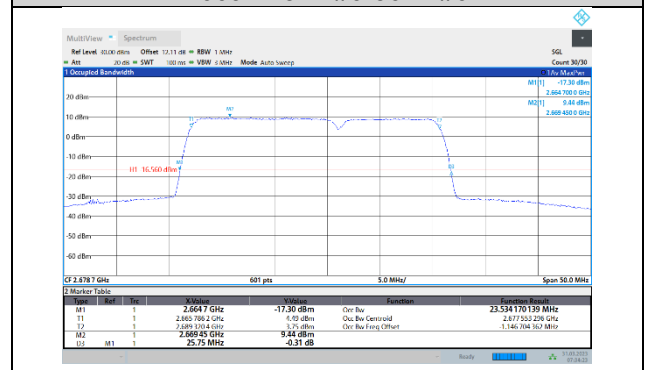

41-41-15MHz-10MHz-16QAM-16QAM-41417-41537-75RB#0-50RB#0