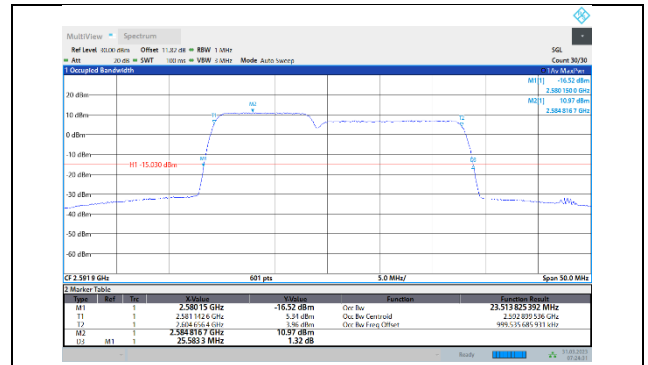

Band41-20MHz-64QAM-40740-100RB#0

Band41-20MHz-64QAM-40620-100RB#0

Band41-20MHz-64QAM-41140-100RB#0

Band41-20MHz-64QAM-40640-100RB#0

Band41-20MHz-64QAM-41490-100RB#0

**LTE-CA**

**41-41-10MHz-15MHz-QPSK-QPSK-39703-39823-50RB#0-75RB#0**