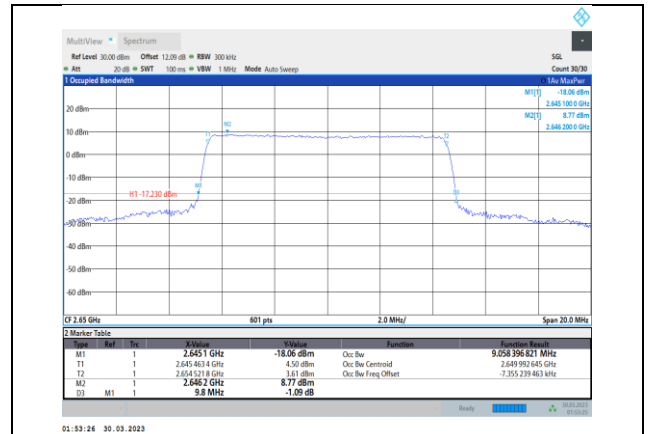

Band41-10MHz-QPSK-40620-50RB#0

Band41-10MHz-QPSK-40640-50RB#0

Band41-10MHz-QPSK-40740-50RB#0

Band41-10MHz-QPSK-41190-50RB#0

Band41-10MHz-QPSK-41540-50RB#0

Band41-10MHz-16QAM-39700-50RB#0

Band41-10MHz-16QAM-40090-50RB#0