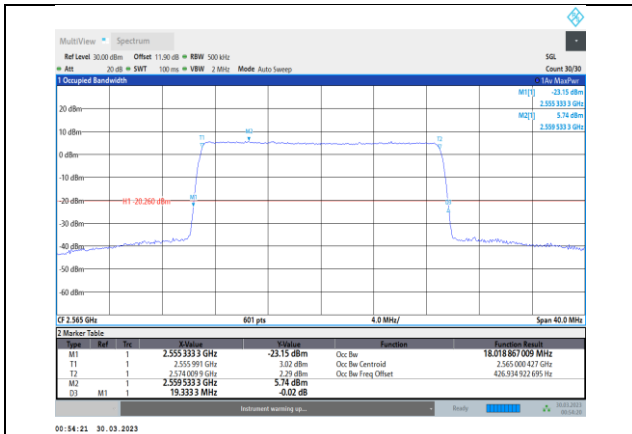

Band41-20MHz-64QAM-40340-100RB#0