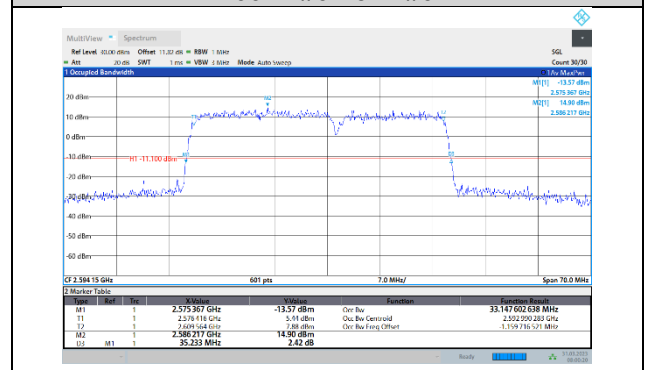

41-41-20MHz-15MHz-QPSK-QPSK-40546-40717-100RB#0-75RB#0