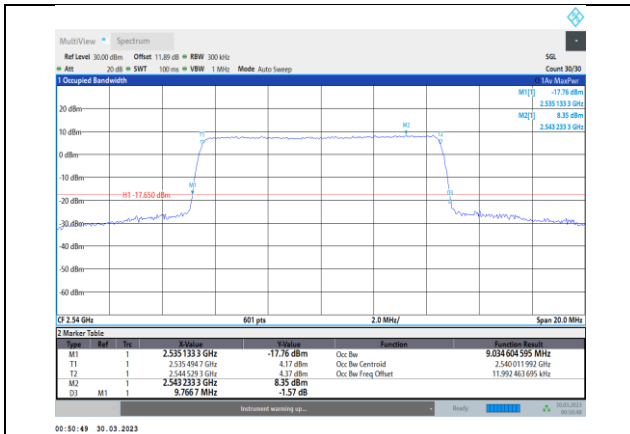

Band41-10MHz-QPSK-40620-50RB#0

Band41-10MHz-QPSK-40640-50RB#0

Band41-10MHz-QPSK-40740-50RB#0

Band41-10MHz-QPSK-41190-50RB#0

Band41-10MHz-QPSK-41540-50RB#0

Band41-10MHz-16QAM-39700-50RB#0

Band41-10MHz-16QAM-40090-50RB#0