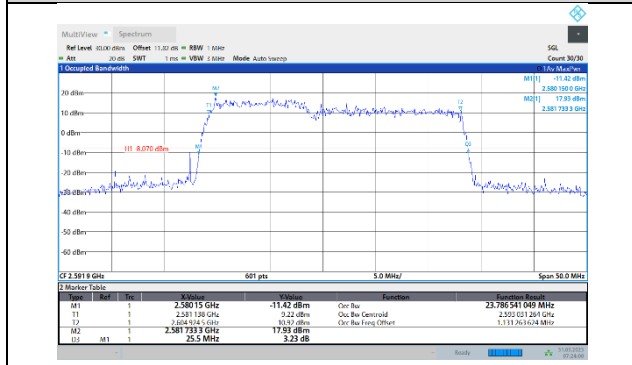

41-41-10MHz-15MHz-QPSK-QPSK-40549-40669-50RB#0-75RB#0