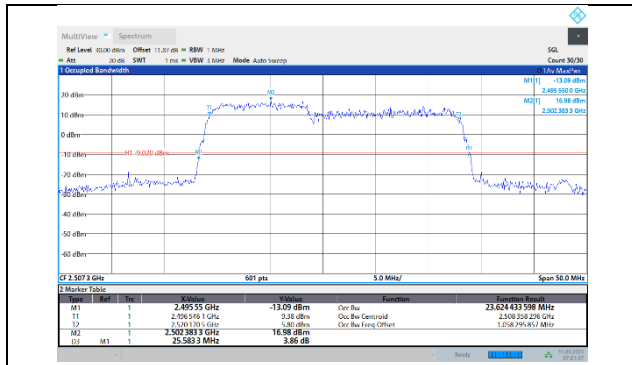

Band41-20MHz-64QAM-40740-100RB#0

Band41-20MHz-64QAM-40620-100RB#0

Band41-20MHz-64QAM-41140-100RB#0

Band41-20MHz-64QAM-40640-100RB#0

Band41-20MHz-64QAM-41490-100RB#0

**LTE-CA**

**41-41-10MHz-15MHz-QPSK-QPSK-39703-39823-50RB#0-75RB#0**