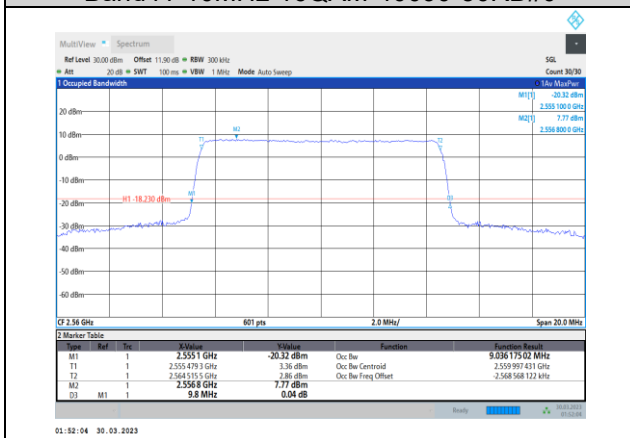

Band41-10MHz-16QAM-40290-50RB#0