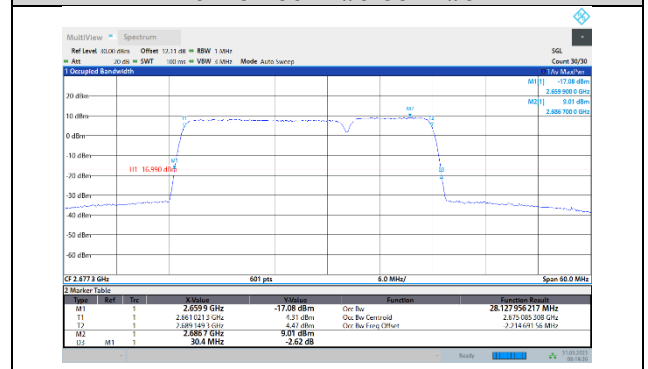

41-41-20MHz-10MHz-64QAM-64QAM-41391-41535-100RB#0-50RB#0