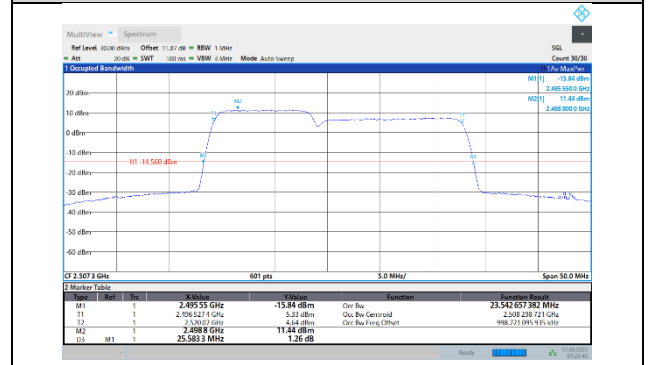

**41-41-10MHz-15MHz-16QAM-16QAM-40549-40669-50RB#0-75RB#0**

**41-41-10MHz-15MHz-QPSK-QPSK-40549-40669-50RB#0-75RB#0**

**41-41-10MHz-15MHz-16QAM-16QAM-41395-41515-50RB#0-75RB#0**

**41-41-10MHz-15MHz-QPSK-QPSK-41395-41515-50RB#0-75RB#0**