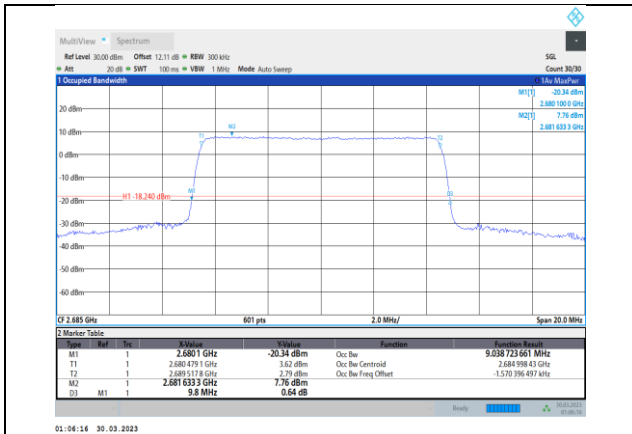

Band41-10MHz-16QAM-40640-50RB#0

Band41-10MHz-16QAM-40290-50RB#0

Band41-10MHz-16QAM-40740-50RB#0

Band41-10MHz-16QAM-40620-50RB#0

Band41-10MHz-16QAM-41190-50RB#0

Band41-10MHz-16QAM-41540-50RB#0

Band41-10MHz-64QAM-40290-50RB#0