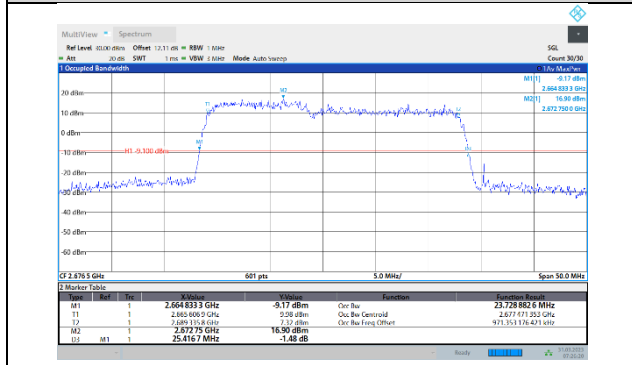

41-41-10MHz-15MHz-QPSK-QPSK-41395-41515-50RB#0-75RB#0