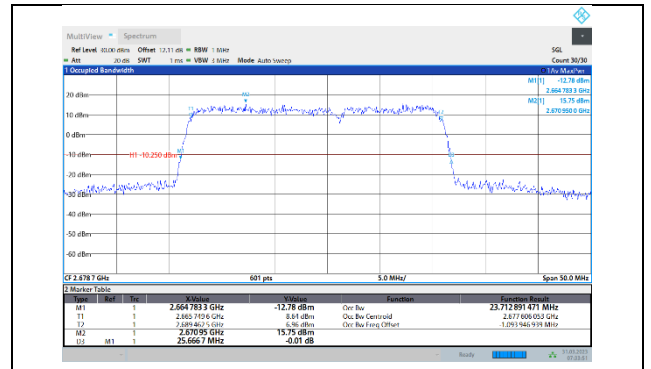

41-41-10MHz-20MHz-16QAM-16QAM-41346-41490-50RB#0-100RB#0

41-41-10MHz-20MHz-QPSK-QPSK-41346-41490-50RB#0-100RB#0

41-41-10MHz-20MHz-64QAM-64QAM-39705-39849-50RB#0-100RB#0

41-41-10MHz-20MHz-64QAM-64QAM-40526-40670-50RB#0-100RB#0