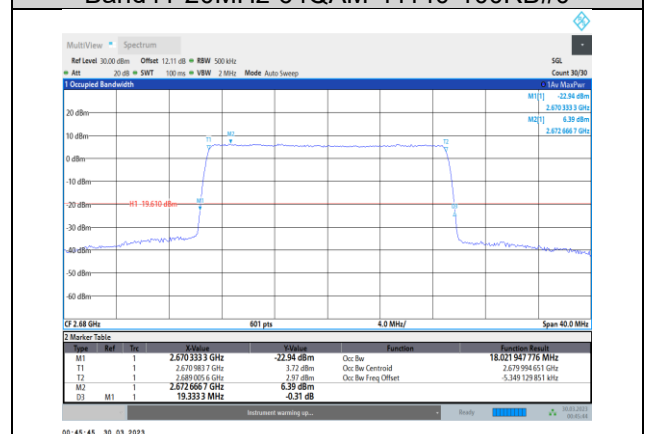

Band41-20MHz-64QAM-40740-100RB#0

Band41-20MHz-64QAM-40620-100RB#0

Band41-20MHz-64QAM-41140-100RB#0

Band41-20MHz-64QAM-40640-100RB#0

Band41-20MHz-64QAM-41490-100RB#0

**LTE-CA**

**41-41-10MHz-15MHz-QPSK-QPSK-39703-39823-50RB#0-75RB#0**