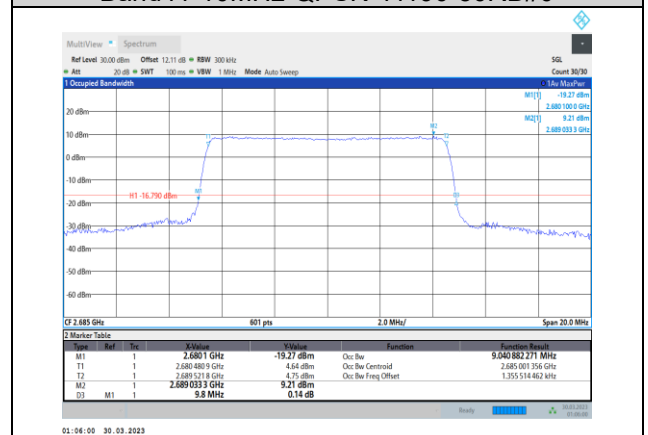

Band41-10MHz-QPSK-40620-50RB#0

Band41-10MHz-QPSK-40640-50RB#0

Band41-10MHz-QPSK-40740-50RB#0

Band41-10MHz-QPSK-41190-50RB#0

Band41-10MHz-QPSK-41540-50RB#0

Band41-10MHz-16QAM-39700-50RB#0

Band41-10MHz-16QAM-40090-50RB#0