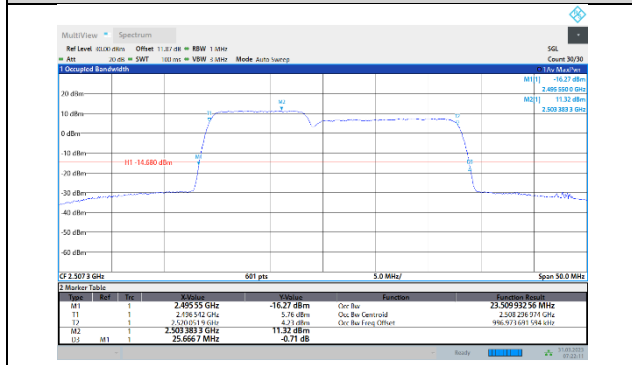

41-41-10MHz-15MHz-16QAM-16QAM-39703-39823-50RB#0-75RB#0