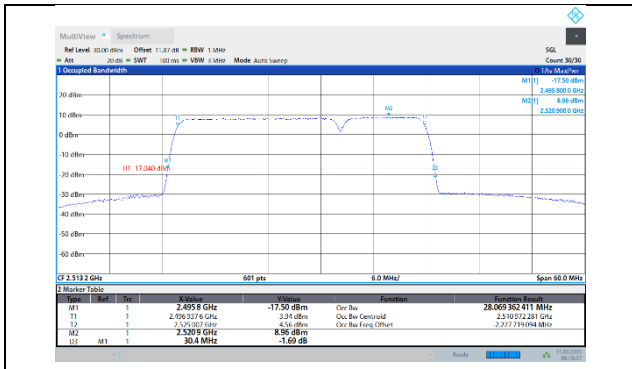

41-41-20MHz-10MHz-QPSK-QPSK-40571-40715-100RB#0-50RB#0

41-41-15MHz-20MHz-64QAM-64QAM-40523-40694-75RB#0-100RB#0

41-41-20MHz-10MHz-QPSK-QPSK-41391-41535-100RB#0-50RB#0

41-41-20MHz-10MHz-16QAM-16QAM-39750-39894-100RB#0-50RB#0