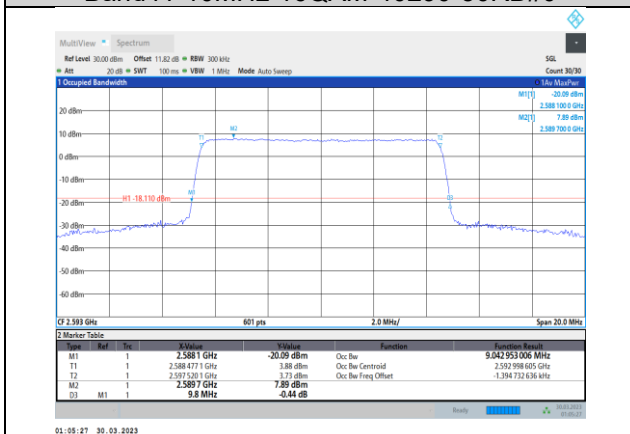

Band41-10MHz-16QAM-40620-50RB#0