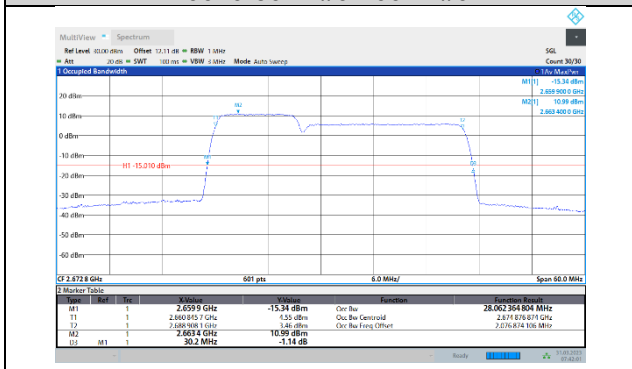

41-41-10MHz-20MHz-64QAM-64QAM-41346-41490-50RB#0-100RB#0