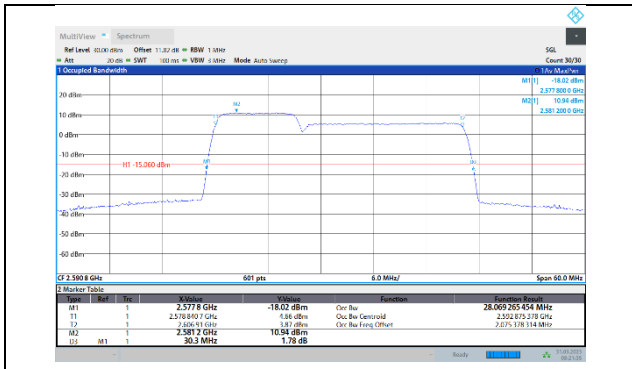

41-41-10MHz-20MHz-64QAM-64QAM-40526-40670-50RB#0-100RB#0