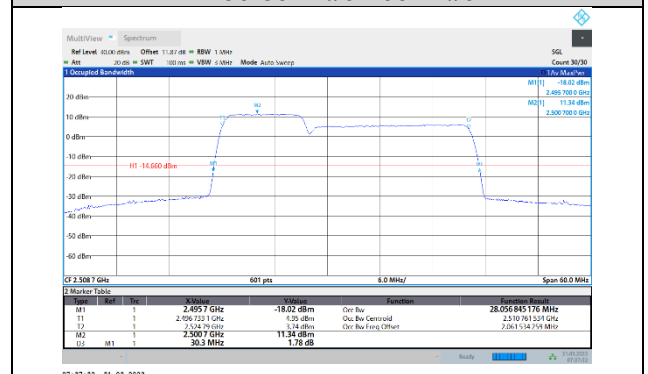

41-41-10MHz-20MHz-64QAM-64QAM-39705-39849-50RB#0-100RB#0