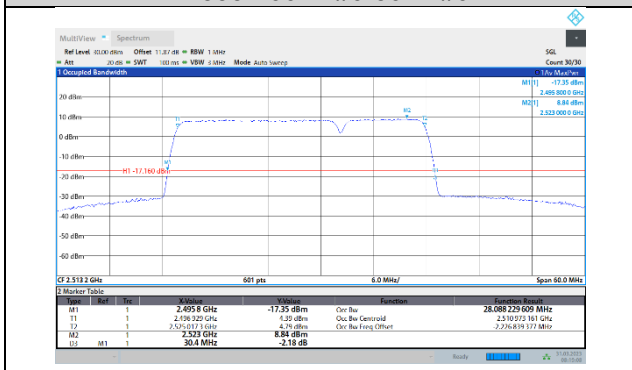

41-41-20MHz-10MHz-64QAM-64QAM-39750-39894-100RB#0-50RB#0