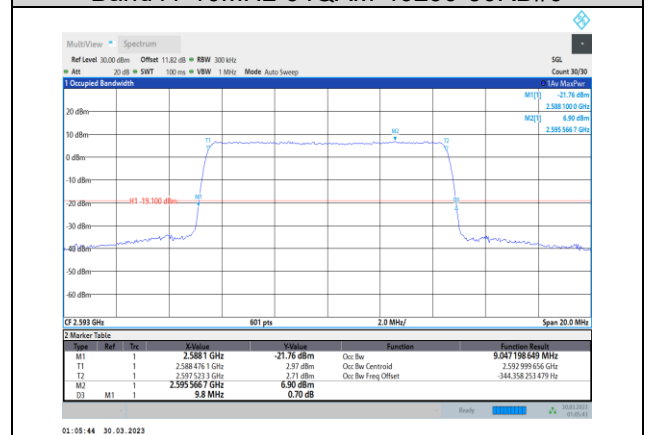

Band41-10MHz-64QAM-40620-50RB#0