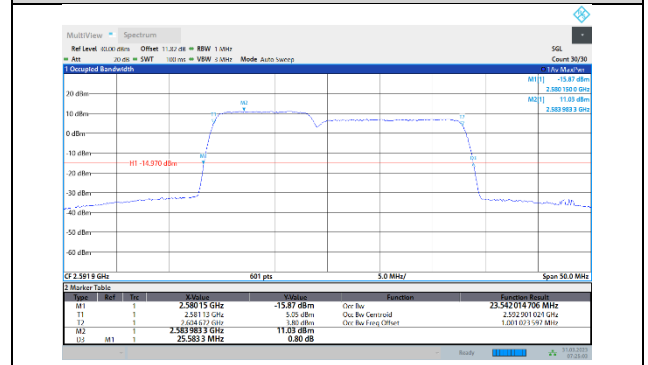

41-41-10MHz-15MHz-64QAM-64QAM-40549-40669-50RB#0-75RB#0