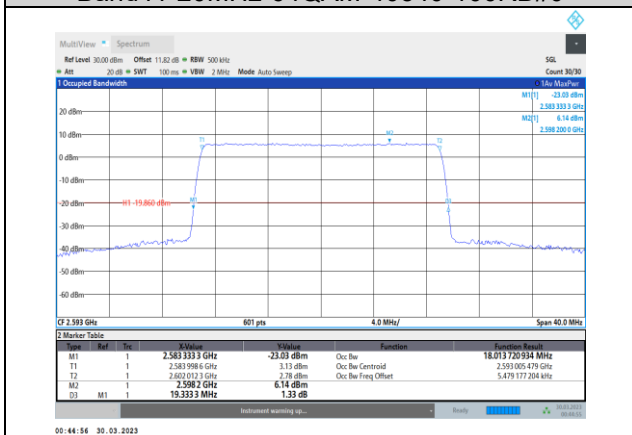

Band41-20MHz-64QAM-40740-100RB#0

Band41-20MHz-64QAM-40620-100RB#0

Band41-20MHz-64QAM-41140-100RB#0

Band41-20MHz-64QAM-40640-100RB#0

Band41-20MHz-64QAM-41490-100RB#0

**LTE-CA**

**41-41-10MHz-15MHz-QPSK-QPSK-39703-39823-50RB#0-75RB#0**