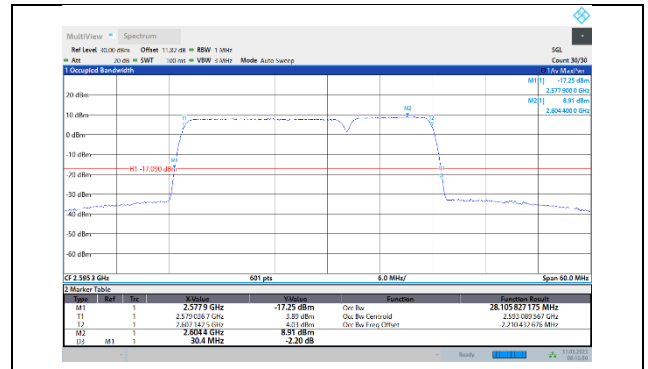

41-41-20MHz-10MHz-QPSK-QPSK-40571-40715-100RB#0-50RB#0

41-41-15MHz-20MHz-64QAM-64QAM-40523-40694-75RB#0-100RB#0

41-41-20MHz-10MHz-QPSK-QPSK-41391-41535-100RB#0-50RB#0

41-41-20MHz-10MHz-16QAM-16QAM-39750-39894-100RB#0-50RB#0