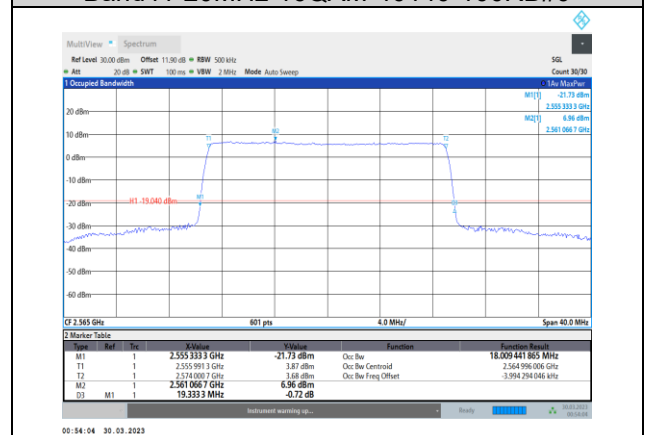

Band41-20MHz-QPSK-40740-100RB#0

Band41-20MHz-QPSK-41140-100RB#0

Band41-20MHz-16QAM-40140-100RB#0

Band41-20MHz-QPSK-41490-100RB#0

Band41-20MHz-16QAM-40340-100RB#0

Band41-20MHz-16QAM-39750-100RB#0

Band41-20MHz-16QAM-40620-100RB#0