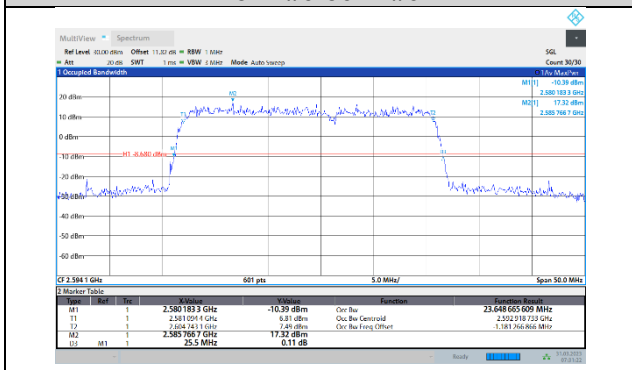

41-41-15MHz-10MHz-QPSK-QPSK-40571-40691-75RB#0-50RB#0