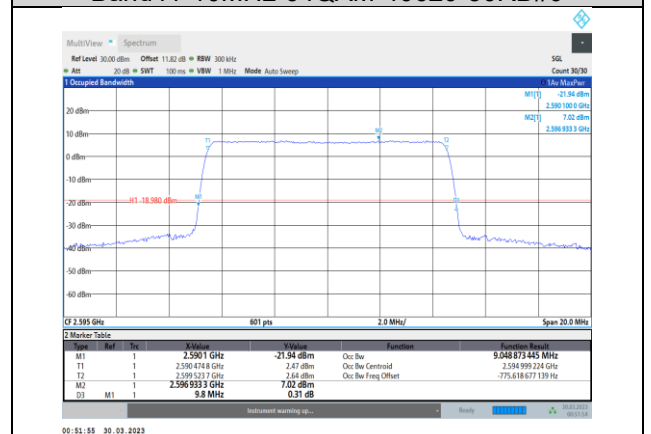

Band41-10MHz-64QAM-40640-50RB#0