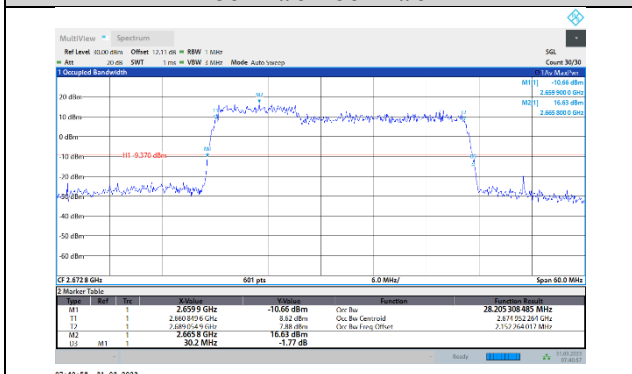

41-41-10MHz-20MHz-QPSK-QPSK-41346-41490-50RB#0-100RB#0