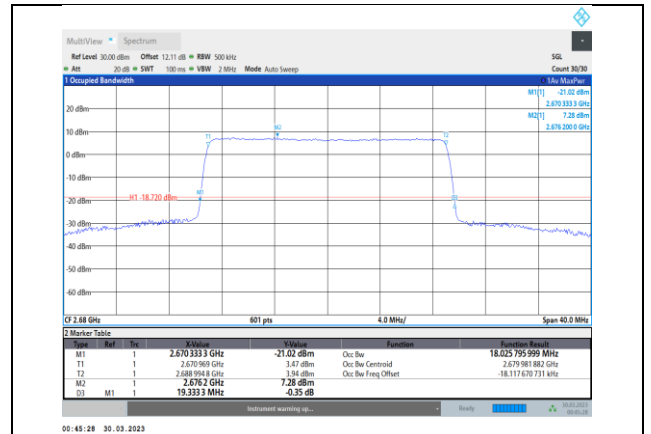

Band41-20MHz-16QAM-41490-100RB#0