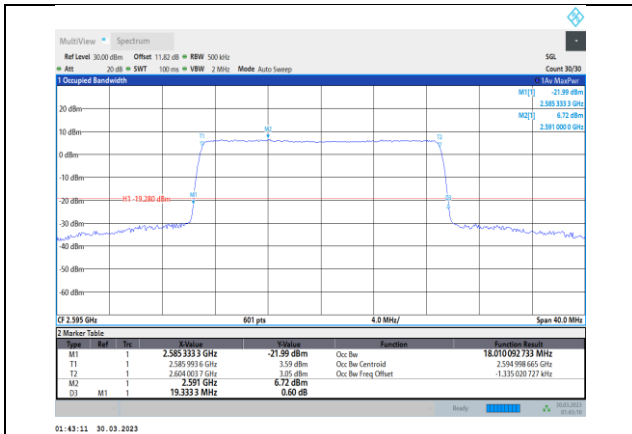

Band41-20MHz-QPSK-40740-100RB#0

Band41-20MHz-QPSK-41140-100RB#0

Band41-20MHz-16QAM-40140-100RB#0

Band41-20MHz-QPSK-41490-100RB#0

Band41-20MHz-16QAM-40340-100RB#0

Band41-20MHz-16QAM-39750-100RB#0

Band41-20MHz-16QAM-40620-100RB#0