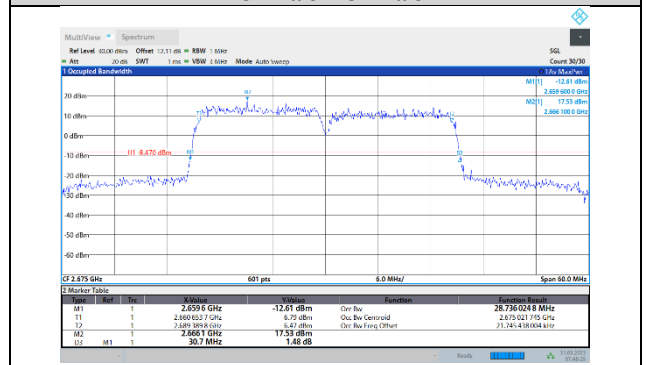

41-41-15MHz-15MHz-QPSK-QPSK-41365-41515-75RB#0-75RB#0