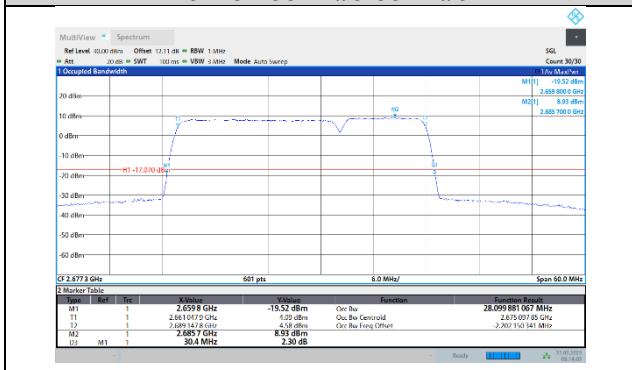

41-41-20MHz-10MHz-16QAM-16QAM-41391-41535-100RB#0-50RB#0