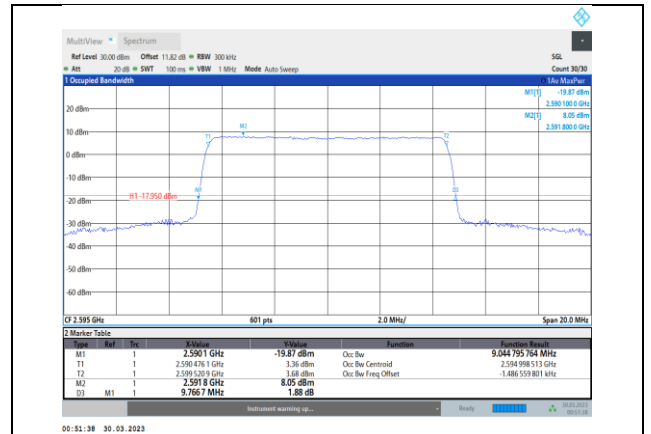

Band41-10MHz-QPSK-40620-50RB#0

Band41-10MHz-QPSK-40640-50RB#0

Band41-10MHz-QPSK-40740-50RB#0

Band41-10MHz-QPSK-41190-50RB#0

Band41-10MHz-QPSK-41540-50RB#0

Band41-10MHz-16QAM-39700-50RB#0

Band41-10MHz-16QAM-40090-50RB#0