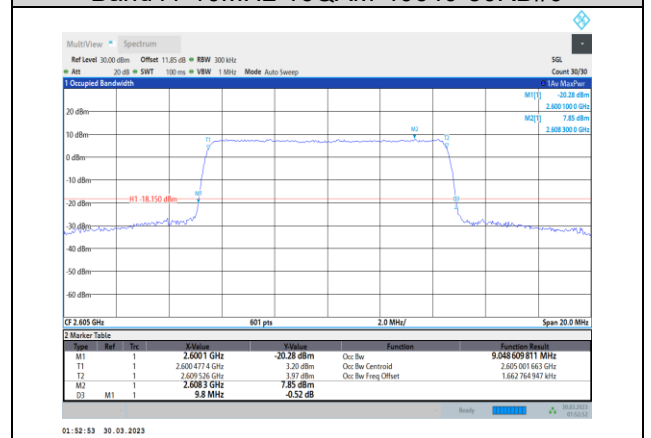

Band41-10MHz-16QAM-40740-50RB#0