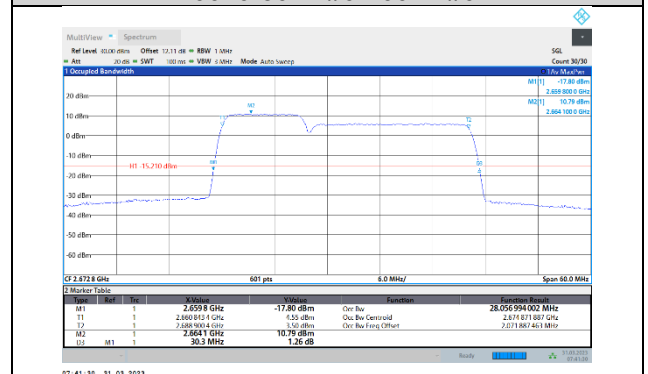

41-41-10MHz-20MHz-16QAM-16QAM-39705-39849-50RB#0-100RB#0

41-41-10MHz-20MHz-QPSK-QPSK-39705-39849-50RB#0-100RB#0

41-41-10MHz-20MHz-16QAM-16QAM-40526-40670-50RB#0-100RB#0

41-41-10MHz-20MHz-QPSK-QPSK-40526-40670-50RB#0-100RB#0