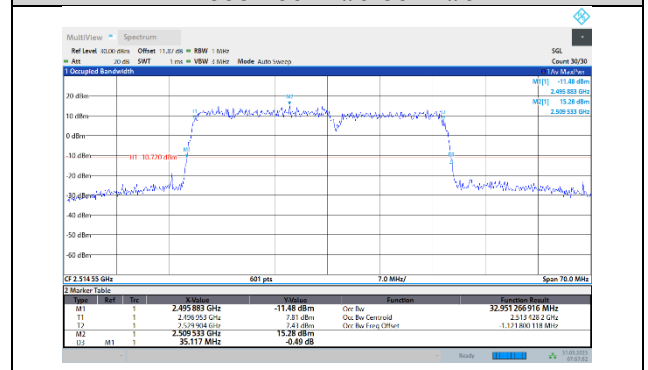

41-41-20MHz-10MHz-64QAM-64QAM-40571-40715-100RB#0-50RB#0

41-41-20MHz-10MHz-16QAM-16QAM-40571-40715-100RB#0-50RB#0

41-41-20MHz-10MHz-64QAM-64QAM-41391-41535-100RB#0-50RB#0

41-41-20MHz-10MHz-16QAM-16QAM-41391-41535-100RB#0-50RB#0