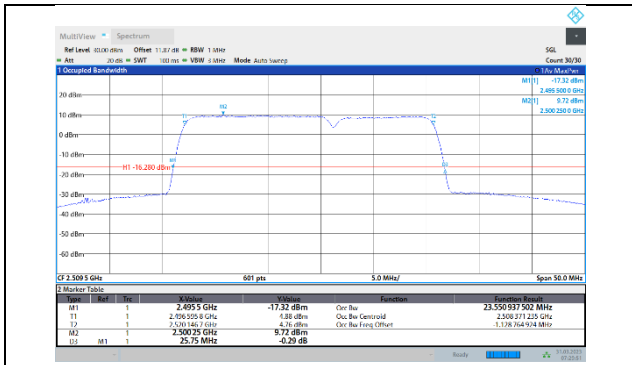

41-41-15MHz-10MHz-64QAM-64QAM-39725-39845-75RB#0-50RB#0