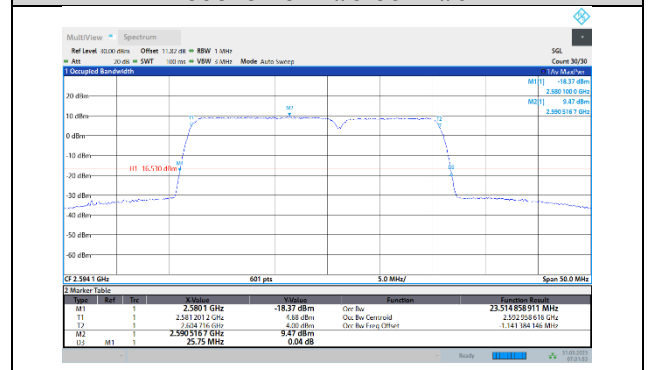

41-41-15MHz-10MHz-QPSK-QPSK-41417-41537-75RB#0-50RB#0

41-41-10MHz-20MHz-64QAM-64QAM-41346-41490-50RB#0-100RB#0

41-41-15MHz-10MHz-16QAM-16QAM-39725-39845-75RB#0-50RB#0

41-41-15MHz-10MHz-QPSK-QPSK-39725-39845-75RB#0-50RB#0