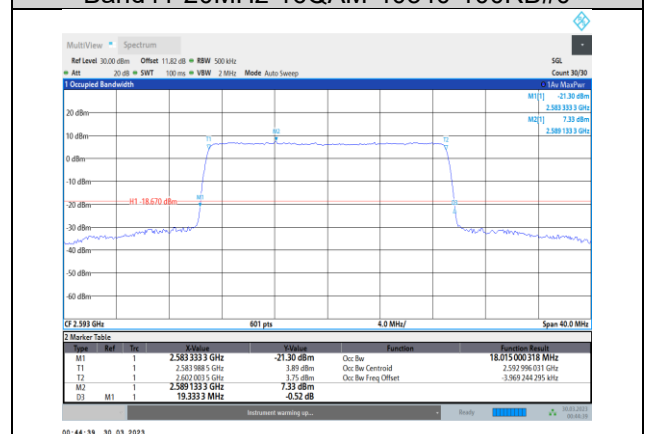

Band41-20MHz-QPSK-40740-100RB#0

Band41-20MHz-QPSK-41140-100RB#0

Band41-20MHz-16QAM-40140-100RB#0

Band41-20MHz-QPSK-41490-100RB#0

Band41-20MHz-16QAM-40340-100RB#0

Band41-20MHz-16QAM-39750-100RB#0

Band41-20MHz-16QAM-40620-100RB#0