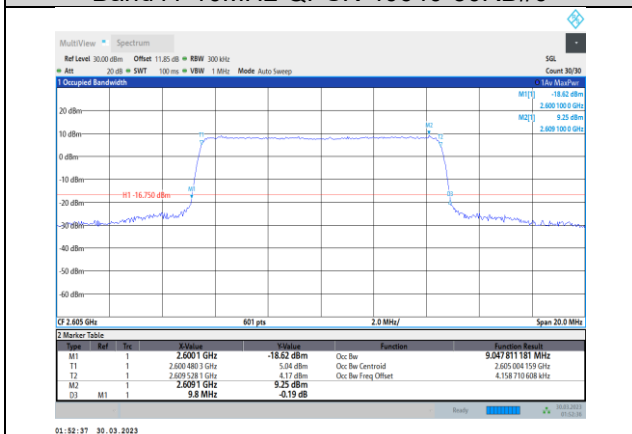

Band41-10MHz-QPSK-40620-50RB#0

Band41-10MHz-QPSK-40640-50RB#0

Band41-10MHz-QPSK-40740-50RB#0

Band41-10MHz-QPSK-41190-50RB#0

Band41-10MHz-QPSK-41540-50RB#0

Band41-10MHz-16QAM-39700-50RB#0

Band41-10MHz-16QAM-40090-50RB#0