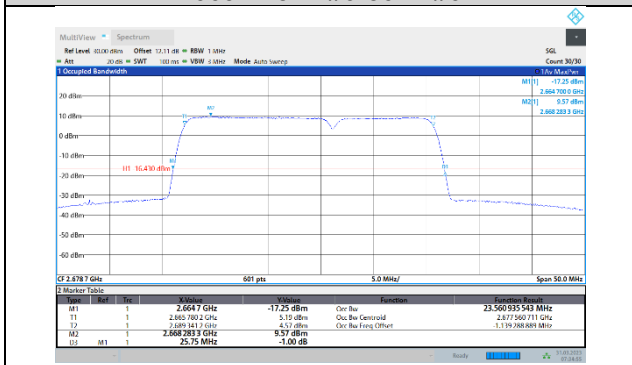

41-41-15MHz-10MHz-64QAM-64QAM-41417-41537-75RB#0-50RB#0