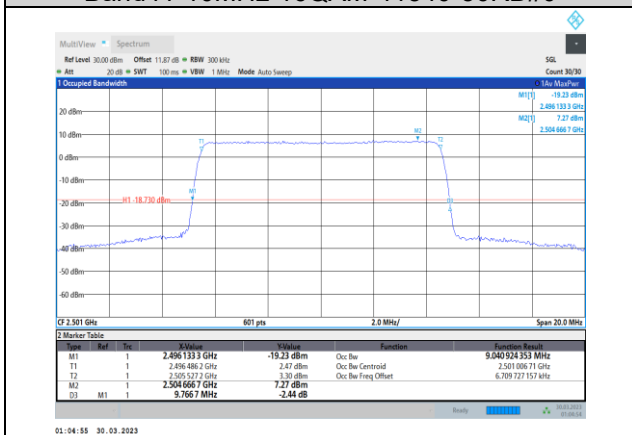

Band41-10MHz-16QAM-40640-50RB#0

Band41-10MHz-16QAM-40290-50RB#0

Band41-10MHz-16QAM-40740-50RB#0

Band41-10MHz-16QAM-40620-50RB#0

Band41-10MHz-16QAM-41190-50RB#0

Band41-10MHz-16QAM-41540-50RB#0

Band41-10MHz-64QAM-40290-50RB#0