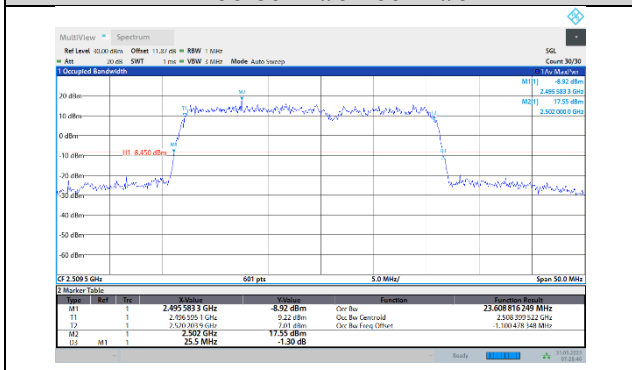

41-41-15MHz-10MHz-QPSK-QPSK-39725-39845-75RB#0-50RB#0