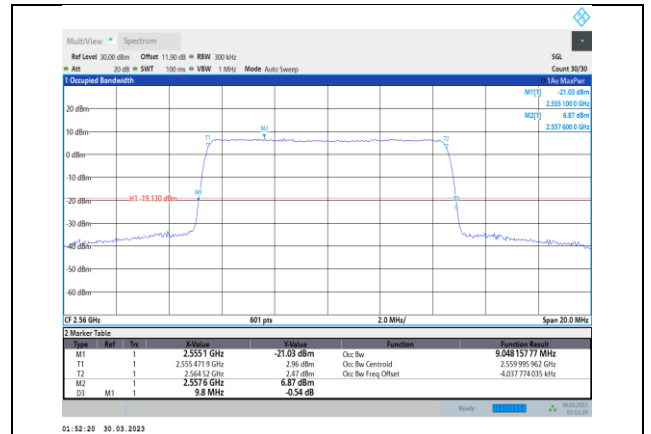

Band41-10MHz-16QAM-40640-50RB#0

Band41-10MHz-16QAM-40290-50RB#0

Band41-10MHz-16QAM-40740-50RB#0

Band41-10MHz-16QAM-40620-50RB#0

Band41-10MHz-16QAM-41190-50RB#0

Band41-10MHz-16QAM-41540-50RB#0

Band41-10MHz-64QAM-40290-50RB#0