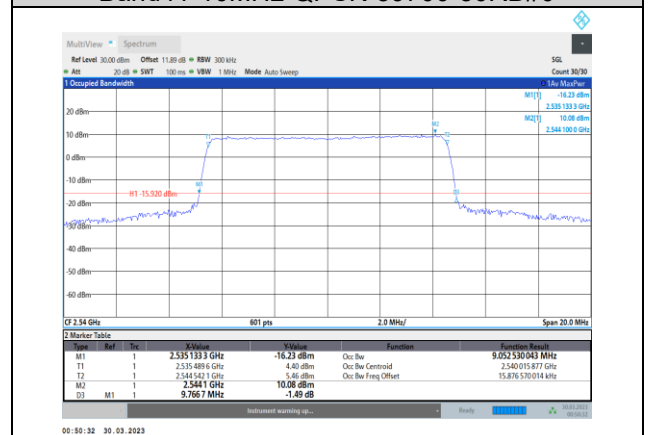

Band41-10MHz-QPSK-39700-50RB#0

Band41-10MHz-QPSK-40090-50RB#0