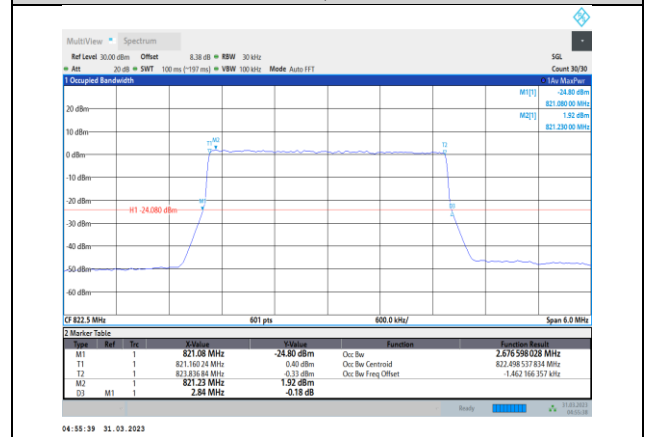

Band26-3MHz-64QAM-26740-15RB#0

Band26-3MHz-64QAM-26775-15RB#0