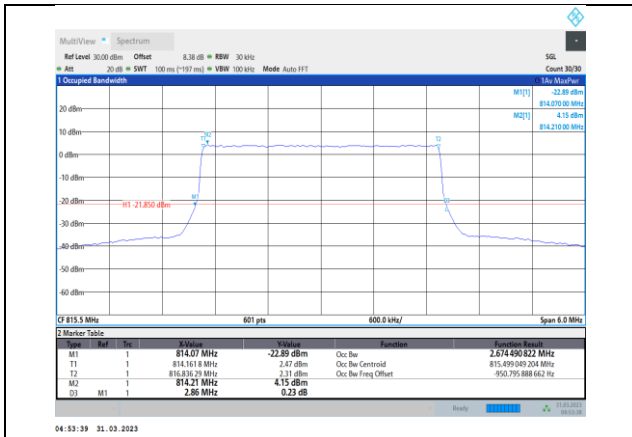

Band26-1.4MHz-64QAM-26740-6RB#0

Band26-3MHz-QPSK-26740-15RB#0

Band26-1.4MHz-64QAM-26783-6RB#0

Band26-3MHz-QPSK-26775-15RB#0

Band26-3MHz-16QAM-26705-15RB#0

Band26-3MHz-64QAM-26705-15RB#0

Band26-3MHz-16QAM-26740-15RB#0