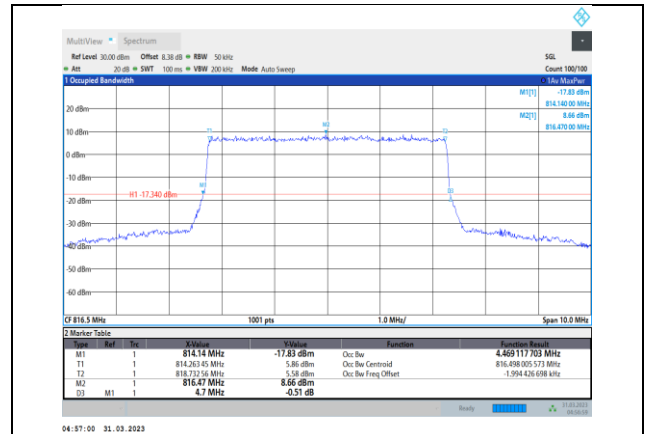

Band26-3MHz-64QAM-26740-15RB#0

Band26-3MHz-16QAM-26775-15RB#0

Band26-3MHz-64QAM-26775-15RB#0

Band26-5MHz-QPSK-26715-25RB#0

Band26-5MHz-16QAM-26715-25RB#0

Band26-5MHz-QPSK-26740-25RB#0

Band26-5MHz-16QAM-26740-25RB#0