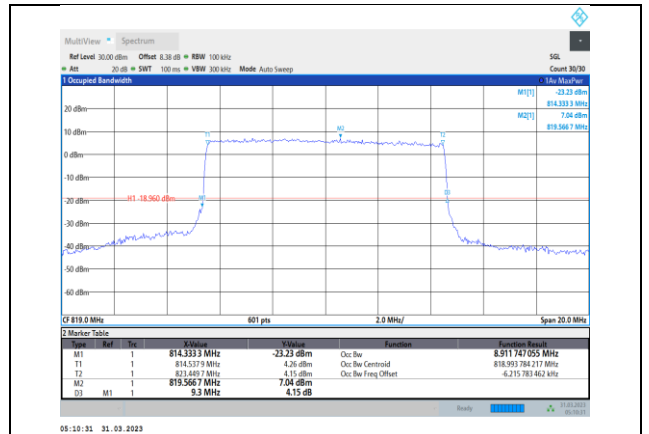

Band26-5MHz-16QAM-26765-25RB#0

Band26-10MHz-QPSK-26740-50RB#0