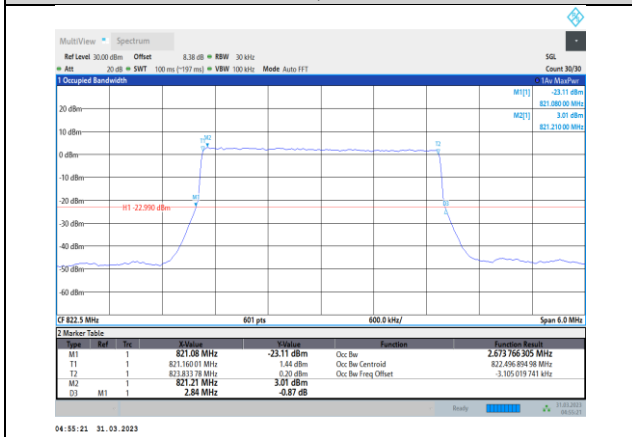

Band26-3MHz-16QAM-26740-15RB#0

Band26-3MHz-16QAM-26775-15RB#0