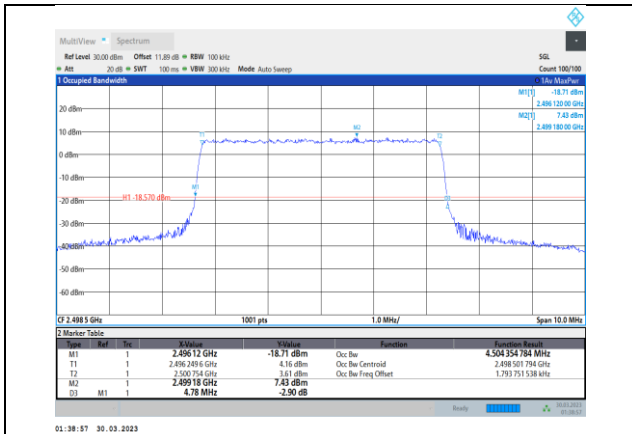

Band41-5MHz-QPSK-39675-25RB#0

Band41-5MHz-16QAM-39675-25RB#0

Band41-5MHz-QPSK-40620-25RB#0

Band41-5MHz-16QAM-40620-25RB#0

Band41-5MHz-QPSK-41565-25RB#0

Band41-5MHz-16QAM-41565-25RB#0

Band41-5MHz-64QAM-39675-25RB#0