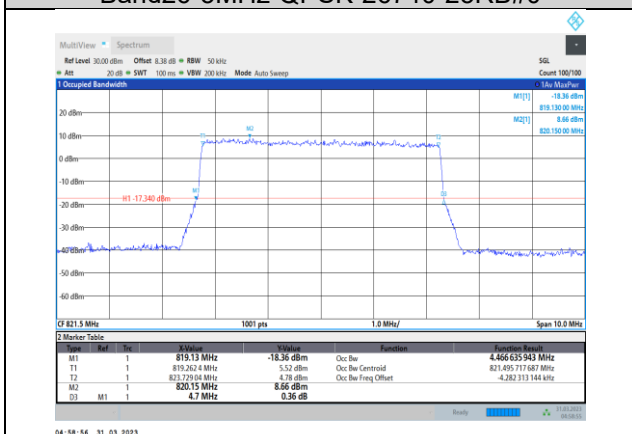

Band26-3MHz-64QAM-26740-15RB#0

Band26-3MHz-16QAM-26775-15RB#0

Band26-3MHz-64QAM-26775-15RB#0

Band26-5MHz-QPSK-26715-25RB#0

Band26-5MHz-16QAM-26715-25RB#0

Band26-5MHz-QPSK-26740-25RB#0

Band26-5MHz-16QAM-26740-25RB#0