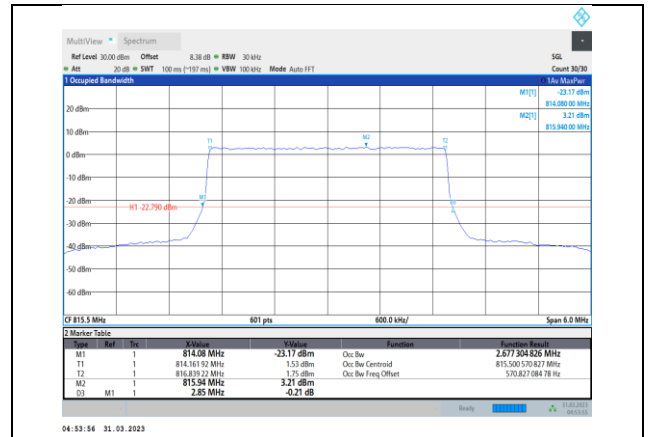

Band26-1.4MHz-64QAM-26740-6RB#0

Band26-3MHz-QPSK-26740-15RB#0

Band26-1.4MHz-64QAM-26783-6RB#0

Band26-3MHz-QPSK-26775-15RB#0

Band26-3MHz-16QAM-26705-15RB#0

Band26-3MHz-64QAM-26705-15RB#0

Band26-3MHz-16QAM-26740-15RB#0