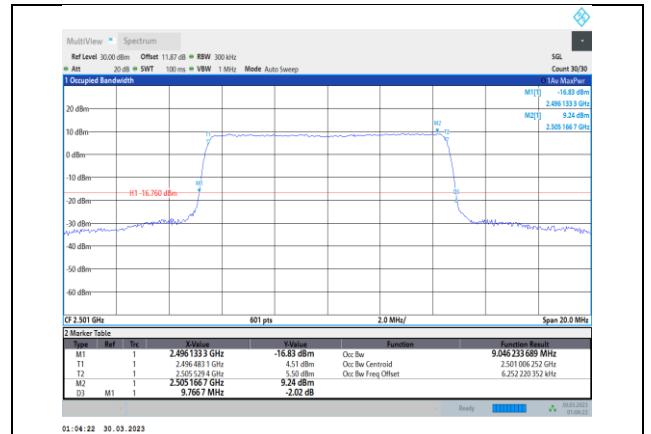

Band41-5MHz-QPSK-39675-25RB#0

Band41-5MHz-16QAM-39675-25RB#0

Band41-5MHz-QPSK-40620-25RB#0

Band41-5MHz-16QAM-40620-25RB#0

Band41-5MHz-QPSK-41565-25RB#0

Band41-5MHz-16QAM-41565-25RB#0

Band41-5MHz-64QAM-39675-25RB#0