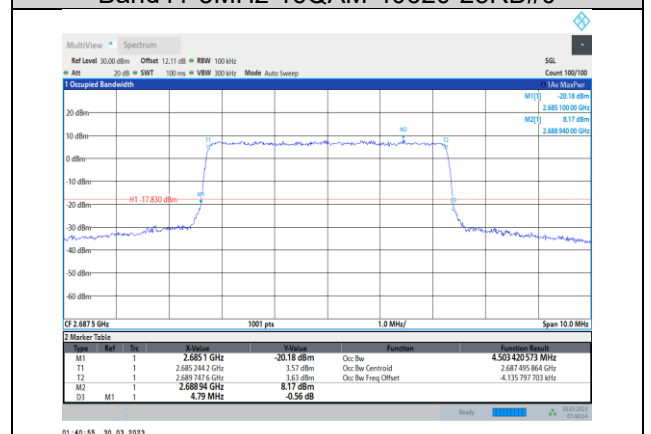

Band41-5MHz-QPSK-39675-25RB#0

Band41-5MHz-16QAM-39675-25RB#0

Band41-5MHz-QPSK-40620-25RB#0

Band41-5MHz-16QAM-40620-25RB#0

Band41-5MHz-QPSK-41565-25RB#0

Band41-5MHz-16QAM-41565-25RB#0

Band41-5MHz-64QAM-39675-25RB#0