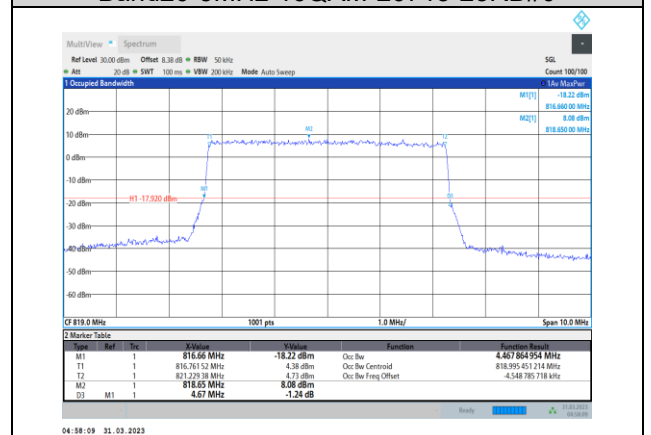

Band26-3MHz-64QAM-26740-15RB#0

Band26-3MHz-16QAM-26775-15RB#0

Band26-3MHz-64QAM-26775-15RB#0

Band26-5MHz-QPSK-26715-25RB#0

Band26-5MHz-16QAM-26715-25RB#0

Band26-5MHz-QPSK-26740-25RB#0

Band26-5MHz-16QAM-26740-25RB#0