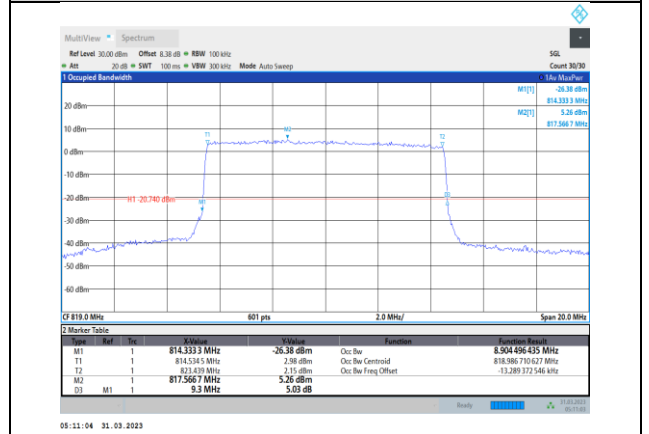

Band26-5MHz-QPSK-26765-25RB#0

Band26-5MHz-16QAM-26765-25RB#0

Band26-5MHz-64QAM-26715-25RB#0

Band26-10MHz-QPSK-26740-50RB#0

Band26-5MHz-64QAM-26740-25RB#0

Band26-10MHz-16QAM-26740-50RB#0

Band26-5MHz-64QAM-26765-25RB#0