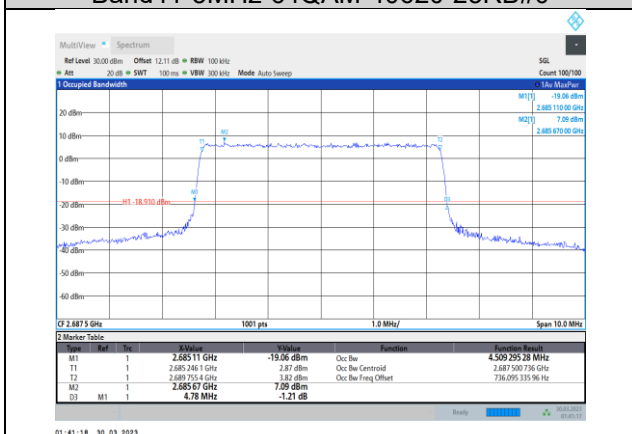

Band41-5MHz-64QAM-40620-25RB#0

Band41-5MHz-64QAM-41565-25RB#0