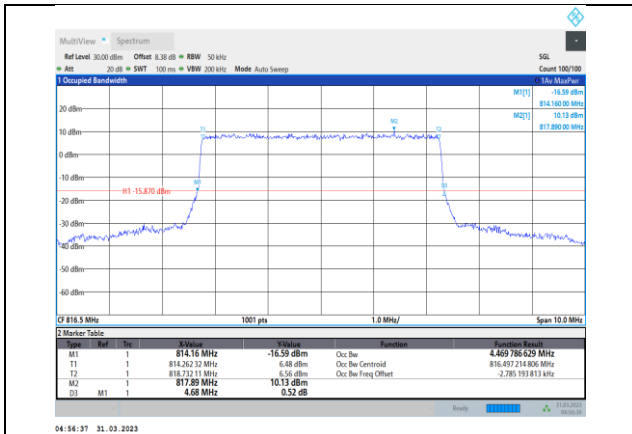

Band26-3MHz-16QAM-26775-15RB#0

Band26-5MHz-QPSK-26715-25RB#0