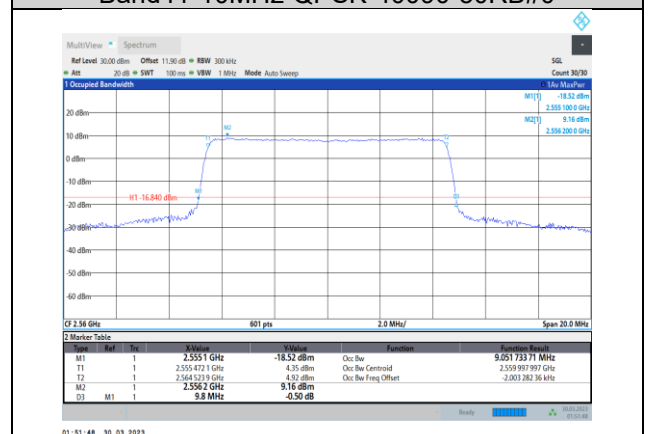

Band41-10MHz-QPSK-39700-50RB#0

Band41-5MHz-64QAM-40620-25RB#0

Band41-10MHz-QPSK-40090-50RB#0

Band41-5MHz-64QAM-41565-25RB#0

Band41-10MHz-QPSK-40290-50RB#0