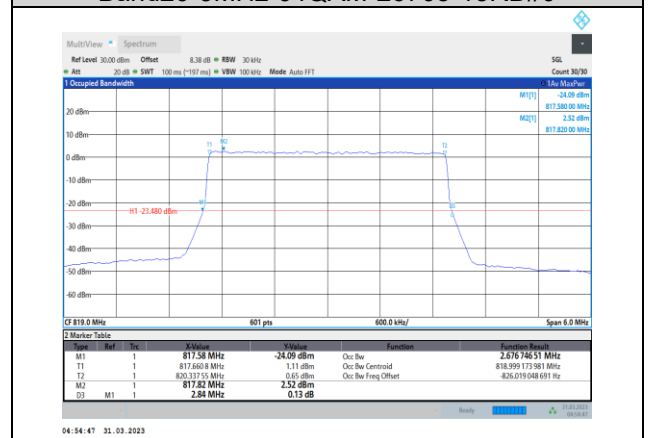

Band26-1.4MHz-64QAM-26740-6RB#0

Band26-3MHz-QPSK-26740-15RB#0

Band26-1.4MHz-64QAM-26783-6RB#0

Band26-3MHz-QPSK-26775-15RB#0

Band26-3MHz-16QAM-26705-15RB#0

Band26-3MHz-64QAM-26705-15RB#0

Band26-3MHz-16QAM-26740-15RB#0