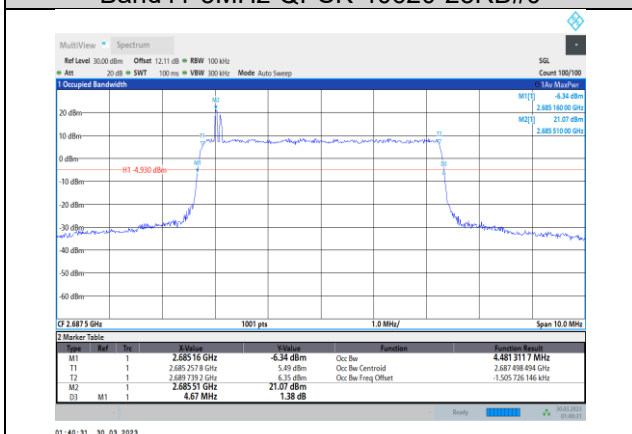

Band41-5MHz-QPSK-39675-25RB#0

Band41-5MHz-16QAM-39675-25RB#0

Band41-5MHz-QPSK-40620-25RB#0

Band41-5MHz-16QAM-40620-25RB#0

Band41-5MHz-QPSK-41565-25RB#0

Band41-5MHz-16QAM-41565-25RB#0

Band41-5MHz-64QAM-39675-25RB#0