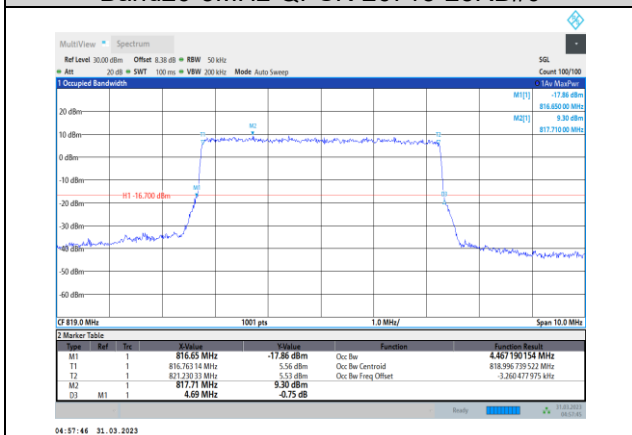

Band26-3MHz-64QAM-26740-15RB#0

Band26-3MHz-16QAM-26775-15RB#0

Band26-3MHz-64QAM-26775-15RB#0

Band26-5MHz-QPSK-26715-25RB#0

Band26-5MHz-16QAM-26715-25RB#0

Band26-5MHz-QPSK-26740-25RB#0

Band26-5MHz-16QAM-26740-25RB#0