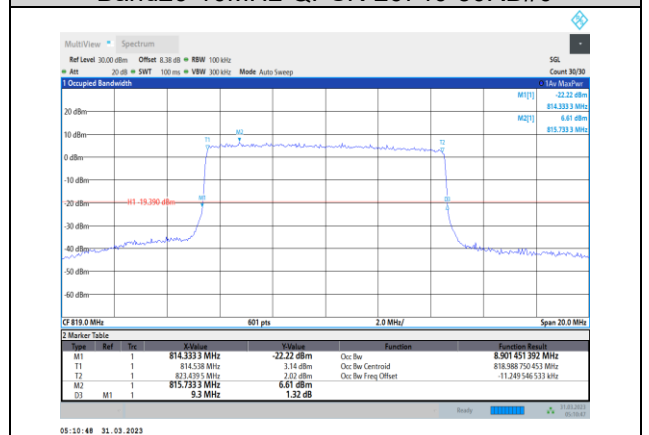

Band26-5MHz-QPSK-26765-25RB#0

Band26-5MHz-16QAM-26765-25RB#0

Band26-5MHz-64QAM-26715-25RB#0

Band26-10MHz-QPSK-26740-50RB#0

Band26-5MHz-64QAM-26740-25RB#0

Band26-10MHz-16QAM-26740-50RB#0

Band26-5MHz-64QAM-26765-25RB#0