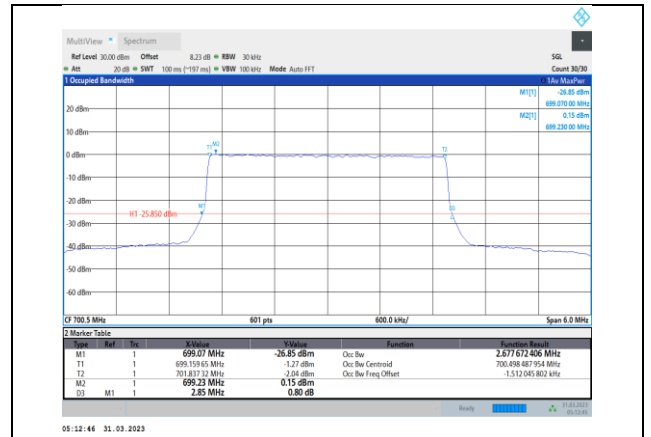

Band12-1.4MHz-64QAM-23095-6RB#0

Band12-3MHz-QPSK-23095-15RB#0

Band12-1.4MHz-64QAM-23173-6RB#0

Band12-3MHz-QPSK-23165-15RB#0

Band12-3MHz-16QAM-23025-15RB#0

Band12-3MHz-64QAM-23025-15RB#0

Band12-3MHz-16QAM-23095-15RB#0