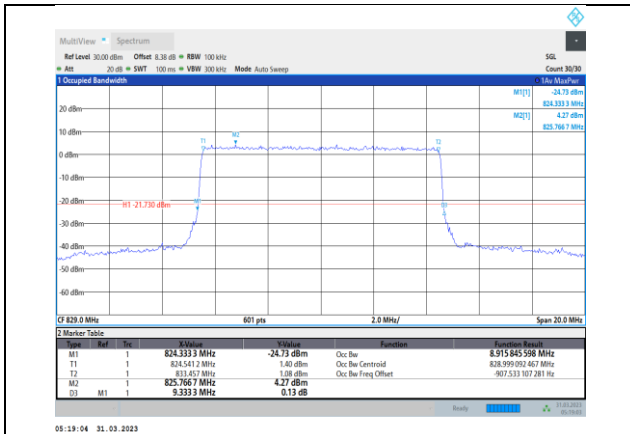

Band5-5MHz-64QAM-20425-25RB#0

Band5-10MHz-QPSK-20450-50RB#0

Band5-5MHz-64QAM-20525-25RB#0

Band5-10MHz-QPSK-20525-50RB#0

Band5-5MHz-64QAM-20625-25RB#0

Band5-10MHz-QPSK-20600-50RB#0

Band5-10MHz-16QAM-20450-50RB#0