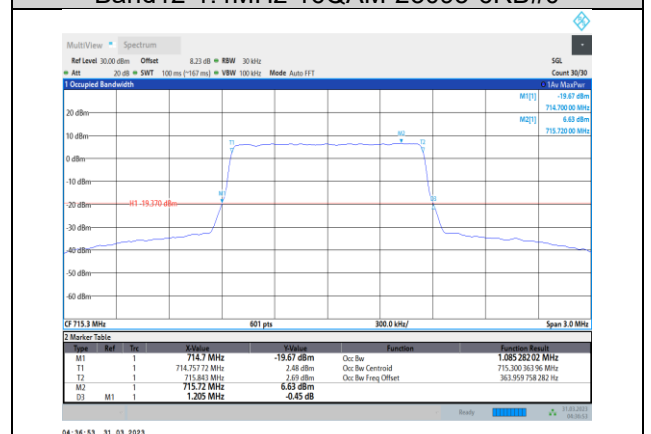

Band12-1.4MHz-16QAM-23017-6RB#0

Band12-1.4MHz-QPSK-23095-6RB#0

Band12-1.4MHz-16QAM-23095-6RB#0

Band12-1.4MHz-QPSK-23173-6RB#0

Band12-1.4MHz-16QAM-23173-6RB#0

Band12-1.4MHz-64QAM-23017-6RB#0

Band12-3MHz-QPSK-23025-15RB#0