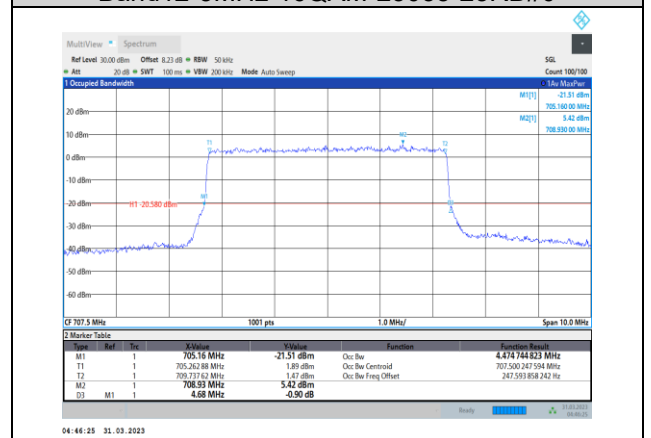

Band12-3MHz-64QAM-23095-15RB#0

Band12-3MHz-16QAM-23165-15RB#0

Band12-3MHz-64QAM-23165-15RB#0

Band12-5MHz-QPSK-23035-25RB#0

Band12-5MHz-16QAM-23035-25RB#0

Band12-5MHz-QPSK-23095-25RB#0

Band12-5MHz-16QAM-23095-25RB#0