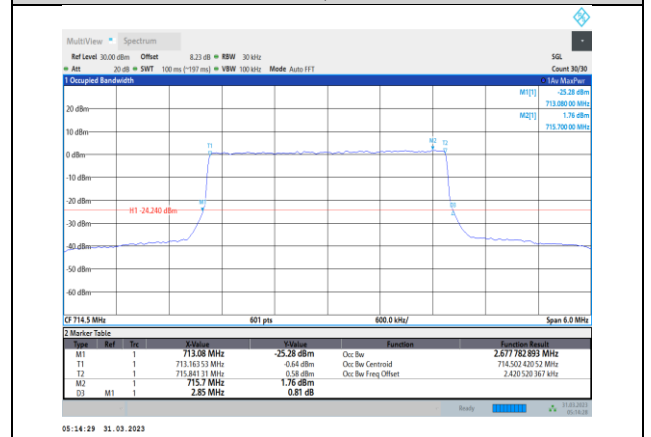

Band12-3MHz-64QAM-23095-15RB#0

Band12-3MHz-64QAM-23165-15RB#0