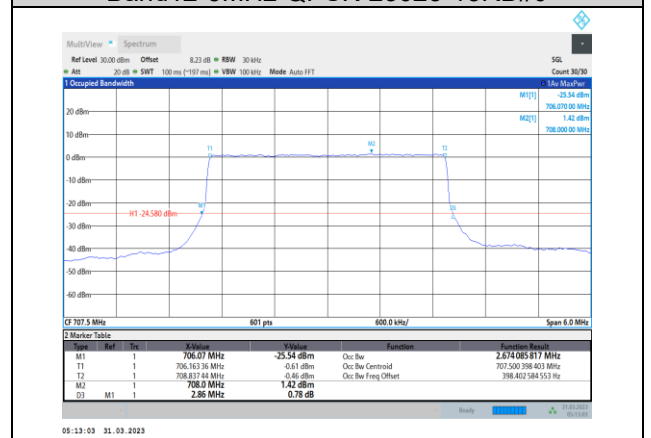

Band12-3MHz-QPSK-23025-15RB#0

Band12-3MHz-QPSK-23095-15RB#0