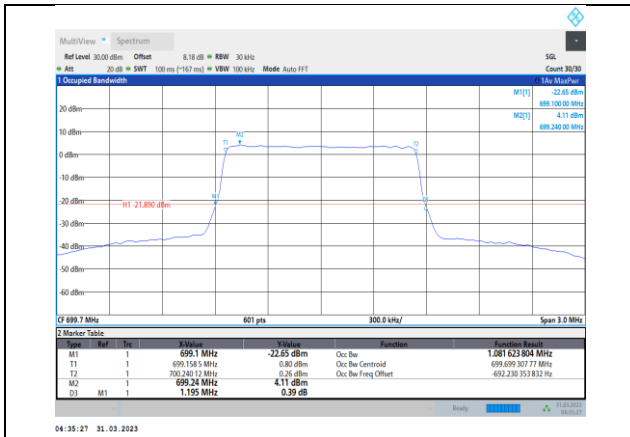

Band12-1.4MHz-16QAM-23017-6RB#0

Band12-1.4MHz-QPSK-23095-6RB#0

Band12-1.4MHz-16QAM-23095-6RB#0

Band12-1.4MHz-QPSK-23173-6RB#0

Band12-1.4MHz-16QAM-23173-6RB#0

Band12-1.4MHz-64QAM-23017-6RB#0

Band12-3MHz-QPSK-23025-15RB#0