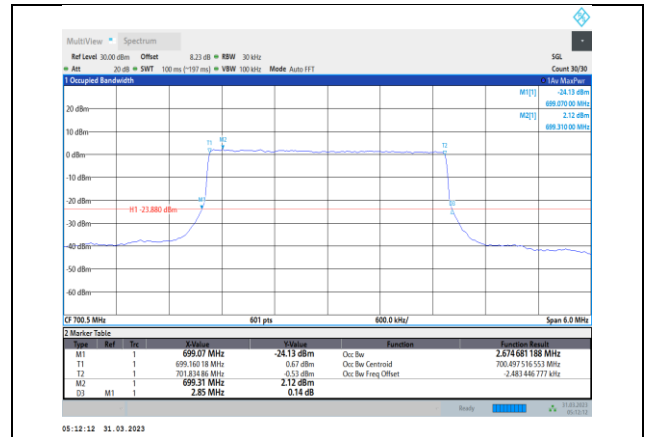

Band12-1.4MHz-16QAM-23017-6RB#0

Band12-1.4MHz-QPSK-23095-6RB#0

Band12-1.4MHz-16QAM-23095-6RB#0

Band12-1.4MHz-QPSK-23173-6RB#0

Band12-1.4MHz-16QAM-23173-6RB#0

Band12-1.4MHz-64QAM-23017-6RB#0

Band12-3MHz-QPSK-23025-15RB#0