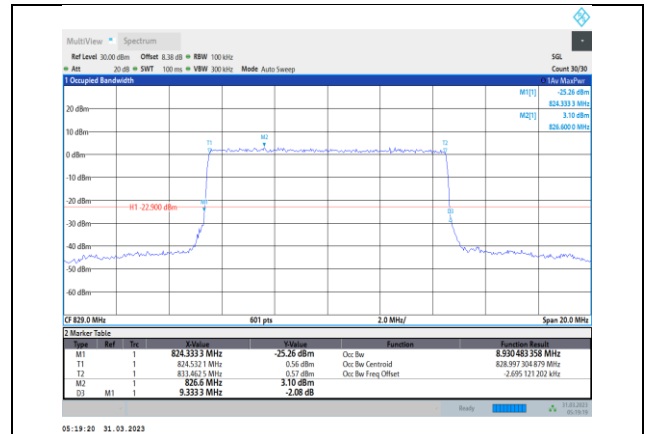

Band5-5MHz-64QAM-20425-25RB#0

Band5-10MHz-QPSK-20450-50RB#0

Band5-5MHz-64QAM-20525-25RB#0

Band5-10MHz-QPSK-20525-50RB#0

Band5-5MHz-64QAM-20625-25RB#0

Band5-10MHz-QPSK-20600-50RB#0

Band5-10MHz-16QAM-20450-50RB#0