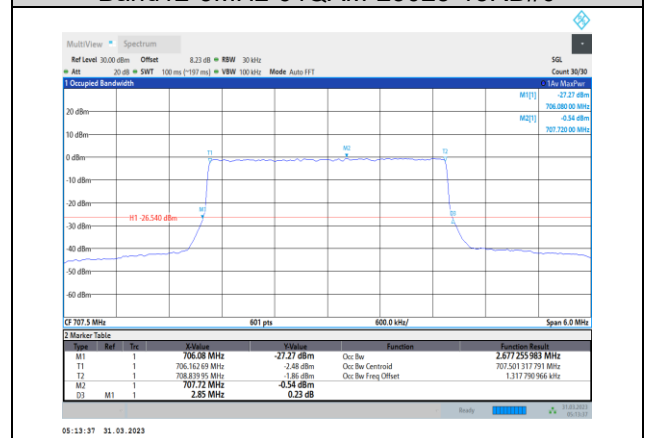

Band12-1.4MHz-64QAM-23095-6RB#0

Band12-3MHz-QPSK-23095-15RB#0

Band12-1.4MHz-64QAM-23173-6RB#0

Band12-3MHz-QPSK-23165-15RB#0

Band12-3MHz-16QAM-23025-15RB#0

Band12-3MHz-64QAM-23025-15RB#0

Band12-3MHz-16QAM-23095-15RB#0