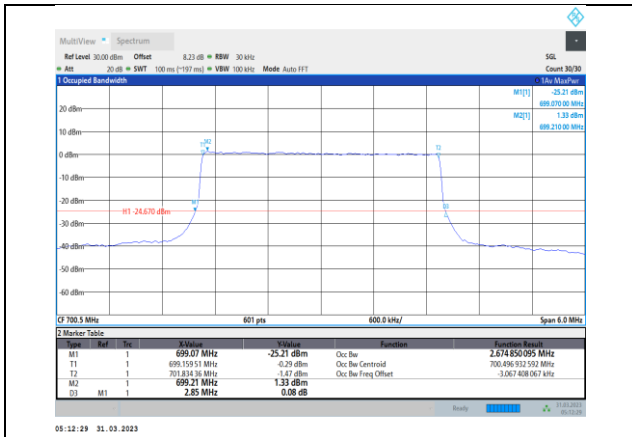

Band12-1.4MHz-64QAM-23095-6RB#0

Band12-3MHz-QPSK-23095-15RB#0

Band12-1.4MHz-64QAM-23173-6RB#0

Band12-3MHz-QPSK-23165-15RB#0

Band12-3MHz-16QAM-23025-15RB#0

Band12-3MHz-64QAM-23025-15RB#0

Band12-3MHz-16QAM-23095-15RB#0