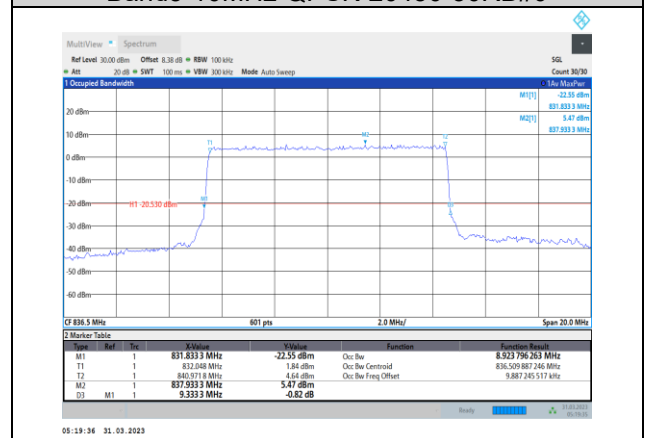

Band5-5MHz-64QAM-20425-25RB#0

Band5-10MHz-QPSK-20450-50RB#0

Band5-5MHz-64QAM-20525-25RB#0

Band5-10MHz-QPSK-20525-50RB#0

Band5-5MHz-64QAM-20625-25RB#0

Band5-10MHz-QPSK-20600-50RB#0

Band5-10MHz-16QAM-20450-50RB#0