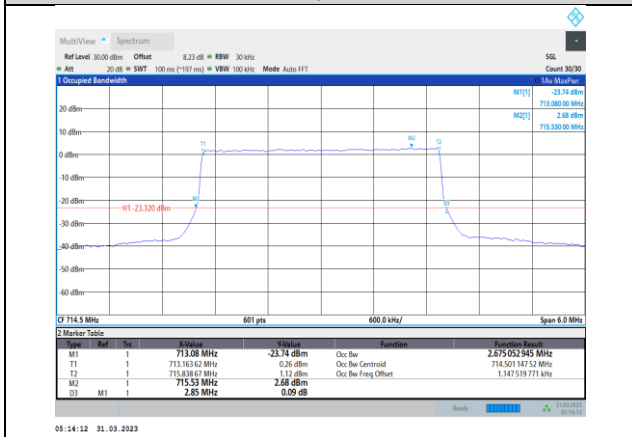

Band12-3MHz-16QAM-23095-15RB#0

Band12-3MHz-16QAM-23165-15RB#0