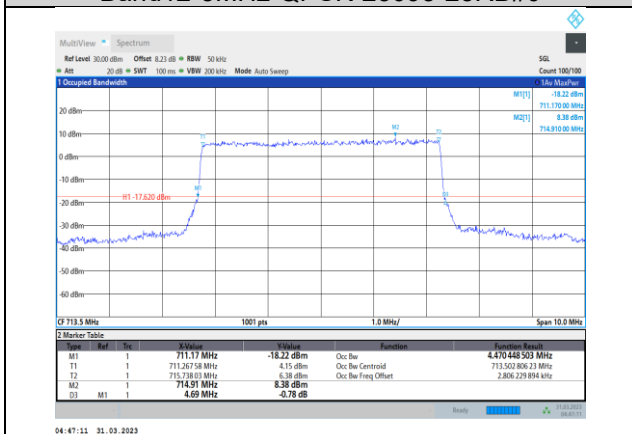

Band12-3MHz-64QAM-23095-15RB#0

Band12-3MHz-16QAM-23165-15RB#0

Band12-3MHz-64QAM-23165-15RB#0

Band12-5MHz-QPSK-23035-25RB#0

Band12-5MHz-16QAM-23035-25RB#0

Band12-5MHz-QPSK-23095-25RB#0

Band12-5MHz-16QAM-23095-25RB#0