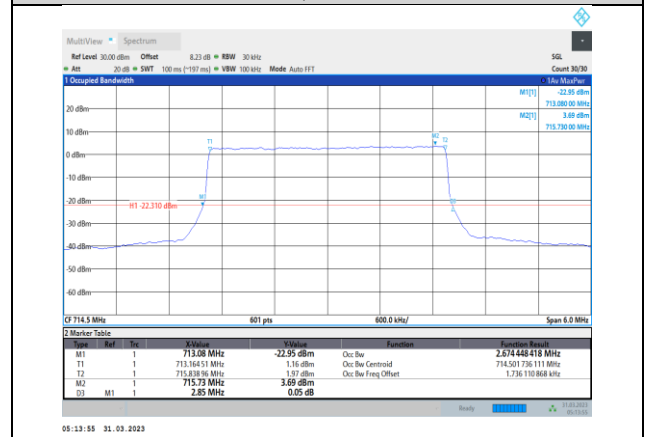

Band12-3MHz-QPSK-23095-15RB#0

Band12-3MHz-QPSK-23165-15RB#0