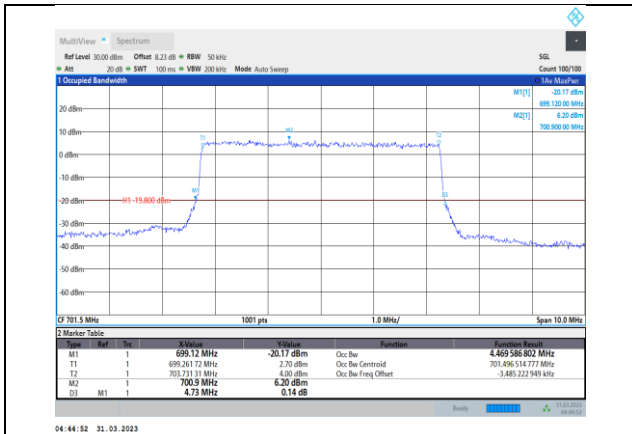

Band12-3MHz-16QAM-23165-15RB#0

Band12-5MHz-QPSK-23035-25RB#0