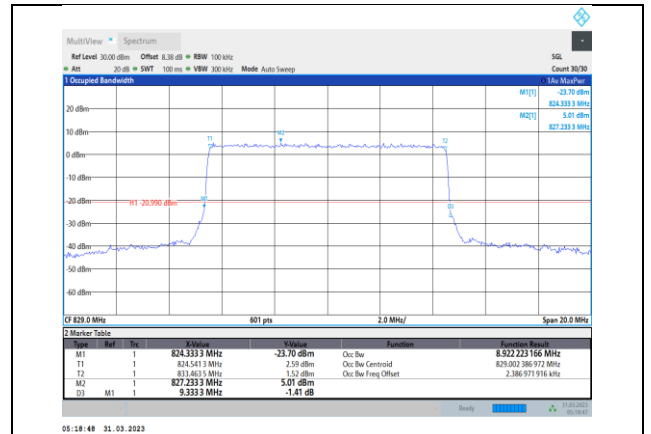

Band5-5MHz-64QAM-20425-25RB#0

Band5-10MHz-QPSK-20450-50RB#0

Band5-5MHz-64QAM-20525-25RB#0

Band5-10MHz-QPSK-20525-50RB#0

Band5-5MHz-64QAM-20625-25RB#0

Band5-10MHz-QPSK-20600-50RB#0

Band5-10MHz-16QAM-20450-50RB#0