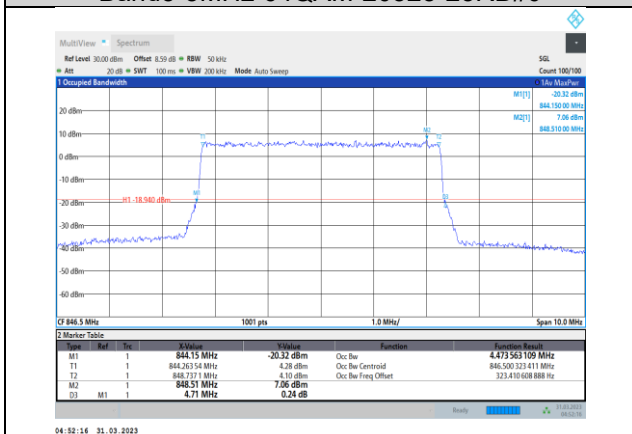

Band5-5MHz-64QAM-20425-25RB#0

Band5-10MHz-QPSK-20450-50RB#0

Band5-5MHz-64QAM-20525-25RB#0

Band5-10MHz-QPSK-20525-50RB#0

Band5-5MHz-64QAM-20625-25RB#0

Band5-10MHz-QPSK-20600-50RB#0

Band5-10MHz-16QAM-20450-50RB#0