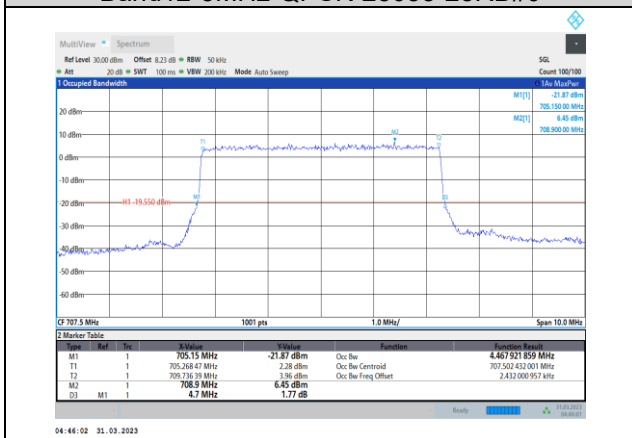

Band12-3MHz-64QAM-23095-15RB#0

Band12-3MHz-16QAM-23165-15RB#0

Band12-3MHz-64QAM-23165-15RB#0

Band12-5MHz-QPSK-23035-25RB#0

Band12-5MHz-16QAM-23035-25RB#0

Band12-5MHz-QPSK-23095-25RB#0

Band12-5MHz-16QAM-23095-25RB#0