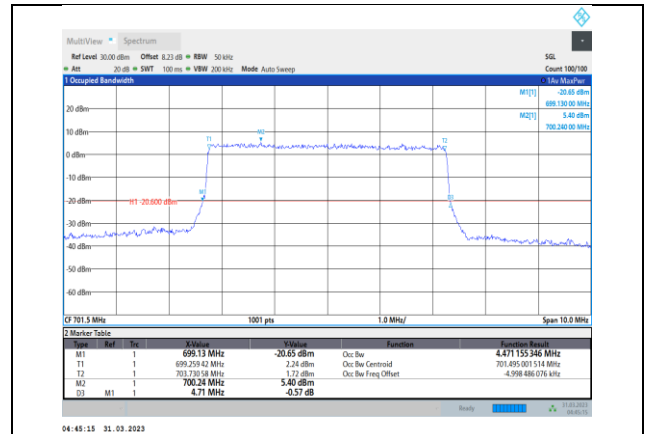

Band12-3MHz-64QAM-23095-15RB#0

Band12-3MHz-16QAM-23165-15RB#0

Band12-3MHz-64QAM-23165-15RB#0

Band12-5MHz-QPSK-23035-25RB#0

Band12-5MHz-16QAM-23035-25RB#0

Band12-5MHz-QPSK-23095-25RB#0

Band12-5MHz-16QAM-23095-25RB#0