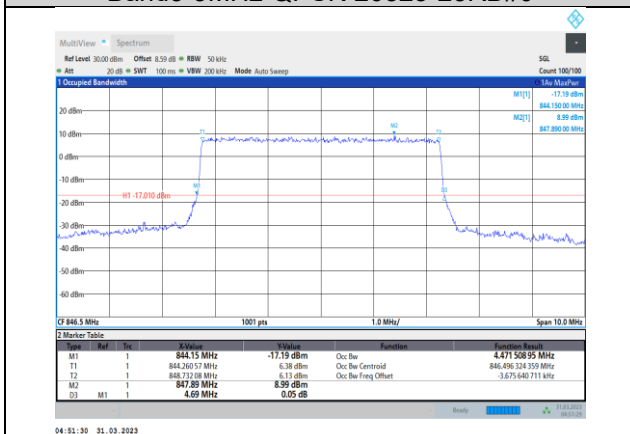

Band5-3MHz-64QAM-20415-15RB#0

Band5-3MHz-16QAM-20525-15RB#0

Band5-3MHz-64QAM-20525-15RB#0

Band5-3MHz-16QAM-20635-15RB#0

Band5-3MHz-64QAM-20635-15RB#0

Band5-5MHz-QPSK-20425-25RB#0

Band5-5MHz-QPSK-20525-25RB#0