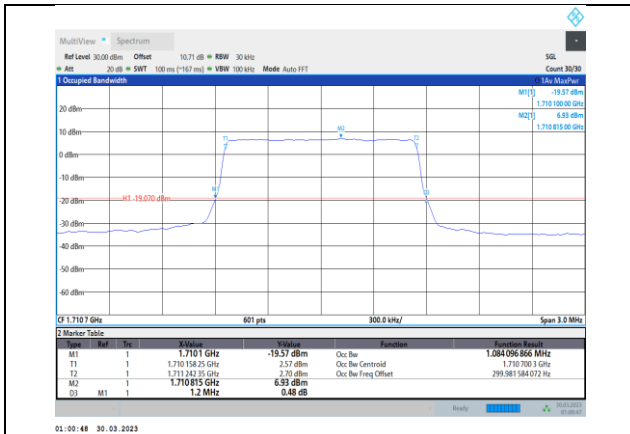

Band2-20MHz-16QAM-19100-100RB#0

Band4-1.4MHz-QPSK-19957-6RB#0