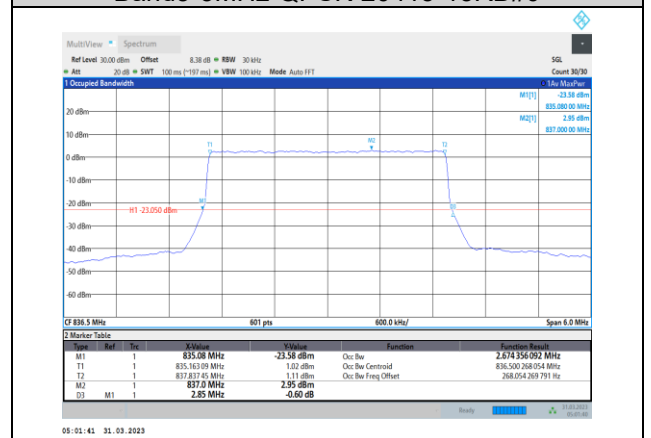

Band5-1.4MHz-64QAM-20407-6RB#0

Band5-1.4MHz-64QAM-20525-6RB#0

Band5-1.4MHz-64QAM-20643-6RB#0

Band5-3MHz-QPSK-20415-15RB#0

Band5-3MHz-QPSK-20525-15RB#0

Band5-3MHz-QPSK-20635-15RB#0

Band5-3MHz-16QAM-20415-15RB#0