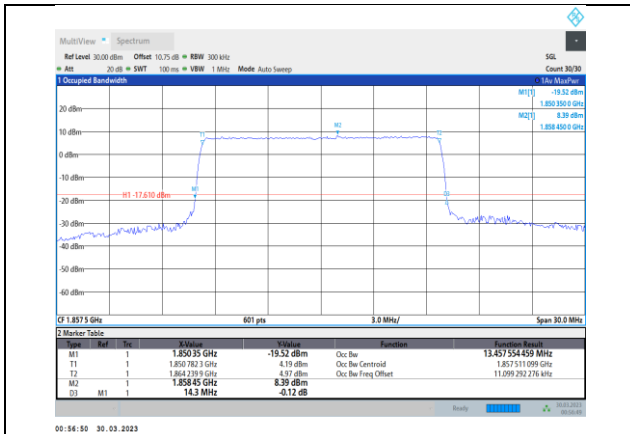

Band2-10MHz-16QAM-18650-50RB#0

Band2-10MHz-64QAM-18650-50RB#0

Band2-10MHz-16QAM-18900-50RB#0

Band2-10MHz-64QAM-18900-50RB#0

Band2-10MHz-16QAM-19150-50RB#0

Band2-10MHz-64QAM-19150-50RB#0

Band2-15MHz-QPSK-18675-75RB#0