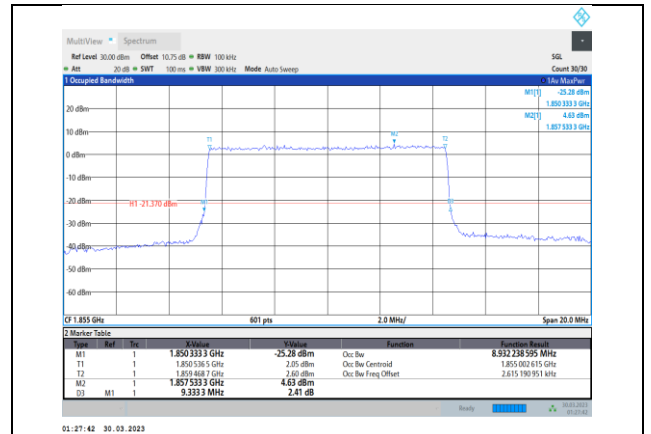

Band2-10MHz-16QAM-18650-50RB#0

Band2-10MHz-64QAM-18650-50RB#0

Band2-10MHz-16QAM-18900-50RB#0

Band2-10MHz-64QAM-18900-50RB#0

Band2-10MHz-16QAM-19150-50RB#0

Band2-10MHz-64QAM-19150-50RB#0

Band2-15MHz-QPSK-18675-75RB#0