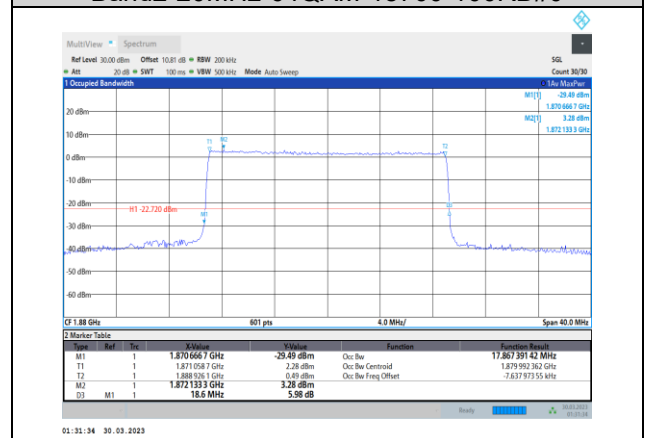

Band2-15MHz-64QAM-18900-75RB#0

Band2-20MHz-QPSK-18900-100RB#0

Band2-15MHz-64QAM-19125-75RB#0

Band2-20MHz-QPSK-19100-100RB#0

Band2-20MHz-16QAM-18700-100RB#0

Band2-20MHz-64QAM-18700-100RB#0

Band2-20MHz-16QAM-18900-100RB#0