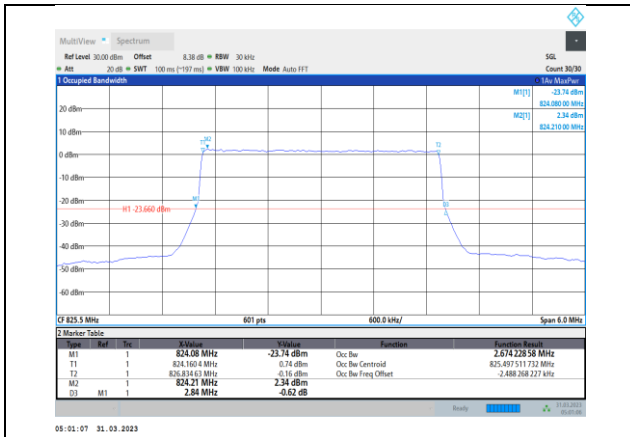

Band5-1.4MHz-64QAM-20407-6RB#0

Band5-1.4MHz-64QAM-20525-6RB#0

Band5-1.4MHz-64QAM-20643-6RB#0

Band5-3MHz-QPSK-20415-15RB#0

Band5-3MHz-QPSK-20525-15RB#0

Band5-3MHz-QPSK-20635-15RB#0

Band5-3MHz-16QAM-20415-15RB#0