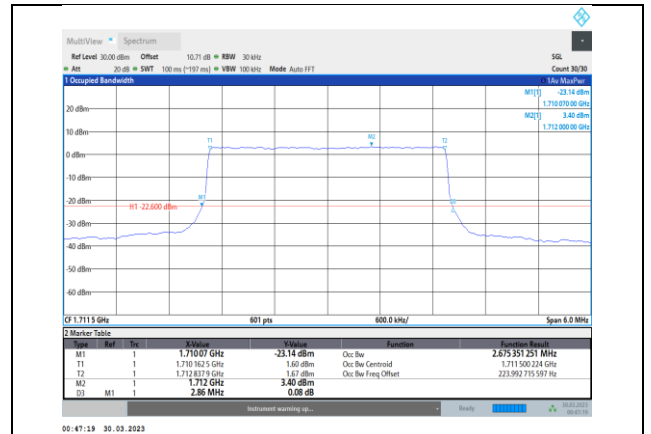

Band4-1.4MHz-QPSK-20393-6RB#0

Band4-1.4MHz-16QAM-20393-6RB#0

Band4-1.4MHz-64QAM-19957-6RB#0

Band4-1.4MHz-64QAM-20175-6RB#0

Band4-1.4MHz-64QAM-20393-6RB#0

Band4-3MHz-QPSK-19965-15RB#0

Band4-3MHz-QPSK-20175-15RB#0