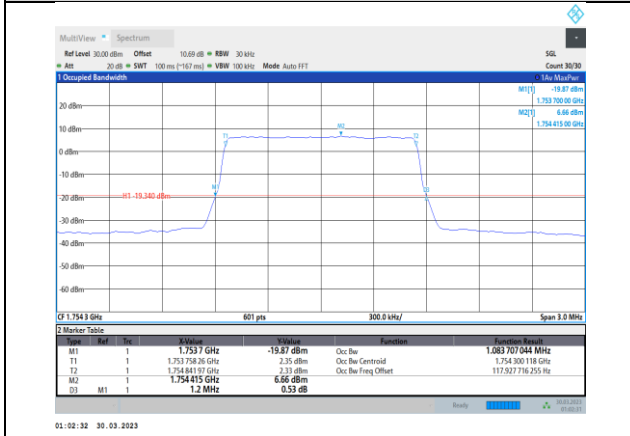

Band2-20MHz-64QAM-18900-100RB#0

Band2-20MHz-16QAM-19100-100RB#0

Band2-20MHz-64QAM-19100-100RB#0

Band4-1.4MHz-QPSK-19957-6RB#0

Band4-1.4MHz-16QAM-19957-6RB#0

Band4-1.4MHz-QPSK-20175-6RB#0

Band4-1.4MHz-16QAM-20175-6RB#0