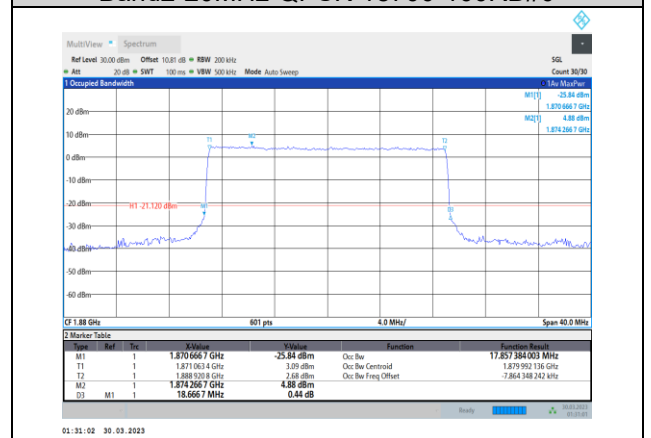

Band2-15MHz-16QAM-18675-75RB#0

Band2-15MHz-QPSK-18900-75RB#0

Band2-15MHz-16QAM-18900-75RB#0

Band2-15MHz-QPSK-19125-75RB#0

Band2-15MHz-16QAM-19125-75RB#0

Band2-15MHz-64QAM-18675-75RB#0

Band2-20MHz-QPSK-18700-100RB#0

Band2-15MHz-64QAM-18900-75RB#0

Band2-20MHz-QPSK-18900-100RB#0

Band2-15MHz-64QAM-19125-75RB#0

Band2-20MHz-QPSK-19100-100RB#0

Band2-20MHz-16QAM-18700-100RB#0

Band2-20MHz-64QAM-18700-100RB#0

Band2-20MHz-16QAM-18900-100RB#0