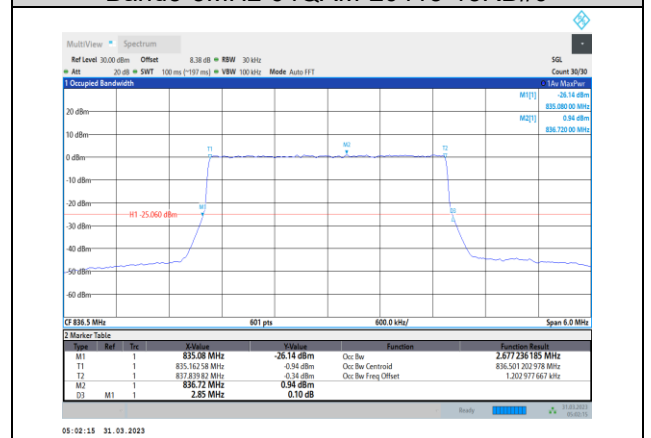

Band5-3MHz-64QAM-20415-15RB#0

Band5-3MHz-64QAM-20525-15RB#0