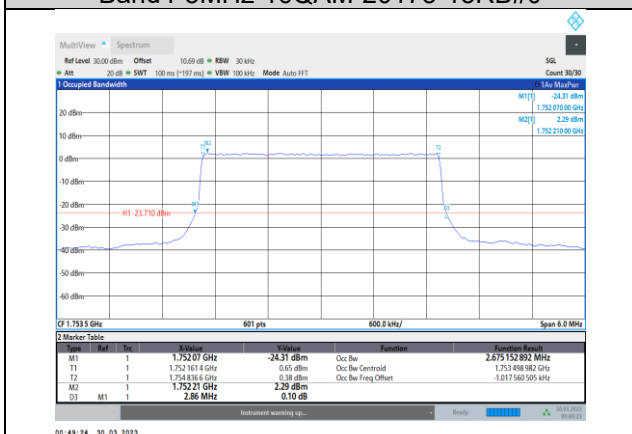

Band4-3MHz-QPSK-20385-15RB#0

Band4-3MHz-16QAM-19965-15RB#0

Band4-3MHz-64QAM-19965-15RB#0

Band4-3MHz-16QAM-20175-15RB#0

Band4-3MHz-64QAM-20175-15RB#0

Band4-3MHz-16QAM-20385-15RB#0

Band4-3MHz-64QAM-20385-15RB#0