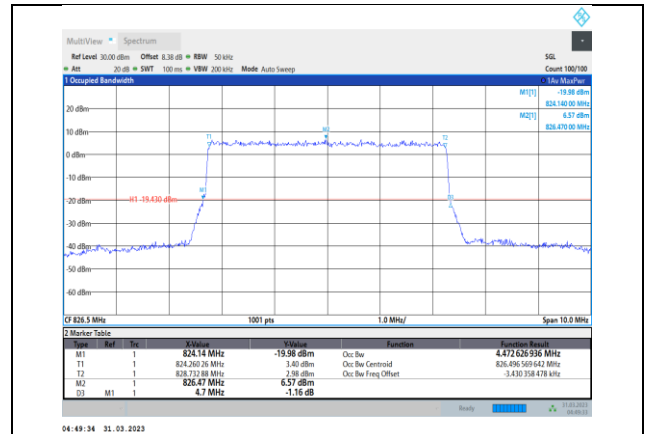

Band5-3MHz-64QAM-20635-15RB#0

Band5-5MHz-16QAM-20425-25RB#0