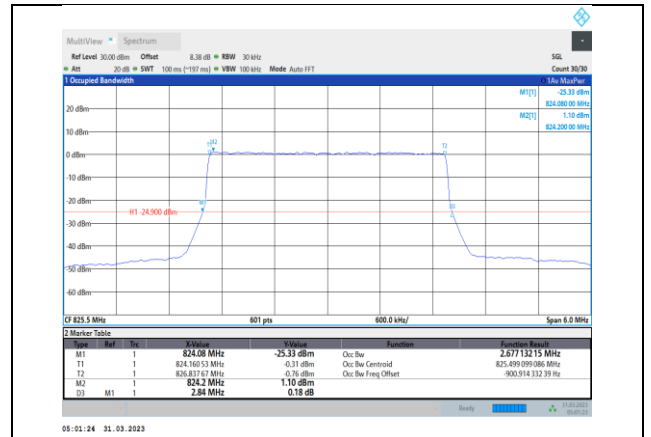

Band5-1.4MHz-64QAM-20407-6RB#0

Band5-1.4MHz-64QAM-20525-6RB#0

Band5-1.4MHz-64QAM-20643-6RB#0

Band5-3MHz-QPSK-20415-15RB#0

Band5-3MHz-QPSK-20525-15RB#0

Band5-3MHz-QPSK-20635-15RB#0

Band5-3MHz-16QAM-20415-15RB#0