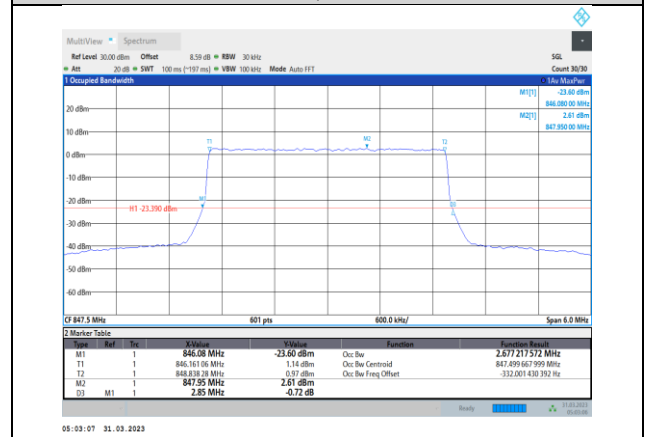

Band5-3MHz-64QAM-20415-15RB#0

Band5-3MHz-16QAM-20525-15RB#0

Band5-3MHz-64QAM-20525-15RB#0

Band5-3MHz-16QAM-20635-15RB#0

Band5-3MHz-64QAM-20635-15RB#0

Band5-5MHz-QPSK-20425-25RB#0

Band5-5MHz-QPSK-20525-25RB#0