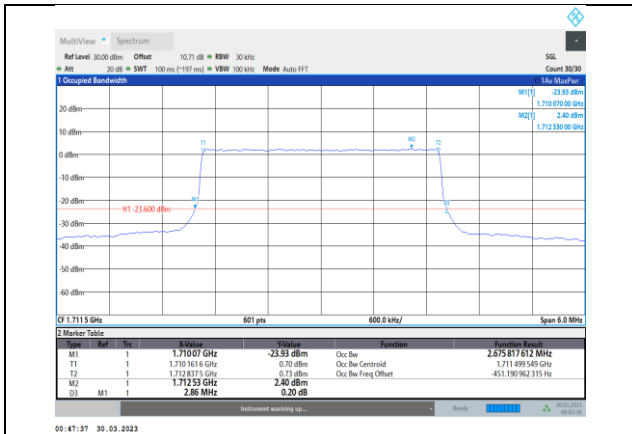

Band4-1.4MHz-64QAM-20393-6RB#0

Band4-3MHz-16QAM-19965-15RB#0