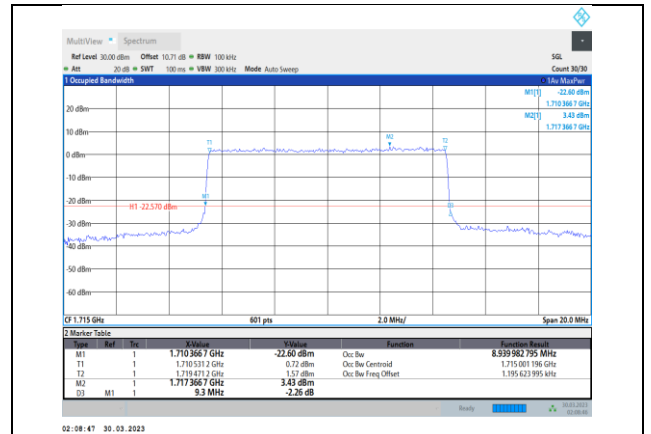

Band4-10MHz-QPSK-20000-50RB#0

Band4-5MHz-64QAM-20175-25RB#0

Band4-10MHz-QPSK-20175-50RB#0

Band4-5MHz-64QAM-20375-25RB#0

Band4-10MHz-QPSK-20350-50RB#0

Band4-10MHz-16QAM-20000-50RB#0

Band4-10MHz-64QAM-20000-50RB#0