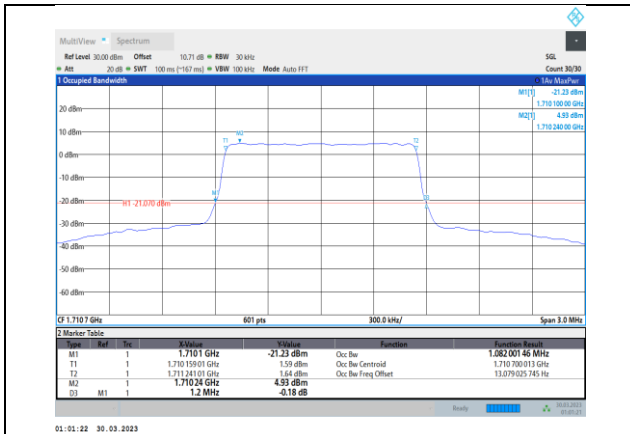

Band4-1.4MHz-QPSK-20393-6RB#0

Band4-1.4MHz-64QAM-19957-6RB#0