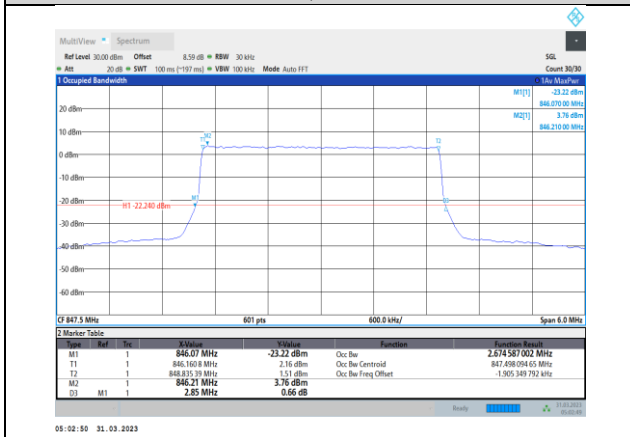

Band5-3MHz-16QAM-20525-15RB#0

Band5-3MHz-16QAM-20635-15RB#0