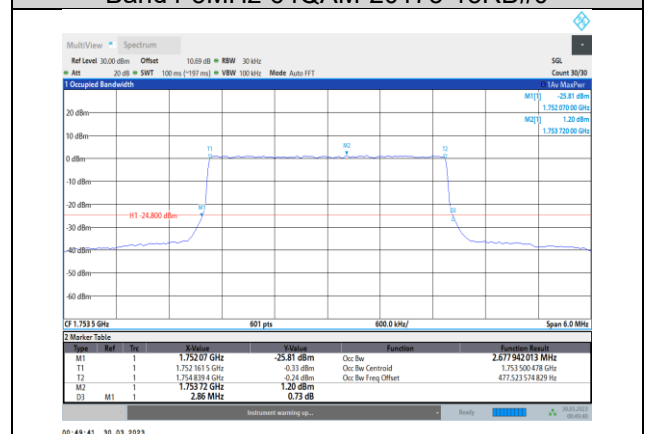

Band4-3MHz-QPSK-20385-15RB#0

Band4-3MHz-16QAM-19965-15RB#0

Band4-3MHz-64QAM-19965-15RB#0

Band4-3MHz-16QAM-20175-15RB#0

Band4-3MHz-64QAM-20175-15RB#0

Band4-3MHz-16QAM-20385-15RB#0

Band4-3MHz-64QAM-20385-15RB#0