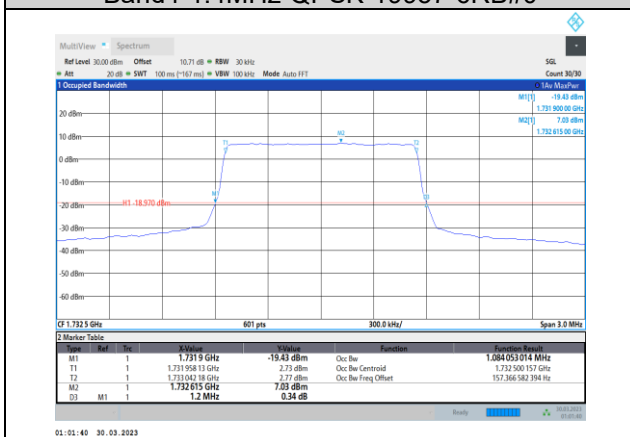

Band2-20MHz-64QAM-18900-100RB#0

Band2-20MHz-16QAM-19100-100RB#0

Band2-20MHz-64QAM-19100-100RB#0

Band4-1.4MHz-QPSK-19957-6RB#0

Band4-1.4MHz-16QAM-19957-6RB#0

Band4-1.4MHz-QPSK-20175-6RB#0

Band4-1.4MHz-16QAM-20175-6RB#0