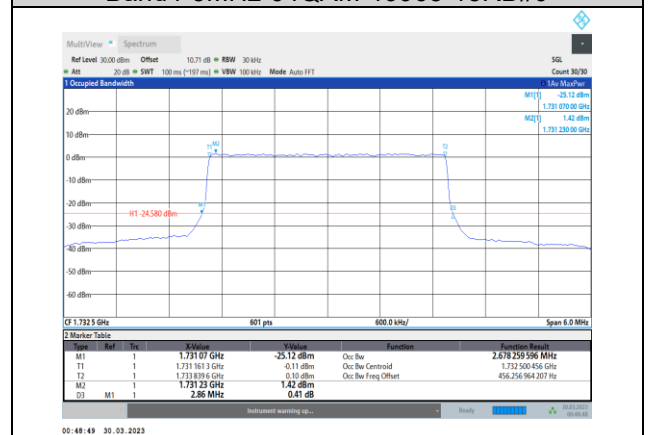

Band4-3MHz-QPSK-20385-15RB#0

Band4-3MHz-16QAM-19965-15RB#0

Band4-3MHz-64QAM-19965-15RB#0

Band4-3MHz-16QAM-20175-15RB#0

Band4-3MHz-64QAM-20175-15RB#0

Band4-3MHz-16QAM-20385-15RB#0

Band4-3MHz-64QAM-20385-15RB#0