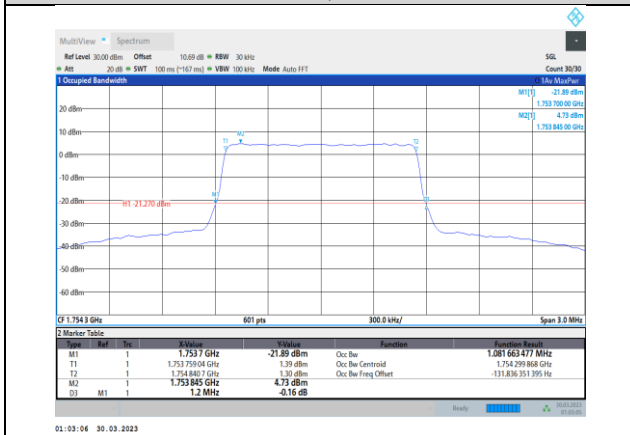

Band4-1.4MHz-QPSK-20393-6RB#0

Band4-1.4MHz-16QAM-20393-6RB#0

Band4-1.4MHz-64QAM-19957-6RB#0

Band4-1.4MHz-64QAM-20175-6RB#0

Band4-1.4MHz-64QAM-20393-6RB#0

Band4-3MHz-QPSK-19965-15RB#0

Band4-3MHz-QPSK-20175-15RB#0