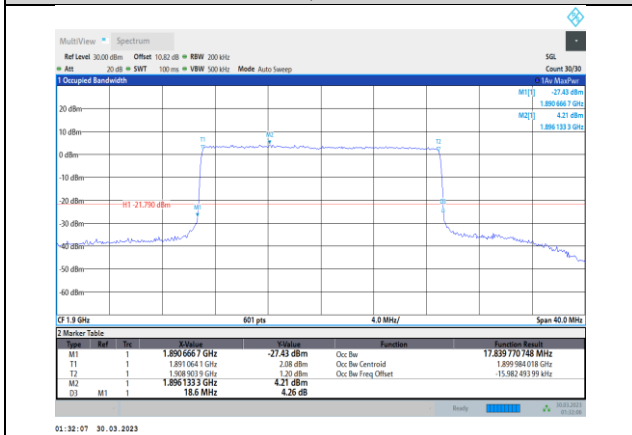

Band2-20MHz-16QAM-18900-100RB#0

Band2-20MHz-16QAM-19100-100RB#0