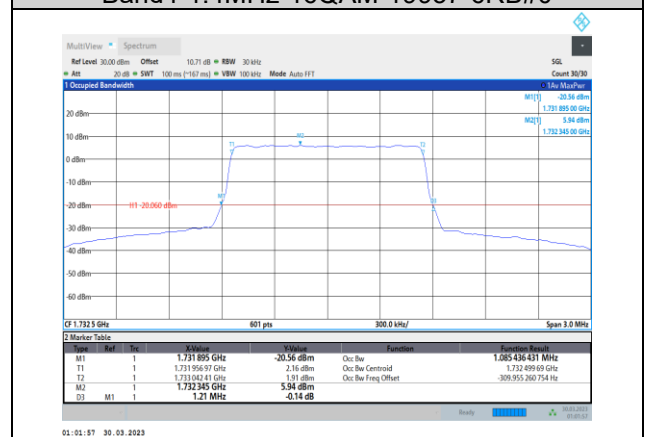

Band2-20MHz-64QAM-18900-100RB#0

Band2-20MHz-16QAM-19100-100RB#0

Band2-20MHz-64QAM-19100-100RB#0

Band4-1.4MHz-QPSK-19957-6RB#0

Band4-1.4MHz-16QAM-19957-6RB#0

Band4-1.4MHz-QPSK-20175-6RB#0

Band4-1.4MHz-16QAM-20175-6RB#0