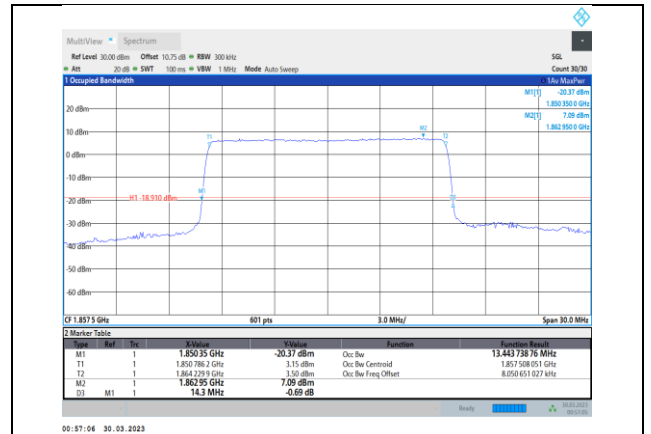

Band2-10MHz-16QAM-18650-50RB#0

Band2-10MHz-64QAM-18650-50RB#0

Band2-10MHz-16QAM-18900-50RB#0

Band2-10MHz-64QAM-18900-50RB#0

Band2-10MHz-16QAM-19150-50RB#0

Band2-10MHz-64QAM-19150-50RB#0

Band2-15MHz-QPSK-18675-75RB#0