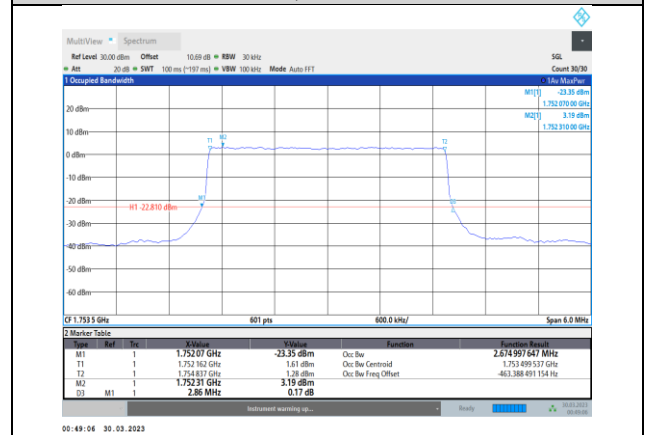

Band4-1.4MHz-QPSK-20393-6RB#0

Band4-1.4MHz-16QAM-20393-6RB#0

Band4-1.4MHz-64QAM-19957-6RB#0

Band4-1.4MHz-64QAM-20175-6RB#0

Band4-1.4MHz-64QAM-20393-6RB#0

Band4-3MHz-QPSK-19965-15RB#0

Band4-3MHz-QPSK-20175-15RB#0