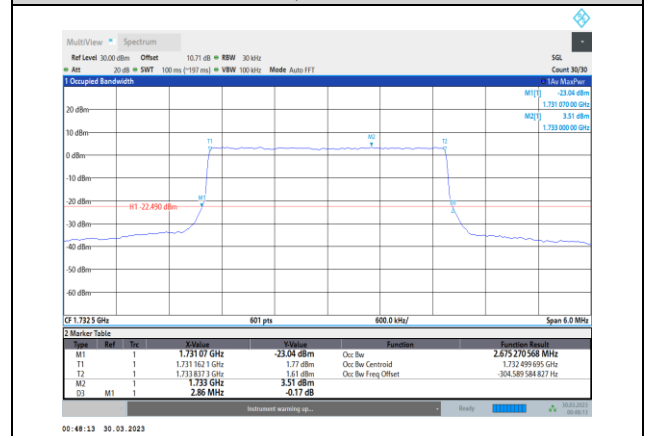

Band4-1.4MHz-QPSK-20393-6RB#0

Band4-1.4MHz-16QAM-20393-6RB#0

Band4-1.4MHz-64QAM-19957-6RB#0

Band4-1.4MHz-64QAM-20175-6RB#0

Band4-1.4MHz-64QAM-20393-6RB#0

Band4-3MHz-QPSK-19965-15RB#0

Band4-3MHz-QPSK-20175-15RB#0