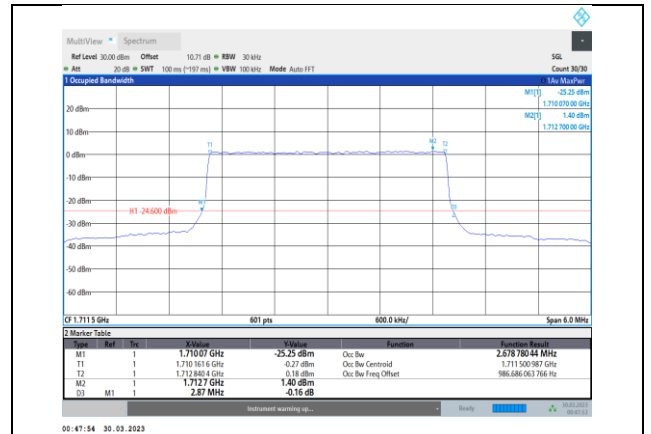

Band4-3MHz-QPSK-20385-15RB#0

Band4-3MHz-64QAM-19965-15RB#0