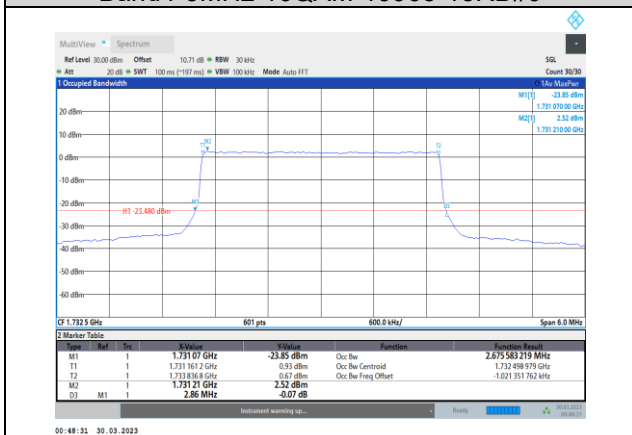

Band4-3MHz-16QAM-19965-15RB#0

Band4-3MHz-16QAM-20175-15RB#0