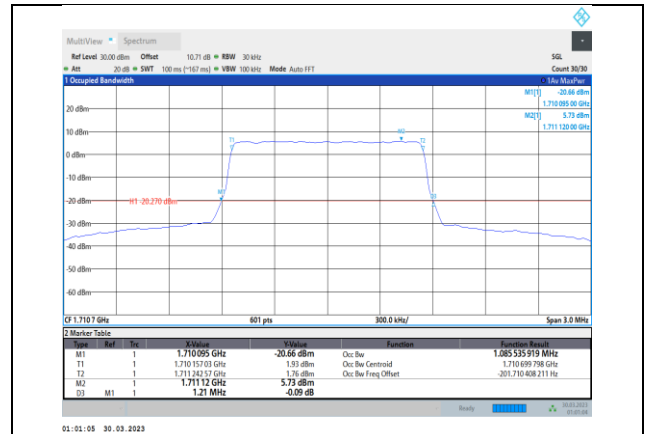

Band2-20MHz-64QAM-18900-100RB#0

Band2-20MHz-16QAM-19100-100RB#0

Band2-20MHz-64QAM-19100-100RB#0

Band4-1.4MHz-QPSK-19957-6RB#0

Band4-1.4MHz-16QAM-19957-6RB#0

Band4-1.4MHz-QPSK-20175-6RB#0

Band4-1.4MHz-16QAM-20175-6RB#0