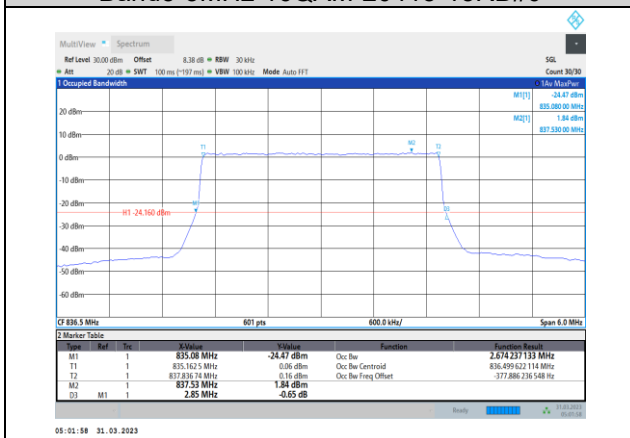

Band5-3MHz-16QAM-20415-15RB#0

Band5-3MHz-16QAM-20525-15RB#0