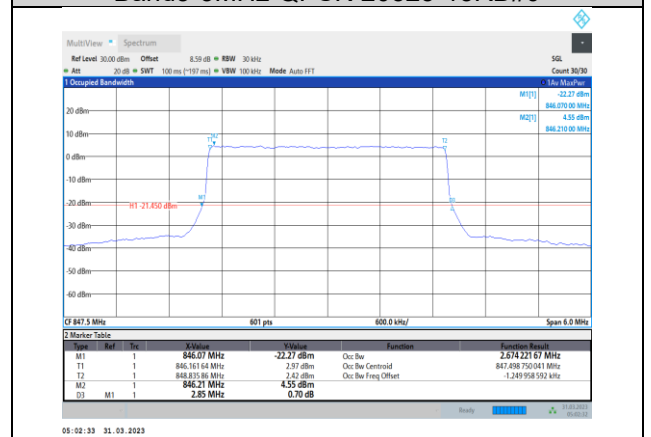

Band5-1.4MHz-64QAM-20407-6RB#0

Band5-1.4MHz-64QAM-20525-6RB#0

Band5-1.4MHz-64QAM-20643-6RB#0

Band5-3MHz-QPSK-20415-15RB#0

Band5-3MHz-QPSK-20525-15RB#0

Band5-3MHz-QPSK-20635-15RB#0

Band5-3MHz-16QAM-20415-15RB#0