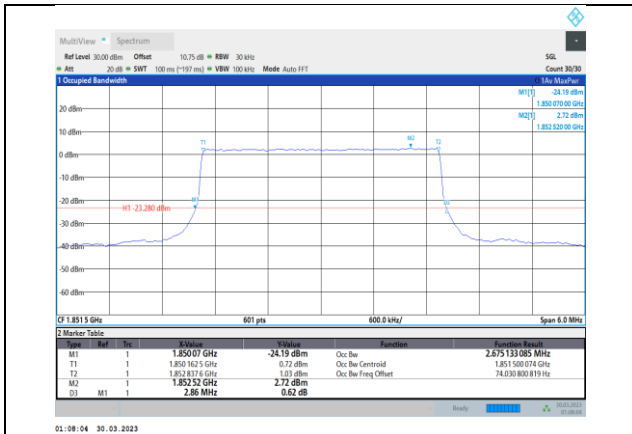

Band2-3MHz-16QAM-18615-15RB#0