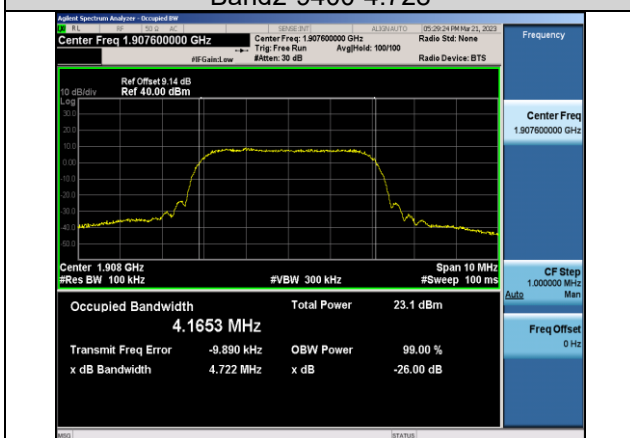

EGPRS1900-661-2-0.3086

GPRS1900-810-0-0.3112

EGPRS1900-810-2-0.2986

WCDMA:

Band2-9262-4.729

Band4-1312-4.725

Band2-9400-4.728

Band4-1413-4.720

Band2-9538-4.722

Band4-1513-4.727

Band5-4132-4.735

Band5-4182-4.728

Band5-4233-4.724

**LTE:**

**Band2-1.4MHz-QPSK-18607-6RB#0**

**Band2-1.4MHz-16QAM-18607-6RB#0**