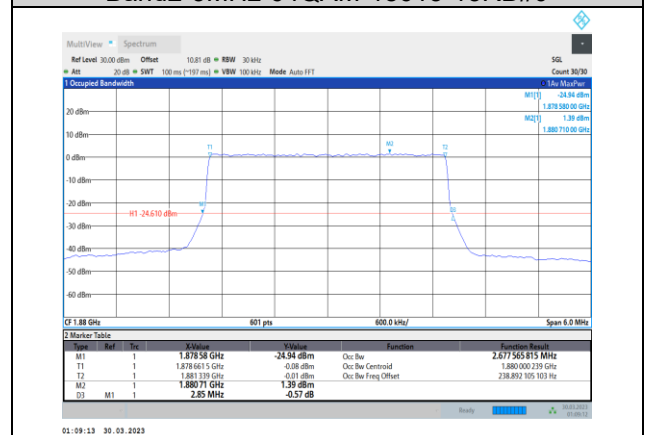

Band2-3MHz-QPSK-18900-15RB#0

Band2-1.4MHz-64QAM-19193-6RB#0

Band2-3MHz-QPSK-19185-15RB#0

Band2-3MHz-16QAM-18615-15RB#0

Band2-3MHz-64QAM-18615-15RB#0

Band2-3MHz-16QAM-18900-15RB#0

Band2-3MHz-64QAM-18900-15RB#0