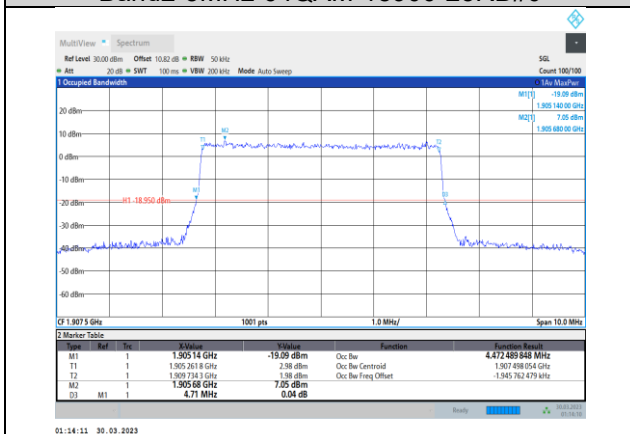

Band2-5MHz-16QAM-19175-25RB#0

**Band2-5MHz-64QAM-18625-25RB#0**

**Band2-10MHz-QPSK-18650-50RB#0**

**Band2-5MHz-64QAM-18900-25RB#0**

**Band2-10MHz-QPSK-18900-50RB#0**

**Band2-5MHz-64QAM-19175-25RB#0**

**Band2-10MHz-QPSK-19150-50RB#0**