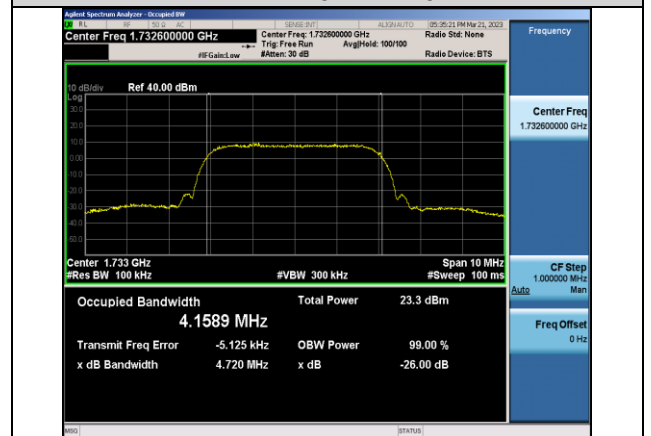

EGPRS1900-661-2-0.3086

GPRS1900-810-0-0.3112

EGPRS1900-810-2-0.2986

WCDMA:

Band2-9262-4.729

Band4-1312-4.725

Band2-9400-4.728

Band4-1413-4.720

Band2-9538-4.722

Band4-1513-4.727

Band5-4132-4.735

Band5-4182-4.728

Band5-4233-4.724

**LTE:**

**Band2-1.4MHz-QPSK-18607-6RB#0**

**Band2-1.4MHz-16QAM-18607-6RB#0**