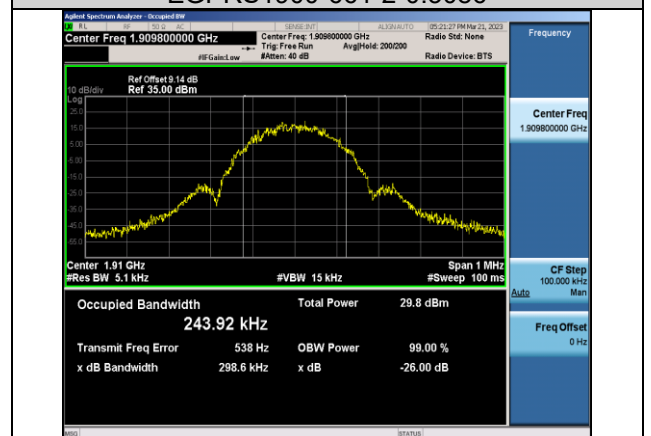

GSM1900-512-0-0.3087

EGPRS850-190-8-0.3066

GSM1900-661-0-0.3134

EGPRS850-251-8-0.3009

GSM1900-810-0-0.3110

GPRS1900-512-0-0.3157

EGPRS1900-512-2-0.3004

GPRS1900-661-0-0.3142

EGPRS1900-661-2-0.3086

GPRS1900-810-0-0.3112

EGPRS1900-810-2-0.2986

WCDMA:

Band2-9262-4.729

Band4-1312-4.725

Band2-9400-4.728

Band4-1413-4.720