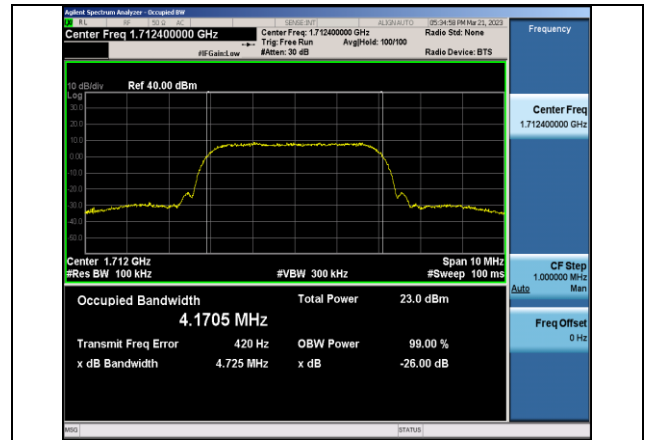

EGPRS1900-661-2-0.3086

GPRS1900-810-0-0.3112

EGPRS1900-810-2-0.2986

WCDMA:

Band2-9262-4.729

Band4-1312-4.725

Band2-9400-4.728

Band4-1413-4.720

Band2-9538-4.722

Band4-1513-4.727

Band5-4132-4.735

Band5-4182-4.728

Band5-4233-4.724

**LTE:**

**Band2-1.4MHz-QPSK-18607-6RB#0**

**Band2-1.4MHz-16QAM-18607-6RB#0**