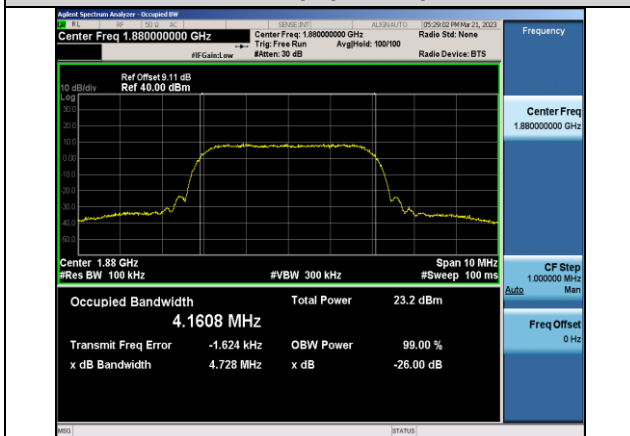

EGPRS1900-661-2-0.3086

GPRS1900-810-0-0.3112

EGPRS1900-810-2-0.2986

WCDMA:

Band2-9262-4.729

Band4-1312-4.725

Band2-9400-4.728

Band4-1413-4.720

Band2-9538-4.722

Band4-1513-4.727

Band5-4132-4.735

Band5-4182-4.728

Band5-4233-4.724

**LTE:**

**Band2-1.4MHz-QPSK-18607-6RB#0**

**Band2-1.4MHz-16QAM-18607-6RB#0**