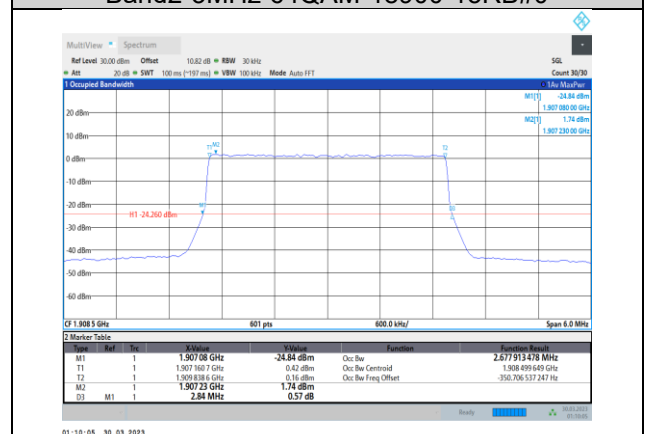

Band2-3MHz-64QAM-19185-15RB#0