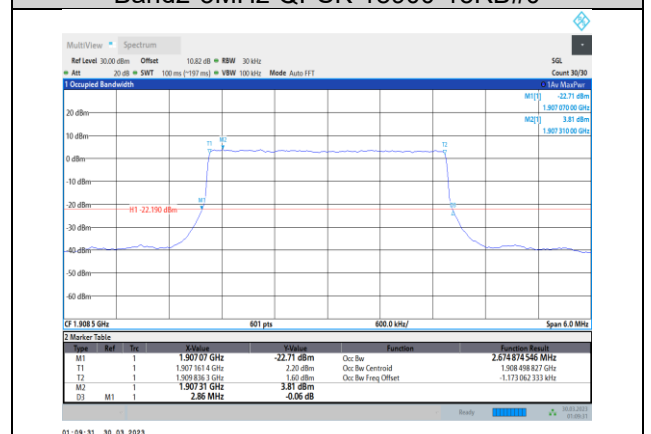

Band2-3MHz-QPSK-19185-15RB#0