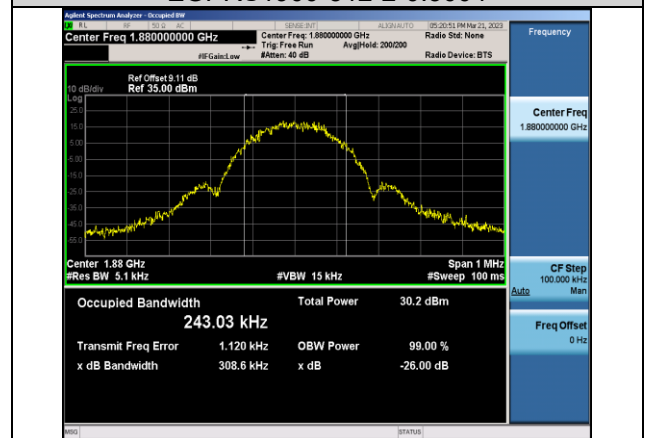

GSM1900-512-0-0.3087

EGPRS850-190-8-0.3066

GSM1900-661-0-0.3134

EGPRS850-251-8-0.3009

GSM1900-810-0-0.3110

GPRS1900-512-0-0.3157

EGPRS1900-512-2-0.3004

GPRS1900-661-0-0.3142

EGPRS1900-661-2-0.3086

GPRS1900-810-0-0.3112

EGPRS1900-810-2-0.2986

WCDMA:

Band2-9262-4.729

Band4-1312-4.725

Band2-9400-4.728

Band4-1413-4.720