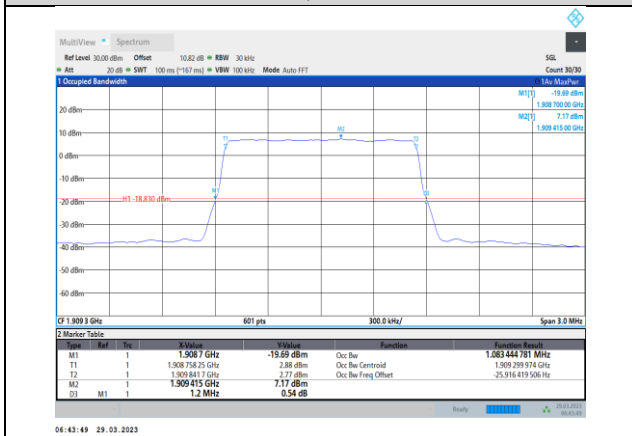

Band2-1.4MHz-QPSK-19193-6RB#0