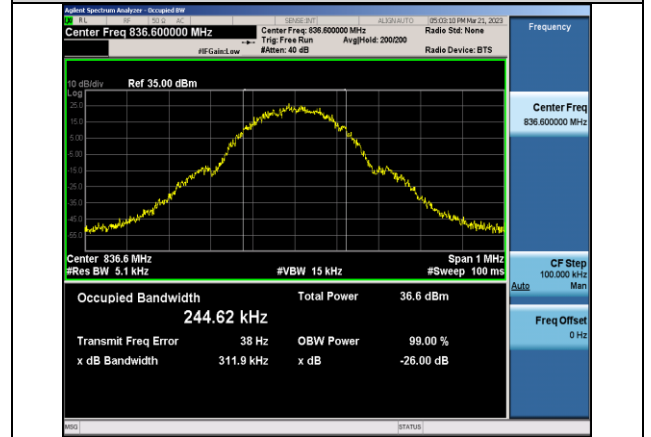

**Test Graphs:  
GSM:**

**GSM850-128-3-0.3103**

**GPRS850-128-3-0.3060**

**GSM850-190-3-0.3055**

**GPRS850-190-3-0.3119**

**GSM850-251-3-0.3112**

**GPRS850-251-3-0.3134**

EGPRS850-128-8-0.3026

GSM1900-512-0-0.3087

EGPRS850-190-8-0.3066

GSM1900-661-0-0.3134

EGPRS850-251-8-0.3009

GSM1900-810-0-0.3110

GPRS1900-512-0-0.3157

EGPRS1900-512-2-0.3004

GPRS1900-661-0-0.3142