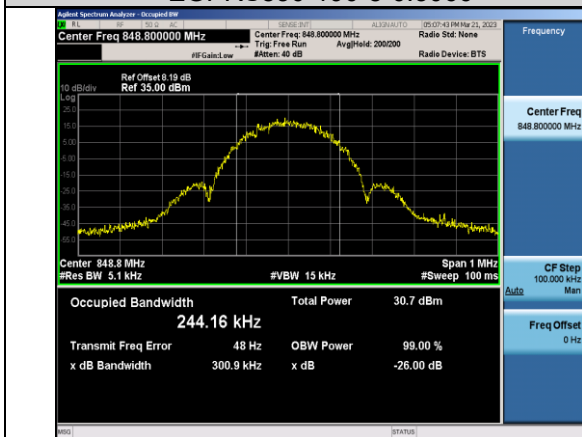

**Test Graphs:  
GSM:**

**GSM850-128-3-0.3103**

**GPRS850-128-3-0.3060**

**GSM850-190-3-0.3055**

**GPRS850-190-3-0.3119**

**GSM850-251-3-0.3112**

**GPRS850-251-3-0.3134**

EGPRS850-128-8-0.3026

GSM1900-512-0-0.3087

EGPRS850-190-8-0.3066

GSM1900-661-0-0.3134

EGPRS850-251-8-0.3009

GSM1900-810-0-0.3110

GPRS1900-512-0-0.3157

EGPRS1900-512-2-0.3004

GPRS1900-661-0-0.3142