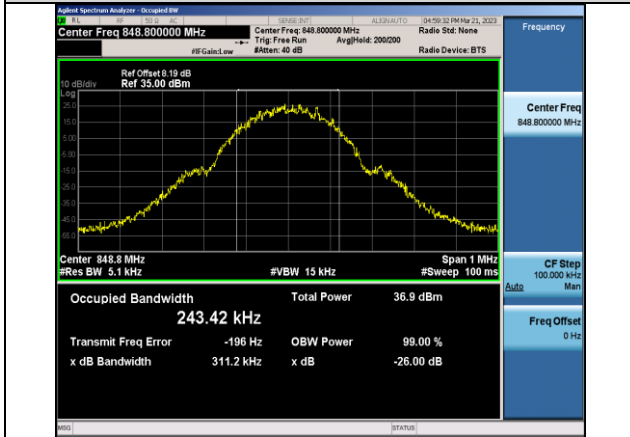

**Test Graphs:  
GSM:**

**GSM850-128-3-0.3103**

**GPRS850-128-3-0.3060**

**GSM850-190-3-0.3055**

**GPRS850-190-3-0.3119**

**GSM850-251-3-0.3112**

**GPRS850-251-3-0.3134**

EGPRS850-128-8-0.3026