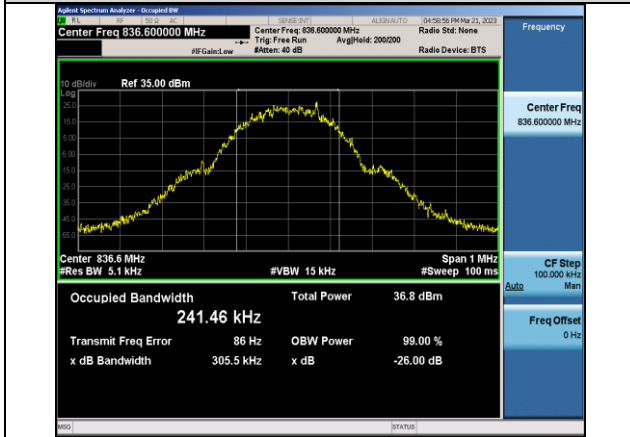

GSM850-190-3-0.3055