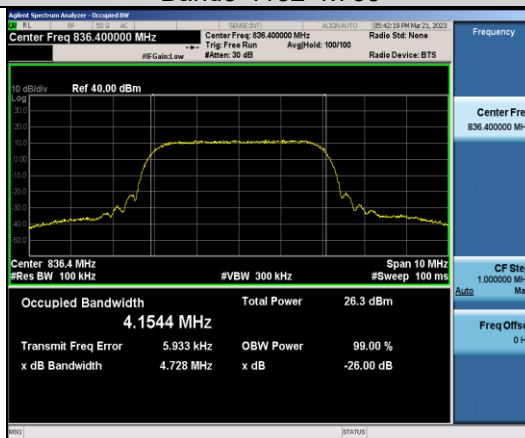

EGPRS1900-661-2-0.3086

GPRS1900-810-0-0.3112

EGPRS1900-810-2-0.2986

WCDMA:

Band2-9262-4.729

Band4-1312-4.725

Band2-9400-4.728

Band4-1413-4.720

Band2-9538-4.722

Band4-1513-4.727

Band5-4132-4.735

Band5-4182-4.728

Band5-4233-4.724

**LTE:**

**Band2-1.4MHz-QPSK-18607-6RB#0**

**Band2-1.4MHz-16QAM-18607-6RB#0**