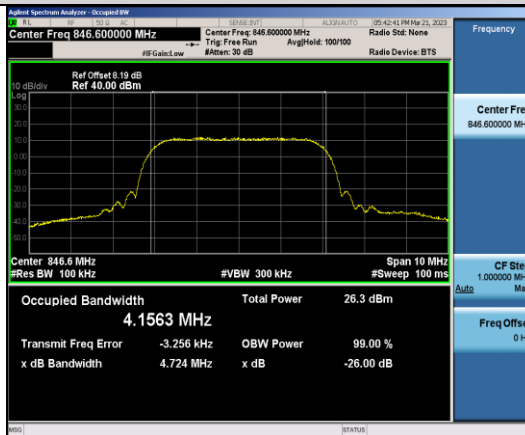

Band2-9538-4.722

Band4-1513-4.727

Band5-4132-4.735

Band5-4182-4.728

Band5-4233-4.724

**LTE:**

**Band2-1.4MHz-QPSK-18607-6RB#0**

**Band2-1.4MHz-16QAM-18607-6RB#0**