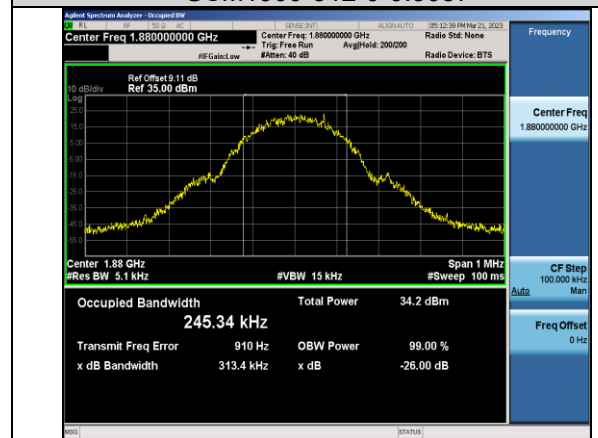

**Test Graphs:  
GSM:**

**GSM850-128-3-0.3103**

**GPRS850-128-3-0.3060**

**GSM850-190-3-0.3055**

**GPRS850-190-3-0.3119**

**GSM850-251-3-0.3112**

**GPRS850-251-3-0.3134**

EGPRS850-128-8-0.3026

GSM1900-512-0-0.3087

EGPRS850-190-8-0.3066

GSM1900-661-0-0.3134

EGPRS850-251-8-0.3009

GSM1900-810-0-0.3110

GPRS1900-512-0-0.3157

EGPRS1900-512-2-0.3004

GPRS1900-661-0-0.3142