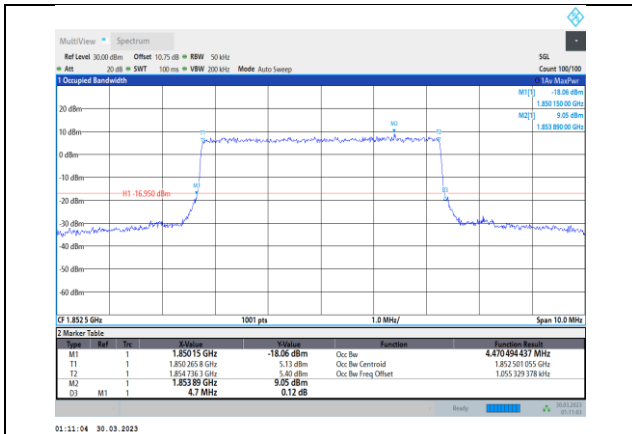

Band2-5MHz-QPSK-18625-25RB#0