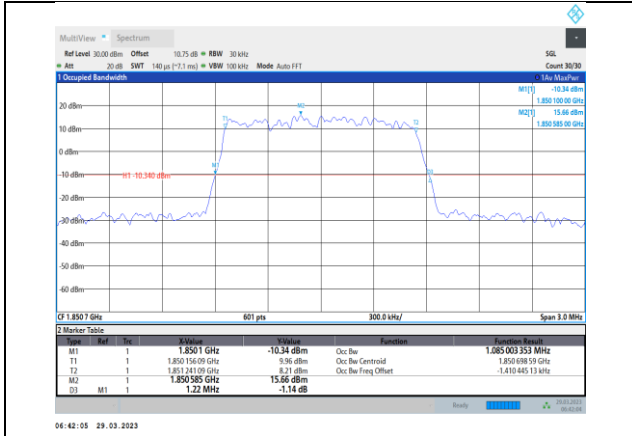

Band2-9538-4.722

Band4-1513-4.727

Band5-4132-4.735

Band5-4182-4.728

Band5-4233-4.724

**LTE:**

**Band2-1.4MHz-QPSK-18607-6RB#0**

**Band2-1.4MHz-16QAM-18607-6RB#0**