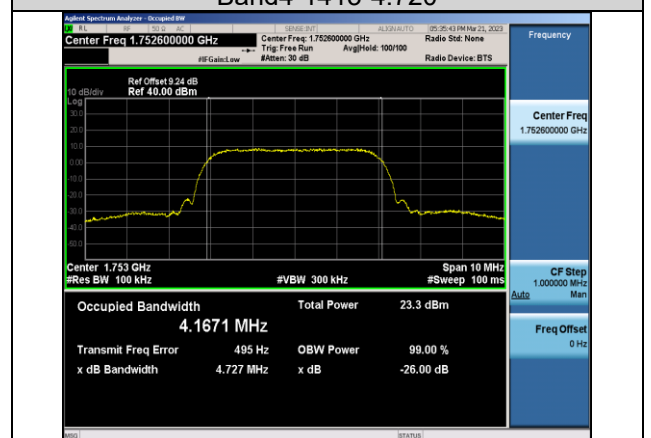

EGPRS1900-661-2-0.3086

GPRS1900-810-0-0.3112

EGPRS1900-810-2-0.2986

WCDMA:

Band2-9262-4.729

Band4-1312-4.725

Band2-9400-4.728

Band4-1413-4.720

Band2-9538-4.722

Band4-1513-4.727

Band5-4132-4.735

Band5-4182-4.728

Band5-4233-4.724

**LTE:**

**Band2-1.4MHz-QPSK-18607-6RB#0**

**Band2-1.4MHz-16QAM-18607-6RB#0**