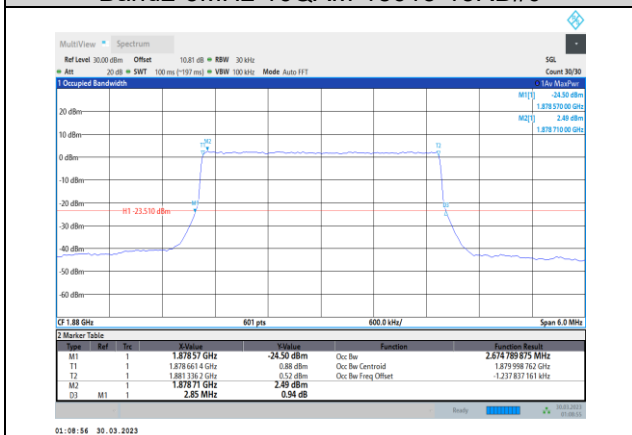

Band2-3MHz-QPSK-18900-15RB#0

Band2-1.4MHz-64QAM-19193-6RB#0

Band2-3MHz-QPSK-19185-15RB#0

Band2-3MHz-16QAM-18615-15RB#0

Band2-3MHz-64QAM-18615-15RB#0

Band2-3MHz-16QAM-18900-15RB#0

Band2-3MHz-64QAM-18900-15RB#0