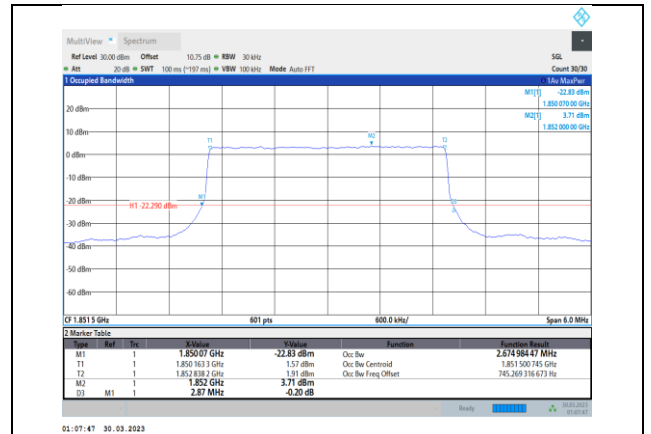

Band2-3MHz-QPSK-18615-15RB#0