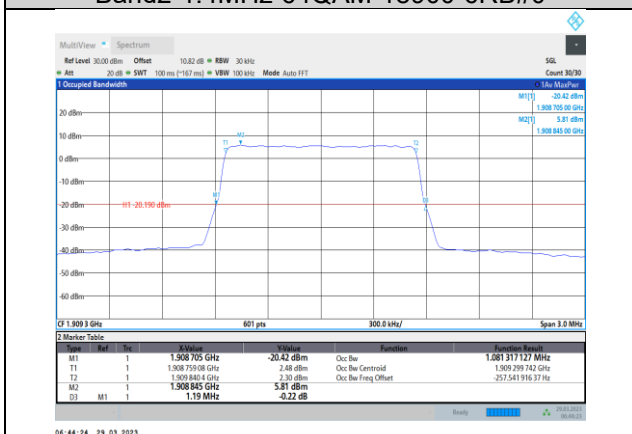

Band2-1.4MHz-64QAM-19193-6RB#0