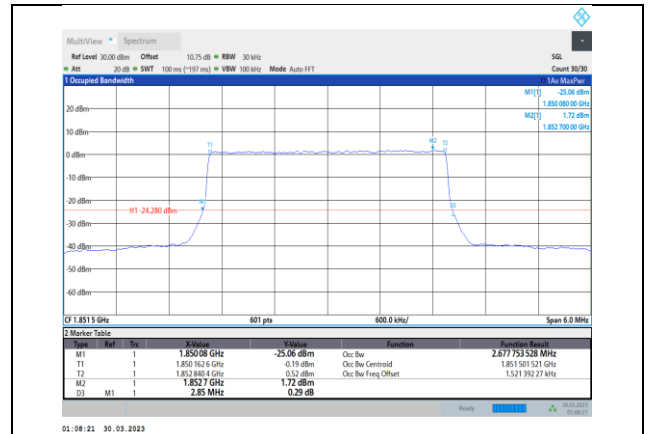

Band2-3MHz-QPSK-18900-15RB#0

Band2-1.4MHz-64QAM-19193-6RB#0

Band2-3MHz-QPSK-19185-15RB#0

Band2-3MHz-16QAM-18615-15RB#0

Band2-3MHz-64QAM-18615-15RB#0

Band2-3MHz-16QAM-18900-15RB#0

Band2-3MHz-64QAM-18900-15RB#0