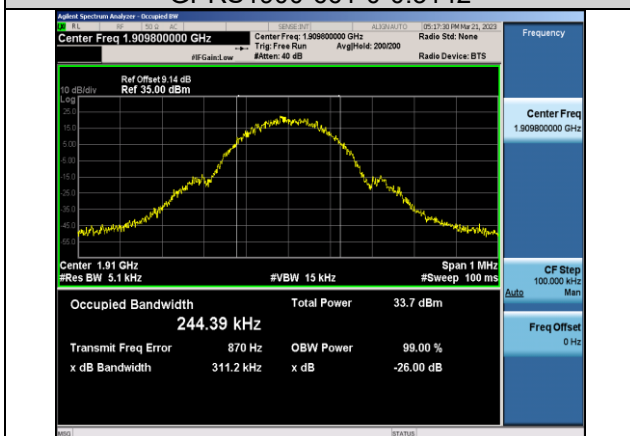

GSM1900-512-0-0.3087

EGPRS850-190-8-0.3066

GSM1900-661-0-0.3134

EGPRS850-251-8-0.3009

GSM1900-810-0-0.3110

GPRS1900-512-0-0.3157

EGPRS1900-512-2-0.3004

GPRS1900-661-0-0.3142

EGPRS1900-661-2-0.3086

GPRS1900-810-0-0.3112

EGPRS1900-810-2-0.2986

WCDMA:

Band2-9262-4.729

Band4-1312-4.725

Band2-9400-4.728

Band4-1413-4.720