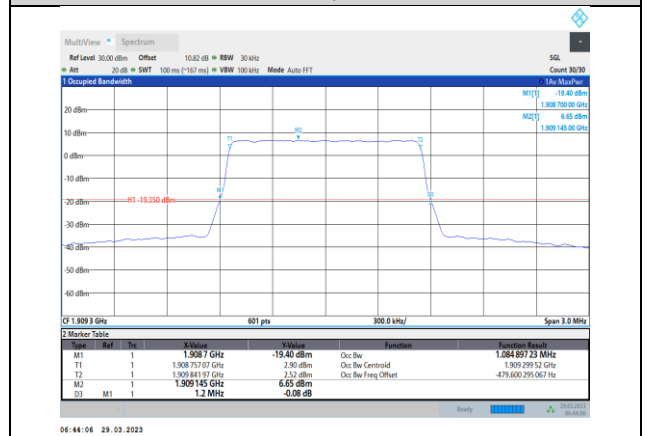

Band2-1.4MHz-16QAM-19193-6RB#0