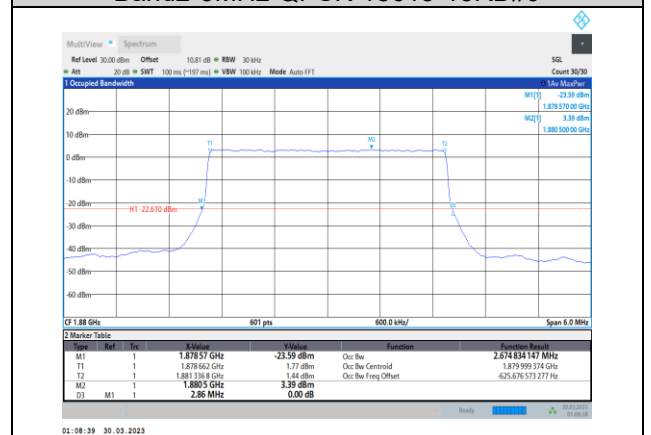

Band2-9538-4.722

Band4-1513-4.727

Band5-4132-4.735

Band5-4182-4.728

Band5-4233-4.724

**LTE:**

**Band2-1.4MHz-QPSK-18607-6RB#0**

**Band2-1.4MHz-16QAM-18607-6RB#0**

**Band2-1.4MHz-QPSK-18900-6RB#0**

**Band2-1.4MHz-16QAM-18900-6RB#0**

**Band2-1.4MHz-QPSK-19193-6RB#0**

**Band2-1.4MHz-16QAM-19193-6RB#0**

Band2-1.4MHz-64QAM-18607-6RB#0

Band2-3MHz-QPSK-18615-15RB#0

Band2-1.4MHz-64QAM-18900-6RB#0