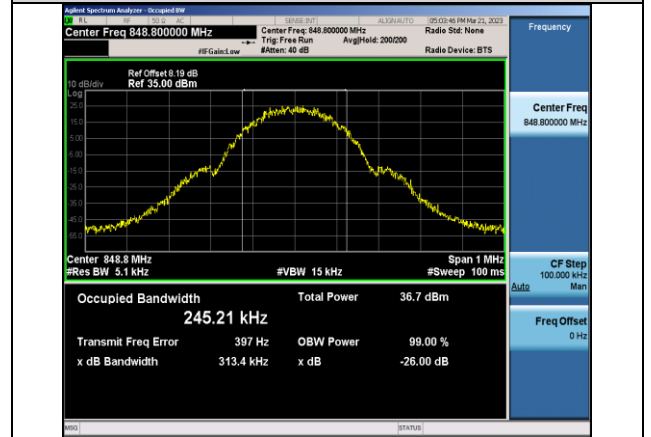

**Test Graphs:  
GSM:**

**GSM850-128-3-0.3103**

**GPRS850-128-3-0.3060**

**GSM850-190-3-0.3055**

**GPRS850-190-3-0.3119**

**GSM850-251-3-0.3112**

**GPRS850-251-3-0.3134**

EGPRS850-128-8-0.3026

GSM1900-512-0-0.3087

EGPRS850-190-8-0.3066

GSM1900-661-0-0.3134

EGPRS850-251-8-0.3009

GSM1900-810-0-0.3110

GPRS1900-512-0-0.3157

EGPRS1900-512-2-0.3004

GPRS1900-661-0-0.3142