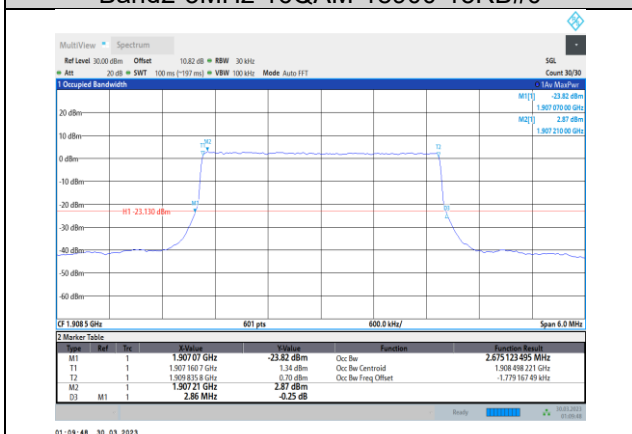

Band2-3MHz-QPSK-18900-15RB#0

Band2-1.4MHz-64QAM-19193-6RB#0

Band2-3MHz-QPSK-19185-15RB#0

Band2-3MHz-16QAM-18615-15RB#0

Band2-3MHz-64QAM-18615-15RB#0

Band2-3MHz-16QAM-18900-15RB#0

Band2-3MHz-64QAM-18900-15RB#0