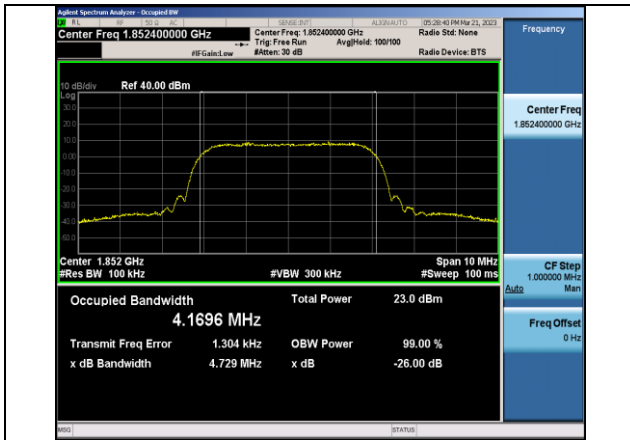

EGPRS1900-661-2-0.3086

GPRS1900-810-0-0.3112

EGPRS1900-810-2-0.2986

WCDMA:

Band2-9262-4.729

Band4-1312-4.725

Band2-9400-4.728

Band4-1413-4.720

Band2-9538-4.722

Band4-1513-4.727

Band5-4132-4.735

Band5-4182-4.728

Band5-4233-4.724

**LTE:**

**Band2-1.4MHz-QPSK-18607-6RB#0**

**Band2-1.4MHz-16QAM-18607-6RB#0**