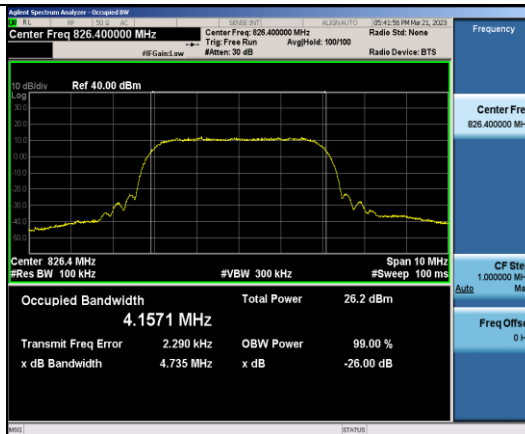

EGPRS1900-661-2-0.3086

GPRS1900-810-0-0.3112

EGPRS1900-810-2-0.2986

WCDMA:

Band2-9262-4.729

Band4-1312-4.725

Band2-9400-4.728

Band4-1413-4.720

Band2-9538-4.722

Band4-1513-4.727

Band5-4132-4.735

Band5-4182-4.728

Band5-4233-4.724

**LTE:**

**Band2-1.4MHz-QPSK-18607-6RB#0**

**Band2-1.4MHz-16QAM-18607-6RB#0**