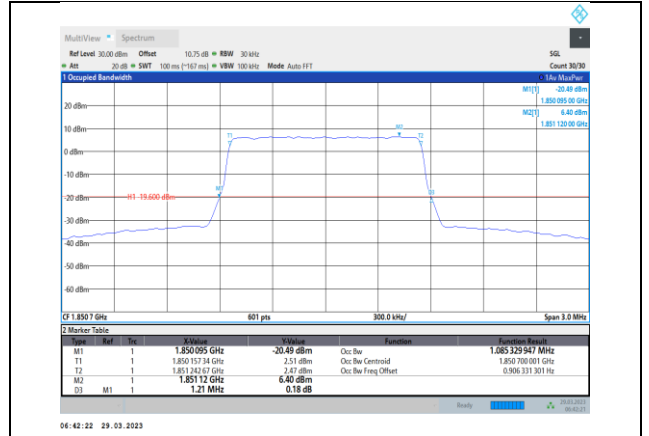

Band2-9538-4.722

Band4-1513-4.727

Band5-4132-4.735

Band5-4182-4.728

Band5-4233-4.724

**LTE:**

**Band2-1.4MHz-QPSK-18607-6RB#0**

**Band2-1.4MHz-16QAM-18607-6RB#0**