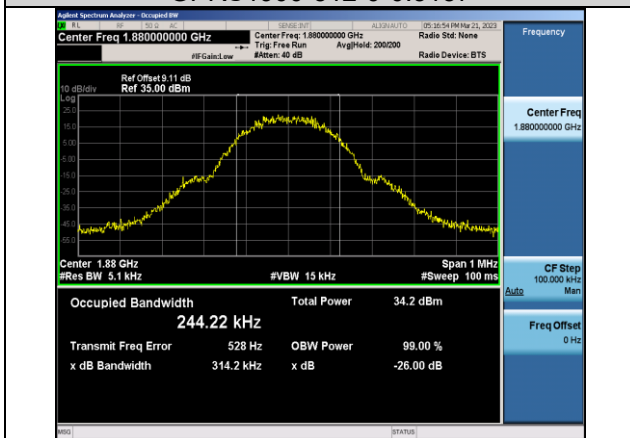

GSM1900-512-0-0.3087

EGPRS850-190-8-0.3066

GSM1900-661-0-0.3134

EGPRS850-251-8-0.3009

GSM1900-810-0-0.3110

GPRS1900-512-0-0.3157

EGPRS1900-512-2-0.3004

GPRS1900-661-0-0.3142

EGPRS1900-661-2-0.3086

GPRS1900-810-0-0.3112

EGPRS1900-810-2-0.2986

WCDMA:

Band2-9262-4.729

Band4-1312-4.725

Band2-9400-4.728

Band4-1413-4.720