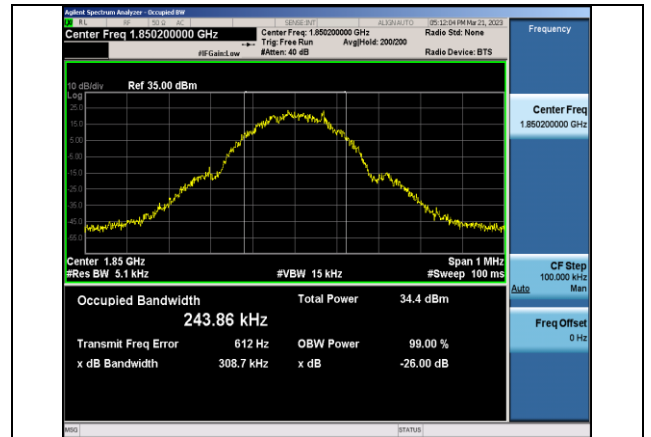

**Test Graphs:  
GSM:**

**GSM850-128-3-0.3103**

**GPRS850-128-3-0.3060**

**GSM850-190-3-0.3055**

**GPRS850-190-3-0.3119**

**GSM850-251-3-0.3112**

**GPRS850-251-3-0.3134**

EGPRS850-128-8-0.3026

GSM1900-512-0-0.3087

EGPRS850-190-8-0.3066

GSM1900-661-0-0.3134

EGPRS850-251-8-0.3009

GSM1900-810-0-0.3110

GPRS1900-512-0-0.3157

EGPRS1900-512-2-0.3004

GPRS1900-661-0-0.3142