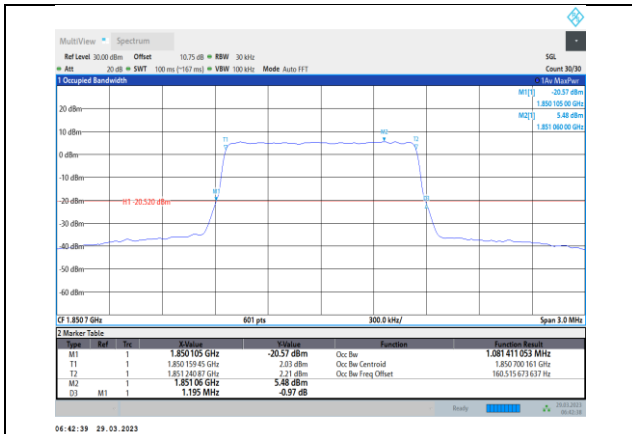

Band2-1.4MHz-64QAM-18607-6RB#0