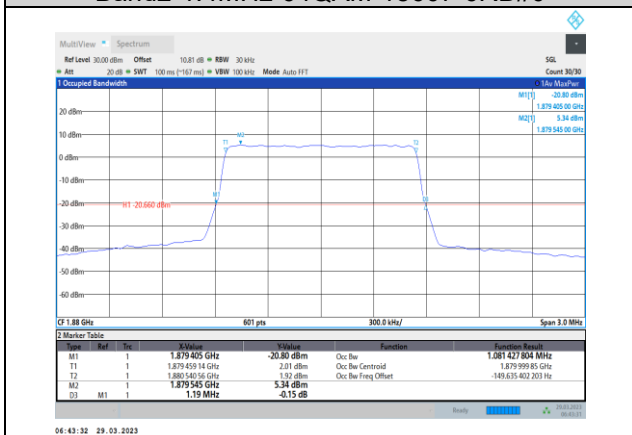

Band2-9538-4.722

Band4-1513-4.727

Band5-4132-4.735

Band5-4182-4.728

Band5-4233-4.724

**LTE:**

**Band2-1.4MHz-QPSK-18607-6RB#0**

**Band2-1.4MHz-16QAM-18607-6RB#0**

**Band2-1.4MHz-QPSK-18900-6RB#0**

**Band2-1.4MHz-16QAM-18900-6RB#0**

**Band2-1.4MHz-QPSK-19193-6RB#0**

**Band2-1.4MHz-16QAM-19193-6RB#0**

Band2-1.4MHz-64QAM-18607-6RB#0

Band2-3MHz-QPSK-18615-15RB#0

Band2-1.4MHz-64QAM-18900-6RB#0