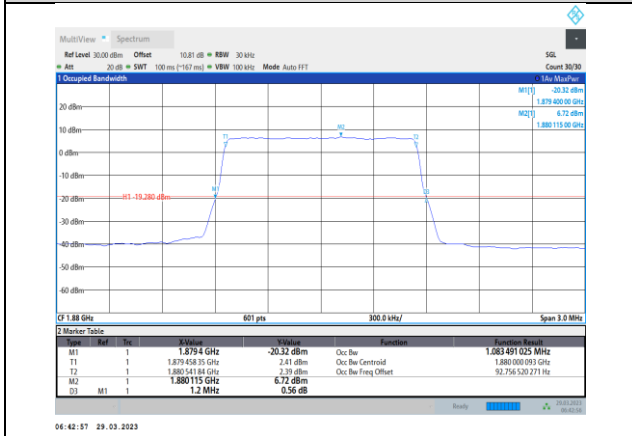

Band2-9538-4.722

Band4-1513-4.727

Band5-4132-4.735

Band5-4182-4.728

Band5-4233-4.724

**LTE:**

**Band2-1.4MHz-QPSK-18607-6RB#0**

**Band2-1.4MHz-16QAM-18607-6RB#0**