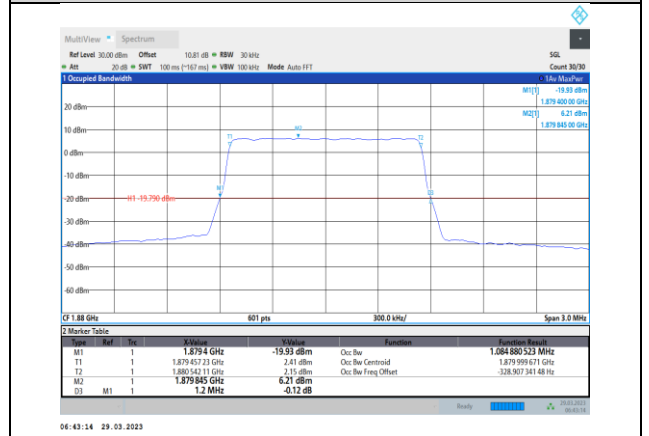

Band2-1.4MHz-16QAM-18900-6RB#0