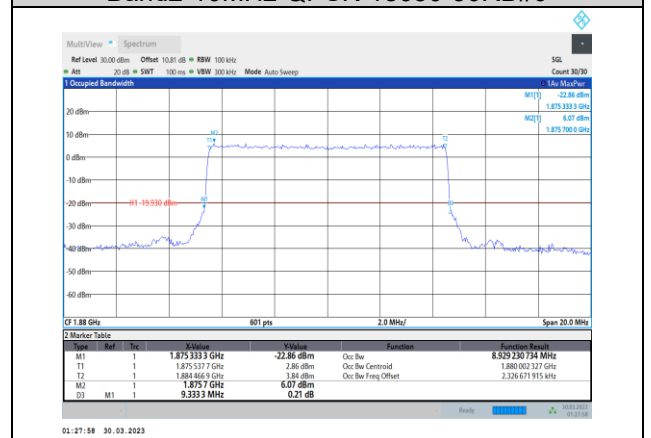

Band2-5MHz-16QAM-19175-25RB#0

**Band2-5MHz-64QAM-18625-25RB#0**

**Band2-10MHz-QPSK-18650-50RB#0**

**Band2-5MHz-64QAM-18900-25RB#0**

**Band2-10MHz-QPSK-18900-50RB#0**

**Band2-5MHz-64QAM-19175-25RB#0**

**Band2-10MHz-QPSK-19150-50RB#0**