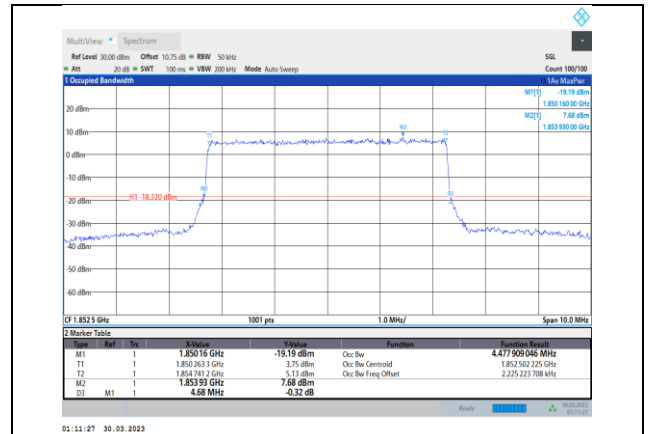

Band2-5MHz-16QAM-18625-25RB#0