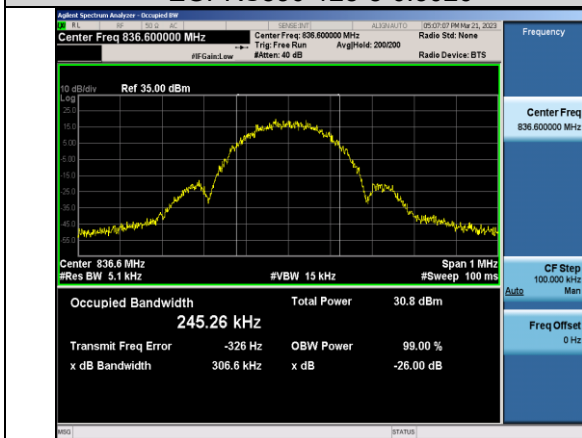

EGPRS850-190-8-0.3066