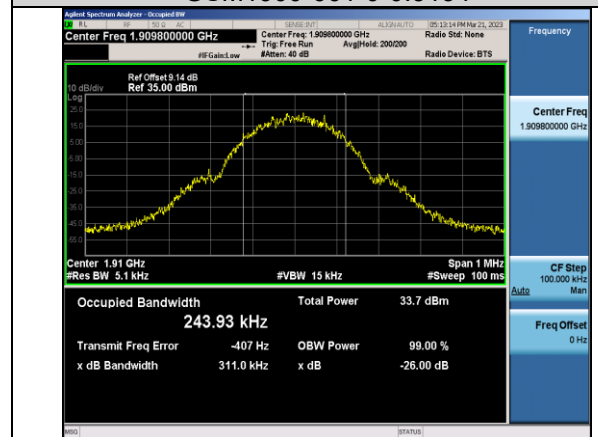

GSM1900-512-0-0.3087

EGPRS850-190-8-0.3066

GSM1900-661-0-0.3134

EGPRS850-251-8-0.3009

GSM1900-810-0-0.3110

GPRS1900-512-0-0.3157

EGPRS1900-512-2-0.3004

GPRS1900-661-0-0.3142

EGPRS1900-661-2-0.3086

GPRS1900-810-0-0.3112

EGPRS1900-810-2-0.2986

WCDMA:

Band2-9262-4.729

Band4-1312-4.725

Band2-9400-4.728

Band4-1413-4.720