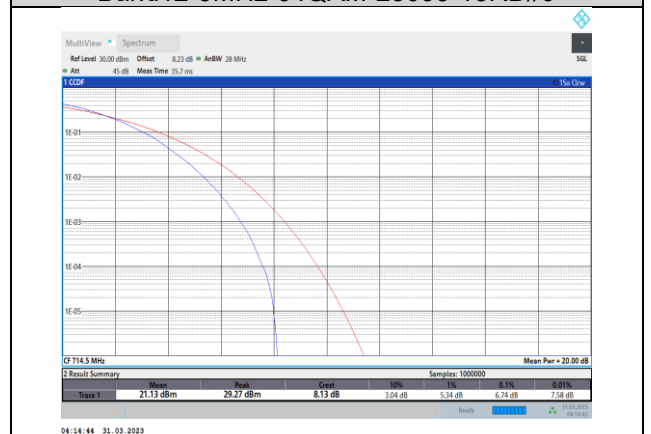

**Band12-3MHz-64QAM-23025-15RB#0**

**Band12-3MHz-16QAM-23095-15RB#0**

**Band12-3MHz-64QAM-23095-15RB#0**

**Band12-3MHz-16QAM-23165-15RB#0**

**Band12-3MHz-64QAM-23165-15RB#0**

Band12-5MHz-QPSK-23035-25RB#0

Band12-5MHz-16QAM-23035-25RB#0