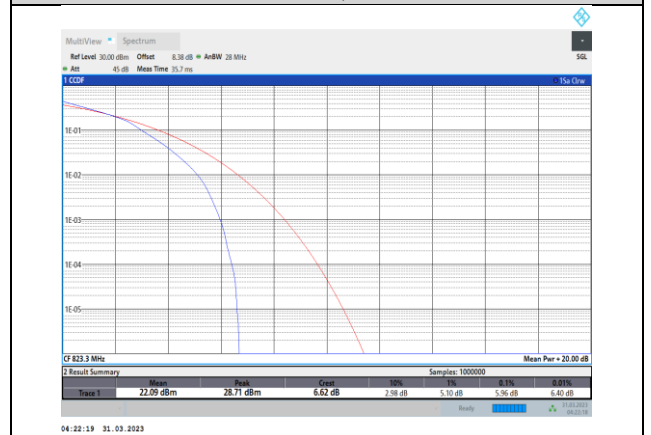

**Band26-1.4MHz-QPSK-26697-6RB#0**

**Band26-1.4MHz-16QAM-26697-6RB#0**

**Band26-1.4MHz-QPSK-26740-6RB#0**

**Band26-1.4MHz-16QAM-26740-6RB#0**

**Band26-1.4MHz-QPSK-26783-6RB#0**

**Band26-1.4MHz-16QAM-26783-6RB#0**