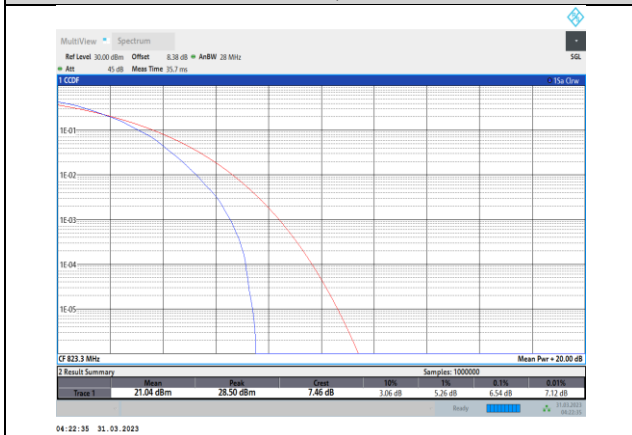

Band26-1.4MHz-64QAM-26697-6RB#0

Band26-3MHz-QPSK-26705-15RB#0

Band26-1.4MHz-64QAM-26740-6RB#0

Band26-3MHz-QPSK-26740-15RB#0

Band26-1.4MHz-64QAM-26783-6RB#0

Band26-3MHz-QPSK-26775-15RB#0

Band26-3MHz-16QAM-26705-15RB#0