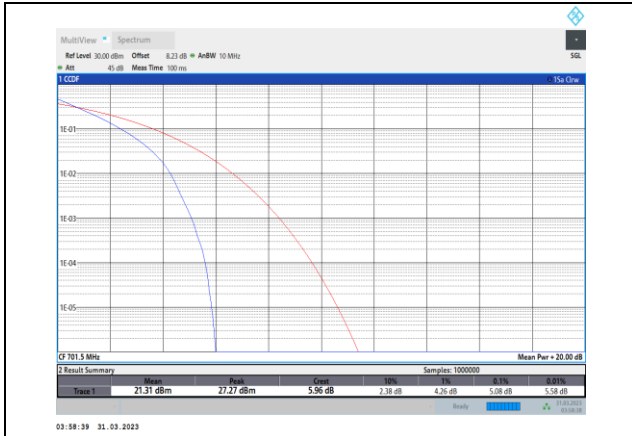

**Band12-3MHz-64QAM-23025-15RB#0**

**Band12-3MHz-16QAM-23095-15RB#0**

**Band12-3MHz-64QAM-23095-15RB#0**

**Band12-3MHz-16QAM-23165-15RB#0**

**Band12-3MHz-64QAM-23165-15RB#0**

Band12-5MHz-QPSK-23035-25RB#0

Band12-5MHz-16QAM-23035-25RB#0