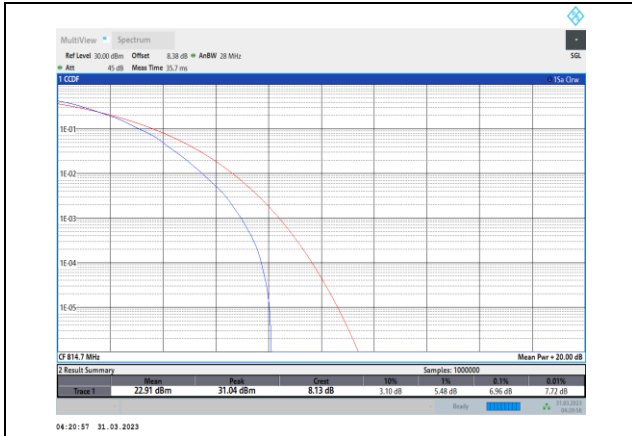

**Band26-1.4MHz-QPSK-26697-6RB#0**

**Band26-1.4MHz-16QAM-26697-6RB#0**

**Band26-1.4MHz-QPSK-26740-6RB#0**

**Band26-1.4MHz-16QAM-26740-6RB#0**

**Band26-1.4MHz-QPSK-26783-6RB#0**

**Band26-1.4MHz-16QAM-26783-6RB#0**