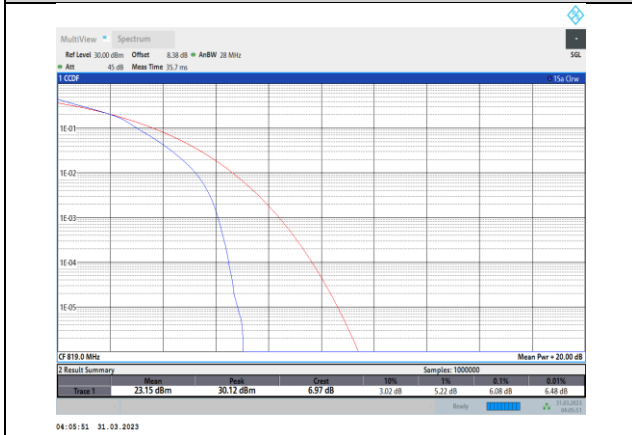

Band26-3MHz-16QAM-26705-15RB#0

Band26-3MHz-16QAM-26740-15RB#0