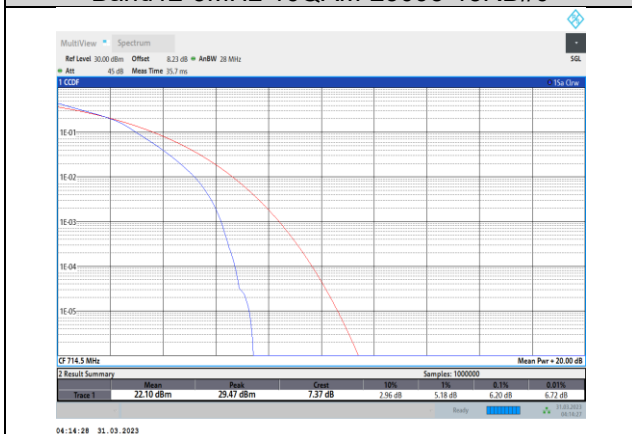

**Band12-3MHz-64QAM-23025-15RB#0**

**Band12-3MHz-16QAM-23095-15RB#0**

**Band12-3MHz-64QAM-23095-15RB#0**

**Band12-3MHz-16QAM-23165-15RB#0**

**Band12-3MHz-64QAM-23165-15RB#0**

Band12-5MHz-QPSK-23035-25RB#0

Band12-5MHz-16QAM-23035-25RB#0