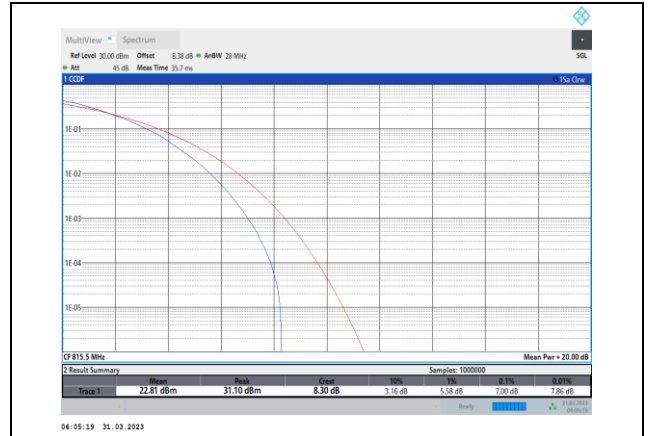

Band26-1.4MHz-64QAM-26697-6RB#0

Band26-3MHz-QPSK-26705-15RB#0

Band26-1.4MHz-64QAM-26740-6RB#0

Band26-3MHz-QPSK-26740-15RB#0

Band26-1.4MHz-64QAM-26783-6RB#0

Band26-3MHz-QPSK-26775-15RB#0

Band26-3MHz-16QAM-26705-15RB#0