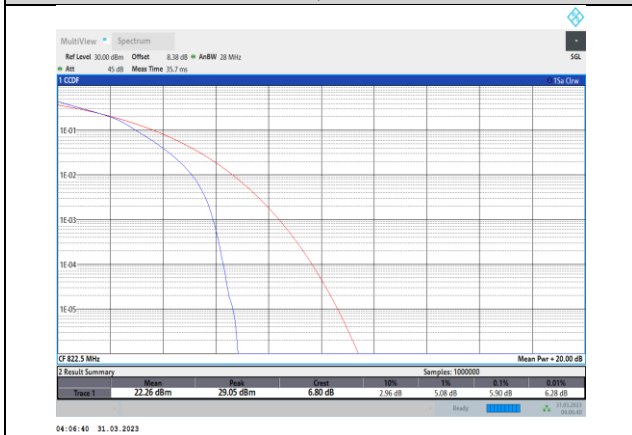

Band26-3MHz-16QAM-26740-15RB#0

Band26-3MHz-16QAM-26775-15RB#0