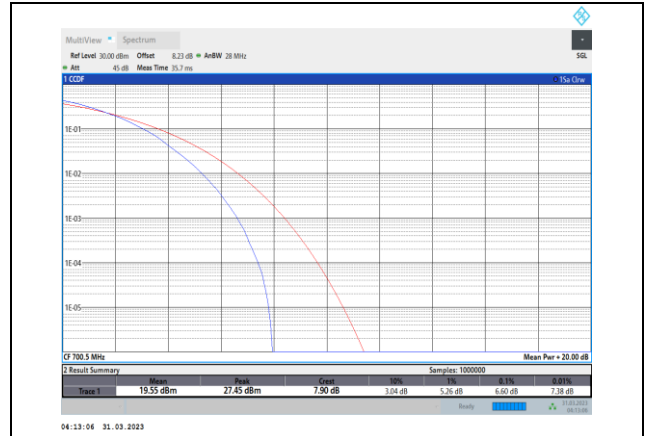

**Band12-3MHz-64QAM-23025-15RB#0**

**Band12-3MHz-16QAM-23095-15RB#0**

**Band12-3MHz-64QAM-23095-15RB#0**

**Band12-3MHz-16QAM-23165-15RB#0**

**Band12-3MHz-64QAM-23165-15RB#0**

Band12-5MHz-QPSK-23035-25RB#0

Band12-5MHz-16QAM-23035-25RB#0