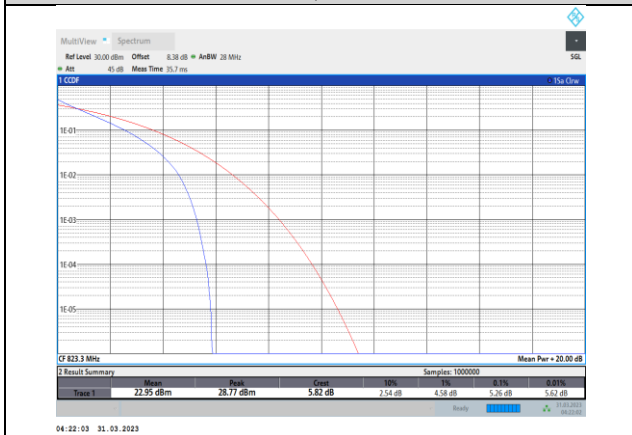

**Band26-1.4MHz-QPSK-26697-6RB#0**

**Band26-1.4MHz-16QAM-26697-6RB#0**

**Band26-1.4MHz-QPSK-26740-6RB#0**

**Band26-1.4MHz-16QAM-26740-6RB#0**

**Band26-1.4MHz-QPSK-26783-6RB#0**

**Band26-1.4MHz-16QAM-26783-6RB#0**