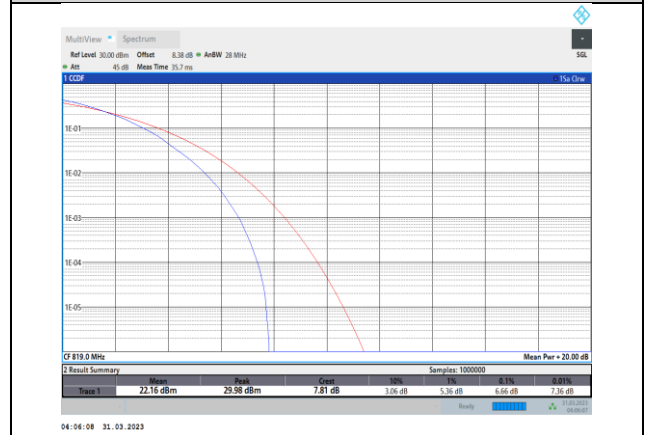

Band26-3MHz-64QAM-26705-15RB#0

Band26-3MHz-64QAM-26740-15RB#0