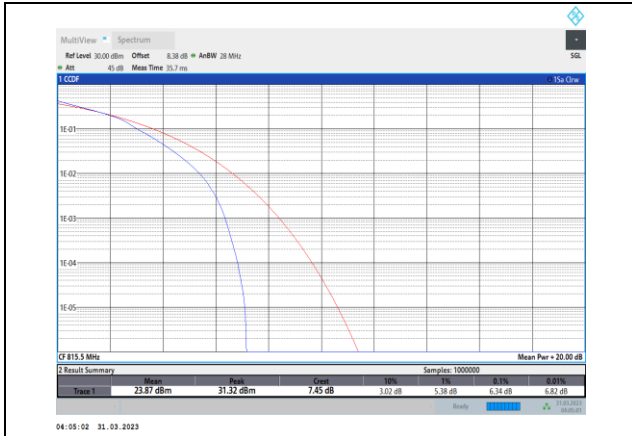

Band26-1.4MHz-64QAM-26697-6RB#0

Band26-3MHz-QPSK-26705-15RB#0

Band26-1.4MHz-64QAM-26740-6RB#0

Band26-3MHz-QPSK-26740-15RB#0

Band26-1.4MHz-64QAM-26783-6RB#0

Band26-3MHz-QPSK-26775-15RB#0

Band26-3MHz-16QAM-26705-15RB#0