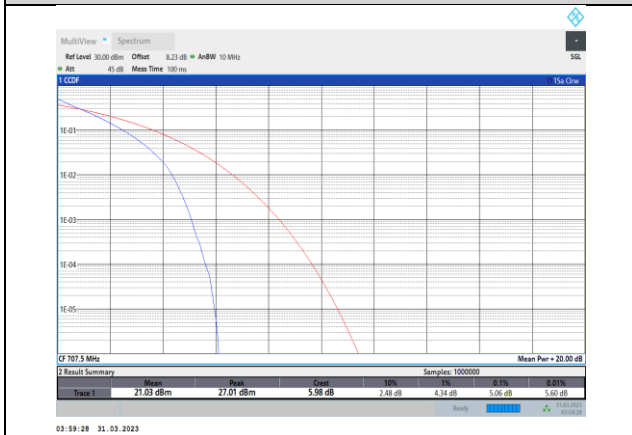

**Band12-3MHz-64QAM-23025-15RB#0**

**Band12-3MHz-16QAM-23095-15RB#0**

**Band12-3MHz-64QAM-23095-15RB#0**

**Band12-3MHz-16QAM-23165-15RB#0**

**Band12-3MHz-64QAM-23165-15RB#0**

Band12-5MHz-QPSK-23035-25RB#0

Band12-5MHz-16QAM-23035-25RB#0