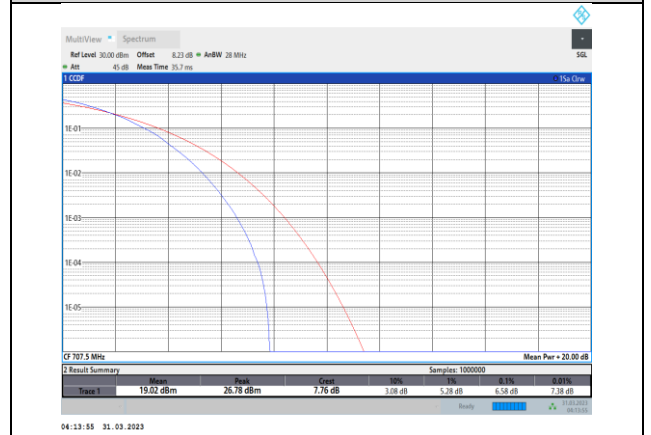

**Band12-3MHz-64QAM-23025-15RB#0**

**Band12-3MHz-16QAM-23095-15RB#0**

**Band12-3MHz-64QAM-23095-15RB#0**

**Band12-3MHz-16QAM-23165-15RB#0**

**Band12-3MHz-64QAM-23165-15RB#0**

Band12-5MHz-QPSK-23035-25RB#0

Band12-5MHz-16QAM-23035-25RB#0