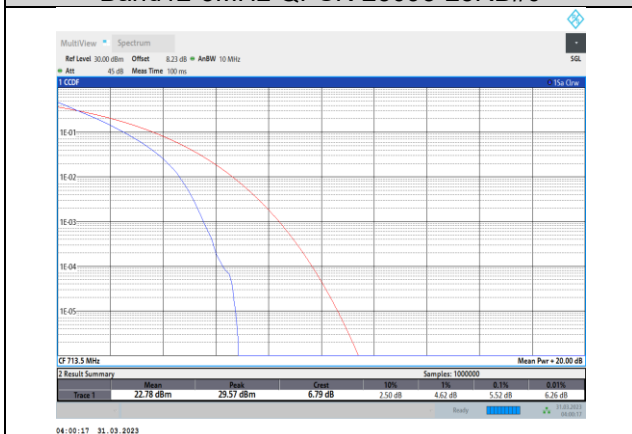

Band12-5MHz-QPSK-23095-25RB#0

Band12-5MHz-QPSK-23155-25RB#0