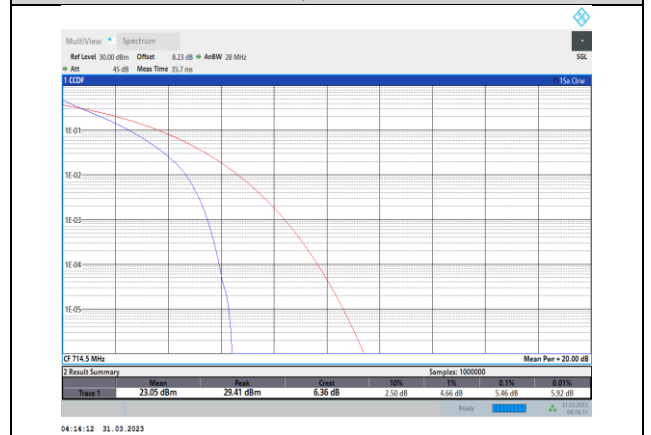

Band12-3MHz-QPSK-23095-15RB#0

Band12-3MHz-QPSK-23165-15RB#0