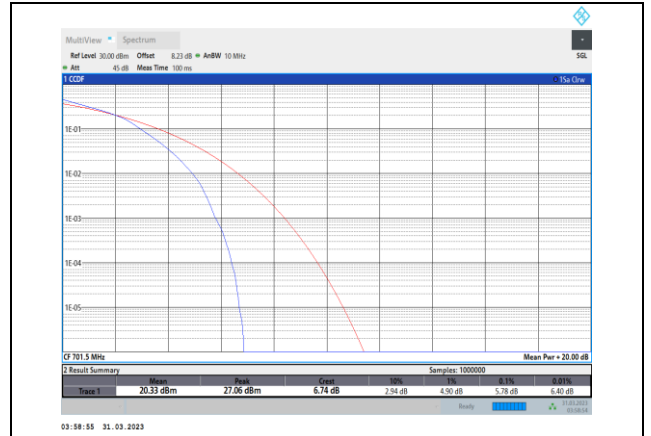

**Band12-3MHz-64QAM-23025-15RB#0**

**Band12-3MHz-16QAM-23095-15RB#0**

**Band12-3MHz-64QAM-23095-15RB#0**

**Band12-3MHz-16QAM-23165-15RB#0**

**Band12-3MHz-64QAM-23165-15RB#0**

Band12-5MHz-QPSK-23035-25RB#0

Band12-5MHz-16QAM-23035-25RB#0