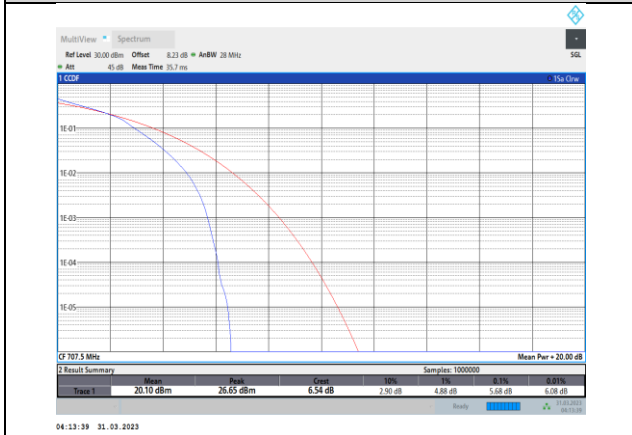

**Band12-3MHz-64QAM-23025-15RB#0**

**Band12-3MHz-16QAM-23095-15RB#0**

**Band12-3MHz-64QAM-23095-15RB#0**

**Band12-3MHz-16QAM-23165-15RB#0**

**Band12-3MHz-64QAM-23165-15RB#0**

Band12-5MHz-QPSK-23035-25RB#0

Band12-5MHz-16QAM-23035-25RB#0