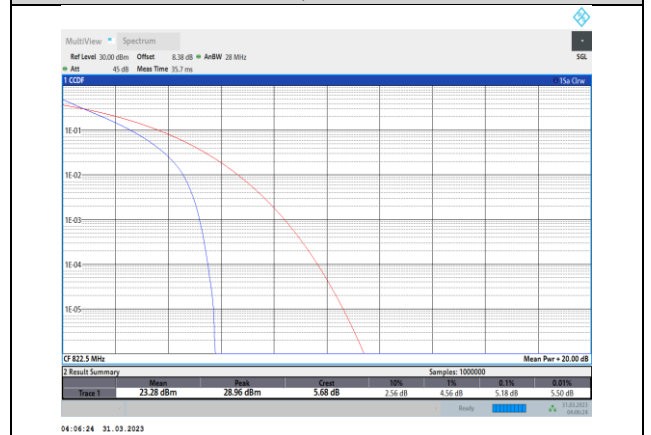

Band26-1.4MHz-64QAM-26697-6RB#0

Band26-3MHz-QPSK-26705-15RB#0

Band26-1.4MHz-64QAM-26740-6RB#0

Band26-3MHz-QPSK-26740-15RB#0

Band26-1.4MHz-64QAM-26783-6RB#0

Band26-3MHz-QPSK-26775-15RB#0

Band26-3MHz-16QAM-26705-15RB#0