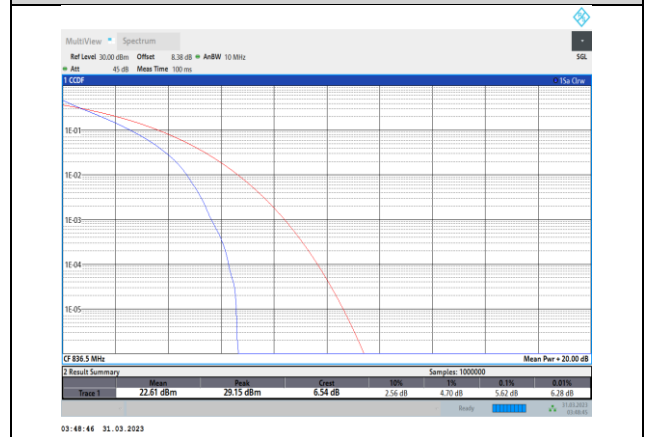

Band5-10MHz-QPSK-20450-50RB#0

Band5-10MHz-QPSK-20525-50RB#0