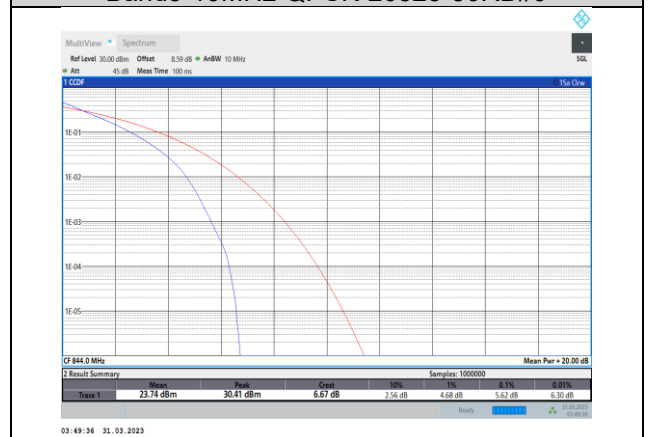

Band5-10MHz-QPSK-20525-50RB#0

Band5-10MHz-QPSK-20600-50RB#0