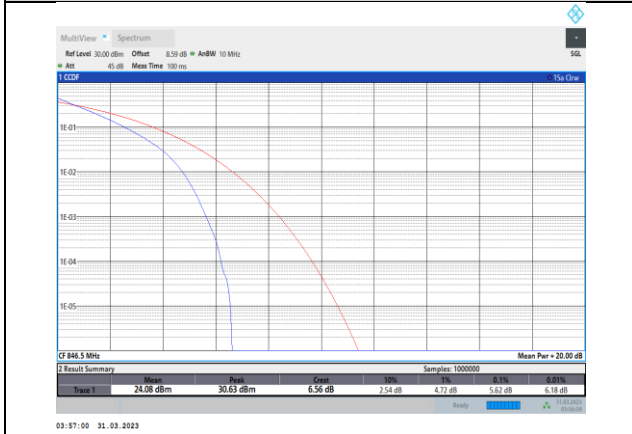

Band5-5MHz-QPSK-20525-25RB#0

Band5-5MHz-QPSK-20625-25RB#0