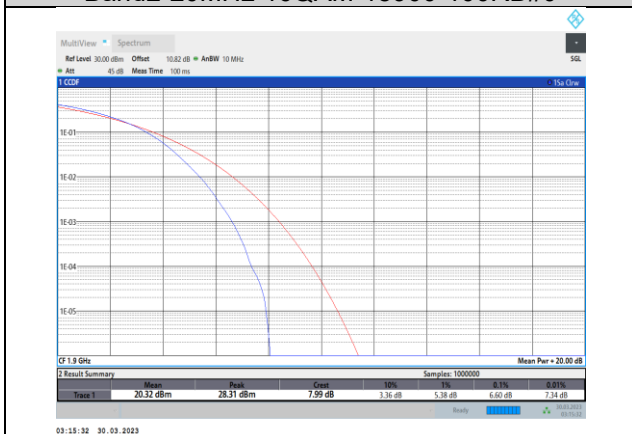

Band2-20MHz-16QAM-18900-100RB#0

Band2-20MHz-16QAM-19100-100RB#0