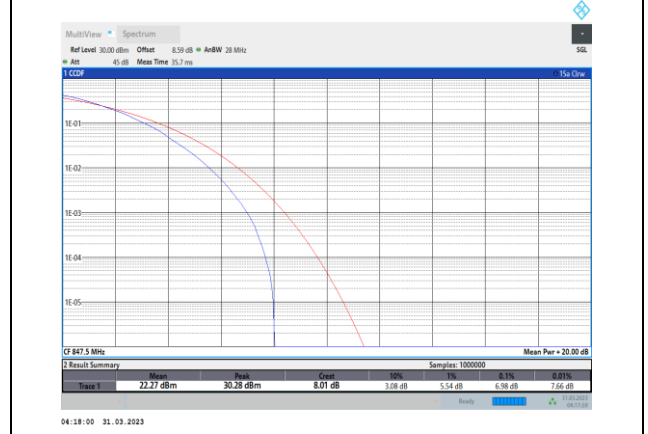

Band5-3MHz-16QAM-20415-15RB#0

Band5-3MHz-64QAM-20415-15RB#0

Band5-3MHz-16QAM-20525-15RB#0

Band5-3MHz-64QAM-20525-15RB#0

Band5-3MHz-16QAM-20635-15RB#0

Band5-3MHz-64QAM-20635-15RB#0

Band5-5MHz-QPSK-20425-25RB#0