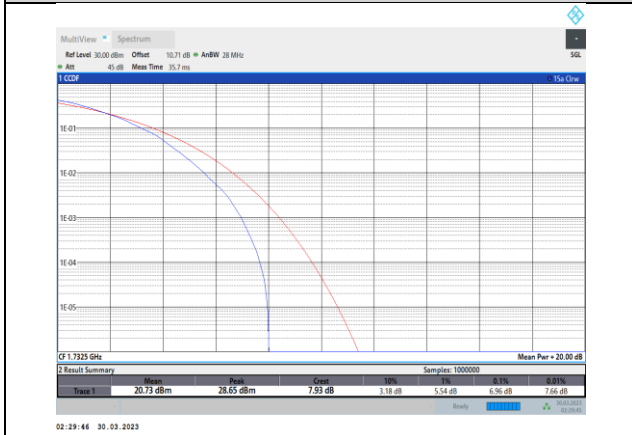

Band4-1.4MHz-16QAM-20175-6RB#0

Band4-1.4MHz-QPSK-20393-6RB#0

Band4-1.4MHz-16QAM-20393-6RB#0

Band4-1.4MHz-64QAM-19957-6RB#0

Band4-3MHz-QPSK-19965-15RB#0

Band4-1.4MHz-64QAM-20175-6RB#0

Band4-3MHz-QPSK-20175-15RB#0