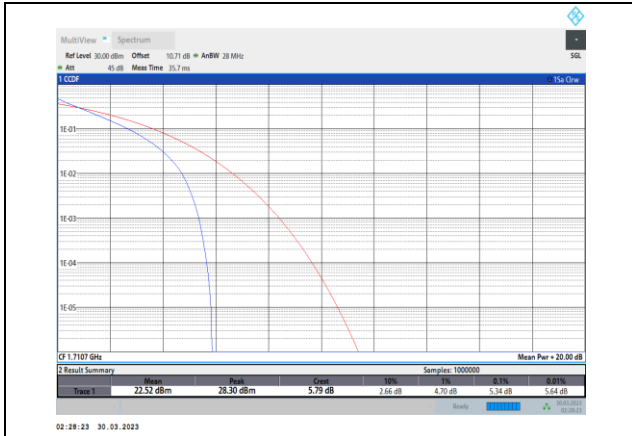

Band2-20MHz-16QAM-18900-100RB#0

Band2-20MHz-64QAM-18900-100RB#0

Band2-20MHz-16QAM-19100-100RB#0

Band2-20MHz-64QAM-19100-100RB#0

Band4-1.4MHz-QPSK-19957-6RB#0

Band4-1.4MHz-16QAM-19957-6RB#0

Band4-1.4MHz-QPSK-20175-6RB#0