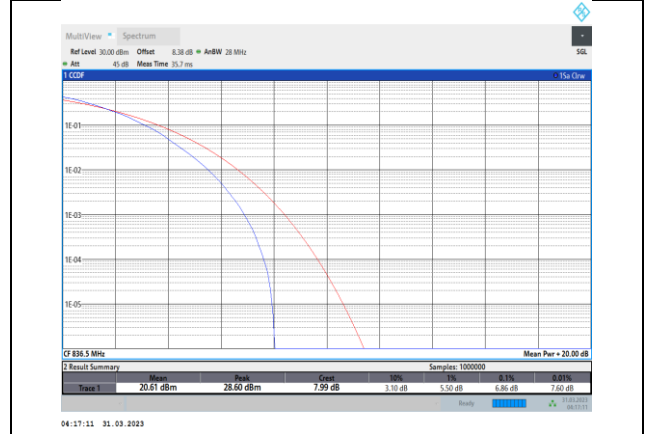

Band5-3MHz-64QAM-20415-15RB#0

Band5-3MHz-64QAM-20525-15RB#0