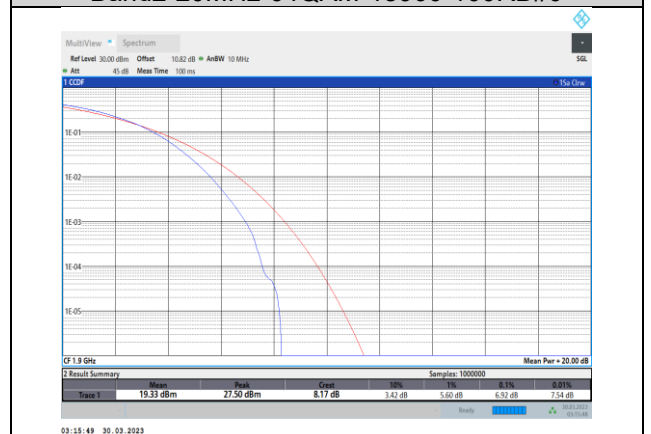

Band2-20MHz-64QAM-18900-100RB#0

Band2-20MHz-64QAM-19100-100RB#0