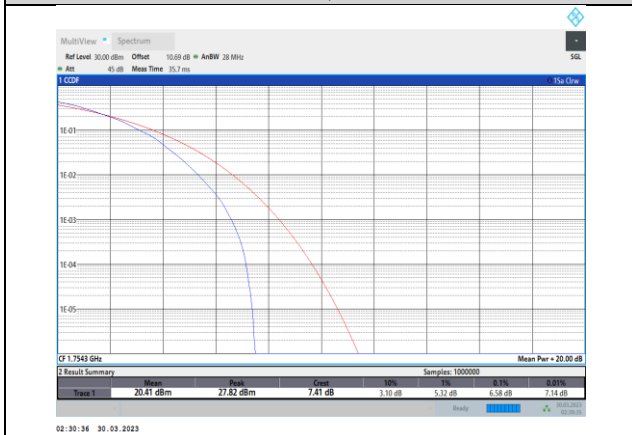

Band4-1.4MHz-16QAM-20175-6RB#0

Band4-1.4MHz-QPSK-20393-6RB#0

Band4-1.4MHz-16QAM-20393-6RB#0

Band4-1.4MHz-64QAM-19957-6RB#0

Band4-3MHz-QPSK-19965-15RB#0

Band4-1.4MHz-64QAM-20175-6RB#0

Band4-3MHz-QPSK-20175-15RB#0