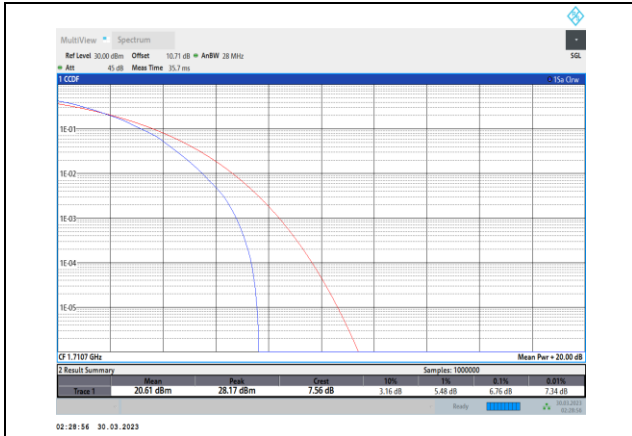

Band4-1.4MHz-QPSK-20393-6RB#0

Band4-1.4MHz-64QAM-19957-6RB#0