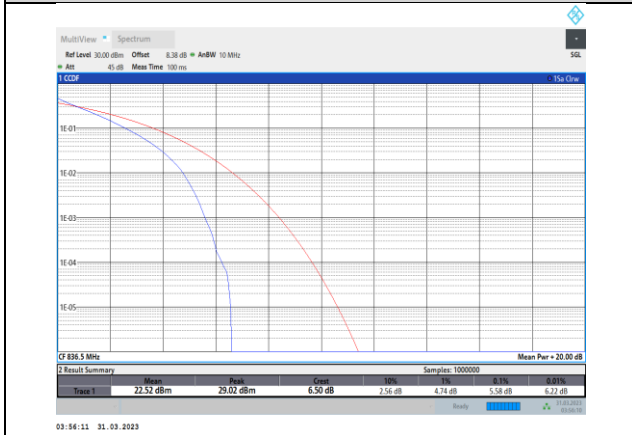

Band5-5MHz-QPSK-20425-25RB#0

Band5-5MHz-QPSK-20525-25RB#0