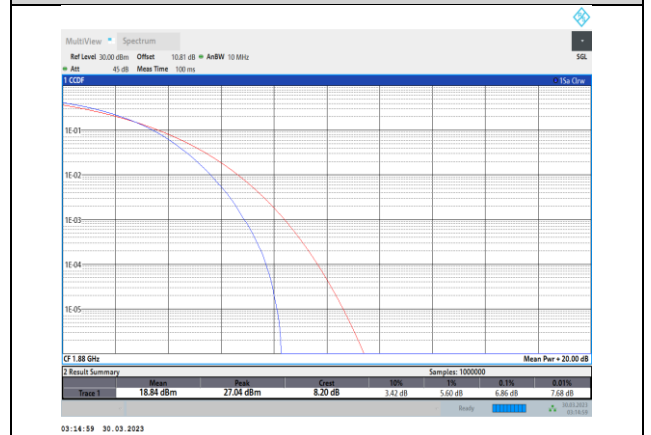

Band2-20MHz-64QAM-18700-100RB#0

Band2-20MHz-64QAM-18900-100RB#0