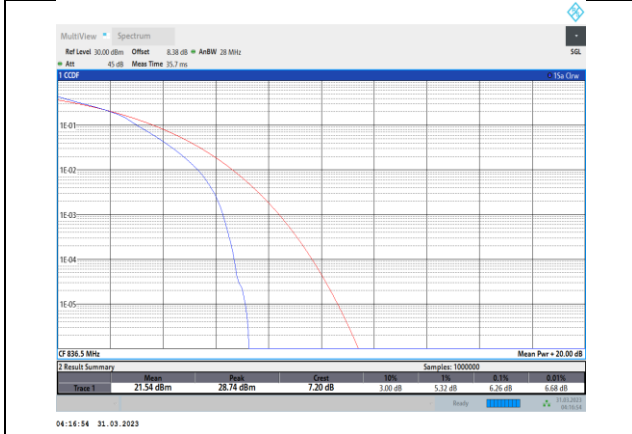

Band5-3MHz-16QAM-20415-15RB#0

Band5-3MHz-16QAM-20525-15RB#0