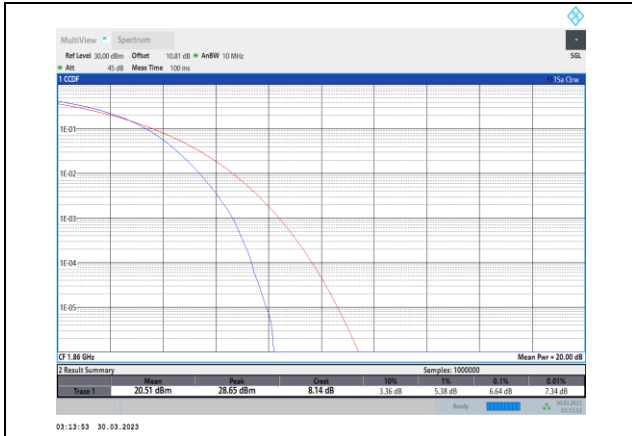

Band2-20MHz-QPSK-18700-100RB#0

Band2-15MHz-64QAM-18900-75RB#0

Band2-20MHz-QPSK-18900-100RB#0

Band2-15MHz-64QAM-19125-75RB#0

Band2-20MHz-QPSK-19100-100RB#0

Band2-20MHz-16QAM-18700-100RB#0

Band2-20MHz-64QAM-18700-100RB#0