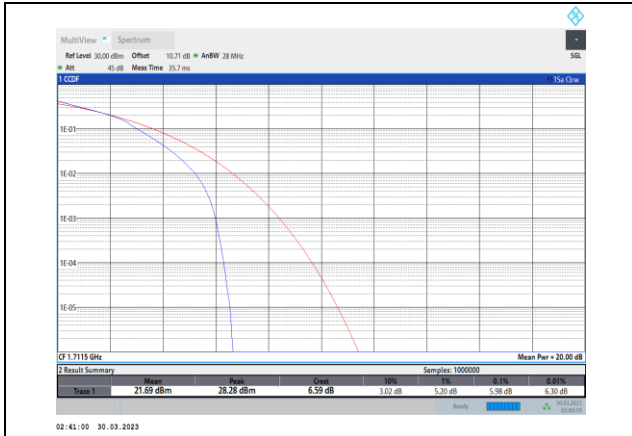

Band4-1.4MHz-64QAM-20393-6RB#0

Band4-3MHz-16QAM-19965-15RB#0