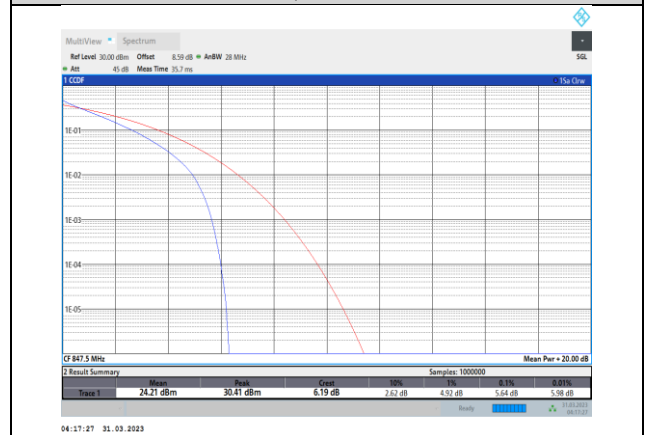

Band5-1.4MHz-16QAM-20643-6RB#0

Band5-1.4MHz-64QAM-20407-6RB#0

Band5-3MHz-QPSK-20415-15RB#0

Band5-1.4MHz-64QAM-20525-6RB#0

Band5-3MHz-QPSK-20525-15RB#0

Band5-1.4MHz-64QAM-20643-6RB#0

Band5-3MHz-QPSK-20635-15RB#0