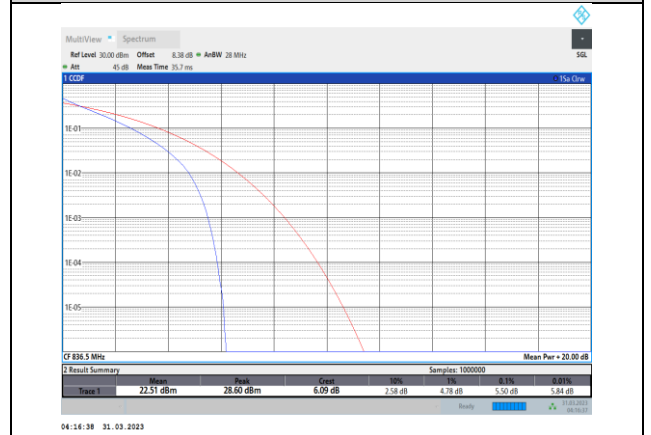

Band5-1.4MHz-16QAM-20643-6RB#0

Band5-1.4MHz-64QAM-20407-6RB#0

Band5-3MHz-QPSK-20415-15RB#0

Band5-1.4MHz-64QAM-20525-6RB#0

Band5-3MHz-QPSK-20525-15RB#0

Band5-1.4MHz-64QAM-20643-6RB#0

Band5-3MHz-QPSK-20635-15RB#0