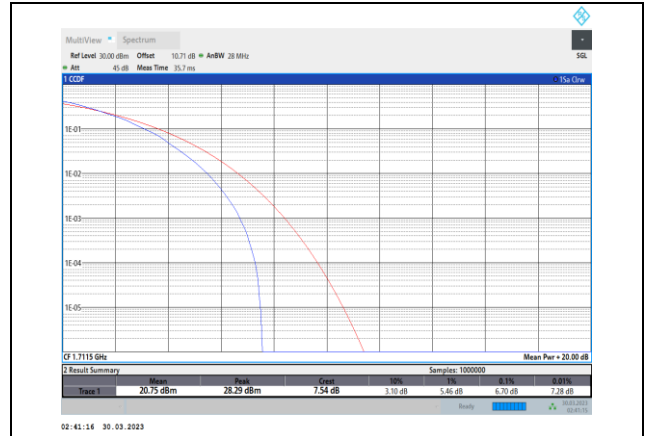

Band4-3MHz-QPSK-20385-15RB#0

Band4-3MHz-64QAM-19965-15RB#0