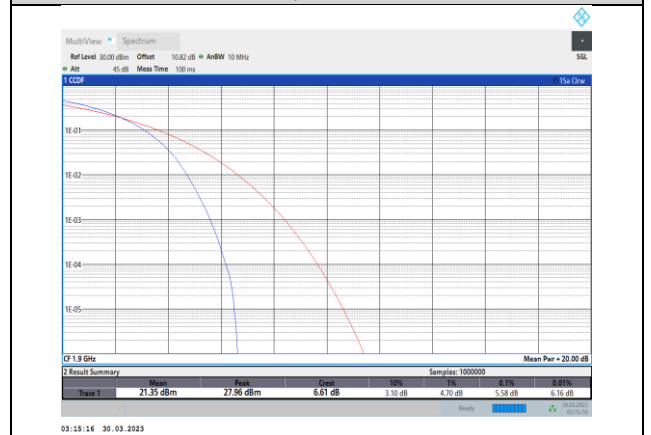

Band2-20MHz-QPSK-18700-100RB#0

Band2-15MHz-64QAM-18900-75RB#0

Band2-20MHz-QPSK-18900-100RB#0

Band2-15MHz-64QAM-19125-75RB#0

Band2-20MHz-QPSK-19100-100RB#0

Band2-20MHz-16QAM-18700-100RB#0

Band2-20MHz-64QAM-18700-100RB#0