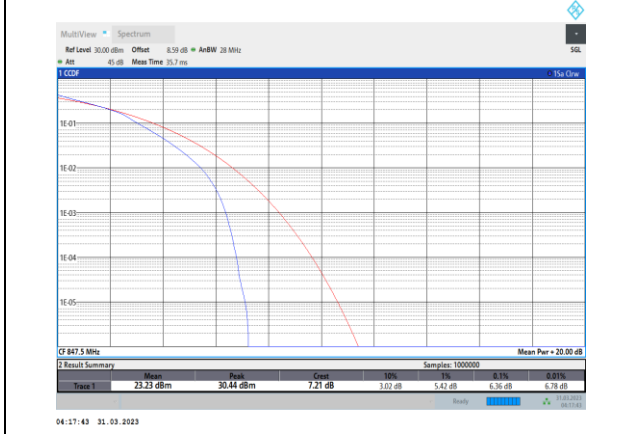

Band5-3MHz-16QAM-20415-15RB#0

Band5-3MHz-64QAM-20415-15RB#0

Band5-3MHz-16QAM-20525-15RB#0

Band5-3MHz-64QAM-20525-15RB#0

Band5-3MHz-16QAM-20635-15RB#0

Band5-3MHz-64QAM-20635-15RB#0

Band5-5MHz-QPSK-20425-25RB#0