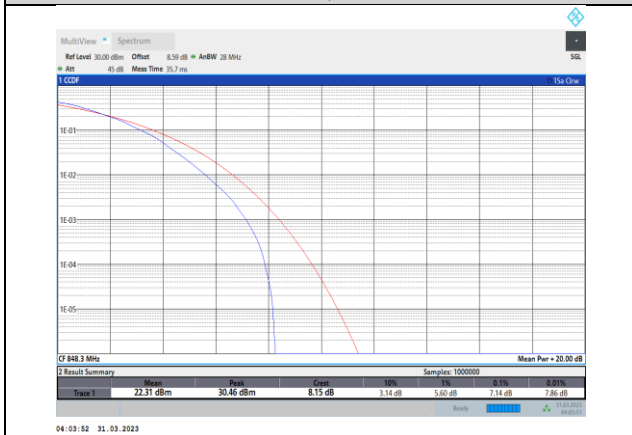

Band5-1.4MHz-16QAM-20643-6RB#0

Band5-1.4MHz-64QAM-20407-6RB#0

Band5-3MHz-QPSK-20415-15RB#0

Band5-1.4MHz-64QAM-20525-6RB#0

Band5-3MHz-QPSK-20525-15RB#0

Band5-1.4MHz-64QAM-20643-6RB#0

Band5-3MHz-QPSK-20635-15RB#0