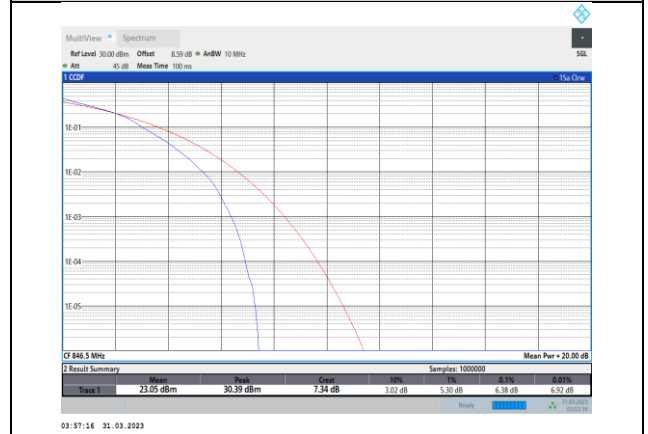

Band5-5MHz-16QAM-20425-25RB#0

Band5-5MHz-QPSK-20525-25RB#0

Band5-5MHz-16QAM-20525-25RB#0

Band5-5MHz-QPSK-20625-25RB#0

Band5-5MHz-16QAM-20625-25RB#0

Band5-5MHz-64QAM-20425-25RB#0

Band5-10MHz-QPSK-20450-50RB#0