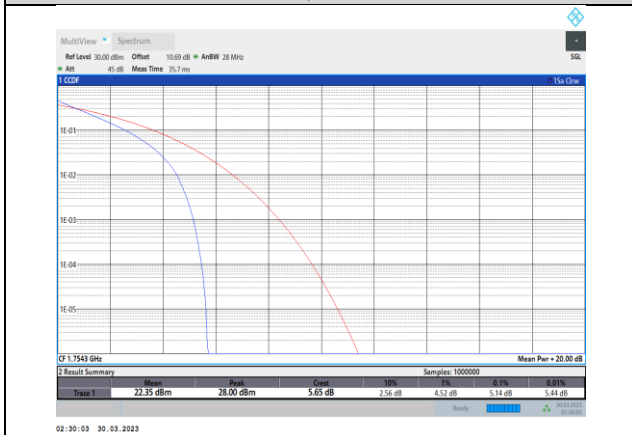

Band4-1.4MHz-QPSK-20175-6RB#0

Band4-1.4MHz-QPSK-20393-6RB#0