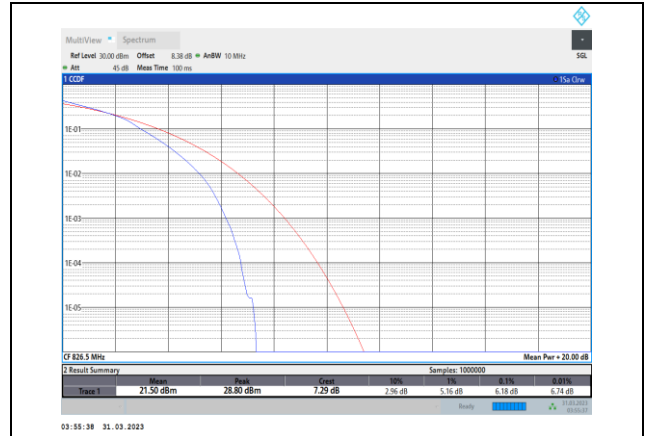

Band5-3MHz-16QAM-20415-15RB#0

Band5-3MHz-64QAM-20415-15RB#0

Band5-3MHz-16QAM-20525-15RB#0

Band5-3MHz-64QAM-20525-15RB#0

Band5-3MHz-16QAM-20635-15RB#0

Band5-3MHz-64QAM-20635-15RB#0

Band5-5MHz-QPSK-20425-25RB#0