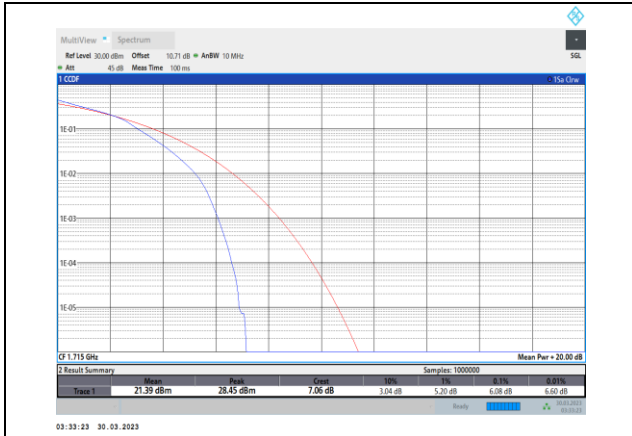

Band4-5MHz-64QAM-19975-25RB#0

Band4-10MHz-QPSK-20000-50RB#0

Band4-5MHz-64QAM-20175-25RB#0

Band4-10MHz-QPSK-20175-50RB#0

Band4-5MHz-64QAM-20375-25RB#0

Band4-10MHz-QPSK-20350-50RB#0

Band4-10MHz-16QAM-20000-50RB#0