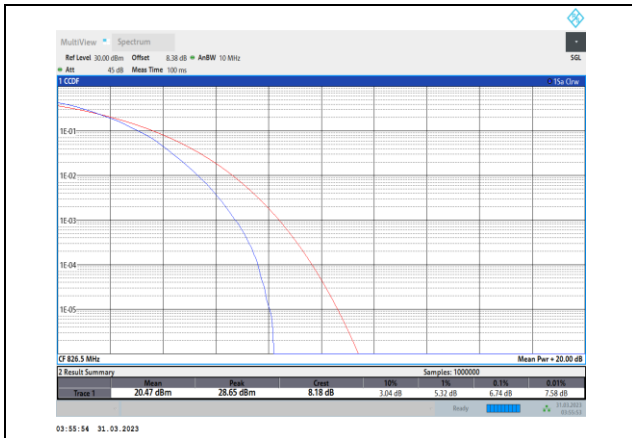

Band5-5MHz-16QAM-20425-25RB#0

Band5-5MHz-QPSK-20525-25RB#0

Band5-5MHz-16QAM-20525-25RB#0

Band5-5MHz-QPSK-20625-25RB#0

Band5-5MHz-16QAM-20625-25RB#0

Band5-5MHz-64QAM-20425-25RB#0

Band5-10MHz-QPSK-20450-50RB#0