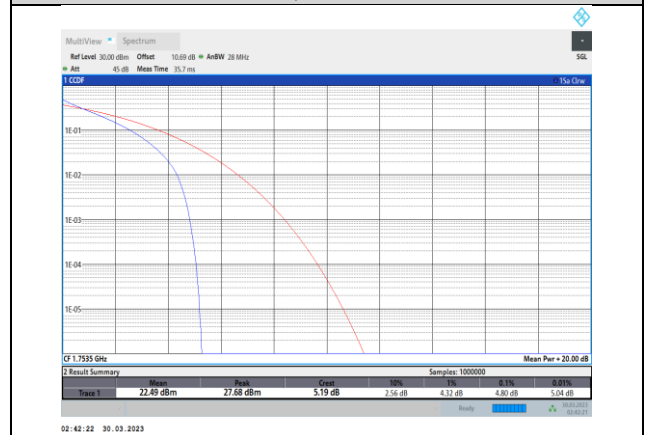

Band4-3MHz-QPSK-20175-15RB#0

Band4-3MHz-QPSK-20385-15RB#0