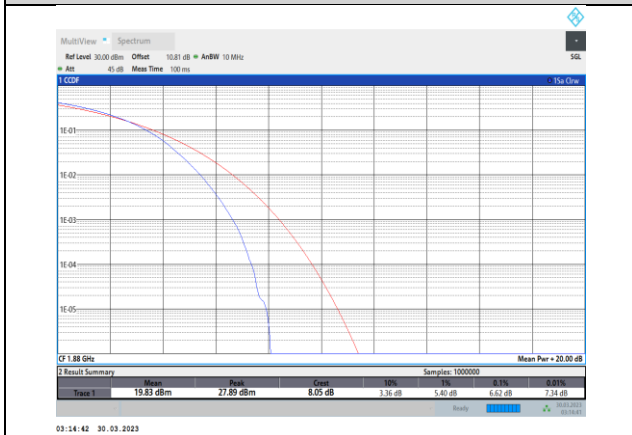

Band2-20MHz-QPSK-18700-100RB#0

Band2-15MHz-64QAM-18900-75RB#0

Band2-20MHz-QPSK-18900-100RB#0

Band2-15MHz-64QAM-19125-75RB#0

Band2-20MHz-QPSK-19100-100RB#0

Band2-20MHz-16QAM-18700-100RB#0

Band2-20MHz-64QAM-18700-100RB#0