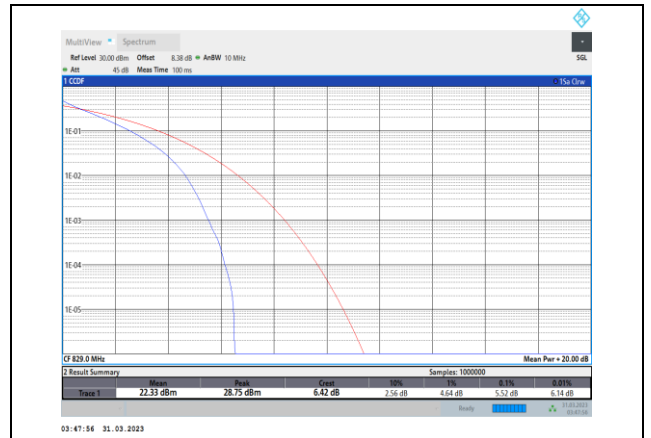

Band5-5MHz-16QAM-20425-25RB#0

Band5-5MHz-QPSK-20525-25RB#0

Band5-5MHz-16QAM-20525-25RB#0

Band5-5MHz-QPSK-20625-25RB#0

Band5-5MHz-16QAM-20625-25RB#0

Band5-5MHz-64QAM-20425-25RB#0

Band5-10MHz-QPSK-20450-50RB#0