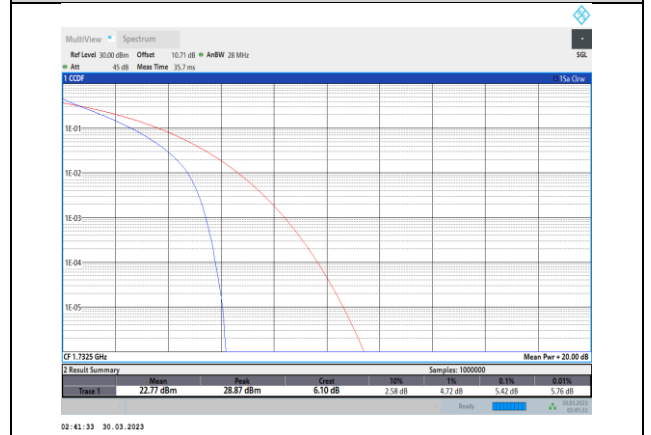

Band4-1.4MHz-16QAM-20175-6RB#0

Band4-1.4MHz-QPSK-20393-6RB#0

Band4-1.4MHz-16QAM-20393-6RB#0

Band4-1.4MHz-64QAM-19957-6RB#0

Band4-3MHz-QPSK-19965-15RB#0

Band4-1.4MHz-64QAM-20175-6RB#0

Band4-3MHz-QPSK-20175-15RB#0