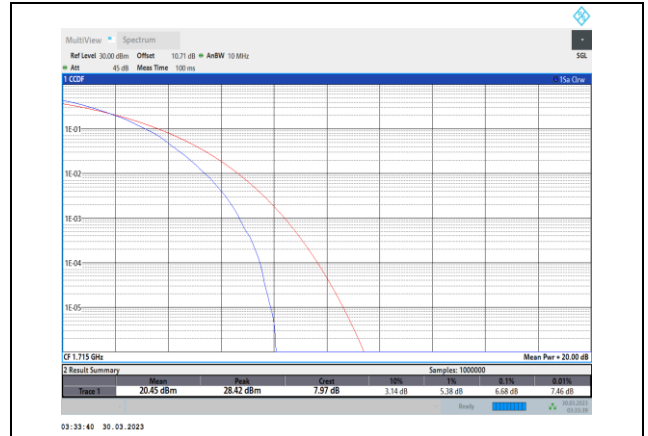

Band4-5MHz-64QAM-19975-25RB#0

Band4-10MHz-QPSK-20000-50RB#0

Band4-5MHz-64QAM-20175-25RB#0

Band4-10MHz-QPSK-20175-50RB#0

Band4-5MHz-64QAM-20375-25RB#0

Band4-10MHz-QPSK-20350-50RB#0

Band4-10MHz-16QAM-20000-50RB#0