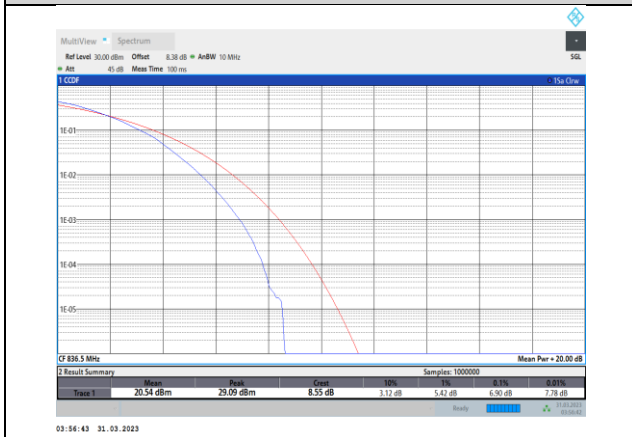

Band5-5MHz-16QAM-20425-25RB#0

Band5-5MHz-QPSK-20525-25RB#0

Band5-5MHz-16QAM-20525-25RB#0

Band5-5MHz-QPSK-20625-25RB#0

Band5-5MHz-16QAM-20625-25RB#0

Band5-5MHz-64QAM-20425-25RB#0

Band5-10MHz-QPSK-20450-50RB#0