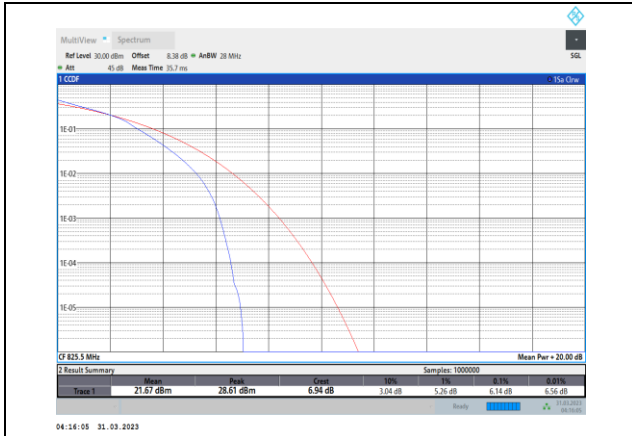

Band5-1.4MHz-16QAM-20643-6RB#0

Band5-1.4MHz-64QAM-20407-6RB#0

Band5-3MHz-QPSK-20415-15RB#0

Band5-1.4MHz-64QAM-20525-6RB#0

Band5-3MHz-QPSK-20525-15RB#0

Band5-1.4MHz-64QAM-20643-6RB#0

Band5-3MHz-QPSK-20635-15RB#0