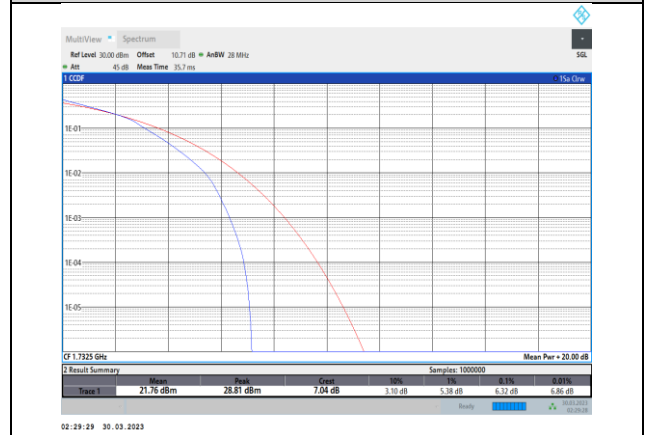

Band2-20MHz-16QAM-18900-100RB#0

Band2-20MHz-64QAM-18900-100RB#0

Band2-20MHz-16QAM-19100-100RB#0

Band2-20MHz-64QAM-19100-100RB#0

Band4-1.4MHz-QPSK-19957-6RB#0

Band4-1.4MHz-16QAM-19957-6RB#0

Band4-1.4MHz-QPSK-20175-6RB#0