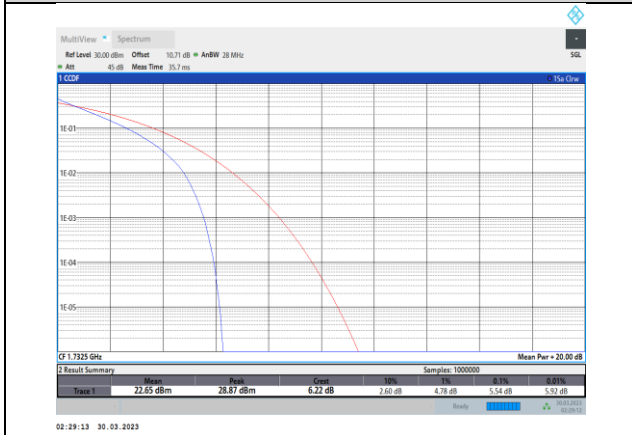

Band2-20MHz-16QAM-18900-100RB#0

Band2-20MHz-64QAM-18900-100RB#0

Band2-20MHz-16QAM-19100-100RB#0

Band2-20MHz-64QAM-19100-100RB#0

Band4-1.4MHz-QPSK-19957-6RB#0

Band4-1.4MHz-16QAM-19957-6RB#0

Band4-1.4MHz-QPSK-20175-6RB#0