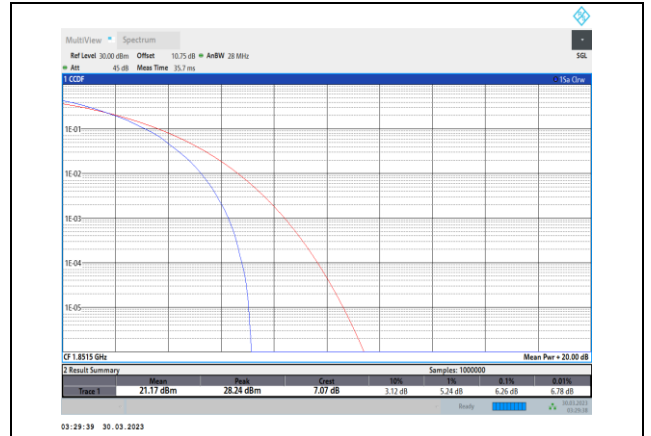

Band2-3MHz-QPSK-18900-15RB#0

Band2-1.4MHz-64QAM-19193-6RB#0

Band2-3MHz-QPSK-19185-15RB#0

Band2-3MHz-16QAM-18615-15RB#0

Band2-3MHz-64QAM-18615-15RB#0

Band2-3MHz-16QAM-18900-15RB#0

Band2-3MHz-64QAM-18900-15RB#0