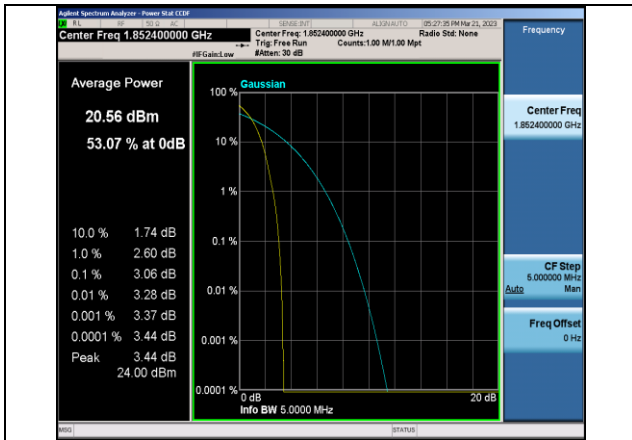

EGPRS1900-661-2

GPRS1900-810-0

EGPRS1900-810-2

WCDMA:

Band2-9262

Band4-1312

Band2-9400

Band4-1413