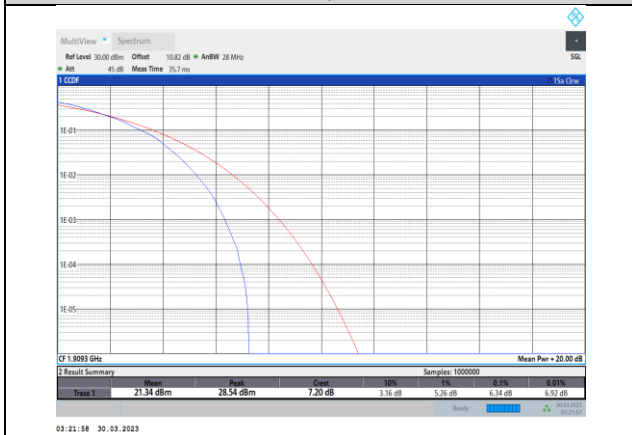

Band2-1.4MHz-64QAM-19193-6RB#0