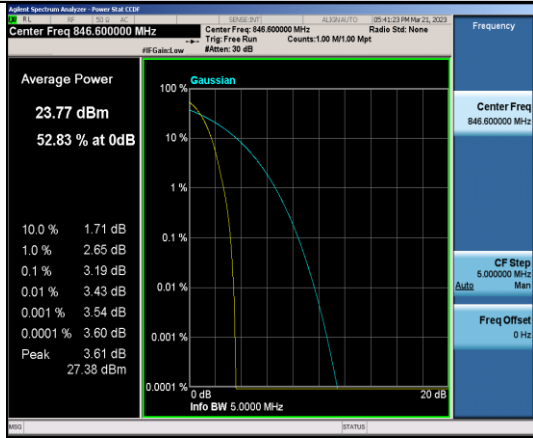

Band2-9538

Band4-1513

Band5-4132

Band5-4182

Band5-4233

LTE:

Band2-1.4MHz-QPSK-18607-6RB#0

Band2-1.4MHz-16QAM-18607-6RB#0