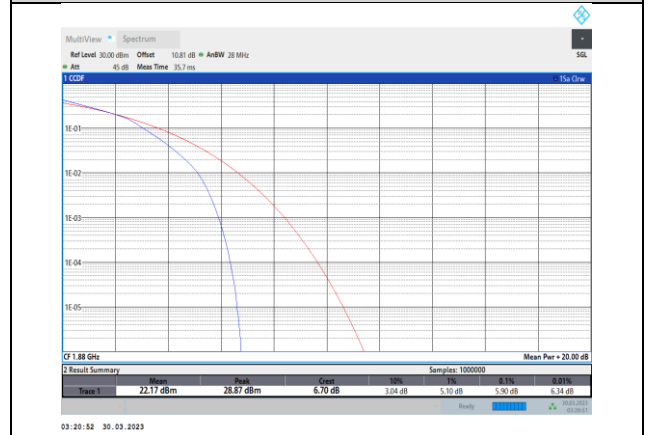

Band2-1.4MHz-16QAM-18900-6RB#0