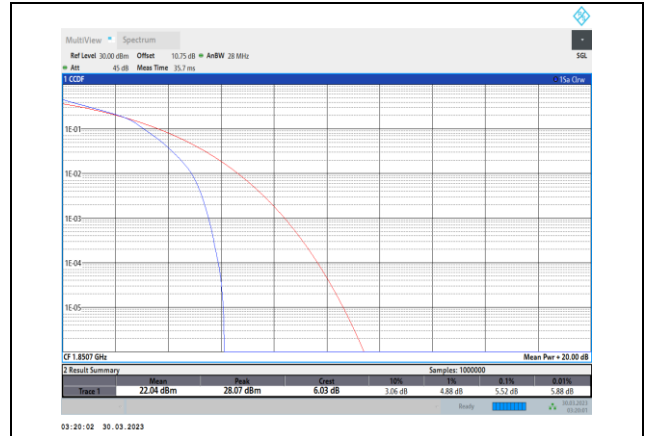

Band2-9538

Band4-1513

Band5-4132

Band5-4182

Band5-4233

LTE:

Band2-1.4MHz-QPSK-18607-6RB#0

Band2-1.4MHz-16QAM-18607-6RB#0