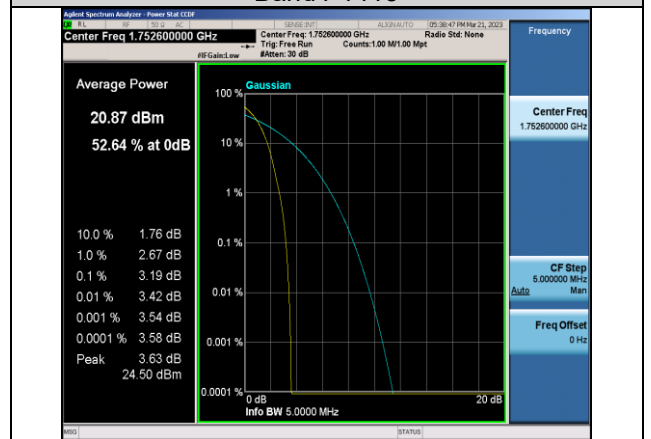

Band4-1513