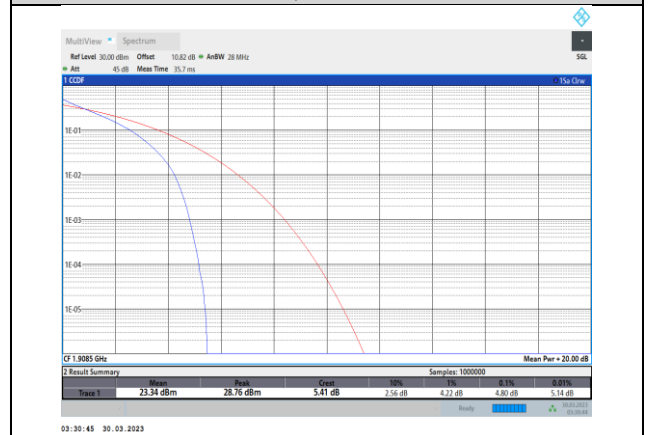

Band2-3MHz-QPSK-19185-15RB#0