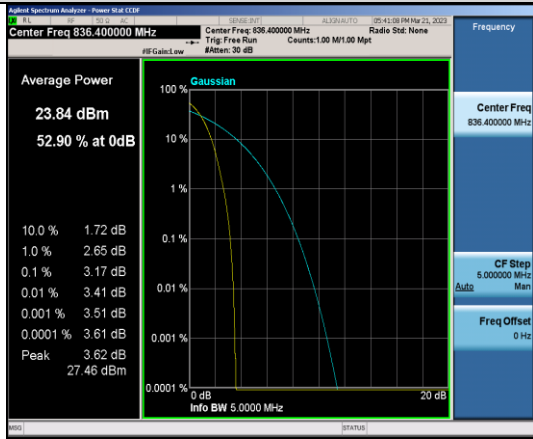

EGPRS1900-661-2

GPRS1900-810-0

EGPRS1900-810-2

WCDMA:

Band2-9262

Band4-1312

Band2-9400

Band4-1413

Band2-9538

Band4-1513

Band5-4132

Band5-4182

Band5-4233

LTE:

Band2-1.4MHz-QPSK-18607-6RB#0

Band2-1.4MHz-16QAM-18607-6RB#0