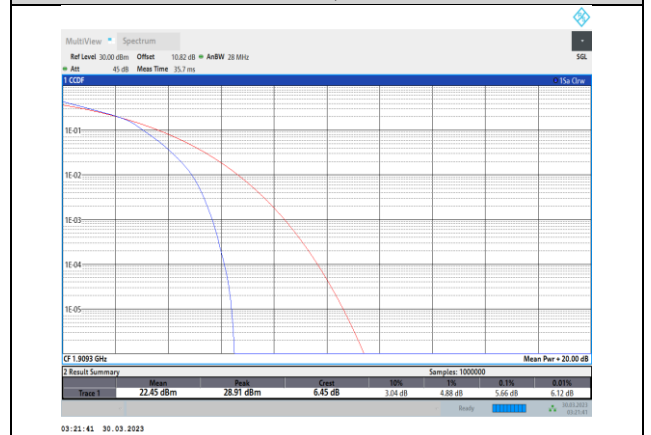

Band2-1.4MHz-16QAM-19193-6RB#0