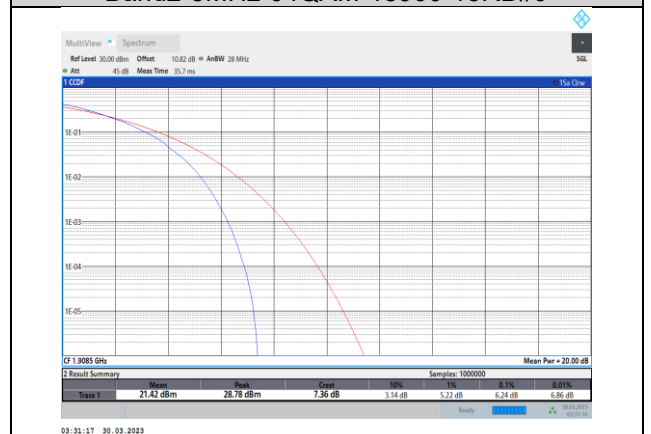

Band2-3MHz-64QAM-19185-15RB#0