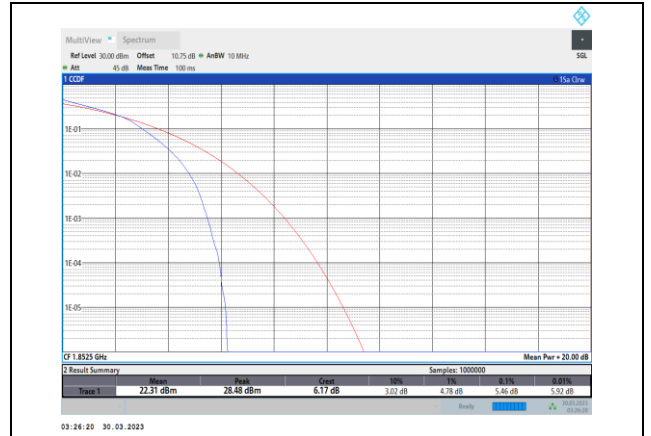

Band2-5MHz-16QAM-18625-25RB#0