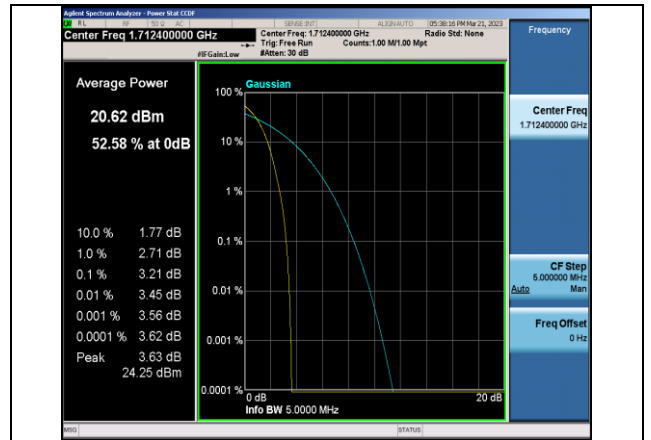

EGPRS1900-661-2

GPRS1900-810-0

EGPRS1900-810-2

WCDMA:

Band2-9262

Band4-1312

Band2-9400

Band4-1413