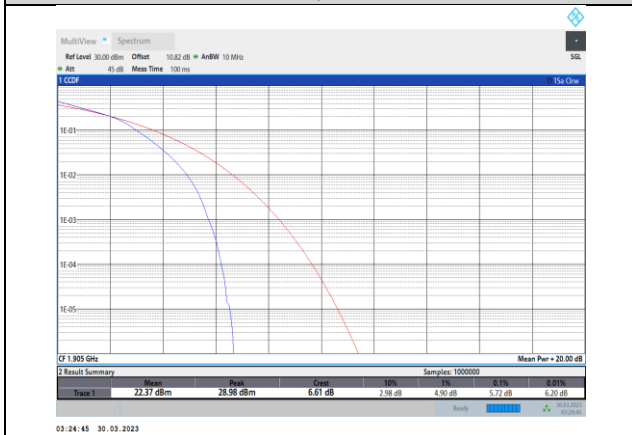

Band2-10MHz-16QAM-18650-50RB#0

Band2-10MHz-64QAM-18650-50RB#0

Band2-10MHz-16QAM-18900-50RB#0

Band2-10MHz-64QAM-18900-50RB#0

Band2-10MHz-16QAM-19150-50RB#0

Band2-10MHz-64QAM-19150-50RB#0