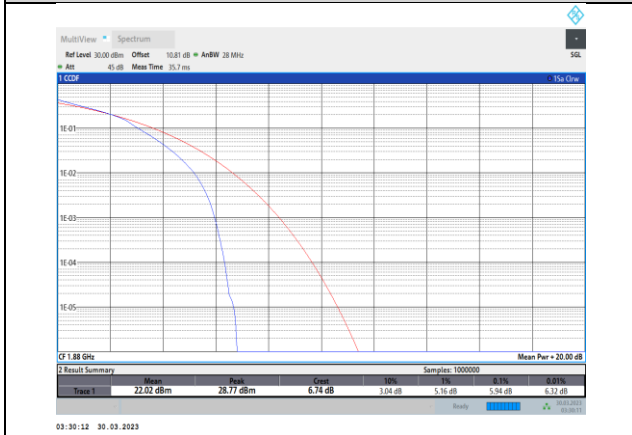

Band2-3MHz-QPSK-18900-15RB#0

Band2-1.4MHz-64QAM-19193-6RB#0

Band2-3MHz-QPSK-19185-15RB#0

Band2-3MHz-16QAM-18615-15RB#0

Band2-3MHz-64QAM-18615-15RB#0

Band2-3MHz-16QAM-18900-15RB#0

Band2-3MHz-64QAM-18900-15RB#0