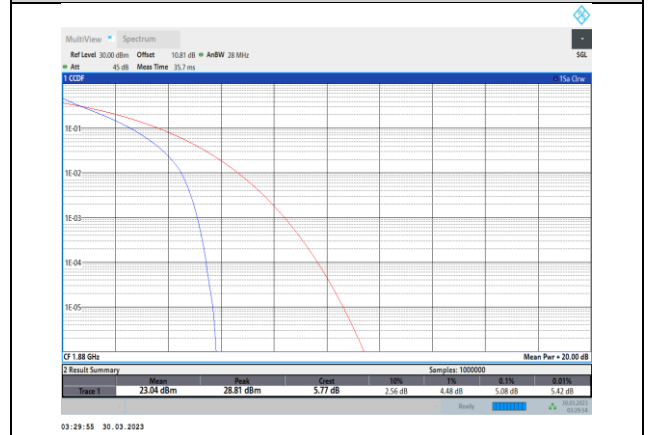

Band2-3MHz-QPSK-18900-15RB#0