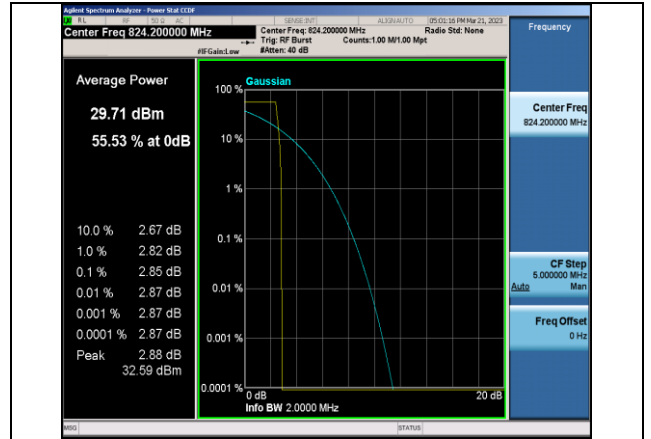

GPRS850-128-3