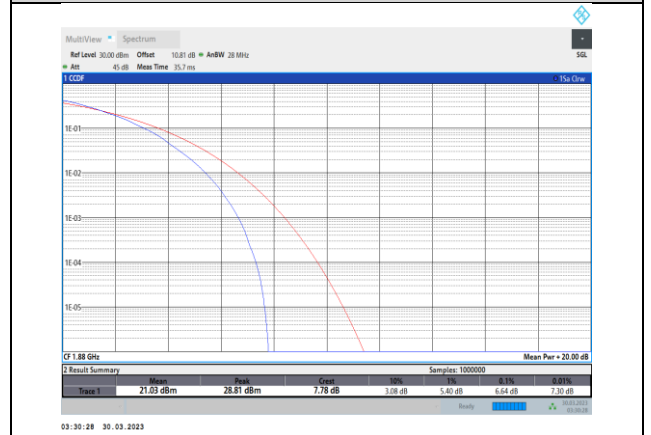

Band2-3MHz-QPSK-18900-15RB#0

Band2-1.4MHz-64QAM-19193-6RB#0

Band2-3MHz-QPSK-19185-15RB#0

Band2-3MHz-16QAM-18615-15RB#0

Band2-3MHz-64QAM-18615-15RB#0

Band2-3MHz-16QAM-18900-15RB#0

Band2-3MHz-64QAM-18900-15RB#0