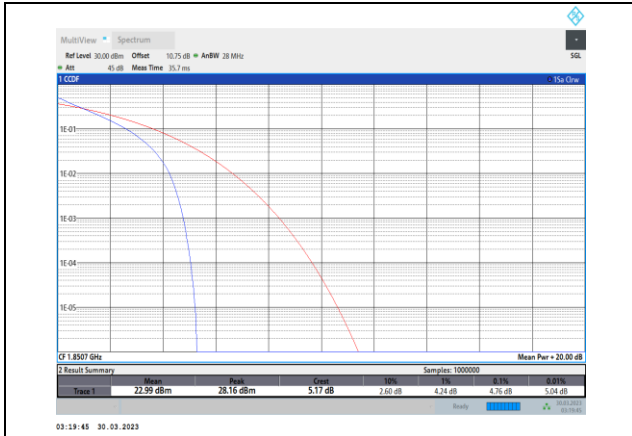

Band2-9538

Band4-1513

Band5-4132

Band5-4182

Band5-4233

LTE:

Band2-1.4MHz-QPSK-18607-6RB#0

Band2-1.4MHz-16QAM-18607-6RB#0