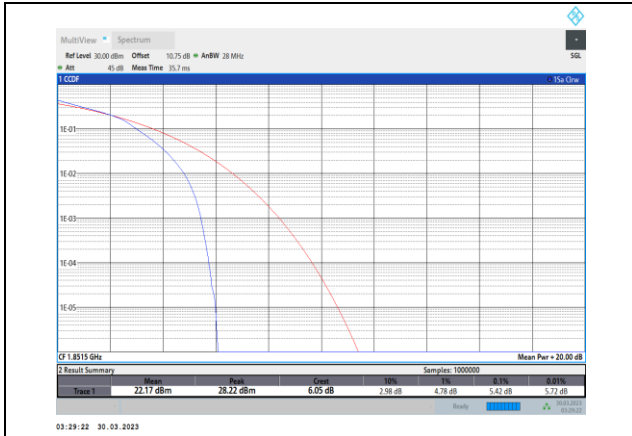

Band2-3MHz-16QAM-18615-15RB#0