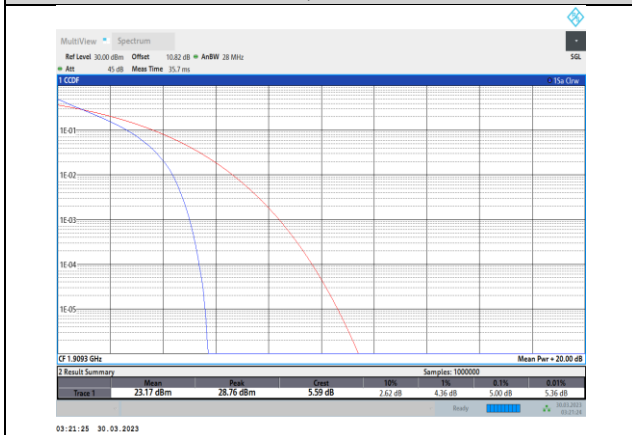

Band2-1.4MHz-QPSK-19193-6RB#0