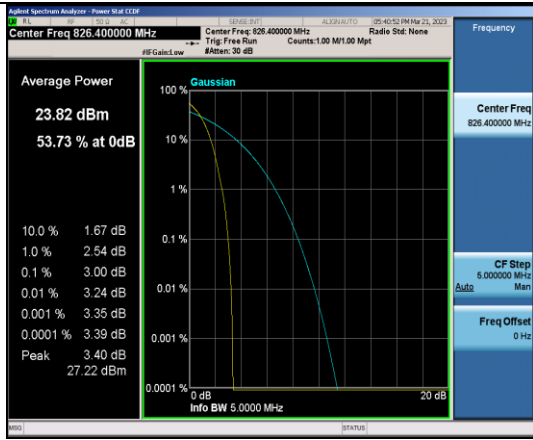

EGPRS1900-661-2

GPRS1900-810-0

EGPRS1900-810-2

WCDMA:

Band2-9262

Band4-1312

Band2-9400

Band4-1413

Band2-9538

Band4-1513

Band5-4132

Band5-4182

Band5-4233

LTE:

Band2-1.4MHz-QPSK-18607-6RB#0

Band2-1.4MHz-16QAM-18607-6RB#0