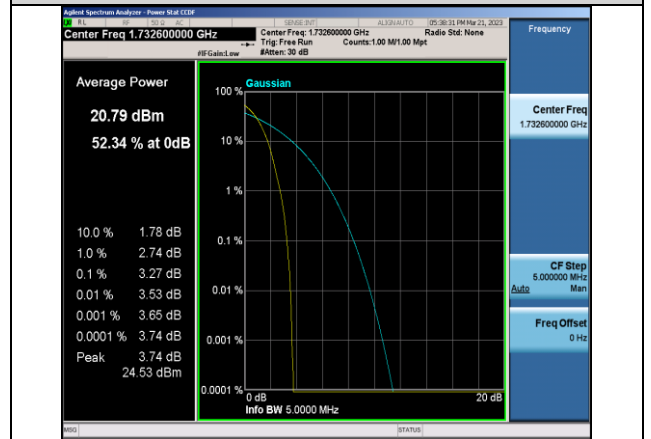

EGPRS1900-661-2

GPRS1900-810-0

EGPRS1900-810-2

WCDMA:

Band2-9262

Band4-1312

Band2-9400

Band4-1413