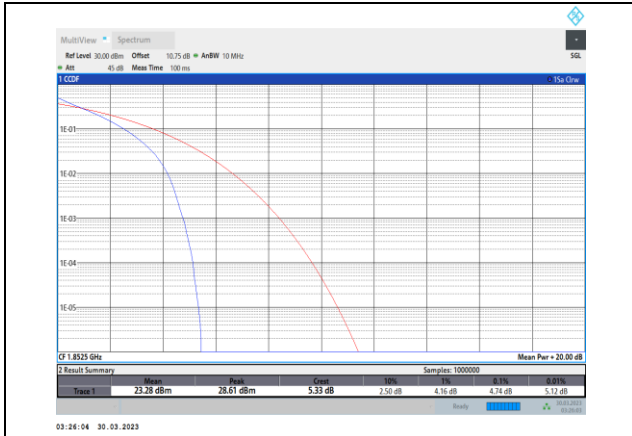

Band2-5MHz-QPSK-18625-25RB#0