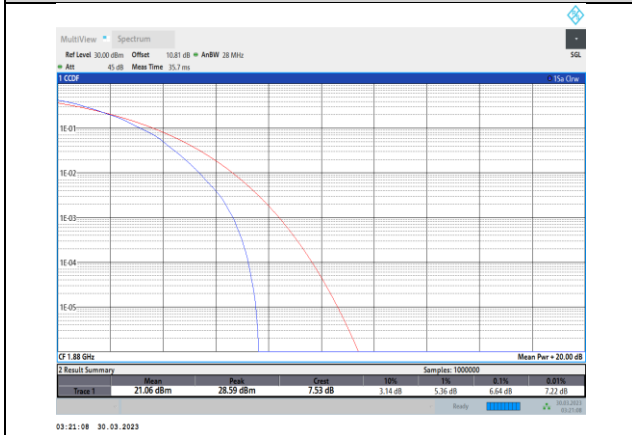

Band2-1.4MHz-64QAM-18900-6RB#0