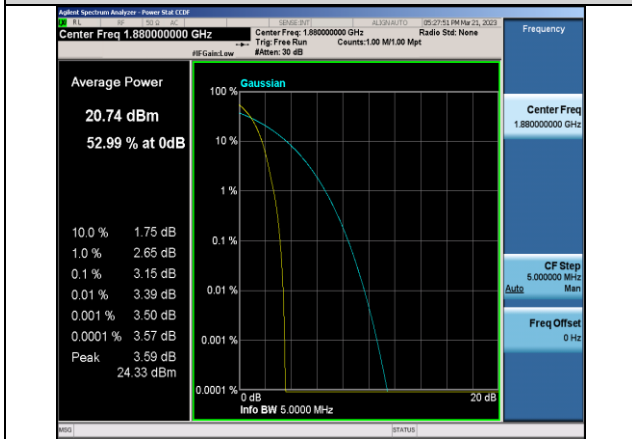

EGPRS1900-661-2

GPRS1900-810-0

EGPRS1900-810-2

WCDMA:

Band2-9262

Band4-1312

Band2-9400

Band4-1413