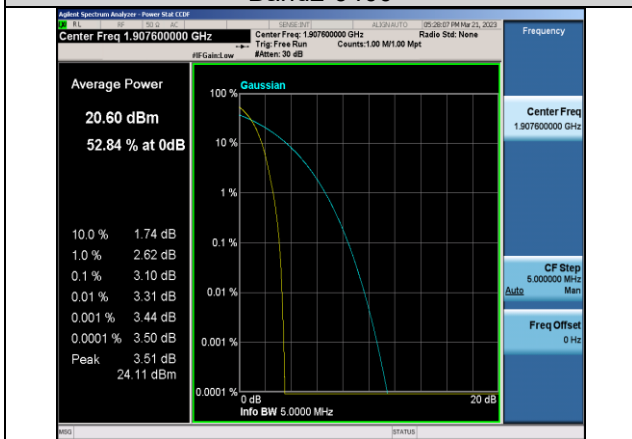

EGPRS1900-661-2

GPRS1900-810-0

EGPRS1900-810-2

WCDMA:

Band2-9262

Band4-1312

Band2-9400

Band4-1413