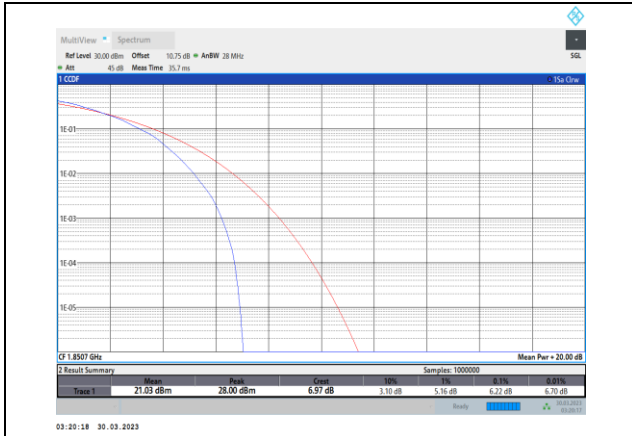

Band2-1.4MHz-64QAM-18607-6RB#0