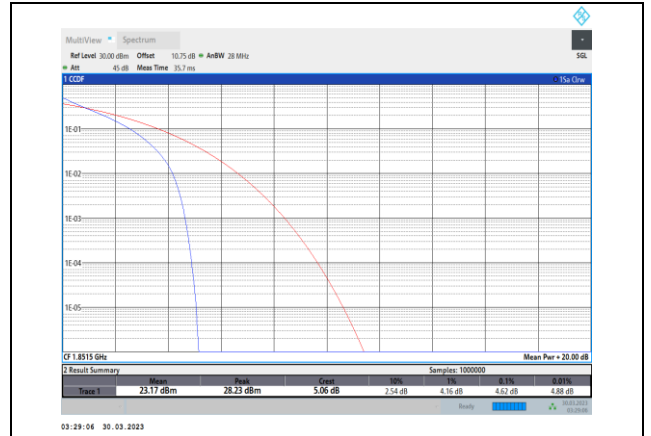

Band2-3MHz-QPSK-18615-15RB#0