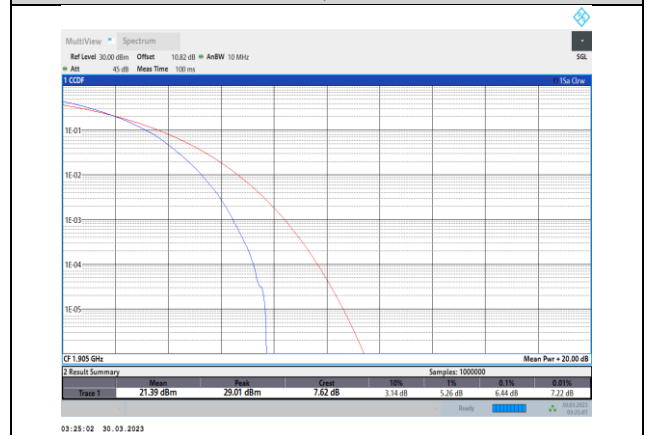

Band2-10MHz-16QAM-18650-50RB#0

Band2-10MHz-64QAM-18650-50RB#0

Band2-10MHz-16QAM-18900-50RB#0

Band2-10MHz-64QAM-18900-50RB#0

Band2-10MHz-16QAM-19150-50RB#0

Band2-10MHz-64QAM-19150-50RB#0