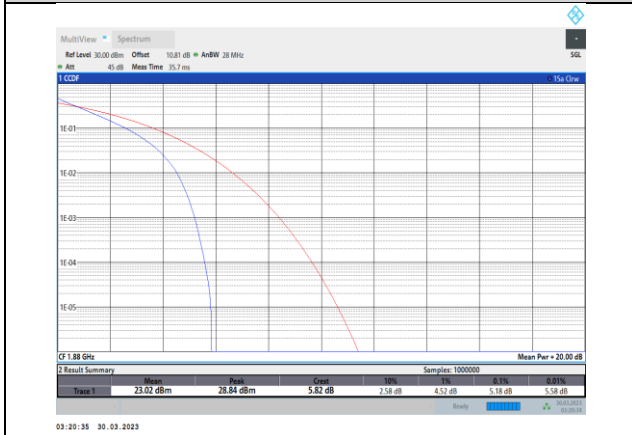

Band2-9538

Band4-1513

Band5-4132

Band5-4182

Band5-4233

LTE:

Band2-1.4MHz-QPSK-18607-6RB#0

Band2-1.4MHz-16QAM-18607-6RB#0