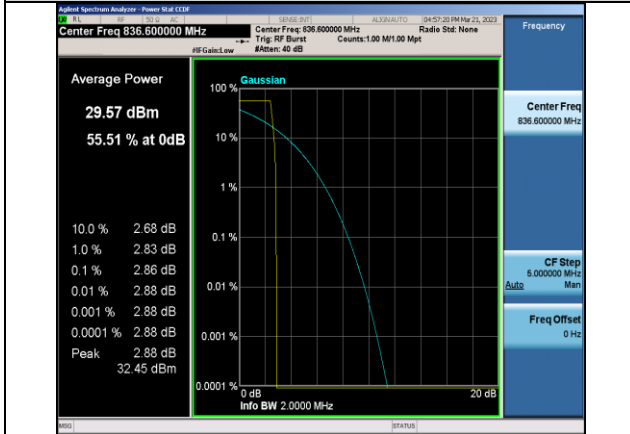

GSM850-190-3