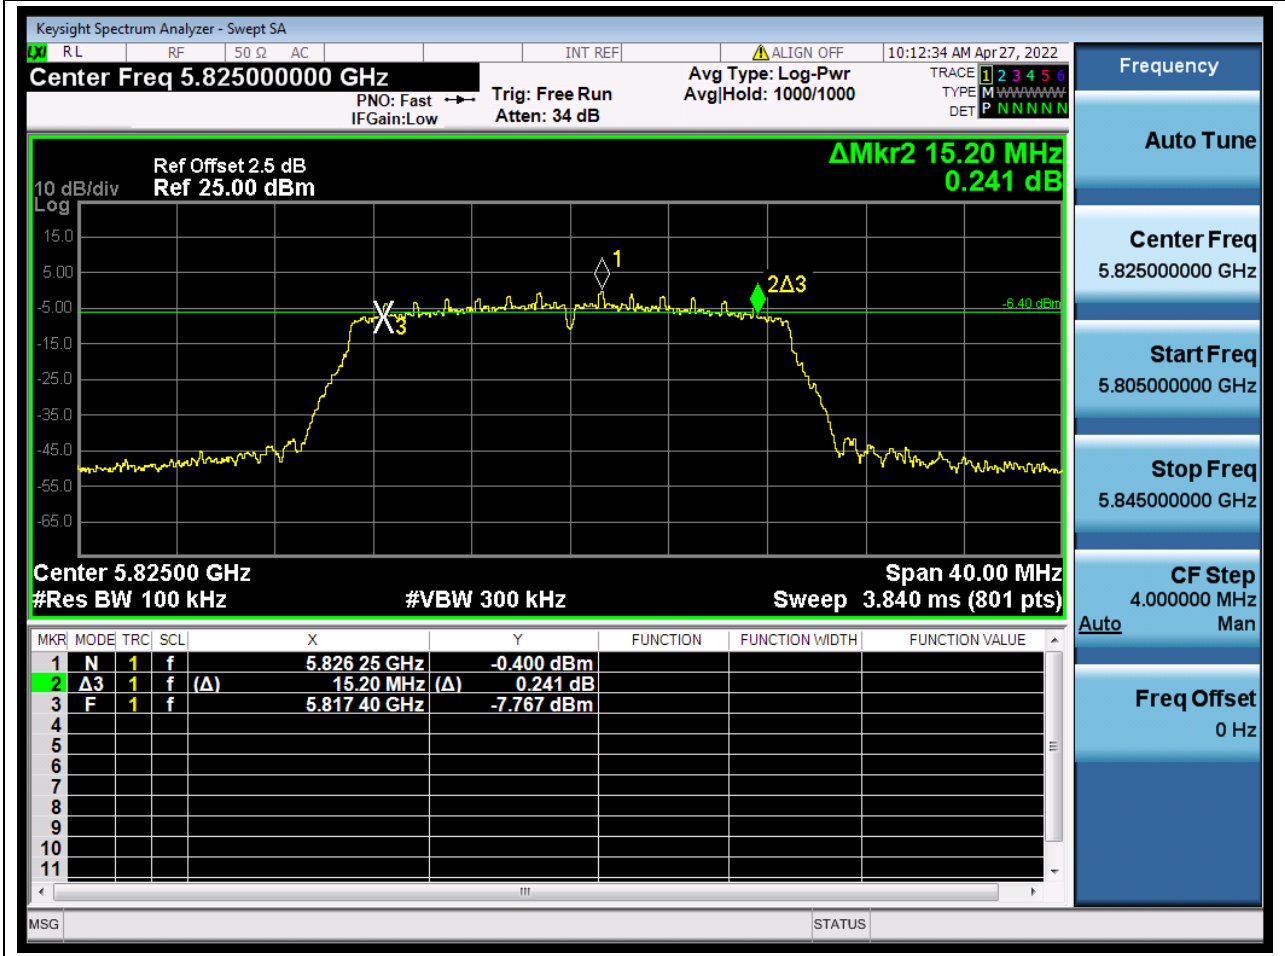

6. 802.11n_20M_U-NII-3_H

6.1. A.2.1-6dB BandWidth(NTNV)

Center Frequency (MHz)	XdB Down	RBW (MHz)	Detector	Limit (MHz)	XdB BandWidth (MHz)	Verdict
5825	6	0.1	Peak	0.5	15.200195	Pass