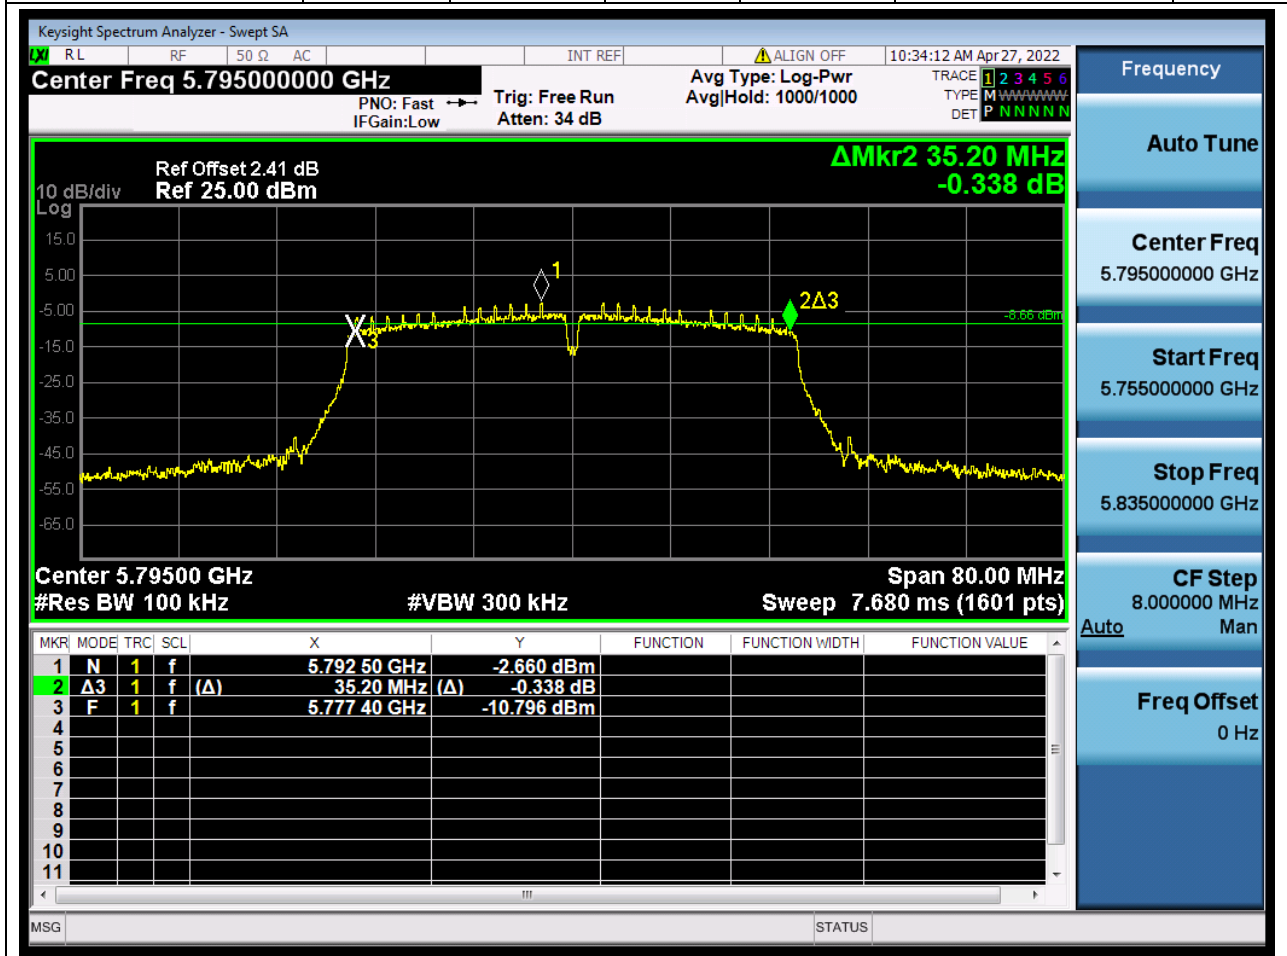

13. 802.11ac_40M_U-NII-3_H

13.1. A.2.1-6dB BandWidth(NTNV)

Center Frequency (MHz)	XdB Down	RBW (MHz)	Detector	Limit (MHz)	XdB BandWidth (MHz)	Verdict
5795	6	0.1	Peak	0.5	35.200195	Pass