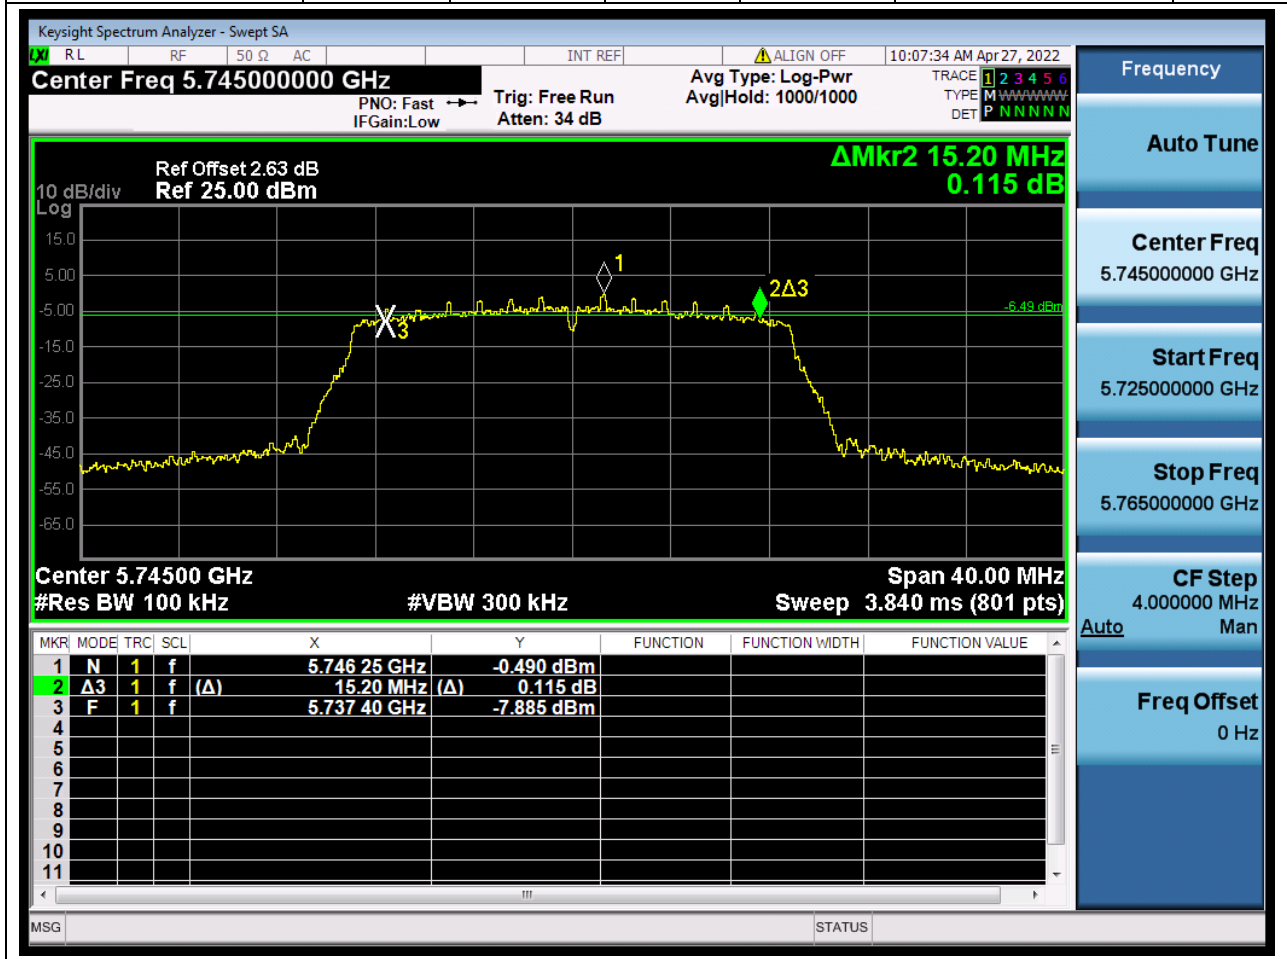

4. 802.11n_20M_U-NII-3_L

4.1. A.2.1-6dB BandWidth(NTNV)

Center Frequency (MHz)	XdB Down	RBW (MHz)	Detector	Limit (MHz)	XdB BandWidth (MHz)	Verdict
5745	6	0.1	Peak	0.5	15.200195	Pass