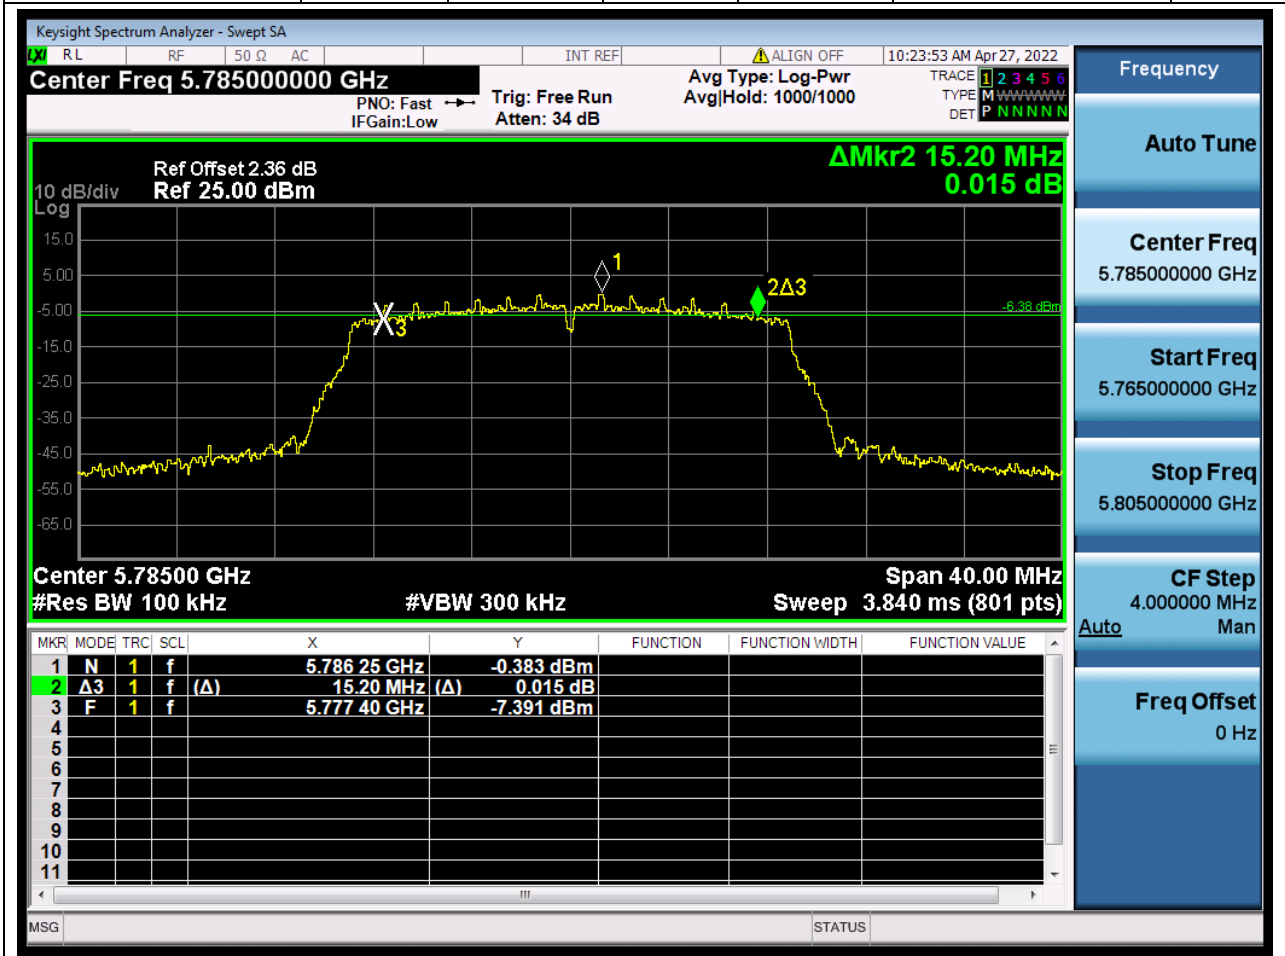

9. 802.11ac_20M_U-NII-3_L

9.1. A.2.1-6dB BandWidth(NTNV)

Center Frequency (MHz)	XdB Down	RBW (MHz)	Detector	Limit (MHz)	XdB BandWidth (MHz)	Verdict
5745	6	0.1	Peak	0.5	15.200195	Pass

10. 802.11ac_20M_U-NII-3_M

10.1. A.2.1-6dB BandWidth(NTNV)

Center Frequency (MHz)	XdB Down	RBW (MHz)	Detector	Limit (MHz)	XdB BandWidth (MHz)	Verdict
5785	6	0.1	Peak	0.5	15.200195	Pass

11. 802.11ac_20M_U-NII-3_H

11.1. A.2.1-6dB BandWidth(NTNV)