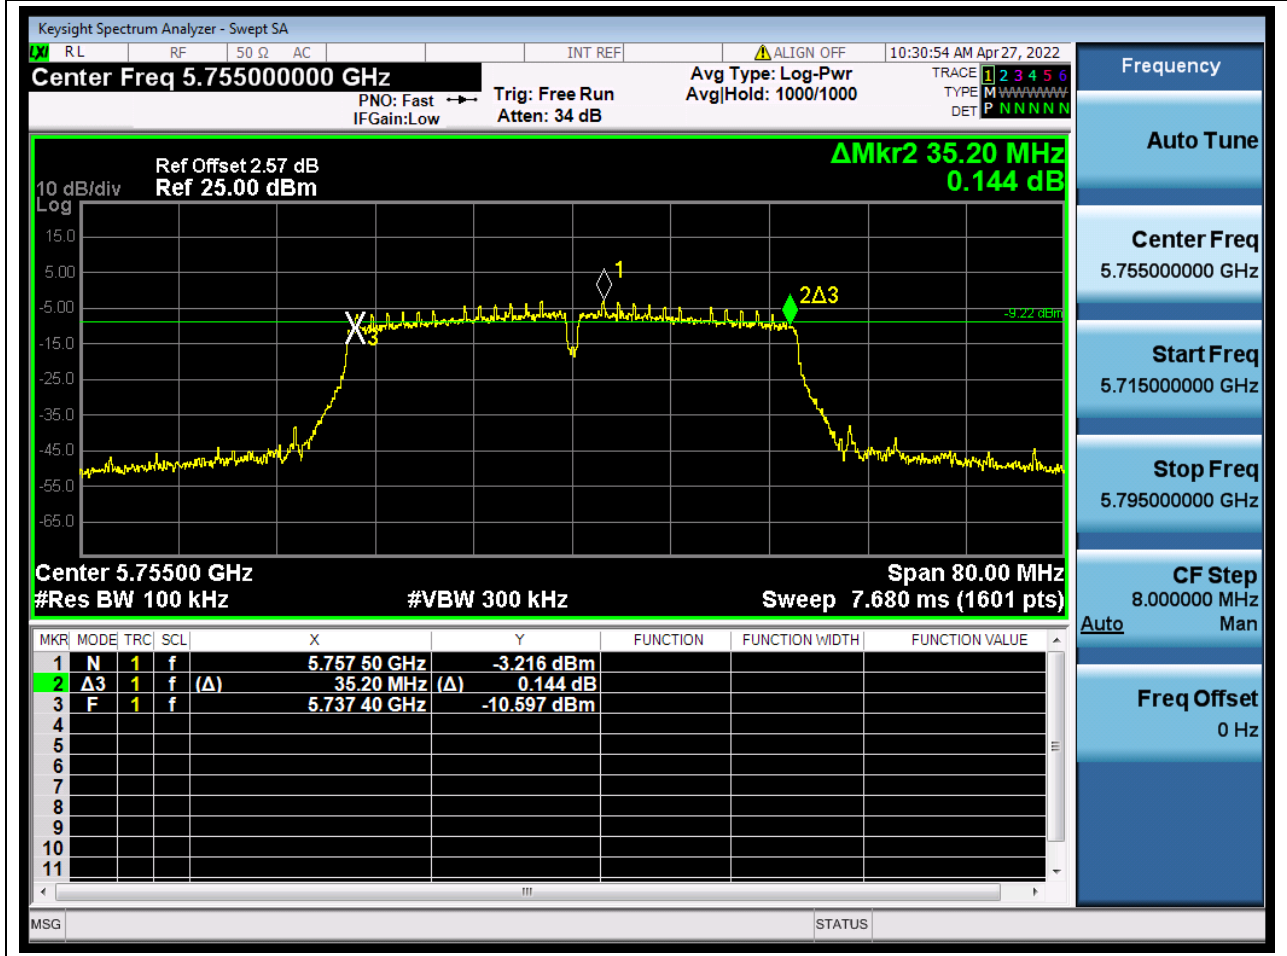

12. 802.11ac_40M_U-NII-3_L

12.1. A.2.1-6dB BandWidth(NTNV)

Center Frequency (MHz)	XdB Down	RBW (MHz)	Detector	Limit (MHz)	XdB BandWidth (MHz)	Verdict
5755	6	0.1	Peak	0.5	35.200195	Pass