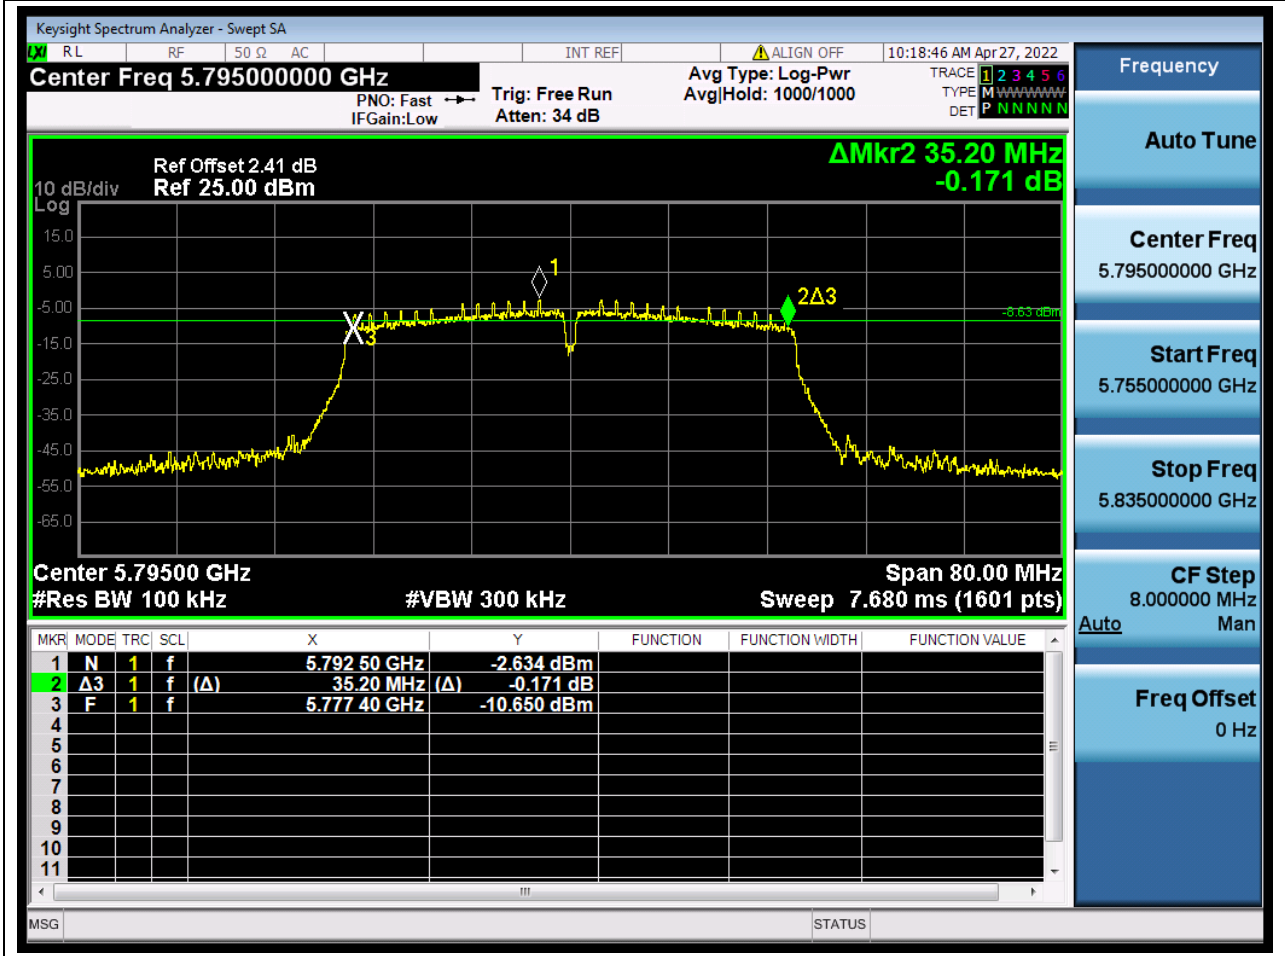

8. 802.11n_40M_U-NII-3_H

8.1. A.2.1-6dB BandWidth(NTNV)

Center Frequency (MHz)	XdB Down	RBW (MHz)	Detector	Limit (MHz)	XdB BandWidth (MHz)	Verdict
5795	6	0.1	Peak	0.5	35.200195	Pass