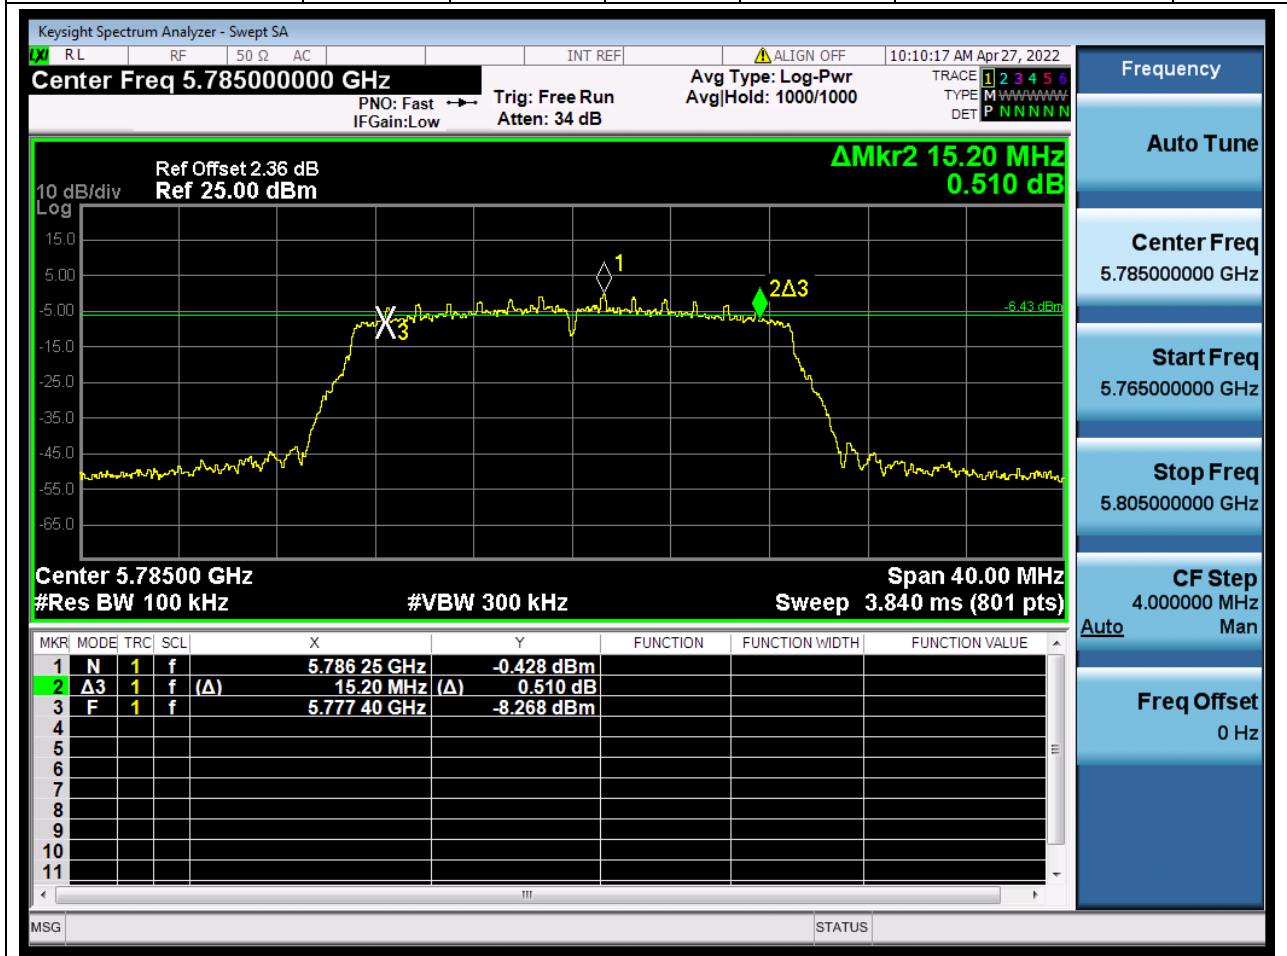

5. 802.11n_20M_U-NII-3_M

5.1. A.2.1-6dB BandWidth(NTNV)

Center Frequency (MHz)	XdB Down	RBW (MHz)	Detector	Limit (MHz)	XdB BandWidth (MHz)	Verdict
5785	6	0.1	Peak	0.5	15.200195	Pass