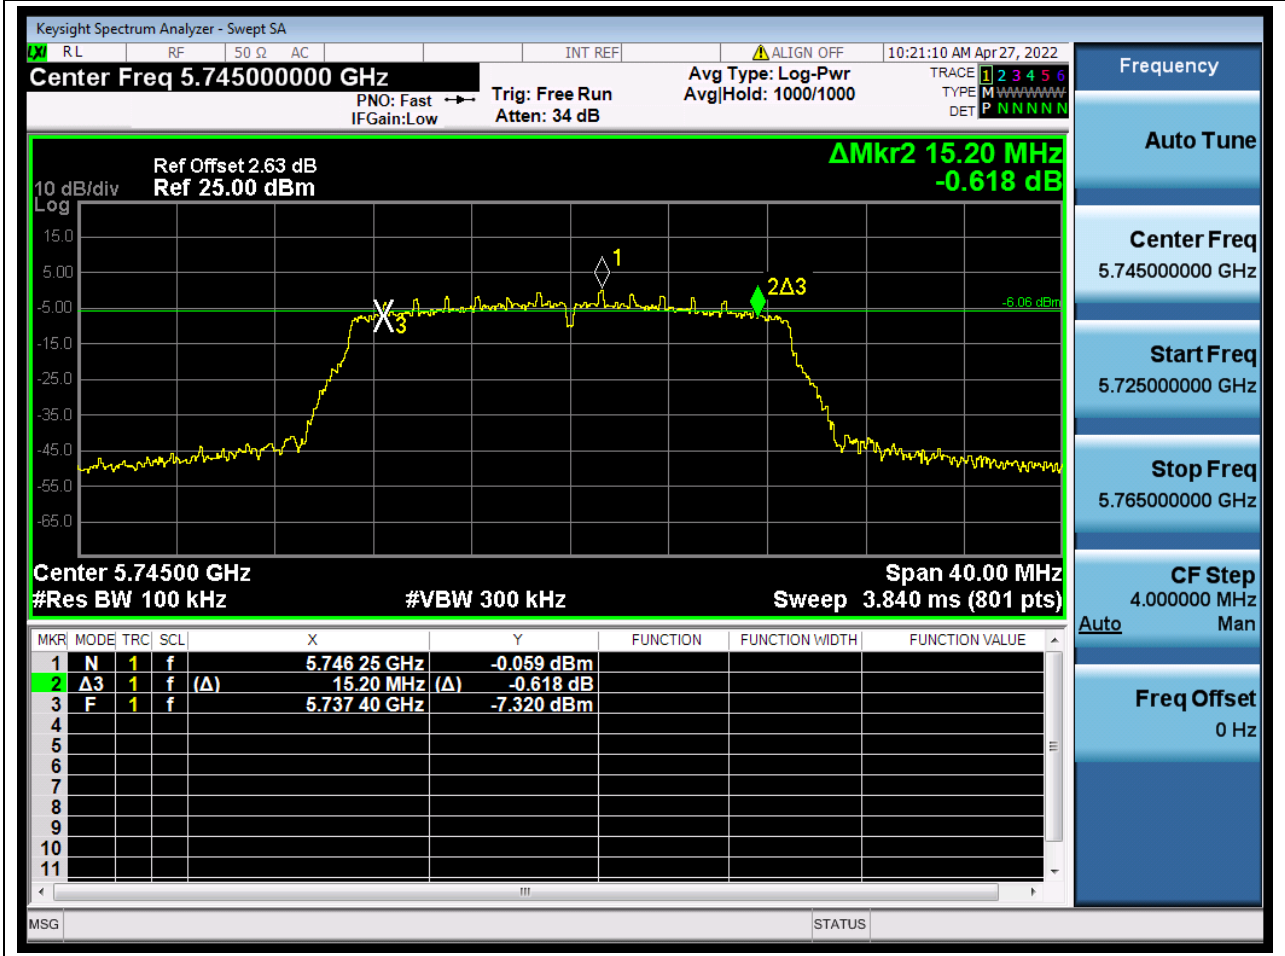

9. 802.11ac_20M_U-NII-3_L

9.1. A.2.1-6dB BandWidth(NTNV)

Center Frequency (MHz)	XdB Down	RBW (MHz)	Detector	Limit (MHz)	XdB BandWidth (MHz)	Verdict
5745	6	0.1	Peak	0.5	15.200195	Pass