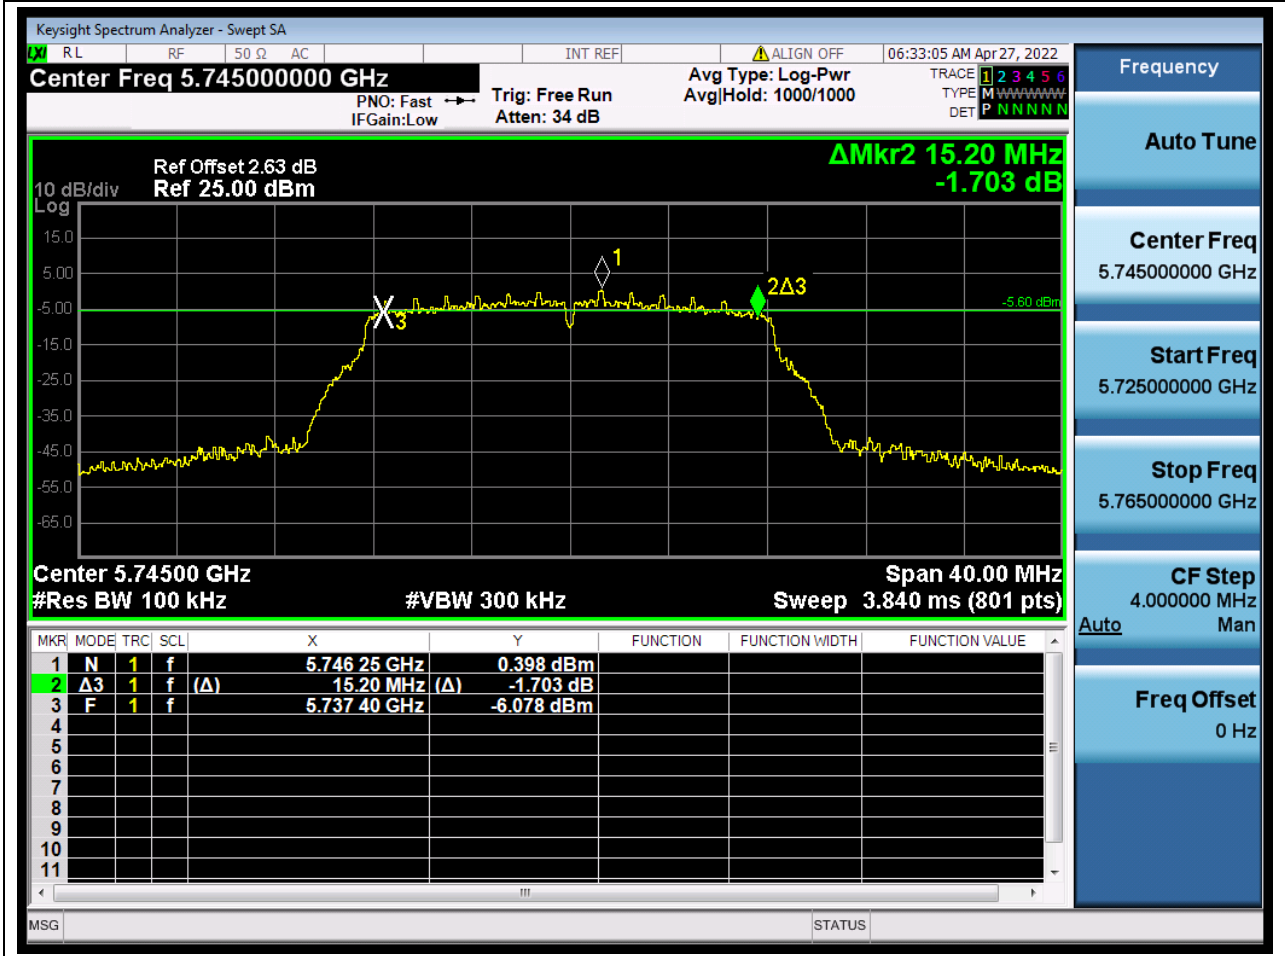

A.3 6 dB Bandwidth

1. 802.11a_20M_U-NII-3_L

1.1. A.2.1-6dB BandWidth(NTNV)

Center Frequency (MHz)	XdB Down	RBW (MHz)	Detector	Limit (MHz)	XdB BandWidth (MHz)	Verdict
5745	6	0.1	Peak	0.5	15.200195	Pass

2. 802.11a_20M_U-NII-3_M

2.1. A.2.1-6dB BandWidth(NTNV)

Center Frequency (MHz)	XdB Down	RBW (MHz)	Detector	Limit (MHz)	XdB BandWidth (MHz)	Verdict
5785	6	0.1	Peak	0.5	15.200195	Pass

3. 802.11a_20M_U-NII-3_H

3.2. A.2.1-6dB BandWidth(NTNV)