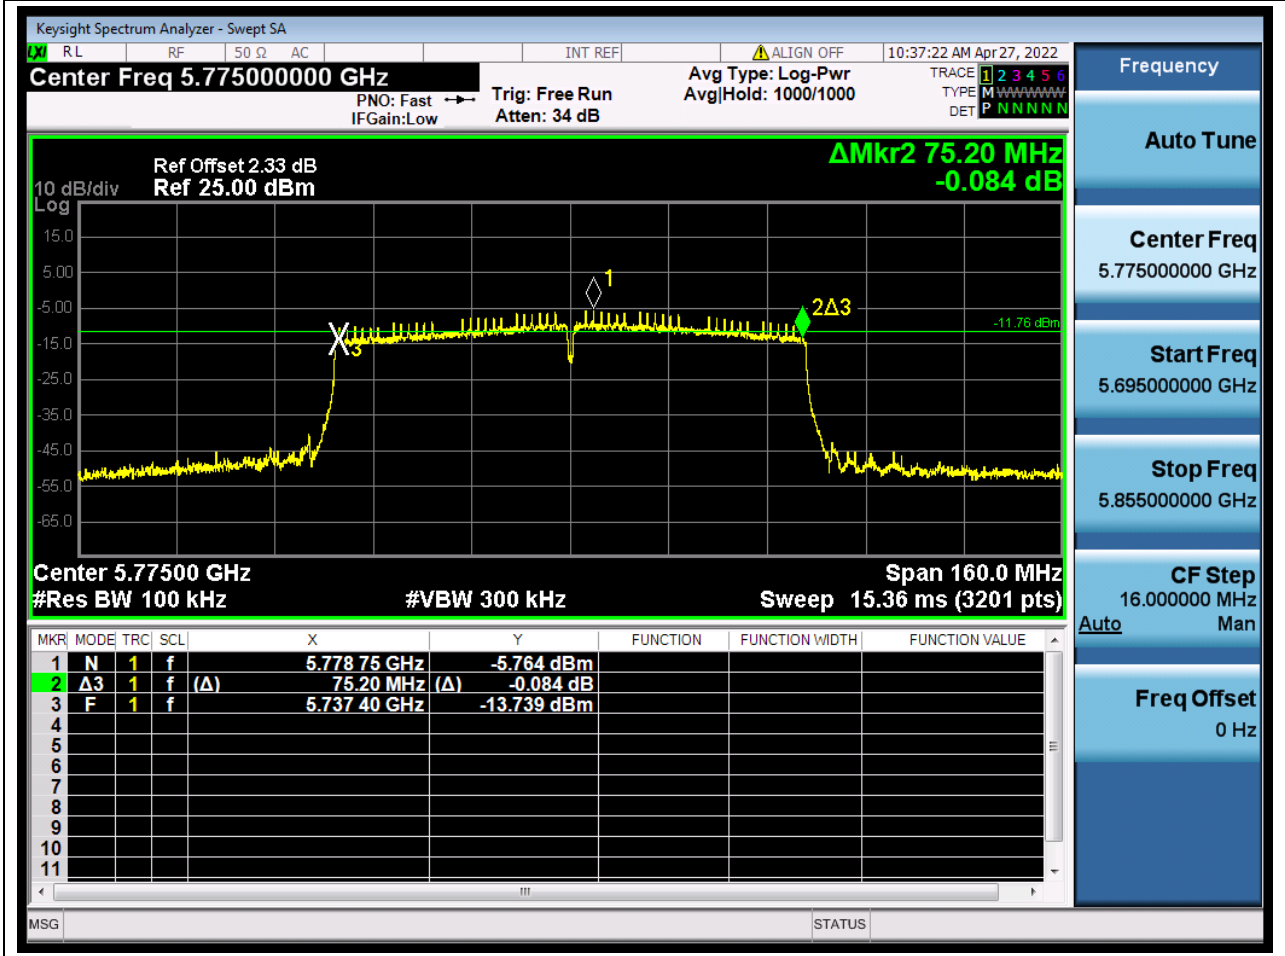

13. 802.11ac_40M_U-NII-3_H

13.1. A.2.1-6dB BandWidth(NTNV)

Center Frequency (MHz)	XdB Down	RBW (MHz)	Detector	Limit (MHz)	XdB BandWidth (MHz)	Verdict
5795	6	0.1	Peak	0.5	35.200195	Pass

14. 802.11ac_80M_U-NII-3_M

14.1. A.2.1-6dB BandWidth(NTNV)

Center Frequency (MHz)	XdB Down	RBW (MHz)	Detector	Limit (MHz)	XdB BandWidth (MHz)	Verdict
5775	6	0.1	Peak	0.5	75.200195	Pass

END