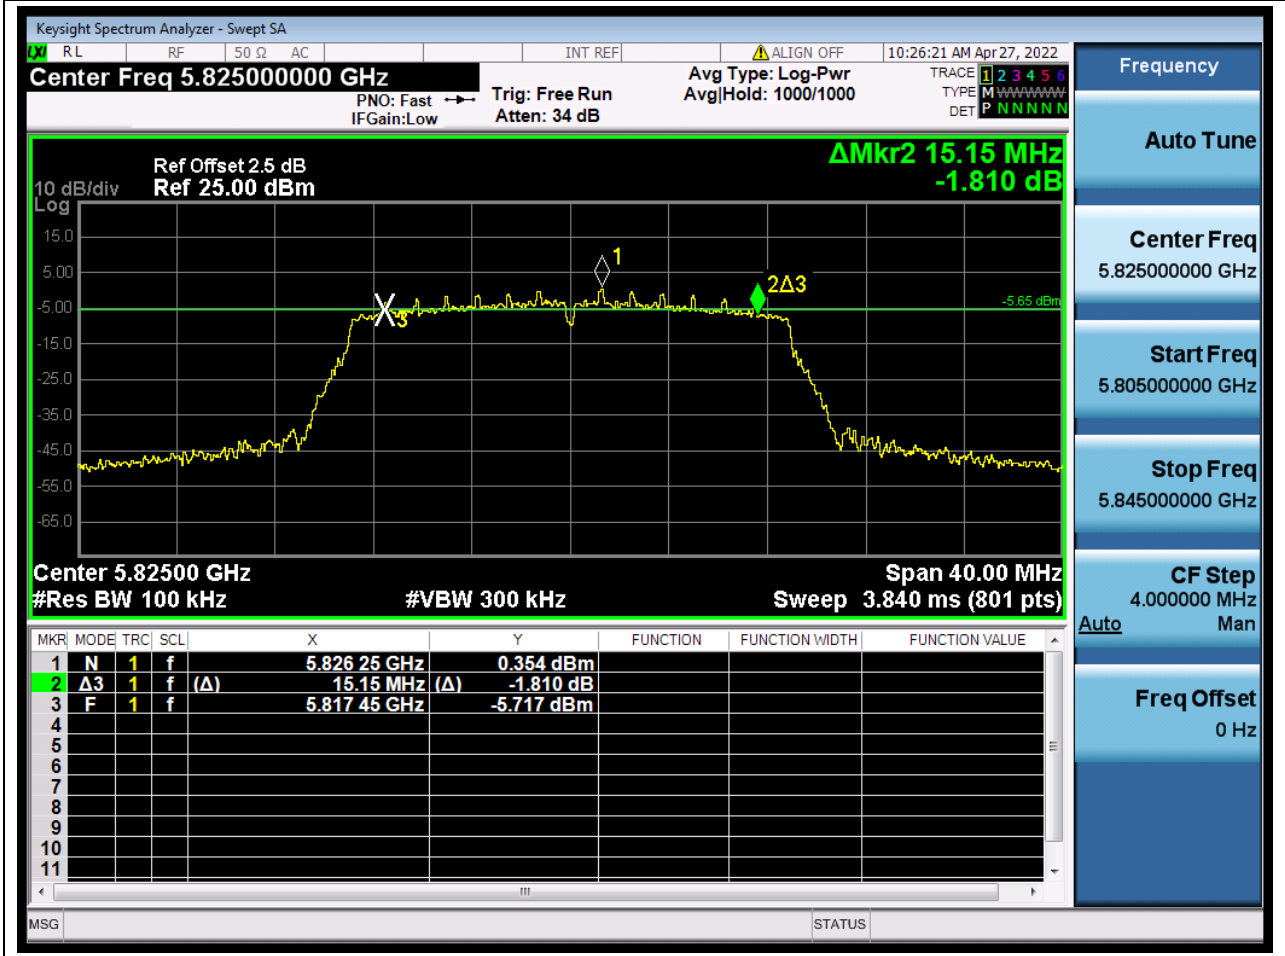

11. 802.11ac_20M_U-NII-3_H

11.1. A.2.1-6dB BandWidth(NTNV)

Center Frequency (MHz)	XdB Down	RBW (MHz)	Detector	Limit (MHz)	XdB BandWidth (MHz)	Verdict
5825	6	0.1	Peak	0.5	15.149902	Pass