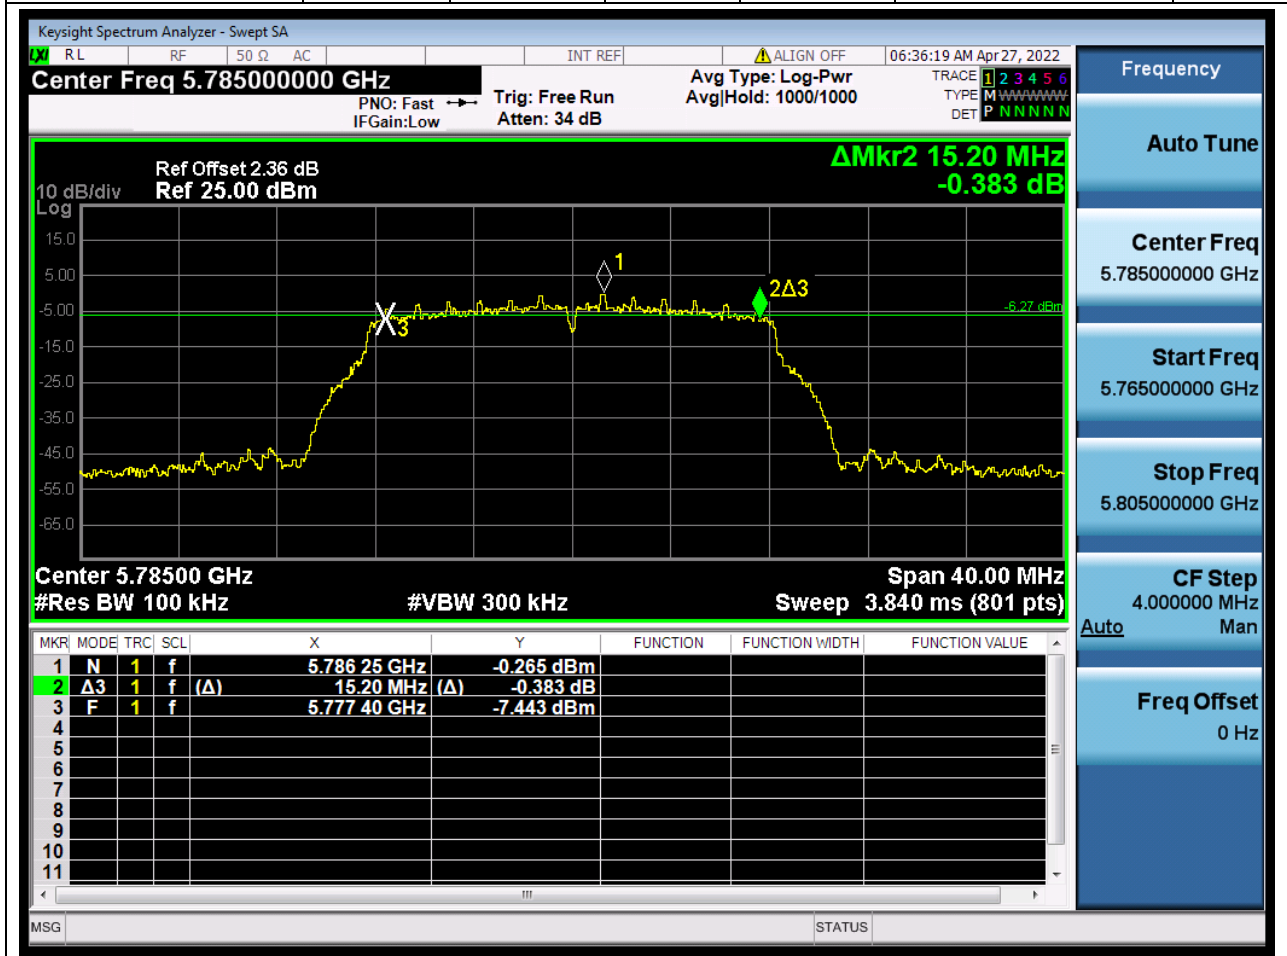

2. 802.11a_20M_U-NII-3_M

2.1. A.2.1-6dB BandWidth(NTNV)

Center Frequency (MHz)	XdB Down	RBW (MHz)	Detector	Limit (MHz)	XdB BandWidth (MHz)	Verdict
5785	6	0.1	Peak	0.5	15.200195	Pass