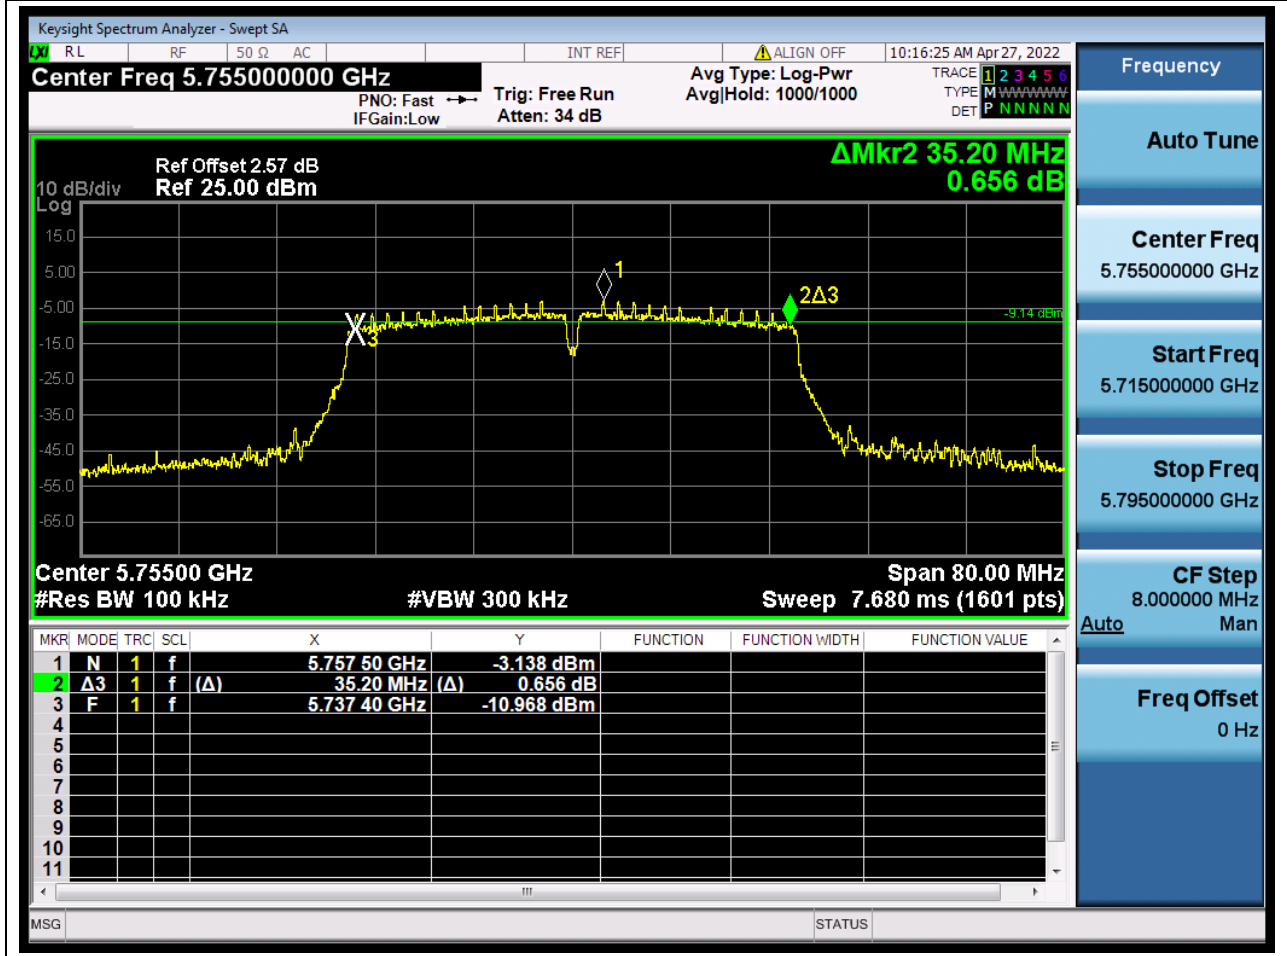

7. 802.11n_40M_U-NII-3_L

7.1. A.2.1-6dB BandWidth(NTNV)

Center Frequency (MHz)	XdB Down	RBW (MHz)	Detector	Limit (MHz)	XdB BandWidth (MHz)	Verdict
5755	6	0.1	Peak	0.5	35.200195	Pass