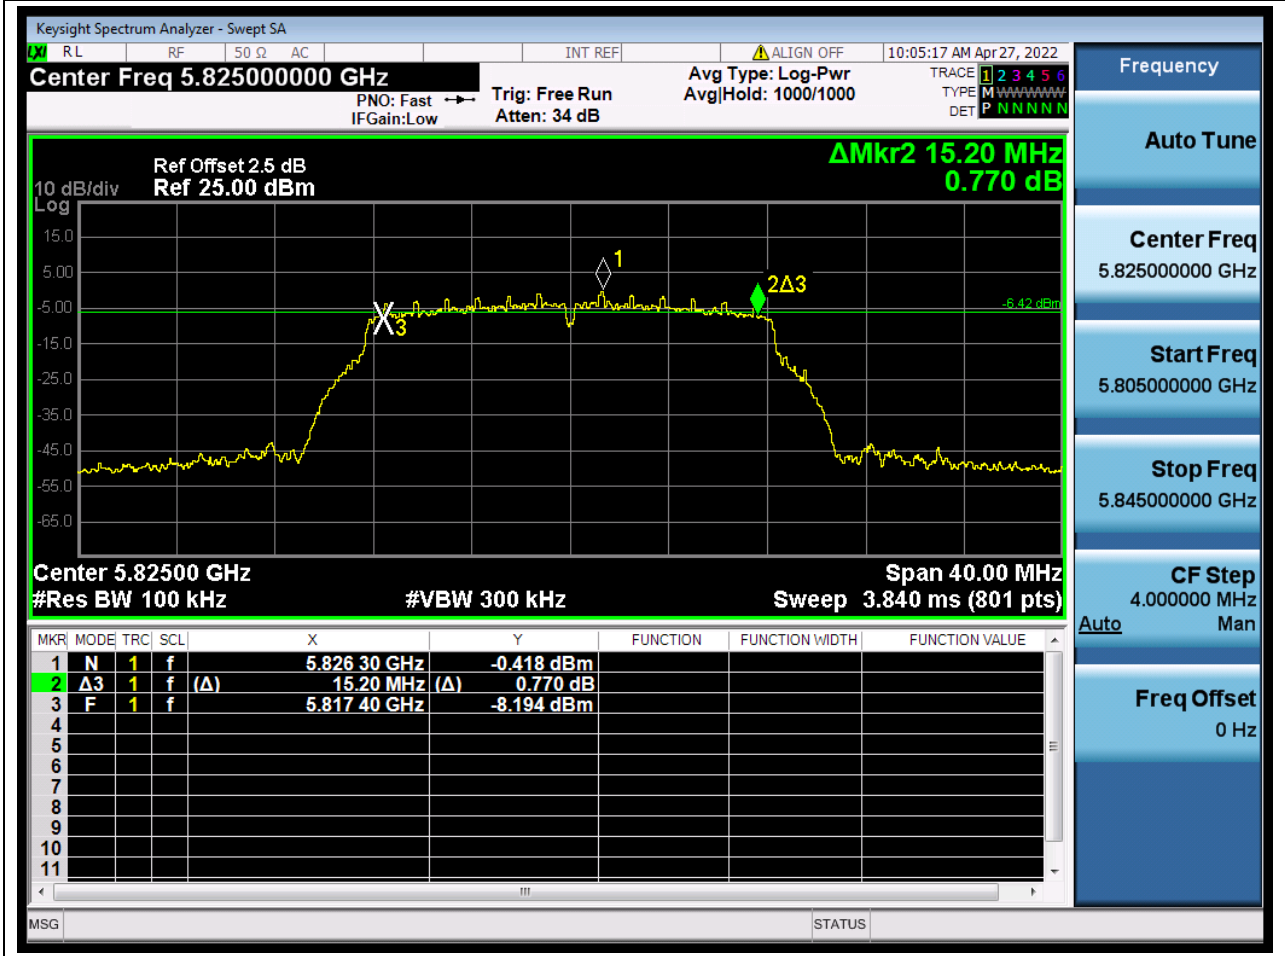

3. 802.11a_20M_U-NII-3_H

3.2. A.2.1-6dB BandWidth(NTNV)

Center Frequency (MHz)	XdB Down	RBW (MHz)	Detector	Limit (MHz)	XdB BandWidth (MHz)	Verdict
5825	6	0.1	Peak	0.5	15.200195	Pass