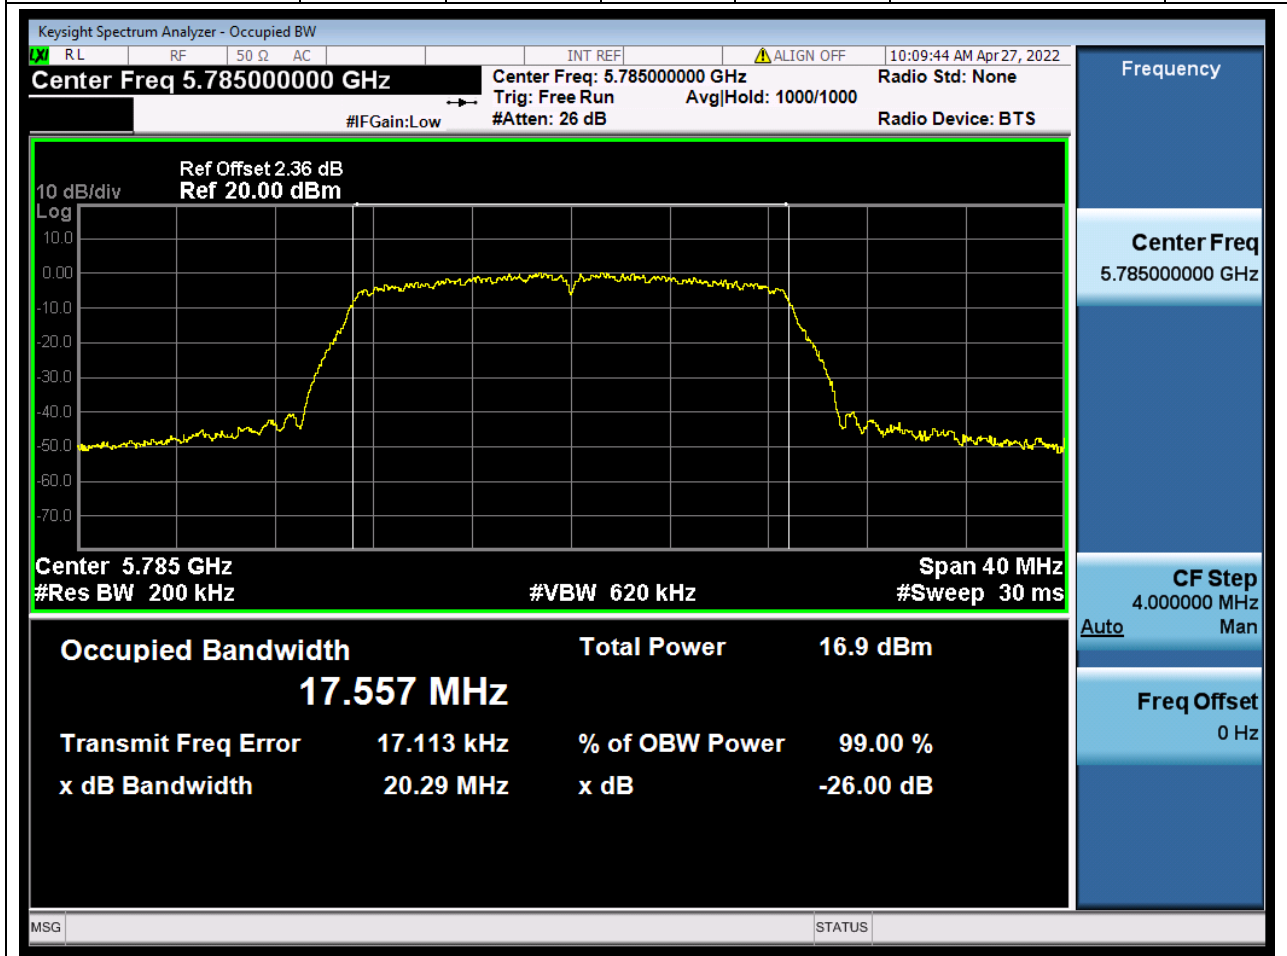

50. 802.11n_20M_U-NII-3_M

50.1. A.2-26dB Bandwidth(NTNV)

Center Frequency (MHz)	XdB Down	RBW (MHz)	Detector	Limit (MHz)	XdB BandWidth (MHz)	Verdict
5785	26	0.2	Peak	0	20.293348	Unknow