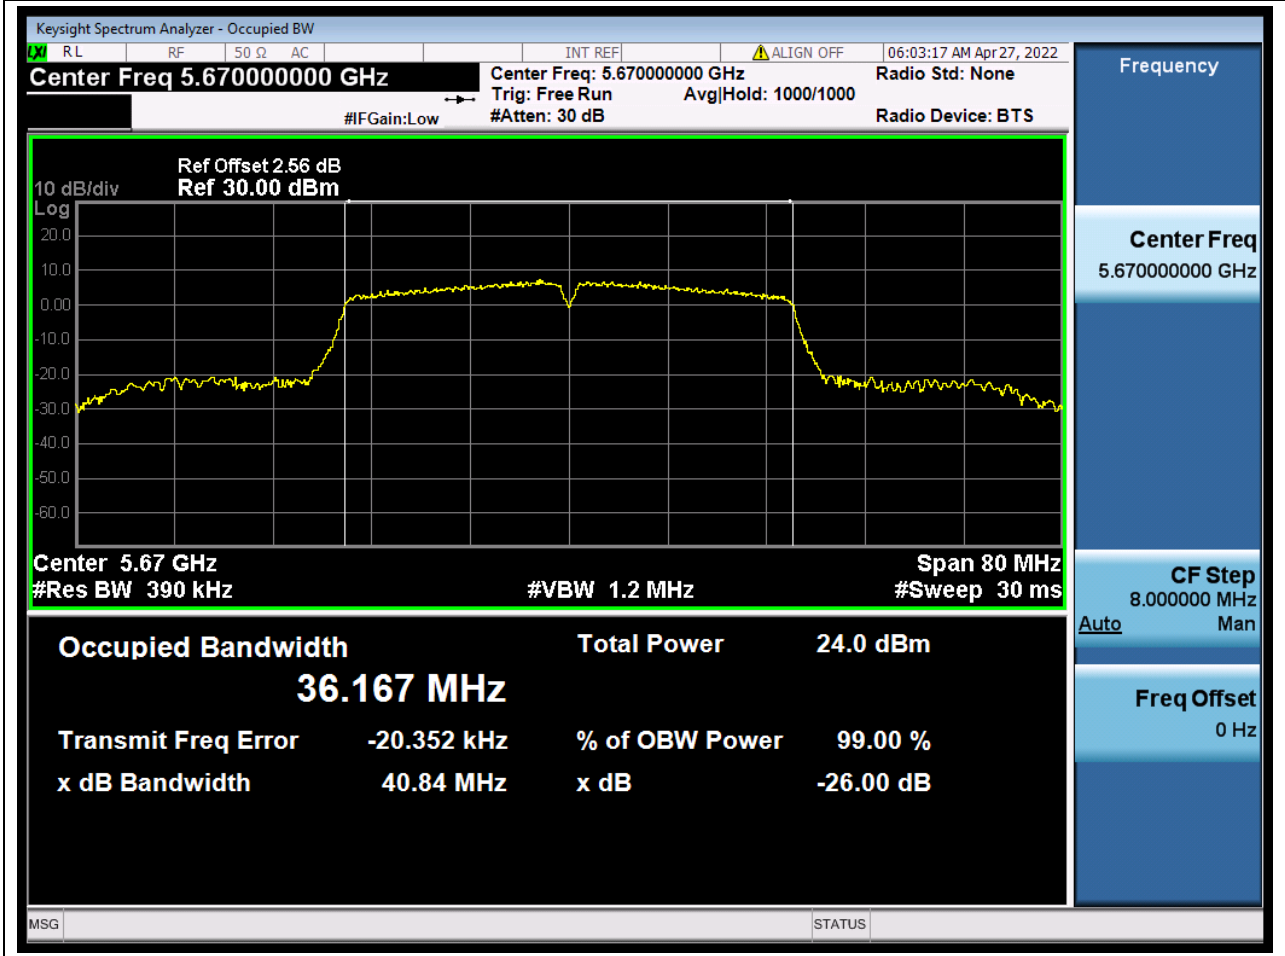

37. 802.11n_40M_U-NII-2C_H

37.1. A.2-26dB Bandwidth(NTNV)

Center Frequency (MHz)	XdB Down	RBW (MHz)	Detector	Limit (MHz)	XdB BandWidth (MHz)	Verdict
5670	26	0.39	Peak	0	40.84128	Unknow