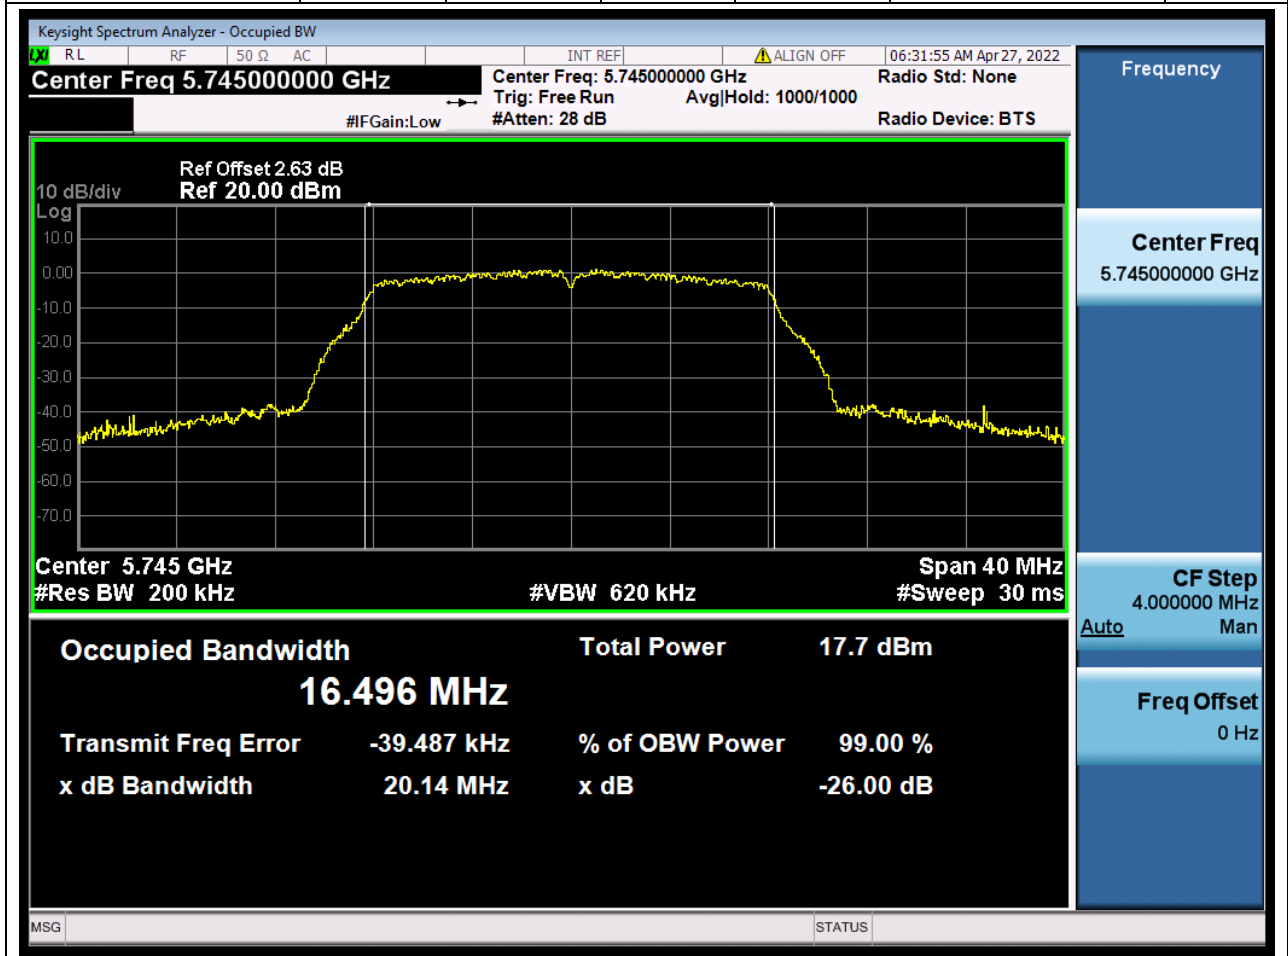

46. 802.11a_20M_U-NII-3_L

46.1. A.2-26dB Bandwidth(NTNV)

Center Frequency (MHz)	XdB Down	RBW (MHz)	Detector	Limit (MHz)	XdB BandWidth (MHz)	Verdict
5745	26	0.2	Peak	0	20.143462	Unknow