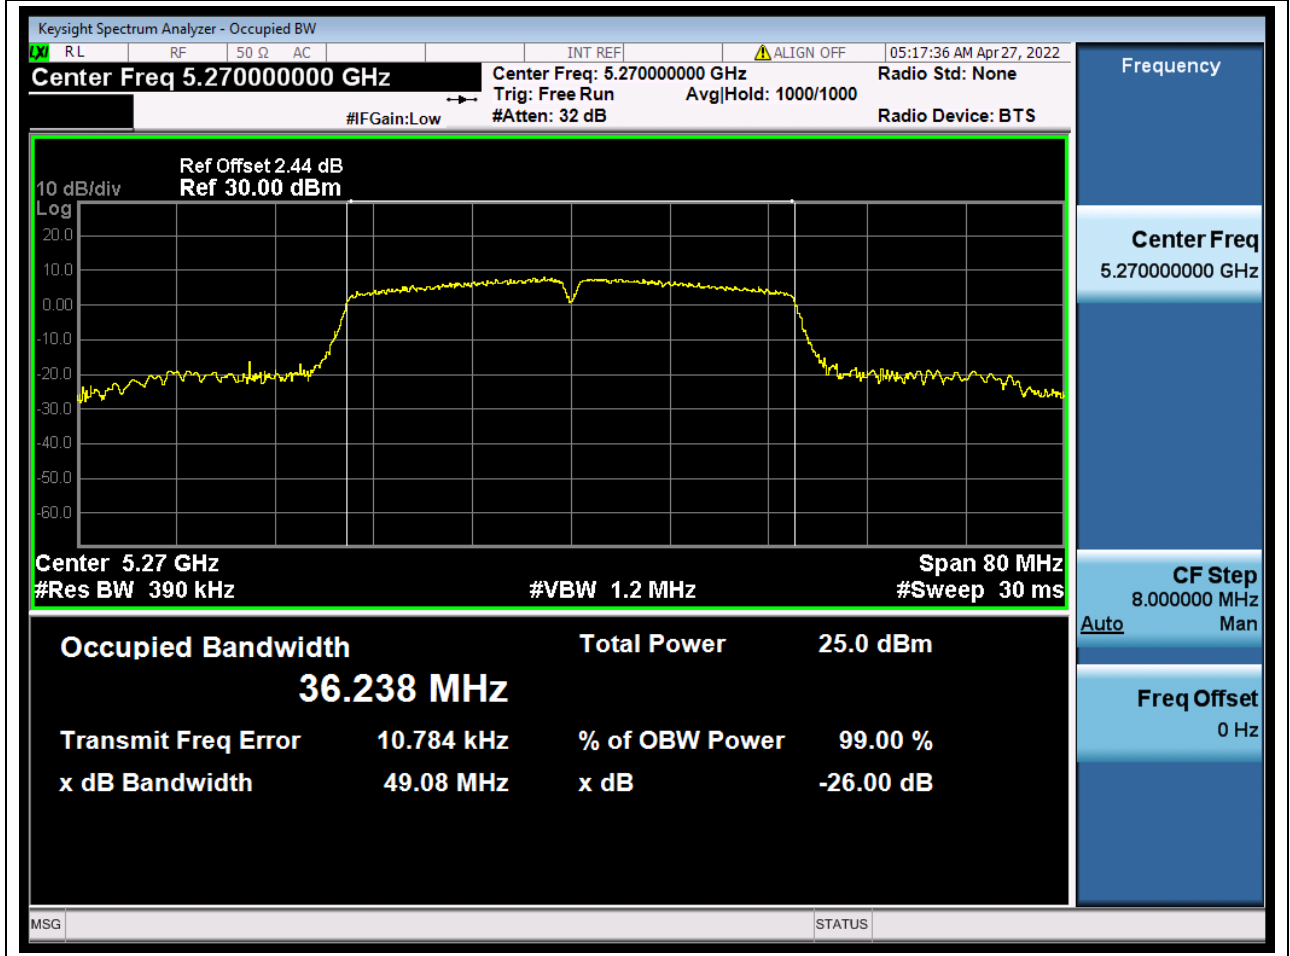

21. 802.11n_40M_U-NII-2A_L

21.1. A.2-26dB Bandwidth(NTNV)

Center Frequency (MHz)	XdB Down	RBW (MHz)	Detector	Limit (MHz)	XdB BandWidth (MHz)	Verdict
5270	26	0.39	Peak	0	49.079941	Unknow