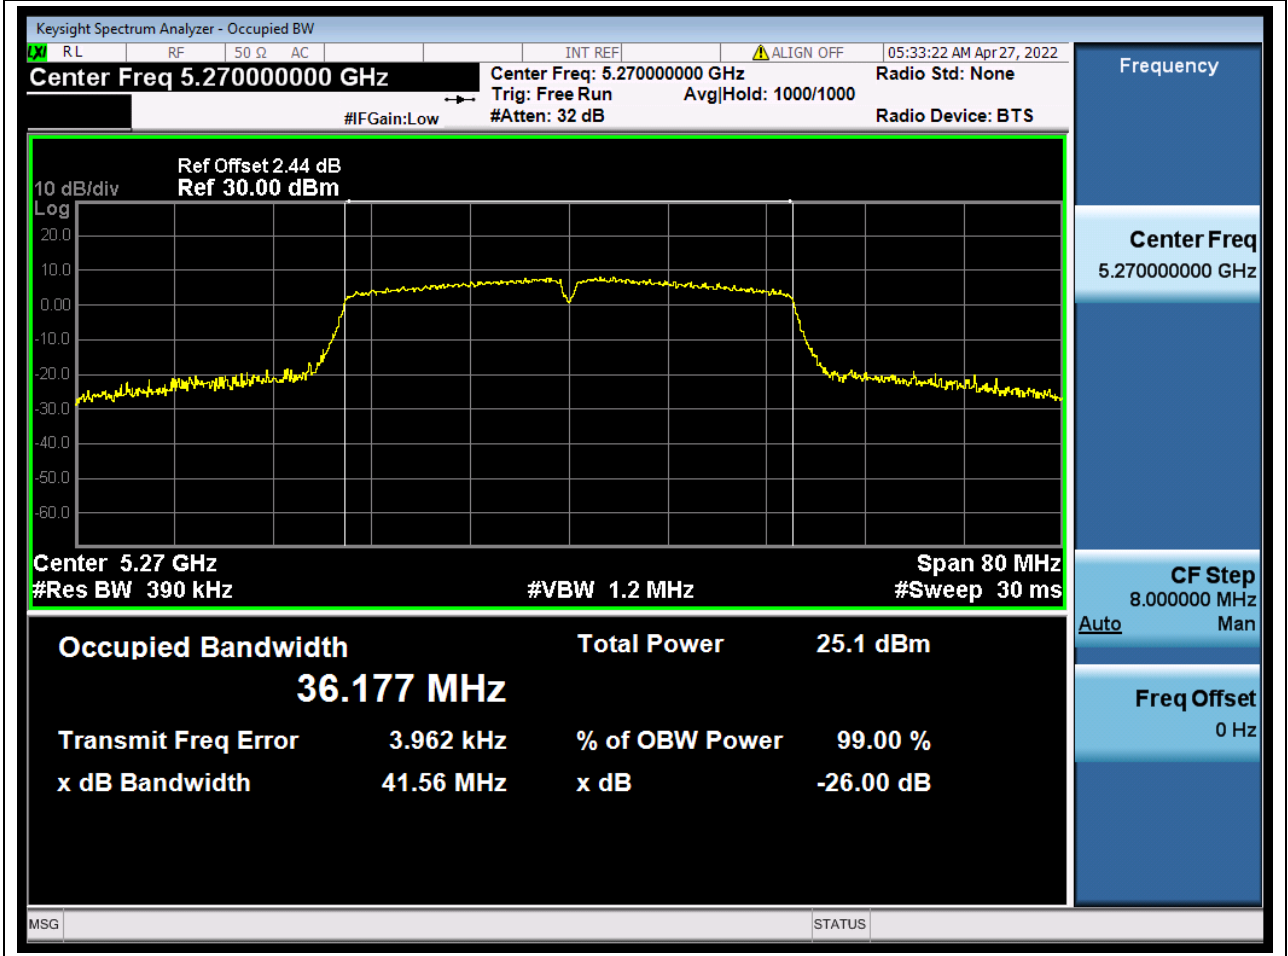

26. 802.11ac_40M_U-NII-2A_L

26.1. A.2-26dB Bandwidth(NTNV)

Center Frequency (MHz)	XdB Down	RBW (MHz)	Detector	Limit (MHz)	XdB BandWidth (MHz)	Verdict
5270	26	0.39	Peak	0	41.56444	Unknow