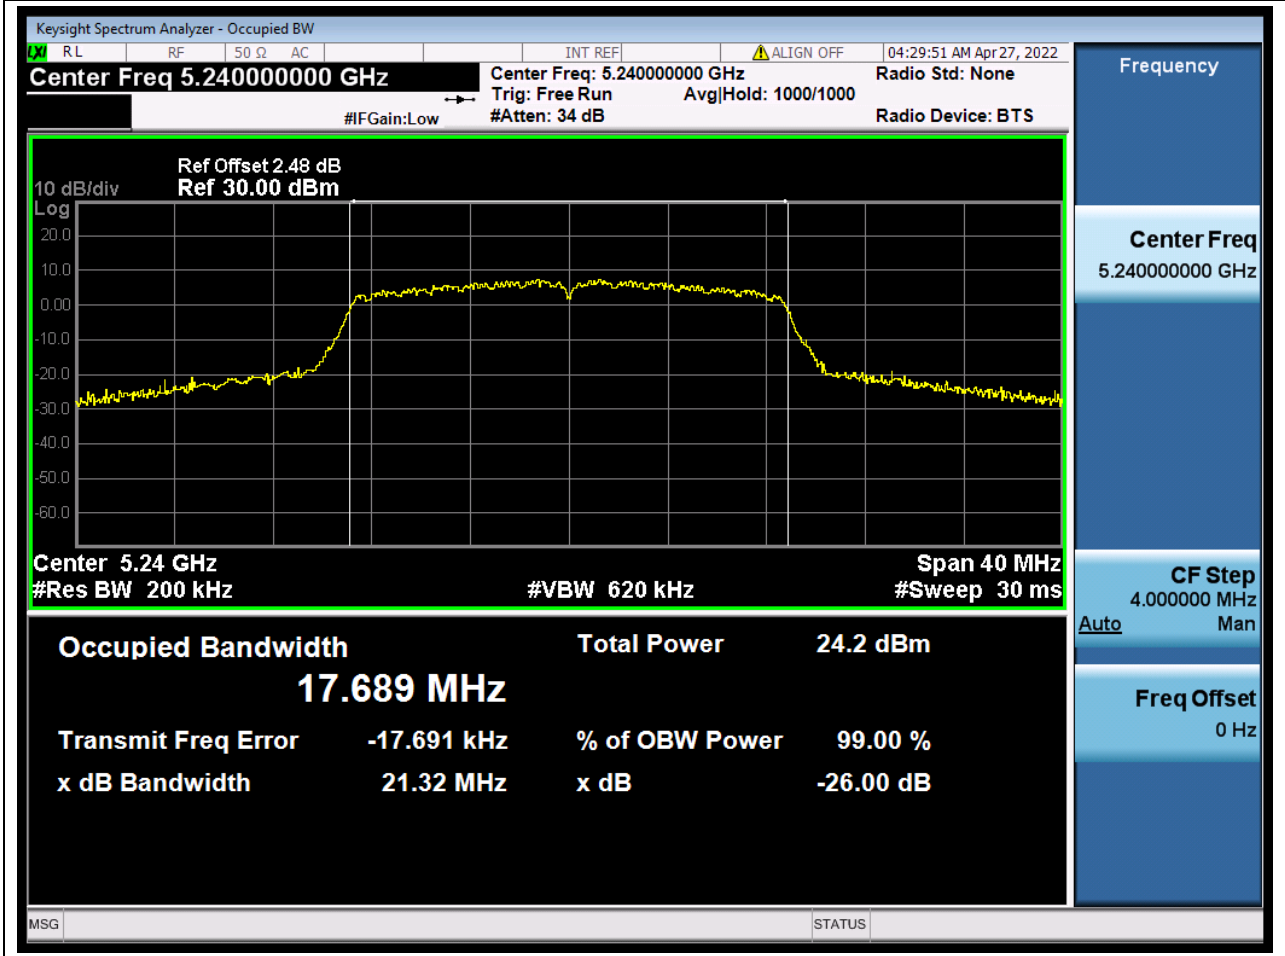

6. 802.11n_20M_U-NII-1_H

6.1. A.2-26dB Bandwidth(NTNV)

Center Frequency (MHz)	XdB Down	RBW (MHz)	Detector	Limit (MHz)	XdB BandWidth (MHz)	Verdict
5240	26	0.2	Peak	0	21.322963	Unknow