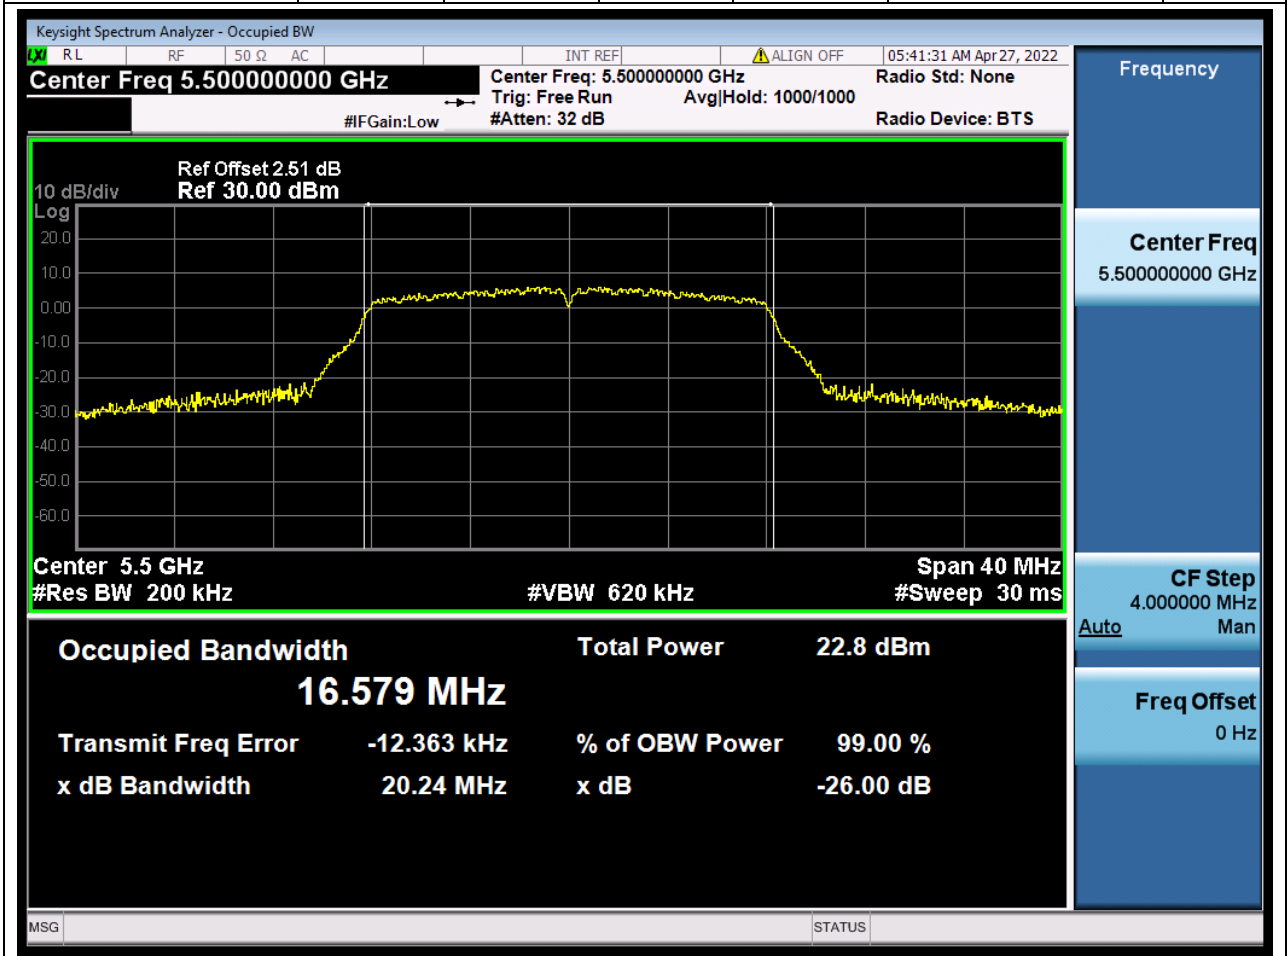

29. 802.11a_20M_U-NII-2C_L

29.1. A.2-26dB Bandwidth(NTNV)

Center Frequency (MHz)	XdB Down	RBW (MHz)	Detector	Limit (MHz)	XdB BandWidth (MHz)	Verdict
5500	26	0.2	Peak	0	20.242367	Unknow