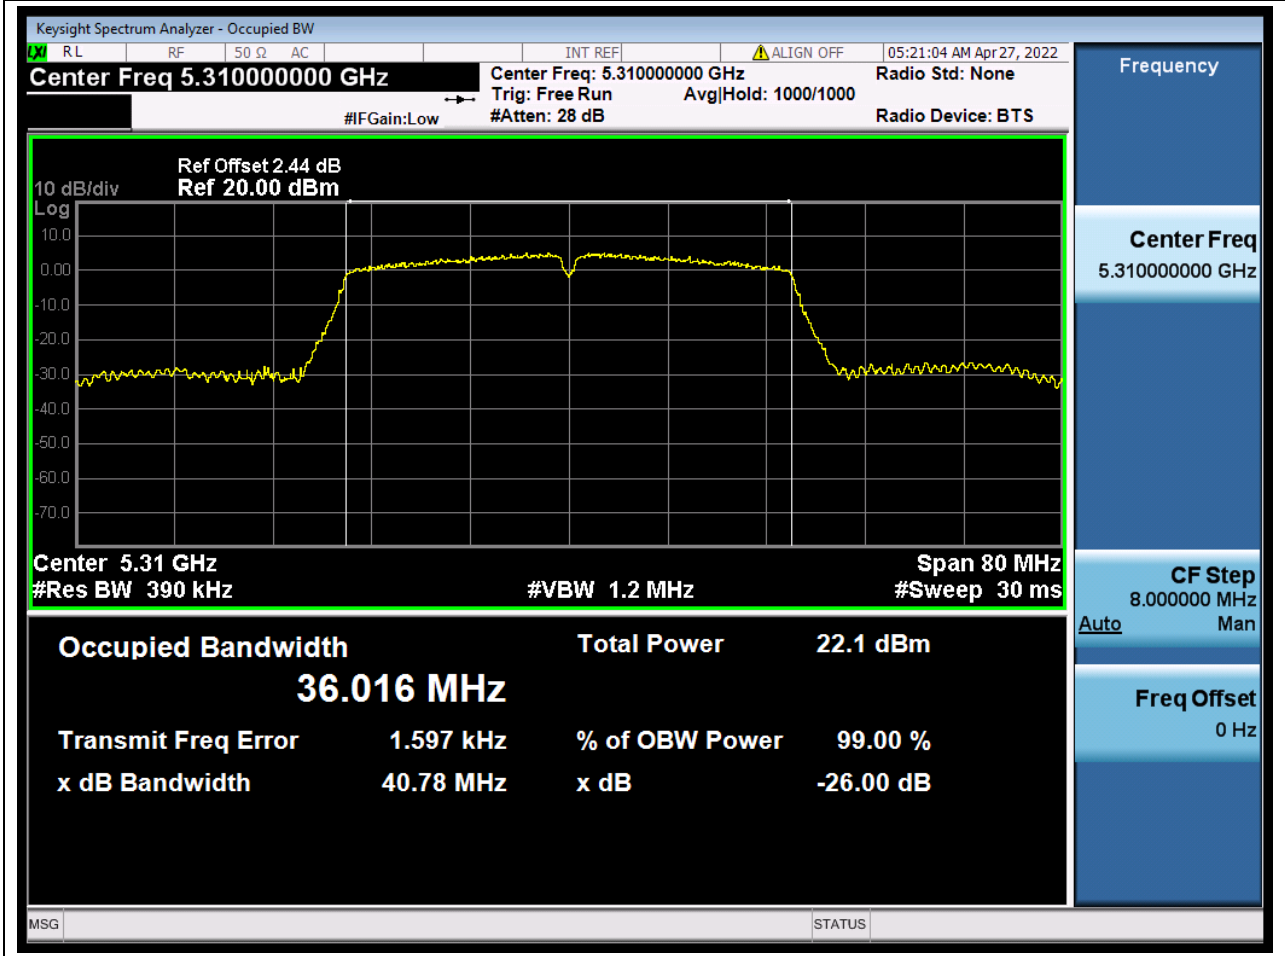

22. 802.11n_40M_U-NII-2A_H

22.1. A.2-26dB Bandwidth(NTNV)

Center Frequency (MHz)	XdB Down	RBW (MHz)	Detector	Limit (MHz)	XdB BandWidth (MHz)	Verdict
5310	26	0.39	Peak	0	40.778997	Unknow