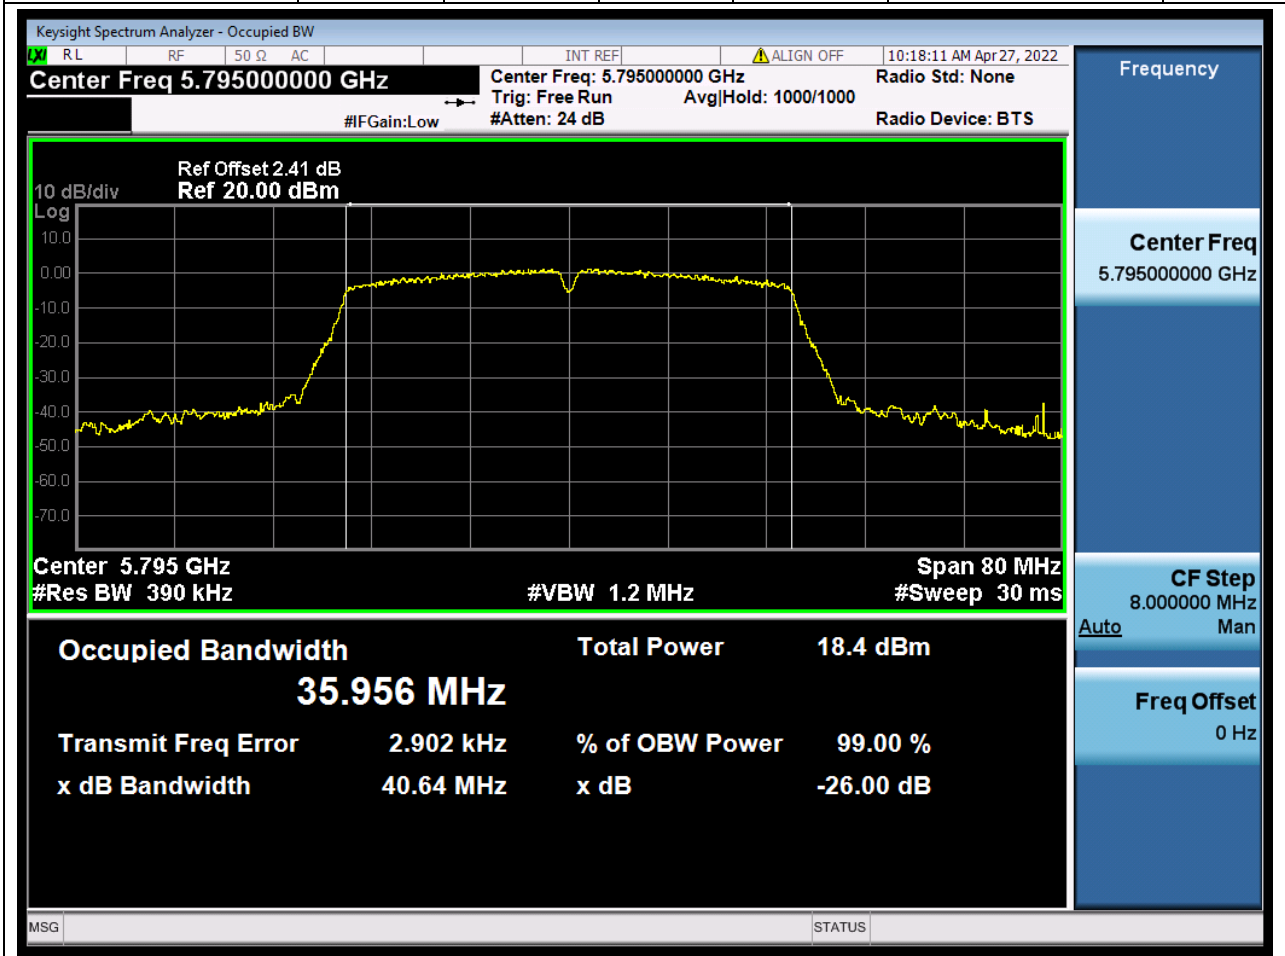

53. 802.11n_40M_U-NII-3_H

53.1. A.2-26dB Bandwidth(NTNV)

Center Frequency (MHz)	XdB Down	RBW (MHz)	Detector	Limit (MHz)	XdB BandWidth (MHz)	Verdict
5795	26	0.39	Peak	0	40.64398	Unknow