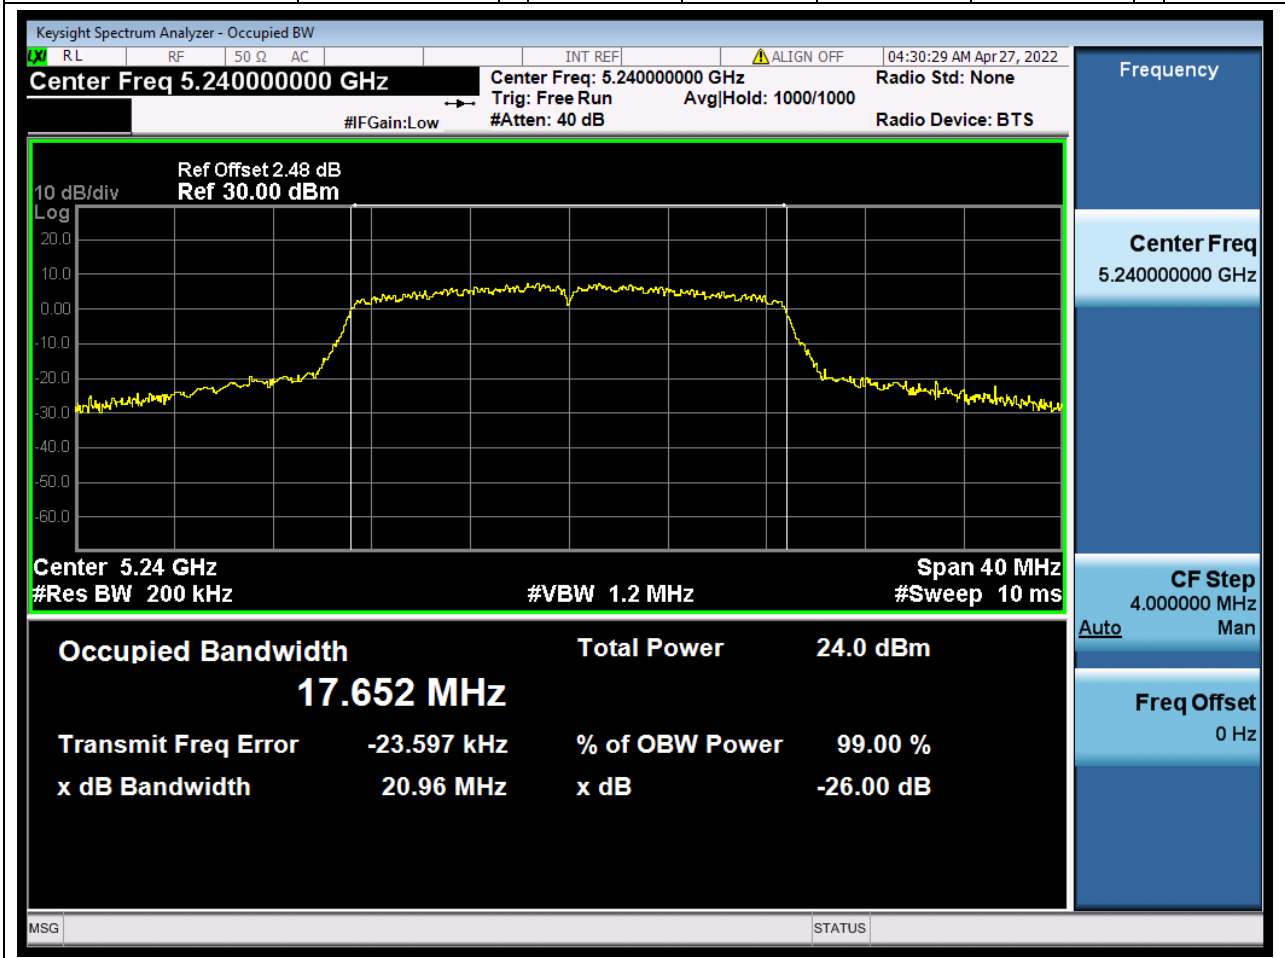

6. 802.11n_20M_U-NII-1_H

6.1. A.2.2-99% Bandwidth(NTNV)

Center Frequency (MHz)	OBW Power (%)	RBW (MHz)	Detector	Limit (MHz)	OBW (MHz)	Verdict
5240	99	0.2	Peak	0	17.65179	Unknown