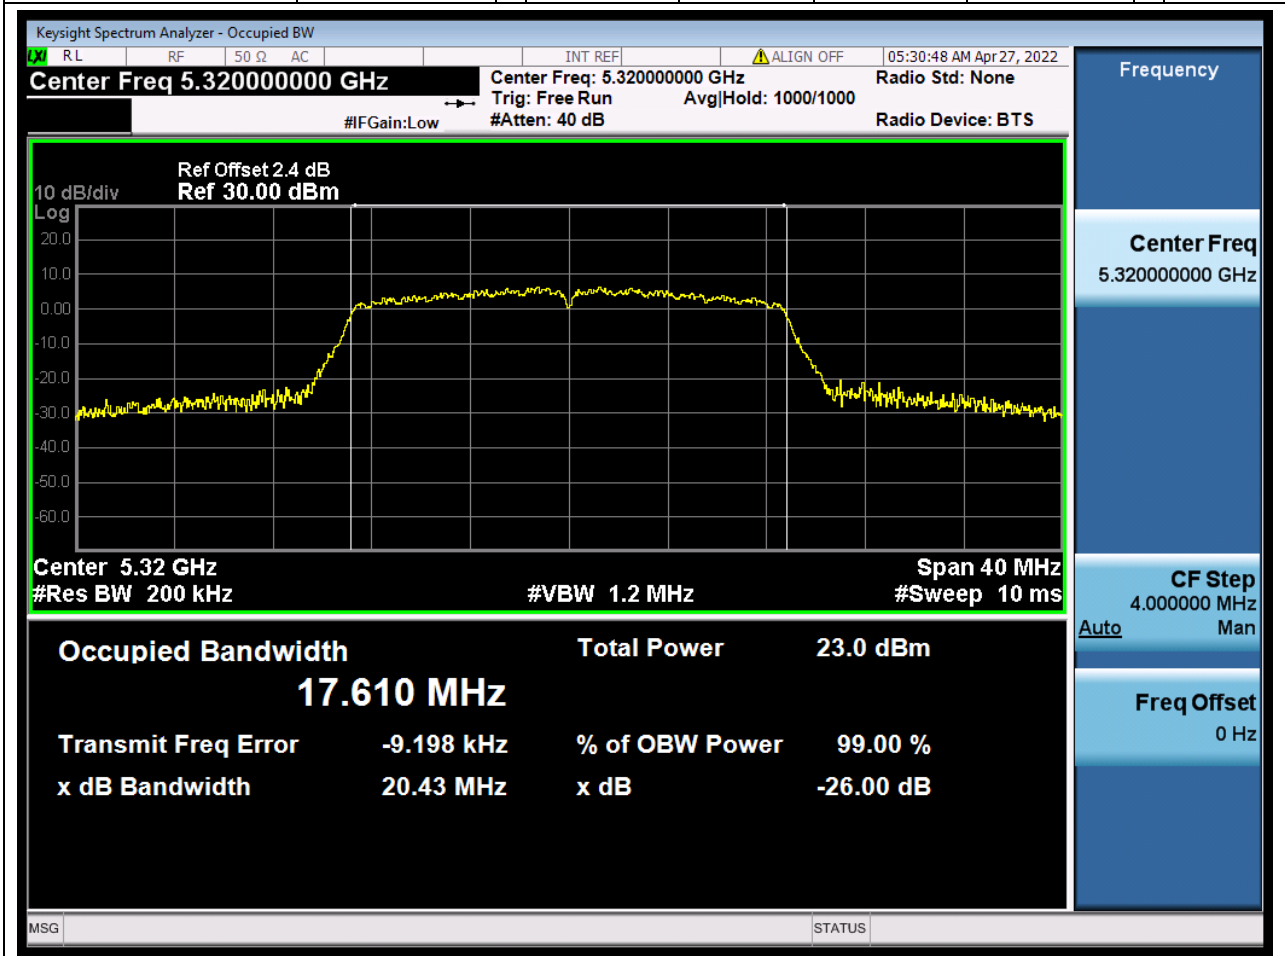

25. 802.11ac_20M_U-NII-2A_H

25.1. A.2.2-99% Bandwidth(NTNV)

Center Frequency (MHz)	OBW Power (%)	RBW (MHz)	Detector	Limit (MHz)	OBW (MHz)	Verdict
5320	99	0.2	Peak	0	17.609964	Unknown