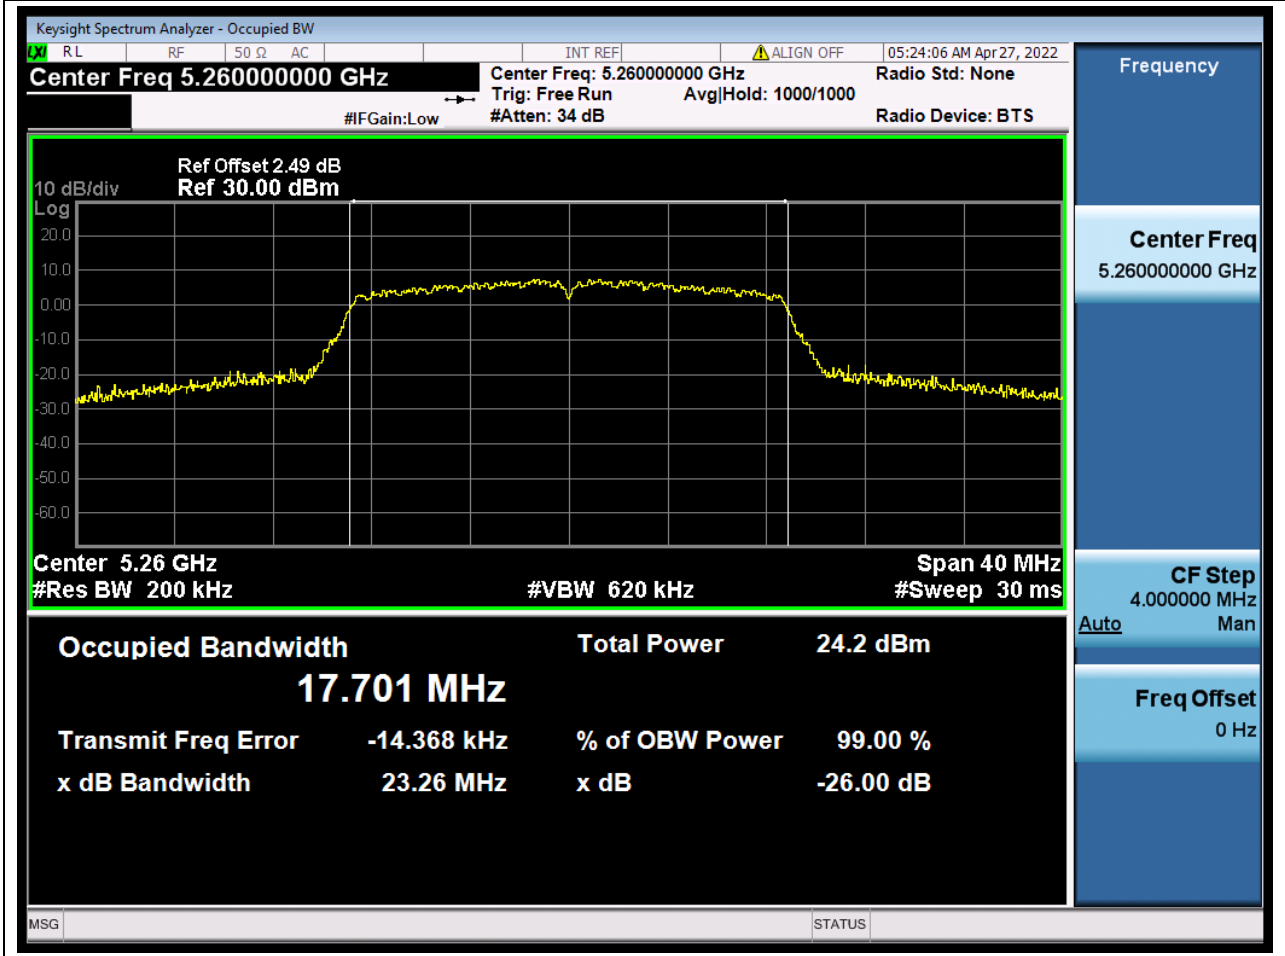

23. 802.11ac_20M_U-NII-2A_L

23.1. A.2-26dB Bandwidth(NTNV)

Center Frequency (MHz)	XdB Down	RBW (MHz)	Detector	Limit (MHz)	XdB BandWidth (MHz)	Verdict
5260	26	0.2	Peak	0	23.26466	Unknow