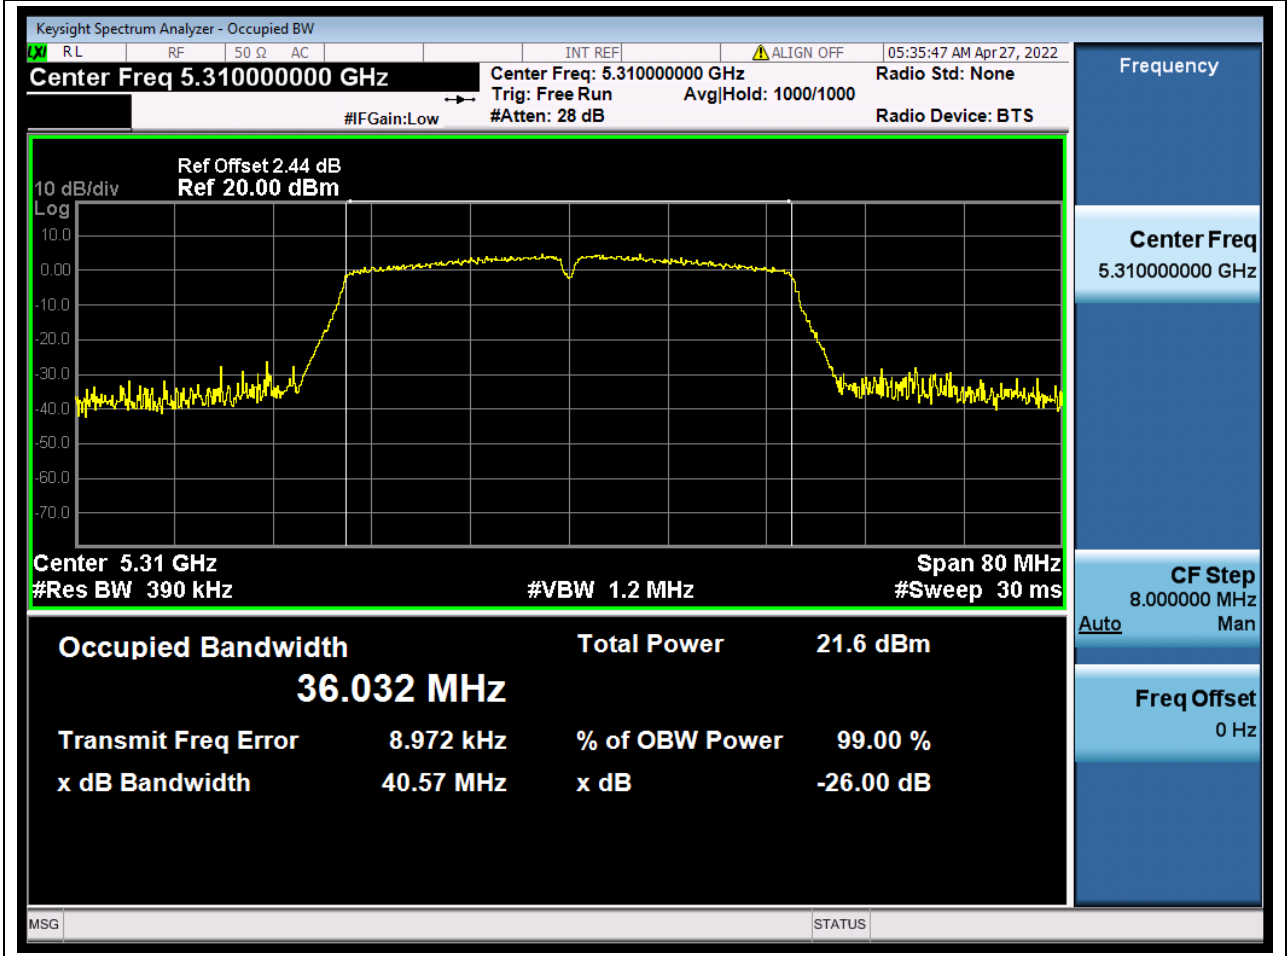

27. 802.11ac_40M_U-NII-2A_H

27.1. A.2-26dB Bandwidth(NTNV)

Center Frequency (MHz)	XdB Down	RBW (MHz)	Detector	Limit (MHz)	XdB BandWidth (MHz)	Verdict
5310	26	0.39	Peak	0	40.566856	Unknow