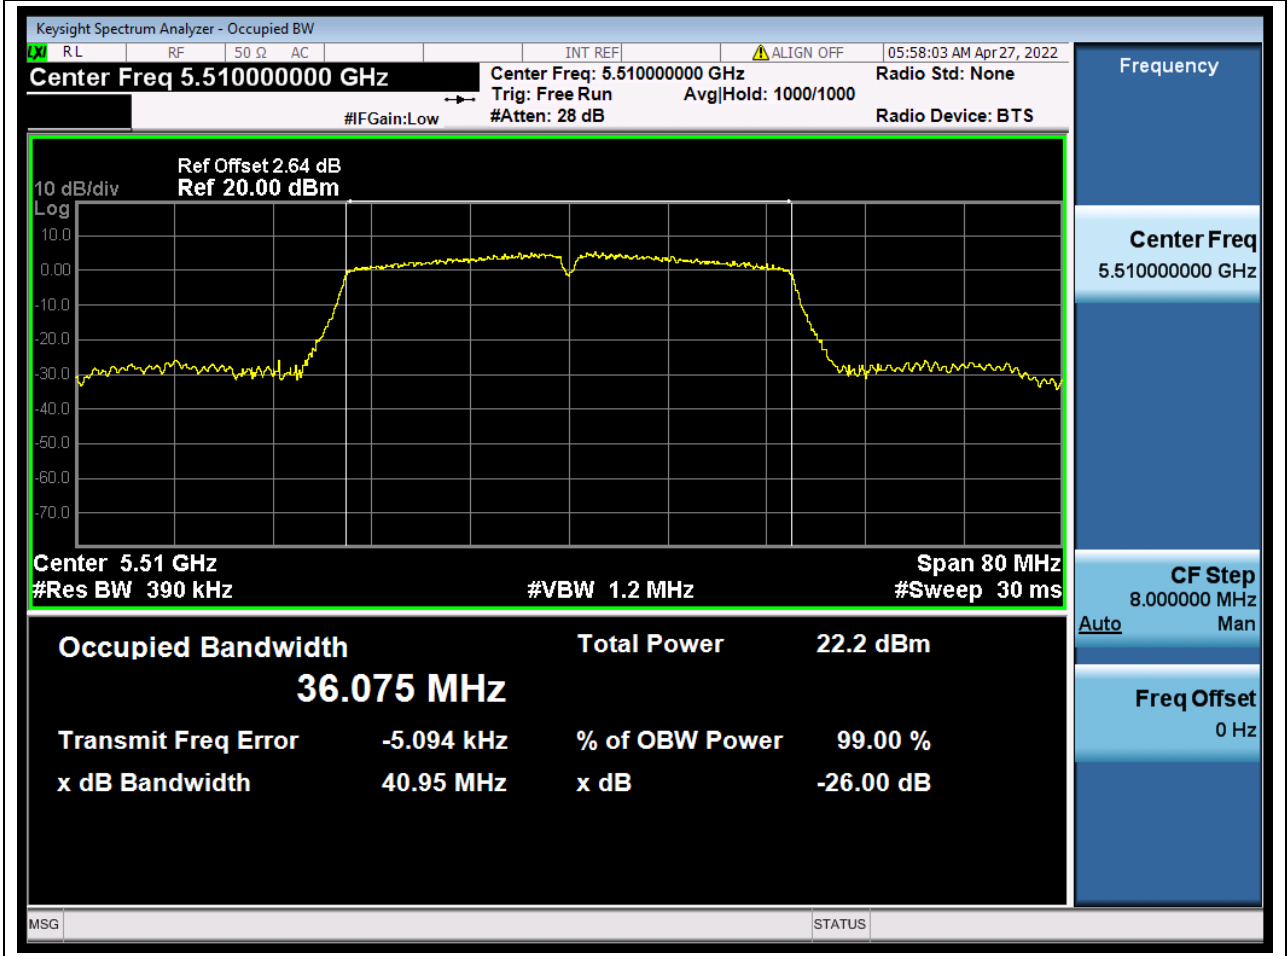

35. 802.11n_40M_U-NII-2C_L

35.1. A.2-26dB Bandwidth(NTNV)

Center Frequency (MHz)	XdB Down	RBW (MHz)	Detector	Limit (MHz)	XdB BandWidth (MHz)	Verdict
5510	26	0.39	Peak	0	40.947255	Unknow