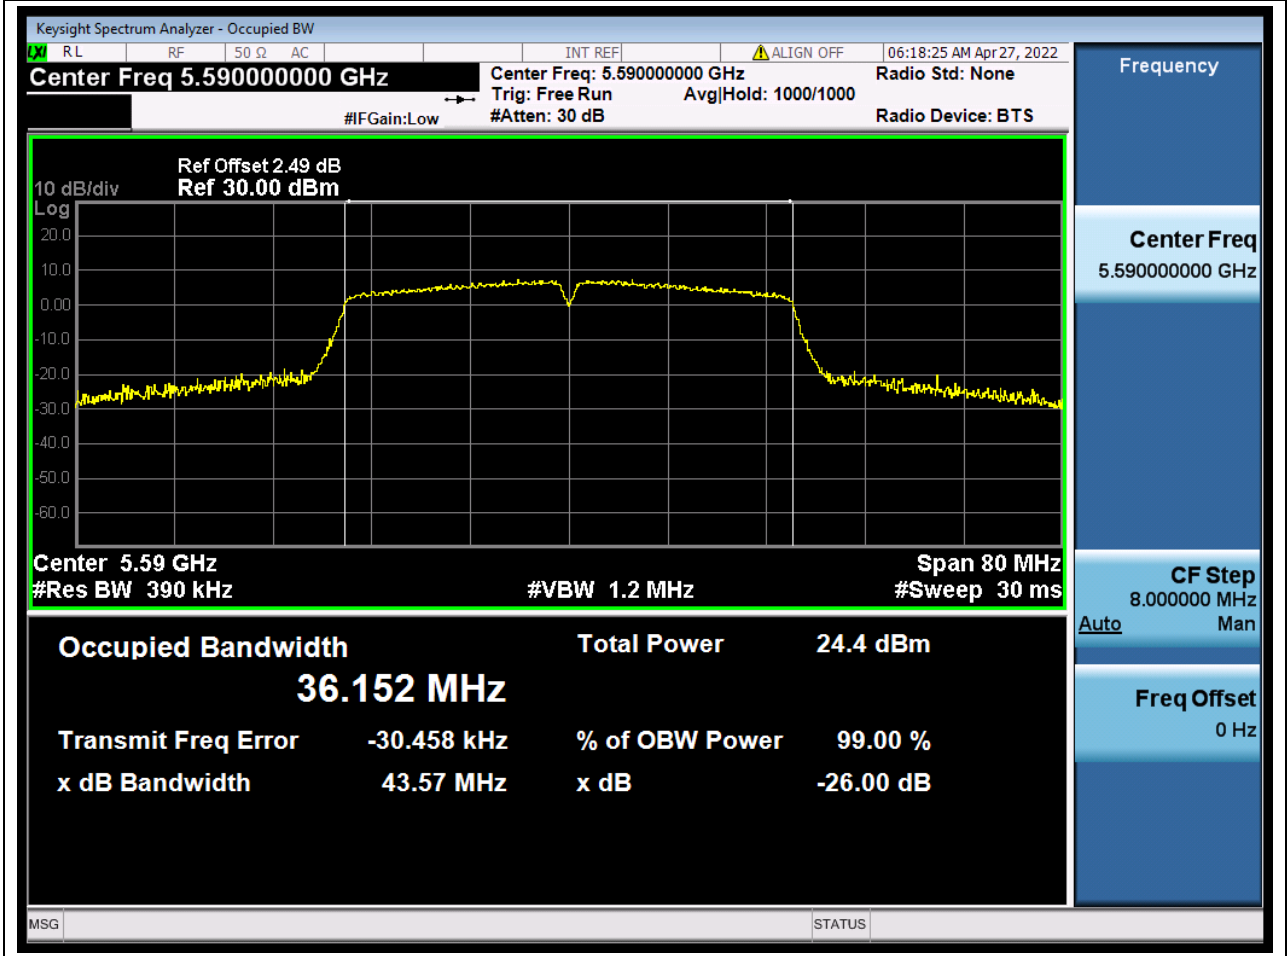

42. 802.11ac_40M_U-NII-2C_M

42.1. A.2-26dB Bandwidth(NTNV)

Center Frequency (MHz)	XdB Down	RBW (MHz)	Detector	Limit (MHz)	XdB BandWidth (MHz)	Verdict
5590	26	0.39	Peak	0	43.566222	Unknow