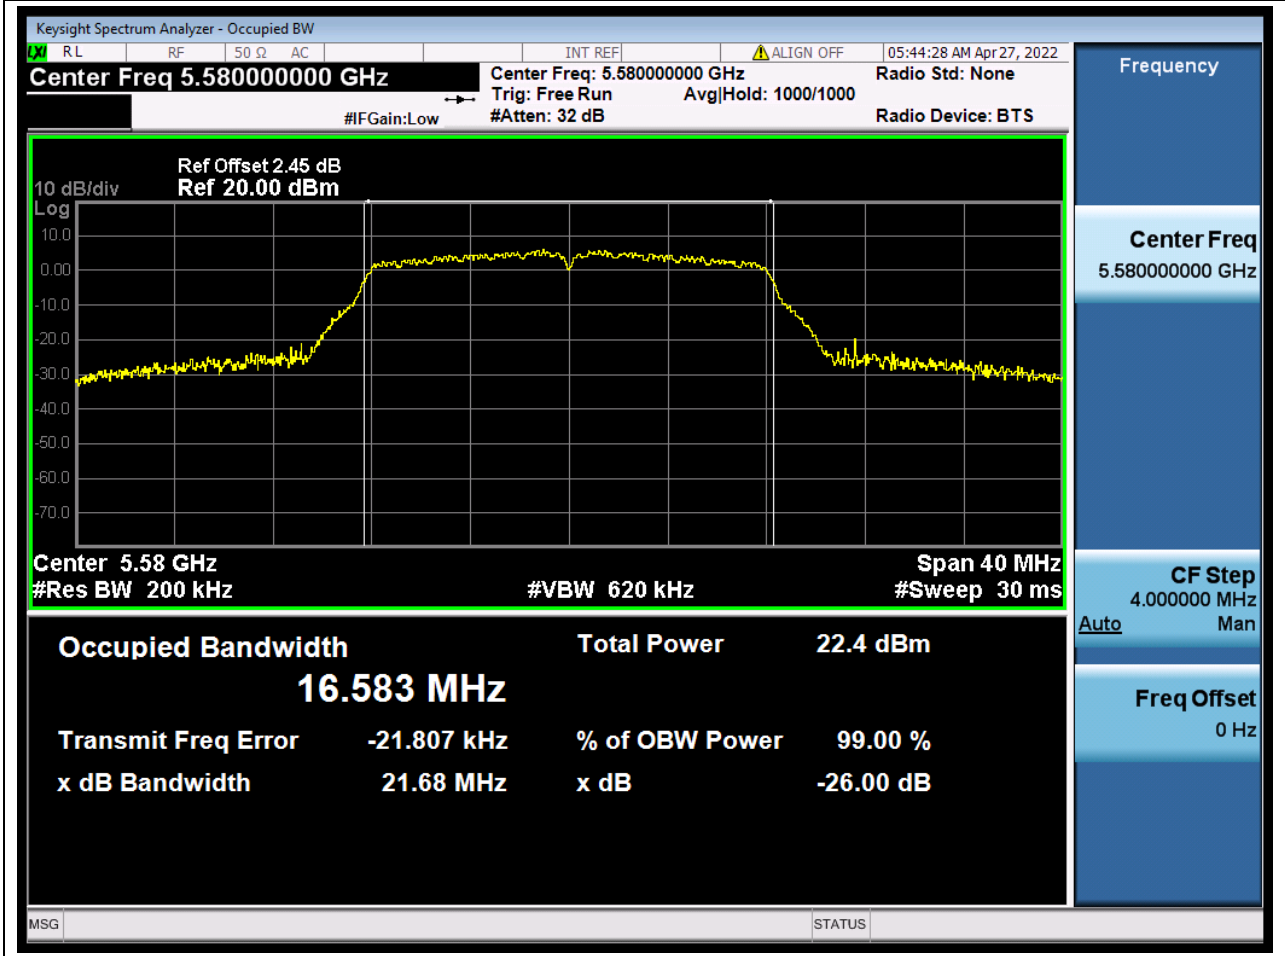

30. 802.11a_20M_U-NII-2C_M

30.1. A.2-26dB Bandwidth(NTNV)

Center Frequency (MHz)	XdB Down	RBW (MHz)	Detector	Limit (MHz)	XdB BandWidth (MHz)	Verdict
5580	26	0.2	Peak	0	21.681563	Unknow