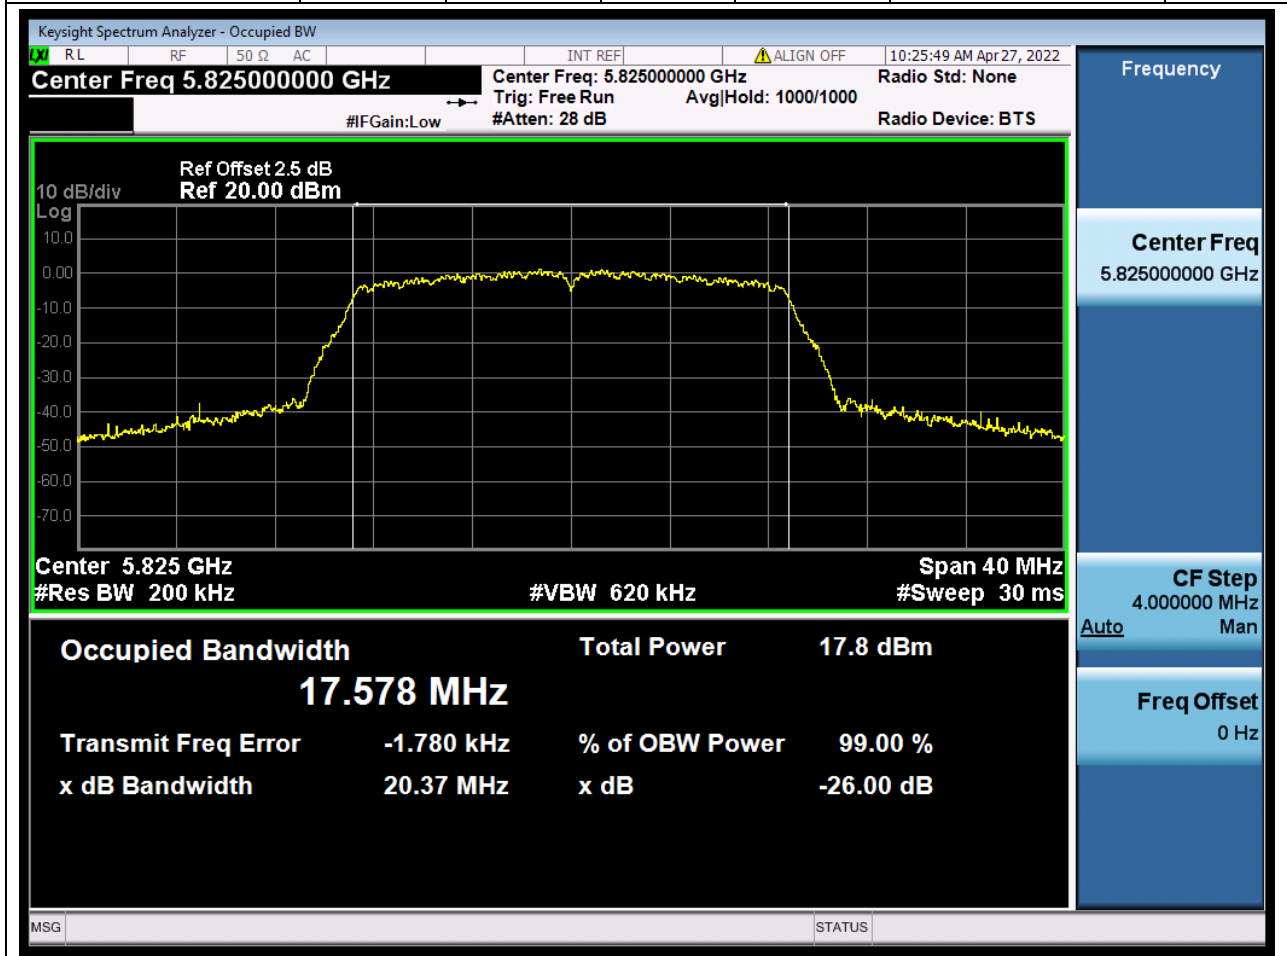

56. 802.11ac_20M_U-NII-3_H

56.1. A.2-26dB Bandwidth(NTNV)

Center Frequency (MHz)	XdB Down	RBW (MHz)	Detector	Limit (MHz)	XdB BandWidth (MHz)	Verdict
5825	26	0.2	Peak	0	20.367167	Unknow