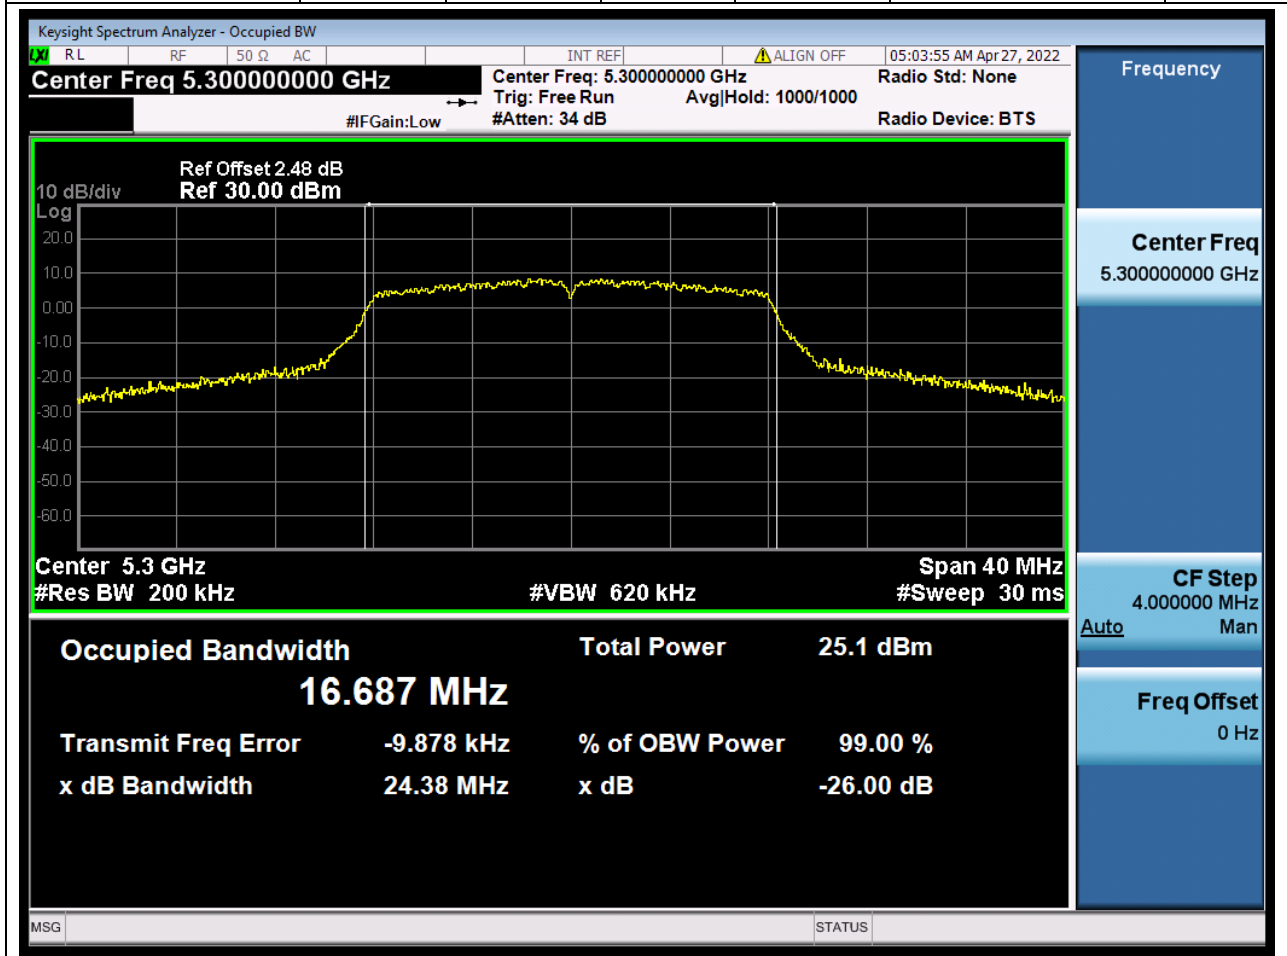

16. 802.11a_20M_U-NII-2A_M

16.1. A.2-26dB Bandwidth(NTNV)

Center Frequency (MHz)	XdB Down	RBW (MHz)	Detector	Limit (MHz)	XdB BandWidth (MHz)	Verdict
5300	26	0.2	Peak	0	24.381936	Unknow