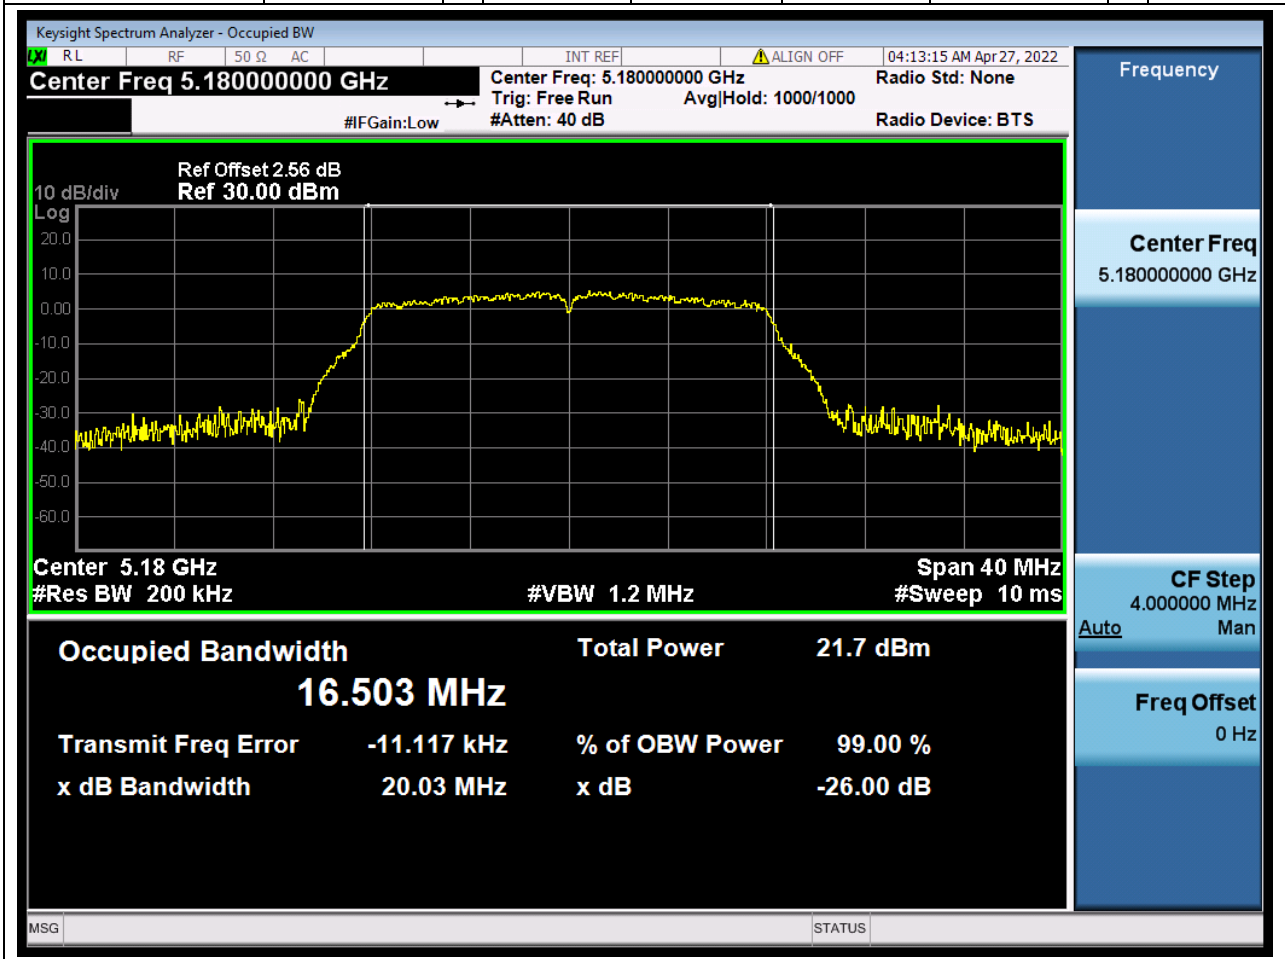

1. 802.11a_20M_U-NII-1_L

1.1. A.2.2-99% Bandwidth(NTNV)

Center Frequency (MHz)	OBW Power (%)	RBW (MHz)	Detector	Limit (MHz)	OBW (MHz)	Verdict
5180	99	0.2	Peak	0	16.502614	Unknow