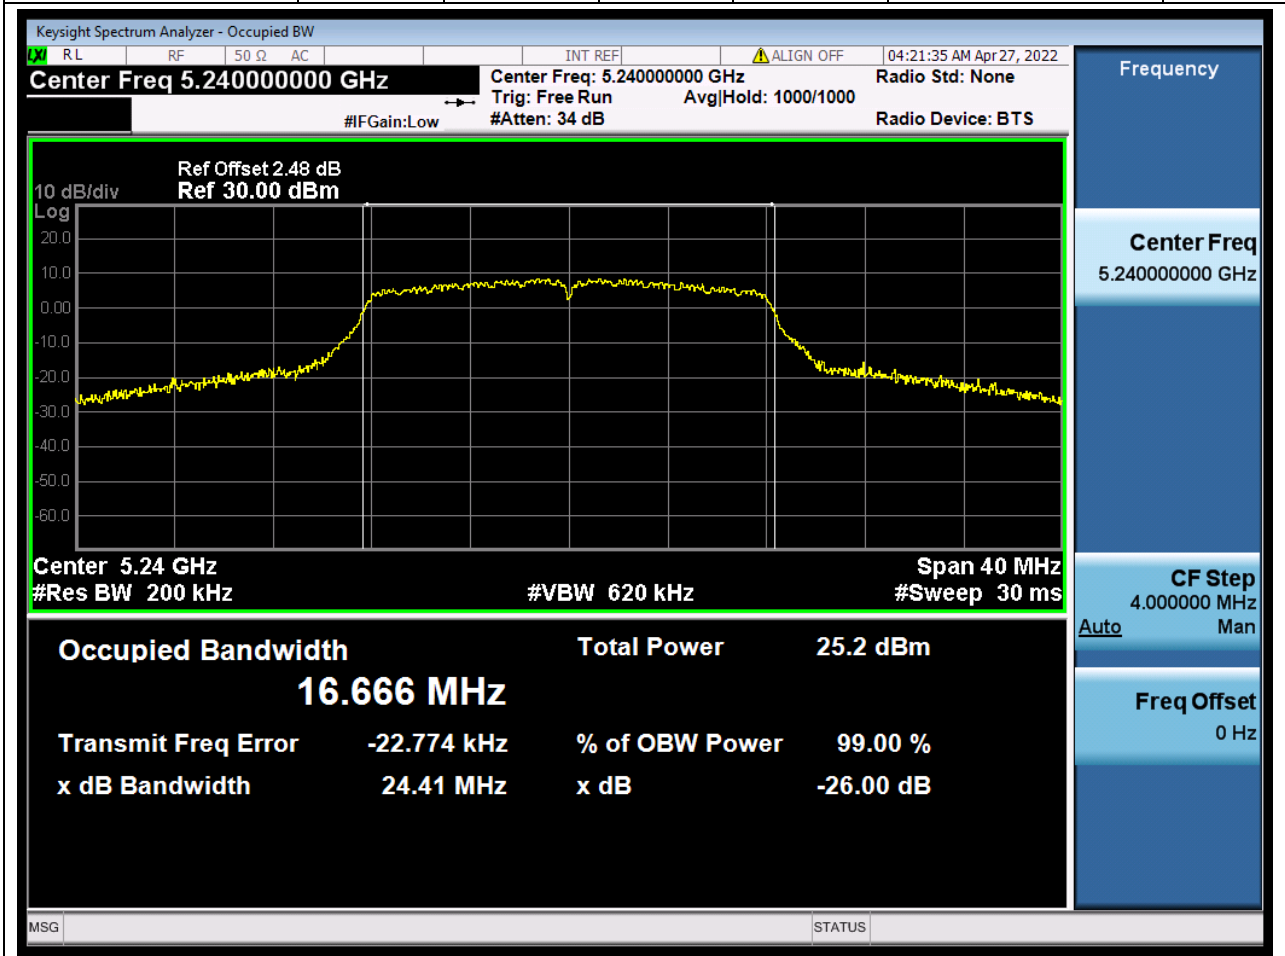

3. 802.11a_20M_U-NII-1_H

3.1. A.2-26dB Bandwidth(NTNV)

Center Frequency (MHz)	XdB Down	RBW (MHz)	Detector	Limit (MHz)	XdB BandWidth (MHz)	Verdict
5240	26	0.2	Peak	0	24.40619	Unknow