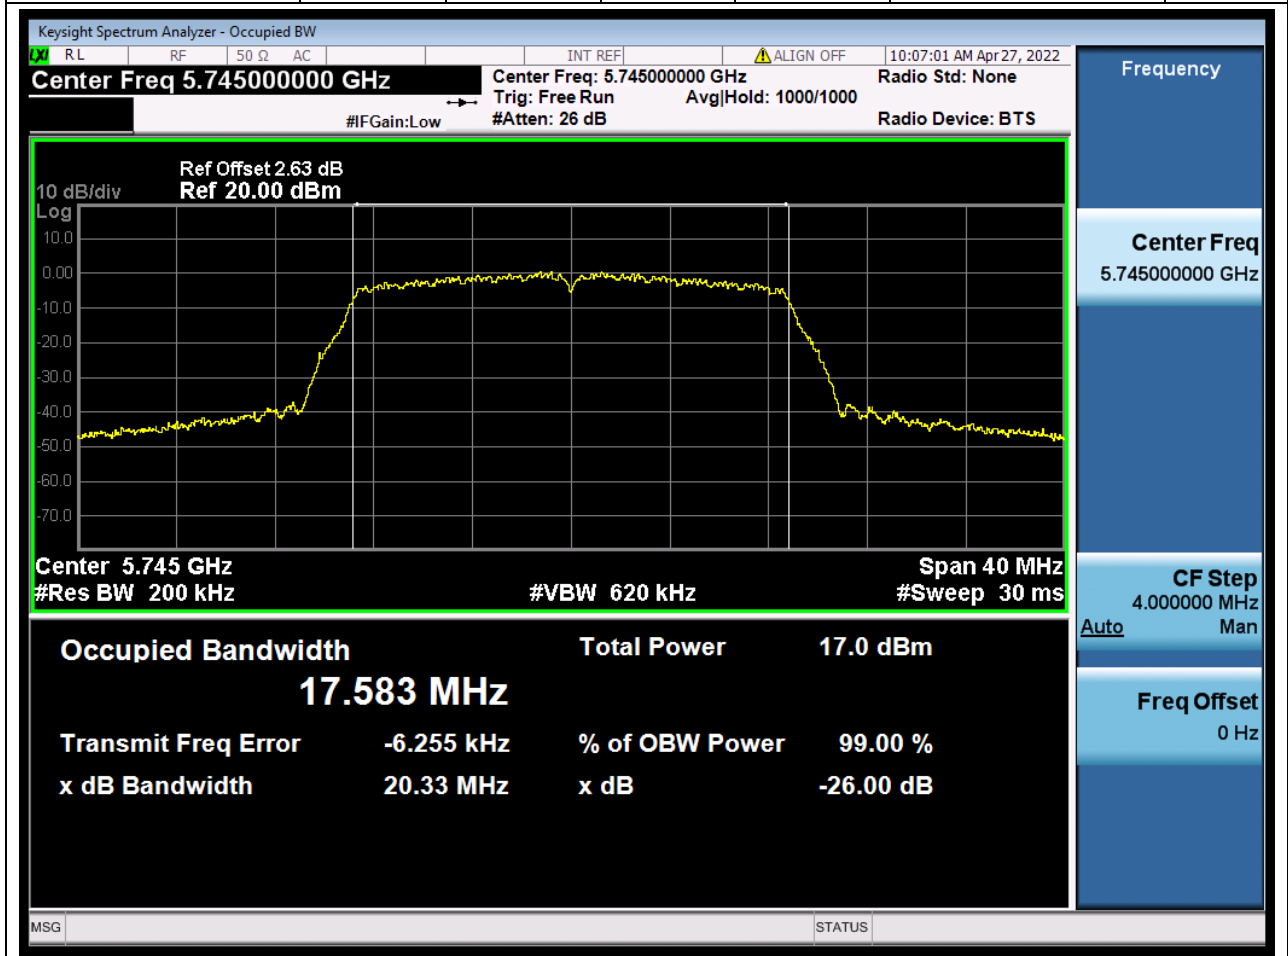

49. 802.11n_20M_U-NII-3_L

49.1. A.2-26dB Bandwidth(NTNV)

Center Frequency (MHz)	XdB Down	RBW (MHz)	Detector	Limit (MHz)	XdB BandWidth (MHz)	Verdict
5745	26	0.2	Peak	0	20.334055	Unknow