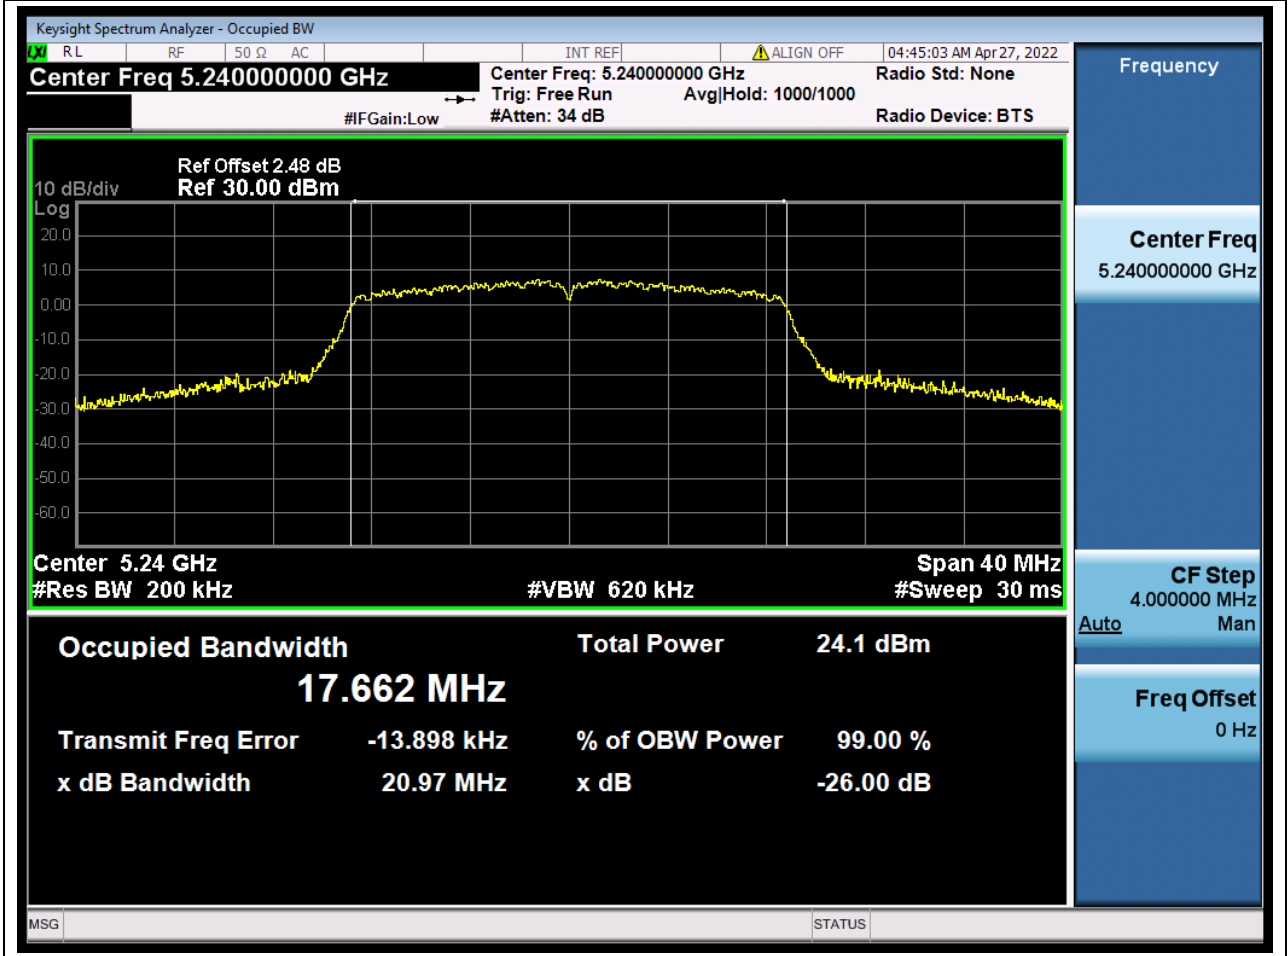

11. 802.11ac_20M_U-NII-1_H

11.1. A.2-26dB Bandwidth(NTNV)

Center Frequency (MHz)	XdB Down	RBW (MHz)	Detector	Limit (MHz)	XdB BandWidth (MHz)	Verdict
5240	26	0.2	Peak	0	20.974557	Unknow