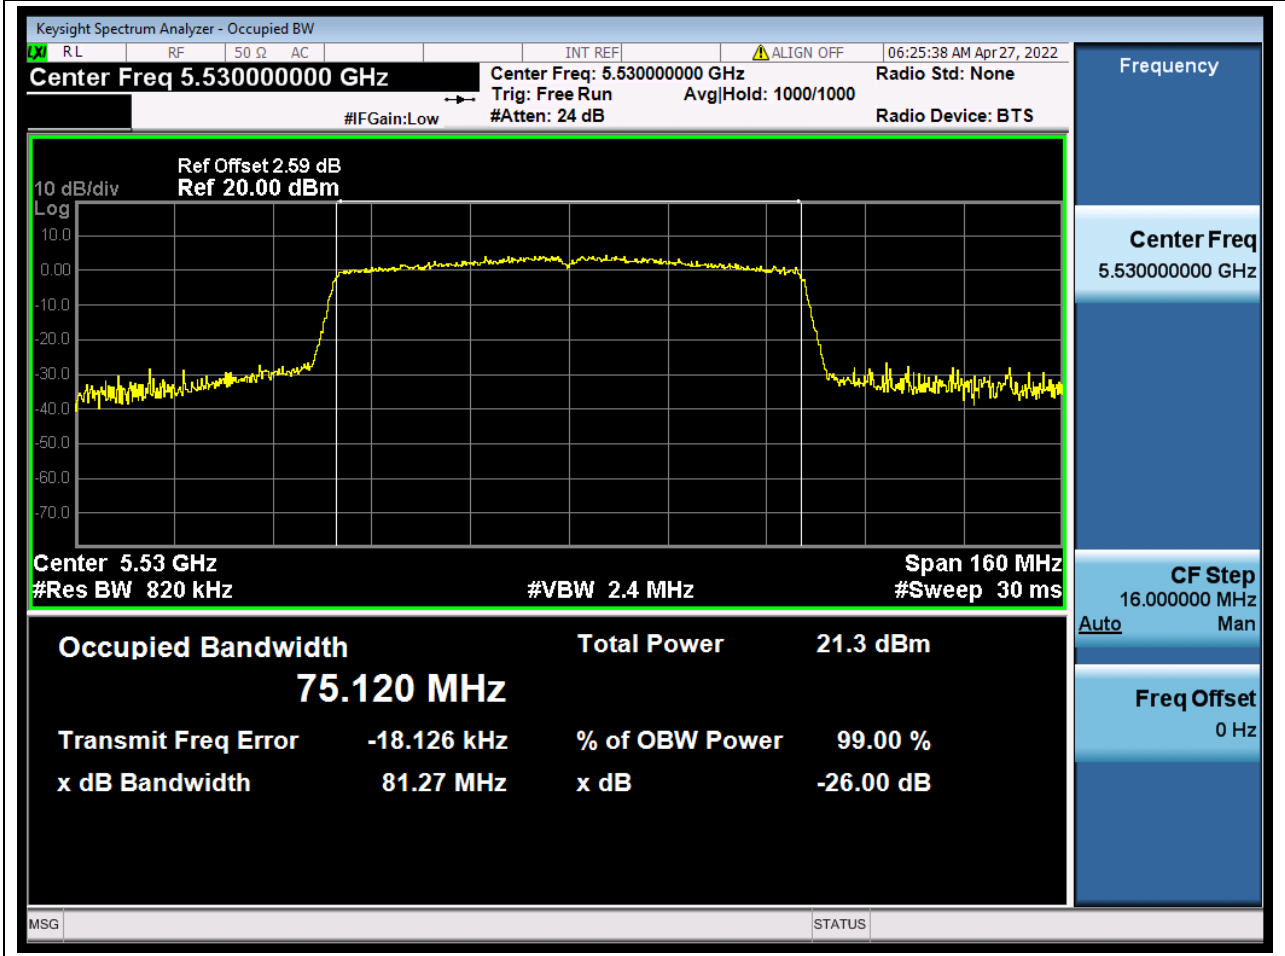

44. 802.11ac_80M_U-NII-2C_L

44.1. A.2-26dB Bandwidth(NTNV)

Center Frequency (MHz)	XdB Down	RBW (MHz)	Detector	Limit (MHz)	XdB BandWidth (MHz)	Verdict
5530	26	0.82	Peak	0	81.267728	Unknow