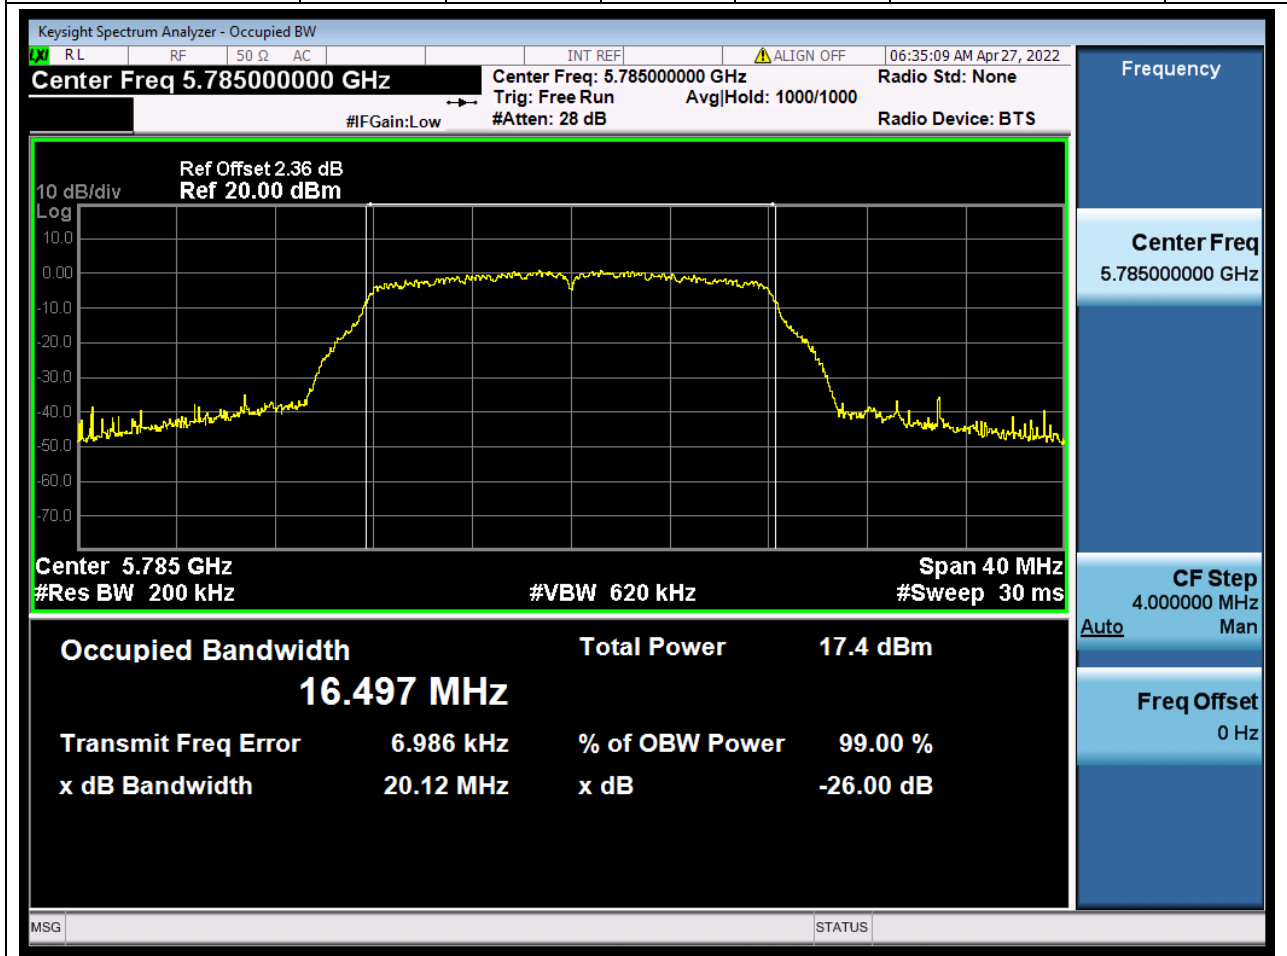

47. 802.11a_20M_U-NII-3_M

47.1. A.2-26dB Bandwidth(NTNV)

Center Frequency (MHz)	XdB Down	RBW (MHz)	Detector	Limit (MHz)	XdB BandWidth (MHz)	Verdict
5785	26	0.2	Peak	0	20.120524	Unknow