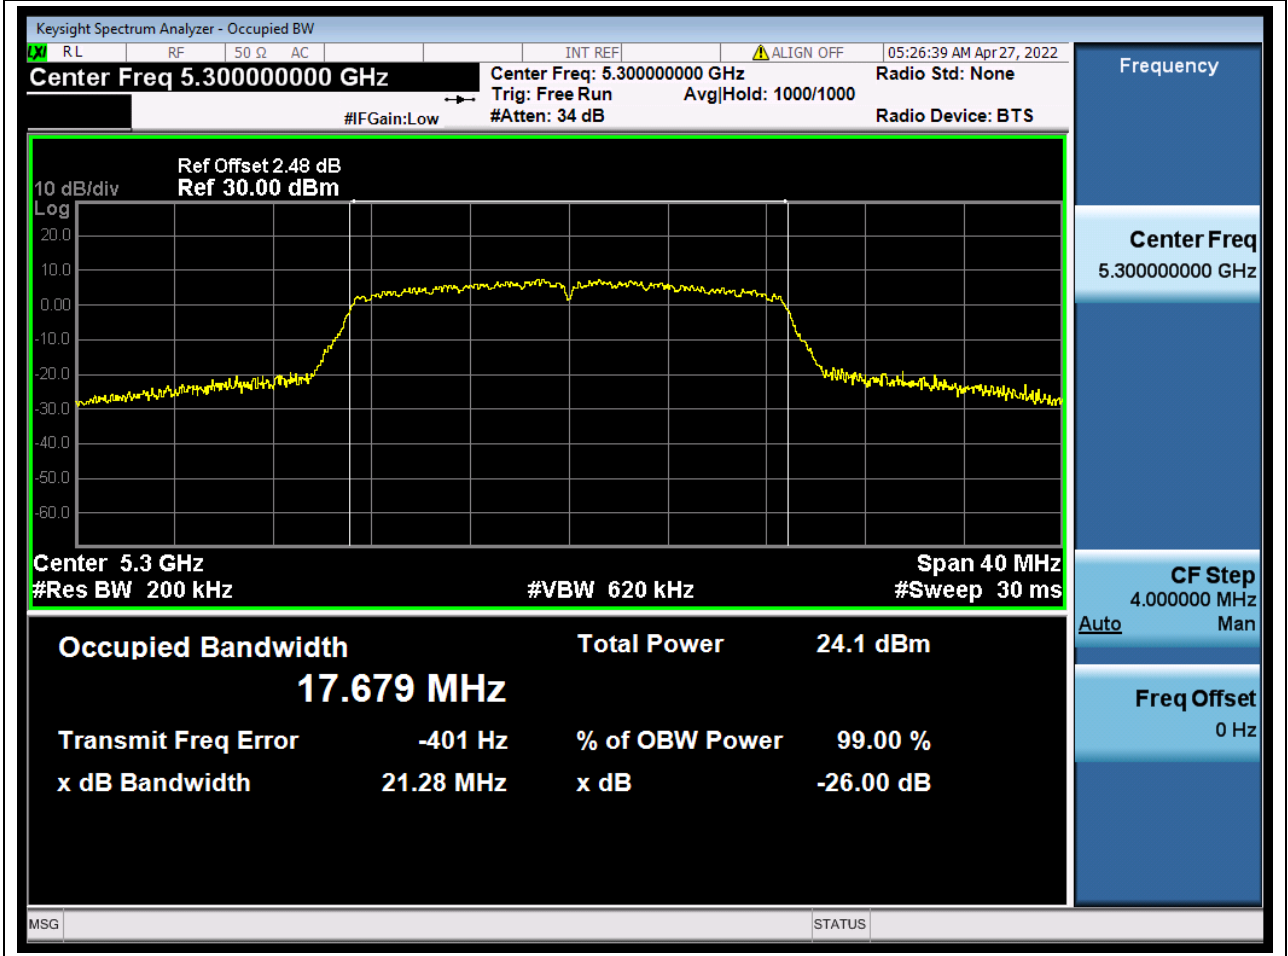

24. 802.11ac_20M_U-NII-2A_M

24.1. A.2-26dB Bandwidth(NTNV)

Center Frequency (MHz)	XdB Down	RBW (MHz)	Detector	Limit (MHz)	XdB BandWidth (MHz)	Verdict
5300	26	0.2	Peak	0	21.27694	Unknow