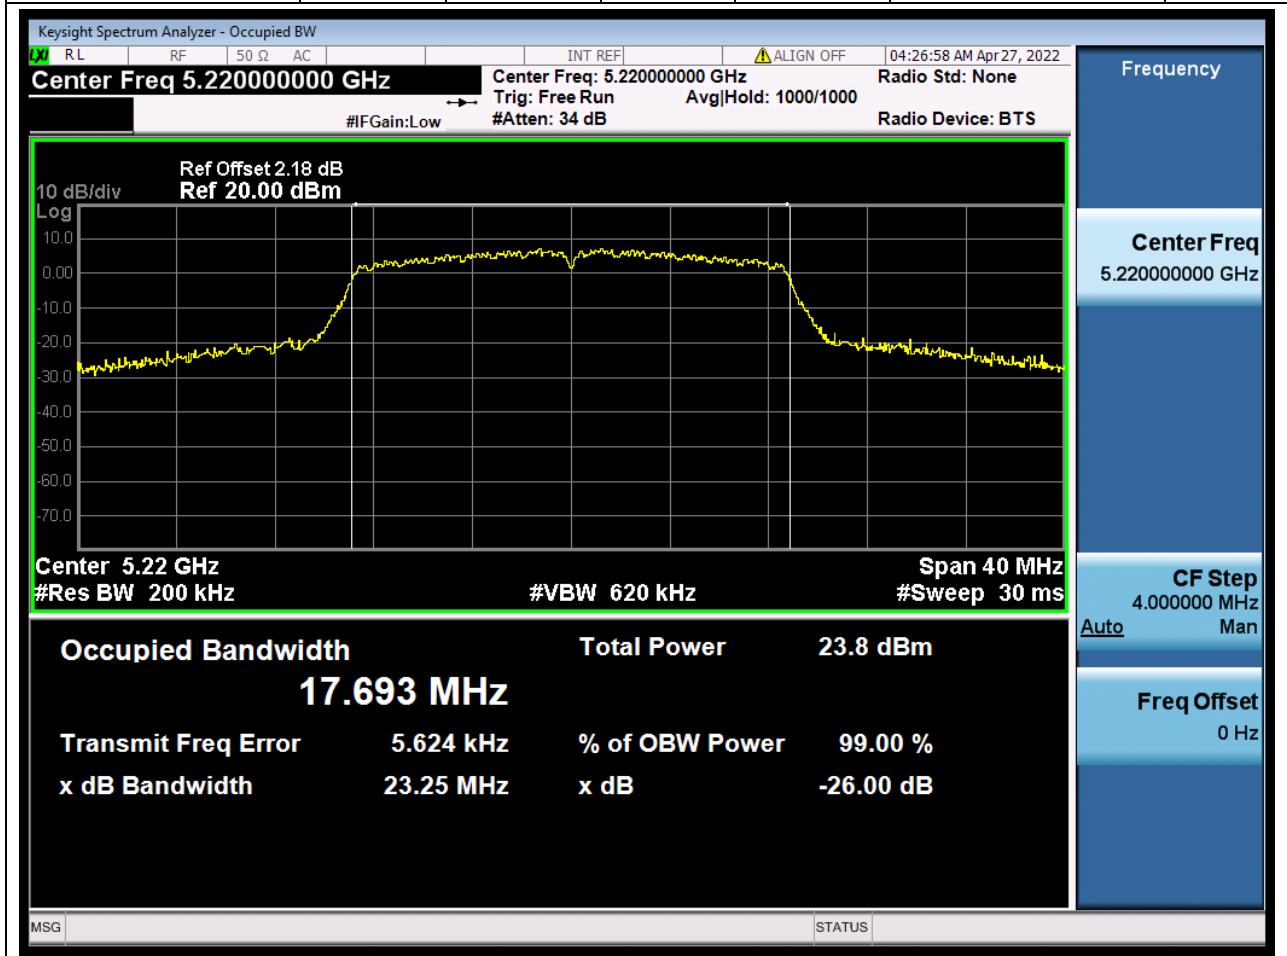

5. 802.11n_20M_U-NII-1_M

5.1. A.2-26dB Bandwidth(NTNV)

Center Frequency (MHz)	XdB Down	RBW (MHz)	Detector	Limit (MHz)	XdB BandWidth (MHz)	Verdict
5220	26	0.2	Peak	0	23.248007	Unknow