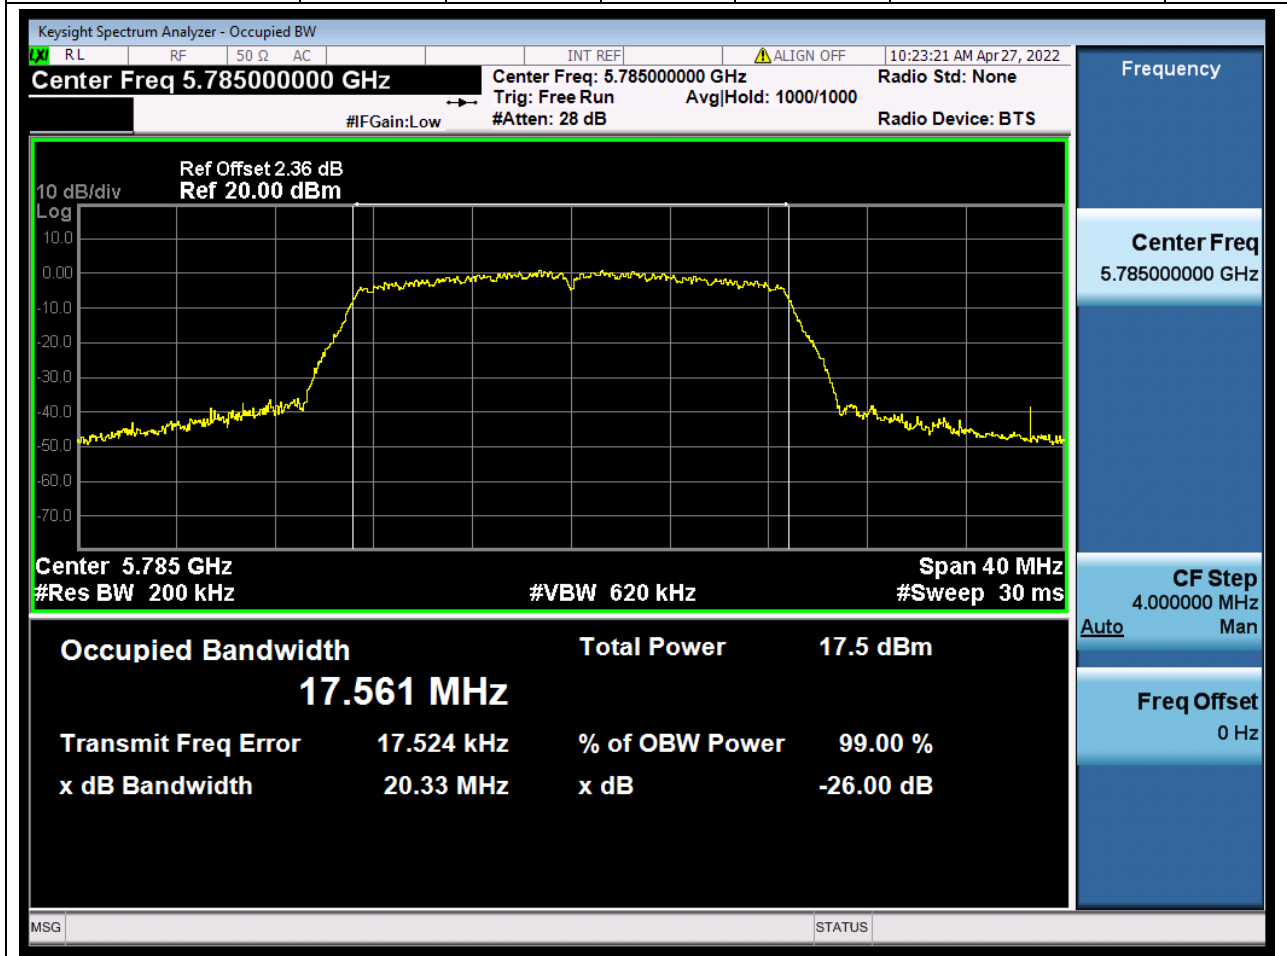

55. 802.11ac_20M_U-NII-3_M

55.1. A.2-26dB Bandwidth(NTNV)

Center Frequency (MHz)	XdB Down	RBW (MHz)	Detector	Limit (MHz)	XdB BandWidth (MHz)	Verdict
5785	26	0.2	Peak	0	20.32648	Unknow