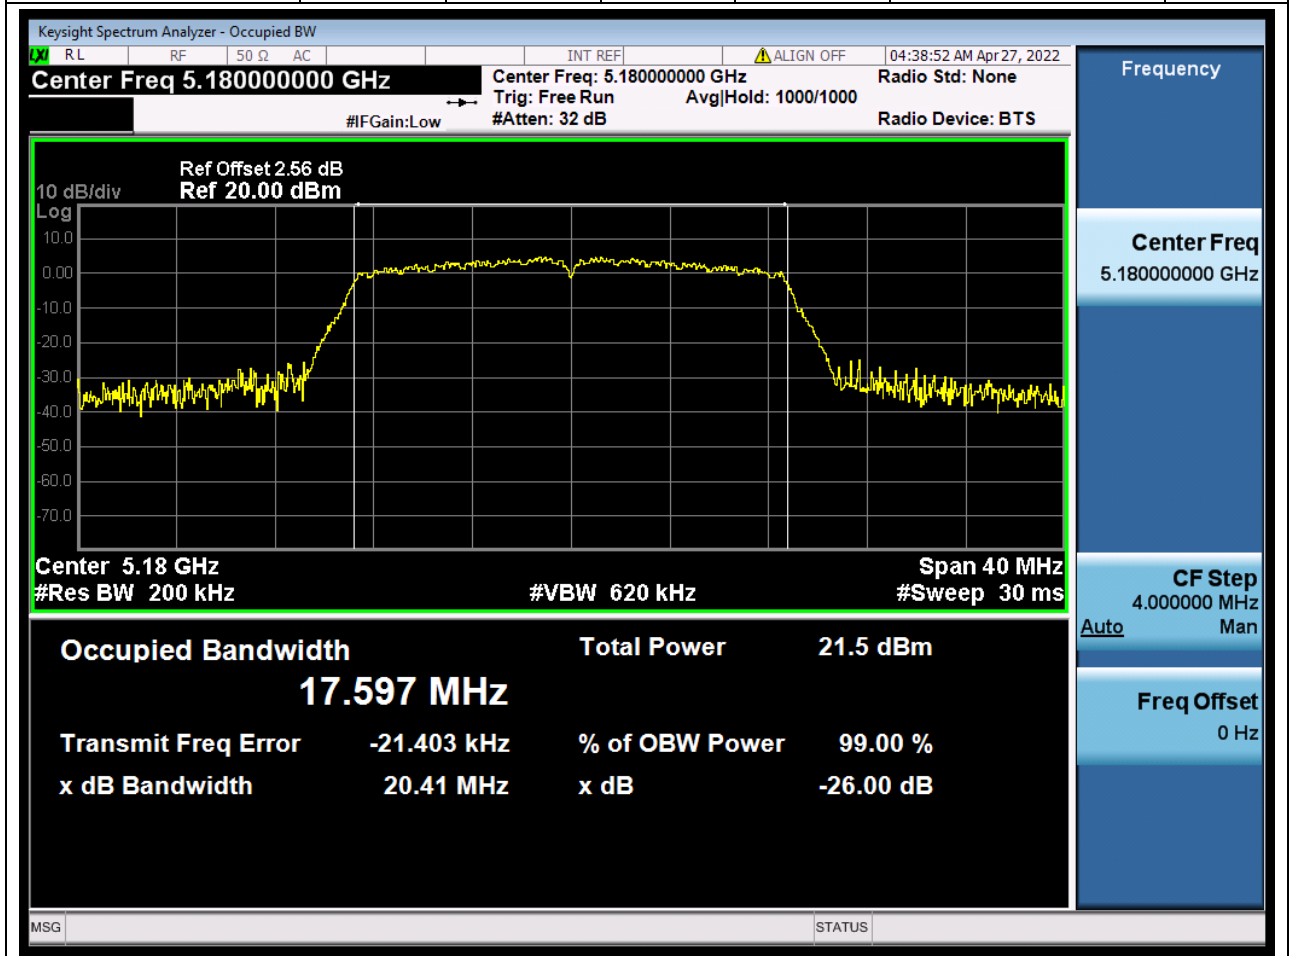

9. 802.11ac_20M_U-NII-1_L

9.1. A.2-26dB Bandwidth(NTNV)

Center Frequency (MHz)	XdB Down	RBW (MHz)	Detector	Limit (MHz)	XdB BandWidth (MHz)	Verdict
5180	26	0.2	Peak	0	20.410097	Unknow