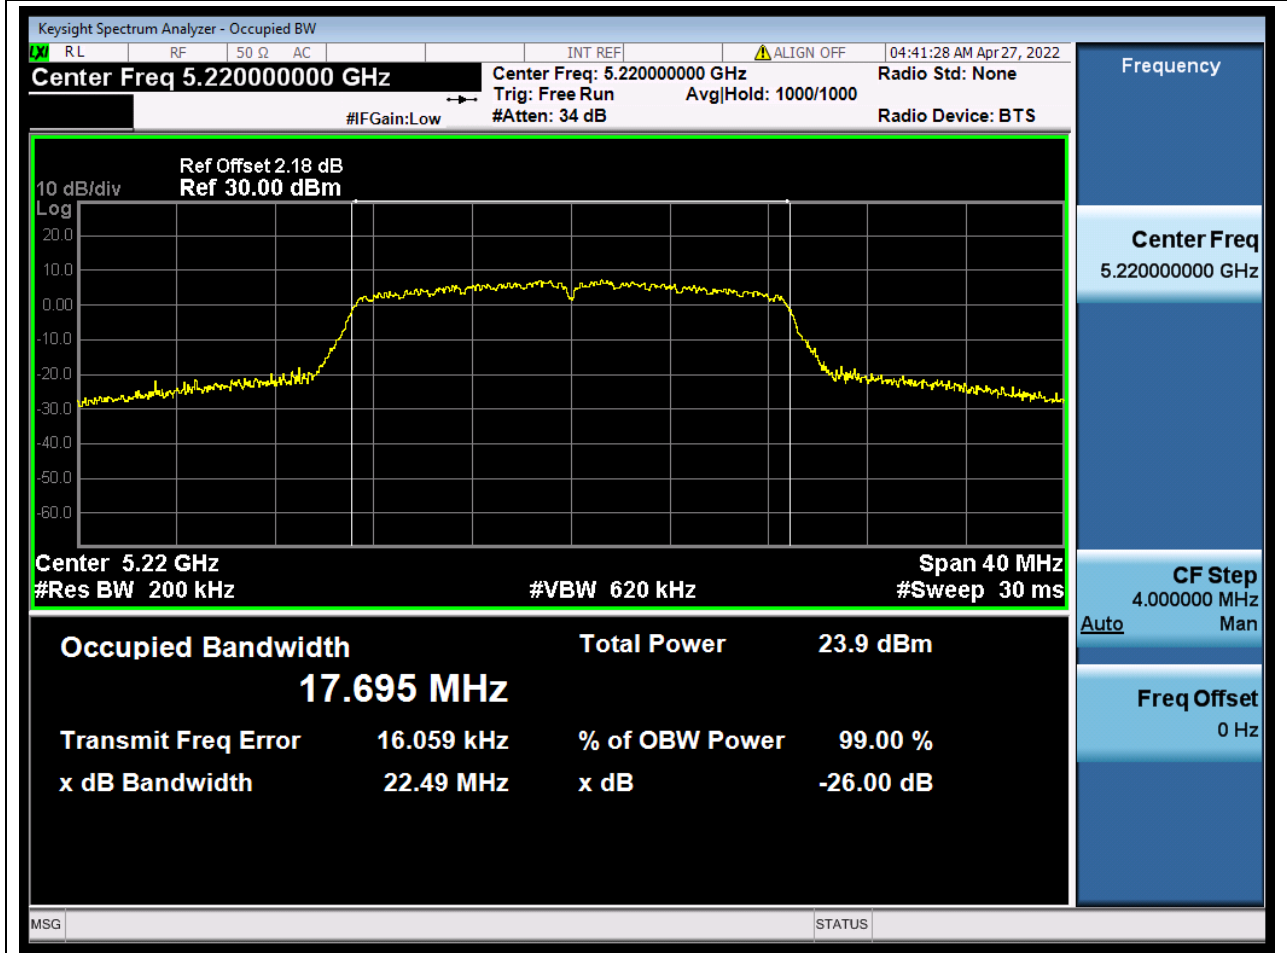

10. 802.11ac_20M_U-NII-1_M

10.1. A.2-26dB Bandwidth(NTNV)

Center Frequency (MHz)	XdB Down	RBW (MHz)	Detector	Limit (MHz)	XdB BandWidth (MHz)	Verdict
5220	26	0.2	Peak	0	22.493483	Unknow