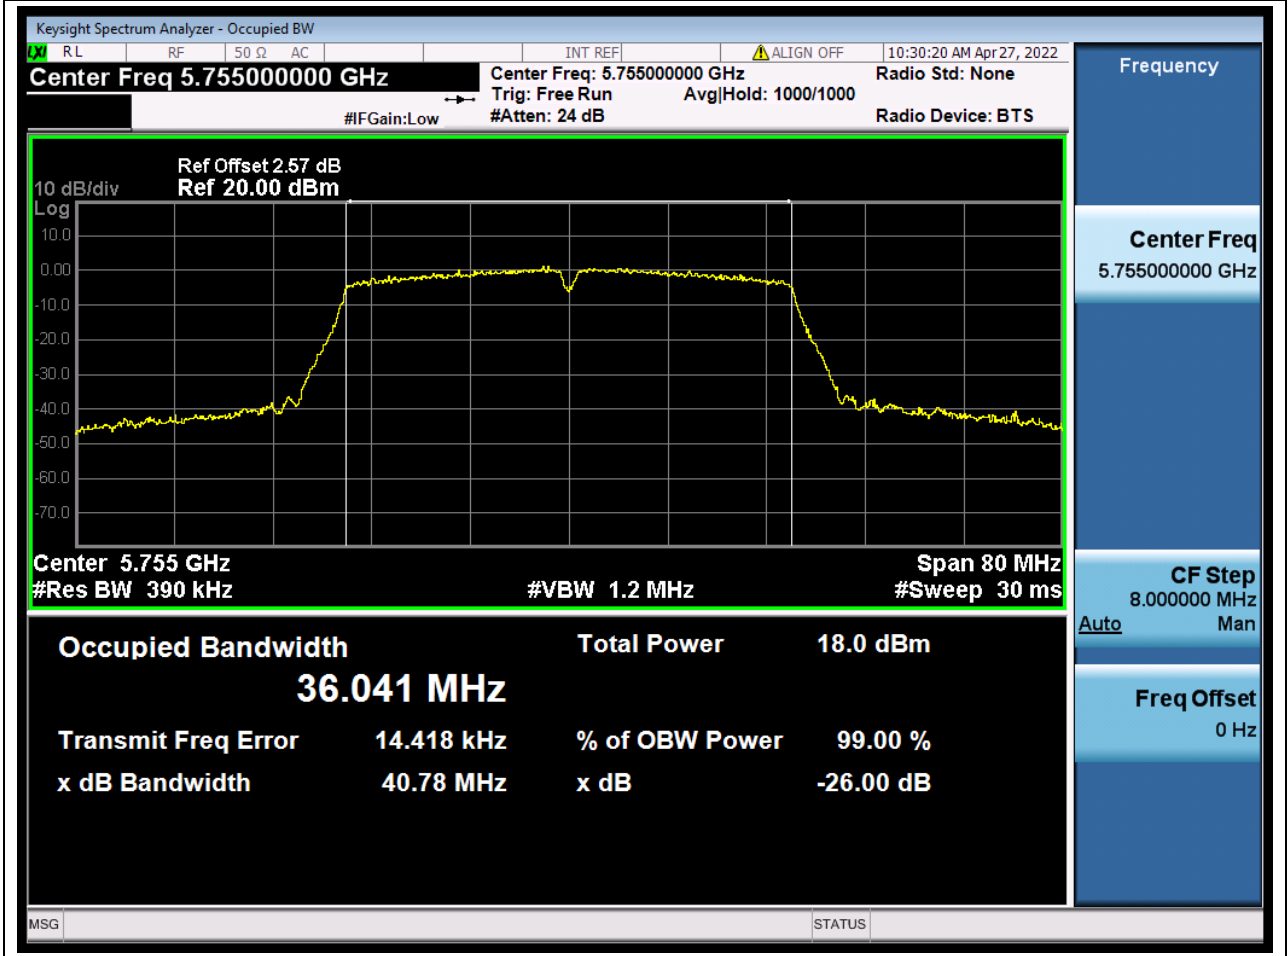

57. 802.11ac_40M_U-NII-3_L

57.1. A.2-26dB Bandwidth(NTNV)

Center Frequency (MHz)	XdB Down	RBW (MHz)	Detector	Limit (MHz)	XdB BandWidth (MHz)	Verdict
5755	26	0.39	Peak	0	40.7781	Unknow