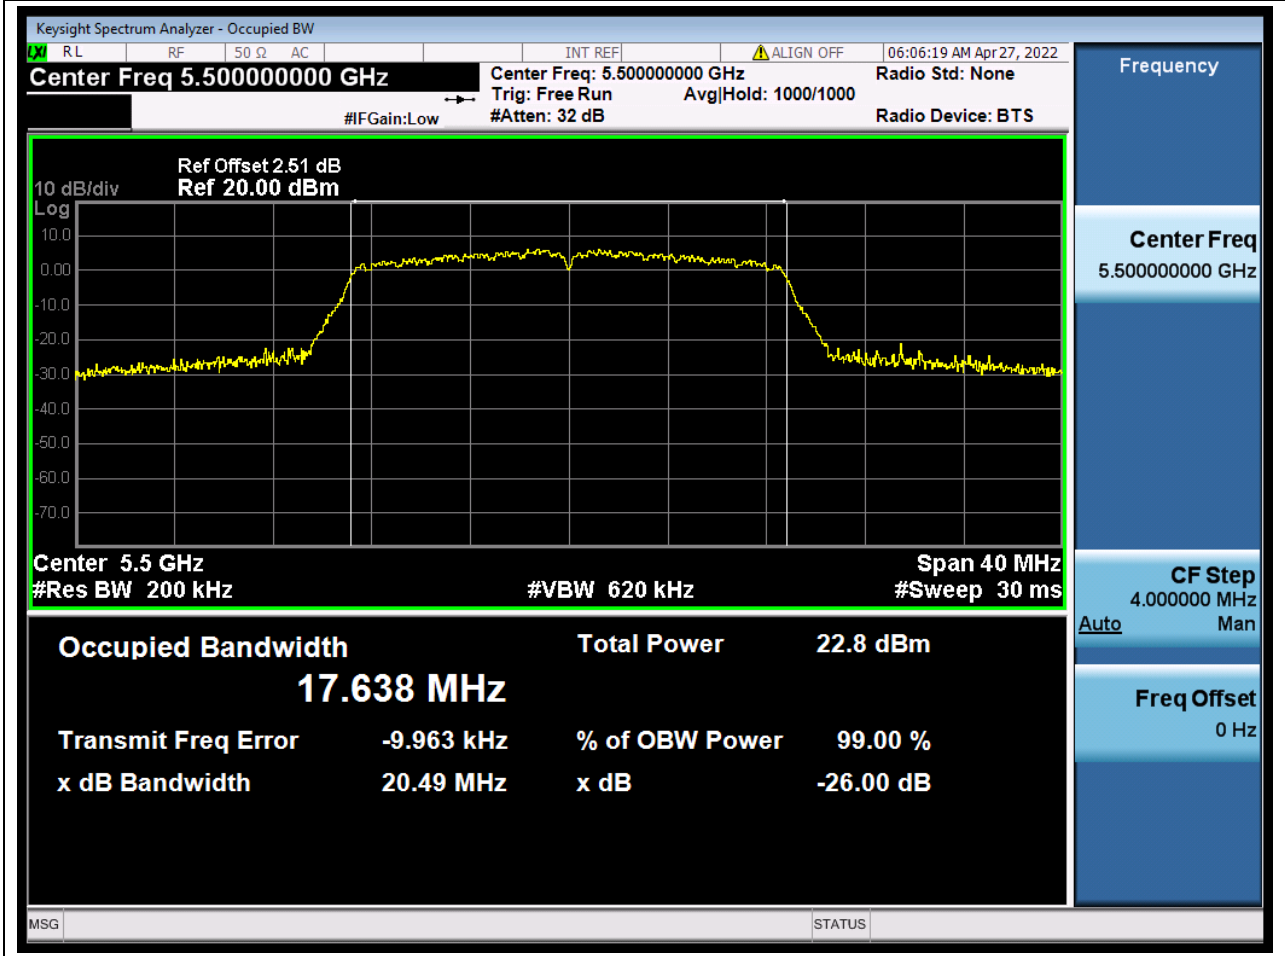

38. 802.11ac_20M_U-NII-2C_L

38.1. A.2-26dB Bandwidth(NTNV)

Center Frequency (MHz)	XdB Down	RBW (MHz)	Detector	Limit (MHz)	XdB BandWidth (MHz)	Verdict
5500	26	0.2	Peak	0	20.487333	Unknow