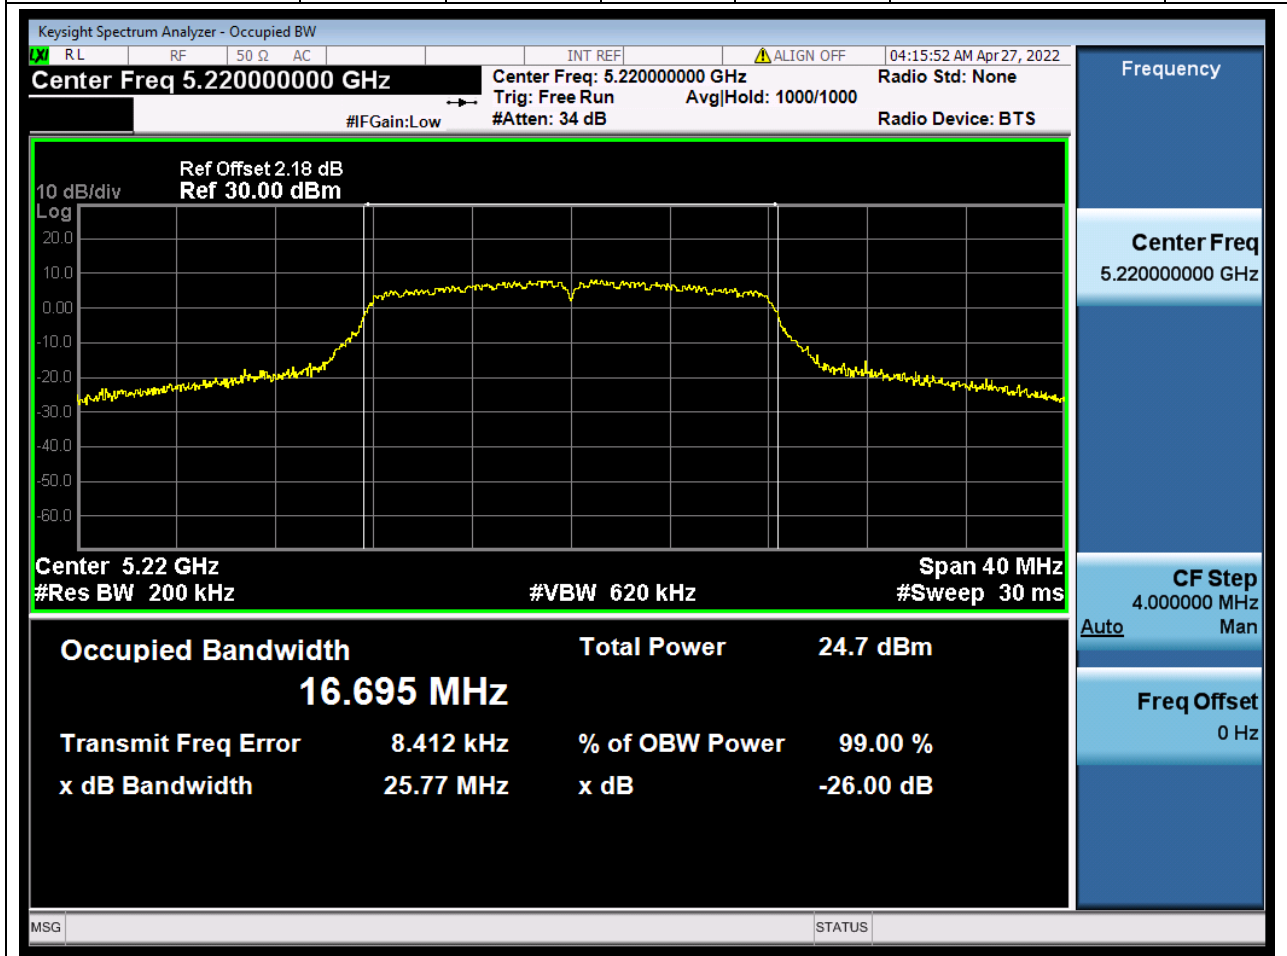

2. 802.11a_20M_U-NII-1_M

2.1. A.2-26dB Bandwidth(NTNV)

Center Frequency (MHz)	XdB Down	RBW (MHz)	Detector	Limit (MHz)	XdB BandWidth (MHz)	Verdict
5220	26	0.2	Peak	0	25.768439	Unknow