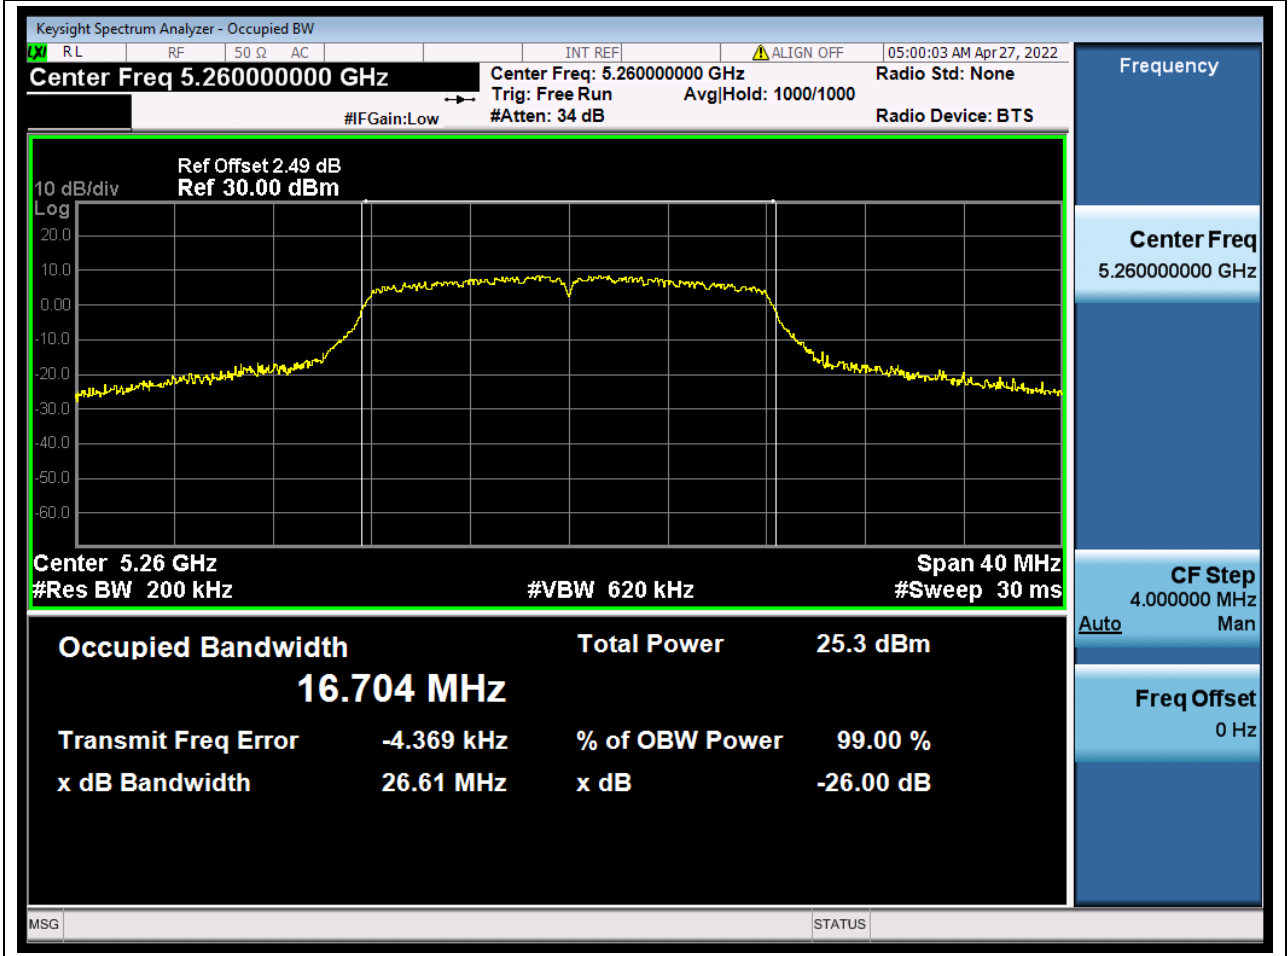

15. 802.11a_20M_U-NII-2A_L

15.1. A.2-26dB Bandwidth(NTNV)

Center Frequency (MHz)	XdB Down	RBW (MHz)	Detector	Limit (MHz)	XdB BandWidth (MHz)	Verdict
5260	26	0.2	Peak	0	26.609467	Unknow