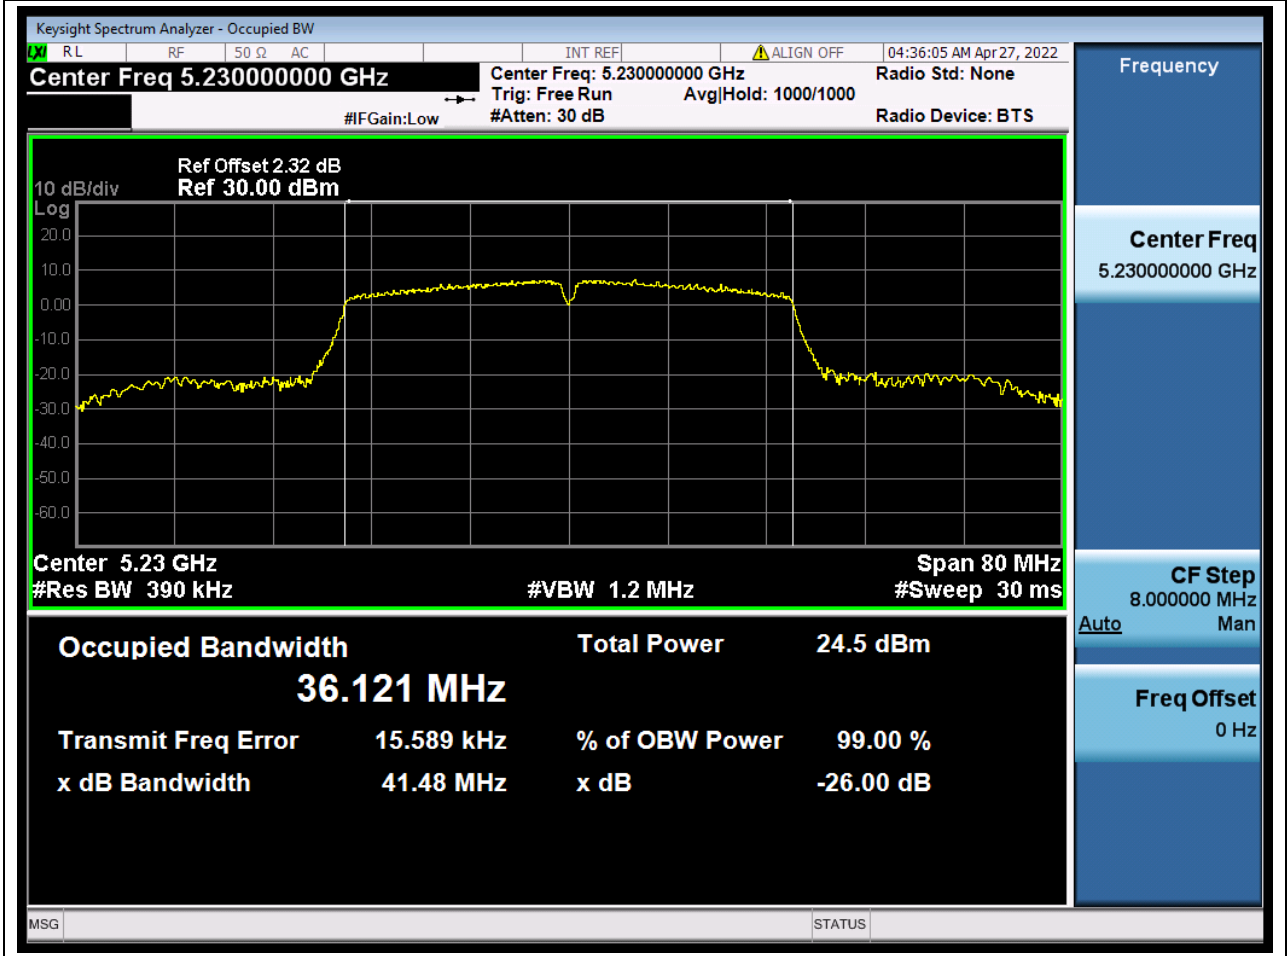

8. 802.11n_40M_U-NII-1_H

8.1. A.2-26dB Bandwidth(NTNV)

Center Frequency (MHz)	XdB Down	RBW (MHz)	Detector	Limit (MHz)	XdB BandWidth (MHz)	Verdict
5230	26	0.39	Peak	0	41.475921	Unknow