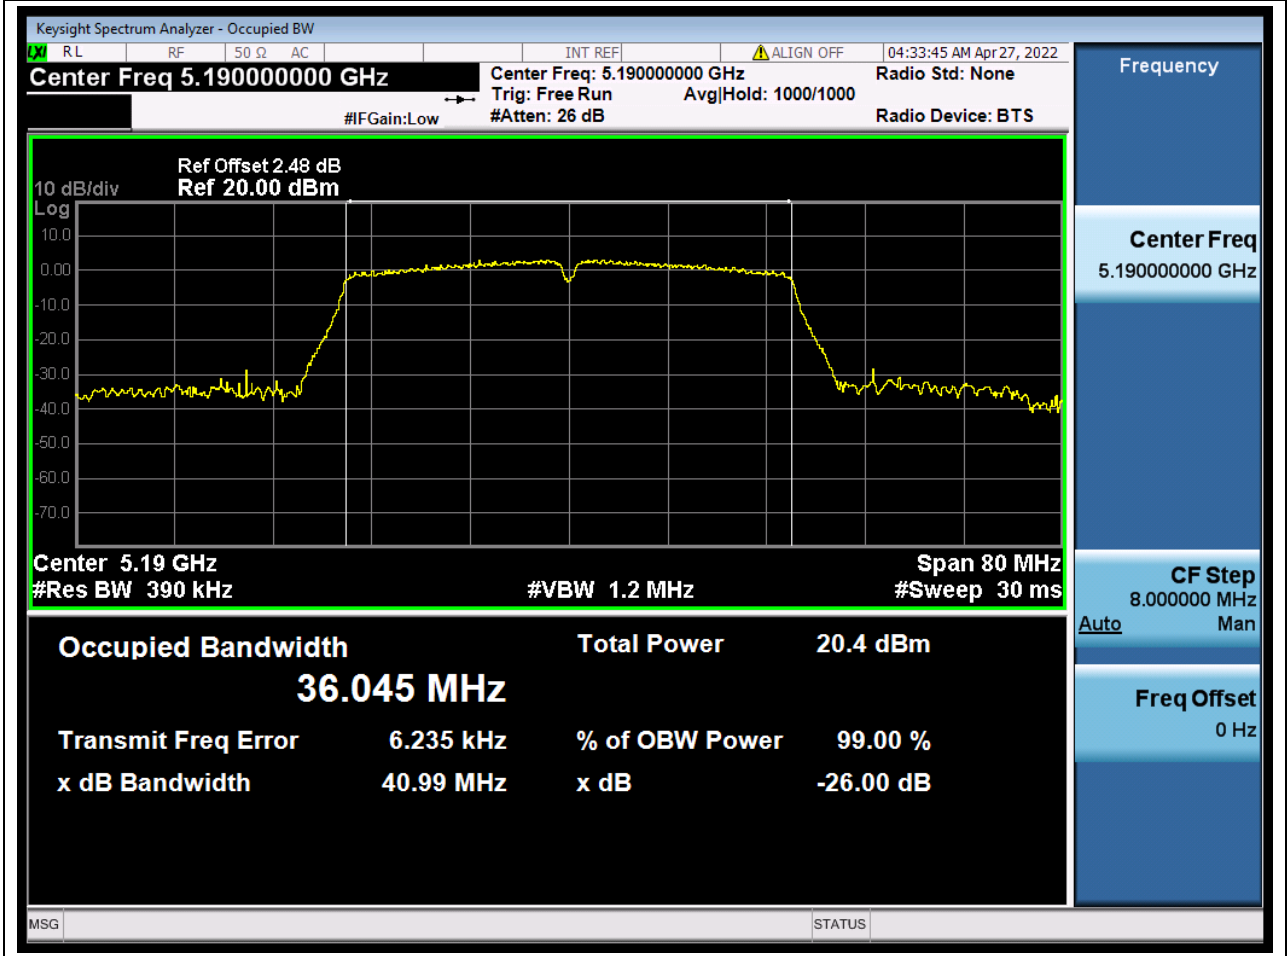

7. 802.11n_40M_U-NII-1_L

7.1. A.2-26dB Bandwidth(NTNV)

Center Frequency (MHz)	XdB Down	RBW (MHz)	Detector	Limit (MHz)	XdB BandWidth (MHz)	Verdict
5190	26	0.39	Peak	0	40.985095	Unknow