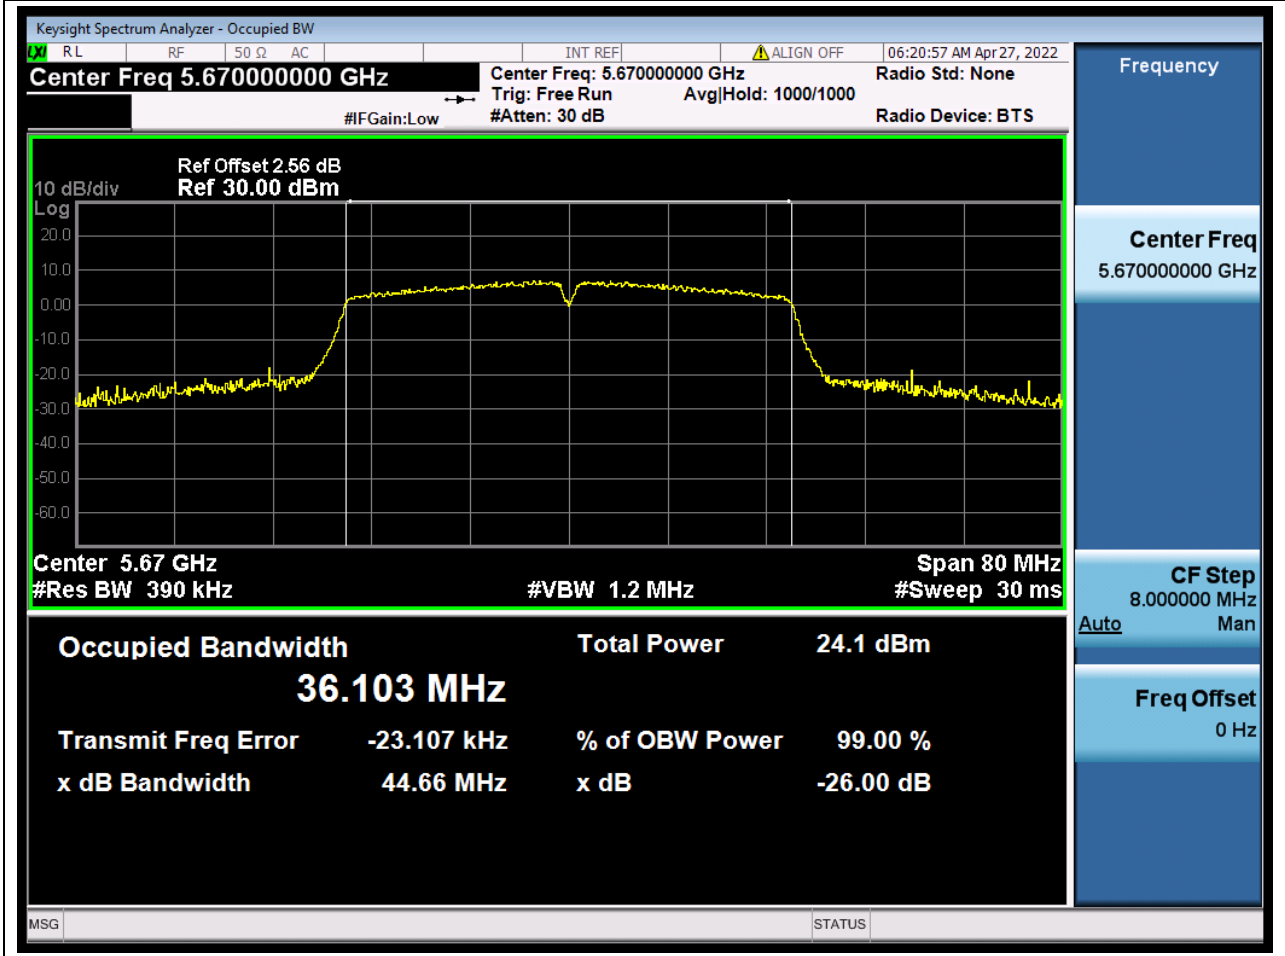

43. 802.11ac_40M_U-NII-2C_H

43.1. A.2-26dB Bandwidth(NTNV)

Center Frequency (MHz)	XdB Down	RBW (MHz)	Detector	Limit (MHz)	XdB BandWidth (MHz)	Verdict
5670	26	0.39	Peak	0	44.657489	Unknow