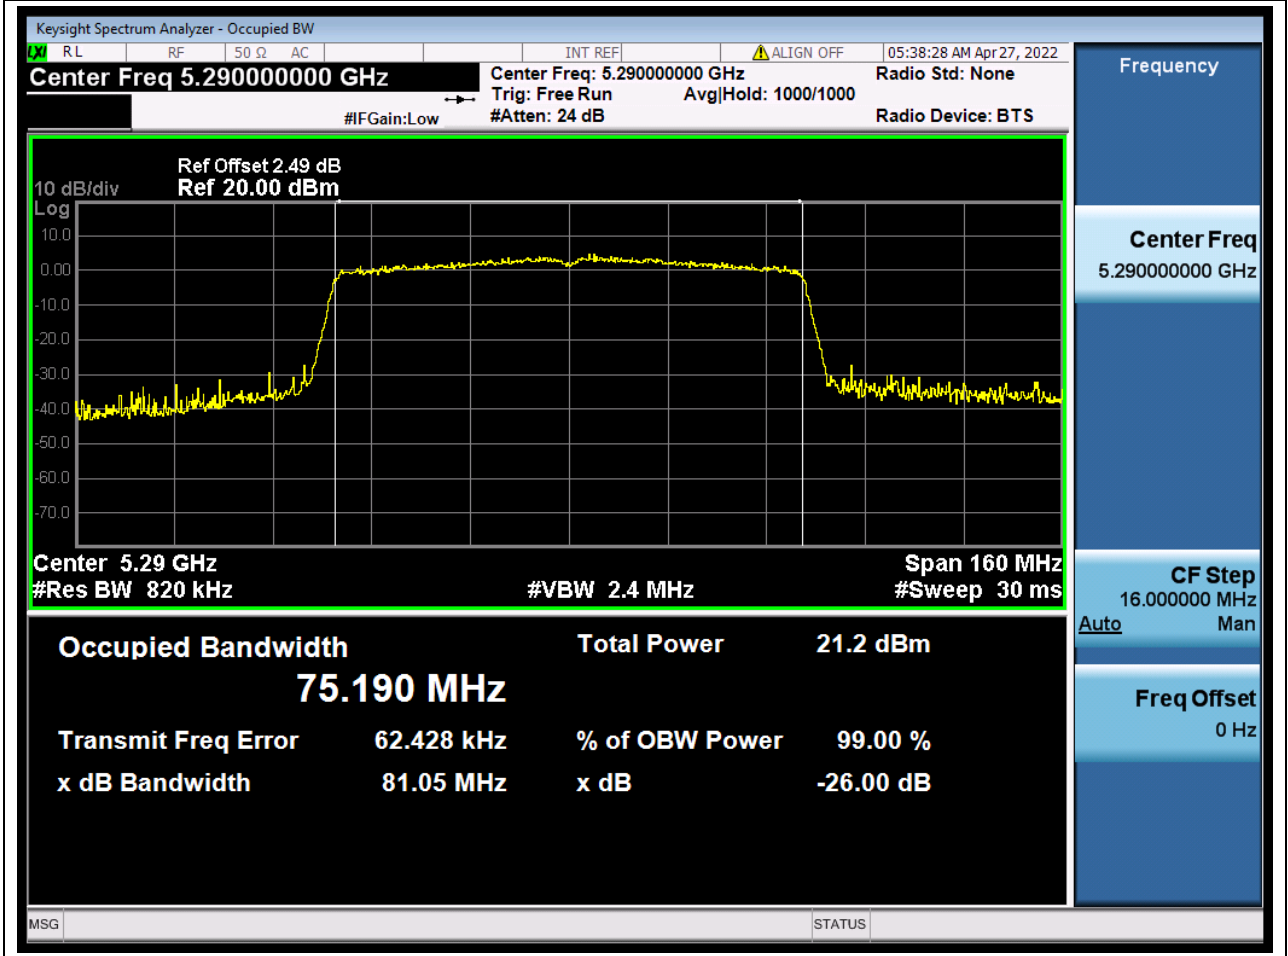

28. 802.11ac_80M_U-NII-2A_M

28.1. A.2-26dB Bandwidth(NTNV)

Center Frequency (MHz)	XdB Down	RBW (MHz)	Detector	Limit (MHz)	XdB BandWidth (MHz)	Verdict
5290	26	0.82	Peak	0	81.051642	Unknow