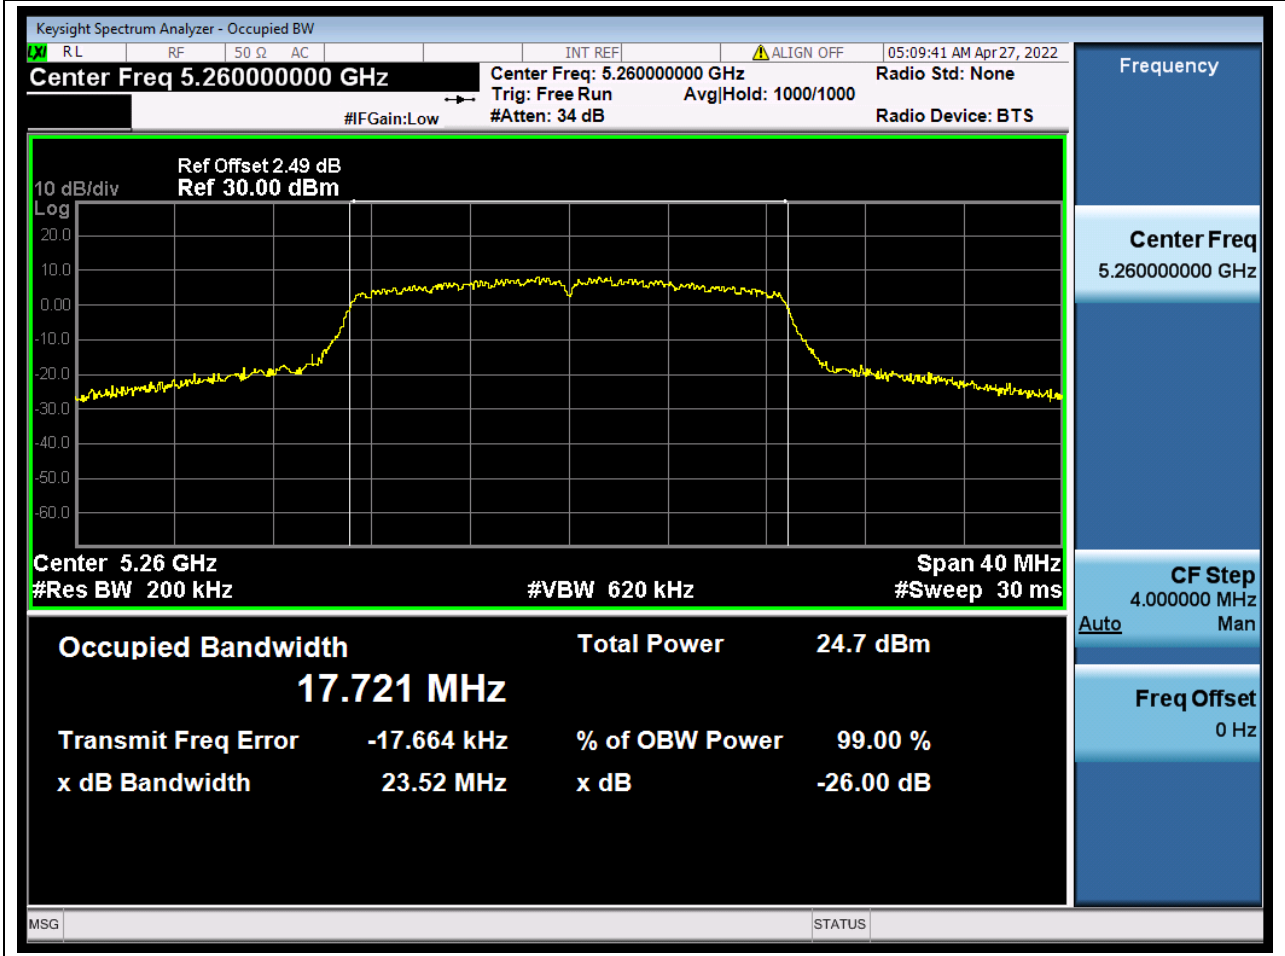

18. 802.11n_20M_U-NII-2A_L

18.1. A.2-26dB Bandwidth(NTNV)

Center Frequency (MHz)	XdB Down	RBW (MHz)	Detector	Limit (MHz)	XdB BandWidth (MHz)	Verdict
5260	26	0.2	Peak	0	23.523779	Unknow