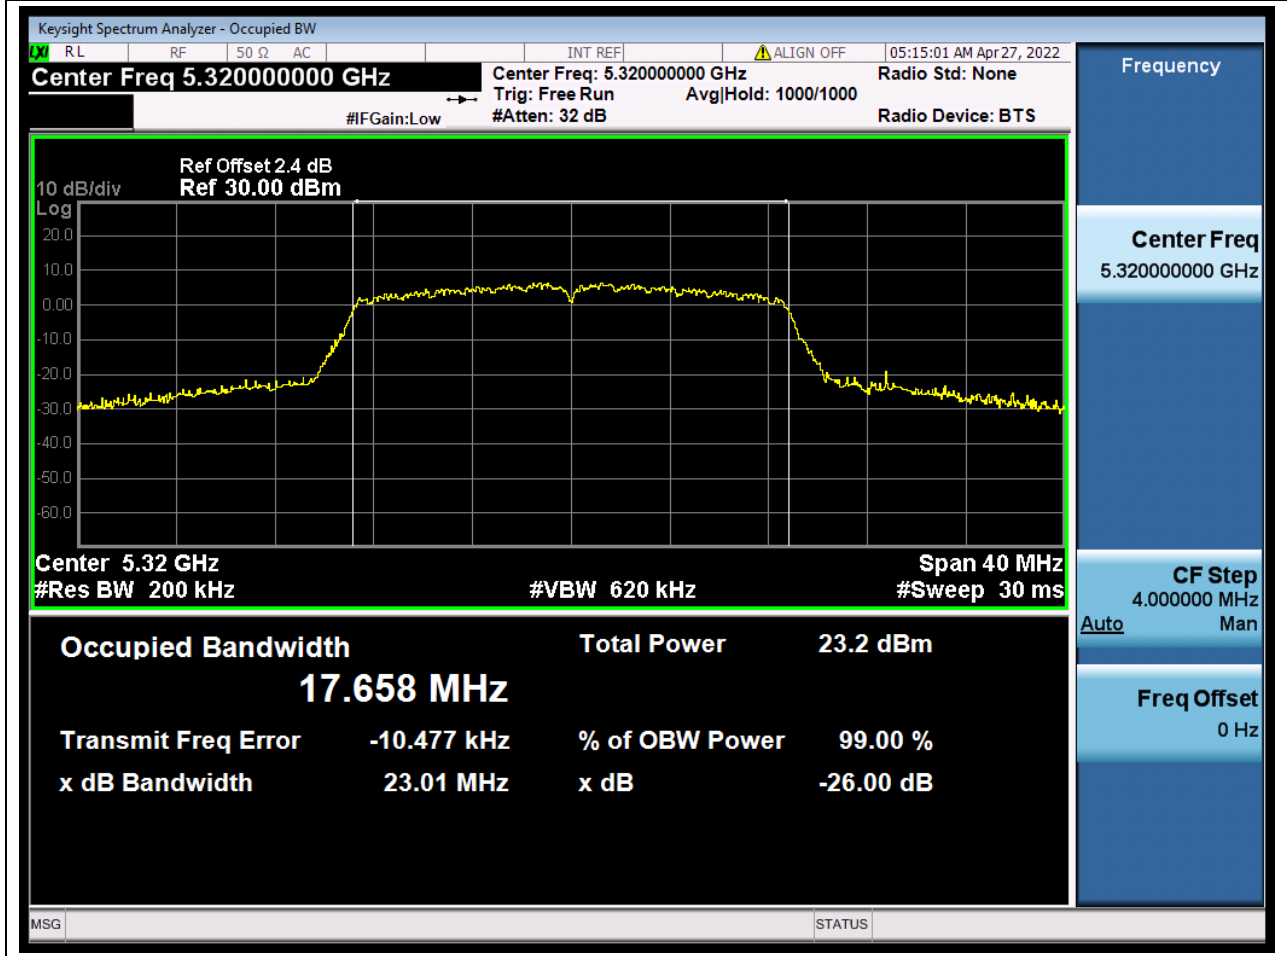

20. 802.11n_20M_U-NII-2A_H

20.1. A.2-26dB Bandwidth(NTNV)

Center Frequency (MHz)	XdB Down	RBW (MHz)	Detector	Limit (MHz)	XdB BandWidth (MHz)	Verdict
5320	26	0.2	Peak	0	23.00797	Unknow