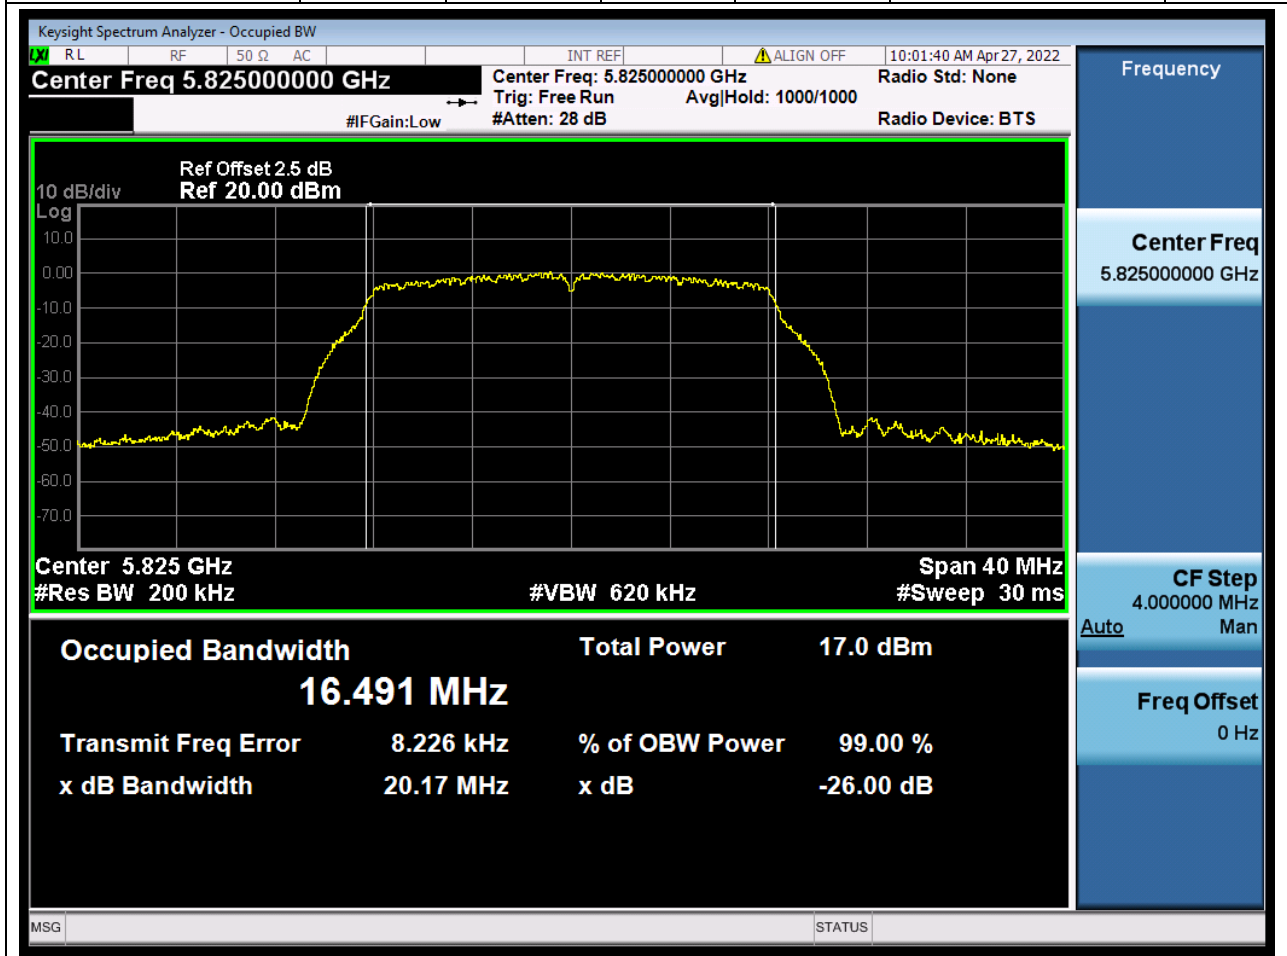

48. 802.11a_20M_U-NII-3_H

48.1. A.2-26dB Bandwidth(NTNV)

Center Frequency (MHz)	XdB Down	RBW (MHz)	Detector	Limit (MHz)	XdB BandWidth (MHz)	Verdict
5825	26	0.2	Peak	0	20.170532	Unknow