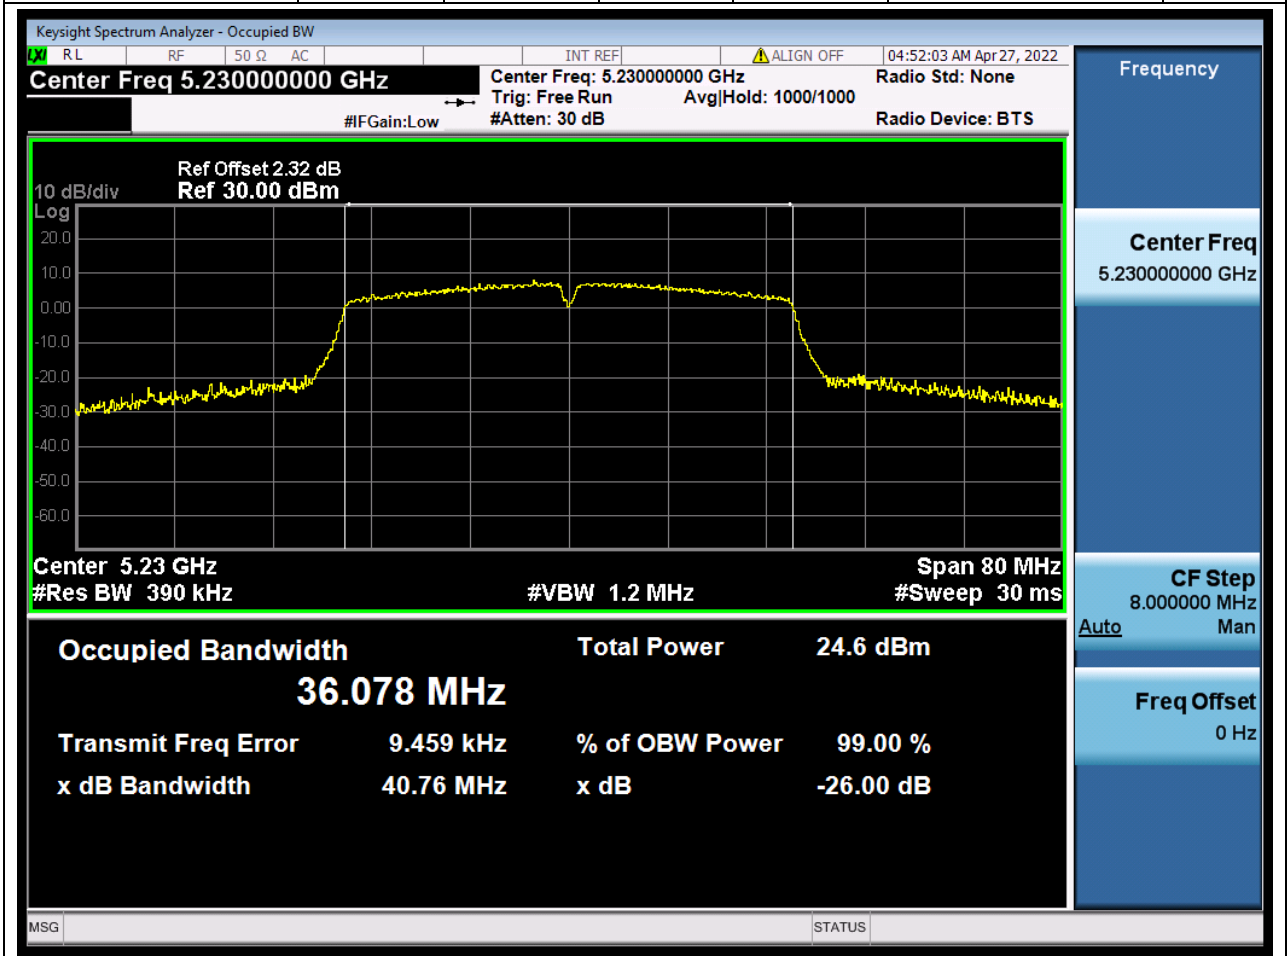

13. 802.11ac_40M_U-NII-1_H

13.1. A.2-26dB Bandwidth(NTNV)

Center Frequency (MHz)	XdB Down	RBW (MHz)	Detector	Limit (MHz)	XdB BandWidth (MHz)	Verdict
5230	26	0.39	Peak	0	40.762544	Unknow