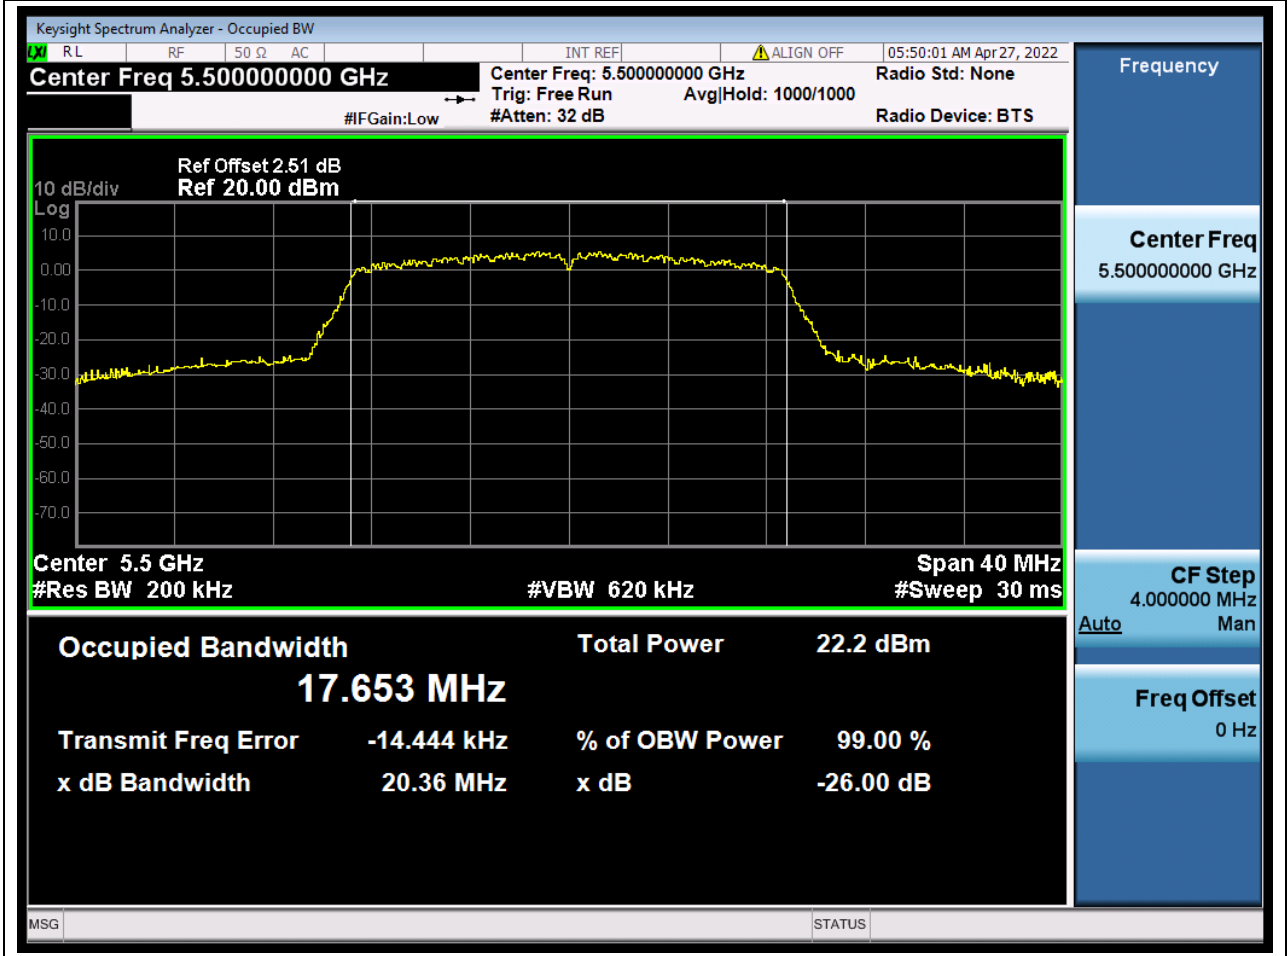

32. 802.11n_20M_U-NII-2C_L

32.1. A.2-26dB Bandwidth(NTNV)

Center Frequency (MHz)	XdB Down	RBW (MHz)	Detector	Limit (MHz)	XdB BandWidth (MHz)	Verdict
5500	26	0.2	Peak	0	20.362476	Unknow