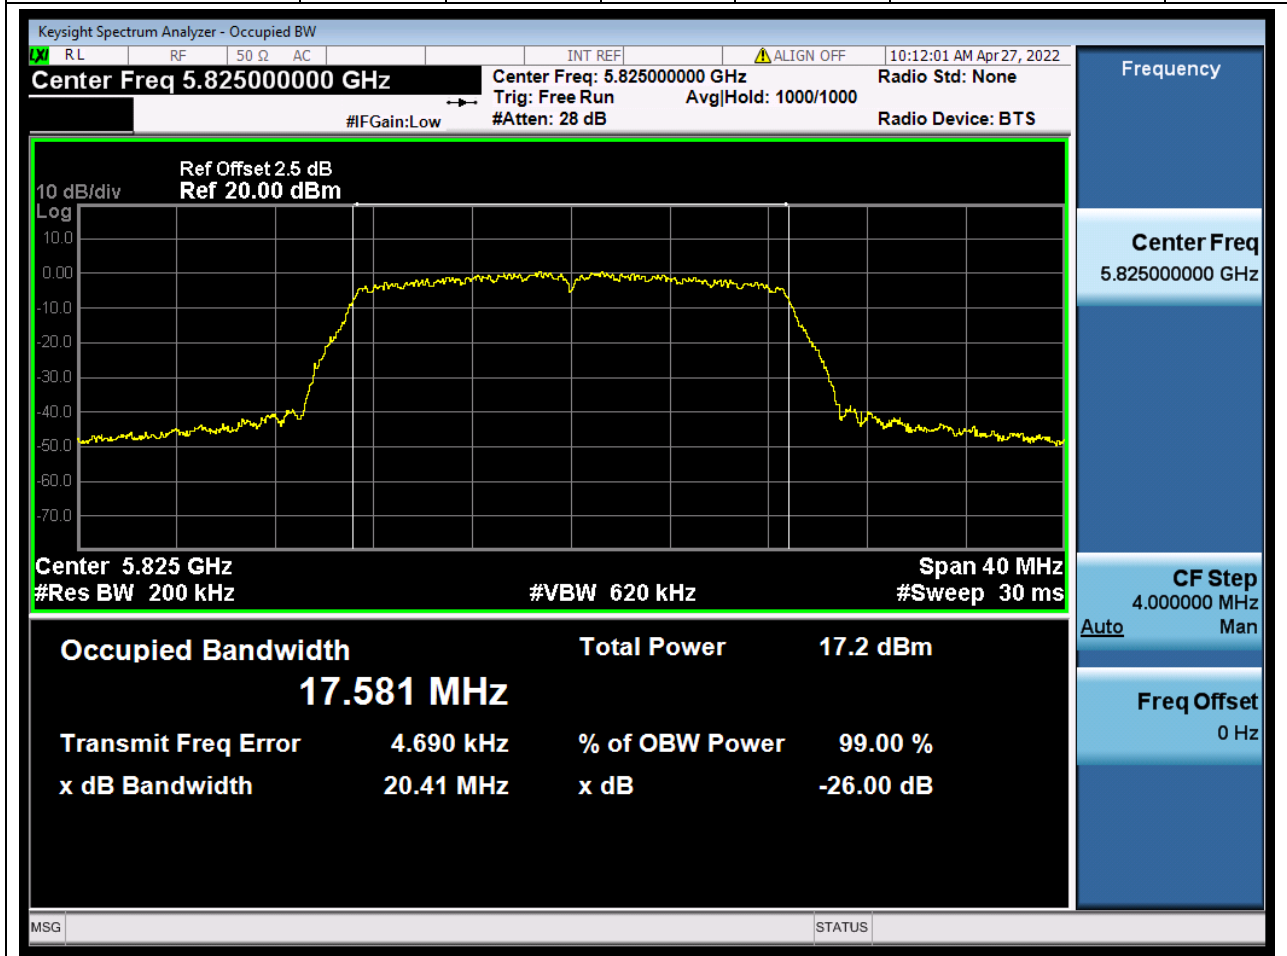

51. 802.11n_20M_U-NII-3_H

51.1. A.2-26dB Bandwidth(NTNV)

Center Frequency (MHz)	XdB Down	RBW (MHz)	Detector	Limit (MHz)	XdB BandWidth (MHz)	Verdict
5825	26	0.2	Peak	0	20.41333	Unknow