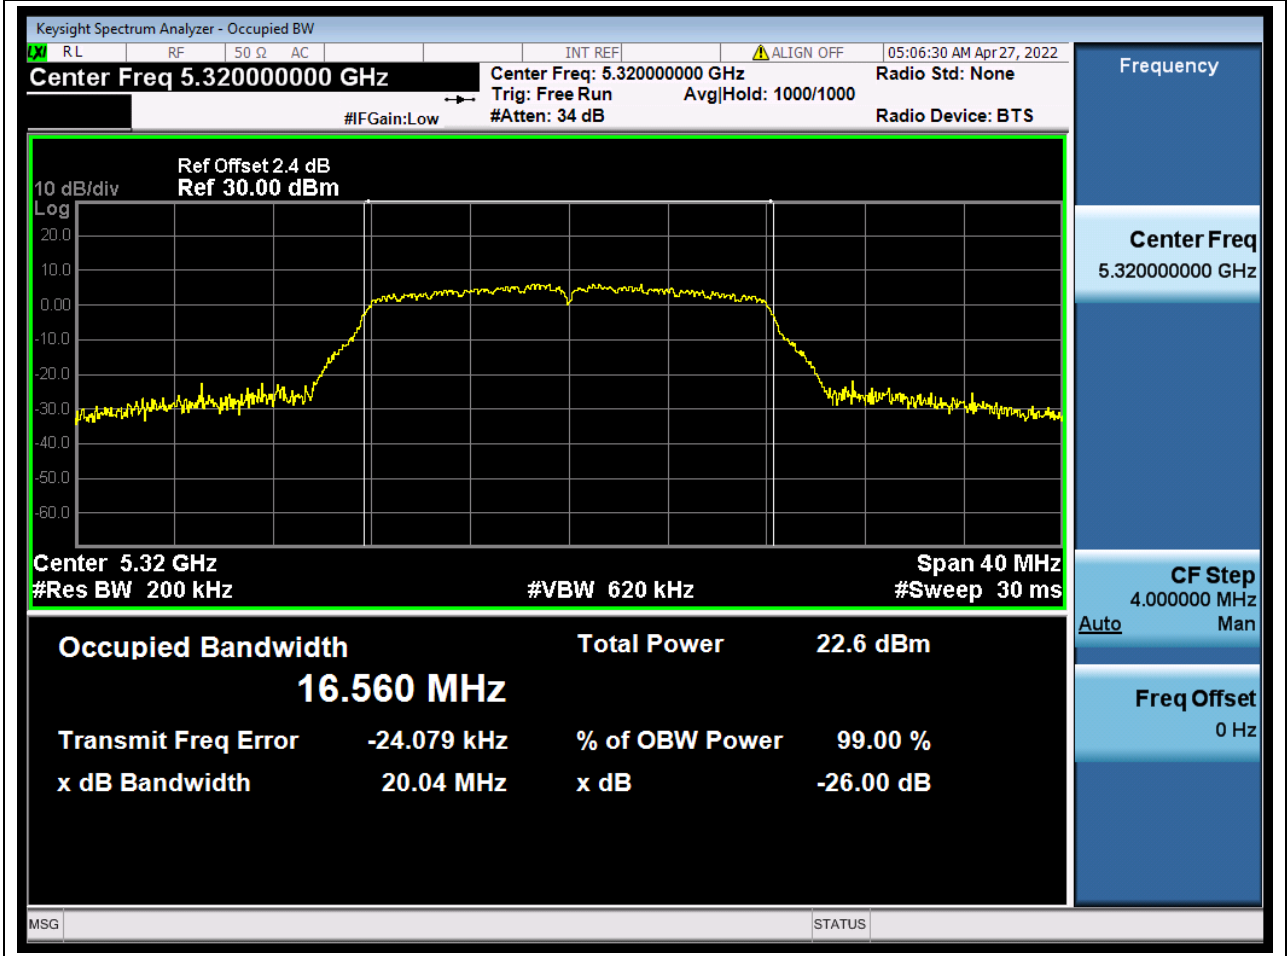

17. 802.11a_20M_U-NII-2A_H

17.1. A.2-26dB Bandwidth(NTNV)

Center Frequency (MHz)	XdB Down	RBW (MHz)	Detector	Limit (MHz)	XdB BandWidth (MHz)	Verdict
5320	26	0.2	Peak	0	20.041429	Unknow