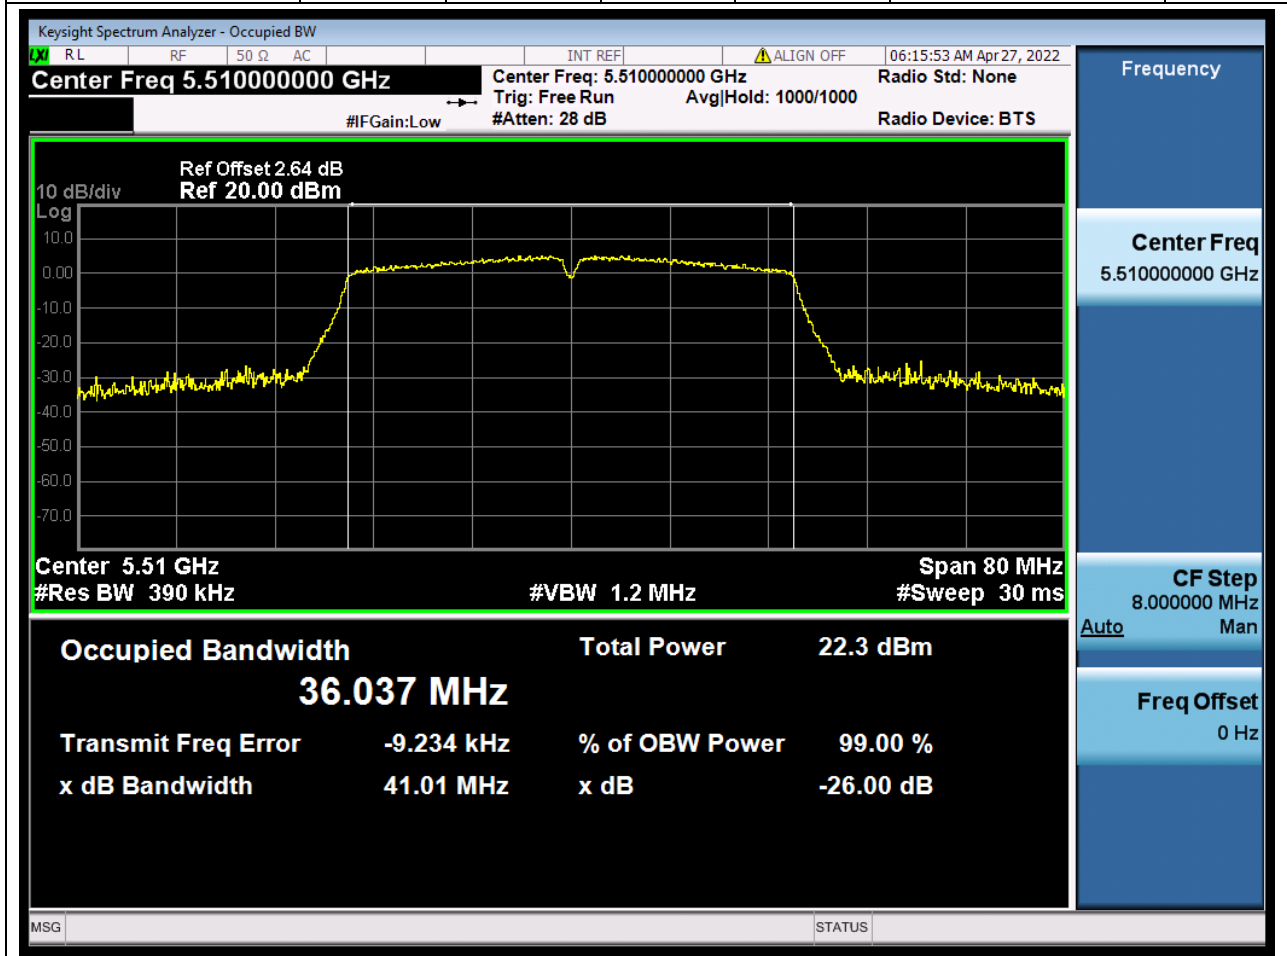

41. 802.11ac_40M_U-NII-2C_L

41.1. A.2-26dB Bandwidth(NTNV)

Center Frequency (MHz)	XdB Down	RBW (MHz)	Detector	Limit (MHz)	XdB BandWidth (MHz)	Verdict
5510	26	0.39	Peak	0	41.009226	Unknow