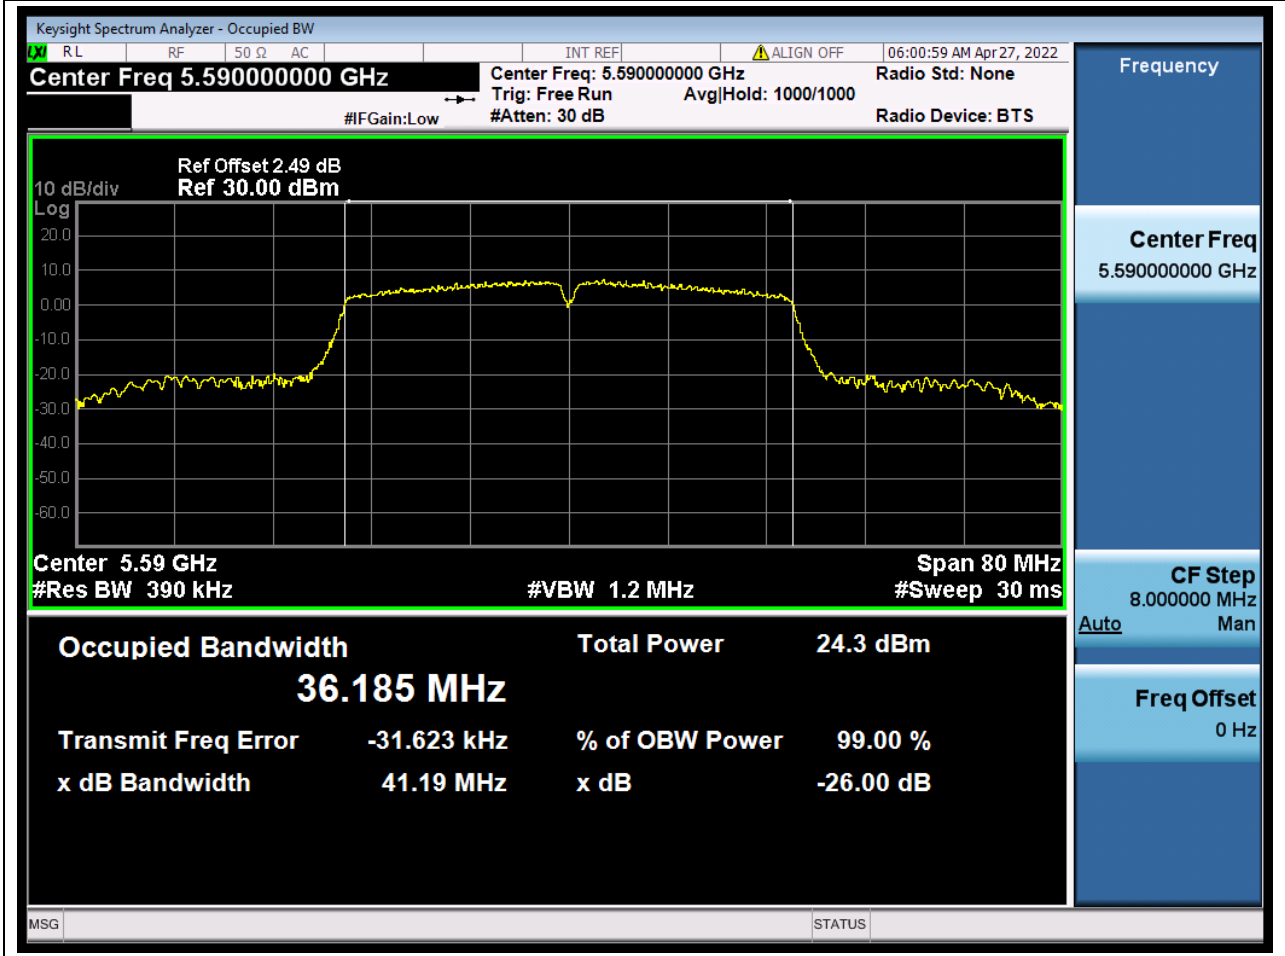

36. 802.11n_40M_U-NII-2C_M

36.1. A.2-26dB Bandwidth(NTNV)

Center Frequency (MHz)	XdB Down	RBW (MHz)	Detector	Limit (MHz)	XdB BandWidth (MHz)	Verdict
5590	26	0.39	Peak	0	41.191598	Unknow