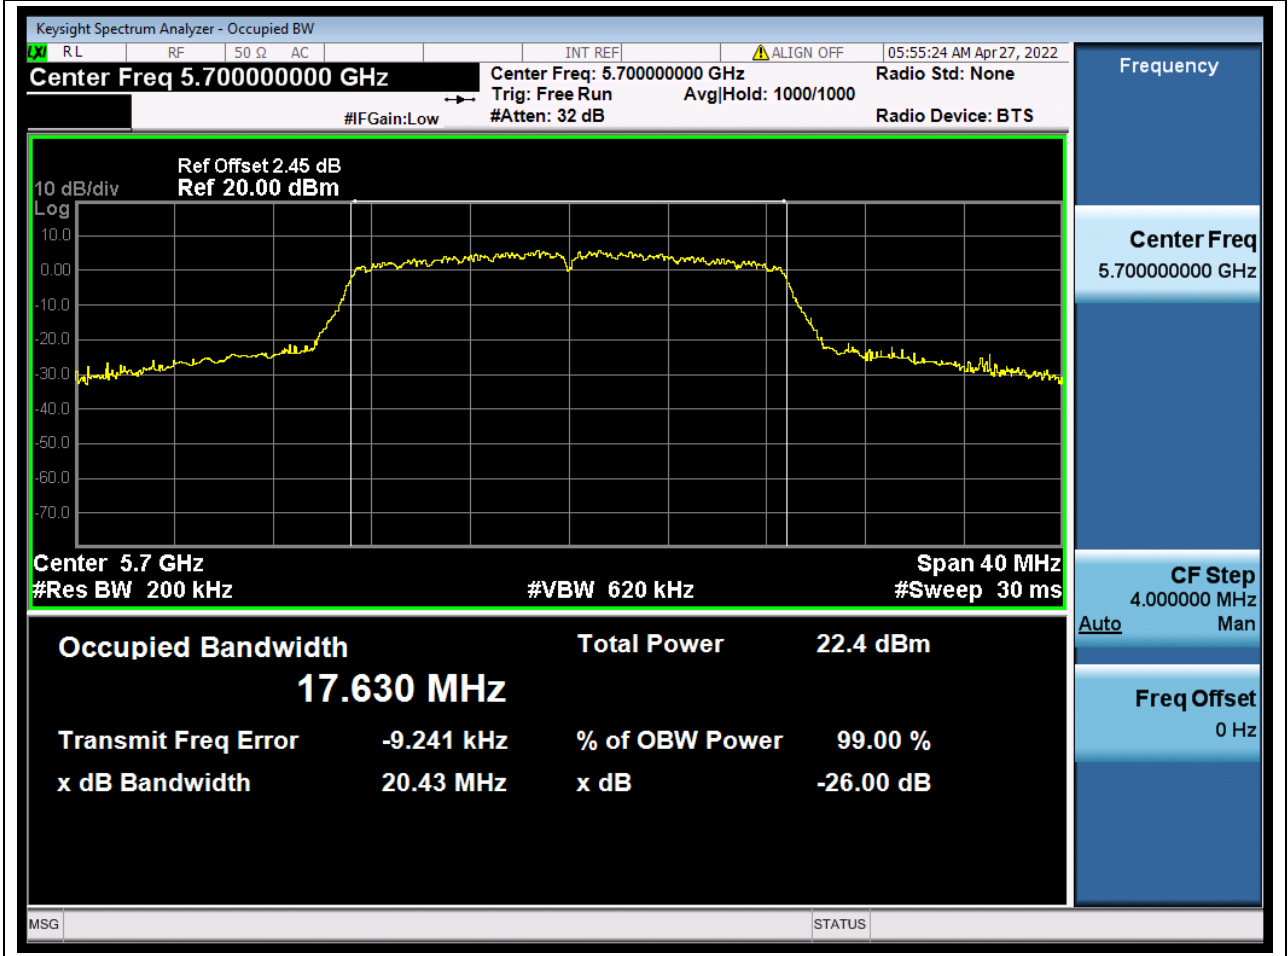

34. 802.11n_20M_U-NII-2C_H

34.1. A.2-26dB Bandwidth(NTNV)

Center Frequency (MHz)	XdB Down	RBW (MHz)	Detector	Limit (MHz)	XdB BandWidth (MHz)	Verdict
5700	26	0.2	Peak	0	20.427255	Unknow