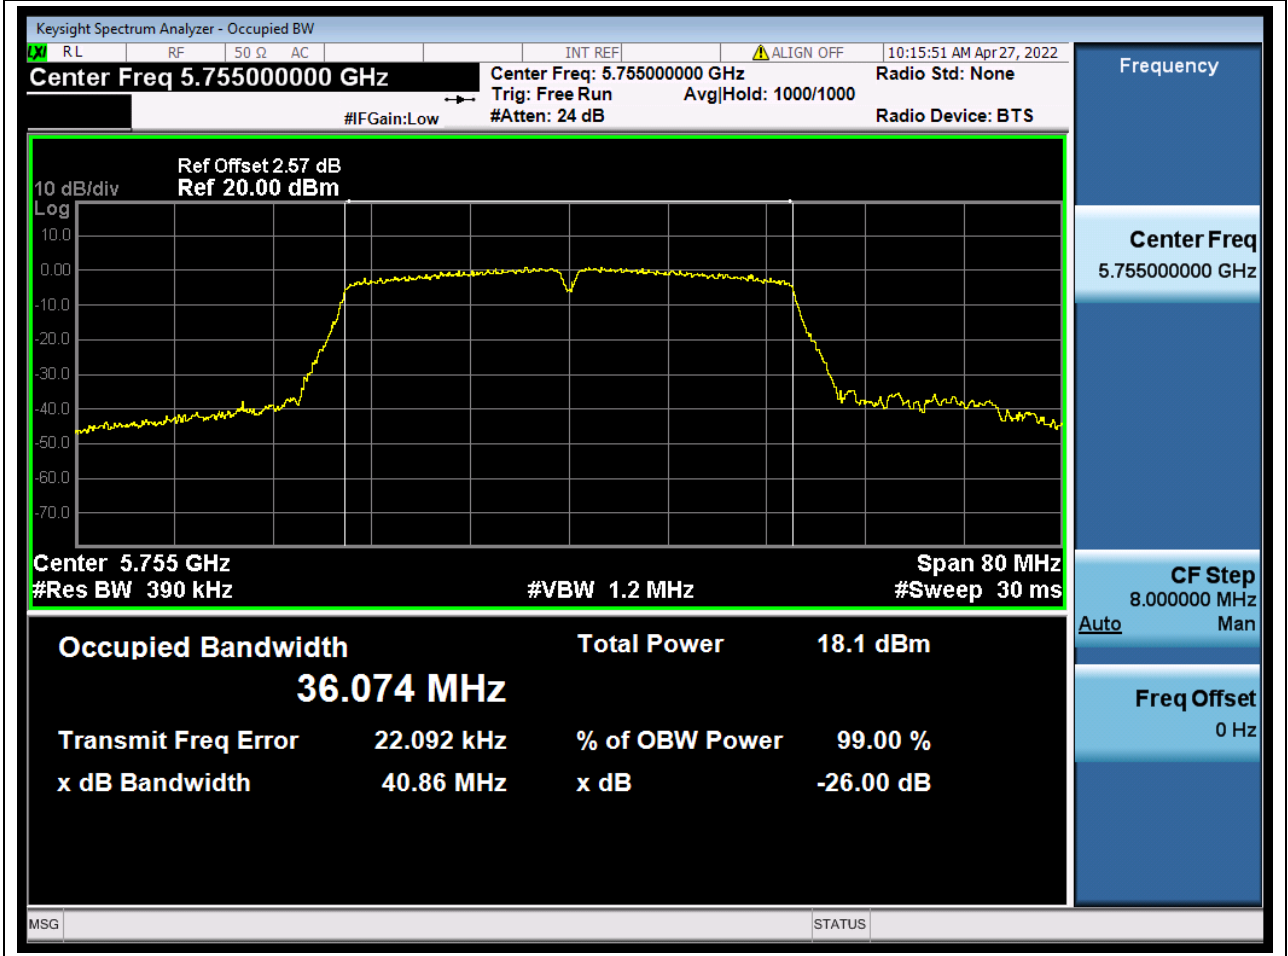

52. 802.11n_40M_U-NII-3_L

52.1. A.2-26dB Bandwidth(NTNV)

Center Frequency (MHz)	XdB Down	RBW (MHz)	Detector	Limit (MHz)	XdB BandWidth (MHz)	Verdict
5755	26	0.39	Peak	0	40.855482	Unknow