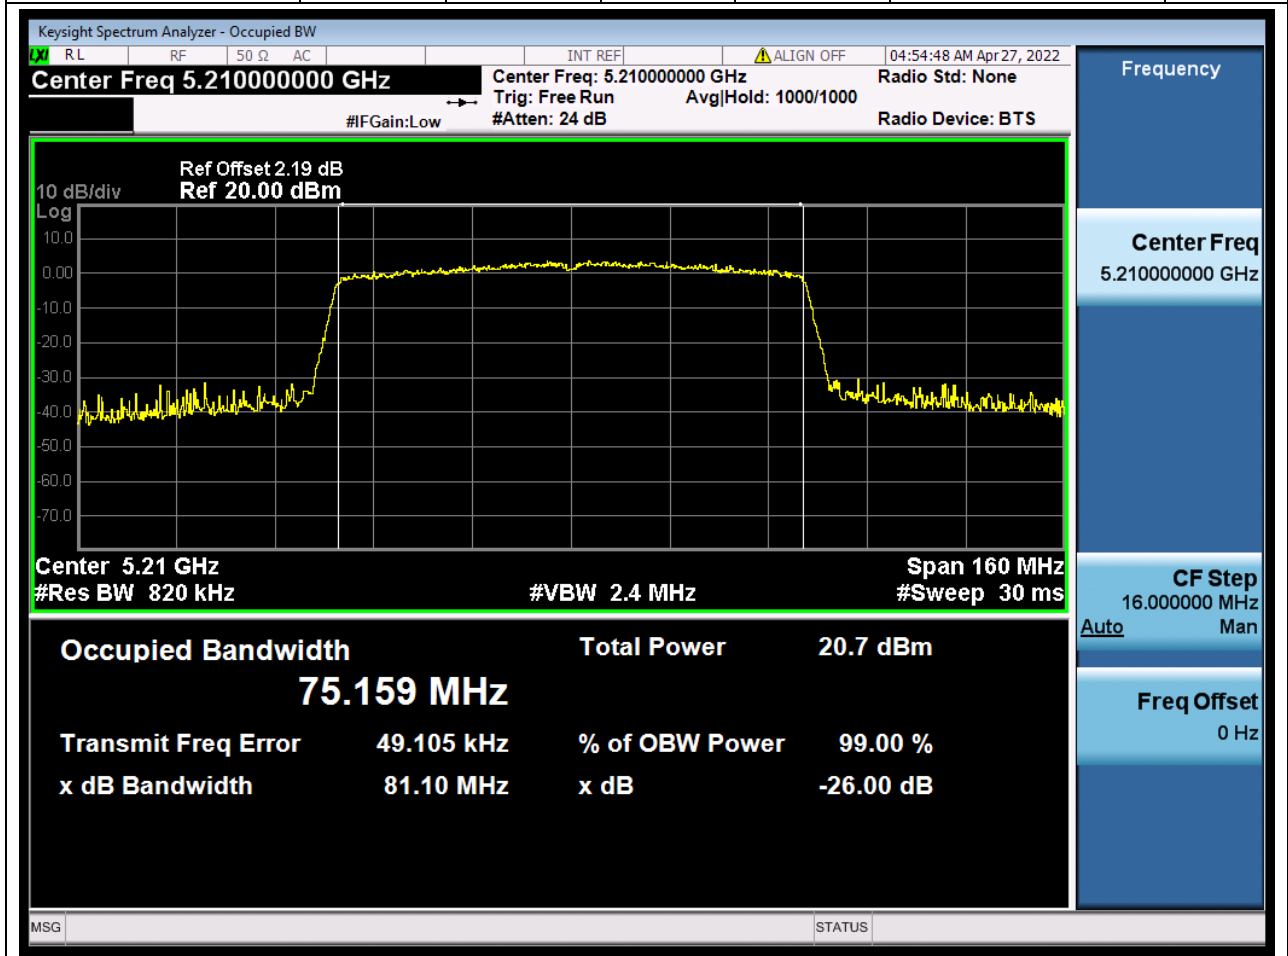

14. 802.11ac_80M_U-NII-1_M

14.1. A.2-26dB Bandwidth(NTNV)

Center Frequency (MHz)	XdB Down	RBW (MHz)	Detector	Limit (MHz)	XdB BandWidth (MHz)	Verdict
5210	26	0.82	Peak	0	81.095777	Unknow