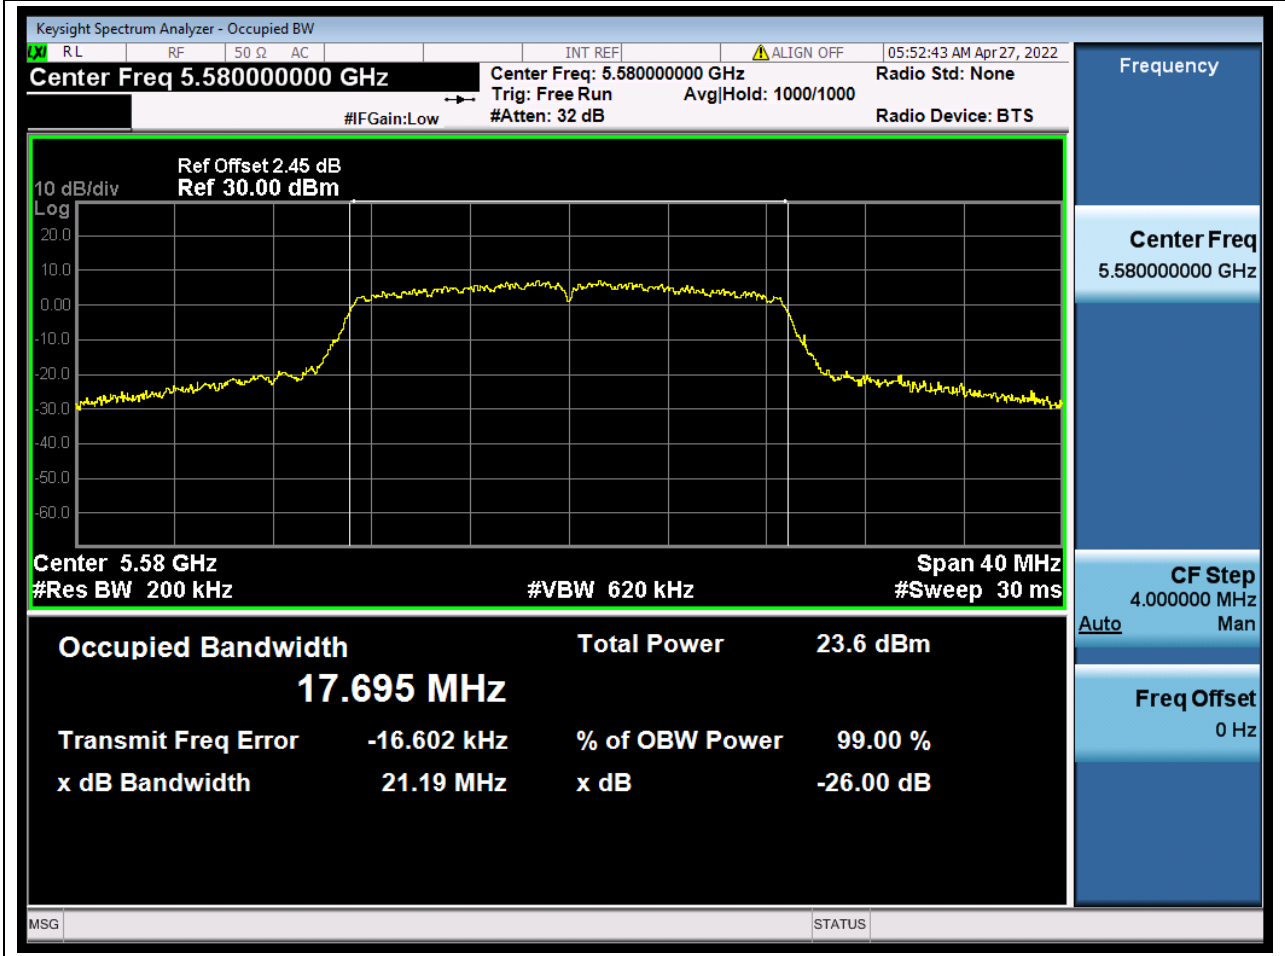

33. 802.11n_20M_U-NII-2C_M

33.1. A.2-26dB Bandwidth(NTNV)

Center Frequency (MHz)	XdB Down	RBW (MHz)	Detector	Limit (MHz)	XdB BandWidth (MHz)	Verdict
5580	26	0.2	Peak	0	21.188081	Unknow