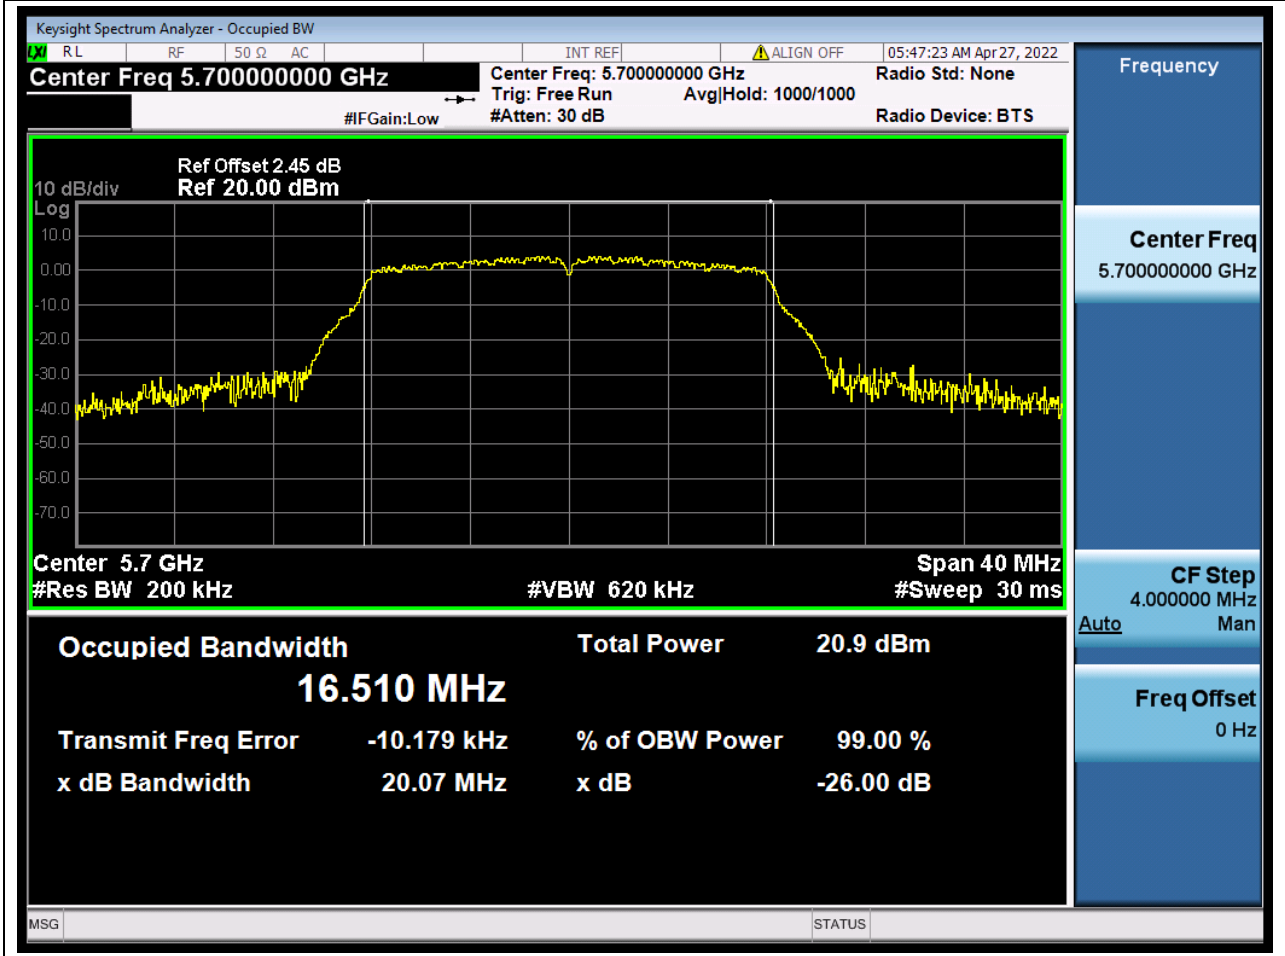

31. 802.11a_20M_U-NII-2C_H

31.1. A.2-26dB Bandwidth(NTNV)

Center Frequency (MHz)	XdB Down	RBW (MHz)	Detector	Limit (MHz)	XdB BandWidth (MHz)	Verdict
5700	26	0.2	Peak	0	20.065743	Unknow