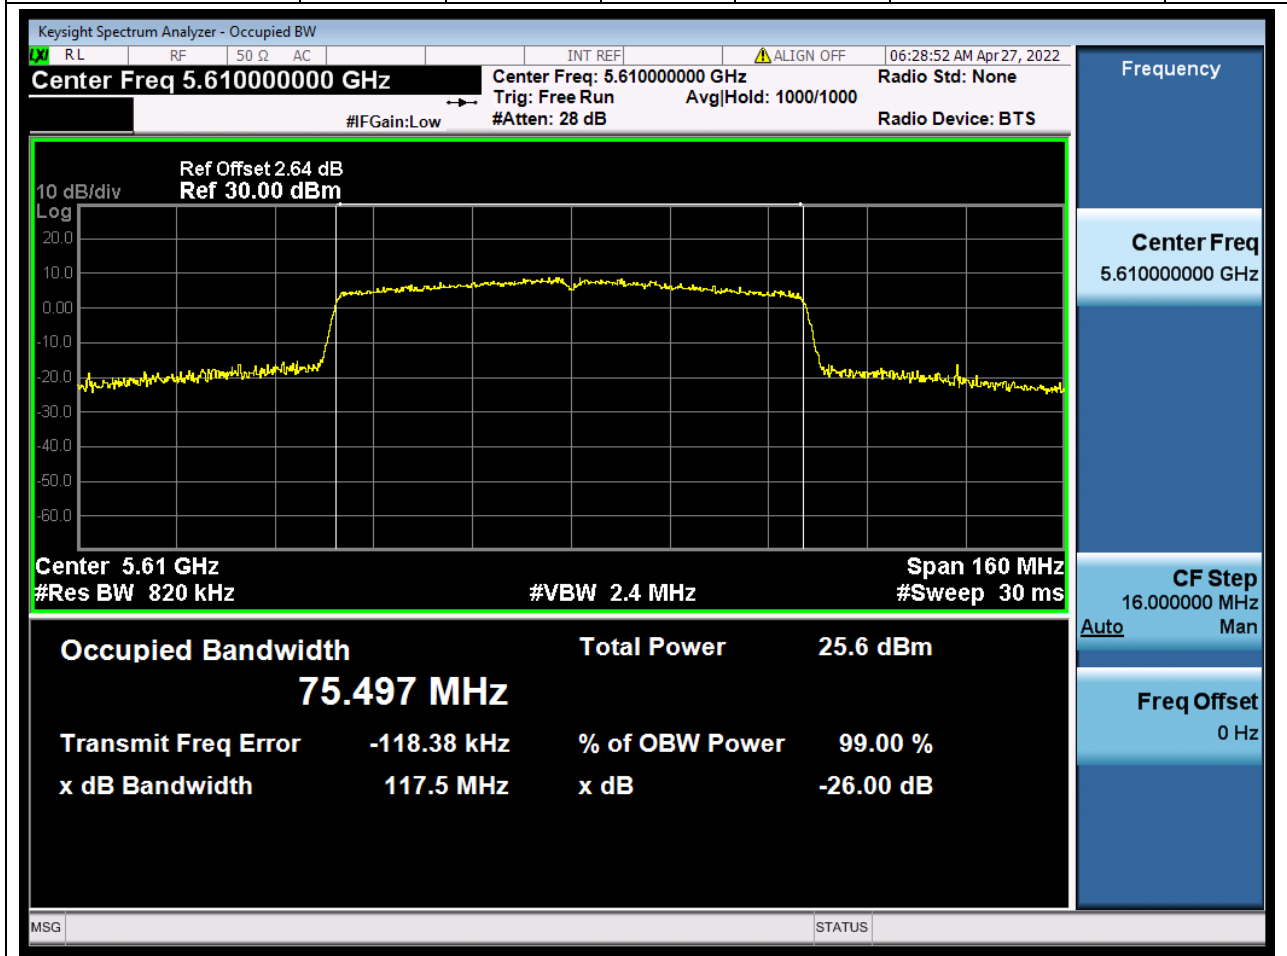

45. 802.11ac_80M_U-NII-2C_M

45.1. A.2-26dB Bandwidth(NTNV)

Center Frequency (MHz)	XdB Down	RBW (MHz)	Detector	Limit (MHz)	XdB BandWidth (MHz)	Verdict
5610	26	0.82	Peak	0	117.482977	Unknow