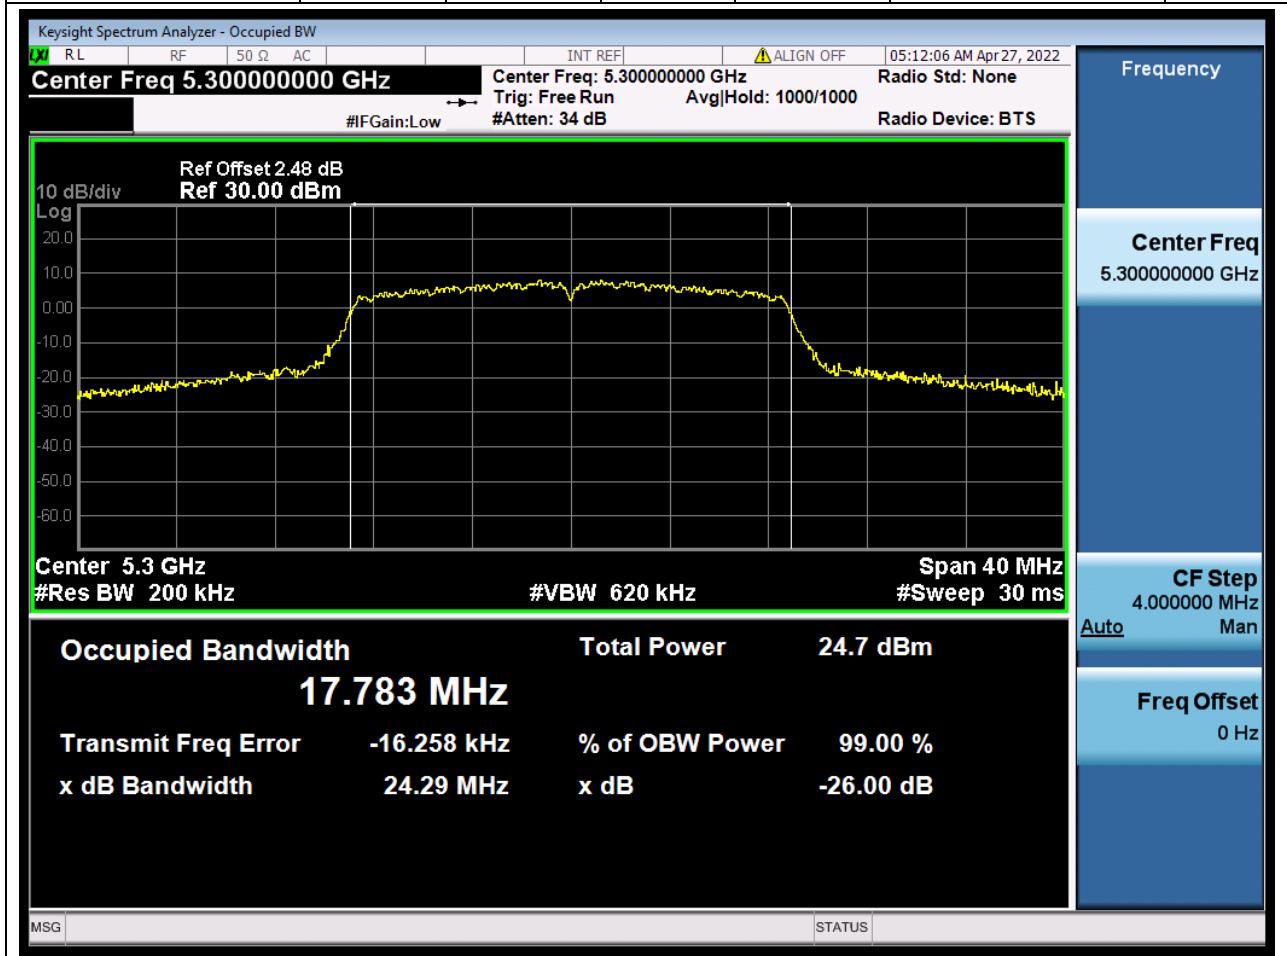

19. 802.11n_20M_U-NII-2A_M

19.1. A.2-26dB Bandwidth(NTNV)

Center Frequency (MHz)	XdB Down	RBW (MHz)	Detector	Limit (MHz)	XdB BandWidth (MHz)	Verdict
5300	26	0.2	Peak	0	24.2878	Unknow