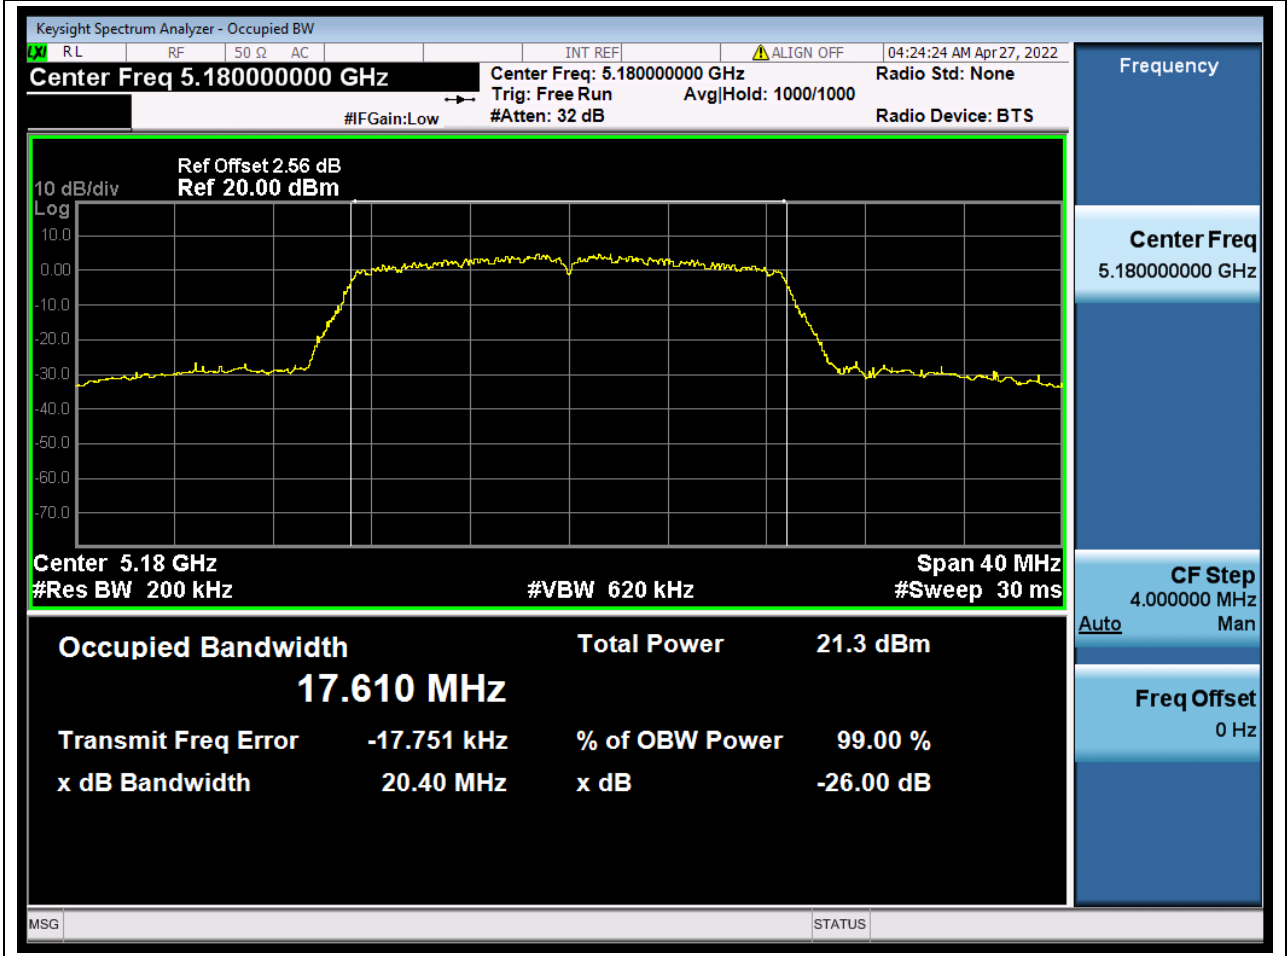

4. 802.11n_20M_U-NII-1_L

4.1. A.2-26dB Bandwidth(NTNV)

Center Frequency (MHz)	XdB Down	RBW (MHz)	Detector	Limit (MHz)	XdB BandWidth (MHz)	Verdict
5180	26	0.2	Peak	0	20.402709	Unknow