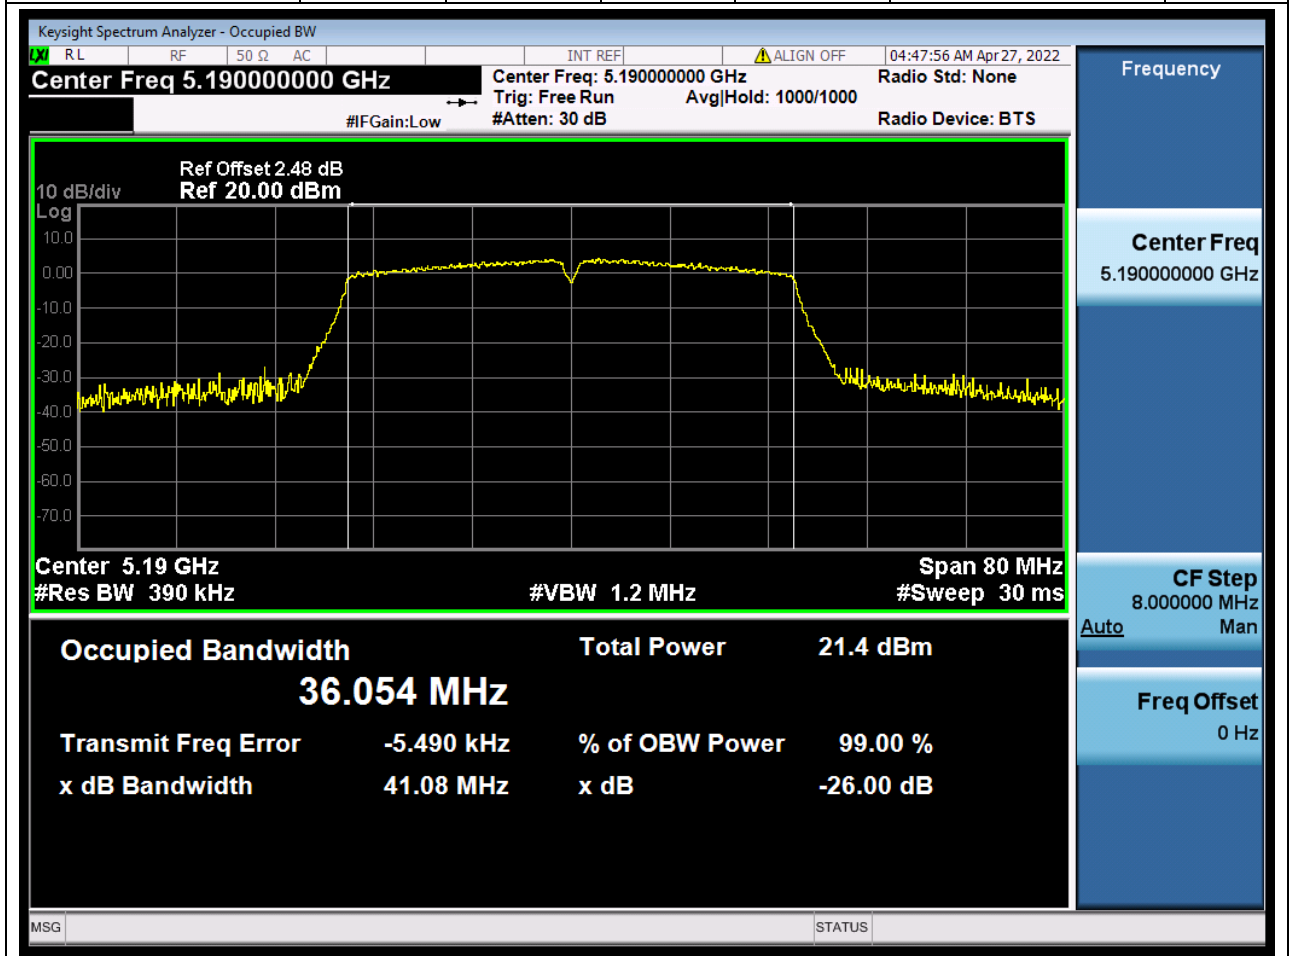

12. 802.11ac_40M_U-NII-1_L

12.1. A.2-26dB Bandwidth(NTNV)

Center Frequency (MHz)	XdB Down	RBW (MHz)	Detector	Limit (MHz)	XdB BandWidth (MHz)	Verdict
5190	26	0.39	Peak	0	41.075253	Unknow