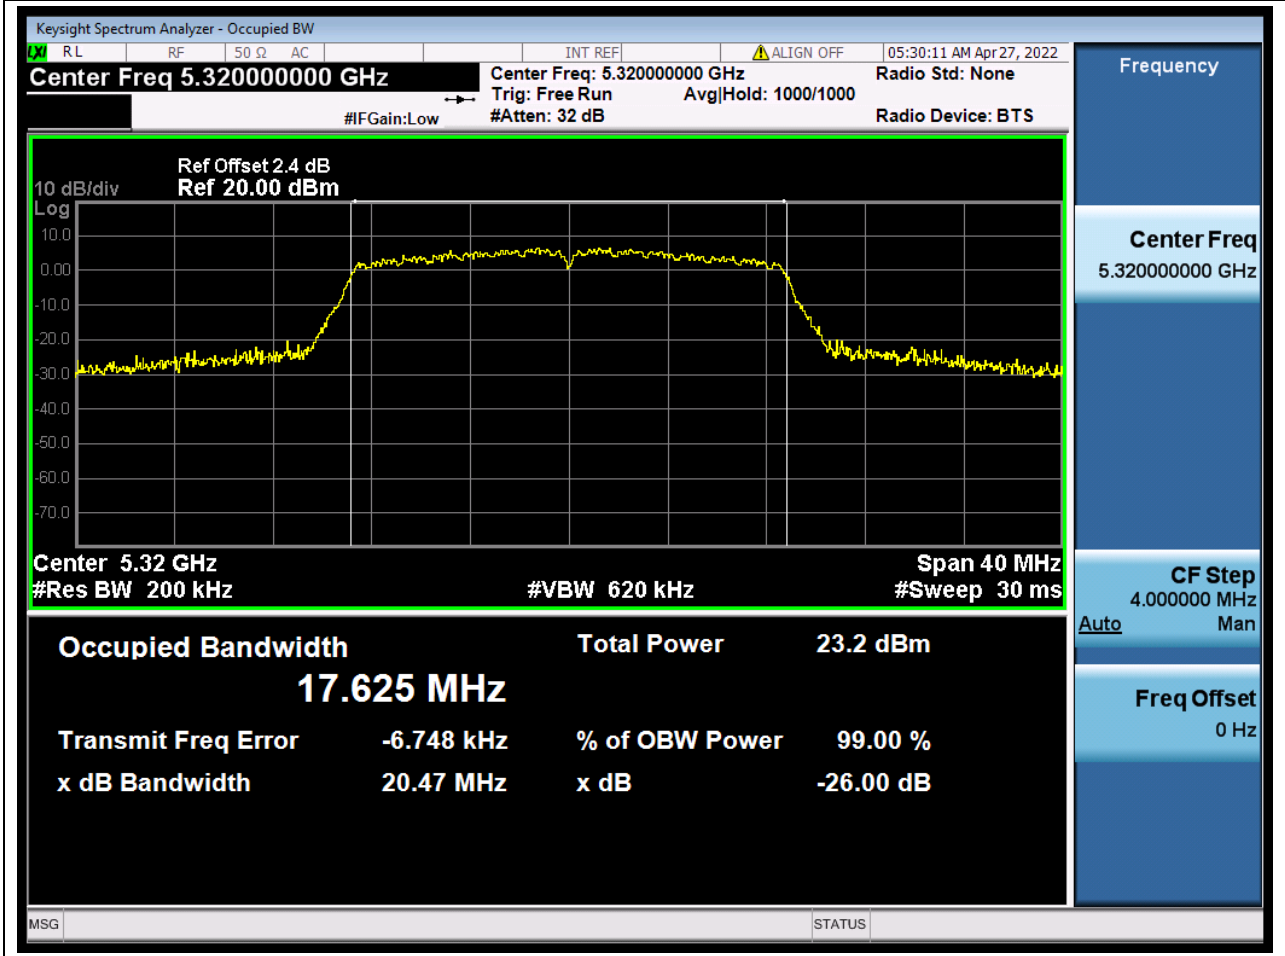

25. 802.11ac_20M_U-NII-2A_H

25.1. A.2-26dB Bandwidth(NTNV)

Center Frequency (MHz)	XdB Down	RBW (MHz)	Detector	Limit (MHz)	XdB BandWidth (MHz)	Verdict
5320	26	0.2	Peak	0	20.46915	Unknow