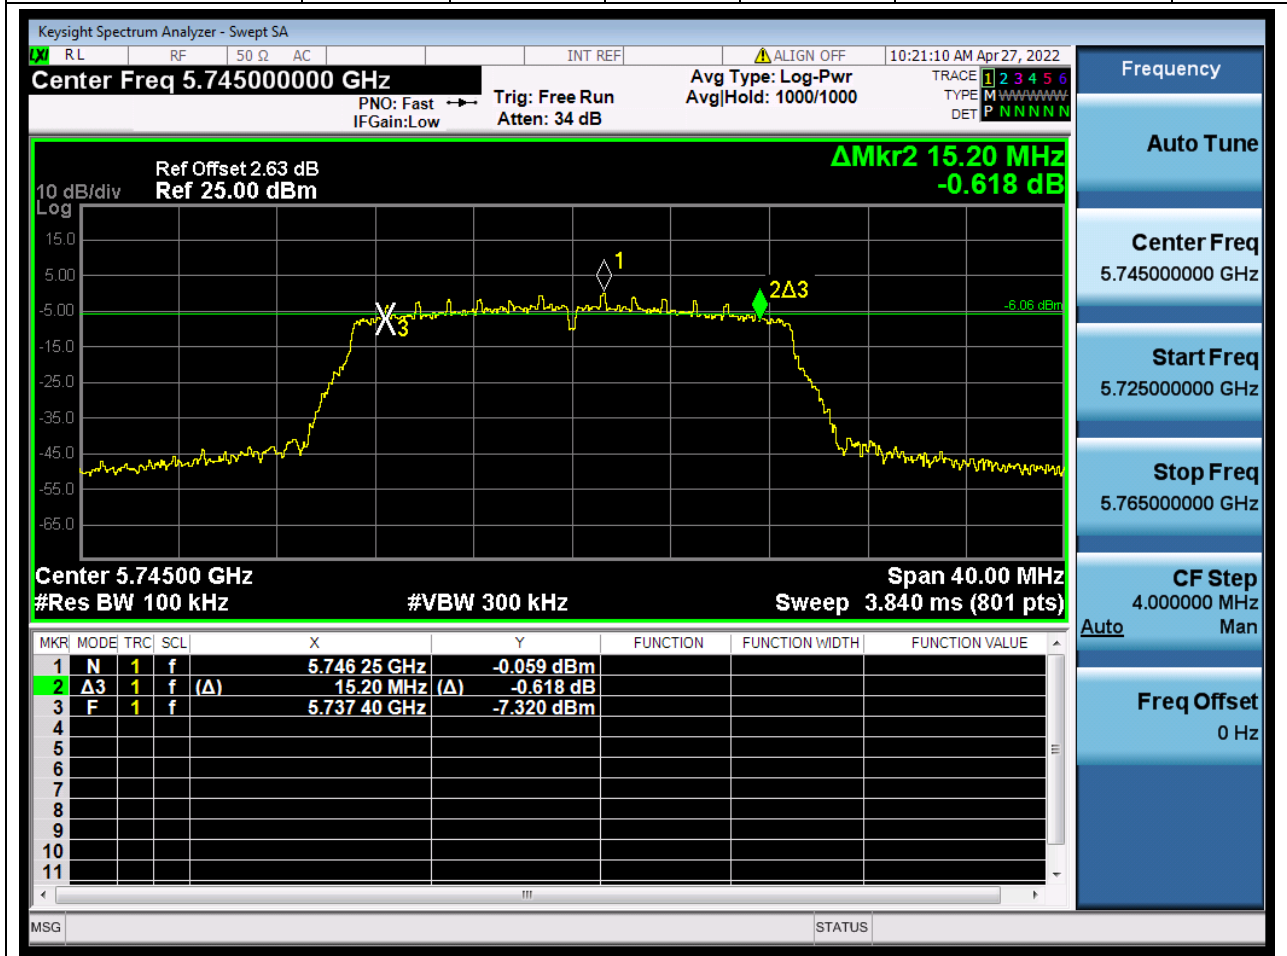

9. 802.11ac_20M_U-NII-3_L

9.1. A.2.1-6dB BandWidth(NTNV)

Center Frequency (MHz)	XdB Down	RBW (MHz)	Detector	Limit (MHz)	XdB BandWidth (MHz)	Verdict
5745	6	0.1	Peak	0.5	15.200195	Pass