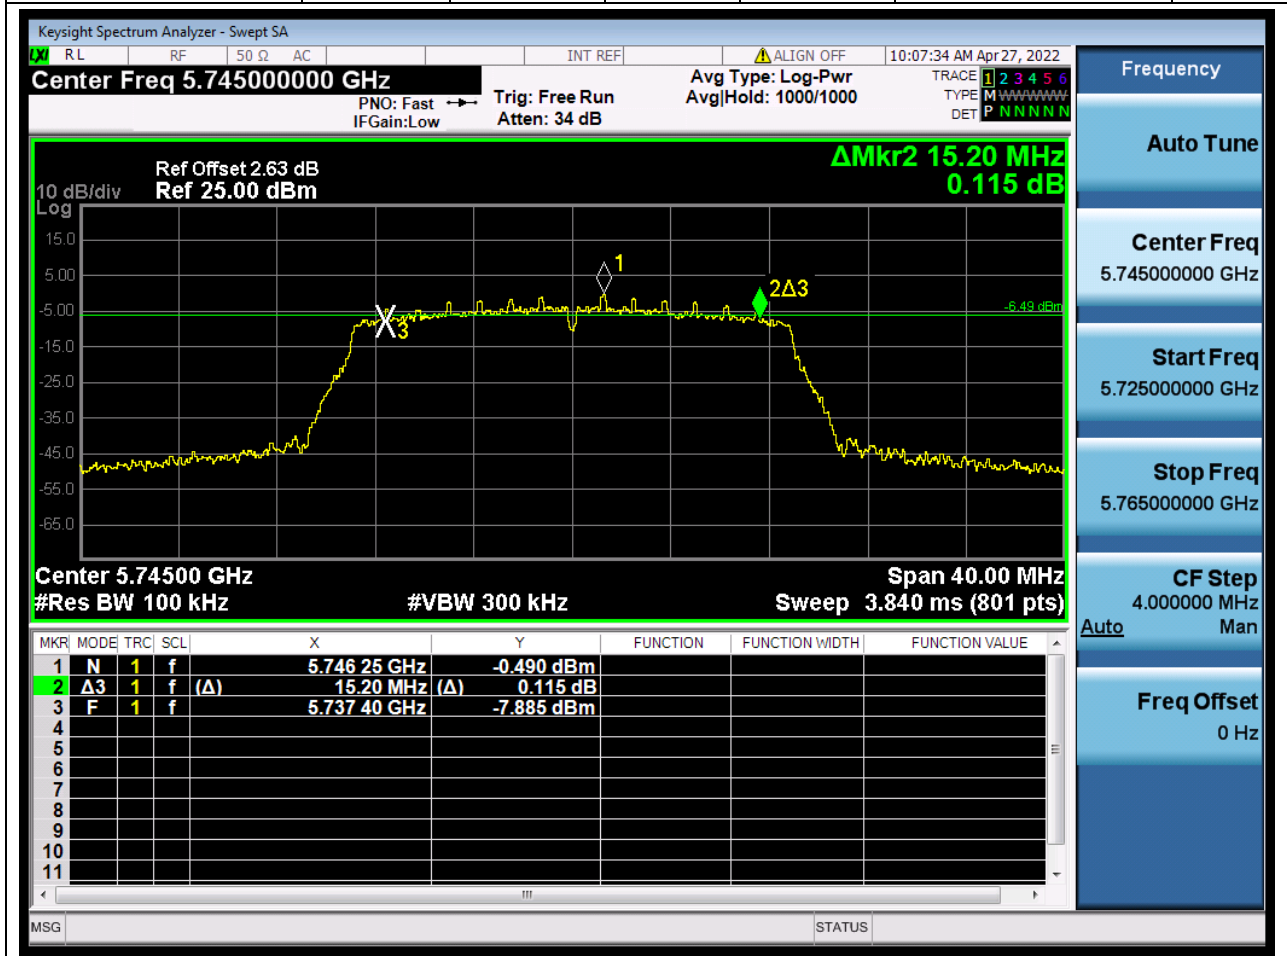

4. 802.11n_20M_U-NII-3_L

4.1. A.2.1-6dB BandWidth(NTNV)

Center Frequency (MHz)	XdB Down	RBW (MHz)	Detector	Limit (MHz)	XdB BandWidth (MHz)	Verdict
5745	6	0.1	Peak	0.5	15.200195	Pass