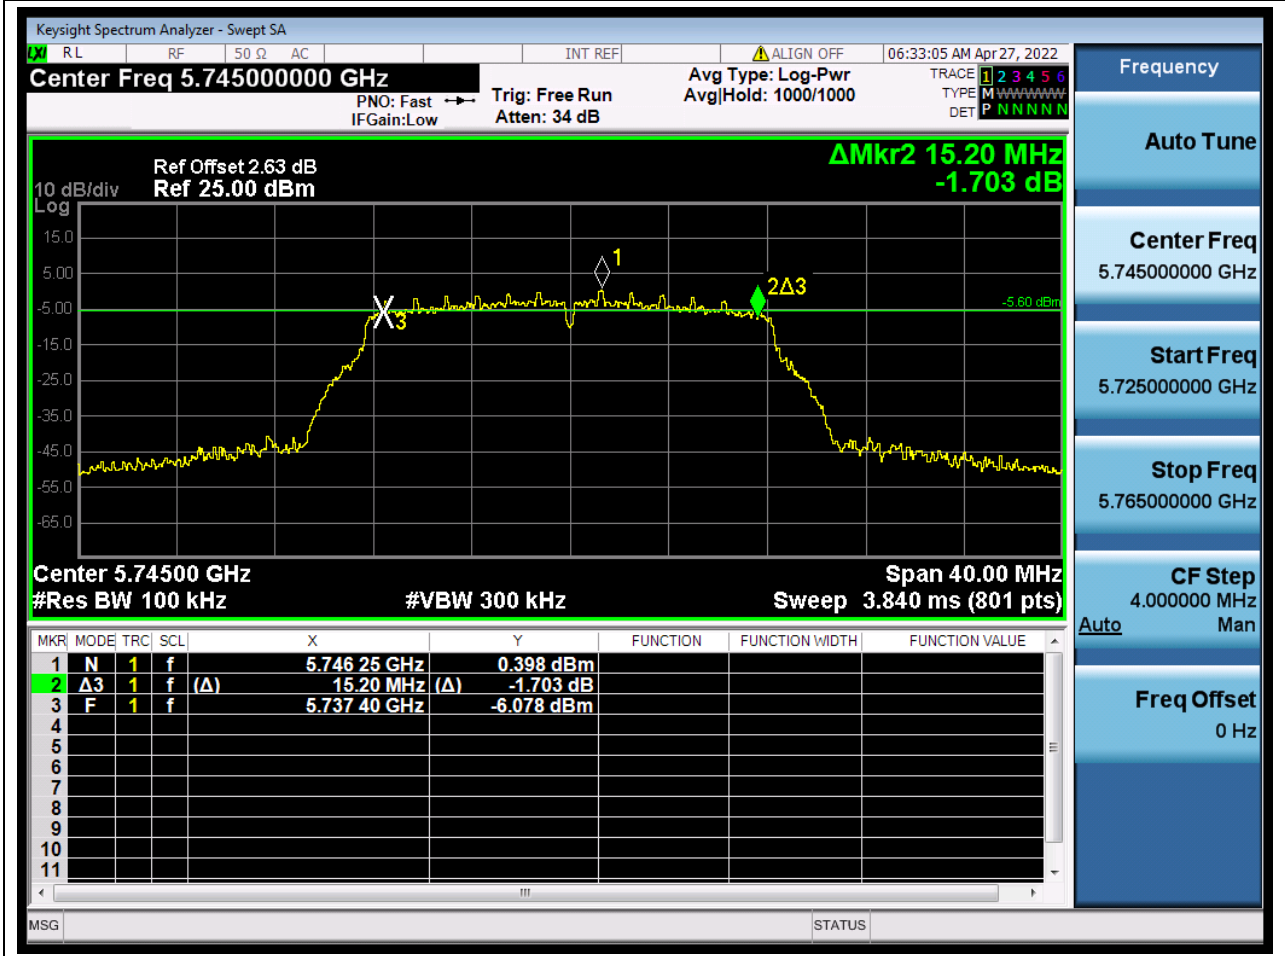

A.3 6 dB Bandwidth

1. 802.11a_20M_U-NII-3_L

1.1. A.2.1-6dB BandWidth(NTNV)

Center Frequency (MHz)	XdB Down	RBW (MHz)	Detector	Limit (MHz)	XdB BandWidth (MHz)	Verdict
5745	6	0.1	Peak	0.5	15.200195	Pass

2. 802.11a_20M_U-NII-3_M

2.1. A.2.1-6dB BandWidth(NTNV)

Center Frequency (MHz)	XdB Down	RBW (MHz)	Detector	Limit (MHz)	XdB BandWidth (MHz)	Verdict
5785	6	0.1	Peak	0.5	15.200195	Pass

3. 802.11a_20M_U-NII-3_H

3.2. A.2.1-6dB BandWidth(NTNV)