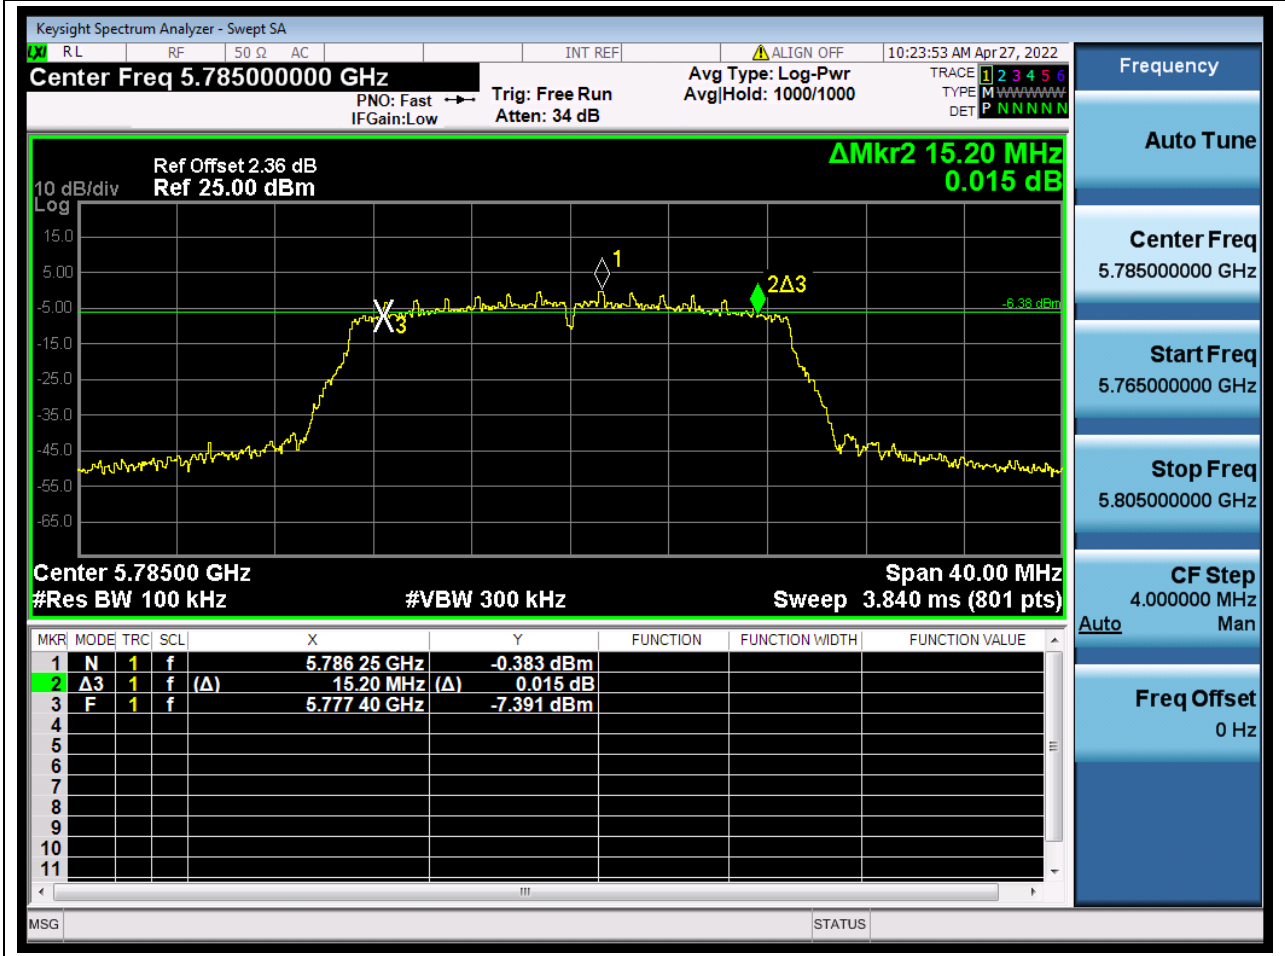

9. 802.11ac_20M_U-NII-3_L

9.1. A.2.1-6dB BandWidth(NTNV)

Center Frequency (MHz)	XdB Down	RBW (MHz)	Detector	Limit (MHz)	XdB BandWidth (MHz)	Verdict
5745	6	0.1	Peak	0.5	15.200195	Pass

10. 802.11ac_20M_U-NII-3_M

10.1. A.2.1-6dB BandWidth(NTNV)

Center Frequency (MHz)	XdB Down	RBW (MHz)	Detector	Limit (MHz)	XdB BandWidth (MHz)	Verdict
5785	6	0.1	Peak	0.5	15.200195	Pass

11. 802.11ac_20M_U-NII-3_H

11.1. A.2.1-6dB BandWidth(NTNV)