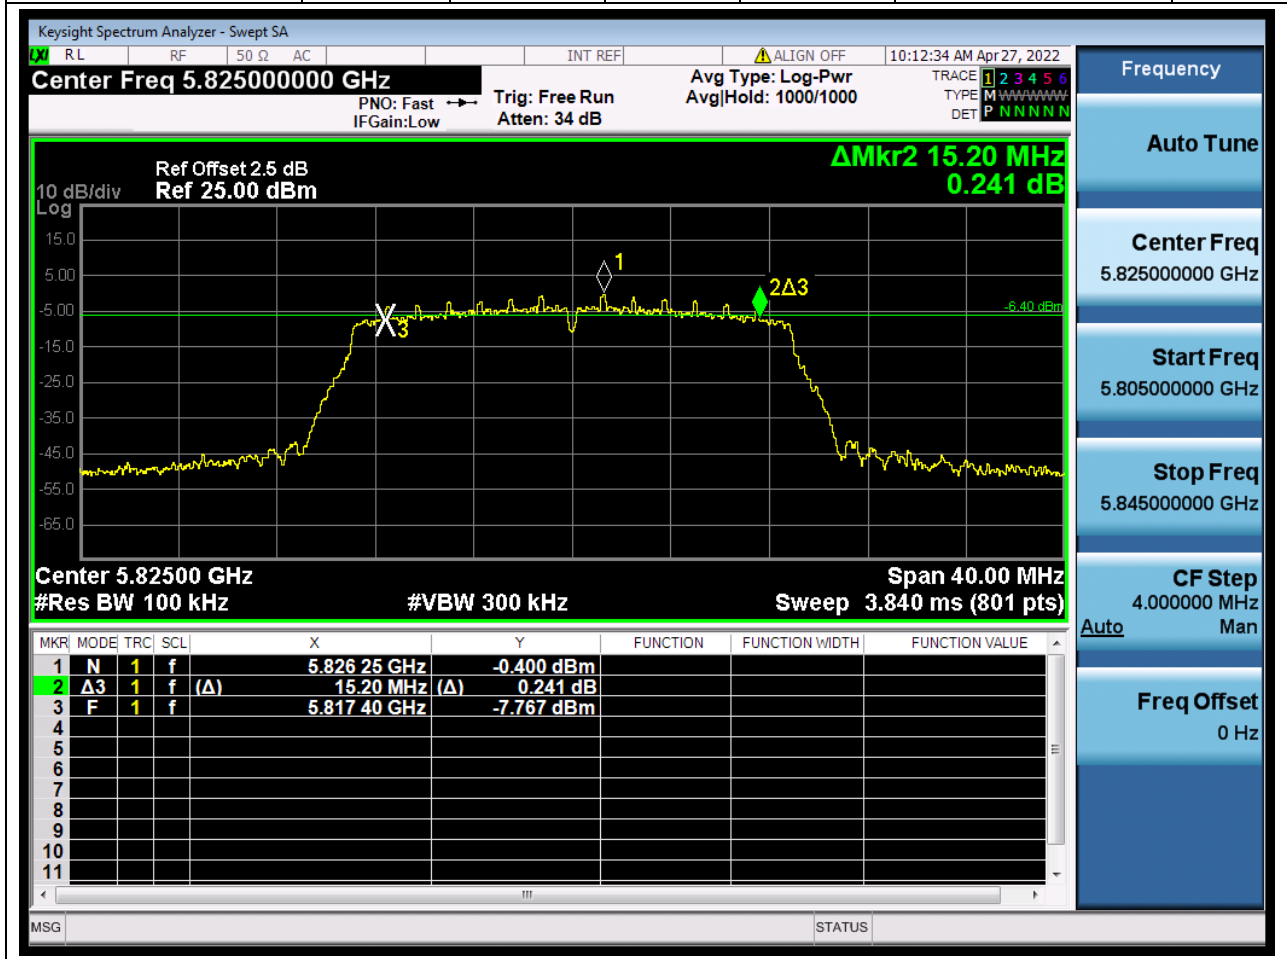

6. 802.11n_20M_U-NII-3_H

6.1. A.2.1-6dB BandWidth(NTNV)

Center Frequency (MHz)	XdB Down	RBW (MHz)	Detector	Limit (MHz)	XdB BandWidth (MHz)	Verdict
5825	6	0.1	Peak	0.5	15.200195	Pass