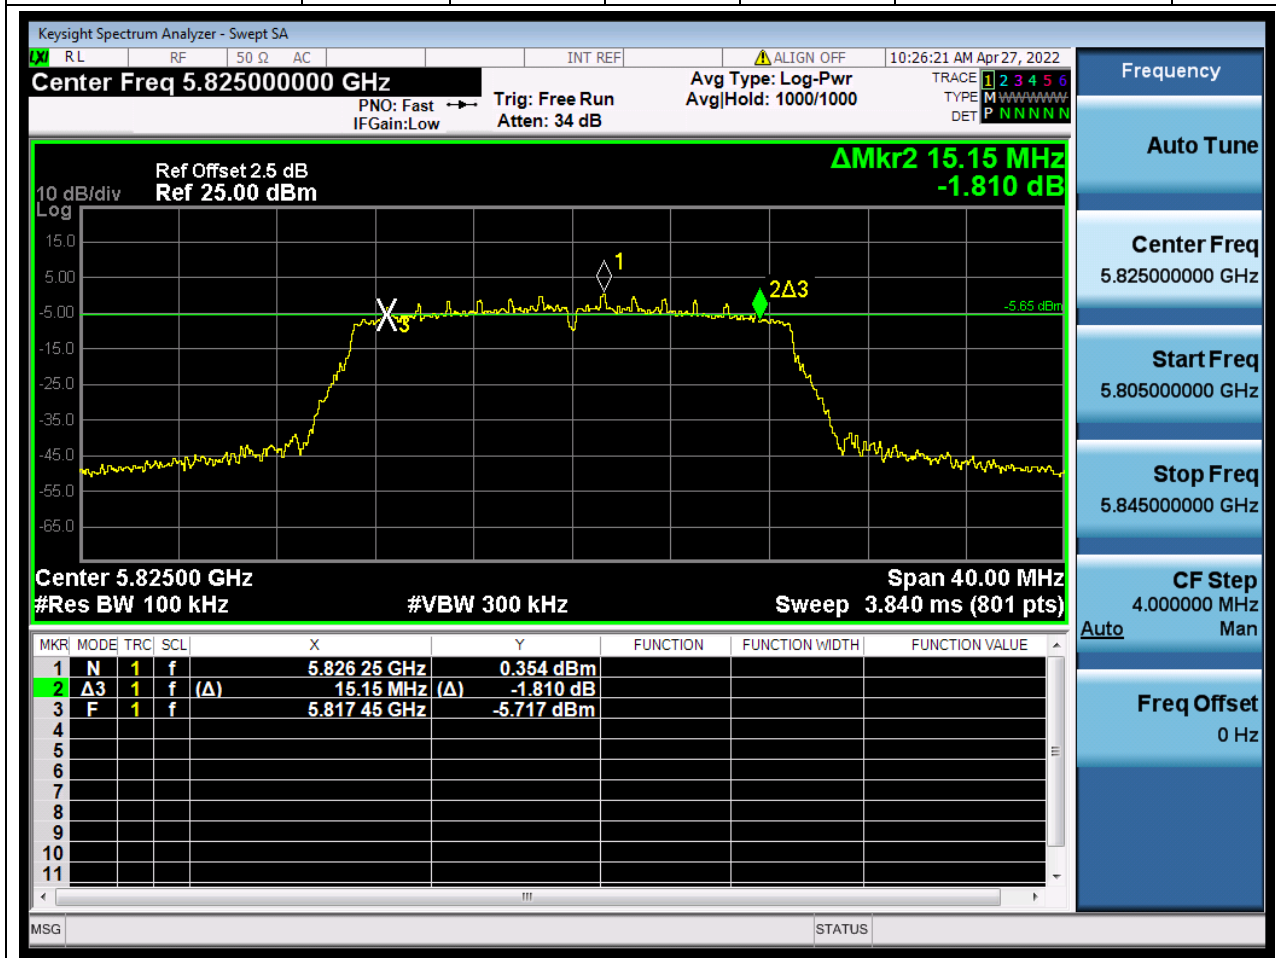

11. 802.11ac_20M_U-NII-3_H

11.1. A.2.1-6dB BandWidth(NTNV)

Center Frequency (MHz)	XdB Down	RBW (MHz)	Detector	Limit (MHz)	XdB BandWidth (MHz)	Verdict
5825	6	0.1	Peak	0.5	15.149902	Pass