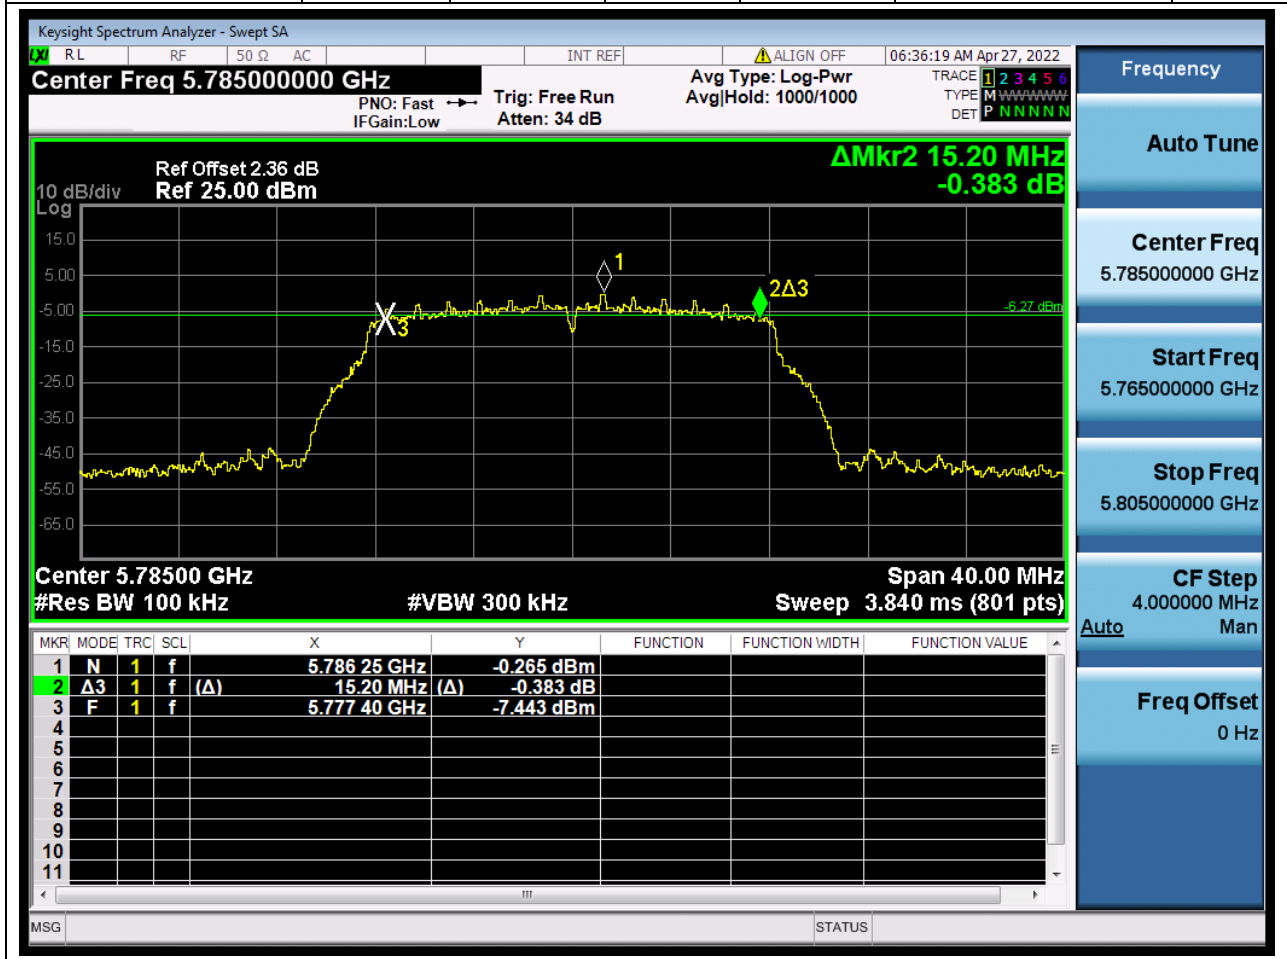

A.3 6 dB Bandwidth

1. 802.11a_20M_U-NII-3_L

1.1. A.2.1-6dB BandWidth(NTNV)

Center Frequency (MHz)	XdB Down	RBW (MHz)	Detector	Limit (MHz)	XdB BandWidth (MHz)	Verdict
5745	6	0.1	Peak	0.5	15.200195	Pass

2. 802.11a_20M_U-NII-3_M

2.1. A.2.1-6dB BandWidth(NTNV)

Center Frequency (MHz)	XdB Down	RBW (MHz)	Detector	Limit (MHz)	XdB BandWidth (MHz)	Verdict
5785	6	0.1	Peak	0.5	15.200195	Pass

3. 802.11a_20M_U-NII-3_H

3.2. A.2.1-6dB BandWidth(NTNV)