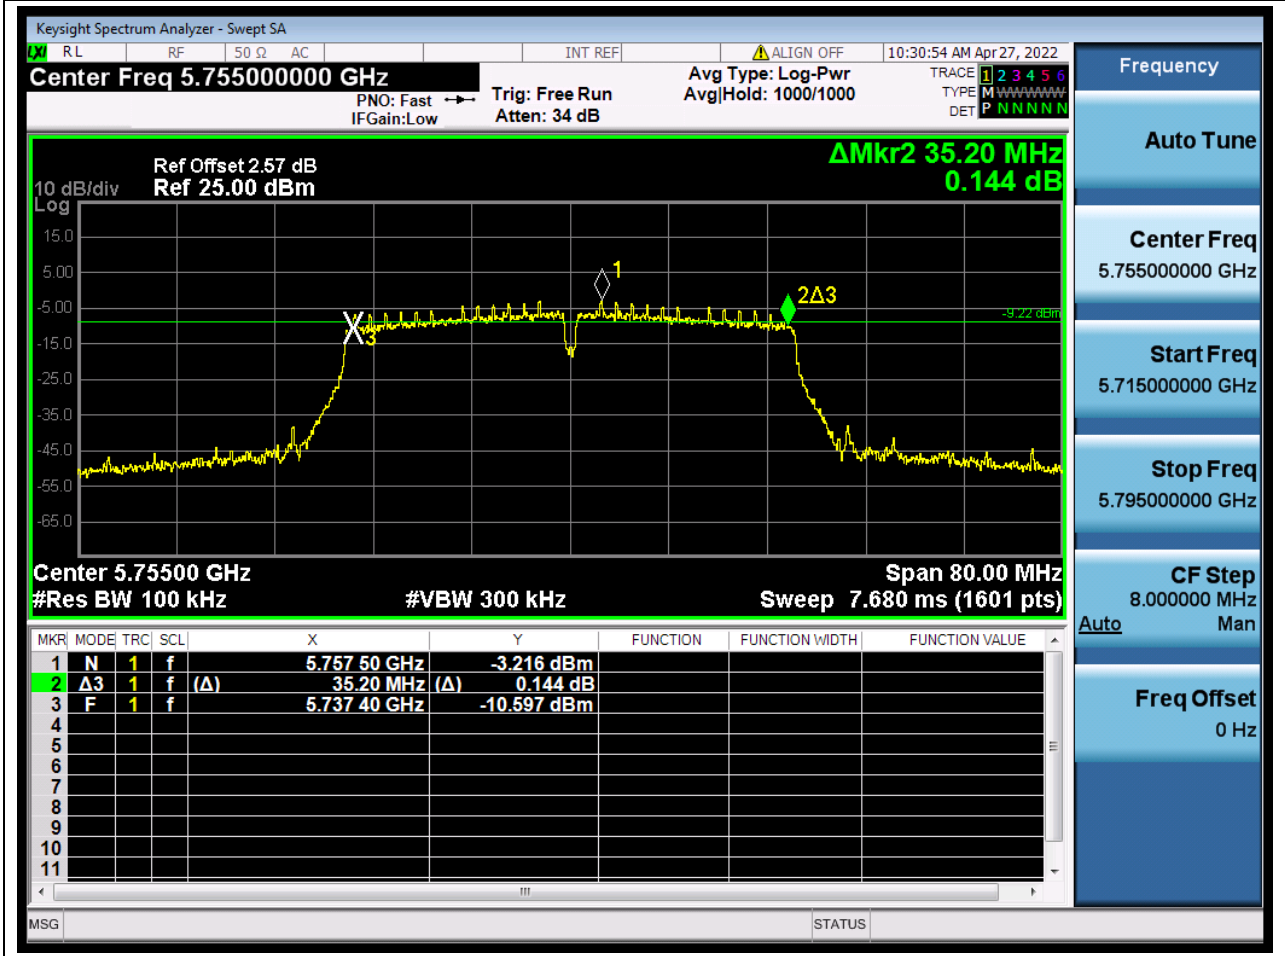

12. 802.11ac_40M_U-NII-3_L

12.1. A.2.1-6dB BandWidth(NTNV)

Center Frequency (MHz)	XdB Down	RBW (MHz)	Detector	Limit (MHz)	XdB BandWidth (MHz)	Verdict
5755	6	0.1	Peak	0.5	35.200195	Pass