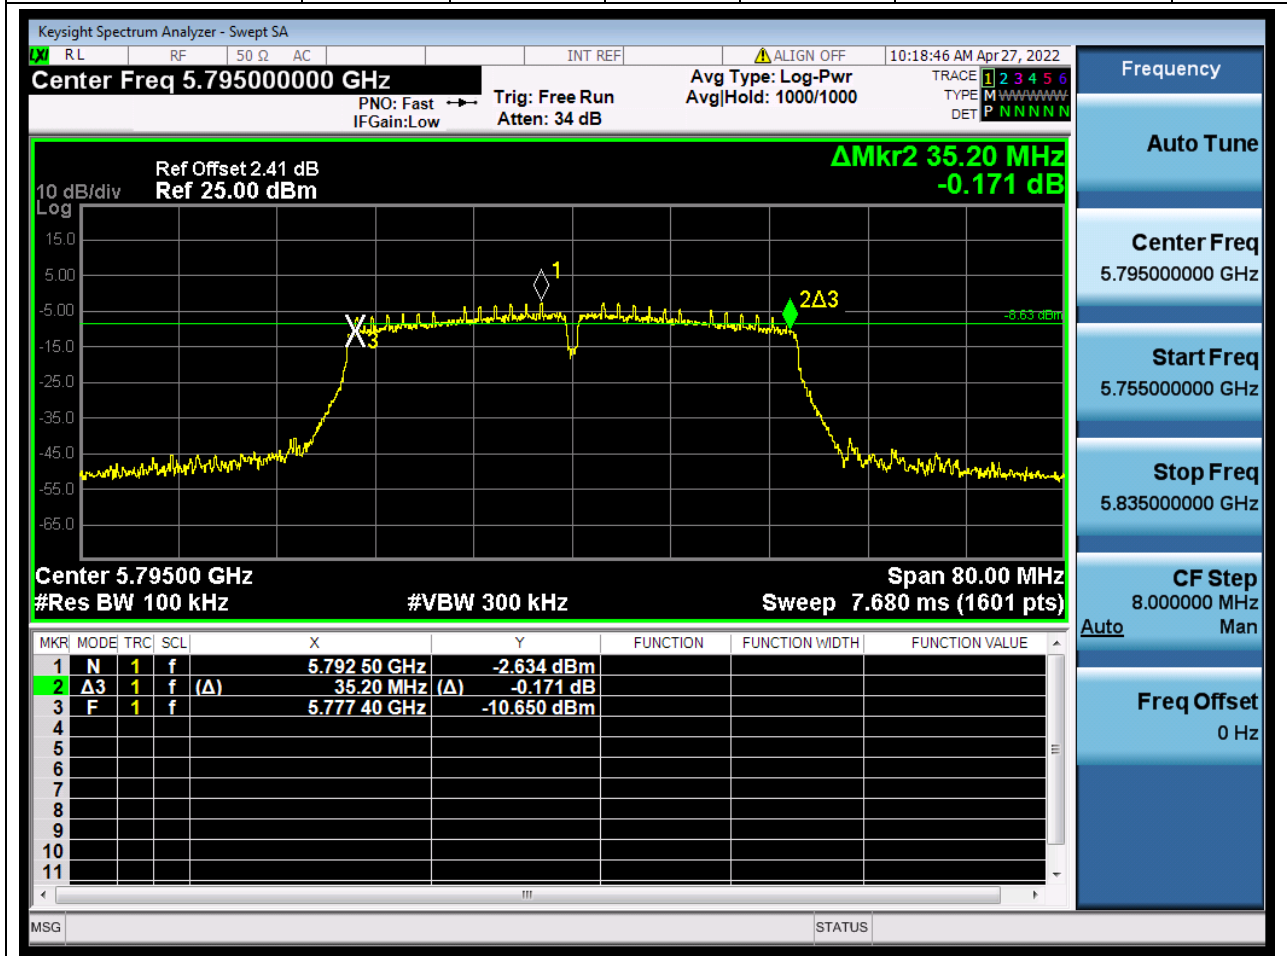

8. 802.11n_40M_U-NII-3_H

8.1. A.2.1-6dB BandWidth(NTNV)

Center Frequency (MHz)	XdB Down	RBW (MHz)	Detector	Limit (MHz)	XdB BandWidth (MHz)	Verdict
5795	6	0.1	Peak	0.5	35.200195	Pass