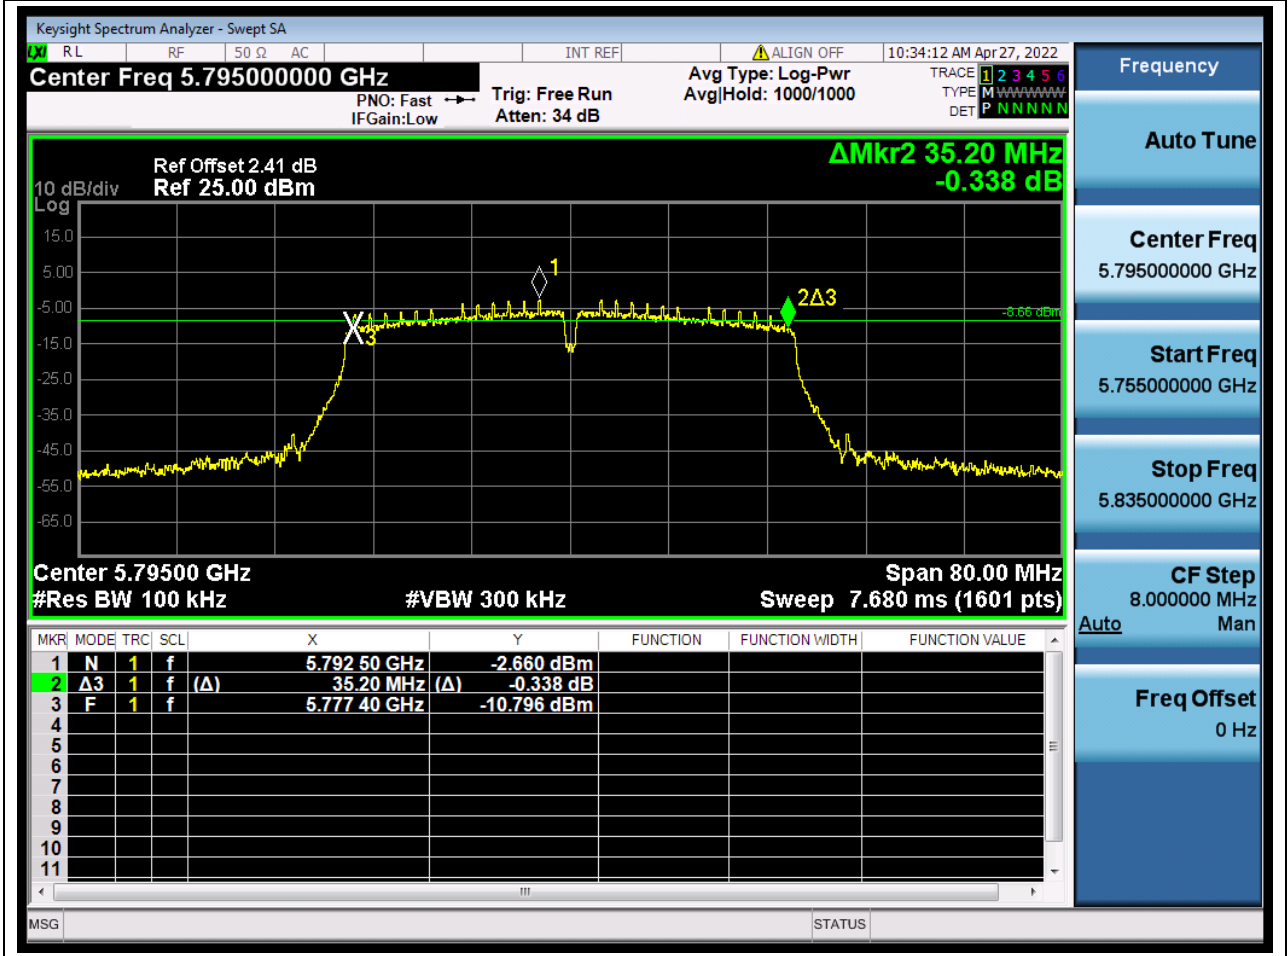

Center Frequency (MHz)	XdB Down	RBW (MHz)	Detector	Limit (MHz)	XdB BandWidth (MHz)	Verdict
5825	6	0.1	Peak	0.5	15.149902	Pass

12. 802.11ac_40M_U-NII-3_L

12.1. A.2.1-6dB BandWidth(NTNV)

Center Frequency (MHz)	XdB Down	RBW (MHz)	Detector	Limit (MHz)	XdB BandWidth (MHz)	Verdict
5755	6	0.1	Peak	0.5	35.200195	Pass

13. 802.11ac_40M_U-NII-3_H

13.1. A.2.1-6dB BandWidth(NTNV)

Center Frequency (MHz)	XdB Down	RBW (MHz)	Detector	Limit (MHz)	XdB BandWidth (MHz)	Verdict
5795	6	0.1	Peak	0.5	35.200195	Pass

14. 802.11ac_80M_U-NII-3_M