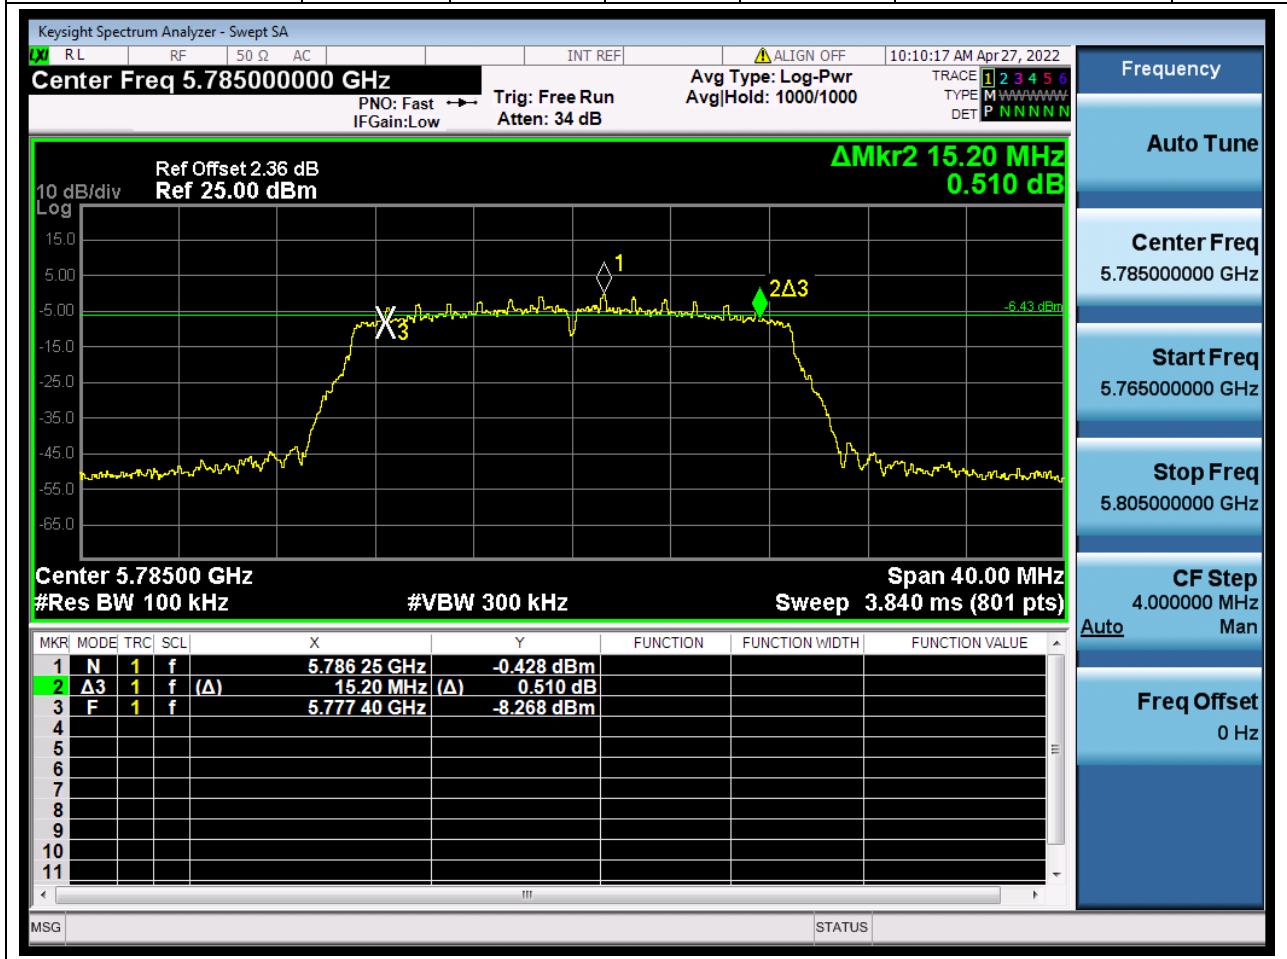

5. 802.11n_20M_U-NII-3_M

5.1. A.2.1-6dB BandWidth(NTNV)

Center Frequency (MHz)	XdB Down	RBW (MHz)	Detector	Limit (MHz)	XdB BandWidth (MHz)	Verdict
5785	6	0.1	Peak	0.5	15.200195	Pass