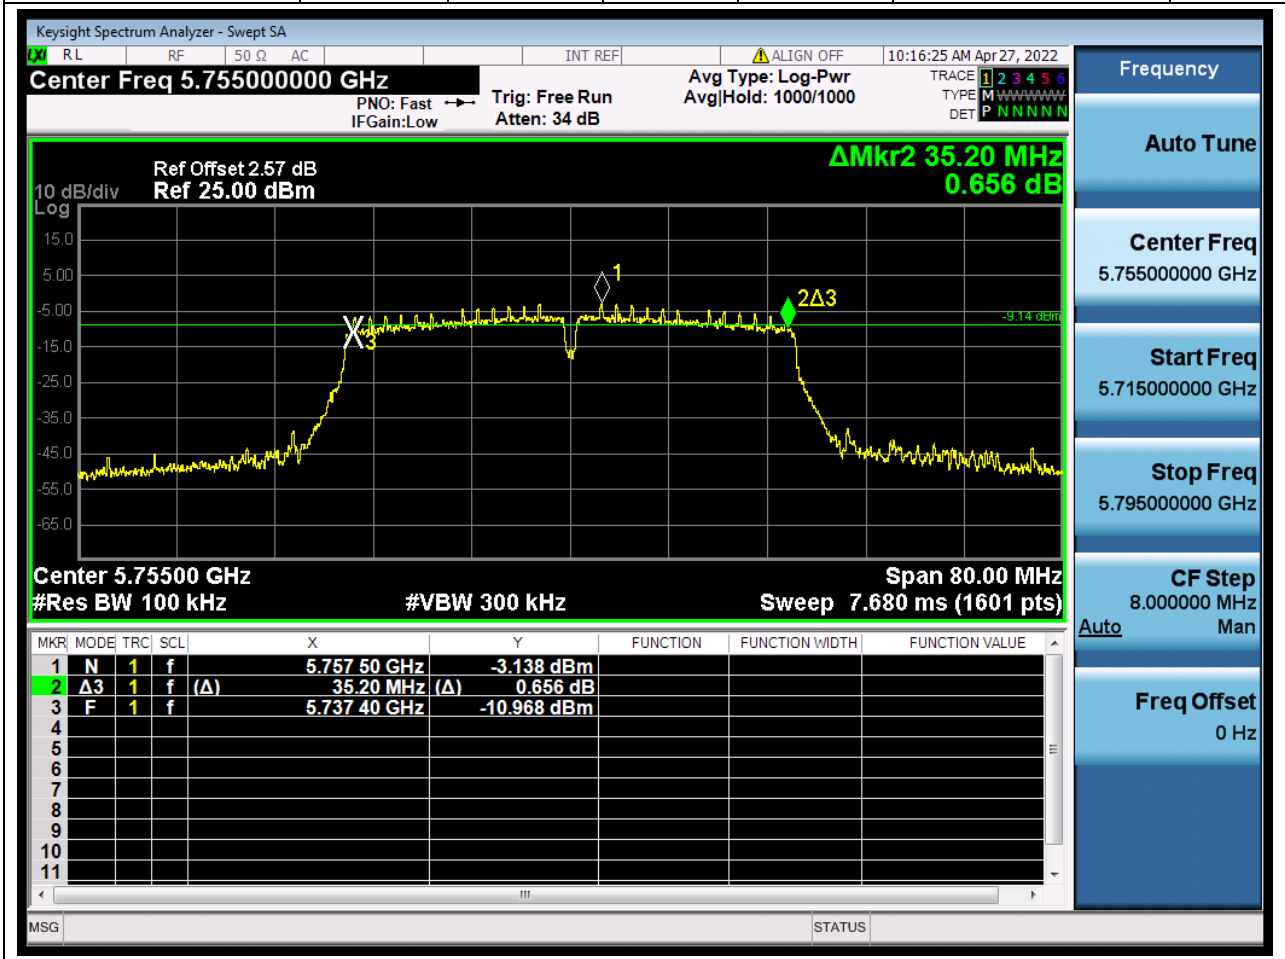

7. 802.11n_40M_U-NII-3_L

7.1. A.2.1-6dB BandWidth(NTNV)

Center Frequency (MHz)	XdB Down	RBW (MHz)	Detector	Limit (MHz)	XdB BandWidth (MHz)	Verdict
5755	6	0.1	Peak	0.5	35.200195	Pass