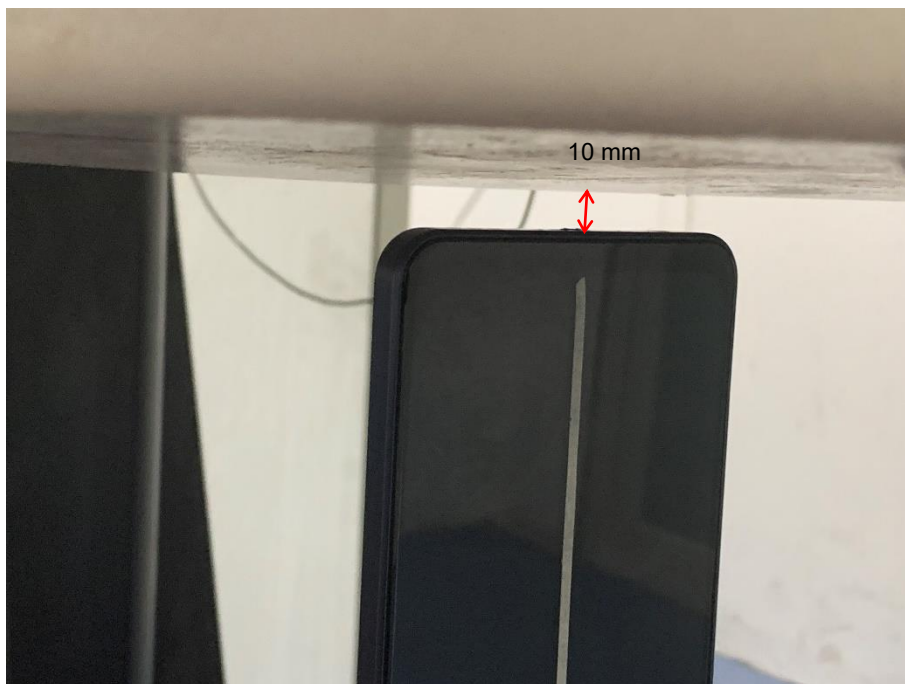

TEST SETUP PHOTOS

Right Head Cheek

Right Head Tilt (15°)

Left Head Cheek

Left Head Tilt (15°)

Front Side (0mm)

Back Side (0mm)

Right Edge (0mm)

Left Edge (0mm)

Top Edge (0mm)

Bottom Edge (0mm)

Front Side (10mm)

Back Side (10mm)

Right Edge (10mm)

Left Edge (10mm)

Top Edge (10mm)

Bottom Edge (10mm)

Front Side (15mm)

Back Side (15mm)