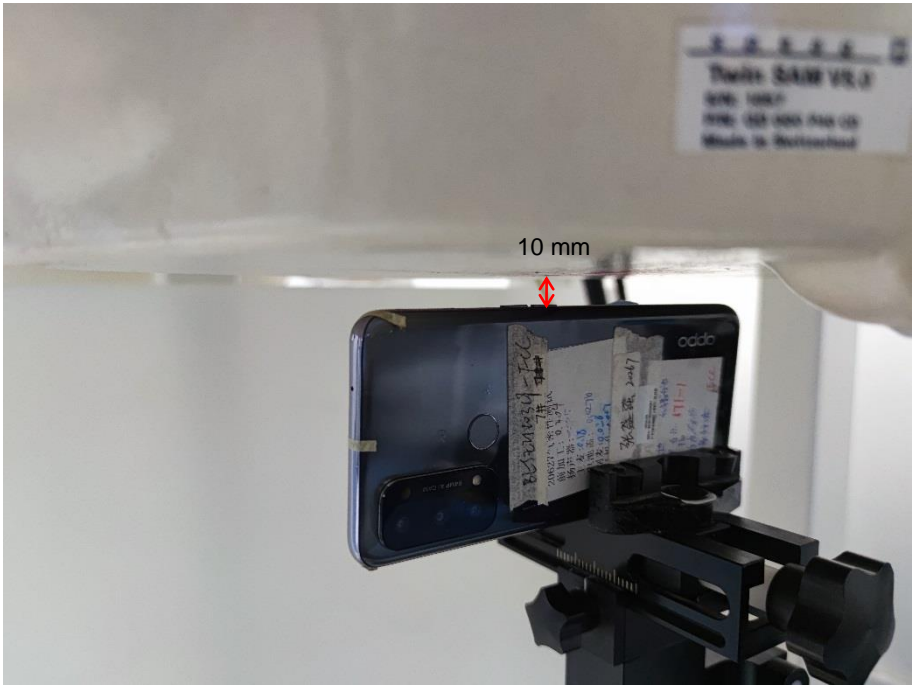

TEST SETUP PHOTOS

Right Head Cheek

Right Head Tilt (15°)

Left Head Cheek

Left Head Tilt (15°)

Front Side (0mm)

Back Side (0mm)

Right Edge (0mm)

Left Edge (0mm)

Top Edge (0mm)

Bottom Edge (0mm)

Front Side (10mm)

Back Side (10mm)

Right Edge (10mm)

Left Edge (10mm)

Top Edge (10mm)

Bottom Edge (10mm)

Front Side (15mm)

Back Side (15mm)