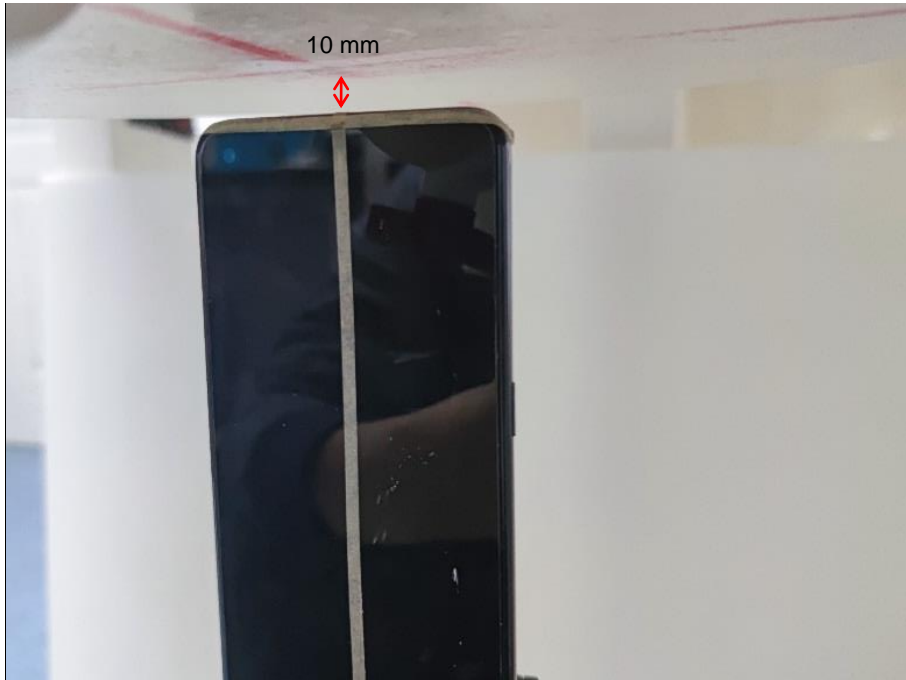

TEST SETUP PHOTOS

Right Head Cheek

Right Head Tilt (15°)

Left Head Cheek

Left Head Tilt (15°)

Front Side (0mm)

Back Side (0mm)

Right Edge (0mm)

Left Edge (0mm)

Top Edge (0mm)

Bottom Edge (0mm)

Front Side (10mm)

Back Side (10mm)

Right Edge (10mm)

Left Edge (10mm)

Top Edge (10mm)

Bottom Edge (10mm)

Front Side (15mm)

Back Side (15mm)