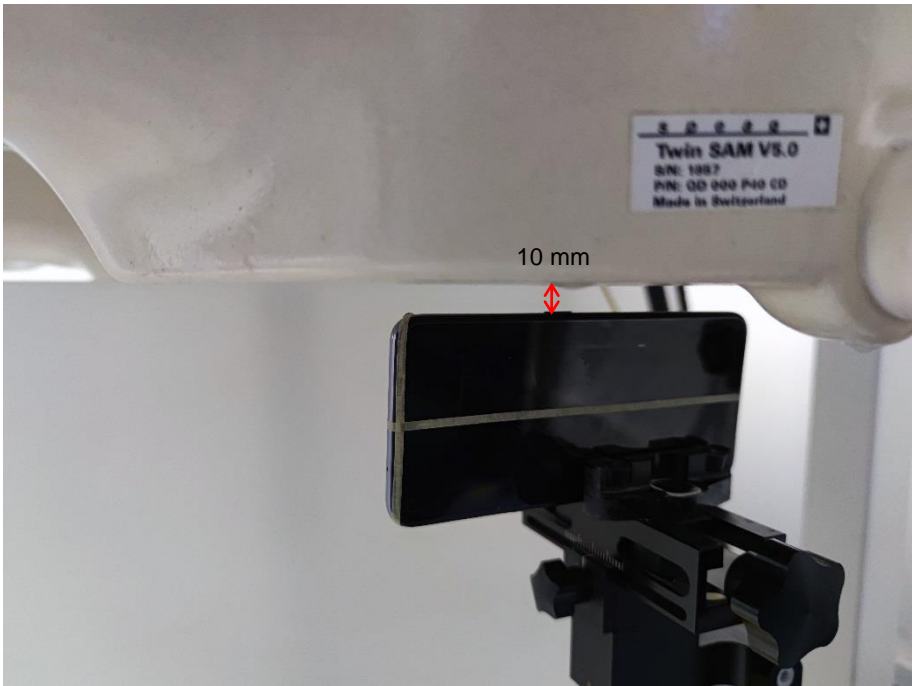

TEST SETUP PHOTOS

Right Head Cheek

Right Head Tilt (15°)

Left Head Cheek

Left Head Tilt (15°)

Front Side (0mm)

Back Side (0mm)

Right Edge (0mm)

Left Edge (0mm)

Top Edge (0mm)

Bottom Edge (0mm)

Front Side (10mm)

Back Side (10mm)

Right Edge (10mm)

Left Edge (10mm)

Top Edge (10mm)

Bottom Edge (10mm)

Front Side (15mm)

Back Side (15mm)