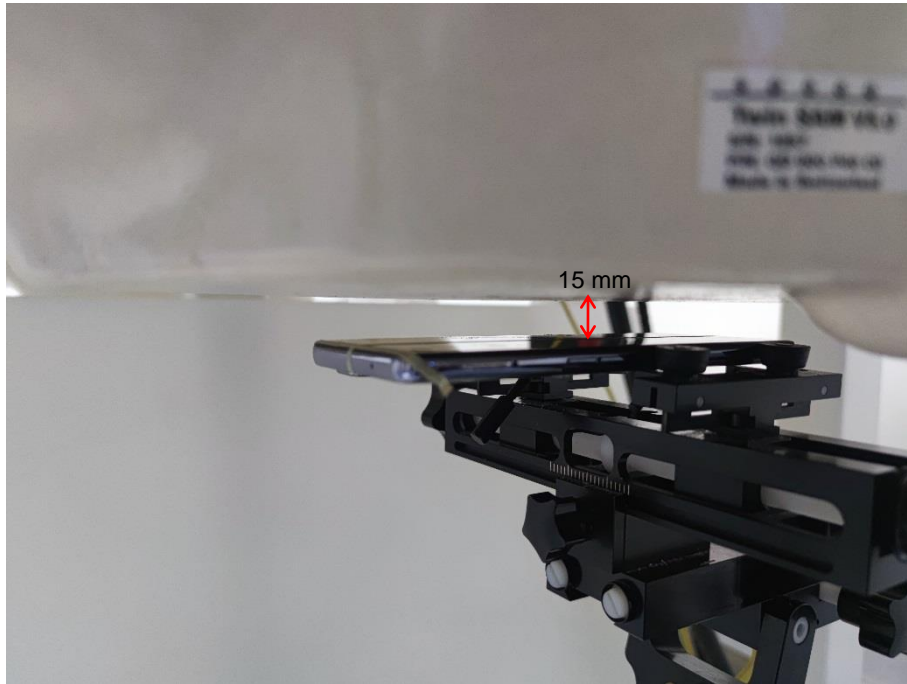

TEST SETUP PHOTOS

Right Head Cheek

Right Head Tilt (15°)

Left Head Cheek

Left Head Tilt (15°)

Front Side (0mm)

Back Side (0mm)

Right Edge (0mm)

Left Edge (0mm)

Top Edge (0mm)

Bottom Edge (0mm)

Front Side (10mm)

Back Side (10mm)

Right Edge (10mm)

Left Edge (10mm)

Top Edge (10mm)

Bottom Edge (10mm)

Front Side (15mm)

Back Side (15mm)