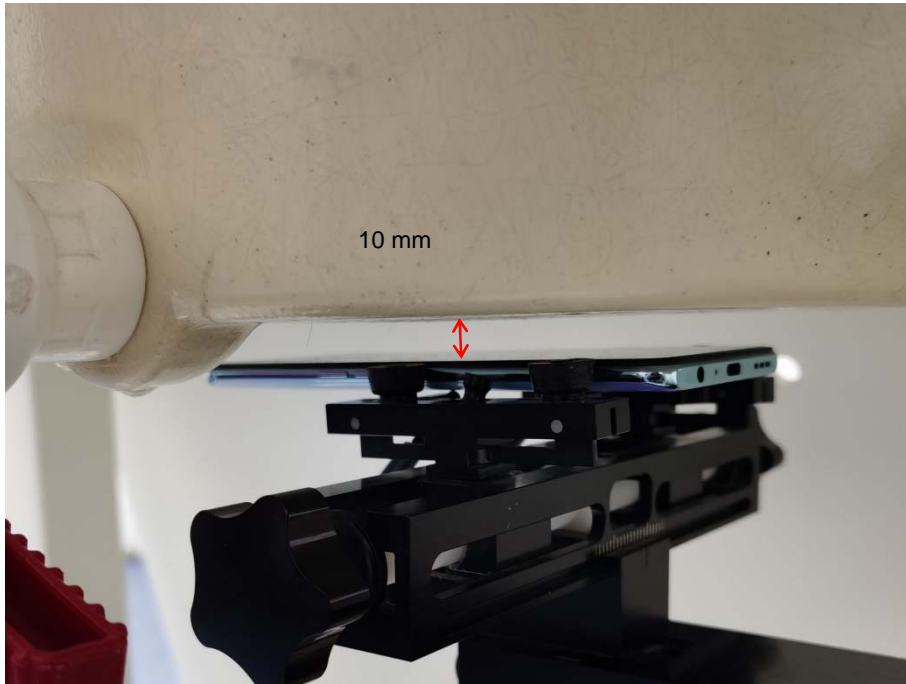

TEST SETUP PHOTOS

Right Head Cheek

Right Head Tilt

Left Head Cheek

Left Head Tilt

Front Side (0mm)

Back Side (0mm)

Left Edge (0mm)

Right Edge (0mm)

Top Edge (0mm)

Bottom Edge (0mm)

Front Side (10mm)

Back Side (10mm)

Left Edge (10mm)

Right Edge (10mm)

Top Edge (10mm)

Bottom Edge (10mm)