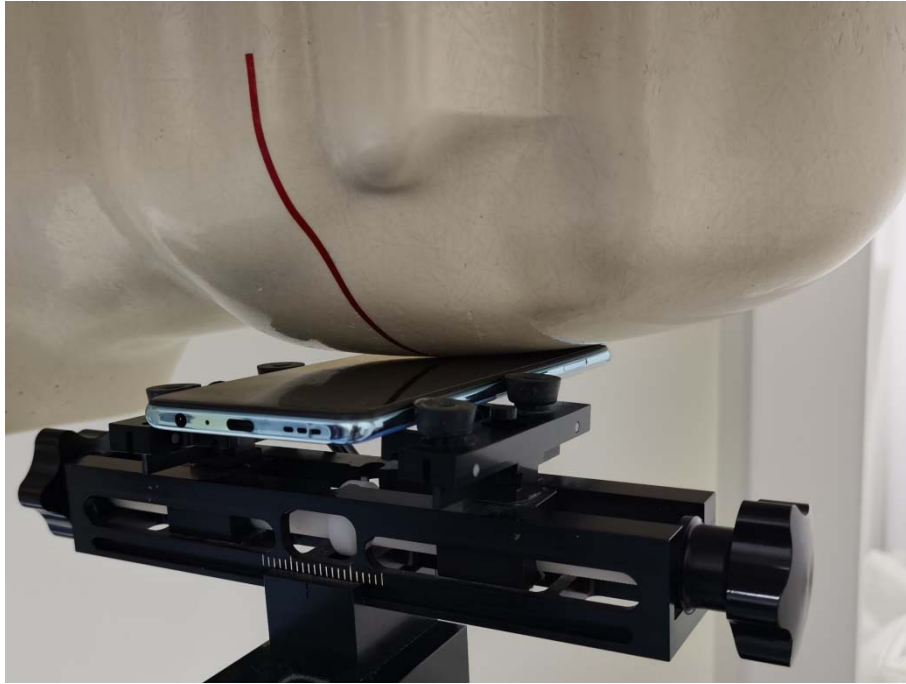

TEST SETUP PHOTOS

Right Head Cheek

Right Head Tilt

Left Head Cheek

Left Head Tilt

Front Side (0mm)

Back Side (0mm)

Left Edge (0mm)

Right Edge (0mm)

Top Edge (0mm)

Bottom Edge (0mm)

Front Side (10mm)

Back Side (10mm)

Left Edge (10mm)

Right Edge (10mm)

Top Edge (10mm)

Bottom Edge (10mm)