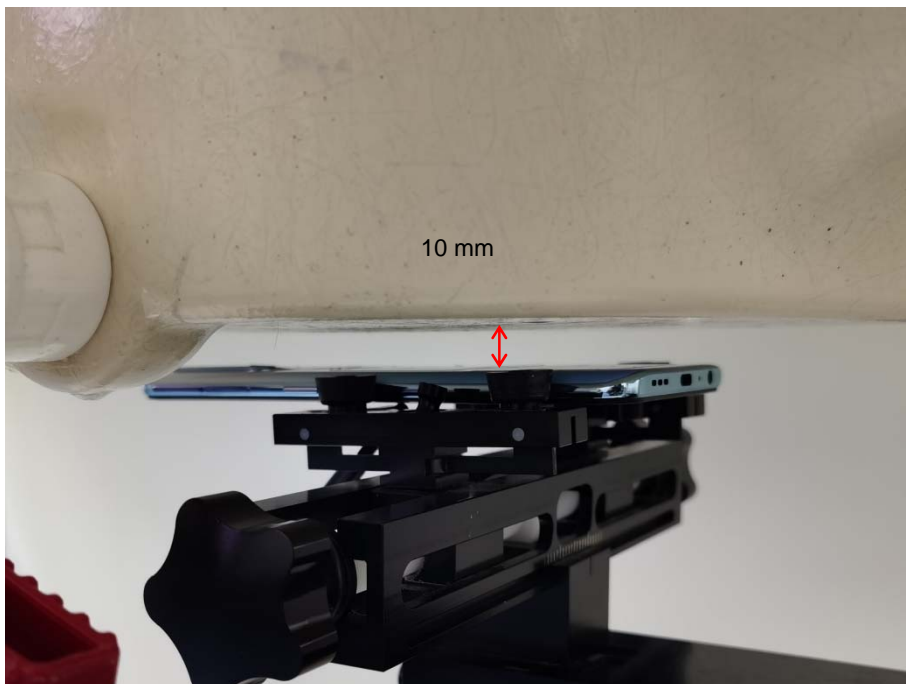

TEST SETUP PHOTOS

Right Head Cheek

Right Head Tilt

Left Head Cheek

Left Head Tilt

Front Side (0mm)

Back Side (0mm)

Left Edge (0mm)

Right Edge (0mm)

Top Edge (0mm)

Bottom Edge (0mm)

Front Side (10mm)

Back Side (10mm)

Left Edge (10mm)

Right Edge (10mm)

Top Edge (10mm)

Bottom Edge (10mm)