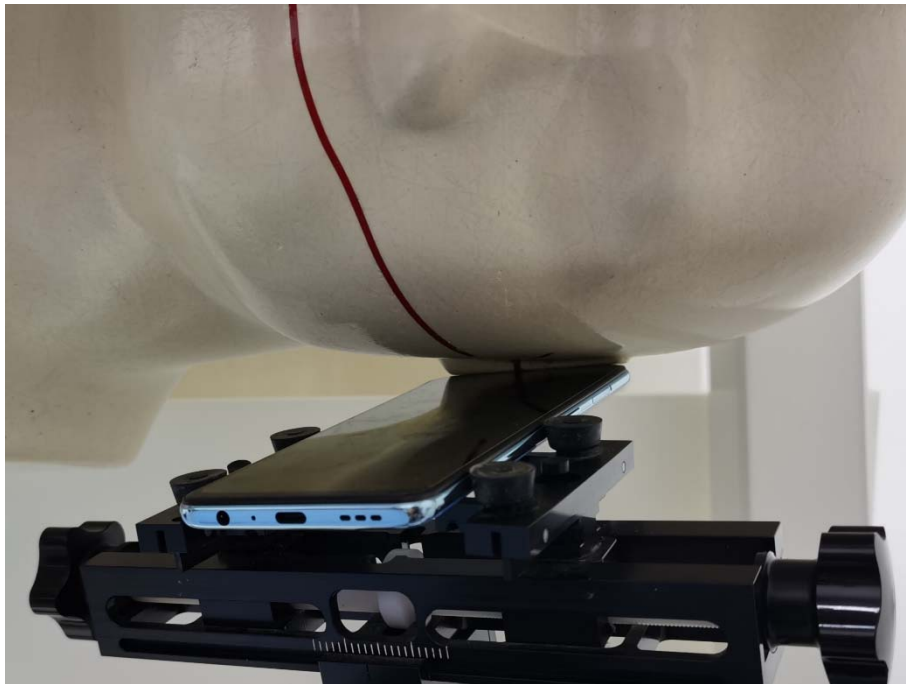

TEST SETUP PHOTOS

Right Head Cheek

Right Head Tilt

Left Head Cheek

Left Head Tilt

Front Side (0mm)

Back Side (0mm)

Left Edge (0mm)

Right Edge (0mm)

Top Edge (0mm)

Bottom Edge (0mm)

Front Side (10mm)

Back Side (10mm)

Left Edge (10mm)

Right Edge (10mm)

Top Edge (10mm)

Bottom Edge (10mm)