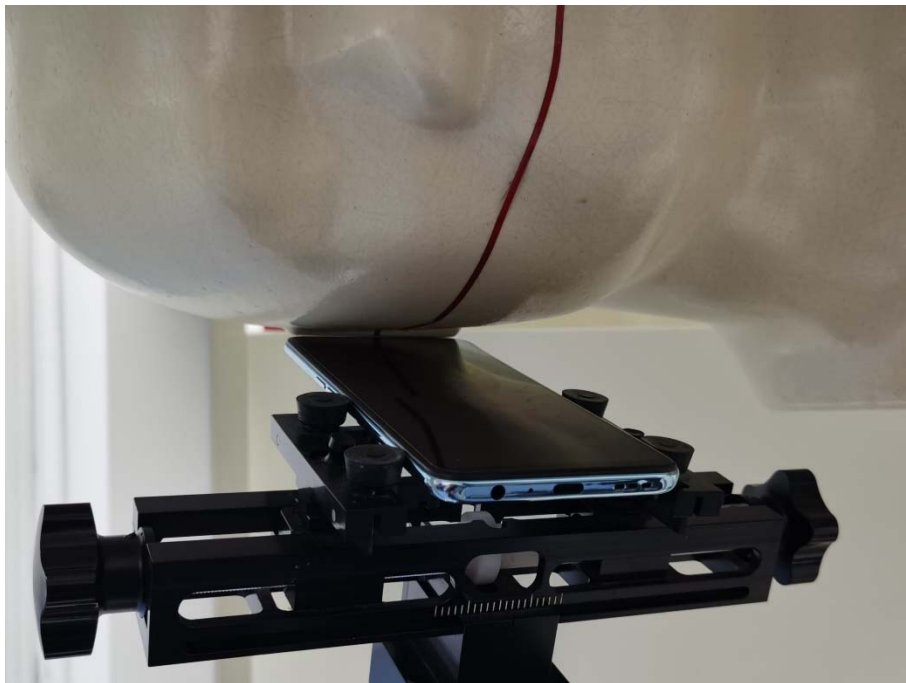

TEST SETUP PHOTOS

Right Head Cheek

Right Head Tilt

Left Head Cheek

Left Head Tilt

Front Side (0mm)

Back Side (0mm)

Left Edge (0mm)

Right Edge (0mm)

Top Edge (0mm)

Bottom Edge (0mm)

Front Side (10mm)

Back Side (10mm)

Left Edge (10mm)

Right Edge (10mm)

Top Edge (10mm)

Bottom Edge (10mm)