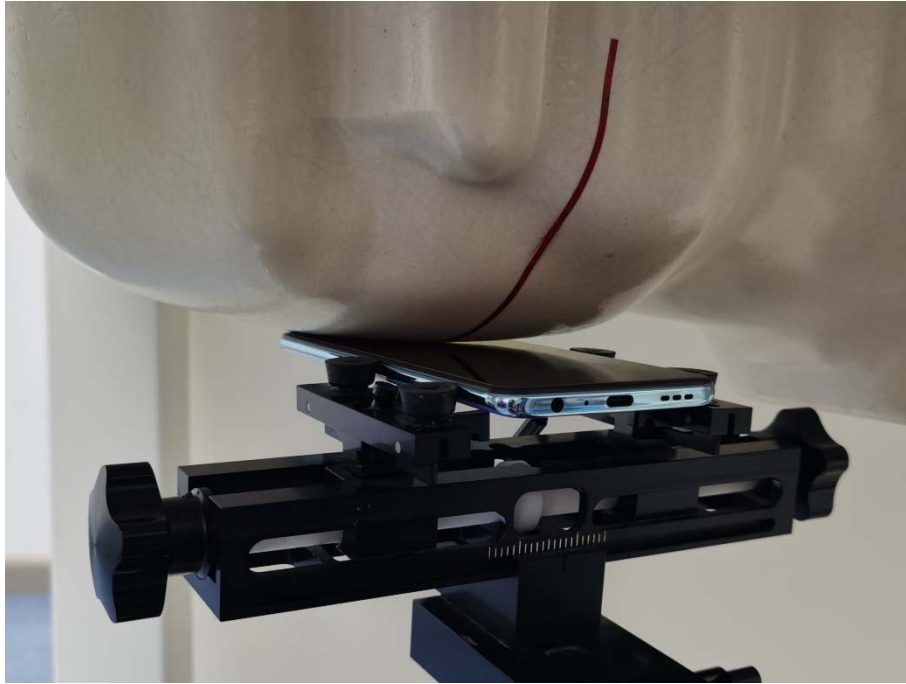

TEST SETUP PHOTOS

Right Head Cheek

Right Head Tilt

Left Head Cheek

Left Head Tilt

Front Side (0mm)

Back Side (0mm)

Left Edge (0mm)

Right Edge (0mm)

Top Edge (0mm)

Bottom Edge (0mm)

Front Side (10mm)

Back Side (10mm)

Left Edge (10mm)

Right Edge (10mm)

Top Edge (10mm)

Bottom Edge (10mm)