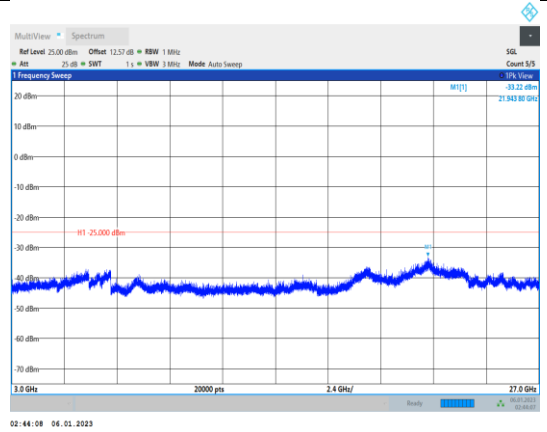

**Band41-20MHz-QPSK-41490-1RB#0-
Range1:30~1000MHz**