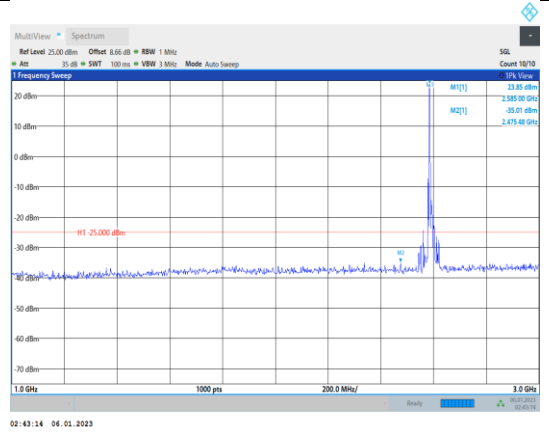

**Band41-20MHz-16QAM-40620-1RB#0-
Range3:3000~27000MHz**

**Band41-20MHz-16QAM-39750-1RB#0-
Range3:3000~27000MHz**