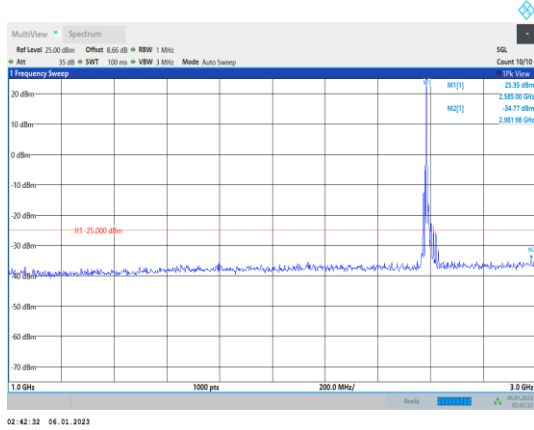

**Band41-20MHz-QPSK-41490-1RB#0-
Range3:3000~27000MHz**

**Band41-20MHz-QPSK-40620-1RB#0-
Range3:3000~27000MHz**