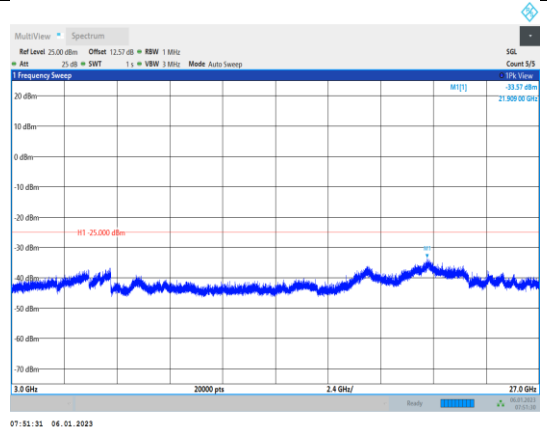

**Band41-20MHz-64QAM-39750-1RB#0-
Range1:30~1000MHz**