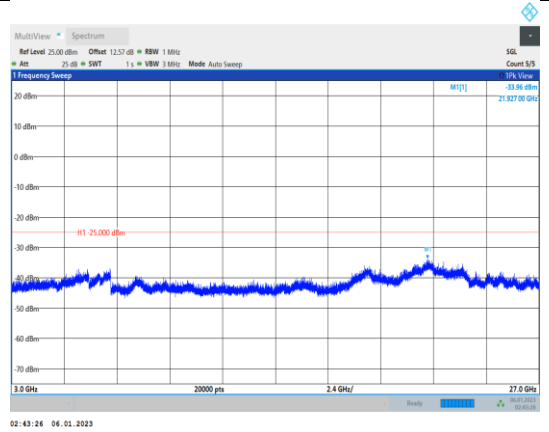

**Band41-20MHz-16QAM-40620-1RB#0-
Range1:30~1000MHz**