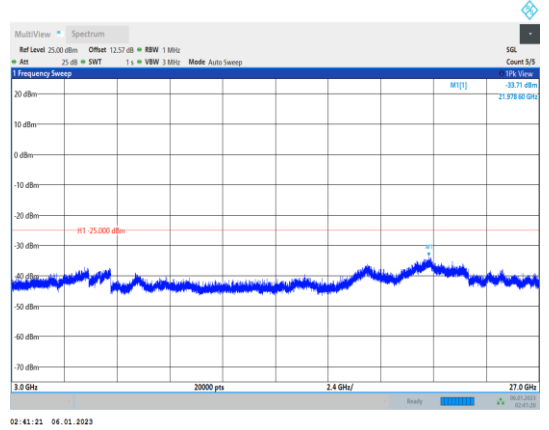

**Band41-20MHz-QPSK-39750-1RB#0-
Range1:30~1000MHz**