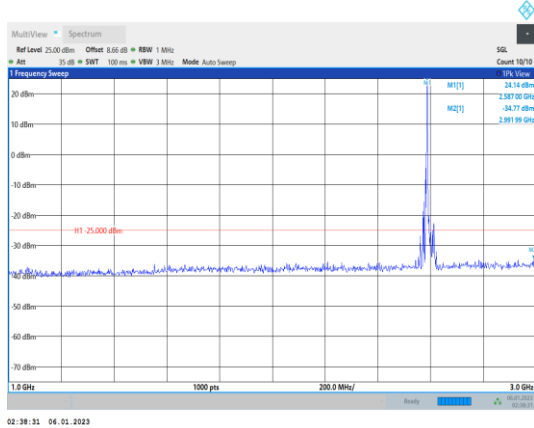

**Band41-15MHz-16QAM-40620-1RB#0-  
Range1:30~1000MHz**

**Band41-15MHz-16QAM-41515-1RB#0-  
Range2:1000~3000MHz**

**Band41-15MHz-16QAM-40620-1RB#0-  
Range2:1000~3000MHz**

**Band41-15MHz-16QAM-41515-1RB#0-  
Range3:3000~27000MHz**