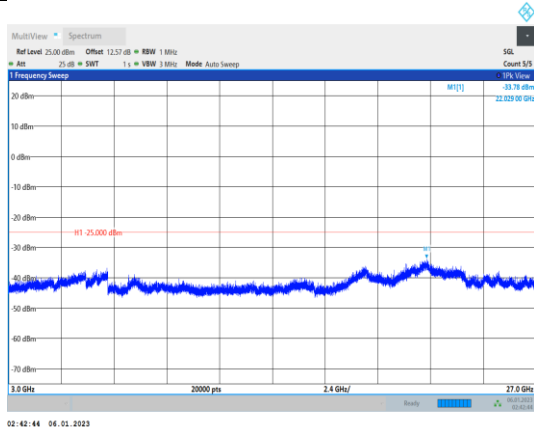

**Band41-20MHz-QPSK-41490-1RB#0-
Range1:30~1000MHz**