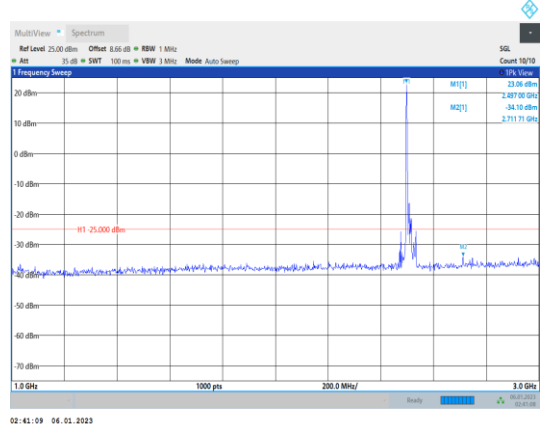

**Band41-20MHz-QPSK-39750-1RB#0-
Range3:3000~27000MHz**

**Band41-15MHz-64QAM-41515-1RB#0-
Range3:3000~27000MHz**