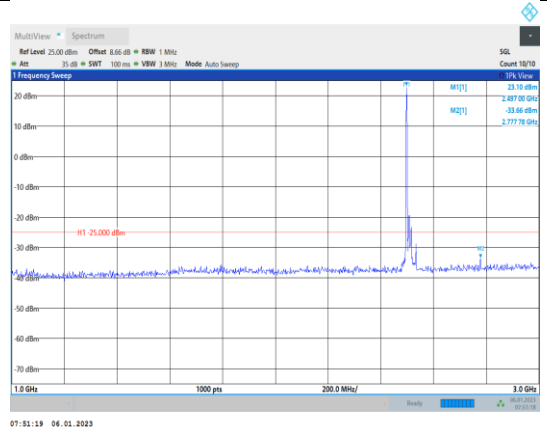

**Band41-20MHz-64QAM-39750-1RB#0-
Range3:3000~27000MHz**

**Band41-20MHz-16QAM-41490-1RB#0-
Range3:3000~27000MHz**