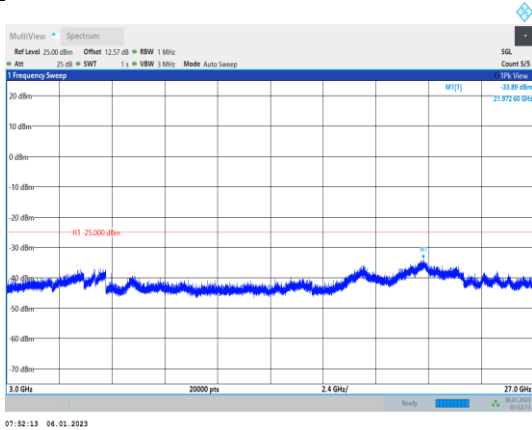

**Band41-20MHz-64QAM-40620-1RB#0-
Range3:3000~27000MHz**