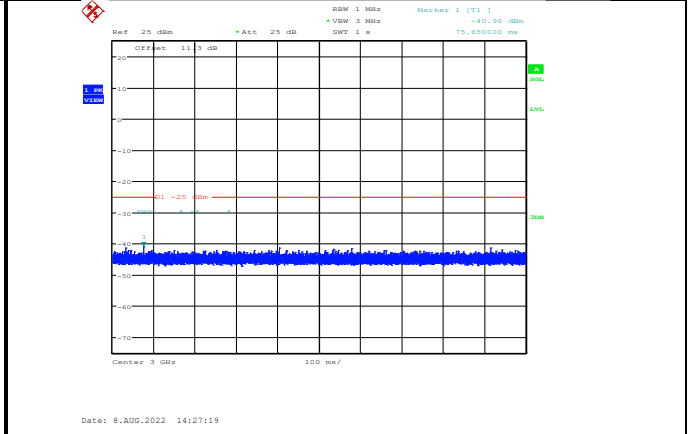

Band7-20MHz-64QAM-21100-1RB#0-Range1:30~1000MHz

Band7-20MHz-64QAM-21350-1RB#0-Range1:30~1000MHz

Band7-20MHz-64QAM-21100-1RB#0-Range2:1000~3000MHz

Band7-20MHz-64QAM-21350-1RB#0-Range2:1000~3000MHz

Band7-20MHz-64QAM-21100-1RB#0-Range3:3000~27000MHz