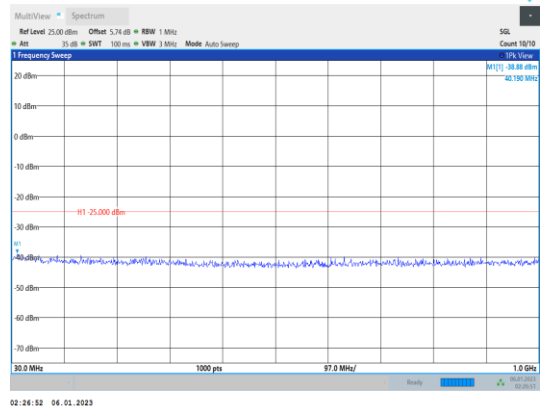

**Band41-5MHz-64QAM-41565-1RB#0-
Range1:30~1000MHz**

**Band41-10MHz-QPSK-39700-1RB#0-
Range2:1000~3000MHz**

**Band41-5MHz-64QAM-41565-1RB#0-
Range2:1000~3000MHz**