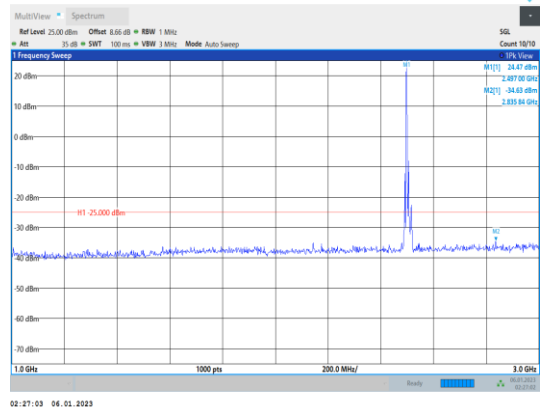

**Band41-10MHz-QPSK-39700-1RB#0-
Range3:3000~27000MHz**

**Band41-5MHz-64QAM-41565-1RB#0-
Range3:3000~27000MHz**