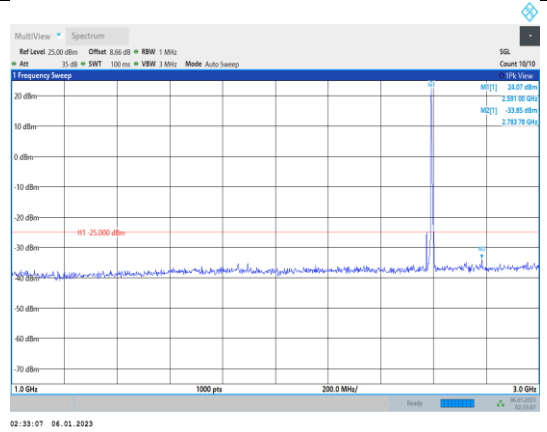

**Band41-5MHz-QPSK-40620-1RB#0-
Range3:3000~27000MHz**

**Band41-5MHz-QPSK-39675-1RB#0-
Range3:3000~27000MHz**