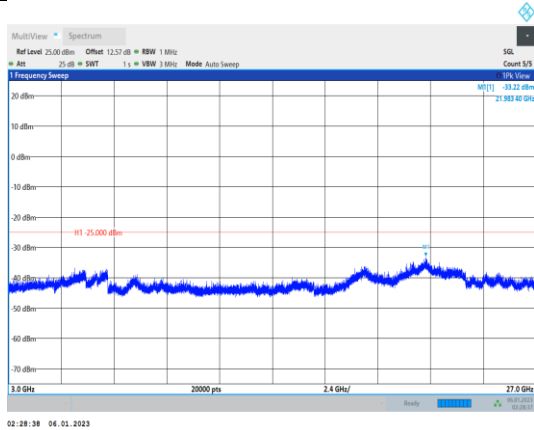

**Band41-10MHz-QPSK-41540-1RB#0-
Range1:30~1000MHz**