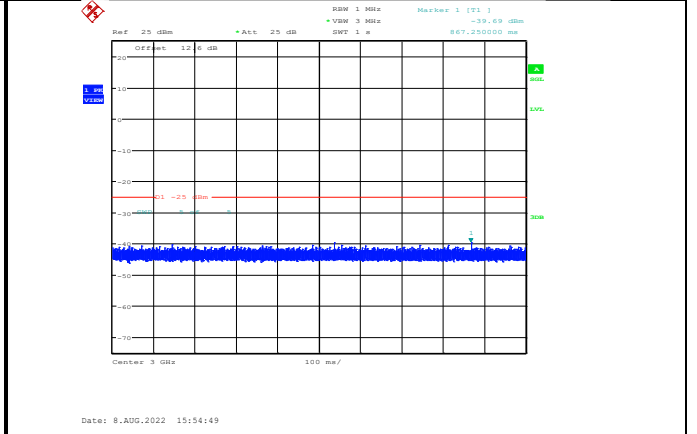

Band38-15MHz-16QAM-38175-1RB#0-Range3:3000~27000MHz