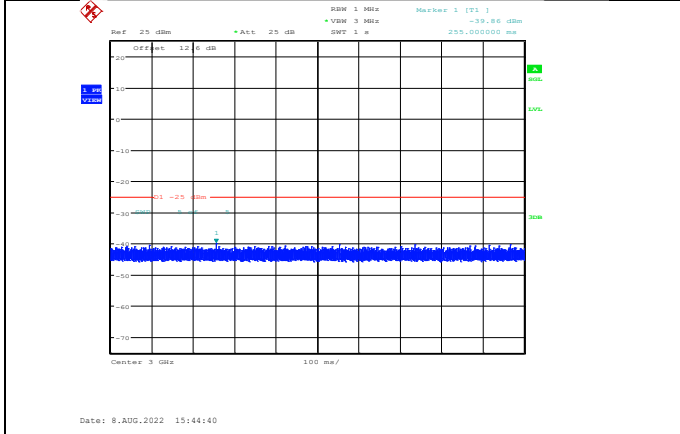

Band38-5MHz-QPSK-38225-1RB#0-Range3:3000~27000MHz