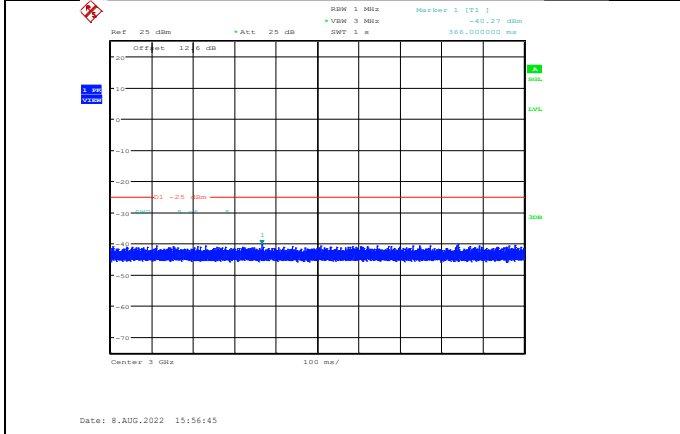

Band38-20MHz-QPSK-38150-1RB#0-Range3:3000~27000MHz

Band38-20MHz-16QAM-37850-1RB#0-Range1:30~1000MHz

Band38-20MHz-16QAM-38000-1RB#0-Range1:30~1000MHz

Band38-20MHz-16QAM-37850-1RB#0-Range2:1000~3000MHz

Band38-20MHz-16QAM-38000-1RB#0-Range2:1000~3000MHz