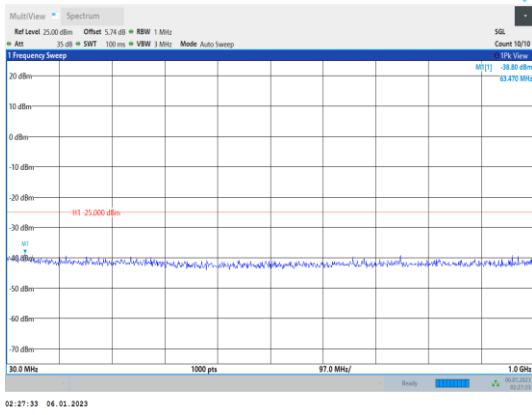

**Band41-10MHz-16QAM-39700-1RB#0-
Range1:30~1000MHz**

**Band41-10MHz-16QAM-40620-1RB#0-
Range2:1000~3000MHz**

**Band41-10MHz-16QAM-39700-1RB#0-
Range2:1000~3000MHz**