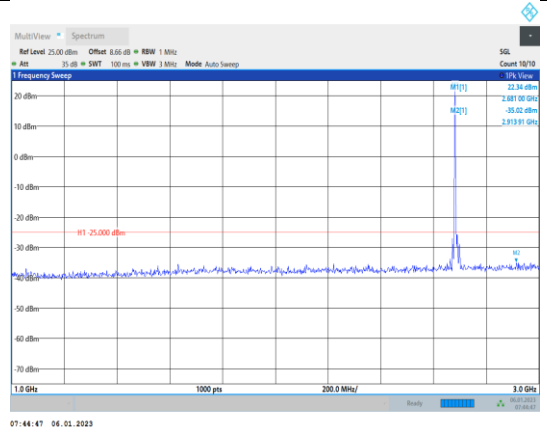

**Band41-10MHz-64QAM-41540-1RB#0-
Range3:3000~27000MHz**

**Band41-10MHz-64QAM-40620-1RB#0-
Range3:3000~27000MHz**