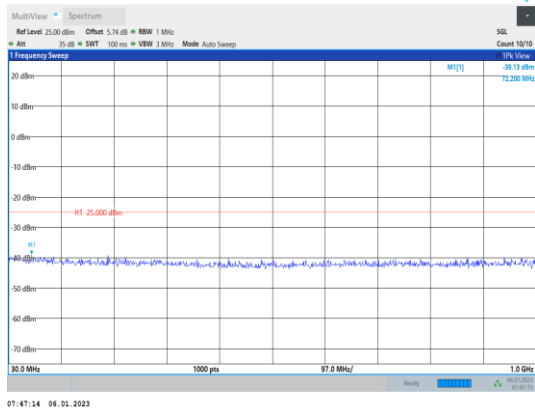

**Band41-5MHz-64QAM-41565-1RB#0-
Range1:30~1000MHz**

**Band41-10MHz-QPSK-39700-1RB#0-
Range2:1000~3000MHz**

**Band41-5MHz-64QAM-41565-1RB#0-
Range2:1000~3000MHz**