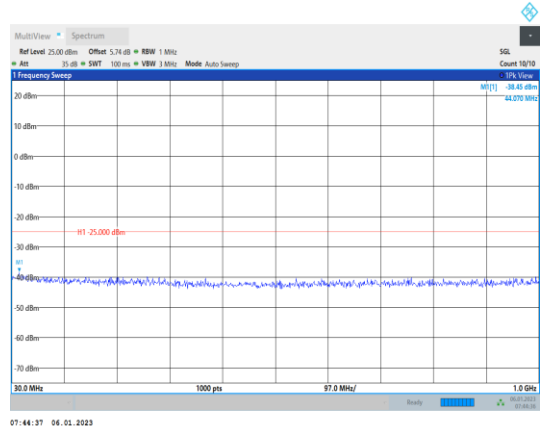

**Band41-10MHz-64QAM-40620-1RB#0-
Range1:30~1000MHz**

**Band41-10MHz-64QAM-41540-1RB#0-
Range2:1000~3000MHz**

**Band41-10MHz-64QAM-40620-1RB#0-
Range2:1000~3000MHz**