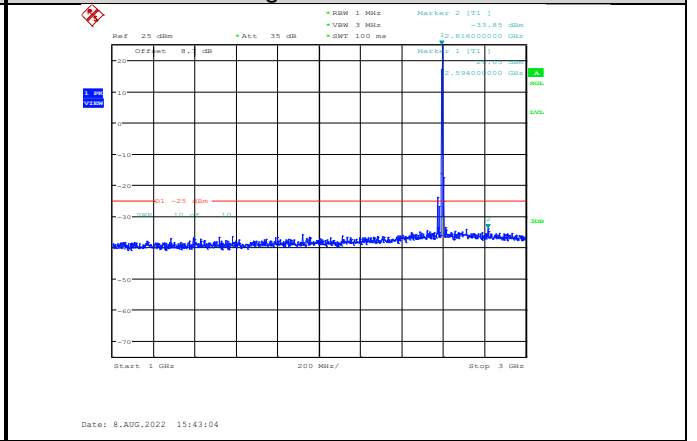

**Band38-5MHz-QPSK-38000-1RB#0-
Range2:1000~3000MHz**

**Band38-5MHz-QPSK-37775-1RB#0-
Range3:3000~27000MHz**

**Band38-5MHz-QPSK-38000-1RB#0-
Range3:3000~27000MHz**

Band38-5MHz-QPSK-38225-1RB#0-Range1:30~1000MHz