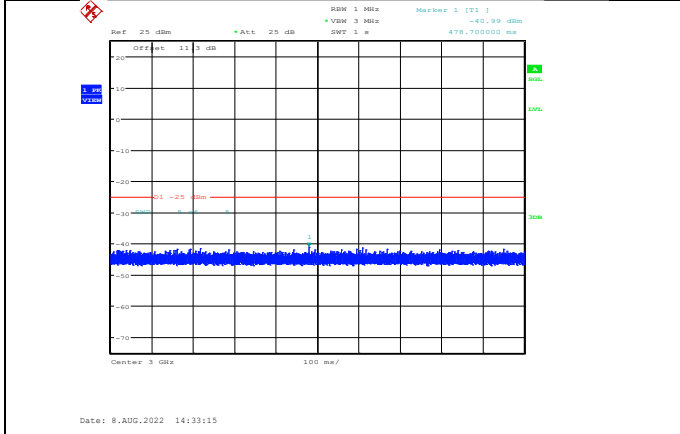

Band38-5MHz-64QAM-38225-1RB#0-Range3:3000~27000MHz