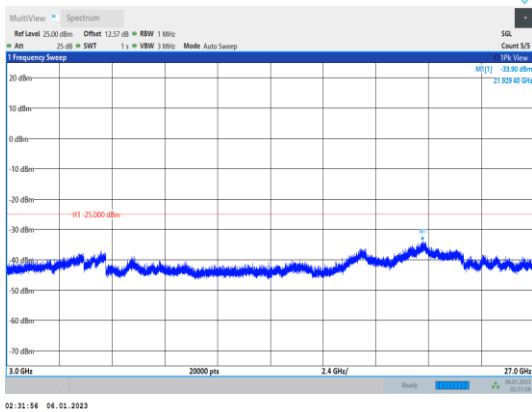

**Band41-5MHz-QPSK-40620-1RB#0-
Range1:30~1000MHz**