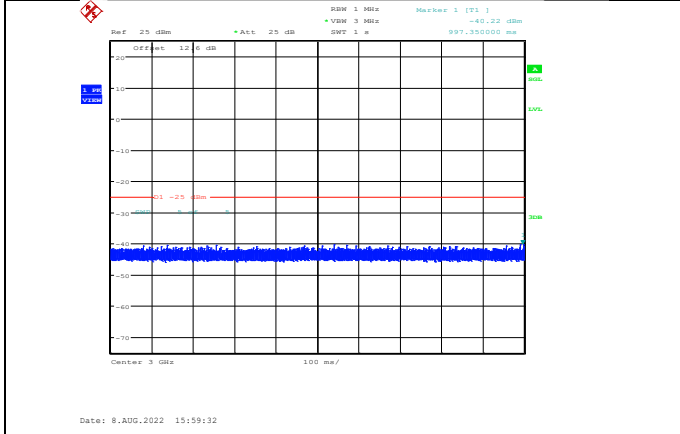

Band38-20MHz-16QAM-38150-1RB#0-Range3:3000~27000MHz