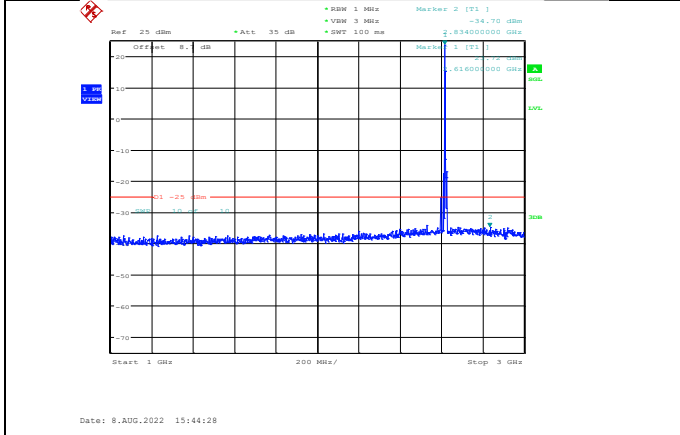

Band38-5MHz-QPSK-38225-1RB#0-Range2:1000~3000MHz