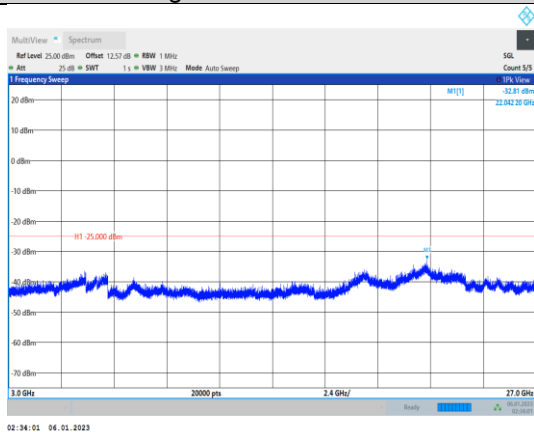

**Band41-5MHz-16QAM-41565-1RB#0-
Range1:30~1000MHz**