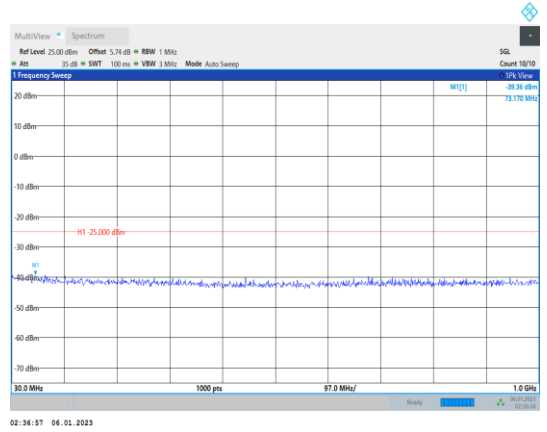

**Band41-15MHz-QPSK-41515-1RB#0-
Range1:30~1000MHz**

**Band41-15MHz-16QAM-39725-1RB#0-
Range2:1000~3000MHz**

**Band41-15MHz-QPSK-41515-1RB#0-
Range2:1000~3000MHz**