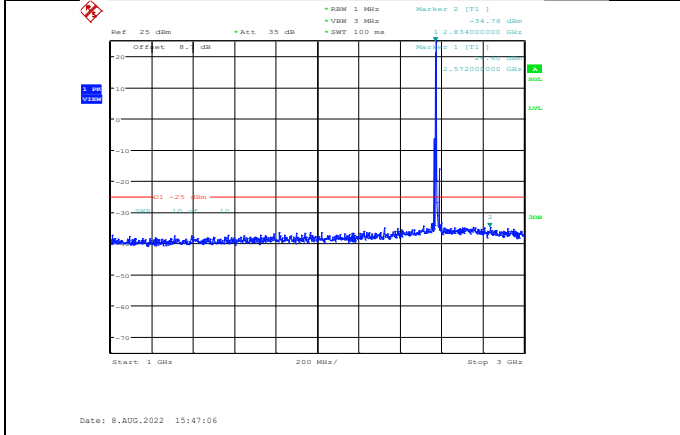

Band38-10MHz-16QAM-37800-1RB#0-Range2:1000~3000MHz