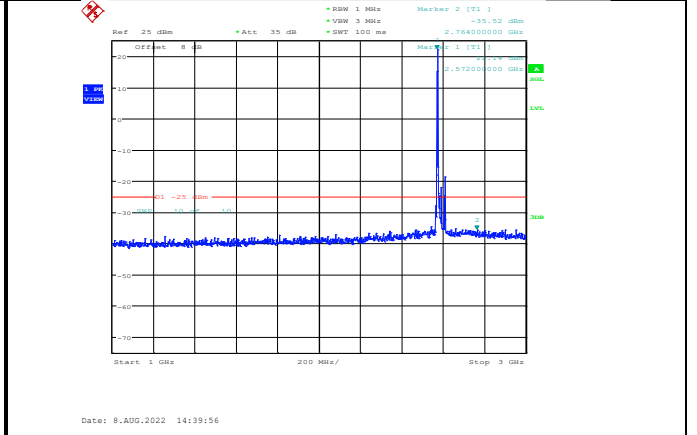

Band38-20MHz-64QAM-37850-1RB#0-Range2:1000~3000MHz