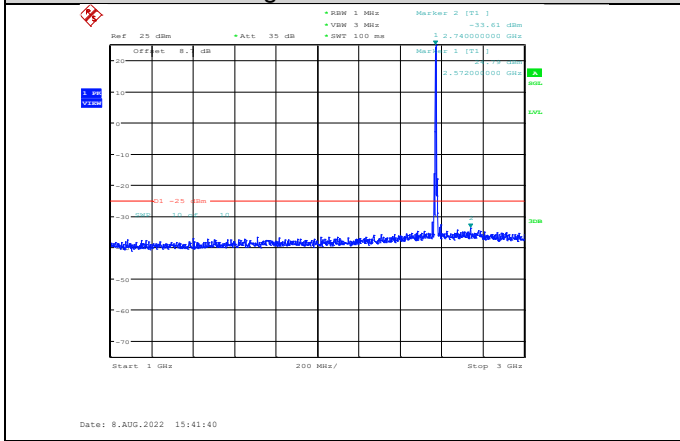

**Band38-5MHz-QPSK-37775-1RB#0-
Range2:1000~3000MHz**