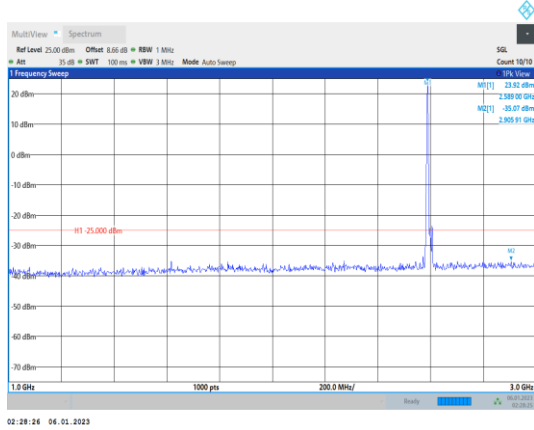

**Band41-10MHz-QPSK-41540-1RB#0-
Range3:3000~27000MHz**

**Band41-10MHz-QPSK-40620-1RB#0-
Range3:3000~27000MHz**