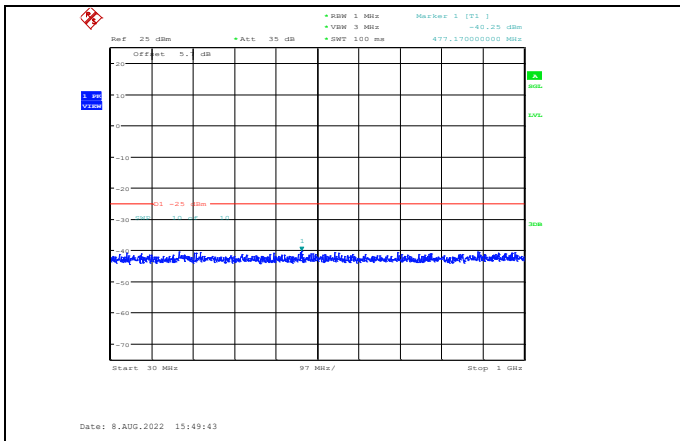

Band38-10MHz-16QAM-38000-1RB#0-Range1:30~1000MHz

Band38-10MHz-16QAM-37800-1RB#0-Range2:1000~3000MHz

Band38-10MHz-16QAM-38000-1RB#0-Range2:1000~3000MHz

Band38-10MHz-16QAM-37800-1RB#0-Range3:3000~27000MHz

Band38-10MHz-16QAM-38000-1RB#0-Range3:3000~27000MHz