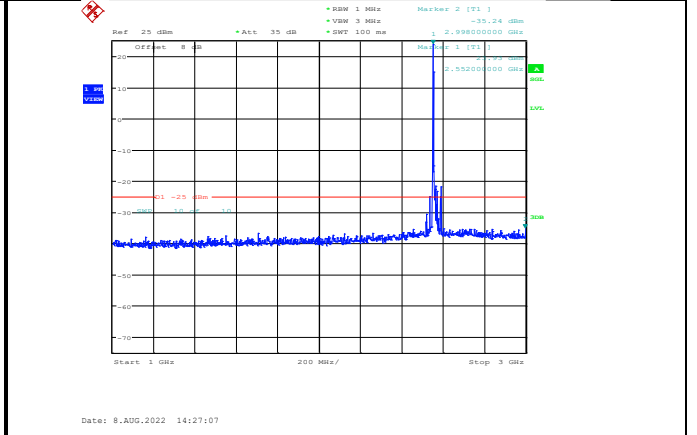

Band7-20MHz-64QAM-21100-1RB#0-Range1:30~1000MHz

Band7-20MHz-64QAM-21350-1RB#0-Range1:30~1000MHz

Band7-20MHz-64QAM-21100-1RB#0-Range2:1000~3000MHz

Band7-20MHz-64QAM-21350-1RB#0-Range2:1000~3000MHz

Band7-20MHz-64QAM-21100-1RB#0-Range3:3000~27000MHz