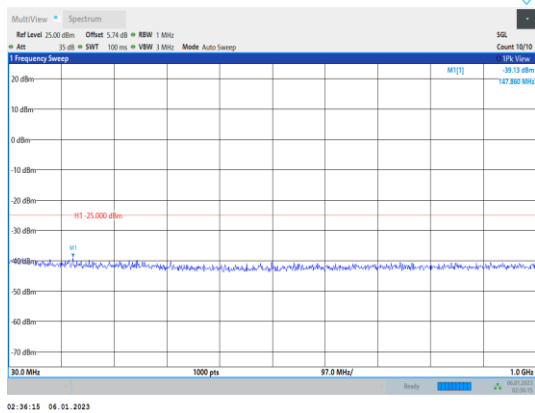

**Band41-15MHz-QPSK-39725-1RB#0-
Range1:30~1000MHz**

**Band41-15MHz-QPSK-40620-1RB#0-
Range2:1000~3000MHz**

**Band41-15MHz-QPSK-39725-1RB#0-
Range2:1000~3000MHz**