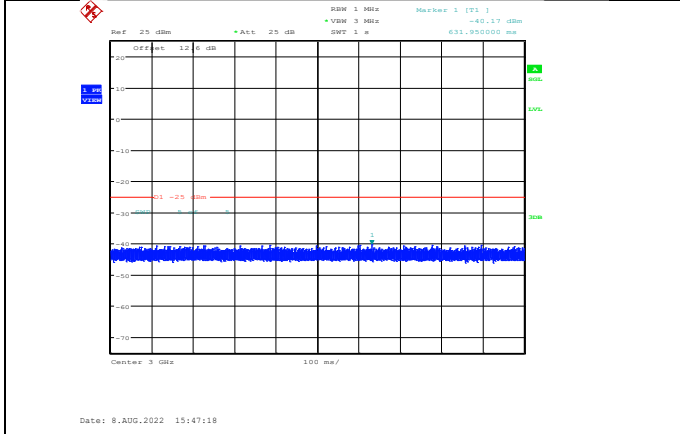

Band38-10MHz-16QAM-37800-1RB#0-Range3:3000~27000MHz