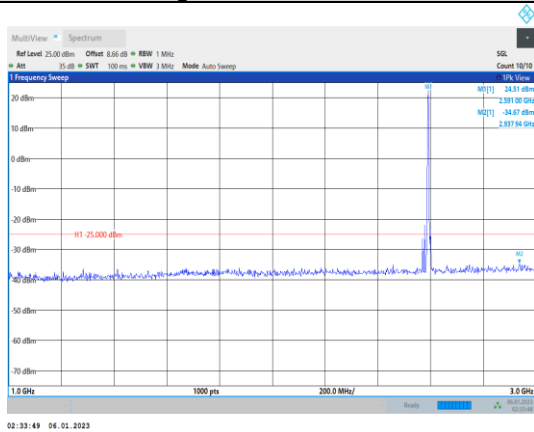

**Band41-5MHz-16QAM-41565-1RB#0-
Range3:3000~27000MHz**

**Band41-5MHz-16QAM-40620-1RB#0-
Range3:3000~27000MHz**