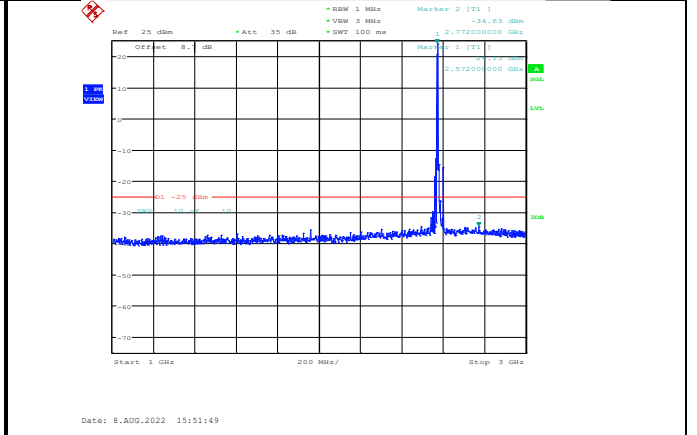

Band38-15MHz-16QAM-37825-1RB#0-Range2:1000~3000MHz