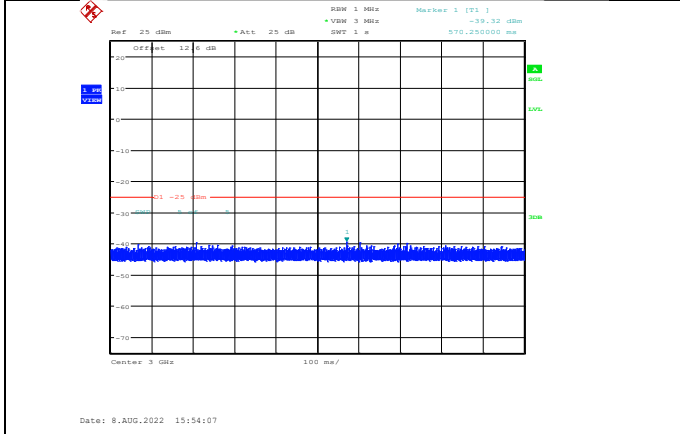

Band38-15MHz-QPSK-38175-1RB#0-Range3:3000~27000MHz