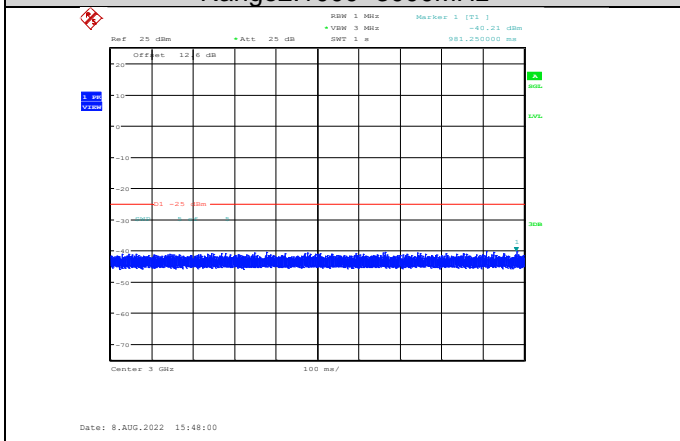

Band38-10MHz-QPSK-38000-1RB#0-Range3:3000~27000MHz