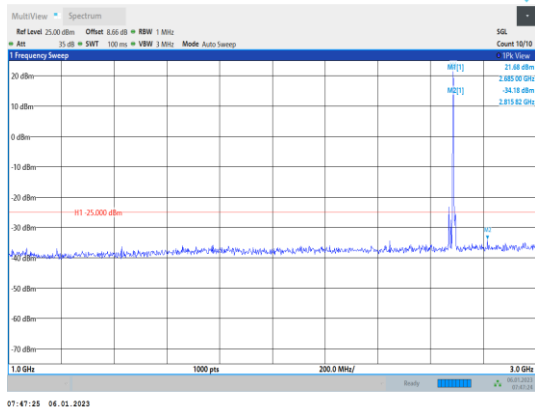

**Band41-10MHz-QPSK-39700-1RB#0-
Range3:3000~27000MHz**

**Band41-5MHz-64QAM-41565-1RB#0-
Range3:3000~27000MHz**