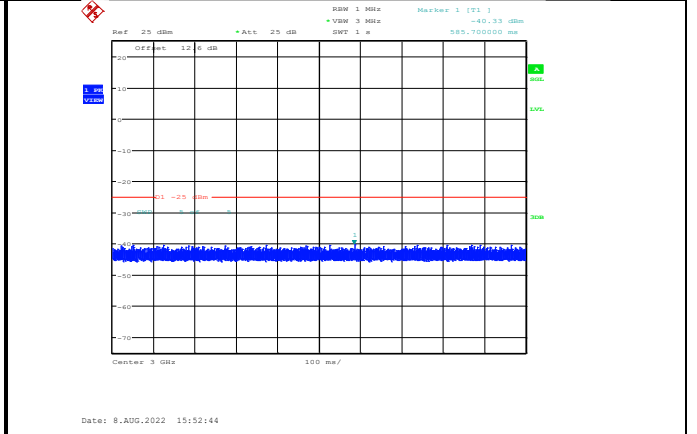

Band38-15MHz-QPSK-38000-1RB#0-Range3:3000~27000MHz