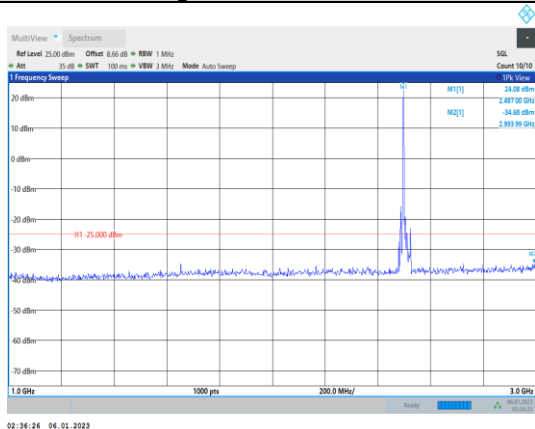

**Band41-15MHz-QPSK-40620-1RB#0-
Range3:3000~27000MHz**

**Band41-15MHz-QPSK-39725-1RB#0-
Range3:3000~27000MHz**