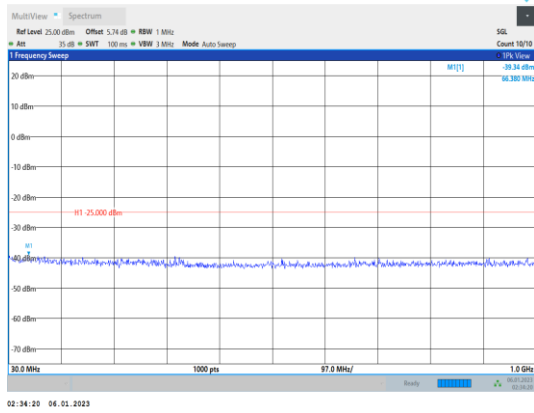

**Band41-5MHz-QPSK-41565-1RB#0-
Range1:30~1000MHz**

**Band41-5MHz-16QAM-39675-1RB#0-
Range2:1000~3000MHz**

**Band41-5MHz-QPSK-41565-1RB#0-
Range2:1000~3000MHz**