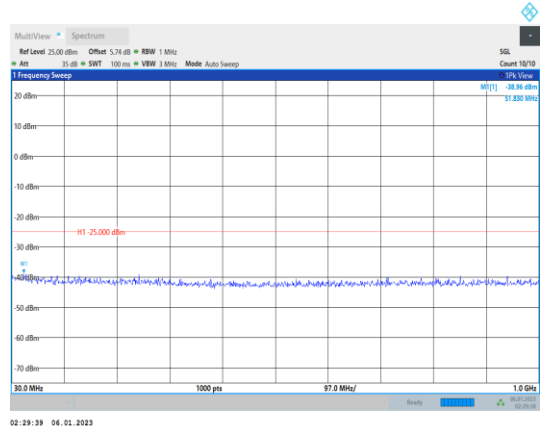

**Band41-10MHz-QPSK-40620-1RB#0-
Range1:30~1000MHz**

**Band41-10MHz-QPSK-41540-1RB#0-
Range2:1000~3000MHz**

**Band41-10MHz-QPSK-40620-1RB#0-
Range2:1000~3000MHz**