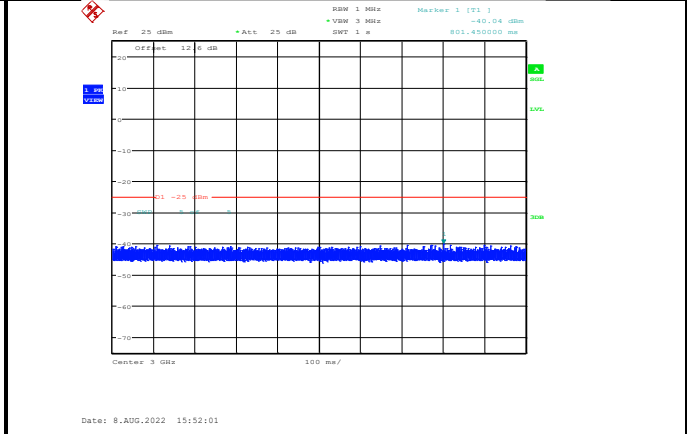

Band38-15MHz-16QAM-37825-1RB#0-Range3:3000~27000MHz