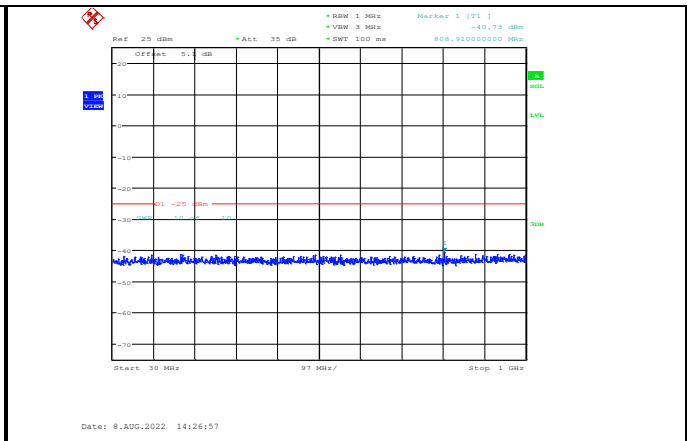

Band7-20MHz-64QAM-21100-1RB#0-Range1:30~1000MHz

Band7-20MHz-64QAM-21350-1RB#0-Range1:30~1000MHz

Band7-20MHz-64QAM-21100-1RB#0-Range2:1000~3000MHz

Band7-20MHz-64QAM-21350-1RB#0-Range2:1000~3000MHz

Band7-20MHz-64QAM-21100-1RB#0-Range3:3000~27000MHz