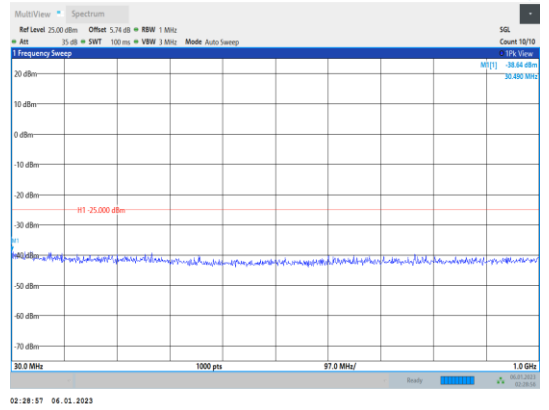

**Band41-10MHz-16QAM-39700-1RB#0-
Range1:30~1000MHz**

**Band41-10MHz-16QAM-40620-1RB#0-
Range2:1000~3000MHz**

**Band41-10MHz-16QAM-39700-1RB#0-
Range2:1000~3000MHz**