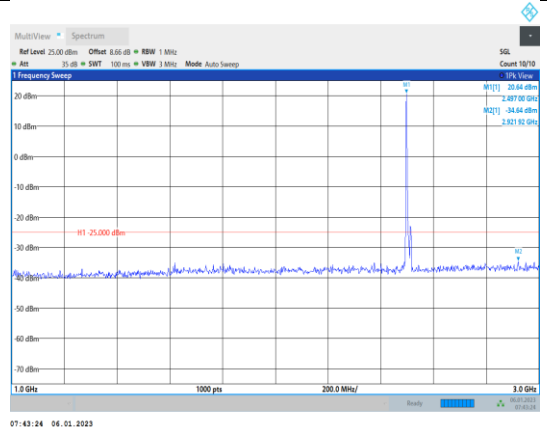

**Band41-10MHz-64QAM-39700-1RB#0-
Range3:3000~27000MHz**

**Band41-10MHz-16QAM-41540-1RB#0-
Range3:3000~27000MHz**