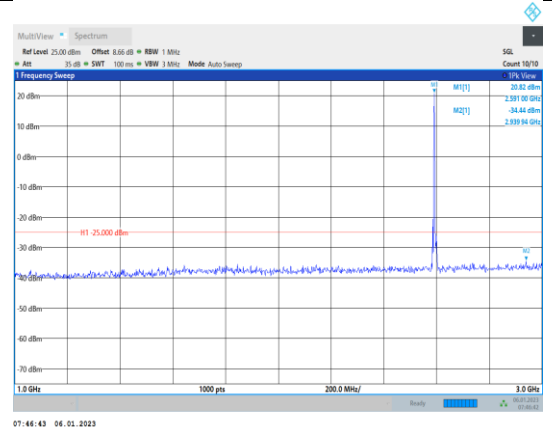

**Band41-5MHz-64QAM-40620-1RB#0-
Range3:3000~27000MHz**

**Band41-5MHz-64QAM-39675-1RB#0-
Range3:3000~27000MHz**