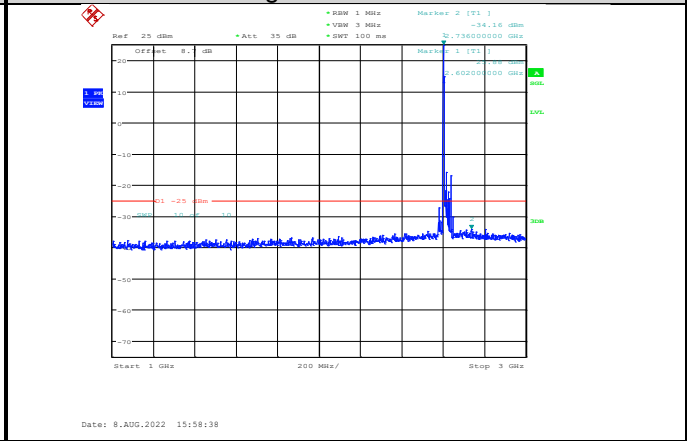

Band38-20MHz-QPSK-38150-1RB#0-Range2:1000~3000MHz