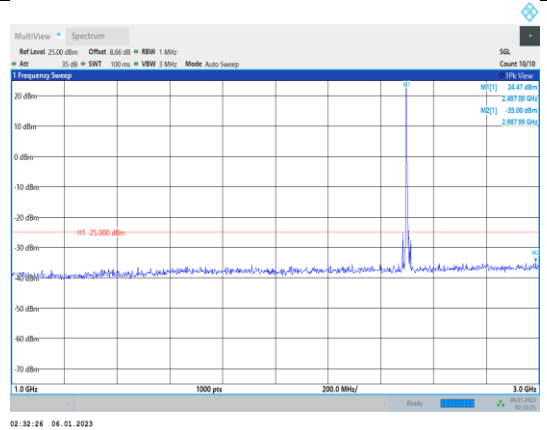

**Band41-5MHz-16QAM-39675-1RB#0-
Range3:3000~27000MHz**

**Band41-5MHz-QPSK-41565-1RB#0-
Range3:3000~27000MHz**