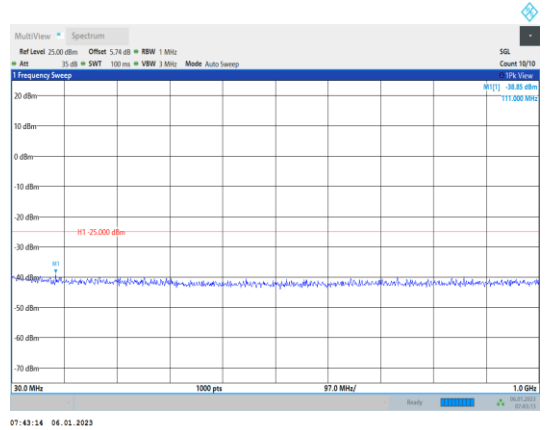

**Band41-10MHz-16QAM-41540-1RB#0-
Range1:30~1000MHz**

**Band41-10MHz-64QAM-39700-1RB#0-
Range2:1000~3000MHz**

**Band41-10MHz-16QAM-41540-1RB#0-
Range2:1000~3000MHz**