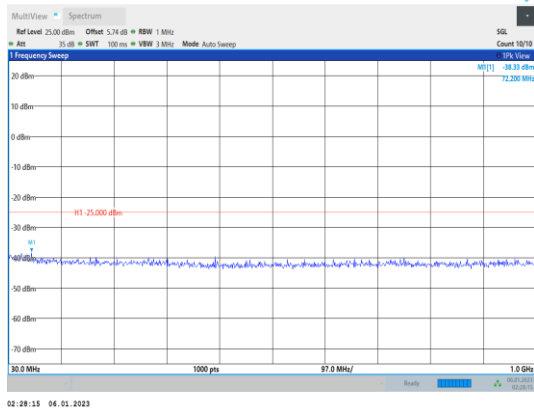

**Band41-10MHz-QPSK-40620-1RB#0-
Range1:30~1000MHz**

**Band41-10MHz-QPSK-41540-1RB#0-
Range2:1000~3000MHz**

**Band41-10MHz-QPSK-40620-1RB#0-
Range2:1000~3000MHz**