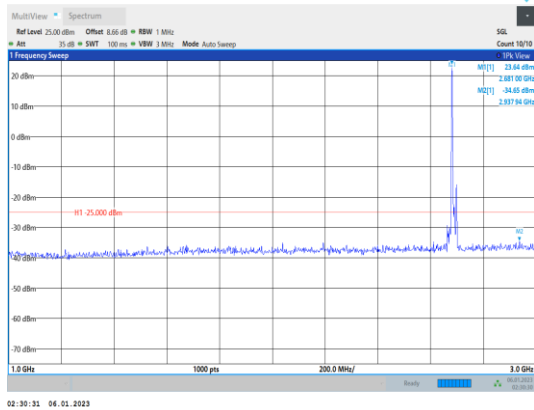

**Band41-10MHz-64QAM-39700-1RB#0-
Range3:3000~27000MHz**

**Band41-10MHz-16QAM-41540-1RB#0-
Range3:3000~27000MHz**