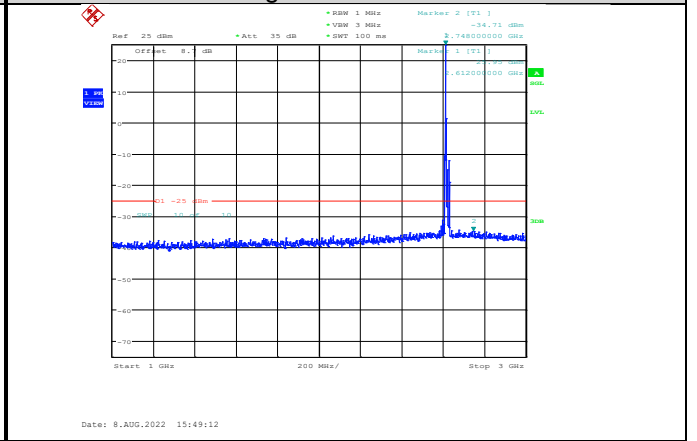

Band38-10MHz-QPSK-38200-1RB#0-Range2:1000~3000MHz