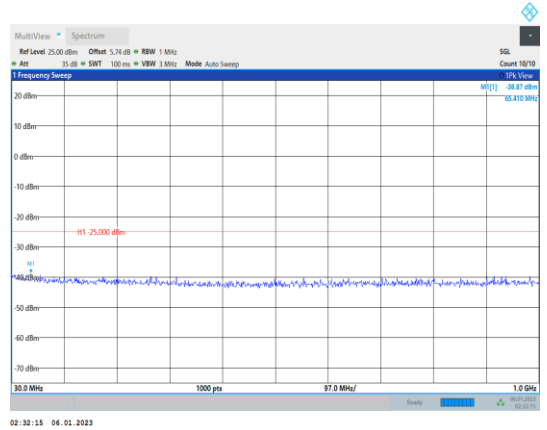

**Band41-5MHz-QPSK-41565-1RB#0-
Range1:30~1000MHz**

**Band41-5MHz-16QAM-39675-1RB#0-
Range2:1000~3000MHz**

**Band41-5MHz-QPSK-41565-1RB#0-
Range2:1000~3000MHz**