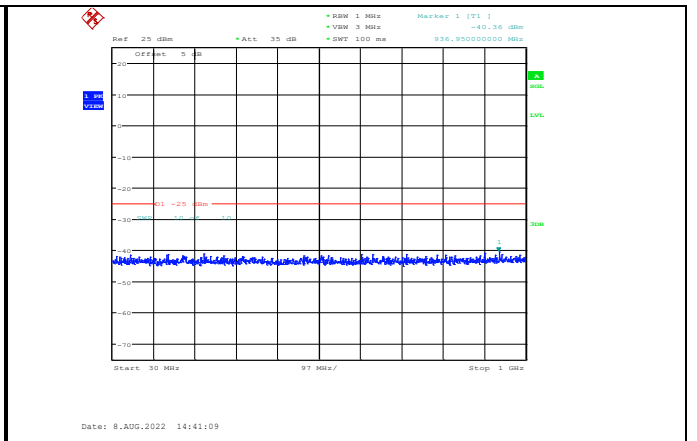

Band38-20MHz-64QAM-37850-1RB#0-Range2:1000~3000MHz

Band38-20MHz-16QAM-38150-1RB#0-Range3:3000~27000MHz

Band38-20MHz-64QAM-37850-1RB#0-Range3:3000~27000MHz

Band38-20MHz-64QAM-38000-1RB#0-Range1:30~1000MHz