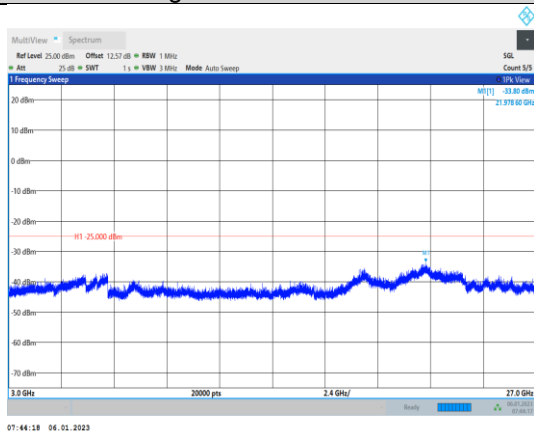

**Band41-10MHz-64QAM-41540-1RB#0-
Range1:30~1000MHz**