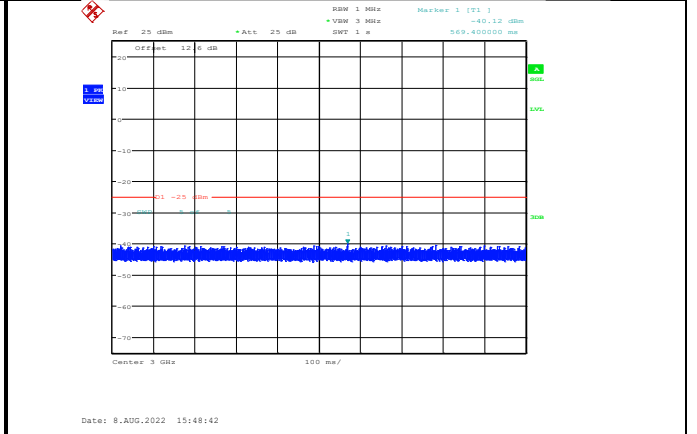

Band38-10MHz-16QAM-38000-1RB#0-Range3:3000~27000MHz