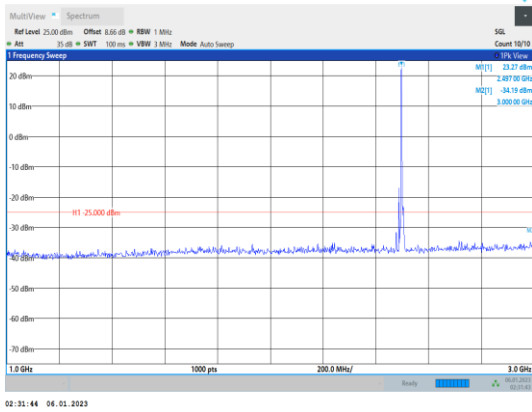

**Band41-5MHz-QPSK-40620-1RB#0-
Range3:3000~27000MHz**

**Band41-5MHz-QPSK-39675-1RB#0-
Range3:3000~27000MHz**