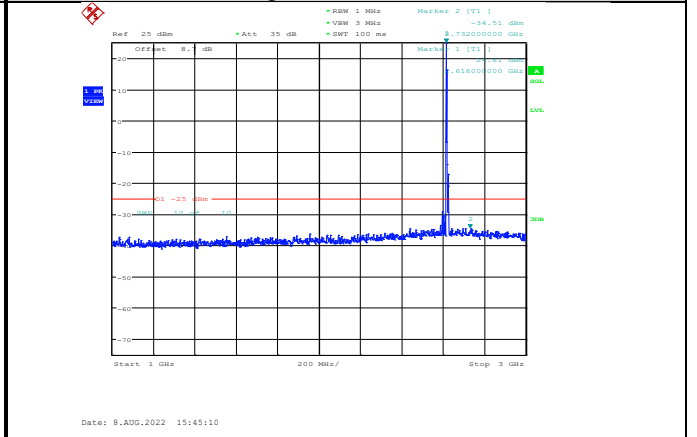

Band38-5MHz-16QAM-38225-1RB#0-Range2:1000~3000MHz