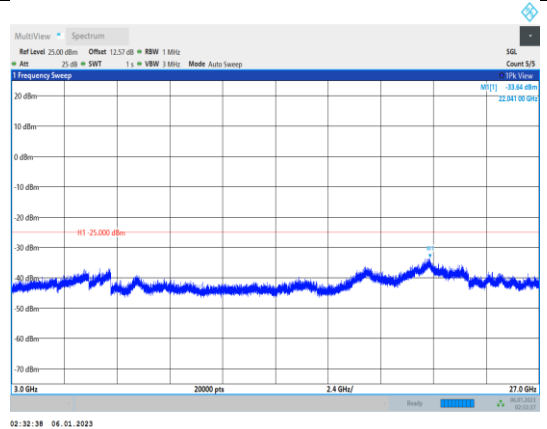

**Band41-5MHz-16QAM-39675-1RB#0-
Range1:30~1000MHz**