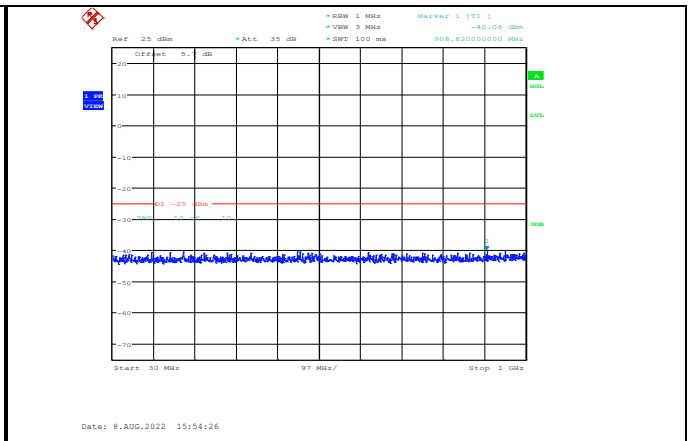

Band38-15MHz-QPSK-38175-1RB#0-Range2:1000~3000MHz

Band38-15MHz-16QAM-37825-1RB#0-Range2:1000~3000MHz

Band38-15MHz-QPSK-38175-1RB#0-Range3:3000~27000MHz

Band38-15MHz-16QAM-37825-1RB#0-Range3:3000~27000MHz