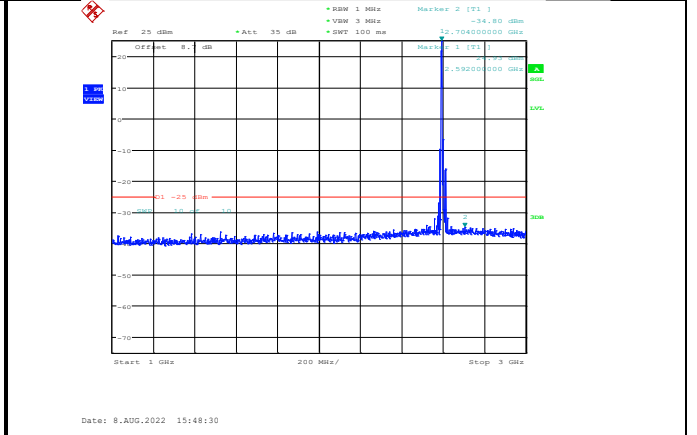

Band38-10MHz-16QAM-38000-1RB#0-Range2:1000~3000MHz