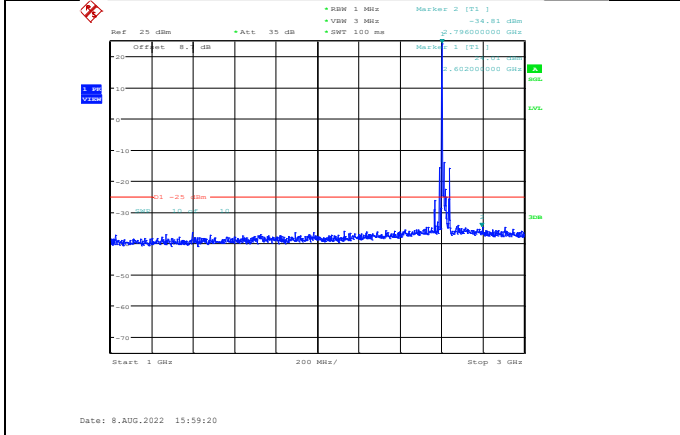

Band38-20MHz-16QAM-38150-1RB#0-Range2:1000~3000MHz