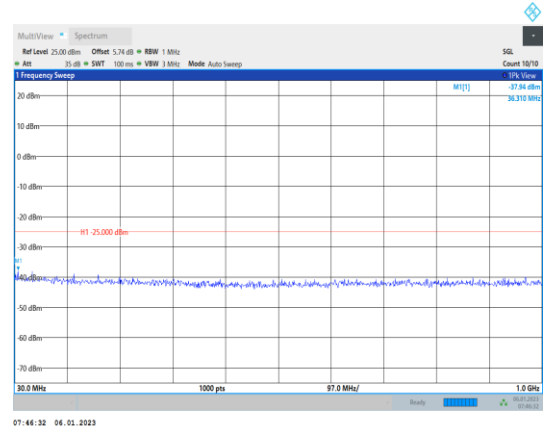

**Band41-5MHz-64QAM-39675-1RB#0-
Range1:30~1000MHz**

**Band41-5MHz-64QAM-40620-1RB#0-
Range2:1000~3000MHz**

**Band41-5MHz-64QAM-39675-1RB#0-
Range2:1000~3000MHz**