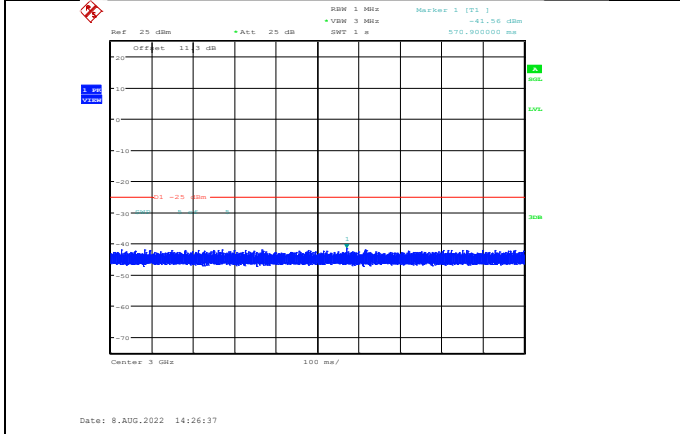

Band7-20MHz-64QAM-21100-1RB#0-Range1:30~1000MHz

Band7-20MHz-64QAM-21350-1RB#0-Range1:30~1000MHz

Band7-20MHz-64QAM-21100-1RB#0-Range2:1000~3000MHz

Band7-20MHz-64QAM-21350-1RB#0-Range2:1000~3000MHz

Band7-20MHz-64QAM-21100-1RB#0-Range3:3000~27000MHz