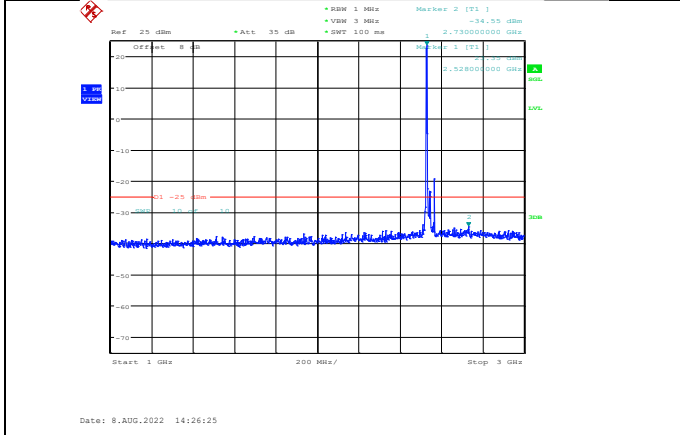

Band7-20MHz-64QAM-21100-1RB#0-Range1:30~1000MHz

Band7-20MHz-64QAM-21350-1RB#0-Range1:30~1000MHz

Band7-20MHz-64QAM-21100-1RB#0-Range2:1000~3000MHz

Band7-20MHz-64QAM-21350-1RB#0-Range2:1000~3000MHz

Band7-20MHz-64QAM-21100-1RB#0-Range3:3000~27000MHz