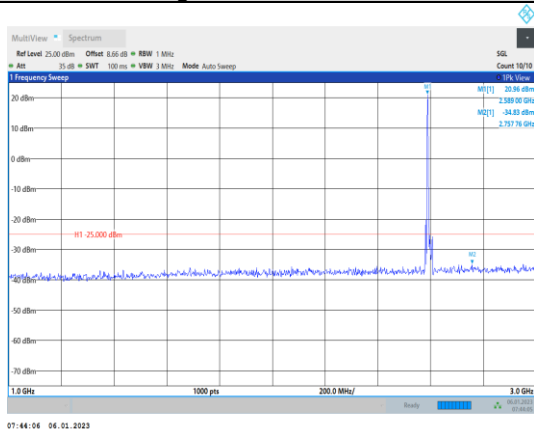

**Band41-10MHz-64QAM-41540-1RB#0-
Range3:3000~27000MHz**

**Band41-10MHz-64QAM-40620-1RB#0-
Range3:3000~27000MHz**