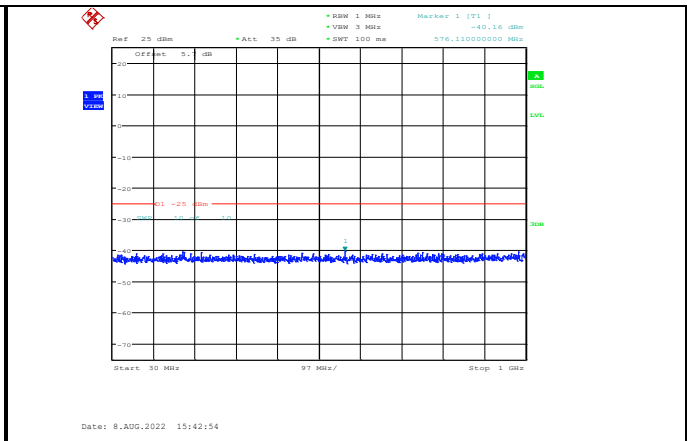

**Band38-5MHz-QPSK-38000-1RB#0-
Range1:30~1000MHz**