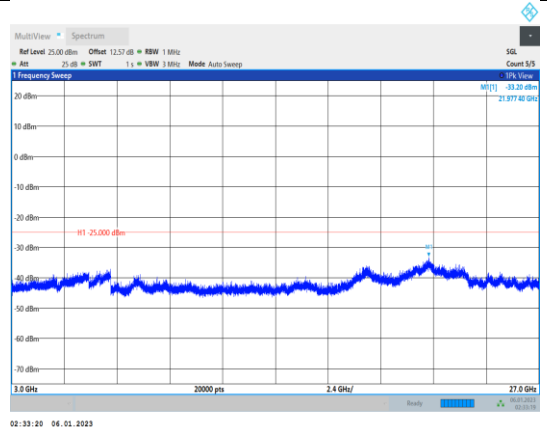

**Band41-5MHz-QPSK-40620-1RB#0-
Range1:30~1000MHz**