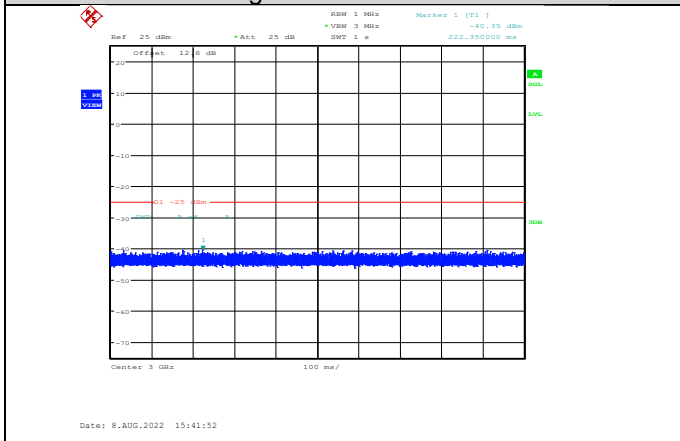

**Band38-5MHz-QPSK-37775-1RB#0-
Range3:3000~27000MHz**