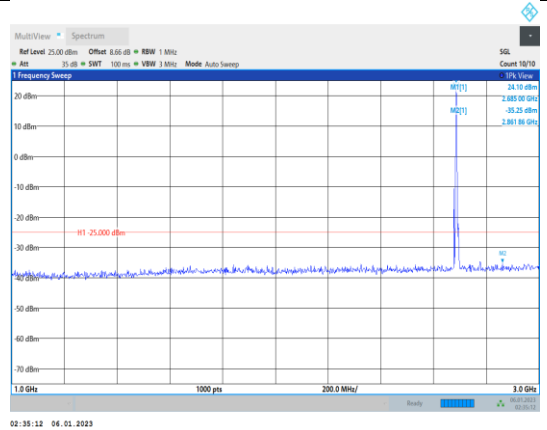

**Band41-5MHz-16QAM-41565-1RB#0-
Range3:3000~27000MHz**

**Band41-5MHz-16QAM-40620-1RB#0-
Range3:3000~27000MHz**