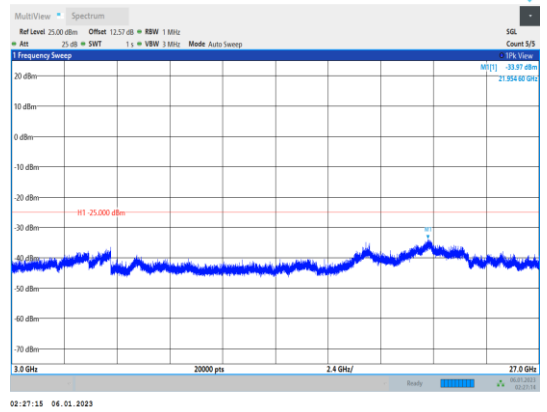

**Band41-10MHz-QPSK-39700-1RB#0-
Range1:30~1000MHz**