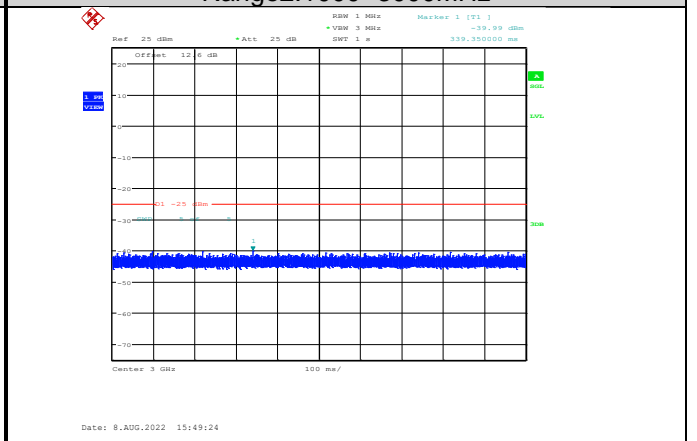

Band38-10MHz-QPSK-38200-1RB#0-Range3:3000~27000MHz