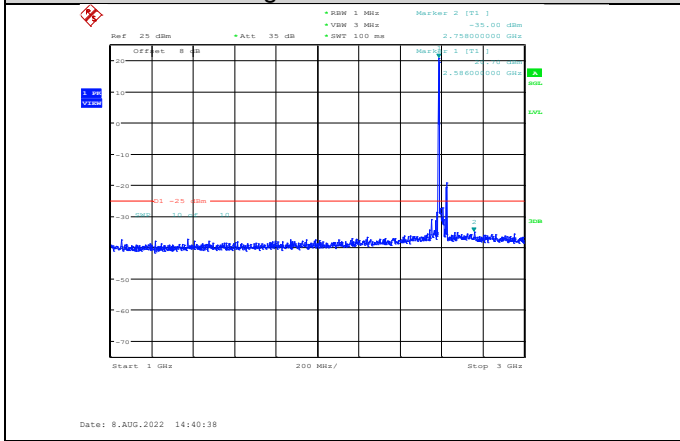

Band38-20MHz-64QAM-38000-1RB#0-Range2:1000~3000MHz