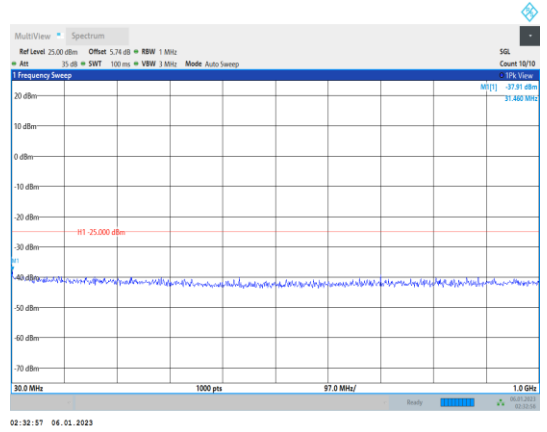

**Band41-5MHz-QPSK-39675-1RB#0-
Range1:30~1000MHz**

**Band41-5MHz-QPSK-40620-1RB#0-
Range2:1000~3000MHz**

**Band41-5MHz-QPSK-39675-1RB#0-
Range2:1000~3000MHz**