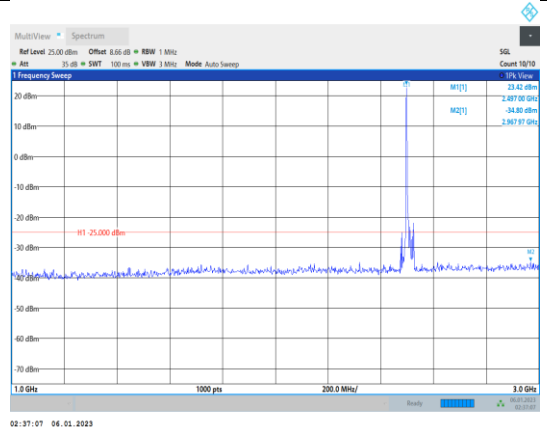

**Band41-15MHz-16QAM-39725-1RB#0-
Range3:3000~27000MHz**

**Band41-15MHz-QPSK-41515-1RB#0-
Range3:3000~27000MHz**