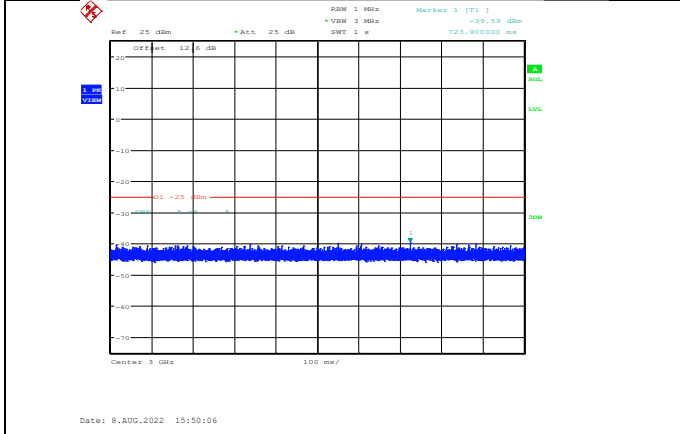

Band38-10MHz-16QAM-38200-1RB#0-Range3:3000~27000MHz