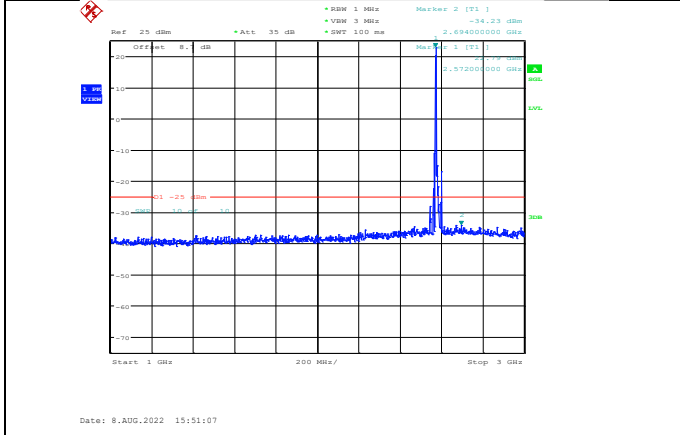

Band38-10MHz-64QAM-38000-1RB#0-Range3:3000~27000MHz

Band38-10MHz-64QAM-38200-1RB#0-Range3:3000~27000MHz

Band38-15MHz-QPSK-37825-1RB#0-Range1:30~1000MHz

Band38-15MHz-QPSK-38000-1RB#0-Range1:30~1000MHz

Band38-15MHz-QPSK-37825-1RB#0-Range2:1000~3000MHz