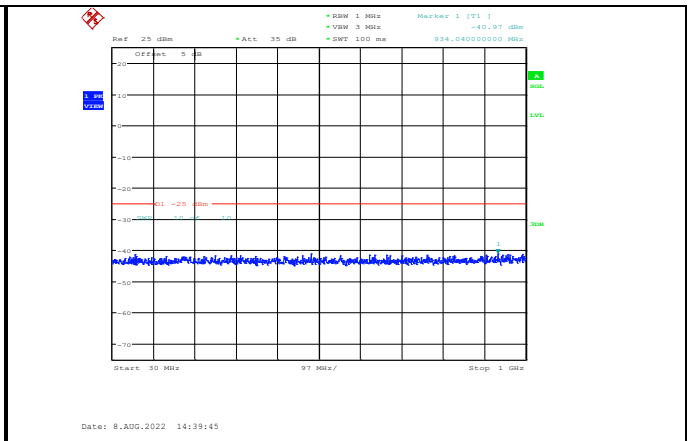

Band38-20MHz-64QAM-37850-1RB#0-Range1:30~1000MHz