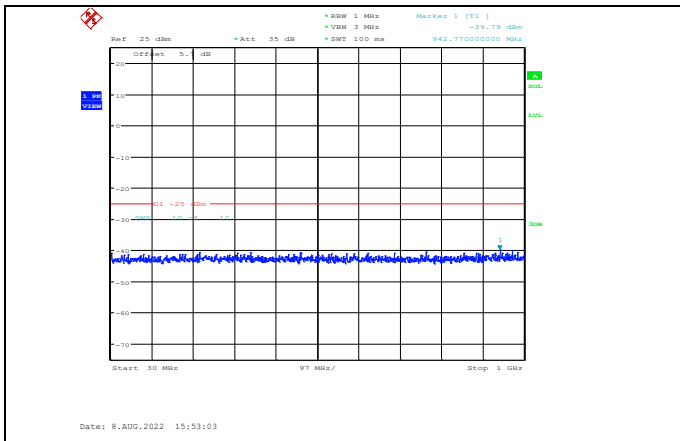

Band38-15MHz-QPSK-38175-1RB#0-Range2:1000~3000MHz

Band38-15MHz-16QAM-37825-1RB#0-Range2:1000~3000MHz

Band38-15MHz-QPSK-38175-1RB#0-Range3:3000~27000MHz

Band38-15MHz-16QAM-37825-1RB#0-Range3:3000~27000MHz