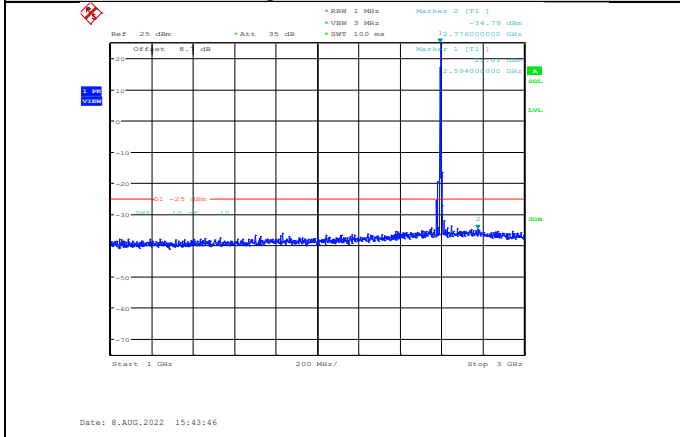

Band38-5MHz-16QAM-38000-1RB#0-Range2:1000~3000MHz