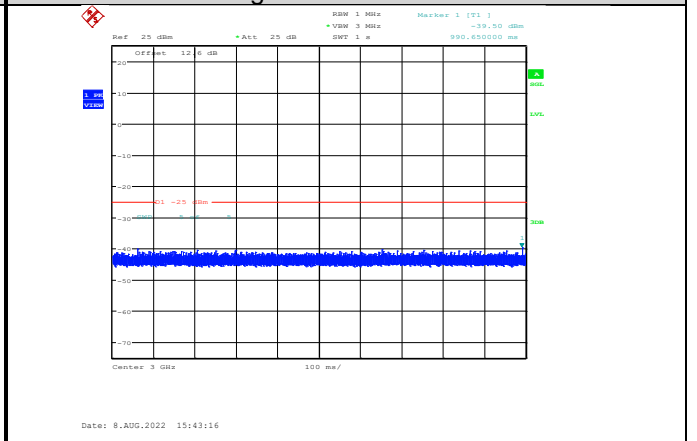

**Band38-5MHz-QPSK-38000-1RB#0-
Range3:3000~27000MHz**