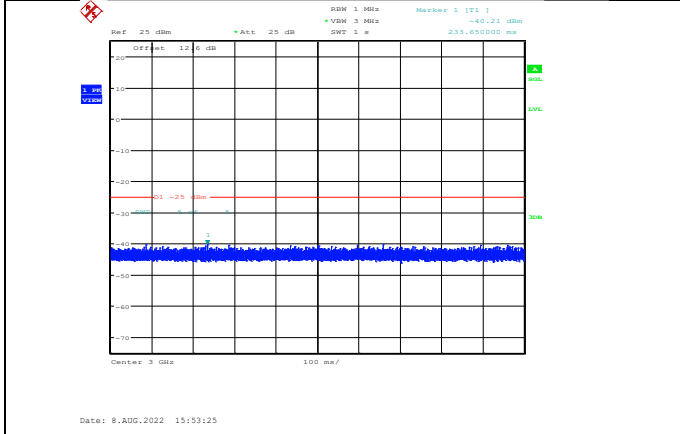

Band38-15MHz-16QAM-38000-1RB#0-Range3:3000~27000MHz