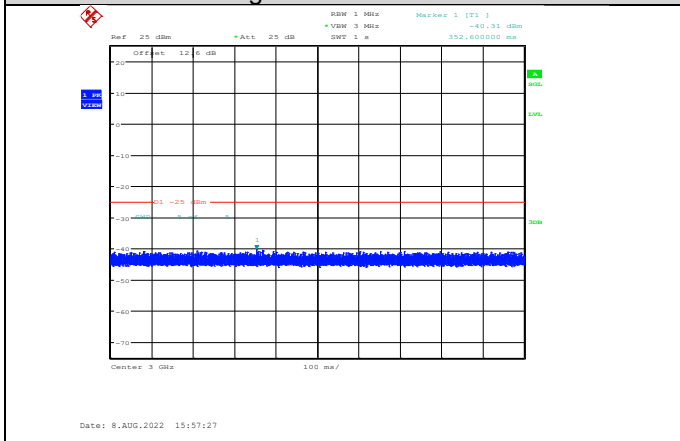

Band38-20MHz-QPSK-38000-1RB#0-Range1:30~1000MHz

Band38-20MHz-QPSK-38150-1RB#0-Range1:30~1000MHz

Band38-20MHz-QPSK-38000-1RB#0-Range2:1000~3000MHz

Band38-20MHz-QPSK-38150-1RB#0-Range2:1000~3000MHz

Band38-20MHz-QPSK-38000-1RB#0-Range3:3000~27000MHz