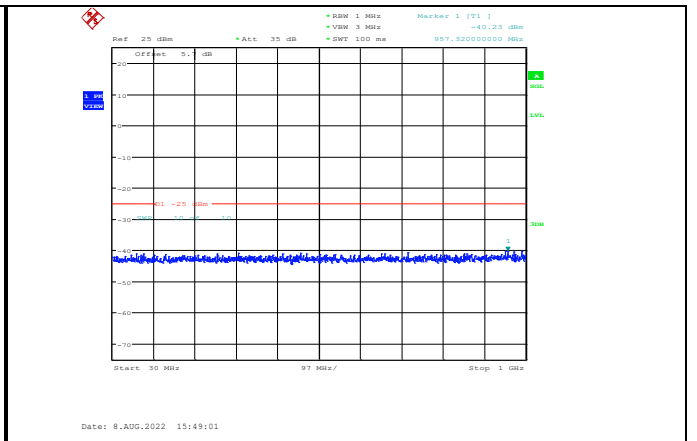

Band38-10MHz-QPSK-37800-1RB#0-Range2:1000~3000MHz

Band38-5MHz-64QAM-38225-1RB#0-Range3:3000~27000MHz

Band38-10MHz-QPSK-37800-1RB#0-Range3:3000~27000MHz

Band38-10MHz-QPSK-38000-1RB#0-Range1:30~1000MHz

Band38-10MHz-QPSK-38200-1RB#0-Range1:30~1000MHz