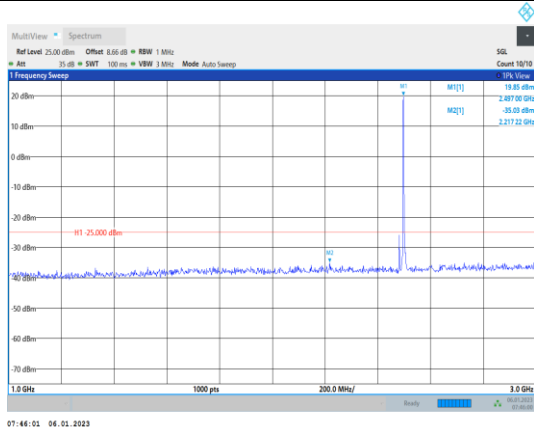

**Band41-5MHz-64QAM-40620-1RB#0-
Range3:3000~27000MHz**

**Band41-5MHz-64QAM-39675-1RB#0-
Range3:3000~27000MHz**