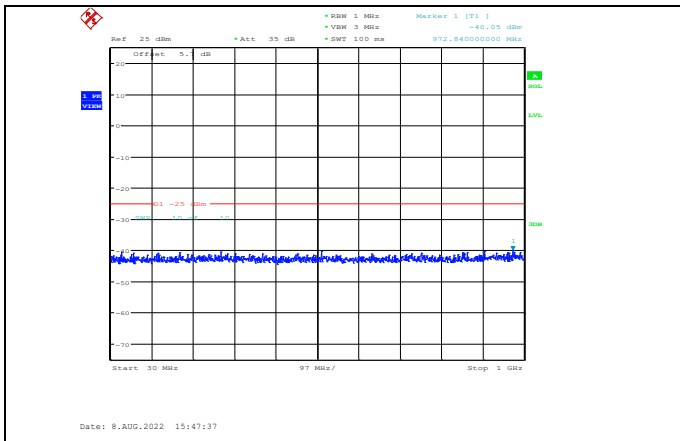

Band38-10MHz-QPSK-38000-1RB#0-Range1:30~1000MHz