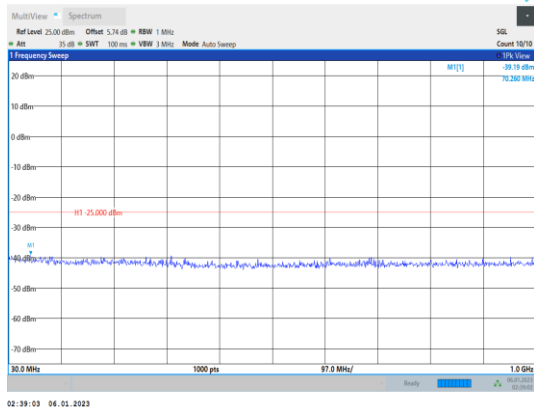

**Band41-15MHz-QPSK-41515-1RB#0-
Range1:30~1000MHz**

**Band41-15MHz-16QAM-39725-1RB#0-
Range2:1000~3000MHz**

**Band41-15MHz-QPSK-41515-1RB#0-
Range2:1000~3000MHz**