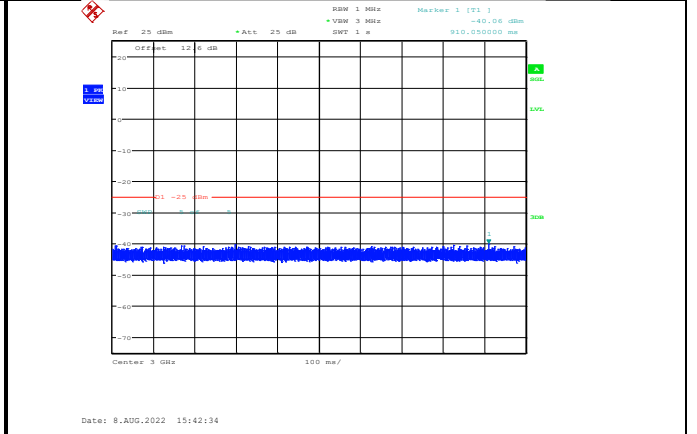

Band38-5MHz-16QAM-37775-1RB#0-Range3:3000~27000MHz