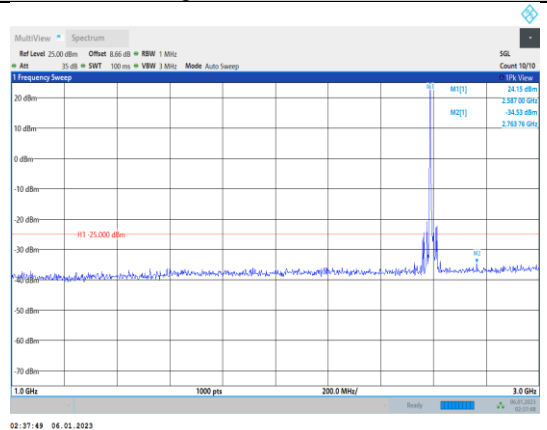

**Band41-15MHz-QPSK-40620-1RB#0-
Range3:3000~27000MHz**

**Band41-15MHz-QPSK-39725-1RB#0-
Range3:3000~27000MHz**