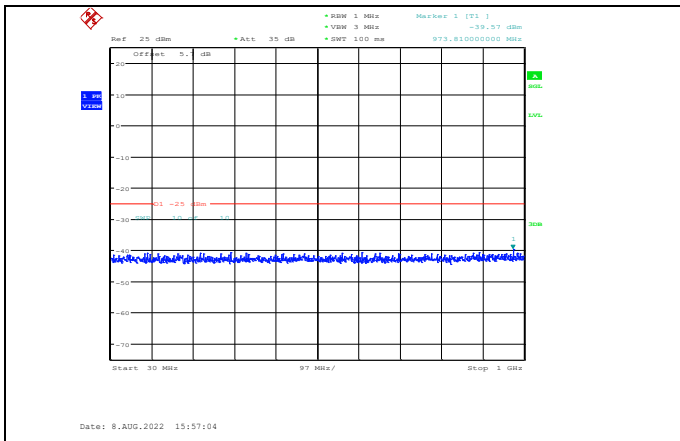

**Band38-15MHz-64QAM-38175-1RB#0-
Range2:1000~3000MHz**

**Band38-20MHz-QPSK-37850-1RB#0-
Range2:1000~3000MHz**

**Band38-15MHz-64QAM-38175-1RB#0-
Range3:3000~27000MHz**

**Band38-20MHz-QPSK-37850-1RB#0-
Range3:3000~27000MHz**