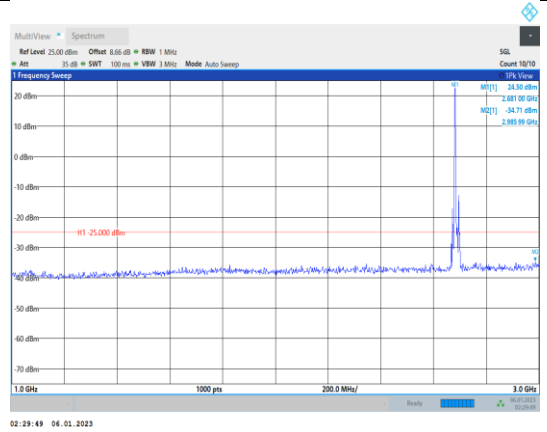

**Band41-10MHz-QPSK-41540-1RB#0-
Range3:3000~27000MHz**

**Band41-10MHz-QPSK-40620-1RB#0-
Range3:3000~27000MHz**