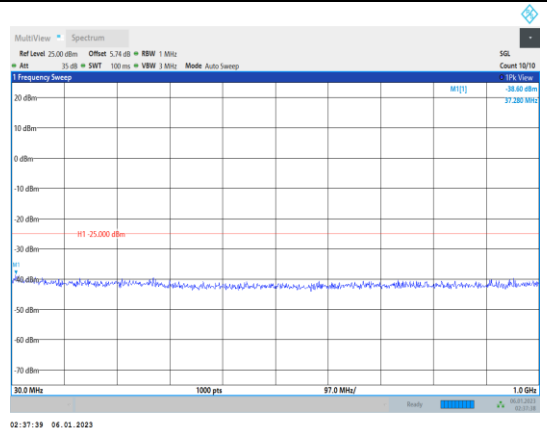

**Band41-15MHz-QPSK-39725-1RB#0-
Range1:30~1000MHz**

**Band41-15MHz-QPSK-40620-1RB#0-
Range2:1000~3000MHz**

**Band41-15MHz-QPSK-39725-1RB#0-
Range2:1000~3000MHz**