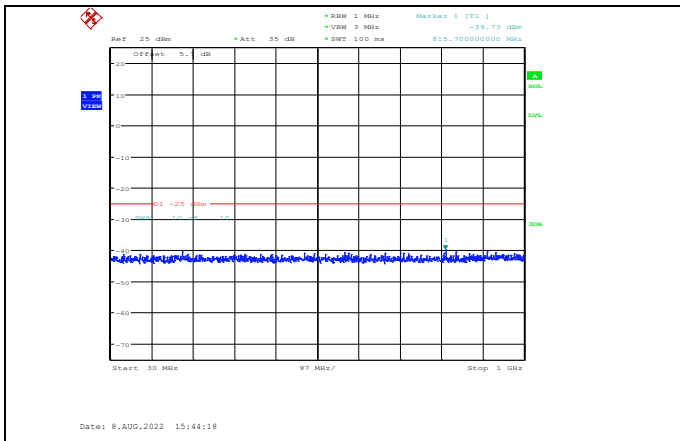

Band38-5MHz-QPSK-38225-1RB#0-Range1:30~1000MHz