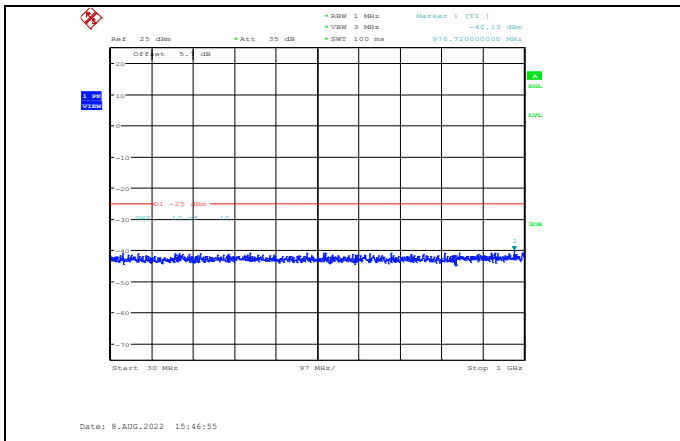

Band38-10MHz-QPSK-38000-1RB#0-Range2:1000~3000MHz

Band38-10MHz-QPSK-38200-1RB#0-Range2:1000~3000MHz

Band38-10MHz-QPSK-38000-1RB#0-Range3:3000~27000MHz

Band38-10MHz-QPSK-38200-1RB#0-Range3:3000~27000MHz

Band38-10MHz-16QAM-37800-1RB#0-Range1:30~1000MHz