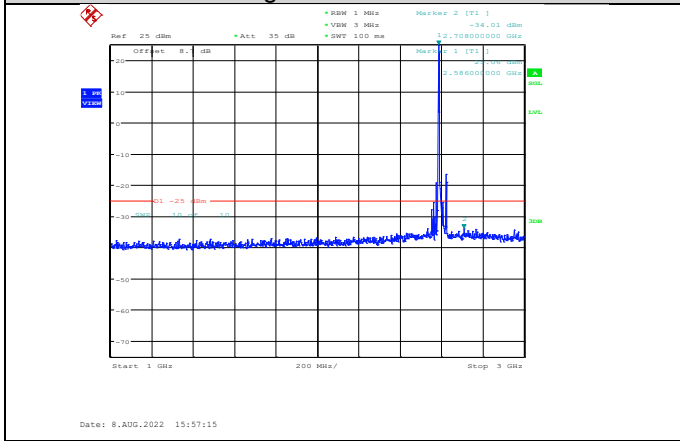

Band38-20MHz-QPSK-38000-1RB#0-Range2:1000~3000MHz