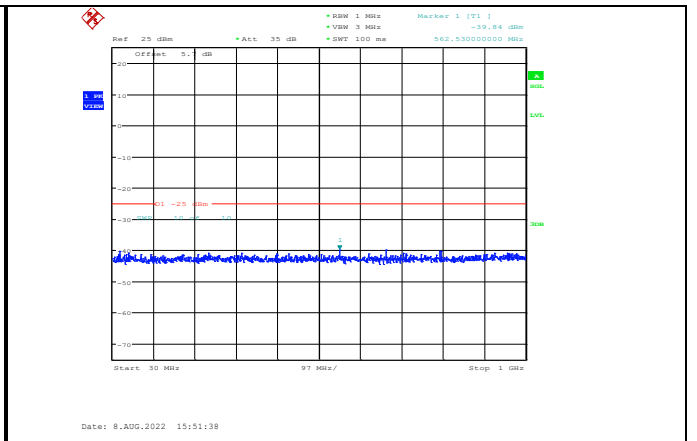

Band38-15MHz-QPSK-38000-1RB#0-Range2:1000~3000MHz

Band38-15MHz-QPSK-37825-1RB#0-Range3:3000~27000MHz

Band38-15MHz-QPSK-38000-1RB#0-Range3:3000~27000MHz

Band38-15MHz-QPSK-38175-1RB#0-Range1:30~1000MHz

Band38-15MHz-16QAM-37825-1RB#0-Range1:30~1000MHz