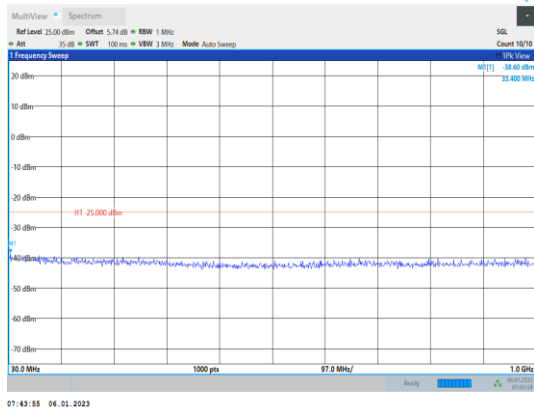

**Band41-10MHz-64QAM-40620-1RB#0-
Range1:30~1000MHz**

**Band41-10MHz-64QAM-41540-1RB#0-
Range2:1000~3000MHz**

**Band41-10MHz-64QAM-40620-1RB#0-
Range2:1000~3000MHz**