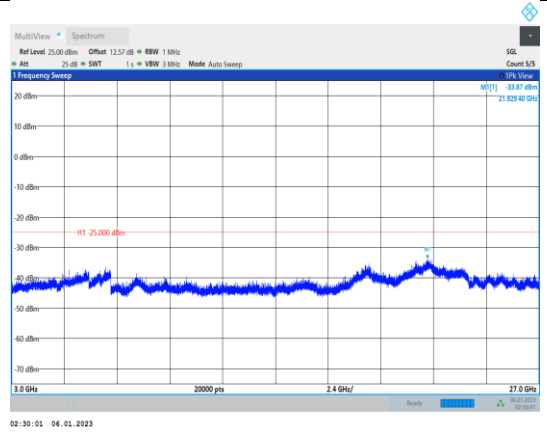

**Band41-10MHz-QPSK-41540-1RB#0-
Range1:30~1000MHz**