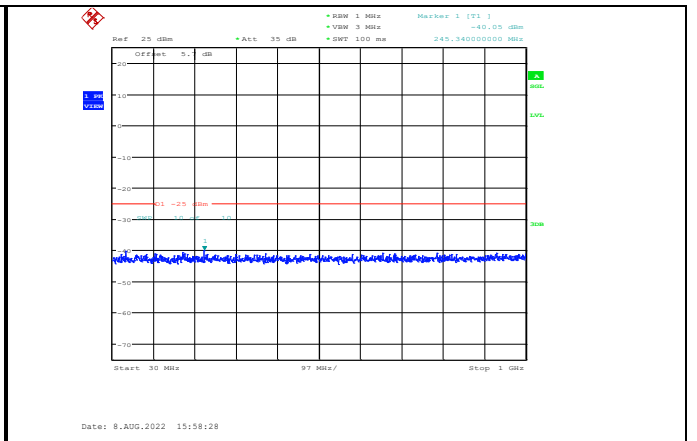

Band38-20MHz-QPSK-38150-1RB#0-Range1:30~1000MHz