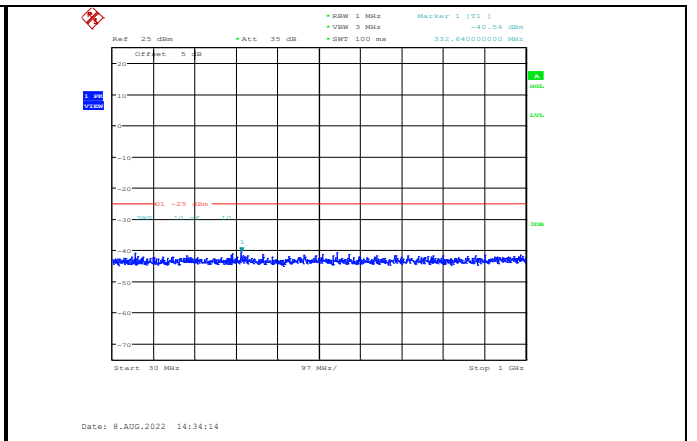

Band38-10MHz-16QAM-38000-1RB#0-Range1:30~1000MHz

Band38-10MHz-16QAM-37800-1RB#0-Range2:1000~3000MHz

Band38-10MHz-16QAM-38000-1RB#0-Range2:1000~3000MHz

Band38-10MHz-16QAM-37800-1RB#0-Range3:3000~27000MHz

Band38-10MHz-16QAM-38000-1RB#0-Range3:3000~27000MHz