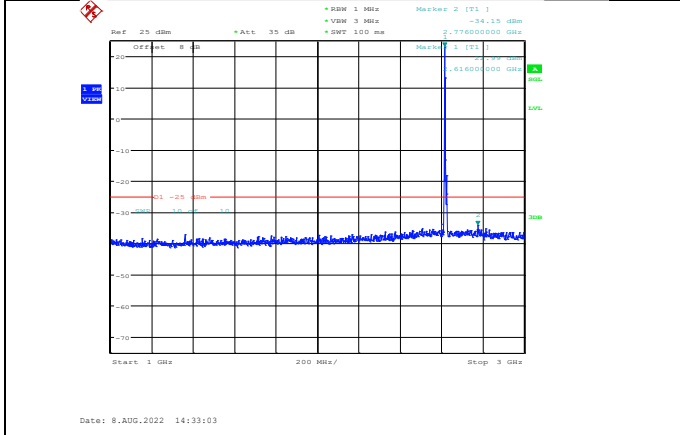

Band38-5MHz-64QAM-37775-1RB#0-Range3:3000~27000MHz

Band38-5MHz-64QAM-38000-1RB#0-Range3:3000~27000MHz

Band38-5MHz-64QAM-38225-1RB#0-Range1:30~1000MHz

Band38-10MHz-QPSK-37800-1RB#0-Range1:30~1000MHz

Band38-5MHz-64QAM-38225-1RB#0-Range2:1000~3000MHz