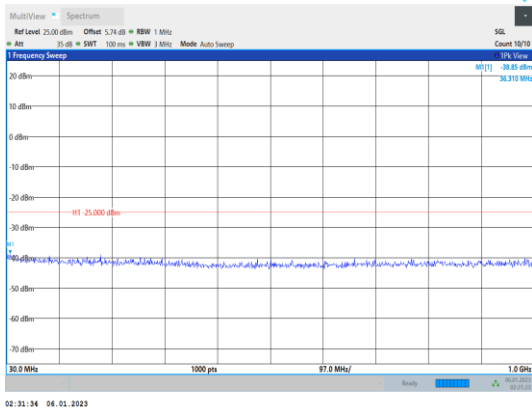

**Band41-5MHz-QPSK-39675-1RB#0-
Range1:30~1000MHz**

**Band41-5MHz-QPSK-40620-1RB#0-
Range2:1000~3000MHz**

**Band41-5MHz-QPSK-39675-1RB#0-
Range2:1000~3000MHz**