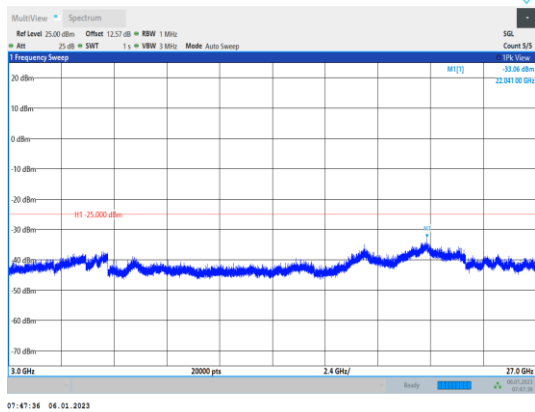

**Band41-10MHz-QPSK-39700-1RB#0-
Range1:30~1000MHz**