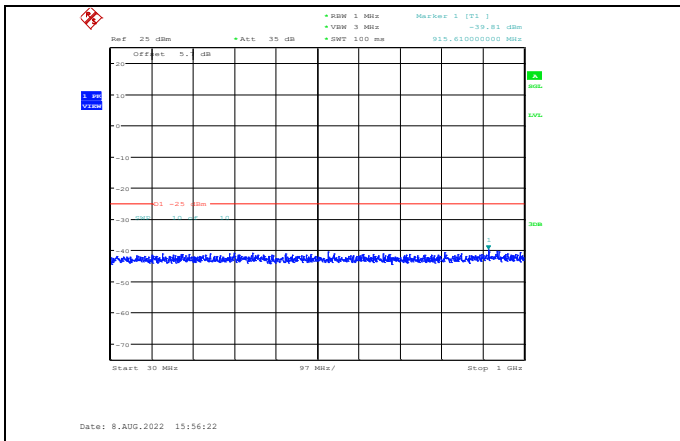

Band38-20MHz-16QAM-37850-1RB#0-Range1:30~1000MHz