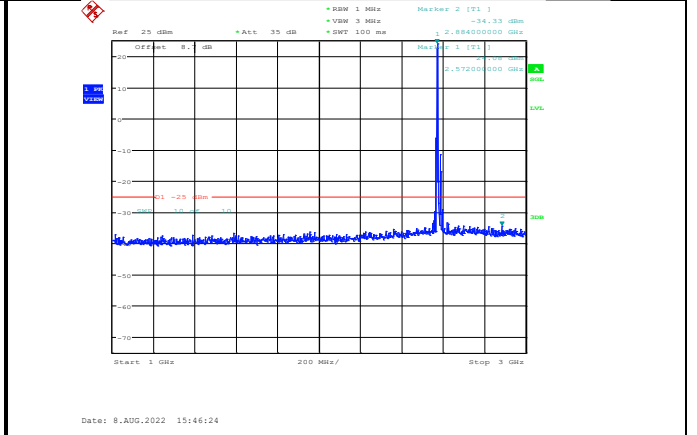

Band38-5MHz-64QAM-37775-1RB#0-Range3:3000~27000MHz

Band38-5MHz-64QAM-38000-1RB#0-Range3:3000~27000MHz

Band38-5MHz-64QAM-38225-1RB#0-Range1:30~1000MHz

Band38-10MHz-QPSK-37800-1RB#0-Range1:30~1000MHz

Band38-5MHz-64QAM-38225-1RB#0-Range2:1000~3000MHz