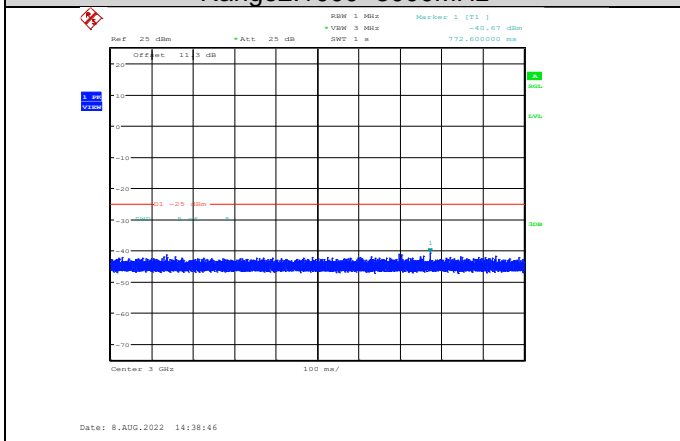

**Band38-15MHz-64QAM-38175-1RB#0-
Range3:3000~27000MHz**