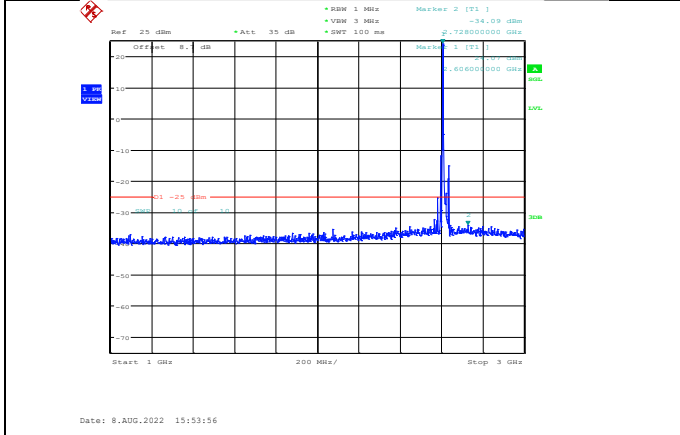

Band38-15MHz-QPSK-38000-1RB#0-Range2:1000~3000MHz

Band38-15MHz-QPSK-37825-1RB#0-Range3:3000~27000MHz

Band38-15MHz-QPSK-38000-1RB#0-Range3:3000~27000MHz

Band38-15MHz-QPSK-38175-1RB#0-Range1:30~1000MHz

Band38-15MHz-16QAM-37825-1RB#0-Range1:30~1000MHz