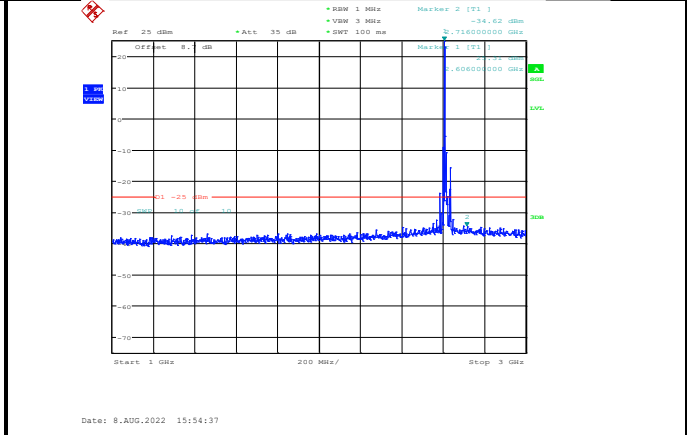

Band38-15MHz-16QAM-38175-1RB#0-Range2:1000~3000MHz