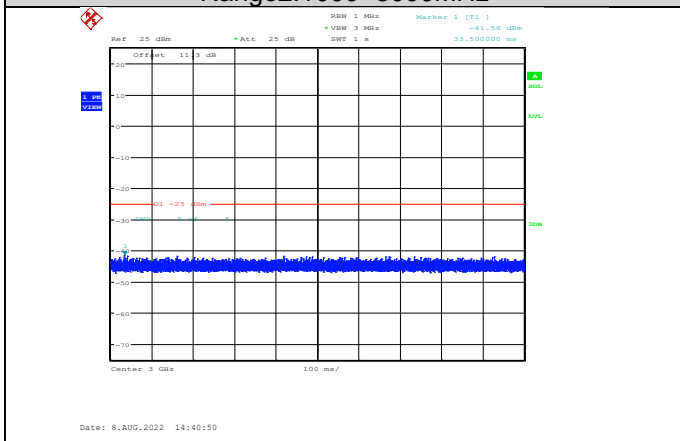

Band38-20MHz-64QAM-38000-1RB#0-Range3:3000~27000MHz