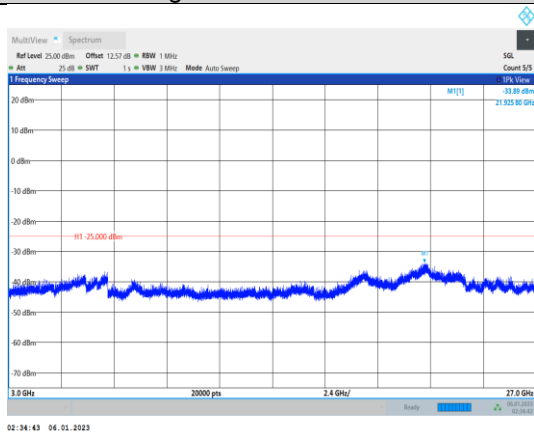

**Band41-5MHz-16QAM-39675-1RB#0-
Range1:30~1000MHz**