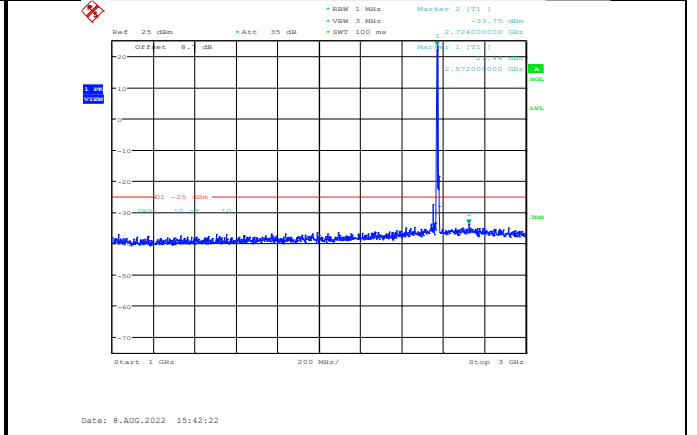

Band38-5MHz-16QAM-37775-1RB#0-Range2:1000~3000MHz