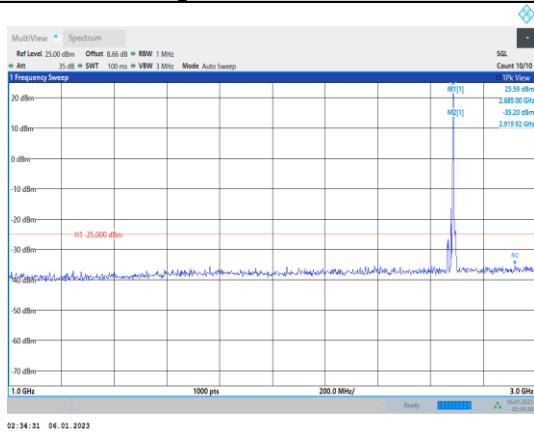

**Band41-5MHz-16QAM-39675-1RB#0-
Range3:3000~27000MHz**

**Band41-5MHz-QPSK-41565-1RB#0-
Range3:3000~27000MHz**