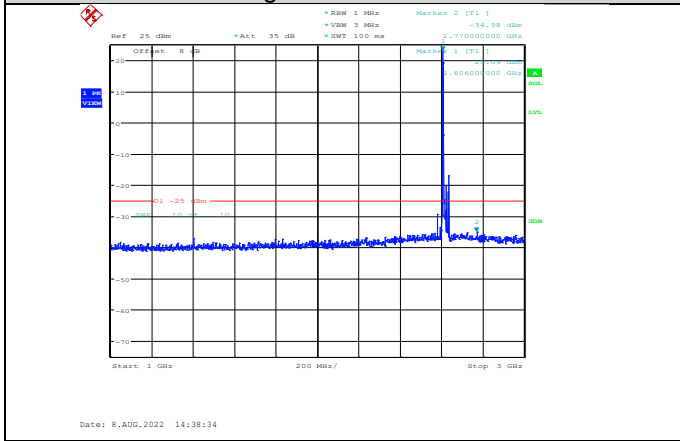

Band38-15MHz-64QAM-37825-1RB#0-Range3:3000~27000MHz

Band38-15MHz-64QAM-38000-1RB#0-Range3:3000~27000MHz

**Band38-15MHz-64QAM-38175-1RB#0-
Range1:30~1000MHz**

**Band38-20MHz-QPSK-37850-1RB#0-
Range1:30~1000MHz**