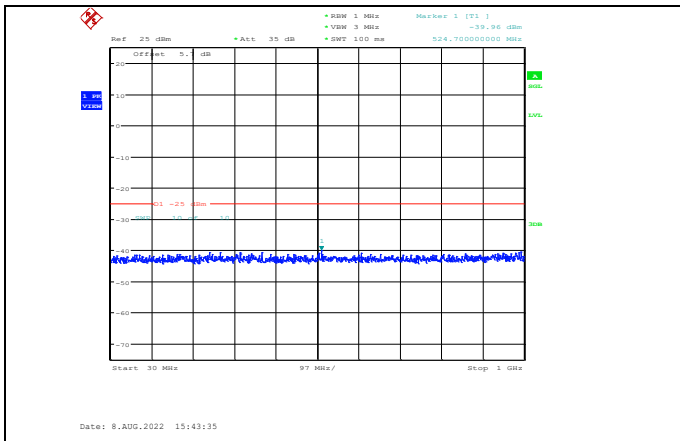

Band38-5MHz-16QAM-37775-1RB#0-Range1:30~1000MHz

Band38-5MHz-QPSK-38225-1RB#0-Range2:1000~3000MHz

Band38-5MHz-16QAM-37775-1RB#0-Range2:1000~3000MHz

Band38-5MHz-QPSK-38225-1RB#0-Range3:3000~27000MHz

Band38-5MHz-16QAM-37775-1RB#0-Range3:3000~27000MHz