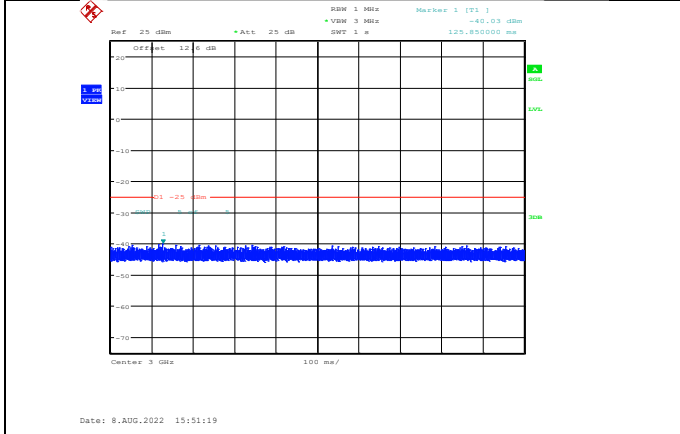

Band38-15MHz-QPSK-37825-1RB#0-Range3:3000~27000MHz