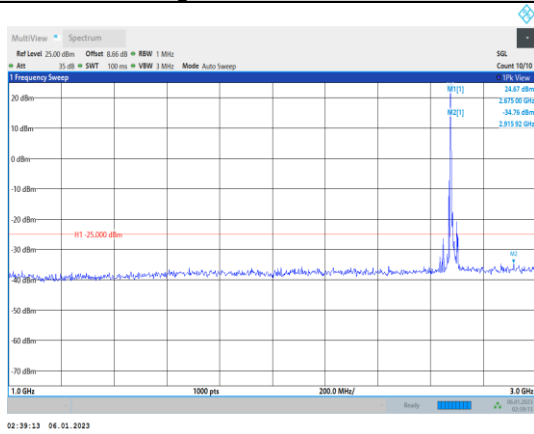

**Band41-15MHz-16QAM-39725-1RB#0-
Range3:3000~27000MHz**

**Band41-15MHz-QPSK-41515-1RB#0-
Range3:3000~27000MHz**