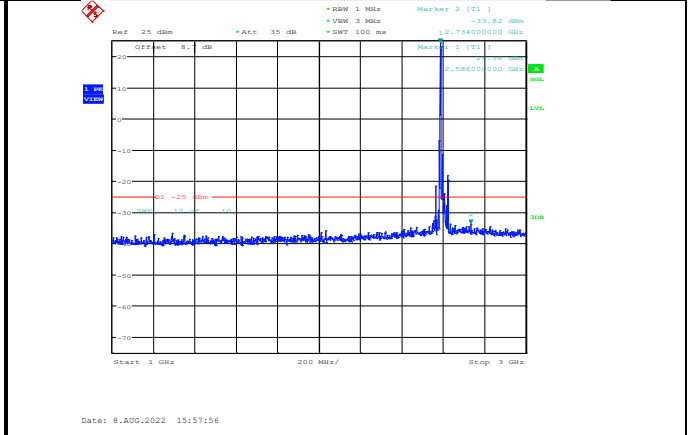

Band38-20MHz-16QAM-38000-1RB#0-Range2:1000~3000MHz