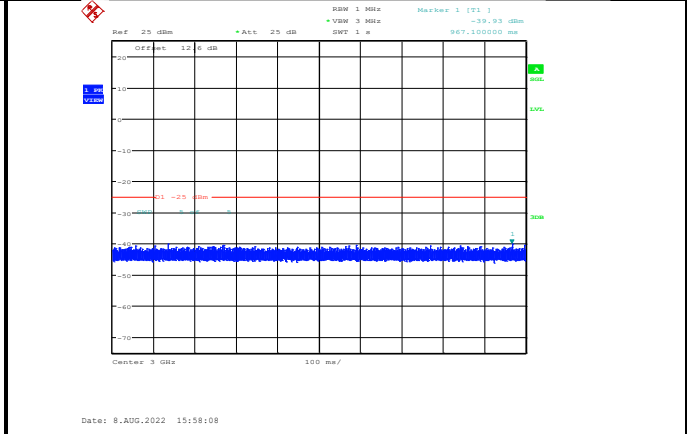

Band38-20MHz-QPSK-38150-1RB#0-Range3:3000~27000MHz

Band38-20MHz-16QAM-37850-1RB#0-Range1:30~1000MHz

Band38-20MHz-16QAM-38000-1RB#0-Range1:30~1000MHz

Band38-20MHz-16QAM-37850-1RB#0-Range2:1000~3000MHz

Band38-20MHz-16QAM-38000-1RB#0-Range2:1000~3000MHz