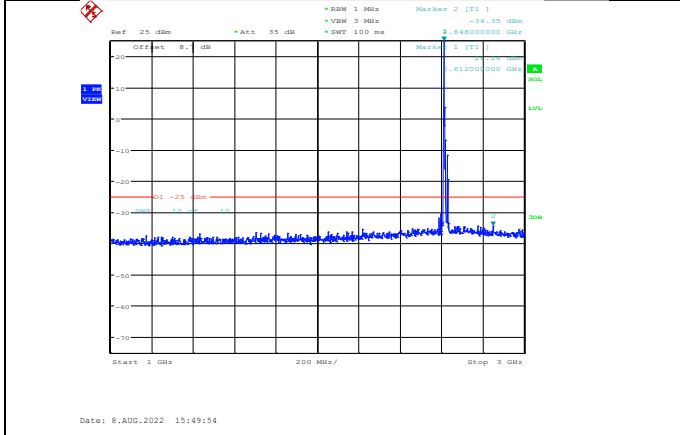

Band38-10MHz-16QAM-38200-1RB#0-Range2:1000~3000MHz