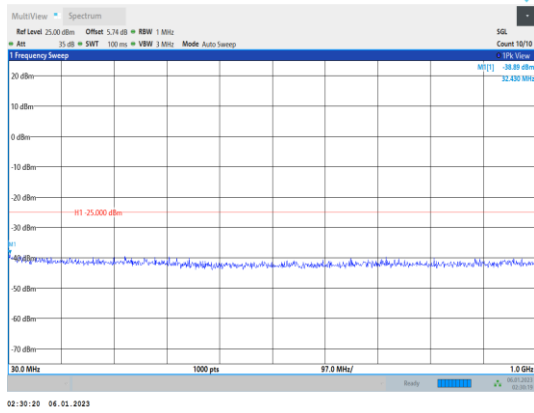

**Band41-10MHz-16QAM-41540-1RB#0-
Range1:30~1000MHz**

**Band41-10MHz-64QAM-39700-1RB#0-
Range2:1000~3000MHz**

**Band41-10MHz-16QAM-41540-1RB#0-
Range2:1000~3000MHz**