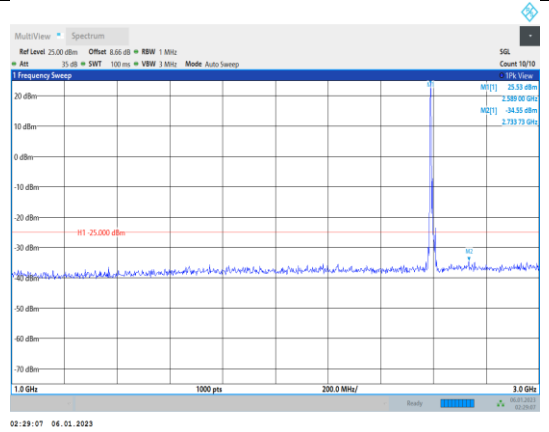

**Band41-10MHz-16QAM-40620-1RB#0-
Range3:3000~27000MHz**

**Band41-10MHz-16QAM-39700-1RB#0-
Range3:3000~27000MHz**