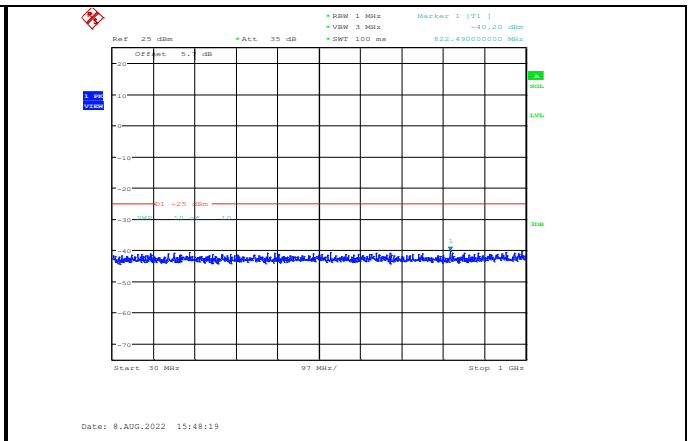

Band38-10MHz-QPSK-38000-1RB#0-Range2:1000~3000MHz

Band38-10MHz-QPSK-38200-1RB#0-Range2:1000~3000MHz

Band38-10MHz-QPSK-38000-1RB#0-Range3:3000~27000MHz

Band38-10MHz-QPSK-38200-1RB#0-Range3:3000~27000MHz

Band38-10MHz-16QAM-37800-1RB#0-Range1:30~1000MHz