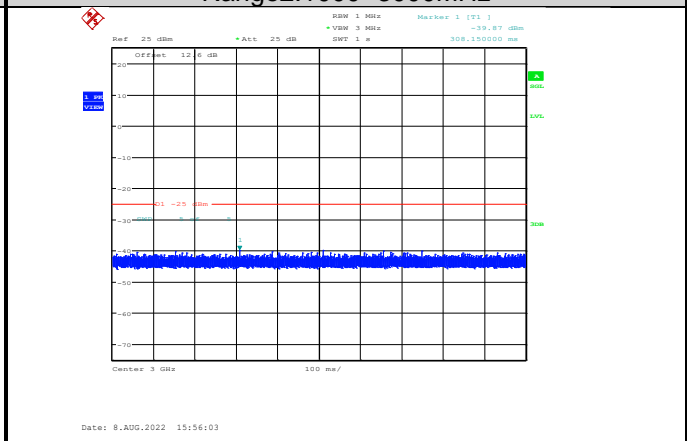

**Band38-20MHz-QPSK-37850-1RB#0-
Range3:3000~27000MHz**