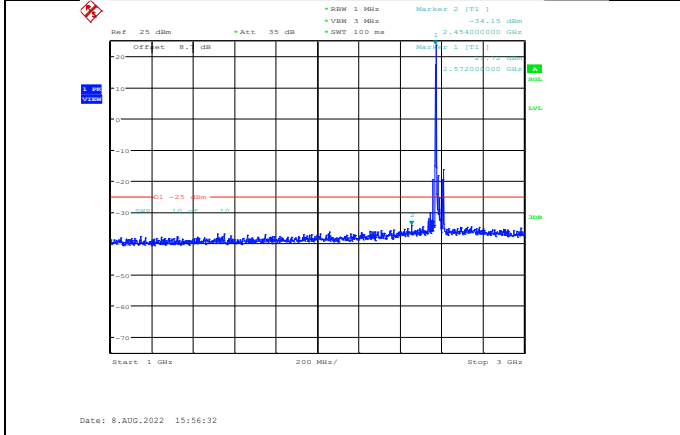

Band38-20MHz-16QAM-37850-1RB#0-Range2:1000~3000MHz