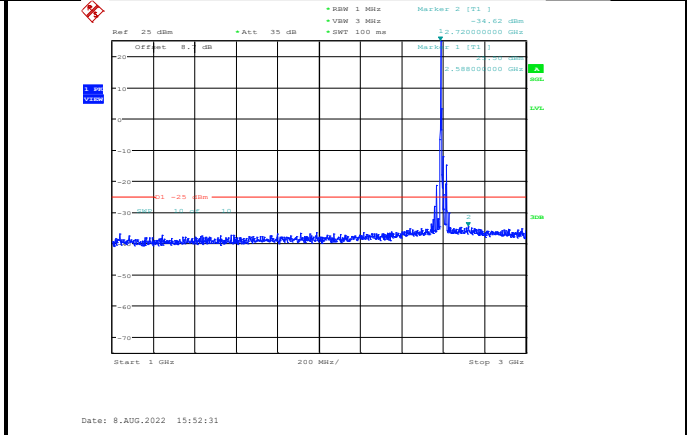

Band38-10MHz-64QAM-38000-1RB#0-Range3:3000~27000MHz

Band38-10MHz-64QAM-38200-1RB#0-Range3:3000~27000MHz

Band38-15MHz-QPSK-37825-1RB#0-Range1:30~1000MHz

Band38-15MHz-QPSK-38000-1RB#0-Range1:30~1000MHz

Band38-15MHz-QPSK-37825-1RB#0-Range2:1000~3000MHz