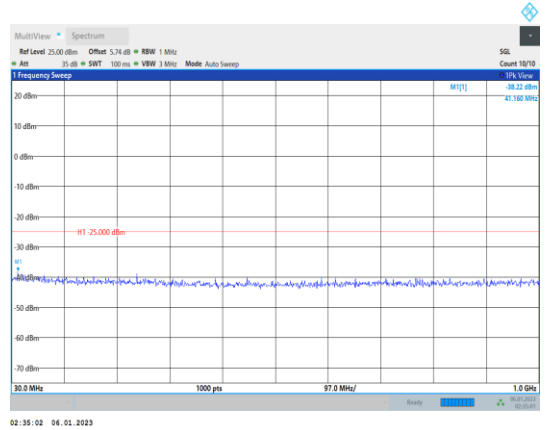

**Band41-5MHz-16QAM-40620-1RB#0-
Range1:30~1000MHz**

**Band41-5MHz-16QAM-41565-1RB#0-
Range2:1000~3000MHz**

**Band41-5MHz-16QAM-40620-1RB#0-
Range2:1000~3000MHz**