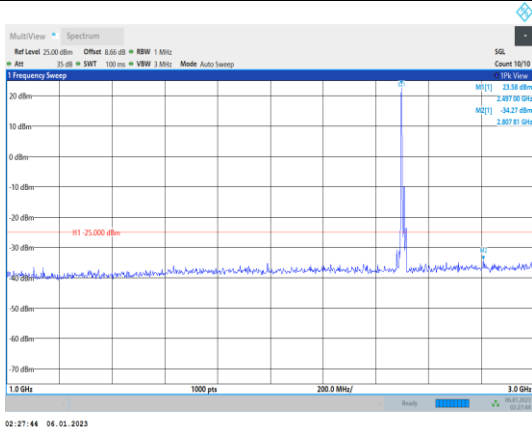

**Band41-10MHz-16QAM-40620-1RB#0-
Range3:3000~27000MHz**

**Band41-10MHz-16QAM-39700-1RB#0-
Range3:3000~27000MHz**