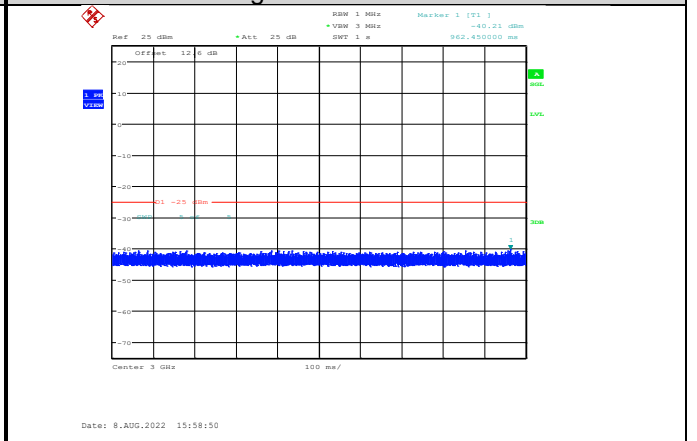

Band38-20MHz-QPSK-38000-1RB#0-Range1:30~1000MHz

Band38-20MHz-QPSK-38150-1RB#0-Range1:30~1000MHz

Band38-20MHz-QPSK-38000-1RB#0-Range2:1000~3000MHz

Band38-20MHz-QPSK-38150-1RB#0-Range2:1000~3000MHz

Band38-20MHz-QPSK-38000-1RB#0-Range3:3000~27000MHz