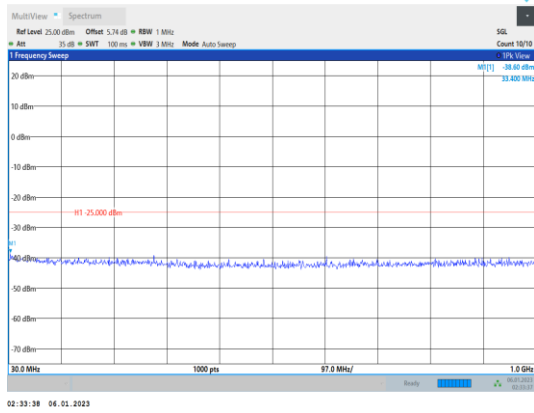

**Band41-5MHz-16QAM-40620-1RB#0-
Range1:30~1000MHz**

**Band41-5MHz-16QAM-41565-1RB#0-
Range2:1000~3000MHz**

**Band41-5MHz-16QAM-40620-1RB#0-
Range2:1000~3000MHz**