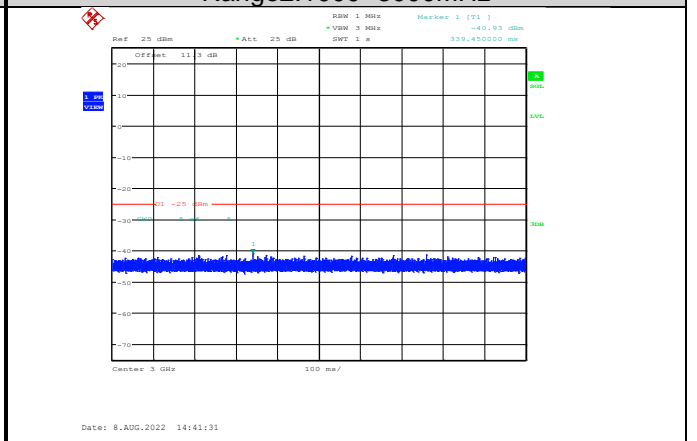

Band38-20MHz-64QAM-38150-1RB#0-Range1:30~1000MHz

Band38-20MHz-64QAM-38000-1RB#0-Range2:1000~3000MHz

Band38-20MHz-64QAM-38150-1RB#0-Range2:1000~3000MHz

Band38-20MHz-64QAM-38000-1RB#0-Range3:3000~27000MHz

Band38-20MHz-64QAM-38150-1RB#0-Range3:3000~27000MHz