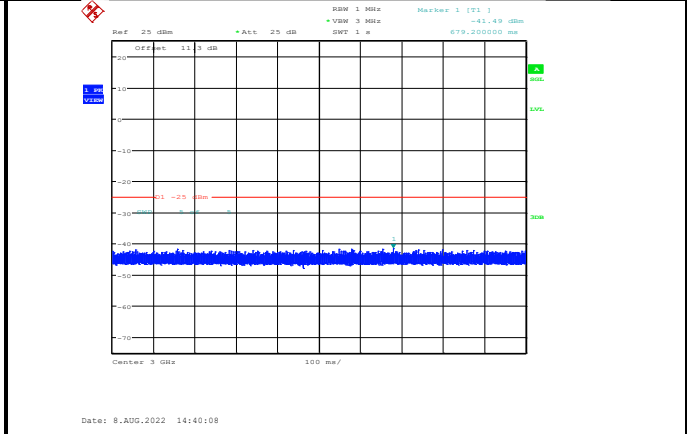

Band38-20MHz-64QAM-37850-1RB#0-Range3:3000~27000MHz