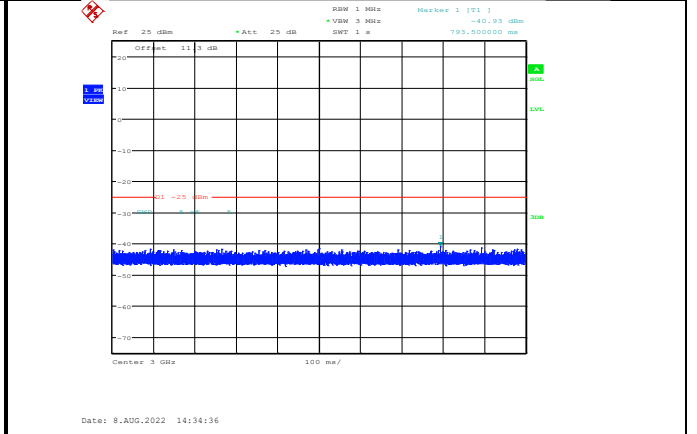

Band38-10MHz-64QAM-37800-1RB#0-Range3:3000~27000MHz