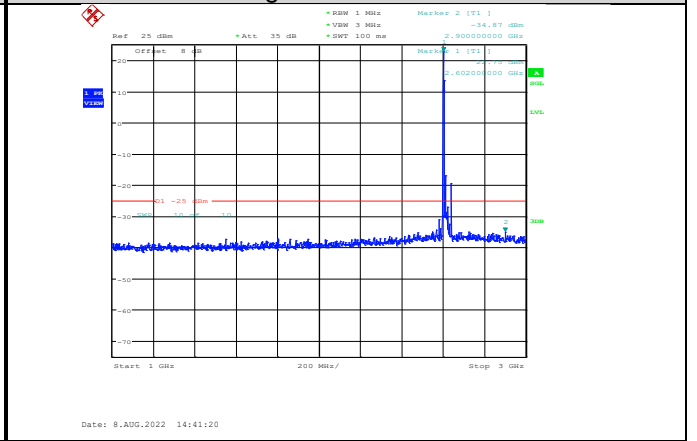

Band38-20MHz-64QAM-38150-1RB#0-Range2:1000~3000MHz