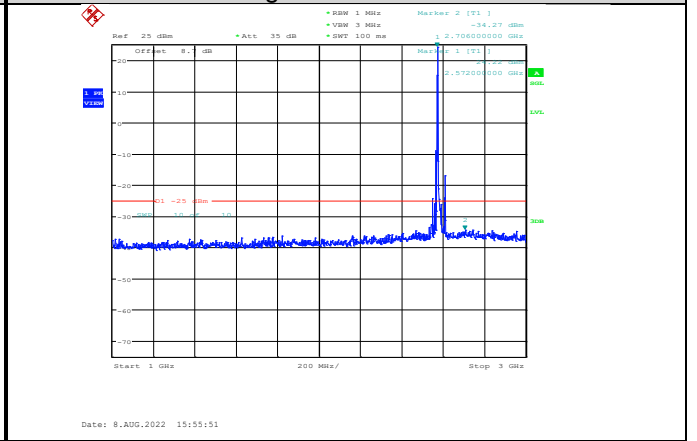

**Band38-20MHz-QPSK-37850-1RB#0-
Range2:1000~3000MHz**