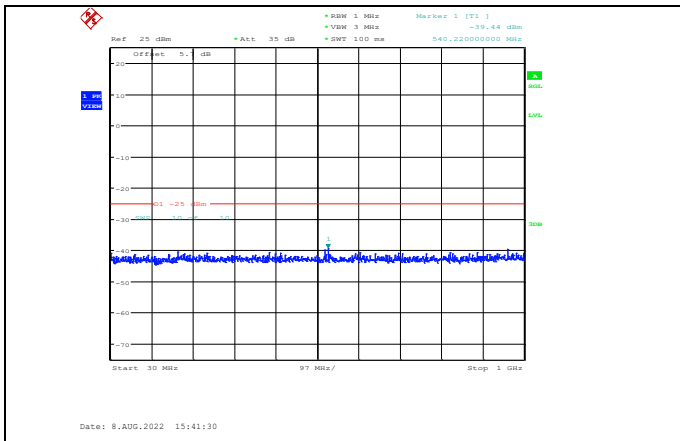

**Band38-5MHz-QPSK-37775-1RB#0-
Range1:30~1000MHz**