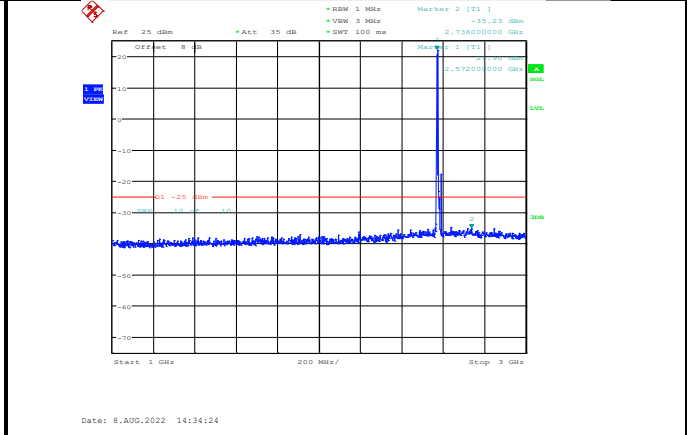

Band38-10MHz-64QAM-37800-1RB#0-Range2:1000~3000MHz