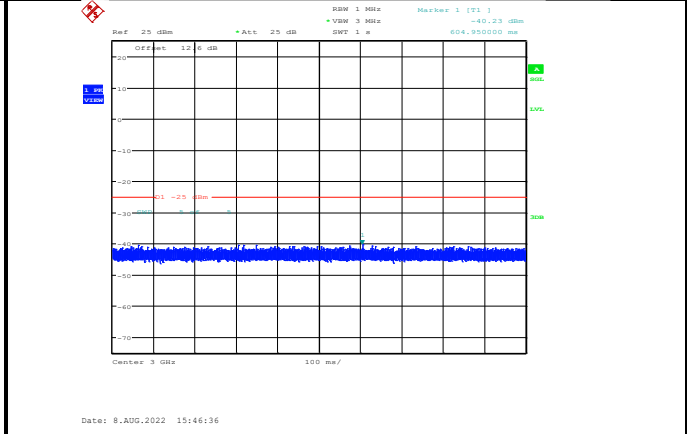

Band38-10MHz-QPSK-37800-1RB#0-Range3:3000~27000MHz