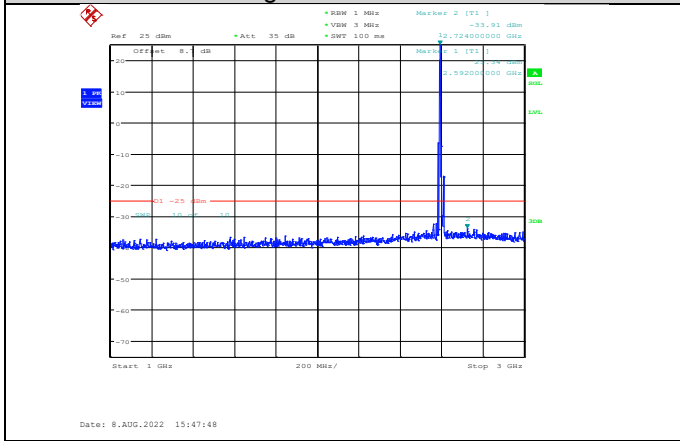

Band38-10MHz-QPSK-37800-1RB#0-Range2:1000~3000MHz

Band38-5MHz-64QAM-38225-1RB#0-Range3:3000~27000MHz

Band38-10MHz-QPSK-37800-1RB#0-Range3:3000~27000MHz

Band38-10MHz-QPSK-38000-1RB#0-Range1:30~1000MHz

Band38-10MHz-QPSK-38200-1RB#0-Range1:30~1000MHz