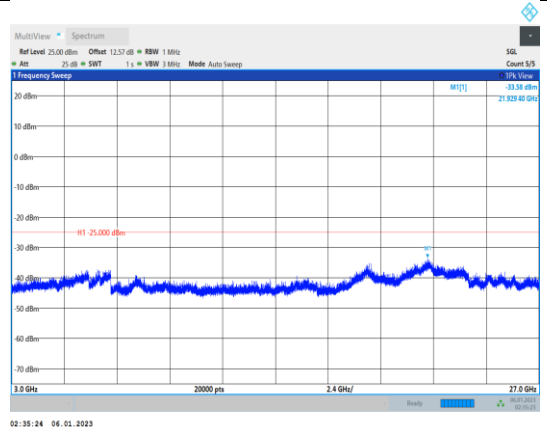

**Band41-5MHz-16QAM-41565-1RB#0-
Range1:30~1000MHz**