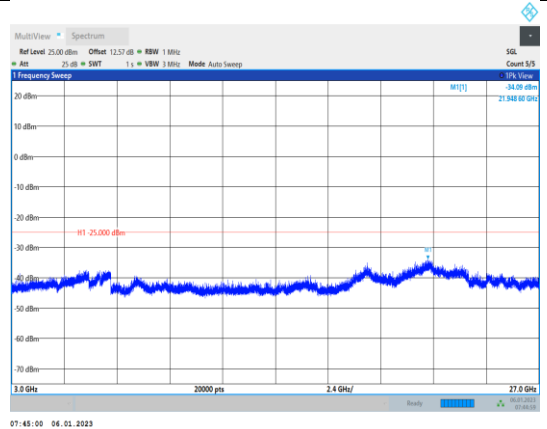

**Band41-10MHz-64QAM-41540-1RB#0-
Range1:30~1000MHz**