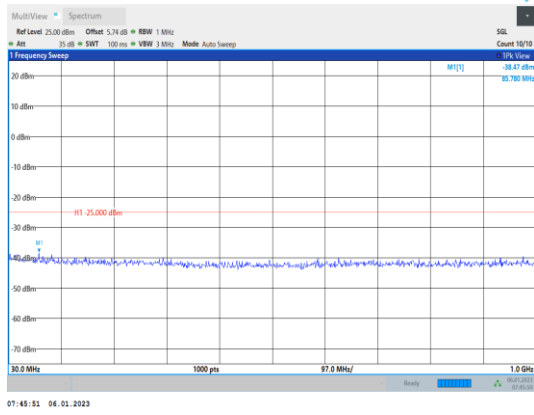

**Band41-5MHz-64QAM-39675-1RB#0-
Range1:30~1000MHz**

**Band41-5MHz-64QAM-40620-1RB#0-
Range2:1000~3000MHz**

**Band41-5MHz-64QAM-39675-1RB#0-
Range2:1000~3000MHz**