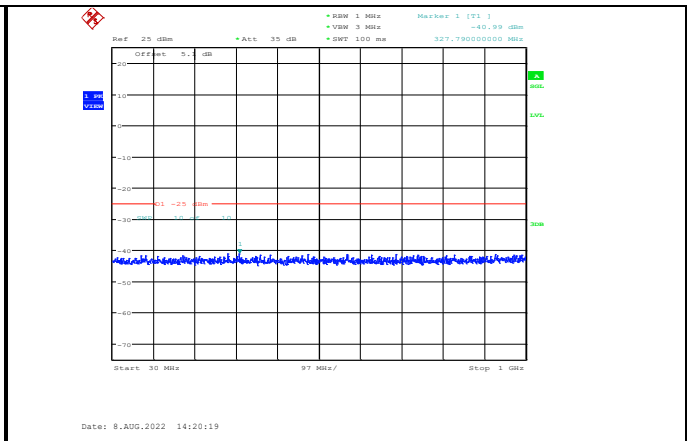

Band7-10MHz-16QAM-20800-1RB#0-Range2:1000~3000MHz

Band7-10MHz-16QAM-21100-1RB#0-Range2:1000~3000MHz

Band7-10MHz-16QAM-20800-1RB#0-Range3:3000~27000MHz

Band7-10MHz-16QAM-21100-1RB#0-Range3:3000~27000MHz

Band7-10MHz-16QAM-21400-1RB#0-Range1:30~1000MHz