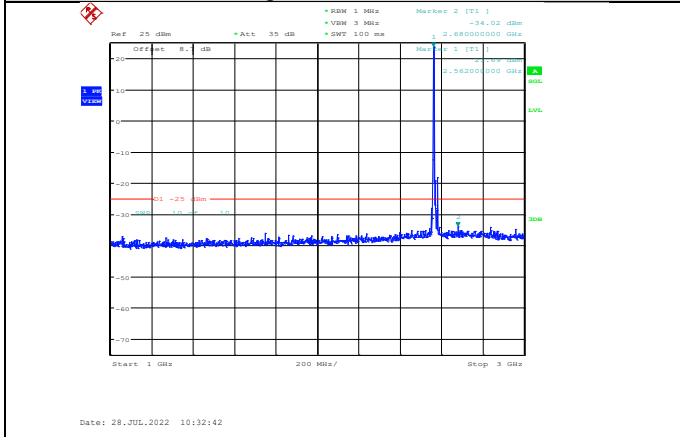

Band7-10MHz-16QAM-21400-1RB#0-Range2:1000~3000MHz