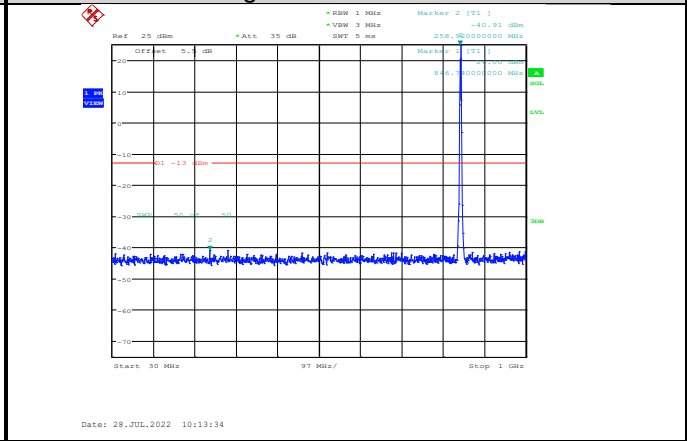

Band5-1.4MHz-64QAM-20643-1RB#0-Range2:1000~10000MHz

**Band5-3MHz-QPSK-20415-1RB#0-
Range1:30~1000MHz**

**Band5-3MHz-QPSK-20525-1RB#0-
Range2:1000~10000MHz**

**Band5-3MHz-QPSK-20415-1RB#0-
Range2:1000~10000MHz**