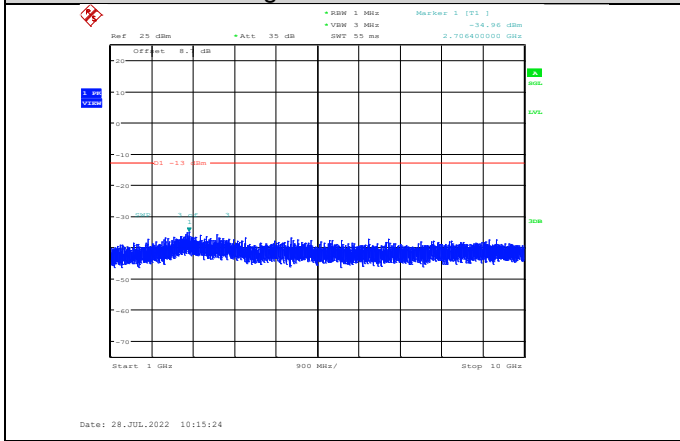

**Band5-5MHz-QPSK-20425-1RB#0-
Range1:30~1000MHz**

**Band5-5MHz-QPSK-20525-1RB#0-
Range2:1000~10000MHz**

**Band5-5MHz-QPSK-20425-1RB#0-
Range2:1000~10000MHz**

**Band5-5MHz-QPSK-20625-1RB#0-
Range1:30~1000MHz**