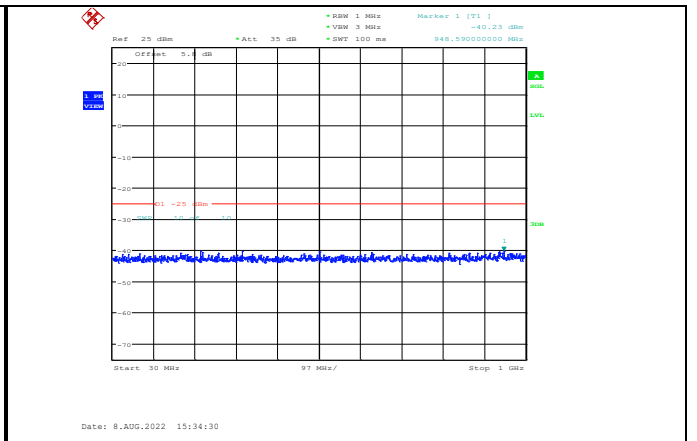

Band7-20MHz-16QAM-21100-1RB#0-Range1:30~1000MHz