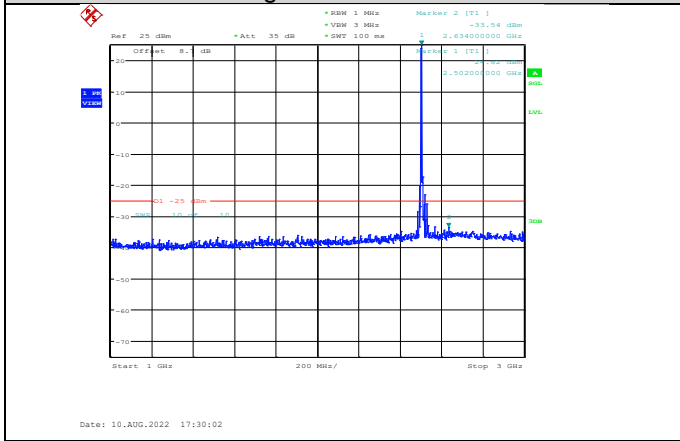

**Band5-10MHz-64QAM-20525-1RB#0-
Range1:30~1000MHz**

**Band5-10MHz-64QAM-20600-1RB#0-
Range2:1000~10000MHz**

**Band7-5MHz-QPSK-20775-1RB#0-
Range1:30~1000MHz**

**Band7-5MHz-QPSK-21100-1RB#0-
Range1:30~1000MHz**