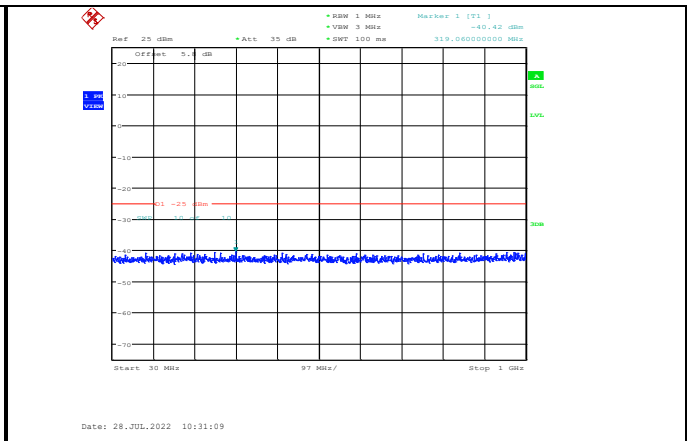

Band7-10MHz-QPSK-21400-1RB#0-Range2:1000~3000MHz

Band7-10MHz-QPSK-21100-1RB#0-Range3:3000~27000MHz

Band7-10MHz-QPSK-21400-1RB#0-Range3:3000~27000MHz

Band7-10MHz-16QAM-20800-1RB#0-Range1:30~1000MHz

Band7-10MHz-16QAM-21100-1RB#0-Range1:30~1000MHz