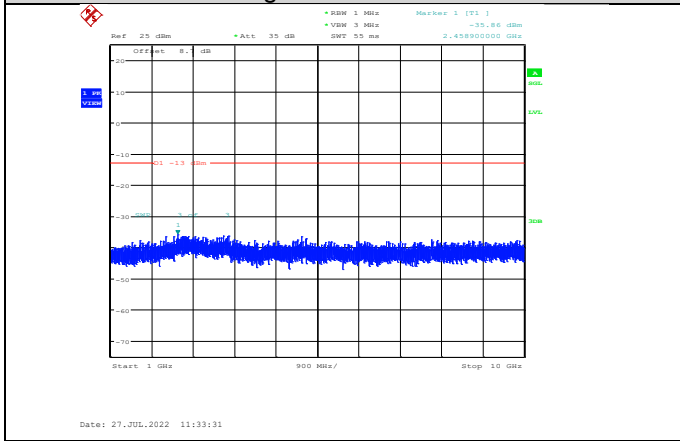

**Band5-10MHz-QPSK-20525-1RB#0-
Range1:30~1000MHz**

**Band5-10MHz-QPSK-20600-1RB#0-
Range2:1000~10000MHz**

**Band5-10MHz-16QAM-20450-1RB#0-
Range1:30~1000MHz**

**Band5-10MHz-16QAM-20525-1RB#0-
Range2:1000~10000MHz**