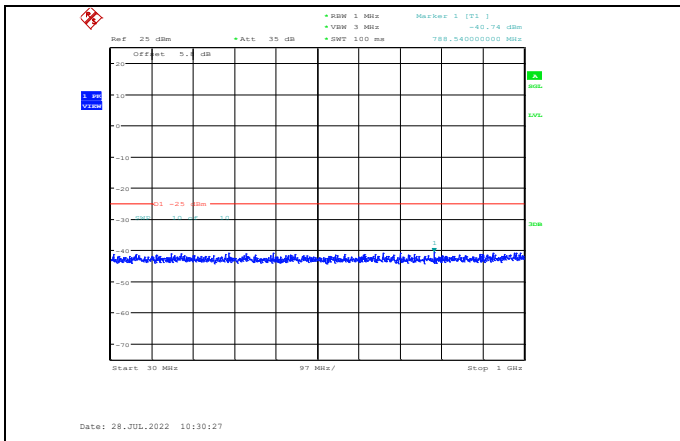

Band7-10MHz-QPSK-21100-1RB#0-Range1:30~1000MHz