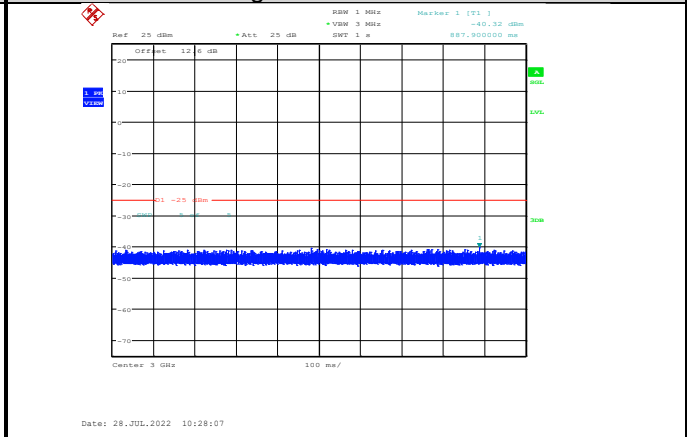

**Band7-5MHz-16QAM-21425-1RB#0-
Range3:3000~27000MHz**