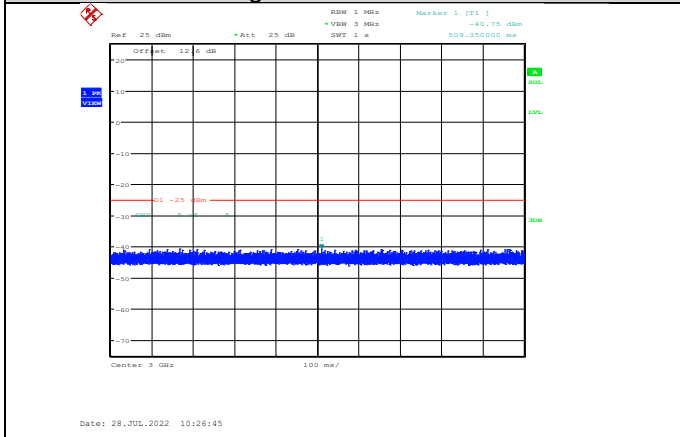

**Band7-5MHz-16QAM-21100-1RB#0-
Range3:3000~27000MHz**