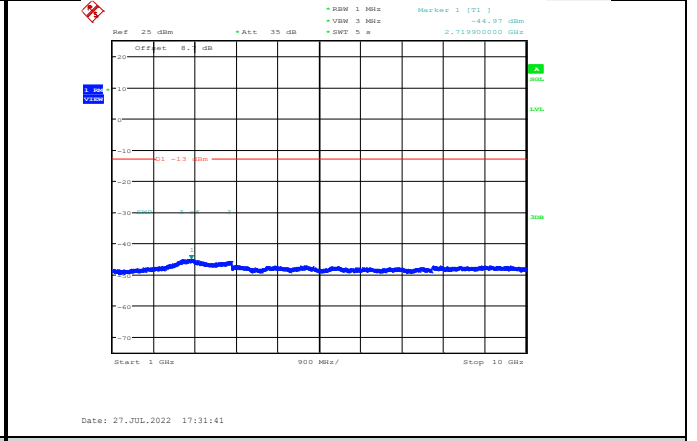

GPRS850-251-3-30~1000MHz

GPRS850-190-3-30~1000MHz

GPRS850-251-3-1000~10000MHz

EGPRS850-128-8-30~1000MHz

EGPRS850-190-8-1000~10000MHz

EGPRS850-128-8-1000~10000MHz

EGPRS850-251-8-30~1000MHz

EGPRS850-190-8-30~1000MHz

EGPRS850-251-8-1000~10000MHz

GSM1900-512-0-30~1000MHz

GSM1900-661-0-1000~20000MHz

GSM1900-512-0-1000~20000MHz

GSM1900-661-0-30~1000MHz

GSM1900-512-0-30~1000MHz

GSM1900-810-0-30~1000MHz

GPRS1900-512-0-30~1000MHz