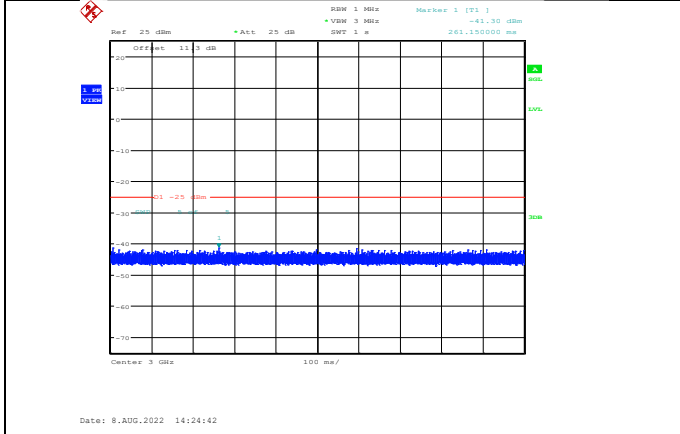

Band7-15MHz-64QAM-21375-1RB#0-Range3:3000~27000MHz