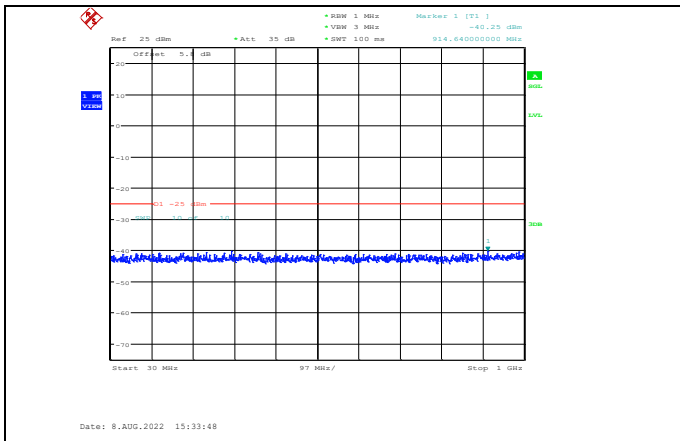

Band7-20MHz-QPSK-21100-1RB#0-Range1:30~1000MHz