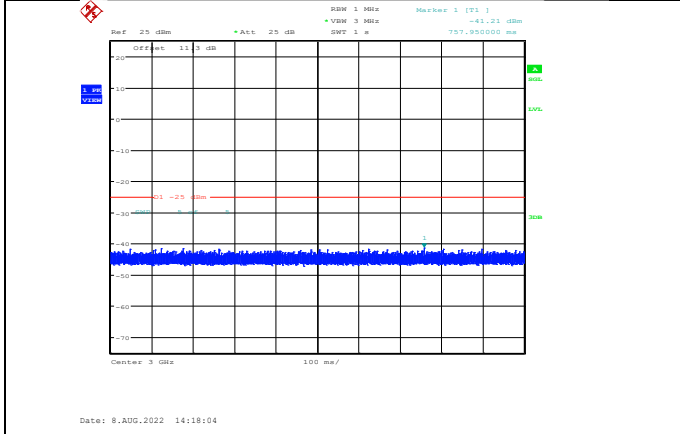

**Band7-5MHz-64QAM-20775-1RB#0-
Range3:3000~27000MHz**