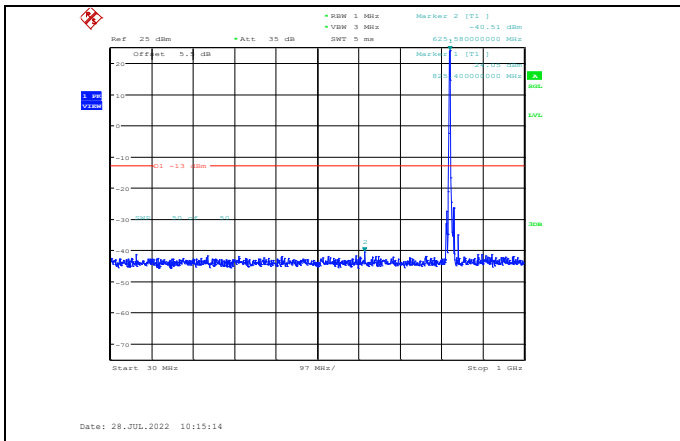

**Band5-5MHz-QPSK-20425-1RB#0-
Range1:30~1000MHz**

**Band5-5MHz-QPSK-20525-1RB#0-
Range2:1000~10000MHz**

**Band5-5MHz-QPSK-20425-1RB#0-
Range2:1000~10000MHz**

**Band5-5MHz-QPSK-20625-1RB#0-
Range1:30~1000MHz**