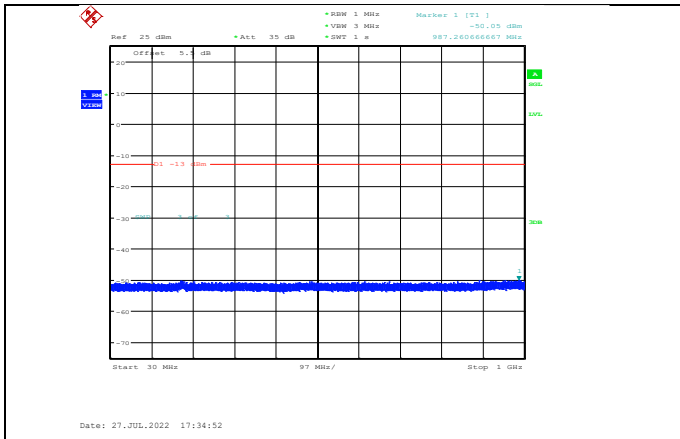

GPRS850-251-3-30~1000MHz

GPRS850-190-3-30~1000MHz

GPRS850-251-3-1000~10000MHz

EGPRS850-128-8-30~1000MHz

EGPRS850-190-8-1000~10000MHz

EGPRS850-128-8-1000~10000MHz

EGPRS850-251-8-30~1000MHz

EGPRS850-190-8-30~1000MHz

EGPRS850-251-8-1000~10000MHz

GSM1900-512-0-30~1000MHz

GSM1900-661-0-1000~20000MHz

GSM1900-512-0-1000~20000MHz

GSM1900-661-0-30~1000MHz

GSM1900-512-0-30~1000MHz

GSM1900-810-0-30~1000MHz

GPRS1900-512-0-30~1000MHz

GPRS1900-661-0-1000~20000MHz

GPRS1900-512-0-1000~20000MHz

GPRS1900-810-0-30~1000MHz

GPRS1900-661-0-30~1000MHz

GPRS1900-810-0-1000~20000MHz

EGPRS1900-512-2-30~1000MHz

EGPRS1900-661-2-1000~20000MHz

EGPRS1900-512-2-1000~20000MHz