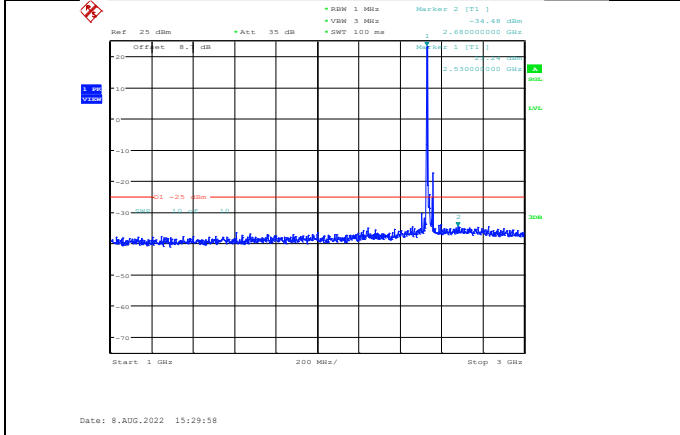

Band7-15MHz-16QAM-20825-1RB#0-Range2:1000~3000MHz

Band7-15MHz-QPSK-21375-1RB#0-Range3:3000~27000MHz

Band7-15MHz-16QAM-20825-1RB#0-Range3:3000~27000MHz

Band7-15MHz-16QAM-21100-1RB#0-Range1:30~1000MHz

Band7-15MHz-16QAM-21375-1RB#0-Range1:30~1000MHz