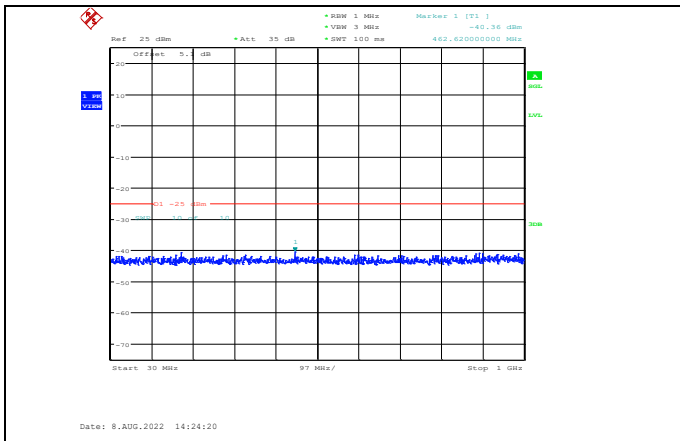

Band7-15MHz-64QAM-21100-1RB#0-Range1:30~1000MHz

Band7-15MHz-64QAM-20825-1RB#0-Range2:1000~3000MHz

Band7-15MHz-64QAM-21100-1RB#0-Range2:1000~3000MHz

Band7-15MHz-64QAM-20825-1RB#0-Range3:3000~27000MHz

Band7-15MHz-64QAM-21100-1RB#0-Range3:3000~27000MHz