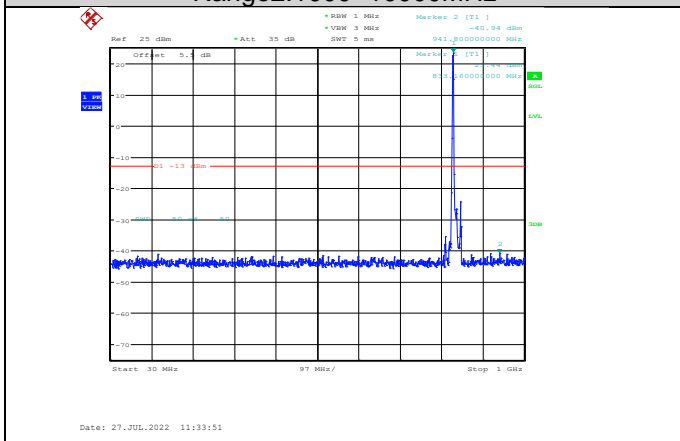

**Band5-10MHz-QPSK-20450-1RB#0-
Range1:30~1000MHz**

**Band5-10MHz-QPSK-20525-1RB#0-
Range2:1000~10000MHz**

**Band5-10MHz-QPSK-20450-1RB#0-
Range2:1000~10000MHz**

**Band5-10MHz-QPSK-20600-1RB#0-
Range1:30~1000MHz**