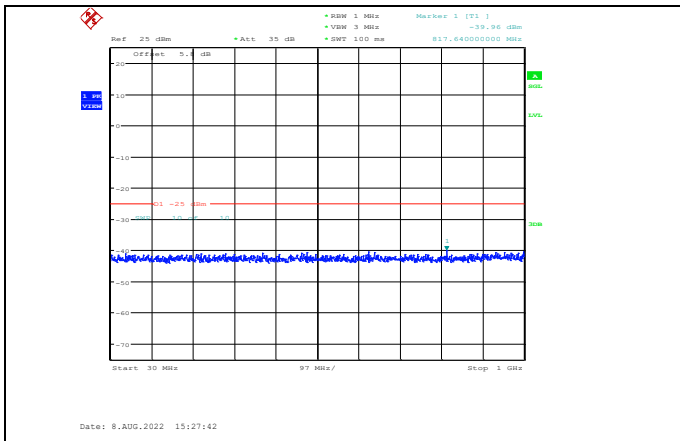

Band7-15MHz-QPSK-20825-1RB#0-Range1:30~1000MHz