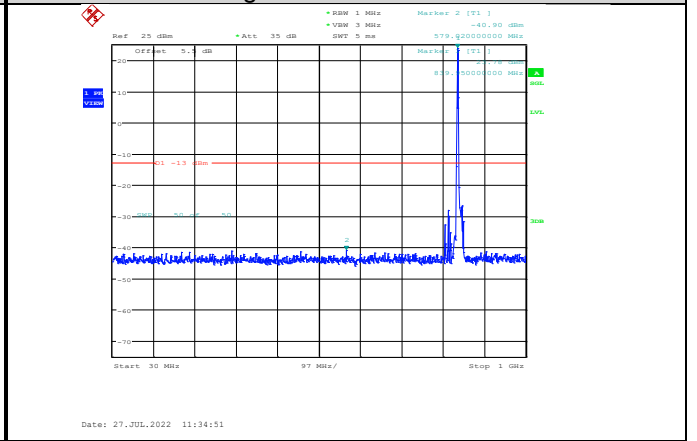

**Band5-10MHz-QPSK-20600-1RB#0-
Range1:30~1000MHz**