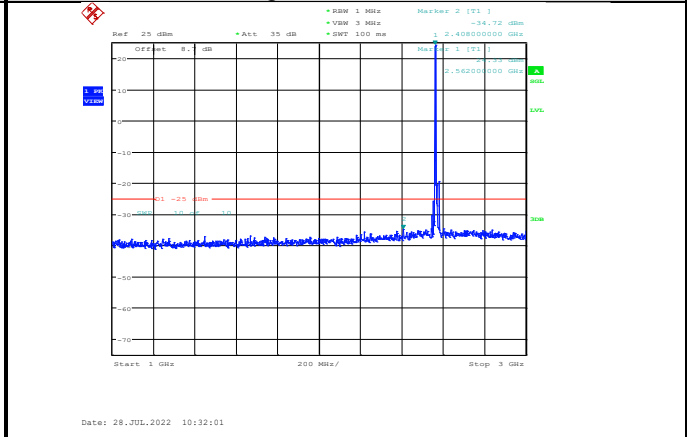

Band7-10MHz-QPSK-21400-1RB#0-Range2:1000~3000MHz