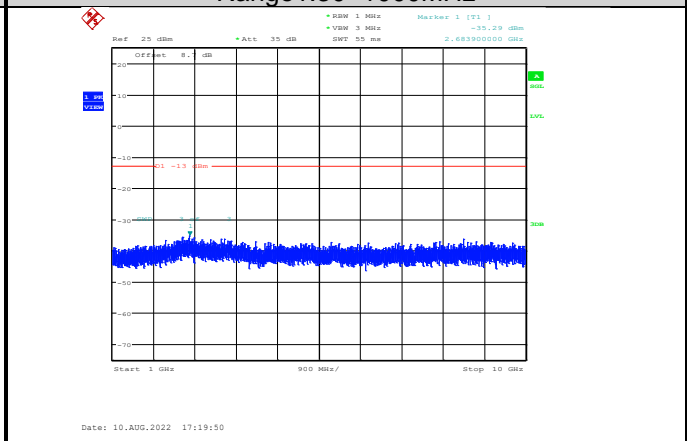

**Band5-5MHz-64QAM-20625-1RB#0-
Range2:1000~10000MHz**