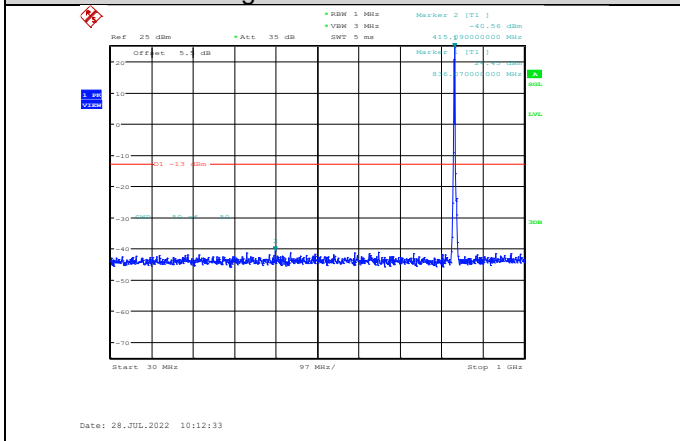

**Band5-3MHz-QPSK-20525-1RB#0-
Range1:30~1000MHz**