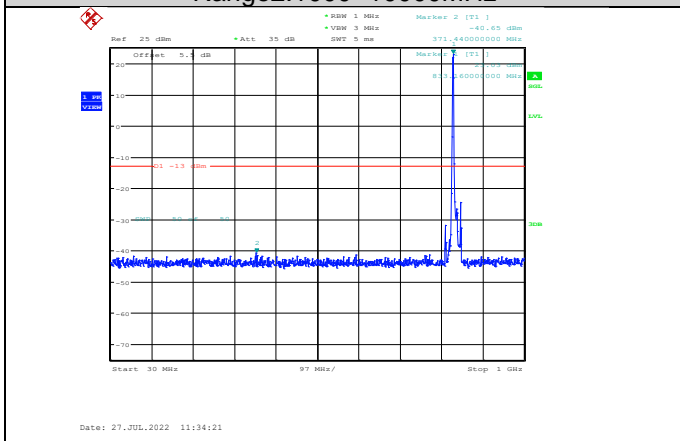

**Band5-10MHz-16QAM-20525-1RB#0-
Range1:30~1000MHz**