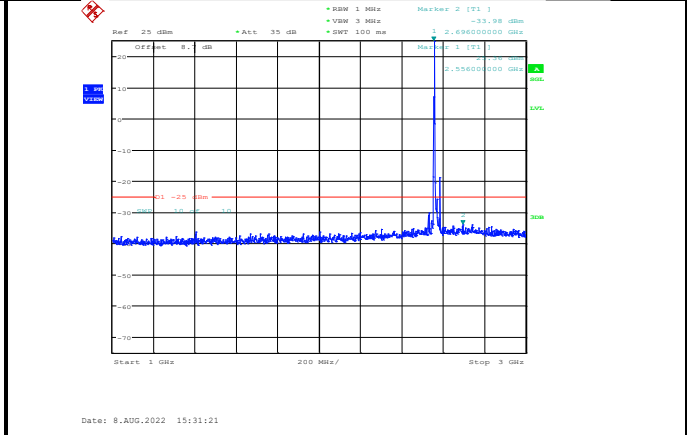

Band7-15MHz-16QAM-21375-1RB#0-Range2:1000~3000MHz