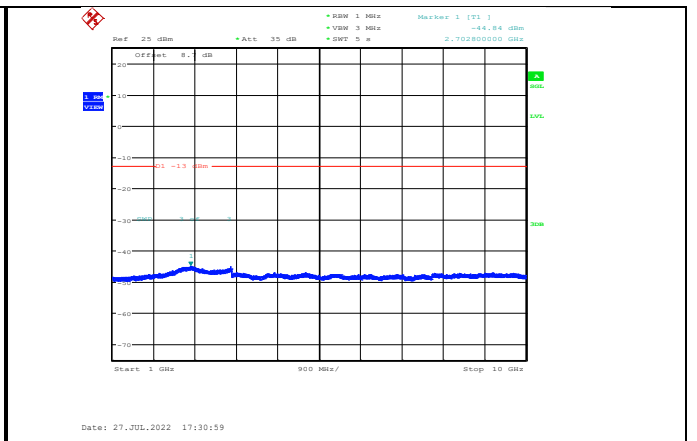

11. APPENDIX E: CONDUCTED SPURIOUS EMISSION

Test Graphs:

GSM:

GPRS850-128-3-30~1000MHz

GPRS850-190-3-1000~10000MHz

GPRS850-128-3-1000~10000MHz

GPRS850-190-3-1000~10000MHz

GPRS850-128-3-1000~10000MHz

GPRS850-251-3-30~1000MHz

GPRS850-190-3-30~1000MHz

GPRS850-251-3-1000~10000MHz

EGPRS850-128-8-30~1000MHz

EGPRS850-190-8-1000~10000MHz

EGPRS850-128-8-1000~10000MHz

EGPRS850-251-8-30~1000MHz

EGPRS850-190-8-30~1000MHz