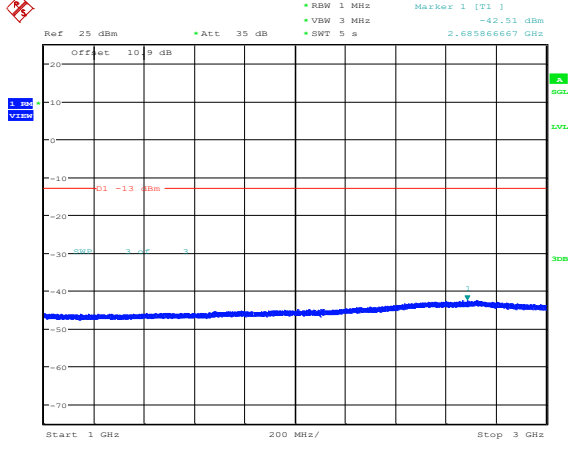

EGPRS1900-810-2-30~1000MHz

EGPRS1900-661-2-30~1000MHz

EGPRS1900-810-2-1000~20000MHz

WCDMA:

Date: 27.JUL.2022 17:48:52

Band5-4233-30~1000MHz

Date: 27.JUL.2022 17:49:16

Band5-4233-1000~3000MHz

Date: 27.JUL.2022 17:49:41

Band5-4233-3000~10000MHz

LTE:

Band5-1.4MHz-QPSK-20407-1RB#0-Range1:30~1000MHz

Band5-1.4MHz-QPSK-20525-1RB#0-Range2:1000~10000MHz

Band5-1.4MHz-QPSK-20407-1RB#0-Range2:1000~10000MHz