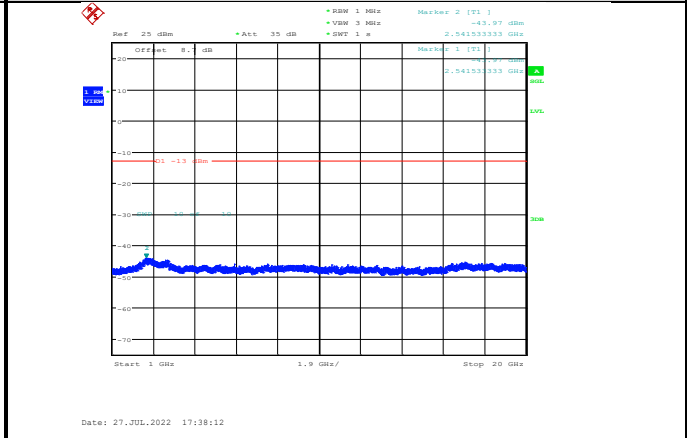

EGPRS850-251-8-1000~10000MHz

GSM1900-512-0-30~1000MHz

GSM1900-661-0-1000~20000MHz

GSM1900-512-0-1000~20000MHz

GSM1900-661-0-30~1000MHz

GSM1900-512-0-30~1000MHz

GSM1900-810-0-30~1000MHz

GPRS1900-512-0-30~1000MHz

GPRS1900-661-0-1000~20000MHz

GPRS1900-512-0-1000~20000MHz

GPRS1900-810-0-30~1000MHz

GPRS1900-661-0-30~1000MHz

GPRS1900-810-0-1000~20000MHz

EGPRS1900-512-2-30~1000MHz

EGPRS1900-661-2-1000~20000MHz

EGPRS1900-512-2-1000~20000MHz

EGPRS1900-810-2-30~1000MHz

EGPRS1900-661-2-30~1000MHz

EGPRS1900-810-2-1000~20000MHz

WCDMA:

Date: 27.JUL.2022 17:48:52

Band5-4233-30~1000MHz

Date: 27.JUL.2022 17:49:16

Band5-4233-1000~3000MHz