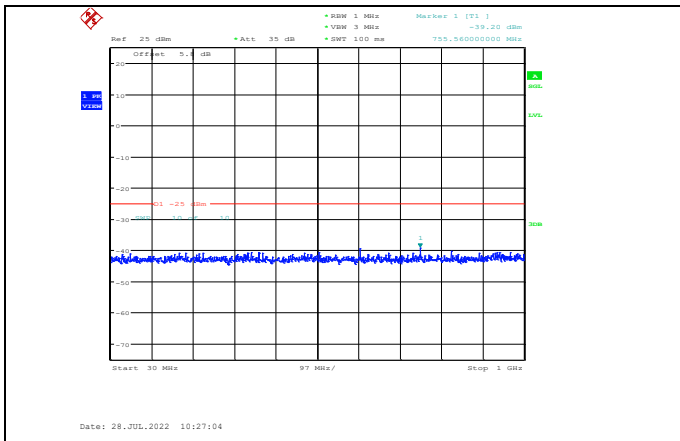

**Band7-5MHz-QPSK-20775-1RB#0-
Range2:1000~3000MHz**

**Band7-5MHz-QPSK-21100-1RB#0-
Range2:1000~3000MHz**

**Band7-5MHz-QPSK-20775-1RB#0-
Range3:3000~27000MHz**

**Band7-5MHz-QPSK-21100-1RB#0-
Range3:3000~27000MHz**