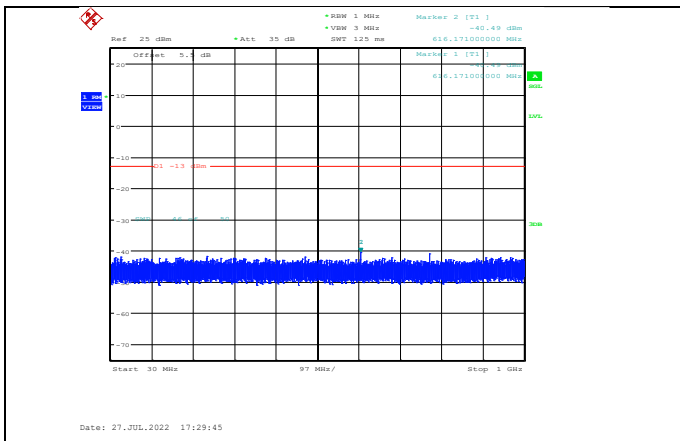

11. APPENDIX E: CONDUCTED SPURIOUS EMISSION

Test Graphs:

GSM:

GPRS850-128-3-30~1000MHz

GPRS850-190-3-1000~10000MHz

GPRS850-128-3-1000~10000MHz

GPRS850-190-3-1000~10000MHz

GPRS850-128-3-1000~10000MHz

GPRS850-251-3-30~1000MHz

GPRS850-190-3-30~1000MHz

GPRS850-251-3-1000~10000MHz

EGPRS850-128-8-30~1000MHz

EGPRS850-190-8-1000~10000MHz

EGPRS850-128-8-1000~10000MHz

EGPRS850-251-8-30~1000MHz

EGPRS850-190-8-30~1000MHz