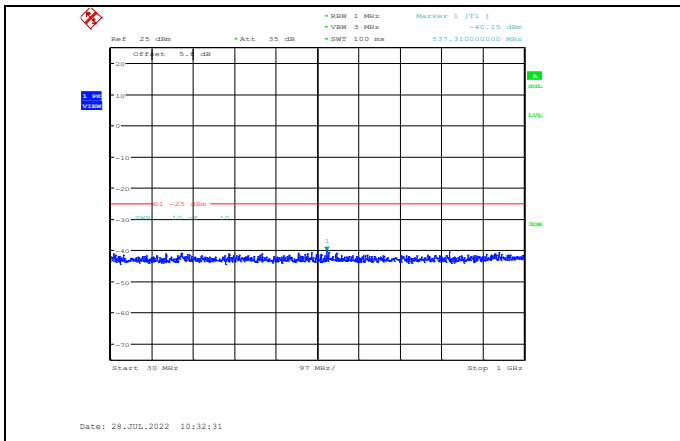

Band7-10MHz-16QAM-20800-1RB#0-Range2:1000~3000MHz

Band7-10MHz-16QAM-21100-1RB#0-Range2:1000~3000MHz

Band7-10MHz-16QAM-20800-1RB#0-Range3:3000~27000MHz

Band7-10MHz-16QAM-21100-1RB#0-Range3:3000~27000MHz

Band7-10MHz-16QAM-21400-1RB#0-Range1:30~1000MHz