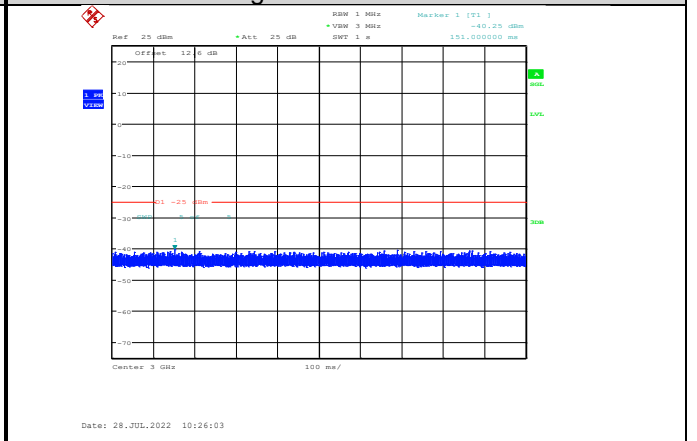

**Band7-5MHz-QPSK-21100-1RB#0-
Range3:3000~27000MHz**