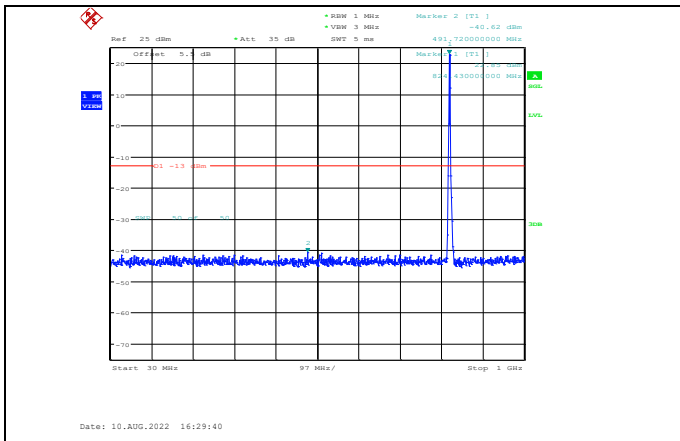

Band5-3MHz-16QAM-20415-1RB#0-Range2:1000~10000MHz

Band5-3MHz-16QAM-20635-1RB#0-Range1:30~1000MHz

Band5-3MHz-16QAM-20525-1RB#0-Range1:30~1000MHz

Band5-3MHz-16QAM-20635-1RB#0-Range2:1000~10000MHz

Date: 10.AUG.2022 16:29:40