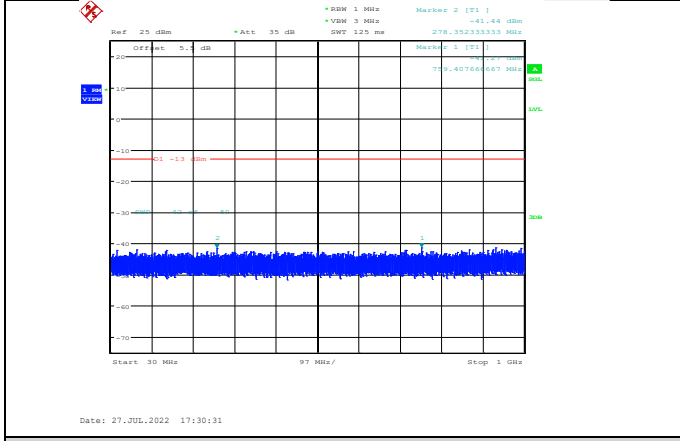

GPRS850-251-3-30~1000MHz

GPRS850-190-3-30~1000MHz

GPRS850-251-3-1000~10000MHz

EGPRS850-128-8-30~1000MHz

EGPRS850-190-8-1000~10000MHz

EGPRS850-128-8-1000~10000MHz

EGPRS850-251-8-30~1000MHz

EGPRS850-190-8-30~1000MHz

EGPRS850-251-8-1000~10000MHz

GSM1900-512-0-30~1000MHz

GSM1900-661-0-1000~20000MHz

GSM1900-512-0-1000~20000MHz

GSM1900-661-0-30~1000MHz

GSM1900-512-0-30~1000MHz

GSM1900-810-0-30~1000MHz

GPRS1900-512-0-30~1000MHz