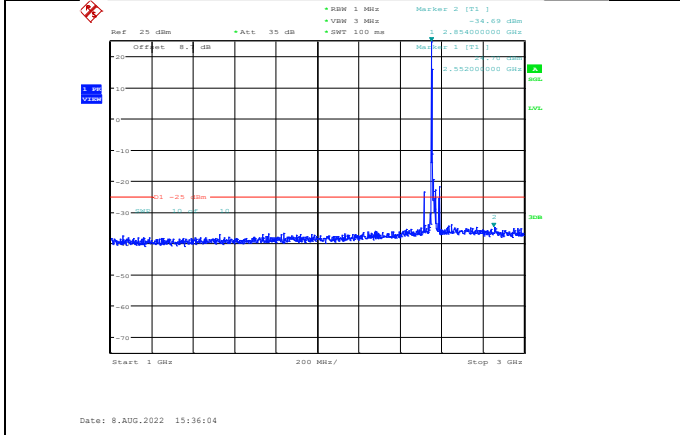

Band7-20MHz-16QAM-21100-1RB#0-Range2:1000~3000MHz

Band7-20MHz-16QAM-20850-1RB#0-Range3:3000~27000MHz

Band7-20MHz-16QAM-21100-1RB#0-Range3:3000~27000MHz

Band7-20MHz-16QAM-21350-1RB#0-Range1:30~1000MHz

Band7-20MHz-64QAM-20850-1RB#0-Range1:30~1000MHz