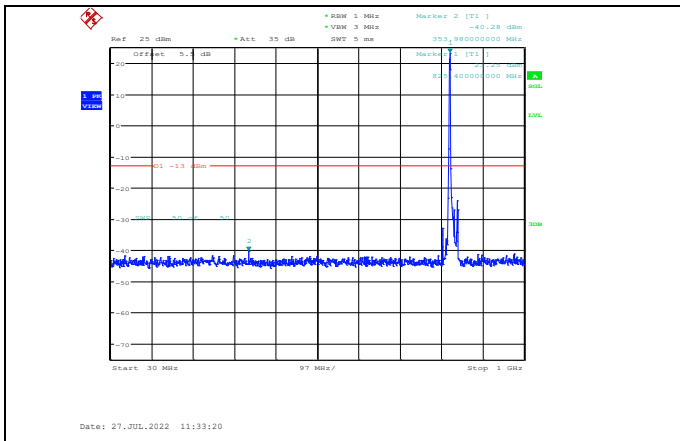

**Band5-10MHz-16QAM-20450-1RB#0-
Range1:30~1000MHz**