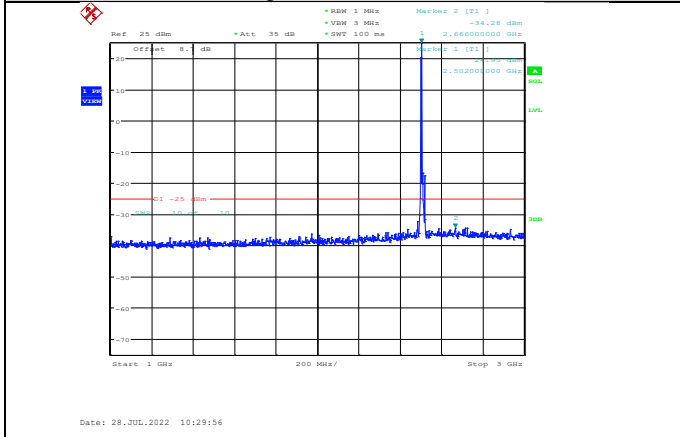

Band7-10MHz-QPSK-21400-1RB#0-Range2:1000~3000MHz

Band7-10MHz-QPSK-21100-1RB#0-Range3:3000~27000MHz

Band7-10MHz-QPSK-21400-1RB#0-Range3:3000~27000MHz

Band7-10MHz-16QAM-20800-1RB#0-Range1:30~1000MHz

Band7-10MHz-16QAM-21100-1RB#0-Range1:30~1000MHz