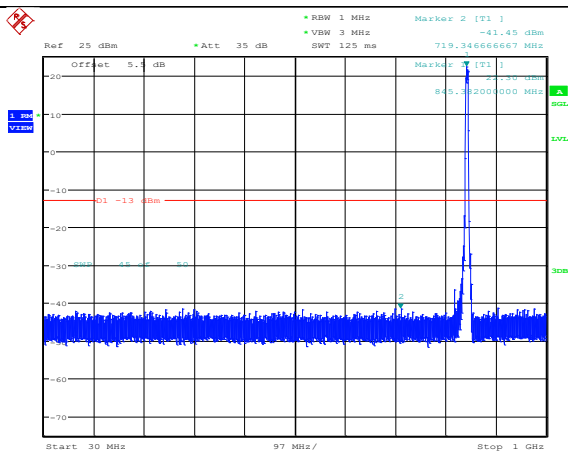

GPRS1900-661-0-1000~20000MHz

GPRS1900-512-0-1000~20000MHz

GPRS1900-810-0-30~1000MHz

GPRS1900-661-0-30~1000MHz

GPRS1900-810-0-1000~20000MHz

EGPRS1900-512-2-30~1000MHz

EGPRS1900-661-2-1000~20000MHz

EGPRS1900-512-2-1000~20000MHz

EGPRS1900-810-2-30~1000MHz

EGPRS1900-661-2-30~1000MHz

EGPRS1900-810-2-1000~20000MHz

WCDMA:

Date: 27.JUL.2022 17:48:52

Band5-4233-30~1000MHz

Date: 27.JUL.2022 17:49:16

Band5-4233-1000~3000MHz

Date: 27.JUL.2022 17:49:41

Band5-4233-3000~10000MHz

LTE:

Band5-1.4MHz-QPSK-20407-1RB#0-Range1:30~1000MHz

Band5-1.4MHz-QPSK-20525-1RB#0-Range2:1000~10000MHz

Band5-1.4MHz-QPSK-20407-1RB#0-Range2:1000~10000MHz