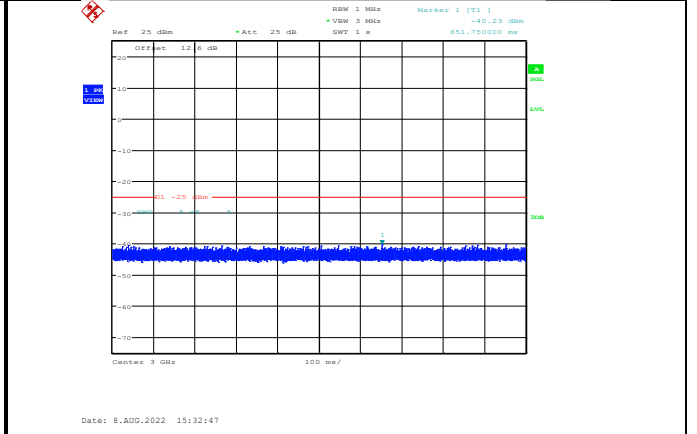

Band7-20MHz-QPSK-20850-1RB#0-Range3:3000~27000MHz