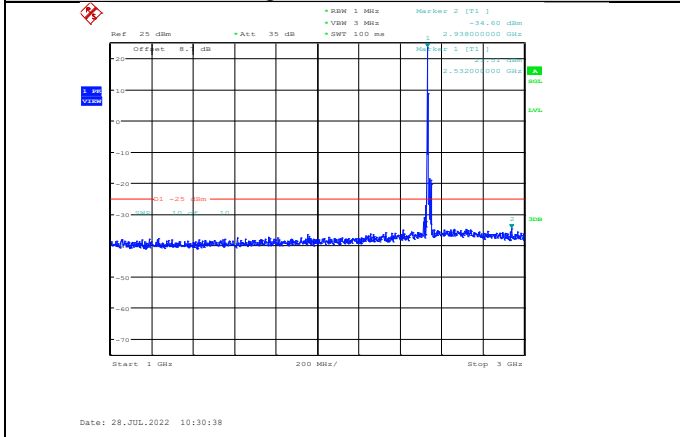

Band7-10MHz-QPSK-21100-1RB#0-Range2:1000~3000MHz