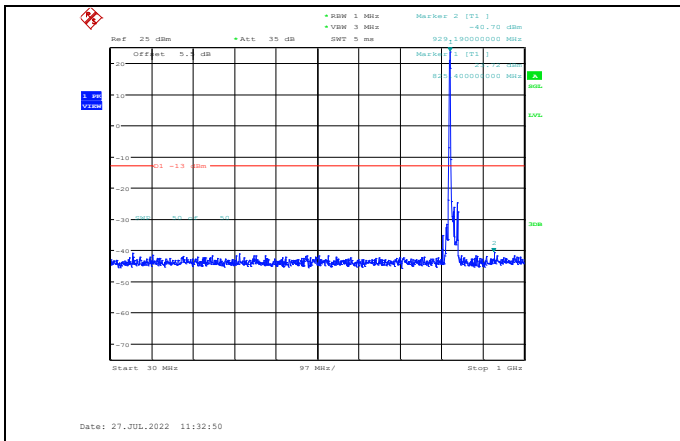

**Band5-5MHz-64QAM-20425-1RB#0-
Range2:1000~10000MHz**

**Band5-5MHz-64QAM-20625-1RB#0-
Range1:30~1000MHz**

**Band5-5MHz-64QAM-20525-1RB#0-
Range1:30~1000MHz**

**Band5-5MHz-64QAM-20625-1RB#0-
Range2:1000~10000MHz**