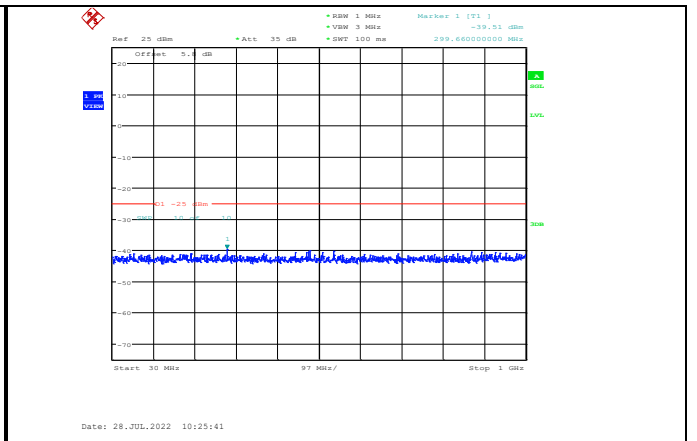

**Band7-5MHz-QPSK-21100-1RB#0-
Range1:30~1000MHz**