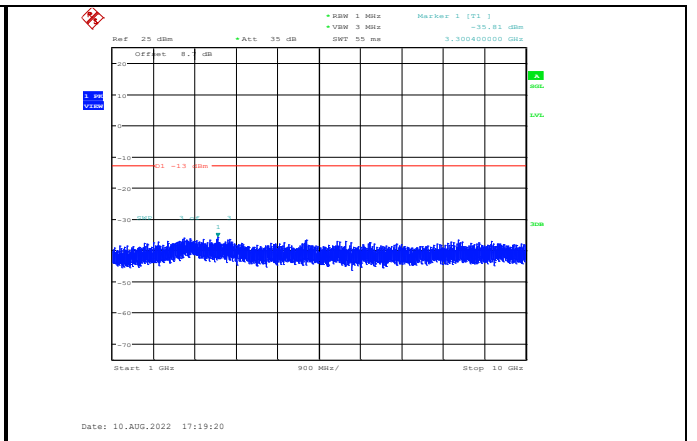

Band5-5MHz-16QAM-20625-1RB#0-Range1:30~1000MHz

Band5-5MHz-16QAM-20525-1RB#0-Range1:30~1000MHz

Band5-5MHz-16QAM-20625-1RB#0-Range2:1000~10000MHz

**Band5-5MHz-64QAM-20425-1RB#0-
Range1:30~1000MHz**

**Band5-5MHz-64QAM-20525-1RB#0-
Range2:1000~10000MHz**