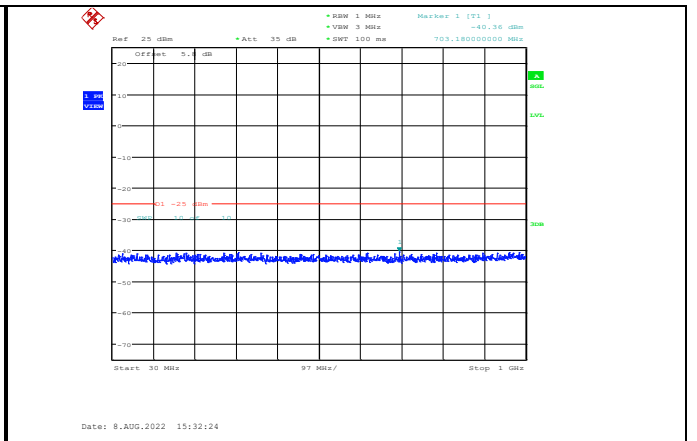

Band7-15MHz-64QAM-21100-1RB#0-Range1:30~1000MHz

Band7-15MHz-64QAM-20825-1RB#0-Range2:1000~3000MHz

Band7-15MHz-64QAM-21100-1RB#0-Range2:1000~3000MHz

Band7-15MHz-64QAM-20825-1RB#0-Range3:3000~27000MHz

Band7-15MHz-64QAM-21100-1RB#0-Range3:3000~27000MHz