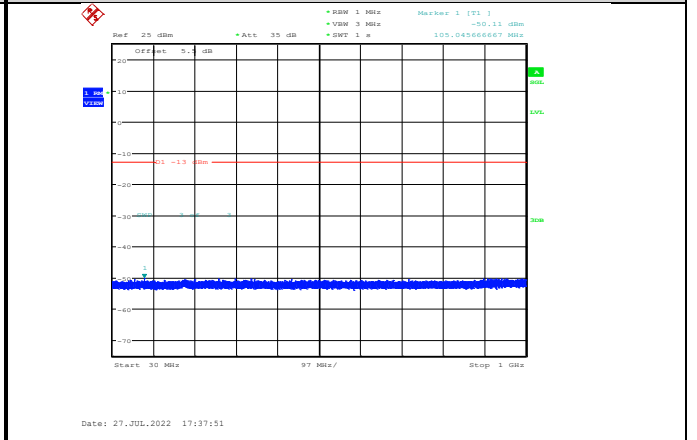

GPRS1900-661-0-1000~20000MHz

GPRS1900-512-0-1000~20000MHz

GPRS1900-810-0-30~1000MHz

GPRS1900-661-0-30~1000MHz

GPRS1900-810-0-1000~20000MHz

EGPRS1900-512-2-30~1000MHz

EGPRS1900-661-2-1000~20000MHz

EGPRS1900-512-2-1000~20000MHz

EGPRS1900-810-2-30~1000MHz

EGPRS1900-661-2-30~1000MHz

EGPRS1900-810-2-1000~20000MHz

WCDMA:

Date: 27.JUL.2022 17:48:52

Band5-4233-30~1000MHz

Date: 27.JUL.2022 17:49:16

Band5-4233-1000~3000MHz