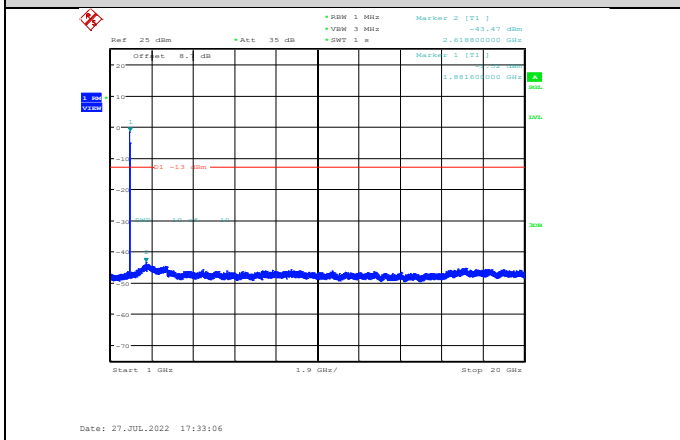

GPRS850-251-3-30~1000MHz

GPRS850-190-3-30~1000MHz

GPRS850-251-3-1000~10000MHz

EGPRS850-128-8-30~1000MHz

EGPRS850-190-8-1000~10000MHz

EGPRS850-128-8-1000~10000MHz

EGPRS850-251-8-30~1000MHz

EGPRS850-190-8-30~1000MHz

EGPRS850-251-8-1000~10000MHz

GSM1900-512-0-30~1000MHz

GSM1900-661-0-1000~20000MHz

GSM1900-512-0-1000~20000MHz

GSM1900-661-0-30~1000MHz

GSM1900-512-0-30~1000MHz

GSM1900-810-0-30~1000MHz

GPRS1900-512-0-30~1000MHz