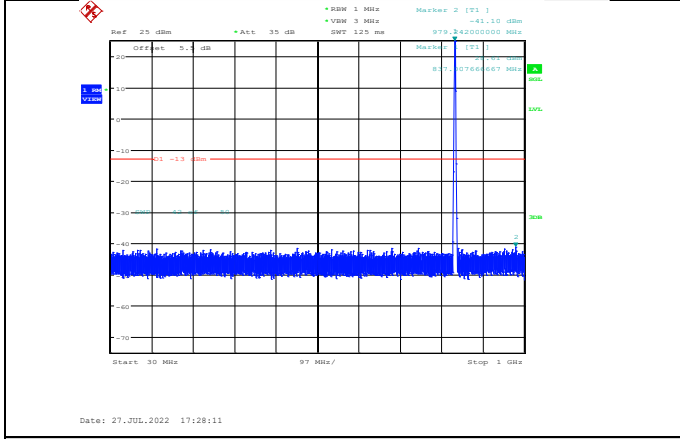

11. APPENDIX E: CONDUCTED SPURIOUS EMISSION

Test Graphs:

GSM:

GPRS850-128-3-30~1000MHz

GPRS850-190-3-1000~10000MHz

GPRS850-128-3-1000~10000MHz

GPRS850-190-3-1000~10000MHz

GPRS850-128-3-1000~10000MHz

GPRS850-251-3-30~1000MHz

GPRS850-190-3-30~1000MHz

GPRS850-251-3-1000~10000MHz

EGPRS850-128-8-30~1000MHz

EGPRS850-190-8-1000~10000MHz

EGPRS850-128-8-1000~10000MHz

EGPRS850-251-8-30~1000MHz

EGPRS850-190-8-30~1000MHz