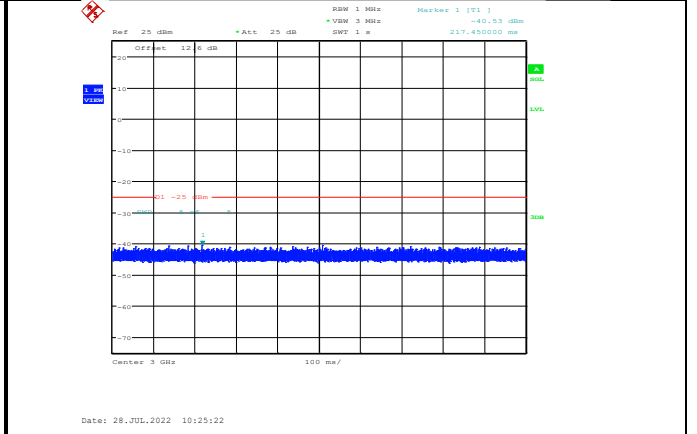

Band7-5MHz-16QAM-20775-1RB#0-Range3:3000~27000MHz