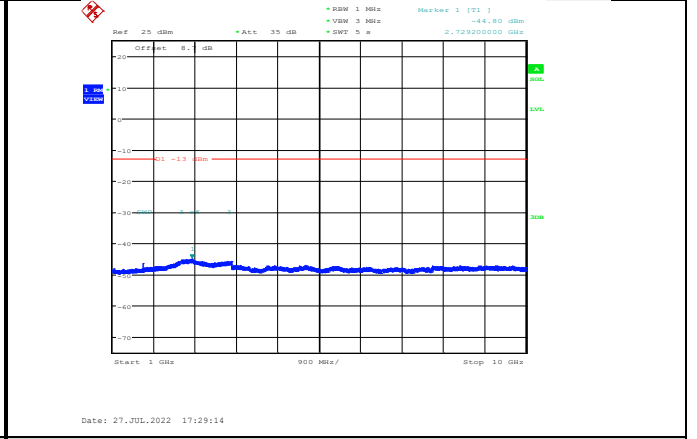

11. APPENDIX E: CONDUCTED SPURIOUS EMISSION

Test Graphs:

GSM:

GPRS850-128-3-30~1000MHz

GPRS850-190-3-1000~10000MHz

GPRS850-128-3-1000~10000MHz

GPRS850-190-3-1000~10000MHz

GPRS850-128-3-1000~10000MHz

GPRS850-251-3-30~1000MHz

GPRS850-190-3-30~1000MHz

GPRS850-251-3-1000~10000MHz

EGPRS850-128-8-30~1000MHz

EGPRS850-190-8-1000~10000MHz

EGPRS850-128-8-1000~10000MHz

EGPRS850-251-8-30~1000MHz

EGPRS850-190-8-30~1000MHz