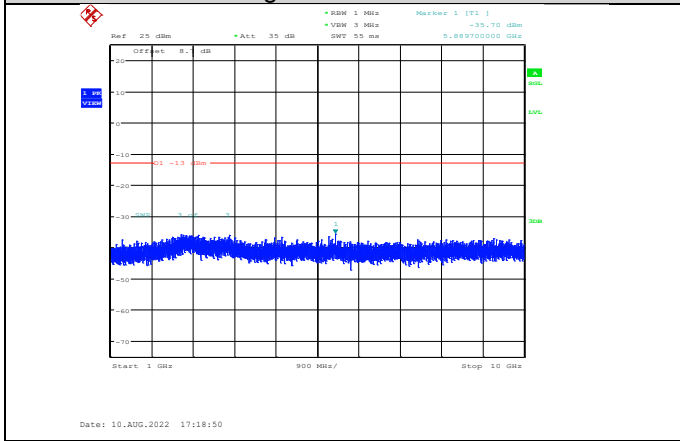

Band5-5MHz-16QAM-20625-1RB#0-Range1:30~1000MHz

Band5-5MHz-16QAM-20525-1RB#0-Range1:30~1000MHz

Band5-5MHz-16QAM-20625-1RB#0-Range2:1000~10000MHz

**Band5-5MHz-64QAM-20425-1RB#0-
Range1:30~1000MHz**

**Band5-5MHz-64QAM-20525-1RB#0-
Range2:1000~10000MHz**