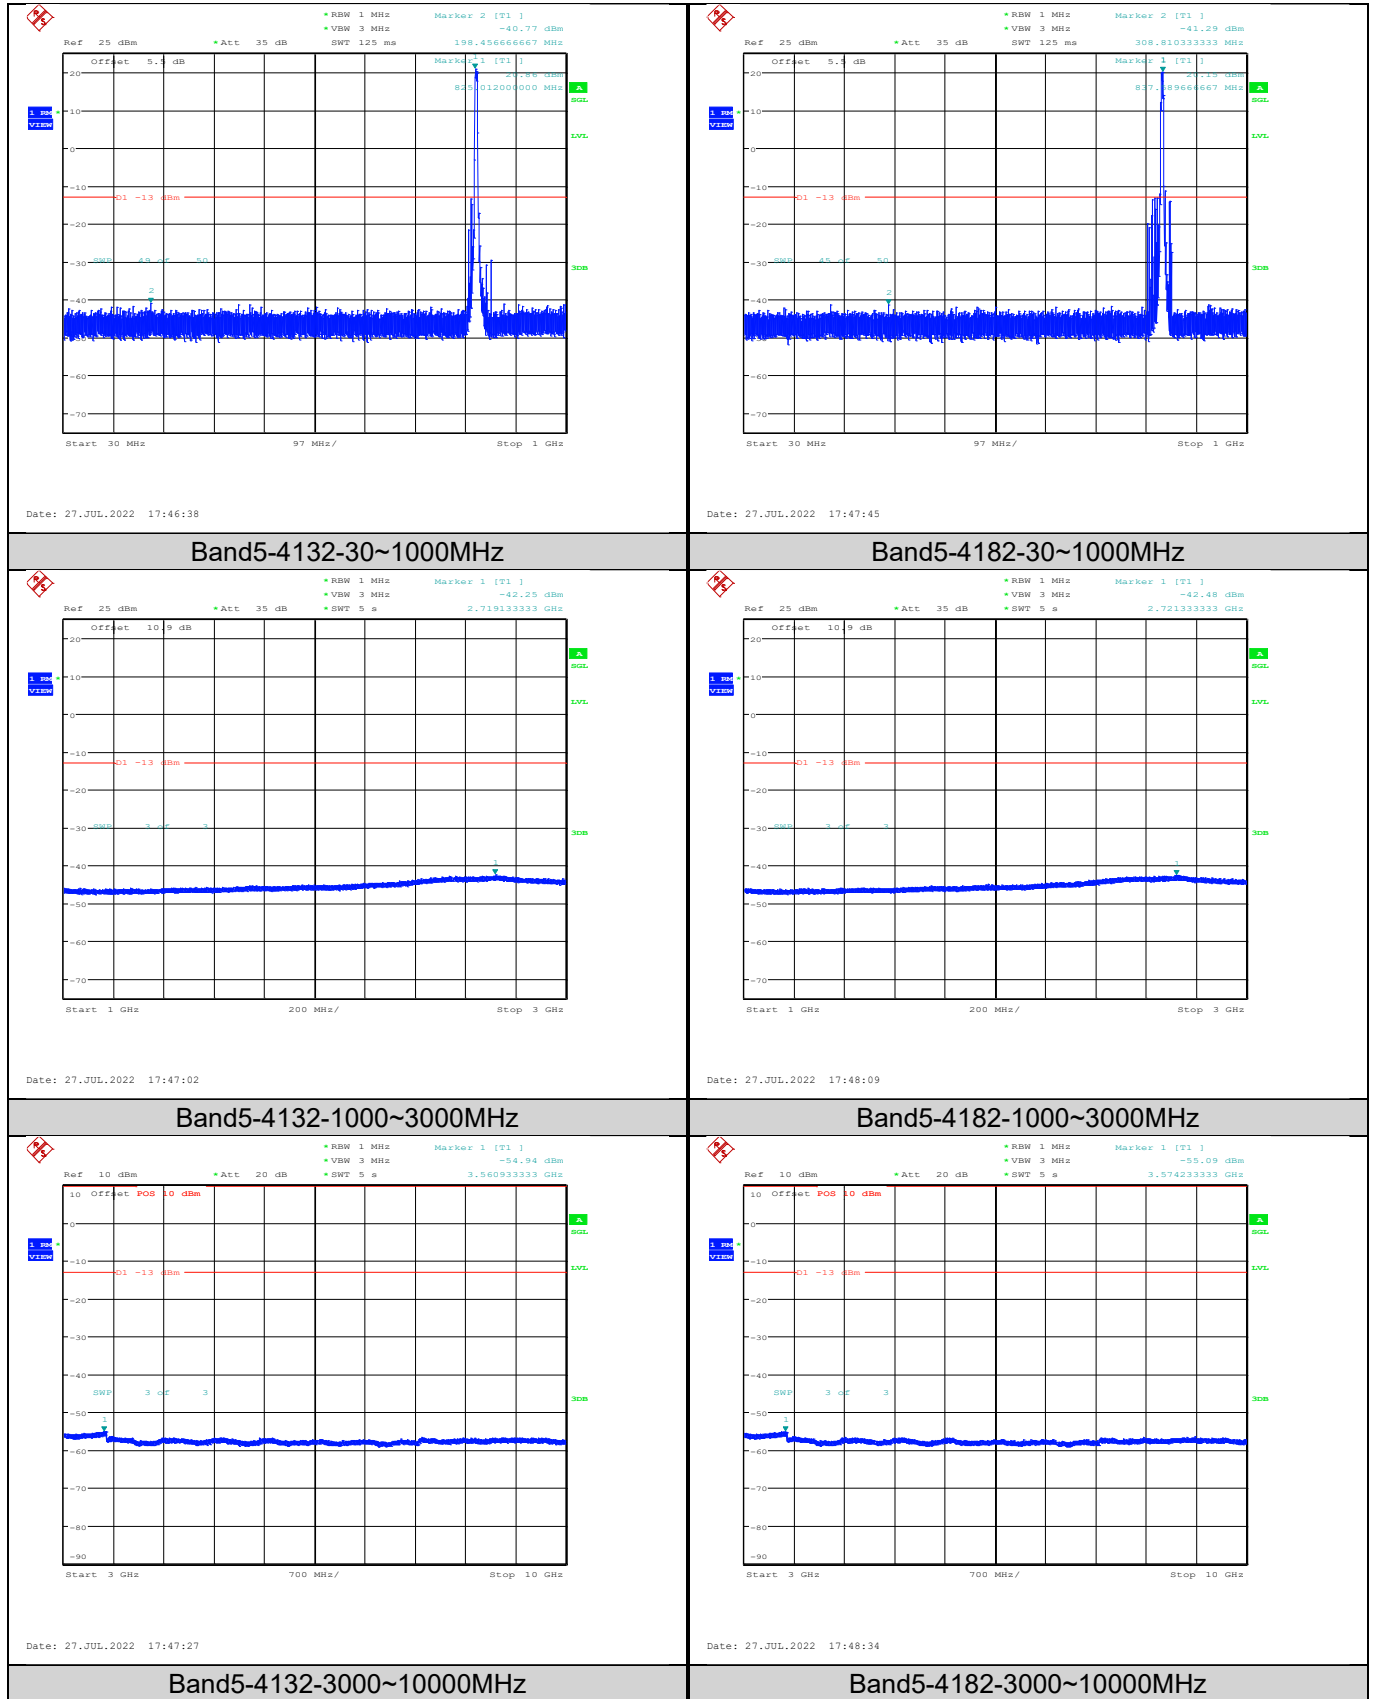

GPRS1900-661-0-1000~20000MHz

GPRS1900-512-0-1000~20000MHz

GPRS1900-810-0-30~1000MHz

GPRS1900-661-0-30~1000MHz

GPRS1900-810-0-1000~20000MHz

EGPRS1900-512-2-30~1000MHz

EGPRS1900-661-2-1000~20000MHz

EGPRS1900-512-2-1000~20000MHz

EGPRS1900-810-2-30~1000MHz

EGPRS1900-661-2-30~1000MHz

EGPRS1900-810-2-1000~20000MHz

WCDMA:

Date: 27.JUL.2022 17:48:52

Band5-4233-30~1000MHz

Date: 27.JUL.2022 17:49:16

Band5-4233-1000~3000MHz

Date: 27.JUL.2022 17:49:41

Band5-4233-3000~10000MHz

LTE:

Band5-1.4MHz-QPSK-20407-1RB#0-Range1:30~1000MHz

Band5-1.4MHz-QPSK-20525-1RB#0-Range2:1000~10000MHz

Band5-1.4MHz-QPSK-20407-1RB#0-Range2:1000~10000MHz