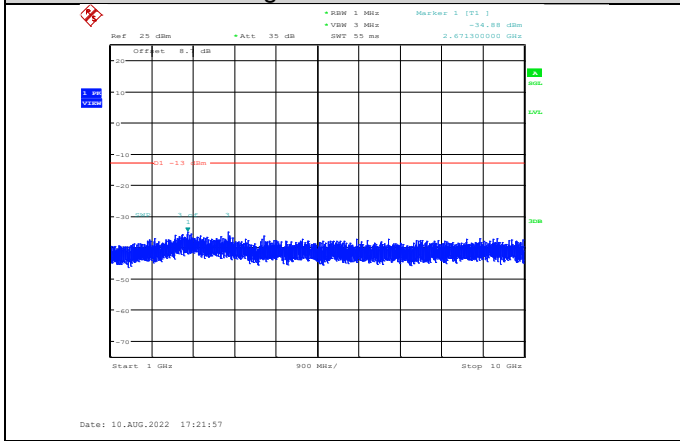

**Band5-10MHz-64QAM-20450-1RB#0-
Range2:1000~10000MHz**