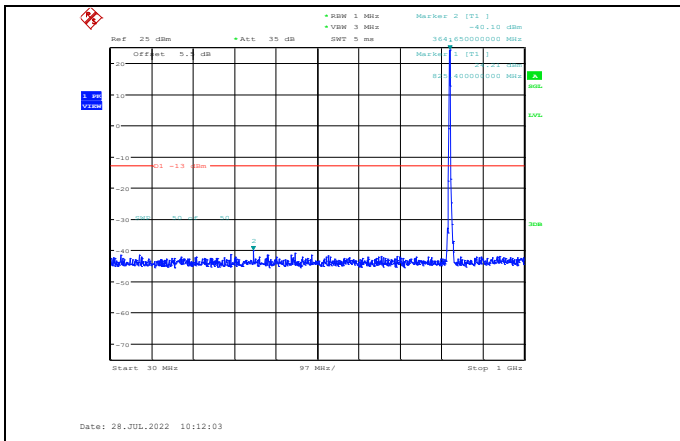

Band5-3MHz-16QAM-20415-1RB#0-Range1:30~1000MHz