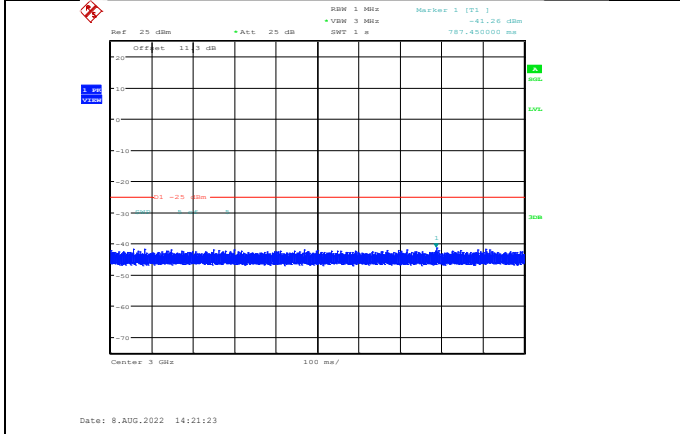

Band7-10MHz-64QAM-21100-1RB#0-Range1:30~1000MHz

Band7-10MHz-64QAM-21400-1RB#0-Range1:30~1000MHz

Band7-10MHz-64QAM-21100-1RB#0-Range2:1000~3000MHz

Band7-10MHz-64QAM-21400-1RB#0-Range2:1000~3000MHz

Band7-10MHz-64QAM-21100-1RB#0-Range3:3000~27000MHz