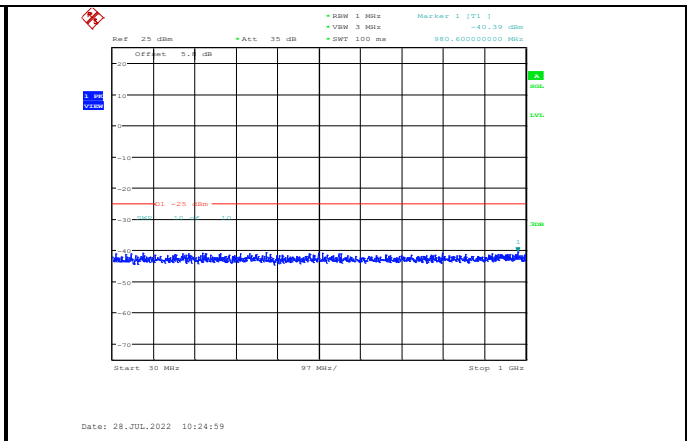

**Band7-5MHz-QPSK-20775-1RB#0-
Range2:1000~3000MHz**

**Band7-5MHz-QPSK-21100-1RB#0-
Range2:1000~3000MHz**

**Band7-5MHz-QPSK-20775-1RB#0-
Range3:3000~27000MHz**

**Band7-5MHz-QPSK-21100-1RB#0-
Range3:3000~27000MHz**