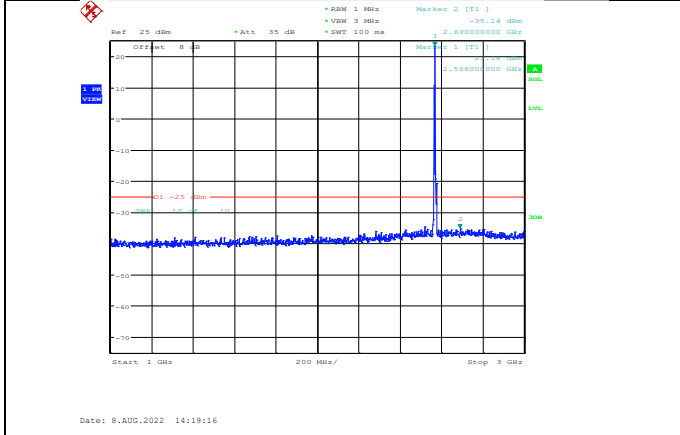

Band7-5MHz-64QAM-21425-1RB#0-Range2:1000~3000MHz