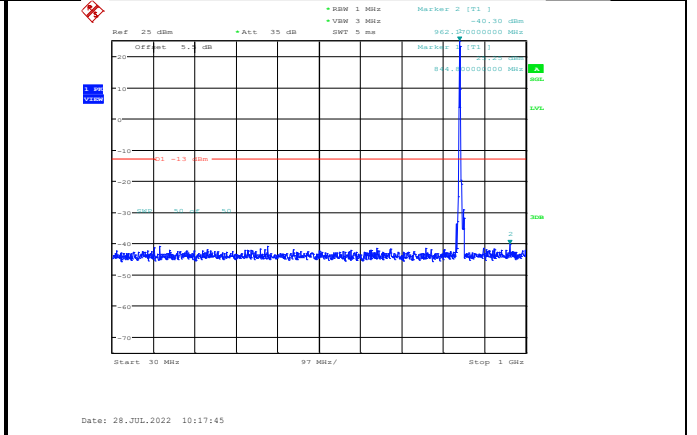

**Band5-5MHz-QPSK-20525-1RB#0-
Range1:30~1000MHz**

**Band5-5MHz-QPSK-20625-1RB#0-
Range2:1000~10000MHz**

Band5-5MHz-16QAM-20425-1RB#0-Range1:30~1000MHz

Band5-5MHz-16QAM-20525-1RB#0-Range2:1000~10000MHz

Band5-5MHz-16QAM-20425-1RB#0-Range2:1000~10000MHz