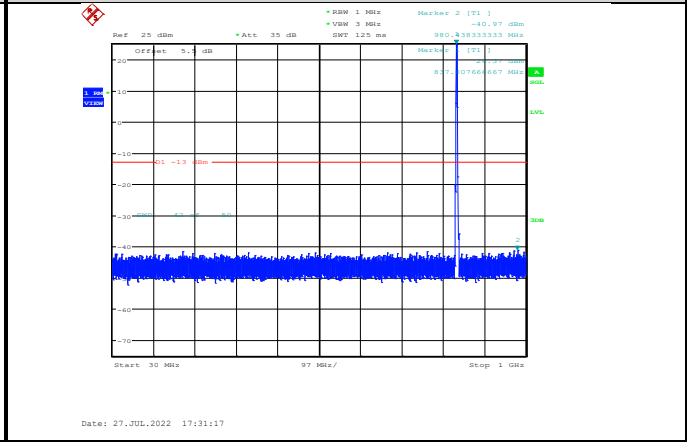

GPRS850-251-3-30~1000MHz

GPRS850-190-3-30~1000MHz

GPRS850-251-3-1000~10000MHz

EGPRS850-128-8-30~1000MHz

EGPRS850-190-8-1000~10000MHz

EGPRS850-128-8-1000~10000MHz

EGPRS850-251-8-30~1000MHz

EGPRS850-190-8-30~1000MHz