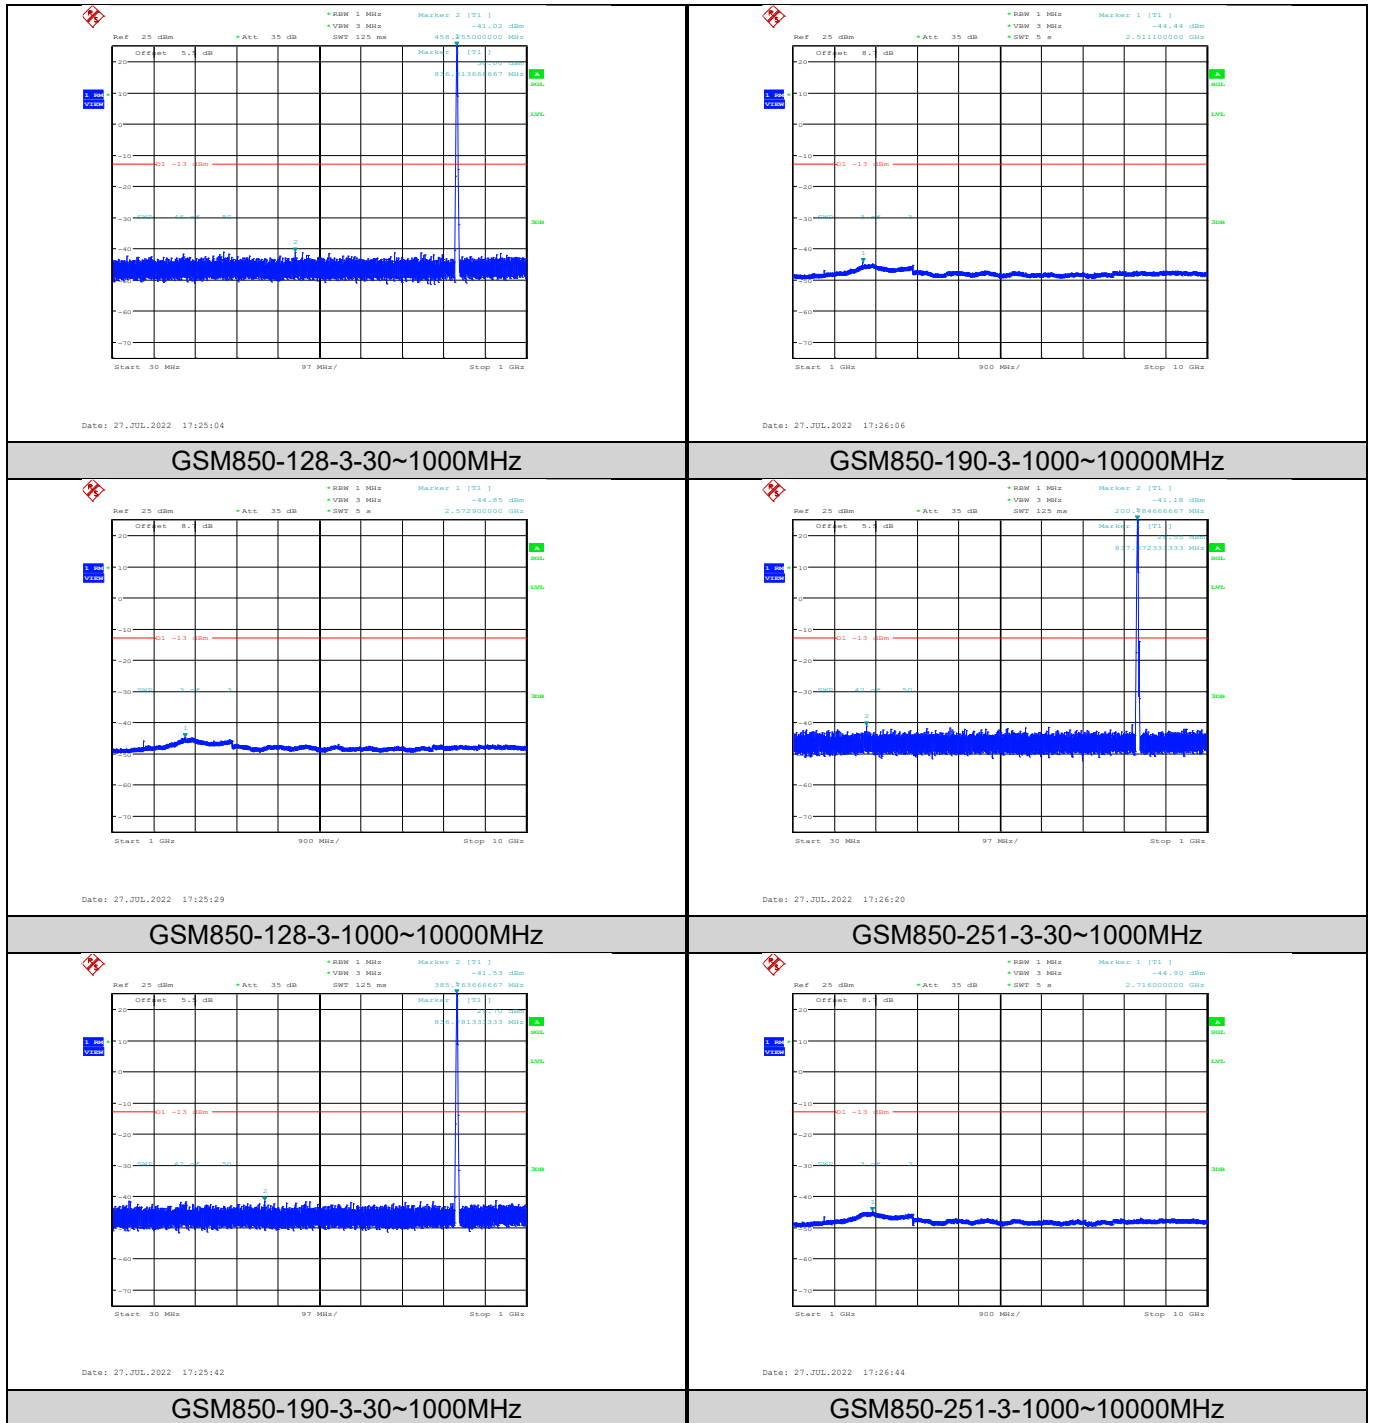

11. APPENDIX E: CONDUCTED SPURIOUS EMISSION

Test Graphs:

GSM: