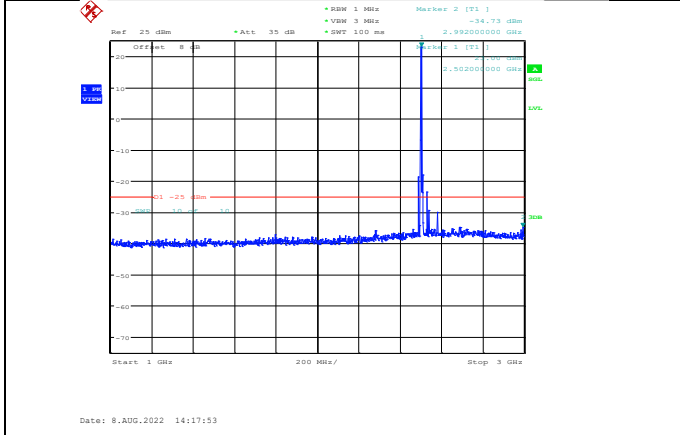

**Band7-5MHz-64QAM-20775-1RB#0-
Range2:1000~3000MHz**