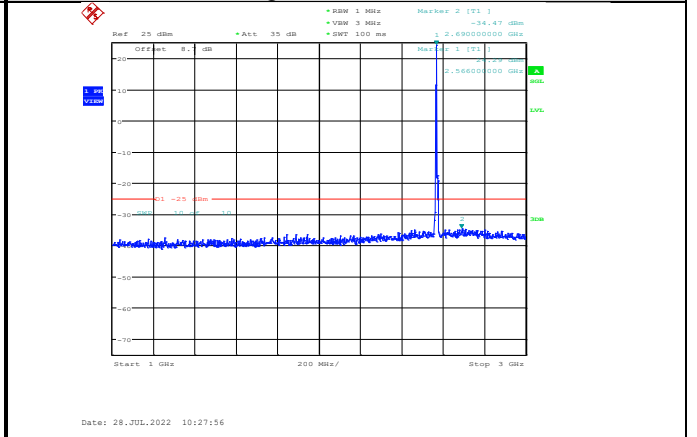

**Band7-5MHz-16QAM-21425-1RB#0-
Range2:1000~3000MHz**