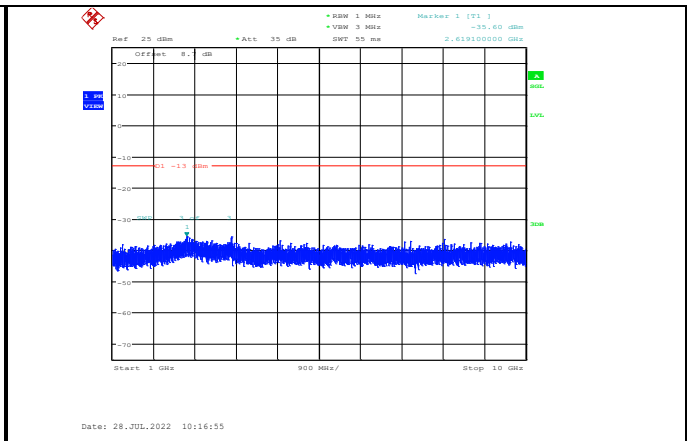

Band5-5MHz-16QAM-20525-1RB#0-Range2:1000~10000MHz