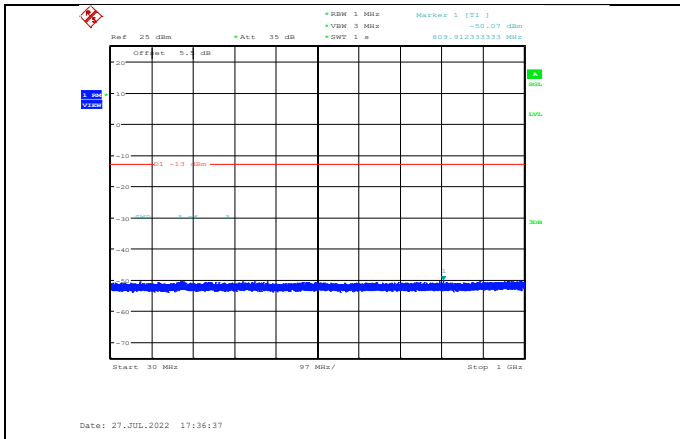

GPRS1900-661-0-1000~20000MHz

GPRS1900-512-0-1000~20000MHz

GPRS1900-810-0-30~1000MHz

GPRS1900-661-0-30~1000MHz

GPRS1900-810-0-1000~20000MHz

EGPRS1900-512-2-30~1000MHz

EGPRS1900-661-2-1000~20000MHz

EGPRS1900-512-2-1000~20000MHz

EGPRS1900-810-2-30~1000MHz

EGPRS1900-661-2-30~1000MHz

EGPRS1900-810-2-1000~20000MHz

WCDMA:

Date: 27.JUL.2022 17:48:52

Band5-4233-30~1000MHz

Date: 27.JUL.2022 17:49:16

Band5-4233-1000~3000MHz