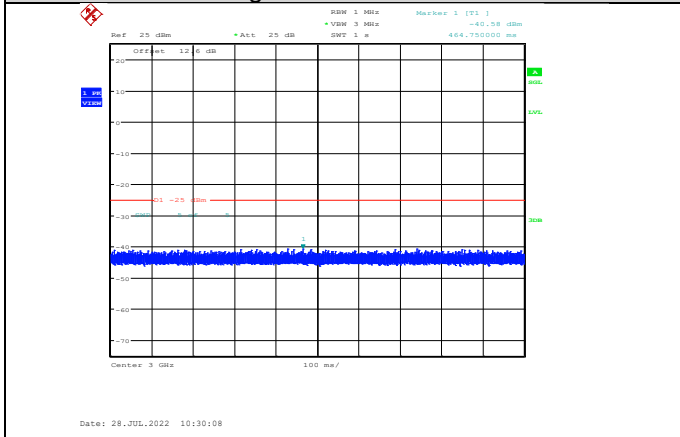

Band7-10MHz-16QAM-20800-1RB#0-Range3:3000~27000MHz