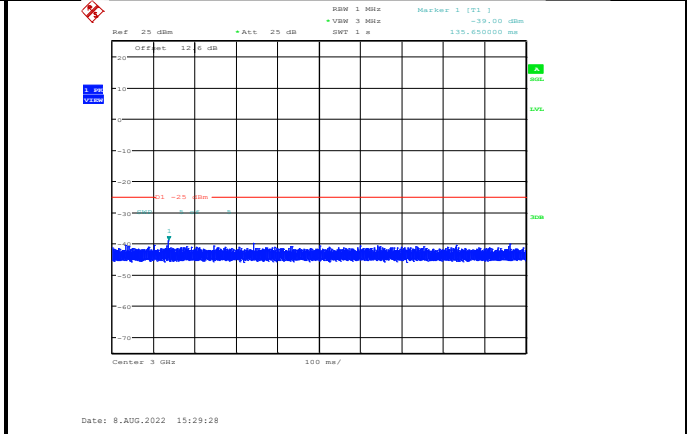

Band7-10MHz-64QAM-21400-1RB#0-Range3:3000~27000MHz

Band7-15MHz-QPSK-20825-1RB#0-Range1:30~1000MHz

Band7-15MHz-QPSK-21100-1RB#0-Range1:30~1000MHz

Band7-15MHz-QPSK-20825-1RB#0-Range2:1000~3000MHz

Band7-15MHz-QPSK-21100-1RB#0-Range2:1000~3000MHz