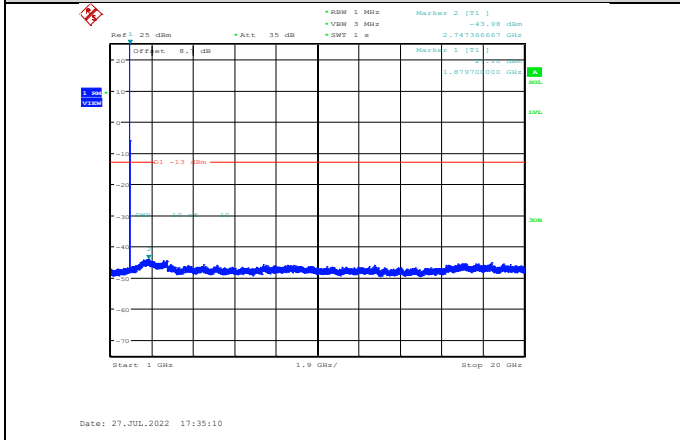

GPRS850-251-3-30~1000MHz

GPRS850-190-3-30~1000MHz

GPRS850-251-3-1000~10000MHz

EGPRS850-128-8-30~1000MHz

EGPRS850-190-8-1000~10000MHz

EGPRS850-128-8-1000~10000MHz

EGPRS850-251-8-30~1000MHz

EGPRS850-190-8-30~1000MHz

EGPRS850-251-8-1000~10000MHz

GSM1900-512-0-30~1000MHz

GSM1900-661-0-1000~20000MHz

GSM1900-512-0-1000~20000MHz

GSM1900-661-0-30~1000MHz

GSM1900-512-0-30~1000MHz

GSM1900-810-0-30~1000MHz

GPRS1900-512-0-30~1000MHz

GPRS1900-661-0-1000~20000MHz

GPRS1900-512-0-1000~20000MHz

GPRS1900-810-0-30~1000MHz

GPRS1900-661-0-30~1000MHz

GPRS1900-810-0-1000~20000MHz

EGPRS1900-512-2-30~1000MHz

EGPRS1900-661-2-1000~20000MHz

EGPRS1900-512-2-1000~20000MHz