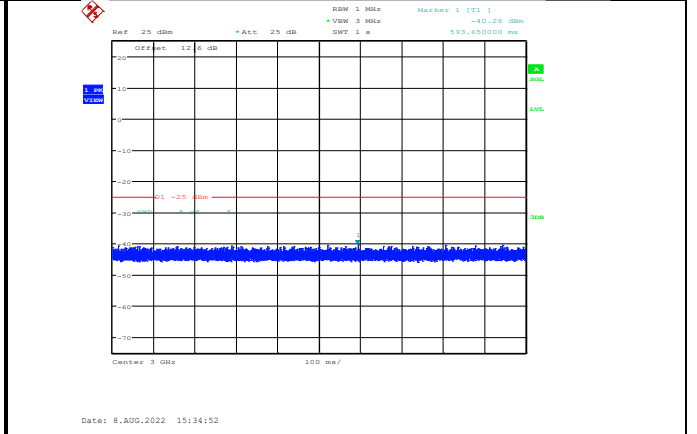

Band7-20MHz-16QAM-21100-1RB#0-Range3:3000~27000MHz