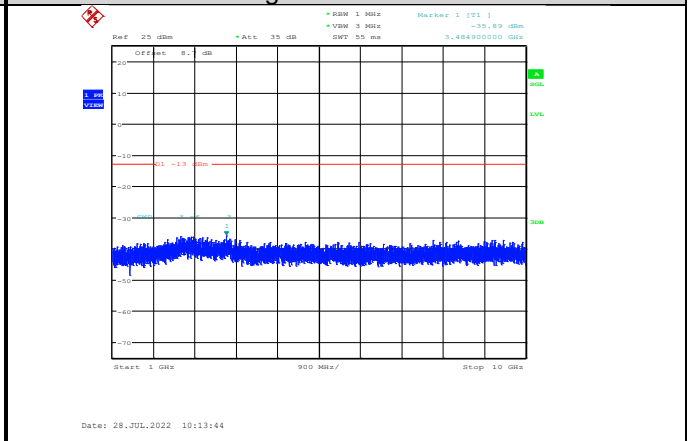

**Band5-3MHz-QPSK-20635-1RB#0-
Range2:1000~10000MHz**