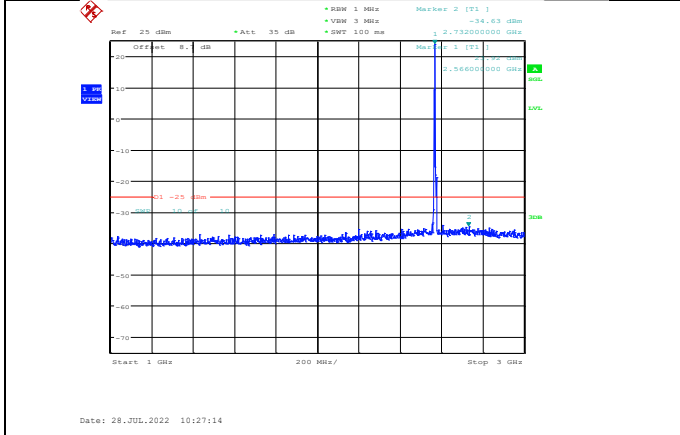

Band7-5MHz-QPSK-21425-1RB#0-Range2:1000~3000MHz