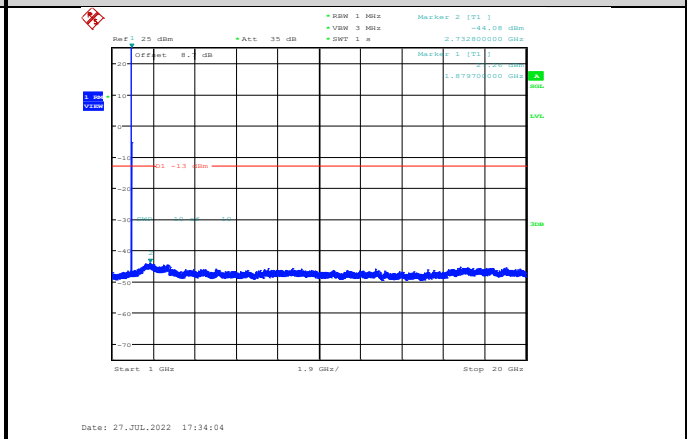

GPRS850-251-3-30~1000MHz

GPRS850-190-3-30~1000MHz

GPRS850-251-3-1000~10000MHz

EGPRS850-128-8-30~1000MHz

EGPRS850-190-8-1000~10000MHz

EGPRS850-128-8-1000~10000MHz

EGPRS850-251-8-30~1000MHz

EGPRS850-190-8-30~1000MHz

EGPRS850-251-8-1000~10000MHz

GSM1900-512-0-30~1000MHz

GSM1900-661-0-1000~20000MHz

GSM1900-512-0-1000~20000MHz

GSM1900-661-0-30~1000MHz

GSM1900-512-0-30~1000MHz

GSM1900-810-0-30~1000MHz

GPRS1900-512-0-30~1000MHz

GPRS1900-661-0-1000~20000MHz

GPRS1900-512-0-1000~20000MHz

GPRS1900-810-0-30~1000MHz

GPRS1900-661-0-30~1000MHz

GPRS1900-810-0-1000~20000MHz

EGPRS1900-512-2-30~1000MHz

EGPRS1900-661-2-1000~20000MHz

EGPRS1900-512-2-1000~20000MHz