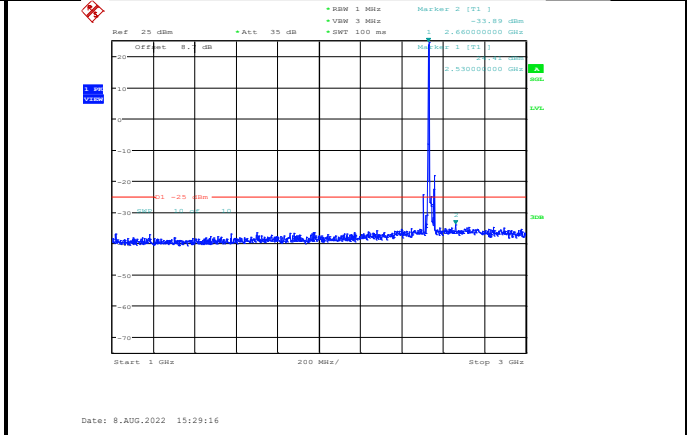

Band7-15MHz-QPSK-21100-1RB#0-Range2:1000~3000MHz