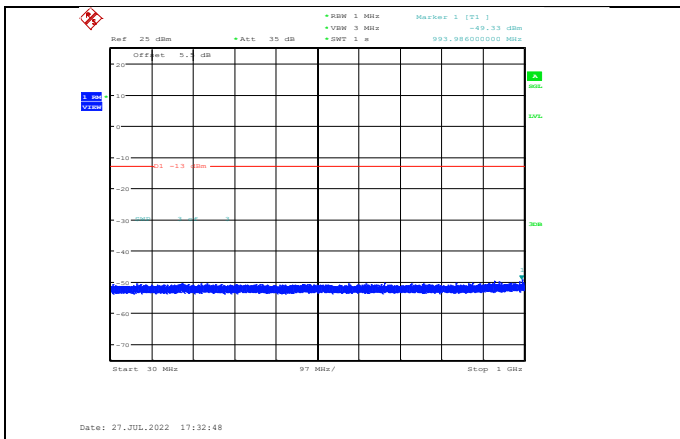

GPRS850-251-3-30~1000MHz

GPRS850-190-3-30~1000MHz

GPRS850-251-3-1000~10000MHz

EGPRS850-128-8-30~1000MHz

EGPRS850-190-8-1000~10000MHz

EGPRS850-128-8-1000~10000MHz

EGPRS850-251-8-30~1000MHz

EGPRS850-190-8-30~1000MHz

EGPRS850-251-8-1000~10000MHz

GSM1900-512-0-30~1000MHz

GSM1900-661-0-1000~20000MHz

GSM1900-512-0-1000~20000MHz

GSM1900-661-0-30~1000MHz

GSM1900-512-0-30~1000MHz

GSM1900-810-0-30~1000MHz

GPRS1900-512-0-30~1000MHz