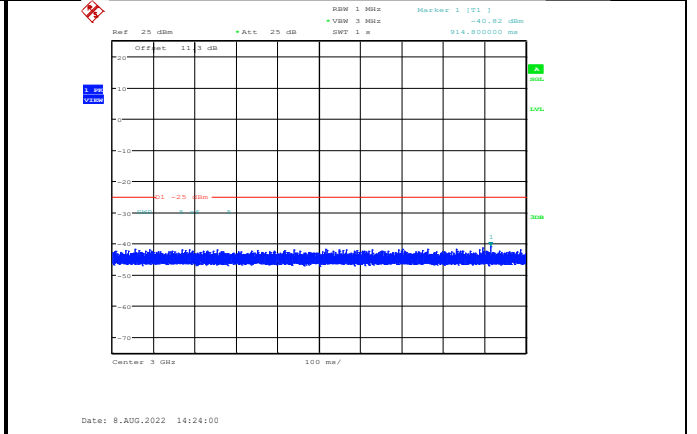

Band7-15MHz-64QAM-21100-1RB#0-Range3:3000~27000MHz