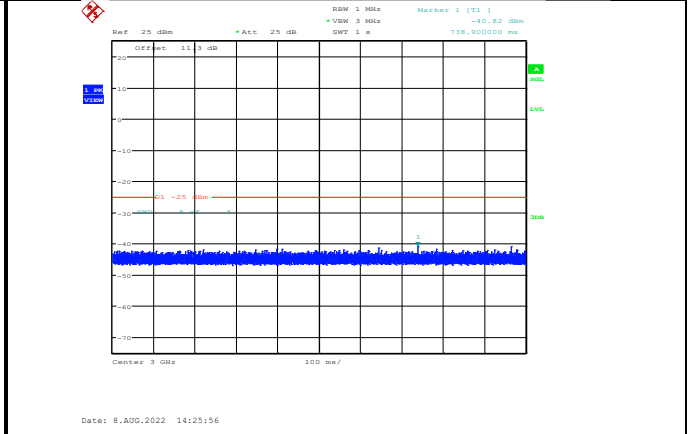

Band7-20MHz-64QAM-20850-1RB#0-Range3:3000~27000MHz