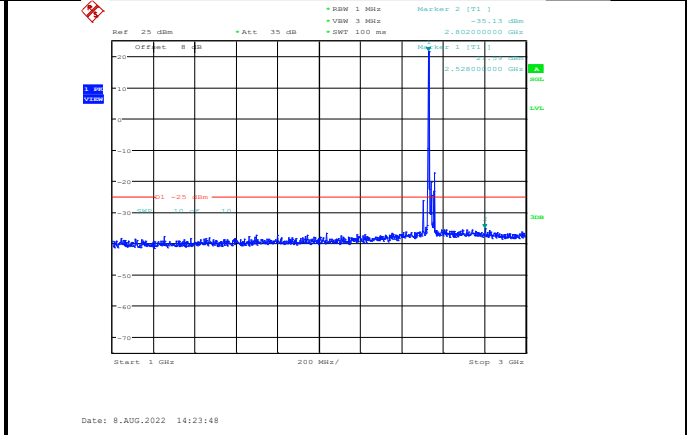

Band7-15MHz-64QAM-21100-1RB#0-Range2:1000~3000MHz