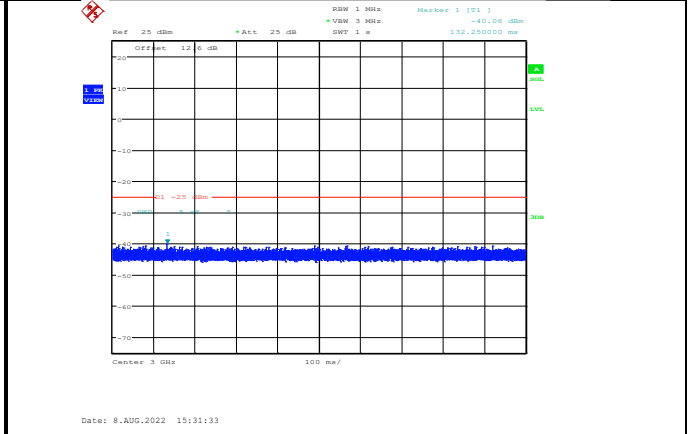

Band7-15MHz-16QAM-21375-1RB#0-Range3:3000~27000MHz