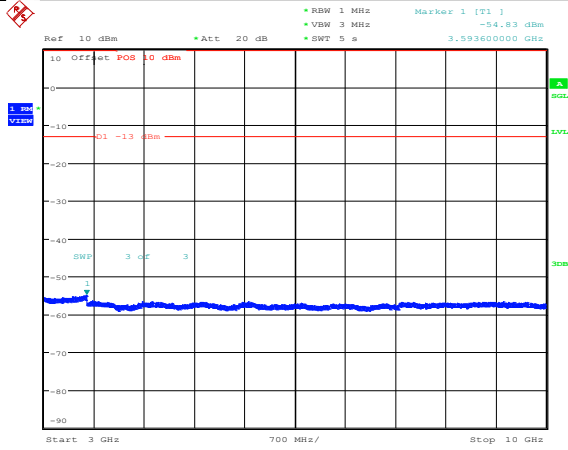

GPRS1900-661-0-1000~20000MHz

GPRS1900-512-0-1000~20000MHz

GPRS1900-810-0-30~1000MHz

GPRS1900-661-0-30~1000MHz

GPRS1900-810-0-1000~20000MHz

EGPRS1900-512-2-30~1000MHz

EGPRS1900-661-2-1000~20000MHz

EGPRS1900-512-2-1000~20000MHz

EGPRS1900-810-2-30~1000MHz

EGPRS1900-661-2-30~1000MHz

EGPRS1900-810-2-1000~20000MHz

WCDMA:

Date: 27.JUL.2022 17:48:52

Band5-4233-30~1000MHz

Date: 27.JUL.2022 17:49:16

Band5-4233-1000~3000MHz

Date: 27.JUL.2022 17:49:41

Band5-4233-3000~10000MHz

LTE:

Band5-1.4MHz-QPSK-20407-1RB#0-Range1:30~1000MHz

Band5-1.4MHz-QPSK-20525-1RB#0-Range2:1000~10000MHz

Band5-1.4MHz-QPSK-20407-1RB#0-Range2:1000~10000MHz