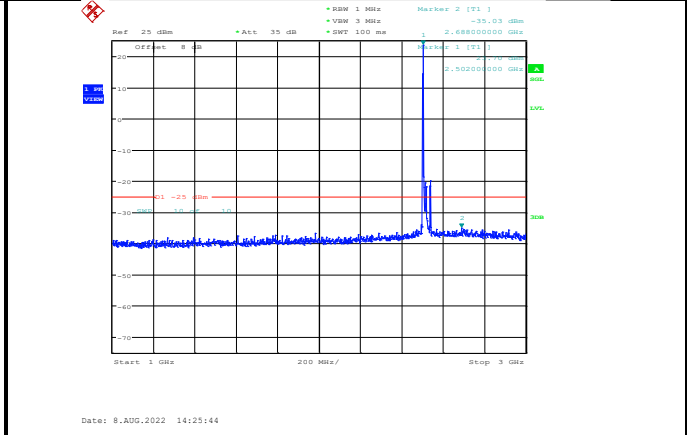

Band7-20MHz-64QAM-20850-1RB#0-Range2:1000~3000MHz