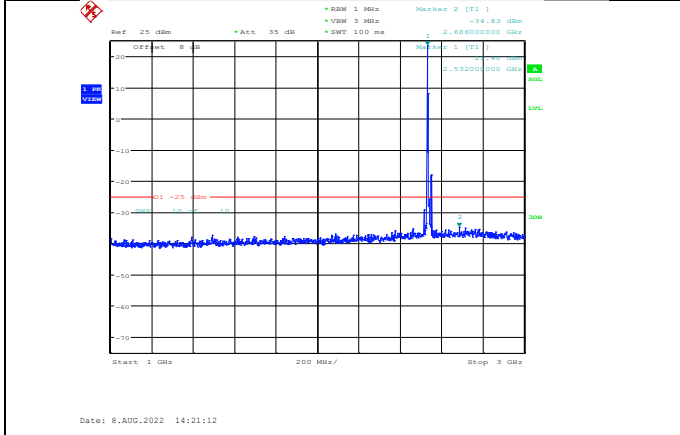

Band7-10MHz-64QAM-21100-1RB#0-Range2:1000~3000MHz