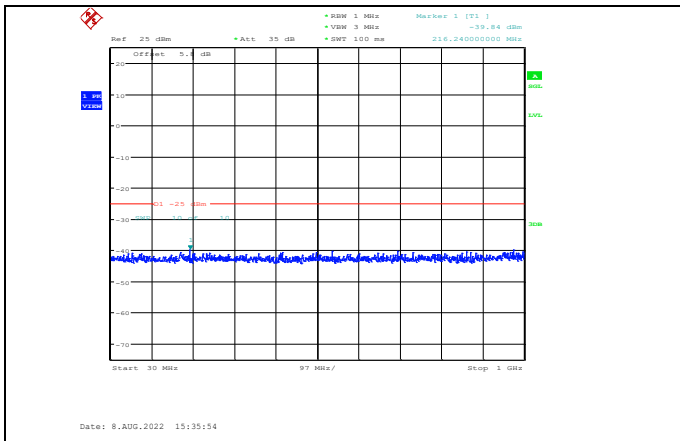

Band7-20MHz-16QAM-21350-1RB#0-Range1:30~1000MHz