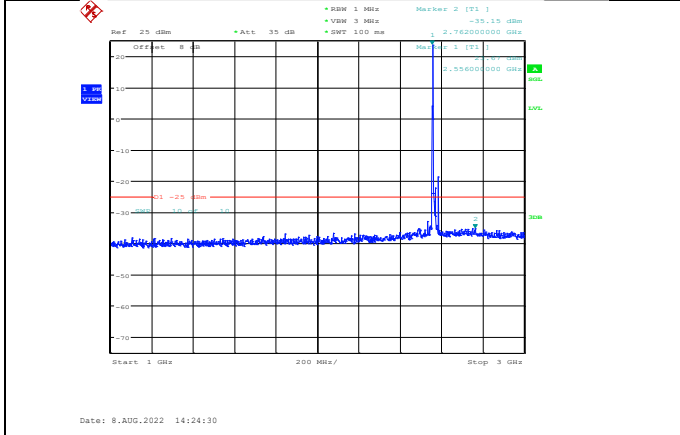

Band7-15MHz-64QAM-21375-1RB#0-Range2:1000~3000MHz