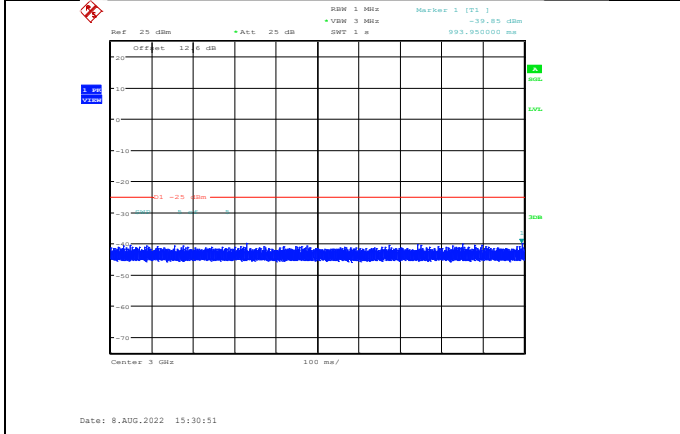

Band7-15MHz-QPSK-21375-1RB#0-Range3:3000~27000MHz