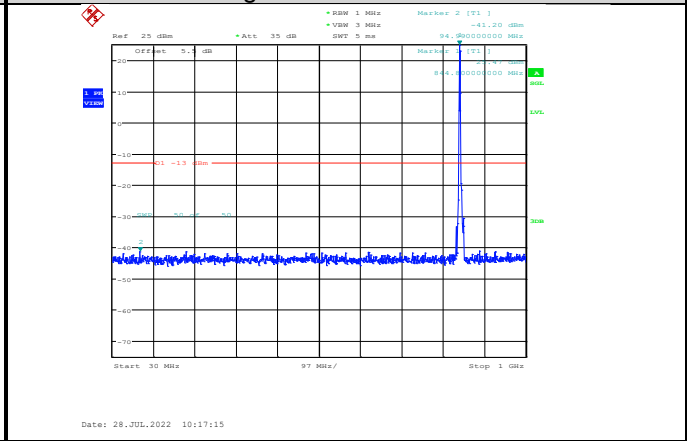

**Band5-5MHz-QPSK-20425-1RB#0-
Range1:30~1000MHz**

**Band5-5MHz-QPSK-20525-1RB#0-
Range2:1000~10000MHz**

**Band5-5MHz-QPSK-20425-1RB#0-
Range2:1000~10000MHz**

**Band5-5MHz-QPSK-20625-1RB#0-
Range1:30~1000MHz**