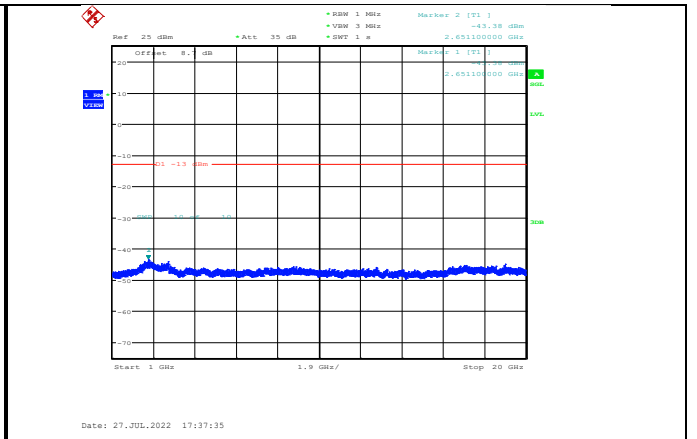

GPRS1900-661-0-1000~20000MHz

GPRS1900-512-0-1000~20000MHz

GPRS1900-810-0-30~1000MHz

GPRS1900-661-0-30~1000MHz

GPRS1900-810-0-1000~20000MHz

EGPRS1900-512-2-30~1000MHz

EGPRS1900-661-2-1000~20000MHz

EGPRS1900-512-2-1000~20000MHz

EGPRS1900-810-2-30~1000MHz

EGPRS1900-661-2-30~1000MHz

EGPRS1900-810-2-1000~20000MHz

WCDMA:

Date: 27.JUL.2022 17:48:52

Band5-4233-30~1000MHz

Date: 27.JUL.2022 17:49:16

Band5-4233-1000~3000MHz