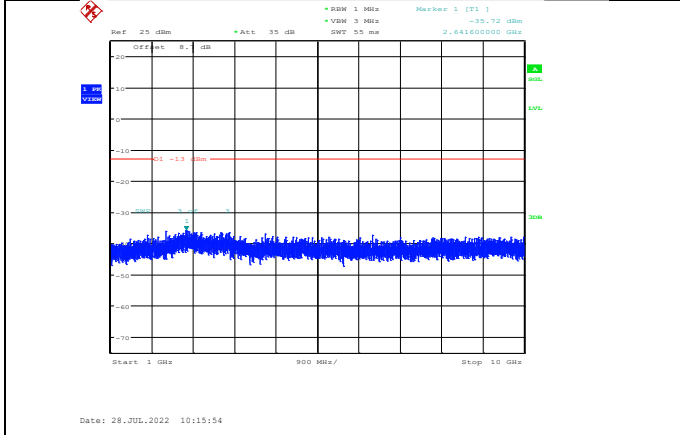

**Band5-5MHz-QPSK-20525-1RB#0-
Range1:30~1000MHz**

**Band5-5MHz-QPSK-20625-1RB#0-
Range2:1000~10000MHz**

Band5-5MHz-16QAM-20425-1RB#0-Range1:30~1000MHz

Band5-5MHz-16QAM-20525-1RB#0-Range2:1000~10000MHz

Band5-5MHz-16QAM-20425-1RB#0-Range2:1000~10000MHz