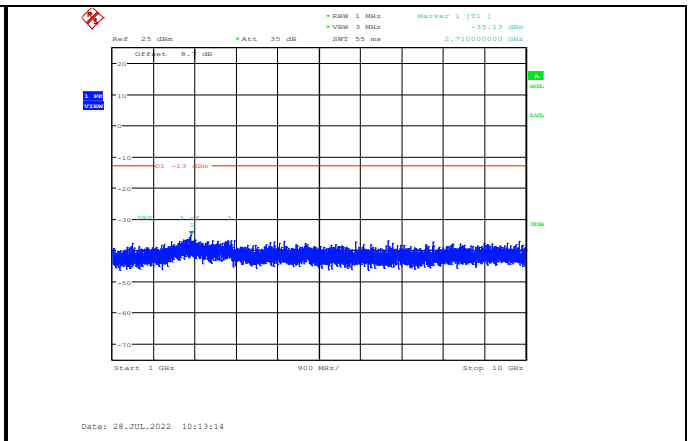

**Band5-3MHz-QPSK-20635-1RB#0-
Range1:30~1000MHz**

**Band5-3MHz-QPSK-20525-1RB#0-
Range1:30~1000MHz**

**Band5-3MHz-QPSK-20635-1RB#0-
Range2:1000~10000MHz**

Band5-3MHz-16QAM-20415-1RB#0-Range1:30~1000MHz

Band5-3MHz-16QAM-20525-1RB#0-Range2:1000~10000MHz