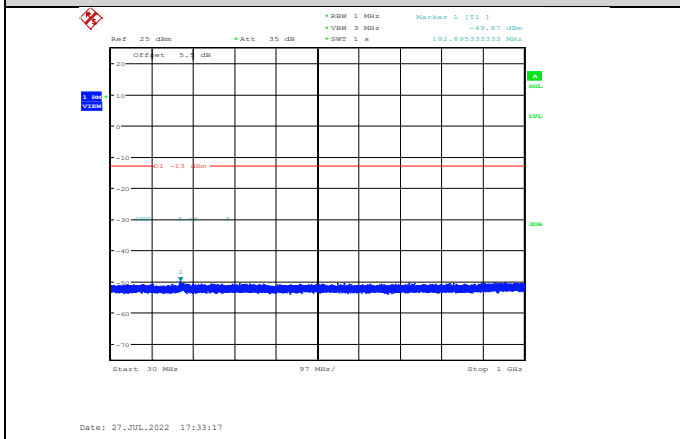

GPRS850-251-3-30~1000MHz

GPRS850-190-3-30~1000MHz

GPRS850-251-3-1000~10000MHz

EGPRS850-128-8-30~1000MHz

EGPRS850-190-8-1000~10000MHz

EGPRS850-128-8-1000~10000MHz

EGPRS850-251-8-30~1000MHz

EGPRS850-190-8-30~1000MHz

EGPRS850-251-8-1000~10000MHz

GSM1900-512-0-30~1000MHz

GSM1900-661-0-1000~20000MHz

GSM1900-512-0-1000~20000MHz

GSM1900-661-0-30~1000MHz

GSM1900-512-0-30~1000MHz

GSM1900-810-0-30~1000MHz

GPRS1900-512-0-30~1000MHz

GPRS1900-661-0-1000~20000MHz

GPRS1900-512-0-1000~20000MHz

GPRS1900-810-0-30~1000MHz

GPRS1900-661-0-30~1000MHz

GPRS1900-810-0-1000~20000MHz

EGPRS1900-512-2-30~1000MHz

EGPRS1900-661-2-1000~20000MHz

EGPRS1900-512-2-1000~20000MHz