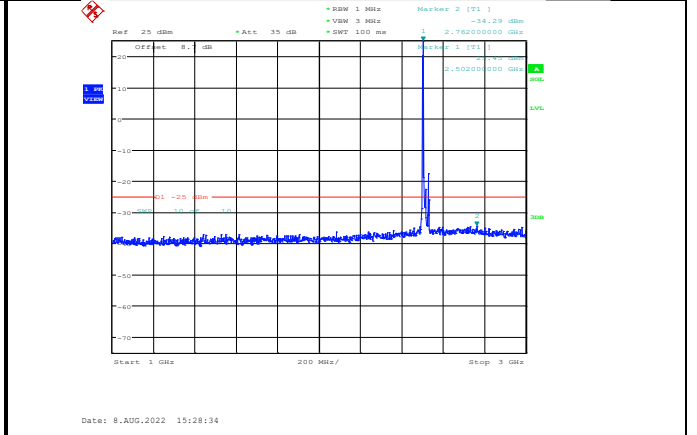

Band7-15MHz-QPSK-20825-1RB#0-Range3:3000~27000MHz

Band7-15MHz-QPSK-21100-1RB#0-Range3:3000~27000MHz

Band7-15MHz-QPSK-21375-1RB#0-Range1:30~1000MHz

Band7-15MHz-16QAM-20825-1RB#0-Range1:30~1000MHz

Band7-15MHz-QPSK-21375-1RB#0-Range2:1000~3000MHz