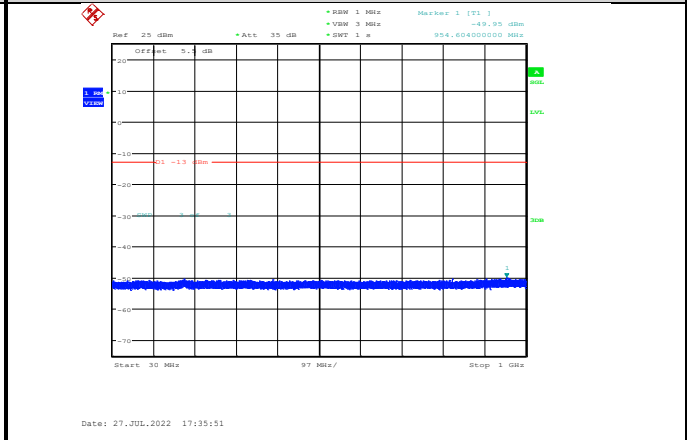

EGPRS850-251-8-1000~10000MHz

GSM1900-512-0-30~1000MHz

GSM1900-661-0-1000~20000MHz

GSM1900-512-0-1000~20000MHz

GSM1900-661-0-30~1000MHz

GSM1900-512-0-30~1000MHz

GSM1900-810-0-30~1000MHz

GPRS1900-512-0-30~1000MHz

GPRS1900-661-0-1000~20000MHz

GPRS1900-512-0-1000~20000MHz

GPRS1900-810-0-30~1000MHz

GPRS1900-661-0-30~1000MHz

GPRS1900-810-0-1000~20000MHz

EGPRS1900-512-2-30~1000MHz

EGPRS1900-661-2-1000~20000MHz

EGPRS1900-512-2-1000~20000MHz