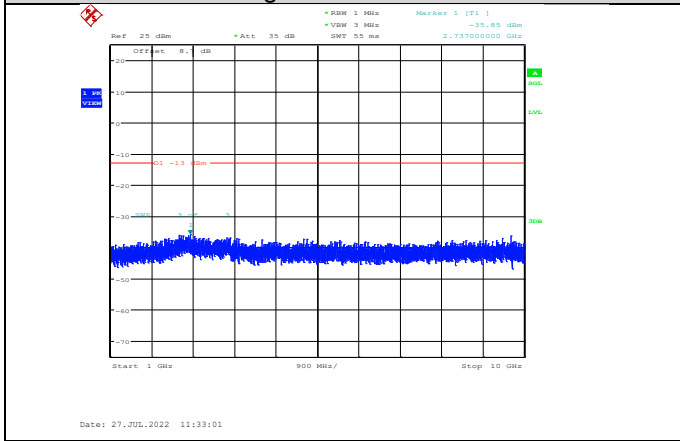

**Band5-10MHz-QPSK-20450-1RB#0-
Range2:1000~10000MHz**