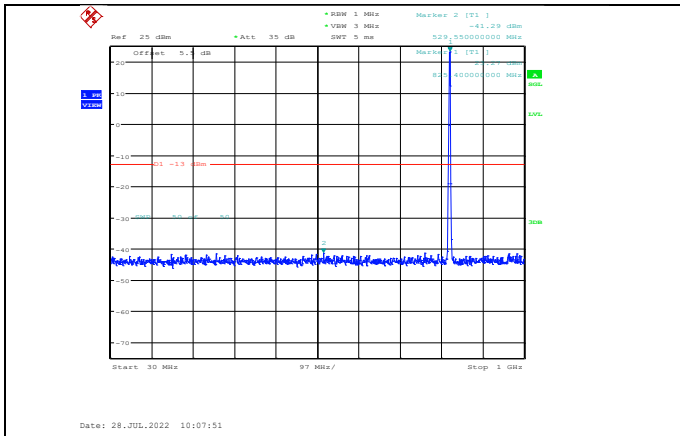

GPRS1900-661-0-1000~20000MHz

GPRS1900-512-0-1000~20000MHz

GPRS1900-810-0-30~1000MHz

GPRS1900-661-0-30~1000MHz

GPRS1900-810-0-1000~20000MHz

EGPRS1900-512-2-30~1000MHz

EGPRS1900-661-2-1000~20000MHz

EGPRS1900-512-2-1000~20000MHz

EGPRS1900-810-2-30~1000MHz

EGPRS1900-661-2-30~1000MHz

EGPRS1900-810-2-1000~20000MHz

WCDMA:

Date: 27.JUL.2022 17:48:52

Band5-4233-30~1000MHz

Date: 27.JUL.2022 17:49:16

Band5-4233-1000~3000MHz

Date: 27.JUL.2022 17:49:41

Band5-4233-3000~10000MHz

LTE:

Band5-1.4MHz-QPSK-20407-1RB#0-Range1:30~1000MHz

Band5-1.4MHz-QPSK-20525-1RB#0-Range2:1000~10000MHz

Band5-1.4MHz-QPSK-20407-1RB#0-Range2:1000~10000MHz