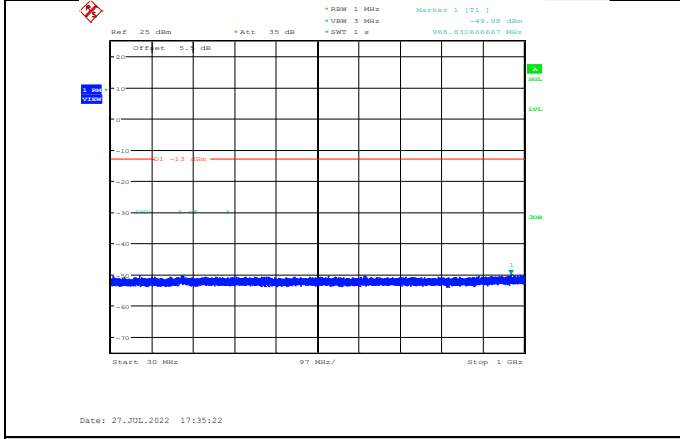

GPRS850-251-3-30~1000MHz

GPRS850-190-3-30~1000MHz

GPRS850-251-3-1000~10000MHz

EGPRS850-128-8-30~1000MHz

EGPRS850-190-8-1000~10000MHz

EGPRS850-128-8-1000~10000MHz

EGPRS850-251-8-30~1000MHz

EGPRS850-190-8-30~1000MHz

EGPRS850-251-8-1000~10000MHz

GSM1900-512-0-30~1000MHz

GSM1900-661-0-1000~20000MHz

GSM1900-512-0-1000~20000MHz

GSM1900-661-0-30~1000MHz

GSM1900-512-0-30~1000MHz

GSM1900-810-0-30~1000MHz

GPRS1900-512-0-30~1000MHz

GPRS1900-661-0-1000~20000MHz

GPRS1900-512-0-1000~20000MHz

GPRS1900-810-0-30~1000MHz

GPRS1900-661-0-30~1000MHz

GPRS1900-810-0-1000~20000MHz

EGPRS1900-512-2-30~1000MHz

EGPRS1900-661-2-1000~20000MHz

EGPRS1900-512-2-1000~20000MHz