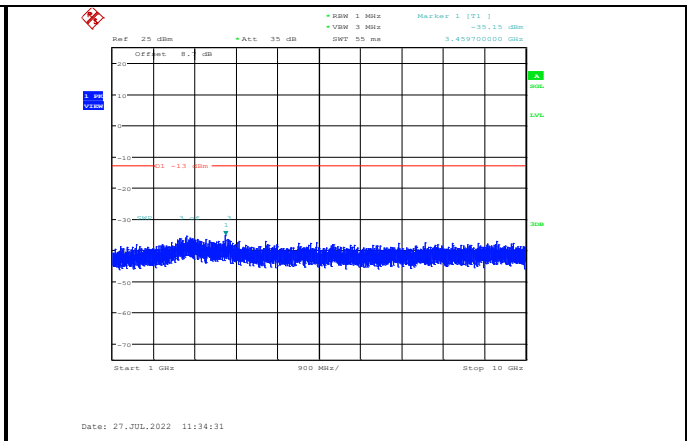

**Band5-10MHz-16QAM-20525-1RB#0-
Range2:1000~10000MHz**