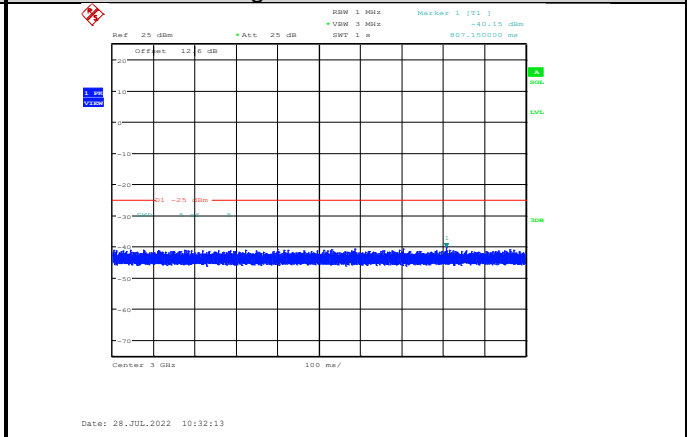

Band7-10MHz-QPSK-21400-1RB#0-Range3:3000~27000MHz