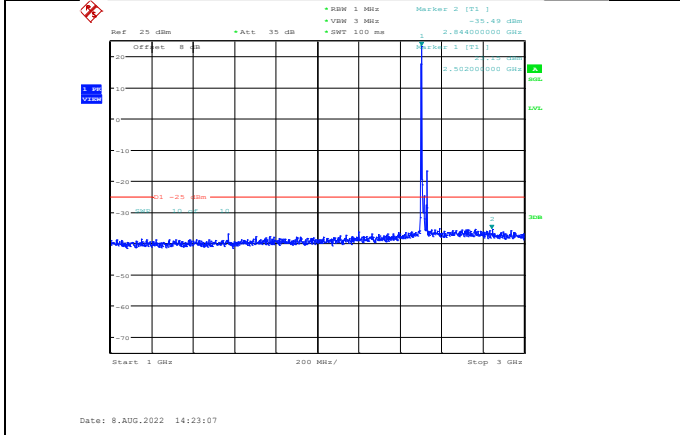

Band7-15MHz-64QAM-20825-1RB#0-Range2:1000~3000MHz