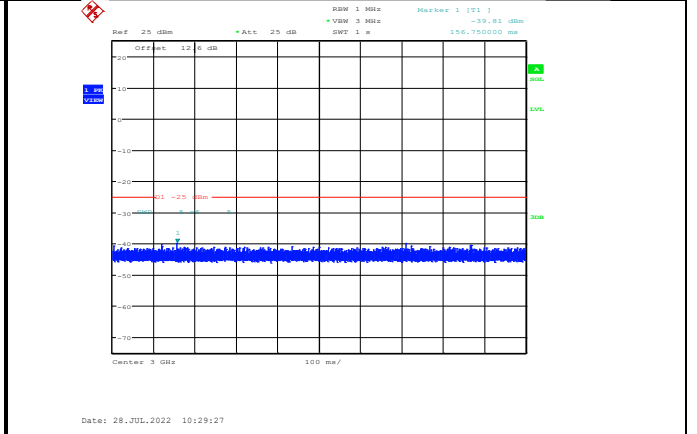

**Band7-5MHz-64QAM-21100-1RB#0-
Range3:3000~27000MHz**

Band7-5MHz-64QAM-21425-1RB#0-Range1:30~1000MHz

Band7-10MHz-QPSK-20800-1RB#0-Range1:30~1000MHz

Band7-5MHz-64QAM-21425-1RB#0-Range2:1000~3000MHz

Band7-10MHz-QPSK-20800-1RB#0-Range2:1000~3000MHz