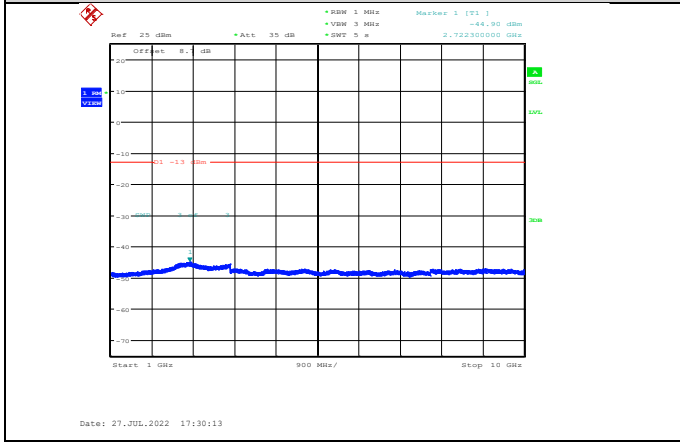

GPRS850-251-3-30~1000MHz

GPRS850-190-3-30~1000MHz

GPRS850-251-3-1000~10000MHz

EGPRS850-128-8-30~1000MHz

EGPRS850-190-8-1000~10000MHz

EGPRS850-128-8-1000~10000MHz

EGPRS850-251-8-30~1000MHz

EGPRS850-190-8-30~1000MHz

EGPRS850-251-8-1000~10000MHz

GSM1900-512-0-30~1000MHz

GSM1900-661-0-1000~20000MHz

GSM1900-512-0-1000~20000MHz

GSM1900-661-0-30~1000MHz

GSM1900-512-0-30~1000MHz

GSM1900-810-0-30~1000MHz

GPRS1900-512-0-30~1000MHz