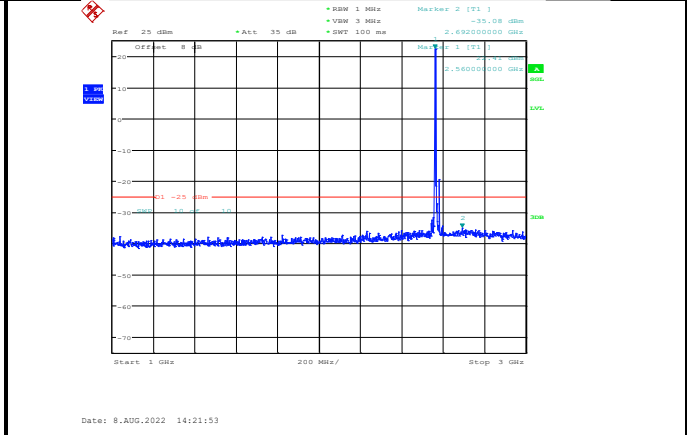

Band7-10MHz-64QAM-21400-1RB#0-Range2:1000~3000MHz