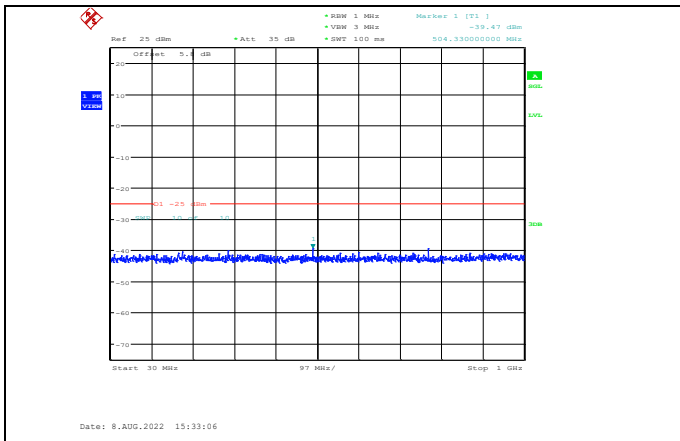

Band7-20MHz-16QAM-20850-1RB#0-Range1:30~1000MHz