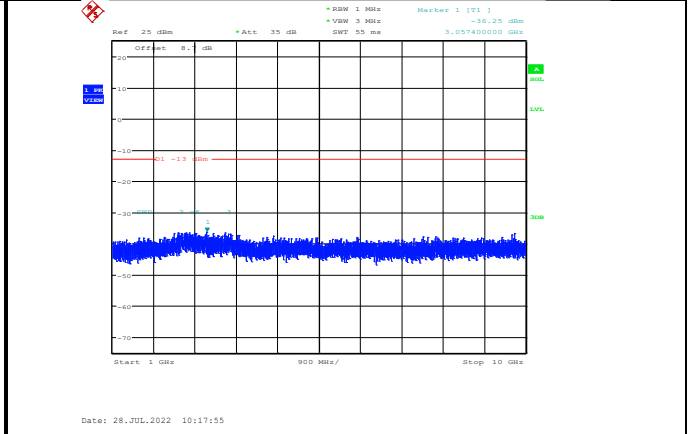

Band5-5MHz-16QAM-20625-1RB#0-Range2:1000~10000MHz