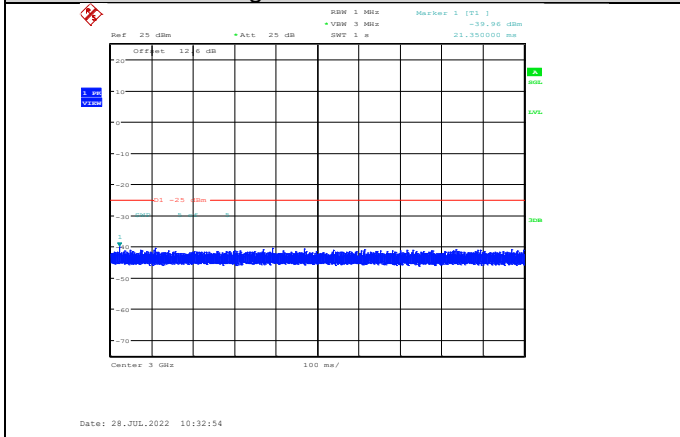

Band7-10MHz-16QAM-21400-1RB#0-Range3:3000~27000MHz