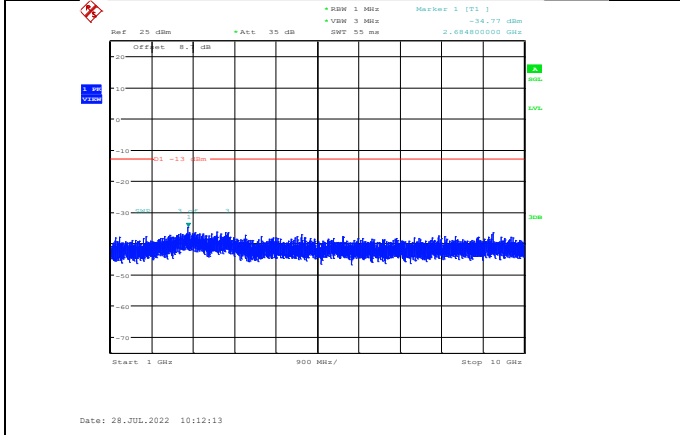

**Band5-3MHz-QPSK-20635-1RB#0-
Range1:30~1000MHz**

**Band5-3MHz-QPSK-20525-1RB#0-
Range1:30~1000MHz**

**Band5-3MHz-QPSK-20635-1RB#0-
Range2:1000~10000MHz**

Band5-3MHz-16QAM-20415-1RB#0-Range1:30~1000MHz

Band5-3MHz-16QAM-20525-1RB#0-Range2:1000~10000MHz