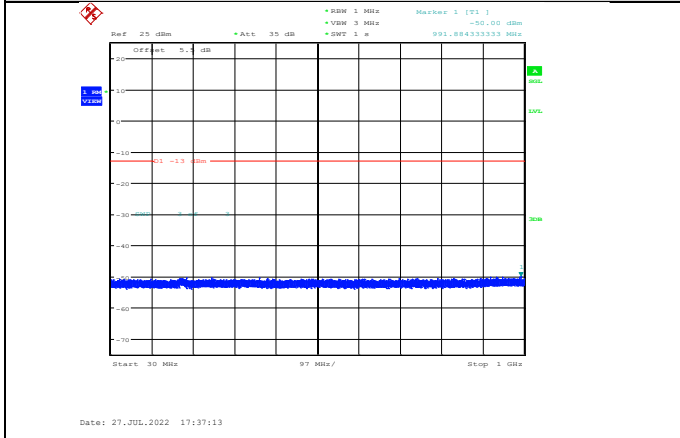

GPRS1900-661-0-1000~20000MHz

GPRS1900-512-0-1000~20000MHz

GPRS1900-810-0-30~1000MHz

GPRS1900-661-0-30~1000MHz

GPRS1900-810-0-1000~20000MHz

EGPRS1900-512-2-30~1000MHz

EGPRS1900-661-2-1000~20000MHz

EGPRS1900-512-2-1000~20000MHz

EGPRS1900-810-2-30~1000MHz

EGPRS1900-661-2-30~1000MHz

EGPRS1900-810-2-1000~20000MHz

WCDMA:

Date: 27.JUL.2022 17:48:52

Band5-4233-30~1000MHz

Date: 27.JUL.2022 17:49:16

Band5-4233-1000~3000MHz