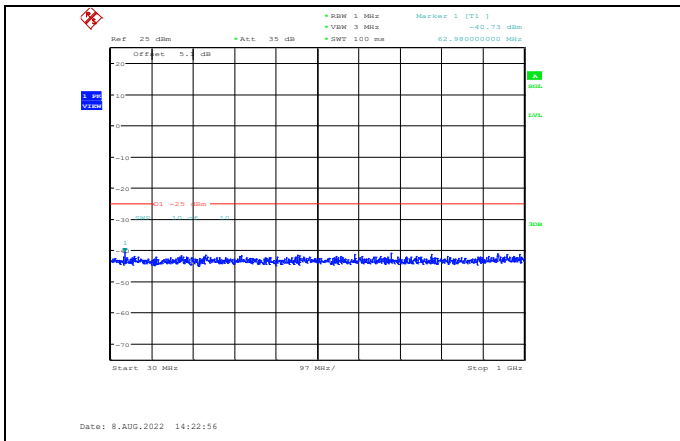

Band7-15MHz-16QAM-21100-1RB#0-Range2:1000~3000MHz

Band7-15MHz-16QAM-21375-1RB#0-Range2:1000~3000MHz

Band7-15MHz-16QAM-21100-1RB#0-Range3:3000~27000MHz

Band7-15MHz-16QAM-21375-1RB#0-Range3:3000~27000MHz

Band7-15MHz-64QAM-20825-1RB#0-Range1:30~1000MHz