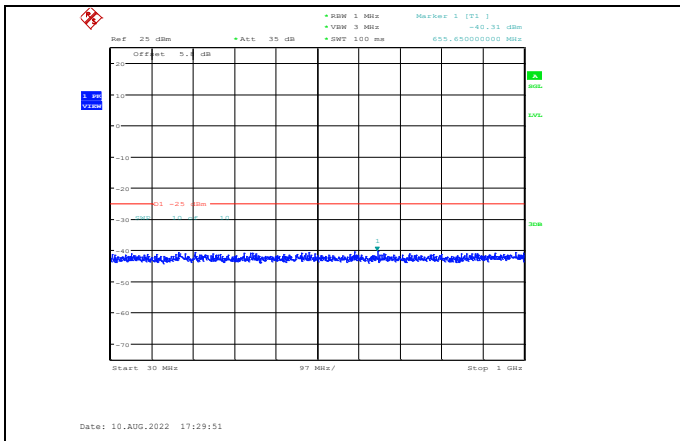

**Band7-5MHz-QPSK-20775-1RB#0-
Range1:30~1000MHz**