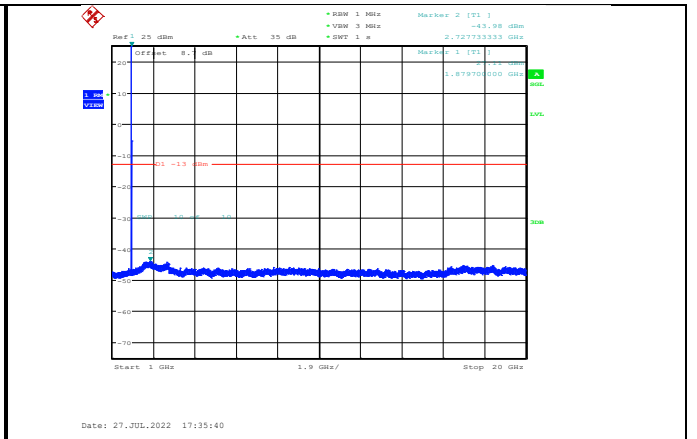

GPRS850-251-3-30~1000MHz

GPRS850-190-3-30~1000MHz

GPRS850-251-3-1000~10000MHz

EGPRS850-128-8-30~1000MHz

EGPRS850-190-8-1000~10000MHz

EGPRS850-128-8-1000~10000MHz

EGPRS850-251-8-30~1000MHz

EGPRS850-190-8-30~1000MHz

EGPRS850-251-8-1000~10000MHz

GSM1900-512-0-30~1000MHz

GSM1900-661-0-1000~20000MHz

GSM1900-512-0-1000~20000MHz

GSM1900-661-0-30~1000MHz

GSM1900-512-0-30~1000MHz

GSM1900-810-0-30~1000MHz

GPRS1900-512-0-30~1000MHz

GPRS1900-661-0-1000~20000MHz

GPRS1900-512-0-1000~20000MHz

GPRS1900-810-0-30~1000MHz

GPRS1900-661-0-30~1000MHz

GPRS1900-810-0-1000~20000MHz

EGPRS1900-512-2-30~1000MHz

EGPRS1900-661-2-1000~20000MHz

EGPRS1900-512-2-1000~20000MHz