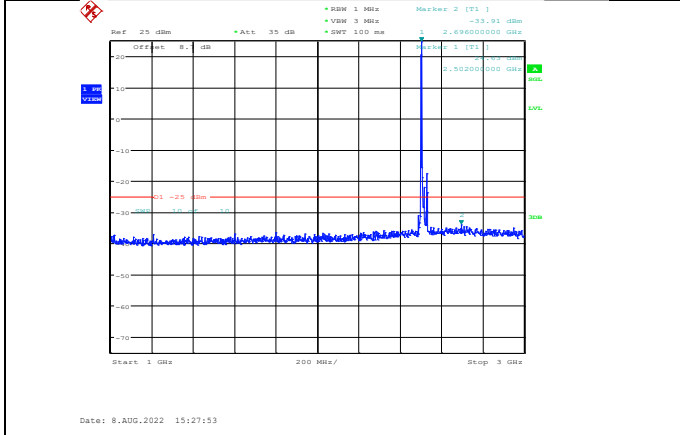

Band7-15MHz-QPSK-20825-1RB#0-Range2:1000~3000MHz