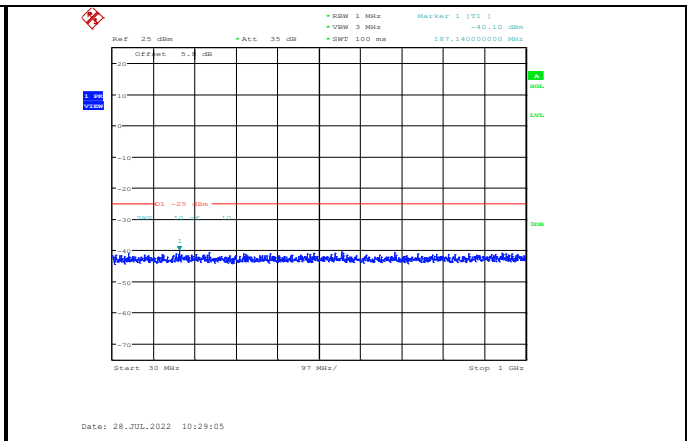

Band7-10MHz-QPSK-20800-1RB#0-Range1:30~1000MHz