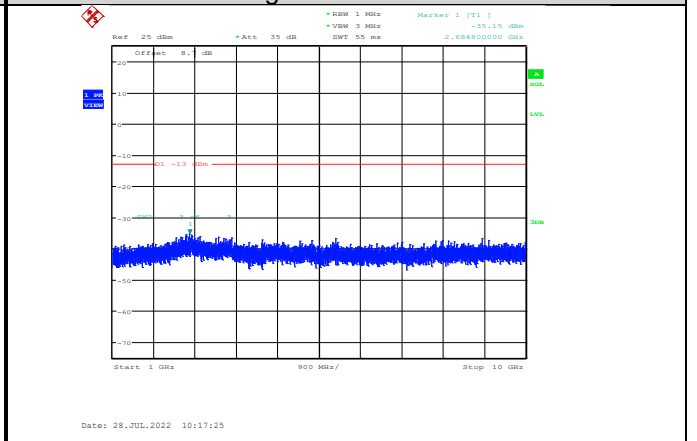

**Band5-5MHz-QPSK-20625-1RB#0-
Range2:1000~10000MHz**