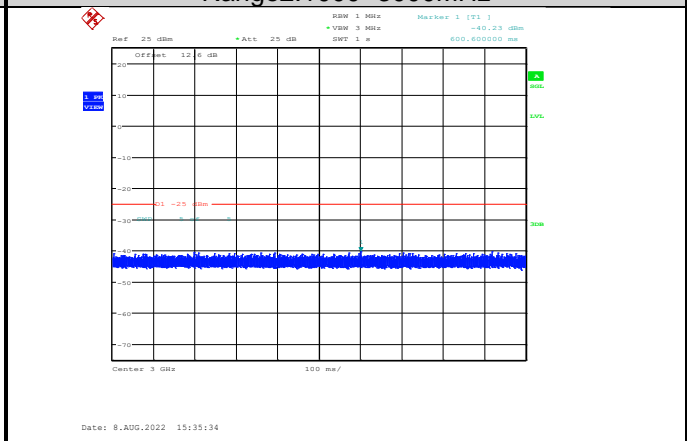

Band7-20MHz-QPSK-21350-1RB#0-Range3:3000~27000MHz