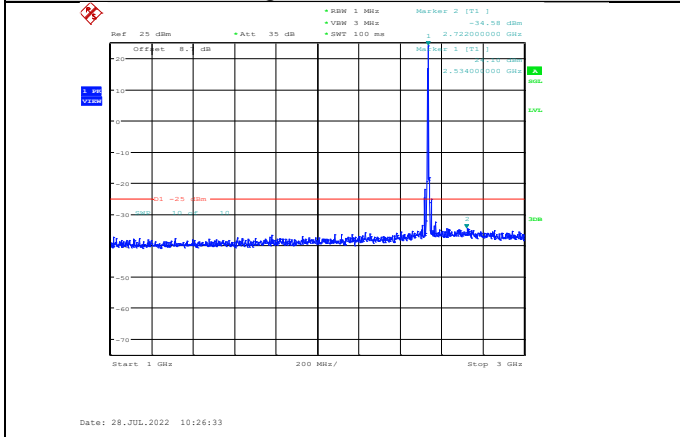

**Band7-5MHz-16QAM-21100-1RB#0-
Range2:1000~3000MHz**