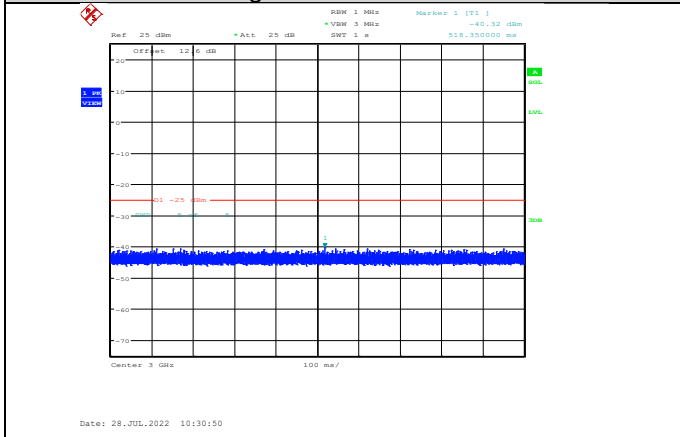

Band7-10MHz-QPSK-21100-1RB#0-Range3:3000~27000MHz