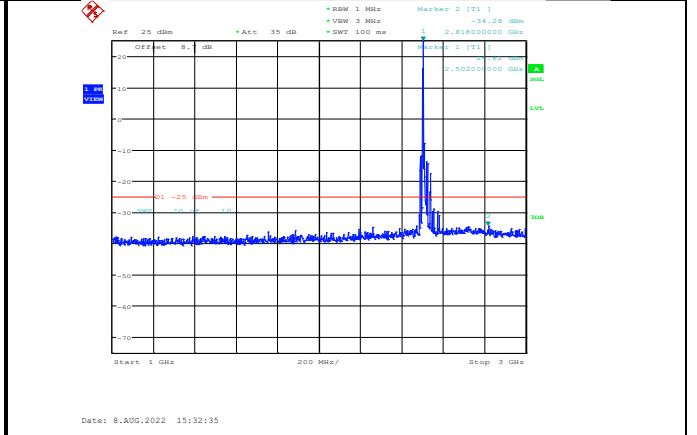

Band7-20MHz-QPSK-20850-1RB#0-Range2:1000~3000MHz