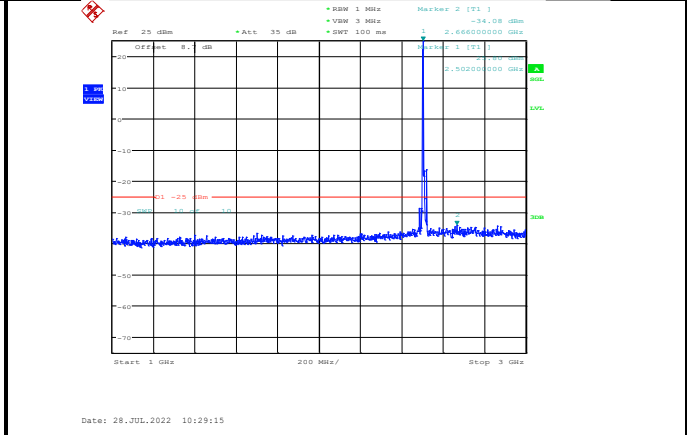

Band7-10MHz-QPSK-20800-1RB#0-Range2:1000~3000MHz