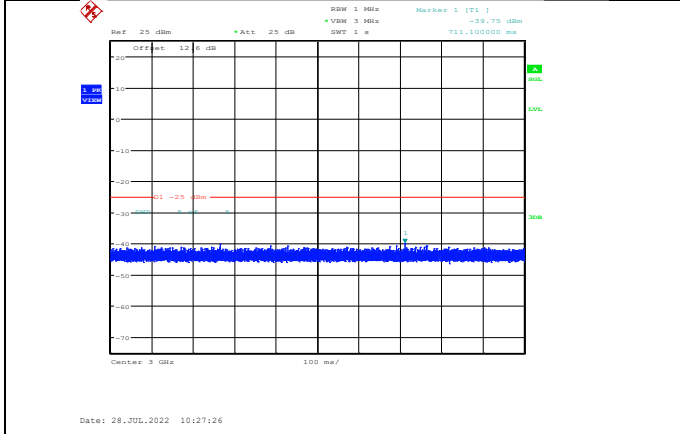

Band7-5MHz-QPSK-21425-1RB#0-Range3:3000~27000MHz