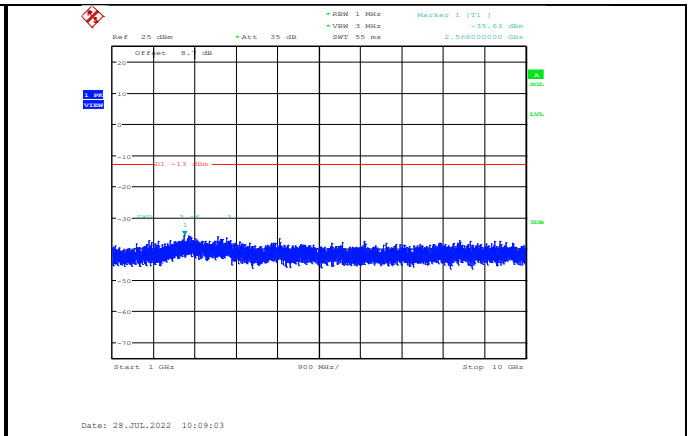

GPRS1900-661-0-1000~20000MHz

GPRS1900-512-0-1000~20000MHz

GPRS1900-810-0-30~1000MHz

GPRS1900-661-0-30~1000MHz

GPRS1900-810-0-1000~20000MHz

EGPRS1900-512-2-30~1000MHz

EGPRS1900-661-2-1000~20000MHz

EGPRS1900-512-2-1000~20000MHz

EGPRS1900-810-2-30~1000MHz

EGPRS1900-661-2-30~1000MHz

EGPRS1900-810-2-1000~20000MHz

WCDMA:

Date: 27.JUL.2022 17:48:52

Band5-4233-30~1000MHz

Date: 27.JUL.2022 17:49:16

Band5-4233-1000~3000MHz

Date: 27.JUL.2022 17:49:41

Band5-4233-3000~10000MHz

LTE:

Band5-1.4MHz-QPSK-20407-1RB#0-Range1:30~1000MHz

Band5-1.4MHz-QPSK-20525-1RB#0-Range2:1000~10000MHz

Band5-1.4MHz-QPSK-20407-1RB#0-Range2:1000~10000MHz