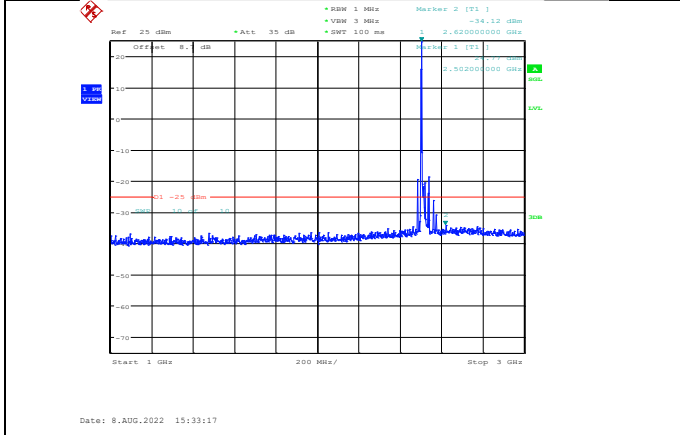

Band7-20MHz-QPSK-21100-1RB#0-Range3:3000~27000MHz

Band7-20MHz-QPSK-21350-1RB#0-Range3:3000~27000MHz

Band7-20MHz-16QAM-20850-1RB#0-Range1:30~1000MHz

Band7-20MHz-16QAM-21100-1RB#0-Range1:30~1000MHz

Band7-20MHz-16QAM-20850-1RB#0-Range2:1000~3000MHz