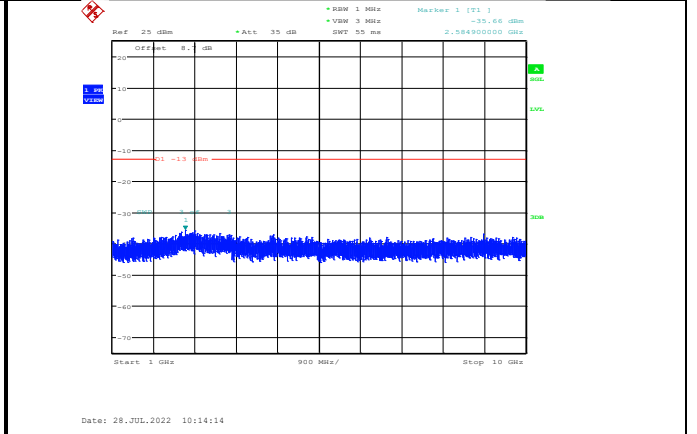

Band5-3MHz-16QAM-20635-1RB#0-Range2:1000~10000MHz