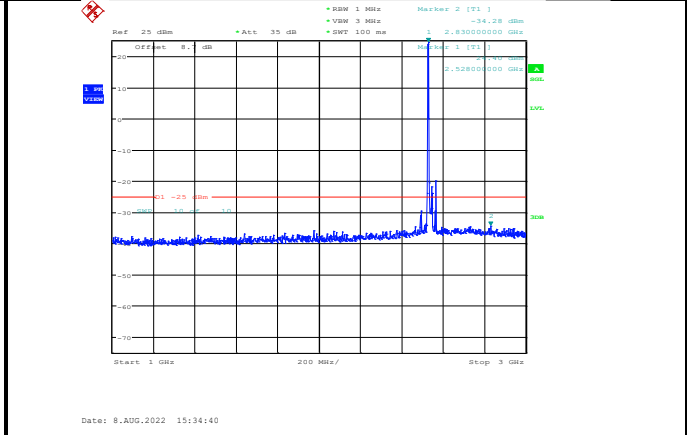

Band7-20MHz-QPSK-21100-1RB#0-Range3:3000~27000MHz

Band7-20MHz-QPSK-21350-1RB#0-Range3:3000~27000MHz

Band7-20MHz-16QAM-20850-1RB#0-Range1:30~1000MHz

Band7-20MHz-16QAM-21100-1RB#0-Range1:30~1000MHz

Band7-20MHz-16QAM-20850-1RB#0-Range2:1000~3000MHz