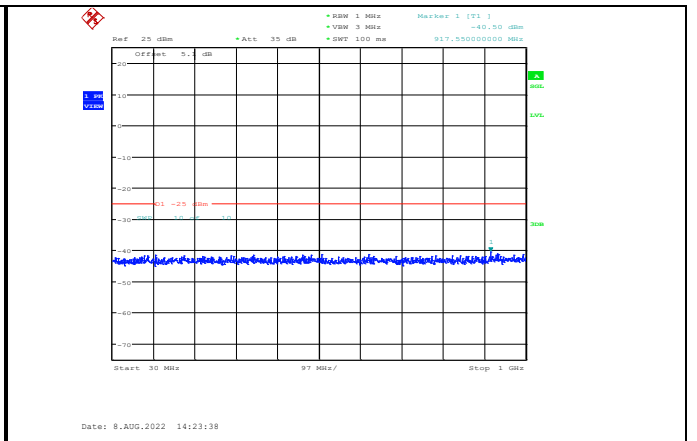

Band7-15MHz-16QAM-21100-1RB#0-Range2:1000~3000MHz

Band7-15MHz-16QAM-21375-1RB#0-Range2:1000~3000MHz

Band7-15MHz-16QAM-21100-1RB#0-Range3:3000~27000MHz

Band7-15MHz-16QAM-21375-1RB#0-Range3:3000~27000MHz

Band7-15MHz-64QAM-20825-1RB#0-Range1:30~1000MHz