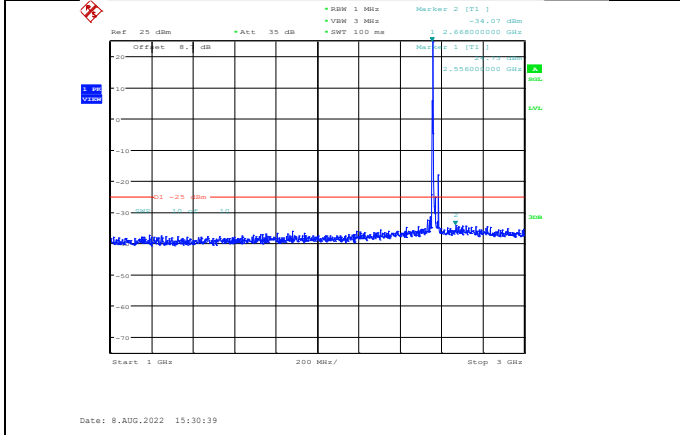

Band7-15MHz-QPSK-20825-1RB#0-Range3:3000~27000MHz

Band7-15MHz-QPSK-21100-1RB#0-Range3:3000~27000MHz

Band7-15MHz-QPSK-21375-1RB#0-Range1:30~1000MHz

Band7-15MHz-16QAM-20825-1RB#0-Range1:30~1000MHz

Band7-15MHz-QPSK-21375-1RB#0-Range2:1000~3000MHz