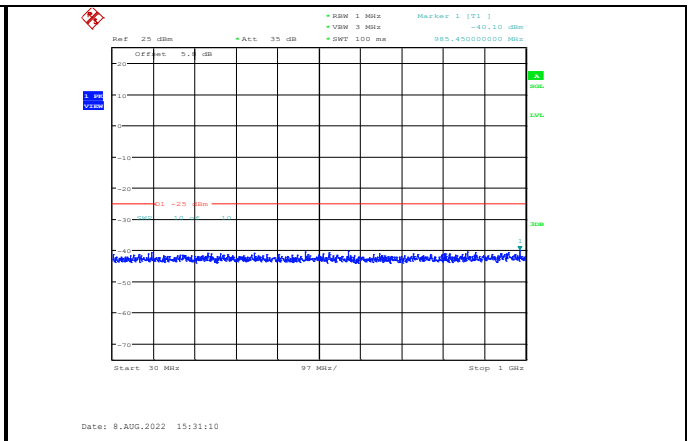

Band7-15MHz-16QAM-20825-1RB#0-Range2:1000~3000MHz

Band7-15MHz-QPSK-21375-1RB#0-Range3:3000~27000MHz

Band7-15MHz-16QAM-20825-1RB#0-Range3:3000~27000MHz

Band7-15MHz-16QAM-21100-1RB#0-Range1:30~1000MHz

Band7-15MHz-16QAM-21375-1RB#0-Range1:30~1000MHz