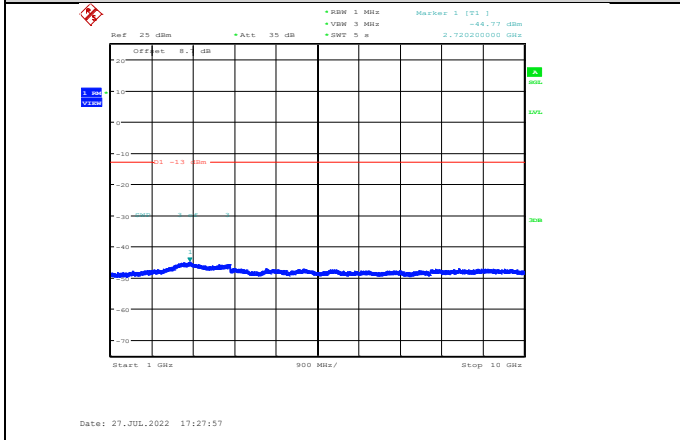

11. APPENDIX E: CONDUCTED SPURIOUS EMISSION

Test Graphs:

GSM:

GPRS850-128-3-30~1000MHz

GPRS850-190-3-1000~10000MHz

GPRS850-128-3-1000~10000MHz

GPRS850-190-3-1000~10000MHz

GPRS850-128-3-1000~10000MHz

GPRS850-251-3-30~1000MHz

GPRS850-190-3-30~1000MHz

GPRS850-251-3-1000~10000MHz

EGPRS850-128-8-30~1000MHz

EGPRS850-190-8-1000~10000MHz

EGPRS850-128-8-1000~10000MHz

EGPRS850-251-8-30~1000MHz

EGPRS850-190-8-30~1000MHz