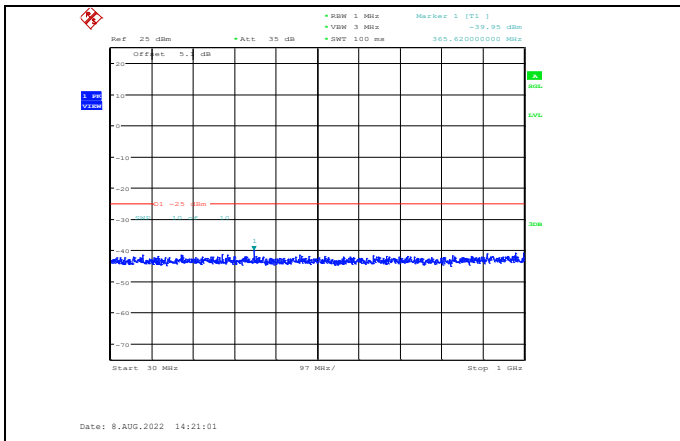

Band7-10MHz-64QAM-20800-1RB#0-Range1:30~1000MHz

Band7-10MHz-16QAM-21400-1RB#0-Range2:1000~3000MHz

Band7-10MHz-64QAM-20800-1RB#0-Range2:1000~3000MHz

Band7-10MHz-16QAM-21400-1RB#0-Range3:3000~27000MHz

Band7-10MHz-64QAM-20800-1RB#0-Range3:3000~27000MHz