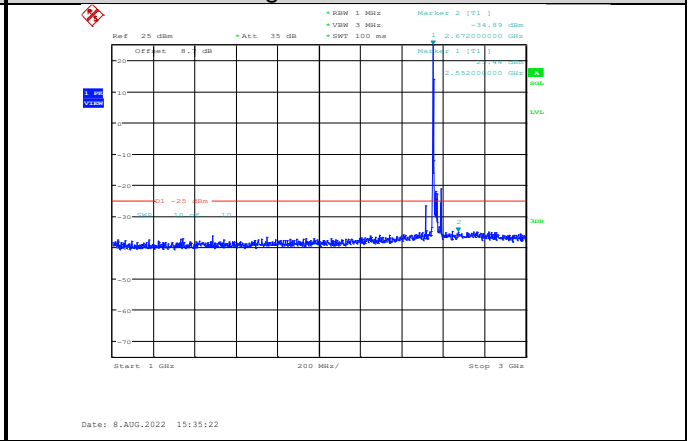

Band7-20MHz-QPSK-20850-1RB#0-Range3:3000~27000MHz

Band7-20MHz-QPSK-21100-1RB#0-Range1:30~1000MHz

Band7-20MHz-QPSK-21350-1RB#0-Range1:30~1000MHz

Band7-20MHz-QPSK-21100-1RB#0-Range2:1000~3000MHz

Band7-20MHz-QPSK-21350-1RB#0-Range2:1000~3000MHz