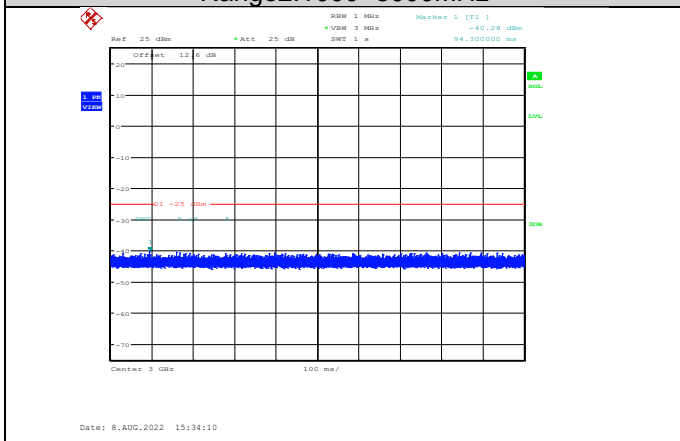

Band7-20MHz-QPSK-20850-1RB#0-Range3:3000~27000MHz

Band7-20MHz-QPSK-21100-1RB#0-Range1:30~1000MHz

Band7-20MHz-QPSK-21350-1RB#0-Range1:30~1000MHz

Band7-20MHz-QPSK-21100-1RB#0-Range2:1000~3000MHz

Band7-20MHz-QPSK-21350-1RB#0-Range2:1000~3000MHz