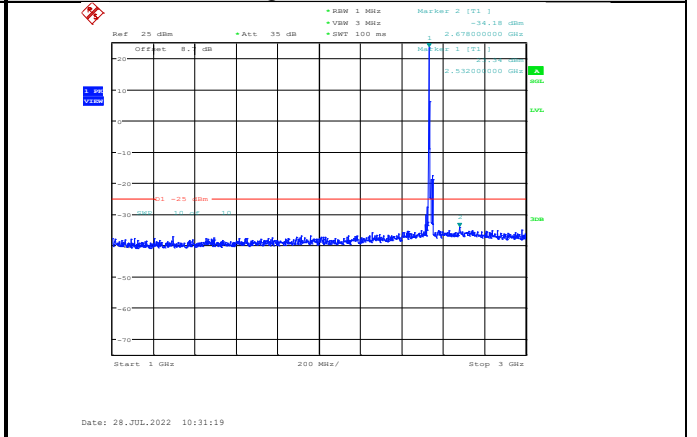

Band7-10MHz-16QAM-21100-1RB#0-Range2:1000~3000MHz