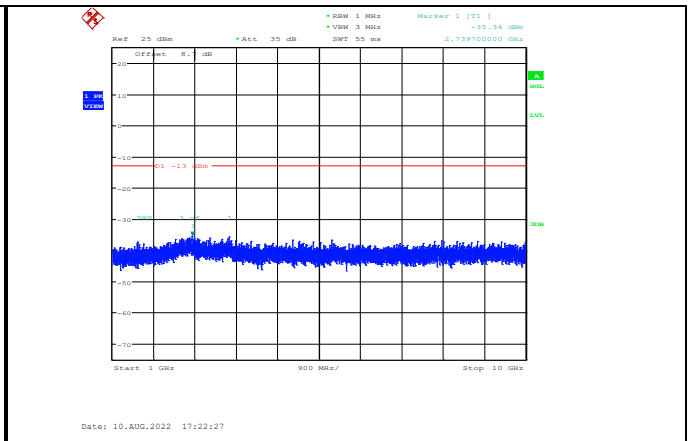

**Band5-10MHz-64QAM-20525-1RB#0-
Range2:1000~10000MHz**