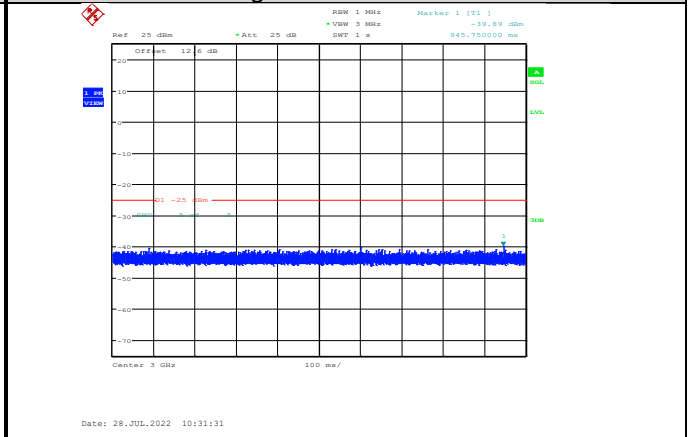

Band7-10MHz-16QAM-21100-1RB#0-Range3:3000~27000MHz