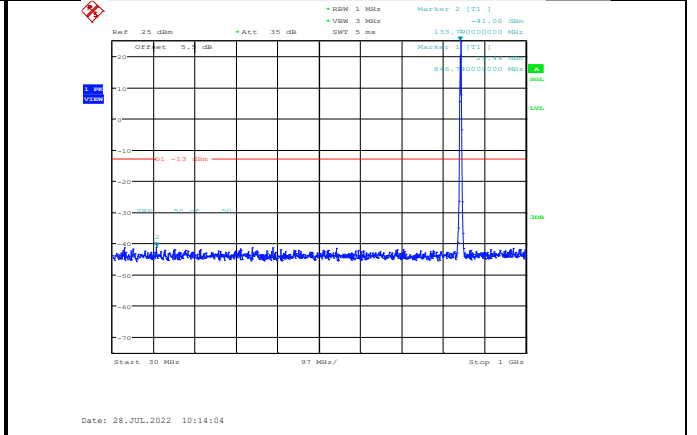

Band5-3MHz-16QAM-20635-1RB#0-Range1:30~1000MHz