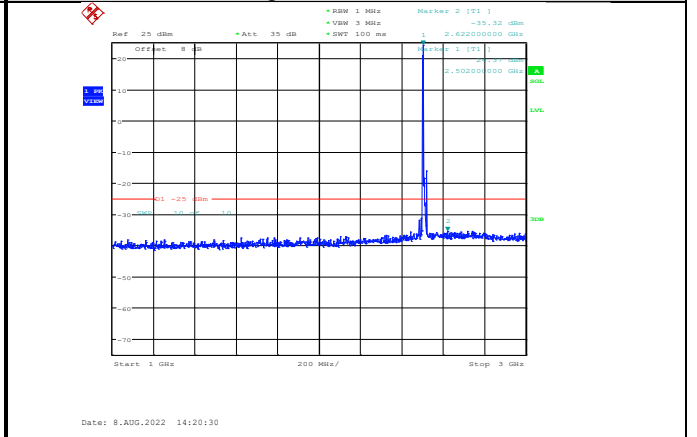

Band7-10MHz-64QAM-20800-1RB#0-Range2:1000~3000MHz