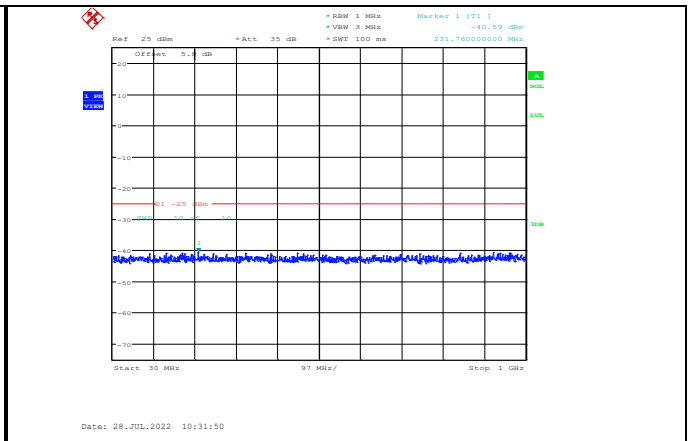

Band7-10MHz-QPSK-21400-1RB#0-Range1:30~1000MHz