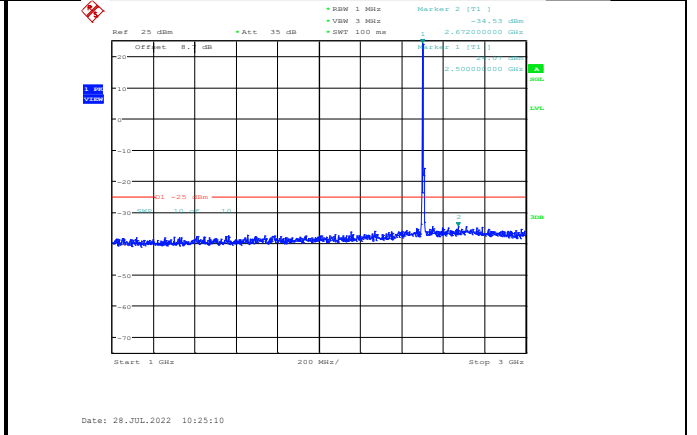

Band7-5MHz-16QAM-20775-1RB#0-Range2:1000~3000MHz