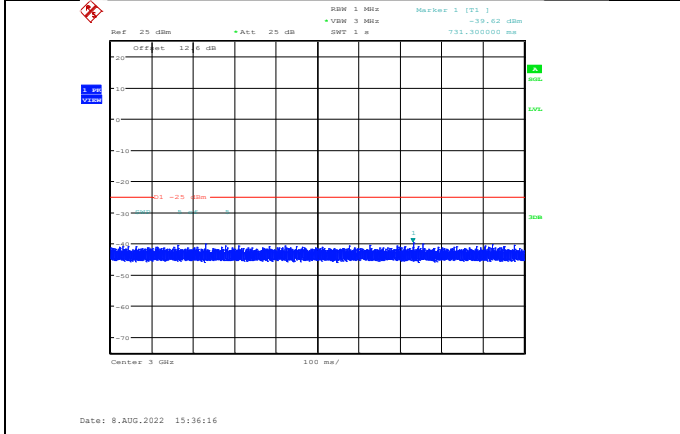

Band7-20MHz-16QAM-21350-1RB#0-Range3:3000~27000MHz