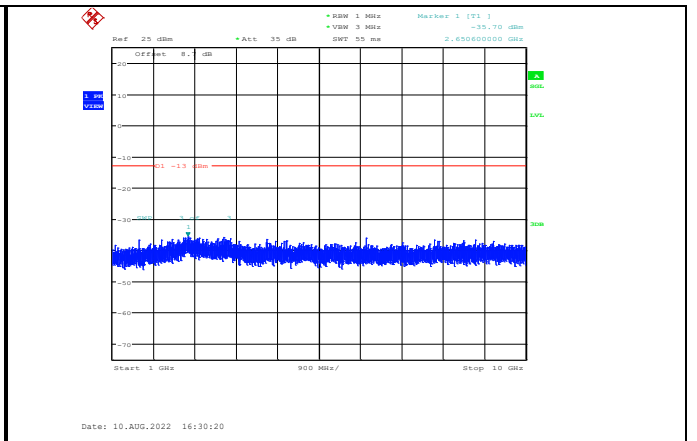

Band5-3MHz-16QAM-20415-1RB#0-Range2:1000~10000MHz

Band5-3MHz-16QAM-20635-1RB#0-Range1:30~1000MHz

Band5-3MHz-16QAM-20525-1RB#0-Range1:30~1000MHz

Band5-3MHz-16QAM-20635-1RB#0-Range2:1000~10000MHz

Date: 10.AUG.2022 16:29:40