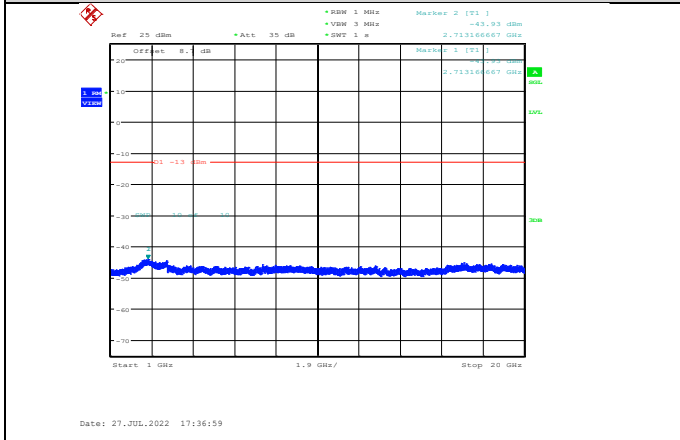

EGPRS850-251-8-1000~10000MHz

GSM1900-512-0-30~1000MHz

GSM1900-661-0-1000~20000MHz

GSM1900-512-0-1000~20000MHz

GSM1900-661-0-30~1000MHz

GSM1900-512-0-30~1000MHz

GSM1900-810-0-30~1000MHz

GPRS1900-512-0-30~1000MHz

GPRS1900-661-0-1000~20000MHz

GPRS1900-512-0-1000~20000MHz

GPRS1900-810-0-30~1000MHz

GPRS1900-661-0-30~1000MHz

GPRS1900-810-0-1000~20000MHz

EGPRS1900-512-2-30~1000MHz

EGPRS1900-661-2-1000~20000MHz

EGPRS1900-512-2-1000~20000MHz

EGPRS1900-810-2-30~1000MHz

EGPRS1900-661-2-30~1000MHz

EGPRS1900-810-2-1000~20000MHz

WCDMA:

Date: 27.JUL.2022 17:48:52

Band5-4233-30~1000MHz

Date: 27.JUL.2022 17:49:16

Band5-4233-1000~3000MHz

Date: 27.JUL.2022 17:49:41

Band5-4233-3000~10000MHz

LTE:

Band5-1.4MHz-QPSK-20407-1RB#0-Range1:30~1000MHz

Band5-1.4MHz-QPSK-20525-1RB#0-Range2:1000~10000MHz

Band5-1.4MHz-QPSK-20407-1RB#0-Range2:1000~10000MHz