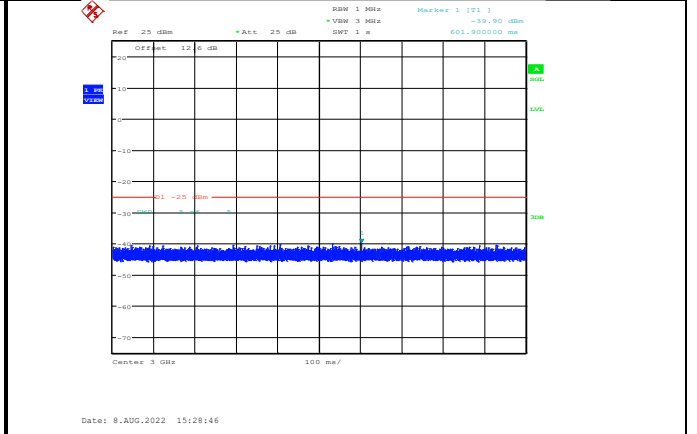

Band7-15MHz-16QAM-20825-1RB#0-Range3:3000~27000MHz