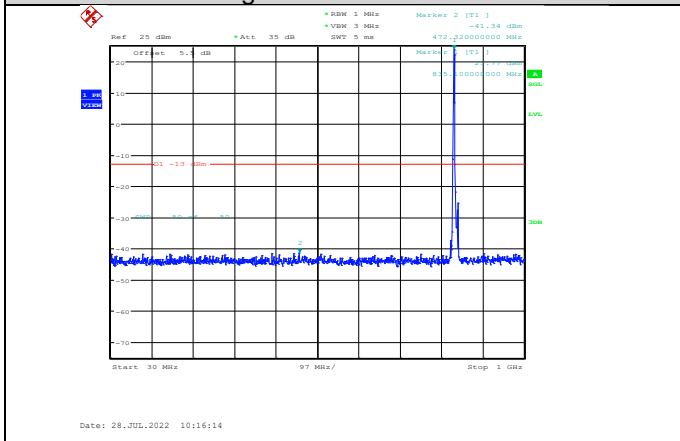

**Band5-5MHz-QPSK-20425-1RB#0-
Range1:30~1000MHz**

**Band5-5MHz-QPSK-20525-1RB#0-
Range2:1000~10000MHz**

**Band5-5MHz-QPSK-20425-1RB#0-
Range2:1000~10000MHz**

**Band5-5MHz-QPSK-20625-1RB#0-
Range1:30~1000MHz**