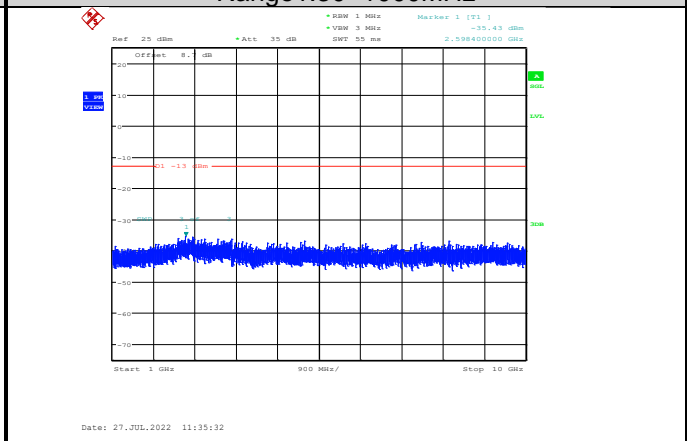

**Band5-10MHz-16QAM-20600-1RB#0-
Range2:1000~10000MHz**