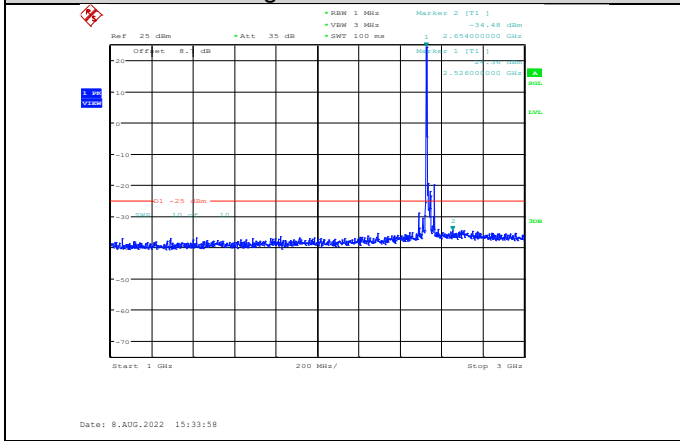

Band7-20MHz-QPSK-21100-1RB#0-Range2:1000~3000MHz