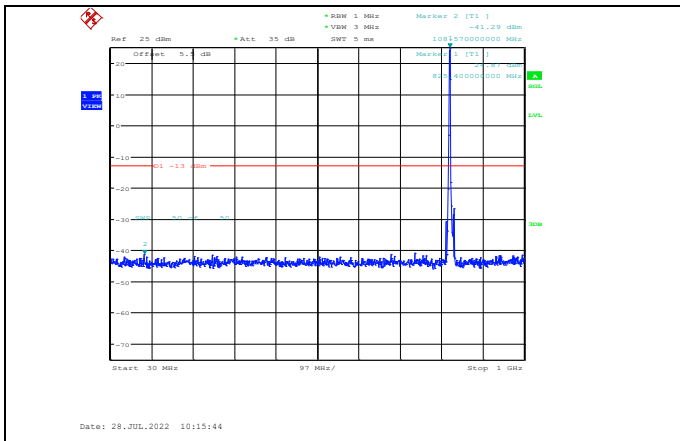

Band5-5MHz-16QAM-20425-1RB#0-Range1:30~1000MHz