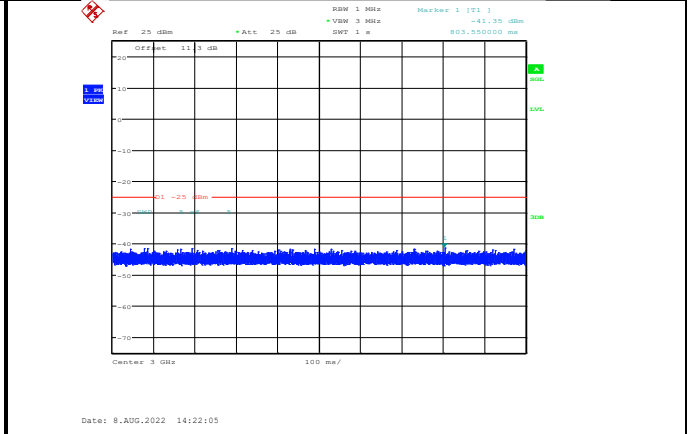

Band7-10MHz-64QAM-21100-1RB#0-Range1:30~1000MHz

Band7-10MHz-64QAM-21400-1RB#0-Range1:30~1000MHz

Band7-10MHz-64QAM-21100-1RB#0-Range2:1000~3000MHz

Band7-10MHz-64QAM-21400-1RB#0-Range2:1000~3000MHz

Band7-10MHz-64QAM-21100-1RB#0-Range3:3000~27000MHz