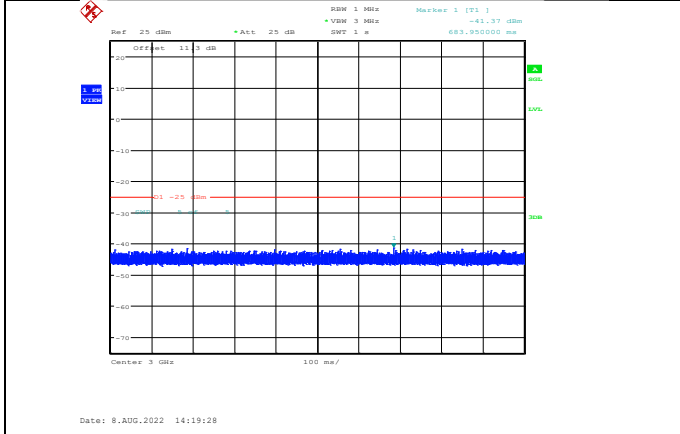

**Band7-5MHz-64QAM-21100-1RB#0-
Range3:3000~27000MHz**

Band7-5MHz-64QAM-21425-1RB#0-Range1:30~1000MHz

Band7-10MHz-QPSK-20800-1RB#0-Range1:30~1000MHz

Band7-5MHz-64QAM-21425-1RB#0-Range2:1000~3000MHz

Band7-10MHz-QPSK-20800-1RB#0-Range2:1000~3000MHz