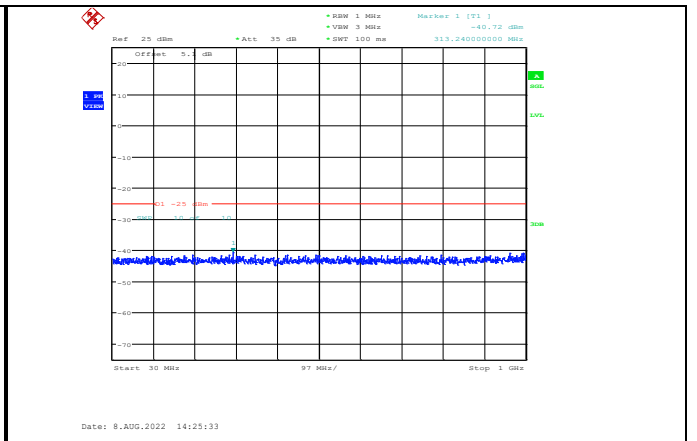

Band7-20MHz-16QAM-21100-1RB#0-Range2:1000~3000MHz

Band7-20MHz-16QAM-20850-1RB#0-Range3:3000~27000MHz

Band7-20MHz-16QAM-21100-1RB#0-Range3:3000~27000MHz

Band7-20MHz-16QAM-21350-1RB#0-Range1:30~1000MHz

Band7-20MHz-64QAM-20850-1RB#0-Range1:30~1000MHz