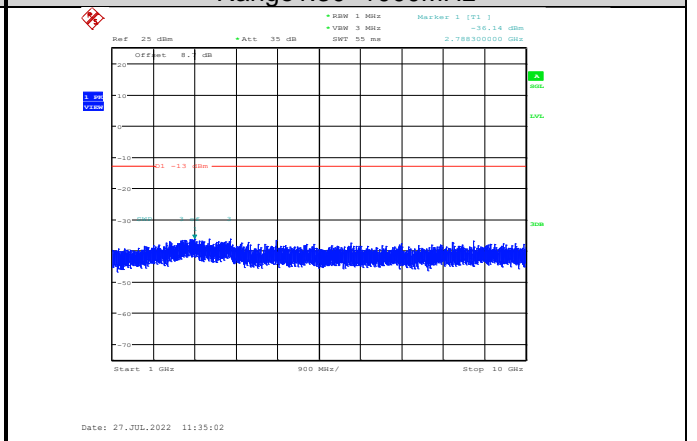

**Band5-10MHz-QPSK-20600-1RB#0-
Range2:1000~10000MHz**