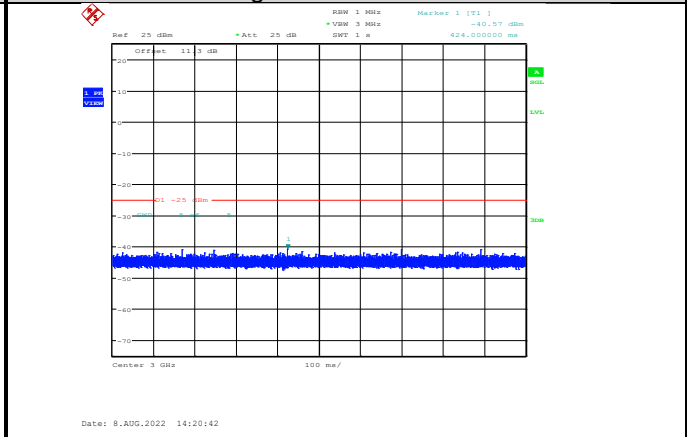

Band7-10MHz-64QAM-20800-1RB#0-Range3:3000~27000MHz