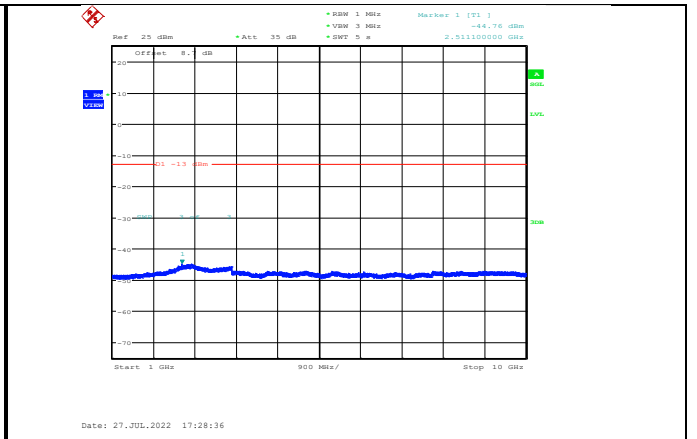

11. APPENDIX E: CONDUCTED SPURIOUS EMISSION

Test Graphs:

GSM:

GPRS850-128-3-30~1000MHz

GPRS850-190-3-1000~10000MHz

GPRS850-128-3-1000~10000MHz

GPRS850-190-3-1000~10000MHz

GPRS850-128-3-1000~10000MHz

GPRS850-251-3-30~1000MHz

GPRS850-190-3-30~1000MHz

GPRS850-251-3-1000~10000MHz

EGPRS850-128-8-30~1000MHz

EGPRS850-190-8-1000~10000MHz

EGPRS850-128-8-1000~10000MHz

EGPRS850-251-8-30~1000MHz

EGPRS850-190-8-30~1000MHz