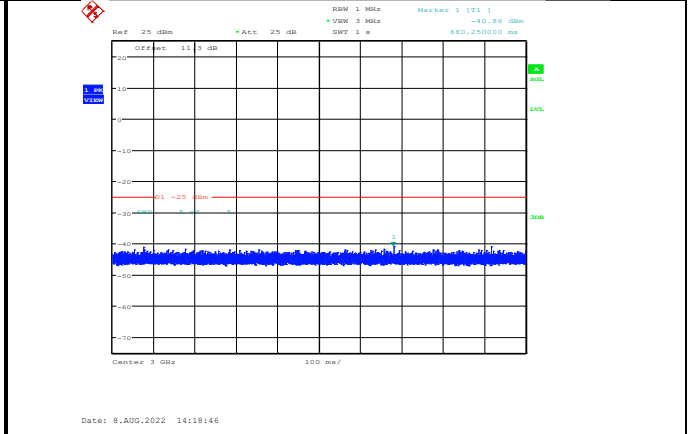

**Band7-5MHz-64QAM-21100-1RB#0-
Range3:3000~27000MHz**