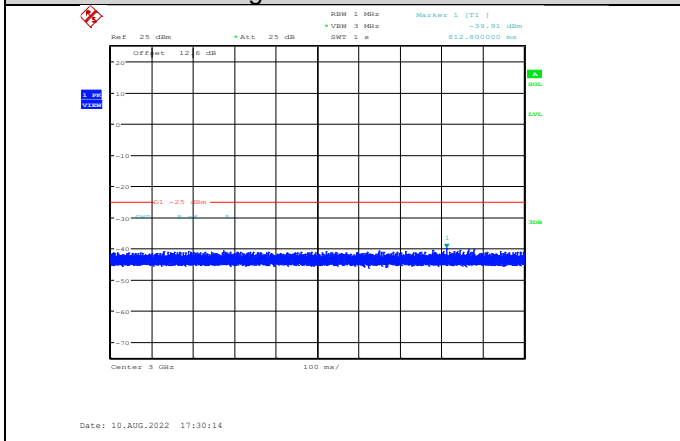

**Band7-5MHz-QPSK-20775-1RB#0-
Range3:3000~27000MHz**