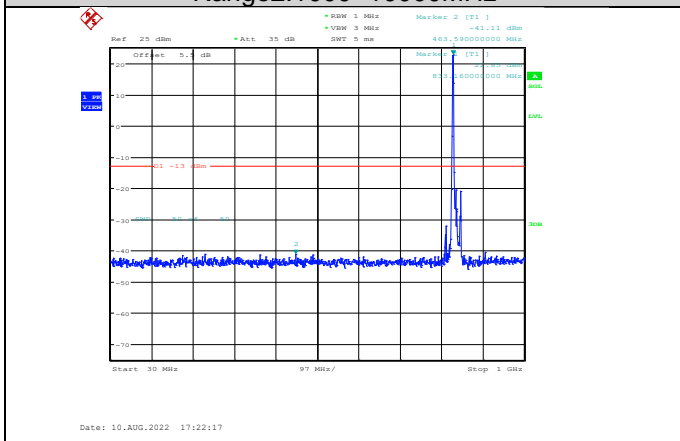

**Band5-10MHz-64QAM-20450-1RB#0-
Range1:30~1000MHz**

**Band5-10MHz-64QAM-20525-1RB#0-
Range2:1000~10000MHz**

**Band5-10MHz-64QAM-20450-1RB#0-
Range2:1000~10000MHz**

**Band5-10MHz-64QAM-20600-1RB#0-
Range1:30~1000MHz**