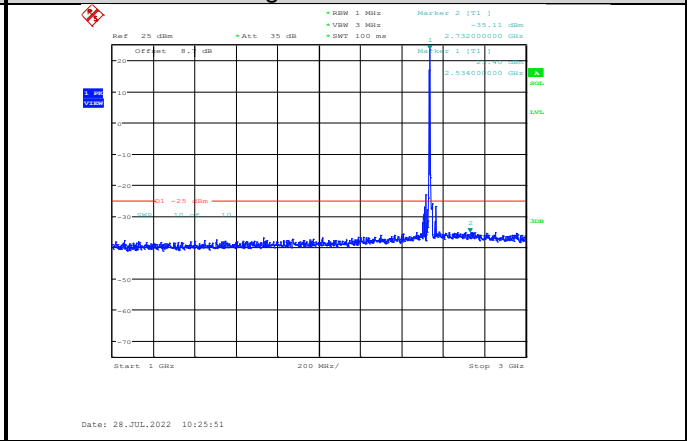

**Band7-5MHz-QPSK-21100-1RB#0-
Range2:1000~3000MHz**