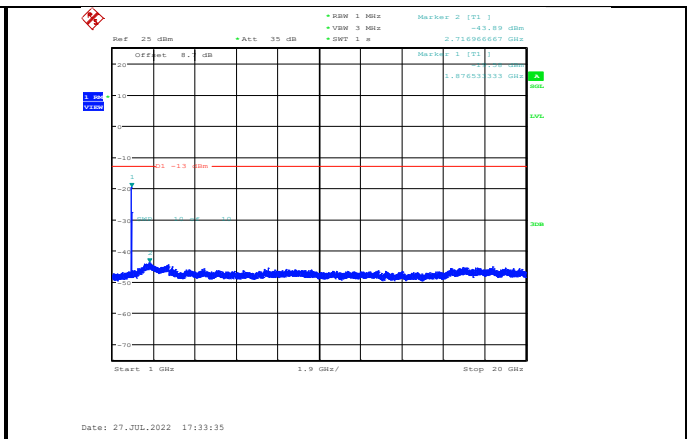

GPRS850-251-3-30~1000MHz

GPRS850-190-3-30~1000MHz

GPRS850-251-3-1000~10000MHz

EGPRS850-128-8-30~1000MHz

EGPRS850-190-8-1000~10000MHz

EGPRS850-128-8-1000~10000MHz

EGPRS850-251-8-30~1000MHz

EGPRS850-190-8-30~1000MHz

EGPRS850-251-8-1000~10000MHz

GSM1900-512-0-30~1000MHz

GSM1900-661-0-1000~20000MHz

GSM1900-512-0-1000~20000MHz

GSM1900-661-0-30~1000MHz

GSM1900-512-0-30~1000MHz

GSM1900-810-0-30~1000MHz

GPRS1900-512-0-30~1000MHz