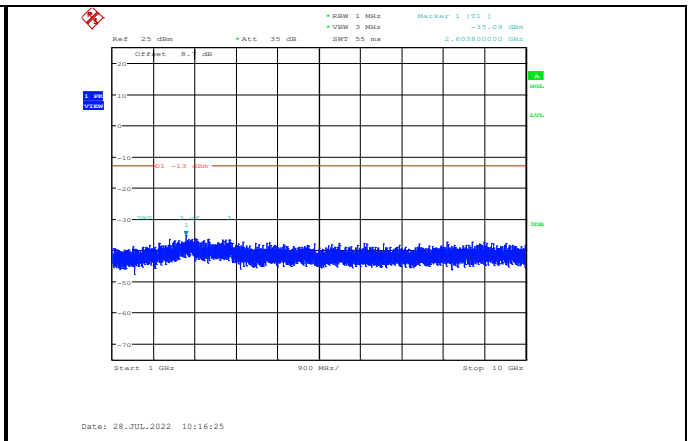

**Band5-5MHz-QPSK-20425-1RB#0-
Range1:30~1000MHz**

**Band5-5MHz-QPSK-20525-1RB#0-
Range2:1000~10000MHz**

**Band5-5MHz-QPSK-20425-1RB#0-
Range2:1000~10000MHz**

**Band5-5MHz-QPSK-20625-1RB#0-
Range1:30~1000MHz**