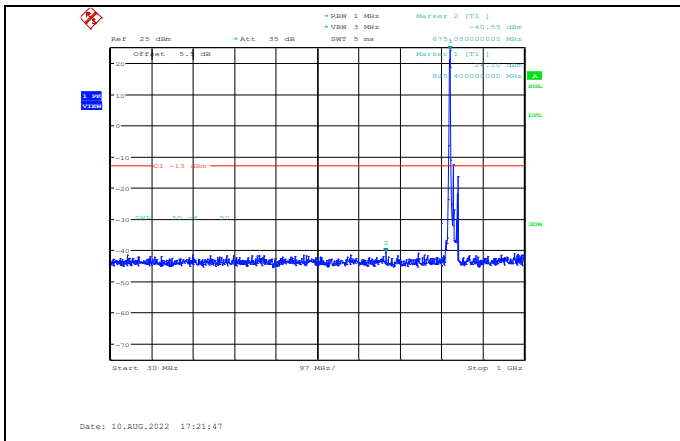

**Band5-10MHz-16QAM-20450-1RB#0-
Range2:1000~10000MHz**

**Band5-10MHz-16QAM-20600-1RB#0-
Range1:30~1000MHz**

**Band5-10MHz-16QAM-20525-1RB#0-
Range1:30~1000MHz**

**Band5-10MHz-16QAM-20600-1RB#0-
Range2:1000~10000MHz**