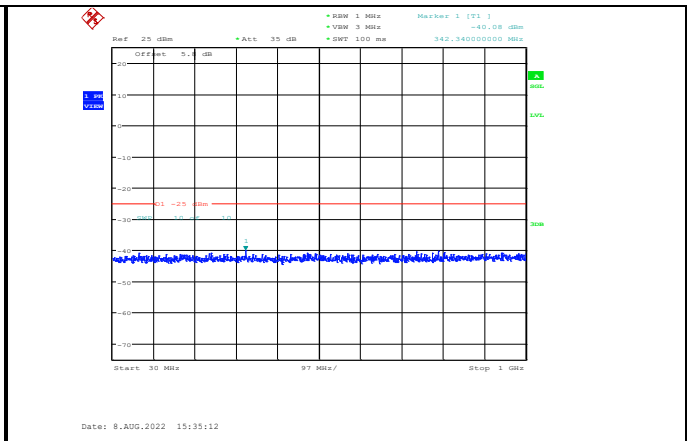

Band7-20MHz-QPSK-21350-1RB#0-Range1:30~1000MHz