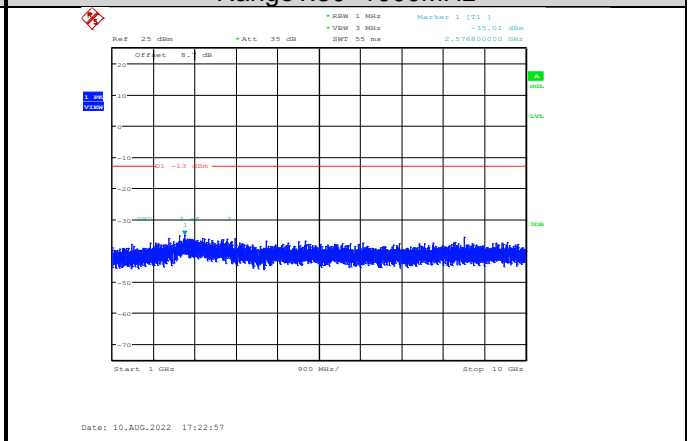

**Band5-10MHz-64QAM-20600-1RB#0-
Range2:1000~10000MHz**