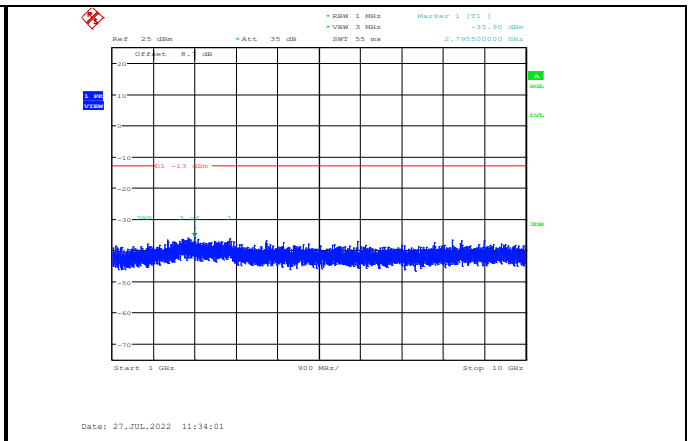

**Band5-10MHz-QPSK-20525-1RB#0-
Range2:1000~10000MHz**