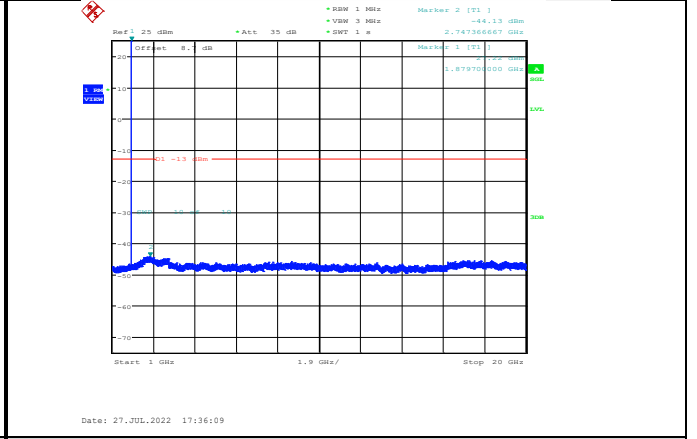

GPRS1900-661-0-1000~20000MHz

GPRS1900-512-0-1000~20000MHz

GPRS1900-810-0-30~1000MHz

GPRS1900-661-0-30~1000MHz

GPRS1900-810-0-1000~20000MHz

EGPRS1900-512-2-30~1000MHz

EGPRS1900-661-2-1000~20000MHz

EGPRS1900-512-2-1000~20000MHz

EGPRS1900-810-2-30~1000MHz

EGPRS1900-661-2-30~1000MHz

EGPRS1900-810-2-1000~20000MHz

WCDMA:

Date: 27.JUL.2022 17:48:52

Band5-4233-30~1000MHz

Date: 27.JUL.2022 17:49:16

Band5-4233-1000~3000MHz