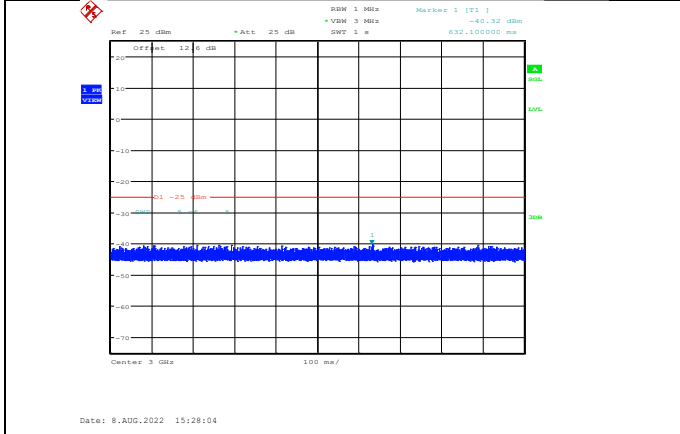

Band7-10MHz-64QAM-21400-1RB#0-Range3:3000~27000MHz

Band7-15MHz-QPSK-20825-1RB#0-Range1:30~1000MHz

Band7-15MHz-QPSK-21100-1RB#0-Range1:30~1000MHz

Band7-15MHz-QPSK-20825-1RB#0-Range2:1000~3000MHz

Band7-15MHz-QPSK-21100-1RB#0-Range2:1000~3000MHz