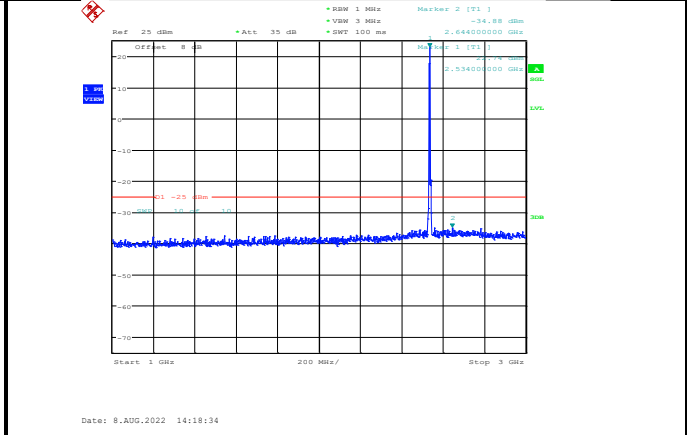

**Band7-5MHz-64QAM-21100-1RB#0-
Range2:1000~3000MHz**