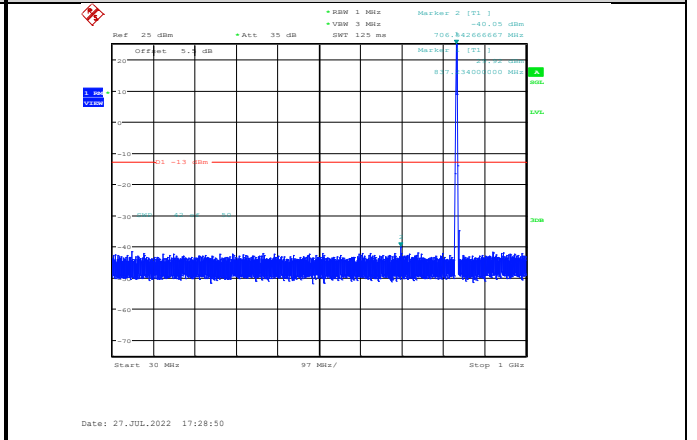

11. APPENDIX E: CONDUCTED SPURIOUS EMISSION

Test Graphs:

GSM:

GPRS850-128-3-30~1000MHz

GPRS850-190-3-1000~10000MHz

GPRS850-128-3-1000~10000MHz

GPRS850-190-3-1000~10000MHz

GPRS850-128-3-1000~10000MHz

GPRS850-251-3-30~1000MHz

GPRS850-190-3-30~1000MHz

GPRS850-251-3-1000~10000MHz

EGPRS850-128-8-30~1000MHz

EGPRS850-190-8-1000~10000MHz

EGPRS850-128-8-1000~10000MHz

EGPRS850-251-8-30~1000MHz

EGPRS850-190-8-30~1000MHz