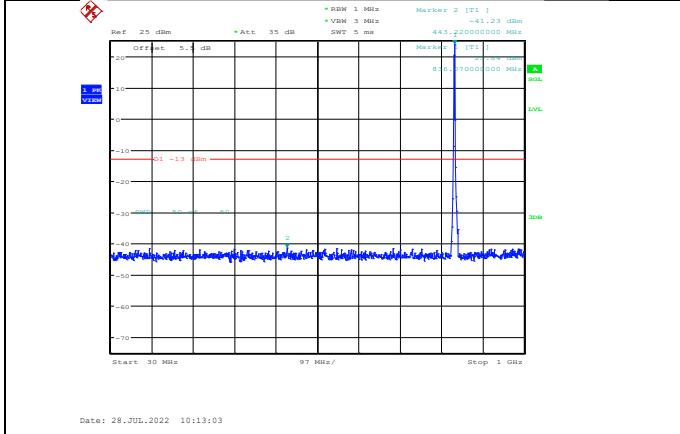

Band5-3MHz-16QAM-20525-1RB#0-Range1:30~1000MHz