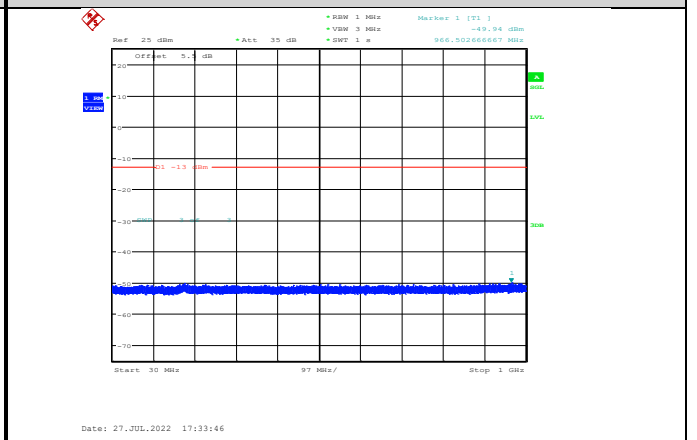

EGPRS850-251-8-1000~10000MHz

GSM1900-512-0-30~1000MHz

GSM1900-661-0-1000~20000MHz

GSM1900-512-0-1000~20000MHz

GSM1900-661-0-30~1000MHz

GSM1900-512-0-30~1000MHz

GSM1900-810-0-30~1000MHz

GPRS1900-512-0-30~1000MHz

GPRS1900-661-0-1000~20000MHz

GPRS1900-512-0-1000~20000MHz

GPRS1900-810-0-30~1000MHz

GPRS1900-661-0-30~1000MHz

GPRS1900-810-0-1000~20000MHz

EGPRS1900-512-2-30~1000MHz

EGPRS1900-661-2-1000~20000MHz

EGPRS1900-512-2-1000~20000MHz