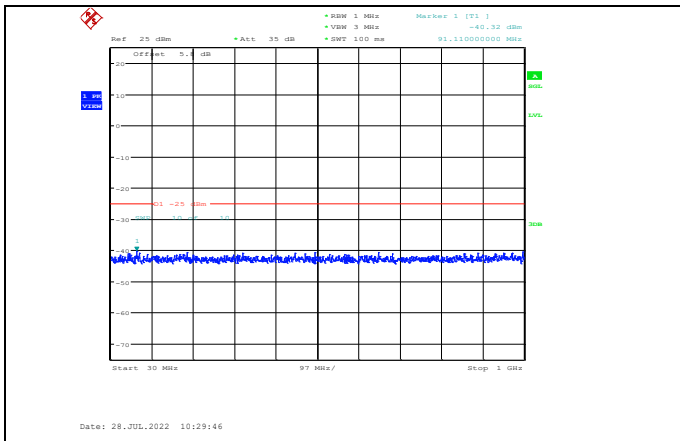

Band7-10MHz-16QAM-20800-1RB#0-Range1:30~1000MHz