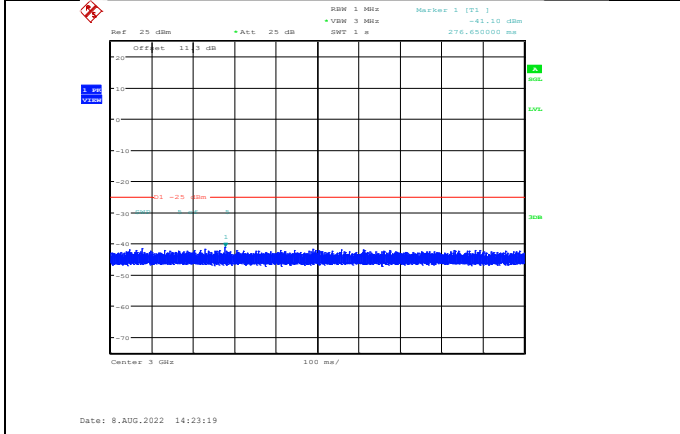

Band7-15MHz-64QAM-20825-1RB#0-Range3:3000~27000MHz