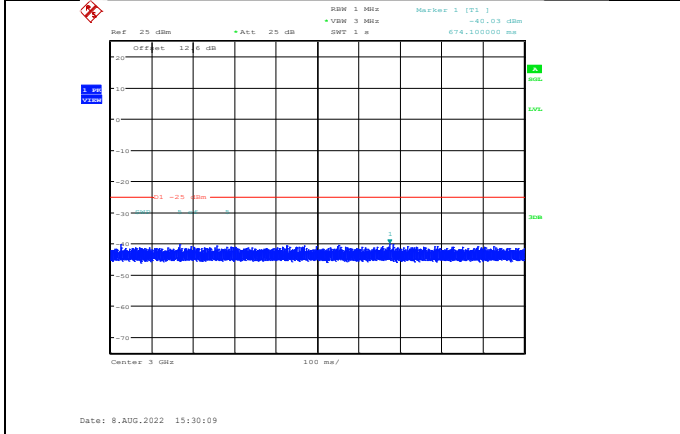

Band7-15MHz-16QAM-21100-1RB#0-Range3:3000~27000MHz