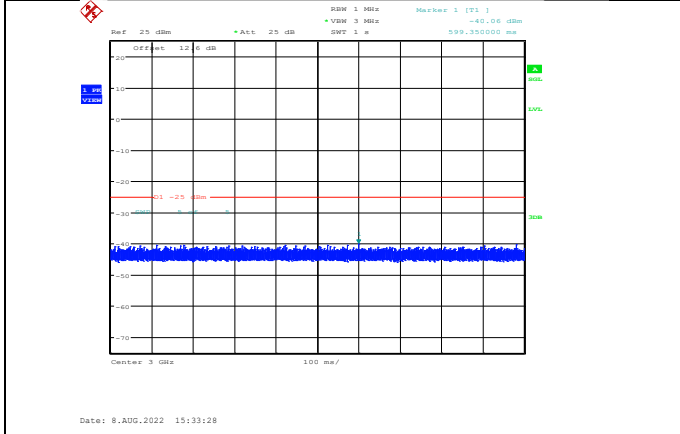

Band7-20MHz-16QAM-20850-1RB#0-Range3:3000~27000MHz